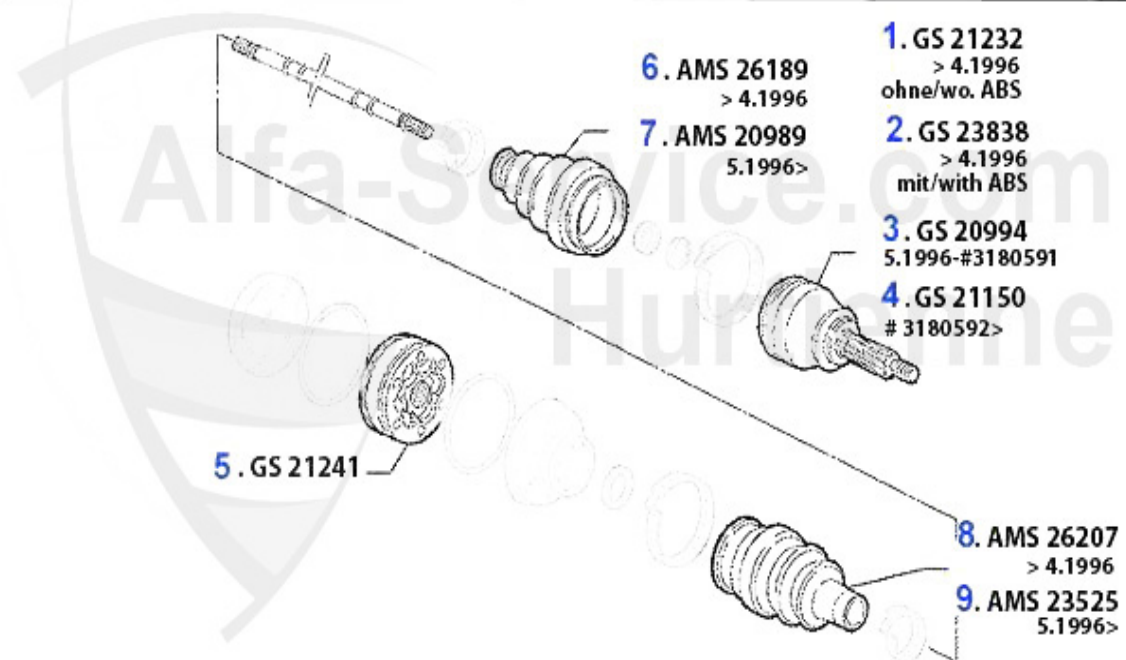

Antriebswelle/Driveshaft 145/6 2.0 TS 16V

1	GS21232	EXTERIOR HINGE 145/6, 155 1.4/1.6/1.7/ ie/16V/TS WITHOU	117.71 EUR
2	GS23838	EXTERIOR HINGE 145/6, 155, GTV/SPIDER (916) 2.0 16V TS	163.11 EUR
3	GS20994	Gelenksatz außen 145/6 TS/TD/JTD Bj. 96> mit ABS,155 2.	122.08 EUR
4	GS21150	OUTER CV JONT 156/6 TS 16V #3180592>, 147 TS 16V,GTV/SP	121.05 EUR
5	GS21241	Inner drive shaft joint gtv/spider (916),155,145/6 TS 1	111.72 EUR
6	AMS26189	PROSHAFT RUBBER BOOT GTV / SPIDER 2.0TS 145/6 1.4 ie/TS	13.44 EUR
7	AMS20989	OE.46429633, outer joint gaiter 145/6 147, 156, 166	17.90 EUR
8	AMS26207	Inner RUBBERBOOT GTV/SPIDER 145, 155, 166	25.00 EUR
9	AMS23525	Achsmanschettensatz innen 155 1,7/ 1.8/2.0/TS 16V,2.5 V	25.55 EUR