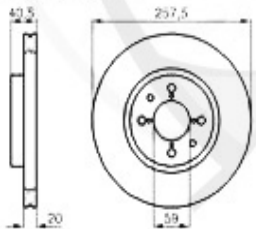

Bremsscheiben/Brakedisks 145/6

1. BS 516811

1.4/1.6 Boxer, 1.9 TD >1996
vorne/front

2. BS 519251

1.4/1.6 TS, 1.7 ie 16V, 1.9 TD/JTD
vorne/front
belüftet/ventil.

3. BS 541251

1.8/2.0 TS
vorne/front
belüftet/ventil.

4. BS 100815

1.4/1.6 Boxer ABS, 1.7 ie 16V
1.9 TD/JTD ABS
hinten/rear

5. BS 516711

TS 16V/1.9 JTD (105KW)
hinten/rear

1	BS516811	FRONT BRAKE DISK 145/6 1.4/1.6 IE YEAR 94-12.96/1.9 TD	19.90 EUR
3	BS541251	FRONT BRAKE DISK 145/6 1.8/2.0 16V TS/QV 96>	54.00 EUR
4	BS100815	Bremsscheibe HA 33 (907) 1.4/1.5/ 1.7/ie/16V,145/6 1.4/	32.50 EUR
5	BS516711	REAR BRAKE DISK 145/6 1.4/1.8 16V TS 01.97>/2.0 16V TS/	39.00 EUR