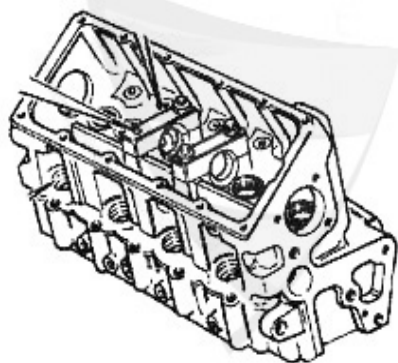

FOTO

FOLGT

1 KWB4720

OVERFLOW CONTAINER 145/146/156 1.8-2.0 TS/1.9-2.4JTD (9

39.00 EUR

Kopfschraubensatz/Head Screw Set 145/6 1.9 TD

1

1 ZKSS7700