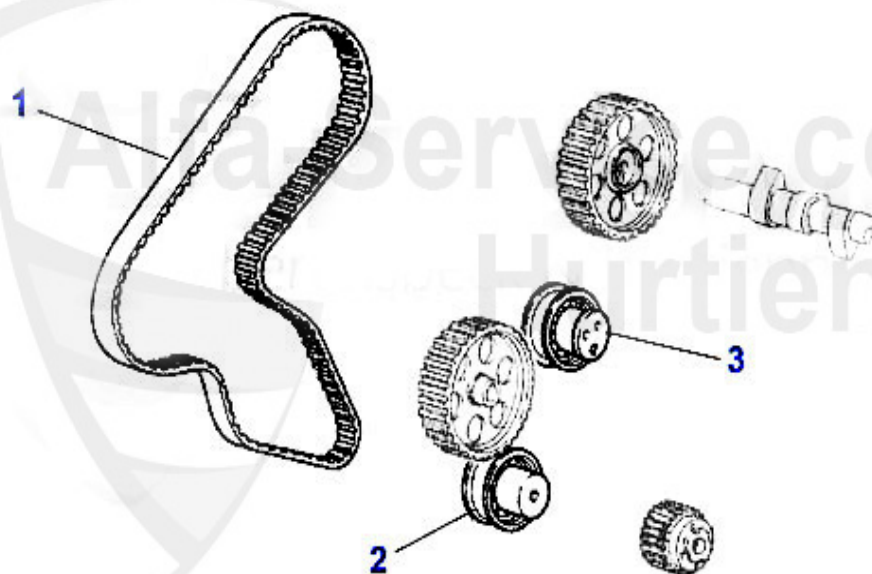

Zahnriemen 145/6 1.9 TD

1	ZR94138	Zahnriemen 173SHP220 145/6 1.9 TD Nockenwelle	30.68 EUR
2	UR55825	Umlenkrolle Zahnriemen 145/6,155 1.9 TD	61.04 EUR
3	SR55829	Spannrolle Zahnriemen 145/6,155 1.9 TD	68.22 EUR