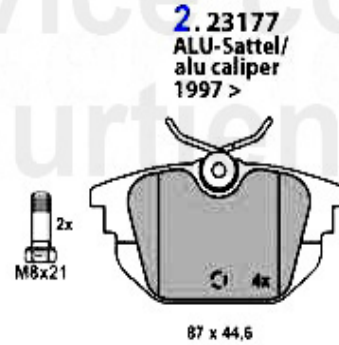

2. 23177
ALU-Sattel/
alu caliper
1997 >

1	21103 144 04	SBB HA ohne WE 145/6 1.4/1.6/1.7/ 1.8/2.0/16V/TS/1.9/TD	51.00 EUR
2	23177 144 14	REAR BRAKE PADS WITH CONTROL UNIT 33 (907) 1.7 ie/16V/Q	50.90 EUR