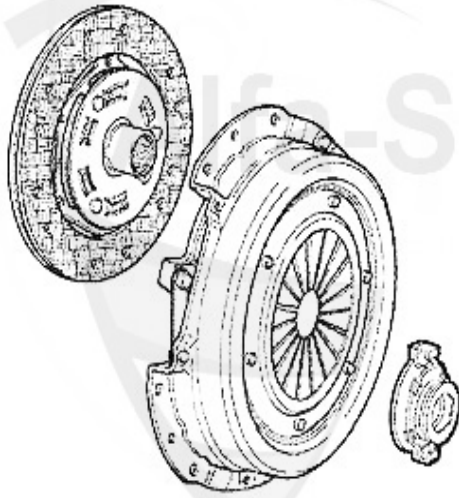

Ausrücker/Sleeve Bearing 145/6 1.4/1.6/1.8/2.0 TS

1 FH1140

Schiebehülse für Ausrücker 145/6, 147,155,156,gtv/spide

49.00 EUR

Kupplungs-Kit/Clutch Set 145/6 2.0 Quadrifoglio

1. KK789001
Ø 230 mm

1 KK789001

OE. 71734766 CLUTCH KIT 2.0 TS 16V 230 mm