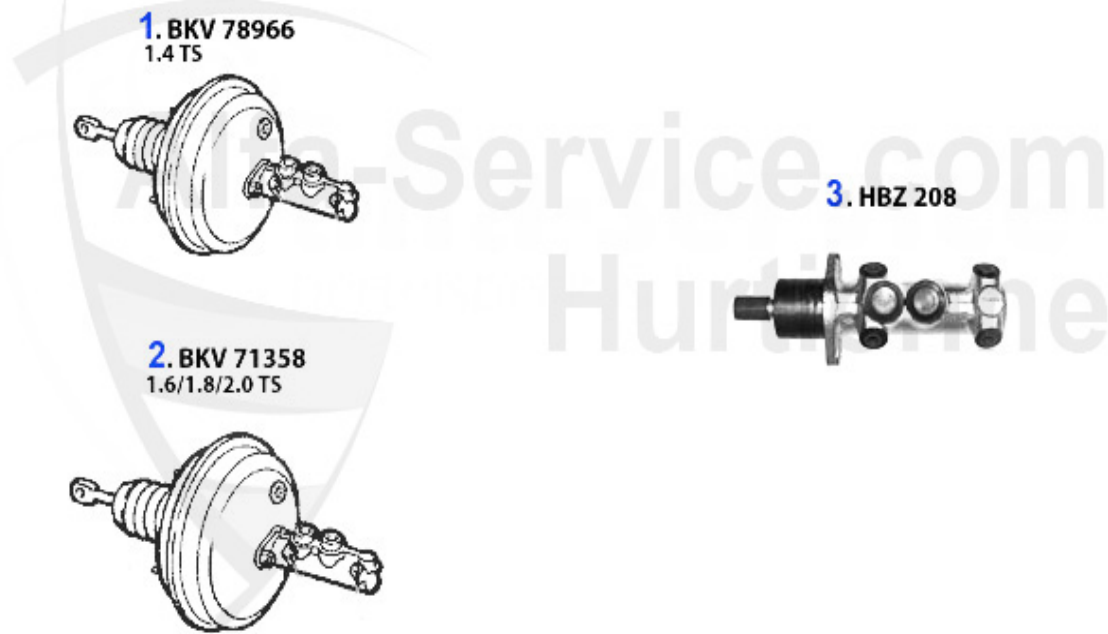

145/6 > BRAKE > BRAKE SERVO/BRAKE MASTER CYL. TS

BKV/Hauptbremszylinder/Brakeservo/Brake master cylinder 145/6 TS 16V

1	BKV78966	Bremskraftverstärker 145/6 1.4 TS 1 6V,1.9 JTD Bj. 7.99	306.73 EUR
3	HBZ208	BRAKE MASTER CYLINDER 145/6,155,916	117.98 EUR