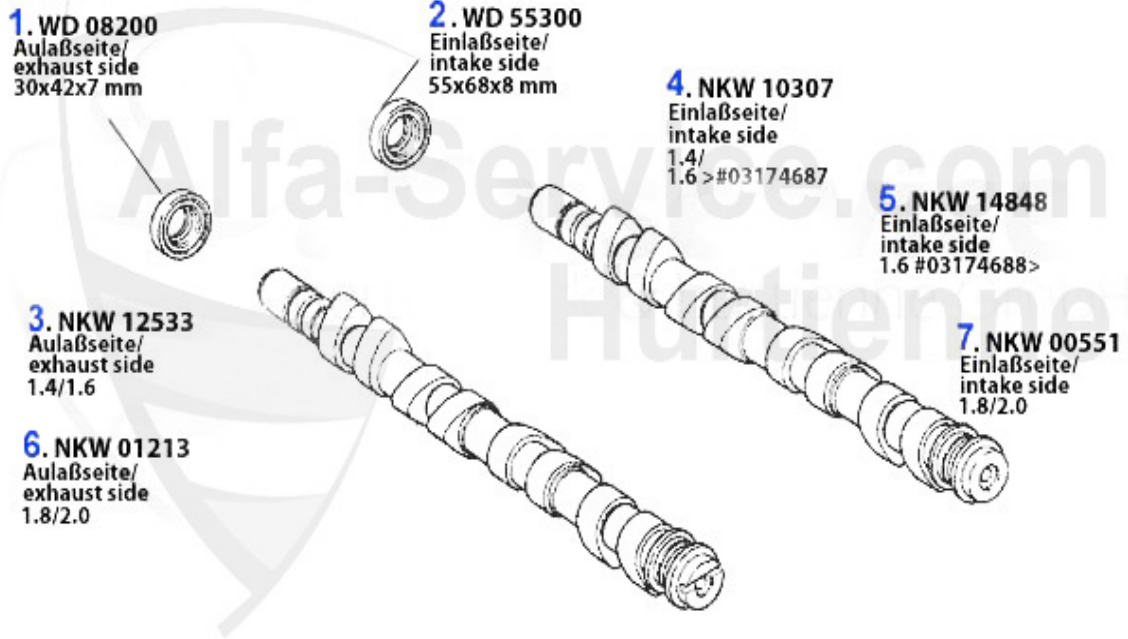

Nockenwellen 145/6 TS 16V

1	WD08200	CAMSHAFT 145/6,155,156,GTV/SPIDER (916), 166 VARIOUS 96	15.51 EUR
2	WD55300	CAMSHAFT OIL SEAL 145/6,155,156 1.6,1.7, 1.8,2.0 16V TS	17.90 EUR
3	NKW12533	Nockenwelle (Auslaß) 145/6,147,155, 156 1.4/1.6 TS 16V	243.13 EUR
4	NKW10307	Nockenwelle (Einlaß) 145/6,155,156 1.4/1.6 TS 16V	242.11 EUR
5	NKW14848	Nockenwelle 145/6 1.6 TS 16V # 1650 88>, 156 1.6 TS 16V	230.82 EUR
6	NKW01213	OE. 60601213 CAMSHAFT	419.00 EUR
7	NKW00551	OE. 60600551 CAMSHAFT	Preis auf Anfrage