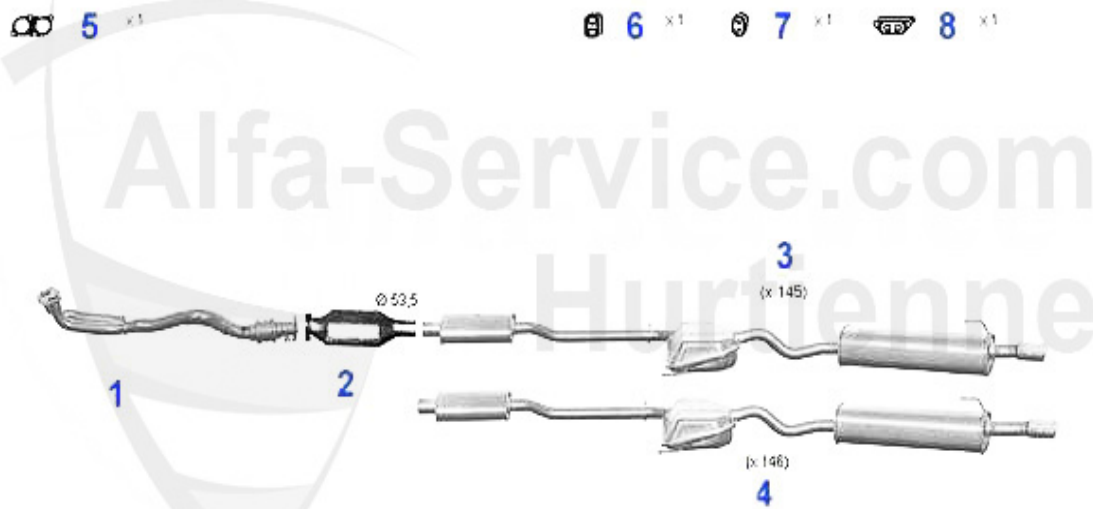

Abgasanlage/Exhaust System 145/6 TS 16V

145 / 146 16V T.S. 1.4/1.6/1.8/2.0

'97-

1	VSD116201	Vorschalldämpfer 145/6 1.4-2.0 16V TS bj. 97> 155 1.6-2	159.01 EUR
2	KAT116233	Katalysator 145/6 1.4-2.0 16V TS bj. 97> 155 1.6-2.0 16	646.29 EUR
3	ESD113409	Schalld. kompl. ab KAT 145 16V TS 1.4-2.0 '97-	285.01 EUR
4	ESD114409	Schalld. kompl. ab KAT 146 16V TS 1.4-2.0 '97-	269.00 EUR
5	SAT094474	Dichtung VSD spider/gtv (916) 145/6,155,156 2.0 TS 16V	10.77 EUR
6	SAT091124	SILENT BLOC/EXHAUST SUSPENSION 145/6,155	3.90 EUR
7	SAT091140	Gummi/Auspuffaufhängung 145/6 ESD 16V TS,155 2.0 16V TS	4.19 EUR
8	SAT091041	OE.60586017 RUBBER HANGER EXHAUST 145/6, 155 ESD	4.50 EUR