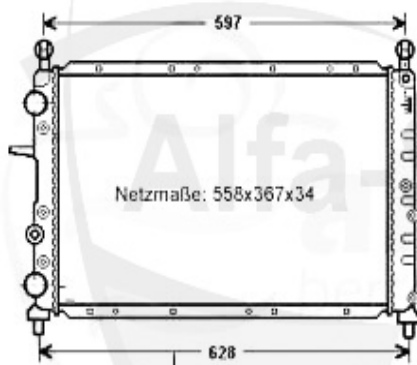

Kühler/Radiator 145/6 1.9 TD/JTD

1