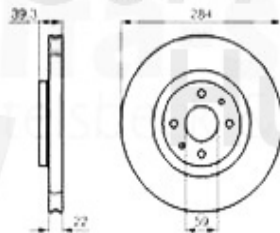

Bremsscheiben/Brakedisks 145/6

1. BS 516811

1.4/1.6 Boxer, 1.9 TD >1996
vorne/front

2. BS 519251

1.4/1.6 TS, 1.7 ie 16V, 1.9 TD/JTD
vorne/front
belüftet/ventil.

3. BS 541251

1.8/2.0 TS
vorne/front
belüftet/ventil.