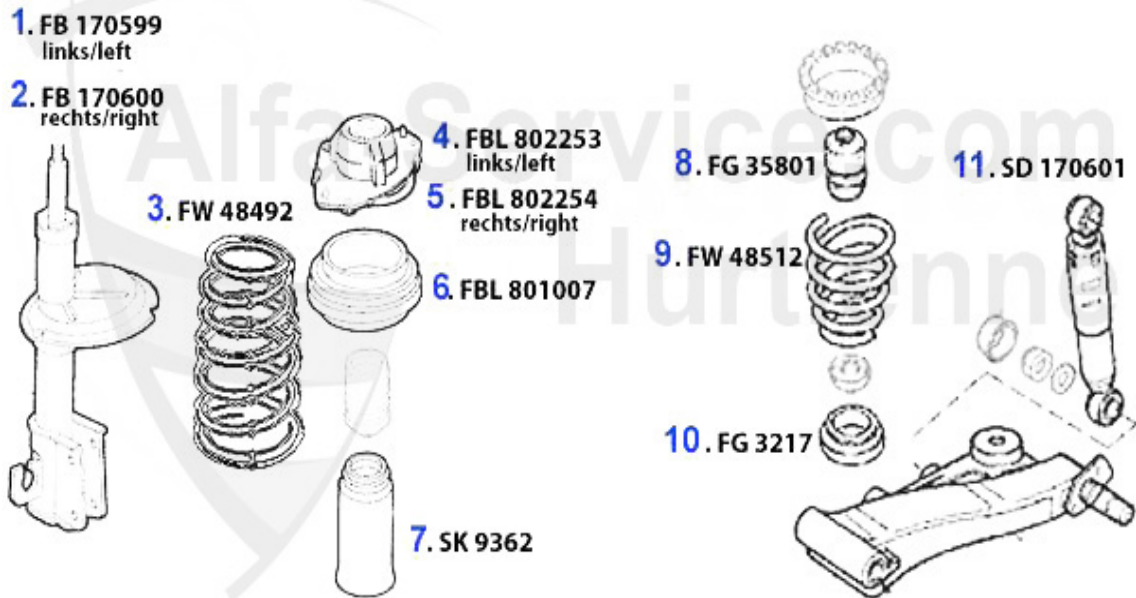

Federbeine/Struts 145/6 Boxer

3	FW48492	Fahrwerksfeder vorne 145/6 1.4-1.6 ie Bj. 07.94-12.96	55.30 EUR
6	FBL801007	Federbeinlager vorne 145/6,155	24.89 EUR
7	SK9362	Staubkappe vorderes Federbein 145/6,155	4.17 EUR
8	FG35801	OE. 7599485 RUBBER PAD	6.90 EUR
11	SD170601	REAR SHOCK ABSORBER 145/6,155 YAER 4.95> SIMPLE EFFECT	94.08 EUR