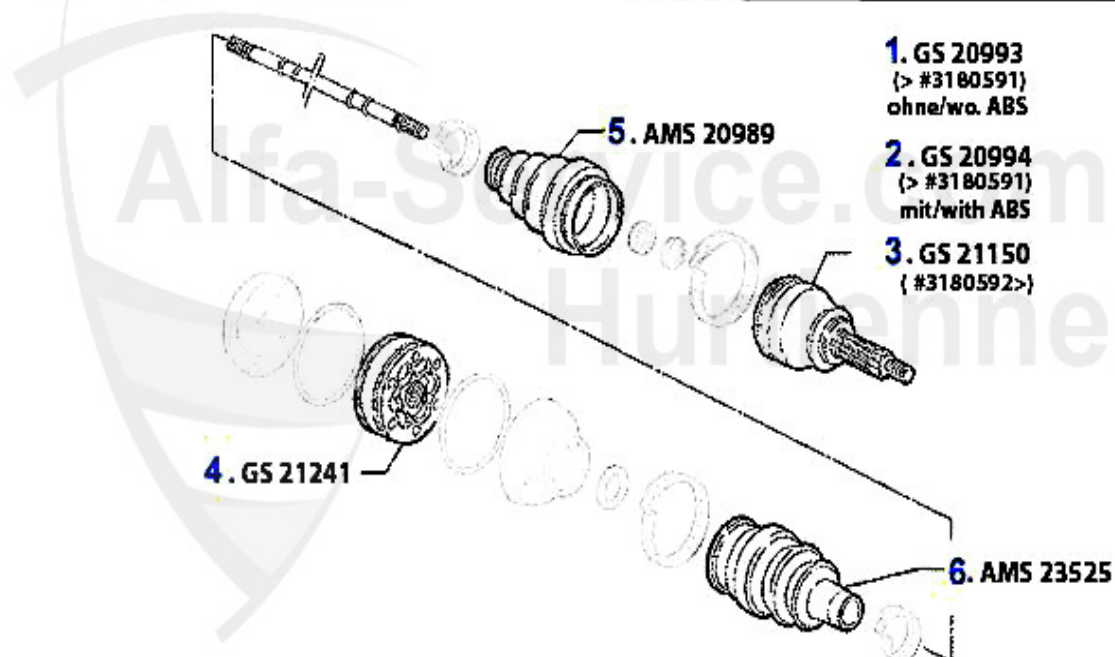

Antriebswelle/Driveshaft 145/6 1.8 TS 16V

1	GS20993	Gelenksatz außen 145/6 TS/TD/JDT Bj. 96> ohne ABS, 155	117.98 EUR
2	GS20994	Gelenksatz außen 145/6 TS/TD/JTD Bj. 96> mit ABS,155 2.	122.08 EUR
3	GS21150	OUTER CV JONT 156/6 TS 16V #3180592>, 147 TS 16V,GTV/SP	121.05 EUR
4	GS21241	Inner drive shaft joint gtv/spider (916),155,145/6 TS 1	111.72 EUR
5	AMS20989	OE.46429633, outer joint gaiter 145/6 147, 156, 166	17.90 EUR
6	AMS23525	Achsmanschettensatz innen 155 1,7/ 1.8/2.0/TS 16V,2.5 V	25.55 EUR