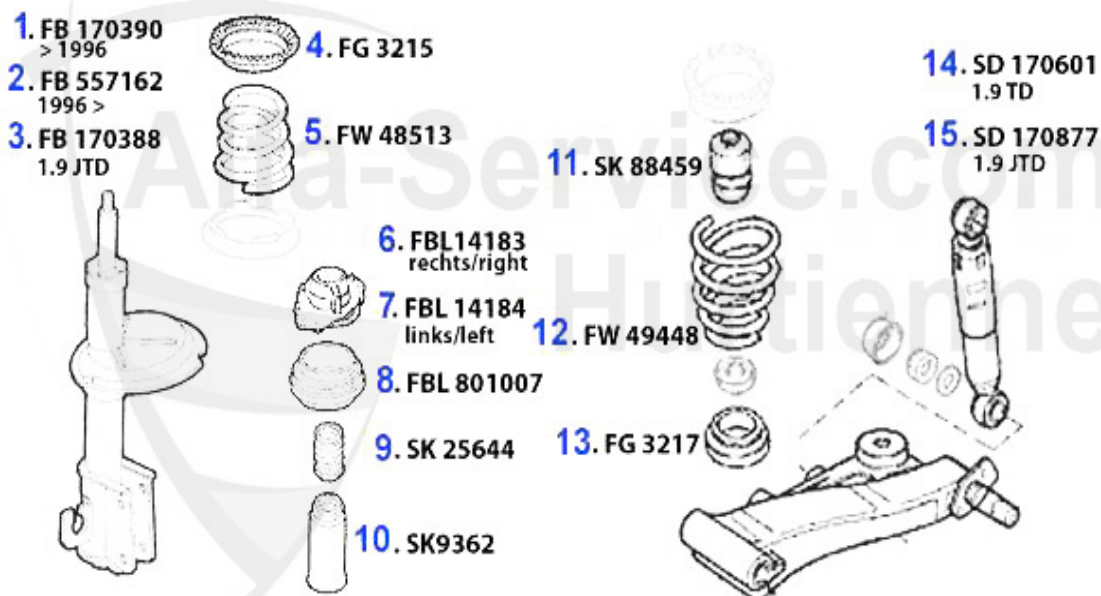

Federbeine/Struts 145/6 TD/JTD

1	FB170390	SHOCK ABSORBER AR 145/6 1,9TD >11.96	165.01 EUR
2	FB557162	Federbein vorne 145/6 alle TS,2-Roh r Gas	135.92 EUR
3	FB170388	Federbein vorne 155 TD,Turbo 16 V 2 -Rohr Gas,145 1.9 J	148.75 EUR
4	FG3215	Federgummi für vorderes Federbein 145/6,155	14.49 EUR
6	FBL14183	OE. 46414183 ELASTIC PAD FA 145/6 TS 16V	56.42 EUR
7	FBL14184	OE. 46414184 ELASTIC PAD FA 145/6 TS 16V	56.42 EUR
8	FBL801007	Federbeinlager vorne 145/6,155	24.89 EUR
9	SK25644	OE. 60625644 RUBBER PAD f. STRUT FA 145/ 6	19.49 EUR
10	SK9362	Staubkappe vorderes Federbein 145/6,155	4.17 EUR
11	SK88459	DUST COVER REAR STRUT 145/6 155, SPIDER/GTV (916)	32.50 EUR
12	FW49448	OE. 7683823 SPRING RA 145/6 TS 16V	70.78 EUR
14	SD170601	REAR SHOCK ABSORBER 145/6,155 YAER 4.95> SIMPLE EFFECT	94.08 EUR
15	SD170877	Stossdämpfer hinten 145/6 1.9 JTD o ben Auge/unten Auge	81.04 EUR