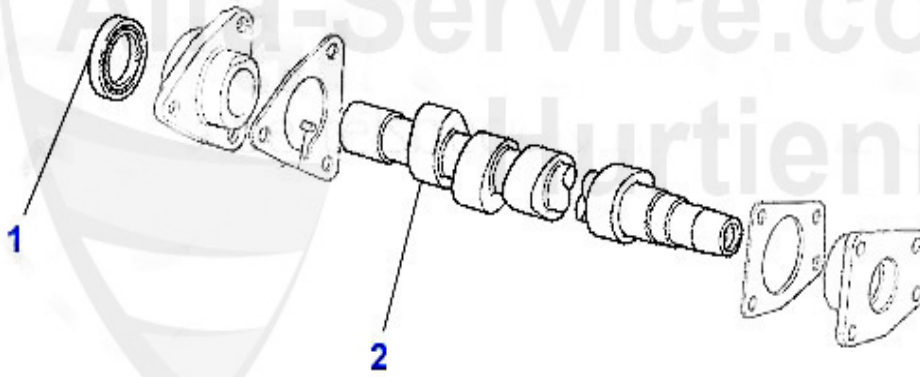

Nockenwelle 145/6 1.9 JTD

1	NKW13911	Nockenwelle 156,145/6 1.9 JTD (CF2)	204.14 EUR
2	WD08200	CAMSHAFT 145/6,155,156,GTV/SPIDER (916), 166 VARIOUS 96	15.51 EUR

Nockenwelle 145/6 1.9 TD

1	WD09700	Siri Nockenwelle 145/6,155 1.9 TD Bj. 93-99 164 2.0 Tur	6.37 EUR
2	NKW52986	Nockenwelle 145/6,155 1.9 TD	234.92 EUR