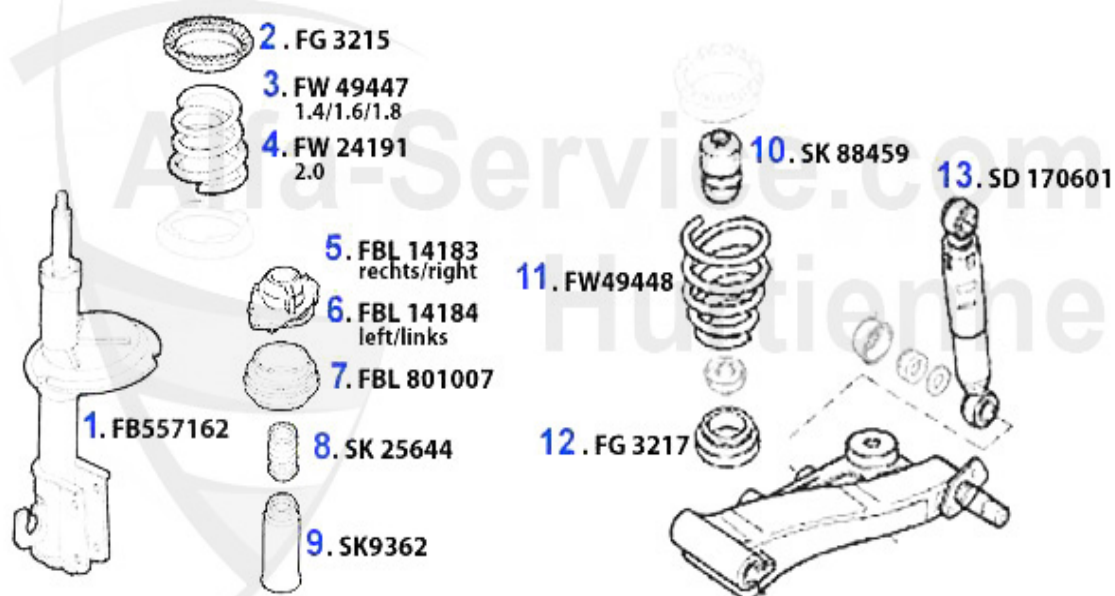

Federbeine/Struts 145/6 TS 16V

1	FB557162	Federbein vorne 145/6 alle TS,2-Roh r Gas	135.92 EUR
2	FG3215	Federgummi für vorderes Federbein 145/6,155	14.49 EUR
3	FW49447	OE. 60618686 SPRING FA 145/6 TS 16V	79.00 EUR
5	FBL14183	OE. 46414183 ELASTIC PAD FA 145/6 TS 16V	56.42 EUR
6	FBL14184	OE. 46414184 ELASTIC PAD FA 145/6 TS 16V	56.42 EUR
7	FBL801007	Federbeinlager vorne 145/6,155	24.89 EUR
8	SK25644	OE. 60625644 RUBBER PAD f. STRUT FA 145/ 6	19.49 EUR
9	SK9362	Staubkappe vorderes Federbein 145/6,155	4.17 EUR
10	SK88459	DUST COVER REAR STRUT 145/6 155, SPIDER/GTV (916)	32.50 EUR
11	FW49448	OE. 7683823 SPRING RA 145/6 TS 16V	70.78 EUR
13	SD170601	REAR SHOCK ABSORBER 145/6,155 YAER 4.95> SIMPLE EFFECT	94.08 EUR