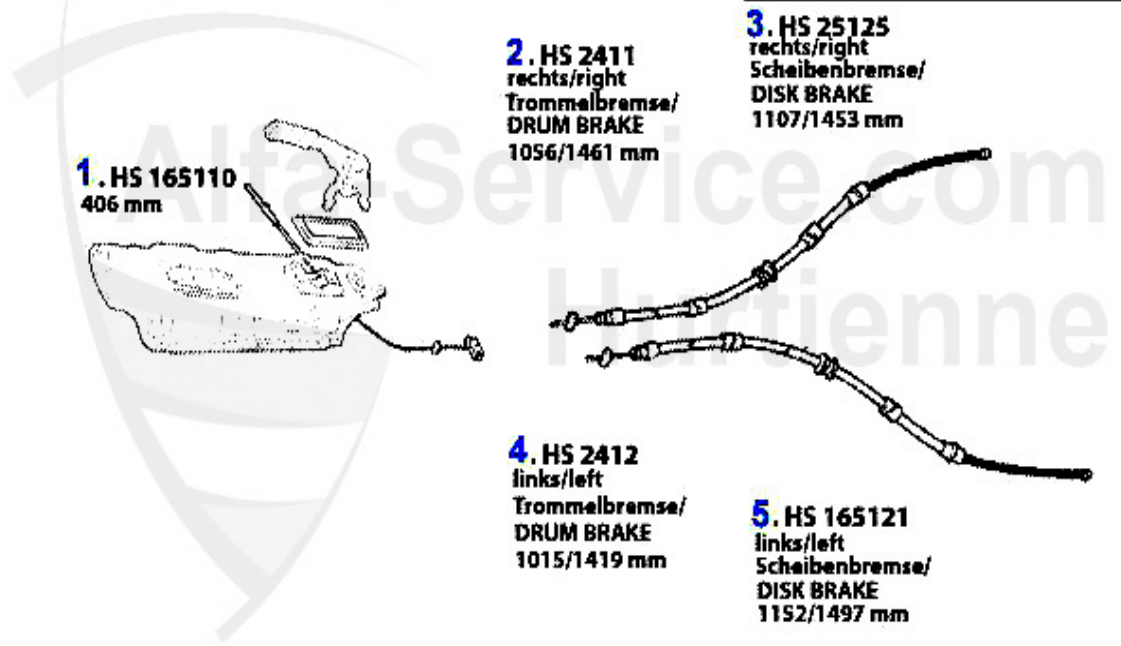

Handbremsseil/Brake Cable 145/6

1	HS165110	HANDBRAKE CABLE FRONT 145/6,147,155, SPIDER/GTV (916),N	19.08 EUR
2	HS2411	Handbremsseil rechts 145/6 mit Trommelbremse	22.50 EUR
3	HS25125	OE.60577826,HANDBRAKE CABLE RIGHT 145/6 WITH DISK BRAKE	22.36 EUR
4	HS2412	Handbremsseil links 145/6 mit Trommelbremse	22.50 EUR
5	HS165121	OE.46456849 HANDBRAKE CABLE LEFT 145/6, 155 WITH DISK B	27.18 EUR