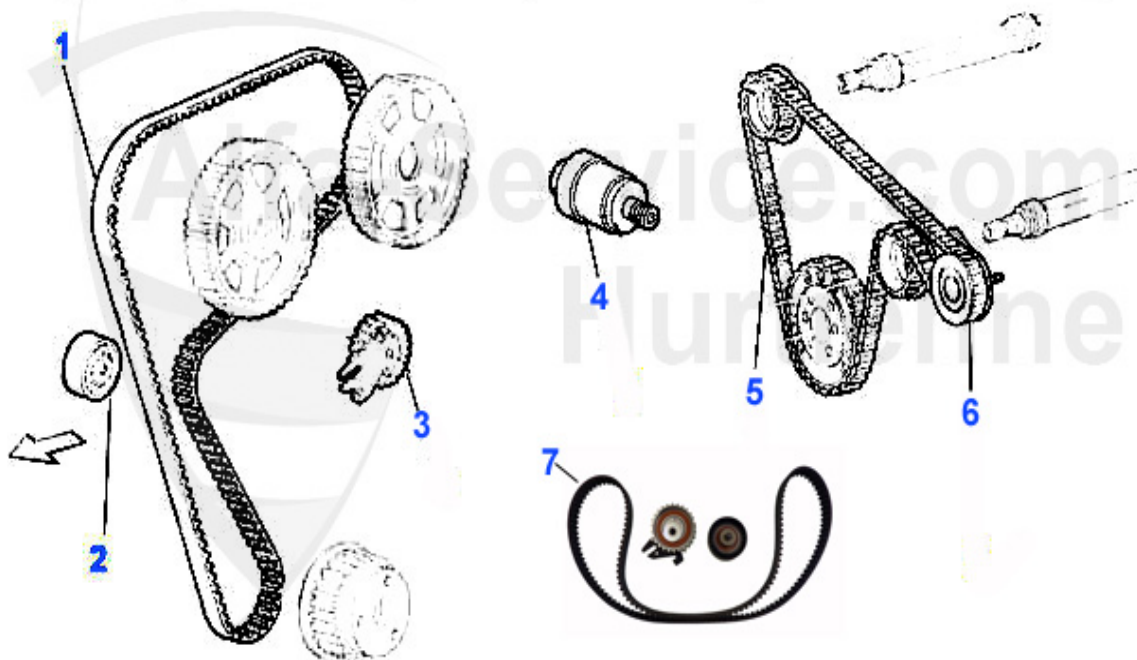

Zahnriemen 145/6 TS 16V

1	ZR94675	Zahnriemen 166SHPN240H 145/6,155/6 4-Zylinder(Mot.CF2/3	42.58 EUR
1	ZR94674	Zahnriemen 163SHPN240H 145/6 1.4 ie 16V TS,147 1.6 16V	22.00 EUR
1	ZR94590	OE.60814319 TIMING BELT 168SHPN240H 145/6 1.8/2.0 IE/16	49.50 EUR
2	UR55851	OE. 60671573 DEFLECTION PULLEY 1.8 TS 16V 145/6, 147, 1	32.50 EUR
3	SR55835	OE. 55192239 IDLER PULLEY 1.8 TS 16V 145/6, 147, 155, 1	89.50 EUR
3	SR55850	Spannrolle Zahnriemen 145/6 1.4 ie 16V TS,155/6 1.6 ie	36.00 EUR
4	SZV60666199	ORIGINAL ADVANCE VARIATOR TS 16V FOR 145/6,155,156,164,	Preis auf Anfrage
4	SZVRS15450	Reparatursatz Spritzzeitversteller Alfa 145/46 155/6 Sp	Preis auf Anfrage
5	ZR94591	Zahnriemen 130SLDD150H 145/6,155/6 2.0 16V TS Ausgleich	66.00 EUR
5	ZR94715	TIMING BELT 126SHPDD150H 145/6,155, SPIDER/GTV (916) 2.	89.00 EUR
6	SR20443	Spannrolle für Ausgleichswelle 2.0 TS gtv/spider (916)	39.50 EUR
7	ZR04000	Spannrollensatz 3 teilig Zahnriemen,Spannrolle, Umlenkr	66.00 EUR