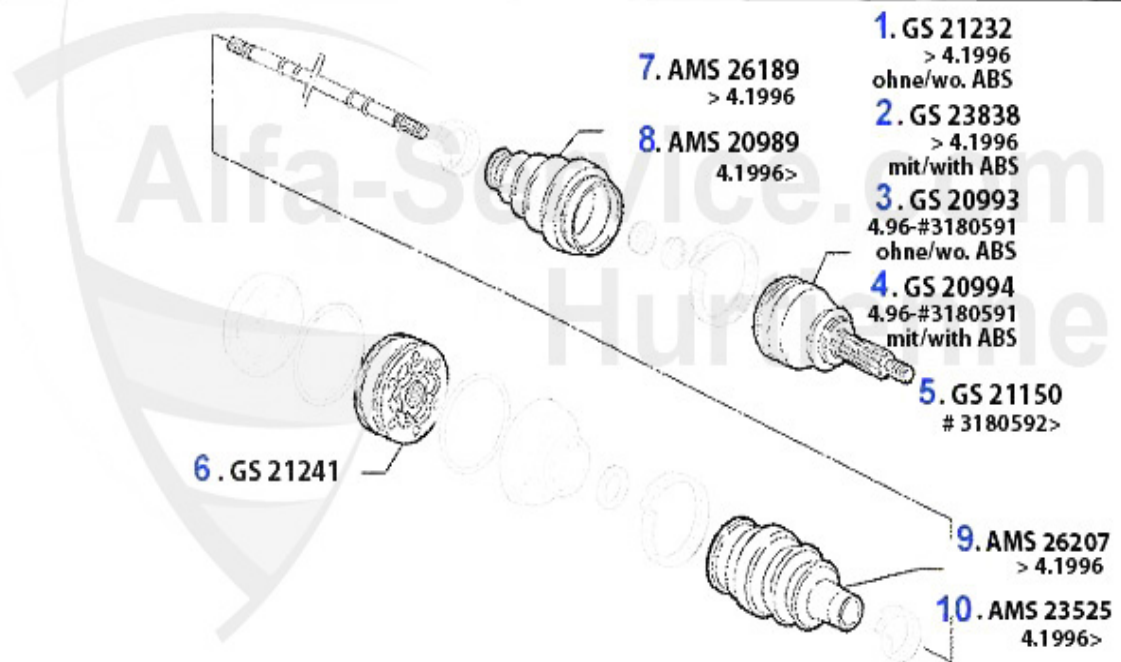

Antriebswelle/Driveshaft 145/6 1.9 TD

1	GS21232	EXTERIOR HINGE 145/6, 155 1.4/1.6/1.7/ ie/16V/TS WITHOU	117.71 EUR
2	GS23838	EXTERIOR HINGE 145/6, 155, GTV/SPIDER (916) 2.0 16V TS	163.11 EUR
3	GS20993	Gelenksatz außen 145/6 TS/TD/JTD Bj. 96> ohne ABS, 155	117.98 EUR
4	GS20994	Gelenksatz außen 145/6 TS/TD/JTD Bj. 96> mit ABS,155 2.	122.08 EUR
5	GS21150	OUTER CV JONT 156/6 TS 16V #3180592>, 147 TS 16V,GTV/SP	121.05 EUR
6	GS21241	Inner drive shaft joint gtv/spider (916),155,145/6 TS 1	111.72 EUR
7	AMS26189	PROSHAFT RUBBER BOOT GTV / SPIDER 2.0TS 145/6 1.4 ie/TS	13.44 EUR
8	AMS20989	OE.46429633, outer joint gaiter 145/6 147, 156, 166	17.90 EUR
9	AMS26207	Inner RUBBERBOOT GTV/SPIDER 145, 155, 166	25.00 EUR
10	AMS23525	Achsmanschettensatz innen 155 1,7/ 1.8/2.0/TS 16V,2.5 V	25.55 EUR