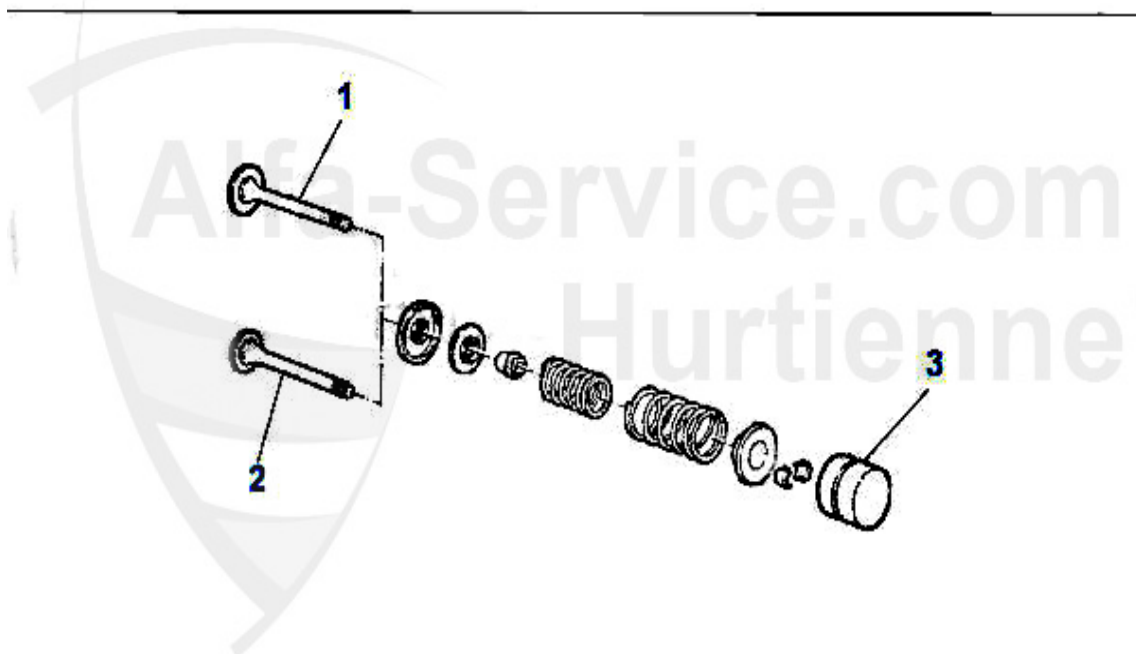

Ventiltrieb 145/6 1.7 ie 16V Boxer

1	VE56008	Ventil-Einlaß Alfa 33/145/146 1.7 i.e. 16V	39.00 EUR
2	VA91623	Ventil-Auslaß 33 (907),145/6 Boxer 16V	Preis auf Anfrage
3	HST64980	VALVE TAPPET 33(907), 1.7 16V AR156 2.5 24V	31.50 EUR