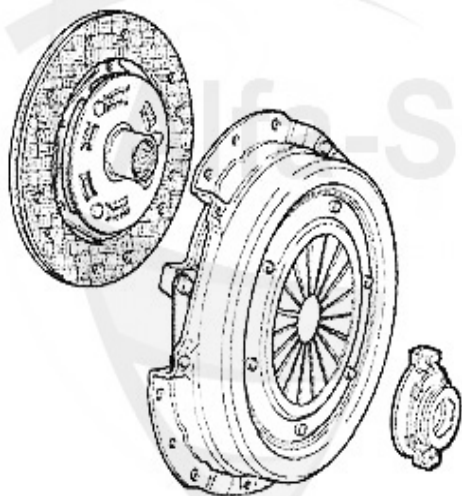

289.00 EUR

Ausrücker/Sleeve Bearing 145/6 2.0 Quadrifoglio

1 FH1140

Schiebehülse für Ausrücker 145/6, 147,155,156,gtv/spide

49.00 EUR

Kupplungs-Kit/Clutch Set 145/6 1.9 TD

1. KK345001
Ø 215 mm

1 KK345001