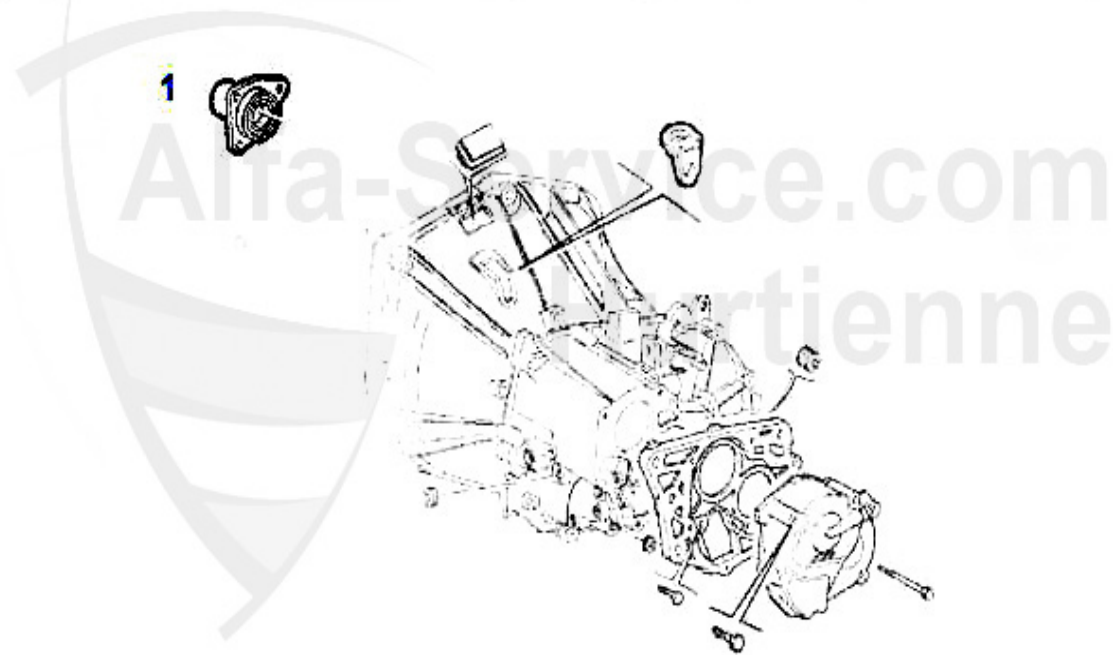

Ausrücker/Sleeve Bearing 145/6 2.0 Quadrifoglio

1 FH1140

Schiebehülse für Ausrücker 145/6, 147,155,156,gtv/spide

49.00 EUR