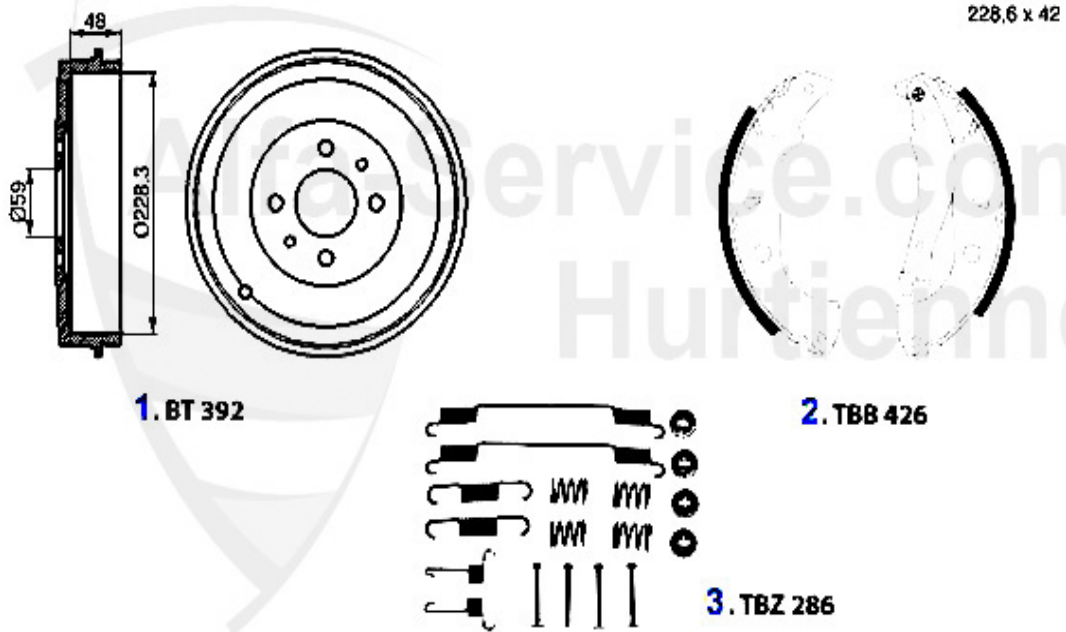

Trommelbremse/Drum Brake 145/6 hinten/rear

1	BT392	DRUM BRAKE 145/6 1.4/1.6/1.7/1.8/IE/ 16V TS/1.9 TD >12	85.45 EUR
2	TBB426	Bremsbackensatz bendix 145/6	63.61 EUR
3	TBZ286	Bremsbackenzubehörsatz 145/6 Bremssystem: Bendix	20.00 EUR