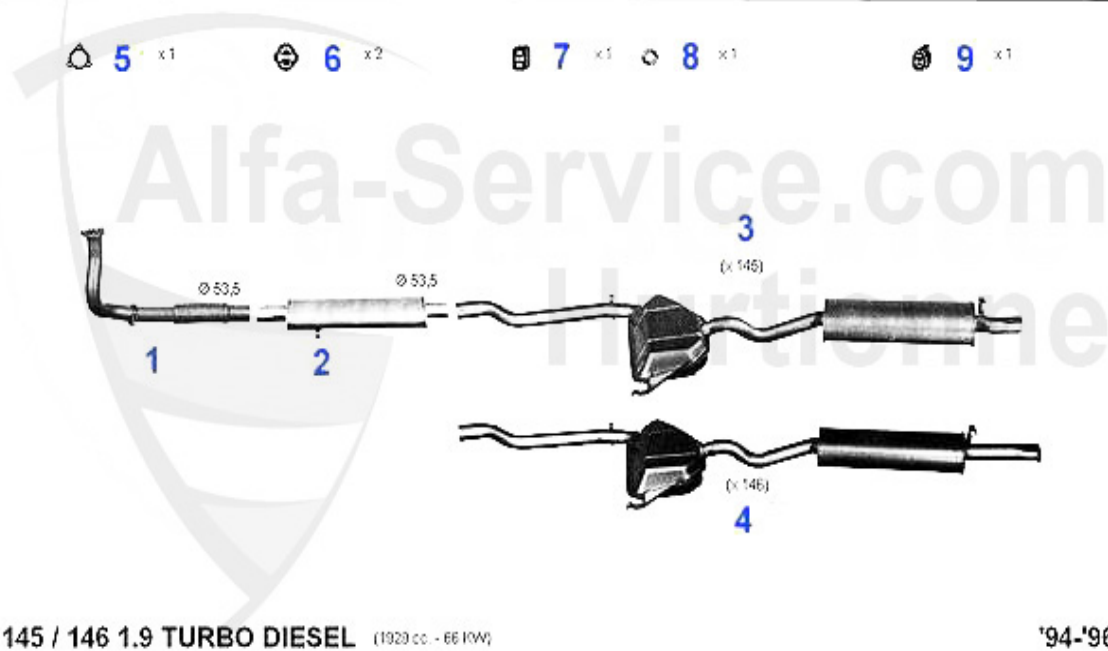

Abgasanlage/Exhaust System 145/6 1.9 TD

1	VSD445201	FRONT MUFFLER 145/6 1.9 TD 94-96 155 1.9 TD	118.41 EUR
2	MSD254303	CENTER MUFFLER 145/6 1.9 TD 94-96 155 1.9 TD	Preis auf Anfrage
3	ESD113209	REAR SILENCER 145 1.9 TD 94-96	189.00 EUR
4	ESD114209	REAR SILENCER 146 1.9 TD 94-96	169.00 EUR
5	SAT094477	GASKET FRONT SILENCER 145/6,155 TD	6.26 EUR
6	SAT091032	Gummi/Auspuffaufhängung 145/6 TD MSD	1.33 EUR
7	SAT091124	SILENT BLOC/EXHAUST SUSPENSION 145/6,155	3.90 EUR
7	SAT091119	Gummi/Auspuffaufhängung 145/6 TD mit Kat	6.06 EUR
8	SAT091011	OE 60521386, RUBBER RING EXHAUST MOUNTING DIVERSE TYPES	2.50 EUR
9	SAT091073	Gummi/Auspuffaufhängung 145/6 TD ESD	2.46 EUR