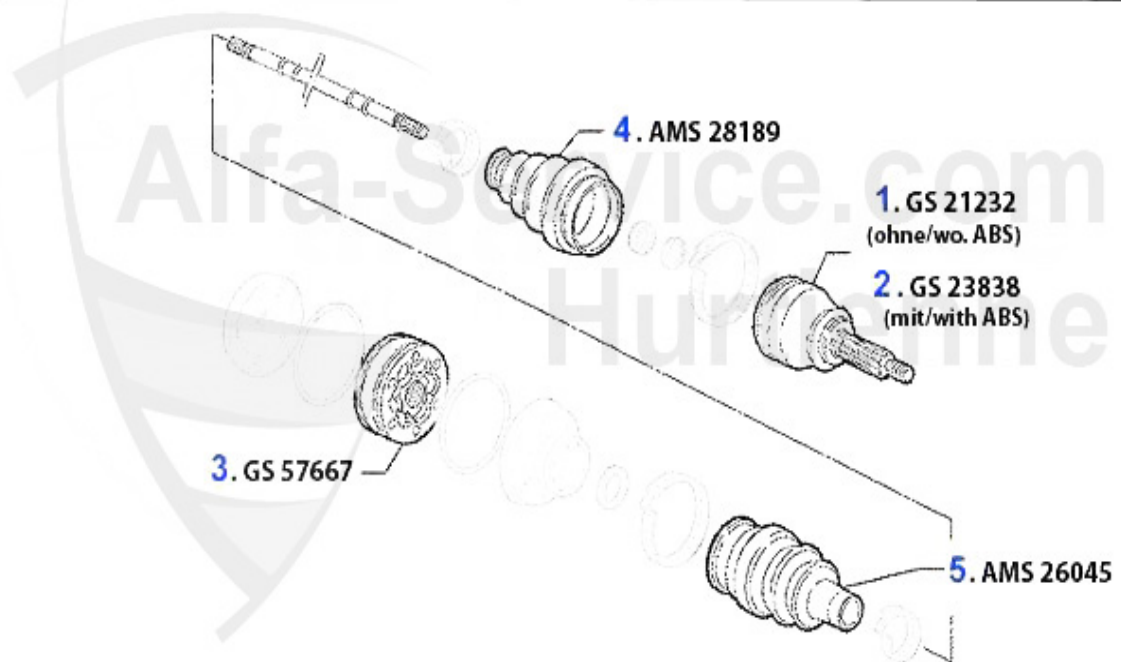

Antriebswelle/Driveshaft 145/6 Boxer

1	GS21232	EXTERIOR HINGE 145/6, 155 1.4/1.6/1.7/ ie/16V/TS WITHOU	117.71 EUR
2	GS23838	EXTERIOR HINGE 145/6, 155, GTV/SPIDER (916) 2.0 16V TS	163.11 EUR
3	GS57667	OE. 60557667 CONST.VELLOCITY JOI gearside 145/6 Boxer	139.52 EUR
4	AMS26189	PROSHAFT RUBBER BOOT GTV / SPIDER 2.0TS 145/6 1.4 ie/TS	13.44 EUR
5	AMS26045	INNER DRIVE SHAFT BOOT (GEARSIDE) Sud/Sprint	30.90 EUR