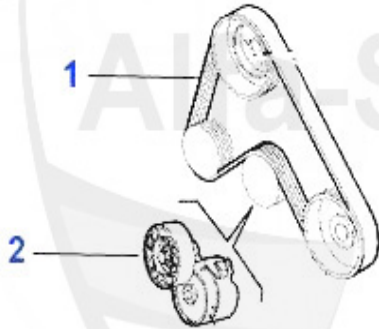

Keilrippenriemen 145/6 1.9 JTD

ohne/without
Klimaanlage/AC: