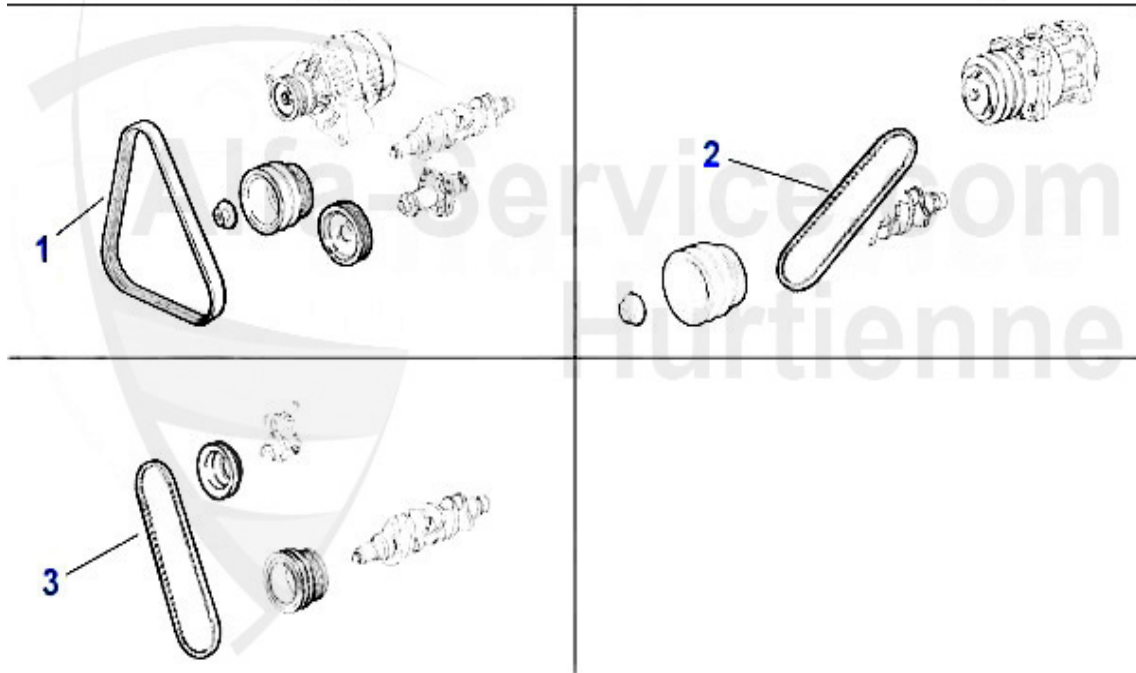

Keil-/Keilrippenriemen 145/6 Boxer Bj. >96

1	KRR5PK865	Keilrippenriemen 5PK865 spider (916) 3.0 V6 Servopumpe	19.90 EUR
2	KR13A950	V-BELT 12.5X950 33 (907),145/6 >11.96 CLIMACOMPRESSOR	14.64 EUR
3	03 070 0 0	V-BELT 9.5X825 (SPIDER, GT)	13.90 EUR