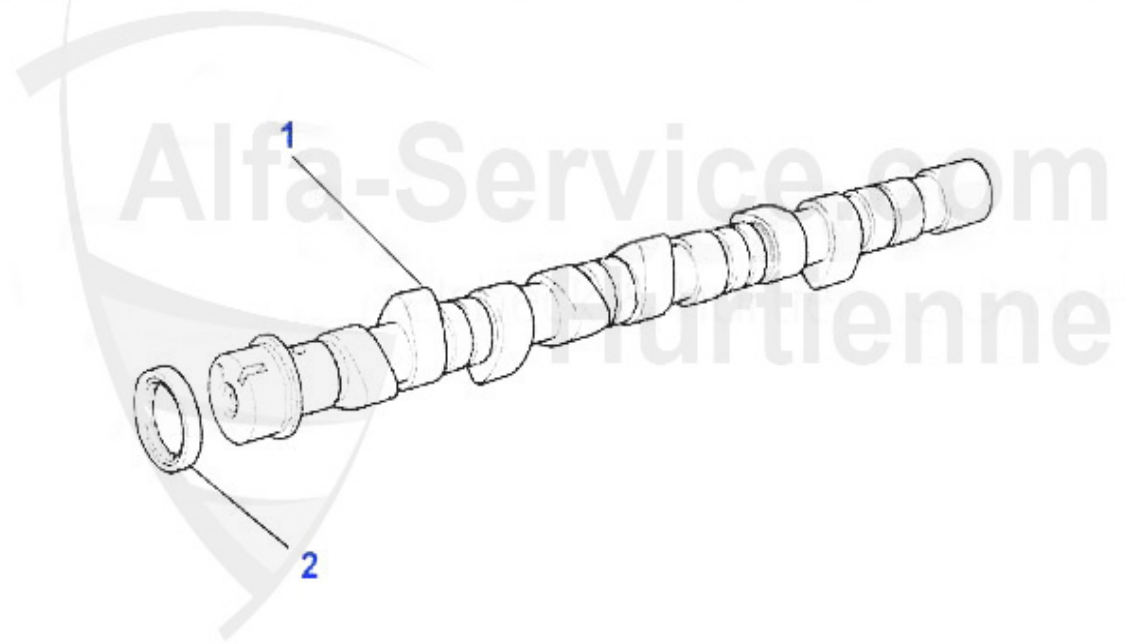

Nockenwelle 145/6 1.9 JTD

1	NKW13911	Nockenwelle 156,145/6 1.9 JTD (CF2)	204.14 EUR
2	WD08200	CAMSHAFT 145/6,155,156,GTV/SPIDER (916), 166 VARIOUS 96	15.51 EUR