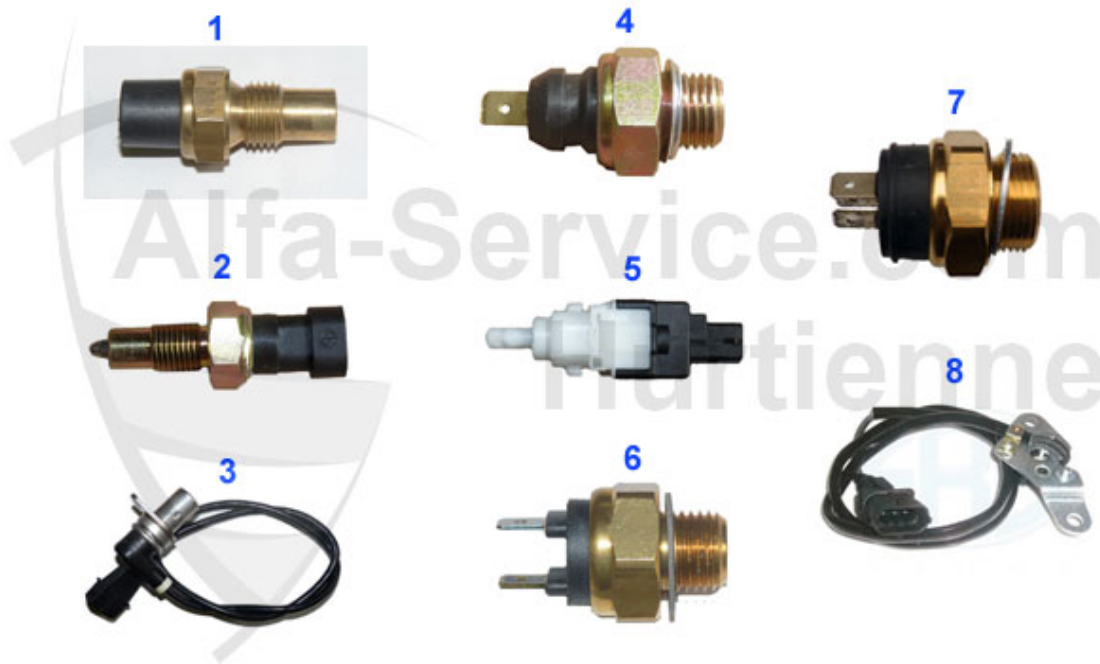

145/6 > ELECTRIC > ENGINE ELECTRIC > SENSORS/SWITCHES

1	WTG6028	Geber Kühlwassertemperatur Sud/Sprint,33 (905/7),145/6	14.90 EUR
1	WTG60114	Geber Kühlwassertemperatur 33 (905/7),145/6 Bj. >96,75	14.90 EUR
1	WTG11520	OE. 7778980 SENDING UNIT	14.01 EUR
1	WTG6035	Geber Kühlwassertemperatur 145/6,15 5 1.9 TD	20.49 EUR
2	RFS4553	OE. 46434553 SWITCH GEARBOX	39.00 EUR
2	RFS2821	Rückfahrl.-Schalter 145/6 Bj. 94-96	9.00 EUR
2	RFS9076	Rückfahrl.-Schalter 147,155, 156,gtv/spider (916),Nuovo	12.00 EUR
3	NWS92752	KNOCK SENSOR SPIDER/GTV (916),164,155, 156,166,145,146	39.90 EUR
3	KWS69912	Nockenwellen-Sensor 145/6,147,155, 156,Nuovo GT,gtv/spi	69.00 EUR
3	KWS13208	OE. 60513208 SENDING UNIT 33,75,145/6, 155,164/SUPER,SP	129.00 EUR
4	ODS4040127	Öldruckschalter 145/6,147,155,156,1 66,gtv/spider (916)	12.00 EUR
5	BLS3130160	Bremslichtschalter 145/6,156,166,gt v/spider (916) 3.0	13.99 EUR
6	WTS707072	WATER TEMPERATURE SWITCH FOR CONTROL LAMP 33 (907) 145/	16.31 EUR
7	THS2700	Thermoschalter 145/6,155,164 (mit K (mit Kabel)	54.99 EUR
8	ZIG281002213	Sensor Nockenwellenposition 145/6 JTD,147 JTD,156JTD 15	144.00 EUR