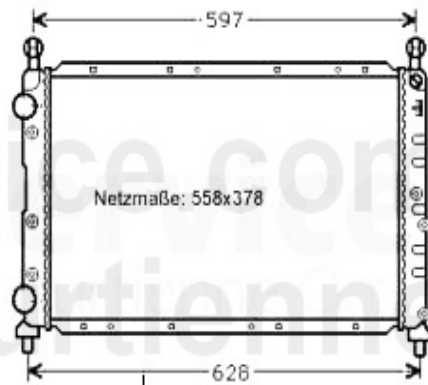

2

1	MK21949	Motorkühler 145/6 2.0 16V Bj. >5.96 1.9 TD Bj. 12.94-02	189.78 EUR
2	MK22055	Motorkühler 145/6 1.9 JTD	249.00 EUR