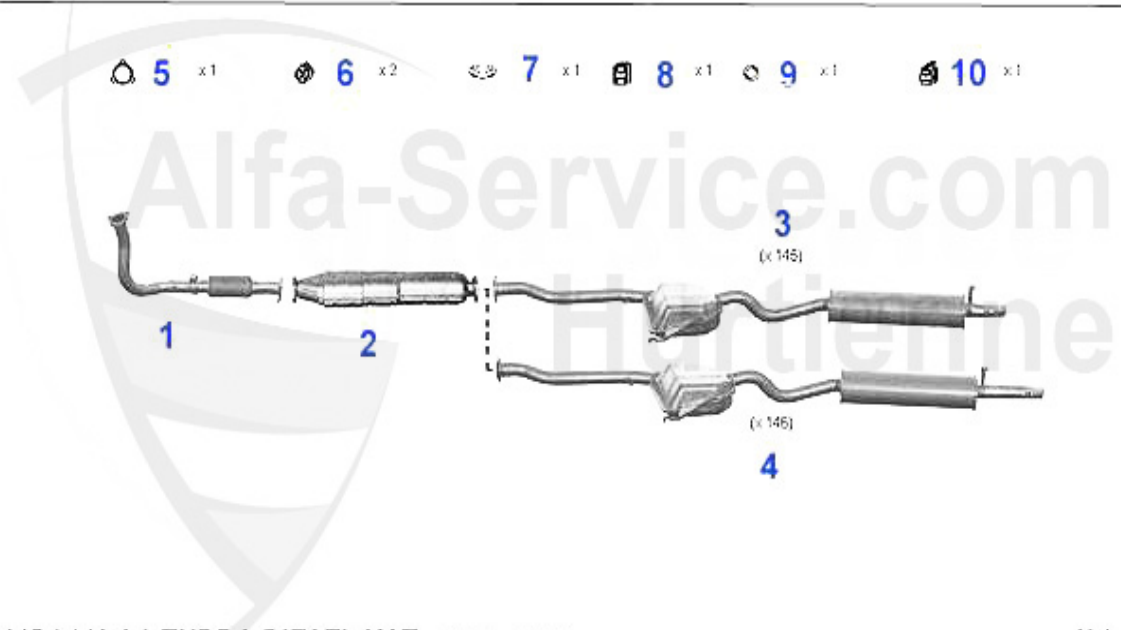

Abgasanlage/Exhaust System 145/6 1.9 TD Kat

145 / 146 1.9 TURBO DIESEL KAT. [1828 cc - 66 kW]

'94-

1	VSD254901	Vorschalldämpfer 145/6 1.9 TD kat bj. 94> 155 1.9 TD ka	208.85 EUR
3	ESD113309	REAR SILENCER 145 1.9 TD KAT	229.00 EUR
4	ESD114309	REAR SILENCER 146 1.9 TD KAT 94>	249.00 EUR
5	SAT094477	GASKET FRONT SILENCER 145/6,155 TD	6.26 EUR
6	SAT091119	Gummi/Auspuffaufhängung 145/6 TD mit Kat	6.06 EUR
7	SAT094002	Brennring Kat Diverse Modelle	8.90 EUR
8	SAT091124	SILENT BLOC/EXHAUST SUSPENSION 145/6,155	3.90 EUR
9	SAT091011	OE 60521386, RUBBER RING EXHAUST MOUNTING DIVERSE TYPES	2.50 EUR
10	SAT091073	Gummi/Auspuffaufhängung 145/6 TD ESD	2.46 EUR