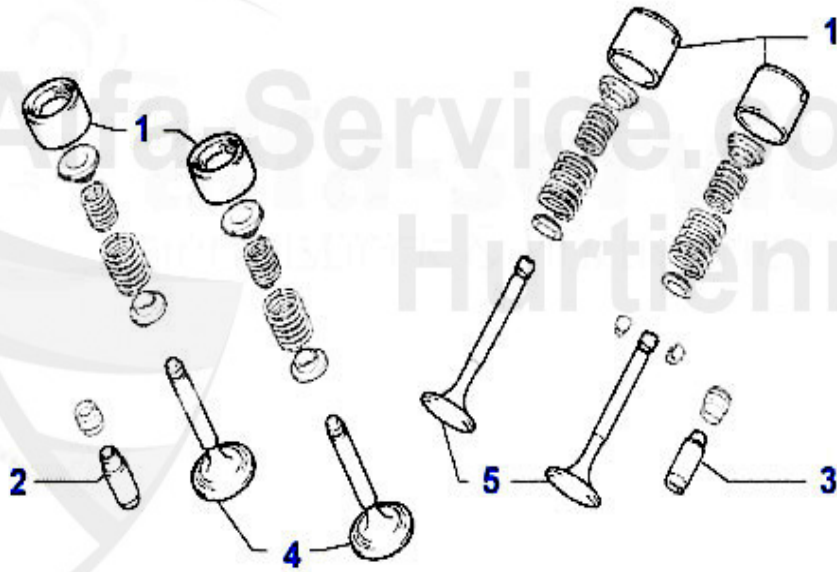

Ventiltrieb 145/6 TS 16V

1	HST12769	HYDRAULIC VALVE LIFTER 145/6,147,155 156,166,GTV/SPIDER	6.50 EUR
2	VFA11582	Ventilführung Auslaß + 0.05 TS 16V	21.03 EUR
3	VFE11575	Ventilführung Einlaß +0.05 TS 16V	21.03 EUR
4	VA35899	Ventil-Auslaß 145/6 1.4/1.6 TS 16V, 147 1.8/2.0 TS 16V	22.47 EUR
4	VA91934	EXHAUST VALVE 145/6,155,156,SPIDER/GTV (916) 1.6/1.8/2.	18.05 EUR
5	VE35898	Ventil-Einla	22.57 EUR
5	VE91933	INLET VALVE 145/6,155,156,SPIDER/GTV (916) 1.6/1.8/2.0	15.28 EUR