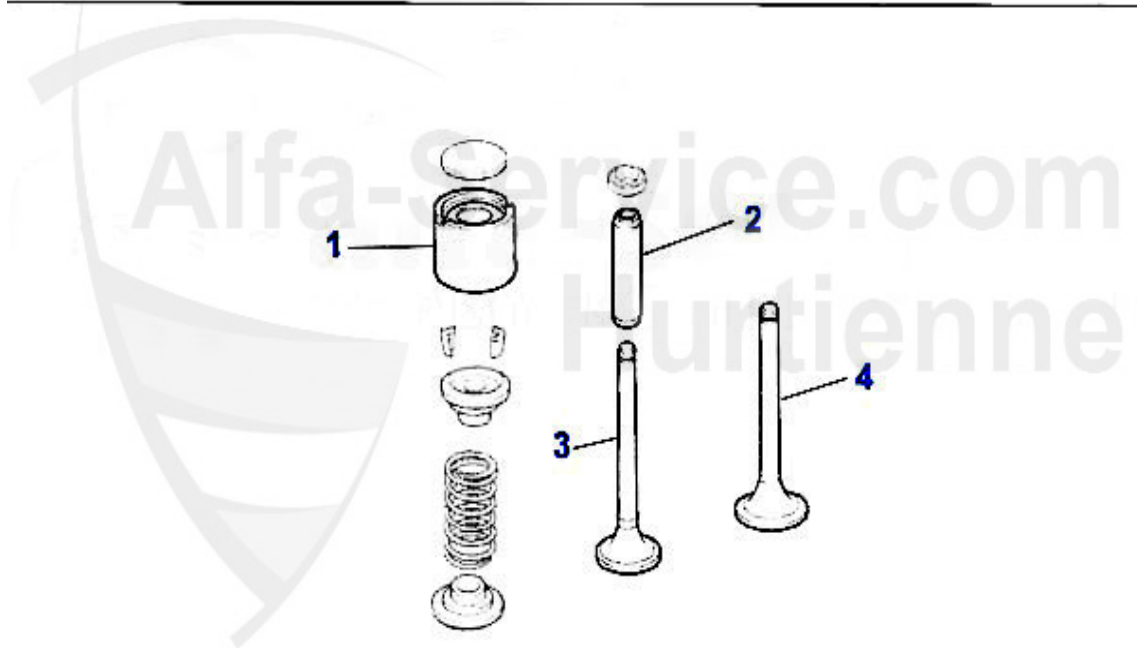

Ventiltrieb 145/6 1.9 JTD

1	HST52447	Hydrost	14.26 EUR
2	VFEA33782	Ventilführung Ein-/Auslaß +0.05 JTD 8/10V 145/6,147,156	4.11 EUR
3	VA83962	Ventil-Auslaß 145/6,147,156,166 JTD 8/10V	32.83 EUR
4	VE50859	Ventil-Einlaß 145/6,147,156,166 JTD 8/10V	21.03 EUR