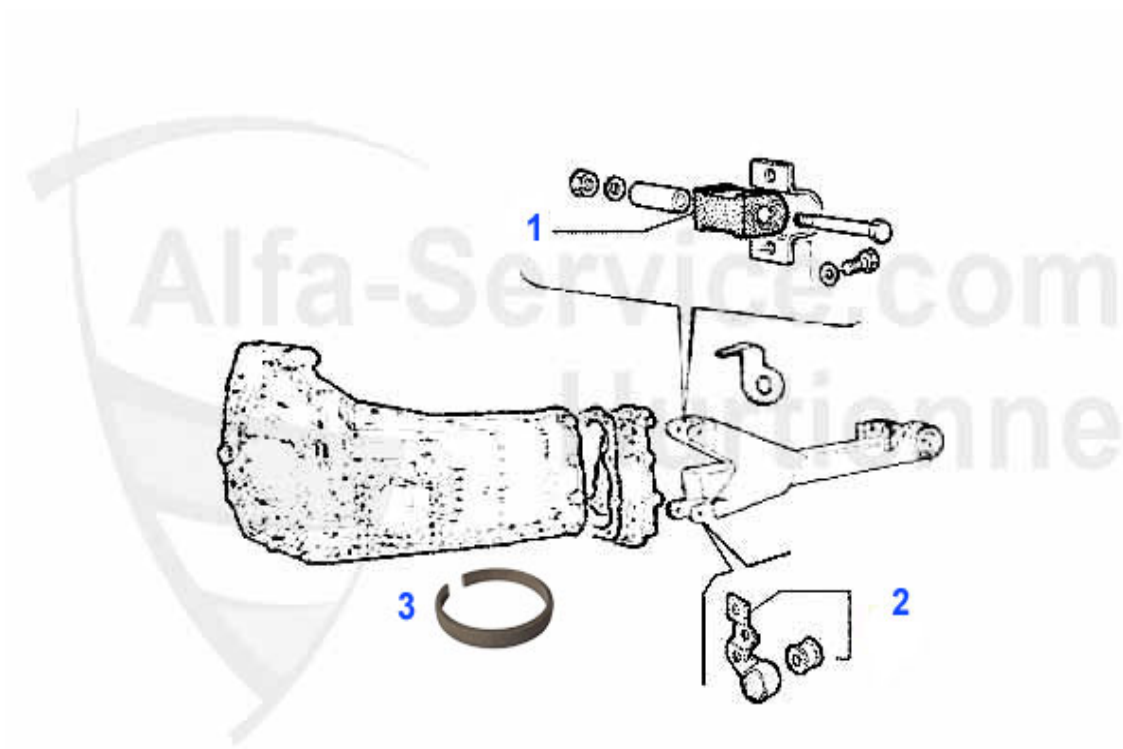

1	GL38718	OE.60502538 silent bloc rear 33 (905/7),145/6 Boxer	18.90 EUR
3	SR67069	OE. 60567069 SYNCHRONIZER BOXER GEARBOX	Preis auf Anfrage