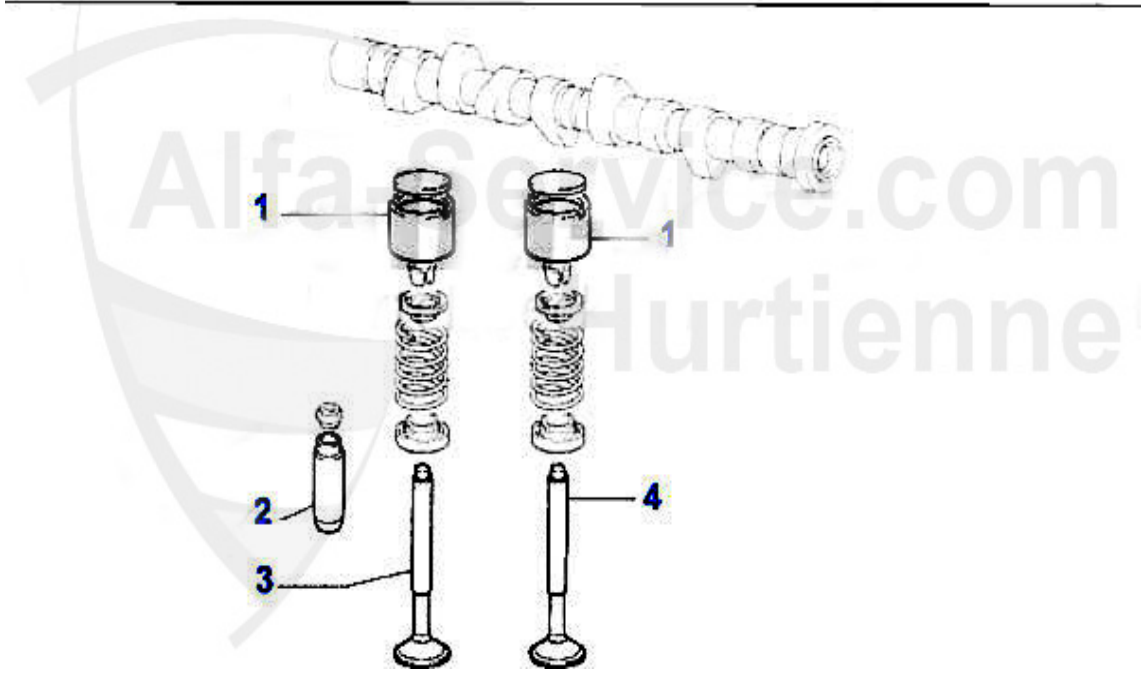

Ventiltrieb 145/6 1.9 TD

1	HST52447	Hydrost	14.26 EUR
2	VFEA72160	Ventilführung Einlaß/Auslaß 145/6, 155 1.9 TD + 0.05	6.31 EUR
3	VE91291	Ventil-Einlaß 145/6,155 1.9 TD	33.13 EUR
4	VA91321	Ventil-Auslaß 145/6,155 1.9 TD	31.29 EUR