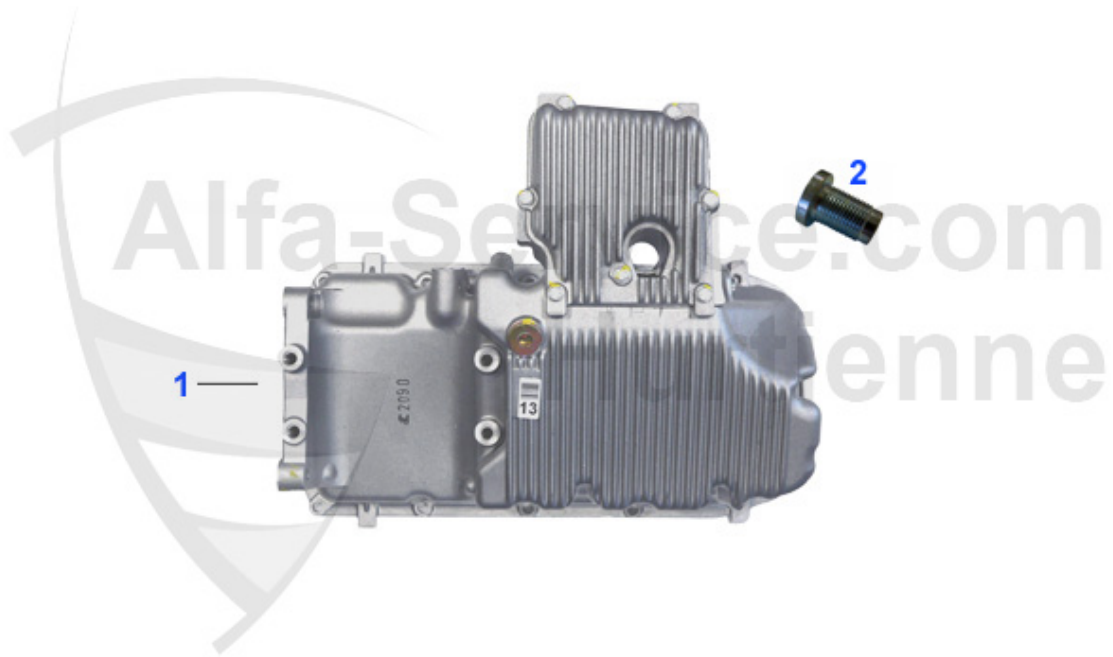

145/6 > ENGINE > ENGINE BLOCK > PIL PAN

2 OWD357

OIL DRAIN SCREW Alfa 145/6/7/155/6 GT/GTV/Spider 916/NU

7.74 EUR