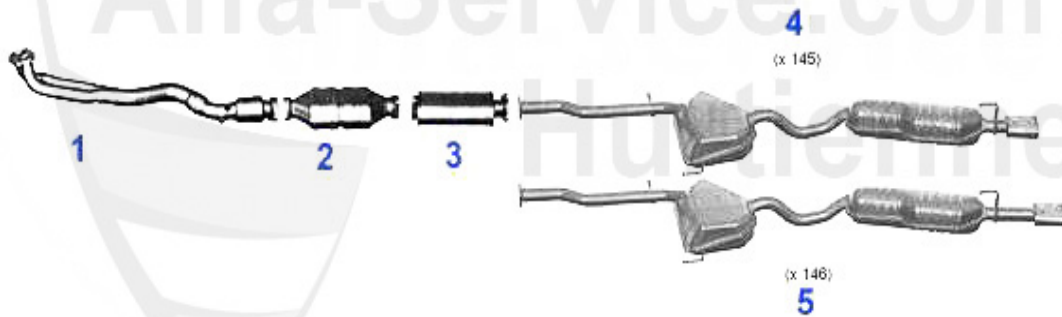

Abgasanlage/Exhaust System 145/6 TS Quadrifoglio

6 x1 7 x1 8 x1 9 x1 10 x1 11 x1 12 x1

145 QUADRIFOGLIO / 146 Ti 2.0 16V T.S.

9/'95-'96

1	VSD102101	FRONT MUFFLER SPIDER/GTV (916) 1.8 & 2.0 TS 95> 145/6	219.00 EUR
3	MSD116103	CENTER MUFFLER 155 2.0 16V TS 95-96 145 QV,146 2.0 16V	136.96 EUR
4	ESD113109	FRONT+CENTER MUFFLER ONE PIECE 145 QV YEAR 95-96	249.00 EUR
5	ESD114109	CENTER + END MUFFLER 146 2.0 16V TS 95-96	309.00 EUR
6	SAT094474	Dichtung VSD spider/gtv (916) 145/6,155,156 2.0 TS 16V	10.77 EUR
7	SAT094487	CATALYST GASKET SPIDER/GTV (916)	5.08 EUR
8	SAT094002	Brennring Kat Diverse Modelle	8.90 EUR
9	SAT091124	SILENT BLOC/EXHAUST SUSPENSION 145/6,155	3.90 EUR
10	SAT091140	Gummi/Auspuffaufhängung 145/6 ESD 16V TS,155 2.0 16V TS	4.19 EUR
11	SAT091041	OE.60586017 RUBBER HANGER EXHAUST 145/6, 155 ESD	4.50 EUR