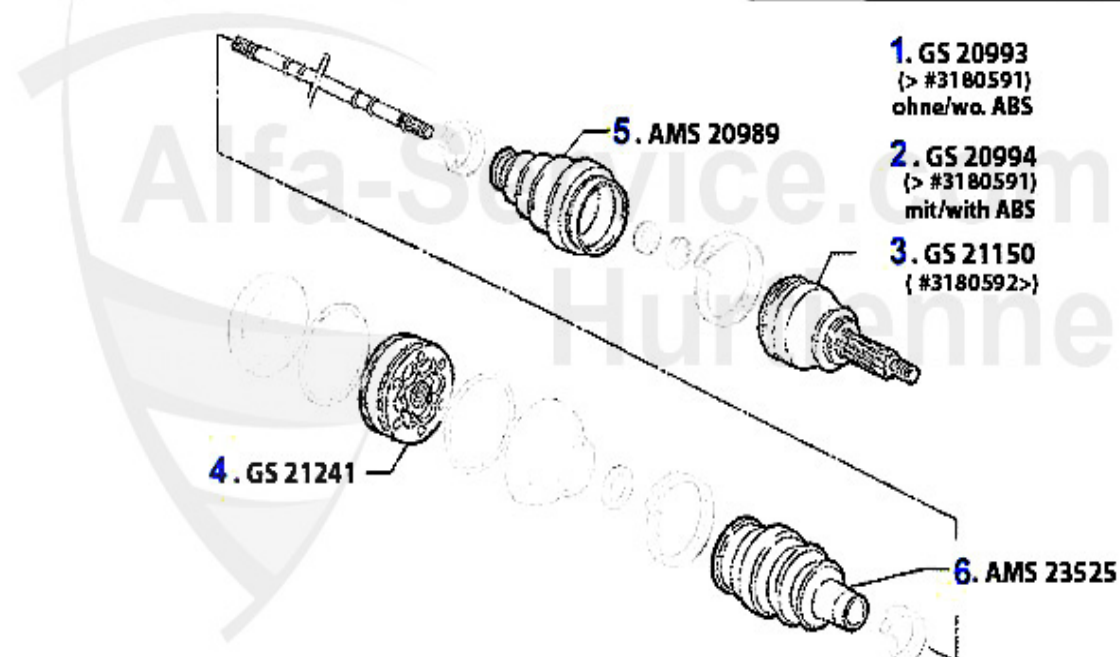

Antriebswelle/Driveshaft 145/6 1.6 TS 16V

1. GS 20993
(> #3180591)
ohne/w.o. ABS

2. GS 20994
(> #3180591)
mit/with ABS

3. GS 21150
{ #3180592>}

4. GS 21241

5. AMS 20989

6. AMS 23525

1	GS20993	Gelenksatz außen 145/6 TS/TD/JDT Bj. 96> ohne ABS, 155	117.98 EUR
2	GS20994	Gelenksatz außen 145/6 TS/TD/JTD Bj. 96> mit ABS,155 2.	122.08 EUR
3	GS21150	OUTER CV JONT 156/6 TS 16V #3180592>, 147 TS 16V,GTV/SP	121.05 EUR
4	GS21241	Inner drive shaft joint gtv/spider (916),155,145/6 TS 1	111.72 EUR
5	AMS20989	OE.46429633, outer joint gaiter 145/6 147, 156, 166	17.90 EUR
6	AMS23525	Achsmanschettensatz innen 155 1,7/ 1.8/2.0/TS 16V,2.5 V	25.55 EUR