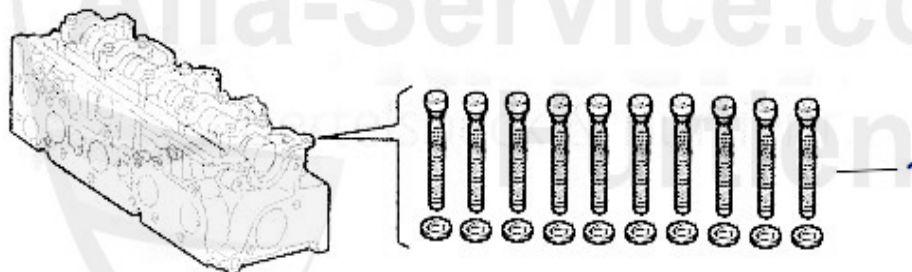

Kopfschraubensatz/Head Srew Set 145/6 1.9 JTD

1 ZKSS0300

HEAD SCREW SET 145/6,147,156 1.9 JTD 8V 74/85 KW

49.00 EUR