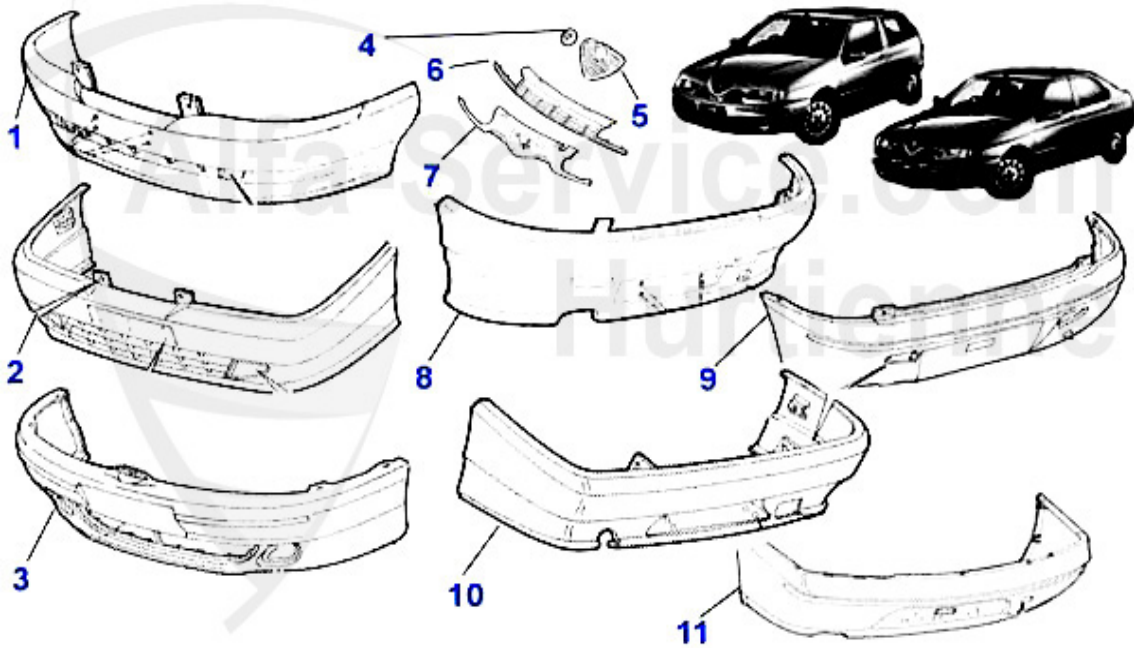

Stoßstangen/Bumpers 145/6

1	STF02908	Stoßfänger vorne 145/6 1.6/1.8/2.0 (mit Nebel/Scheinwe	255.45 EUR
1	STF02907	Stoßfänger vorne 145/6 1.6/1.8/2.0 (mit Nebel/ohne Sch	286.22 EUR
1	STF02906	Stoßfänger vorne 145/6 1.6/1.8/2.0 (ohne Nebel/Scheinw	255.45 EUR
1	STF02905	Stoßfänger vorne 145/6 1.4ie/1.9TD (mit Nebel/Scheinwe	234.92 EUR
1	STF02903	Stoßfänger vorne 145/6 1.4ie/1.9TD (ohne Nebel/Scheinw	210.30 EUR
2	STF02904	Stoßfänger vorne 145/6 1.4ie/1.9TD (mit Nebel/ohne Sch	234.92 EUR
3	STF02910	FRONT BUMPER 145/6 99>	265.70 EUR
4	23 033 3 0	ALFA ROMEO-EMBLEM - 75 mm metal OE. 60596492	26.50 EUR
4	23 038 0 0	ALFA EMBLEM 75mm METAL (ADHESIVE BONDING) 33,75,145/6,1	19.00 EUR
8	STF02955	REAR BUMPER 145 >99 GROUND COLOURED	238.00 EUR
9	STF81799	REAR BUMPER 145 99>	293.00 EUR
10	STF02956	REAR BUMPER 146 >99	452.20 EUR
11	STF81899	REAR BUMPER 146 99>	241.08 EUR