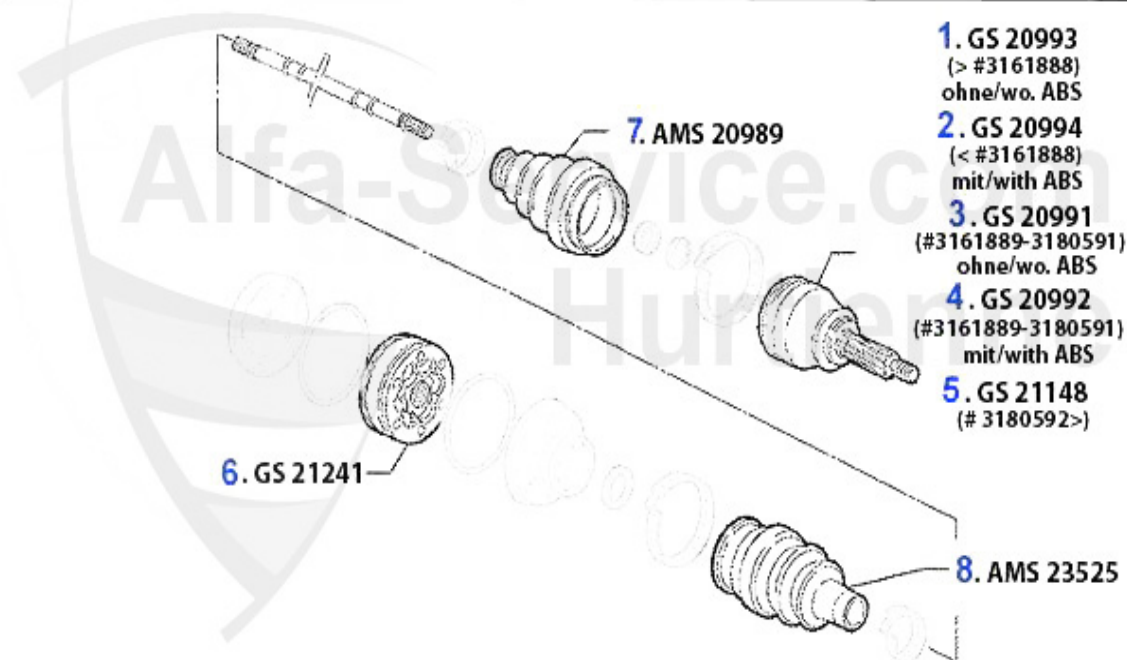

Antriebswelle/Driveshaft 145/6 1.4 TS 16V

1	GS20993	Gelenksatz außen 145/6 TS/TD/JDT Bj. 96> ohne ABS, 155	117.98 EUR
2	GS20994	Gelenksatz außen 145/6 TS/TD/JTD Bj. 96> mit ABS,155 2.	122.08 EUR
3	GS20991	Gelenksatz außen 145/6 1.4 TS 16V ohne ABS	117.98 EUR
4	GS20992	Gelenksatz außen 145/6 1.4 ie 16V TS mit ABS	122.08 EUR
5	GS21148	OE. 60815368 CONST.VELLOCITY JOI 145/6 1.4 TS 16V # 3180	152.86 EUR
6	GS21241	Inner drive shaft joint gtv/spider (916),155,145/6 TS 1	111.72 EUR
7	AMS20989	OE.46429633, outer joint gaiter 145/6 147, 156, 166	17.90 EUR
8	AMS23525	Achsmanschettensatz innen 155 1,7/ 1.8/2.0/TS 16V,2.5 V	25.55 EUR