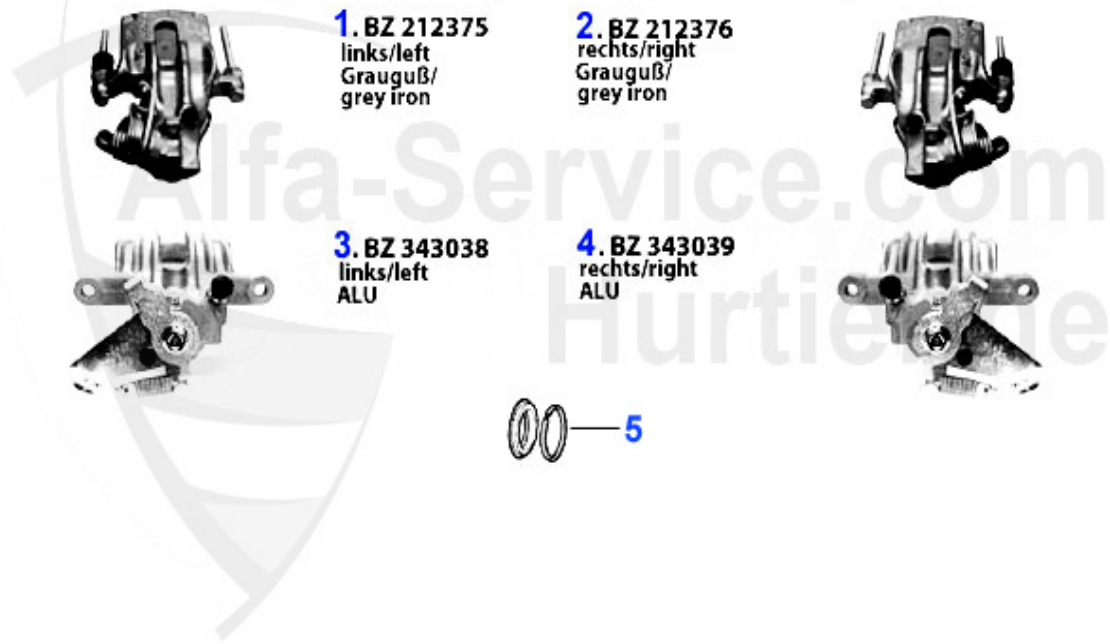

Bremszangen/Calipers 145/6 hinten/rear

1	BZ212375	brake caliper rear left side 145/6 1.4 1.6/1.7 ie 16V/T	142.60 EUR
2	BZ212376	brake caliper rear right side 145/6 1.4 1.6/1.7 ie 16V/	142.60 EUR
3	BZ343038	Bremssattel HL 145/6,155 Bj. 97> Br emssystem: Lucas 1-	94.47 EUR
4	BZ343039	Bremssattel HR 145/6,155 Bj. 97> Br emssystem: Lucas 1-	94.47 EUR
5	RSBS8999003	Reparatursatz Bremssattel hinten 212375/212376 Gummiman	27.00 EUR
5	RSBS4468	REPAIR KIT FOR REAR CALIPPER LUCAS SYSTEM 38mm, for one	19.90 EUR
5	RSBS4129	REAR BRAKE CALIPER REPAIR KIT LUCAS 145/6 94-99,155 92-	29.90 EUR