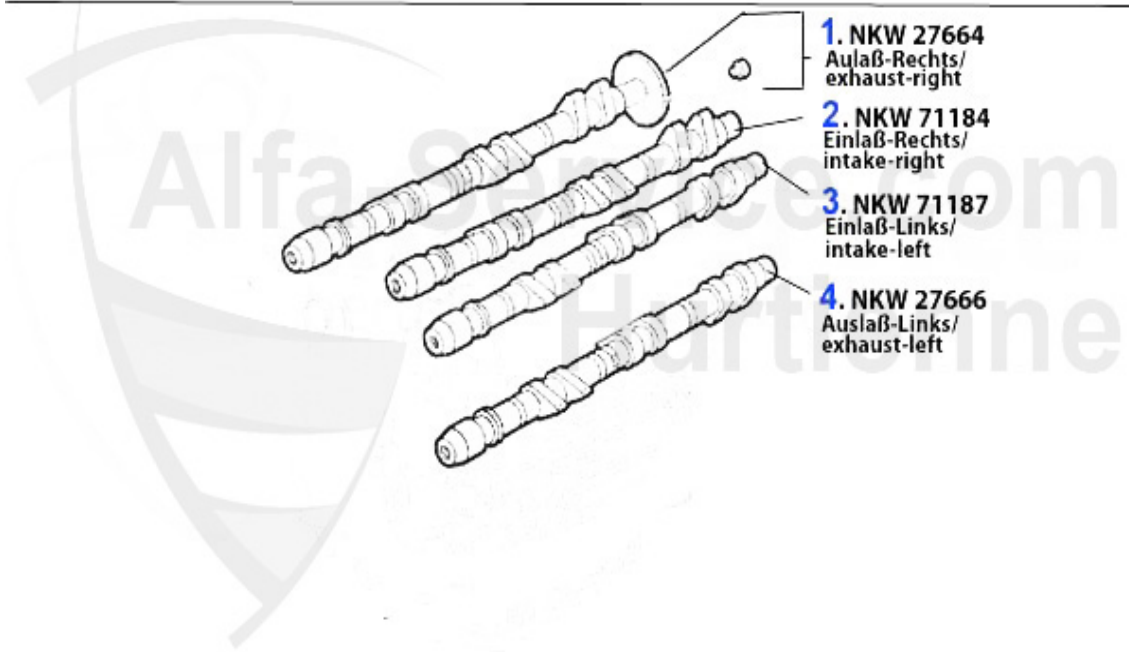

Nockenwelle 147 GTA

1. NKW 27664
  Auslaß-Rechts/
  exhaust-right
2. NKW 71184
  Einlaß-Rechts/
  intake-right
3. NKW 71187
  Einlaß-Links/
  intake-left
4. NKW 27666
  Auslaß-Links/
  exhaust-left

1	NKW27664	Nockenwelle rechts (Auslaß) 156,166 2.5 V6 24V,gtv/spid	416.74 EUR
2	NKW71184	OE. 60671184 Camshaft R Intake 3.2 V6 24V	630.70 EUR
3	NKW71187	OE. 60671187 Camshaft R Intake 3.2 V6 24V	630.70 EUR
4	NKW27666	Nockenwelle links (Auslaß) 156,166 2.5 V6 24V,gtv/spide	416.74 EUR