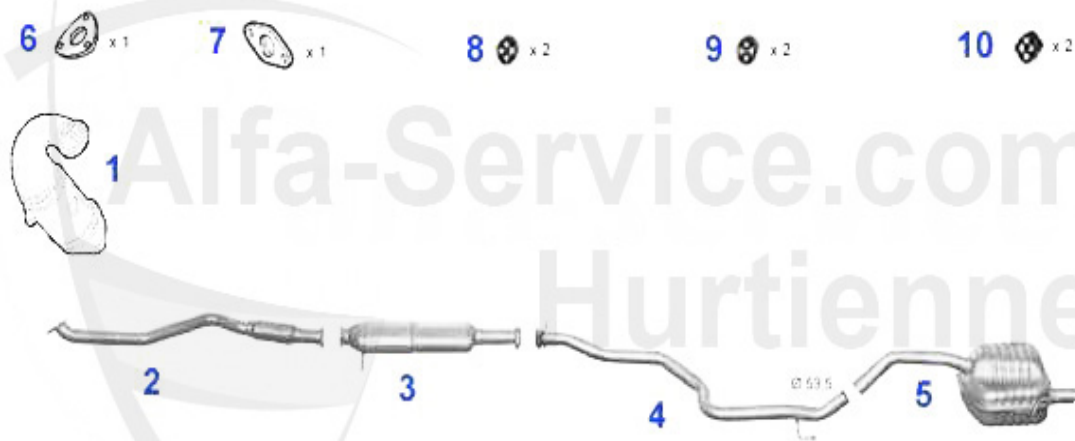

Abgasanlage/Exhaust System 147 1.9 JTD

147 1.9 JTD TURBO DIESEL 8/16V (1910 cc - 95 kW - Mod 931A2000103 kW)

10/00-

1	KAT85920	OE. 55185920 KATALYSATOR 1st 147 1.9 JTD 8/16V	388.80 EUR
2	VSD116631	Vorschalldämpfer 147 1.9 JTD bj. 10.00> 156 1.9 JTD bj.	219.02 EUR
3	KAT116633	CENTER CATALYST 147 1.9 JTD,156 1.9 & 2.4 JTD 97>	692.97 EUR
4	MR115404	CENTER MUFFLER 147 1.9 JTD 10.00>	116.43 EUR
5	NSD115407	REAR SILENCER 147 1.9 JTD 10.00>	169.27 EUR
6	SAT094560	GASKET FRONT MUFFLER 145/6,156,166 JTD	4.62 EUR
7	SAT094484	Dichtung VSD/Kat Diverse	5.50 EUR
8	SAT091143	SILENT BLOC MUFFLER SUSPENSION SPIDER/ GTV (916),156,16	3.53 EUR
9	SAT091119	Gummi/Auspuffaufhängung 145/6 TD mit Kat	6.06 EUR