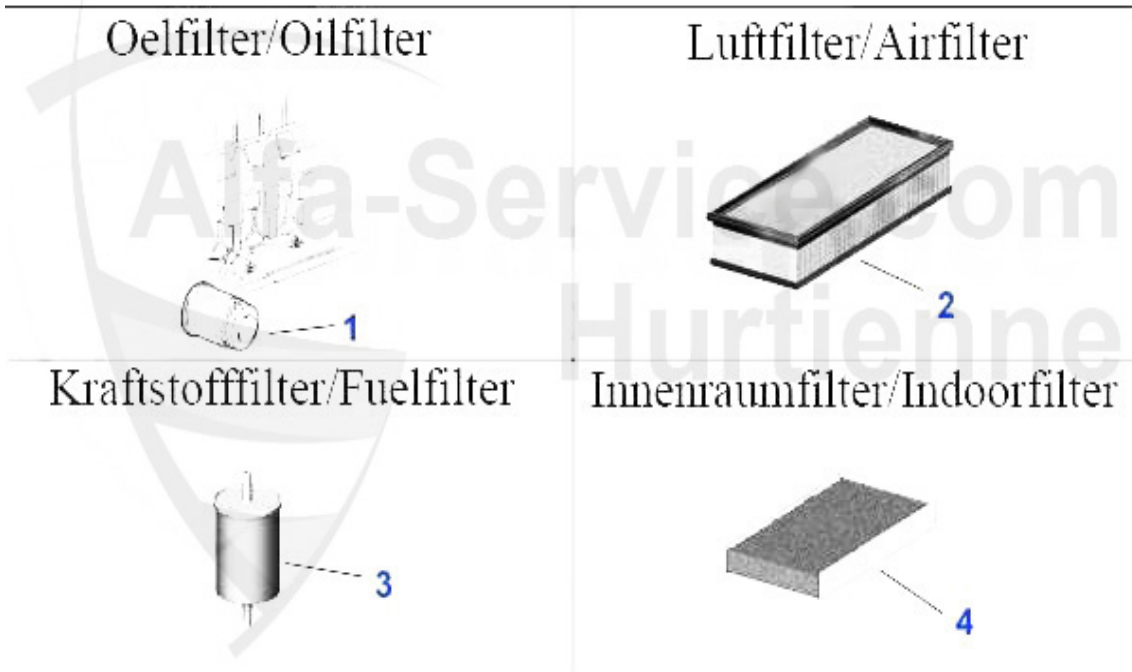

Filter 147 TS 16V

1	OF519	OE. 46808398/71736159 OILFILTER	8.90 EUR
2	LF800	AIR FILTER 147 TS/JTS SQUARE, OE.4674119	16.31 EUR
3	KF57	Kraftstoff-Filter 145/6,147,156 TS 16V,Leitungsfiler	10.77 EUR
4	IF380	OE.46799653 pollen filter 147,156 2001>,Nuovo GT, squar	17.23 EUR