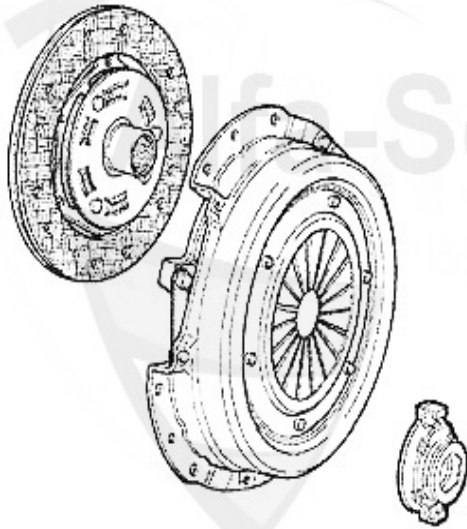

Kupplungs-Kit/Clutch Set 147 1.9 JTD 16V

1. KK739501

Ø 235 mm

1 KK739501

OE. 71735901 KIT CLUTCH 147,156,Nuovo GT 1.9 JTD 16V, 1

316.99 EUR