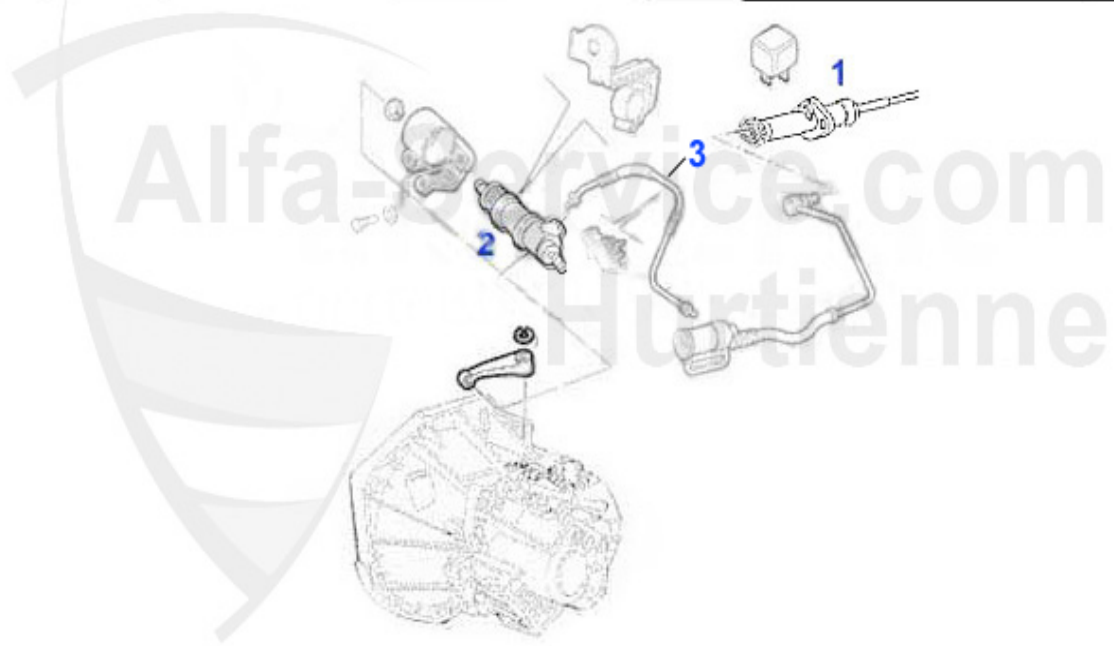

79.00 EUR

Kupplungsbetätigung/Clutch Actuation 147 1.6/2.0 TS

1 KGZ89164

OE. 55189164 CLUTCH PUMP 147, Nuovo GT

47.50 EUR

Kupplungsbetätigung/Clutch Actuation 147 3.2 V6 24V/GTA

1	KGZ89164	OE. 55189164 CLUTCH PUMP 147, Nuovo GT	47.50 EUR
2	KNZ76063	OE. 60607663 CLUTCH CYLINDER 147, Nuovo GT 1.9 JTD/3.2	Preis auf Anfrage
2	KNZ35408	OE. 46835408 CLUTCH CYLINDER 147, Nuovo GT 1.9 JTD/3.2	66.88 EUR
3	KS3200	CLUTCH HOSE 147 GTA 00-10/Alfa GT 3.2V6 03-10	Preis auf Anfrage