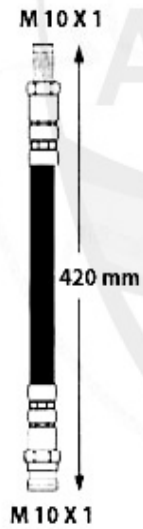

Bremsschlauch/Brake Hose 147

1. BS 511665
vorne/front
- GTA

2. BS 674858
vorne/front
GTA

3. BS 511666
hinten/rear

1	BS511665	BRAKE HOSE FRONT 147/156	14.99 EUR
2	BS674858	OE. 60674858 BRAKE HOSE fr. 147/Nuovo GT 3.2 GTA	22.50 EUR
3	BS511666	Bremsschlauch HA 147, 156 >2002	15.51 EUR