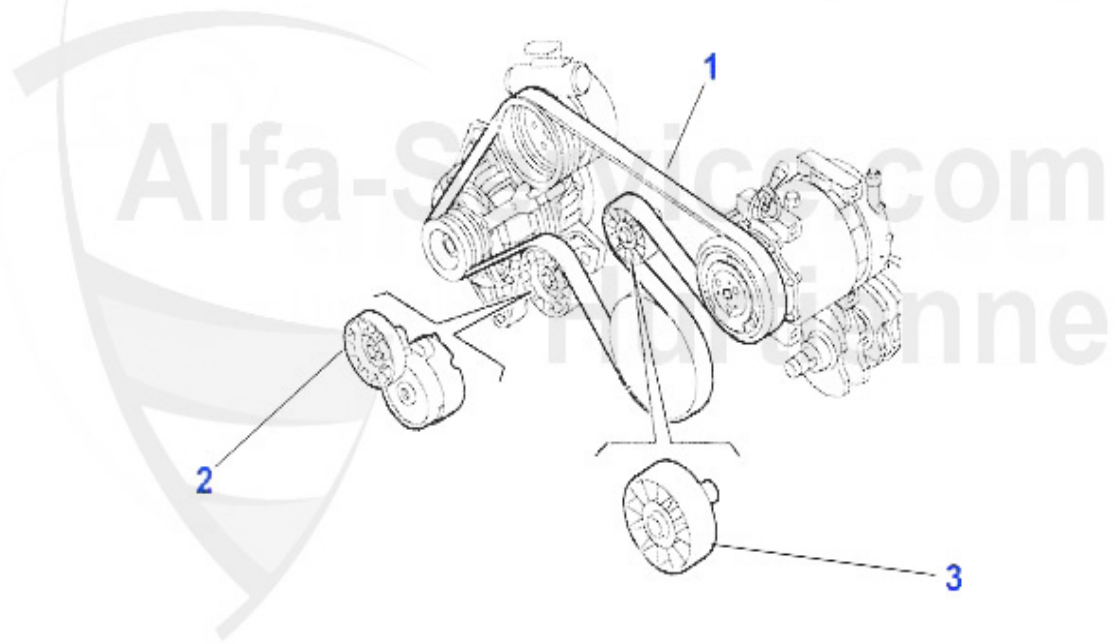

Keirippenriemen 147 JTD 16V

1	KRR6PK1842	V-RIBBED BELT 6PK 1842 145/6 1,8 TS WITH A/C , 155 1,6	30.73 EUR
2	SPA55872	Spannarm Keilrippenriemen 145/6/7, 156 1.9 JTD (81/85KW	44.21 EUR
3	UR55847	Umlenkrolle f. Keilrippenriemen 145 /6,147,156 1.9 JTD	30.68 EUR