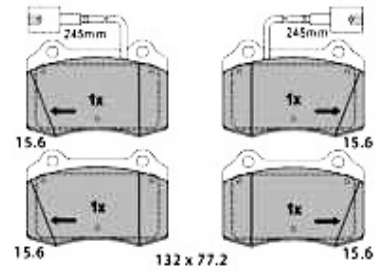

Brembeläge/Brakepads 147 vorne/front

1. 23140
1.6 76KW > #3021489

2. 23289
1.6/2.0 TS 16V, 1.9 JTD

3. 62239
GTA >10.2003

4. 62692
GTA 10.2003>

1	23140 193 05	BRAKE PADS FRONT WITH ABRASION CONTACT, 147 1.6 16V TS,	63.96 EUR
2	23289 193 05	BRAKE PADS FRONT WITH WARNING CONTACT 145/6 1.8/2.0 16V	69.76 EUR
3	62239	OE. 77362239 BRAKE PAD-SET FRONT 147/156 GTA >10.2003	87.20 EUR
4	62692	OE. 77362692 BRAKE PAD-SET FRONT 147/156 GTA 10.2003>	93.87 EUR