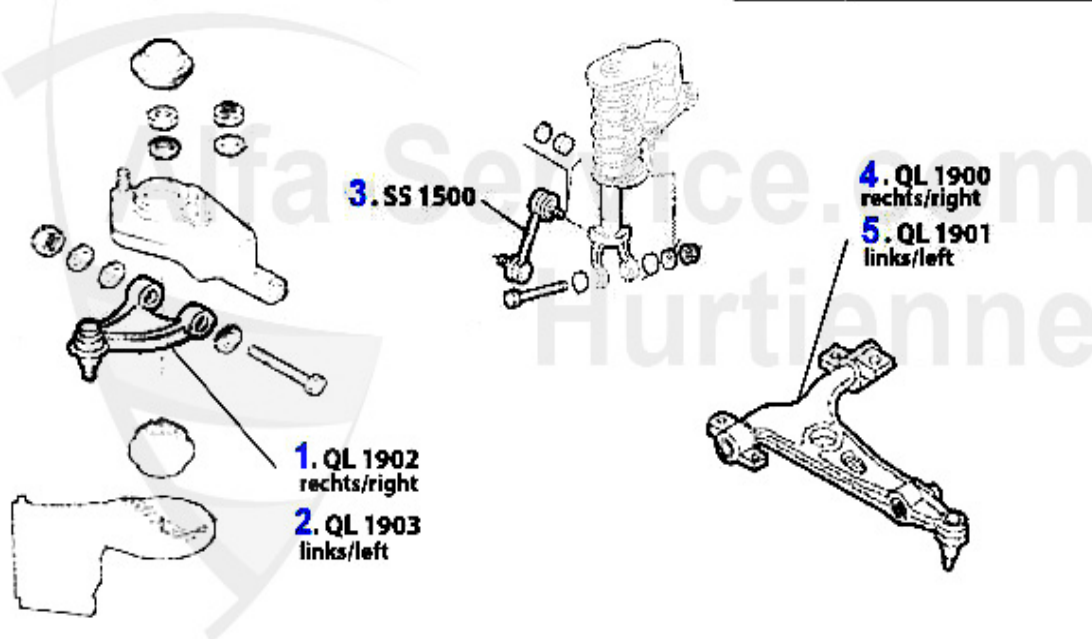

Aufhängung/Attachment 147 vorne/front

1	QL1902	OE. 51776326 UPPER RIGHT SWINGING ARM 147, 156, Nuovo G	77.65 EUR
2	QL1903	OE. 51776327 UPPER LEFT SWINGING ARM 147, 156, Nuovo GT	77.65 EUR
3	SS1500	OE. 46443389 FRONT STABILIZER 147, 156, Nouvo GT	28.00 EUR
4	QL1900	OE.60652466 front lower control arm right side,147,156,	79.00 EUR
5	QL1901	FRONT LOWER CONTROL ARM LEFT SIDE STEEL FORGED,147,156,	79.00 EUR