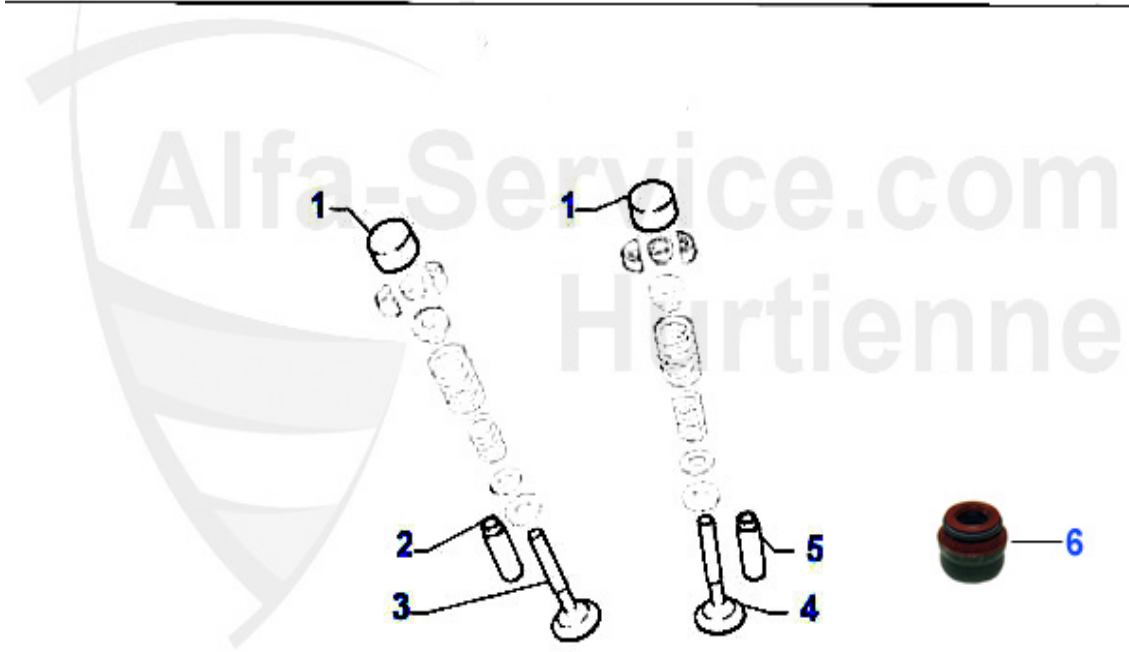

Ventiltrieb 147 GTA

1	HST64980	VALVE TAPPET 33(907), 1.7 16V AR156 2.5 24V	31.50 EUR
2	VFA12835	Ventilführung Auslaß 147,156,164/ Super,gtv/spider (916	32.50 EUR
3	VA60644	Exhaust Valve 3.0 V6 24V/3.2 GTA 147, 156	29.50 EUR
4	VE63241	VALVE INTAKE 6-CYLINDER 116 3.0 L	29.00 EUR
5	VFE12839	Ventilführung Einlaß 147,156,164/ Super,gtv/spider (916	32.50 EUR
6	VSD3357	VALVE STEM SEAL 2.5 V6/3.0 V6/3.2 V6/ 147,156,164,166,G	3.90 EUR