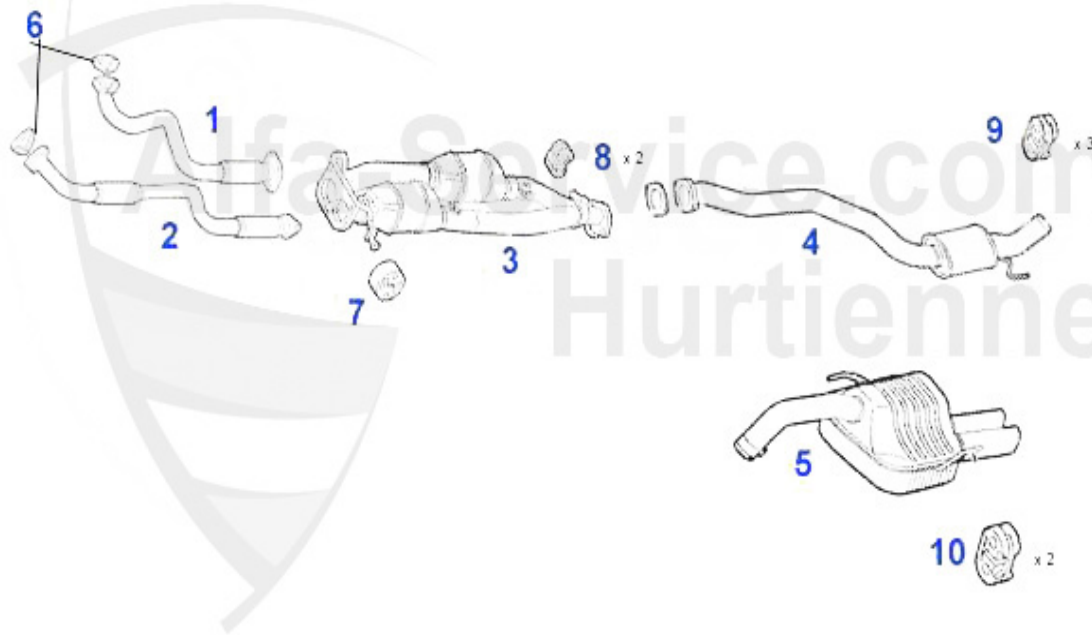

Abgasanlage/Exhaust System 147 GTA

1	VR69658	OE. 60669658 EXHAUST PIPE FR 147 GTA	299.00 EUR
2	VR69659	OE. 60669659 EXHAUST PIPE FL 147 GTA	369.00 EUR
3	KAT78321	OE. 60678321 SILENCER CATALIZED 147 GTA	1199.23 EUR
4	MSD03539	OE. 73503539 MIDDLE SILENCER 147 GTA	249.00 EUR
5	NSD03540	OE. 73503540 REAR SILENCER 147 GTA	429.00 EUR
6	SAT69665	OE. 60669665 SEALING GASKET f. EXHAUST PIPE 147,156,166	7.18 EUR
9	SAT091143	SILENT BLOC MUFFLER SUSPENSION SPIDER/ GTV (916),156,16	3.53 EUR
10	SAT091066	OE.60655991 rubber exhaust hanger 147/156	4.00 EUR