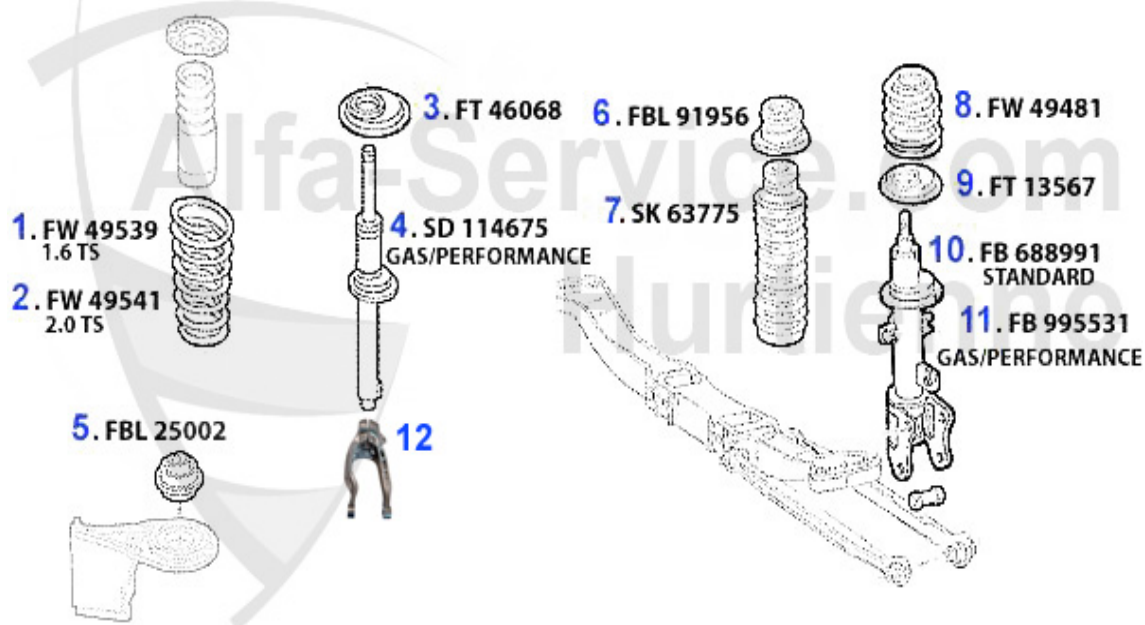

Federbeine/Struts 147 TS 16V

1	FW49539	FRONT SPRING 147 1.6 16V TS NUOVO GT 1.8 TS/2.0 JTS OE.	59.00 EUR
2	FW49541	Fahrwerksfeder vorne 147 2.0 16V TS Nuovo GT 1.9 JTD	55.91 EUR
3	FT46068	OE.46746068 RING f. STRUT 147 FA (RUBBER)	5.00 EUR
4	SD114675	SHOCK ABSORBER FRONT 147,156, 1-PIPE GAS PERFORMANCE, O	119.00 EUR
5	FBL25002	OE.60625002,STRUT BEARING FRONT 147, 156,166, NOUVO GT	55.00 EUR
7	SK63775	OE. 60663775 SHIELD f. STRUT RA 147	10.95 EUR
8	FW49481	Fahrwerksfeder hinten 147,156,Nuovo GT	69.00 EUR
11	FB995531	REAR SPRING STRUT 147, 2 PIPE GAS PERFORMANCE	182.09 EUR
12	SDG9529	Stoßdämpfergabel links unten AR147/156/GT	144.99 EUR