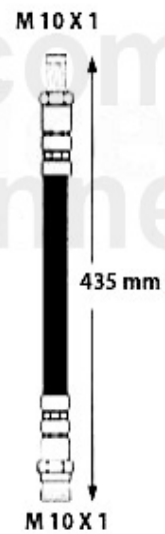

Bremsschlauch/Brake Hose 147

1. BS 511665
vorne/front
- GTA

2. BS 674858
vorne/front
GTA

3. BS 511666
hinten/rear

1	BS511665	BRAKE HOSE FRONT 147/156	14.99 EUR
2	BS674858	OE. 60674858 BRAKE HOSE fr. 147/Nuovo GT 3.2 GTA	22.50 EUR
3	BS511666	Bremsschlauch HA 147, 156 >2002	15.51 EUR