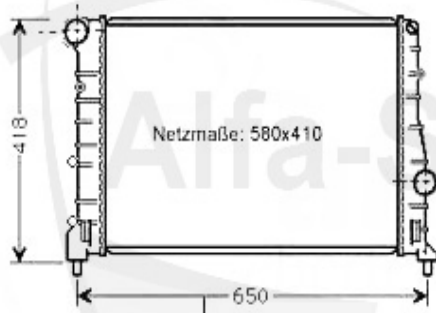

Wasserpumpe/Waterpump 147 3.2 V6 24V/GTA

1 WP81355

OE. 60816018 WATER PUMP V6 24V

158.00 EUR

2 KWS89794 LOWER HEATER HOSE 3.2 GTA 147/156/GT (00-10)

Preis auf Anfrage

Kühler/Radiator 147 1.9 JTD 8/16V

1	MK43393	OE. 46743393/46842846 RADIATOR 147 JTD 8/16V SYSTEM: VA	369.30 EUR
2	MK42843	OE. 46842843 RADIATOR 147 JTD 8/16V SYSTEM: DENSO	163.11 EUR