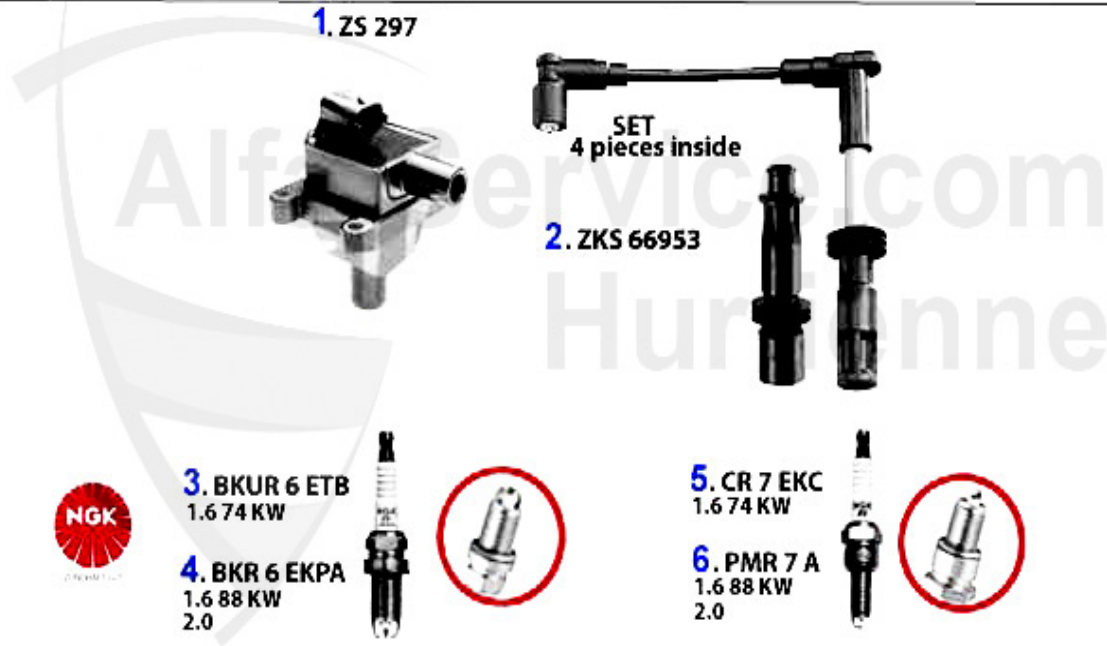

Zündanlage/Ignitionsystem 147 TS

1	ZS297	IGNITION COIL 147,166,GTV/SPIDER (916) CF 3	94.90 EUR
2	ZKS66953	IGNITION CABLE SET 147, 156, 166, gtv/ spider (916), N	79.00 EUR
3	BKUR 6 ETB	Zündkerze NGK 147 1.6 16V TS ACHTUN G:benötigt werden 2	6.00 EUR
4	BKR 6 EKPA	SPARK PLUG 2 X PLATINUM 145/6,147,155 156,166 GTV/SPIDE	27.50 EUR
5	CR 7 EKC	Zündkerze NGK 147 1.6 16V TS ACHTUN G:benötigt werden 2	13.92 EUR
6	PMR 7 A	Zündkerze NGK Idrium Langzeitkerze 145/6,147,155,156,16	27.50 EUR