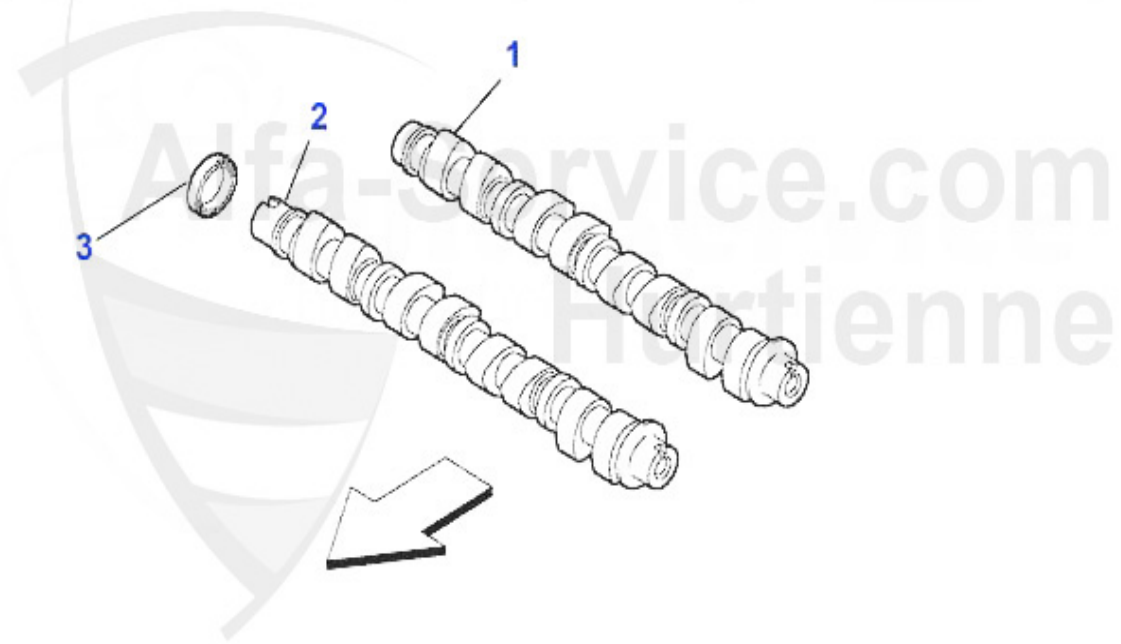

Nockenwelle 147 JTD 16V

1	NKW02052	Nockenwelle Einla	208.25 EUR
2	NKW01374	Nockenwelle Ausla	179.52 EUR
3	WD02577	CRANKSHAFT OIL SEAL 147,156,166,NUOVO GT 1.9/2.4 JTD 16	5.90 EUR