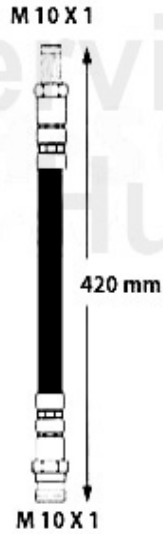

Bremsschlauch/Brake Hose 147

1. BS 511665
vorne/front
- GTA

2. BS 674858
vorne/front
GTA

3. BS 511666
hinten/rear

1	BS511665	BRAKE HOSE FRONT 147/156	14.99 EUR
2	BS674858	OE. 60674858 BRAKE HOSE fr. 147/Nuovo GT 3.2 GTA	22.50 EUR
3	BS511666	Bremsschlauch HA 147, 156 >2002	15.51 EUR