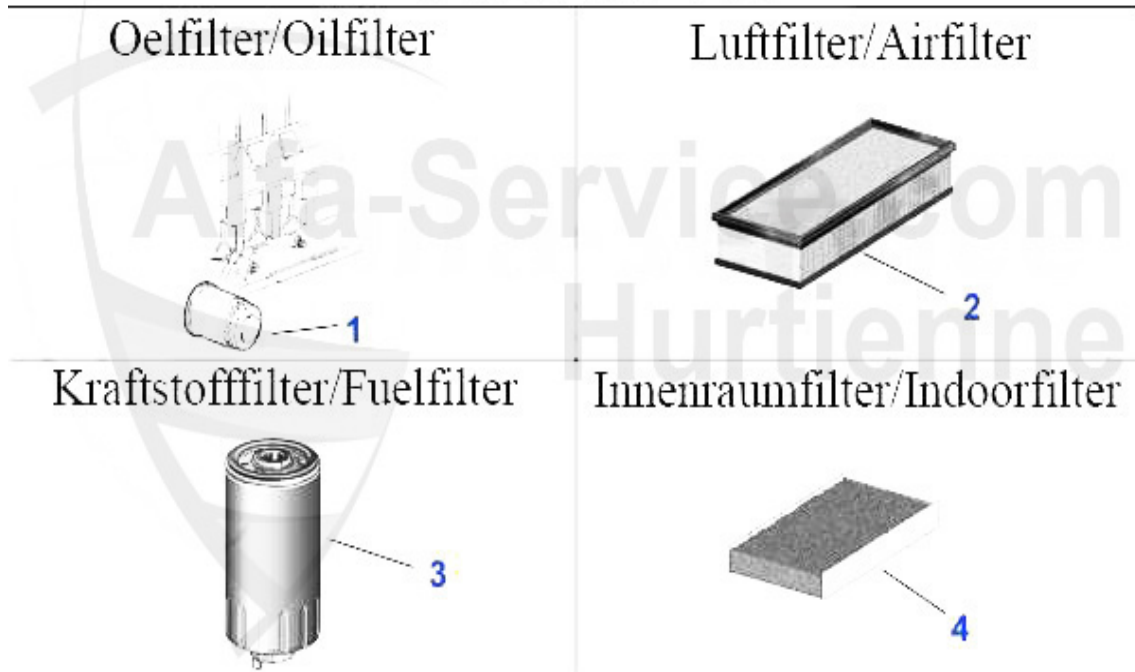

Filter 147 JTD

2	LF801	OE.46794403 air filter 147,156 Nuovo GT 1,9 JT (CF3) sq	14.88 EUR
3	KF378	Kraftstoff-Filter 147,156,166 1.9 JTD 8V (CF3)/2.4 JTD	32.93 EUR
3	KF338	Kraftstofffilter 147,156,166,Nuovo G T JTD (CF3),Bj 01>	28.62 EUR
4	IF380	OE.46799653 pollen filter 147,156 2001>,Nuovo GT, squar	17.23 EUR