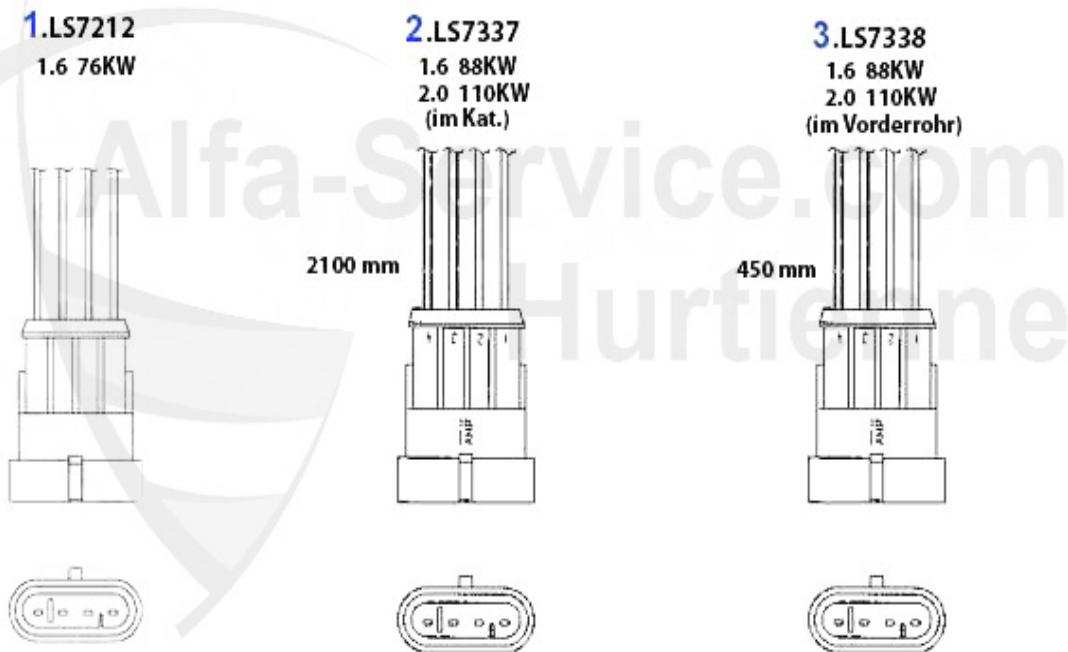

Lambda-Sonde/Lambda Probe 147 1.6/2.0 TS

1	LS7212	Lambda-Sonde 147 1.6 16V TS,156 2.0 JTS/2.5 V,166 2.0 T	66.00 EUR
2	LS7337	OE. 46760863 LAMBDA PROBE 147,156 1.6 (88KW)/1.8 (103KW)	59.00 EUR
3	LS7338	Lambda-Sonde 147 1.6/2.0 16V TS, 156 1.6/1.8/2.0 16V TS	112.85 EUR