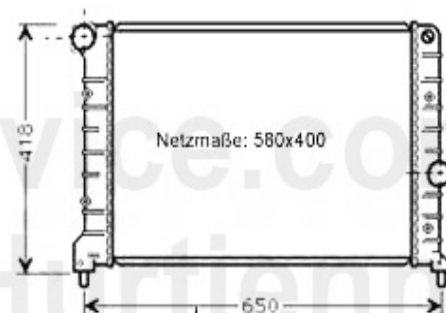

Wasserpumpe/Waterpump 147 3.2 V6 24V/GTA

1 WP81355

OE. 60816018 WATER PUMP V6 24V

158.00 EUR

2 KWS89794 LOWER HEATER HOSE 3.2 GTA 147/156/GT (00-10)

Preis auf Anfrage

Kühler/Radiator 147 1.9 JTD 8/16V

1	MK43393	OE. 46743393/46842846 RADIATOR 147 JTD 8/16V SYSTEM: VA	369.30 EUR
2	MK42843	OE. 46842843 RADIATOR 147 JTD 8/16V SYSTEM: DENSO	163.11 EUR