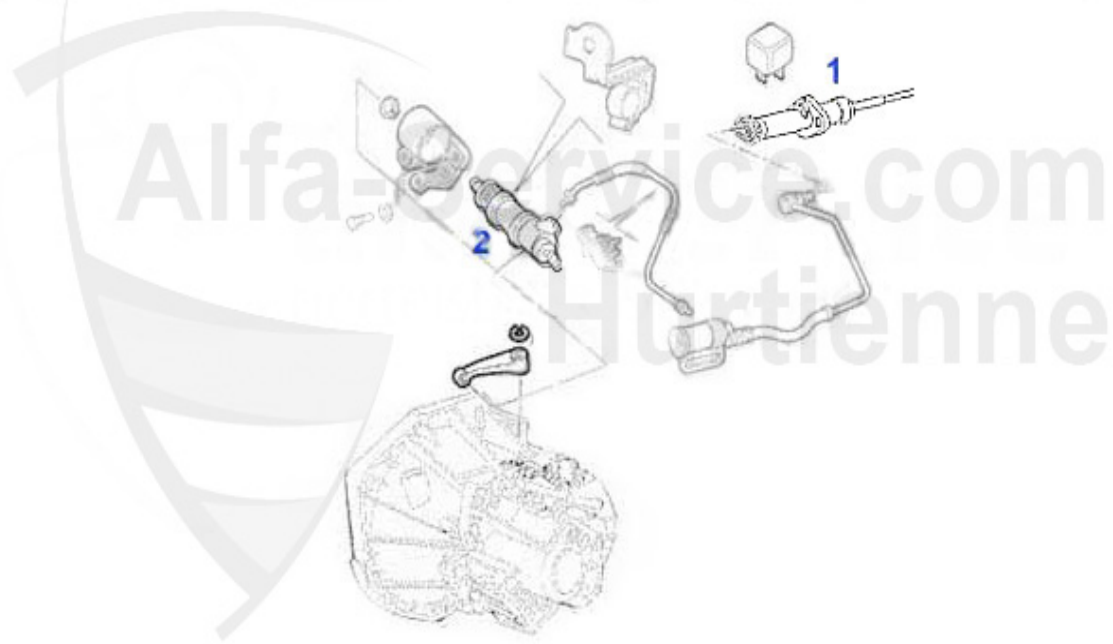

147 > DRIVETRAIN > CLUTCH ACTUATION > 1.9 JTD 8/16V

Kupplungsbetätigung/Clutch Actuation 147 1.9 JTD 8/16V

1	KGZ89164	OE. 55189164 CLUTCH PUMP 147, Nuovo GT	47.50 EUR
2	KNZ35408	OE. 46835408 CLUTCH CYLINDER 147, Nuovo GT 1.9 JTD/3.2	66.88 EUR
2	KNZ41667	OE. 55196189 CLUTCH CYLINDER	30.68 EUR