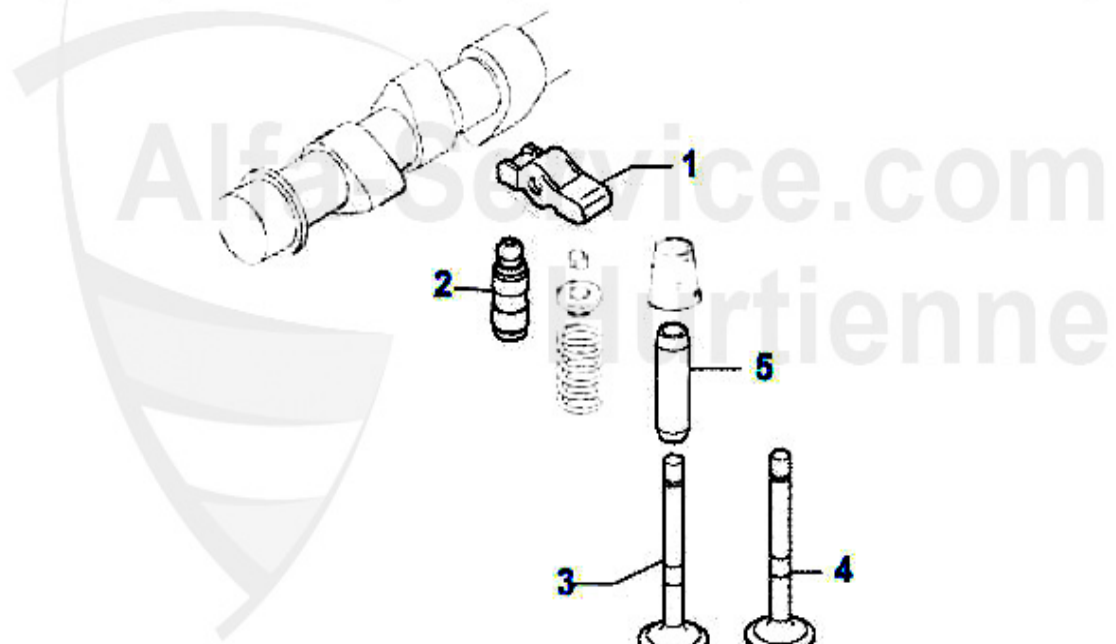

Ventiltrieb 147 1.9 JTD 16V

1	KH64765	Kipphebel 147,156,166,Nuovo GT JTD 16/20V	10.67 EUR
2	HST67972	Stößel 147,156,166,Nuovo GT JTD 16/20V	35.11 EUR
3	VE95535	OE. 55195535 Valve Intake JTD 16/20V	18.98 EUR
4	VA87902	OE. 46787902 Valve-Exhaust JTD 16/20V	20.00 EUR
5	VFEA86786	OE. 55186786 Valve Guide Intake/Exhaust JTD 16/20V	13.34 EUR