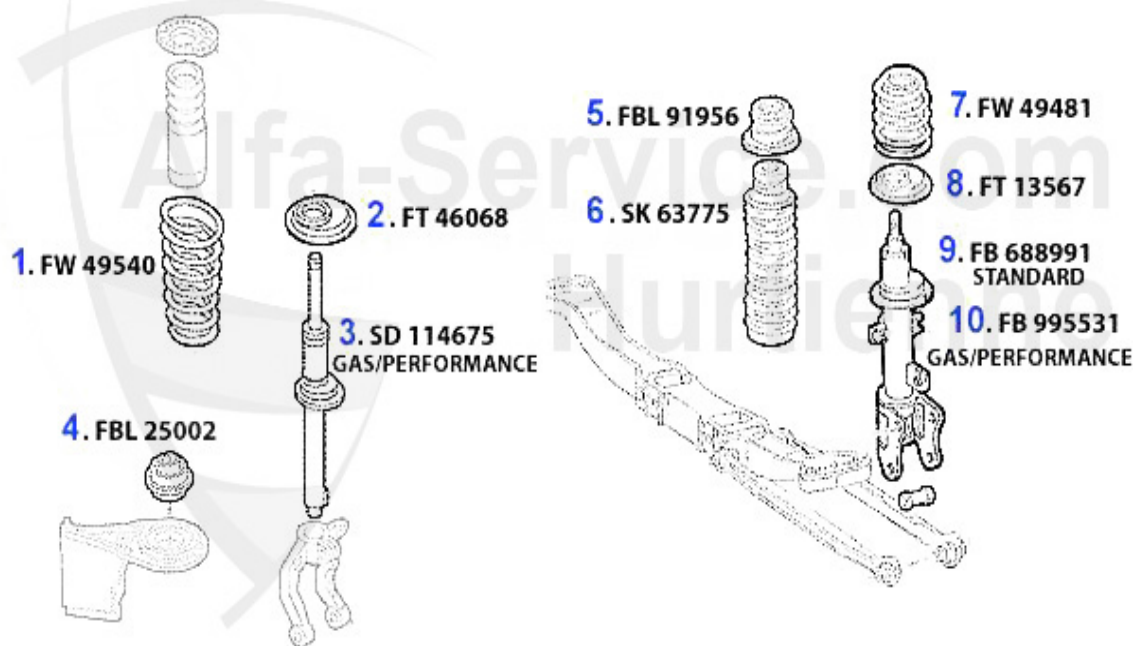

Federbeine/Struts 147 JTD

1	FW49540	Fahrwerksfeder vorne 147 1.9 JTD	73.99 EUR
2	FT46068	OE.46746068 RING f. STRUT 147 FA (RUBBER)	5.00 EUR
3	SD114675	SHOCK ABSORBER FRONT 147,156, 1-PIPE GAS PERFORMANCE, O	119.00 EUR
4	FBL25002	OE.60625002,STRUT BEARING FRONT 147, 156,166, NOUVO GT	55.00 EUR
6	SK63775	OE. 60663775 SHIELD f. STRUT RA 147	10.95 EUR
7	FW49481	Fahrwerksfeder hinten 147,156,Nuovo GT	69.00 EUR
10	FB995531	REAR SPRING STRUT 147, 2 PIPE GAS PERFORMANCE	182.09 EUR