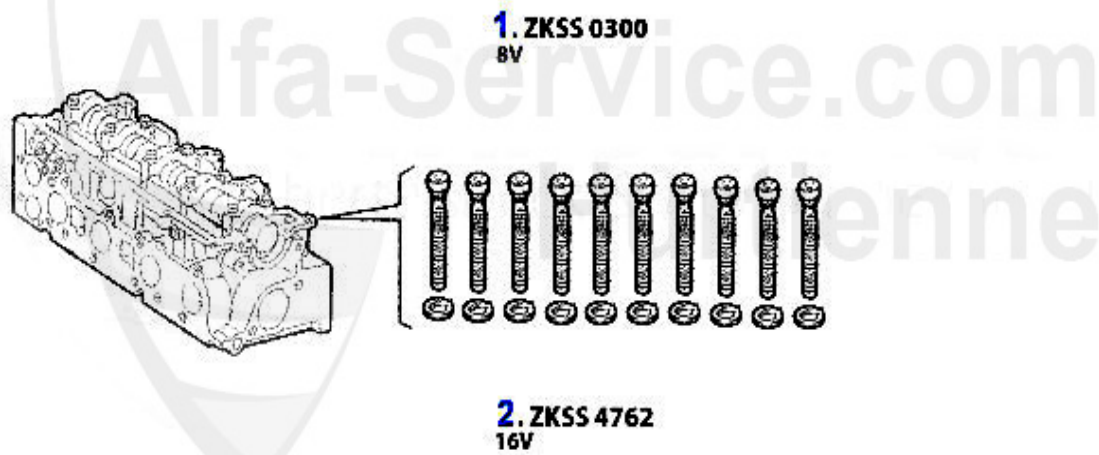

Kopfschraubensatz/Head Screw Set 147 1.9 JTD

1	ZKSS0300	HEAD SCREW SET 145/6,147,156 1.9 JTD 8V 74/85 KW	49.00 EUR
2	ZKSS4762	OE. 86764762 HEAD SREW SET 1.9 JTD 16V	38.47 EUR