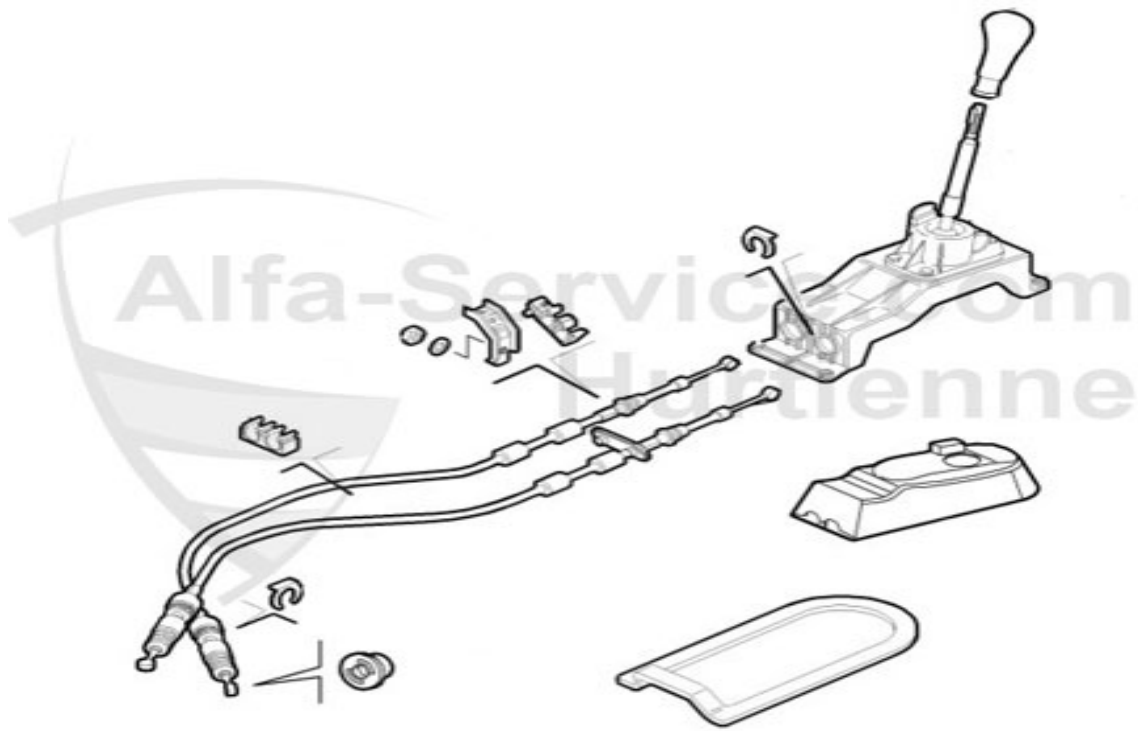

147 > DRIVETRAIN > TRANSMISSION > GEAR SHIFT

1 SCS35927

GEARSHIFT CABLE SET 147/GT 1.6/1.8/2.0/ 2.0JTS/1.9JTD 2

129.00 EUR