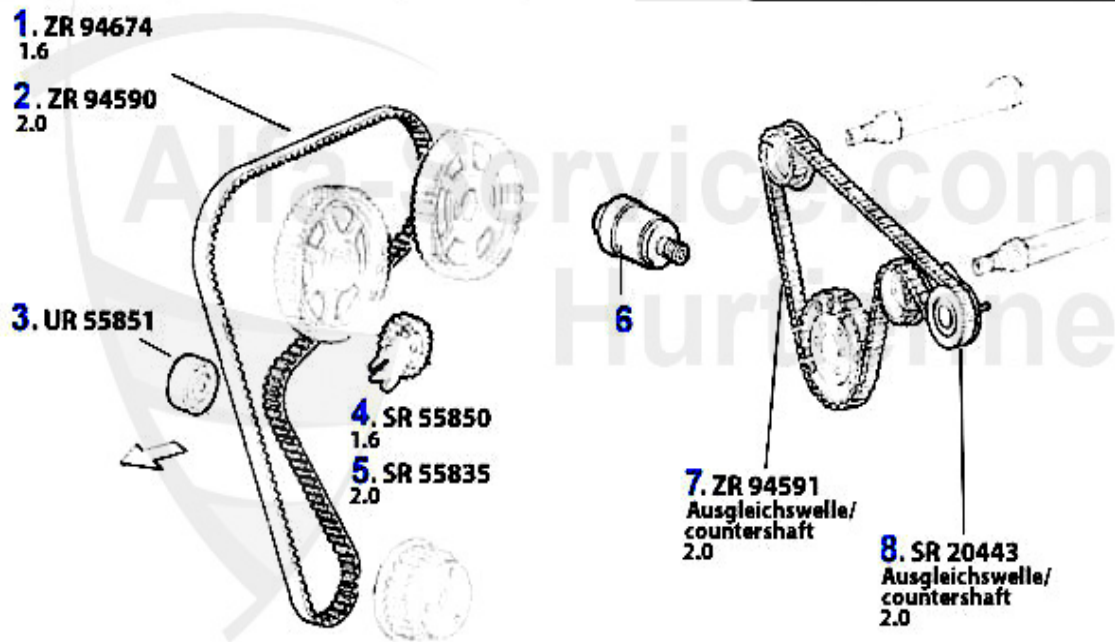

Zahnriemen 147 TS

1	ZR94674	Zahnriemen 163SHPN240H 145/6 1.4 ie 16V TS,147 1.6 16V	22.00 EUR
2	ZR94590	OE.60814319 TIMING BELT 168SHPN240H 145/6 1.8/2.0 IE/16	49.50 EUR
3	UR55851	OE. 60671573 DEFLECTION PULLEY 1.8 TS 16V 145/6, 147, 1	32.50 EUR
4	SR55850	Spannrolle Zahnriemen 145/6 1.4 ie 16V TS,155/6 1.6 ie	36.00 EUR
5	SR55835	OE. 55192239 IDLER PULLEY 1.8 TS 16V 145/6, 147, 155, 1	89.50 EUR
6	SZV60666199	ORIGINAL ADVANCE VARIATOR TS 16V FOR 145/6,155,156,164,	Preis auf Anfrage
7	ZR94591	Zahnriemen 130SLDD150H 145/6,155/6 2.0 16V TS Ausgleich	66.00 EUR
8	SR20443	Spannrolle für Ausgleichswelle 2.0 TS gtv/spider (916)	39.50 EUR