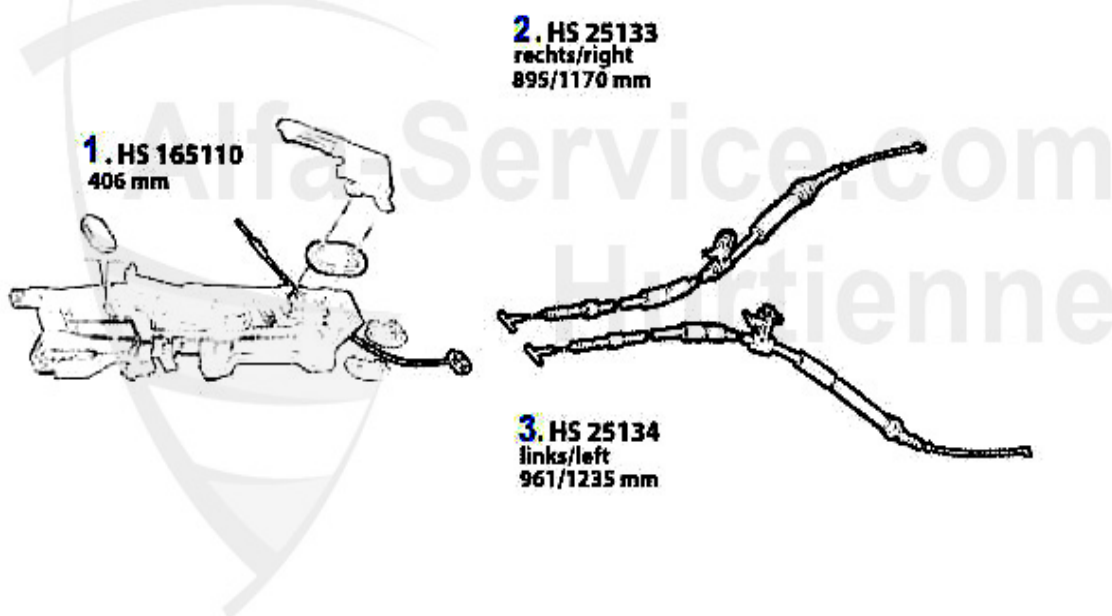

Handbremsseil/Brake Cable 147

1	HS165110	HANDBRAKE CABLE FRONT 145/6,147,155, SPIDER/GTV (916),N	19.08 EUR
2	HS25133	HANDBRAKE CABLE RIGHT 147	23.09 EUR
3	HS25134	HADBRAKE CABLE LEFT 147	30.77 EUR