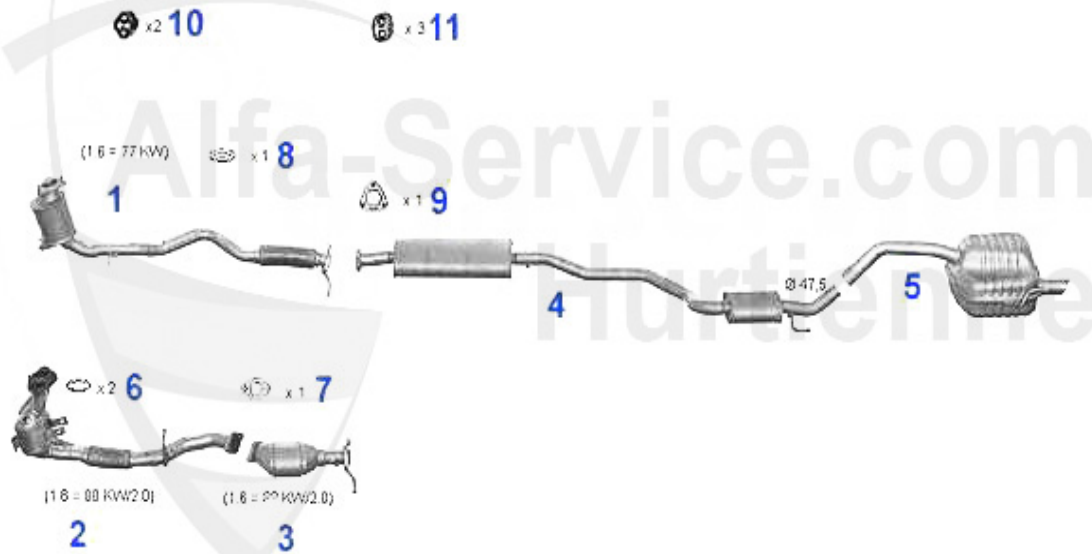

1 STV203202 ELECTRO VALVE FOR TURBO 147, 156, 159, 166,GT, Brera, M

68.94 EUR

Abgasanlage/Exhaust System 147 TS

147 16V T.S. 1.6/2.0 (1588 cc - 77 KW - Mot AR37263/88 KW - Mot AR32104)(1970 cc - 110 KW - Mot AR32310)