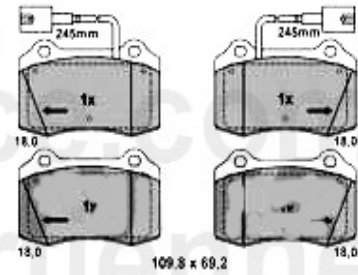

Brembeläge/Brakepads 147 vorne/front

1. 23140
1.6 76KW > #3021489

2. 23289
1.6/2.0 TS 16V, 1.9 JTD

3. 62239
GTA >10.2003

4. 62692
GTA 10.2003>

1	23140 193 05	BRAKE PADS FRONT WITH ABRASION CONTACT, 147 1.6 16V TS,	63.96 EUR
2	23289 193 05	BRAKE PADS FRONT WITH WARNING CONTACT 145/6 1.8/2.0 16V	69.76 EUR
3	62239	OE. 77362239 BRAKE PAD-SET FRONT 147/156 GTA >10.2003	87.20 EUR
4	62692	OE. 77362692 BRAKE PAD-SET FRONT 147/156 GTA 10.2003>	93.87 EUR