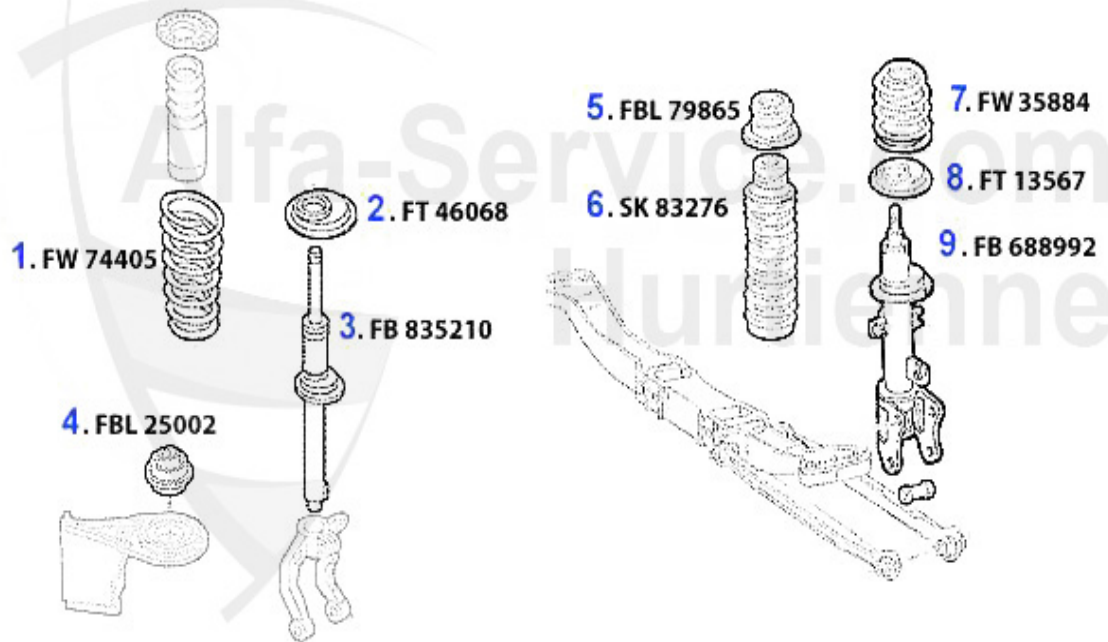

Federbeine/Struts GTA

1	FW74405	OE. 60674405 SPRING FA 147 GTA	89.00 EUR
2	FT46068	OE.46746068 RING f. STRUT 147 FA (RUBBER)	5.00 EUR
4	FBL25002	OE.60625002,STRUT BEARING FRONT 147, 156,166, NOUVO GT	55.00 EUR
5	FBL79865	OE. 60679865 ELASTIC PAD RA 147 GTA	118.63 EUR
6	SK83276	OE. 60683276 SHIELD f. STRUT 147 GTA RA	Preis auf Anfrage
7	FW35884	OE. 46835884 SPRING 147 GTA RA	125.00 EUR