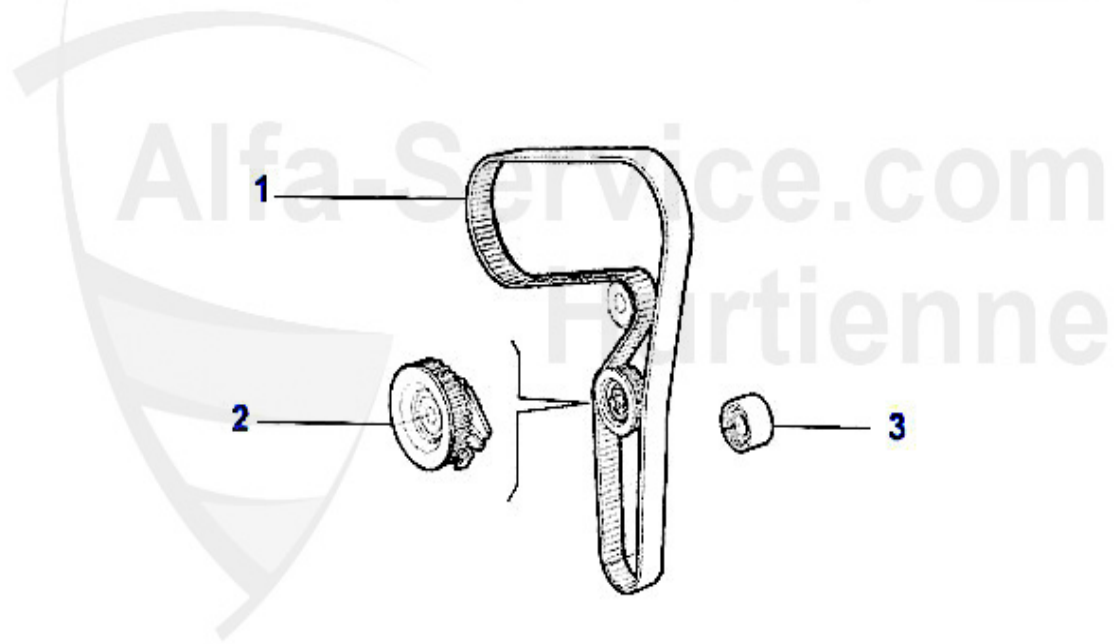

Zahnriemen 147 1.9 JTD 16V

1	ZR94958	Zahnriemen 147,156,166,Nuovo GT JTD 16/20V	58.48 EUR
2	SR55844	TENSIONING PULLEY TIMING BELT 145/6/7 , 156 , 166 1,9 &	68.22 EUR
3	UR55842	GUIDE PULLEY TIMING BELT 145/6/7,156 , 166 1,9 & 2,4 JT	34.77 EUR