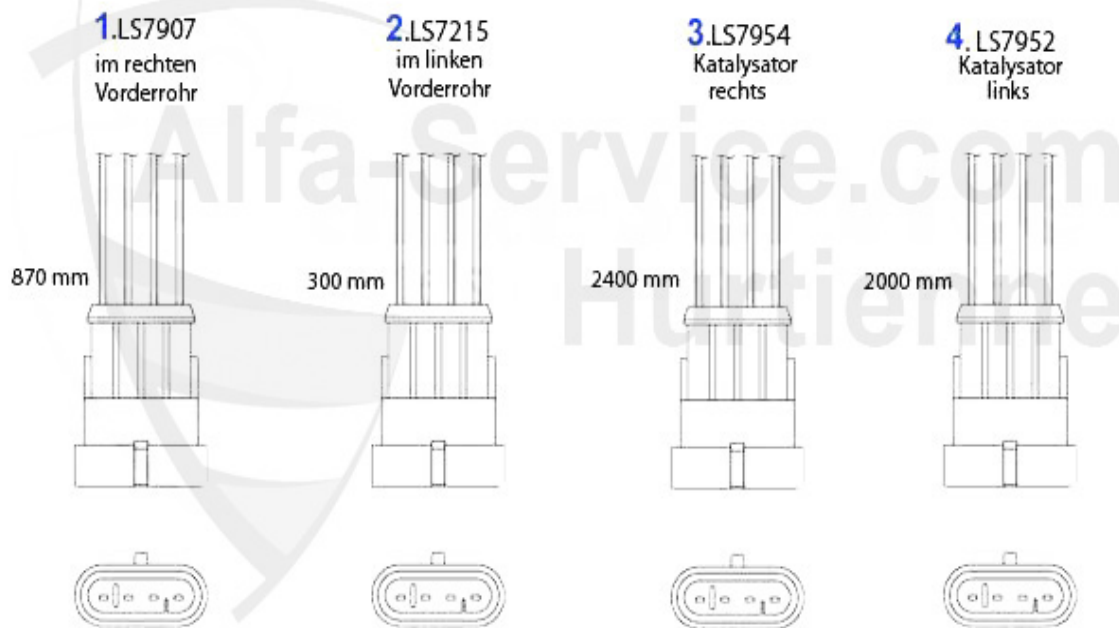

Lambda-Sonde/Lambda Probe 147 GTA

1	LS7907	Lambda-Sonde 147 GTA,156 2.5 V6 24V bj. 10.00>/3.2 GTA,	108.00 EUR
2	LS7215	Lambda-Sonde 147 1.6 16V TS ECO, 3.2 V6 24V GTA 166 2.5	111.82 EUR
3	LS7954	Lambda-Sonde 147 GTA,156 2.5 V6 24V bj. 01.02>/ 3.2 GTA	109.00 EUR
4	LS7952	Lambda-Sonde 147 GTA,156 2.5 V6 24V bj. 01.02>/3.2 GTA,	99.00 EUR