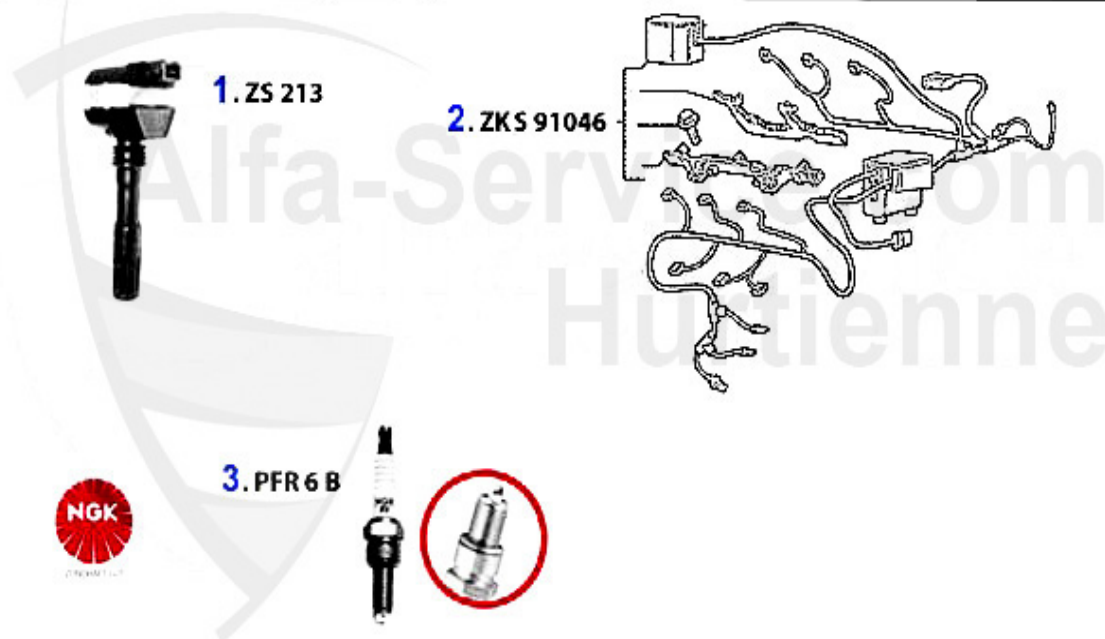

Zündanlage/Ignitionsystem 147 GTA

1	ZS213	OE. 60562701 IGNITION COIL 156,164, 166.spider/gtv(916)	109.00 EUR
2	ZKS91046	IGNITION CABLE SET V6 24V CF3	Preis auf Anfrage
3	PFR 6 B	Zündkerze NGK 33 1.7 ie 16V,145/6 1 .7 ie 16V,147 3.2 G	19.00 EUR