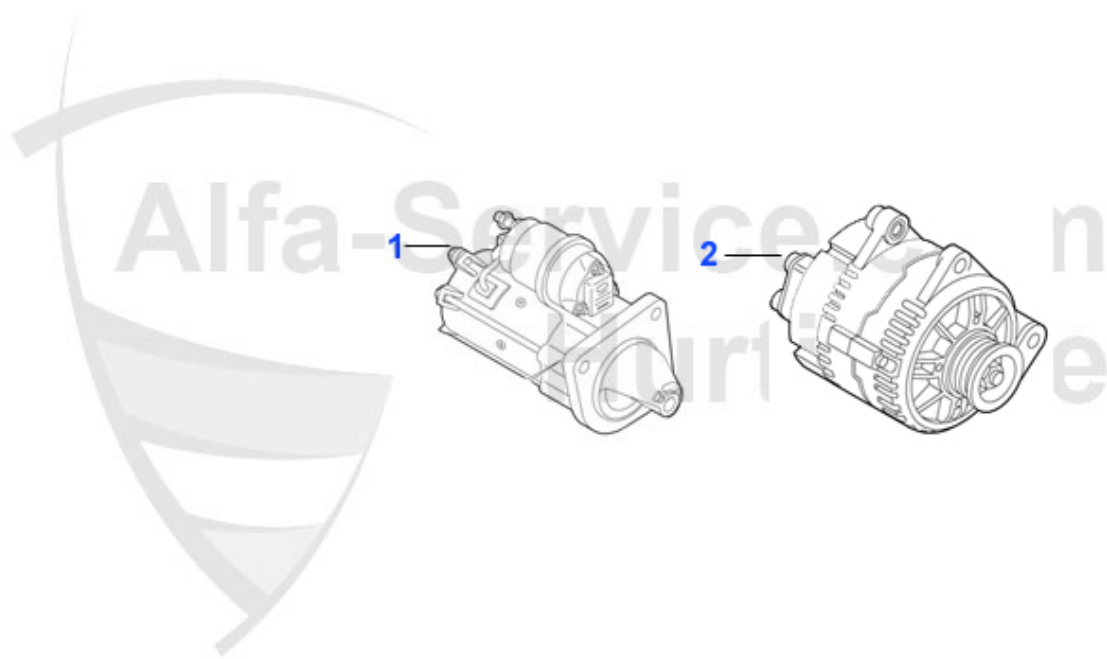

1 RFS9099

REVERSING LIGHT SWITCH 159,BRERA,SPIDER, MITO

9.90 EUR

1 ZS011

Zündspulenleiste AR 159, Brera, Spider 2,2JTS (05-10)

197.99 EUR

159 > ELECTRIC > ENGINE ELECTRIC > AGGREGATS

1	AN82321	STARTER AR 159 1,9 JTD 05-08	250.00 EUR
1	AN82360	Anlasser 159(05-10) 1,8 16V 130PS AT-Teil mit Pfand	338.00 EUR
1	AN82350	Anlasser 159(05-10) 1,8 16V 130PS Neuteil ohne Pfand	540.00 EUR
1	AN82340	Anlasser 159, Brera, Spider (05-10) 3,2 V6 AT-Teil mit	275.00 EUR
1	AN82330	Anlasser 159, Brera, Spider (05-10) 3,2 V6 Neuteil ohne	650.16 EUR
1	AN82322	Anlasser 159 1,9JTD (05-08) MITO (08-11) GT (03-10) AT-	250.00 EUR
1	AN83906	Anlasser AR 159 2.2JTS + 1,9JTS auch Brera + Spider 05-	249.00 EUR
2	LI4310	Lichtmaschine 159, Brera, Spider(05-10) 3,2 V6 Neuteil	600.00 EUR
2	LI4260	Lichtmaschine 159, Brera, Spider, 2,2JTS (Neuteil kein	420.00 EUR
2	LI4280	Lichtmaschine 159, Brera, Spider, 2,2JTS (AT-Teil m. Pf	258.00 EUR
2	LI4290	Lichtmaschine 159, Brera, Spider 05-10 1,9JTS Neuteil ke	428.00 EUR
2	LI4390	Lichtmaschine 159, Brera, Spider (05-10) 2,4JTD 20V AT-	310.00 EUR
2	LI4380	Lichtmaschine 159, Brera, Spider(05-10) 2,4JTD 20V Neut	500.00 EUR
2	LI4370	ALTERNATOR 159, BRERA, SPIDER (05-10), MITO FROM 2011, NE	410.00 EUR
2	LI4360	Lichtmaschine 159, Brera, Spider (05-10) MITO ab 2011 1	290.00 EUR
2	LI4300	Lichtmaschine 159, Brera, Spider 05-10 1,9JTS AT-Teil m	258.00 EUR
2	LI4340	Lichtmaschine 159 1,8 16V (05-10) AT-Teil mit Pfand	300.00 EUR
2	LI4330	Lichtmaschine 159 1,816V (05-10) Neuteil kein Pfand	450.00 EUR
2	LI4320	Lichtmaschine 159, Brera, Spider (05-10) 3,2 V6 AT-Teil	369.99 EUR
2	LI4350	ALTERNATOR 159, BRERA, SPIDER (05-10), MITO FROM 2011 1.9	410.00 EUR