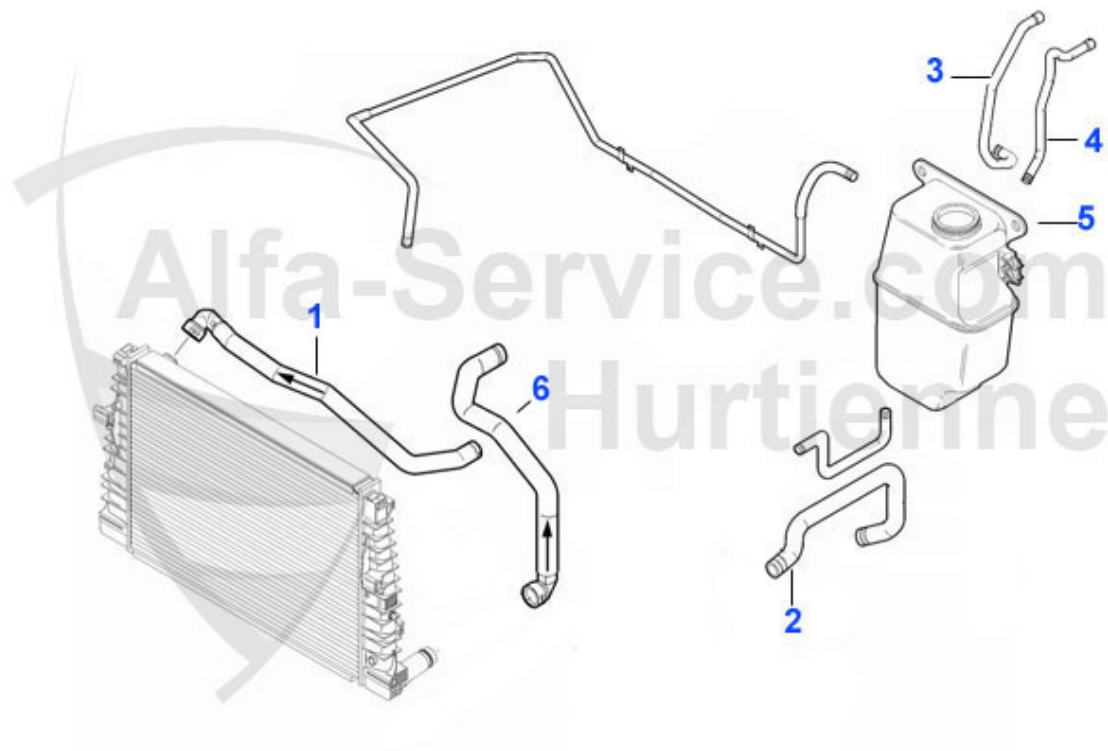

159 > ENGINE > COOLING SYSTEM > TUBES > 2.2 JTS

1	KWS00406	UPPER WATER HOSE 159 1.9/2.2/BRERA 05</ SPIDER 06<	Preis auf Anfrage
2	KWS00126	WATER HOSE 156,BRERA,SPIDER 05-10 1.9JTS/2.2JTS THERMOS	13.61 EUR
3	KWS0074	RIGHT HEATER HOSE 159 1.9/2.2JTS 16V/ Brera,Spider	Preis auf Anfrage
4	KWS0075	LEFT HEATER HOSE 159,BRERA,SPIDER 1.9/ 2.2JTS (FLYBACK)	Preis auf Anfrage
5	KWB16508	OVERFLOW CONTAINER 159 05-10/BRERA 05-10/SPIDER 06-10	29.50 EUR
6	KWS93901	LOWER RADIATOR HOSE 159,BRERA,SPIDER (939) SELESPEED AU	180.00 EUR