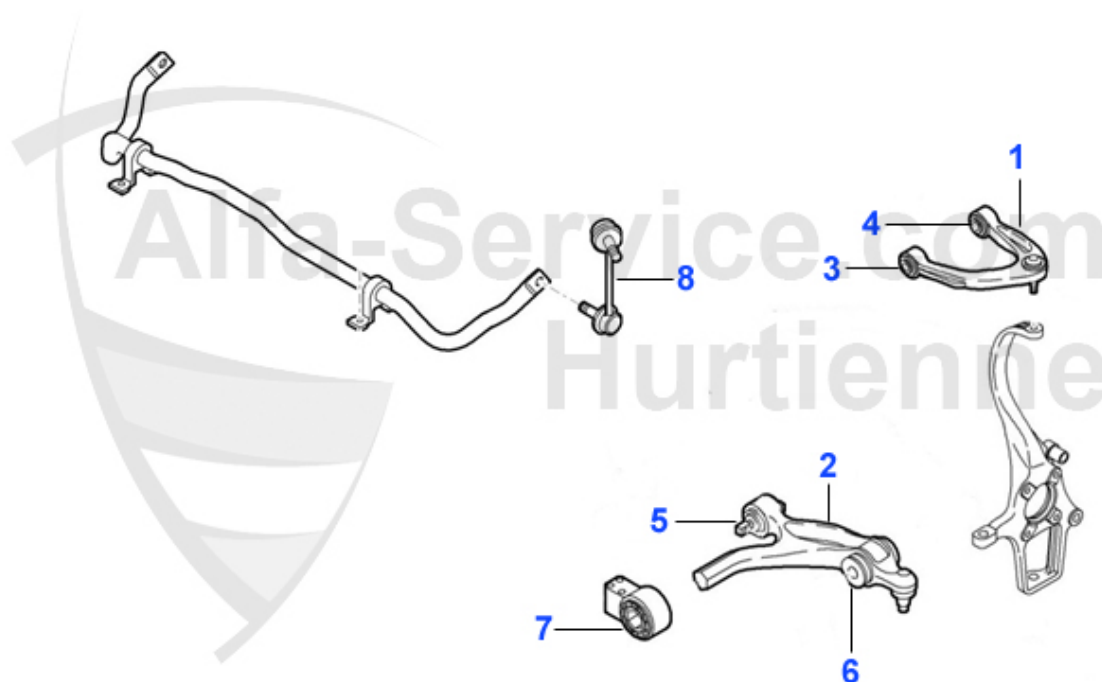

159 > SUSPENSION > STRUT REAR

1 SK04752

REAR DUST CAP AR159,BRERA,SPIDER 05-10 (SPING STRUT)

48.00 EUR

159 > SUSPENSION > ATTACHMENT FRONT

1	QL038	CONTROL ARM FRONT UPPER LEFT 159,Brera 05-10,Spider 06-	135.01 EUR
1	QL039	CONTROL ARM FRONT UPPER RIGHT 159 (05-08),Brera 05-10,S	135.01 EUR
1	QL041	CONTROL ARM 159 FRONT UPPER RIGHT (BRERA,SPIDER STARTIN	Preis auf Anfrage
1	QL040	CONTROL ARM 159 FRONT UPPER LEFT (BRERA, SPIDER STARTIN	Preis auf Anfrage
2	QL029	LOWER SUSPENSION ARM LEFT 159,BRERA AND SPIDER 06-10	149.00 EUR
2	QL030	RIGHT LOWER ARM 159,BRERA AND SPIDER 06-10	149.00 EUR
7	QL1908	LOWER ARM FIXING BUSHING ON THE FRAME 159 05-10 SPIDER	89.00 EUR
7	QL1909	LOWER ARM FIXING BUSHING ON THE FRAME 159,BRERA 05-10 S	89.00 EUR
8	SS1508	Pendelstütze VA rechts AR 159 Brera (05-10) Spider (06-	30.00 EUR
8	SS1509	Pendelstütze VA links AR 159 Brera (05-10) Spider (06-1	30.00 EUR