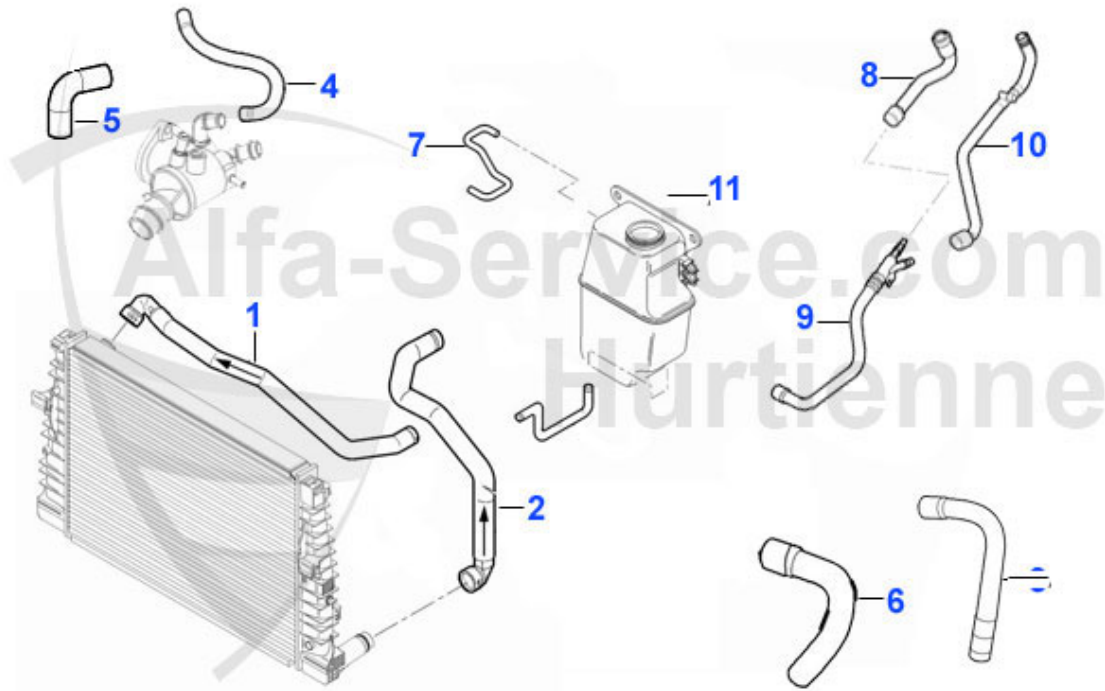

159 > ENGINE > COOLING SYSTEM > TUBES > 2.4 JTD

1	KWS99188	UPPER WATER HOSE 159 2.4JTD/BRERA 05</ SPIDER 06<	99.00 EUR
2	KWS93761	LOWER WATER HOSE 159 2.4JTD/BRERA 05</ SPIDER 06<	Preis auf Anfrage
3	KWS94467	WATER HOSE 159 2.4JTD 20V, BRERA, SPIDER 05< THERMOSTAT-D	16.51 EUR
5	KWS80936	CONNECTING HOSE WATERPUMP-DISTRIBUTOR 159 2.4JTD, BRERA	30.59 EUR
6	KWS95625	WATER HOSE 159, BRERA, SPIDER 05-10 BETWEEN PREHEATING MA	12.00 EUR
8	KWS1631	LEFT HEATER HOSE 159, BRERA, SPIDER 2.4JTD 20V	74.51 EUR
9	KWS0063	LEFT HEATER HOSE 159, Brera, Spider 2.4JTD 20V FLYBACK, H	49.50 EUR
10	KWS1632	LEFT OUTER HEATER HOSE 159, BRERA, SPIDER 2.4JTD 20V (FLY	86.00 EUR
11	KWB16508	OVERFLOW CONTAINER 159 05-10/BRERA 05-10/SPIDER 06-10	29.50 EUR