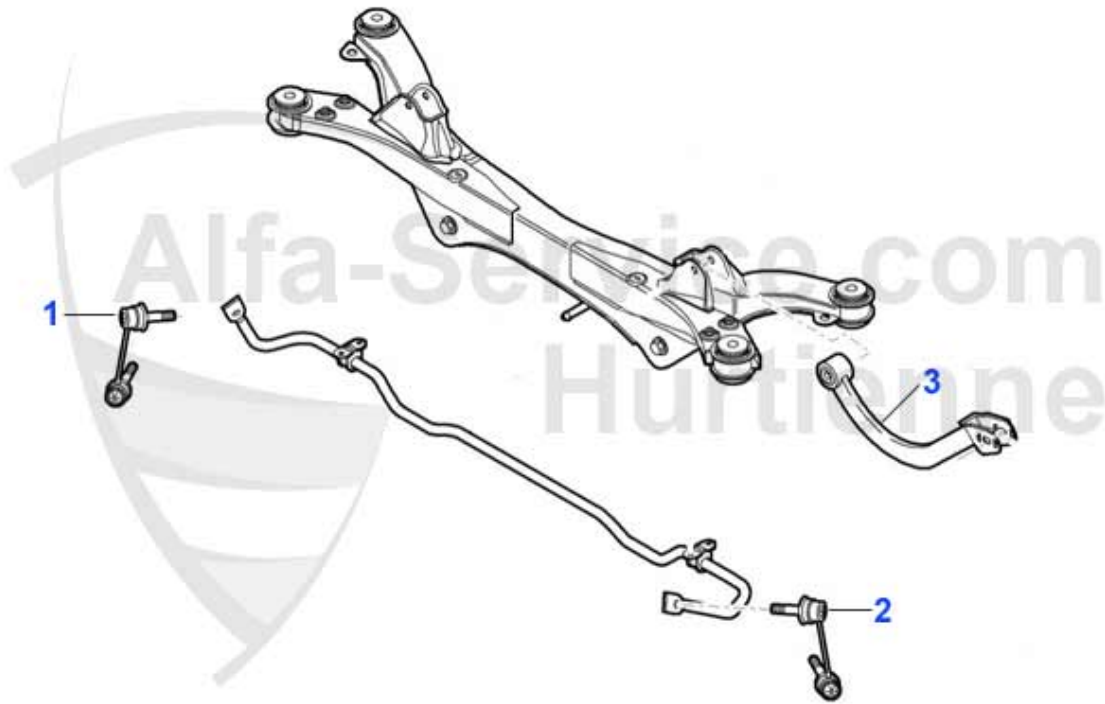

159 > SUSPENSION > ATTACHMENT REAR

1	SS1507	Pendelstütze HA rechts AR 159 Brera (05-10) Spider (06-	28.00 EUR
2	SS1506	Pendelstütze HA links AR 159 Brera (05-10) Spider (06-1	28.00 EUR
3	SS1505	Zugstrebe HA seitlich AR159 Brera (05-10) Spider (06-10	89.00 EUR