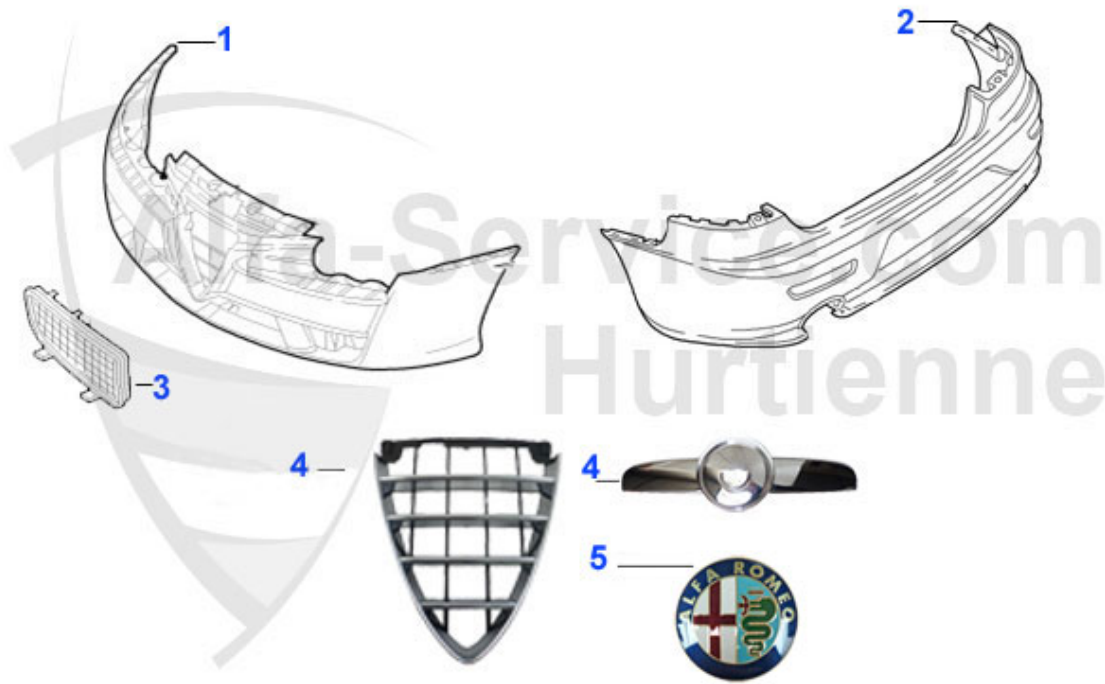

159 > BODY > BODY PANELS

1 MH88260

FRONT HOOD 159

386.77 EUR

159 > BODY > BUMPER/GRILLE/PANEL

1	STF59746	FRONT BUMPER 159 05-08,GROUND COLOURED	330.97 EUR
2	STF71819	REAR BUMPER 159 2,2 SW 05-08, GROUND COLOURED	297.29 EUR
2	STF71815	REAR BUMPER 159 1,9 JTD 05-08	Preis auf Anfrage
3	KG59065	RADIATOR GRILL 159 RIGHT	19.60 EUR
3	KG59066	RADIATOR GRILL 159 LEFT	31.50 EUR
5	MZ58973	FRONT BADGE ALFA 147, GTV/Spider (916) 04> (FACELIFT),	72.49 EUR