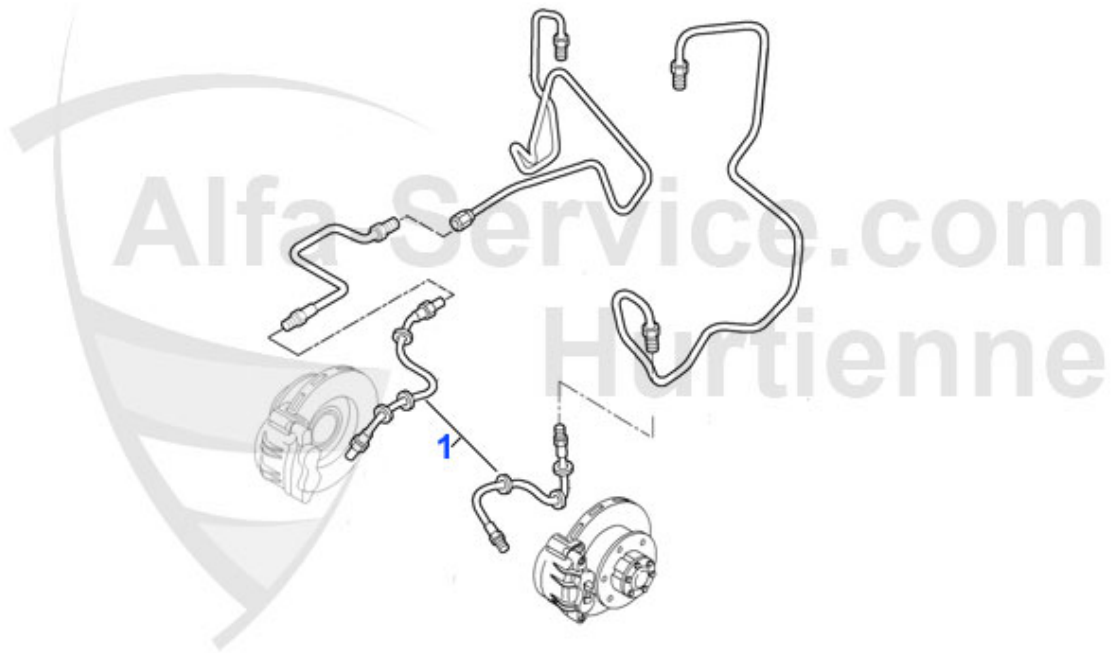

159 > BRAKE > BRAKE HOSE FRONT

1 BS511700

Bremsschlauch vorne 159 (05-08) 1,9BZ/1,9TD/2,2BZ Brera

22.00 EUR