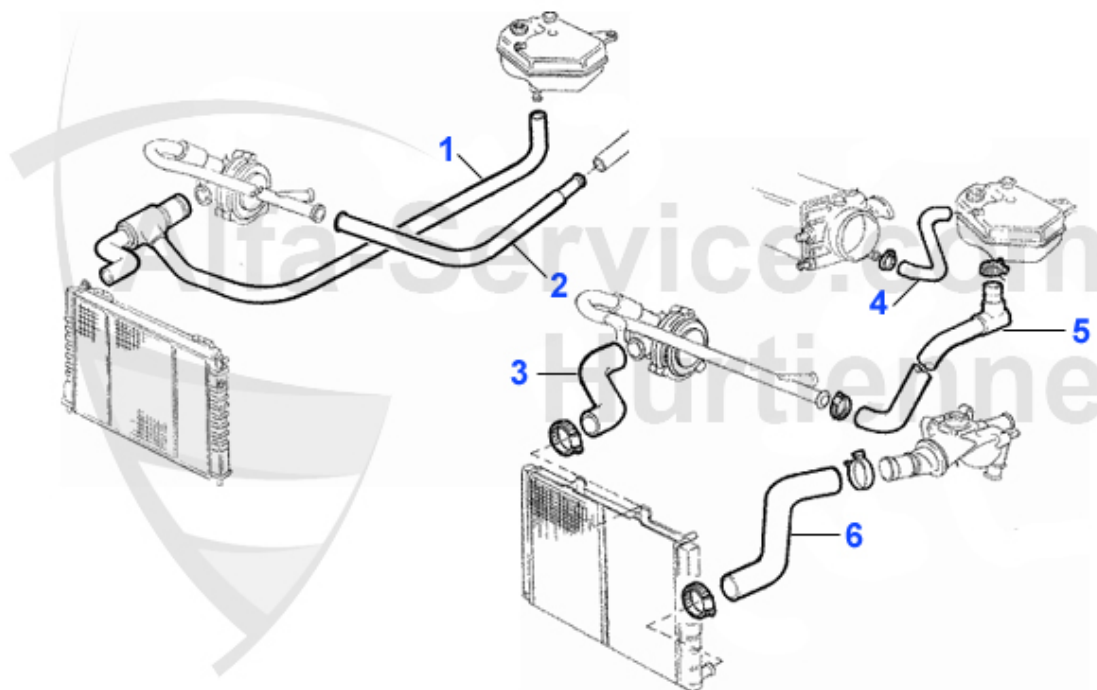

234.92 EUR

Kopfschraubensatz/Head Srew Set 164/Super 2.5 TD

1. ZKSS 9200

1 ZKSS9200

HEAD SCREW SET 155,164 2.5 TD 87-97

79.00 EUR

1	KWS97072	Kühlwasserschlauch Kühler oben/Wass erpumpe/Ausgleichsb	28.62 EUR
2	KWS97061	Kühlwasserschlauch Wasserpumpe/Heiz ungskühler 164/Supe	12.21 EUR
6	KWS87788	Kühlwasserschlauch unten 164 Super 2.0 TS	11.19 EUR