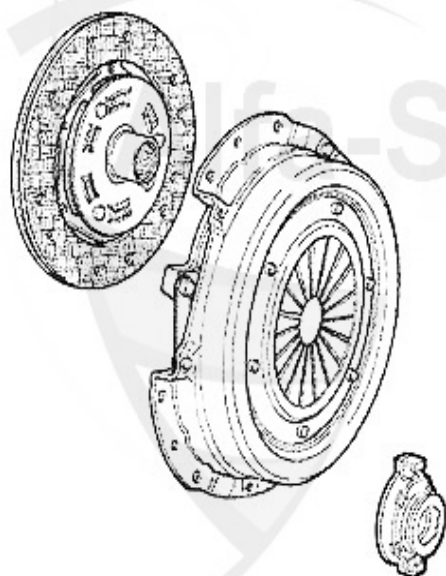

Kupplungs-Kit/Clutch Set 164/Super 2.0 TS

---

1. KK 472002

Ø 215 mm

---

1 KK472002

CLUTCH SET 164 2.0 TS 87-92

179.01 EUR