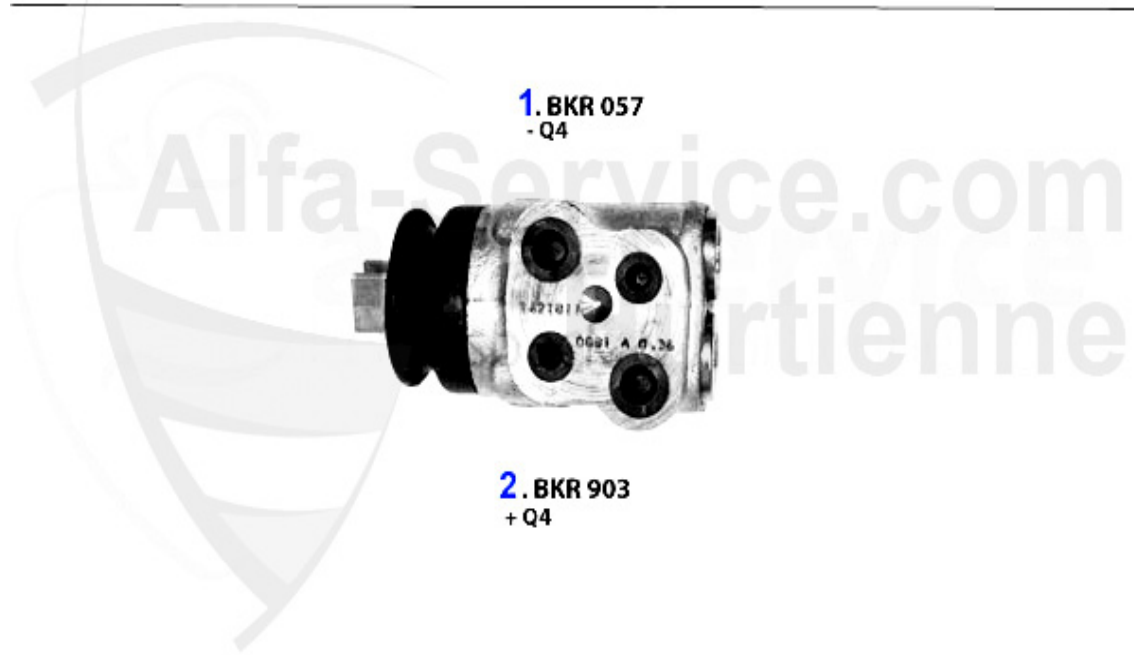

Bremskraftregler/Brake Valve 164/Super

---

1. BKR 057
- Q4

2. BKR 903
+ Q4

---

1 BKR057

OE.60560655, brake pressure regulator 164/ Super

159.00 EUR

Bremsschlauch/Brake Hose 164/Super

1. BS 516952
vorne/front
> #06264500
- QV/Q4

M 10 X 1

M 10 X 1

2. BS 517137
vorne/front
#06264501>
- QV/Q4

M 10 X 1

M 10 X 1

3. BS 511604
vorne/front
Q4/QV, 6-Cyl.
mit electr. Fahrwerk
with electr. Struts

M 10 X 1

M 10 X 1

4. BS 517073
hinten/rear

M 10 X 1

M 10 X 1

1	BS516952	Bremsschlauch vorne 164 Bj. >09.92 > #06264500	20.90 EUR
2	BS517137	OE. 71736939 BRAKE HOSE FRONT 164/Super	24.87 EUR
3	BS511604	Bremsschlauch vorne 164 QV/ Super 6-Zylinder mit elect	26.50 EUR
4	BS517073	OE. 60564766 BRAKE HOSE REAR	26.50 EUR