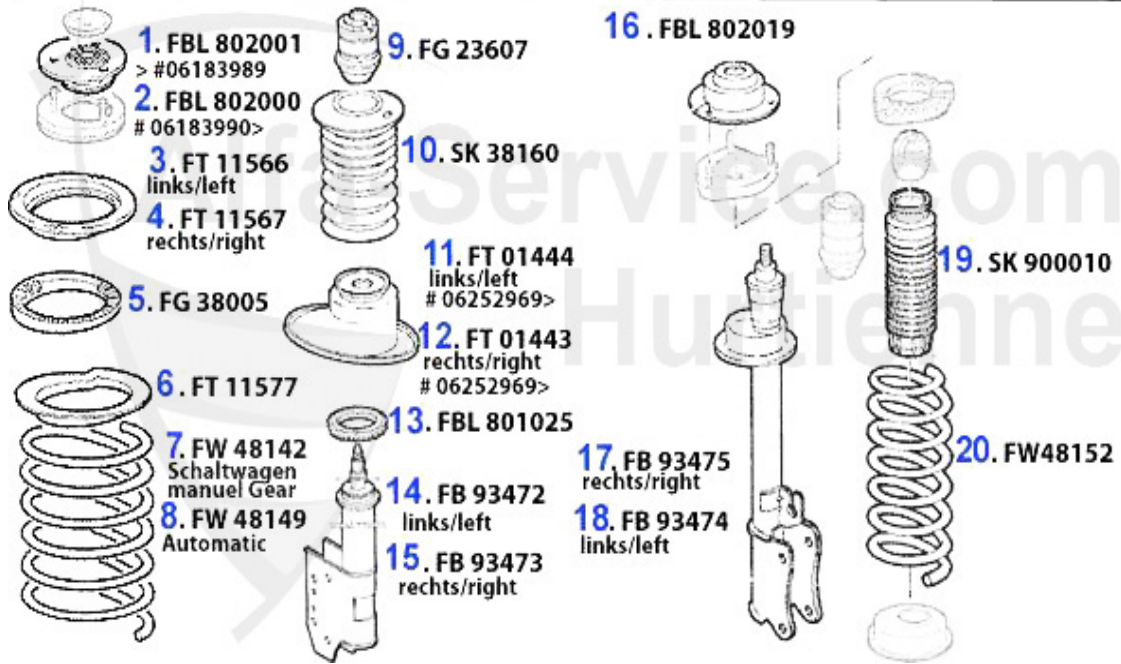

Federbeine/Struts 164 3.0 QV 24V

9	FG23607	OE. 82423607 Rubber Pad	16.40 EUR
10	SK38160	OE. 60501744 RUBBER BOOT PROTECTOR	15.90 EUR
11	FT01444	OE. 60501444 SPRING PLATE LEFT	48.00 EUR
12	FT01443	Spring Plate OE.605 01 443 Right	48.00 EUR
13	FBL801025	OE. 60501446/01741/3 STRUT BEARING	26.00 EUR
16	FBL802019	OE. 60507954 REAR STRUT BEARING 164/Sup.	69.00 EUR
19	SK900010	OE. 60801366 REAR STRUT BOOT 164/Super	19.50 EUR