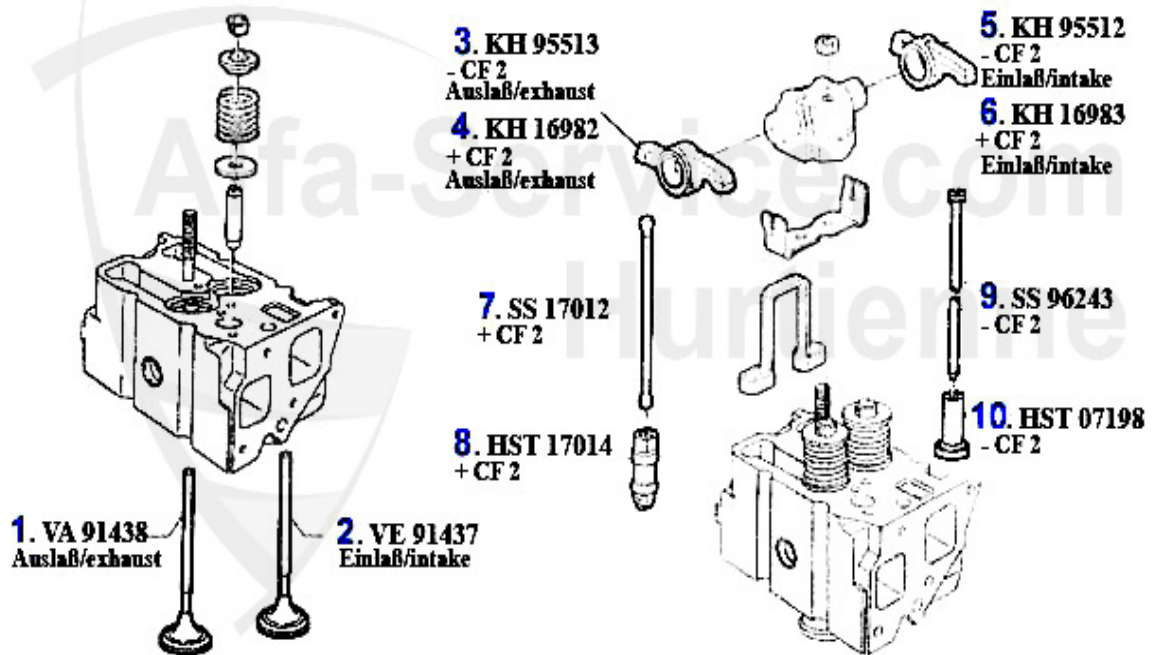

Nockenwelle/Camshaft 164/Super 2.5 TD

1	NKW15278	OE. 71715278 CAMSHAFT 2.5 TD	357.81 EUR
2	NKW15282	Nockenwelle 155,164 Super 2.5 TD ((CEE F2)	337.51 EUR

Ventiltrieb/Valve Train 164/Super 2.5 TD

1	VA91438	OE. 60540864 VALVE EXHAUST 1.8/2.5 TD	81.55 EUR
2	VE91437	OE. 60507189 VALVE INTAKE 1.8/2.5 TD	37.85 EUR
3	KH95513	OE. 60595513 ROCKER EXHAUST TD	42.58 EUR
4	KH16982	OE. 60616982 Rocker	46.16 EUR
5	KH95512	OE. 60595512 ROCKER INTAKE TD	42.58 EUR
6	KH16983	OE. 60616983 INTAKE ROCKER 2.5 TD	46.16 EUR
7	SS17012	OE. 60617012 PUSH ROD 2.5 TD	13.23 EUR
8	HST17014	OE. 60617014 TAPPET 2.5 TD	22.57 EUR
9	SS96243	OE. 60594243 PUSH ROD 33 (905/7),75,155, 164/Super TD	13.23 EUR
10	HST07198	OE. 60507198 Tappet 33 (905/7),75,155, 164/Super TD	28.73 EUR