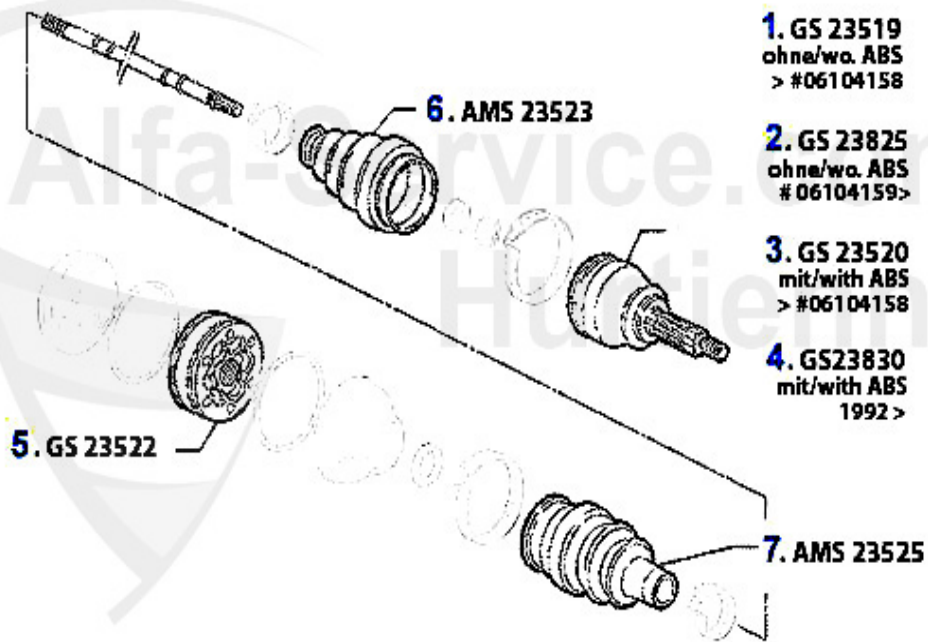

1. GS 23519
ohne/w.o. ABS
> #06104158

2. GS 23825
ohne/w.o. ABS
06104159>

3. GS 23520
mit/with ABS
> #06104158

4. GS23830
mit/with ABS
1992 >

5. GS 23522

6. AMS 23523

7. AMS 23525

1	GS23519	Gelenksatz außen 164 2.0 TS > #06104158	131.83 EUR
2	GS23825	Gelenksatz außen 164 2.0 TS ab #t6104159 ohne ABS	113.87 EUR
3	GS23520	Gelenksatz außen 164 2.0 TS bis #t6104158 mit ABS	142.60 EUR
4	GS23830	Gelenksatz außen 164 Super mit ABS 2.0 TS	123.11 EUR
5	GS23522	Gelenksatz innen 155,164 diverse	101.55 EUR
6	AMS23523	Achsmanschettensatz aussen 33,145/6 155,164 diverse,gtv	22.49 EUR
7	AMS23525	Achsmanschettensatz innen 155 1,7/ 1.8/2.0/TS 16V,2.5 V	25.55 EUR