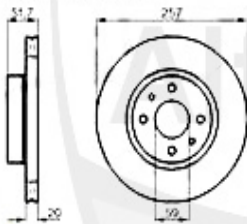

Bremsscheiben/Brakedisks 164 >1992

1. BS 541451
2.0 TS > #06142574
vorne/front
belüftet/ventil.

2. BS 541851
2.0 TS #06142575>
vorne/front
belüftet/ventil.