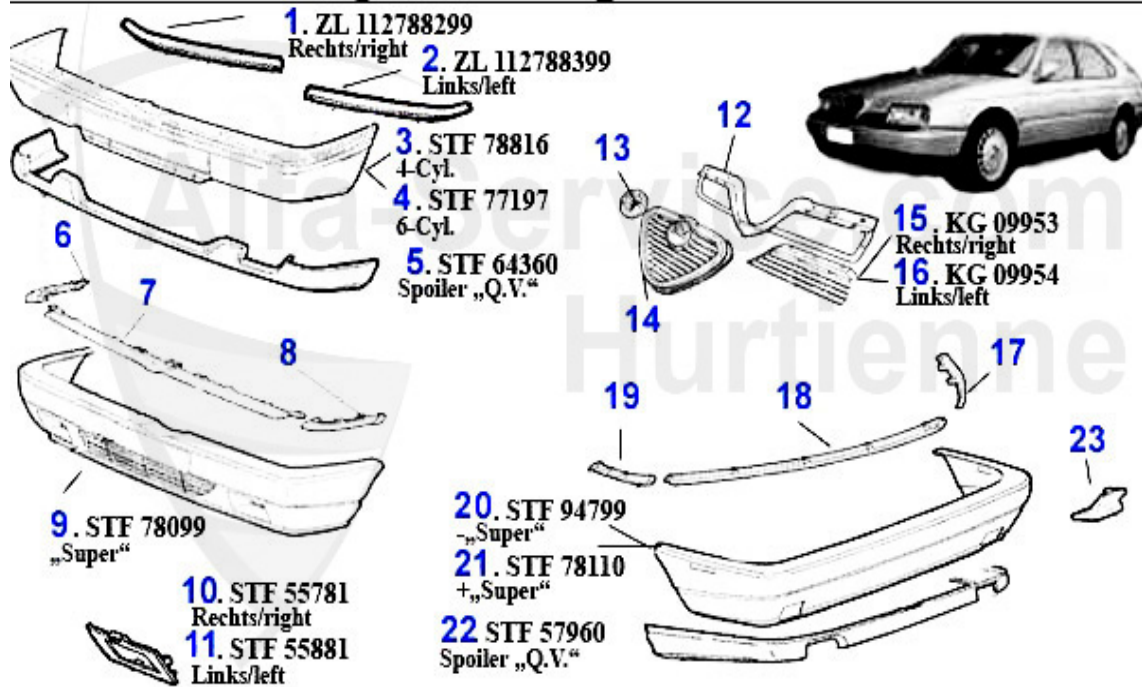

Stoßstangen/Bumpers 164 1992>

1	ZL112788299	Headlamp trim 164 Super, right	60.00 EUR
2	ZL112788399	Headlamp trim 164 Super, left	60.00 EUR
3	STF78816	FRONT BUMPER 164/SUPER 2.0 TS WITHOUT HEADLAMP CLEANING	414.99 EUR
4	STF77197	Stoßfänger vorne 164 3.0 V6/2.5 TD mit Scheinwerferrei	Preis auf Anfrage
5	STF64360	Spoiler f. Frontbumper 164 QV	279.54 EUR
6	STF49467	trim right front bumper 164 Super OE. 112749467	Preis auf Anfrage
7	STF69671	OE. 60569671 Trim	259.00 EUR
8	STF49567	OE. 112749567 Trim	Preis auf Anfrage
9	STF78099	Stoßfänger vorne 164 Super mit Sch einwerferreinigung	447.27 EUR
10	STF55781	FRAME right f. FOGLIGHT 164 Super OE. 112655781	Preis auf Anfrage
11	STF55881	FRAME left f. FOGLIGHT 164 Super OE. 112655881	Preis auf Anfrage
12	KG21920	Rahmen f. Kühlergrill 164/Super	144.20 EUR
13	23 033 3 0	ALFA ROMEO-EMBLEM - 75 mm metal OE. 60596492	26.50 EUR
13	23 038 0 0	ALFA EMBLEM 75mm METAL (ADHESIVE BONDING) 33,75,145/6,1	19.00 EUR
17	STF49067	trim right rear bumper 164 Super OE. 112749067	142.95 EUR
18	STF69675	OE. 60569675 Trim	91.30 EUR
19	STF49167	OE. 112749167 Trim	91.30 EUR
20	STF94799	REAR BUMPER 164	Preis auf Anfrage
21	STF78110	Stoßfänger hinten 164 Super	Preis auf Anfrage
22	STF57960	Spoiler f. Stoßfänger hinten 164 Q V	Preis auf Anfrage
23	STF41181	Abdeckung f. Abschleppöse Stoßfäng erhinten 164 Super	10.77 EUR