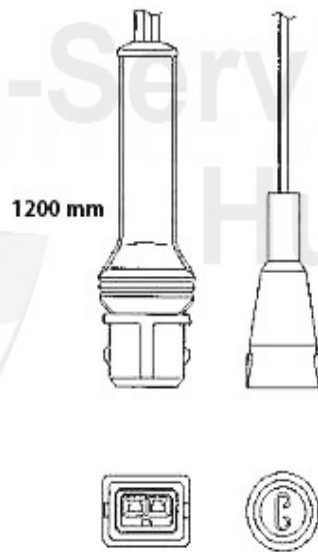

Lambda-Sonde/Lambda Probe 164/Super 2.0 TS Bj. 92>

1 LS7041

Lambda-Sonde 155 1.7/1.8/2.0 TS 164 Super 2.0 TS/3.0 V6

80.00 EUR

Lambda-Sonde/Lambda Probe 164/Super 2.0 V6 Turbo

1.11 042 3 0

1 11 042 3 0

OE. 7654221 LAMBDA-PROBE