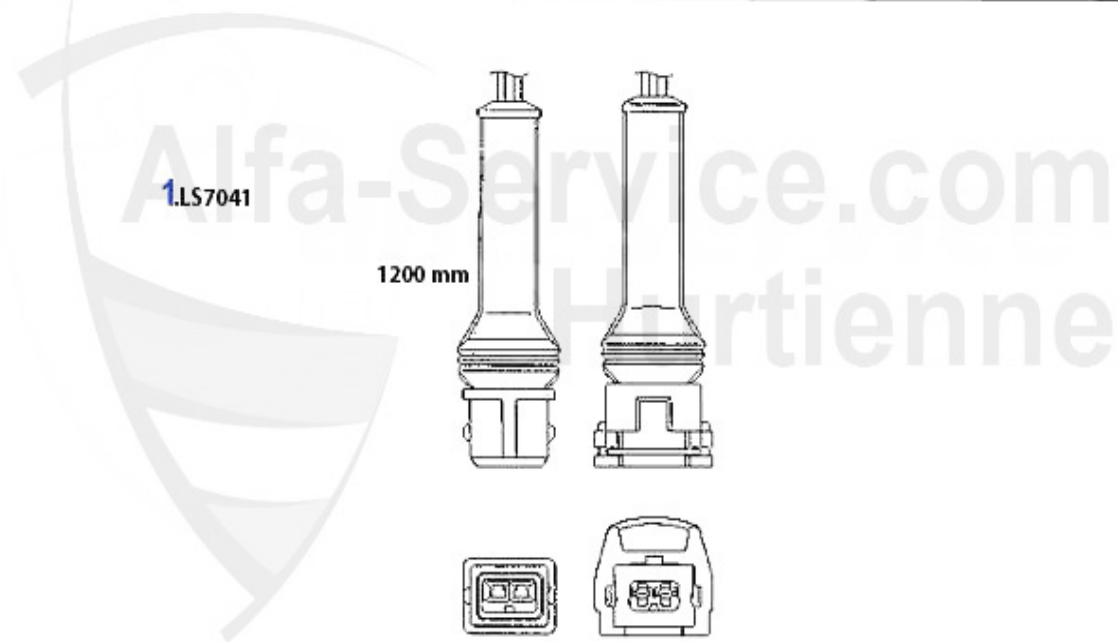

Lambda-Sonde/Lambda Probe 164/Super 3.0 V6 24V

1	LS7041	Lambda-Sonde 155 1.7/1.8/2.0 TS 164 Super 2.0 TS/3.0 V6	80.00 EUR
1	LS7039	Lambda-Sonde 155 2.5 V6,164 Super 3.0 V6 24V QV, 4-adri	85.00 EUR