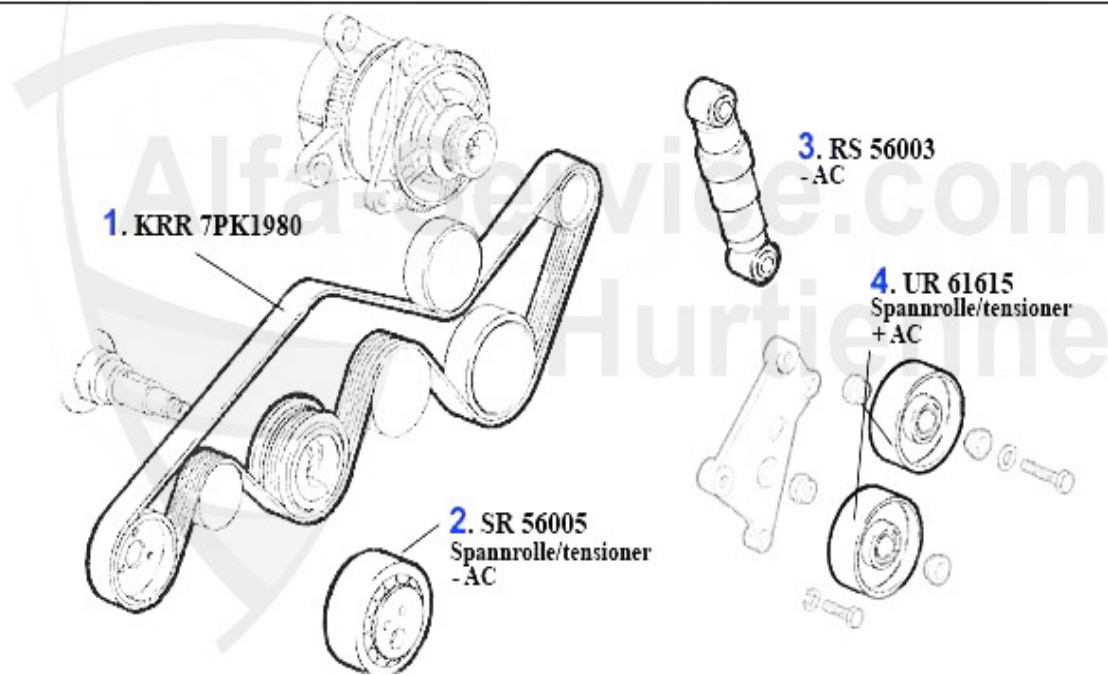

Keilriemen/V-Belt 164/Super 3.0 V6 24V

1	KRR7PK1980	Belt # 605 61 247/606 05 423/608 10 651	49.00 EUR
2	SR56005	OE. 60561614 BELT TENSIONER	89.00 EUR
4	UR61615	OE. 60561615 V-BELT PULLEY 164 V6 24V w. AC	187.75 EUR