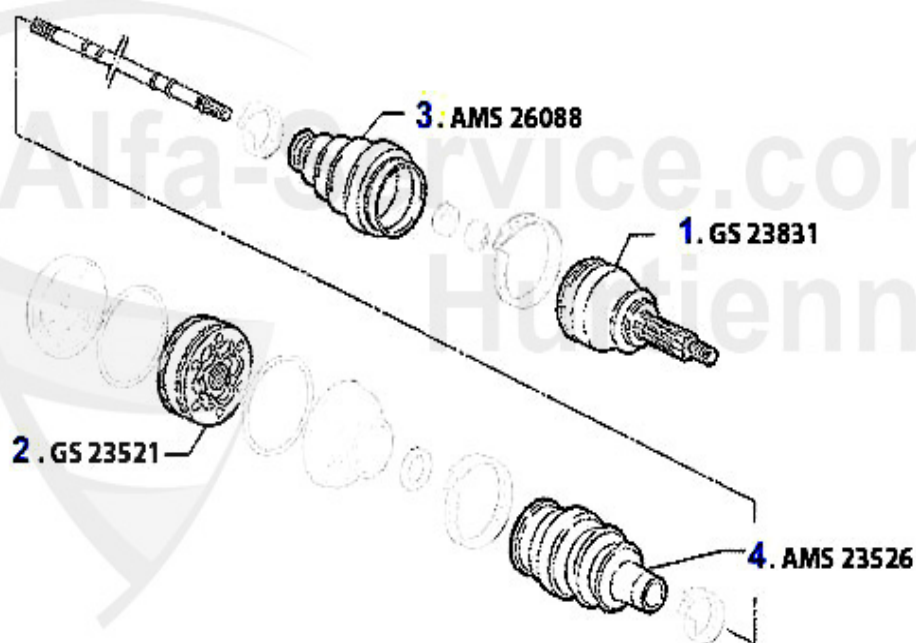

Antriebswelle/Driveshaft 164 3.0 QV 24V Bj. 92>

1	GS23831	OE. 60615743 CV Joint Wheel Side	152.86 EUR
2	GS23521	Gelenksatz innen 164/Super Turbo, 6-Zylinder	101.55 EUR
3	AMS26088	OE. 60556609 Boot Set Wheel Side	15.01 EUR
4	AMS23526	OE. 60510352 Boot Set Gear Side	22.90 EUR