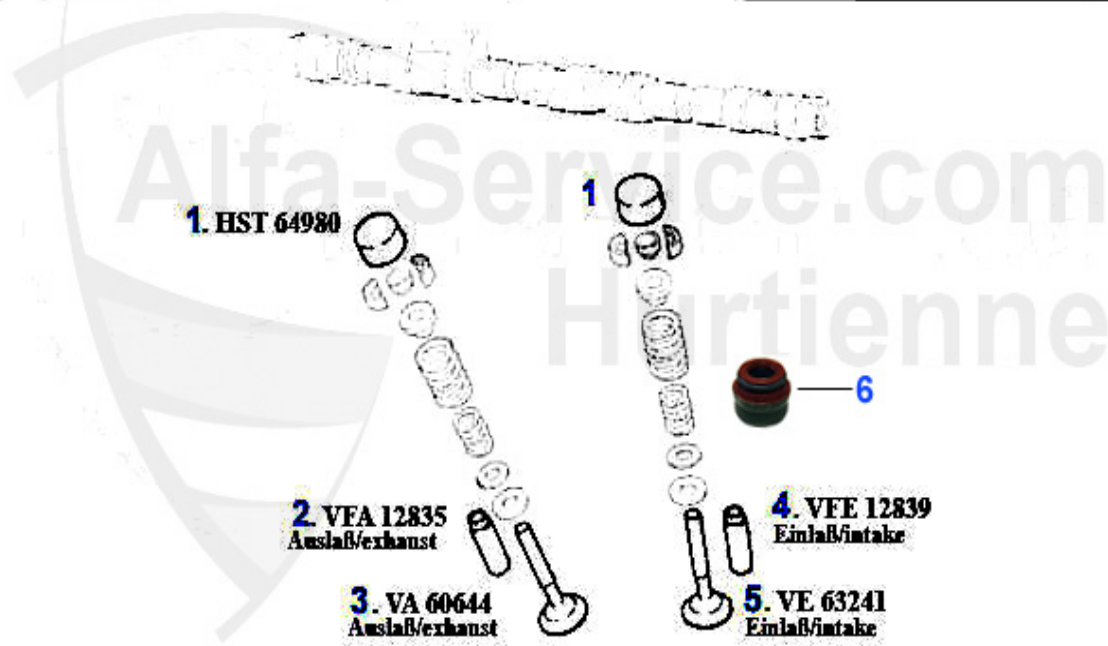

Ventiltrieb/Valve Train 164/Super 3.0 V6 24V

1	HST64980	VALVE TAPPET 33(907), 1.7 16V AR156 2.5 24V	31.50 EUR
2	VFA12835	Ventilführung Auslaß 147,156,164/ Super,gtv/spider (916	32.50 EUR
3	VA60644	Exhaust Valve 3.0 V6 24V/3.2 GTA 147, 156	29.50 EUR
4	VFE12839	Ventilführung Einlaß 147,156,164/ Super,gtv/spider (916	32.50 EUR
5	VE63241	VALVE INTAKE 6-CYLINDER 116 3.0 L	29.00 EUR
6	VSD3357	VALVE STEM SEAL 2.5 V6/3.0 V6/3.2 V6/ 147,156,164,166,G	3.90 EUR