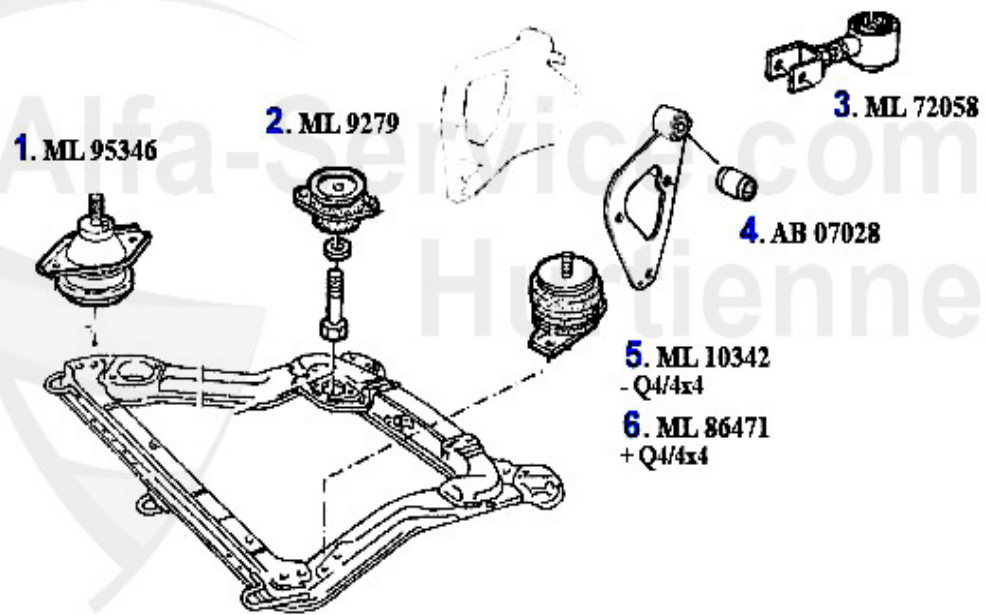

Motorlager/Enginemount 164/Super 3.0 V6 24V

1	ML95346	OE. 60581383/60595346 DRIVE SHAFT MOUNT RIGHT SIDE	179.00 EUR
3	ML72058	OE. 60572058 Mount. Drive Shaft	Preis auf Anfrage