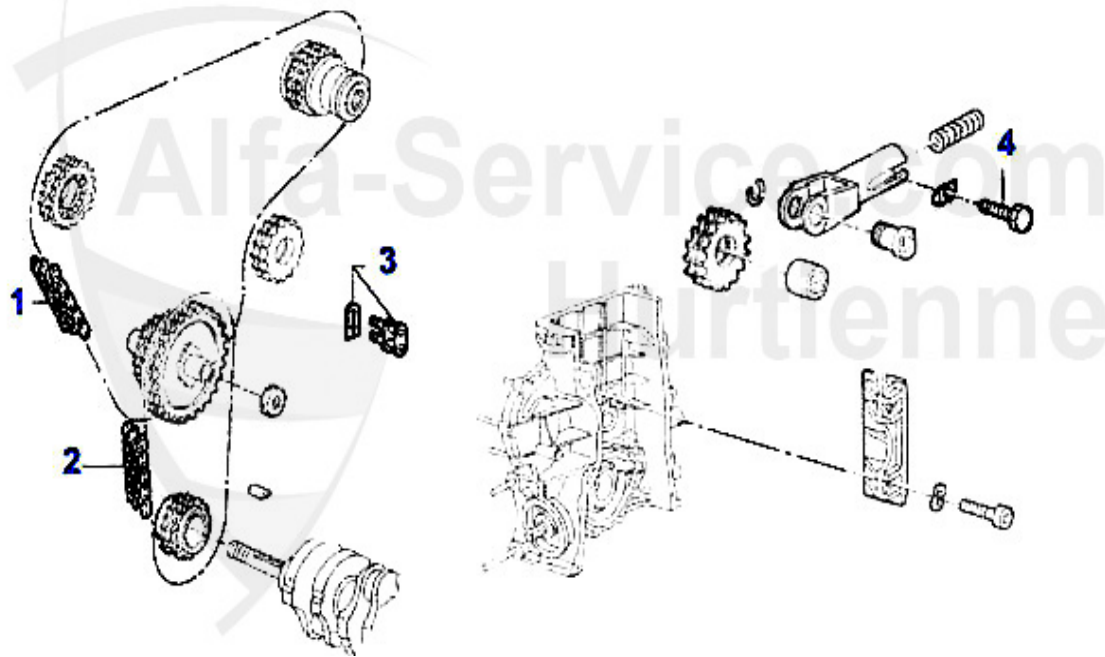

Steuerkette/Timing Chain 164 2.0 TS

1	STK13301	TIMING CHAIN LONG 75,155,164	92.50 EUR
2	03 047 0 0	TIMING CHAIN 1300-2000 SHORT ENDLESS	24.50 EUR
3	03 048 0 0	MASTER LINK	4.50 EUR
4	03 101 0 0	SCREW FOR TRACK TENSIONER	6.50 EUR