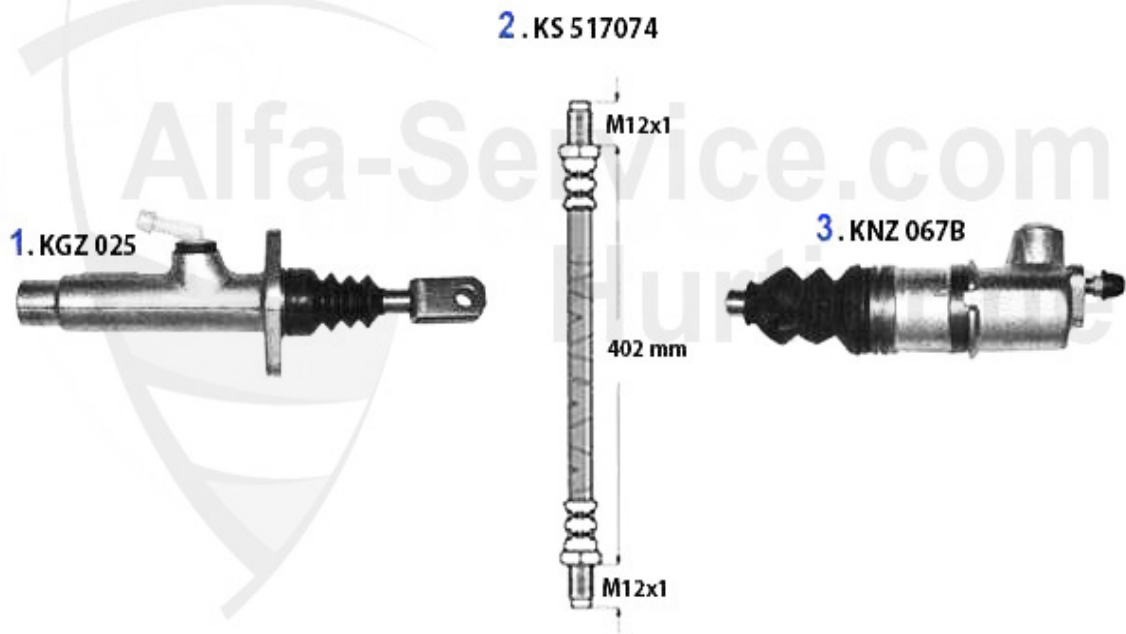

Kupplungsbetätigung/Clutch Actuation 164 2.0 Turbo 4-Cyl.

1	KGZ025	OE. 60511530 CLUTCH MASTER CYLINDER	99.00 EUR
2	KS517074	HOSE F. CLUTCH OE. 60608470/1/71736944	24.99 EUR