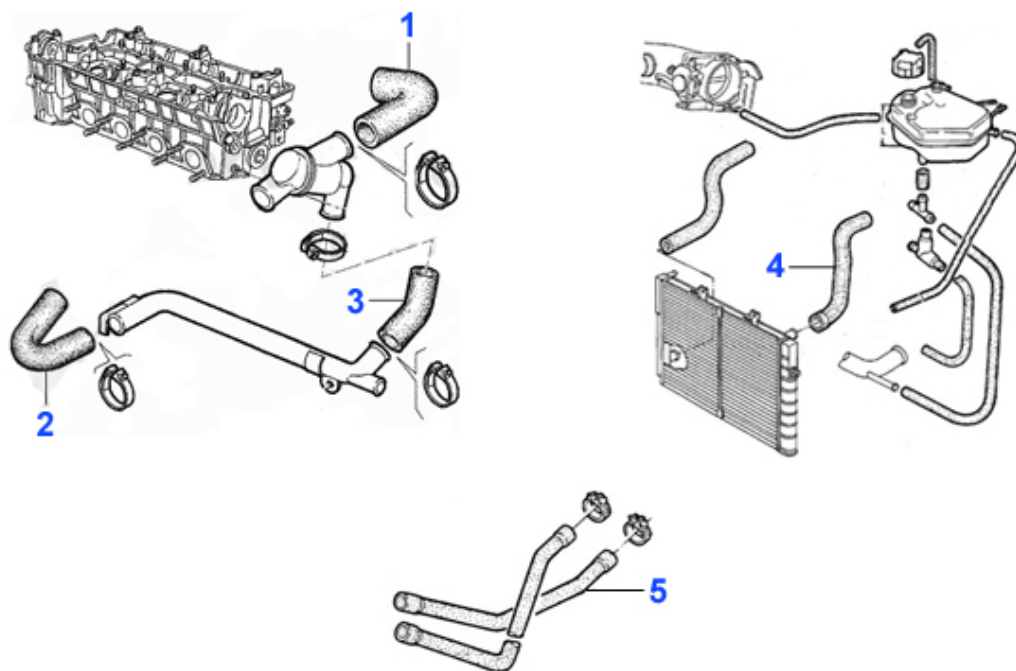

164/Super > ENGINE > COOLING SYSTEM > 2.0 TS > HOUSES

1	KWS12872	Kühlwasserschlauch am Thermostat oben 164 2.0 TS Bj. >	Preis auf Anfrage
2	KWS13481	Kühlwasserschlauch oben zum Verteilerröhr Thermostat 1	4.62 EUR
3	KWS12874	Kühlwasserschlauch Verteiler/Thermostatgehäuse 164 2.0	6.15 EUR
4	KWS07843	Kühlwasserschlauch oben 164 2.0 TS Bj. >92	23.99 EUR
5	KWS10731	Kühlwasserschlauch ab Klimaanlage 164/Super 2.0 TS	11.90 EUR