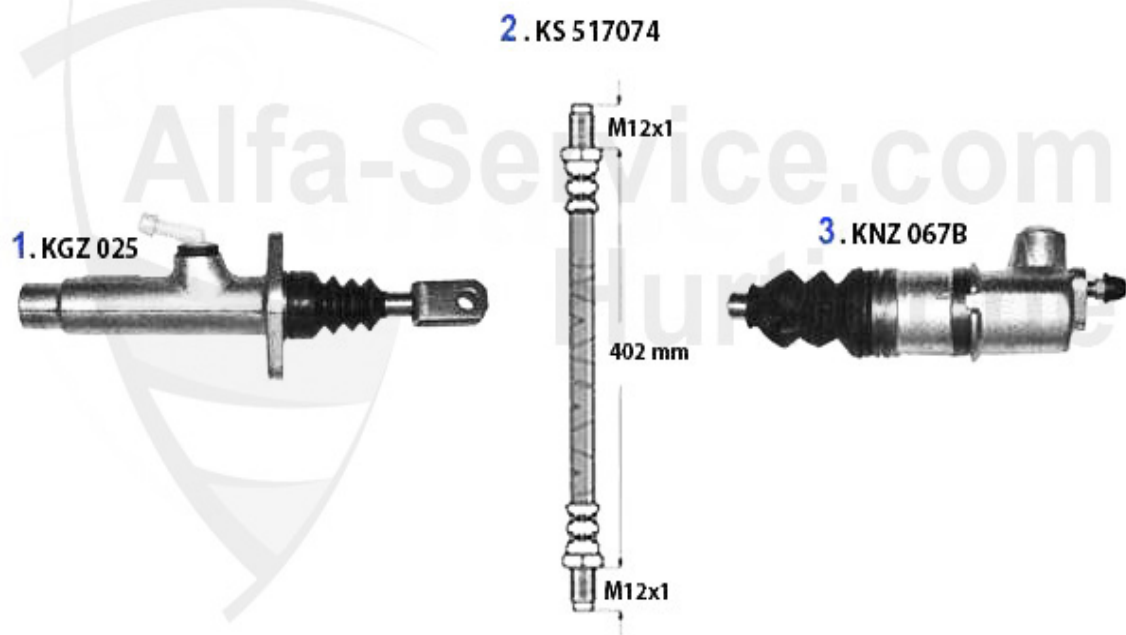

Kupplungsbetätigung/Clutch Actuation 164/Super 2.0 TS

1	KGZ025	OE. 60511530 CLUTCH MASTER CYLINDER	99.00 EUR
2	KS517074	HOSE F. CLUTCH OE. 60608470/1/71736944	24.99 EUR