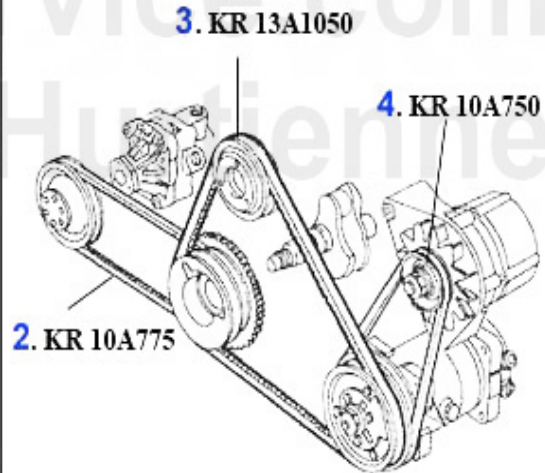

1	KR13A975	Keilriemen 12.5x975 164 2.0 TS/V6/ Turbo/QV Bj. >92	15.34 EUR
2	KR10A775	OE. 90574777 V-BELT POWERSTEERING 164	14.49 EUR
3	KR13A1050	OE. 60513237/60571636 Belt 13X1050	15.34 EUR
4	KR10A750	OE. 60513081 Belt 10X750	15.49 EUR