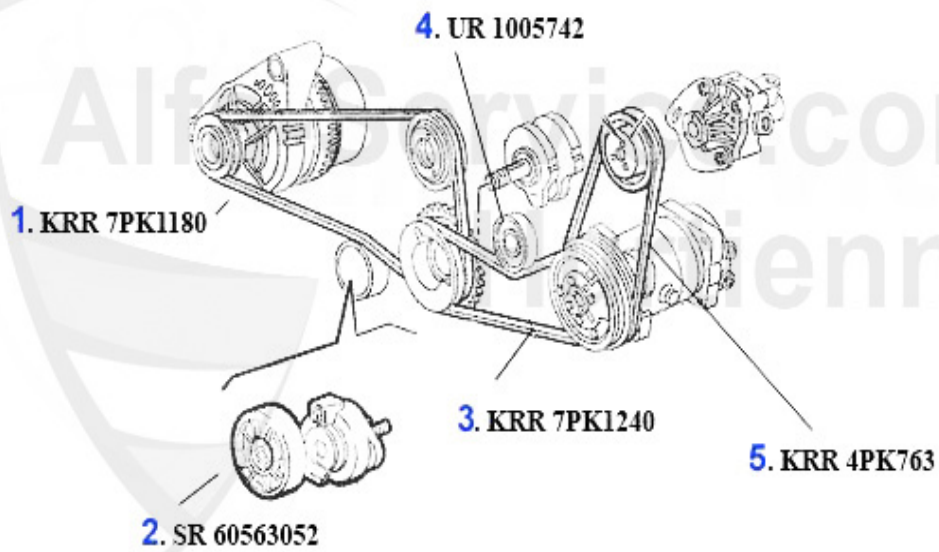

Keilriemen/V-Belt 164 Super 3.0 V6 12V

1	KRR7PK1180	Keilrippenriemen 7PK1180 164 Super 2.0 V6 Turbo/3.0 V6	23.09 EUR
2	SR60563052	BELT TENSIONER FOR DRIVE BELT 164 V6	Preis auf Anfrage
3	KRR7PK1240	Keilrippenriemen 7PK1240 164 Super 2.0 V6 Turbo Generat	34.50 EUR
4	UR1005742	OE 60570850	175.00 EUR
5	KRR4PK763	Keilrippenriemen 4PK763 164 Super 2.0 V6 Turbo/3.0 V6	18.10 EUR