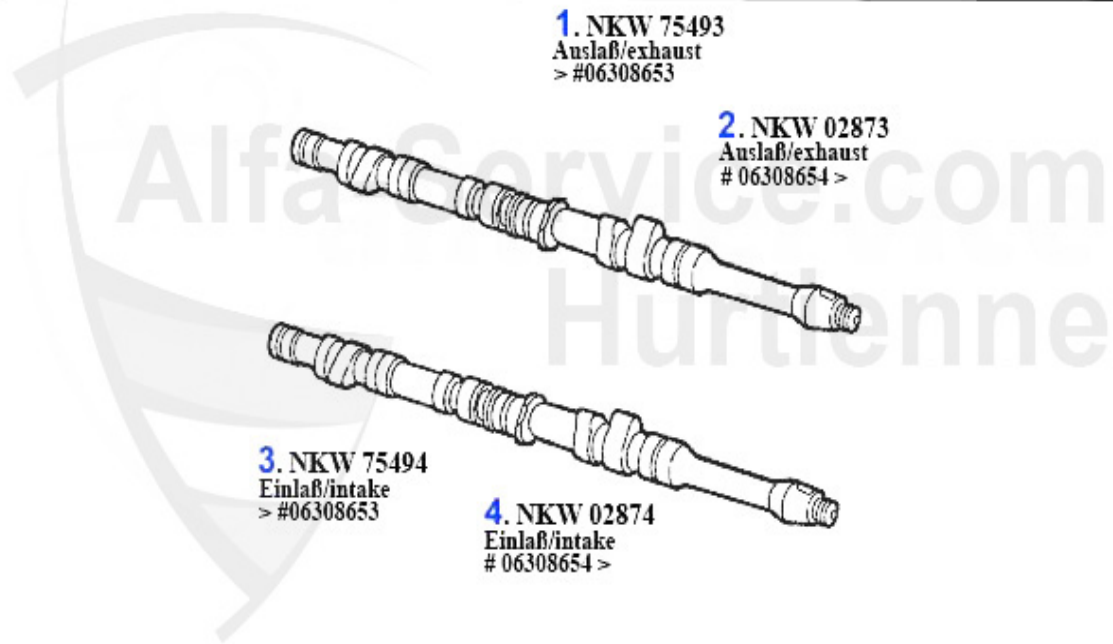

Nockenwelle/Camshaft 164/Super V6 Turbo

2	NKW02873	CAMSHAFT 164 SUPER 2.0 V6 GTV/SPIDER 2.0 TURBO V6	599.00 EUR
4	NKW02874	CAMSHAFT LEFT 164 SUPER 2.0 V6, 166 GTV/SPIDER 916 2.0	475.24 EUR