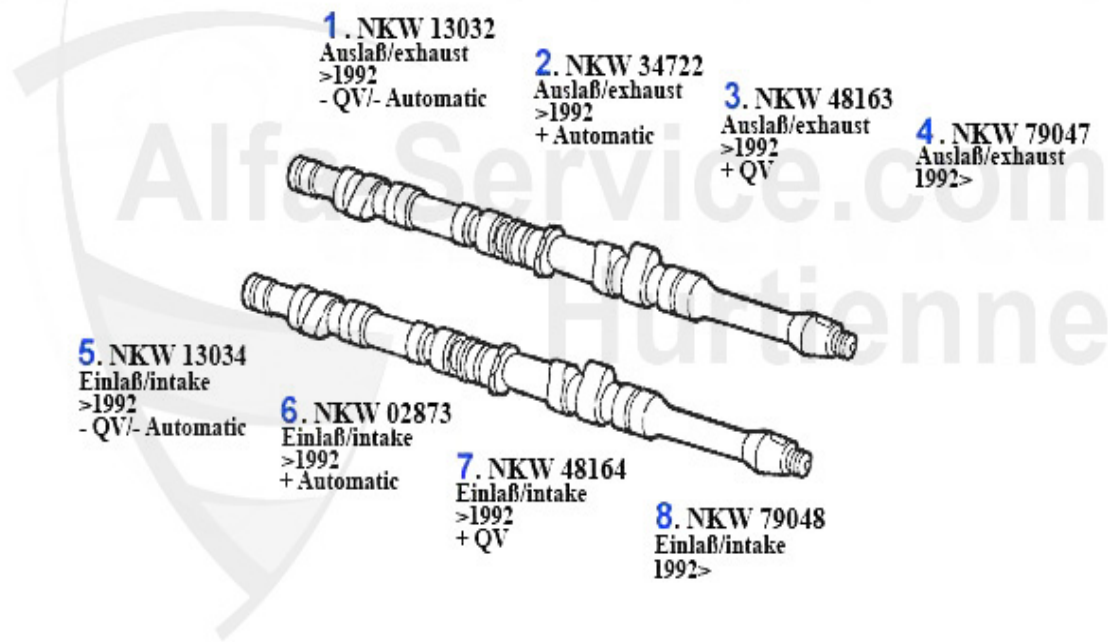

Nockenwelle/Camshaft 164/Super 3.0 V6 12V

1	NKW13032	Nockenwelle rechts 164 3.0 V6 Bj. > 92	344.74 EUR
2	NKW34722	Nockenwelle rechts 75,164 3.0 V6 (A utomatik)	689.00 EUR
3	NKW48163	CAMSHAFT RIGHT 75 (potenziato),164 QV >1992, RZ, SZ 3.0	519.90 EUR
4	NKW79047	Nockenwelle rechts 164 Super 3.0 V6 (CEE F2)	599.00 EUR
5	NKW13034	Nockenwelle links 164 3.0 V6 Bj. >9 2	415.00 EUR
6	NKW02873	CAMSHAFT 164 SUPER 2.0 V6 GTV/SPIDER 2.0 TURBO V6	599.00 EUR
7	NKW48164	CAMSHAFT LEFT 75 (Potenziato), 164 QV >1992, RZ,SZ 3.0	529.90 EUR
8	NKW79048	Nockenwelle links 164 Super 3.0 V6 (CEE F2)	599.00 EUR