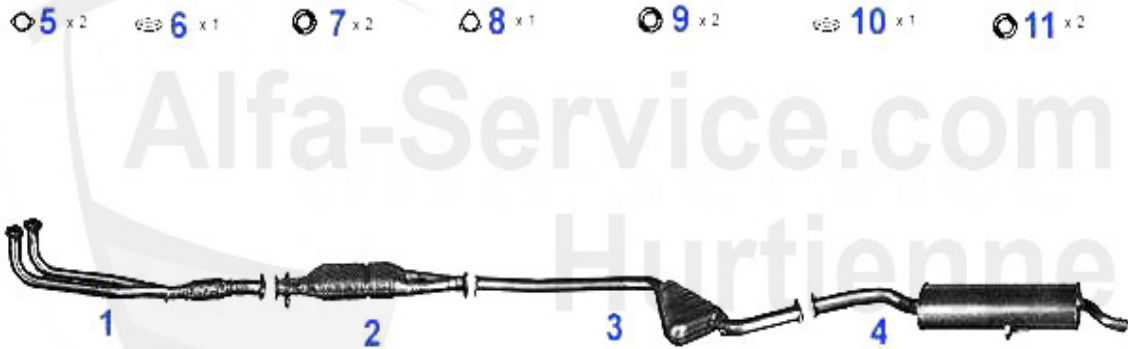

Abgasanlage/Exhaust System 164 2.0 TS KAT. Bj. 12.90-92

164 2.0i TWIN SPARK KAT. (1982/1995 cc.) Ch.N. 621481016208974-

12/'90-8/'92

1	VSD116901	FRONT MUFFLER 164 2.0 TS CAT >08.92	193.89 EUR
3	MSD117406	CENTER MUFFLER 164 2.0 TS KAT 12.90> 3.0 V6 KAT 90>	125.00 EUR
4	NSD117407	END MUFFLER 164 2.0 TS 12.90-92	159.00 EUR
5	SAT094413	OE 60777697, GASKET VSD ALFETTA, GIULIETTA,75,90,155,16	6.00 EUR
6	SAT094002	Brennring Kat Diverse Modelle	8.90 EUR
7	SAT091108	EXHAUST SILENT RUBBER BLOCK 155,164	2.90 EUR
8	SAT094411	Dichtung VSD/Kat 155 TS,164 3.0 V6	6.50 EUR
10	SAT094003	MUFFLER RING FOR VARIOUS MODELS	10.50 EUR