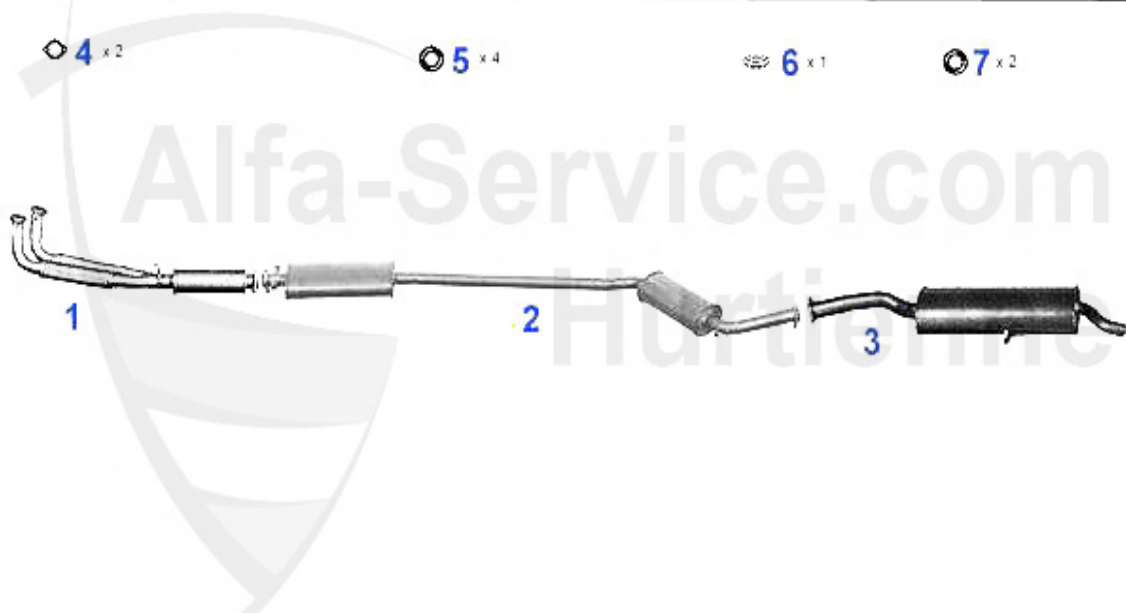

Abgasanlage/Exhaust System 164 2.0 TS Bj. 12.90-92

164 2.0i TWIN SPARK (1992/1995 cc) Ch N. 521491016208974-

12/'90-'92

1	VSD117003	FRONT MUFFLER 164 2.0 TS >92	183.63 EUR
2	MSD117009	CENTER MUFFLER 164 2.0 TS 12.90-92	299.00 EUR
3	NSD117407	END MUFFLER 164 2.0 TS 12.90-92	159.00 EUR
4	SAT094413	OE 60777697, GASKET VSD ALFETTA, GIULIETTA,75,90,155,16	6.00 EUR
5	SAT091108	EXHAUST SILENT RUBBER BLOCK 155,164	2.90 EUR
6	SAT094003	MUFFLER RING FOR VARIOUS MODELS	10.50 EUR