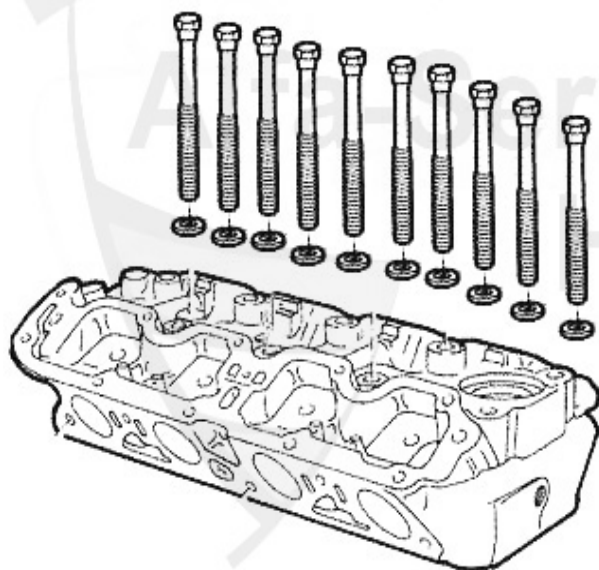

ENGINE GASKET SET 164 2.0 TURBO 4 CYL.

132.34 EUR

Kopfschraubensatz/HEAD Screw Set 164 2.0 Turbo/4Cyl.

1. ZKSS 7300

1 ZKSS7300

HEAD SCREW SET 164 TURBO >92

47.60 EUR

Dichtungen Motor/Gaskets Engine 164/Super 2.0 V6 Turbo