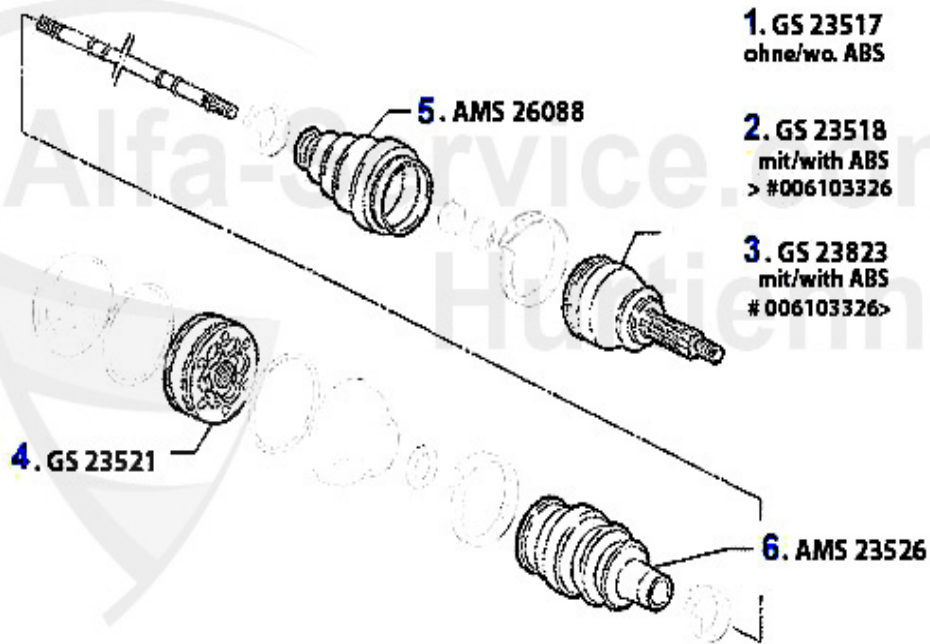

Antriebswelle/Driveshaft 164 2.0 Turbo 4-Cyl.

1	GS23517	Gelenksatz außen 164 Turbo/6-Zyl. Bj. >92 ohne ABS	173.37 EUR
2	GS23518	Gelenksatz außen 164 Turbo/6-Zyl. mit ABS > #006103326	306.73 EUR
3	GS23823	Gelenksatz außen 164 6-zylinder Bj. >92 mit ABS	197.48 EUR
4	GS23521	Gelenksatz innen 164/Super Turbo, 6-Zylinder	101.55 EUR
5	AMS26088	OE. 60556609 Boot Set Wheel Side	15.01 EUR
6	AMS23526	OE. 60510352 Boot Set Gear Side	22.90 EUR