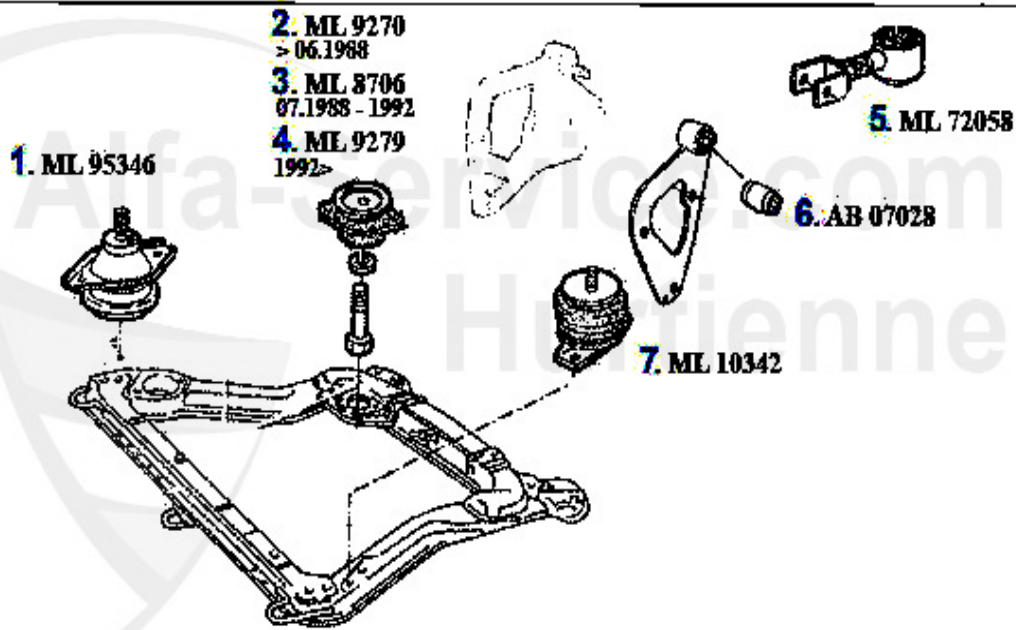

Motorlager/Enginemount 164/Super 3.0 V6 12V

1	ML95346	OE. 60581383/60595346 DRIVE SHAFT MOUNT RIGHT SIDE	179.00 EUR
5	ML72058	OE. 60572058 Mount. Drive Shaft	Preis auf Anfrage