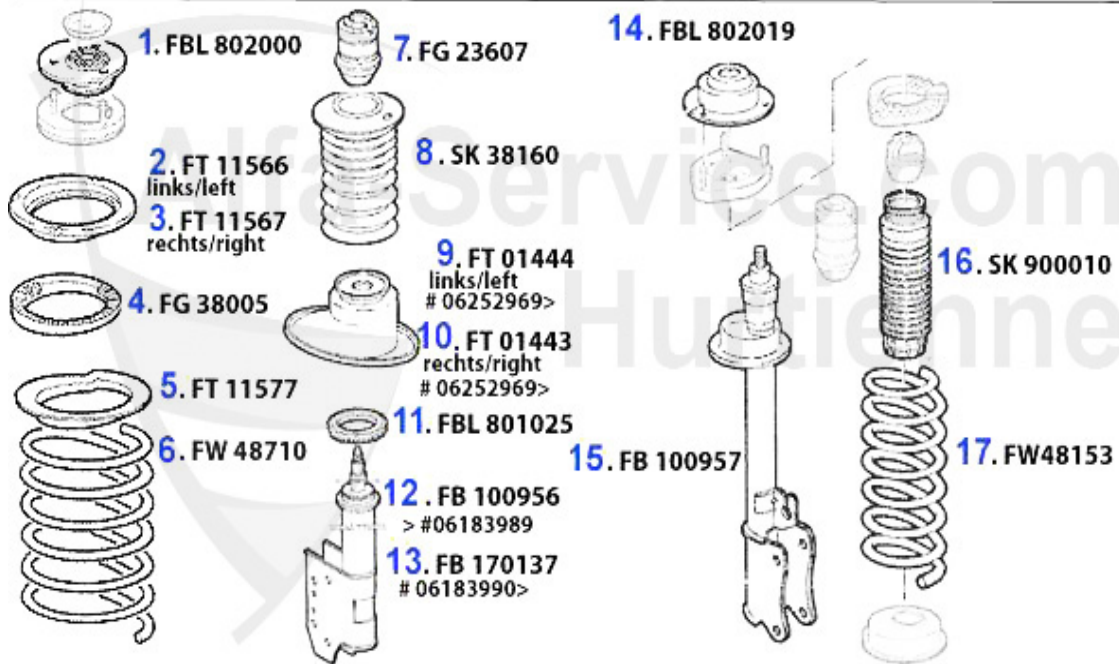

Federbeine/Struts 164/Super 3.0 V6 24V

7	FG23607	OE. 82423607 Rubber Pad	16.40 EUR
8	SK38160	OE. 60501744 RUBBER BOOT PROTECTOR	15.90 EUR
9	FT01444	OE. 60501444 SPRING PLATE LEFT	48.00 EUR
10	FT01443	Spring Plate OE.605 01 443 Right	48.00 EUR
11	FBL801025	OE. 60501446/01741/3 STRUT BEARING	26.00 EUR
14	FBL802019	OE. 60507954 REAR STRUT BEARING 164/Sup.	69.00 EUR
16	SK900010	OE. 60801366 REAR STRUT BOOT 164/Super	19.50 EUR
17	FW48153	OE. 60559779/60569087 REAR SPRING 164/ Super	79.50 EUR