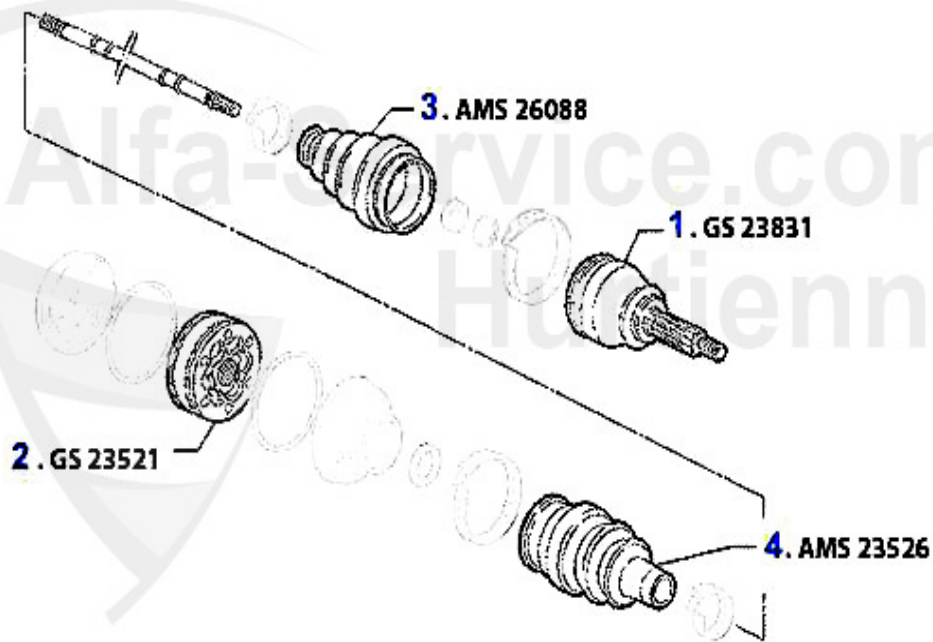

Antriebswelle/Driveshaft 164/Super 2.0 V6 Turbo

1	GS23831	OE. 60615743 CV Joint Wheel Side	152.86 EUR
2	GS23521	Gelenksatz innen 164/Super Turbo, 6-Zylinder	101.55 EUR
3	AMS26088	OE. 60556609 Boot Set Wheel Side	15.01 EUR
4	AMS23526	OE. 60510352 Boot Set Gear Side	22.90 EUR