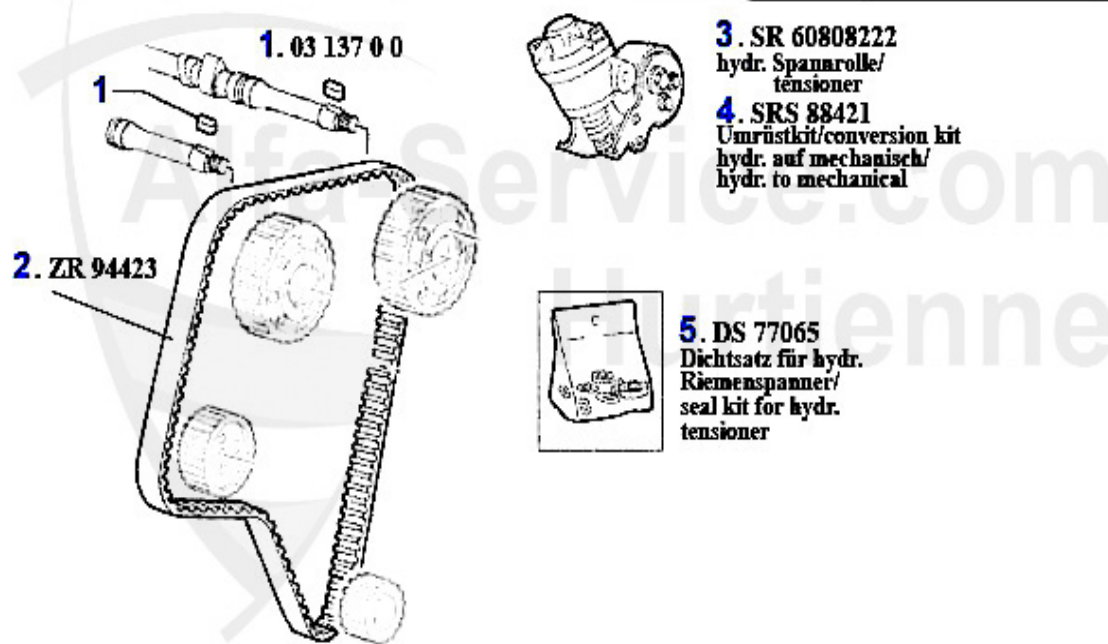

Zahnriemen/Timingbelt 164/Super V6 Turbo

1	03 137 0 0	WEDGE FOR CAMSHAFTS	6.90 EUR
2	ZR94423	OE. 60562106 TIMING BELT	54.89 EUR
4	SRS88421	CONVERSION KIT TIMING BELT TENSIONER HYDRAULIC TO MECHA	239.00 EUR
5	DS77065	OE. 60777065 GASKET-SET BELT TENSIONER	44.49 EUR