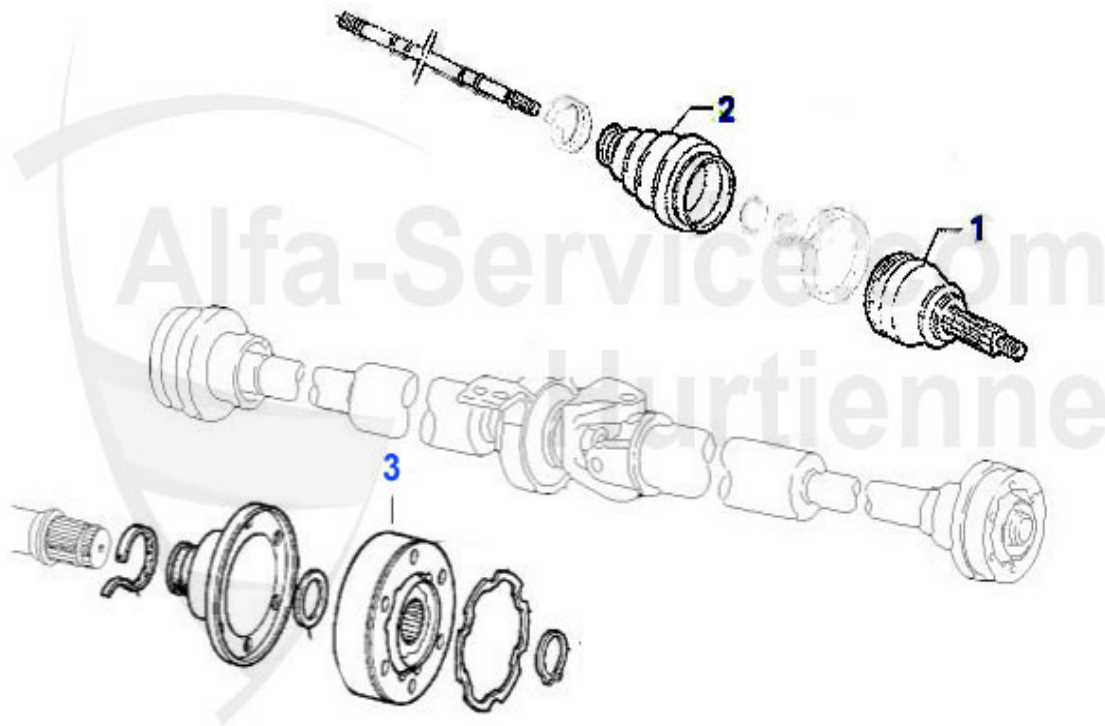

164/Super > DRIVETRAIN > DRIVE SHAFT > 3.0 Q4

1	GS23831	OE. 60615743 CV Joint Wheel Side	152.86 EUR
2	AMS26088	OE. 60556609 Boot Set Wheel Side	15.01 EUR
3	GS1409	Gleichlaufgelenk AR164 Q4 Kardan vorne/hinten (1992-199	99.00 EUR