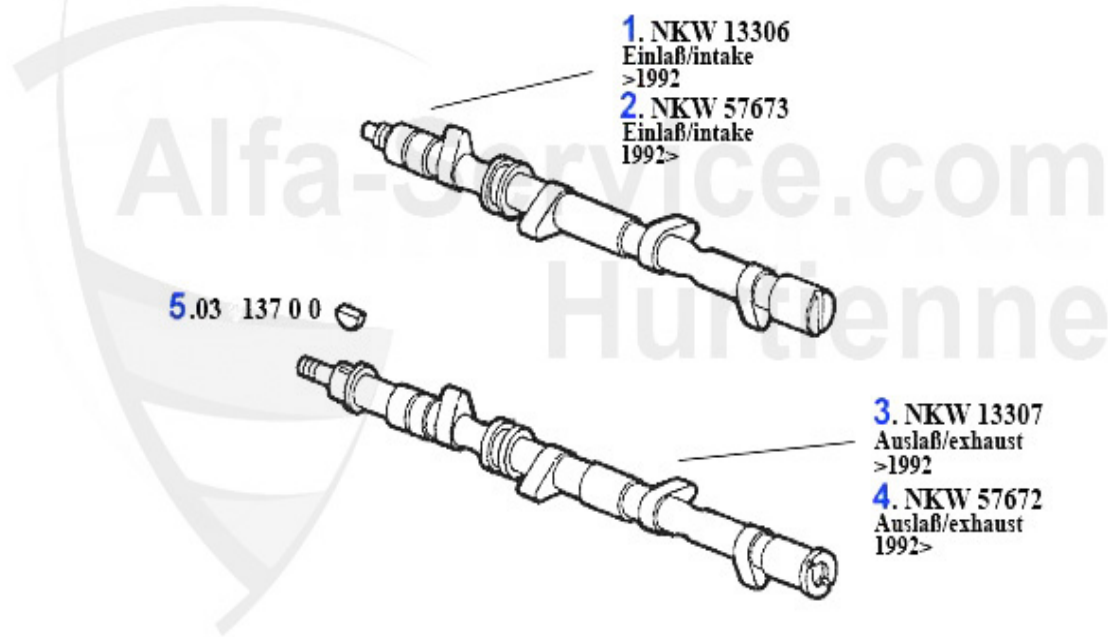

Nockenwelle/Camshaft 164/Super 2.0 TS

1	NKW13306	Nockenwelle (Einla	159.00 EUR
2	NKW57673	Nockenwelle (Einlaß) 155 1.8/2.0 TS Bj. >96,164 Super 2	225.01 EUR
3	NKW13307	CAMSHAFT EXHAUST SIDE 75,164 2.0 TS OE.60513307	389.00 EUR
4	NKW57672	CAMSHAFT (EXHAUST) 155 1.8/2.0 TS >96, 164 SUPER 2.0 T	225.01 EUR
5	03 137 0 0	WEDGE FOR CAMSHAFTS	6.90 EUR