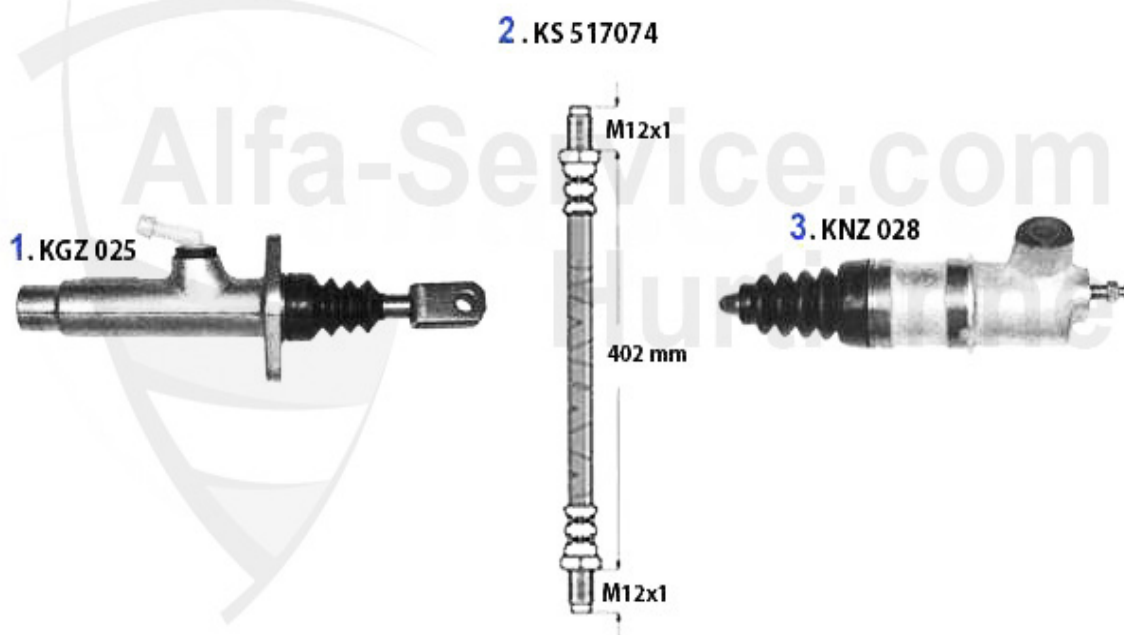

1	KGZ025	OE. 60511530 CLUTCH MASTER CYLINDER	99.00 EUR
2	KS517074	HOSE F. CLUTCH OE. 60608470/1/71736944	24.99 EUR
3	KNZ028	OE. 60801577 CLUTCH SLAVE CYLINDER	55.00 EUR