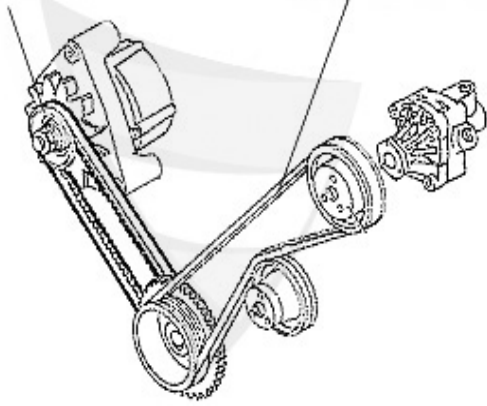

1 03 505 0 0

LINER 3.0 V6 24V, 93 MM DIAM.FOR 164, 75

99.00 EUR

Keilriemen/V-Belts 164/Super 2.0 TS

ohne/without
Klimaanlage/AC:

- 1. KR 13A800
>11.1988
- 2. KRR 5PK830
12.1988-1992
- 3. KRR 5PK800
1992>
- 4. KRR 5PK1105
>1992
- 5. KRR 4PK962
1992>

mit/with
Klimaanlage/AC:

- 6. KR 13A975
>11.1988
- 7. KRR 5PK990
12.1988-1992
- 8. KRR 5PK1285
1992>
- 4. KRR 5PK1105
>1992
- 5. KRR 4PK962
1992>

1	KR13A800	Keilriemen 12.5x800 164 Bj. >11.88 Generator ohne Klima	15.34 EUR
2	KRR5PK830	Keilrippenriemen 5PK830 164 2.0 TS Bj. 11.88-92 Generat	15.70 EUR
3	KRR5PK800	Keilrippenriemen 5PK800 155 1.7/1.8 /2.0 TS 8V,164 Sup	14.88 EUR
4	KRR5PK1105	TIME BELT 5PK1105 164 >02 2.0 TS	23.09 EUR
5	KRR4PK962	Keilrippenriemen 4PK962 155 1.7/1.8 /2.0 TS, 164 Super	19.90 EUR
6	KR13A975	Keilriemen 12.5x975 164 2.0 TS/V6/ Turbo/QV Bj. >92	15.34 EUR
7	KRR5PK990	Keilrippenriemen 5PK990 145/6,155 1.9 TD ab Motor # 17	16.72 EUR
8	KRR5PK1285	TIME BELT 5PK1285 155 1.7/1.8/2.0 TS 164/SUPER 2.0 TS 9	22.05 EUR