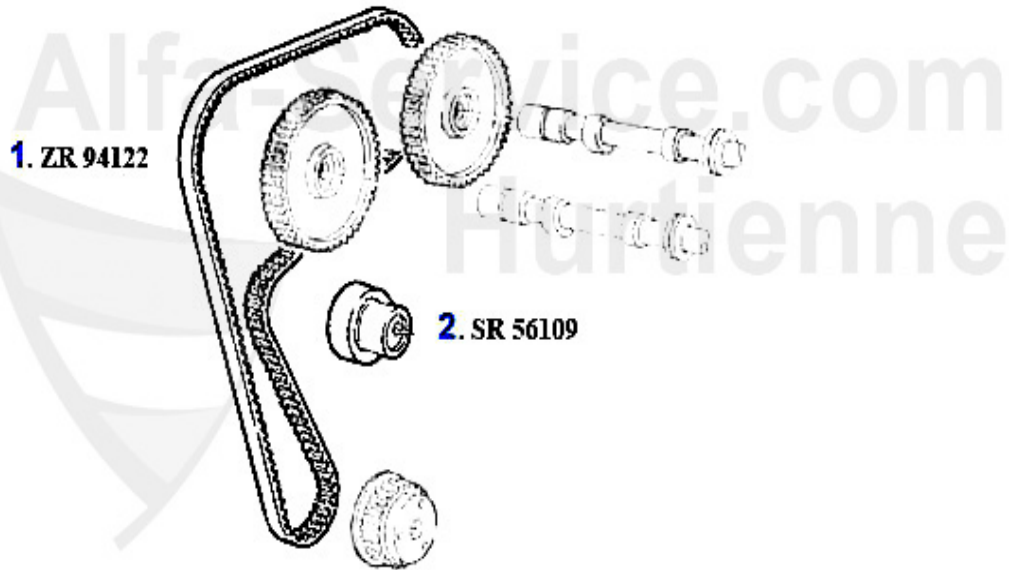

Zahnriemen/Timingbelt 164 2.0 Turbo 4-Cyl.

1	ZR94122	Zahnriemen 142SX180 164 2.0 turbo 4-Zylinder Nockenwell	47.01 EUR
2	SR56109	Spannrolle für Zahnriemen 164 2.0 Turbo	51.99 EUR