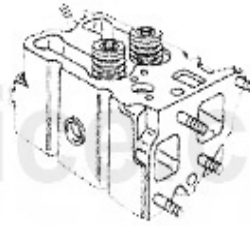

Kopfdichtung/Head Gasket 164/super 2.5 TD

Achtung/Attention:

Beim Bestellen der Kopfdichtung bitte auf die entsprechende Markierung achten!
Before you order the headgasket, please note the marking!

1. ZKD 11500
1,42 mm

2. ZKD 11510
1,52 mm

3. ZKD 11520
1,62 mm

1	ZKD11500	ZKD Alfetta,6,33,75,90,155,164 1.8 - 2.5 TD Dicke:1.42m	28.00 EUR
2	ZKD11510	ZKD Alfetta,6,33,75,90,155,164 1.8 - 2.5 TD Dicke: 1.52	28.00 EUR
3	ZKD11520	Kopfdichtung Alfetta,6,33,75,155,164 1.8 - 2.5 TD dicke	30.38 EUR

Kopfdichtsatz/Head Set 164/Super 2.5 TD

Achtung/Attention:

Ohne Kopfdichtung, Kopfdichtung
bitte separat bestellen!
Without Headgasket, please order it
separate!

1. ZKDS 6100

1 ZKDS6100

HEAD GASKET SET 155,164 2.5 TD 87-97 WITHOUT HEAD GASKE

59.90 EUR