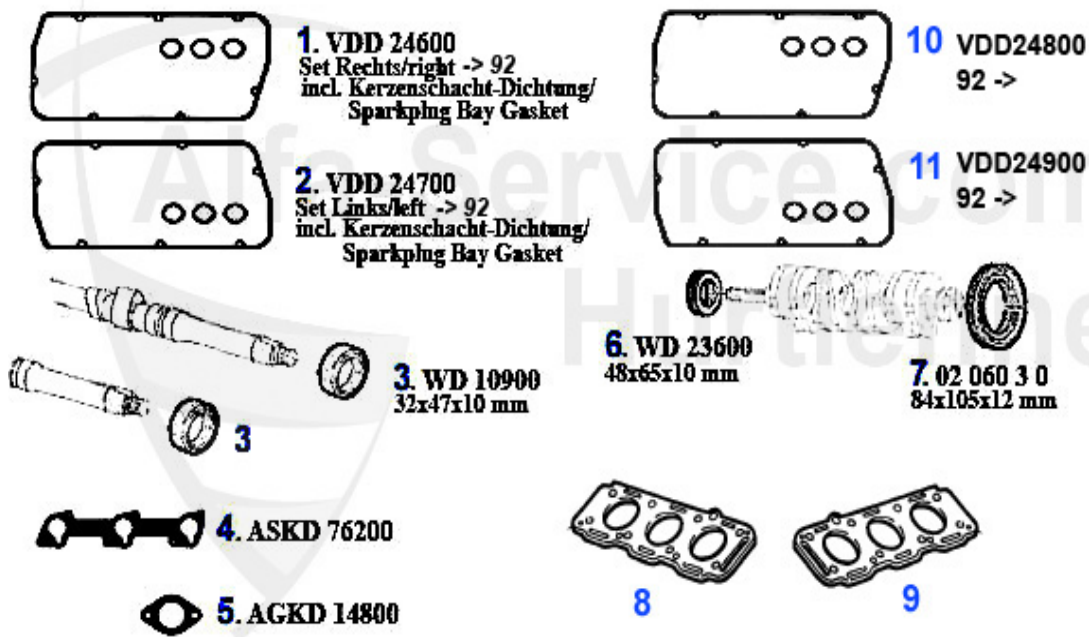

ENGINE GASKET SET 164 2.0 TURBO 4 CYL.

132.34 EUR

Kopfschraubensatz/HEAD Screw Set 164 2.0 Turbo/4Cyl.

1. ZKSS 7300

1 ZKSS7300

HEAD SCREW SET 164 TURBO >92

47.60 EUR

Dichtungen Motor/Gaskets Engine 164/Super 2.0 V6 Turbo