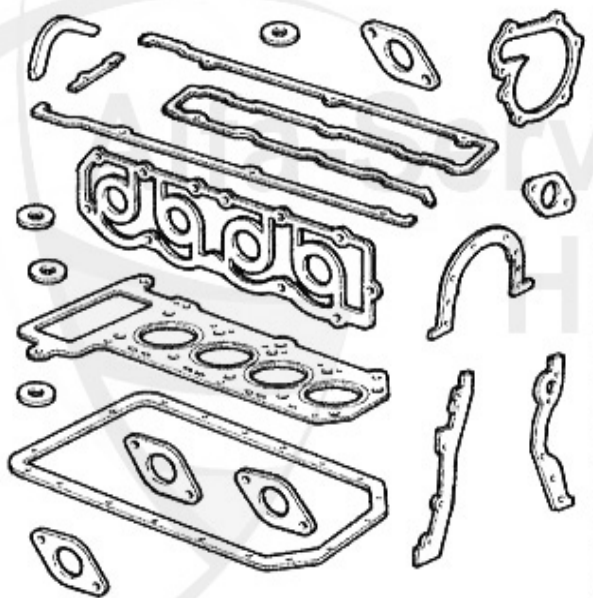

Motordichtsatz/Full Set 164/Super 2.0 TS

1. MDS 5800
>1992

2. MDS 8100
1992>

1 MDS5800

ENGINE GASKET SET 164 2.0 TS 87-92

198.00 EUR