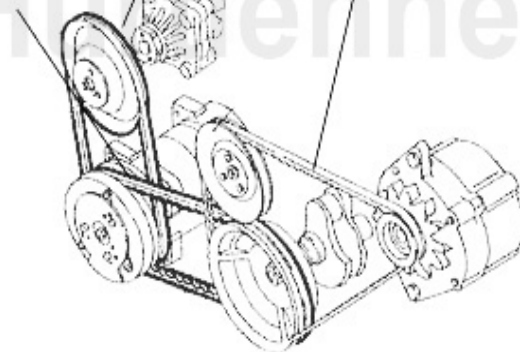

6. KR 10A775
>Mot.1103901

7. KR 13A750
Mot.1103902>

4. KR10A1085
>Mot.1103901

5. KRR4PK1100
Mot.1103902>

8. KR 10A835
>Mot.1103901

9. KR 13A875
Mot.1103902>

1	KR10A913	OE. 60807651 V-BELT 9.5/10x913	9.31 EUR
2	03 070 0 0	V-BELT 9.5X825 (SPIDER, GT)	13.90 EUR
3	KR13A850	V-BELT 12.5X850 75,90, 155 4 CYL. A/C COMPRESSOR	15.34 EUR
4	KR10A1085	Keilriemen 9.5x1085 164 2.0 16V Turbo Bj. >10.90/ Gener	10.77 EUR
5	KRR4PK1100	Keilrippenriemen 4PK1100 164 2.0 Turbo 4 Zyl. Mot.# 11	20.31 EUR
6	KR10A775	OE. 90574777 V-BELT POWERSTEERING 164	14.49 EUR
7	KR13A750	Keilriemen 12.5x750 155 Turbo Servo Pumpe (mit Klima)	13.28 EUR
9	KR13A875	Keilriemen 12.5x875 155 Turbo Servo Pumpe	14.32 EUR