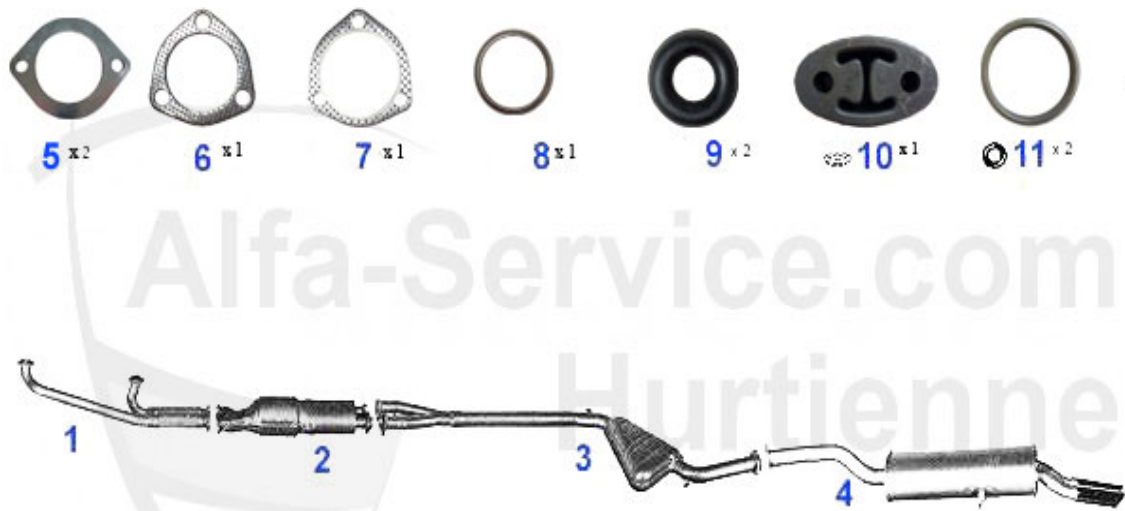

164/Super > EXHAUST SYSTEM > EXHAUST SYSTEM > 3.0 V6 24V

164 3.0i V6 QUADRIFOGLIO VERDE KAT. (2059 cc.)

'90-8/'92

1	VR117701	OE.60573408 front pipe right 164 Super 3.0 V6 24V	203.12 EUR
1	VR117711	OE.60573407 left front pipe 164 Super 3.0 V6 24V	227.74 EUR
3	MSD117706	OE.60590147 centre muffler 164 Super 3.0 V6 12/24V 9.92	199.00 EUR
4	NSD117607	OE.60573360 END MUFFLER 164 SUPER V6 12V/24V/TURBO	249.00 EUR
5	SAT094414	GASKET FRONT MUFFLER 164/SUPER,RZ/SZ, GTV/SPIDER (916)	4.99 EUR
6	SAT094479	Dichtung Kat 164 3.0 QV > #6219209	7.50 EUR
7	SAT256203	Dichtung Kat 164 V6 24V/QV	4.57 EUR
8	SAT094002	Brennring Kat Diverse Modelle	8.90 EUR
9	SAT091108	EXHAUST SILENT RUBBER BLOCK 155,164	2.90 EUR
10	SAT091031	RUBBER EXHAUST	4.50 EUR
11	SAT094003	MUFFLER RING FOR VARIOUS MODELS	10.50 EUR