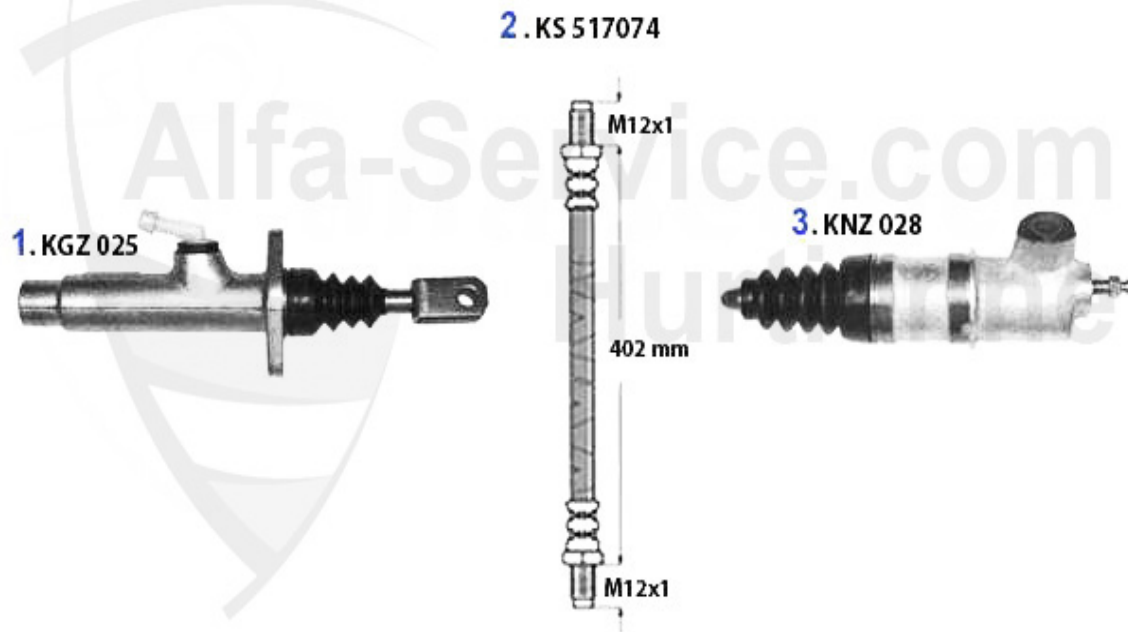

Kupplungsbetätigung/Clutch Actuation 164/Super 3.0 V6 24V

1	KGZ025	OE. 60511530 CLUTCH MASTER CYLINDER	99.00 EUR
2	KS517074	HOSE F. CLUTCH OE. 60608470/1/71736944	24.99 EUR
3	KNZ028	OE. 60801577 CLUTCH SLAVE CYLINDER	55.00 EUR