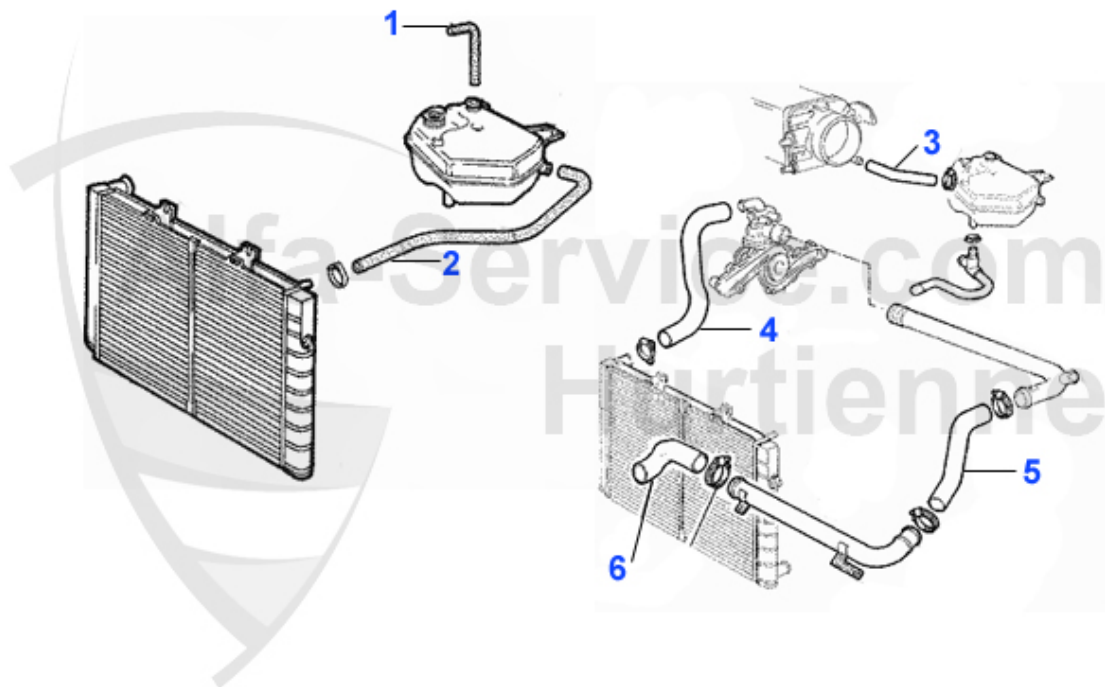

234.92 EUR

Kopfschraubensatz/Head Srew Set 164/Super 2.5 TD

1. ZKSS 9200

1 ZKSS9200

HEAD SCREW SET 155,164 2.5 TD 87-97

79.00 EUR

1	KWS97072	Kühlwasserschlauch Kühler oben/Wass erpumpe/Ausgleichsb	28.62 EUR
2	KWS97061	Kühlwasserschlauch Wasserpumpe/Heiz ungskühler 164/Supe	12.21 EUR
6	KWS87788	Kühlwasserschlauch unten 164 Super 2.0 TS	11.19 EUR