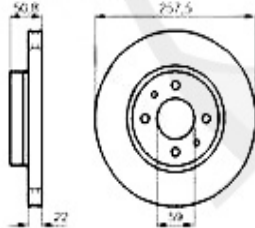

Bremsscheiben/Brakedisks 164 >1992

1. BS 541451
2.0 TS > #06142574
vorne/front
belüftet/ventil.

2. BS 541851
2.0 TS #06142575>
vorne/front
belüftet/ventil.

3. BS 100351
Turbo/6-Cyl./TD
vorne/front
belüftet/ventil.

4. BS 541515
2.0 TS (not USA)
hinten/rear

5. BS 518815
2.0 TS USA, Turbo/6-Cyl./TD
hinten/rear

1	BS541451	Bremsscheibe VA 164 2.0 TS bis # 6142574	108.16 EUR
2	BS541851	Bremsscheibe VA 164 Super 2.0 TS Bj. 92> ab #6142574	97.77 EUR
3	BS100351	Bremsscheibe VA 164/Super 2.0 V6 turbo/2.5/3.0/V6/24V/T	114.89 EUR
4	BS541515	Bremsscheibe HA 164/Super 2.0 TS Bj. 87-98	68.07 EUR
5	BS518815	OE. 71738911 REAR BRAKE DISK 147, 156, 164	70.78 EUR