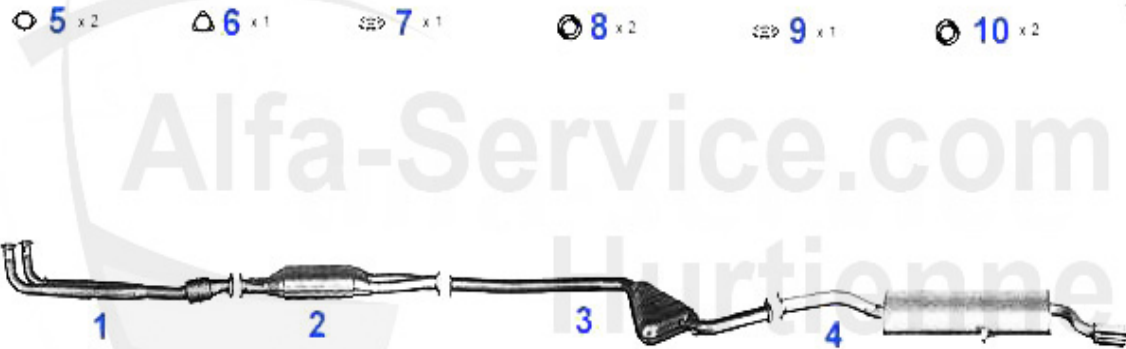

164/Super > EXHAUST SYSTEM > EXHAUST SYSTEM > 2.0 TS 1992>

Abgasanlage/Exhaust System 164/Super 2.0 TS KAT. Bj. 92>

164 2.0i TWIN SPARK KAT. (1865 cc)

9/'92-'98

1	VSD117401	FRONT MUFFLER 164 SUPER 2.0 TS 92>	184.65 EUR
2	KAT117433	CATALYST 164 SUPER 2.0 TS 92>	605.26 EUR
3	MSD117406	CENTER MUFFLER 164 2.0 TS KAT 12.90> 3.0 V6 KAT 90>	125.00 EUR
4	NSD117457	END MUFFLER 164/SUPER 2.0 TS CAT 92>	159.00 EUR
5	SAT094413	OE 60777697, GASKET VSD ALFETTA, GIULIETTA,75,90,155,16	6.00 EUR
6	SAT094411	Dichtung VSD/Kat 155 TS,164 3.0 V6	6.50 EUR
7	SAT094002	Brennring Kat Diverse Modelle	8.90 EUR
8	SAT091108	EXHAUST SILENT RUBBER BLOCK 155,164	2.90 EUR
9	SAT094003	MUFFLER RING FOR VARIOUS MODELS	10.50 EUR