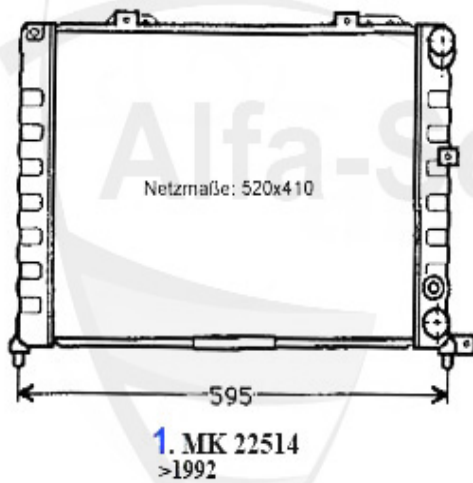

Kühler/Radiator 164 2.0 V6 Turbo

1 MK22514

RADIATOR 164 2.0 V6 TURBO

409.32 EUR