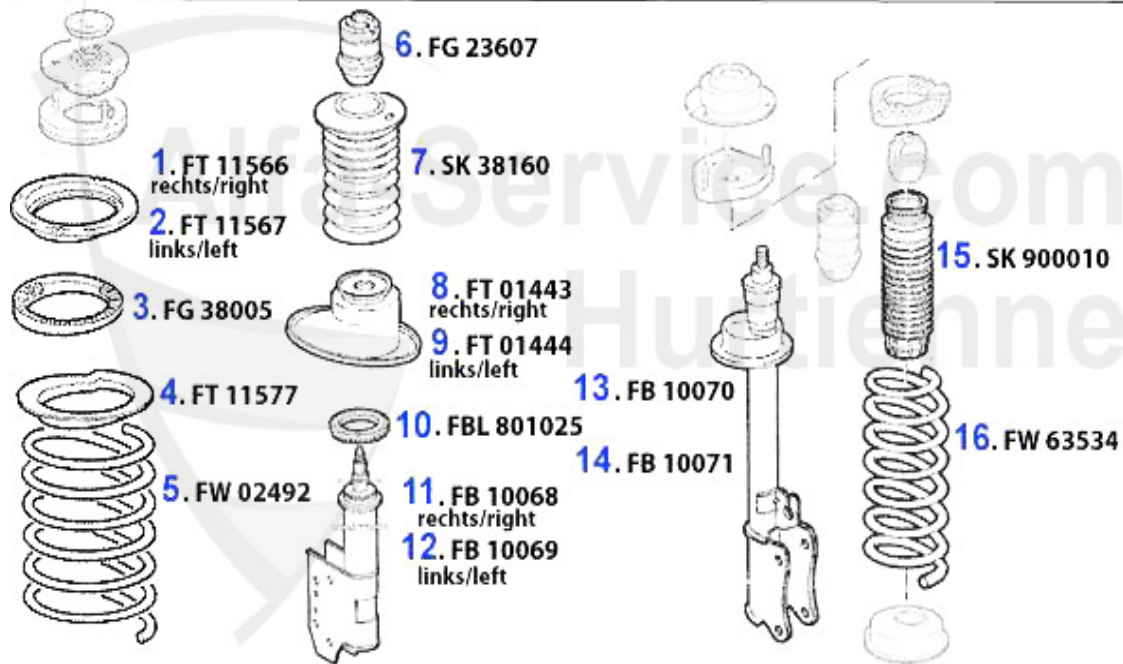

Federbeine/Struts 164 V6 Q4

6	FG23607	OE. 82423607 Rubber Pad	16.40 EUR
7	SK38160	OE. 60501744 RUBBER BOOT PROTECTOR	15.90 EUR
8	FT01443	Spring Plate OE.605 01 443 Right	48.00 EUR
9	FT01444	OE. 60501444 SPRING PLATE LEFT	48.00 EUR
10	FBL801025	OE. 60501446/01741/3 STRUT BEARING	26.00 EUR
15	SK900010	OE. 60801366 REAR STRUT BOOT 164/Super	19.50 EUR