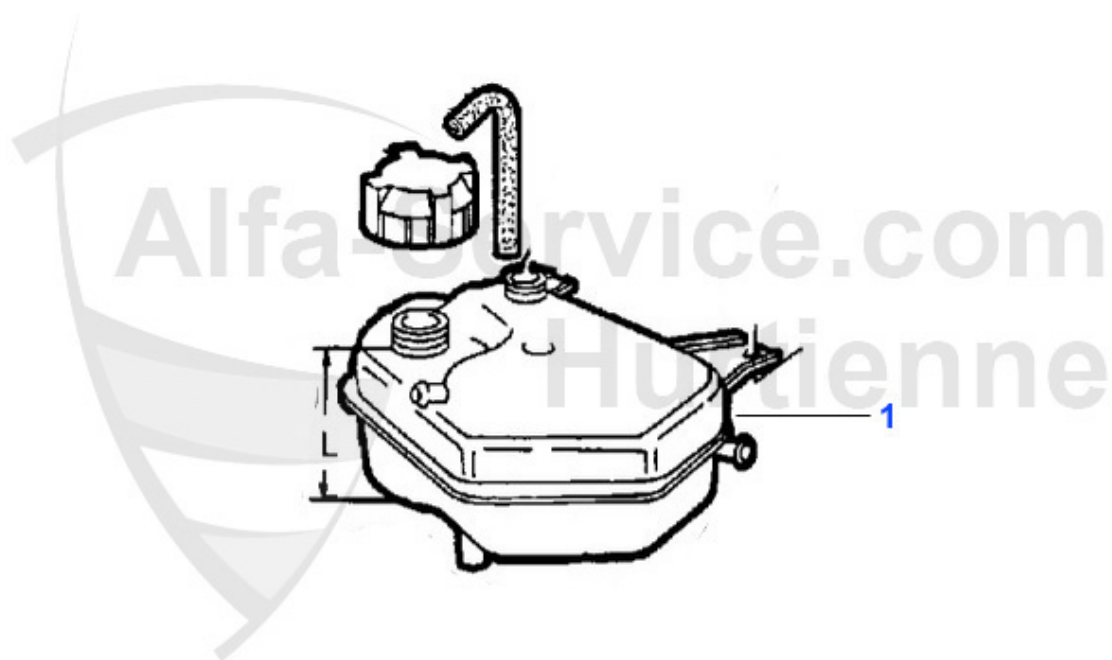

1 KWB39949

OVERFLOW CONTAINER 164/SUPER 2.0TS/3.0 V6/2.5TD/2.0TB 8

89.00 EUR