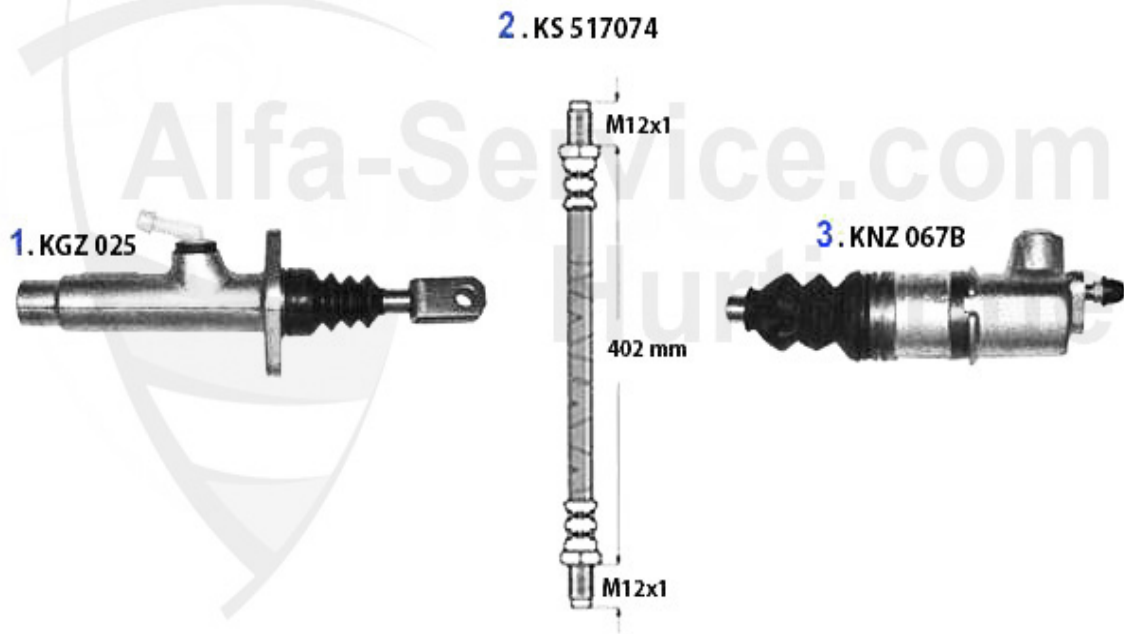

Kupplungsbetätigung/Clutch Actuation 164/Super 3.0 V6 12V

1	KGZ025	OE. 60511530 CLUTCH MASTER CYLINDER	99.00 EUR
2	KS517074	HOSE F. CLUTCH OE. 60608470/1/71736944	24.99 EUR