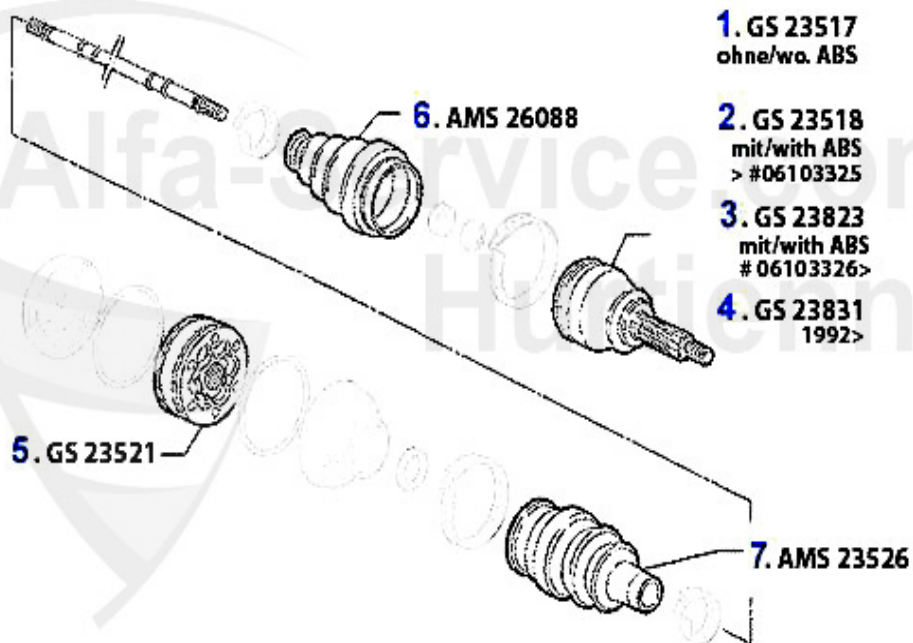

Antriebswelle/Driveshaft 164/Super 3.0 V6 12V

1. GS 23517
ohne/w.o. ABS

2. GS 23518
mit/with ABS
> #06103325

3. GS 23823
mit/with ABS
06103326>

4. GS 23831
1992>

6. AMS 26088

5. GS 23521

7. AMS 23526

1	GS23517	Gelenksatz außen 164 Turbo/6-Zyl. Bj. >92 ohne ABS	173.37 EUR
2	GS23518	Gelenksatz außen 164 Turbo/6-Zyl. mit ABS > #006103326	306.73 EUR
3	GS23823	Gelenksatz außen 164 6-zylinder Bj. >92 mit ABS	197.48 EUR
4	GS23831	OE. 60615743 CV Joint Wheel Side	152.86 EUR
5	GS23521	Gelenksatz innen 164/Super Turbo, 6-Zylinder	101.55 EUR
6	AMS26088	OE. 60556609 Boot Set Wheel Side	15.01 EUR
7	AMS23526	OE. 60510352 Boot Set Gear Side	22.90 EUR