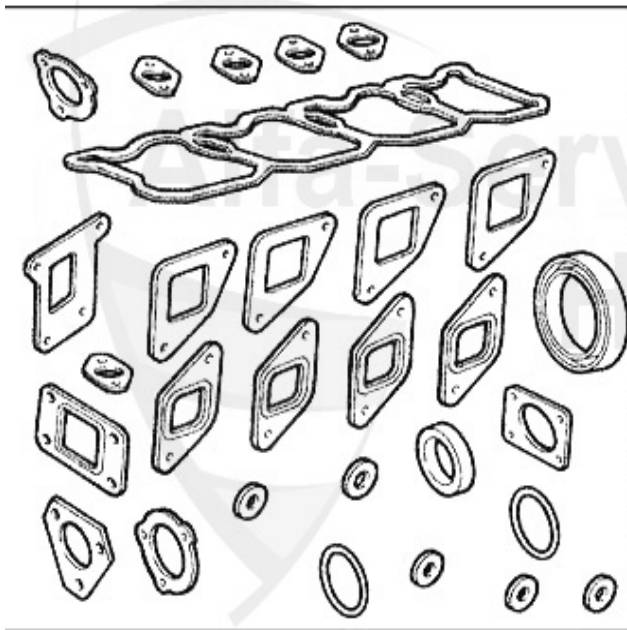

Motordichtsatz/Full Set 164/Super 2.5 TD

Achtung/Attention:

Ohne Kopfdichtung, Kopfdichtung
bitte separat bestellen!
Without Headgasket, please order it
separate!

1. MDS 8700

1 MDS8700

ENGINE GASKET SET 164/Super 2.5 TD/CF2 84/92 KW (WITHOU

234.92 EUR