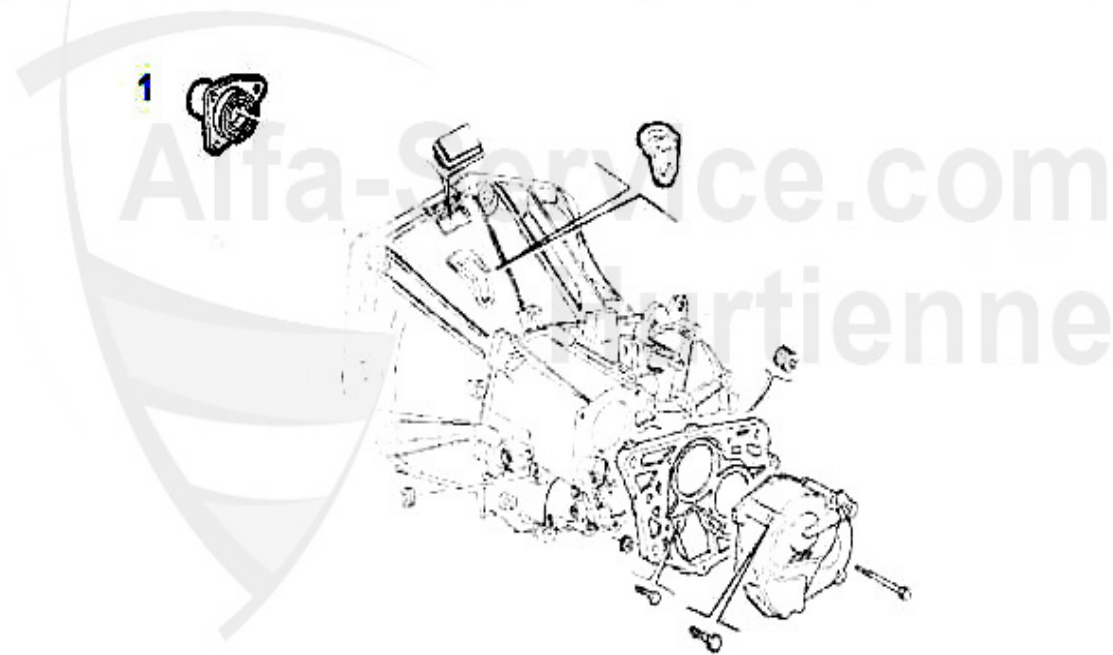

Ausrücker/Sleeve Bearing 164/Super 2.5 TD

---

1 FH11951

GUIDE BUSH FOR CLUTCH RELEASE BEARING 3 HOLES 145/6,147

79.00 EUR