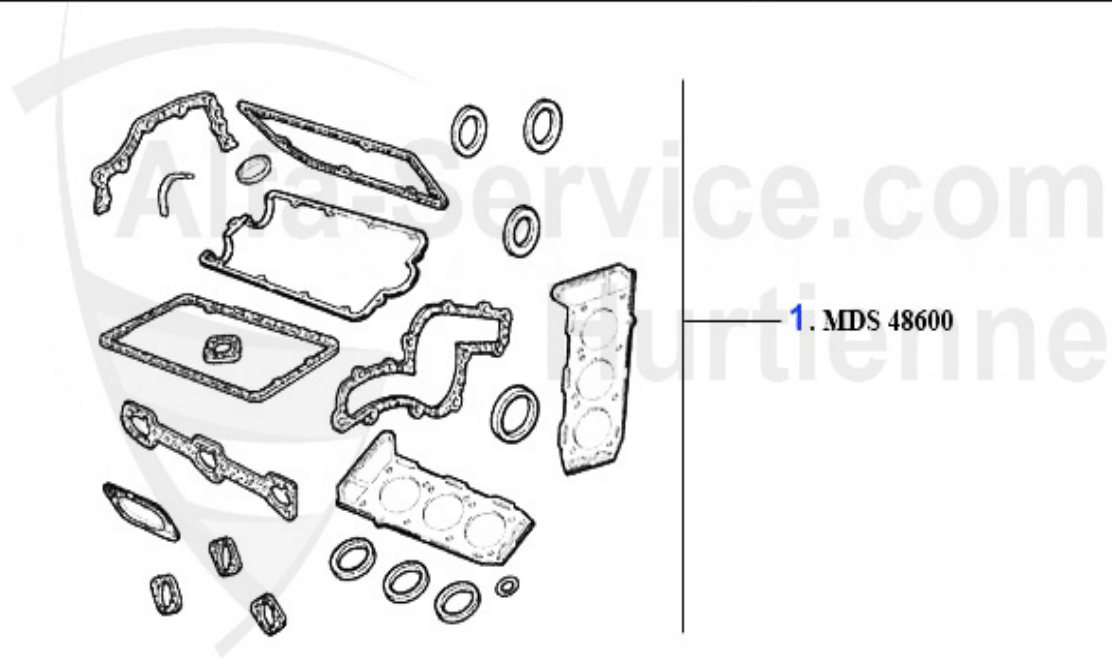

Kopfdichtsatz/Head Set 164/Super 3.0 V6 24V

1. ZKDS 35900

1 ZKDS35900

HEAD GASKET SET 164 SUPER,GTV (916) 3.0 V6 24V 92-00

290.00 EUR

Motordichtsatz/Full Set 164/Super 3.0 V6 24V

1 MDS48600

ENGINE GASKET SET # 607 78 799/ 78 118