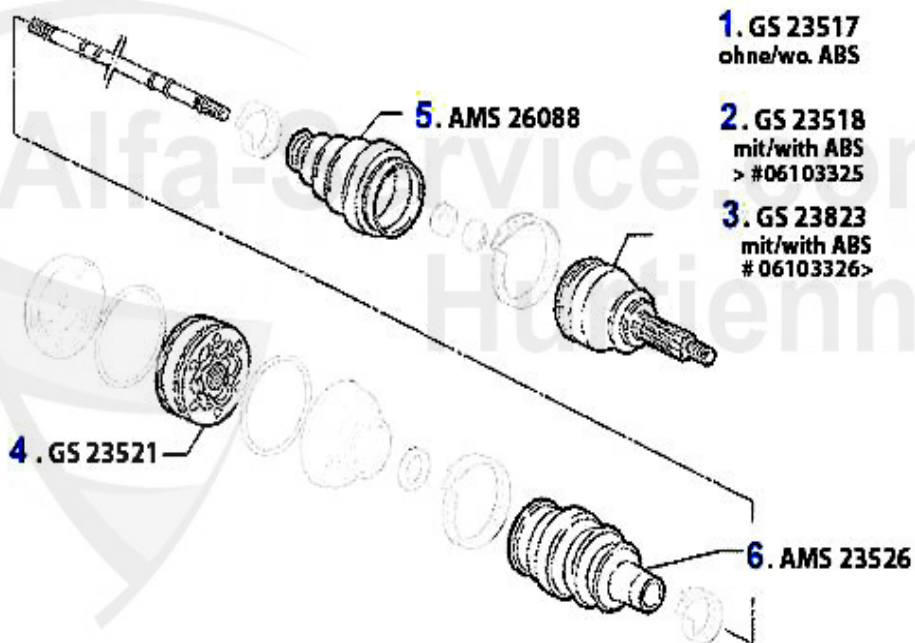

Antriebswelle/Driveshaft 164 3.0 QV Bj. >92

1	GS23517	Gelenksatz außen 164 Turbo/6-Zyl. Bj. >92 ohne ABS	173.37 EUR
2	GS23518	Gelenksatz außen 164 Turbo/6-Zyl. mit ABS > #006103326	306.73 EUR
3	GS23823	Gelenksatz außen 164 6-zylinder Bj. >92 mit ABS	197.48 EUR
4	GS23521	Gelenksatz innen 164/Super Turbo, 6-Zylinder	101.55 EUR
5	AMS26088	OE. 60556609 Boot Set Wheel Side	15.01 EUR
6	AMS23526	OE. 60510352 Boot Set Gear Side	22.90 EUR