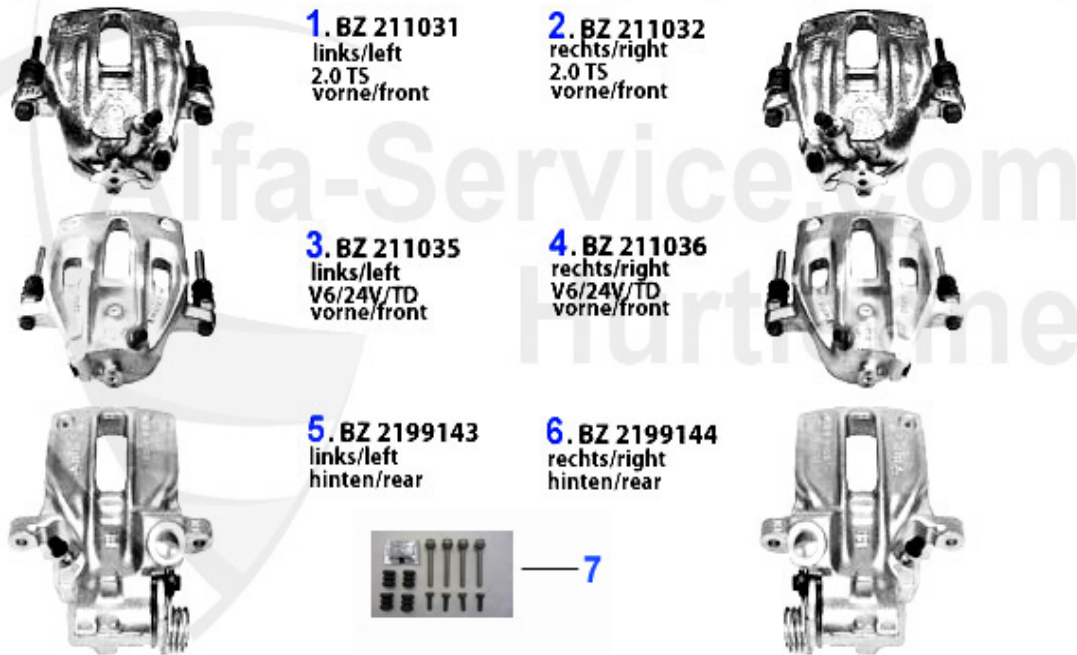

Bremsszangen/Calipers 164/Super 1992>

1	BZ211031	Bremssattel vl 164/Super 2.0 TS bj. 03.90> Bremssystem:	124.50 EUR
2	BZ211032	Bremssattel vr 164/Super 2.0 TS bj. 03.90> Bremssystem:	124.50 EUR
3	BZ211035	Bremssattel vl 164 Super 2.0 turbo/ 3.0 V6/24V/2.5 TD B	73.24 EUR
4	BZ211036	Bremssattel vr 164 Super 2.0 turbo/ 3.0 V6/24V/2.5 TD B	73.24 EUR
5	BZ2199143	OE. 1126018 REAR CALIPER 164/Super L	99.23 EUR
6	BZ2199144	OE. 1126017 REAR CALIPER 164/Super R	99.23 EUR
7	RSBS0094	OE. 9940616 Rep.-Set Rear Calipper 164	40.01 EUR