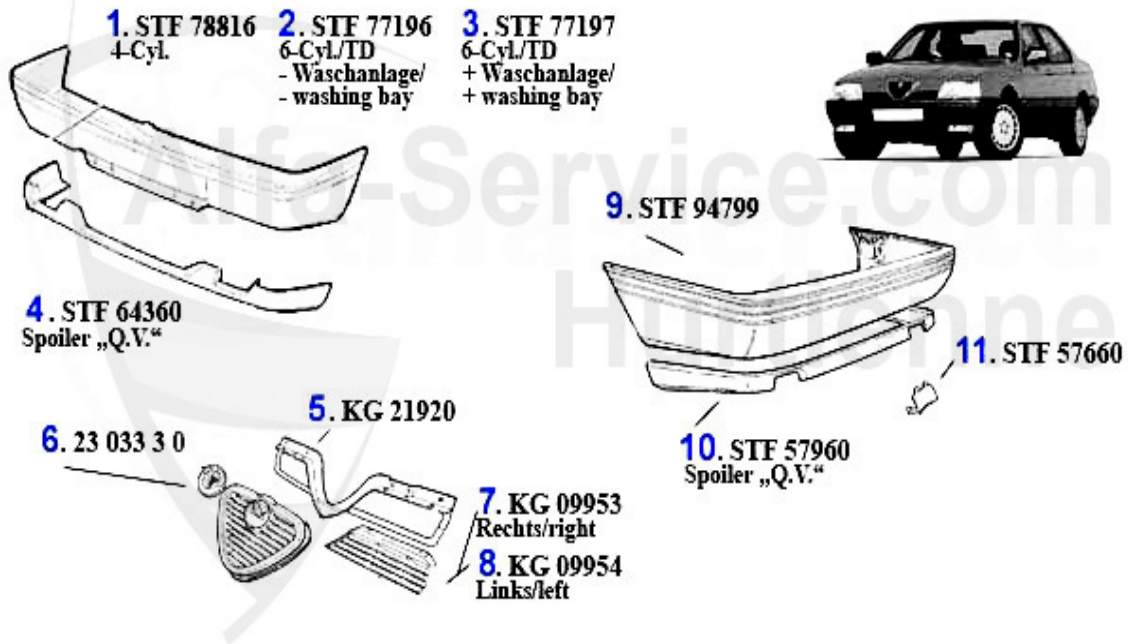

Stoßstangen/Bumbers 164 >1992

1	STF78816	FRONT BUMPER 164/SUPER 2.0 TS WITHOUT HEADLAMP CLEANING	414.99 EUR
2	STF77196	Stoßfänger vorne 164 3.0 V6/2.5 TD ohne Scheinwerferre	Preis auf Anfrage
3	STF77197	Stoßfänger vorne 164 3.0 V6/2.5 TD mit Scheinwerferrei	Preis auf Anfrage
4	STF64360	Spoiler f. Frontbumper 164 QV	279.54 EUR
5	KG21920	Rahmen f. Kühlergrill 164/Super	144.20 EUR
6	23 033 3 0	ALFA ROMEO-EMBLEM - 75 mm metal OE. 60596492	26.50 EUR
6	23 038 0 0	ALFA EMBLEM 75mm METAL (ADHESIVE BONDING) 33,75,145/6,1	19.00 EUR
9	STF94799	REAR BUMPER 164	Preis auf Anfrage
10	STF57960	Spoiler f. Stoßfänger hinten 164 Q V	Preis auf Anfrage
11	STF57660	cover rear bumper 164/Super	Preis auf Anfrage