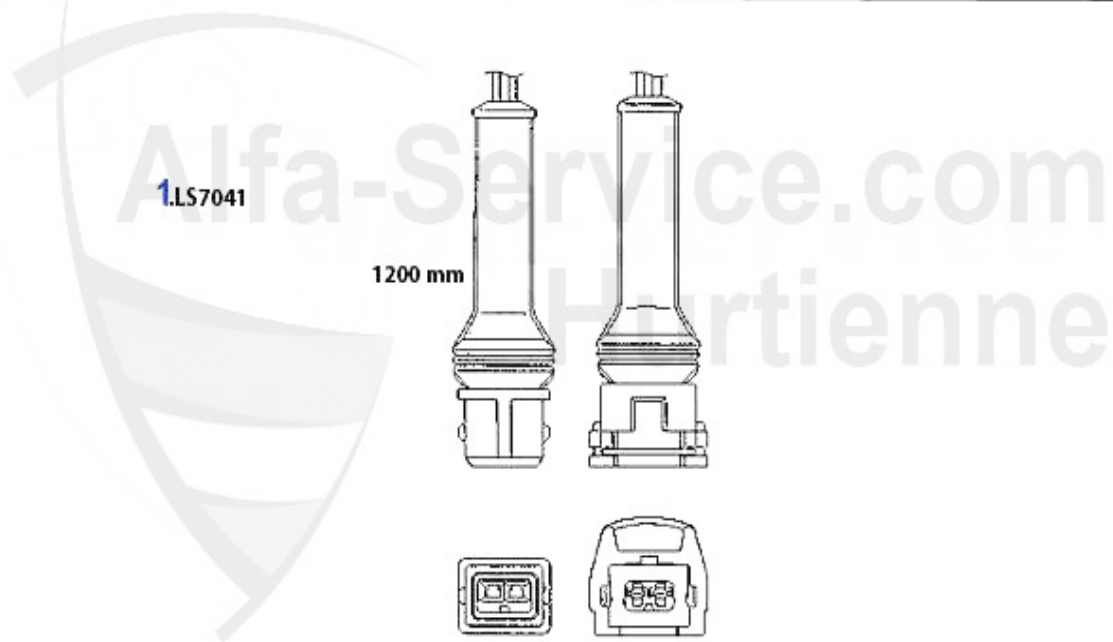

Lambda-Sonde/Lambda Probe 164/Super Q4

1	LS7041	Lambda-Sonde 155 1.7/1.8/2.0 TS 164 Super 2.0 TS/3.0 V6	80.00 EUR
1	LS7039	Lambda-Sonde 155 2.5 V6,164 Super 3.0 V6 24V QV, 4-adri	85.00 EUR