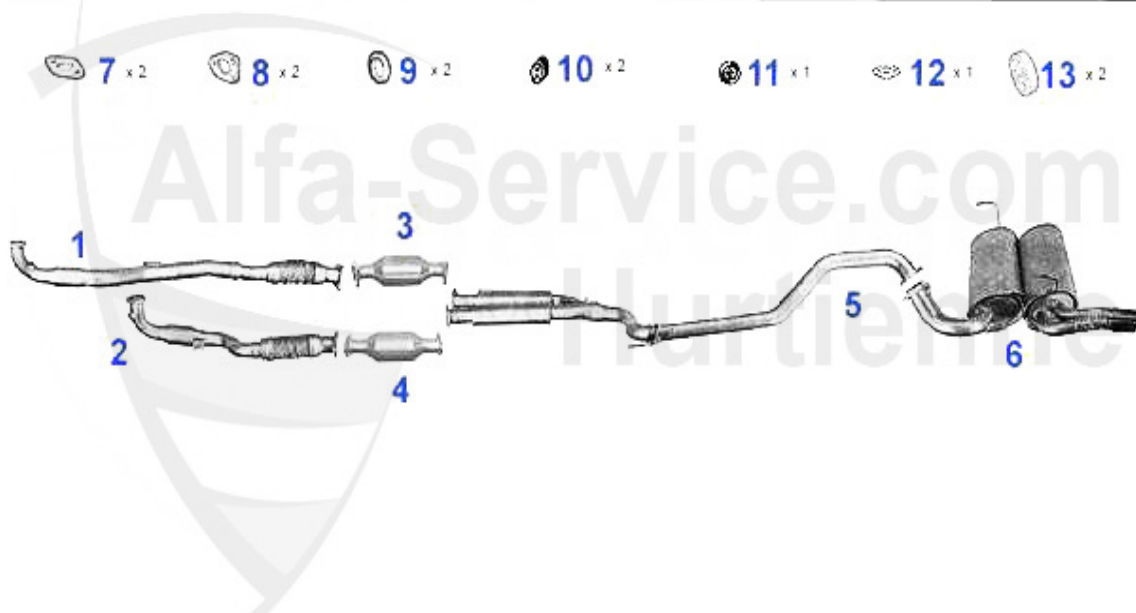

Abgasanlage/Exhaust System 164 Q4

164 3.0i V6 24V Q4 QUADRIFOGLIO VERDE KAT. (2359 cc)

11/'93-'98

1	VR87674	OE. 60587674 EXHAUST PIPE FR 164 Q4	499.80 EUR
2	VR86392	OE. 60586392 EXHAUST PIPE FL 164 Q4	499.80 EUR
5	MSD118006	CENTER MUFFLER 164 SUPER 3.0 V6 24V QV	375.00 EUR
6	NSD118007	END MUFFLER 164 3.0L V6 24V Q4 QV, OE. 60621984	314.01 EUR
7	SAT54239	GASKET 156,164 SUPER,166,GTV/SPIDER (916) V6 24V (OE 60	10.14 EUR
8	SAT86390	OE. 60586390 SEALING GASKET f. KATALYSATOR 164 Q4	Preis auf Anfrage
9	SAT094002	Brennring Kat Diverse Modelle	8.90 EUR
10	SAT091031	RUBBER EXHAUST	4.50 EUR
11	SAT091012	OE 60503033, RUBBER/EXHAUST MOUNTING DIVERSE TYPES	4.00 EUR
12	SAT094003	MUFFLER RING FOR VARIOUS MODELS	10.50 EUR