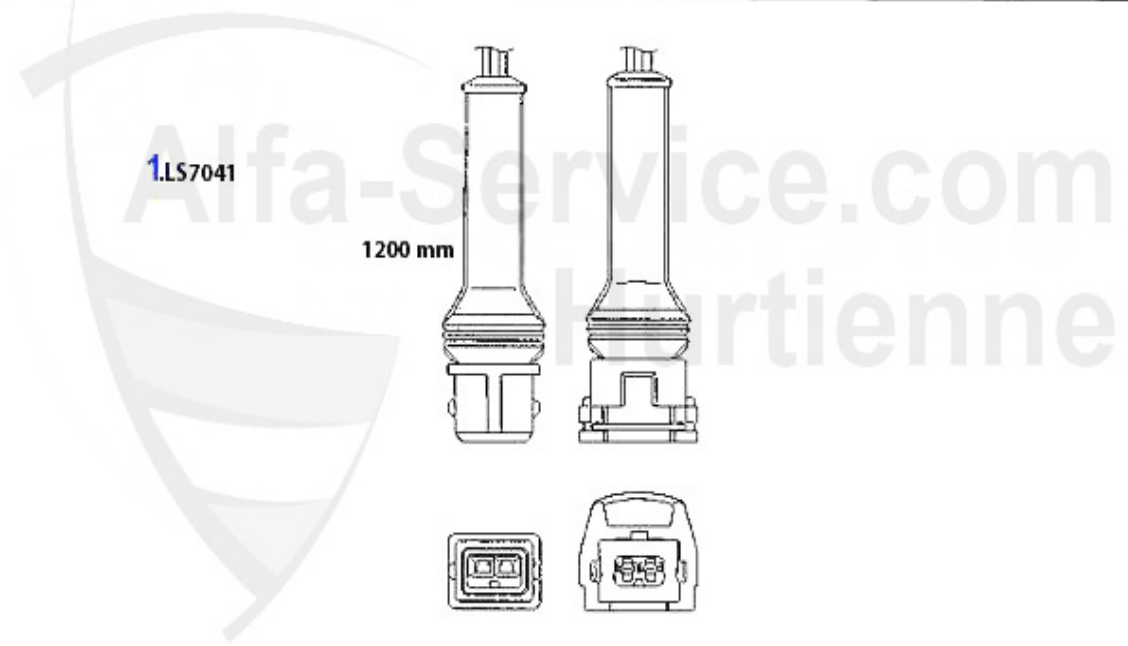

Lambda-Sonde/Lambda Probe 164/Super 3.0 V6 Bj. 92>

1 LS7041

Lambda-Sonde 155 1.7/1.8/2.0 TS 164 Super 2.0 TS/3.0 V6

80.00 EUR