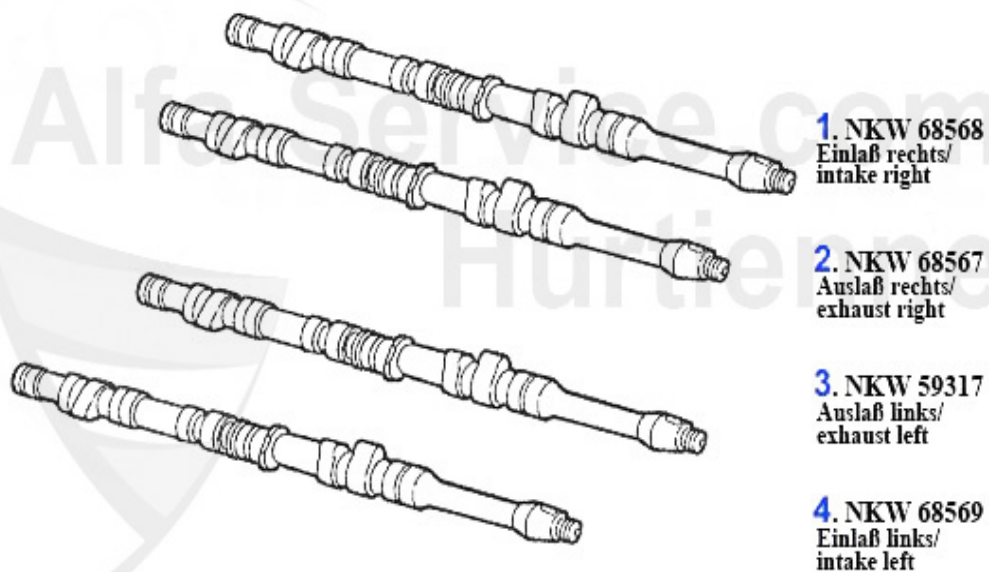

Nockenwelle/Camshaft 164/Super 3.0 V6 24V

1	NKW68568	Nockenwelle rechts (Einlaß) 164 Super,166,gtv (916) >	379.61 EUR
2	NKW68567	Nockenwelle rechts (Auslaß) 164 Super 3.0 V6 24V	334.39 EUR
3	NKW59317	Nockenwelle links (Auslaß) 164 Super ,166,gtv (916) > Mo	305.00 EUR
4	NKW68569	Nockenwelle links (Einlaß) 164 Super,166,gtv (916) > M	234.92 EUR