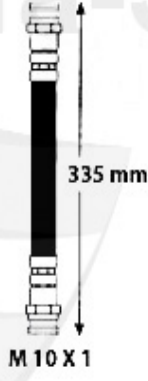

M 10 X 1

3. BS 511604
vorne/front
Q4/QV, 6-Cyl.
mit electr. Fahrwerk
with electr. Struts

M 10 X 1