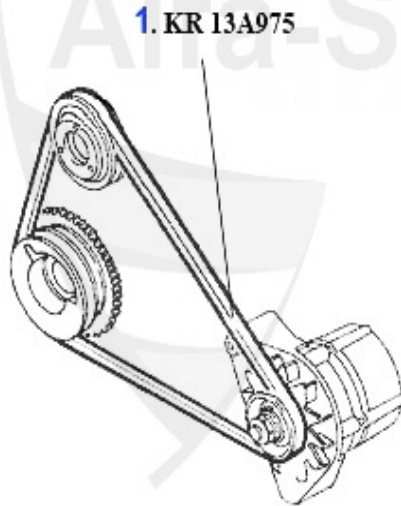

Keilriemen/V-Belts 164 2.0 Turbo 4-Cyl.

ohne/without
Klimaanlage/AC:

1. KR 10A913
>02.1990

2. 03 070 0 0
03.1990-Mot.1103901

3. KR13A850
Mot.1103902>

4. KR10A1085
>Mot.1103901

5. KRR4PK1100
Mot.1103902>

mit/with
Klimaanlage/AC:

6. KR 10A775
>Mot.1103901

7. KR 13A750
Mot.1103902>

4. KR10A1085
>Mot.1103901

5. KRR4PK1100
Mot.1103902>

8. KR 10A835
>Mot.1103901

9. KR 13A875
Mot.1103902>

1	KR10A913	OE. 60807651 V-BELT 9.5/10x913	9.31 EUR
2	03 070 0 0	V-BELT 9.5X825 (SPIDER, GT)	13.90 EUR
3	KR13A850	V-BELT 12.5X850 75,90, 155 4 CYL. A/C COMPRESSOR	15.34 EUR
4	KR10A1085	Keilriemen 9.5x1085 164 2.0 16V Turbo Bj. >10.90/ Gener	10.77 EUR
5	KRR4PK1100	Keilrippenriemen 4PK1100 164 2.0 Turbo 4 Zyl. Mot.# 11	20.31 EUR
6	KR10A775	OE. 90574777 V-BELT POWERSTEERING 164	14.49 EUR
7	KR13A750	Keilriemen 12.5x750 155 Turbo Servo Pumpe (mit Klima)	13.28 EUR
9	KR13A875	Keilriemen 12.5x875 155 Turbo Servo Pumpe	14.32 EUR

Keilriemen/V-Belts 164/Super 2.0 V6 Turbo

ohne/without
Klimaanlage/AC:

mit/with
Klimaanlage/AC:

1	KR13A975	Keilriemen 12.5x975 164 2.0 TS/V6/ Turbo/QV Bj. >92	15.34 EUR
2	KR10A775	OE. 90574777 V-BELT POWERSTEERING 164	14.49 EUR
3	KR13A1050	OE. 60513237/60571636 Belt 13X1050	15.34 EUR
4	KR10A750	OE. 60513081 Belt 10X750	15.49 EUR