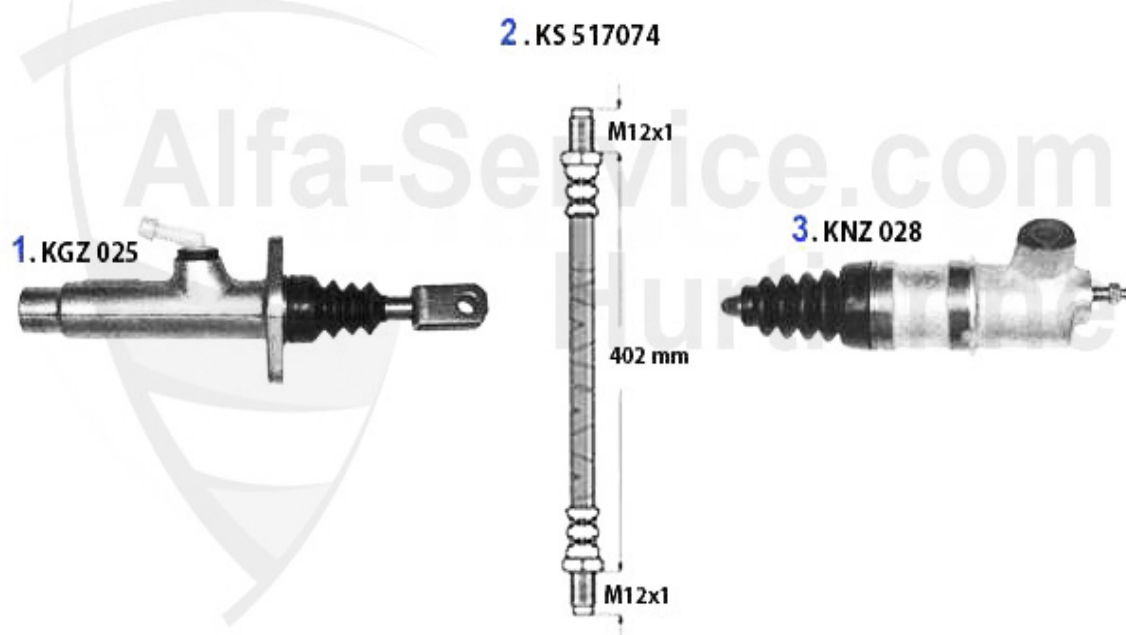

Kupplungsbetätigung/Clutch Actuation 164 3.0 QV Bj. >92

1	KGZ025	OE. 60511530 CLUTCH MASTER CYLINDER	99.00 EUR
2	KS517074	HOSE F. CLUTCH OE. 60608470/1/71736944	24.99 EUR
3	KNZ028	OE. 60801577 CLUTCH SLAVE CYLINDER	55.00 EUR