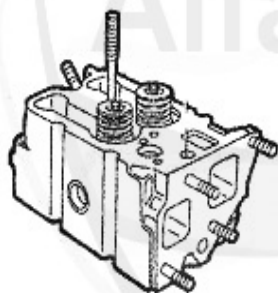

234.92 EUR

Kopfschraubensatz/Head Srew Set 164/Super 2.5 TD

1. ZKSS 9200

1 ZKSS9200

HEAD SCREW SET 155,164 2.5 TD 87-97

79.00 EUR

1	KWS97072	Kühlwasserschlauch Kühler oben/Wass erpumpe/Ausgleichsb	28.62 EUR
2	KWS97061	Kühlwasserschlauch Wasserpumpe/Heiz ungskühler 164/Supe	12.21 EUR
6	KWS87788	Kühlwasserschlauch unten 164 Super 2.0 TS	11.19 EUR