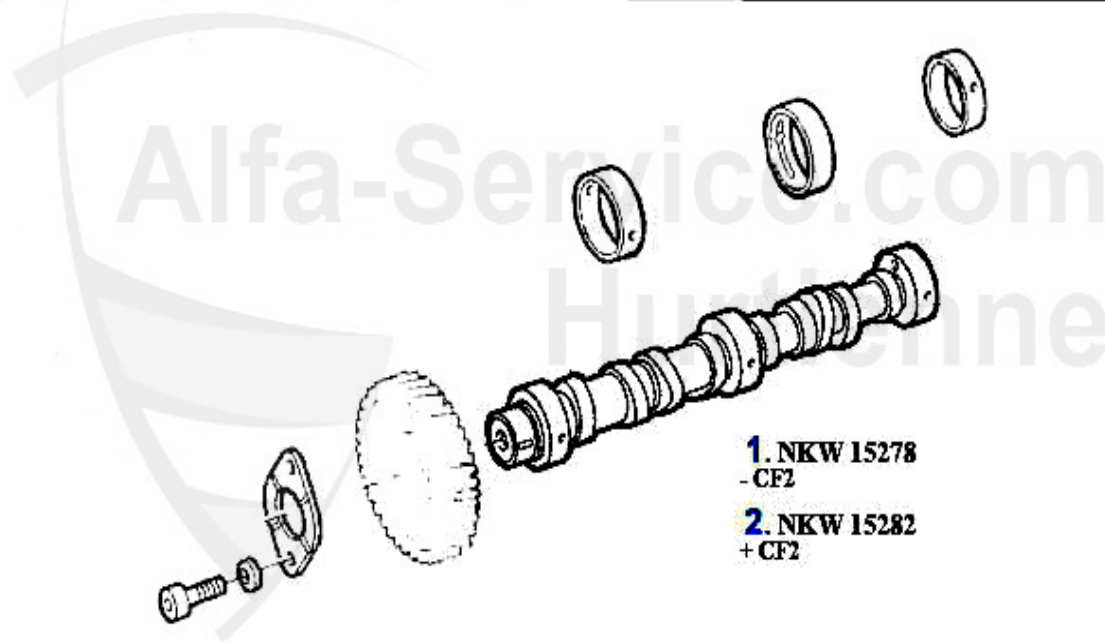

Nockenwelle/Camshaft 164/Super 2.5 TD

1	NKW15278	OE. 71715278 CAMSHAFT 2.5 TD	357.81 EUR
2	NKW15282	Nockenwelle 155,164 Super 2.5 TD ((CEE F2)	337.51 EUR