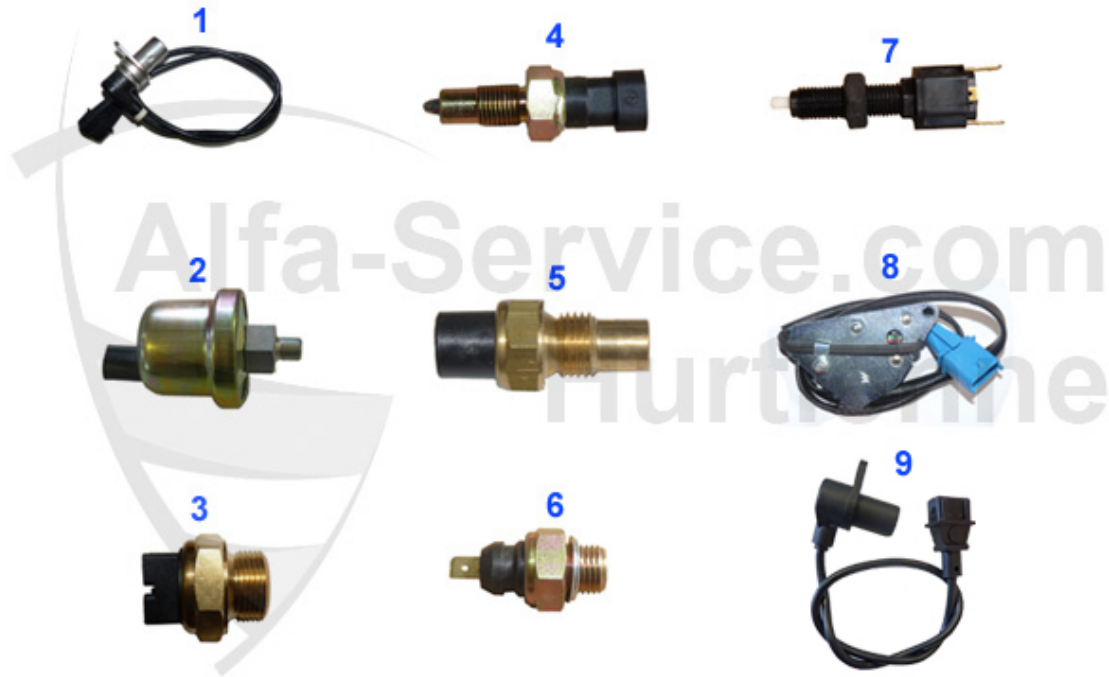

164/Super > ELECTRIC > ENGINE ELECTRIC > SENSOR

1	NWS92752	KNOCK SENSOR SPIDER/GTV (916),164,155, 156,166,145,146	39.90 EUR
1	KWS69866	OE. 46469866 SENDING UNIT TS 16V	45.90 EUR
1	KWS13208	OE. 60513208 SENDING UNIT 33,75,145/6, 155,164/SUPER,SP	129.00 EUR
2	ODG505002	OIL PRESSURE SENDER 105,116,6,75,90,155, 164/Super,RZ/S	45.01 EUR
3	THS8001	Thermoschalter 164 Turbo	9.00 EUR
3	THS2700	Thermoschalter 145/6,155,164 (mit K (mit Kabel)	54.99 EUR
3	THS6532	THERMO SWITCH 164 SUPER V6	19.99 EUR
4	RFS9097	OE. 7700415 GEARBOX SWITCH 155,164	29.00 EUR
4	RFS9098	Rückfahrl.-Schalter 155,164 2.5 TD	19.00 EUR
4	RFS11473	OE. 46411473 GEARSWITCH 164/Super w. electr. STRUTS	19.39 EUR
5	WTG6025	Geber Kühlwassertemperatur 155,164 Super 2.5 TD	15.99 EUR
5	WTG60189	Geber Kühlwassertemperatur 75 1.8 T urbo,164 2.0 Turbo,	13.99 EUR
5	WTG60114	Geber Kühlwassertemperatur 33 (905/ 7),145/6 Bj. >96,75	14.90 EUR
5	WTG6028	Geber Kühlwassertemperatur Sud/Spri nt,33 (905/7),145/6	14.90 EUR
6	ODS404068	OE.60807764 oil pressure switch 147 155,156,164,166 gtv	15.51 EUR
7	BLS3730176	Bremslichtschalter 164 Super QV	20.00 EUR
8	NWS69912	OE. 46469912 SENDING UNIT CAMSHAFT TS 16V	68.00 EUR
9	NWS86655	Nockenwellensensor 3,0V6 24V (92-10), Einbautiefe 24mm	45.01 EUR
10	WTG60145	TEMPERATUR SENSOR 33(905/7),75,155,164 164 /Super,Spide	28.50 EUR