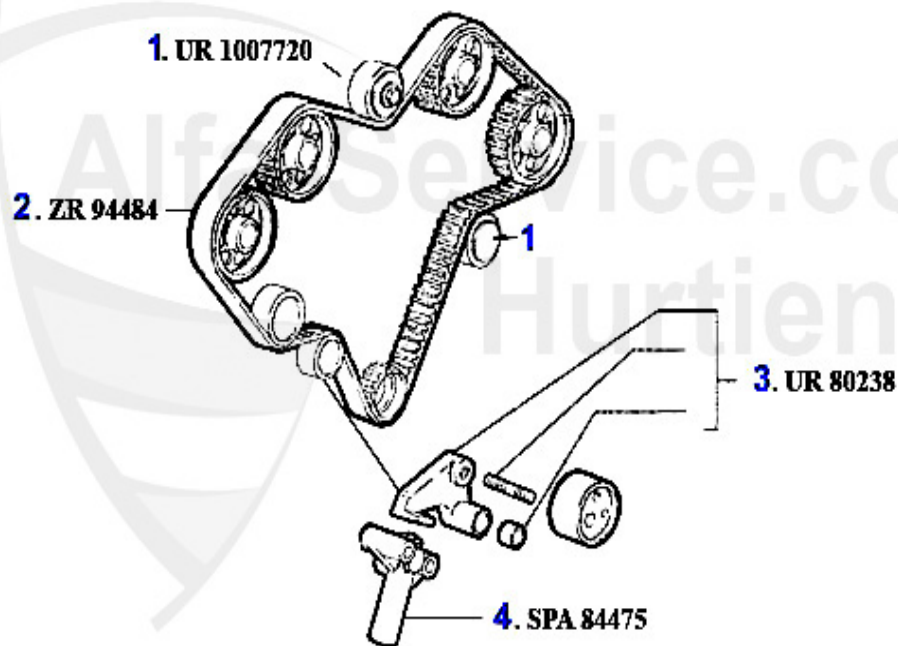

Zahnriemen/Timingbelt 164/Super 3.0 V6 24V

1	UR1007720	OE. 60561649 REVERSING PULLEY	89.00 EUR
2	ZR94484	OE. 60561244/45/60512141 TIMING BELT 174x28	49.90 EUR
3	UR80238	OE. 60580238 SUPPORT f. TENSIONER 164 V6 24V	133.27 EUR