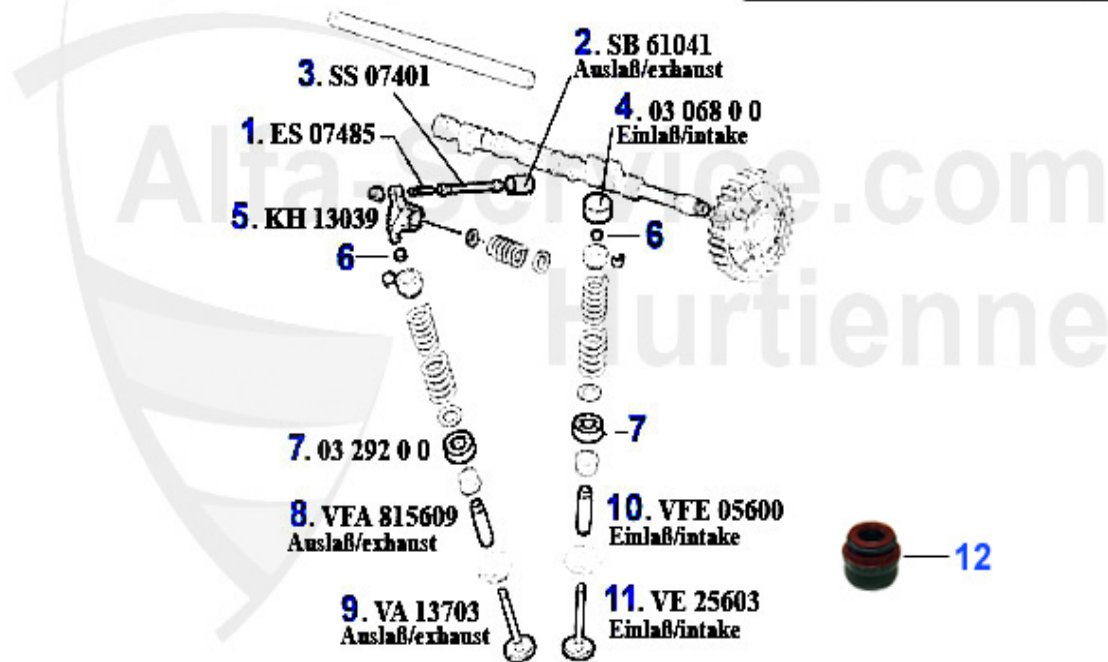

Ventiltrieb/Valve Train 164/Super V6 Turbo

2	SB61041	OE. 60561041 EXHAUST TAPPET 6-CYL.	26.50 EUR
3	SS07401	PUSH ROD (exhaust) 75,155,164,166,RZ/SZ, GTV/SPIDER (91	Preis auf Anfrage
4	03 068 0 0	CAM FOLLOWER OE60612178	16.90 EUR
4	03 083 0 0	CAM FOLLOWER WITH DLC COATING 101/105/116/75/155/164/16	35.00 EUR
5	KH13039	Kipphebel (Auslaß) 75, 155, 164, RZ/SZ	47.12 EUR
6	03 114 0 0	VALVE ADJUSTING SHIMS 200 pcs per box 2.525 - 3.500 mm	559.00 EUR
6	03 084 0 0	VALVE ADJUSTING SHIMS 205 pcs per box 1.500 - 2.500 mm	559.00 EUR
7	03 292 0 0	CUP FOR VALVE WASHER	9.90 EUR
8	VFA815609	OE. 60605721 VALVE GUIDE-EXHAUST 6-Cylinder 116	13.49 EUR
9	VA13703	OE. 60513707 VALVE EXHAUST 2.0 V6 Turbo	81.04 EUR
10	VFE05600	OE. 60605725 Valve Guide	25.00 EUR
11	VE25603	OE. 60625603 VALVE INTAKE 2.0 V6 Turbo	49.00 EUR
12	VSD3357	VALVE STEM SEAL 2.5 V6/3.0 V6/3.2 V6/ 147,156,164,166,G	3.90 EUR