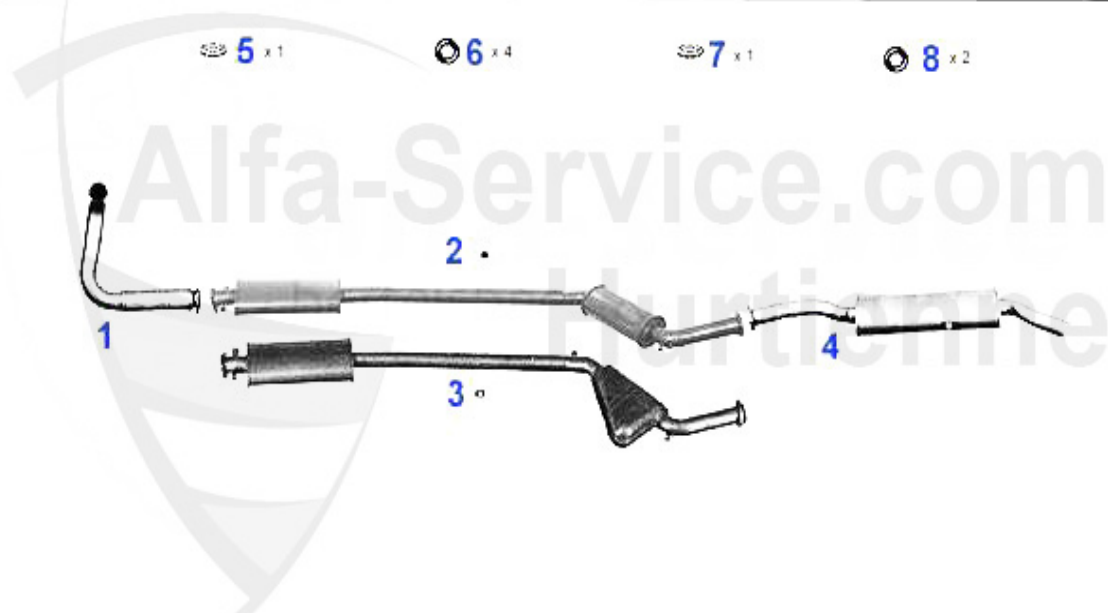

Abgasanlage/Exhaust System 164 2.5 TD

164 2.5 TURBO DIESEL (2500 cc)

■ = Ch. N. 8214182 (-11/90)
□ = Ch. N. 5214163- (12/90-)

'87-8/'92

1	VR117301	Vorderrohr 164 2.5 TD	116.03 EUR
2	MSD455909	CENTER MUFFLER 164 2.0 TURBO >06.90 2.5 TD >11.90	Preis auf Anfrage
3	MSD456309	CENTER MUFFLER 164 2.0 TURBO 07.90-92 2.5 TD 12.90>	255.01 EUR
4	NSD117307	END MUFFLER 164 2.5 TD 87-92	124.95 EUR
5	SAT094003	MUFFLER RING FOR VARIOUS MODELS	10.50 EUR
6	SAT091108	EXHAUST SILENT RUBBER BLOCK 155,164	2.90 EUR