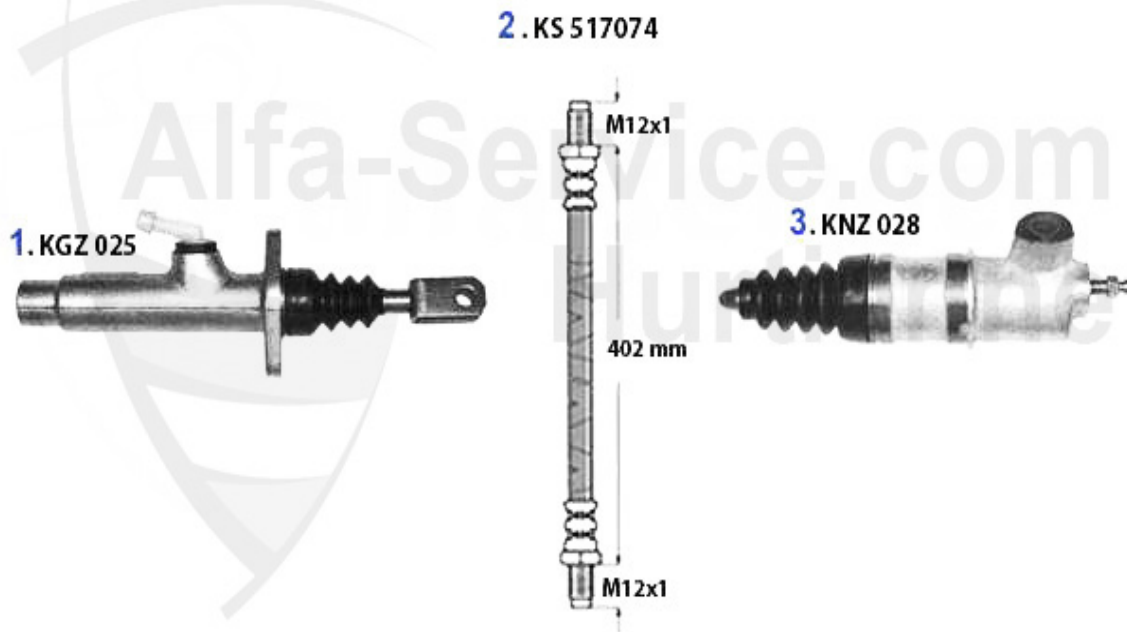

Kupplungsbetätigung/Clutch Actuation 164 3.0 Q4

1	KGZ025	OE. 60511530 CLUTCH MASTER CYLINDER	99.00 EUR
2	KS517074	HOSE F. CLUTCH OE. 60608470/1/71736944	24.99 EUR
3	KNZ028	OE. 60801577 CLUTCH SLAVE CYLINDER	55.00 EUR