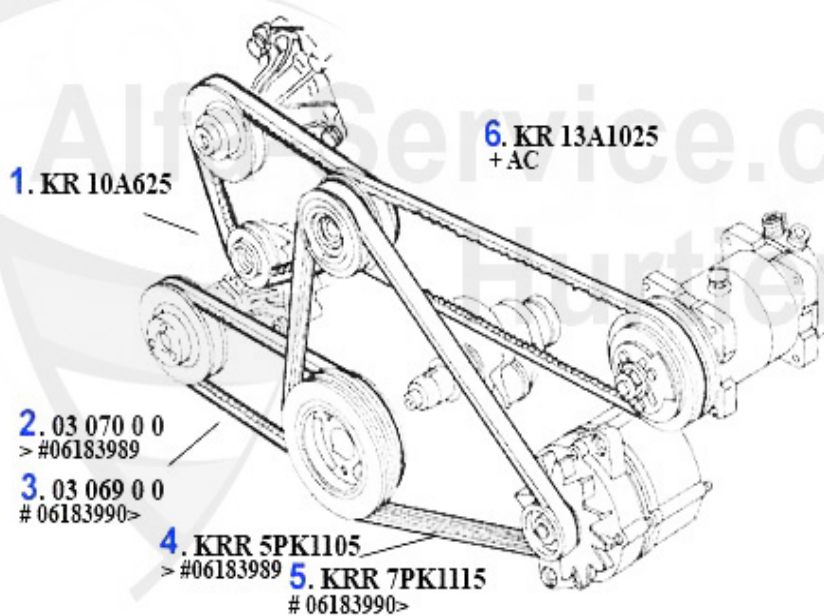

Keilriemen/V-Belts 164 2.5 TD >1992

1	KR10A625	Keilriemen 9,5x625 164 2.5TD Bj. >9 2 Wasserpumpe	8.41 EUR
2	03 070 0 0	V-BELT 9.5X825 (SPIDER, GT)	13.90 EUR
3	03 069 0 0	V-BELT 9.5X813 (GIULIA)	9.90 EUR
4	KRR5PK1105	TIME BELT 5PK1105 164 >02 2.0 TS	23.09 EUR
5	KRR7PK1115	Keilrippenriemen 7PK1115 164 2.5 TD Bj. >92 Generator	26.26 EUR
6	KR13A1025	Keilriemen 12.5x1025 164 Bj. >92 2. 5 TD Klimakompresso	15.34 EUR