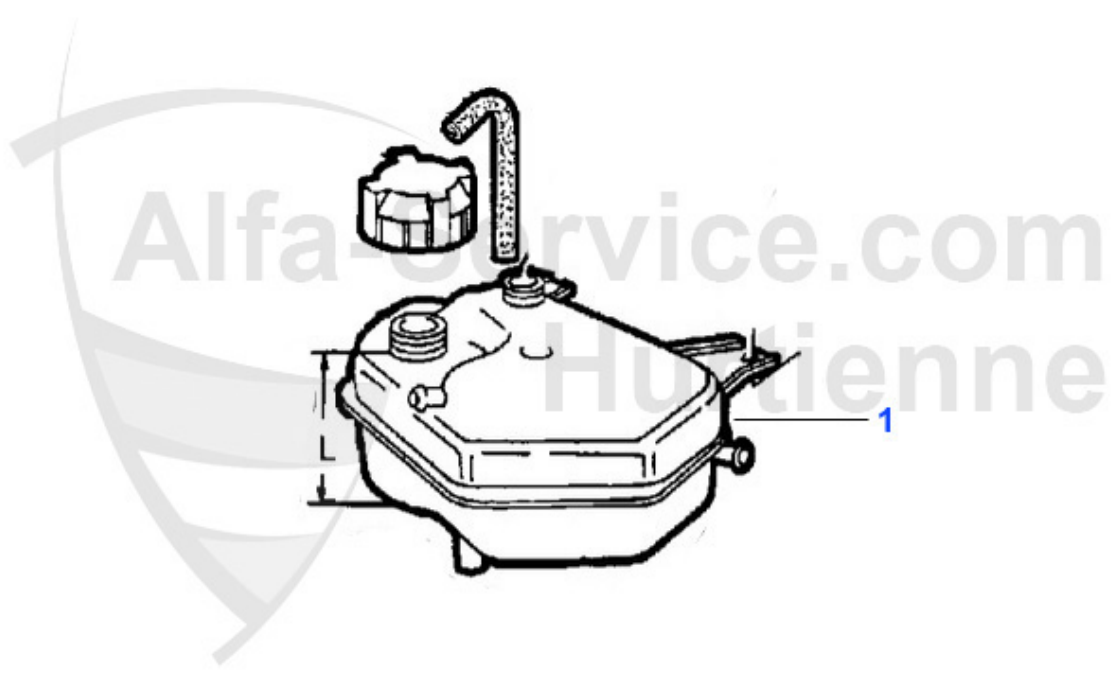

1 KWB39949

OVERFLOW CONTAINER 164/SUPER 2.0TS/3.0 V6/2.5TD/2.0TB 8

89.00 EUR