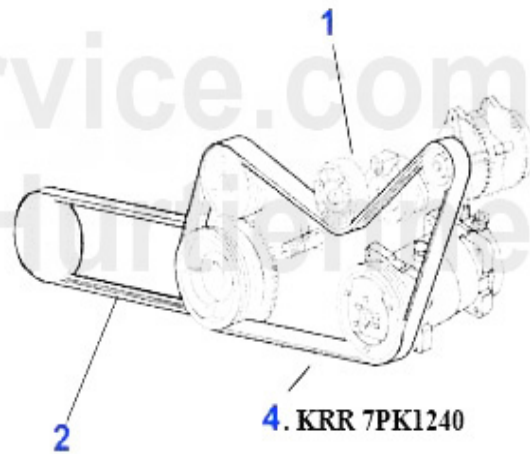

1	SR60563052	BELT TENSIONER FOR DRIVE BELT 164 V6	Preis auf Anfrage
2	KRR4PK763	Keilrippenriemen 4PK763 164 Super 2.0 V6 Turbo/3.0 V6	18.10 EUR
3	KRR7PK1180	Keilrippenriemen 7PK1180 164 Super 2.0 V6 Turbo/3.0 V6	23.09 EUR
4	KRR7PK1240	Keilrippenriemen 7PK1240 164 Super 2.0 V6 Turbo Generat	34.50 EUR