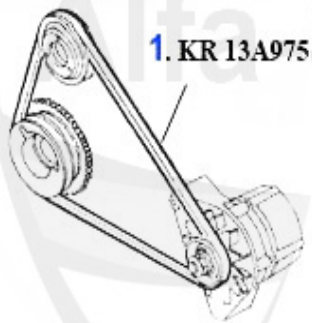

Keilriemen/V-Belts 164/Super 2.0 V6 Turbo

ohne/without
Klimaanlage/AC:

mit/with
Klimaanlage/AC:

1	KR13A975	Keilriemen 12.5x975 164 2.0 TS/V6/ Turbo/QV Bj. >92	15.34 EUR
2	KR10A775	OE. 90574777 V-BELT POWERSTEERING 164	14.49 EUR
3	KR13A1050	OE. 60513237/60571636 Belt 13X1050	15.34 EUR
4	KR10A750	OE. 60513081 Belt 10X750	15.49 EUR

Keil-/Keilrippenriemen 164 2.0 Turbo

ohne/without
Klimaanlage/AC:

mit/with
Klimaanlage/AC:

1	KR13A975	Keilriemen 12.5x975 164 2.0 TS/V6/ Turbo/QV Bj. >92	15.34 EUR
2	KR13A1050	OE. 60513237/60571636 Belt 13X1050	15.34 EUR
3	KR10A775	OE. 90574777 V-BELT POWERSTEERING 164	14.49 EUR
4	KR10A750	OE. 60513081 Belt 10X750	15.49 EUR