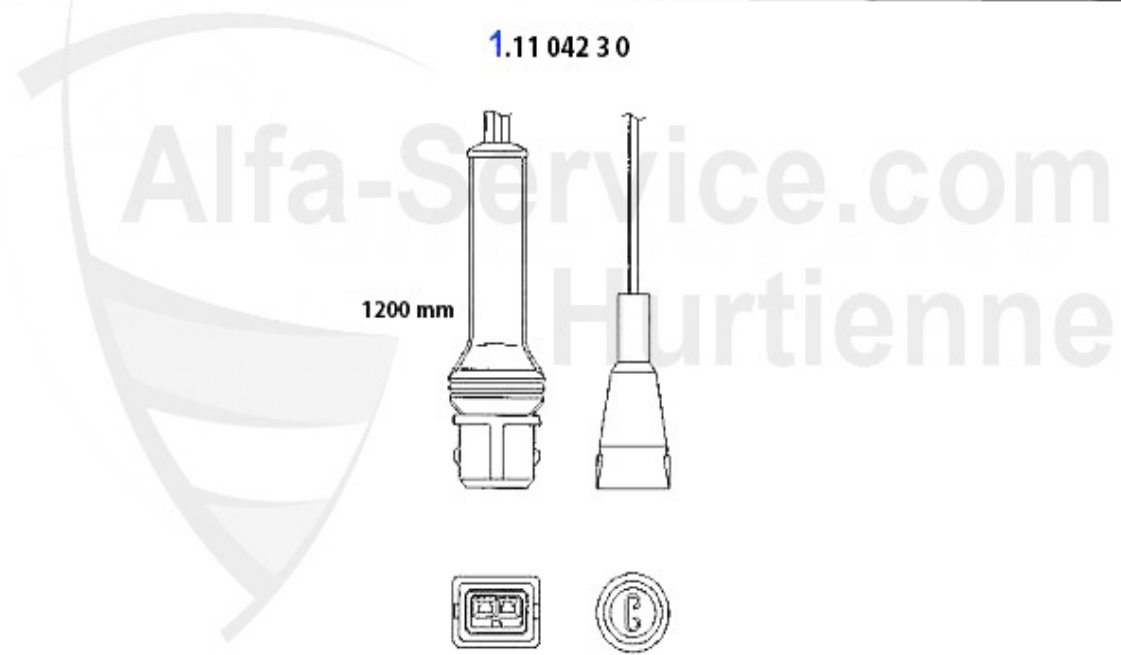

Lambda-Sonde/Lambda Probe 164 2.0 TS Bj. >11.90

1 11 042 3 0

OE. 7654221 LAMBDA-PROBE

105.01 EUR

Lambda-Sonde/Lambda Probe 164 2.0 TS Bj. 12.90-92

1 11 042 3 0

OE. 7654221 LAMBDA-PROBE

105.01 EUR