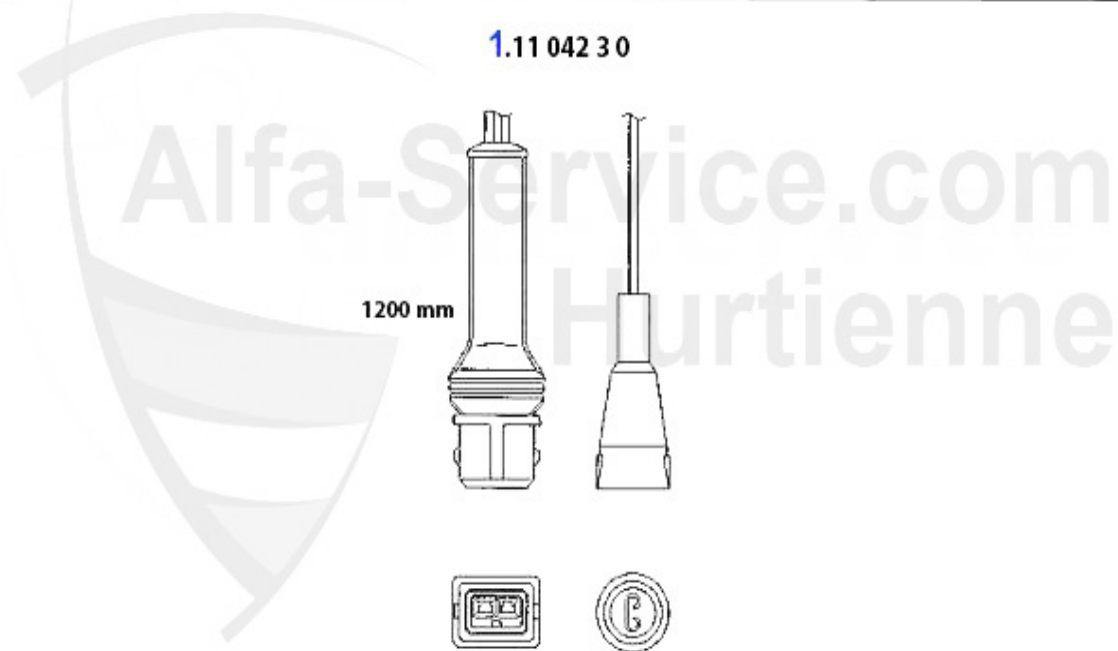

Lambda-Sonde/Lambda Probe 164 3.0 QV Bj. >92

1 11 042 3 0

OE. 7654221 LAMBDA-PROBE

105.01 EUR