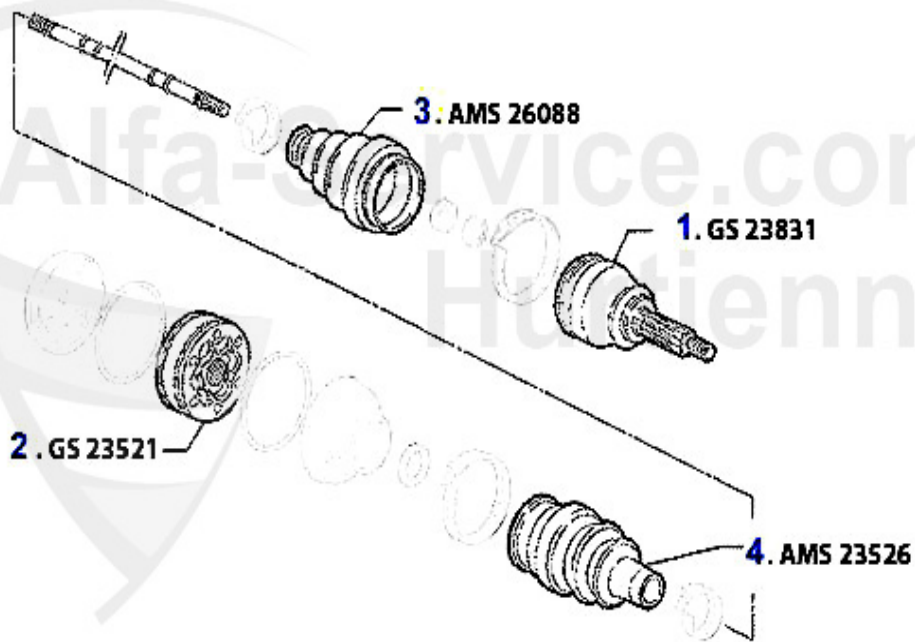

Antriebswelle/Driveshaft 164/Super 3.0 V6 24V

1	GS23831	OE. 60615743 CV Joint Wheel Side	152.86 EUR
2	GS23521	Gelenksatz innen 164/Super Turbo, 6-Zylinder	101.55 EUR
3	AMS26088	OE. 60556609 Boot Set Wheel Side	15.01 EUR
4	AMS23526	OE. 60510352 Boot Set Gear Side	22.90 EUR