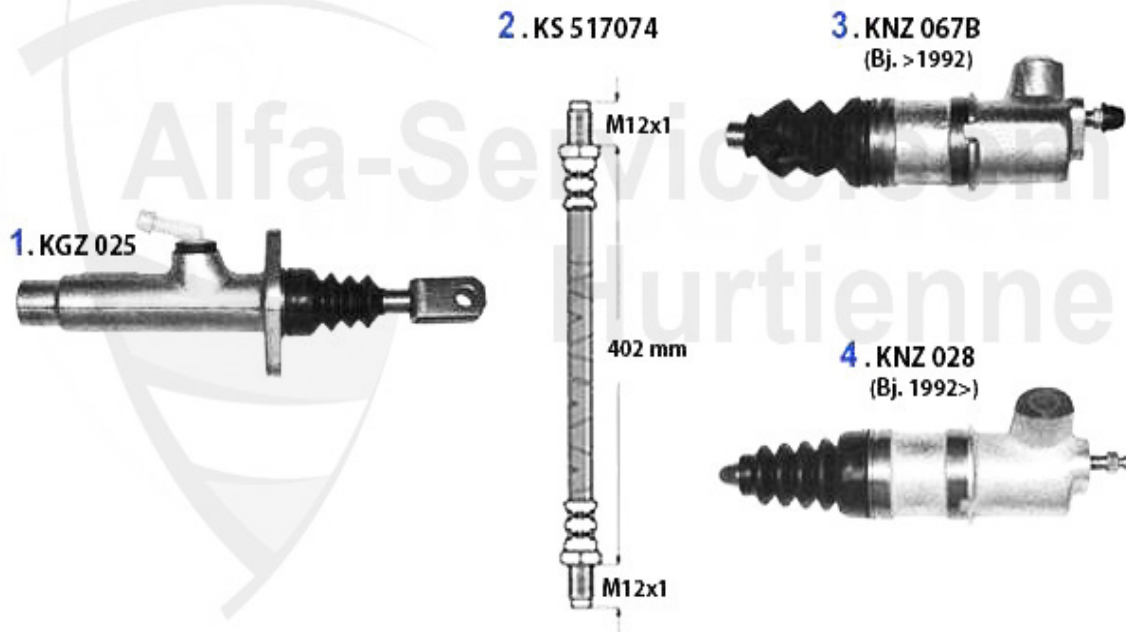

Kupplungsbetätigung/Clutch Actuation 164/Super 2.5 TD

1	KGZ025	OE. 60511530 CLUTCH MASTER CYLINDER	99.00 EUR
2	KS517074	HOSE F. CLUTCH OE. 60608470/1/71736944	24.99 EUR
4	KNZ028	OE. 60801577 CLUTCH SLAVE CYLINDER	55.00 EUR