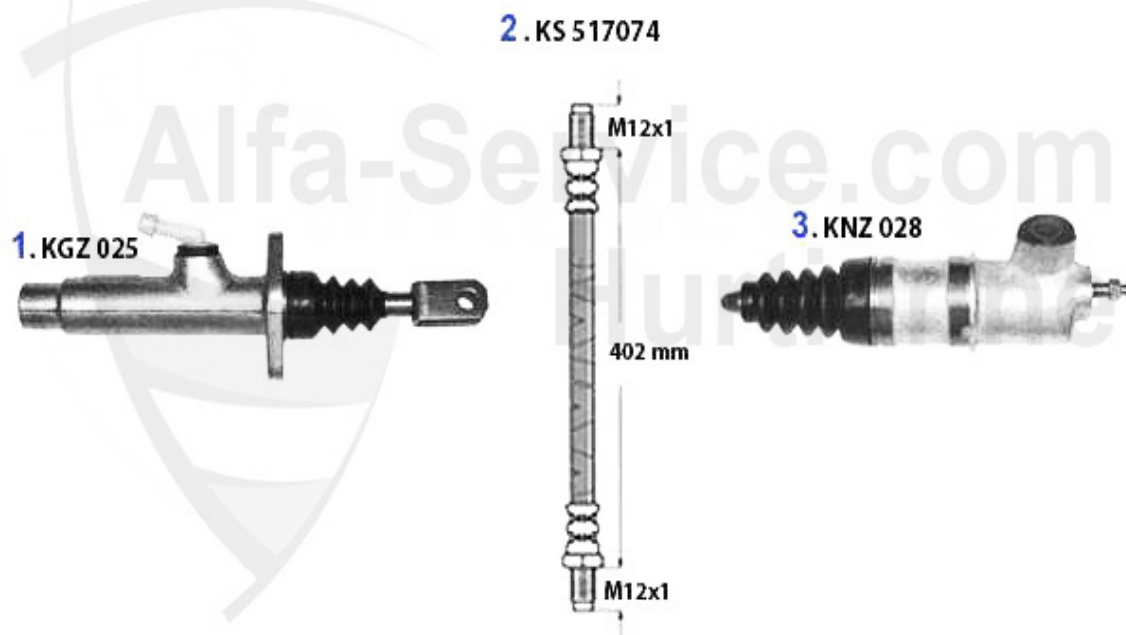

Kupplungsbetätigung/Clutch Actuation 164/Super 2.0 V6 Turbo

1	KGZ025	OE. 60511530 CLUTCH MASTER CYLINDER	99.00 EUR
2	KS517074	HOSE F. CLUTCH OE. 60608470/1/71736944	24.99 EUR
3	KNZ028	OE. 60801577 CLUTCH SLAVE CYLINDER	55.00 EUR