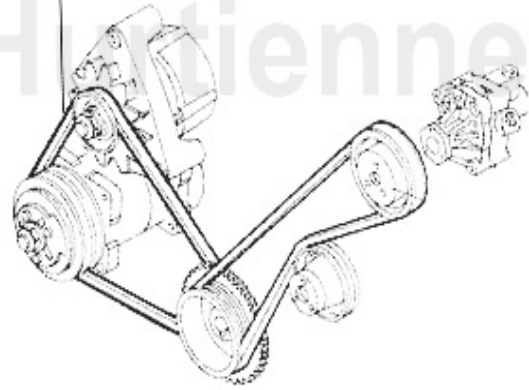

0	KB2475	PISTON & LINER V6, 164, 75, RZ/SZ COMPRESSIO 10,0:1	175.00 EUR
0	KB4044	OE. 71712811 PISTON AND LINER 75, 164, GTV/SPIDER (916)	247.38 EUR
0	03 107 0 0	1600 - 2000 BUSHING CONNECTING ROD 1.7/1.8/2.0TS/2.5/3.	13.49 EUR
1	KB2475	PISTON & LINER V6, 164, 75, RZ/SZ COMPRESSIO 10,0:1	175.00 EUR
1	KB4044	OE. 71712811 PISTON AND LINER 75, 164, GTV/SPIDER (916)	247.38 EUR
1	03 107 0 0	1600 - 2000 BUSHING CONNECTING ROD 1.7/1.8/2.0TS/2.5/3.	13.49 EUR

1 03 505 0 0

LINER 3.0 V6 24V, 93 MM DIAM.FOR 164, 75

99.00 EUR

Keilriemen/V-Belts 164/Super 2.0 TS

ohne/without
Klimaanlage/AC:

- 1. KR 13A800
>11.1988
- 2. KRR 5PK830
12.1988-1992
- 3. KRR 5PK800
1992>
- 4. KRR 5PK1105
>1992
- 5. KRR 4PK962
1992>

mit/with
Klimaanlage/AC:

- 6. KR 13A975
>11.1988
- 7. KRR 5PK990
12.1988-1992
- 8. KRR 5PK1285
1992>
- 4. KRR 5PK1105
>1992
- 5. KRR 4PK962
1992>

1	KR13A800	Keilriemen 12.5x800 164 Bj. >11.88 Generator ohne Klima	15.34 EUR
2	KRR5PK830	Keilrippenriemen 5PK830 164 2.0 TS Bj. 11.88-92 Generat	15.70 EUR
3	KRR5PK800	Keilrippenriemen 5PK800 155 1.7/1.8 /2.0 TS 8V,164 Sup	14.88 EUR
4	KRR5PK1105	TIME BELT 5PK1105 164 >02 2.0 TS	23.09 EUR
5	KRR4PK962	Keilrippenriemen 4PK962 155 1.7/1.8 /2.0 TS, 164 Super	19.90 EUR
6	KR13A975	Keilriemen 12.5x975 164 2.0 TS/V6/ Turbo/QV Bj. >92	15.34 EUR
7	KRR5PK990	Keilrippenriemen 5PK990 145/6,155 1.9 TD ab Motor # 17	16.72 EUR
8	KRR5PK1285	TIME BELT 5PK1285 155 1.7/1.8/2.0 TS 164/SUPER 2.0 TS 9	22.05 EUR