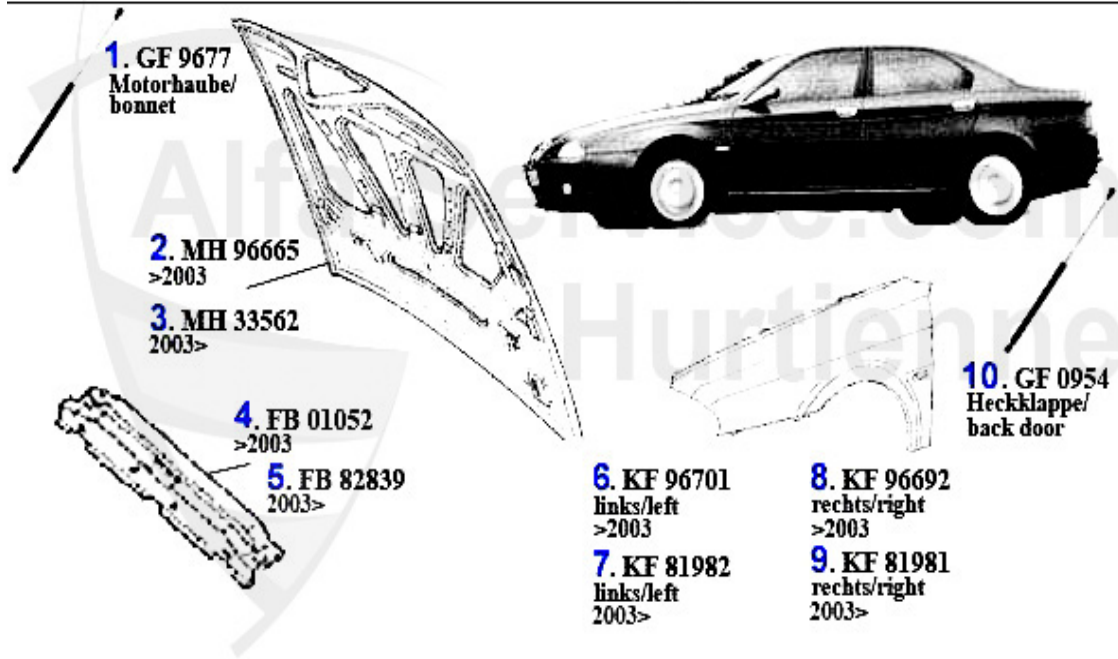

Karosserieteile/Body Parts 166

1	GF9677	OE.60658924 gas spring for bonnet 166	25.95 EUR
2	MH96665	Motorhaube 166	296.48 EUR
3	MH33562	OE. 71733562 HOOD BONNET 166 2003>	499.00 EUR
4	FB01052	Frontblech oben (Traverse) 166	56.42 EUR
10	GF0954	OE.60622424 gas spring for boot lid 166	15.01 EUR
11	QT01051	OE. 60601051 CROSSRAIL 166	79.00 EUR