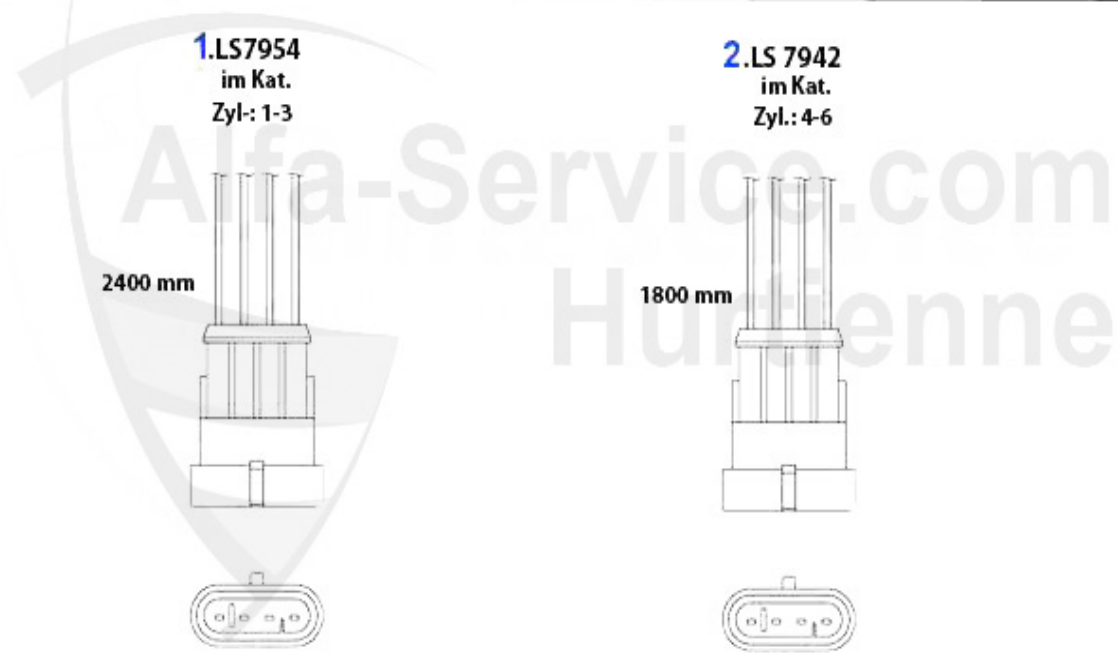

Lambda-Sonde/Lambda Probe 166 2.5/3.0/3.2 V6 24V CF3

1	LS7954	Lambda-Sonde 147 GTA,156 2.5 V6 24V bj. 01.02>/ 3.2 GTA	109.00 EUR
2	LS7942	OE. 46750248 LAMBDA PROBE 166 2.0/2.5/ 3.0/3.2 CF3	77.00 EUR