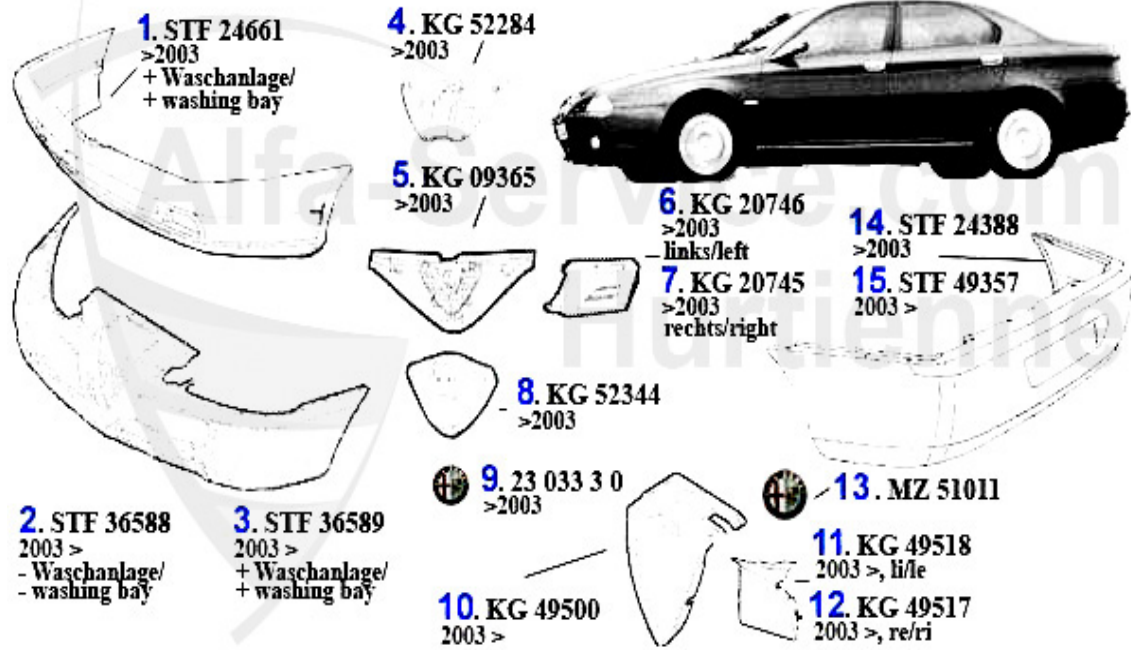

Stoßstangen/Bumpers 166

1	STF24661	Sto	400.09 EUR
2	STF36588	Sto	599.00 EUR
3	STF36589	Stoßfänger 166 vorne (Progression,D instinctive,Basic) m	488.99 EUR
5	KG09365	OE. 60609365 RADIATOR GRILLE 166	35.90 EUR
6	KG20746	GRILLE LEFT 166	29.69 EUR
9	23 033 3 0	ALFA ROMEO-EMBLEM - 75 mm metal OE. 60596492	26.50 EUR
9	23 038 0 0	ALFA EMBLEM 75mm METAL (ADHESIVE BONDING) 33,75,145/6,1	19.00 EUR
14	STF24388	REAR BUMPER 166	360.00 EUR
15	STF49357	OE. 156049357 REAR BUMPER 166 2003>	379.00 EUR