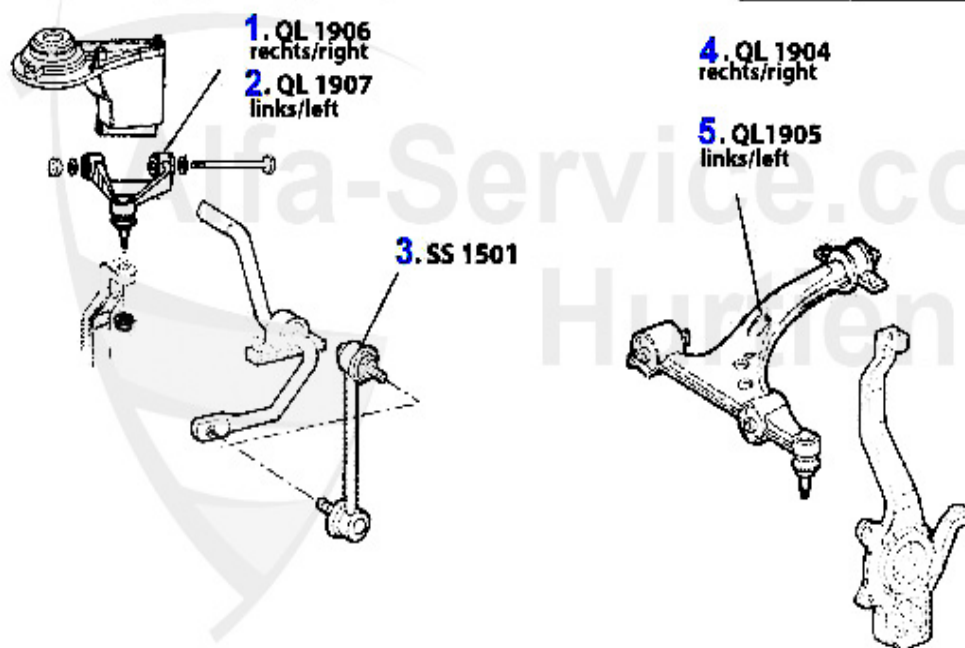

Aufhängung/Attachment 166 vorne/front

1	QL1906	CONTROL ARM UPPER RIGHT 166	82.11 EUR
2	QL1907	CONTROL ARM UPPER LEFT 166	82.11 EUR
3	SS1501	Stabilisatorstange/Pendelstütze 166 VA	19.50 EUR
4	QL1904	CONTROL ARM LOWER RIGHT 166	192.86 EUR
5	QL1905	CONTROL ARM LOWER LEFT 166	192.86 EUR