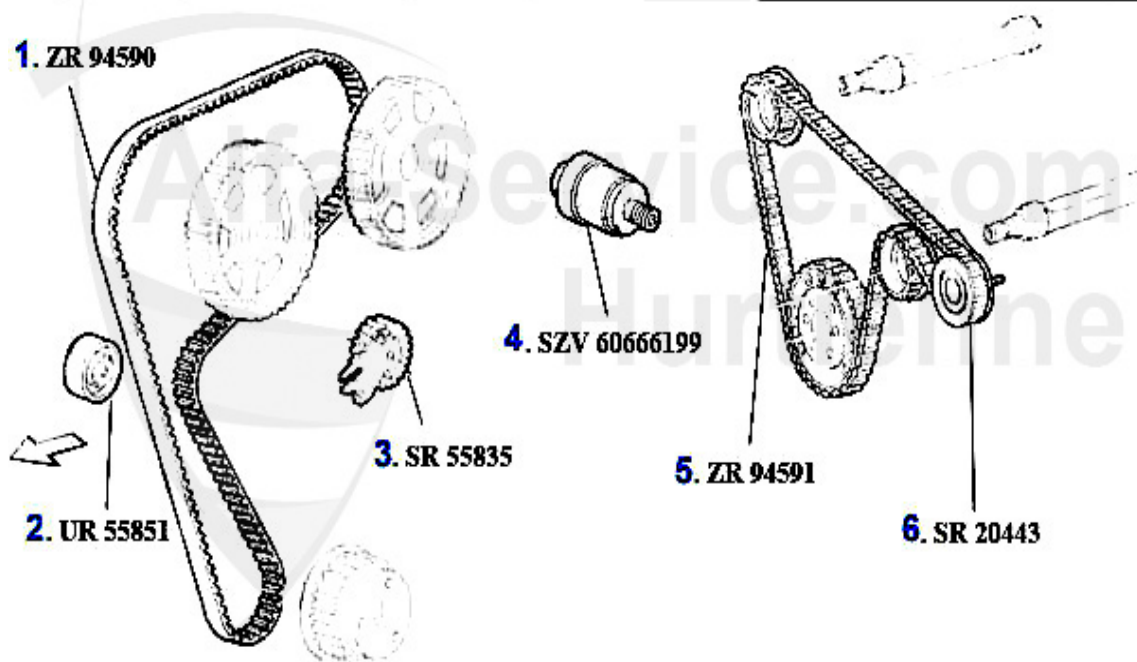

Zahnriemen/Timingbelt 166 2.0 TS

1	ZR94590	OE.60814319 TIMING BELT 168SHPN240H 145/6 1.8/2.0 IE/16	49.50 EUR
2	UR55851	OE. 60671573 DEFLECTION PULLEY 1.8 TS 16V 145/6, 147, 1	32.50 EUR
3	SR55835	OE. 55192239 IDLER PULLEY 1.8 TS 16V 145/6, 147, 155, 1	89.50 EUR
4	SZV60666199	ORIGINAL ADVANCE VARIATOR TS 16V FOR 145/6,155,156,164,	Preis auf Anfrage
5	ZR94591	Zahnriemen 130SLDD150H 145/6,155/6 2.0 16V TS Ausgleich	66.00 EUR
6	SR20443	Spannrolle für Ausgleichswelle 2.0 TS gtv/spider (916)	39.50 EUR