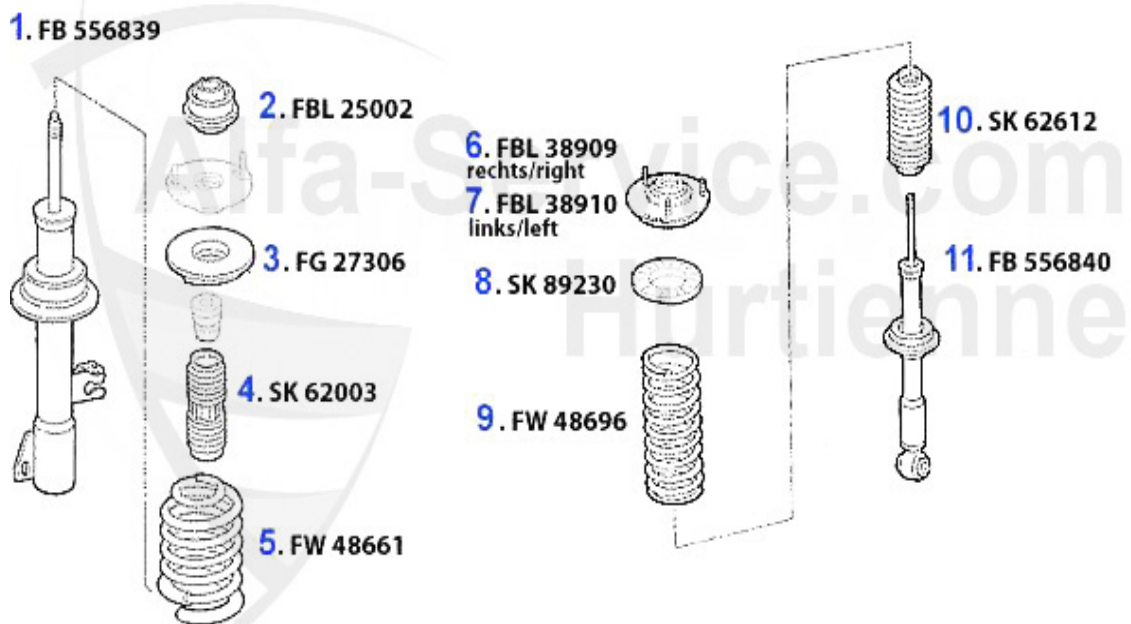

Federbeine/Struts 166 2.0 V6 Turbo

1	FB556839	Federbein vorne 166,2-Rohr Gas	175.00 EUR
2	FBL25002	OE.60625002,STRUT BEARING FRONT 147, 156,166, NOUVO GT	55.00 EUR
3	FG27306	OE. 60627306 RING	8.00 EUR
4	SK62003	OE. 60662003 RUBBER PAD	8.29 EUR
8	SK89230	OE. 82489230 INSULATING RING RA 166	Preis auf Anfrage
10	SK62612	OE. 60662612 RUBBER PAD 166 RA	19.44 EUR