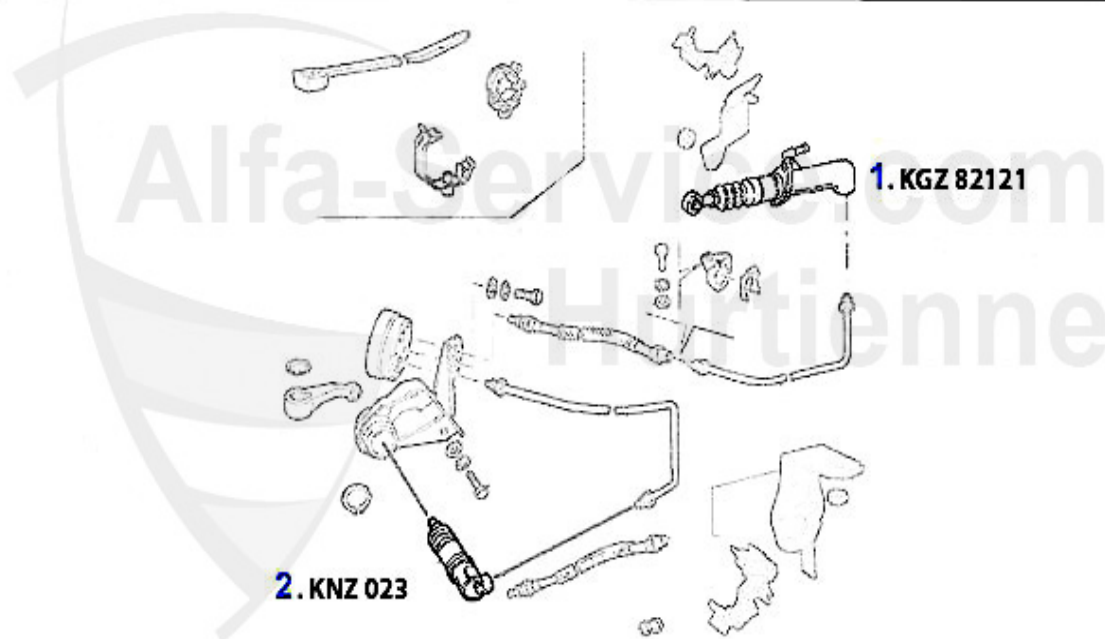

Kupplungsbetätigung/Clutch Actuation 166 2.4 JTD 20V

1	KGZ82121	OE. 55182121 CLUTCH CYLINDER 166 2.4 JTD 20V	Preis auf Anfrage
2	KNZ023	CLUTCH SLAVE CYLINDER 155,166,GTV/SPIDER (916)	36.93 EUR