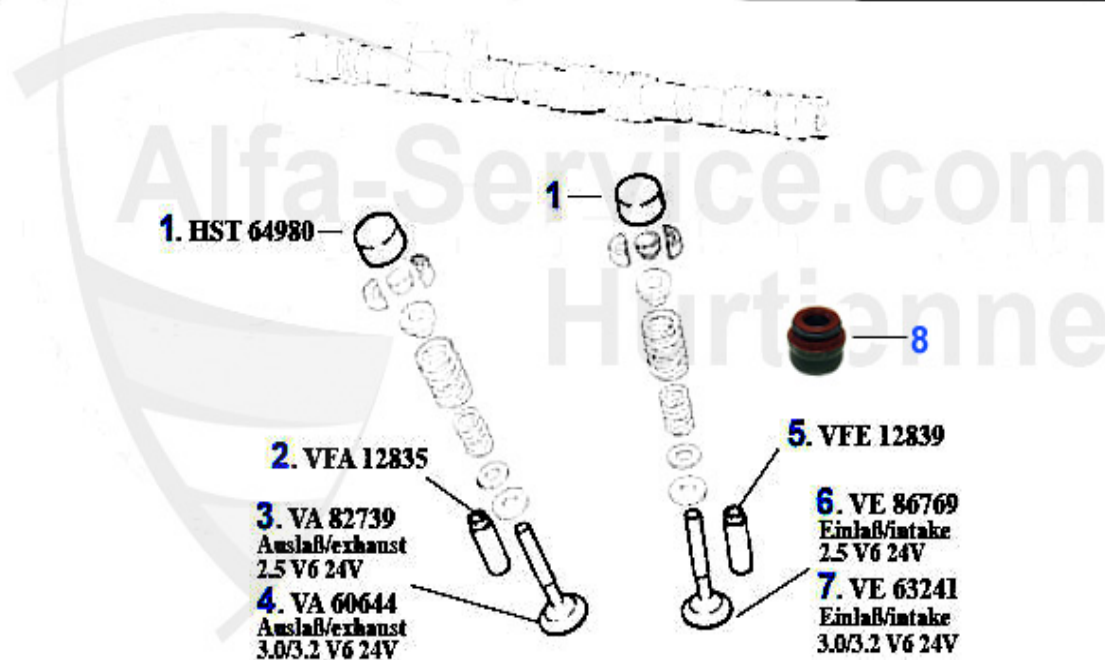

Ventiltrieb/Valve Train 166 V6 24V

1	HST64980	VALVE TAPPET 33(907), 1.7 16V AR156 2.5 24V	31.50 EUR
2	VFA12835	Ventilführung Auslaß 147,156,164/ Super,gtv/spider (916	32.50 EUR
3	VA82739	OE. 60582739 VALVE EXHAUST 2.5 24V	47.49 EUR
4	VA60644	Exhaust Valve 3.0 V6 24V/3.2 GTA 147, 156	29.50 EUR
5	VFE12839	Ventilführung Einlaß 147,156,164/ Super,gtv/spider (916	32.50 EUR
6	VE86769	OE. 55186769 VALVE INTAKE 2.5 24V	35.00 EUR
7	VE63241	VALVE INTAKE 6-CYLINDER 116 3.0 L	29.00 EUR
8	VSD3357	VALVE STEM SEAL 2.5 V6/3.0 V6/3.2 V6/ 147,156,164,166,G	3.90 EUR