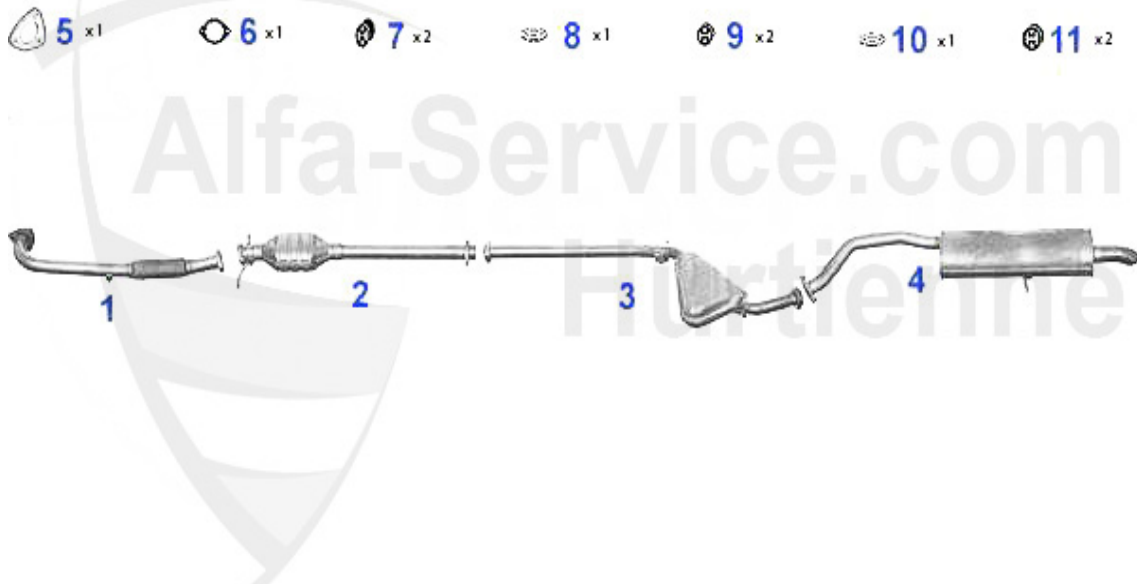

Abgasanlage/Exhaust System 166 2.4 JTD 20V

166 2.4 JTD TURBO DIESEL 20V

1	VR183717	OE. 55183717 EXHAUST PIPE 166 2.4 JTD 20V	275.96 EUR
3	MSD118106	CENTER MUFFLER 166 2.0 TS,2.4 JTD	166.01 EUR
4	NSD118407	END MUFFLER 166 2.4 JTD	238.00 EUR
5	SAT094560	GASKET FRONT MUFFLER 145/6,156,166 JTD	4.62 EUR
6	SAT094484	Dichtung VSD/Kat Diverse	5.50 EUR
7	SAT091031	RUBBER EXHAUST	4.50 EUR
8	SAT094002	Brennring Kat Diverse Modelle	8.90 EUR
9	SAT091143	SILENT BLOC MUFFLER SUSPENSION SPIDER/ GTV (916),156,16	3.53 EUR
11	SAT091066	OE.60655991 rubber exhaust hanger 147/156	4.00 EUR