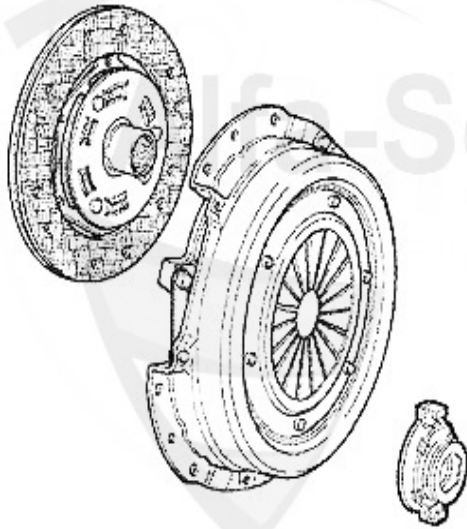

Kupplungs-Kit/Clutch Set 166 2.4 JTD 10V

1. KK 734930

Ø 235 mm

100/103 KW

CF2/3

2. KK 739538

Ø 235 mm

110 KW

CF3

1	KK734930	OE. 71734930 KIT CLUTCH 166 2.4 JTD 10V CF2/3 100/103 K	337.51 EUR
2	KK739538	OE. 71739538 KIT CLUTCH 166 2.4 JTD 10V CF3 110 KW	316.99 EUR