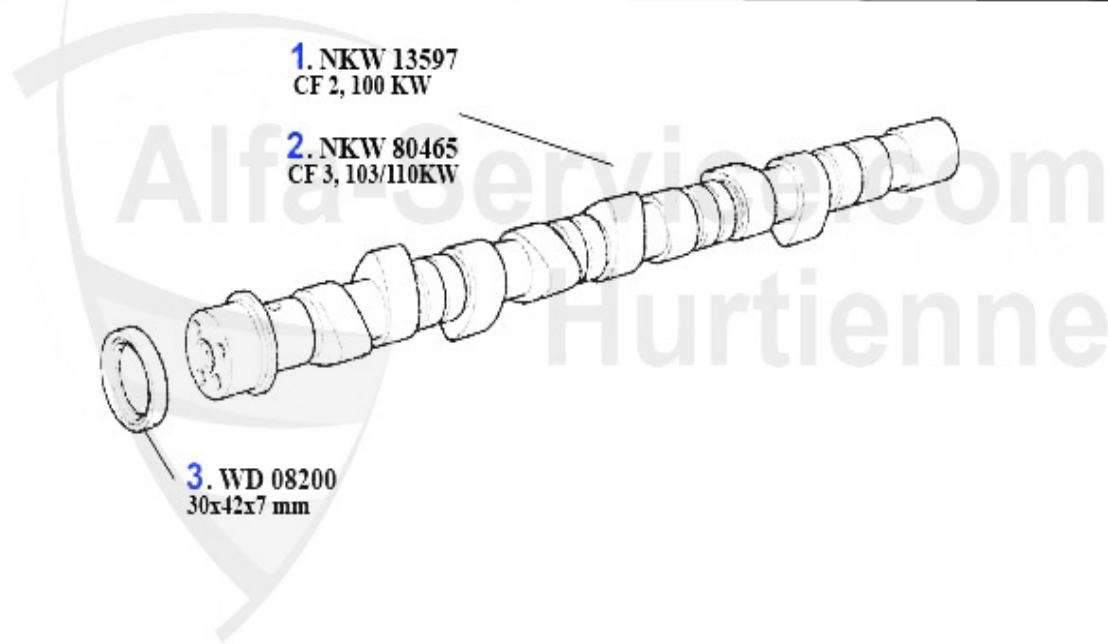

Nockenwelle/Camshaft 166 2.4 JTD 10V

1	NKW13597	Nockenwelle 156,166 2.4 JTD CF2 (10 3 KW)	389.00 EUR
2	NKW80465	OE. 46780465 CAMSHAFT 2.4 JTD 10V (CF3)	735.00 EUR
3	WD08200	CAMSHAFT 145/6,155,156,GTV/SPIDER (916), 166 VARIOUS 96	15.51 EUR