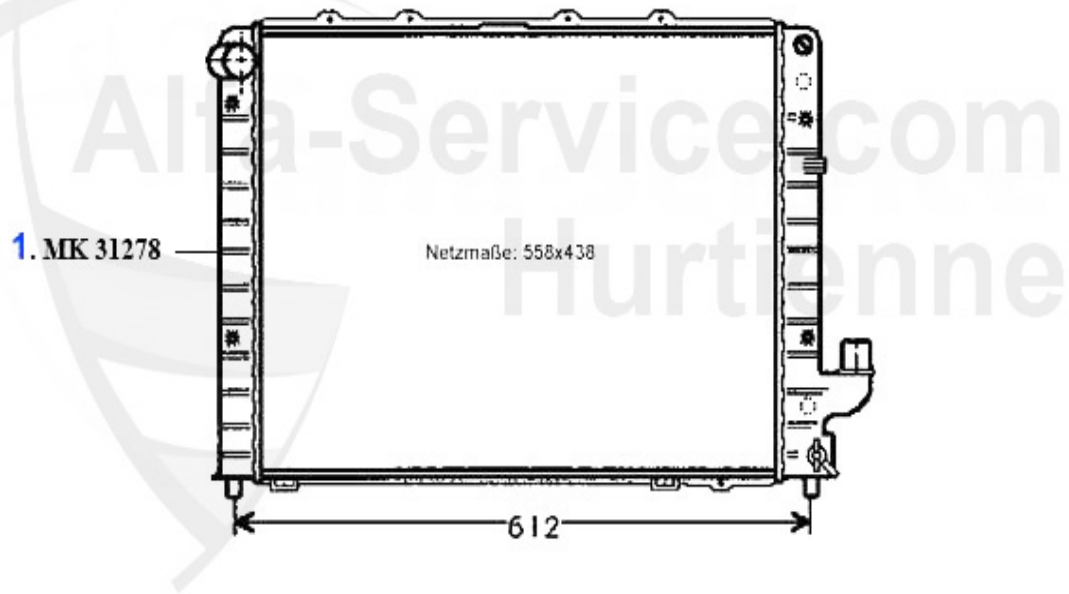

Kühler/Radiator 166 2.4 JTD 20V

1 MK31278

Motorkühler 166 2.0 V6 Turbo, 2.4 JTD 10V/20V

289.80 EUR