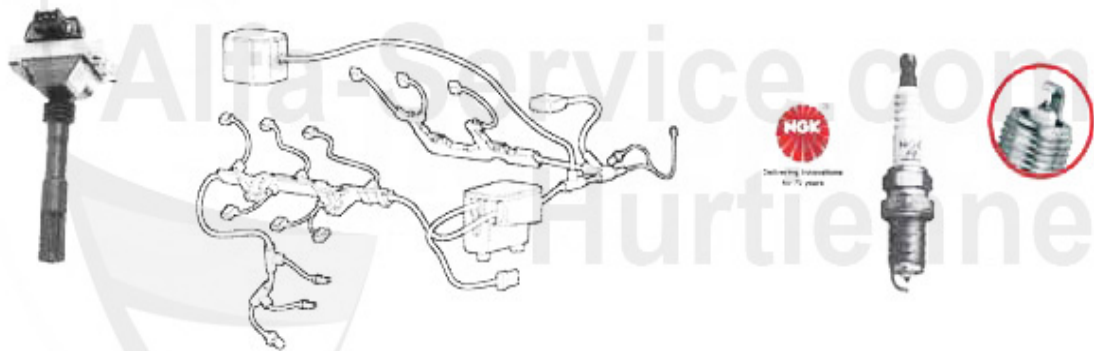

Zündanlage/Ignition System 166 V6 24V

1. ZS 213

2. ZKS 91046

3. PFR 6 B

1	ZS213	OE. 60562701 IGNITION COIL 156,164, 166.spider/gtv(916)	109.00 EUR
2	ZKS91046	IGNITION CABLE SET V6 24V CF3	Preis auf Anfrage
3	PFR 6 B	Zündkerze NGK 33 1.7 ie 16V,145/6 1 .7 ie 16V,147 3.2 G	19.00 EUR