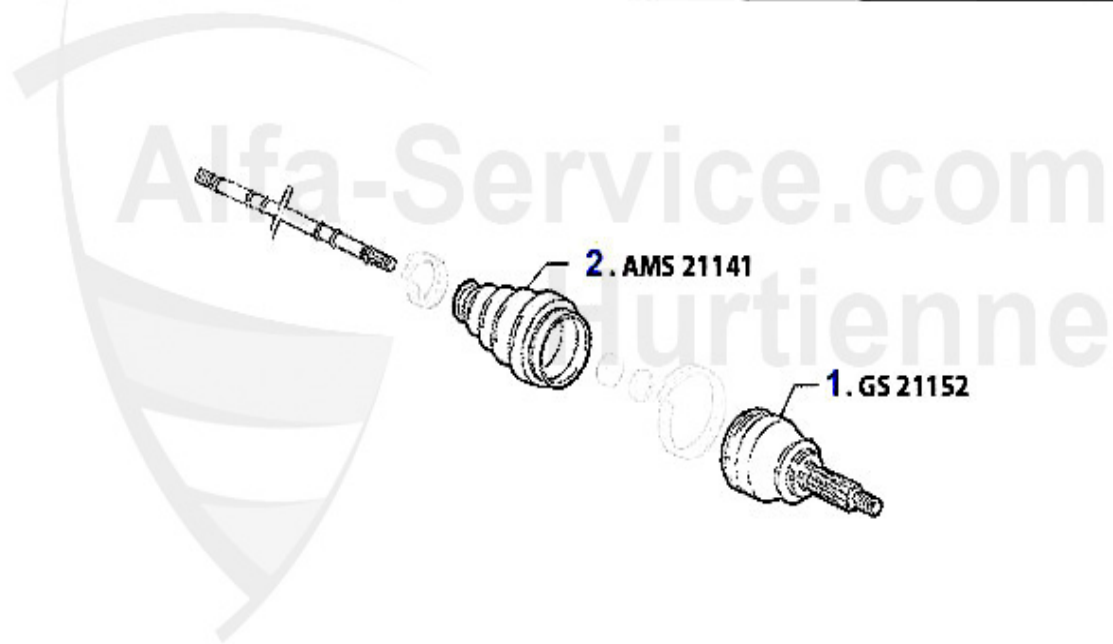

Antriebswelle/Driveshaft 166 2.4 JTD 10V

1	GS21152	Gelenksatz außen 166 6-zylinder/JTD	127.72 EUR
2	AMS21141	Achsmanschettensatz aussen 166 alle 6-zylimder/JTD 10V	24.50 EUR