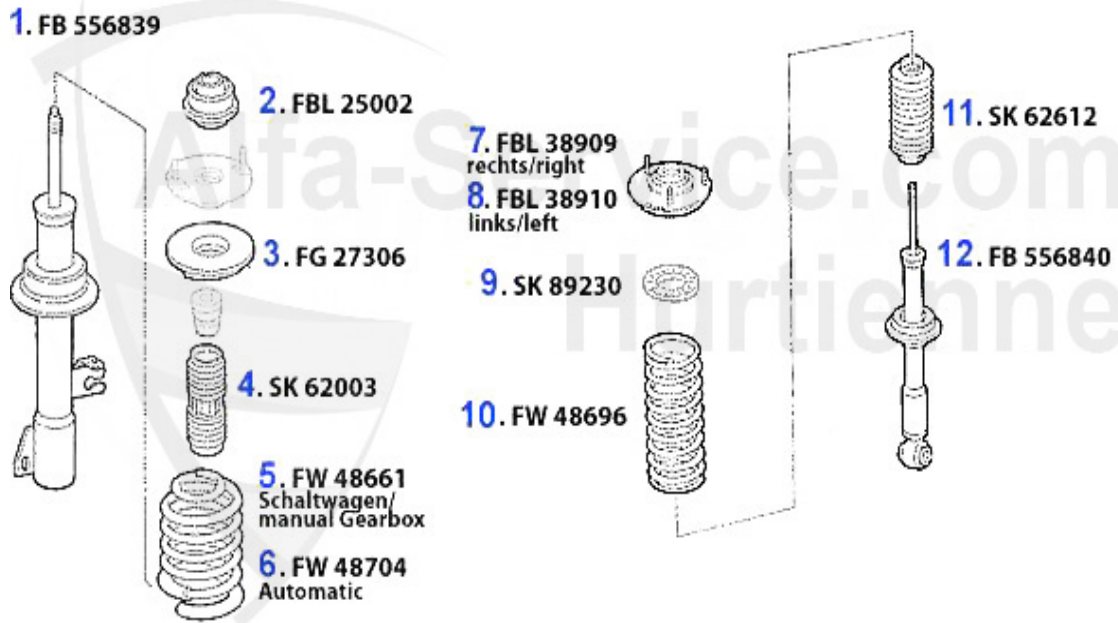

Federbeine/Struts 166 3.2 V6 24V

1	FB556839	Federbein vorne 166,2-Rohr Gas	175.00 EUR
2	FBL25002	OE.60625002,STRUT BEARING FRONT 147, 156,166, NOUVO GT	55.00 EUR
3	FG27306	OE. 60627306 RING	8.00 EUR
4	SK62003	OE. 60662003 RUBBER PAD	8.29 EUR
9	SK89230	OE. 82489230 INSULATING RING RA 166	Preis auf Anfrage
11	SK62612	OE. 60662612 RUBBER PAD 166 RA	19.44 EUR