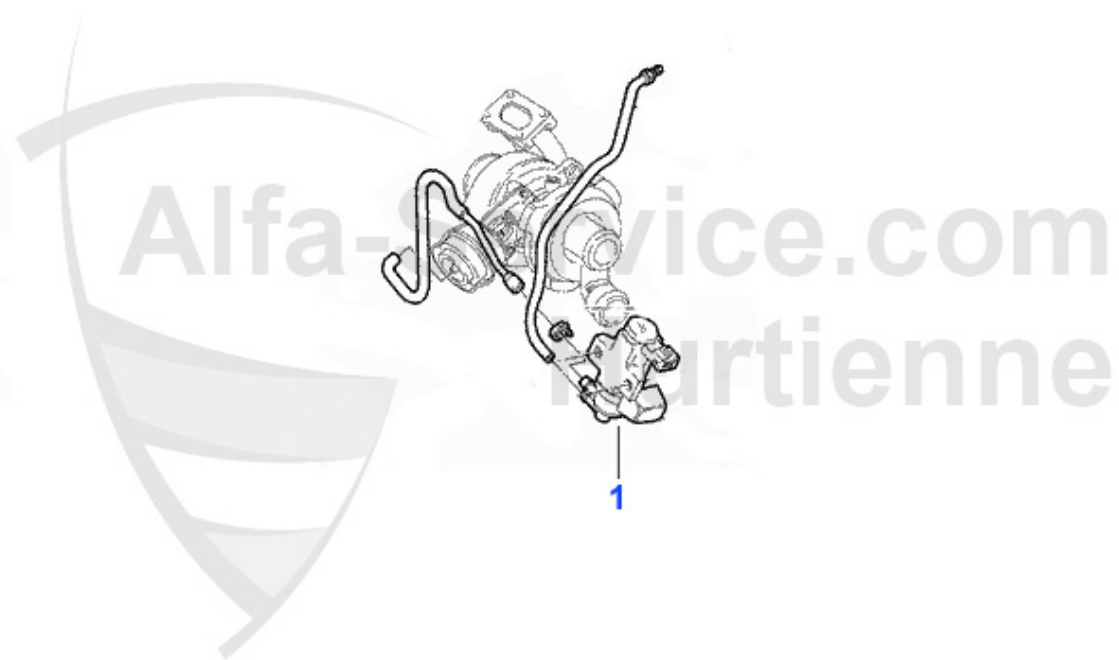

1 STV203202 ELECTRO VALVE FOR TURBO 147, 156, 159, 166,GT, Brera, M

68.94 EUR

Abgasanlage/Exhaust System 166 2.0 TS

 **5** x1
  **6** x1
  **7** x2
  **8** x1
  **9** x2
  **10** x1
  **11** x2

166 2.0 16V TWIN SPARK (1970 cc - 114 kW - Met. AR24103 / 110 kW - Met. AR36301)