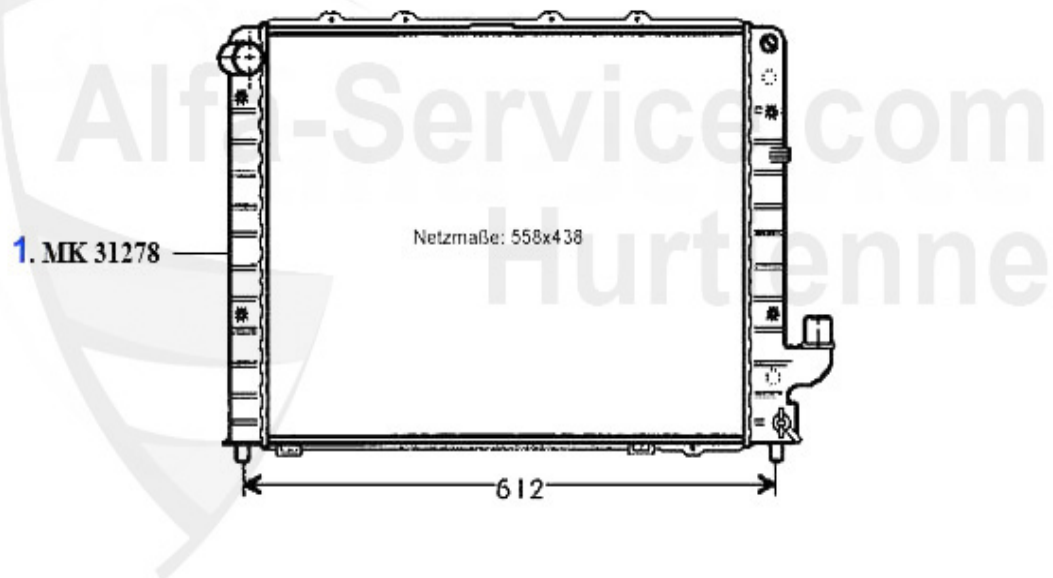

Kühler/Radiator 166 2.0 V6 Turbo

1 MK31278

Motorkühler 166 2.0 V6 Turbo, 2.4 JTD 10V/20V

289.80 EUR