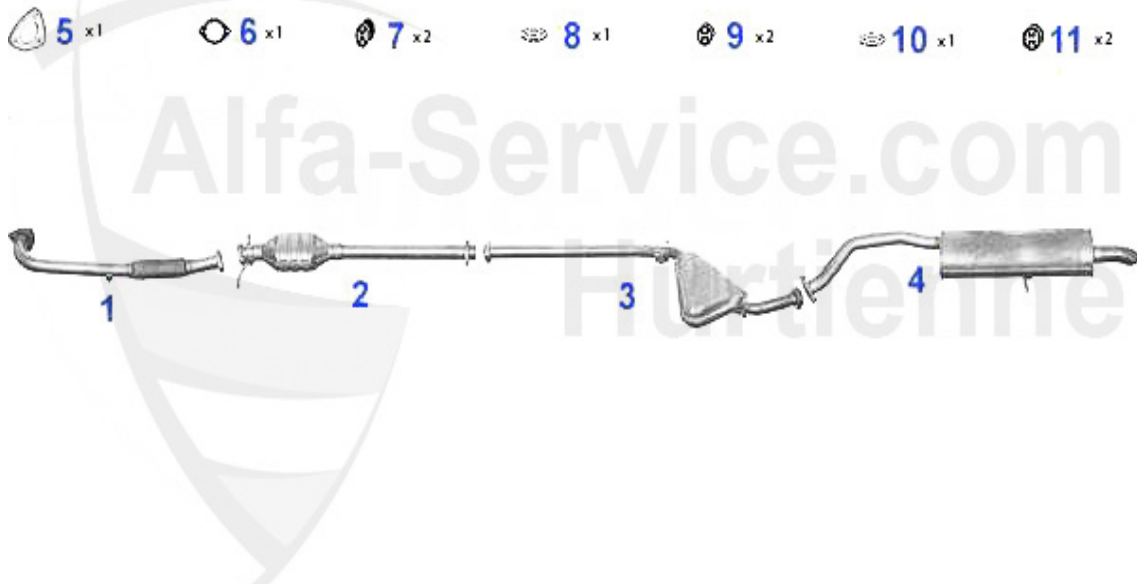

Abgasanlage/Exhaust System 166 2.4 JTD 10V

166 2.4 JTD TURBO DIESEL (2387 cc - 100 kW - Mot. AR34202 / 103 kW - Mot.839A6000/110 kW - Mot.641C000)

10/'98-

1	VR457301	Vorderrohr 166 2.4 JTD	251.34 EUR
3	MSD118106	CENTER MUFFLER 166 2.0 TS,2.4 JTD	166.01 EUR
4	NSD118407	END MUFFLER 166 2.4 JTD	238.00 EUR
5	SAT76928	OE. 82476928 SEALING GASKET f. EXHAUST PIPE 166 2.4 JTD	16.92 EUR
6	SAT094484	Dichtung VSD/Kat Diverse	5.50 EUR
7	SAT091031	RUBBER EXHAUST	4.50 EUR
8	SAT094002	Brennring Kat Diverse Modelle	8.90 EUR
9	SAT091143	SILENT BLOC MUFFLER SUSPENSION SPIDER/ GTV (916),156,16	3.53 EUR
11	SAT091066	OE.60655991 rubber exhaust hanger 147/156	4.00 EUR