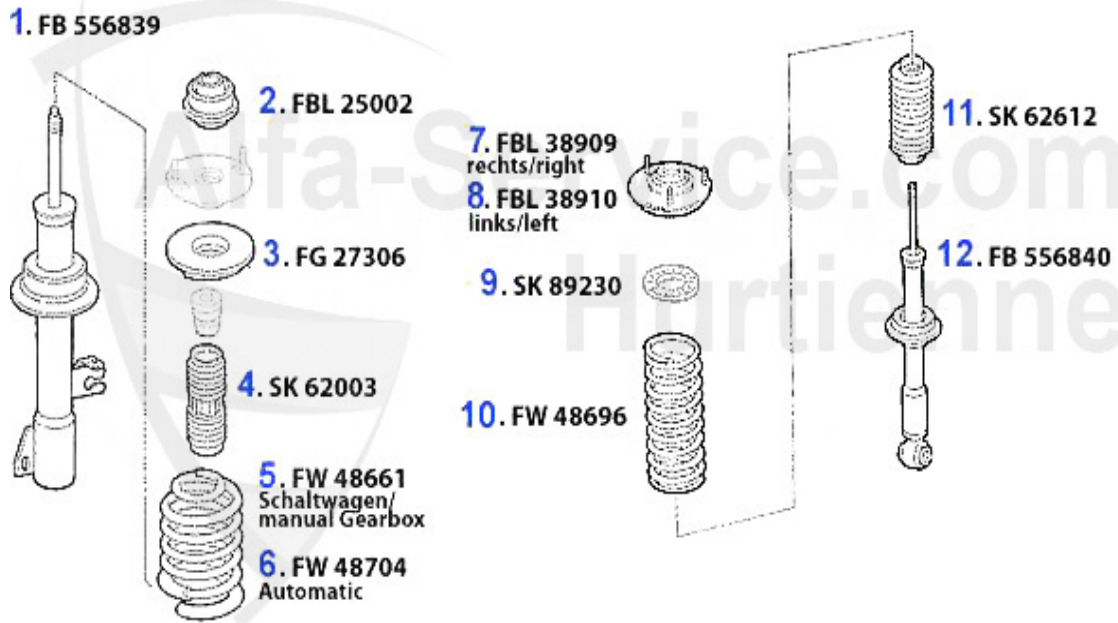

Federbeine/Struts 166 2.5 V6 24V

1	FB556839	Federbein vorne 166,2-Rohr Gas	175.00 EUR
2	FBL25002	OE.60625002,STRUT BEARING FRONT 147, 156,166, NOUVO GT	55.00 EUR
3	FG27306	OE. 60627306 RING	8.00 EUR
4	SK62003	OE. 60662003 RUBBER PAD	8.29 EUR
9	SK89230	OE. 82489230 INSULATING RING RA 166	Preis auf Anfrage
11	SK62612	OE. 60662612 RUBBER PAD 166 RA	19.44 EUR