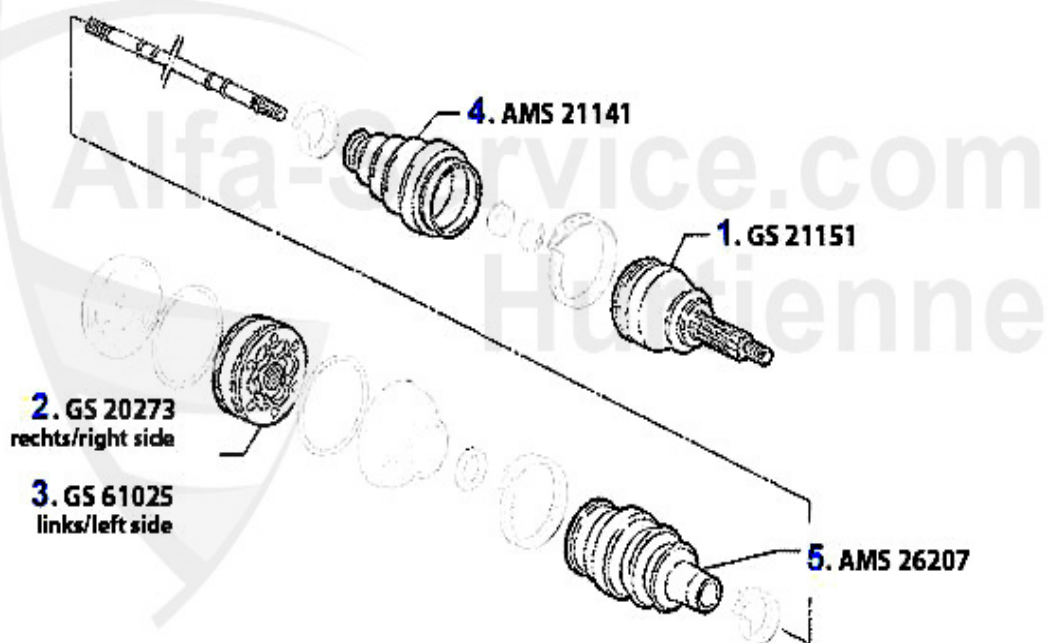

Antriebswelle/Driveshaft 166 2.5 V6 24V

1	GS21151	Gelenksatz außen 156 1.8/1.8/2.0 16V TS,gtv (916) 1.8/2	119.00 EUR
2	GS20273	INNER DRIVESHAFT JOINT Ri 166 6-Cyl.	120.54 EUR
3	GS61025	INNER DRIVESHAFT JOINT LE 166 6-Cyl.	120.54 EUR
4	AMS21141	Achsmanschettensatz aussen 166 alle 6-zylimder/JTD 10V	24.50 EUR
5	AMS26207	Inner RUBBERBOOT GTV/SPIDER 145, 155, 166	25.00 EUR