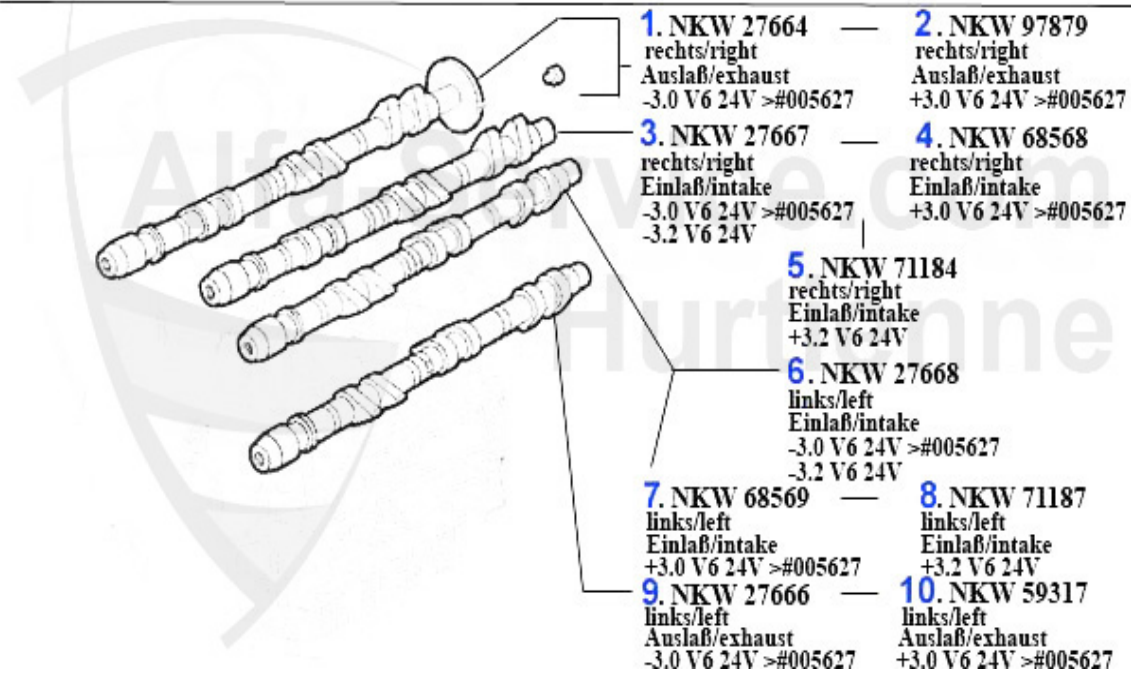

Nockenwelle/Camshaft 166 V6 24V

1	NKW27664	Nockenwelle rechts (Auslaß) 156,166 2.5 V6 24V,gtv/spid	416.74 EUR
2	NKW97879	Nockenwelle rechts (Auslaß) 166,gtv (916) > Mot #5627	222.61 EUR
3	NKW27667	Nockenwelle rechts (Einlaß) 156,166 2.5 V6 24V,gtv/spid	253.59 EUR
4	NKW68568	Nockenwelle rechts (Einlaß) 164 Sup er,166,gtv (916) >	379.61 EUR
5	NKW71184	OE. 60671184 Camshaft R Intake 3.2 V6 24V	630.70 EUR
6	NKW27668	Nockenwelle links (Einlaß) 156,166 2.5 V6 24V,gtv/spide	253.59 EUR
7	NKW68569	Nockenwelle links (Einlaß) 164 Super,166,gtv (916) > M	234.92 EUR
8	NKW71187	OE. 60671187 Camshaft R Intake 3.2 V6 24V	630.70 EUR
9	NKW27666	Nockenwelle links (Auslaß) 156,166 2.5 V6 24V,gtv/spide	416.74 EUR
10	NKW59317	Nockenwelle links (Auslaß) 164 Super ,166,gtv (916) > Mo	305.00 EUR