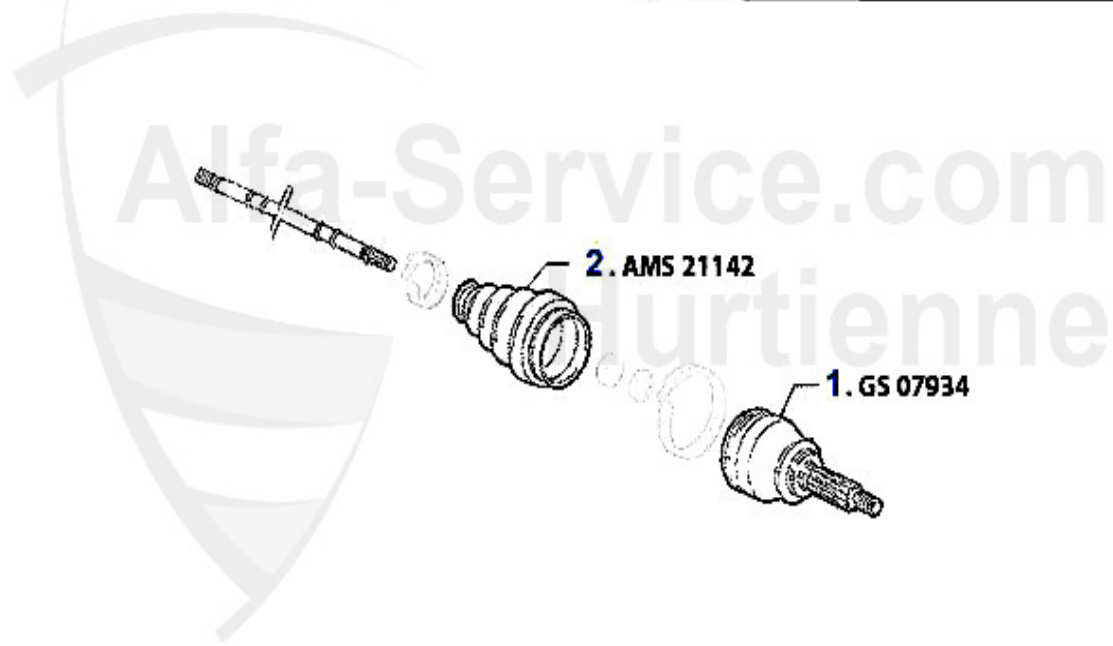

Antriebswelle/Driveshaft 166 2.4 JTD 20V

1	GS07934	OE. 46307934 CONST.VELLOCITY JOI 166 2.4 JTD 20V	152.86 EUR
2	AMS21142	OE. 46307733 BOOT SET 147,156,gtv/spider (916),Nuovo GT	29.90 EUR