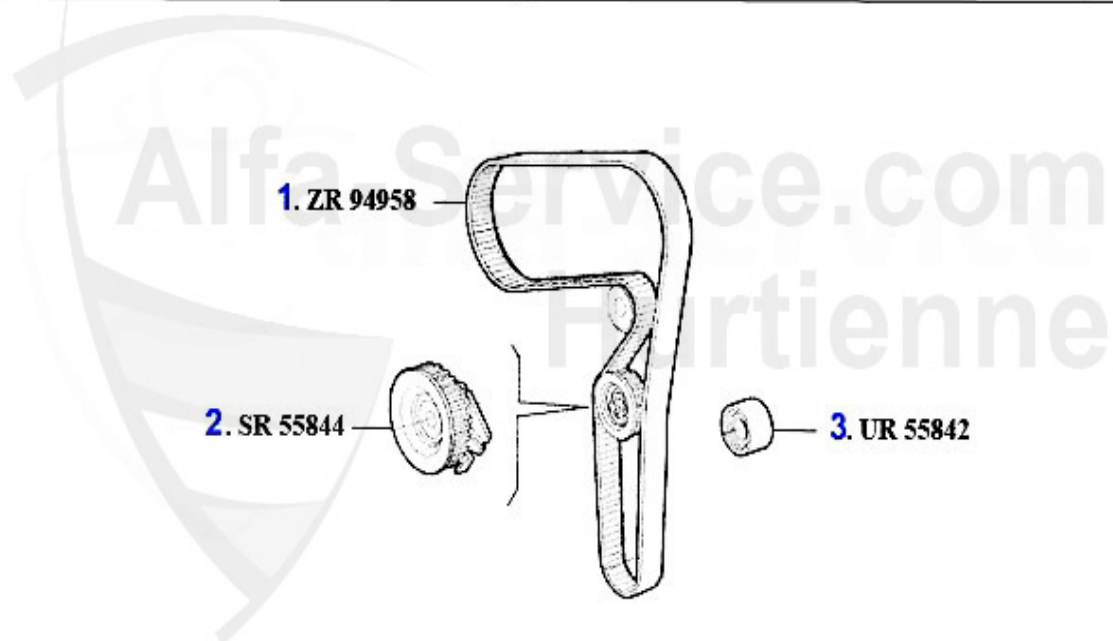

Zahnriemen/Timingbelt 166 2.4 JTD 20V

1	ZR94958	Zahnriemen 147,156,166,Nuovo GT JTD 16/20V	58.48 EUR
2	SR55844	TENSIONING PULLEY TIMING BELT 145/6/7 , 156 , 166 1,9 &	68.22 EUR
3	UR55842	GUIDE PULLEY TIMING BELT 145/6/7,156 , 166 1,9 & 2,4 JT	34.77 EUR