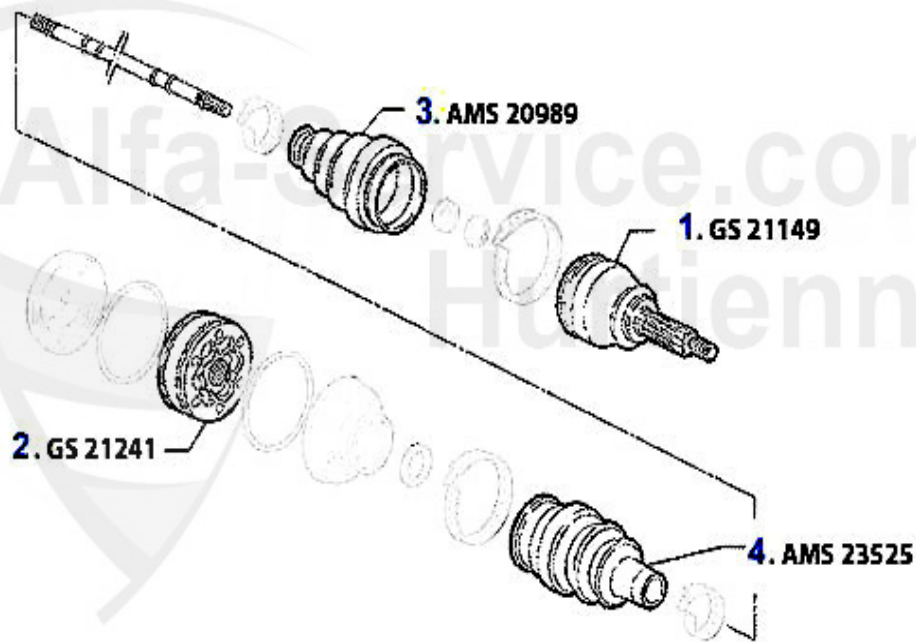

Antriebswelle/Driveshaft 166 2.0 TS

1	GS21149	Gelenksatz außen 166 2.0 TS	107.72 EUR
2	GS21241	Inner drive shaft joint gtv/spider (916),155,145/6 TS 1	111.72 EUR
3	AMS20989	OE.46429633, outer joint gaiter 145/6 147, 156, 166	17.90 EUR
4	AMS23525	Achsmanschettensatz innen 155 1,7/ 1.8/2.0/TS 16V,2.5 V	25.55 EUR