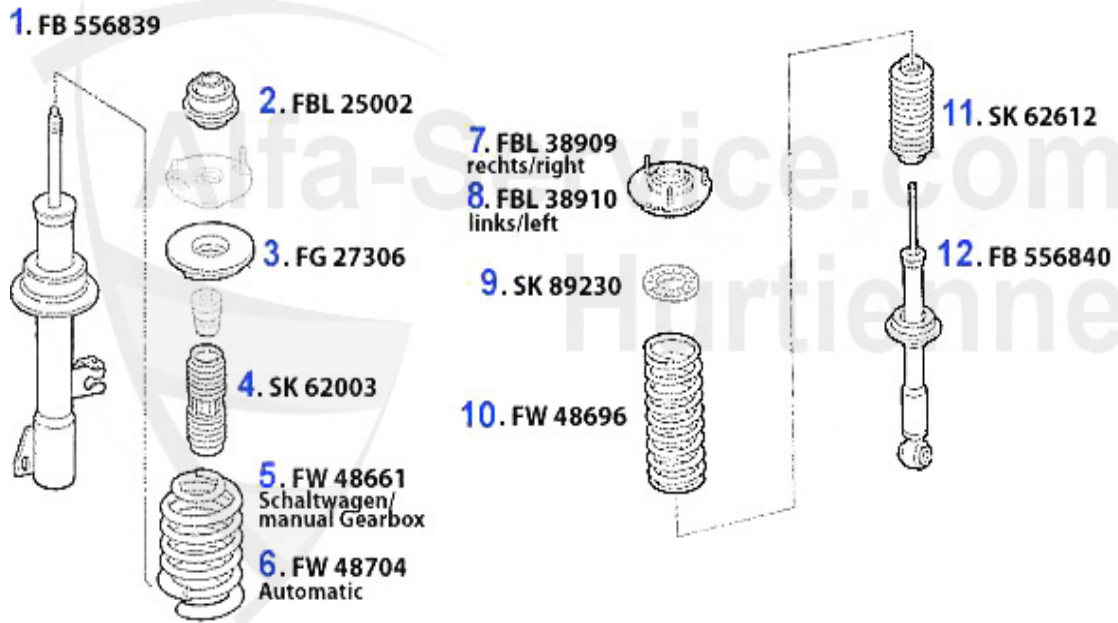

Federbeine/Struts 166 3.0 V6 24V

1	FB556839	Federbein vorne 166,2-Rohr Gas	175.00 EUR
2	FBL25002	OE.60625002,STRUT BEARING FRONT 147, 156,166, NOUVO GT	55.00 EUR
3	FG27306	OE. 60627306 RING	8.00 EUR
4	SK62003	OE. 60662003 RUBBER PAD	8.29 EUR
9	SK89230	OE. 82489230 INSULATING RING RA 166	Preis auf Anfrage
11	SK62612	OE. 60662612 RUBBER PAD 166 RA	19.44 EUR