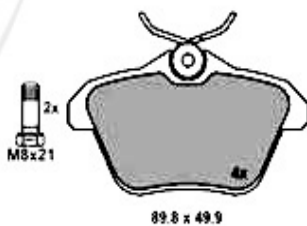

Brembeläge/Brakepads 166

1. 21637
2.0 TS/2.4 JTD 10V
vorne/front

2. 23092
6-Cyl/2.4 JTD 20V
vorne/front

3. 21606
hinten/rear

1	21637 188 05	SBB VA mit We 166 2.0 TS/2.4 JTD Bj. 09.98> Bremssysteme	96.43 EUR
2	23092 160 05	OE. 77363328 FRONT BRAKE PADS 166	101.35 EUR
3	21606 166 24	OE. 71712910 REAR BRAKE PADS WITHOUT ABRASION CONTACT,	62.58 EUR