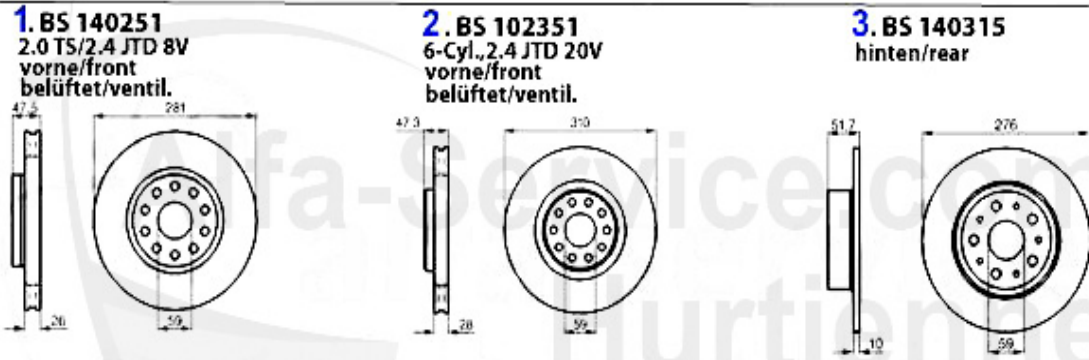

Bremsscheiben/Brakedisks 166

1	BS140251	Bremsscheibe VA 166 2.0 TS/2.4 JTD	82.07 EUR
2	BS102351	Bremsscheibe VA 166 2.0 V6 turbo/ 2.5/3.0/V6 24V	110.28 EUR
3	BS140315	Bremsscheibe HA 166 alle	56.42 EUR