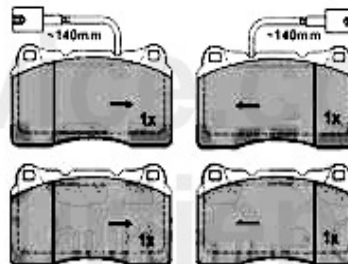

2. 23092
6-Cyl/2.4 JTD 20V
vorne/front