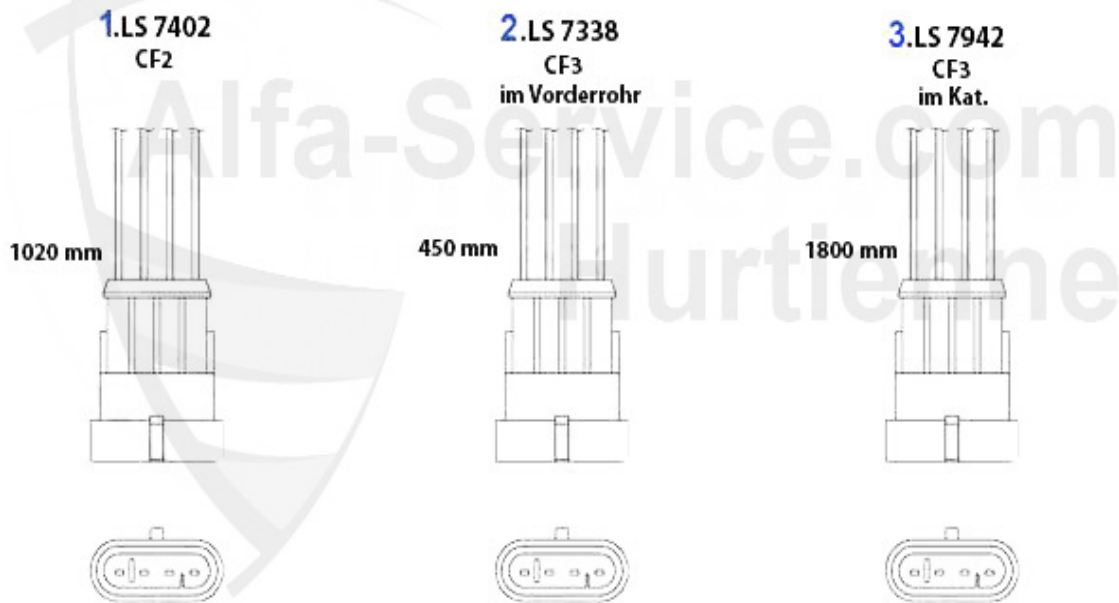

Lambda-Sonde/Lambda Probe 166 2.0 TS

1	LS7402	OE. 46750242 LAMBDA PROBE 166 2.0 TS CF2	160.03 EUR
2	LS7338	Lambda-Sonde 147 1.6/2.0 16V TS, 156 1.6/1.8/2.0 16V TS	112.85 EUR
3	LS7942	OE. 46750248 LAMBDA PROBE 166 2.0/2.5/ 3.0/3.2 CF3	77.00 EUR