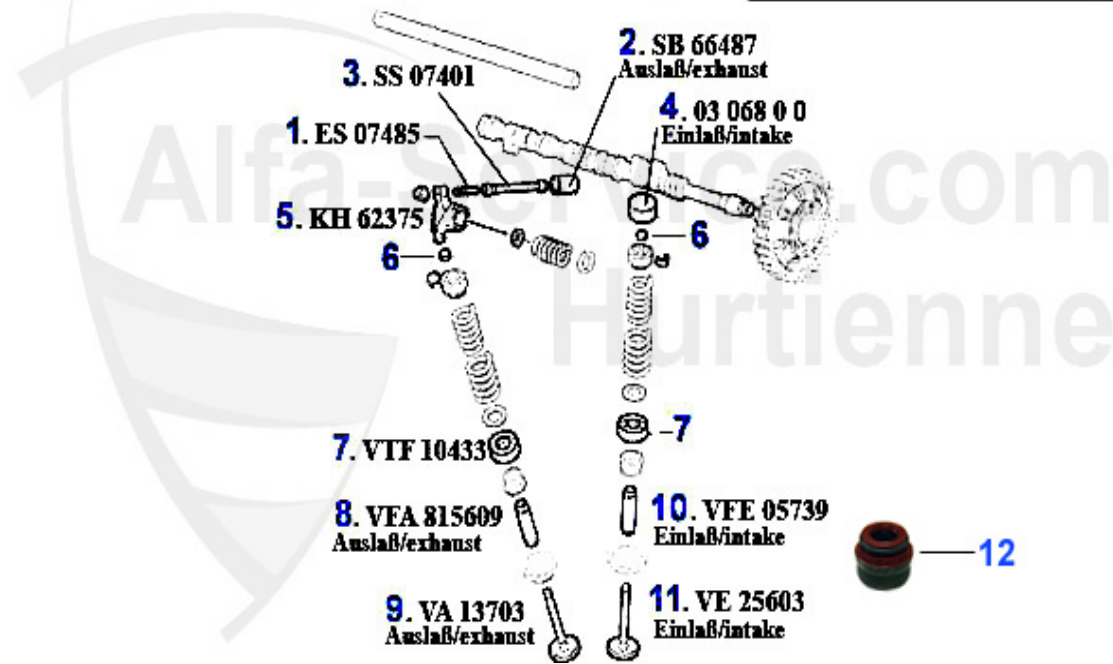

Ventiltrieb/Valve Train 166 2.0 V6 Turbo

2	SB66847	CAMFOLLOWER 155,164 GTV/SPIDER 916 24 x 21,5 x 36	20.25 EUR
3	SS07401	PUSH ROD (exhaust) 75,155,164,166,RZ/SZ, GTV/SPIDER (91	Preis auf Anfrage
4	03 083 0 0	CAM FOLLOWER WITH DLC COATING 101/105/116/75/155/164/16	35.00 EUR
4	03 068 0 0	CAM FOLLOWER OE60612178	16.90 EUR
5	KH62375	Kipphebel (Auslaß) 155, 164/Super, 166, gtv/spider (916	109.00 EUR
6	03 084 0 0	VALVE ADJUSTING SHIMS 205 pcs per box 1.500 - 2.500 mm	559.00 EUR
6	03 114 0 0	VALVE ADJUSTING SHIMS 200 pcs per box 2.525 - 3.500 mm	559.00 EUR
7	VTF10433	OE. 60601088/60810433 VALVE CUP	6.81 EUR
8	VFA815609	OE. 60605721 VALVE GUIDE-EXHAUST 6-Cylinder 116	13.49 EUR
9	VA13703	OE. 60513707 VALVE EXHAUST 2.0 V6 Turbo	81.04 EUR
10	VFE05739	OE. 60605739 VALVE GUIDE INTAKE	22.50 EUR
11	VE25603	OE. 60625603 VALVE INTAKE 2.0 V6 Turbo	49.00 EUR
12	VSD3357	VALVE STEM SEAL 2.5 V6/3.0 V6/3.2 V6/ 147,156,164,166,G	3.90 EUR