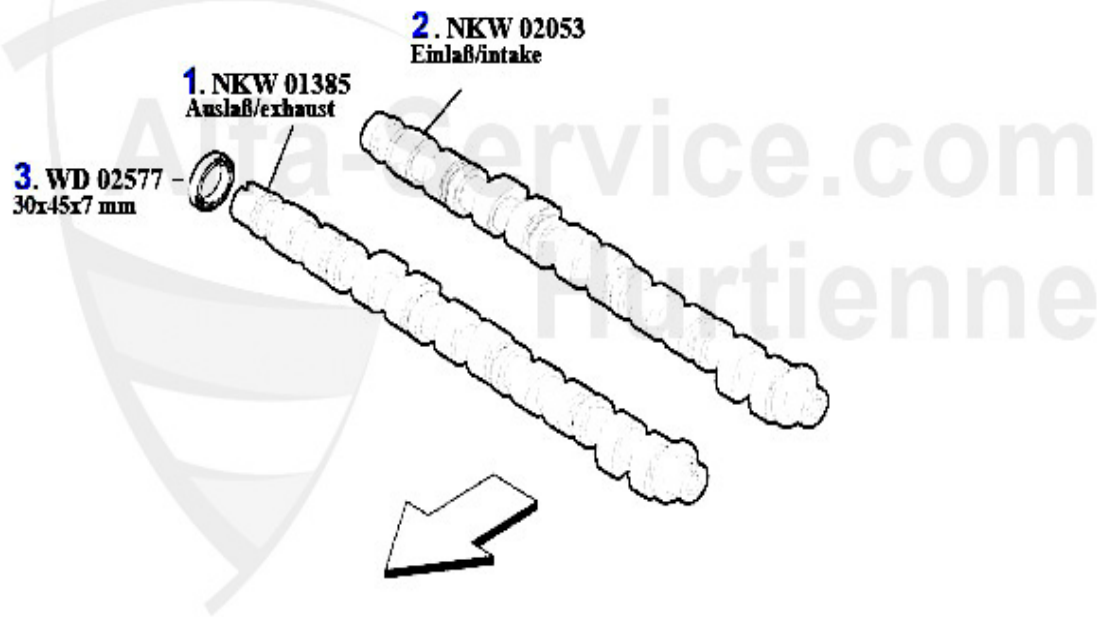

Nockenwelle/Camshaft 166 2.4 JTD 20V

1	NKW01385	OE. 73501385 CAMSHAFT EXHAUST 2.4 JTD 20V	299.00 EUR
2	NKW02053	OE. 46802053 CAMSHAFT INTAKE 2.4 JTD 20V	698.99 EUR
3	WD02577	CRANKSHAFT OIL SEAL 147,156,166,NUOVO GT 1.9/2.4 JTD 16	5.90 EUR