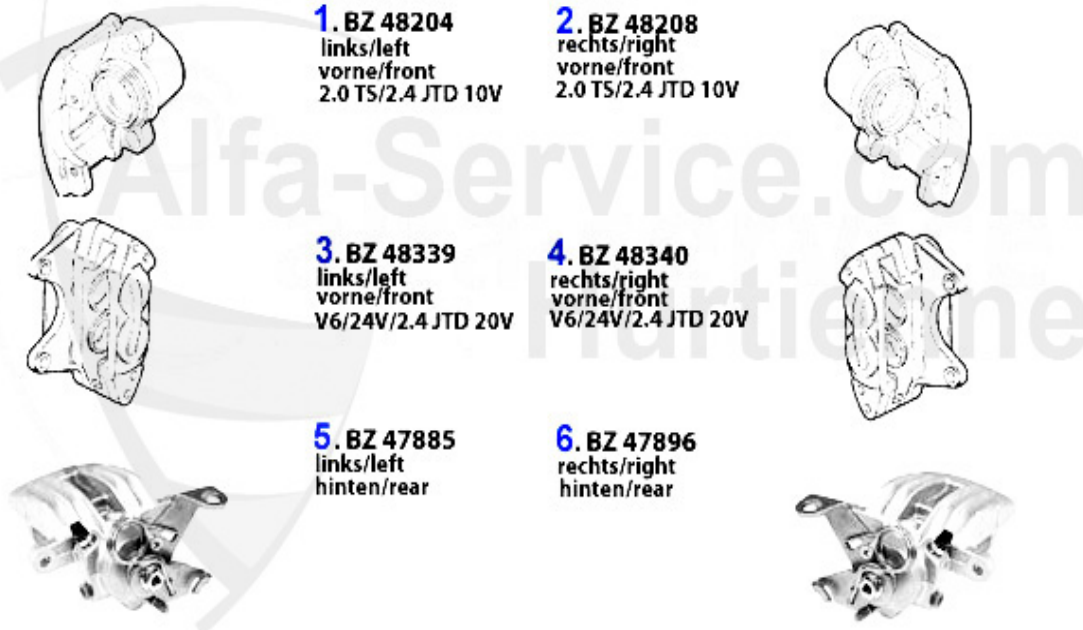

Bremszangen/Calipers 166

1. BZ 48204
links/left
vorne/front
2.0 TS/2.4 JTD 10V

2. BZ 48208
rechts/right
vorne/front
2.0 TS/2.4 JTD 10V

3. BZ 48339
links/left
vorne/front
V6/24V/2.4 JTD 20V

4. BZ 48340
rechts/right
vorne/front
V6/24V/2.4 JTD 20V

5. BZ 47885
links/left
hinten/rear

6. BZ 47896
rechts/right
hinten/rear

1	BZ48204	OE. 9948204 BRAKE CALIPER FL 166 2.0 TS/ 2.4 JTD 10V	119.00 EUR
2	BZ48208	OE. 9948208 BRAKE CALIPER FR 166 2.0 TS/ 2.4 JTD 10V	119.00 EUR
3	BZ48339	OE. 9948339 F.BRK.CAL.W/O PAD L 166 V6/ 24V/2.4 JTD 20V	Preis auf Anfrage
5	BZ47885	OE. 9947885 BRAKE CALIPER RL 156 >02,166	73.24 EUR
6	BZ47896	OE. 9947896 BRAKE CALIPER RR 156 >02,166	73.24 EUR