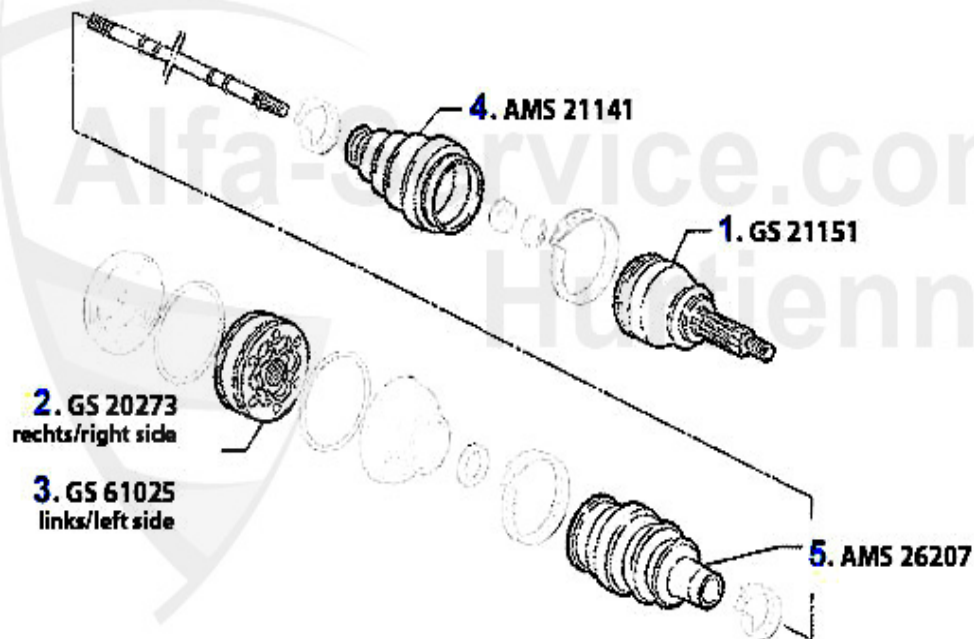

Antriebswelle/Driveshaft 166 3.0 V6 24V

1	GS21151	Gelenksatz außen 156 1.8/1.8/2.0 16V TS,gtv (916) 1.8/2	119.00 EUR
2	GS20273	INNER DRIVESHAFT JOINT Ri 166 6-Cyl.	120.54 EUR
3	GS61025	INNER DRIVESHAFT JOINT LE 166 6-Cyl.	120.54 EUR
4	AMS21141	Achsmanschettensatz aussen 166 alle 6-zylimder/JTD 10V	24.50 EUR
5	AMS26207	Inner RUBBERBOOT GTV/SPIDER 145, 155, 166	25.00 EUR