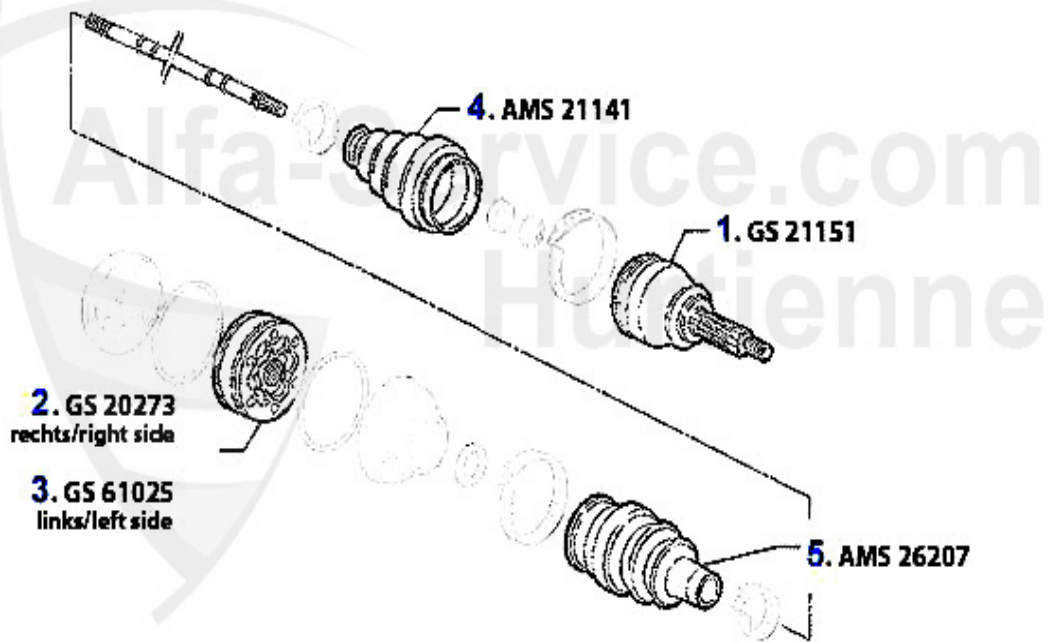

Antriebswelle/Driveshaft 166 2.0 TS

1	GS21151	Gelenksatz außen 156 1.8/1.8/2.0 16V TS,gtv (916) 1.8/2	119.00 EUR
2	GS20273	INNER DRIVESHAFT JOINT Ri 166 6-Cyl.	120.54 EUR
3	GS61025	INNER DRIVESHAFT JOINT LE 166 6-Cyl.	120.54 EUR
4	AMS21141	Achsmanschettensatz aussen 166 alle 6-zylimder/JTD 10V	24.50 EUR
5	AMS26207	Inner RUBBERBOOT GTV/SPIDER 145, 155, 166	25.00 EUR