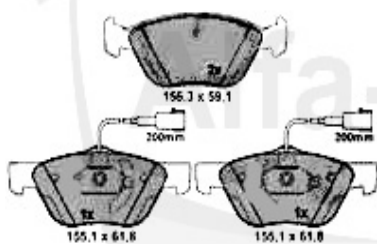

Brembeläge/Brakepads 166

1. 21637
2.0 TS/2.4 JTD 10V
vorne/front