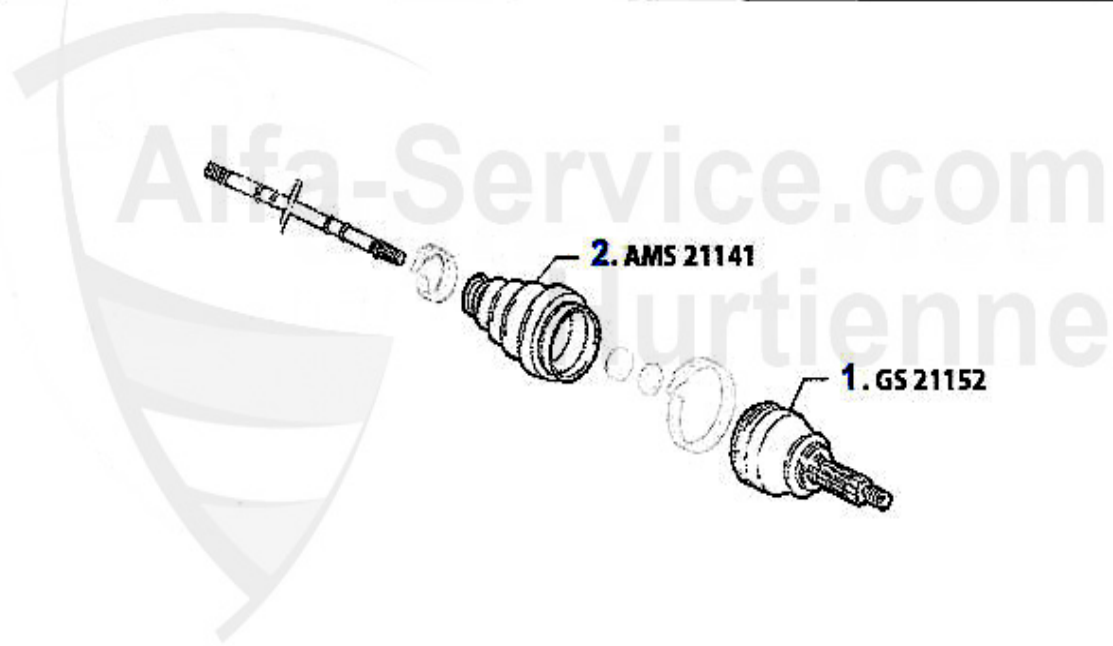

Antriebswelle/Driveshaft 166 3.2 V6 24V

1	GS21152	Gelenksatz außen 166 6-zylinder/JTD	127.72 EUR
2	AMS21141	Achsmanschettensatz aussen 166 alle 6-zylimder/JTD 10V	24.50 EUR