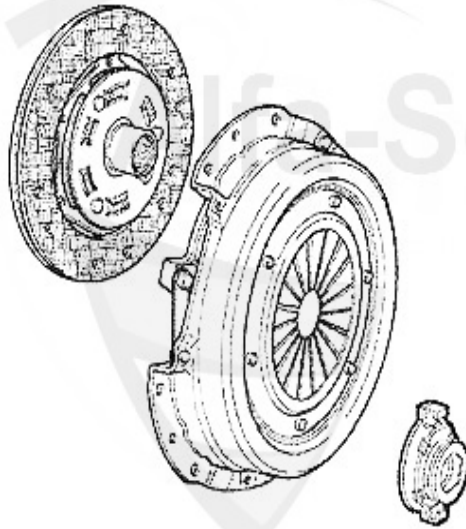

Kupplungs-Kit/Clutch Set 166 2.0 TS

---

1. KK 739501

Ø 235 mm

---

1 KK739501

OE. 71735901 KIT CLUTCH 147,156,Nuovo GT 1.9 JTD 16V, 1

316.99 EUR