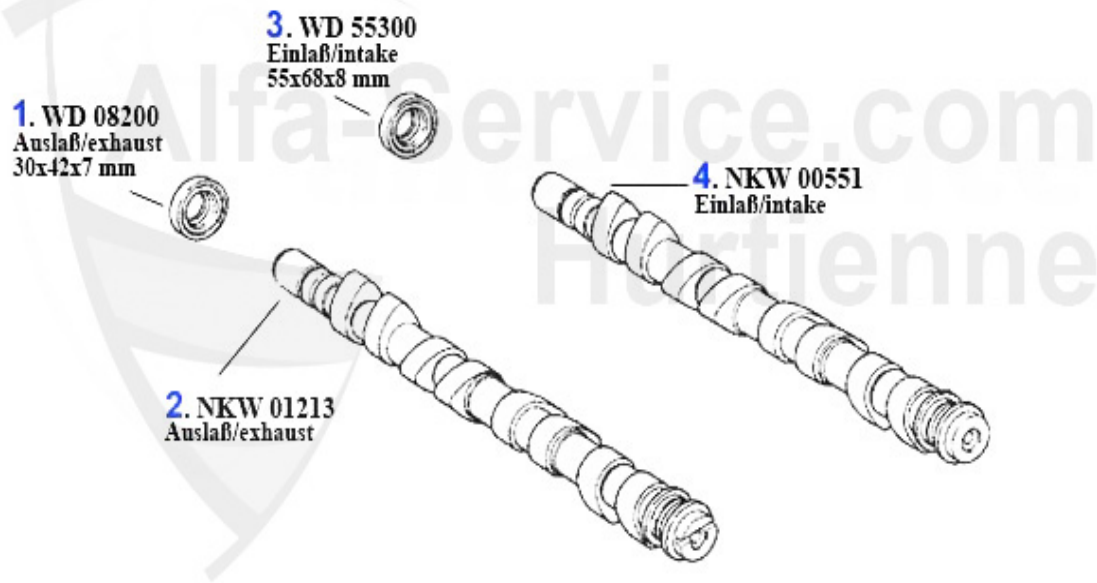

Nockenwelle/Camshaft 166 2.0 TS

1	WD08200	CAMSHAFT 145/6,155,156,GTV/SPIDER (916), 166 VARIOUS 96	15.51 EUR
2	NKW01213	OE. 60601213 CAMSHAFT	419.00 EUR
3	WD55300	CAMSHAFT OIL SEAL 145/6,155,156 1.6,1.7, 1.8,2.0 16V TS	17.90 EUR
4	NKW00551	OE. 60600551 CAMSHAFT	Preis auf Anfrage