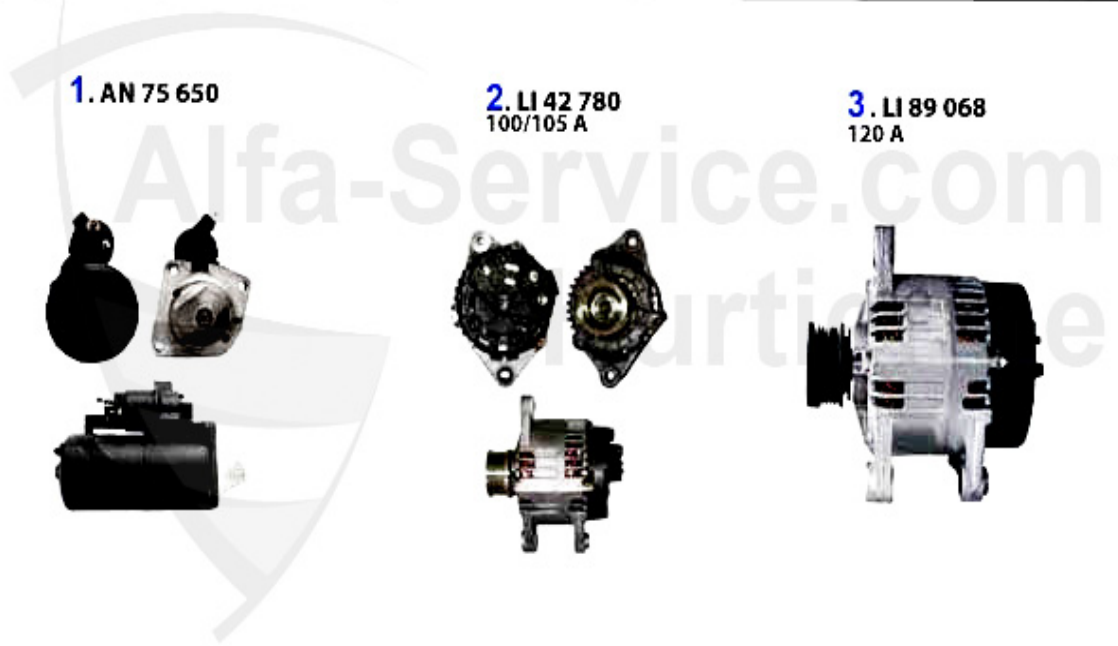

Aggregate/Aggregats 166 2.4 JTD 10V

1	AN75650	STARTER 156,166 2.4 JTD	251.34 EUR
2	LI42780	Lichtmaschine 145/6 1.7 ie 16V Bj. 98-01,147 (mit Klima	318.02 EUR
3	LI89068	OE. 46809068 ALTERNATOR 1.9 JTD 16V 147	406.24 EUR