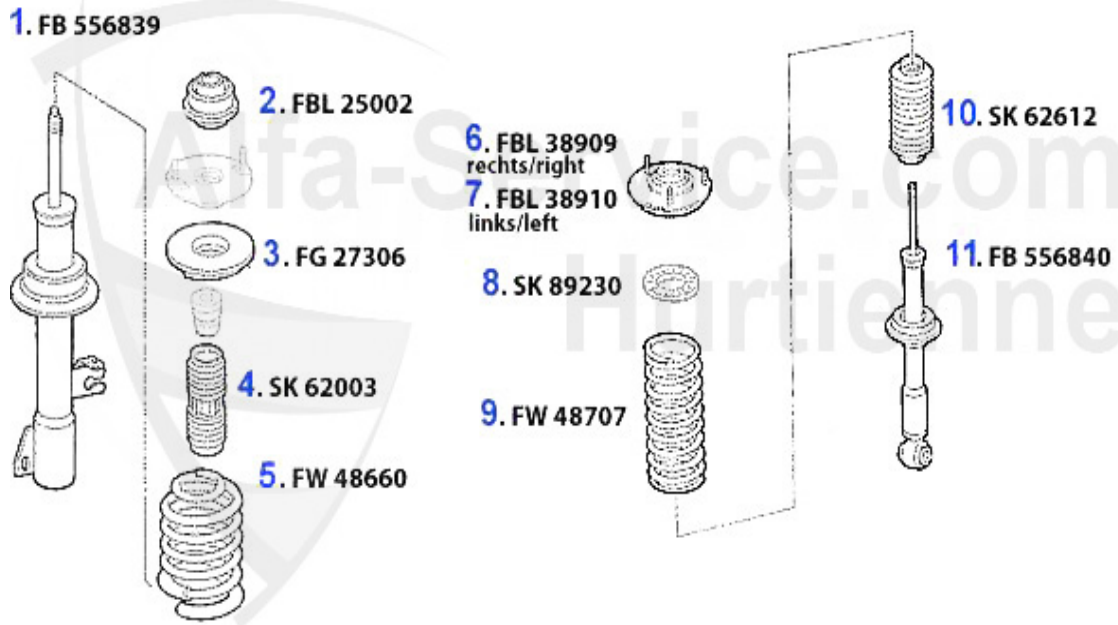

Federbeine/Struts 166 2.4 JTD

1	FB556839	Federbein vorne 166,2-Rohr Gas	175.00 EUR
2	FBL25002	OE.60625002,STRUT BEARING FRONT 147, 156,166, NOUVO GT	55.00 EUR
3	FG27306	OE. 60627306 RING	8.00 EUR
4	SK62003	OE. 60662003 RUBBER PAD	8.29 EUR
5	FW48660	OE. 60658366 SPRING FA 166 2.4 JTD	91.30 EUR
8	SK89230	OE. 82489230 INSULATING RING RA 166	Preis auf Anfrage
10	SK62612	OE. 60662612 RUBBER PAD 166 RA	19.44 EUR