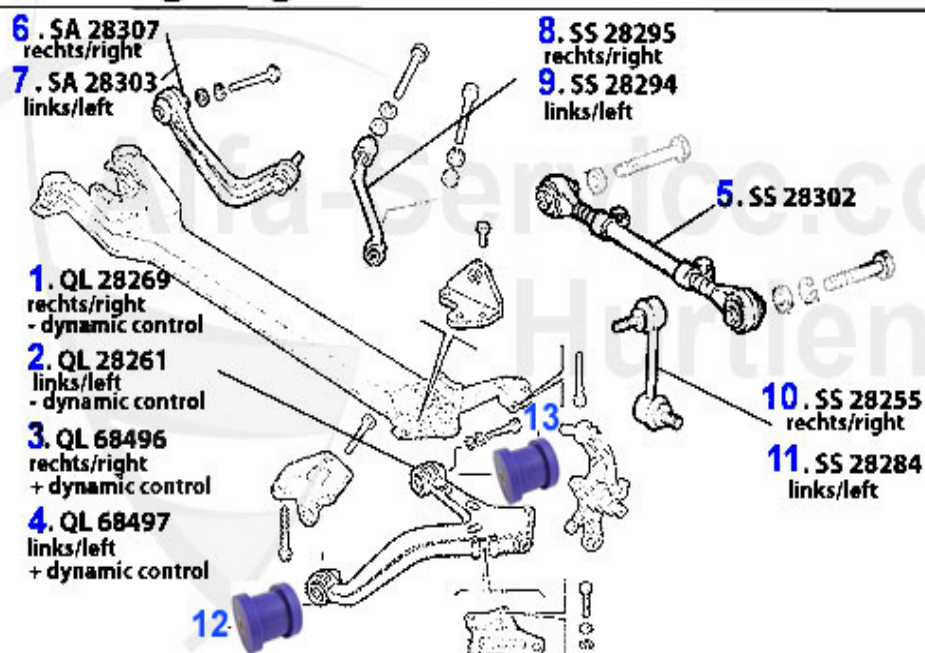

Aufhängung/Attachment 166 hinten/rear

3	QL68496	OE. 60668496 SWINGING ARM RR 166 w. "DYNAMIC CONTROL"	280.20 EUR
4	QL68497	OE. 60668497 SWINGING ARM RL 166 w. "DYNAMIC CONTROL"	280.20 EUR
5	SS28302	OE. 60628302 ROD REAR 166 L/R	66.68 EUR
6	SA28307	OE. 60628307 ROD RR 166	111.10 EUR
7	SA28303	OE. 60628303 ROD RL 166	111.10 EUR
8	SS28295	OE. 60628295 ROD RR 166	61.93 EUR
9	SS28294	Spurstange HL 166	61.93 EUR
10	SS28255	Pendelst	17.96 EUR
11	SS28284	Pendelst	17.96 EUR
12	SF911	PU-BUSHING FOR ALFA 166 REAR CONTROL ARM "REAR",SET	95.00 EUR
13	SF910	PU-BUSHING FOR ALFA 166 REAR CONTROL ARM "FRONT",SET	95.00 EUR