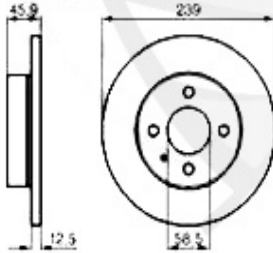

Bremsscheiben/Brakedisks 33 (905/7)

1. BS 118111

1.2/1.3/1.5/QV/4x4 (905)
vorne/front >12.1985

2. BS 118611

1.2/1.3/1.4/1.5/QV/4x4/1.7/1.8 TD (905/7)
vorne/front 12.1985>

3. BS 100751

1.7 IE/QV/16V (905/7)
vorne/front
belüftet/ventil

4. BS 100815

mit/with ABS
hinten/rear

1	BS118111	Bremsscheibe VA Arna 1.2/1.3/ti 33 (905) 1.2/1.3/1.5/4x	46.16 EUR
2	BS118611	BRAKE DISC FRONT 33 (905/7) 1.3/1.4/1.5/ 1.7/IE/16V/4X4	49.00 EUR
3	BS100751	BRAKE DISC FRONT 33 (907) 1.7/IE/16V/ 4X4/QV,SUD SPRINT	59.99 EUR
4	BS100815	Bremsscheibe HA 33 (907) 1.4/1.5/ 1.7/ie/16V,145/6 1.4/	32.50 EUR