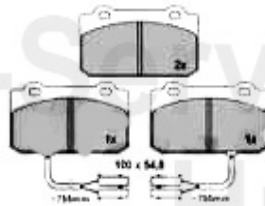

# Brembeläge/Brakepads vorne/front 33 (905)

**1. 20944 04**  
1.2/1.3/1.5/QV/4x4  
ATE  
> 1985

100 x 54,8

**2. 20944 05**  
1.2/1.3/1.5/QV/4x4  
ATE  
1985>

100 x 54,8

**3. 21131 04**  
1.2/1.3/1.5/QV/4x4  
Bendix  
> 1985