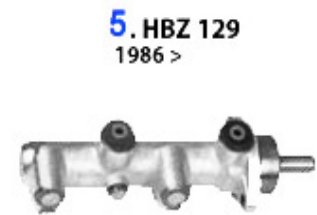

### 33 (905/7) > BRAKE > BRAKE SERVO/BRAKE MASTER CYL.

BKV/Hauptbremszylinder/Brakeservo/Brake master cylinder 33 (905/7)

<b>3</b>	<b>HBZ154</b>	<b>MAIN BRAKE CYLINDER 33 (905/7) 1.4/1.5/ 4X4/QV/1.7 IE/1</b>	<b>163.63 EUR</b>
<b>4</b>	<b>HBZ128</b>	<b>MAIN BRAKE CYLINDER SUD/SPRINT,33 (905/7)</b>	<b>128.23 EUR</b>
<b>5</b>	<b>HBZ129</b>	<b>BRAKE MASTER CYLINDER SUD/SPRINT 87&gt; 33/SW (905/907) 1.</b>	<b>124.00 EUR</b>