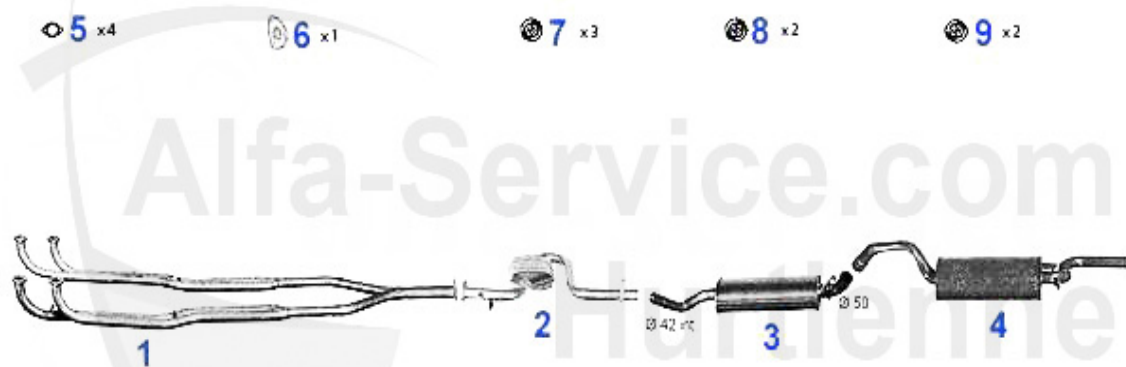

Abgasanlage/Exhaust System 33 SW (907) 1.7 IE 4x4 KAT Bj. >92

33 1.7 i.e. 4x4 SPORT WAGON KAT. (102 cv)

'88-8/'92

1	VR62810	OE. 60562810 EXHAUST PIPE 33 SW (905) 1.7 IE KAT 4x4	499.48 EUR
3	MSD107106	CENTER MUFFLER 33 SW (907) 1.7 ie cat 4x4 88-92	249.00 EUR
4	NSD112107	REAR SILENCER 33 SW (907) 1.7 IE 4X4	113.65 EUR
5	SAT094405	EXHAUST GASKET ARNA,SUD/SPRINT,33 (905/7),145/6 BOXER	2.90 EUR
6	SAT094407	Dichtung VSD 6 2.0/2.5 V6 33 mit Kat, Montreal	4.87 EUR
7	SAT091012	OE 60503033, RUBBER/EXHAUST MOUNTING DIVERSE TYPES	4.00 EUR