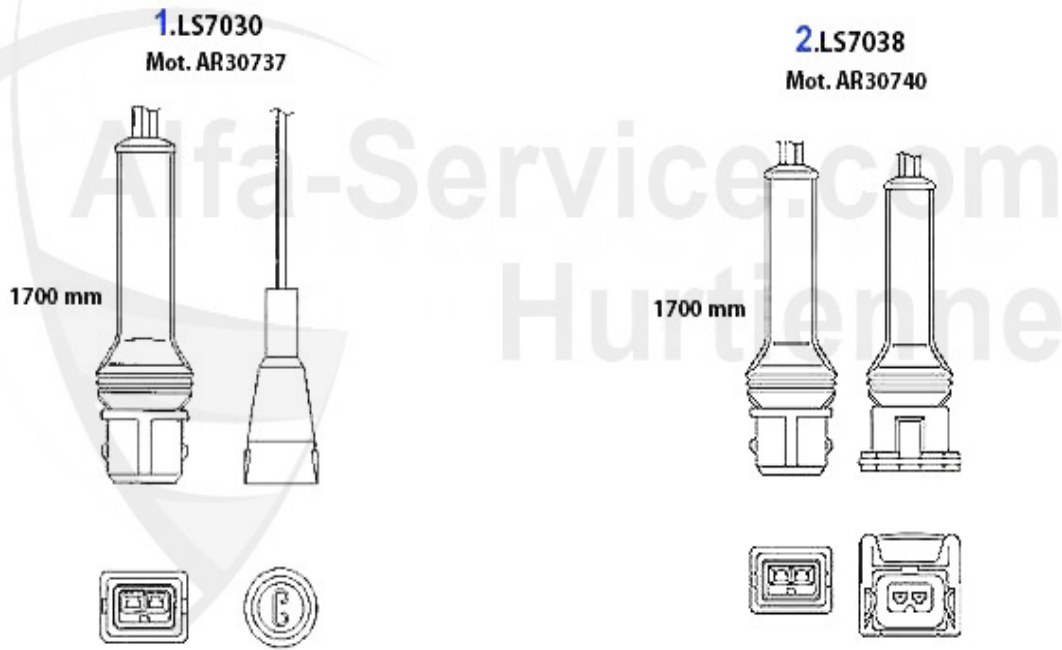

## Lambda-Sonde/Lambda Probe 33 (905) 1.7 QV/IE

1 LS7030

Lambda-Sonde 33 (905/7) 1.4/1.5/1.7 IE/16 V, 3-adrig

99.00 EUR

Lambda-Sonde/Lambda Probe 33 (907) 1.4/1.7 IE 8V

1	LS7030	Lambda-Sonde 33 (905/7) 1.4/1.5/1.7 IE/16 V, 3-adrig	99.00 EUR
2	LS7038	OE. 60587697 Lambda Probe	122.08 EUR