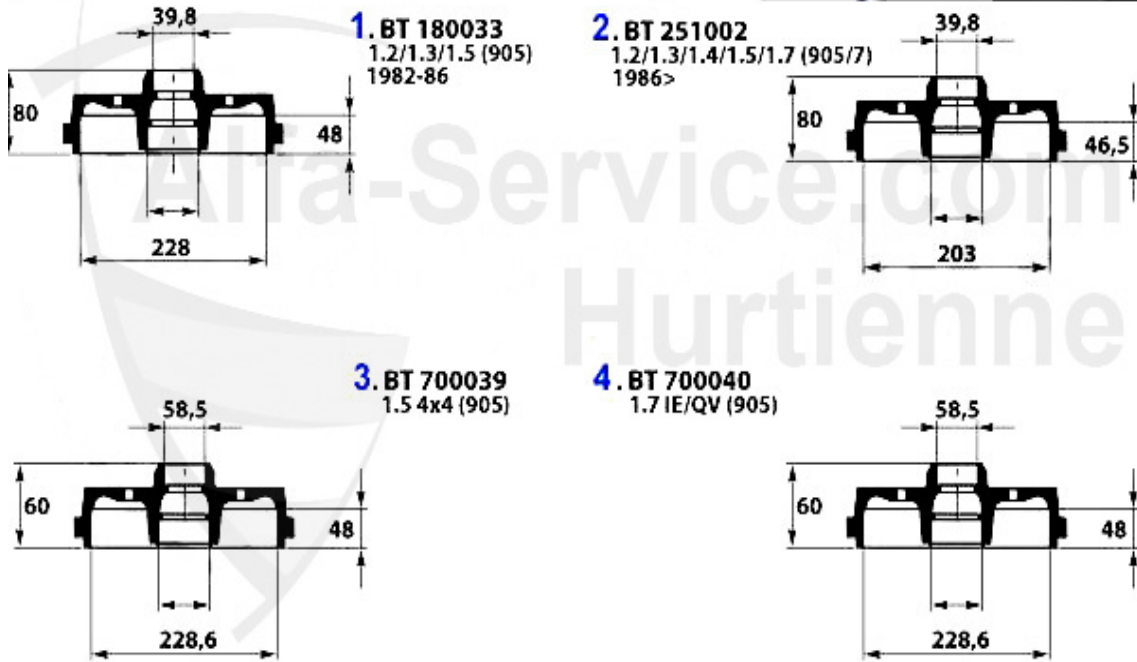

Bremstrommeln/Brakedrums 33 (905/7)

1	BT180033	BRAKE DRUM 33 (905) 1.2/1.3/1.5 83-89, SUD/SPRINT 1.4	108.99 EUR
3	BT700039	BRAKE DRUM 33 (905) 1.5 4X4	122.08 EUR