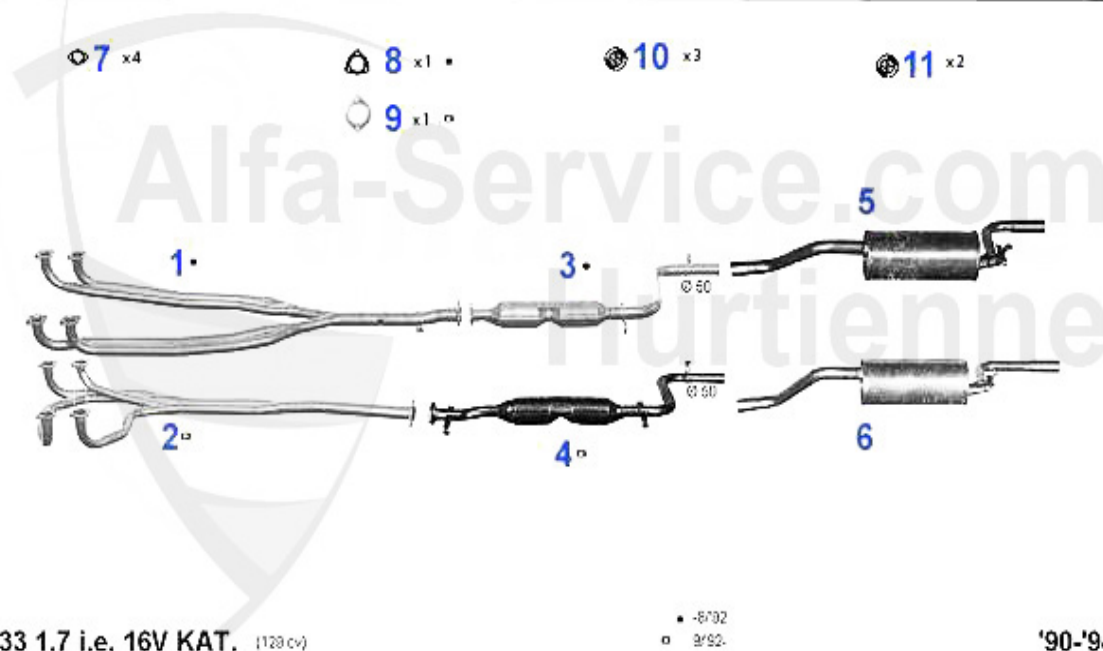

Abgasanlage/Exhaust System 33/SW (907) 1.7 IE 16V KAT

33 1.7 i.e. 16V KAT. (1120 cv)

• '87-'92
□ '92-

'90-'94

1	VR112231	Hosenrohr 33 (907) 1.7ie 16V kat	564.75 EUR
2	VR112801	Hosenrohr 33 (907) 1.7 ie 16V kat bj. 09.92>	423.16 EUR
4	KAT90160	OE. 60590160 SILENCER CATALIZED 33/SW (907) 1.7 IE 16V	661.68 EUR
5	NSD112207	REAR SILENCER 33 (907) 1.7 IE 16V	113.65 EUR
6	NSD112307	REAR SILENCER 33 SW (907) 1.7 IE 16V	130.90 EUR
7	SAT094405	EXHAUST GASKET ARNA,SUD/SPRINT,33 (905/7),145/6 BOXER	2.90 EUR
8	SAT094407	Dichtung VSD 6 2.0/2.5 V6 33 mit Kat, Montreal	4.87 EUR
9	SAT47140	OE. 60547140 SEALING GASKET f. KATALYS. 33/SW (907) 1.7	5.90 EUR
10	SAT091012	OE 60503033, RUBBER/EXHAUST MOUNTING DIVERSE TYPES	4.00 EUR