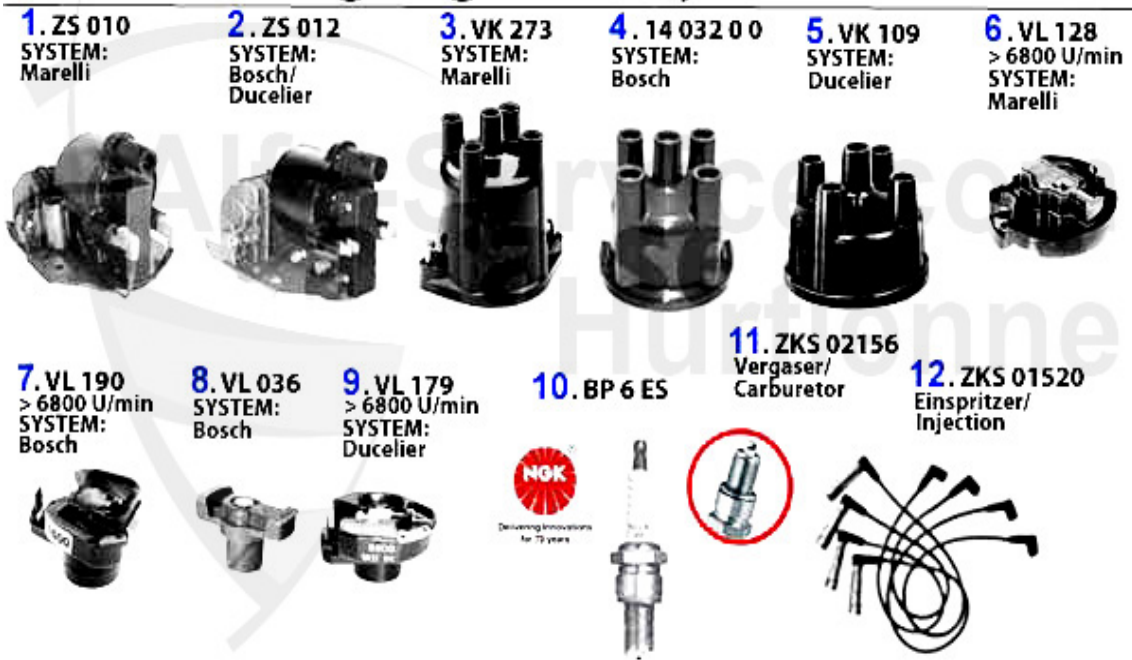

Zündanlage/Ignitionsystem 33 (905)

1	ZS010	Zündspule elektronisch 33,75,90,Arna,Sud/Sprint,Alfetta	245.18 EUR
2	ZS012	IGNITION COIL ELECTRONICAL VERSION, 33,75,90,ARNA,SUD/S	Preis auf Anfrage
4	14 032 0 0	DISTRIBUTOR CAP BOSCH 1974-93 carburetor alfetta, giuli	15.90 EUR
5	VK109	DISTRIBUTOR CAP DUCELIER ARNA.SUD/ SPRINT,33 (905)	Preis auf Anfrage
7	VL190	Verteilerfinger Bosch Arna,Sud/ Sprint,33 (905) Drehz	Preis auf Anfrage
8	VL036	OE. 9935782 ROTOR BOSCH BOXER	5.75 EUR
9	VL179	Verteilerfinger Ducelie Arna,Sud/ Sprint,33 (905) Dreh	22.05 EUR
10	BP 6 ES	SPARK PLUG NGK 33 1.3/1.4/1.7 ie 1.6/1.8/TURBO/2.0ie/3.	4.50 EUR
11	ZKS02156	IGNITION WIRE SET SUD/SPRINT, 33 (905) carburetor versi	35.00 EUR
12	ZKS01520	Kabelsatz 33 (905/7) Einspritzer	81.04 EUR