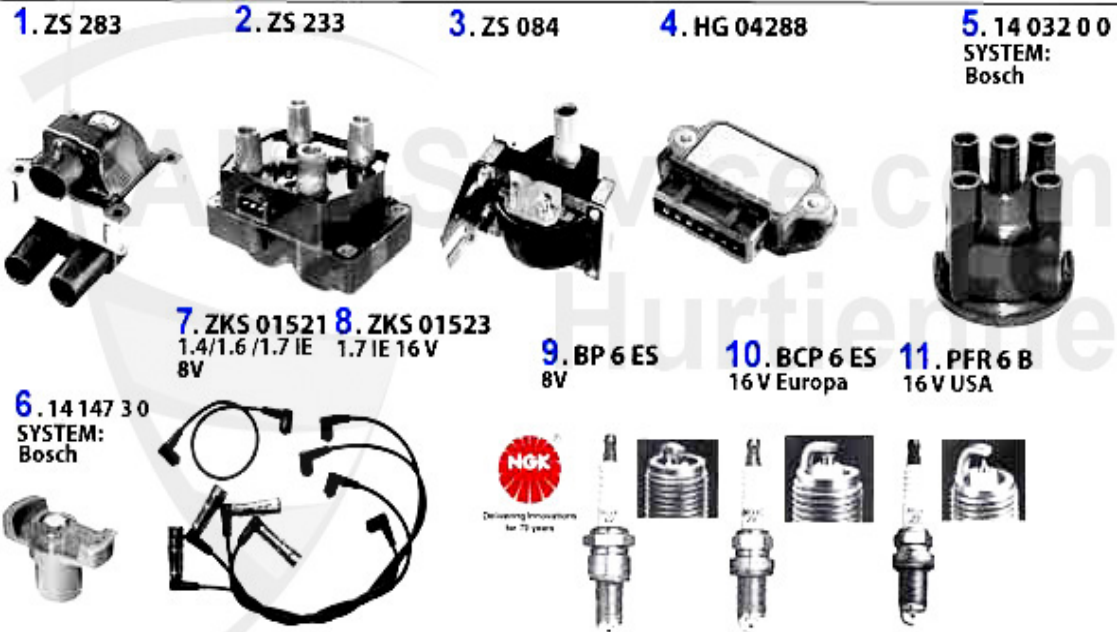

Zündanlage/Ignitionsystem 33 (907)

1	ZS283	Zündspule 33,145/6 1.4 ie Bj. 91-96 155 2.0 16V turbo B	19.96 EUR
2	ZS233	IGNITION COIL 33 (907),145/6 1.6/1.7 IE 90-96	98.00 EUR
3	ZS084	IGNITION COIL 33 (907) IE 16V/4X4 90-94	49.24 EUR
4	HG04288	CONTROL UNIT TRANSISTOR IGNITION 116	85.00 EUR
5	14 032 0 0	DISTRIBUTOR CAP BOSCH 1974-93 carburetor alfetta, giuli	15.90 EUR
6	14 147 3 0	DISTRIBUTOR ROTOR BOSCH SPIDER 90-93 (INJECTION), COMPL	Preis auf Anfrage
7	ZKS01521	CABLES 33 (907) 1.4 IE 90-94 14-146 1.4 IE 94-96	47.49 EUR
8	ZKS01523	CABLES 33 (907) 1.7 IE 16V	155.00 EUR
9	BP 6 ES	SPARK PLUG NGK 33 1.3/1.4/1.7 ie 1.6/1.8/TURBO/2.0ie/3.	4.50 EUR
10	BCP 6 ES	OE 60512848, SPARK PLUG NGK 75 2.0L TS, 155 1.7/1.8/2.0	5.90 EUR
11	PFR 6 B	Zündkerze NGK 33 1.7 ie 16V,145/6 1.7 ie 16V,147 3.2 G	19.00 EUR