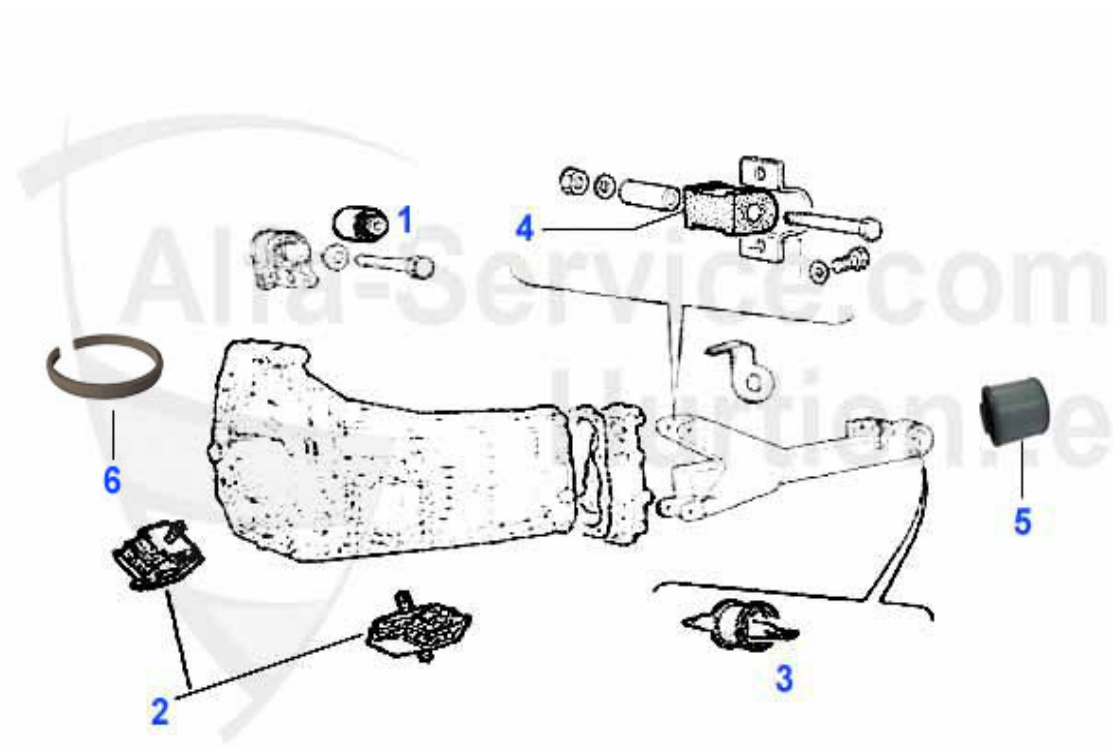

33 (905/7) > DRIVETRAIN > GEARBOX > GEAR MOUNT (905) not 4x4

4	GL38718	OE.60502538 silent bloc rear 33 (905/7),145/6 Boxer	18.90 EUR
6	SR67069	OE. 60567069 SYNCHRONIZER BOXER GEARBOX	Preis auf Anfrage