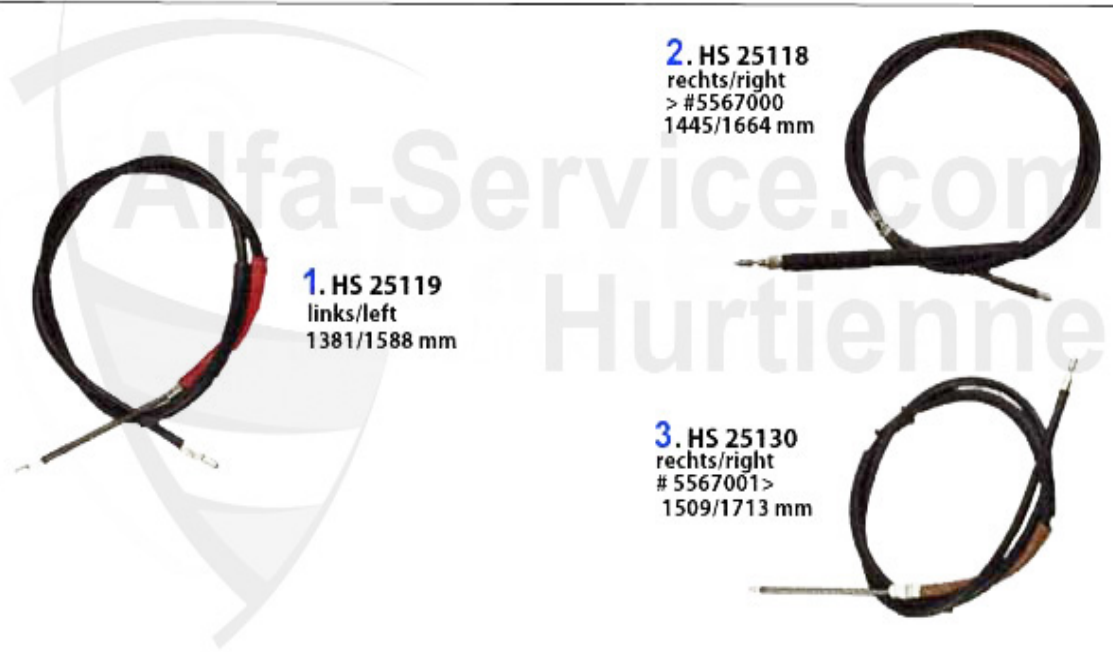

Handbremsseil/Brake Cable 33/SW (905)

1. HS 25119
links/left
1381/1588 mm

2. HS 25118
rechts/right
> #5567000
1445/1664 mm

3. HS 25130
rechts/right
5567001>
1509/1713 mm

1	HS25119	HANDBRAKE CABLE LEFT 33 (905) 83-89	26.16 EUR
2	HS25118	HANDBRAKE CABLE RIGHT 33 (905) 83-89	25.13 EUR
3	HS25130	OE.60580072 handbrake cable right 33/SW (907) 92-94	19.39 EUR