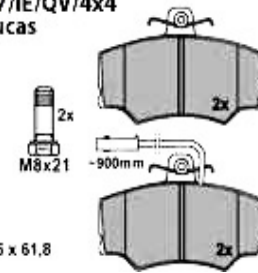

100,9 x 47,4

**4. 21131 05**  
1.2/1.3/1.5/QV/4x4  
Bendix  
1985>

100,9 x 47,4

**5. 21165**  
1.7/IE/QV/4x4  
ATE

94,9 x 48,5

**6. 21271**  
1.7/IE/QV/4x4  
Lucas

95 x 61,8

1	20944 150 04	FRONT BRAKE PADS WITHOUT WARNING UNIT 1.2/1.3/TI ATE 83	42.00 EUR
2	20944 150 05	FRONT BRAKE PADS WITH WARNING UNIT ARNA 1.2/1.3TI 83-86	45.14 EUR
3	21131 150 04	SBB VA ohne WE 33 (905) 1.2/1.3/1.5m Bendix 4x4/QV bj.	30.01 EUR
4	21131 150 05	FRONT BRAKE PADS WITH WARNING UNIT 1.2/ 1.3/TI BRAKE SY	43.60 EUR
5	21165 165 25	SBB VA mit WE 33 (905) 1.7 ie/QV bj. 09.88-08.89 Bremss	84.63 EUR
6	21271 165 25	SBB VA mit WE 33 (905) 1.7 ie/QV bj. >08.89 Bremssysteme	64.00 EUR