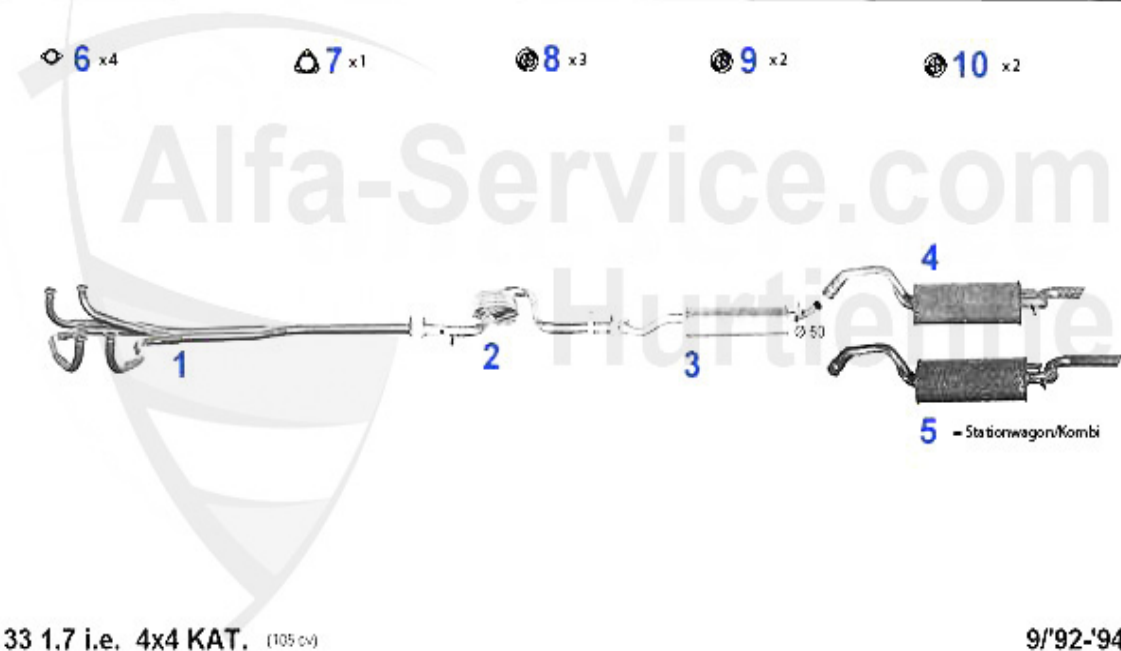

Abgasanlage/Exhaust System 33/SW (907) 1.7 IE 4x4 KAT Bj. 92>

1	VR111501	Hosenrohr 33 (907) 1.3,1.4,1.5 ie bj. 90-94	515.00 EUR
3	MSD112506	Mitteltopf 33 (907) 1.7 ie 4x4 kat	129.00 EUR
4	NSD112007	REAR SILENCER 33 (907) 1.7 IE 4X4	118.41 EUR
5	NSD112107	REAR SILENCER 33 SW (907) 1.7 IE 4X4	113.65 EUR
6	SAT094405	EXHAUST GASKET ARNA,SUD/SPRINT,33 (905/7),145/6 BOXER	2.90 EUR
7	SAT094407	Dichtung VSD 6 2.0/2.5 V6 33 mit Kat, Montreal	4.87 EUR
8	SAT091012	OE 60503033, RUBBER/EXHAUST MOUNTING DIVERSE TYPES	4.00 EUR