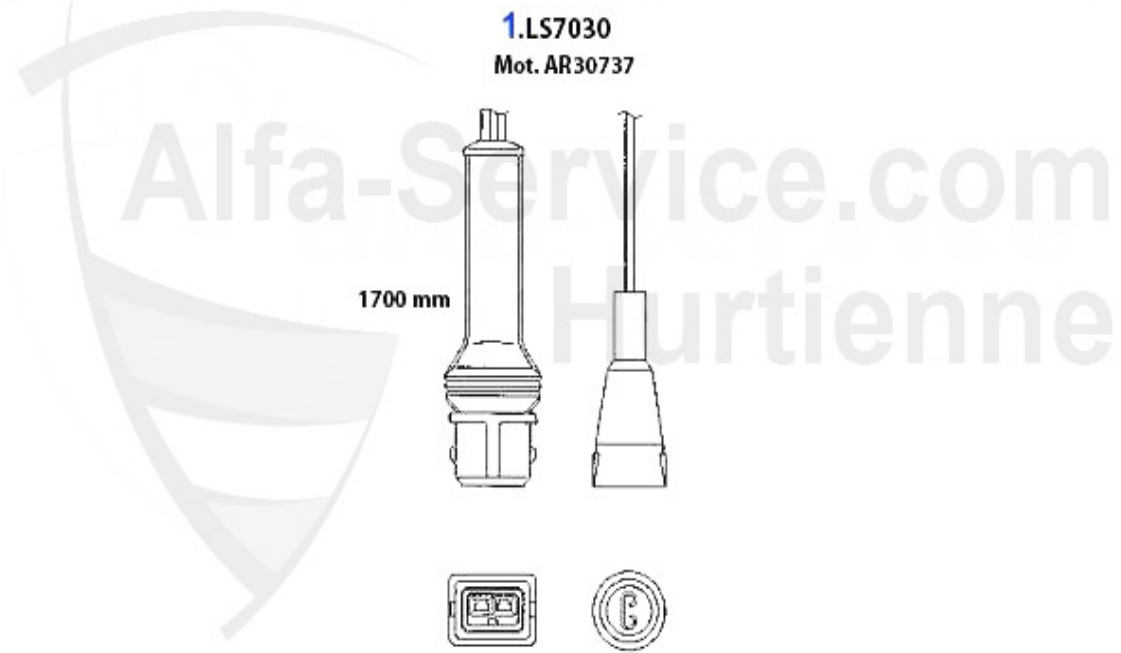

## Lambda-Sonde/Lambda Probe 33 (907) 1.7 IE 16V

1 LS7030

Lambda-Sonde 33 (905/7) 1.4/1.5/1.7 IE/16 V, 3-adrig

99.00 EUR

Lambda-Sonde/Lambda Probe 33 (907) 1.7 IE 16V 4x4 Bj. >92

1 LS7030

Lambda-Sonde 33 (905/7) 1.4/1.5/1.7 IE/16 V, 3-adrig