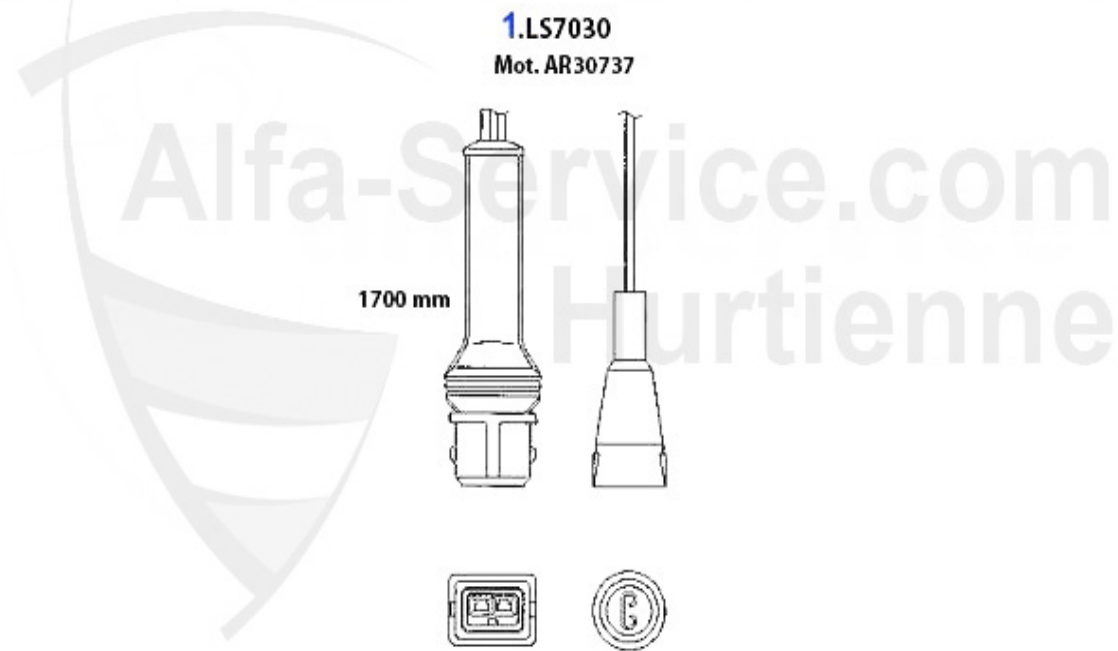

Lambda-Sonde/Lambda Probe 33 (907) 1.7 IE 16V

1 LS7030

Lambda-Sonde 33 (905/7) 1.4/1.5/1.7 IE/16 V, 3-adrig

99.00 EUR