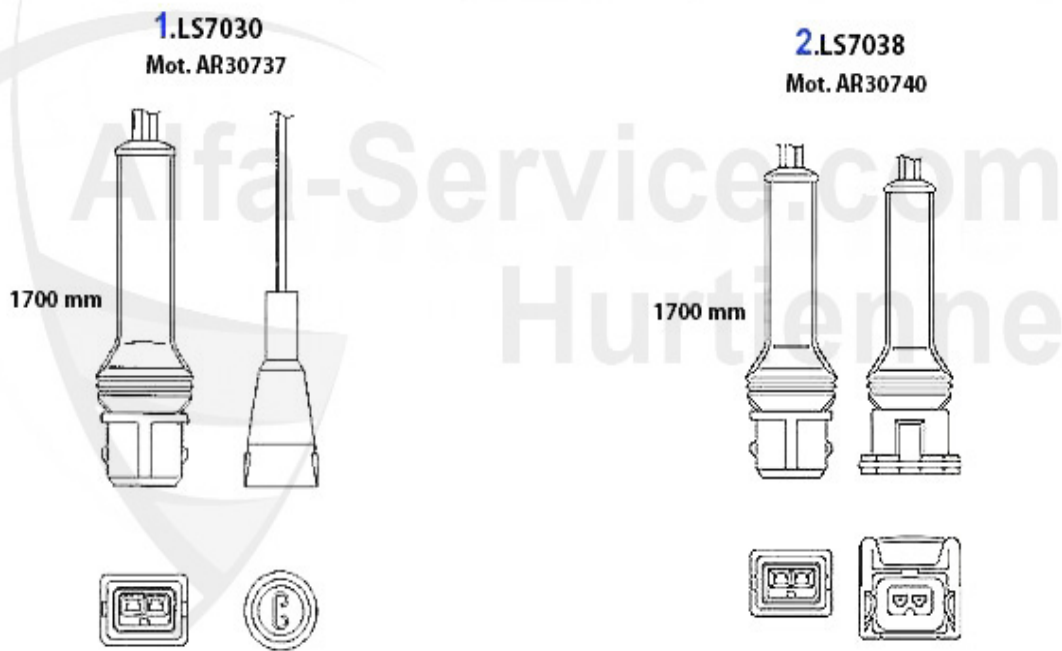

Lambda-Sonde/Lambda Probe 33 (907) 1.7 IE 4x4 Bj. 92>

1	LS7030	Lambda-Sonde 33 (905/7) 1.4/1.5/1.7 IE/16 V, 3-adrig	99.00 EUR
2	LS7038	OE. 60587697 Lambda Probe	122.08 EUR