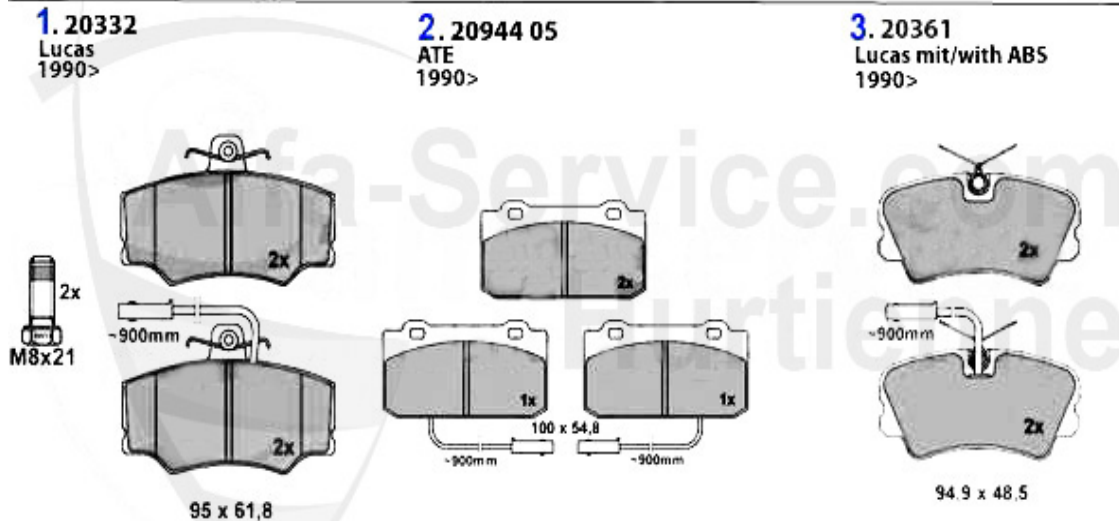

Brembeläge/Brakepads vorne/front 33 (907)

1	20332 170 25	SBB VA mit WE 33 (905/7) 1.4/1.5/ 1.7/16V Bremssys	64.00 EUR
2	20944 150 05	FRONT BRAKE PADS WITH WARNING UNIT ARNA 1.2/1.3TI 83-86	45.14 EUR
3	20361 165 25	SBB VA Mit WE 33 (905) 1.7/QV,1.8TD 33 (907) 1.4/1.5 ie	60.12 EUR