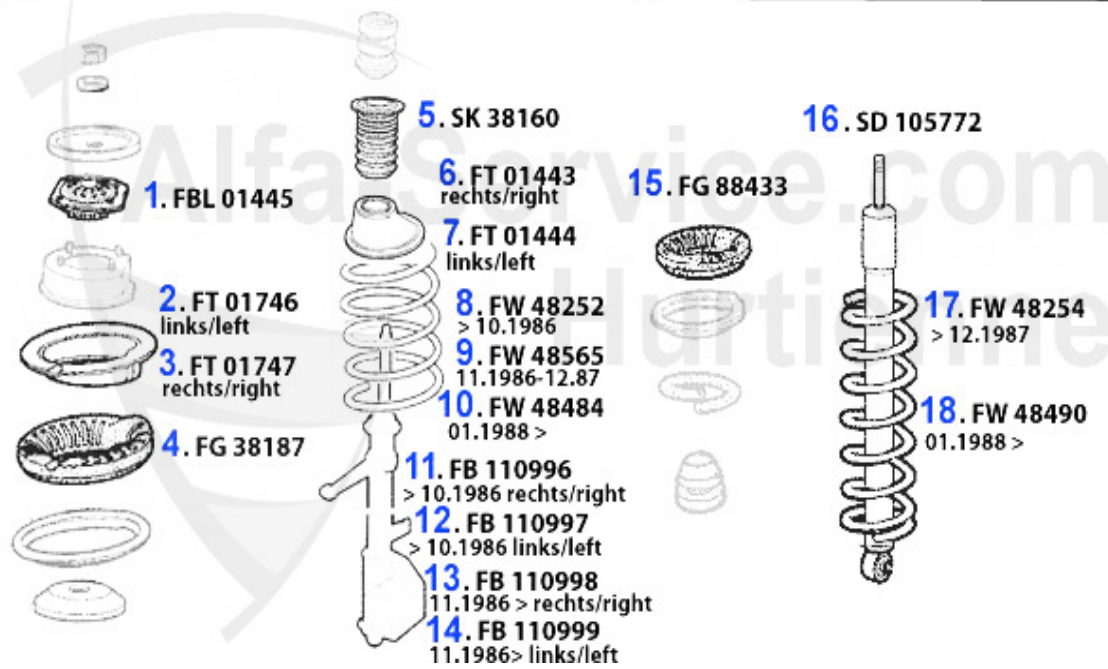

Federbeine/Struts 33 (905)

4	FG38187	Rubber ring front spring Arna Sud/Sprint,33/SW (905/7)	13.49 EUR
5	SK38160	OE. 60501744 RUBBER BOOT PROTECTOR	15.90 EUR
6	FT01443	Spring Plate OE.605 01 443 Right	48.00 EUR
7	FT01444	OE. 60501444 SPRING PLATE LEFT	48.00 EUR
15	FG88433	Federstützring HA 33/SW (905/7)	14.51 EUR
16	SD105772	Stossdämpfer hinten 33 (905/7) oben Stift/unten Auge,2-	114.99 EUR