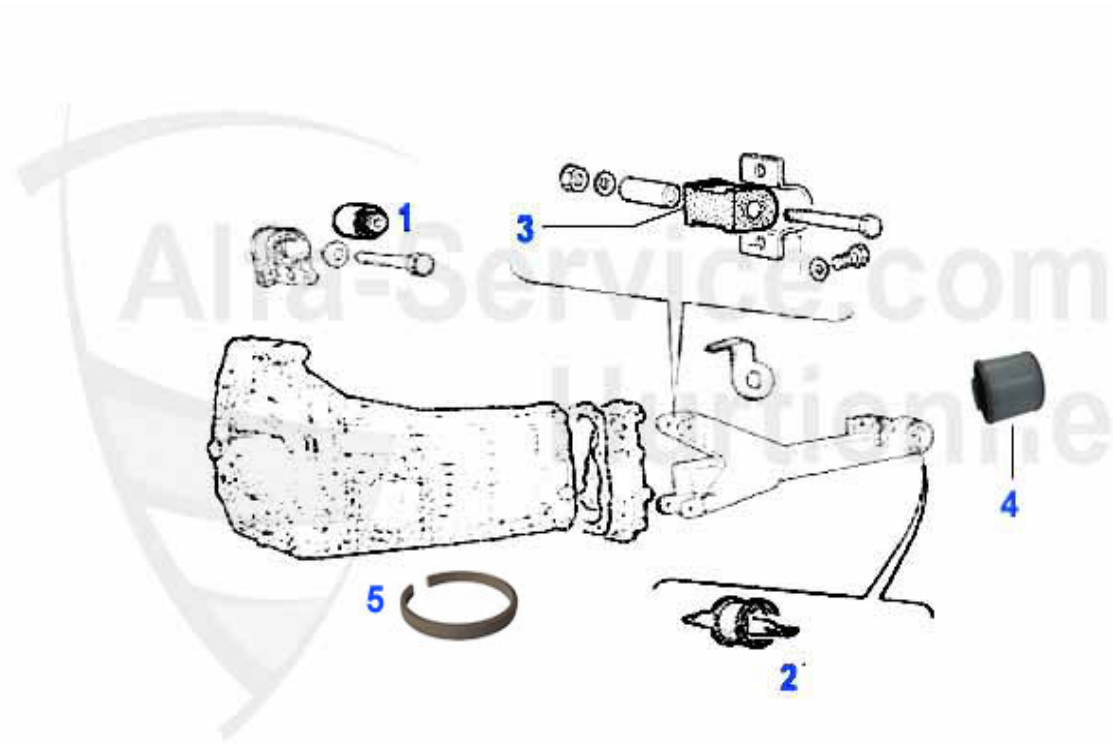

33 (905/7) > DRIVETRAIN > GEARBOX > GEAR MOUNT (907) not 4x4

3	GL38718	OE.60502538 silent bloc rear 33 (905/7),145/6 Boxer	18.90 EUR
5	SR67069	OE. 60567069 SYNCHRONIZER BOXER GEARBOX	Preis auf Anfrage