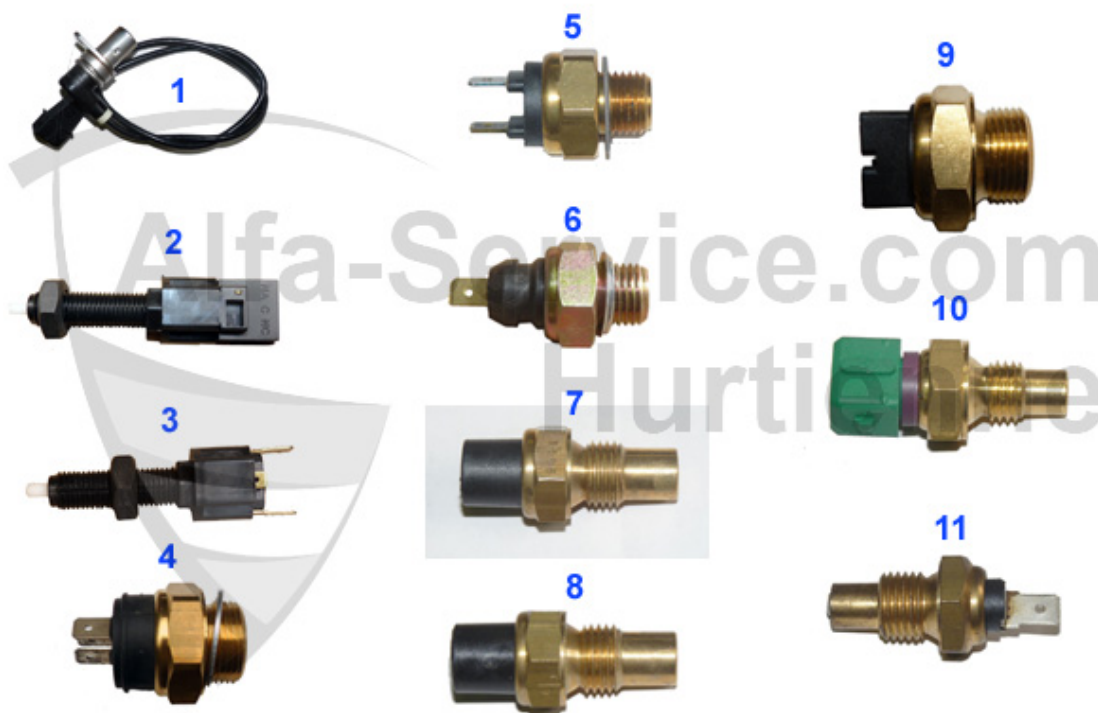

33 (905/7) > ELECTRIC > ENGINE ELECTRIC > SENSORS/SWITCHES

1	KWS13208	OE. 60513208 SENDING UNIT 33,75,145/6, 155,164/SUPER,SP	129.00 EUR
2	BLS3730150	Bremslichtschalter 33 (907) mit C K 75,RZ,SZ	15.01 EUR
3	BLS3730132	Bremslichtschalter 33 (905/7),90,Al fetta,Giulietta	20.79 EUR
4	THS1888	Thermoschalter 33 1.8 TD	15.99 EUR
5	WTS707072	WATER TEMPERATURE SWITCH FOR CONTROL LAMP 33 (907) 145/	16.31 EUR
6	ODS404062	OE. 60504190 OIL PRESSURE SWITCH BOXER	10.50 EUR
7	WTG6028	Geber Kühlwassertemperatur Sud/Spri nt,33 (905/7),145/6	14.90 EUR
8	WTG60114	Geber Kühlwassertemperatur 33 (905/ 7),145/6 Bj. >96,75	14.90 EUR
10	WTG60187	Geber Kühlwassertemperatur 33 (907) ,145/6 Bj. >96	19.50 EUR
11	WTG6084	Geber Öl / Kühlwassertemperatur Alfa Romeo 33 und Arna	9.00 EUR
12	ODG505003	Öldruckgeber Arna,Sud/Sprint,33 (90 5)	65.00 EUR
13	WTG60145	TEMPERATUR SENSOR 33(905/7),75,155,164 164 /Super,Spide	28.50 EUR