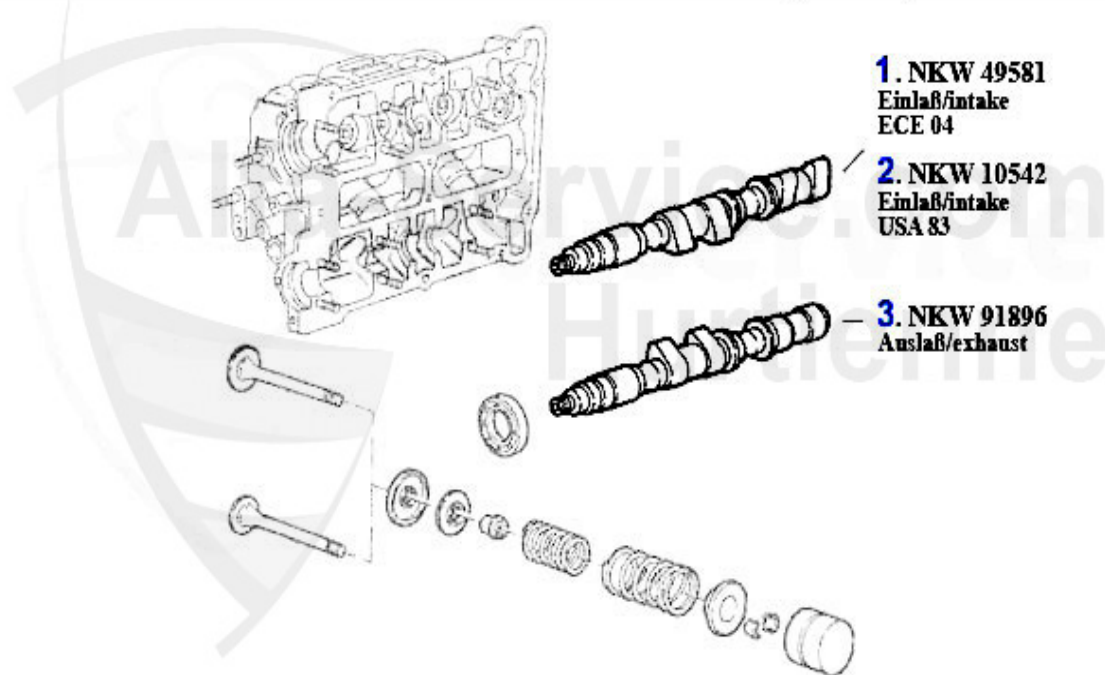

Nockenwelle/Camshaft 33 (907) 16V

1. NKW 49581
Einlaß/intake
ECE 04

2. NKW 10542
Einlaß/intake
USA 83

3. NKW 91896
Auslaß/exhaust

1	NKW49581	Nockenwelle (Einlaß) 33 (907) 1.7 i e 16V (ECE-04)	204.14 EUR
2	NKW10542	Nockenwelle (Einlaß) 145/6 1.7 ie 16V	Preis auf Anfrage
3	NKW91896	Nockenwelle (Auslaß) 33,145/6 1.7 i e 16V	258.99 EUR