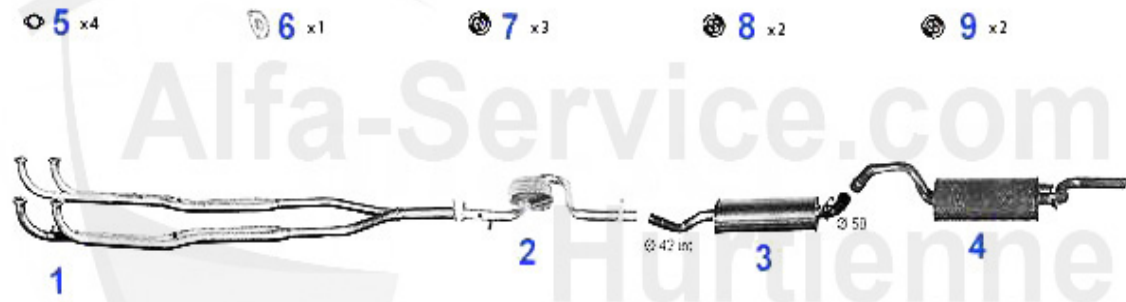

Abgasanlage/Exhaustsystem 33 (905) 1.7 IE KAT 4x4

33 1.7 i.e. 4x4 SPORT WAGON KAT. (102 cc)

'88-8/'92

1	VR62810	OE. 60562810 EXHAUST PIPE 33 SW (905) 1.7 IE KAT 4x4	499.48 EUR
3	MSD107106	CENTER MUFFLER 33 SW (907) 1.7 ie cat 4x4 88-92	249.00 EUR
4	NSD112107	REAR SILENCER 33 SW (907) 1.7 IE 4X4	113.65 EUR
5	SAT094405	EXHAUST GASKET ARNA,SUD/SPRINT,33 (905/7),145/6 BOXER	2.90 EUR
6	SAT094407	Dichtung VSD 6 2.0/2.5 V6 33 mit Kat, Montreal	4.87 EUR
7	SAT091012	OE 60503033, RUBBER/EXHAUST MOUNTING DIVERSE TYPES	4.00 EUR