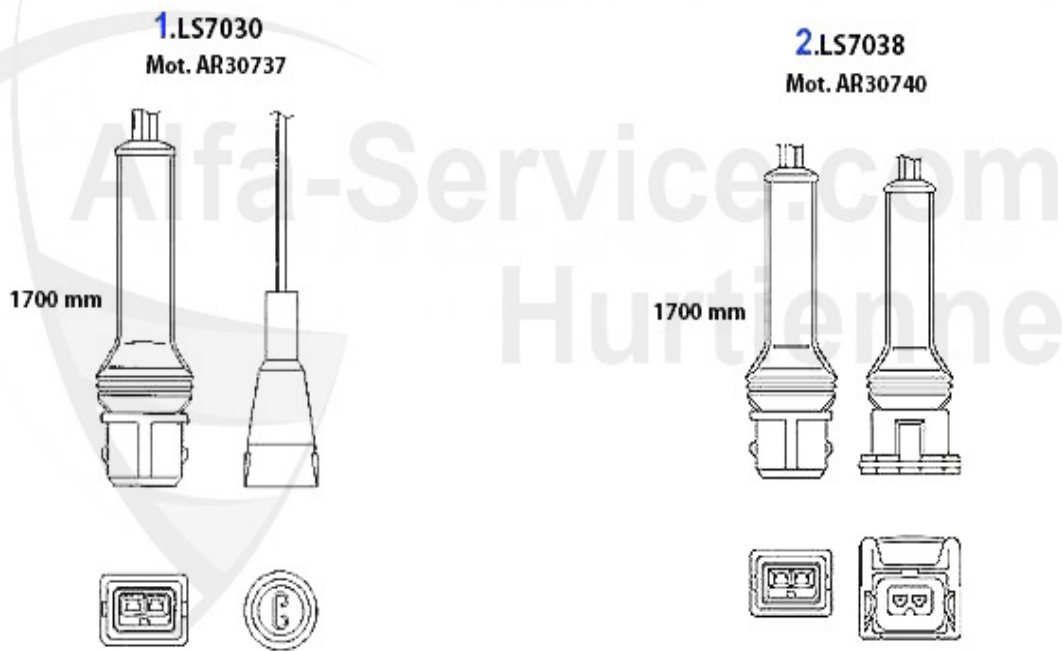

Lambda-Sonde/Lambda Probe 33 (907) 1.7 IE 4x4 Bj. >92

1	LS7030	Lambda-Sonde 33 (905/7) 1.4/1.5/1.7 IE/16 V, 3-adrig	99.00 EUR
2	LS7038	OE. 60587697 Lambda Probe	122.08 EUR