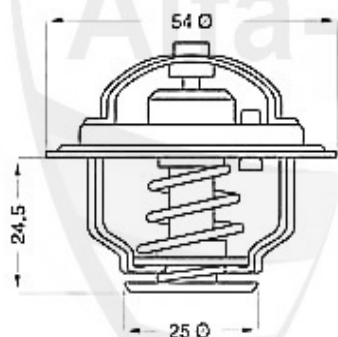

Thermostat 33 (905/7) 8V

1. TH 150883
(905), >1989