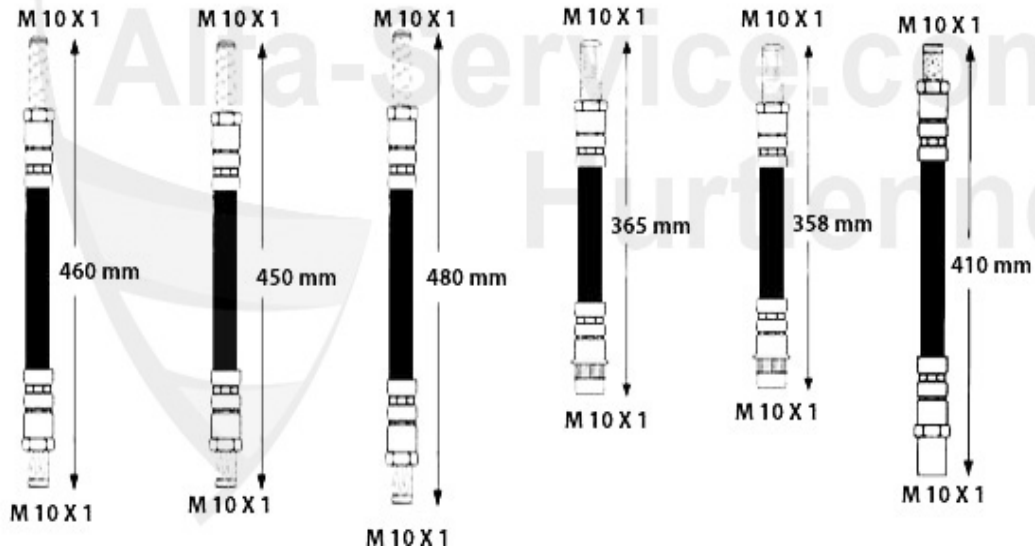

Bremsschlauch/Brake Hose 33 (905/7)

1. BS 517017 vorne/front (905) >1986   2. BS 517068 vorne/front (905) 1986>   3. BS 511229 vorne/front (907)   4. BS 510353 hinten/rear (905) >1986   5. BS 516879 hinten/rear (905) 1986>   6. BS 511631 hinten/rear (907)

1	BS517017	Bremsschlauch vorne 33/SW (905) 1.2/1.3/1.5/QV/4x4/1.	21.00 EUR
2	BS517068	FRONT BRAKE HOSE 33 (905/7) 1.7 IE/16V 4x4 87-94,SUD SP	20.42 EUR
3	BS511229	BRAKE HOSE FRONT ALFA 33 (905) 4X4 WITH ABS, 33 (907) A	9.23 EUR
4	BS510353	BRAKE HOSE REAR 33 (905) 1.2/1.3/1.5/ 1.8 TD 83-09.86,	15.28 EUR
5	BS516879	OE.60501721 BRAKE HOSE REAR 33/SW 905/7 4X4,SUD WITH DR	18.16 EUR
6	BS511631	REAR BRAKE HOSE 33 (907)	17.50 EUR