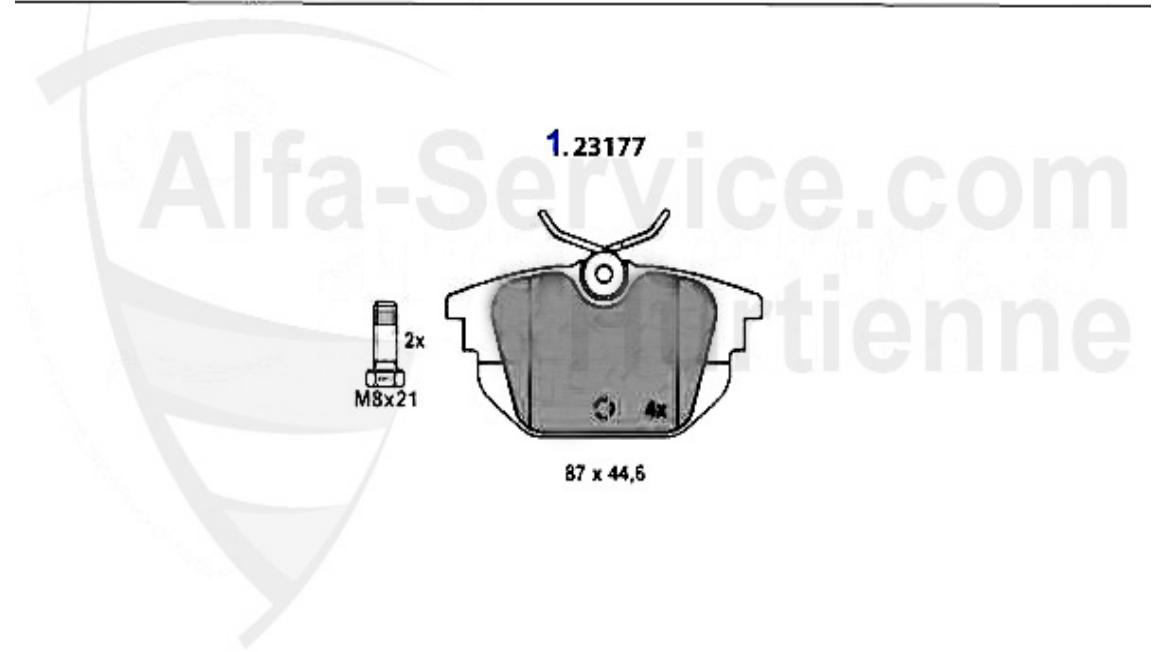

Brembeläge/Brakepads hinten/rear 33 (905/7)

1 23177 144 14 REAR BRAKE PADS WITH CONTROL UNIT 33 (907) 1.7 ie/16V/Q

50.90 EUR

Bremsbacken/Drumbrakecovering 33 (905/7)

1. TBB 411
Bendix (905)
1982-86

228,6 x 42

2. TBB 456
Bendix (905/7)
1986>

203,2 x 39

3. TBZ 545
Bendix (905)
1982-86

4. TBZ 756
Bendix (905/7)
1986>

1	TBB411	Bremsbackensatz Sud,33 (905) Bremssystem: Bendix	86.68 EUR
2	TBB456	Bremsbackensatz 33 (905/7) Sud Sprint 1.7 Bremssystem:	66.64 EUR
3	TBZ545	Bremsbackenzubehörsatz 33 (905) Bremssystem: Bendix	12.26 EUR
4	TBZ756	Bremsbackenzubehörsatz 33 (905/7) Bremssystem: Bendix	16.31 EUR