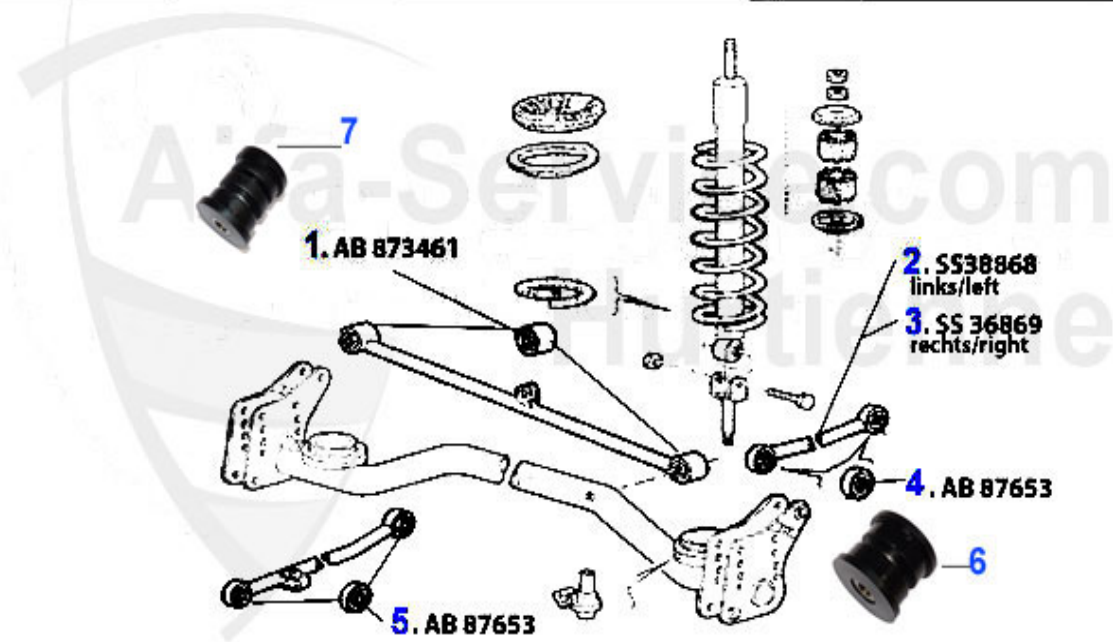

Aufhängung/Attachment 33 (907) hinten/rear

1	AB873461	SILENT BLOC REAR STABILIZER SUD,33, REQUIRED PARTS: 2	17.50 EUR
2	SS38868	OE. 60533868 TIE ROD RL 33/SW (907)	Preis auf Anfrage
3	SS38869	OE. 60538869 TIE ROD RR 33/SW (907)	Preis auf Anfrage
5	AB87653	REAR SILENT BLOC Sud, 33 diam. 44,2 mm	19.50 EUR
6	AB40110SH	POWERFLEX HERITAGE COLLECTION PU BUSHING FOR REAR TIE R	299.00 EUR
7	AB40111SH	POWERFLEX HERITAGE COLLECTION PU BUSHING REAR STABILIZE	59.00 EUR