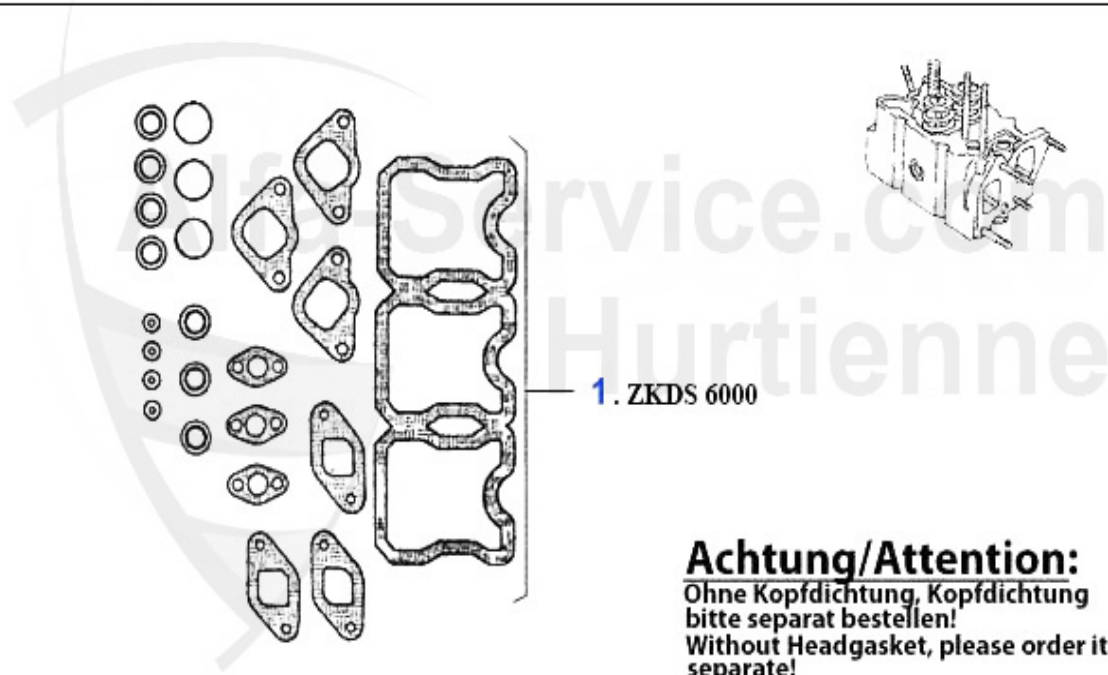

Kopfdichtung/Head Gasket 33 (905/7) 1.8 TD

Achtung/Attention:

Beim Bestellen der Kopfdichtung bitte auf die entsprechende Markierung achten!
Before you order the headgasket, please note the marking!

1. ZKD 11500
1.42 mm

2. ZKD 11510
1.52 mm

3. ZKD 11520
1.62 mm

1	ZKD11500	ZKD Alfetta,6,33,75,90,155,164 1.8 - 2.5 TD Dicke:1.42m	28.00 EUR
2	ZKD11510	ZKD Alfetta,6,33,75,90,155,164 1.8 - 2.5 TD Dicke: 1.52	28.00 EUR
3	ZKD11520	Kopfdichtung Alfetta,6,33,75,155,164 1.8 - 2.5 TD dicke	30.38 EUR

Kopfdichtsatz/Head Set 33 (905/7) 1.8 TD

Achtung/Attention:

Ohne Kopfdichtung, Kopfdichtung
bitte separat bestellen!
Without Headgasket, please order it
separate!

1 ZKDS6000

HEAD GASKT SET 33 1.8 TD WITHOUT HEAD GASKET

40.01 EUR