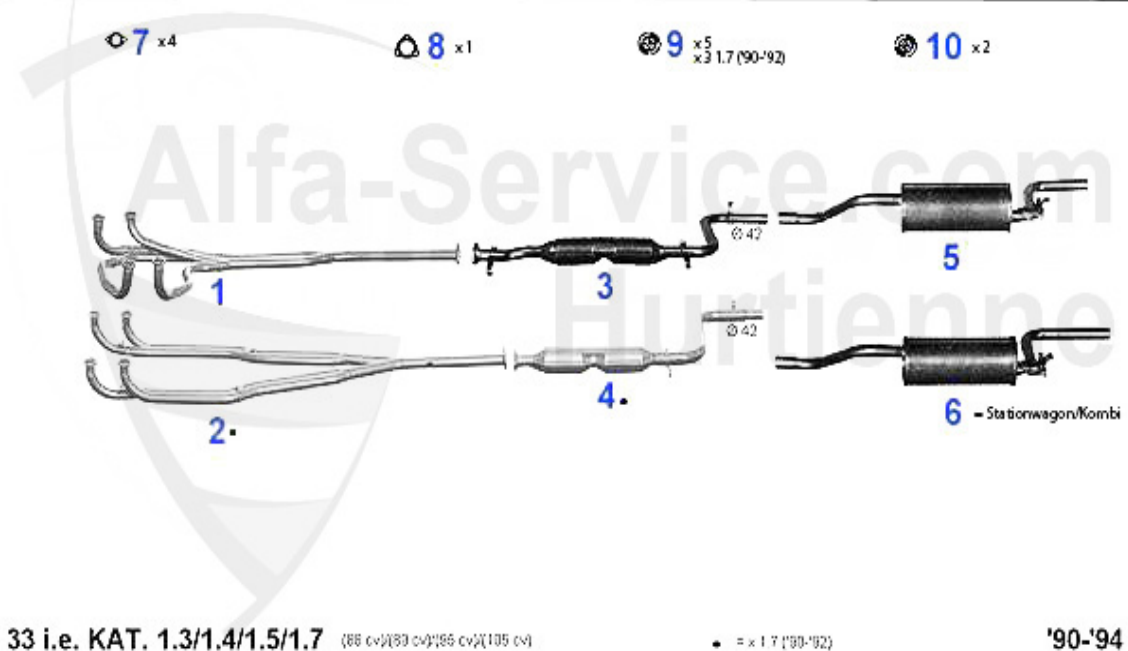

Abgasanlage/Exhaust System 33/SW (907) 8V KAT

1	VR111501	Hosenrohr 33 (907) 1.3,1.4,1.5 ie bj. 90-94	515.00 EUR
2	VR106631	Hosenrohr 33 (907) 1.7 ie bj.90-92	499.48 EUR
5	NSD111807	REAR SILENCER 33 (907) 1.4-1.7 IE 90-94	99.00 EUR
6	NSD111907	Endtopf 33 (907) SW 1.4-1.7 ie bj. 90-94	77.95 EUR
7	SAT094405	EXHAUST GASKET ARNA,SUD/SPRINT,33 (905/7),145/6 BOXER	2.90 EUR
8	SAT094407	Dichtung VSD 6 2.0/2.5 V6 33 mit Kat, Montreal	4.87 EUR
9	SAT091012	OE 60503033, RUBBER/EXHAUST MOUNTING DIVERSE TYPES	4.00 EUR