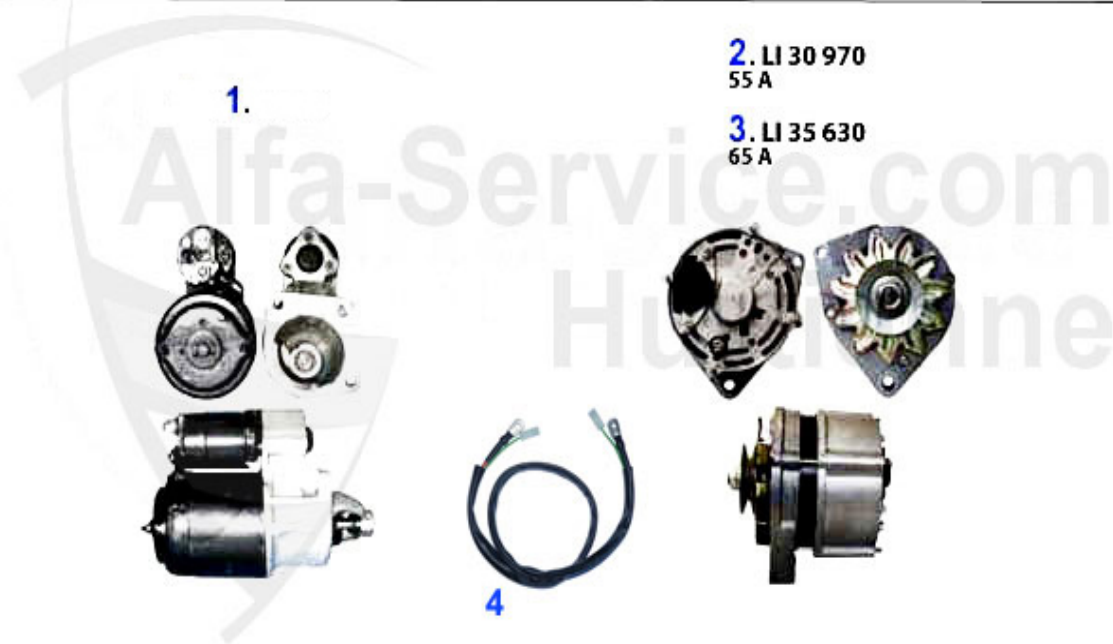

Aggregate/Aggregats 75 Vergaser/Carburator

1	14 035 0 0	STARTER 9 TEETH, NEW PART! LIGHTER MODERN VERSION INCL.	209.00 EUR
2	LI30970	ALTERNATOR 6,75,90,ALFETTA 2.0/2.4 TD	151.83 EUR
3	LI35630	ALTERNATOR 33 (905) 1.8 TD,75 1.6/2.0 TD	169.27 EUR
4	14 215 3 0	Kabelsatz Lichtmaschine Spider 90-93 Alfa 75 88-92 4 Zy	12.00 EUR