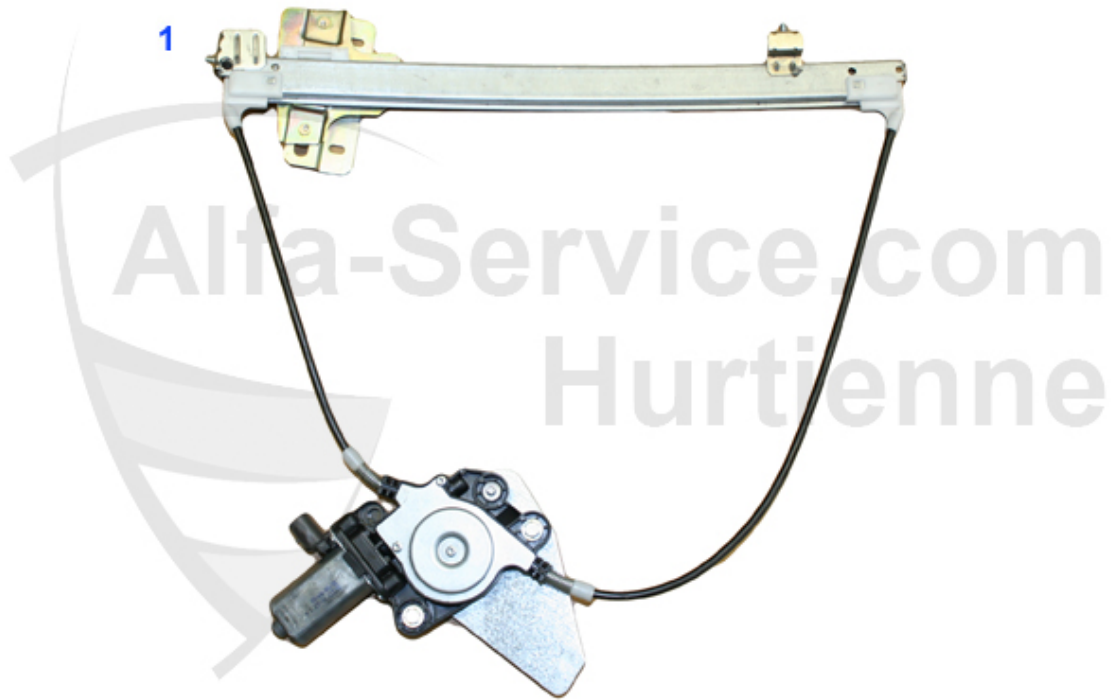

75 > BODY > WINDOW REGULATOR

1	FH010105	WINDOW REGULATOR COMPLETE 75 FRONT LEFT (AFTERMARKET PR	198.99 EUR
1	FH010104	WINDOW REGULATOR COMPLETE 75 FRONT RIGHT (Aftermarket p	198.99 EUR