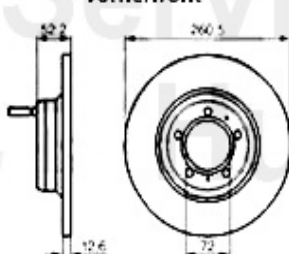

3. BS 118211
2.4 TD
vorne/front