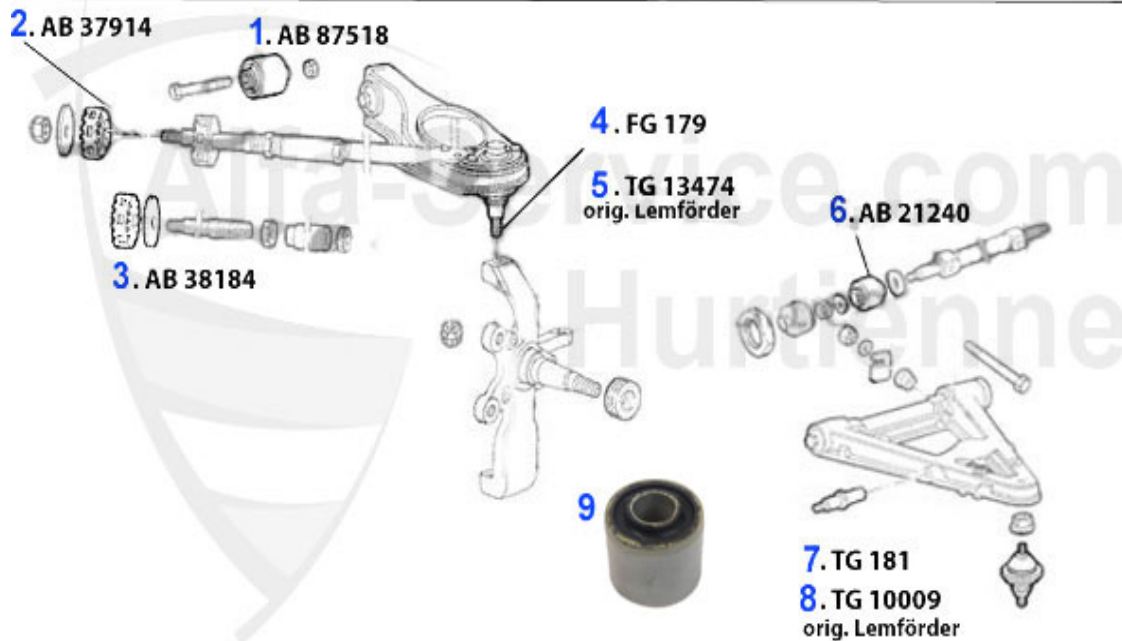

Aufhängung/Attachment 75 vorne/front

1	AB87518	OE.60521269 SUSPENSION ARM BUSH FRONT, 75, GT/V/6 (116)	12.50 EUR
2	AB37914	RUBBER MOUNTING 75,GTV6 (116) pieces required:2	4.50 EUR
3	AB38184	SILENT BLOCK 75,GTV6 (116) required parts: 2	4.50 EUR
4	FG179	UPPER BALL JOINT 116/162 1979>	39.00 EUR
5	TG13474	OE. 60728429 Front upper ball joint LMI	Preis auf Anfrage
6	AB21240	OE. 60521240 LOWER ARM BUSH 116 FA 2 PIECES EACH SIDE N	40.50 EUR
7	TG181	LOWER BALL JOINT F. 116	42.90 EUR
8	TG10009	OE. 60521236/7 LOWER BALL JOINT LEMFÖRDER	Preis auf Anfrage
9	AB92733	FRONT STABILIZER BUSHING 116, REQUIRED PIECES: 4	12.50 EUR