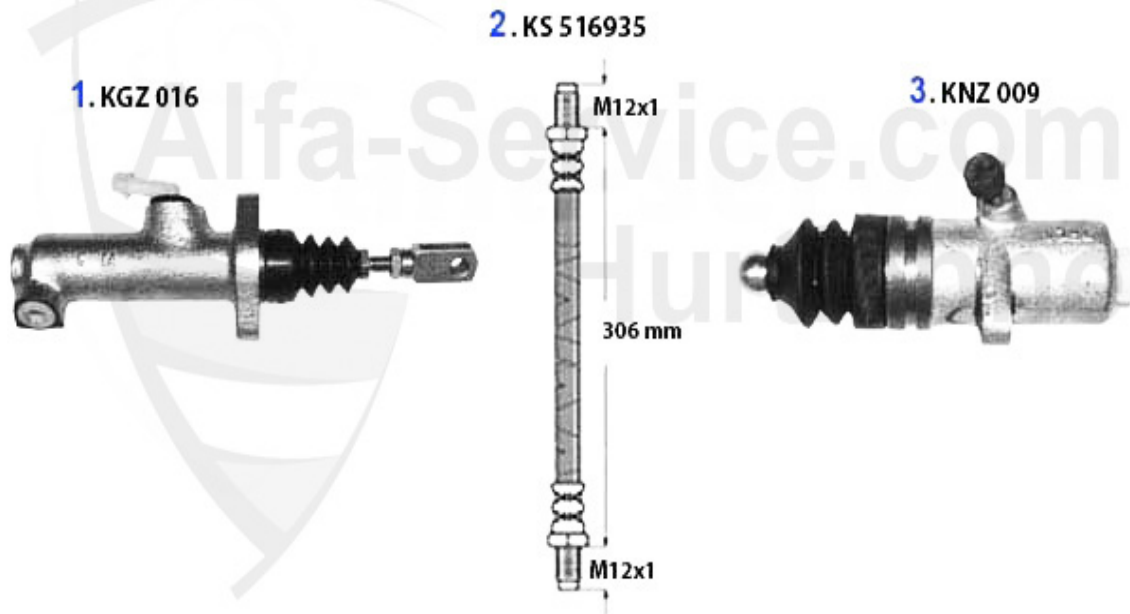

Kupplungsbetätigung/Clutch Actuation 75 2.0 TS

1	KGZ016	OE. 60518194 CLUTCH MASTER CYLINDER 116 1983>	79.00 EUR
2	KS516935	CLUTCH HOSE 116	Preis auf Anfrage
3	KNZ009	CLUTCH SLAVE CYLINDER,75,90 ALFETTA, GIULIETTA, GT/V(11	65.00 EUR