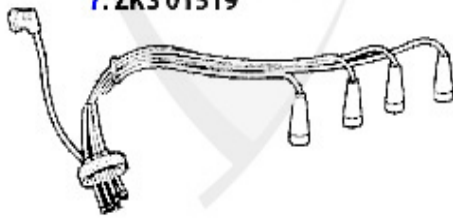

7. ZKS 01519

8. 14 001 0 0

9. BP 6 ES

10. BP 6 ET
3 Masselektrode/
3 EARTH ELECTRODE

1	ZS010	Zündspule elektronisch 33,75,90,Arn a,Sud/Sprint,Alfett	245.18 EUR
2	ZS012	IGNITION COIL ELECTRICAL VERSION, 33,75,90,ARNA,SUD/S	Preis auf Anfrage
3	14 080 0 0	DISTRIBUTOR CAP MARELLI CONTACTLESS IGNITION	16.90 EUR
4	14 032 0 0	DISTRIBUTOR CAP BOSCH 1974-93 carburetor alfetta, giuli	15.90 EUR
5	14 081 0 0	ROTOR MARELLI CONTACTLESS IGNITION	11.90 EUR
6	VL085	Verteilerfinger Bosch Alfetta,Giuli etta,Spider (115),7	13.49 EUR
7	ZKS01519	SPARK PLUG CABLES 75 4 CYL. NOT FOR TS	119.00 EUR
9	BP 6 ES	SPARK PLUG NGK 33 1.3/1.4/1.7 ie 1.6/1.8/TURBO/2.0ie/3.	4.50 EUR
10	BP 6 ET	Zündkerze NGK m. 3 Masselektroden 155 2.0 16V Turbo,10	8.90 EUR
11	2HLDR	SPARK PLUG 2HLDR GOLDEN LODGE ALFA 75 TS/155 TS/164 TS	9.00 EUR