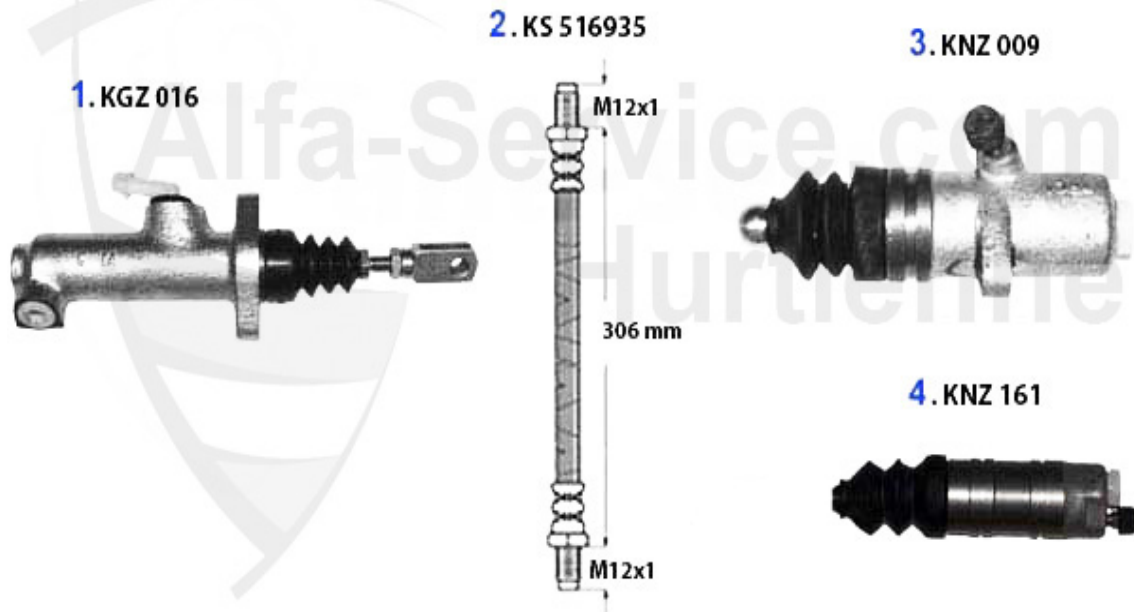

Kupplungsbetätigung/Clutch Actuation 75 3.0 V6

0	09 014 0 0	CLUTCH SLAVE CYLINDER FOR 105/115, ALSO FOR 116 AND 162	69.00 EUR
1	KGZ016	OE. 60518194 CLUTCH MASTER CYLINDER 116 1983>	79.00 EUR
2	KS516935	CLUTCH HOSE 116	Preis auf Anfrage
3	KNZ009	CLUTCH SLAVE CYLINDER,75,90 ALFETTA, GIULIETTA, GT/V(11	65.00 EUR
4	09 014 0 0	CLUTCH SLAVE CYLINDER FOR 105/115, ALSO FOR 116 AND 162	69.00 EUR