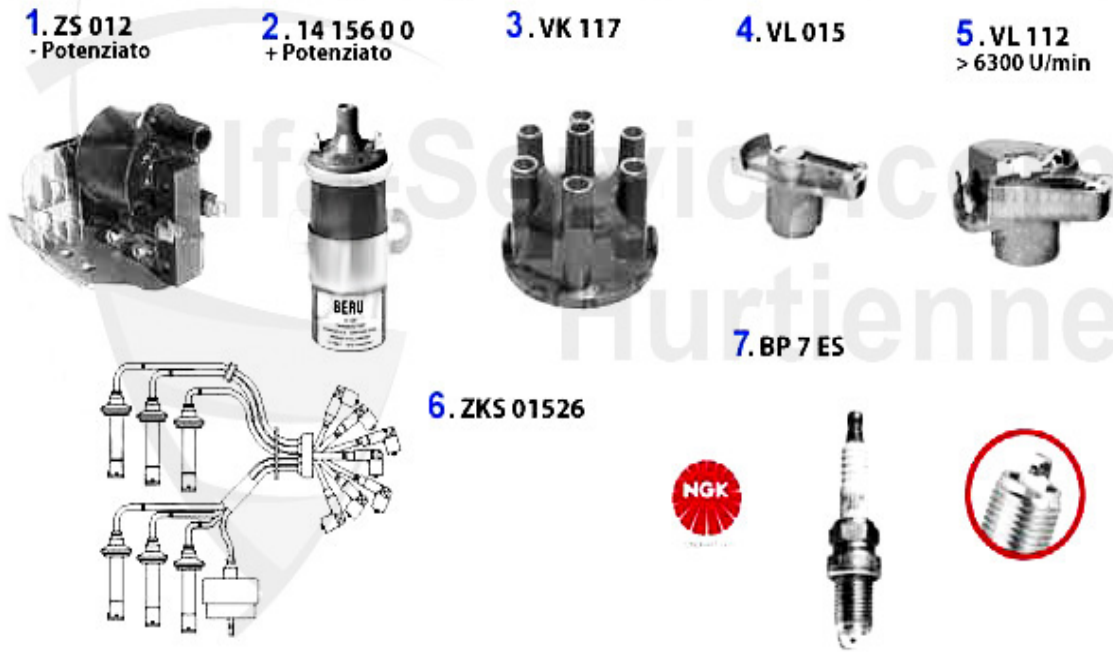

Zündanlage/Ignition System 75 V6

1	ZS012	IGNITION COIL ELECTRONICAL VERSION, 33,75,90,ARNA,SUD/S	Preis auf Anfrage
2	14 156 0 0	IGNITION COIL SPIDER(115),6,33,75,90,164 div. 1986-94	79.00 EUR
3	VK117	OE. 60735405 DISTRIBUTOR CAP 116 6-CYL.	31.00 EUR
4	VL015	OE.60735860 ROTOR BOSCH SYSTEM, 6,GTV6,75,2.5 V6	14.90 EUR
5	VL112	OE. 60735406 ROTOR BOSCH SYSTEM OVERSPEED TRIP UNIT 630	39.50 EUR
6	ZKS01526	CABLES	199.00 EUR
7	BP 7 ES	SPARK PLUG NGK 6 2.0/2.5 IE,75 2.5 V6,90 2.5 V6,164,SUP	4.50 EUR