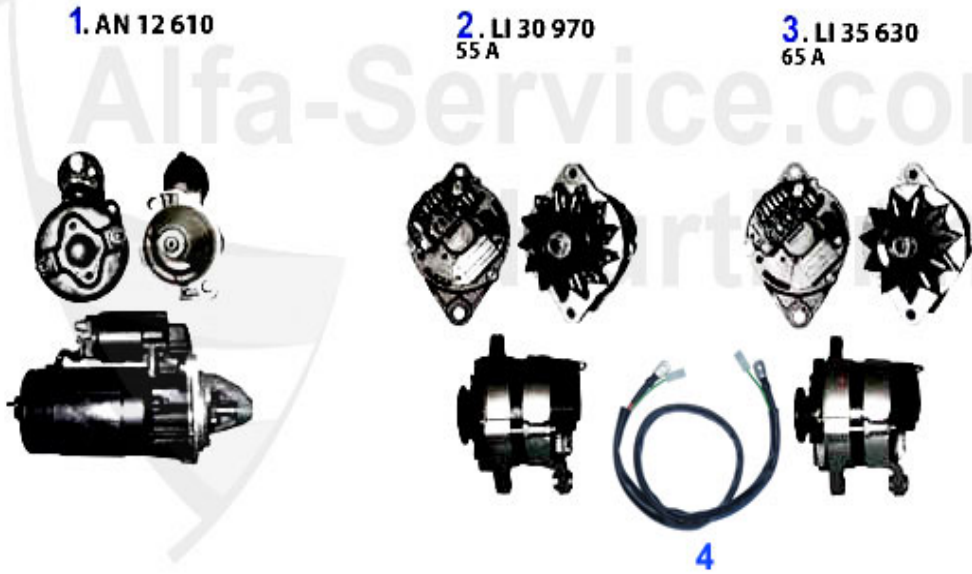

Aggregate/Aggregats 75 2.0/2.4 TD

1	AN12610	Anlasser 75 1.6 bj. 85-89 75,90,Alfetta 2.4 TD	316.99 EUR
2	LI30970	ALTERNATOR 6,75,90,ALFETTA 2.0/2.4 TD	151.83 EUR
3	LI35630	ALTERNATOR 33 (905) 1.8 TD,75 1.6/2.0 TD	169.27 EUR
4	14 215 3 0	Kabelsatz Lichtmaschine Spider 90-93 Alfa 75 88-92 4 Zy	12.00 EUR