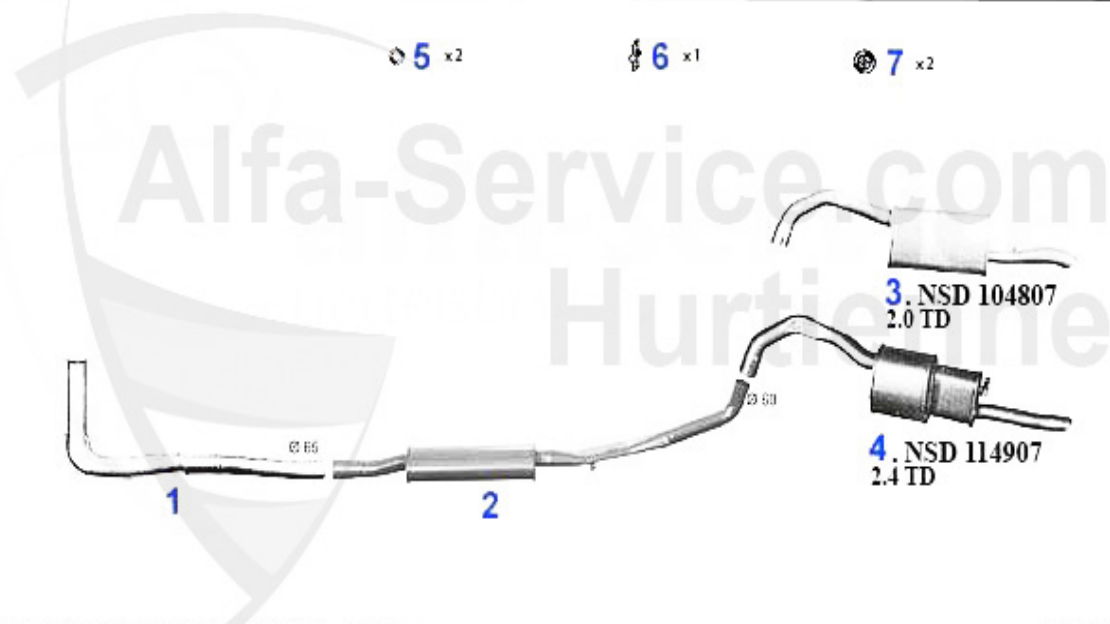

Abgasanlage/Exhaust System 75 TD

75 TURBO DIESEL 2.0/2.4 (1995/2393 cc)

'85-'92

1	VR104601	Vorderrohr 75 2.0 & 2.4 TD Bj. 85-92 90 2.4 TD/Intercoo	62.00 EUR
2	MSD104606	Mitteltopf 75 2.0 & 2.4 TD bj. 85-92 90 2.4 TD/Intercoo	200.00 EUR
3	NSD104807	END MUFFLER 75 2.0 TD 85-92	119.00 EUR
4	NSD104907	END MUFFLER 75 1.8 TURBO 08.87-91,2.5/ 3.0 V6 85-92	199.00 EUR
5	SAT091011	OE 60521386, RUBBER RING EXHAUST MOUNTING DIVERSE TYPES	2.50 EUR
7	SAT091012	OE 60503033, RUBBER/EXHAUST MOUNTING DIVERSE TYPES	4.00 EUR