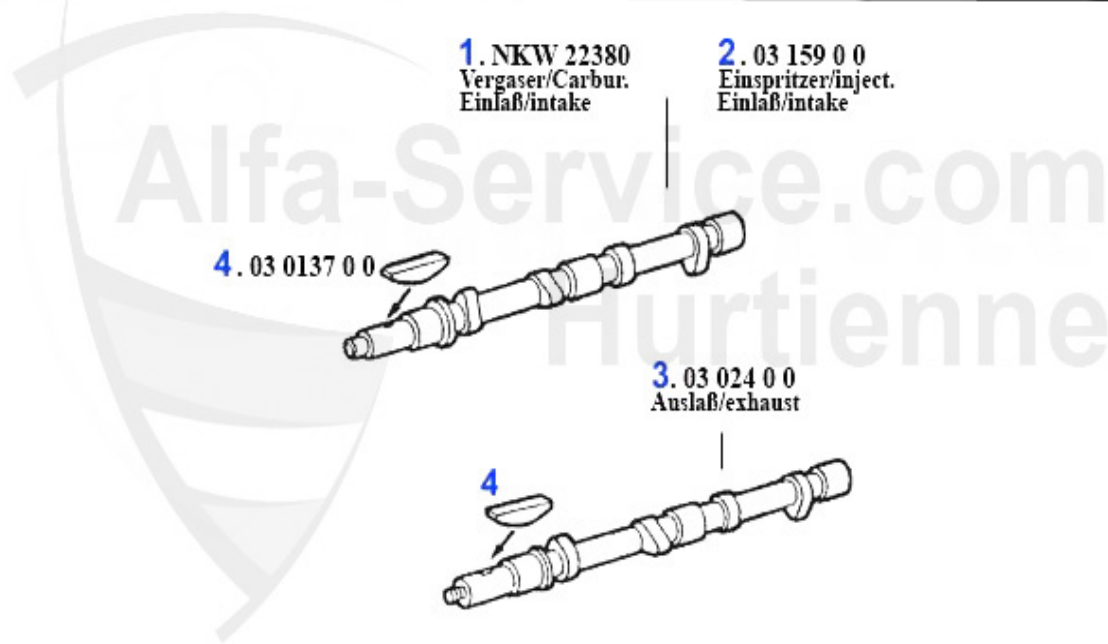

Motorlager/Enginemount 75 2.0/2.4 TD

1 ML2387

ENGINE MOUNT FRONT ALFETTA/GIULIETTA,6, 75,90 TD

48.42 EUR

Nockenwelle/Camshaft 75 1.6/1.8/2.0/IE

1	NKW22380	Nockenwelle (Einla	230.82 EUR
2	03 159 0 0	ORIGINAL CAMSHAFT inlet - SPIDER 1990> SPIDER 90, 75 1.	299.00 EUR
3	03 024 0 0	CAM SHAFT - EXHAUST	Preis auf Anfrage
4	03 137 0 0	WEDGE FOR CAMSHAFTS	6.90 EUR