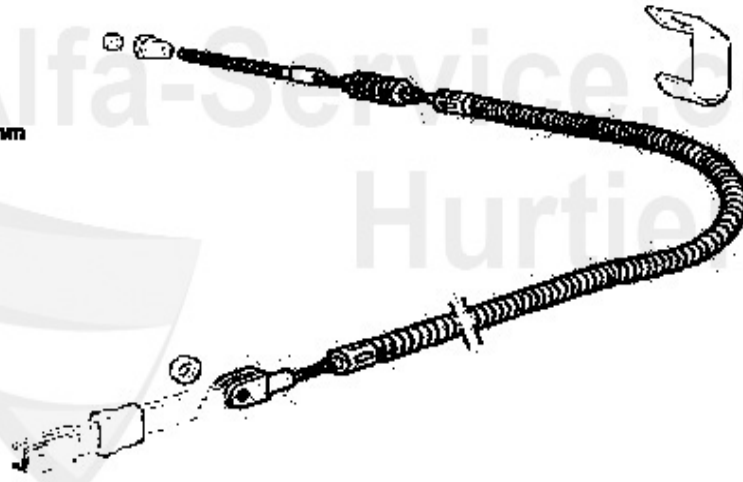

Bremsschlauch/Brake Hose 75

1. BS 510084
vorne/front

3. BS 516851
hinten/rear

4. BS 516868
hinten/rear
05.1983>

1	BS510084	BRAKE HOSE FRONT ALFETTA 1.6/1.8/2.0/2.4 TD, GIULIETTA	20.50 EUR
3	BS516851	OE. 60728512 BRAKEHOSE REAR 116 >1983	25.00 EUR
4	BS516868	REAR BRAKE HOSE 75,90,GTV(116) 2.5 80-87 PAY ATTENTION	22.90 EUR

Handbremsseil/Brake Cable 75

---

1. HS 2519
1335/1615 mm

---

1 HS2519

OE. 60521838 BRAKE CABLE 116 1980>

24.62 EUR