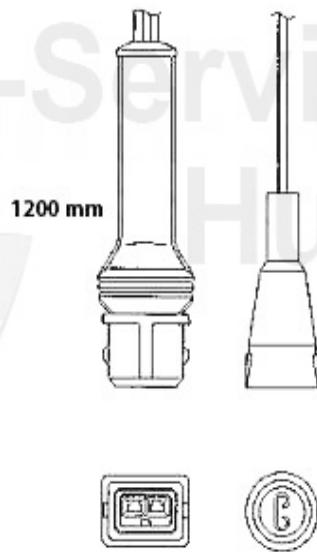

1.11 042 3 0

1 11 042 3 0

OE. 7654221 LAMBDA-PROBE

105.01 EUR

75 > CABLES

1	TW513	CONVERSION KIT SPEEDOMETER CABLE GTV6, GTV 2.0 AND 75 3	499.00 EUR
2	GZ10318	OE. 60534138 THROTTLE CABLE 75 2.0 TS	27.50 EUR
2	GZ10319	OE. 60533984 THROTTLE CABLE 75 2.5/3.0 V6, RZ/SZ	35.00 EUR