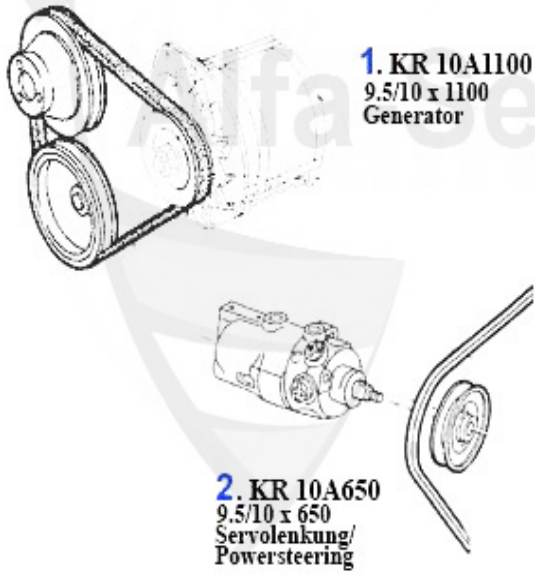

Keilriemen/V-Belt 75 2.0/2.4 TD

ohne/without
Klimaanlage/AC: