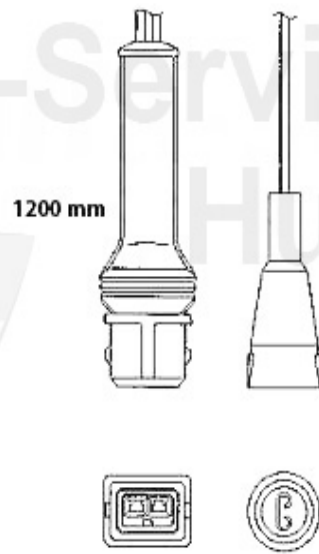

Lambda-Sonde/Lambda Probe 75 1.6 IE KAT.

1.11 042 3 0

1 11 042 3 0

OE. 7654221 LAMBDA-PROBE

105.01 EUR