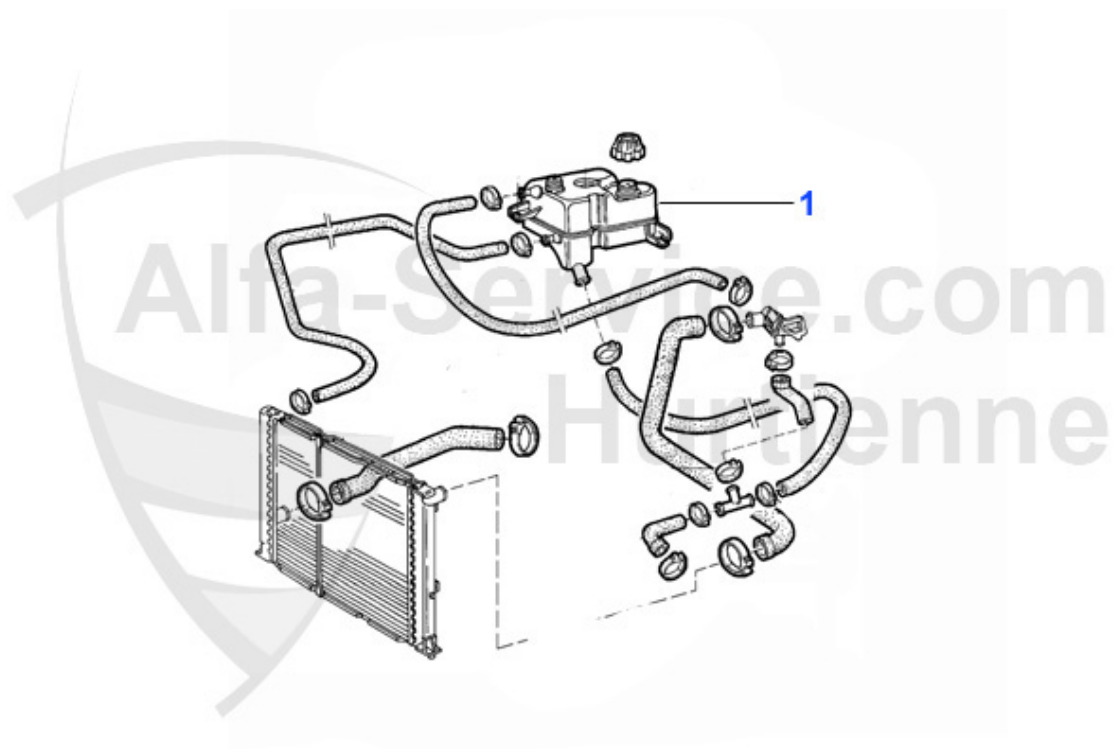

75 > ENGINE > COOLING SYSTEM > 2.5/3.0 V6 > OVERFLOW CONTAINER

1 KWB33762

OVERFLOW CONTAINER 75 ALL MODELS

89.00 EUR