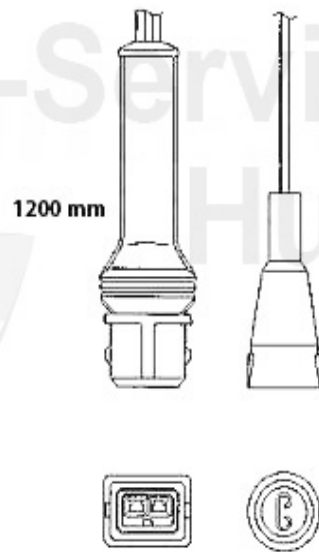

Lambda-Sonde/Lambda Probe 75 1.6 IE KAT.

1.11 042 3 0

1 11 042 3 0

OE. 7654221 LAMBDA-PROBE

105.01 EUR

Lambda-Sonde/Lambda Probe 75 1.8 IE KAT.

1.11 042 3 0

1 11 042 3 0