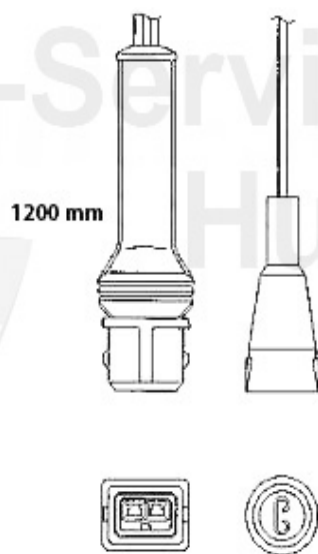

Lambda-Sonde/Lambda Probe 75 2.0 TS KAT.

1.11 042 30

1 11 042 30

OE. 7654221 LAMBDA-PROBE

105.01 EUR