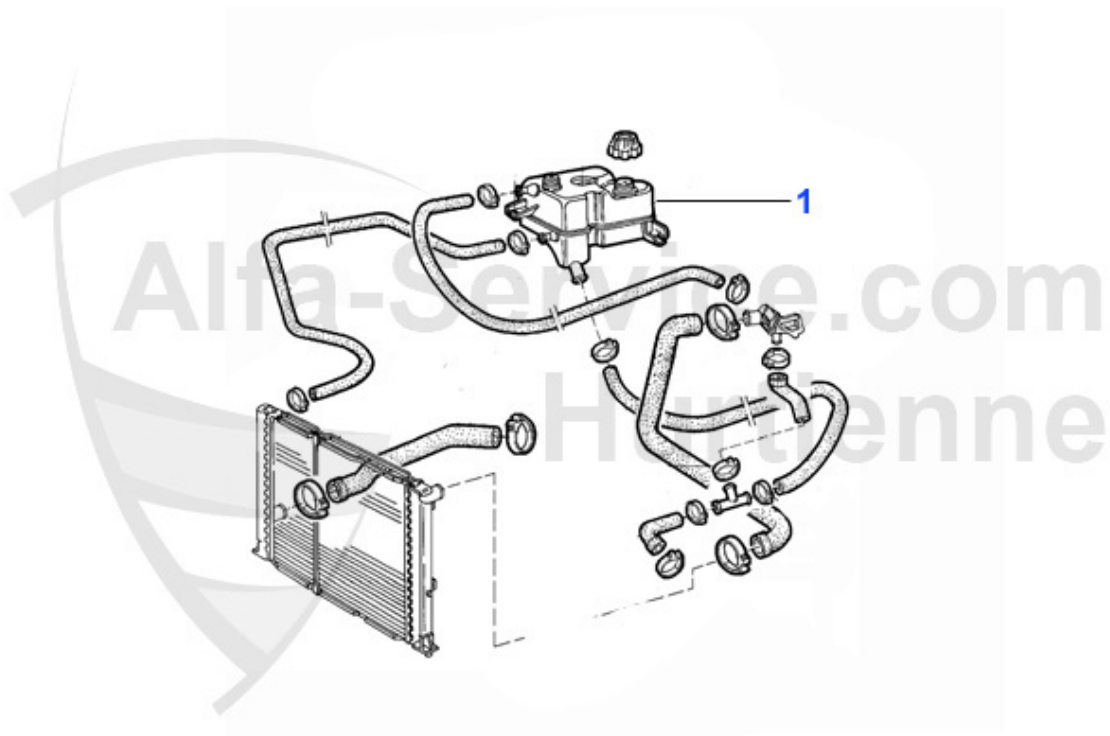

75 > ENGINE > COOLING SYSTEM > 1.8 Turbo > OVERFLOW CONTAINER

1 KWB33762

OVERFLOW CONTAINER 75 ALL MODELS

89.00 EUR