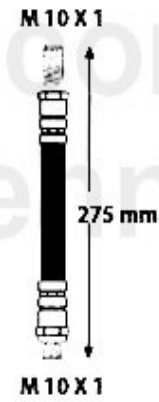

235.00 EUR

Bremsschlauch/Brake Hose 75

1. BS 510084
vorne/front

3. BS 516851
hinten/rear

4. BS 516868
hinten/rear
05.1983>

1	BS510084	BRAKE HOSE FRONT ALFETTA 1.6/1.8/2.0/2.4 TD, GIULIETTA	20.50 EUR
3	BS516851	OE. 60728512 BRAKEHOSE REAR 116 >1983	25.00 EUR
4	BS516868	REAR BRAKE HOSE 75,90,GTV(116) 2.5 80-87 PAY ATTENTION	22.90 EUR