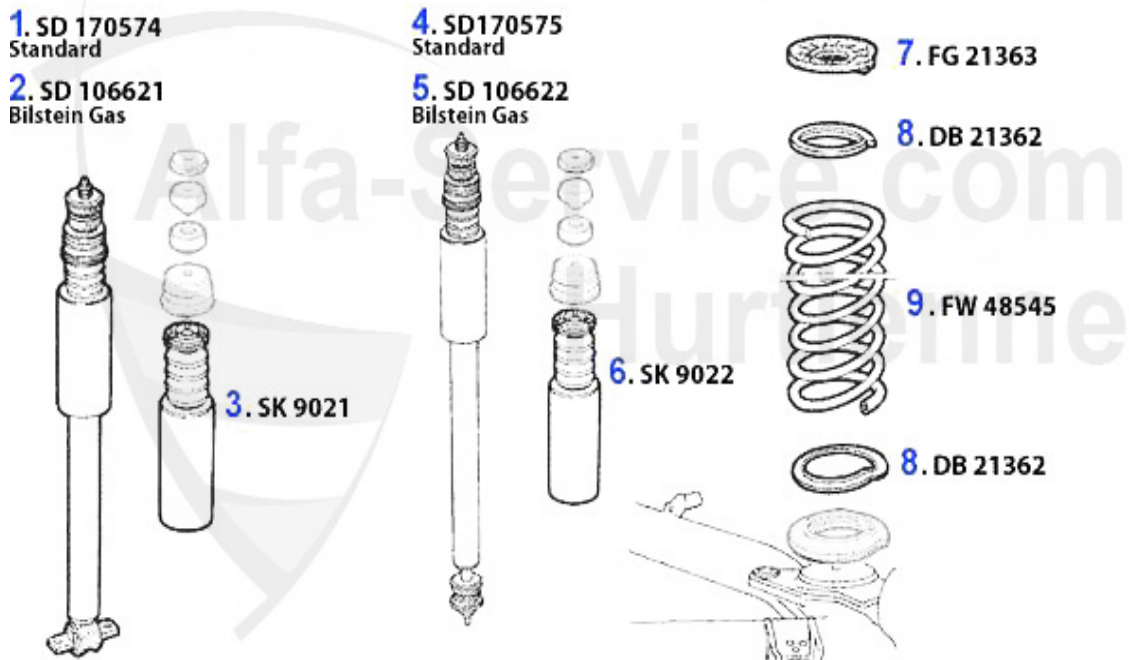

Stoßdämpfer/Shock Absorber 75 6-Cyl.

1	SD170574	Stossdämpfer vorne 75,90,GTV/6 (11 6) Bj. 01.85>,2-Roh	101.55 EUR
2	SD106621	SHOCK ABSORBER BILSTEIN FRONT, 75,90, BLACK, OE.6053003	105.15 EUR
3	SK9021	Staubkappe-Anschlagpuffer für vorderen Stossdämpfer 6,7	Preis auf Anfrage
6	SK9022	Staubkappe-Anschlagpuffer für Stoss dämpfer hinten 6,75	Preis auf Anfrage
8	DB21362	OE. 60521362 PLATE	8.90 EUR
9	FW0120	OE. 60701617 REAR SPRING ALFETTA/GTV (116),75,90 1 PIEC	95.00 EUR
9	FWK4120	REAR SPORT SPRING 30 MM, LOWER 75,GTV (116)	99.00 EUR