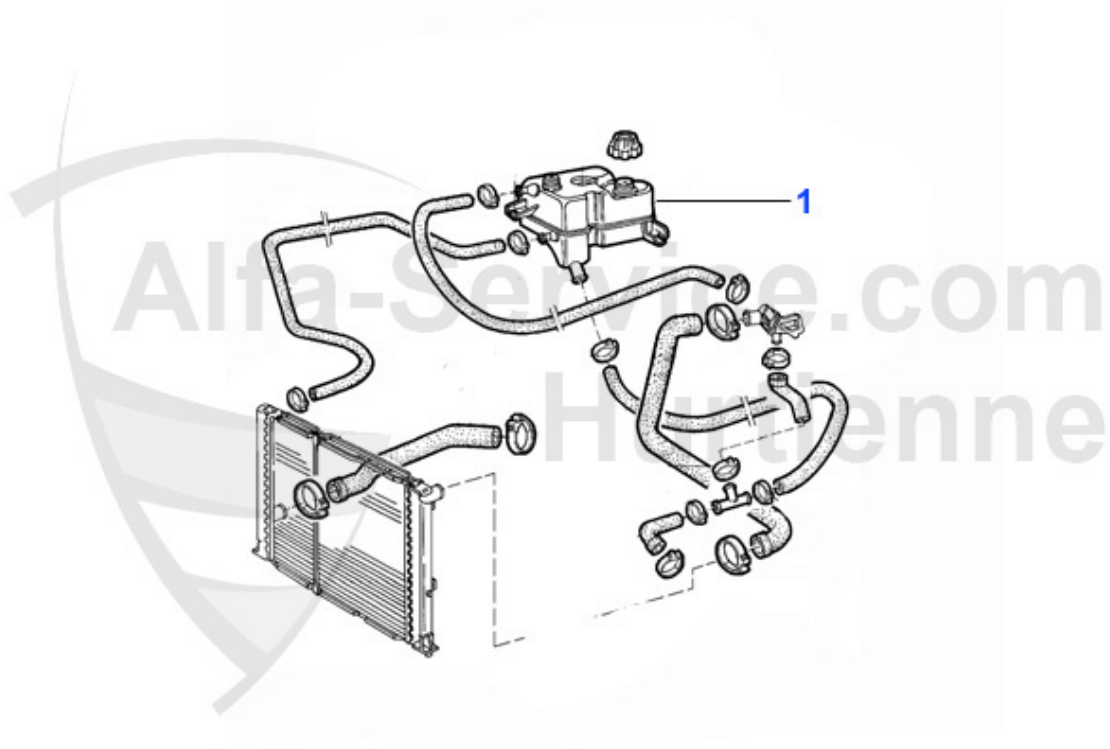

75 > ENGINE > COOLING SYSTEM > 2.0 TS > OVERFLOW CONTAINER

1 KWB33762

OVERFLOW CONTAINER 75 ALL MODELS

89.00 EUR