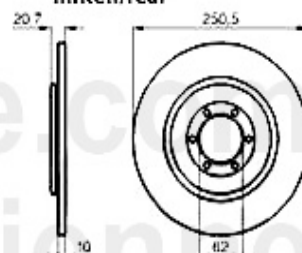

5. BS 118415
Turbo/V6/2.4 TD
hinten/rear

4. BS 101515
1.6/1.8/2.0/IE/TS/TD
hinten/rear