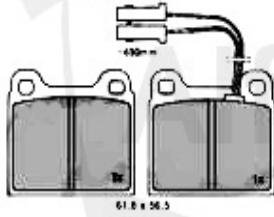

75 > BRAKE > BRAKE PADS

1. 20911
1.6/1.8/2.0/IE >09.1989
vorne/front