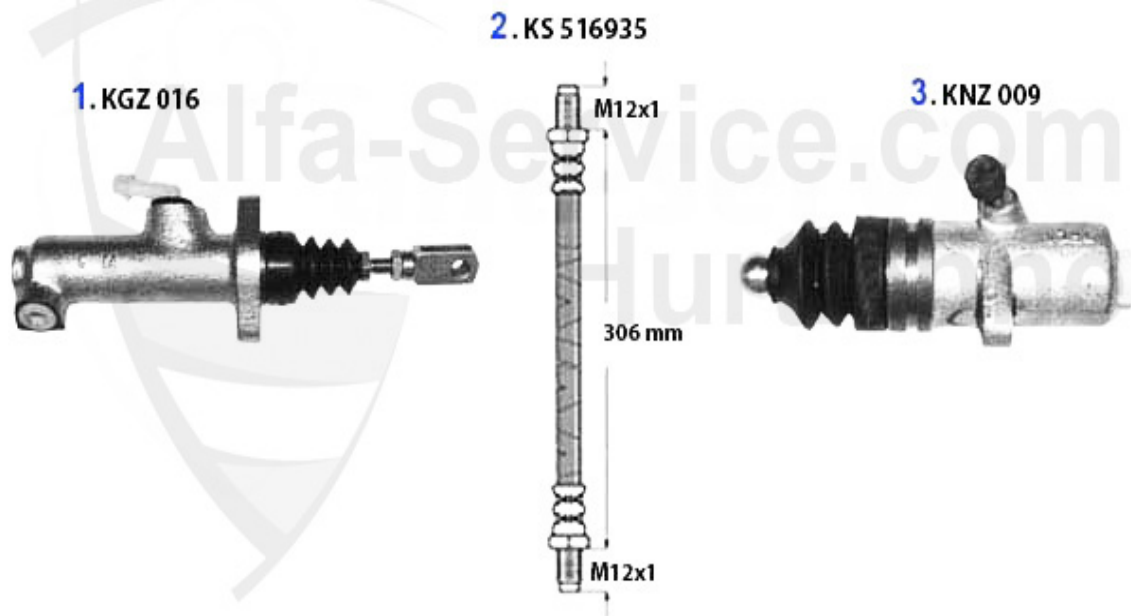

Kupplungs-Kit/Clutch Set 75 2.0 TD

1 KK009003

CLUTCH-KIT,ALFETTA,GULIETTA,75, GT/V (116),1.6/1.8/2.0

379.00 EUR

Kupplungsbetätigung/Clutch Actuation 75 1.6/IE

1	KGZ016	OE. 60518194 CLUTCH MASTER CYLINDER 116 1983>	79.00 EUR
2	KS516935	CLUTCH HOSE 116	Preis auf Anfrage
3	KNZ009	CLUTCH SLAVE CYLINDER,75,90 ALFETTA, GIULIETTA, GT/V(11	65.00 EUR