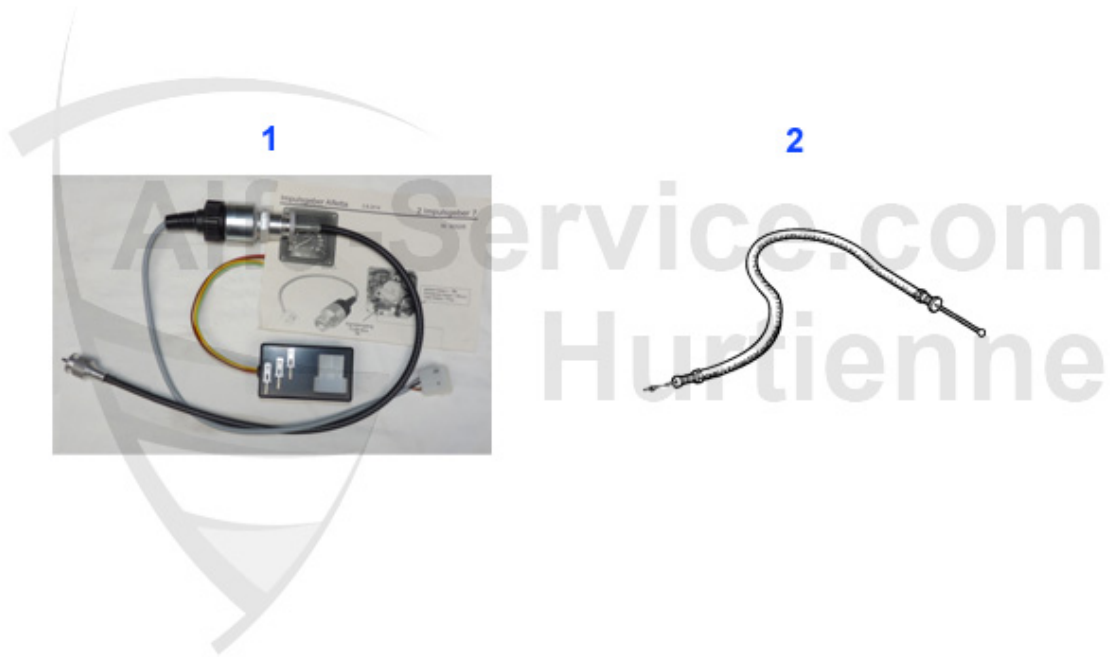

1.11 042 3 0

1 11 042 3 0

OE. 7654221 LAMBDA-PROBE

105.01 EUR

75 > CABLES

1	TW513	CONVERSION KIT SPEEDOMETER CABLE GTV6, GTV 2.0 AND 75 3	499.00 EUR
2	GZ10318	OE. 60534138 THROTTLE CABLE 75 2.0 TS	27.50 EUR
2	GZ10319	OE. 60533984 THROTTLE CABLE 75 2.5/3.0 V6, RZ/SZ	35.00 EUR