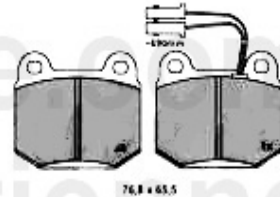

75 > BRAKE > BRAKE PADS

1. 20911
1.6/1.8/2.0/IE >09.1989
vorne/front

2. 20322
1.6/1.8/2.0/IE 10.1989>
vorne/front

3. 20379
Turbo/TS/V6/TD >09.1989
vorne/front

4. 20373
Turbo/TS/V6/TD 10.1989>
vorne/front

5. 20912
> 09.1989
hinten/rear