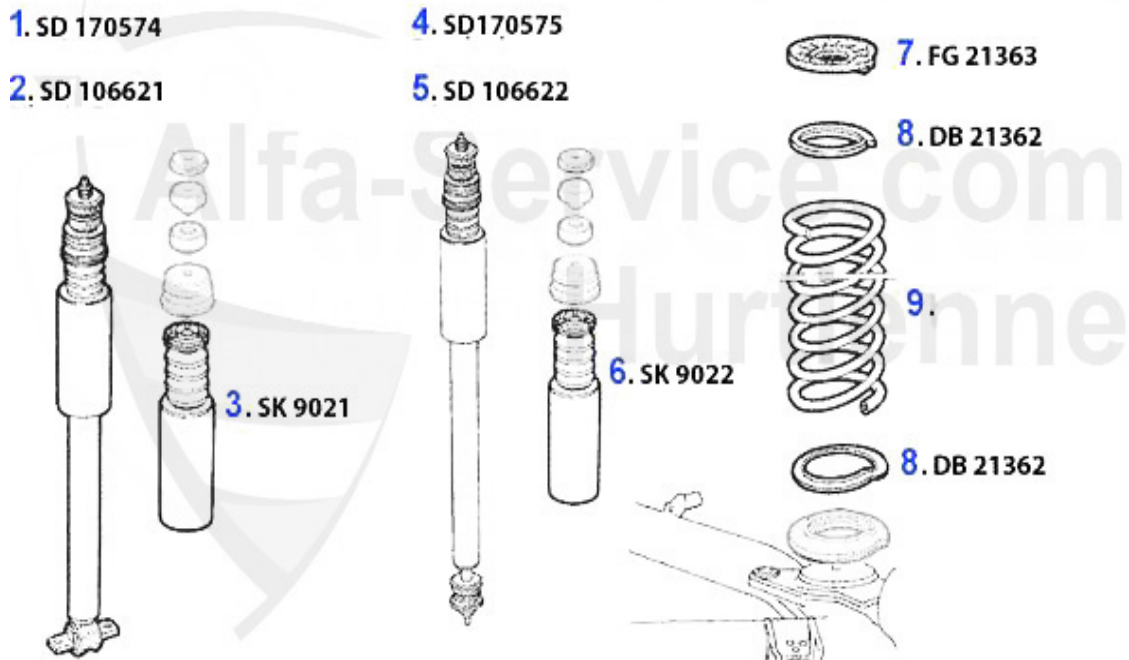

Stoßdämpfer/Shock Absorber 75 4-Cyl.

1	SD170574	Stossdämpfer vorne 75,90,GTV/6 (11 6) Bj. 01.85>,2-Roh	101.55 EUR
2	SD106621	SHOCK ABSORBER BILSTEIN FRONT, 75,90, BLACK, OE.6053003	105.15 EUR
3	SK9021	Staubkappe-Anschlagpuffer für vorderen Stossdämpfer 6,7	Preis auf Anfrage
6	SK9022	Staubkappe-Anschlagpuffer für Stoss dämpfer hinten 6,75	Preis auf Anfrage
8	DB21362	OE. 60521362 PLATE	8.90 EUR
9	FW0120	OE. 60701617 REAR SPRING ALFETTA/GTV (116),75,90 1 PIEC	95.00 EUR
9	FWK4120	REAR SPORT SPRING 30 MM, LOWER 75,GTV (116)	99.00 EUR