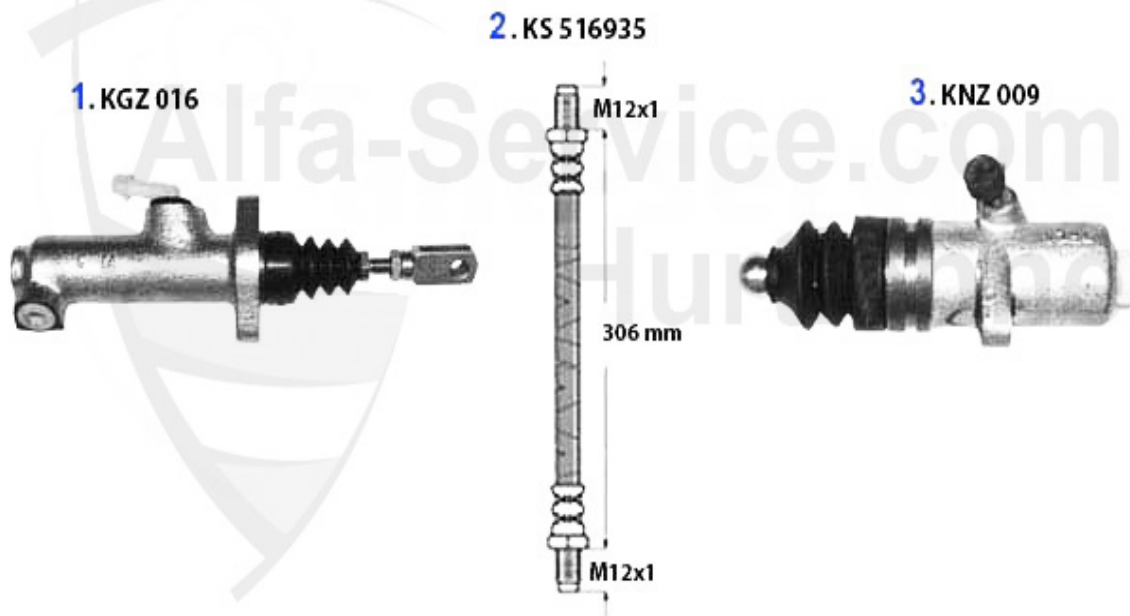

Kupplungsbetätigung/Clutch Actuation 75 1.8/IE

1	KGZ016	OE. 60518194 CLUTCH MASTER CYLINDER 116 1983>	79.00 EUR
2	KS516935	CLUTCH HOSE 116	Preis auf Anfrage
3	KNZ009	CLUTCH SLAVE CYLINDER,75,90 ALFETTA, GIULIETTA, GT/V(11	65.00 EUR