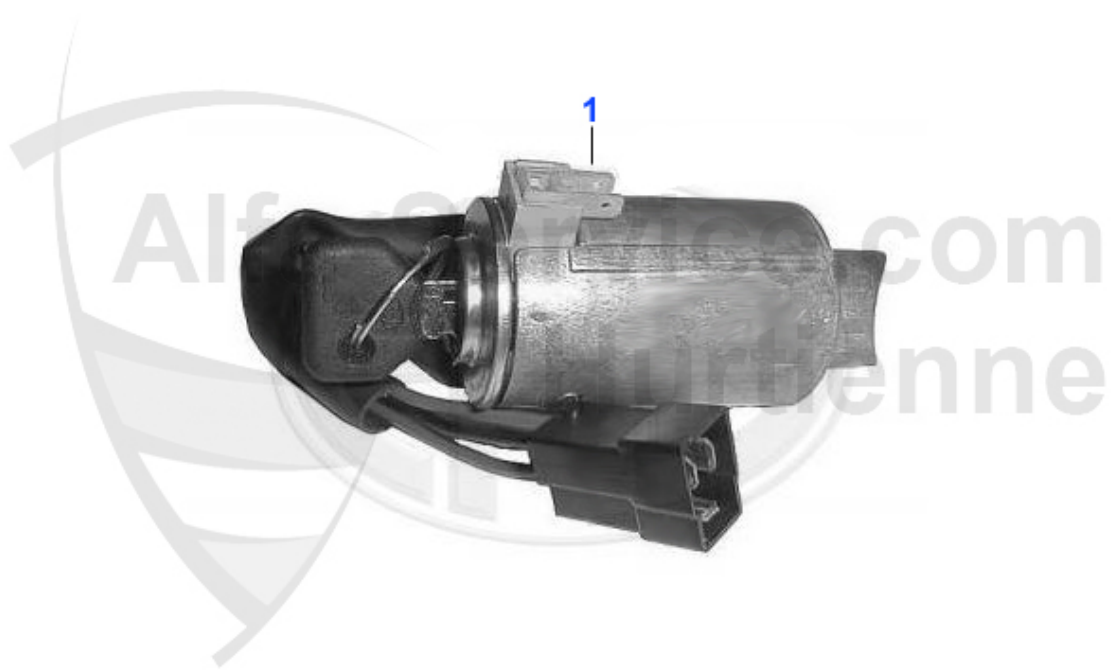

Alfa Sud/Sprint > ELECTRIC > Zündschloss

1 ZS01027

IGNITION SWITCH ALFETTA/GIULIETTA/SUD SPRINT 1983>, 33

Preis auf Anfrage