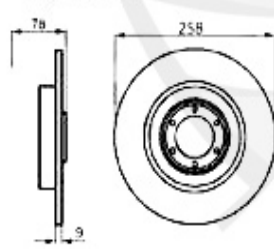

2. BS 100211
1982>
vorne/front