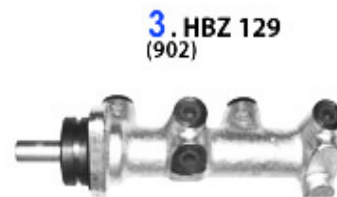

Alfa Sud/Sprint > BRAKE > BRAKE SERVO/BRAKE MASTER CYL.

BKV/Hauptbremszylinder/Brakeservo/Brake master cylinder Sud/Sprint

1. BKV 01697
(902)

2. HBZ 173
(901)

3. HBZ 129
(902)

2	HBZ173	BRAKE MASTER CYLINDER SUD/SPRINT >80	Preis auf Anfrage
3	HBZ129	BRAKE MASTER CYLINDER SUD/SPRINT 87> 33/SW (905/907) 1.	124.00 EUR