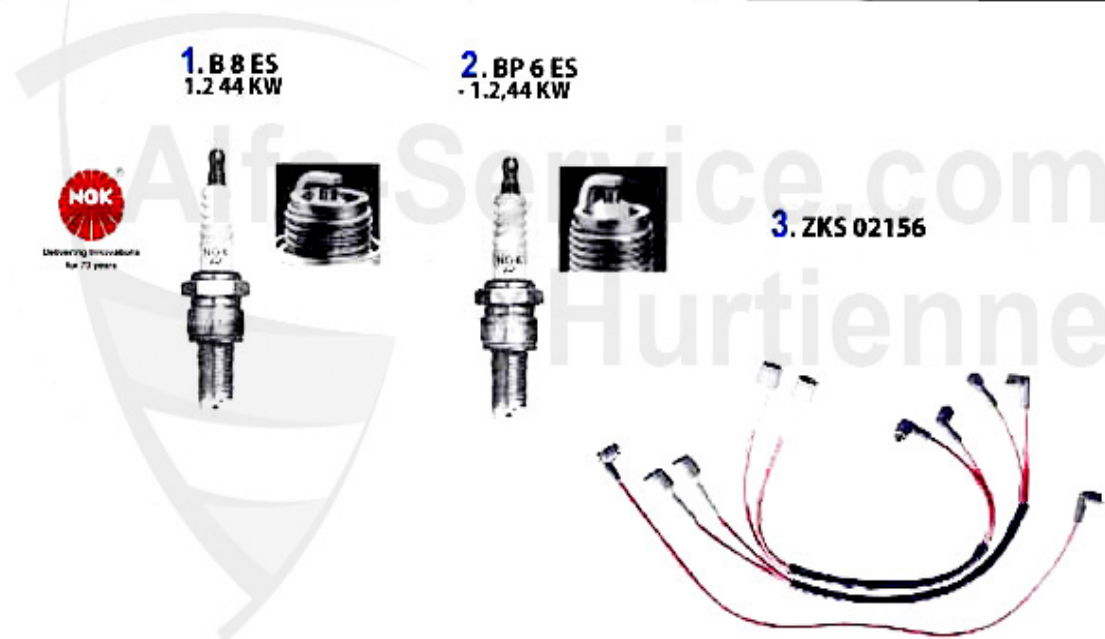

Zündkerzen/Spark Plugs Sud (901)

2	BP 6 ES	SPARK PLUG NGK 33 1.3/1.4/1.7 ie 1.6/1.8/TURBO/2.0ie/3.	4.50 EUR
3	ZKS02156	IGNITION WIRE SET SUD/SPRINT, 33 (905) carburator versi	35.00 EUR