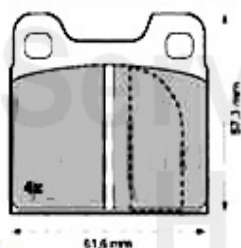

2. 20239
vorne/front
mit Warnkontakt/
with abrasion control