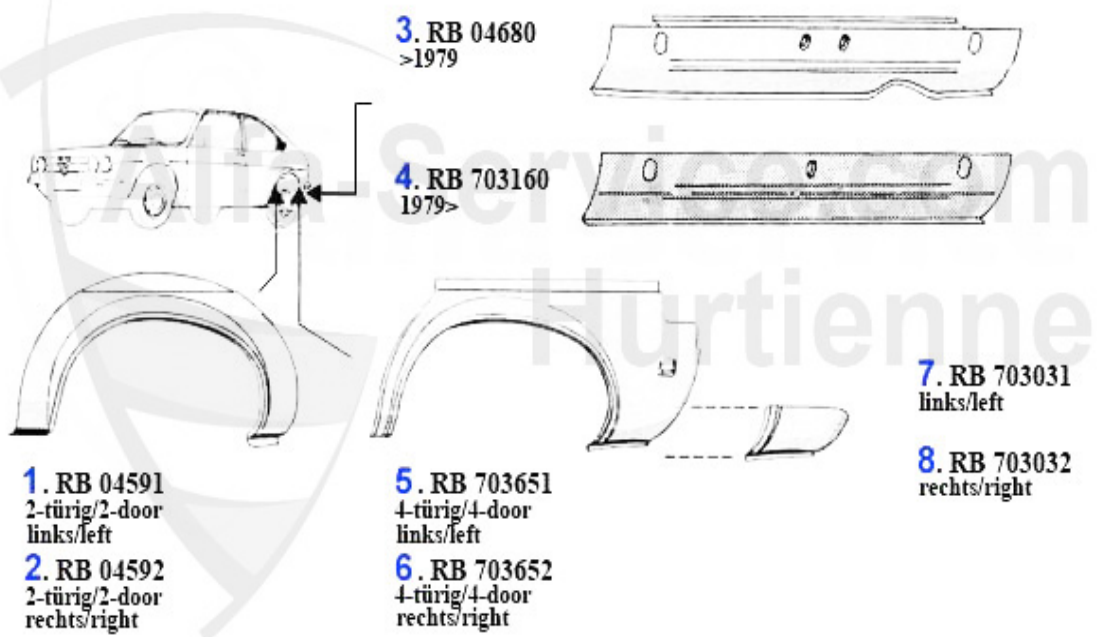

Reparaturbleche/Repair Panels (901)

3	RB04680	Abschlussblech unten Sud Bj. >79	35.11 EUR
6	RB703652	SIDE BOARD REAR RIGHT SUD 4 DOORS	93.09 EUR