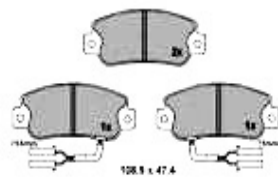

5. 21131 05
vorne/front 1985 > Bendix
mit Warnkontakt
with abrasion control