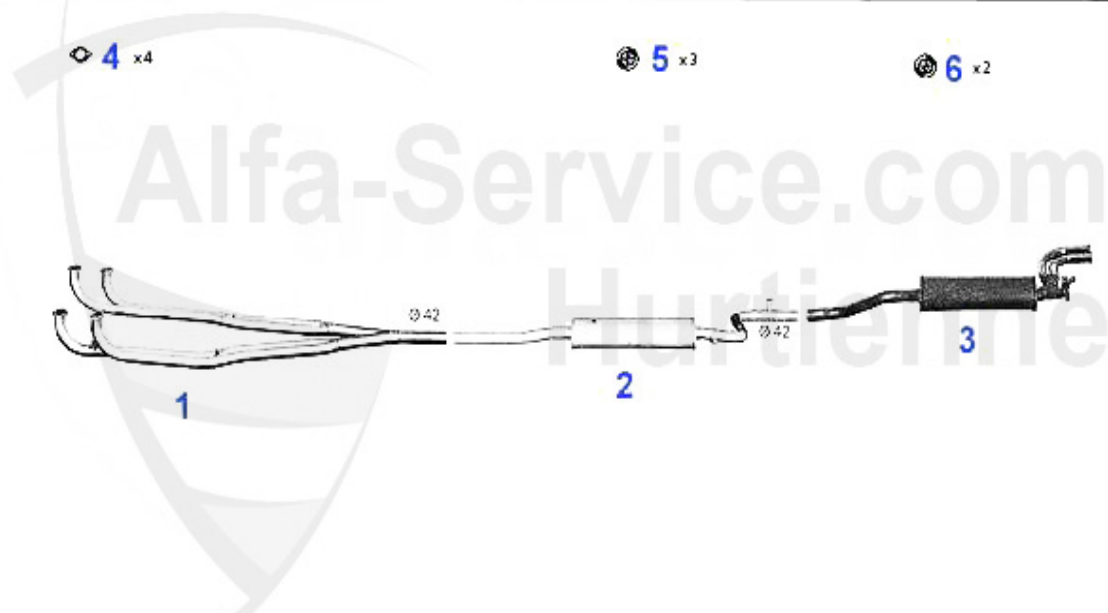

Abgasanlage/Exhaust System Sud Sprint 1.5 TI Bj. >84

ALFASUD 1.5 TI/SPRINT (VERSTÄRKTE)

10/'82-'84

1	VR106301	FRONT PIPE SUD/SPRINT 1.5 TI 82-84,33 (905 & 907) 1.3,1	270.00 EUR
2	MSD106076	MIDDLE SILENCER SUD 1.3/TI & 1.5/TI,33 (905) 1.3,1.5/QV	129.00 EUR
3	NSD106097	REAR SILENCER SUD/SPRINT 1.5 TI 82-87	199.00 EUR
4	SAT094405	EXHAUST GASKET ARNA,SUD/SPRINT,33 (905/7),145/6 BOXER	2.90 EUR
5	SAT091012	OE 60503033, RUBBER/EXHAUST MOUNTING DIVERSE TYPES	4.00 EUR