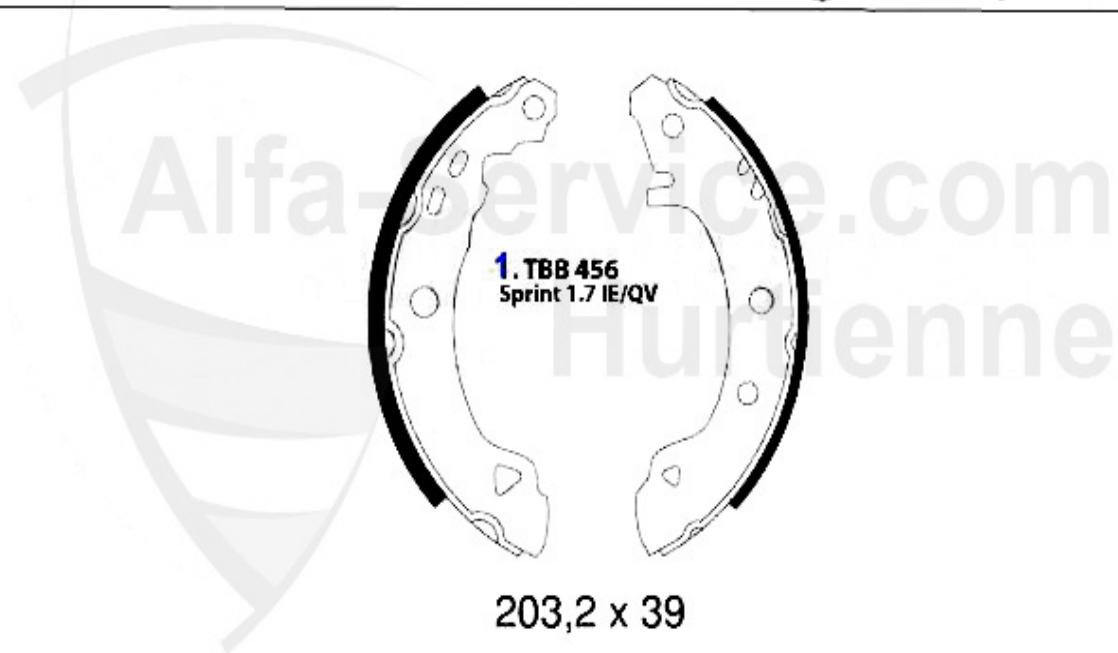

Brembeläge/Brakepads Sud/Sprint hintem/rear

1. 20281
hinteb/rear

49,7 x 58

1 20281 150 04 REAR BRAKE PADS SUD/SPRINT, BRAKE SYSTEM: ATE

45.01 EUR

Bremsbacken/Drumbrakecovering Sud/Sprint

1 TBB456

Bremsbackensatz 33 (905/7) Sud Sprint 1.7 Bremssystem: