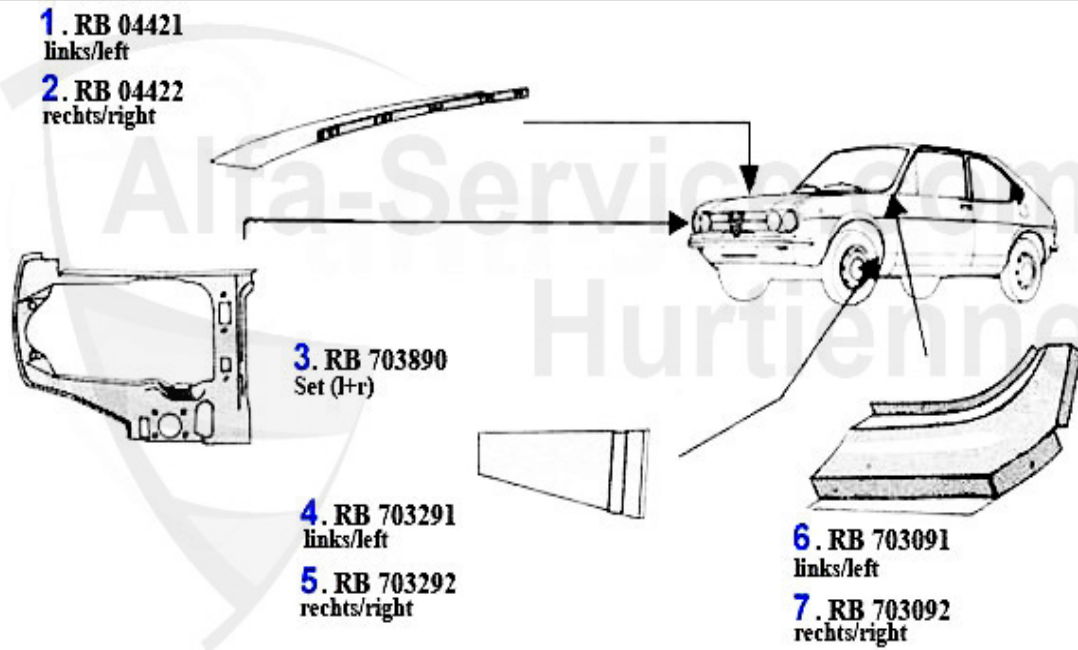

Reparaturbleche/Repair Panels (901)

3	RB703890	HEAD LAMP SHEET (PAIR) SUD	32.67 EUR
4	RB703291	Spritzblech/Radhaus VL Sud	Preis auf Anfrage