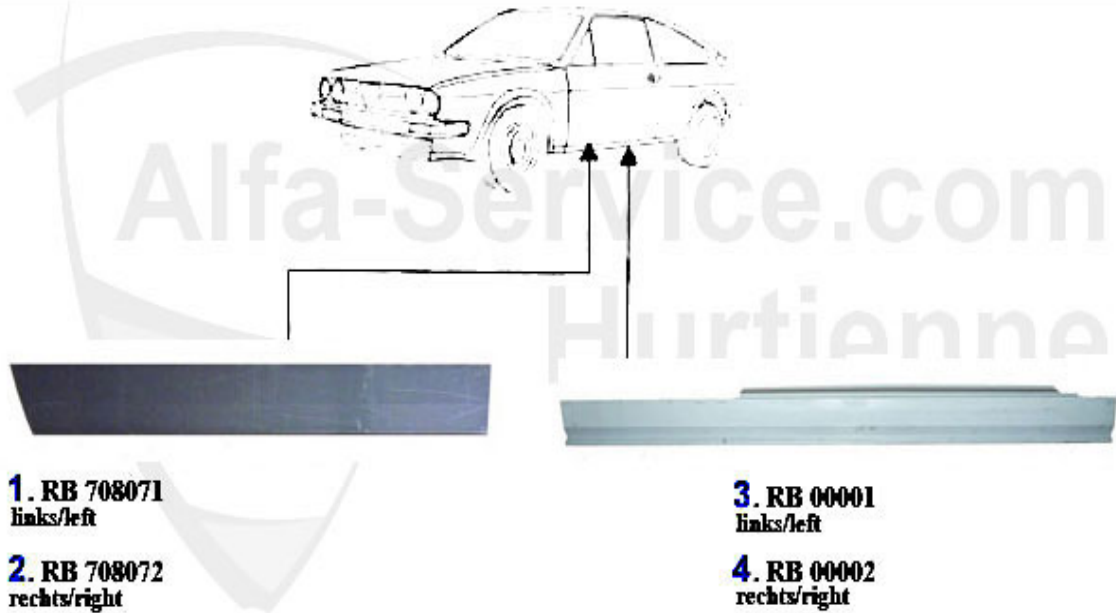

Repararturbleche/Repair Panels Sud Sprint (902)

1	RB708071	EXTERIOR DOOR PANEL LEFT SUD SPRINT	27.18 EUR
2	RB708072	EXTERIOR DOOR PANEL RIGHT SUD SPRINT	27.18 EUR
3	RB00001	ROCKER PANEL LEFT SUD SPRINT	59.00 EUR
4	RB00002	ROCKER PANEL RIGHT SUD SPRINT	59.00 EUR