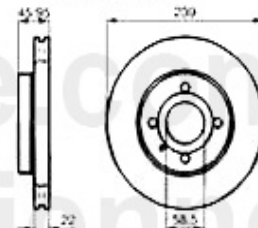

4. BS 100751
1.7/IE 1987-89
vorne/front
belüftet/ventil.