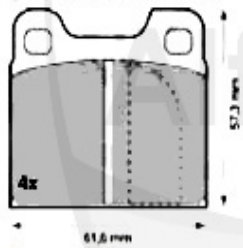

Brembeläge/Brakepads Sud/Sprint vorne/front

1. 20176
vorne/front
ohne Warnkontakt/
wo. abrasion control