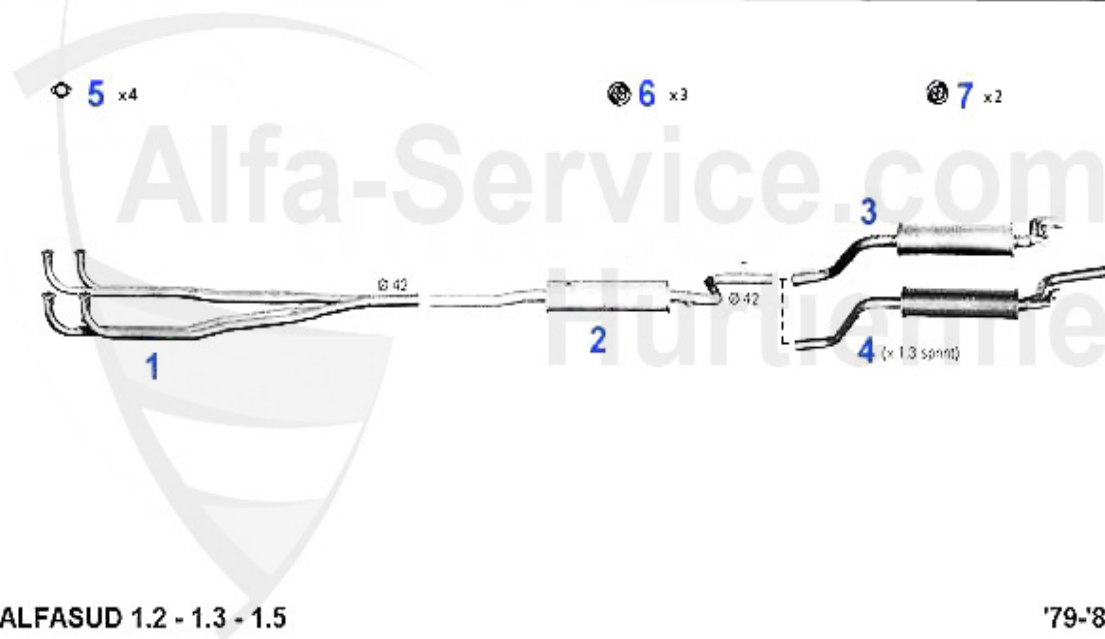

Abgasanlage/Exhaust System Sud Bj. 79-84

ALFASUD 1.2 - 1.3 - 1.5

'79-'84

1	VR106001	Hosenrohr Sud 1.2-1.5,Berlina 2.S 33 1.5 & QV (905), 1.	155.00 EUR
2	MSD106076	MIDDLE SILENCER SUD 1.3/TI & 1.5/TI,33 (905) 1.3,1.5/QV	129.00 EUR
3	NSD106007	OE. 60504299 REAR SILENCER Sud/Sprint, 33 (905)	159.50 EUR
4	NSD111607	REAR SILENCER SUD 1.3 SPRINT 79-84 33 1.3-1.5 12.84>	109.00 EUR
5	SAT094405	EXHAUST GASKET ARNA,SUD/SPRINT,33 (905/7),145/6 BOXER	2.90 EUR
6	SAT091012	OE 60503033, RUBBER/EXHAUST MOUNTING DIVERSE TYPES	4.00 EUR