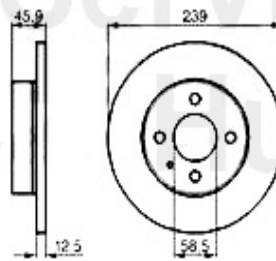

3. BS 118611
1.3/1.5 Sprint 1982-87
vorne/front