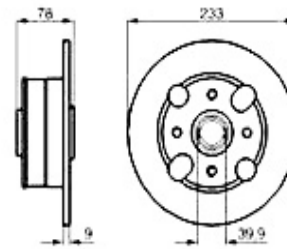

2. BS 100211
1982>
vorne/front

3. BS 118611
1.3/1.5 Sprint 1982-87
vorne/front

4. BS 100751
1.7/IE 1987-89
vorne/front
belüftet/ventil.

5. BS 100615
hinten/rear

3	BS118611	BRAKE DISC FRONT 33 (905/7) 1.3/1.4/1.5/ 1.7/IE/16V/4X4	49.00 EUR
4	BS100751	BRAKE DISC FRONT 33 (907) 1.7/IE/16V/ 4X4/QV,SUD SPRINT	59.99 EUR