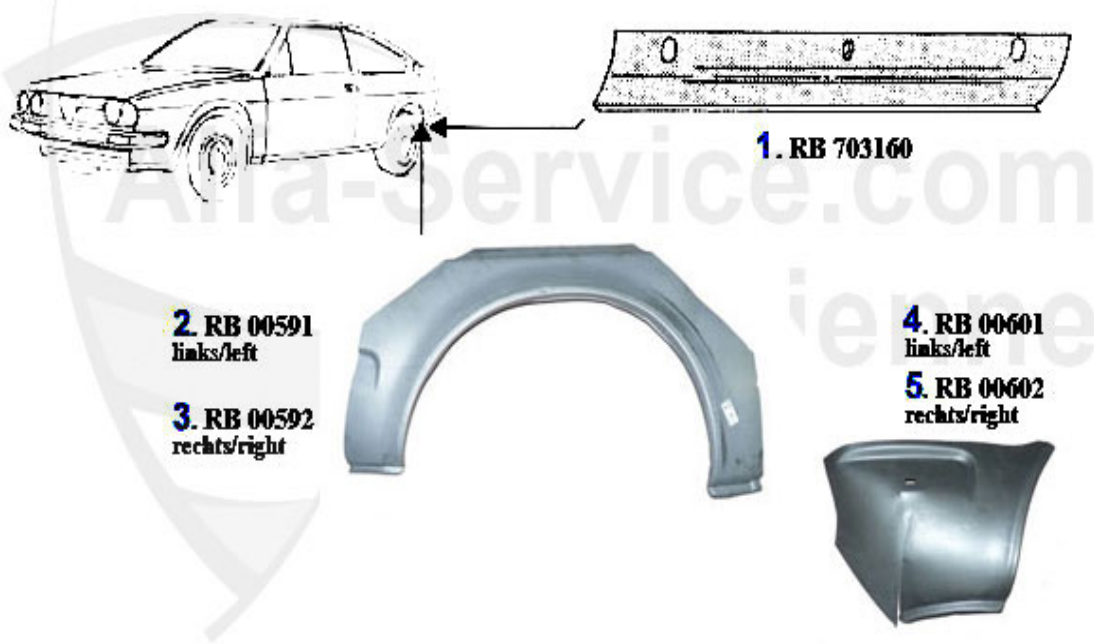

Repararturbleche/Repair Panels Sud Sprint (902)

2	RB00591	WHEEL HOUSING REAR LEFT SUD SPRINT	59.00 EUR
3	RB00592	WHELL HOUSING REAR RIGHT SUD SPRINT	59.00 EUR