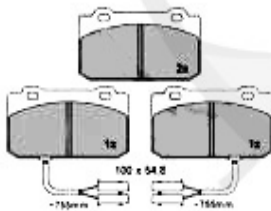

4. 20944 05
vorne/front 1985 > ATE
mit Warnkontakt/
with abrasion control