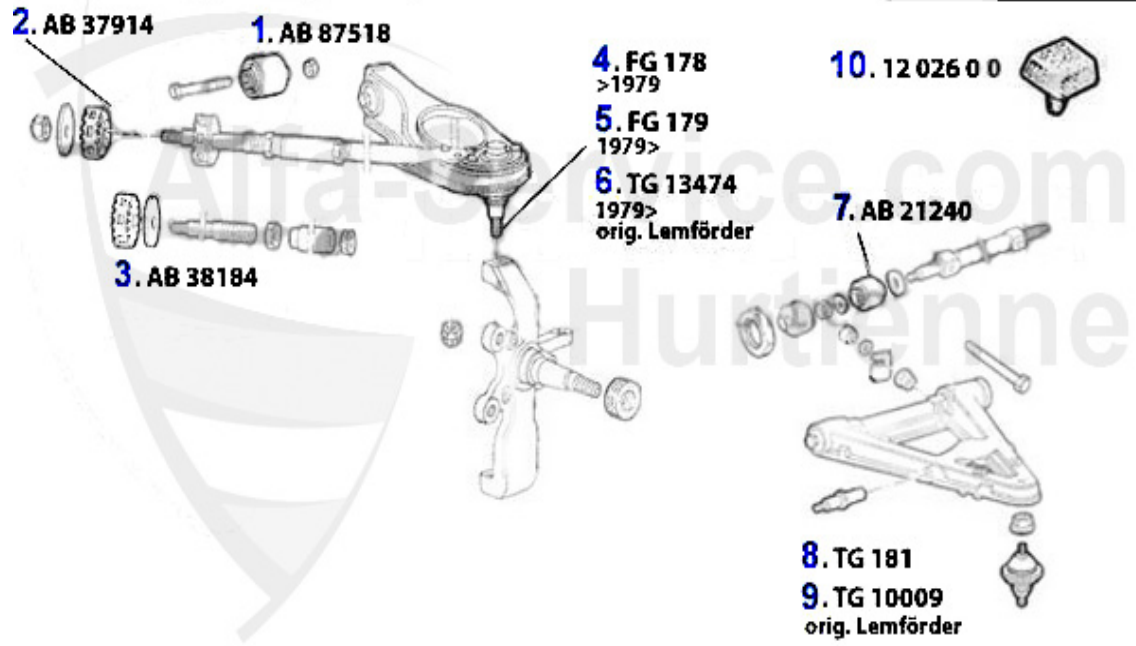

Aufhängung/Attachment Alfetta vorne/front

1	AB87518	OE.60521269 SUSPENSION ARM BUSH FRONT, 75, GT/V/6 (116)	12.50 EUR
2	AB37914	RUBBER MOUNTING 75,GTV6 (116) pieces required:2	4.50 EUR
3	AB38184	SILENT BLOCK 75,GTV6 (116) required parts: 2	4.50 EUR
4	FG178	UPPER BALL JOINT ALFETTA/ GIULIETTA/GTV (116) >79	42.00 EUR
5	FG179	UPPER BALL JOINT 116/162 1979>	39.00 EUR
6	TG13474	OE. 60728429 Front upper ball joint LMI	Preis auf Anfrage
7	AB21240	OE. 60521240 LOWER ARM BUSH 116 FA 2 PIECES EACH SIDE N	40.50 EUR
8	TG181	LOWER BALL JOINT F. 116	42.90 EUR
9	TG10009	OE. 60521236/7 LOWER BALL JOINT LEMFÖRDER	Preis auf Anfrage
10	12 026 0 0	UPPER BUMP STOP	8.50 EUR