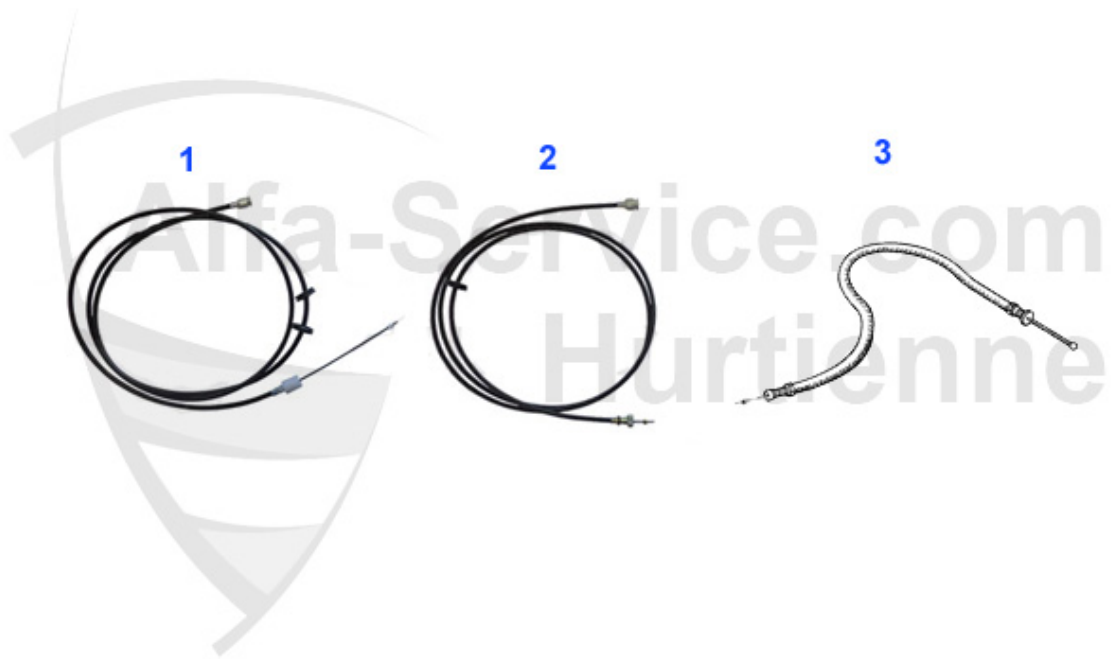

Alfetta > ELECTRIC > COLUMN SWITCHES

1 LBS2248

COLUMN SWITCH ALFETTA QV

205.00 EUR

Alfetta > CABLES > CABLES

1	TW507	Tachowelle Alfetta Bj. 83>, Giulietta 1.3/1.6/1.8	30.50 EUR
2	TW509	Tachowelle Alfetta 1.3/1.6/1.8 Bj. >83	33.00 EUR
3	GZ10309	OE. 60523120 THROTTLE CABLE 116 CARB. Alfetta/GTV, Giul	22.50 EUR