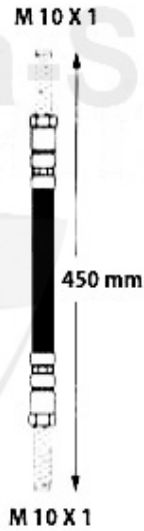

Bremskraftregler/Brake Valve Alfetta

1 13 020 0 0

BRAKE VALVE REAR AXLE 70-93

Preis auf Anfrage

Bremsschlauch/Brake Hose Alfetta

1. BS 516850
vorne/front
> 04.1983

2. BS 510084
vorne/front
05.1983>

3. BS 516851
hinten/rear
> 04.1983