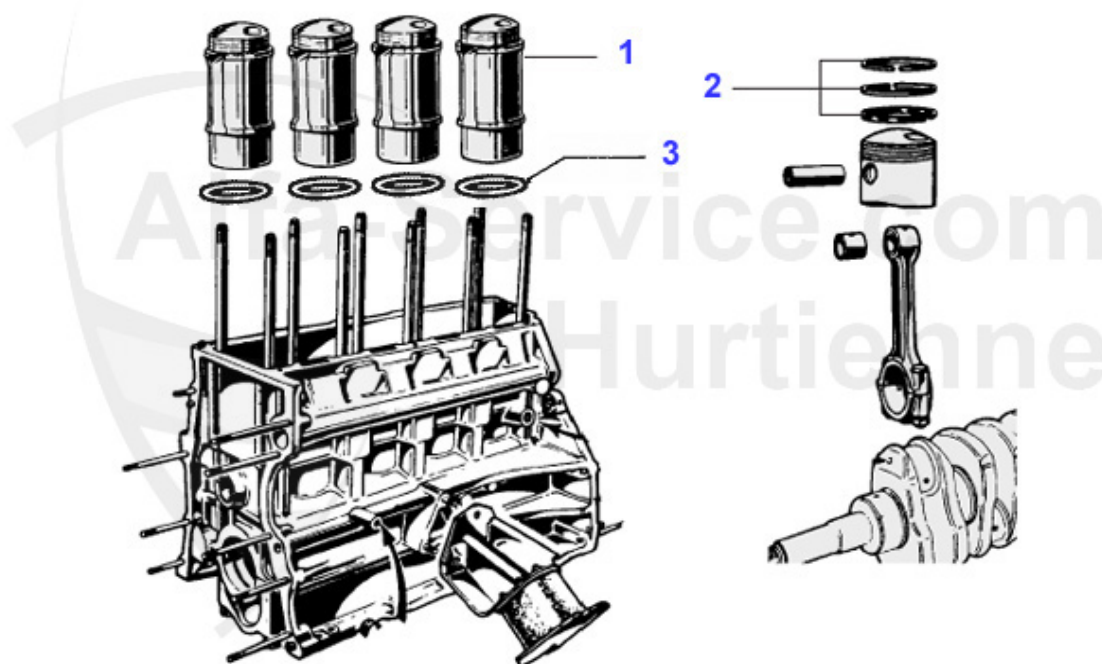

Alfetta > ENGINE > ENGINE BLOCK > PISTON/LINER

1	03 210 0 0	PISTON + LINER SET 2000, ALFETTA MOTRONIC, 105 MODELS 2	650.00 EUR
1	03 289 0 0	LINER 1750 80 mm d.	95.00 EUR
1	03 288 0 0	LINER FOR PISTON 1600 78mm	95.00 EUR
1	03 281 0 0	LINER 2000 84mm d.	95.00 EUR
1	03 002 0 0	PISTON + LINER SET 1600, 4 pieces 3004 100	559.00 EUR
1	03 003 0 0	PISTON + LINER SET 1750 3002 001 4 pieces	559.00 EUR
1	03 004 0 0	PISTON + LINER SET 2000 4 pieces	559.00 EUR
1	03 281 0 5	KOLBENSCHMIDT LINER FOR 2000, 84MM DIAM. CAMISA KOLBENS	109.00 EUR
1	03 140 0 0	PISTON + LINER SET 2000 HIGH COMPRESSION (10.4:1) 3004	578.99 EUR
2	03 271 0 0	PISTON RING SET 1600 1.5/1.75/3.5mm (FOR 4 PISTONS)	179.00 EUR
2	KR46440	PISTON RING SET 2.0 75,90, ALFETTA, SPIDER 90 Motronic	139.00 EUR
2	03 224 0 0	PISTON RING SET 1750 1.5/1.75/4.0mm (FOR 4 PISTONS)	149.00 EUR
2	03 223 0 0	PISTON RING SET 1750 1.5/1.75/3.5mm (FOR 4 PISTONS)	165.01 EUR
2	03 092 0 0	PISTON RING SET 2000 1.5/1.75/4.5mm (FOR 4 PISTONS)	139.00 EUR
2	03 091 0 0	PISTON RING SET 1600 1.5/1.75/4.0mm FOR 4 PISTONS)	141.50 EUR
2	03 293 0 0	PISTON RING SET 2000 1.5/1.75/4 (FOR 4 PISTONS) 84mm	149.00 EUR
3	03 090 0 0	LINER RUBBER SEAL 2000	2.75 EUR
3	03 088 0 0	LINER RUBBER SEAL 1600/1750	3.30 EUR