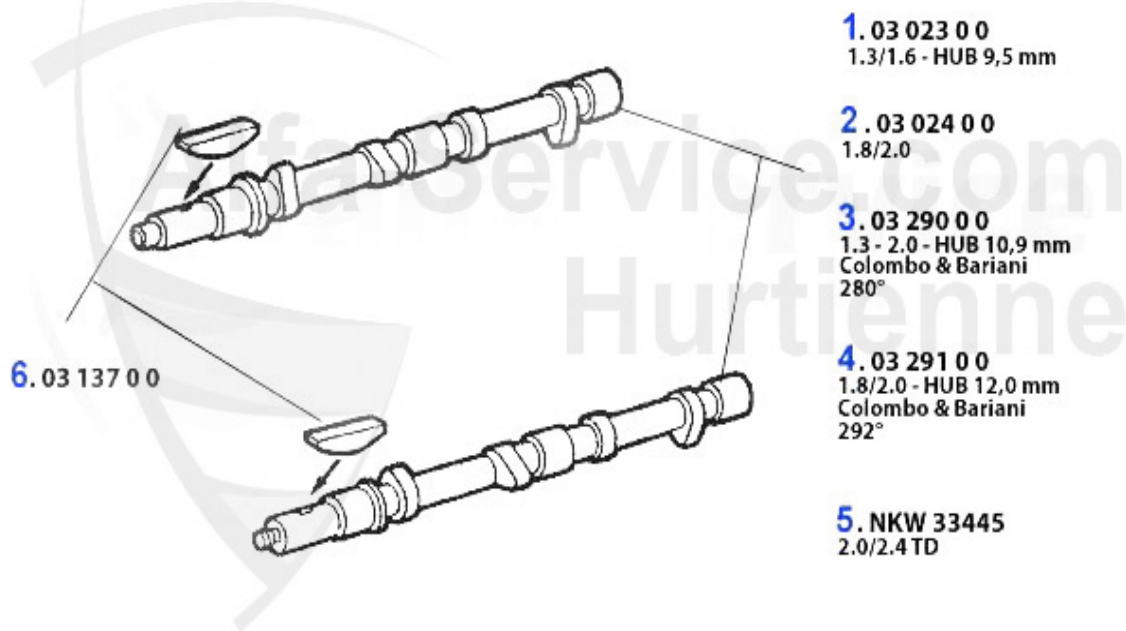

Nockenwelle/Camshaft Alfetta

1. 03 023 00
1.3/1.6 - HUB 9,5 mm

2. 03 024 00
1.8/2.0

3. 03 290 00
1.3 - 2.0 - HUB 10,9 mm
Colombo & Bariani
280°

4. 03 291 00
1.8/2.0 - HUB 12,0 mm
Colombo & Bariani
292°

5. NKW 33445
2.0/2.4 TD