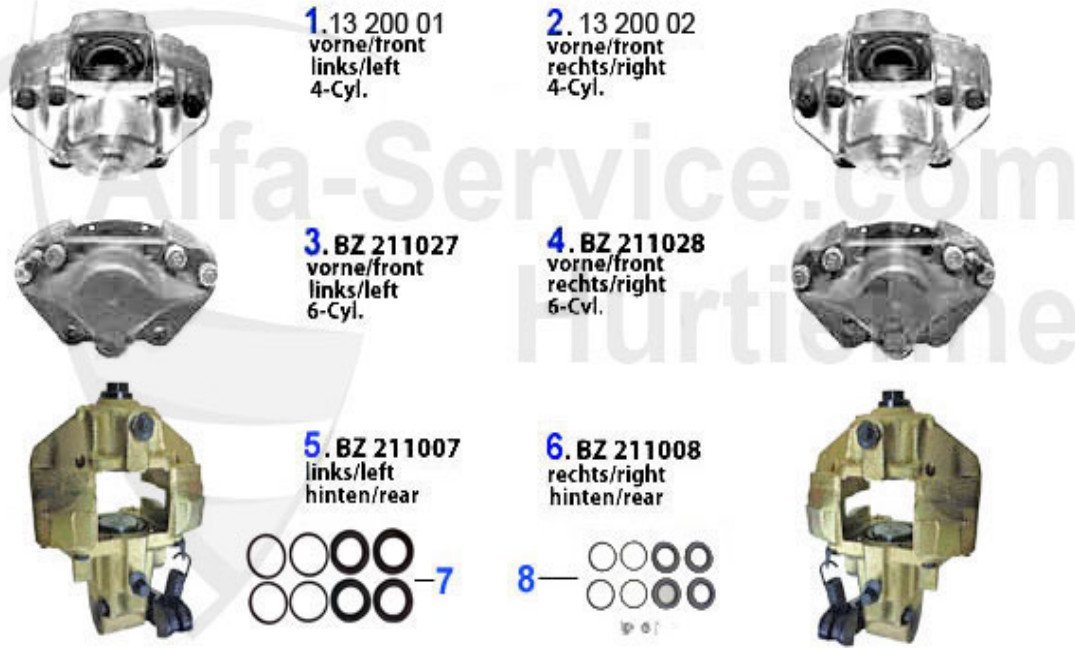

Bremszangen/Calipers Alfetta (116)

1	13 200 0 1	BRAKE CALIPER FRONT LEFT 1300-1600 (67-93) NEW PART, NO	159.00 EUR
2	13 200 0 2	BRAKE CALIPER FRONT RIGHT 1300-1600 (67-93) NEW PART, N	159.00 EUR
4	BZ211020	Bremssattel vr 75 1.8/2.0 bj. 84-88 90 2.0 ie/2.4 TD bj	117.98 EUR
5	BZ222007	OE. 60760085 BRAKE CALIPPER REAR LEFT ALFETTA/GIULIETTA	205.00 EUR
6	BZ222008	OE. 60760086 BRAKE CALIPPER REAR RIGHT ALFETTA/GIULIETT	205.00 EUR
7	13 037 0 0	REPAIR KIT FRONT BRAKE CALIPERS SET FOR 2 CALIPERS, 48M	23.00 EUR
8	RSBS381	REPAIR KIT f. REAR CALIPPER ATE ALFETTA, GIULIETTA, GTV	49.00 EUR