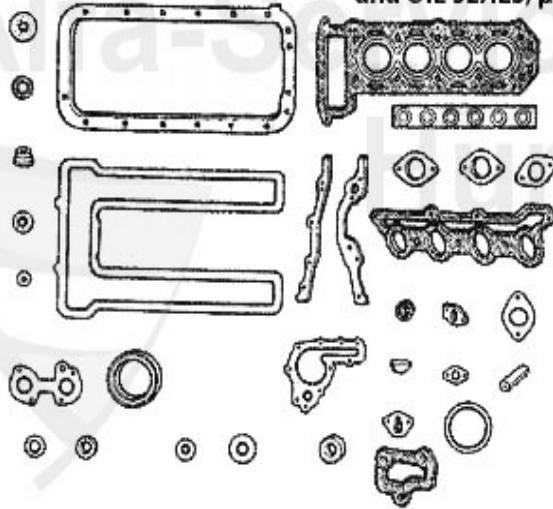

HEAD GASKET SET 1300-2000 WITHOUT HEAD GASKET ALL 105/

70.00 EUR

Motordichsatz/Full Set Alfetta Vergaser/Carb.

Achtung/Attention:

In den Dichtsätzen 02 040 0 0 & 02 041 0 0 sind Zylinderkopfdichtung und Wellendichtringe nicht enthalten, bitte separat bestellen./The sets 02 040 0 0 & 02 041 0 0 are without HEADGASKET and OIL SEALS, please order it separate!