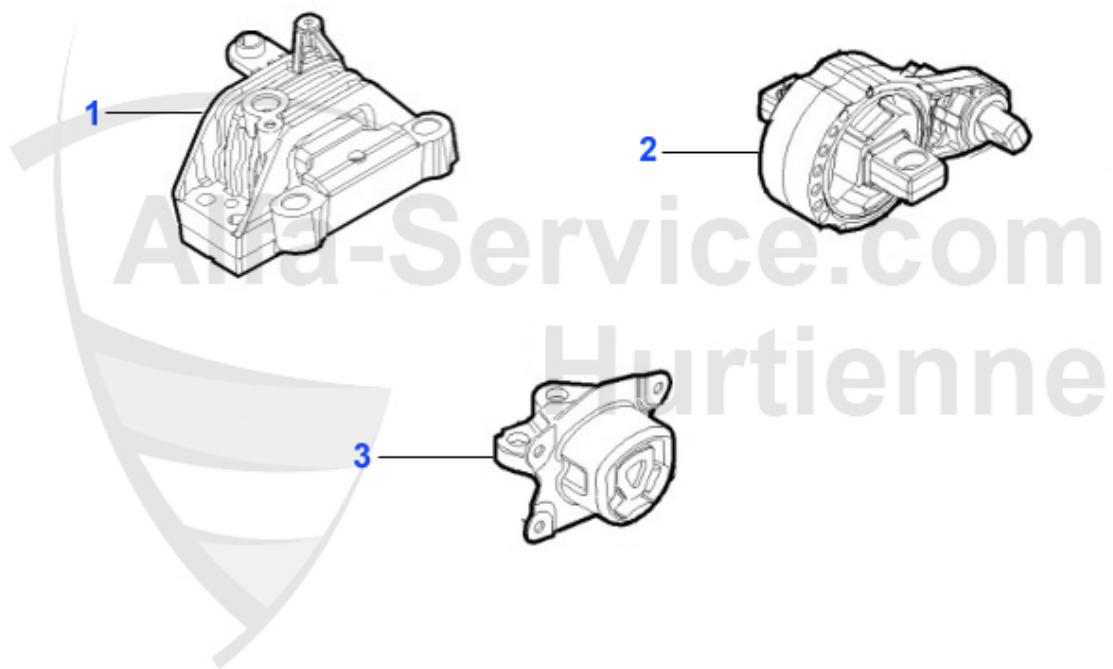

OE. 60816018 WATER PUMP V6 24V

158.00 EUR

1 KWB16508

OVERFLOW CONTAINER 159 05-10/BRERA 05-10/SPIDER 06-10

29.50 EUR

2 ML01607

LOWER ENGINE MOUNT 159,BRERA,SPIDER 2.2 JTS CF4 (05-11)

54.50 EUR