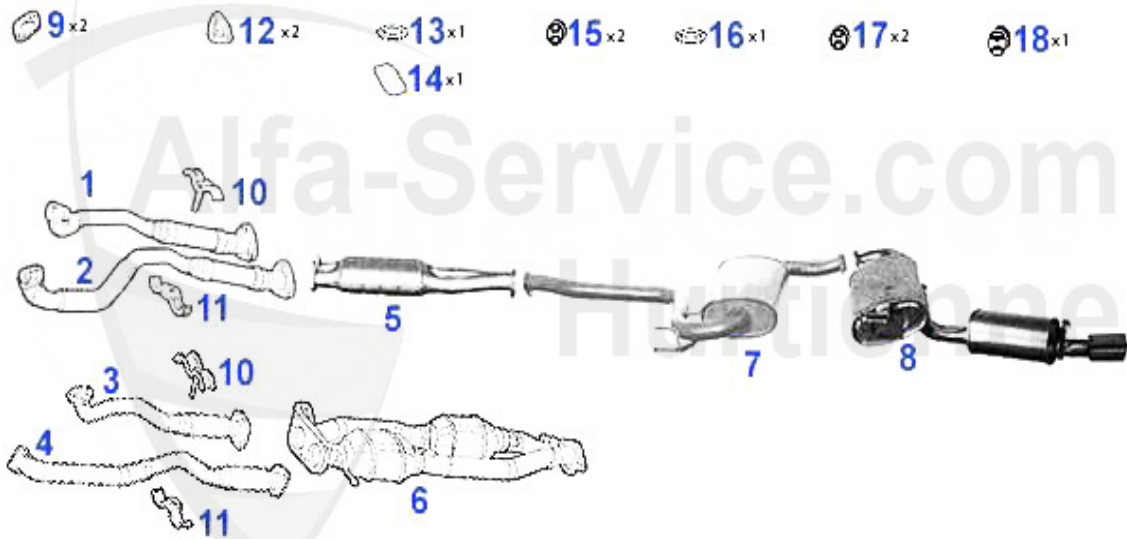

Abgasanlage/Exhaust System gtv/spider (916) 3.0 V6 24V

gtv/spider (916) 3.0 V6 24V

'95-

1	VR656119	OE. 60656119 EXHAUST PIPE gtv (916) 3.0 V6 24V 1998>	320.00 EUR
1	VR620490	OE. 60620490 EXHAUST PIPE gtv (916) 3.0 V6 24V 1995-98	428.40 EUR
2	VR658028	OE. 60658028 EXHAUST PIPE gtv (916) V6 24V	416.50 EUR
3	VR69658	OE. 60669658 EXHAUST PIPE FR 147 GTA	299.00 EUR
4	VR69659	OE. 60669659 EXHAUST PIPE FL 147 GTA	369.00 EUR
6	KAT70380	OE. 60670380 KATALYSATOR gtv/spider (916) 3.0/3.2 V6 24	1064.85 EUR
7	MSD102106	MIDDLE SILENCER GTV/SPIDER 95>	169.00 EUR
8	NSD102109	REAR SILENCER GTV/SPIDER (916) 95 >	215.00 EUR
9	SAT54239	GASKET 156,164 SUPER,166,GTV/SPIDER (916) V6 24V (OE 60	10.14 EUR
10	SAT809014	Oberteil f. Klemmhalter Vorderrohr 164 Super,gtv/spider	7.70 EUR
11	SAT809013	Unterteil f. Klemmhalter Vorderrohr 164 Super,gtv/spide	Preis auf Anfrage
12	SAT573540	FRONT PIPE/CAT GASKET 164 SUPER,GTV/ SPIDER (916) 3.0 V	5.50 EUR
13	SAT094003	MUFFLER RING FOR VARIOUS MODELS	10.50 EUR
14	SAT094484	Dichtung VSD/Kat Diverse	5.50 EUR
15	SAT091143	SILENT BLOC MUFFLER SUSPENSION SPIDER/ GTV (916),156,16	3.53 EUR
16	SAT091014	SILENT BLOC REAR SILENCER SUSPENSION SPIDER/GTV (916),	4.11 EUR