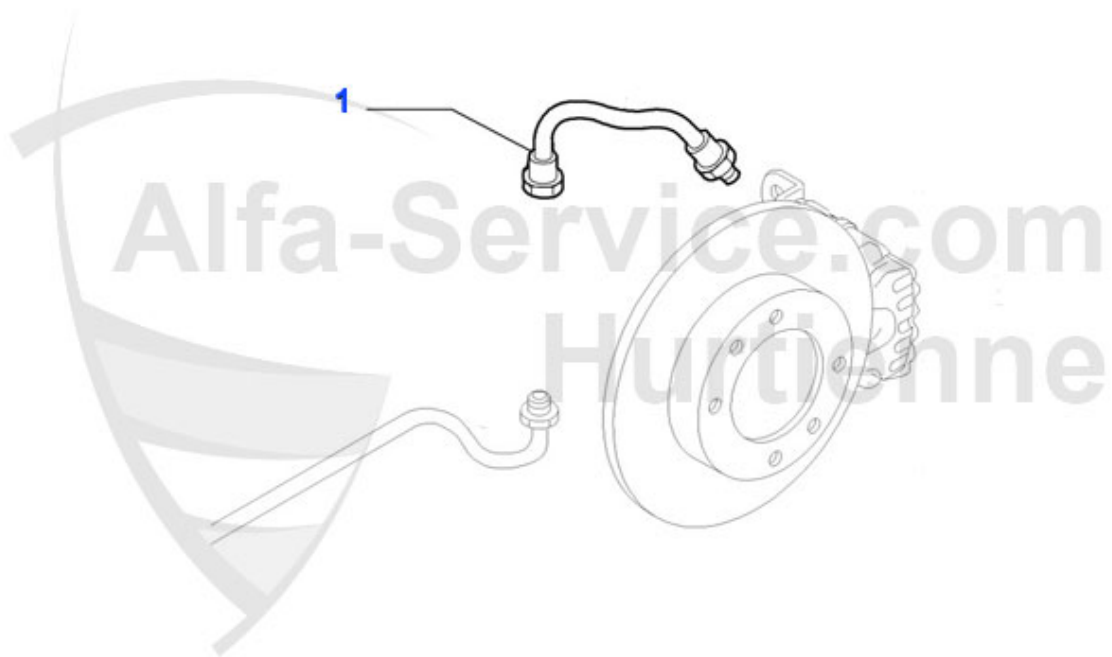

Brera/Spider (939) > BRAKE > BRAKE HOSE REAR

1 BS511710

Bremsschlauch hinten 159 1,9BZ/1,9TD/2,2BZ (05-10) Brer

21.00 EUR