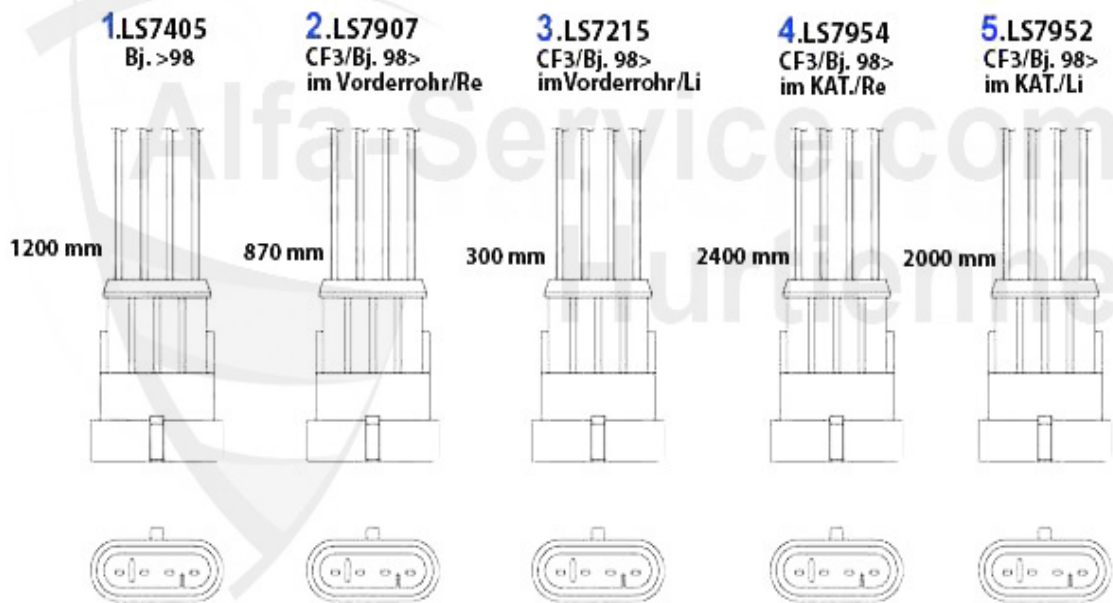

Lambda-Sonde/Lambda Probe gtv/spider (916) 3.0 V6 24V

1	LS7405	LAMBDA PROBE 145/6 1.4/1.6/1.8/16V TS/2.0 QV,156 1.6 16	127.00 EUR
2	LS7907	Lambda-Sonde 147 GTA,156 2.5 V6 24V bj. 10.00>/3.2 GTA,	108.00 EUR
3	LS7215	Lambda-Sonde 147 1.6 16V TS ECO, 3.2 V6 24V GTA 166 2.5	111.82 EUR
4	LS7954	Lambda-Sonde 147 GTA,156 2.5 V6 24V bj. 01.02>/ 3.2 GTA	109.00 EUR
5	LS7952	Lambda-Sonde 147 GTA,156 2.5 V6 24V bj. 01.02>/3.2 GTA,	99.00 EUR