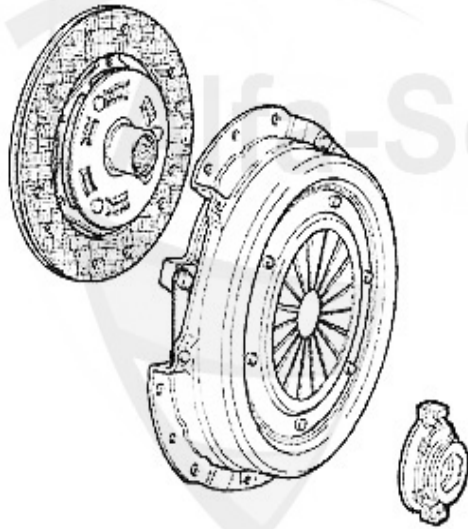

Ausrücker/Sleeve Bearing gtv/spider (916) 1.8/2,0 TS

1 FH1140

Schiebehülse für Ausrücker 145/6, 147,155,156,gtv/spide

49.00 EUR

Kupplungs-Kit/Clutch Set gtv/spider (916) 2.0 JTS

1. KK 190116
Ø 230 mm

1 KK190116