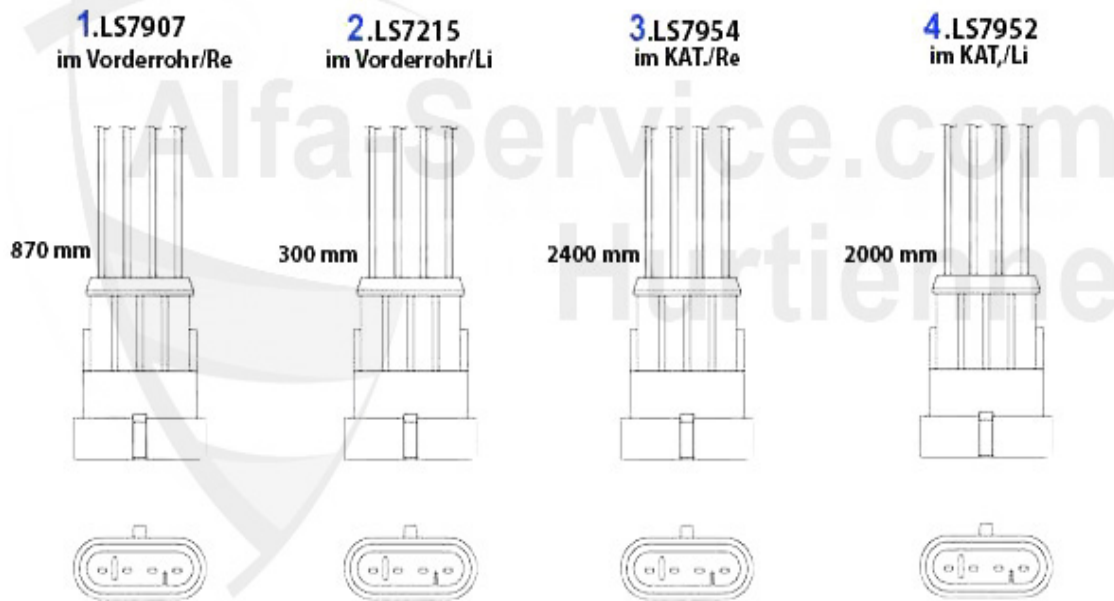

Lambda-Sonde/Lambda Probe gtv/spider (916) 3.02 V6 24V/GTA

1	LS7907	Lambda-Sonde 147 GTA,156 2.5 V6 24V bj. 10.00>/3.2 GTA,	108.00 EUR
2	LS7215	Lambda-Sonde 147 1.6 16V TS ECO, 3.2 V6 24V GTA 166 2.5	111.82 EUR
3	LS7954	Lambda-Sonde 147 GTA,156 2.5 V6 24V bj. 01.02>/ 3.2 GTA	109.00 EUR
4	LS7952	Lambda-Sonde 147 GTA,156 2.5 V6 24V bj. 01.02>/3.2 GTA,	99.00 EUR