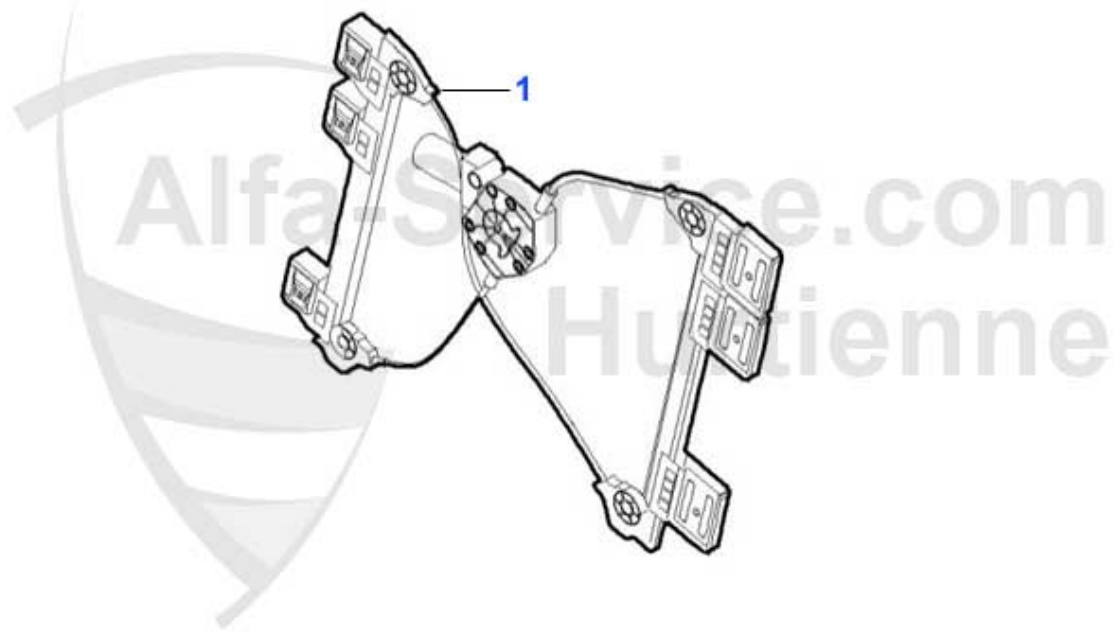

1 ZI03759

Konsole mit Zusatzinstrumenten (Tankuhr, Wassertempera

344.99 EUR

Brera/Spider (939) > ELECTRIC > WINDOW POWER LIFTER

1	FH09767	Fensterheber kompl. rechts Brera (05-10) Spider (06-10)	299.00 EUR
1	FH09768	Fensterheber kompl. links Brera (05-10) Spider (06-10)	299.00 EUR