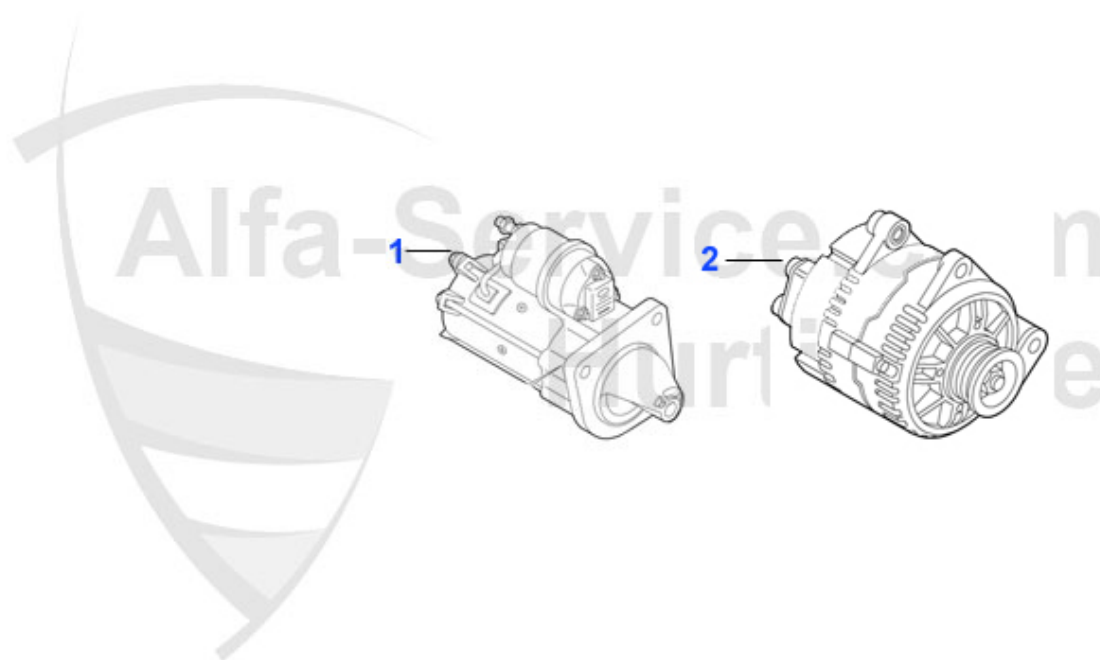

Brera/Spider (939) > ELECTRIC > ENGINE ELECTRIC > AGGREGATS

1	AN82321	STARTER AR 159 1,9 JTD 05-08	250.00 EUR
1	AN82340	Anlasser 159, Brera, Spider (05-10) 3,2 V6 AT-Teil mit	275.00 EUR
1	AN82330	Anlasser 159, Brera, Spider (05-10) 3,2 V6 Neuteil ohne	650.16 EUR
1	AN82322	Anlasser 159 1,9JTD (05-08) MITO (08-11) GT (03-10) AT-	250.00 EUR
1	AN83906	Anlasser AR 159 2.2JTS + 1,9JTS auch Brera + Spider 05-	249.00 EUR
2	LI4290	Lichtmaschine 159,Brera, Spider 05-10 1,9JTS Neuteil ke	428.00 EUR
2	LI4260	Lichtmaschine 159, Brera, Spider, 2,2JTS (Neuteil kein	420.00 EUR
2	LI4390	Lichtmaschine 159, Brera, Spider (05-10) 2,4JTD 20V AT-	310.00 EUR
2	LI4370	ALTERNATOR 159,BRERA,SPIDER (05-10), MITO FROM 2011, NE	410.00 EUR
2	LI4360	Lichtmaschine 159, Brera, Spider (05-10) MITO ab 2011 1	290.00 EUR
2	LI4350	ALTERNATOR 159,BRERA,SPIDER (05-10), MITO FROM 2011 1.9	410.00 EUR
2	LI4280	Lichtmaschine 159, Brera, Spider, 2,2JTS (AT-Teil m. Pf	258.00 EUR
2	LI4320	Lichtmaschine 159, Brera, Spider (05-10) 3,2 V6 AT-Teil	369.99 EUR
2	LI4310	Lichtmaschine 159, Brera, Spider(05-10) 3,2 V6 Neuteil	600.00 EUR
2	LI4300	Lichtmaschine 159, Brera, Spider 05-10 1,9JTS AT-Teil m	258.00 EUR
2	LI4340	Lichtmaschine 159 1,8 16V (05-10) AT-Teil mit Pfand	300.00 EUR