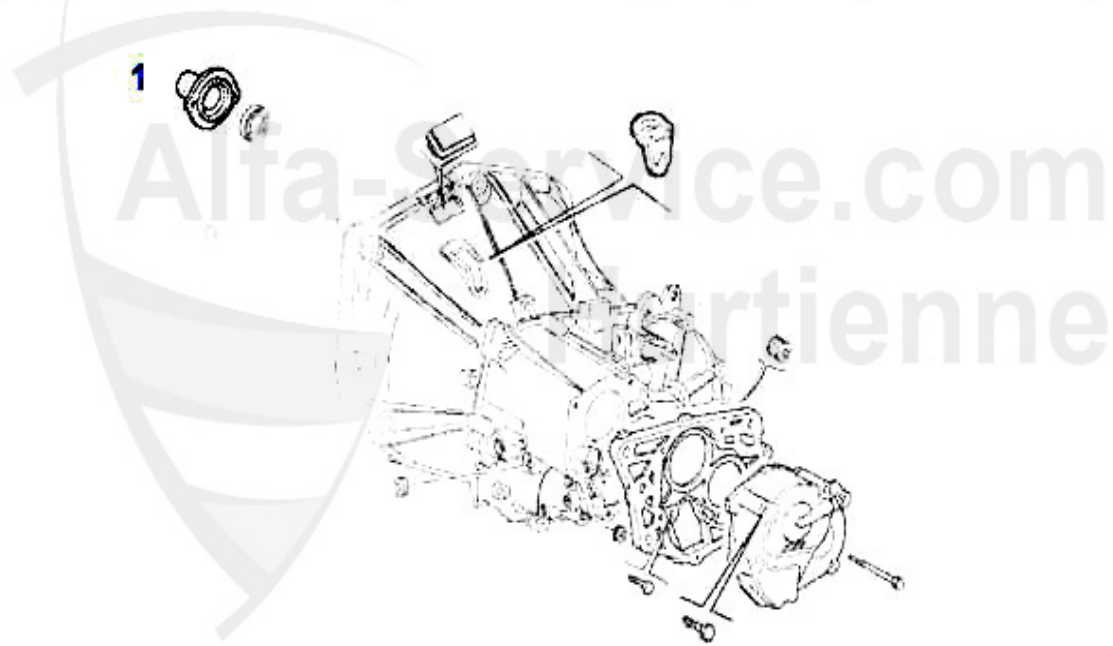

Ausrücker/Sleeve Bearing gtv/spider (916) 2.0 JTS

---

1 FH1140

Schiebehülse für Ausrücker 145/6, 147,155,156,gtv/spide

49.00 EUR