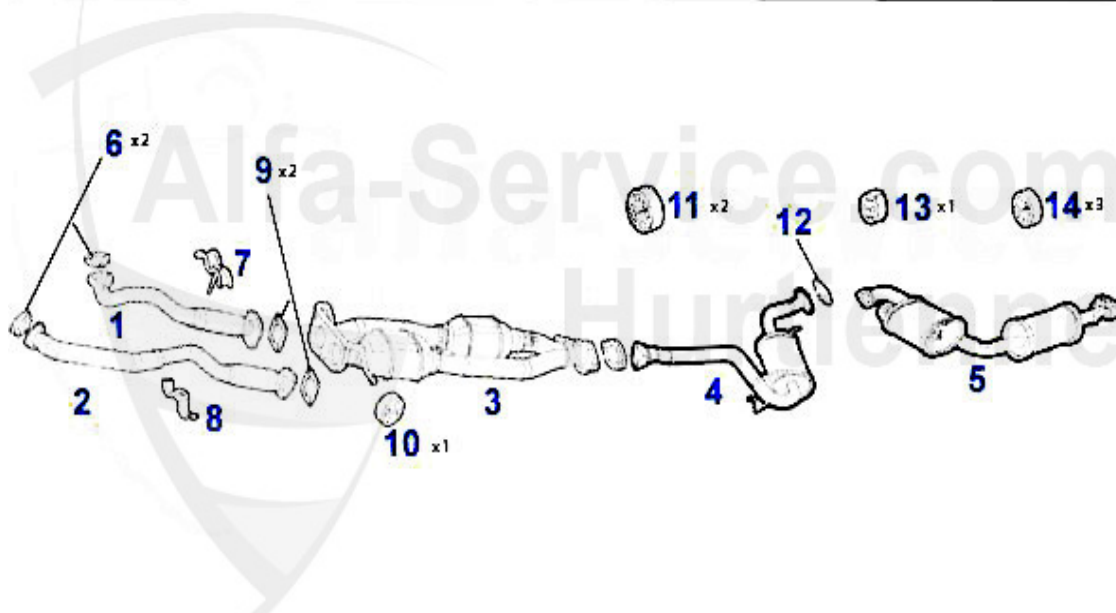

Abgasanlage/Exhaust System gtv/spider (916) 3.2 V6 24V/GTA

gtv/spider (916) 3.2/GTA

'03-

1	VR69658	OE. 60669658 EXHAUST PIPE FR 147 GTA	299.00 EUR
2	VR69659	OE. 60669659 EXHAUST PIPE FL 147 GTA	369.00 EUR
3	KAT70380	OE. 60670380 KATALYSATOR gtv/spider (916) 3.0/3.2 V6 24	1064.85 EUR
6	SAT54239	GASKET 156,164 SUPER,166,GTV/SPIDER (916) V6 24V (OE 60	10.14 EUR
7	SAT809014	Oberteil f. Klemmhalter Vorderrohr 164 Super,gtv/spider	7.70 EUR
8	SAT809013	Unterteil f. Klemmhalter Vorderrohr 164 Super,gtv/spide	Preis auf Anfrage
9	SAT573540	FRONT PIPE/CAT GASKET 164 SUPER,GTV/ SPIDER (916) 3.0 V	5.50 EUR
10	SAT091012	OE 60503033, RUBBER/EXHAUST MOUNTING DIVERSE TYPES	4.00 EUR
11	SAT091031	RUBBER EXHAUST	4.50 EUR
12	SAT094484	Dichtung VSD/Kat Diverse	5.50 EUR
13	SAT091014	SILENT BLOC REAR SILENCER SUSPENSION SPIDER/GTV (916),	4.11 EUR
14	SAT091143	SILENT BLOC MUFFLER SUSPENSION SPIDER/ GTV (916),156,16	3.53 EUR