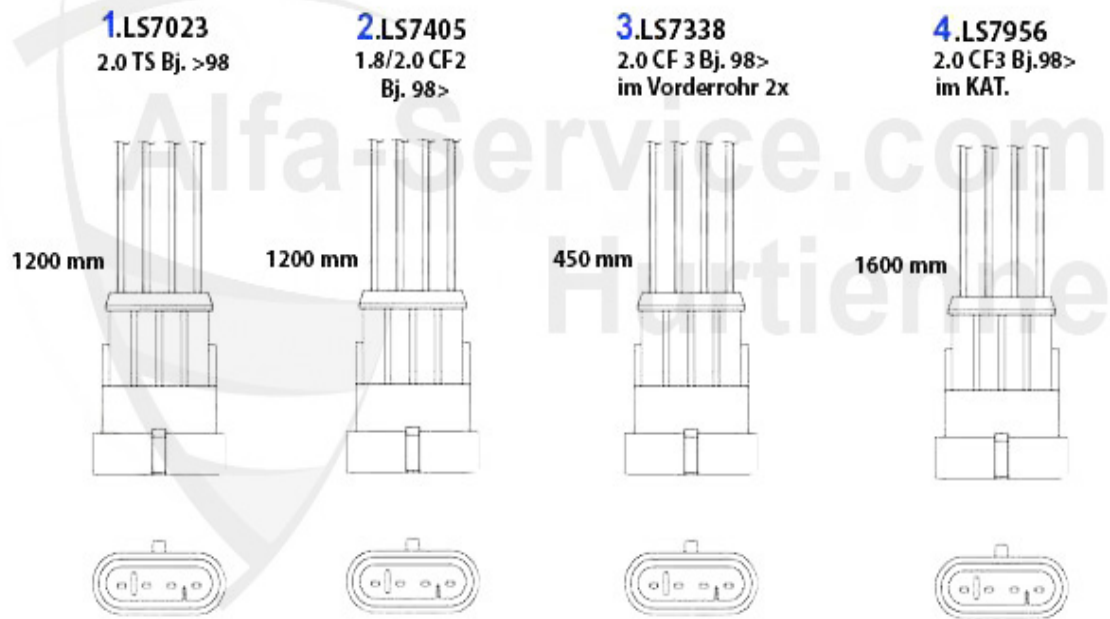

Lambda-Sonde/Lambda Probe gtv/spider (916) 1.8/2.0 TS

1	LS7023	Lambda-Sonde 145/6 2.0 16V TS bj. 11.96>,156 1.6 16V T	78.99 EUR
2	LS7405	LAMBDA PROBE 145/6 1.4/1.6/1.8/16V TS/2.0 QV,156 1.6 16	127.00 EUR
3	LS7956	Lambda-Sonde gtv/spider (916) 2.0 16V TS bj. 08.00>,4-a	165.41 EUR