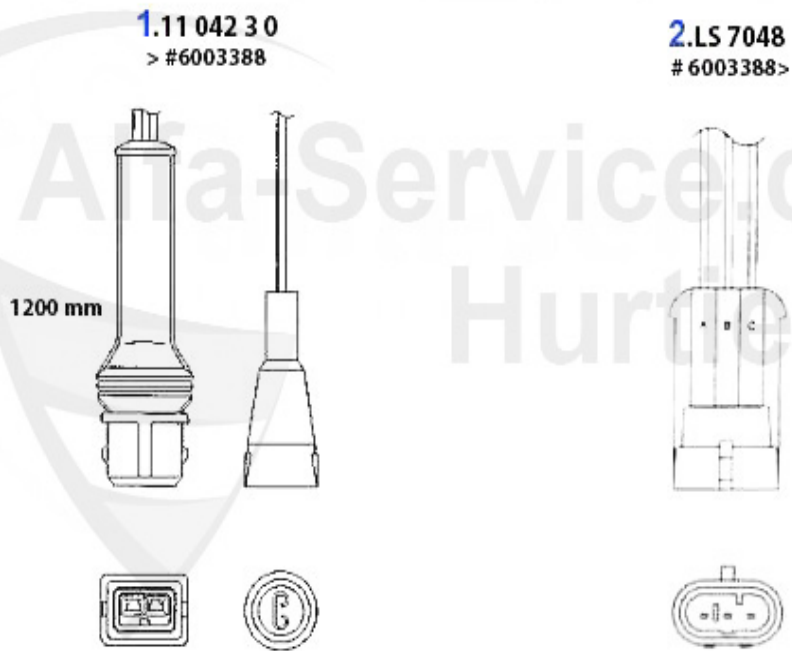

Lambda-Sonde/Lambda Probe gtv/spider (916) 2.0 V6 Turbo

1	11 042 3 0	OE. 7654221 LAMBDA-PROBE	105.01 EUR
2	LS7048	Lambda-Sonde gtv/spider (916) 2.0 V6 turbo, 3-adrig	128.23 EUR