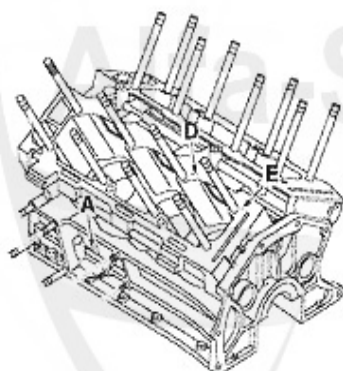

Kopfschraubensatz/Head Screw Set spider/gtv (916) 3.0/3.2 V6 24V

1. ZKSS 8200