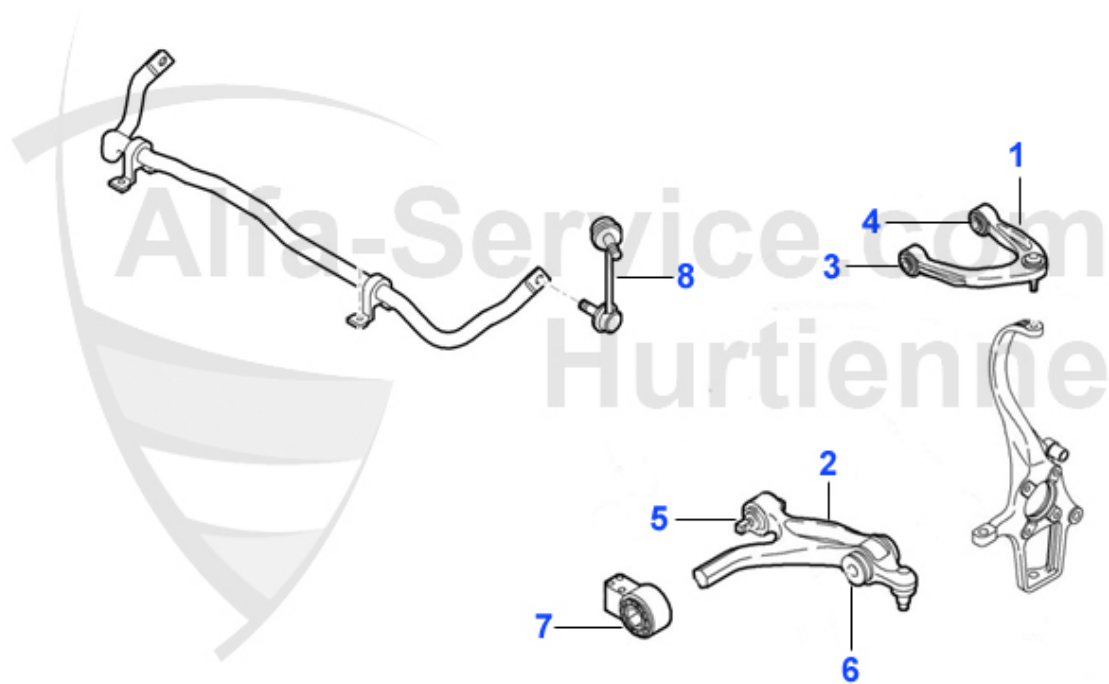

Brera/Spider (939) > SUSPENSION > STRUT REAR

1 SK04752	REAR DUST CAP AR159,BRERA,SPIDER 05-10 (SPING STRUT)	48.00 EUR
-----------	--	-----------

Brera/Spider (939) > SUSPENSION > ATTACHMENT FRONT

1	QL038	CONTROL ARM FRONT UPPER LEFT 159,Brera 05-10,Spider 06-	135.01 EUR
1	QL039	CONTROL ARM FRONT UPPER RIGHT 159 (05-08),Brera 05-10,S	135.01 EUR
1	QL041	CONTROL ARM 159 FRONT UPPER RIGHT (BRERA,SPIDER STARTIN	Preis auf Anfrage
1	QL040	CONTROL ARM 159 FRONT UPPER LEFT (BRERA, SPIDER STARTIN	Preis auf Anfrage
2	QL029	LOWER SUSPENSION ARM LEFT 159,BRERA AND SPIDER 06-10	149.00 EUR
2	QL030	RIGHT LOWER ARM 159,BRERA AND SPIDER 06-10	149.00 EUR
7	QL1908	LOWER ARM FIXING BUSHING ON THE FRAME 159 05-10 SPIDER	89.00 EUR
7	QL1909	LOWER ARM FIXING BUSHING ON THE FRAME 159,BRERA 05-10 S	89.00 EUR
8	SS1508	Pendelstütze VA rechts AR 159 Brera (05-10) Spider (06-	30.00 EUR
8	SS1509	Pendelstütze VA links AR 159 Brera (05-10) Spider (06-1	30.00 EUR