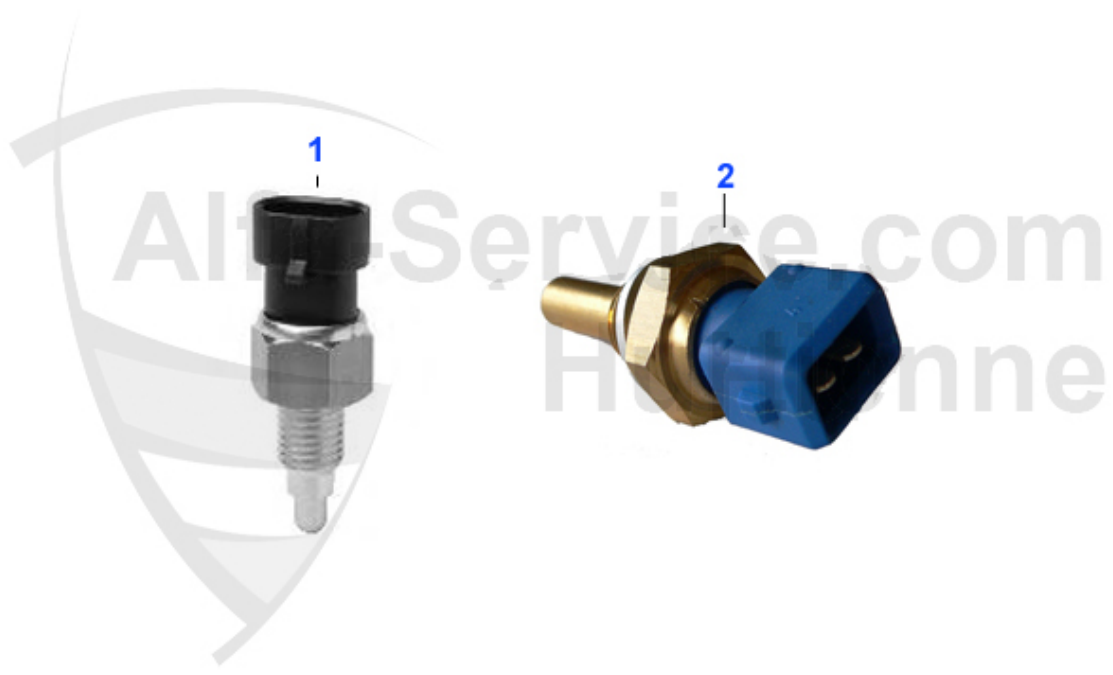

Brera/Spider (939) > ELECTRIC > ENGINE ELECTRIC > SENSOR

1	RFS9099	REVERSING LIGHT SWITCH 159,BRERA,SPIDER, MITO	9.90 EUR
2	WTG60145	TEMPERATUR SENSOR 33(905/7),75,155,164 164 /Super,Spide	28.50 EUR