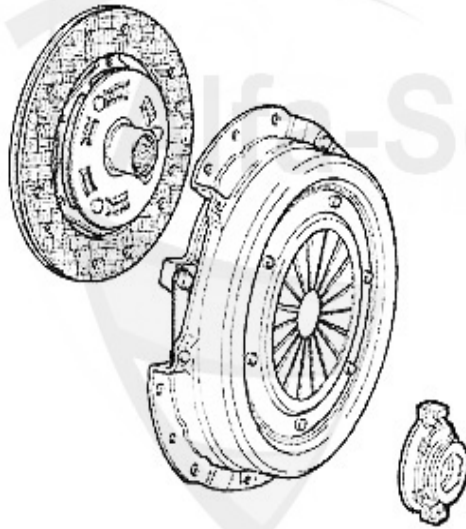

OE. 55190116 KIT CLUTCH gtv/spider (916) 2.0 JTS

324.73 EUR

Ausrücker/Sleeve Bearing gtv/spider (916) 2.0 JTS

1 FH1140

Schiebehülse für Ausrücker 145/6, 147,155,156,gtv/spide

49.00 EUR

Kupplungs-Kit/Clutch Set gtv/spider (916) 2.0 V6 Turbo