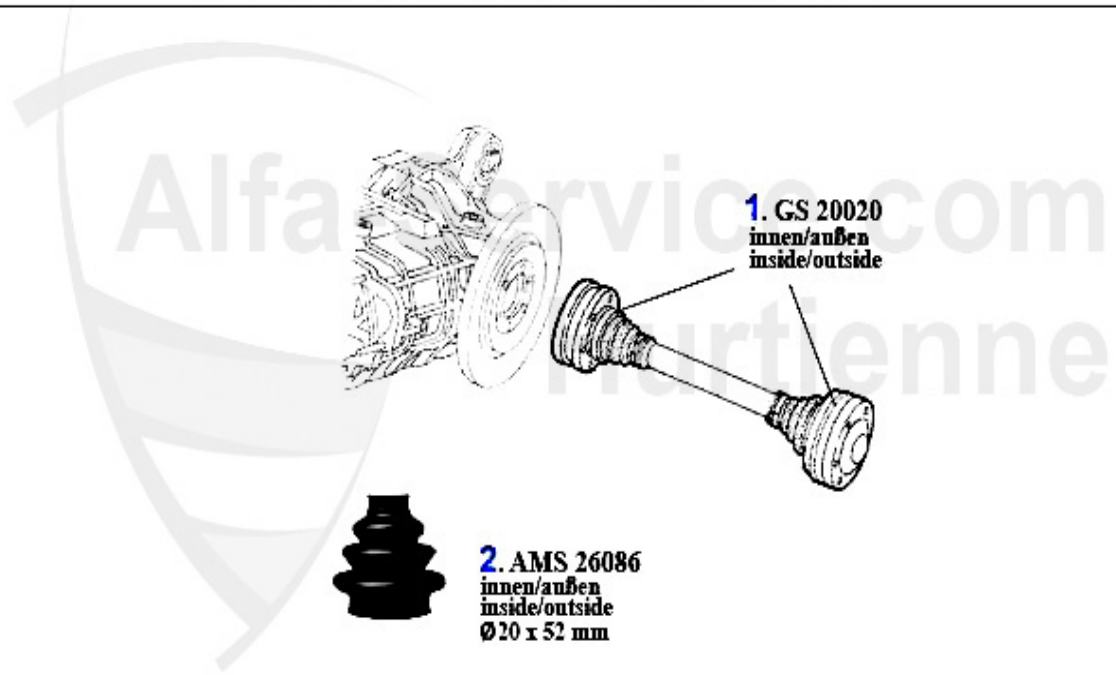

Seitenwelle/Side Shaft GT/V/4

1. GS 20020
innen/außen
inside/outside

2. AMS 26086
innen/außen
inside/outside
Ø20 x 52 mm

1	GS20020	INNER/OUTER DRIVESHAFT JOINT 116 4-CYLINDER	111.82 EUR
2	AMS26086	OE. 60729242 SIDE SHAFT BOOT INSIDE/OUTSIDE 116-4CYL. A	16.51 EUR