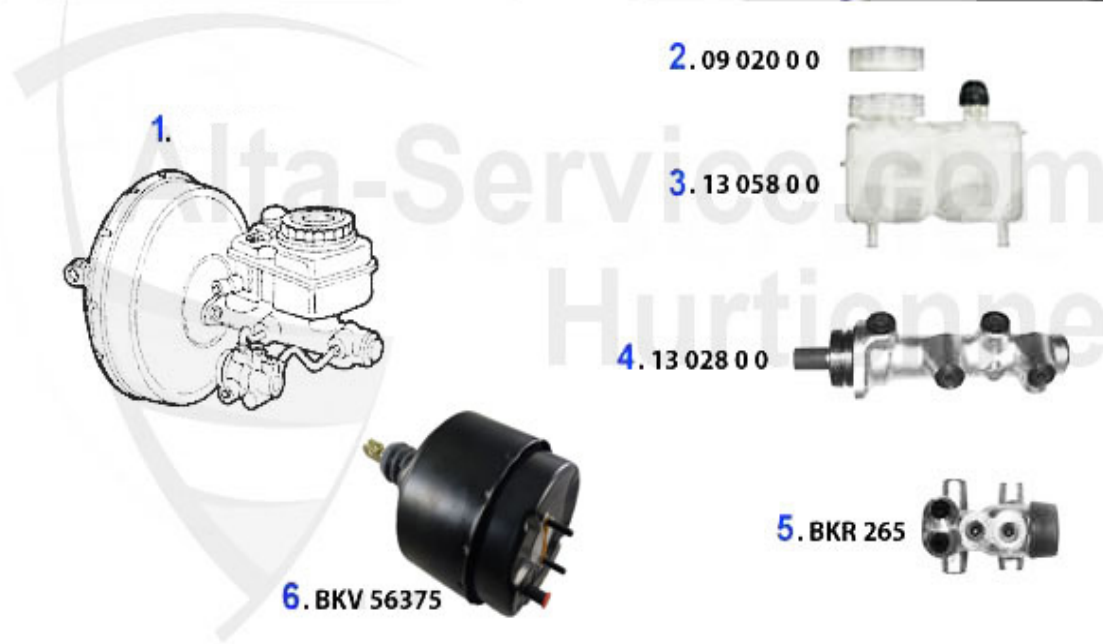

GT/V/6 (116) > BRAKE > BRAKE SERVO/BRAKE MASTER CYL.

BKV/Hauptbremszylinder/Brakeservo/Brake master cylinder GT/V/6 (116)

0	09 020 0 0	COVER FOR HYDRAULIC OIL RESERVOIRE BRAKE AND CLUTCH MAS	12.50 EUR
1	BKV18264	BRAKE BOOSTER 75 1.6/1.8/2.0 TS/2.0/90 1.8/2.0IE/ALFETT	275.00 EUR
2	09 020 0 0	COVER FOR HYDRAULIC OIL RESERVOIRE BRAKE AND CLUTCH MAS	12.50 EUR
3	13 058 0 0	ATE BRAKE FLUID RESERVOIR (late model)	Preis auf Anfrage
4	13 028 0 0	BRAKE MASTER CYLINDER 1300-2000 hanging pedals,D-22mm 1	125.00 EUR
4	13 138 0 0	BRAKE MASTER CYLINDER 1300-2000 hanging pedals, 20mm 11	245.00 EUR
5	BKR265	BRAKING GOVERNOR 75,90,GIULIETTA,GTV 2.0 (116) 84>	235.00 EUR
6	BKV56375	BRAKE BOOSTER FOR V6, 75/90/GTV6,RZ-SZ ZAGATO, NEW PART	449.00 EUR