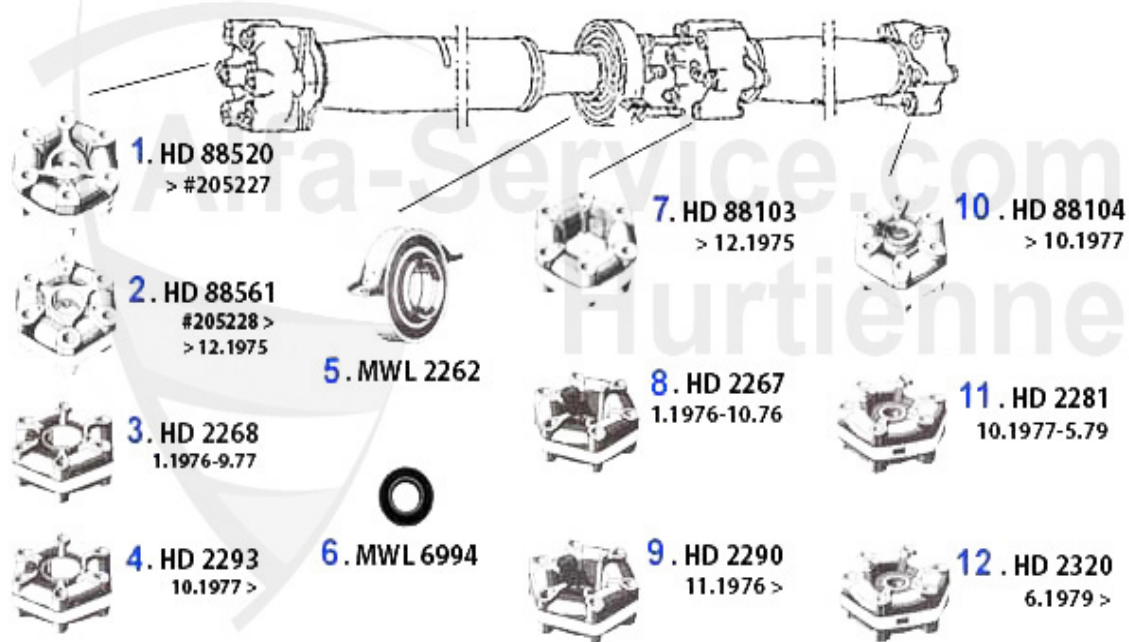

Antriebswelle/Driveshaft GTV/4 (116)

1	HD88520	DRIVE SHAFT MOUNTING FRONT ALFETTA OE. 60725180/1162315	95.00 EUR
2	HD88561	HD-Scheibe vorne Alfetta # 205228> Bj. >12.75	Preis auf Anfrage
3	HD2268	FRONT PROPSHAFT ALFETTA 1.76-9.77	Preis auf Anfrage
4	HD2293	FRONT FLEX DISC 116 4-Cylind. OE. 60521648	85.00 EUR
5	MWL2262	OE.60505302 drive shaft support 75,90 4 cyl. 33 4x4 alf	47.90 EUR
6	MWL6994	OE.60505303 OUTER BEARING CLUTCH HOUSING AND CENTER PRO	23.80 EUR
6	GL21613	OE. 60521613 INNER BEARING FOR TRANSMISSION HOUSING 75,	45.90 EUR
7	HD88103	HD-Scheibe mitte Alfetta Bj. >12.75	81.04 EUR
8	HD2267	CENTER PROPSHAFT ALFETTA >10.76, GIULIETTA 81>	Preis auf Anfrage
9	HD2290	MIDDLE FLEX DISC ALFETTA, GIULIETTA 11.1976 > , 75,90	118.00 EUR
10	HD88104	DRIVE SHAFT MOUNTING MIDDLE ALFETTA OE. 60723970/116001	Preis auf Anfrage
11	HD2281	DRIVE SHAFTMOUNTING REAR ALFETTA OE. 60725177/116081504	Preis auf Anfrage
12	HD2320	REAR FLEX DISC 116 4-Cylind. OE. 60521631	87.00 EUR