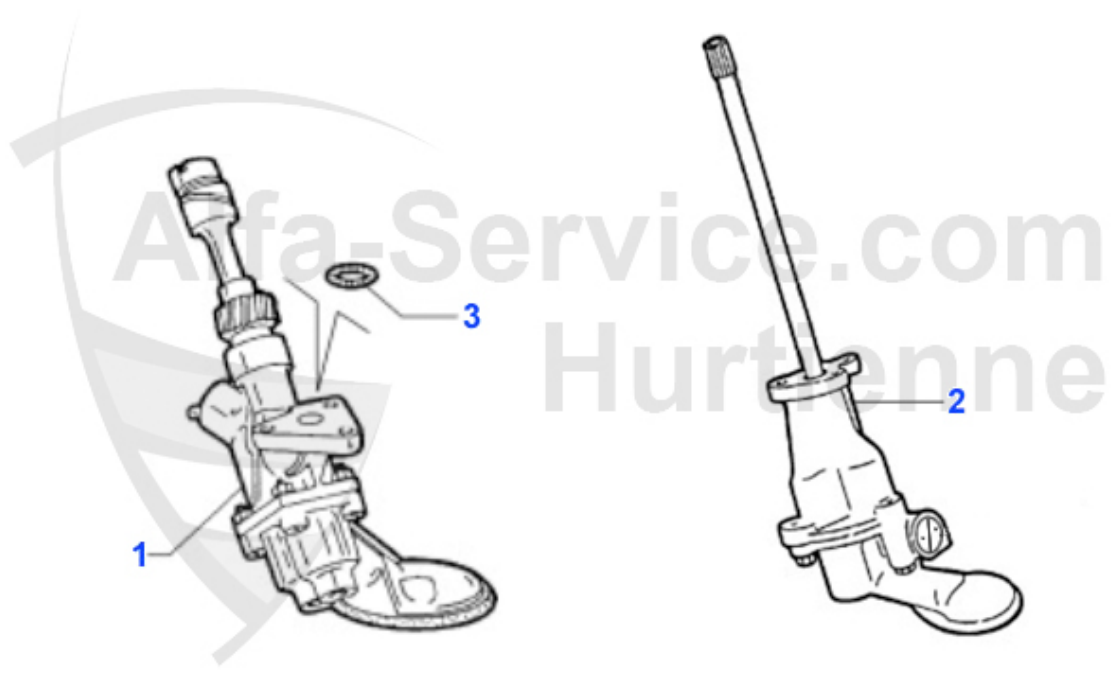

GT/V/6 (116) > ENGINE > OIL PUMP

1	OP68500	OILPUMP 116 4-CYLINDER	479.00 EUR
2	OP03510	OIL PUMP 2.5/3.0/3.2 V6 146,156,166, GTV/SPIDER (916) O	Preis auf Anfrage
3	02 073 0 0	O-RING OIL PUMP	1.70 EUR