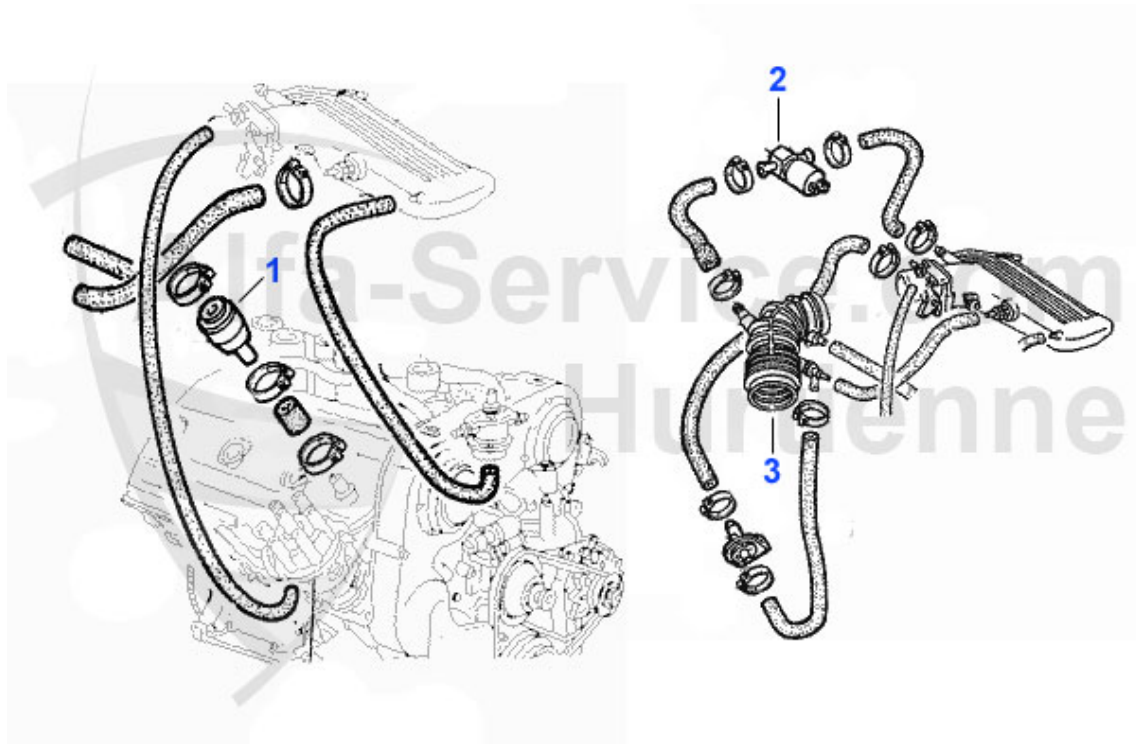

GT/V/6 (116) > ENGINE > FUEL MANAGEMENT > HOSES GTV6

2	LV23388	OE. 60523388 ELECTRO-VALVE 116 6-Cyl.	Preis auf Anfrage
3	LMS34953	OE. 60534953 RIGID SLEEVE 116 6-CYL.	98.89 EUR