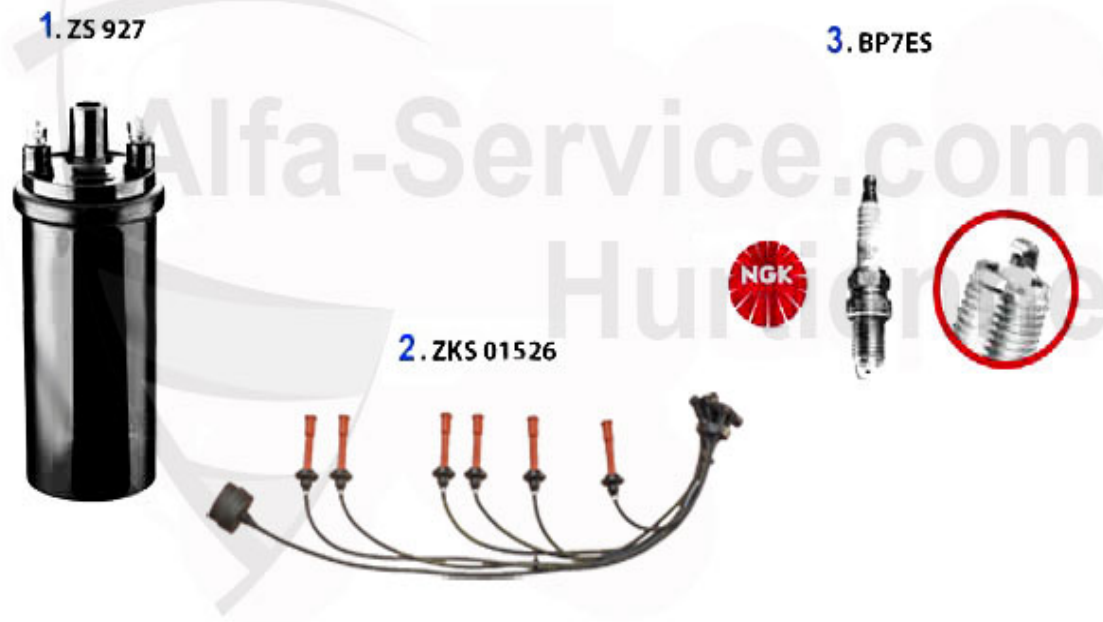

5. 14 001 0 0
Golden Lodge

6. BP6ES
NGK-Standard

7. BP6ET
NGK-3 Masseelektrode/
3 EARTH ELECTRODE

1	14 020 0 0	IGNITION COIL STANDARD INCL. BRACKET	35.00 EUR
1	14 140 0 0	IGNITION COIL FLAME THROWER 12V ALFA ROMEO 4/6 CYLINDER	119.00 EUR
2	14 042 0 0	IGNITION COIL WITH SERIES RESISTANCE	109.00 EUR
3	ZS010	Zündspule elektronisch 33,75,90,Arn a,Sud/Sprint,Alfett	245.18 EUR
4	ZKS11202	IGNITION WIRE SET ALFETTA/GTV (116)	39.90 EUR
6	BP 6 ES	SPARK PLUG NGK 33 1.3/1.4/1.7 ie 1.6/1.8/TURBO/2.0ie/3.	4.50 EUR
7	BP 6 ET	Zündkerze NGK m. 3 Masseelektroden 155 2.0 16V Turbo,10	8.90 EUR

Zündungsteile/Ignition Parts GTV/6 (116)

1	ZS927	OE. 60703927 COIL GTV/6 (116)	99.00 EUR
2	ZKS01526	CABLES	199.00 EUR
3	BP 7 ES	SPARK PLUG NGK 6 2.0/2.5 IE,75 2.5 V6,90 2.5 V6,164,SUP	4.50 EUR

Aggregate/Aggregats GT/V/4/6