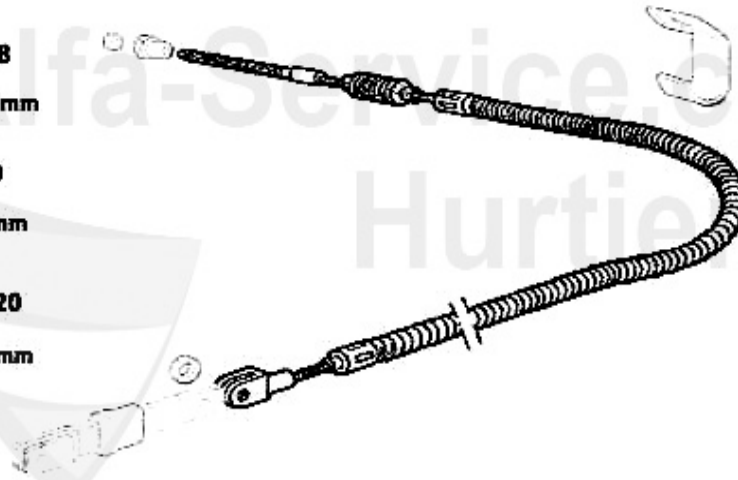

Handbremsseil/Brake Cable GTV/6 (116)

1. HS 0208
 >1979
 1260/1535 mm
 - GTV/6

2. HS 2519
 1980>
 1335/1615 mm
 - GTV/6

3. HS 25120
 GTV/6
 1078/1360 mm

1	HS0208	OE.60521838,HANDBRAKE CABLE ALFETTA/GT YEAR >79	30.26 EUR
2	HS2519	OE. 60521838 BRAKE CABLE 116 1980>	24.62 EUR
3	HS25120	GTV 6 Handbrake cable	44.49 EUR