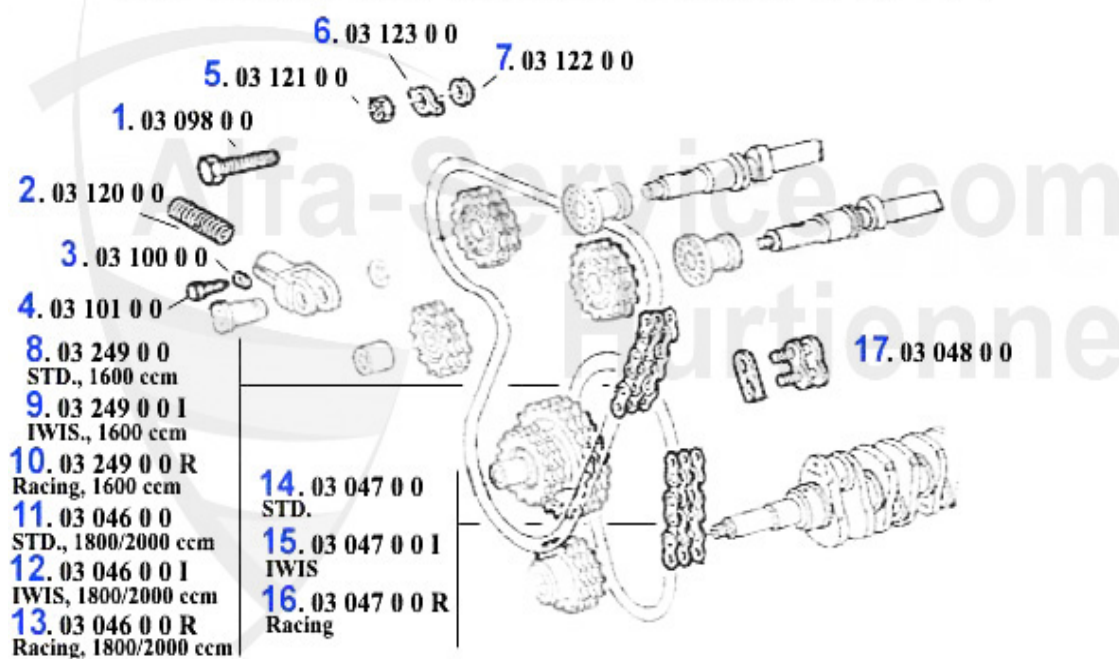

Nockenwelle/Camshaft GTV/6

1. NKW 23305
rechts/right

2. NKW 23306
links/left

1	NKW23305	Nockenwelle rechts 75,90 2.5 V6 GTV/6	765.00 EUR
2	NKW23306	Nockenwelle links 75,90 2.5 V6 GTV/6	289.00 EUR

Steuerkette/Timing Chain GTV/4