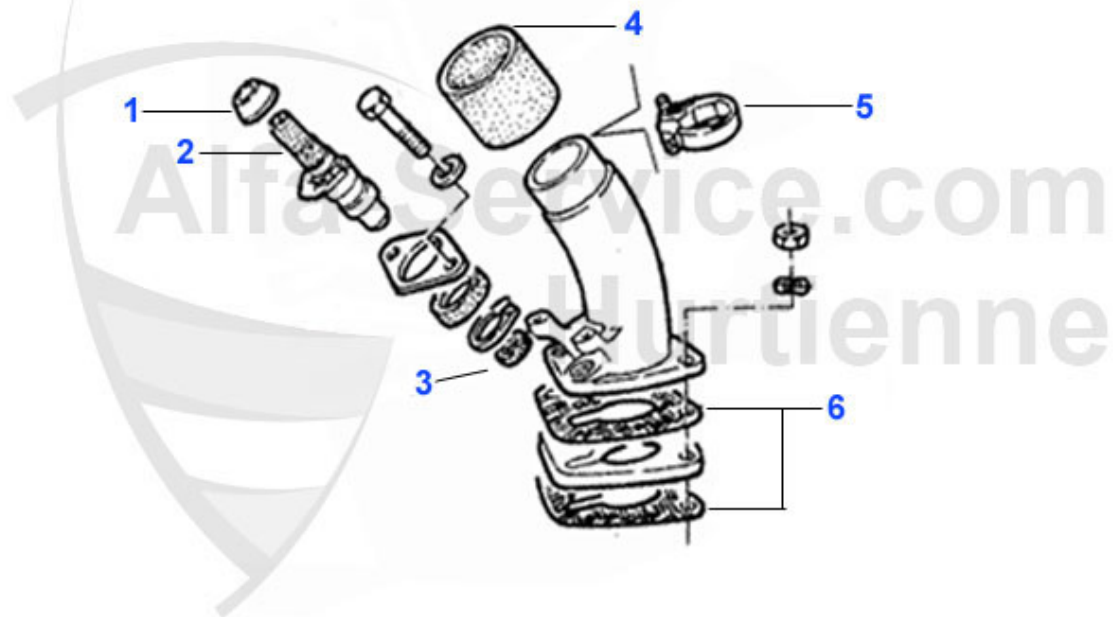

Einspritzanlage/Injection System RZ/SZ

1. LMS 34953

2. LMM 23386

3. LV 23388

1	LMS34953	OE. 60534953 RIGID SLEEVE 116 6-CYL.	98.89 EUR
2	LMM23386	OE. 60534959 AIR FLOW METER 2.5 V6 75, 90, 6, GTV/6	Preis auf Anfrage
3	LV23388	OE. 60523388 ELECTRO-VALVE 116 6-Cyl.	Preis auf Anfrage