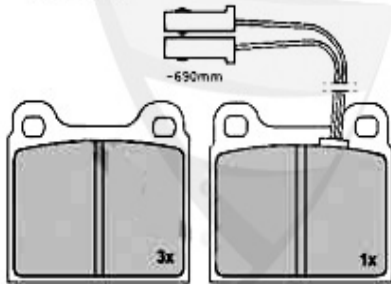

Bremsbeläge/Brakepads Giulietta (116)

1. 13 004 00
vorne/front
> 08.1982

61,8 x 56,6

3. 20641
hinten/rear
> 08.1982

55,8 x 53

2. 20911
vorne/front
09.1982 >

61,8 x 56,5

4. 20912
hinten/rear
09.1982 >