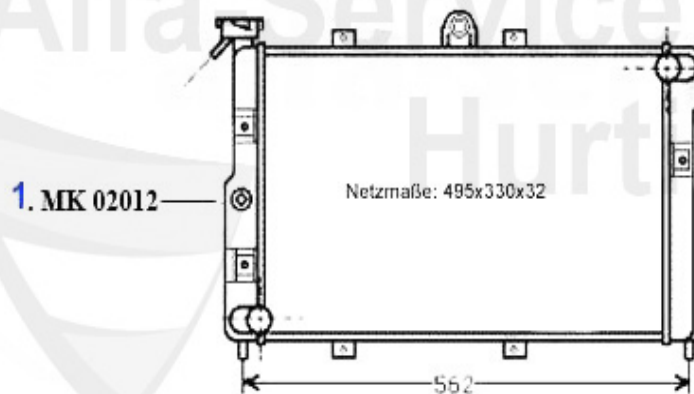

Kühler/Radiator Giulietta (116) 1.8

1 MK02012

OE.60719302 RADIATOR ALFETTA/ GIULETTA 1.8/2.0-IMPORTAN

Preis auf Anfrage

Kühler/Radiator Giulietta (116) 2.0

1 MK02012

OE.60719302 RADIATOR ALFETTA/ GIULETTA 1.8/2.0-IMPORTAN