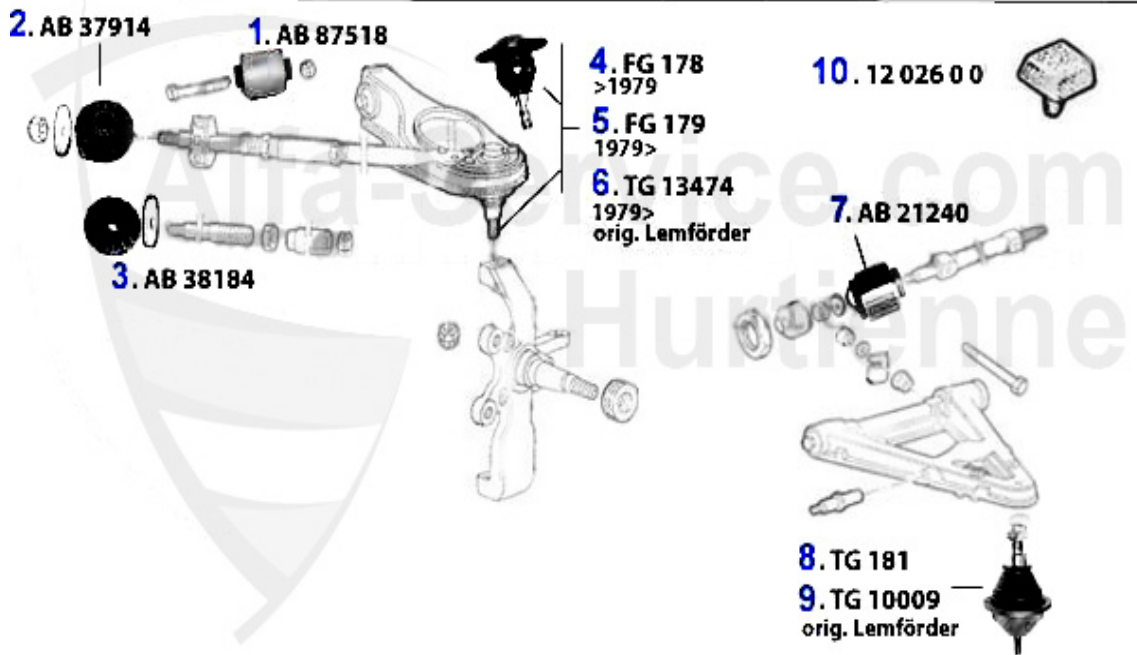

Aufhängung/Attachment Giulietta (116) vorne/front

1	AB87518	OE.60521269 SUSPENSION ARM BUSH FRONT, 75, GT/V/6 (116)	12.50 EUR
2	AB37914	RUBBER MOUNTING 75,GTV6 (116) pieces required:2	4.50 EUR
3	AB38184	SILENT BLOCK 75,GTV6 (116) required parts: 2	4.50 EUR
4	FG178	UPPER BALL JOINT ALFETTA/ GIULIETTA/GTV (116) >79	42.00 EUR
5	FG179	UPPER BALL JOINT 116/162 1979>	39.00 EUR
6	TG13474	OE. 60728429 Front upper ball joint LMI	Preis auf Anfrage
7	AB21240	OE. 60521240 LOWER ARM BUSH 116 FA 2 PIECES EACH SIDE N	40.50 EUR
8	TG181	LOWER BALL JOINT F. 116	42.90 EUR
9	TG10009	OE. 60521236/7 LOWER BALL JOINT LEMFÖRDER	Preis auf Anfrage