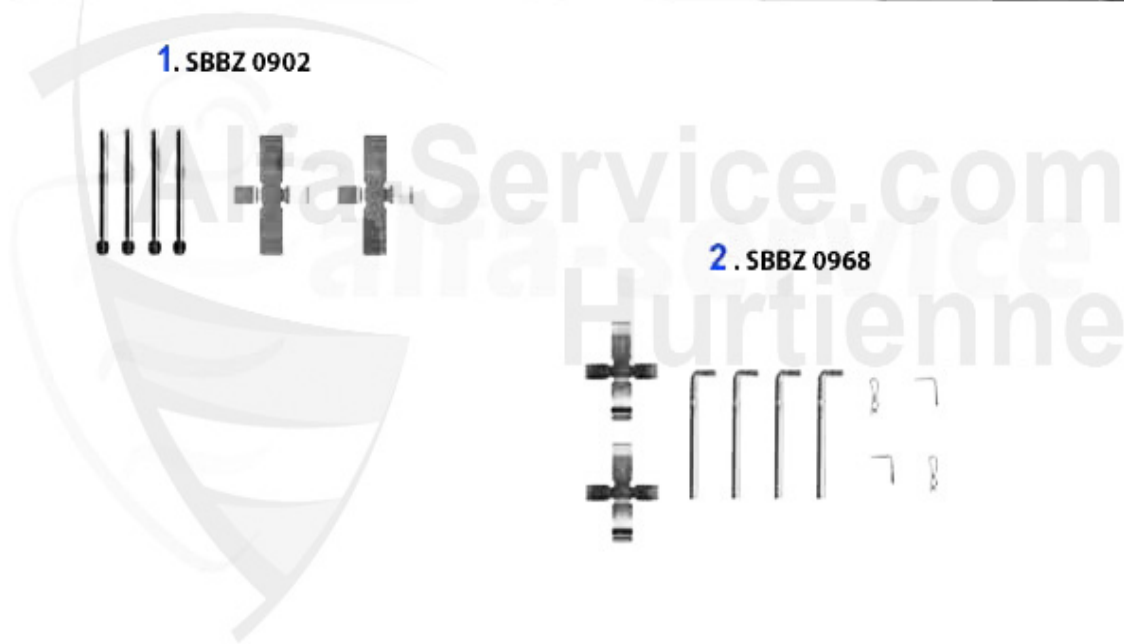

Giulietta (116) > BRAKE > BRAKEPADATTACHMENT

Bremsbelag Zubehör/Brakepadattachment Giulietta (116)

1	SBBZ0902	SBB-Zubehör für 1300400/20034 4x stift 2x kreuzfeder	9.50 EUR
2	SBBZ0968	SBB-Zubehör 116 HA f. 20641,20912	19.90 EUR