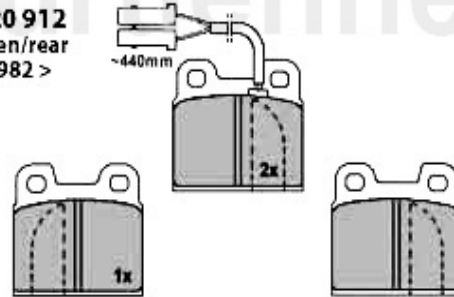

Bremsbeläge/Brakepads Giulietta (116)

1. 13 004 00
vorne/front
> 08.1982

61,8 x 56,6

3. 20641
hinten/rear
> 08.1982

55,8 x 53

2. 20911
vorne/front
09.1982 >

61,8 x 56,5

4. 20912
hinten/rear
09.1982 >