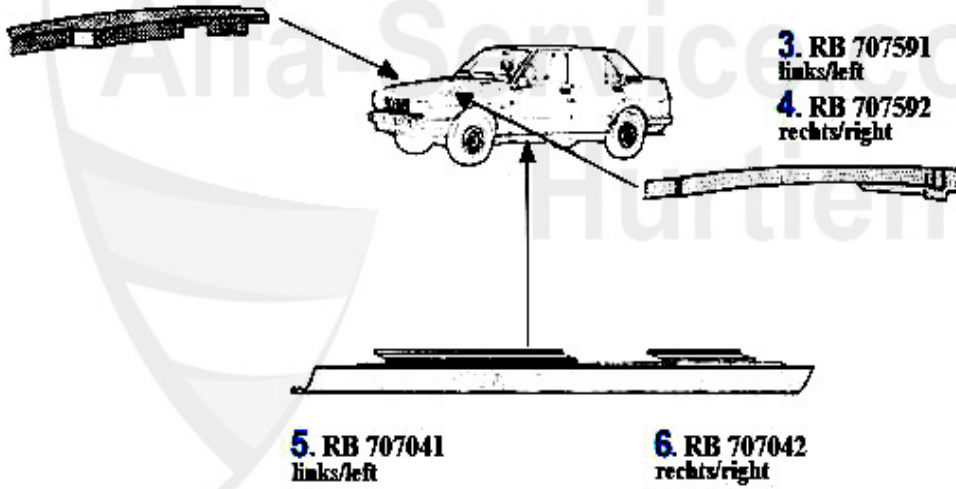

Reparaturbleche/Repairpanels Giulietta (116)

1. RB 707491
links/left

2. RB 707492
rechts/right

3	RB707591	OUTER REPAIR PANEL FRONT LEFT GIULIETTA	20.31 EUR
4	RB707592	OUTER REPAIR PANEL FRONT RIGHT GIULIETTA	20.31 EUR