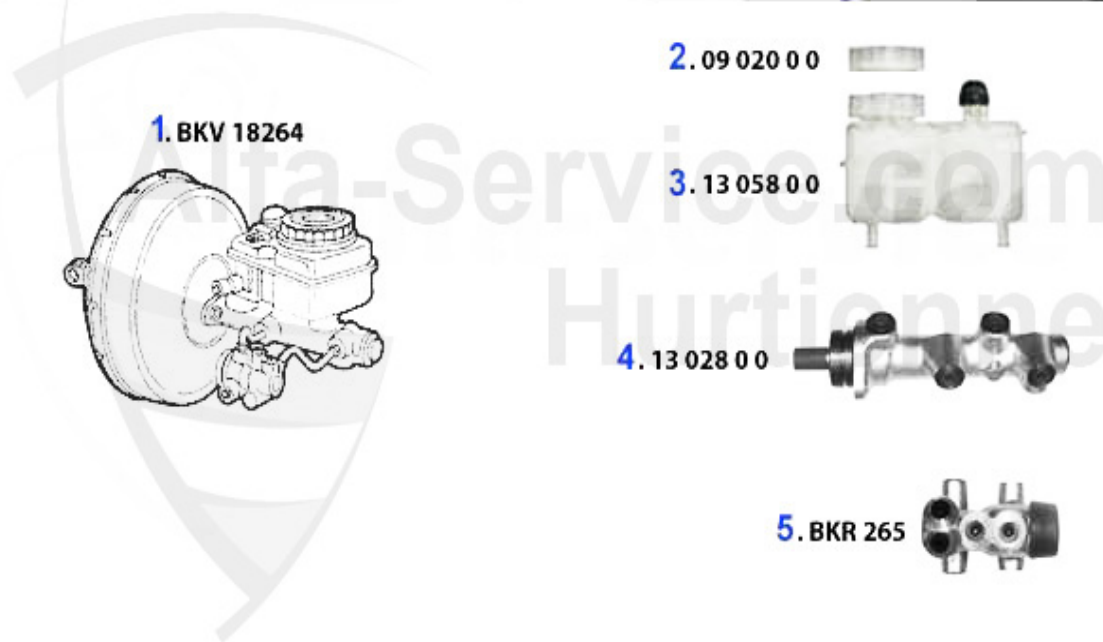

Giulietta (116) > BRAKE > BRAKE SERVO/BRAKE MASTER CYL.

BKV/Hauptbremszylinder/Brakeservo/Brake master cylinder Giulietta (116)

0	09 020 0 0	COVER FOR HYDRAULIC OIL RESERVOIRE BRAKE AND CLUTCH MAS	12.50 EUR
1	BKV18264	BRAKE BOOSTER 75 1.6/1.8/2.0 TS/2.0/90 1.8/2.0IE/ALFETT	275.00 EUR
1	13 025 0 0	BRAKE BOOSTER HANGING PEDALS 70-93	249.00 EUR
2	09 020 0 0	COVER FOR HYDRAULIC OIL RESERVOIRE BRAKE AND CLUTCH MAS	12.50 EUR
3	13 058 0 0	ATE BRAKE FLUID RESERVOIR (late model)	Preis auf Anfrage
4	13 028 0 0	BRAKE MASTER CYLINDER 1300-2000 hanging pedals,D-22mm 1	125.00 EUR
4	13 138 0 0	BRAKE MASTER CYLINDER 1300-2000 hanging pedals, 20mm 11	245.00 EUR
5	BKR265	BRAKING GOVERNOR 75,90,GIULIETTA,GTV 2.0 (116) 84>	235.00 EUR