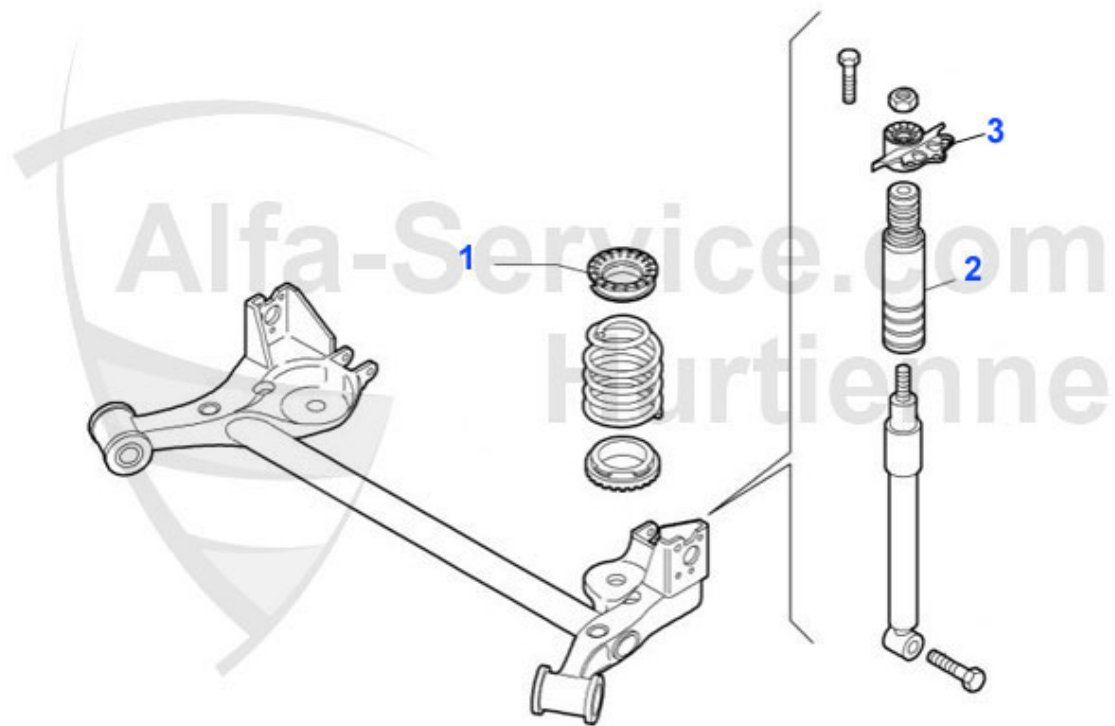

Mito (955) > SUSPENSION > ATTACHMENT REAR

1	FG95510	Federgummi MITO (955) HA oben alle Modelle	4.50 EUR
2	SK95504	Staubkappe f.Stoßdämpfer HA MITO mit Niveauregelung	12.00 EUR
3	AB40805	Stoßdämpferaufnahme oben HA Mito rechts (08-11)	12.00 EUR
3	AB40806	Stoßdämpferaufnahme oben HA Mito links (08-11)	10.00 EUR