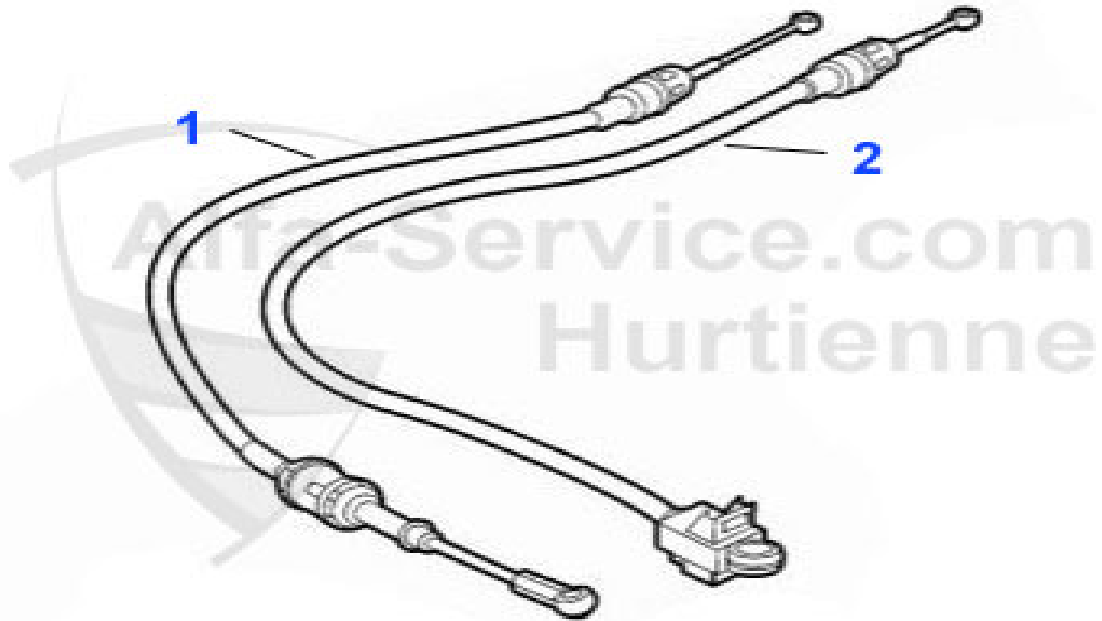

Mito (955) > ACTUATION > SHIFT CABLE

1	SCS30721	SHIFT CABLE RIGHT MITO 1.4 16V/1.4TB	45.01 EUR
1	SCS99874	Schaltseil rechts MITO 1,3 JTDM 6 Gang Getriebe	49.00 EUR
1	SCS31153	Schaltseil rechts MITO 1,4 16V, 1,4TB, Start-Stop- Auto	56.50 EUR
1	SCS31155	Schaltseil rechts MITO 1,3 MJTD (08-11)	65.00 EUR
1	SCS31154	Schaltseil rechts MITO 1,4 16V, 1,4TB (ab 2010)	55.00 EUR
2	SCS30720	SHIFT CABLE LEFT MITO 1.4 16V/1.4 TB	45.01 EUR
2	SCS30717	Schaltseil links MITO 1,3 JTDM (5 Gang Getriebe)	50.00 EUR