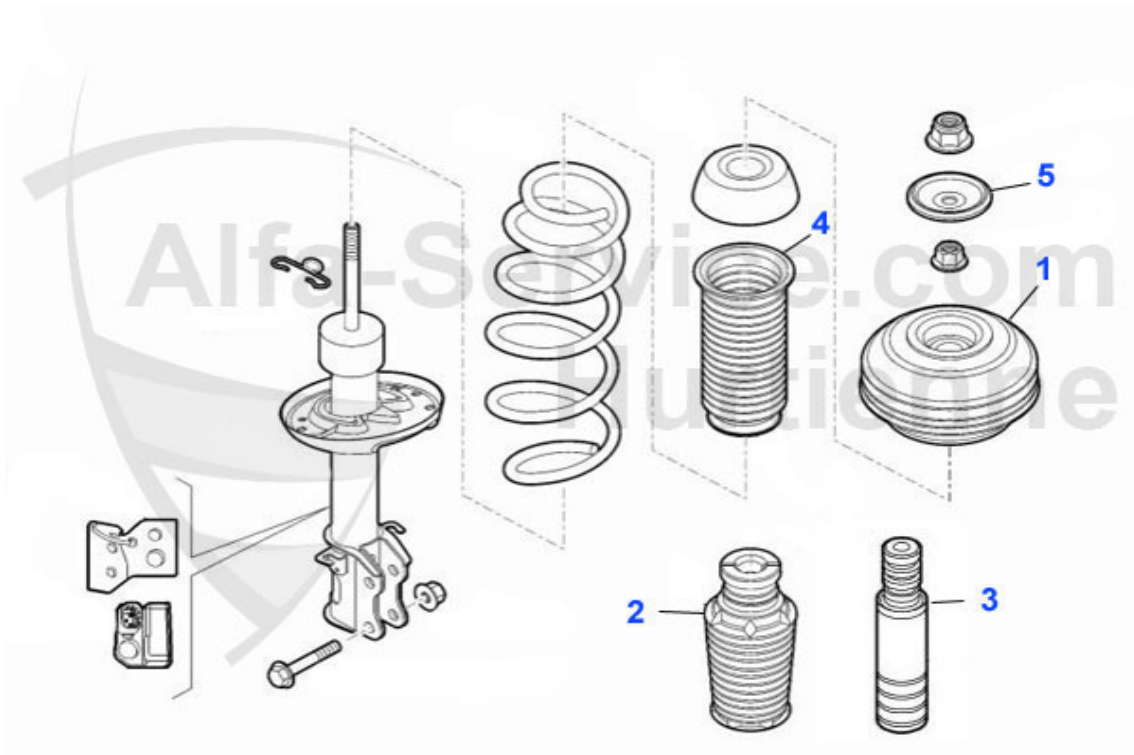

Mito (955) > SUSPENSION > ATTACHMENT FRONT

1	SK95506	Anschlagpuffer f.Federbein Vorderachse MITO ab 2011 Dm	28.00 EUR
2	SK94026	FRONT SUSPENSION STRUT DUST CAP GIULIETTA (940) ALL MOD	23.00 EUR
3	SK95502	Staubkappe f.Stoßdämpfer HA MITO	12.50 EUR
4	SK95501	Staubkappe f. Federbein VA MITO alle Modelle	8.50 EUR
5	SK95509	Tellerscheibe f.Anschlagpuffer Federbein vorne MITO al	6.50 EUR