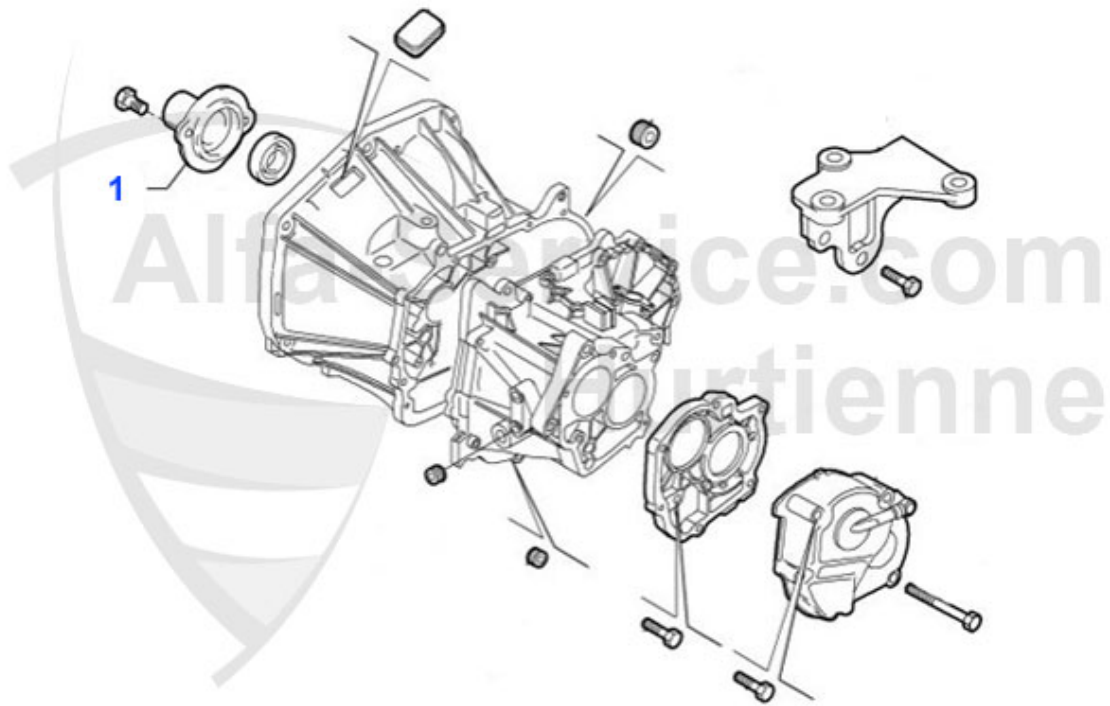

Mito (955) > ACTUATION > CLUTCH

1	FH1117	Führungshülse f.Ausrücker MITO 1,3 Diesel	19.00 EUR
2	SIRI4820	Simmerring Getriebeglocke Ausgang für 4 Zylinder Motor	6.50 EUR