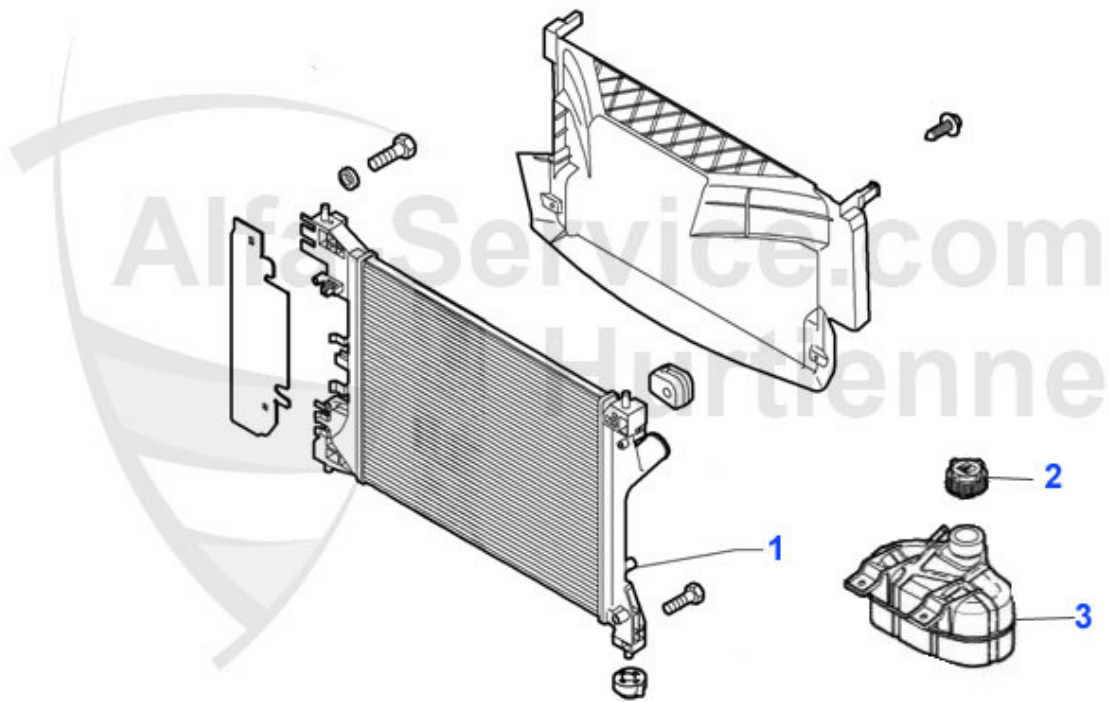

Mito (955) > ENGINE > COOLING SYSTEM > 1.4 16V > RADIATOR

1	MK22910	Motorkühler Alfa MITO 1,4 16V (08-11)	300.00 EUR
2	KD11832	Deckel f.Ausgleichsbehälter MITO ab 2008, Giulietta ab	9.50 EUR
3	KWB00508	Kühlwasserausgleichsbehälter MITO 1,4, 1,6 16V (08-11)	22.90 EUR