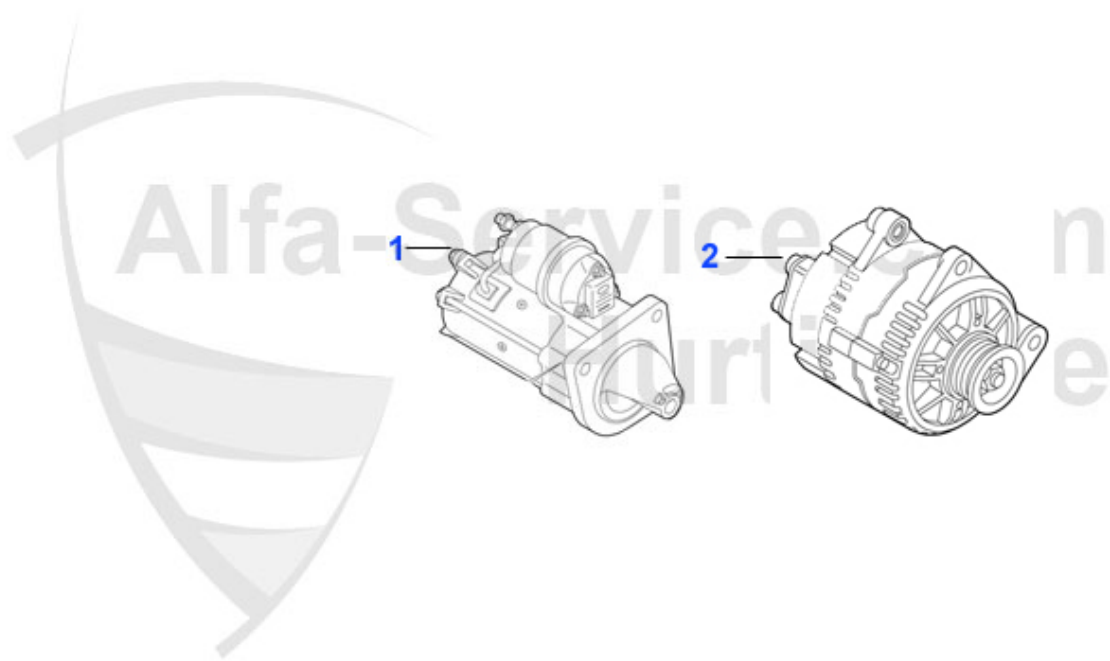

Mito (955) > ELECTRIC > ENGINE ELECTRIC > AGGREGATS

1	AN82321	STARTER AR 159 1,9 JTD 05-08	250.00 EUR
2	LI4350	ALTERNATOR 159,BRERA,SPIDER (05-10), MITO FROM 2011 1.9	410.00 EUR
2	LI4370	ALTERNATOR 159,BRERA,SPIDER (05-10), MITO FROM 2011, NE	410.00 EUR