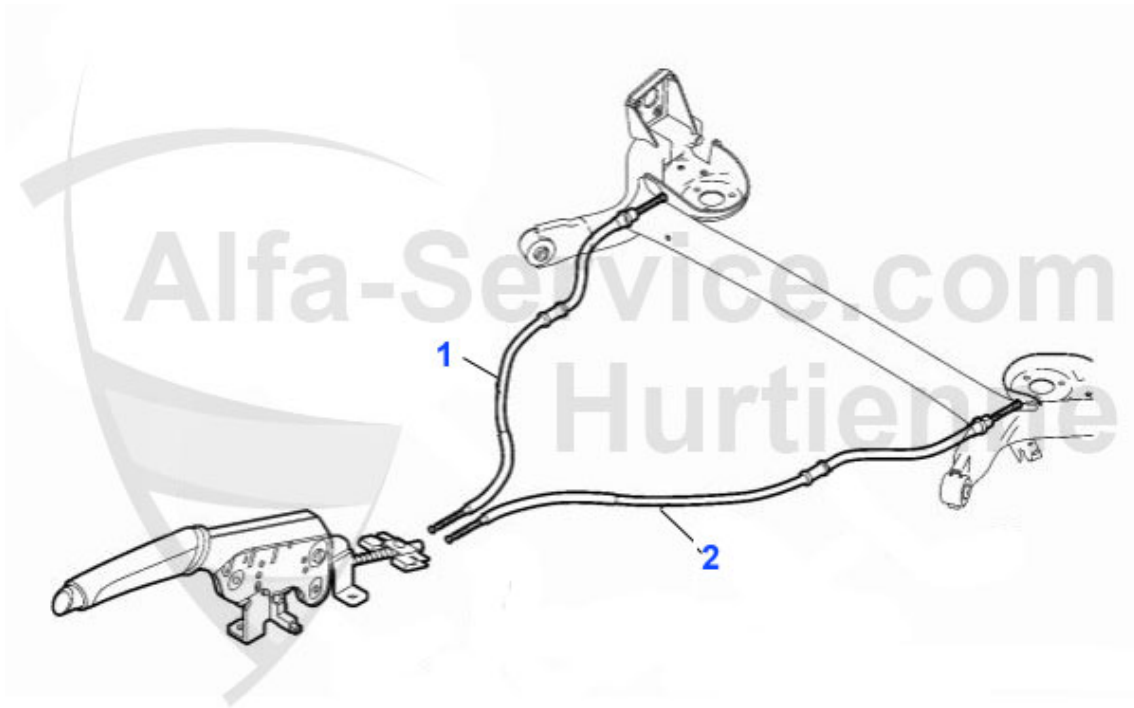

13.49 EUR

Mito (955) > BRAKE > BRAKE HOSE REAR

1 BS511720

Bremsschlauch hinten MITO 1,3TD/1,4BZ/1,4TURBO/1,6TD (0

12.99 EUR

Mito (955) > BRAKE > HANDBRAKE CABLE

1	HS9401	Handbremsseil links Giulietta (940)	18.50 EUR
1	HS0201	Handbremsseil links MITO 08-10.09	26.00 EUR
1	HS1211	Handbremsseil MITO links ab 11.2009	14.49 EUR
2	HS9400	Handbremsseil rechts Giulietta (940)	18.50 EUR
2	HS0200	Handbremsseil rechts MITO (08-10.09)	27.00 EUR
2	HS1210	Handbremsseil MITO rechts ab 11.2009	13.99 EUR