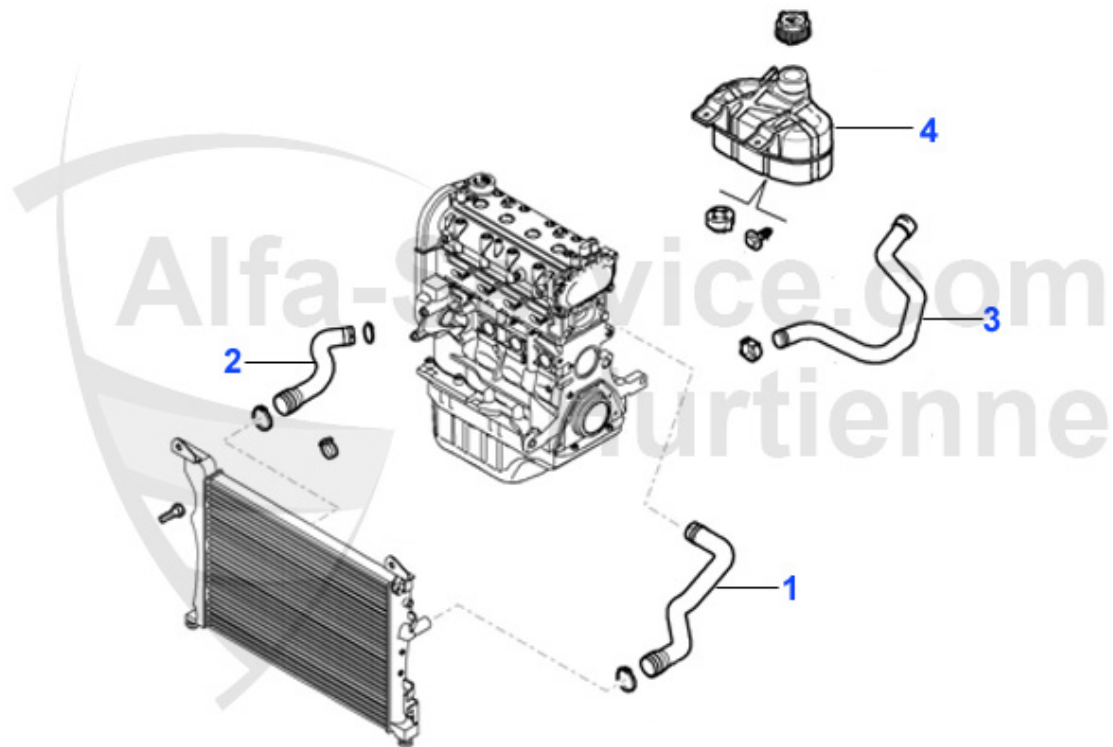

Mito (955) > ENGINE > COOLING SYSTEM > 1.4 16V > HOUSES

1	KWS0078	Kühlwasserschlauch links MITO 1,4 16V (08-11)	21.90 EUR
2	KWS0077	Kühlwasserschlauch rechts MITO 1,4 16V (08-11)	21.90 EUR
3	KWS0079	Schlauch zum Ausgleichsbehälter Alfa MITO 1,4 16V (08-11)	22.00 EUR
4	KWB00508	Kühlwasserausgleichsbehälter MITO 1,4, 1,6 16V (08-11)	22.90 EUR