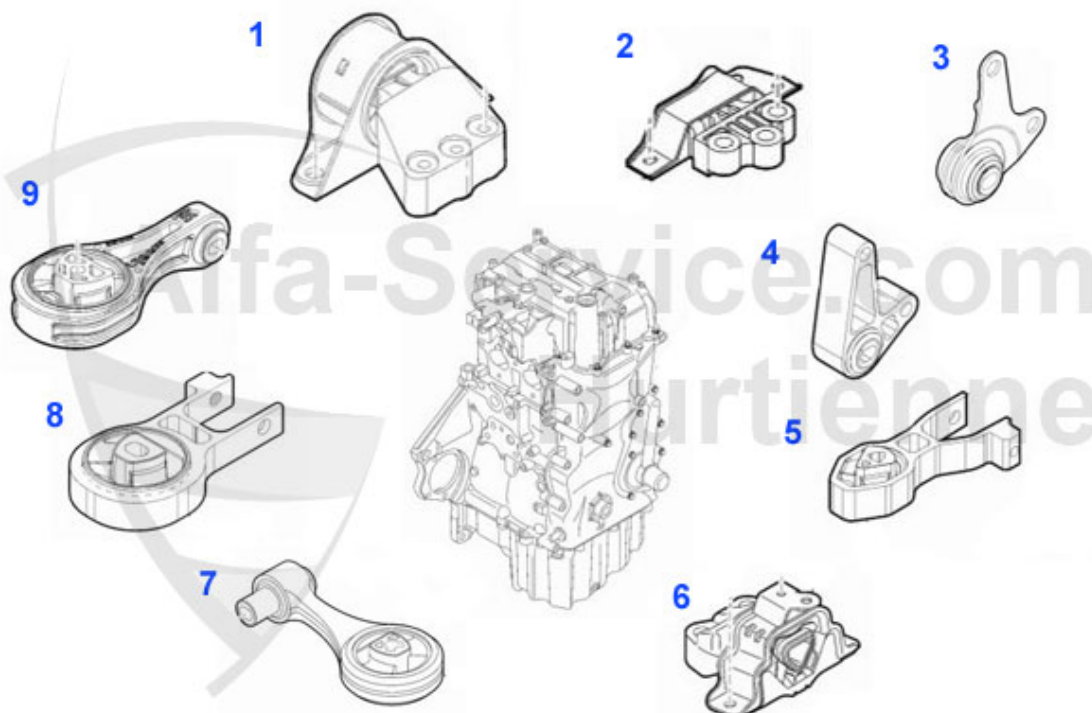

Mito (955) > ENGINE > ENGINE MOUNT

1	ML95553	ENGINE MOUNT MITO (955) 1.6 JTDM 16V RIGHT ENGINE SIDE	65.00 EUR
2	ML16525	FRONT ENGINE MOUNT MITO 1.4 16V (08-11) 78 HP	75.01 EUR
2	ML95598	ENGINE MOUNT LEFT MITO (955) 1.4 TURBO	79.90 EUR
3	ML95576	Halter f.Motorzugstange MITO (955) 0,9 Twin Air	24.00 EUR
4	ML00439	BEARING MOUNTING GEAR SIDE MITO 1.4 16V (08-11) 78 HP	20.00 EUR
5	ML00441	STEERING ROD GEAR SIDE MITO 1.4 16V (08-11)	28.00 EUR
6	ML95583	Motorlager MITO (955) rechts 1,4 Turbo 6 Ganggetriebe	45.01 EUR
6	ML95555	ENGINE MOUNT MITO (955) 1.4 16V-1.6 JTDM 16V GEARBOX SI	29.00 EUR
6	ML95535	ENGINE MOUNT MITO (955) 1.3 MJTD 16V CF4 RIGHT SIDE	39.00 EUR
6	ML95579	ENGINE MOUNT MITO (955) 1.4 TB RIGHT ENGINE SIDE	65.00 EUR
6	ML1700	Motorlager oben MITO(08-11) Sauger/Turbo/Diesel 1,4/1,3	84.00 EUR
6	ML00434	REAR ENGINE MOUNT MITO 1.4 16V (08-11)	79.00 EUR
7	ML95536	ENGINE STRUT MITO (955) 1.3 JTDM FROM 2011 GEARBOX SIDE	18.00 EUR
7	ML95578	Motorzugstange MITO (955) 1,4 Turbo 5 Ganggetriebe	28.56 EUR
8	ML1701	Koppelstange Getriebe MITO (08-11)Sauger/Turbo/Diesel 1	47.50 EUR
8	ML95560	Motorzugstange MITO (955) 0,9 Twin Air (ab 2011)	39.90 EUR
8	ML95542	ENGINE STRUT MITO (955) 1.3 JTDM 08-11 DIESEL GEARBOX S	25.00 EUR
9	ML95586	Motorzugstange MITO (955) 1,4 Turbo 6 Ganggetriebe	39.90 EUR