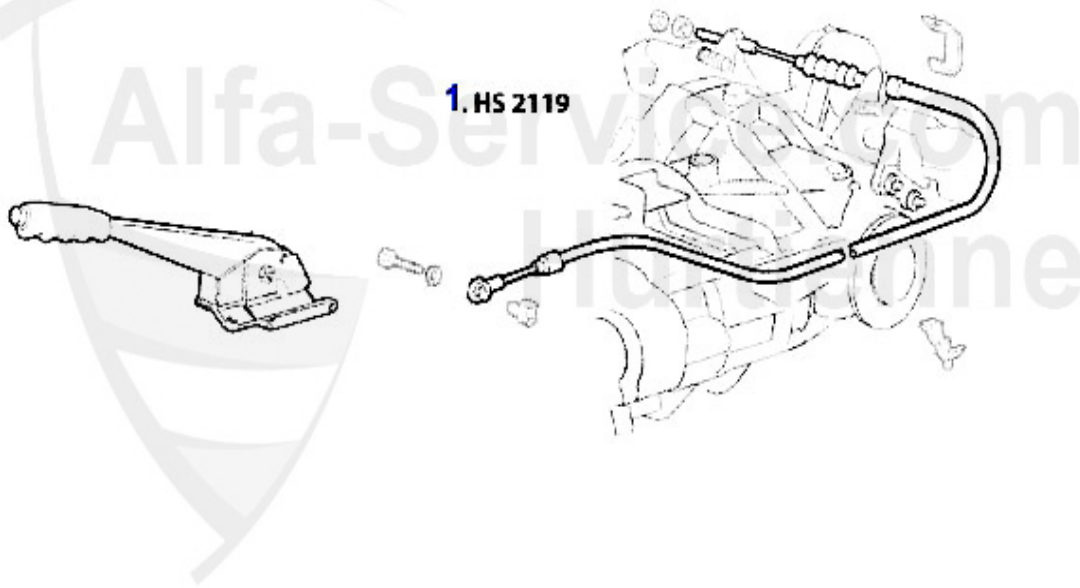

Handbremsseil/Brake Cable RZ/SZ

---

1 HS2119

WIRE

85.00 EUR