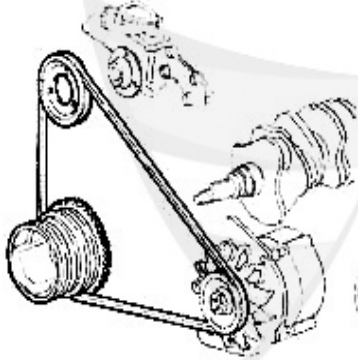

Keilriemen/V-Belt RZ/SZ

1. KR 10A835
Generator

2. KR 10A990
AC