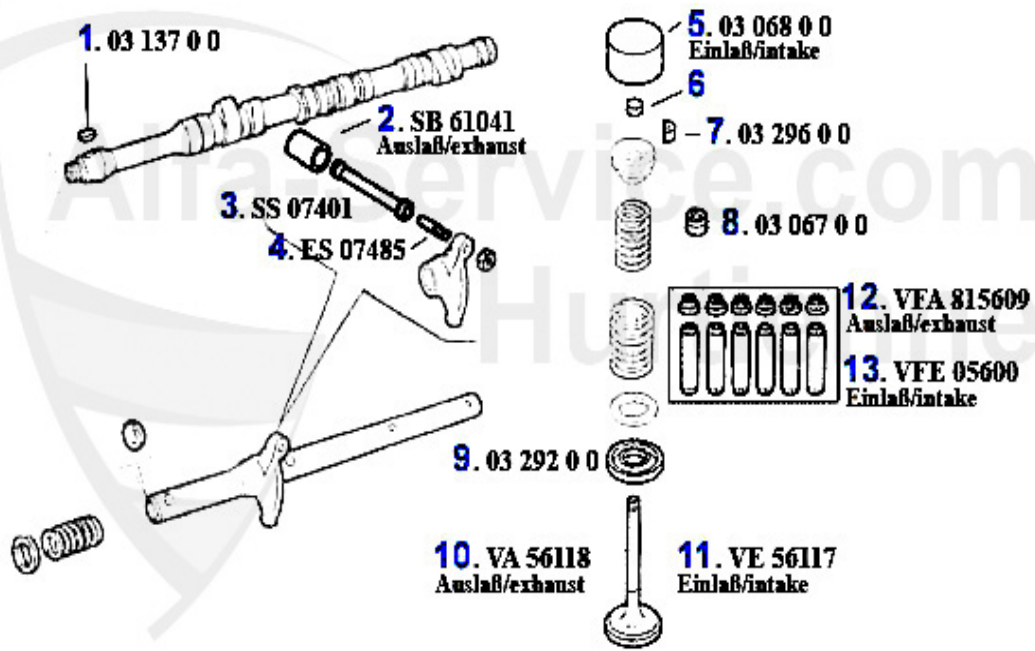

## Nockenwelle/Camshaft RZ/SZ

**1. NKW 48163**  
rechts/right

**2. NKW 48164**  
links/left

<b>1</b>	<b>NKW48163</b>	<b>CAMSHAFT RIGHT 75 (potenziato),164 QV &gt;1992, RZ, SZ 3.0</b>	<b>519.90 EUR</b>
<b>2</b>	<b>NKW48164</b>	<b>CAMSHAFT LEFT 75 (Potenziato), 164 QV &gt;1992, RZ,SZ 3.0</b>	<b>529.90 EUR</b>

## Ventiltrieb/Valve Train RZ/SZ

1	03 137 0 0	WEDGE FOR CAMSHAFTS	6.90 EUR
2	SB61041	OE. 60561041 EXHAUST TAPPET 6-CYL.	26.50 EUR
3	SS07401	PUSH ROD (exhaust) 75,155,164,166,RZ/SZ, GTV/SPIDER (91)	Preis auf Anfrage
5	03 083 0 0	CAM FOLLOWER WITH DLC COATING 101/105/116/75/155/164/16	35.00 EUR
5	03 068 0 0	CAM FOLLOWER OE60612178	16.90 EUR
6	03 084 0 0	VALVE ADJUSTING SHIMS 205 pcs per box 1.500 - 2.500 mm	559.00 EUR
6	03 114 0 0	VALVE ADJUSTING SHIMS 200 pcs per box 2.525 - 3.500 mm	559.00 EUR
7	03 296 0 0	VALVE COTTERS 9mm	1.90 EUR
8	03 255 0 0	OIL SEAL WITH SPRING INTAKE AND EXHAUST SIDE (GREEN) RE	4.90 EUR
9	03 292 0 0	CUP FOR VALVE WASHER	9.90 EUR
10	VA56118	OUTLET VALVE FOR 75,164/SUPER,RZ,SZ, GTV/SPIDER (916) 3	37.50 EUR
11	VE56117	Ventil-Einlaß 75,164/Super,RZ,SZ,gt v/spider (916) 3.0	33.00 EUR
12	VFA815609	OE. 60605721 VALVE GUIDE-EXHAUST 6-Cylinder 116	13.49 EUR
13	VFE05600	OE. 60605725 Valve Guide	25.00 EUR