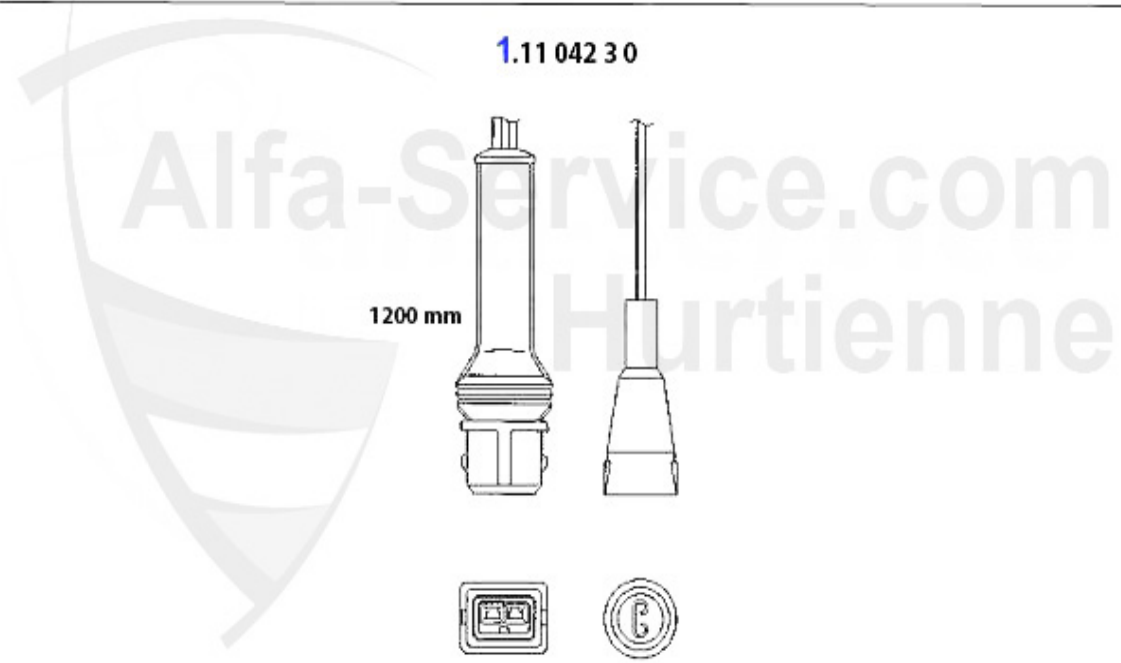

Lambda-Sonde/Lambda Probe RZ/SZ

1.11 042 3 0

1 11 042 3 0

OE. 7654221 LAMBDA-PROBE

105.01 EUR