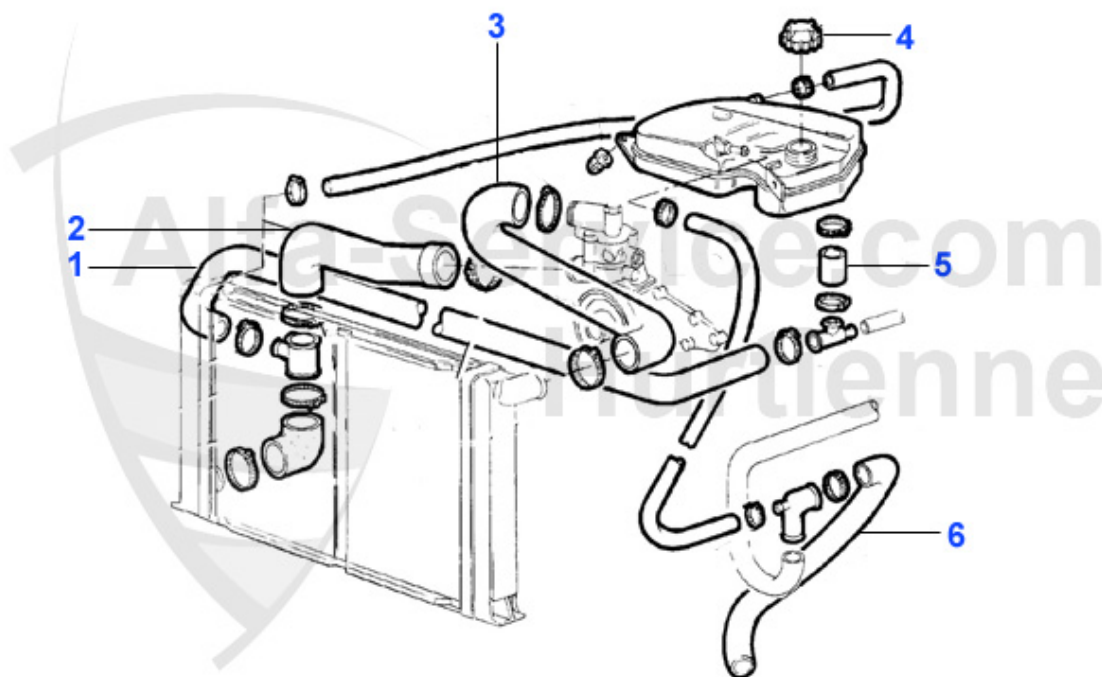

## RZ/SZ > ENGINE > COOLING SYSTEM > HOSES

<b>1</b>	<b>KWS33770</b>	<b>OE. 60533770 RADIATOR HOSE "BYPASS" 75 all TYPES</b>	<b>14.99 EUR</b>
<b>2</b>	<b>KWS33864</b>	<b>60533864 RADIATOR HOSE</b>	<b>23.50 EUR</b>
<b>3</b>	<b>KWS33866</b>	<b>UPPER WATER HOSE</b>	<b>28.00 EUR</b>
<b>4</b>	<b>08 037 0 0</b>	<b>CAP for overflow container GTV/6 (116), 33, 145/6, 75,</b>	<b>15.90 EUR</b>
<b>5</b>	<b>03 185 3 0</b>	<b>HOSE valve cover/separator</b>	<b>29.00 EUR</b>
<b>6</b>	<b>KWS28486</b>	<b>REAR WATER HOSE GTV6</b>	<b>19.90 EUR</b>