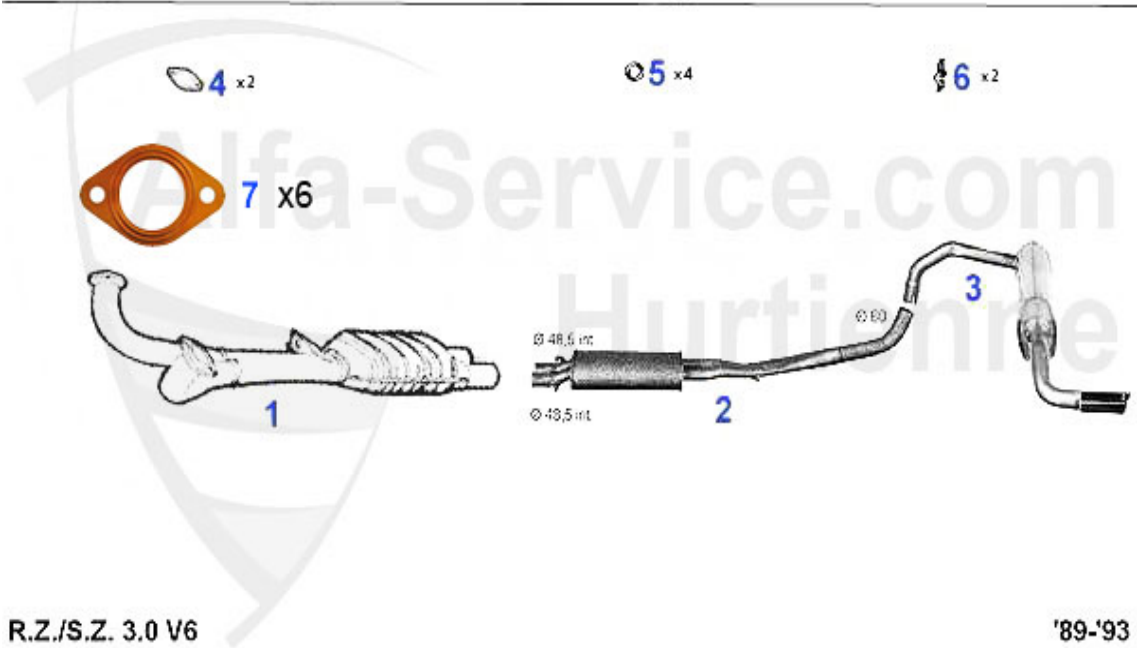

Abgasanlage/Exhaust System RZ/SZ 3.0

R.Z./S.Z. 3.0 V6

'89-'93

1	KAT55005	OE. 60555005 KATALYSATOR RZ/SZ 3.0 V6	Preis auf Anfrage
2	MSD322468	CENTER MUFFLER RZ/SZ	349.00 EUR
3	ESD555177	OE.60555177 REAR MUFFLER RZ/SZ	399.00 EUR
4	SAT094414	GASKET FRONT MUFFLER 164/SUPER,RZ/SZ, GTV/SPIDER (916)	4.99 EUR
5	SAT091011	OE 60521386, RUBBER RING EXHAUST MOUNTING DIVERSE TYPES	2.50 EUR
7	AGKD06636	OE. 60506636 GASKET	5.89 EUR