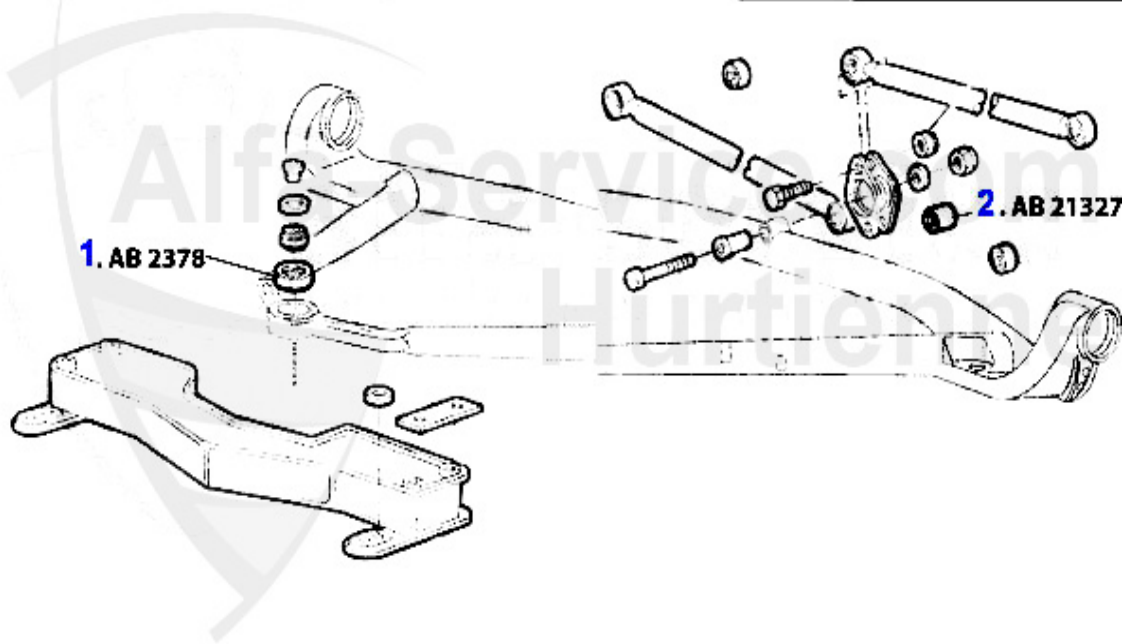

Aufhängung/Attachment RZ/SZ hinten/rear

2 AB21327

REAR AXLE BUSH MIDDLE 116

19.00 EUR