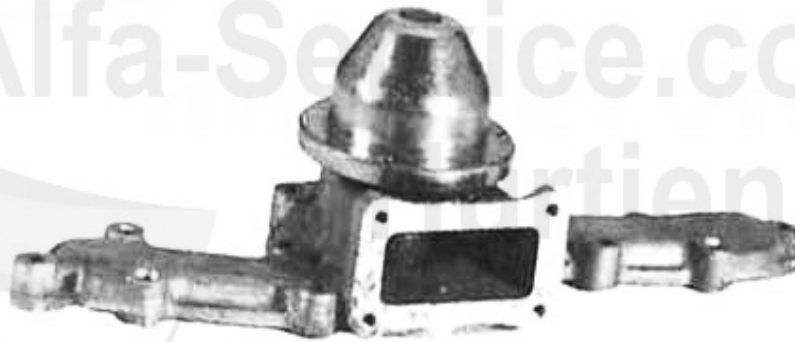

Wasserpumpe/Waterpump RZ/SZ

---

1. WP 53249

---

1 WP53249

WATER PUMP RZ/SZ 3.0 V6

Preis auf Anfrage