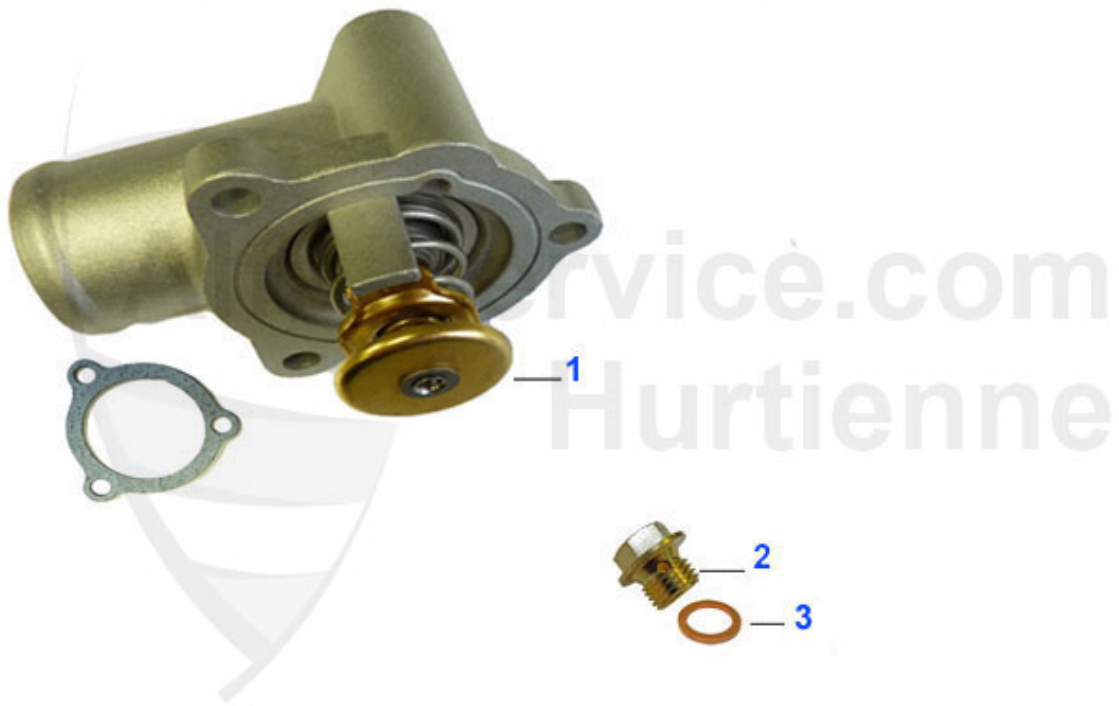

RZ/SZ > ENGINE > COOLING SYSTEM > THERMOSTAT

1	TH657283	OE. 60558491 THERMOSTAT 116 6-Cylinder, WITH GASKET	52.50 EUR
2	08 070 0 0	VENT BOLT WATER CIRCUIT INTAKE MANIFOLD OE 105020167601	8.50 EUR
3	08 084 0 0	GASKET BLEEDING SCREW OE 10280060	0.50 EUR