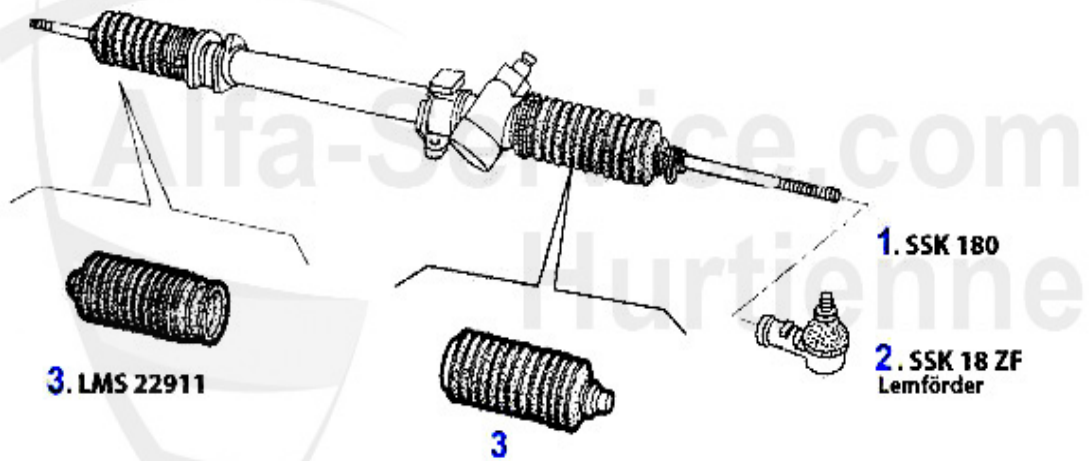

# Lenkung/Steering RZ/SZ

<b>1</b>	<b>SSK180</b>	<b>TIE ROD END ALFETTA,GIULIETTA,GTV/6 (116 )75,90,RZ/SZ</b>	<b>33.00 EUR</b>
<b>2</b>	<b>SSK18ZF</b>	<b>OE: 60521320 TIE ROD END 116</b>	<b>43.60 EUR</b>