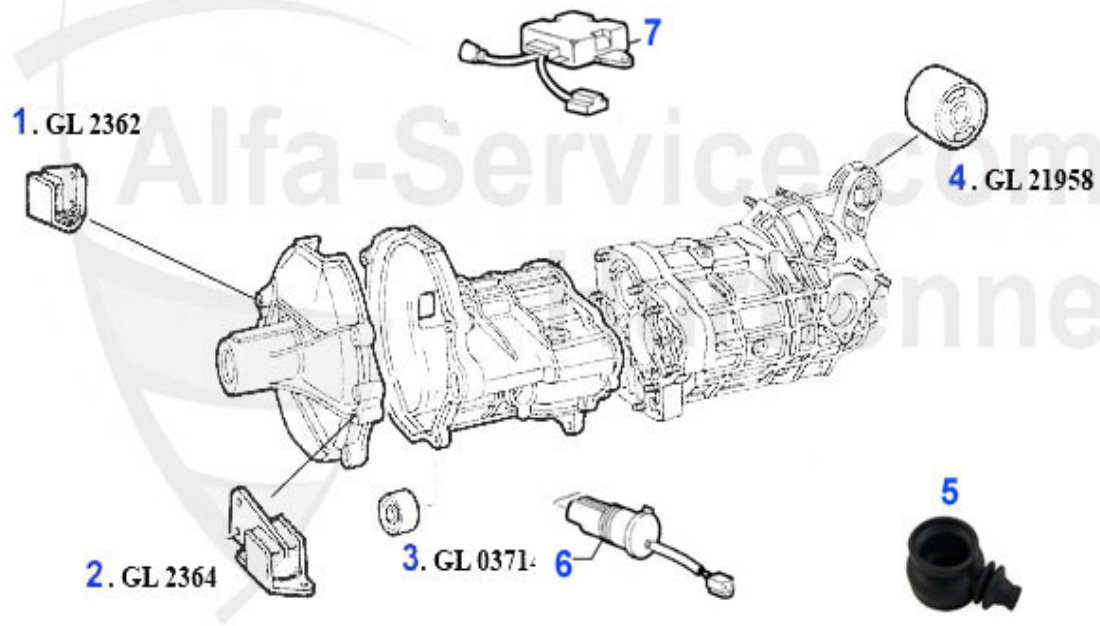

Getriebeaufhängung/Gear Mount RZ/SZ

1	GL2362	GEARBOX MOUNT	65.00 EUR
2	GL2364	GEARBOX MOUNT	39.81 EUR
3	GL03714	OE.60703714 GEARBOX MOUNT 75,90 RZ,SZ	24.89 EUR
4	GL21958	OE. 60521958 GEAR MOUNT REAR 75,90, RZ/SZ,ALFETTA,GIULI	29.90 EUR
5	SMS3119	OE. 60523119 GEAR LEVER COVER 75,90, RZ/SZ	15.51 EUR
7	TW60529121	Steuergerät Wechsel u. Ausgleichgetriebe 1988-92 75,RZ	Preis auf Anfrage