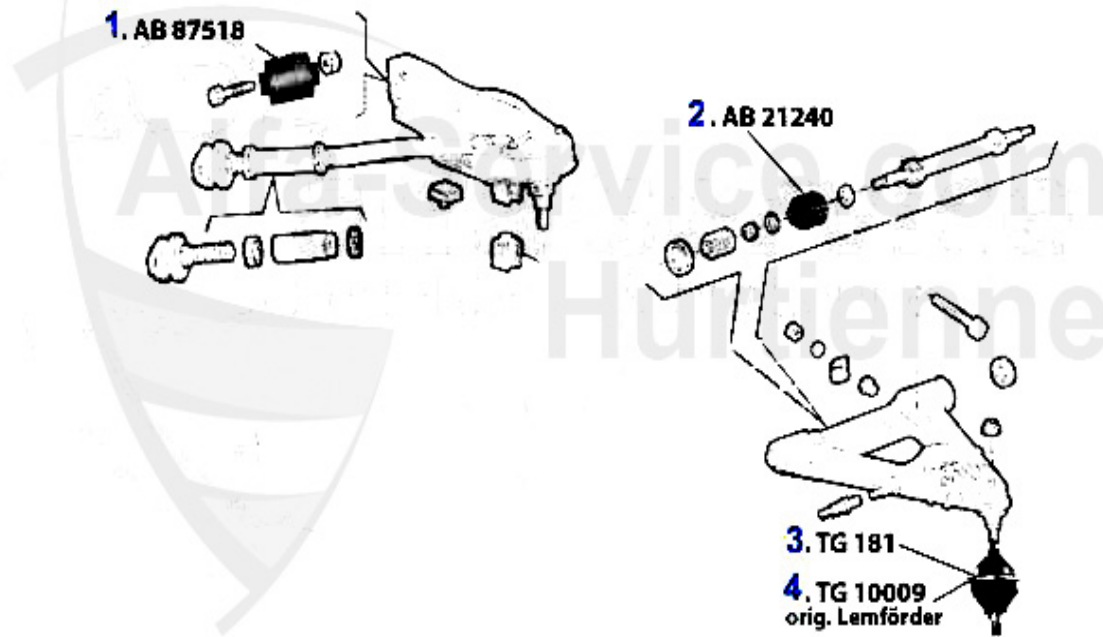

# Aufhängung/Attachment RZ/SZ vorne/front

1	AB87518	OE.60521269 SUSPENSION ARM BUSH FRONT, 75, GT/V/6 (116)	12.50 EUR
2	AB21240	OE. 60521240 LOWER ARM BUSH 116 FA 2 PIECES EACH SIDE N	40.50 EUR
3	TG181	LOWER BALL JOINT F. 116	42.90 EUR
4	TG10009	OE. 60521236/7 LOWER BALL JOINT LEMFÖRDER	Preis auf Anfrage