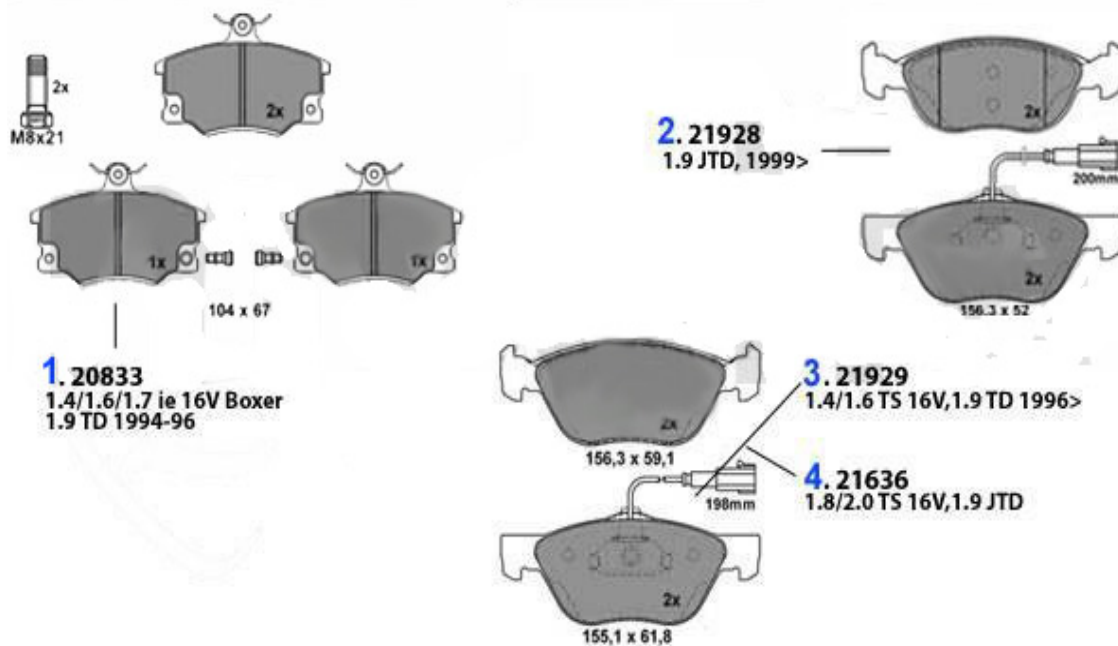

Brembeläge/Brakepads 145/6 vorne/front

1	20833 171 25	Jeu de plaquettes de freins AV avec témoin 145/6 1.4/1.	49.50 EUR
2	21928 179 05	Jeu de plaquettes AV avec témoin 145/6 1.9 JTD Bj 02.99	45.65 EUR
3	21929 179 05	Jeu de plaquettes AV avec témoin 145/6 1.4/1.6/2.0/16V	50.02 EUR
4	21636 193 05	Jeu de plaquettes de freins AV avec témoin 155 1.6/1.8	67.50 EUR