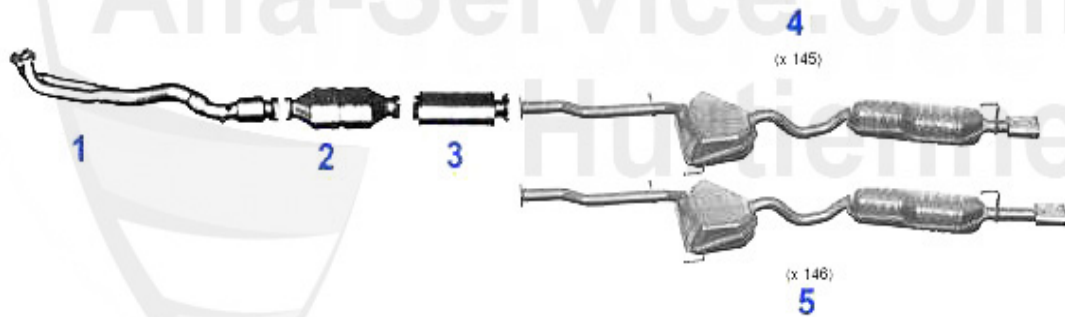

Abgasanlage/Exhaust System 145/6 TS Quadrifoglio

6 x1 7 x1 8 x1 9 x1 10 x1 11 x1 12 x1

145 QUADRIFOGLIO / 146 Ti 2.0 16V T.S.

9/'95-'96

1	VSD102101	Silencieux primaire spider/gtv (916) 1.8 & 2.0 TS 95>14	219.00 EUR
3	MSD116103	Silencieux intermédiaire 155 2.0 16V TS 95-96 145 QV,14	136.96 EUR
4	ESD113109	Silencieux interm.terminal 145 QV 95-96	249.00 EUR
5	ESD114109	Silencieux interm.+terminal 146 2.0 16V TS 95-96	309.00 EUR
6	SAT094474	Joint sil.primaire spider/gtv (916) 145/6,155,156 2.0 T	10.77 EUR
7	SAT094487	Joint catalyseur spider/gtv (916)	5.08 EUR
8	SAT094002	Anneau joint catalyseur	8.90 EUR
9	SAT091124	Silent bloc/support échappement 145/6 sil.central+termi	3.90 EUR
10	SAT091140	Silent bloc/support échappement 145/6 sil.central+termi	4.19 EUR
11	SAT091041	Silent bloc/support échappement 145/6, 155 sil.central+	4.50 EUR