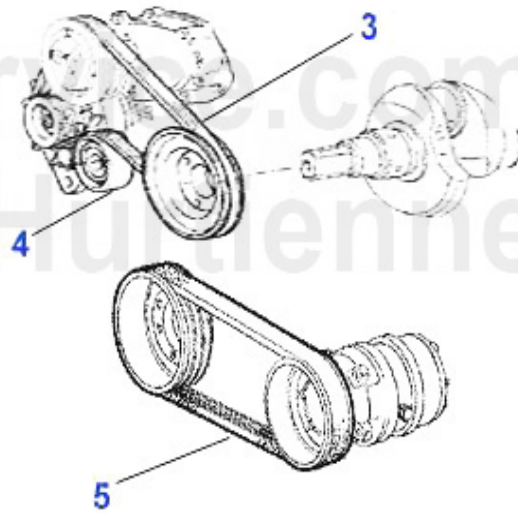

1	03 214 0 0	Courroie , 725	11.00 EUR
2	KRR5PK915	Courroie crantée 5PK915 145/6 1.9 TD, 155 1.9 TD à part	15.59 EUR
2	KRR5PK907	Courroie crantée 5PK907 145/6 1.9 TD, 155 1.9 TD-->mote	16.92 EUR
3	KRR5PK990	Courroie crantée 5PK990 145/6,155 1.9 TD à partir du mo	16.72 EUR
3	KRR5PK975	Courroie crantée 5PK975 145/6,155 1.9 TD--> moteur # 17	16.36 EUR
4	UR55860	Galet courroie crantée 145/6, 155,164	23.80 EUR
5	KRR5PK938	Courroie crantée 5PK938 145/6,155 1.9 TD compresseur A/	15.28 EUR