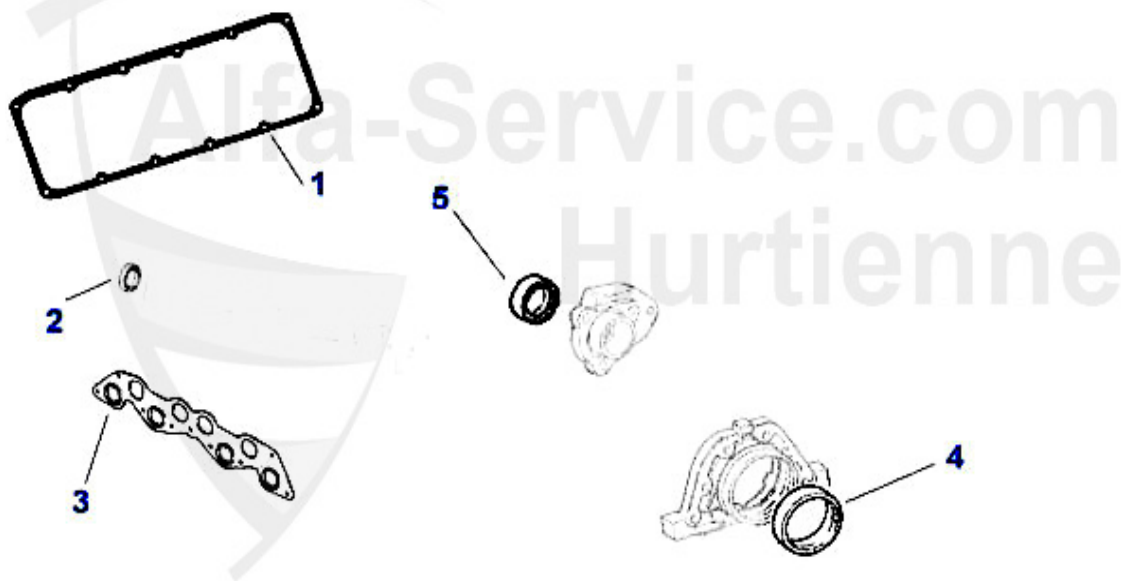

Dichtungen Motor/Gaskets Engine 145/6 1.9 TD

1	VDD19800	Joint couvre-culasse 145/6,155 1.9TD, 93-99	8.90 EUR
2	WD09700	Joint spi arbre à cames 145/6,155 1.9 TD 93-99 164 2.0	6.37 EUR
3	AGSKD37936	Joint collecteur adm./échappement 145/6,155 1.9 TD	24.62 EUR
4	WD33900	Joint spi vilbrequin postérieur (volant-moteur)145/6,15	16.24 EUR
5	WD43800	Joint spi vilbrequin antérieur (poulie) 145/6 1.9 TD 94	9.75 EUR