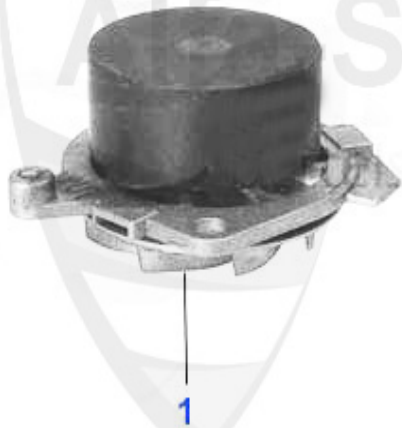

Wasserpumpe/Waterpump 145/6 TS 16V

1	WP00310	Pompe à eau 145/6 1.4/1.6/1.8/2.0/ie 16V TS,147 1.6/2.0	72.49 EUR
2	WP00410	Pompe à eau 145/6 1.6 ie 16V TS 155/6 1.6/1.8 ie 16V TS	65.00 EUR