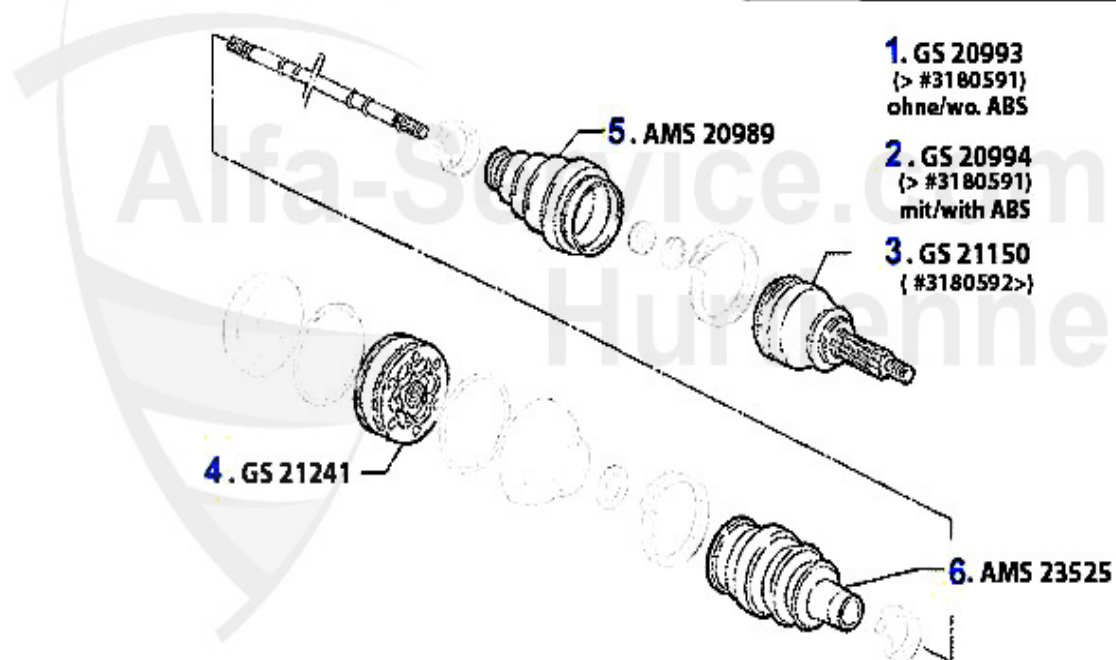

Antriebswelle/Driveshaft 145/6 1.6 TS 16V

1	GS20993	Joint homocinétique ext. 145/6 TS/TD/JTD 96> sans ABS,	117.98 EUR
2	GS20994	Joint homocinétique ext. 145/6 TS/TD/JTD 96>avec ABS,15	122.08 EUR
3	GS21150	Joint homocinétique ext. 145/6 TS 16V #3180592>,147 TS	121.05 EUR
4	GS21241	Joint homocinétique int. gtv/spider (916),155,145/6 TS	111.72 EUR
5	AMS20989	Soufflet ext. 145/6 147,156,166	17.90 EUR
6	AMS23525	Soufflet int. 155 1,7/1.8/2.0/TS 16V 2.5 V6,1.9TD,164/S	25.55 EUR