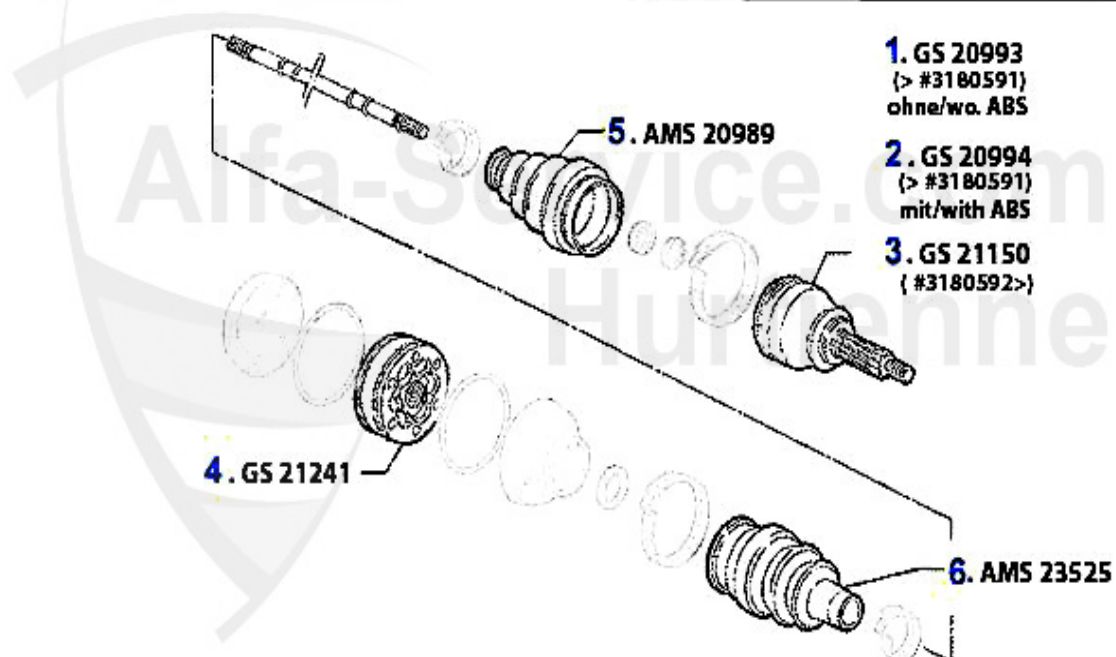

Antriebswelle/Driveshaft 145/6 1.8 TS 16V

1	GS20993	Joint homocinétique ext. 145/6 TS/TD/JTD 96> sans ABS,	117.98 EUR
2	GS20994	Joint homocinétique ext. 145/6 TS/TD/JTD 96>avec ABS,15	122.08 EUR
3	GS21150	Joint homocinétique ext. 145/6 TS 16V #3180592>,147 TS	121.05 EUR
4	GS21241	Joint homocinétique int. gtv/spider (916),155,145/6 TS	111.72 EUR
5	AMS20989	Soufflet ext. 145/6 147,156,166	17.90 EUR
6	AMS23525	Soufflet int. 155 1,7/1.8/2.0/TS 16V 2.5 V6,1.9TD,164/S	25.55 EUR