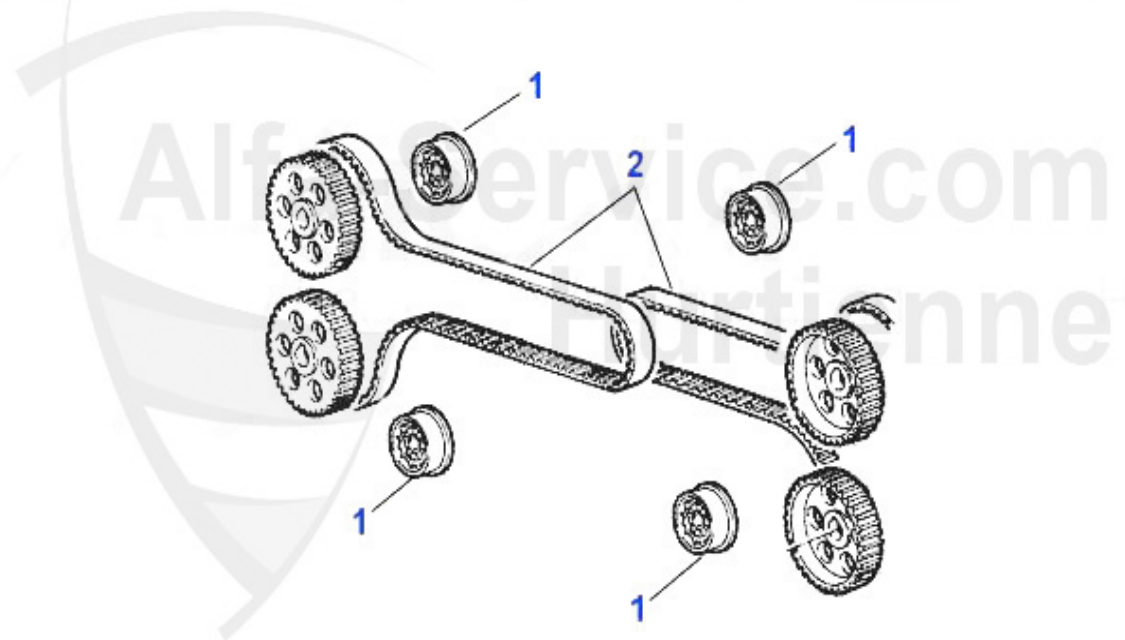

Zahnriemen 145/6 1.7 ie 16V Boxer

1	SR56010	Galet tendeur 33,145/6 1.7 ie 16V (galet seul)	34.00 EUR
2	ZR94387	Courroie crantée 121SP200 33,145/6 1.7 ie 16V arbre à c	41.00 EUR