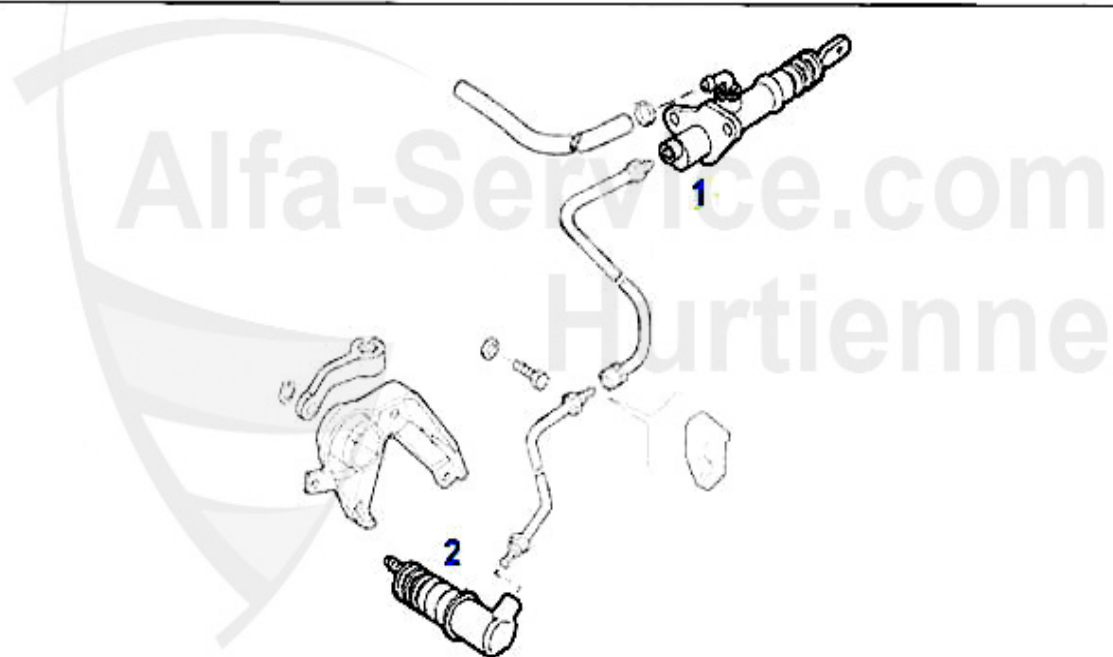

145/6 > Transmission > Commande embrayage > 1.9 TD/Kat.

Kupplungsbetätigung/Clutch Actuation 145/6 1.9 TD/KAT.

1	KGZ027	Cylindre émetteur embr. 145/6,155, gtv/spider (916)	74.99 EUR
2	KNZ024	Cylindre récepteur embrayage 145/6, 155#0075933>,gtv/sp	59.50 EUR