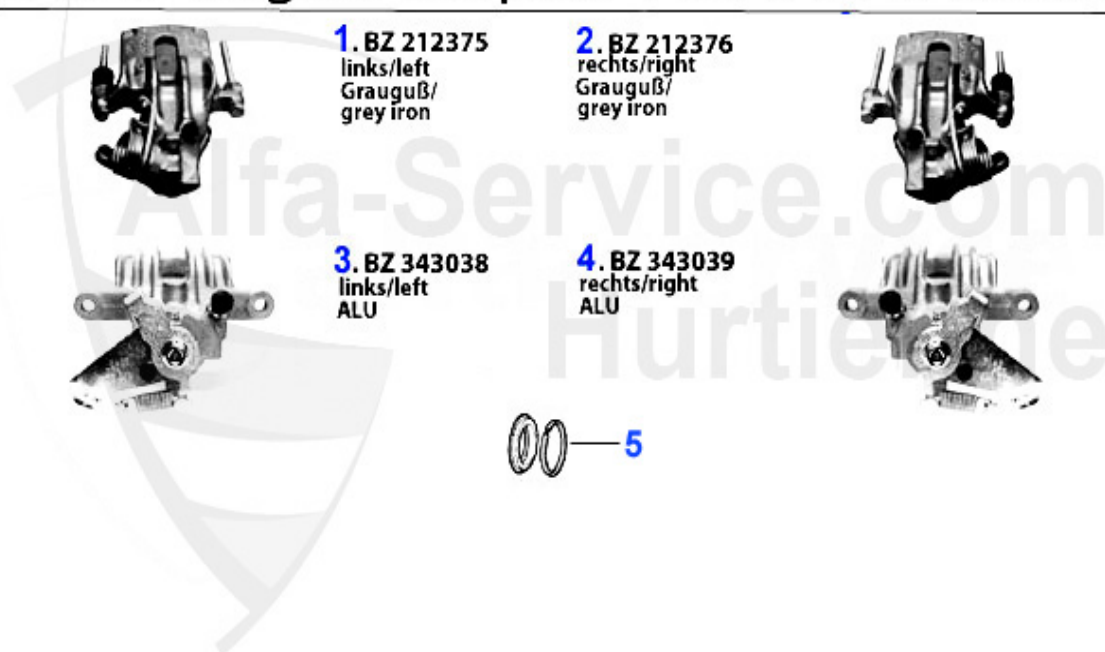

Bremszangen/Calipers 145/6 hinten/rear

1	BZ212375	Étrier de freins ARG 145/6 1.4/1.6/1.7 ie 16V/TS/1.9 TD	142.60 EUR
2	BZ212376	Étrier de freins ARD 145/6 1.4/1.6/1.7 ie 16/TS/1.9 TD,	142.60 EUR
3	BZ343038	Étrier de freins ARG 145/6,155 97> montage: Lucas 1-pis	94.47 EUR
4	BZ343039	Étrier de freins ARD 145/6,155 97> montage: Lucas 1-pis	94.47 EUR
5	RSBS8999003	Reparatursatz Bremssattel hinten 212375/212376 Gummiman	27.00 EUR
5	RSBS4468	kit réparation etrier AR freins LUCAS 38mm, pour une fa	19.90 EUR
5	RSBS4129	Kit réparation étrier frein arrière Lucas 145/6 94-99,1	29.90 EUR