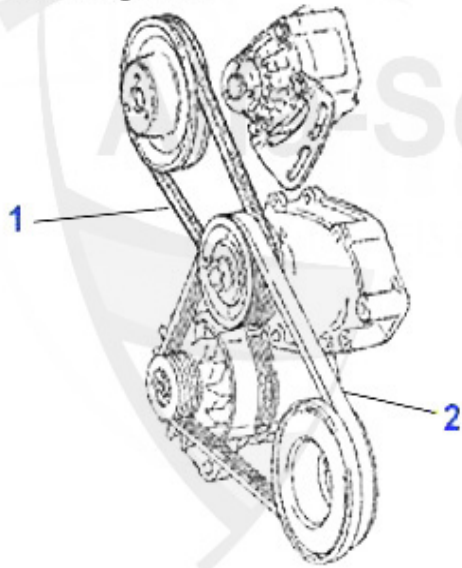

Keil-/Keilrippenriemen 145/6 1.9 TD

ohne/without
Klimaanlage/AC:

mit/with
Klimaanlage/AC: