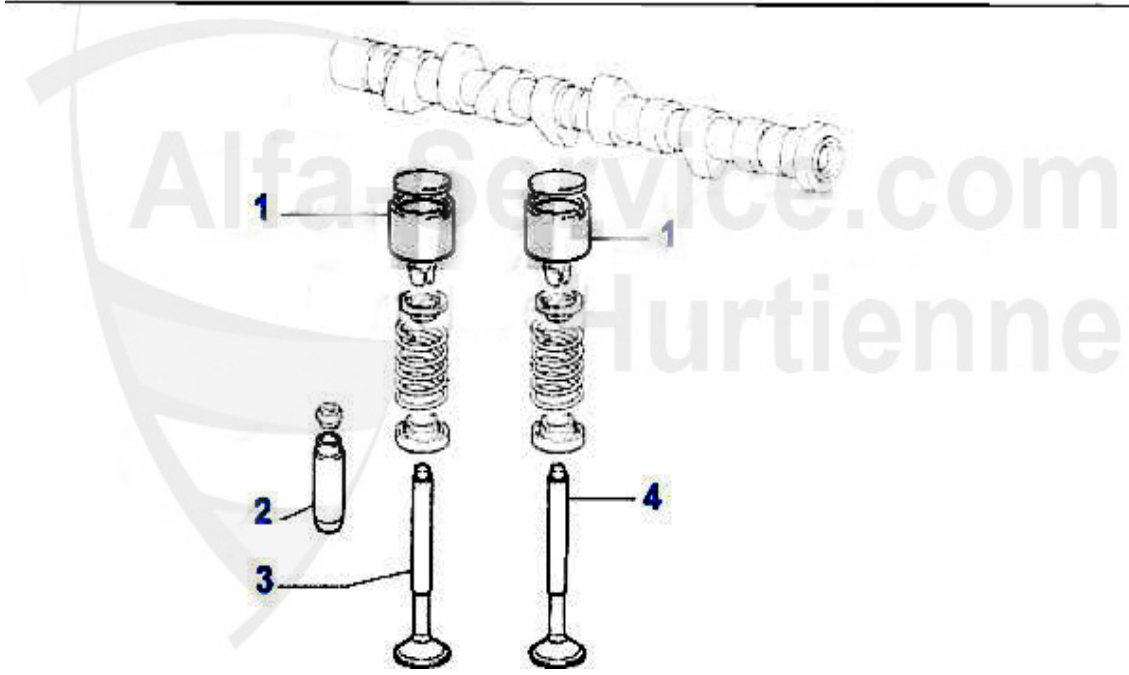

Ventiltrieb 145/6 1.9 TD

1	HST52447	Poussoir hydr. 145/6,155,156,166 TD/JTD	14.26 EUR
2	VFEA72160	Guide soupape admission/éch. 145/6,155 1.9 TD +0.05	6.31 EUR
3	VE91291	Soupape admission 145/6,155 1.9 TD	33.13 EUR
4	VA91321	Soupape éch. 145/6,155 1.9 TD	31.29 EUR