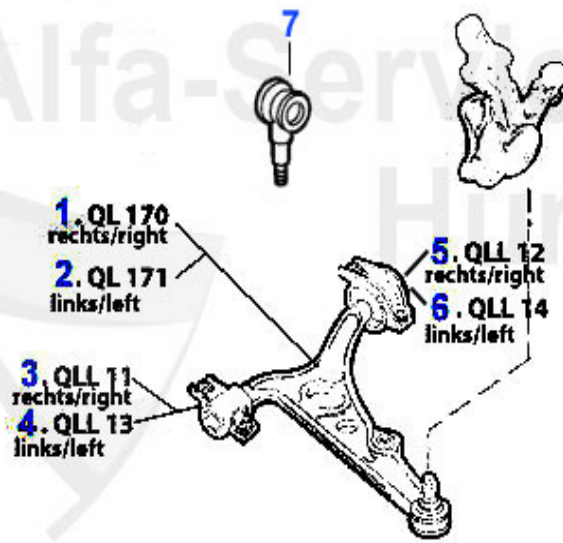

Aufhängung/Attachment 145/6 vorne/front

1	QL170	Bras susp. AVD (triangle complet)145, 146,155,gtv/spide	74.99 EUR
2	QL171	Bras susp. AVG (triangle complet)145, 146,155,gtv/spide	75.51 EUR
2	QLL13	Silent bloc triangle inf. gauche/int. 145/6,155,gtv&spi	9.50 EUR
3	QLL11	Silent bloc triangle inf. dr./int.145/6 155,gtv&spider	9.50 EUR
5	QLL12	Silent bloc triangle inf. dr./ext. 145/6 155,gtv&spider	11.50 EUR
6	QLL14	Silent bloc triangle inf. gauche/ext. 145/6,155,gtv&spi	11.50 EUR
7	SS1502	Stabilisatorarm/Pendelstütze 145/6,155,spider/gtv (916)	24.50 EUR