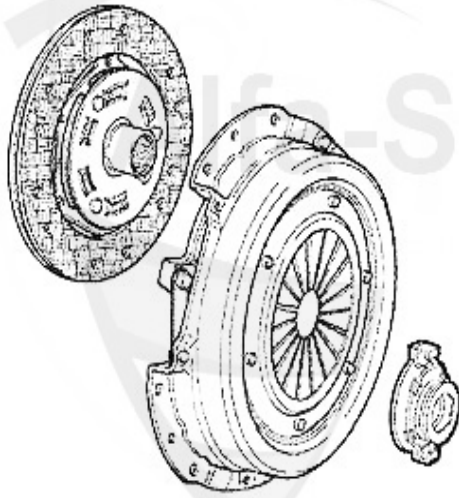

1. KK345001
Ø 215 mm

1 KK345001

kit embrayage 145/6,155 1.9TD 93-99

189.78 EUR

Kupplungs-Kit/Clutch Set 145/6 1.9 JTD

1. KK 853501

Ø 235 mm

1 KK853501