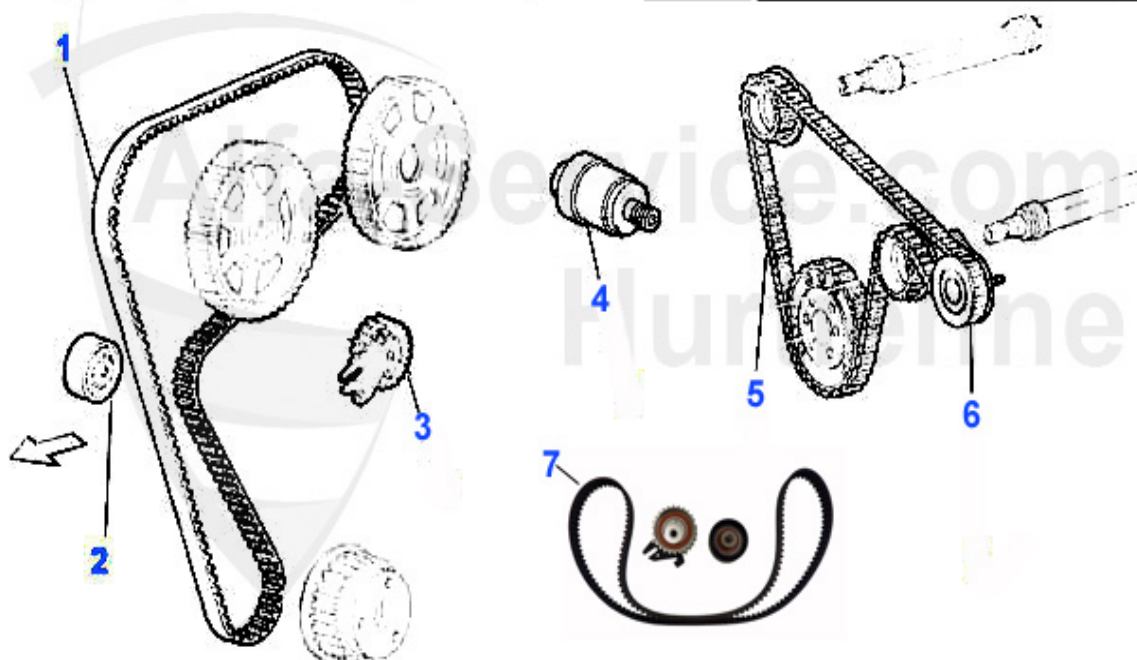

Zahnriemen 145/6 TS 16V

1	ZR94675	Courroie crantée 166SHPN240H 145/6,155/6 4 cyl.(Mot.CF2	42.58 EUR
1	ZR94674	Courroie crantée 163SHPN240H 145/6 1.4ie 16V TS,147 1.6	22.00 EUR
1	ZR94590	Courroie crantée 168SHPN240H 145/6 1.8/2.0 ie/16V/TS, 1	49.50 EUR
2	UR55851	Galet courroie crantée 145/6/7, 155/6, 166, gtv/spider	32.50 EUR
3	SR55835	Galet tendeur 145/6/147,155/156,166, gtv/spider (916) 4	89.50 EUR
3	SR55850	Galet tendeur 145/6 1.4ie 16V TS,155/6 1.6 ie 16V TS/2.	36.00 EUR
4	SZV60666199	Variateur de phase ORIGINAL 145/6,155,156,164, 166,gtv/	Preis auf Anfrage
4	SZVRS15450	Reparatursatz Spritzzeitversteller Alfa 145/46 155/6 Sp	Preis auf Anfrage
5	ZR94591	Courroie crantée 130SLDD150H 145/6, 155/6 2.0 16V TS ar	66.00 EUR
5	ZR94715	Courroie crantée 126SHPDD150H 145/6, 155,spider/gtv(916	89.00 EUR
6	SR20443	Galet tendeur pour arbre équilibrage 2.0 TS gtv/spider	39.50 EUR
7	ZR04000	Spannrollensatz 3 teilig Zahnriemen,Spannrolle, Umlenkr	66.00 EUR