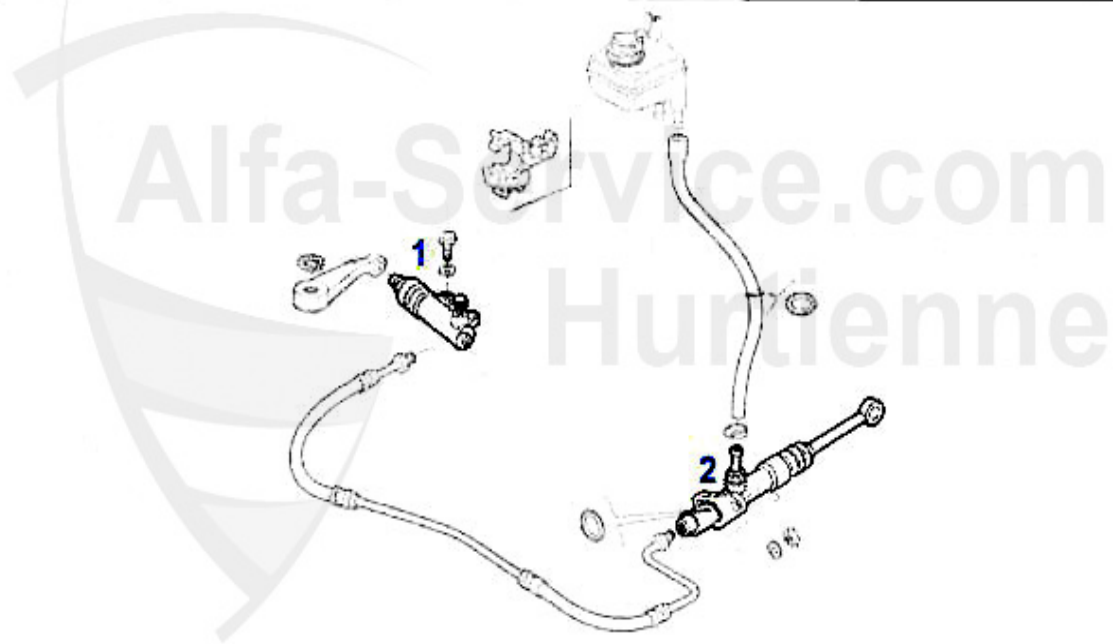

Kupplungsbetätigung/Clutch Actuation 145/6 TS 16V

1	KNZ024	Cylindre récepteur embrayage 145/6, 155#0075933>,gtv/sp	59.50 EUR
2	KGZ027	Cylindre émetteur embr. 145/6,155, gtv/spider (916)	74.99 EUR