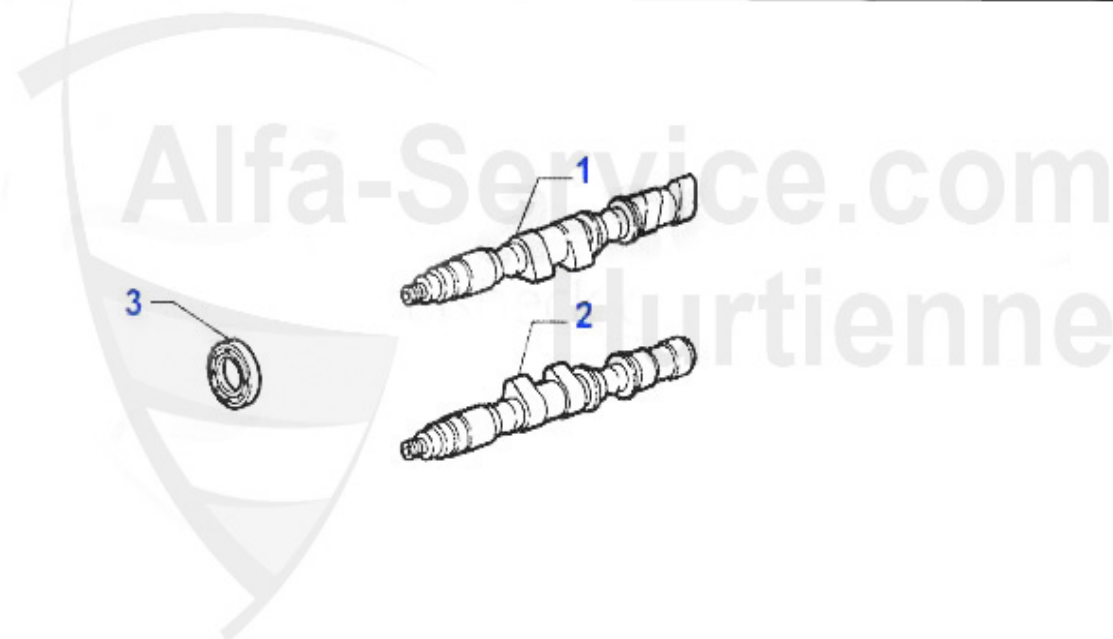

Nockenwelle 145/6 1.7 ie 16V Boxer

1	NKW10542	Arbre à cames (admission) 145/6 1.7 ie 16V	Preis auf Anfrage
2	NKW91896	Arbre à cames (éch)33, 145/6 1.7 ie 16V	258.99 EUR
3	WD57200	Joint spi arbre à cames v/h 33 (907), 145/6 1.7 IE 16V	9.90 EUR