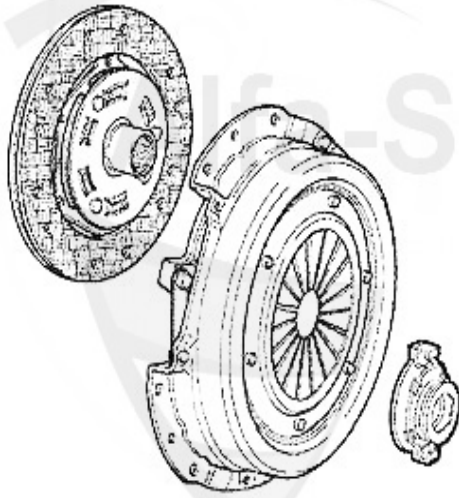

1. KK789001
Ø 230 mm

1 KK789001

Kit embrayage 145/6,155 2.0 TS 16V gtv/spider(916) 2.0

289.00 EUR

1 FH1140

Coulisseau pour butée 145/6,147,155,156, gtv/spider (91

49.00 EUR

Kupplungs-Kit/Clutch Set 145/6 1.9 TD