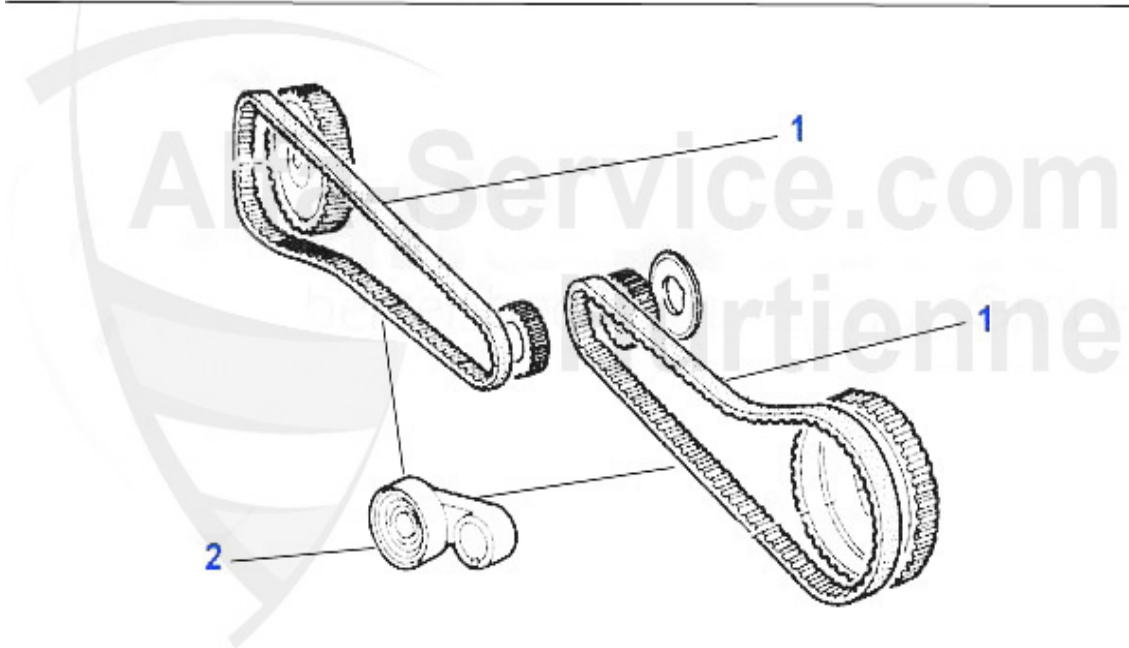

Zahnriemen 145/6 1.4/1.6 Boxer

1	ZR94055	Courroie crantée 100S170 33 (905/7) 1.3/1.5/1.7/ie/16V/	23.21 EUR
2	SR56000	Galet tendeur droit Sud/Sprint,33,145/6	88.00 EUR
2	SR56001	Galet tendeur gauche Sud/Sprint,33,145/6	88.00 EUR