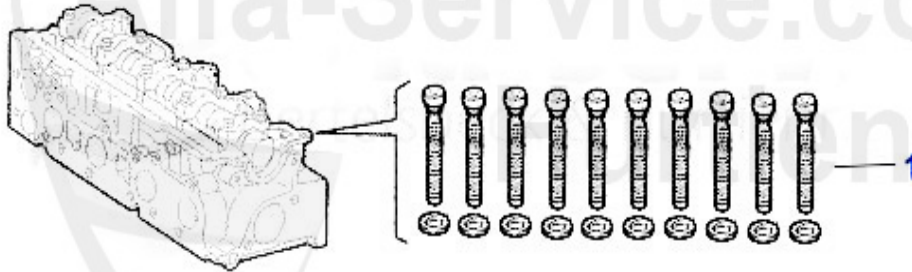

Kopfschraubensatz/Head Srew Set 145/6 1.9 JTD

1 ZKSS0300

Jeu de goujons 145/6,147,156 1.9 JTD 8V 74/85KW

49.00 EUR