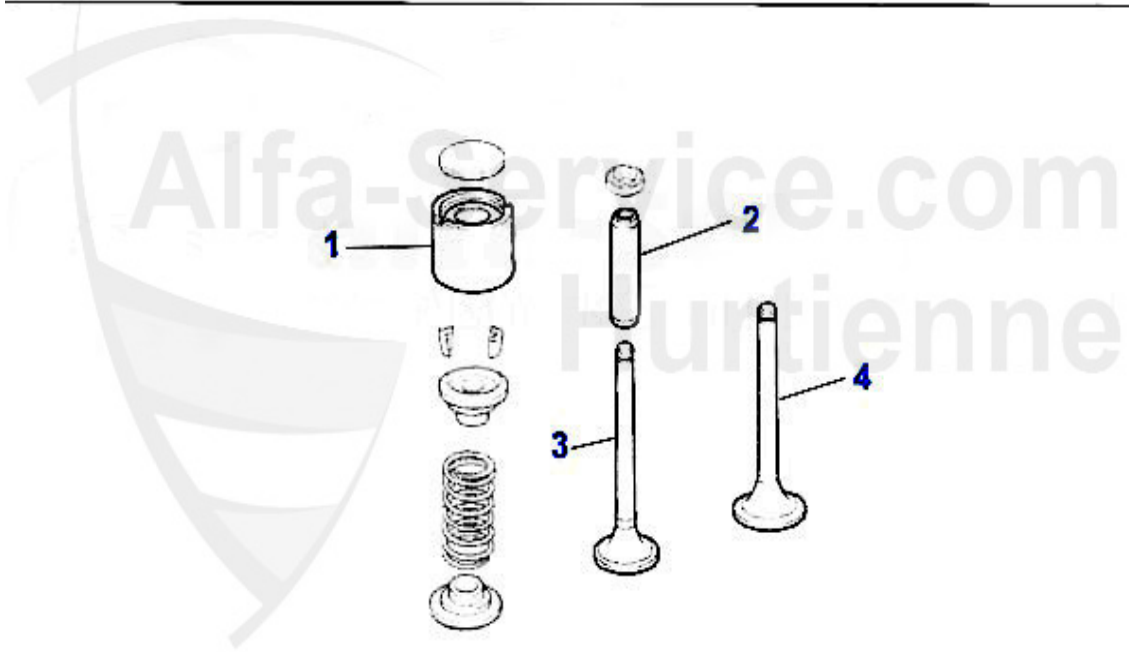

Ventiltrieb 145/6 1.9 JTD

1	HST52447	Poussoir hydr. 145/6,155,156,166 TD/JTD	14.26 EUR
2	VFEA33782	Guide soupape adm./éch.+0.05 JTD 8/10V 145/6,147,156,16	4.11 EUR
3	VA83962	Soupape éch. 145/6,147,156,166 JTD 8/10V	32.83 EUR
4	VE50859	Soupape admission 145/6,147,156,166 JTD 8/10V	21.03 EUR