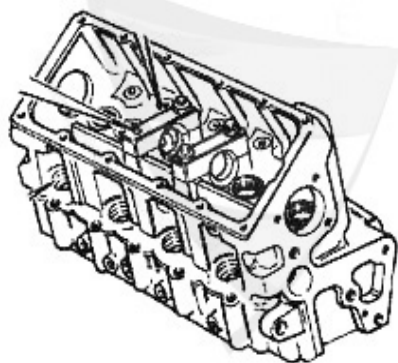

Kopfschraubensatz/Head Screw Set 145/6 1.9 TD

— 1

---

1 ZKSS7700

Jeu de goujons 145/6,155 1.9 TD 94-99

40.94 EUR