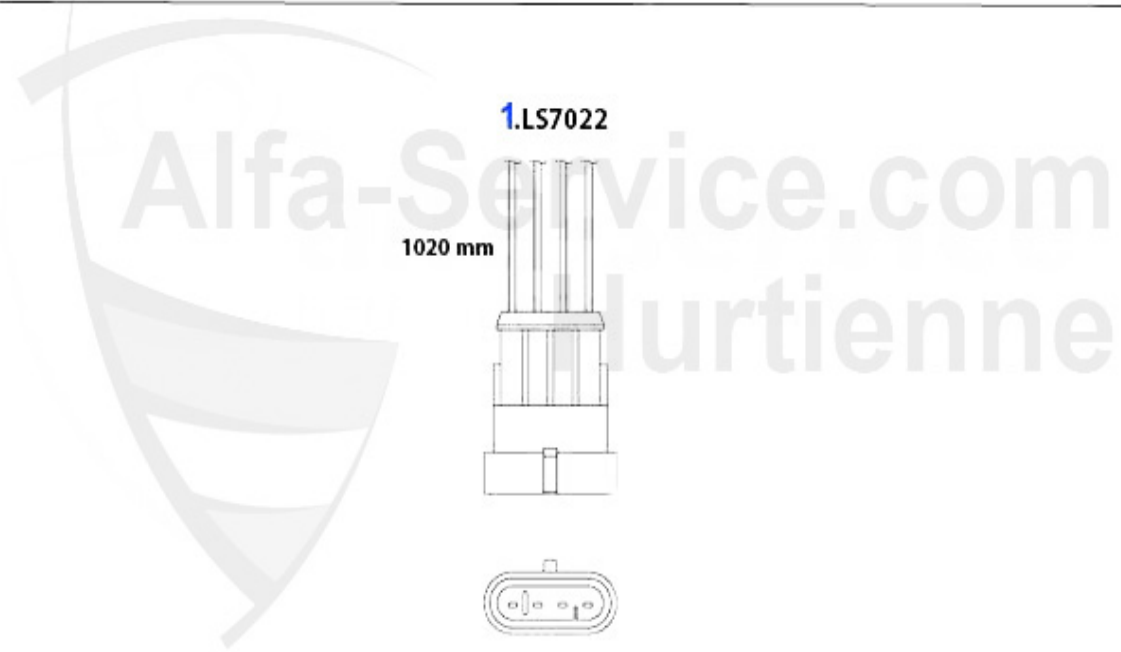

Lambda-Sonde/Lambda Probe 145/6 TS Quadrifoglio

---

1 LS7022

Sonde Lambda 145/6 1.4/1.6/1.7/1.8 2.0/16V/TS,155 1.6/1

85.00 EUR