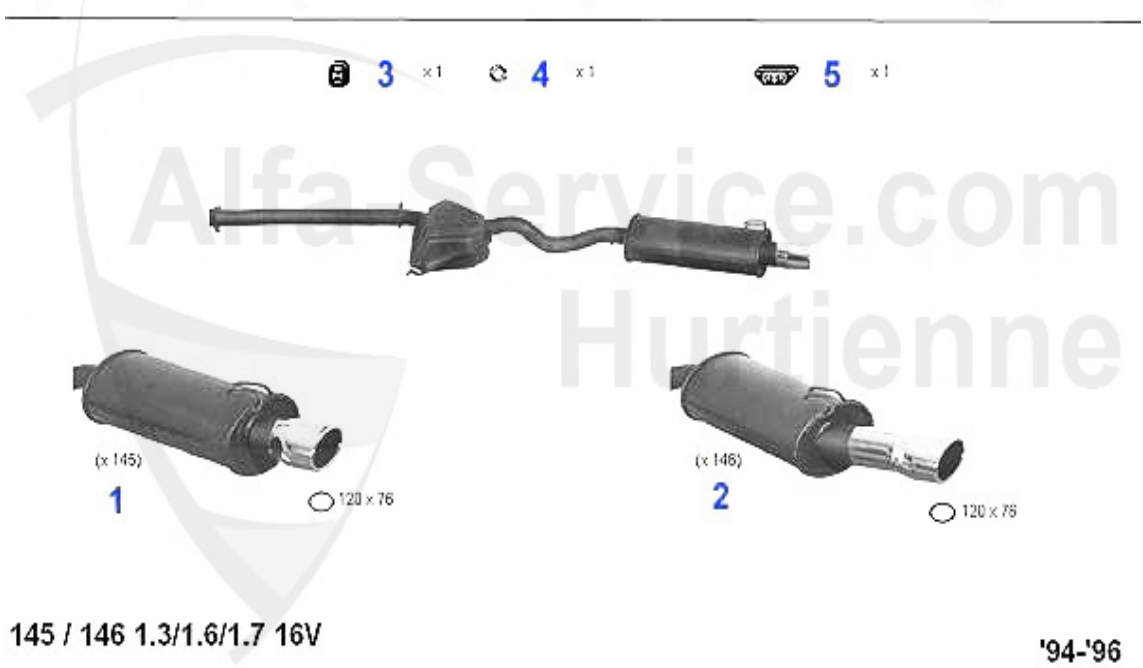

145/6 > Échappement > Versions Sport > Boxer Bj. 94-96

Sportauspuff/Sport Exhaust System 145/6 Boxer Bj. 94-96

145 / 146 1.3/1.6/1.7 16V

'94-'96

1	SNSD1130	Silencieux terminal sport 145 1.3-1.7 16V 94-96(embout	289.00 EUR
2	SNSD1140	Silencieux terminal sport 146 1.3-1.7 16V 94-96 (embout	259.00 EUR
3	SAT091124	Silent bloc/support échappement 145/6 sil.central+termi	3.90 EUR
4	SAT091011	Anneau caoutchouc/support échappement	2.50 EUR
5	SAT091041	Silent bloc/support échappement 145/6, 155 sil.central+	4.50 EUR