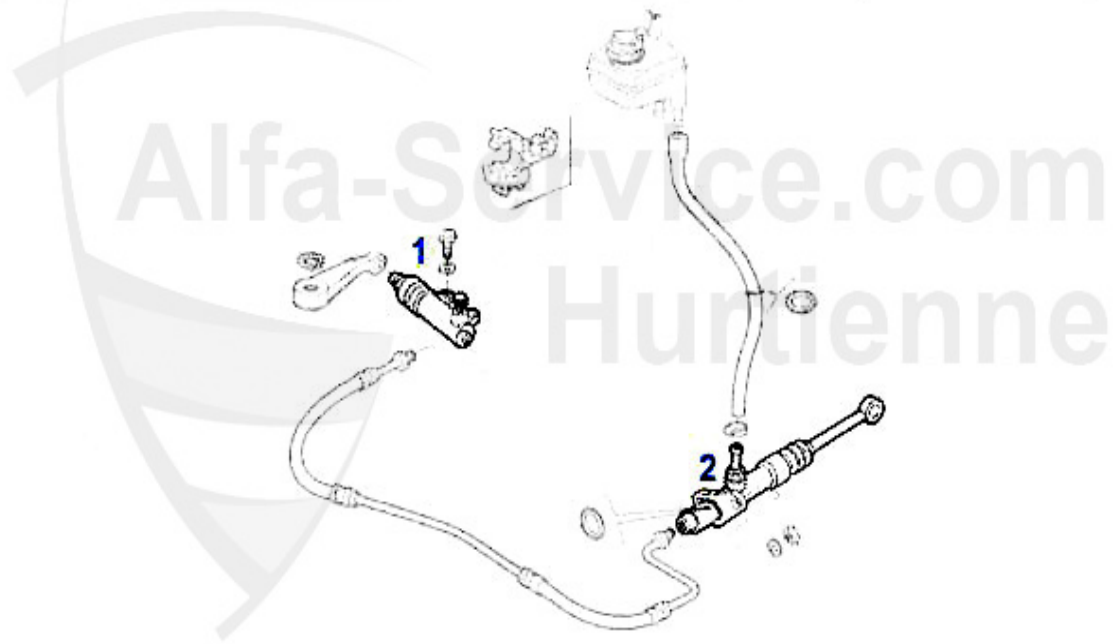

Kupplungsbetätigung/Clutch Actuation 145/6 2.0 TS 16V Quadrifoglio

1	KNZ024	Cylindre récepteur embrayage 145/6, 155#0075933>,gtv/sp	59.50 EUR
2	KGZ027	Cylindre émetteur embr. 145/6,155, gtv/spider (916)	74.99 EUR