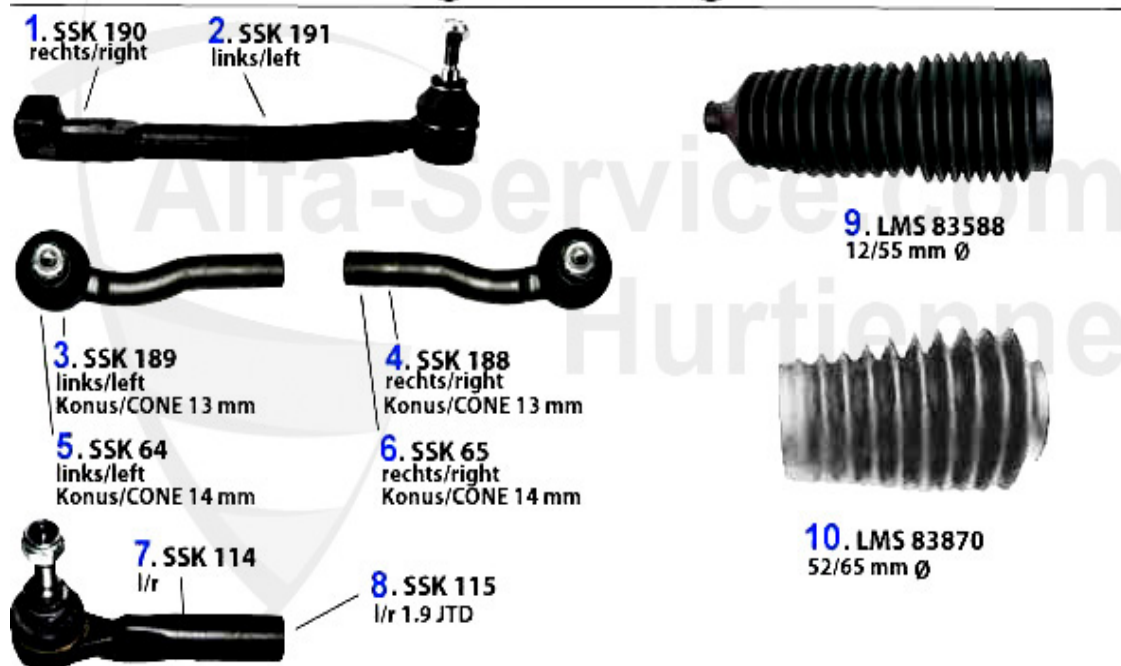

Lenkung/Steering 145/6

1	SSK190	Rotule direction droite 145/6 94-96	65.00 EUR
2	SSK191	Rotule direction gauche 145/6 94-96	65.00 EUR
3	SSK189	Rotule direction gauche ext. 145/6, 155,gtv/spider (916)	55.00 EUR
4	SSK188	Rotule direction droite 145/6,155, gtv/spider (916) (fi	55.00 EUR
5	SSK64	Rotule direction ext. gauche 155, spider/gtv (916) (fil	34.00 EUR
6	SSK65	Rotule direction ext. droit 155, spider/gtv (916) (file	34.00 EUR
7	SSK114	Rotule direction ext. 145/6,155, spider/gtv (916)	45.01 EUR
8	SSK115	Rotule direction 145/6,155 TD/JTD spider/gtv (916) V6	45.01 EUR
9	LMS83588	Soufflet direction gauche/droit 155, gtv/spider (916)	24.30 EUR
10	LMS83870	Soufflet direction gauche/droit 145/6	19.00 EUR