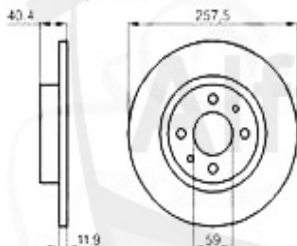

Bremsscheiben/Brakedisks 145/6

1. BS 516811

1.4/1.6 Boxer, 1.9 TD >1996
vorne/front

2. BS 519251

1.4/1.6 TS, 1.7 ie 16V, 1.9 TD/JTD
vorne/front
belüftet/ventil.