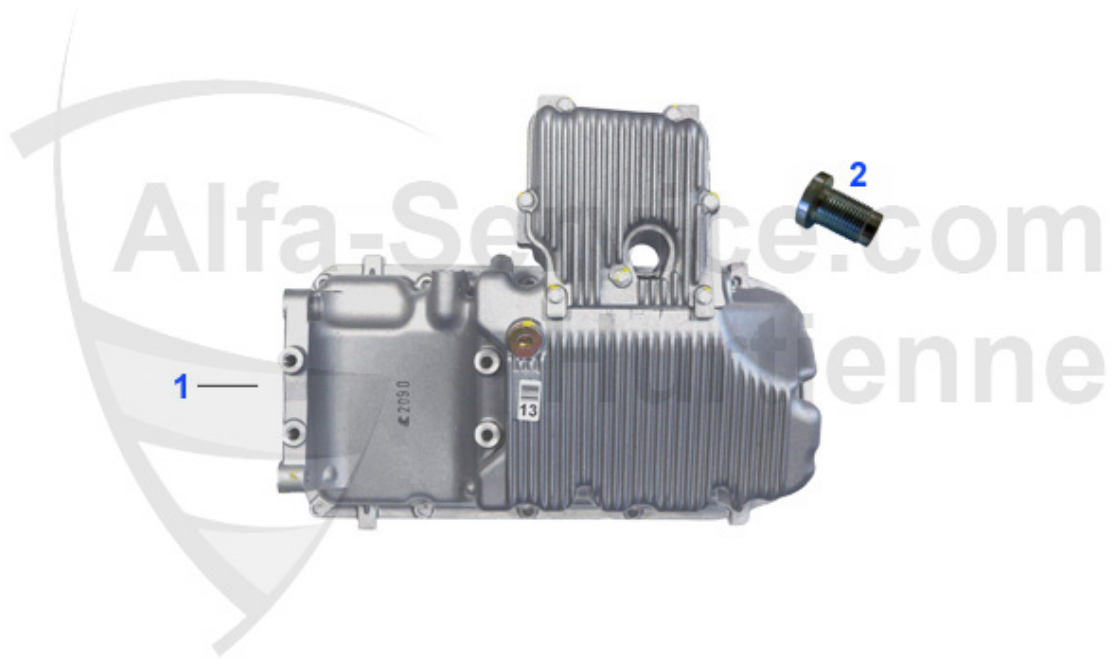

2 OWD357

Ölablaßschraube Alfa 145,146,147, 155,156,GT,GTV+Sp.916

7.74 EUR