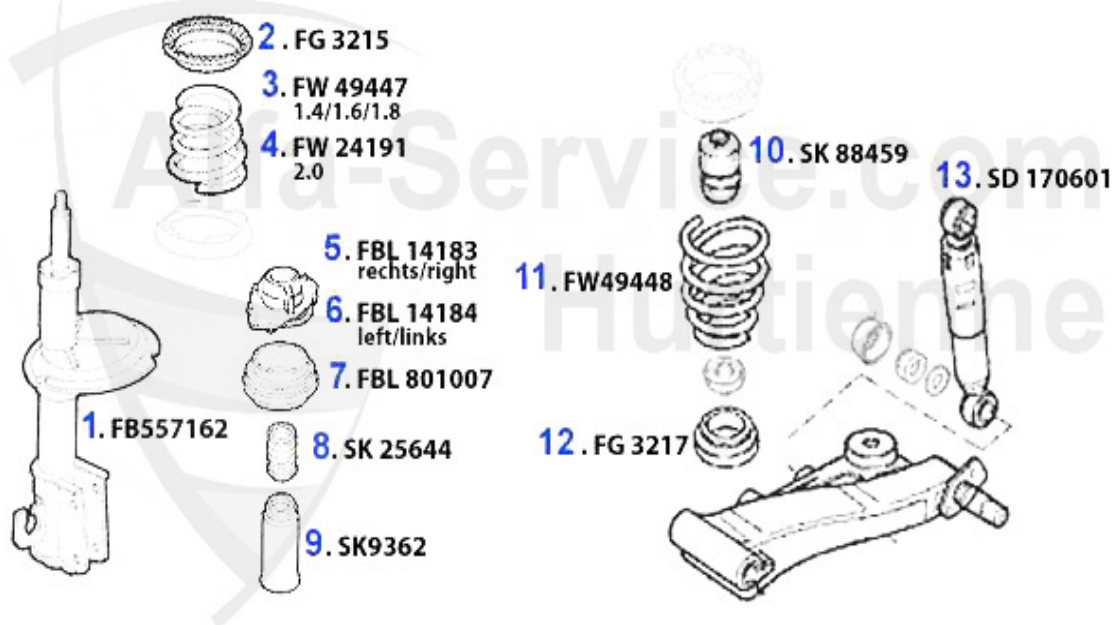

Federbeine/Struts 145/6 TS 16V

1	FB557162	Jambe de force AV 145/6 toutes TS, gaz double-effet	135.92 EUR
2	FG3215	Anneau caoutchouc our jambe de force AV 145/6,155	14.49 EUR
3	FW49447	Ressort suspension AV 145/ 1.4/1.6/1.8 IE TS 16V	79.00 EUR
5	FBL14183	Anneau jambe de force AVD 145/6 TS 16V/TD	56.42 EUR
6	FBL14184	Anneau jambe de force AVG 145/6 TS 16V	56.42 EUR
7	FBL801007	Anneau jambe de force AV 145/6,155	24.89 EUR
8	SK25644	Butée pour jambe de force 145/6,155	19.49 EUR
9	SK9362	Protection jambe de force AV 145/6,155	4.17 EUR
10	SK88459	Protection butée AR 145/6 155, spider/gtv (916)	32.50 EUR
11	FW49448	Ressort suspension AR 145/6 TS 16V	70.78 EUR
13	SD170601	Amortisseur AR 145/6,155 4.95>simple effet	94.08 EUR