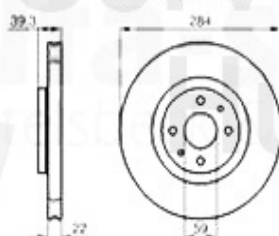

3. BS 541251

1.8/2.0 TS
vorne/front
belüftet/ventil.