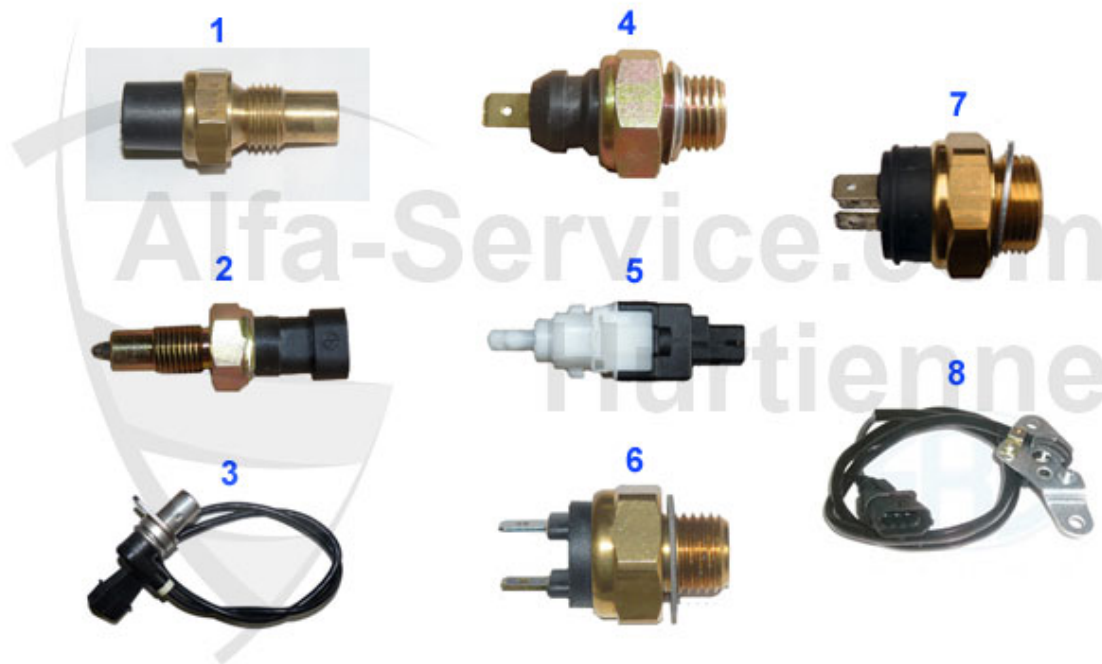

145/6 > Électricité > Électricité moteur > Senseurs

1	WTG6028	Geber Kühlwassertemperatur Sud/Sprint,33 (905/7),145/6	14.90 EUR
1	WTG60114	Geber Kühlwassertemperatur 33 (905/ 7),145/6 Bj. >96,75	14.90 EUR
1	WTG11520	Kühlwasser-Temperaturgeber 145/6 1.4/1.6 IE > Motorsteu	14.01 EUR
1	WTG6035	Geber Kühlwassertemperatur 145/6,15 5 1.9 TD	20.49 EUR
2	RFS4553	Rückfahrlichtschalter 147, 156, 166, gtv/spider (916),	39.00 EUR
2	RFS2821	Rückfahr.-Schalter 145/6 Bj. 94-96	9.00 EUR
2	RFS9076	Rückfahr.-Schalter 147,155, 156,gtv/spider (916),Nuovo	12.00 EUR
3	NWS92752	Captur battement Spider/GTV (916),164, 155,156,166,145	39.90 EUR
3	KWS69912	Nockenwellen-Sensor 145/6,147,155, 156,Nuovo GT,gtv/spi	69.00 EUR
3	KWS13208	Kurbelwellen-Sensor 33,75,145/6,155 ,164/Super,Spider '	129.00 EUR
4	ODS4040127	Öldruckschalter 145/6,147,155,156,1 66,gtv/spider (916)	12.00 EUR
5	BLS3130160	Bremslichtschalter 145/6,156,166,gt v/spider (916) 3.0	13.99 EUR
6	WTS707072	Wassertemperaturschalter f. Kontrol I. 33 (907) 145/6 B	16.31 EUR
7	THS2700	Thermoschalter 145/6,155,164 (mit K (mit Kabel)	54.99 EUR
8	ZIG281002213	Sensor Nockenwellenposition 145/6 JTD,147 JTD,156JTD 15	144.00 EUR