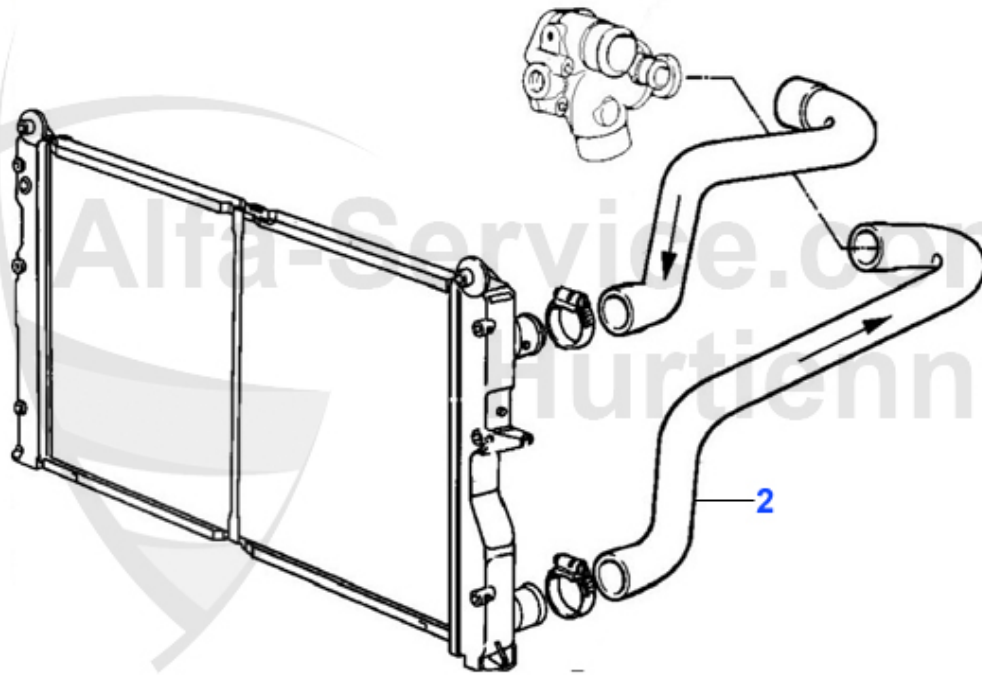

2 KWS68287

Kühlwasserschlauch unten 155 1.9 TD 145/6 1,9Td

19.39 EUR