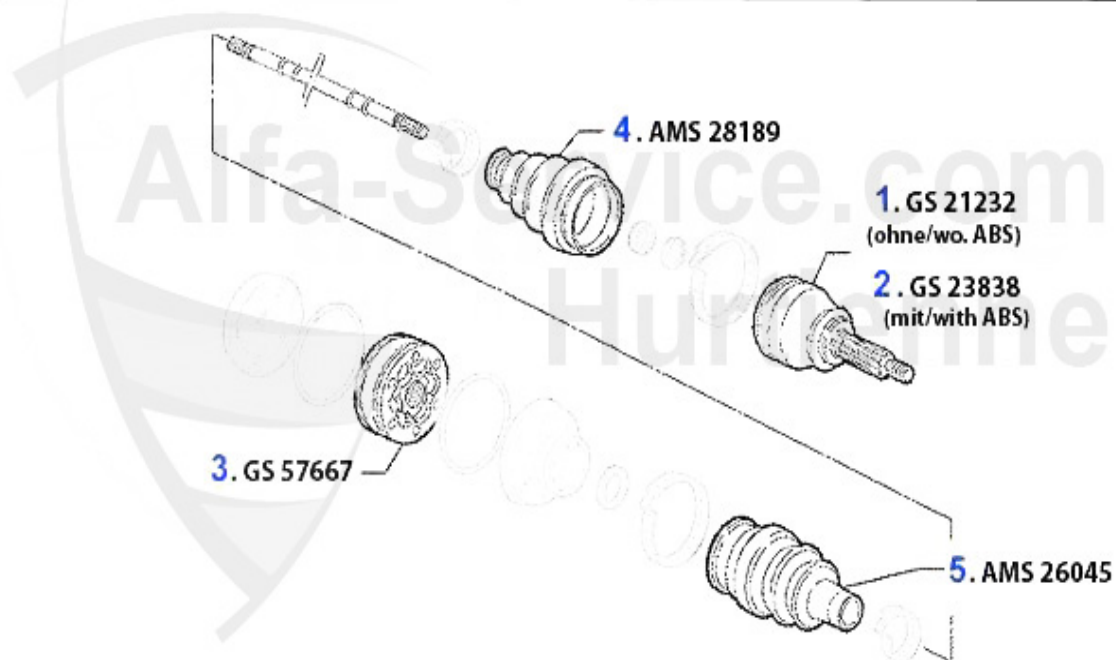

Antriebswelle/Driveshaft 145/6 Boxer

1	GS21232	Joint homocinétique ext. 145/6,155 1.4/1.6/1.7/ie/16V/T	117.71 EUR
2	GS23838	Joint homocinétique ext. 145/6,155, gtv/spider(916) 2.0	163.11 EUR
3	GS57667	Joint homocinétique int. 145/6 Boxer 94-96	139.52 EUR
4	AMS26189	Soufflet ext. 145/6 1.4ie/TS,1.6ie/TS 1.7ie 16V 94-96,	13.44 EUR
5	AMS26045	Soufflet int.33(905/7)1.3,1.4ie/1.5/QV 1.7IE/QV/16V,1.8	30.90 EUR