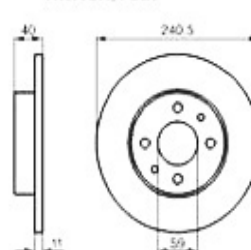

1	BS516811	YEAR 93-97 94-12.96/1.9 TD 94-99 155 1.9 TD 93-97	19.90 EUR
3	BS541251	Disque de freins avant 145/6 1.8/2.0 16V TS/QV 96>	54.00 EUR
4	BS100815	Disque de freins arriere 33 (907) 1.4/1.5/1.7/ie/16V,14	32.50 EUR
5	BS516711	Disque de freins arriere 145/6 1.4/1.8 16V TS 01.97>/2.	39.00 EUR