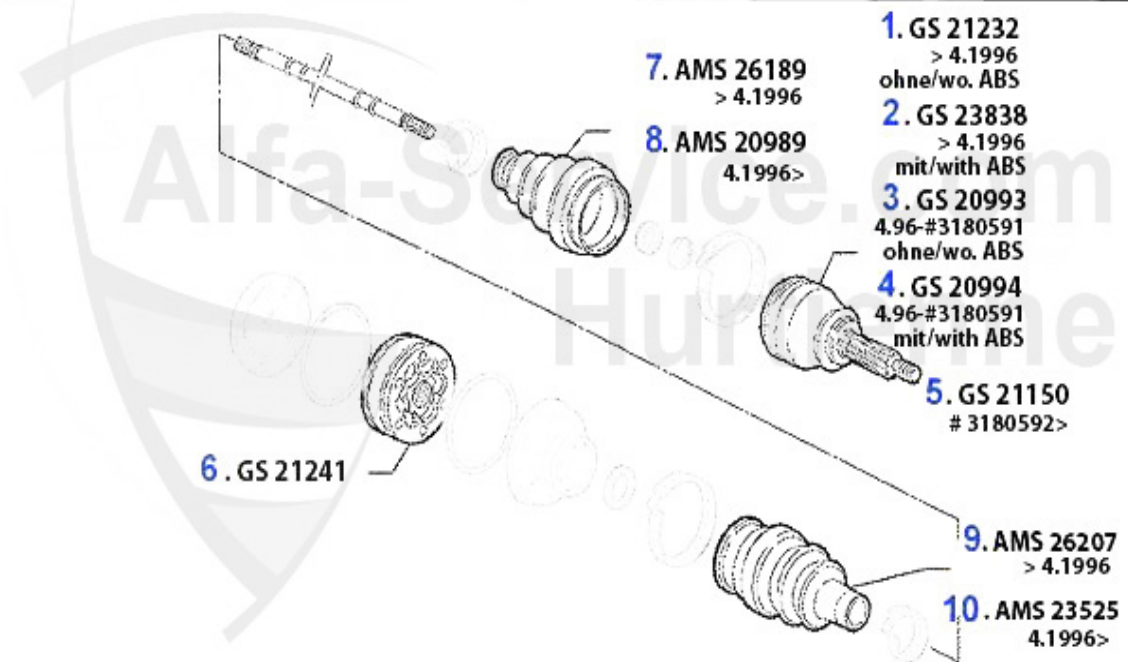

Antriebswelle/Driveshaft 145/6 1.9 TD

1	GS21232	Joint homocinétique ext. 145/6,155 1.4/1.6/1.7/ie/16V/T	117.71 EUR
2	GS23838	Joint homocinétique ext. 145/6,155, gtv/spider(916) 2.0	163.11 EUR
3	GS20993	Joint homocinétique ext. 145/6 TS/TD/JTD 96> sans ABS,	117.98 EUR
4	GS20994	Joint homocinétique ext. 145/6 TS/TD/JTD 96>avec ABS,15	122.08 EUR
5	GS21150	Joint homocinétique ext. 145/6 TS 16V #3180592>,147 TS	121.05 EUR
6	GS21241	Joint homocinétique int. gtv/spider (916),155,145/6 TS	111.72 EUR
7	AMS26189	Soufflet ext. 145/6 1.4ie/TS,1.6ie/TS 1.7ie 16V 94-96,	13.44 EUR
8	AMS20989	Soufflet ext. 145/6 147,156,166	17.90 EUR
9	AMS26207	Soufflet int.gtv/spider(916) 2.0 TS 1995-98, 145, 155,	25.00 EUR
10	AMS23525	Soufflet int. 155 1,7/1.8/2.0/TS 16V 2.5 V6,1.9TD,164/S	25.55 EUR