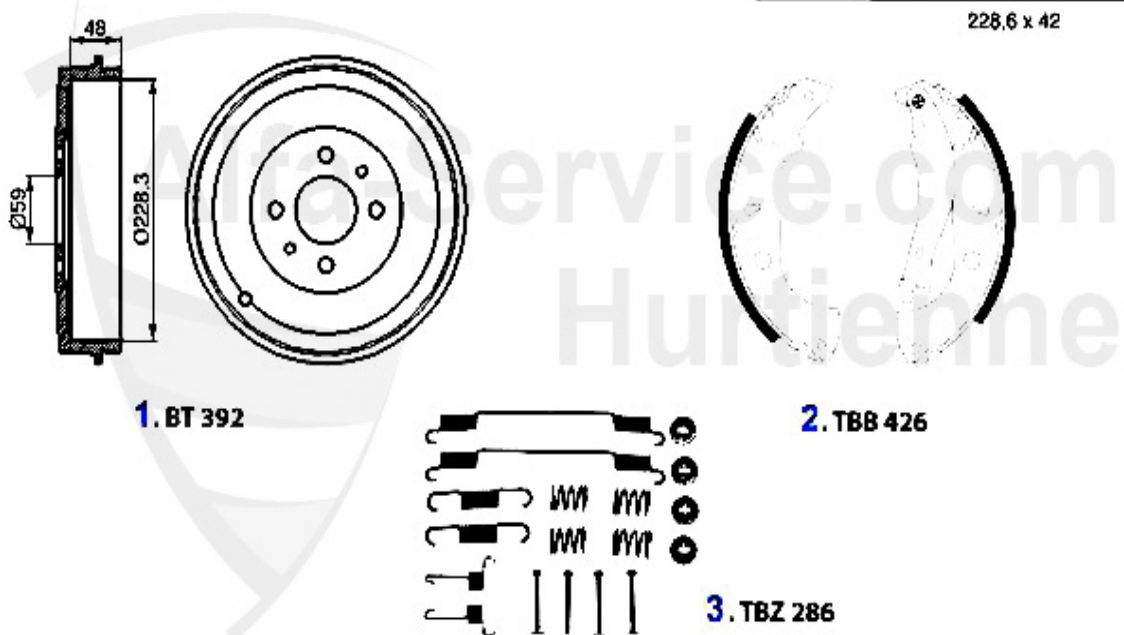

Trommelbremse/Drum Brake 145/6 hinten/rear

1	BT392	Tambour de freins 145/6 1.4/1.6/1.7/1.8 ie/16V TS/1.9 T	85.45 EUR
2	TBB426	Jeu de garnitures bendix 145/6	63.61 EUR
3	TBZ286	Kit montage garnitures 145/6 montage: Bendix	20.00 EUR