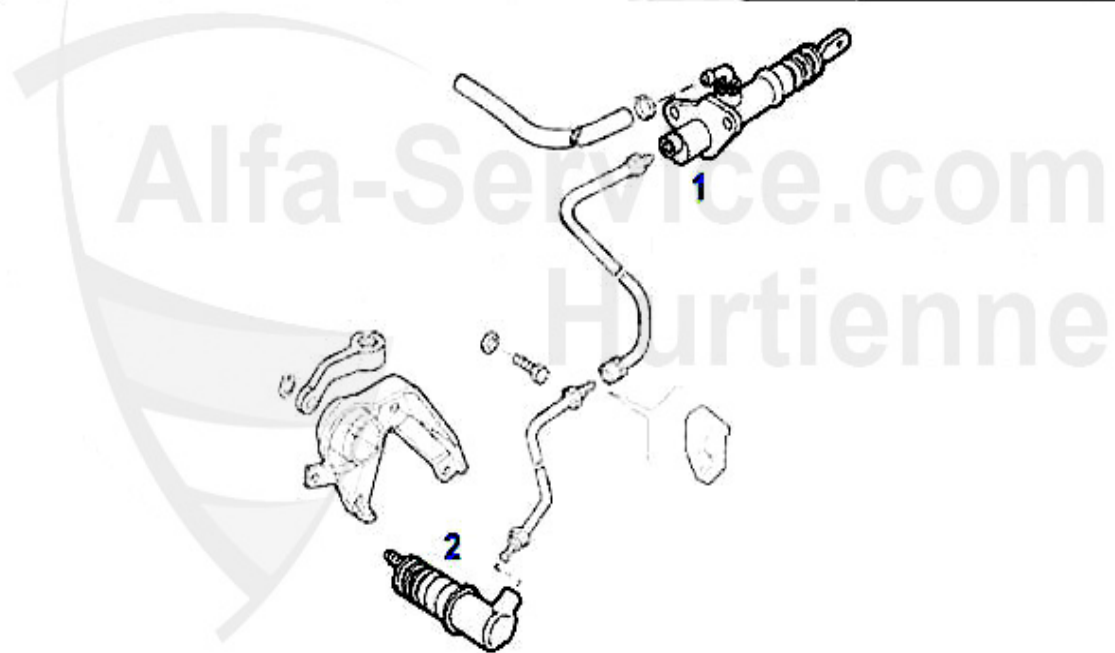

Kupplungsbetätigung/Clutch Actuation 145/6 1.9 JTD

1	KGZ027	Cylindre émetteur embr. 145/6,155, gtv/spider (916)	74.99 EUR
2	KNZ028	Cylindre récepteur embrayage 145/6, 155 156,164,gtv/spi	55.00 EUR