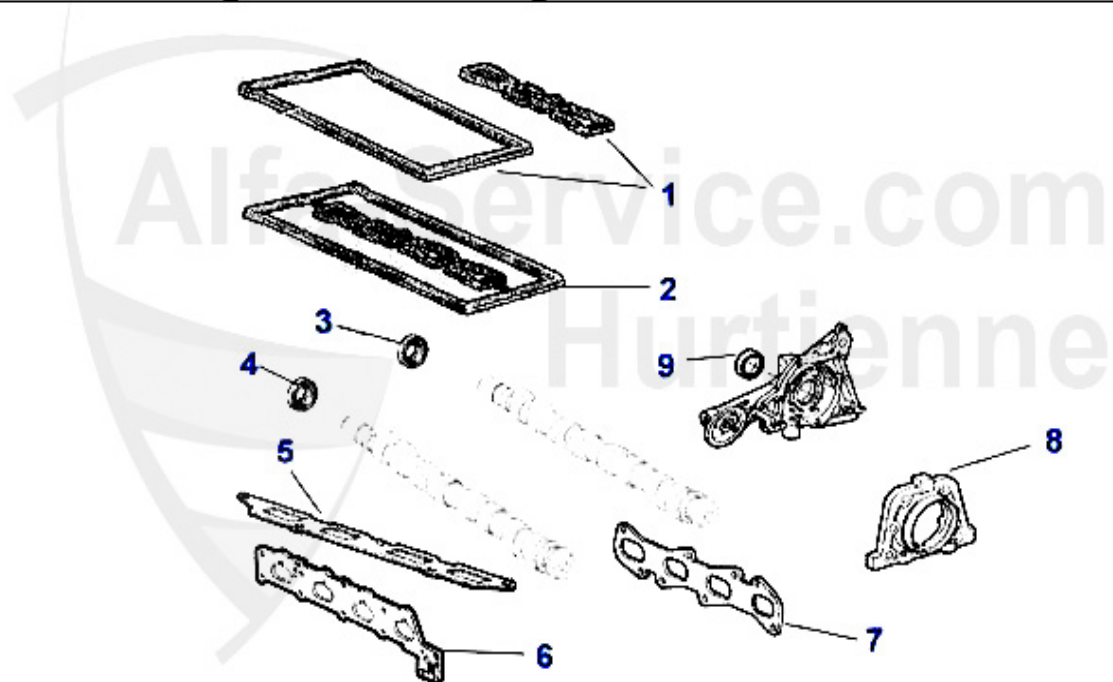

Dichtung Motor/Engine Gaskets 145/6 TS

1	VDD3700	Joint couvre-culasse (2 pièces) pour couvre-culasse Alu	33.90 EUR
2	VDD5400	Joint couvre-culasse 1 partie(pour couvre culasse plast	33.50 EUR
3	WD55300	Joint spi arbre à cames 145/6, 155,156 1.6,1.7,1.8,2.0	17.90 EUR
4	WD08200	Joint spi arbre à cames 145/6,155,156, gtv/spider(916),	15.51 EUR
5	ASKD52309	Joint collecteur admission 145/6 1.4 TS 16V >#3174687	8.10 EUR
6	ASKD59747	Joint collecteur admission 145/6,147, 155,156,166,gtv/s	25.13 EUR
7	AGKD02761	Joint collecteur échappement 145/6,147, 155,156,166,gtv	24.00 EUR
8	WD0800	Joint spi vilbrequin arrière (volant-moteur) 147 1.6 TS	47.50 EUR
9	WD55200	Joint spi vilbrequin antérieur (poulie) 145/6,155,156,1	10.31 EUR
10	AGKD272	Joint collecteur ech. 60589892	24.49 EUR