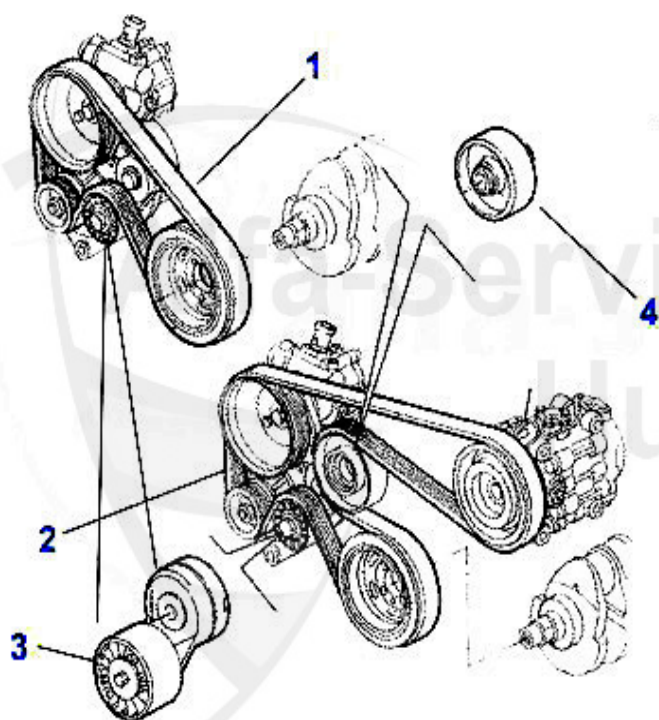

145/6 > Moteur > Courroies > TS 16V

Keilrippenriemen
V-BELTS
145/6 TS 16V

1	KRR6PK1082	Courroie crantée 6PK1082 145/6 2.0 TS 16V,147 2.0 TS/JT	25.00 EUR
1	KRR7PK1083	Courroie crantée 7PK1083 145/6, 155,156,166,gvt/spider	35.90 EUR
1	KRR6PK1045	Courroie crantée 6PK1045 145/6 97>, 155,156,gvt&spider(	20.00 EUR
2	KRR7PK1952	Courroie crantée 7PK1952 145/6,155, gtv/spider (916) 2.	52.50 EUR
2	KRR6PK1975	Courroie crantée 6PK1975 145/6/147/156/ 166/gtv/spider	35.50 EUR
2	KRR6PK1842	Courroie crantée 6PK1842 145/6 1.8 TS avec A/C,155 1.6/	30.73 EUR
2	KRR6PK1830	Courroie crantée 6PK1830 145/6 1.4 16V TS 11.96-1.01 al	35.39 EUR
2	KRR6PK1855	Courroie crantée 6PK1855 145/6 1.4/1.8 TS 16V 97>,1.6 T	28.50 EUR
3	SPA55863	Bras tendeur courroie crantée 145/6/7, 155/6,166,916 di	45.51 EUR
4	UR55849	Galet courroie crantée 145/6/7,155/6, gtv/spider (916)	34.00 EUR
4	UR55848	Galet courroie crantée 145/6/7, 155/6,166,gvt/spider (9	55.00 EUR