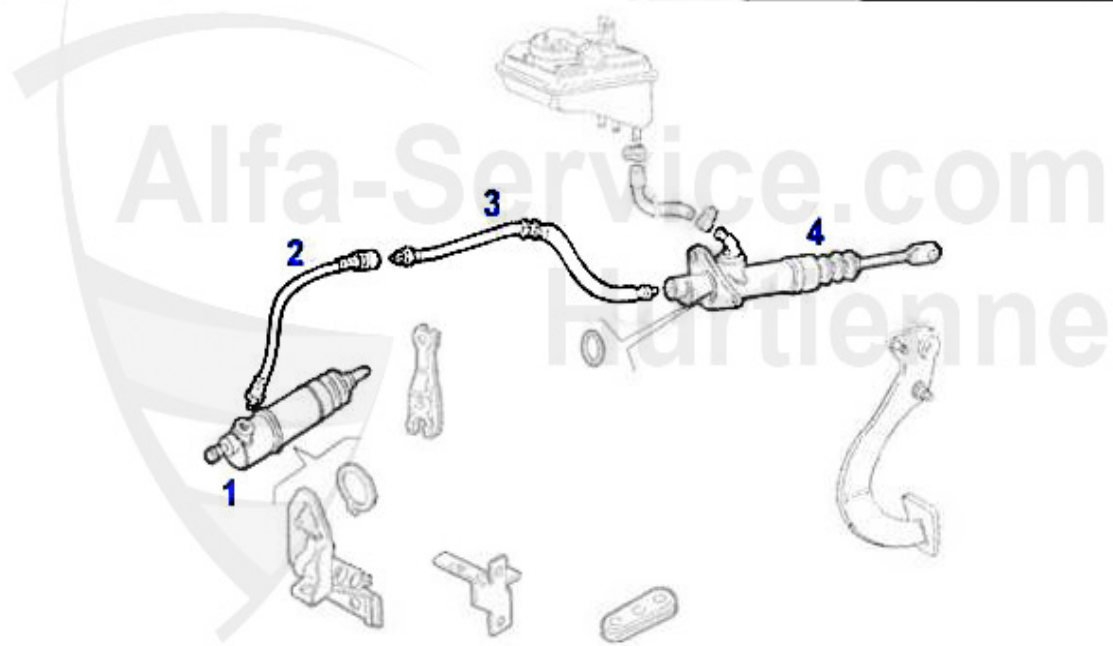

kit embrayage 145/6,156 1.9/2.4 JTD 166 2.0 TS 09.97-10

337.00 EUR

Ausrücker/Sleeve Bearing 145/6 1.9 JTD

1 FH11951

Coulisseau pour butée 3 orifices 145/6, 147,155,164/Sup

79.00 EUR

Kupplungsbetätigung/Clutch Actuation 145/6 Boxer Bj. >96