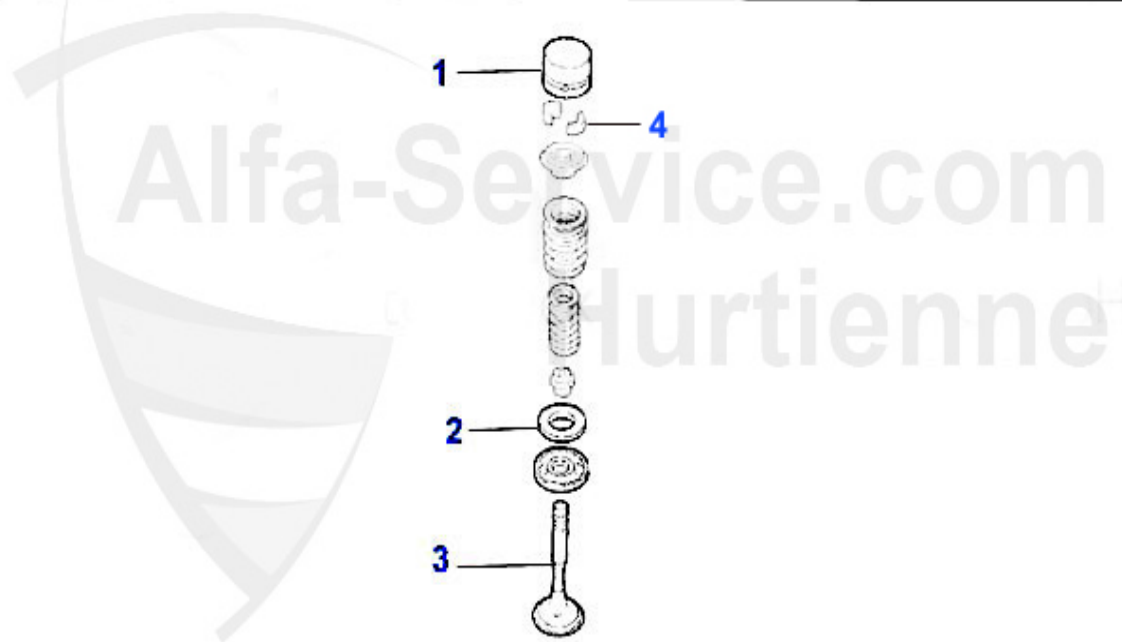

Ventiltrieb 145/6 1.4/1.6 Boxer

1	HST23146	Poissoir hydr.Sud/Sprint,33 (905/7), 145/6 1.4/1.6/1.7	22.50 EUR
2	03 295 0 0	Rondelle pour cuvette ressort soupape	3.55 EUR
3	VE91629	Soupape admission Sud/Sprint 33 (905/7) 145/6 Boxer 8V	19.65 EUR
3	VA91630	Soupape éch.Sud/Sprint,33 (905/7), 145/6 Boxer 8V	29.75 EUR
4	VK 8	Clavette 8mm Twin Spark	1.20 EUR