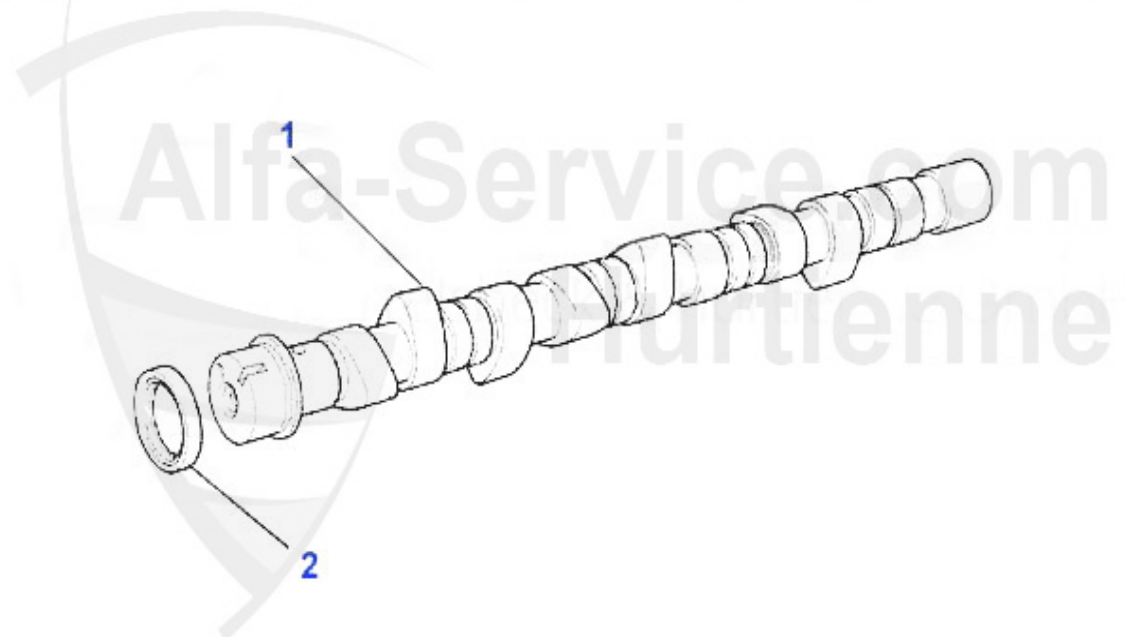

Nockenwelle 145/6 1.9 JTD

1	NKW13911	Arbre à cames 156,145/6 1.9 JTD (CF2)	204.14 EUR
2	WD08200	Joint spi arbre à cames 145/6,155,156, gtv/spider(916),	15.51 EUR