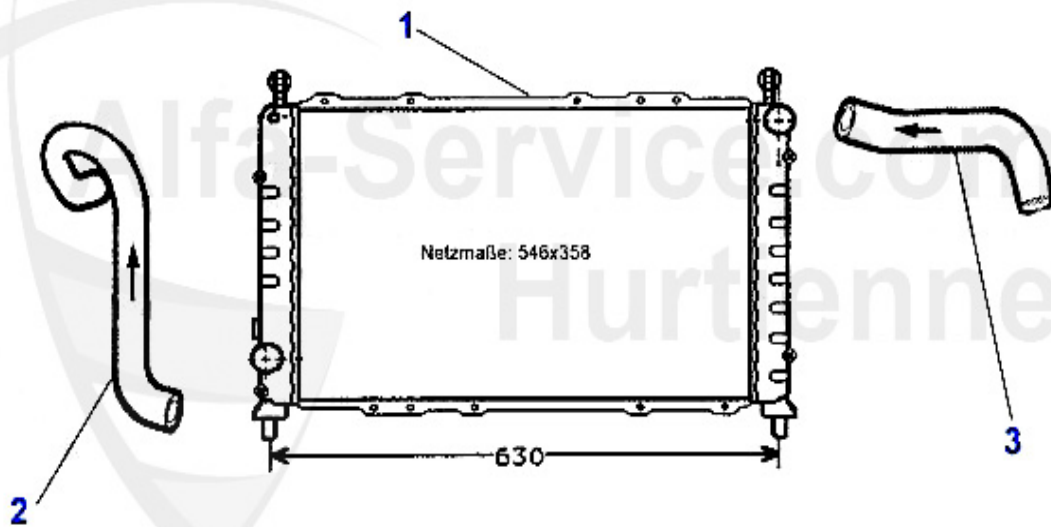

40.94 EUR

Kopfschraubensatz/Head Srew Set 145/6 1.9 JTD

1 ZKSS0300

Jeu de goujons 145/6,147,156 1.9 JTD 8V 74/85KW

49.00 EUR

Kühler/Radiator 145/6 1.4/1.6 Boxer Bj. 94-96

1	MK22880	Radiateur 145/6 1.4,1.6,1.7 16V avec/sans A/C 07.94.12.	242.00 EUR
2	KWS89413	Durit eau inf.145/6 1.4/1.6/1.7 ie	Preis auf Anfrage
3	KWS89412	Durit eau sup.145/6 1.4/1.6/1.7 ie	17.50 EUR