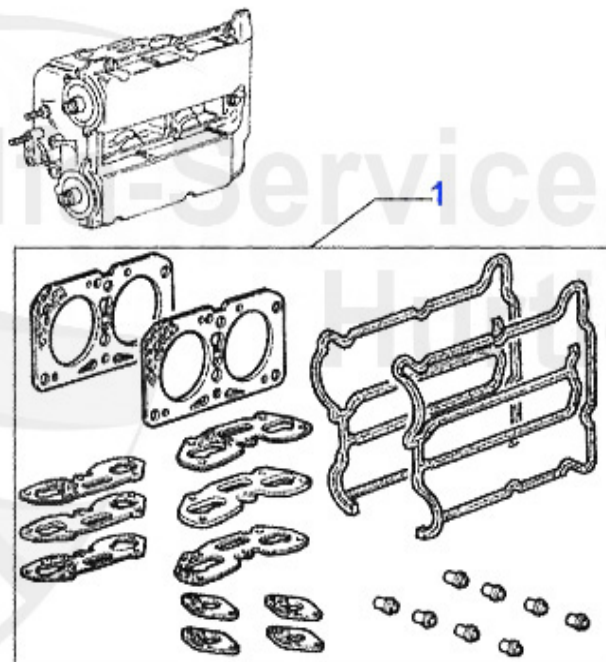

Kopfdichtsatz/Head Set 145/6 1.7 IE 16V Boxer

---

1 ZKDS2700

Pochette rodage 145/146/33 1.7ie 16V 90-96

116.62 EUR