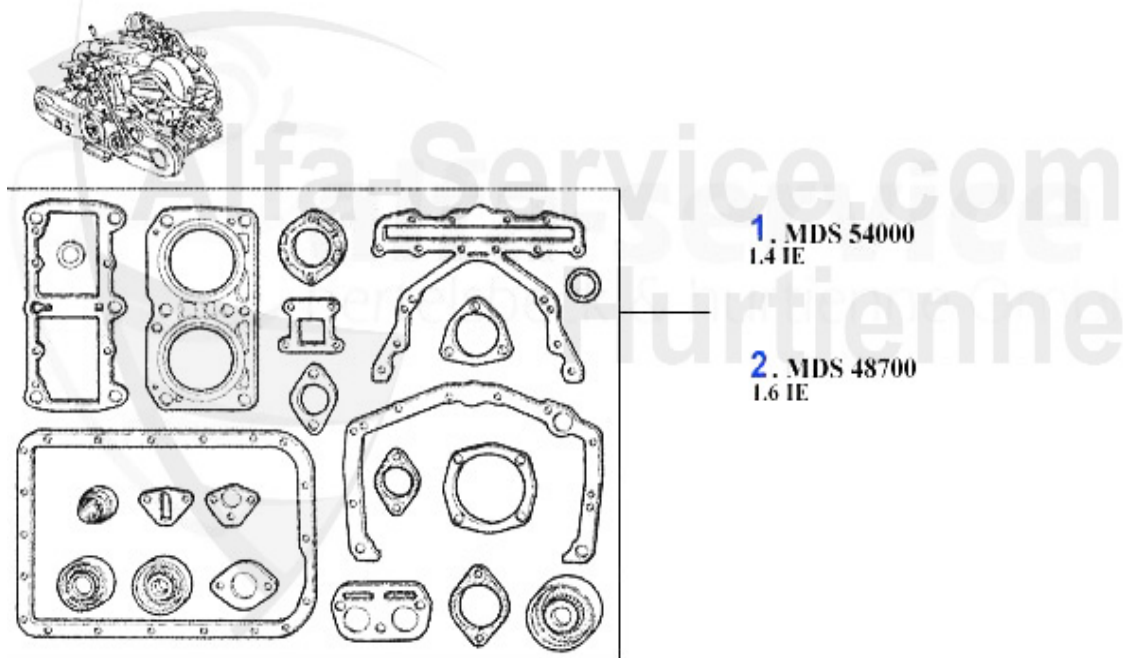

Kopfdichtsatz/Head Set 145/6 1.7 IE 16V Boxer

1 ZKDS2700

Pochette rodage 145/146/33 1.7ie 16V 90-96

116.62 EUR

Motordichtsatz/Full Set 145/6 1.4/1.6 IE Boxer

1	MDS54000	Pochette joint moteur 33, 145/6 1.4 ie 91-96	Preis auf Anfrage
2	MDS48700	Pochette joint moteur 33 1.5 ie 90-94 145/6 1.6 ie 94-9	155.00 EUR