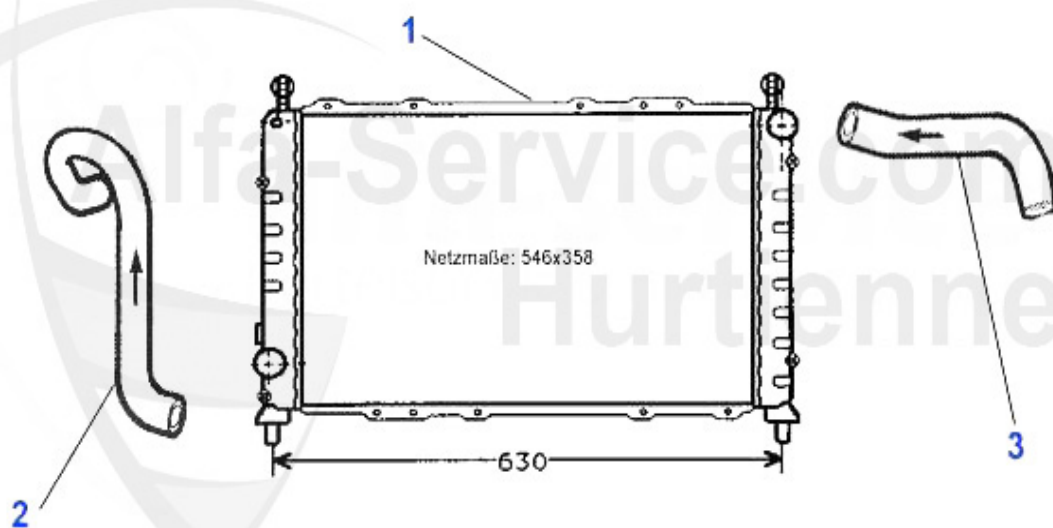

Kühler/Radiator 145/6 1.7 IE 16V Boxer Bj. 94-96

1	MK22880	Radiateur 145/6 1.4,1.6,1.7 16V avec/sans A/C 07.94.12.	242.00 EUR
2	KWS89413	Durit eau inf.145/6 1.4/1.6/1.7 ie	Preis auf Anfrage
3	KWS89412	Durit eau sup.145/6 1.4/1.6/1.7 ie	17.50 EUR