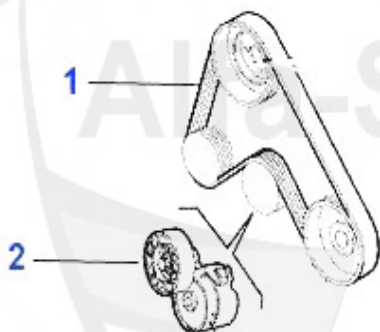

Keilrippenriemen 145/6 1.9 JTD

ohne/without
Klimaanlage/AC:

mit/with
Klimaanlage/AC:

1	KRR6PK1035	Courroie crantée 6PK1035 145/6,156,147 1.9 JTD sans A/C	21.75 EUR
2	SPA55872	Bras tendeur courroie crantée 145/6/7, 156 1.9 JTD (81/	44.21 EUR
3	UR55847	Galet courroie crantée 145/6,147,156 1.9 JTD avec A/C	30.68 EUR
4	KRR6PK1795	Courroie crantée 6PK1795 145/6 1.9 JTD 77kw 2.99>altern	30.06 EUR
4	KRR6PK1775	Courroie crantée 6PK1775 145/6 1.9 JTD 77kw >1.99 alter	33.34 EUR