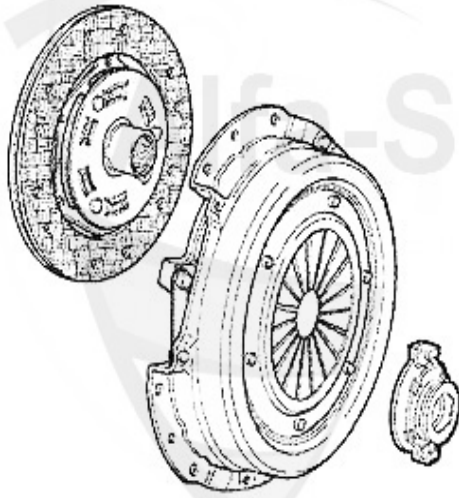

2 KK778001

Ø 215 mm

1.7 IE 16V

Bj. 94-96

1	KK779001	Kit embrayage 145/6 1.4/1.6 ie 07.94-12.96	215.00 EUR
1	KK778001	Kit embrayage 145/6 1.7ie 16V 10.94-12.96	211.00 EUR

Kupplungs-Kit/Clutch Set 145/6 1.4/1.6/1.8/2.0 TS