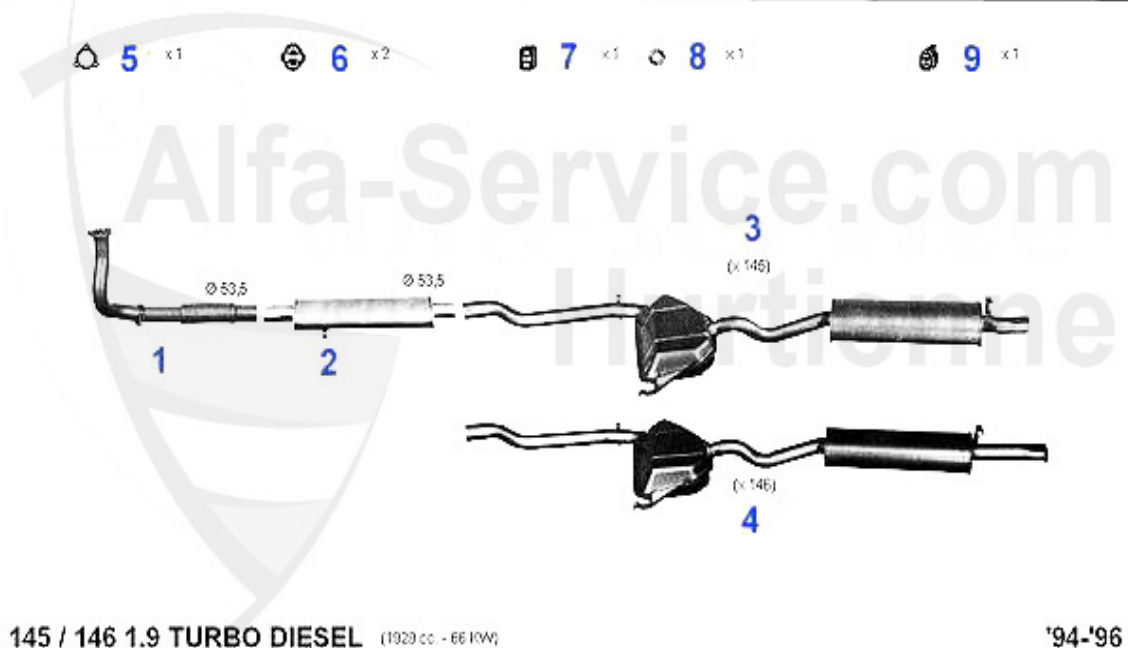

Abgasanlage/Exhaust System 145/6 1.9 TD

145 / 146 1.9 TURBO DIESEL (1920 cc - 66 kW)

'94-'96

1	VSD445201	Silencieux primaire 145/6 1.9 TD 94-96 155 1.9 TD	118.41 EUR
2	MSD254303	Silencieux intermédiaire 145/6 1.9 TD 94-96 155 1.9 TD	Preis auf Anfrage
3	ESD113209	Silencieux terminal 145 1.9 TD 94-96	189.00 EUR
4	ESD114209	Silencieux terminal 146 1.9 TD 94-96	169.00 EUR
5	SAT094477	Joint sil.primaire 145/6,155 TD	6.26 EUR
6	SAT091032	Silent bloc/support échappement 145/6 TD sil.central	1.33 EUR
7	SAT091124	Silent bloc/support échappement 145/6 sil.central+termi	3.90 EUR
7	SAT091119	Silent bloc/support échappement 145/6 TD catalysé	6.06 EUR
8	SAT091011	Anneau caoutchouc/support échappement	2.50 EUR
9	SAT091073	Silent bloc/support échappement 145/6 TD sil.central+te	2.46 EUR