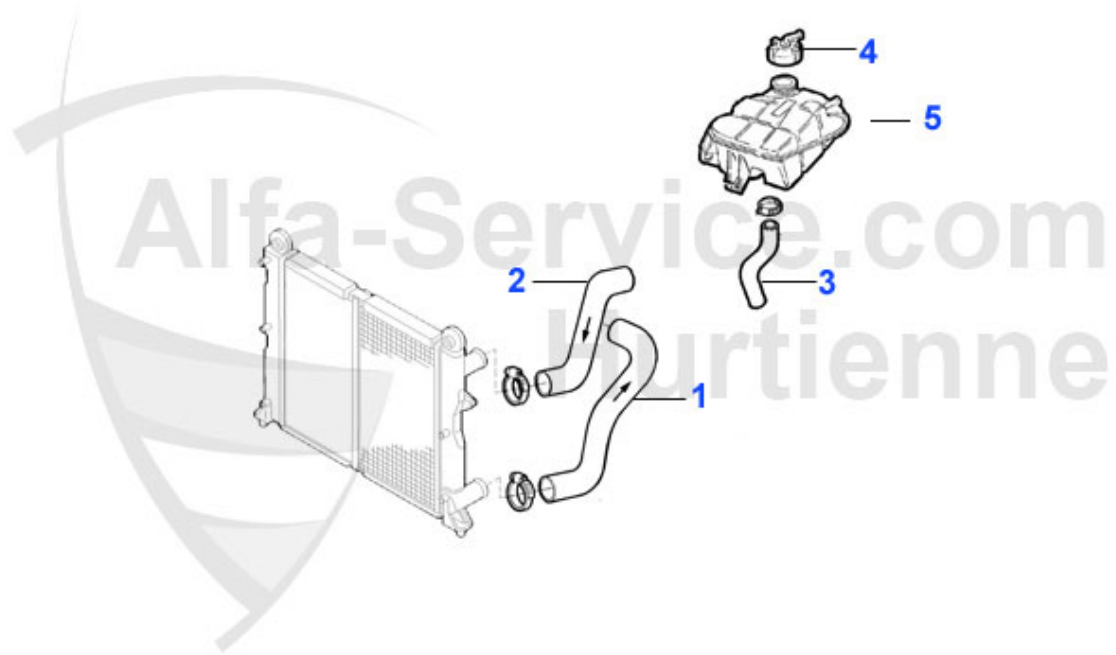

145/6 > Moteur > Circuit refroidissement > TS 16V > Durits

1	KWS03082	durit eau inf.145/6 1.4/1.6/1.8/2.0 16V TS/1.9 TD,155 T	12.83 EUR
2	KWS03081	durit eau 145 2.0 16V (vers radiateur) radiateur #60626	Preis auf Anfrage
4	KD56738	Deckel für Ausgleichsbehälter 145/6,164,166,Spider+GTV9	9.37 EUR
5	KWB4720	vase d'expansion 145/146/156 1.8-2.0TS/ 1.9-2.4JTD (97-	39.00 EUR