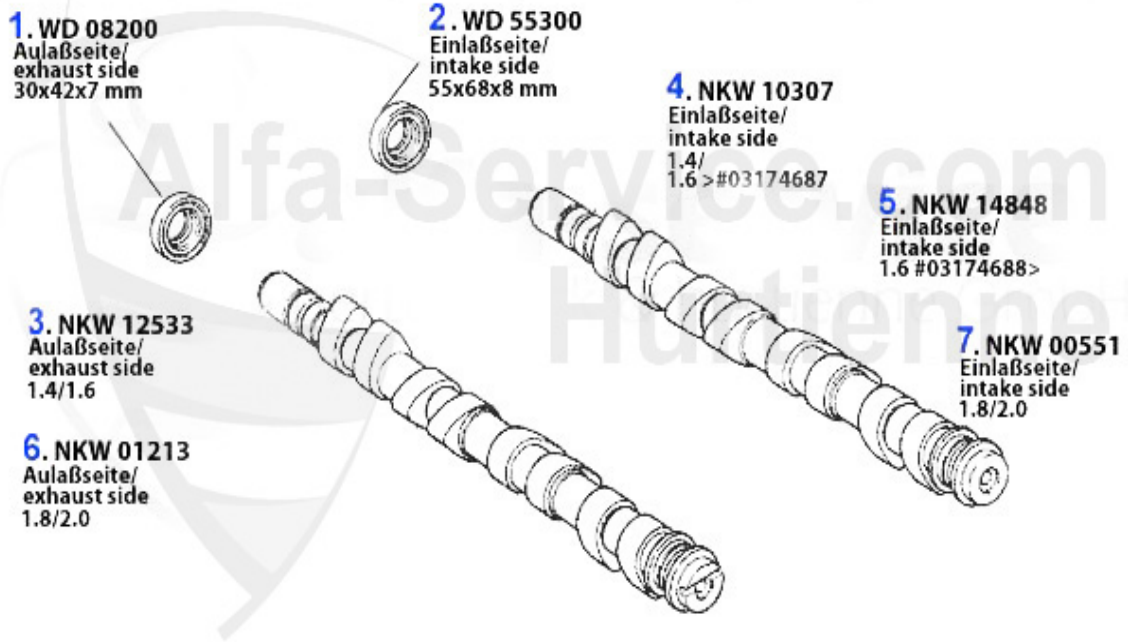

Nockenwellen 145/6 TS 16V

1	WD08200	Joint spi arbre à cames 145/6,155,156, gtv/spider(916),	15.51 EUR
2	WD55300	Joint spi arbre à cames 145/6, 155,156 1.6,1.7,1.8,2.0	17.90 EUR
3	NKW12533	Arbre à cames (éch.) 145/6,147,155,156 1.4/1.6 TS 16V	243.13 EUR
4	NKW10307	Arbre à cames (admission) 145/6,155,156 1.4/1.6 TS 16V	242.11 EUR
5	NKW14848	Arbre à cames 145/6 1.6 TS 16V #165088>,156 1.6 TS 16V#	230.82 EUR
6	NKW01213	Arbre à cames (éch.) 145/6 2.0 TS 16V >96,145/6 1.8 TS	419.00 EUR
7	NKW00551	Arbre à cames (admission) 145/6 2.0 TS 16V >96,145/6 1.	Preis auf Anfrage