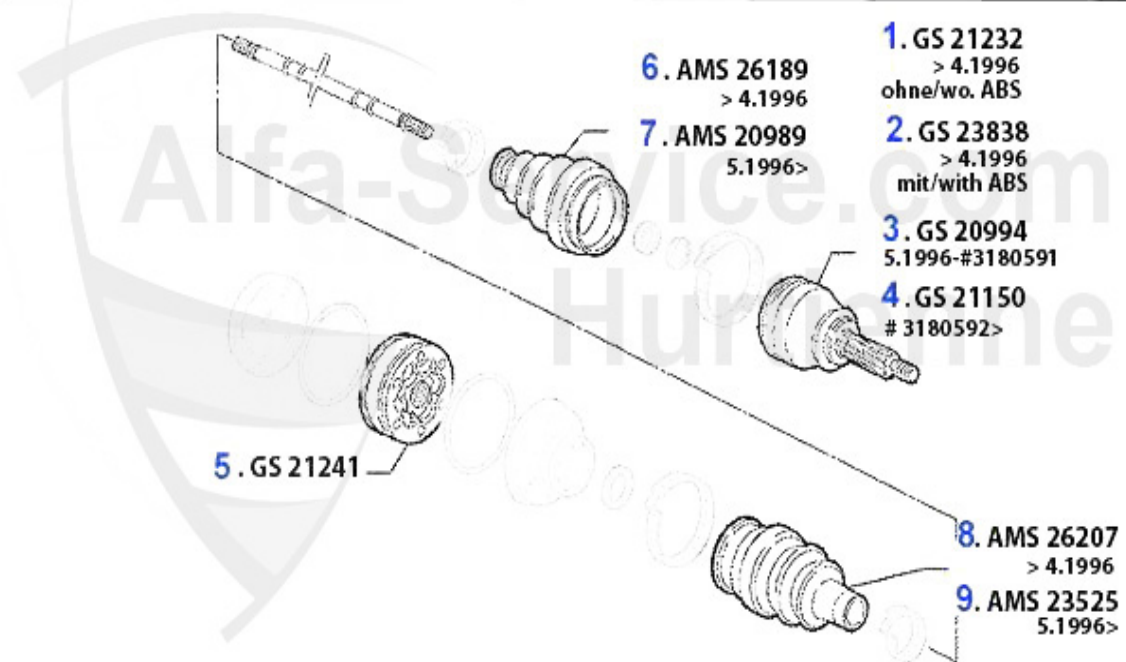

Antriebswelle/Driveshaft 145/6 2.0 TS 16V

1	GS21232	Joint homocinétique ext. 145/6,155 1.4/1.6/1.7/ie/16V/T	117.71 EUR
2	GS23838	Joint homocinétique ext. 145/6,155, gtv/spider(916) 2.0	163.11 EUR
3	GS20994	Joint homocinétique ext. 145/6 TS/TD/JTD 96>avec ABS,15	122.08 EUR
4	GS21150	Joint homocinétique ext. 145/6 TS 16V #3180592>,147 TS	121.05 EUR
5	GS21241	Joint homocinétique int. gtv/spider (916),155,145/6 TS	111.72 EUR
6	AMS26189	Soufflet ext. 145/6 1.4ie/TS,1.6ie/TS 1.7ie 16V 94-96,	13.44 EUR
7	AMS20989	Soufflet ext. 145/6 147,156,166	17.90 EUR
8	AMS26207	Soufflet int.gtv/spider(916) 2.0 TS 1995-98, 145, 155,	25.00 EUR
9	AMS23525	Soufflet int. 155 1,7/1.8/2.0/TS 16V 2.5 V6,1.9TD,164/S	25.55 EUR