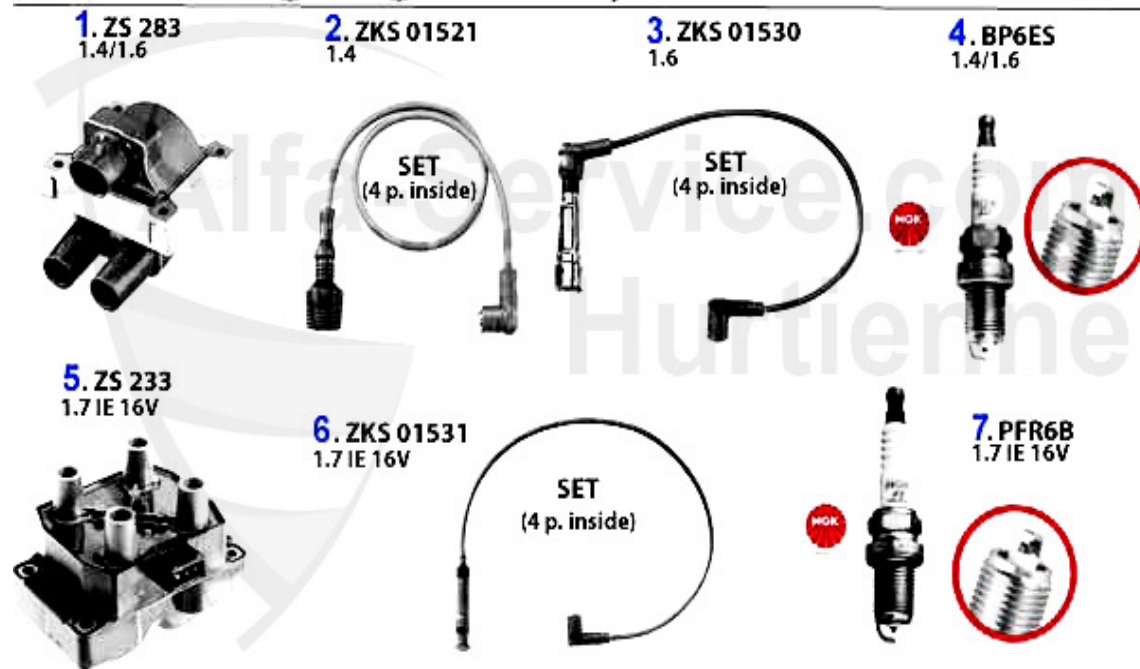

Zündanlage/Ignitionsystem 145/6 BOXER

1	ZS283	Bobine 33, 145/6 1.4 ie 91-96 155 2.0 16V turbo 92-97 (	19.96 EUR
2	ZKS01521	Faisceau all.33 (907) 1.4ie 90-94 145-146 1.4ie 94-96	47.49 EUR
3	ZKS01530	Faisceau all. 145/6 1.6 ie >96	99.00 EUR
4	BP 6 ES	Bougie NGK 33 1.3/1.4/1.5/1.7 ie 1.6/1.8/Turbo/2.0ie/3.	4.50 EUR
5	ZS233	Bobine 33 (907), 145/6 1.6/1.7ie 90-96	98.00 EUR
6	ZKS01531	Faisceau all.145/6 1.7 ie 16V 94-97	70.78 EUR
7	PFR 6 B	Bougie NGK 33 1.7 ie 16V, 145/6 1.7 ie 16V,147 3.2 GTA,	19.00 EUR