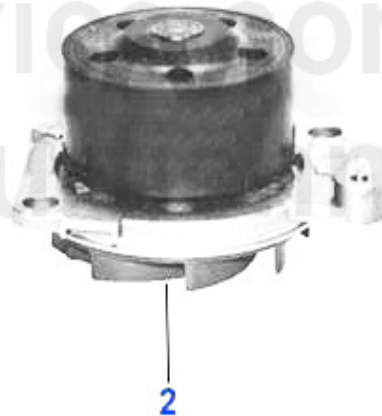

Wasserpumpe/Waterpump 145/6 TS 16V

1	WP00310	Pompe à eau 145/6 1.4/1.6/1.8/2.0/ie 16V TS,147 1.6/2.0	72.49 EUR
2	WP00410	Pompe à eau 145/6 1.6 ie 16V TS 155/6 1.6/1.8 ie 16V TS	65.00 EUR