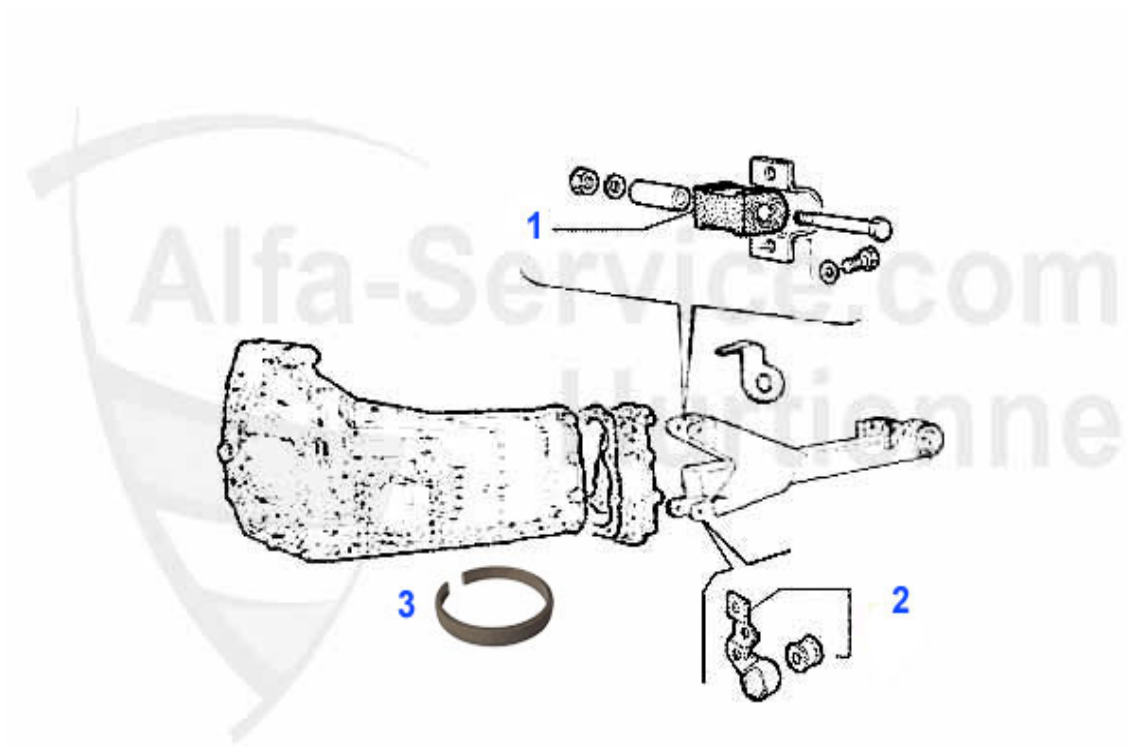

1	GL38718	Silent bloc support BV ar. 33 (905/7) 145/6 Boxer	18.90 EUR
3	SR67069	Synchronring 2ter Gang Boxer	Preis auf Anfrage

Kupplungs-Kit/Clutch Set 145/6 Boxer Bj. >96

1 KK779001

Ø 200 mm

1.4/1.6 IE

Bj. 94-96