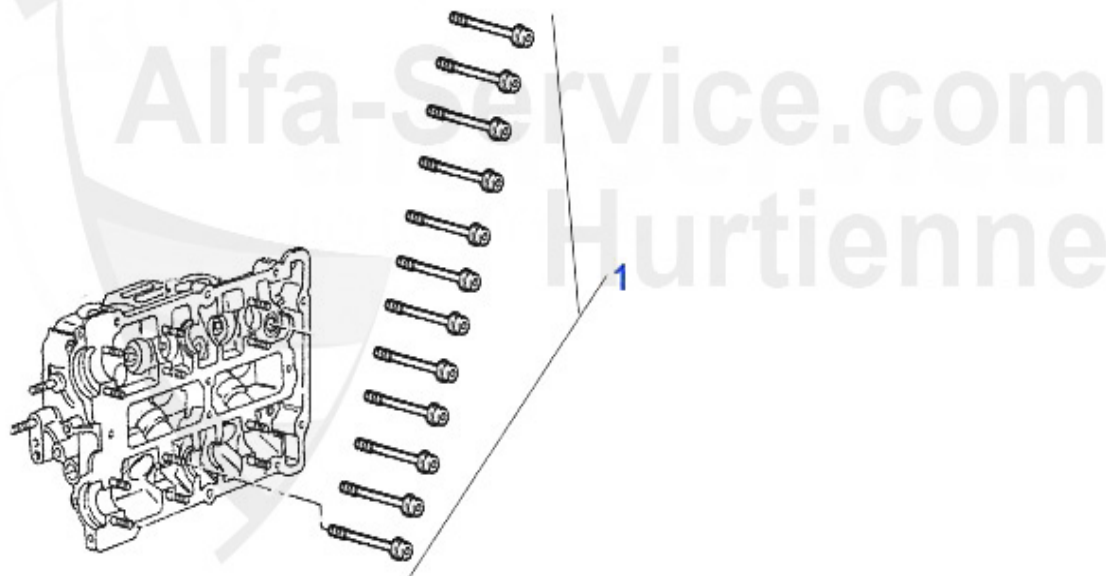

Motordichtsatz/Full Set 145/6 1.7 IE 16V Boxer

1 MDS16000

Pochette joint moteur 145/146/33 1.7ie 16 V 91-97 incl

215.00 EUR

Kopfschraubensatz/Head Screw Set 145/6 1.7 IE 16V Boxer

1 ZKSS263

Jeu de goujons 33 (907),145/6 1.7 ie 16 V