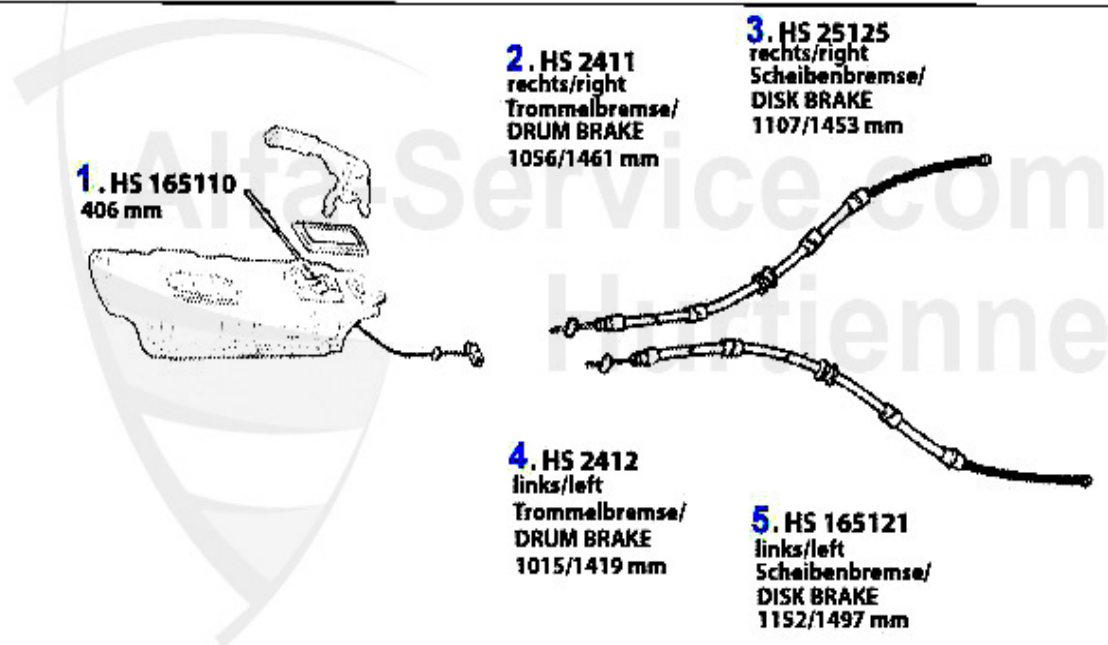

Handbremsseil/Brake Cable 145/6

1	HS165110	Câble de frein à main avant 145/6,147, 155, spider/gtv	19.08 EUR
2	HS2411	Câble de frein à main droit 145/6 (montage freins à tam	22.50 EUR
3	HS25125	Câble de frein à main droit 145/6 (montage freins à dis	22.36 EUR
4	HS2412	Câble de frein à main gauche 145/6 (montage freins à ta	22.50 EUR
5	HS165121	Câble de frein à main gauche 145/6,155 (montage freins	27.18 EUR