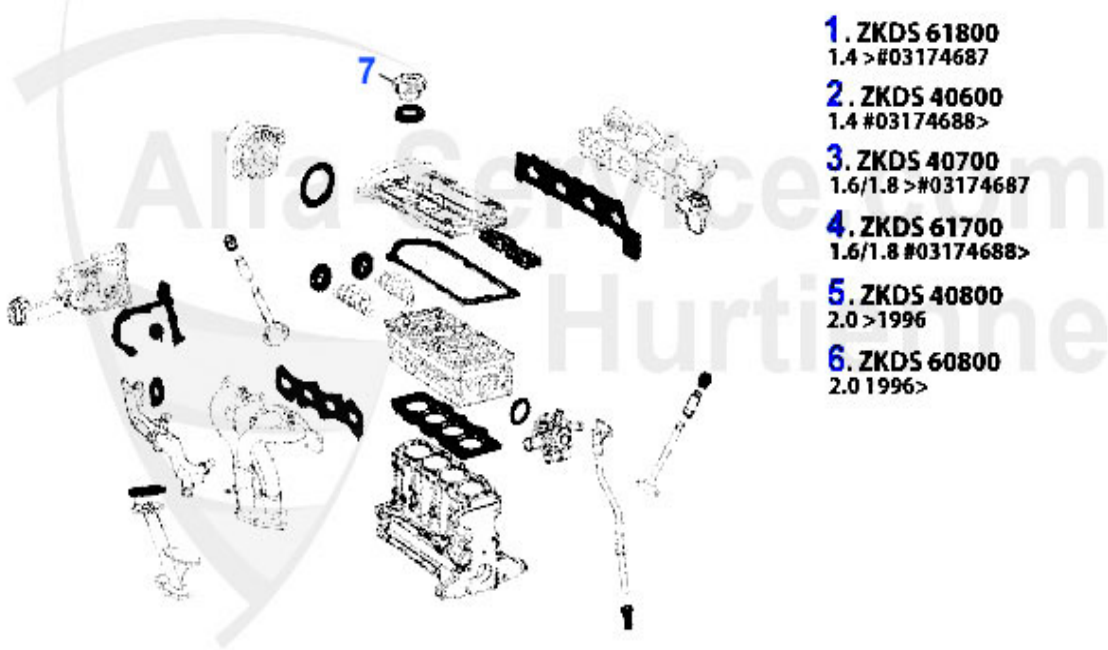

Kopfdichtsatz/Head Set 145/6 TS 16V

1. **1. ZKDS 61800**
   1.4 > #03174687
2. **2. ZKDS 40600**
   1.4 #03174688 >
3. **3. ZKDS 40700**
   1.6/1.8 > #03174687
4. **4. ZKDS 61700**
   1.6/1.8 #03174688 >
5. **5. ZKDS 40800**
   2.0 > 1996
6. **6. ZKDS 60800**
   2.0 1996 >

1	ZKDS61800	Pochette rodage 145/6 1.4 ie 16V TS 96-01 couvre-culass	122.08 EUR
2	ZKDS40600	Pochette rodage 145/6 1.4 ie 16V TS >12.97 couvre-culass	111.82 EUR
3	ZKDS40700	Pochette rodage 145/6,155,156,166 1.6-2.0 ie 16V TS >98	108.74 EUR
4	ZKDS61700	Pochette rodage 145/6, 156,gtv&spider (916) 1.6 - 1.8 i	132.34 EUR
5	ZKDS40800	Pochette rodage 145/6,155,gtv/spider (916) 2.0 TS 110 K	164.99 EUR
6	ZKDS60800	Pochette rodage 145/6,156,gtv/spider (916) 2.0 16V TS 9	111.82 EUR
7	OED003	Öleinfülldeckel z.schrauben TS Motoren 145/147/155/156/	49.50 EUR