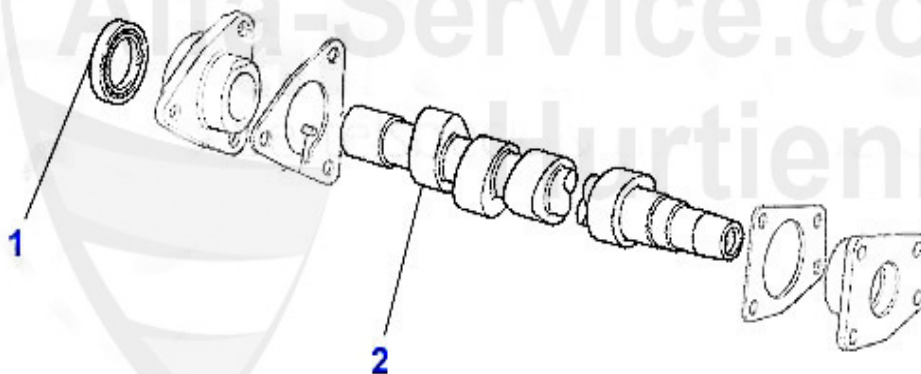

Nockenwelle 145/6 1.9 JTD

1	NKW13911	Arbre à cames 156,145/6 1.9 JTD (CF2)	204.14 EUR
2	WD08200	Joint spi arbre à cames 145/6,155,156, gtv/spider(916),	15.51 EUR

Nockenwelle 145/6 1.9 TD

1	WD09700	Joint spi arbre à cames 145/6,155 1.9 TD 93-99 164 2.0	6.37 EUR
2	NKW52986	Arbre à cames 145/6,155 1.9 TD	234.92 EUR