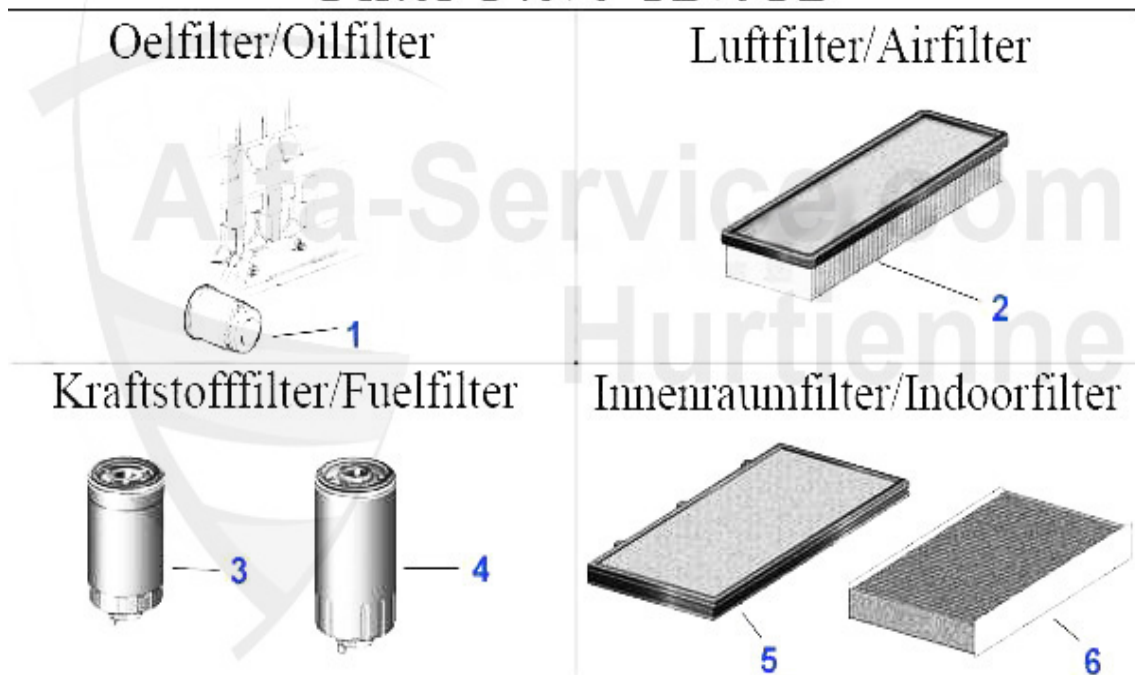

Filter 145/6 TD/JTD

1	OF125	Filtre à huile Arna,Sud/Sprint,116 4 Cyl.,145/6,155,164	16.51 EUR
1	OF126	Filtre à huile 145/6,147,156,166 JTD cartouche à visser	9.13 EUR
2	LF841	Filtre air 145/6 TS 16V,1.9 JTD,155 TS 16V rect.	10.15 EUR
2	LF358	Filtre air 145/6,155 1.9 TD rect.	13.23 EUR
3	KF234	Filtre carburant 6,33,75,90,145/6,155, 164, Alfetta, Gi	19.08 EUR
4	KF60B	filtre carburant 145/6,156,166 JTD (CF2) >01, à visser	12.83 EUR
5	IF309	Filtre habitacle 145/6/155 >96 gtv/spider(916) >98,	26.91 EUR
6	IF314	Filtre habitacle 145/6/155 96> gtv/spider(916) 98>	26.91 EUR