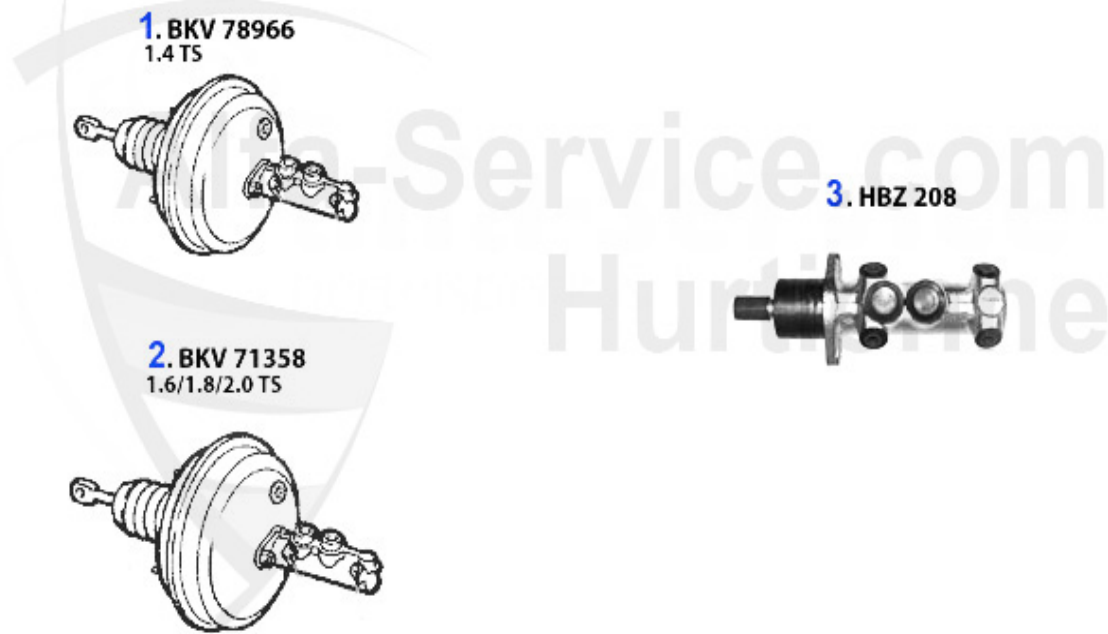

145/6 > Freins > BKV/maître cylindre TS

BKV/Hauptbremszylinder/Brakeservo/Brake master cylinder 145/6 TS 16V

1	BKV78966	Servo-frein 145/6 1.4 TS 16V,1.9 JTD 7.99>	306.73 EUR
3	HBZ208	Maître cylindre freins 145/6,155, gtv/spider (916)	117.98 EUR