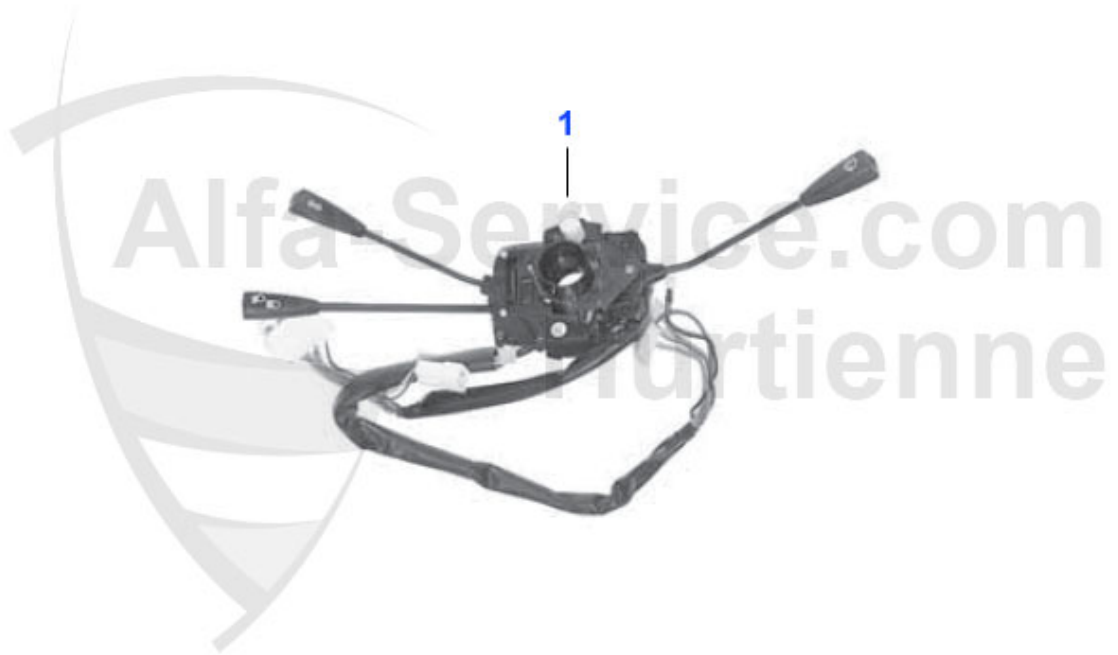

Aggregate/Aggregats 145/6 TD/JTD

1. AN 15 910
> 1996

2. AN 17 230
1996 >

3. AN 17 790
1.9 JTD

4. LI 35 700
90 A

5. LI 68 170
1.9 JTD
100 A

1	AN15910	Démarrreur 145/6,155 1.9 TD 66 KW	287.24 EUR
2	AN17230	Démarrreur 146 1.9 TD 66 KW	295.45 EUR
3	AN17790	Démarrreur 145/6,147,156 1.9 TD/JTD	219.53 EUR
4	LI35700	Alternateur 145/6 1.9 TD (avec clim, 155 1.9 TD)	306.73 EUR
5	LI68170	Alternateur 145/6, 147, 156 1.9 JTD 8V	330.33 EUR