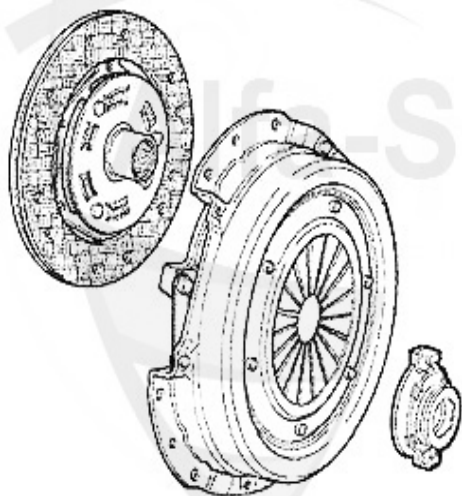

1	GL38718	Silent bloc support BV ar. 33 (905/7) 145/6 Boxer	18.90 EUR
3	SR67069	Synchronring 2ter Gang Boxer	Preis auf Anfrage

Kupplungs-Kit/Clutch Set 145/6 Boxer Bj. >96

1 KK779001

Ø 200 mm

1.4/1.6 IE

Bj. 94-96