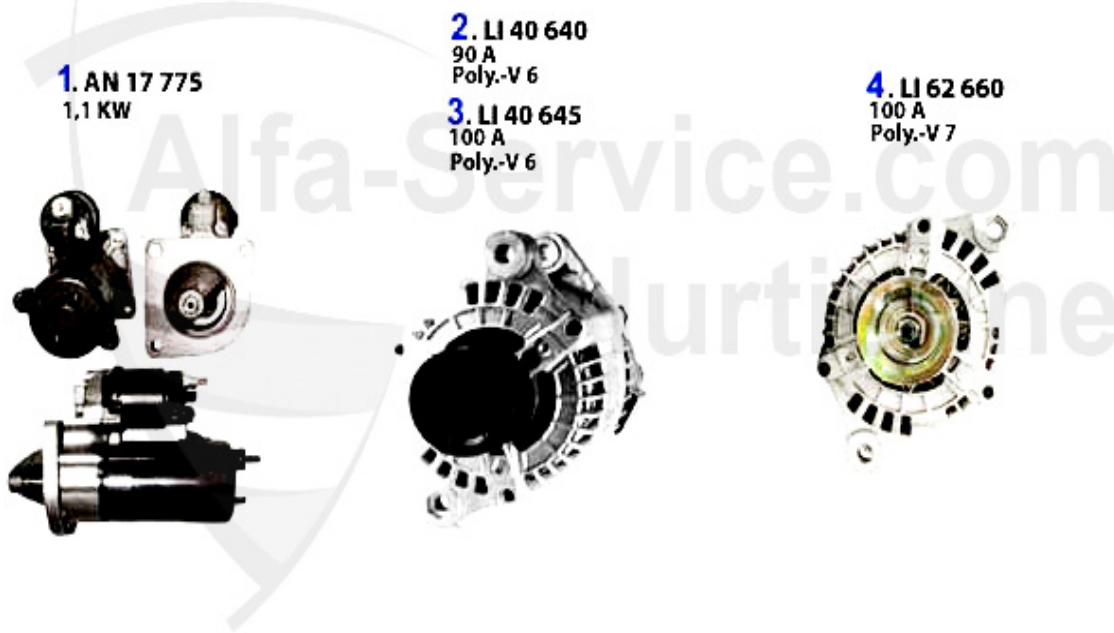

Aggregate/Aggregats 145/6 TS

1. AN 17 775
1,1 KW

2. LI 40 640
90 A
Poly.-V 6

3. LI 40 645
100 A
Poly.-V 6

4. LI 62 660
100 A
Poly.-V 7

1	AN17775	Démarrreur 145/6 1.4ie 16V TS - 2.0ie 16V TS,166 2.0 TS,	235.00 EUR
2	LI40640	Alternateur 145/6 1.4-2.0 ie 16V 96-01,155 1.6 16V,156	216.46 EUR
3	LI40645	Alternateur 145/6 (avec clim) 155/6 1.6/1.8 16V TS (ave	287.24 EUR
4	LI62660	Alternateur 145/6,155,156,gvtv/spider (916) 2.0 TS	276.98 EUR