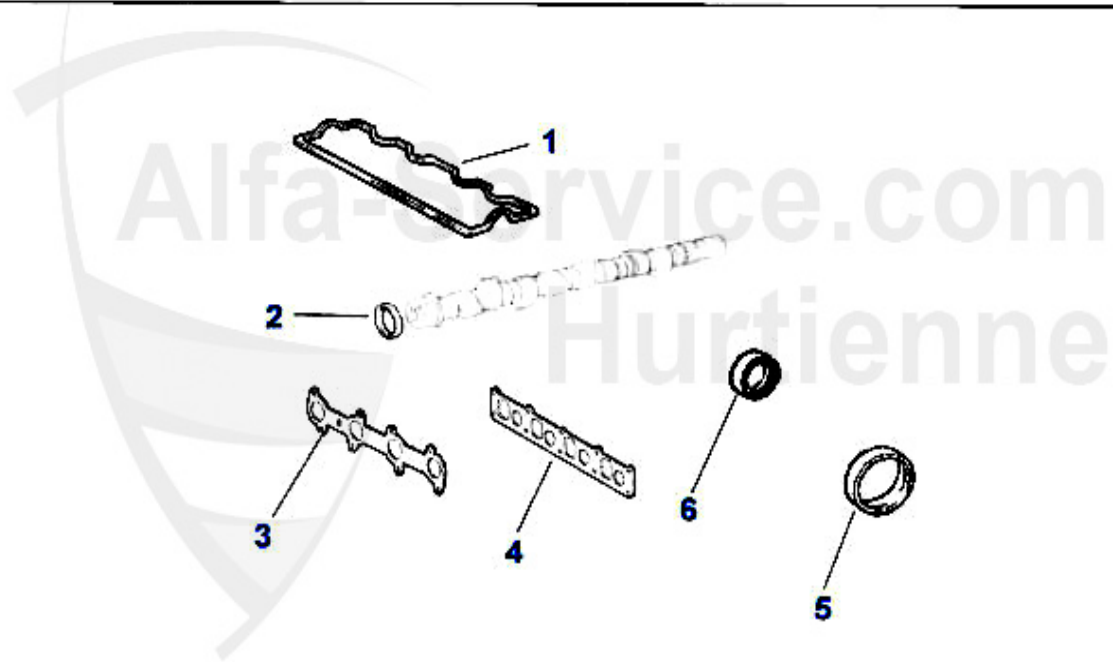

Dichtungen Motor/Gaskets Engine 145/6 1.9 JTD

1	VDD66300	Joint couvre-culasse 145/6,156 1.9 JTD CF2 97-01 74KW	11.19 EUR
2	WD08200	Joint spi arbre à cames 145/6,155,156, gtv/spider(916),	15.51 EUR
3	AGKD22700	Joint collecteur échappement 145/6,147, 156 1.9 JTD	19.99 EUR
4	ASKD41900	Joint collecteur admission 145/6,147, 156 1.9 JTD	23.05 EUR
5	WD33900	Joint spi vilbrequin postérieur (volant-moteur)145/6,15	16.24 EUR
6	WD55200	Joint spi vilbrequin antérieur (poulie) 145/6,155,156,1	10.31 EUR