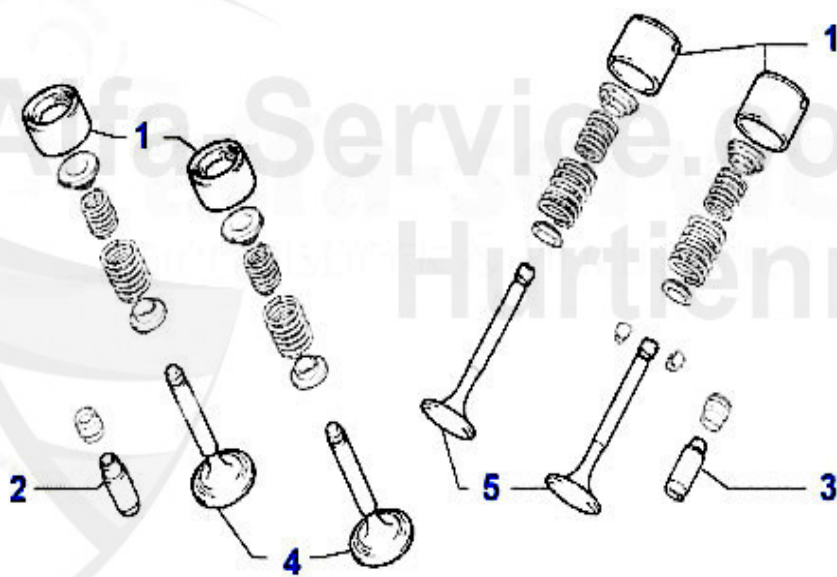

Ventiltrieb 145/6 TS 16V

1	HST12769	Poussoir hydr.145/6,147,155,156,166, gtv/spider(916) to	6.50 EUR
2	VFA11582	Guide soupape éch.+0.05 TS 16V	21.03 EUR
3	VFE11575	Guide soupape admission +0.05 TS 16V	21.03 EUR
4	VA35899	Soupape éch.145/6 1.4/1.6 TS 16V,147 1.8/2.0 TS 16V	22.47 EUR
4	VA91934	Soupape éch. 145/6,155,156,spider/gtv (916) 1.6/1.8/2.0	18.05 EUR
5	VE35898	Soupape admission 145/6 1.4/1.6 TS 16V 147 1.6/1.8 TS 1	22.57 EUR
5	VE91933	Soupape admission 145/6,155,156, spider/gtv(916) 1.6/1.	15.28 EUR