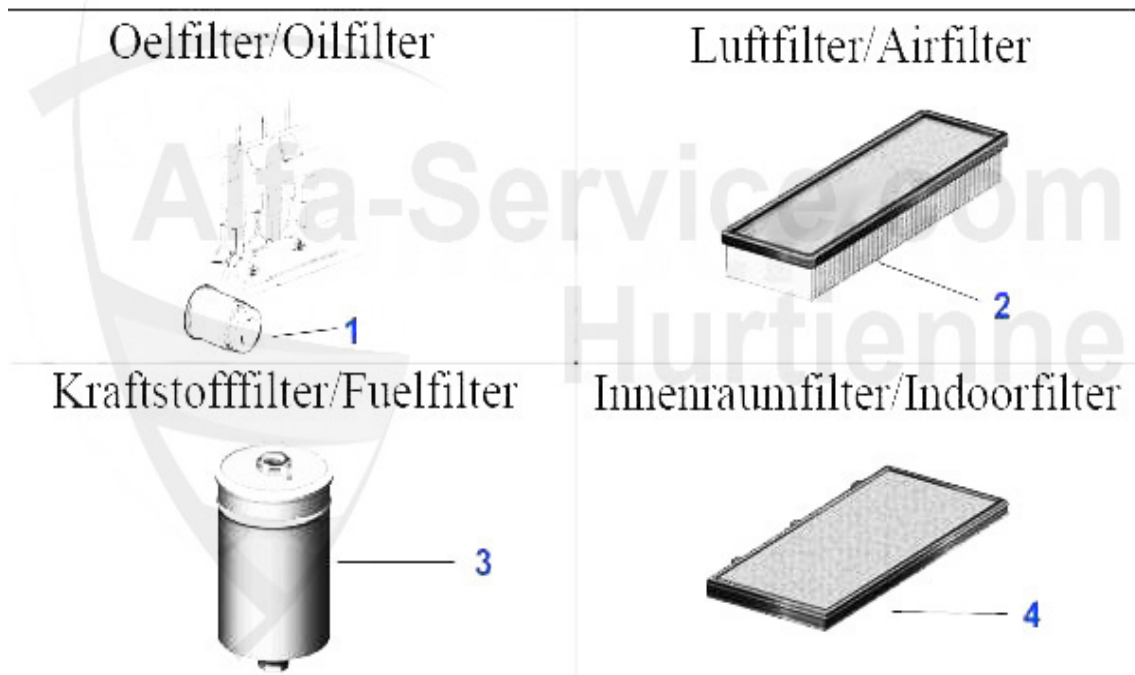

Filter 145/6 Boxer

1	OF122	Filtre à huile 145/6 1.4/1.6/1.7/ie/ 16V 164/Super V6 2	13.90 EUR
2	LF185	Filtre air 33 (905/7)145/6 Boxer rect.	20.90 EUR
3	KF96	Filtre carburant Sud/Sprint,33 (905/7), 145/6,155, à vi	25.99 EUR
4	IF309	Filtre habitacle 145/6/155 >96 gtv/spider(916) >98,	26.91 EUR