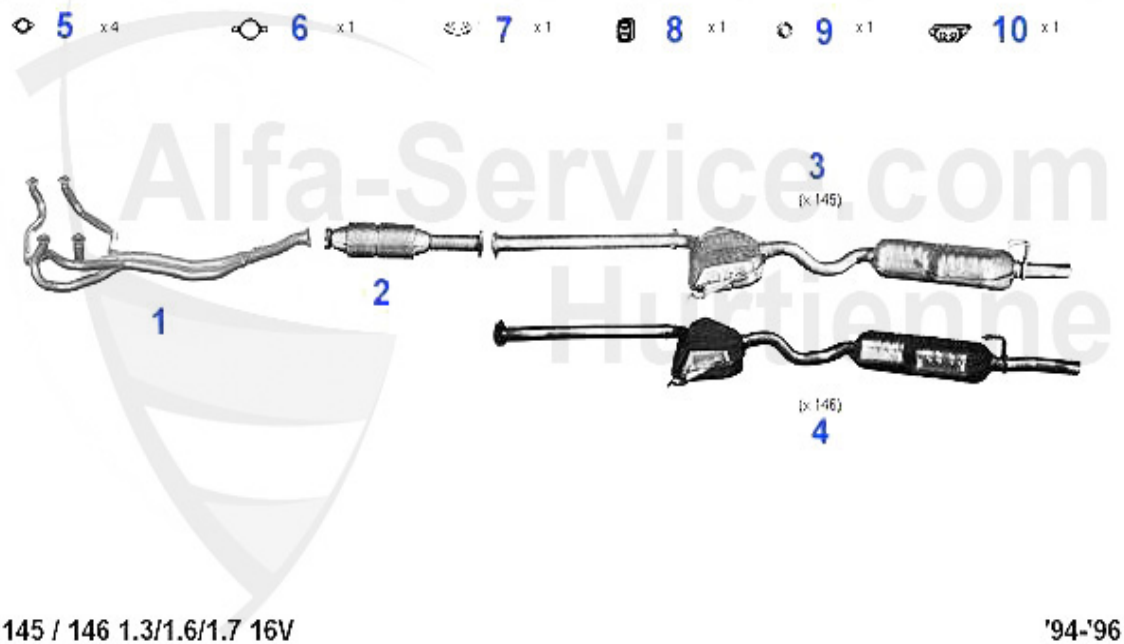

145/6 > Échappement > Échappement > Boxer Bj. 94-96

Abgasanlage/Exhaust System 145/6 Boxer Bj. 94-96

145 / 146 1.3/1.6/1.7 16V

'94-'96

1	VR11577	Tube primaire/collecteur 145/6 1.7 IE 16V	Preis auf Anfrage
1	VR113001	Flexible échappement 145/6 1.3/1.6 ie	279.00 EUR
3	ESD113009	Silencieux interm.+terminal 145 1.4-1.7 16V	260.00 EUR
4	ESD114009	Silencieux interm.+terminal 146 1.4-1.7 16V 94-96	239.00 EUR
5	SAT094405	Joint collecteur échappement Sud/Sprint 33 (905/7),145/	2.90 EUR
6	SAT094494	Joint flexible/catalyseur 145/6	4.77 EUR
7	SAT094002	Anneau joint catalyseur	8.90 EUR
8	SAT091124	Silent bloc/support échappement 145/6 sil.central+termi	3.90 EUR
9	SAT091011	Anneau caoutchouc/support échappement	2.50 EUR
10	SAT091041	Silent bloc/support échappement 145/6, 155 sil.central+	4.50 EUR