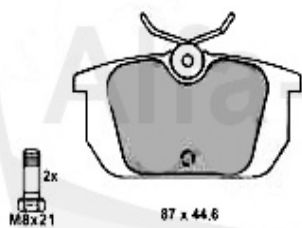

Brembeläge/Brakepads 145/6 hinten/rear

1. 21103
Grauguß-Sattel/
grey iron caliper
> 1997

87 x 44,6