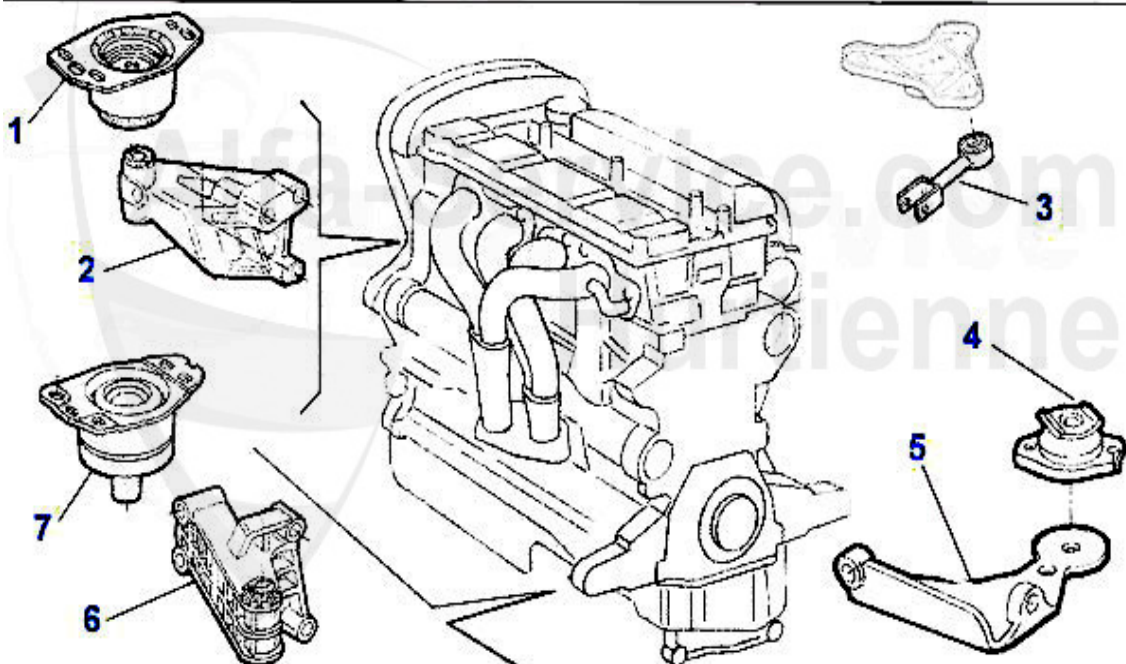

Motorlager/Engine Mount 145/6 TS 16V

1	ML3237	Support moteur antérieur 145/6,155 toutes TS 16V & 6-cy	69.00 EUR
1	ML52930	Support moteur AVG 145/6 TS 16V 99>155 1.6/1.8 TS 16V,1	149.00 EUR
2	ML99403	Support moteur 145/6,155,156, gtv/spider (916) 1.8/2.0	109.00 EUR
3	ML29981	Bielle support moteur 145/6 1.4 TS 16V	32.50 EUR
3	ML26822	Bielle support moteur 145/6 1.6/1.8 TS 16V	30.68 EUR
3	ML27691	Bielle support moteur ARD 145/6,156, gtv/spider (916)	35.81 EUR
4	ML3234	Support moteur AVD 145/6,147,155,156, gtv/spider(916) 1	79.50 EUR
4	ML13084	Support moteur ARD 145/6 1.4 TS 16V (type BV: C510)	85.00 EUR
4	ML14239	Support moteur ARD 145/6 1.4 TS 16V (type BV: C513)	69.00 EUR
5	ML70915	Support moteur 145/6,147,155,156,166, gtv/spider (916),	Preis auf Anfrage
5	ML48368	Lagerbock Motor HR 145/6 1.4 TS	138.00 EUR
7	ML88460	Support moteur 145/6,147(74KW),155,156, gtv/spider (916)	99.00 EUR