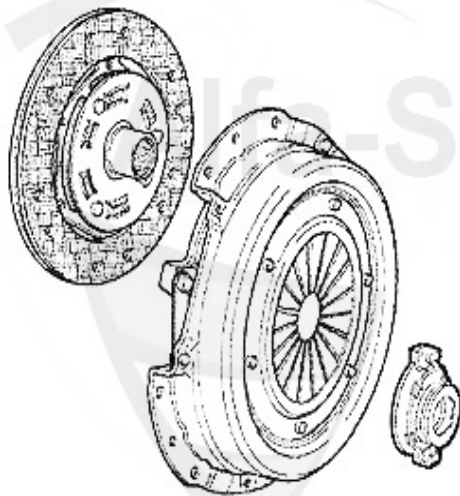

1. KK345001
Ø 215 mm

1 KK345001

kit embrayage 145/6,155 1.9TD 93-99

189.78 EUR

Kupplungs-Kit/Clutch Set 145/6 1.9 JTD

1. KK 853501

Ø 235 mm

1 KK853501