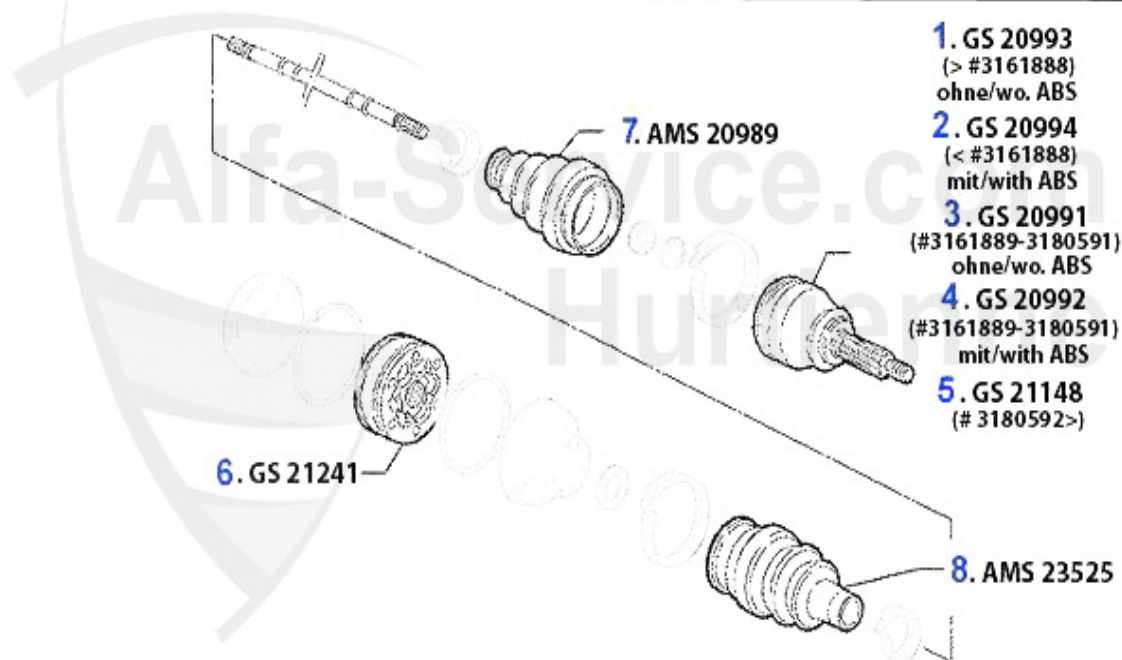

Antriebswelle/Driveshaft 145/6 1.4 TS 16V

1	GS20993	Joint homocinétique ext. 145/6 TS/TD/JTD 96> sans ABS,	117.98 EUR
2	GS20994	Joint homocinétique ext. 145/6 TS/TD/JTD 96>avec ABS,15	122.08 EUR
3	GS20991	Joint homocinétique ext. 145/6 1.4 TS 16V (sans ABS)	117.98 EUR
4	GS20992	Joint homocinétique ext. 145/6 1.4ie 16V TS avec ABS	122.08 EUR
5	GS21148	Joint homocinétique ext. 145/6 1.4 TS 16V #3180592>	152.86 EUR
6	GS21241	Joint homocinétique int. gtv/spider (916),155,145/6 TS	111.72 EUR
7	AMS20989	Soufflet ext. 145/6 147,156,166	17.90 EUR
8	AMS23525	Soufflet int. 155 1,7/1.8/2.0/TS 16V 2.5 V6,1.9TD,164/S	25.55 EUR