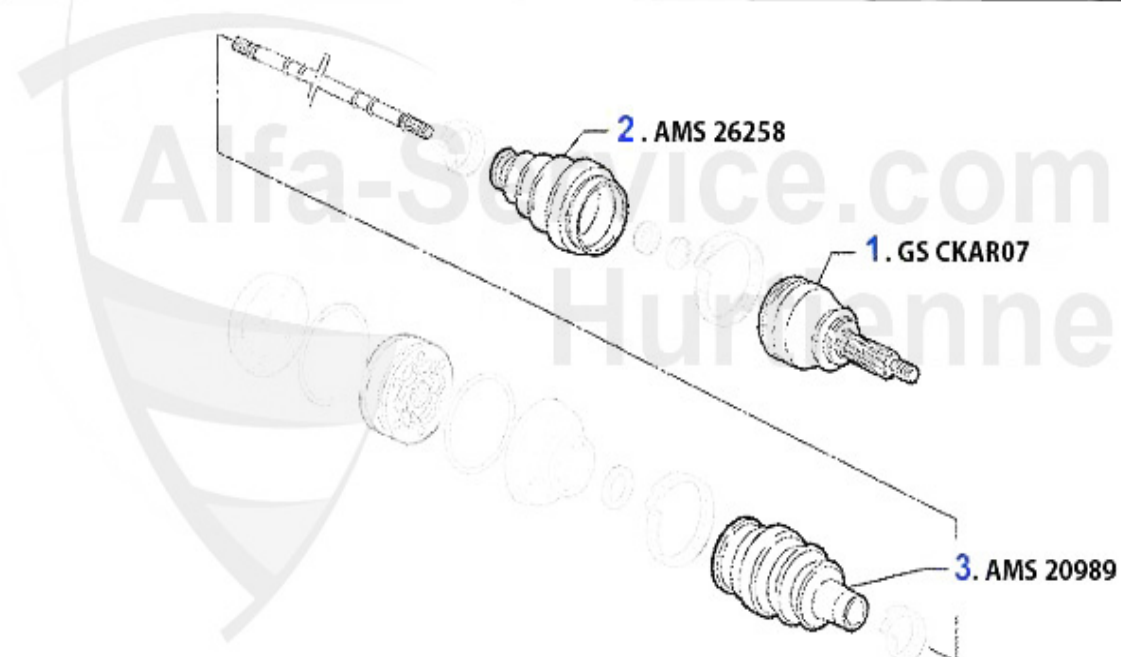

Antriebswelle/Driveshaft 145/6 1.9 JTD

2	AMS26258	Soufflet int. 155 2.5 TD, spider/gtv (916) 3.0 V6/24V	15.51 EUR
3	AMS20989	Soufflet ext. 145/6 147,156,166	17.90 EUR