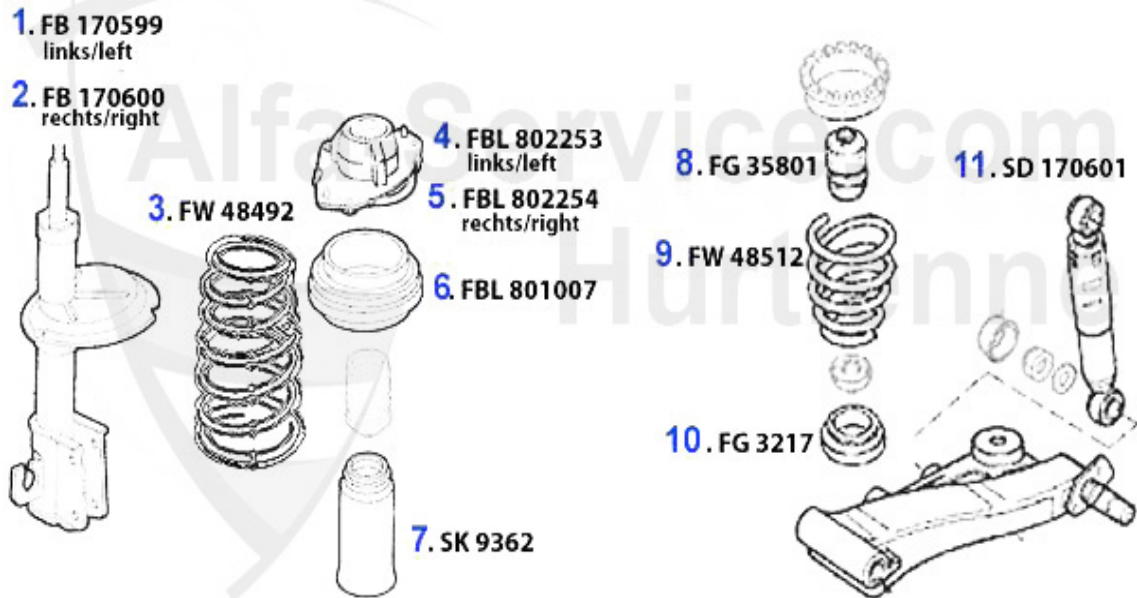

Federbeine/Struts 145/6 Boxer

3	FW48492	Ressort suspension AV 145/6 1.4-1.6ie 07.94-12.96	55.30 EUR
6	FBL801007	Anneau jambe de force AV 145/6,155	24.89 EUR
7	SK9362	Protection jambe de force AV 145/6,155	4.17 EUR
8	FG35801	Butée pour jambe de force AR 145/6,155	6.90 EUR
11	SD170601	Amortisseur AR 145/6,155 4.95>simple effet	94.08 EUR