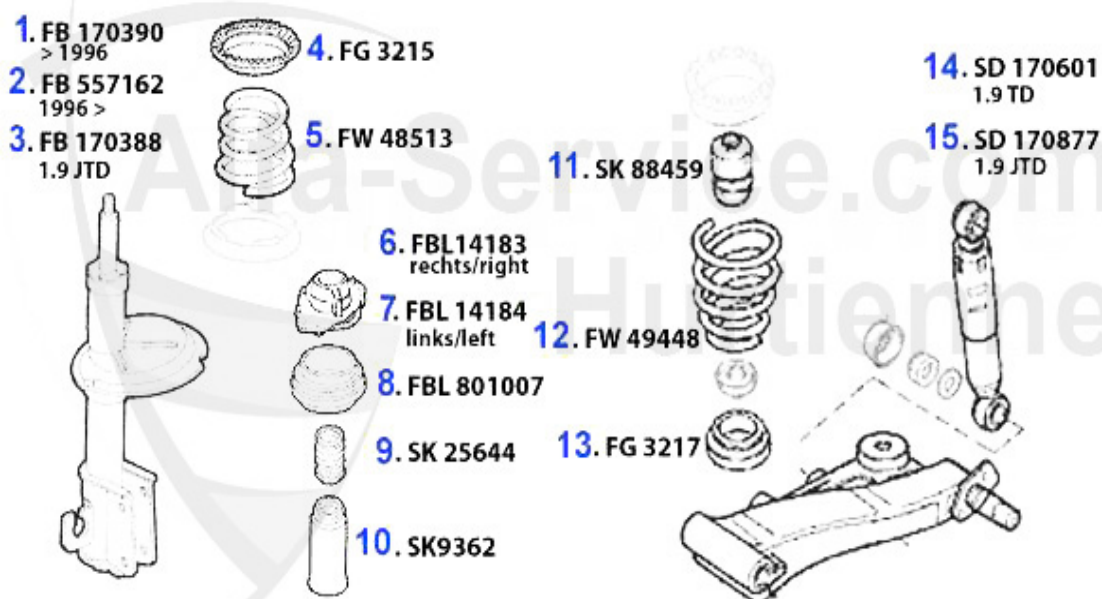

Federbeine/Struts 145/6 TD/JTD

1	FB170390	Jambe de force AV 145/6 1.9 TD >11.96, 155 4cyl., gaz d	165.01 EUR
2	FB557162	Jambe de force AV 145/6 toutes TS, gaz double-effet	135.92 EUR
3	FB170388	Jambe de force AV 155 TD, Turbo 16V, 145 1.9 JTD gaz do	148.75 EUR
4	FG3215	Anneau caoutchouc our jambe de force AV 145/6,155	14.49 EUR
6	FBL14183	Anneau jambe de force AVD 145/6 TS 16V/TD	56.42 EUR
7	FBL14184	Anneau jambe de force AVG 145/6 TS 16V	56.42 EUR
8	FBL801007	Anneau jambe de force AV 145/6,155	24.89 EUR
9	SK25644	Butée pour jambe de force 145/6,155	19.49 EUR
10	SK9362	Protection jambe de force AV 145/6,155	4.17 EUR
11	SK88459	Protection butée AR 145/6 155, spider/gtv (916)	32.50 EUR
12	FW49448	Ressort suspension AR 145/6 TS 16V	70.78 EUR
14	SD170601	Amortisseur AR 145/6,155 4.95>simple effet	94.08 EUR
15	SD170877	Amortisseur AR 145/6 1.9 JTD simple effet	81.04 EUR