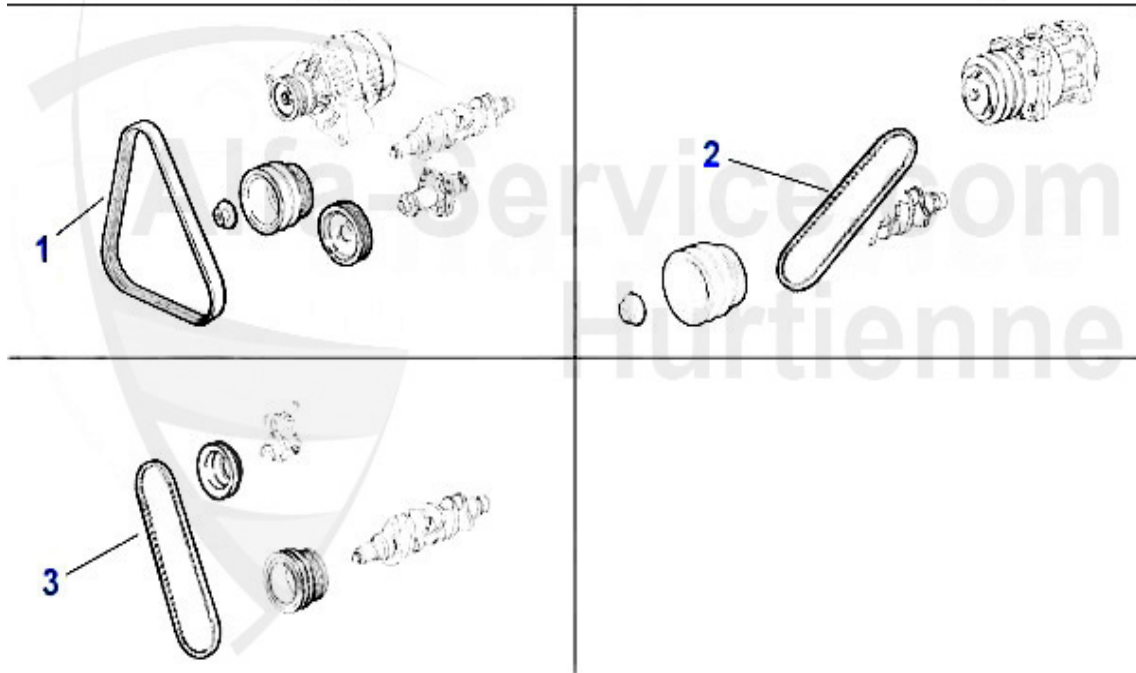

150.00 EUR

2 OWD357

Ölablaßschraube Alfa 145,146,147, 155,156,GT,GTV+Sp.916

7.74 EUR

Keil-/Keilrippenriemen 145/6 Boxer Bj. >96

1	KRR5PK865	Courroie crantée 5PK865 spider (916) 3.0 V6 pompe DA, 1	19.90 EUR
2	KR13A950	Courroie 12.5x950 33 (907), 145/6 >11.96 compresseur A/	14.64 EUR
3	03 070 0 0	Courroie, 825 (Spider, Gt)	13.90 EUR