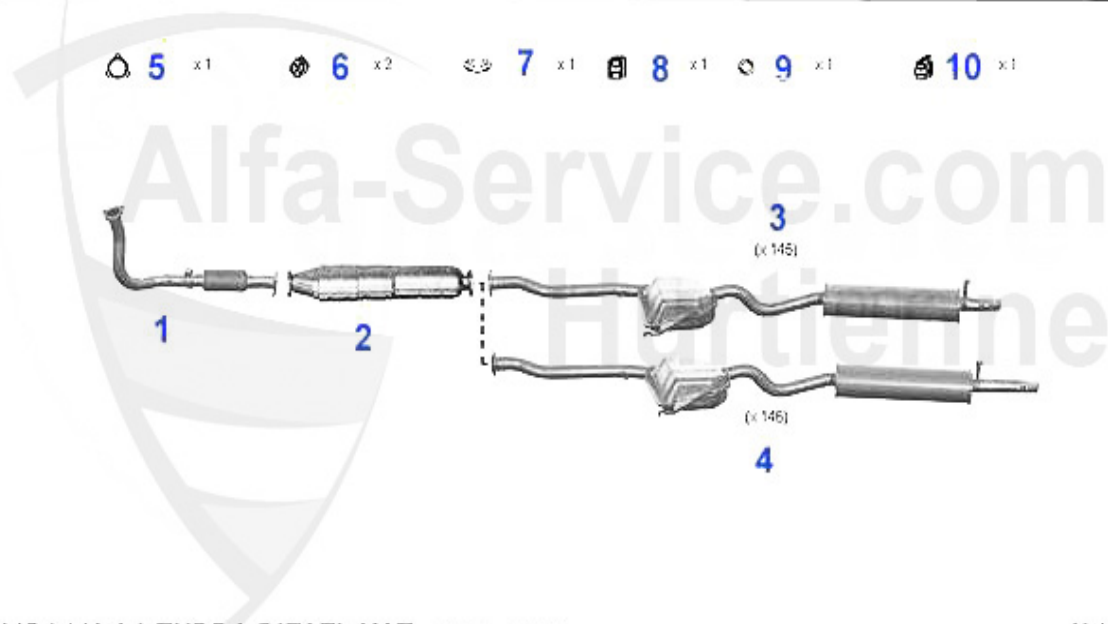

Abgasanlage/Exhaust System 145/6 1.9 TD Kat

145 / 146 1.9 TURBO DIESEL KAT. [1828 cc - 66 kW]

'94-

1	VSD254901	Silencieux primaire 145/6 1.9 TD catalyseur 94>155 1.9	208.85 EUR
3	ESD113309	Silencieux terminal 145 1.9 TD catalyseur	229.00 EUR
4	ESD114309	Silencieux terminal 146 1.9 TD catalyseur 94>	249.00 EUR
5	SAT094477	Joint sil.primaire 145/6,155 TD	6.26 EUR
6	SAT091119	Silent bloc/support échappement 145/6 TD catalysé	6.06 EUR
7	SAT094002	Anneau joint catalyseur	8.90 EUR
8	SAT091124	Silent bloc/support échappement 145/6 sil.central+termi	3.90 EUR
9	SAT091011	Anneau caoutchouc/support échappement	2.50 EUR
10	SAT091073	Silent bloc/support échappement 145/6 TD sil.central+te	2.46 EUR