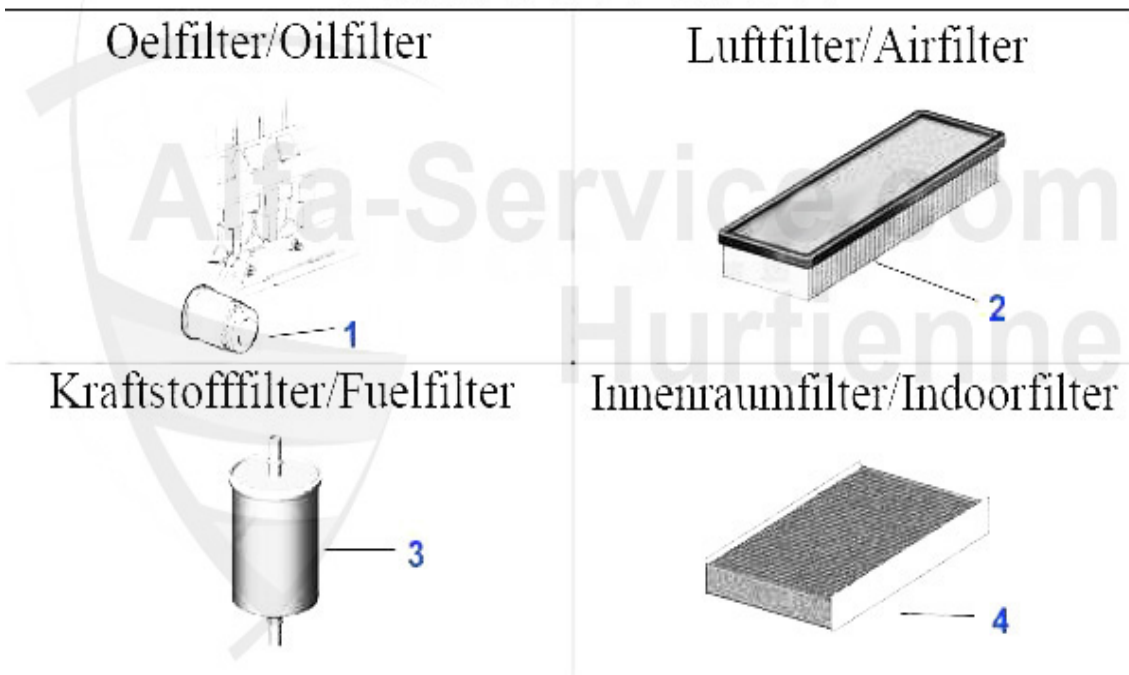

Filter 145/6 TS 16V

1	OF519	Filtre à huile 145/6,147,155,156,166, gtv/spider(916),N	8.90 EUR
2	LF841	Filtre air 145/6 TS 16V,1.9 JTD,155 TS 16V rect.	10.15 EUR
3	KF57	Filtre carburant 145/6,147,156 TS 16V	10.77 EUR
4	IF314	Filtre habitacle 145/6/155 96> gtv/spider(916) 98>	26.91 EUR