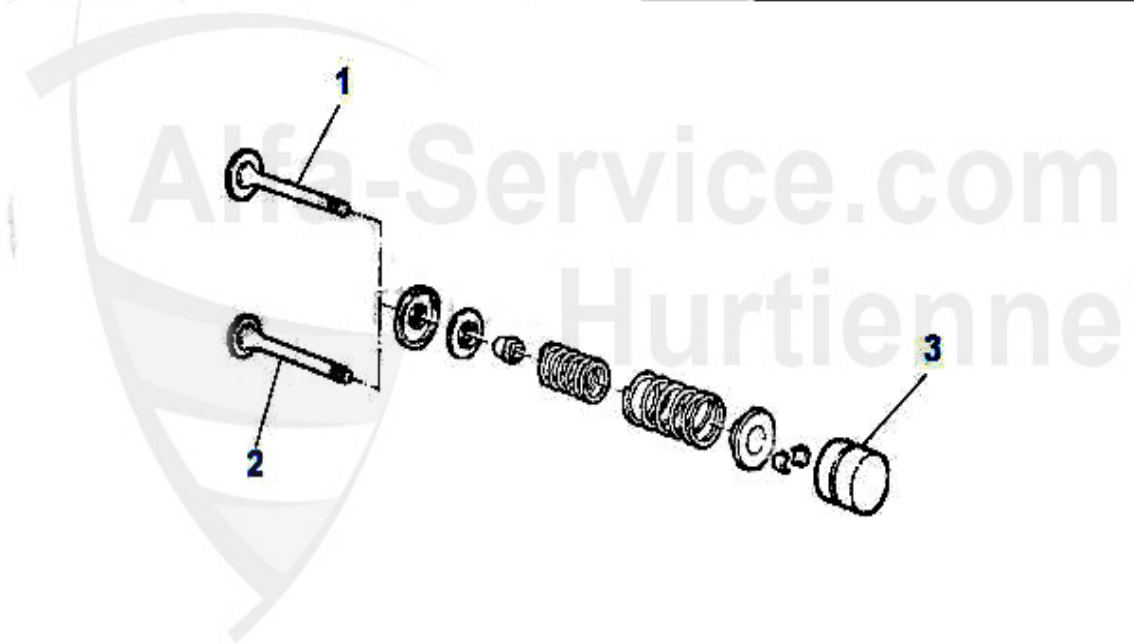

Ventiltrieb 145/6 1.7 ie 16V Boxer

1	VE56008	Soupape admission Alfa 33/145/146 1.7 ie. 16V	39.00 EUR
2	VA91623	Soupape éch. 33 (907), 145/6 Boxer 16V	Preis auf Anfrage
3	HST64980	Poussoir hydr.33(907)145/6 1.7ie, 16V 147 3.2 GTA, 156	31.50 EUR