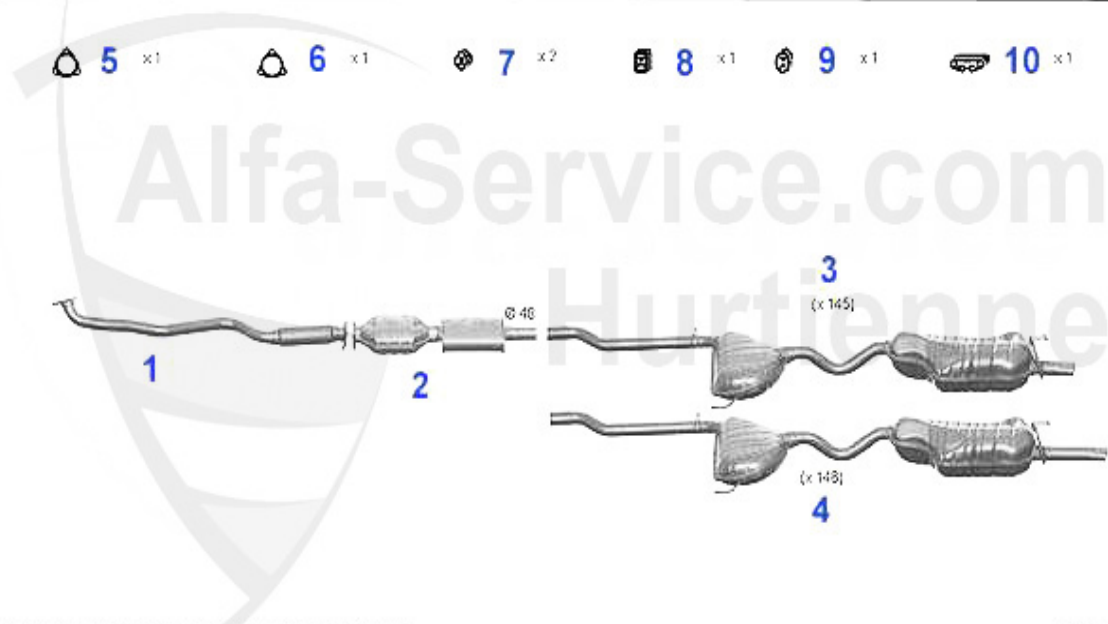

Abgasanlage/Exhaust System 145/6 1.9 JTD

145 / 146 1.9 JTD TURBO DIESEL (1910 cc - 77kW)

4/'99-

1	VSD113501	Silencieux primaire 145/6 1.9 JTD 99>	224.32 EUR
2	KAT255533	Catalyseur 145/6 1.9 JTD 99>	Preis auf Anfrage
3	ESD113509	Silencieux terminal 145 1.9 JTD 99>	275.96 EUR
4	ESD113559	Silencieux terminal 146 1.9 JTD 99>	261.21 EUR
5	SAT094560	Joint tube primaire 145/6,156,166 JTD	4.62 EUR
6	SAT094486	Joint sil.primaire/catalyseur 145/6 JTD	9.13 EUR
7	SAT091119	Silent bloc/support échappement 145/6 TD catalysé	6.06 EUR
8	SAT091124	Silent bloc/support échappement 145/6 sil.central+termi	3.90 EUR
9	SAT091140	Silent bloc/support échappement 145/6 sil.central+termi	4.19 EUR
10	SAT091105	Silent bloc/support échappement 145/6 JTD sil.central+t	3.28 EUR