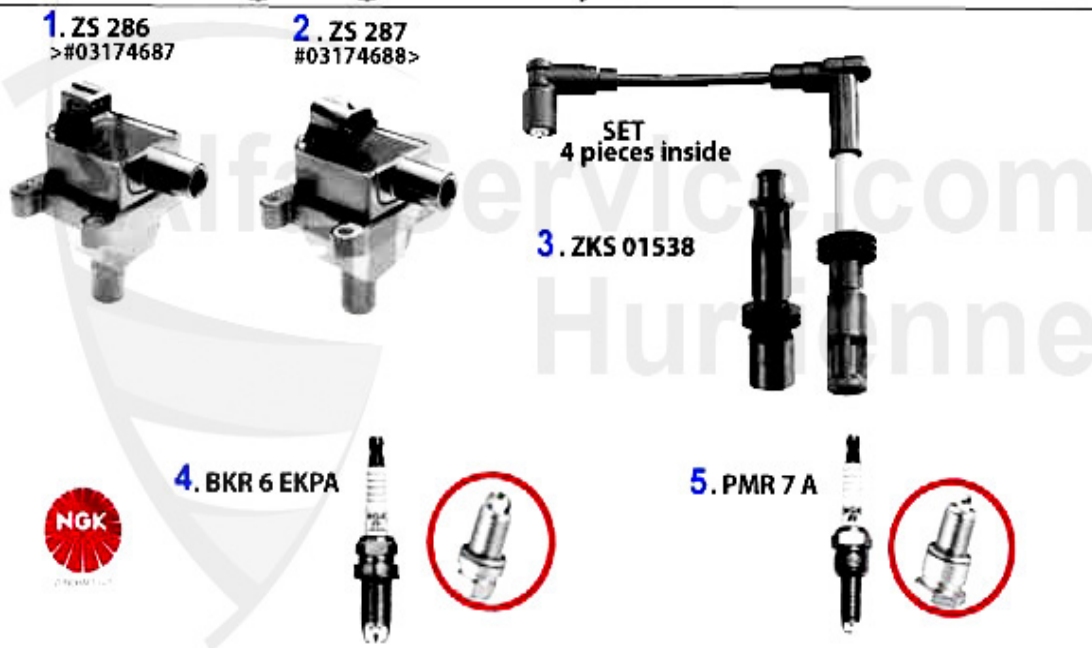

Zündanlage/Ignitionsystem 145/6 TS 16V

1	ZS286	Bobine 145/6,155,156,spider/gtv (916) 1.6-2.0 TS, 95>	67.00 EUR
2	ZS287	Bobine 145/6,155,156,166, gtv/spider (916) 1.4-2.0 TS 0	88.50 EUR
3	ZKS01538	Faisceau all.145/6 1.4/1.6/1.8/2.0 ie 16V TS 97>,155 1.	199.00 EUR
4	BKR 6 EKPA	Bougie NGK 2 électrodes 145/6,147,155, 156.166 gtv/spid	27.50 EUR
5	PMR 7 A	Bougie NGK Idrum longue durée 145/6, 147,155,156,166,	27.50 EUR