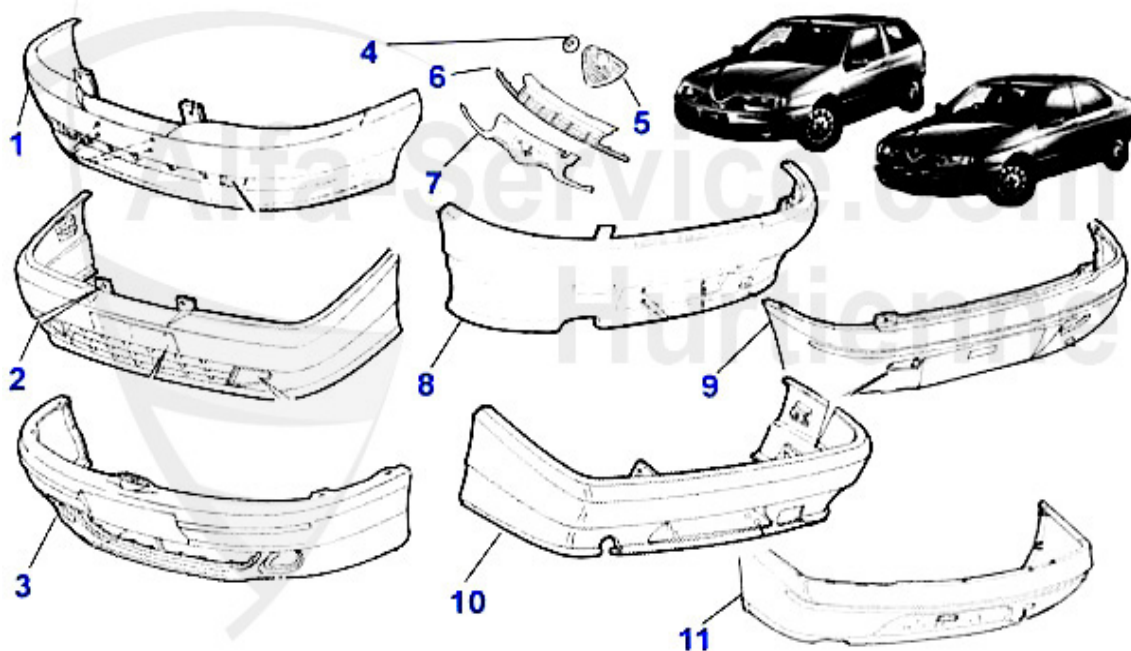

Stoßstangen/Bumpers 145/6

1	STF02908	Pare-chocs AV 145/6 1.6/1.8/2.0 avec feux anti-brouilla	255.45 EUR
1	STF02907	Pare-chocs AV 145/6 1.6/1.8/2.0 avec feux anti-brouilla	286.22 EUR
1	STF02906	Pare-chocs AV 145/6 1.6/1.8/2.0 sans feux anti-brouilla	255.45 EUR
1	STF02905	Pare-chocs AV 145/6 1.4ie/1.9TD avec feux anti-brouilla	234.92 EUR
1	STF02903	Pare-chocs AV 145/6 1.4ie/1.9TD sans feux anti-brouilla	210.30 EUR
2	STF02904	Pare-chocs AV 145/6 1.4ie/1.9TD avec feux anti-brouilla	234.92 EUR
3	STF02910	Pare-chocs AV 145/6 99>	265.70 EUR
4	23 033 3 0	Emblème Alfa 83-93 75mm metal 33,75,145/6,155,156,164,	26.50 EUR
4	23 038 0 0	Alfa Emblem 75mm Metall 33,75,145/6,155,156,164,166 115	19.00 EUR
8	STF02955	Pare-chocs AR 145 >99	238.00 EUR
9	STF81799	Pare-chocs AR 145 99>	293.00 EUR
10	STF02956	Pare-chocs AR 146 >99	452.20 EUR
11	STF81899	Pare-chocs AR 146 99>	241.08 EUR