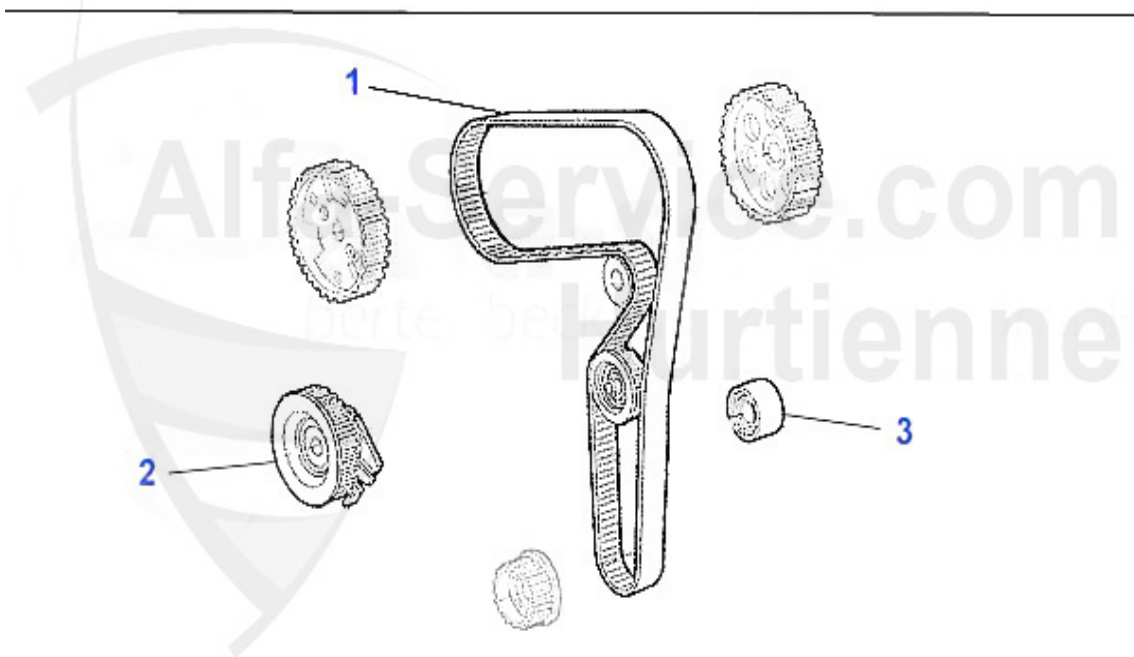

Zahnriemen 145/6 1.9 JTD

1	ZR94713	Courroie crantée 190SHPN240H 145/6, 156,166 1.9/2.4 JTD	43.60 EUR
2	SR55844	Galet tendeur 145/6/7,156,166 1.9&2.4 JTD	68.22 EUR
3	UR55842	Galet courroie crantée 145/6/7/156,166 1.9 & 2.4 JTD	34.77 EUR