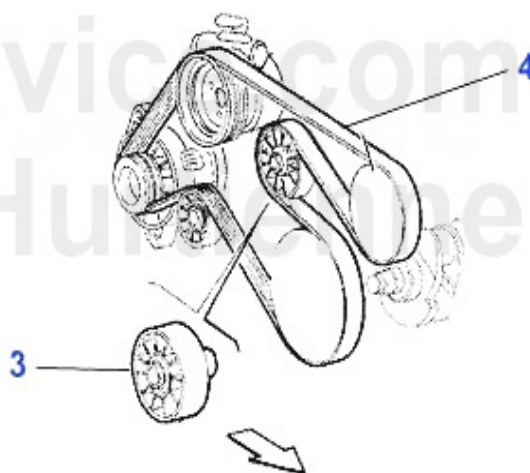

Keilrippenriemen 145/6 1.9 JTD

ohne/without
Klimaanlage/AC:

mit/with
Klimaanlage/AC:

1	KRR6PK1035	Courroie crantée 6PK1035 145/6,156,147 1.9 JTD sans A/C	21.75 EUR
2	SPA55872	Bras tendeur courroie crantée 145/6/7, 156 1.9 JTD (81/	44.21 EUR
3	UR55847	Galet courroie crantée 145/6,147,156 1.9 JTD avec A/C	30.68 EUR
4	KRR6PK1795	Courroie crantée 6PK1795 145/6 1.9 JTD 77kw 2.99>altern	30.06 EUR
4	KRR6PK1775	Courroie crantée 6PK1775 145/6 1.9 JTD 77kw >1.99 alter	33.34 EUR