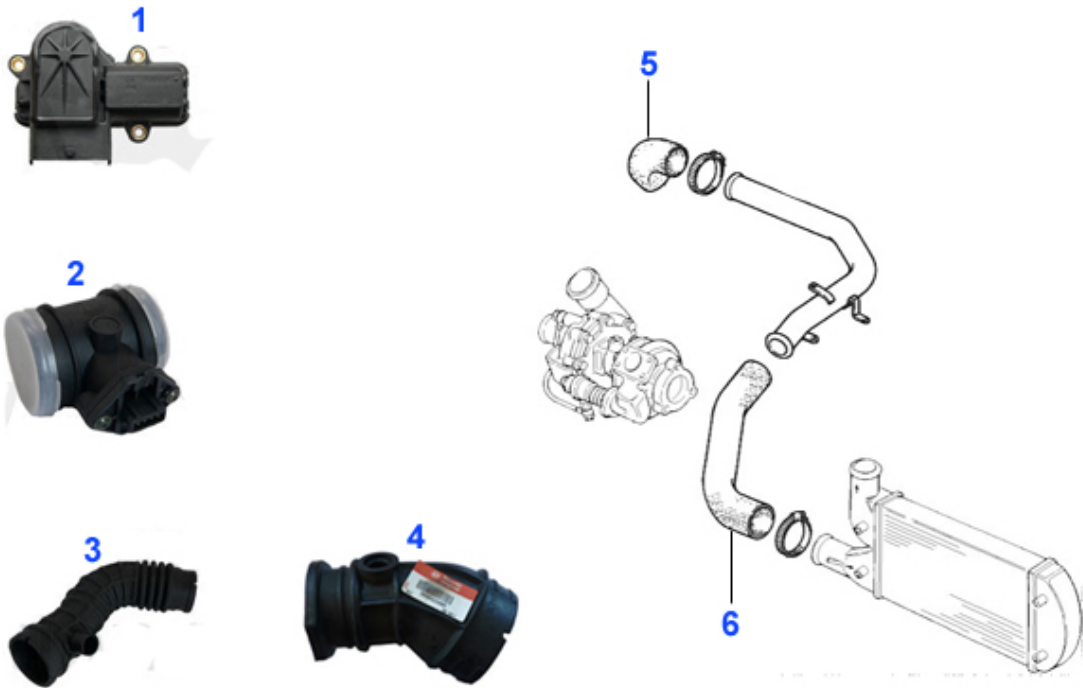

145/6 > Moteur > Système à l'air

1	LR13829	Leerlauf-Regler/Stellelement f. Drosselklappe 145/6, 15	Preis auf Anfrage
2	LMM07008	Luftmengenmesser 145/6 bis99/155 bis97/156 bis02/Sp.+GT	348.99 EUR
3	LMS93709	Luftmassenschlauch 147/6 u.155 4 Zylindermotoren am Luf	Preis auf Anfrage
4	LMS25695	Luftmassenschlauch 145/146 1.4 I.E. 16V TS	Preis auf Anfrage
5	KWS31298	Ladeluftschlauch am Turbolader 145/146/155 1,9 TD	45.65 EUR
6	KWS60171	Kühlwasserschlauch zum Ladeluftkühl er 155 1.9 TD	21.85 EUR