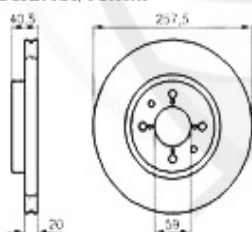

Bremsscheiben/Brakedisks 145/6

1. BS 516811

1.4/1.6 Boxer, 1.9 TD >1996
vorne/front

2. BS 519251

1.4/1.6 TS, 1.7 ie 16V, 1.9 TD/JTD
vorne/front
belüftet/ventil.

3. BS 541251

1.8/2.0 TS
vorne/front
belüftet/ventil.

4. BS 100815

1.4/1.6 Boxer ABS, 1.7 ie 16V
1.9 TD/JTD ABS
hinten/rear

5. BS 516711

TS 16V/1.9 JTD (105KW)
hinten/rear

1	BS516811	YEAR 93-97 94-12.96/1.9 TD 94-99 155 1.9 TD 93-97	19.90 EUR
3	BS541251	Disque de freins avant 145/6 1.8/2.0 16V TS/QV 96>	54.00 EUR
4	BS100815	Disque de freins arriere 33 (907) 1.4/1.5/1.7/ie/16V,14	32.50 EUR
5	BS516711	Disque de freins arriere 145/6 1.4/1.8 16V TS 01.97>/2.	39.00 EUR