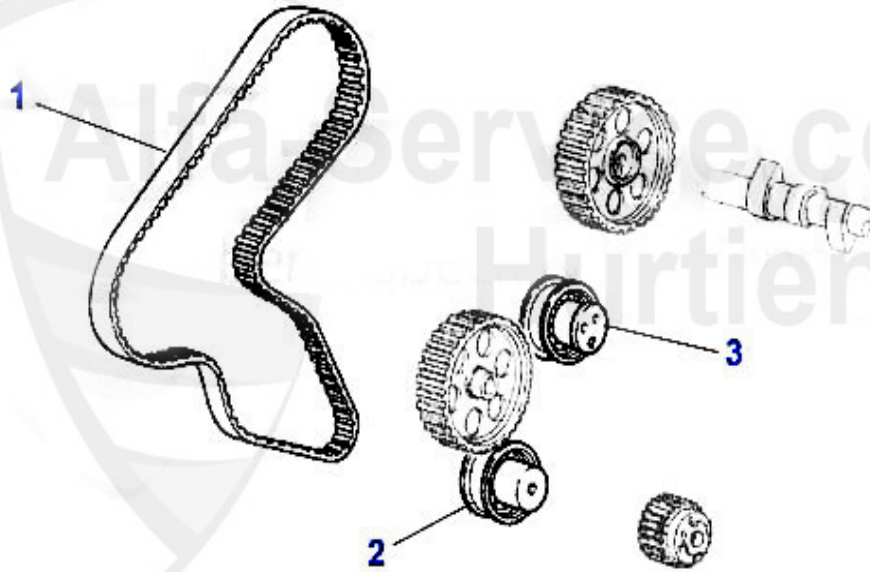

Zahnriemen 145/6 1.9 TD

1	ZR94138	Courroie crantée 173SHP220 145/6 1.9 TD arbre à cames	30.68 EUR
2	UR55825	Galet courroie crantée 145/6,155 1.9 TD	61.04 EUR
3	SR55829	Galet tendeur 145/6,155 1.9 TD	68.22 EUR