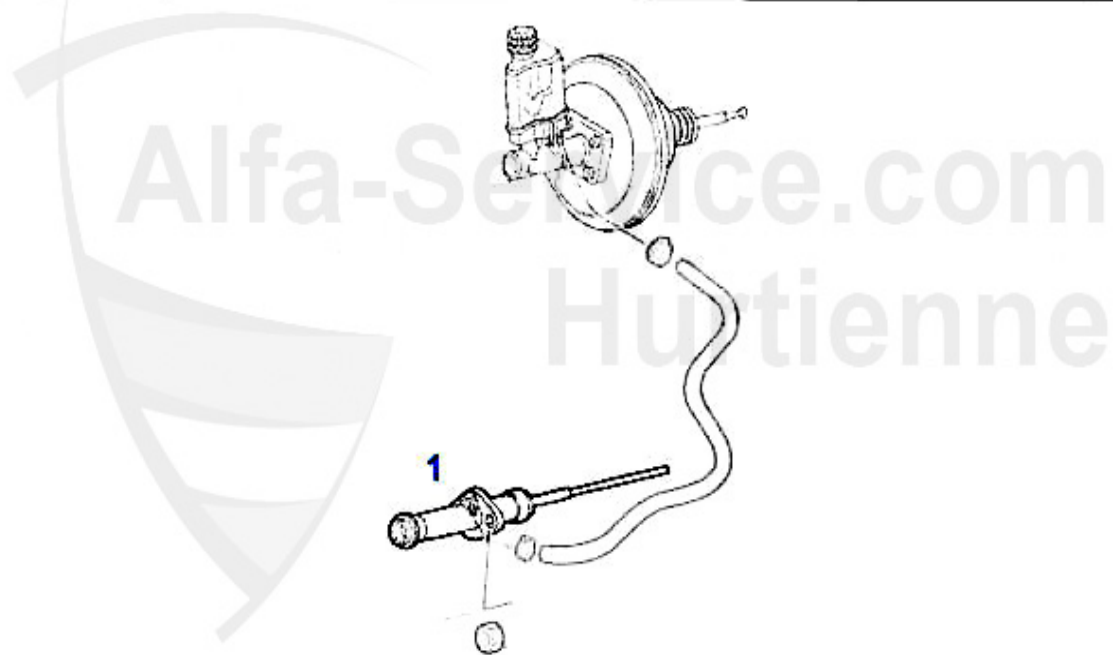

Kupplungsbetätigung/Clutch Actuation 147 1.6/2.0 TS

---

1 KGZ89164

Kupplungsgeberzylinder 147, Nuovo GT

47.50 EUR