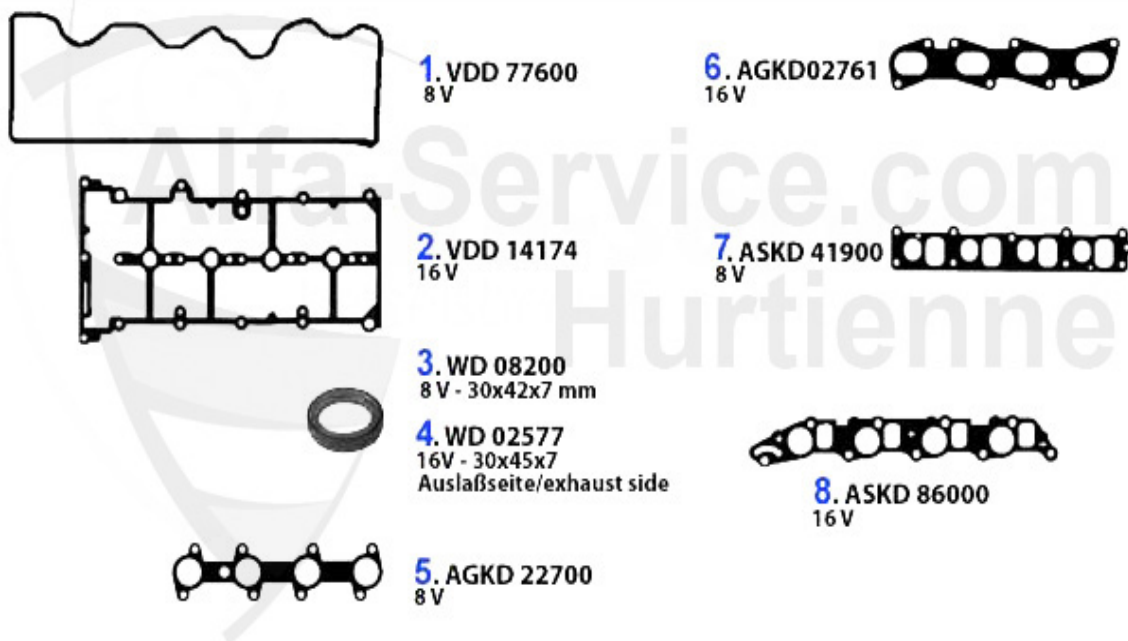

Dichtungen Motor/Gaskets Engine 147 JTD

1	VDD77600	Joint couvre-culasse 147,156 1.9 JTD 8V 81/85 KW	13.23 EUR
2	VDD14174	Ventildeckeldichtung 147,156,Nuovo GT 1.9 JTD 16V	21.03 EUR
3	WD08200	Joint spi arbre à cames 145/6,155,156, gtv/spider(916),	15.51 EUR
4	WD02577	Joint spi arbre à cames 147,156,166, Nuovo GT 1.9/2.4 J	5.90 EUR
5	AGKD22700	Joint collecteur échappement 145/6,147, 156 1.9 JTD	19.99 EUR
6	AGKD02761	Joint collecteur échappement 145/6,147, 155,156,166,gtv	24.00 EUR
7	ASKD41900	Joint collecteur admission 145/6,147, 156 1.9 JTD	23.05 EUR
8	ASKD86000	Joint collecteur admission 147,156, Nuovo GT 1.9 JTD 16	20.99 EUR