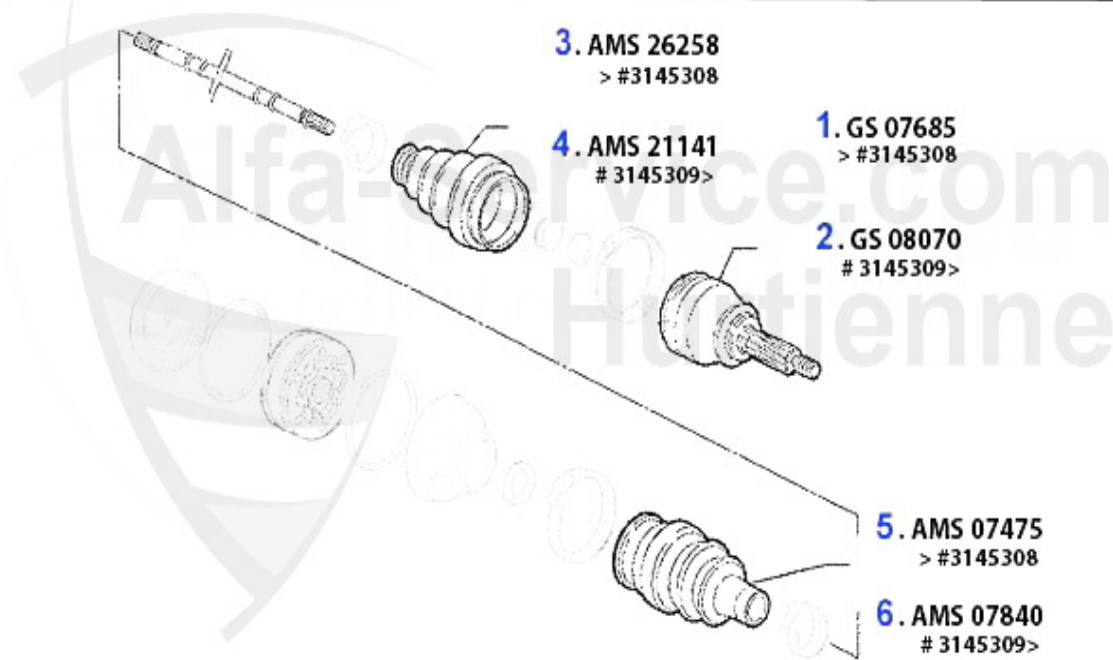

Antriebswelle/Driveshaft 147 1.9 JTD 16V

1	GS07685	Gelenksatz außen 147 1.9 JTD 8V (85KW)/16V (103KW) > #3	152.86 EUR
2	GS08070	Gelenksatz außen 147 1.9 JTD 8V (85KW)/16V (103KW) # 31	148.75 EUR
3	AMS26258	Soufflet int. 155 2.5 TD, spider/gtv (916) 3.0 V6/24V	15.51 EUR
4	AMS21141	Achsmanschettensatz aussen 166 alle 6-zylimder/JTD 10V	24.50 EUR
5	AMS07475	Soufflet int. 147 1.9 JTD 16V,156/SW V6 24V	22.47 EUR
6	AMS07840	Soufflet int. 147 1.9 JTD #3145308>	21.44 EUR