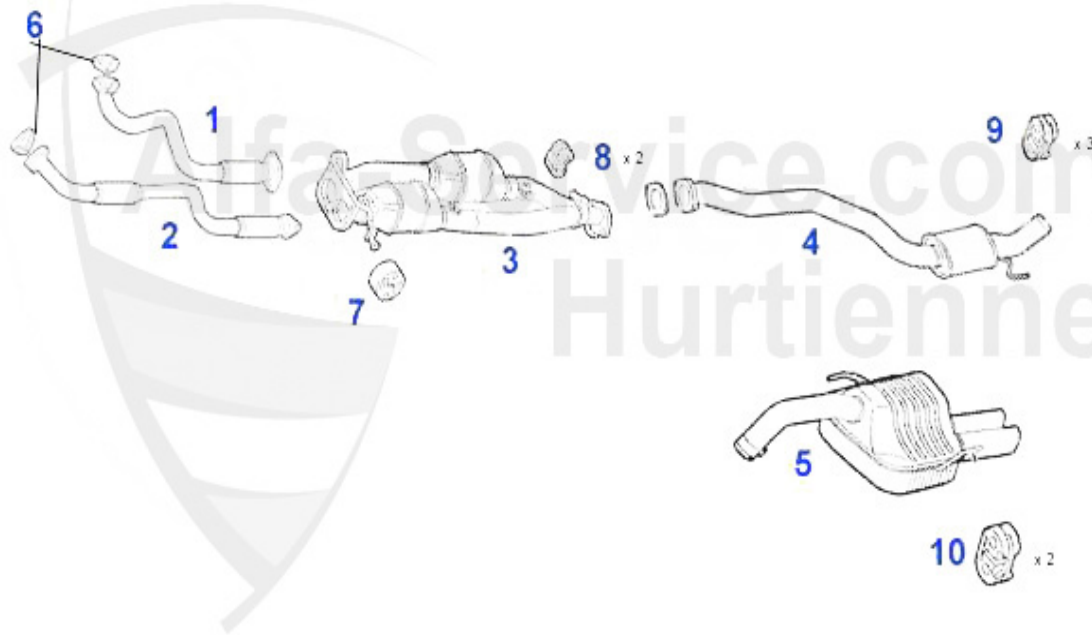

Abgasanlage/Exhaust System 147 GTA

1	VR69658	Tube primaire droit 147,156, gtv/spider (916), Nuovo GT	299.00 EUR
2	VR69659	Tube primaire gauche 147,156, gtv/spider (916), Nuovo G	369.00 EUR
3	KAT78321	Catalyseur 147 GTA	1199.23 EUR
4	MSD03539	Silencieux central 147 GTA	249.00 EUR
5	NSD03540	Silencieux terminal 147 GTA	429.00 EUR
6	SAT69665	Joint tube primaire 147,156,166, Nuovo GT V6 24V/GTA	7.18 EUR
9	SAT091143	Silent bloc/support échappement spider/gtv (916),156,16	3.53 EUR
10	SAT091066	Silent bloc/support échappement 147/156	4.00 EUR