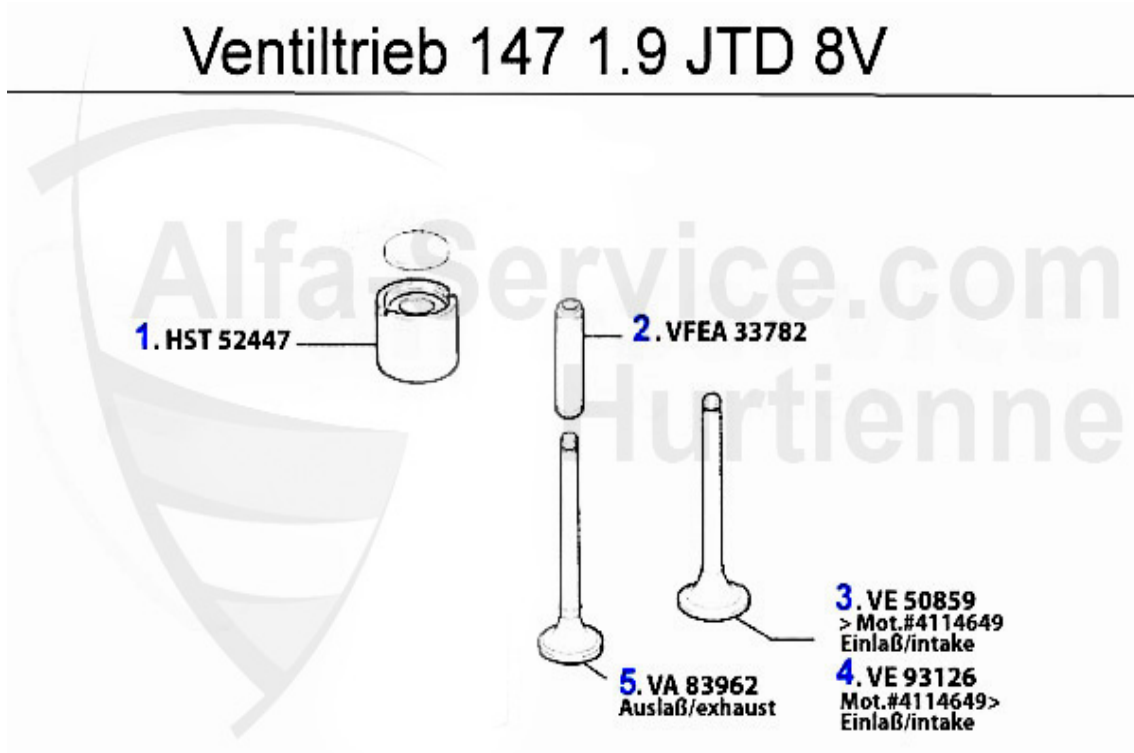

Nockenwelle 147 JTD 8V

1	NKW72393	Arbre à cames 147,156 1.9 JTD 8V	379.00 EUR
2	WD08200	Joint spi arbre à cames 145/6,155,156, gtv/spider(916),	15.51 EUR

Ventiltrieb 147 1.9 JTD 8V

1	HST52447	Poussoir hydr. 145/6,155,156,166 TD/JTD	14.26 EUR
2	VFEA33782	Guide soupape adm./éch.+0.05 JTD 8/10V 145/6,147,156,16	4.11 EUR
3	VE50859	Soupape admission 145/6,147,156,166 JTD 8/10V	21.03 EUR
4	VE93126	Soupape admission 147,156,166 JTD 8/10V 6.04>	20.21 EUR
5	VA83962	Soupape éch. 145/6,147,156,166 JTD 8/10V	32.83 EUR