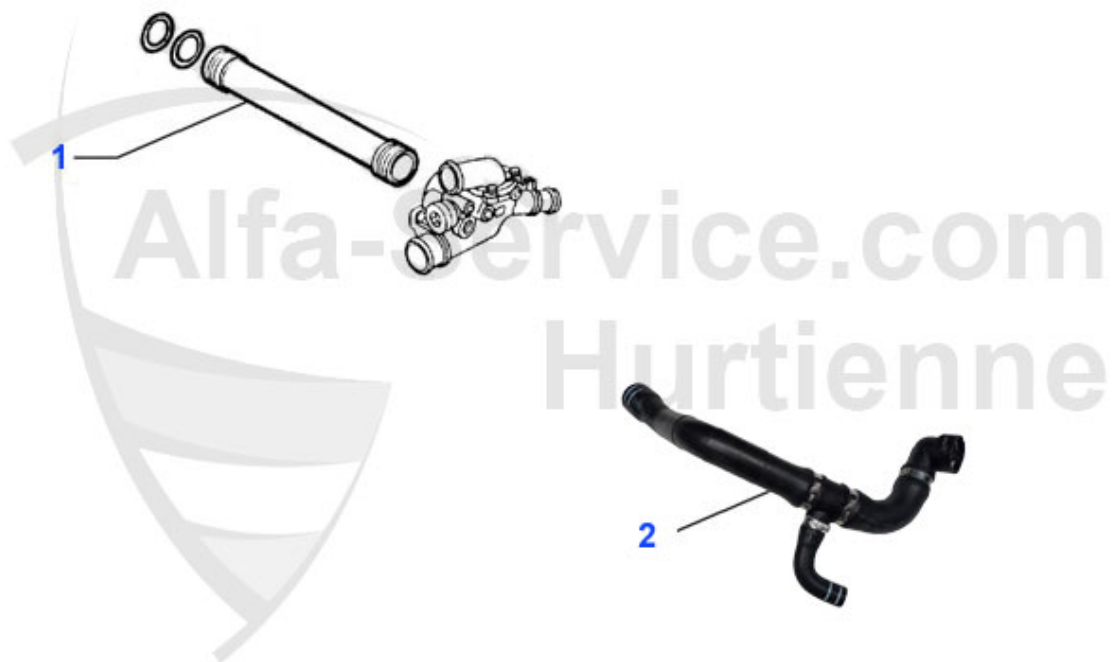

1 TH52403

Thermostat V6 24V/GTA 147,166, gtv/spider (916)

85.00 EUR

Wasserpumpe/Waterpump 147 3.2 V6 24V/GTA

1 WP81355

Pompe à eau 147 3.2 GTA, 156 2.5 V6 24V, 166 V6 24V/2.0

158.00 EUR

2 KWS89794 Druit d'eau inf. 3.2 GTA 147/156/GT (00-10)