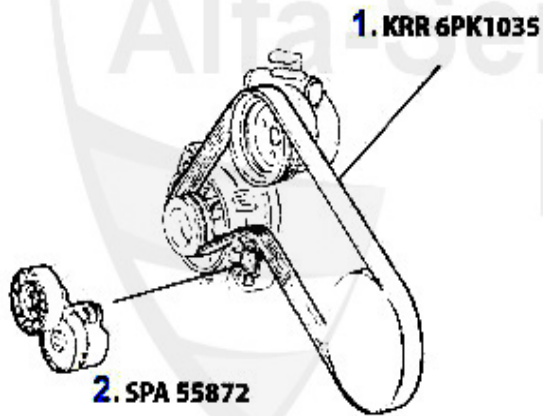

Keilrippenriemen 147 JTD 8V

ohne/without
Klimaanlage/AC:

mit/with
Klimaanlage/AC: