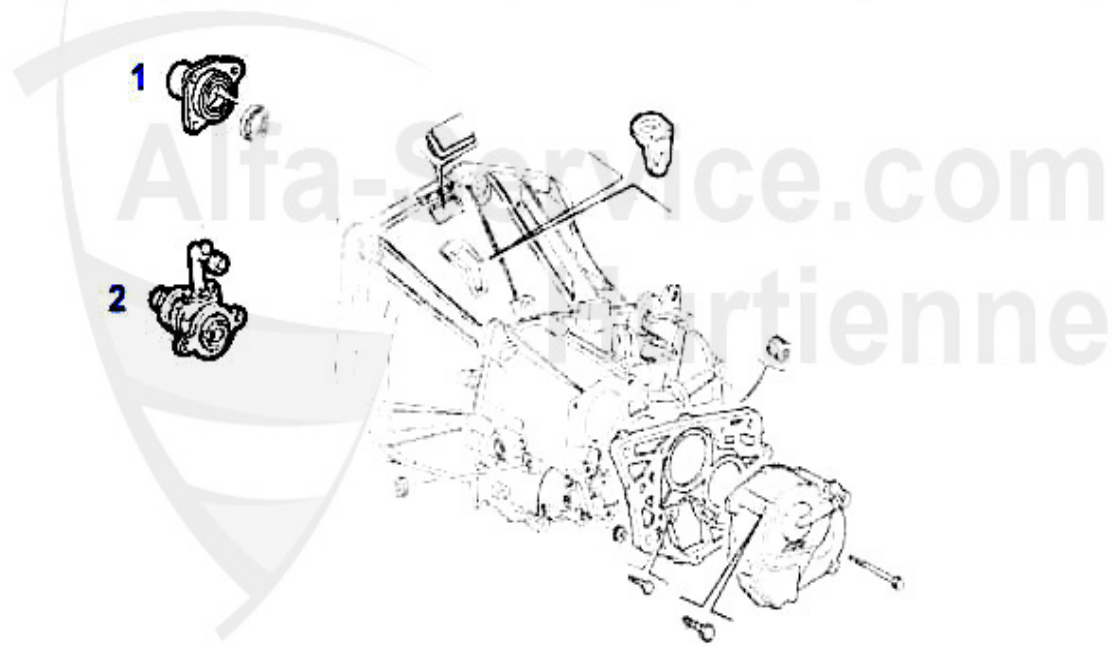

Ausrücker/Sleeve Bearing 147 1.9 JTD 8V

1	FH11951	Coulisseau pour butée 3 orifices 145/6, 147,155,164/Sup	79.00 EUR
2	ZA816764	Zentral-Ausrücker 147 1.9 JTD 8V 85 KW CF3/4	70.78 EUR