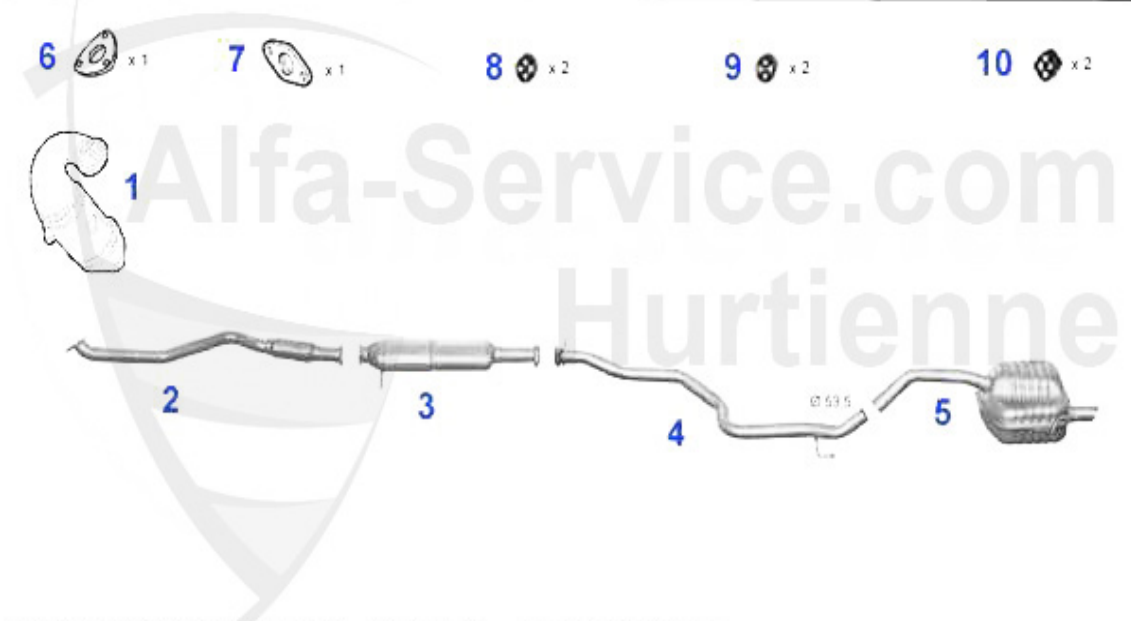

Abgasanlage/Exhaust System 147 1.9 JTD

147 1.9 JTD TURBO DIESEL 8/16V (1910 cc - 95 kW - Mod 931A2000/103 kW)

10/00-

1	KAT85920	Catalyseur avant 147 1.9 JTD 8/16V	388.80 EUR
2	VSD116631	Silencieux primaire 147 1.9 JTD 10.00> 156 1.9 JTD 97>à	219.02 EUR
3	KAT116633	Catalyseur central 147 1.9 JTD 156 1.9 & 2.4 JTD bj. 97	692.97 EUR
4	MR115404	Mittelrohr 147 1.9 JTD bj. 10.00>	116.43 EUR
5	NSD115407	Silencieux terminal 147 1.9 JTD 10.00>	169.27 EUR
6	SAT094560	Joint tube primaire 145/6,156,166 JTD	4.62 EUR
7	SAT094484	Joint tube primaire/catalyseur	5.50 EUR
8	SAT091143	Silent bloc/support échappement spider/gtv (916),156,16	3.53 EUR
9	SAT091119	Silent bloc/support échappement 145/6 TD catalysé	6.06 EUR