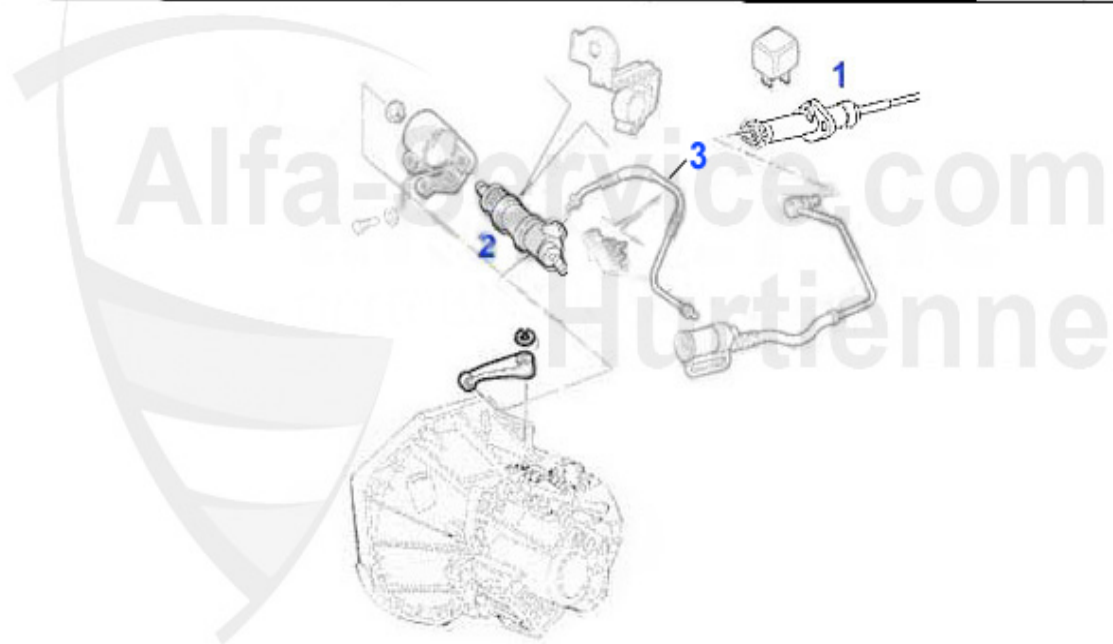

Coulisseau pour butée 3 orifices 145/6, 147,155,164/Sup

79.00 EUR

Kupplungsbetätigung/Clutch Actuation 147 1.6/2.0 TS

1 KGZ89164

Kupplungsgeberzylinder 147, Nuovo GT

47.50 EUR

Kupplungsbetätigung/Clutch Actuation 147 3.2 V6 24V/GTA