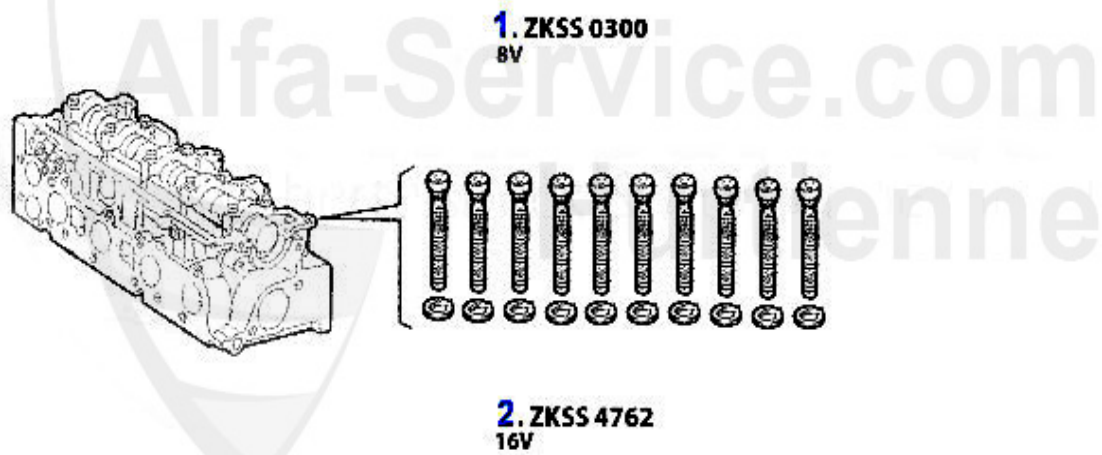

Kopfschraubensatz/Head Screw Set 147 1.9 JTD

1	ZKSS0300	Jeu de goujons 145/6,147,156 1.9 JTD 8V 74/85KW	49.00 EUR
2	ZKSS4762	Kopfschraubensatz 1.9 JTD 16V	38.47 EUR