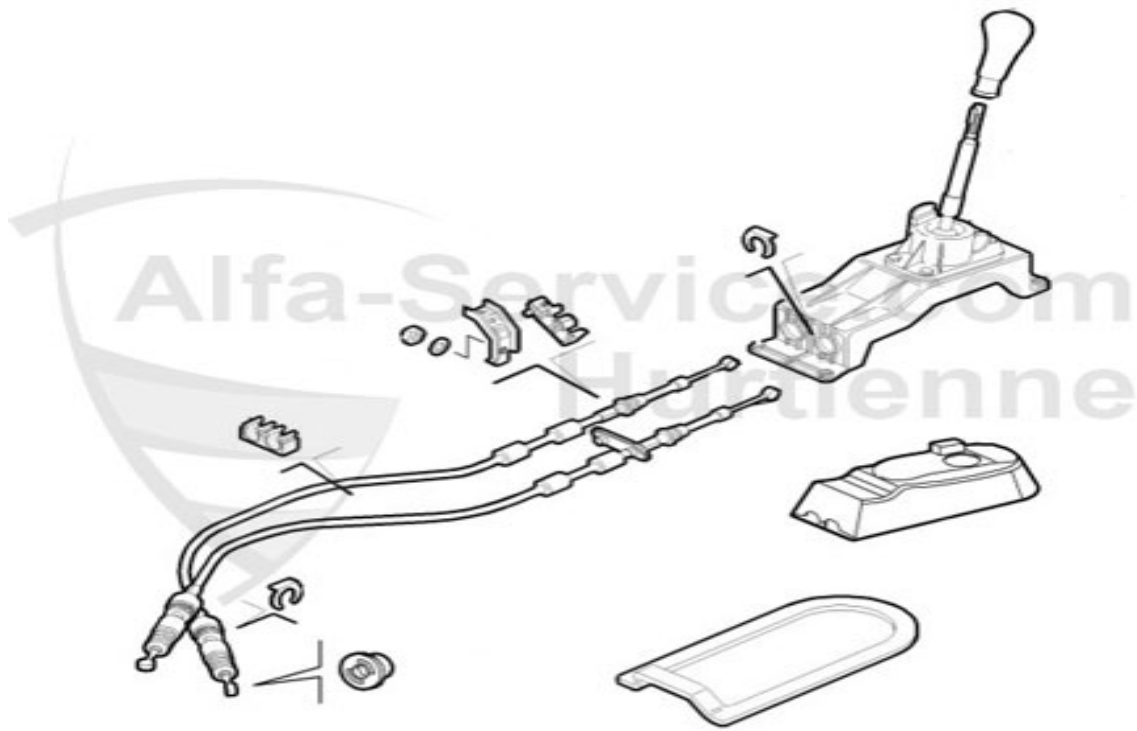

147 > Transmission > BV > Commande BV

1 SCS35927

Schaltseil Satz AR147/GT 1,6/1,8/2,0/2,0JTS/1,9JTD 2000

129.00 EUR