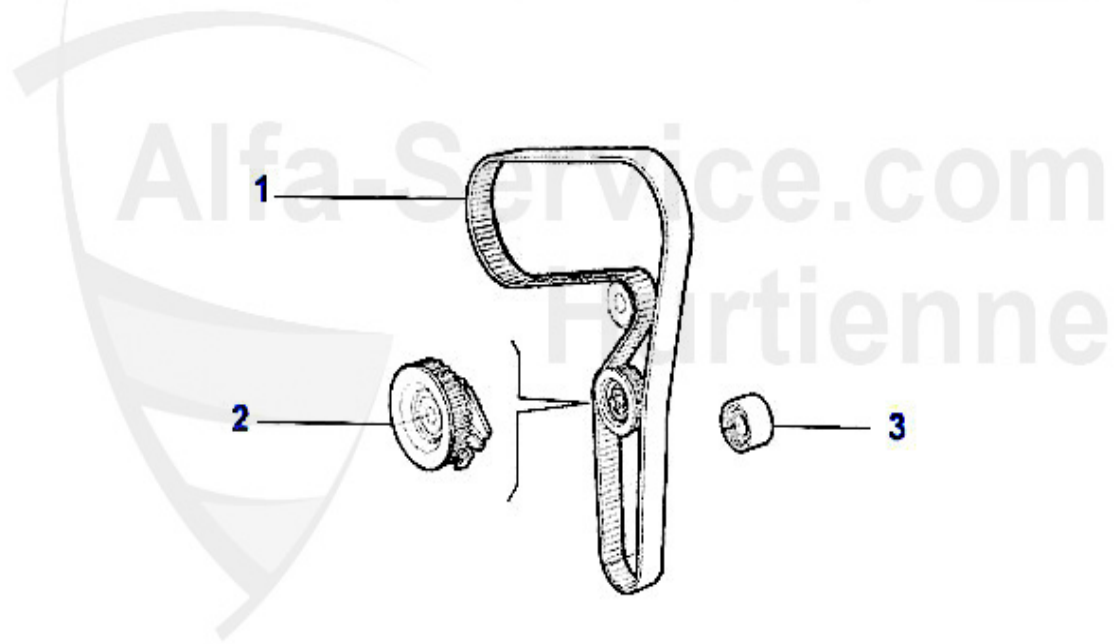

Zahnriemen 147 1.9 JTD 16V

1	ZR94958	Courroie crantée 147,156,166,Nuovo GT JTD 16/20V	58.48 EUR
2	SR55844	Galet tendeur 145/6/7,156,166 1.9&2.4 JTD	68.22 EUR
3	UR55842	Galet courroie crantée 145/6/7/156,166 1.9 & 2.4 JTD	34.77 EUR