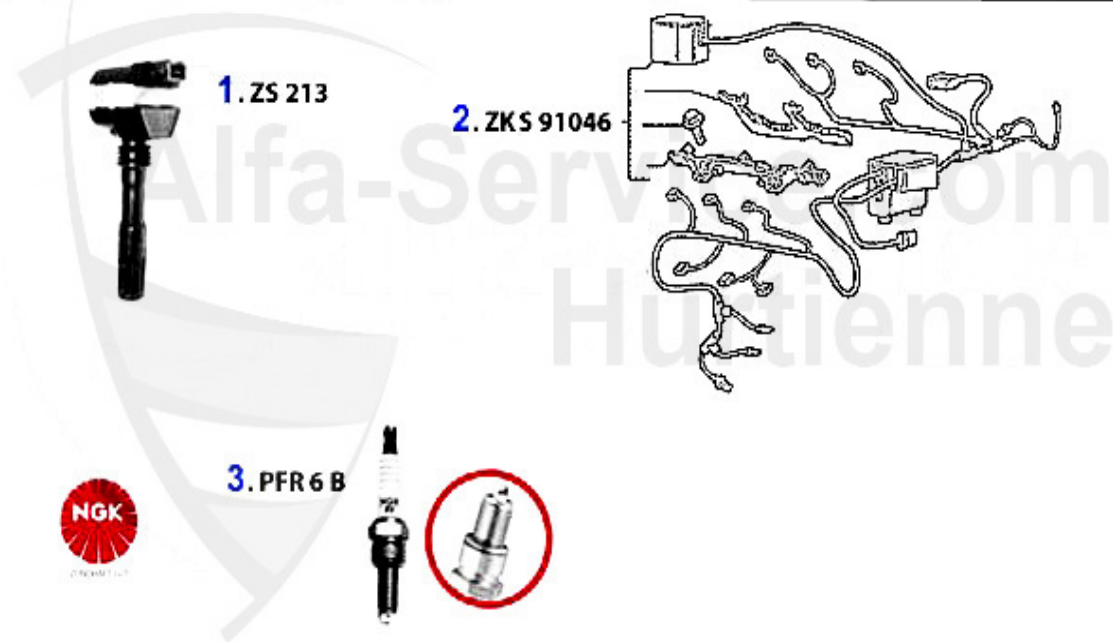

Zündanlage/Ignitionsystem 147 GTA

1	ZS213	Bobine 156,164,166.spider/gtv (916) 2.5/ 3.0 V6 24V 94	109.00 EUR
2	ZKS91046	Zündkabelsatz 147, 156, 166, gtv/ spider (916), Nuovo G	Preis auf Anfrage
3	PFR 6 B	Bougie NGK 33 1.7 ie 16V, 145/6 1.7 ie 16V,147 3.2 GTA,	19.00 EUR