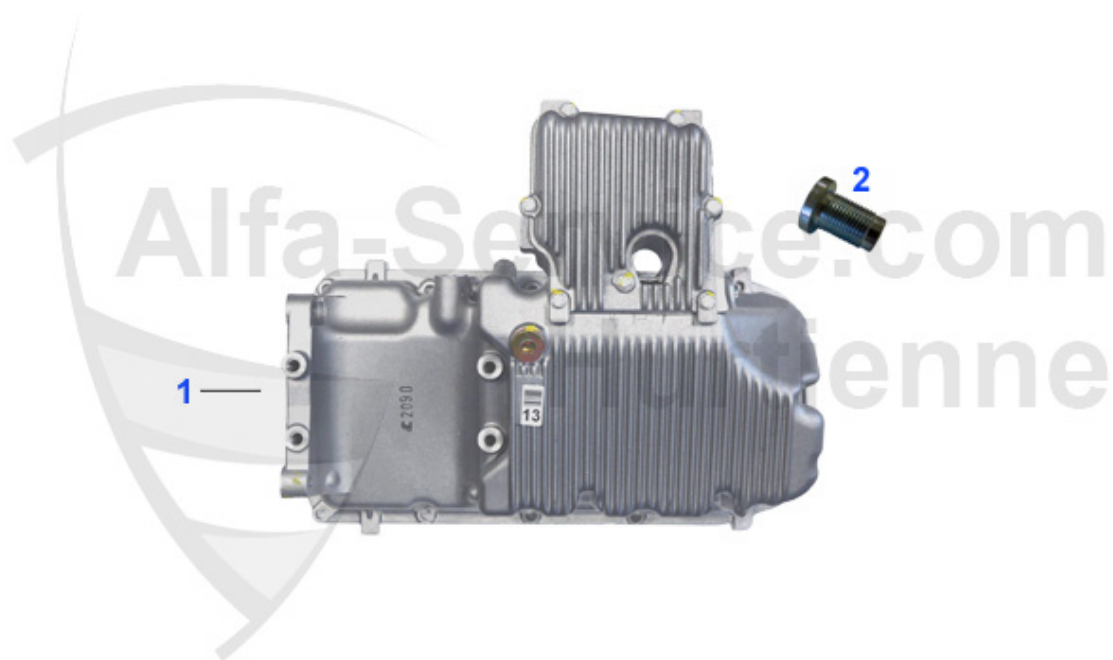

147 > Moteur > Bloc moteur > Curvette à huile

2 OWD357

Ölablaßschraube Alfa 145,146,147, 155,156,GT,GTV+Sp.916

7.74 EUR