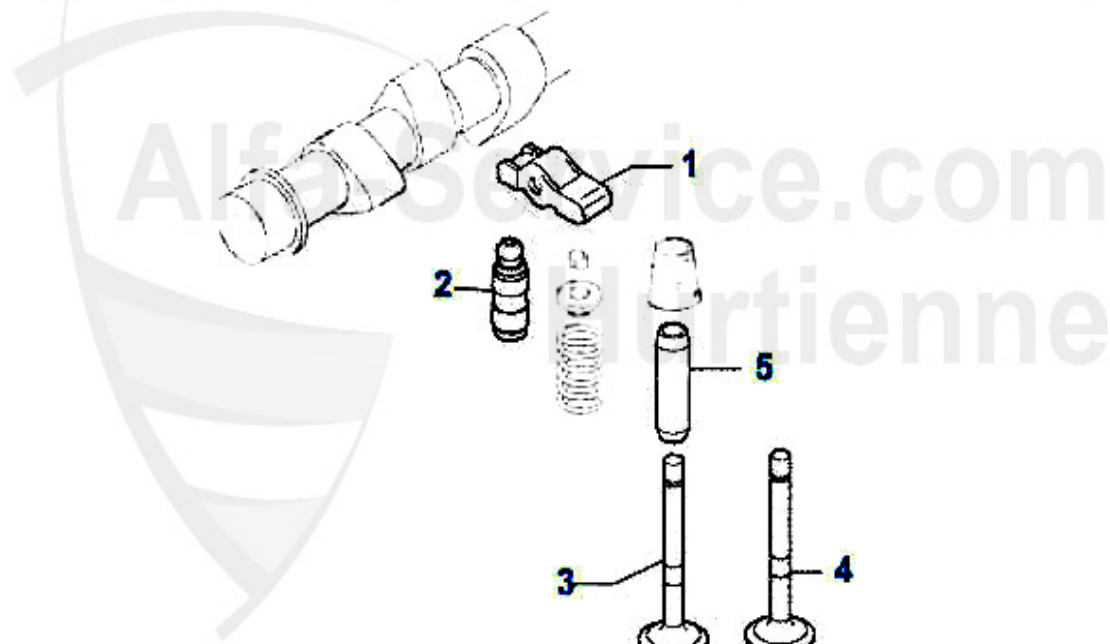

Ventiltrieb 147 1.9 JTD 16V

1	KH64765	Culbuteur 147,156,166,Nuovo GT JTD 16/20V	10.67 EUR
2	HST67972	Poussoir 147,156,166,Nuovo GT JTD 16/20V	35.11 EUR
3	VE95535	Soupape admission 147,156,166 Nuovo GT JTD 16/20V	18.98 EUR
4	VA87902	Soupape éch. 147,156,166, Nuovo GT JTD 16/20V	20.00 EUR
5	VFEA86786	Guide soupape adm./éch. 147,156,166, Nuovo GT JTD 16/20	13.34 EUR