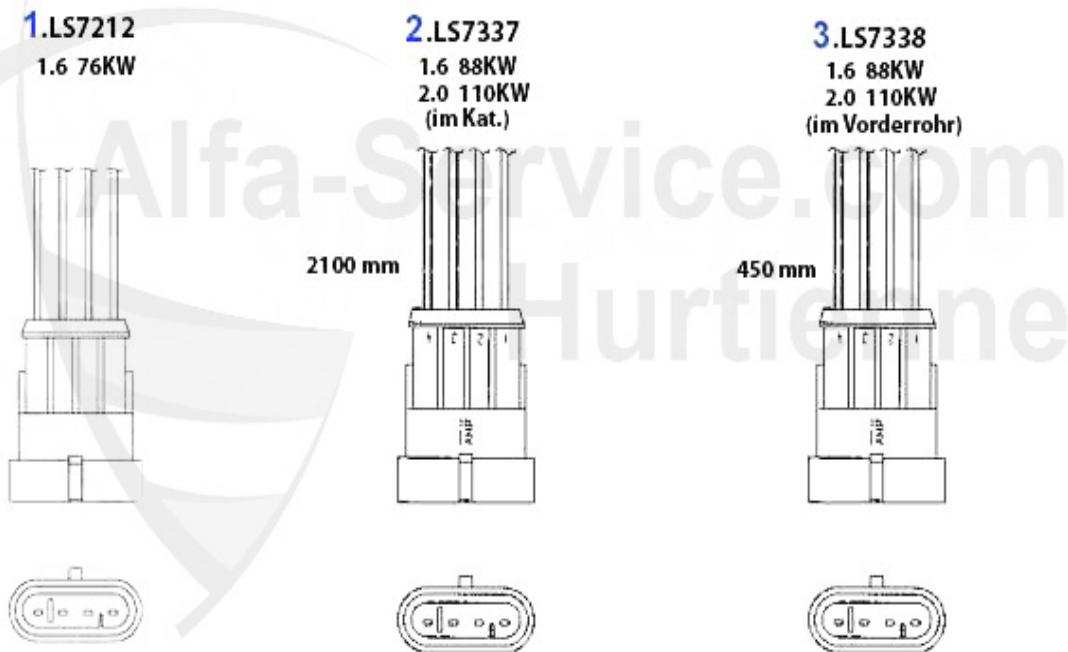

Lambda-Sonde/Lambda Probe 147 1.6/2.0 TS

1	LS7212	Sonde Lambda 147 1.6 16V TS, 156 2.0 JTS/2.5 V,166 2.0	66.00 EUR
2	LS7337	Sonde Lambda 147,156 1.6 (88KW)/1.8 (103KW)/2.0 110 KW	59.00 EUR
3	LS7338	Sonde Lambda 147 1.6/2.0 16V TS, 156 1.6/1.8/2.0 16V TS	112.85 EUR