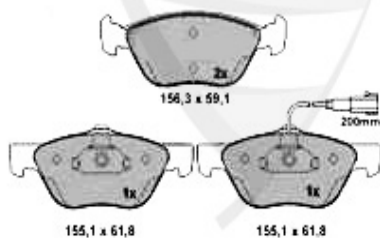

Brembeläge/Brakepads 147 vorne/front

1. 23140
1.6 76KW > #3021489

2. 23289
1.6/2.0 TS 16V, 1.9 JTD

3. 62239
GTA >10.2003

4. 62692
GTA 10.2003>

1	23140 193 05	Jeu de plaquettes AV avec témon 147 1.6 16V TS 156 1.6/	63.96 EUR
2	23289 193 05	Jeu de plaquettes de freins AV avec témoin 145/6, 1.8/2	69.76 EUR
3	62239	Jeu de plaquettes AV 147/156 GTA >10.03	87.20 EUR
4	62692	Jeu de plaquettes AV 147/156 GTA 10.03>	93.87 EUR