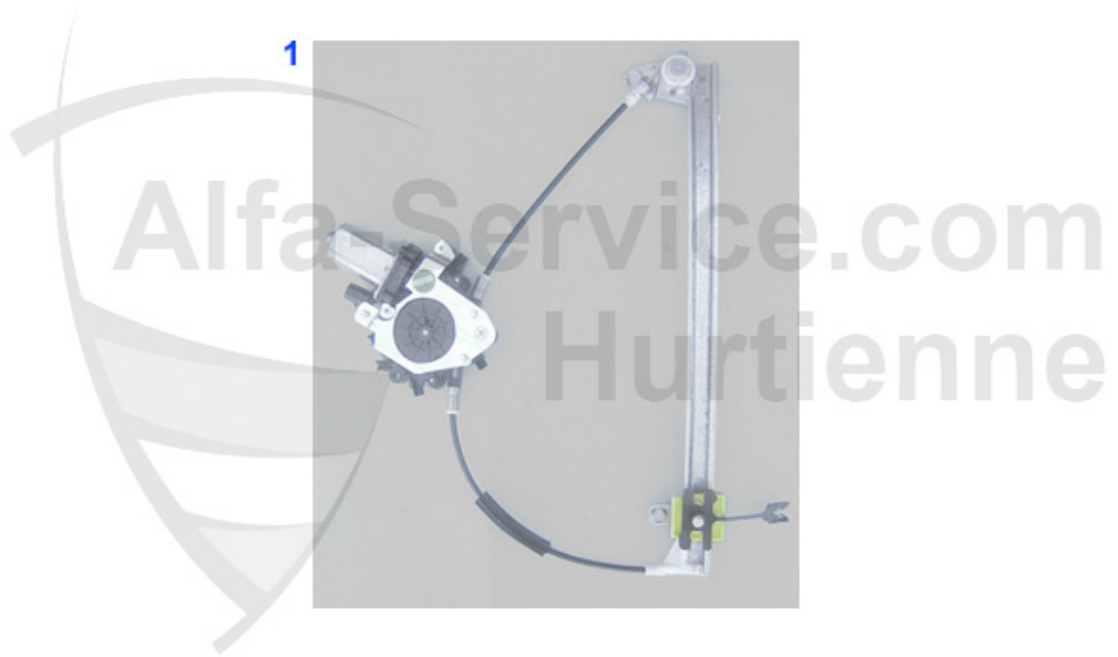

147 > Carrosserie > Lève-vitre > 2 DOORS

1	FH010144	lève-vitre droit 147 2 portes	99.00 EUR
1	FH010145	lève-vitre gauche 147 2 portes	99.00 EUR