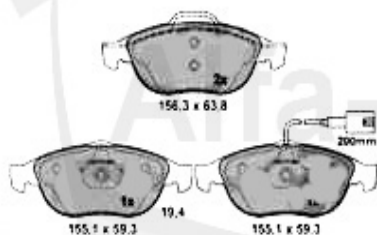

Brembeläge/Brakepads 147 vorne/front

1. 23140
1.6 76KW > #3021489

2. 23289
1.6/2.0 TS 16V, 1.9 JTD