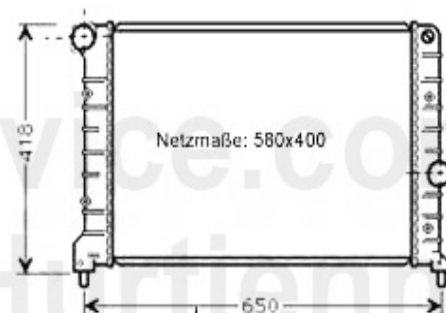

Kühler/Radiator 147 1.9 JTD 8/16V

1	MK43393	Motorkühler 147 JTD 8/16V Kühlsystem: Valeo	369.30 EUR
2	MK42843	Motorkühler 147,Nuovo GT JTD 8/16V Kühlsystem: Denso	163.11 EUR