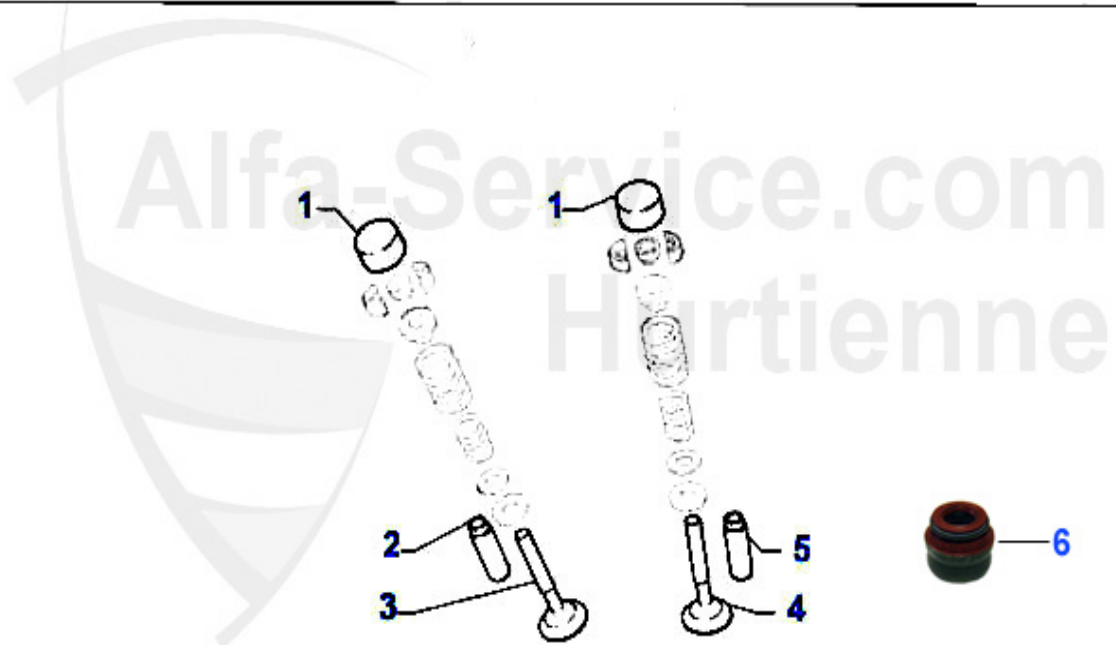

Ventiltrieb 147 GTA

1	HST64980	Poussoir hydr.33(907)145/6 1.7ie, 16V 147 3.2 GTA, 156	31.50 EUR
2	VFA12835	Guide soupape éch. 147,156,164/Super, GTV/Spider 916, N	32.50 EUR
3	VA60644	Soupape éch. 3.0 V6 24V/3.2 GTA 147, 156 GTV/Spider 916	29.50 EUR
4	VE63241	Soupape admission 3.0 V6 24V/3.2 GTA 147,156,164,166 sp	29.00 EUR
5	VFE12839	Guide soupape admission 147,156, 164/Super, gtv/spider	32.50 EUR
6	VSD3357	Joint de queue de soupapes 2.5 V6/3.0 V6/3.2 V6/147,156	3.90 EUR