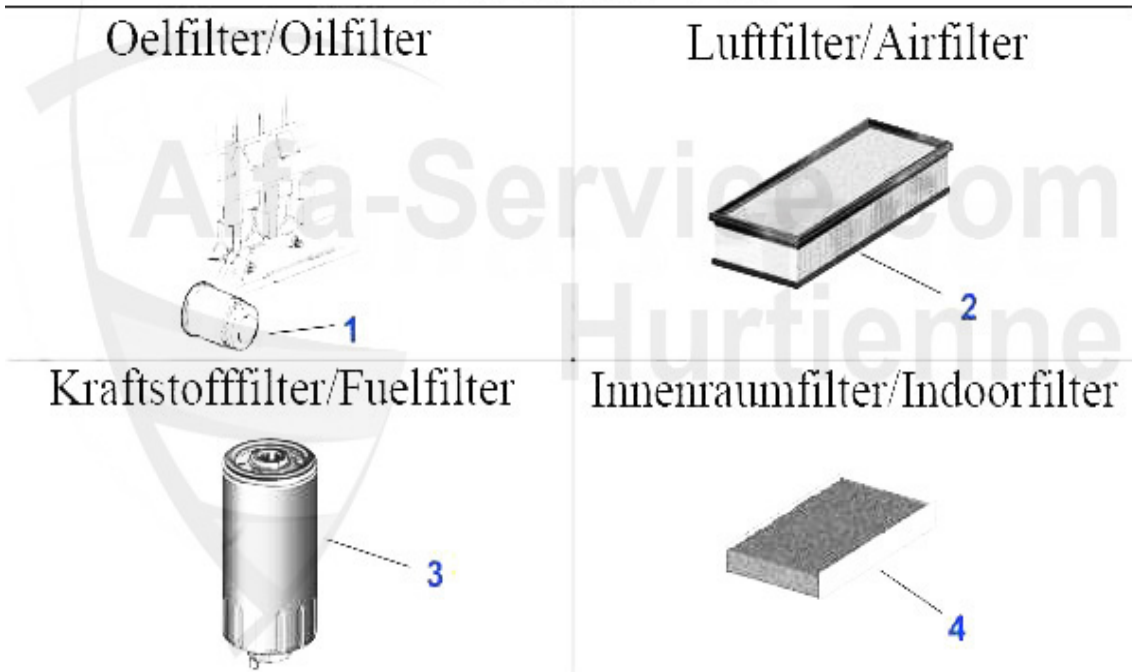

Filter 147 JTD

1	OF110	Filtre à huile 147,156, Nuovo GT 1.9 JTD 166 2.4 à viss	10.36 EUR
2	LF801	Filtre à air 147,156,Nuovo GT 1.9 JTD (CF3), anguleux	14.88 EUR
3	KF378	Filtre carburant 147,156,166 1.9 JTD 8V (CF3)/2.4 JTD 1	32.93 EUR
3	KF338	Filtre carburant 147,156,166, Nuovo GT JTD (CF3), Bj 01	28.62 EUR
4	IF380	Filtre habitacle 147,156 2001>, Nuovo GT charbon actif	17.23 EUR