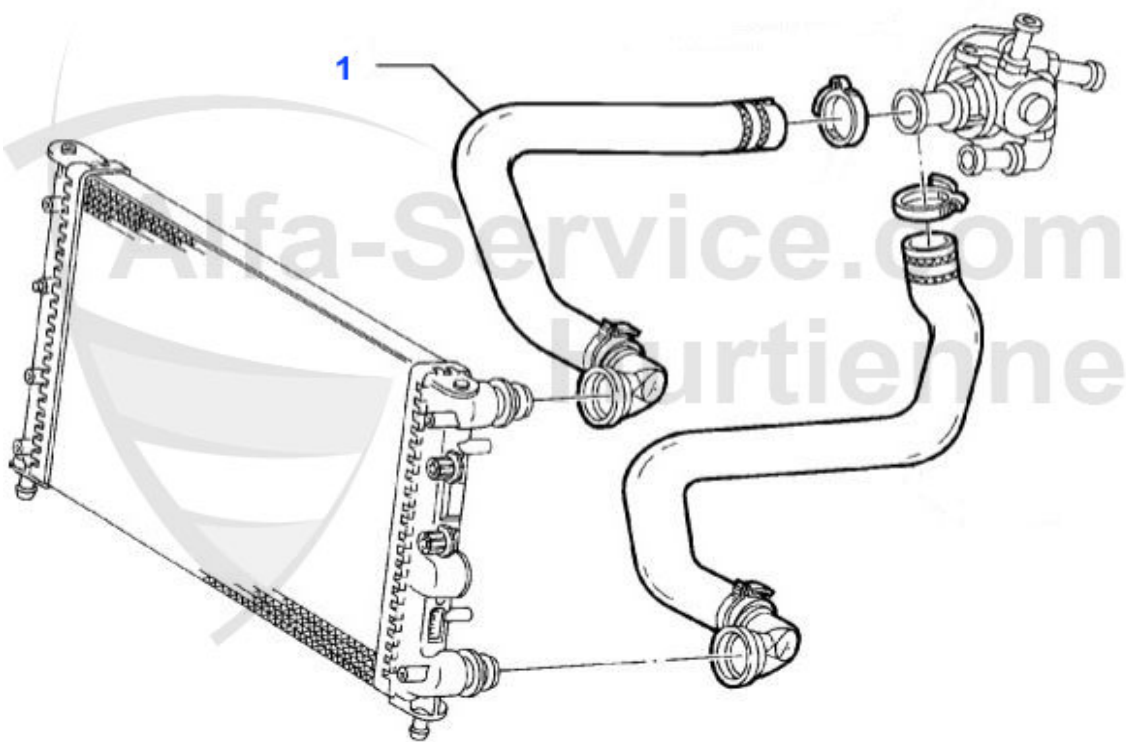

147 > Moteur > Circuit refroidissement > TS 16V > Pompe à eau

Wasserpumpe/Waterpump 147 1.6/2.0 TS 16V

1 WP00310

Pompe à eau 145/6 1.4/1.6/1.8/2.0/ie 16V TS,147 1.6/2.0

72.49 EUR

147 > Moteur > Circuit refroidissement > TS 16V > Durits