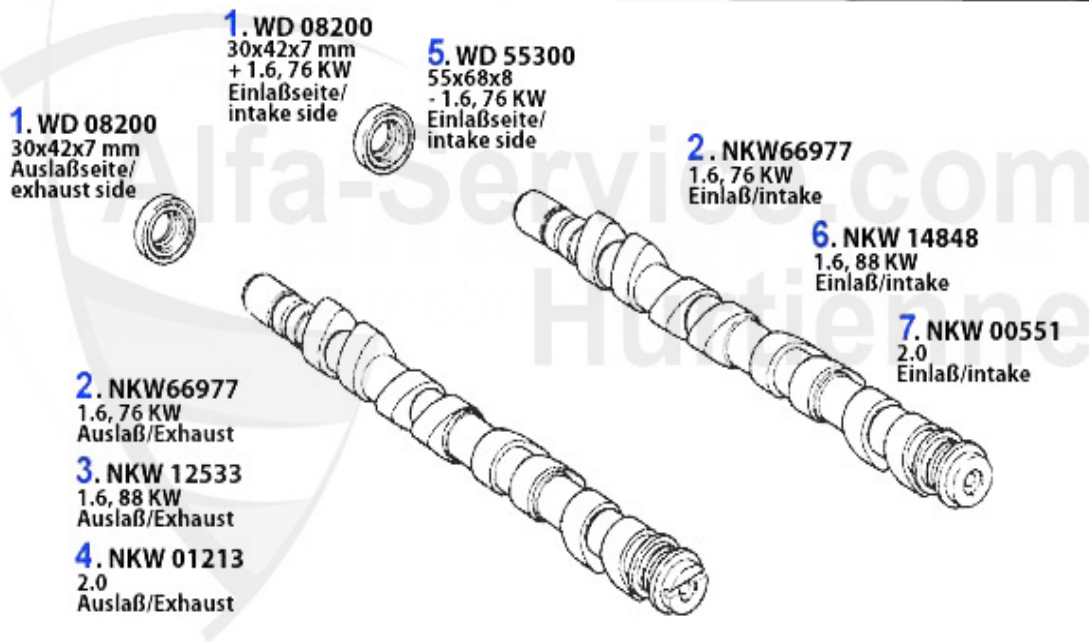

Nockenwelle 147 TS

1	WD08200	Joint spi arbre à cames 145/6,155,156, gtv/spider(916),	15.51 EUR
2	NKW66977	Arbre à cames (adm./éch.) 147 1.6 TS 76 KW	425.00 EUR
3	NKW12533	Arbre à cames (éch.) 145/6,147,155,156 1.4/1.6 TS 16V	243.13 EUR
4	NKW01213	Arbre à cames (éch.) 145/6 2.0 TS 16V >96,145/6 1.8 TS	419.00 EUR
5	WD55300	Joint spi arbre à cames 145/6, 155,156 1.6,1.7,1.8,2.0	17.90 EUR
6	NKW14848	Arbre à cames 145/6 1.6 TS 16V #165088>,156 1.6 TS 16V#	230.82 EUR
7	NKW00551	Arbre à cames (admission) 145/6 2.0 TS 16V >96,145/6 1.	Preis auf Anfrage