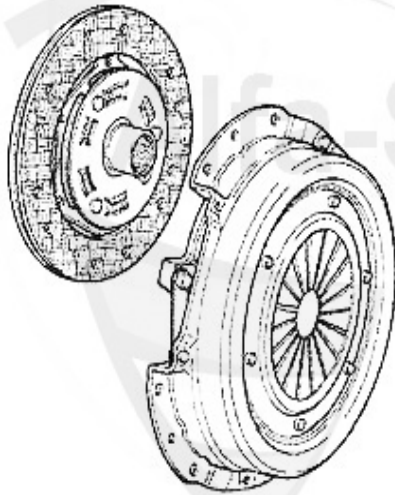

Kupplungs-Kit/Clutch Set 147 1.6/2.0 TS

1. KK853201

Ø 215 mm

1.6 TS 76/88KW

2. KK951301

Ø 230 mm

2.0 TS ohne/wo.

Selespeed

3. KK739645

Ø 215 mm

2.0 TS mit/w.

Selespeed

(mit Ausrücklager

with THRUSTBEARING)

1	KK853201	Kit embrayage 147,156 1.6/1.8 16V TS 09.97>, Nuovo GT 1	195.16 EUR
2	KK951301	Kit embrayage 147,156/SW 2.0 TS (sans butée), Nuovo GT	379.00 EUR
3	KK739645	Kupplungs-Kit 147,156 2.0 TS/JTS mit Selespeed	326.88 EUR