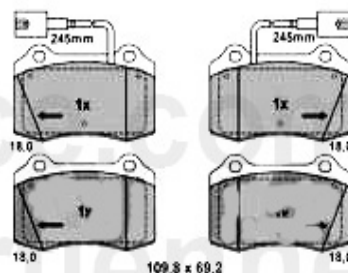

Brembeläge/Brakepads 147 vorne/front

1. 23140
1.6 76KW > #3021489

2. 23289
1.6/2.0 TS 16V, 1.9 JTD

3. 62239
GTA >10.2003

4. 62692
GTA 10.2003>

1	23140 193 05	Jeu de plaquettes AV avec témon 147 1.6 16V TS 156 1.6/	63.96 EUR
2	23289 193 05	Jeu de plaquettes de freins AV avec témoin 145/6, 1.8/2	69.76 EUR
3	62239	Jeu de plaquettes AV 147/156 GTA >10.03	87.20 EUR
4	62692	Jeu de plaquettes AV 147/156 GTA 10.03>	93.87 EUR