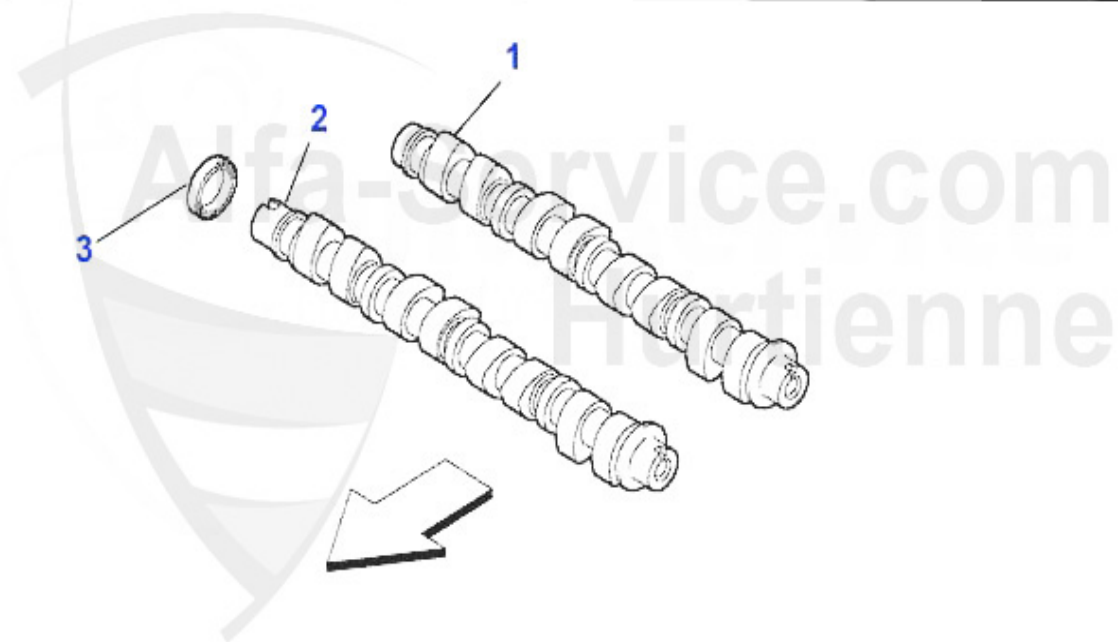

Nockenwelle 147 JTD 16V

1	NKW02052	Arbre à cames admission 147,156, Nuovo GT 1.9 JTD 16V	208.25 EUR
2	NKW01374	Arbre à cames éch. 147,156,Nuovo GT 1.9 JTD 16V	179.52 EUR
3	WD02577	Joint spi arbre à cames 147,156,166, Nuovo GT 1.9/2.4 J	5.90 EUR