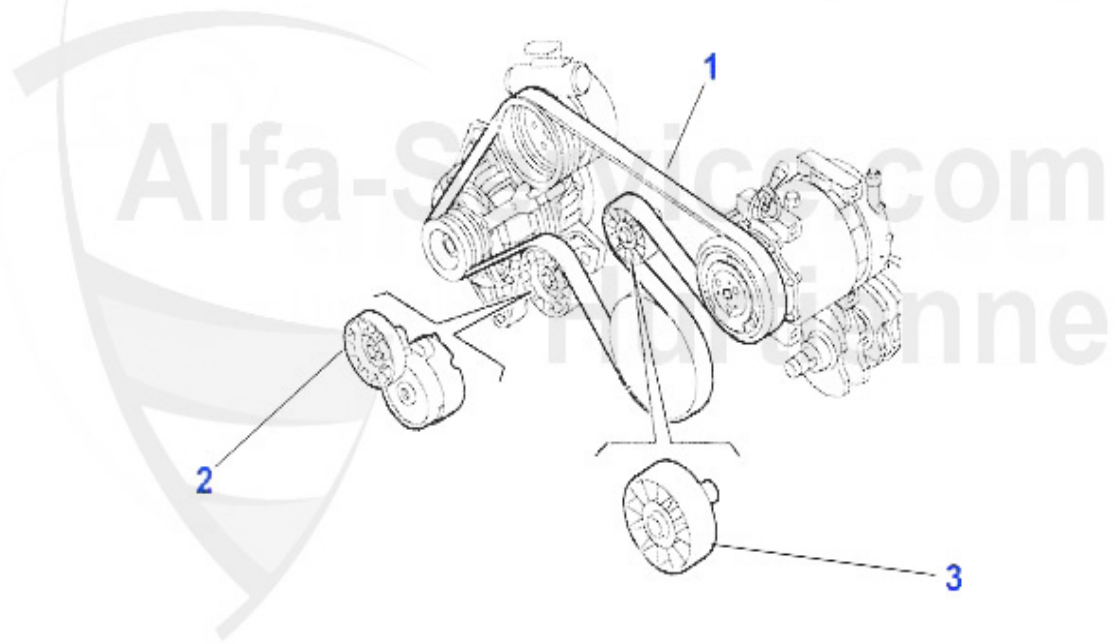

Keirippenriemen 147 JTD 16V

1	KRR6PK1842	Courroie crantée 6PK1842 145/6 1.8 TS avec A/C,155 1.6/	30.73 EUR
2	SPA55872	Bras tendeur courroie crantée 145/6/7, 156 1.9 JTD (81/	44.21 EUR
3	UR55847	Galet courroie crantée 145/6,147,156 1.9 JTD avec A/C	30.68 EUR