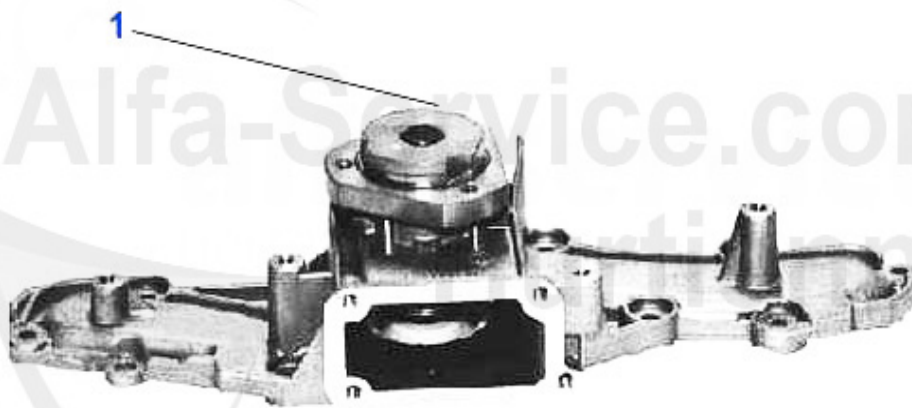

Wasserpumpe/Waterpump 147 3.2 V6 24V/GTA

---

1 WP81355

Pompe à eau 147 3.2 GTA, 156 2.5 V6 24V, 166 V6 24V/2.0

158.00 EUR