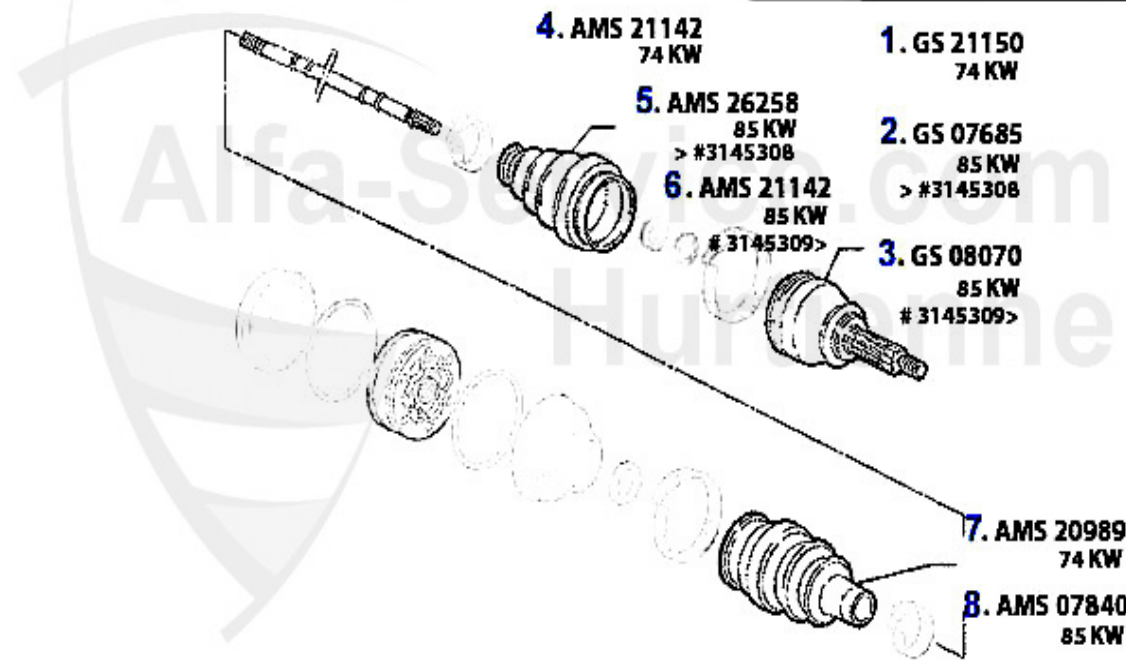

Antriebswelle/Driveshaft 147 1.9 JTD 8V

1	GS21150	Joint homocinétiq. ext. 145/6 TS 16V #3180592>,147 TS	121.05 EUR
2	GS07685	Gelenksatz außen 147 1.9 JTD 8V (85KW)/16V (103KW) > #3	152.86 EUR
3	GS08070	Gelenksatz außen 147 1.9 JTD 8V (85KW)/16V (103KW) # 31	148.75 EUR
4	AMS21142	Soufflet ext. 147,156,gtv/spider, Nuovo GT 3.2 V6 24V/G	29.90 EUR
5	AMS26258	Soufflet int. 155 2.5 TD, spider/gtv (916) 3.0 V6/24V	15.51 EUR
7	AMS20989	Soufflet ext. 145/6 147,156,166	17.90 EUR
8	AMS07840	Soufflet int. 147 1.9 JTD #3145308>	21.44 EUR