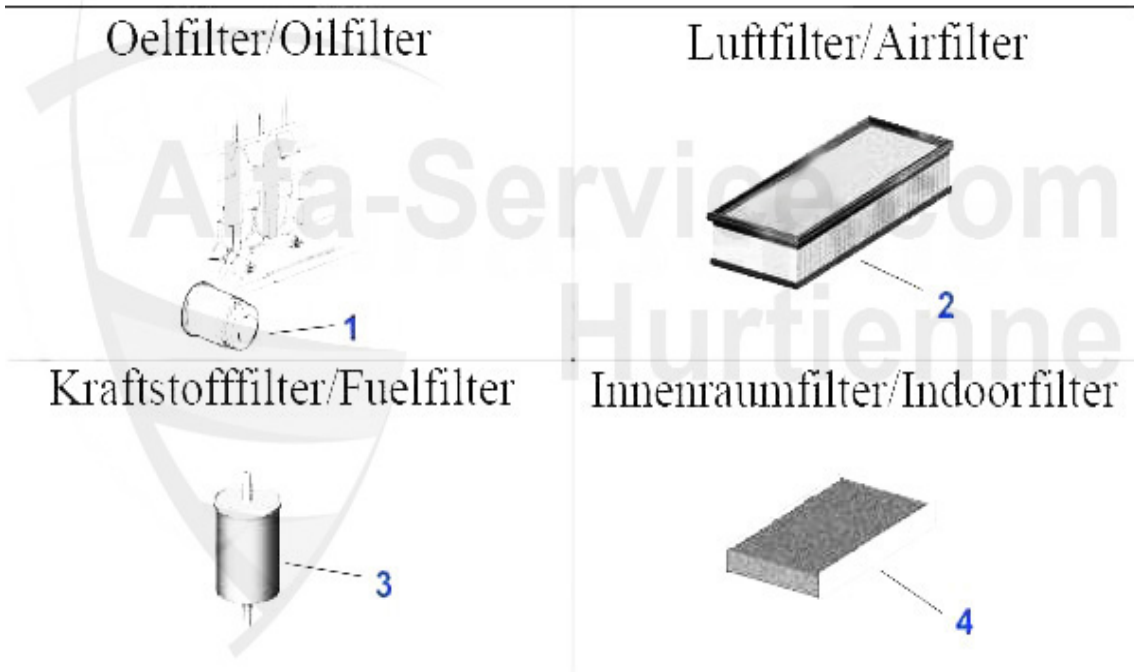

Filter 147 TS 16V

1	OF519	Filtre à huile 145/6,147,155,156,166, gtv/spider(916),N	8.90 EUR
2	LF800	Filtre à air 147 TS/JTS, anguleux	16.31 EUR
3	KF57	Filtre carburant 145/6,147,156 TS 16V	10.77 EUR
4	IF380	Filtre habitacle 147,156 2001>, Nuovo GT charbon actif	17.23 EUR