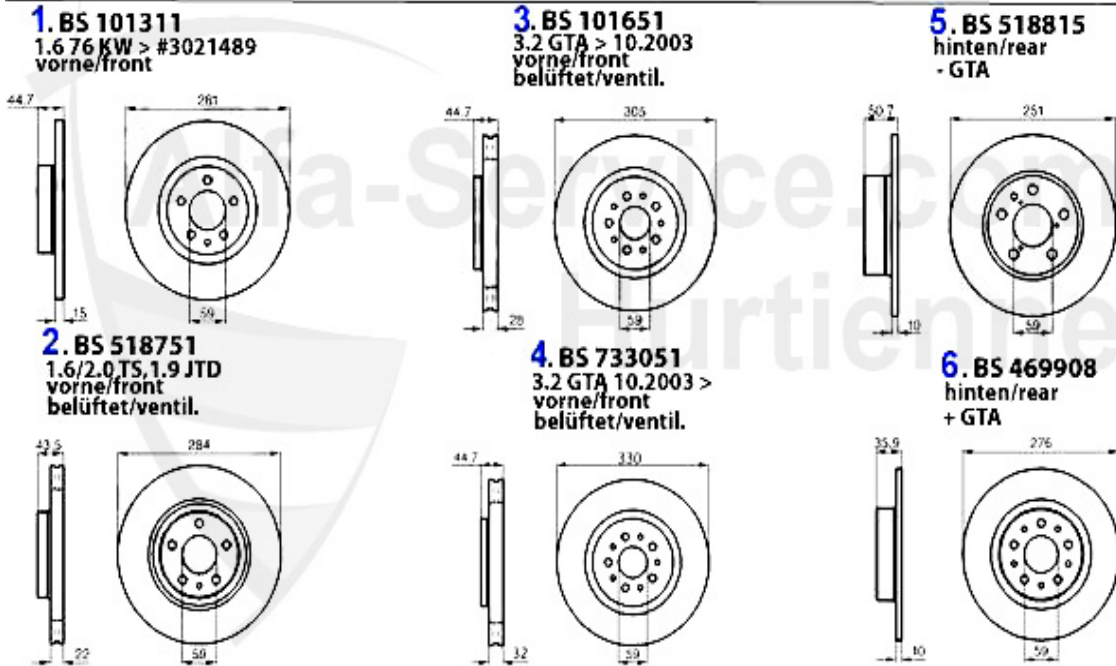

Bremsscheiben/Brakedisks 147

1	BS101311	Disque de freins avant 147 1.6/1.8/ 16V TS/1.9 JTD	76.95 EUR
2	BS518751	Disque de freins avant 147 1.6/2.0 16V TS/1.9 JTD 01.01	70.78 EUR
3	BS101651	Disque de freins avant 147/156 GTA gtv/spider (916) 3.0	87.20 EUR
4	BS733051	Disque de freins avant GTA 147 03>, 156 02>, Nuovo GT	159.00 EUR
5	BS518815	Disque de freins arrière 147 1.6/2.0 16V TS 156 1.6/1.8	70.78 EUR
6	BS469908	Disque de freins arrière 147 GTA, 156 avec Kit Sport Nu	78.99 EUR