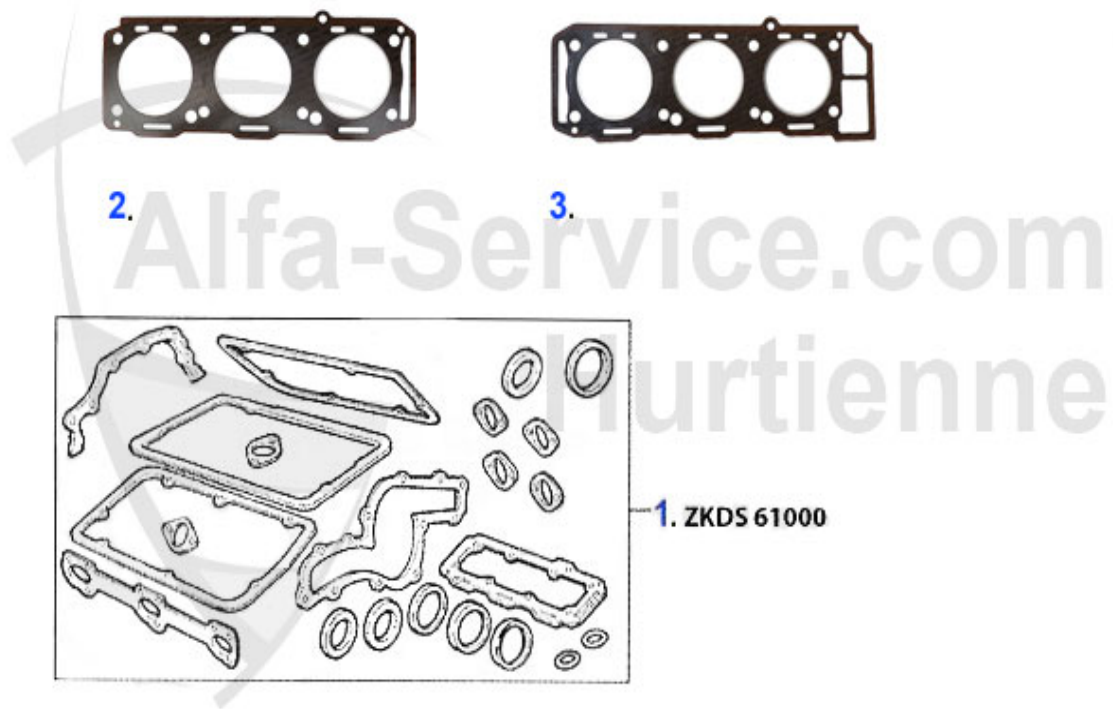

147 > Moteur > Joints Moteur > 3.2 V6 24V/GTA > Pochette rodage

1	ZKDS61000	Pochette rodage (sans joint de culasse) 155,164 2.5 TD	279.00 EUR
2	ZKD7475	Joint culasse gauche V6-24V 147,156,166, GT+SPIDER 916	55.00 EUR
3	ZKD7290	Joint culasse droit 147,156,166,GT+ SPIDER 916, V6-24V	59.50 EUR