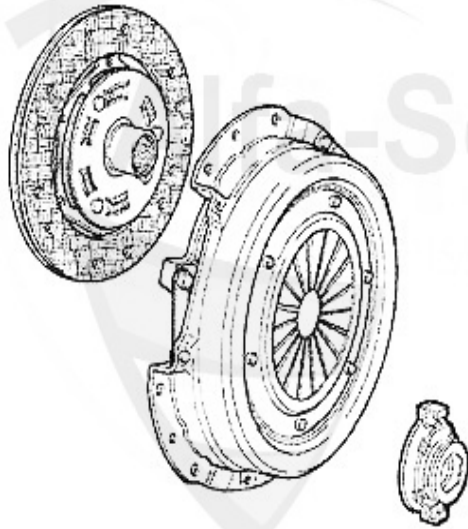

Kupplungs-Kit/Clutch Set 147 1.9 JTD 8V

1. KK 734802

Ø 230 mm

74 KW

2. KK 739539

Ø 235 mm

85 KW

1	KK734802	Kupplungs-Kit 147 1.9 JTD 8V 74 KW	224.66 EUR
2	KK739539	Kupplungs-Kit 156/SW,166 1.9/2.4 JTD 8/10V,147 1.9 JTD	410.15 EUR