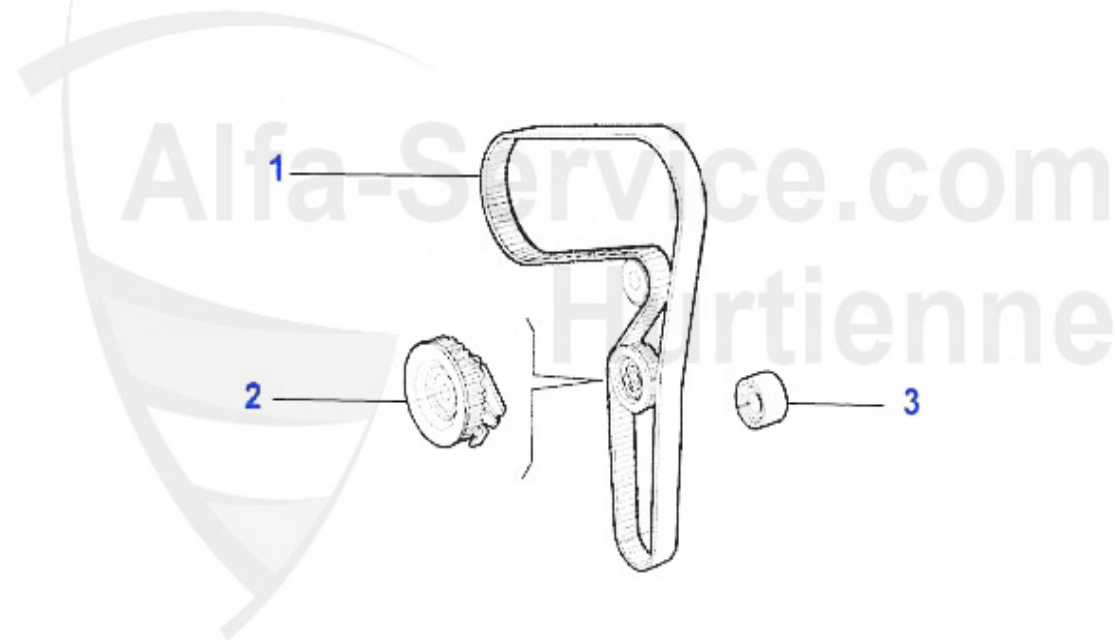

Zahnriemen 147 1.9 JTD 8V

1	ZR94713	Courroie crantée 190SHPN240H 145/6, 156,166 1.9/2.4 JTD	43.60 EUR
2	SR55844	Galet tendeur 145/6/7,156,166 1.9&2.4 JTD	68.22 EUR
3	UR55842	Galet courroie crantée 145/6/7/156,166 1.9 & 2.4 JTD	34.77 EUR