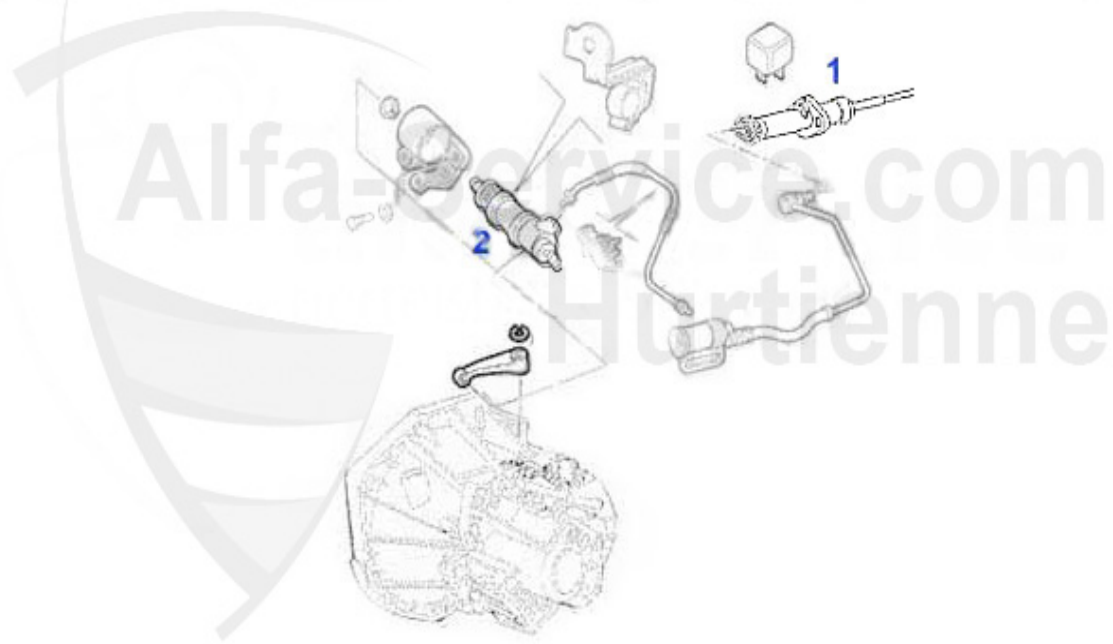

147 > Transmission > Commande embrayage > 1.9 JTD 8/16V

Kupplungsbetätigung/Clutch Actuation 147 1.9 JTD 8/16V

1	KGZ89164	Kupplungsgeberzylinder 147, Nuovo GT	47.50 EUR
2	KNZ35408	Kupplungsnehmerzylinder 147, Nuovo GT 1.9 JTD (nicht 74	66.88 EUR
2	KNZ41667	Kupplungsnehmerzylinder 147 1.9 JTD 8V 74 KW	30.68 EUR