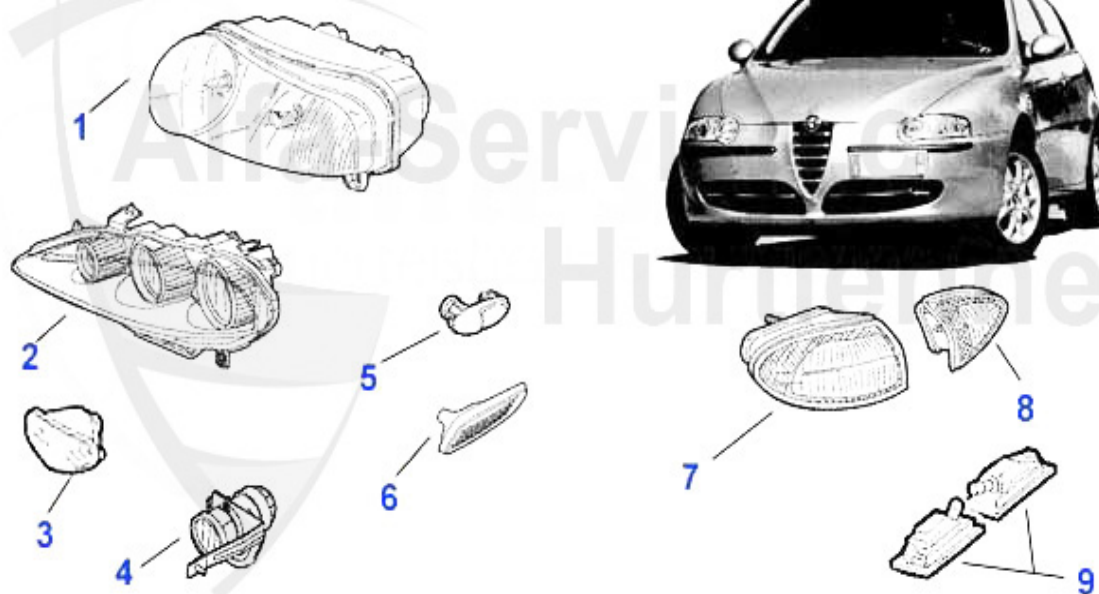

Beleuchtung/Lighting 147

1	SW86817	Phare droit 147 GTA H7/H1/H1 >07.05	Preis auf Anfrage
1	SW84849	Phare Xenon gauche 147 GTA	Preis auf Anfrage
1	SW84848	Phare Xenon droit 147 GTA	Preis auf Anfrage
1	SW26194	Phare droit 147 3.02 > # 3157764>	129.00 EUR
1	SW86818	Phare gauche 147 GTA H7/H1/H1	Preis auf Anfrage
1	SW26196	Phare gauche 147 3.02> # 3157764>	129.00 EUR
1	SW56564	Phare gauche 147 >3.02 > #3157764	110.79 EUR
1	SW56565	Phare droit 147 >3.02 > #3157764	110.79 EUR
2	SW95447	Phare 147 droit 05> (Facelift)	163.11 EUR
2	SW95452	Phare Xenon gauche 147 05> (Facelift)	717.08 EUR
2	SW95448	Phare 147 gauche 05> (Facelift)	163.11 EUR
2	SW95451	Phare Xenon droit 147 05> (Facelift)	717.08 EUR
3	BL78825	Clignotant 147 GTA avant droit	350.00 EUR
3	BL56280	Clignotant droit 147	32.00 EUR
3	BL56281	Clignotant gauche 147	32.00 EUR
3	BL78826	Clignotant 147 GTA avant gauche	350.00 EUR
4	NSW52642	Nebelscheinwerfer 147 rechts Bj. 05 > (Facelift)	64.12 EUR
4	NSW52643	Nebelscheinwerfer 147 links Bj. 05> (Facelift)	64.12 EUR
5	ZBL13311	Zusatzblinkleuchte 147	9.00 EUR
6	ZBL86517	Zusatzblinkleuchte 147 links Bj. 05 > (Facelift)	11.19 EUR
6	ZBL86516	Zusatzblinkleuchte 147 rechts Bj. 0 5> (Facelift)	11.19 EUR
7	RL56347	Phare droit 147 (exterieur)	62.87 EUR
7	RL56349	Feu arrière gauche 147 (extérieur)	62.87 EUR
8	RL56348	Feu arrière droit 147 (intérieur)	43.63 EUR
8	RL56346	Feu arrière gauche 147 (intérieur)	43.63 EUR