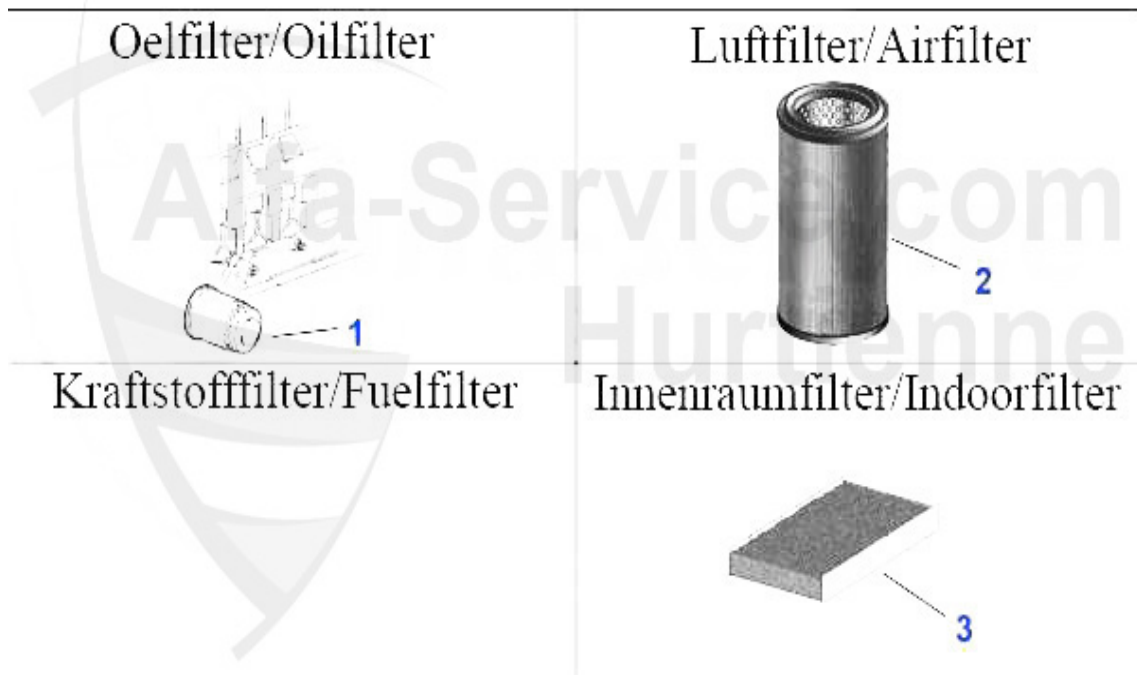

Filter 147 GTA

1	OF124	Filtre à huile 147,155,156,164,166, gtv/spider(916),Nuo	9.13 EUR
2	LF149	Filtre à air 147 GTA,156 2.0 TS/JTS/V6 24V/JTD,Nuovo GT	14.77 EUR
3	IF380	Filtre habitacle 147,156 2001>, Nuovo GT charbon actif	17.23 EUR