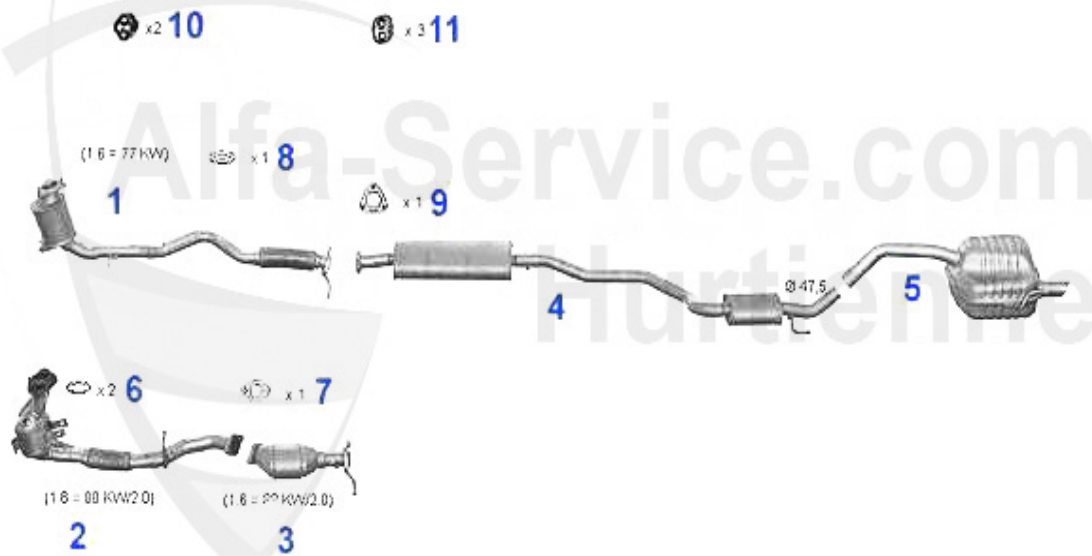

147 > Échappement > Chargeur turbo > 1.9 JTD 8/16V

1 STV203202

Soupape Eletrique pour Turbo 147, 156, 159, 166,GT, Bre

68.94 EUR

Abgasanlage/Exhaust System 147 TS

147 16V T.S. 1.6/2.0 (1588 cc - 77 kW - Mot AR37263/88 kW - Mot AR32104)(1970 cc - 110 kW - Mot AR32310)