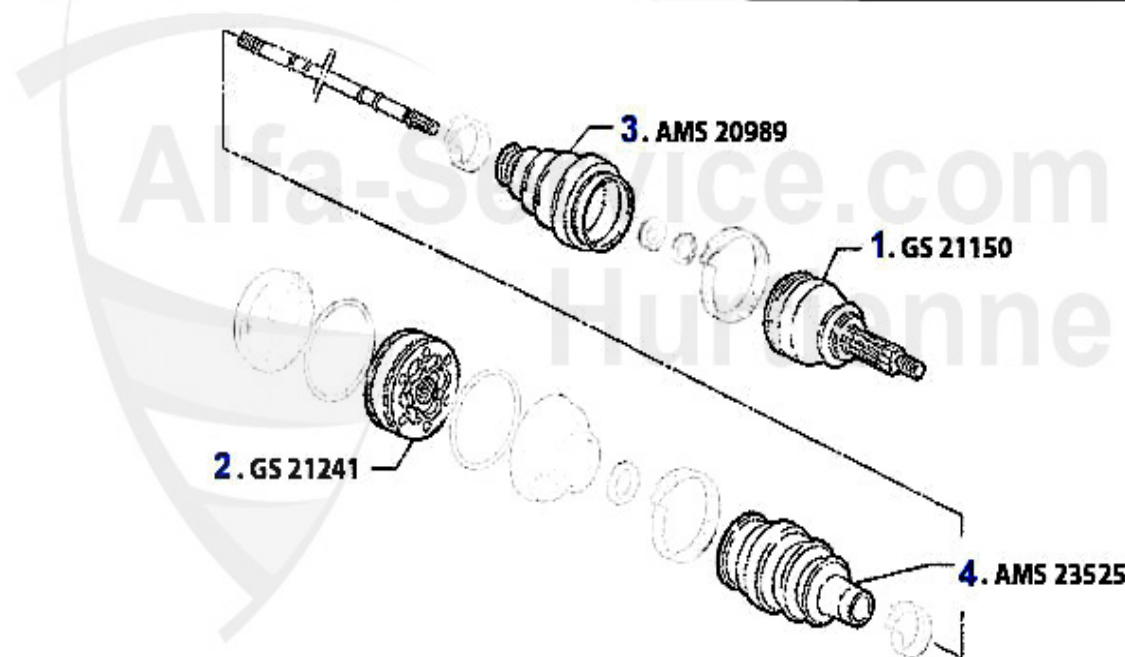

Antriebswelle/Driveshaft 147 1.6/2.0 TS

1	GS21150	Joint homocinétiq. ext. 145/6 TS 16V #3180592>,147 TS	121.05 EUR
2	GS21241	Joint homocinétiq. int. gtv/spider (916),155,145/6 TS	111.72 EUR
3	AMS20989	Soufflet ext. 145/6 147,156,166	17.90 EUR
4	AMS23525	Soufflet int. 155 1,7/1.8/2.0/TS 16V 2.5 V6,1.9TD,164/S	25.55 EUR