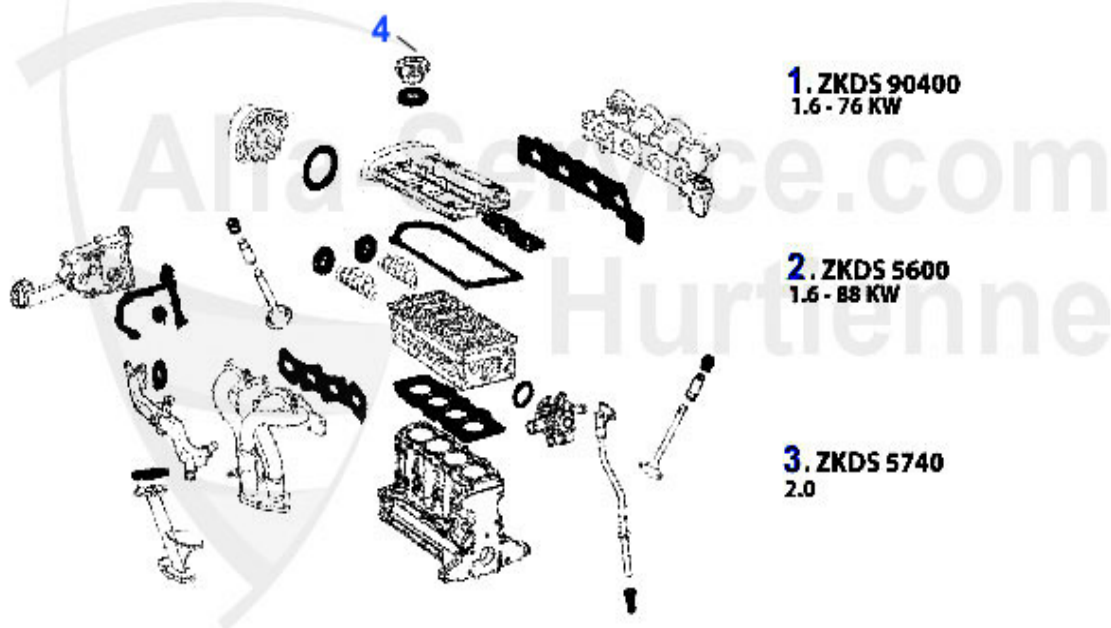

Kopfdichtsatz/Head Set 147 TS

1	ZKDS90400	Kopfdichtsatz 147 1.6 TS ECO 76 KW	141.05 EUR
2	ZKDS5600	Kopfdichtsatz 147 1.6 TS 88 KW	125.66 EUR
3	ZKDS5740	Pochette rodage 147,156,Nuovo GT 1.8/2.0 TS CF3	189.00 EUR
4	OED003	Öleinfülldeckel z.schrauben TS Motoren 145/147/155/156/	49.50 EUR