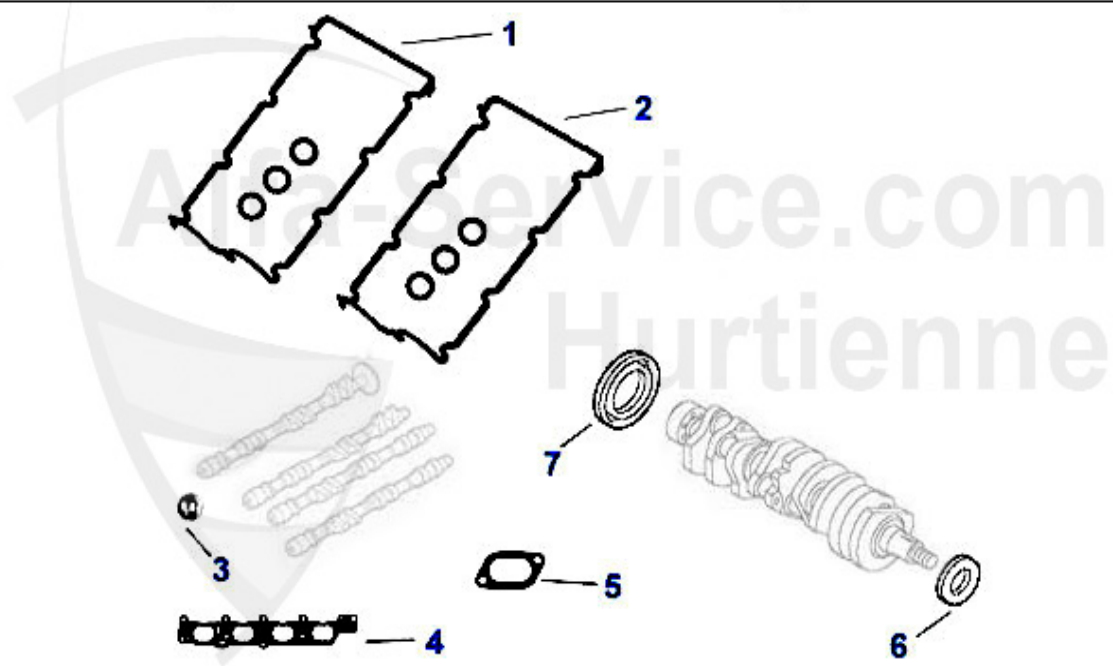

Dichtungen Motor/Gaskets Engine 147 GTA

1	VDD24400	Joint couvre-culasse droit 147,156,166, gtv/spider(916)	42.49 EUR
2	VDD24500	Joint couvre-culasse gauche 147,156,166, gtv/spider (91	42.49 EUR
4	ASKD86100	Joint collecteur admission 156, gtv/spider(916), Nuovo	57.49 EUR
5	AGKD17600	Joint collecteur échappement 156, 164/Super,166,gtv/spi	9.50 EUR
6	WD62800	Joint spi vilbrequin antérieur (poulie) 156, 166 V6	16.51 EUR
7	02 060 3 0	Joint spi,vilbrequin CORTECO, arrière pour Spider 90-93	35.50 EUR
7	02 060 3 5	Joint spi,vilbrequin, arrière Spider 90-93 , 75,90,155,	44.90 EUR