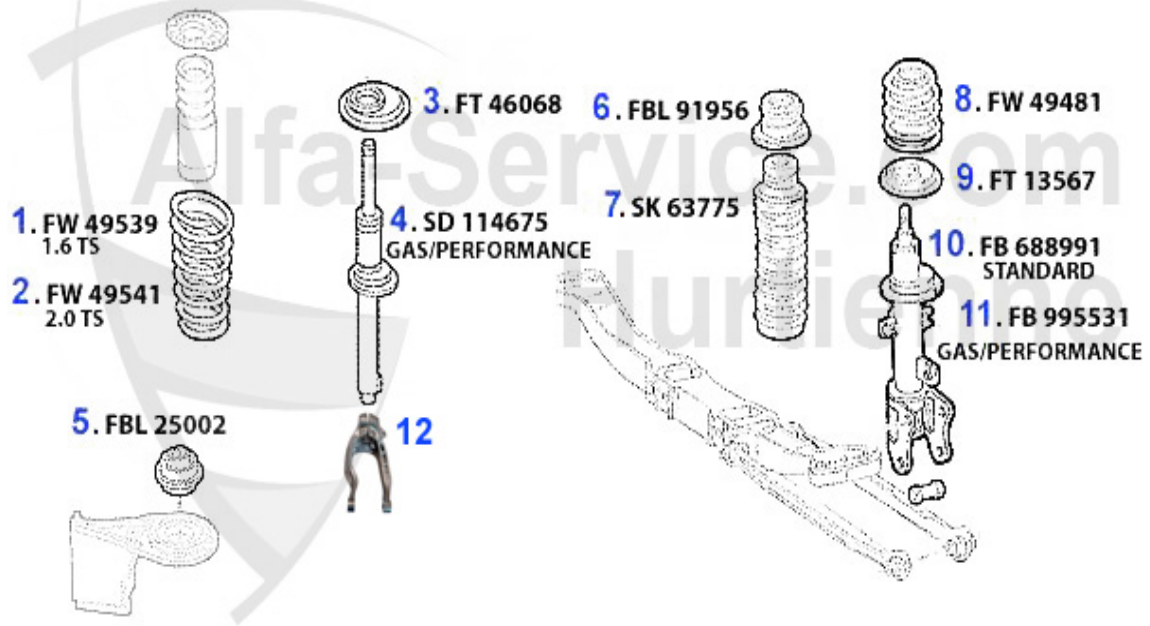

Federbeine/Struts 147 TS 16V

1	FW49539	Fahrwerksfeder vorne 147 1.6 16V TS Nuovo GT 1.8 TS/2.0	59.00 EUR
2	FW49541	Fahrwerksfeder vorne 147 2.0 16V TS Nuovo GT 1.9 JTD	55.91 EUR
3	FT46068	Couple ressort AV 147, Nuovo GT	5.00 EUR
4	SD114675	Amortisseur AV 147,156 simple effet amortisseur Sport	119.00 EUR
5	FBL25002	Anneau jambe de force AV 147,156,166, Nuovo GT	55.00 EUR
7	SK63775	Protection butéé AR 147 TS/JTD	10.95 EUR
8	FW49481	Ressort suspension AR 147,156 Nuovo GT	69.00 EUR
11	FB995531	Jambe de force arrière 147	182.09 EUR
12	SDG9529	Stoßdämpfergabel links unten AR147/156/GT	144.99 EUR