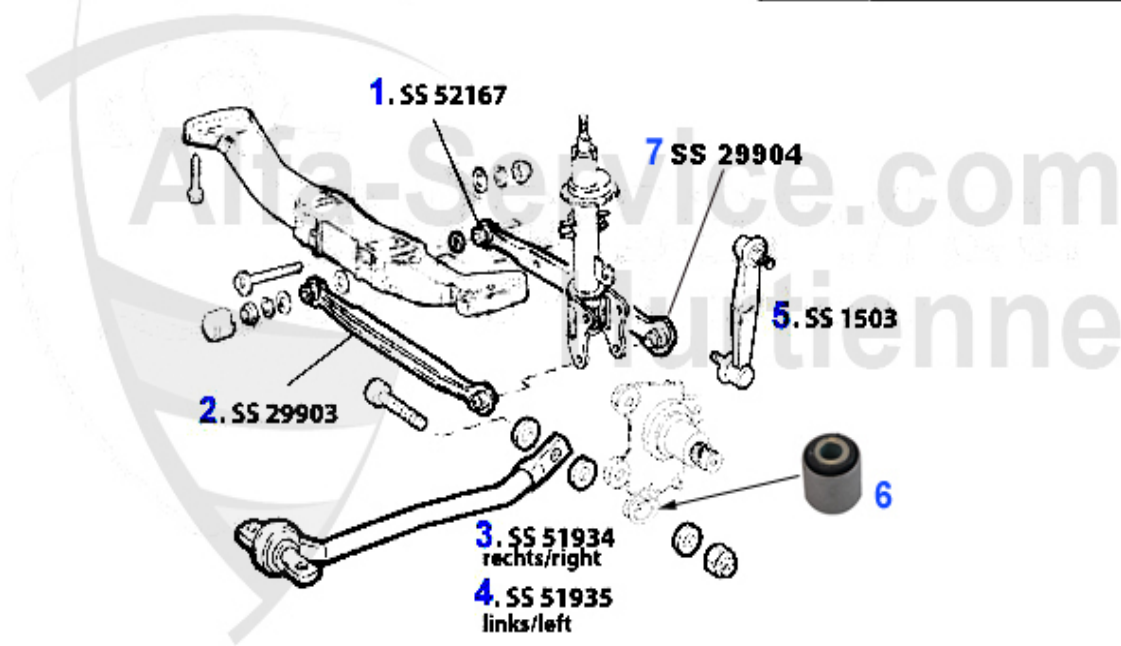

Aufhängung/Attachment 147 hinten/rear

1	SS52167	Bielette barre stab. AR 147,156	54.50 EUR
2	SS29903	Bielette barre stab. AR 147,156	54.50 EUR
3	SS51934	Barre stab. ARD 147,156,Nuovo GT	82.00 EUR
4	SS51935	Barre stab. ARG 147,156,Nuovo GT	82.00 EUR
5	SS1503	Bielette barre stab. AR 147,156,Nuovo GT	35.39 EUR
6	AB9034	Buchse Achsschenkel hinten 147,156, Nuovo GT	15.90 EUR
7	SS29904	Douille pour stabilisateur arrière 147/156	9.90 EUR