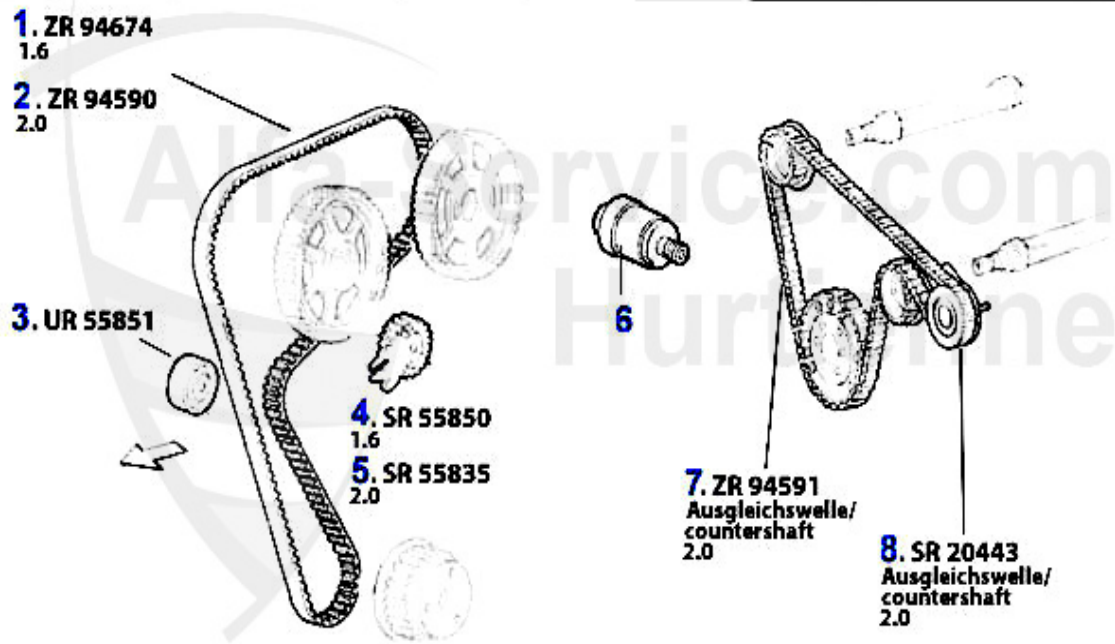

Zahnriemen 147 TS

1	ZR94674	Courroie crantée 163SHPN240H 145/6 1.4ie 16V TS,147 1.6	22.00 EUR
2	ZR94590	Courroie crantée 168SHPN240H 145/6 1.8/2.0 ie/16V/TS, 1	49.50 EUR
3	UR55851	Galet courroie crantée 145/6/7, 155/6, 166, gtv/spider	32.50 EUR
4	SR55850	Galet tendeur 145/6 1.4ie 16V TS,155/6 1.6 ie 16V TS/2.	36.00 EUR
5	SR55835	Galet tendeur 145/6/147,155/156,166, gtv/spider (916) 4	89.50 EUR
6	SZV60666199	Variateur de phase ORIGINAL 145/6,155,156,164, 166,gtv/	Preis auf Anfrage
7	ZR94591	Courroie crantée 130SLDD150H 145/6, 155/6 2.0 16V TS ar	66.00 EUR
8	SR20443	Galet tendeur pour arbre équilibrage 2.0 TS gtv/spider	39.50 EUR