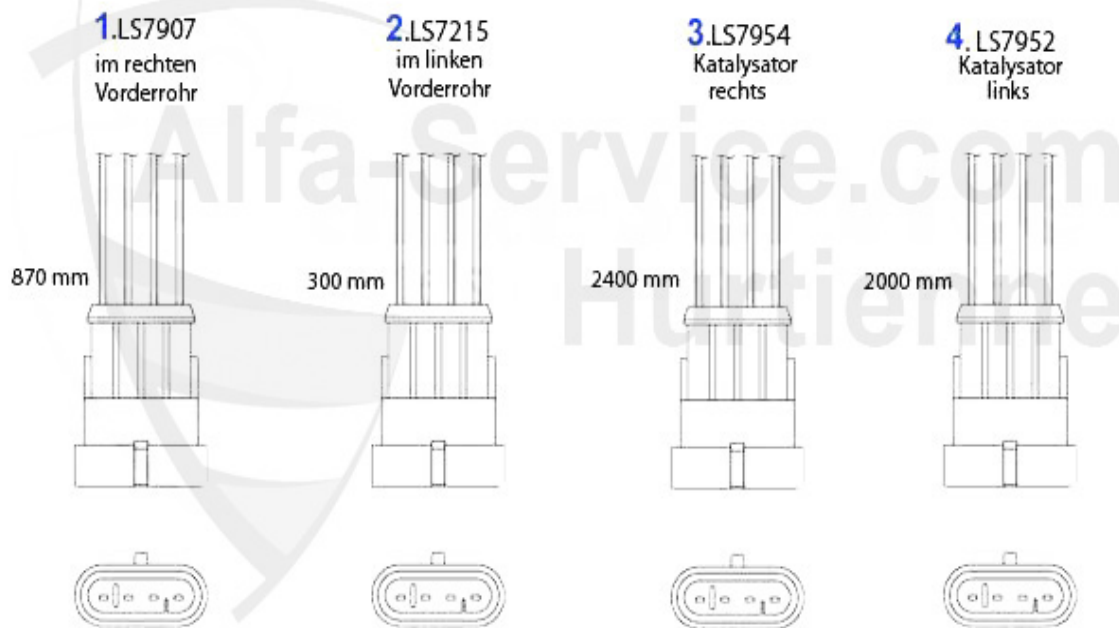

Lambda-Sonde/Lambda Probe 147 GTA

1	LS7907	Sonde Lambda 147 GTA,156 2.5 V6 24V 10.00>/3.2 GTA, gtv	108.00 EUR
2	LS7215	Lambda-Sonde 147 1.6 16V TS ECO, 3.2 V6 24V GTA 166 2.5	111.82 EUR
3	LS7954	Sonde Lambda 147 GTA,156 2.5 V6 24V 01.02>/3.2 GTA 03.0	109.00 EUR
4	LS7952	Sonde Lambda 147 GTA,156 2.5 V6 24V 01.02>/3.2 GTA, GT	99.00 EUR