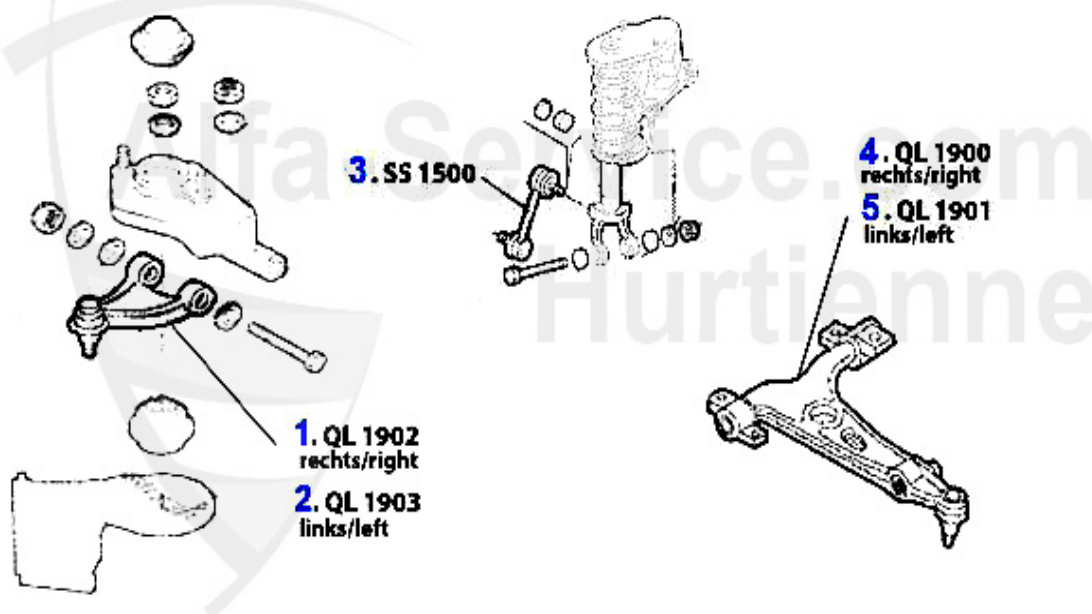

Aufhängung/Attachment 147 vorne/front

1	QL1902	Triangle sup. droit 147,156 en alu	77.65 EUR
2	QL1903	Triangle sup. gauche 147,156 en alu	77.65 EUR
3	SS1500	Bielette barre stab. AV 147/156	28.00 EUR
4	QL1900	Triangle inf. droit 147,156 (acier forgé)	79.00 EUR
5	QL1901	Triangle inf. gauche 147,156 (acier forgé)	79.00 EUR