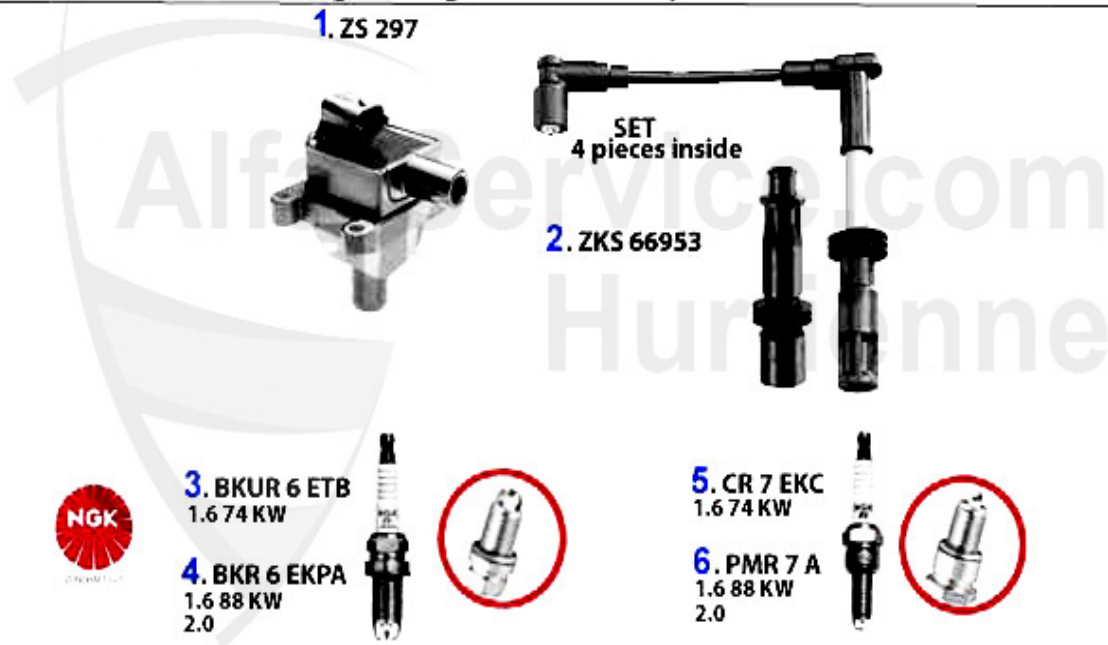

Zündanlage/Ignitionsystem 147 TS

1	ZS297	Bobine 147,166,gtv/spider (916) CF3	94.90 EUR
2	ZKS66953	Faisceau allumage 147, 156,166,gtv/ spider (916), Nuovo	79.00 EUR
3	BKUR 6 ETB	Zündkerze NGK 147 1.6 16V TS ACHTUN G:benötigt werden 2	6.00 EUR
4	BKR 6 EKPA	Bougie NGK 2 électrodes 145/6,147,155, 156.166 gtv/spid	27.50 EUR
5	CR 7 EKC	Zündkerze NGK 147 1.6 16V TS ACHTUN G:benötigt werden 2	13.92 EUR
6	PMR 7 A	Bougie NGK Iridium longue durée 145/6, 147,155,156,166,	27.50 EUR