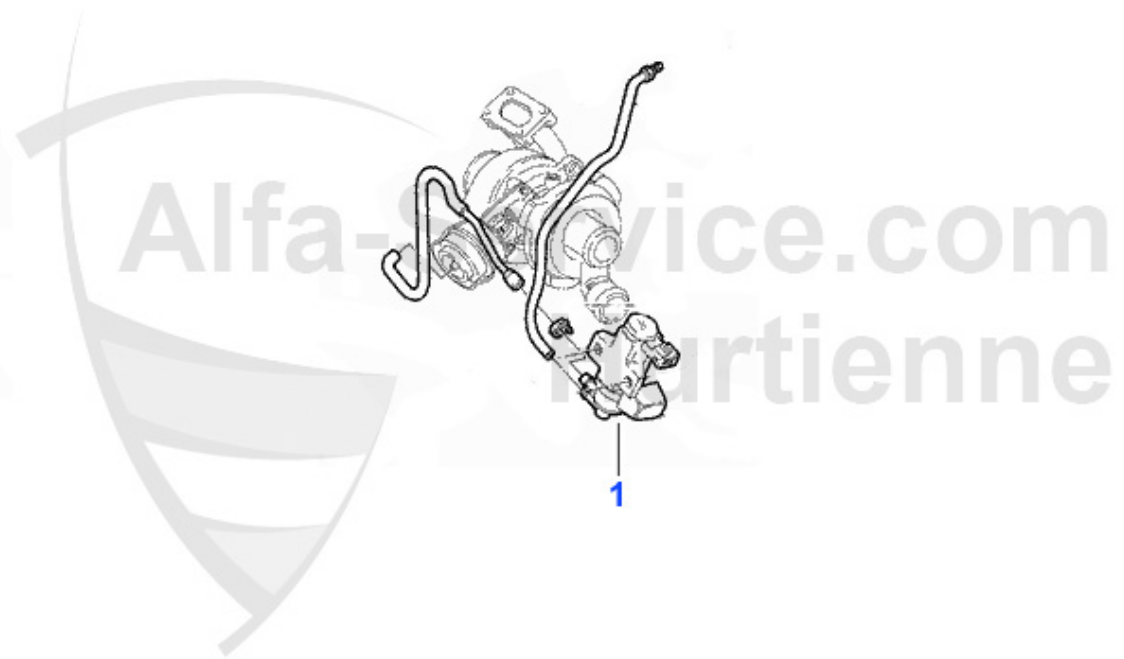

147 > Échappement > Chargeur turbo > 1.9 JTD 8/16V

1 STV203202

Soupape Eletrique pour Turbo 147, 156, 159, 166,GT, Bre

68.94 EUR