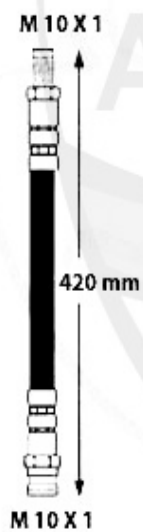

Bremsschlauch/Brake Hose 147

1. BS 511665
vorne/front
- GTA

2. BS 674858
vorne/front
GTA

3. BS 511666
hinten/rear

1	BS511665	Flexible de frein avant 147/156	14.99 EUR
2	BS674858	Flexible de frein avant 147/156/Nuovo GT 3.2 GTA	22.50 EUR
3	BS511666	Flexible de frein arriére 147, 156 >02	15.51 EUR