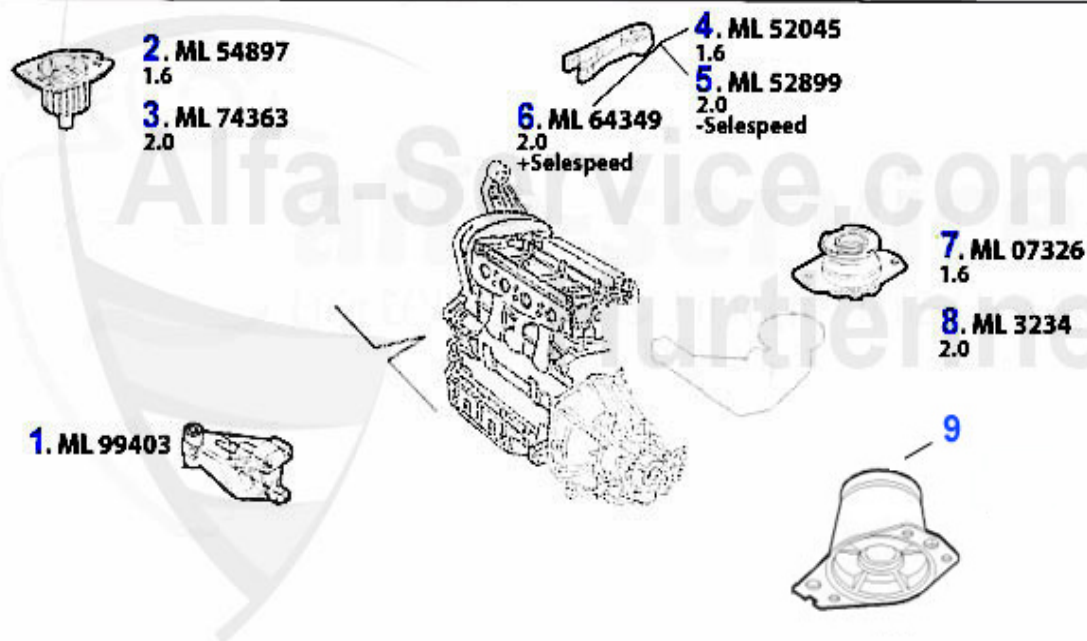

Motorlager/Engine Mount 147 TS

1	ML99403	Support moteur 145/6,155,156, gtv/spider (916) 1.8/2.0	109.00 EUR
2	ML54897	Motorlager VL 147 1.6 TS	109.00 EUR
3	ML74363	Support moteur AVG 147,156/SW, Nuovo GT 2.0 TS/JTS	239.00 EUR
4	ML52045	Motorzugstange 147 1.6 TS	38.00 EUR
6	ML64349	Bielette support moteur 147,156, Nuovo GT 2.0 TS/JTS Se	88.50 EUR
7	ML07326	Motorlager HR 147 1.6 TS	65.00 EUR
8	ML3234	Support moteur AVD 145/6,147,155,156, gtv/spider(916) 1	79.50 EUR