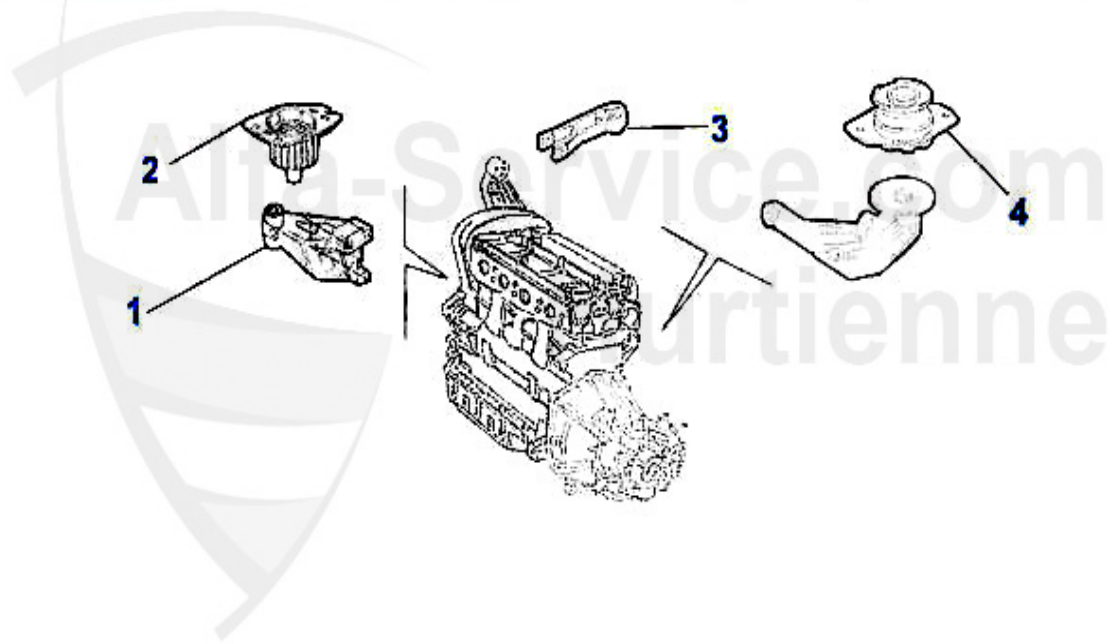

Motorlager/Engine Mount 147 GTA

1	ML13854	Motoraufhängung VL 147 3.2 GTA	152.86 EUR
3	ML52740	Bielette support moteur 147,156,Nuovo GT V6 24V/GTA	104.99 EUR
4	ML9359	Support moteur arrière 147,155,156	55.81 EUR