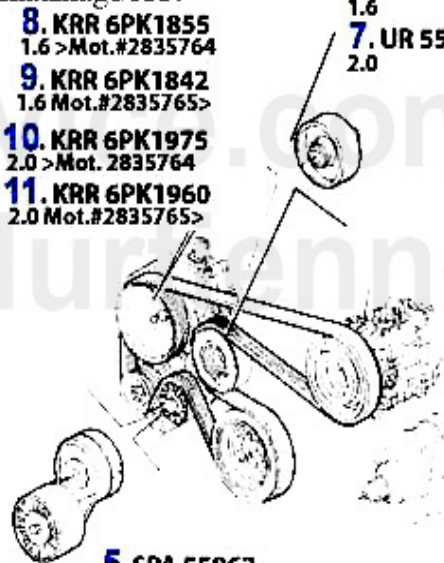

8. KRR 6PK1855
  1.6 >Mot.#2835764
9. KRR 6PK1842
  1.6 Mot.#2835765>
10. KRR 6PK1975
  2.0 >Mot. 2835764
11. KRR 6PK1960
  2.0 Mot.#2835765>

6. UR 55849
  1.6
7. UR 55848
  2.0

5. SPA 55863

1	KRR6PK1045	Courroie crantée 6PK1045 145/6 97>, 155,156,gtv&spider(	20.00 EUR
2	KRR6PK1020	Keilrippenriemen 6PK1020 147 TS (ohne Klima) Mot.# 2835	21.29 EUR
3	KRR6PK1082	Courroie crantée 6PK1082 145/6 2.0 TS 16V,147 2.0 TS/JT	25.00 EUR
4	KRR6PK1062	Courroie crantée 6PK1062 147,156 2.0 16V TS CF 3 (sans	22.50 EUR
5	SPA55863	Bras tendeur courroie crantée 145/6/7, 155/6,166,916 di	45.51 EUR
6	UR55849	Galet courroie crantée 145/6/7,155/6, gtv/spider (916)	34.00 EUR
7	UR55848	Galet courroie crantée 145/6/7, 155/6,166,gtv/spider (9	55.00 EUR
8	KRR6PK1855	Courroie crantée 6PK1855 145/6 1.4/1.8 TS 16V 97>,1.6 T	28.50 EUR
9	KRR6PK1842	Courroie crantée 6PK1842 145/6 1.8 TS avec A/C,155 1.6/	30.73 EUR
10	KRR6PK1975	Courroie crantée 6PK1975 145/6/147/156/ 166/gtv/spider	35.50 EUR
11	KRR6PK1960	Courroie crantée 6PK1960 147/156/166/ gtv/spider(916) 2	40.00 EUR