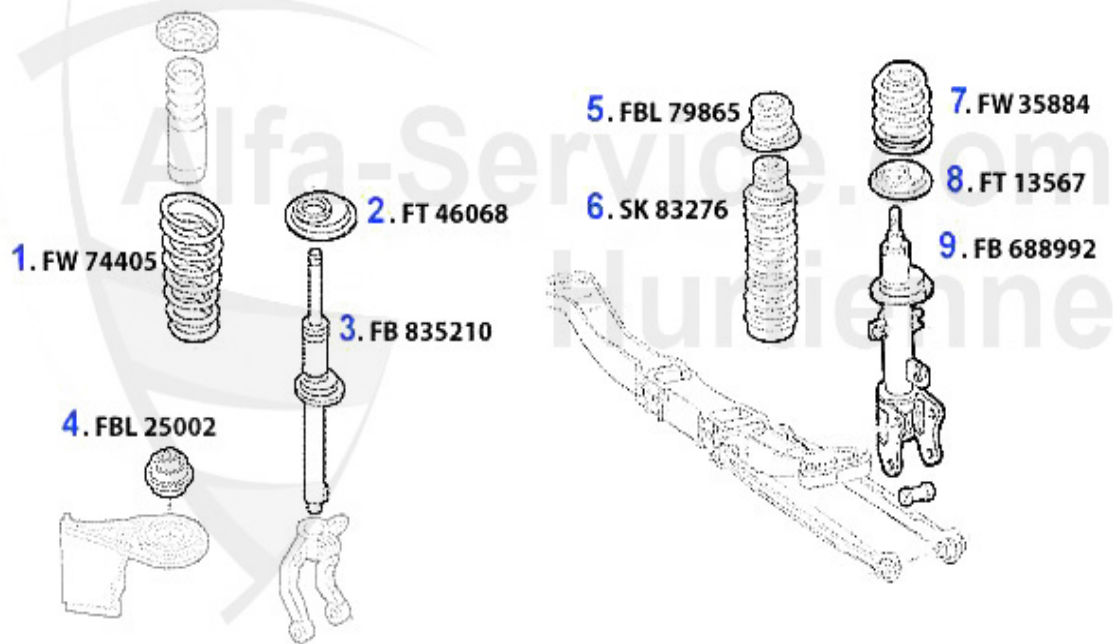

Federbeine/Struts GTA

1	FW74405	Ressort suspension AV 147/156 GTA 3.2 V6/GTA	89.00 EUR
2	FT46068	Coupole ressort AV 147, Nuovo GT	5.00 EUR
4	FBL25002	Anneau jambe de force AV 147,156,166, Nuovo GT	55.00 EUR
5	FBL79865	Federbeinlager 147 HA GTA	118.63 EUR
6	SK83276	Staubkappe-Anschlagpuffer 147 HA GTA	Preis auf Anfrage
7	FW35884	Fahrwerksfeder 147 HA GTA	125.00 EUR