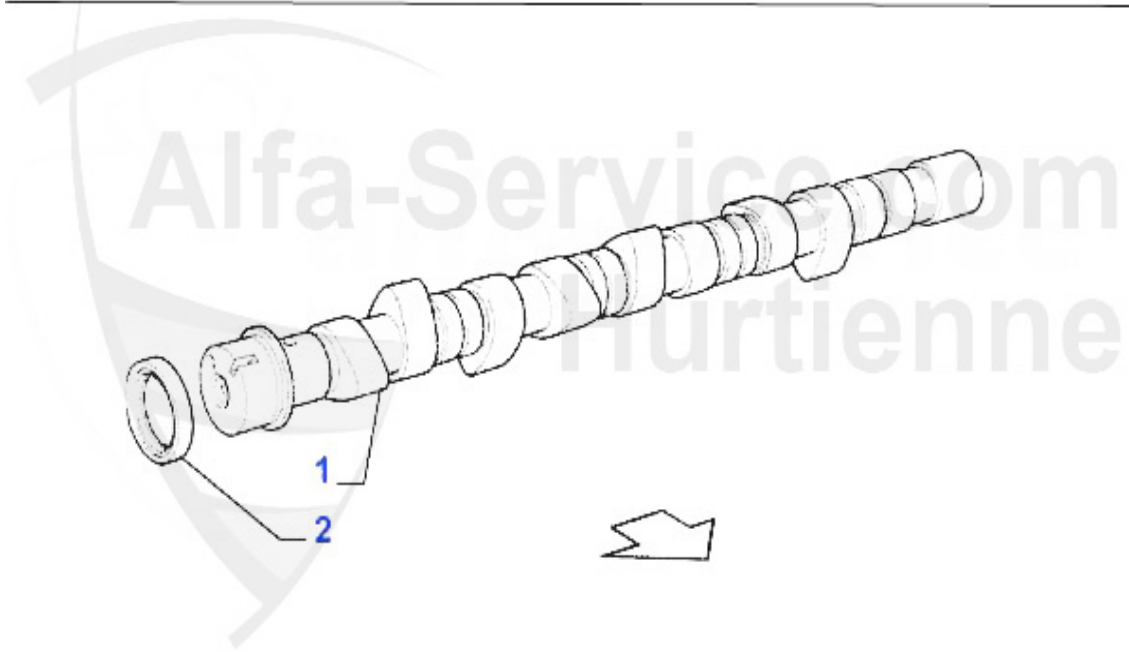

Nockenwelle 147 JTD 8V

1	NKW72393	Arbre à cames 147,156 1.9 JTD 8V	379.00 EUR
2	WD08200	Joint spi arbre à cames 145/6,155,156, gtv/spider(916),	15.51 EUR