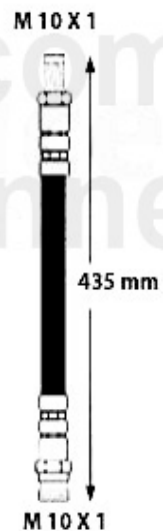

Bremsschlauch/Brake Hose 147

1. BS 511665
vorne/front
- GTA

2. BS 674858
vorne/front
GTA

3. BS 511666
hinten/rear

1	BS511665	Flexible de frein avant 147/156	14.99 EUR
2	BS674858	Flexible de frein avant 147/156/Nuovo GT 3.2 GTA	22.50 EUR
3	BS511666	Flexible de frein arriére 147, 156 >02	15.51 EUR