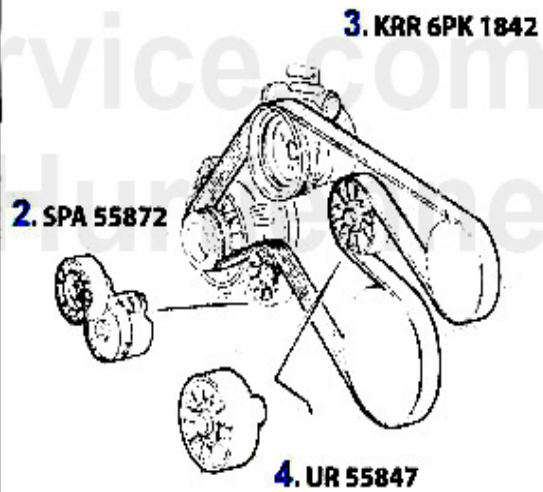

Keilrippenriemen 147 GTA

1	KRR6PK1995	Courroie crantée 6PK1995 147/156/166/ gtv/spider(916)Nu	29.00 EUR
2	UR55865	Galet courroie crantée 156,166, gtv/spider(916) V 6	42.70 EUR
3	UR55867	Galet courroie crantée 156,166, gtv/spider(916) V 6	55.00 EUR
4	SR55866	Galet tendeur 156,166 V6 24V/GTA	149.00 EUR

Keilrippenriemen 147 JTD 8V

ohne/without
Klimaanlage/AC:

mit/with
Klimaanlage/AC:

1	KRR6PK1035	Courroie crantée 6PK1035 145/6,156,147 1.9 JTD sans A/C	21.75 EUR
2	SPA55872	Bras tendeur courroie crantée 145/6/7, 156 1.9 JTD (81/	44.21 EUR
3	KRR6PK1842	Courroie crantée 6PK1842 145/6 1.8 TS avec A/C,155 1.6/	30.73 EUR
4	UR55847	Galet courroie crantée 145/6,147,156 1.9 JTD avec A/C	30.68 EUR