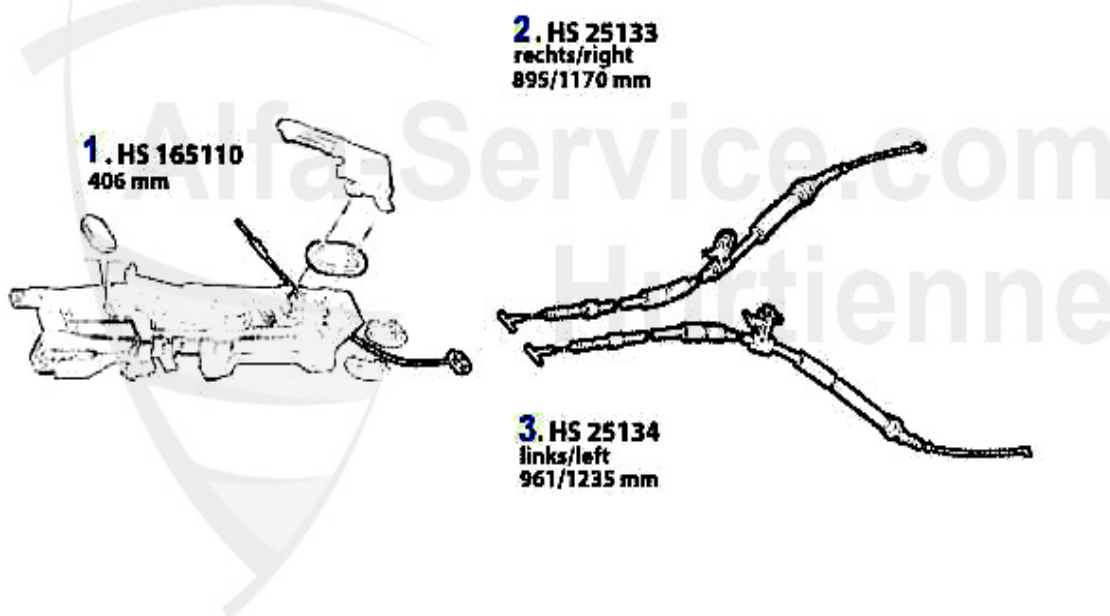

Handbremsseil/Brake Cable 147

1	HS165110	Câble de frein à main avant 145/6,147, 155, spider/gtv	19.08 EUR
2	HS25133	Câble de frein à main droit 147	23.09 EUR
3	HS25134	Câble de frein à main gauche 147	30.77 EUR