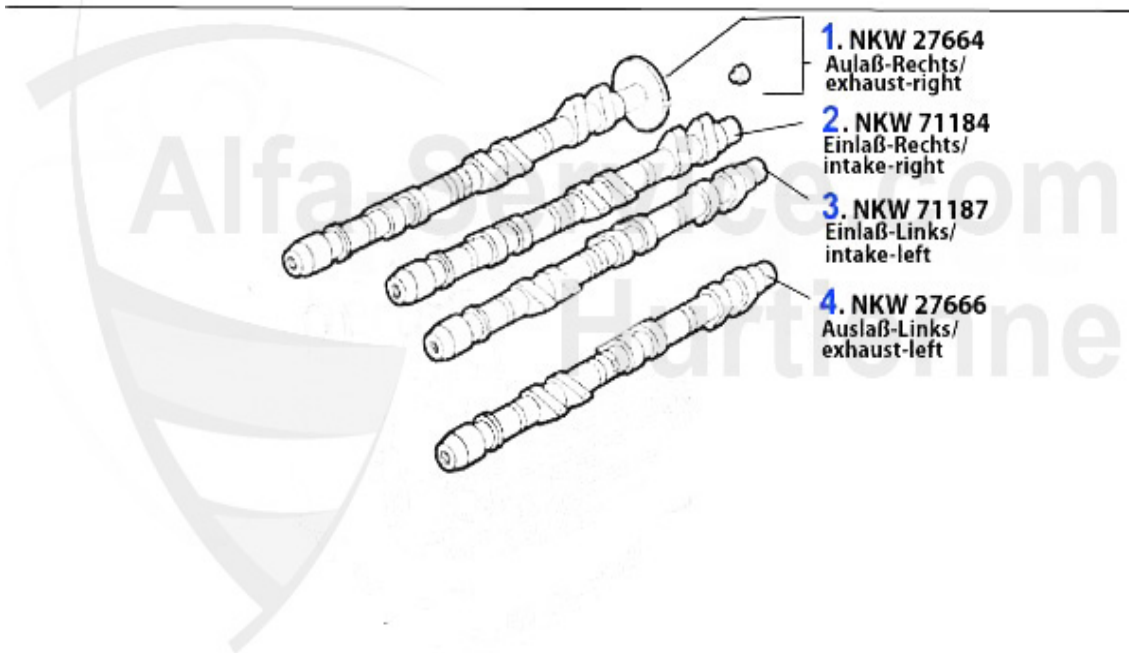

Nockenwelle 147 GTA

1	NKW27664	Arbre à cames droit (éch.) 156,166 2.5 V6 24V, gtv/spid	416.74 EUR
2	NKW71184	Arbre à cames D. admission 147,156,166, gtv/spider (916	630.70 EUR
3	NKW71187	Arbre à cames admission 147,156,166, gtv/spider (916),	630.70 EUR
4	NKW27666	Arbre à cames gauche (éch.) 156,166 2.5 V6 24V, gtv/spi	416.74 EUR