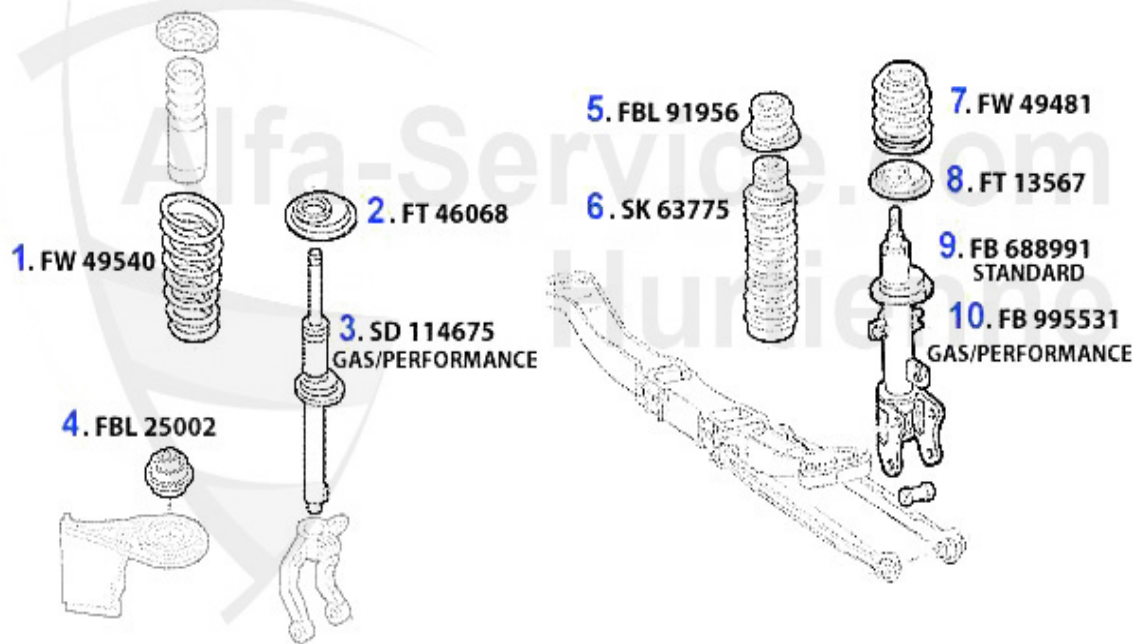

Federbeine/Struts 147 JTD

1	FW49540	Fahrwerksfeder vorne 147 1.9 JTD	73.99 EUR
2	FT46068	Coupole ressort AV 147, Nuovo GT	5.00 EUR
3	SD114675	Amortisseur AV 147,156 simple effet amortisseur Sport	119.00 EUR
4	FBL25002	Anneau jambe de force AV 147,156,166, Nuovo GT	55.00 EUR
6	SK63775	Protection but�e AR 147 TS/JTD	10.95 EUR
7	FW49481	Ressort suspension AR 147,156 Nuovo GT	69.00 EUR
10	FB995531	Jambe de force arri�re 147	182.09 EUR