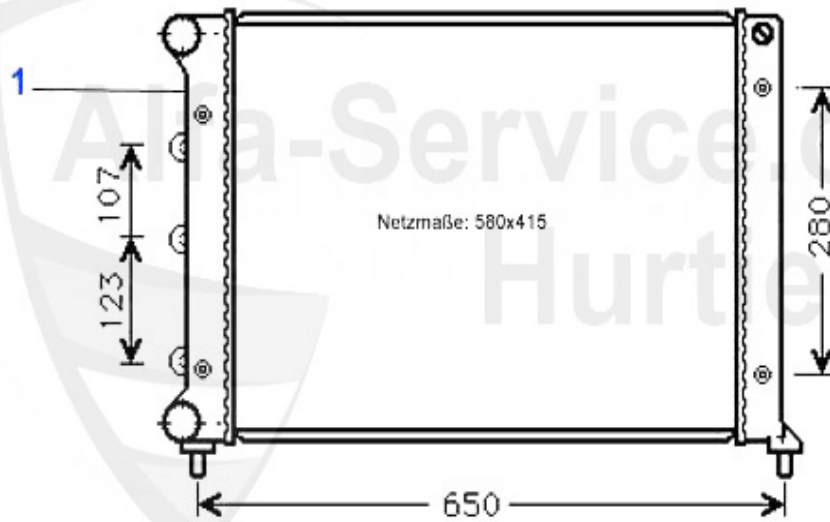

Kühler/Radiator 147 1.6/2.0 TS 16V

1 MK22100

Radiateur 147 1.6/2.0 16V TS

100.02 EUR