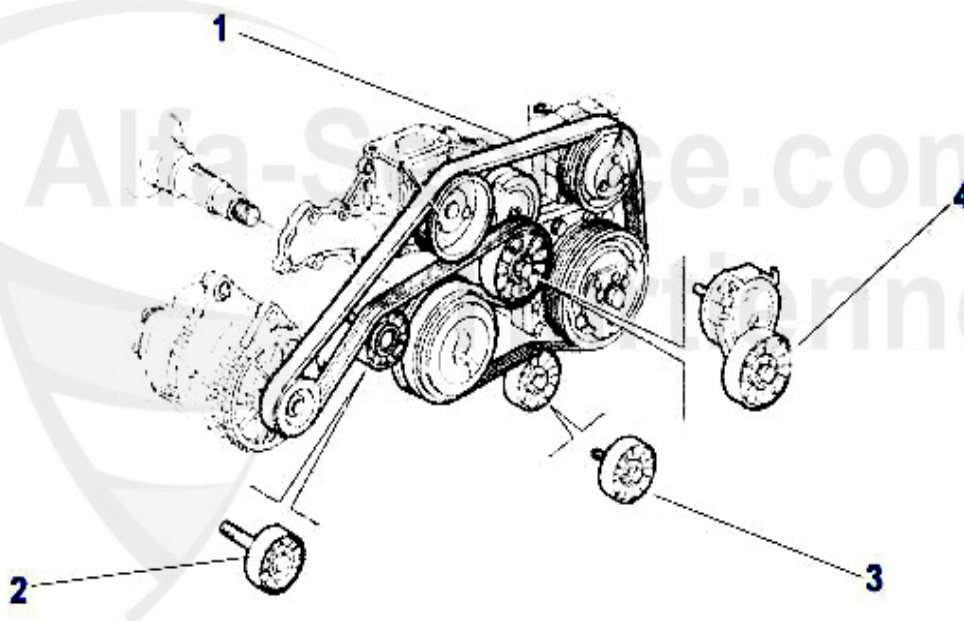

Keilrippenriemen 147 GTA

1	KRR6PK1995	Courroie crantée 6PK1995 147/156/166/ gtv/spider(916)Nu	29.00 EUR
2	UR55865	Galet courroie crantée 156,166, gtv/spider(916) V 6	42.70 EUR
3	UR55867	Galet courroie crantée 156,166, gtv/spider(916) V 6	55.00 EUR
4	SR55866	Galet tendeur 156,166 V6 24V/GTA	149.00 EUR