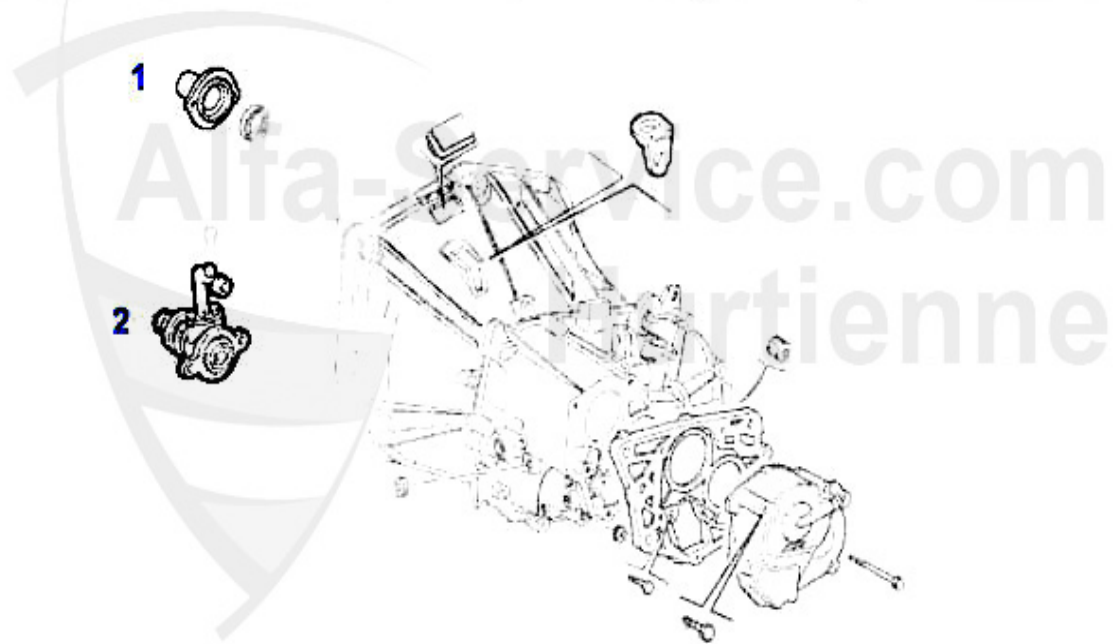

Ausrücker/Sleeve Bearing 147 1.6/2.0 TS

2	ZA186498	Buteé embrayage 147,Nuovo GT 12.03>, 156 01.04	84.99 EUR
2	ZA46516373	Buteé embrayage 147,156 1.6,1.8,2.0 16V TS >12.03	89.68 EUR