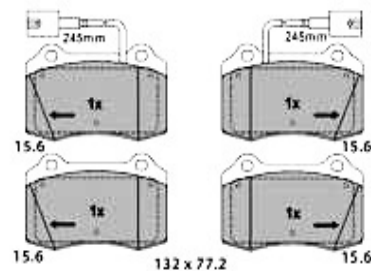

Brembeläge/Brakepads 147 vorne/front

1. 23140
1.6 76KW > #3021489

2. 23289
1.6/2.0 TS 16V, 1.9 JTD

3. 62239
GTA >10.2003

4. 62692
GTA 10.2003>

1	23140 193 05	Jeu de plaquettes AV avec témon 147 1.6 16V TS 156 1.6/	63.96 EUR
2	23289 193 05	Jeu de plaquettes de freins AV avec témoin 145/6, 1.8/2	69.76 EUR
3	62239	Jeu de plaquettes AV 147/156 GTA >10.03	87.20 EUR
4	62692	Jeu de plaquettes AV 147/156 GTA 10.03>	93.87 EUR