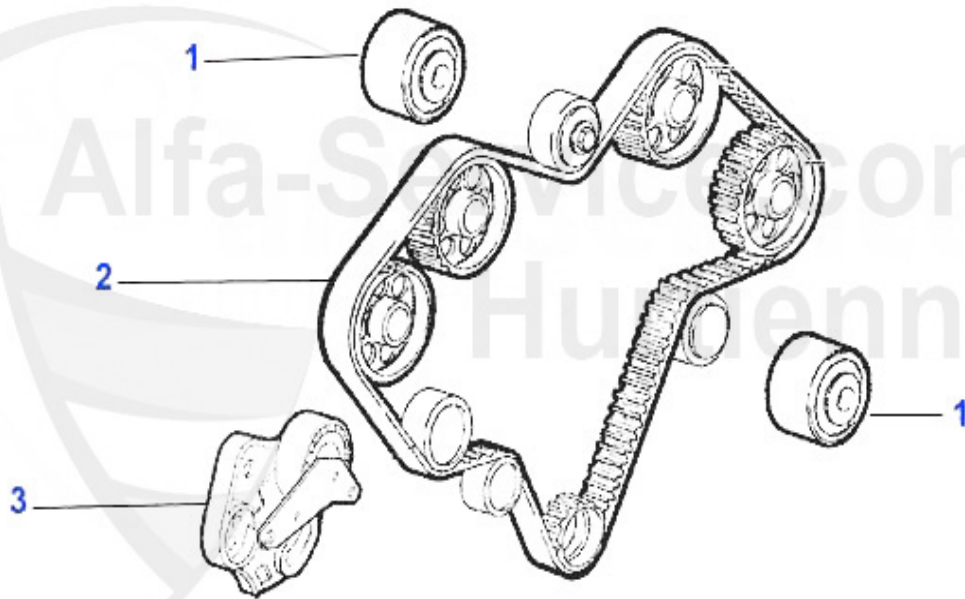

Zahnriemen 147 GTA

1	UR55876	Galet courroie crantée 147,156,166, gtv/spider (916) V6	79.90 EUR
2	ZR94741	Courroie crantée 185H9.5P280 147,156,166 gtv/spider (91	129.00 EUR
3	SR55875	Tendeur courroie distri 147 3.2 GTA, 156/166 2.5/3.0 V6	149.00 EUR