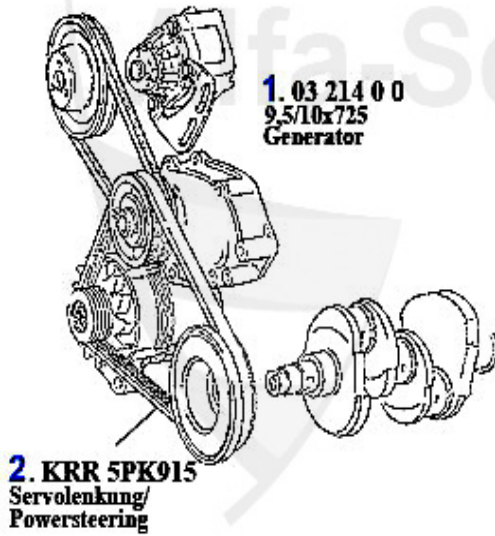

Keilriemen/V-Belt 155 1.9 TD

ohne/without
Klimaanlage/AC: