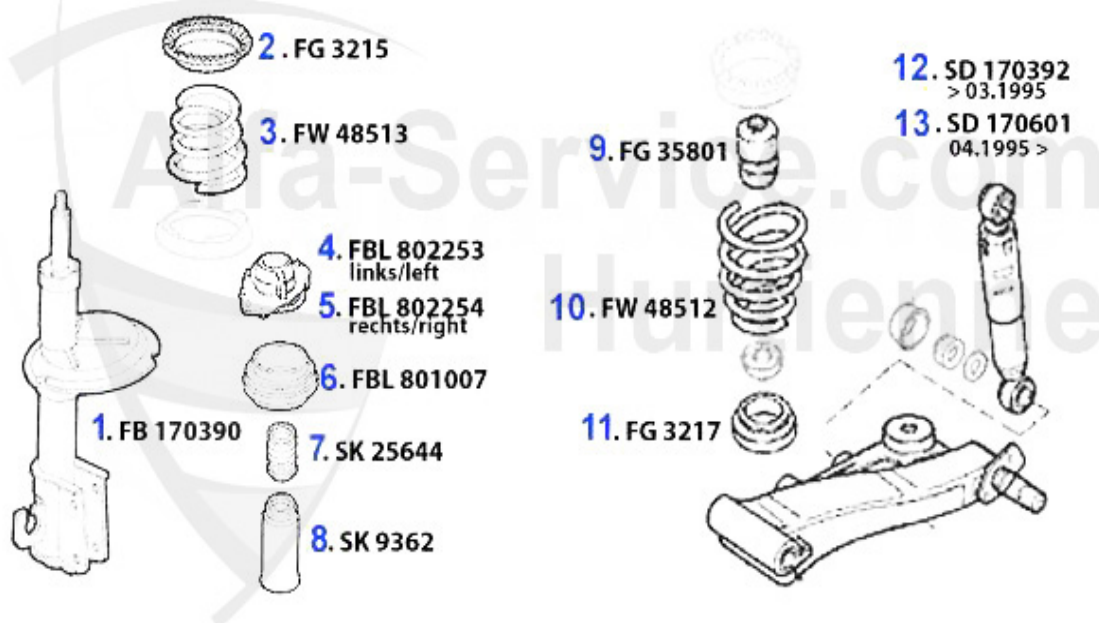

Federbeine/Struts 155 TS 8V

1	FB170390	Jambe de force AV 145/6 1.9 TD >11.96, 155 4cyl., gaz d	165.01 EUR
2	FG3215	Anneau caoutchouc our jambe de force AV 145/6,155	14.49 EUR
6	FBL801007	Anneau jambe de force AV 145/6,155	24.89 EUR
7	SK25644	Butée pour jambe de force 145/6,155	19.49 EUR
8	SK9362	Protection jambe de force AV 145/6,155	4.17 EUR
9	FG35801	Butée pour jambe de force AR 145/6,155	6.90 EUR
12	SD170392	amortisseur AR 155 >03.95 gaz double-effet	64.63 EUR
13	SD170601	Amortisseur AR 145/6,155 4.95>simple effet	94.08 EUR