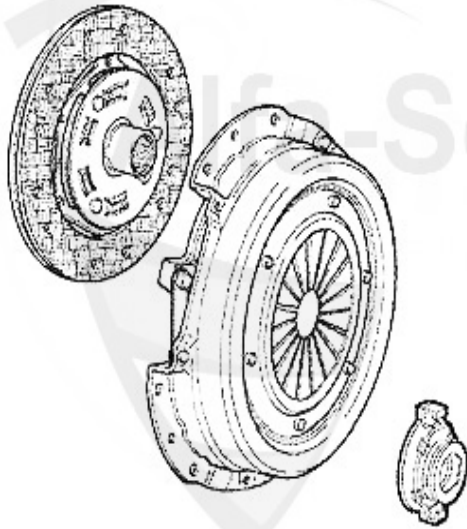

155 > Transmission > Embrayage > Coulisseau TS 16V Bj. 5.

Ausrücker/Sleeve Bearing 155 TS 16V Bj. 96>

1 FH1140

Coulisseau pour butée 145/6,147,155,156, gtv/spider (91

49.00 EUR

Kupplungs-Kit/Clutch Set 155 Turbo Q4