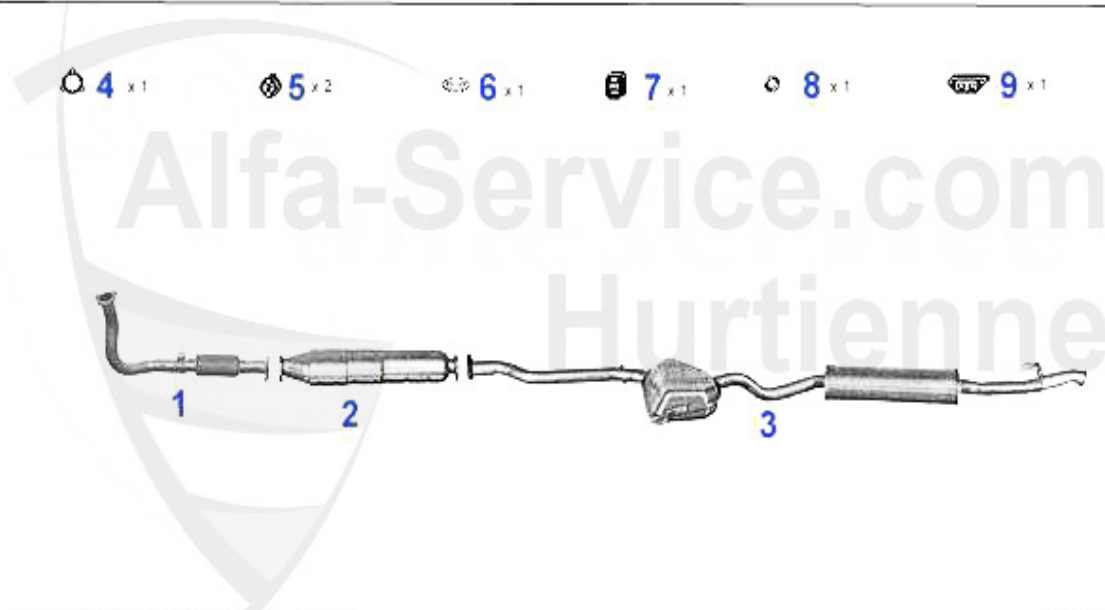

Abgasanlage/Exhaust System 155 1.9 TD Kat.

155 1.9 TURBO DIESEL KAT.

'93-'97

1	VSD254901	Silencieux primaire 145/6 1.9 TD catalyseur 94>155 1.9	208.85 EUR
3	ESD116309	silencieux terminal 155 1.9 TD catalyseur	299.00 EUR
4	SAT094477	Joint sil.primaire 145/6,155 TD	6.26 EUR
5	SAT091119	Silent bloc/support échappement 145/6 TD catalysé	6.06 EUR
6	SAT094002	Anneau joint catalyseur	8.90 EUR
7	SAT091124	Silent bloc/support échappement 145/6 sil.central+termi	3.90 EUR
8	SAT091011	Anneau caoutchouc/support échappement	2.50 EUR
9	SAT091041	Silent bloc/support échappement 145/6, 155 sil.central+	4.50 EUR