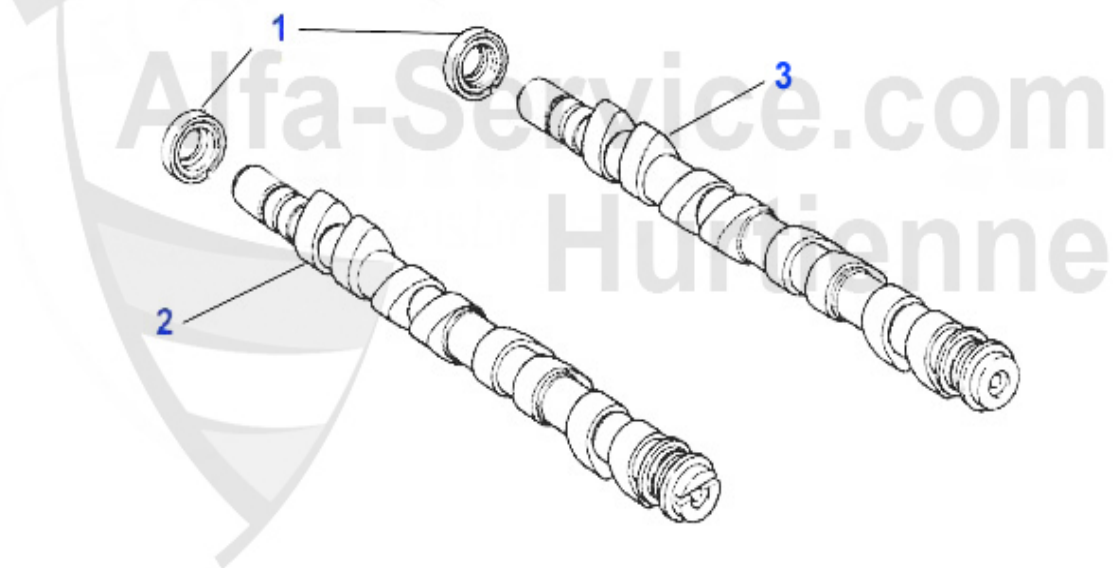

Nockenwelle 155 Turbo Q4

1	WD08200	Joint spi arbre à cames 145/6,155,156, gtv/spider(916),	15.51 EUR
2	NKW05830	Arbre à cames (éch.) 155 2.0 16V Turbo	313.61 EUR
3	NKW05829	Arbre à cames (admission) 155 2.0 16V Turbo	381.99 EUR