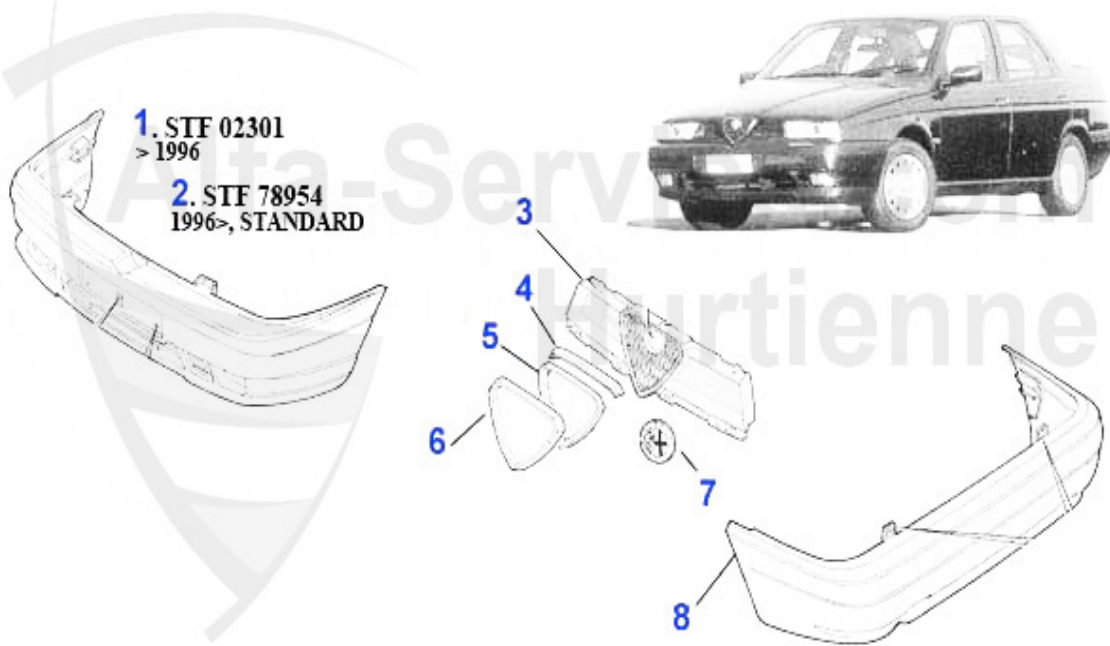

Stoßstangen/Bumpers 155

1	STF02301	Pare-chocs AV 155 >4.95	255.45 EUR
2	STF78954	Pare-chocs AV 155 8.95> pour versions Standard/Super/Sp	Preis auf Anfrage
3	KG77794	Grille de calandre 155	70.00 EUR
4	KG72984	Joint coeur de calandre 155	12.21 EUR
7	23 033 3 0	Emblème Alfa 83-93 75mm metal 33,75,145/6,155,156,164,	26.50 EUR
7	23 038 0 0	Alfa Emblem 75mm Metall 33,75,145/6,155,156,164,166 115	19.00 EUR
8	STF78957	Pare-chocs AR 155	Preis auf Anfrage