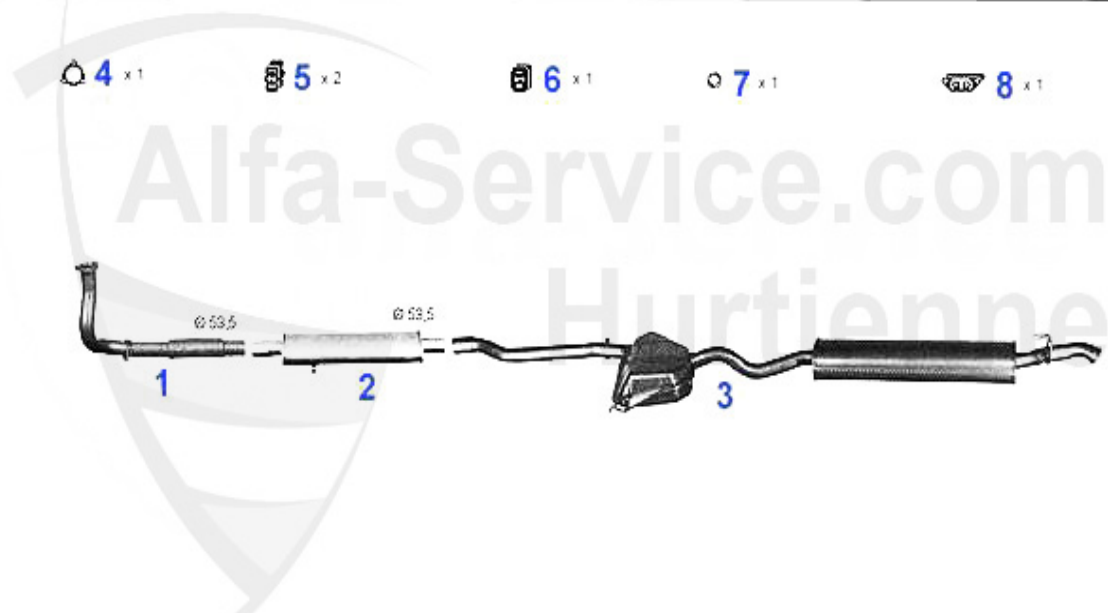

Abgasanlage/Exhaust System 155 1.9 TD

155 1.9 TURBO DIESEL

'93-'97

1	VSD445201	Silencieux primaire 145/6 1.9 TD 94-96 155 1.9 TD	118.41 EUR
2	MSD254303	Silencieux intermédiaire 145/6 1.9 TD 94-96 155 1.9 TD	Preis auf Anfrage
3	ESD445209	silencieux terminal 155 1.9 TD	Preis auf Anfrage
4	SAT094477	Joint sil.primaire 145/6,155 TD	6.26 EUR
5	SAT091069	silent bloc/support échappement catalyseur 155	3.28 EUR
6	SAT091124	Silent bloc/support échappement 145/6 sil.central+termi	3.90 EUR
7	SAT091011	Anneau caoutchouc/support échappement	2.50 EUR
8	SAT091041	Silent bloc/support échappement 145/6, 155 sil.central+	4.50 EUR