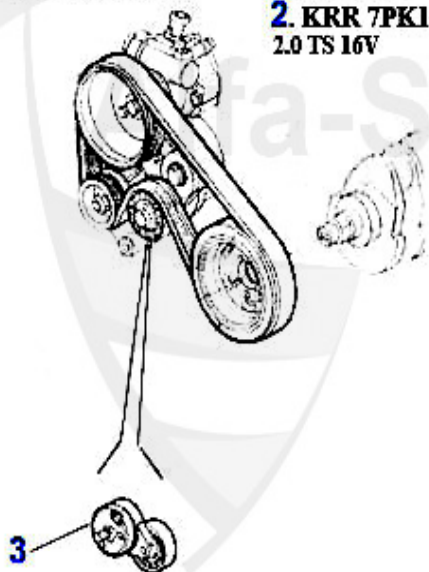

1 KB4045

Piston avec chemise 6,75,90,155 Alfetta/ GTV 6 2.5 V6

179.00 EUR

Keilriemen/V-Belt 155 TS 8V

ohne/without
Klimaanlage/AC:

mit/with
Klimaanlage/AC:

1	KRR5PK800	Courroie crantée 5PK800 155 1.7/1.8/2.0 TS 8V, 164 Supe	14.88 EUR
2	KRR4PK962	Courroie crantée 4PK962 155 1.7/1.8/2.0 TS, 164 Super 2	19.90 EUR
3	KRR5PK1285	Courroie crantée 5PK1285 155 1.7/1.8/2.0 TS, 164 Super	22.05 EUR
4	UR55860	Galet courroie crantée 145/6, 155,164	23.80 EUR

Keilrippenriemen 155 TS 16V

ohne/without
Klimaanlage/AC:

- 1. KRR 6PK1045**
1.6/1.8 TS 16V
- 2. KRR 7PK1083**
2.0 TS 16V

mit/with
Klimaanlage/AC:

- 4. KRR 6PK1842**
1.6/1.8 TS 16V
- 5. KRR 7PK1952**
2.0 TS 16V
- 6. UR 55849**
1.6/1.8 TS 16V
- 7. UR 55848**
2.0 TS 16V