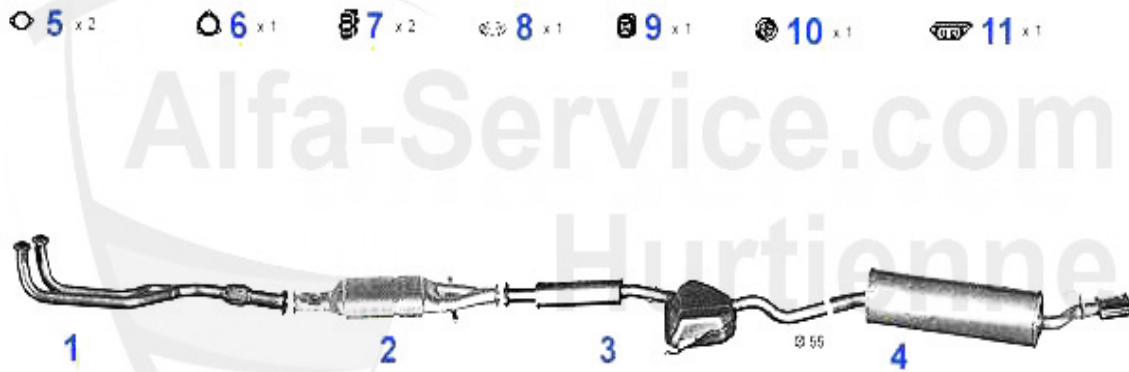

Abgasanlage/Exhaust System 155 TS 8V

155 TWIN SPARK 1.7/1.8/2.0

'92-'96

1	VR115601	flexible échappement 155 1.7-2.0 TS 92-96	208.76 EUR
3	MSD115609	silencieux intermédiaire 155 TS 1.7-2.0 92-96	169.00 EUR
4	NSD115607	silencieux terminal 155 TS 1.7-2.0 92-96 155 2.5 V6	159.00 EUR
5	SAT094413	Anneau joint tube primaire Alfetta, Giulietta, 75,90,15	6.00 EUR
6	SAT094411	joint sil.primaire/catalyseur 155 TS, 164 3.0 V6	6.50 EUR
7	SAT091069	silent bloc/support échappement catalyseur 155	3.28 EUR
8	SAT094003	Anneau joint pour silencieux	10.50 EUR
9	SAT091124	Silent bloc/support échappement 145/6 sil.central+termi	3.90 EUR
10	SAT091012	Silent bloc/support échappement	4.00 EUR
11	SAT091041	Silent bloc/support échappement 145/6, 155 sil.central+	4.50 EUR