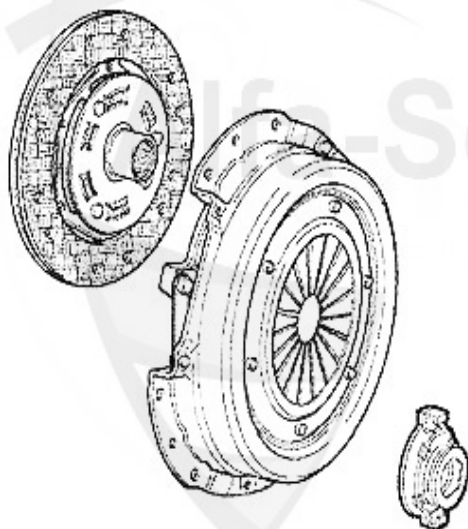

Kupplungs-Kit/Clutch Set 155 TS 8V

1. KK 576001
Ø 215 mm
1.7/1.8/2.0 TS 8V

1 KK576001

Kit embrayage 145/6 1.4/1.6/1.8 TS, gtv/spider (916)/15

207.00 EUR

Ausrücker/Sleeve Bearing 155 TS 8V

1 FH1140

Coulisseau pour butée 145/6,147,155,156, gtv/spider (91