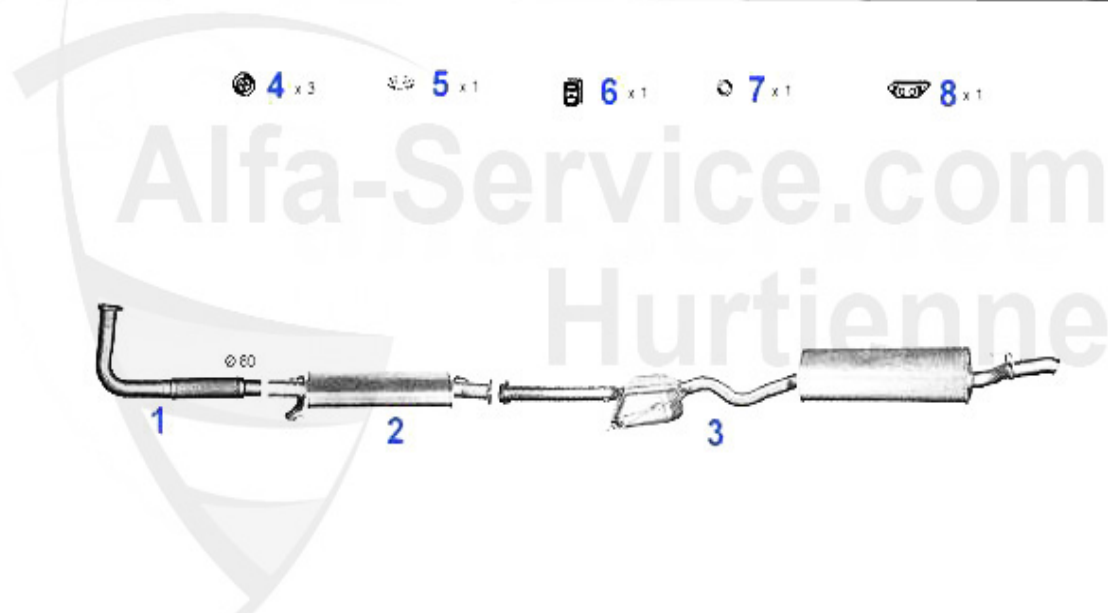

Abgasanlage/Exhaust System 155 2.5 TD

155 2.5 TURBO DIESEL

'93-'97

1	VSD116001	silencieux primaire 155 2.5 TD	154.52 EUR
2	MSD116003	silencieux intermédiaire 155 2.5 TD	165.01 EUR
3	ESD116009	silencieux terminal 155 2.5 TD	295.00 EUR
4	SAT091012	Silent bloc/support échappement	4.00 EUR
5	SAT094003	Anneau joint pour silencieux	10.50 EUR
6	SAT091124	Silent bloc/support échappement 145/6 sil.central+termi	3.90 EUR
7	SAT091011	Anneau caoutchouc/support échappement	2.50 EUR
8	SAT091041	Silent bloc/support échappement 145/6, 155 sil.central+	4.50 EUR