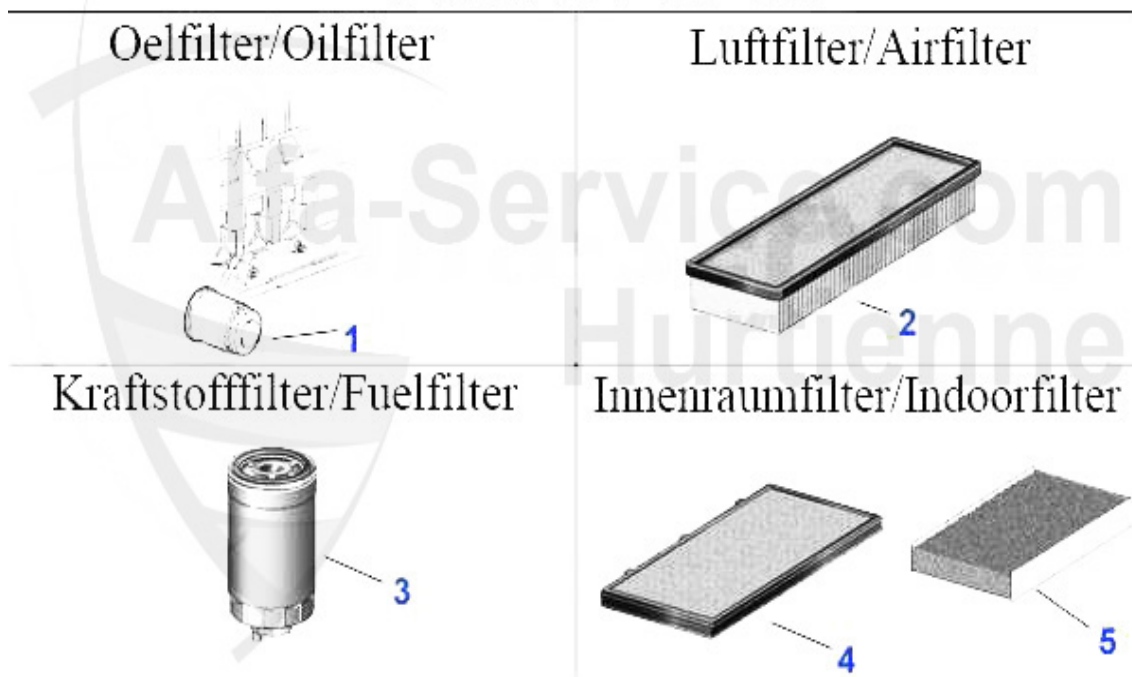

Filter 155 1.9 TD

1	OF125	Filtre à huile Arna,Sud/Sprint,116 4 Cyl.,145/6,155,164	16.51 EUR
2	LF358	Filtre air 145/6,155 1.9 TD rect.	13.23 EUR
3	KF234	Filtre carburant 6,33,75,90,145/6,155, 164, Alfetta, Gi	19.08 EUR
4	IF309	Filtre habitacle 145/6/155 >96 gtv/spider(916) >98,	26.91 EUR
5	IF314	Filtre habitacle 145/6/155 96> gtv/spider(916) 98>	26.91 EUR