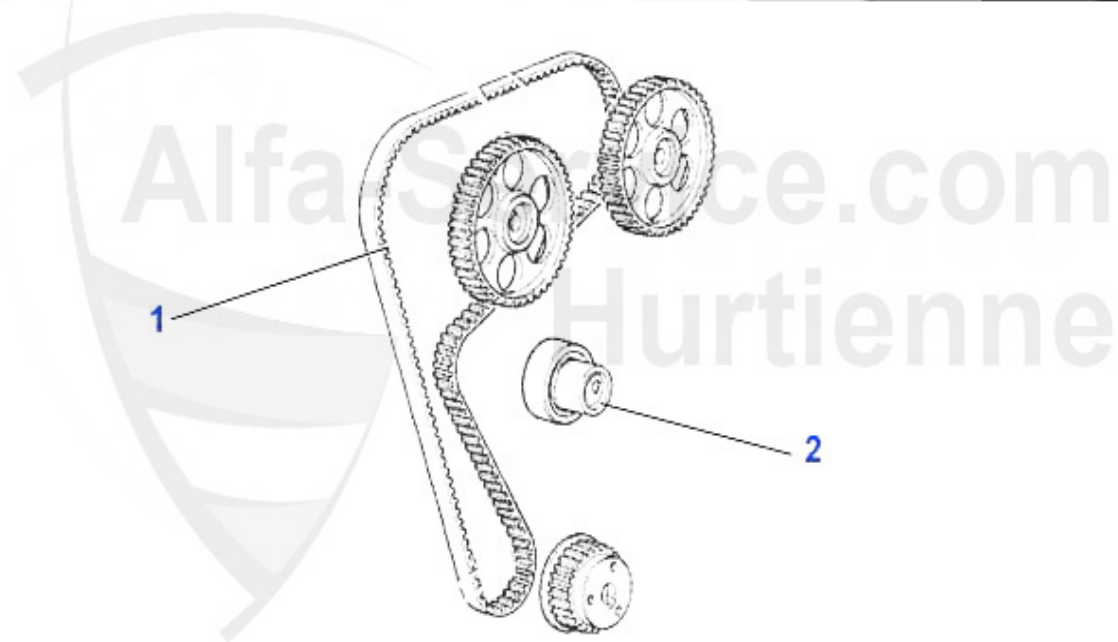

Zahnriemen 155 Turbo Q4

1	ZR94491	Courroie crantée 173SHP180H 155 16V Turbo arbre à cames	42.79 EUR
2	SR55804	Galet tendeur 155 Turbo Q4	44.49 EUR