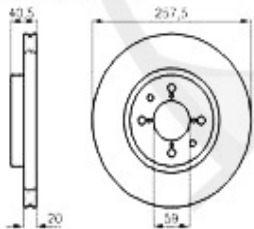

2. BS 519251
1.6/1.7/1.8 TS 8/16V, 2.0 TS 8V
vorne/front
belüftet/ventil.