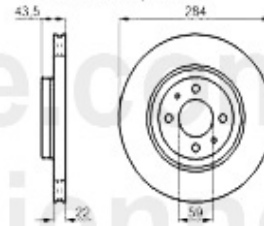

4. BS 541951
Q4,V6,2.5 TD
vorne/front
belüftet/ventil.