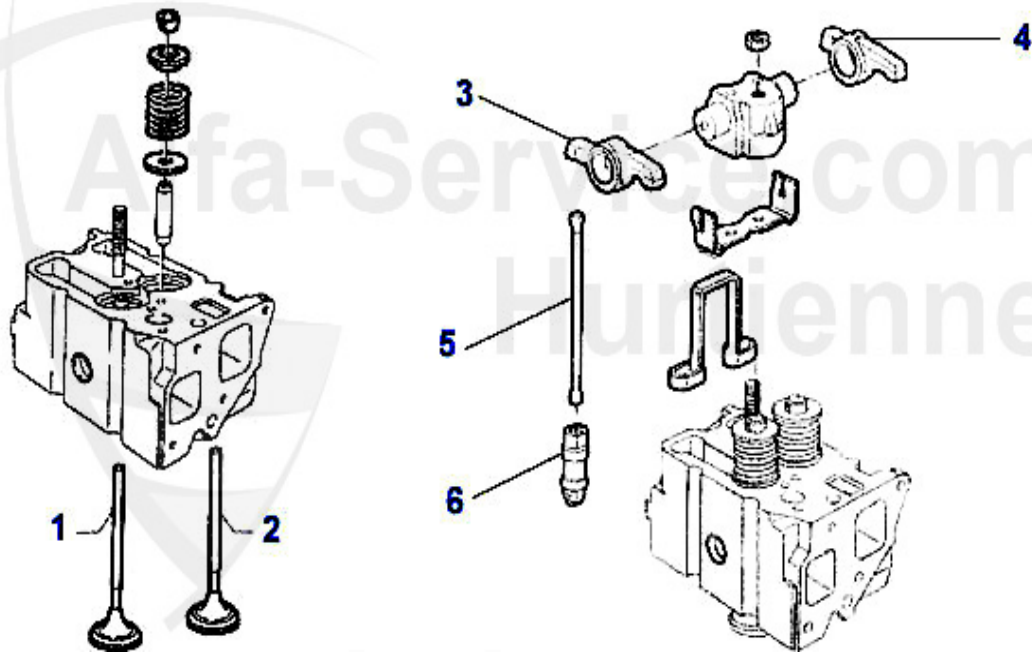

Nockenwelle 155 2.5 TD

1 NKW15282 Arbre à cames 155,164 Super 2.5 TD (CEE F2)

337.51 EUR

Ventiltrieb 155 2.5 TD

1	VA91438	Soupape éch.155,164 Super 2.5 TD,33 (905/7)1.8 TD,75 2.	81.55 EUR
2	VE91437	Soupape admission 155,164/Super 2.5 TD, 33 (905/7) 1.8	37.85 EUR
3	KH16982	Culbuteur éch. 155,164/Super 2.5 TD	46.16 EUR
4	KH16983	Culbuteur admission 155,164/Super 2.5 TD	46.16 EUR
5	SS17012	Tige poussoir 155,164/Super 2.5 TD	13.23 EUR
6	HST17014	Poussoir 155,164/Super 2.5 TD	22.57 EUR