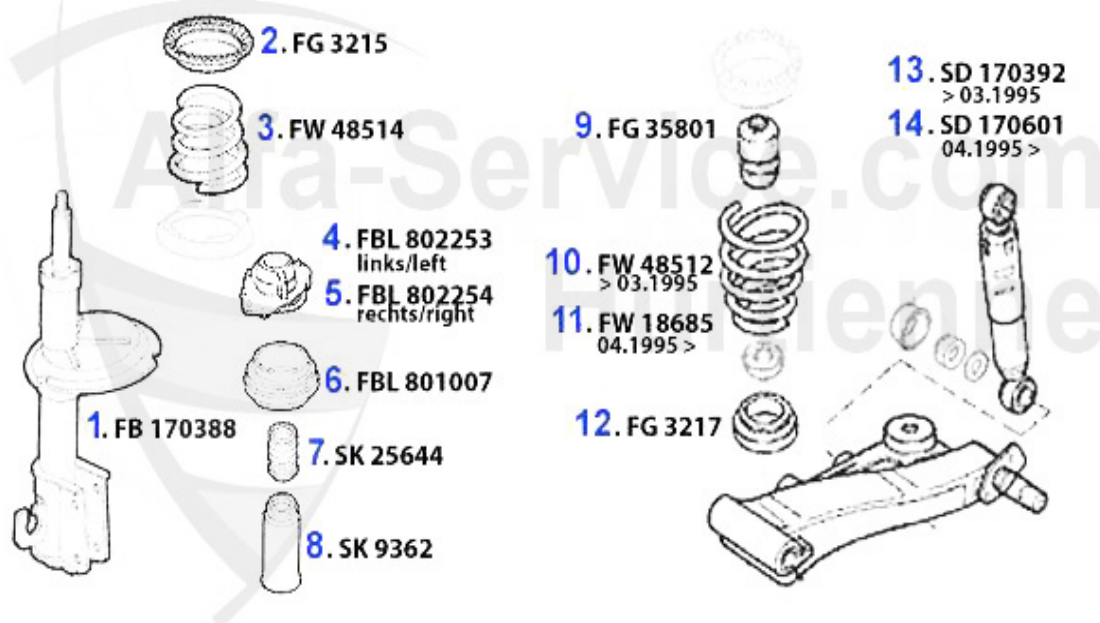

Federbeine/Struts 155 2.5 TD

1	FB170388	Jambe de force AV 155 TD, Turbo 16V, 145 1.9 JTD gaz do	148.75 EUR
2	FG3215	Anneau caoutchouc our jambe de force AV 145/6,155	14.49 EUR
6	FBL801007	Anneau jambe de force AV 145/6,155	24.89 EUR
7	SK25644	Butée pour jambe de force 145/6,155	19.49 EUR
8	SK9362	Protection jambe de force AV 145/6,155	4.17 EUR
9	FG35801	Butée pour jambe de force AR 145/6,155	6.90 EUR
13	SD170392	amortisseur AR 155 >03.95 gaz double-effet	64.63 EUR
14	SD170601	Amortisseur AR 145/6,155 4.95>simple effet	94.08 EUR