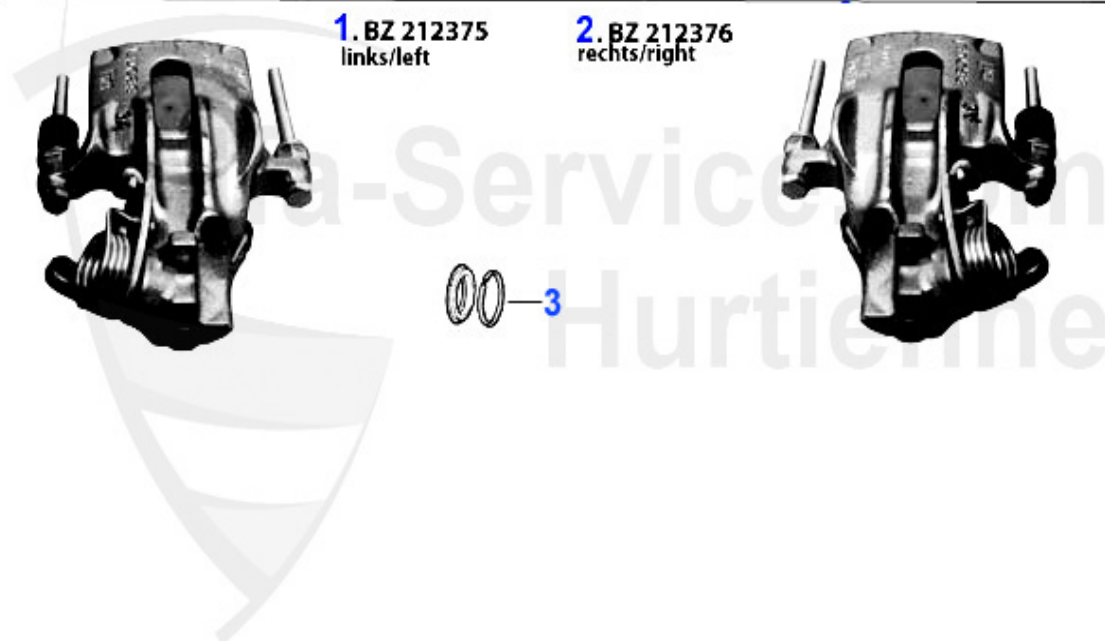

Bremszangen/Calipers 155 hinten/rear

1	BZ212375	Étrier de freins ARG 145/6 1.4/1.6/1.7 ie 16V/TS/1.9 TD	142.60 EUR
2	BZ212376	Étrier de freins ARD 145/6 1.4/1.6/1.7 ie 16/TS/1.9 TD,	142.60 EUR
3	RSBS8999003	Reparatursatz Bremssattel hinten 212375/212376 Gummiman	27.00 EUR
3	RSBS4129	Kit réparation étrier frein arrière Lucas 145/6 94-99,1	29.90 EUR