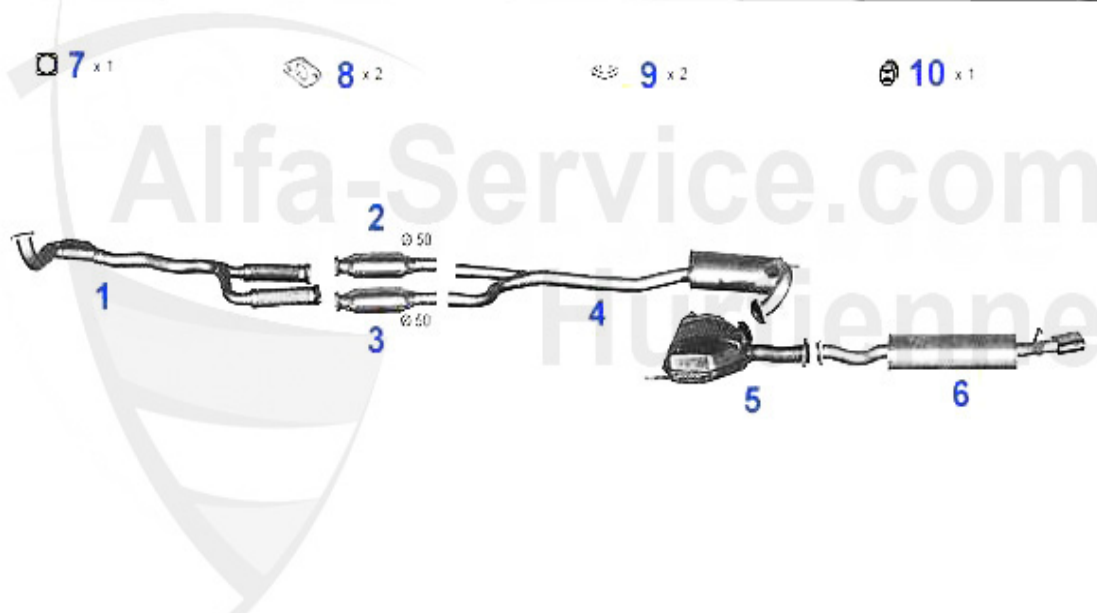

Abgasanlage/Exhaust System 155 Turbo Q4

155 2.0i TURBO 16V Q.4

'92-'97

4	MSD115703	silencieux intermédiaire 155 2.0 turbo 16V TS	379.00 EUR
5	MSD115706	silencieux intermédiaire 155 2.0 turbo 16V TS	239.00 EUR
6	NSD115707	silencieux terminal 155 2.0 turbo 16V TS	199.00 EUR
7	SAT094410	joint sil. primaire 155,164 turbo	25.13 EUR
9	SAT094003	Anneau joint pour silencieux	10.50 EUR
10	SAT091014	Silent bloc/support échappement sil.terminal spider/gtv	4.11 EUR