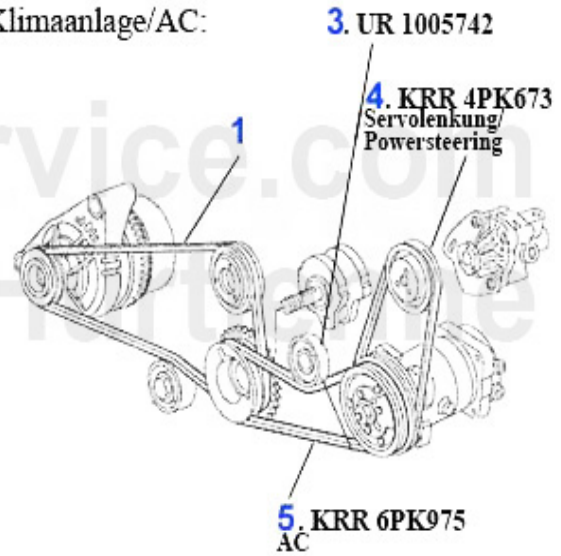

mit/with
Klimaanlage/AC: