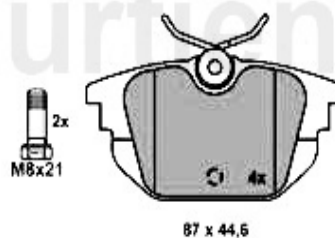

2. 23177
ALU-Sattel/
alu caliper
1997 >

1	21103 144 04	Jeu de plaquettes de freins AR sans témoin 145/6 1.4/1.	51.00 EUR
2	23177 144 14	Jeu de plaquettes de freins AR sans témoin 33 (907) 1.7	50.90 EUR