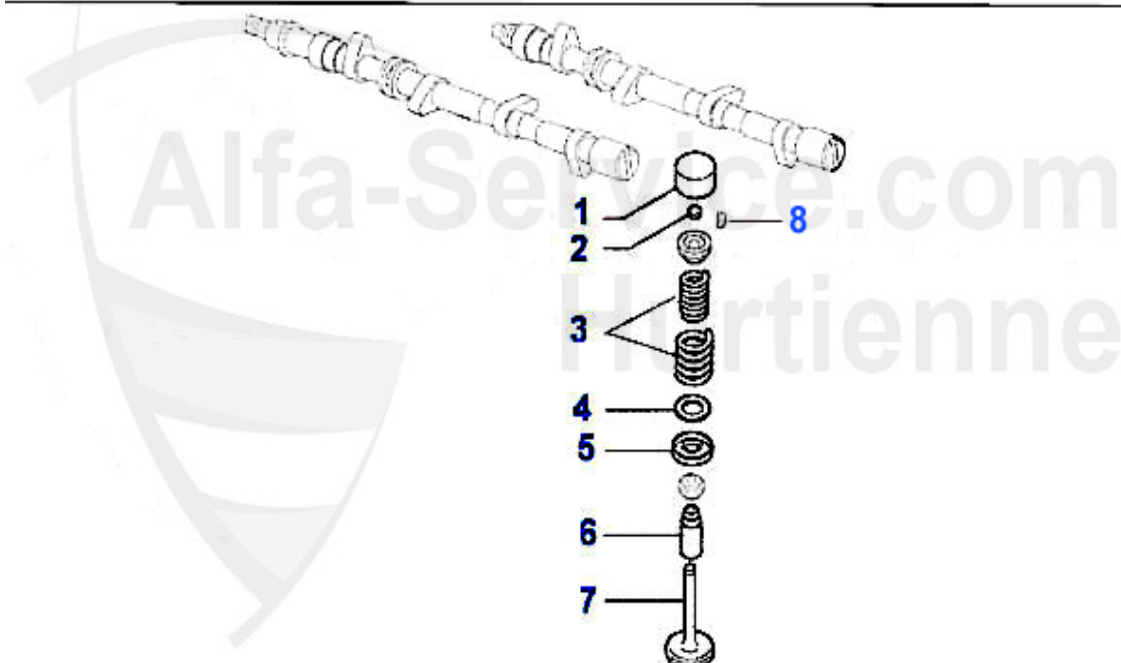

Ventiltrieb 155 TS 8V

1	03 083 0 0	Poussoir de soupape avec revêtement DLC 101/105/116/75/	35.00 EUR
1	03 068 0 0	Poussoir de soupape	16.90 EUR
2	VEP1085	Pastille de soupapes 8 mm TS 8V (boite de 200 pièces de	548.99 EUR
3	03 274 0 0	Jeu de 16 ressorts soupape	95.00 EUR
4	03 295 0 0	Rondelle pour cuvette ressort soupape	3.55 EUR
5	03 292 0 0	Cuvette ressort soupape	9.90 EUR
6	VFE01258	Guide soupape admission 75,164/Super 2.0 TS	14.90 EUR
6	VFA80247	Guide soupape éch. 155,164/Super 2.0 TS 8V	14.90 EUR
7	VE64098	Soupape admission 75,155,164/Super TS 8V	33.30 EUR
7	VA12751	Soupape éch. 75,155,164/Super TS 8V	35.00 EUR
8	VEP1083	Pastille de soupapes 8 mm TS 8V (boite de 205 pièces de	499.00 EUR
8	VK 8	Clavette 8mm Twin Spark	1.20 EUR