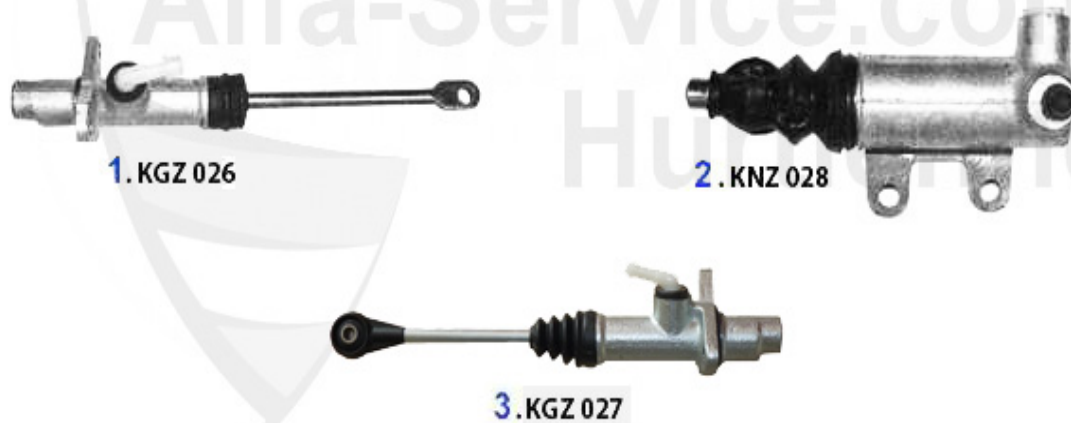

Kupplungsbetätigung/Clutch Actuation 155 2.5 V6

1	KGZ026	Cylindre émetteur 155 2.5 V6	69.00 EUR
2	KNZ028	Cylindre récepteur embrayage 145/6, 155 156,164,gtv/spi	55.00 EUR
3	KGZ027	Cylindre émetteur embr. 145/6,155, gtv/spider (916)	74.99 EUR