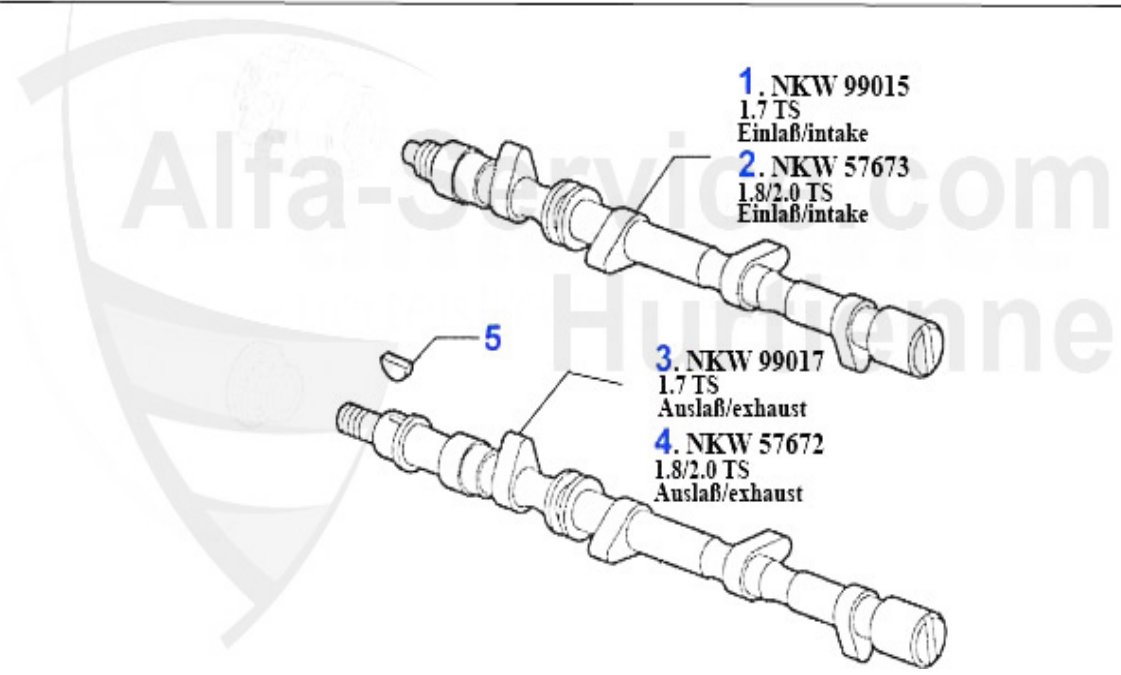

Nockenwelle 155 TS 8V

1	NKW99015	Arbre à cames (admission)155 1.7 TS>96	354.99 EUR
2	NKW57673	Arbre à cames (admission) 155 1.8/2.0 TS >96,164 Super	225.01 EUR
3	NKW99017	Arbre à cames (éch.) 155 1.7 TS>96	320.00 EUR
4	NKW57672	Arbre à cames (éch.) 155 1.8/2.0 TS96,164 Super 2.0 TS	225.01 EUR
5	03 137 0 0	Clavette, pour arbre à cames	6.90 EUR