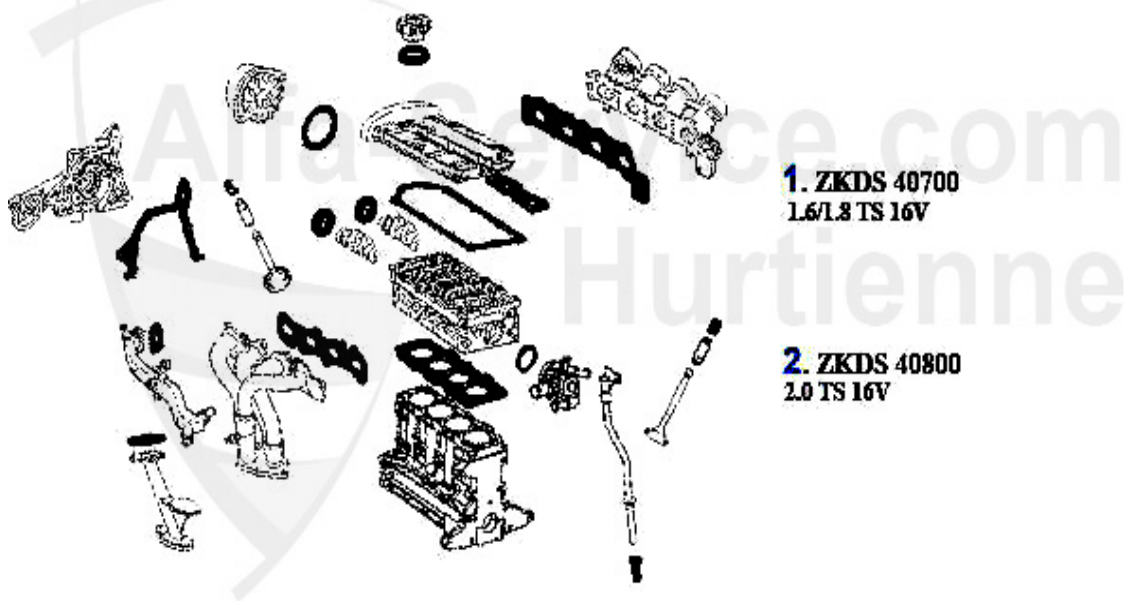

Kopfdichtsatz/Head Set 155 TS 16V

1	ZKDS40700	Pochette rodage 145/6,155,156,166 1.6-2.0 ie 16V TS >98	108.74 EUR
2	ZKDS40800	Pochette rodage 145/6,155,gtv/spider (916) 2.0 TS 110 K	164.99 EUR