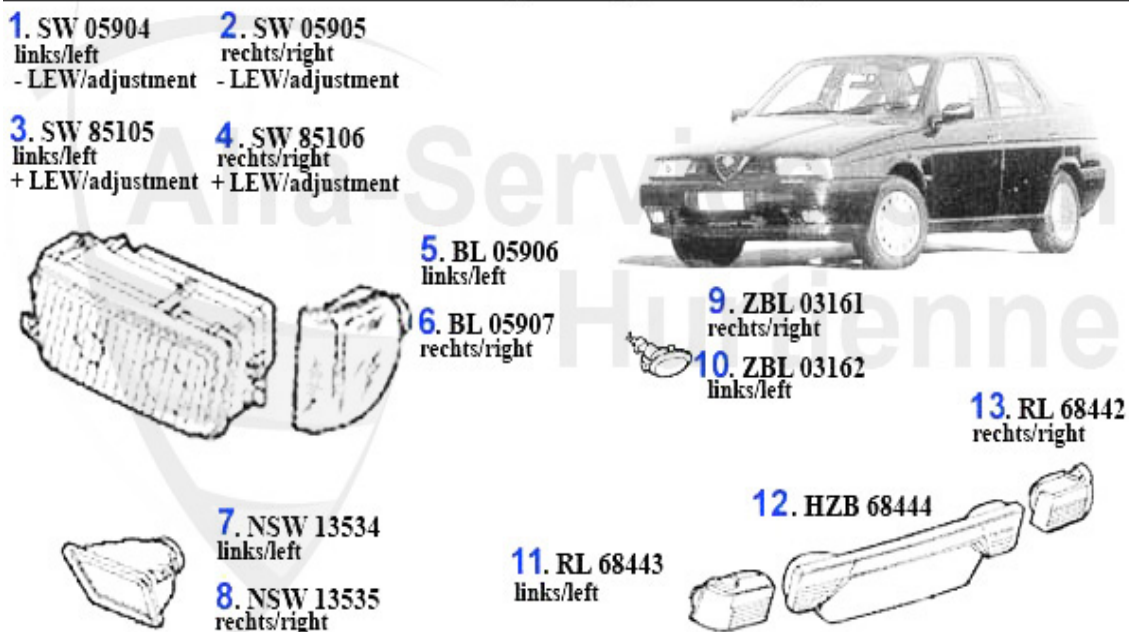

- 6. ASP 72099**
rechts/right electr.
1996>

- 8. ASP 78353**
links/left

- 9. ASP 78352**
rechts/right

3 ASP01033

Rétro ext. gauche 155 >96 électrique

295.00 EUR

Beleuchtung/Lighting 155

1	SW05904	Phare gauche 155 (réglage manuel)	142.60 EUR
2	SW05905	Phare droit 155 (réglage manuel)	142.60 EUR
3	SW85105	Phare gauche 155(réglage électrique)	189.78 EUR
4	SW85106	Phare droit 155 (réglage électrique)	189.78 EUR
7	NSW13534	Anti-brouillard gauche 155	56.42 EUR
8	NSW13535	Anti-brouillard droit 155	56.42 EUR
9	ZBL03161	Répétiteur latéral droit145/6,155, gtv/spider (916)	Preis auf Anfrage
10	ZBL03162	Répétiteur latéral gauche 145/6,155, gtv/spider (916)	Preis auf Anfrage