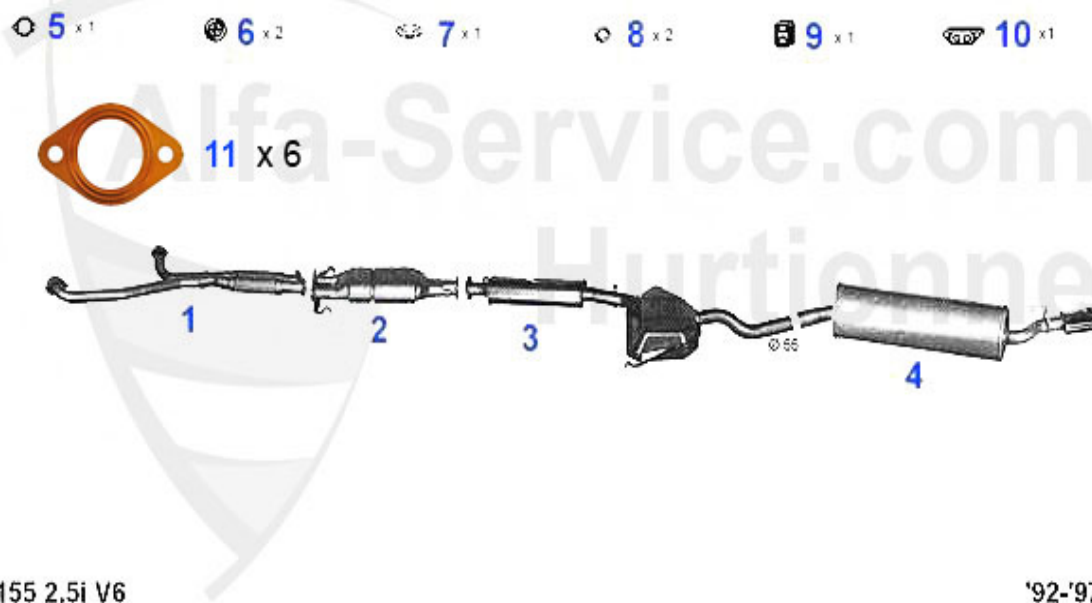

Abgasanlage/Exhaust System 155 2.5 V6

155 2.5i V6

'92-'97

1	VR115901	flexible échappement avec cat. 155 2.5 V6	299.00 EUR
2	KAT115933	catalyseur 155 2.5 V6	369.00 EUR
3	MSD115909	silencieux intermédiaire 155 2.5 V6	305.00 EUR
4	NSD115607	silencieux terminal 155 TS 1.7-2.0 92-96 155 2.5 V6	159.00 EUR
5	SAT094413	Anneau joint tube primaire Alfetta, Giulietta, 75,90,15	6.00 EUR
6	SAT091012	Silent bloc/support échappement	4.00 EUR
7	SAT094003	Anneau joint pour silencieux	10.50 EUR
8	SAT091011	Anneau caoutchouc/support échappement	2.50 EUR
9	SAT091124	Silent bloc/support échappement 145/6 sil.central+termi	3.90 EUR
10	SAT091041	Silent bloc/support échappement 145/6, 155 sil.central+	4.50 EUR
11	AGKD06636	Joint collecteur échappement 75, 155, 164/Super, RZ,SZ,	5.89 EUR