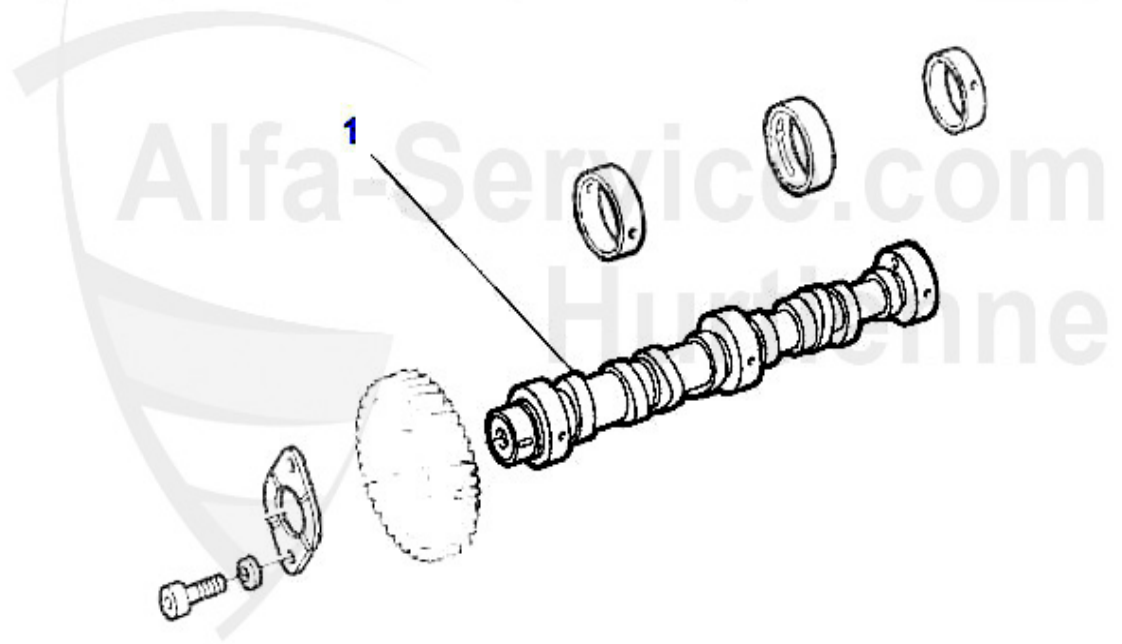

Nockenwelle 155 2.5 TD

1 NKW15282 Arbre à cames 155,164 Super 2.5 TD (CEE F2)

337.51 EUR