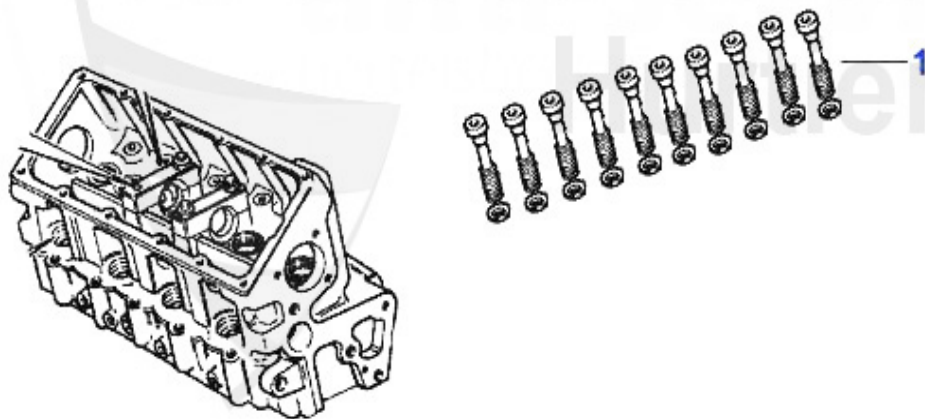

Kopfschraubensatz/Head Screw Set 155 1.9 TD

1 ZKSS7700

Jeu de goujons 145/6,155 1.9 TD 94-99

40.94 EUR