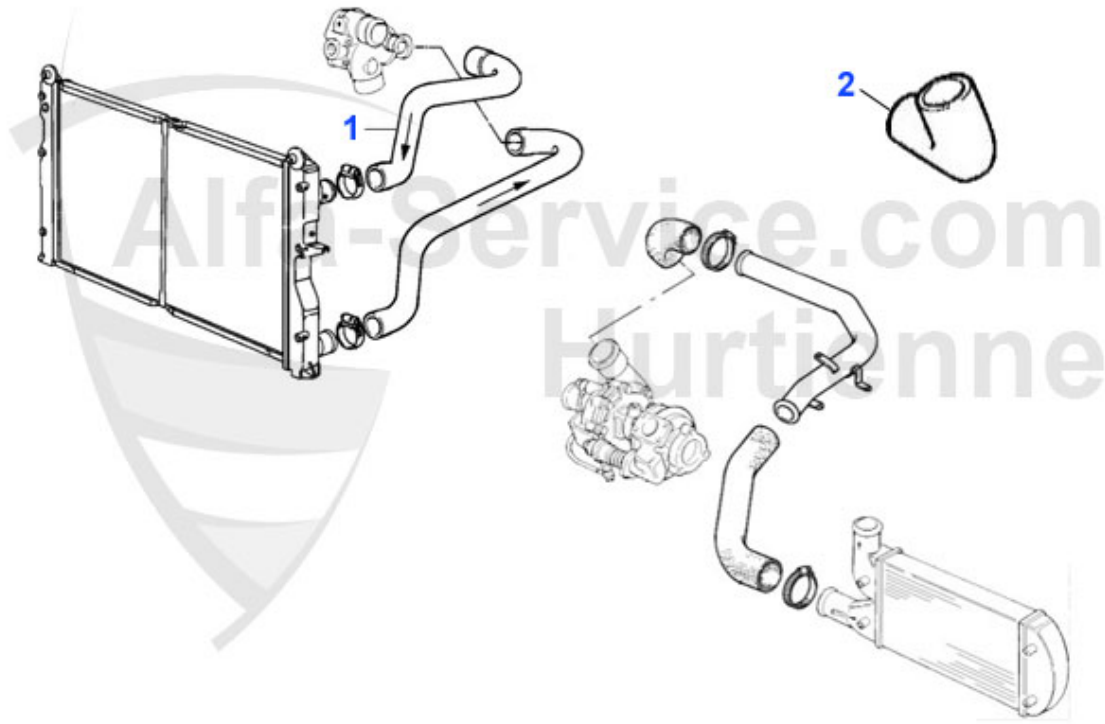

Wasserpumpe/Waterpump 155 2.5 V6

1 WP01110

Pompe à eau 155 2.5 V6, gtv/spider (916) 2.0 V6 turbo/3

109.50 EUR

155 > Moteur > Circuit refroidissement > 1.9 TD > Durits

1	KWS09309	Kühlwasserschlauch oben 155 1.9 TD Bj. >96	14.88 EUR
2	KWS83627	Kühlwasserschlauch Wasserpumpe 145/ 6,155 1.9 TD	7.18 EUR