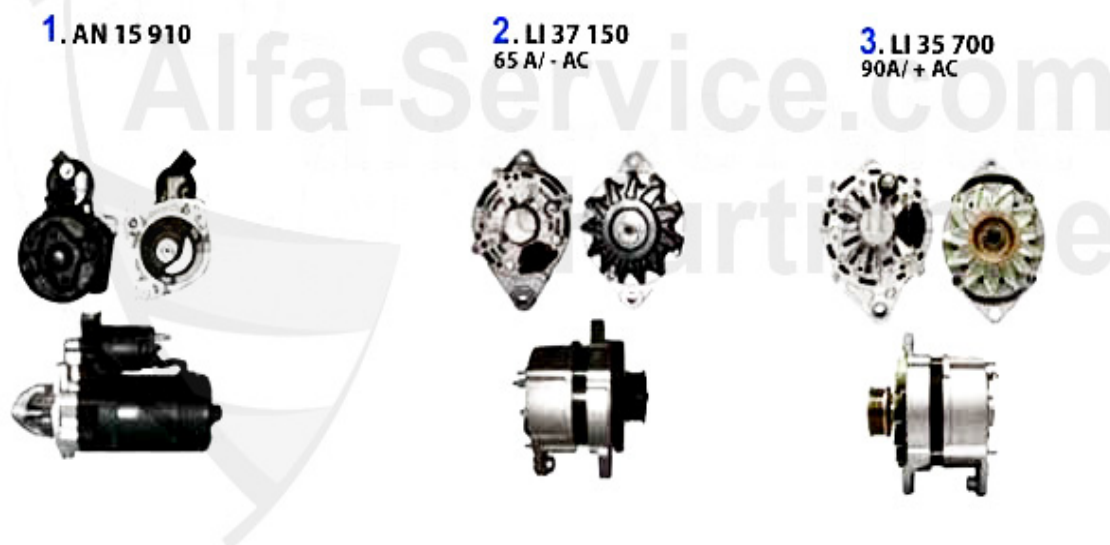

Aggregate/Aggregats 155 1.9 TD

1	AN15910	Démarrreur 145/6,155 1.9 TD 66 KW	287.24 EUR
2	LI37150	Alternateur 155 1.9 TD 65A	220.55 EUR
3	LI35700	Alternateur 145/6 1.9 TD (avec clim, 155 1.9 TD)	306.73 EUR