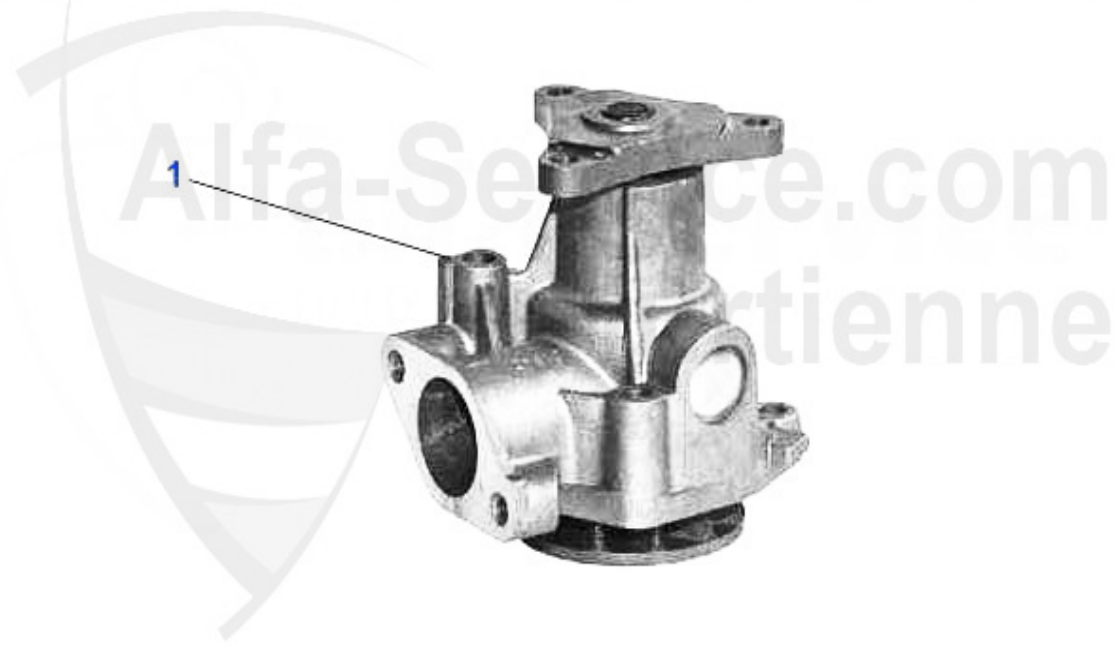

1 MK22518

Radiateur 155 2.0 16V Turbo

249.28 EUR

Thermostat 155 Turbo Q4

1 TH23789

Thermostat 155 Turbo Q4

91.30 EUR

Wasserpumpe/Waterpump 155 Turbo Q4