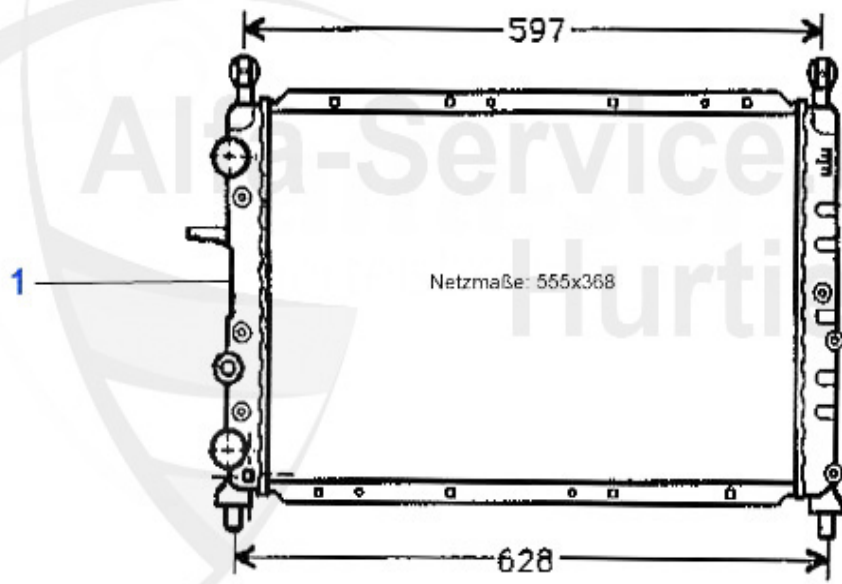

Kühler/Radiator 155 Turbo Q4

1 MK22518

Radiateur 155 2.0 16V Turbo

249.28 EUR