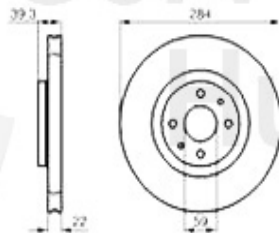

3. BS 541251
2.0 TS 16V
vorne/front
belüftet/ventil.