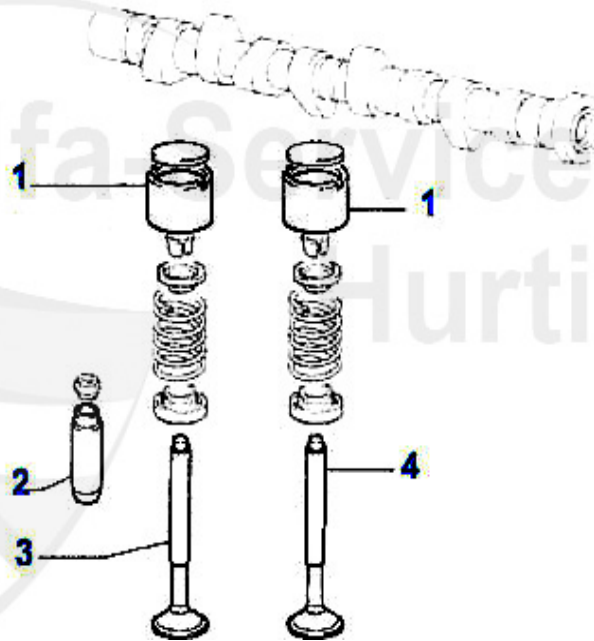

Ventiltrieb 155 1.9 TD

1	HST52447	Poussoir hydr. 145/6,155,156,166 TD/JTD	14.26 EUR
2	VFEA72160	Guide soupape admission/éch. 145/6,155 1.9 TD +0.05	6.31 EUR
3	VE91291	Soupape admission 145/6,155 1.9 TD	33.13 EUR
4	VA91321	Soupape éch. 145/6,155 1.9 TD	31.29 EUR