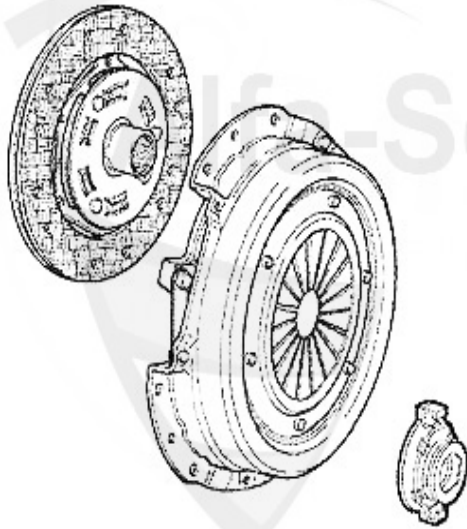

289.00 EUR

155 > Transmission > Embrayage > Coulisseau TS 16V Bj. >4

Ausrücker/Sleeve Bearing 155 2.0 TS 16V Bj. >96

1 FH1140

Coulisseau pour butée 145/6,147,155,156, gtv/spider (91

49.00 EUR

Kupplungs-Kit/Clutch Set 155 TS 16V Bj. 96>