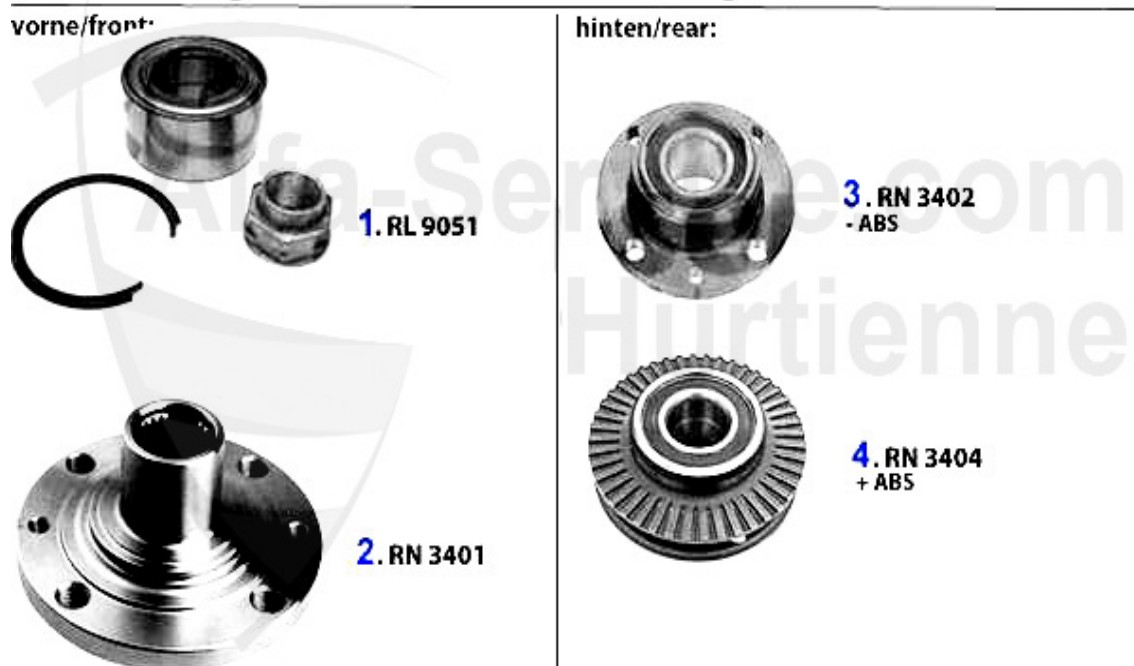

Radlager/Wheel Bearing 155 1.9 TD

1	RL9051	Kit roulement de roue avant 145/6, 155 (Q4 aussi arrièr	59.00 EUR
2	RN3401	Moyeu de roue AV 145/6,155,164 2.0 TS	66.68 EUR
3	RN3402	Moyeu de roue AR 145/6,155 sans ABS (avec roulement)	56.93 EUR
4	RN3404	Moyeu de roue AR 145/6,155 (avec roulement, avec anneau	123.11 EUR