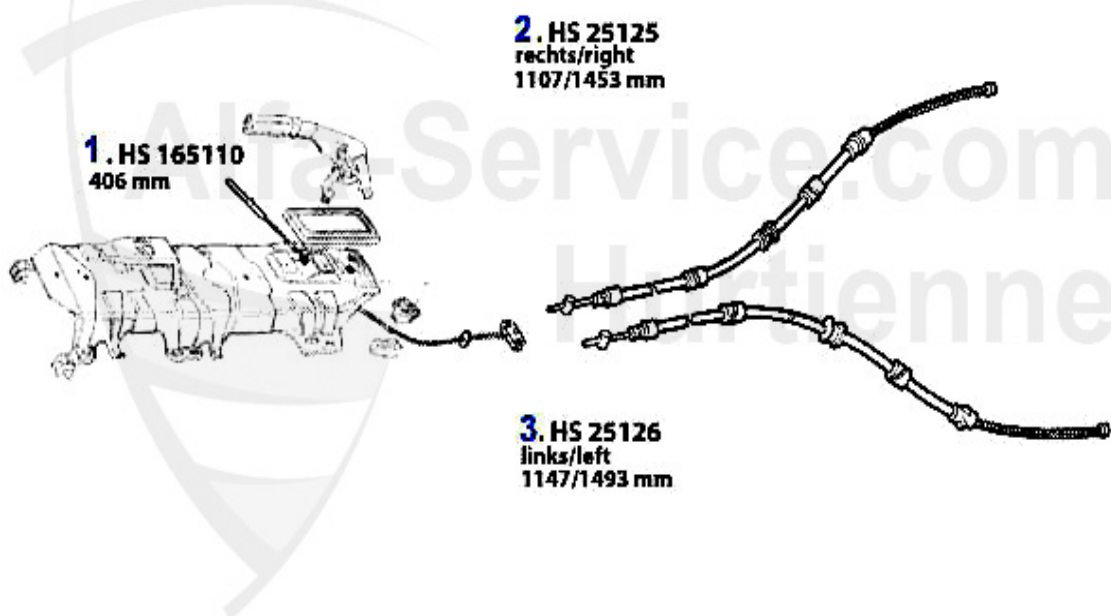

Handbremsseil/Brake Cable 155

1	HS165110	Câble de frein à main avant 145/6,147, 155, spider/gtv	19.08 EUR
2	HS25125	Câble de frein à main droit 145/6 (montage freins à dis	22.36 EUR
3	HS25126	câble de frein à main gauche 155	26.48 EUR