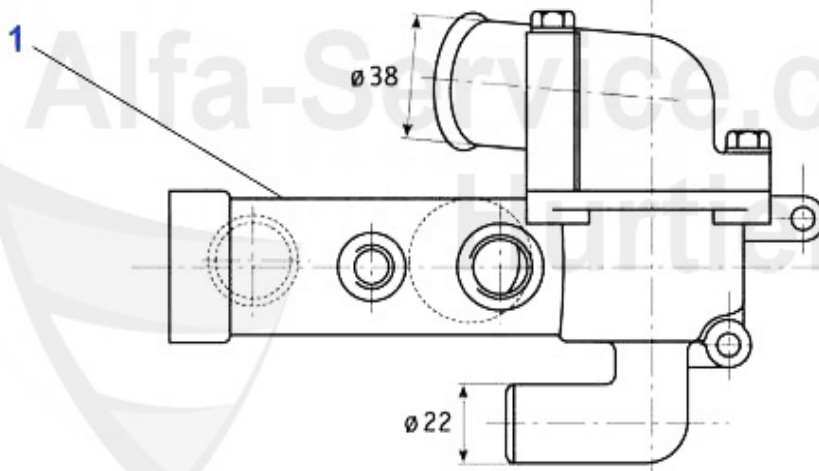

Thermostat 155 2.5 V6

1 TH657187

Thermostat 155,156,166, gtv,spider (916) V6(avec carter

59.00 EUR