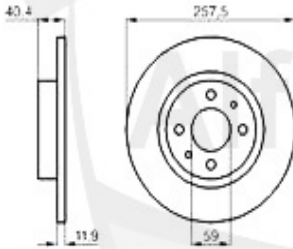

Bremsscheiben/Brakedisks 155

1. BS 516811
1.9 TD
vorne/front