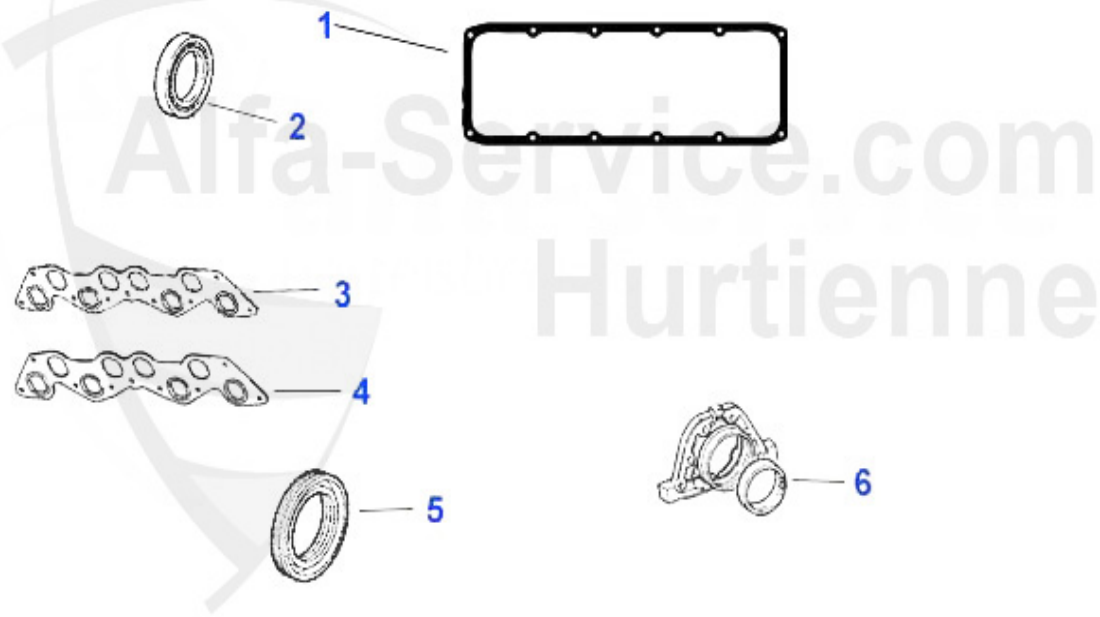

Dichtungen Motor/ Engine Gaskets 155 1.9 TD

1	VDD19800	Joint couvre-culasse 145/6,155 1.9TD, 93-99	8.90 EUR
2	WD09700	Joint spi arbre à cames 145/6,155 1.9 TD 93-99 164 2.0	6.37 EUR
3	AGSKD37936	Joint collecteur adm./échappement 145/6,155 1.9 TD	24.62 EUR
5	WD43800	Joint spi vilbrequin antérieur (poulie) 145/6 1.9 TD 94	9.75 EUR
6	WD33900	Joint spi vilbrequin postérieur (volant-moteur)145/6,15	16.24 EUR