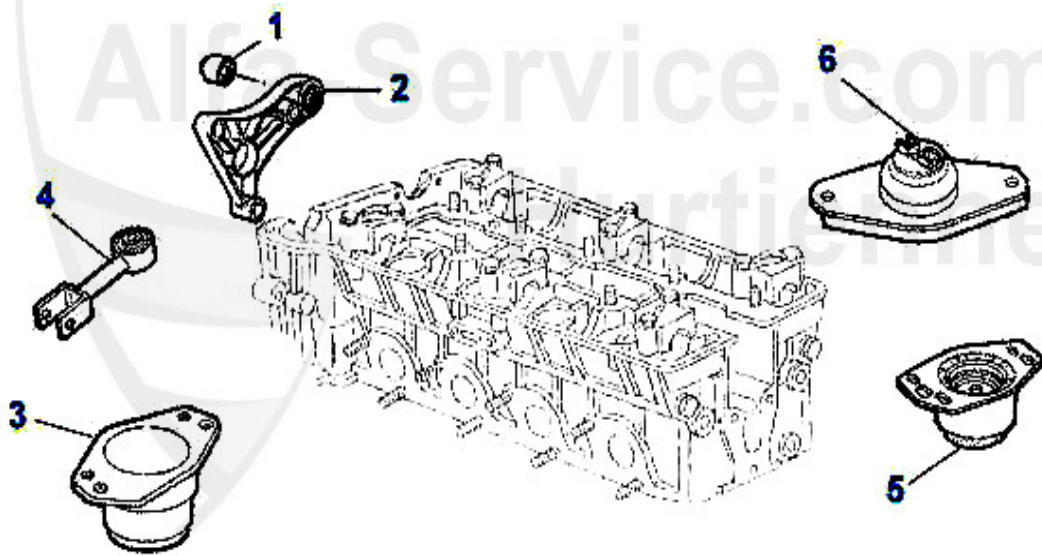

Motorlager/Enginemount 155 TS 8V

1	ML8775	Support moteur antérieur 145/6, 155,164,spider/gtv (916	20.00 EUR
3	ML3237	Support moteur antérieur 145/6,155 toutes TS 16V & 6-cy	69.00 EUR
5	ML67561	Support moteur arrière 155 TS 8V/2.5 V6	109.00 EUR
6	ML9359	Support moteur arrière 147,155,156	55.81 EUR