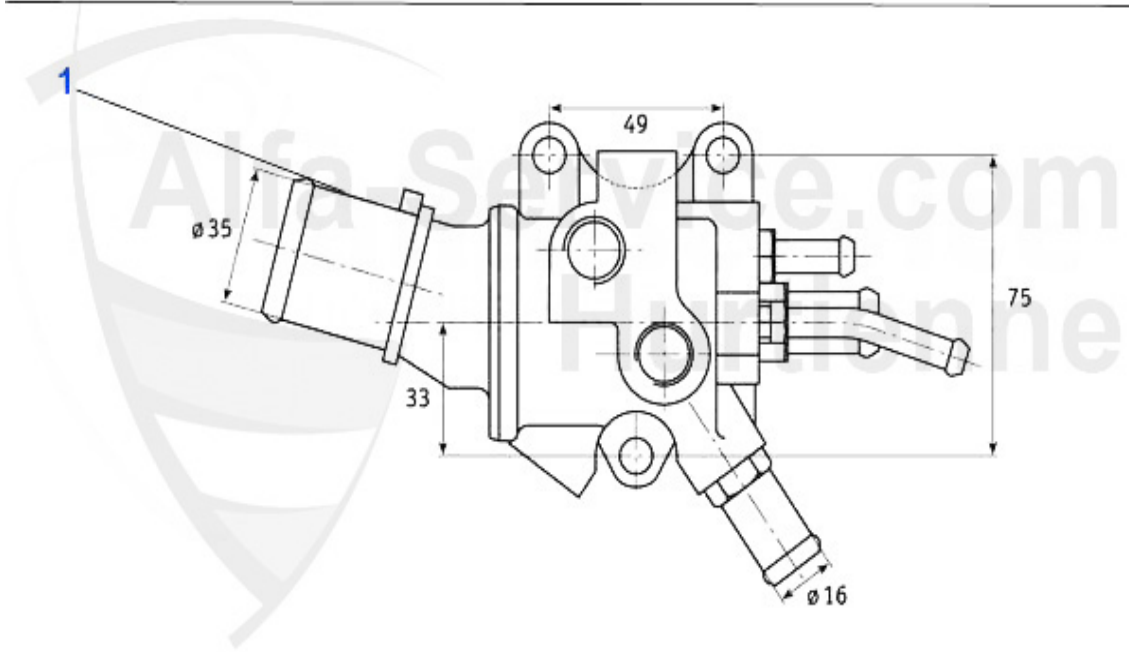

Thermostat 155 Turbo Q4

1 TH23789

Thermostat 155 Turbo Q4

91.30 EUR