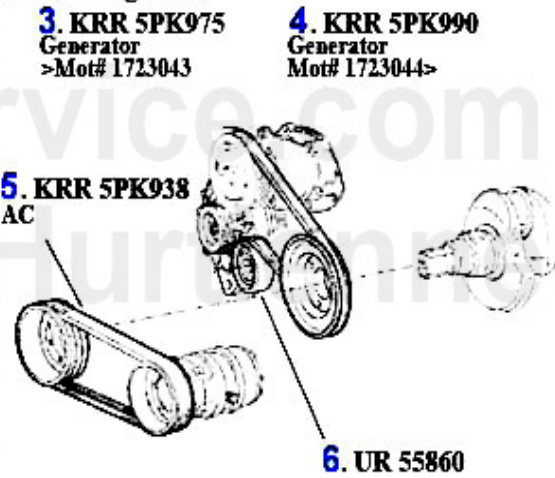

mit/with
Klimaanlage/AC: