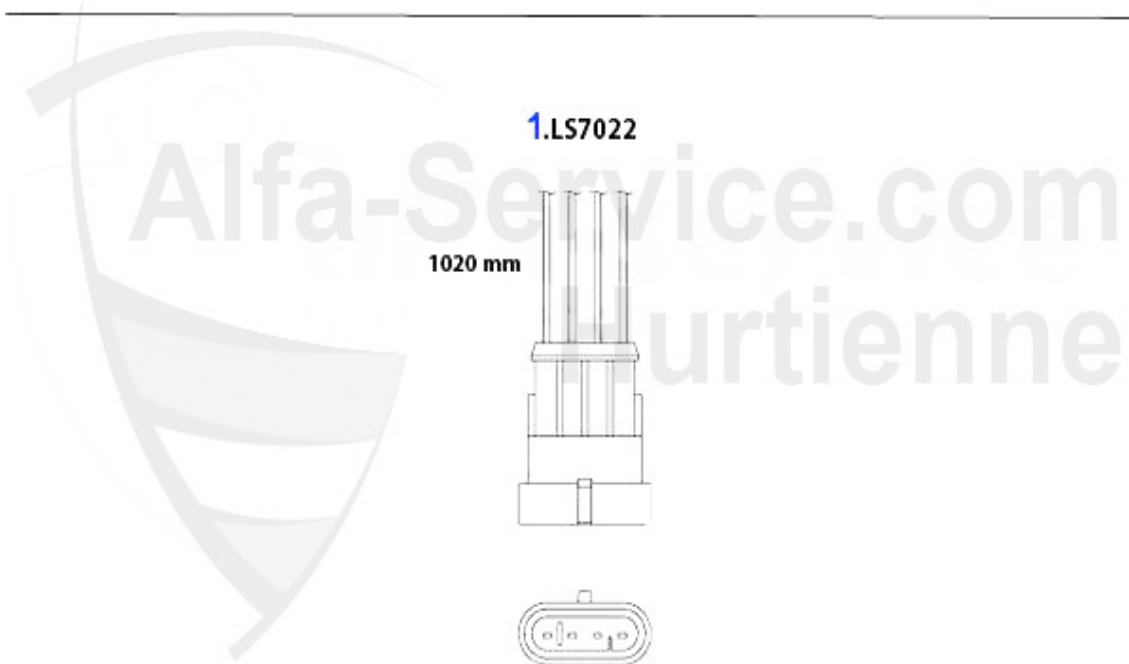

Lambda-Sonde/Lambda Probe 155 TS 16V Bj. 5.96>

1	LS7041	sonde Lambda 155 1.7/1.8/2.0 TS 164 Super 2.0 TS/3.0 V6	80.00 EUR
1	LS7022	Sonde Lambda 145/6 1.4/1.6/1.7/1.8 2.0/16V/TS,155 1.6/1	85.00 EUR