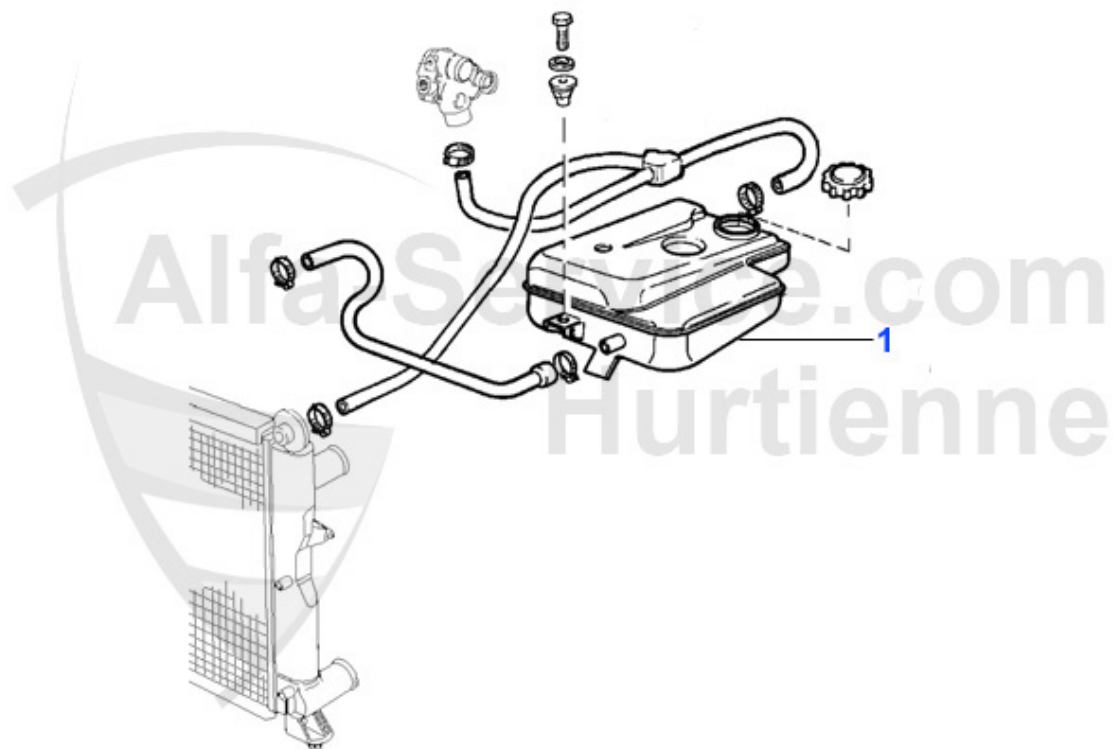

155 > Moteur > Circuit refroidissement > 1.9 TD > Vase d'expansion

1 KWB00155 Vase d'expansion 155 1.9 TD (93-97)

59.90 EUR