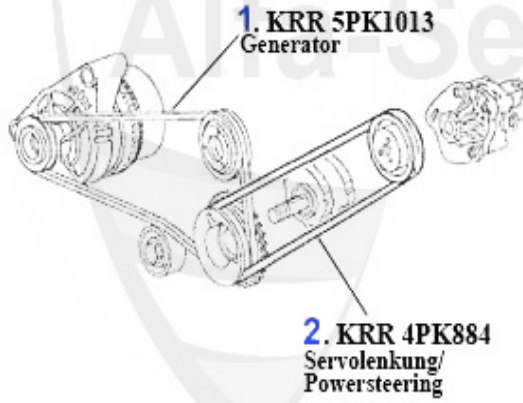

Keilriemen/V-Belt 155 2.5 V6

ohne/without
Klimaanlage/AC: