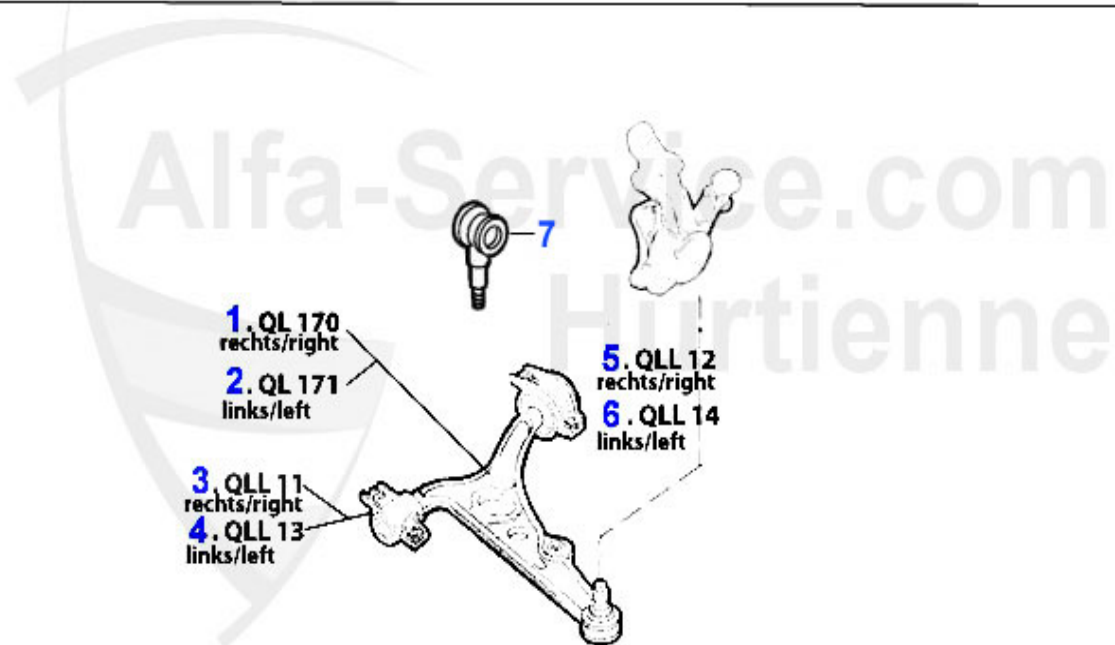

Aufhängung/Attachment 155 vorne/front

1	QL170	Bras susp. AVD (triangle complet)145, 146,155,gtv/spide	74.99 EUR
2	QL171	Bras susp. AVG (triangle complet)145, 146,155,gtv/spide	75.51 EUR
3	QLL11	Silent bloc triangle inf. dr./int.145/6 155,gtv&spider	9.50 EUR
4	QLL13	Silent bloc triangle inf. gauche/int. 145/6,155,gtv&spi	9.50 EUR
5	QLL12	Silent bloc triangle inf. dr./ext. 145/6 155,gtv&spider	11.50 EUR
6	QLL14	Silent bloc triangle inf. gauche/ext. 145/6,155,gtv&spi	11.50 EUR
7	SS1502	Stabilisatorarm/Pendelstütze 145/6,155,spider/gtv (916)	24.50 EUR