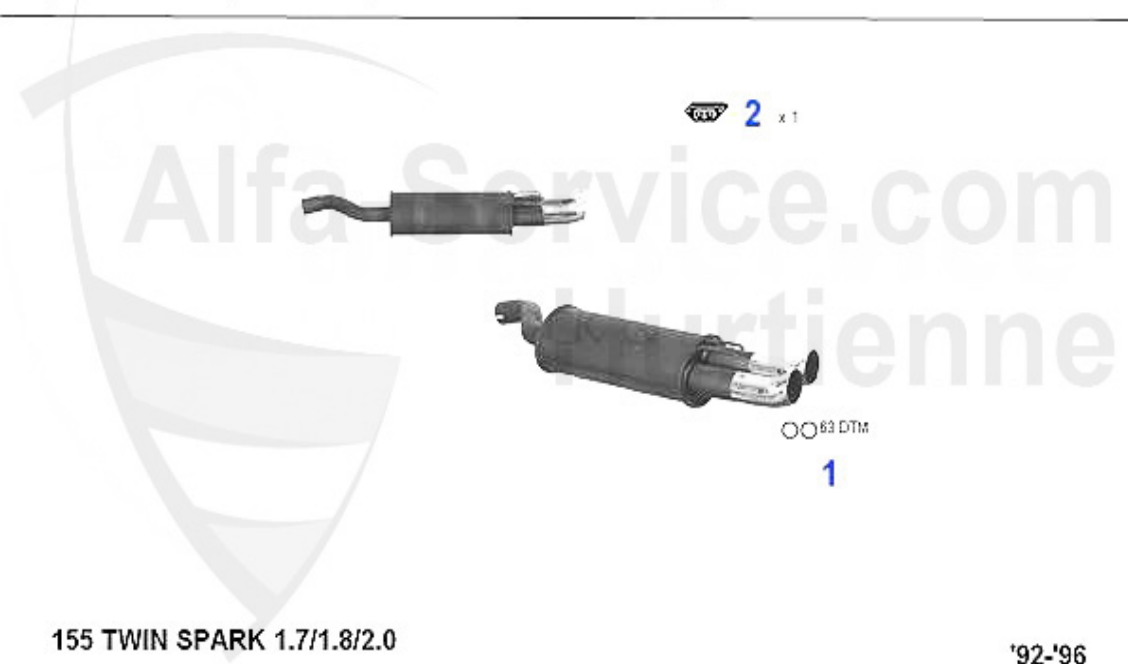

155 > Échappement > Versions Sport > TS 8V

Sportauspuff/Sport Exhaust System 155 TS 8V

1	SNSD1156	silencieux terminal sport 155 1.7-2.0 TS 92-96,155 2.5	419.00 EUR
2	SAT091041	Silent bloc/support échappement 145/6, 155 sil.central+	4.50 EUR