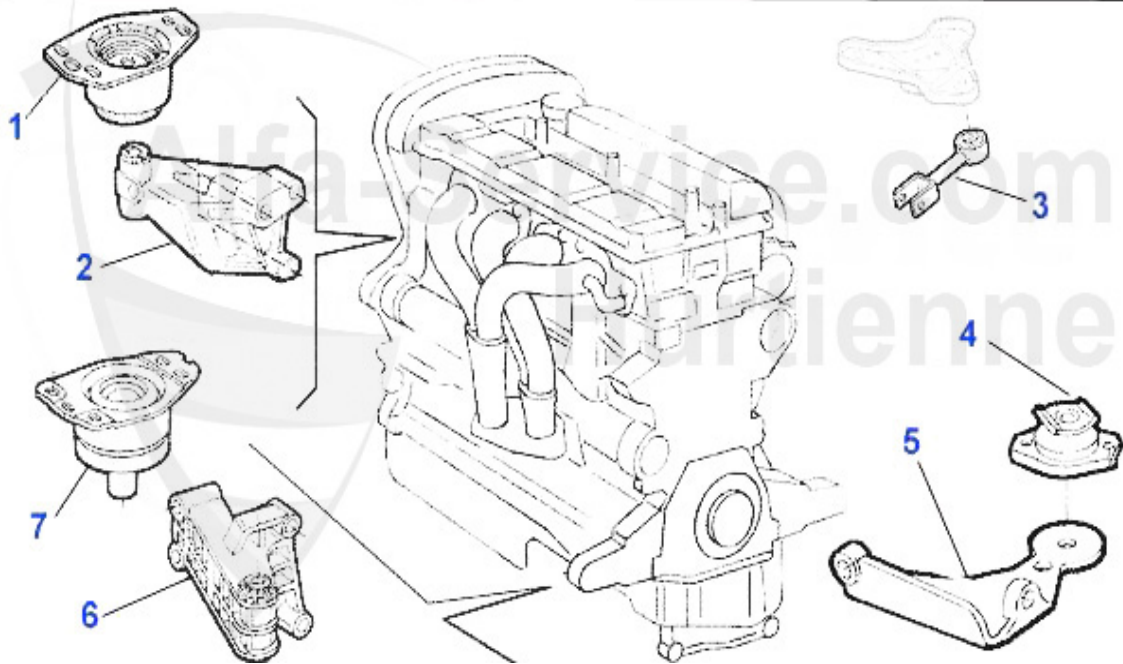

Motorlager/Engine Mount 155 TS 16V

1	ML52930	Support moteur AVG 145/6 TS 16V 99>155 1.6/1.8 TS 16V,1	149.00 EUR
1	ML3237	Support moteur antérieur 145/6,155 toutes TS 16V & 6-cy	69.00 EUR
2	ML99403	Support moteur 145/6,155,156, gtv/spider (916) 1.8/2.0	109.00 EUR
4	ML46931	Support moteur ARD 1.6/1.8 TS 16V	70.00 EUR
4	ML3234	Support moteur AVD 145/6,147,155,156, gtv/spider(916) 1	79.50 EUR
5	ML70915	Support moteur 145/6,147,155,156,166, gtv/spider (916),	Preis auf Anfrage
7	ML88460	Support moteur 145/6,147(74KW),155,156, gtv/spider (916)	99.00 EUR