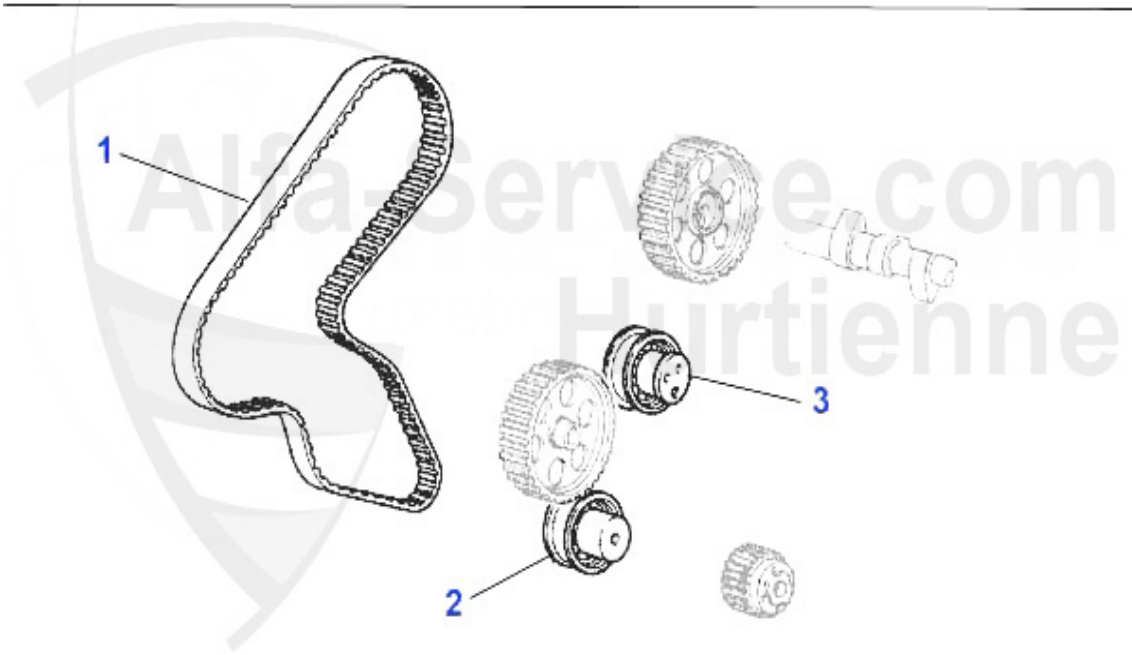

Zahnriemen 155 1.9 TD

1	ZR94138	Courroie crantée 173SHP220 145/6 1.9 TD arbre à cames	30.68 EUR
2	UR55825	Galet courroie crantée 145/6,155 1.9 TD	61.04 EUR
3	SR55829	Galet tendeur 145/6,155 1.9 TD	68.22 EUR