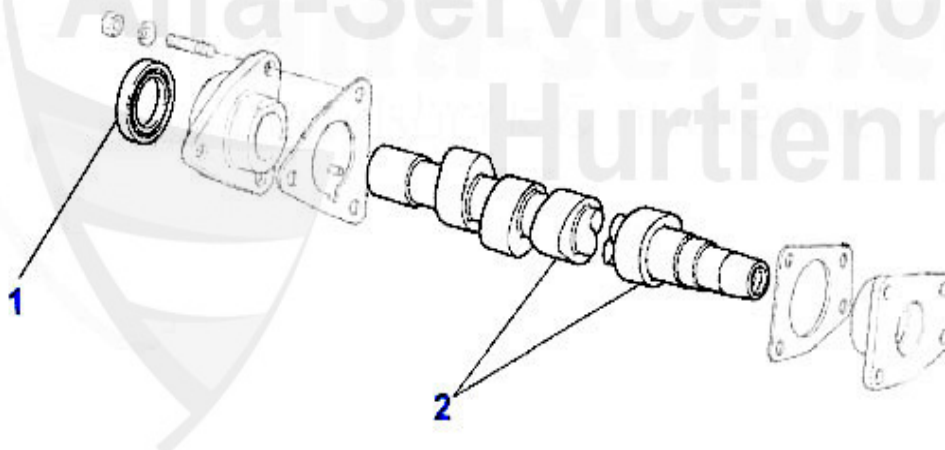

Nockenwelle 155 1.9 TD

1	WD09700	Joint spi arbre à cames 145/6,155 1.9 TD 93-99 164 2.0	6.37 EUR
2	NKW52986	Arbre à cames 145/6,155 1.9 TD	234.92 EUR