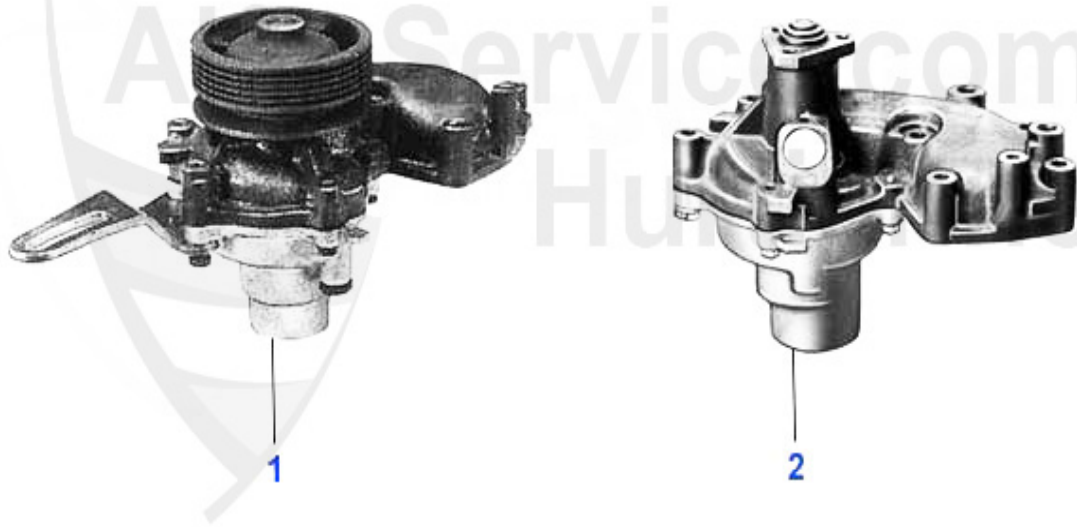

Wasserpumpe/Waterpump 155 1.9 TD

1	WP26310	Pompe à eau 145/6,155 1.9 TD >#1723043	146.70 EUR
2	WP35858	Pompe à eau 145/6,155 1.9 TD#1723044>	123.11 EUR