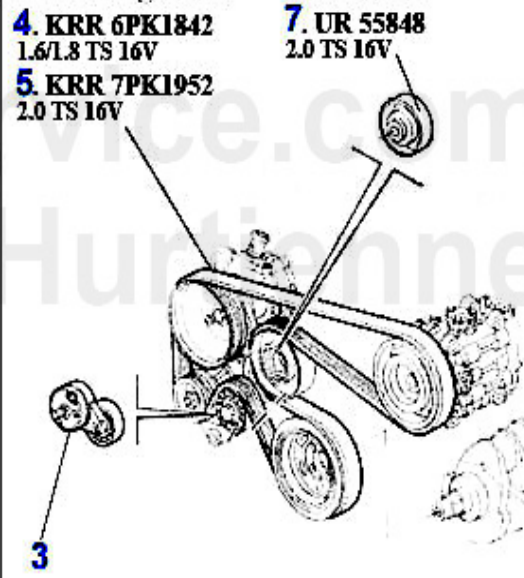

1 KB4045

Piston avec chemise 6,75,90,155 Alfetta/ GTV 6 2.5 V6

179.00 EUR

Keilriemen/V-Belt 155 TS 8V

ohne/without
Klimaanlage/AC:

mit/with
Klimaanlage/AC:

1	KRR5PK800	Courroie crantée 5PK800 155 1.7/1.8/2.0 TS 8V, 164 Supe	14.88 EUR
2	KRR4PK962	Courroie crantée 4PK962 155 1.7/1.8/2.0 TS, 164 Super 2	19.90 EUR
3	KRR5PK1285	Courroie crantée 5PK1285 155 1.7/1.8/2.0 TS, 164 Super	22.05 EUR
4	UR55860	Galet courroie crantée 145/6, 155,164	23.80 EUR

Keilrippenriemen 155 TS 16V

ohne/without
Klimaanlage/AC:

- 1. KRR 6PK1045**
1.6/1.8 TS 16V
- 2. KRR 7PK1083**
2.0 TS 16V

mit/with
Klimaanlage/AC:

- 4. KRR 6PK1842**
1.6/1.8 TS 16V
- 5. KRR 7PK1952**
2.0 TS 16V
- 6. UR 55849**
1.6/1.8 TS 16V
- 7. UR 55848**
2.0 TS 16V