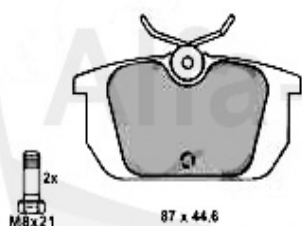

Bremsbeläge/Brakepads 155 hinten/rear

1. 21103
Grauguß-Sattel/
grey iron caliper
> 1997