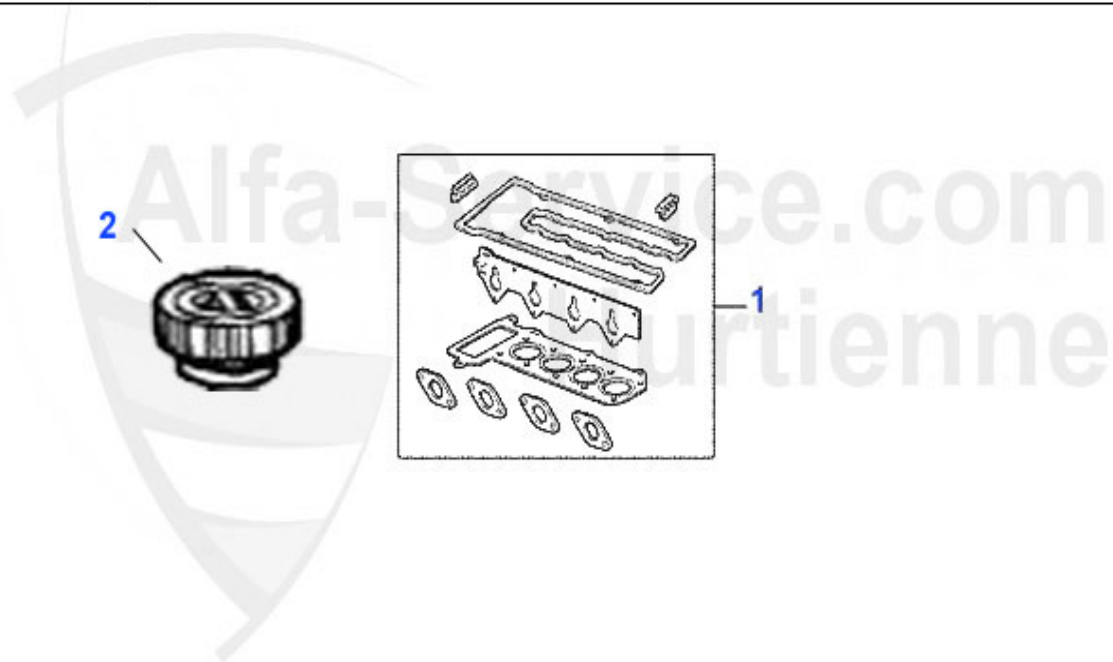

Kopfdichtsatz/HEAD SET 155 TS 8V

1	ZKDS95300	Pochette rodage 155 1.7/1.8/2.0 TS 8V 92-96,164/Super 2	164.99 EUR
2	OED003	Öleinfülldeckel z.schrauben TS Motoren 145/147/155/156/	49.50 EUR