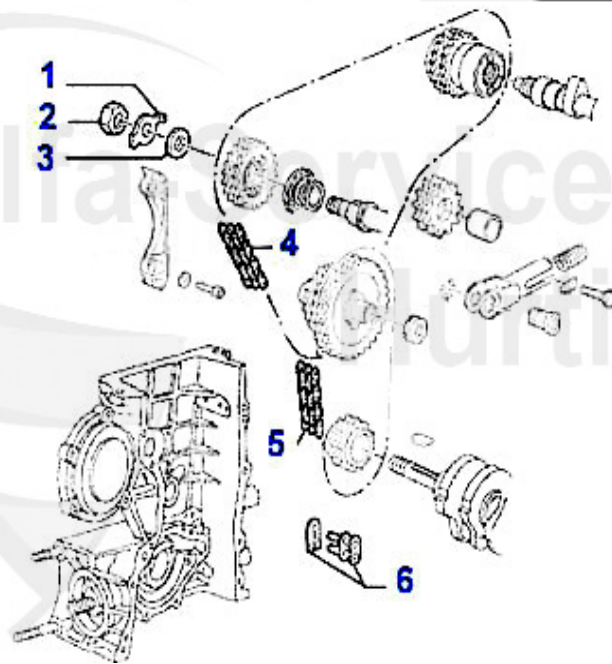

Steuerkette 155 TS 8V

1	03 123 0 0	Plaquette sécurisé, Pour 03.121.00	2.34 EUR
2	03 121 0 0	Écrou pignon arbre à cames	2.20 EUR
3	03 122 0 0	Rondelle, Pour 03.121.00	1.25 EUR
4	STK13301	Chaîne distri longue 75,155,164	92.50 EUR
5	03 047 0 0 R	Chaîne distri IWIS 1300-2000 courte	69.00 EUR
5	03 047 0 0 I	Chaîne distri IWIS 1300-2000 courte	55.00 EUR
5	03 047 0 0	Chaîne distribution (courte) Primaire	24.50 EUR
6	03 048 0 0	Attache rapide pour chaîne distri.	4.50 EUR