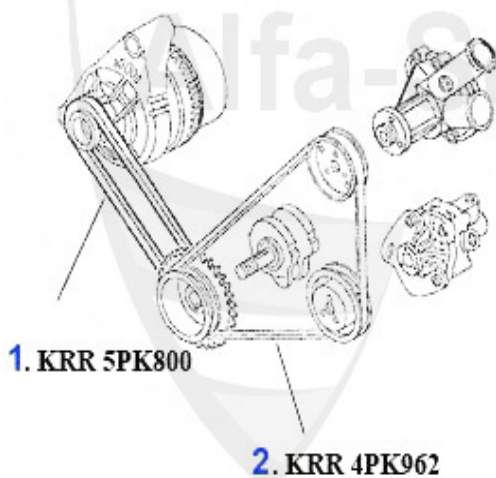

1 KB4062

Piston avec chemise 155 1.7/1.8/2.0 TS 16V

159.00 EUR

1 KB24126

Piston 145/6,155,156,GTV/Spider (916) 1.8 TS 16V (AR323

159.01 EUR

1 KB24100

Piston 145,145,147,155,156,166 2.0 TS 16V (AR16201/3230

184.45 EUR

155 > Moteur > Bloc moteur > Chemises + Pistons > 2.0 TS 8V

1	KB2421	Piston avec chemise 2.0 TS 8V 155,164, 92-97 original A	179.00 EUR
2	KR46450	Jeu anneaux pistons 75,155,164 2.0 TS, 145/6 1.6 TS 8V	150.00 EUR

1 KB4045

Piston avec chemise 6,75,90,155 Alfetta/ GTV 6 2.5 V6

179.00 EUR

Keilriemen/V-Belt 155 TS 8V

ohne/without
Klimaanlage/AC:

mit/with
Klimaanlage/AC:

1	KRR5PK800	Courroie crantée 5PK800 155 1.7/1.8/2.0 TS 8V, 164 Supe	14.88 EUR
2	KRR4PK962	Courroie crantée 4PK962 155 1.7/1.8/2.0 TS, 164 Super 2	19.90 EUR
3	KRR5PK1285	Courroie crantée 5PK1285 155 1.7/1.8/2.0 TS, 164 Super	22.05 EUR
4	UR55860	Galet courroie crantée 145/6, 155,164	23.80 EUR

Keilrippenriemen 155 TS 16V

ohne/without
Klimaanlage/AC:

- 1. KRR 6PK1045**
1.6/1.8 TS 16V
- 2. KRR 7PK1083**
2.0 TS 16V

mit/with
Klimaanlage/AC:

- 4. KRR 6PK1842**
1.6/1.8 TS 16V
- 5. KRR 7PK1952**
2.0 TS 16V
- 6. UR 55849**
1.6/1.8 TS 16V
- 7. UR 55848**
2.0 TS 16V