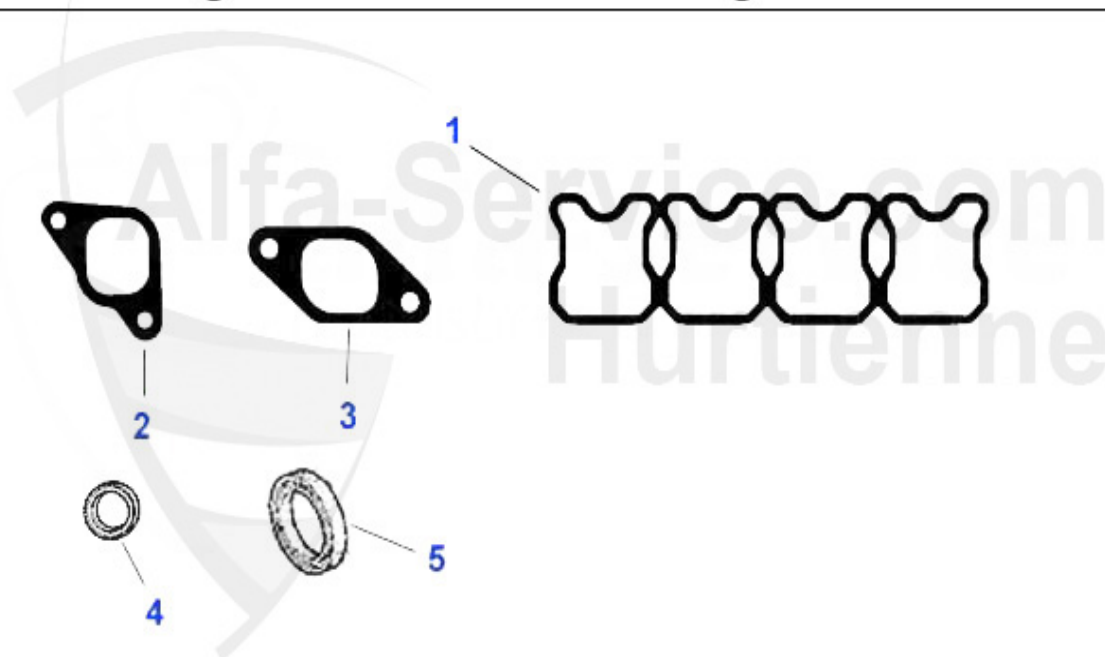

Dichtungen Motor/Gaskets Engine 155 2.5 TD

1	VDD79100	Joint couvre-culasse 75 2.0 TD,90 2.4 TD,155,164/Super	23.09 EUR
2	ASKD83742	Joint collecteur admission 33, 1,8 TD,75 2.0/2.4 TD,155	2.42 EUR
3	AGKD32812	Joint collecteur échappement 6,75,90 155,164/Super, AI	3.59 EUR
4	WD26200	Joint spi vilbrequin antérieur (poulie) 33 1.8 TD,155 2	7.15 EUR
5	WD41700	Joint spi vilbrequin postérieur (volant- moteur) 33 1.8	18.30 EUR