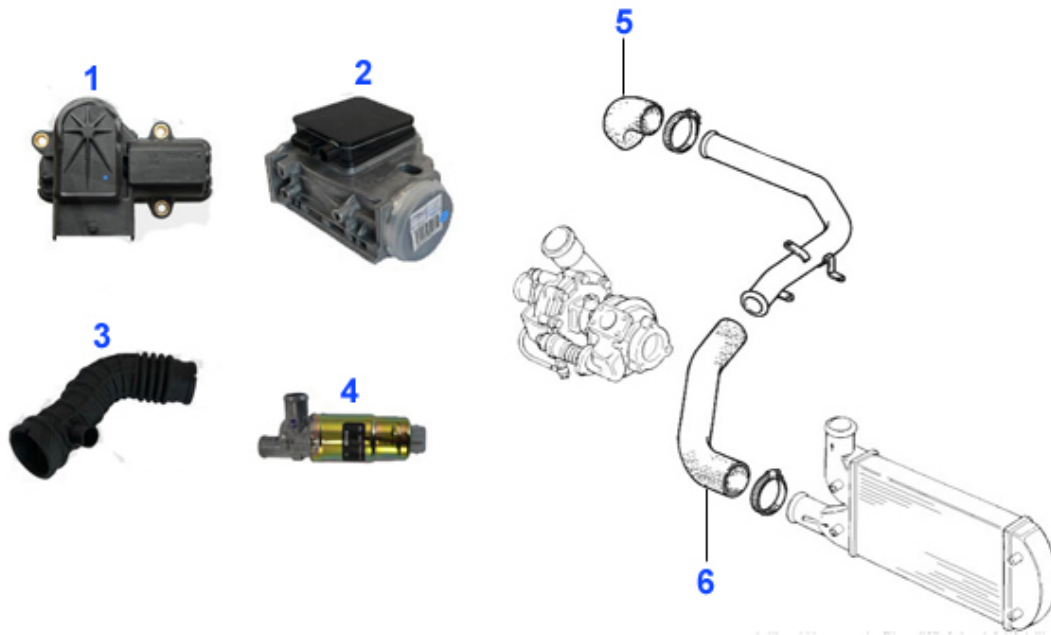

155 > Moteur > Système à l'air > 1,9 TD

1	LR13829	Leerlauf-Regler/Stellelement f. Drosselklappe 145/6, 15	Preis auf Anfrage
2	LMM69704	Débimètre 155, 164/Super 2.0 TS 8V	545.00 EUR
3	LMM07008	Luftmengenmesser 145/6 bis99/155 bis97/156 bis02/Sp.+GT	348.99 EUR
4	LR37024	Leerlauf-Regler 155,164,gtv/spider (916) Bosch	Preis auf Anfrage
5	KWS31298	Ladeluftschlauch am Turbolader 145/146/155 1,9 TD	45.65 EUR
6	KWS60171	Kühlwasserschlauch zum Ladeluftkühler 155 1.9 TD	21.85 EUR