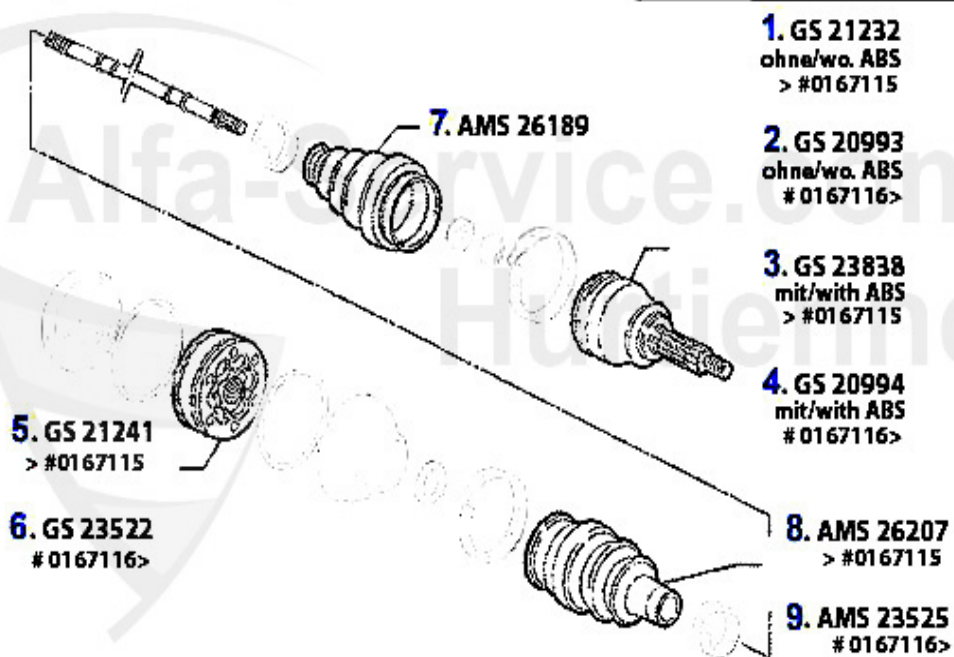

Antriebswelle/Driveshaft 155 1.9 TD

1	GS21232	Joint homocinétique ext. 145/6,155 1.4/1.6/1.7/ie/16V/T	117.71 EUR
2	GS20993	Joint homocinétique ext. 145/6 TS/TD/JTD 96> sans ABS,	117.98 EUR
3	GS23838	Joint homocinétique ext. 145/6,155, gtv/spider(916) 2.0	163.11 EUR
4	GS20994	Joint homocinétique ext. 145/6 TS/TD/JTD 96>avec ABS,15	122.08 EUR
5	GS21241	Joint homocinétique int. gtv/spider (916),155,145/6 TS	111.72 EUR
6	GS23522	joint homocinétique int. 155,164 diverse	101.55 EUR
7	AMS26189	Soufflet ext. 145/6 1.4ie/TS,1.6ie/TS 1.7ie 16V 94-96,	13.44 EUR
8	AMS26207	Soufflet int.gtv/spider(916) 2.0 TS 1995-98, 145, 155,	25.00 EUR
9	AMS23525	Soufflet int. 155 1,7/1.8/2.0/TS 16V 2.5 V6,1.9TD,164/S	25.55 EUR