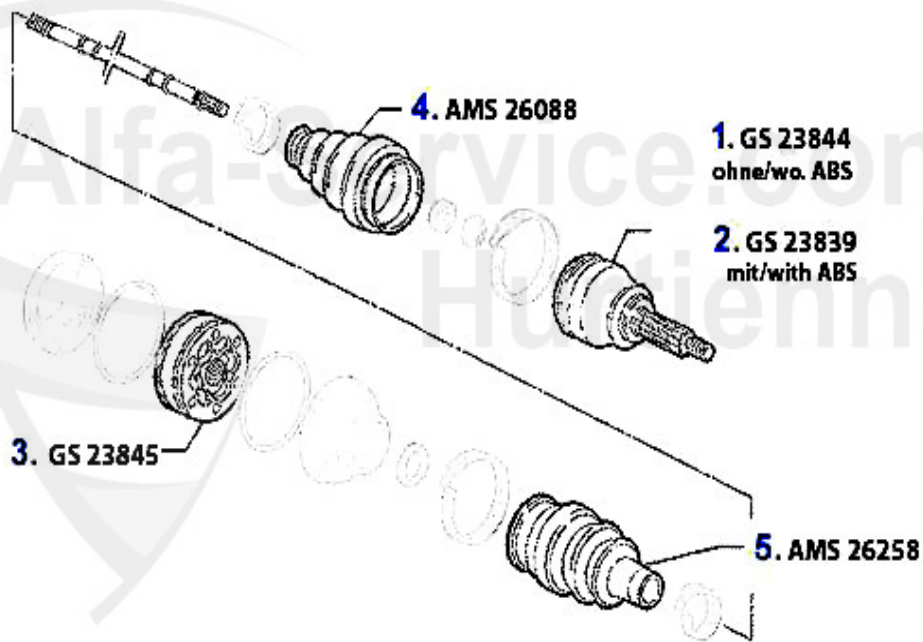

Antriebswelle/Driveshaft 155 2.5 TD

1	GS23844	joint homocinétiq. ext. 155 2.5 TD	152.34 EUR
2	GS23839	Joint homocinétiq. ext. 155,gtv/spider (916) divers av	169.27 EUR
4	AMS26088	Soufflet ext. 155,164 spider/gtv(916)V6	15.01 EUR
5	AMS26258	Soufflet int. 155 2.5 TD, spider/gtv (916) 3.0 V6/24V	15.51 EUR