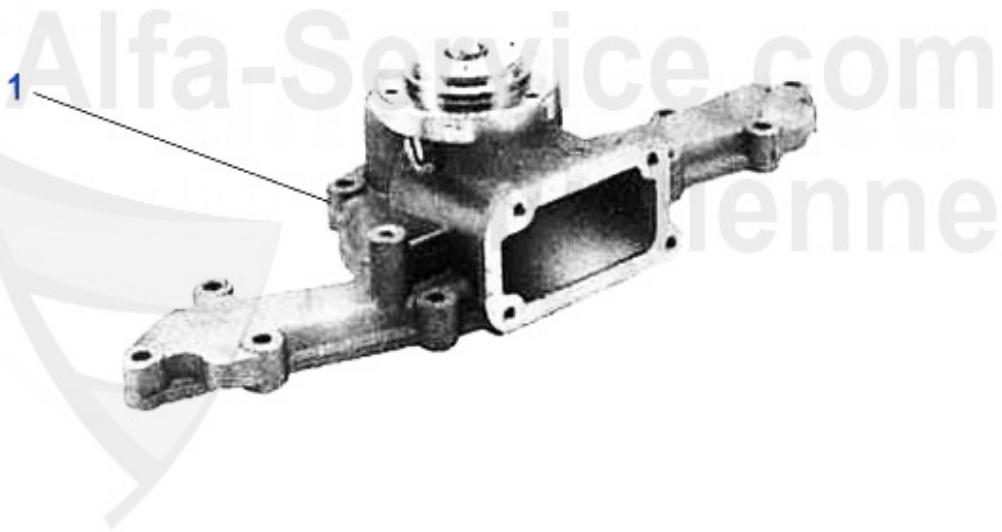

155 > Moteur > Circuit refroidissement > 2.5 V6 > Pompe à eau

Wasserpumpe/Waterpump 155 2.5 V6

---

1 WP01110

Pompe à eau 155 2.5 V6, gtv/spider (916) 2.0 V6 turbo/3

109.50 EUR