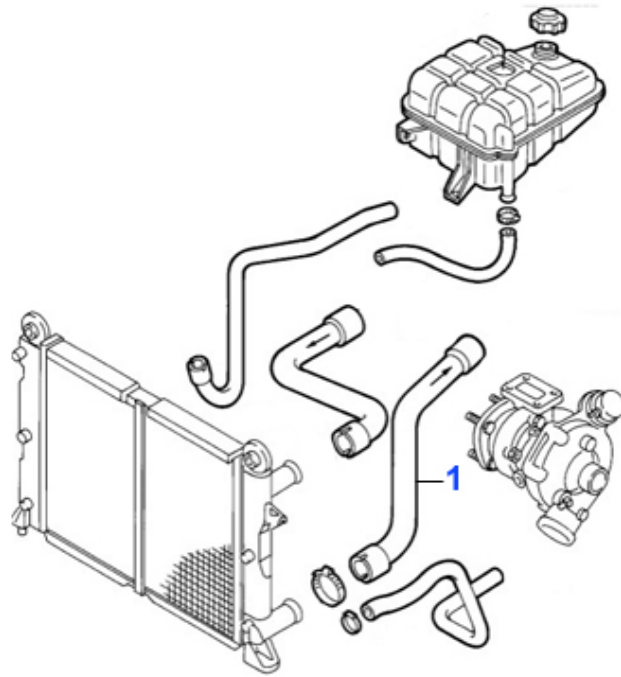

155 > Moteur > Circuit refroidissement > 2.0 Turbo 4x4 > Durits

1 KWS73245

Kühlwasserschlauch 155 Kühler unten 2,0 Turbo 4X4

32.00 EUR