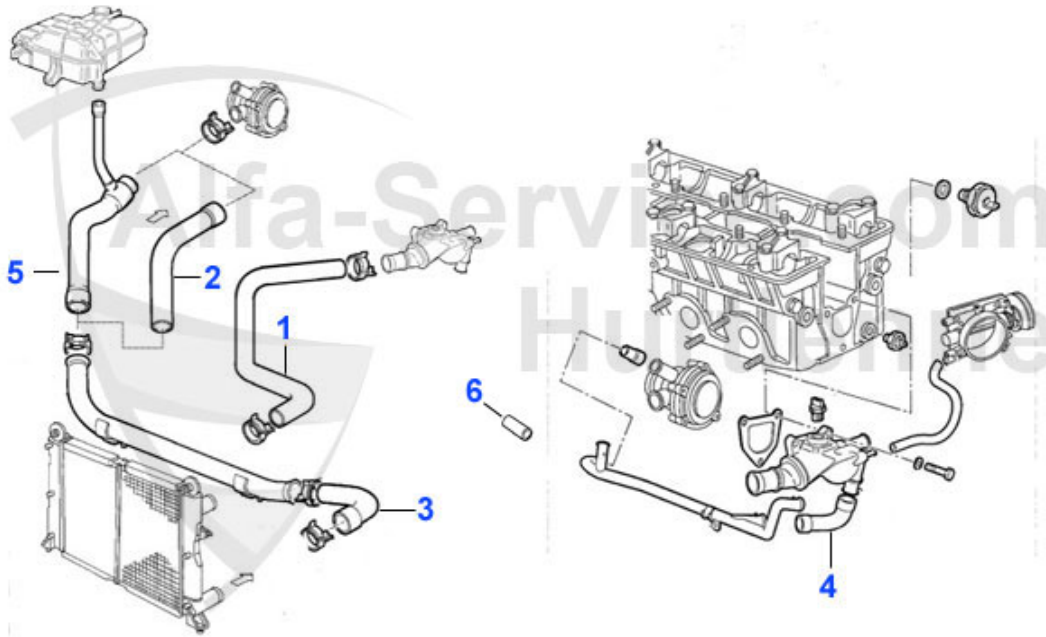

59.90 EUR

Kopfschraubensatz/Head Screw Set 155 2.5 TD

1

1 ZKSS9200

Jeu de goujons 155,164 2.5 TD 87-97

79.00 EUR

155 > Moteur > Circuit refroidissement > TS 8V > Durits

1	KWS56562	Kühlwasserschlauch oben 155 1.7/1.8 /2.0 TS	25.89 EUR
2	KWS56561	Kühlwasserschlauch Wasserpumpe/Verteilerrohr 155 1.7/1	Preis auf Anfrage
3	KWS56563	Kühlwasserschlauch unten 155 1.7/1.8/2.0 TS	Preis auf Anfrage
4	KWS56558	Kühlwasserschlauch Thermostatgehäuse/Verteilerrohr 155	Preis auf Anfrage
5	KWS79209	Kühlwasserschlauch Ausgleichsbehälter/Verteilerrohr 15	45.01 EUR