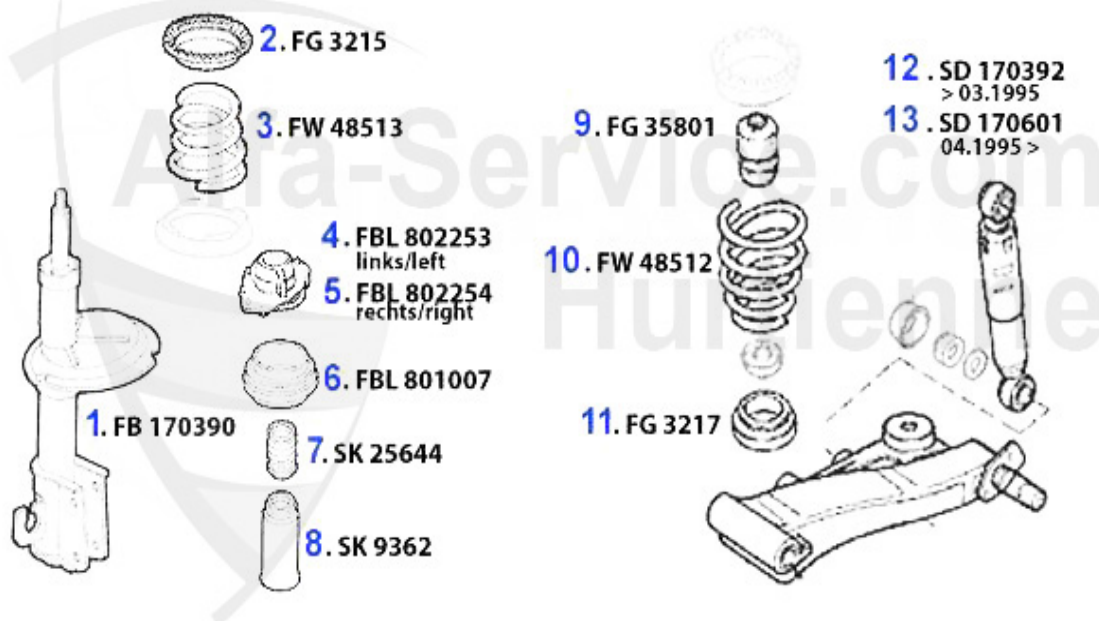

Federbeine/Struts 155 1.9 TD

1	FB170390	Jambe de force AV 145/6 1.9 TD >11.96, 155 4cyl., gaz d	165.01 EUR
2	FG3215	Anneau caoutchouc our jambe de force AV 145/6,155	14.49 EUR
6	FBL801007	Anneau jambe de force AV 145/6,155	24.89 EUR
7	SK25644	Butée pour jambe de force 145/6,155	19.49 EUR
8	SK9362	Protection jambe de force AV 145/6,155	4.17 EUR
9	FG35801	Butée pour jambe de force AR 145/6,155	6.90 EUR
12	SD170392	amortisseur AR 155 >03.95 gaz double-effet	64.63 EUR
13	SD170601	Amortisseur AR 145/6,155 4.95>simple effet	94.08 EUR