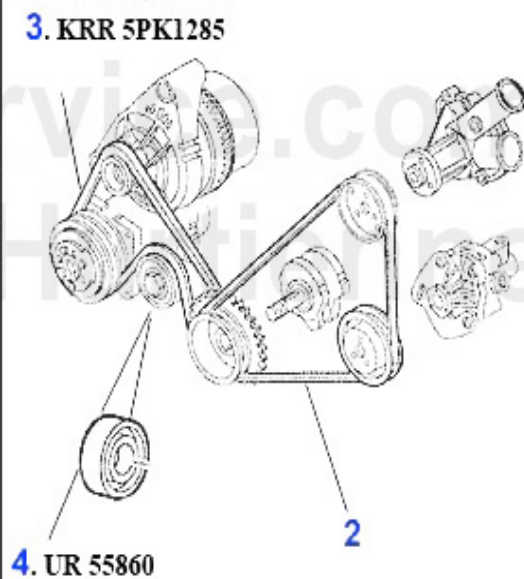

1 KB4045

Piston avec chemise 6,75,90,155 Alfetta/ GTV 6 2.5 V6

179.00 EUR

Keilriemen/V-Belt 155 TS 8V

ohne/without
Klimaanlage/AC:

mit/with
Klimaanlage/AC:

1	KRR5PK800	Courroie crantée 5PK800 155 1.7/1.8/2.0 TS 8V, 164 Supe	14.88 EUR
2	KRR4PK962	Courroie crantée 4PK962 155 1.7/1.8/2.0 TS, 164 Super 2	19.90 EUR
3	KRR5PK1285	Courroie crantée 5PK1285 155 1.7/1.8/2.0 TS, 164 Super	22.05 EUR
4	UR55860	Galet courroie crantée 145/6, 155,164	23.80 EUR

Keilrippenriemen 155 TS 16V

ohne/without
Klimaanlage/AC:

- 1. KRR 6PK1045**
1.6/1.8 TS 16V
- 2. KRR 7PK1083**
2.0 TS 16V

mit/with
Klimaanlage/AC:

- 4. KRR 6PK1842**
1.6/1.8 TS 16V
- 5. KRR 7PK1952**
2.0 TS 16V
- 6. UR 55849**
1.6/1.8 TS 16V
- 7. UR 55848**
2.0 TS 16V