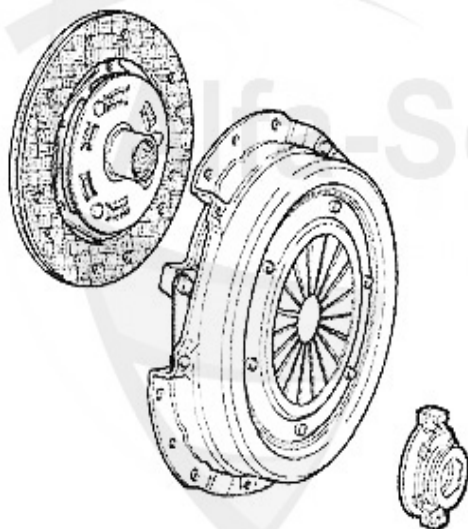

Ausrücker/Sleeve Bearing 155 1.9 TD

1 FH1140

Coulisseau pour butée 145/6,147,155,156, gtv/spider (91

49.00 EUR

Kupplungs-Kit/Clutch Set 155 2.5 TD

1. KK 727001

Ø 235 mm

1 KK727001