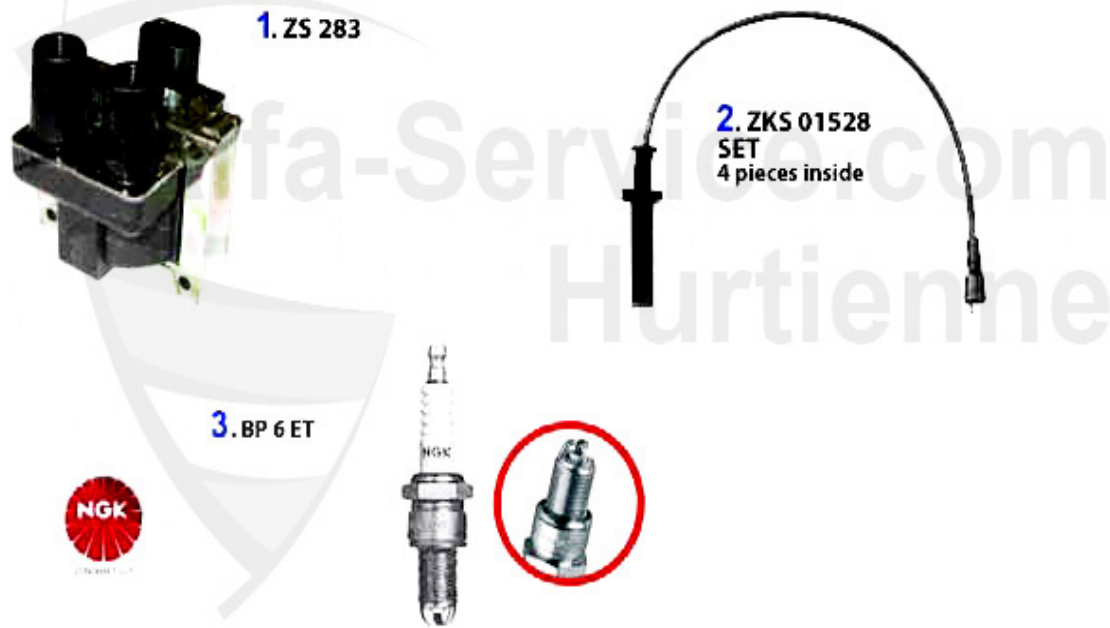

Zündanlage/Ignitionsystem 155 Q4

1	ZS283	Bobine 33, 145/6 1.4 ie 91-96 155 2.0 16V turbo 92-97 (	19.96 EUR
2	ZKS01528	faisceau all.155 Turbo	32.00 EUR
3	BP 6 ET	Bougie NGK 3 electrodes 155 2.0 16V Turbo, series 105:	8.90 EUR