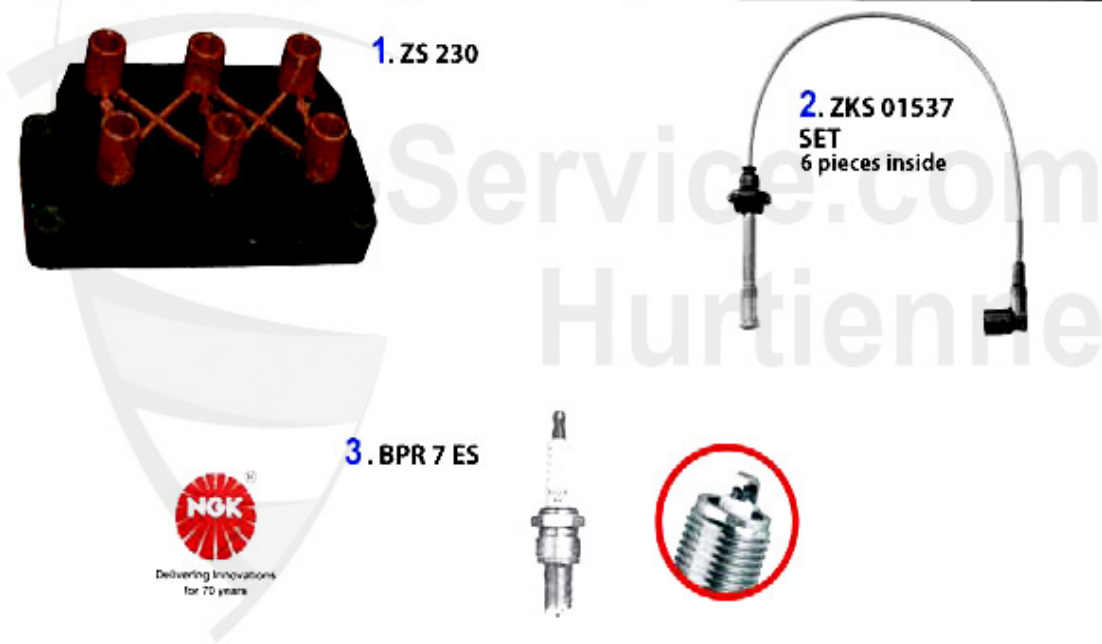

Zündanlage/Ignitionsystem 155 2.5 V6

1	ZS230	Bobine 155,164,166,spider/gtv (916) 2.5-3.0 V6 92>	Preis auf Anfrage
2	ZKS01537	faisceau all.155 V6,166 V6	245.18 EUR
3	BPR 7 ES	Bougie NGK 155 2.5 V6,164 3.0 V6	4.07 EUR