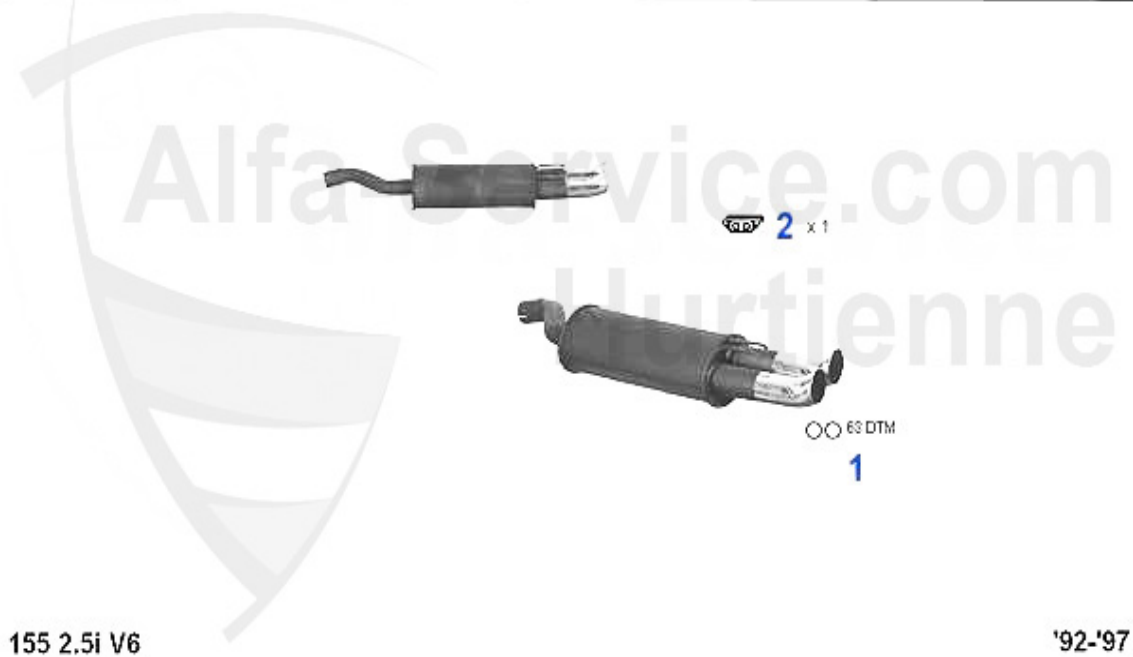

Sportauspuff/Sport Exhaust System 155 2.5 V6

155 2.5i V6

'92-'97

1	SNSD1156	silencieux terminal sport 155 1.7-2.0 TS 92-96,155 2.5	419.00 EUR
2	SAT091041	Silent bloc/support échappement 145/6, 155 sil.central+	4.50 EUR