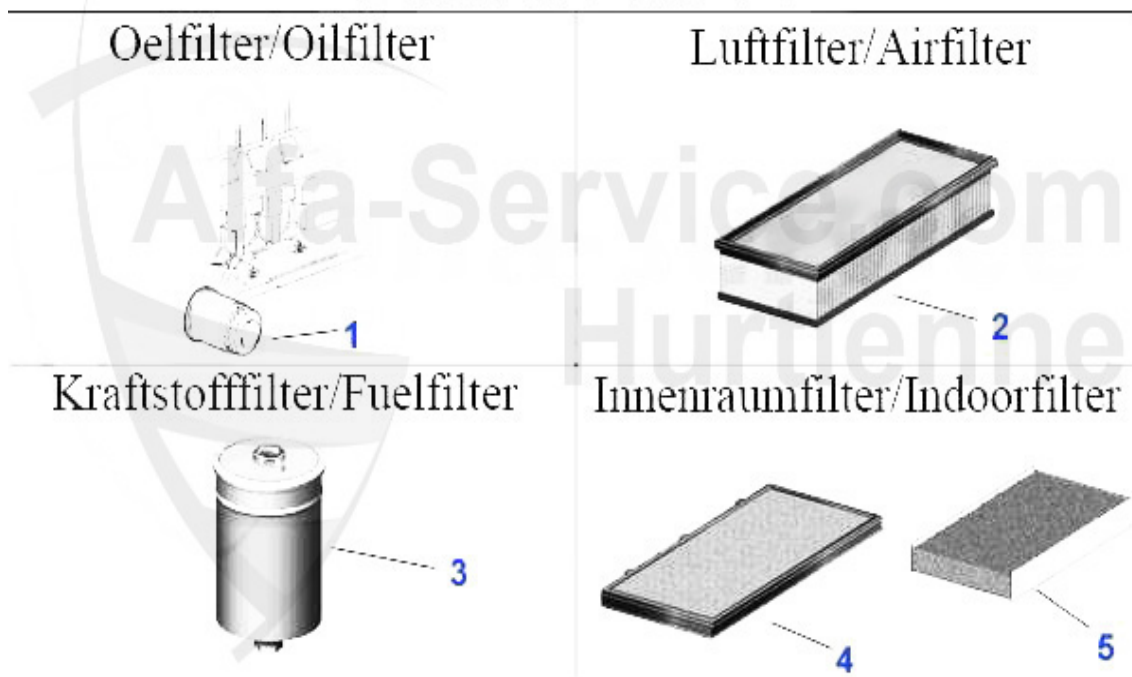

Filter 155 2.5 V6

1	OF125	Filtre à huile Arna,Sud/Sprint,116 4 Cyl.,145/6,155,164	16.51 EUR
1	OF124	Filtre à huile 147,155,156,164,166, gtv/spider(916),Nuo	9.13 EUR
2	LF280	Filtre air 145/6/155 > 96 gtv/spider (916) >98	17.50 EUR
3	KF96	Filtre carburant Sud/Sprint,33 (905/7), 145/6,155, à vi	25.99 EUR
4	IF309	Filtre habitacle 145/6/155 >96 gtv/spider(916) >98,	26.91 EUR
5	IF314	Filtre habitacle 145/6/155 96> gtv/spider(916) 98>	26.91 EUR