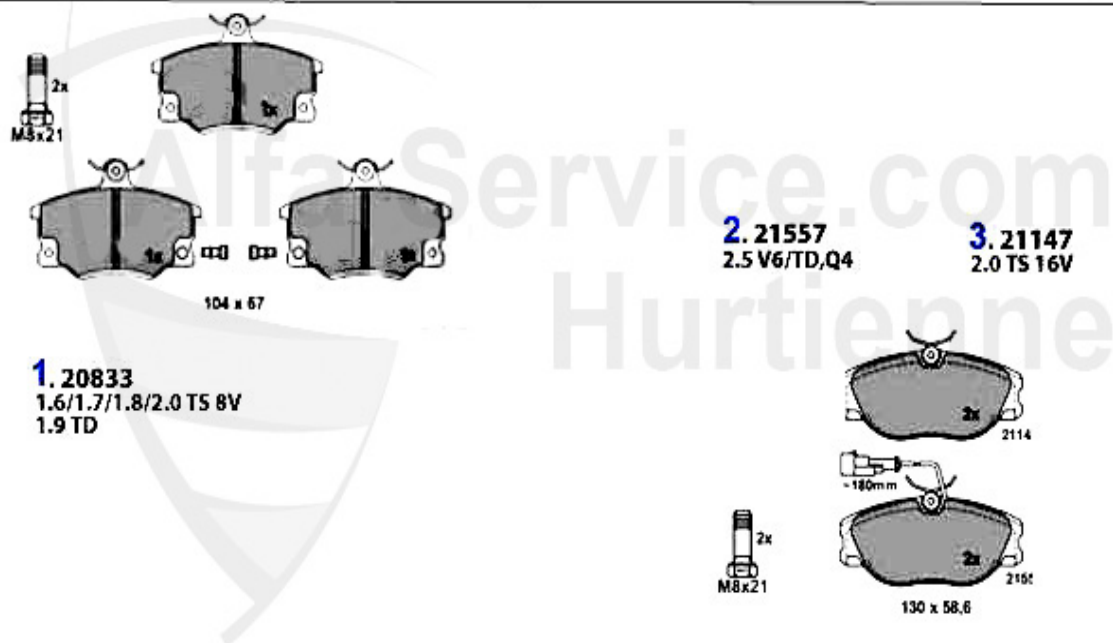

Brembeläge/Brakepads 155 vorne/front

1	20833 171 25	Jeu de plaquettes de freins AV avec témoin 145/6 1.4/1.	49.50 EUR
2	21557 193 25	jeu de plaquettes AV avec témoin 155 2.0 16V turbo/2.5	92.84 EUR
3	21147 193 25	Jeu de plaquettes AV avec témoin 164/Super 2.0 V6 turbo	87.20 EUR