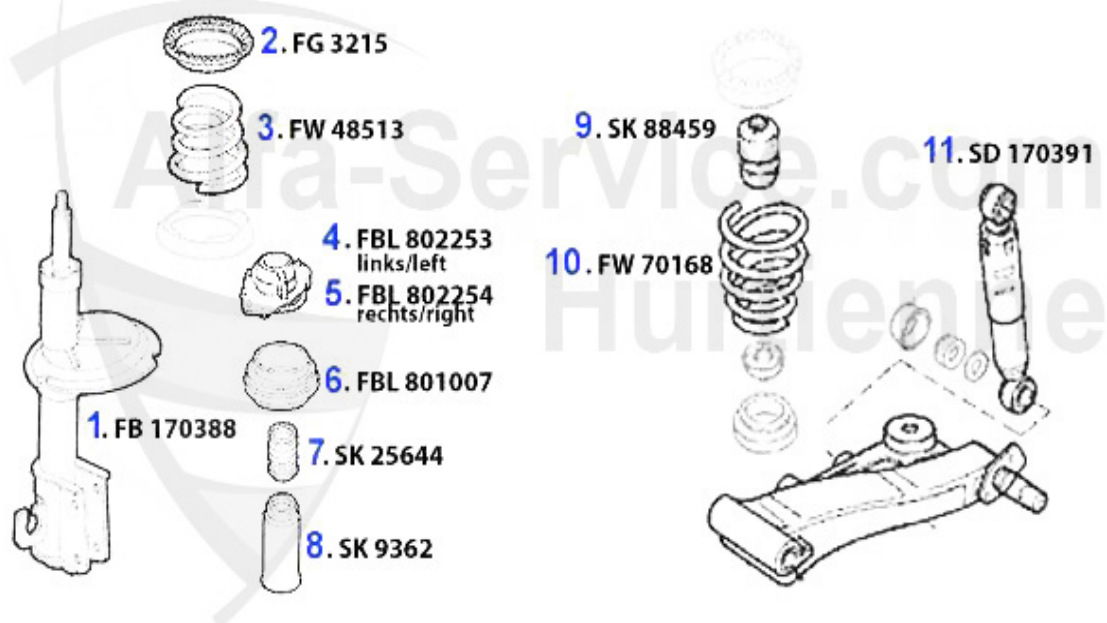

Federbeine/Struts 155 Turbo Q4 16V

1	FB170388	Jambe de force AV 155 TD, Turbo 16V, 145 1.9 JTD gaz do	148.75 EUR
2	FG3215	Anneau caoutchouc our jambe de force AV 145/6,155	14.49 EUR
6	FBL801007	Anneau jambe de force AV 145/6,155	24.89 EUR
7	SK25644	Butée pour jambe de force 145/6,155	19.49 EUR
8	SK9362	Protection jambe de force AV 145/6,155	4.17 EUR
9	SK88459	Protection butée AR 145/6 155, spider/gtv (916)	32.50 EUR
11	SD170391	amortisseur AR 155 Turbo 16V gaz double-effet	101.55 EUR