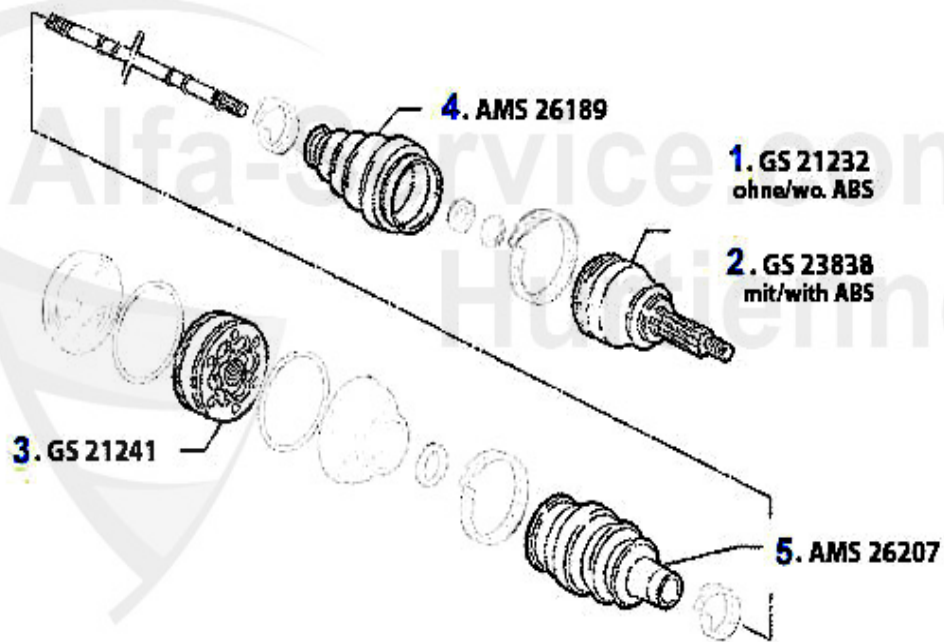

Lambda-Sonde 155 2.5 V6,164 Super 3.0 V6 24V QV, 4-adri

85.00 EUR

Lambda-Sonde/Lambda Probe 155 2.5 TD

1.LS7025

1 LS7025

sonde Lambda 155 2.0 Turbo/2.5 TD 3 voies

77.99 EUR

Antriebswelle/Driveshaft 155 TS 8V >1996