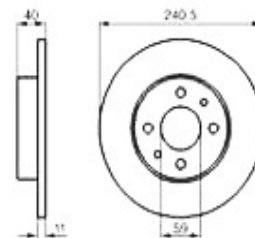

5. BS 516711
hinten/rear

1	BS516811	YEAR 93-97 94-12.96/1.9 TD 94-99 155 1.9 TD 93-97	19.90 EUR
3	BS541251	Disque de freins avant 145/6 1.8/2.0 16V TS/QV 96>	54.00 EUR
4	BS541951	disque de freins avant 155 2.0 16V turbo/2.5/V6/TD	94.80 EUR
5	BS516711	Disque de freins arriere 145/6 1.4/1.8 16V TS 01.97>/2.	39.00 EUR