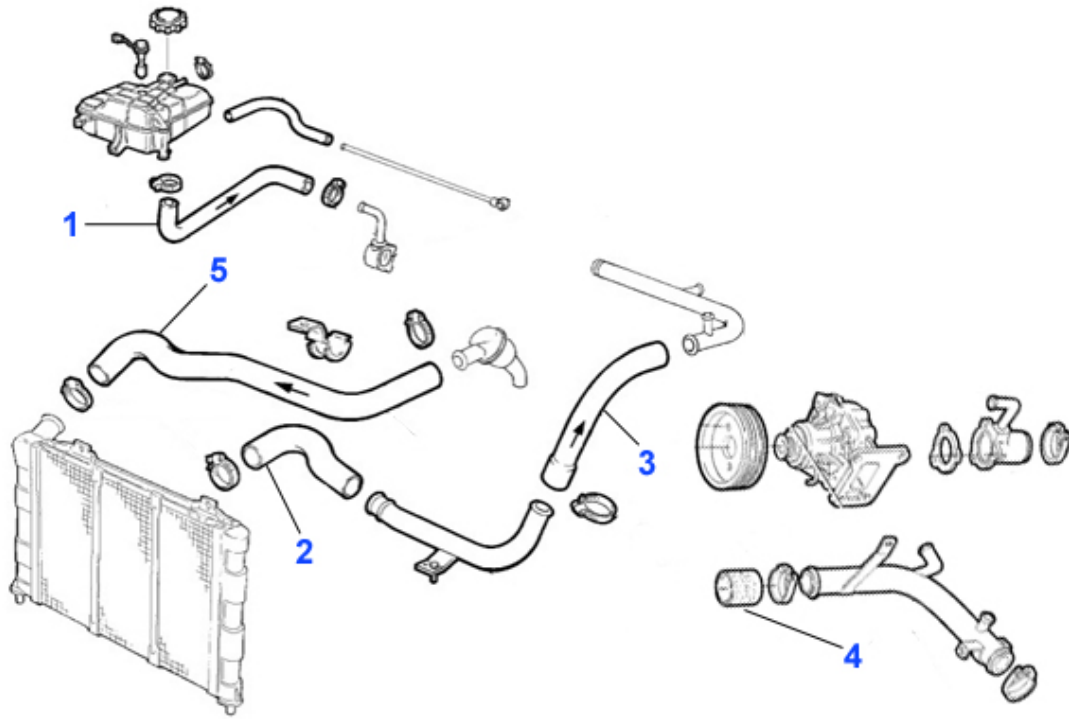

155 > Moteur > Circuit refroidissement > 2.5 TD > Durits

1	KWS80056	Kühlwasserschlauch unter Ausgleichs behälter 155 2.5 TD	7.08 EUR
2	KWS80068	Kühlwasserschlauch unten 155 2.5 TD	11.19 EUR
3	KWS80067	Kühlwasserschlauch zwischen den bei den Verteilerrohren	10.15 EUR
4	KWS13630	Kühlwasserschlauch Wasserpumpe/Vert eilerrohr 155,164 S	15.28 EUR
5	KWS80069	Kühlwasserschlauch oben 155 2.5 TD	18.36 EUR