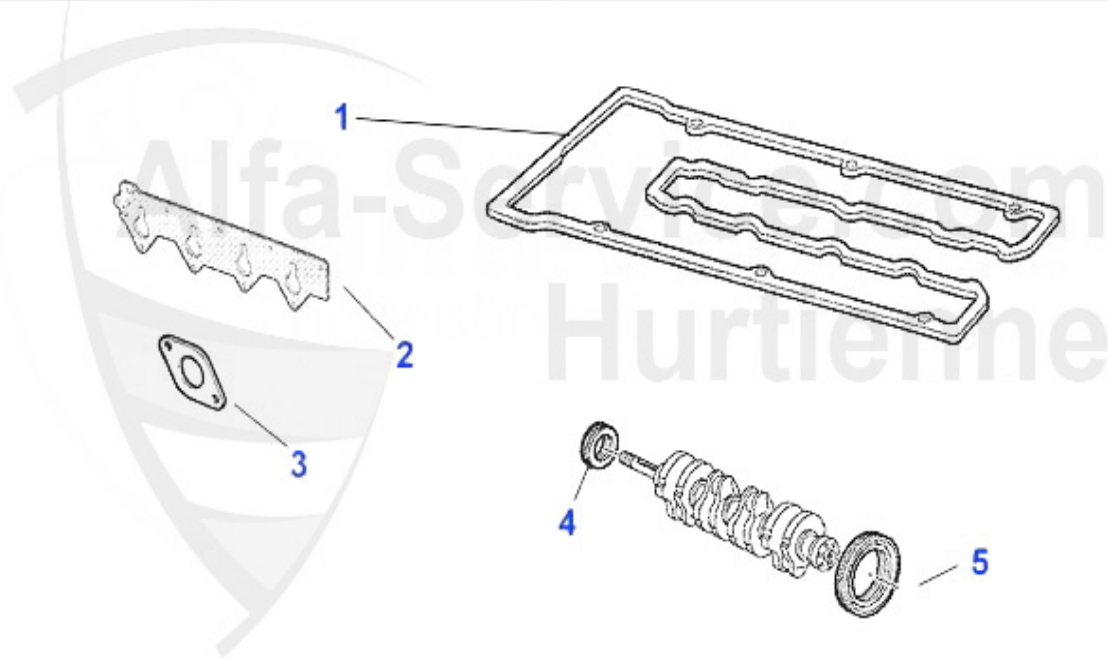

Dichtungen Motor/Engine Gaskets 155 TS 8V

1	VDD41900	Joint couvre-culasse 155,164/Super 1.7/1.8/2.0 TS	39.90 EUR
2	ASKD76100	Joint collecteur admission 75,164 2.0 TS	19.90 EUR
3	AGKD74400	Joint collecteur échappement 75, 155,164/Super TS8V	6.30 EUR
4	WD17600	Joint spi vilbrequin antérieur 40/56/10 Sud/Sprint, 33	18.66 EUR
4	02 022 0 0	Joint spi,Vilbrequin, avant 35/50/10	9.50 EUR
5	02 060 3 0	Joint spi,vilbrequin CORTECO, arrière pour Spider 90-93	35.50 EUR
5	02 060 3 5	Joint spi,vilbrequin, arrière Spider 90-93 , 75,90,155,	44.90 EUR