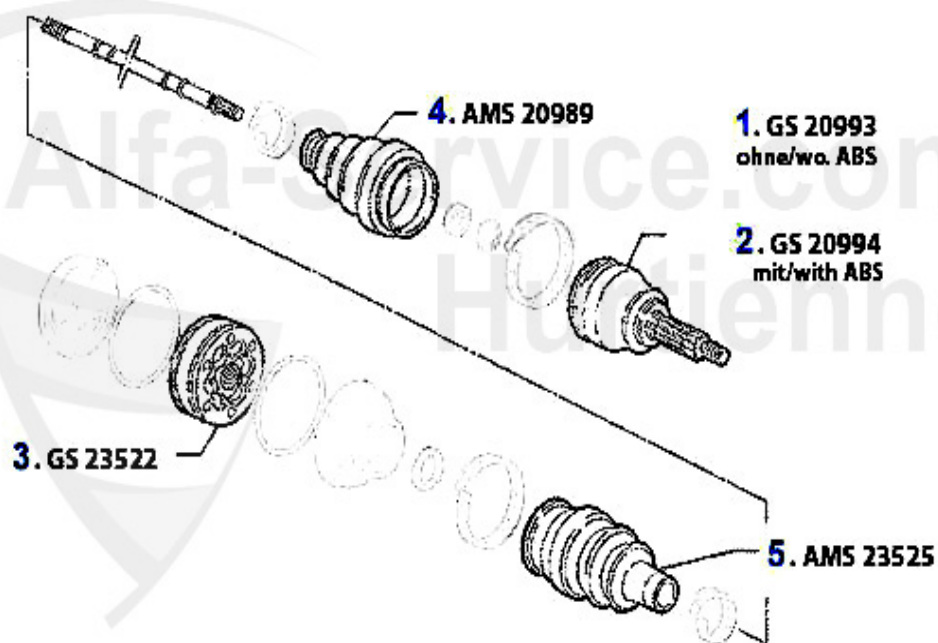

Antriebswelle/Driveshaft 155 TS 16V Bj. 96>

1	GS20993	Joint homocinétique ext. 145/6 TS/TD/JTD 96> sans ABS,	117.98 EUR
2	GS20994	Joint homocinétique ext. 145/6 TS/TD/JTD 96>avec ABS,15	122.08 EUR
3	GS23522	joint homocinétique int. 155,164 diverse	101.55 EUR
4	AMS20989	Soufflet ext. 145/6 147,156,166	17.90 EUR
5	AMS23525	Soufflet int. 155 1,7/1.8/2.0/TS 16V 2.5 V6,1.9TD,164/S	25.55 EUR