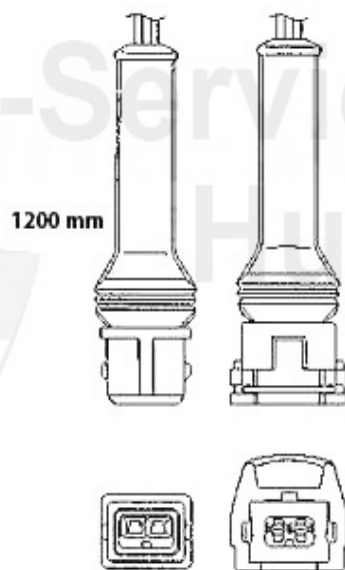

Lambda-Sonde/Lambda Probe 155 Turbo Q4

1.LS7025

1 LS7025

sonde Lambda 155 2.0 Turbo/2.5 TD 3 voies

77.99 EUR

Lambda-Sonde/Lambda Probe 155 2.5 V6

1.LS7041

1 LS7039