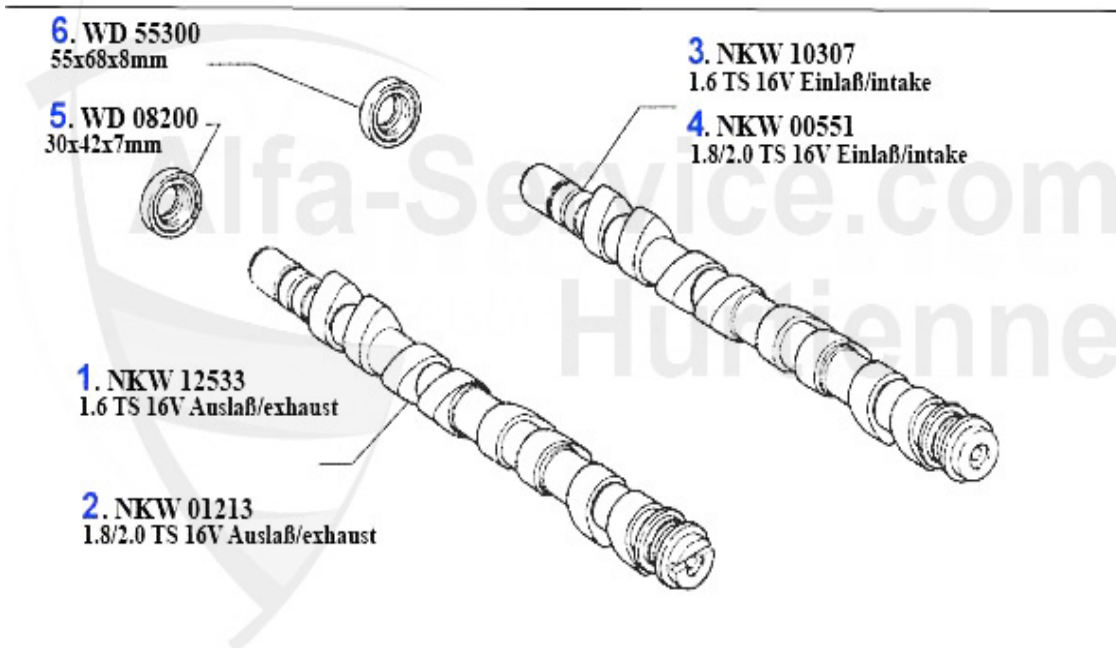

Nockenwelle 155 TS 16V

1	NKW12533	Arbre à cames (éch.) 145/6,147,155,156 1.4/1.6 TS 16V	243.13 EUR
2	NKW01213	Arbre à cames (éch.) 145/6 2.0 TS 16V >96,145/6 1.8 TS	419.00 EUR
3	NKW10307	Arbre à cames (admission) 145/6,155,156 1.4/1.6 TS 16V	242.11 EUR
4	NKW00551	Arbre à cames (admission) 145/6 2.0 TS 16V >96,145/6 1.	Preis auf Anfrage
5	WD08200	Joint spi arbre à cames 145/6,155,156, gtv/spider(916),	15.51 EUR
6	WD55300	Joint spi arbre à cames 145/6, 155,156 1.6,1.7,1.8,2.0	17.90 EUR