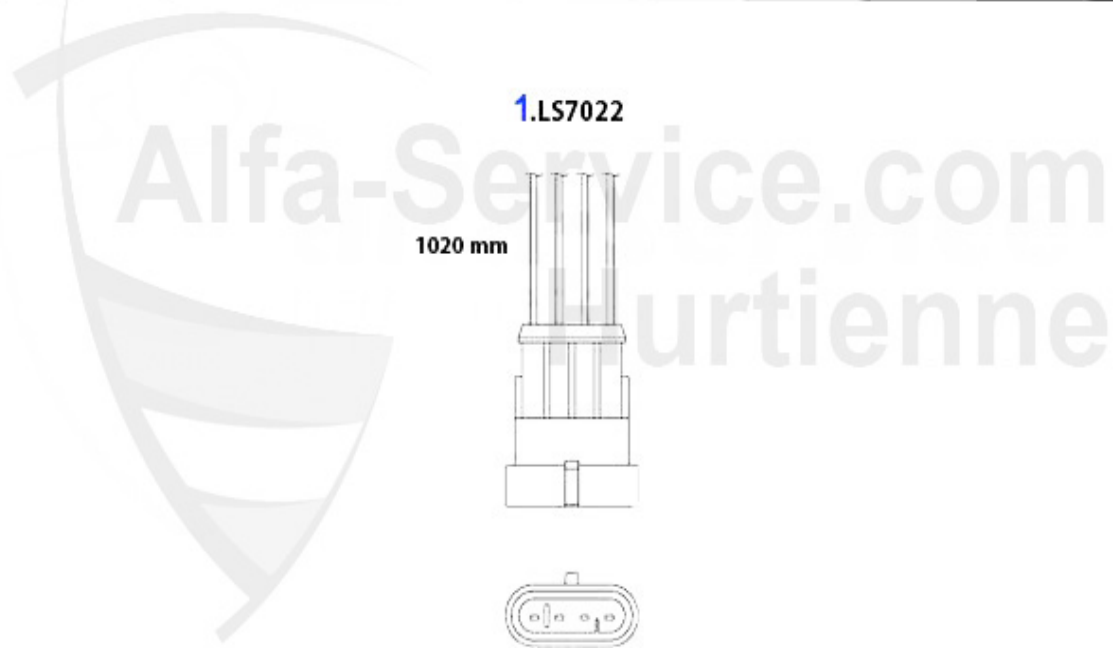

155 > Échappement > Sonde Lambda > TS 16V Bj. >4.96

Lambda-Sonde/Lambda Probe 155 TS 16V Bj. >4.96

---

1 LS7022

Sonde Lambda 145/6 1.4/1.6/1.7/1.8 2.0/16V/TS,155 1.6/1

85.00 EUR