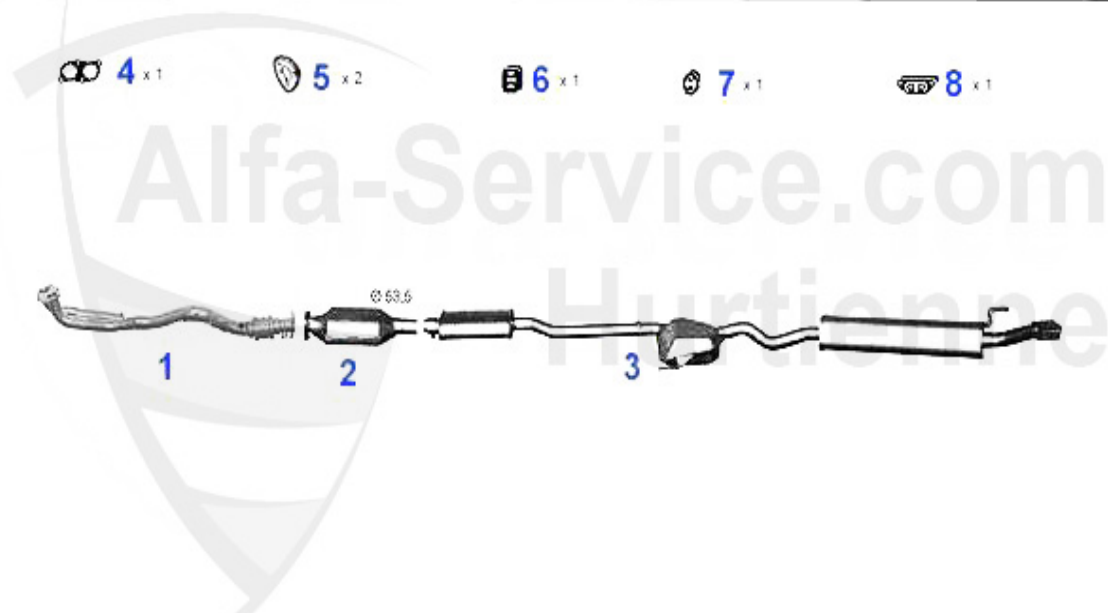

Abgasanlage/Exhaust System 155 TS 16V

155 16V TWIN SPARK 1.6/1.8/2.0

5/'96-'97

1	VSD116201	Silencieux primaire 145/6 1.4-2.0 16V TS 97> 155 1.6-2.	159.01 EUR
2	KAT116233	Catalyseur 145/6 1.4-2.0 16V TS 97> 155 1.6-2.0 16V TS	646.29 EUR
3	ESD116209	silencieux terminal 155 1.6-2.0 16V TS 96-97	289.00 EUR
4	SAT094474	Joint sil.primaire spider/gtv (916) 145/6,155,156 2.0 T	10.77 EUR
5	SAT256625	joint catalyseur 145/6 97>,155 TS 16V	7.13 EUR
6	SAT091124	Silent bloc/support échappement 145/6 sil.central+termi	3.90 EUR
7	SAT091140	Silent bloc/support échappement 145/6 sil.central+termi	4.19 EUR
8	SAT091041	Silent bloc/support échappement 145/6, 155 sil.central+	4.50 EUR