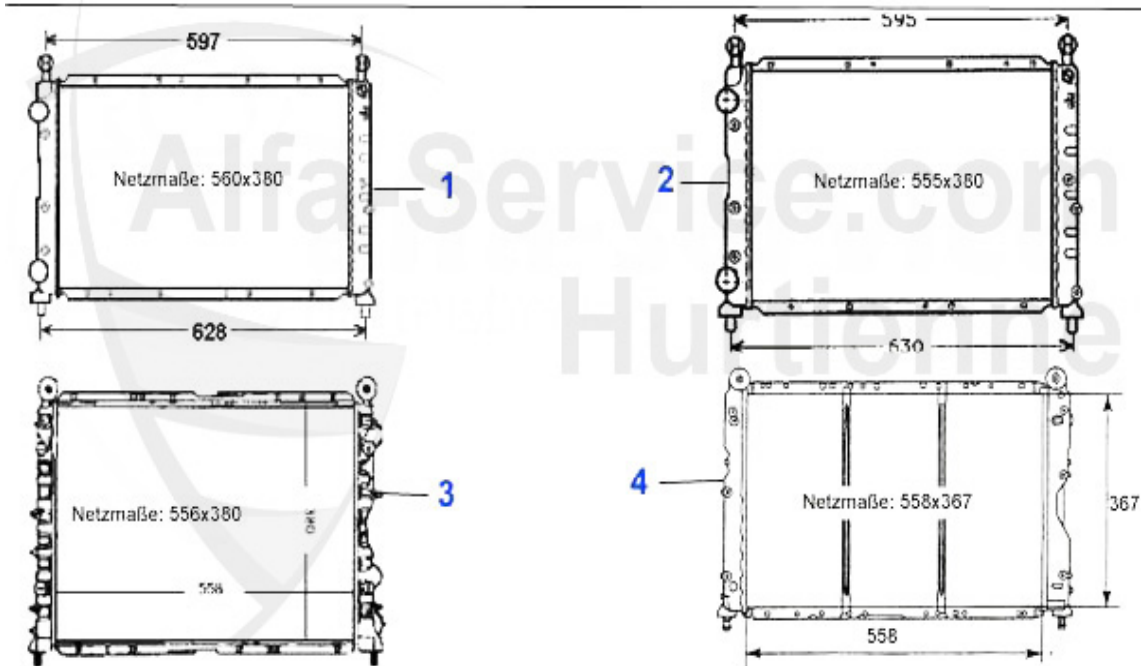

Kühler/Radiator 155 TS 16V

1	MK22820	Radiateur 145/6 1.4/1.6/1.7ie 16V TS 96-01,155 1.6 16V	224.66 EUR
2	MK22992	Radiateur 145/6,155 1.6/1.7/1.8/2.0 TS 16V	213.38 EUR
3	MK22999	Radiateur 145/6 2.0 16V TS/QV 6.96>	193.89 EUR
4	MK35342	Radiateur 145/6 2.0 TS 16V >6.96, 155 2.0 TS 16V 95-96	205.07 EUR