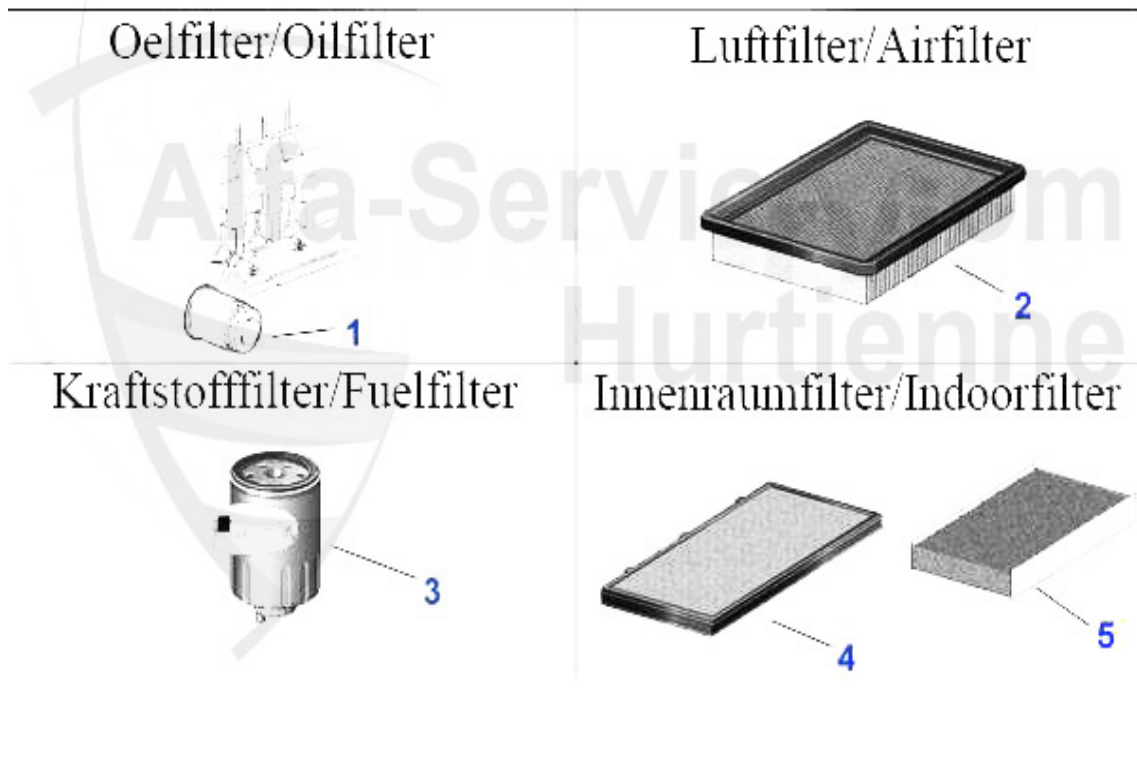

Filter 155 2.5 TD

1	OF123	Filtre à huile Sud/Sprint,33 (905/7) 116 6-cyl./Turbo,	11.00 EUR
2	LF280	Filtre air 145/6/155 > 96 gtv/spider (916) >98	17.50 EUR
3	KF57B	Filtre carburant 155,164/Super 2.5 TD, à visser	29.49 EUR
4	IF309	Filtre habitacle 145/6/155 >96 gtv/spider(916) >98,	26.91 EUR
5	IF314	Filtre habitacle 145/6/155 96> gtv/spider(916) 98>	26.91 EUR