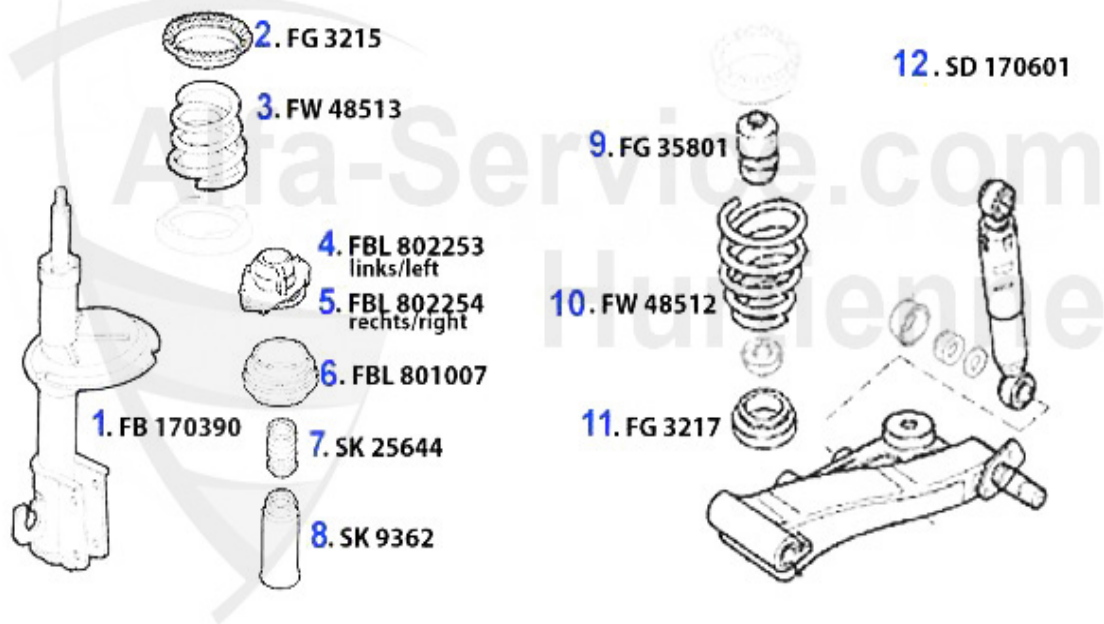

Federbeine/Struts 155 TS 16V

1	FB170390	Jambe de force AV 145/6 1.9 TD >11.96, 155 4cyl., gaz d	165.01 EUR
2	FG3215	Anneau caoutchouc our jambe de force AV 145/6,155	14.49 EUR
6	FBL801007	Anneau jambe de force AV 145/6,155	24.89 EUR
7	SK25644	Butée pour jambe de force 145/6,155	19.49 EUR
8	SK9362	Protection jambe de force AV 145/6,155	4.17 EUR
9	FG35801	Butée pour jambe de force AR 145/6,155	6.90 EUR
12	SD170601	Amortisseur AR 145/6,155 4.95>simple effet	94.08 EUR