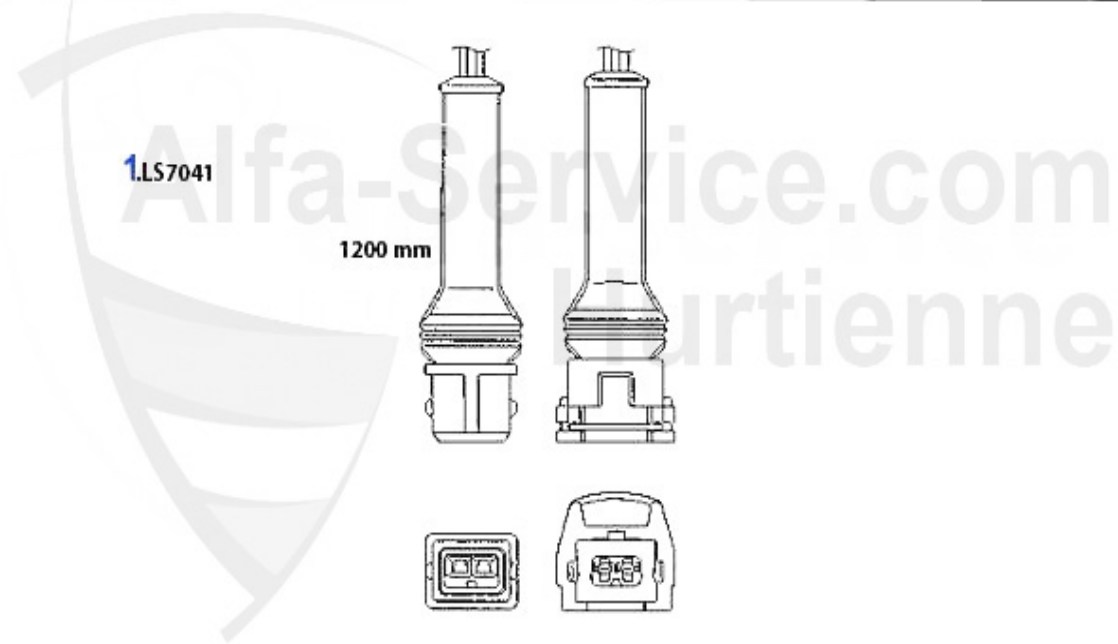

Lambda-Sonde/Lambda Probe 155 TS 8V

1 LS7041

sonde Lambda 155 1.7/1.8/2.0 TS 164 Super 2.0 TS/3.0 V6

80.00 EUR