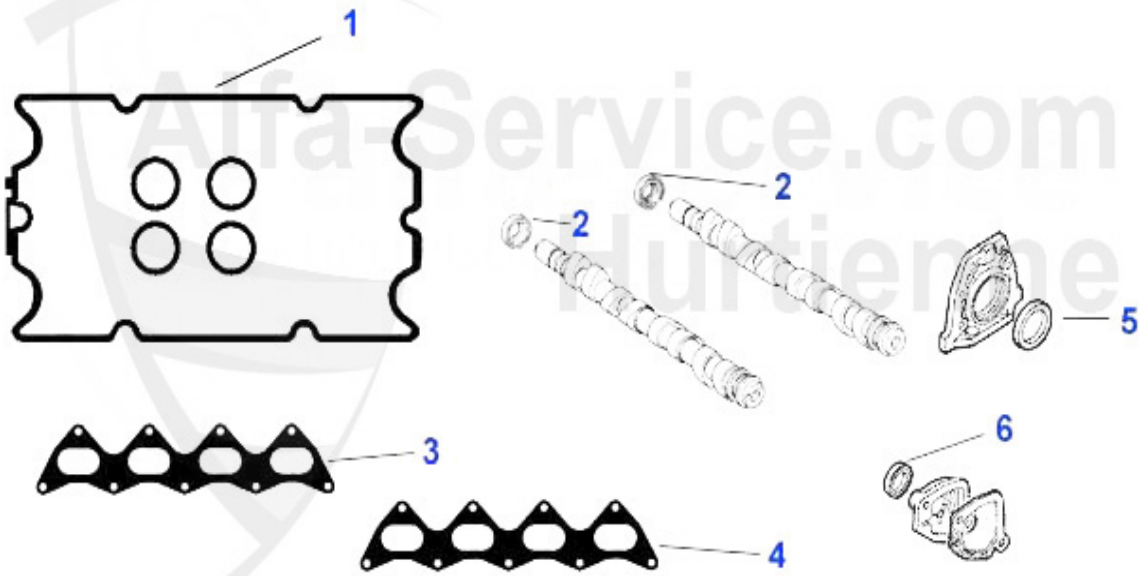

Kopfschraubensatz/Head Srew Set 155 TS 16V

1 ZKSS152080 Jeu de goujons 145/6,147,155,156,166, gtv/spider (916),

69.00 EUR

Dichtungen Motor/Gaskets Engine 155 Q4

1	VDD6200	Joint couvre-culasse 155 2.0 turbo 16V 92-97	35.00 EUR
2	WD08200	Joint spi arbre à cames 145/6,155,156, gtv/spider(916),	15.51 EUR
3	ASGK74700	Joint collecteur admission 155 2.0 16V Turbo	17.96 EUR
4	AGKD74800	Joint collecteur échappement 155 2.0 16V Turbo	18.90 EUR
5	WD33900	Joint spi vilbrequin postérieur (volant-moteur)145/6,15	16.24 EUR
6	WD43800	Joint spi vilbrequin antérieur (poulie) 145/6 1.9 TD 94	9.75 EUR