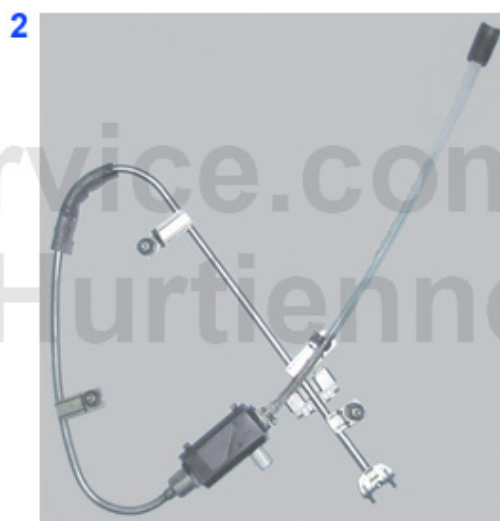

155 > Carrosserie > Lève-vitre

1	FH010118	Lève-vitre avant droit 155	123.00 EUR
1	FH010119	Lève-vitre avant gauche 155	123.00 EUR
2	FH010120	Lève-vitre derrière droit 155	198.99 EUR
2	FH010121	Lève-vitre derrière gauche 155	198.99 EUR