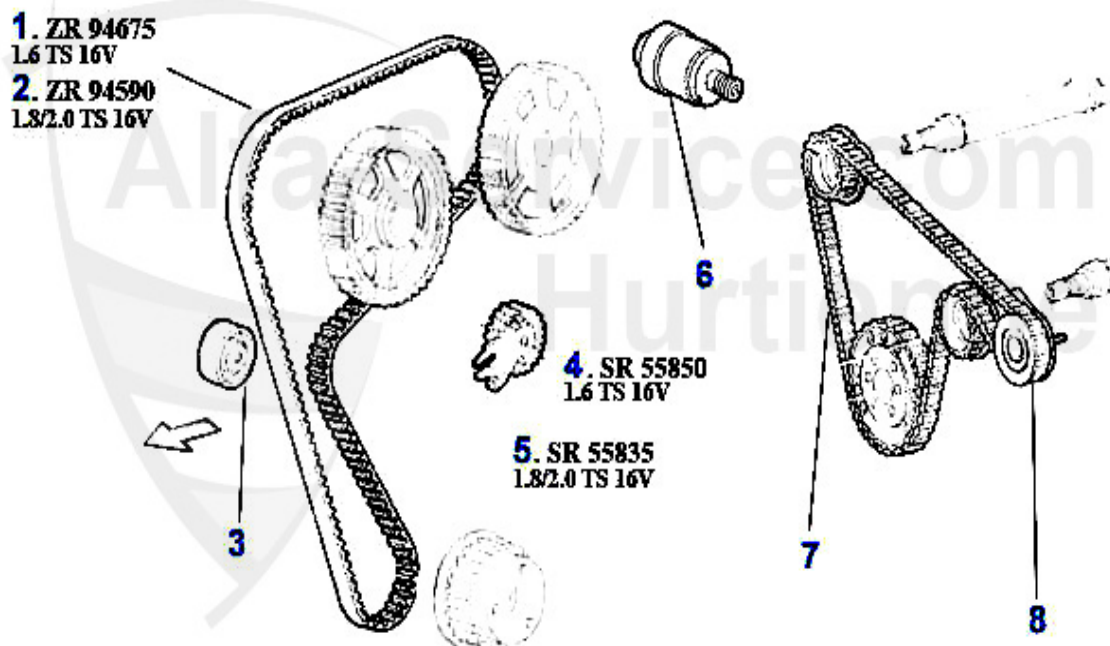

Zahnriemen 155 TS 16V

1	ZR94675	Courroie crantée 166SHPN240H 145/6,155/6 4 cyl.(Mot.CF2	42.58 EUR
2	ZR94590	Courroie crantée 168SHPN240H 145/6 1.8/2.0 ie/16V/TS, 1	49.50 EUR
3	UR55851	Galet courroie crantée 145/6/7, 155/6, 166, gtv/spider	32.50 EUR
4	SR55850	Galet tendeur 145/6 1.4ie 16V TS,155/6 1.6 ie 16V TS/2.	36.00 EUR
5	SR55835	Galet tendeur 145/6/147,155/156,166, gtv/spider (916) 4	89.50 EUR
6	SZVRS15450	Reparatursatz Spritzzeitversteller Alfa 145/46 155/6 Sp	Preis auf Anfrage
6	SZV60666199	Variateur de phase ORIGINAL 145/6,155,156,164, 166,gtv/	Preis auf Anfrage
7	ZR94591	Courroie crantée 130SLDD150H 145/6, 155/6 2.0 16V TS ar	66.00 EUR
8	SR20443	Galet tendeur pour arbre équilibrage 2.0 TS gtv/spider	39.50 EUR