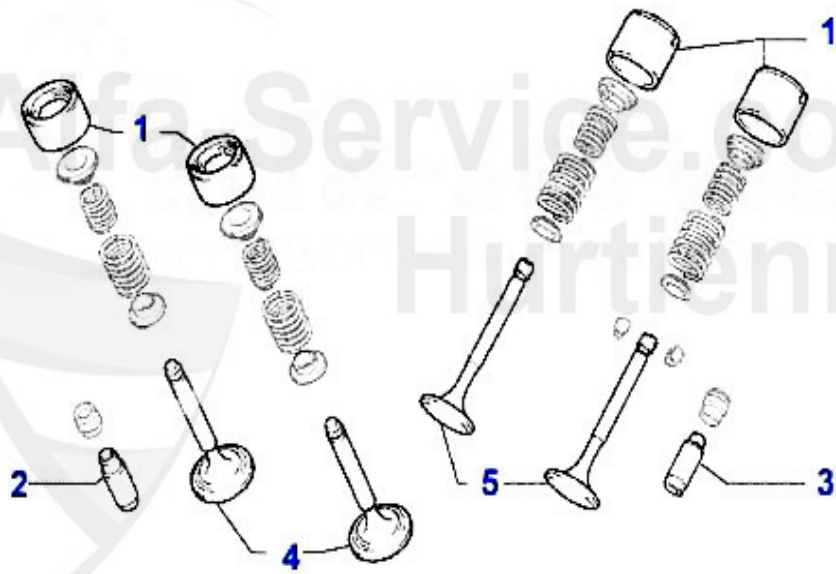

Ventiltrieb 155 TS 16V

1	HST12769	Poussoir hydr.145/6,147,155,156,166, gtv/spider(916) to	6.50 EUR
2	VFA11582	Guide soupape éch.+0.05 TS 16V	21.03 EUR
3	VFE11575	Guide soupape admission +0.05 TS 16V	21.03 EUR
4	VA91934	Soupape éch. 145/6,155,156,spider/gtv (916) 1.6/1.8/2.0	18.05 EUR
5	VE91933	Soupape admission 145/6,155,156, spider/gtv(916) 1.6/1.	15.28 EUR