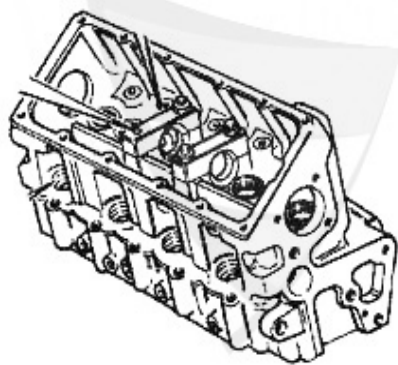

Kopfschraubensatz/Head Srew Set 155 TS 16V

1 ZKSS152080 Jeu de goujons 145/6,147,155,156,166, gtv/spider (916),

69.00 EUR