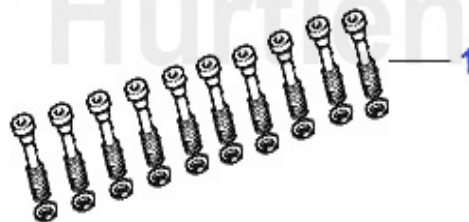

Kopfschraubensatz/Head Srew Set 155 TS 16V

1 ZKSS152080 Jeu de goujons 145/6,147,155,156,166, gtv/spider (916),

69.00 EUR