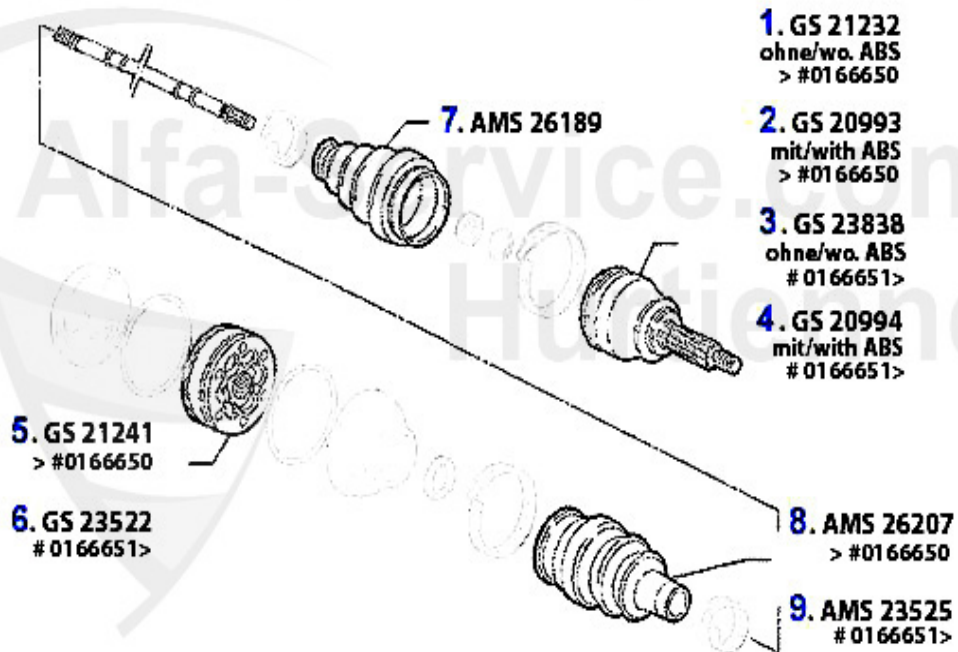

Antriebswelle/Driveshaft 155 2.0 TS 16V Bj. >4.96

1. GS 21232
ohne/wo. ABS
> #0166650

2. GS 20993
mit/with ABS
> #0166650

3. GS 23838
ohne/wo. ABS
0166651>

4. GS 20994
mit/with ABS
0166651>

5. GS 21241
> #0166650

6. GS 23522
0166651>

8. AMS 26207
> #0166650

9. AMS 23525
0166651>

1	GS21232	Joint homocinétique ext. 145/6,155 1.4/1.6/1.7/ie/16V/T	117.71 EUR
2	GS20993	Joint homocinétique ext. 145/6 TS/TD/JTD 96> sans ABS,	117.98 EUR
3	GS23838	Joint homocinétique ext. 145/6,155, gtv/spider(916) 2.0	163.11 EUR
4	GS20994	Joint homocinétique ext. 145/6 TS/TD/JTD 96>avec ABS,15	122.08 EUR
5	GS21241	Joint homocinétique int. gtv/spider (916),155,145/6 TS	111.72 EUR
6	GS23522	joint homocinétique int. 155,164 diverse	101.55 EUR
7	AMS26189	Soufflet ext. 145/6 1.4ie/TS,1.6ie/TS 1.7ie 16V 94-96,	13.44 EUR
8	AMS26207	Soufflet int.gtv/spider(916) 2.0 TS 1995-98, 145, 155,	25.00 EUR
9	AMS23525	Soufflet int. 155 1,7/1.8/2.0/TS 16V 2.5 V6,1.9TD,164/S	25.55 EUR