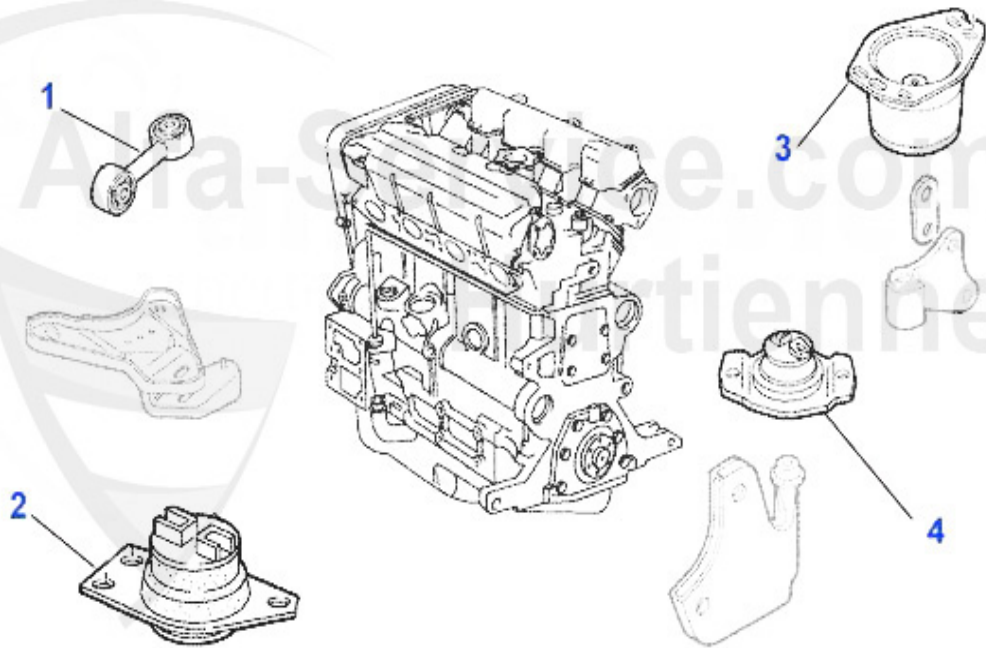

Motorlager/Enginemount 155 2.5 V6

3	ML67561	Support moteur arrière 155 TS 8V/2.5 V6	109.00 EUR
4	ML9359	Support moteur arrière 147,155,156	55.81 EUR