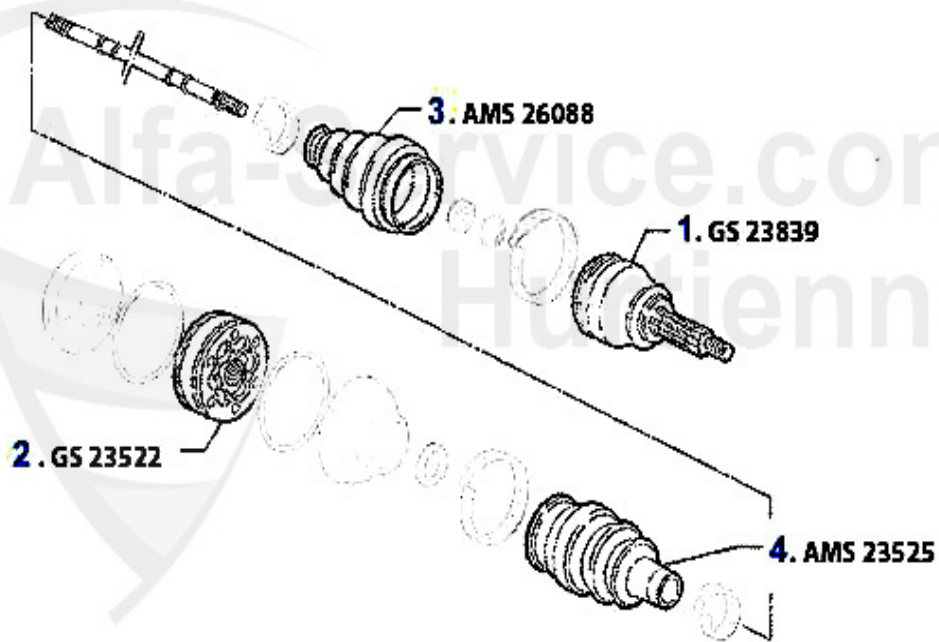

Antriebswelle/Driveshaft 155 2.5 V6

1	GS23839	Joint homocinétique ext. 155,gtv/spider (916) divers av	169.27 EUR
2	GS23522	joint homocinétique int. 155,164 diverse	101.55 EUR
3	AMS26088	Soufflet ext. 155,164 spider/gtv(916)V6	15.01 EUR
4	AMS23525	Soufflet int. 155 1,7/1.8/2.0/TS 16V 2.5 V6,1.9TD,164/S	25.55 EUR