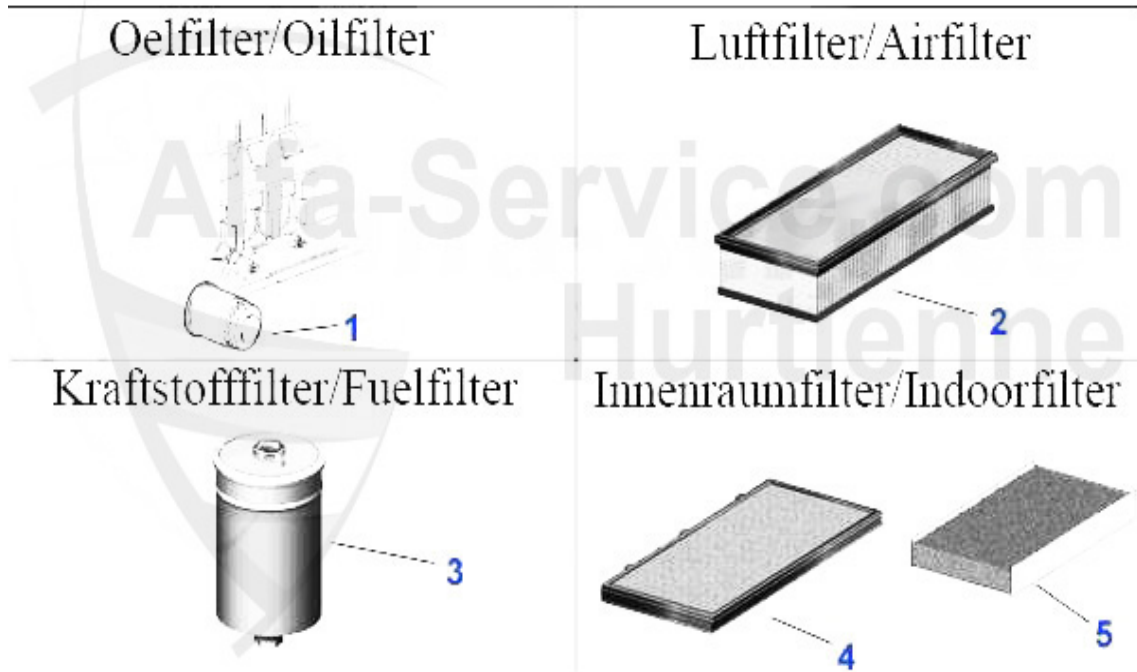

Filter 155 TS 16V

1	OF519	Filtre à huile 145/6,147,155,156,166, gtv/spider(916),N	8.90 EUR
2	LF841	Filtre air 145/6 TS 16V,1.9 JTD,155 TS 16V rect.	10.15 EUR
3	KF96	Filtre carburant Sud/Sprint,33 (905/7), 145/6,155, à vi	25.99 EUR
4	IF309	Filtre habitacle 145/6/155 >96 gtv/spider(916) >98,	26.91 EUR
5	IF314	Filtre habitacle 145/6/155 96> gtv/spider(916) 98>	26.91 EUR