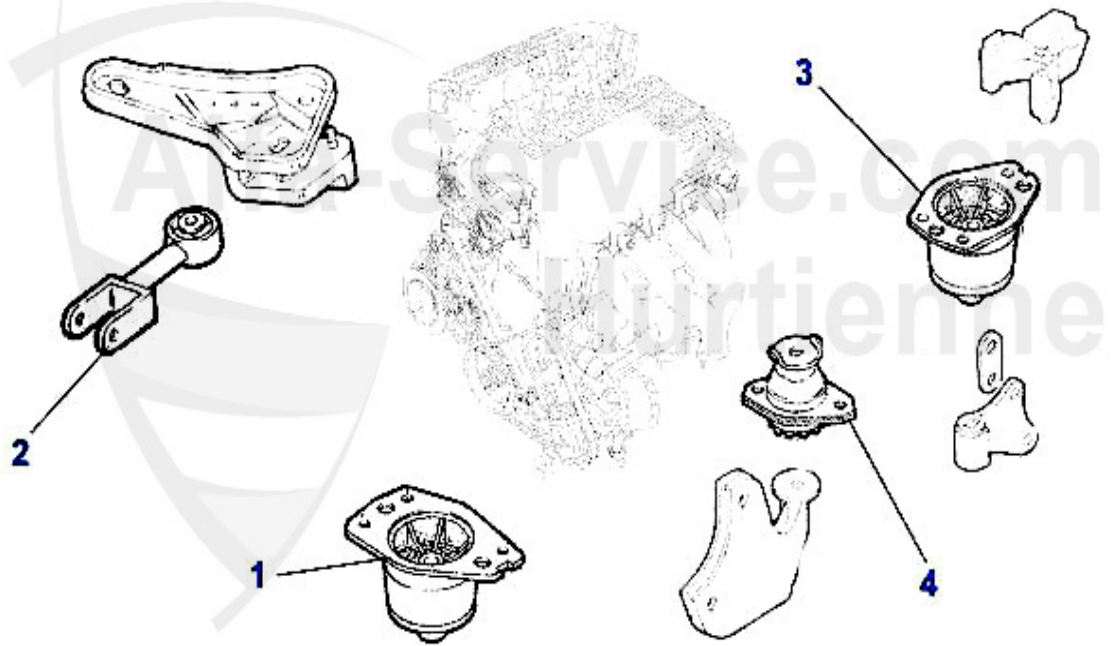

Motorlager/Enginemount 155 2.5 TD

1	ML64421	Support moteur AVG 155 2.5 TD	43.60 EUR
2	ML62575	Bielette support moteur 155 2.5 TD	40.52 EUR
3	ML64419	Support moteur ARD 155 2.5 TD	44.63 EUR
4	ML64423	Support moteur ARG 155 2.5 TD	26.57 EUR