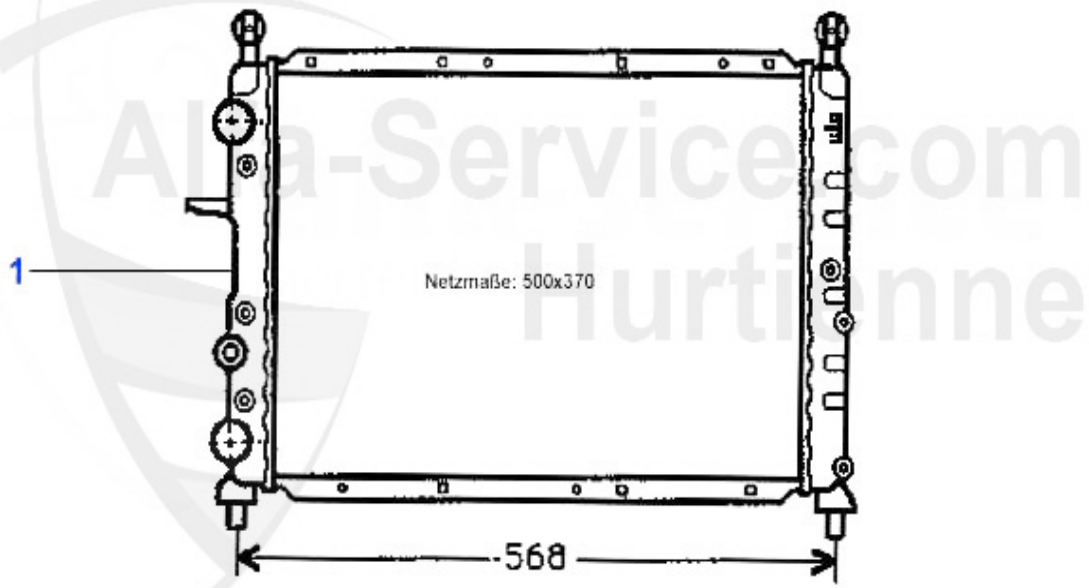

1 WP10426

Pompe à eau 155 Turbo Q4

Preis auf Anfrage

155 > Moteur > Circuit refroidissement > 2.0 Turbo 4x4 > Durits

1 KWS73245

Kühlwasserschlauch 155 Kühler unten 2,0 Turbo 4X4

32.00 EUR

Kühler/Radiator 155 2.5 V6