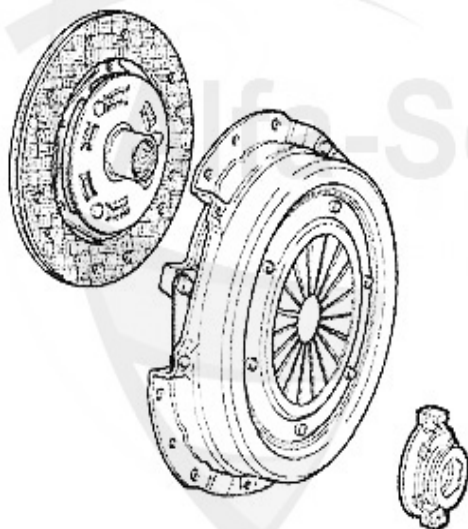

Kupplungs-Kit/Clutch Set 155 1.9 TD

1. KK 345001

Ø 215 mm

1 KK345001

kit embrayage 145/6,155 1.9TD 93-99

189.78 EUR