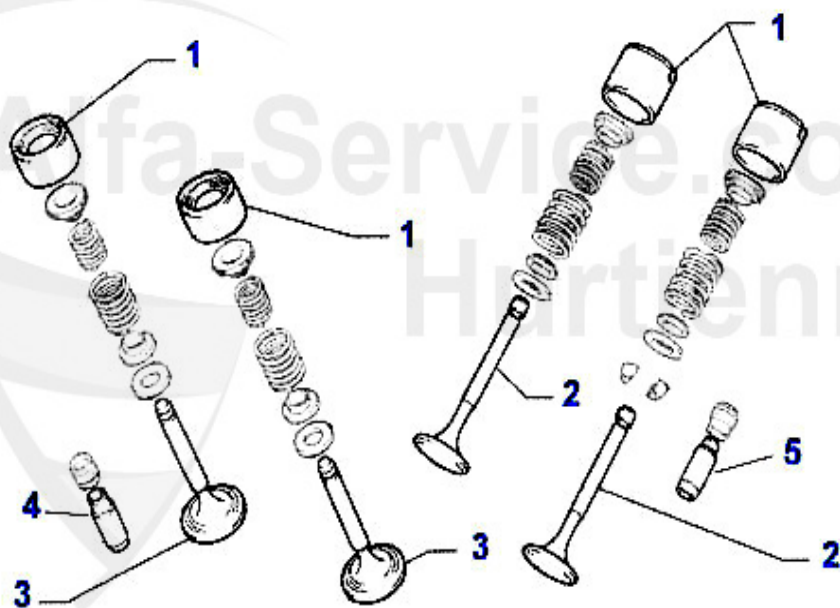

Ventiltrieb 155 Turbo Q4

1	HST52447	Poussoir hydr. 145/6,155,156,166 TD/JTD	14.26 EUR
2	VE22907	Soupape admission 155 Turbo Q4	22.50 EUR
3	VA50916	Soupape éch. 155 Turbo Q4	55.91 EUR
4	VFA11680	Guide soupape éch. 155 Turbo Q4	15.90 EUR
5	VFE16992	Guide soupape admission 155 Turbo Q4 0.05	5.21 EUR