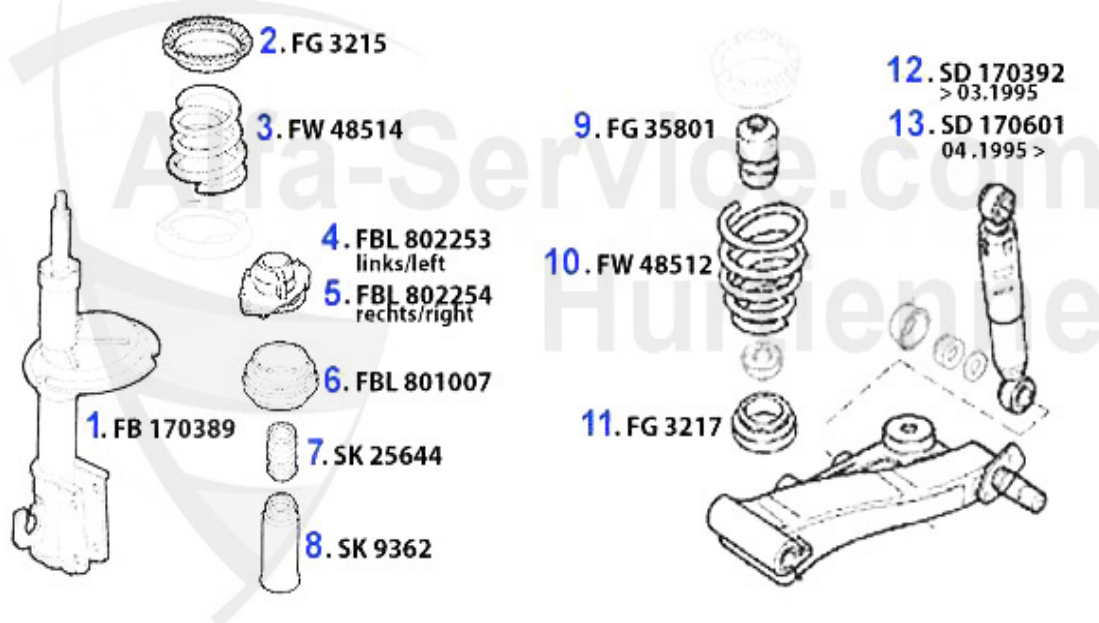

Federbeine/Struts 155 2.5 V6

2	FG3215	Anneau caoutchouc our jambe de force AV 145/6,155	14.49 EUR
6	FBL801007	Anneau jambe de force AV 145/6,155	24.89 EUR
7	SK25644	Butée pour jambe de force 145/6,155	19.49 EUR
8	SK9362	Protection jambe de force AV 145/6,155	4.17 EUR
9	FG35801	Butée pour jambe de force AR 145/6,155	6.90 EUR
12	SD170392	amortisseur AR 155 >03.95 gaz double-effet	64.63 EUR
13	SD170601	Amortisseur AR 145/6,155 4.95>simple effet	94.08 EUR