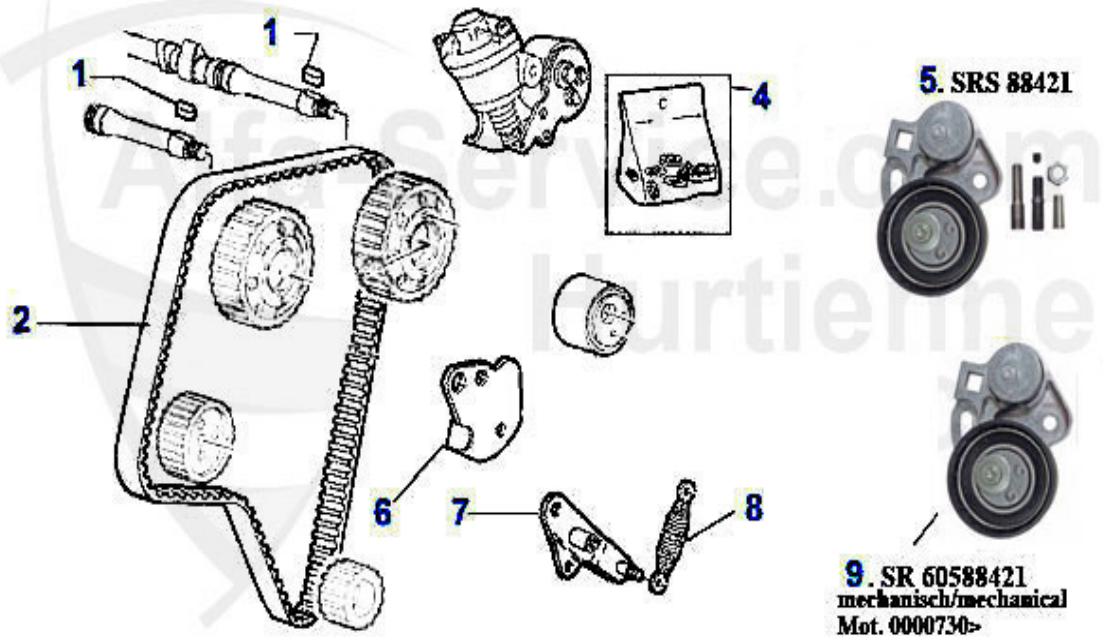

Zahnriemen 155 2.5 V6

1	03 137 0 0	Clavette, pour arbre à cames	6.90 EUR
2	ZR94411	Courroie crantée 134SP254C 155, 164,gtv/spider (916) V6	49.90 EUR
4	DS77065	Kit de joints pour tendeur Hydraulique 75,155,164,RZ,SZ	44.49 EUR
5	SRS88421	Kit modif galet tendeur V6 hydraulique > mécanique avec	239.00 EUR
6	SRPL7320	Plaque support tendeur 60808222	4.62 EUR
7	SR13023	Support pour tendeur courroie 75, 155,164/Super,RZ/SZ,G	33.34 EUR
8	SF07469	Ressort pour tendeur courroie 75,155, 164,RZ,SZ V6	Preis auf Anfrage
9	SR60588421	Galet tendeur mécanique 155,164 Super, gtv/spider (916)	149.00 EUR
9	SR02521	Galet tendeur mécanique 155,164 Super, GTV/Spider 916 V	199.00 EUR