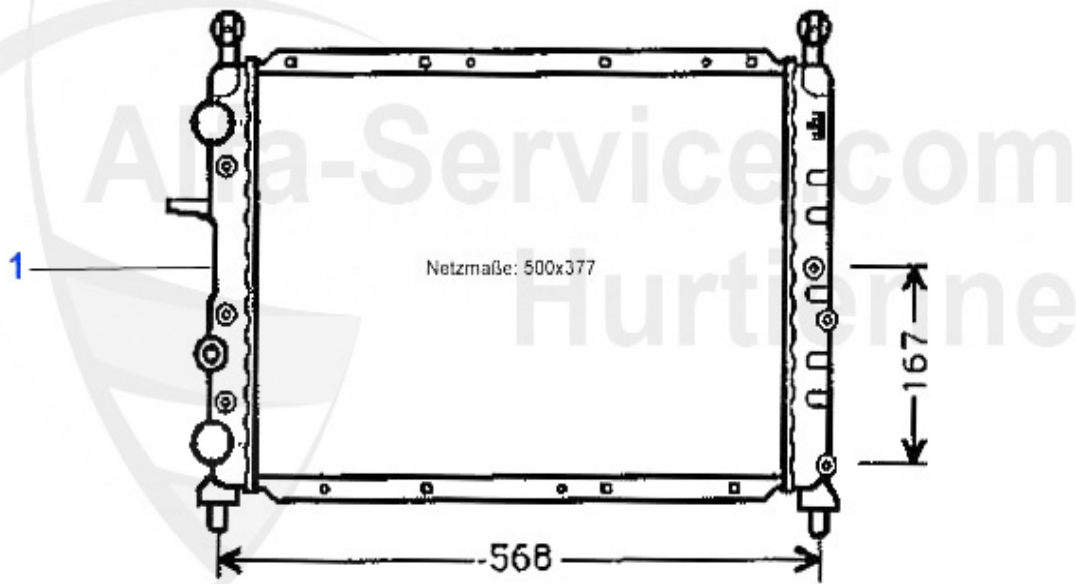

Kühler/Radiator 155 TS 8V

1 MK21072

Radiateur 155 1.7/1.8/2.0 TS 93-97

204.14 EUR