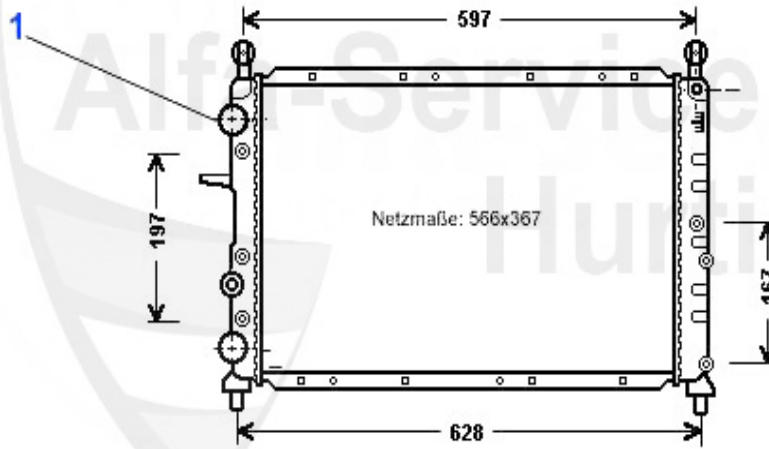

Kühler/Radiator 155 1.9 TD

1 MK21949

Radiateur 145/6 2.0 16V >5.96, 1.9 TD 12.94-02.99,155

189.78 EUR