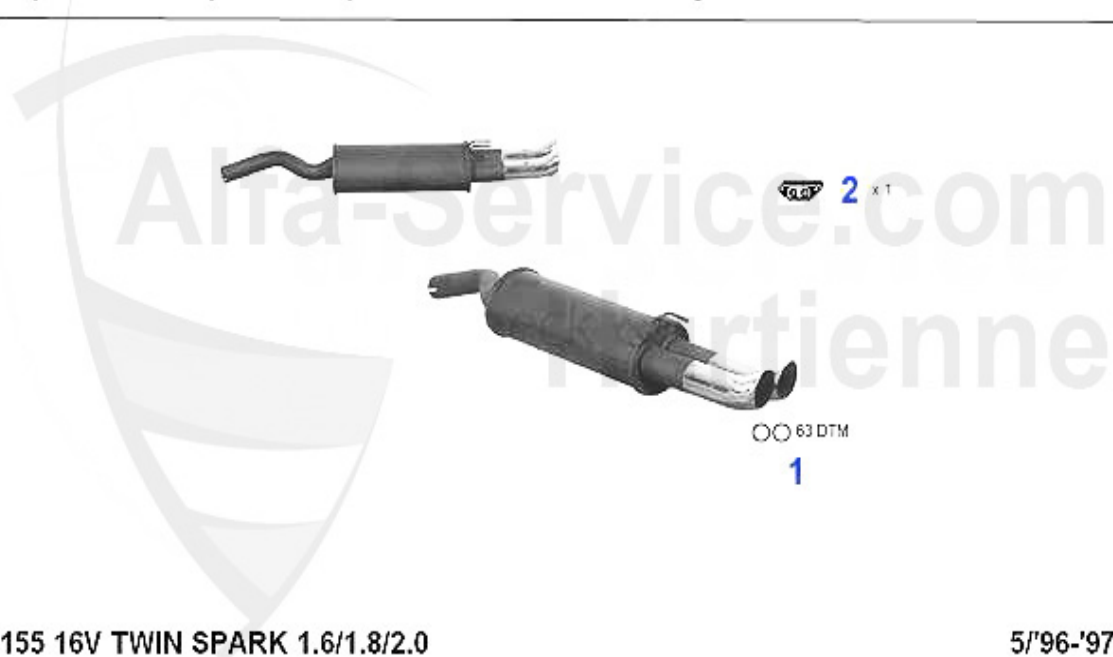

155 > Échappement > Versions Sport > TS 16V Bj. 5.96>

Sportauspuff/Sport Exhaust System 155 TS 16V

1	SNSD1162	silencieux terminal sport 155 1.6-2.0 16V 96-97 (2 embo	548.99 EUR
2	SAT091041	Silent bloc/support échappement 145/6, 155 sil.central+	4.50 EUR