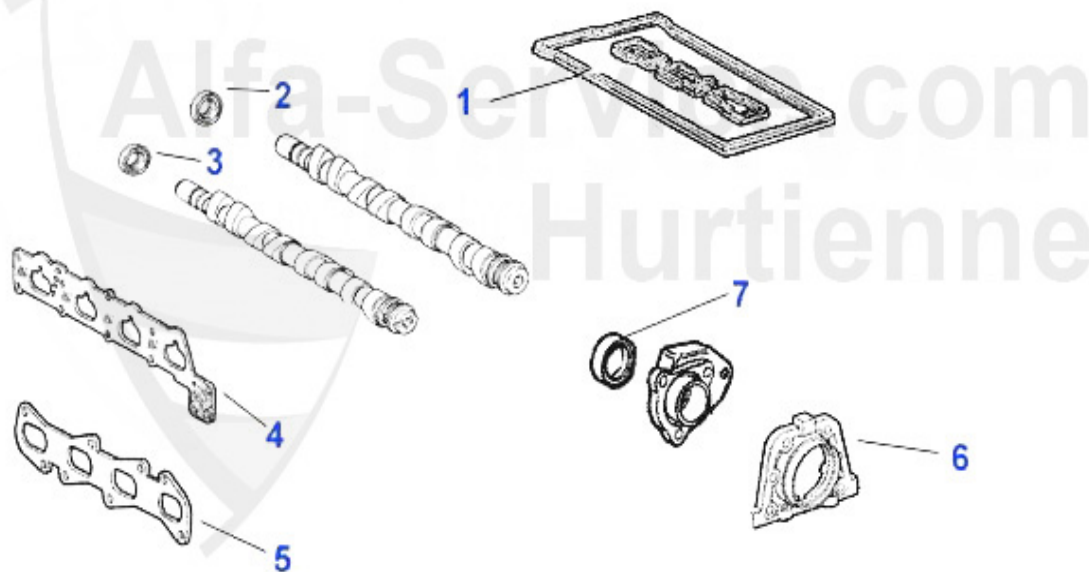

Dichtungen Motor/Gaskets Engine 155 TS 16V

1	VDD3700	Joint couvre-culasse (2 pièces) pour couvre-culasse Alu	33.90 EUR
2	WD55300	Joint spi arbre à cames 145/6, 155,156 1.6,1.7,1.8,2.0	17.90 EUR
3	WD08200	Joint spi arbre à cames 145/6,155,156, gtv/spider(916),	15.51 EUR
4	ASKD59747	Joint collecteur admission 145/6,147, 155,156,166,gtv/s	25.13 EUR
5	AGKD02761	Joint collecteur échappement 145/6,147, 155,156,166,gtv	24.00 EUR
6	WD0800	Joint spi vilbrequin arrière (volant-moteur) 147 1.6 TS	47.50 EUR
7	WD43800	Joint spi vilbrequin antérieur (poulie) 145/6 1.9 TD 94	9.75 EUR
8	AGKD272	Joint collecteur ech. 60589892	24.49 EUR