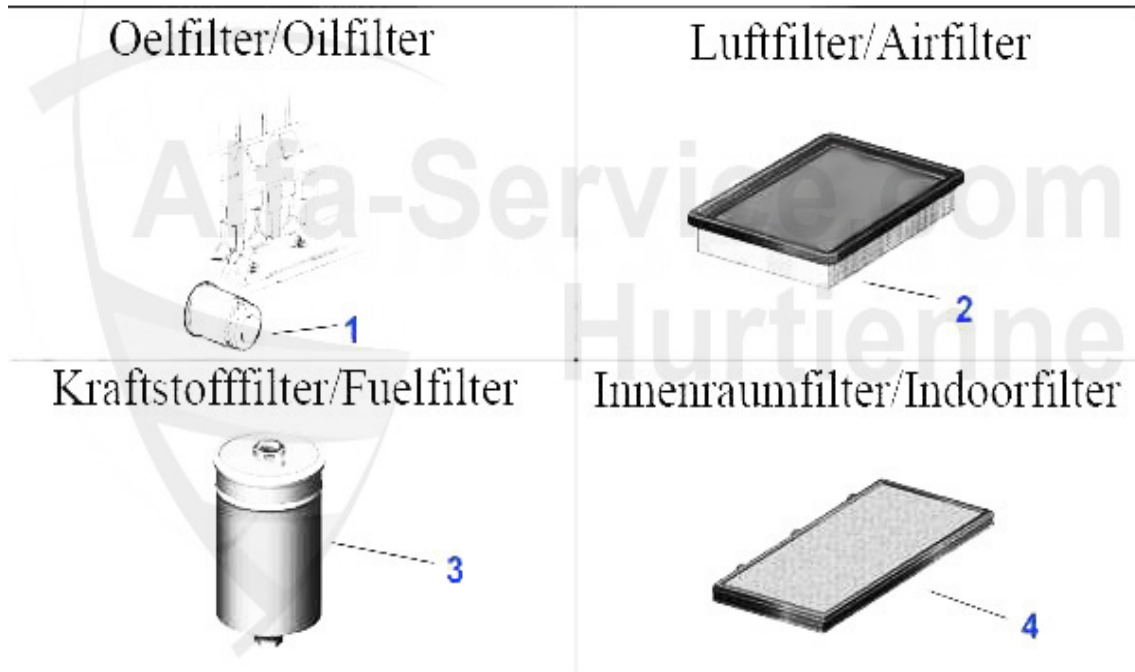

Filter 155 TS 8V

1	OF125	Filtre à huile Arna,Sud/Sprint,116 4 Cyl.,145/6,155,164	16.51 EUR
2	LF280	Filtre air 145/6/155 > 96 gtv/spider (916) >98	17.50 EUR
3	KF96	Filtre carburant Sud/Sprint,33 (905/7), 145/6,155, à vi	25.99 EUR
4	IF309	Filtre habitacle 145/6/155 >96 gtv/spider(916) >98,	26.91 EUR