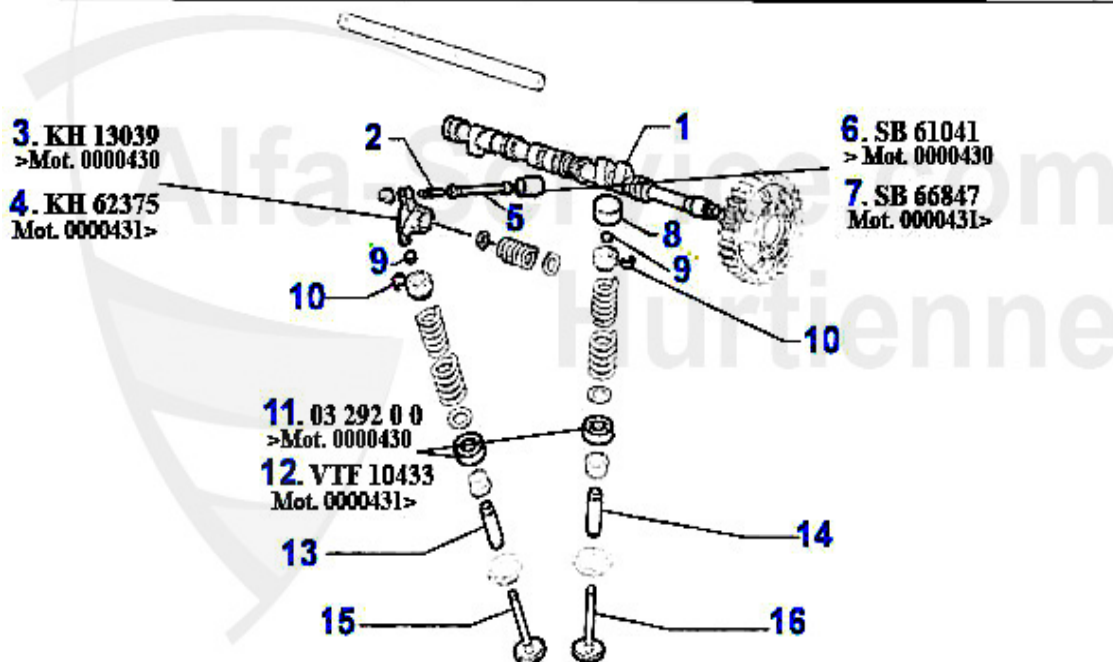

Ventiltrieb 155 2.5 V6

1	NKW00454	Arbre à cames droit 155 2.5 V6	499.00 EUR
1	NKW00455	Arbre à cames gauche 155 2.5 V6	499.00 EUR
3	KH13039	Culbuteur éch. 75,155,164, RZ/SZ	47.12 EUR
4	KH62375	Culbuteur éch.155,164/Super,166, gtv/spider(916)	109.00 EUR
5	SS07401	Tige poussoir (coté éch) 75,155,164,166, RZ,SZ,gtv/spid	Preis auf Anfrage
6	SB61041	Poussoir (coté éch.)75,155,164,RZ,SZ, GTV/6	26.50 EUR
7	SB66847	Poussoir (coté éch.)155,164 Super, 166,gtv/spider(916)	20.25 EUR
8	03 068 0 0	Poussoir de soupape	16.90 EUR
8	03 083 0 0	Poussoir de soupape avec revêtement DLC 101/105/116/75/	35.00 EUR
9	03 114 0 0	Pastille (boite de 200 unités) 2,5-3,5 mm	559.00 EUR
9	03 084 0 0	Pastille (boite de 205 unités) 1,5-2,5mm	559.00 EUR
10	03 296 0 0	Demi-cale soupape	1.90 EUR
11	03 292 0 0	Cuvette ressort soupape	9.90 EUR
12	VTF10433	Cuvette ressort soupape 155, 164/Super	6.81 EUR
13	VFA815609	Guide soupape éch, 2.5/3.0 V6,6,75,90, 164/super,RZ,SZ,	13.49 EUR
14	VFE05739	Guide soupape admission 155,166 2.5 V6 nouvelle version	22.50 EUR
15	VE91624	Soupape admission 2.5 V6 6,75,90,GTV 6-116	32.00 EUR
16	VA91625	Soupape éch.2.5 V6 6,75,90,GTV 6-116	29.90 EUR