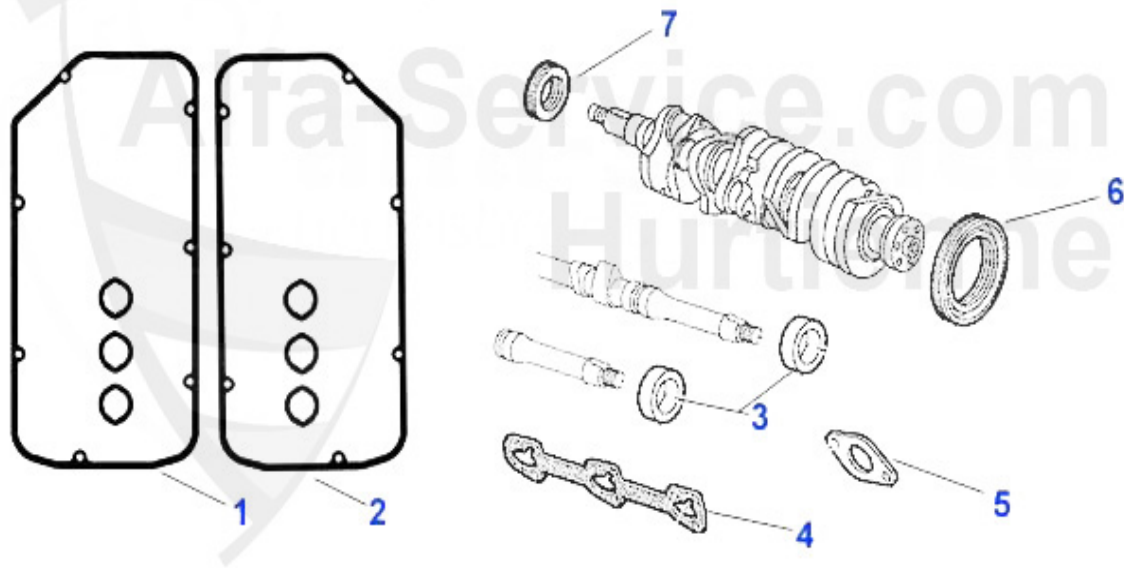

Dichtungen Motor/Gaskets Engine 155 2.5 V6

1	VDD24700	Joint couvre-culasse gauche 6,75,90, GTV (116), 164,gtv	39.90 EUR
2	VDD24600	Joint couvre-culasse droit6,75,90, GTV(116), 164, gtv/s	39.90 EUR
3	WD45700	Joint spi arbre à cames 155 2.5 V6, 166 2.0 V6 Turbo 09	28.00 EUR
4	ASKD76200	Joint collecteur admission 155, 164/Super,166,gtv/spide	9.13 EUR
5	AGKD06636	Joint collecteur échappement 75, 155, 164/Super, RZ,SZ,	5.89 EUR
6	02 060 3 0	Joint spi,vilbrequin CORTECO, arrière pour Spider 90-93	35.50 EUR
6	02 060 3 5	Joint spi,vilbrequin, arrière Spider 90-93 , 75,90,155,	44.90 EUR
7	WD23600	Joint spi vilbrequin antérieur (poulie) 6,75,90,155,164	21.00 EUR