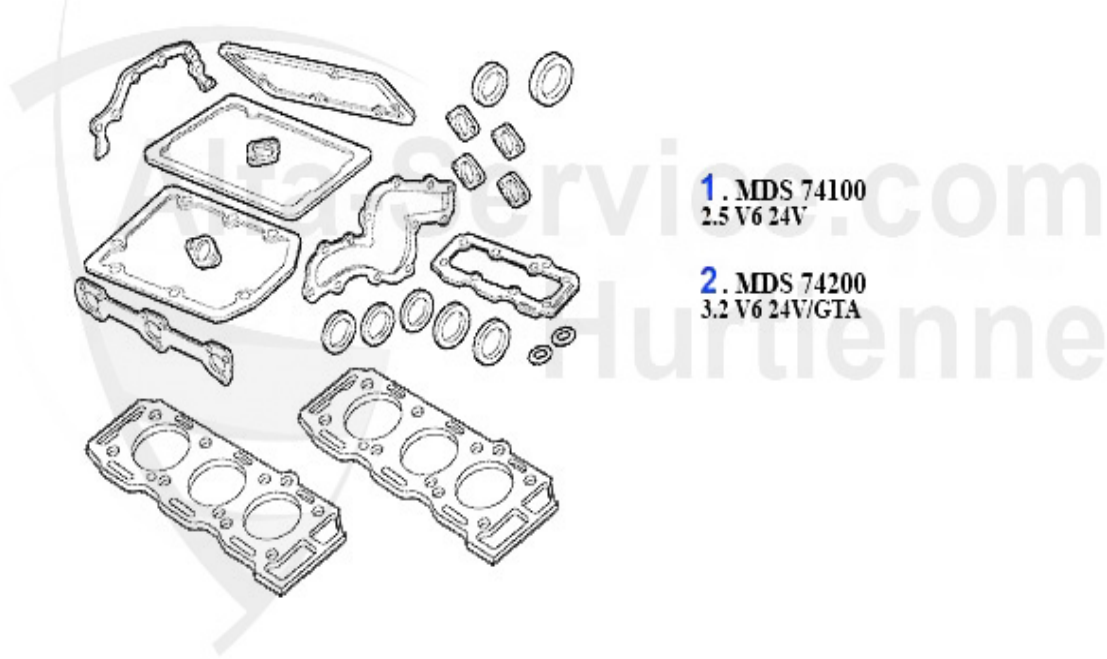

Motordichtsatz/Full Set 156 V6 24V/GTA

1. MDS 74100
2.5 V6 24V

2. MDS 74200
3.2 V6 24V/GTA

1	MDS74100	Pochette joint moteur 156,166 2.5 V6 24V	258.52 EUR
2	MDS74200	Pochette joint moteur 147,156,166, gtv/spider (916), Nu	399.00 EUR