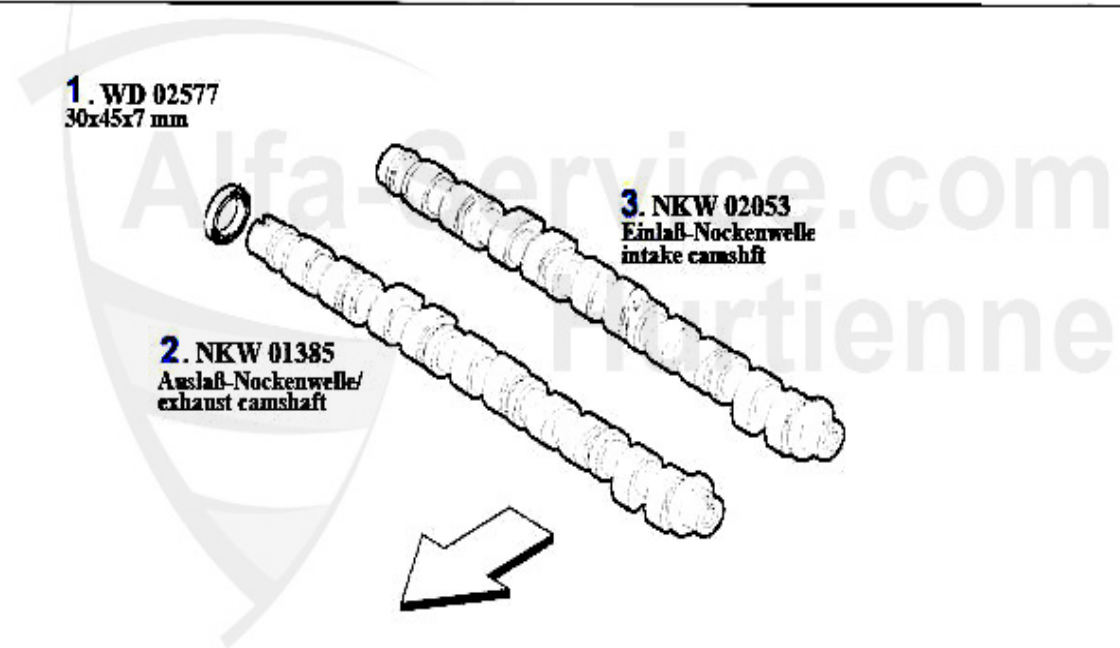

Nockenwelle/Camshaft 156 2.4 JTD 20V

1	WD02577	Joint spi arbre à cames 147,156,166, Nuovo GT 1.9/2.4 J	5.90 EUR
2	NKW01385	Arbre à cames éch. 2.4 JTD 20V	299.00 EUR
3	NKW02053	Arbre à cames admission 2.4 JTD 20V	698.99 EUR