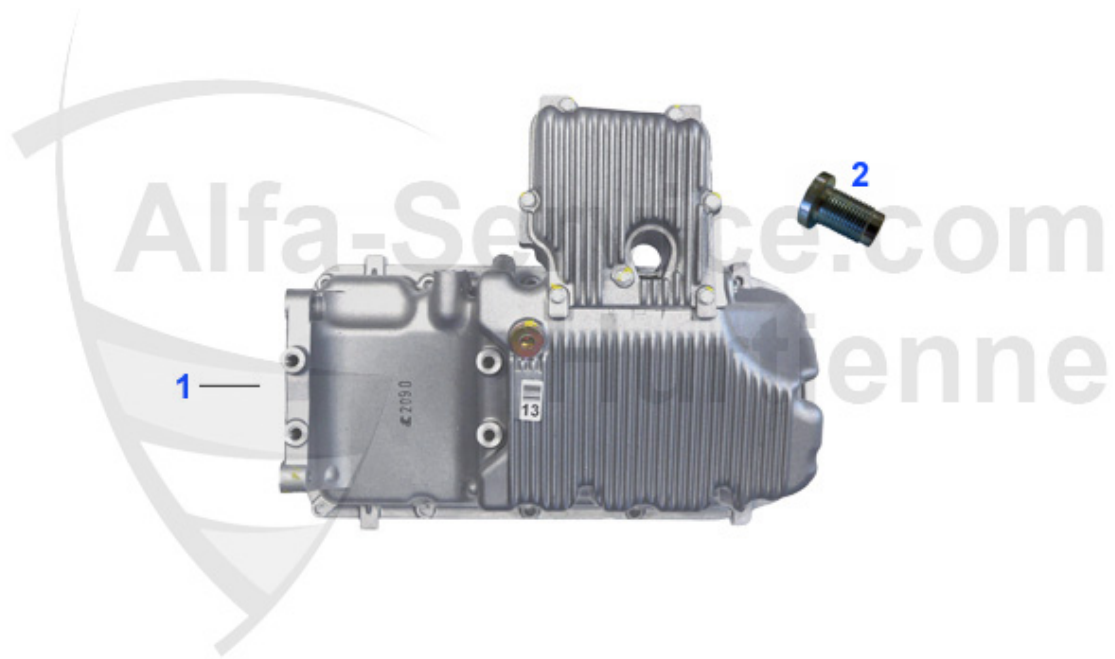

156 > Moteur > Bloc moteur > Curvette a huile

2 OWD357

Ölablaßschraube Alfa 145,146,147, 155,156,GT,GTV+Sp.916

7.74 EUR