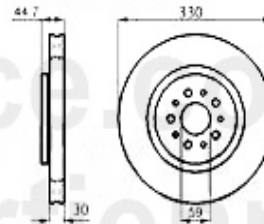

3. BS 733051
+ GTA 11.2003>/1.9 JTD 4x4
vorne/front
belüftet/ventil.

4. BS 469908
hinten/rear