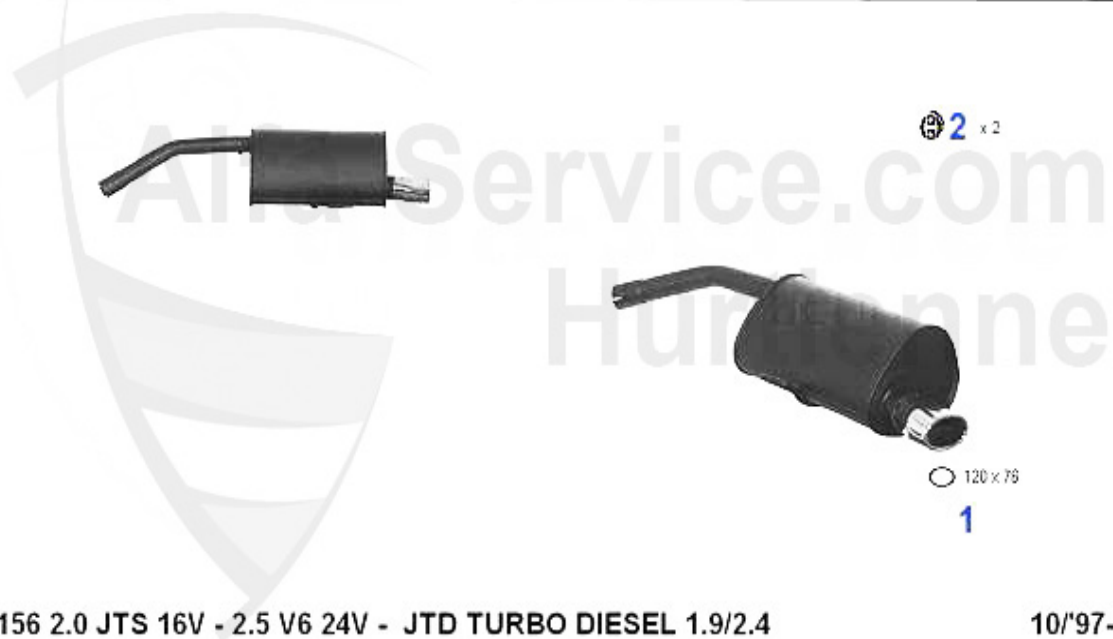

156 > Échappement > Versions Sport > 2.5 V6 24V Bj. >02

Sportauspuff/Sport Exhaust System 156 2.5 V6 24V

1	SNSD1165	silencieux terminal sport 156 JTS/JTD/ V6 24V (embout o	369.00 EUR
2	SAT091066	Silent bloc/support échappement 147/156	4.00 EUR