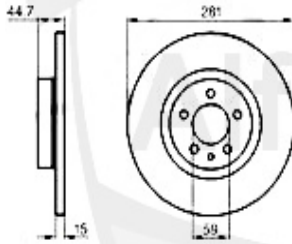

Bremsscheiben/Brakedisks 156/SW >2002

1. BS 101311

1.6/1.8 TS, 1.9 JTD > #0383456
vorne/front

2. BS 518751

1.6/1.8/2.0 TS, 2.5 V6, 1.9/2.4 JTD
vorne/front
belüftet/ventil.