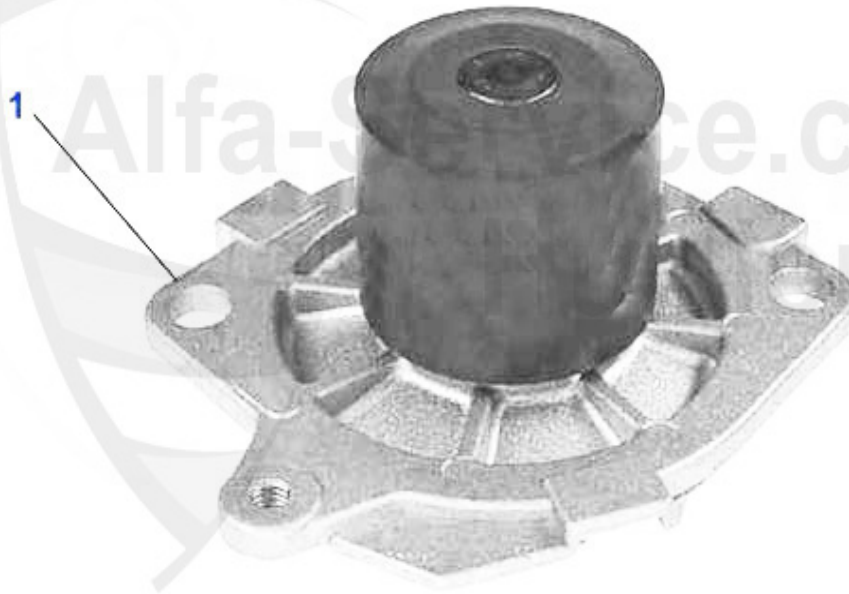

Wasserpumpe/Waterpump 156 2.4 JTD 10V

---

1 WP15970 Pompe à eau 145/6,147,156,166 1.9/2.4 JTD

60.52 EUR