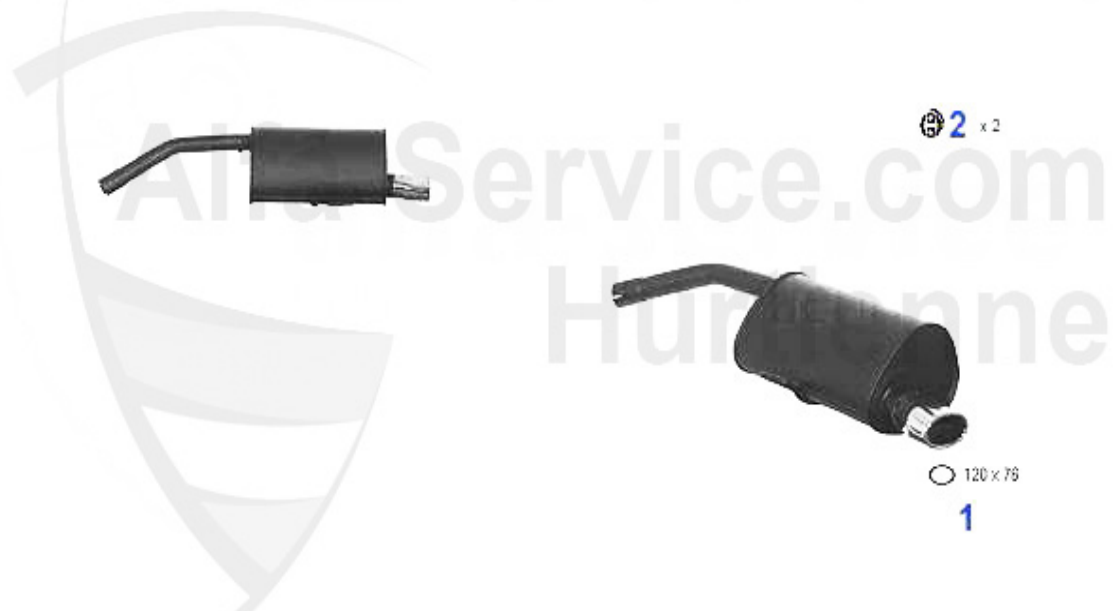

156 > Échappement > Versions Sport > TS16V CF2

Sportauspuff/Sport Exhaust System 156 TS CF2

156 16V T.S. 1.6/1.8/2.0 + EURO 3 + SPORTWAGON

10/'97-

1	SNSD1164	Silencieux terminal sport 156 1.6/1.8/ 2.0 16VTS (embou	357.00 EUR
2	SAT091066	Silent bloc/support échappement 147/156	4.00 EUR