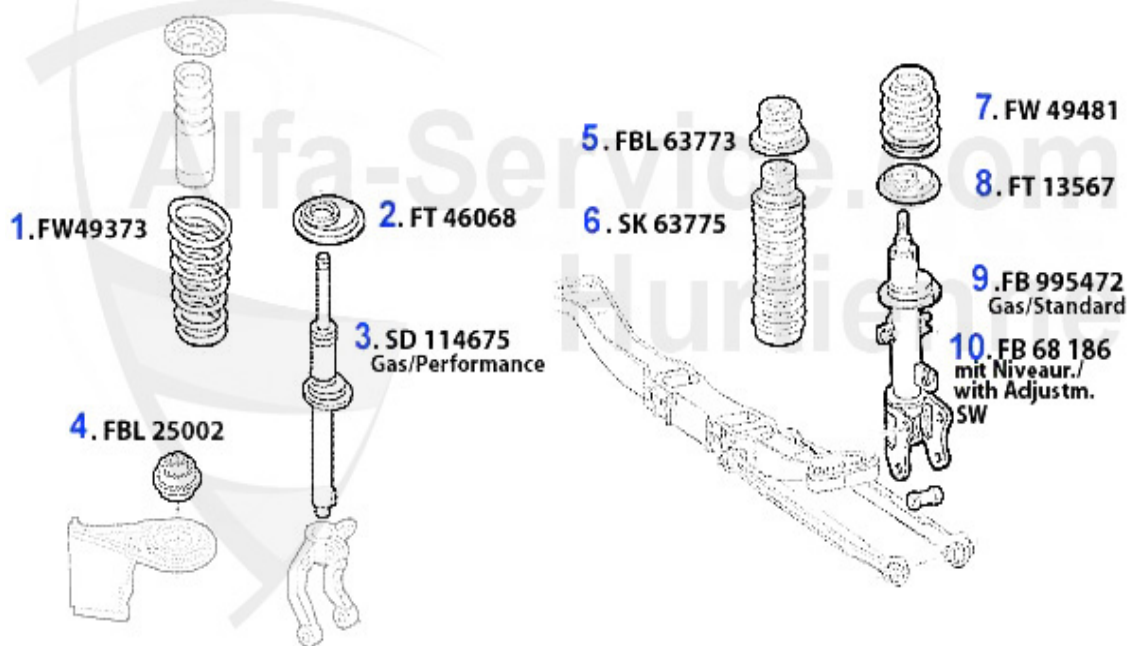

Federbeine/Struts 2.0 JTS

2	FT46068	Couple ressort AV 147, Nuovo GT	5.00 EUR
3	SD114675	Amortisseur AV 147,156 simple effet amortisseur Sport	119.00 EUR
4	FBL25002	Anneau jambe de force AV 147,156,166, Nuovo GT	55.00 EUR
5	FBL63773	Anneau jambe de force AR 156 #0116246	114.99 EUR
6	SK63775	Protection but�e AR 147 TS/JTD	10.95 EUR
7	FW49481	Ressort suspension AR 147,156 Nuovo GT	69.00 EUR
9	FB995472	Jambe de force ARD 156, version Sport simple effet (mon	179.52 EUR