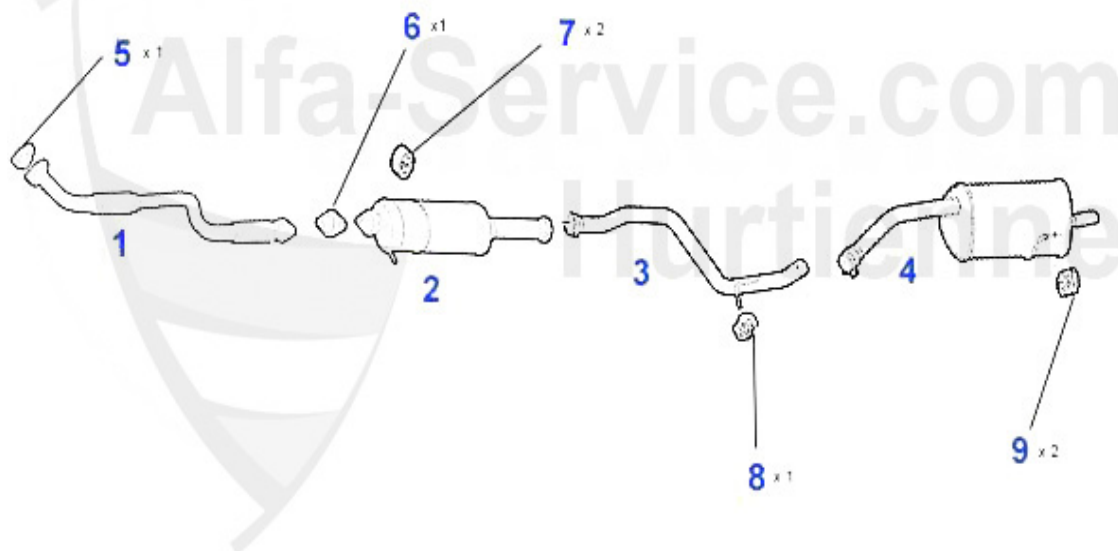

Abgasanlage/Exhaust System 156 2.4 JTD 20V

1	VR90242	tube primaire 156/SW 2.4 JTD 20V	Preis auf Anfrage
2	KAT85208	catalyseur 156/SW 2.4 JTD 20V	866.86 EUR
3	MR116604	tube central 156 1.9 & 2.4 JTD 1.9 JTD -->#0434143	105.01 EUR
4	NSD85211	silencieux terminal 156/SW 2.4 JTD 20V	282.11 EUR
5	SAT094560	Joint tube primaire 145/6,156,166 JTD	4.62 EUR
6	SAT094484	Joint tube primaire/catalyseur	5.50 EUR
7	SAT091143	Silent bloc/support échappement spider/gtv (916),156,16	3.53 EUR
8	SAT091066	Silent bloc/support échappement 147/156	4.00 EUR