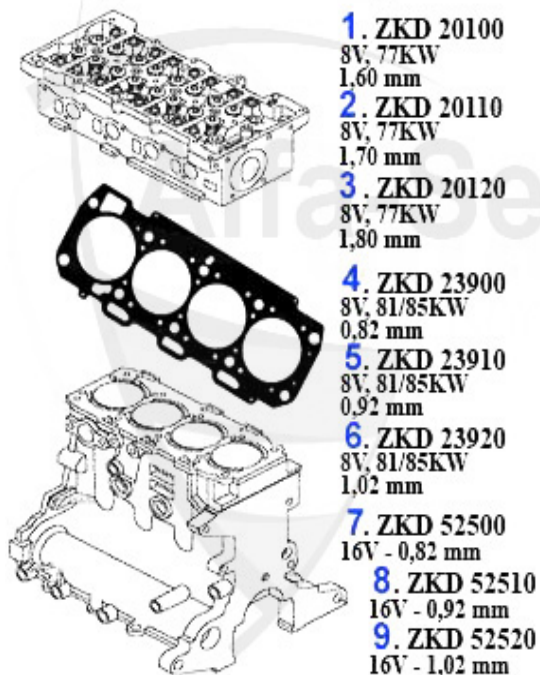

Kopfdichtung/Head Gasket 156 1.9 JTD

1. ZKD 20100
  8V, 77KW
  1,60 mm
2. ZKD 20110
  8V, 77KW
  1,70 mm
3. ZKD 20120
  8V, 77KW
  1,80 mm
4. ZKD 23900
  8V, 81/85KW
  0,82 mm
5. ZKD 23910
  8V, 81/85KW
  0,92 mm
6. ZKD 23920
  8V, 81/85KW
  1,02 mm
7. ZKD 52500
  16V - 0,82 mm
8. ZKD 52510
  16V - 0,92 mm
9. ZKD 52520
  16V - 1,02 mm

Achtung/Attention:

Beim Bestellen der Kopfdichtung bitte auf die entsprechende Markierung achten!
Before you order the headgasket, please note the marking!

1	ZKD20100	Joint de culasse 145/6,156 1.9 JTD 97-01 1.60 mm 0 enco	90.70 EUR
2	ZKD20110	Joint de culasse 145/6,156 1.9 JTD 97-01 épaisseur: 1.7	52.32 EUR
3	ZKD20120	Joint de culasse 145/6,156 1.9 JTD 97-01 épaisseur: 1.8	52.32 EUR
4	ZKD23900	Joint de culasse 147,156 1.9 JTD 8V 81/85KW 0 encoche	40.01 EUR
5	ZKD23910	Joint de culasse 147,156 1.9 JTD 8V 81/85KW 1 encoche	43.09 EUR
6	ZKD23920	Joint de culasse 147,156 1.9 JTD 8V 81/85KW 2 encoches	45.14 EUR
7	ZKD52500	Joint de culasse 147,156, Nuovo GT 1.9 JTD 16V 0 encoch	62.00 EUR
8	ZKD52510	Joint de culasse 147,156,Nuovo GT 1.9 JTD 16V 1 encoche	60.52 EUR
9	ZKD52520	Joint de culasse 147,156,Nuovo GT 1.9 JTD 16V 2 encoche	64.12 EUR