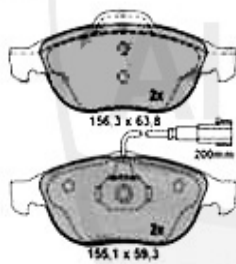

Brembeläge/Brakepads 156 > 2002

1. 23140
vorne/front
1.6/1.8 TS/1.9 JTD > 2000