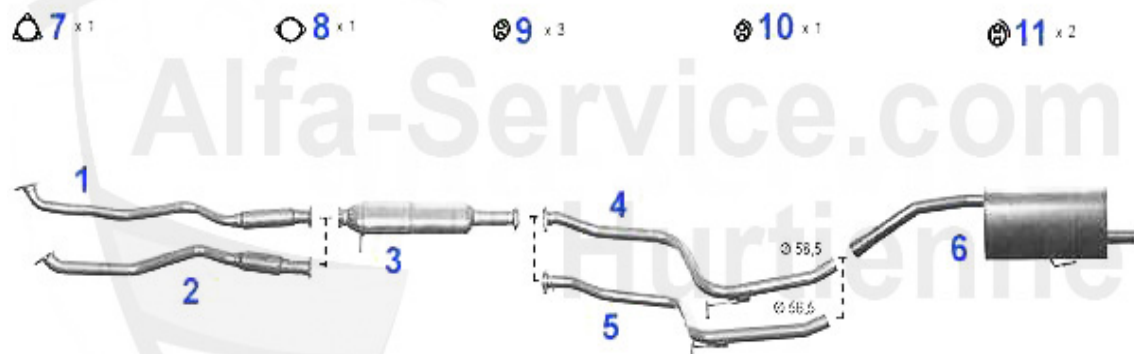

Abgasanlage/Exhaust System 156 1.9 JTD 16V

156 JTD TURBO DIESEL 1.9 8/16 V -

(1910 cc - 77/81/85/103 KW) - + EURO 5/+ SPORTWAGON

10/'97-

1	VSD116601	silencieux primaire 156 1.9 JTD 97> -->#0434143	222.51 EUR
2	VSD116631	Silencieux primaire 147 1.9 JTD 10.00> 156 1.9 JTD 97>à	219.02 EUR
3	KAT116633	Catalyseur central 147 1.9 JTD 156 1.9 & 2.4 JTD bj. 97	692.97 EUR
4	MR116604	tube central 156 1.9 & 2.4 JTD 1.9 JTD -->#0434143	105.01 EUR
5	MR116634	Tube central 156 1.9 JTD ab #0434143 Nuovo GT 1.9 JTD C	109.00 EUR
6	NSD116607	silencieux terminal 156 1.9 & 2.4 JTD 97>	193.38 EUR
7	SAT094560	Joint tube primaire 145/6,156,166 JTD	4.62 EUR
8	SAT094484	Joint tube primaire/catalyseur	5.50 EUR
9	SAT091143	Silent bloc/support échappement spider/gtv (916),156,16	3.53 EUR
10	SAT091066	Silent bloc/support échappement 147/156	4.00 EUR