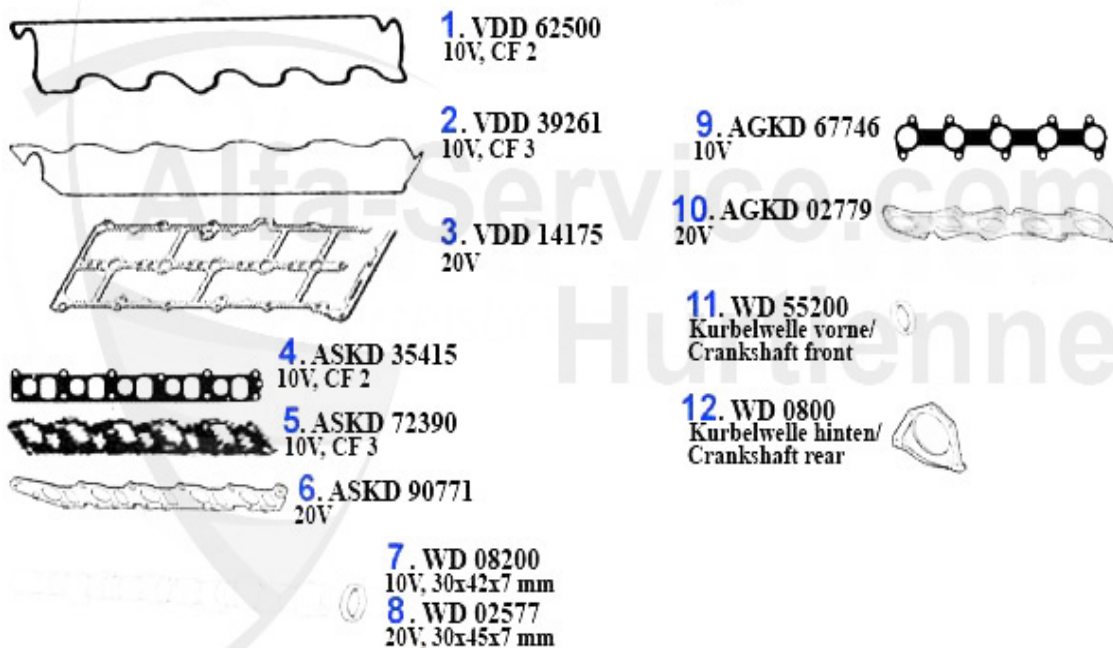

Kopfschraubensatz/Head Srew Set 156 1.9 JTD

1 ZKSS0300

Jeu de goujons 145/6,147,156 1.9 JTD 8V 74/85KW

49.00 EUR

Dichtungen Motor/Gaskets Engine 156 2.4 JTD

1	VDD62500	Joint couvre-culasse 156,166 2.4 JTD CF 2 09.97-10.00	14.26 EUR
2	VDD39261	Joint couvre-culasse 156,166 2,4 JTD 10V CF 3	17.34 EUR
3	VDD14175	Joint couvre-culasse 156,166 2.4 JTD 20V	22.05 EUR
4	ASKD35415	Joint collecteur admission 156,166, 2.4JTD CF 2 10V	17.85 EUR
5	ASKD72390	Joint collecteur admission 156,166 2.4 JTD CF 3 10V	17.96 EUR
6	ASKD90771	Joint collecteur admission 156,166 2.4 JTD 20V	35.58 EUR
7	WD08200	Joint spi arbre à cames 145/6,155,156, gtv/spider(916),	15.51 EUR
8	WD02577	Joint spi arbre à cames 147,156,166, Nuovo GT 1.9/2.4 J	5.90 EUR
9	AGKD67746	Joint collecteur échappement 156,166 2.4 JTD CF 2/3 10V	12.83 EUR
10	AGKD02779	Joint collecteur échappement 156,166 2.4 JTD CF 3 20V	16.62 EUR
11	WD55200	Joint spi vilbrequin antérieur (poulie) 145/6,155,156,1	10.31 EUR
12	WD0800	Joint spi vilbrequin arrière (volant-moteur) 147 1.6 TS	47.50 EUR