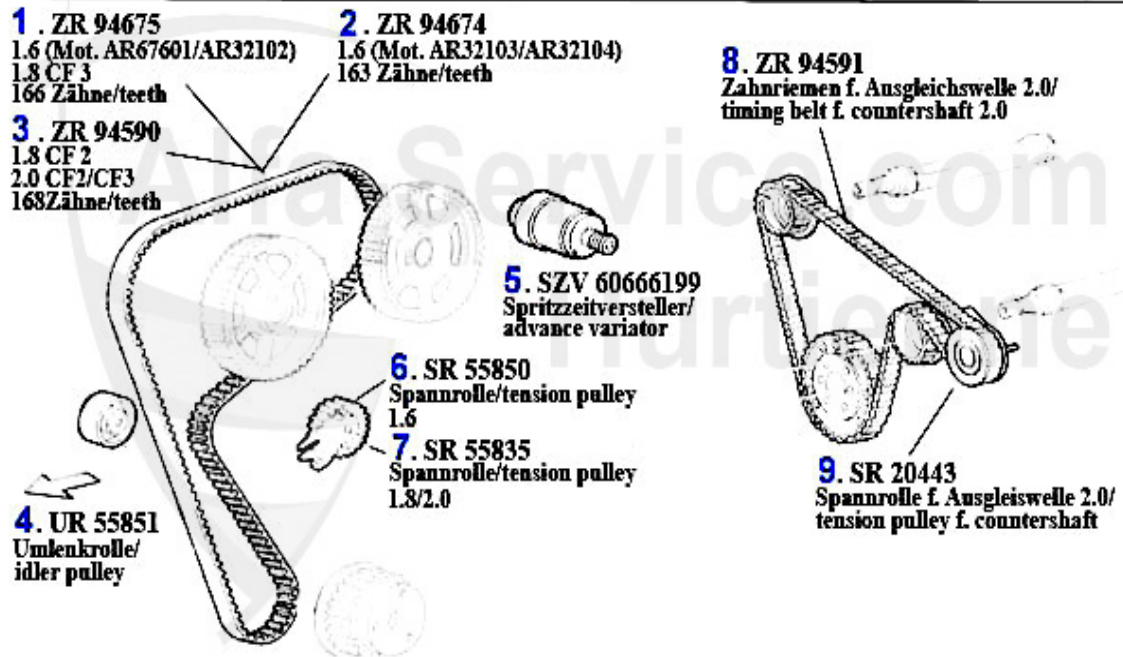

Zahnriemen/Timing Belt 156 TS 16V

1	ZR94675	Courroie crantée 166SHPN240H 145/6,155/6 4 cyl.(Mot.CF2	42.58 EUR
2	ZR94674	Courroie crantée 163SHPN240H 145/6 1.4ie 16V TS,147 1.6	22.00 EUR
3	ZR94590	Courroie crantée 168SHPN240H 145/6 1.8/2.0 ie/16V/TS, 1	49.50 EUR
4	UR55851	Galet courroie crantée 145/6/7, 155/6, 166, gtv/spider	32.50 EUR
5	SZV60666199	Variateur de phase ORIGINAL 145/6,155,156,164, 166,gtv/	Preis auf Anfrage
6	SR55850	Galet tendeur 145/6 1.4ie 16V TS,155/6 1.6 ie 16V TS/2.	36.00 EUR
7	SR55835	Galet tendeur 145/6/147,155/156,166, gtv/spider (916) 4	89.50 EUR
8	ZR94591	Courroie crantée 130SLDD150H 145/6, 155/6 2.0 16V TS ar	66.00 EUR
9	SR20443	Galet tendeur pour arbre équilibrage 2.0 TS gtv/spider	39.50 EUR