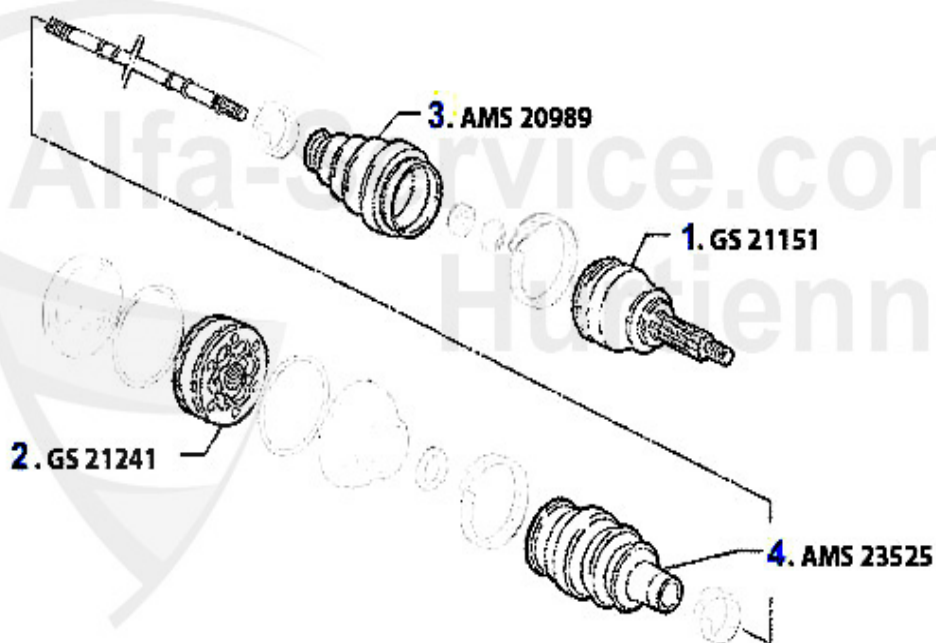

Antriebswelle/Driveshaft 156 2.0 JTS

1	GS21151	Joint homocinétique ext. 156 1.8/1.8/ 2.0 16V TS,gtv (9	119.00 EUR
2	GS21241	Joint homocinétique int. gtv/spider (916),155,145/6 TS	111.72 EUR
3	AMS20989	Soufflet ext. 145/6 147,156,166	17.90 EUR
4	AMS23525	Soufflet int. 155 1,7/1.8/2.0/TS 16V 2.5 V6,1.9TD,164/S	25.55 EUR