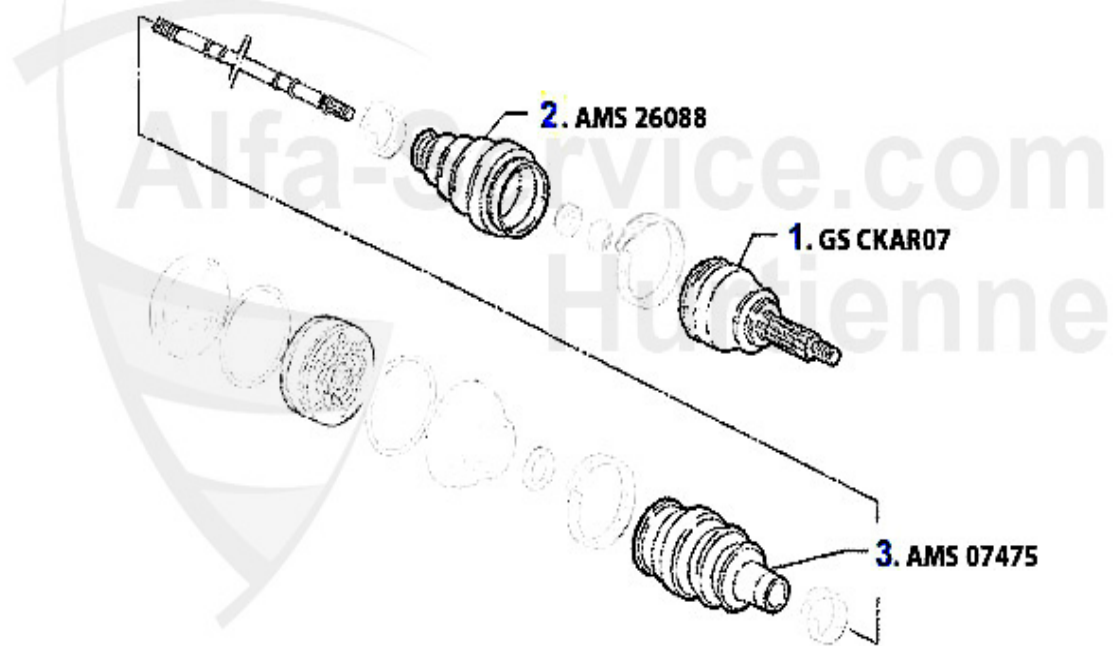

Antriebswelle/Driveshaft 156 2.5 V6 24V

1	GSCKAR07	Joint homocinétiq. ext. 145/6 1.9 JTD (77kw) avec/sans	125.66 EUR
2	AMS26088	Soufflet ext. 155,164 spider/gtv(916)V6	15.01 EUR
3	AMS07475	Soufflet int. 147 1.9 JTD 16V,156/SW V6 24V	22.47 EUR