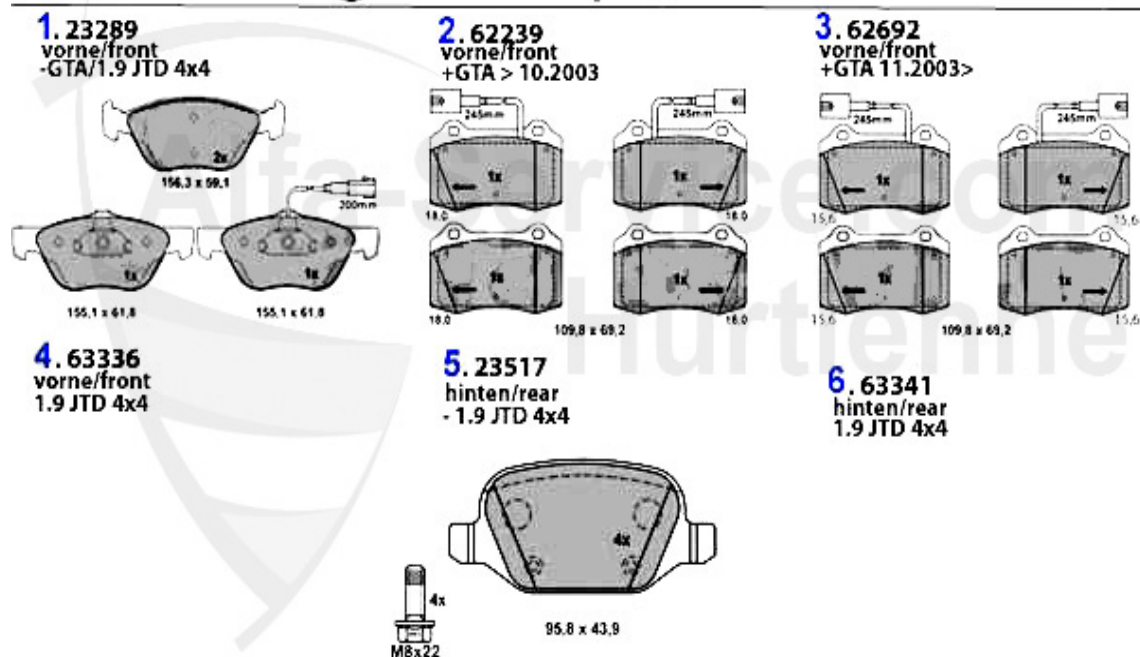

Brembeläge/Brakepads 156 2002 >

1	23289 193 05	Jeu de plaquettes de freins AV avec témoin 145/6, 1.8/2	69.76 EUR
2	62239	Jeu de plaquettes AV 147/156 GTA >10.03	87.20 EUR
3	62692	Jeu de plaquettes AV 147/156 GTA 10.03>	93.87 EUR
4	63336	Jeu de plaquettes AV 156/SW 1.9 JTD 4x4	174.69 EUR
5	23517 165 04	Jeu de plaquettes de freins AR 147 GTA, 156 Sport-Kit	59.00 EUR
6	63341	Jeu de plaquettes AR 156/SW 1.9 JTD 4x4	76.95 EUR