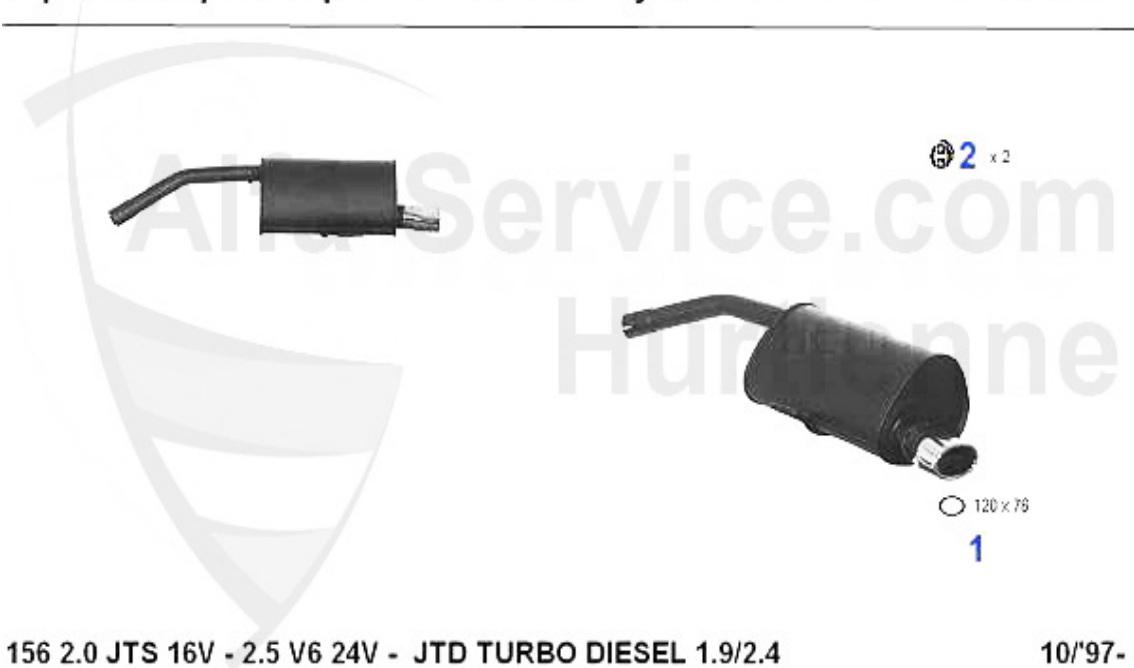

156 > Échappement > Versions Sport > 2.4 JTD 10V

Sportauspuff/Sport Exhaust System 156 2.4 JTD 10V

1	SNSD1165	silencieux terminal sport 156 JTS/JTD/ V6 24V (embout o	369.00 EUR
2	SAT091066	Silent bloc/support échappement 147/156	4.00 EUR