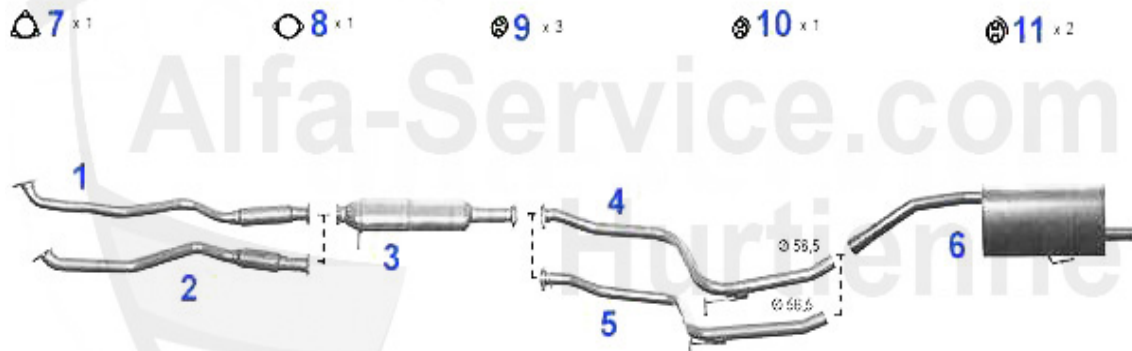

Abgasanlage/Exhaust System 156 1.9 JTD 8V

156 JTD TURBO DIESEL 1.9 8/16 V - (1910 cc - 77/81/85/103 KW) - + EURO 5/+ SPORTWAGON

10/'97-

1	VSD116601	silencieux primaire 156 1.9 JTD 97> -->#0434143	222.51 EUR
2	VSD116631	Silencieux primaire 147 1.9 JTD 10.00> 156 1.9 JTD 97>à	219.02 EUR
3	KAT116633	Catalyseur central 147 1.9 JTD 156 1.9 & 2.4 JTD bj. 97	692.97 EUR
4	MR116604	tube central 156 1.9 & 2.4 JTD 1.9 JTD -->#0434143	105.01 EUR
5	MR116634	Tube central 156 1.9 JTD ab #0434143 Nuovo GT 1.9 JTD C	109.00 EUR
6	NSD116607	silencieux terminal 156 1.9 & 2.4 JTD 97>	193.38 EUR
7	SAT094560	Joint tube primaire 145/6,156,166 JTD	4.62 EUR
8	SAT094484	Joint tube primaire/catalyseur	5.50 EUR
9	SAT091143	Silent bloc/support échappement spider/gtv (916),156,16	3.53 EUR
10	SAT091066	Silent bloc/support échappement 147/156	4.00 EUR