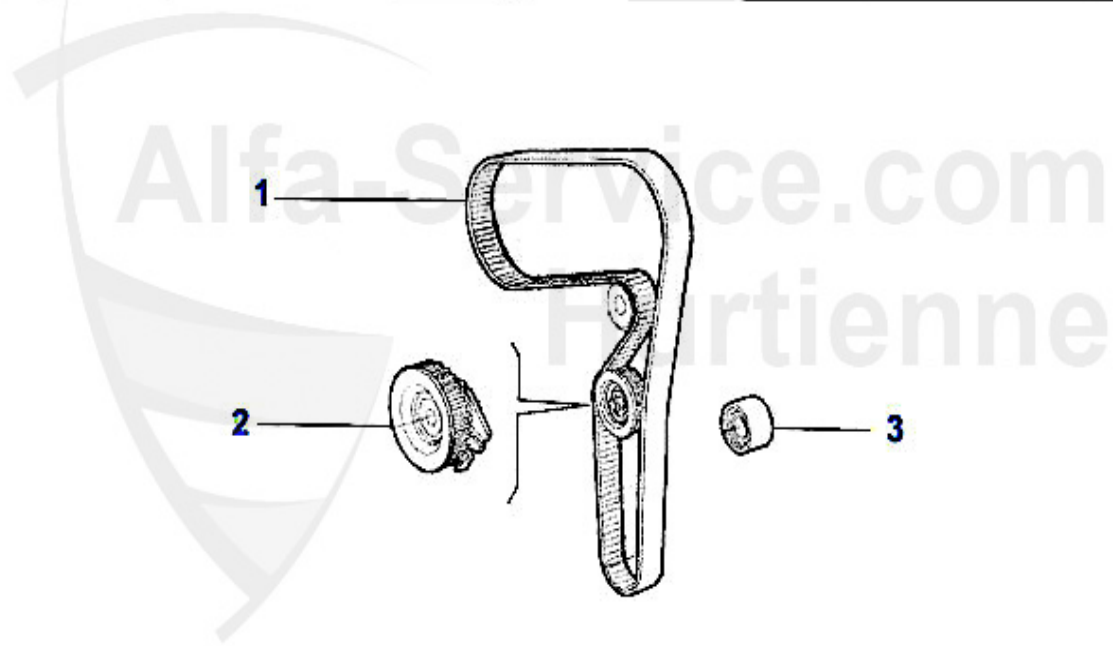

Zahnriemen/Timing Belt 156 2.4 JTD 10V

1	ZR94713	Courroie crantée 190SHPN240H 145/6, 156,166 1.9/2.4 JTD	43.60 EUR
2	SR55844	Galet tendeur 145/6/7,156,166 1.9&2.4 JTD	68.22 EUR
3	UR55842	Galet courroie crantée 145/6/7/156,166 1.9 & 2.4 JTD	34.77 EUR