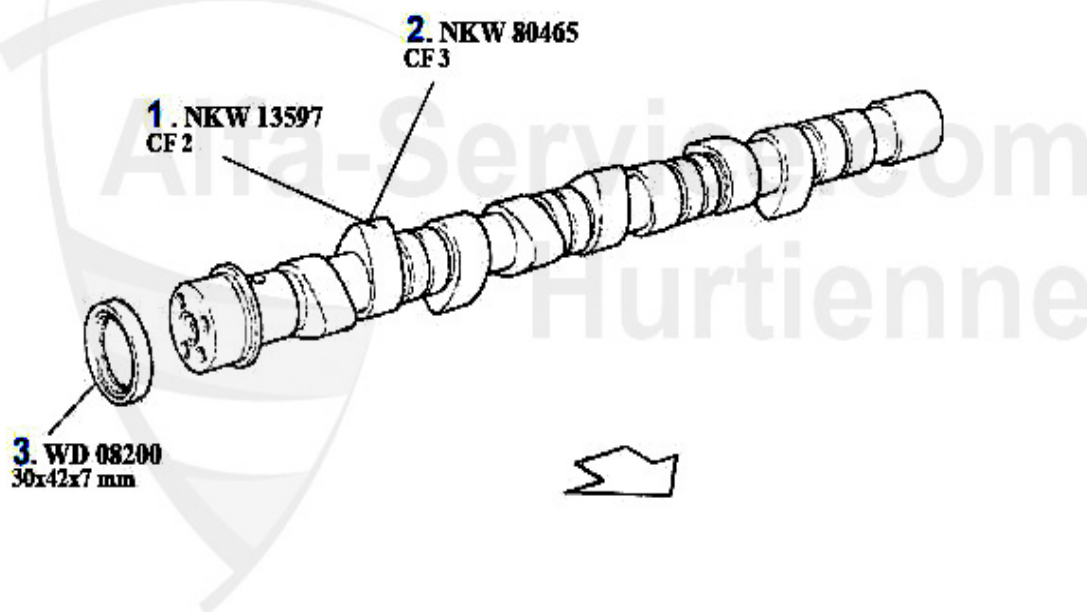

Nockenwelle 156 2.4 JTD 10V

1	NKW13597	Arbre à cames 156,166 2.4 JTD CF2 (103 KW)	389.00 EUR
2	NKW80465	Arbre à cames 2.4 JTD 10V (CF3)	735.00 EUR
3	WD08200	Joint spi arbre à cames 145/6,155,156, gtv/spider(916),	15.51 EUR