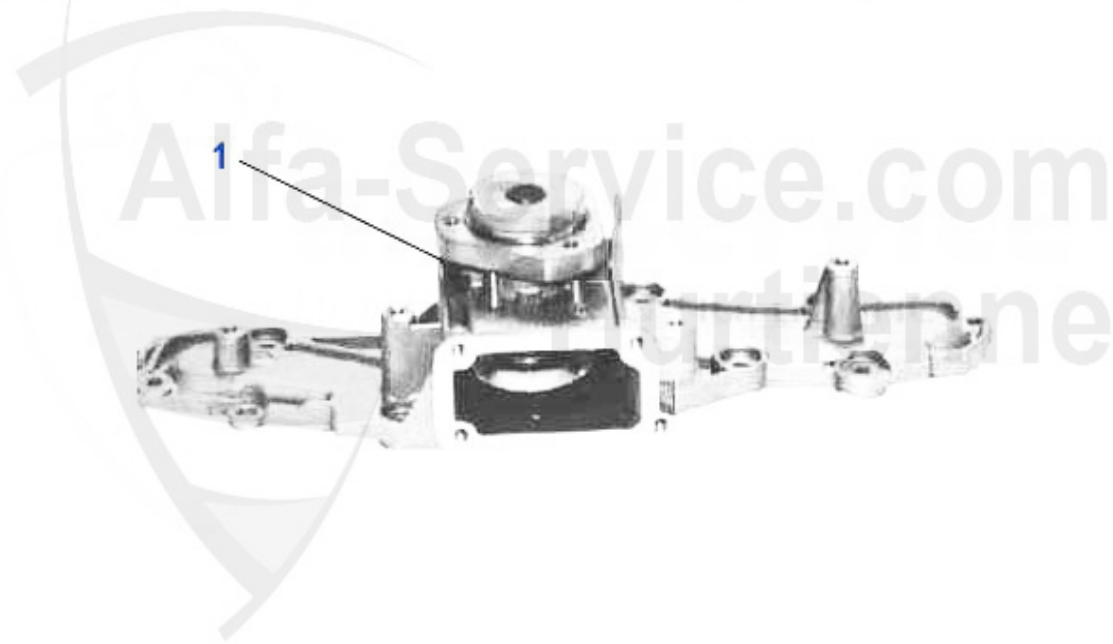

1 TH657187

Thermostat 155,156,166, gtv,spider (916) V6(avec carter

59.00 EUR

Wasserpumpe/Waterpump 156 V6 24V/GTA

1 WP81355

Pompe à eau 147 3.2 GTA, 156 2.5 V6 24V, 166 V6 24V/2.0

158.00 EUR

156 > Moteur > Circuit refroidissement > 2.5/3.2 V6 24V/GTA > Druelit