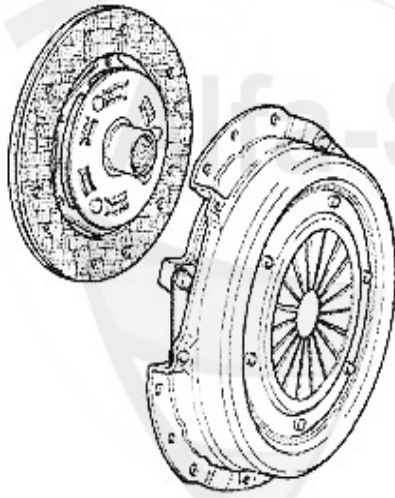

156 > Transmission > Embrayage > Kit embrayage 1.9 JTD 16V

Kupplungs-Kit/Clutch Set 156 1.9 JTD 16V

1. KK 853501

Ø 235 mm

1 KK853501

kit embrayage 145/6,156 1.9/2.4 JTD 166 2.0 TS 09.97-10

337.00 EUR