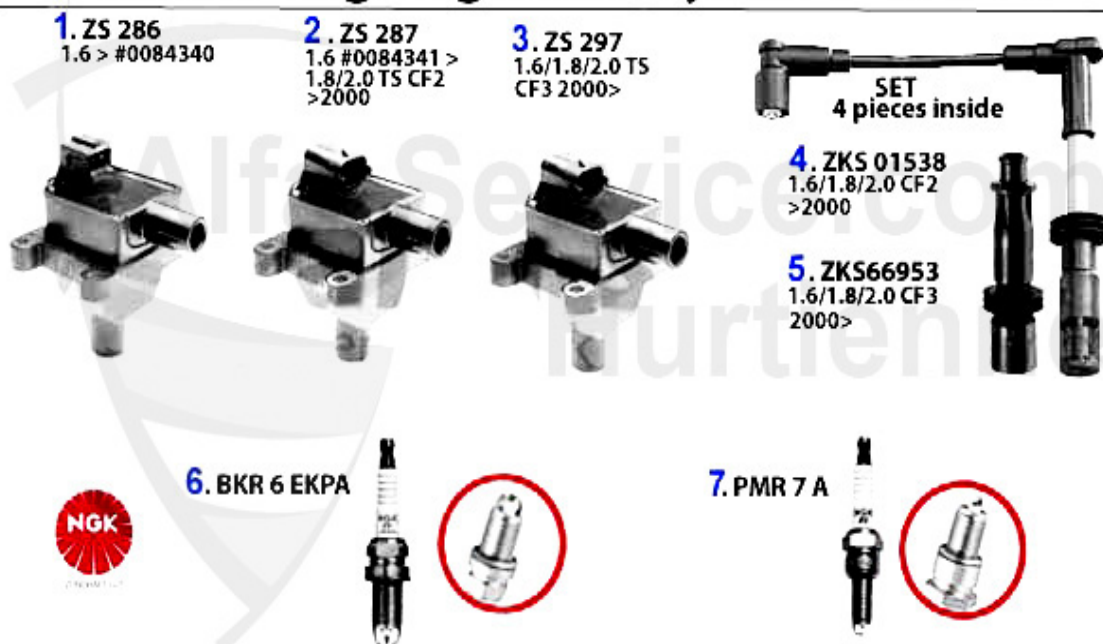

Zündanlage/Ignitionsystem 156 TS

1	ZS286	Bobine 145/6,155,156,spider/gtv (916) 1.6-2.0 TS, 95>	67.00 EUR
2	ZS287	Bobine 145/6,155,156,166, gtv/spider (916) 1.4-2.0 TS 0	88.50 EUR
3	ZS297	Bobine 147,166,gtv/spider (916) CF3	94.90 EUR
4	ZKS01538	Faisceau all.145/6 1.4/1.6/1.8/2.0 ie 16V TS 97>,155 1.	199.00 EUR
5	ZKS66953	Faisceau allumage 147, 156,166,gtv/ spider (916), Nuovo	79.00 EUR
6	BKR 6 EKPA	Bougie NGK 2 électrodes 145/6,147,155, 156.166 gtv/spid	27.50 EUR
7	PMR 7 A	Bougie NGK Idrium longue durée 145/6, 147,155,156,166,	27.50 EUR