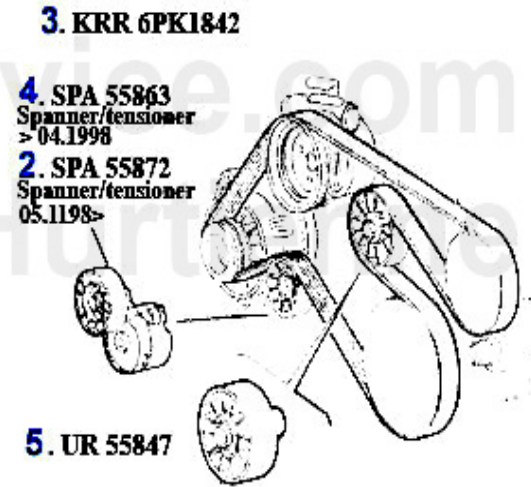

mit/with
Klimaanlage/AC: