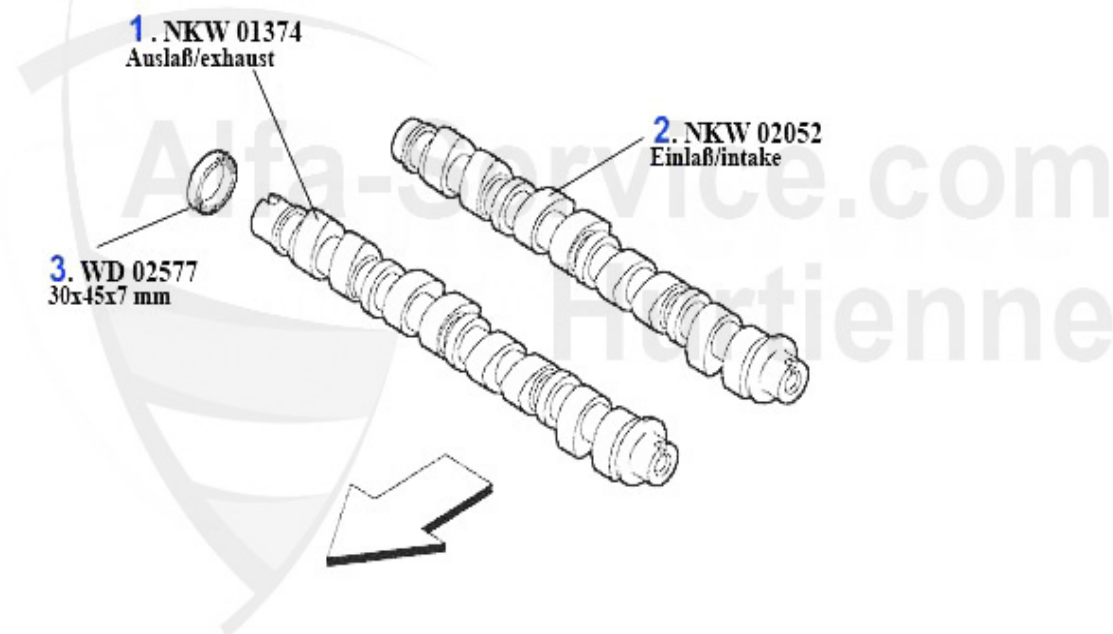

Nockenwelle/Camshaft 156 1.9 JTD 16V

1	NKW01374	Arbre à cames éch. 147,156,Nuovo GT 1.9 JTD 16V	179.52 EUR
2	NKW02052	Arbre à cames admission 147,156, Nuovo GT 1.9 JTD 16V	208.25 EUR
3	WD02577	Joint spi arbre à cames 147,156,166, Nuovo GT 1.9/2.4 J	5.90 EUR