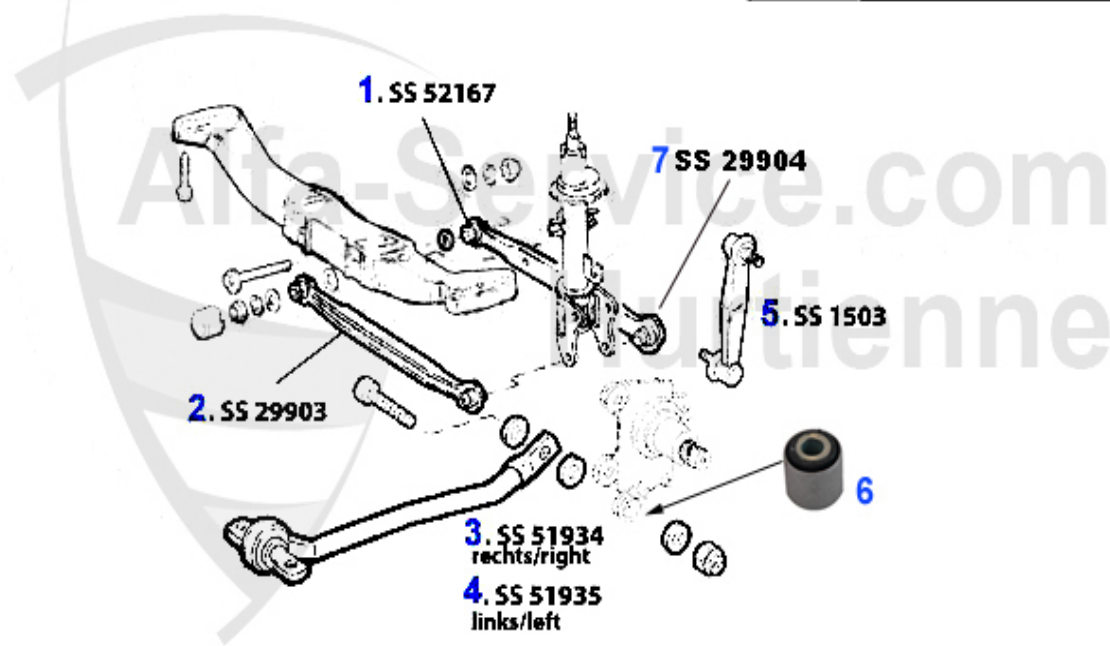

Aufhängung/Attachment 156 hinten/rear

1	SS52167	Bielette barre stab. AR 147,156	54.50 EUR
2	SS29903	Bielette barre stab. AR 147,156	54.50 EUR
3	SS51934	Barre stab. ARD 147,156,Nuovo GT	82.00 EUR
4	SS51935	Barre stab. ARG 147,156,Nuovo GT	82.00 EUR
5	SS1503	Bielette barre stab. AR 147,156,Nuovo GT	35.39 EUR
6	AB9034	Buchse Achsschenkel hinten 147,156, Nuovo GT	15.90 EUR
7	SS29904	Douille pour stabilisateur arrière 147/156	9.90 EUR