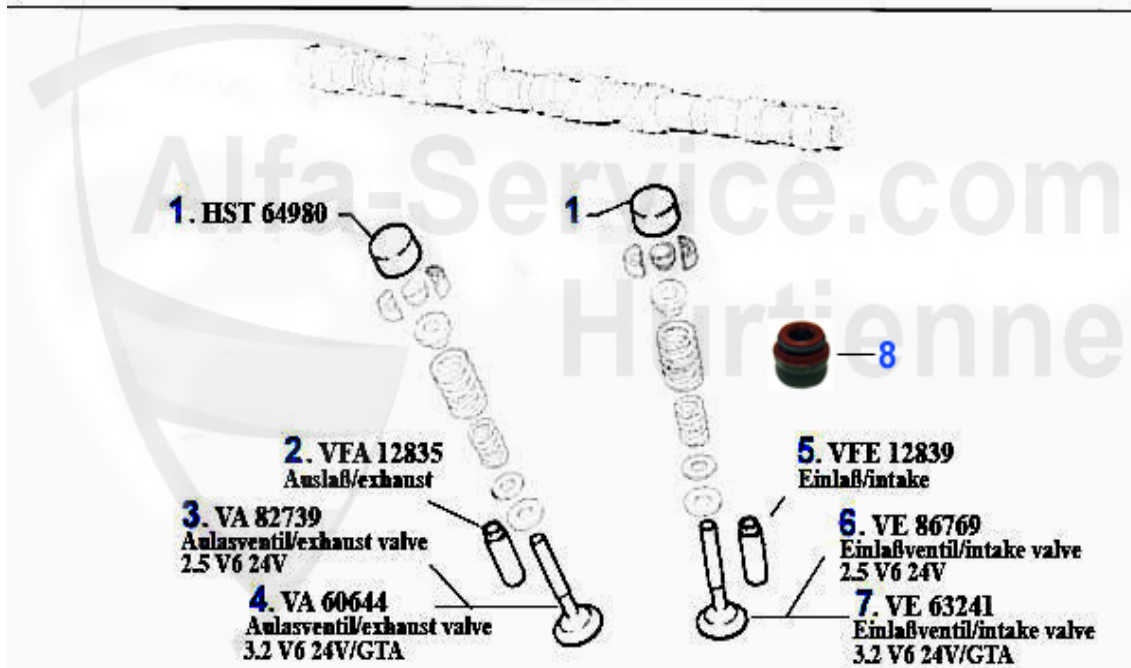

Ventiltrieb/Valve Train 156 V6 24V/GTA

1	HST64980	Poussoir hydr.33(907)145/6 1.7ie, 16V 147 3.2 GTA, 156	31.50 EUR
2	VFA12835	Guide soupape éch. 147,156,164/Super, GTV/Spider 916, N	32.50 EUR
3	VA82739	Soupape éch. 156,166 2.5 24V	47.49 EUR
4	VA60644	Soupape éch. 3.0 V6 24V/3.2 GTA 147, 156 GTV/Spider 916	29.50 EUR
5	VFE12839	Guide soupape admission 147,156, 164/Super, gtv/spider	32.50 EUR
6	VE86769	Soupape admission 156,166 2.5 V6 24V	35.00 EUR
7	VE63241	Soupape admission 3.0 V6 24V/3.2 GTA 147,156,164,166 sp	29.00 EUR
8	VSD3357	Joint de queue de soupapes 2.5 V6/3.0 V6/3.2 V6/147,156	3.90 EUR