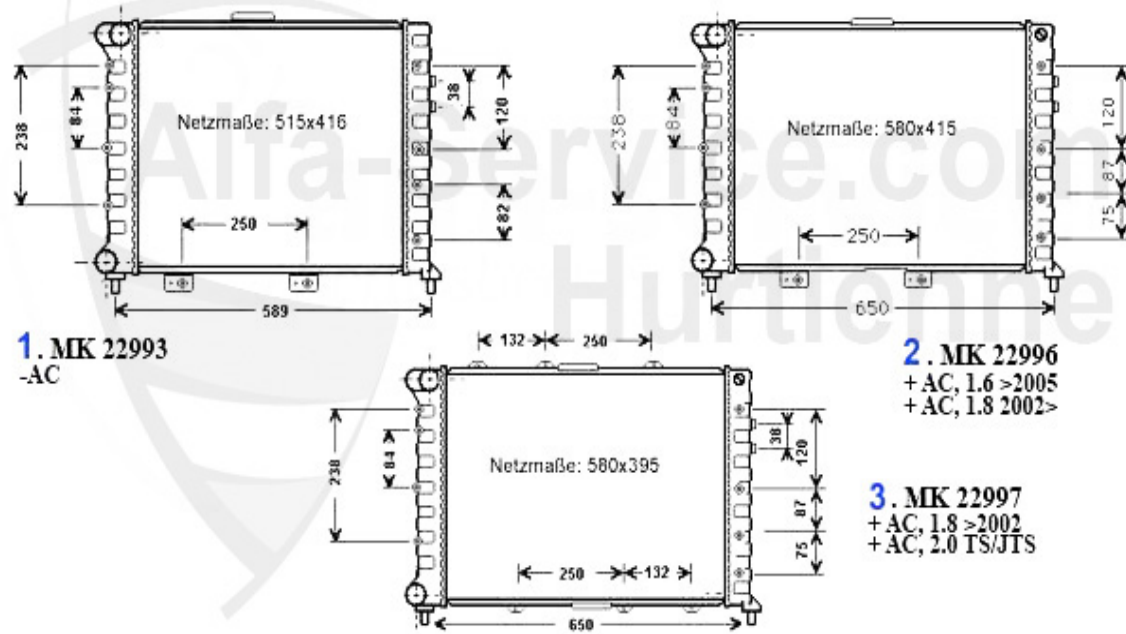

Kühler/Radiator 156 TS

1	MK22993	Radiateur 156 1.6/1.8/2.0 16V TS sans A/C>10.00	190.29 EUR
2	MK22996	Radiateur 156 1.6/1.8/2.0 16V TS avec A/C	240.18 EUR
3	MK22997	Radiateur 156 TS 16V/2.5 V6 avec A/C	368.19 EUR