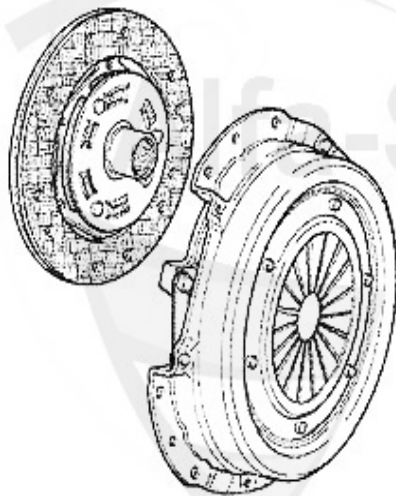

Kupplungs-Kit/Clutch Set 156 2.0 JTS

---

1. KK 951301

Ø 230 mm

---

1 KK951301

Kit embrayage 147,156/SW 2.0 TS (sans butée), Nuovo GT

379.00 EUR