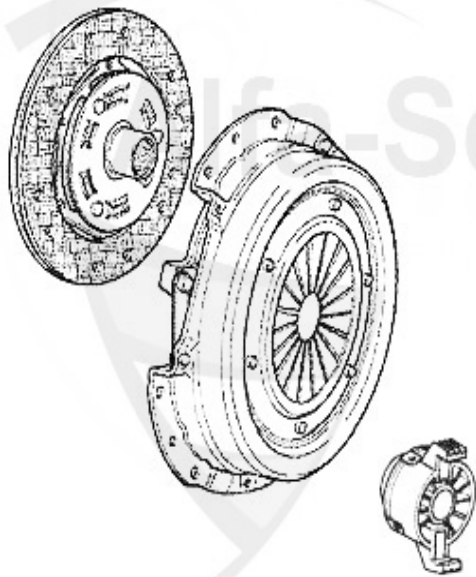

79.00 EUR

156 > Transmission > Embrayage > Kit embrayage 1.9 JTD 8V

Kupplungs-Kit/Clutch Set 156 1.9 JTD 8V

1. KK 853501

Ø 235 mm

1 KK853501

kit embrayage 145/6,156 1.9/2.4 JTD 166 2.0 TS 09.97-10

337.00 EUR