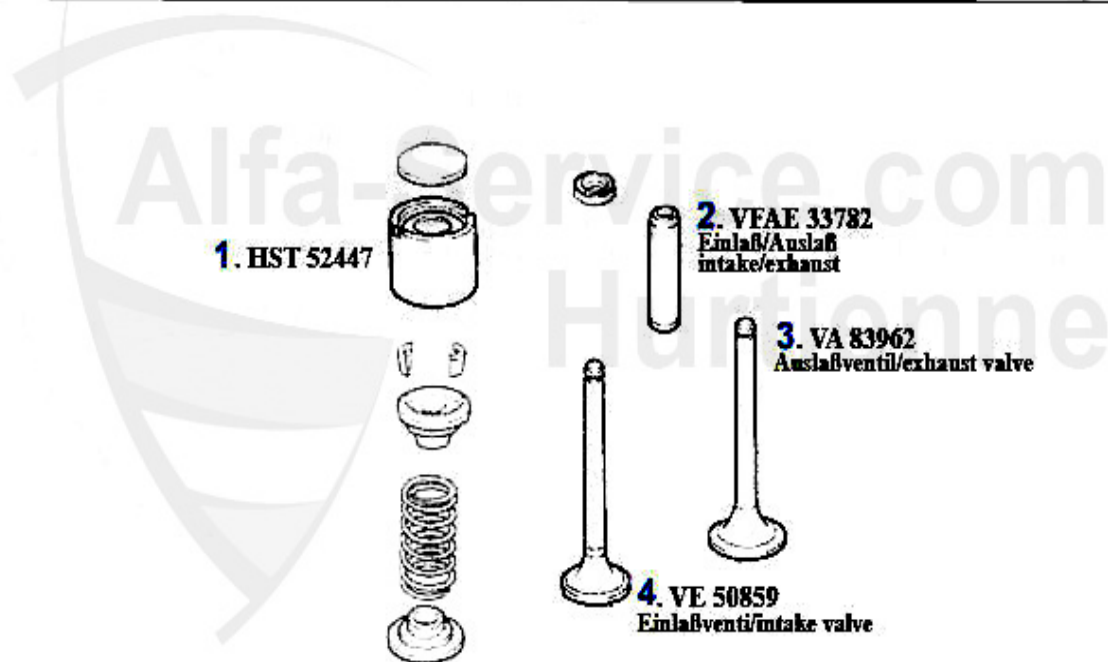

Ventiltrieb/Valve Train 156 2.4 JTD 10V

1	HST52447	Poussoir hydr. 145/6,155,156,166 TD/JTD	14.26 EUR
2	VFEA33782	Guide soupape adm./éch.+0.05 JTD 8/10V 145/6,147,156,16	4.11 EUR
3	VA83962	Soupape éch. 145/6,147,156,166 JTD 8/10V	32.83 EUR
4	VE50859	Soupape admission 145/6,147,156,166 JTD 8/10V	21.03 EUR