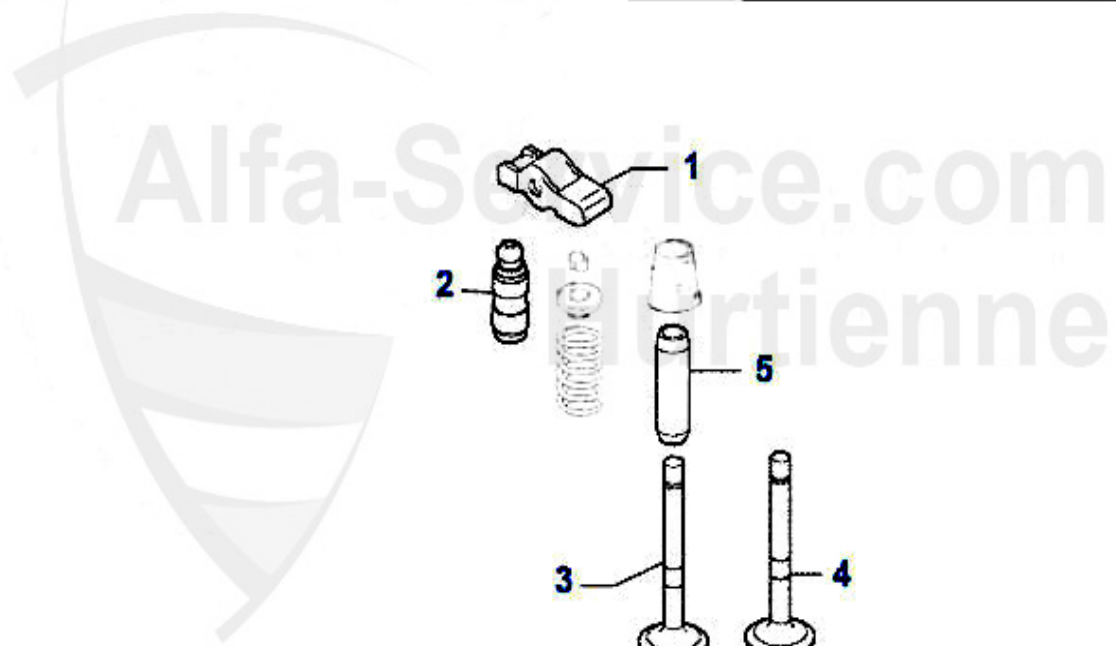

Ventiltrieb/Timing Train 156 1.9 JTD 10V

1	KH64765	Culbuteur 147,156,166,Nuovo GT JTD 16/20V	10.67 EUR
2	HST67972	Poussoir 147,156,166,Nuovo GT JTD 16/20V	35.11 EUR
3	VE95535	Soupape admission 147,156,166 Nuovo GT JTD 16/20V	18.98 EUR
4	VA87902	Soupape éch. 147,156,166, Nuovo GT JTD 16/20V	20.00 EUR
5	VFEA86786	Guide soupape adm./éch. 147,156,166, Nuovo GT JTD 16/20	13.34 EUR