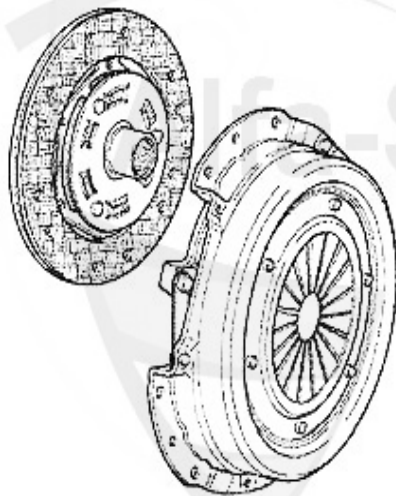

Kupplungs-Kit/Clutch Set 156 3.2 V6 24V/GTA

1. KK 739521

Ø 235 mm

1 KK739521

Kit embrayage 147,156, Nuovo GT, GTV/Spider 916 3.2 V6

475.00 EUR