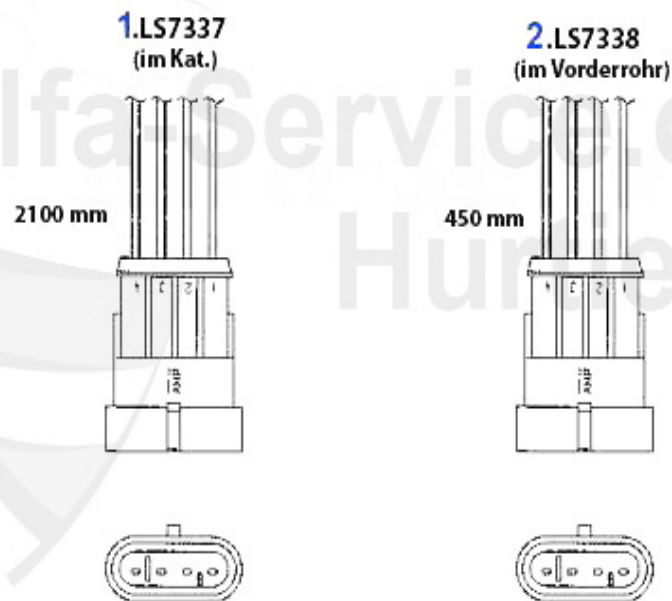

Lambda-Sonde/Lambda Probe 156 TS CF3

1	LS7337	Sonde Lambda 147,156 1.6 (88KW)/1.8 (103KW)/2.0 110 KW	59.00 EUR
2	LS7338	Sonde Lambda 147 1.6/2.0 16V TS, 156 1.6/1.8/2.0 16V TS	112.85 EUR