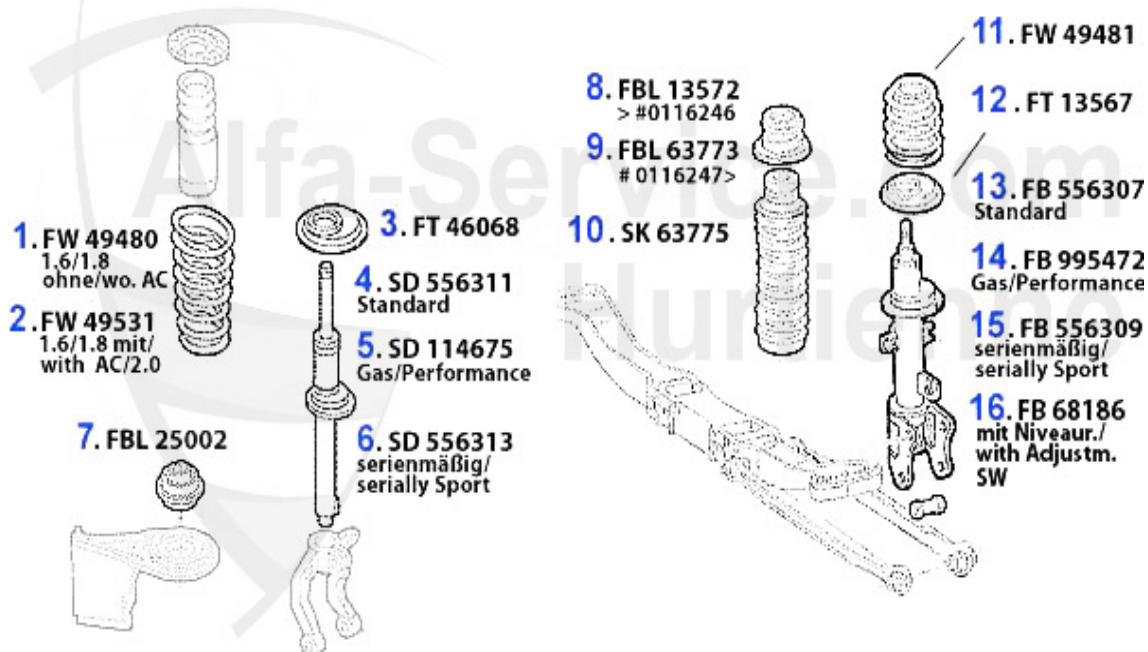

Federbeine/Struts 156 TS 16V

1	FW49480	Fahrwerksfeder vorne 156 1.6/1.8 16 V TS (ohne klima)	56.83 EUR
2	FW49531	Ressort suspension AV 156 4cil. 1.6/ 1.8 16V TS (avec C	80.99 EUR
3	FT46068	Couple ressort AV 147, Nuovo GT	5.00 EUR
4	SD556311	Amortiguador AV 156 simple effet chassis standard, Nuov	107.72 EUR
5	SD114675	Amortisseur AV 147,156 simple effet amortisseur Sport	119.00 EUR
6	SD556313	Amortisseur AV 156 simple effet pour chassis Sport	114.89 EUR
7	FBL25002	Anneau jambe de force AV 147,156,166, Nuovo GT	55.00 EUR
9	FBL63773	Anneau jambe de force AR 156 #0116246	114.99 EUR
10	SK63775	Protection butée AR 147 TS/JTD	10.95 EUR
11	FW49481	Ressort suspension AR 147,156 Nuovo GT	69.00 EUR
13	FB556307	Jambe de force AR 156, gaz double-effet	132.34 EUR
14	FB995472	Jambe de force ARD 156, version Sport simple effet (mon	179.52 EUR
15	FB556309	Jambe de force AR 156, gaz double effet (pour chassis s	142.60 EUR