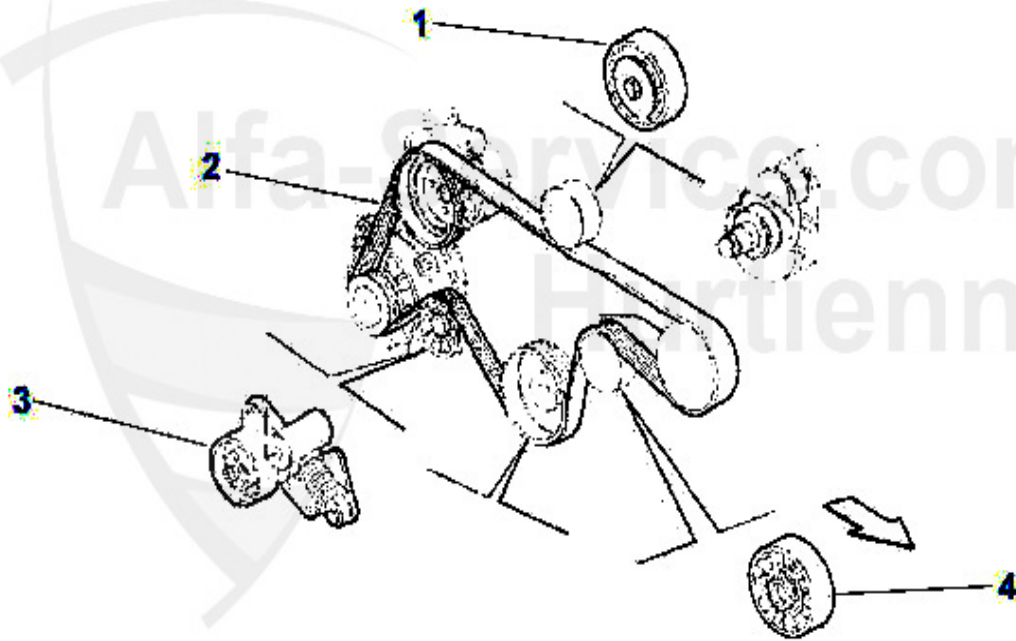

Keilriemen/V-Belt 156 2.4 JTD 20V

1	UR55868	Galet courroie crantée 15/166 2.4 JTD (avec A/C)	40.01 EUR
2	KRR6PK1760	Courroie crantée 6PK1760 156 2.4JTD alternateur/pompe D	28.00 EUR
3	SR55879	Tendeur courroie distri. 156/166 2.4JTD	173.37 EUR
4	UR1005743	Galet courroie crantée 156 2.4 JTD	50.27 EUR