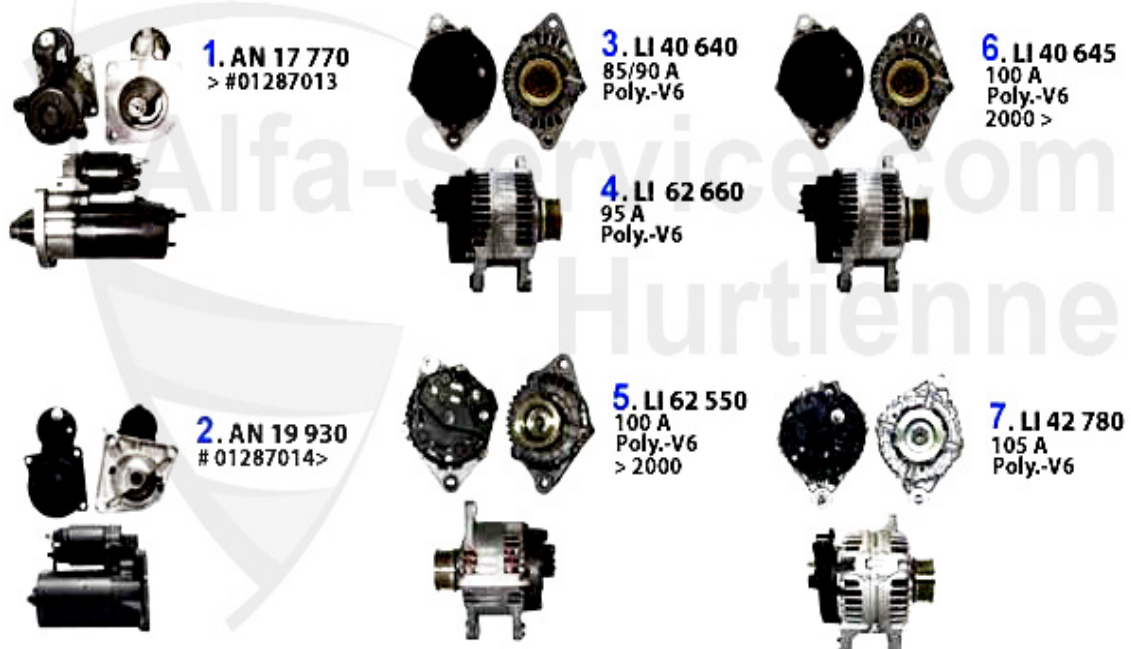

Aggregate/Aggregats 156 TS

1	AN17770	Démarrreur 145 1.7ie 16V/2.0 16V QV 03.98>,147 1.6/2.0 1	174.99 EUR
2	AN19930	Démarrreur TS 16V/JTS 156, 916 #1287014	235.00 EUR
3	LI40640	Alternateur 145/6 1.4-2.0 ie 16V 96-01,155 1.6 16V,156	216.46 EUR
4	LI62660	Alternateur 145/6,155,156,gvt/spider (916) 2.0 TS	276.98 EUR
5	LI62550	Alternateur 155 1.6/1.7/1.8 TS 16V (con clim) 96>	204.14 EUR
7	LI42780	Alternateur 145/6 1.7 ie 16V 98-01, 147 (avec Clim), 15	318.02 EUR