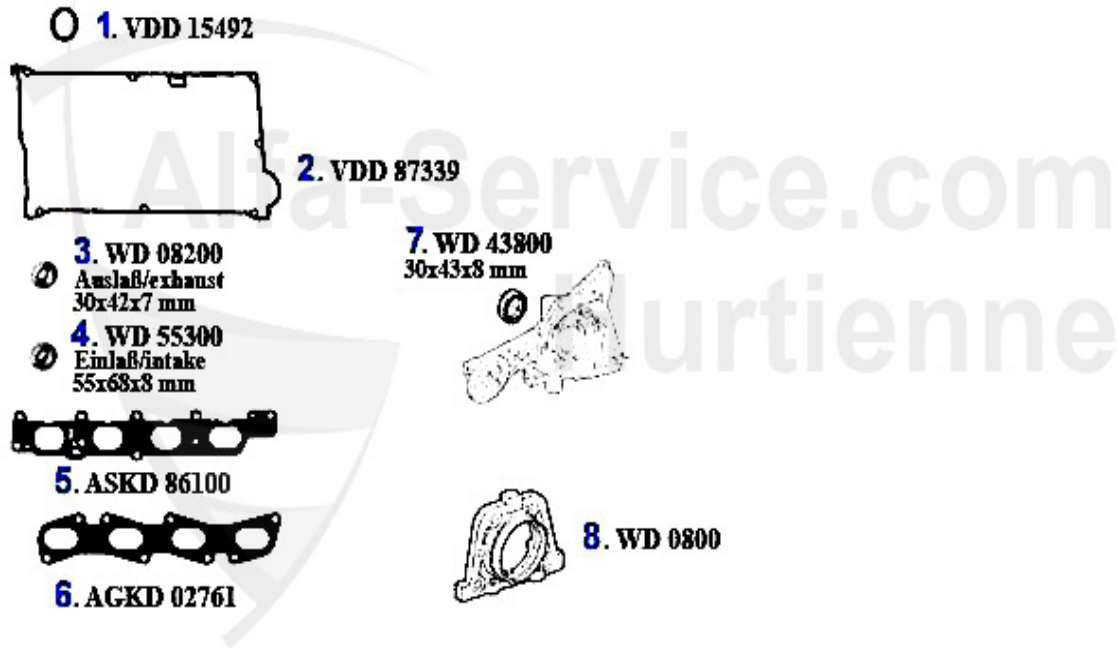

Dichtungen Motor/Gaskets Engine 156 2.0 JTS

1	VDD15492	Joint puit de bougie TS 16V	3.69 EUR
2	VDD87339	Joint couvre-culasse 2.0 JTS 156, gtv/spider(916), Nuov	35.00 EUR
3	WD08200	Joint spi arbre à cames 145/6,155,156, gtv/spider(916),	15.51 EUR
4	WD55300	Joint spi arbre à cames 145/6, 155,156 1.6,1.7,1.8,2.0	17.90 EUR
5	ASKD86100	Joint collecteur admission 156, gtv/spider(916), Nuovo	57.49 EUR
6	AGKD02761	Joint collecteur échappement 145/6,147, 155,156,166,gtv	24.00 EUR
7	WD43800	Joint spi vilbrequin antérieure (poulie) 145/6 1.9 TD 94	9.75 EUR
8	WD0800	Joint spi vilbrequin arrière (volant-moteur) 147 1.6 TS	47.50 EUR