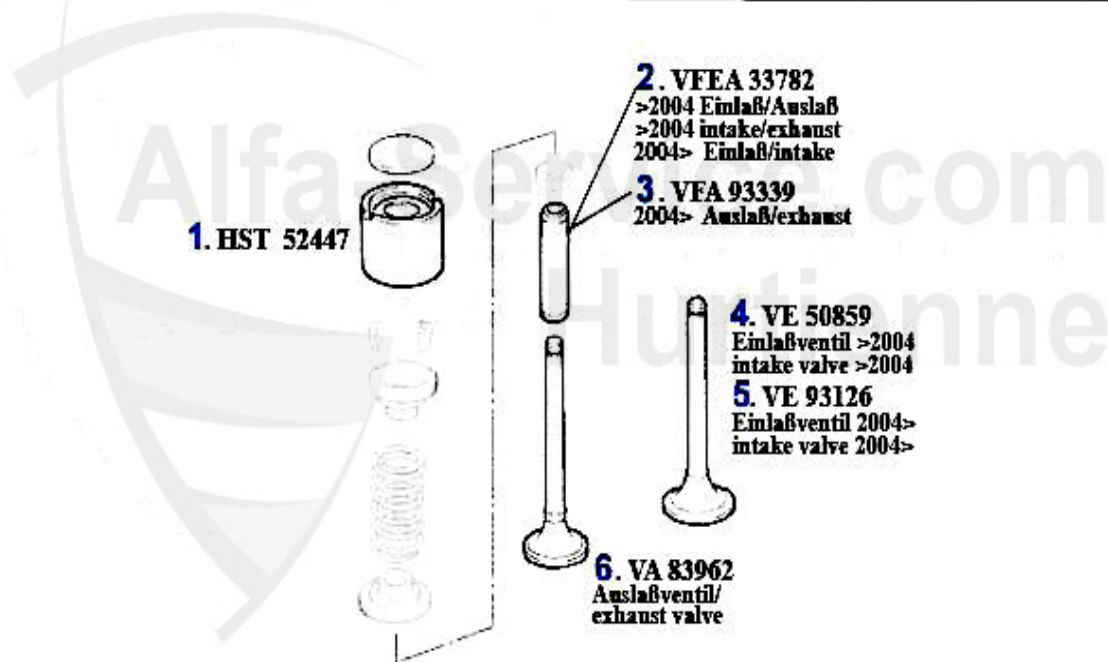

Ventiltrieb/Valve Train 156 1.9 JTD 8V

1	HST52447	Poussoir hydr. 145/6,155,156,166 TD/JTD	14.26 EUR
2	VFEA33782	Guide soupape adm./éch.+0.05 JTD 8/10V 145/6,147,156,16	4.11 EUR
3	VFA93339	Guide soupape éch. 1.9/2.4 JTD 8/10 V 6.04>	Preis auf Anfrage
4	VE50859	Soupape admission 145/6,147,156,166 JTD 8/10V	21.03 EUR
5	VE93126	Soupape admission 147,156,166 JTD 8/10V 6.04>	20.21 EUR
6	VA83962	Soupape éch. 145/6,147,156,166 JTD 8/10V	32.83 EUR