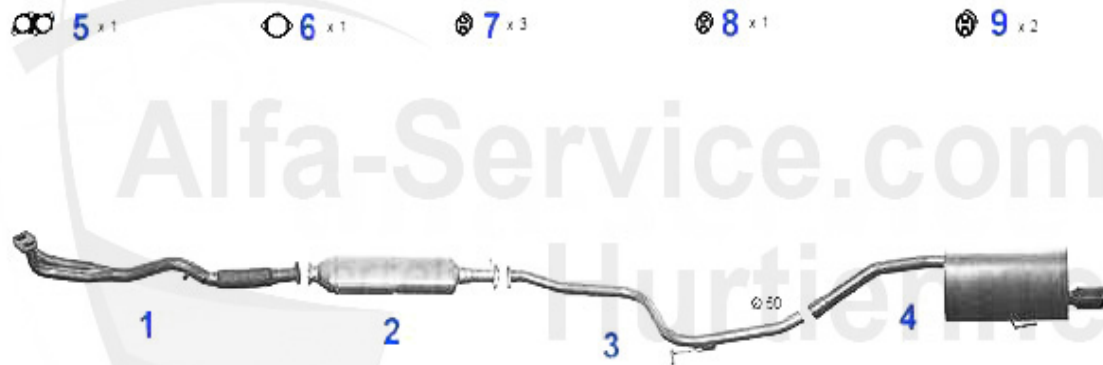

156 > Échappement > Chargeur turbo > 1.9/2.4 JTD

1 STV203202

Soupape Eletrique pour Turbo 147, 156, 159, 166,GT, Bre

68.94 EUR

Abgasanlage/Exhaust System 156 TS CF2

156 16V T.S. 1.6/1.8/2.0 EURO 2 +SPORTWAGON