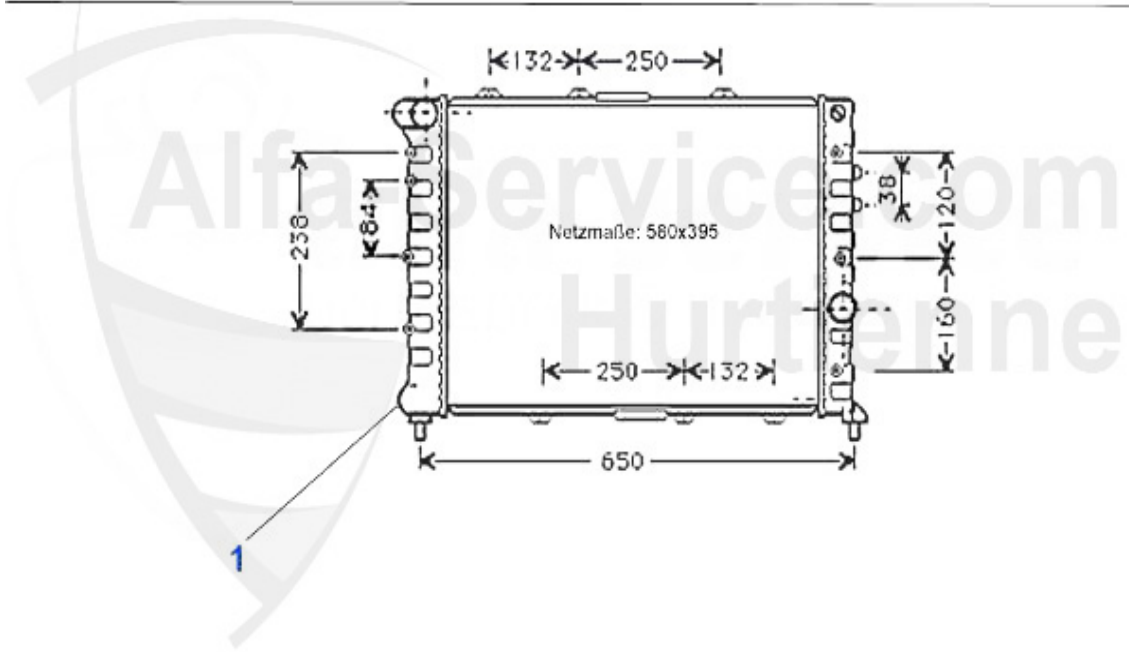

1 WP15970 Pompe à eau 145/6,147,156,166 1.9/2.4 JTD

60.52 EUR

1 KWB4720 vase d'expansion 145/146/156 1.8-2.0TS/ 1.9-2.4JTD (97-

39.00 EUR

Kühler/Radiator 156 2.4 JTD 20V

1 MK32722

Radiateur 156 1.9 16V/2.4 10/20V JTD 01>à partir du #28