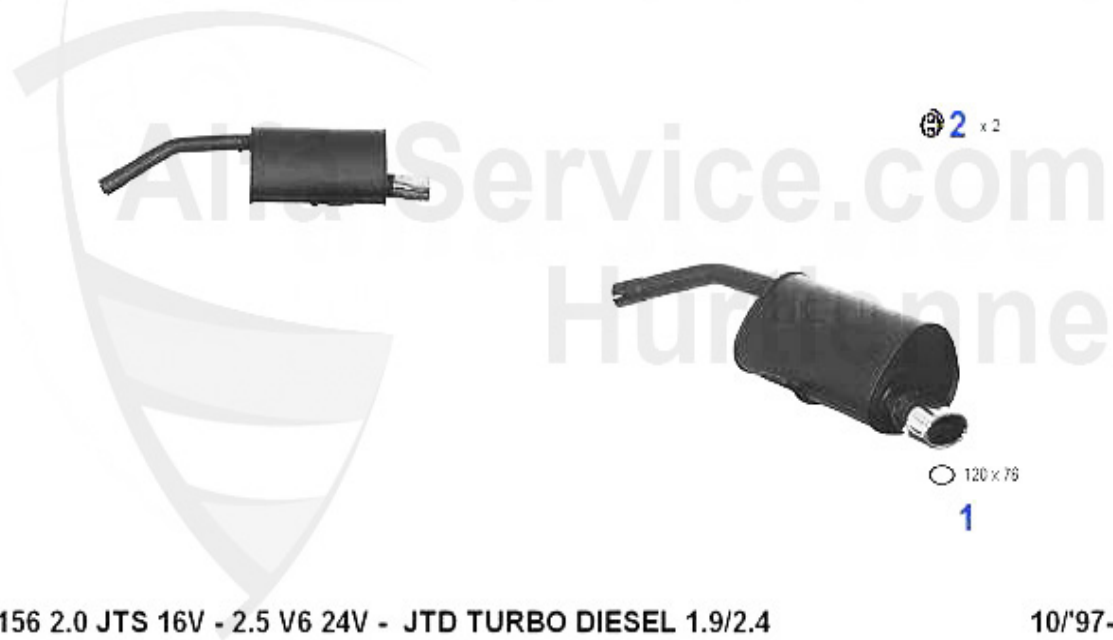

156 > Échappement > Versions Sport > 1.9 JTD 8V

Sportauspuff/Sport Exhaust System 156 1.9 JTD 8V

1	SNSD1165	silencieux terminal sport 156 JTS/JTD/ V6 24V (embout o	369.00 EUR
2	SAT091066	Silent bloc/support échappement 147/156	4.00 EUR