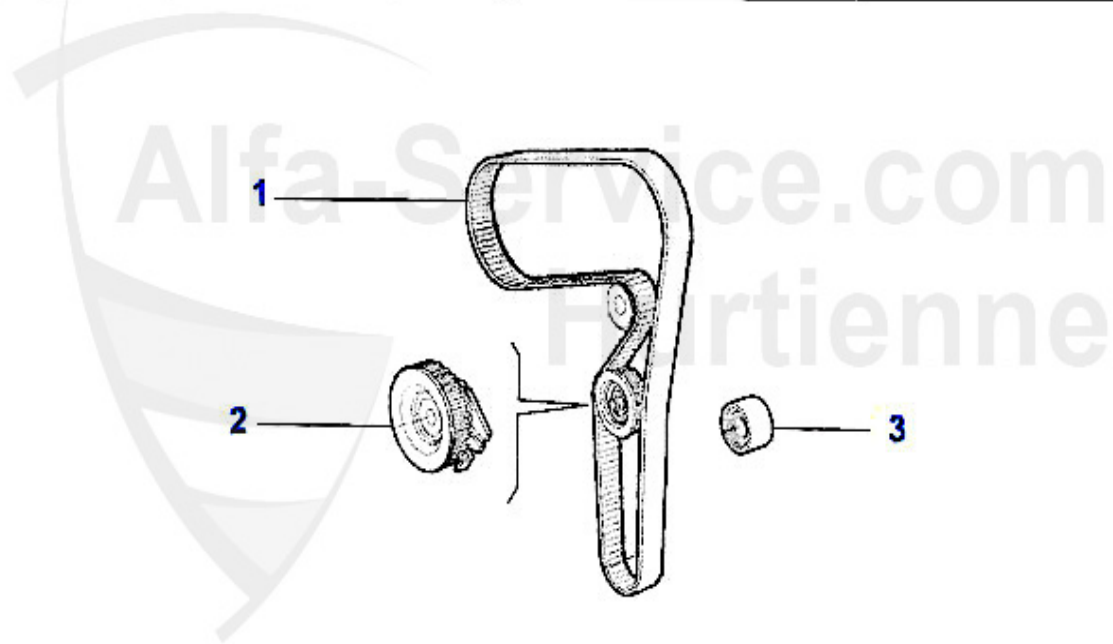

Zahnriemen/Timing Belt 156 2.4 JTD 20V

1	ZR94958	Courroie crantée 147,156,166,Nuovo GT JTD 16/20V	58.48 EUR
2	SR55844	Galet tendeur 145/6/7,156,166 1.9&2.4 JTD	68.22 EUR
3	UR55842	Galet courroie crantée 145/6/7/156,166 1.9 & 2.4 JTD	34.77 EUR