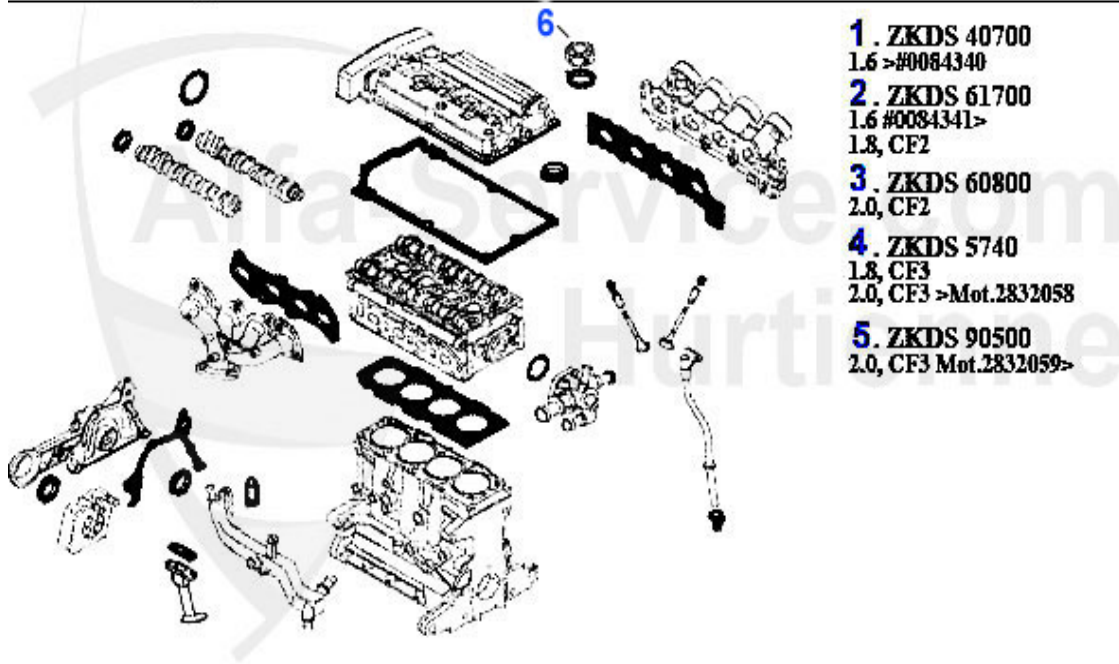

Kopfsatz/Head Set 156 TS 16V

- **1 . ZKDS 40700**
  1.6 >#0084340
- **2 . ZKDS 61700**
  1.6 #0084341>
  1.8, CF2
- **3 . ZKDS 60800**
  2.0, CF2
- **4 . ZKDS 5740**
  1.8, CF3
  2.0, CF3 >Mot.2832058
- **5 . ZKDS 90500**
  2.0, CF3 Mot.2832059>

1	ZKDS40700	Pochette rodage 145/6,155,156,166 1.6-2.0 ie 16V TS >98	108.74 EUR
2	ZKDS61700	Pochette rodage 145/6, 156,gtv&spider (916) 1.6 - 1.8 i	132.34 EUR
3	ZKDS60800	Pochette rodage 145/6,156,gtv/spider (916) 2.0 16V TS 9	111.82 EUR
4	ZKDS5740	Pochette rodage 147,156,Nuovo GT 1.8/2.0 TS CF3	189.00 EUR
5	ZKDS90500	Pochette rodage 166 2.0 TS CF3 110 KW #2557365>	132.34 EUR
6	OED003	Öleinfülldeckel z.schrauben TS Motoren 145/147/155/156/	49.50 EUR