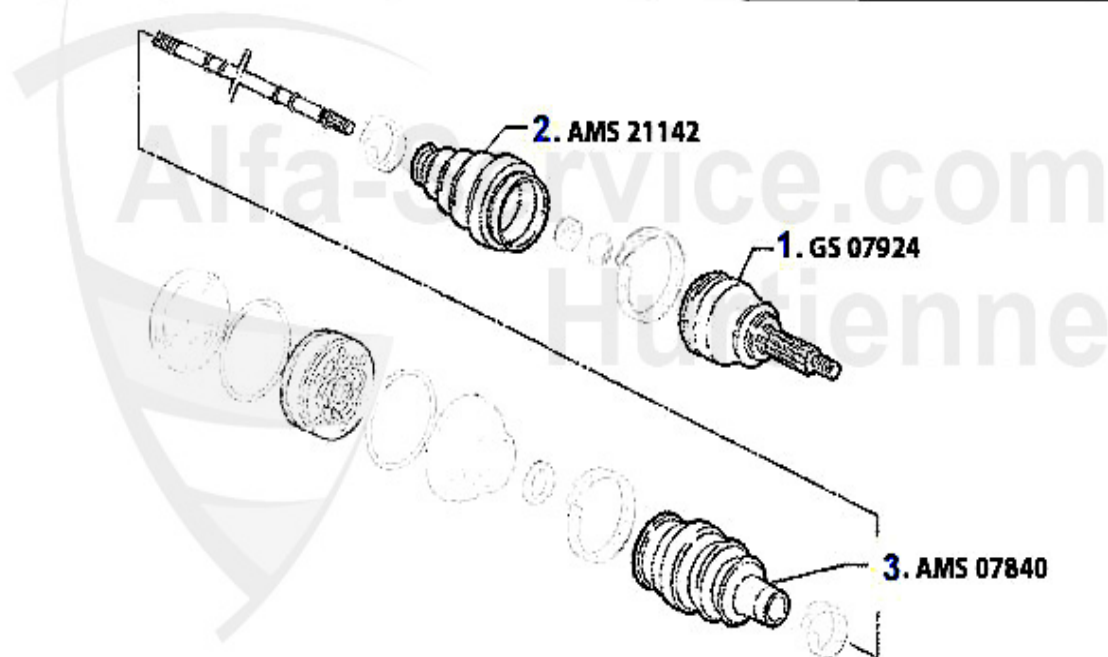

Antriebswelle/Driveshaft 156 2.4 JTD 10V

2	AMS26088	Soufflet ext. 155,164 spider/gtv(916)V6	15.01 EUR
3	AMS07475	Soufflet int. 147 1.9 JTD 16V,156/SW V6 24V	22.47 EUR

Antriebswelle/Driveshaft 156 2.4 JTD 20V