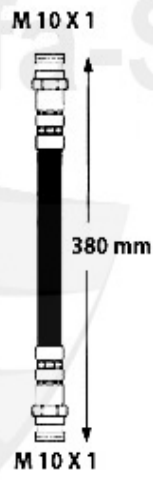

2. BS 674858
vorne/front
GTA