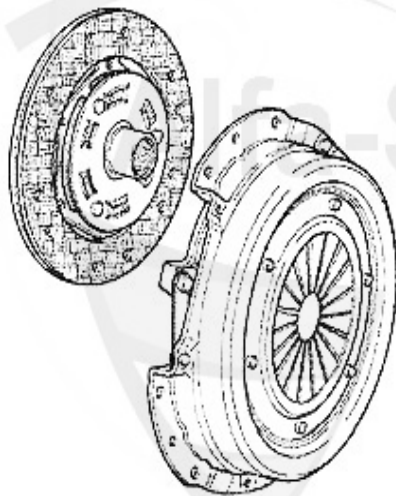

kit embrayage 145/6,156 1.9/2.4 JTD 166 2.0 TS 09.97-10

337.00 EUR

Ausrücker/Sleeve Bearing 156 2.4 JTD 10V

1 FH11951

Coulisseau pour butée 3 orifices 145/6, 147,155,164/Sup

79.00 EUR

Kupplungs-Kit/Clutch Set 156 2.4 JTD 20V