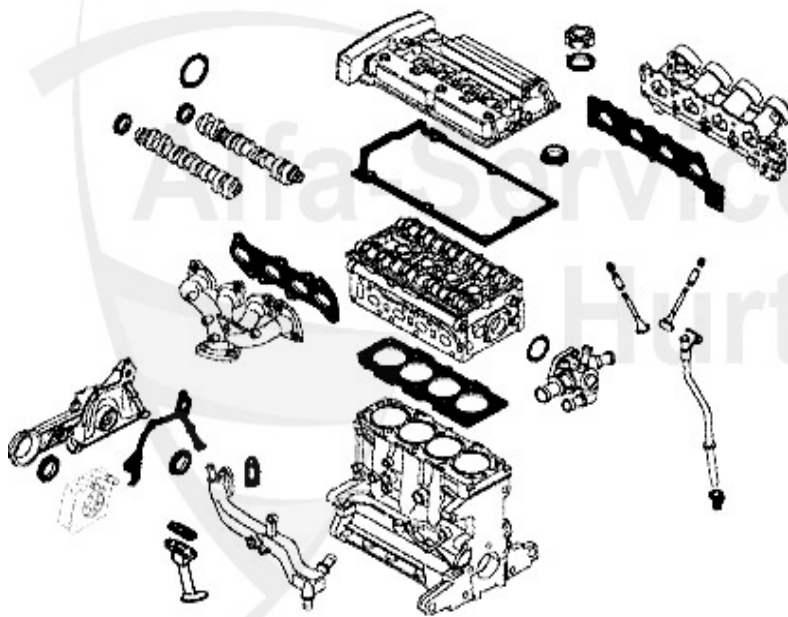

Motordichtsatz/Full Set 156 TS 16V

- **1. MDS 54200**
  1.6 >#0084340
- **2. MDS 74900**
  1.6 #0084341>
  1.8, CF2
- **3. MDS 74000**
  2.0, CF2
- **4. MDS 3100**
  1.8, CF3
  2.0, CF3 >Mot.2832058
- **5. MDS 6600**
  2.0, CF3 Mot.2832059>

1	MDS54200	Pochette joint moteur 145/6,155,156,166 1.6-1.8 TS 16V	155.00 EUR
2	MDS74900	Pochette joint moteur 145/6,156, gtv/spider (916) 1.6 -	155.00 EUR
3	MDS74000	Pochette joint moteur 145/6,156, gtv/spider (916) 2.0 1	159.00 EUR
4	MDS3100	Pochette joint moteur 166 2.0 TS CF3 110 KW>#2557364	229.00 EUR
5	MDS6600	Pochette joint moteur 166 2.0 TS CF3 110 KW #2557365>	163.11 EUR
6	OED003	Öleinfülldeckel z.schrauben TS Motoren 145/147/155/156/	49.50 EUR