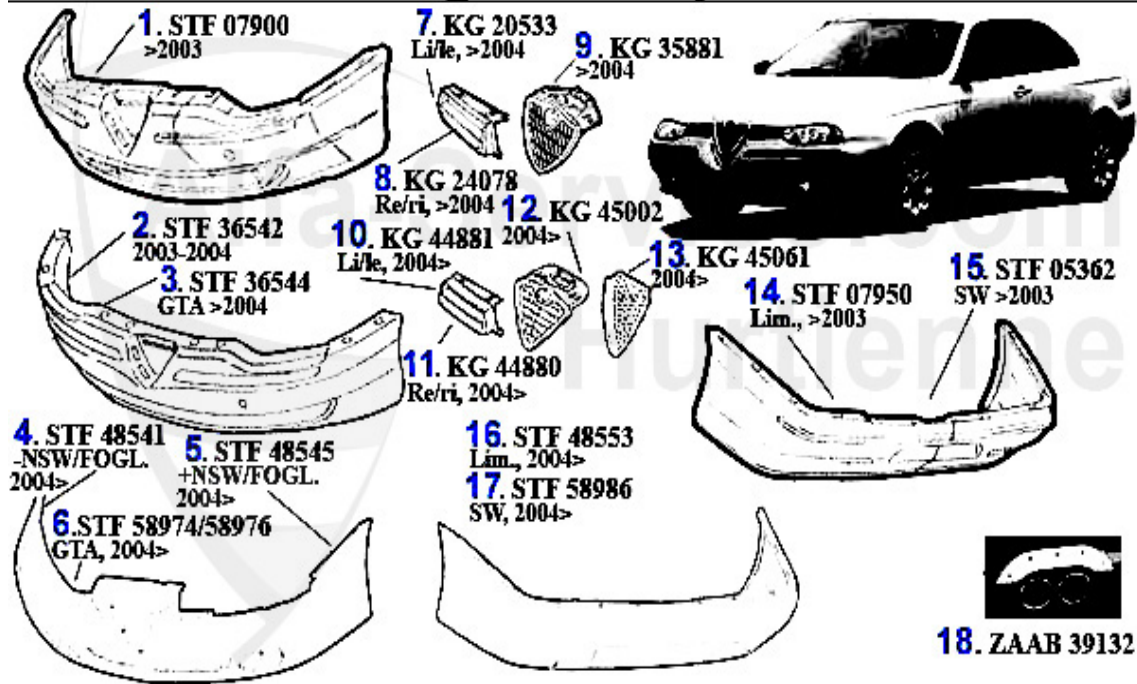

Stoßstangen/Bumpers 156

1	STF07900	Pare-chocs AV 156 >03	230.82 EUR
2	STF36542	Pare-chocs 156 AV (Progression, Distinctive) 02-04	Preis auf Anfrage
3	STF36544	Pare-chocs 156 GTA AV >04	Preis auf Anfrage
4	STF48541	Pare-chocs AV 156(Impression, Progression, Distinctive)	435.99 EUR
5	STF48545	Pare-chocs 156 AV (Impression, Progression, Distinctive)	539.00 EUR
6	STF58976	Pare-chocs 156 GTA AV 04> (Facelift) (avec lave-phares)	440.10 EUR
6	STF58974	Pare-chocs 156 GTA AV 04> (Facelift) (sans lave-phares)	440.10 EUR
8	KG24078	Grille de calandre droit 156	31.90 EUR
14	STF05362	Pare-chocs AR 156 SW	266.73 EUR
15	STF07950	Pare-chocs AR 156	224.66 EUR
16	STF48553	Pare-chocs 156 AR (Impression, Progression, Distinctive)	409.32 EUR
17	STF58986	Pare-chocs 156 SW AR (Impression, Progression, Distinct)	388.80 EUR
18	ZAAB39132	Enjoliveur sortie éch.Zender 156	60.73 EUR