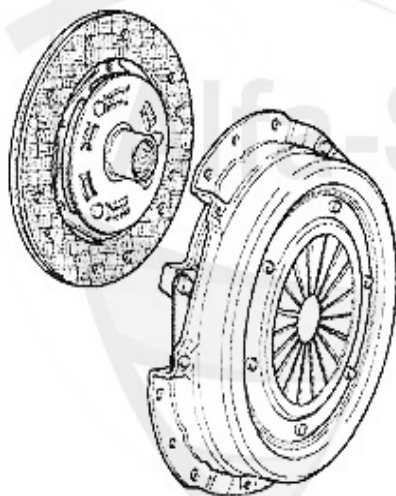

Kupplungs-Kit/Clutch Set 156 2.5 V6 24V

---

1. KK 739492

Ø 235 mm

---

1 KK739492

kit embrayage 156 2.5 V6 24V (sans butée)

306.73 EUR