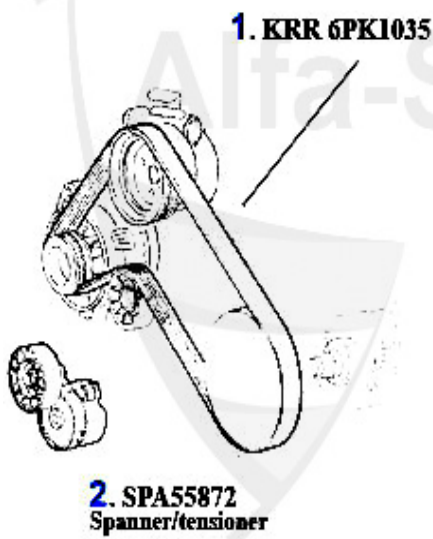

Keilriemen/V-Belt 156 1.9 JTD 8V

ohne/without
Klimaanlage/AC: