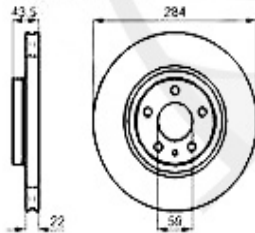

Bremsscheiben/Brakedisks 156/SW >2002

1. BS 101311

1.6/1.8 TS, 1.9 JTD > #0383456
vorne/front

2. BS 518751

1.6/1.8/2.0 TS, 2.5 V6, 1.9/2.4 JTD
vorne/front
belüftet/ventil.

3. BS 518815

- Sport Kit/GTA
hinten/rear

4. BS 469908

+ Sport Kit/GTA
hinten/rear

1	BS101311	Disque de freins avant 147 1.6/1.8/ 16V TS/1.9 JTD	76.95 EUR
2	BS518751	Disque de freins avant 147 1.6/2.0 16V TS/1.9 JTD 01.01	70.78 EUR
3	BS518815	Disque de freins arrière 147 1.6/2.0 16V TS 156 1.6/1.8	70.78 EUR
4	BS469908	Disque de freins arrière 147 GTA, 156 avec Kit Sport Nu	78.99 EUR