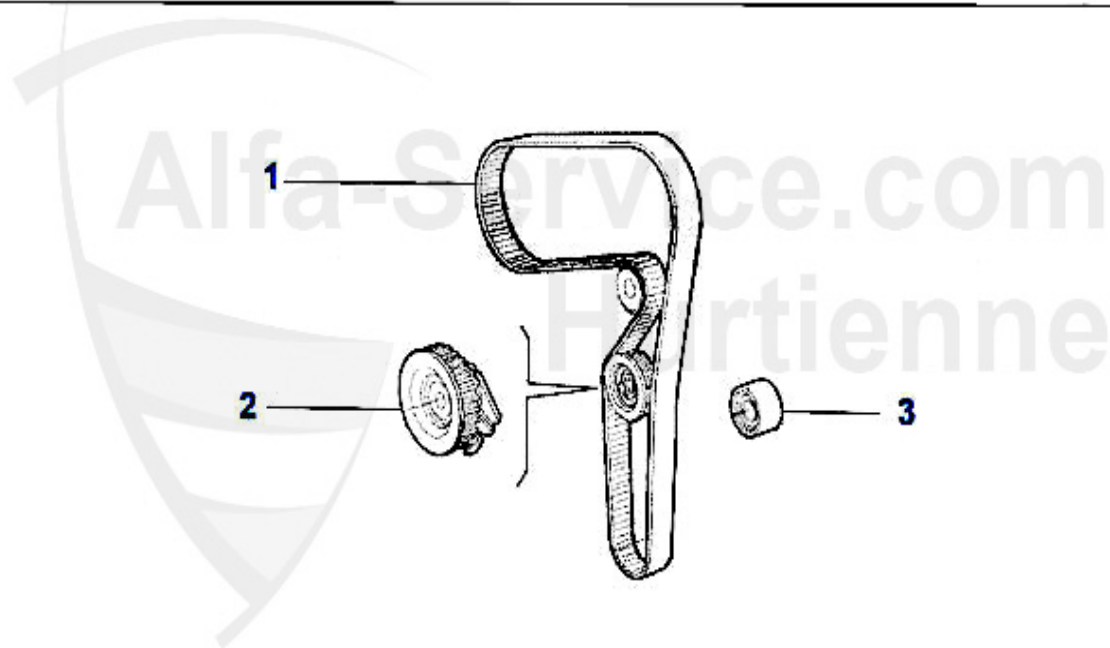

Zahnriemen/Timing Belt 156 1.9 JTD 8V

1	ZR94713	Courroie crantée 190SHPN240H 145/6, 156,166 1.9/2.4 JTD	43.60 EUR
2	SR55844	Galet tendeur 145/6/7,156,166 1.9&2.4 JTD	68.22 EUR
3	UR55842	Galet courroie crantée 145/6/7/156,166 1.9 & 2.4 JTD	34.77 EUR