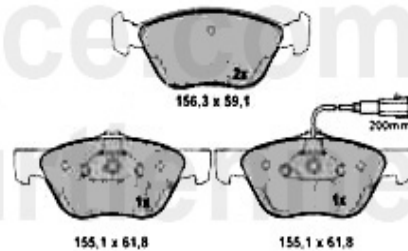

Brembeläge/Brakepads 156 > 2002

1. 23140
vorne/front
1.6/1.8 TS/1.9 JTD > 2000

2. 21636
vorne/front
2.0 TS, 2.5 V6, 2.4 JTD

3. 23289
vorne/front
1.6/1.8 TS/1.9 JTD 2000 >

4. 21606
hinten/rear

1	23140 193 05	Jeu de plaquettes AV avec témoin 147 1.6 16V TS 156 1.6/	63.96 EUR
2	21636 193 05	Jeu de plaquettes de freins AV avec témoin 155 1.6/1.8	67.50 EUR
3	23289 193 05	Jeu de plaquettes de freins AV avec témoin 145/6, 1.8/2	69.76 EUR
4	21606 166 24	Jeu de plaquettes de freins AR sans témoin 156 1.6/1.8/	62.58 EUR