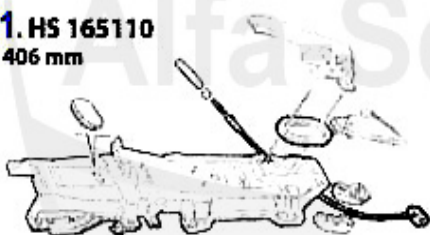

Handbremsseil/Brake Cable 156/SW

1. HS 165110
406 mm

2. HS 25131
955/1225 mm

3. HS 25132
1010/1280 mm

1	HS165110	Câble de frein à main avant 145/6,147, 155, spider/gtv	19.08 EUR
2	HS25131	Câble de frein á main droit 156/Nuovo GT	33.89 EUR
3	HS25132	Câble de frein á main gauche 156/Nuovo GT	33.89 EUR