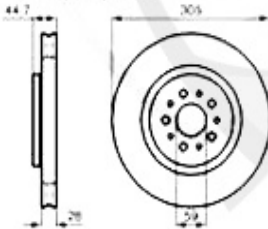

Bremsscheiben/Brakedisks 156/SW 2002>

1. BS 518751
-GTA/1.9 JTD 4x4
vorne/front
belüftet/ventil.

2. BS 101651
+ GTA > 10.2003
vorne/front
belüftet/ventil.

3. BS 733051
+ GTA 11.2003>/1.9 JTD 4x4
vorne/front
belüftet/ventil.

4. BS 469908
hinten/rear

1	BS518751	Disque de freins avant 147 1.6/2.0 16V TS/1.9 JTD 01.01	70.78 EUR
2	BS101651	Disque de freins avant 147/156 GTA gtv/spider (916) 3.0	87.20 EUR
3	BS733051	Disque de freins avant GTA 147 03>, 156 02>, Nuovo GT	159.00 EUR
4	BS469908	Disque de freins arrière 147 GTA, 156 avec Kit Sport Nu	78.99 EUR