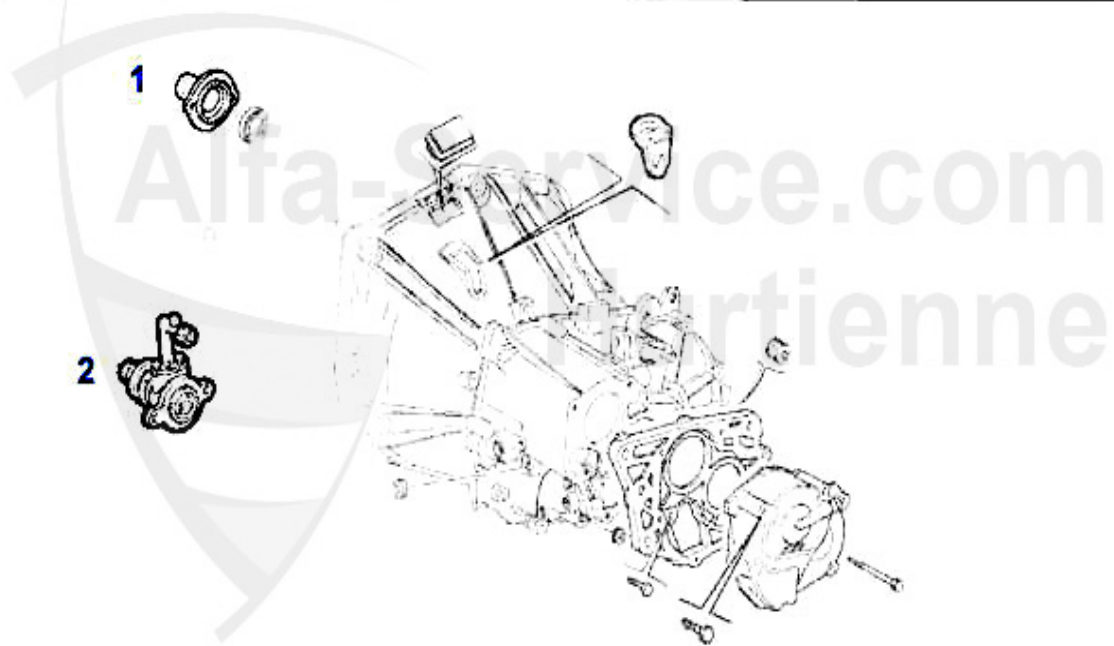

Kupplungs-Kit/Clutch Set 156 2.0 JTS

1. KK 951301

Ø 230 mm

1 KK951301

Kit embrayage 147,156/SW 2.0 TS (sans butée), Nuovo GT

379.00 EUR

Ausrücker/Sleeve Bearing 156 2.0 JTS

2	ZA186498	Buteé embrayage 147,Nuovo GT 12.03>, 156 01.04	84.99 EUR
2	ZA46516373	Buteé embrayage 147,156 1.6,1.8,2.0 16V TS >12.03	89.68 EUR