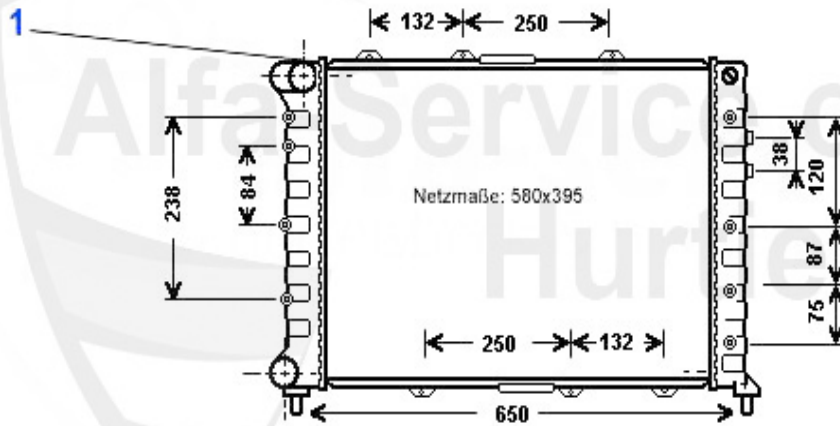

Kühler/Radiator 156 JTS

1 MK22997

Radiateur 156 TS 16V/2.5 V6 avec A/C

368.19 EUR