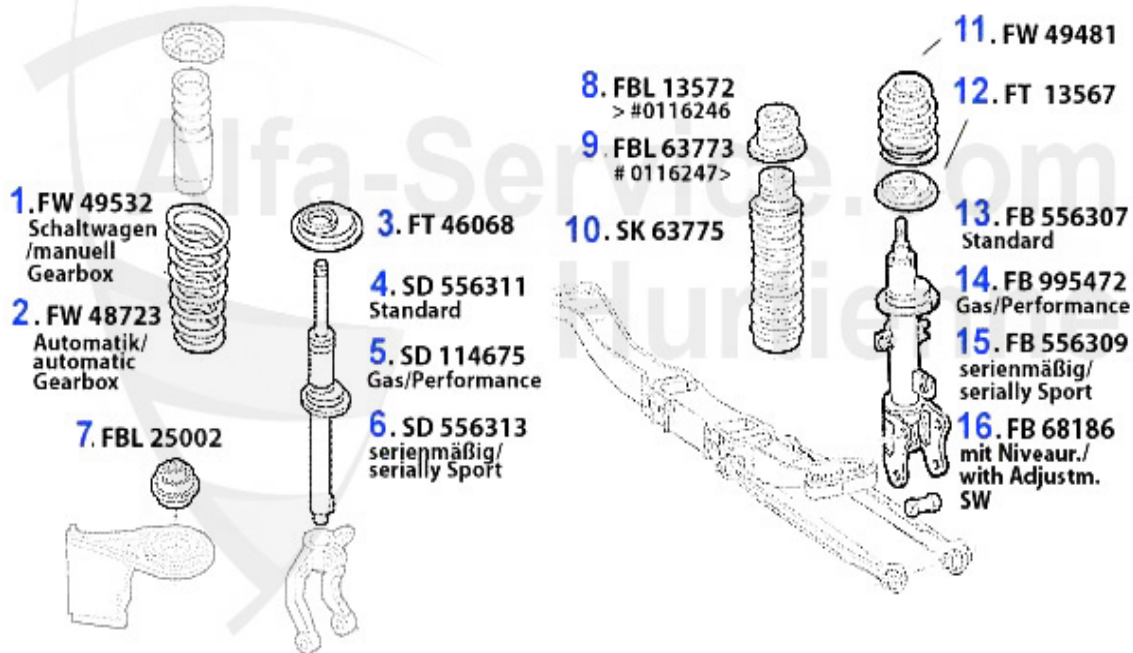

Federbeine/Struts 2.5 V6 24V

1	FW49532	Ressort suspension AV 156 6-cyl. 2.4 JTD (slmt sans cli	69.00 EUR
3	FT46068	Coupole ressort AV 147, Nuovo GT	5.00 EUR
4	SD556311	Amortiguador AV 156 simple effet chassis standard, Nuov	107.72 EUR
5	SD114675	Amortisseur AV 147,156 simple effet amortisseur Sport	119.00 EUR
6	SD556313	Amortisseur AV 156 simple effet pour chassis Sport	114.89 EUR
7	FBL25002	Anneau jambe de force AV 147,156,166, Nuovo GT	55.00 EUR
9	FBL63773	Anneau jambe de force AR 156 #0116246	114.99 EUR
10	SK63775	Protection butée AR 147 TS/JTD	10.95 EUR
11	FW49481	Ressort suspension AR 147,156 Nuovo GT	69.00 EUR
13	FB556307	Jambe de force AR 156, gaz double-effet	132.34 EUR
14	FB995472	Jambe de force ARD 156, version Sport simple effet (mon	179.52 EUR
15	FB556309	Jambe de force AR 156, gaz double effet (pour chassis s	142.60 EUR