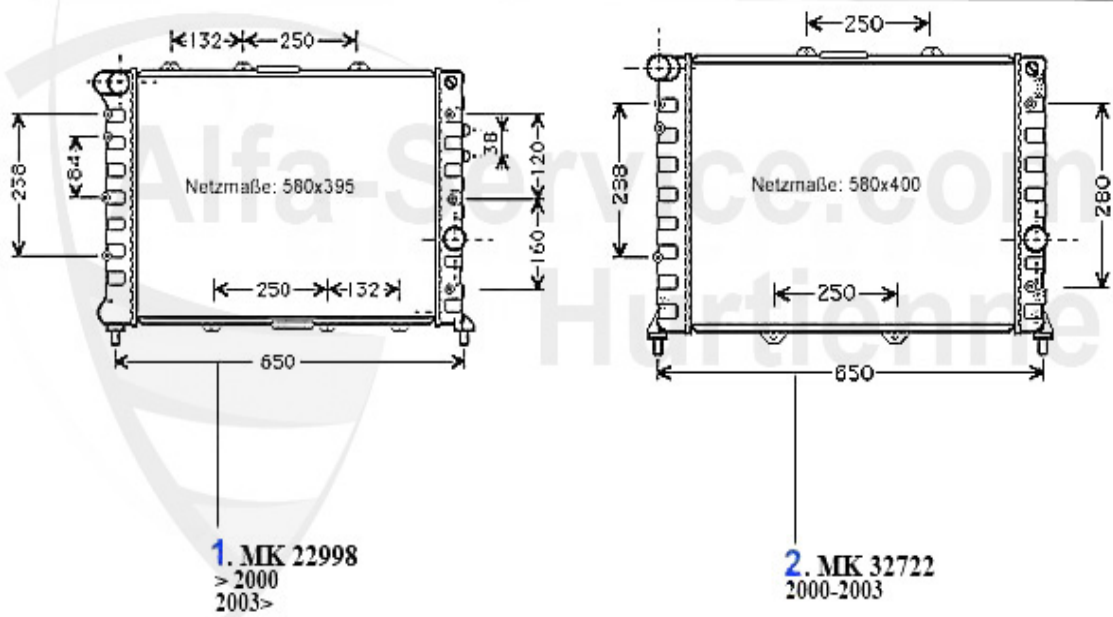

Wasserpumpe/Waterpump 156 1.9 JTD 16V

1 WP04051

Pompe à eau 147,156,159,166 Nuovo GT 1.9 JTD 16V

72.33 EUR

1 KWB4720 vase d'expansion 145/146/156 1.8-2.0TS/ 1.9-2.4JTD (97-

39.00 EUR

Kühler/Radiator 156 2.4 JTD 10V