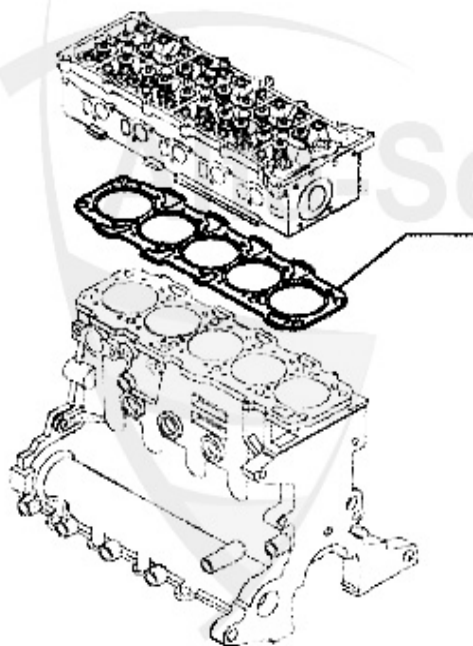

Kopfdichtung/Headgasket 156 2.4 JTD

Achtung/Attention:

Beim Bestellen der Kopfdichtung bitte auf die entsprechende Markierung achten!
Before you order the headgasket, please note the marking!

1. ZKD 20200 10V, CF2, 1,60 mm	4. ZKD 37200 10V, CF3, 0,82 mm
2. ZKD 20210 10V, CF2, 1,70 mm	5. ZKD 37210 10V, CF3, 0,92 mm
3. ZKD 20210 10V, CF2, 1,80 mm	6. ZKD 37220 10V, CF3, 1,02 mm
7. ZKD 90353 20V, 0,82 mm	
8. ZKD 90354 20V, 0,92 mm	
9. ZKD 90355 20V, 1,02 mm	

1	ZKD20200	Joint de culasse 156,166 2.4 JTD 97-00 épaisseur: 1.60	91.90 EUR
2	ZKD20210	Joint de culasse 156,166 2.4 JTD 97-00 épaisseur: 1.70	91.30 EUR
3	ZKD20220	Joint de culasse 156,166 2.4 JTD 97-00 épaisseur: 1.80	91.30 EUR
4	ZKD37200	Joint de culasse 156,166 2.4 JTD CF3 103/110 KW 0 encoc	70.78 EUR
5	ZKD37210	Joint de culasse 156,166 2.4 JTD CF3 103/110 KW 1 encoc	70.78 EUR
6	ZKD37220	Joint de culasse 156,166 2.4 JTD CF3 103/110 KW 2 encoc	81.04 EUR
7	ZKD90353	Joint de culasse 156,166 2.4 JTD 129 KW 0 encoche	56.42 EUR
8	ZKD90354	Joint de culasse 156,166 2.4 JTD 129 KW 1 encoche	83.75 EUR
9	ZKD90355	Joint de culasse 156,166 2.4 JTD 129 KW 2 encoche	86.25 EUR