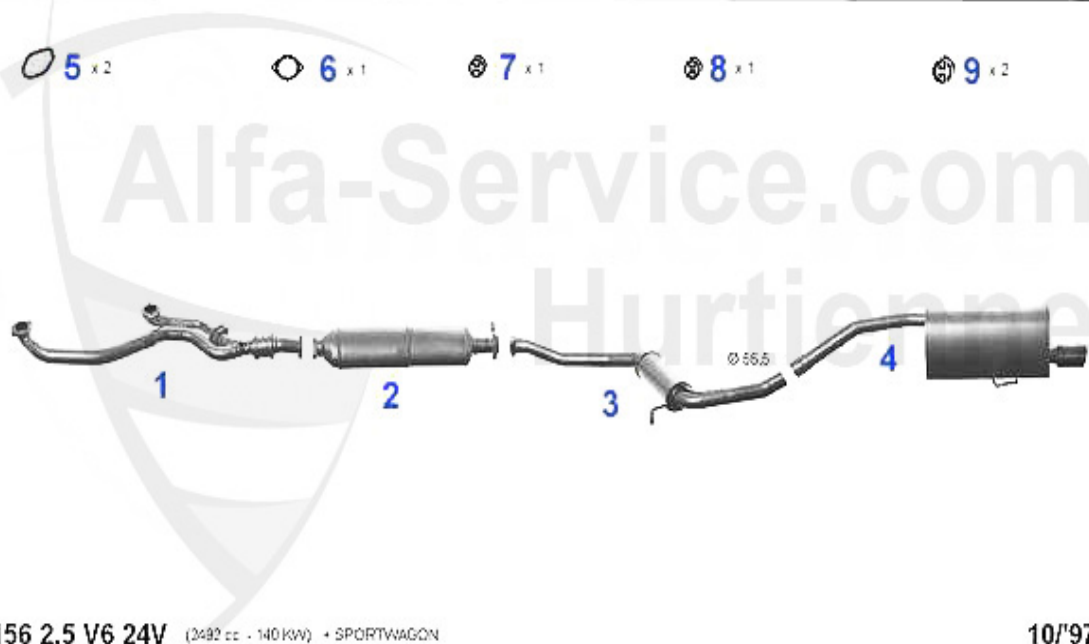

156 > Échappement > Échappement > 2.5 V6 24V Bj. >02

Abgasanlage/Exhaust System 156 V6 24V

156 2.5 V6 24V (2492 cc - 140 kW) + SPORTWAGON

10/'97-

1	VR52860	Tube primaire 156/SW 2.5 V6 24V BVM	430.05 EUR
1	VR58227	Tube primaire 156 2.5 V6 24V BVA	435.99 EUR
2	KAT116533	catalyseur 156 2.5 V6 bj. 97>	816.59 EUR
3	MSD116506	Silencieux intermédiaire 156 2.0 JTS 16V 02>156 2.5 V6	127.00 EUR
4	NSD116507	Silencieux terminal 156 2.5 V6 24V 97-156 2.0 JTS 16V 0	229.00 EUR
5	SAT54239	Joint tresse flexible 156,164 Super, 166,gtv/spider(916	10.14 EUR
6	SAT094484	Joint tube primaire/catalyseur	5.50 EUR
7	SAT091143	Silent bloc/support échappement spider/gtv (916),156,16	3.53 EUR
9	SAT091066	Silent bloc/support échappement 147/156	4.00 EUR