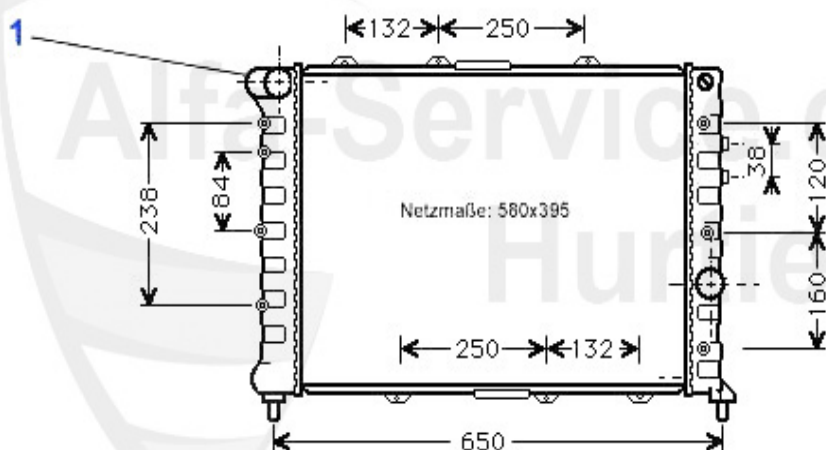

Kühler/Radiator 156 1.9 JTD 8V

1 MK22998

Radiateur 156 1.9/2.4 JTD

265.70 EUR