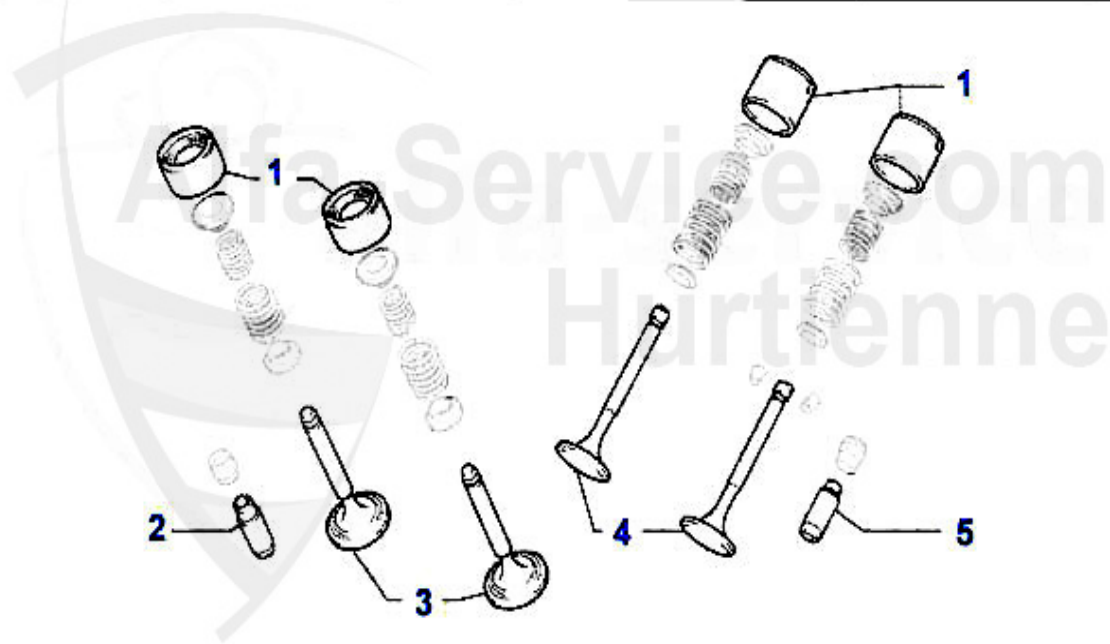

Ventiltrieb/Valve Train 156 TS 16V

1	HST12769	Poussoir hydr.145/6,147,155,156,166, gtv/spider(916) to	6.50 EUR
2	VFA11582	Guide soupape éch.+0.05 TS 16V	21.03 EUR
3	VA91934	Soupape éch. 145/6,155,156,spider/gtv (916) 1.6/1.8/2.0	18.05 EUR
4	VE91933	Soupape admission 145/6,155,156, spider/gtv(916) 1.6/1.	15.28 EUR
5	VFE11575	Guide soupape admission +0.05 TS 16V	21.03 EUR