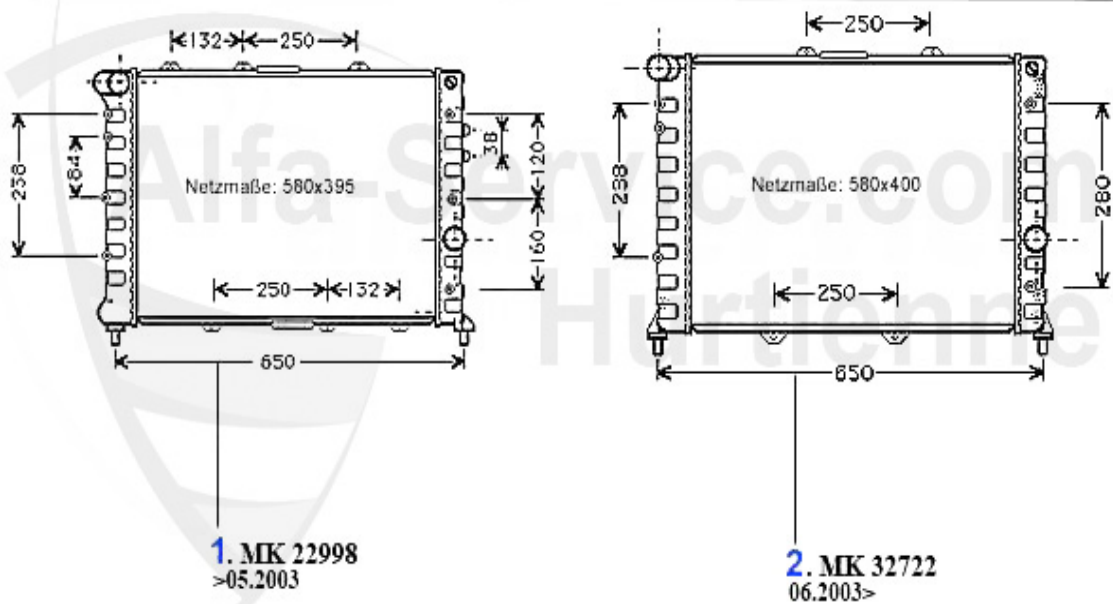

Kühler/Radiator 156 1.9 JTD 16V

1	MK22998	Radiateur 156 1.9/2.4 JTD	265.70 EUR
2	MK32722	Radiateur 156 1.9 16V/2.4 10/20V JTD 01>à partir du #28	366.23 EUR