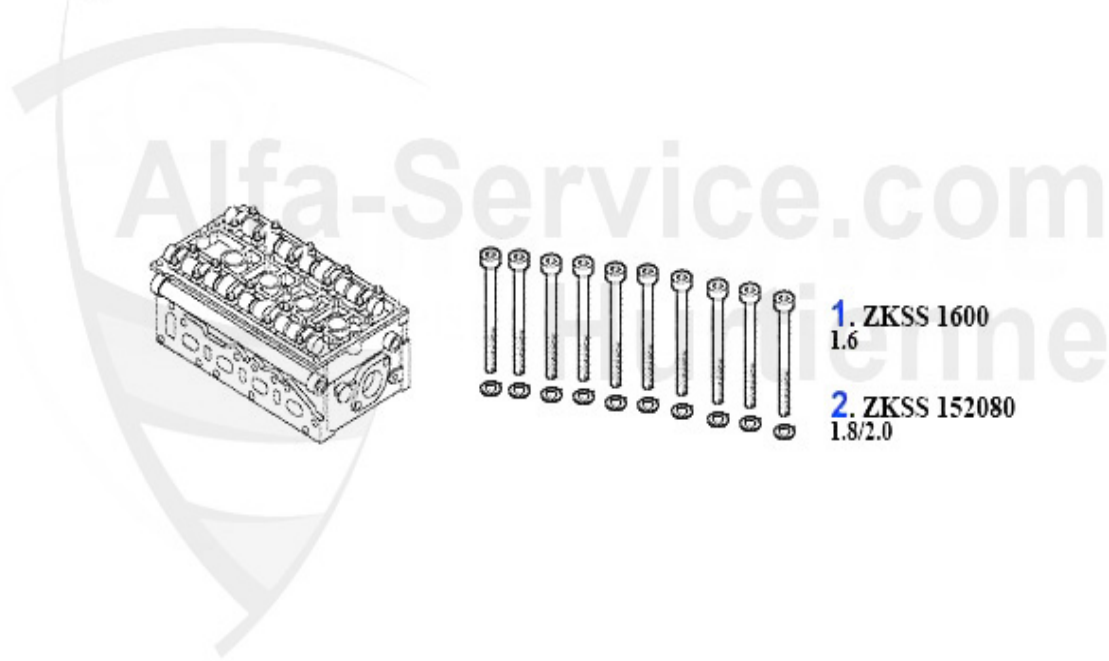

Kopfschraubensatz/Head Srew Set 156 TS 16V

---

1. ZKSS 1600
  1.6
2. ZKSS 152080
  1.8/2.0

1	ZKSS1600	Jeu de goujons 145/6,1.4/1.6 TS 16V 96-01,147 1.6 TS 16	54.50 EUR
2	ZKSS152080	Jeu de goujons 145/6,147,155,156,166, gtv/spider (916),	69.00 EUR