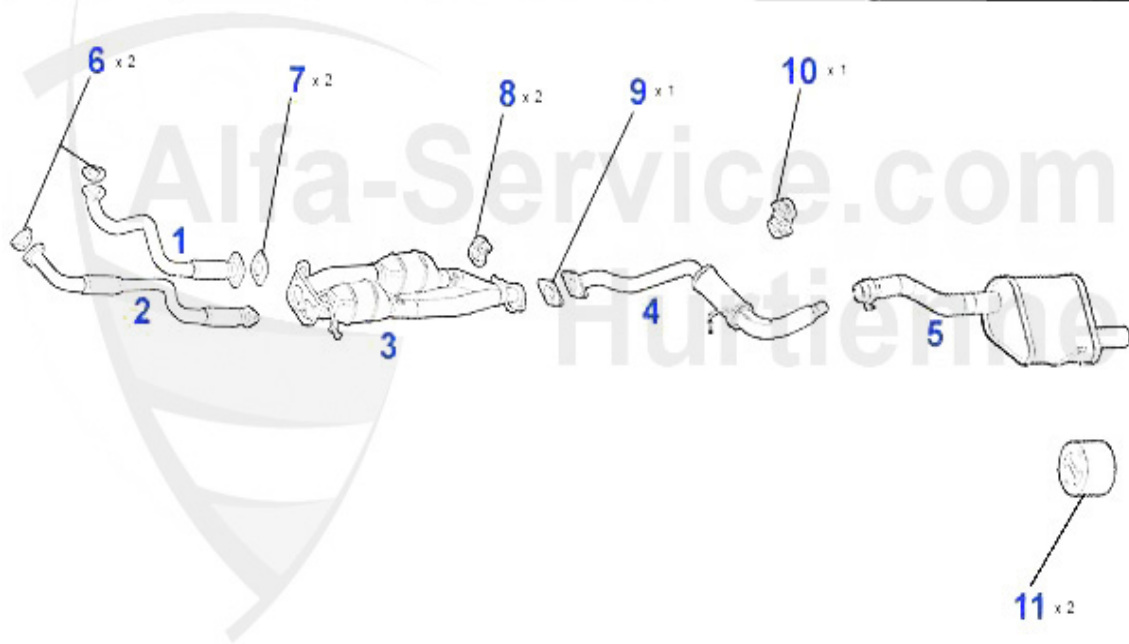

156 > Échappement > Échappement > 2.5/3.2 V6 24V/GTA Bj. 02>

Abgasanlage/Exhaust System 156 2.5 V6 24V/GTA Bj. 02>

1	VR69658	Tube primaire droit 147,156, gtv/spider (916), Nuovo GT	299.00 EUR
2	VR69659	Tube primaire gauche 147,156, gtv/spider (916), Nuovo G	369.00 EUR
3	KAT76395	catalyseur 156/SW GTA	1200.26 EUR
3	KAT70266	catalyseur 156/SW 2.5 V6 24V Bj. 02>	1282.33 EUR
4	MSD116506	Silencieux intermédiaire 156 2.0 JTS 16V 02>156 2.5 V6	127.00 EUR
4	MSD76396	Silencieux intermédiaire 156/SW, Nuovo GT 3.2 V6 24V/GT	399.00 EUR
5	NSD116507	Silencieux terminal 156 2.5 V6 24V 97-156 2.0 JTS 16V 0	229.00 EUR
5	NSD76397	silencieux terminal 156/SW GTA	650.00 EUR
6	SAT69665	Joint tube primaire 147,156,166, Nuovo GT V6 24V/GTA	7.18 EUR
7	SAT094484	Joint tube primaire/catalyseur	5.50 EUR
8	SAT091143	Silent bloc/support échappement spider/gtv (916),156,16	3.53 EUR
10	SAT091066	Silent bloc/support échappement 147/156	4.00 EUR