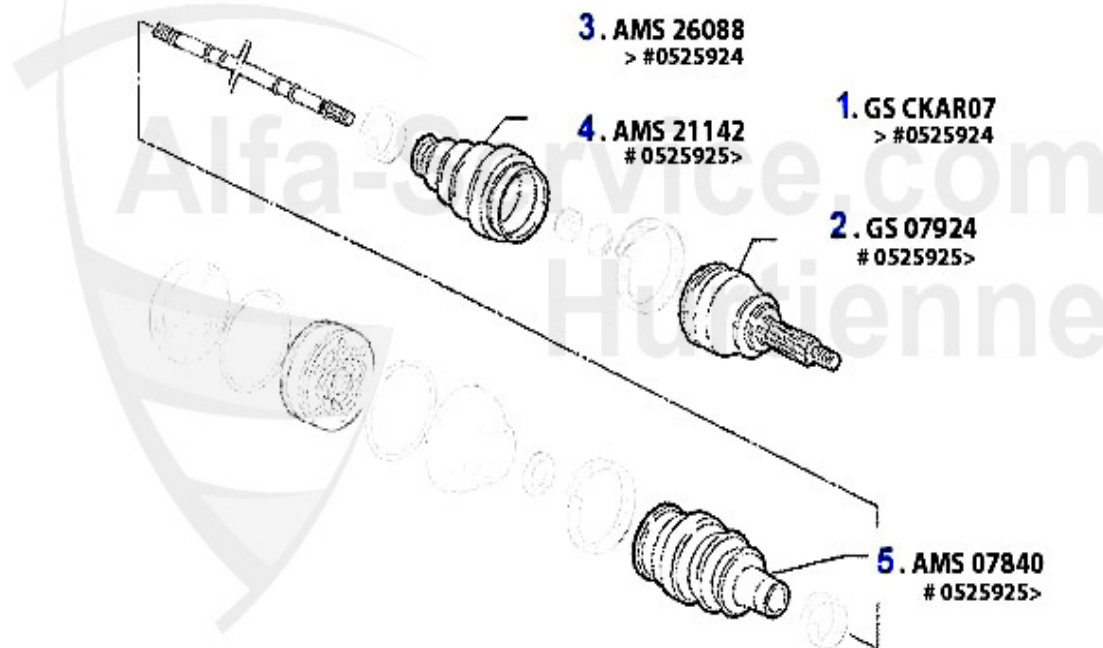

Antriebswelle/Driveshaft 156 1.9 JTD 16V

2	GS07924	Joint homocinétiq. ext. 156 1.9 JTD 8V (85KW) #0525924	142.60 EUR
3	AMS26088	Soufflet ext. 155,164 spider/gtv(916)V6	15.01 EUR
4	AMS21142	Soufflet ext. 147,156,gtv/spider, Nuovo GT 3.2 V6 24V/G	29.90 EUR
5	AMS07840	Soufflet int. 147 1.9 JTD #3145308>	21.44 EUR