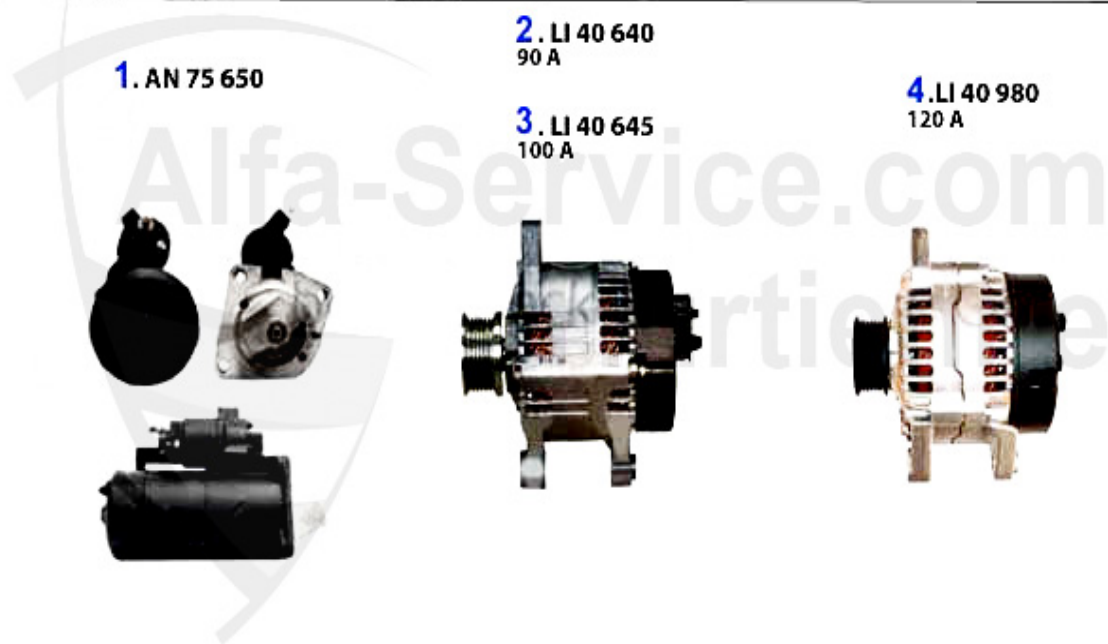

1	AN75650	Démarrreur 156,166 2.4 JTD	251.34 EUR
2	LI40640	Alternateur 145/6 1.4-2.0 ie 16V 96-01,155 1.6 16V,156	216.46 EUR
3	LI40645	Alternateur 145/6 (avec clim) 155/6 1.6/1.8 16V TS (ave	287.24 EUR
4	LI40980	Alternateur 156 2.4 JTD (avec Clim)	378.54 EUR