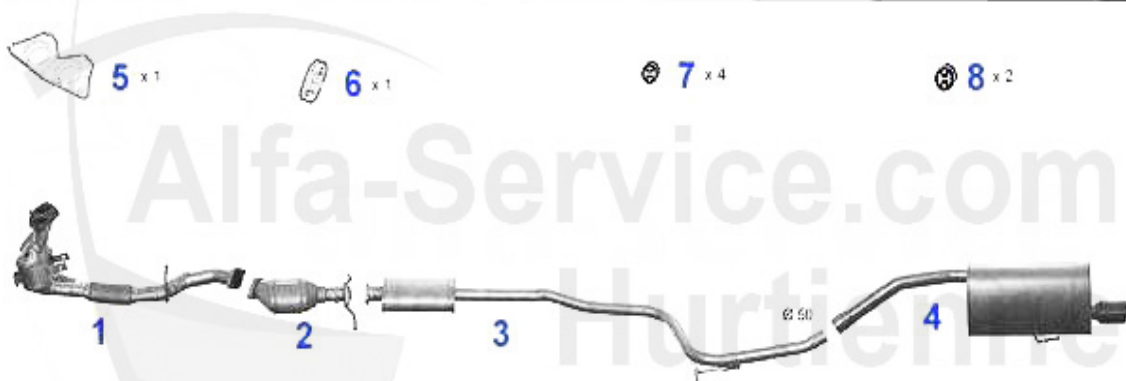

Abgasanlage/Exhaust System 156 TS CF3

156 16V T.S. 1.6/1.8/2.0 EURO 3 + SPORTWAGON

11/'00-

1	KAT74247	Tube primaire/catalyseur 156/SW 1.8 TS CF3	983.50 EUR
1	KAT39668	Catalyseur antérieur 147 1.6(88KW)/ 2.0 TS	995.09 EUR
2	KAT39666	Catalyseur postérieur 147 1.6(88KW)/ 156 2.0 TS 16V	902.76 EUR
3	MSD116406	Silencieux intermédiaire 156 1.6-2.0 16V TS 00>CF3, Nuo	199.00 EUR
4	NSD116407	Silencieux terminal 156 1.6-2.0 16V TS 97>	169.00 EUR
5	SAT094038	Joint collecteur éch./catalyseur 147, Vous dois 2x! 156	9.13 EUR
6	SAT74963	Joint catalyseur 147 1.6 TS (88KW), 156/SW, gtv/spider	11.19 EUR
7	SAT091143	Silent bloc/support échappement spider/gtv (916),156,16	3.53 EUR
8	SAT091066	Silent bloc/support échappement 147/156	4.00 EUR