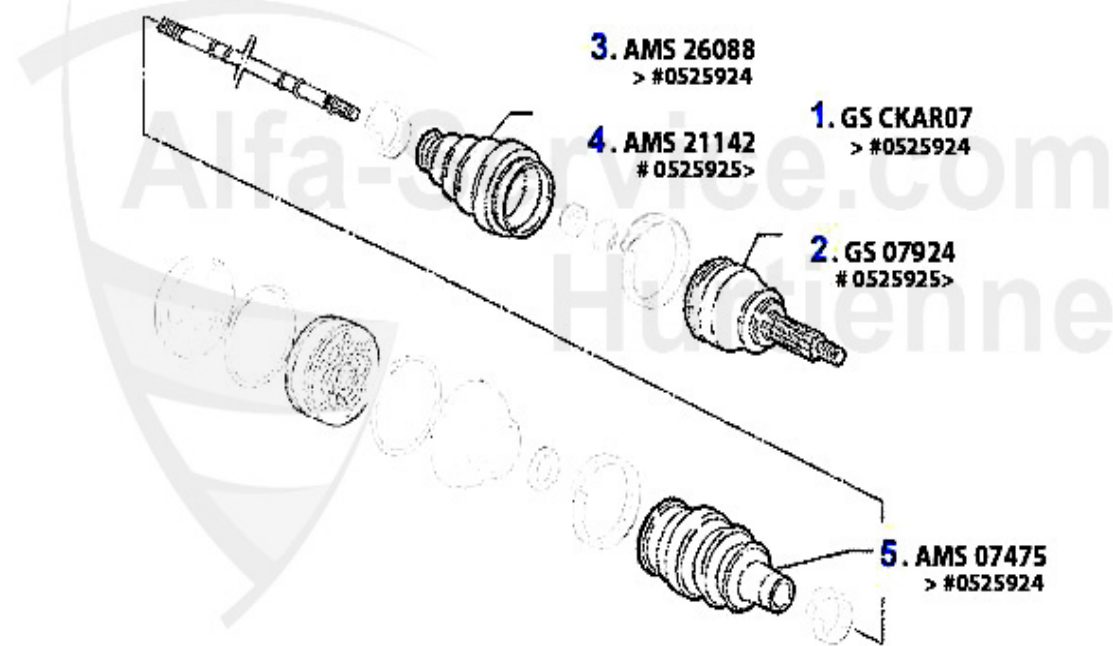

Antriebswelle/Driveshaft 156 3.2 V6 24V/GTA

2 AMS21142

Soufflet ext. 147,156,gtv/spider, Nuovo GT 3.2 V6 24V/G

29.90 EUR

Antriebswelle/Driveshaft 156 1.9 JTD 8V

2	GS07924	Joint homocinétiq. ext. 156 1.9 JTD 8V (85KW) #0525924	142.60 EUR
3	AMS26088	Soufflet ext. 155,164 spider/gtv(916)V6	15.01 EUR
4	AMS21142	Soufflet ext. 147,156,gtv/spider, Nuovo GT 3.2 V6 24V/G	29.90 EUR
5	AMS07475	Soufflet int. 147 1.9 JTD 16V,156/SW V6 24V	22.47 EUR