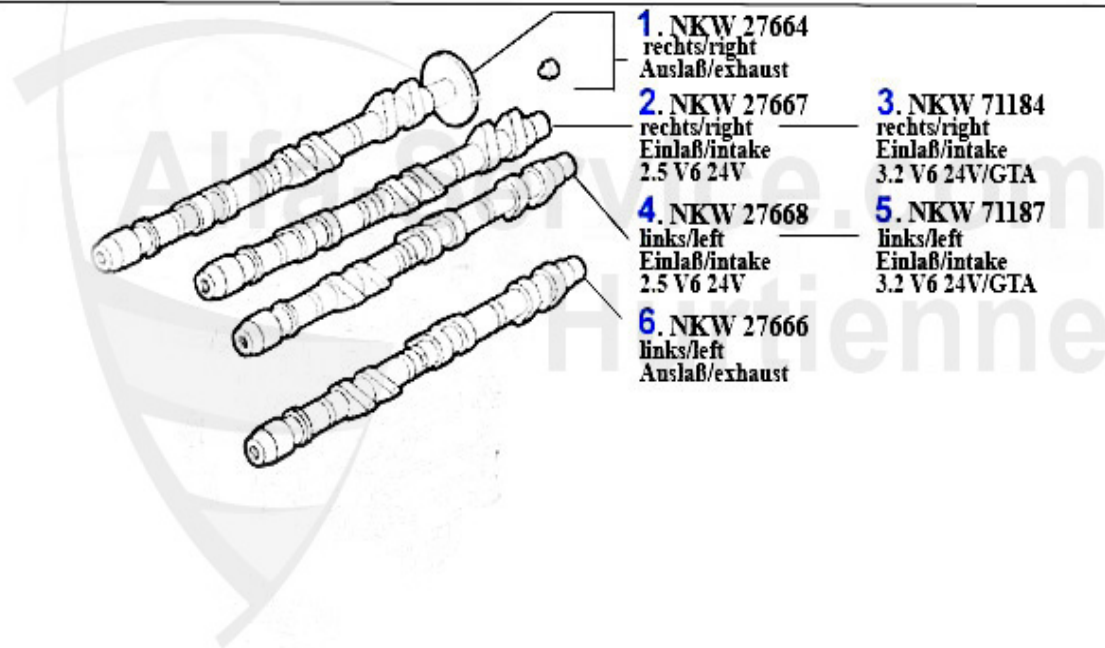

Nockenwelle/Camshaft 156 V6 24V/GTA

1. NKW 27664
rechts/right
Auslaß/exhaust

2. NKW 27667
rechts/right
Einlaß/intake
2.5 V6 24V

4. NKW 27668
links/left
Einlaß/intake
2.5 V6 24V

6. NKW 27666
links/left
Auslaß/exhaust

3. NKW 71184
rechts/right
Einlaß/intake
3.2 V6 24V/GTA

5. NKW 71187
links/left
Einlaß/intake
3.2 V6 24V/GTA

1	NKW27664	Arbre à cames droit (éch.) 156,166 2.5 V6 24V, gtv/spid	416.74 EUR
2	NKW27667	Arbre à cames droit (admission) 156,166 2.5 V6 24V, gtv	253.59 EUR
3	NKW71184	Arbre à cames D. admission 147,156,166, gtv/spider (916	630.70 EUR
4	NKW27668	Arbre à cames gauche (admission) 156,166 2.5 V6 24V, gt	253.59 EUR
5	NKW71187	Arbre à cames admission 147,156,166, gtv/spider (916),	630.70 EUR
6	NKW27666	Arbre à cames gauche (éch.) 156,166 2.5 V6 24V, gtv/spi	416.74 EUR