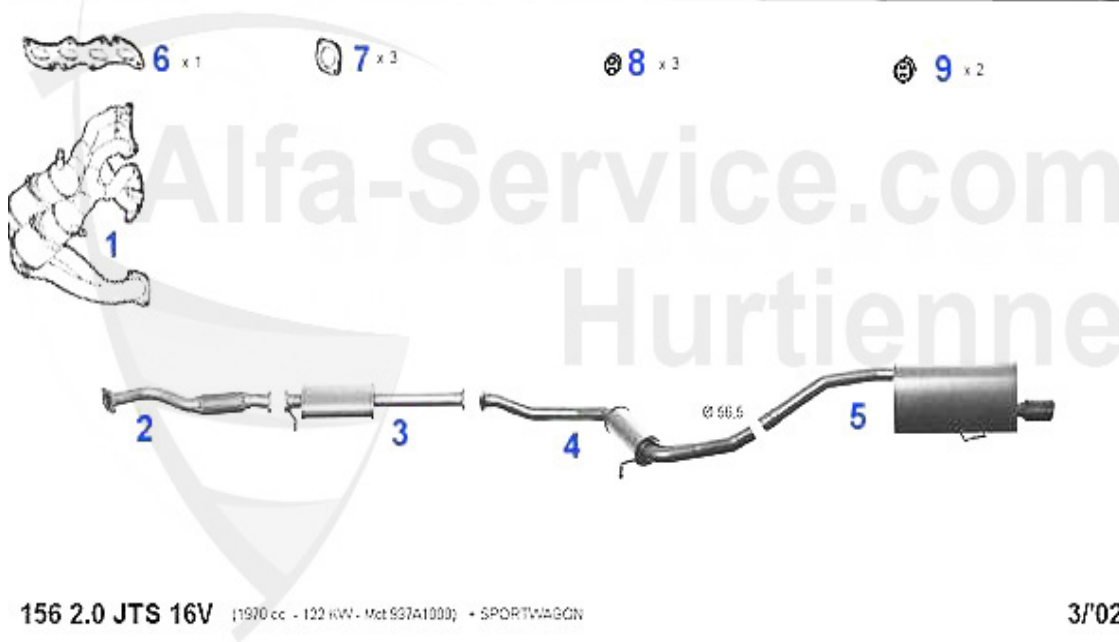

Abgasanlage/Exhaust System 156 2.0 JTS

1	KAT80214	Tube primaire/catalyseur 156/SW JTS	1465.00 EUR
2	VR116545	Tube primaire 156/gtv/spider(916)/ Nuovo GT 2.0 JTS	184.65 EUR
3	KAT116503	Catalyseur central 156/Nuovo GT 2.0 JTS	629.00 EUR
4	MSD116506	Silencieux intermédiaire 156 2.0 JTS 16V 02>156 2.5 V6	127.00 EUR
5	NSD116507	Silencieux terminal 156 2.5 V6 24V 97-156 2.0 JTS 16V 0	229.00 EUR
6	AGKD02761	Joint collecteur échappement 145/6,147, 155,156,166,gtv	24.00 EUR
7	SAT094484	Joint tube primaire/catalyseur	5.50 EUR
8	SAT091143	Silent bloc/support échappement spider/gtv (916),156,16	3.53 EUR
9	SAT091066	Silent bloc/support échappement 147/156	4.00 EUR