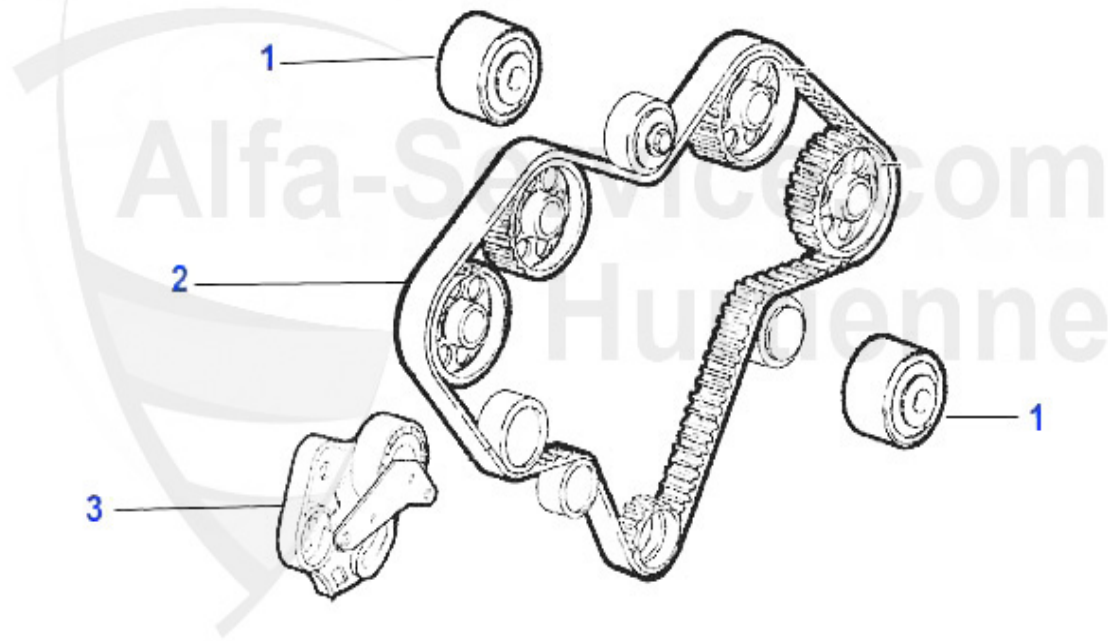

Zahnriemen/Timing Belt 156 V6 24V/GTA

1	UR55876	Galet courroie crantée 147,156,166, gtv/spider (916) V6	79.90 EUR
2	ZR94741	Courroie crantée 185H9.5P280 147,156,166 gtv/spider (91	129.00 EUR
3	SR55875	Tendeur courroie distri 147 3.2 GTA, 156/166 2.5/3.0 V6	149.00 EUR