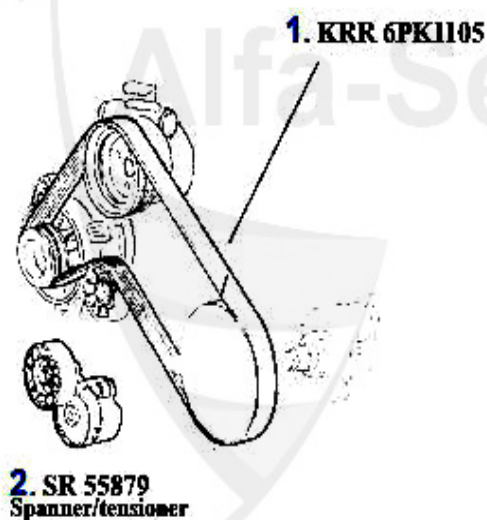

Keilriemen/V-Belt 156 2.4 JTD 10V

ohne/without
Klimaanlage/AC: