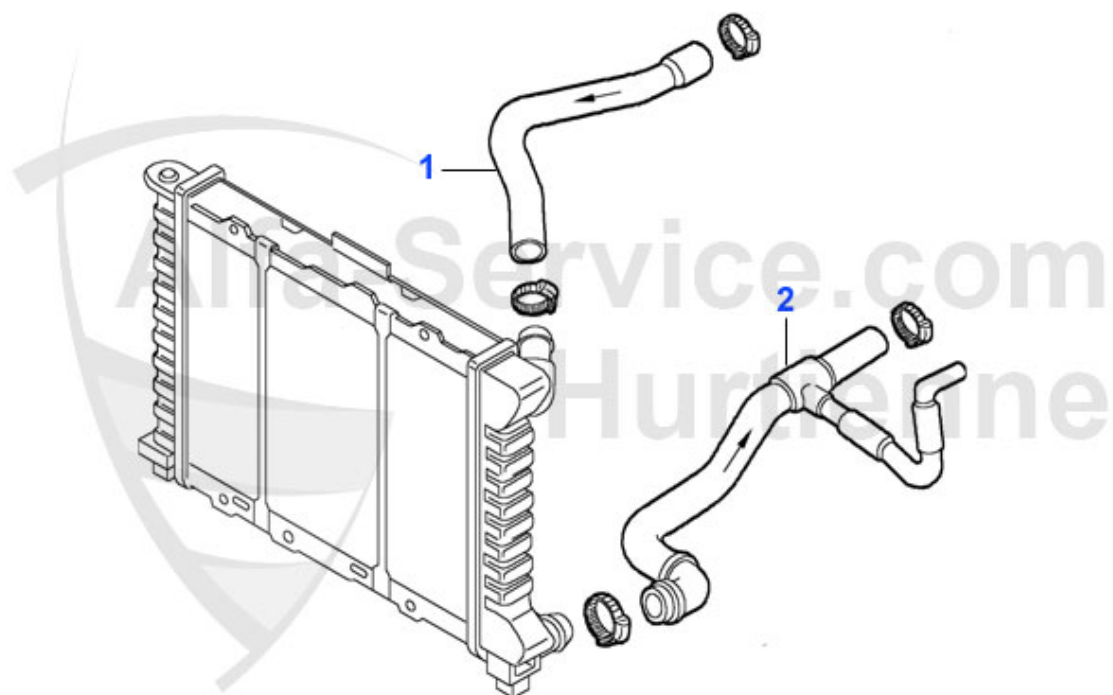

1 TH657187

Thermostat 155,156,166, gtv,spider (916) V6(avec carter

59.00 EUR

Wasserpumpe/Waterpump 156 V6 24V/GTA

1 WP81355

Pompe à eau 147 3.2 GTA, 156 2.5 V6 24V, 166 V6 24V/2.0

158.00 EUR

156 > Moteur > Circuit refroidissement > 2.5/3.2 V6 24V/GTA > Druelit