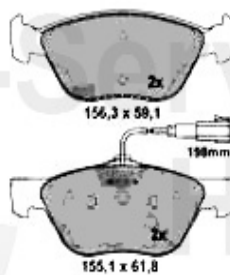

2. 21636
vorne/front
2.0 TS, 2.5 V6, 2.4 JTD