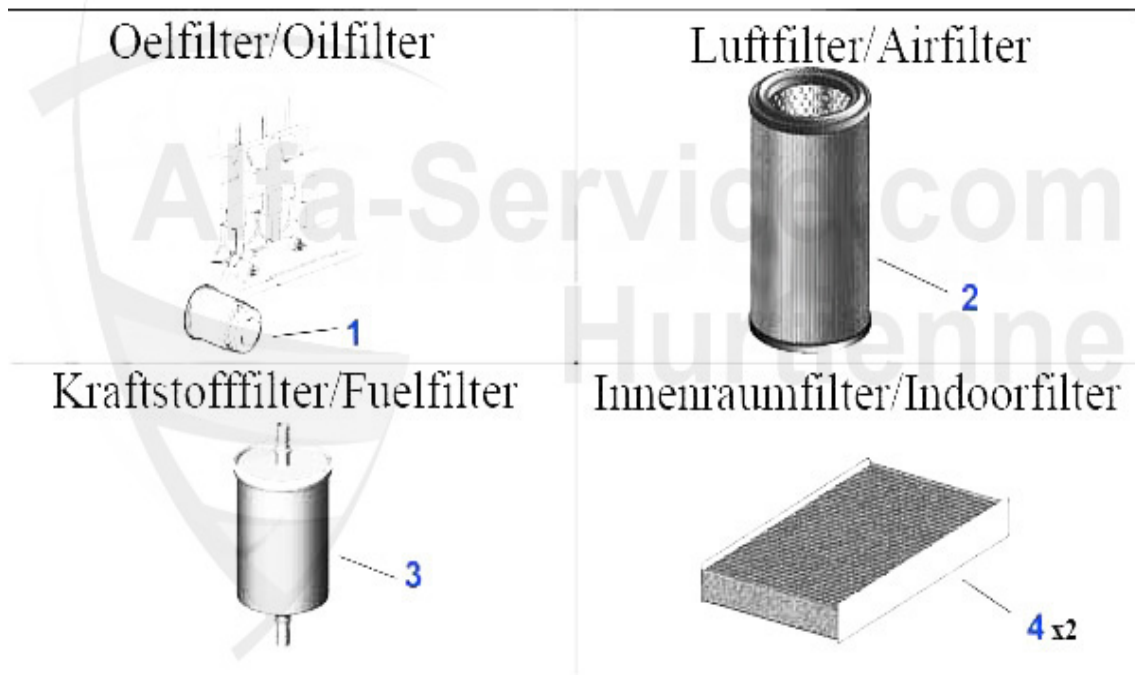

Filter 156 JTS

1	OF272	Filtre à huile 156/Nuovo,gtv/spider(916) 2.0 JTS cartou	14.43 EUR
2	LF149	Filtre à air 147 GTA,156 2.0 TS/JTS/V6 24V/JTD,Nuovo GT	14.77 EUR
3	KF75978	Filtre carburant 156 JTS	19.39 EUR
4	IF380	Filtre habitacle 147,156 2001>, Nuovo GT charbon actif	17.23 EUR