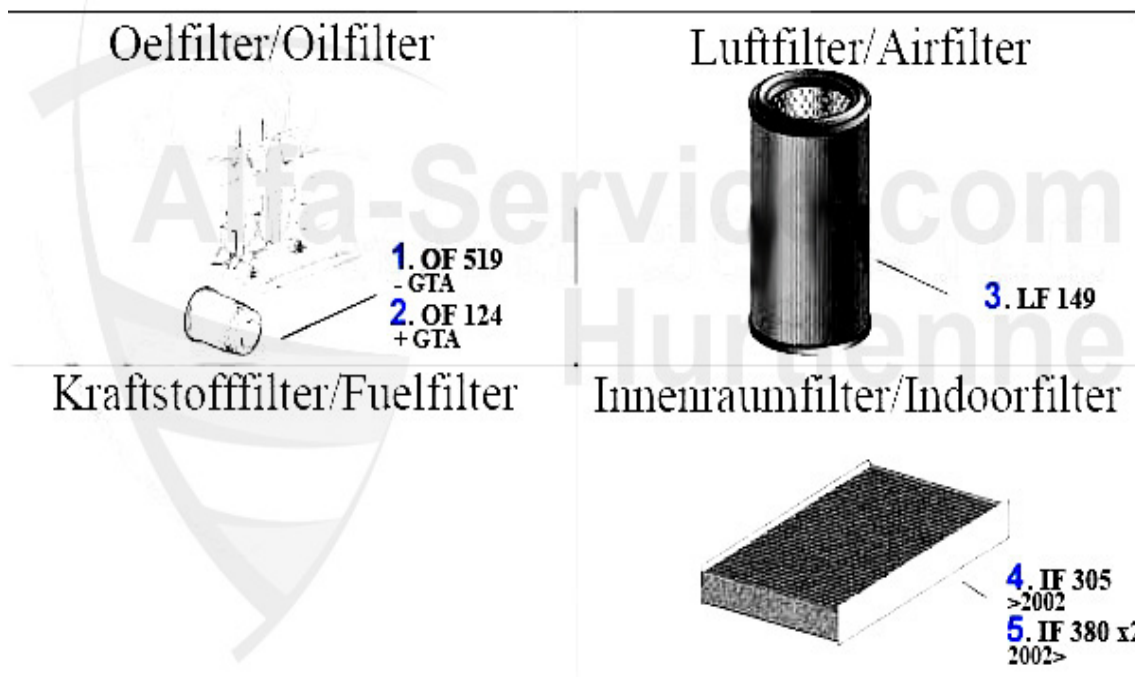

Filter 156 V6 24V/GTA

1	OF519	Filtre à huile 145/6,147,155,156,166, gtv/spider(916),N	8.90 EUR
2	OF124	Filtre à huile 147,155,156,164,166, gtv/spider(916),Nuo	9.13 EUR
3	LF149	Filtre à air 147 GTA,156 2.0 TS/JTS/V6 24V/JTD,Nuovo GT	14.77 EUR
4	IF305	Filtre habitacle 156 >02	20.00 EUR
5	IF380	Filtre habitacle 147,156 2001>, Nuovo GT charbon actif	17.23 EUR