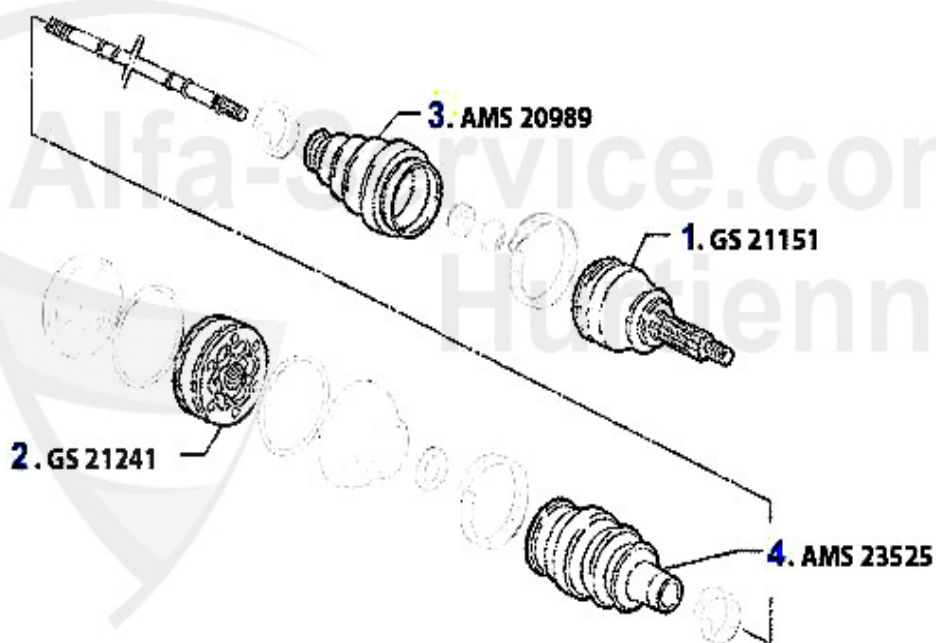

Antriebswelle/Driveshaft 156 1.6/1.8 TS

1	GS21151	Joint homocinétique ext. 156 1.8/1.8/ 2.0 16V TS,gtv (9	119.00 EUR
2	GS21241	Joint homocinétique int. gtv/spider (916),155,145/6 TS	111.72 EUR
3	AMS20989	Soufflet ext. 145/6 147,156,166	17.90 EUR
4	AMS23525	Soufflet int. 155 1,7/1.8/2.0/TS 16V 2.5 V6,1.9TD,164/S	25.55 EUR