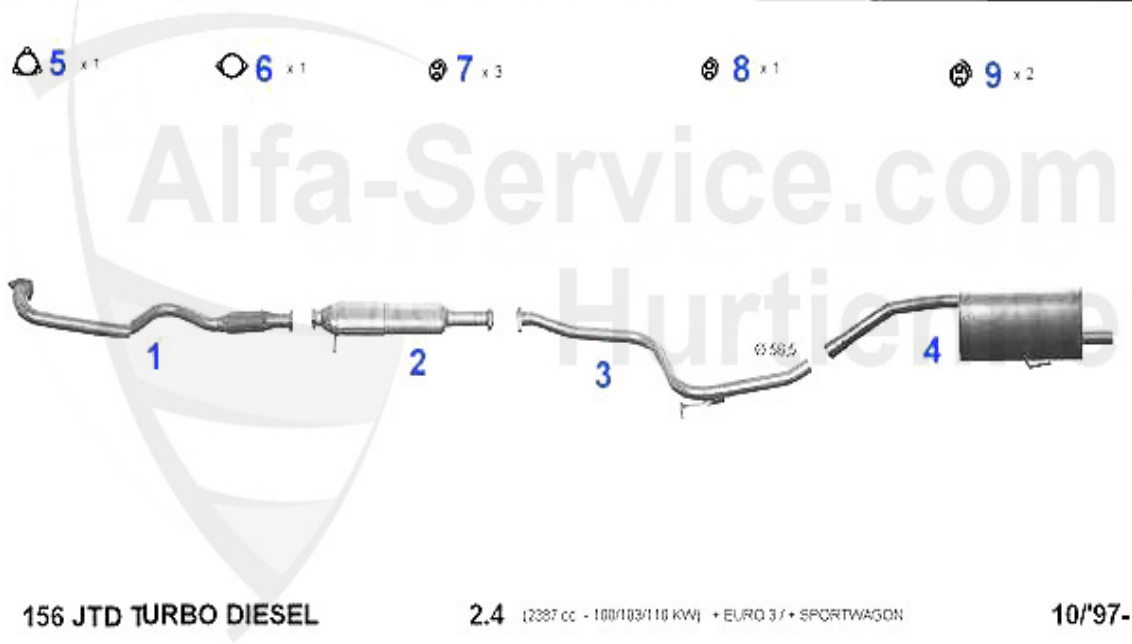

156 > Échappement > Échappement > 2.4 JTD 10V

Abgasanlage/Exhaust System 156 2.4 JTD 10V

156 JTD TURBO DIESEL

2.4 [2387 cc - 100/103/116 kW] + EURO 3/+ SPORTWAGON

10/97-

1	VSD116621	silencieux primaire 156 2.4 JTD 97>	214.40 EUR
2	KAT116633	Catalyseur central 147 1.9 JTD 156 1.9 & 2.4 JTD bj. 97	692.97 EUR
3	MR116604	tube central 156 1.9 & 2.4 JTD 1.9 JTD -->#0434143	105.01 EUR
4	NSD116607	silencieux terminal 156 1.9 & 2.4 JTD 97>	193.38 EUR
5	SAT094560	Joint tube primaire 145/6,156,166 JTD	4.62 EUR
6	SAT094484	Joint tube primaire/catalyseur	5.50 EUR
7	SAT091143	Silent bloc/support échappement spider/gtv (916),156,16	3.53 EUR
8	SAT091066	Silent bloc/support échappement 147/156	4.00 EUR