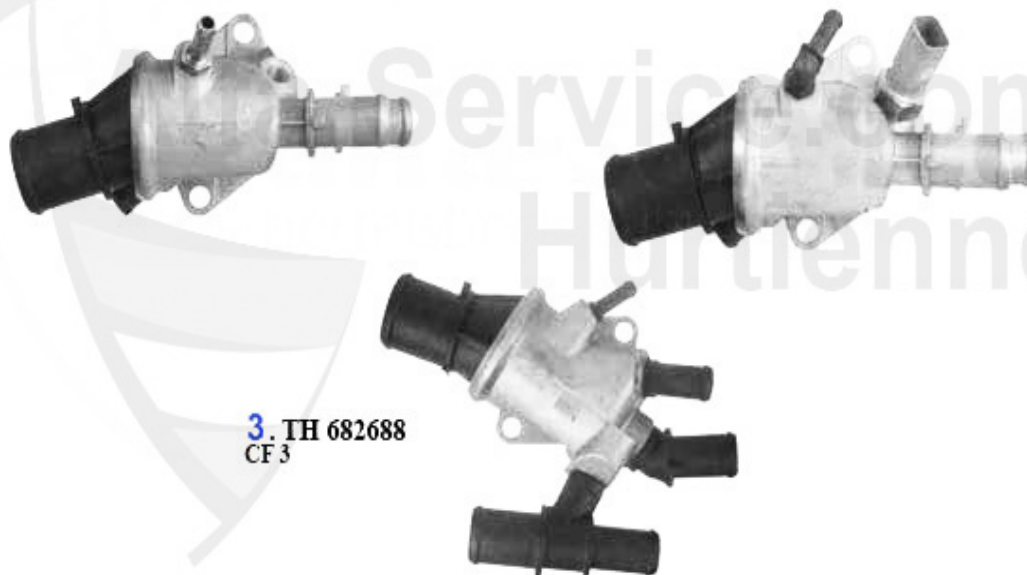

Thermostat 156 1.9 JTD 8V

1. TH 648988
CF 2/>Mot.1415540

2. TH 655188
CF 2/>Mot.1415541>

3. TH 682688
CF 3

1	TH648988	Thermostat 156 1.9 JTD, (avec carter)	43.85 EUR
2	TH655188	Thermostat 145/6,156,1.9 JTD (avec carter)	60.00 EUR
3	TH682688	Thermostat 156,166 1.9/2.4 JTD CF3	92.00 EUR