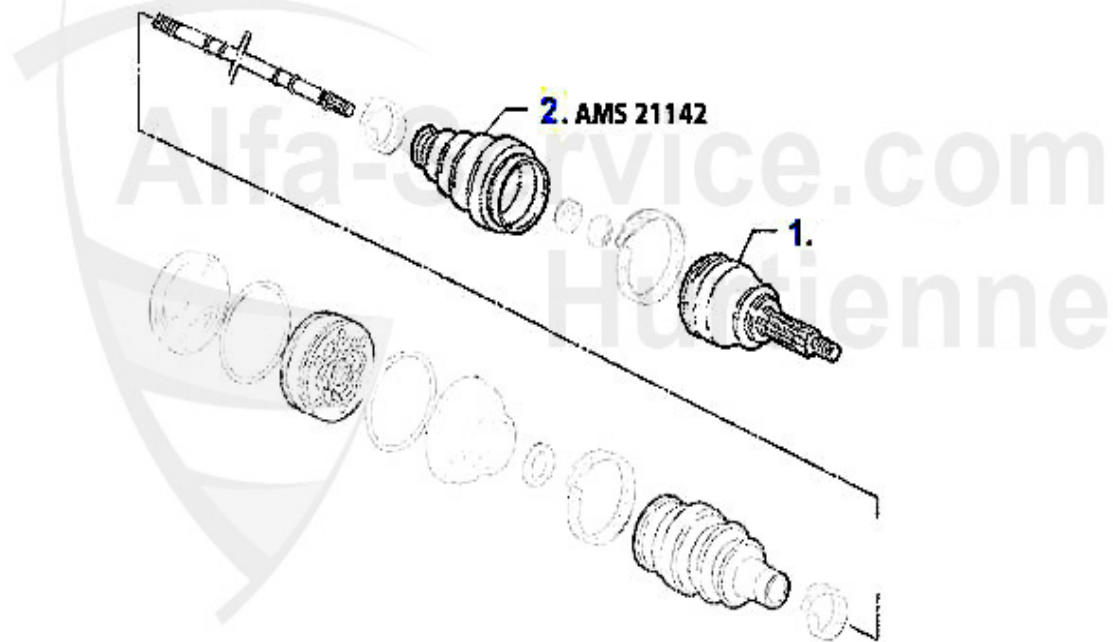

Antriebswelle/Driveshaft 156 3.2 V6 24V/GTA

2 AMS21142

Soufflet ext. 147,156,gtv/spider, Nuovo GT 3.2 V6 24V/G

29.90 EUR