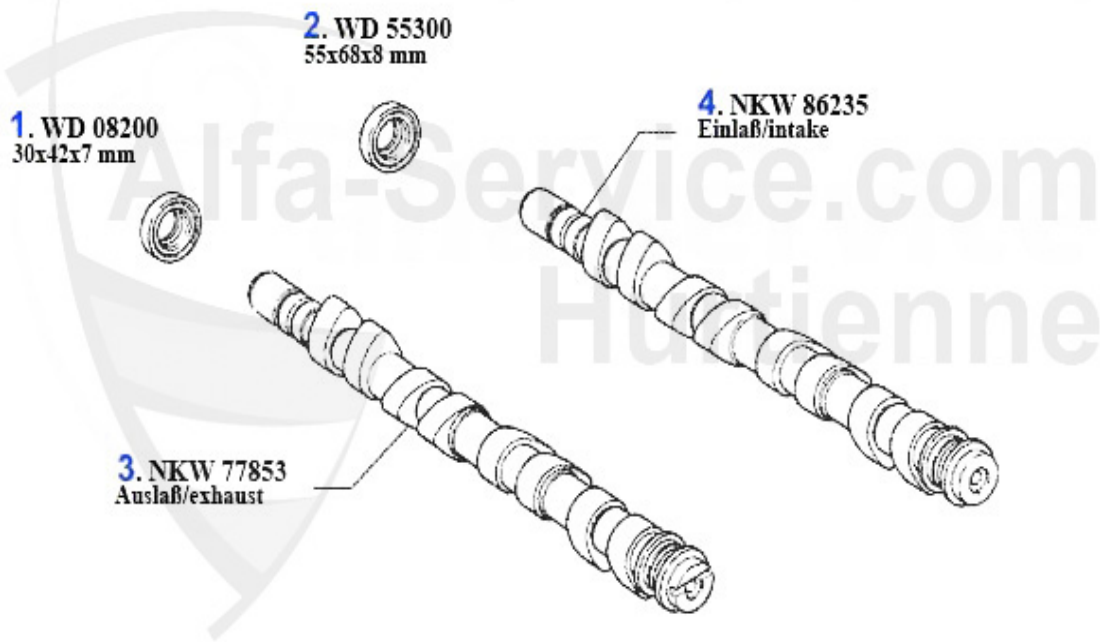

Nockenwelle/Camshaft 156 JTS

1	WD08200	Joint spi arbre à cames 145/6,155,156, gtv/spider(916),	15.51 EUR
2	WD55300	Joint spi arbre à cames 145/6, 155,156 1.6,1.7,1.8,2.0	17.90 EUR
3	NKW77853	Arbre à cames (éch.) 156,gtv/spider (916) 2.0 JTS	509.00 EUR
4	NKW86235	Arbre à cames admission 156,gtv/spider (916) 2.0 JTS	549.99 EUR