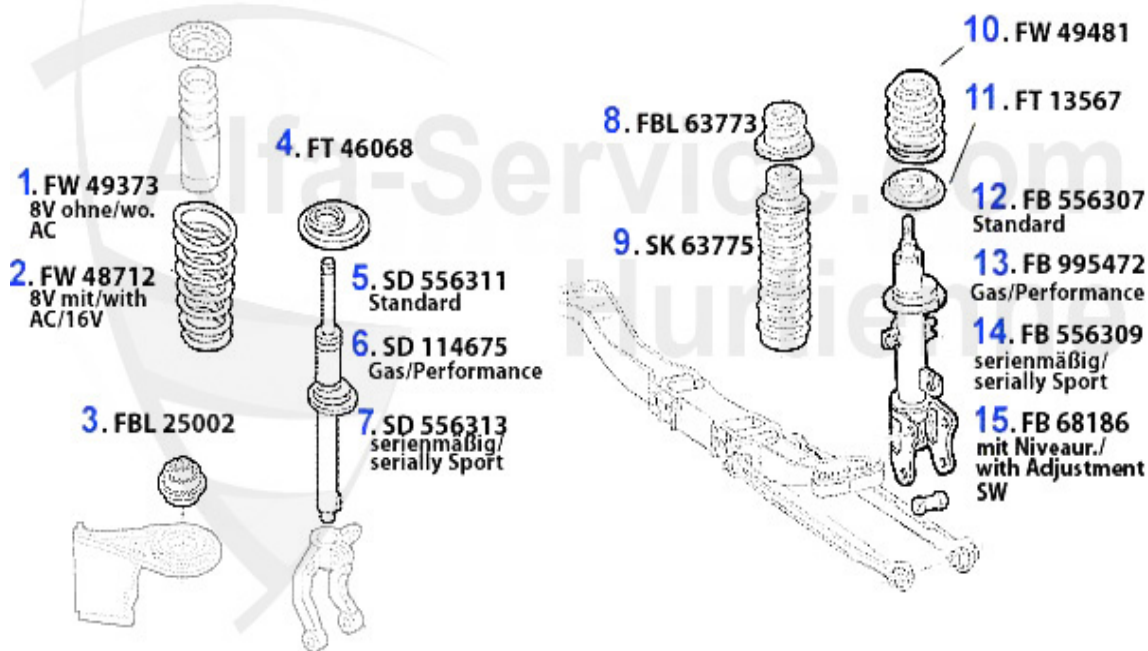

Federbeine/Struts 156 1.9 JTD

3	FBL25002	Anneau jambe de force AV 147,156,166, Nuovo GT	55.00 EUR
4	FT46068	Coupole ressort AV 147, Nuovo GT	5.00 EUR
5	SD556311	Amortiguador AV 156 simple effet chassis standard, Nuov	107.72 EUR
6	SD114675	Amortisseur AV 147,156 simple effet amortisseur Sport	119.00 EUR
7	SD556313	Amortisseur AV 156 simple effet pour chassis Sport	114.89 EUR
8	FBL63773	Anneau jambe de force AR 156 #0116246	114.99 EUR
9	SK63775	Protection butée AR 147 TS/JTD	10.95 EUR
10	FW49481	Ressort suspension AR 147,156 Nuovo GT	69.00 EUR
12	FB556307	Jambe de force AR 156, gaz double-effet	132.34 EUR
13	FB995472	Jambe de force ARD 156, version Sport simple effet (mon	179.52 EUR
14	FB556309	Jambe de force AR 156, gaz double effet (pour chassis s	142.60 EUR