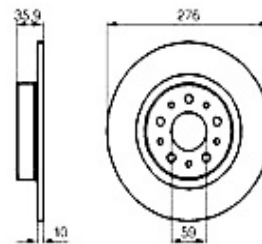

1	BS101311	Disque de freins avant 147 1.6/1.8/ 16V TS/1.9 JTD	76.95 EUR
2	BS518751	Disque de freins avant 147 1.6/2.0 16V TS/1.9 JTD 01.01	70.78 EUR
3	BS518815	Disque de freins arrière 147 1.6/2.0 16V TS 156 1.6/1.8	70.78 EUR
4	BS469908	Disque de freins arrière 147 GTA, 156 avec Kit Sport Nu	78.99 EUR