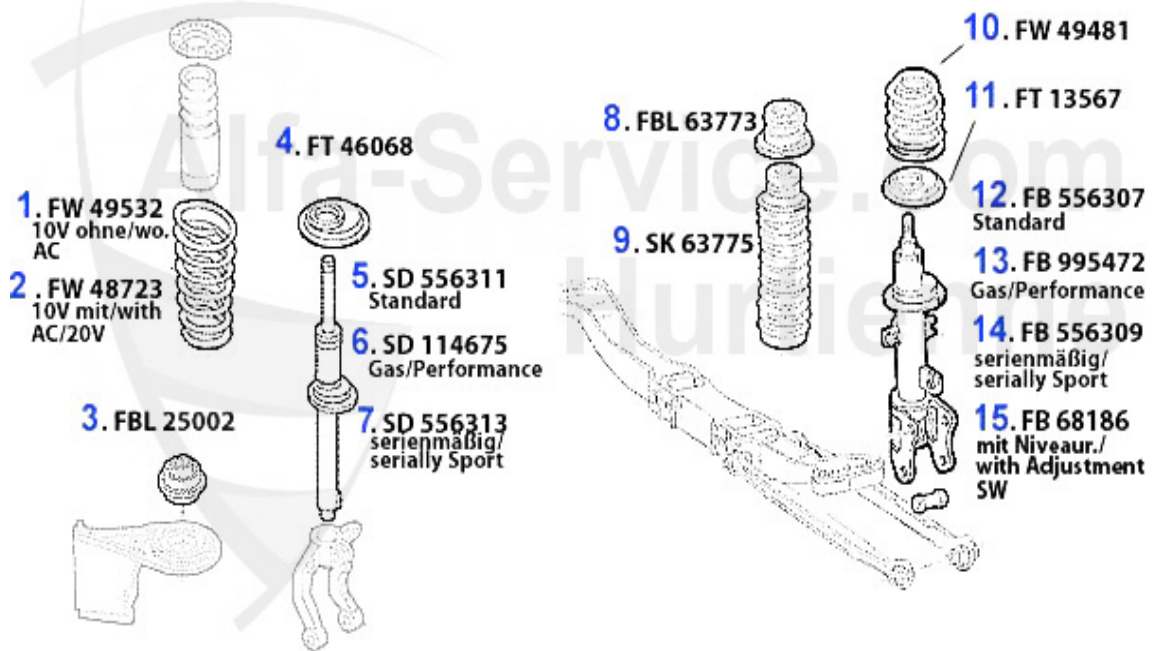

Federbeine/Struts 156 2.4 JTD

1	FW49532	Ressort suspension AV 156 6-cyl. 2.4 JTD (slmt sans cli	69.00 EUR
3	FBL25002	Anneau jambe de force AV 147,156,166, Nuovo GT	55.00 EUR
4	FT46068	Couple ressort AV 147, Nuovo GT	5.00 EUR
5	SD556311	Amortiguador AV 156 simple effet chassis standard, Nuov	107.72 EUR
6	SD114675	Amortisseur AV 147,156 simple effet amortisseur Sport	119.00 EUR
7	SD556313	Amortisseur AV 156 simple effet pour chassis Sport	114.89 EUR
8	FBL63773	Anneau jambe de force AR 156 #0116246	114.99 EUR
9	SK63775	Protection butée AR 147 TS/JTD	10.95 EUR
10	FW49481	Ressort suspension AR 147,156 Nuovo GT	69.00 EUR
12	FB556307	Jambe de force AR 156, gaz double-effet	132.34 EUR
13	FB995472	Jambe de force ARD 156, version Sport simple effet (mon	179.52 EUR
14	FB556309	Jambe de force AR 156, gaz double effet (pour chassis s	142.60 EUR