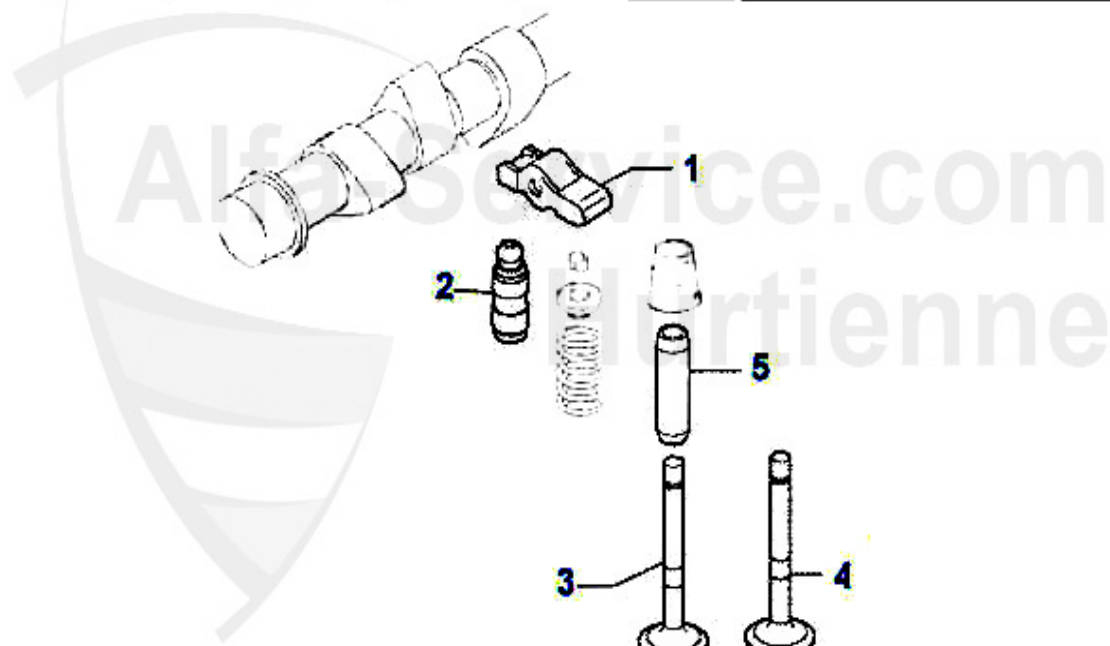

Ventiltrieb/Valve Train 156 2.4 JTD 20V

1	KH64765	Culbuteur 147,156,166,Nuovo GT JTD 16/20V	10.67 EUR
2	HST67972	Poussoir 147,156,166,Nuovo GT JTD 16/20V	35.11 EUR
3	VE95535	Soupape admission 147,156,166 Nuovo GT JTD 16/20V	18.98 EUR
4	VA87902	Soupape éch. 147,156,166, Nuovo GT JTD 16/20V	20.00 EUR
5	VFEA86786	Guide soupape adm./éch. 147,156,166, Nuovo GT JTD 16/20	13.34 EUR