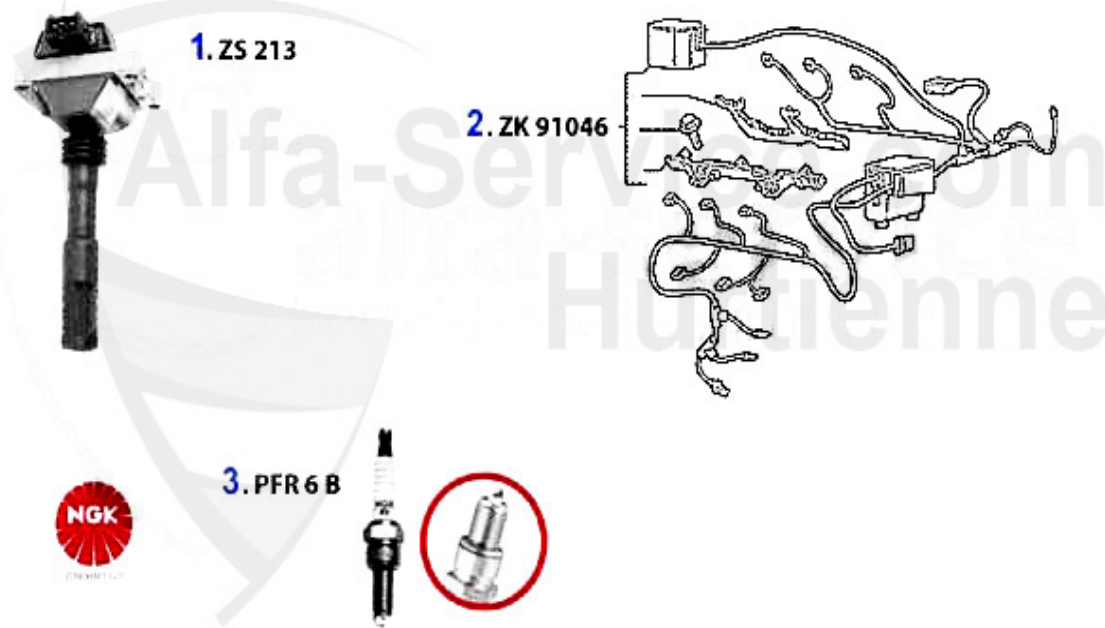

Zündanlage/Ignitionsystem 156 V6

1	ZS213	Bobine 156,164,166.spider/gtv (916) 2.5/ 3.0 V6 24V 94	109.00 EUR
3	PFR 6 B	Bougie NGK 33 1.7 ie 16V, 145/6 1.7 ie 16V,147 3.2 GTA,	19.00 EUR