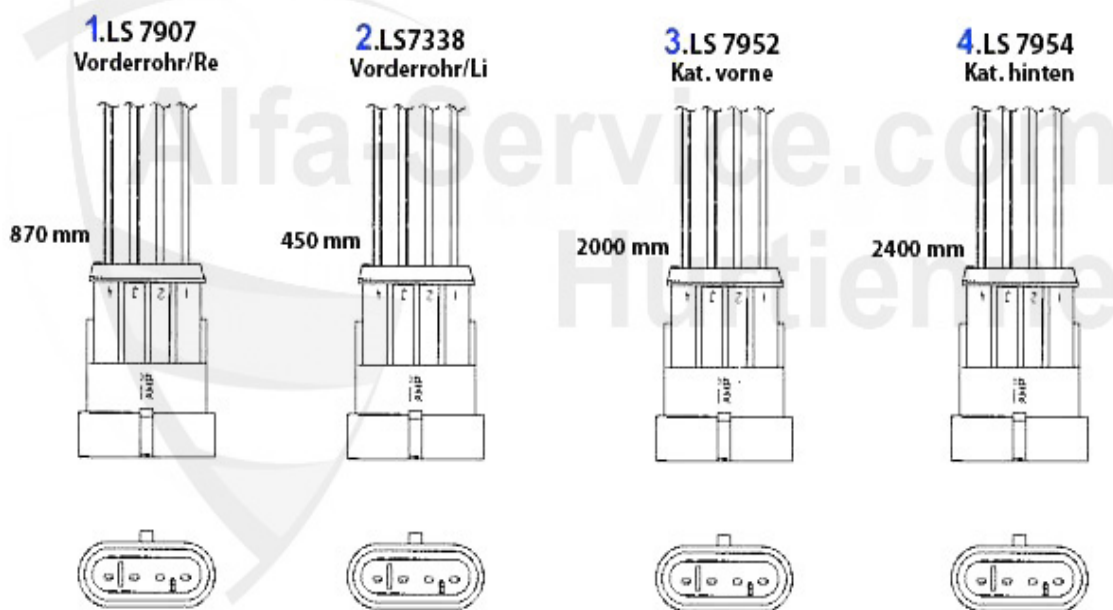

156 > Échappement > Sonde Lambda > 2.5/3.2 V6 24V/GTA Bj.02>

Lambda-Sonde/Lambda Probe 156 2.5 V6 24V/GTA CF3 Bj. 02>

1	LS7907	Sonde Lambda 147 GTA,156 2.5 V6 24V 10.00>/3.2 GTA, gtv	108.00 EUR
2	LS7338	Sonde Lambda 147 1.6/2.0 16V TS, 156 1.6/1.8/2.0 16V TS	112.85 EUR
3	LS7952	Sonde Lambda 147 GTA,156 2.5 V6 24V 01.02>/3.2 GTA, GT	99.00 EUR
4	LS7954	Sonde Lambda 147 GTA,156 2.5 V6 24V 01.02>/3.2 GTA 03.0	109.00 EUR