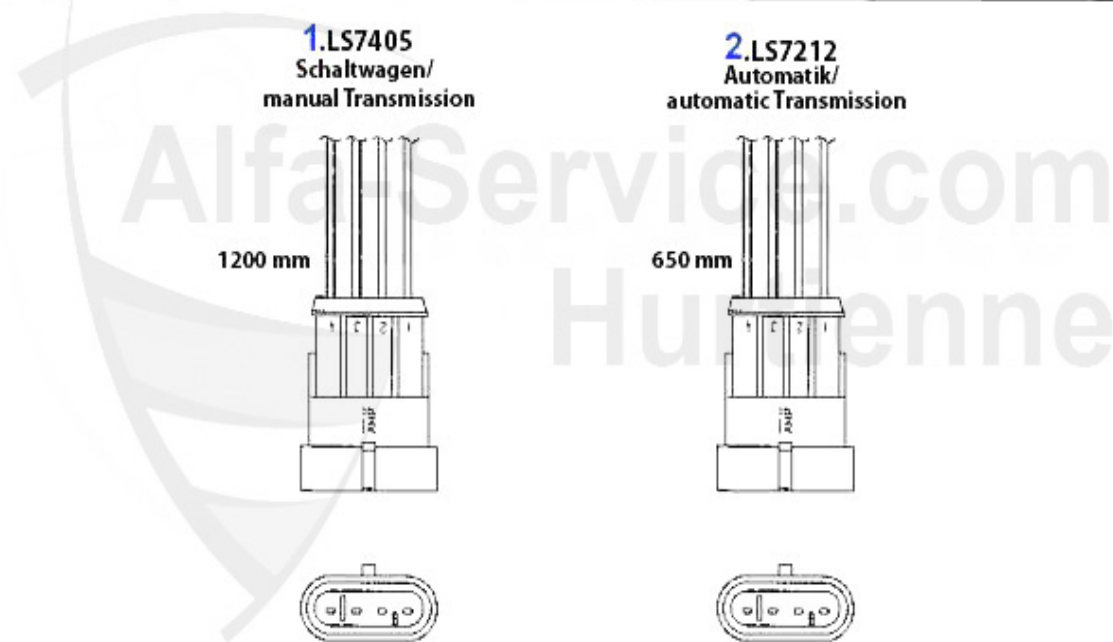

Lambda-Sonde/Lambda Probe 156 2.5 V6 24V Bj. >02

1	LS7405	Sonde Lambda 145/6 1.4/1.6/1.8/16V TS/2.0 QV,156 1.6 16	127.00 EUR
2	LS7212	Sonde Lambda 147 1.6 16V TS, 156 2.0 JTS/2.5 V,166 2.0	66.00 EUR