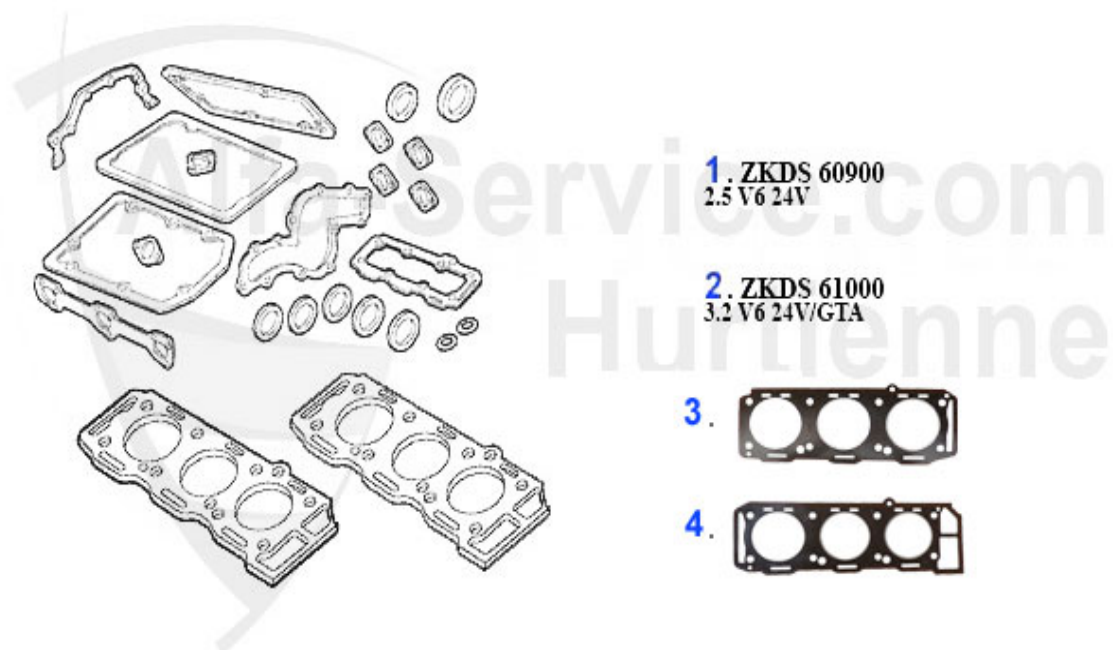

156 > Moteur > Joints Moteur > 2.5/3.2 V6 24V/GTA > Pochette rodage

1	ZKDS60900	Pochette rodage 156,166 2.5 V6 24V	334.90 EUR
2	ZKDS61000	Pochette rodage (sans joint de culasse) 155,164 2.5 TD	279.00 EUR
3	ZKD7475	Joint culasse gauche V6-24V 147,156,166, GT+SPIDER 916	55.00 EUR
4	ZKD7290	Joint culasse droit 147,156,166,GT+ SPIDER 916, V6-24V	59.50 EUR