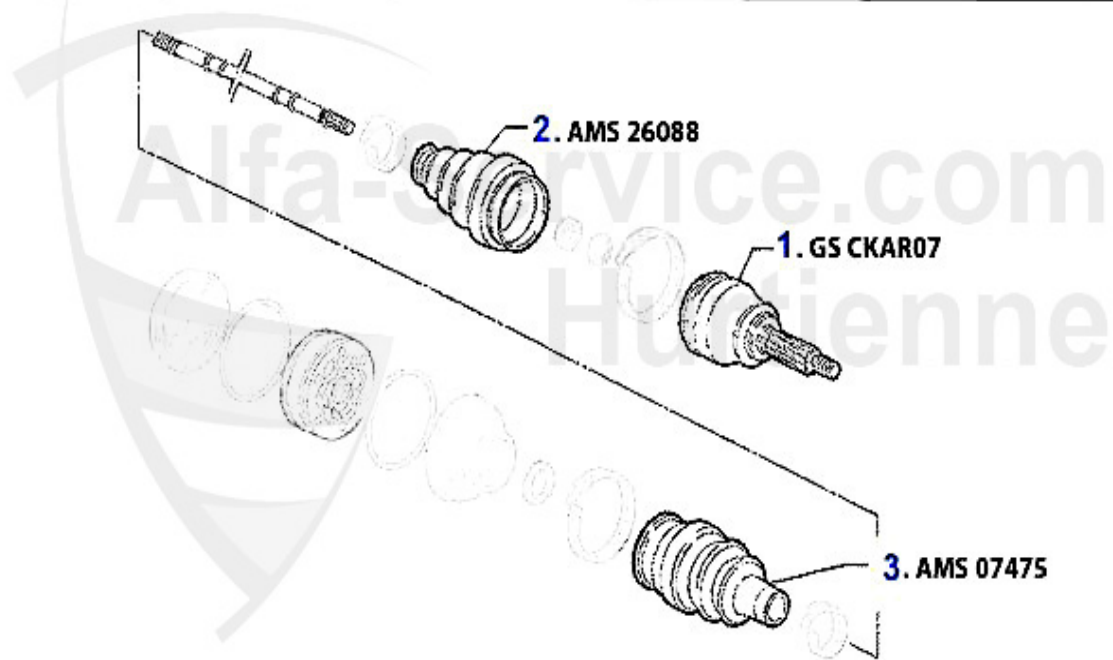

Antriebswelle/Driveshaft 156 2.4 JTD 10V

2	AMS26088	Soufflet ext. 155,164 spider/gtv(916)V6	15.01 EUR
3	AMS07475	Soufflet int. 147 1.9 JTD 16V,156/SW V6 24V	22.47 EUR