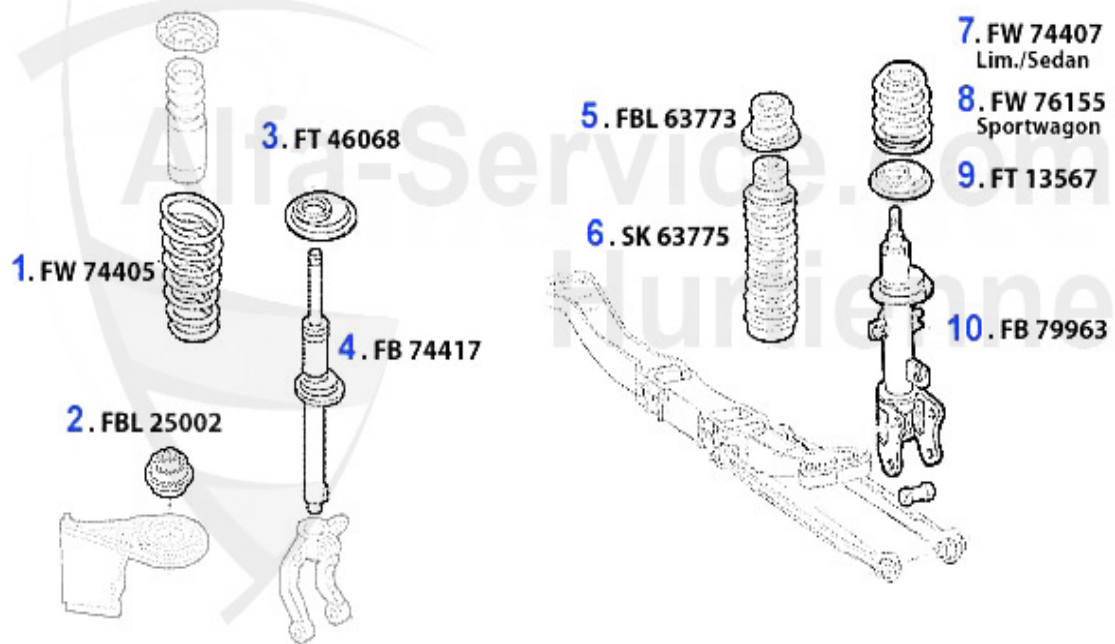

Federbeine/Struts 156 GTA

1	FW74405	Ressort suspension AV 147/156 GTA 3.2 V6/GTA	89.00 EUR
2	FBL25002	Anneau jambe de force AV 147,156,166, Nuovo GT	55.00 EUR
3	FT46068	Couple ressort AV 147, Nuovo GT	5.00 EUR
5	FBL63773	Anneau jambe de force AR 156 #0116246	114.99 EUR
6	SK63775	Protection but�e AR 147 TS/JTD	10.95 EUR
7	FW74407	ressort suspension AR 156 GTA Lim.	119.00 EUR
8	FW76155	ressort suspension AR 156 SW GTA	210.00 EUR