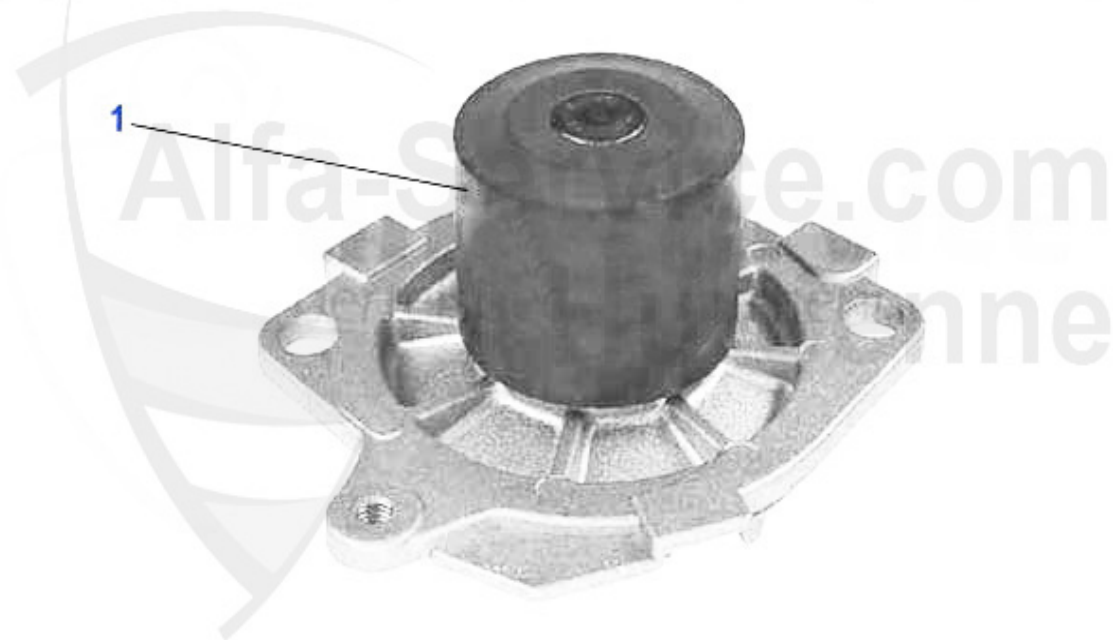

Wasserpumpe/Waterpump 156 1.9 JTD 8V

---

1 WP15970

Pompe à eau 145/6,147,156,166 1.9/2.4 JTD

60.52 EUR