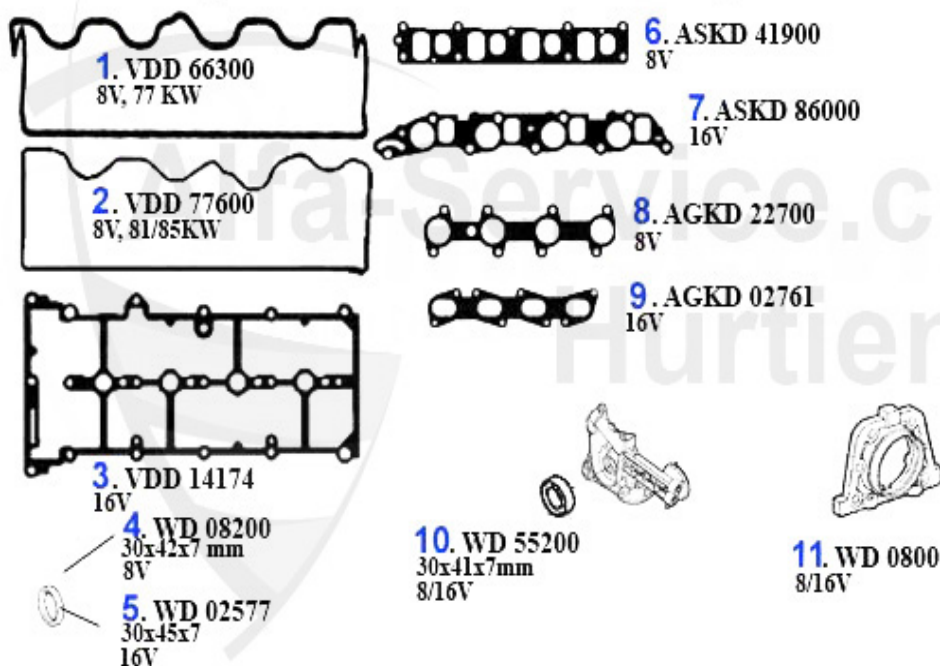

Kopfschraubensatz/Head Srew Set 156 V6 24V/GTA

1. ZKSS 8200

1 ZKSS8200

Jeu de goujons 147,156,164,166, gtv/spider (916), Nuovo

115.00 EUR

Dichtungen Motor/Gaskets Engine 156 1.9 JTD

1	VDD66300	Joint couvre-culasse 145/6,156 1.9 JTD CF2 97-01 74KW	11.19 EUR
2	VDD77600	Joint couvre-culasse 147,156 1.9 JTD 8V 81/85 KW	13.23 EUR
3	VDD14174	Ventildeckeldichtung 147,156,Nuovo GT 1.9 JTD 16V	21.03 EUR
4	WD08200	Joint spi arbre à cames 145/6,155,156, gtv/spider(916),	15.51 EUR
5	WD02577	Joint spi arbre à cames 147,156,166, Nuovo GT 1.9/2.4 J	5.90 EUR
6	ASKD41900	Joint collecteur admission 145/6,147, 156 1.9 JTD	23.05 EUR
7	ASKD86000	Joint collecteur admission 147,156, Nuovo GT 1.9 JTD 16	20.99 EUR
8	AGKD22700	Joint collecteur échappement 145/6,147, 156 1.9 JTD	19.99 EUR
9	AGKD02761	Joint collecteur échappement 145/6,147, 155,156,166,gtv	24.00 EUR
10	WD55200	Joint spi vilbrequin antérieur (poulie) 145/6,155,156,1	10.31 EUR
11	WD0800	Joint spi vilbrequin arrière (volant-moteur) 147 1.6 TS	47.50 EUR