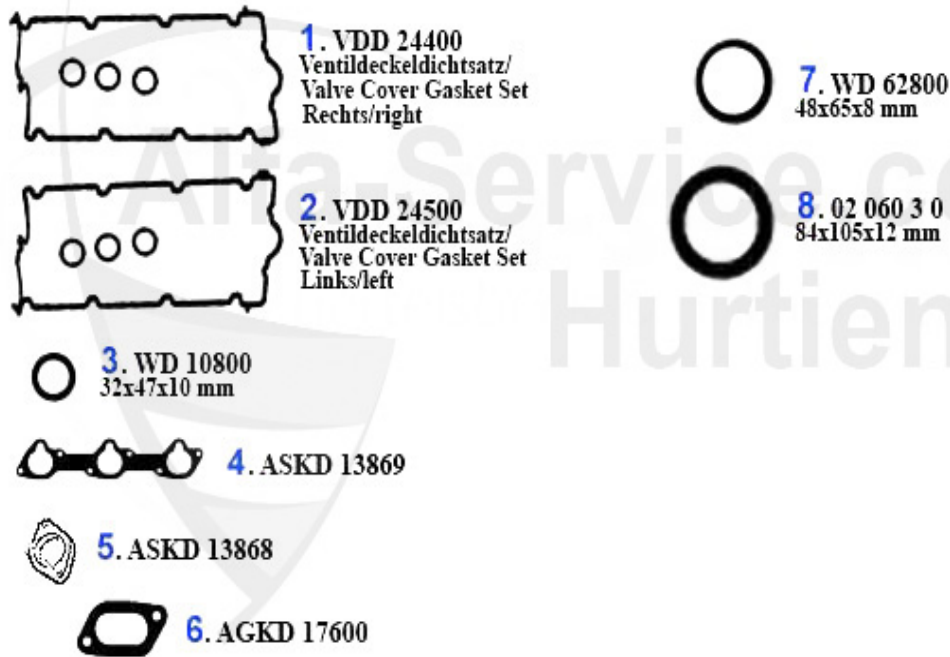

Kopfdichtsatz/Head Set 156 2.0 JTS

1 ZKDS11600

Pochette rodage 156,gtv/spider(916) Nuovo GT 2.0 JTS

179.00 EUR

Dichtungen Motor/Gaskets Engine 156 V6 24V/GTA

1	VDD24400	Joint couvre-culasse droit 147,156,166, gtv/spider(916)	42.49 EUR
2	VDD24500	Joint couvre-culasse gauche 147,156,166, gtv/spider (91)	42.49 EUR
4	ASKD13869	Joint collecteur admission 147,156, 164/Super,166,gtv/s	7.15 EUR
5	ASKD13868	Joint collecteur admission 147,156, 164/Super,166,gtv/s	5.90 EUR
6	AGKD17600	Joint collecteur échappement 156, 164/Super,166,gtv/spi	9.50 EUR
7	WD62800	Joint spi vilbrequin antérieur (poulie) 156, 166 V6	16.51 EUR
8	02 060 3 0	Joint spi,vilbrequin CORTECO, arrière pour Spider 90-93	35.50 EUR
8	02 060 3 5	Joint spi,vilbrequin, arrière Spider 90-93 , 75,90,155,	44.90 EUR