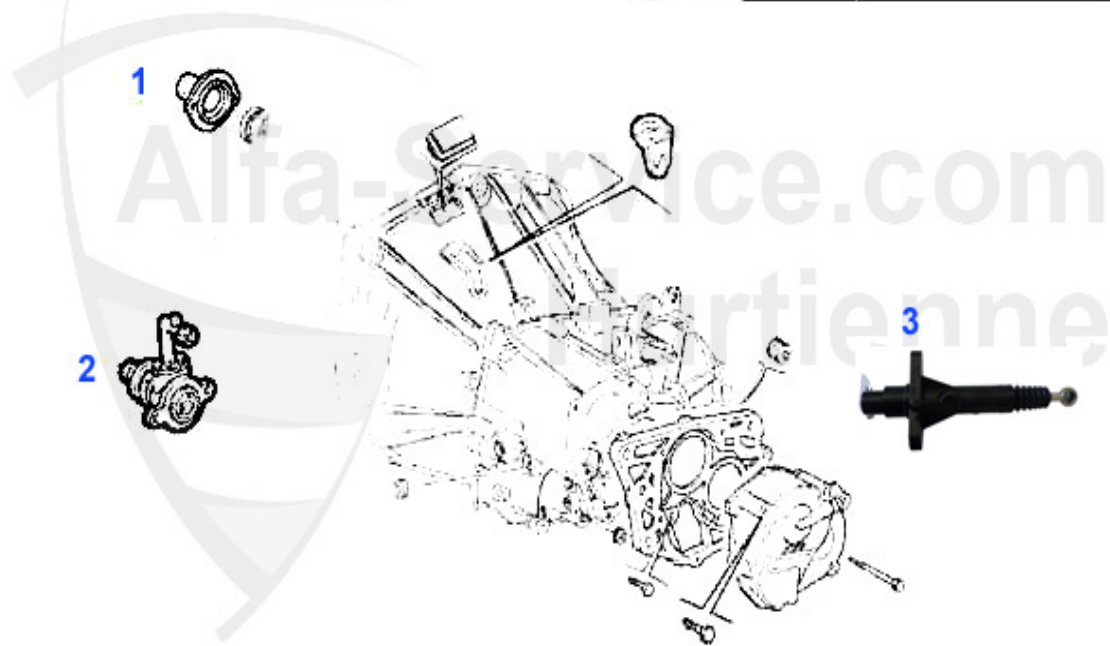

156 > Transmission > Embrayage > Kit embrayage 1.6/1.8 TS 16V

Kupplungs-Kit/Clutch Set 156 1.6/1.8 TS

1. KK 853201

Ø 215 mm

1 KK853201

Kit embrayage 147,156 1.6/1.8 16V TS 09.97>, Nuovo GT 1

195.16 EUR

Ausrücker/Sleeve Bearing 156 1.6/1.8 TS