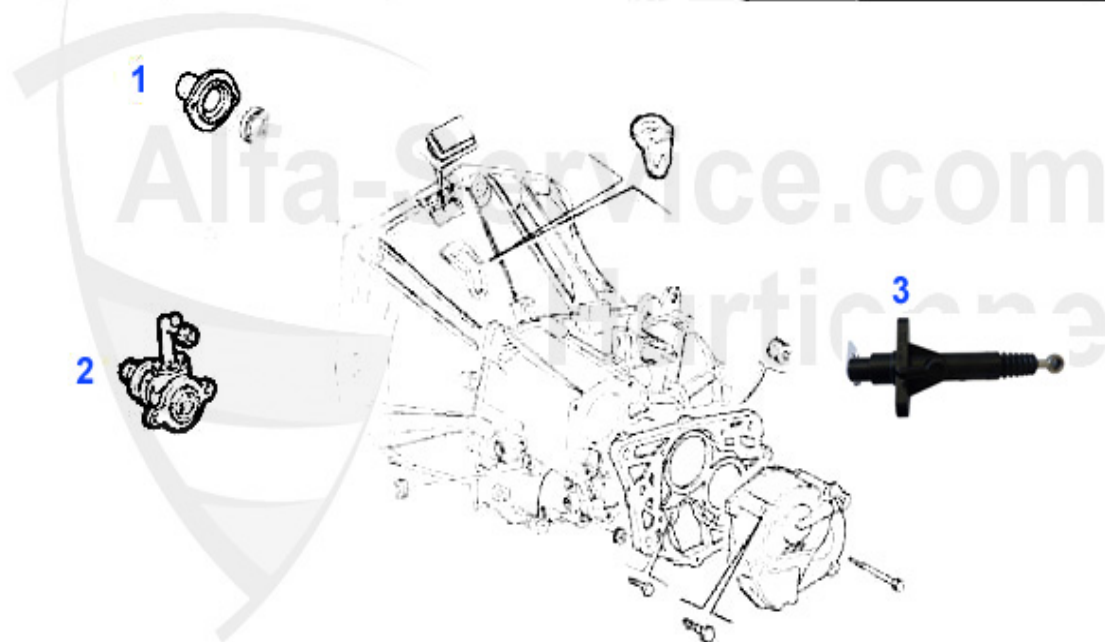

Kupplungs-Kit/Clutch Set 156 2.0 TS

1. KK 951301

Ø 230 mm

1 KK951301

Kit embrayage 147,156/SW 2.0 TS (sans butée), Nuovo GT

379.00 EUR

Ausrücker/Sleeve Bearing 156 2.0TS

1	FH1140	Coulisseau pour butée 145/6,147,155,156, gtv/spider (91	49.00 EUR
2	ZA186498	Buteé embrayage 147,Nuovo GT 12.03>, 156 01.04	84.99 EUR
2	ZA46516373	Buteé embrayage 147,156 1.6,1.8,2.0 16V TS >12.03	89.68 EUR
3	KGZ018	Cylindre émetteur 156 1.8/2.0 TS CF2 (97-05) 1.6/1.8/2.	119.00 EUR