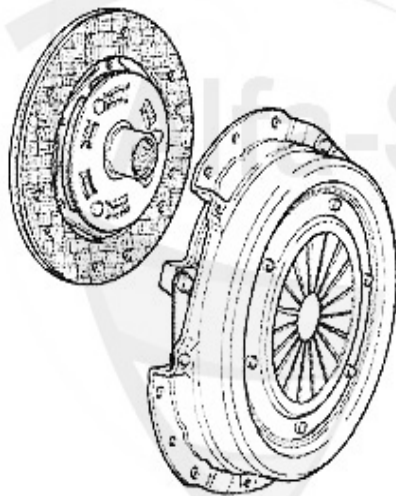

156 > Transmission > Embrayage > Kit embrayage 2.4 JTD 10V

Kupplungs-Kit/Clutch Set 156 2.4 JTD 10V

1. KK 853501

Ø 235 mm

1 KK853501

kit embrayage 145/6,156 1.9/2.4 JTD 166 2.0 TS 09.97-10

337.00 EUR