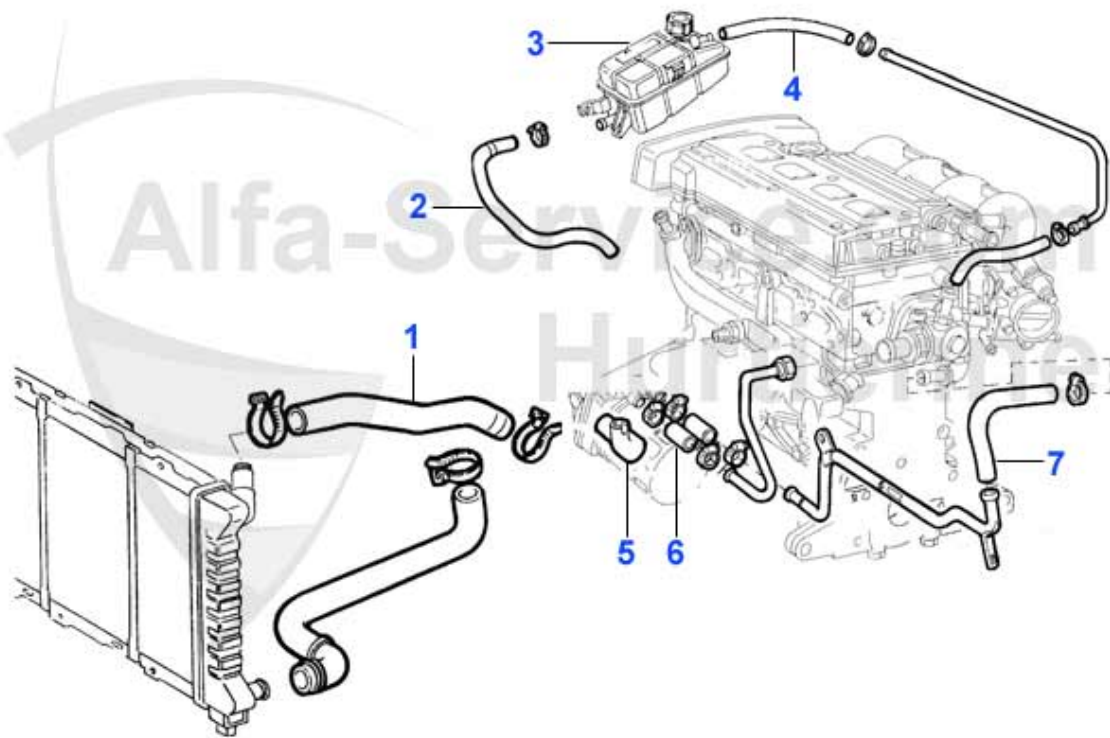

Kopfschraubensatz/Head Screw Set 156 2.4 JTD

1 ZKSS8300

Jeu de goujons 156,166 2.4 JTD

60.52 EUR

156 > Moteur > Circuit refroidissement > TS16V > Tuyaux

1	KWS24584	Durit supérieur AR 156 TS 1.6-1.8 avec climatiseur	24.00 EUR
1	KWS29271	Durit supérieur AR 156 TS 1.6-1.8 sans climatiseur	Preis auf Anfrage
2	KWS0080	Kühlwasserschlauch Wasser- brücke z.Ausgleichsbehälter	42.00 EUR
3	KWB93147	Vase d'expansion 145,146 (97-00),156 (97-02),GT (03-10)	40.00 EUR
4	KWS0085	Schlauch Ausgleichsbehälter Verteilerrohr 1,8+2,0 TS (C	Preis auf Anfrage
5	KWS0086	Schlauch am Wärmetauscher 1,8+2,0TS (CF3) 97-02	34.00 EUR
7	KWS0081	Kühlwasserschl. Thermostat unten zum Verteilerrohr 156	Preis auf Anfrage