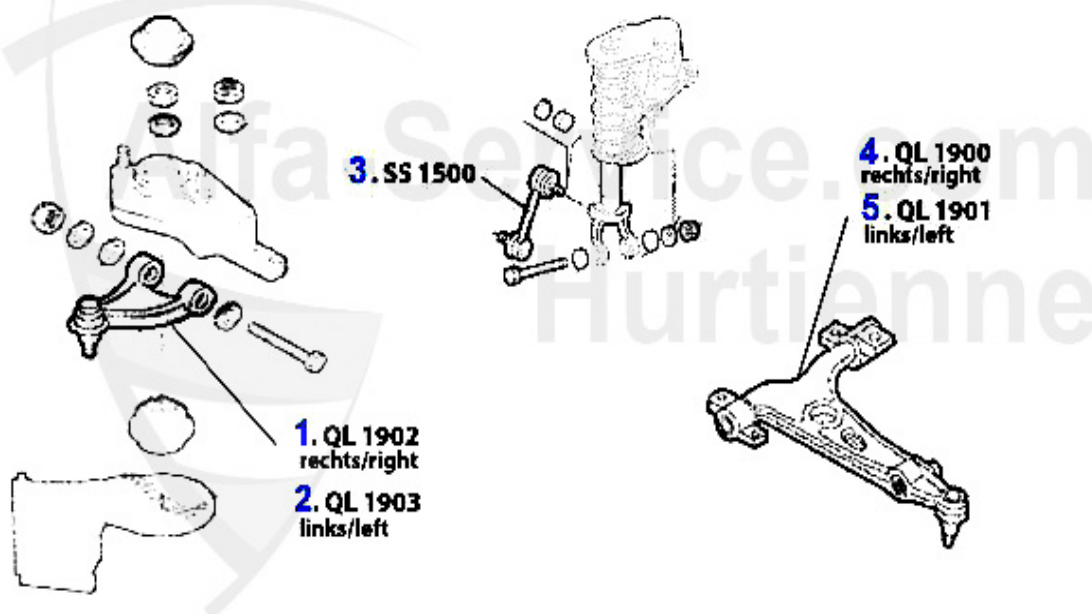

Aufhängung/Attachment 156 vorne/front

1	QL1902	Triangle sup. droit 147,156 en alu	77.65 EUR
2	QL1903	Triangle sup. gauche 147,156 en alu	77.65 EUR
3	SS1500	Bielette barre stab. AV 147/156	28.00 EUR
4	QL1900	Triangle inf. droit 147,156 (acier forgé)	79.00 EUR
5	QL1901	Triangle inf. gauche 147,156 (acier forgé)	79.00 EUR