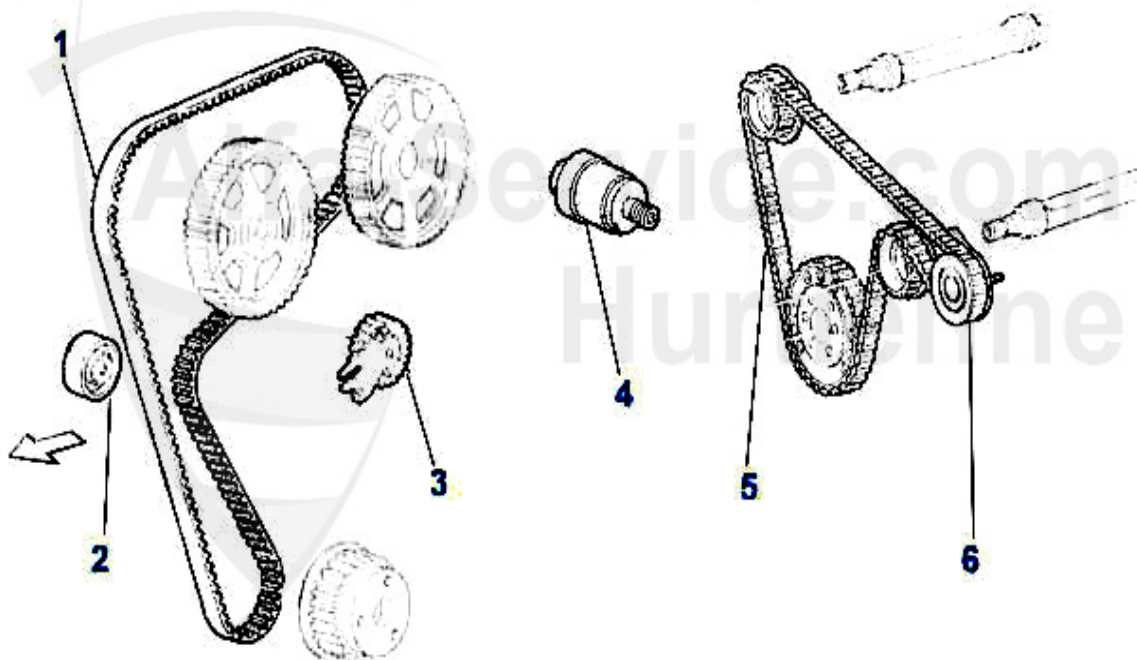

Zahnriemen/Timing Belt 156 JTS

1	ZR94590	Courroie crantée 168SHPN240H 145/6 1.8/2.0 ie/16V/TS, 1	49.50 EUR
2	UR55851	Galet courroie crantée 145/6/7, 155/6, 166, gtv/spider	32.50 EUR
3	SR55850	Galet tendeur 145/6 1.4ie 16V TS,155/6 1.6 ie 16V TS/2.	36.00 EUR
4	SZV60666199	Variateur de phase ORIGINAL 145/6,155,156,164, 166,gtv/	Preis auf Anfrage
5	ZR94591	Courroie crantée 130SLDD150H 145/6, 155/6 2.0 16V TS ar	66.00 EUR
6	SR20443	Galet tendeur pour arbre équilibrage 2.0 TS gtv/spider	39.50 EUR