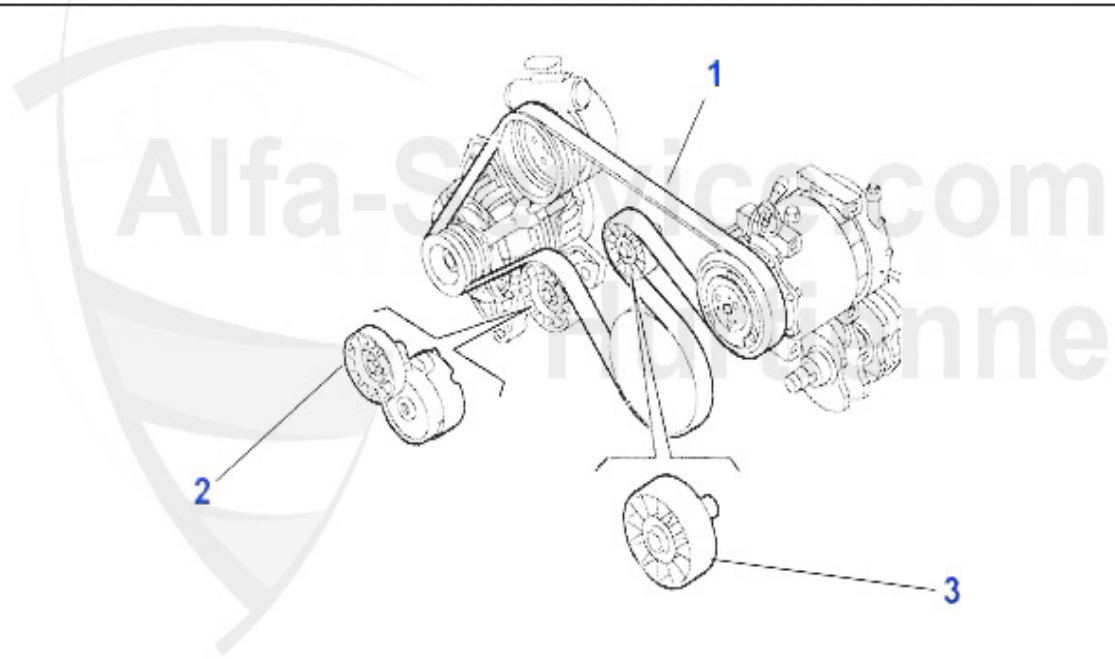

Keilriemen/V-Belt 156 1.9 JTD 16V

1	KRR6PK1842	Courroie crantée 6PK1842 145/6 1.8 TS avec A/C,155 1.6/	30.73 EUR
2	SPA55872	Bras tendeur courroie crantée 145/6/7, 156 1.9 JTD (81/	44.21 EUR
3	UR55847	Galet courroie crantée 145/6,147,156 1.9 JTD avec A/C	30.68 EUR