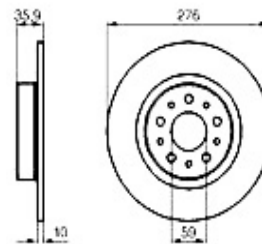

1	BS518751	Disque de freins avant 147 1.6/2.0 16V TS/1.9 JTD 01.01	70.78 EUR
2	BS101651	Disque de freins avant 147/156 GTA gtv/spider (916) 3.0	87.20 EUR
3	BS733051	Disque de freins avant GTA 147 03>, 156 02>, Nuovo GT	159.00 EUR
4	BS469908	Disque de freins arrière 147 GTA, 156 avec Kit Sport Nu	78.99 EUR