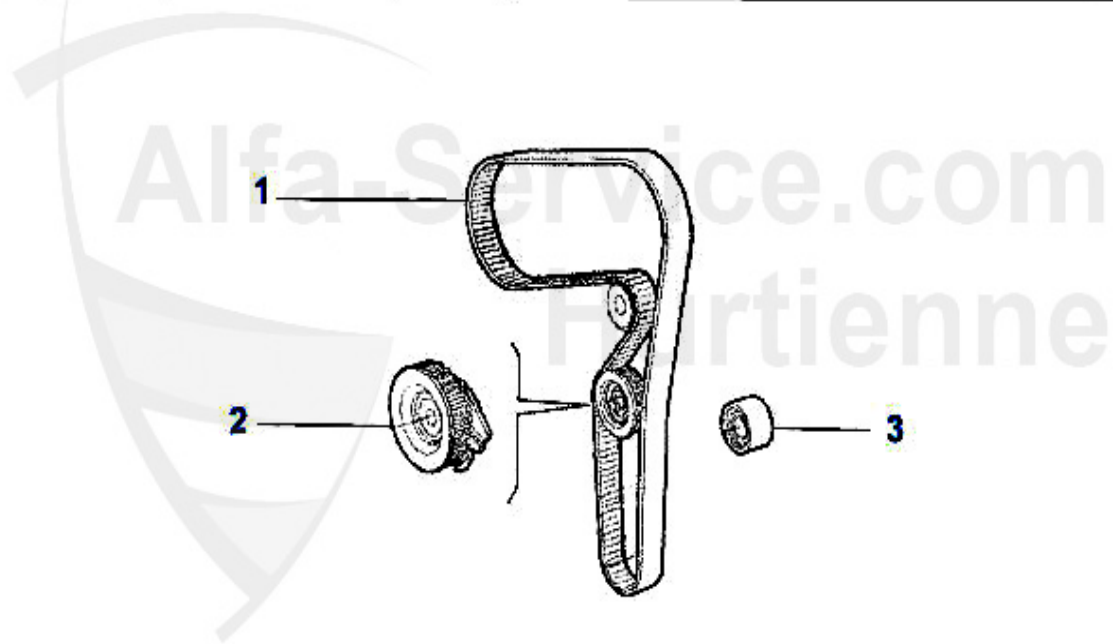

Zahnriemen/Timing Belt 156 1.9 JTD 16V

1	ZR94958	Courroie crantée 147,156,166,Nuovo GT JTD 16/20V	58.48 EUR
2	SR55844	Galet tendeur 145/6/7,156,166 1.9&2.4 JTD	68.22 EUR
3	UR55842	Galet courroie crantée 145/6/7/156,166 1.9 & 2.4 JTD	34.77 EUR