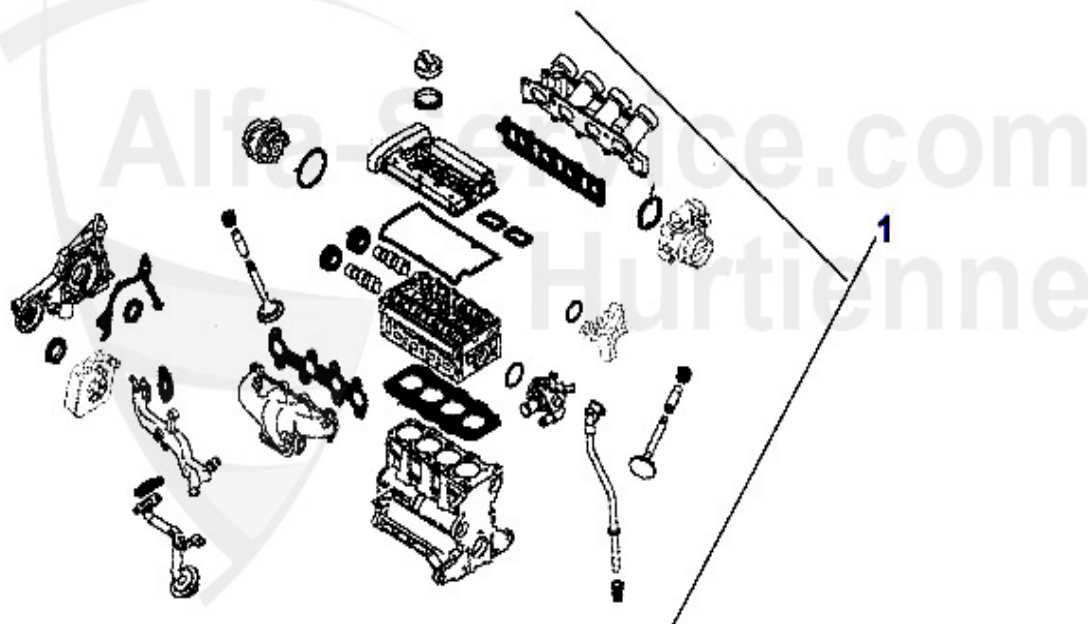

Kopfdichtsatz/Head Set 156 2.0 JTS

---

1 ZKDS11600

Pochette rodage 156,gtv/spider(916) Nuovo GT 2.0 JTS

179.00 EUR