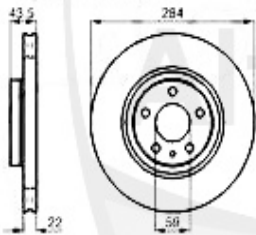

Bremsscheiben/Brakedisks 156/SW 2002>

1. BS 518751
-GTA/1.9 JTD 4x4
vorne/front
belüftet/ventil.

2. BS 101651
+ GTA > 10.2003
vorne/front
belüftet/ventil.