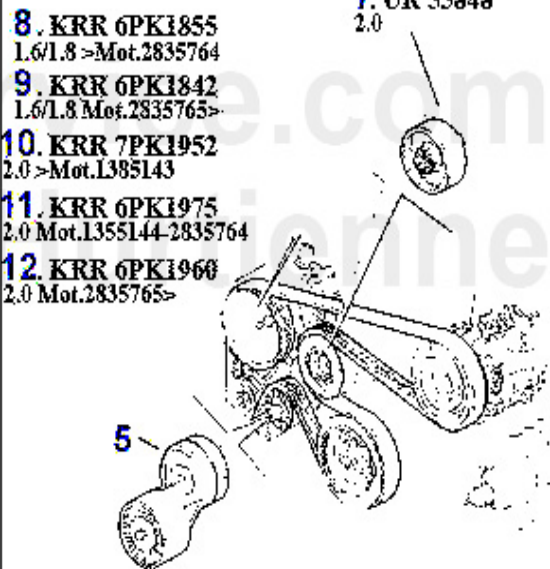

8. KRR 6PK1855
  1.6/1.8 >Mot.2835764
9. KRR 6PK1842
  1.6/1.8 Mot.2835765>
10. KRR 7PK1952
  2.0 >Mot.1385143
11. KRR 6PK1975
  2.0 Mot.1355144-2835764
12. KRR 6PK1960
  2.0 Mot.2835765>

6. UR 55849
  1.6/1.8
7. UR 55848
  2.0

1	KRR6PK1045	Courroie crantée 6PK1045 145/6 97>, 155,156,gtv&spider(	20.00 EUR
2	KRR7PK1083	Courroie crantée 7PK1083 145/6, 155,156,166,gtv/spider	35.90 EUR
3	KRR6PK1082	Courroie crantée 6PK1082 145/6 2.0 TS 16V,147 2.0 TS/JT	25.00 EUR
4	KRR6PK1062	Courroie crantée 6PK1062 147,156 2.0 16V TS CF 3 (sans	22.50 EUR
5	SPA55863	Bras tendeur courroie crantée 145/6/7, 155/6,166,916 di	45.51 EUR
6	UR55849	Galet courroie crantée 145/6/7,155/6, gtv/spider (916)	34.00 EUR
7	UR55848	Galet courroie crantée 145/6/7, 155/6,166,gtv/spider (9	55.00 EUR
8	KRR6PK1855	Courroie crantée 6PK1855 145/6 1.4/1.8 TS 16V 97>,1.6 T	28.50 EUR
9	KRR6PK1842	Courroie crantée 6PK1842 145/6 1.8 TS avec A/C,155 1.6/	30.73 EUR
10	KRR7PK1952	Courroie crantée 7PK1952 145/6,155, gtv/spider (916) 2.	52.50 EUR
11	KRR6PK1975	Courroie crantée 6PK1975 145/6/147/156/ 166/gtv/spider	35.50 EUR
12	KRR6PK1960	Courroie crantée 6PK1960 147/156/166/ gtv/spider(916) 2	40.00 EUR