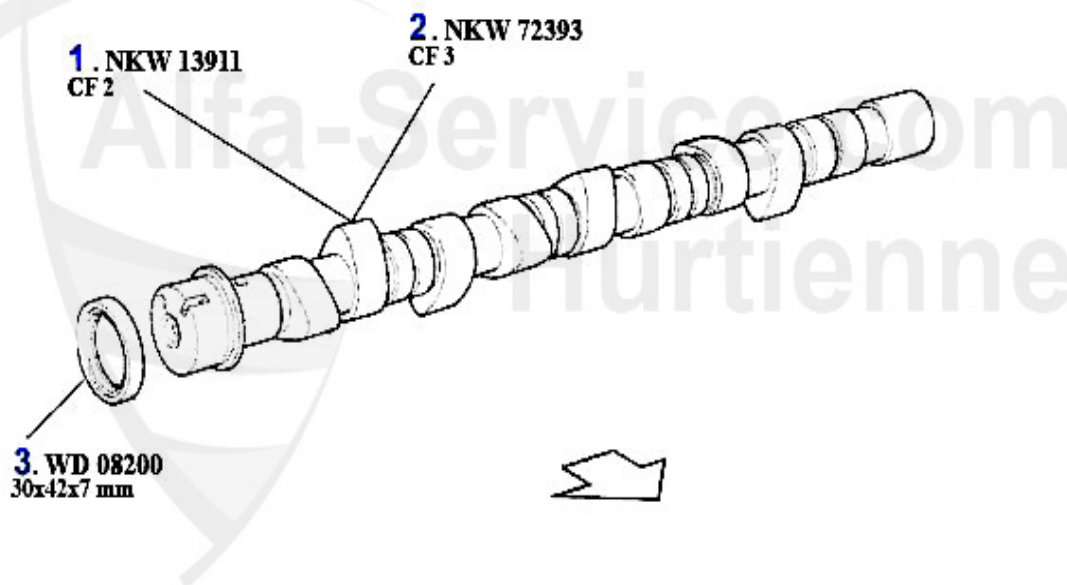

Nockenwelle/Camshaft 156 1.9 JTD 8V

1	NKW13911	Arbre à cames 156,145/6 1.9 JTD (CF2)	204.14 EUR
2	NKW72393	Arbre à cames 147,156 1.9 JTD 8V	379.00 EUR
3	WD08200	Joint spi arbre à cames 145/6,155,156, gtv/spider(916),	15.51 EUR