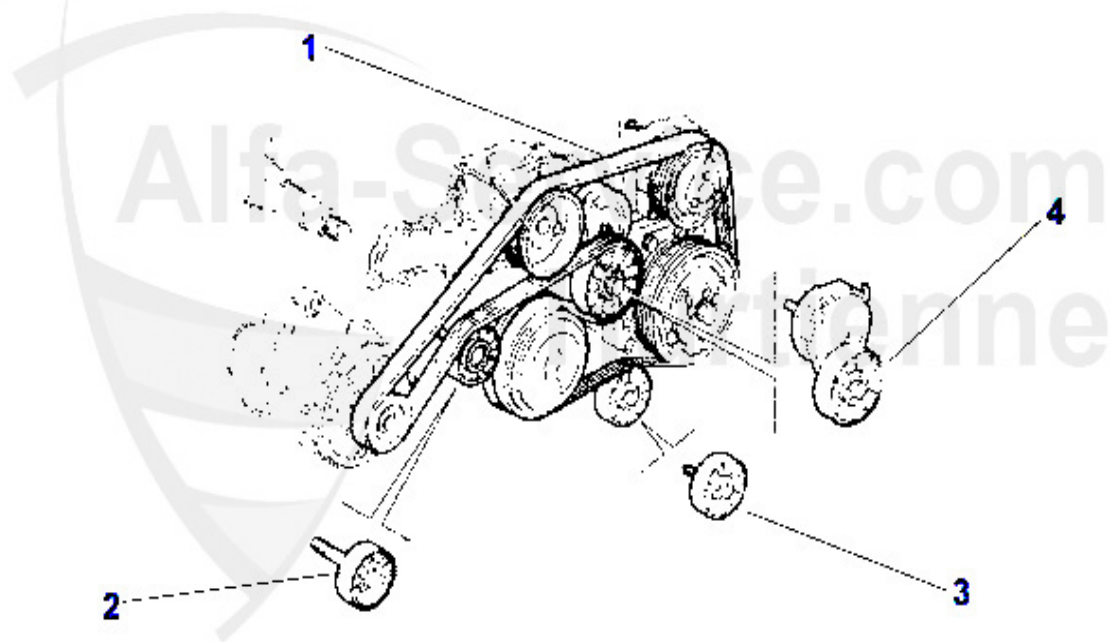

Keilrippenriemen 156 V6 24V/GTA

1	KRR6PK1995	Courroie crantée 6PK1995 147/156/166/ gtv/spider(916)Nu	29.00 EUR
2	UR55865	Galet courroie crantée 156,166, gtv/spider(916) V 6	42.70 EUR
3	UR55867	Galet courroie crantée 156,166, gtv/spider(916) V 6	55.00 EUR
4	SR55866	Galet tendeur 156,166 V6 24V/GTA	149.00 EUR