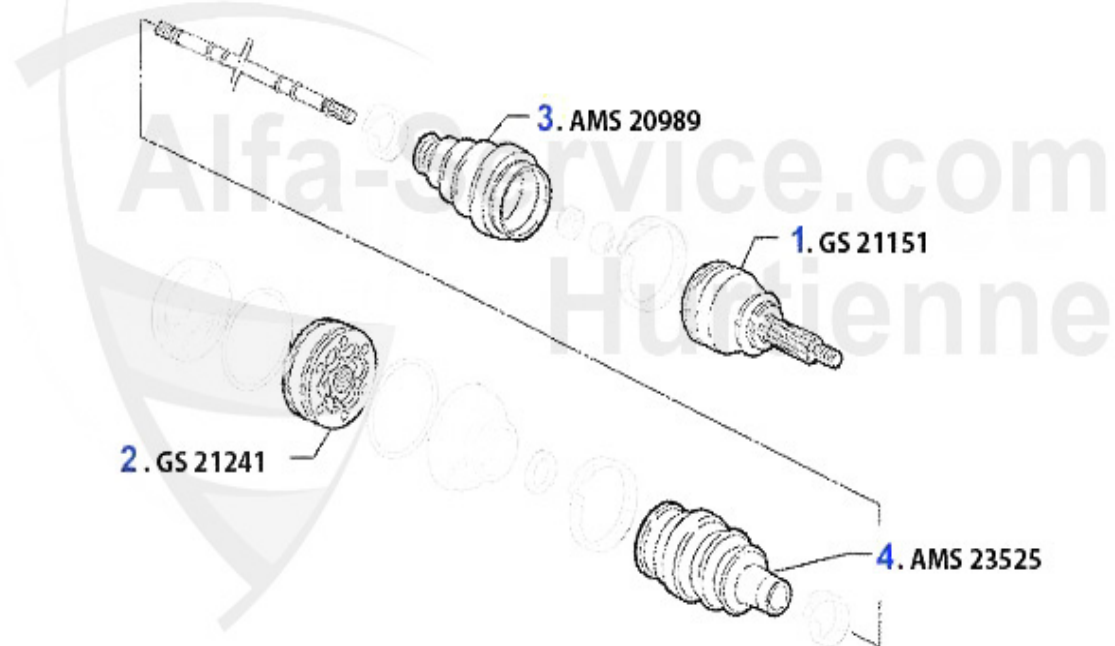

Antriebswelle/Driveshaft 156 2.0 TS

1	GS21151	Joint homocinétique ext. 156 1.8/1.8/ 2.0 16V TS,gtv (9	119.00 EUR
2	GS21241	Joint homocinétique int. gtv/spider (916),155,145/6 TS	111.72 EUR
3	AMS20989	Soufflet ext. 145/6 147,156,166	17.90 EUR
4	AMS23525	Soufflet int. 155 1,7/1.8/2.0/TS 16V 2.5 V6,1.9TD,164/S	25.55 EUR