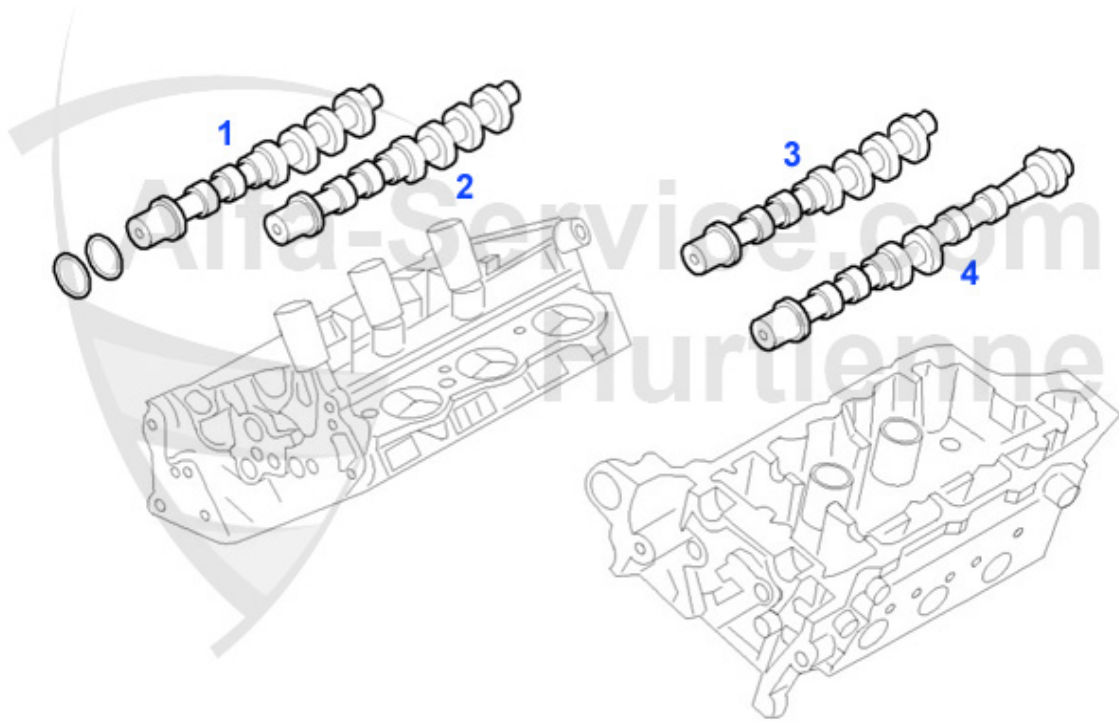

159 > Moteur > Distribution > 3.2 JTS > Arbre à cames

1	NKW1593	Nockenwelle Auslass 3,2 CF4 159/Brera/Spider 05-10 Rech	280.00 EUR
2	NKW1594	Nockenwelle Einlass 3,2 CF4 159/Brera/Spider 05-10 Rech	280.00 EUR
3	NKW1595	Nockenwelle Einlass 3,2 CF4 159/Brera/Spider 05-10 Link	280.00 EUR
4	NKW1596	Nockenwelle Auslass 3,2 CF4 159/Brera/Spider 05-10 Link	280.00 EUR