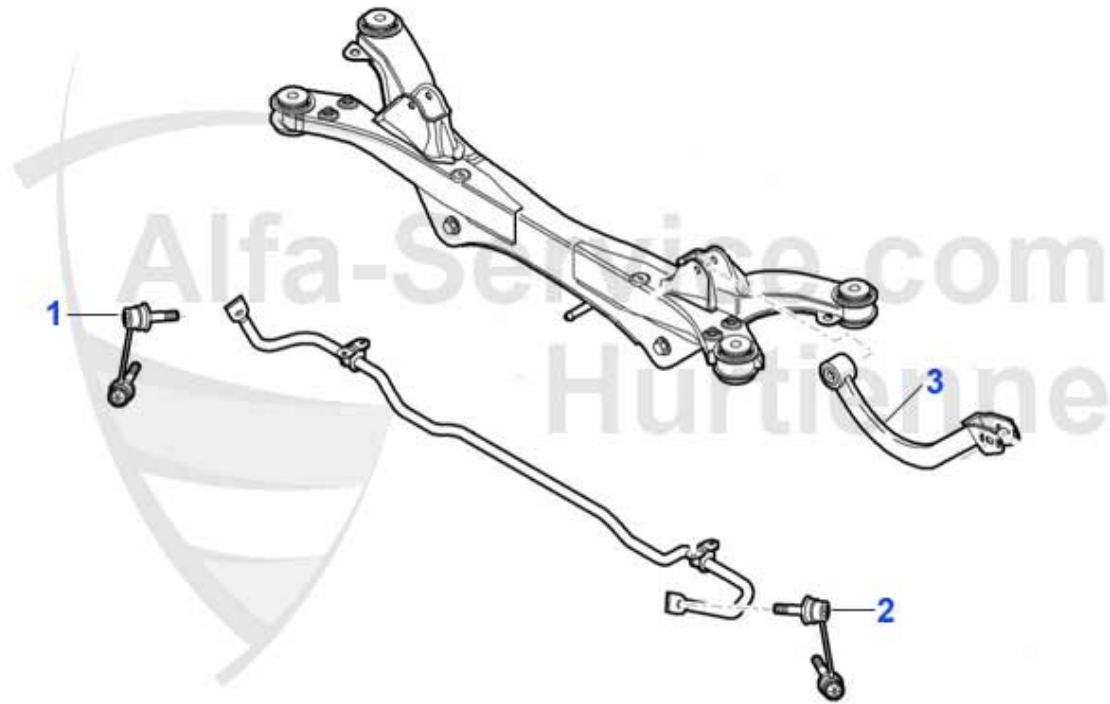

159 > Chassis > Suspension arrière

1	SS1507	Pendelstütze HA rechts AR 159 Brera (05-10) Spider (06-	28.00 EUR
2	SS1506	Pendelstütze HA links AR 159 Brera (05-10) Spider (06-1	28.00 EUR
3	SS1505	Zugstrebe HA seitlich AR159 Brera (05-10) Spider (06-10	89.00 EUR