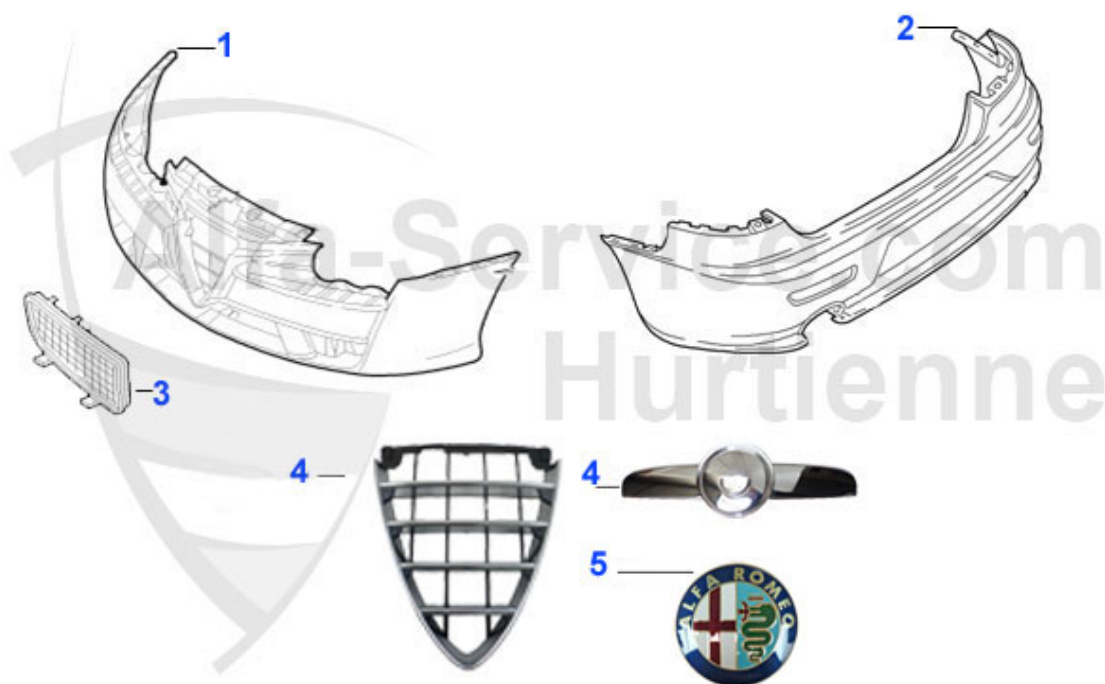

159 > Carrosserie > Pièces carrosserie

1 MH88260

Capot moteur 159

386.77 EUR

159 > Carrosserie > Pare-chocs/calandre

1	STF59746	Pare-chocs avant 159 05-08,avec couche de fond	330.97 EUR
2	STF71819	Pare-chocs arrière 159 2,2 SW 05-08, avec couche de fon	297.29 EUR
2	STF71815	Pare-chocs arrière 159 1,9 JTD 05-08	Preis auf Anfrage
3	KG59065	Calandre du radiateur 159 droit	19.60 EUR
3	KG59066	Calandre radiateur 159 gauche	31.50 EUR
5	MZ58973	Alfa Emblem f. Kühlergrill 147,gtv/ spider (916) Bj. 04	72.49 EUR