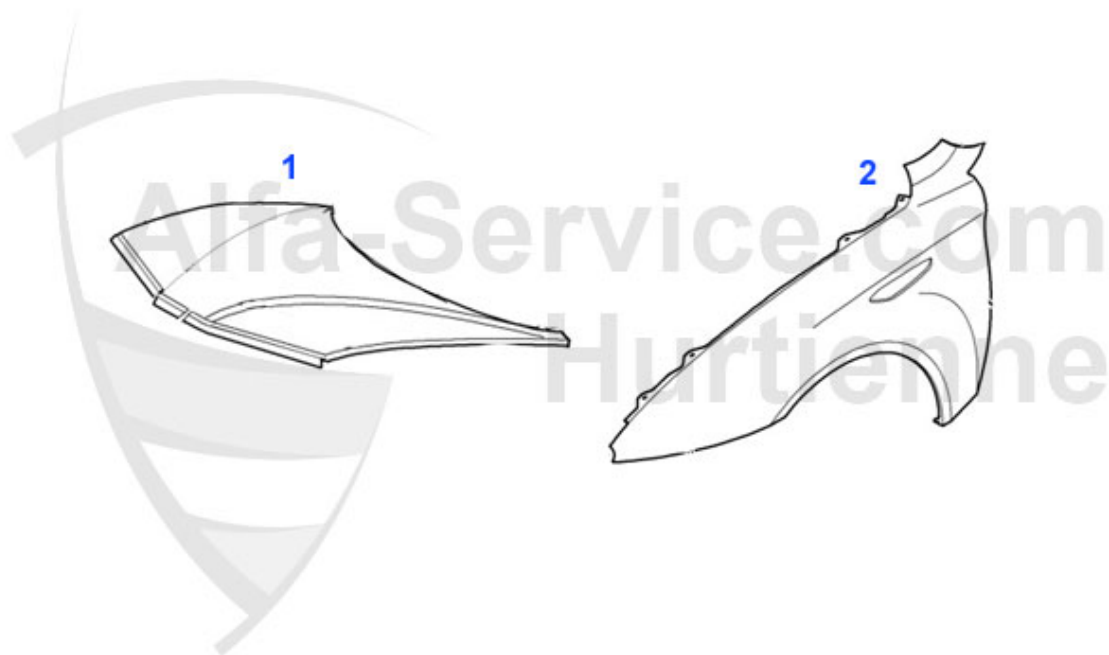

159 > Carrosserie > Pièces carrosserie

1 MH88260

Capot moteur 159

386.77 EUR