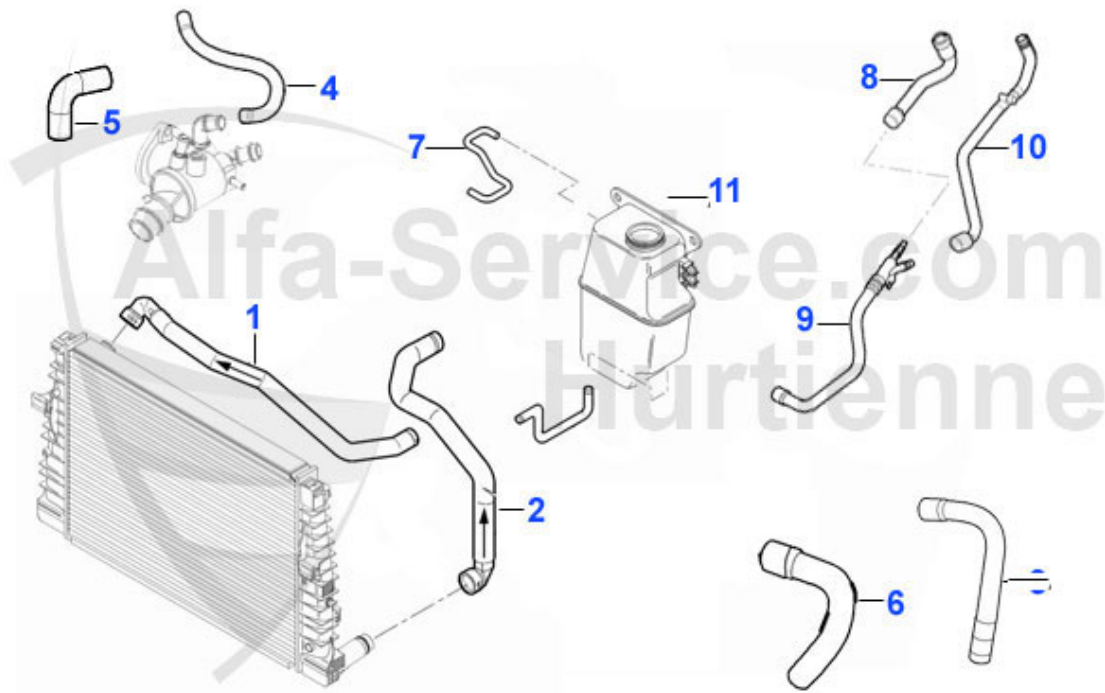

159 > Moteur > Circuit refroidissement > Tuyaux > 2.4 JTD

1	KWS99188	Tuyau d'eau supérieur 159 2.4JTD/Brera 05</Spider 06<	99.00 EUR
2	KWS93761	Tuyau d'eau inférieur 159 2.4JTD/Brera 05</Spider 06<	Preis auf Anfrage
3	KWS94467	Tuyau d'eau 159 2.4JTD 20V,Brera,Spider 05< thermostat-	16.51 EUR
5	KWS80936	Verbindungsschlauch Wasserpumpe zum Verteilerstück AR15	30.59 EUR
6	KWS95625	Kühlwasserschlauch AR159, Brera, Spider 05-10 zw. Vorwä	12.00 EUR
8	KWS1631	Tuyau de chauffage gauche 159,Brera, Spider 2.4JTD 20V	74.51 EUR
9	KWS0063	Tuyau de chauffage gauche 159,Brera, Spider 2.4JTD 20V	49.50 EUR
10	KWS1632	Tuyau de chauffage extérieur gauche 159, Brera,Spider 2	86.00 EUR
11	KWB16508	Vase d'expansion 159 05-10/Brera 05-10/ Spider 06-10	29.50 EUR