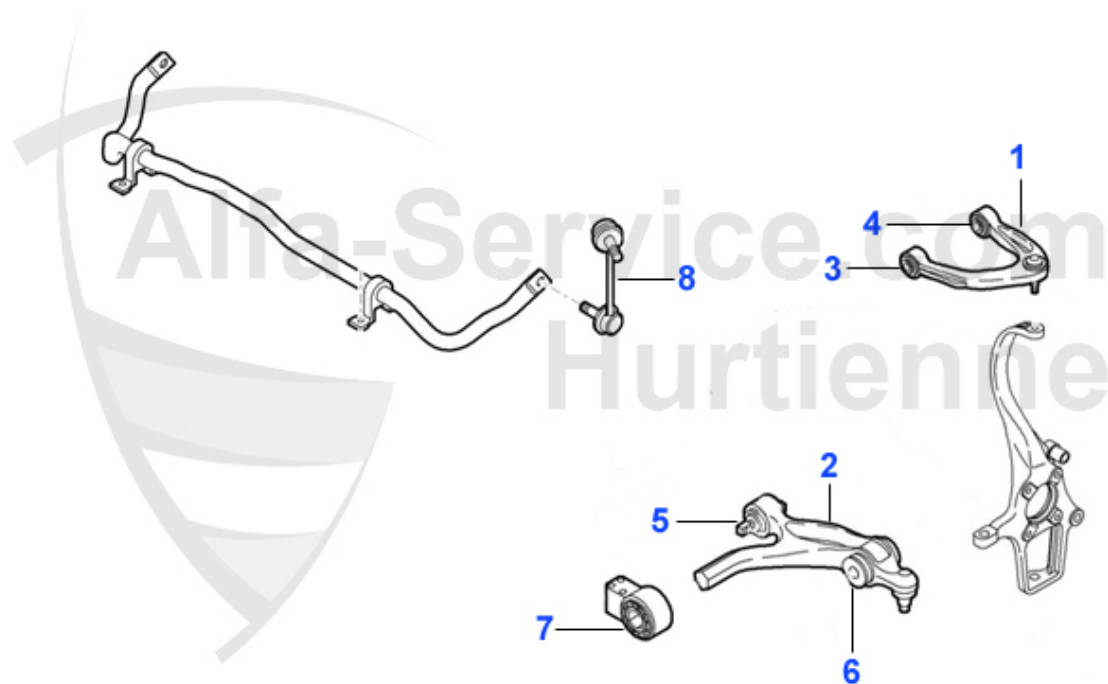

159 > Chassis > Amortisseurs arrière

1 SK04752

Capuchon arrière AR159,Brera,Spider 05-10 (jambe de for

48.00 EUR

159 > Chassis > Suspension avant

1	QL038	Conducteur sup. avant gauche 159 05-08, Brera 05-10,Spi	135.01 EUR
1	QL039	Conducteur sup. avant droit 159 05-08, Brera 05-10,Spid	135.01 EUR
1	QL041	Conducteur 159 avant supérieur droit (Brera,Spider à pa	Preis auf Anfrage
1	QL040	Conducteur 159 avant supérieur gauche (Brera,Spider à p	Preis auf Anfrage
2	QL029	Bras de suspension inférieur gauche 159, Brera et Spide	149.00 EUR
2	QL030	Querlenker unten rechts Alfa 159 Brera und Spider 06-10	149.00 EUR
7	QL1908	Befestigungsbuchse links unterer Querlenker am Rahmen A	89.00 EUR
7	QL1909	Befestigungsbuchse rechts unterer Querlenker am Rahmen	89.00 EUR
8	SS1508	Pendelstütze VA rechts AR 159 Brera (05-10) Spider (06-	30.00 EUR
8	SS1509	Pendelstütze VA links AR 159 Brera (05-10) Spider (06-1	30.00 EUR