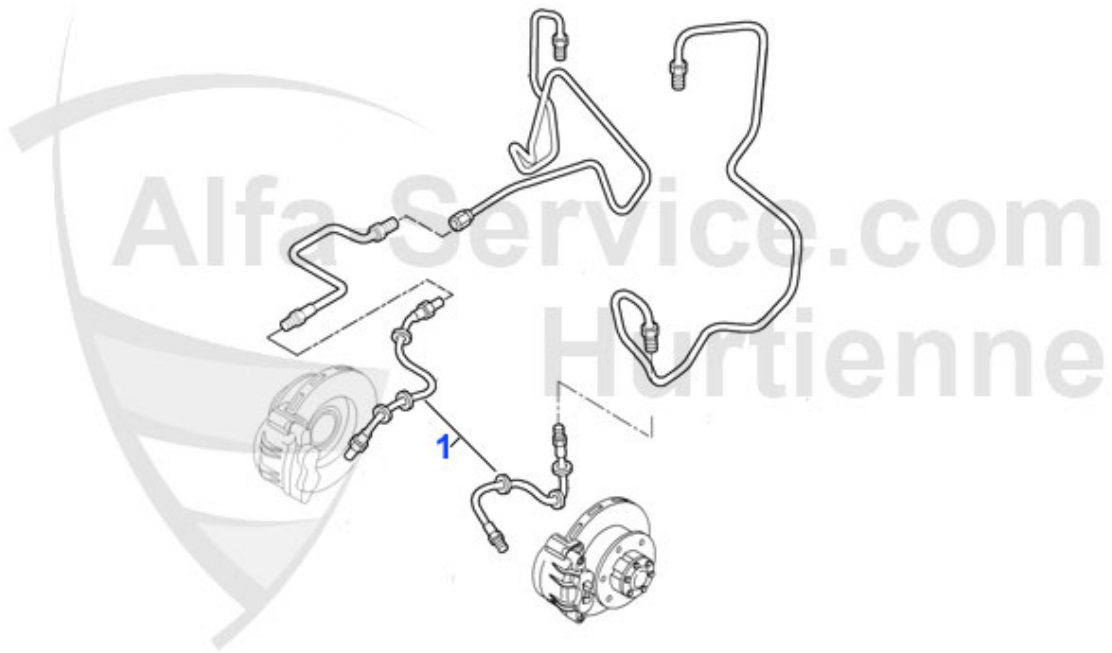

159 > Freins > Bremsschläuche vorne

1 BS511700

Bremsschlauch vorne 159 (05-08) 1,9BZ/1,9TD/2,2BZ Brera

22.00 EUR