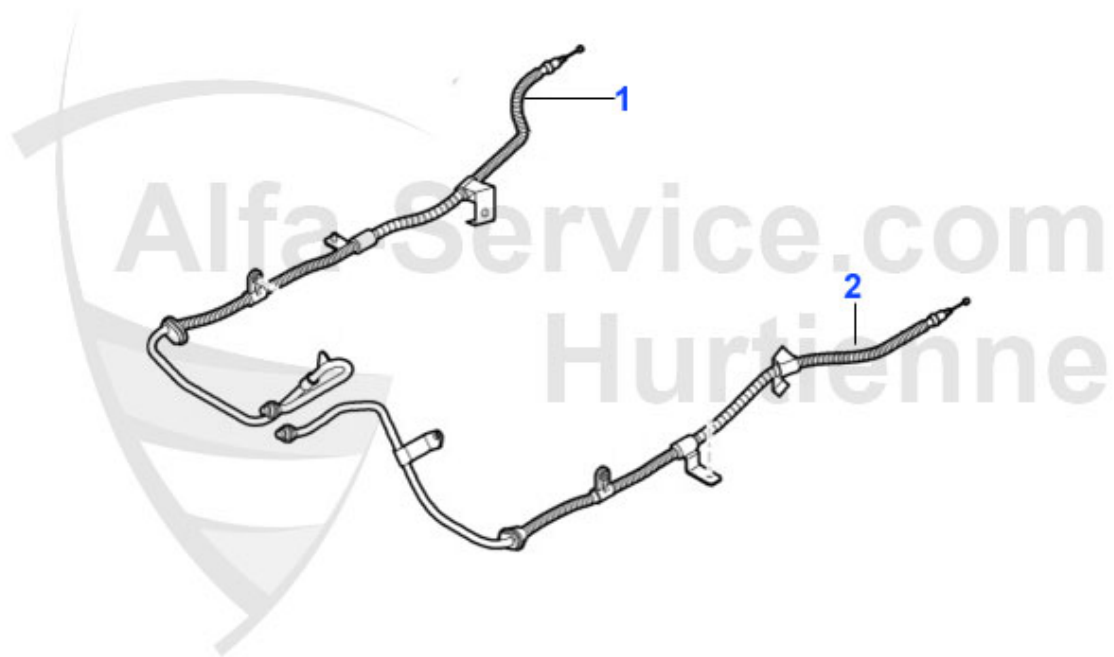

159 > Freins > Cable frein à main

1	HS05370	Cable frein à main droit 159	42.00 EUR
2	HS05371	Cable frein à main gauche 159	42.00 EUR