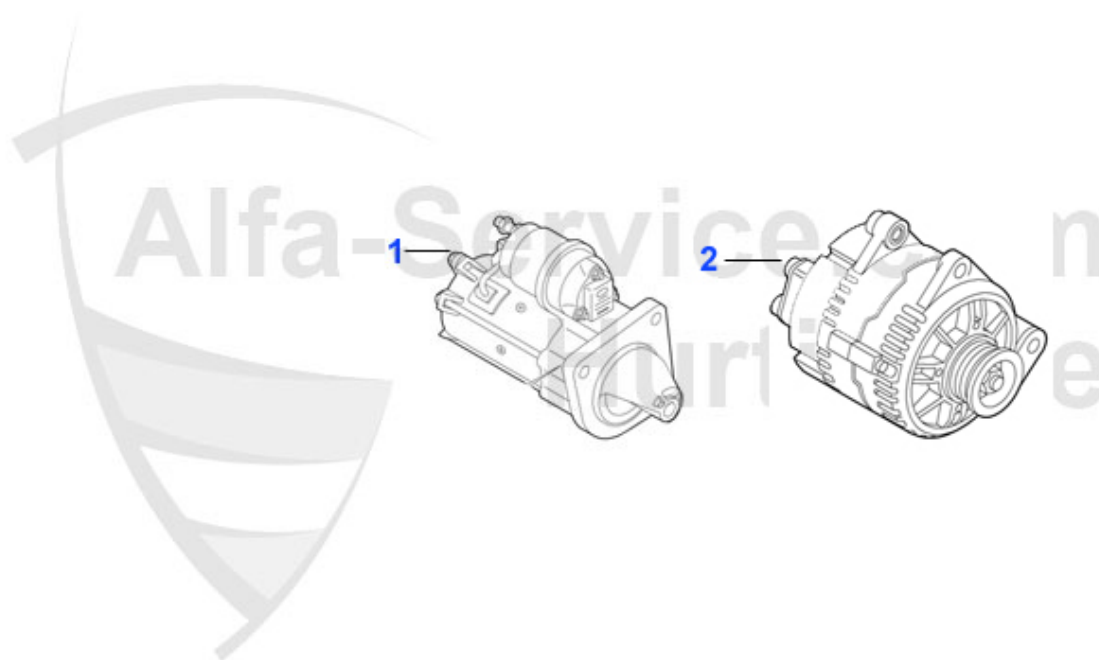

1 RFS9099

Commutateur 159,Brera,Spider,Mito

9.90 EUR

159 > Électricité > Électricité moteur > Allumage

1 ZS011

Zündspulenleiste AR 159, Brera, Spider 2,2JTS (05-10)

197.99 EUR

159 > Électricité > Électricité moteur > Aggregats