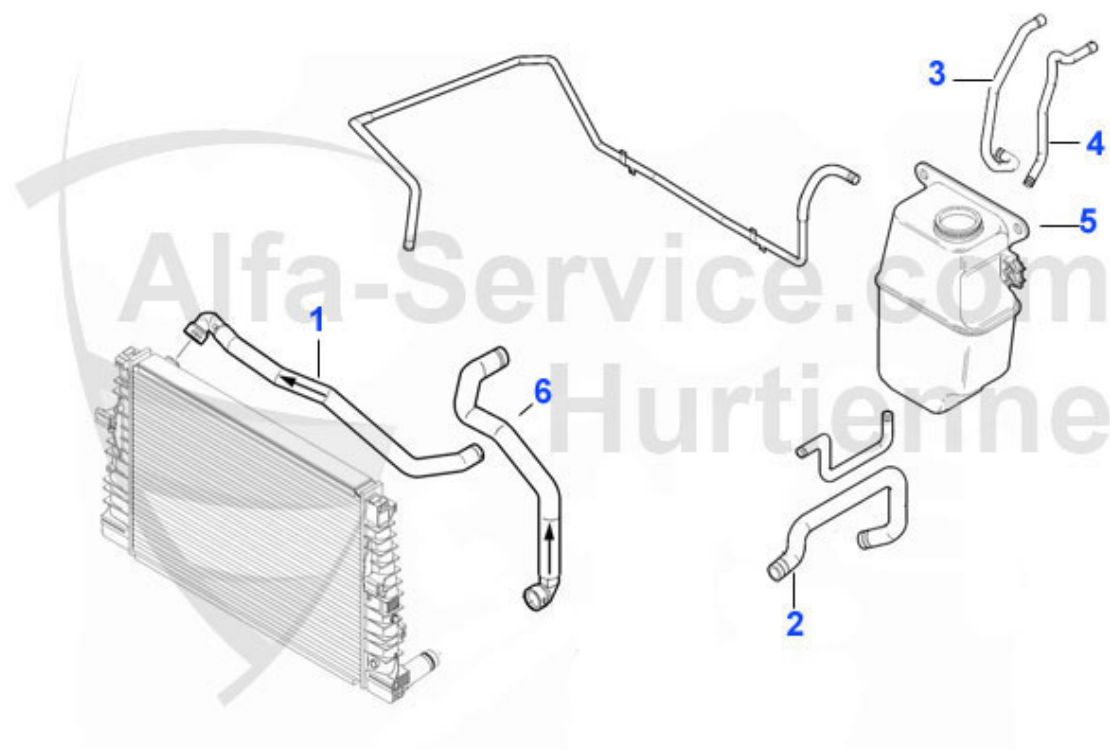

159 > Moteur > Circuit refroidissement > Tuyaux > 2.2 JTS

1	KWS00406	Tuyau d'eau supérieur 159 1.9/2.2/Brera 05</Spider 06<	Preis auf Anfrage
2	KWS00126	Tuyau d'eau 156,Brera,Spider 05-10 1.9JTS/2.2JTS thermo	13.61 EUR
3	KWS0074	Tuyau de chauffage droit 159 1.9/2.2JTS/ Brera,Spider	Preis auf Anfrage
4	KWS0075	Tuyau de chauffage gauche 159,Brera, Spider 1.9/2.2JTS	Preis auf Anfrage
5	KWB16508	Vase d'expansion 159 05-10/Brera 05-10/ Spider 06-10	29.50 EUR
6	KWS93901	Kühlwasserschlauch unten AR159, Brera, Spider (939) SEL	180.00 EUR