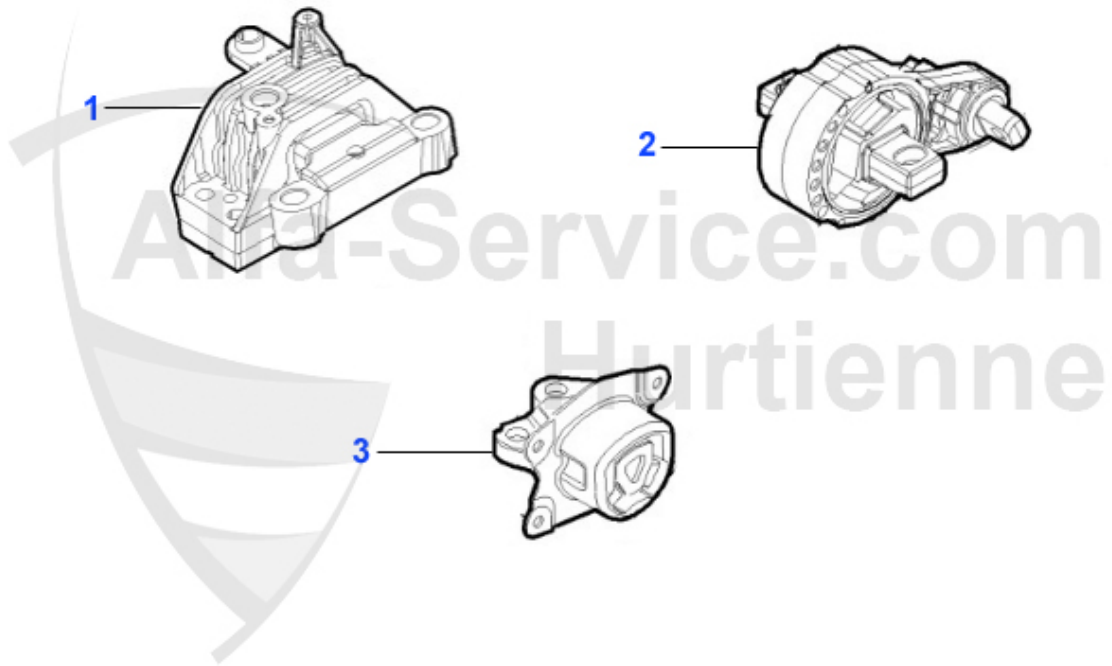

159 > Moteur > Supports moteur > 1.8 TBi 16V

1	ML01604	Support moteur supérieur avant AR159 1.8 BZ	120.00 EUR
2	ML02602	Barre de support AR159 (05-11) 1.8 TB	86.99 EUR

159 > Moteur > Supports moteur > 1.9 JTDM 8/16V