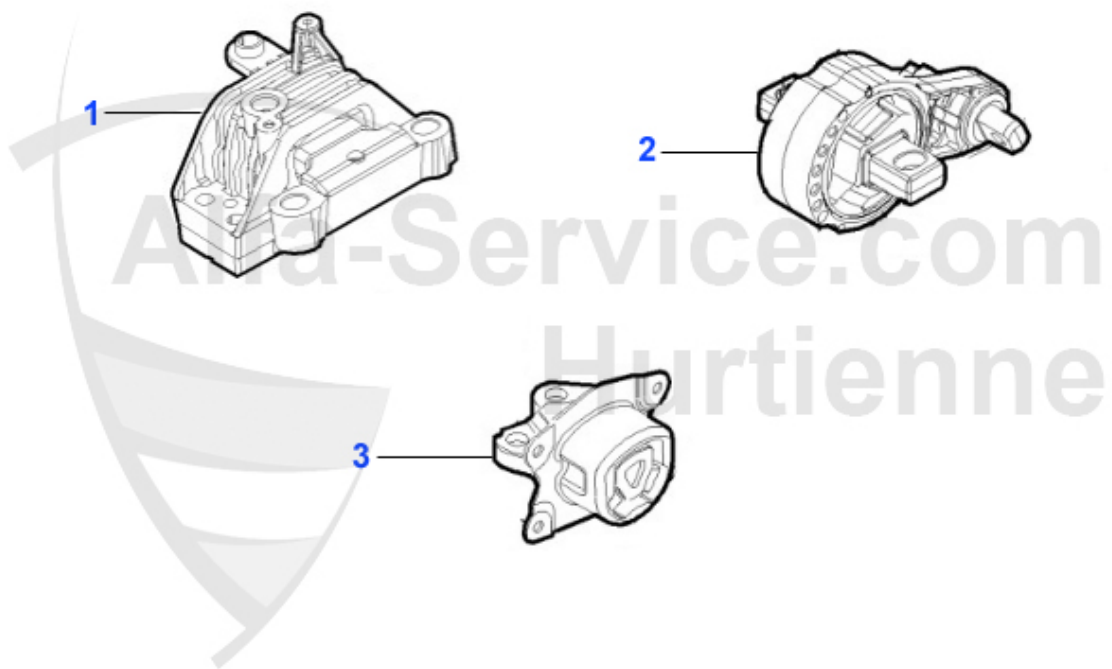

159 > Moteur > Supports moteur > 1.9 JTS 16V

2 ML02602

Barre de support AR159 (05-11) 1.8 TB

86.99 EUR