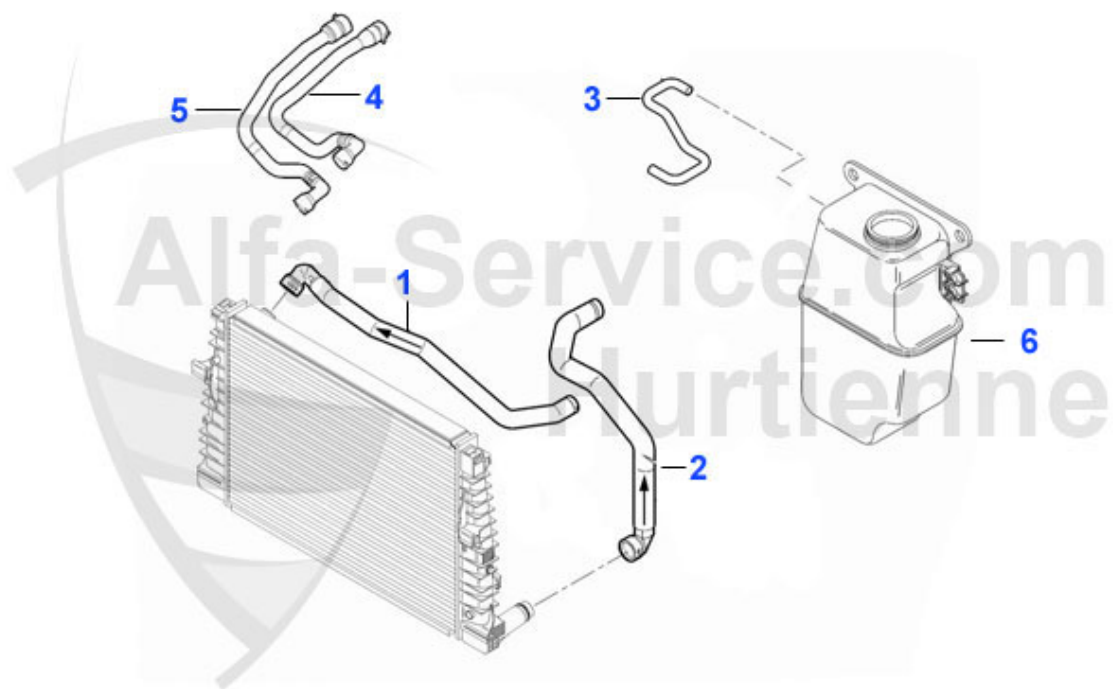

159 > Moteur > Circuit refroidissement > Tuyaux > 1.9 JTD

1	KWS98116	Tuyau d'eau supérieur 159 1.9JTD	37.50 EUR
2	KWS01560	Tuyau d'eau inférieur 159 1.9JTD (05-08)	29.00 EUR
4	KWS1077	Tuyau de chauffage droit 159 1.9JTD	39.47 EUR
5	KWS1076	Heizungsschlauch rechts AR159 JTD 8V (Rücklauf)	Preis auf Anfrage
6	KWB16508	Vase d'expansion 159 05-10/Brera 05-10/ Spider 06-10	29.50 EUR