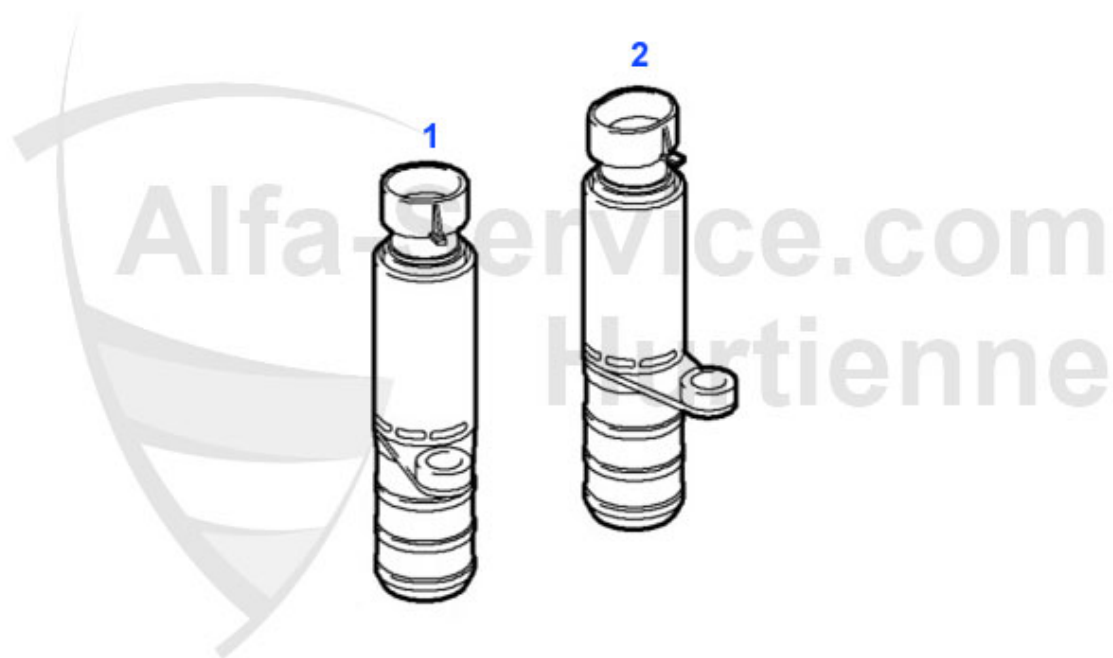

159 > Moteur > Capteurs

1	NWS53148	Capteur arbre a cames 159, Brera >05, Spider >06 (4 cil	135.84 EUR
2	NWS53274	Capteur arbre è cames 159, Brera >05, Spider >06 (4 cil	129.90 EUR