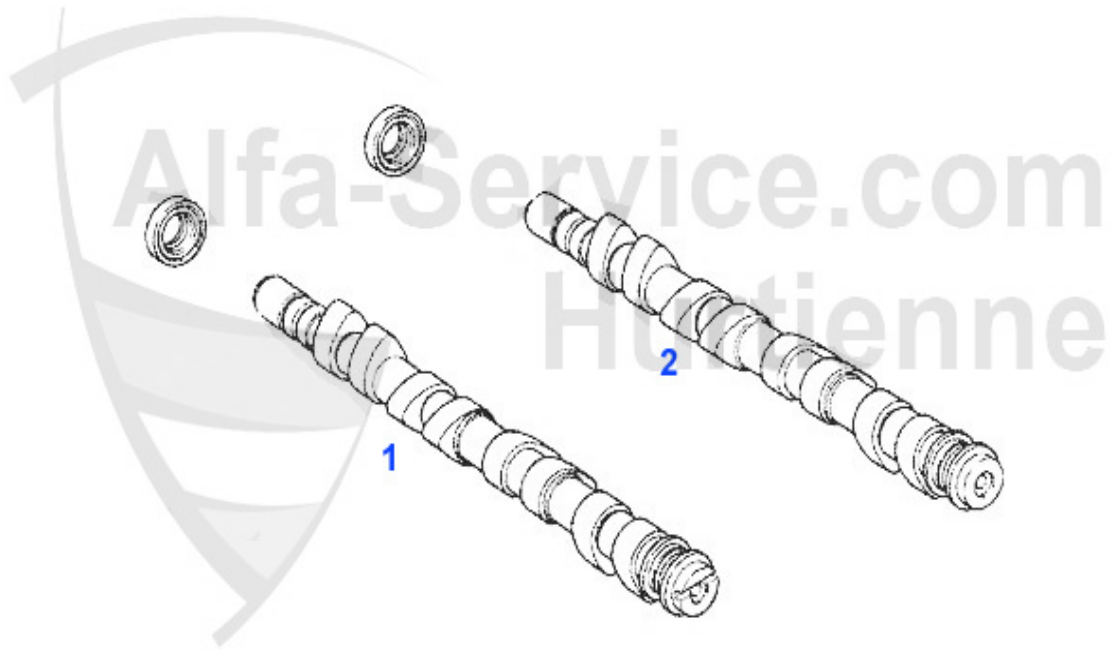

1	NKW1592	Arbre à cames vidange 2.2 JTS AR159/ Brera/Spider (05-1	479.00 EUR
2	NKW1597	Nockenwelle Einlass 2,2 JTS AR159/Brera/Spider (05-10)	498.99 EUR