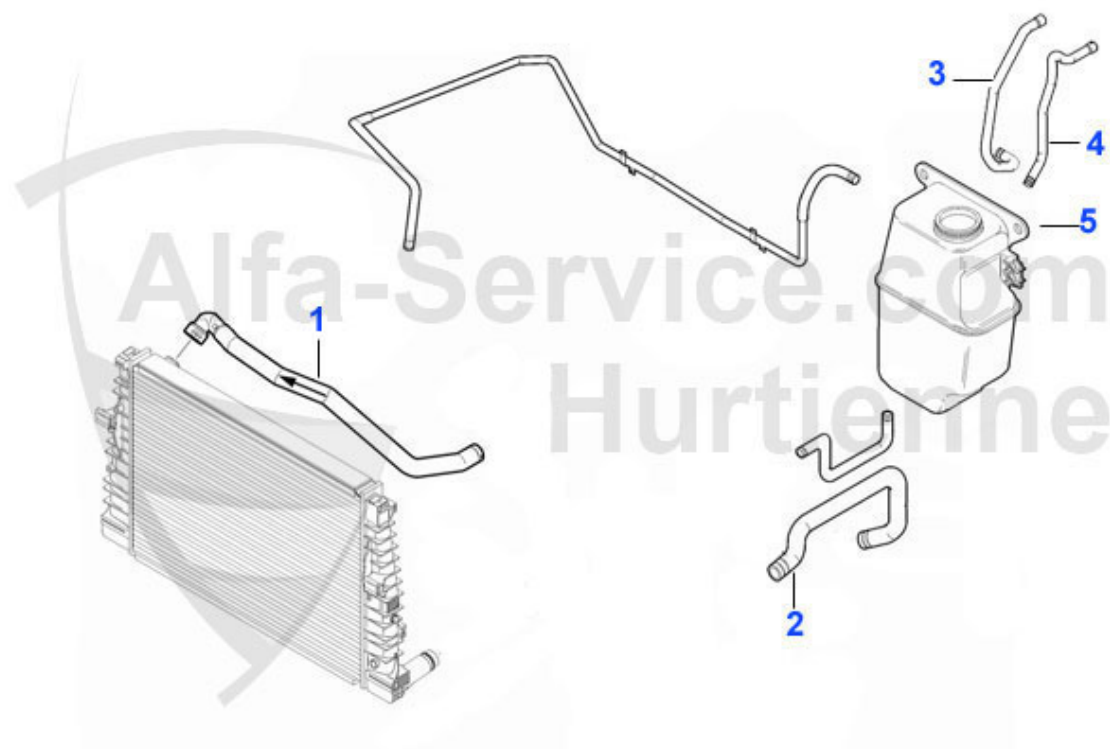

159 > Moteur > Circuit refroidissement > Tuyaux > 1.9 JTS

1	KWS00406	Tuyau d'eau supérieur 159 1.9/2.2/Brera 05</Spider 06<	Preis auf Anfrage
2	KWS00126	Tuyau d'eau 156,Brera,Spider 05-10 1.9JTS/2.2JTS thermo	13.61 EUR
3	KWS0074	Tuyau de chauffage droit 159 1.9/2.2JTS/ Brera,Spider	Preis auf Anfrage
4	KWS0075	Tuyau de chauffage gauche 159,Brera, Spider 1.9/2.2JTS	Preis auf Anfrage
5	KWB16508	Vase d'expansion 159 05-10/Brera 05-10/ Spider 06-10	29.50 EUR