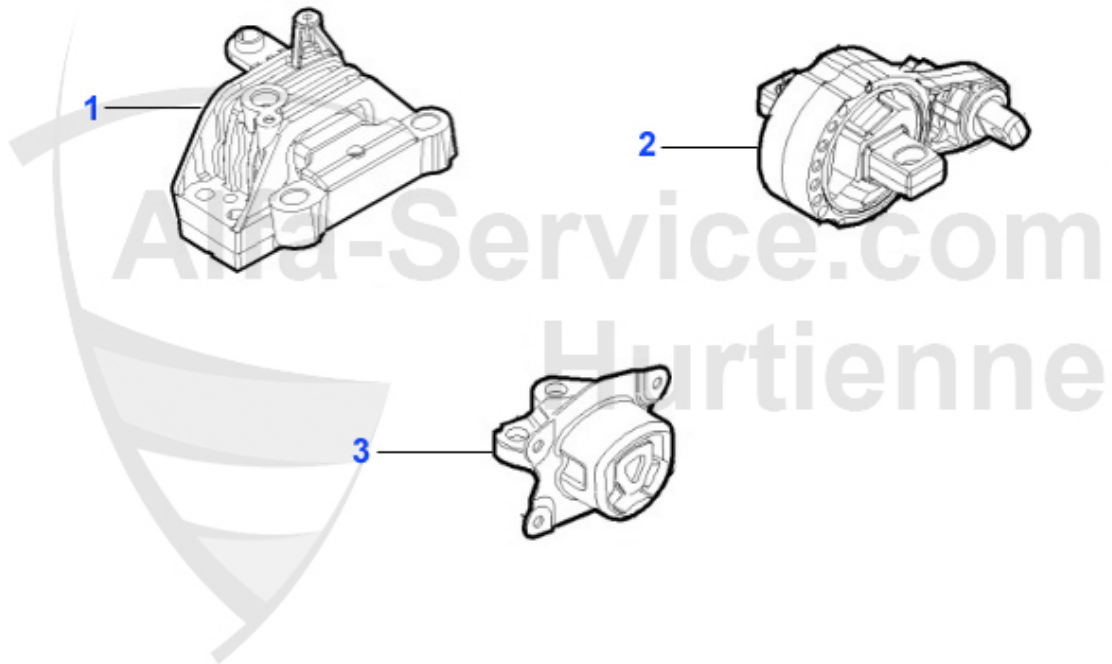

Barre de support AR159 (05-11) 1.8 TB

86.99 EUR

159 > Moteur > Supports moteur > 2.2 JTS 16V

2 ML01607

Support moteur inférieur 159,Brera, Spider 2.2 JTS CF4

54.50 EUR

159 > Moteur > Supports moteur > 2.4 JTDM 20V