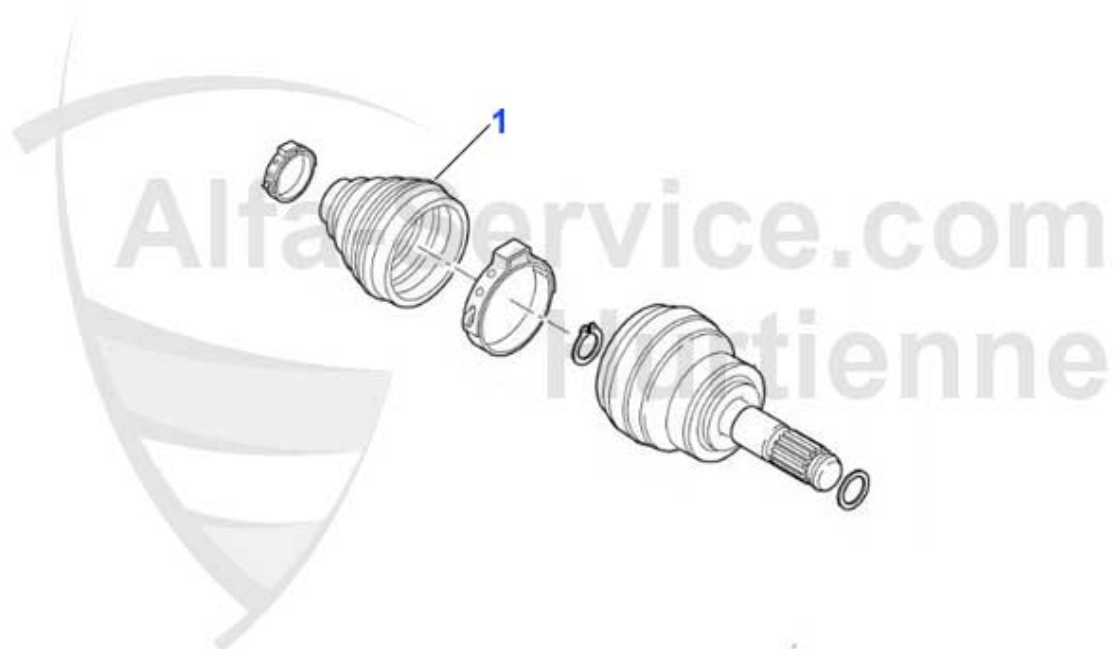

159 > Transmission > Arbre transmission > 2.4 JTD

1	AMS15480-2	Coupelle AR159 2.4JTD/Brera 05<,Spider 06< (coté roue)	22.00 EUR
1	AMS15480-1	Coupelle Ar159 1.8 coté roue	13.99 EUR
1	AMS15480	Coupelle AR159 1.9/2.2/1.9JTD/coté roue (Brera 05< + Sp	17.90 EUR