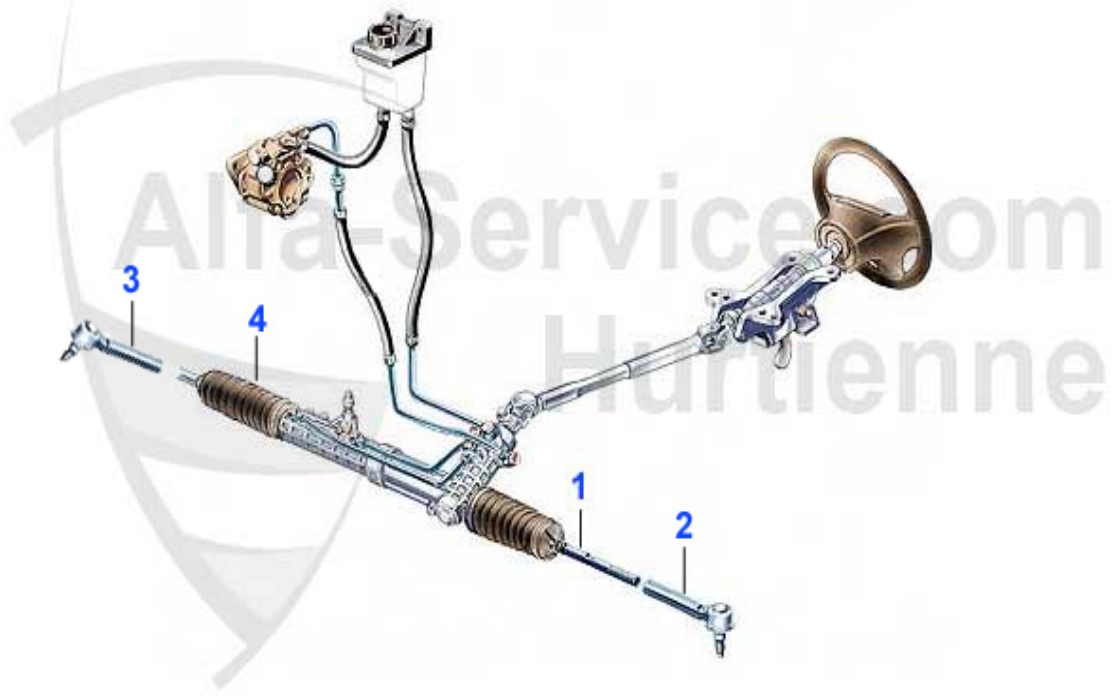

159 > Direction > Direction

2	SSK63706	Spurstangenkopf links 159 (05-08) Brera (05-10) Spider	22.40 EUR
3	SSK63707	Spurstangenkopf rechts 159 (05-08) Brera (05-10) Spider	22.40 EUR
4	LMS63705	Coupelle 159 (05-08),Brera 05<,Spider 06<	19.00 EUR