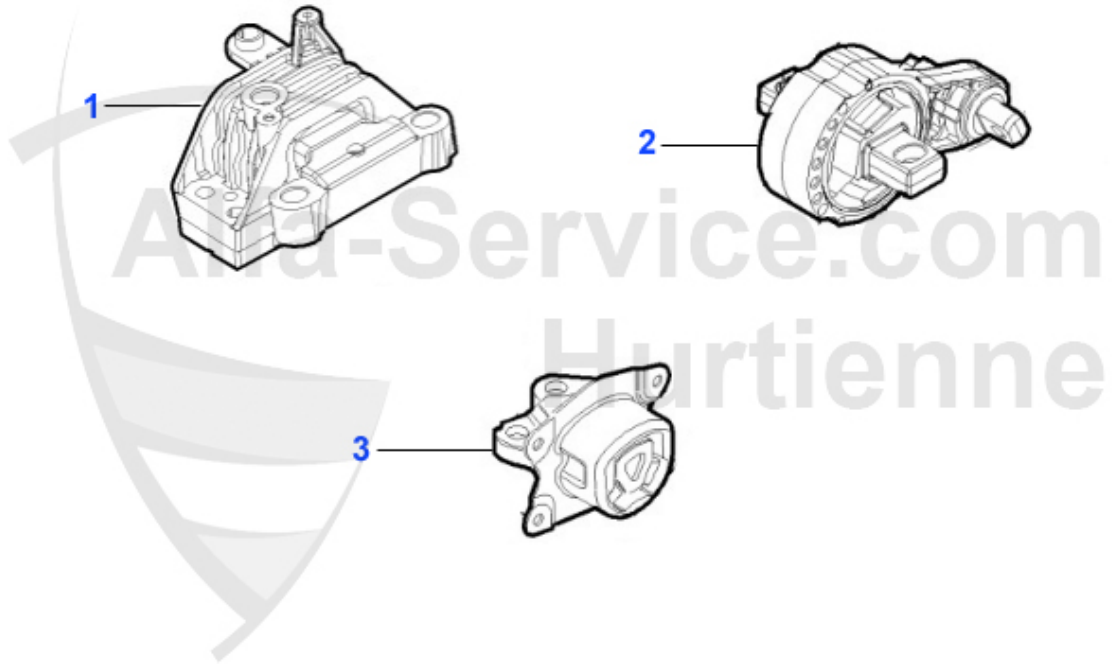

159 > Moteur > Supports moteur > 2.2 JTS 16V

2 ML01607

Support moteur inférieur 159,Brera, Spider 2.2 JTS CF4

54.50 EUR