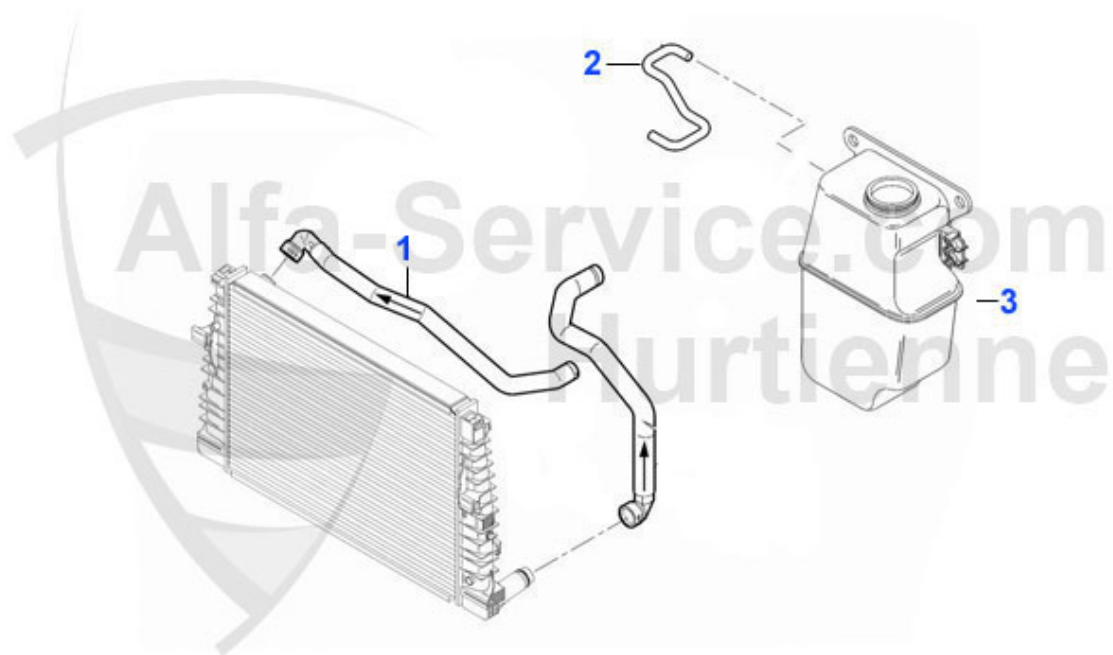

159 > Moteur > Circuit refroidissement > Tuyaux > 1.8 MPI/TBI

1	KWS00406	Tuyau d'eau supérieur 159 1.9/2.2/Brera 05</Spider 06<	Preis auf Anfrage
1	KWS98116	Tuyau d'eau supérieur 159 1.9JTD	37.50 EUR
1	KWS15901	Tuyau d'eau supérieur 159 1.8	79.90 EUR
2	KWS95100	Tuyau d'eau à la vase d'expansion 159 1.8 16V	Preis auf Anfrage
3	KWB16508	Vase d'expansion 159 05-10/Brera 05-10/ Spider 06-10	29.50 EUR