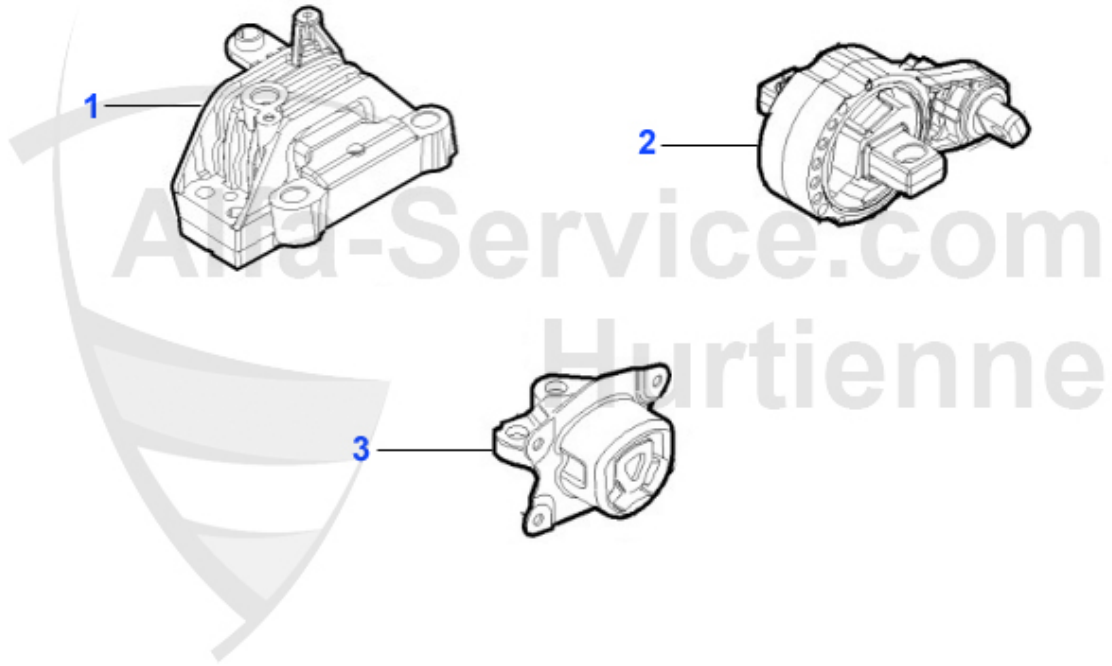

2 ML02602

Barre de support AR159 (05-11) 1.8 TB

86.99 EUR