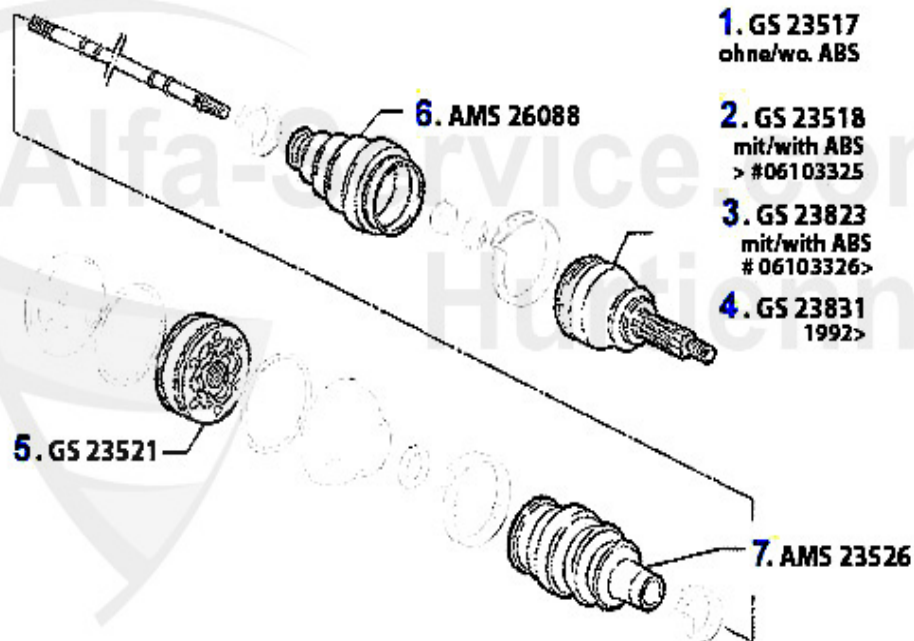

Antriebswelle/Driveshaft 164/Super 2.5 TD

1. GS 23517
ohne/w.o. ABS

2. GS 23518
mit/with ABS
> #06103325

3. GS 23823
mit/with ABS
06103326>

4. GS 23831
1992>

5. GS 23521

7. AMS 23526

1	GS23517	joint homocinétique ext. 164 Turbo/V6 >92 sans ABS	173.37 EUR
2	GS23518	joint homocinétique ext. 164 Turbo/V6 avec ABS >#006103	306.73 EUR
3	GS23823	joint homocinétique ext. 164 V6 >92 avec ABS	197.48 EUR
4	GS23831	joint homocinétique ext. 164 Super V6 avec ABS	152.86 EUR
5	GS23521	joint homocinétique int. 164/Super Turbo, V6	101.55 EUR
6	AMS26088	Soufflet ext. 155,164 spider/gtv(916)V6	15.01 EUR
7	AMS23526	soufflet int. 164 3.0 V6/24V, 2.5 TD	22.90 EUR