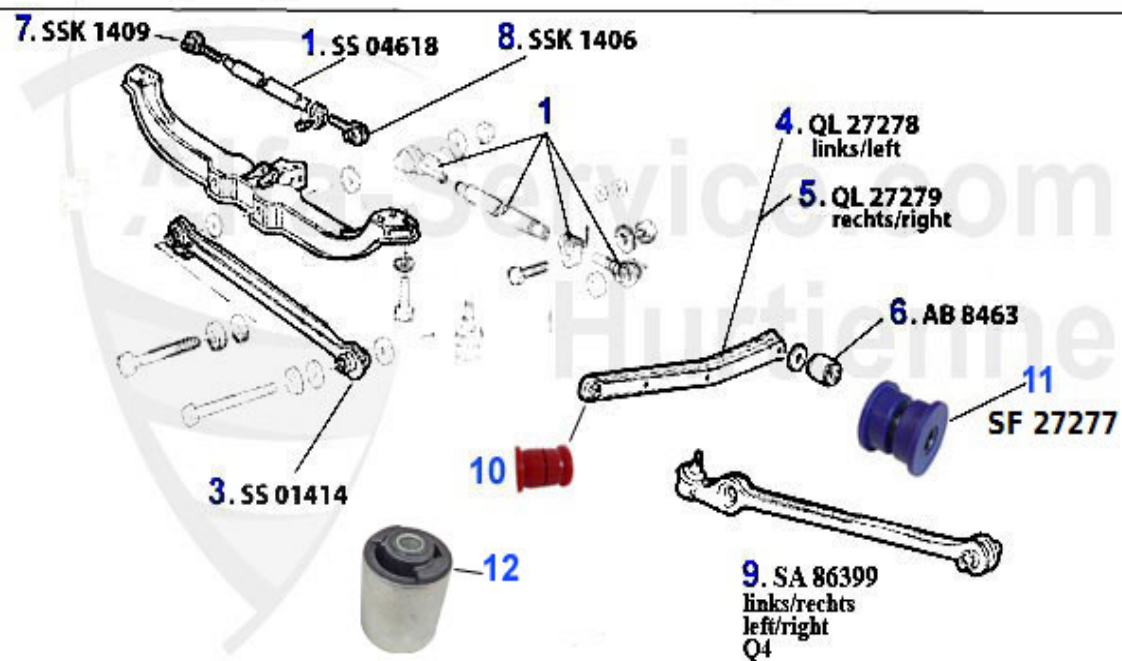

Aufhängung/Attachment 164/Super hinten/rear

1	SS04618	barre susp.ARG & ARD 164/Super (sauf Q4)	209.27 EUR
3	SS01414	bielette barre stab. AR 164/Super (sauf Q4)	152.76 EUR
4	QL27278	tirant suspension ARG 164/Super, sauf Q4	114.99 EUR
5	QL27279	tirant suspensio ARD 164/Super, sauf Q4	114.99 EUR
6	AB8463	silent-bloc bielette stab. arrière 164	15.51 EUR
7	SSK1409	rotule suspension post. int. 164/Super gtv,spider (916)	43.09 EUR
8	SSK1406	rotule suspension post. ext. 164/Super gtv/spider (916)	33.34 EUR
9	SA86399	balancier AR 164/Super Q4	180.74 EUR
10	SF27278	SUPERPRO douille bras de suspension avant (38 mm) 164,s	71.00 EUR
12	AB15511	Buchse für Querlenker HA Alfa 164 für QL27278/9	7.50 EUR