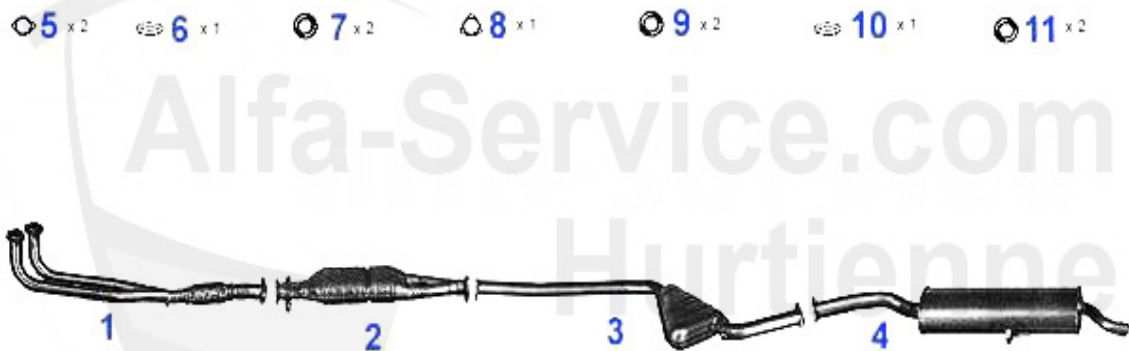

164/Super > Échappement > Échappement > 2.0 TS Kat. Bj. 12.90-92

Abgasanlage/Exhaust System 164 2.0 TS KAT. Bj. 12.90-92

164 2.0i TWIN SPARK KAT. (1982/1995 cc.) Ch.N. 6214810/6208974-

12/'90-8/'92

1	VSD116901	silencieux primaire 164 2.0 TS catalyseur >92	193.89 EUR
3	MSD117406	silencieux intermediaire 164 2.0 TS catalyseur 12.90> V	125.00 EUR
4	NSD117407	silencieux terminal 164 TS 12.90-92	159.00 EUR
5	SAT094413	Anneau joint tube primaire Alfetta, Giulietta, 75,90,15	6.00 EUR
6	SAT094002	Anneau joint catalyseur	8.90 EUR
7	SAT091108	Silent bloc/support échappement 155,164	2.90 EUR
8	SAT094411	joint sil.primaire/catalyseur 155 TS, 164 3.0 V6	6.50 EUR
10	SAT094003	Anneau joint pour silencieux	10.50 EUR