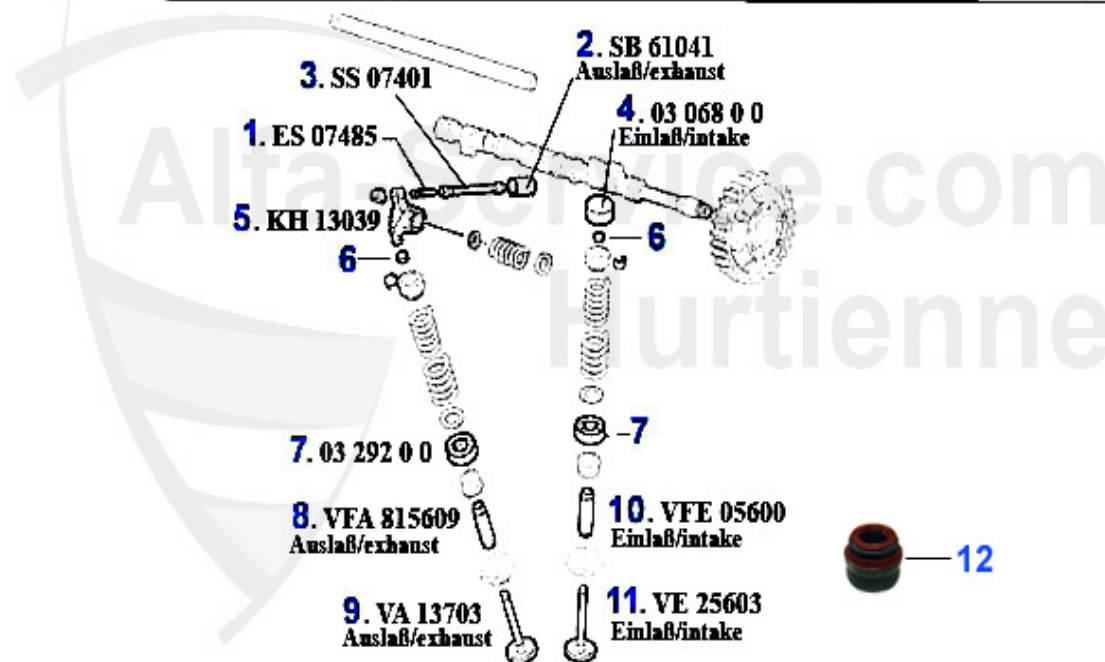

Ventiltrieb/Valve Train 164/Super V6 Turbo

2	SB61041	Poussoir (coté éch.)75,155,164,RZ,SZ, GTV/6	26.50 EUR
3	SS07401	Tige poussoir (coté éch) 75,155,164,166, RZ,SZ,gtv/spid	Preis auf Anfrage
4	03 068 0 0	Poussoir de soupape	16.90 EUR
4	03 083 0 0	Poussoir de soupape avec revêtement DLC 101/105/116/75/	35.00 EUR
5	KH13039	Culbuteur éch. 75,155,164, RZ/SZ	47.12 EUR
6	03 114 0 0	Pastille (boite de 200 unités) 2,5-3,5 mm	559.00 EUR
6	03 084 0 0	Pastille (boite de 205 unités) 1,5-2,5mm	559.00 EUR
7	03 292 0 0	Cuvette ressort soupape	9.90 EUR
8	VFA815609	Guide soupape éch, 2.5/3.0 V6,6,75,90, 164/super,RZ,SZ,	13.49 EUR
9	VA13703	Soupape éch. 2.0 V6 Turbo	81.04 EUR
10	VFE05600	Guide soupape admission 75,164/Super, RZ,SZ,gtv/spider	25.00 EUR
11	VE25603	Soupape admission 2.0 V6 Turbo	49.00 EUR
12	VSD3357	Joint de queue de soupapes 2.5 V6/3.0 V6/3.2 V6/147,156	3.90 EUR