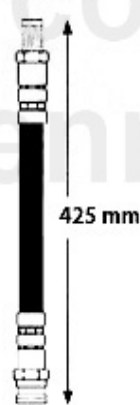

M 10 X 1

1	BS516952	flexible de frein avant 164 >09.92> #06264500	20.90 EUR
2	BS517137	flexible de frein avant 164 Super 2.0 TS/V6 Turbo/2.5 T	24.87 EUR
3	BS511604	flexible de frein avant 164 QV/ Super V6 avec susp. rég	26.50 EUR
4	BS517073	flexible de frein arrière 164/Super	26.50 EUR