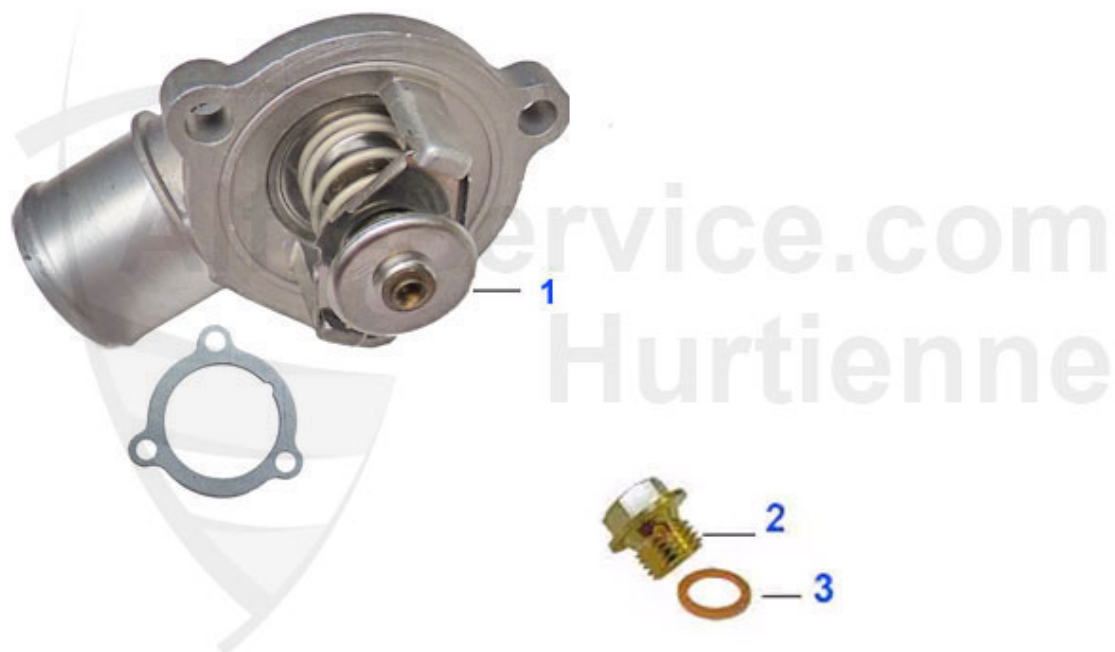

Kühler/Radiator 164/Super 3.0 V6 12V

3 KD11811

Deckel f.Ausgleichsbehälter AR164 2,0TS,3,0 V6 (88-92)

9.00 EUR

164/Super > Moteur > Circuit refroidissement > 3.0 V6 > Thermostat

1	TH559862	Thermostat 164/Super 3.0 V6,2.0 V6 turbo	179.00 EUR
2	08 070 0 0	Vis de purge circuit d'eau collecteur admission OE 1050	8.50 EUR
3	08 084 0 0	Joint vis de purge air OE 10280060	0.50 EUR