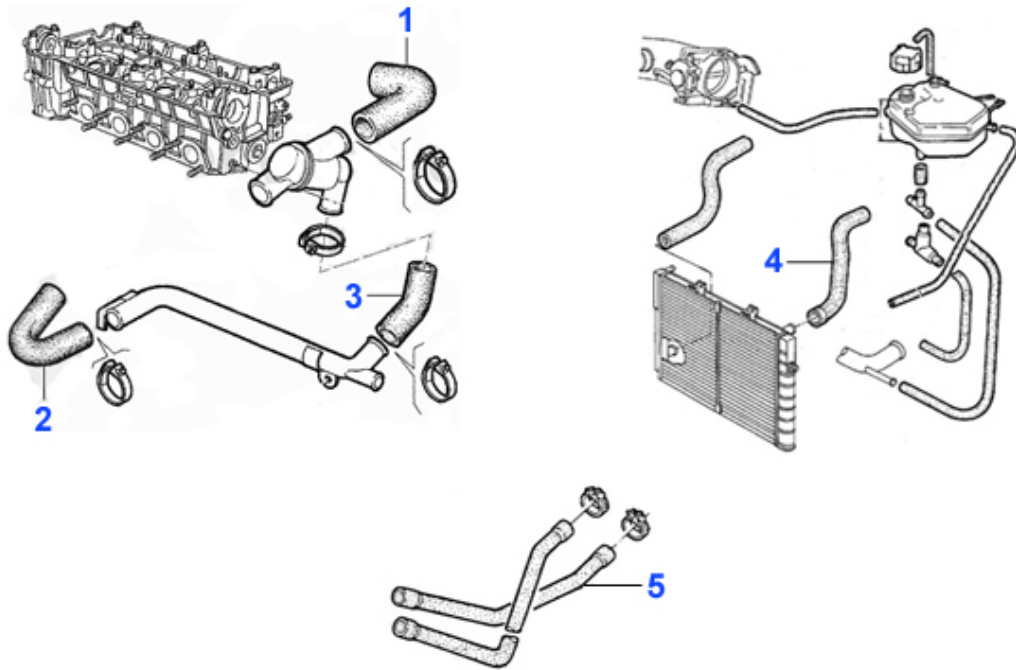

164/Super > Moteur > Circuit refroidissement > 2.0 TS > Durits

1	KWS12872	Kühlwasserschlauch am Thermostat oben 164 2.0 TS Bj. >	Preis auf Anfrage
2	KWS13481	Kühlwasserschlauch oben zum Verteil errohr Thermostat 1	4.62 EUR
3	KWS12874	Kühlwasserschlauch Verteiler/Thermo statgehäuse 164 2.0	6.15 EUR
4	KWS07843	Kühlwasserschlauch oben 164 2.0 TS Bj. >92	23.99 EUR
5	KWS10731	Tuyau Flexible 164 60510731	11.90 EUR