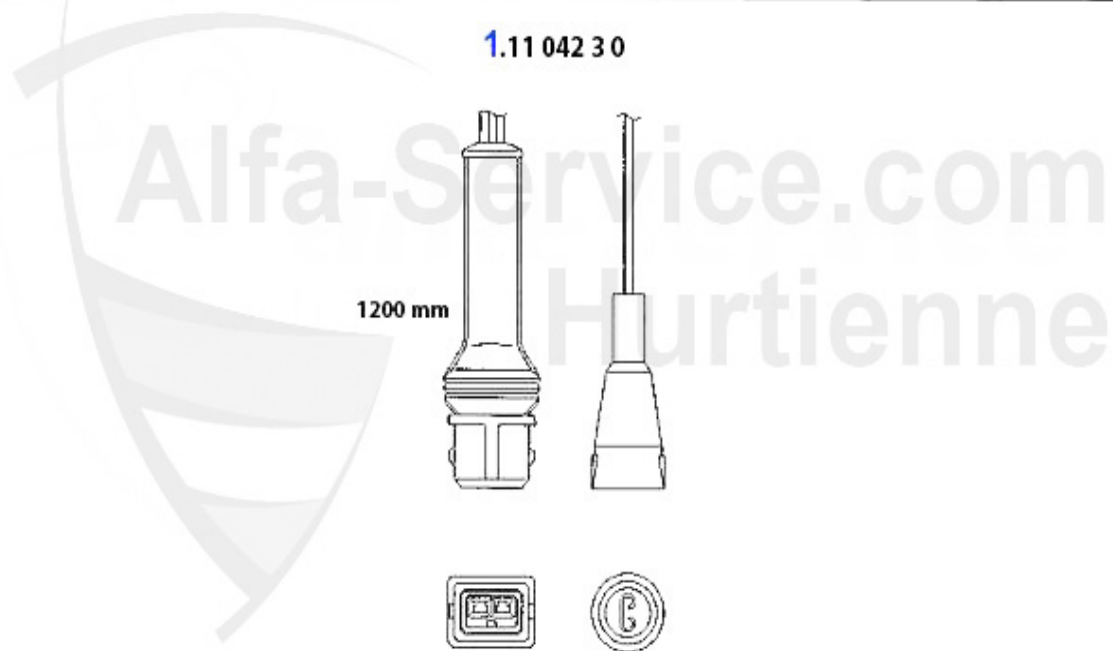

164/Super > Échappement > Sonde Lambda > 3.0 V6 Bj. >92

Lambda-Sonde/Lambda Probe 164 3.0 V6 Bj. >92

1 11 042 3 0

Sonde lambda 75 1.8/2.0 TS/3.0 V6, 164 2.0 TS/3.0 V6/Q

105.01 EUR