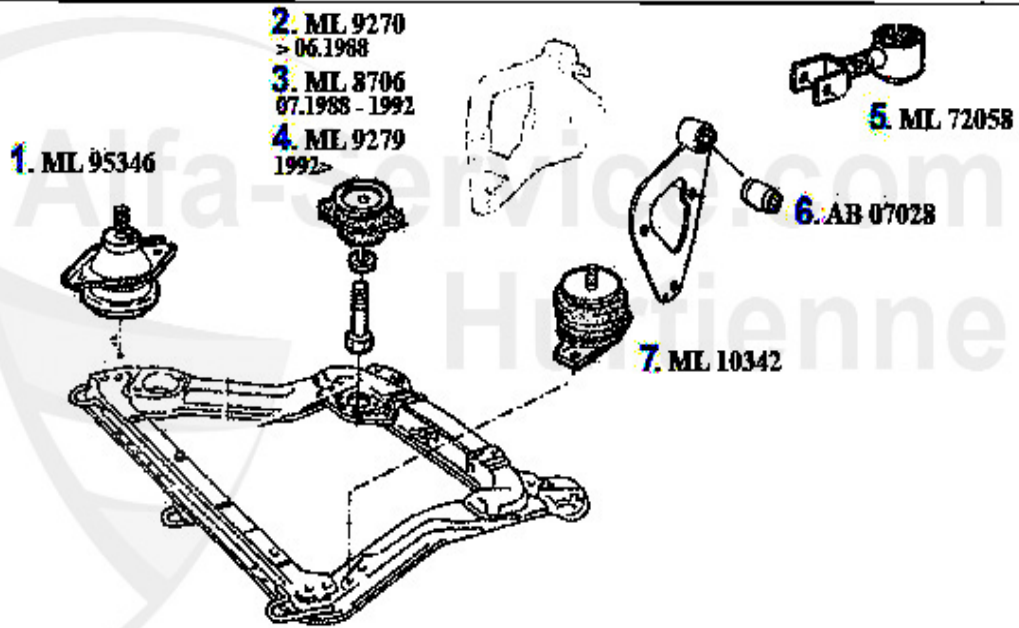

Motorlager/Enginemount 164/Super 3.0 V6 12V

1	ML95346	Support moteur antérieur droit 164 V6	179.00 EUR
5	ML72058	Support moteur 164 Super V6	Preis auf Anfrage