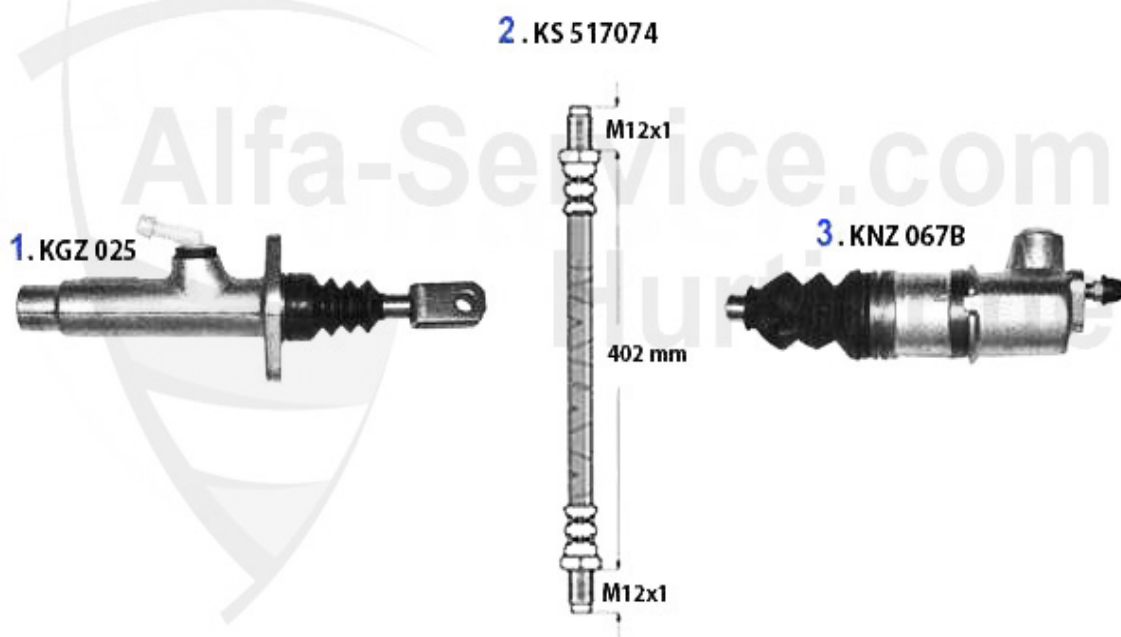

Kupplungsbetätigung/Clutch Actuation 164 2.0 Turbo 4-Cyl.

1	KGZ025	cylindre émetteur embr. 164/Super	99.00 EUR
2	KS517074	Flexible embrayage 164/Super	24.99 EUR