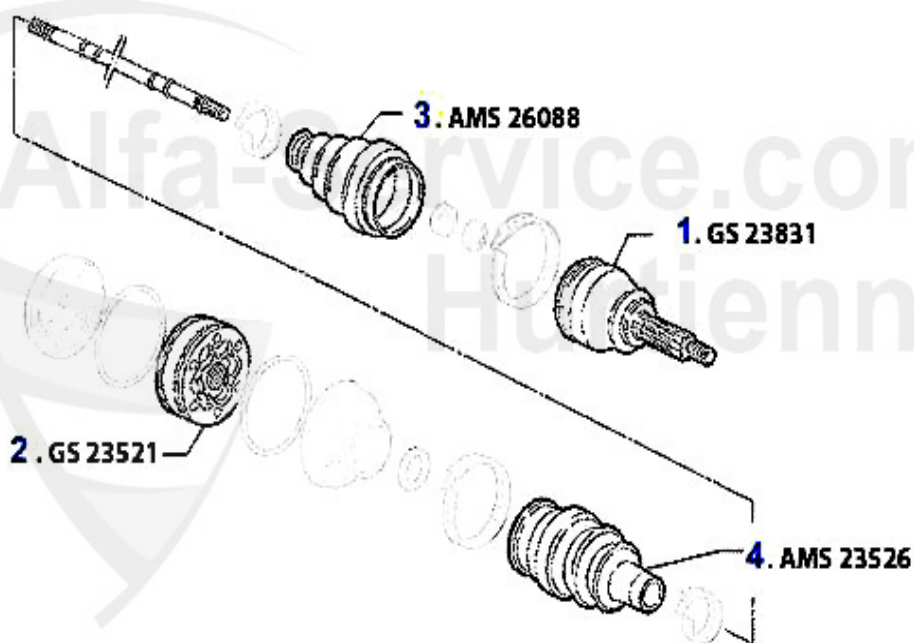

Antriebswelle/Driveshaft 164 3.0 QV 24V Bj. 92>

1	GS23831	joint homocinétique ext. 164 Super V6 avec ABS	152.86 EUR
2	GS23521	joint homocinétique int. 164/Super Turbo, V6	101.55 EUR
3	AMS26088	Soufflet ext. 155,164 spider/gtv(916)V6	15.01 EUR
4	AMS23526	soufflet int. 164 3.0 V6/24V, 2.5 TD	22.90 EUR