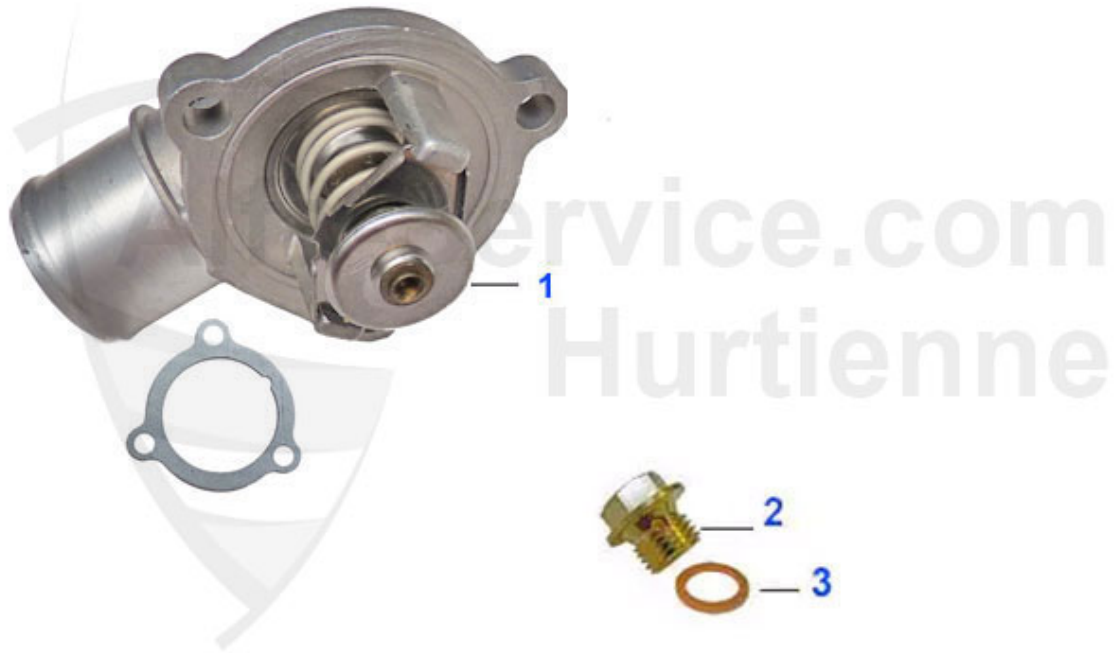

164/Super > Moteur > Circuit refroidissement > 2.0 V6 Turbo > Thermostat

1	TH559862	Thermostat 164/Super 3.0 V6,2.0 V6 turbo	179.00 EUR
2	08 070 0 0	Vis de purge circuit d'eau collecteur admission OE 1050	8.50 EUR
3	08 084 0 0	Joint vis de purge air OE 10280060	0.50 EUR