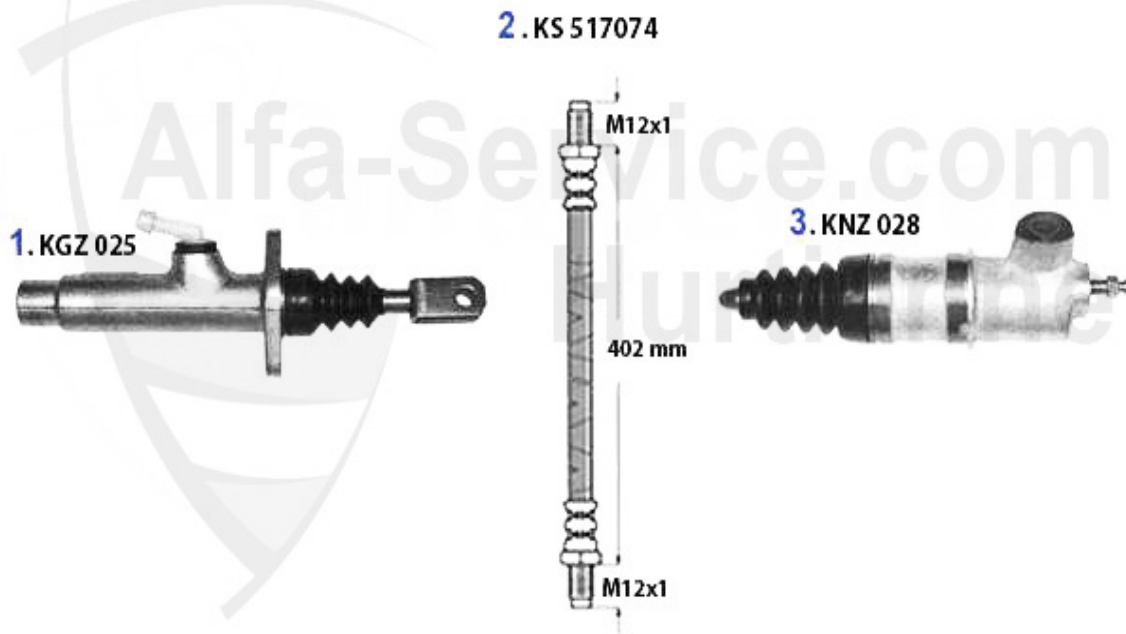

1	KGZ025	cylindre émetteur embr. 164/Super	99.00 EUR
2	KS517074	Flexible embrayage 164/Super	24.99 EUR
3	KNZ028	Cylindre récepteur embrayage 145/6, 155 156,164,gtv/spi	55.00 EUR

Kupplungsbetätigung/Clutch Actuation 164 3.0 QV Bj. 92>