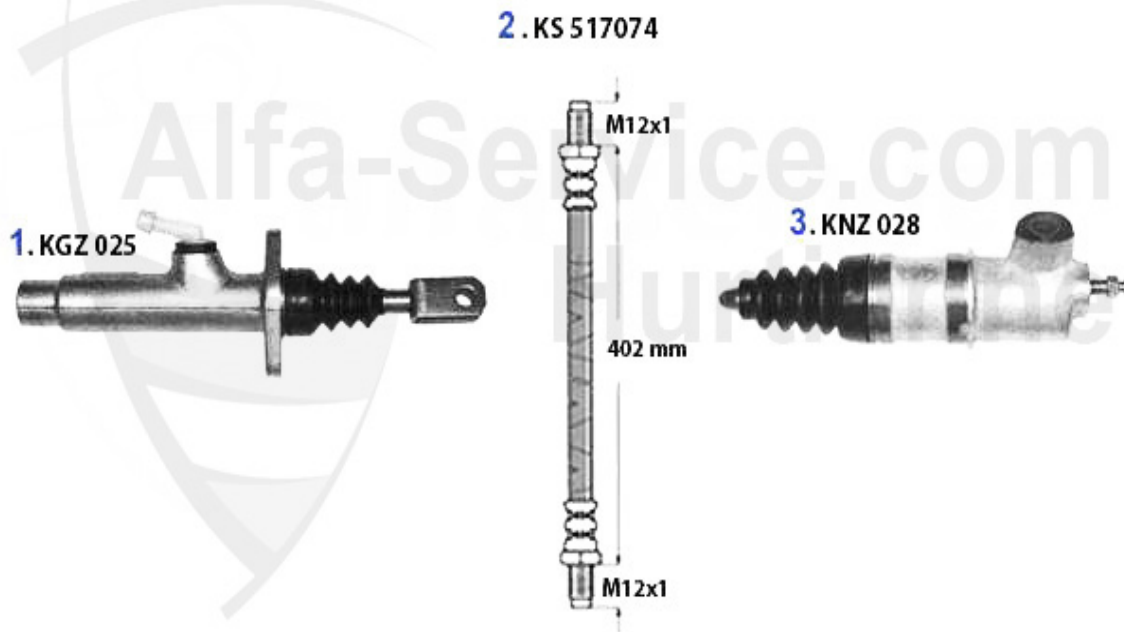

Kupplungsbetätigung/Clutch Actuation 164 3.0 Q4

1	KGZ025	cylindre émetteur embr. 164/Super	99.00 EUR
2	KS517074	Flexible embrayage 164/Super	24.99 EUR
3	KNZ028	Cylindre récepteur embrayage 145/6, 155 156,164,gtv/spi	55.00 EUR