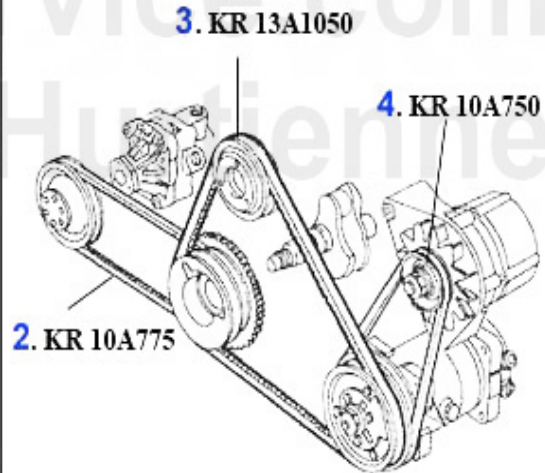

1	KR13A975	Courroie 12.5x975 164 2.0 TS/V6/Turbo/QV >92	15.34 EUR
2	KR10A775	Courroie 9.5x775 164 >92 3.0 V6/2.0 Turbo 4cyl. Pompe D	14.49 EUR
3	KR13A1050	Courroie 12.5x1050 164/Super 3.0 V6 compresseur A/C	15.34 EUR
4	KR10A750	Courroie 9.5x750 164 2.0 V6 Turbo 3.0 V6 alternateur/c	15.49 EUR