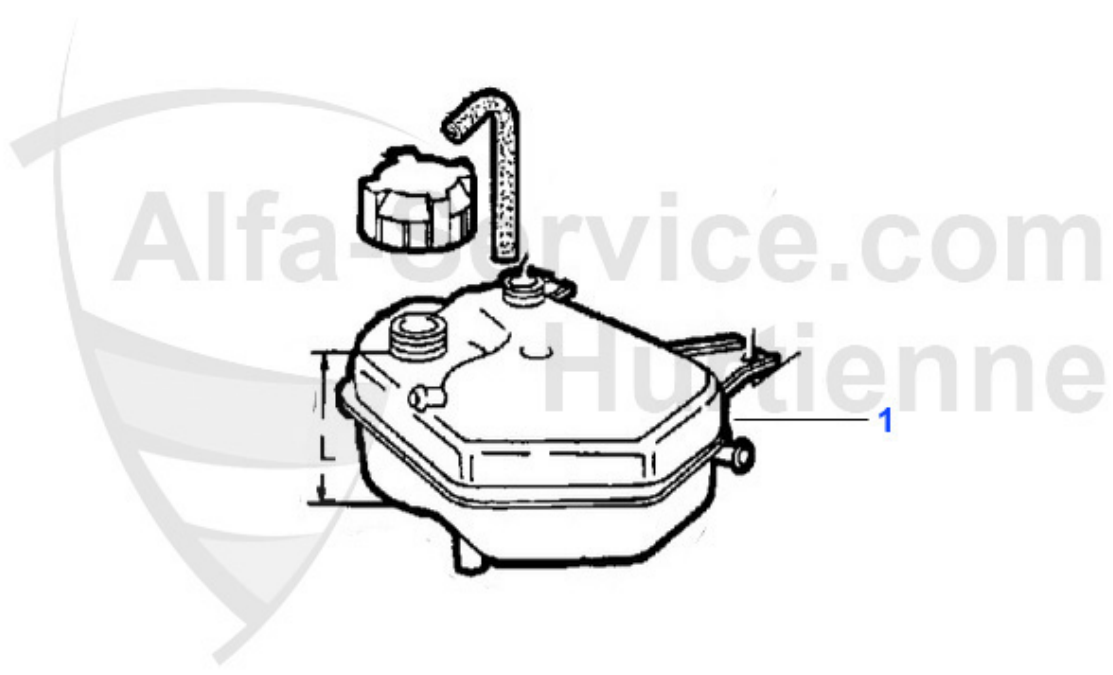

1 KWB39949

Vase d'expansion 164/Super 2.0TS/3.0V6/ 2.5TD/2.0TB 87-

89.00 EUR