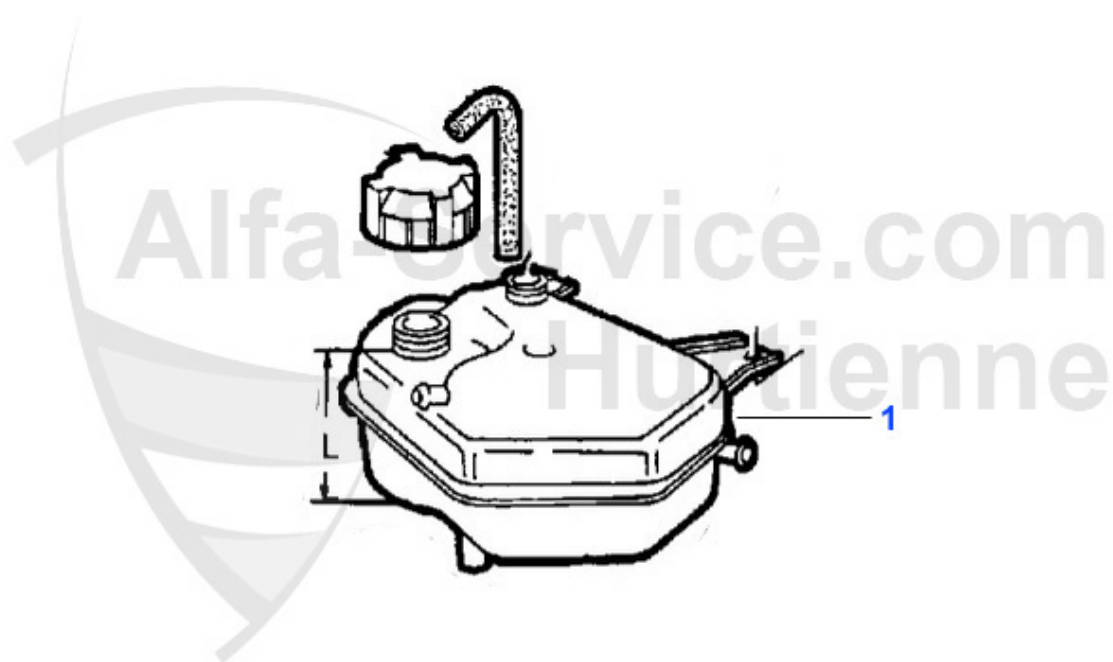

1 KWB39949 Vase d'expansion 164/Super 2.0TS/3.0V6/ 2.5TD/2.0TB 87-

89.00 EUR