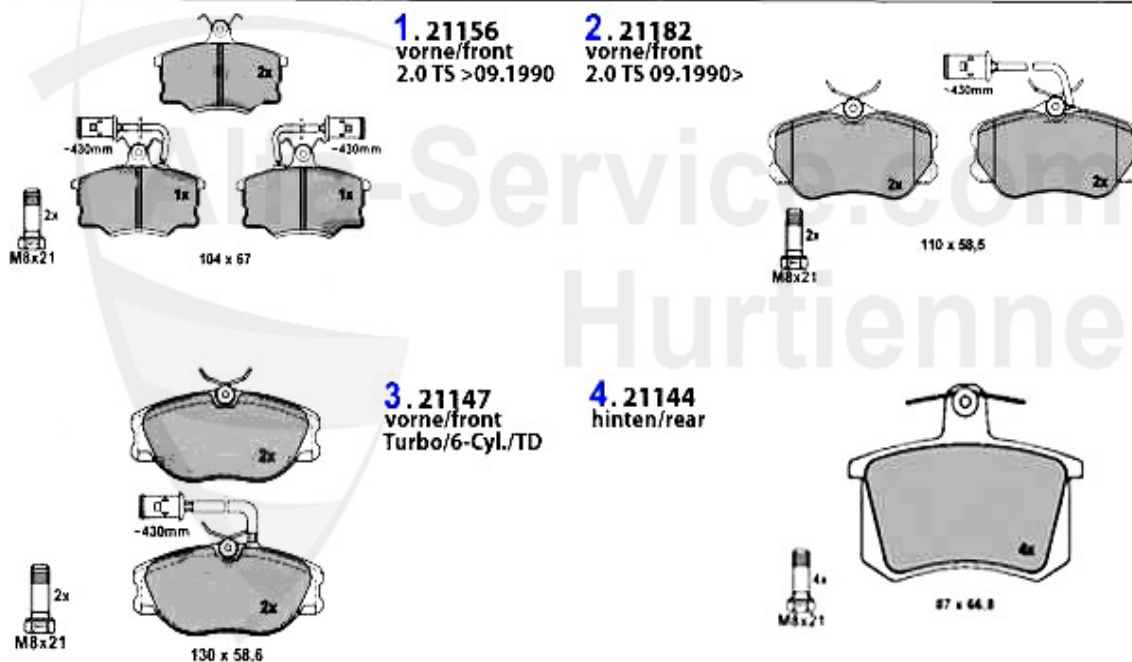

Brembeläge/Brakepads 164 >1992

1	21156 174 25	Jeu de plaquettes AV avec témoin 164 2.0 TS >08.90 > #61	93.36 EUR
2	21182 194 25	Jeu de plaquettes AV avec témoin 164 2.0 TS 09.90> à pa	39.00 EUR
3	21147 193 25	Jeu de plaquettes AV avec témoin 164/Super 2.0 V6 turbo	87.20 EUR
4	21144 166 14	Jeu de plaquettes AR sans témoin 164/ Super 2.0/TS/V6 t	69.25 EUR