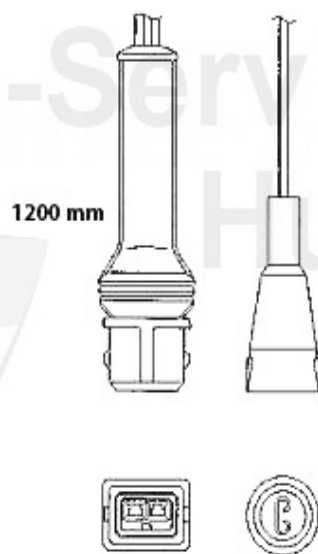

164/Super > Échappement > Sonde Lambda > 2.0 TS Bj. >11.90

Lambda-Sonde/Lambda Probe 164 2.0 TS Bj. >11.90

1.11 042 3 0

1 11 042 3 0

Sonde lambda 75 1.8/2.0 TS/3.0 V6, 164 2.0 TS/3.0 V6/Q

105.01 EUR