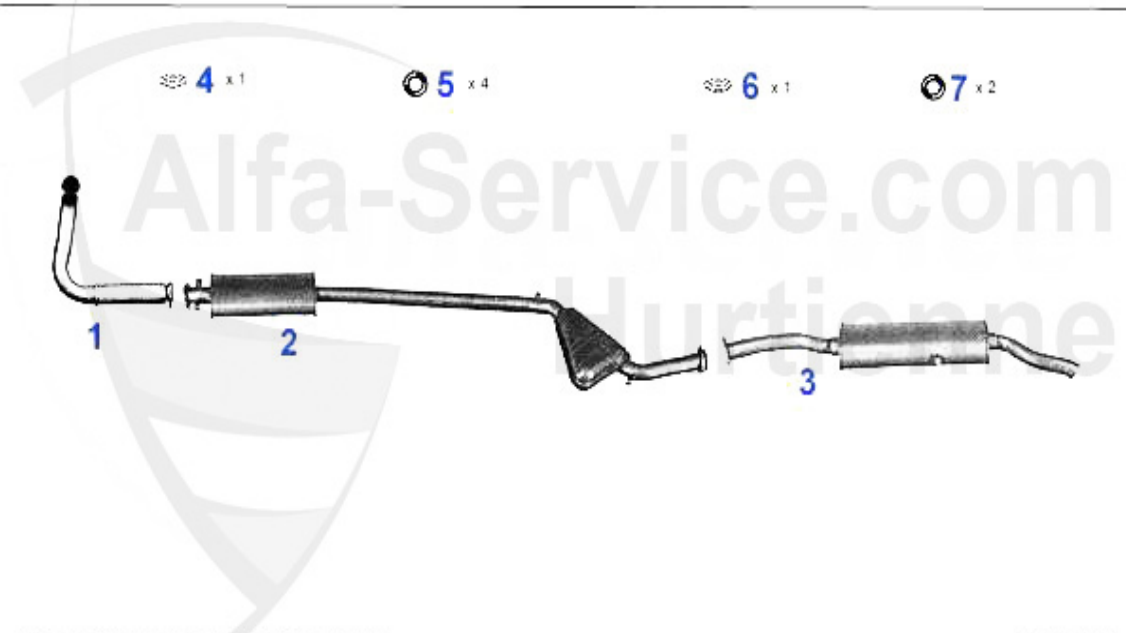

164/Super > Échappement > Échappement > 2.5 TD Bj. 92>

Abgasanlage/Exhaust System 164/Super 2.5 TD

1	VR117301	tube primaire 164 2.5 TD	116.03 EUR
2	MSD456309	silencieux intermédiaire 164 2.0 turbo 07.90-92 2.5 TD	255.01 EUR
3	NSD117357	silencieux terminal 164 Super 2.5 TD	101.15 EUR
4	SAT094003	Anneau joint pour silencieux	10.50 EUR
5	SAT091108	Silent bloc/support échappement 155,164	2.90 EUR