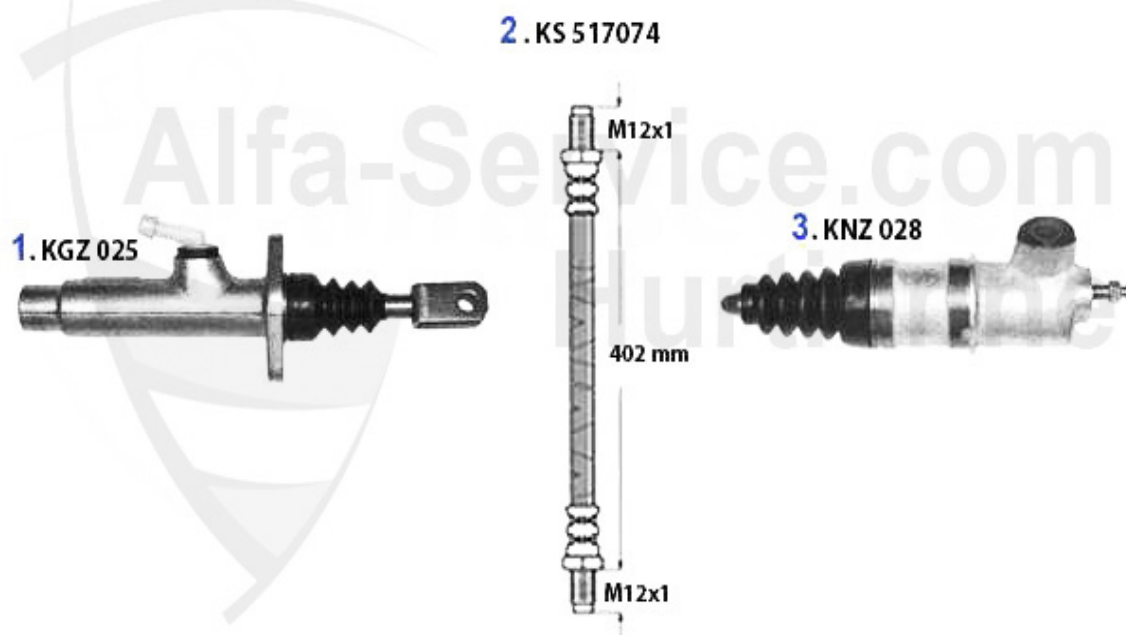

164/Super > Transmission > Commande embrayage > 2.0 V6 Turbo

Kupplungsbetätigung/Clutch Actuation 164/Super 2.0 V6 Turbo

1	KGZ025	cylindre émetteur embr. 164/Super	99.00 EUR
2	KS517074	Flexible embrayage 164/Super	24.99 EUR
3	KNZ028	Cylindre récepteur embrayage 145/6, 155 156,164,gtv/spi	55.00 EUR