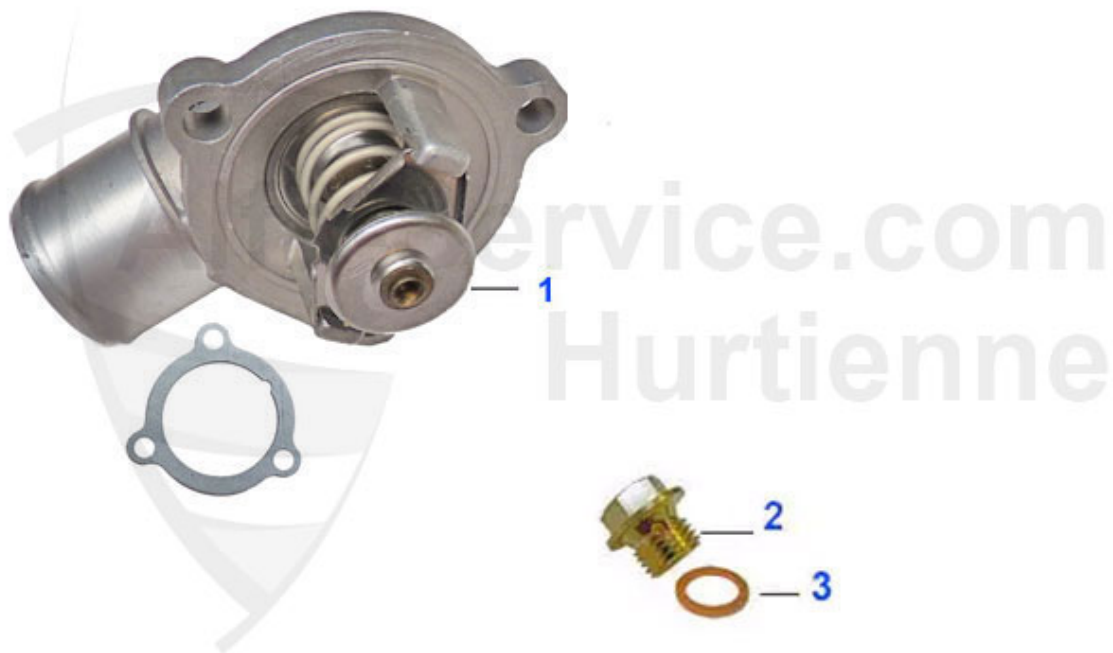

2 KD11811

Deckel f.Ausgleichsbehälter AR164 2,0TS,3,0 V6 (88-92)

9.00 EUR

164/Super > Moteur > Circuit refroidissement > 3.0 V6 24V > Thermostat

1	TH559862	Thermostat 164/Super 3.0 V6,2.0 V6 turbo	179.00 EUR
2	08 070 0 0	Vis de purge circuit d'eau collecteur admission OE 1050	8.50 EUR
3	08 084 0 0	Joint vis de purge air OE 10280060	0.50 EUR