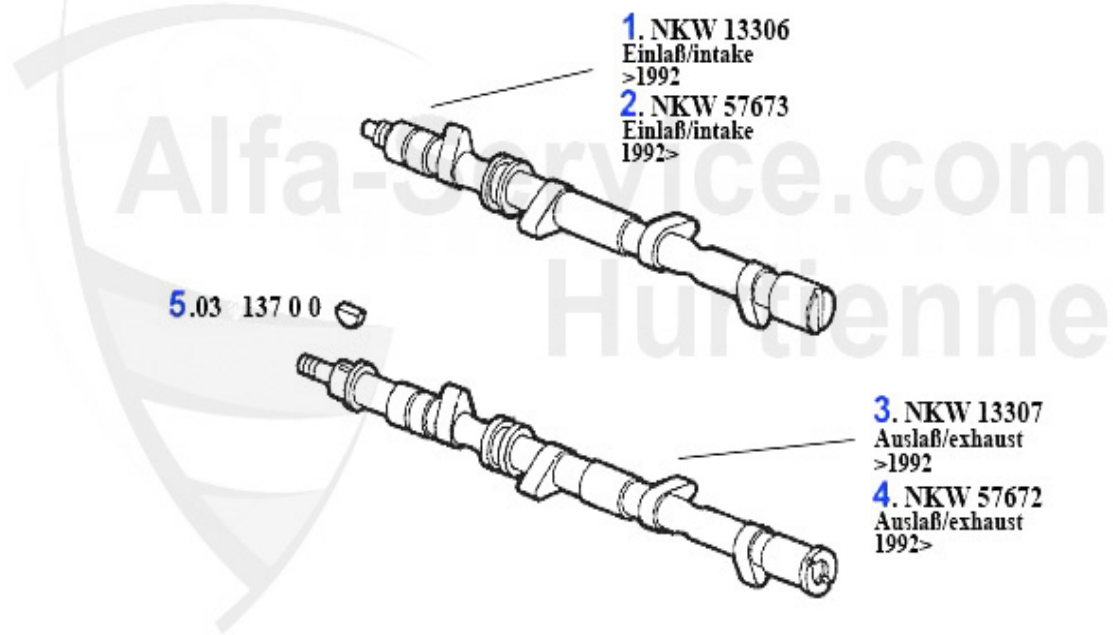

Nockenwelle/Camshaft 164/Super 2.0 TS

1	NKW13306	Arbre à cames (admission) 75,164 >92 2.0 TS	159.00 EUR
2	NKW57673	Arbre à cames (admission) 155 1.8/2.0 TS >96,164 Super	225.01 EUR
3	NKW13307	Arbre à cames (éch.) 75,164 >92 2.0 TS	389.00 EUR
4	NKW57672	Arbre à cames (éch.) 155 1.8/2.0 TS96,164 Super 2.0 TS	225.01 EUR
5	03 137 0 0	Clavette, pour arbre à cames	6.90 EUR