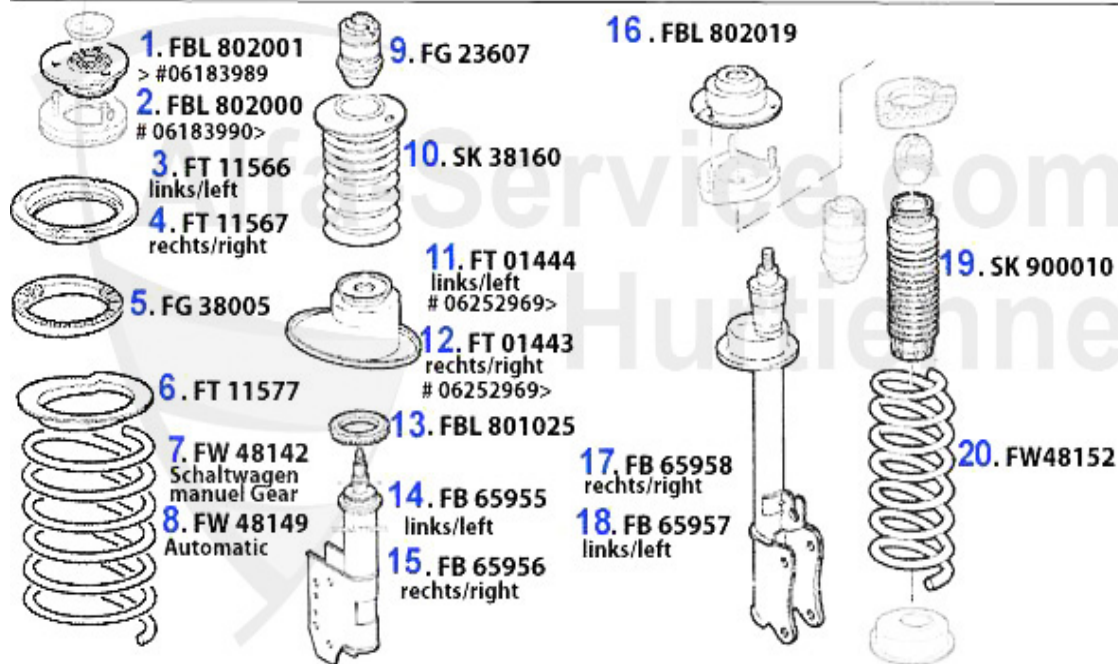

Federbeine/Struts 164 3.0 QV Bj. >92

9	FG23607	buteé pour jambe de force AV/AR 164/ Super	16.40 EUR
10	SK38160	Protection jambe de force AV Sud/Sprint 33, 164/Super	15.90 EUR
11	FT01444	Couple ressort AVG 33,164/Super	48.00 EUR
12	FT01443	Couple ressort AVD 33,164/Super	48.00 EUR
13	FBL801025	Anneau jambe de force AV Sud/Sprint, 33 (905/7), 164/Su	26.00 EUR
16	FBL802019	anneau jambe de force AR 164/Super	69.00 EUR
19	SK900010	protection jambe de force AR 164/ (adaptable pour 17013	19.50 EUR