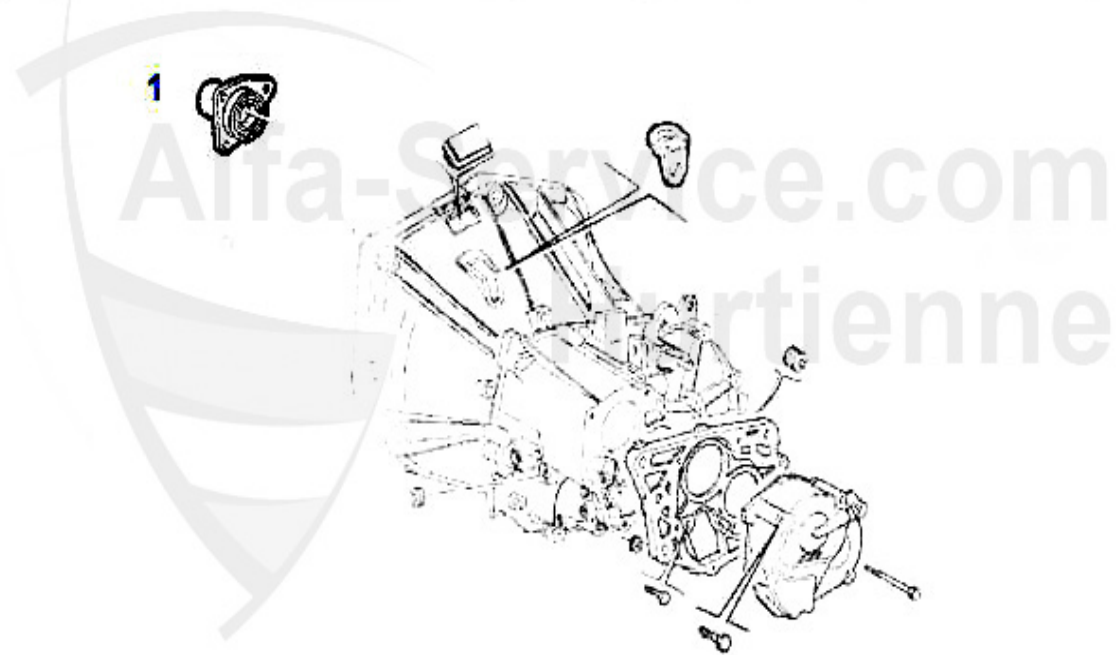

Kupplungs-Kit/Clutch Set 164/Super 2.0 TS

1. KK 472002

Ø 215 mm

1 KK472002

kit embrayage 164 2.0 TS 87-92

179.01 EUR

Ausrücker/Sleeve Bearing 164/Super 2.0 TS

1 FH11951