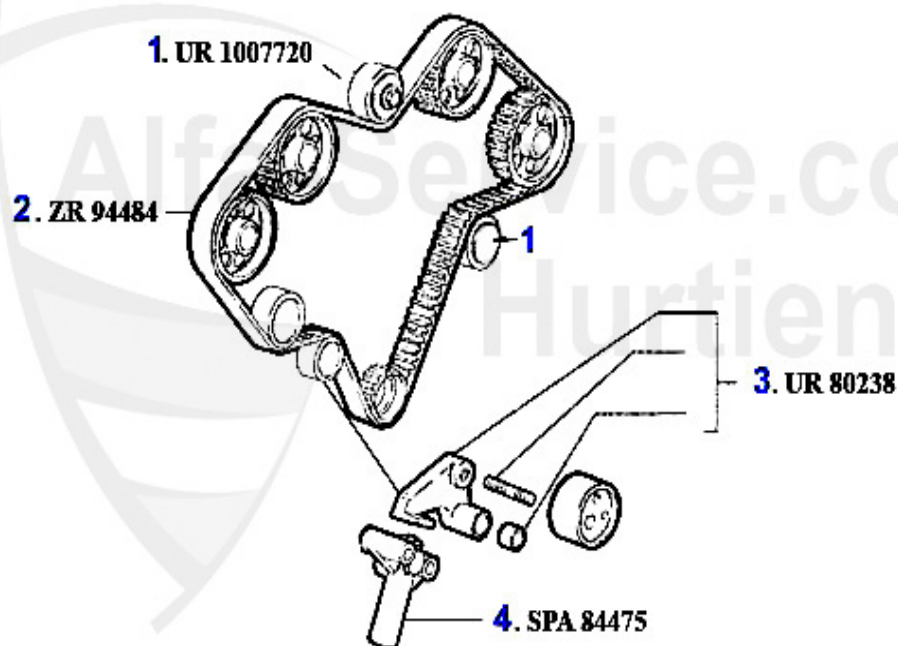

Zahnriemen/Timingbelt 164/Super 3.0 V6 24V

1	UR1007720	Galet courroie crantée 164 Super 3.0 24V	89.00 EUR
2	ZR94484	Courroie crantée 174SPX280H 164 Super 3.0 V6 24V/QV arb	49.90 EUR
3	UR80238	Support galet tendeur 164 3.0 V6 24V	133.27 EUR