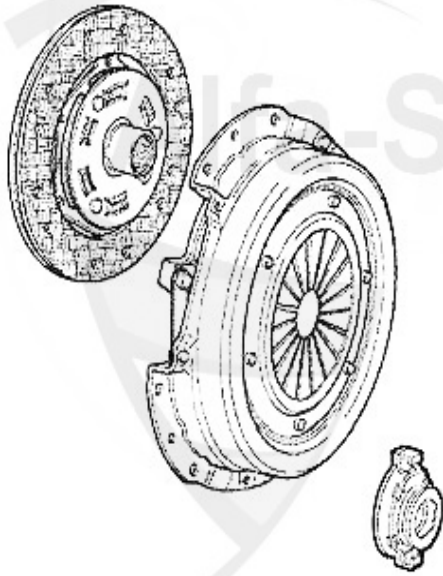

Kupplungs-Kit/Clutch Set 164/Super 2.0 TS

1. KK 472002

Ø 215 mm

1 KK472002

kit embrayage 164 2.0 TS 87-92

179.01 EUR

Ausrücker/Sleeve Bearing 164/Super 2.0 TS

1 FH11951