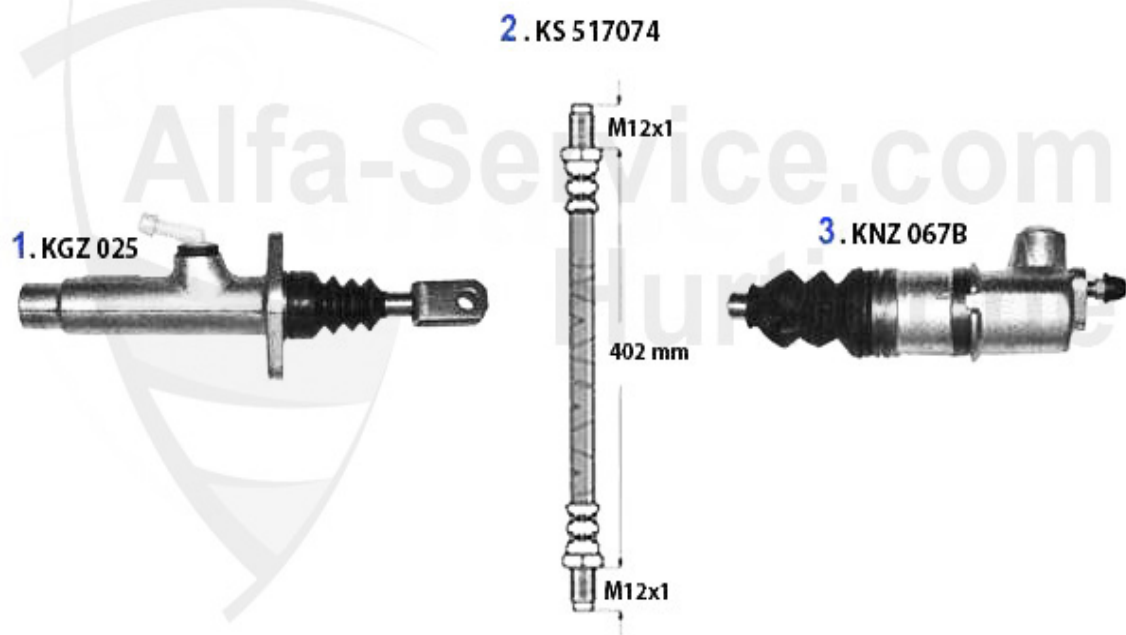

Kupplungsbetätigung/Clutch Actuation 164/Super 2.0 TS

1	KGZ025	cylindre émetteur embr. 164/Super	99.00 EUR
2	KS517074	Flexible embrayage 164/Super	24.99 EUR