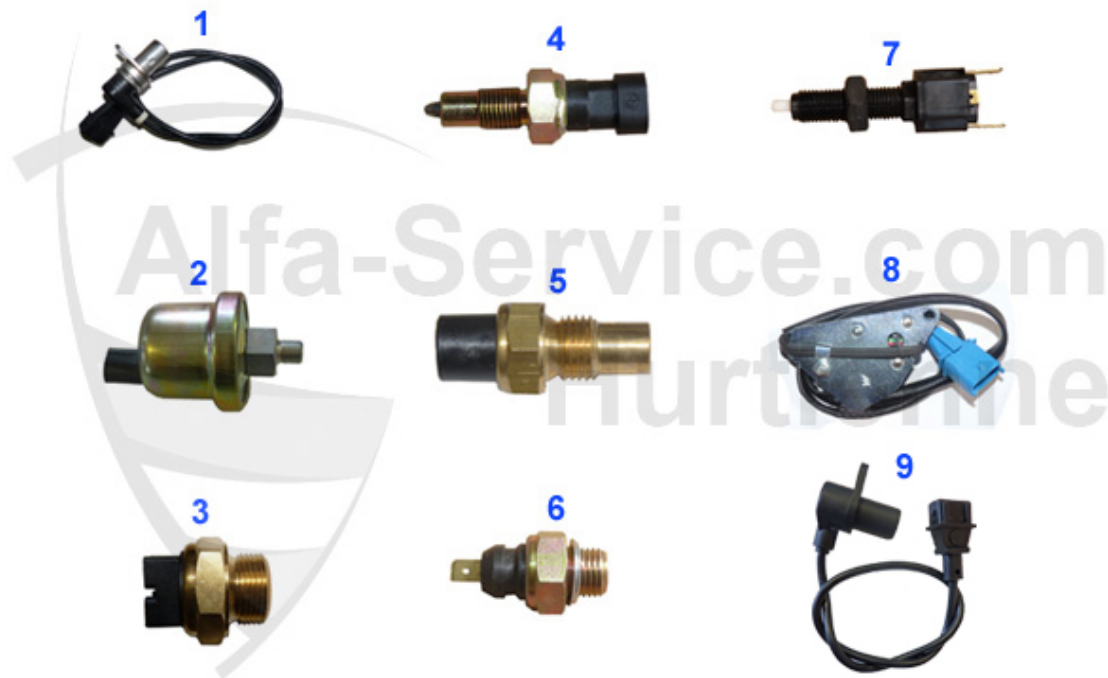

164/Super > Électricité > Électricité moteur > Senseur

1	NWS92752	Capteur battement Spider/GTV (916),164, 155,156,166,145	39.90 EUR
1	KWS69866	Kurbelwellensensor TS 16V	45.90 EUR
1	KWS13208	Kurbelwellen-Sensor 33,75,145/6,155 ,164/Super,Spider '	129.00 EUR
2	ODG505002	mano contact 105,116,6,75,90,155,164/ Super,RZ/SZ	45.01 EUR
3	THS8001	Thermoschalter 164 Turbo	9.00 EUR
3	THS2700	Thermoschalter 145/6,155,164 (mit K (mit Kabel)	54.99 EUR
3	THS6532	Thermoschalter 164 Super V6 Mot.#00 09746 >	19.99 EUR
4	RFS9097	Rückfahrl.-Schalter 155 Bj. 96>,164 Super,gtv/spider (9	29.00 EUR
4	RFS9098	Rückfahrl.-Schalter 155,164 2.5 TD	19.00 EUR
4	RFS11473	Rückfahrlichtschalter 164/Super Automatik/electr: Fahrw	19.39 EUR
5	WTG6025	Geber Kühlwassertemperatur 155,164 Super 2.5 TD	15.99 EUR
5	WTG60189	Geber Kühlwassertemperatur 75 1.8 T urbo,164 2.0 Turbo,	13.99 EUR
5	WTG60114	Geber Kühlwassertemperatur 33 (905/ 7),145/6 Bj. >96,75	14.90 EUR
5	WTG6028	Geber Kühlwassertemperatur Sud/Spri nt,33 (905/7),145/6	14.90 EUR
6	ODS404068	Öldruckschalter 147,155,156,164,166 gtv/spider (916),Nu	15.51 EUR
7	BLS3730176	Bremslichtschalter 164 Super QV	20.00 EUR
8	NWS69912	Nockenwellensensor TS 16V	68.00 EUR
9	NWS86655	Nockenwellensensor 3,0V6 24V (92-10), Einbautiefe 24mm	45.01 EUR
10	WTG60145	Sensor température d'eau 33(905/7),75,155 164/Super,Spid	28.50 EUR