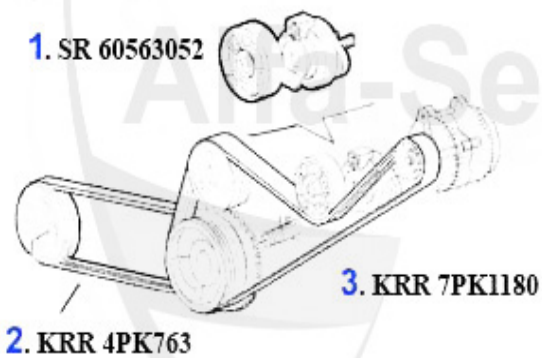

Keilriemen/V-Belts 164 „FL“ 3.0 V6 12V

ohne/without
Klimaanlage/AC:

mit/with
Klimaanlage/AC: