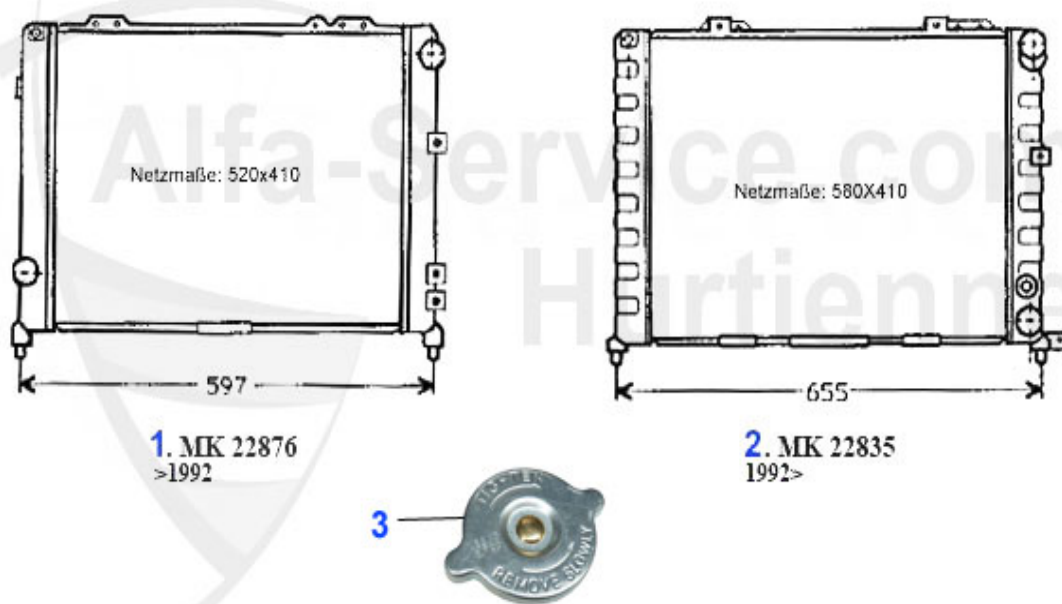

Kühler/Radiator 164/Super 3.0 V6 12V

3 KD11811

Deckel f.Ausgleichsbehälter AR164 2,0TS,3,0 V6 (88-92)

9.00 EUR