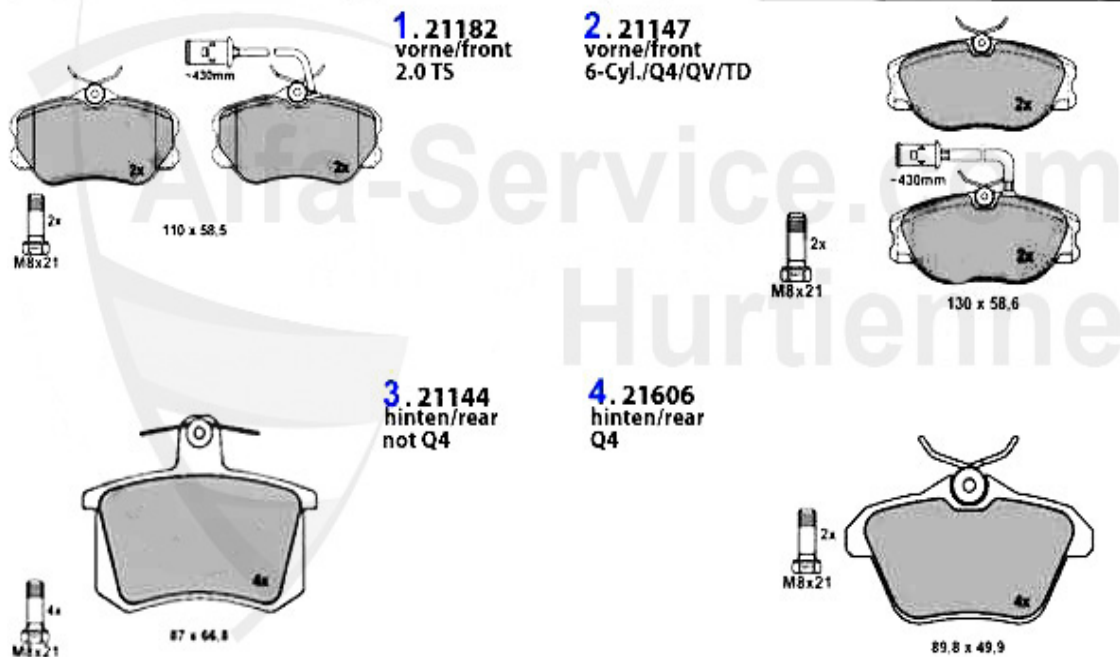

Brembeläge/Brakepads 164 1992 >

1	21182 194 25	Jeu de plaquettes AV avec témoin 164 2.0 TS 09.90> à pa	39.00 EUR
3	21147 193 25	Jeu de plaquettes AV avec témoin 164/Super 2.0 V6 turbo	87.20 EUR
3	21144 166 14	Jeu de plaquettes AR sans témoin 164/ Super 2.0/TS/V6 t	69.25 EUR
4	21606 166 24	Jeu de plaquettes de freins AR sans témoin 156 1.6/1.8/	62.58 EUR