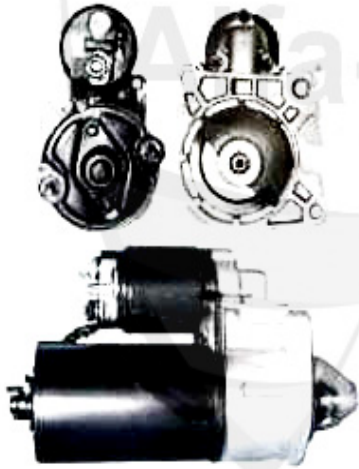

Aggregate/Aggregats 164 3.0 V6 24V

---

1. AN 15 600