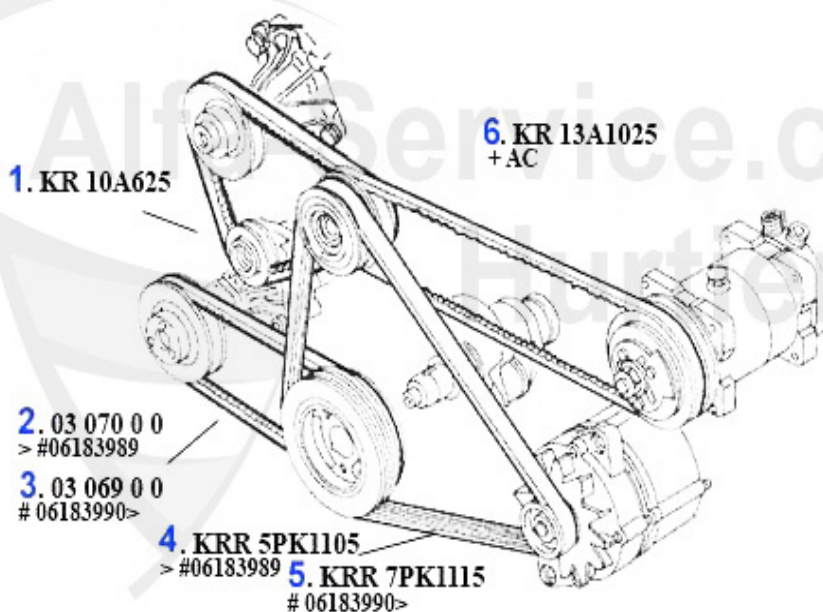

Keilriemen/V-Belts 164 2.5 TD >1992

1	KR10A625	courroie 9.5x625 164 2.5 TD>92 pompe à eau	8.41 EUR
2	03 070 0 0	Courroie, 825 (Spider, Gt)	13.90 EUR
3	03 069 0 0	Courroie, 813 (Giulia)	9.90 EUR
4	KRR5PK1105	Courroie crantée 5PK1105 164 >92 2.0 TS pompe DA	23.09 EUR
5	KRR7PK1115	courroie crantée 7PK1115 164 2.5 TD >92 alternateur	26.26 EUR
6	KR13A1025	courroie 12.5x1025164 >92 2.5 TD compresseur A/C	15.34 EUR