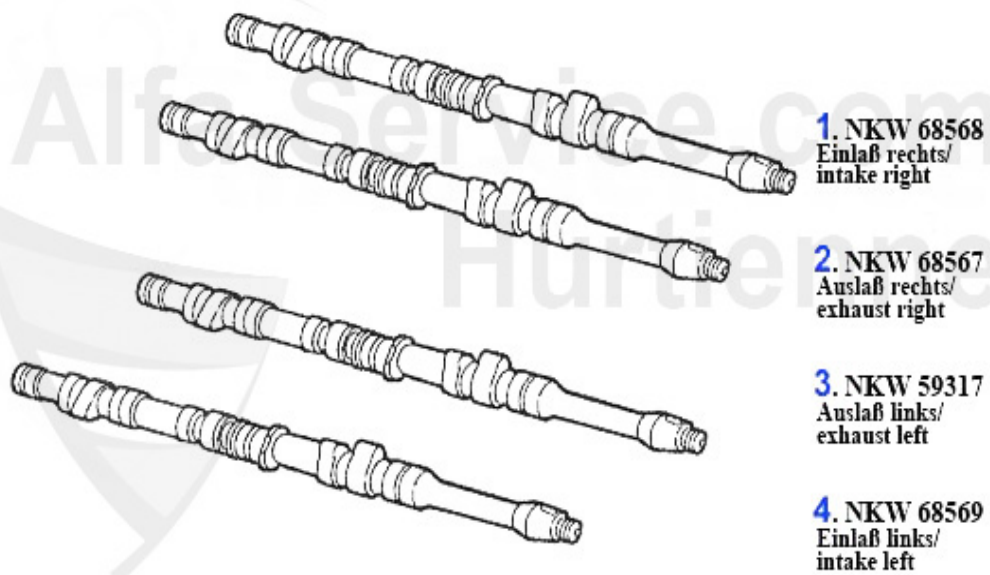

Nockenwelle/Camshaft 164/Super 3.0 V6 24V

1	NKW68568	Arbre à cames droit (admission) 164 Super, 166, gtv (91)	379.61 EUR
2	NKW68567	Arbre à cames droit (éch.) 164 Super 3.0 V6 24V	334.39 EUR
3	NKW59317	Arbre à cames gauche (éch.) 164 Super, 166,gtv (916) >	305.00 EUR
4	NKW68569	Arbre à cames gauche (admission) 164 Super,166,gtv (916)	234.92 EUR