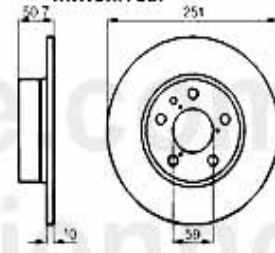

4. BS 518815
6-Cyl./TD
hinten/rear

5. BS 602161
Q4
hinten/rear