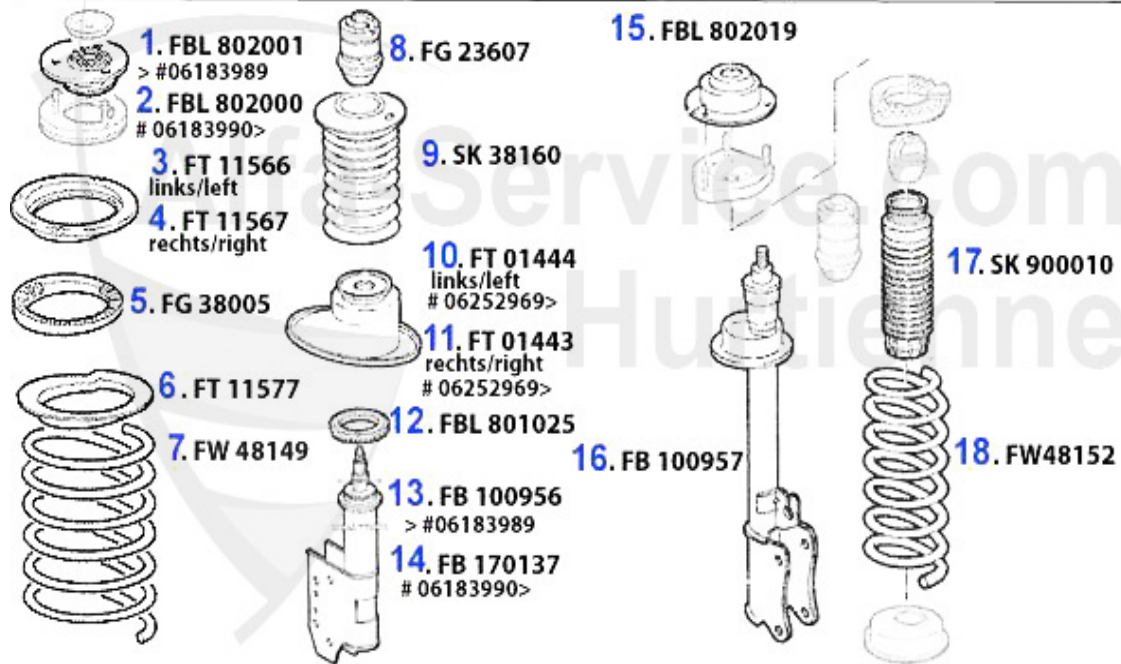

Federbeine/Struts 164/Super 2.5 TD

8	FG23607	buteé pour jambe de force AV/AR 164/ Super	16.40 EUR
9	SK38160	Protection jambe de force AV Sud/Sprint 33, 164/Super	15.90 EUR
10	FT01444	Coupole ressort AVG 33,164/Super	48.00 EUR
11	FT01443	Coupole ressort AVD 33,164/Super	48.00 EUR
12	FBL801025	Anneau jambe de force AV Sud/Sprint, 33 (905/7), 164/Su	26.00 EUR
15	FBL802019	anneau jambe de force AR 164/Super	69.00 EUR
17	SK900010	protection jambe de force AR 164/ (adaptable pour 17013	19.50 EUR