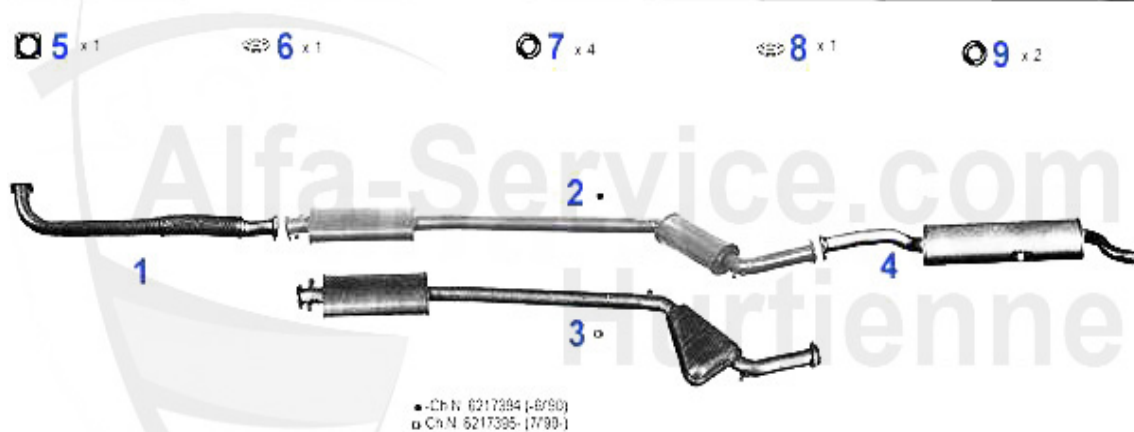

164/Super > Échappement > Échappement > 2.0 Turbo 4-Zyl.

Abgasanlage/Exhaust System 164 Turbo 4-Zylinder

164 2.0i TURBO (1995 cc)

'88-'92

1	VSD455901	silencieux primaire 164 2.0 turbo 88-92	217.18 EUR
2	MSD455909	silencieux intermédiaire 164 2.0 Turbo >06.90 2.5 TD >1	Preis auf Anfrage
3	MSD456309	silencieux intermédiaire 164 2.0 turbo 07.90-92 2.5 TD	255.01 EUR
4	NSD117107	silencieux terminal 164 2.0 TS cat. >11.90 164 turbo 88	219.00 EUR
5	SAT094410	joint sil. primaire 155,164 turbo	25.13 EUR
7	SAT091108	Silent bloc/support échappement 155,164	2.90 EUR
8	SAT094003	Anneau joint pour silencieux	10.50 EUR