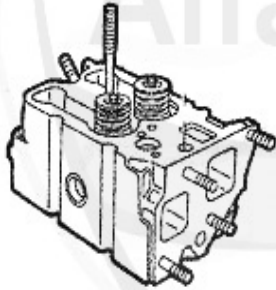

234.92 EUR

Kopfschraubensatz/Head Srew Set 164/Super 2.5 TD

1. ZKSS 9200

1 ZKSS9200

Jeu de goujons 155,164 2.5 TD 87-97

79.00 EUR

1	KWS97072	Kühlwasserschlauch Kühler oben/Wass erpumpe/Ausgleichsb	28.62 EUR
2	KWS97061	Kühlwasserschlauch Wasserpumpe/Heiz ungs Kühler 164/Supe	12.21 EUR
6	KWS87788	Kühlwasserschlauch unten 164 Super 2.0 TS	11.19 EUR