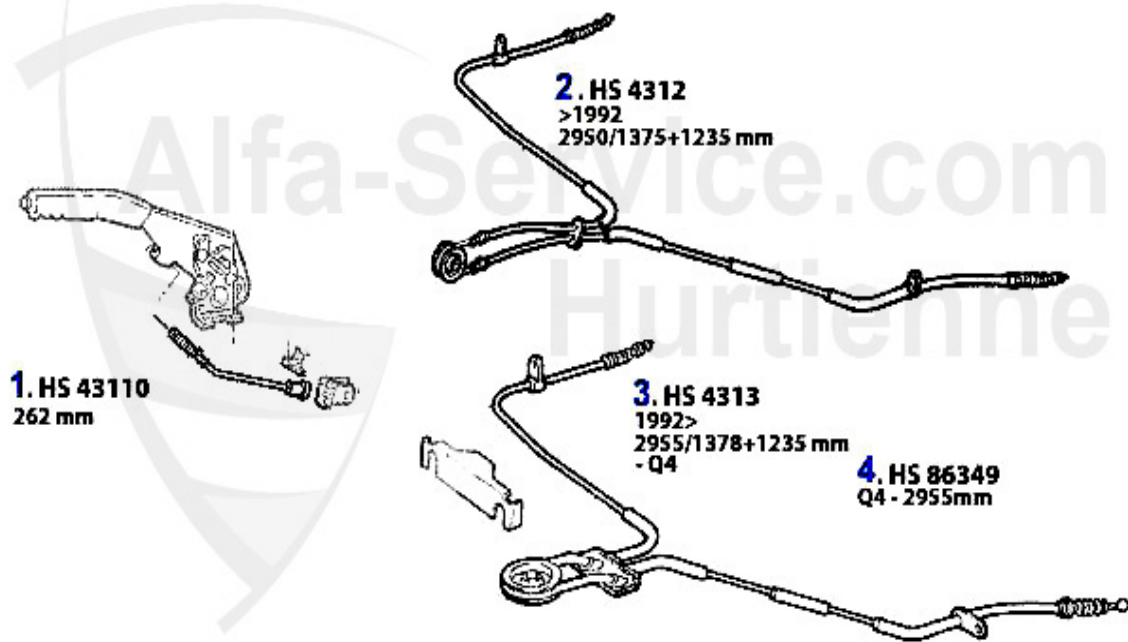

Handbremsseil/Brake Cable 164/Super

1	HS43110	câble de frein à main antérieur 164	9.23 EUR
2	HS4312	câble de frein à main arrière 164>92	41.03 EUR
3	HS4313	câble de frein à main arrière 164/Super 92>	55.00 EUR
4	HS86349	câble de frein à main 164 Q4	91.30 EUR