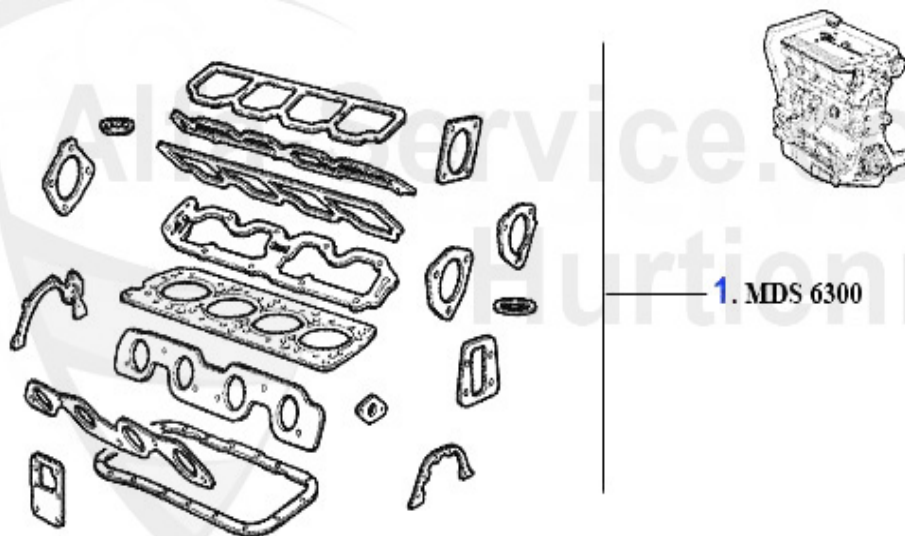

Motordichtsatz/Full Set 164/Super 2.0 TS

1. MDS 5800
>1992

2. MDS 8100
1992>

1 MDS5800

Pochette joint moteur 164 2.0 TS 87-92

198.00 EUR

Motordichtsatz/Full Set 164 2.0 Turbo 4-Cyl.

1 MDS6300