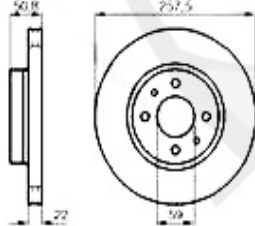

Bremsscheiben/Brakedisks 164 >1992

1. BS 541451
2.0 TS > #06142574
vorne/front
belüftet/ventil.

2. BS 541851
2.0 TS #06142575>
vorne/front
belüftet/ventil.

3. BS 100351
Turbo/6-Cyl./TD
vorne/front
belüftet/ventil.

4. BS 541515
2.0 TS (not USA)
hinten/rear

5. BS 518815
2.0 TS USA, Turbo/6-Cyl./TD
hinten/rear

1	BS541451	Disque de freins avant 164 2.0 TS >#614574	108.16 EUR
2	BS541851	Disque de freins avant 164 Super 2.0 TS 92> ab #614574	97.77 EUR
3	BS100351	Disque de freins avant 164/Super 2.0 V6 turbo, 2.5/3.0/	114.89 EUR
4	BS541515	Disque de freins arrière 164/Super 2.0 TS 87-98	68.07 EUR
5	BS518815	Disque de freins arrière 147 1.6/2.0 16V TS 156 1.6/1.8	70.78 EUR