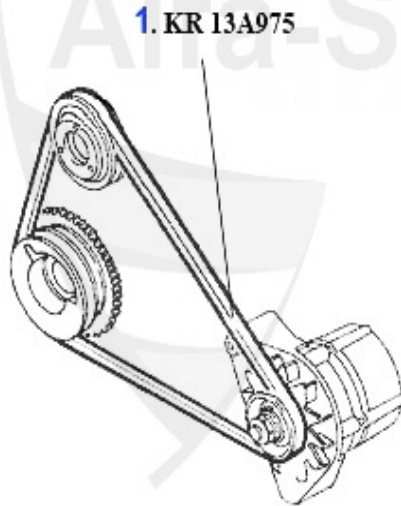

Keilriemen/V-Belts 164/Super 2.0 V6 Turbo

ohne/without
Klimaanlage/AC:

mit/with
Klimaanlage/AC: