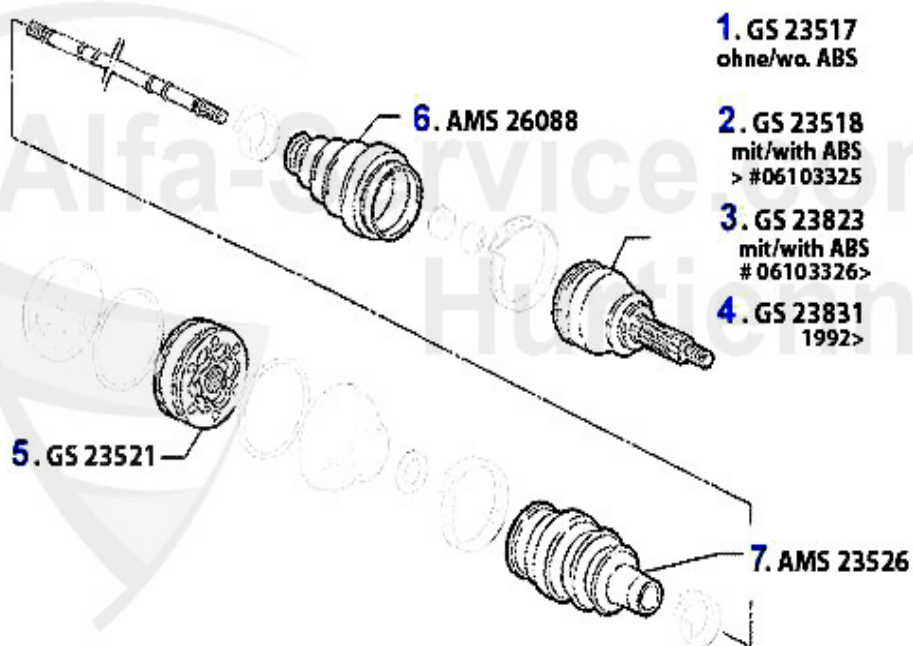

Antriebswelle/Driveshaft 164/Super 3.0 V6 12V

1. GS 23517
ohne/w.o. ABS

2. GS 23518
mit/with ABS
> #06103325

3. GS 23823
mit/with ABS
06103326>

4. GS 23831
1992>

5. GS 23521

7. AMS 23526

1	GS23517	joint homocinétique ext. 164 Turbo/V6 >92 sans ABS	173.37 EUR
2	GS23518	joint homocinétique ext. 164 Turbo/V6 avec ABS >#006103	306.73 EUR
3	GS23823	joint homocinétique ext. 164 V6 >92 avec ABS	197.48 EUR
4	GS23831	joint homocinétique ext. 164 Super V6 avec ABS	152.86 EUR
5	GS23521	joint homocinétique int. 164/Super Turbo, V6	101.55 EUR
6	AMS26088	Soufflet ext. 155,164 spider/gtv(916)V6	15.01 EUR
7	AMS23526	soufflet int. 164 3.0 V6/24V, 2.5 TD	22.90 EUR