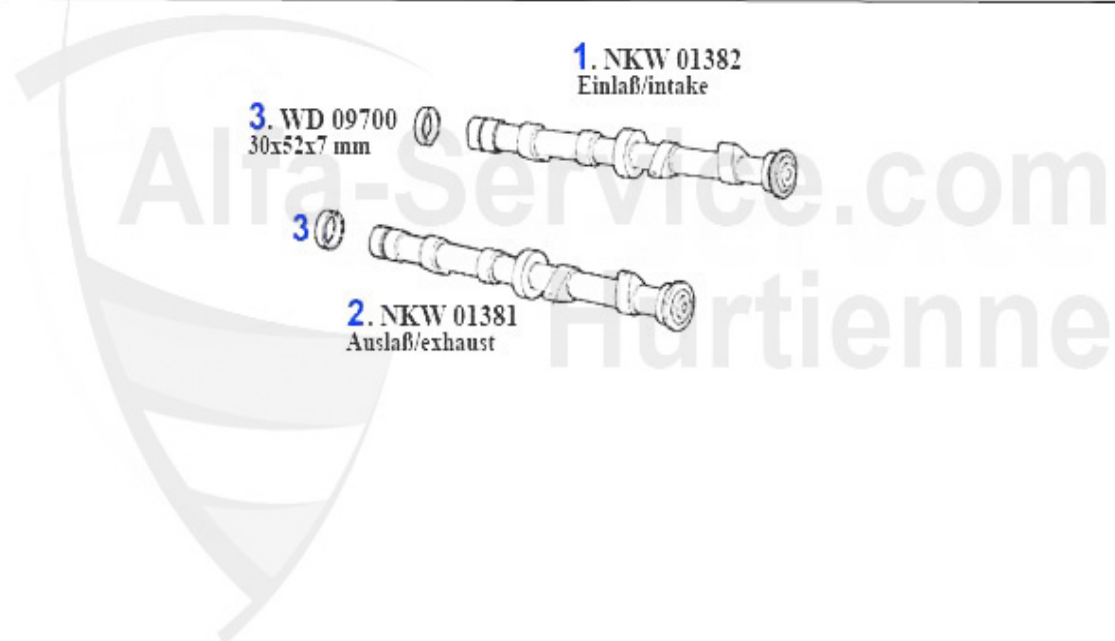

Nockenwelle/Camshaft 164 2.0 Turbo 4-Cyl.

1	NKW01382	Arbre à cames (admission) 164 Turbo >92	132.34 EUR
2	NKW01381	Arbre à cames (éch) 164 Turbo >92	142.60 EUR
3	WD09700	Joint spi arbre à cames 145/6,155 1.9 TD 93-99 164 2.0	6.37 EUR