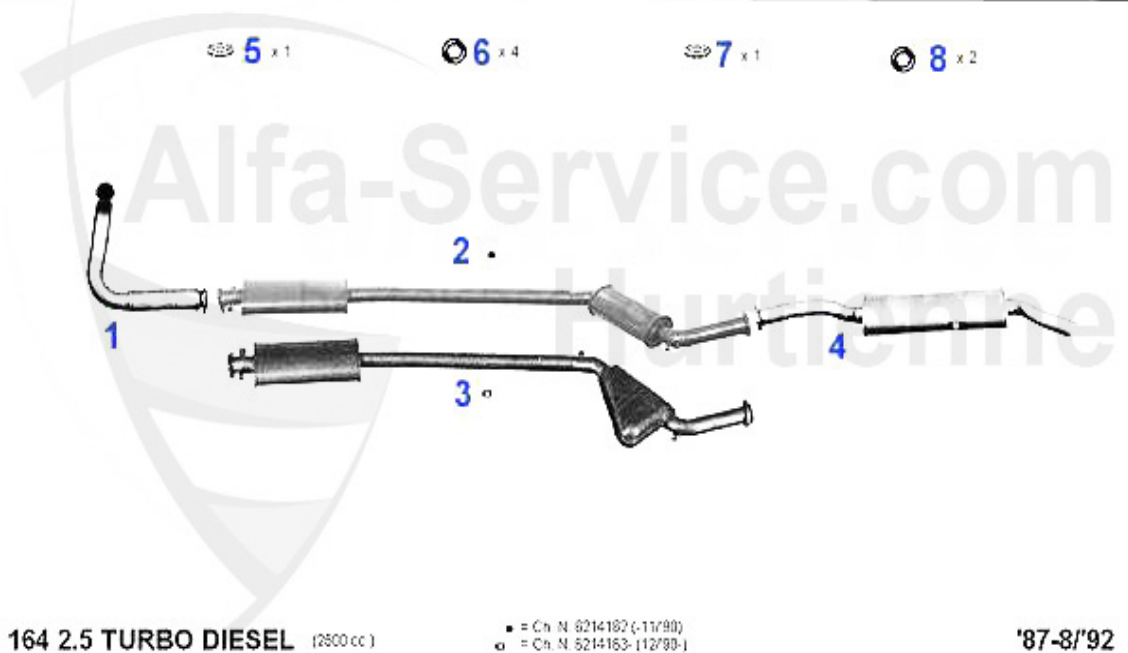

Abgasanlage/Exhaust System 164 2.5 TD

164 2.5 TURBO DIESEL (2500 cc)

■ = Ch. N. 8214182 (-11/90)
□ = Ch. N. 5214163- (12/90-)

'87-8/'92

1	VR117301	tube primaire 164 2.5 TD	116.03 EUR
2	MSD455909	silencieux intermédiaire 164 2.0 Turbo >06.90 2.5 TD >1	Preis auf Anfrage
3	MSD456309	silencieux intermédiaire 164 2.0 turbo 07.90-92 2.5 TD	255.01 EUR
4	NSD117307	silencieux terminal 164 2.5 TD 87-92	124.95 EUR
5	SAT094003	Anneau joint pour silencieux	10.50 EUR
6	SAT091108	Silent bloc/support échappement 155,164	2.90 EUR