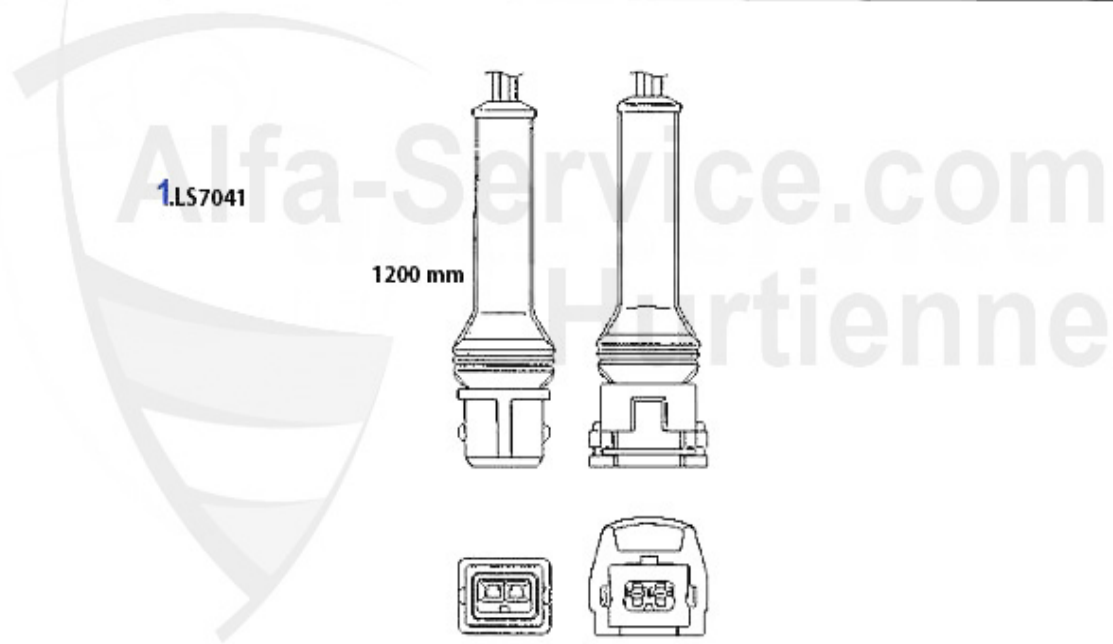

Lambda-Sonde/Lambda Probe 164/Super 3.0 V6 24V

1	LS7041	sonde Lambda 155 1.7/1.8/2.0 TS 164 Super 2.0 TS/3.0 V6	80.00 EUR
1	LS7039	Lambda-Sonde 155 2.5 V6,164 Super 3.0 V6 24V QV, 4-adri	85.00 EUR