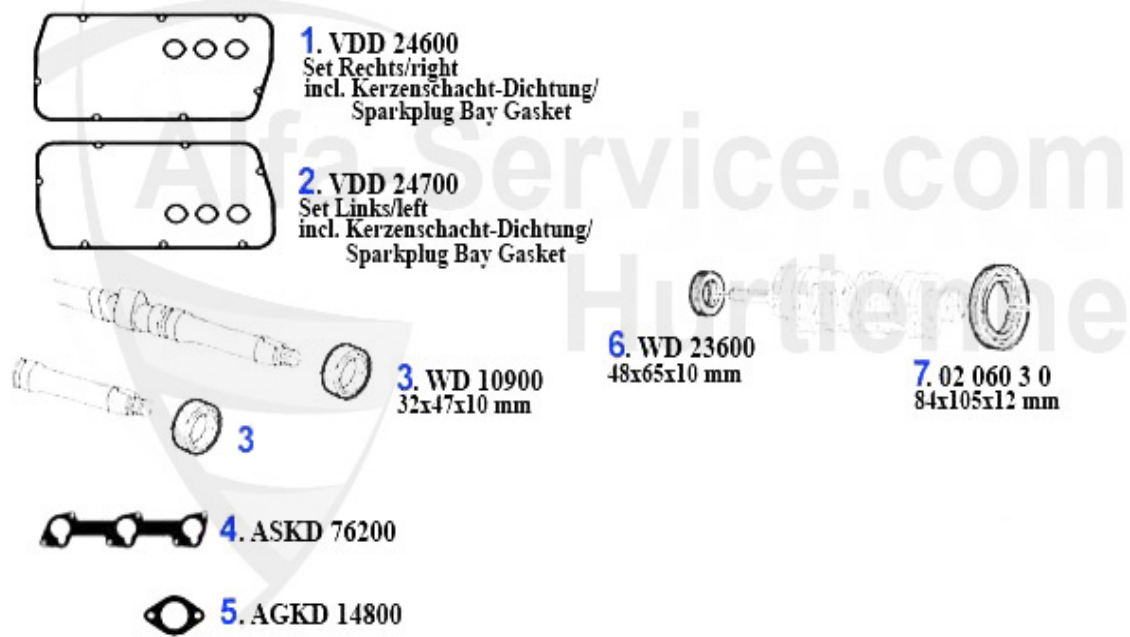

1	VDD24600	Joint couvre-culasse droit 6,75,90, GTV(116), 164, gtv/s	39.90 EUR
2	VDD24700	Joint couvre-culasse gauche 6,75,90, GTV (116), 164,gtv	39.90 EUR
3	WD10900	Joint spi arbre à cames 6,75,90,164,166, GTV/6 (116), g	16.95 EUR
4	ASKD76200	Joint collecteur admission 155, 164/Super,166,gtv/spide	9.13 EUR
5	AGKD14800	Joint collecteur échappement 6,75,90,155 164, Super RZ,	6.69 EUR
6	WD23600	Joint spi vilbrequin antérieur (poulie) 6,75,90,155,164	21.00 EUR
7	02 060 3 0	Joint spi,vilbrequin CORTECO, arrière pour Spider 90-93	35.50 EUR
7	02 060 3 5	Joint spi,vilbrequin, arrière Spider 90-93 , 75,90,155,	44.90 EUR