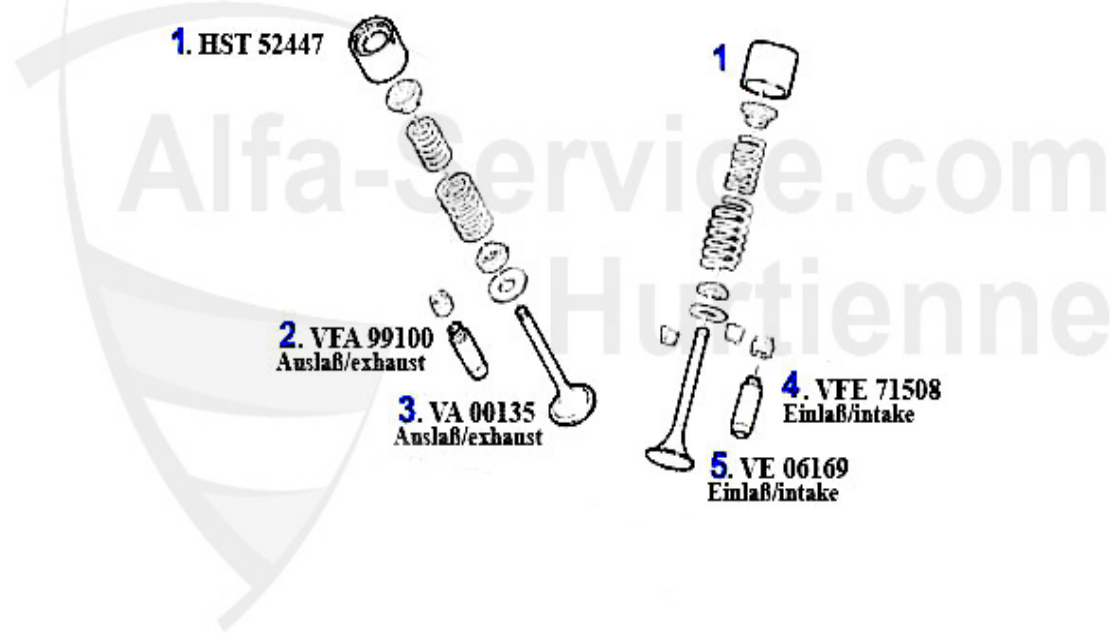

Ventiltrieb/Valve Train 164 2.0 Turbo 4-Cyl.

1	HST52447	Poussoir hydr. 145/6,155,156,166 TD/JTD	14.26 EUR
2	VFA99100	Guide soupape éch. 164 2.0 Turbo 4 cyl. + 0.05	13.34 EUR
3	VA00135	Soupape éch. 164 2.0 Turbo 4-cyl.	42.58 EUR
4	VFE71508	Guide soupape admission 164 2.0 Turbo 4-cyl.	5.49 EUR
5	VE06169	Soupape admission 164 2.0 Turbo 4-cyl.	16.92 EUR