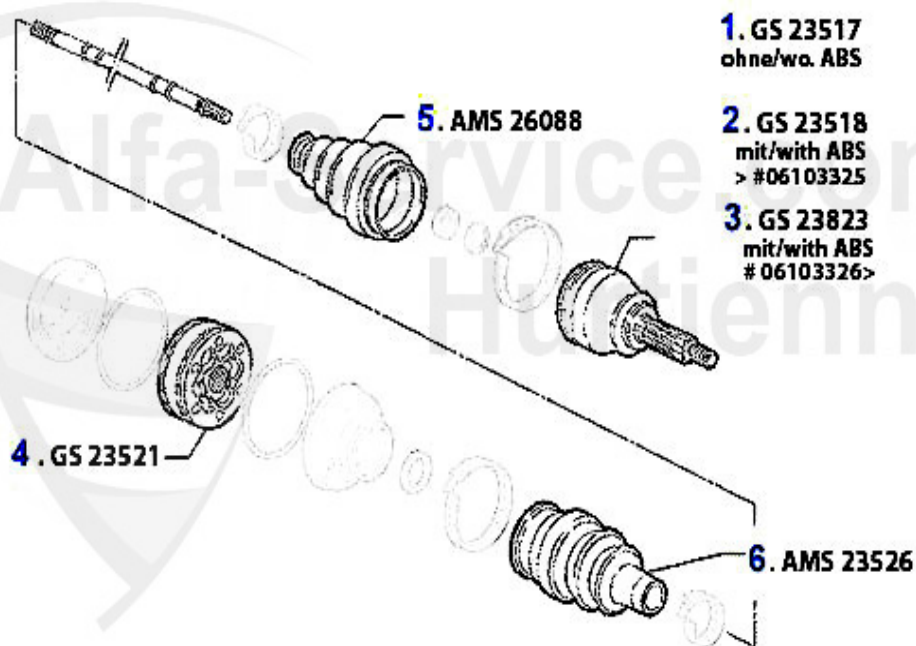

Antriebswelle/Driveshaft 164 3.0 QV Bj. >92

1	GS23517	joint homocinétique ext. 164 Turbo/V6 >92 sans ABS	173.37 EUR
2	GS23518	joint homocinétique ext. 164 Turbo/V6 avec ABS >#006103	306.73 EUR
3	GS23823	joint homocinétique ext. 164 V6 >92 avec ABS	197.48 EUR
4	GS23521	joint homocinétique int. 164/Super Turbo, V6	101.55 EUR
5	AMS26088	Soufflet ext. 155,164 spider/gtv(916)V6	15.01 EUR
6	AMS23526	soufflet int. 164 3.0 V6/24V, 2.5 TD	22.90 EUR