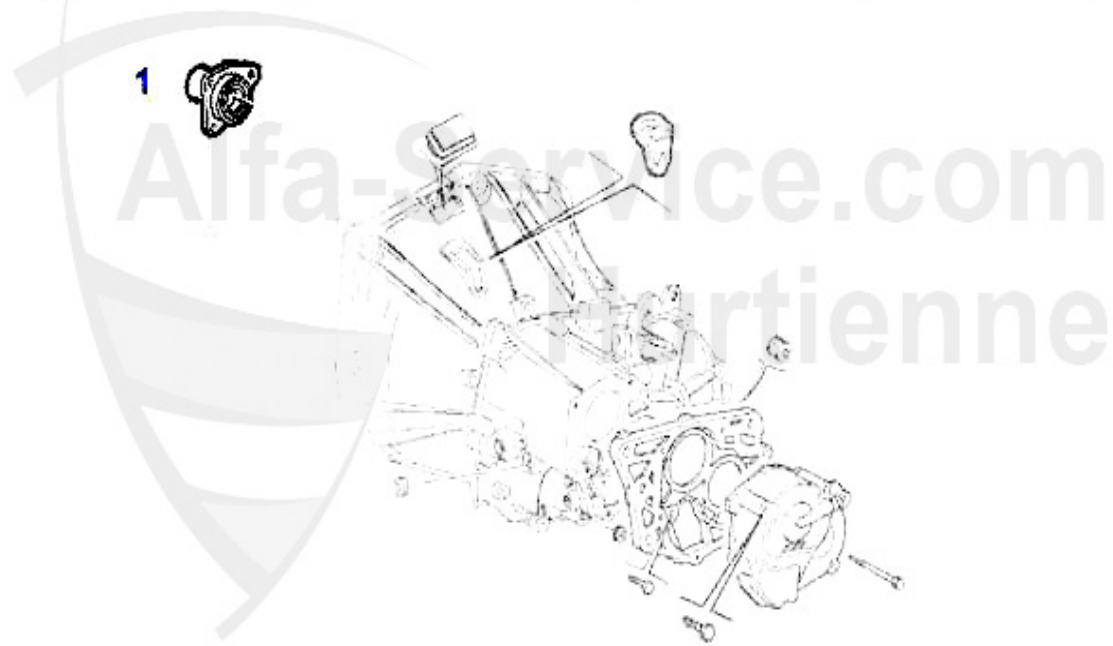

Ausrücker/Sleeve Bearing 164/Super 3.0 V6 12V

---

1 FH11951

Coulisseau pour butée 3 orifices 145/6, 147,155,164/Sup

79.00 EUR