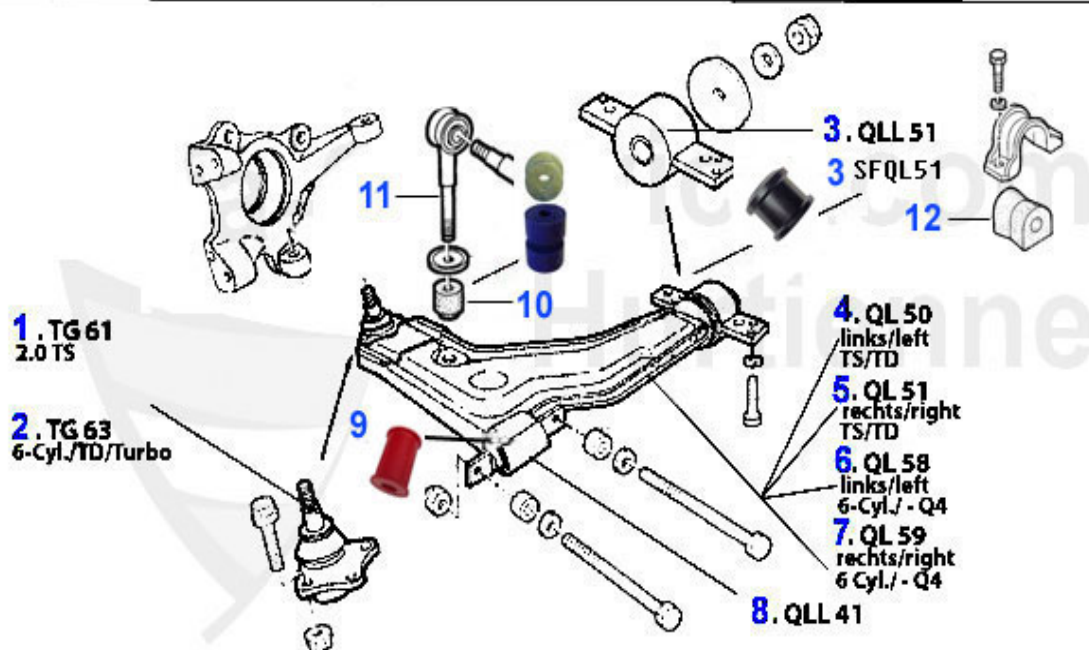

Aufhängung/Attachment 164/Super vorne/front

1	TG61	rotule 164/Super (pour QL50/51)	40.01 EUR
2	TG63	rotule 164 V6	40.01 EUR
3	QLL51	silent bloc triangle inf. arrière 164/Super	29.00 EUR
3	SFQL51	SUPER-FLEX Querlenkerlager hinten 164	17.96 EUR
4	QL50	triangle inf. gauche 164/Super TS & TD sans rotule ext.	139.00 EUR
5	QL51	triangle inf. droit 164/Super TS&TD sans rotule ext.	139.00 EUR
6	QL58	triangle inf. gauche 164/Super (tous V6 sauf Q4)	110.79 EUR
8	QLL41	silent bloc triangle inf. central 164	15.01 EUR
9	SFQL50	Silent bloc en polyurethane bras avant 164/Super,set	64.00 EUR
10	AB3207	Douille pour bielette SS1502 145/6,155, GTV & Spider (9	5.95 EUR
10	SF603	Silent bloc en polyurethane barre stabilisatrice avant	59.00 EUR
11	SS9278	Bielette 164/Super	29.00 EUR
12	AB2746	Douille bielette 164/Super axe avant, GTV/Spider (916)	13.99 EUR