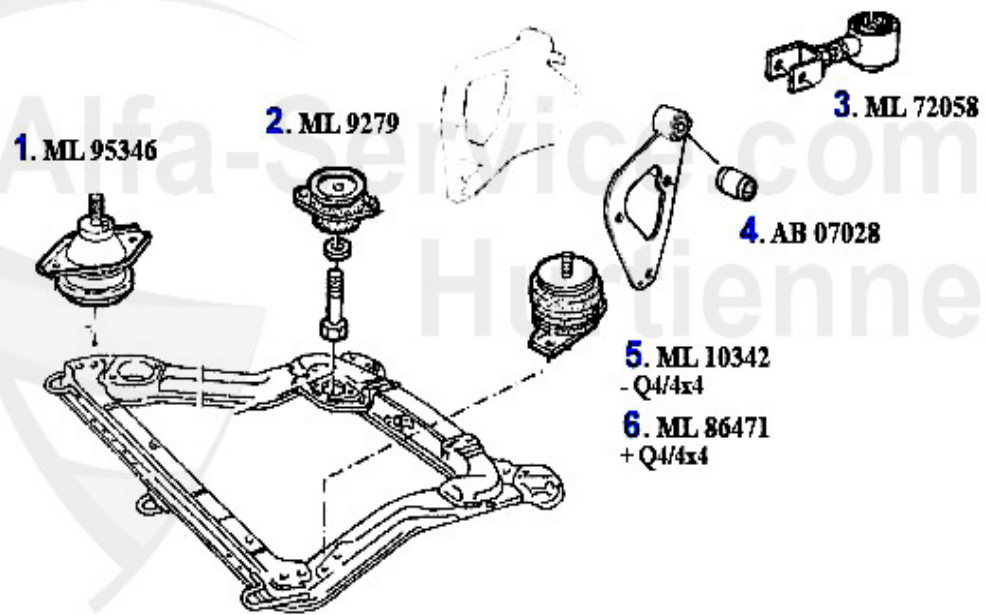

Motorlager/Enginemount 164/Super 3.0 V6 24V

1	ML95346	Support moteur antérieur droit 164 V6	179.00 EUR
3	ML72058	Support moteur 164 Super V6	Preis auf Anfrage