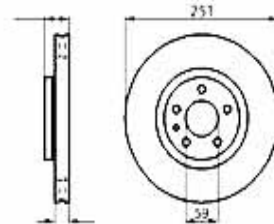

1	BS541851	Disque de freins avant 164 Super 2.0 TS 92> ab #614574	97.77 EUR
2	BS100351	Disque de freins avant 164/Super 2.0 V6 turbo, 2.5/3.0/	114.89 EUR
3	BS541515	Disque de freins arrière 164/Super 2.0 TS 87-98	68.07 EUR
4	BS518815	Disque de freins arrière 147 1.6/2.0 16V TS 156 1.6/1.8	70.78 EUR
5	BS602161	Disque de freins arrière 164/Super Q4 PAS DE VENTILATIO	117.13 EUR