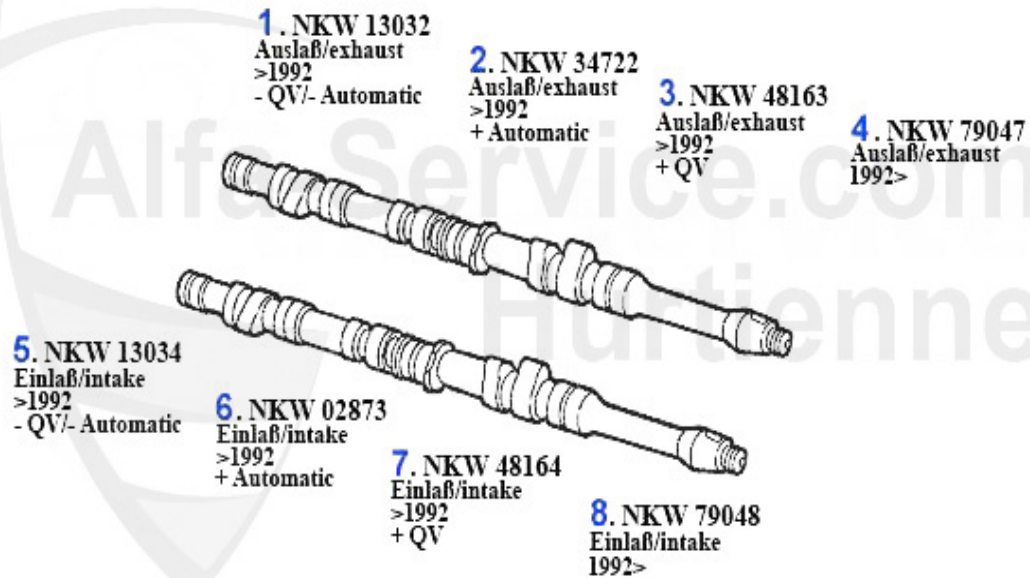

Nockenwelle/Camshaft 164/Super 3.0 V6 12V

1	NKW13032	Arbre à cames droit 164 3.0 V6 >92	344.74 EUR
2	NKW34722	Arbre à cames droit 75,164 3.0 V6 (BVA)	689.00 EUR
3	NKW48163	Arbre à cames droit 75 (Potenziato), 164 QV >92,RZ,SZ 3.	519.90 EUR
4	NKW79047	Arbre à cames droit 164 Super 3.0 V6 (CEE F2)	599.00 EUR
5	NKW13034	Arbre à cames gauche 164 3.0 V6 >92	415.00 EUR
6	NKW02873	Arbre à cames droit 164 Super 2.0 V6 Turbo #6308653>,16	599.00 EUR
7	NKW48164	Arbre à cames gauche 75 (Potenziato) 164 QV >92,RZ,SZ 3	529.90 EUR
8	NKW79048	Arbre à cames gauche 164 Super 3.0 V6 (CEE F2)	599.00 EUR