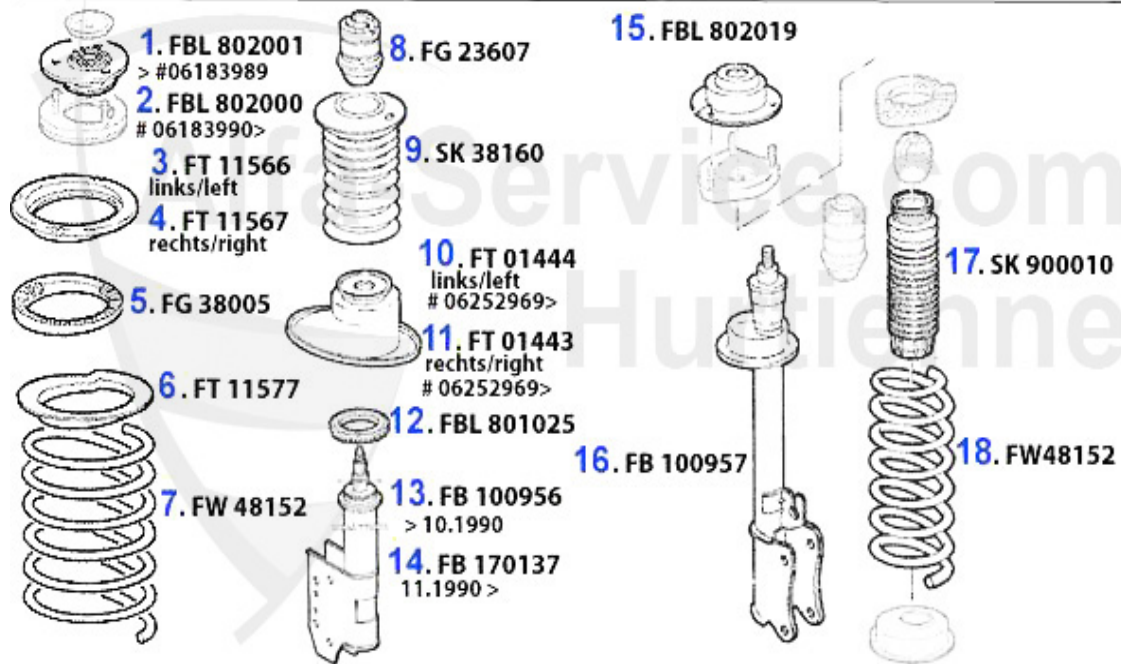

Federbeine/Struts 164 2.0 V6 Turbo

8	FG23607	buteé pour jambe de force AV/AR 164/ Super	16.40 EUR
9	SK38160	Protection jambe de force AV Sud/Sprint 33, 164/Super	15.90 EUR
10	FT01444	Couple ressort AVG 33,164/Super	48.00 EUR
11	FT01443	Couple ressort AVD 33,164/Super	48.00 EUR
12	FBL801025	Anneau jambe de force AV Sud/Sprint, 33 (905/7), 164/Su	26.00 EUR
15	FBL802019	anneau jambe de force AR 164/Super	69.00 EUR
17	SK900010	protection jambe de force AR 164/ (adaptable pour 17013	19.50 EUR