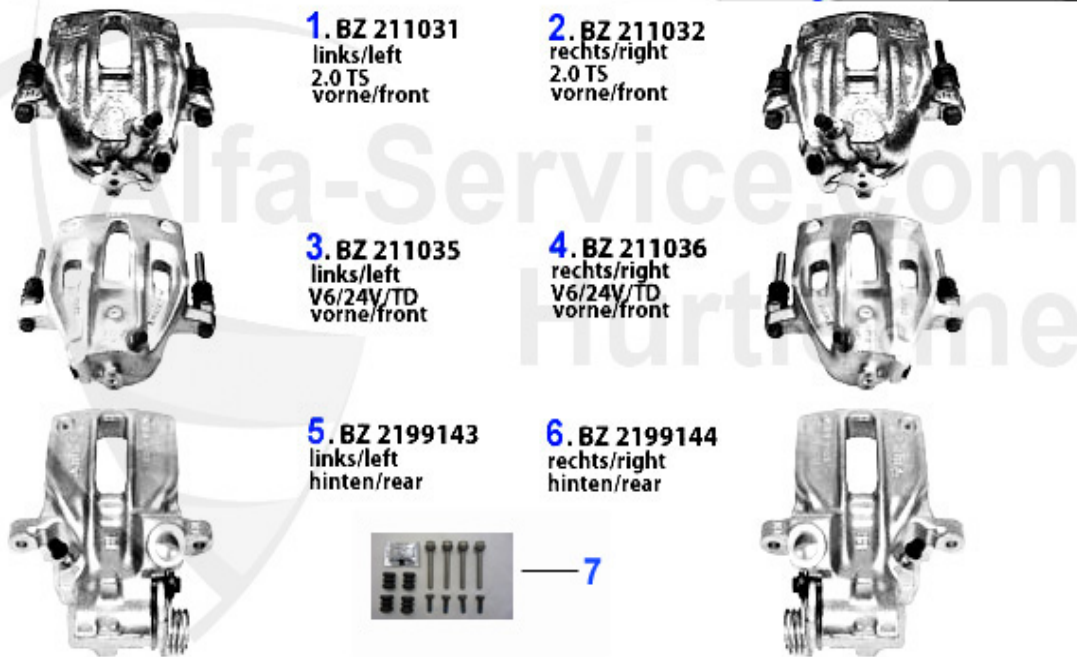

Bremsszangen/Calipers 164/Super 1992>

1. BZ 211031
links/left
2.0 TS
vorne/front

2. BZ 211032
rechts/right
2.0 TS
vorne/front

3. BZ 211035
links/left
V6/24V/TD
vorne/front

4. BZ 211036
rechts/right
V6/24V/TD
vorne/front

1	BZ211031	étrier de freins AVG 164/Super 2.0 TS 03.90> montage: B	124.50 EUR
2	BZ211032	étrier de freins AVD 164/Super 2.0 TS 03.90> montage: B	124.50 EUR
3	BZ211035	étrier de freins AVG 164 Super 2.0 turbo 3.0 V6/24V/2.5	73.24 EUR
4	BZ211036	étrier de freins AVD 164 Super 2.0 turbo/3.0 V6/24V2.5	73.24 EUR
5	BZ2199143	étrier de freins ARG 164 10.89> montag: Lucas 1-piston	99.23 EUR
6	BZ2199144	étrier de freins ARD 164 10.89> montage: Lucas 1-piston	99.23 EUR
7	RSBS0094	Rep.-Satz Bremszange hinten 164/ Super	40.01 EUR