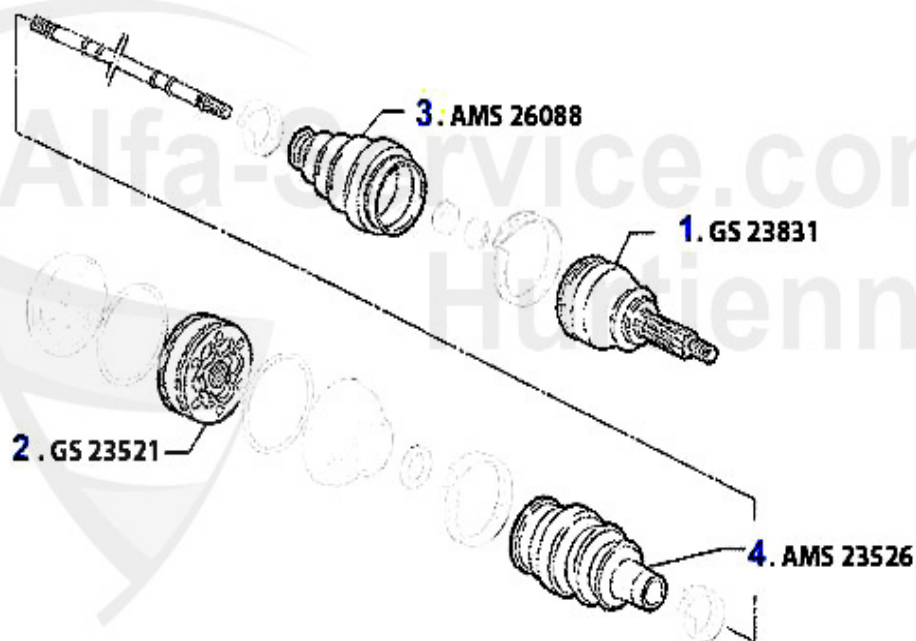

Antriebswelle/Driveshaft 164/Super 3.0 V6 24V

1	GS23831	joint homocinétique ext. 164 Super V6 avec ABS	152.86 EUR
2	GS23521	joint homocinétique int. 164/Super Turbo, V6	101.55 EUR
3	AMS26088	Soufflet ext. 155,164 spider/gtv(916)V6	15.01 EUR
4	AMS23526	soufflet int. 164 3.0 V6/24V, 2.5 TD	22.90 EUR