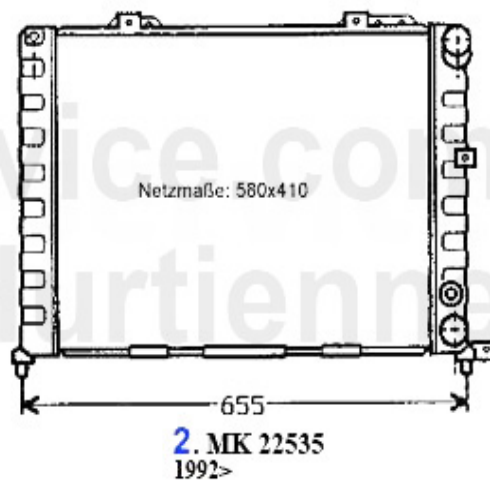

1. WP 25910

1 WP25910

Pompe à eau 164 2.0 Turbo 4-cyl.

64.12 EUR

1 KWB39949 Vase d'expansion 164/Super 2.0TS/3.0V6/ 2.5TD/2.0TB 87-

89.00 EUR

Kühler/Radiator 164 2.0 V6 Turbo

1 MK22514