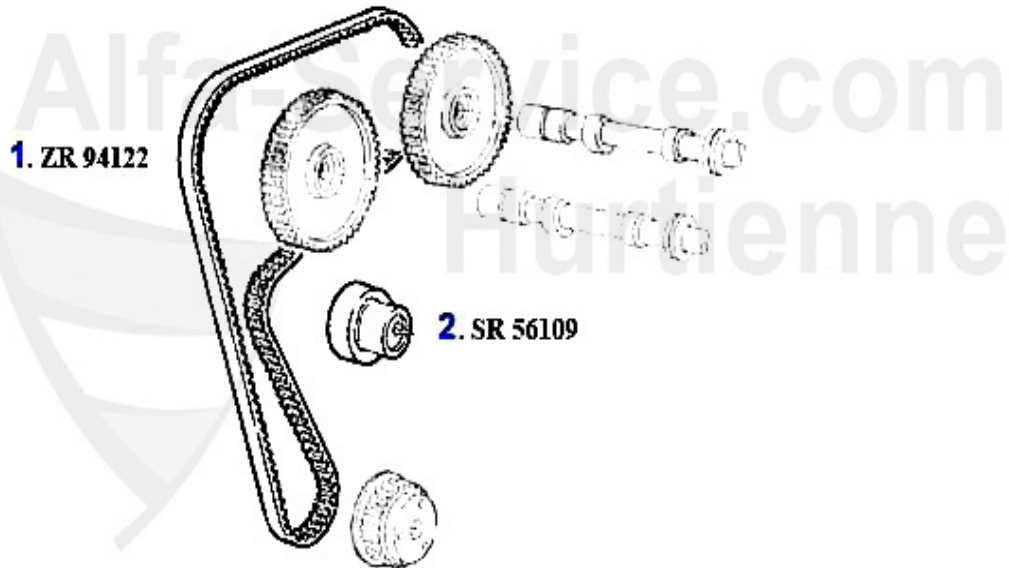

Zahnriemen/Timingbelt 164 2.0 Turbo 4-Cyl.

1	ZR94122	Courroie crantée 142Sx180 164 2.0 turbo 4-cyl. arbre à	47.01 EUR
2	SR56109	Galet tendeur 164 2.0 Turbo	51.99 EUR