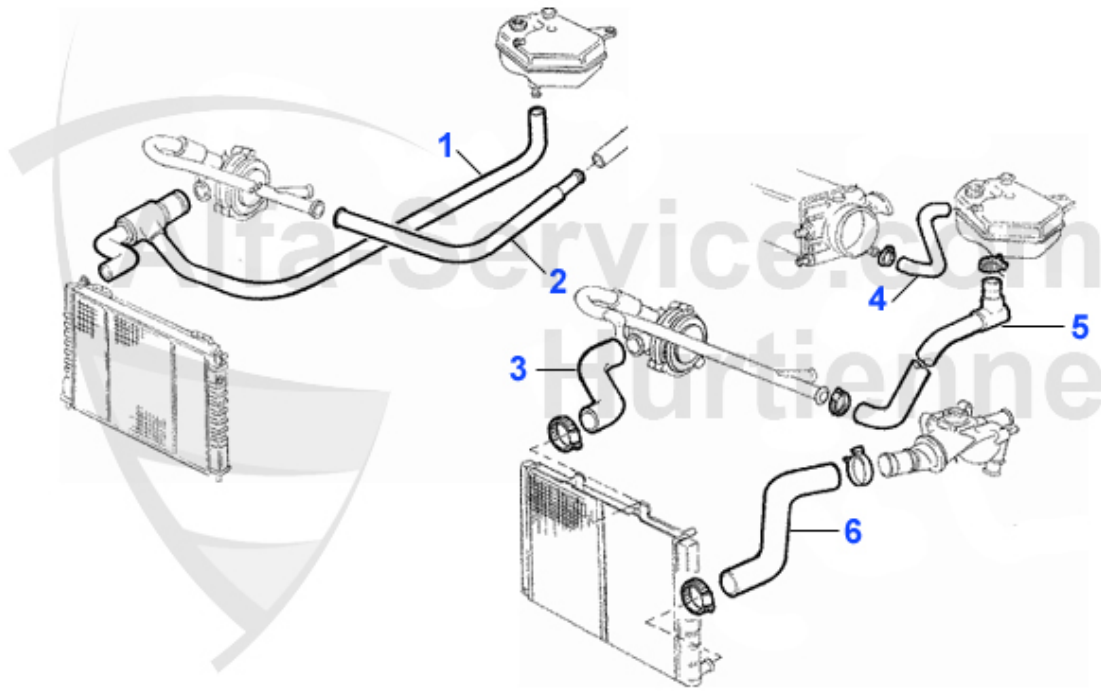

234.92 EUR

Kopfschraubensatz/Head Srew Set 164/Super 2.5 TD

1. ZKSS 9200

1 ZKSS9200

Jeu de goujons 155,164 2.5 TD 87-97

79.00 EUR

1	KWS97072	Kühlwasserschlauch Kühler oben/Wass erpumpe/Ausgleichsb	28.62 EUR
2	KWS97061	Kühlwasserschlauch Wasserpumpe/Heiz ungs Kühler 164/Supe	12.21 EUR
6	KWS87788	Kühlwasserschlauch unten 164 Super 2.0 TS	11.19 EUR