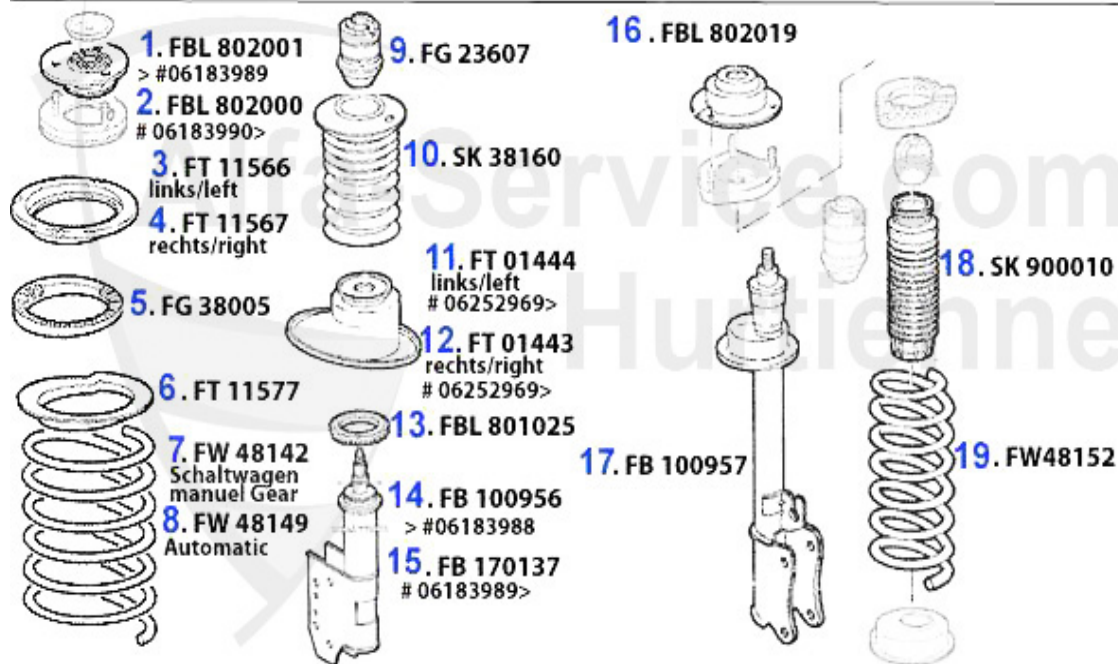

Federbeine/Struts 164/Super 3.0 V6 12V

9	FG23607	buteé pour jambe de force AV/AR 164/ Super	16.40 EUR
10	SK38160	Protection jambe de force AV Sud/Sprint 33, 164/Super	15.90 EUR
11	FT01444	Coupole ressort AVG 33,164/Super	48.00 EUR
12	FT01443	Coupole ressort AVD 33,164/Super	48.00 EUR
13	FBL801025	Anneau jambe de force AV Sud/Sprint, 33 (905/7), 164/Su	26.00 EUR
16	FBL802019	anneau jambe de force AR 164/Super	69.00 EUR
18	SK900010	protection jambe de force AR 164/ (adaptable pour 17013	19.50 EUR