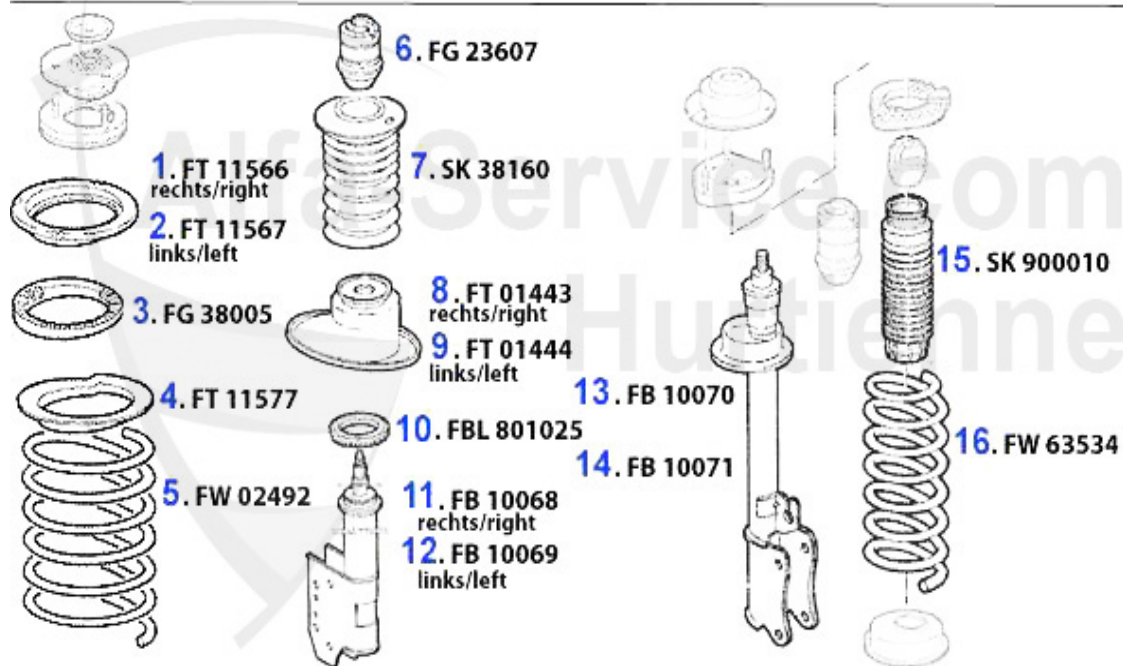

Federbeine/Struts 164 V6 Q4

6	FG23607	buteé pour jambe de force AV/AR 164/ Super	16.40 EUR
7	SK38160	Protection jambe de force AV Sud/Sprint 33, 164/Super	15.90 EUR
8	FT01443	Couple ressort AVD 33,164/Super	48.00 EUR
9	FT01444	Couple ressort AVG 33,164/Super	48.00 EUR
10	FBL801025	Anneau jambe de force AV Sud/Sprint, 33 (905/7), 164/Su	26.00 EUR
15	SK900010	protection jambe de force AR 164/ (adaptable pour 17013	19.50 EUR