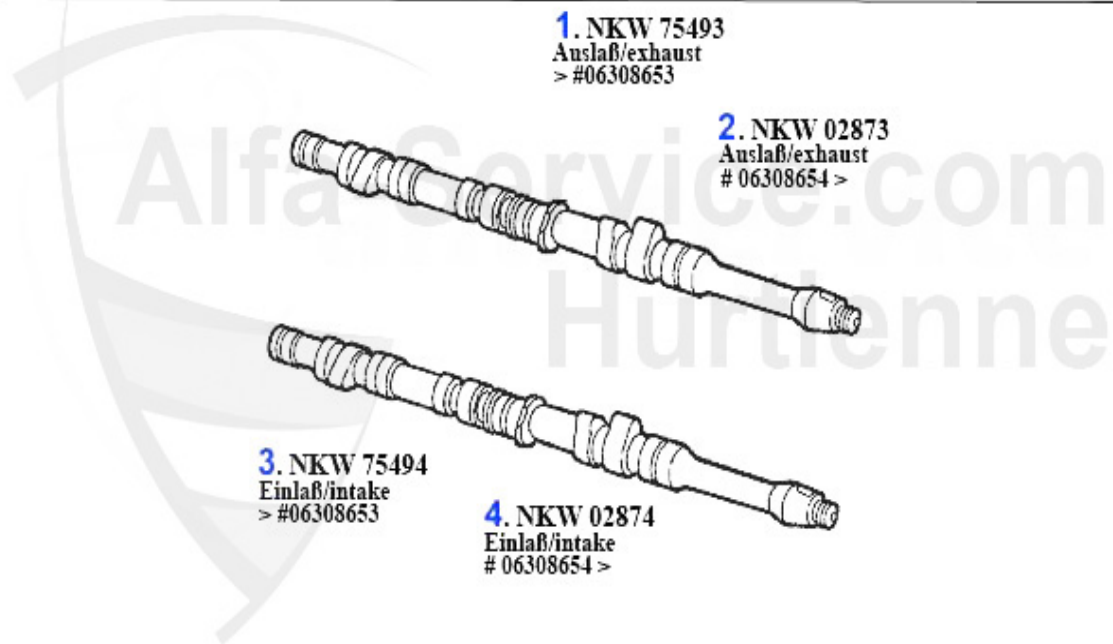

Nockenwelle/Camshaft 164/Super V6 Turbo

2	NKW02873	Arbre à cames droit 164 Super 2.0 V6 Turbo #6308653>,16	599.00 EUR
4	NKW02874	Arbre à cames gauche 164 Super 2.0 V6 Turbo 166, #63086	475.24 EUR