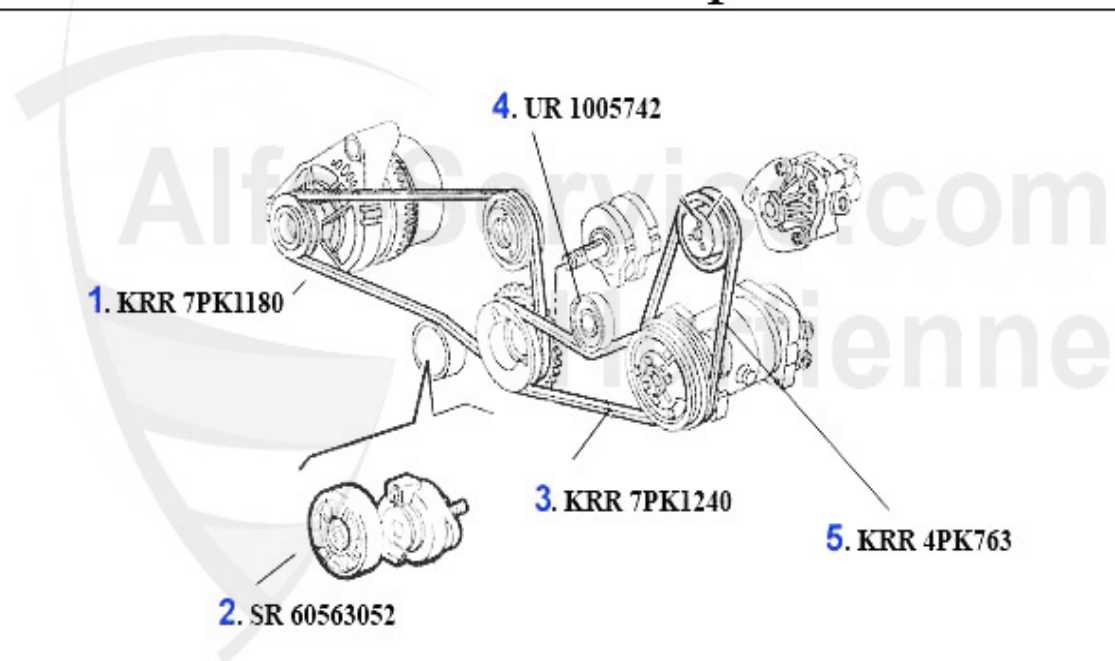

Keilriemen/V-Belt 164 Super 3.0 V6 12V

1	KRR7PK1180	Courroie crantée 7PK1180 164 Super 2.0 V6 Turbo/3.0 V6	23.09 EUR
2	SR60563052	Tendeur courroie accessoires 164 V6	Preis auf Anfrage
3	KRR7PK1240	Courroie crantée 7PK1240 164 Super 2.0 V6 Turbo alterna	34.50 EUR
4	UR1005742	Galet courroie crantée 155,164 Super gtv/spider (916)	175.00 EUR
5	KRR4PK763	Courroie crantée 4PK763 164 Super 2.0 V6 Turbo/3.0 V 12	18.10 EUR