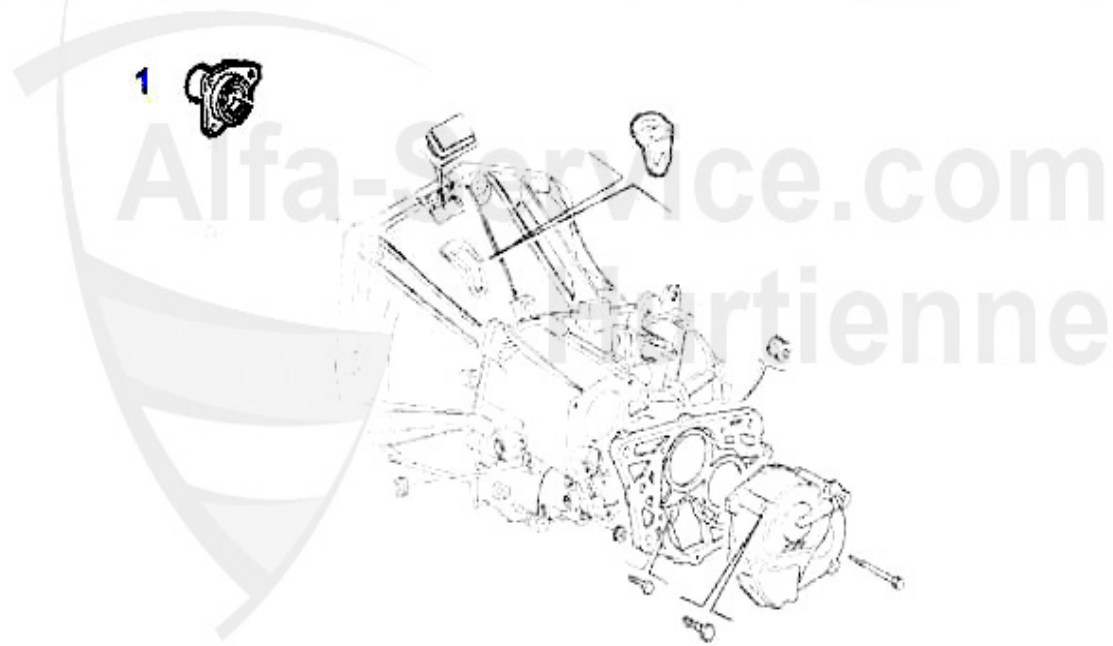

Ausrücker/Sleeve Bearing 164/Super 3.0 V6 24V

---

1 FH11951

Coulisseau pour butée 3 orifices 145/6, 147,155,164/Sup

79.00 EUR