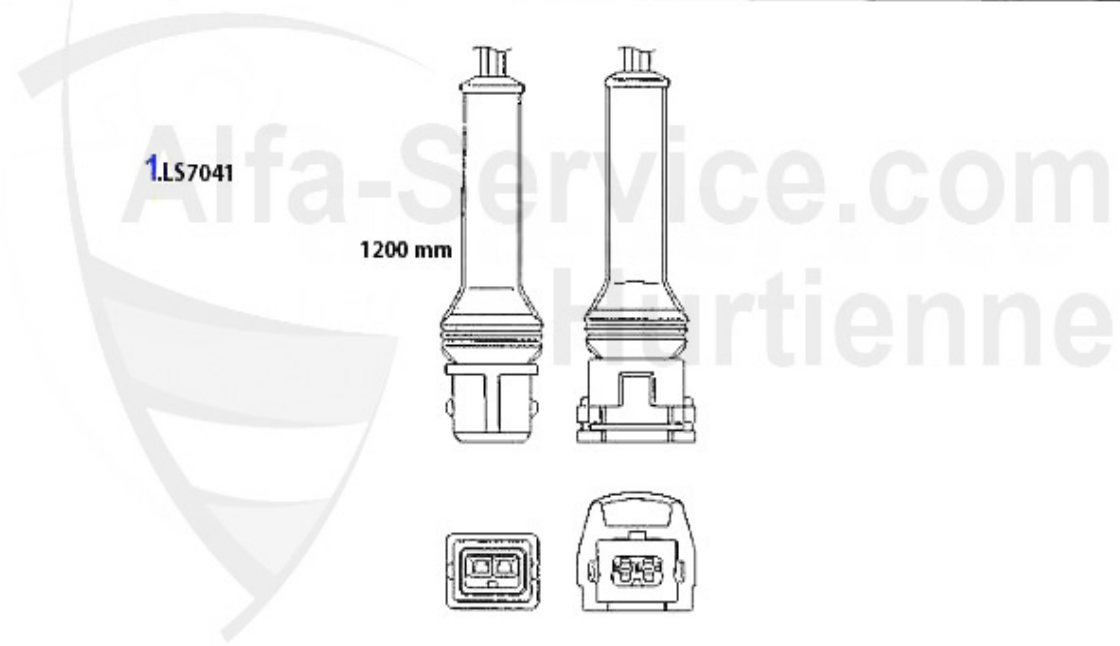

164/Super > Échappement > Sonde Lambda > 3.0 V6 Bj. 92>

Lambda-Sonde/Lambda Probe 164/Super 3.0 V6 Bj. 92>

1 LS7041

sonde Lambda 155 1.7/1.8/2.0 TS 164 Super 2.0 TS/3.0 V6

80.00 EUR