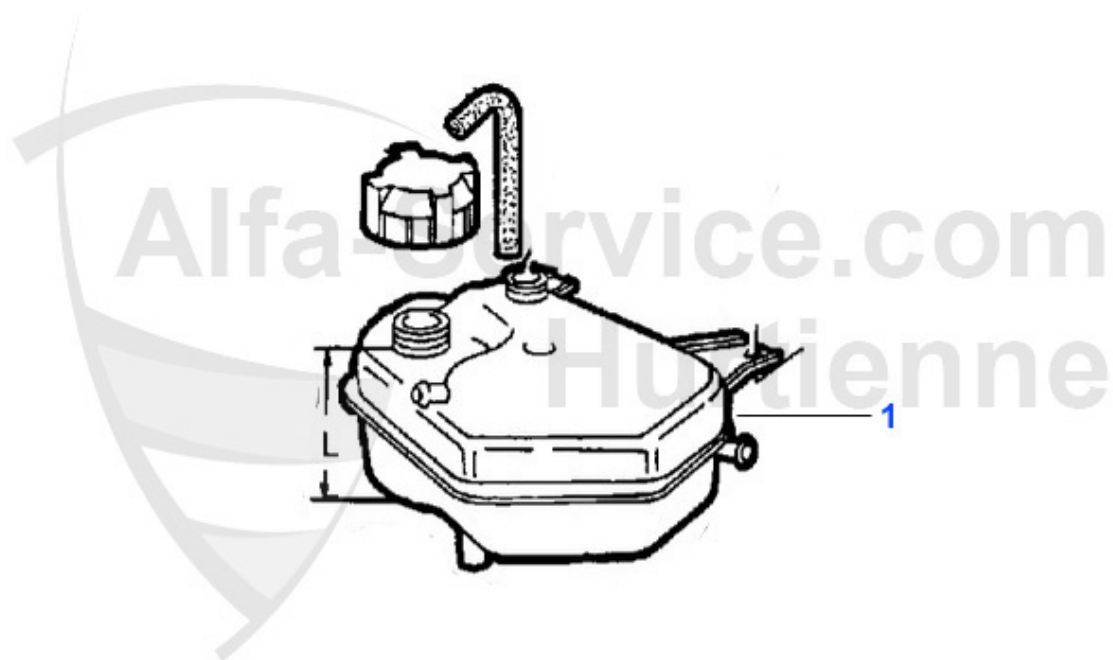

1 KWB39949 Vase d'expansion 164/Super 2.0TS/3.0V6/ 2.5TD/2.0TB 87-

89.00 EUR