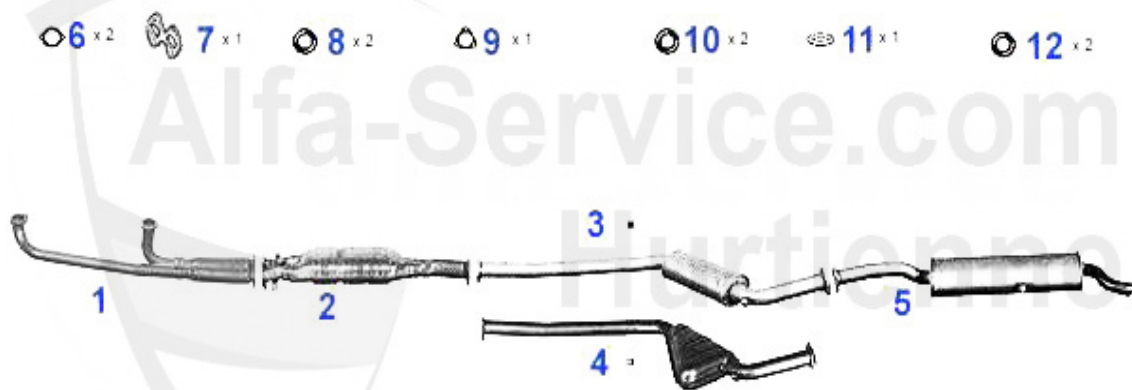

164/Super > Échappement > Échappement > 3.0 V6 Kat. Bj. >92

Abgasanlage/Exhaust System 164 3.0 V6 KAT. Bj. >92

164 3.0i V6 KAT. (2856 cc)

• = Ch. 818388802042926208818
◻ = Ch. 818388802043936208017

'87-8/'92

1	VSD117201	silencieux primaire 164 3.0 V6 87-92	223.13 EUR
3	MSD116906	silencieux intermédiaire 164 2.0 TS catalyseur >90 3.0 V	135.01 EUR
4	MSD117406	silencieux intermédiaire 164 2.0 TS catalyseur 12.90> V	125.00 EUR
5	NSD117107	silencieux terminal 164 2.0 TS cat. >11.90 164 turbo 88	219.00 EUR
6	SAT094414	Joint sil. primaire 164/Super,RZ,SZ gtv/spider (916) 3.	4.99 EUR
7	SAT256272	joint 2 pieces au lieu du joint double pour catalysateu	5.90 EUR
9	SAT094411	joint sil.primaire/catalyseur 155 TS, 164 3.0 V6	6.50 EUR
11	SAT094003	Anneau joint pour silencieux	10.50 EUR
12	SAT091108	Silent bloc/support échappement 155,164	2.90 EUR