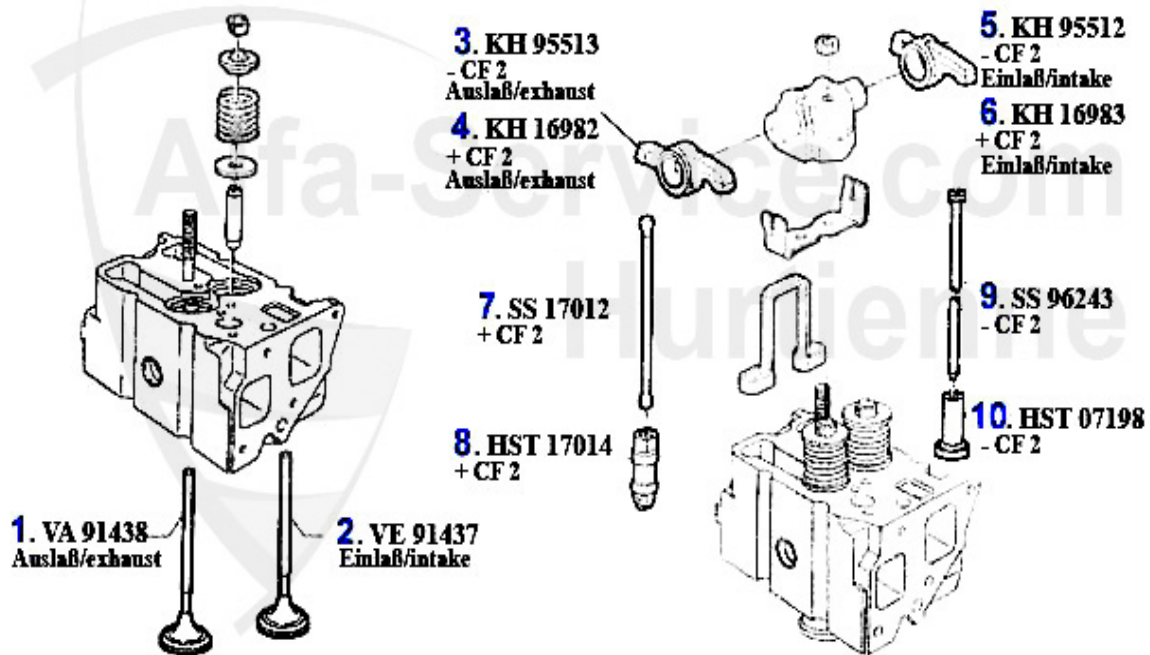

Nockenwelle/Camshaft 164/Super 2.5 TD

1	NKW15278	Arbre à cames 155,164/Super 2.5 TD	357.81 EUR
2	NKW15282	Arbre à cames 155,164 Super 2.5 TD (CEE F2)	337.51 EUR

Ventiltrieb/Valve Train 164/Super 2.5 TD

1	VA91438	Soupape éch.155,164 Super 2.5 TD,33 (905/7)1.8 TD,75 2.	81.55 EUR
2	VE91437	Soupape admission 155,164/Super 2.5 TD, 33 (905/7) 1.8	37.85 EUR
3	KH95513	Culbuteur éch. 75,155,164/Super TD	42.58 EUR
4	KH16982	Culbuteur éch. 155,164/Super 2.5 TD	46.16 EUR
5	KH95512	Culbuteur admission 75,155,164/Super TD	42.58 EUR
6	KH16983	Culbuteur admission 155,164/Super 2.5 TD	46.16 EUR
7	SS17012	Tige poussoir 155,164/Super 2.5 TD	13.23 EUR
8	HST17014	Poussoir 155,164/Super 2.5 TD	22.57 EUR
9	SS96243	Tige poussoir 33 (905/7),75,155,164 Super TD	13.23 EUR
10	HST07198	Poussoir 33 (905/7),75,155,164/Super TD	28.73 EUR