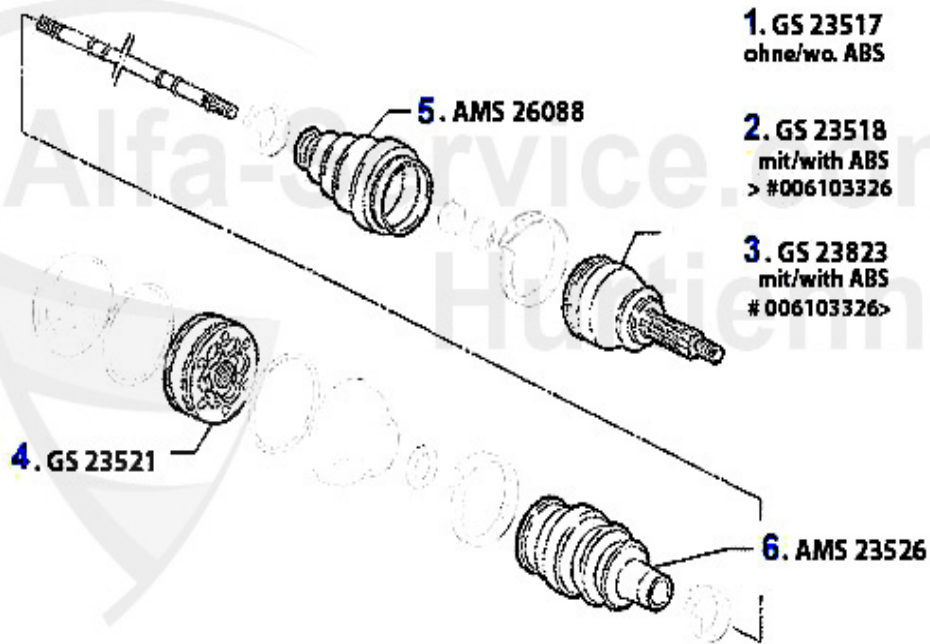

Antriebswelle/Driveshaft 164 2.0 Turbo 4-Cyl.

1. GS 23517
ohne/wo. ABS

2. GS 23518
mit/with ABS
> #006103326

3. GS 23823
mit/with ABS
006103326>

4. GS 23521

6. AMS 23526

1	GS23517	joint homocinétique ext. 164 Turbo/V6 >92 sans ABS	173.37 EUR
2	GS23518	joint homocinétique ext. 164 Turbo/V6 avec ABS >#006103	306.73 EUR
3	GS23823	joint homocinétique ext. 164 V6 >92 avec ABS	197.48 EUR
4	GS23521	joint homocinétique int. 164/Super Turbo, V6	101.55 EUR
5	AMS26088	Soufflet ext. 155,164 spider/gtv(916)V6	15.01 EUR
6	AMS23526	soufflet int. 164 3.0 V6/24V, 2.5 TD	22.90 EUR