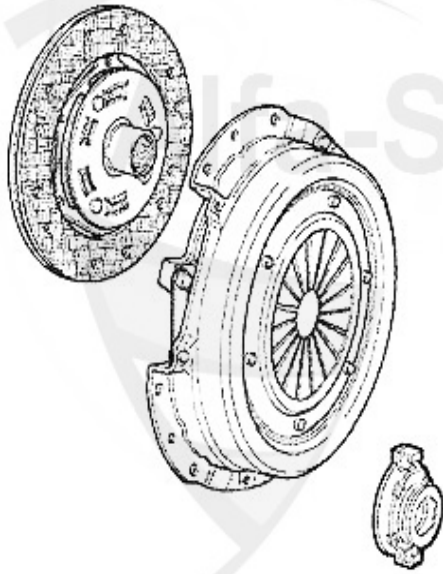

kit embrayage 164/Super 3.0 V6/2.5 TD 164 2.0 Turbo 4 c

355.00 EUR

Ausrücker/Sleeve Bearing 164 2.0 Turbo 4-Cyl.

1 FH11951

Coulisseau pour butée 3 orifices 145/6, 147,155,164/Sup

79.00 EUR

Kupplungs-Kit/Clutch Set 164/Super 2.0 V6 Turbo