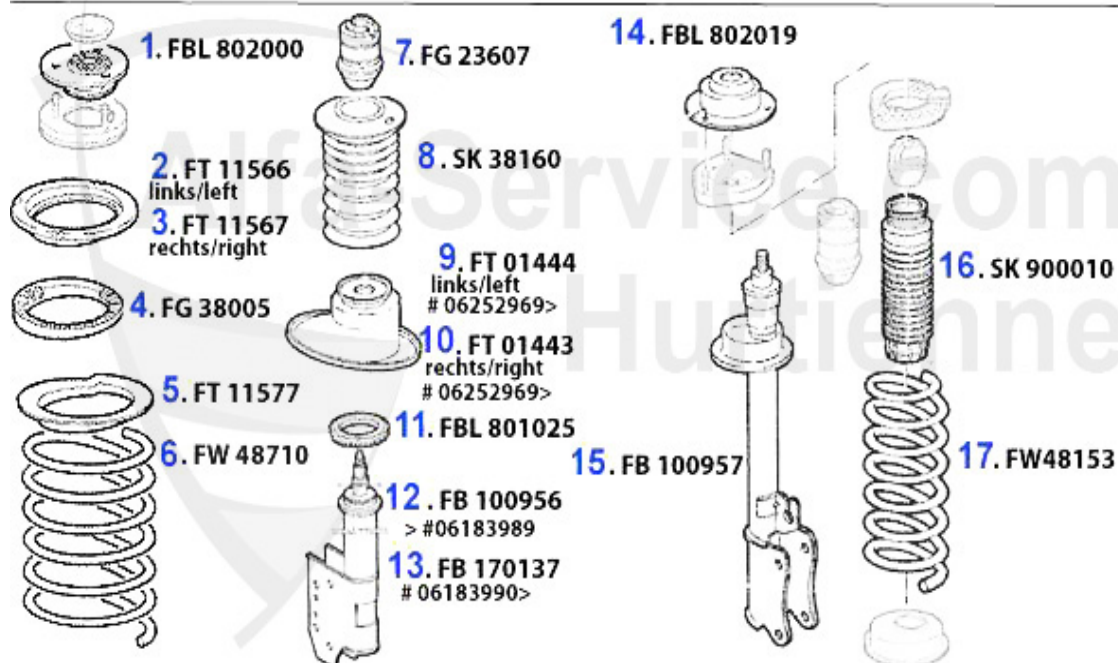

Federbeine/Struts 164/Super 3.0 V6 24V

7	FG23607	buteé pour jambe de force AV/AR 164/ Super	16.40 EUR
8	SK38160	Protection jambe de force AV Sud/Sprint 33, 164/Super	15.90 EUR
9	FT01444	Coupole ressort AVG 33,164/Super	48.00 EUR
10	FT01443	Coupole ressort AVD 33,164/Super	48.00 EUR
11	FBL801025	Anneau jambe de force AV Sud/Sprint, 33 (905/7), 164/Su	26.00 EUR
14	FBL802019	anneau jambe de force AR 164/Super	69.00 EUR
16	SK900010	protection jambe de force AR 164/ (adaptable pour 17013	19.50 EUR
17	FW48153	ressort suspension AR 164 Super 3.0 V6 24V	79.50 EUR