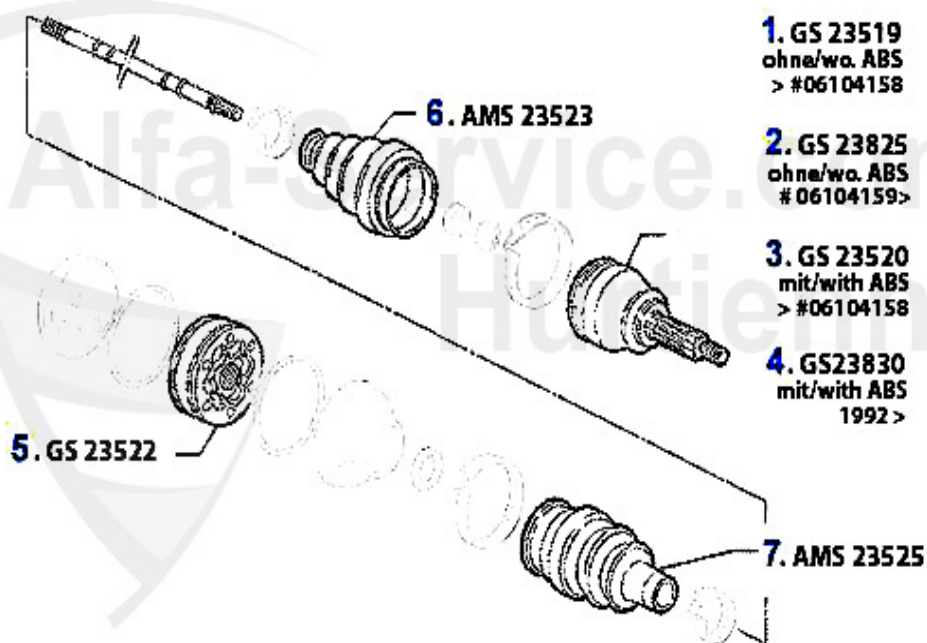

Antriebswelle/Driveshaft 164/Super 2.0 TS

1	GS23519	joint homocinétique ext. 164 2.0 TS #06104158	131.83 EUR
2	GS23825	joint homocinétique 164 2.0 TS à partir du #6104159 (sa	113.87 EUR
3	GS23520	joint homocinétique ext. 164 2.0 TS >>#6104158 avec ABS	142.60 EUR
4	GS23830	joint homocinétique ext. 164 Super avec ABS 2.0 TS	123.11 EUR
5	GS23522	joint homocinétique int. 155,164 diverse	101.55 EUR
6	AMS23523	Soufflet ext. 33,145/6,155,164,gtv/ spider (916)	22.49 EUR
7	AMS23525	Soufflet int. 155 1,7/1.8/2.0/TS 16V 2.5 V6,1.9TD,164/S	25.55 EUR