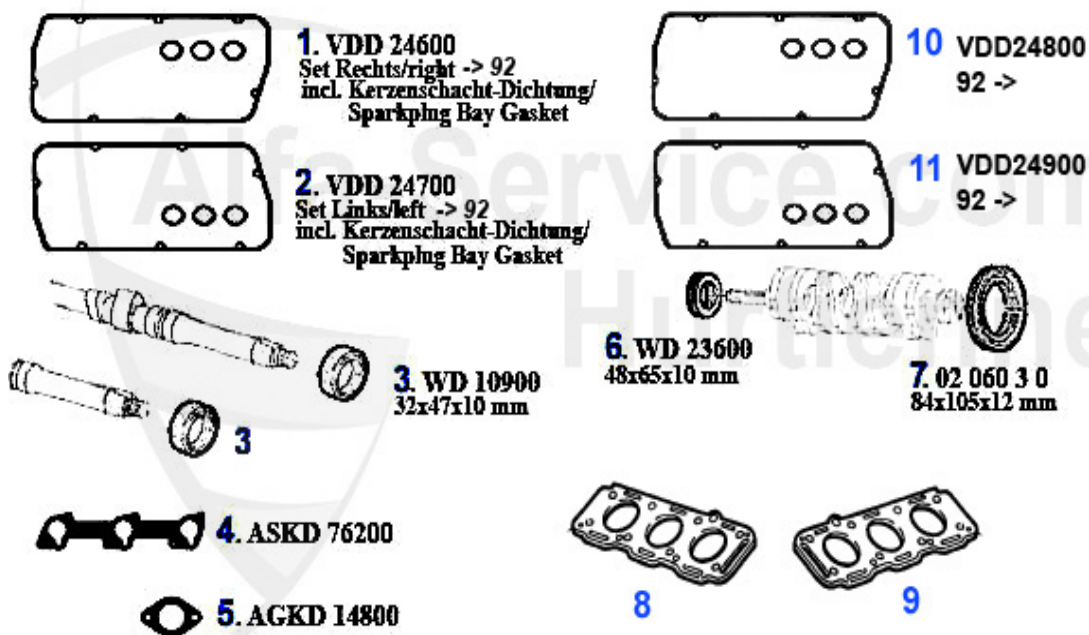

Pochette joints moteur 164 2.0 Turbo 4-cyl.

132.34 EUR

Kopfschraubensatz/HEAD Screw Set 164 2.0 Turbo/4Cyl.

1. ZKSS 7300

1 ZKSS7300

Jeu de goujons 164 Turbo >92

47.60 EUR

Dichtungen Motor/Gaskets Engine 164/Super 2.0 V6 Turbo