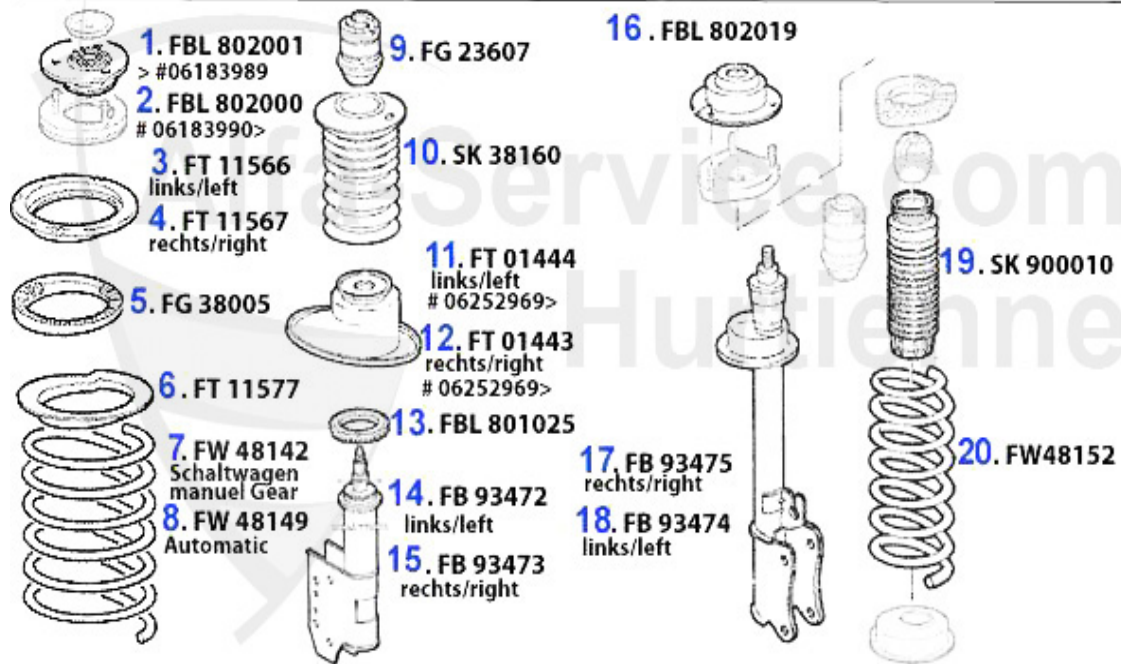

Federbeine/Struts 164 3.0 QV 24V

9	FG23607	buteé pour jambe de force AV/AR 164/ Super	16.40 EUR
10	SK38160	Protection jambe de force AV Sud/Sprint 33, 164/Super	15.90 EUR
11	FT01444	Couple ressort AVG 33,164/Super	48.00 EUR
12	FT01443	Couple ressort AVD 33,164/Super	48.00 EUR
13	FBL801025	Anneau jambe de force AV Sud/Sprint, 33 (905/7), 164/Su	26.00 EUR
16	FBL802019	anneau jambe de force AR 164/Super	69.00 EUR
19	SK900010	protection jambe de force AR 164/ (adaptable pour 17013	19.50 EUR