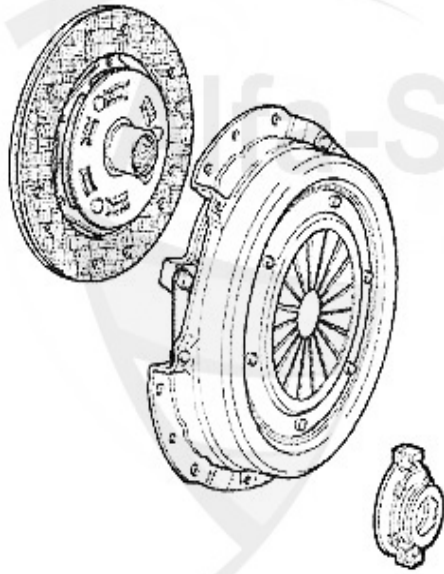

355.00 EUR

Ausrücker/Sleeve Bearing 164/Super 3.0 V6 12V

1 FH11951

Coulisseau pour butée 3 orifices 145/6, 147,155,164/Sup

79.00 EUR

Kupplungs-Kit/Clutch Set 164 3.0 QV Bj. >92

1. KK 729001

Ø 235 mm