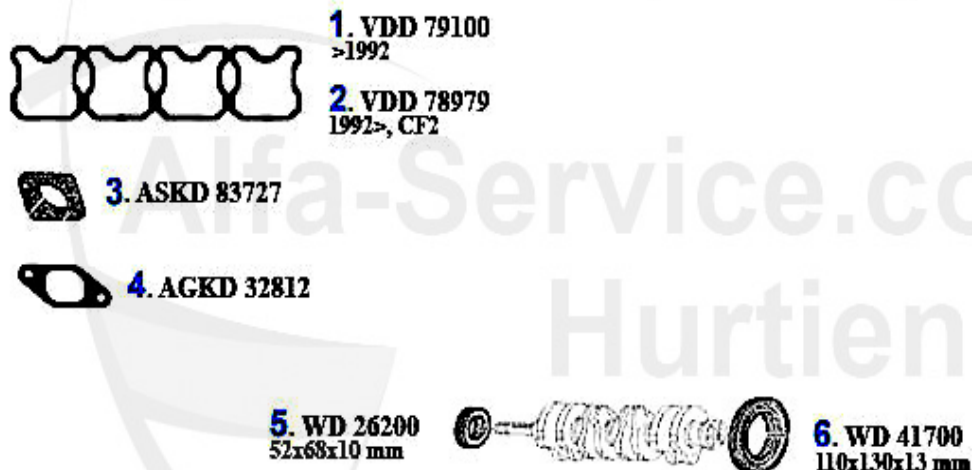

Dichtungen Motor/Gaskets Engine 164/Super 2.5 TD

1	VDD79100	Joint couvre-culasse 75 2.0 TD,90 2.4 TD,155,164/Super	23.09 EUR
2	VDD78979	joint couvre-culasse 155,164/Super 2.5 TD CF2	20.42 EUR
3	ASKD83727	joint pour collecteur admission TD 155 164/Super	1.96 EUR
4	AGKD32812	Joint collecteur échappement 6,75,90 155,164/Super, Al	3.59 EUR
5	WD26200	Joint spi vilbrequin antérieur (poulie) 33 1.8 TD,155 2	7.15 EUR
6	WD41700	Joint spi vilbrequin postérieur (volant- moteur) 33 1.8	18.30 EUR