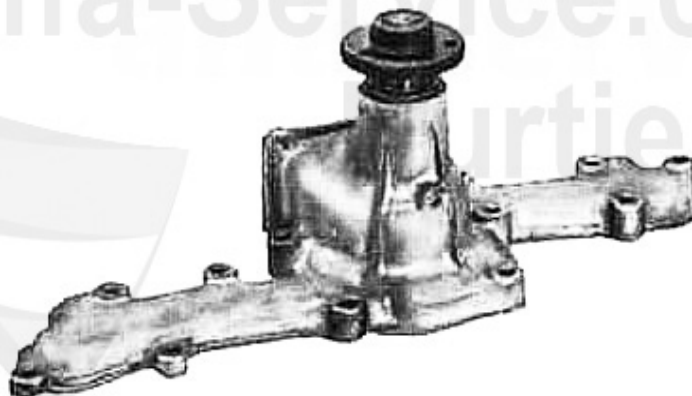

Wasserpumpe/Waterpump 164 2.0 V6 Turbo

1. WP 00910

1 WP00910

Pompe à eau 3.0 V6/"Potenziato/" 164 3.0 V6 >1992, 2.0

155.00 EUR

1 KWB39949

Vase d'expansion 164/Super 2.0TS/3.0V6/ 2.5TD/2.0TB 87-

89.00 EUR