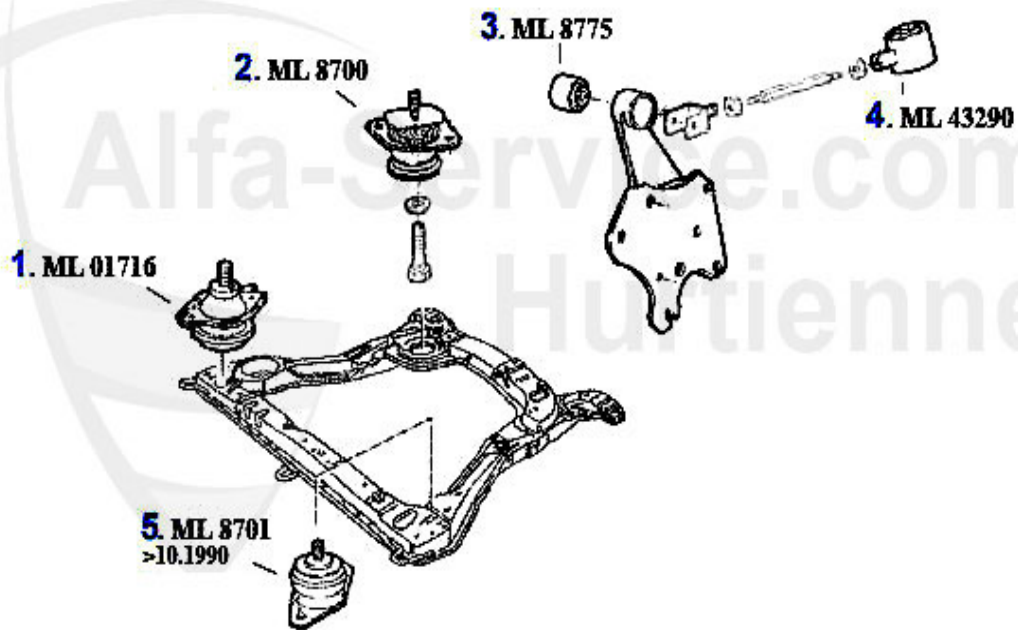

Motorlager/Enginemount 164 2.0 Turbo 4-Cyl.

2	ML8700	Support moteur arrière droit 164 2.0 Turbo 4-cyl.	50.27 EUR
3	ML8775	Support moteur antérieur 145/6, 155,164,spider/gtv (916	20.00 EUR
4	ML43290	Support moteur 164 2.0 Turbo 4-cyl.2.5TD	63.00 EUR