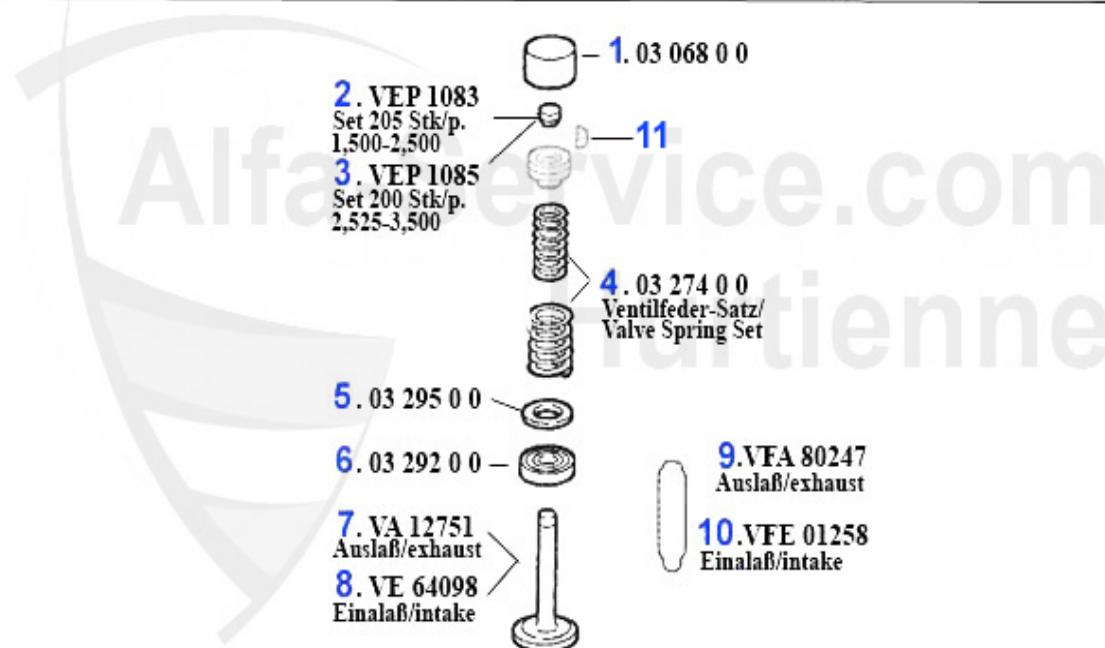

Ventiltrieb/Valve Train 164/Super 2.0 TS

1	03 068 0 0	Poussoir de soupape	16.90 EUR
2	VEP1083	Pastille de soupapes 8 mm TS 8V (boite de 205 pièces de	499.00 EUR
3	VEP1085	Pastille de soupapes 8 mm TS 8V (boite de 200 pièces de	548.99 EUR
4	03 274 0 0	Jeu de 16 ressorts soupape	95.00 EUR
5	03 295 0 0	Rondelle pour cuvette ressort soupape	3.55 EUR
6	03 292 0 0	Cuvette ressort soupape	9.90 EUR
7	VA12751	Soupape éch. 75,155,164/Super TS 8V	35.00 EUR
8	VE64098	Soupape admission 75,155,164/Super TS 8V	33.30 EUR
9	VFA80247	Guide soupape éch. 155,164/Super 2.0 TS 8V	14.90 EUR
10	VFE01258	Guide soupape admission 75,164/Super 2.0 TS	14.90 EUR
11	VK 8	Clavette 8mm Twin Spark	1.20 EUR