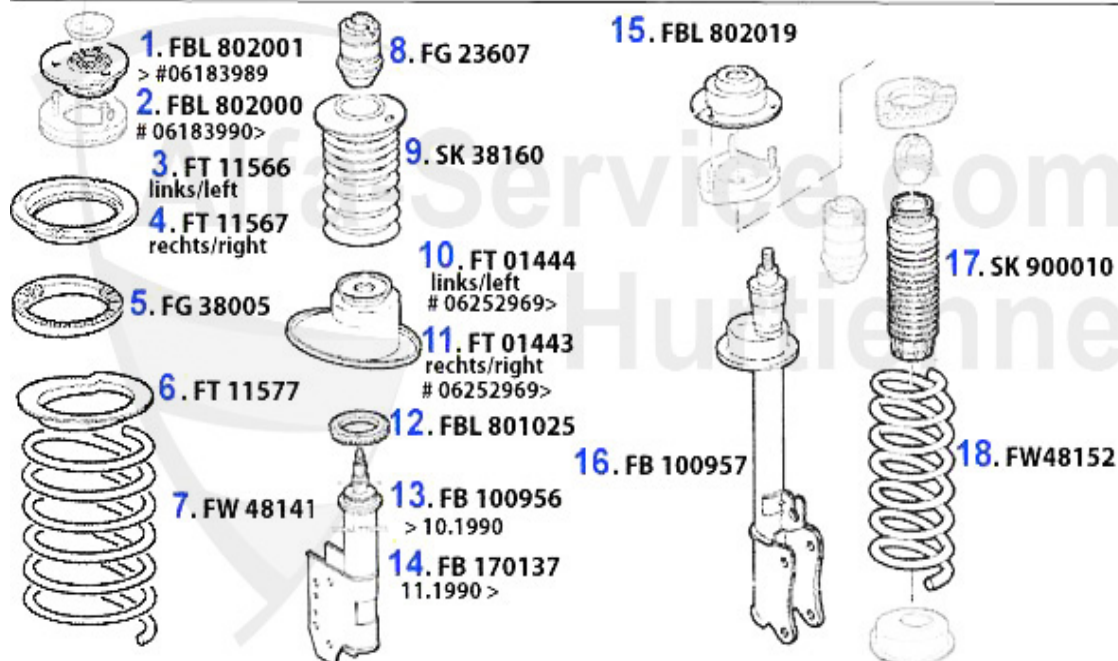

Federbeine/Struts 164/Super 2.0 TS

7	FW48141	ressort suspension AV 164/Super 4-cyl.	74.42 EUR
8	FG23607	buteé pour jambe de force AV/AR 164/ Super	16.40 EUR
9	SK38160	Protection jambe de force AV Sud/Sprint 33, 164/Super	15.90 EUR
10	FT01444	Coupole ressort AVG 33,164/Super	48.00 EUR
11	FT01443	Coupole ressort AVD 33,164/Super	48.00 EUR
12	FBL801025	Anneau jambe de force AV Sud/Sprint, 33 (905/7), 164/Su	26.00 EUR
15	FBL802019	anneau jambe de force AR 164/Super	69.00 EUR
17	SK900010	protection jambe de force AR 164/ (adaptable pour 17013	19.50 EUR