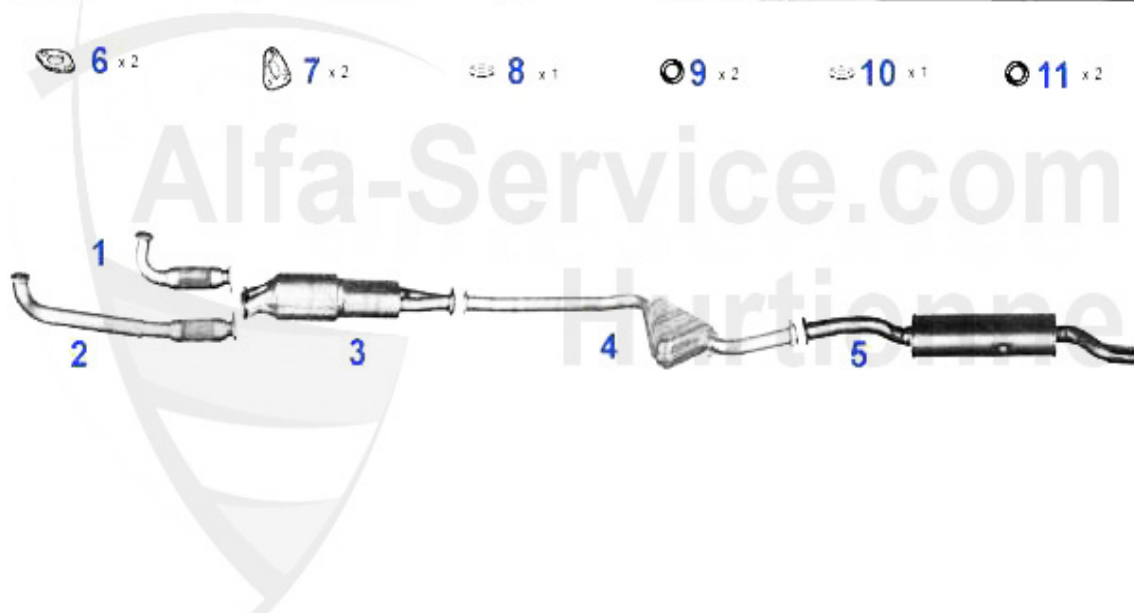

164/Super > Échappement > Échappement > 3.0 V6 Bj. 92>

Abgasanlage/Exhaust System 164/Super 3.0 V6 Bj. 92>

164 3.0i V6 SUPER KAT. (2859 cc)

9/'92-'98

1	VR574760	tube primaire droit 164 Super 3.0 V6	421.15 EUR
2	VR574761	tube primaire gauche 164 Super 3.0 V6	Preis auf Anfrage
4	MSD117706	silencieux intermédiaire 164 Super 3.0 V6 12/24V 9.92-9	199.00 EUR
5	NSD117607	silencieux terminal 164 Super V6 12V/24V/Turbo	249.00 EUR
6	SAT094414	Joint sil. primaire 164/Super,RZ,SZ gtv/spider (916) 3.	4.99 EUR
7	SAT573540	Joint tube primaire/cat. 164 Super, gtv/spider (916) 3.	5.50 EUR
8	SAT094003	Anneau joint pour silencieux	10.50 EUR
9	SAT091108	Silent bloc/support échappement 155,164	2.90 EUR