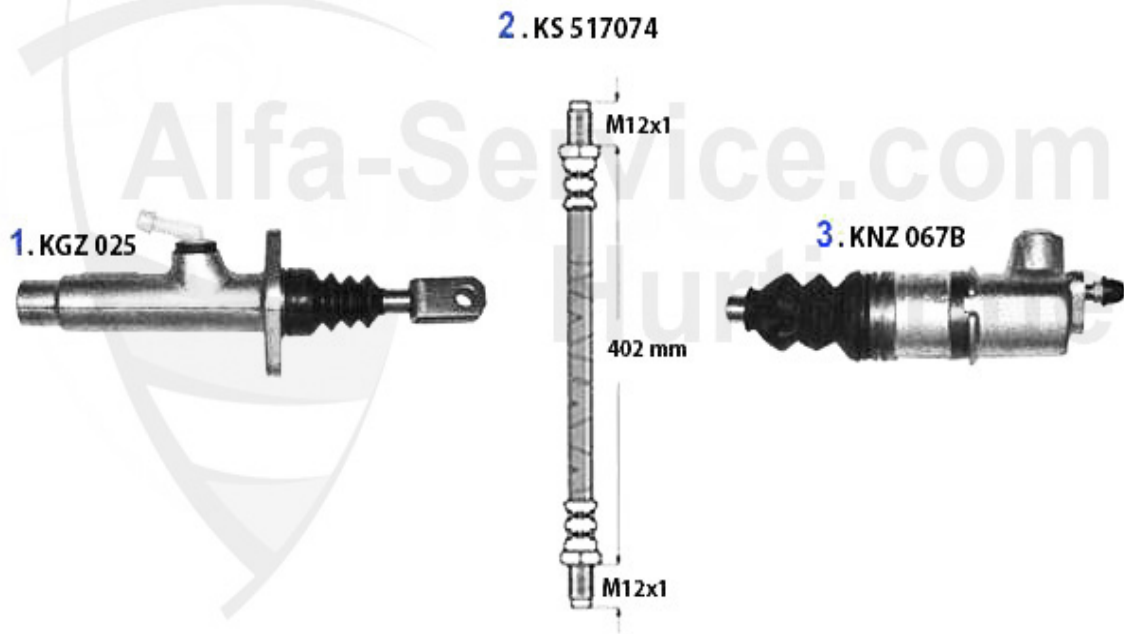

Kupplungsbetätigung/Clutch Actuation 164/Super 3.0 V6 12V

1	KGZ025	cylindre émetteur embr. 164/Super	99.00 EUR
2	KS517074	Flexible embrayage 164/Super	24.99 EUR