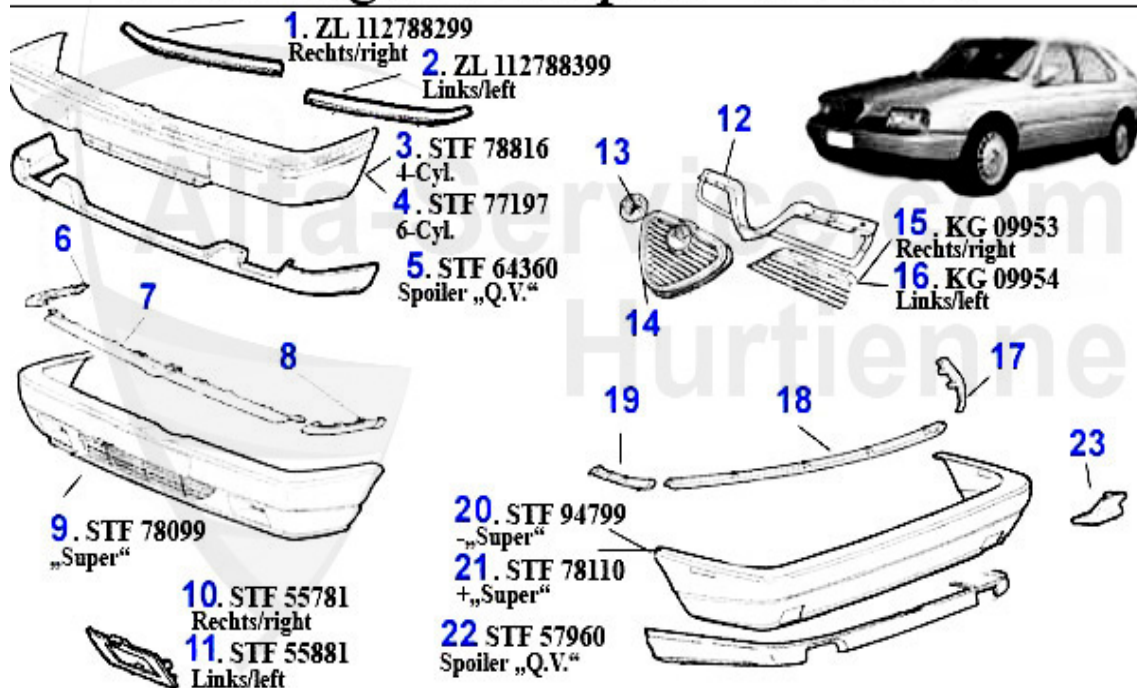

Stoßstangen/Bumpers 164 1992>

1	ZL112788299	Baguette chromée/phare droit 164 Super	60.00 EUR
2	ZL112788399	Baguette chromée/phare gauche 164 Super	60.00 EUR
3	STF78816	Pare-chocs AV 164/Super 2.0 TS (sans lave-phares)	414.99 EUR
4	STF77197	Pare-chocs AV 164 3.0 V6/2.5 TD (avec lave-phares)	Preis auf Anfrage
5	STF64360	Spoiler inférieur AV 164 QV	279.54 EUR
6	STF49467	Baguette chromée PC AVD 164 Super (Medio, Alto, Base)	Preis auf Anfrage
7	STF69671	Baguette chromée PC AV 164 Super (Medio, Alto, Base)	259.00 EUR
8	STF49567	Baguette chromée PC AVG 164 Super (Medio, Alto, Base)	Preis auf Anfrage
9	STF78099	pare-chocs AV 164 Super (avec lave-phares)	447.27 EUR
10	STF55781	Cadre PC AVD 164 Super	Preis auf Anfrage
11	STF55881	Cadre PC AVG 164 Super	Preis auf Anfrage
12	KG21920	Cadre pour coeur de calandre 164/Super	144.20 EUR
13	23 033 3 0	Emblème Alfa 83-93 75mm metal 33,75,145/6,155,156,164,	26.50 EUR
13	23 038 0 0	Alfa Emblem 75mm Metall 33,75,145/6,155,156,164,166 115	19.00 EUR
17	STF49067	Baguette chromée PC ARD 164 Super (Medio, Alto, Base)	142.95 EUR
18	STF69675	Baguette chromée PC AR 164 Super (Medio, Alto, Base)	91.30 EUR
19	STF49167	Baguette chromée PC ARD 164 Super (Medio, Alto, Base)	91.30 EUR
20	STF94799	Pare-chocs AR 164	Preis auf Anfrage
21	STF78110	para-chocs AR 164 Super	Preis auf Anfrage
22	STF57960	Spoiler inférieur AR 164 QV	Preis auf Anfrage
23	STF41181	protection crochet	10.77 EUR