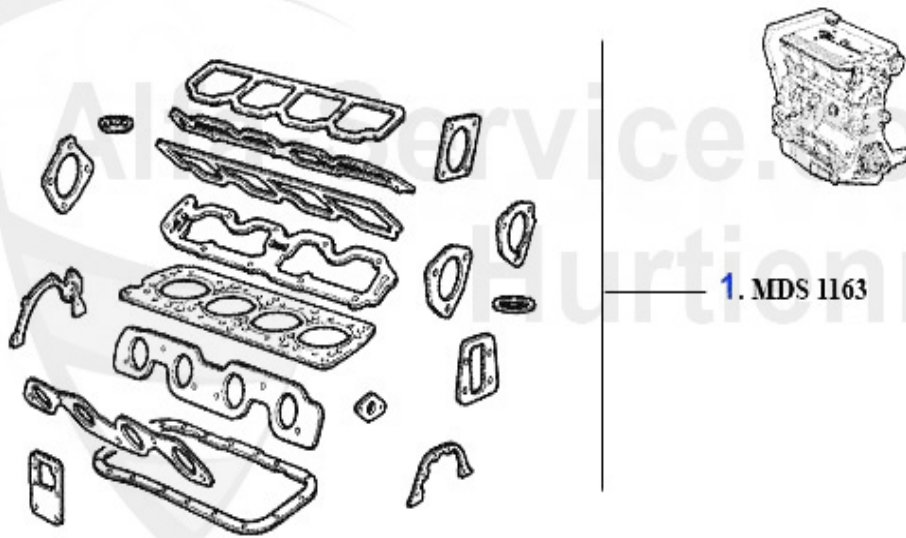

Motordichtsatz/Full Set 164/Super 2.0 V6 Turbo

---

1 MDS1163

Pochette joint moteur 164/Super,gtv/ spider (916) 2.0 V

399.00 EUR