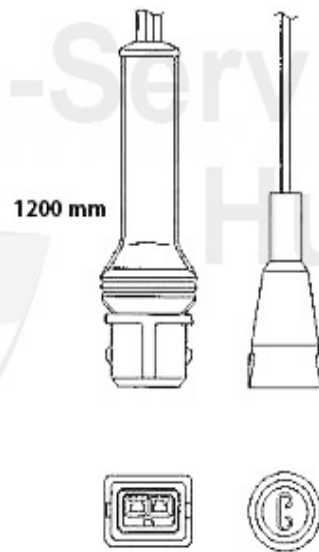

164/Super > Échappement > Sonde Lambda > 2.0 V6 Turbo

Lambda-Sonde/Lambda Probe 164/Super 2.0 V6 Turbo

1.11 042 3 0

1 11 042 3 0

Sonde lambda 75 1.8/2.0 TS/3.0 V6, 164 2.0 TS/3.0 V6/Q

105.01 EUR