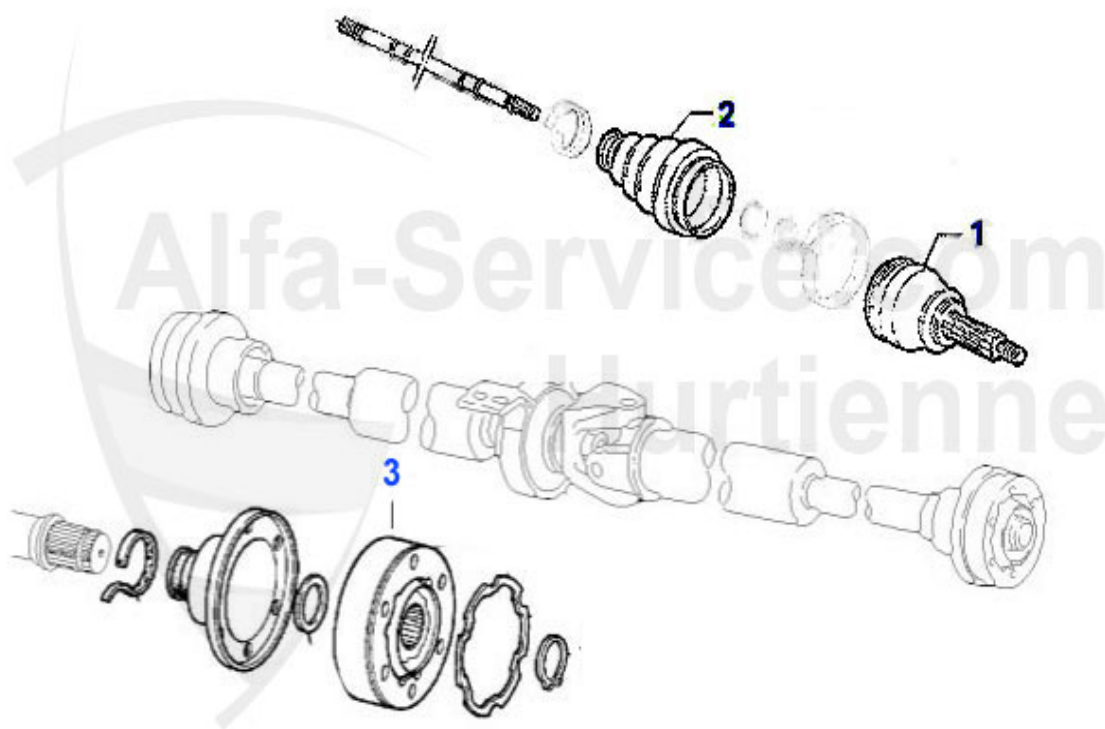

164/Super > Transmission > Arbre transmission > 3.0 Q4

1	GS23831	joint homocinétique ext. 164 Super V6 avec ABS	152.86 EUR
2	AMS26088	Soufflet ext. 155,164 spider/gtv(916)V6	15.01 EUR
3	GS1409	Gleichlaufgelenk AR164 Q4 Kardan vorne/hinten (1992-199	99.00 EUR