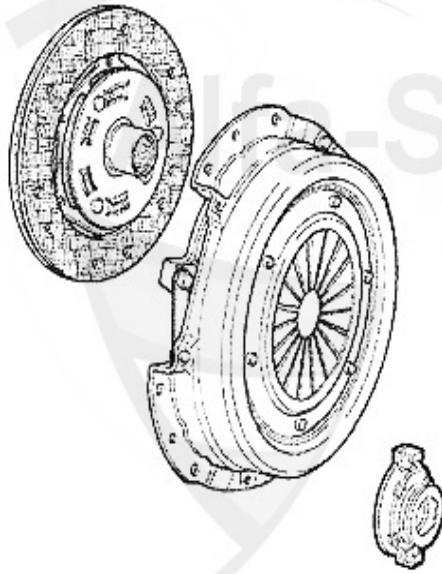

Ausrücker/Sleeve Bearing 164/Super 2.0 V6 Turbo

1 FH11951

Coulisseau pour butée 3 orifices 145/6, 147,155,164/Sup

79.00 EUR

Kupplungs-Kit/Clutch Set 164/Super 3.0 V6 12V

1. KK 222001

Ø 228 mm

1 KK222001 kit embrayage 164/Super 3.0 V6/2.5 TD 164 2.0 Turbo 4 c