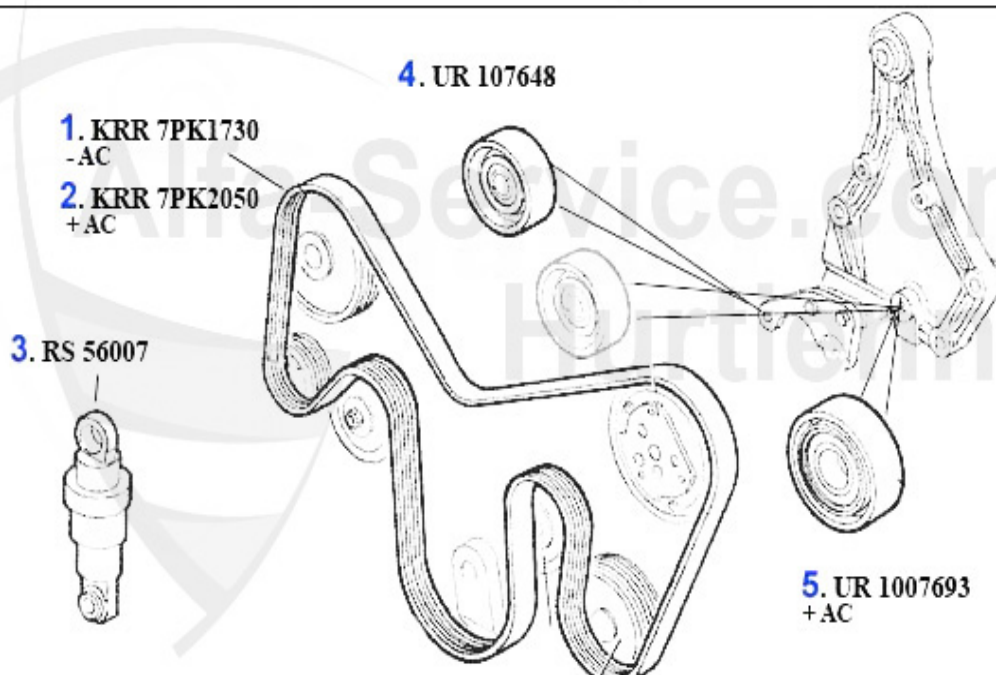

Keilriemen/V-Belts 164/Super 2.5 TD 1992>

1	KRR7PK1730	Courroie crantée 7PK1730 155, 164 Super 2.5 TD 09.92-09	69.00 EUR
2	KRR7PK2050	courroie crantée 7PK2050 164 Super 2.5 TD alternateur/	50.17 EUR
3	RS56007	Tendeur courroie/vérin 155/164 Super 2.5 TD	238.00 EUR
4	UR107648	Galet courroie crantée 155/164 Super 2.5 TD	102.08 EUR
5	UR1007693	galet courroie crantée 164/Super 2.5TD	71.40 EUR