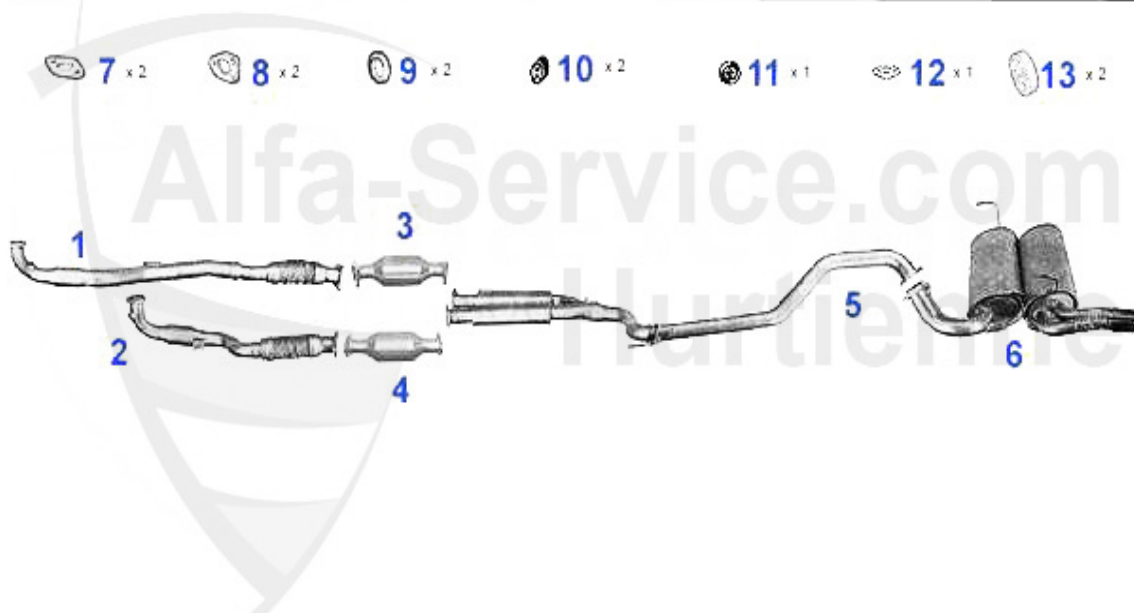

Abgasanlage/Exhaust System 164 Q4

164 3.0i V6 24V Q4 QUADRIFOGLIO VERDE KAT. (2359 cc)

11/'93-'98

1	VR87674	tube primaire droit 164 Q4	499.80 EUR
2	VR86392	tube primaire gauche Q4	499.80 EUR
5	MSD118006	silencieux intermédiaire 164 Super 3.0 V6 24V QV	375.00 EUR
6	NSD118007	silencieux terminal 164 3.0 V6 24V Q4 QV 11.93-98	314.01 EUR
7	SAT54239	Joint tresse flexible 156,164 Super, 166,gtv/spider(916	10.14 EUR
8	SAT86390	joint catalyseur 164 Q4	Preis auf Anfrage
9	SAT094002	Anneau joint catalyseur	8.90 EUR
10	SAT091031	Silent bloc/support échappement 164 Super Turbo	4.50 EUR
11	SAT091012	Silent bloc/support échappement	4.00 EUR
12	SAT094003	Anneau joint pour silencieux	10.50 EUR