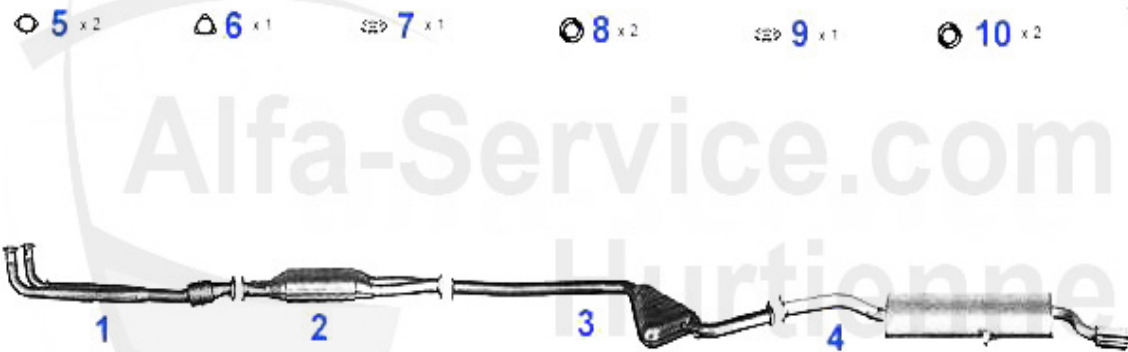

164/Super > Échappement > Échappement > 2.0 TS Bj. 92>

Abgasanlage/Exhaust System 164/Super 2.0 TS KAT. Bj. 92>

164 2.0i TWIN SPARK KAT. (1885 cc)

9/'92-'98

1	VSD117401	silencieux primaire 164 Super 2.0 TS>92>	184.65 EUR
2	KAT117433	catalyseur 164 Super 2.0 TS 92>	605.26 EUR
3	MSD117406	silencieux intermediaire 164 2.0 TS catalyseur 12.90> V	125.00 EUR
4	NSD117457	silencieux terminal 164/Super 2.0 TS cat. 92>	159.00 EUR
5	SAT094413	Anneau joint tube primaire Alfetta, Giulietta, 75,90,15	6.00 EUR
6	SAT094411	joint sil.primaire/catalyseur 155 TS, 164 3.0 V6	6.50 EUR
7	SAT094002	Anneau joint catalyseur	8.90 EUR
8	SAT091108	Silent bloc/support échappement 155,164	2.90 EUR
9	SAT094003	Anneau joint pour silencieux	10.50 EUR