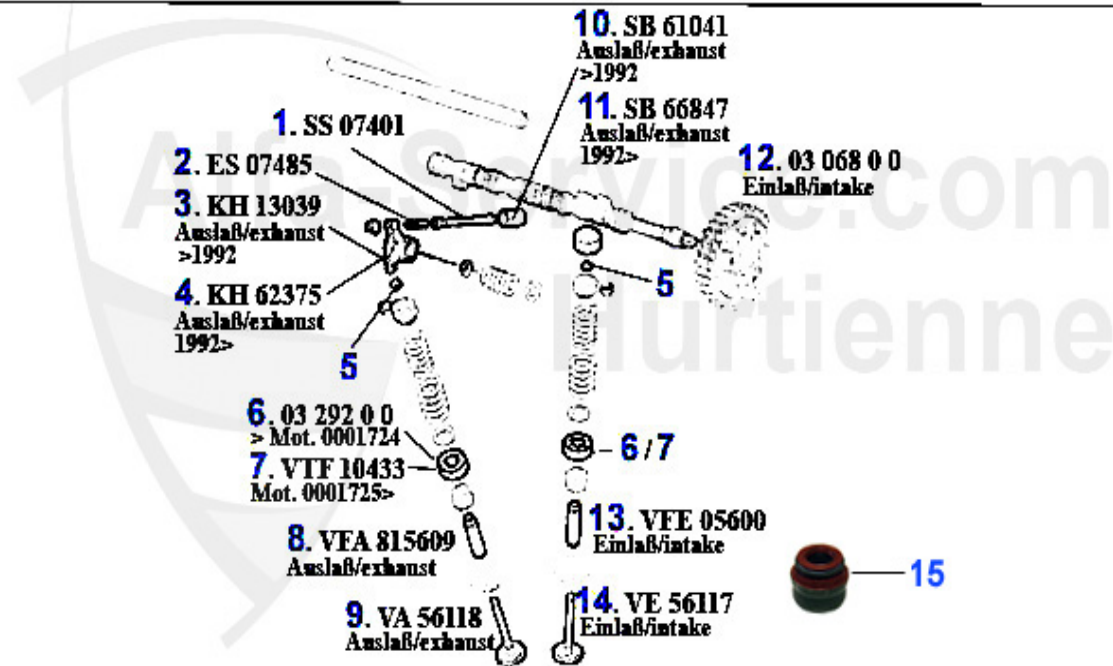

Ventiltrieb/Valve Train 164/Super 3.0 V6 12V

1	SS07401	Tige poussoir (coté éch) 75,155,164,166, RZ,SZ,gtv/spid	Preis auf Anfrage
3	KH13039	Culbuteur éch. 75,155,164, RZ/SZ	47.12 EUR
4	KH62375	Culbuteur éch.155,164/Super,166, gtv/spider(916)	109.00 EUR
5	03 114 0 0	Pastille (boite de 200 unités) 2,5-3,5 mm	559.00 EUR
5	03 084 0 0	Pastille (boite de 205 unités) 1,5-2,5mm	559.00 EUR
6	03 292 0 0	Cuvette ressort soupape	9.90 EUR
7	VTF10433	Cuvette ressort soupape 155, 164/Super	6.81 EUR
8	VFA815609	Guide soupape éch, 2.5/3.0 V6,6,75,90, 164/super,RZ,SZ,	13.49 EUR
9	VA56118	Soupape éch. 75,164/Super,RZ,SZ, gtv/spider (916) 3.0 V	37.50 EUR
10	SB61041	Poussoir (coté éch.)75,155,164,RZ,SZ, GTV/6	26.50 EUR
11	SB66847	Poussoir (coté éch.)155,164 Super, 166,gtv/spider(916)	20.25 EUR
12	03 068 0 0	Poussoir de soupape	16.90 EUR
13	VFE05600	Guide soupape admission 75,164/Super, RZ,SZ,gtv/spider	25.00 EUR
14	VE56117	Soupape admission 75,164/Super,RZ,SZ, gtv/spider (916)	33.00 EUR
15	VSD3357	Joint de queue de soupapes 2.5 V6/3.0 V6/3.2 V6/147,156	3.90 EUR