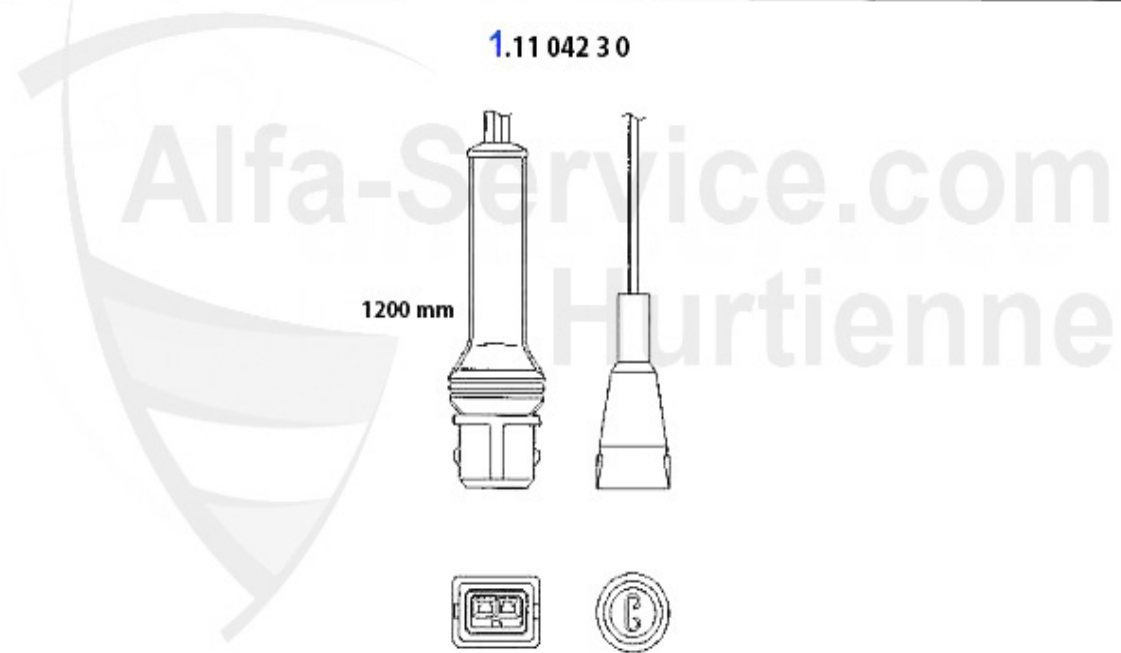

Lambda-Sonde/Lambda Probe 164/Super 3.0 V6 Bj. 92>

1 LS7041

sonde Lambda 155 1.7/1.8/2.0 TS 164 Super 2.0 TS/3.0 V6

80.00 EUR

164/Super > Échappement > Sonde Lambda > 3.0 QV Bj. >92

Lambda-Sonde/Lambda Probe 164 3.0 QV Bj. >92