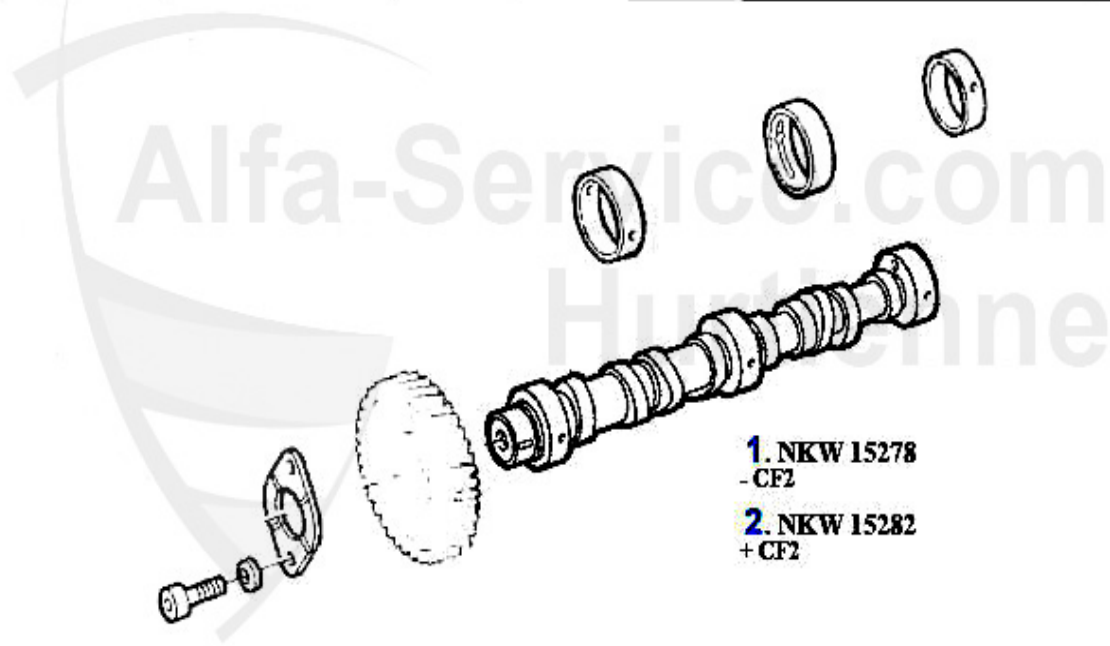

Nockenwelle/Camshaft 164/Super 2.5 TD

1	NKW15278	Arbre à cames 155,164/Super 2.5 TD	357.81 EUR
2	NKW15282	Arbre à cames 155,164 Super 2.5 TD (CEE F2)	337.51 EUR