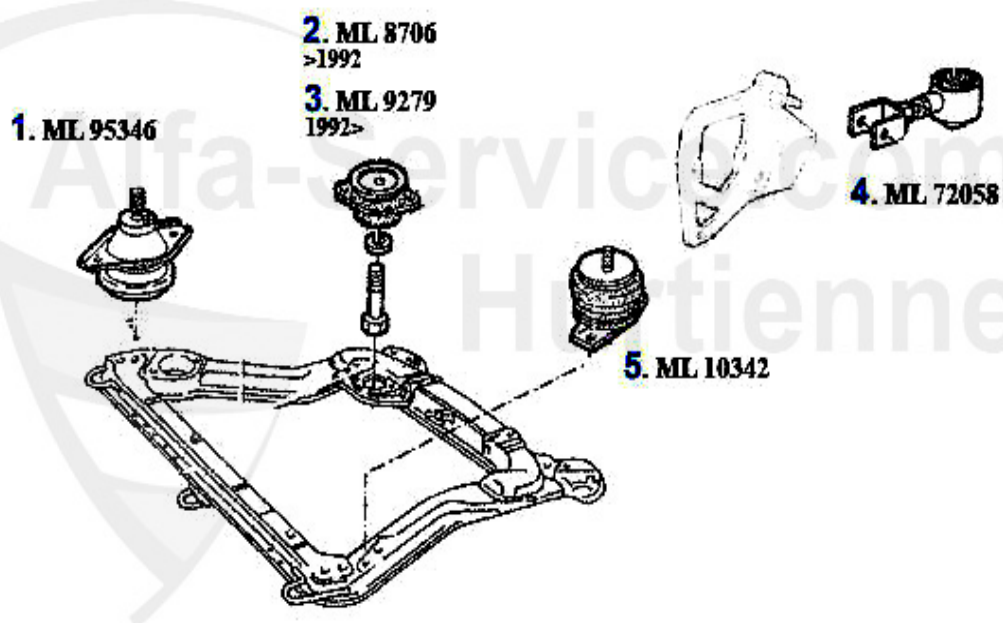

Motorlager/Enginemount 164/Super 2.0 V6 Turbo

1	ML95346	Support moteur antérieur droit 164 V6	179.00 EUR
4	ML72058	Support moteur 164 Super V6	Preis auf Anfrage