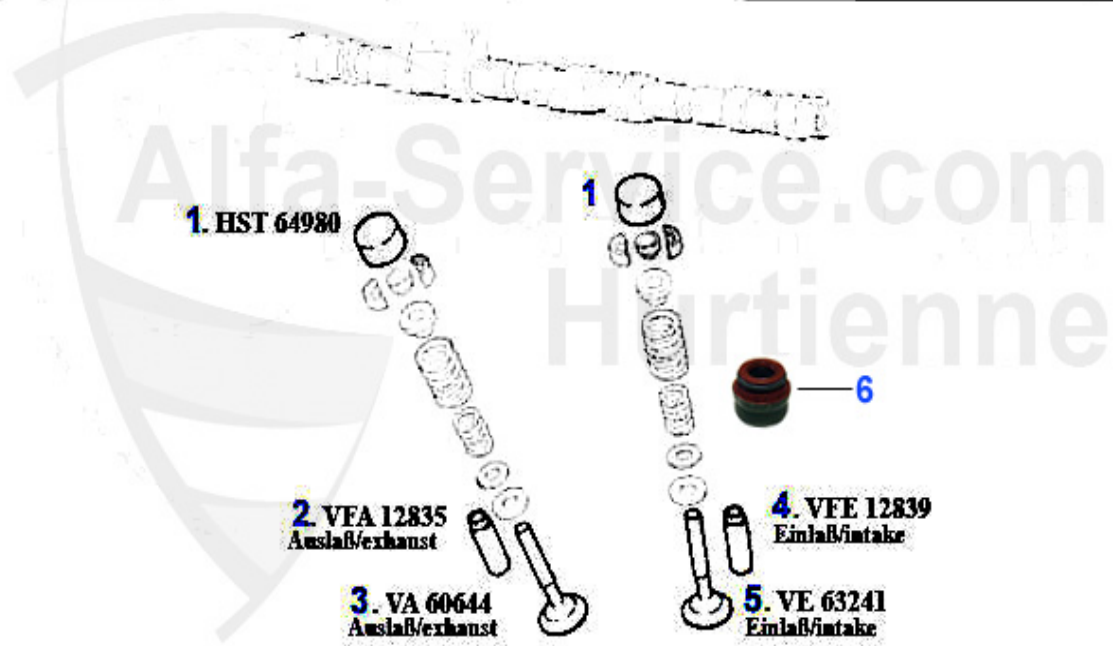

Ventiltrieb/Valve Train 164/Super 3.0 V6 24V

1	HST64980	Poussoir hydr.33(907)145/6 1.7ie, 16V 147 3.2 GTA, 156	31.50 EUR
2	VFA12835	Guide soupape éch. 147,156,164/Super, GTV/Spider 916, N	32.50 EUR
3	VA60644	Soupape éch. 3.0 V6 24V/3.2 GTA 147, 156 GTV/Spider 916	29.50 EUR
4	VFE12839	Guide soupape admission 147,156, 164/Super, gtv/spider	32.50 EUR
5	VE63241	Soupape admission 3.0 V6 24V/3.2 GTA 147,156,164,166 sp	29.00 EUR
6	VSD3357	Joint de queue de soupapes 2.5 V6/3.0 V6/3.2 V6/147,156	3.90 EUR