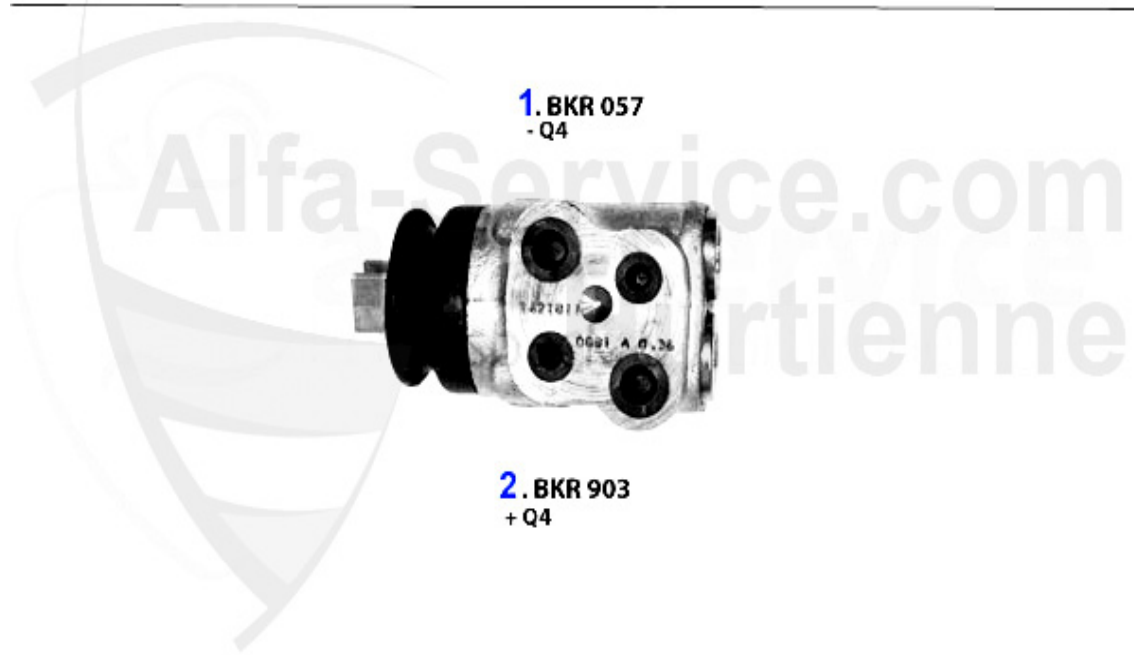

Bremskraftregler/Brake Valve 164/Super

---

1 BKR057

régulateur de pression 164/Super

159.00 EUR

Bremsschlauch/Brake Hose 164/Super

1. BS 516952
vorne/front
> #06264500
- QV/Q4

M 10 X 1

M 10 X 1

2. BS 517137
vorne/front
#06264501>
- QV/Q4

M 10 X 1

M 10 X 1

3. BS 511604
vorne/front
Q4/QV, 6-Cyl.
mit electr. Fahrwerk
with electr. Struts

M 10 X 1

M 10 X 1

4. BS 517073
hinten/rear

M 10 X 1

M 10 X 1

1	BS516952	flexible de frein avant 164 >09.92> #06264500	20.90 EUR
2	BS517137	flexible de frein avant 164 Super 2.0 TS/V6 Turbo/2.5 T	24.87 EUR
3	BS511604	flexible de frein avant 164 QV/ Super V6 avec susp. rég	26.50 EUR
4	BS517073	flexible de frein arrière 164/Super	26.50 EUR