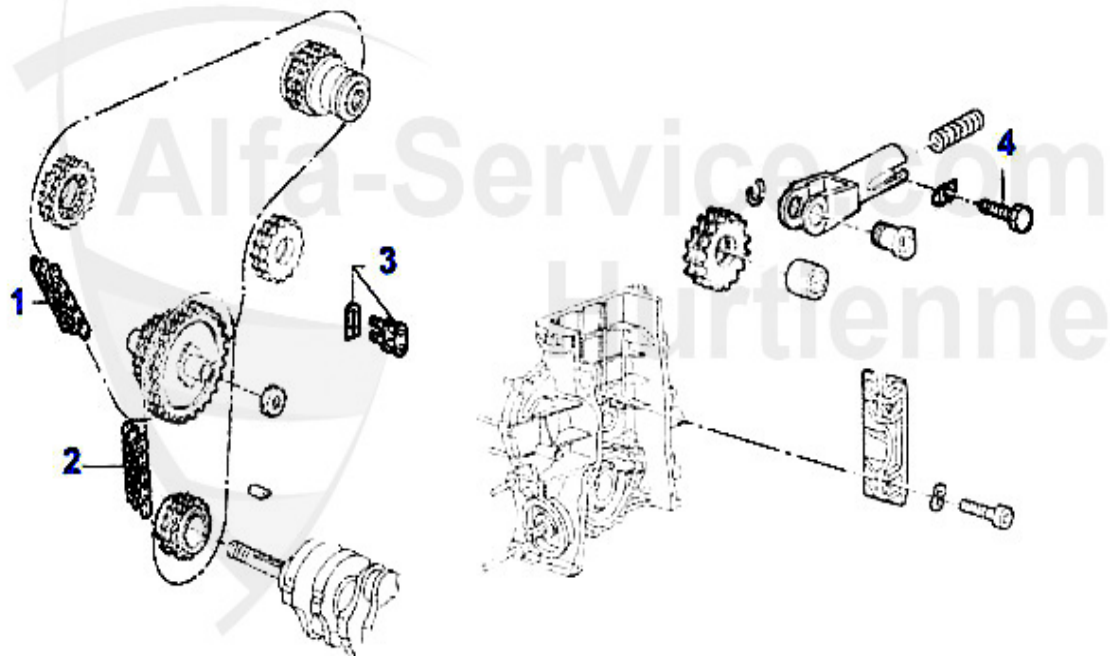

Steuerkette/Timing Chain 164 2.0 TS

1	STK13301	Chaine distri longue 75,155,164	92.50 EUR
2	03 047 0 0	Chaine distribution (courte) Primaire	24.50 EUR
3	03 048 0 0	Attache rapide pour chaine distri.	4.50 EUR
4	03 101 0 0	Vis, Tendeur de chaine	6.50 EUR