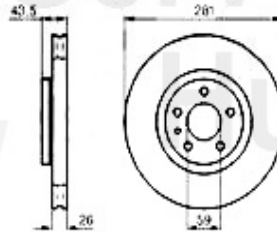

3. BS 100351
Turbo/6-Cyl./TD
vorne/front
belüftet/ventil.