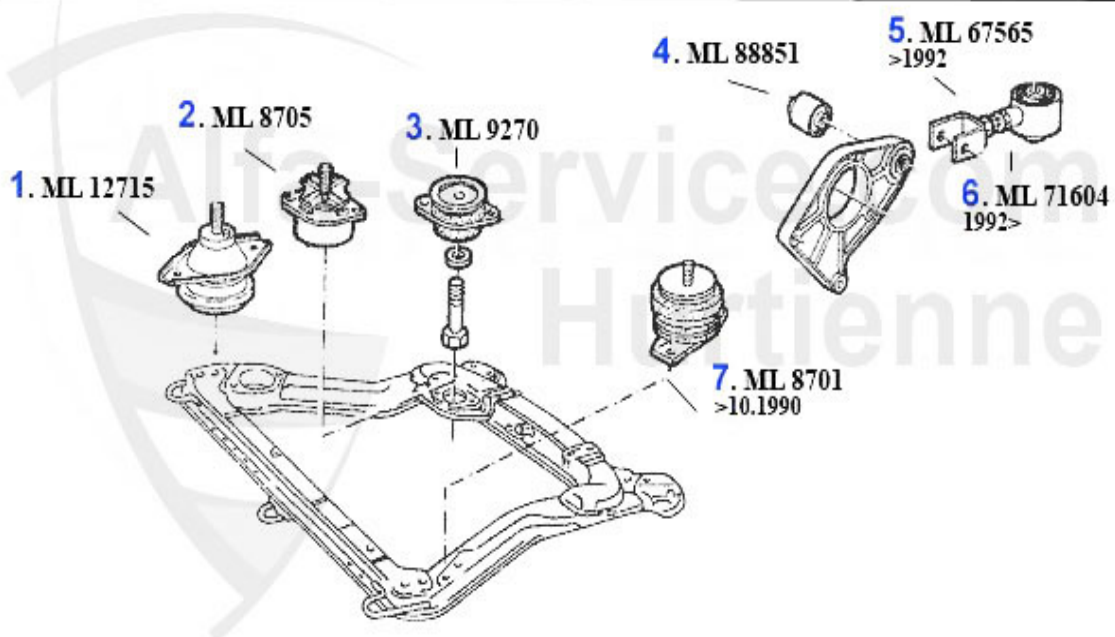

Motorlager/Enginemount 164/Super 2.0 TS

1	ML12715	Support moteur AVD 164/Super 2.0 TS	159.00 EUR
4	ML88851	Support moteur antérieur 164/Super TS/TD	18.80 EUR