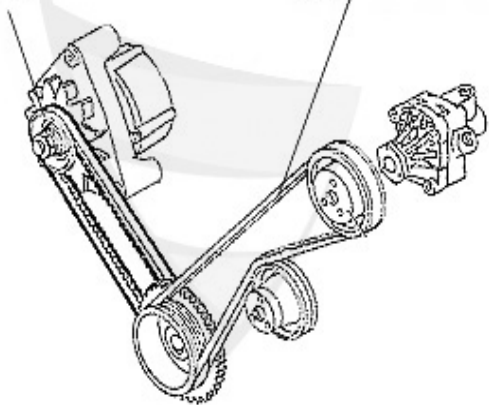

1 03 505 0 0

chemise 3.0 V6 24V, 93 mm diam., pour 164, 75

99.00 EUR

Keilriemen/V-Belts 164/Super 2.0 TS

ohne/without
Klimaanlage/AC:

- 1. KR 13A800
>11.1988
- 2. KRR 5PK830
12.1988-1992
- 3. KRR 5PK800
1992>
- 4. KRR 5PK1105
>1992
- 5. KRR 4PK962
1992>