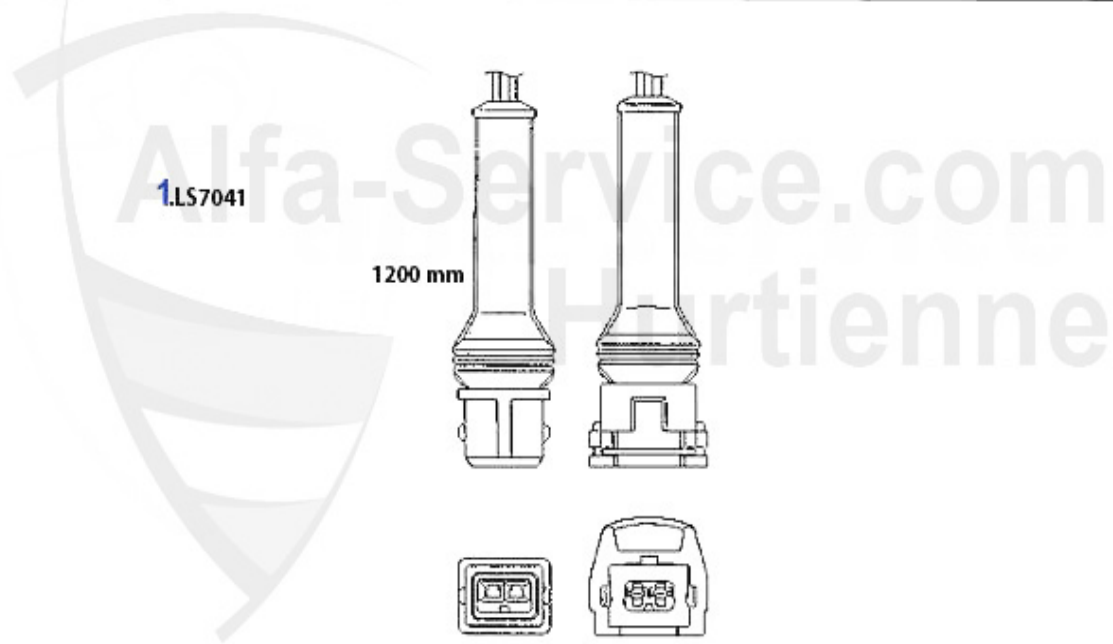

Lambda-Sonde/Lambda Probe 164/Super Q4

1	LS7041	sonde Lambda 155 1.7/1.8/2.0 TS 164 Super 2.0 TS/3.0 V6	80.00 EUR
1	LS7039	Lambda-Sonde 155 2.5 V6,164 Super 3.0 V6 24V QV, 4-adri	85.00 EUR