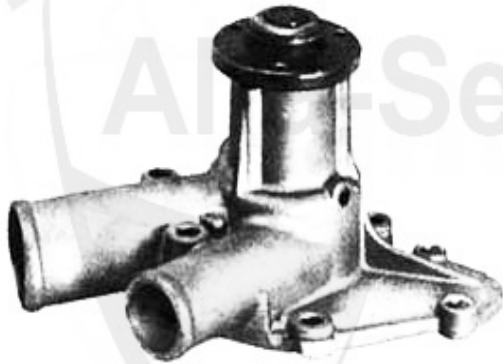

Wasserpumpe/Waterpump 164/Super 2.0 TS

---

1. WP 00810
>1992