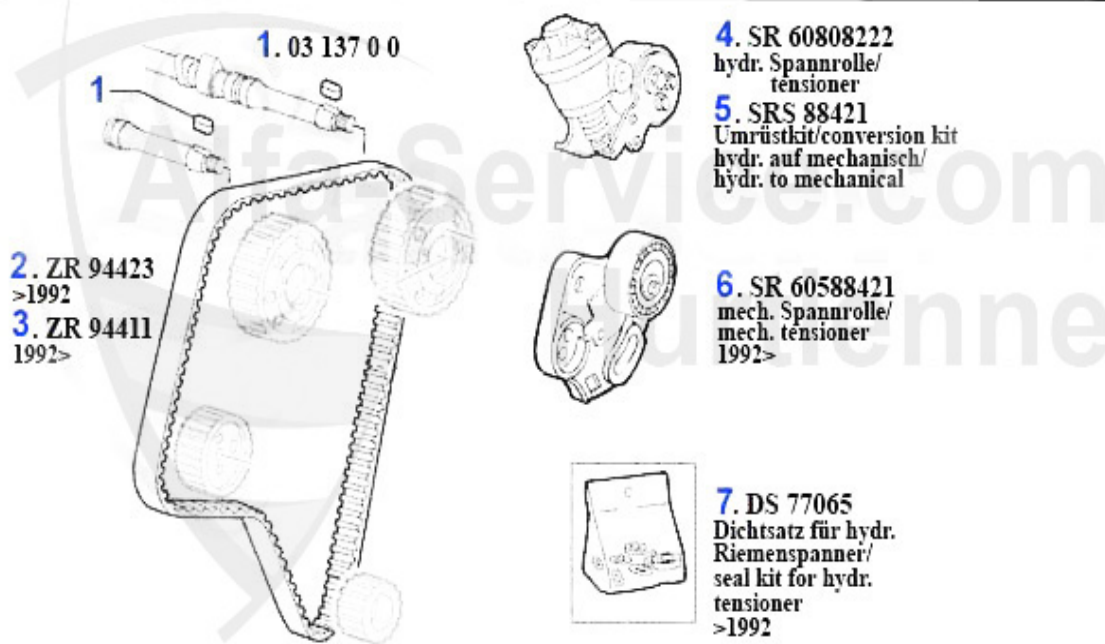

Zahnriemen/Timingbelt 164/Super 3.0 V6 12V

1	03 137 0 0	Clavette, pour arbre à cames	6.90 EUR
2	ZR94423	Courroie crantée 134RX254 6,75,90,164, GTV6 (116), RZ/S	54.89 EUR
3	ZR94411	Courroie crantée 134SP254C 155, 164,gvt/spider (916) V6	49.90 EUR
5	SRS88421	Kit modif galet tendeur V6 hydraulique > mécanique avec	239.00 EUR
6	SR60588421	Galet tendeur mécanique 155,164 Super, gtv/spider (916)	149.00 EUR
7	DS77065	Kit de joints pour tendeur Hydraulique 75,155,164,RZ,SZ	44.49 EUR