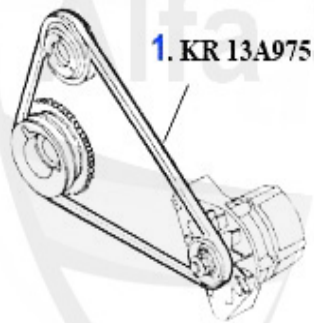

Keilriemen/V-Belts 164/Super 2.0 V6 Turbo

ohne/without
Klimaanlage/AC:

mit/with
Klimaanlage/AC:

1	KR13A975	Courroie 12.5x975 164 2.0 TS/V6/Turbo/QV >92	15.34 EUR
2	KR10A775	Courroie 9.5x775 164 >92 3.0 V6/2.0 Turbo 4cyl. Pompe D	14.49 EUR
3	KR13A1050	Courroie 12.5x1050 164/Super 3.0 V6 compresseur A/C	15.34 EUR
4	KR10A750	Courroie 9.5x750 164 2.0 V6 Turbo 3.0 V6 alternateur/c	15.49 EUR

Keil-/Keilrippenriemen 164 2.0 Turbo

ohne/without
Klimaanlage/AC:

mit/with
Klimaanlage/AC:

1	KR13A975	Courroie 12.5x975 164 2.0 TS/V6/Turbo/QV >92	15.34 EUR
2	KR13A1050	Courroie 12.5x1050 164/Super 3.0 V6 compresseur A/C	15.34 EUR
3	KR10A775	Courroie 9.5x775 164 >92 3.0 V6/2.0 Turbo 4cyl. Pompe D	14.49 EUR
4	KR10A750	Courroie 9.5x750 164 2.0 V6 Turbo 3.0 V6 alternateur/c	15.49 EUR