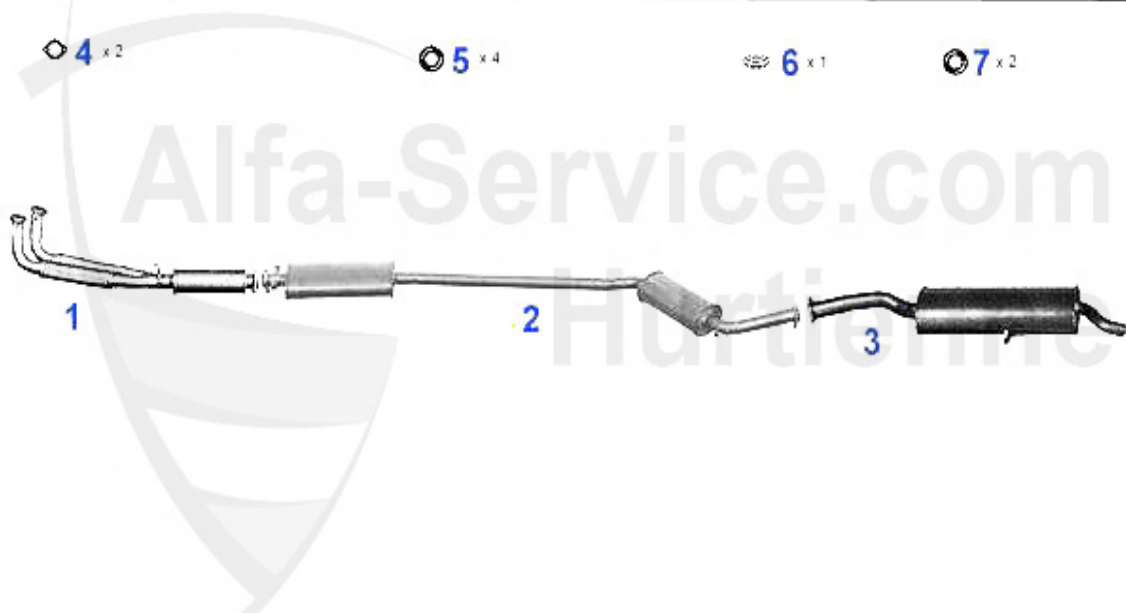

Abgasanlage/Exhaust System 164 2.0 TS Bj. 12.90-92

164 2.0i TWIN SPARK (1992/1995 cc) Ch N. 521491016208974-

12/'90-'92

1	VSD117003	Silencieux primaire 164 2.0 TS >92	183.63 EUR
2	MSD117009	silencieux intermédiaire 164 2.0 TS 12ème 90-92	299.00 EUR
3	NSD117407	silencieux terminal 164 TS 12.90-92	159.00 EUR
4	SAT094413	Anneau joint tube primaire Alfetta, Giulietta, 75,90,15	6.00 EUR
5	SAT091108	Silent bloc/support échappement 155,164	2.90 EUR
6	SAT094003	Anneau joint pour silencieux	10.50 EUR