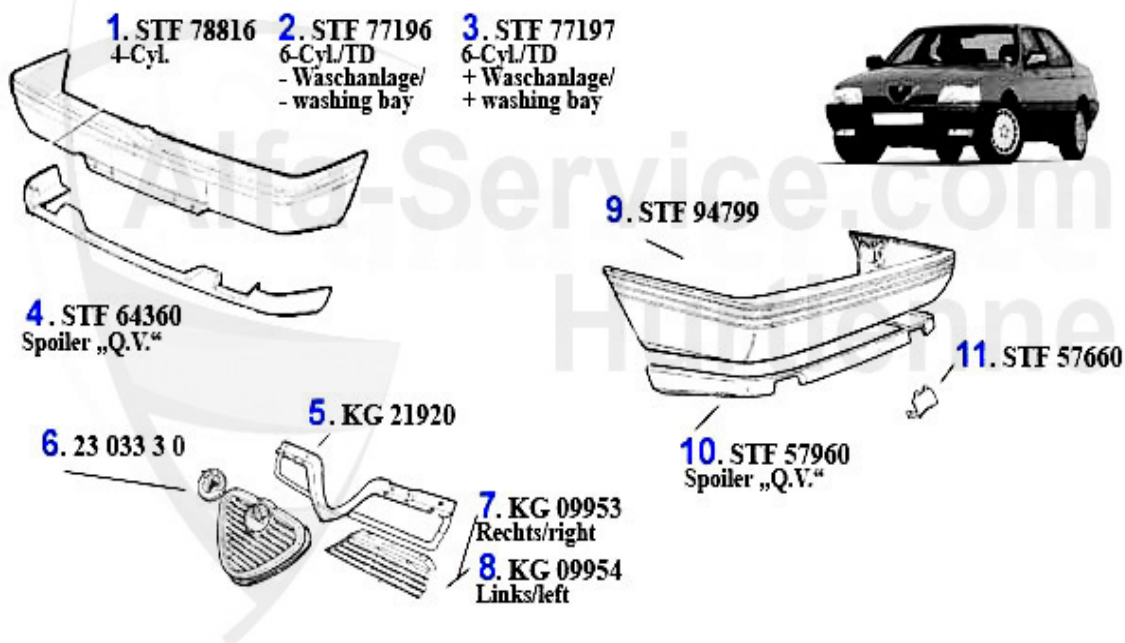

Stoßstangen/Bumbers 164 >1992

1	STF78816	Pare-chocs AV 164/Super 2.0 TS (sans lave-phares)	414.99 EUR
2	STF77196	Pare-chocs AV 164 3.0 V6/2.5 TD (sans lave-phares)	Preis auf Anfrage
3	STF77197	Pare-chocs AV 164 3.0 V6/2.5 TD (avec lave-phares)	Preis auf Anfrage
4	STF64360	Spoiler inférieur AV 164 QV	279.54 EUR
5	KG21920	Cadre pour coeur de calandre 164/Super	144.20 EUR
6	23 033 3 0	Emblème Alfa 83-93 75mm metal 33,75,145/6,155,156,164,	26.50 EUR
6	23 038 0 0	Alfa Emblem 75mm Metall 33,75,145/6,155,156,164,166 115	19.00 EUR
9	STF94799	Pare-chocs AR 164	Preis auf Anfrage
10	STF57960	Spoiler inférieur AR 164 QV	Preis auf Anfrage
11	STF57660	Protection crochet	Preis auf Anfrage