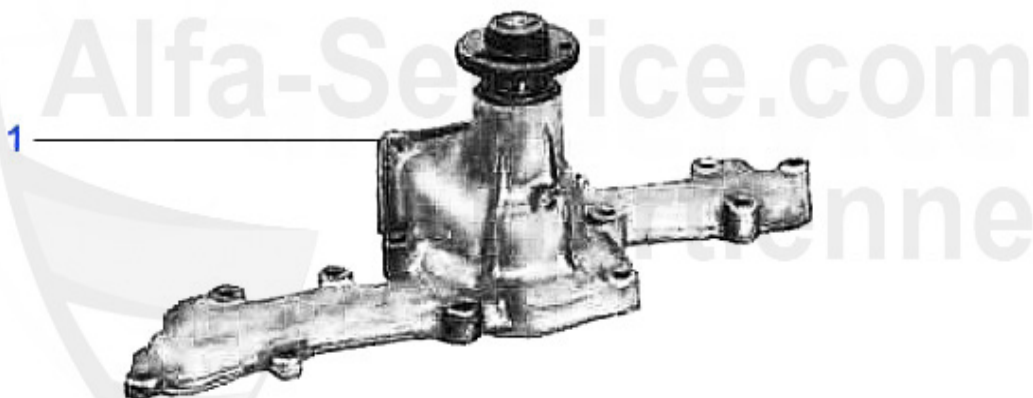

Wasserpumpe/Waterpump 164/Super 3.0 V6

---

1 WP00910

Pompe à eau 3.0 V6/"Potenziato/" 164 3.0 V6 >1992, 2.0

155.00 EUR