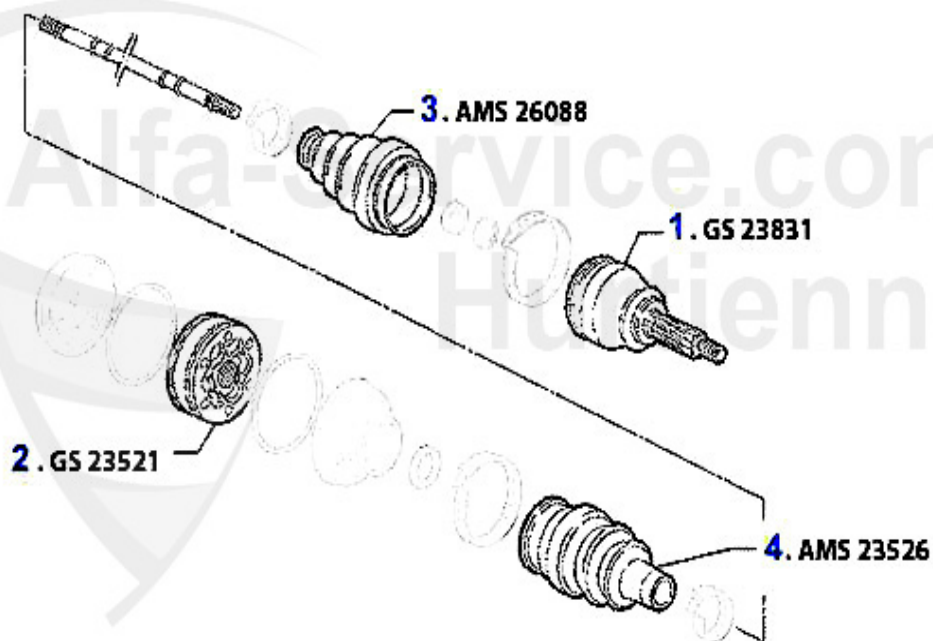

Antriebswelle/Driveshaft 164/Super 2.0 V6 Turbo

1	GS23831	joint homocinétique ext. 164 Super V6 avec ABS	152.86 EUR
2	GS23521	joint homocinétique int. 164/Super Turbo, V6	101.55 EUR
3	AMS26088	Soufflet ext. 155,164 spider/gtv(916)V6	15.01 EUR
4	AMS23526	soufflet int. 164 3.0 V6/24V, 2.5 TD	22.90 EUR