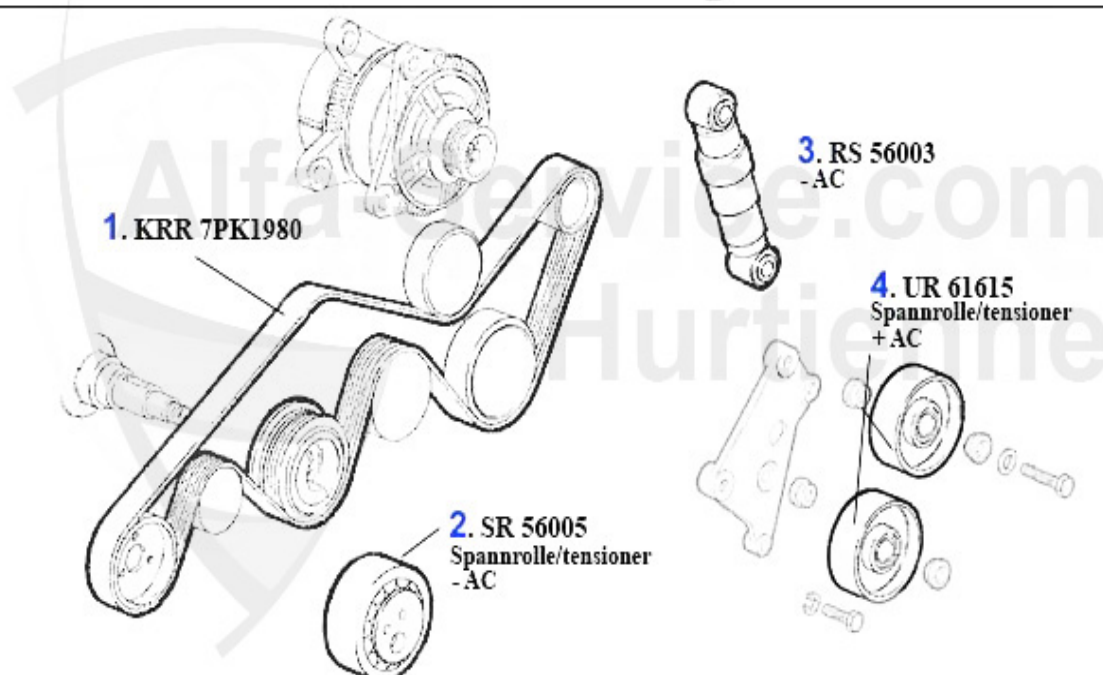

Keilriemen/V-Belt 164/Super 3.0 V6 24V

1	KRR7PK1980	courroie crantée 7PK1980 164 Super 3.0 V6 24V alternat	49.00 EUR
2	SR56005	galet tendeur 164 Super 3.0 V6/24V/QV	89.00 EUR
4	UR61615	galet courroie crantée 164/Super V6 24V (avec A/C)	187.75 EUR