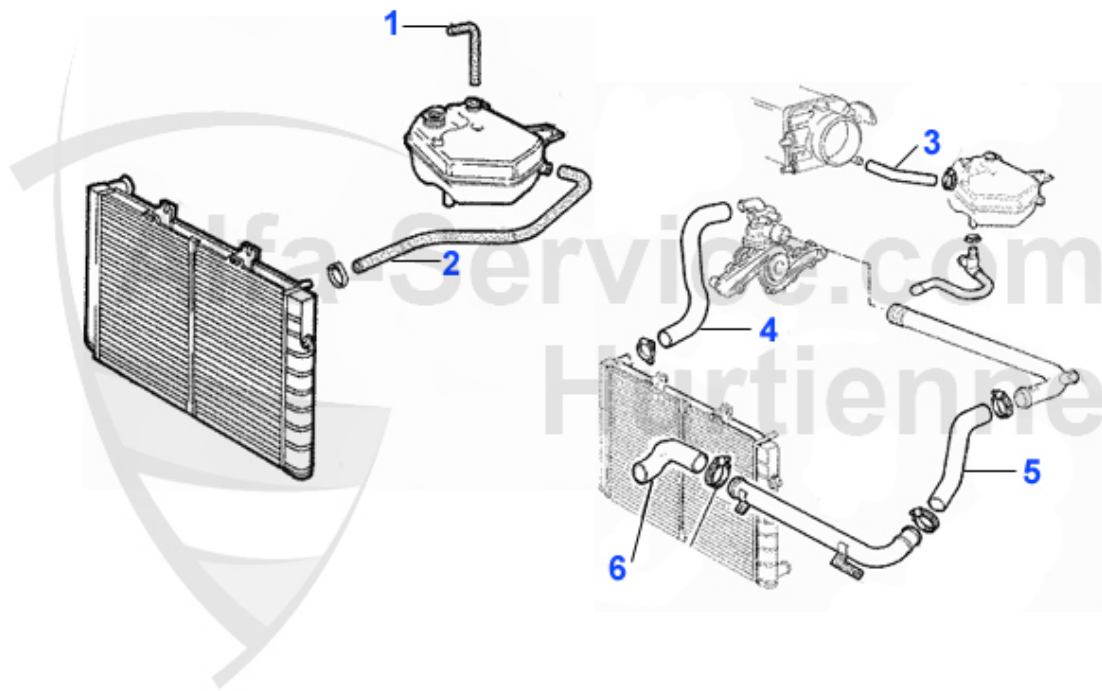

234.92 EUR

Kopfschraubensatz/Head Srew Set 164/Super 2.5 TD

1. ZKSS 9200

1 ZKSS9200

Jeu de goujons 155,164 2.5 TD 87-97

79.00 EUR

1	KWS97072	Kühlwasserschlauch Kühler oben/Wass erpumpe/Ausgleichsb	28.62 EUR
2	KWS97061	Kühlwasserschlauch Wasserpumpe/Heiz ungs Kühler 164/Supe	12.21 EUR
6	KWS87788	Kühlwasserschlauch unten 164 Super 2.0 TS	11.19 EUR