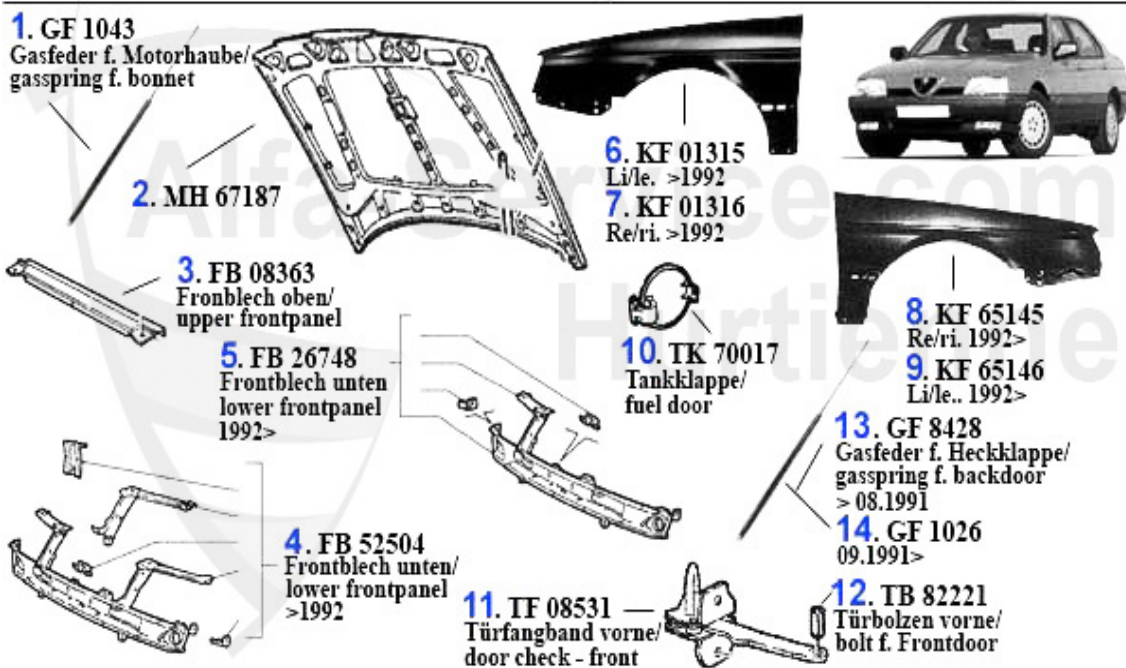

Karosserieteile/Body Parts 164/Super

1	GF1043	Vérin pneumatique capot moteur 164/Super	29.64 EUR
2	MH67187	Capot moteur 164/Super	507.80 EUR
6	KF01315	Aile AVG 164 >92	194.91 EUR
7	KF01316	Aile AVD 164 >92	194.91 EUR
10	TK70017	Trappe ess. 164/Super	Preis auf Anfrage
12	TB82221	Vis de porte av. 164	4.00 EUR
13	GF8428	Vérin pneumatique capot coffre 164 >91	20.52 EUR
14	GF1026	Vérin pneumatique capot coffre 164 Super 09.91>	15.01 EUR