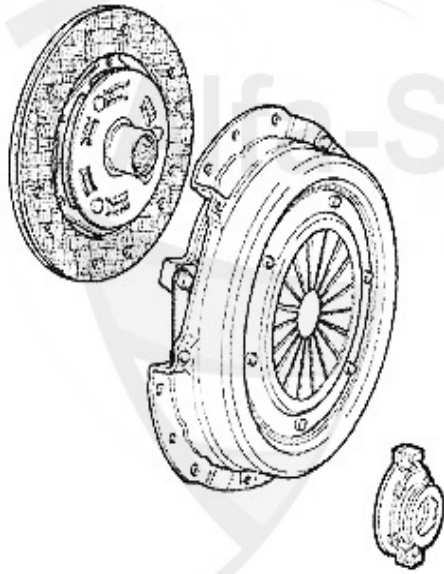

Kupplungs-Kit/Clutch Set 164 3.0 Q4

Life-Service.com
Hurtienne

1.KK 34937

---

1 KK34937

kit embrayage OE 164/Super 4x4

Preis auf Anfrage