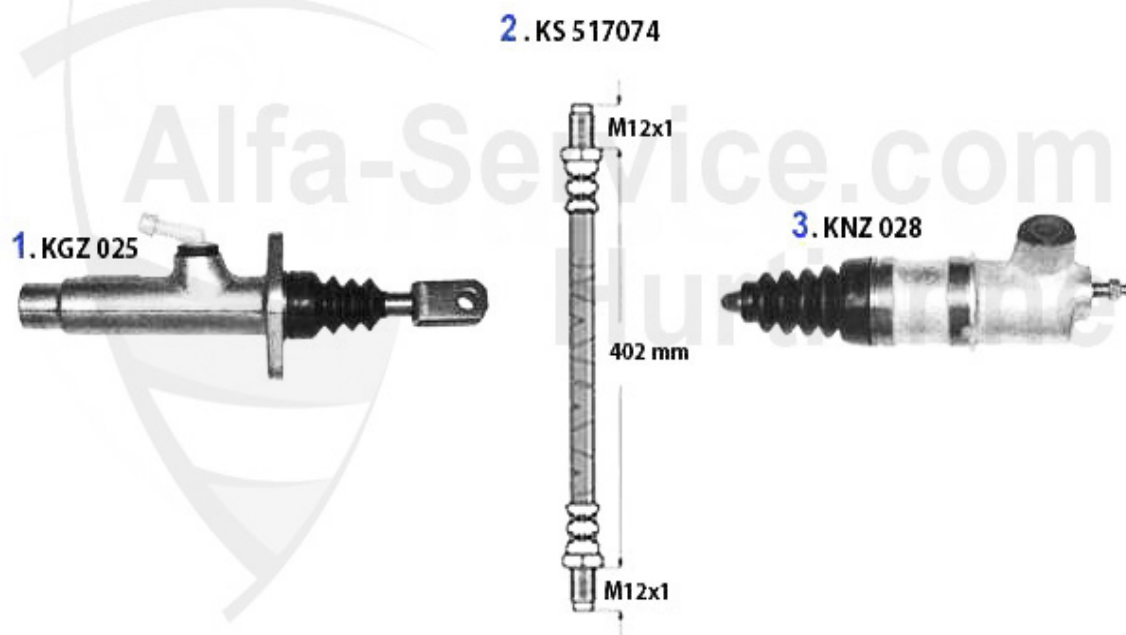

Kupplungsbetätigung/Clutch Actuation 164 3.0 QV Bj. >92

1	KGZ025	cylindre émetteur embr. 164/Super	99.00 EUR
2	KS517074	Flexible embrayage 164/Super	24.99 EUR
3	KNZ028	Cylindre récepteur embrayage 145/6, 155 156,164,gtv/spi	55.00 EUR