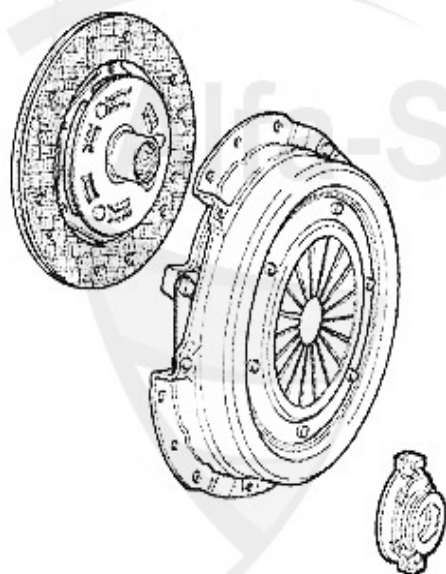

1 KK729001

kit embrayage 155,164 V6 Turbo 164 3.0 ie QV >09.92

399.00 EUR

Ausrücker/Sleeve Bearing 164 3.0 QV Bj. >92

1 FH11951

Coulisseau pour butée 3 orifices 145/6, 147,155,164/Sup

79.00 EUR

Kupplungs-Kit/Clutch Set 164 3.0 QV 24V Bj. 92>