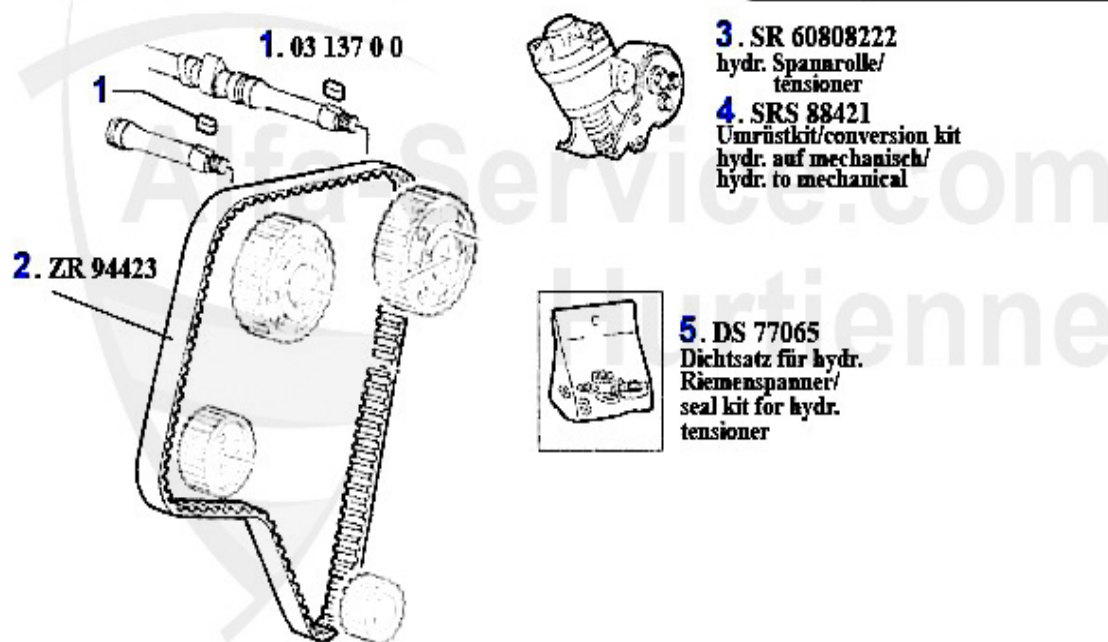

Zahnriemen/Timingbelt 164/Super V6 Turbo

1	03 137 0 0	Clavette, pour arbre à cames	6.90 EUR
2	ZR94423	Courroie crantée 134RX254 6,75,90,164, GTV6 (116), RZ/S	54.89 EUR
4	SRS88421	Kit modif galet tendeur V6 hydraulique > mécanique avec	239.00 EUR
5	DS77065	Kit de joints pour tendeur Hydraulique 75,155,164,RZ,SZ	44.49 EUR