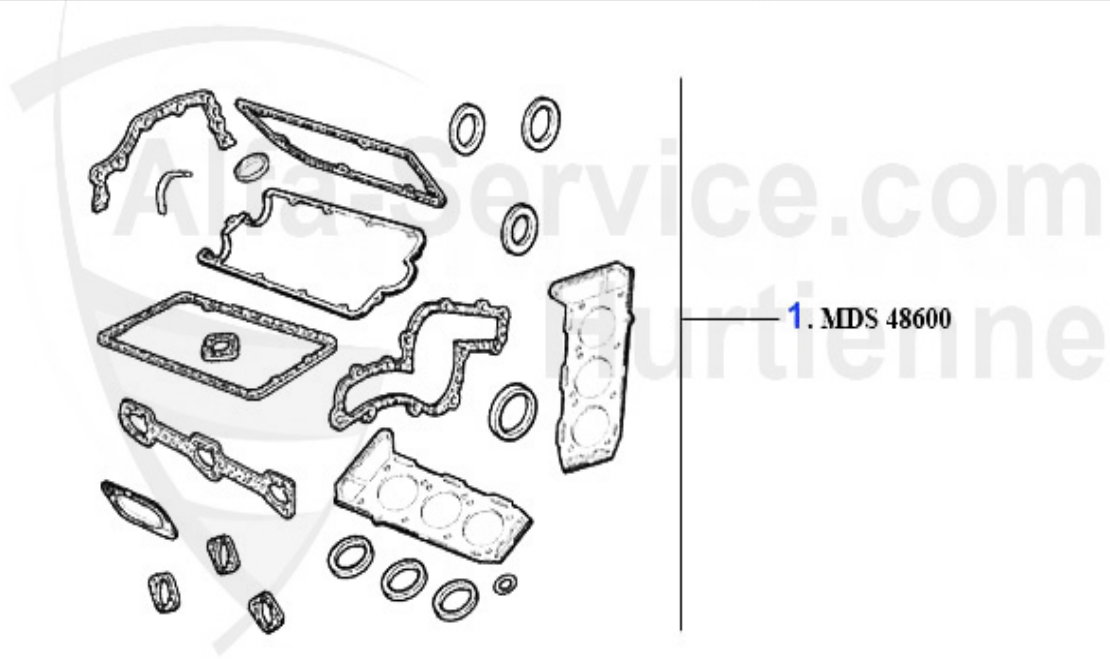

Motordichtsatz/Full Set 164/Super 3.0 V6 24V

1 MDS48600

Pochette joint moteur 164 Super, GTV (916), 3.0 V6 24V

307.00 EUR