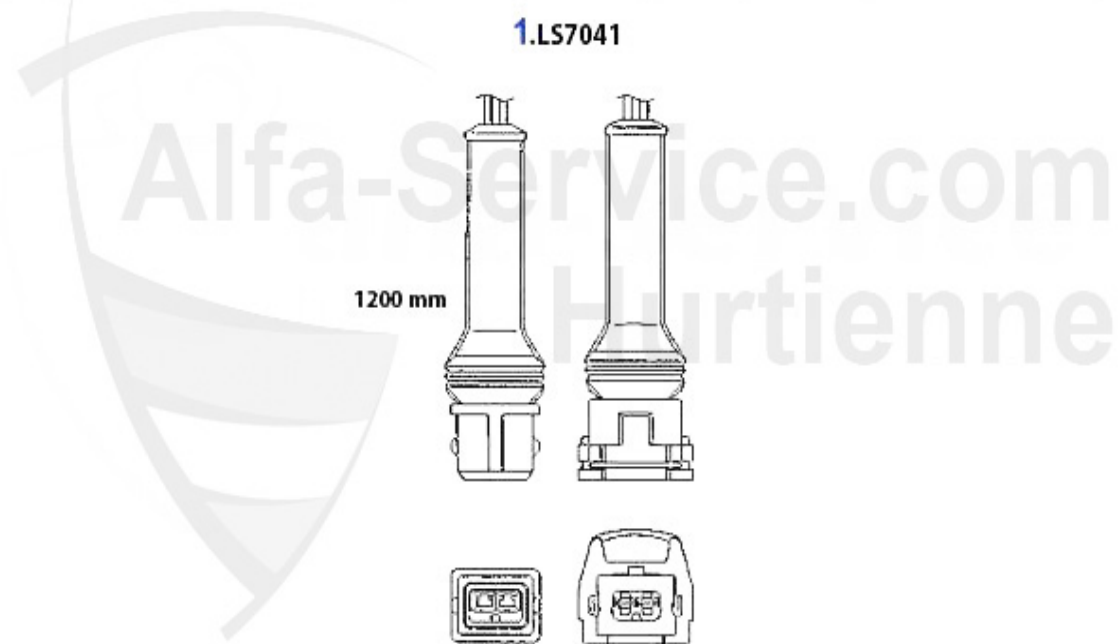

164/Super > Échappement > Sonde Lambda > 2.0 TS Bj. 92>

Lambda-Sonde/Lambda Probe 164/Super 2.0 TS Bj. 92>

1 LS7041

sonde Lambda 155 1.7/1.8/2.0 TS 164 Super 2.0 TS/3.0 V6

80.00 EUR