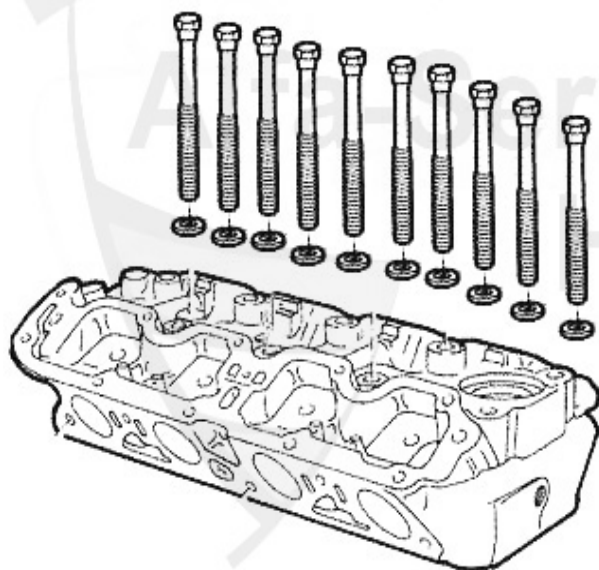

Kopfschraubensatz/HEAD Screw Set 164 2.0 Turbo/4Cyl.

---

1. ZKSS 7300

1 ZKSS7300

Jeu de goujons 164 Turbo >92

47.60 EUR