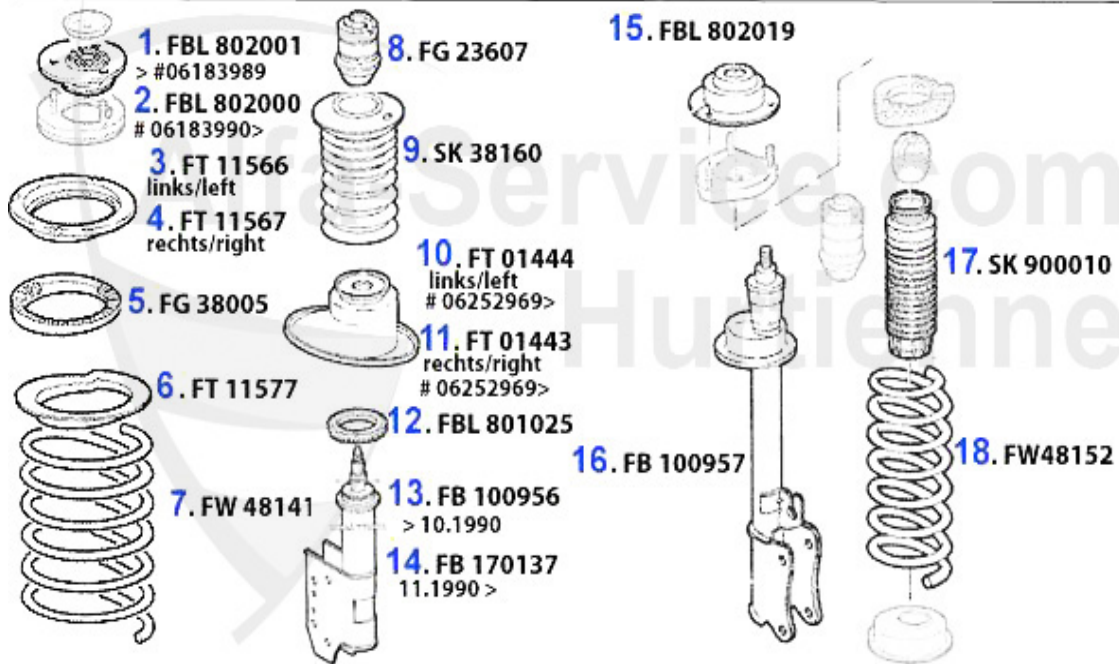

Federbeine/Struts 164 2.0 Turbo 4 Cyl.

7	FW48141	ressort suspension AV 164/Super 4-cyl.	74.42 EUR
8	FG23607	buteé pour jambe de force AV/AR 164/ Super	16.40 EUR
9	SK38160	Protection jambe de force AV Sud/Sprint 33, 164/Super	15.90 EUR
10	FT01444	Coupole ressort AVG 33,164/Super	48.00 EUR
11	FT01443	Coupole ressort AVD 33,164/Super	48.00 EUR
12	FBL801025	Anneau jambe de force AV Sud/Sprint, 33 (905/7), 164/Su	26.00 EUR
15	FBL802019	anneau jambe de force AR 164/Super	69.00 EUR
17	SK900010	protection jambe de force AR 164/ (adaptable pour 17013	19.50 EUR