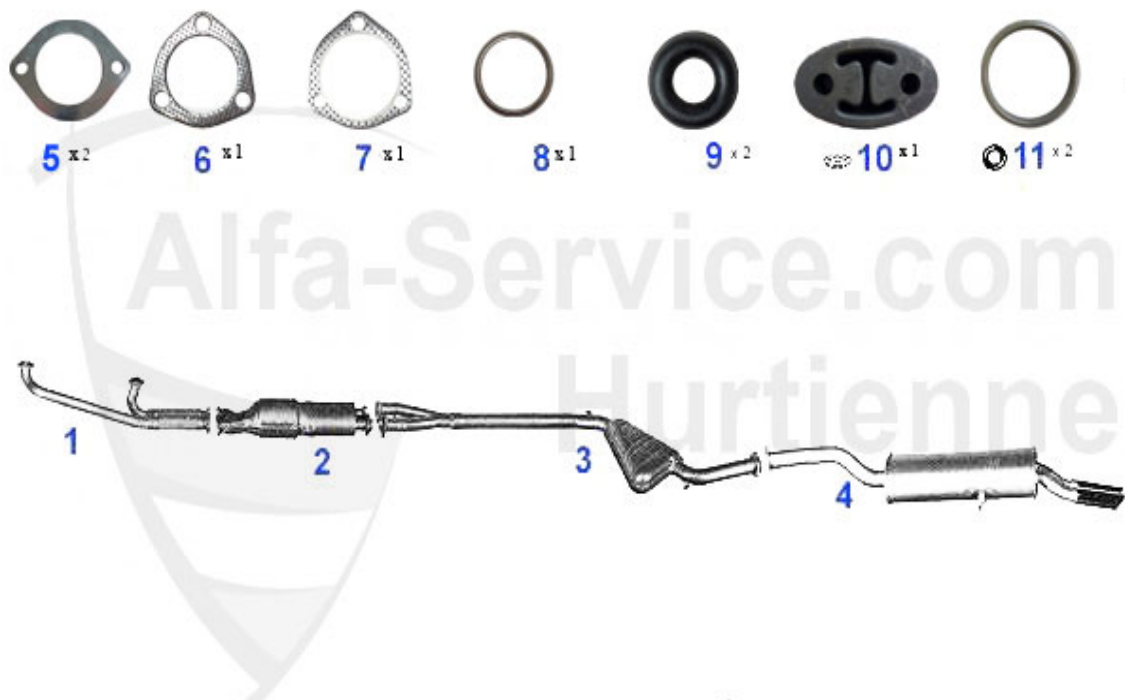

164/Super > Échappement > Échappement > 3.0 V6 24V

164 3.0i V6 QUADRIFOGLIO VERDE KAT. (2059 cc.)

'90-8/'92

1	VR117701	tube primaire droit 164 Super 3.0 V6 24V	203.12 EUR
1	VR117711	tube primairre gauche 164 Super 3.0 V6 24V	227.74 EUR
3	MSD117706	silencieux intermédiaire 164 Super 3.0 V6 12/24V 9.92-9	199.00 EUR
4	NSD117607	silencieux terminal 164 Super V6 12V/24V/Turbo	249.00 EUR
5	SAT094414	Joint sil. primaire 164/Super,RZ,SZ gtv/spider (916) 3.	4.99 EUR
6	SAT094479	joint catalyseur 164 3.0 QV > #6219209	7.50 EUR
7	SAT256203	joint catalyseur 164 V6 24V/QV	4.57 EUR
8	SAT094002	Anneau joint catalyseur	8.90 EUR
9	SAT091108	Silent bloc/support échappement 155,164	2.90 EUR
10	SAT091031	Silent bloc/support échappement 164 Super Turbo	4.50 EUR
11	SAT094003	Anneau joint pour silencieux	10.50 EUR