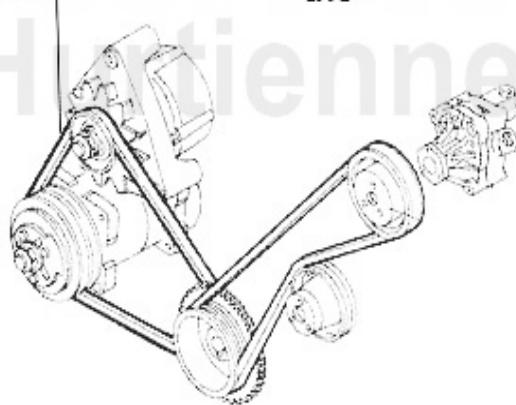

mit/with
Klimaanlage/AC:

6. KR 13A975
  >11.1988
7. KRR 5PK990
  12.1988-1992
8. KRR 5PK1285
  1992>
4. KRR 5PK1105
  >1992
5. KRR 4PK962
  1992>