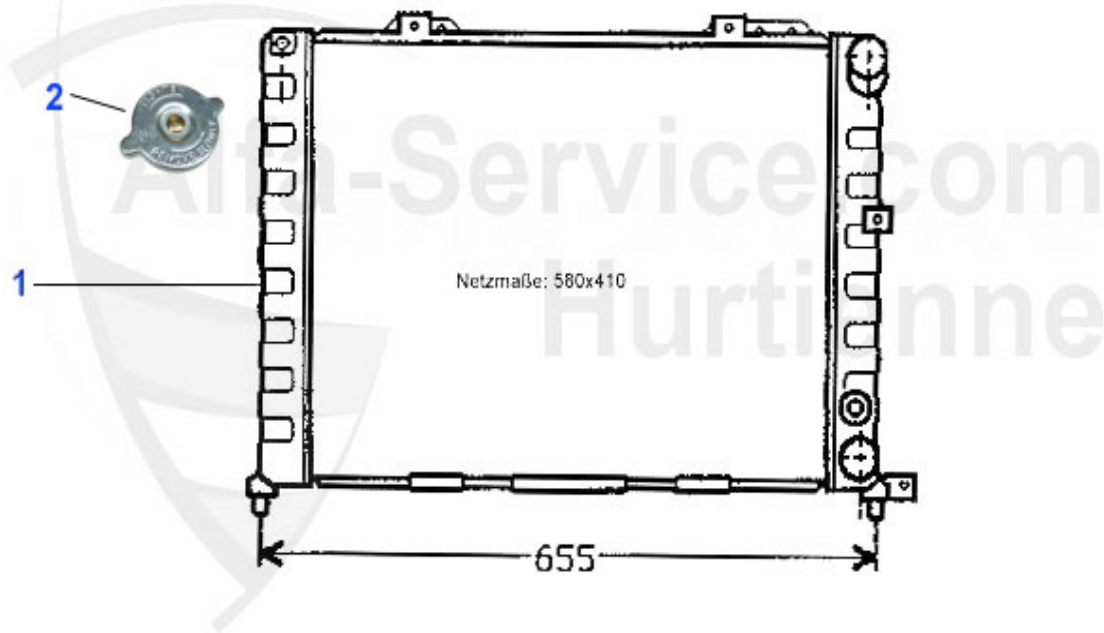

Kühler/Radiator 164/Super 3.0 V6 24V

2 KD11811

Deckel f.Ausgleichsbehälter AR164 2,0TS,3,0 V6 (88-92)

9.00 EUR