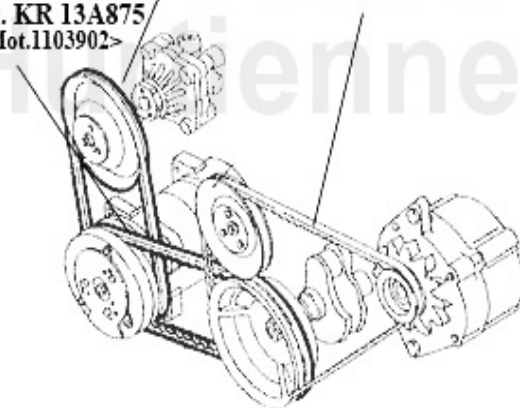

6. KR 10A775
>Mot.1103901

7. KR 13A750
Mot.1103902>

4. KR10A1085
>Mot.1103901

5. KRR4PK1100
Mot.1103902>

8. KR 10A835
>Mot.1103901

9. KR 13A875
Mot.1103902>

1	KR10A913	Courroie 9.5x913 164 Turbo 4-cyl.	9.31 EUR
2	03 070 0 0	Courroie, 825 (Spider, Gt)	13.90 EUR
3	KR13A850	Courroie 12.5x850 75,90,155 4 cyl. compresseur A/C	15.34 EUR
4	KR10A1085	Courroie 9.5x1085 164 2.0 16V Turbo> 10.90/ alternateur	10.77 EUR
5	KRR4PK1100	Courroie crantée 4PK1100 164 2.0 Turbo 4cyl. Mot. 11039	20.31 EUR
6	KR10A775	Courroie 9.5x775 164 >92 3.0 V6/2.0 Turbo 4cyl. Pompe D	14.49 EUR
7	KR13A750	Courroie 12.5x750 155 Turbo pompe DA (avec A/C)	13.28 EUR
9	KR13A875	Courroie 12.5x875 155 Turbo pompe DA	14.32 EUR