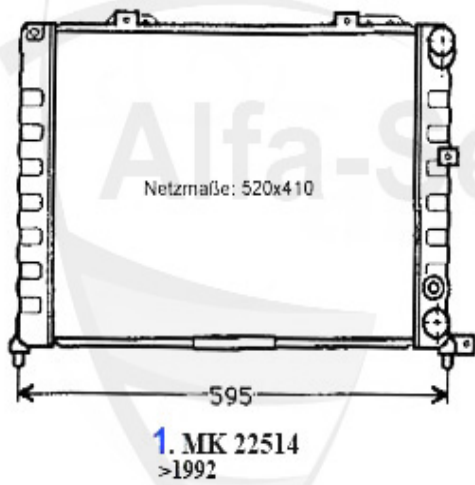

Kühler/Radiator 164 2.0 V6 Turbo

1 MK22514

Radiateur 164 2.0 V6 Turbo

409.32 EUR