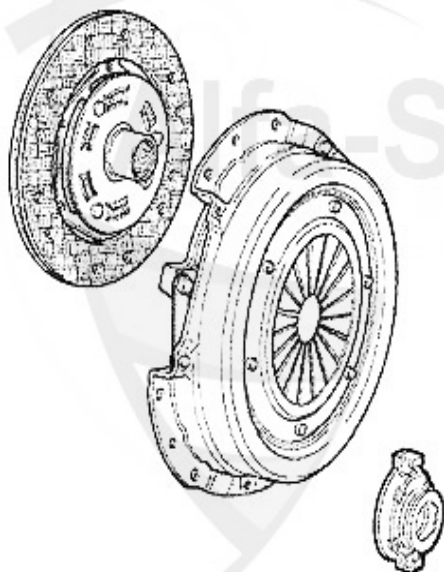

Kupplungs-Kit/Clutch Set 164/Super 2.5 TD

1. KK 222001

Ø 228 mm

Bj. >1992

2. KK 727001

Ø 235 mm

Bj. 1992>

1	KK222001	kit embrayage 164/Super 3.0 V6/2.5 TD 164 2.0 Turbo 4 c	355.00 EUR
2	KK727001	Kit embrayage 155,164 V6 divers 92-98 aussi Diesel gtv/	389.00 EUR