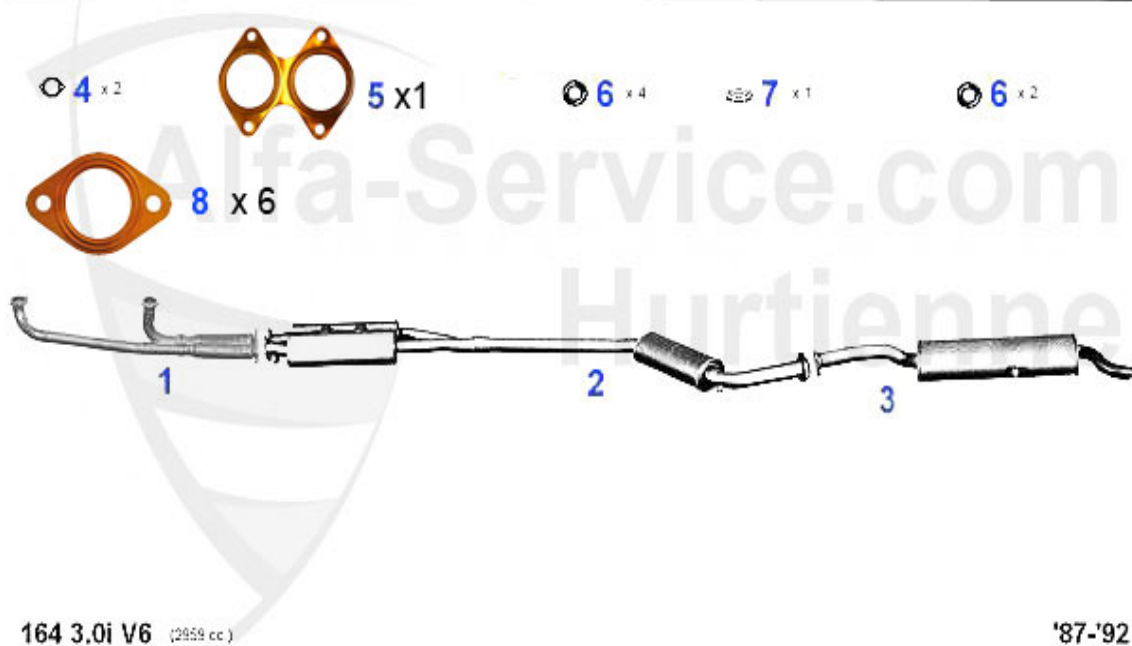

Abgasanlage/Exhaust System 164 3.0 V6 Bj. >92

1	VSD117201	silencieux primaire 164 3.0 V6 87-92	223.13 EUR
2	MSD117209	silencieux intermédiaire 164 3.0 V6 >11.90	638.99 EUR
3	NSD117107	silencieux terminal 164 2.0 TS cat. >11.90 164 turbo 88	219.00 EUR
4	SAT094414	Joint sil. primaire 164/Super,RZ,SZ gtv/spider (916) 3.	4.99 EUR
5	SAT256272	joint 2 pieces au lieu du joint double pour catalysateu	5.90 EUR
6	SAT091108	Silent bloc/support échappement 155,164	2.90 EUR
7	SAT094003	Anneau joint pour silencieux	10.50 EUR
8	AGKD06636	Joint collecteur échappement 75, 155, 164/Super, RZ,SZ,	5.89 EUR