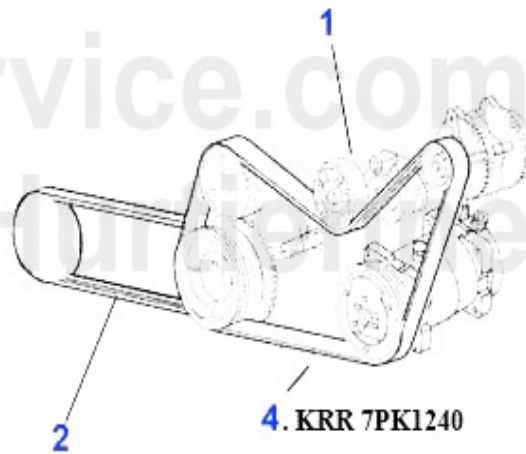

1	SR60563052	Tendeur courroie accessoires 164 V6	Preis auf Anfrage
2	KRR4PK763	Courroie crantée 4PK763 164 Super 2.0 V6 Turbo/3.0 V 12	18.10 EUR
3	KRR7PK1180	Courroie crantée 7PK1180 164 Super 2.0 V6 Turbo/3.0 V6	23.09 EUR
4	KRR7PK1240	Courroie crantée 7PK1240 164 Super 2.0 V6 Turbo alterna	34.50 EUR