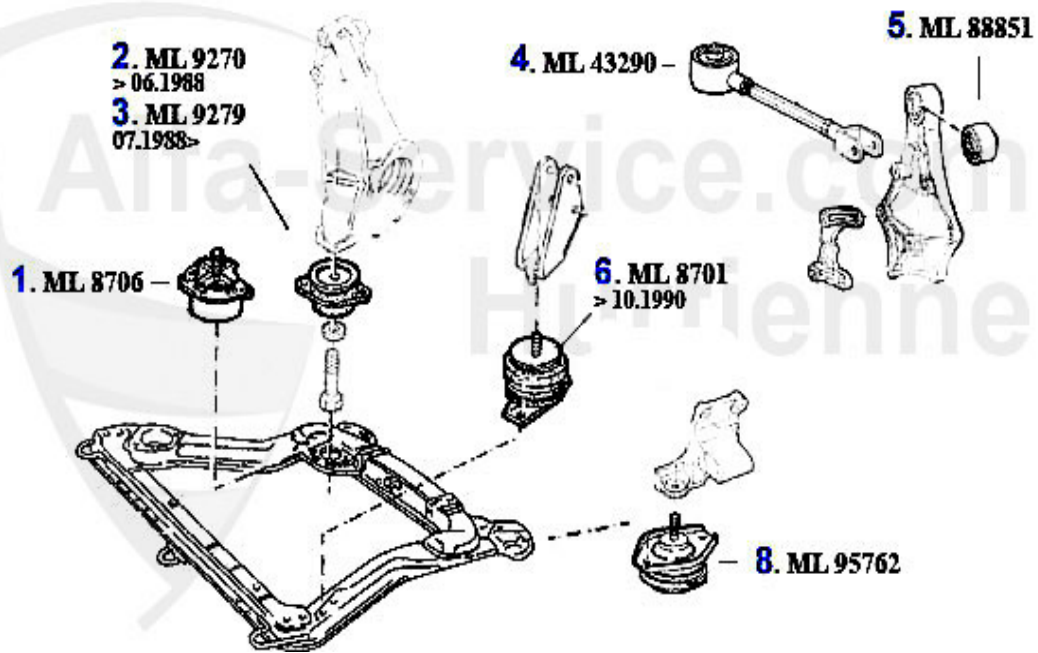

Motorlager/Enginmount 164/Super 2.5 TD

4	ML43290	Support moteur 164 2.0 Turbo 4-cyl.2.5TD	63.00 EUR
5	ML88851	Support moteur antérieur 164/Super TS/TD	18.80 EUR
8	ML95762	support moteur ARG 164/Super 2.5 TD	152.86 EUR