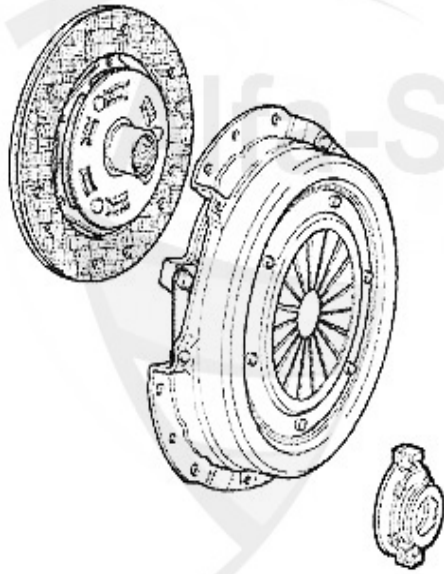

Kupplungs-Kit/Clutch Set 164/Super 3.0 V6 24V

---

1. KK 727001

Ø 235 mm

---

1 KK727001

Kit embrayage 155,164 V6 divers 92-98 aussi Diesel gtv/

389.00 EUR