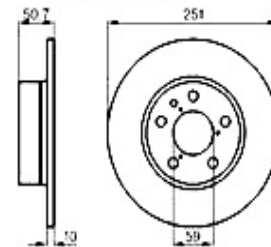

1	BS541451	Disque de freins avant 164 2.0 TS >#614574	108.16 EUR
2	BS541851	Disque de freins avant 164 Super 2.0 TS 92> ab #614574	97.77 EUR
3	BS100351	Disque de freins avant 164/Super 2.0 V6 turbo, 2.5/3.0/	114.89 EUR
4	BS541515	Disque de freins arrière 164/Super 2.0 TS 87-98	68.07 EUR
5	BS518815	Disque de freins arrière 147 1.6/2.0 16V TS 156 1.6/1.8	70.78 EUR