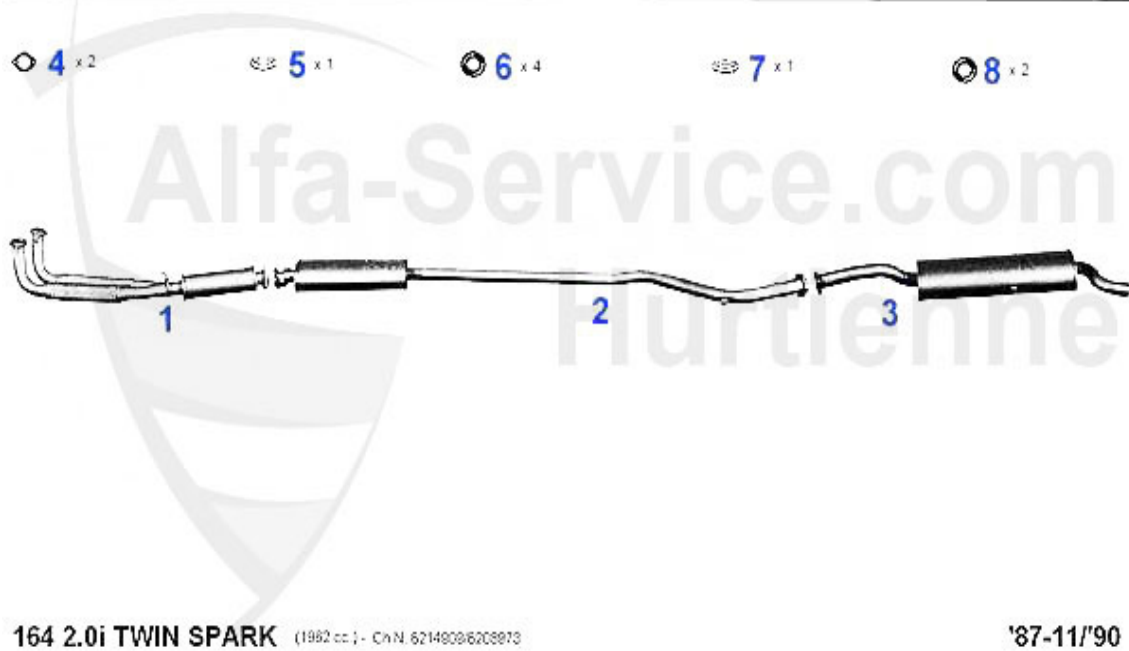

Abgasanlage/Exhaust System 164 TS Bj. >11/90

1	VSD117003	Silencieux primaire 164 2.0 TS >92	183.63 EUR
2	MSD117006	Silencieux intermédiaire 164 2.0 TS >11.90	169.00 EUR
3	NSD117007	Silencieux terminal 164 2.0 TS >11.90	107.72 EUR
4	SAT094413	Anneau joint tube primaire Alfetta, Giulietta, 75,90,15	6.00 EUR
5	SAT094002	Anneau joint catalyseur	8.90 EUR
6	SAT091108	Silent bloc/support échappement 155,164	2.90 EUR
7	SAT094003	Anneau joint pour silencieux	10.50 EUR