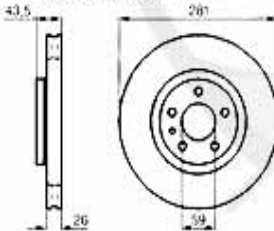

Bremsscheiben/Brakedisks 164/Super 1992>

1	BS541851	Disque de freins avant 164 Super 2.0 TS 92> ab #614574	97.77 EUR
2	BS100351	Disque de freins avant 164/Super 2.0 V6 turbo, 2.5/3.0/	114.89 EUR
3	BS541515	Disque de freins arrière 164/Super 2.0 TS 87-98	68.07 EUR
4	BS518815	Disque de freins arrière 147 1.6/2.0 16V TS 156 1.6/1.8	70.78 EUR
5	BS602161	Disque de freins arrière 164/Super Q4 PAS DE VENTILATIO	117.13 EUR