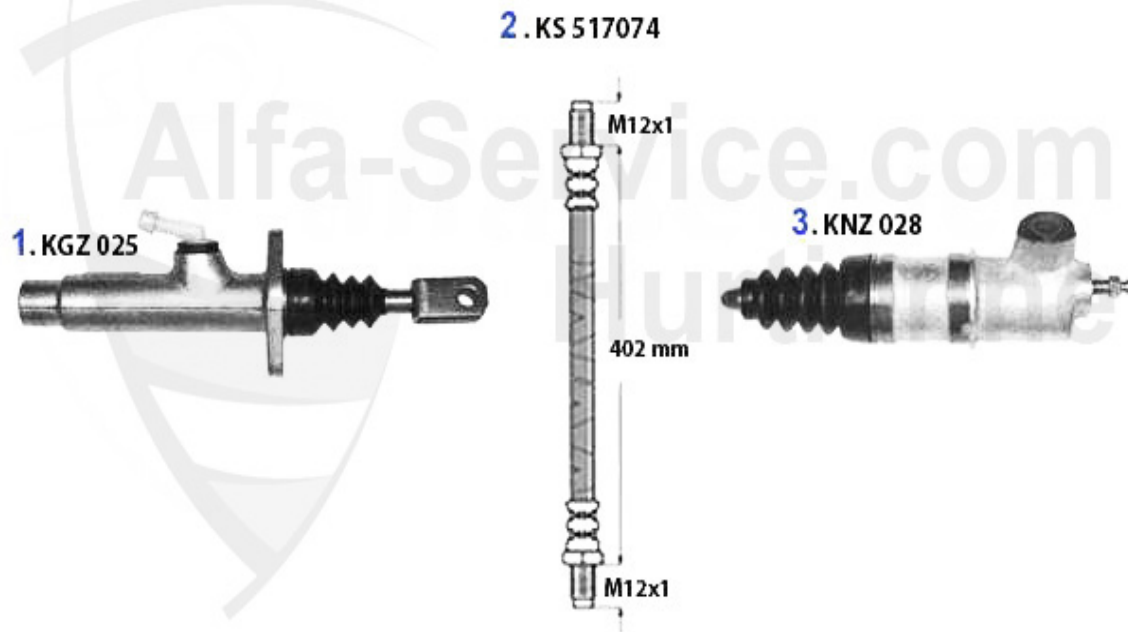

Kupplungsbetätigung/Clutch Actuation 164/Super 3.0 V6 24V

1	KGZ025	cylindre émetteur embr. 164/Super	99.00 EUR
2	KS517074	Flexible embrayage 164/Super	24.99 EUR
3	KNZ028	Cylindre récepteur embrayage 145/6, 155 156,164,gtv/spi	55.00 EUR