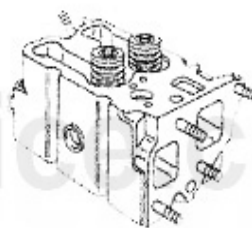

Kopfdichtung/Head Gasket 164/super 2.5 TD

Achtung/Attention:

Beim Bestellen der Kopfdichtung bitte auf die entsprechende Markierung achten!

Before you order the headgasket, please note the marking!

1. ZKD 11500
1,42 mm

2. ZKD 11510
1,52 mm

3. ZKD 11520
1,62 mm

1	ZKD11500	Joint de cuaisse Alfetta, 6,33,75,90, 155,164 1.8-2.5 T	28.00 EUR
2	ZKD11510	Joint de culasse Alfetta,6,33,75,90,155 164 1.8-2.5 TD	28.00 EUR
3	ZKD11520	Joint de culasse Alfetta, 6,33,75,155, 164 1.8-2.5 TD è	30.38 EUR

Kopfdichtsatz/Head Set 164/Super 2.5 TD

Achtung/Attention:

Ohne Kopfdichtung, Kopfdichtung
bitte separat bestellen!
Without Headgasket, please order it
separate!

1. ZKDS 6100

1 ZKDS6100

Pochette rodage (sans joint de culasse) 155,164 2.5 TD

59.90 EUR