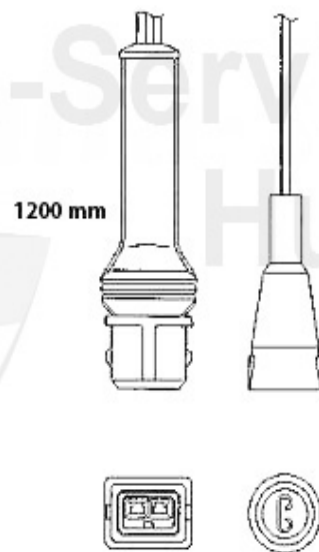

Lambda-Sonde/Lambda Probe 164 2.0 TS Bj. 12.90-92

1.11 042 3 0

1 11 042 3 0

Sonde lambda 75 1.8/2.0 TS/3.0 V6, 164 2.0 TS/3.0 V6/Q

105.01 EUR