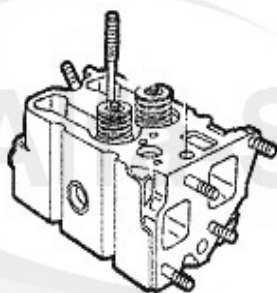

Kopfdichtung/Head Gasket 164/super 2.5 TD

Achtung/Attention:

Beim Bestellen der Kopfdichtung bitte auf die entsprechende Markierung achten!

Before you order the headgasket, please note the marking!

1. ZKD 11500
1,42 mm

2. ZKD 11510
1,52 mm

3. ZKD 11520
1,62 mm

1	ZKD11500	Joint de cuaisse Alfetta, 6,33,75,90, 155,164 1.8-2.5 T	28.00 EUR
2	ZKD11510	Joint de culasse Alfetta,6,33,75,90,155 164 1.8-2.5 TD	28.00 EUR
3	ZKD11520	Joint de culasse Alfetta, 6,33,75,155, 164 1.8-2.5 TD è	30.38 EUR