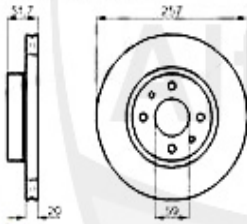

Bremsscheiben/Brakedisks 164 >1992

1. BS 541451
2.0 TS > #06142574
vorne/front
belüftet/ventil.

2. BS 541851
2.0 TS #06142575>
vorne/front
belüftet/ventil.