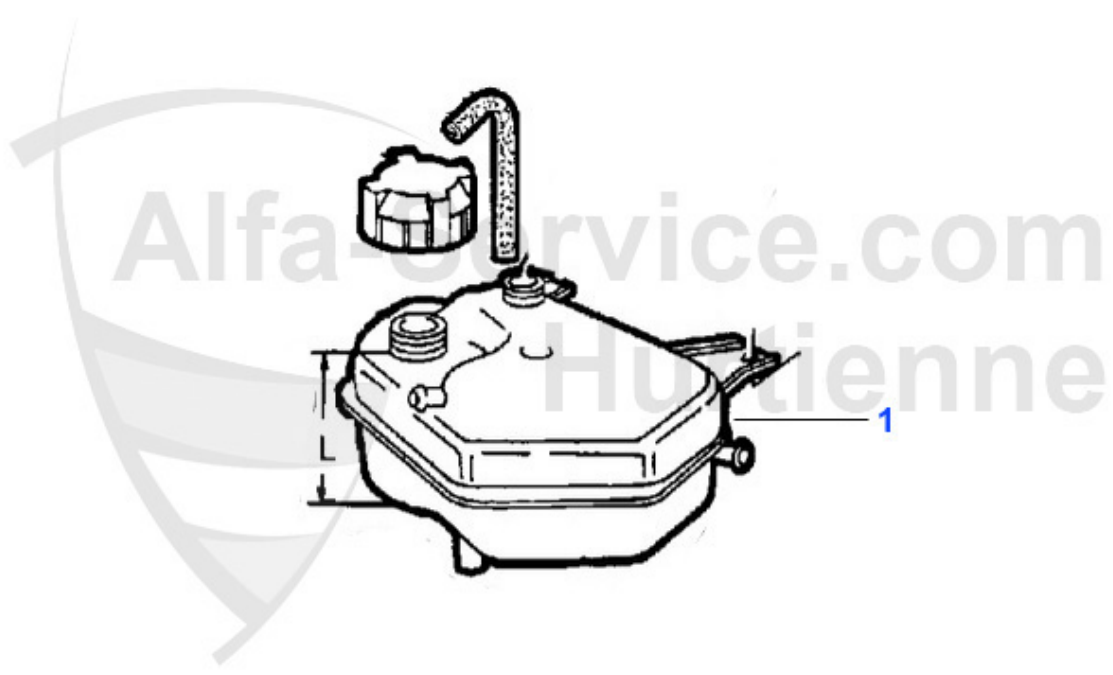

Wasserpumpe/Waterpump 164 2.0 V6 Turbo

1. WP 00910

1 WP00910

Pompe à eau 3.0 V6/"Potenziato/" 164 3.0 V6 >1992, 2.0

155.00 EUR

1 KWB39949

Vase d'expansion 164/Super 2.0TS/3.0V6/ 2.5TD/2.0TB 87-

89.00 EUR