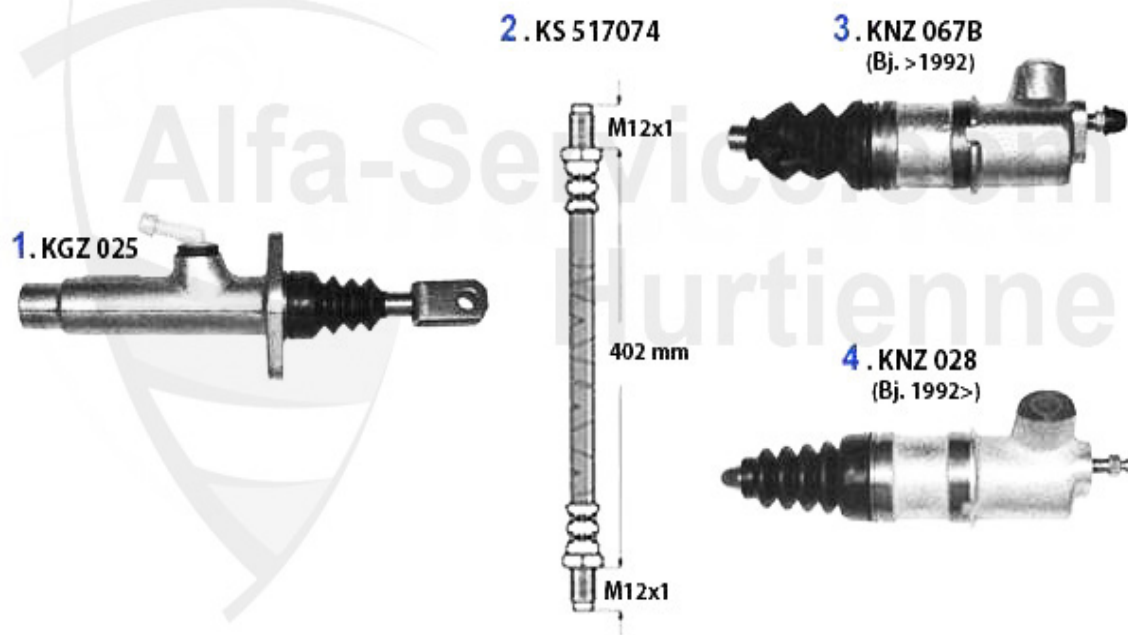

Kupplungsbetätigung/Clutch Actuation 164/Super 2.5 TD

1	KGZ025	cylindre émetteur embr. 164/Super	99.00 EUR
2	KS517074	Flexible embrayage 164/Super	24.99 EUR
4	KNZ028	Cylindre récepteur embrayage 145/6, 155 156,164,gtv/spi	55.00 EUR