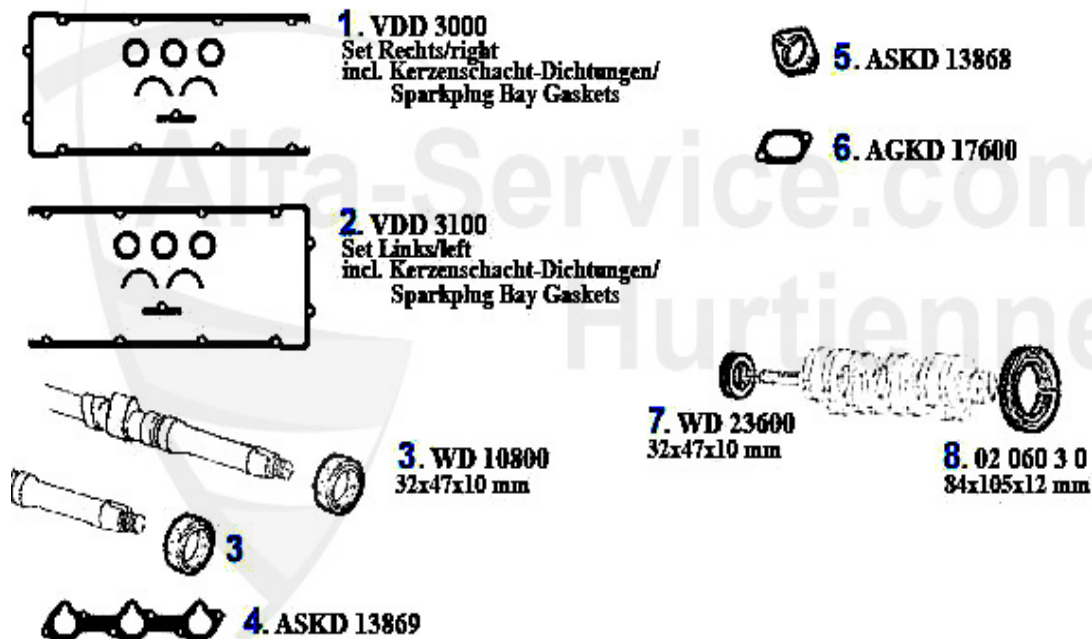

Dichtungen Motor/Gaskets Engine 164/Super 3.0 V6 24V

1	VDD3000	joint couvre-culasse (jeu) droit 164,gtv spider (916) 3	42.00 EUR
2	VDD3100	joint couvre-culasse (jeu) gauche 164, gtv (916) 3.0 V6	46.90 EUR
4	ASKD13869	Joint collecteur admission 147,156, 164/Super,166,gtv/s	7.15 EUR
5	ASKD13868	Joint collecteur admission 147,156, 164/Super,166,gtv/s	5.90 EUR
6	AGKD17600	Joint collecteur échappement 156, 164/Super,166,gtv/spi	9.50 EUR
7	WD23600	Joint spi vilbrequin antérieur (poulie) 6,75,90,155,164	21.00 EUR
8	02 060 3 0	Joint spi,vilbrequin CORTECO, arrière pour Spider 90-93	35.50 EUR
8	02 060 3 5	Joint spi,vilbrequin, arrière Spider 90-93 , 75,90,155,	44.90 EUR