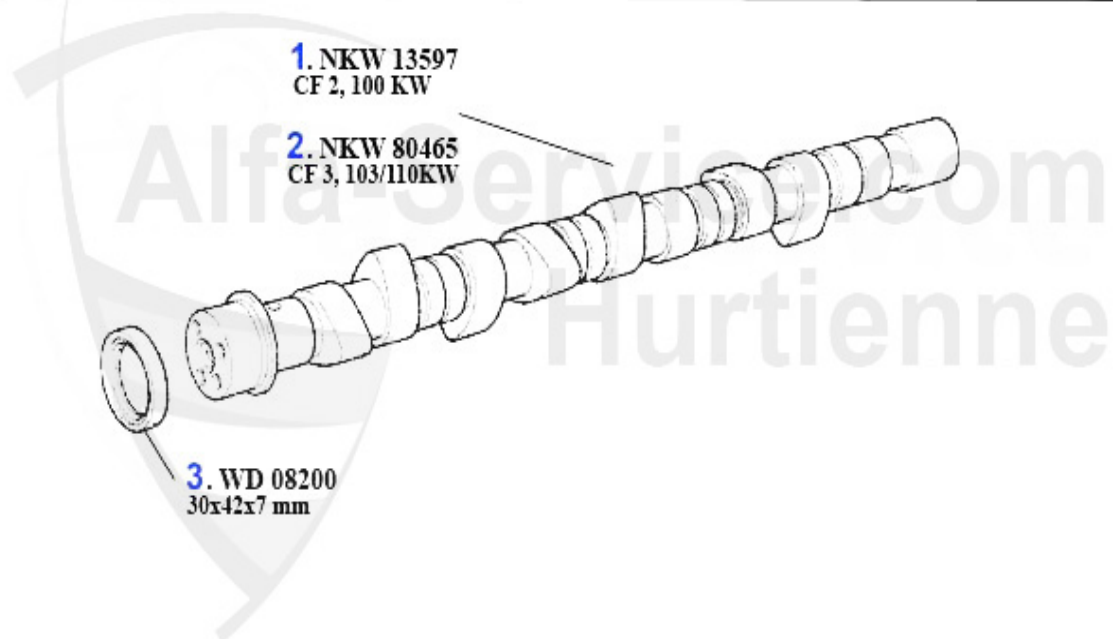

Nockenwelle/Camshaft 166 2.4 JTD 10V

1	NKW13597	Arbre à cames 156,166 2.4 JTD CF2 (103 KW)	389.00 EUR
2	NKW80465	Arbre à cames 2.4 JTD 10V (CF3)	735.00 EUR
3	WD08200	Joint spi arbre à cames 145/6,155,156, gtv/spider(916),	15.51 EUR