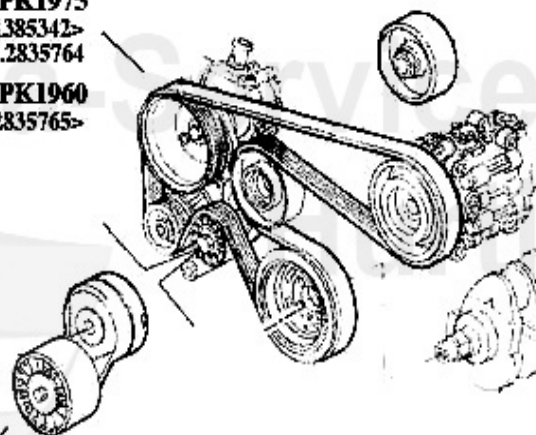

Keilriemen/V-Belt 166 2.0 TS

2. KRR 7PK1952
CF2, > Mot.138534I

3. KRR 6PK1975
CF2, Mot. 1385342>
CF3, > Mot.2835764

4. KRR 6PK1960
CF3, Mot. 2835765>

1. UR 55848

5. SPA 55863

1	UR55848	Galet courroie crantée 145/6/7, 155/6,166,gtv/spider (9	55.00 EUR
2	KRR7PK1952	Courroie crantée 7PK1952 145/6,155, gtv/spider (916) 2.	52.50 EUR
3	KRR6PK1975	Courroie crantée 6PK1975 145/6/147/156/ 166/gtv/spider	35.50 EUR
4	KRR6PK1960	Courroie crantée 6PK1960 147/156/166/ gtv/spider(916) 2	40.00 EUR
5	SPA55863	Bras tendeur courroie crantée 145/6/7, 155/6,166,916 di	45.51 EUR