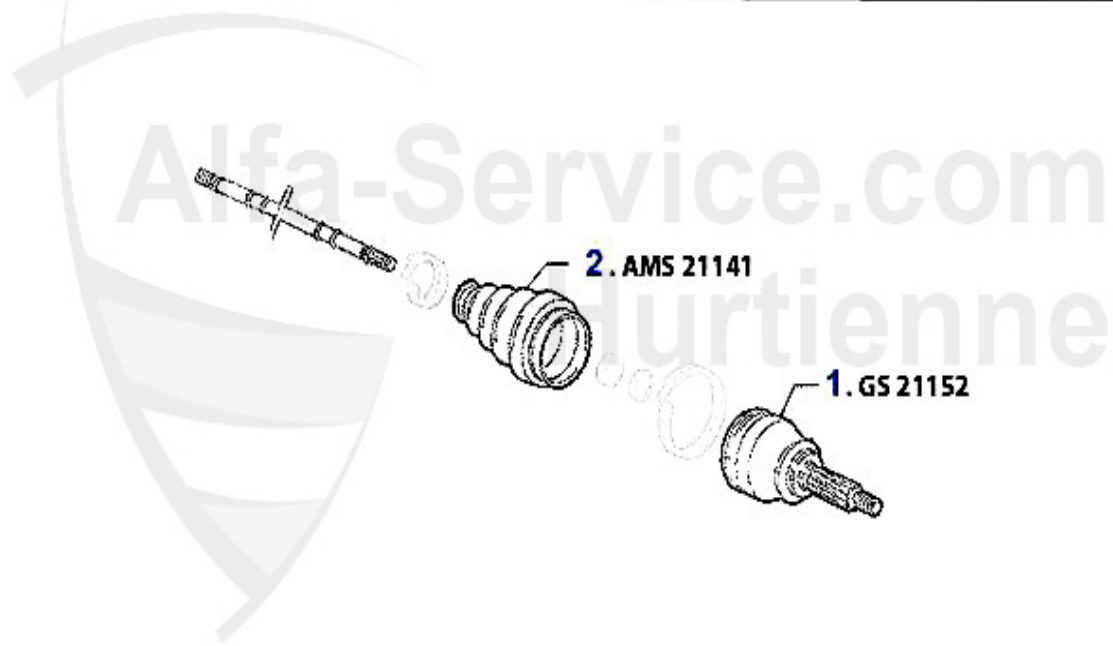

Antriebswelle/Driveshaft 166 3.2 V6 24V

1	GS21152	Gelenksatz außen 166 6-zylinder/JTD	127.72 EUR
2	AMS21141	Achsmanschettensatz aussen 166 alle 6-zylimder/JTD 10V	24.50 EUR

Antriebswelle/Driveshaft 166 2.4 JTD 10V