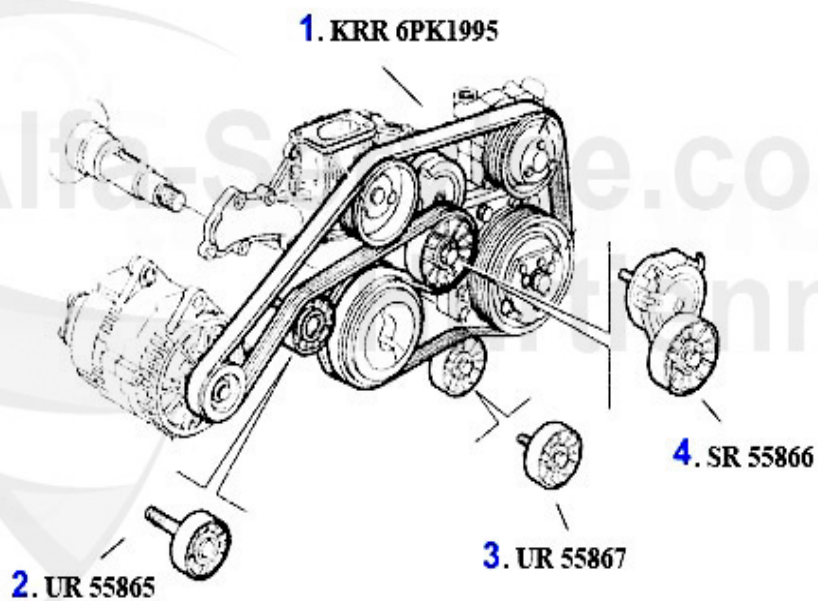

Keilriemen/V-Belt 166 V6 24V

1	KRR6PK1995	Courroie crantée 6PK1995 147/156/166/ gtv/spider(916)Nu	29.00 EUR
2	UR55865	Galet courroie crantée 156,166, gtv/spider(916) V 6	42.70 EUR
3	UR55867	Galet courroie crantée 156,166, gtv/spider(916) V 6	55.00 EUR
4	SR55866	Galet tendeur 156,166 V6 24V/GTA	149.00 EUR