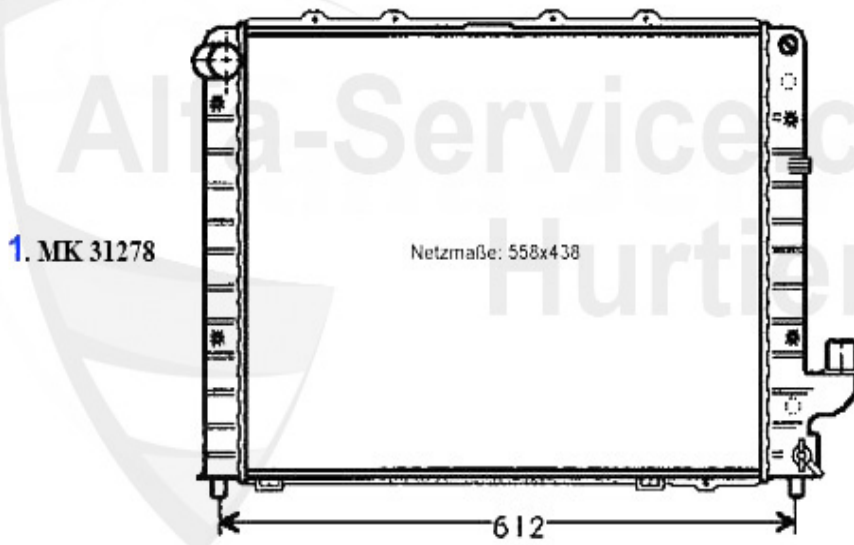

Kühler/Radiator 166 2.4 JTD 10V

1 MK31278

Radiateur 166 2.0 V6 Turbo,2.4 JTD 10V/ 20V

289.80 EUR