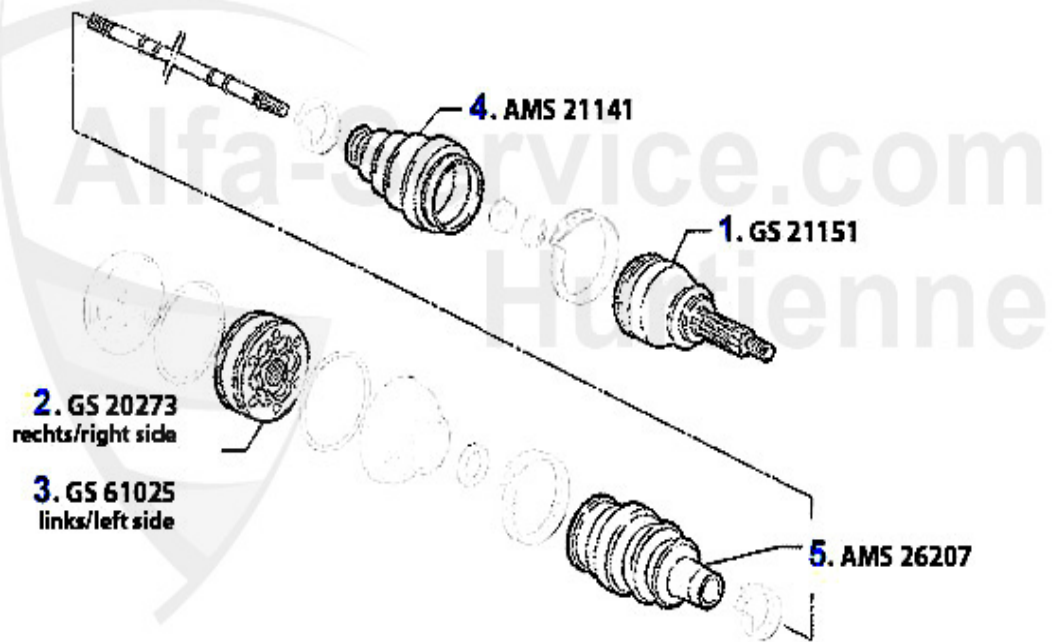

Antriebswelle/Driveshaft 166 2.0 TS

1	GS21151	Joint homocinétiq. ext. 156 1.8/1.8/ 2.0 16V TS,gtv (9	119.00 EUR
2	GS20273	Gelenksatz innen RE 166 6-Zyl.	120.54 EUR
3	GS61025	Gelenksatz innen Li 166 6-Zyl.	120.54 EUR
4	AMS21141	Achsmanschettensatz aussen 166 alle 6-zylimder/JTD 10V	24.50 EUR
5	AMS26207	Soufflet int.gtv/spider(916) 2.0 TS 1995-98, 145, 155,	25.00 EUR