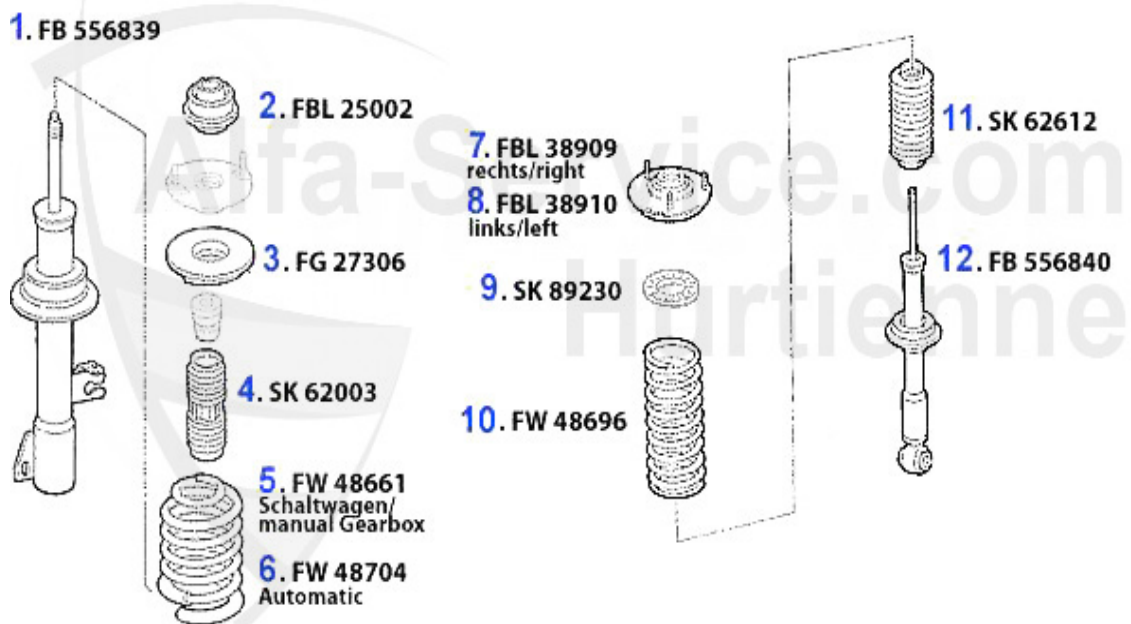

Federbeine/Struts 166 3.0 V6 24V

1	FB556839	Federbein vorne 166,2-Rohr Gas	175.00 EUR
2	FBL25002	Anneau jambe de force AV 147,156,166, Nuovo GT	55.00 EUR
3	FG27306	Anneau 60627306	8.00 EUR
4	SK62003	Coupelle ammortisseur avant 166	8.29 EUR
9	SK89230	Staubkappe HA f. Federbein 166	Preis auf Anfrage
11	SK62612	Schutzmanschette Federbein HA 166	19.44 EUR