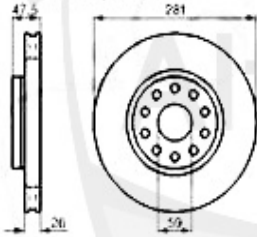

Bremsscheiben/Brakedisks 166

1. BS 140251
2.0 TS/2.4 JTD 8V
vorne/front
belüftet/ventil.