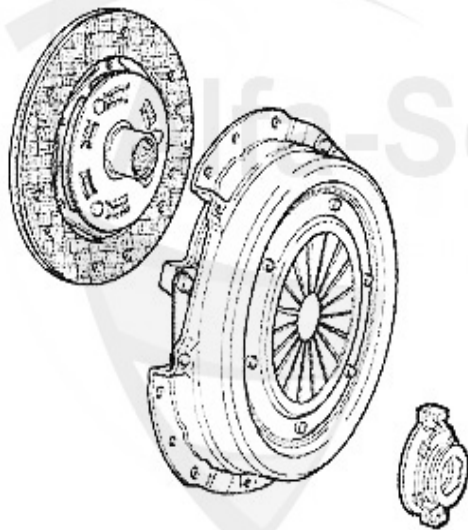

Kupplungs-Kit/Clutch Set 166 2.0 TS

---

1. KK 739501

Ø 235 mm

---

1 KK739501

Kupplungs-Kit 147,156,Nuovo GT 1.9 JTD 16V, 166 2.0 TS

316.99 EUR