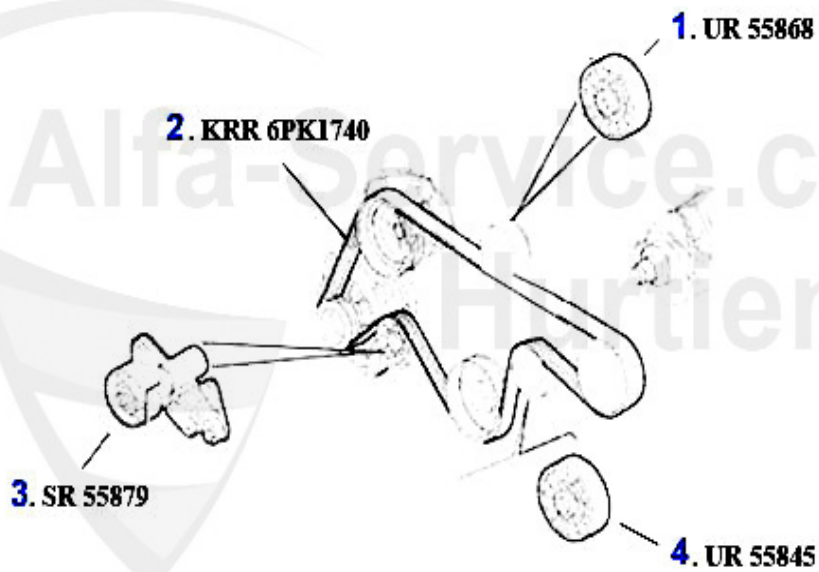

Keilriemen/V-Belt 166 2.4 JTD 20V

1	UR55868	Galet courroie crantée 15/166 2.4 JTD (avec A/C)	40.01 EUR
2	KRR6PK1740	Keilrippenriemen 6PK1740 166 2.4JTD Generator/Servopump	31.70 EUR
3	SR55879	Tendeur courroie distri. 156/166 2.4JTD	173.37 EUR
4	UR55845	Umlenkrolle f. Keilrippenriemen 166 2.4 JTD	78.48 EUR