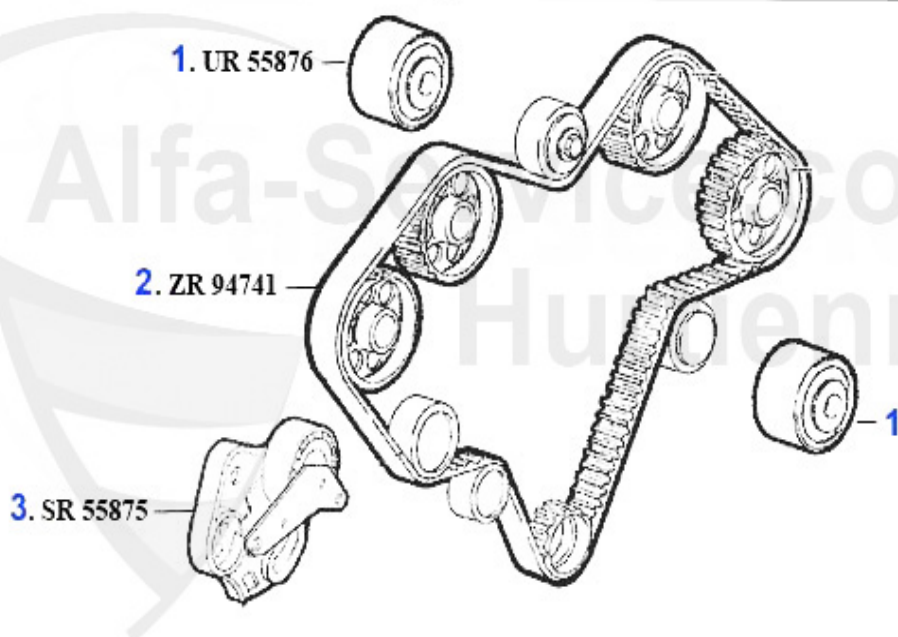

Zahnriemen/Timingbelt 166 2.5 V6 24V

1	UR55876	Galet courroie crantée 147,156,166, gtv/spider (916) V6	79.90 EUR
2	ZR94741	Courroie crantée 185H9.5P280 147,156,166 gtv/spider (91	129.00 EUR
3	SR55875	Tendeur courroie distri 147 3.2 GTA, 156/166 2.5/3.0 V6	149.00 EUR