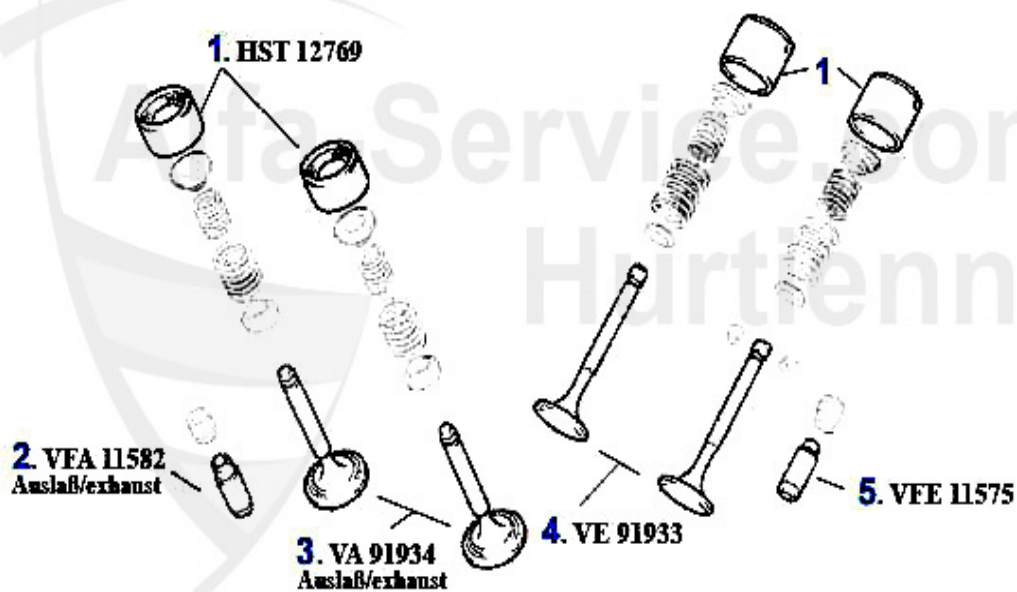

Ventiltrieb/Valve Train 166 2.0 TS

1	HST12769	Poussoir hydr.145/6,147,155,156,166, gtv/spider(916) to	6.50 EUR
2	VFA11582	Guide soupape éch.+0.05 TS 16V	21.03 EUR
3	VA91934	Soupape éch. 145/6,155,156,spider/gtv (916) 1.6/1.8/2.0	18.05 EUR
4	VE91933	Soupape admission 145/6,155,156, spider/gtv(916) 1.6/1.	15.28 EUR
5	VFE11575	Guide soupape admission +0.05 TS 16V	21.03 EUR