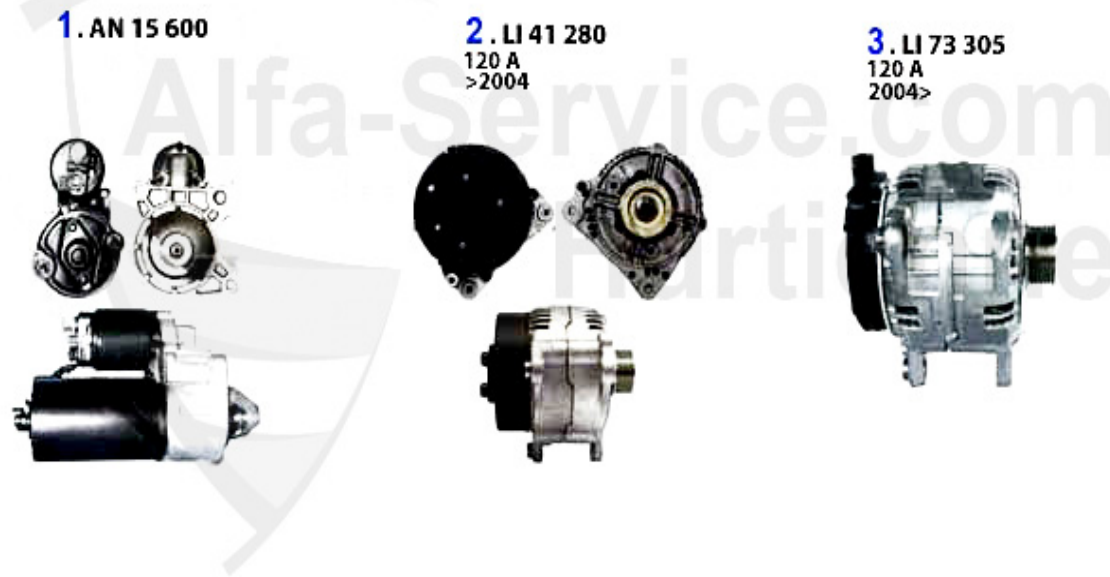

Aggregate/Aggregats 166 2.0 V6 Turbo

1. AN 15 600

2. LI 41 280
120 A

2 LI41280

Alternateur 156,166,gtv/spider (916) V6

419.00 EUR

Aggregate/Aggregats 166 V6 24V

1. AN 15 600