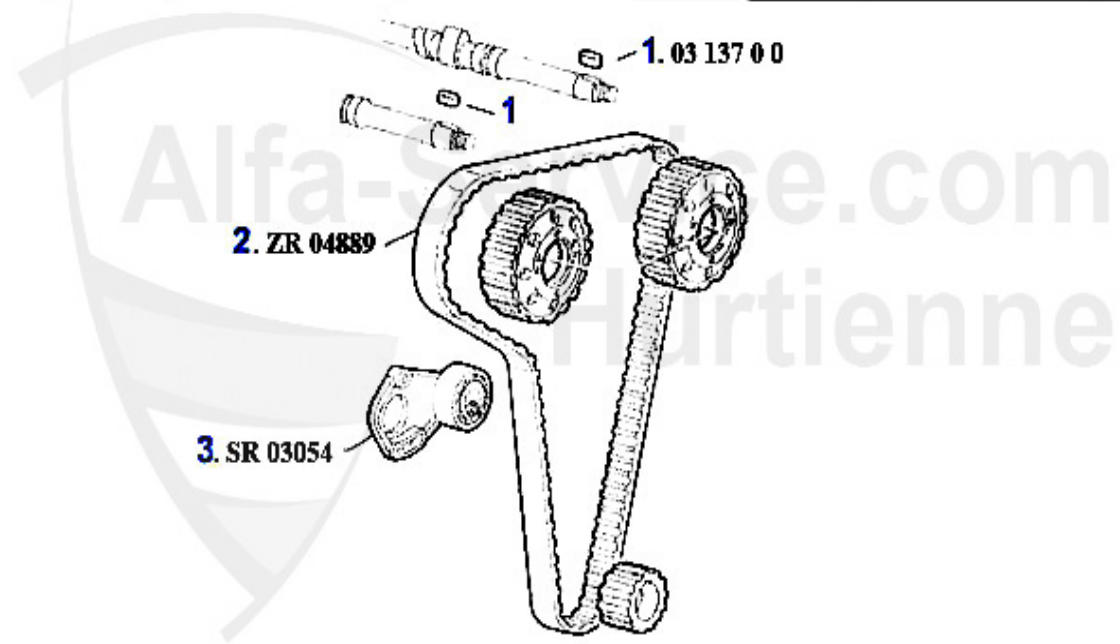

Zahnriemen/Timingbelt 166 2.0 V6 Turbo

1	03 137 0 0	Clavette, pour arbre à cames	6.90 EUR
2	ZR04889	Zahnriemen 127SP+254H 166 2.0 V6 Turbo	55.00 EUR
3	SR03054	Poulie de tension 166 2.0 V6 Turbo	129.00 EUR