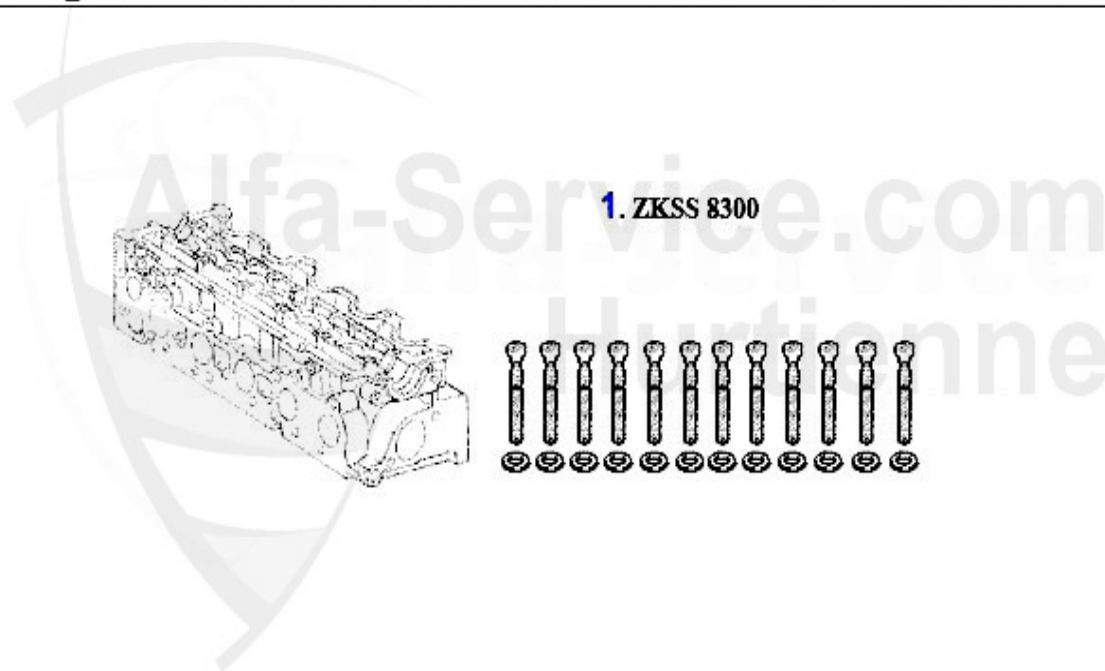

Kopfschraubensatz/Head Srew Set 166 2.4 JTD

1 ZKSS8300

Jeu de goujons 156,166 2.4 JTD

60.52 EUR