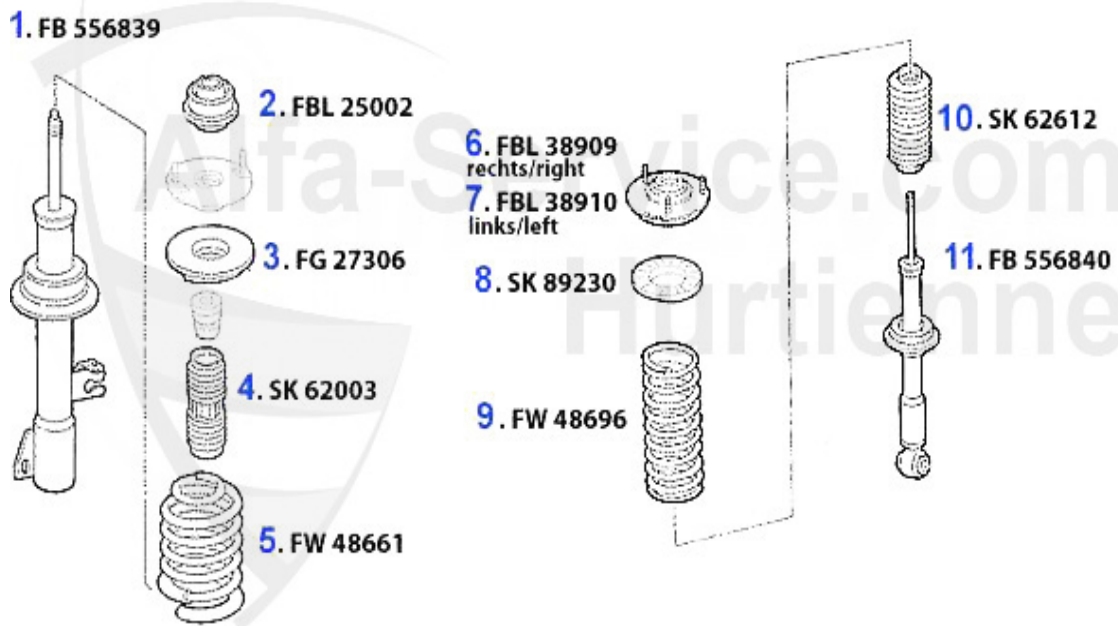

Federbeine/Struts 166 2.0 V6 Turbo

1	FB556839	Federbein vorne 166,2-Rohr Gas	175.00 EUR
2	FBL25002	Anneau jambe de force AV 147,156,166, Nuovo GT	55.00 EUR
3	FG27306	Anneau 60627306	8.00 EUR
4	SK62003	Coupelle ammortisseur avant 166	8.29 EUR
8	SK89230	Staubkappe HA f. Federbein 166	Preis auf Anfrage
10	SK62612	Schutzmanschette Federbein HA 166	19.44 EUR