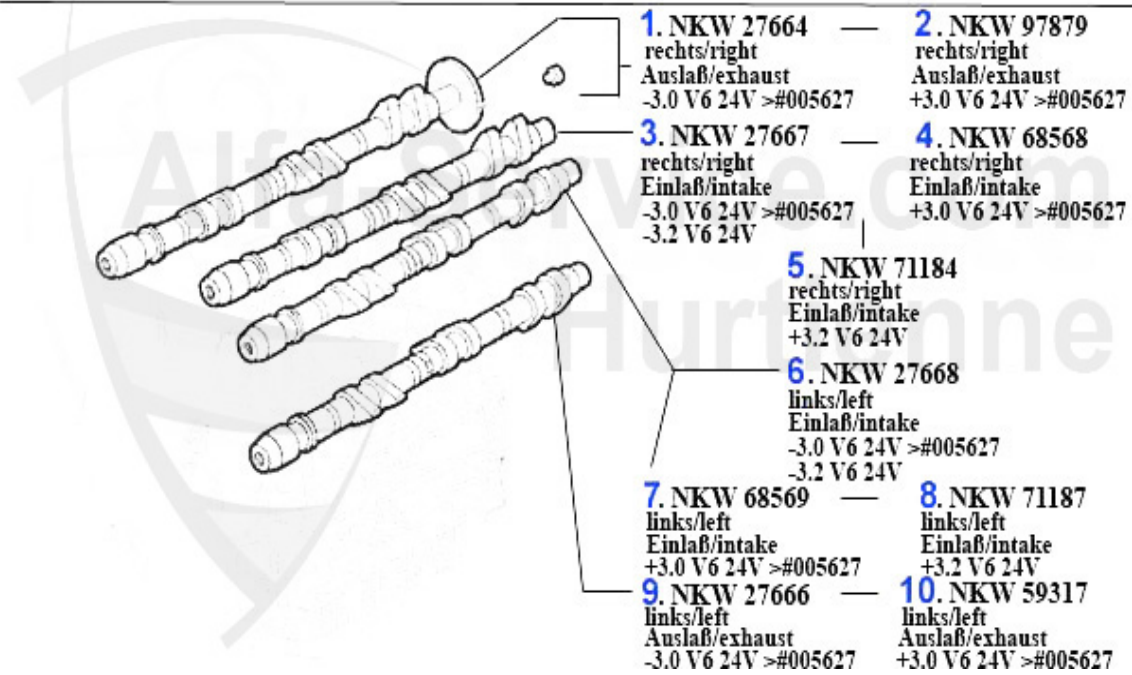

Nockenwelle/Camshaft 166 V6 24V

1	NKW27664	Arbre à cames droit (éch.) 156,166 2.5 V6 24V, gtv/spid	416.74 EUR
2	NKW97879	Nockenwelle rechts (Auslaß) 166,gtv (916) > Mot #5627	222.61 EUR
3	NKW27667	Arbre à cames droit (admission) 156,166 2.5 V6 24V, gtv	253.59 EUR
4	NKW68568	Arbre à cames droit (admission) 164 Super, 166, gtv (91	379.61 EUR
5	NKW71184	Arbre à cames D. admission 147,156,166, gtv/spider (916	630.70 EUR
6	NKW27668	Arbre à cames gauche (admission) 156,166 2.5 V6 24V, gt	253.59 EUR
7	NKW68569	Arbre à cames gauche (admission) 164 Super,166,gtv (916	234.92 EUR
8	NKW71187	Arbre à cames admission 147,156,166, gtv/spider (916),	630.70 EUR
9	NKW27666	Arbre à cames gauche (éch.) 156,166 2.5 V6 24V, gtv/spi	416.74 EUR
10	NKW59317	Arbre à cames gauche (éch.) 164 Super, 166,gtv (916) >	305.00 EUR