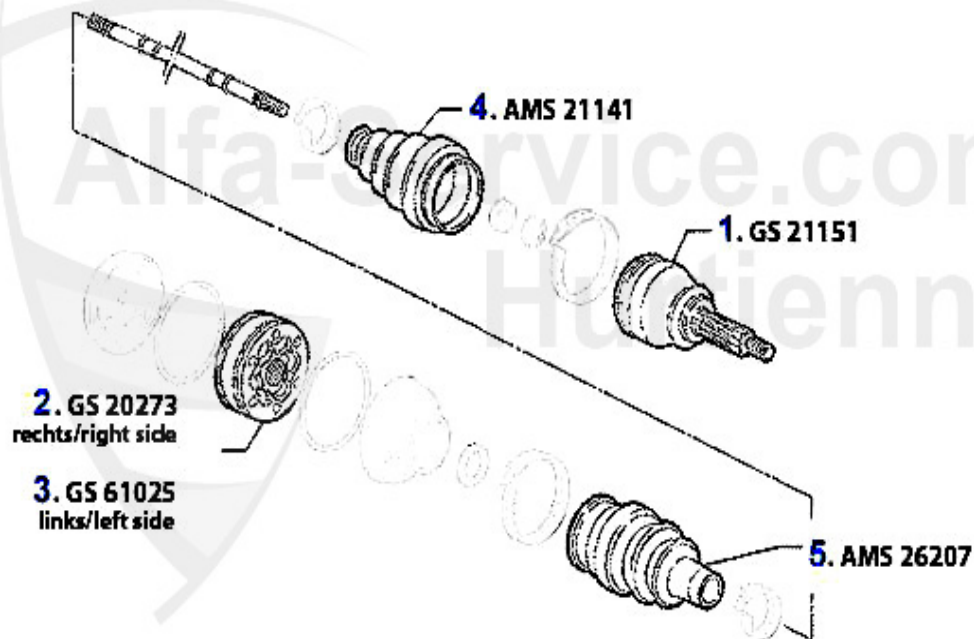

Antriebswelle/Driveshaft 166 2.5 V6 24V

1	GS21151	Joint homocinétiq. ext. 156 1.8/1.8/ 2.0 16V TS,gtv (9	119.00 EUR
2	GS20273	Gelenksatz innen RE 166 6-Zyl.	120.54 EUR
3	GS61025	Gelenksatz innen Li 166 6-Zyl.	120.54 EUR
4	AMS21141	Achsmanschettensatz aussen 166 alle 6-zylimder/JTD 10V	24.50 EUR
5	AMS26207	Soufflet int.gtv/spider(916) 2.0 TS 1995-98, 145, 155,	25.00 EUR