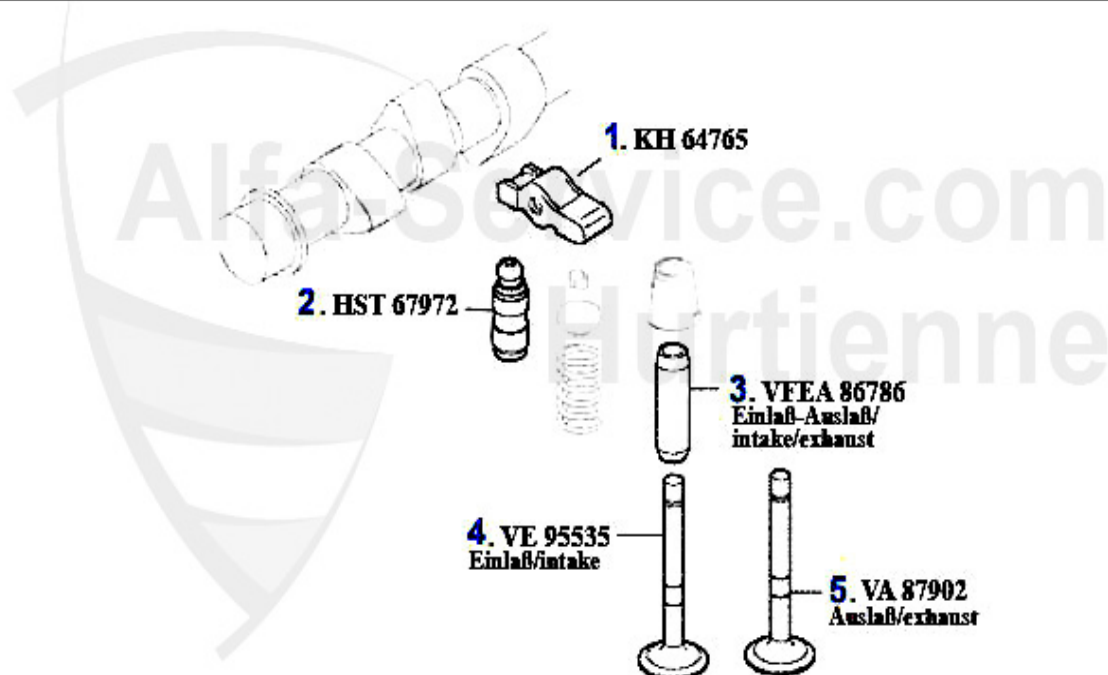

Ventiltrieb/Valve Train 166 2.4 JTD 20V

1	KH64765	Culbuteur 147,156,166,Nuovo GT JTD 16/20V	10.67 EUR
2	HST67972	Poussoir 147,156,166,Nuovo GT JTD 16/20V	35.11 EUR
3	VFEA86786	Guide soupape adm./éch. 147,156,166, Nuovo GT JTD 16/20	13.34 EUR
4	VE95535	Soupape admission 147,156,166 Nuovo GT JTD 16/20V	18.98 EUR
5	VA87902	Soupape éch. 147,156,166, Nuovo GT JTD 16/20V	20.00 EUR