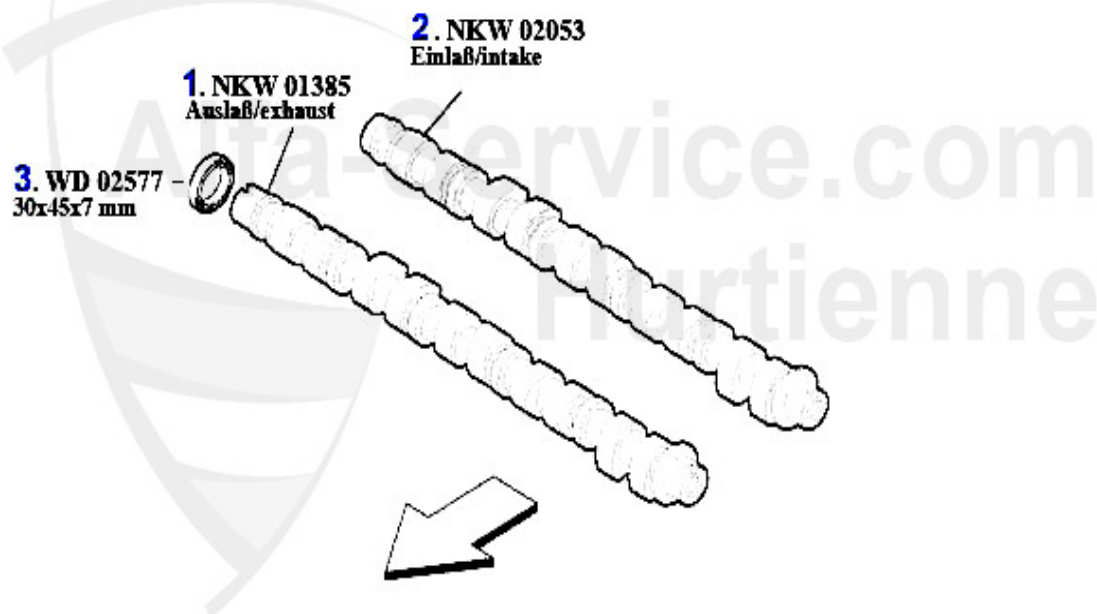

Nockenwelle/Camshaft 166 2.4 JTD 20V

1	NKW01385	Arbre à cames éch. 2.4 JTD 20V	299.00 EUR
2	NKW02053	Arbre à cames admission 2.4 JTD 20V	698.99 EUR
3	WD02577	Joint spi arbre à cames 147,156,166, Nuovo GT 1.9/2.4 J	5.90 EUR