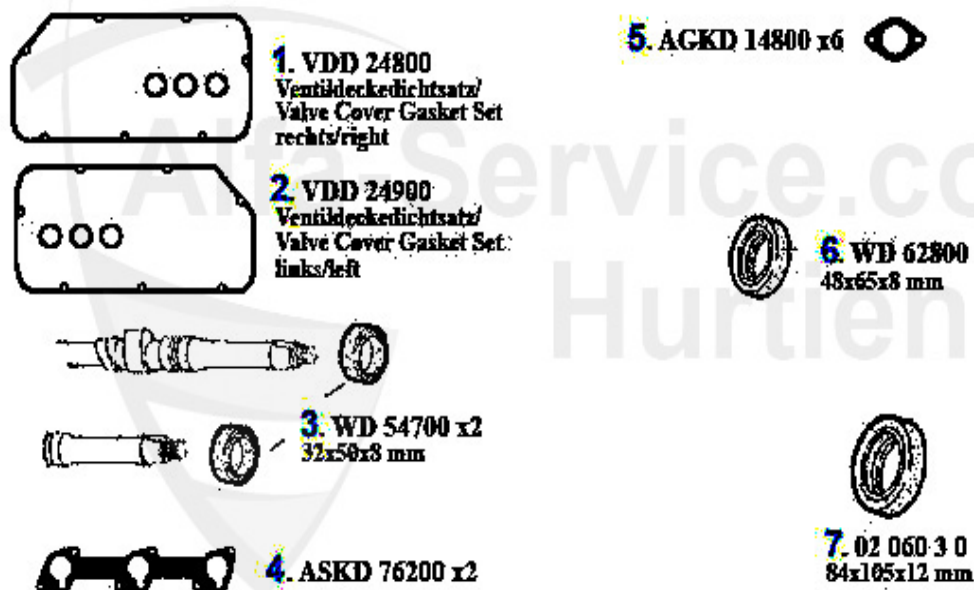

Dichtungen Motor/Gaskets Engine 166 2.0 V6 Turbo

1	VDD24800	Ventildeckeldichtung rechts 166 V6 2.0 Turbo Bj. 09.98>	47.01 EUR
2	VDD24900	Ventildeckeldichtung links 166 V6 2.0 Turbo Bj. 98>	42.90 EUR
3	WD45700	Joint spi arbre à cames 155 2.5 V6, 166 2.0 V6 Turbo 09	28.00 EUR
4	ASKD76200	Joint collecteur admission 155, 164/Super,166,gtv/spide	9.13 EUR
5	AGKD14800	Joint collecteur échappement 6,75,90,155 164, Super RZ,	6.69 EUR
6	WD62800	Joint spi vilbrequin antérieur (poulie) 156, 166 V6	16.51 EUR
7	02 060 3 0	Joint spi,vilbrequin CORTECO, arrière pour Spider 90-93	35.50 EUR