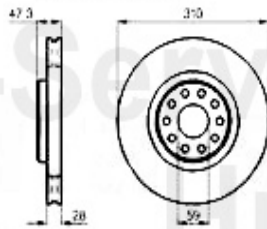

2. BS 102351
6-Cyl., 2.4 JTD 20V
vorne/front
belüftet/ventil.