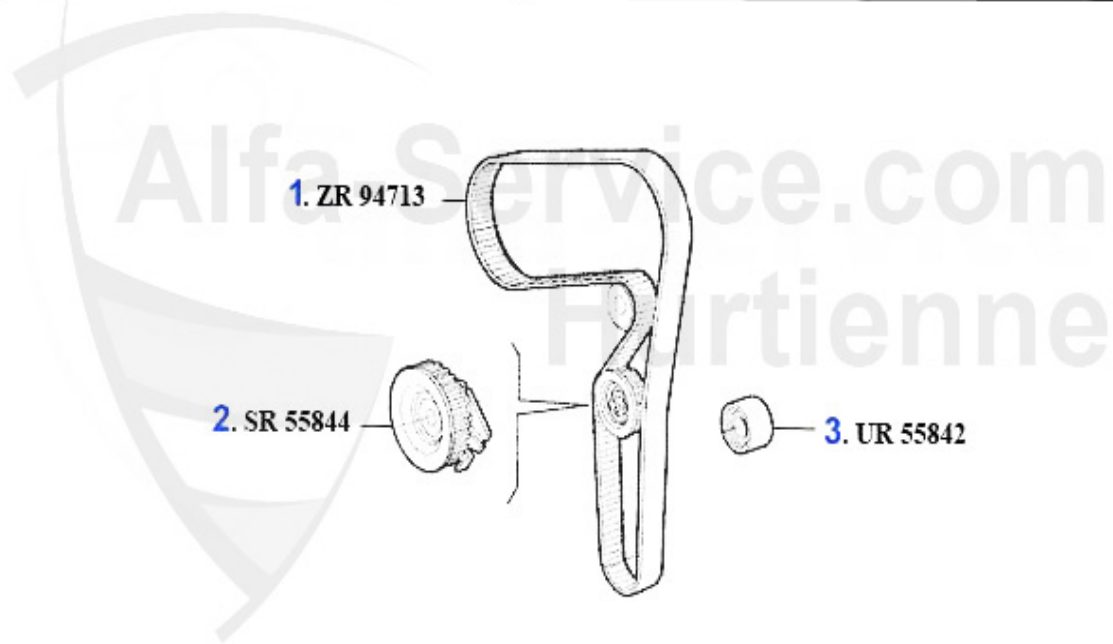

Zahnriemen/Timingbelt 166 2.4 JTD 10V

1	ZR94713	Courroie crantée 190SHPN240H 145/6, 156,166 1.9/2.4 JTD	43.60 EUR
2	SR55844	Galet tendeur 145/6/7,156,166 1.9&2.4 JTD	68.22 EUR
3	UR55842	Galet courroie crantée 145/6/7/156,166 1.9 & 2.4 JTD	34.77 EUR