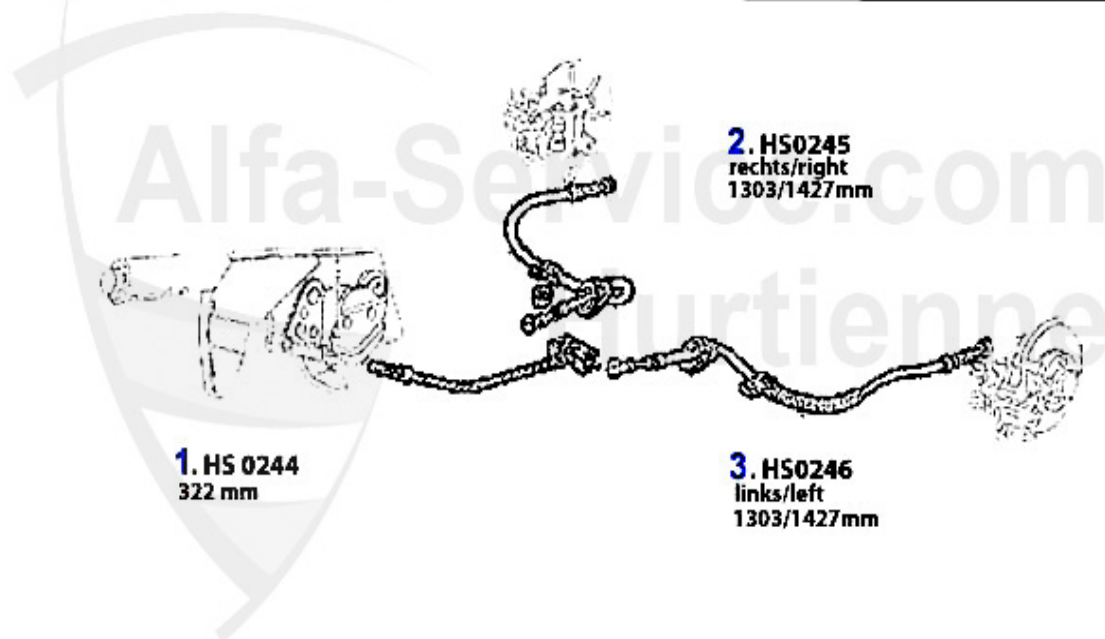

Handbremsseil/Brake Cable 166

1	HS0244	Handbremsseil vorne 166	14.95 EUR
2	HS0245	Handbremsseil rechts 166	37.96 EUR
3	HS0246	Handbremsseil links 166	34.88 EUR

Federbeine/Struts 166 2.0 TS

1	FB556839	Federbein vorne 166,2-Rohr Gas	175.00 EUR
2	FBL25002	Anneau jambe de force AV 147,156,166, Nuovo GT	55.00 EUR
3	FG27306	Anneau 60627306	8.00 EUR
4	SK62003	Coupelle ammortisseur avant 166	8.29 EUR
8	SK89230	Staubkappe HA f. Federbein 166	Preis auf Anfrage