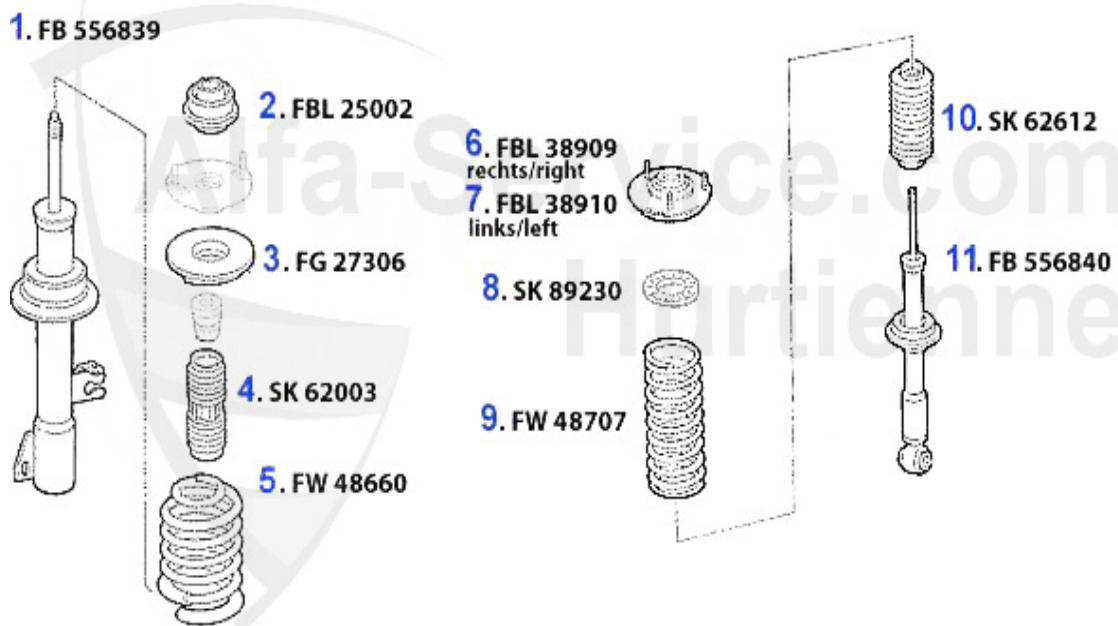

Federbeine/Struts 166 2.4 JTD

1	FB556839	Federbein vorne 166,2-Rohr Gas	175.00 EUR
2	FBL25002	Anneau jambe de force AV 147,156,166, Nuovo GT	55.00 EUR
3	FG27306	Anneau 60627306	8.00 EUR
4	SK62003	Coupelle ammortisseur avant 166	8.29 EUR
5	FW48660	Fahrwerksfeder VA 166 2.4 JTD	91.30 EUR
8	SK89230	Staubkappe HA f. Federbein 166	Preis auf Anfrage
10	SK62612	Schutzmanschette Federbein HA 166	19.44 EUR