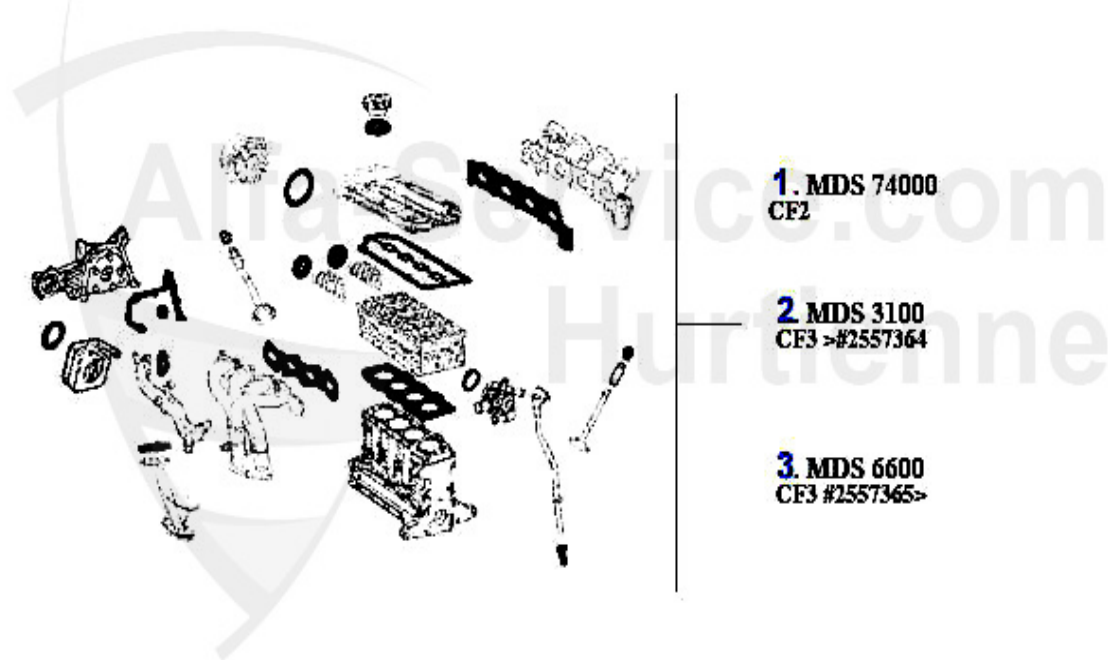

Motordichtsatz/Full Set 166 2.0 TS

1. MDS 74000
CF2

2. MDS 3100
CF3 >#2557364

3. MDS 6600
CF3 #2557365>

1	MDS74000	Pochette joint moteur 145/6,156, gtv/spider (916) 2.0 1	159.00 EUR
2	MDS3100	Pochette joint moteur 166 2.0 TS CF3 110 KW>#2557364	229.00 EUR
3	MDS6600	Pochette joint moteur 166 2.0 TS CF3 110 KW #2557365>	163.11 EUR