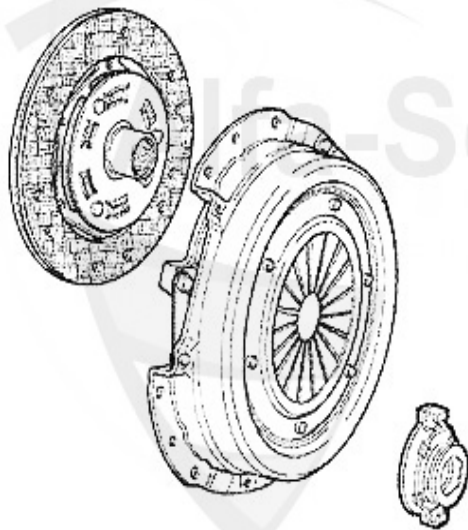

Ausrücker/Sleeve Bearing 166 2.0 V6 Turbo

1 FH11951

Coulisseau pour butée 3 orifices 145/6, 147,155,164/Sup

79.00 EUR

Kupplungs-Kit/Clutch Set 166 2.5 V6 24V

1. KK 739490

Ø 235 mm

1 KK739490