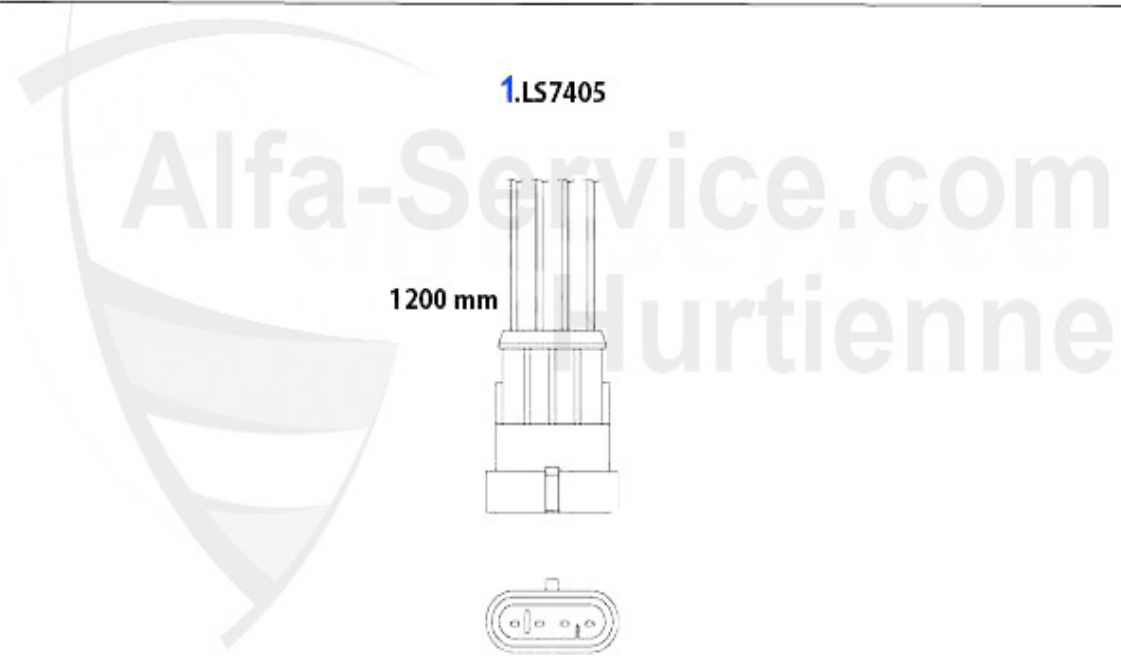

Lambda-Sonde/Lambda Probe 166 2.5/3.0 V6 24V CF2

---

1 LS7405

Sonde Lambda 145/6 1.4/1.6/1.8/16V TS/2.0 QV,156 1.6 16

127.00 EUR