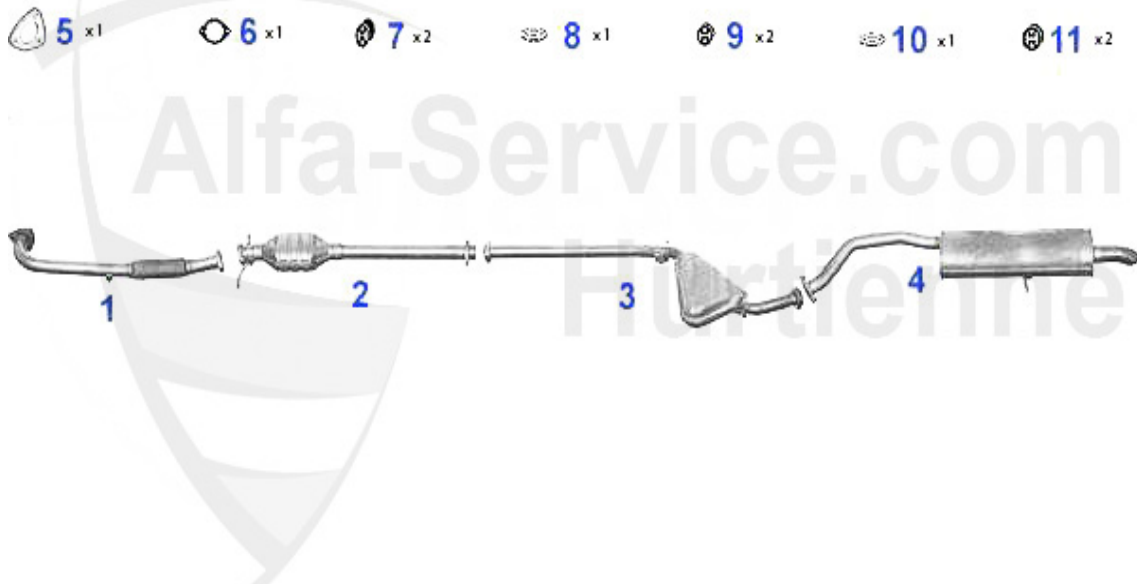

Abgasanlage/Exhaust System 166 2.4 JTD 20V

166 2.4 JTD TURBO DIESEL 20V

1	VR183717	Vorderrohr 166 2.4 JTD 20V	275.96 EUR
3	MSD118106	Silencieux central 166 2.0 TS, 2.4 JTD	166.01 EUR
4	NSD118407	silencieux terminal 166 2.4 JTD	238.00 EUR
5	SAT094560	Joint tube primaire 145/6,156,166 JTD	4.62 EUR
6	SAT094484	Joint tube primaire/catalyseur	5.50 EUR
7	SAT091031	Silent bloc/support échappement 164 Super Turbo	4.50 EUR
8	SAT094002	Anneau joint catalyseur	8.90 EUR
9	SAT091143	Silent bloc/support échappement spider/gtv (916),156,16	3.53 EUR
11	SAT091066	Silent bloc/support échappement 147/156	4.00 EUR