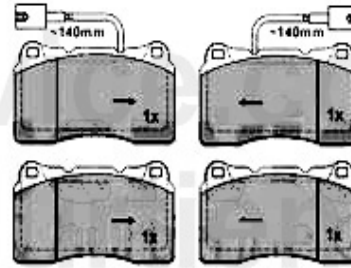

2. 23092
6-Cyl/2.4 JTD 20V
vorne/front