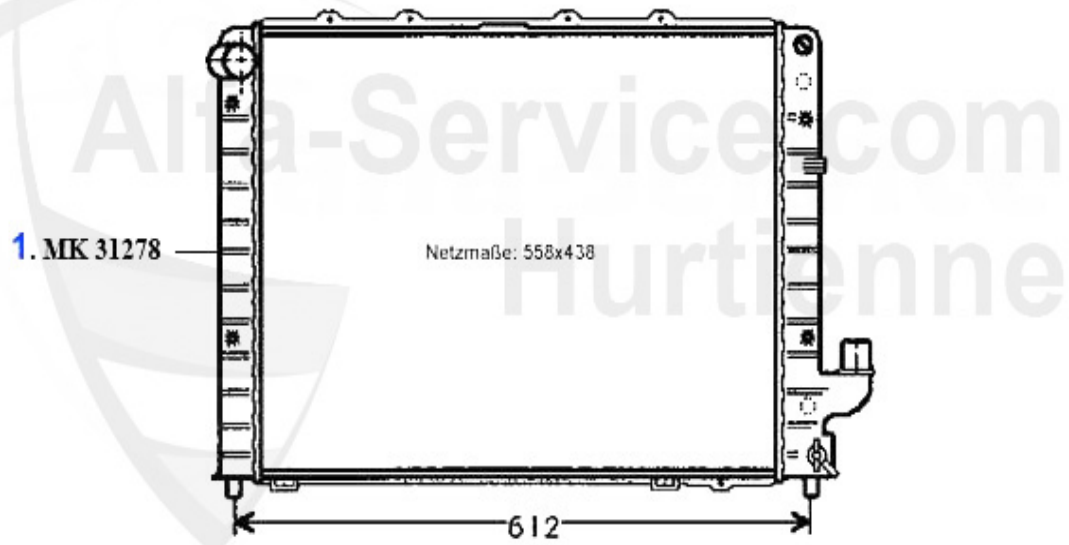

Kühler/Radiator 166 2.4 JTD 20V

1 MK31278

Radiateur 166 2.0 V6 Turbo,2.4 JTD 10V/ 20V

289.80 EUR