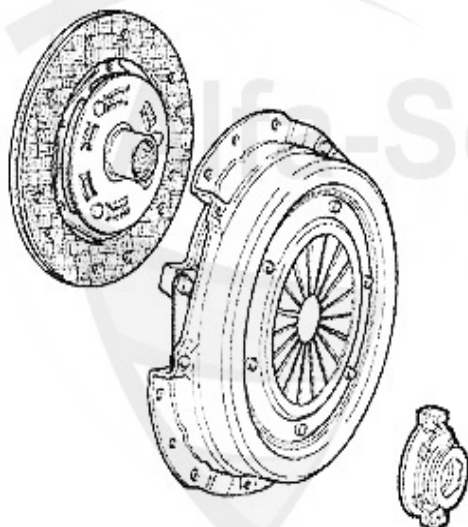

Kupplungs-Kit/Clutch Set 166 2.4 JTD 10V

1. KK 734930

Ø 235 mm

100/103 KW

CF2/3

2. KK 739538

Ø 235 mm

110 KW

CF3

1	KK734930	Kupplungs-Kit 166 2.4 JTD 10V CF2/3 100/103 KW	337.51 EUR
2	KK739538	Kupplungs-Kit 166 2.4 JTD 10V CF3 110 KW	316.99 EUR