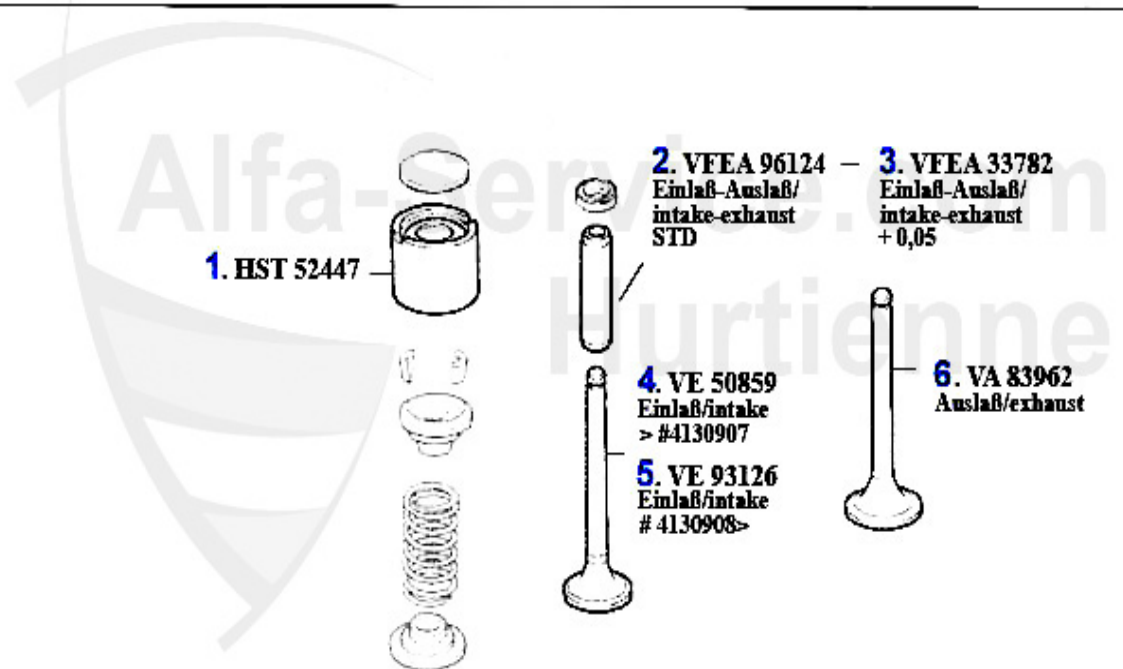

Ventiltrieb/Valve Train 166 2.4 JTD 10V

1	HST52447	Poussoir hydr. 145/6,155,156,166 TD/JTD	14.26 EUR
2	VFEA96124	Ventilführung Einlaß/Auslaß STD 166 2.4 JTD 10V	4.90 EUR
3	VFEA33782	Guide soupape adm./éch.+0.05 JTD 8/10V 145/6,147,156,16	4.11 EUR
4	VE50859	Soupape admission 145/6,147,156,166 JTD 8/10V	21.03 EUR
5	VE93126	Soupape admission 147,156,166 JTD 8/10V 6.04>	20.21 EUR
6	VA83962	Soupape éch. 145/6,147,156,166 JTD 8/10V	32.83 EUR