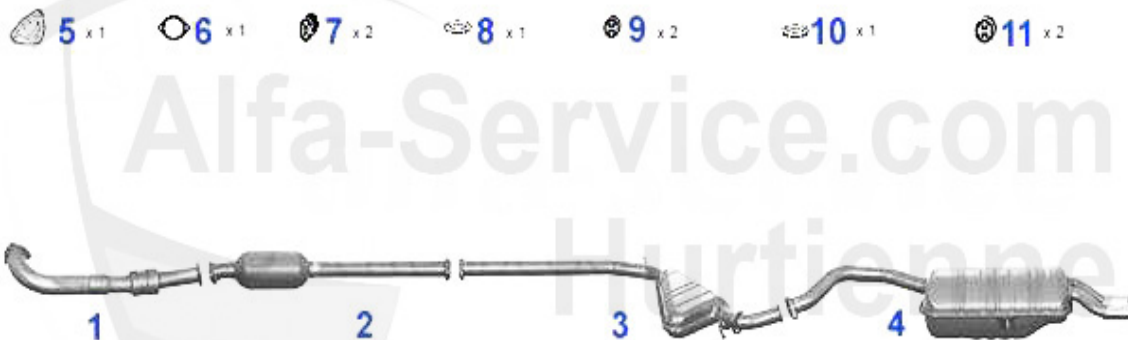

Abgasanlage/Exhaust System 166 V6 Turbo

166 2.0 V6 TURBO (1998 cc - 151 kW - Met AR34102)

10/'98-

1	VR658592	Vorderrohr 166 2.0 V6 Turbo	358.02 EUR
2	KAT457433	Catalyseur 166 V6 Turbo	Preis auf Anfrage
3	MSD457406	Silencieux intermédiaire 166 V6 Turbo, 2.5/3.0/3.2 V6 2	145.00 EUR
4	NSD118207	Silencieux terminal 166 V6 Turbo	275.00 EUR
5	SAT27204	Dichtung f. Vorderrohr 166 2.0 V6 Turbo	11.19 EUR
6	SAT094484	Joint tube primaire/catalyseur	5.50 EUR
7	SAT091031	Silent bloc/support échappement 164 Super Turbo	4.50 EUR
8	SAT094003	Anneau joint pour silencieux	10.50 EUR
9	SAT091143	Silent bloc/support échappement spider/gtv (916),156,16	3.53 EUR
11	SAT091066	Silent bloc/support échappement 147/156	4.00 EUR