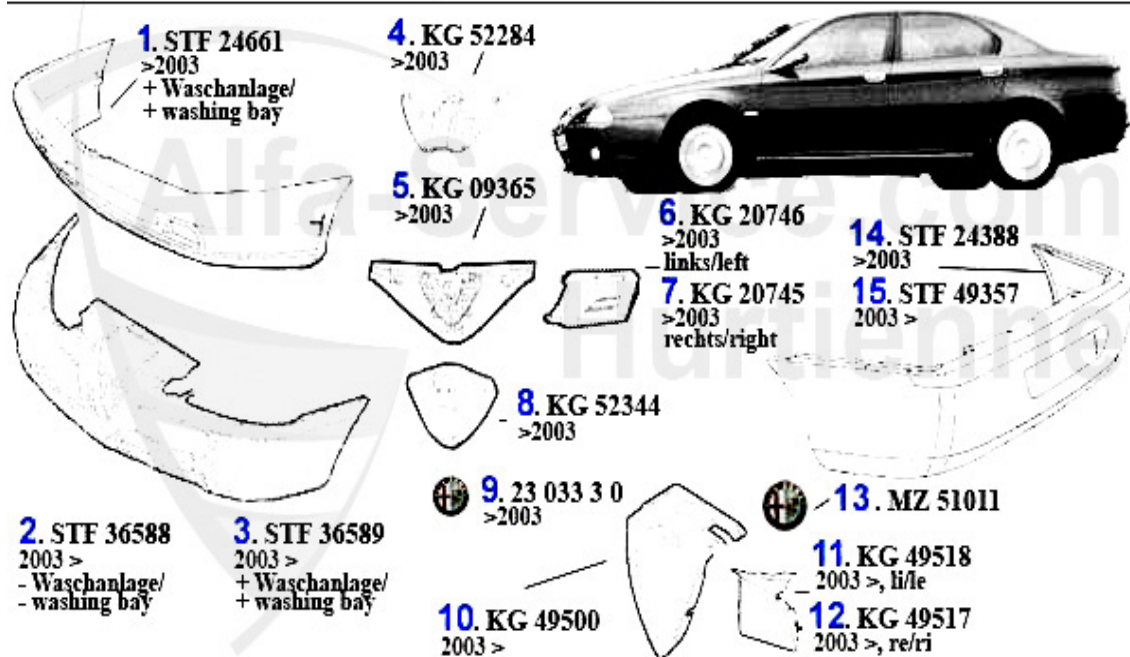

Stoßstangen/Bumpers 166

1	STF24661	Stoßfänger 166 vorne (mit Scheinwerferwaschanlage)	400.09 EUR
2	STF36588	Stoßfänger 166 vorne (Progression,D instinctive,Basic) o	599.00 EUR
3	STF36589	Stoßfänger 166 vorne (Progression,D instinctive,Basic) m	488.99 EUR
5	KG09365	Grille radiateur centrale 166	35.90 EUR
6	KG20746	Grille radiateur gauche 166	29.69 EUR
9	23 033 3 0	Emblème Alfa 83-93 75mm metal 33,75,145/6,155,156,164,	26.50 EUR
9	23 038 0 0	Alfa Emblem 75mm Metall 33,75,145/6,155,156,164,166 115	19.00 EUR
14	STF24388	Pare-chocs arrière 166	360.00 EUR
15	STF49357	Stoßfänger 166 hinten Bj. 03> (ohne Löcher f. Parksensoren)	379.00 EUR