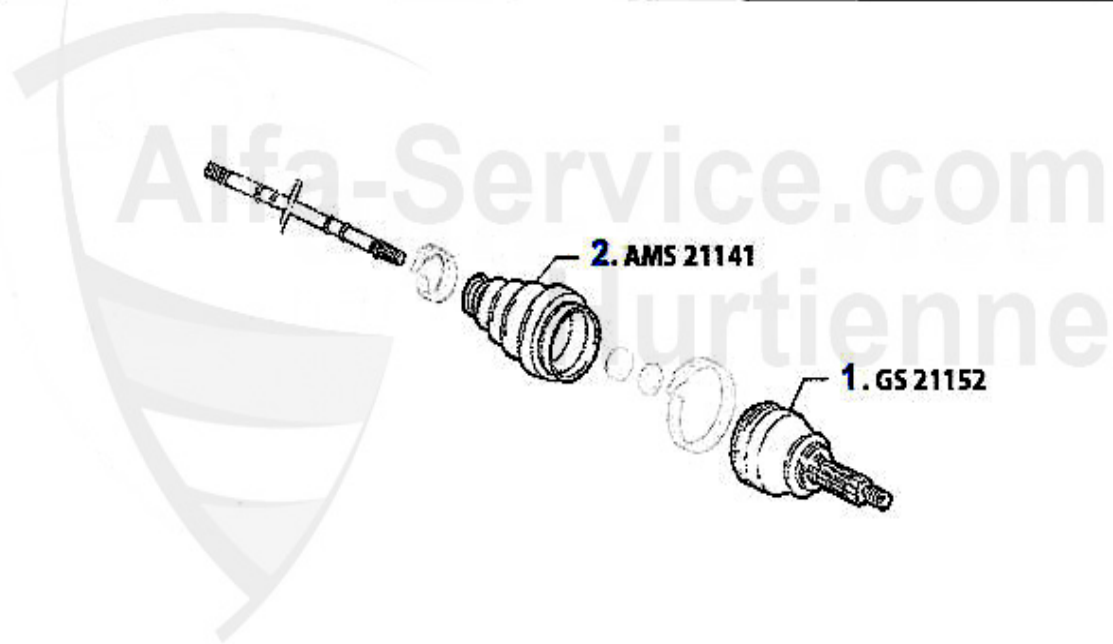

Antriebswelle/Driveshaft 166 3.2 V6 24V

1	GS21152	Gelenksatz außen 166 6-zylinder/JTD	127.72 EUR
2	AMS21141	Achsmanschettensatz aussen 166 alle 6-zylimder/JTD 10V	24.50 EUR