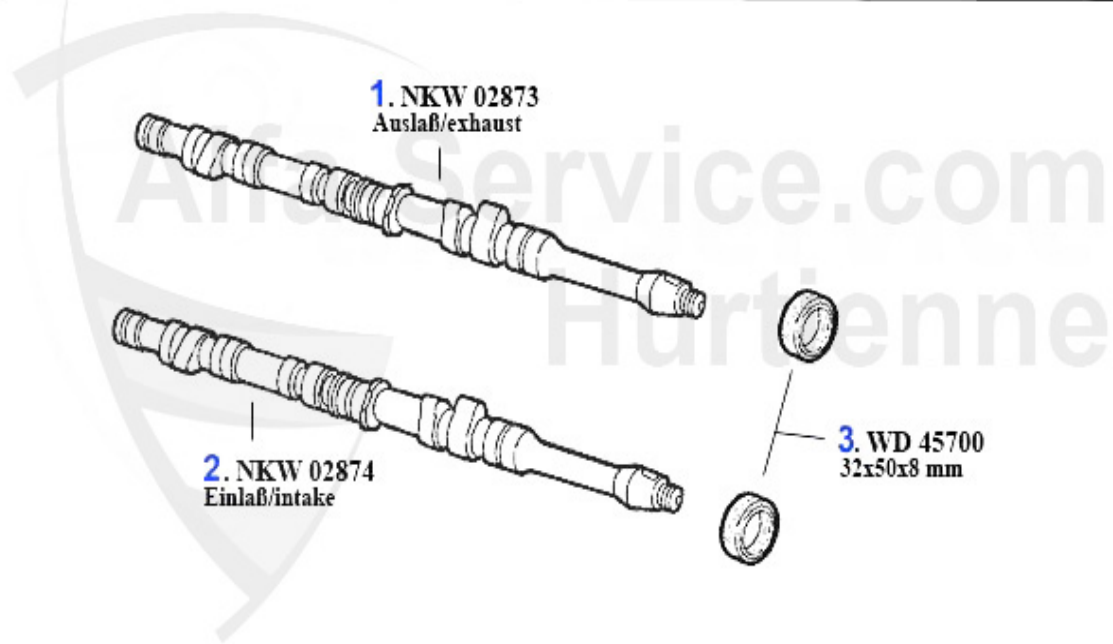

Nockenwelle/Camshaft 166 2.0 V6 Turbo

1	NKW02873	Arbre à cames droit 164 Super 2.0 V6 Turbo #6308653>,16	599.00 EUR
2	NKW02874	Arbre à cames gauche 164 Super 2.0 V6 Turbo 166, #63086	475.24 EUR
3	WD45700	Joint spi arbre à cames 155 2.5 V6, 166 2.0 V6 Turbo 09	28.00 EUR