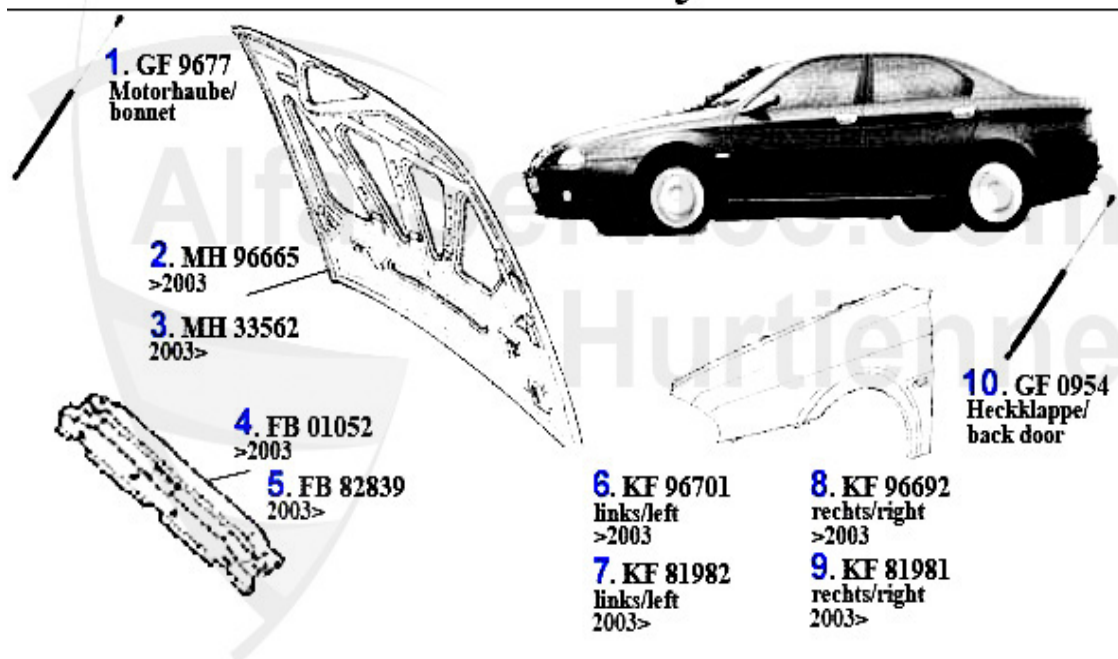

Karosserieteile/Body Parts 166

1	GF9677	Gasfeder Motorhaube 166	25.95 EUR
2	MH96665	Motorhaube 166	296.48 EUR
3	MH33562	Motorhaube 166 Bj. 03>	499.00 EUR
4	FB01052	Frontblech oben (Traverse) 166	56.42 EUR
10	GF0954	Gasfeder Heckklappe 166	15.01 EUR