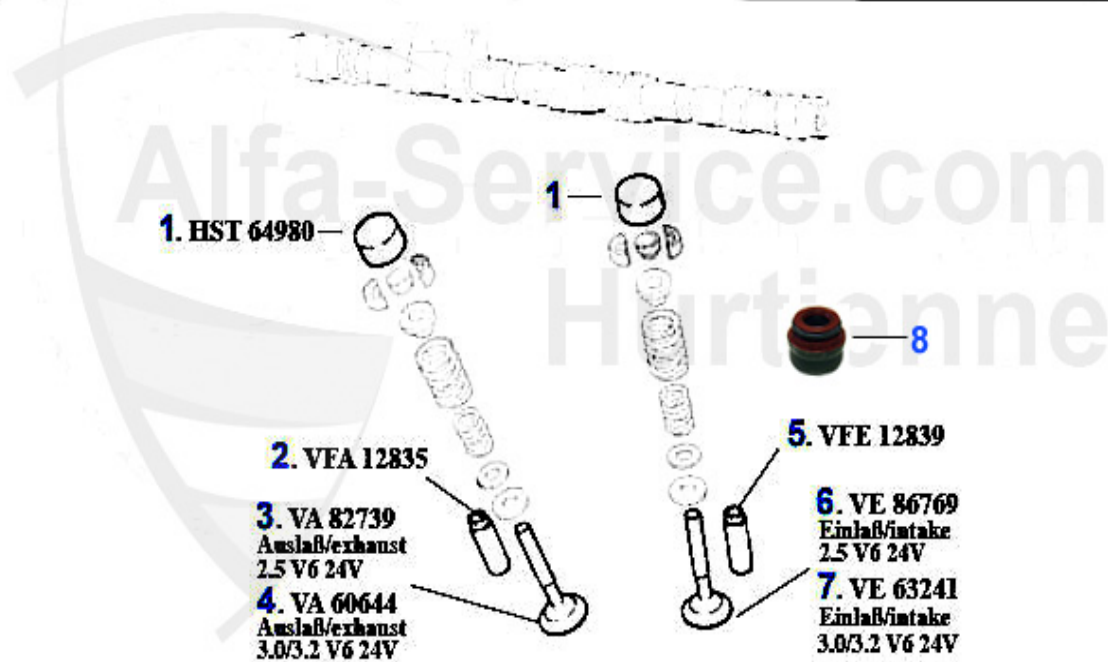

Ventiltrieb/Valve Train 166 V6 24V

1	HST64980	Poussoir hydr.33(907)145/6 1.7ie, 16V 147 3.2 GTA, 156	31.50 EUR
2	VFA12835	Guide soupape éch. 147,156,164/Super, GTV/Spider 916, N	32.50 EUR
3	VA82739	Soupape éch. 156,166 2.5 24V	47.49 EUR
4	VA60644	Soupape éch. 3.0 V6 24V/3.2 GTA 147, 156 GTV/Spider 916	29.50 EUR
5	VFE12839	Guide soupape admission 147,156, 164/Super, gtv/spider	32.50 EUR
6	VE86769	Soupape admission 156,166 2.5 V6 24V	35.00 EUR
7	VE63241	Soupape admission 3.0 V6 24V/3.2 GTA 147,156,164,166 sp	29.00 EUR
8	VSD3357	Joint de queue de soupapes 2.5 V6/3.0 V6/3.2 V6/147,156	3.90 EUR