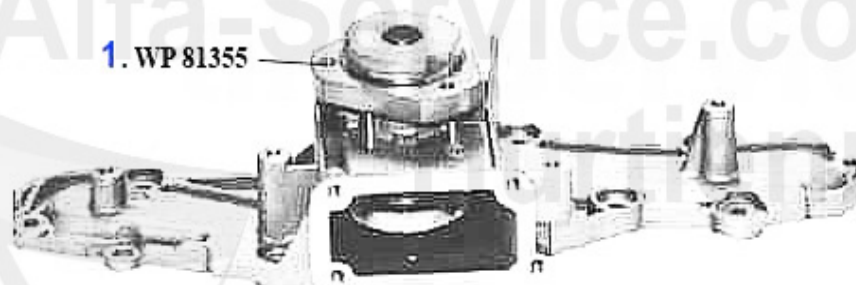

Wasserpumpe/Waterpump 166 V6 24V

---

1 WP81355

Pompe à eau 147 3.2 GTA, 156 2.5 V6 24V, 166 V6 24V/2.0

158.00 EUR