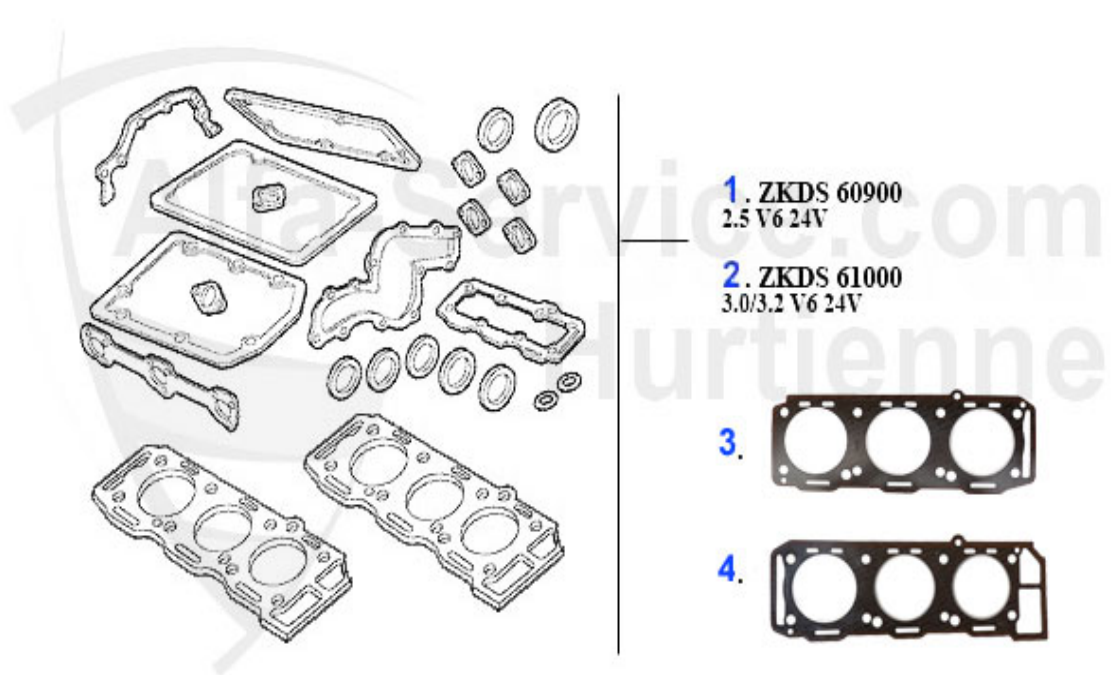

166 > Moteur > Joints Moteur > 2.5/3.0/3.2 V6 24V > Pochette rodage

1. ZKDS 60900
  2.5 V6 24V
2. ZKDS 61000
  3.0/3.2 V6 24V