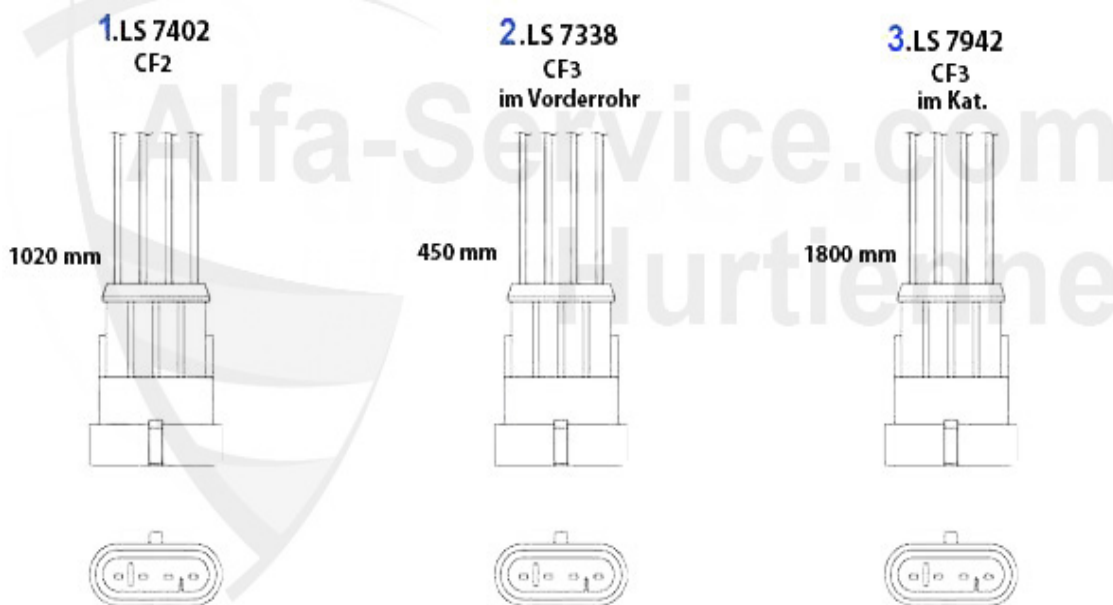

Lambda-Sonde/Lambda Probe 166 2.0 TS

1	LS7402	Lambda-Sonde 166 2.0 TS CF2	160.03 EUR
2	LS7338	Sonde Lambda 147 1.6/2.0 16V TS, 156 1.6/1.8/2.0 16V TS	112.85 EUR
3	LS7942	Lambda-Sonde 166 2.0/2.5/3.0/3.2 V6 24V CF3 Bj. 10.00>,	77.00 EUR