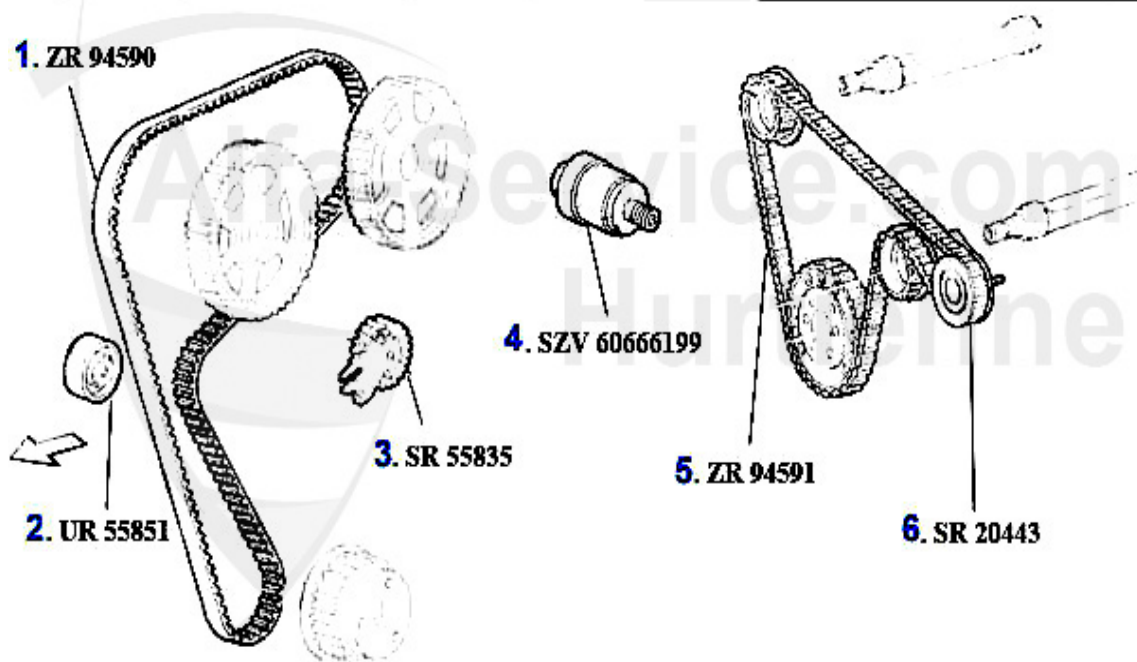

Zahnriemen/Timingbelt 166 2.0 TS

1	ZR94590	Courroie crantée 168SHPN240H 145/6 1.8/2.0 ie/16V/TS, 1	49.50 EUR
2	UR55851	Galet courroie crantée 145/6/7, 155/6, 166, gtv/spider	32.50 EUR
3	SR55835	Galet tendeur 145/6/147,155/156,166, gtv/spider (916) 4	89.50 EUR
4	SZV60666199	Variateur de phase ORIGINAL 145/6,155,156,164, 166,gtv/	Preis auf Anfrage
5	ZR94591	Courroie crantée 130SLDD150H 145/6, 155/6 2.0 16V TS ar	66.00 EUR
6	SR20443	Galet tendeur pour arbre équilibrage 2.0 TS gtv/spider	39.50 EUR