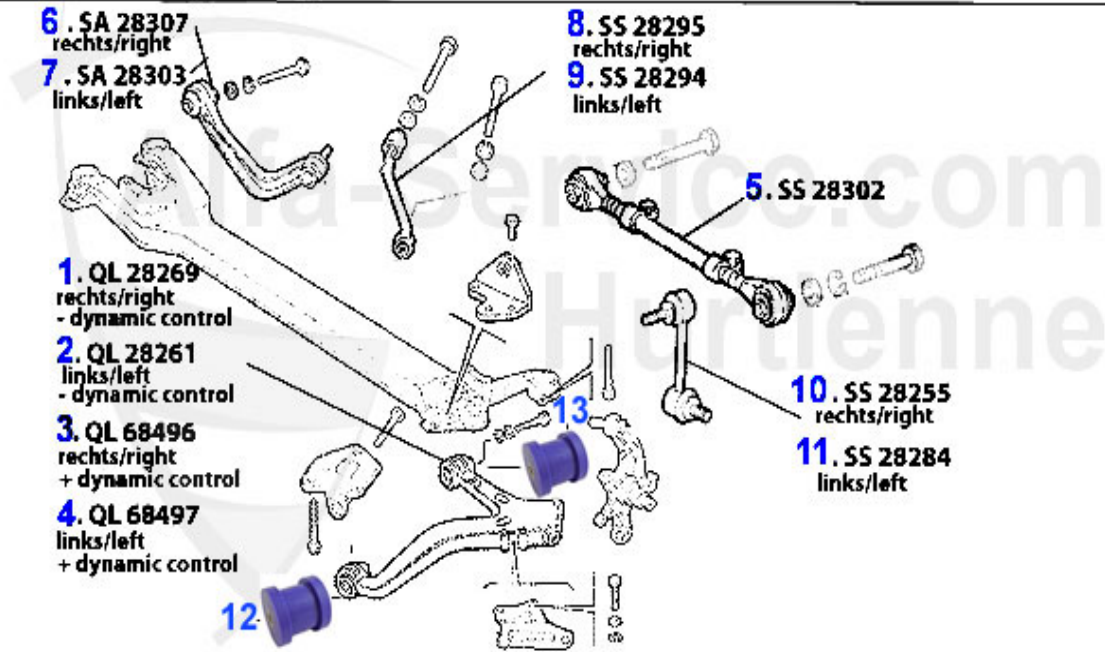

Aufhängung/Attachment 166 hinten/rear

3	QL68496	Douille 166 arrière droit "dynamic control"	280.20 EUR
4	QL68497	Querlenker 166 HL mit "dynamic control"	280.20 EUR
5	SS28302	Spurstange HL/R 166	66.68 EUR
6	SA28307	Schwingarm HR 166	111.10 EUR
7	SA28303	Schwingarm HL 166	111.10 EUR
8	SS28295	Spurstange HR 166	61.93 EUR
9	SS28294	Spurstange HL 166	61.93 EUR
10	SS28255	Pendelstütze HR 166	17.96 EUR
11	SS28284	Pendelstütze HL 166	17.96 EUR
12	SF911	Douille polyuréthane bras de suspension axe arrière Alf	95.00 EUR
13	SF910	Douille polyuréthane bras de suspension arrière Alfa 16	95.00 EUR