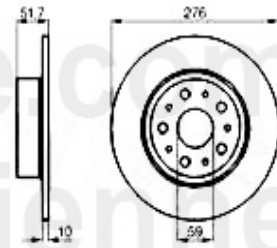

3. BS 140315
hinten/rear