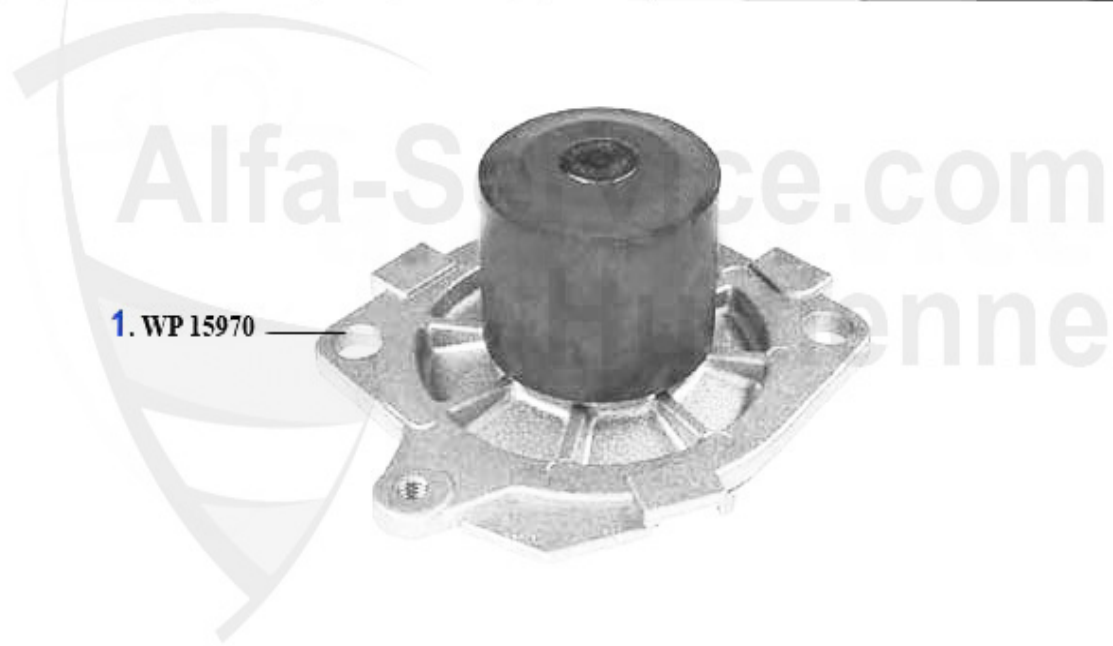

Thermostat 166 2.4 JTD 10V

1	TH657688	Thermostat 166 2.4 JTD,Gehäusetherm ostat	50.78 EUR
2	TH682688	Thermostat 156,166 1.9/2.4 JTD CF3	92.00 EUR

Wasserpumpe/Waterpump 166 2.4 JTD 10V

1 WP15970

Pompe à eau 145/6,147,156,166 1.9/2.4 JTD