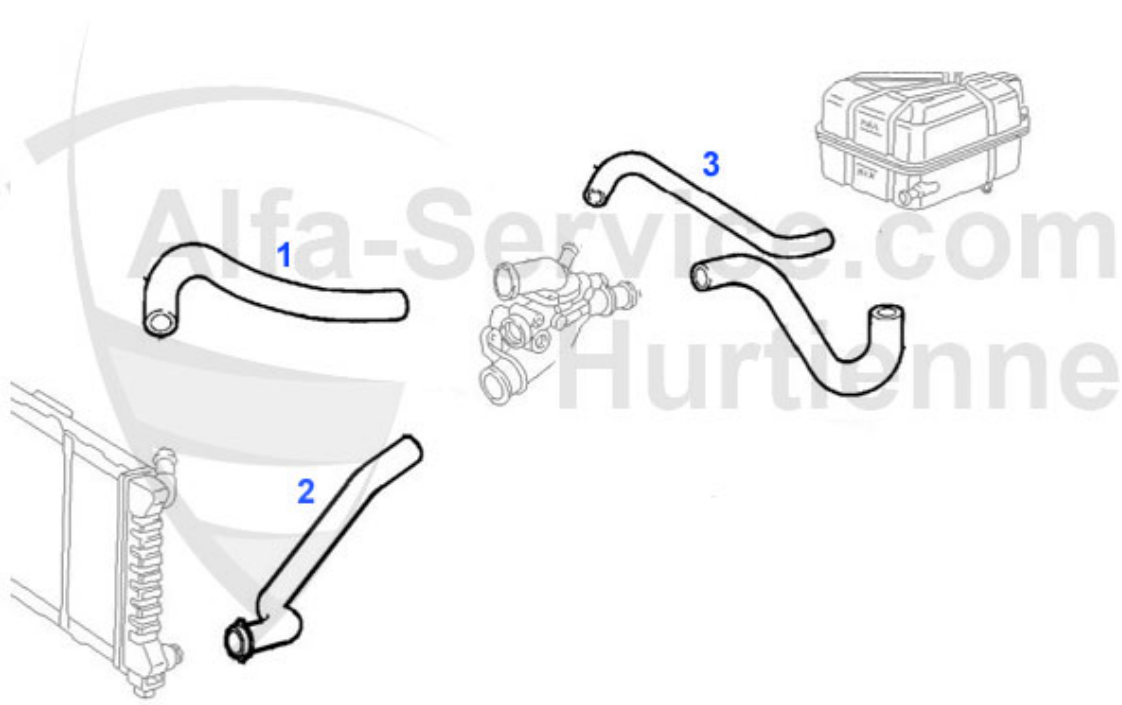

166 > Moteur > Joints Moteur > 2.0 TS > Durits

1 KWS38021

Tuyau entre réservoir d'expansion et thermostat OEM 606

9.89 EUR

Dichtungen Motor/Gaskets Engine 166 2.0 TS

1	VDD5400	Joint couvre-culasse 1 partie(pour couvrir culasse plast)	33.50 EUR
2	WD08200	Joint spi arbre à cames 145/6,155,156, gtv/spider(916),	15.51 EUR
3	WD55300	Joint spi arbre à cames 145/6, 155,156 1.6,1.7,1.8,2.0	17.90 EUR
4	ASKD59747	Joint collecteur admission 145/6,147, 155,156,166,gtv/s	25.13 EUR
5	AGKD02761	Joint collecteur échappement 145/6,147, 155,156,166,gtv	24.00 EUR
6	WD43800	Joint spi vilbrequin antérieur (poulie) 145/6 1.9 TD 94	9.75 EUR
7	WD0800	Joint spi vilbrequin arrière (volant-moteur) 147 1.6 TS	47.50 EUR