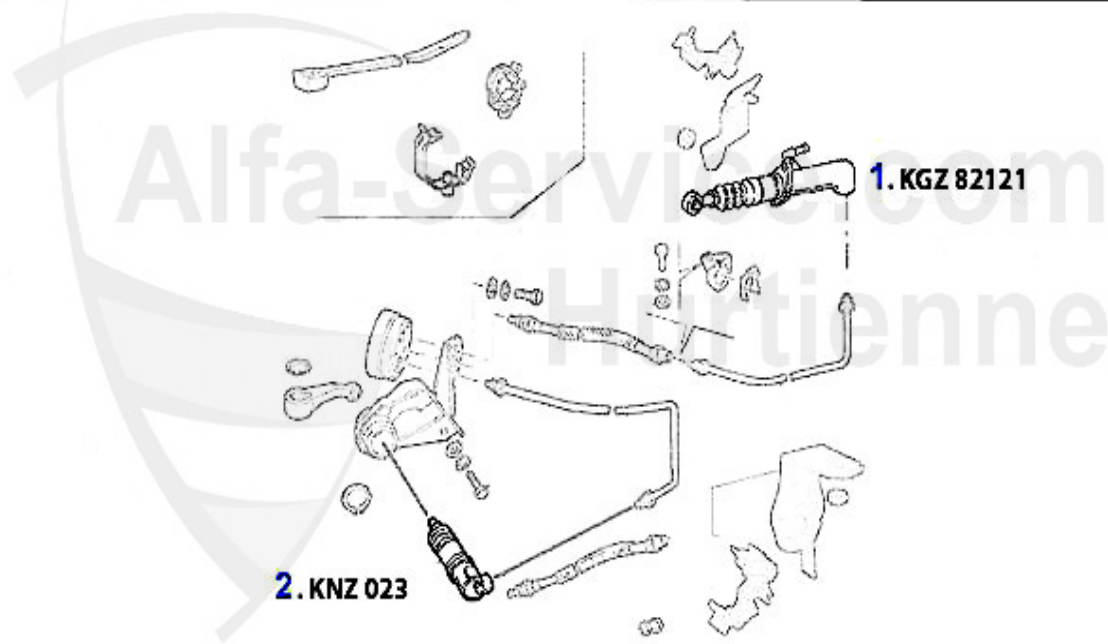

Kupplungsbetätigung/Clutch Actuation 166 2.4 JTD 20V

1	KGZ82121	Cylindre emetteur 166 2.4 JTD 20V	Preis auf Anfrage
2	KNZ023	Cylindre recepteur embrayage 155,166, GTV/SPIDER (916)	36.93 EUR