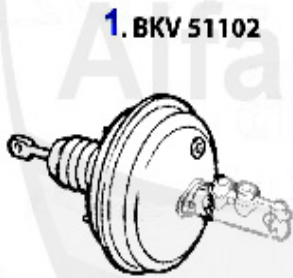

166 > Freins > Maître-cylindre/servo

BKV/Hauptbremszylinder/Brakeservo/Brake master cylinder 166