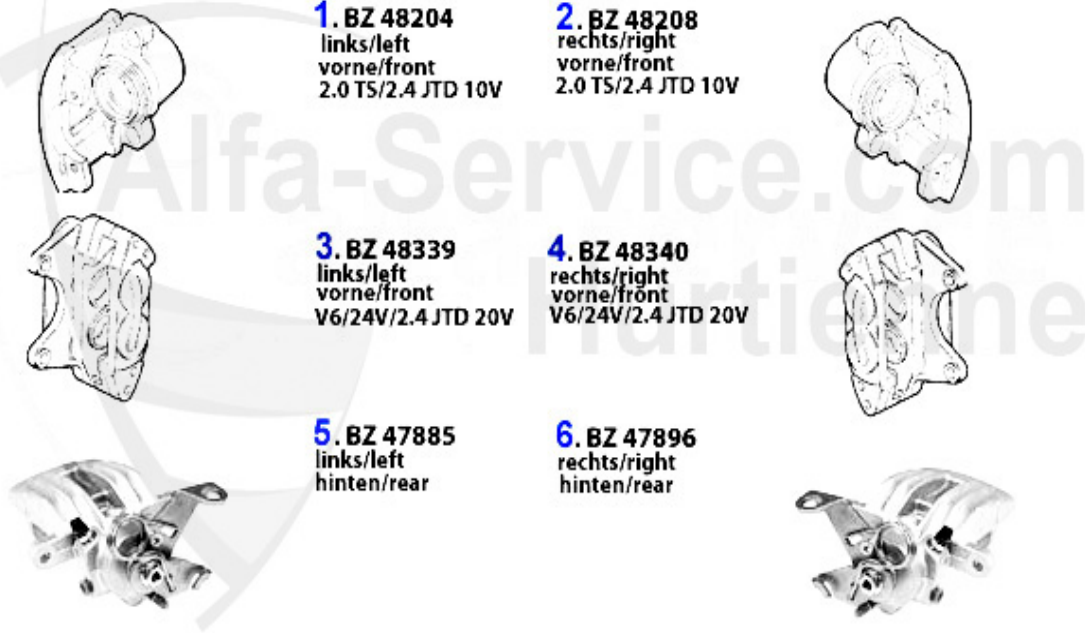

Bremszangen/Calipers 166

1	BZ48204	Bremssattel VL 166 2.0 TS/2.4 JTD 10V	119.00 EUR
2	BZ48208	Bremssattel VR 166 2.0 TS/2.4 JTD 10V	119.00 EUR
3	BZ48339	Bremssattel VL 166 V6/24V/2.4 JTD 20V	Preis auf Anfrage
5	BZ47885	Étrier de freins ARG 156 >02,166	73.24 EUR
6	BZ47896	Étrier de freins ARD 156 >2002,166	73.24 EUR