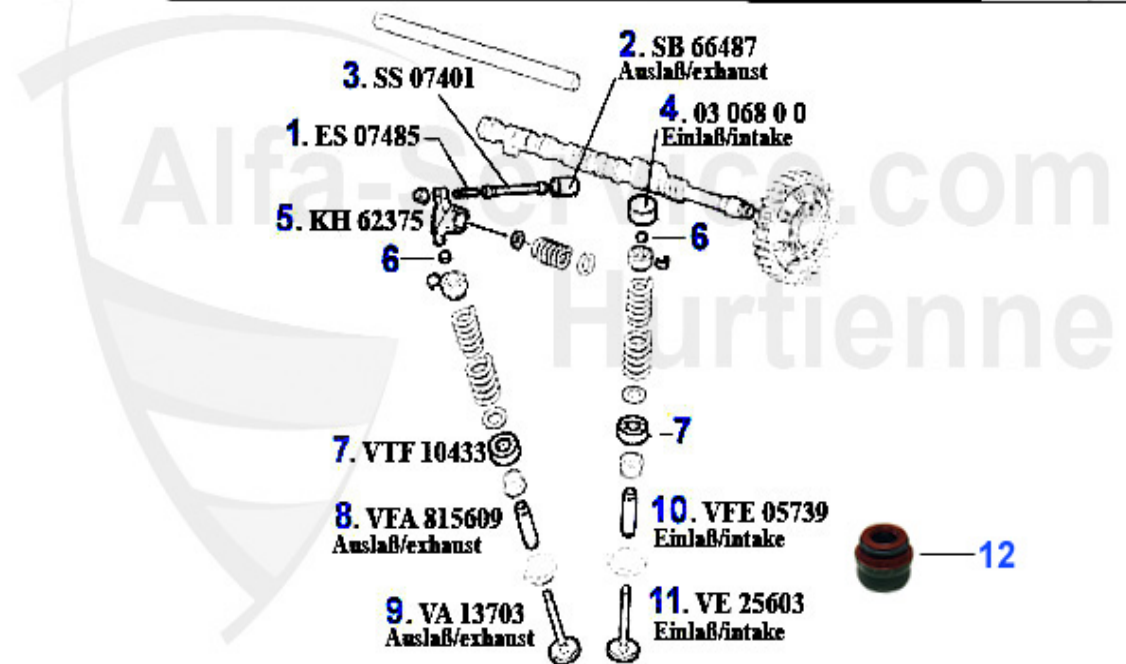

Ventiltrieb/Valve Train 166 2.0 V6 Turbo

2	SB66847	Poussoir (coté éch.)155,164 Super, 166,gtv/spider(916)	20.25 EUR
3	SS07401	Tige poussoir (coté éch) 75,155,164,166, RZ,SZ,gtv/spid	Preis auf Anfrage
4	03 083 0 0	Poussoir de soupape avec revêtement DLC 101/105/116/75/	35.00 EUR
4	03 068 0 0	Poussoir de soupape	16.90 EUR
5	KH62375	Culbuteur éch.155,164/Super,166, gtv/spider(916)	109.00 EUR
6	03 084 0 0	Pastille (boite de 205 unités) 1,5-2,5mm	559.00 EUR
6	03 114 0 0	Pastille (boite de 200 unités) 2,5-3,5 mm	559.00 EUR
7	VTF10433	Cuvette ressort soupape 155, 164/Super	6.81 EUR
8	VFA815609	Guide soupape éch, 2.5/3.0 V6,6,75,90, 164/super,RZ,SZ,	13.49 EUR
9	VA13703	Soupape éch. 2.0 V6 Turbo	81.04 EUR
10	VFE05739	Guide soupape admission 155,166 2.5 V6 nouvelle version	22.50 EUR
11	VE25603	Soupape admission 2.0 V6 Turbo	49.00 EUR
12	VSD3357	Joint de queue de soupapes 2.5 V6/3.0 V6/3.2 V6/147,156	3.90 EUR