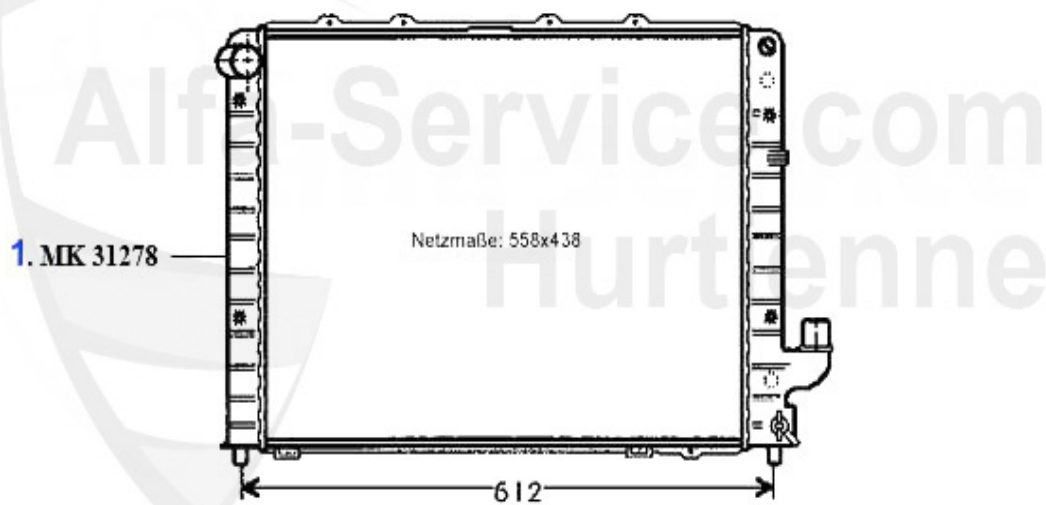

1 MK31278

Radiateur 166 2.0 V6 Turbo,2.4 JTD 10V/ 20V

289.80 EUR

Thermostat 166 2.0 V6 Turbo

1. TH 657187

1 TH657187

Thermostat 155,156,166, gtv,spider (916) V6(avec carter

59.00 EUR