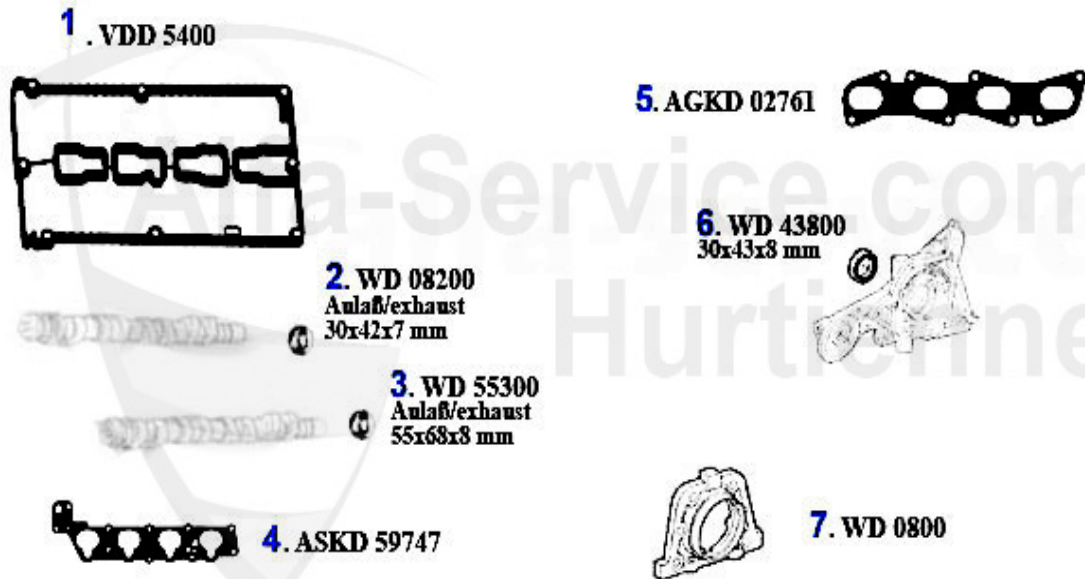

166 > Moteur > Joints Moteur > 2.0 TS > Durits

1 KWS38021

Tuyau entre réservoir d'expansion et thermostat OEM 606

9.89 EUR

Dichtungen Motor/Gaskets Engine 166 2.0 TS

1	VDD5400	Joint couvre-culasse 1 partie(pour couvrir culasse plast)	33.50 EUR
2	WD08200	Joint spi arbre à cames 145/6,155,156, gtv/spider(916),	15.51 EUR
3	WD55300	Joint spi arbre à cames 145/6, 155,156 1.6,1.7,1.8,2.0	17.90 EUR
4	ASKD59747	Joint collecteur admission 145/6,147, 155,156,166,gtv/s	25.13 EUR
5	AGKD02761	Joint collecteur échappement 145/6,147, 155,156,166,gtv	24.00 EUR
6	WD43800	Joint spi vilbrequin antérieur (poulie) 145/6 1.9 TD 94	9.75 EUR
7	WD0800	Joint spi vilbrequin arrière (volant-moteur) 147 1.6 TS	47.50 EUR