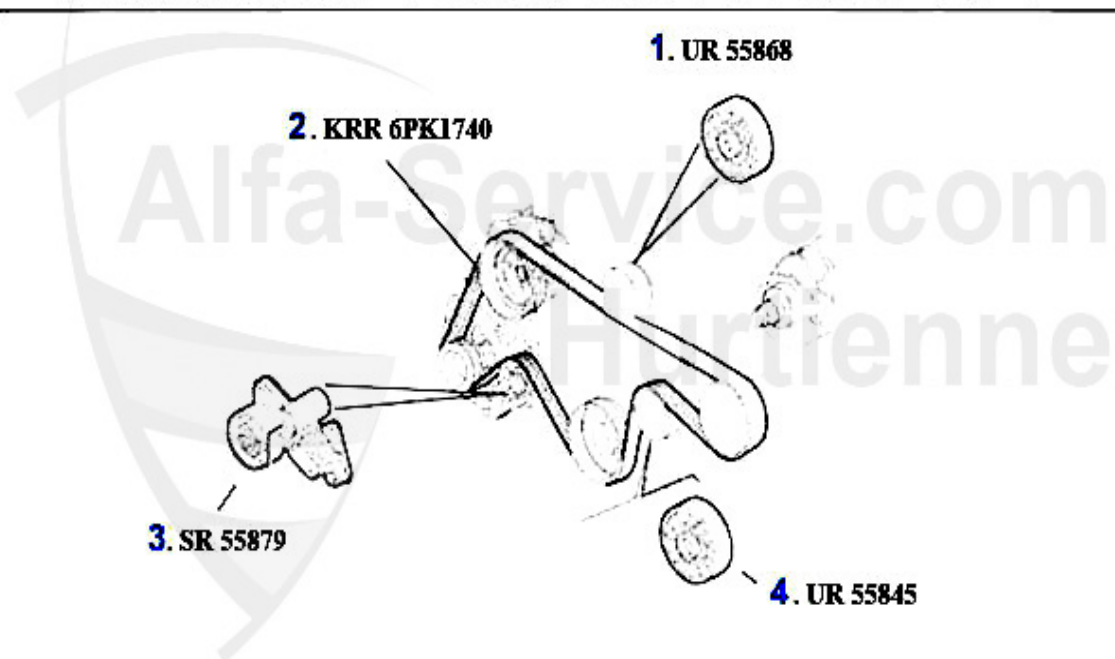

Keilriemen/V-Belt 166 2.4 JTD 10V

1	UR55868	Galet courroie crantée 15/166 2.4 JTD (avec A/C)	40.01 EUR
2	KRR6PK1740	Keilrippenriemen 6PK1740 166 2.4JTD Generator/Servopump	31.70 EUR
3	SR55879	Tendeur courroie distri. 156/166 2.4JTD	173.37 EUR
4	UR55845	Umlenkrolle f. Keilrippenriemen 166 2.4 JTD	78.48 EUR