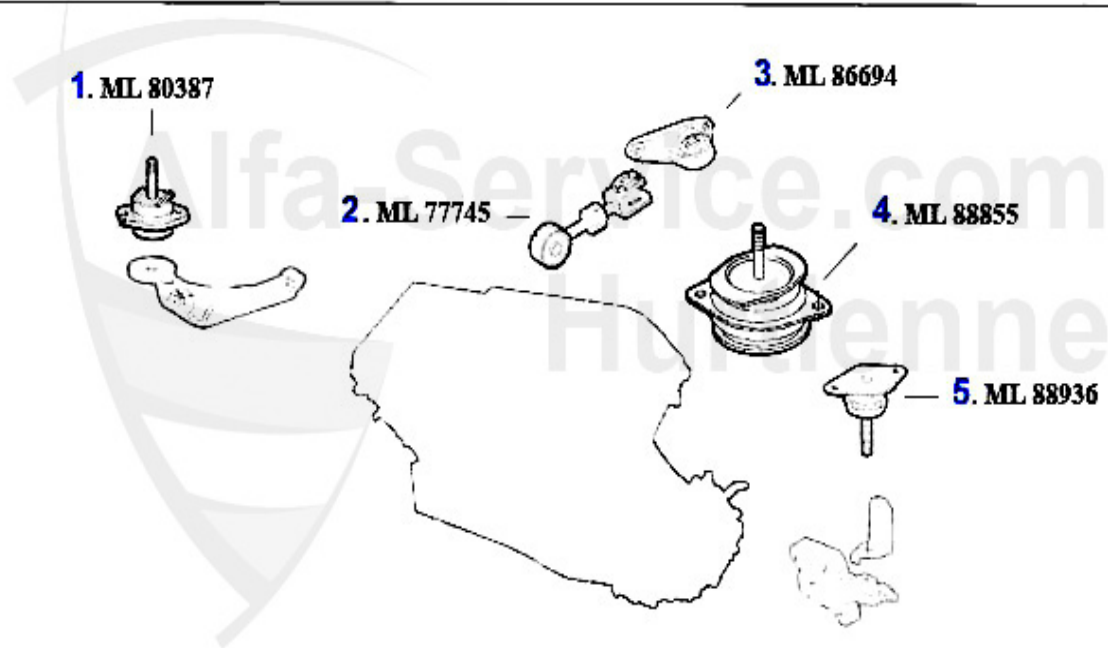

Motorlager/Enginemount 166 V6 24V

3	ML86694	Motorhalter VR 166 6-Zylinder	179.00 EUR
5	ML88936	Motorlager HL 166 6-Zylinder	143.00 EUR