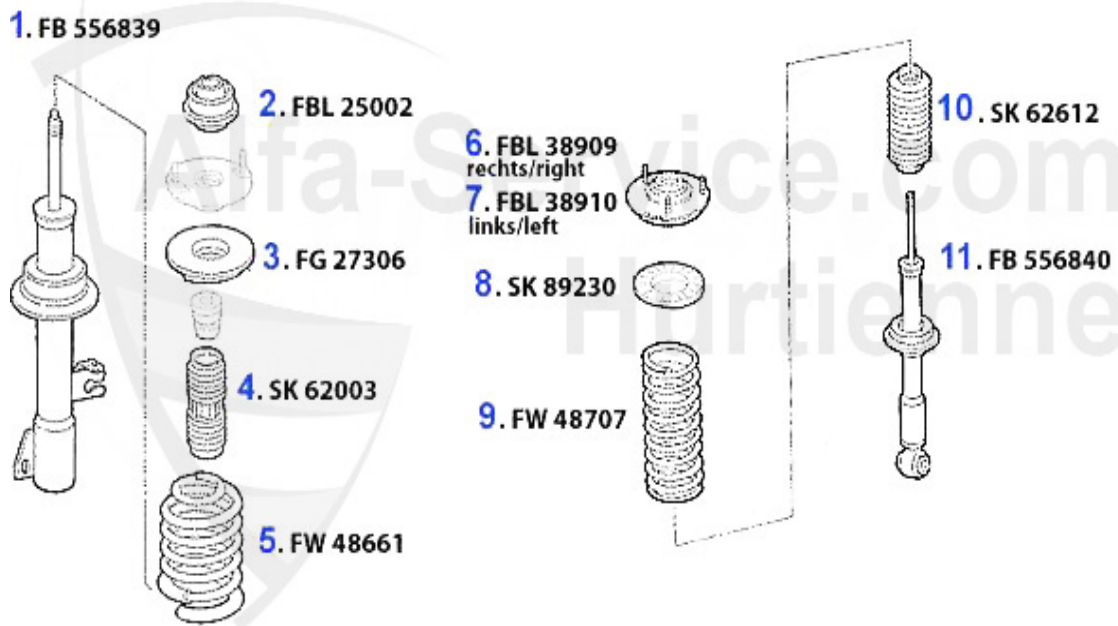

Federbeine/Struts 166 2.0 TS

1	FB556839	Federbein vorne 166,2-Rohr Gas	175.00 EUR
2	FBL25002	Anneau jambe de force AV 147,156,166, Nuovo GT	55.00 EUR
3	FG27306	Anneau 60627306	8.00 EUR
4	SK62003	Coupelle ammortisseur avant 166	8.29 EUR
8	SK89230	Staubkappe HA f. Federbein 166	Preis auf Anfrage