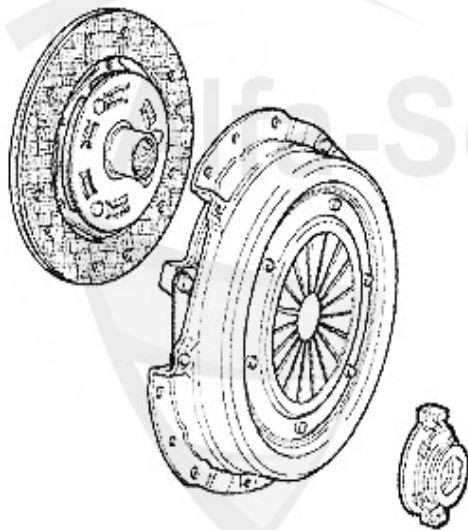

Kupplungs-Kit/Clutch Set 166 3.2 V6 24V

1. KK 740355

Ø 235 mm

1 KK740355

Kupplungs-Kit 166 2.0 V6 Turbo, 3.2 V6 24V

365.00 EUR