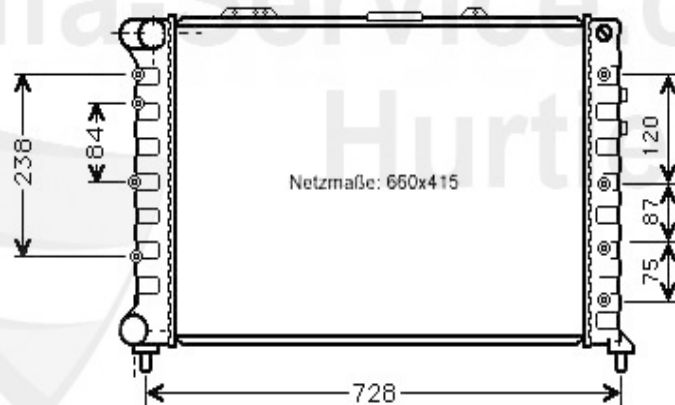

Kühler/Radiator 166 V6 24V

1. MK 32696

1 MK32696

Radiateur 166 V6 24V

465.00 EUR