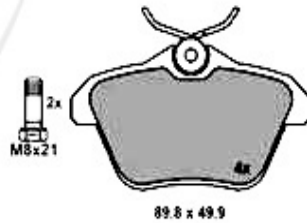

Brembeläge/Brakepads 166

1. 21637
2.0 TS/2.4 JTD 10V
vorne/front

2. 23092
6-Cyl/2.4 JTD 20V
vorne/front

3. 21606
hinten/rear

1	21637 188 05	SBB VA mit We 166 2.0 TS/2.4 JTD Bj. 09.98> Bremssysteme	96.43 EUR
2	23092 160 05	SBB VA mit WE 166 6-Zylinder Bremssystem: Brembo	101.35 EUR
3	21606 166 24	Jeu de plaquettes de freins AR sans témoin 156 1.6/1.8/	62.58 EUR