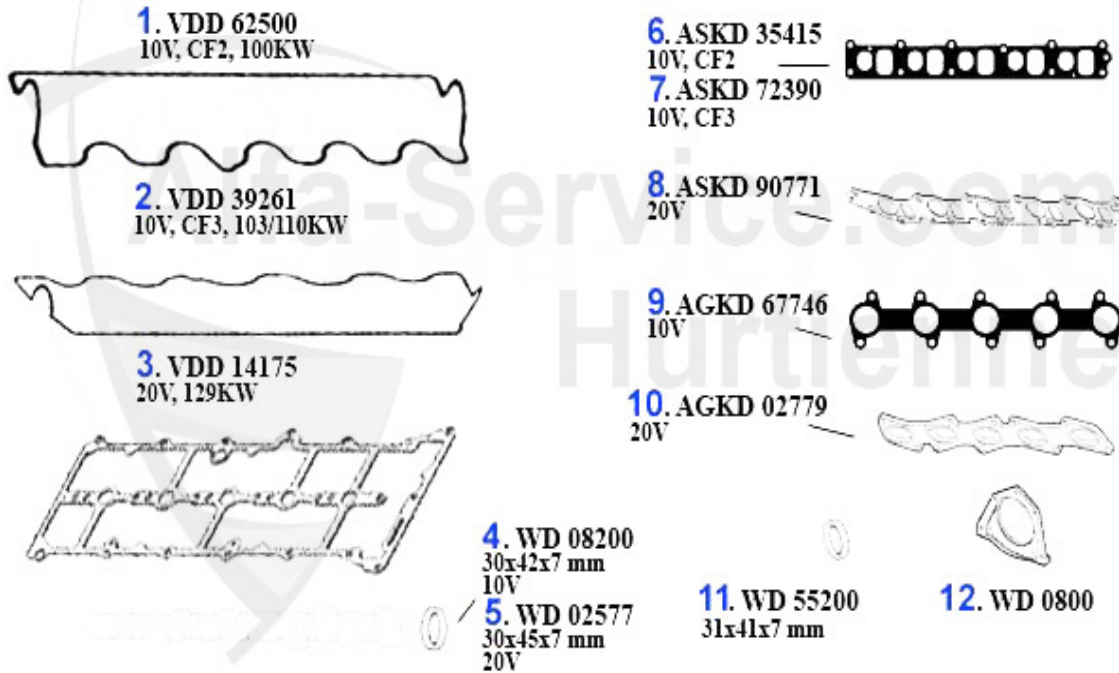

Kopfschraubensatz/Head Screw Set 166 V6 24V

1. ZKSS 8200

1 ZKSS8200

Jeu de goujons 147,156,164,166, gtv/spider (916), Nuovo

115.00 EUR

Dichtungen Motor/Gaskets Engine 166 2.4 JTD

1	VDD62500	Joint couvre-culasse 156,166 2.4 JTD CF 2 09.97-10.00	14.26 EUR
2	VDD39261	Joint couvre-culasse 156,166 2,4 JTD 10V CF 3	17.34 EUR
3	VDD14175	Joint couvre-culasse 156,166 2.4 JTD 20V	22.05 EUR
4	WD08200	Joint spi arbre à cames 145/6,155,156, gtv/spider(916),	15.51 EUR
5	WD02577	Joint spi arbre à cames 147,156,166, Nuovo GT 1.9/2.4 J	5.90 EUR
6	ASKD35415	Joint collecteur admission 156,166, 2.4JTD CF 2 10V	17.85 EUR
7	ASKD72390	Joint collecteur admission 156,166 2.4 JTD CF 3 10V	17.96 EUR
8	ASKD90771	Joint collecteur admission 156,166 2.4 JTD 20V	35.58 EUR
9	AGKD67746	Joint collecteur échappement 156,166 2.4 JTD CF 2/3 10V	12.83 EUR
10	AGKD02779	Joint collecteur échappement 156,166 2.4 JTD CF 3 20V	16.62 EUR
11	WD55200	Joint spi vilbrequin antérieur (poulie) 145/6,155,156,1	10.31 EUR
12	WD0800	Joint spi vilbrequin arrière (volant-moteur) 147 1.6 TS	47.50 EUR