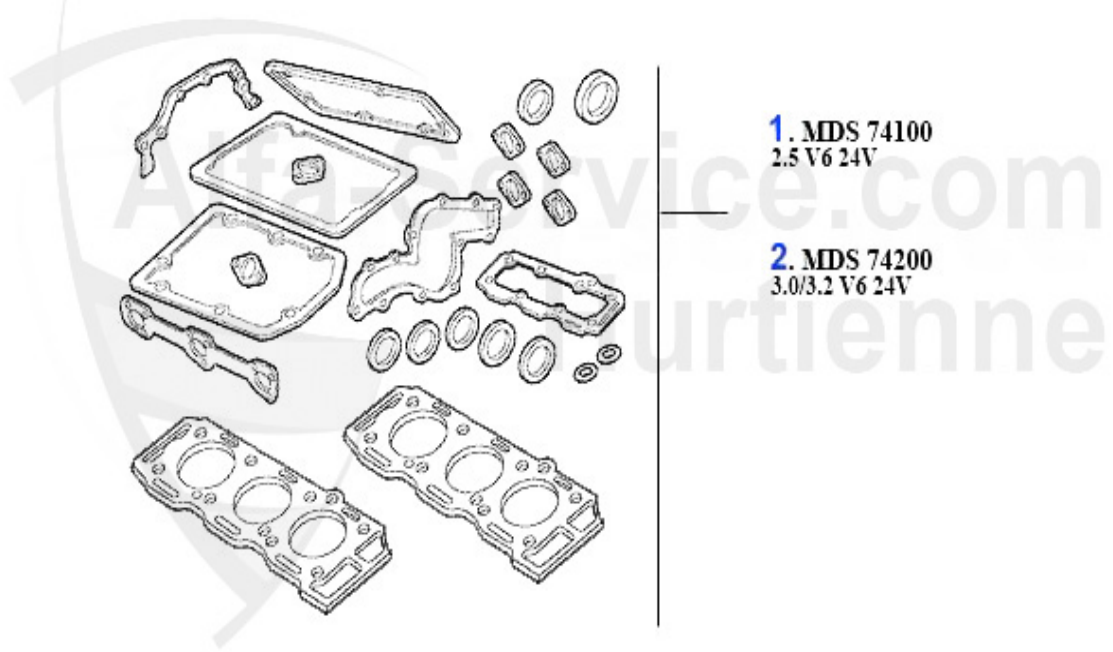

Motordichtsatz/Full Set 166 V6 24V

1. MDS 74100
2.5 V6 24V

2. MDS 74200
3.0/3.2 V6 24V

1	MDS74100	Pochette joint moteur 156,166 2.5 V6 24V	258.52 EUR
2	MDS74200	Pochette joint moteur 147,156,166, gtv/spider (916), Nu	399.00 EUR