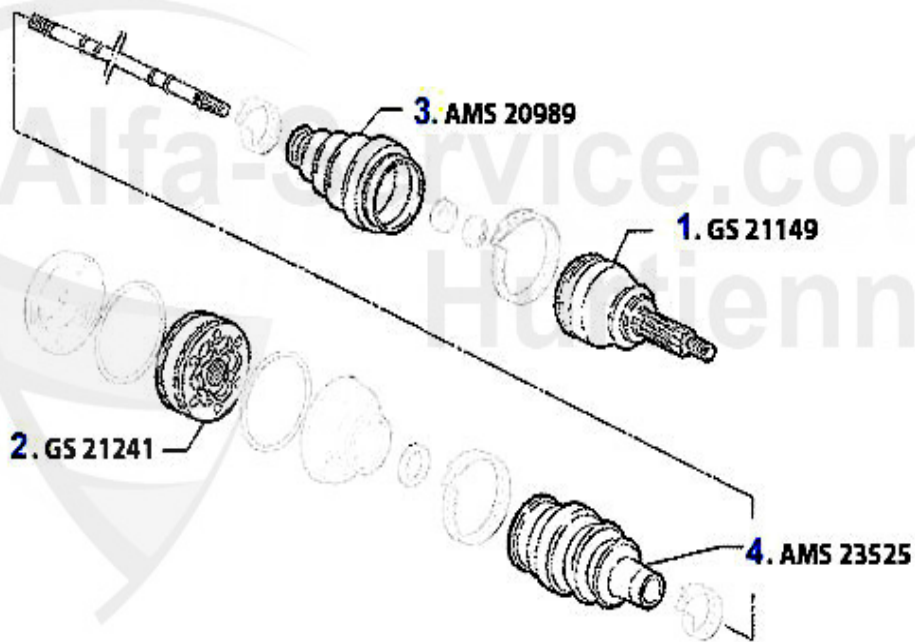

Antriebswelle/Driveshaft 166 2.0 TS

1	GS21149	Gelenksatz außen 166 2.0 TS	107.72 EUR
2	GS21241	Joint homocinétique int. gtv/spider (916),155,145/6 TS	111.72 EUR
3	AMS20989	Soufflet ext. 145/6 147,156,166	17.90 EUR
4	AMS23525	Soufflet int. 155 1,7/1.8/2.0/TS 16V 2.5 V6,1.9TD,164/S	25.55 EUR