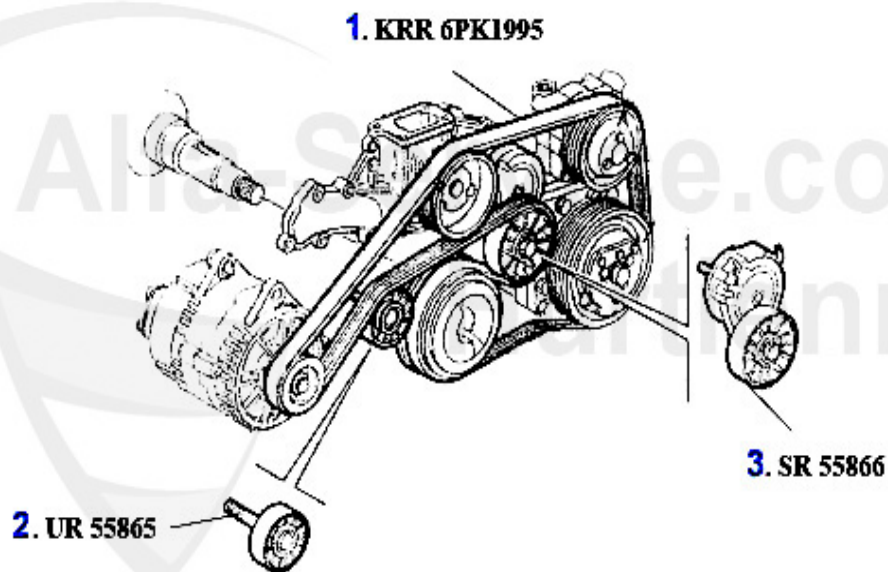

Keilriemen/V-Belt 166 2.0 V6 Turbo

1	KRR6PK1995	Courroie crantée 6PK1995 147/156/166/ gtv/spider(916)Nu	29.00 EUR
2	UR55865	Galet courroie crantée 156,166, gtv/spider(916) V 6	42.70 EUR
3	SR55866	Galet tendeur 156,166 V6 24V/GTA	149.00 EUR