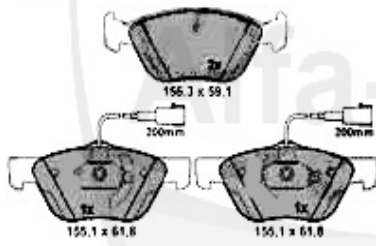

Brembeläge/Brakepads 166

1. 21637
2.0 TS/2.4 JTD 10V
vorne/front