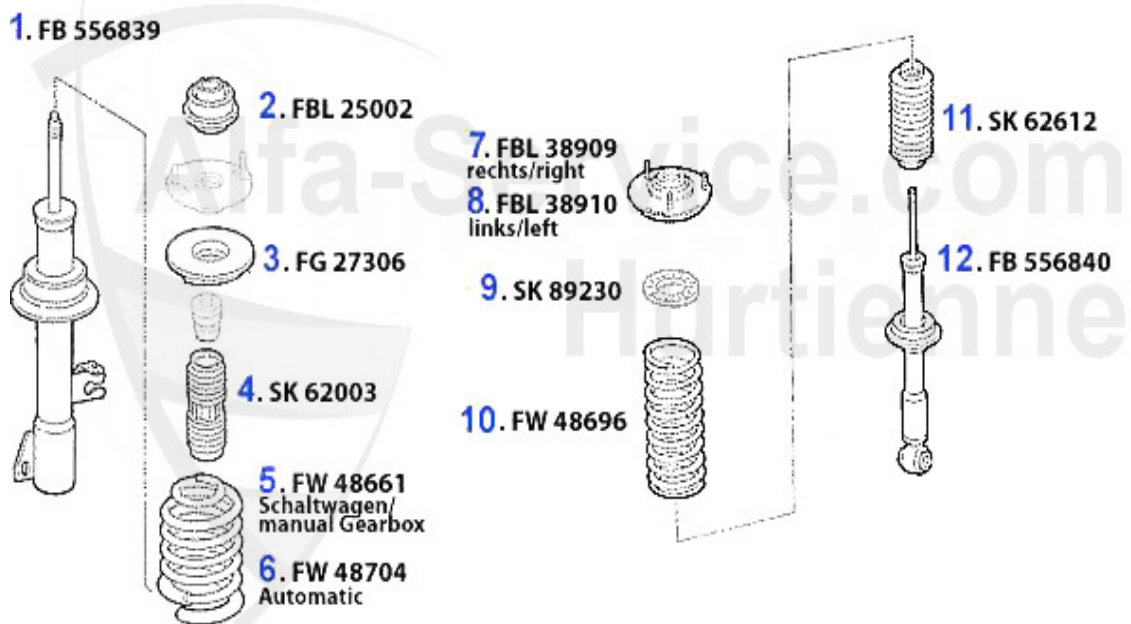

Federbeine/Struts 166 2.5 V6 24V

1	FB556839	Federbein vorne 166,2-Rohr Gas	175.00 EUR
2	FBL25002	Anneau jambe de force AV 147,156,166, Nuovo GT	55.00 EUR
3	FG27306	Anneau 60627306	8.00 EUR
4	SK62003	Coupelle ammortisseur avant 166	8.29 EUR
9	SK89230	Staubkappe HA f. Federbein 166	Preis auf Anfrage
11	SK62612	Schutzmanschette Federbein HA 166	19.44 EUR