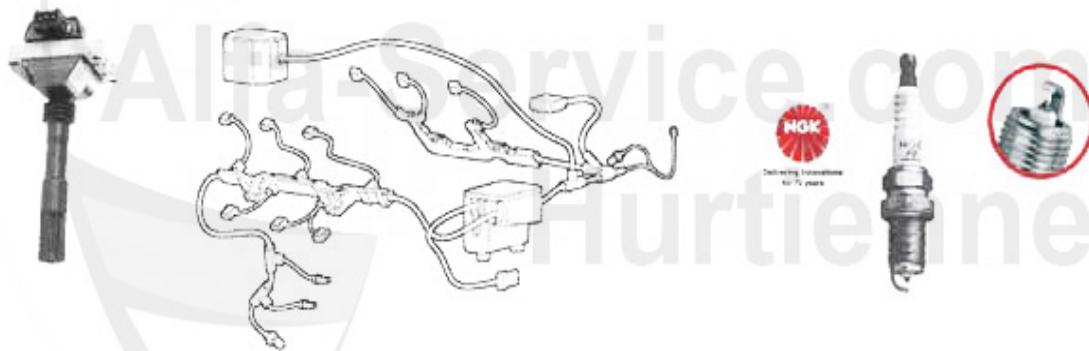

Zündanlage/Ignition System 166 V6 24V

1. ZS 213

2. ZKS 91046

3. PFR 6 B

1	ZS213	Bobine 156,164,166.spider/gtv (916) 2.5/ 3.0 V6 24V 94	109.00 EUR
2	ZKS91046	Zündkabelsatz 147, 156, 166, gtv/ spider (916), Nuovo G	Preis auf Anfrage
3	PFR 6 B	Bougie NGK 33 1.7 ie 16V, 145/6 1.7 ie 16V,147 3.2 GTA,	19.00 EUR