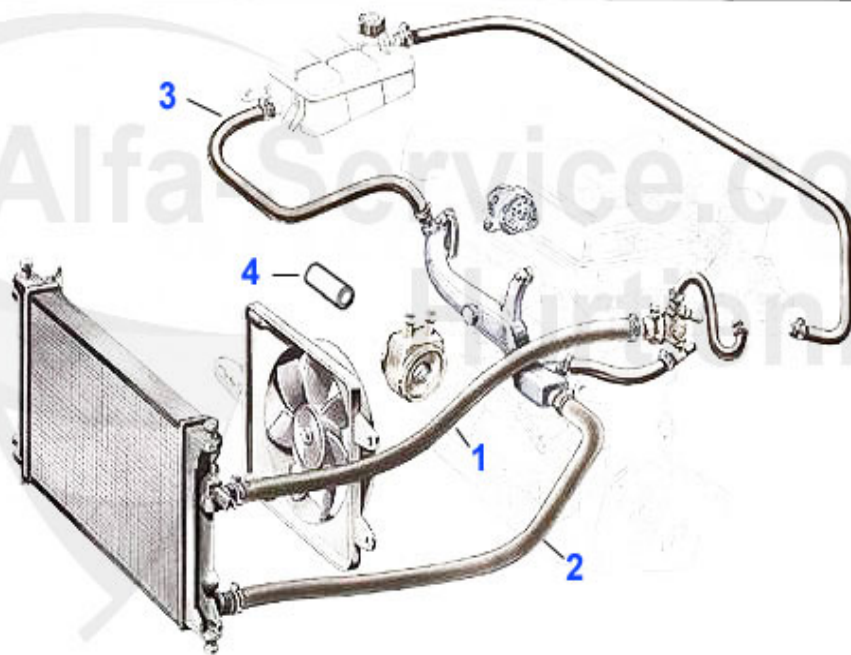

Kopfschraubensatz/Head Srew Set 166 2.4 JTD

1 ZKSS8300

Jeu de goujons 156,166 2.4 JTD

60.52 EUR

Motorkühlung/Coolingsystem 166 2.0 TS

1	KWS22960	Kühlwasserschlauch AR 166 oben (98-07) 2,0TS CF2+CF3 2,	24.00 EUR
2	KWS15457	Durit inférieur 166 2.0	29.00 EUR
3	KWS38021	Tuyau entre réservoir d'expansion et thermostat OEM 606	9.89 EUR