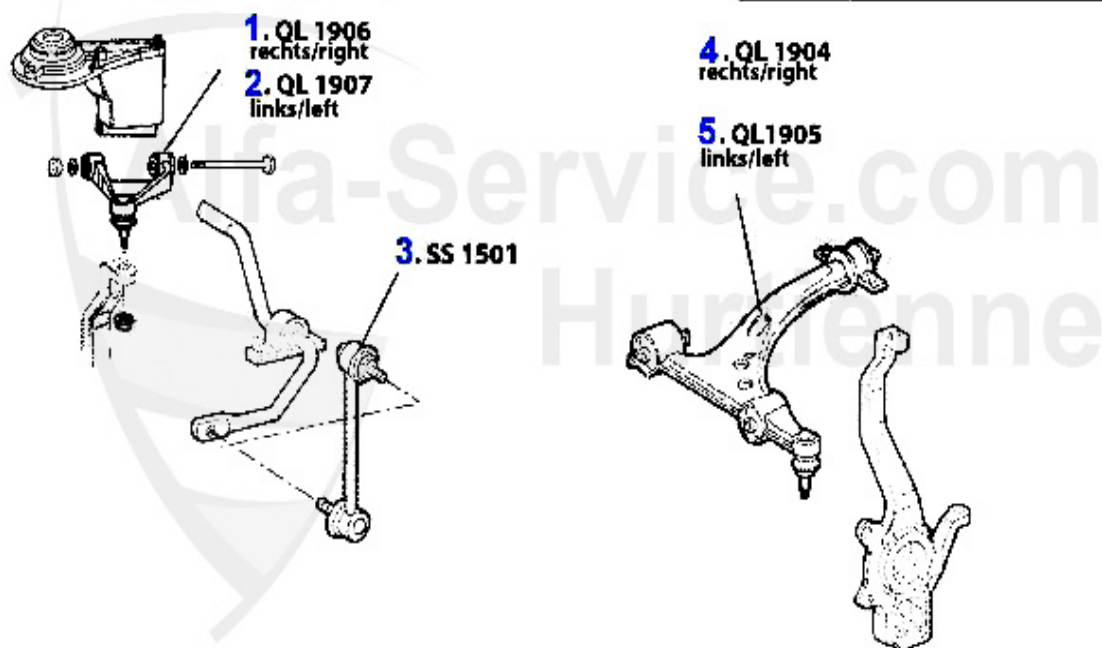

Aufhängung/Attachment 166 vorne/front

1	QL1906	Querlenker rechts oben 166	82.11 EUR
2	QL1907	Querlenker links oben 166	82.11 EUR
3	SS1501	Stabilisatorstange/Pendelstütze 166 VA	19.50 EUR
4	QL1904	Querlenker rechts unten 166 Stahl geschmiedet	192.86 EUR
5	QL1905	Querlenker links unten 166 Stahl geschmiedet	192.86 EUR