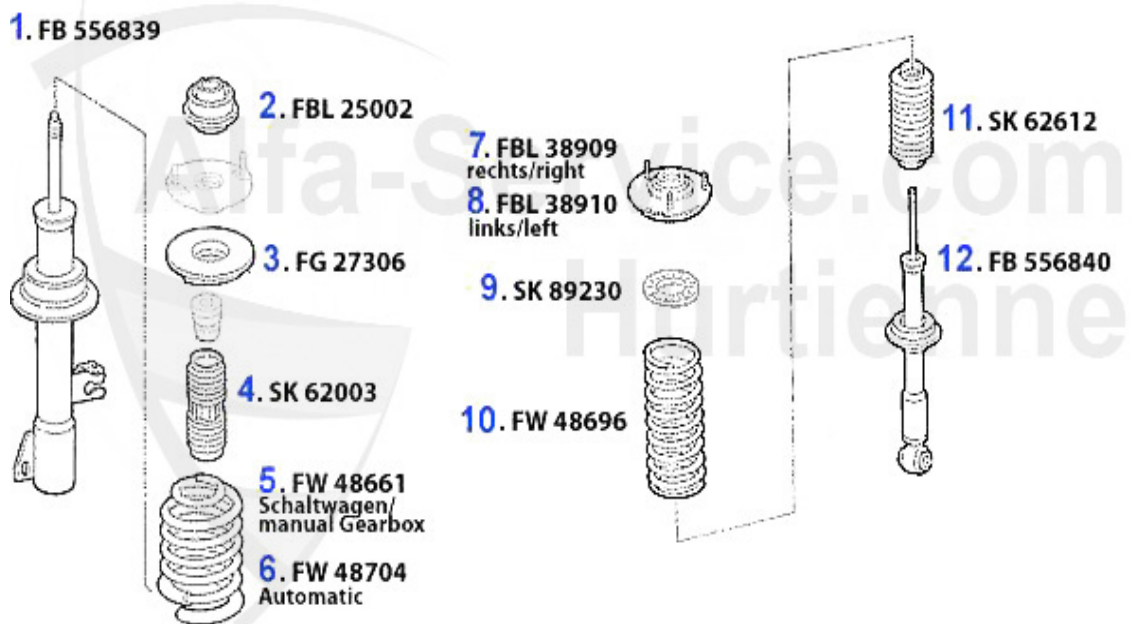

Federbeine/Struts 166 3.2 V6 24V

1	FB556839	Federbein vorne 166,2-Rohr Gas	175.00 EUR
2	FBL25002	Anneau jambe de force AV 147,156,166, Nuovo GT	55.00 EUR
3	FG27306	Anneau 60627306	8.00 EUR
4	SK62003	Coupelle ammortisseur avant 166	8.29 EUR
9	SK89230	Staubkappe HA f. Federbein 166	Preis auf Anfrage
11	SK62612	Schutzmanschette Federbein HA 166	19.44 EUR