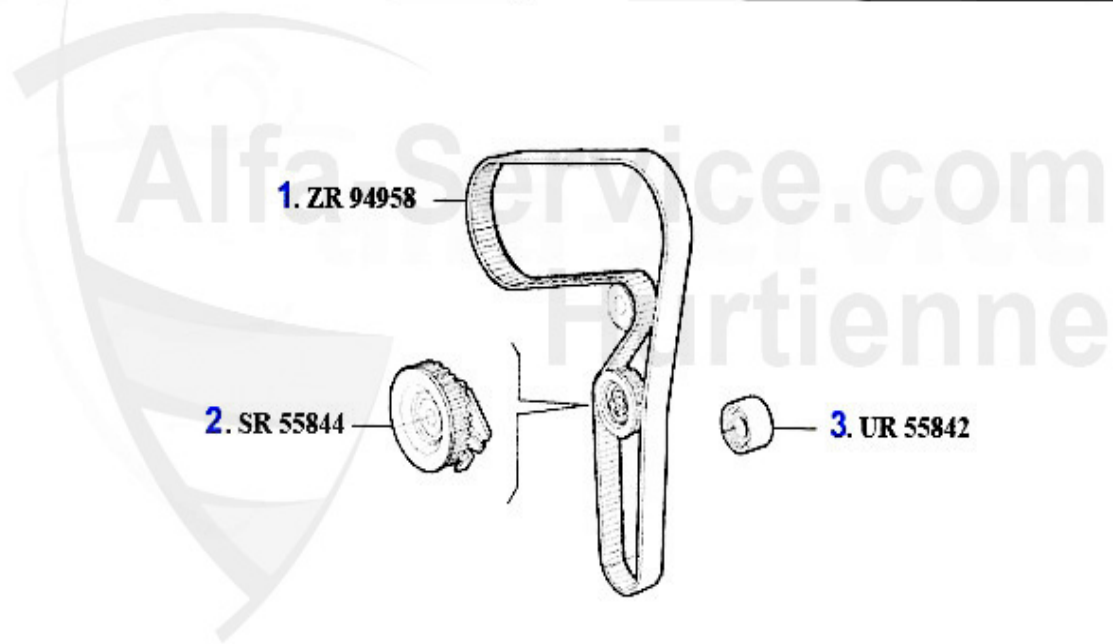

Zahnriemen/Timingbelt 166 2.4 JTD 20V

1	ZR94958	Courroie crantée 147,156,166,Nuovo GT JTD 16/20V	58.48 EUR
2	SR55844	Galet tendeur 145/6/7,156,166 1.9&2.4 JTD	68.22 EUR
3	UR55842	Galet courroie crantée 145/6/7/156,166 1.9 & 2.4 JTD	34.77 EUR