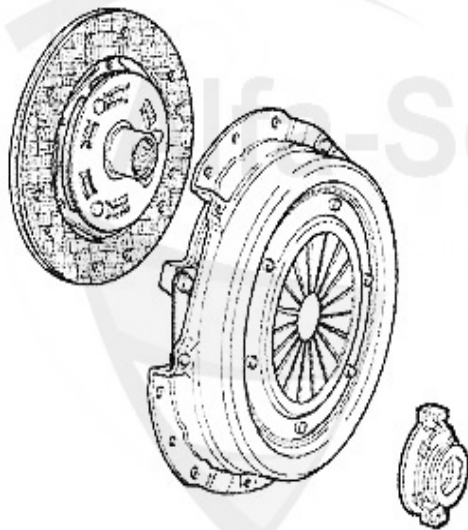

Kupplungs-Kit 166 2.5/3.0 V6 24V

352.89 EUR

Ausrücker/Sleeve Bearing 166 2.5 V6 24V

1 FH11951

Coulisseau pour butée 3 orifices 145/6, 147,155,164/Sup

79.00 EUR

Kupplungs-Kit/Clutch Set 166 3.0 V6 24V

1. KK 735943