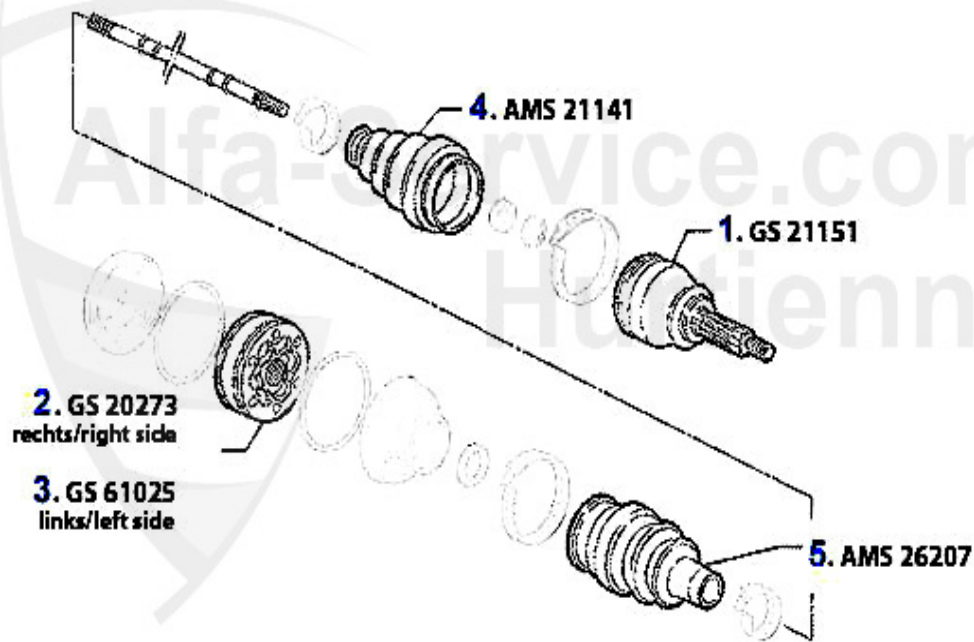

Antriebswelle/Driveshaft 166 3.0 V6 24V

1	GS21151	Joint homocinétiq. ext. 156 1.8/1.8/ 2.0 16V TS,gtv (9	119.00 EUR
2	GS20273	Gelenksatz innen RE 166 6-Zyl.	120.54 EUR
3	GS61025	Gelenksatz innen Li 166 6-Zyl.	120.54 EUR
4	AMS21141	Achsmanschettensatz aussen 166 alle 6-zylimder/JTD 10V	24.50 EUR
5	AMS26207	Soufflet int.gtv/spider(916) 2.0 TS 1995-98, 145, 155,	25.00 EUR