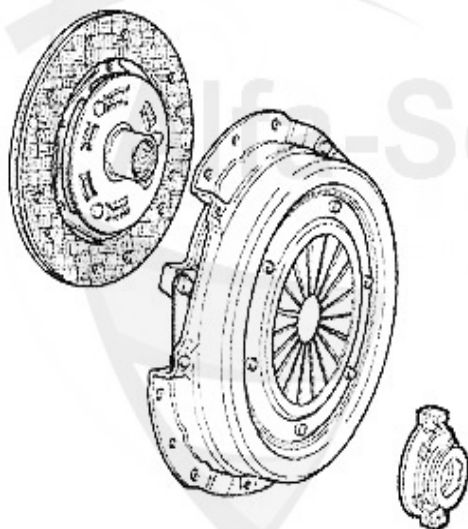

Kupplungs-Kit/Clutch Set 166 2.4 JTD 20V

1.KK 192735

1 KK192735

Kupplungs-Kit 156,166 2.4 JTD 20V (ohne Ausrücker)

286.22 EUR