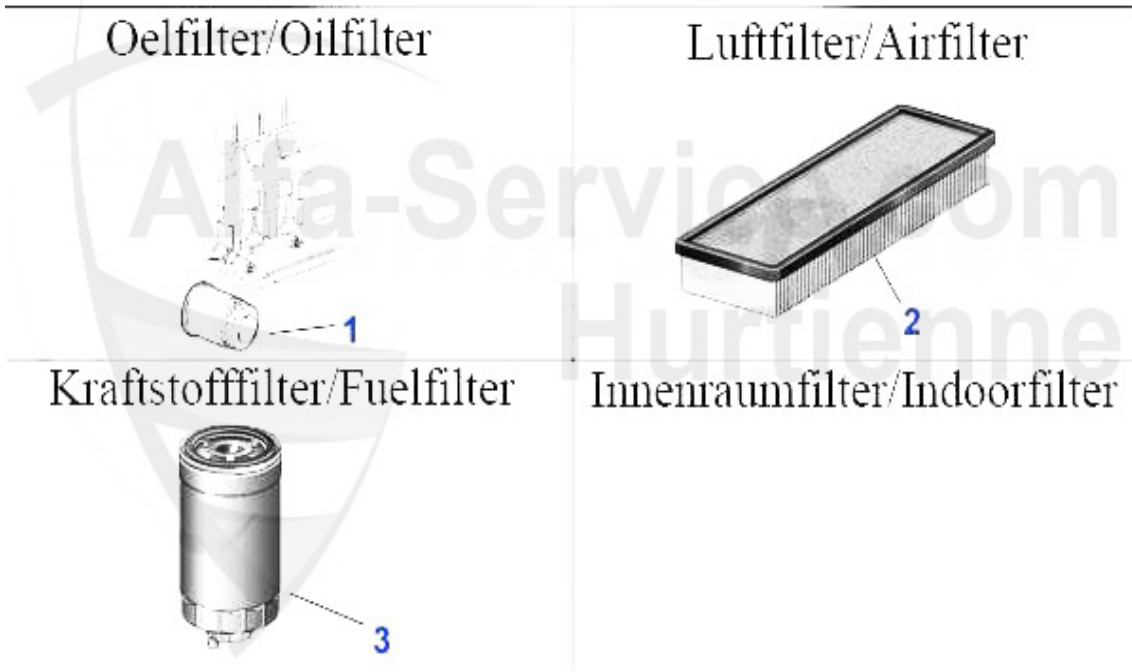

Filter 33 (905/7) TD

1	OF123	Filtre à huile Sud/Sprint,33 (905/7) 116 6-cyl./Turbo,	11.00 EUR
2	LF185	Filtre air 33 (905/7)145/6 Boxer rect.	20.90 EUR
3	KF234	Filtre carburant 6,33,75,90,145/6,155, 164, Alfetta, Gi	19.08 EUR