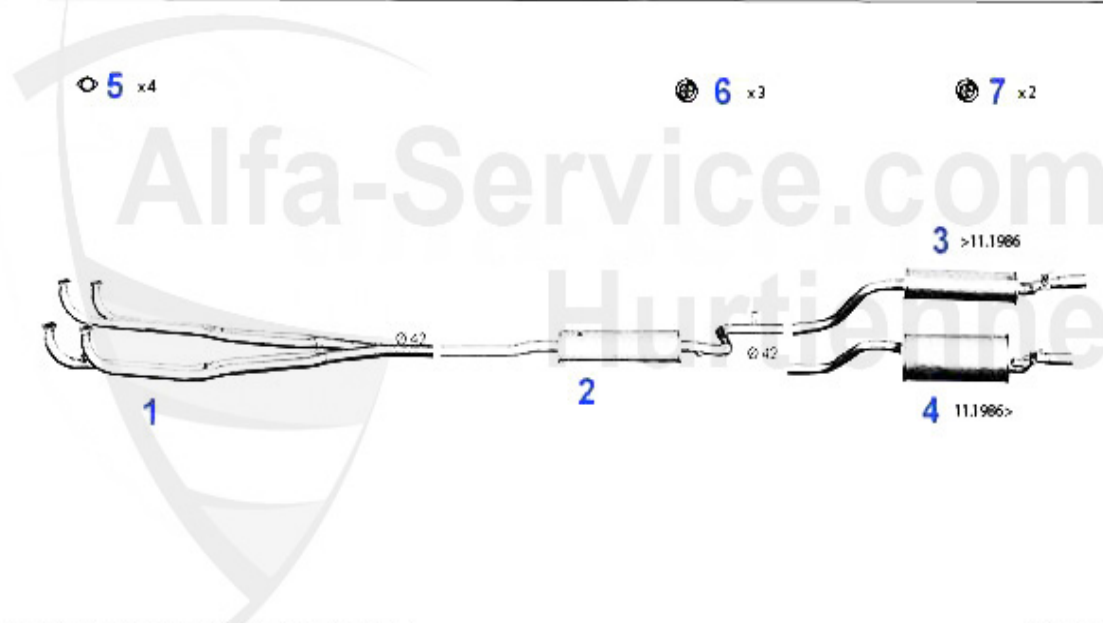

33 (905/7) > Échappement > Échappement (905) > 1.5 QV

Abgasanlage/Exhaustsystem 33 (905) 1.5 QV

33 1.5 QUADRIFOGLIO VERDE/TI (105 cv)

7/'84-'89

1	VR106301	Flexible échappement Sud/Sprint 1.5ti 82-84, 33 (905 &	270.00 EUR
2	MSD106076	Silencieux intermédiaire Sud 1.3/ti & 1.5/ti/S 33 (905)	129.00 EUR
3	NSD106307	Silencieux terminal 33 (905) 1.5QV 7.84 -11.86	76.95 EUR
4	NSD106607	Silencieux terminal Sud/Sprint 1.7 QV 33 (905/7) 1.4-1.7	159.00 EUR
5	SAT094405	Joint collecteur échappement Sud/Sprint 33 (905/7), 145/	2.90 EUR
6	SAT091012	Silent bloc/support échappement	4.00 EUR