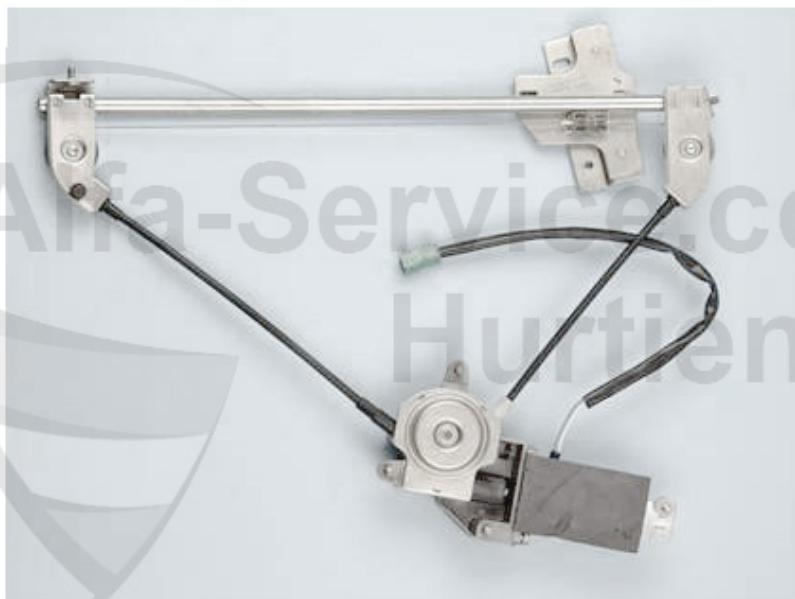

33 (905/7) > Carrosserie > Lève-vitre

1

1	FH010116	Lève-vitre complet 33 avant droit (non original)	198.99 EUR
1	FH010117	Lève-vitre complet 33 avant gauche (non original)	198.99 EUR