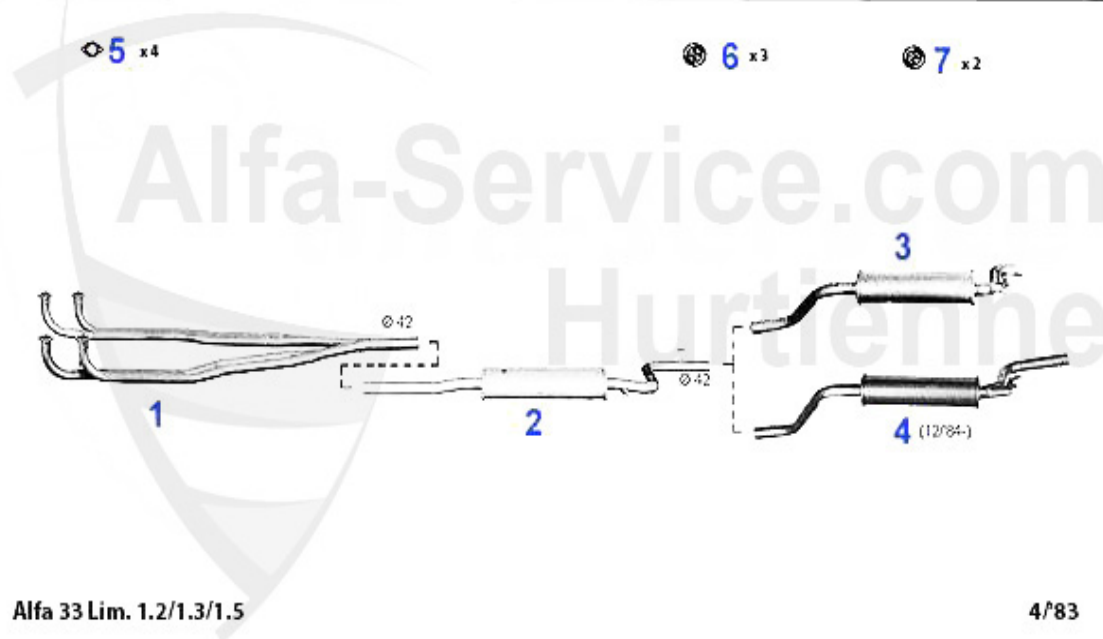

Abgasanlage/Exhaust System 33 (905) 1.2/1.3/1.5

1	VR106001	Flexible éch.Sud 1.2-1.5, Berlina 2ème S, 33 1.5 & QV (	155.00 EUR
2	MSD106076	Silencieux intermédiaire Sud 1.3/ti & 1.5/ti/S 33 (905)	129.00 EUR
3	NSD106007	Silencieux terminal Sud/Sprint 1.2-1.5 79-84, 1.3 55KW	159.50 EUR
4	NSD111607	Silencieux terminal Sud 1.3 Sprint 79-84 33 1.3-1.5 12	109.00 EUR
5	SAT094405	Joint collecteur échappement Sud/Sprint 33 (905/7),145/	2.90 EUR
6	SAT091012	Silent bloc/support échappement	4.00 EUR