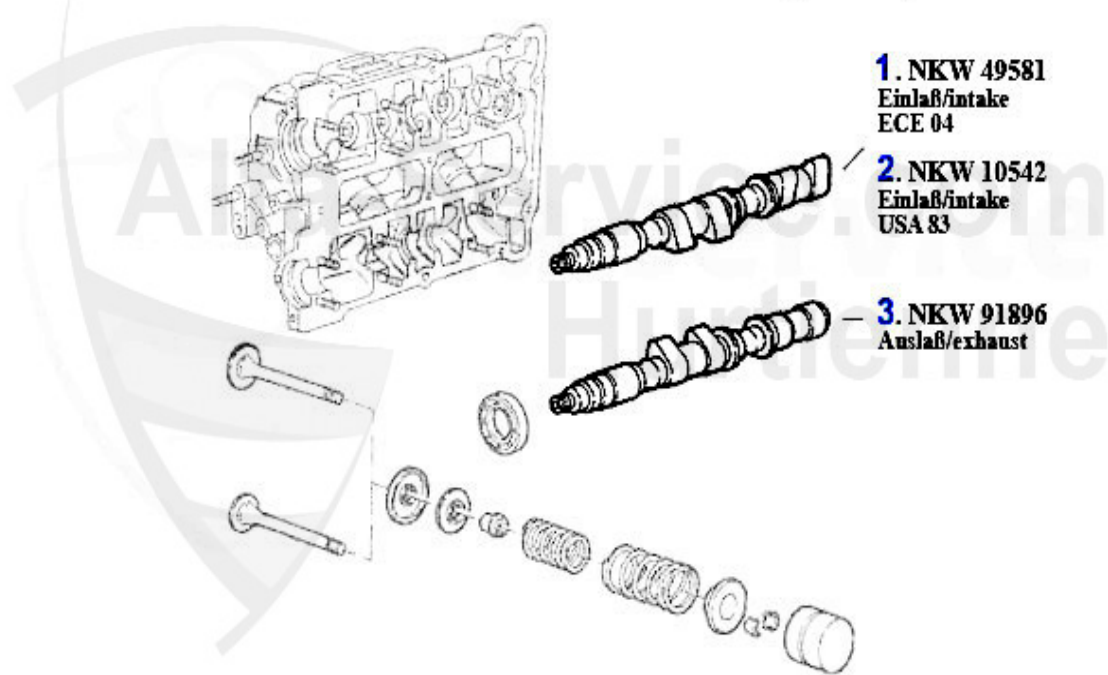

5. NKW 37868
1.7 IE (905), H35,5

6. NKW 11456
1.7 IE (905), H37,3/
1.4/1.7 IE (907), >02.1992

7. NKW 12289
1.4/1.7 IE (907), 03.1992>

1	NKW04366	Arbre à cames Sud,33 (905) 1.2/1.3	391.00 EUR
2	NKW37313	Arbre à cames Sud/Sprint,33 (905)1.3 S 1.5/4x4/QV	224.01 EUR
3	NKW37371	Arbre à cames Sud/Sprint 1.5 ti (1ere Serie) 33 (905) 0	193.89 EUR
4	NKW15038	Arbre à cames Sud/Sprint,33 (905) 1.7 S	259.00 EUR
5	NKW37868	Arbre à cames Sud/Sprint,33 (905)1.7 ie (H35,5)	193.89 EUR
6	NKW11456	Arbre à cames Sud/Sprint,33(905/7) 1.4 1.5/1.7 ie (H37,	279.00 EUR
7	NKW12289	Arbre à cames 33 (907),145/6 1.4/1.6/1.7 ie >92	259.00 EUR

Nockenwelle/Camshaft 33 (907) 16V

1	NKW49581	Arbre à cames (admission) 33 (907) 1.7 ie 16V (ECE-04)	204.14 EUR
2	NKW10542	Arbre à cames (admission) 145/6 1.7 ie 16V	Preis auf Anfrage
3	NKW91896	Arbre à cames (éch)33, 145/6 1.7 ie 16V	258.99 EUR