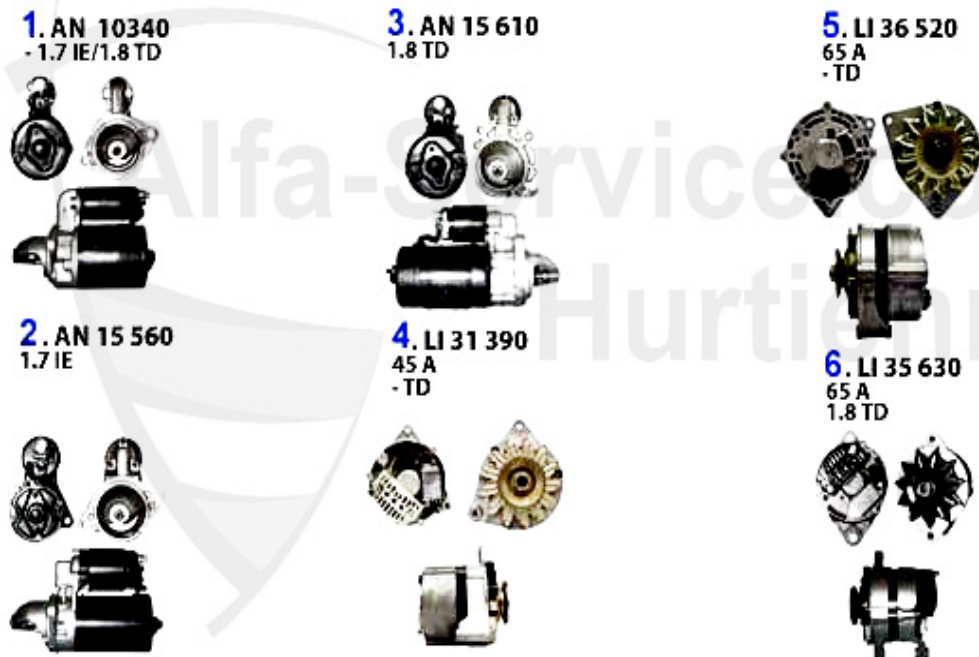

Aggregate/Aggregats 33 (905)

1	AN10340	Démarrreur 145 1.4-1.6 ie 94-96 Sud/Sprint, ,33 1.2,1.3,	163.11 EUR
2	AN15560	Démarrreur 145/6 1.7ie 16V 94-96 33 1.7 ie/16V	173.37 EUR
3	AN15610	Démarrreur 33 1.8 TD, 155,164 2.5 TD	306.73 EUR
4	LI31390	Alternateur, Sud/Sprint, 33 (905)	199.00 EUR
5	LI36520	Alternateur Sprint 03.87 >,33 (905/7) 4.88>	235.95 EUR
6	LI35630	Alternateur 33 (905) 1.8 TD, 75 1.6/2.0 TD	169.27 EUR