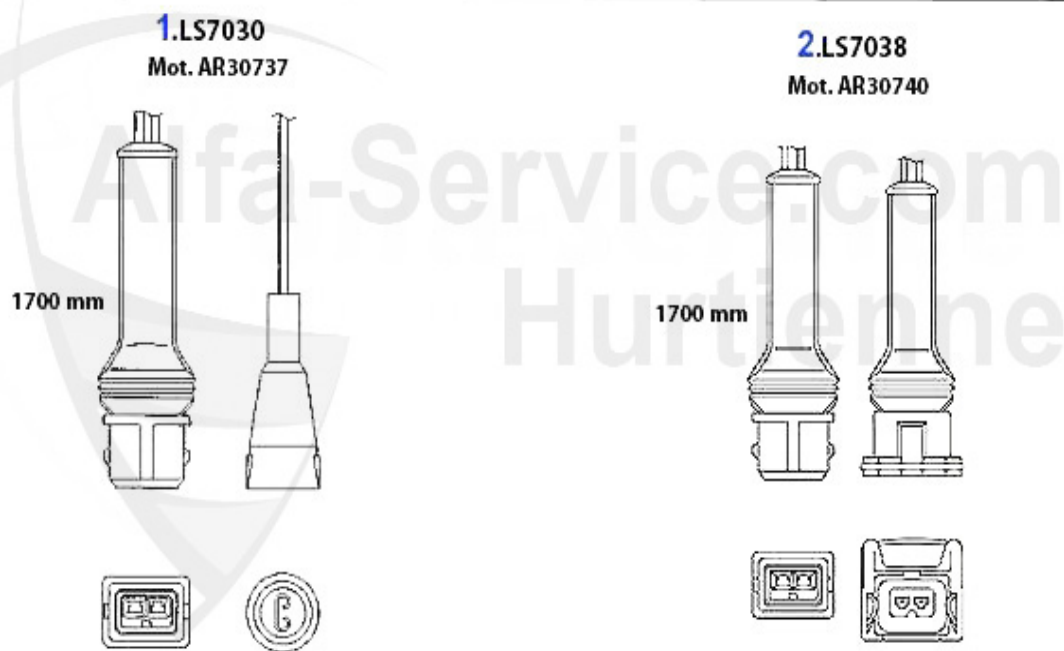

33 (905/7) > Échappement > Sonde Lambda (905) > 1.7 QV/IE

Lambda-Sonde/Lambda Probe 33 (905) 1.7 QV/IE

1 LS7030

Sonde Lambda 33(905/7)1.4/1.5/1.7ie/ 16V, 3 voies

99.00 EUR

Lambda-Sonde/Lambda Probe 33 (907) 1.4/1.7 IE 8V