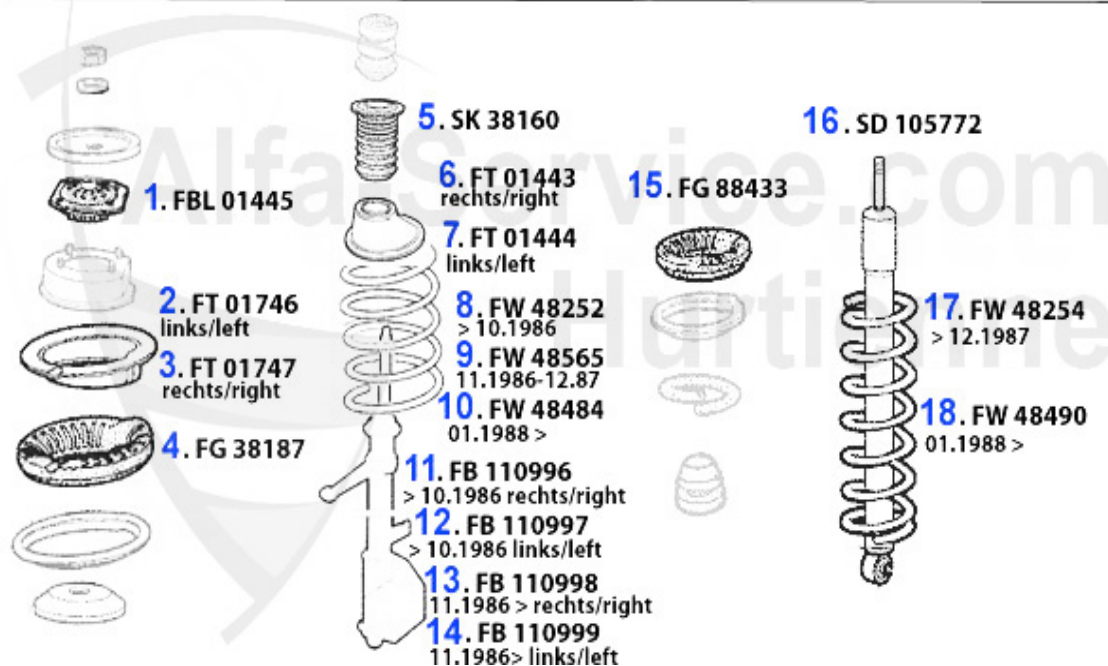

Federbeine/Struts 33 (905)

4	FG38187	Anneau caoutchouc pour jambe de force AV Sud/Sprint,33/	13.49 EUR
5	SK38160	Protection jambe de force AV Sud/Sprint 33, 164/Super	15.90 EUR
6	FT01443	Coupole ressort AVD 33,164/Super	48.00 EUR
7	FT01444	Coupole ressort AVG 33,164/Super	48.00 EUR
15	FG88433	Anneau caoutchouc 33/SW (905/7)	14.51 EUR
16	SD105772	Amortisseur AR 33 (905/7), gaz double-effet	114.99 EUR