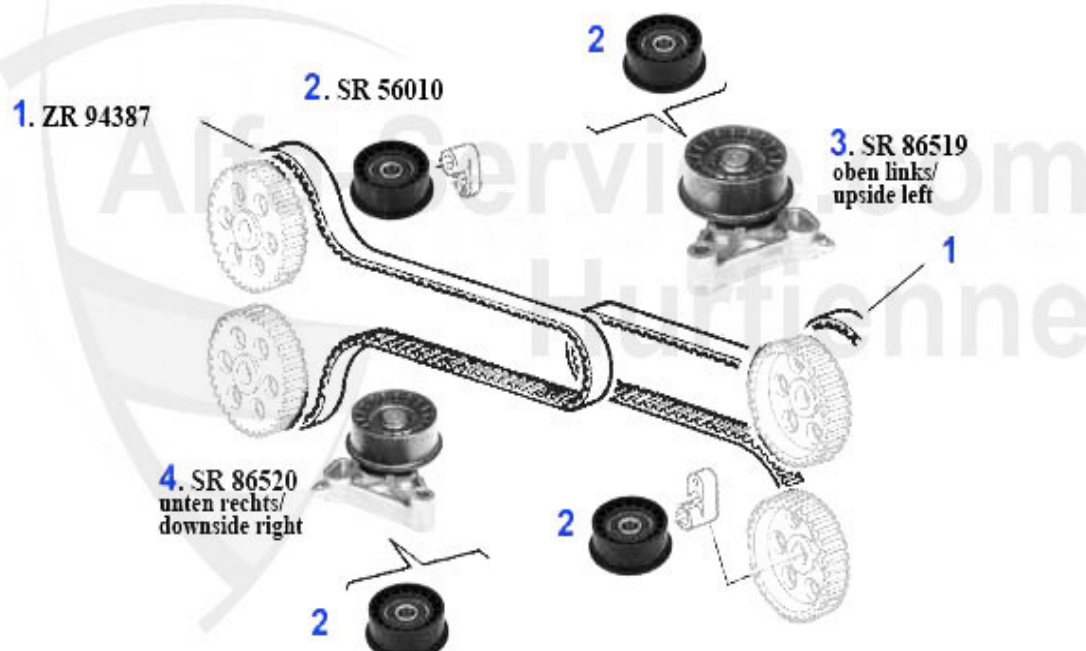

Zahnriemen/Timingbelt 33 (907) 16V

1	ZR94387	Courroie crantée 121SP200 33,145/6 1.7 ie 16V arbre à c	41.00 EUR
2	SR56010	Galet tendeur 33,145/6 1.7 ie 16V (galet seul)	34.00 EUR
3	SR86519	galet tendeur 33 (907)145/6 1.7 ie 16V sup. gauche, seu	99.00 EUR
4	SR86520	galet tendeur 33 (907) 145/6 1.7 ie 16V inf. dr. (seule	56.04 EUR