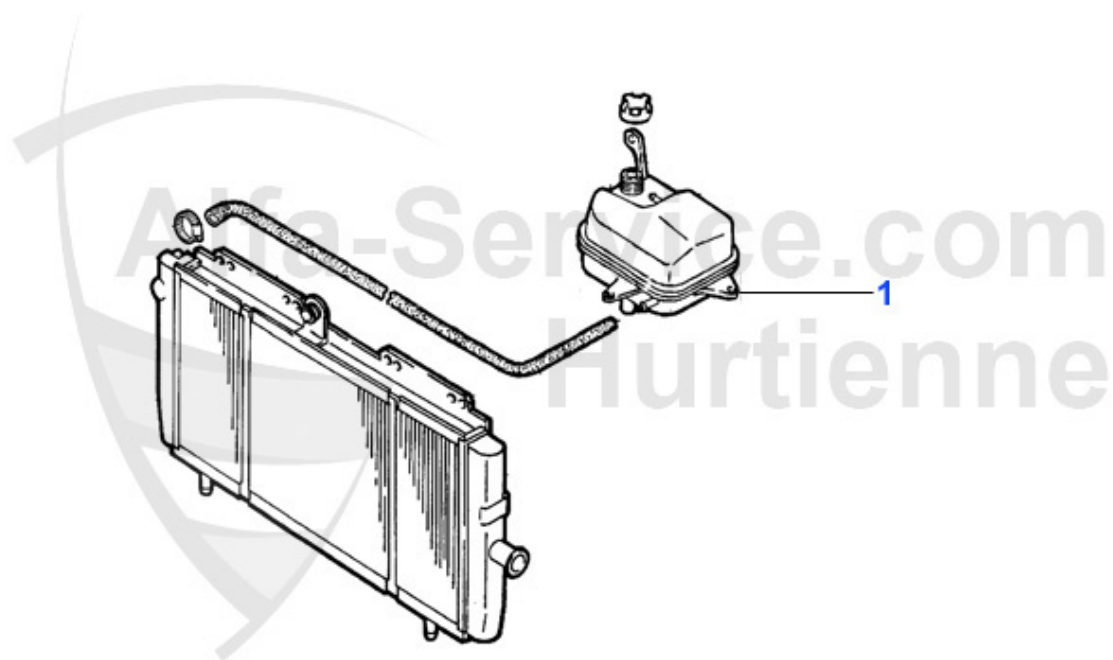

33 (905/7) > Moteur > Circuit refroidissement > (905/7) 1.8 TD > Vase d'expansion

1 KWB00633 Vase d'expansion 33 TD (907/5) 88-94

29.90 EUR