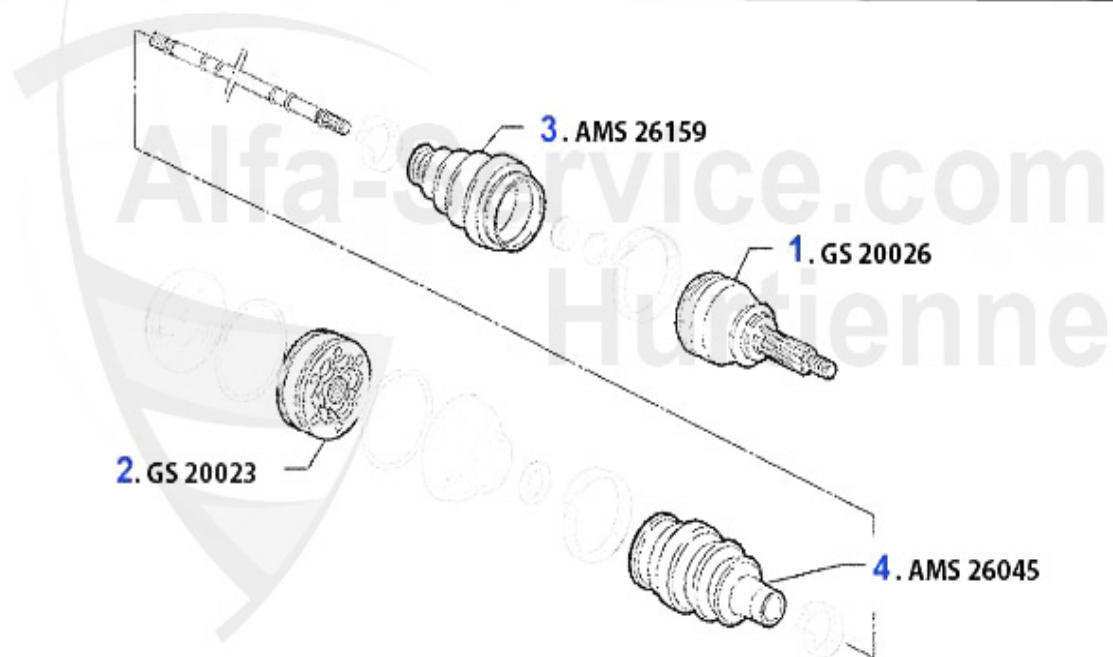

Antriebswelle/Driveshaft 33/SW (907)

1	GS20026	Joint homocinéétique ext.,33,(905/7) 1.5/1.7/4x4/QV,ie,	111.82 EUR
2	GS20023	Joint homocinéétique int. Sud/Sprint(902) 33 (905/7), Ar	101.55 EUR
3	AMS26159	Soufflet ext. 33 (905/7)1.3,1.4ie,1.5/ QV, 1.7ie/16V/QV	16.52 EUR
4	AMS26045	Soufflet int.33(905/7)1.3,1.4ie/1.5/QV 1.7IE/QV/16V,1.8	30.90 EUR