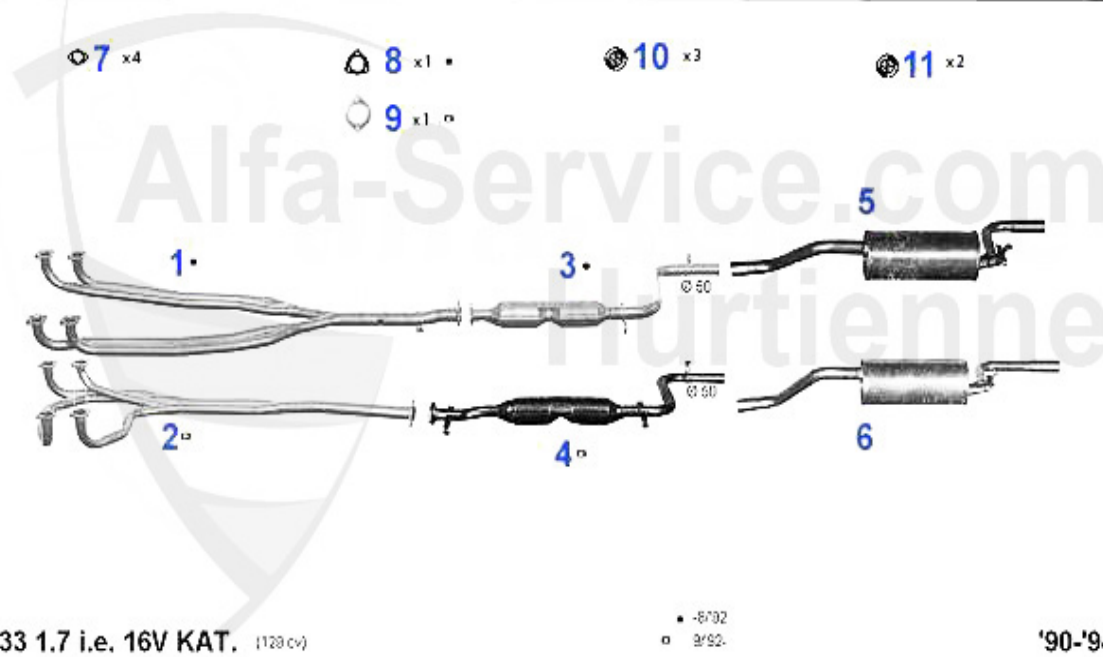

33 (905/7) > Échappement > Échappement (907) > 1.7 IE 16V KAT

Abgasanlage/Exhaust System 33/SW (907) 1.7 IE 16V KAT

33 1.7 i.e. 16V KAT. (120 cv)

• -87/92
□ -92-

'90-'94

1	VR112231	Flexible échappement 33 (907) 1.7 ie 16 V cat.	564.75 EUR
2	VR112801	Flexible échappement 33 (907) 1.7 ie 16V cat. 09.92>	423.16 EUR
4	KAT90160	Catalyseur 33/SW (907) 1.7 ie 16V	661.68 EUR
5	NSD112207	Silencieux terminal 33 (907) 1.7 ie 16V	113.65 EUR
6	NSD112307	Silencieux terminal 33 SW (907) 1.7ie 16V	130.90 EUR
7	SAT094405	Joint collecteur échappement Sud/Sprint 33 (905/7),145/	2.90 EUR
8	SAT094407	Joint tube primaire6 2.0/2.5 V6, 33 Catalysée, Montreal	4.87 EUR
9	SAT47140	Joint tube primaire/catalyseur 33/SW (907) 1.7 ie 16V	5.90 EUR
10	SAT091012	Silent bloc/support échappement	4.00 EUR