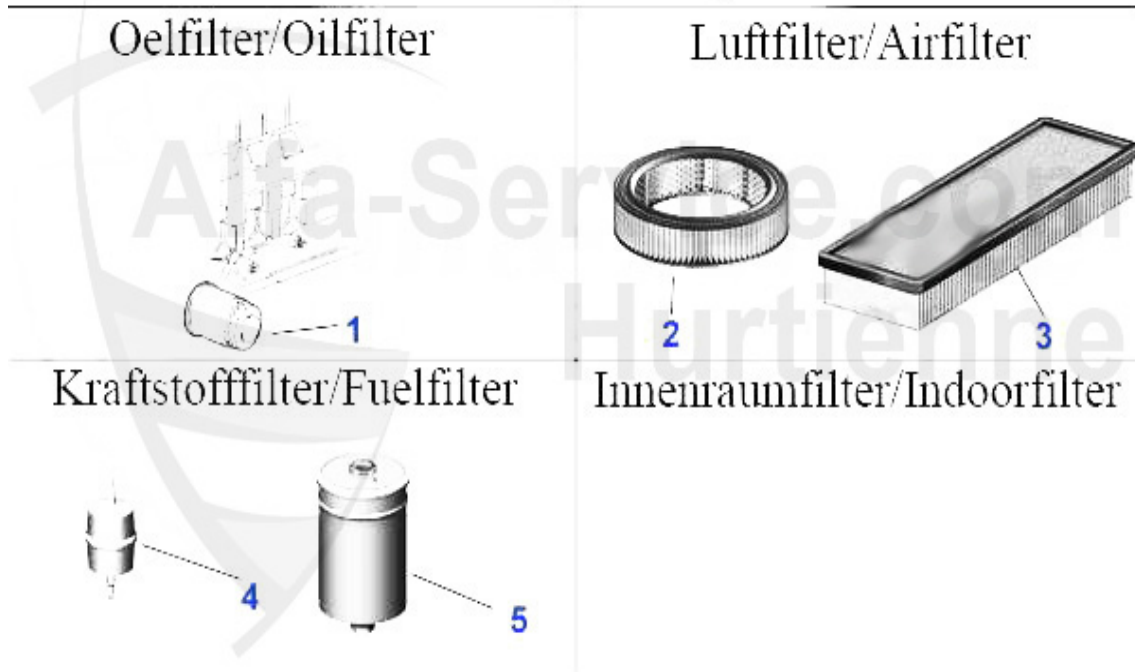

Filter 33 (905/7) 8V

1	OF123	Filtre à huile Sud/Sprint,33 (905/7) 116 6-cyl./Turbo,	11.00 EUR
2	LF40	Filtre air Sud/Sprint,33 (905) 1.2/1.3/ti rond	19.90 EUR
3	LF185	Filtre air 33 (905/7)145/6 Boxer rect.	20.90 EUR
4	KF013	Filtre carburant	4.62 EUR
5	KF96	Filtre carburant Sud/Sprint,33 (905/7), 145/6,155, à vi	25.99 EUR