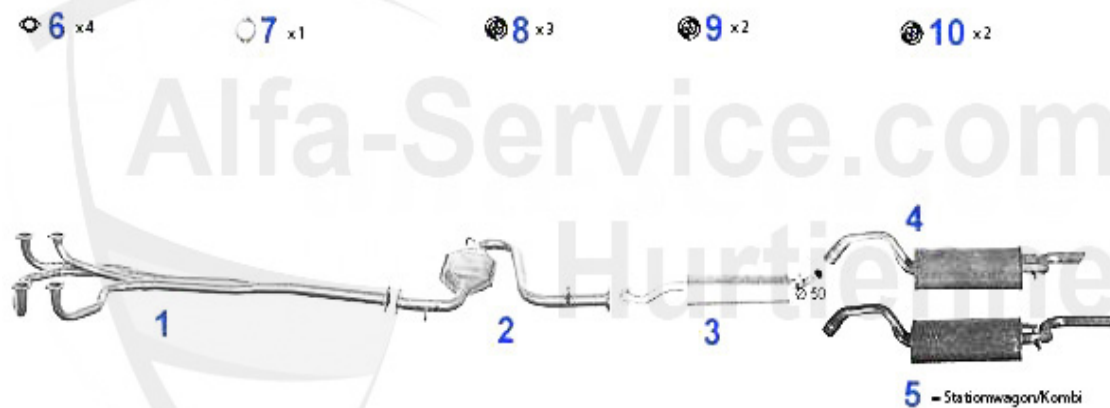

33 (905/7) > Échappement > Échappement (907) > 1.7 IE 16V KAT 4x4 Bj. 92>

Abgasanlage/Exhaust System 33/SW (907) 1.7 IE 16V 4x4 KAT Bj. 92>

33 1.7 i.e. 16V 4x4 KAT. (128 cv)

9/'92-'94

1	VR112801	Flexible échappement 33 (907) 1.7 ie 16V cat. 09.92>	423.16 EUR
3	MSD112806	Silencieux interm. 33 (907)1.7 ie 16V 4x4 catalyseur 92	175.00 EUR
4	NSD112007	Silencieux terminal 33 (907) 1.7 ie 4x4	118.41 EUR
5	NSD112107	Silencieux terminal 33 SW (907) 1.7 ie 4x4	113.65 EUR
6	SAT094405	Joint collecteur échappement Sud/Sprint 33 (905/7),145/	2.90 EUR
7	SAT47140	Joint tube primaire/catalyseur 33/SW (907) 1.7 ie 16V	5.90 EUR
8	SAT091012	Silent bloc/support échappement	4.00 EUR