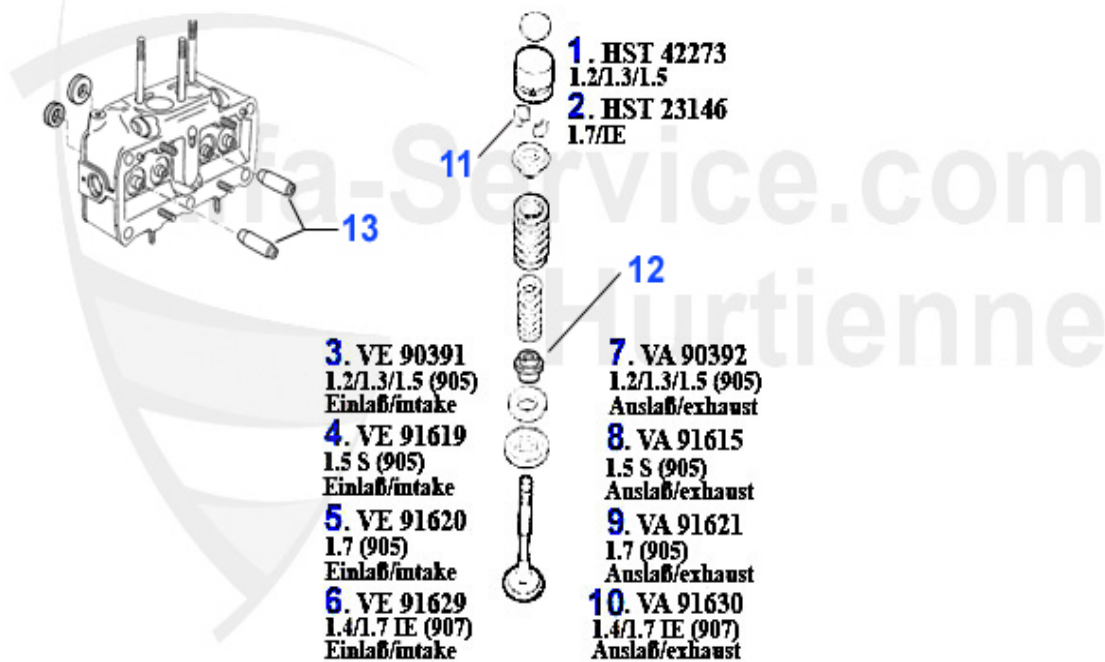

Ventiltrieb/Valve Train 33 (905/7) 8V

1	HST42273	Poussoir hydr.Sud/Sprint,33 (905) 1.2/1.3/1.5	12.79 EUR
2	HST23146	Poissoir hydr.Sud/Sprint,33 (905/7), 145/6 1.4/1.6/1.7	22.50 EUR
3	VE90391	Soupape admission Boxer 1.2/1.3/1.5 , Sud/Sprint,33 (90	29.90 EUR
4	VE91619	Soupape admission Sud/Sprint 1.5 ti, 33 (905) 1.5 QV	20.80 EUR
5	VE91620	Soupape admission Sud Sprint 1.7,33 (905/7) 1.7 ie	Preis auf Anfrage
6	VE91629	Soupape admission Sud/Sprint 33 (905/7) 145/6 Boxer 8V	19.65 EUR
7	VA90392	Soupape éch Boxer 1.2/1.3/1.5 , Sud/ Sprint, 33 (905)	18.00 EUR
8	VA91615	Soupape éch Sud/Sprint,33 (905) 1.3 S 1.5 TI	30.77 EUR
9	VA91621	Soupape éch.Sud/Sprint,33 (905/7) 1.7 8V	Preis auf Anfrage
10	VA91630	Soupape éch.Sud/Sprint,33 (905/7), 145/6 Boxer 8V	29.75 EUR
11	VK 8	Clavette 8mm Twin Spark	1.20 EUR
12	VSD03345	Joint guide soupape Twin Spark Sud, 33	4.00 EUR
13	VFEA0222	Guide soupape Boxer admission- échappement	4.50 EUR