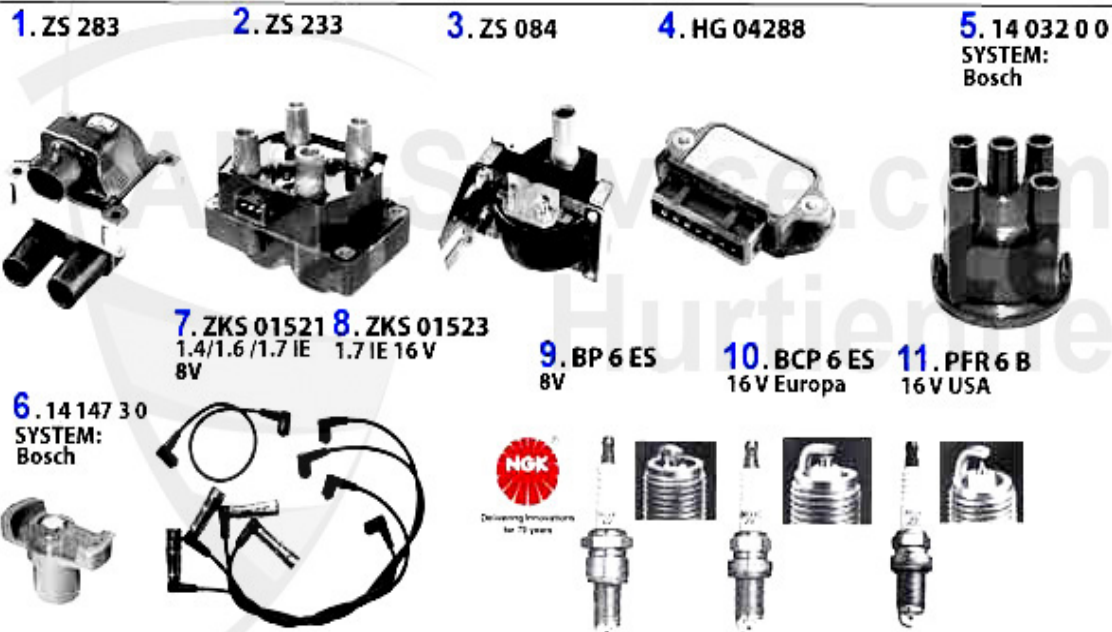

Zündanlage/Ignitionsystem 33 (907)

1	ZS283	Bobine 33, 145/6 1.4 ie 91-96 155 2.0 16V turbo 92-97 (	19.96 EUR
2	ZS233	Bobine 33 (907), 145/6 1.6/1.7ie 90-96	98.00 EUR
3	ZS084	Bobine 33 (907) 1.7ie 16V/4x4 90-94	49.24 EUR
4	HG04288	Module allumage transistorisé Bosch 116	85.00 EUR
5	14 032 0 0	Tête d'allumeur (diam. 72mm), Montage Bosch 74-93	15.90 EUR
6	14 147 3 0	doigt d'allumeur montage Bosch Spider 90-93 inj. (avec	Preis auf Anfrage
7	ZKS01521	Faisceau all.33 (907) 1.4ie 90-94 145-146 1.4ie 94-96	47.49 EUR
8	ZKS01523	Faisceau all.33 (907) 1.7 ie 16V	155.00 EUR
9	BP 6 ES	Bougie NGK 33 1.3/1.4/1.5/1.7 ie 1.6/1.8/Turbo/2.0ie/3.	4.50 EUR
10	BCP 6 ES	Bougie NGK 75 2.0 TS,155 1.7/1.8/2.0 TS, 164 2.0 TS >92	5.90 EUR
11	PFR 6 B	Bougie NGK 33 1.7 ie 16V, 145/6 1.7 ie 16V,147 3.2 GTA,	19.00 EUR