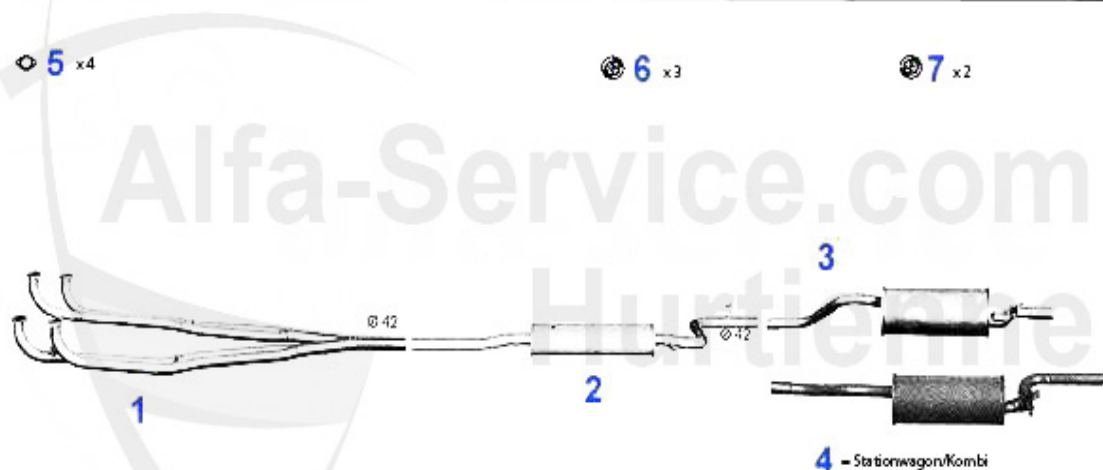

Abgasanlage/Exhaustsystem 33 (905) 1.7 QV/IE

33 1.7 Q. VERDE / i.e. (1140/18 cv)/(1070/10 cv)

'86-'89

1	VR106601	Flexible échappement Sud/Sprint 1.7 QV 33 (907) 1.5 1.7	123.64 EUR
2	MSD106076	Silencieux intermédiaire Sud 1.3/ti & 1.5/ti/S 33 (905)	129.00 EUR
3	NSD106607	Silencieux terminal Sud/Sprint 1.7 QV 33 (905/7) 1.4-1.7	159.00 EUR
5	SAT094405	Joint collecteur échappement Sud/Sprint 33 (905/7), 145/	2.90 EUR
6	SAT091012	Silent bloc/support échappement	4.00 EUR