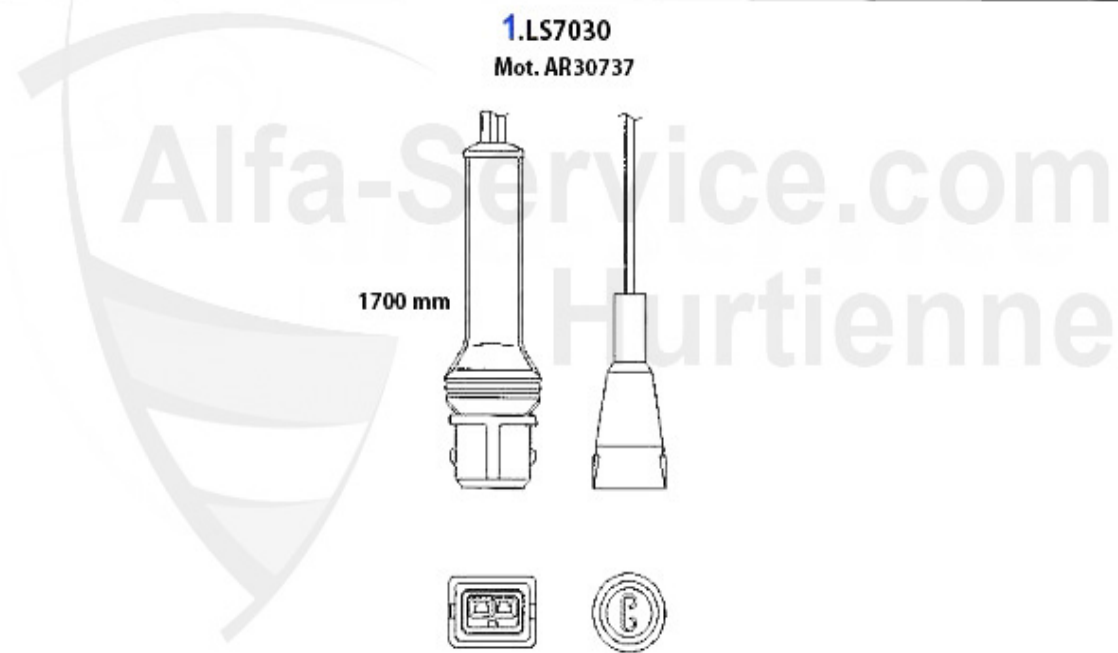

33 (905/7) > Échappement > Sonde Lambda (907) > 1.7 IE 16V

Lambda-Sonde/Lambda Probe 33 (907) 1.7 IE 16V

1 LS7030

Sonde Lambda 33(905/7)1.4/1.5/1.7ie/ 16V, 3 voies

99.00 EUR