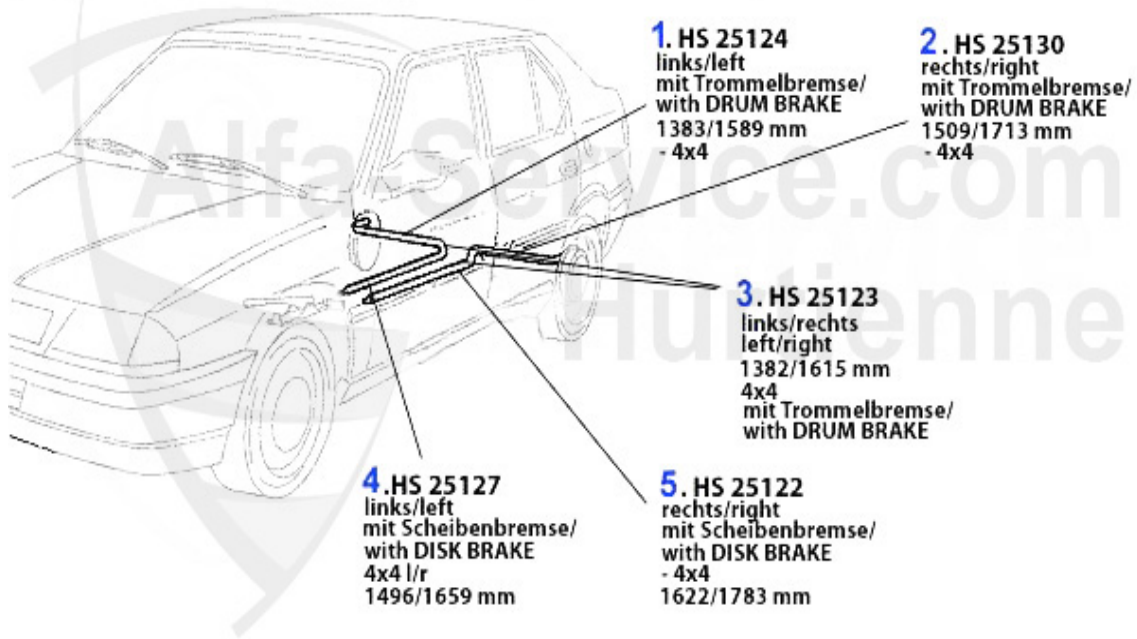

Handbremsseil/Brake Cable 33/SW (907)

1	HS25124	Câble de frein à main gauche 33/SW (905/7)	26.60 EUR
2	HS25130	Câble de frein à main droit 33/SW (907) 92-94	19.39 EUR
3	HS25123	Câble de frein à main 33 SW (907) QV 90-94	23.09 EUR
4	HS25127	Câble de frein à main gauche 33 (907) avec ABS	25.95 EUR
5	HS25122	Câble de frein à main droit 33(907) avec ABS	25.95 EUR