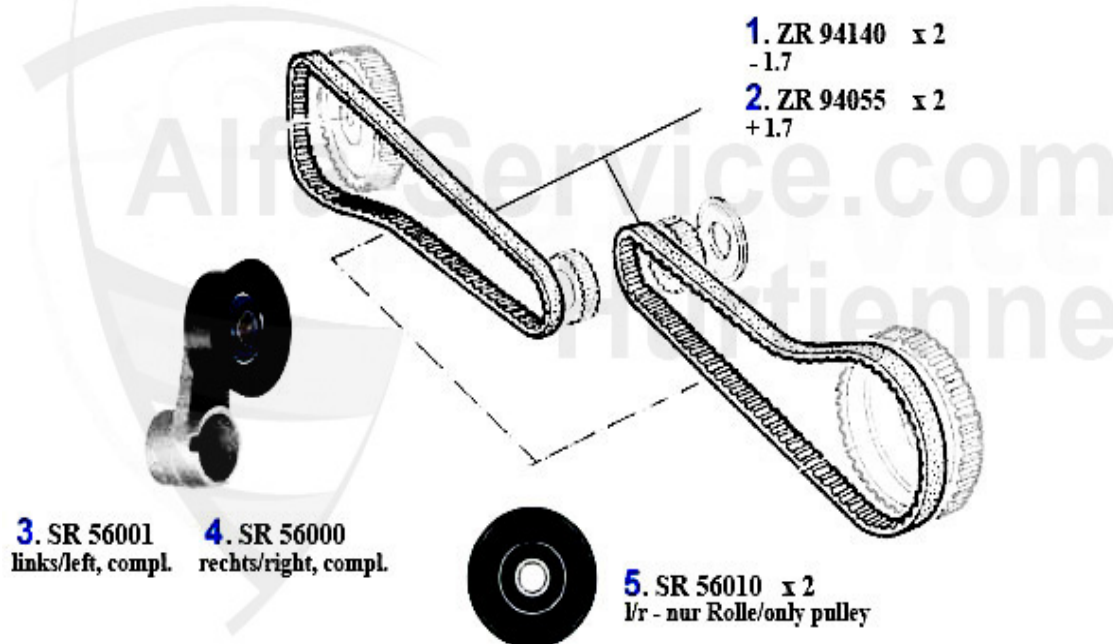

Zahnriemen/Timingbelt 33 (905/7) 8V

1	ZR94140	Courroie crantée 098S170 Sud/Sprint,33 (905/7)1.3/1.5/1	34.90 EUR
2	ZR94055	Courroie crantée 100S170 33 (905/7) 1.3/1.5/1.7/ie/16V/	23.21 EUR
3	SR56001	Galet tendeur gauche Sud/Sprint,33,145/6	88.00 EUR
4	SR56000	Galet tendeur droit Sud/Sprint,33,145/6	88.00 EUR
5	SR56010	Galet tendeur 33,145/6 1.7 ie 16V (galet seul)	34.00 EUR