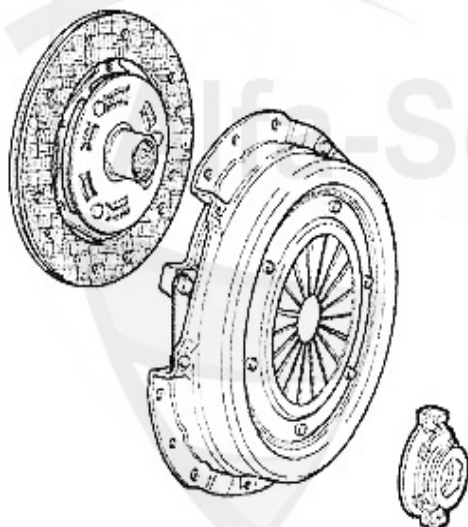

Kupplungs-Kit/Clutch Set 33/SW (907)

1. KK 056002

Ø 200 mm

1.4/1.6 IE

2. KK 338001

Ø 200 mm

1.7 IE/16V/4x4

3. KK 450001

Ø 200 mm

1.8 TD

1	KK056002	Kit embrayage, Sud(901)1.2/1.3,33 (905/7) 1.4ie/1.5ie	288.99 EUR
2	KK338001	Kit embrayage Sud/Sprint 1.3/1.5/1.7ie 33 (905/7) 1.7ie	222.99 EUR
3	KK450001	Kit embrayage 33 1.8 TD 86-94	209.27 EUR