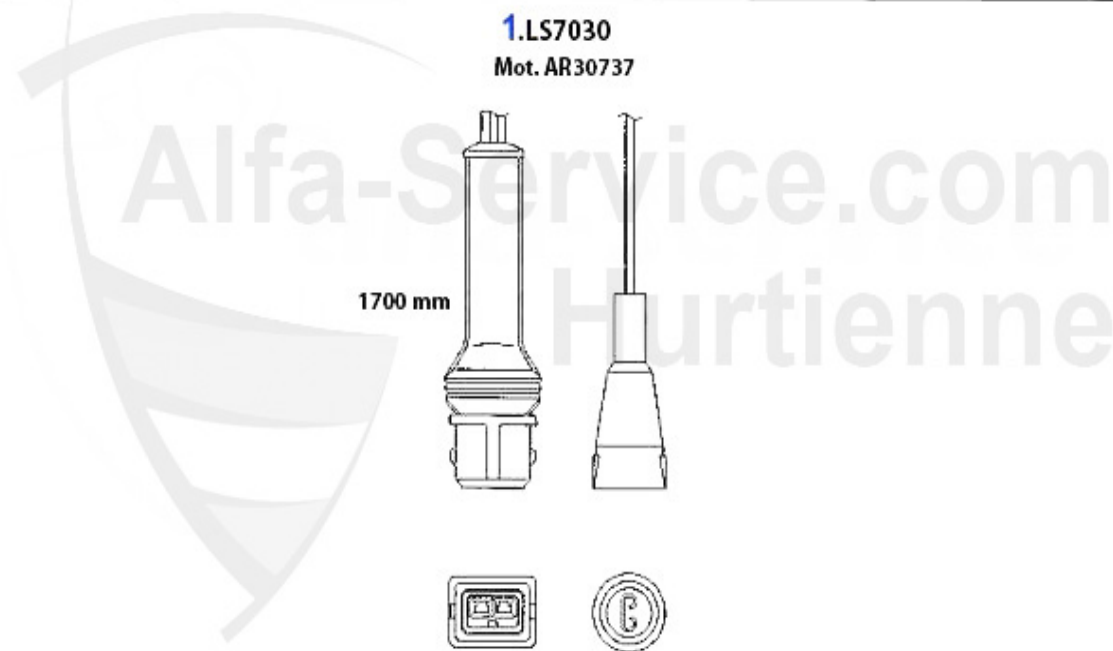

33 (905/7) > Échappement > Sonde Lambda (907) > 1.7 IE 16V 4x4 Bj. 92>

Lambda-Sonde/Lambda Probe 33 (907) 1.7 IE 16V 4x4 Bj. 92>

1 LS7030

Sonde Lambda 33(905/7)1.4/1.5/1.7ie/ 16V, 3 voies

99.00 EUR