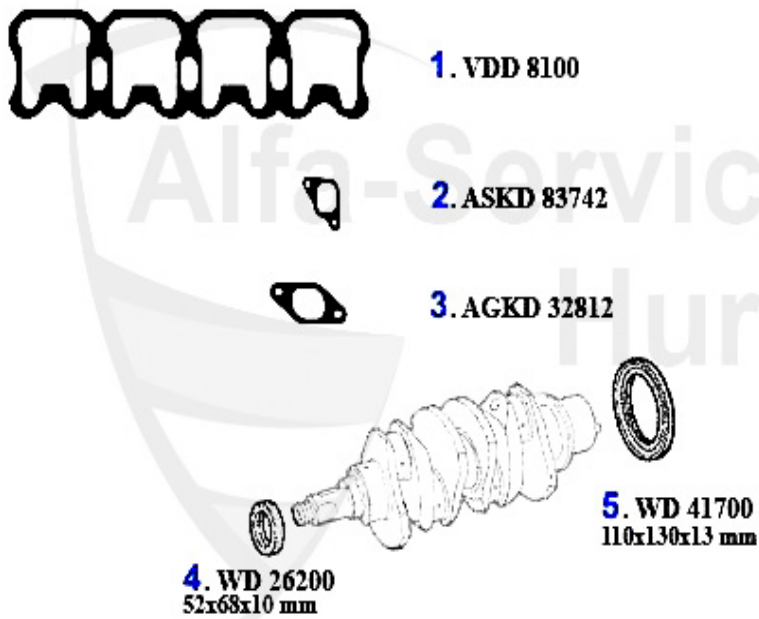

1. ZKSS 263

1 ZKSS263

Jeu de goujons 33 (907),145/6 1.7 ie 16 V

Preis auf Anfrage

Dichtungen Motor/Gaskets Engine 33 (905/7) 1.8 TD

1	VDD8100	Joint couvre-Culasse 6,33 1.8 TD, 2.5 TD	25.64 EUR
2	ASKD83742	Joint collecteur admission 33, 1,8 TD,75 2.0/2.4 TD,155	2.42 EUR
3	AGKD32812	Joint collecteur échappement 6,75,90 155,164/Super, AI	3.59 EUR
4	WD26200	Joint spi vilbrequin antérieur (poulie) 33 1.8 TD,155 2	7.15 EUR
5	WD41700	Joint spi vilbrequin postérieur (volant- moteur) 33 1.8	18.30 EUR