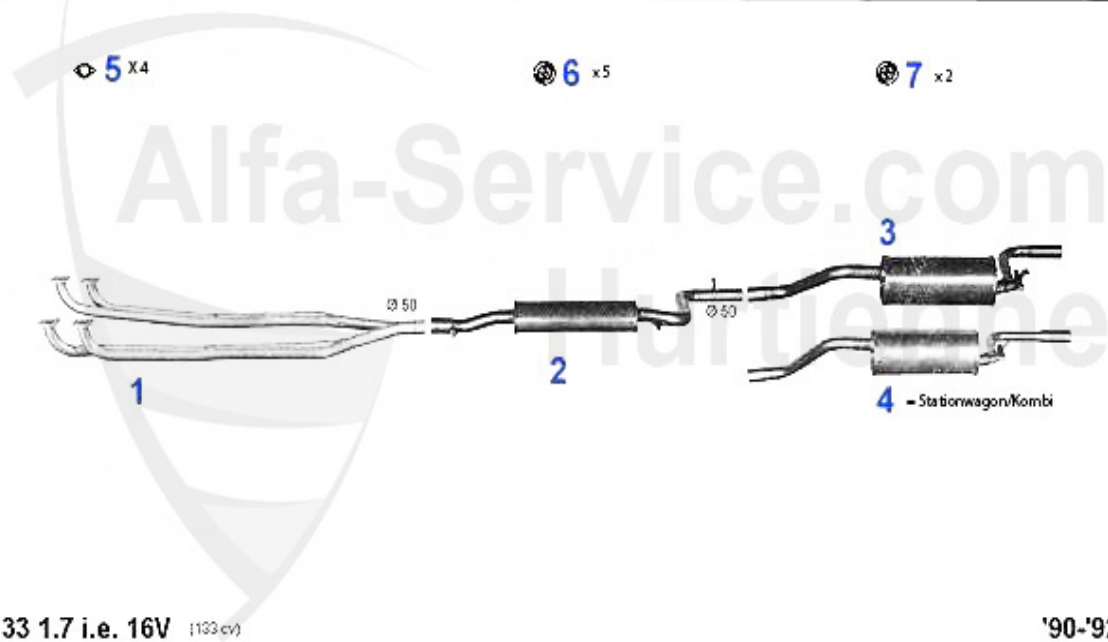

33 (905/7) > Échappement > Échappement (907) > 1.7 IE 16V

Abgasanlage/Exhaust System 33/SW (907) 1.7 IE 16V

33 1.7 i.e. 16V (1133cv)

'90-'92

1	VR112201	Flexible échappement 33 (907) 1.7 ie 16V	Preis auf Anfrage
2	MSD112206	Silencieux intermediaire 33 (907) 1.7 ie 16V sans catal	229.00 EUR
3	NSD112207	Silencieux terminal 33 (907) 1.7 ie 16V	113.65 EUR
4	NSD112307	Silencieux terminal 33 SW (907) 1.7ie 16V	130.90 EUR
5	SAT094405	Joint collecteur échappement Sud/Sprint 33 (905/7),145/	2.90 EUR
6	SAT091012	Silent bloc/support échappement	4.00 EUR