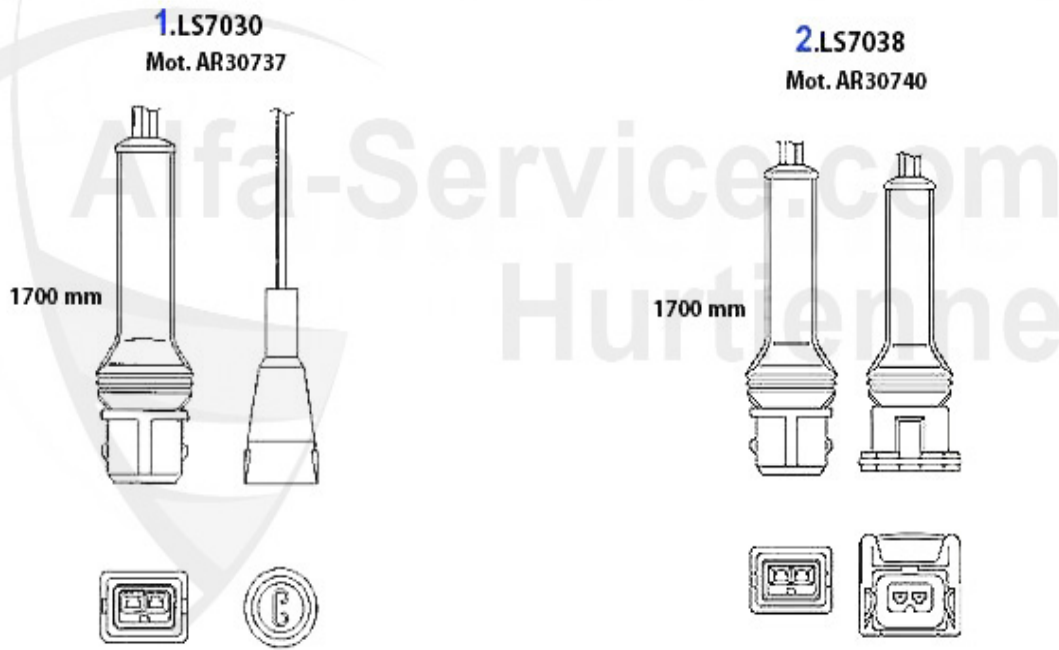

Lambda-Sonde/Lambda Probe 33 (907) 1.7 IE 4x4 Bj. 92>

1	LS7030	Sonde Lambda 33(905/7)1.4/1.5/1.7ie/ 16V, 3 voies	99.00 EUR
2	LS7038	Sonde Lambda 164 Super 3.0 V6 24V 4 voies	122.08 EUR