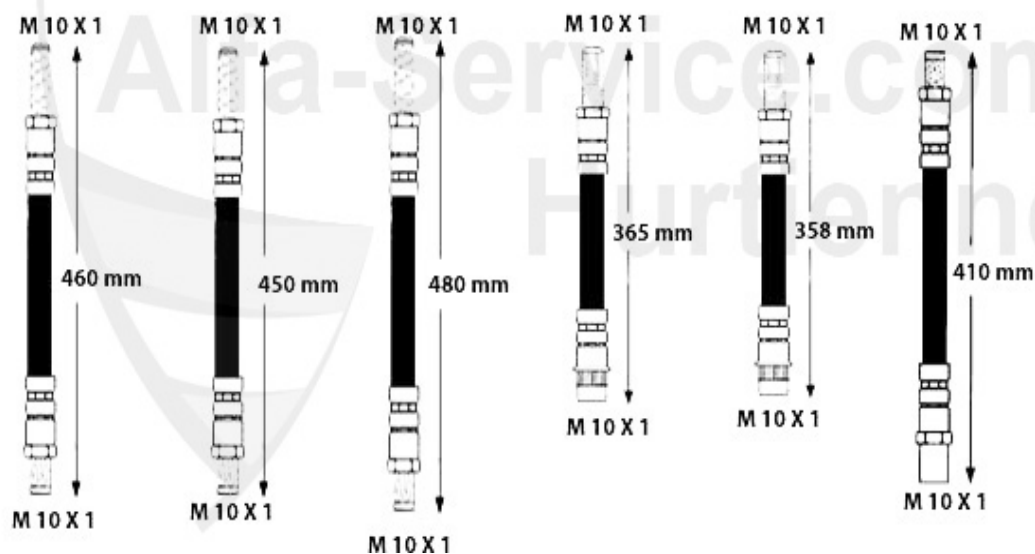

Bremsschlauch/Brake Hose 33 (905/7)

1. BS 517017 vorne/front (905) >1986   2. BS 517068 vorne/front (905) 1986>   3. BS 511229 vorne/front (907)   4. BS 510353 hinten/rear (905) >1986   5. BS 516879 hinten/rear (905) 1986>   6. BS 511631 hinten/rear (907)

1	BS517017	Flexible de frein avant 33/SW (905) 1.2/1.3/1.5/QV/4x4/	21.00 EUR
2	BS517068	Flexible de frein avant 33 (905/7) 1.7ie/16V 4x4 87-94,	20.42 EUR
3	BS511229	Flexible de frein avant Alfa 33 (905) 4x4 avec ABS,33 (	9.23 EUR
4	BS510353	Flexible de frein arrière 33 (905) 1.2/1.3/1.5/1.8 TD	15.28 EUR
5	BS516879	Flexible de frein arrière 33/SW (905/7) 4x4, Sud avec f	18.16 EUR
6	BS511631	Flexible de frein arrière 33 (907)	17.50 EUR