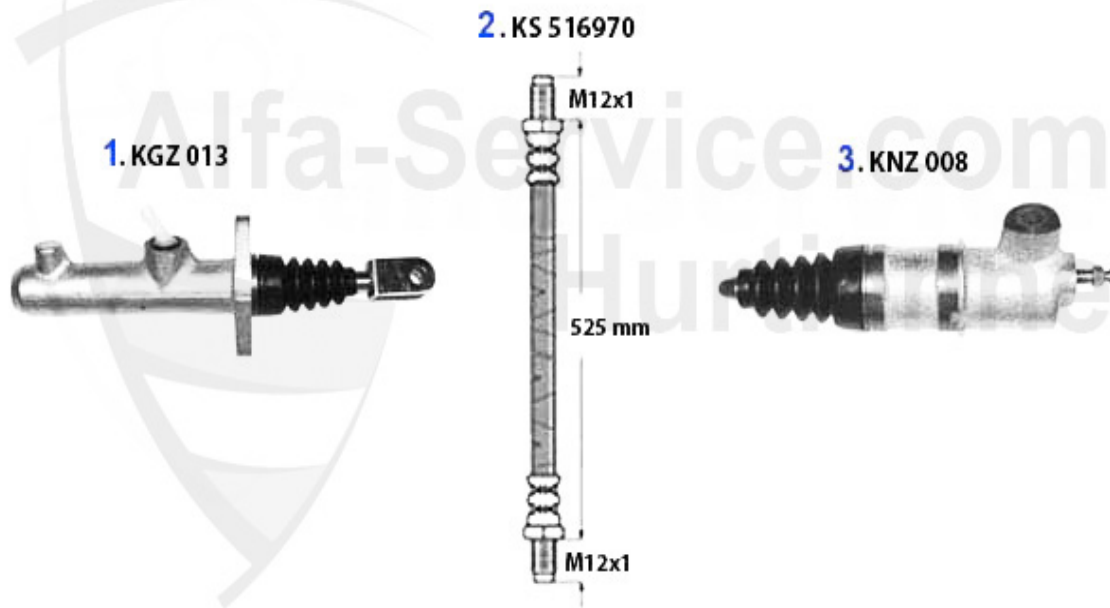

Kupplungsbetätigung/Clutch Actuation 33 (905)

1	KGZ013	Cylindre émetteur embr.33 (905/7) Sud/Sprint	70.00 EUR
2	KS516970	Flexible embrayage 33 (905/7)Sud/ Sprint (902)	24.00 EUR
3	KNZ008	Cylindre récepteur embrayage Sud/Sprint 33 (905/7) 145/	62.00 EUR