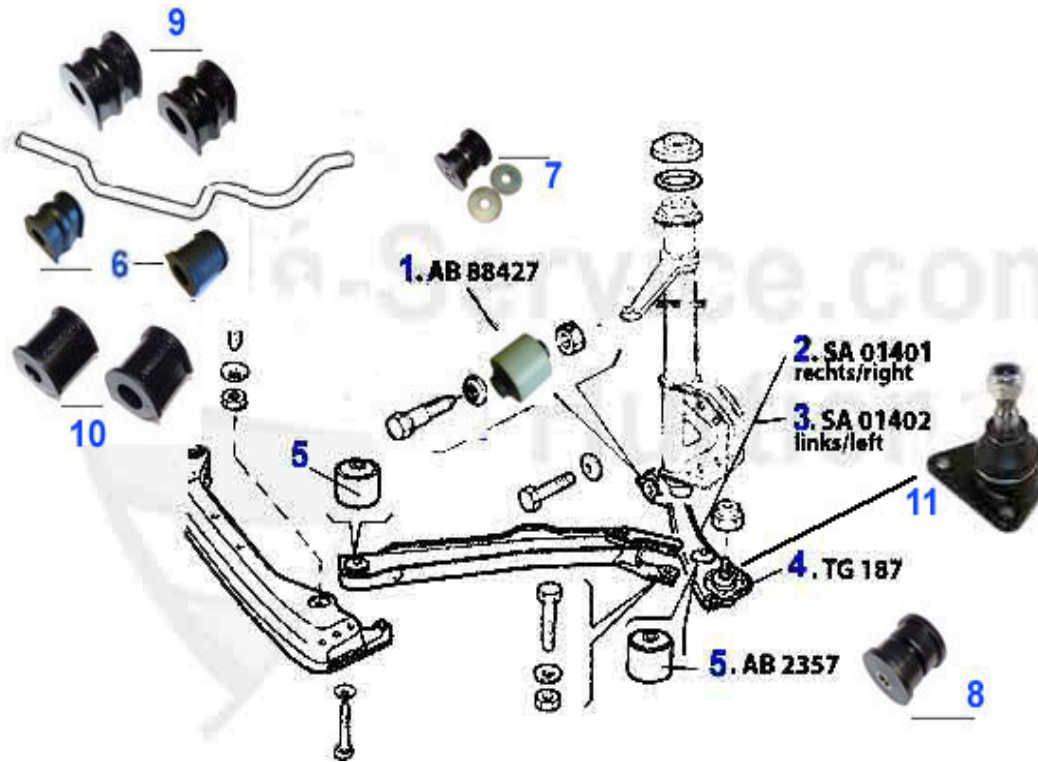

33 (905/7) > Chassis > Suspension (907) avant

1	AB88427	Silent bloc trinagle inf. Sud,Arna,33 D=43mm L=53mm	16.51 EUR
2	SA01401	Balancier AVD 33 (907A)	128.40 EUR
3	SA01402	Balancier AVG 33 (907)	128.40 EUR
4	TG187	Rotule inf.,33 (905/7)	44.63 EUR
5	AB2357	Silent-bloc train av. Sud/Sprint,33 (905/7)	9.00 EUR
6	AB2342	Stabilisatorgummi vorne 33, Sud, Arna 18mm	5.50 EUR
6	AB2343	Stabilisatorgummi seitlich 33, Sud, Arna	5.50 EUR
7	AB40102SB	set de douilles PU bras de suspension avant intérieur A	79.00 EUR
7	AB40102SH	POWERFLEX HERITAGE COLLECTION set de douilles PU bras d	79.00 EUR
8	AB40101	Silent bloc en polyurethane bras avant 33 Alfasud Sprin	169.00 EUR
8	AB40101SH	HERITAGE Polyuréthane ext. bras avant 33 Alfasud Sprint	169.00 EUR
11	TG188	Rotule inf., 33 (905/7)	39.00 EUR