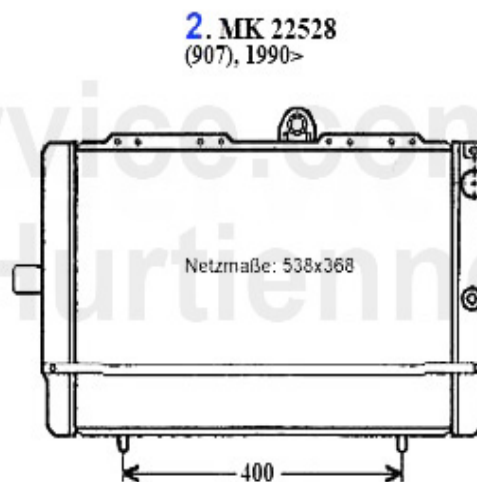

1 KWB5389

Vase d'expansion 33 avec indicateur electr. (90-94) typ

65.00 EUR

Kühler/Radiator 33 (905/7) TD

1	MK10991	Radiateur 33 (905) 1.8 TD 86-90	299.12 EUR
2	MK22528	Radiateur 33 (907) 1.8 TD 90>	221.59 EUR