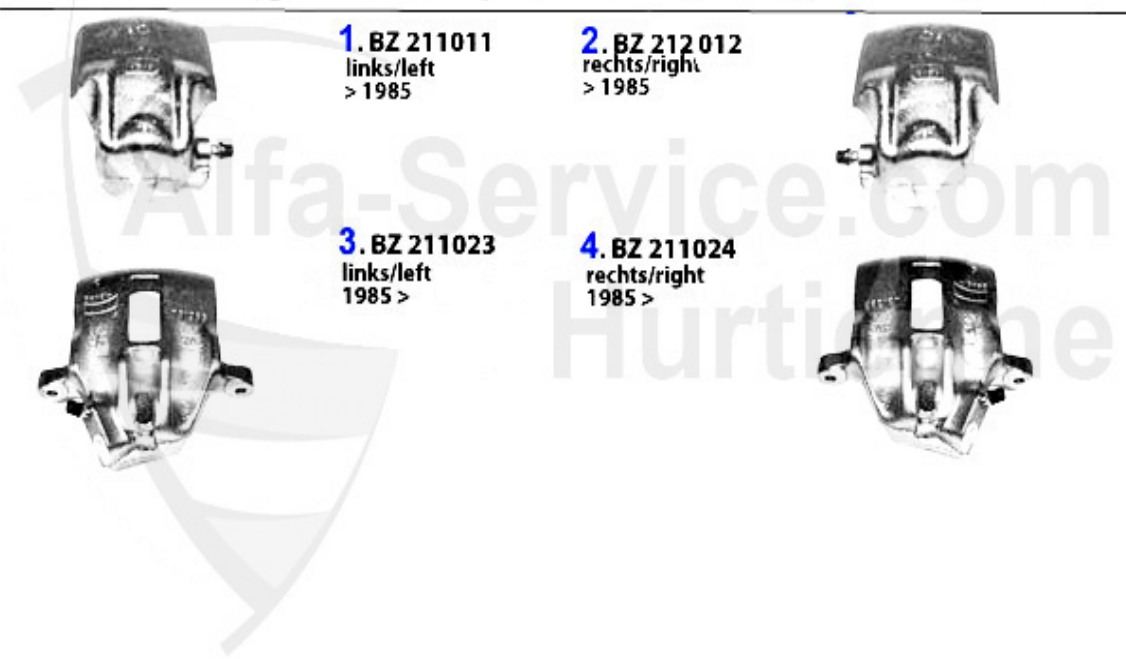

Bremszangen/Calipers 33 (905) vorne/front

1. BZ 211011
links/left
> 1985

2. BZ 212012
rechts/right
> 1985

3. BZ 211023
links/left
1985 >

4. BZ 211024
rechts/right
1985 >

1	BZ211011	Étrier de freins AVG Sud Sprint 1.4/1.5/1.7 ie 01.84>,3	49.72 EUR
2	BZ211012	Étrier de freins AVD Sud/Sprint 1.4/1.5/ 1.7ie 01.84>,3	49.72 EUR
3	BZ211023	Étrier de freins AVG 33/SW (905) 1.2/1.3/1.5/4x4/QV/1.7	Preis auf Anfrage
4	BZ211024	Étrier de freins AVD 33 (905) 1.2/1.3/1.5QV/4x4/1.7 ie	Preis auf Anfrage