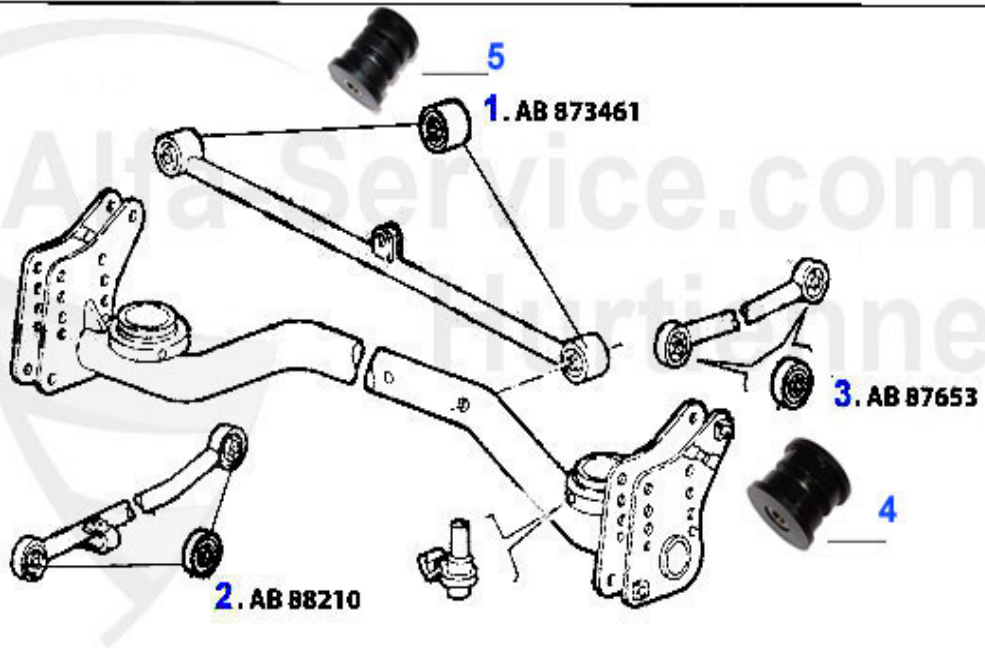

Aufhängung/Attachment 33 (905) hinten/rear

1	AB873461	Silent bloc barre stab AR Sud,33	17.50 EUR
3	AB87653	Silent bloc post. Sud, 33 diam. 44,2 mm	19.50 EUR
4	AB40110SH	POWERFLEX HERITAGE COLLECTION silent bloc en polyuretha	299.00 EUR
5	AB40111SH	POWERFLEX HERITAGE COLLECTION silent bloc arriere Sud,3	59.00 EUR