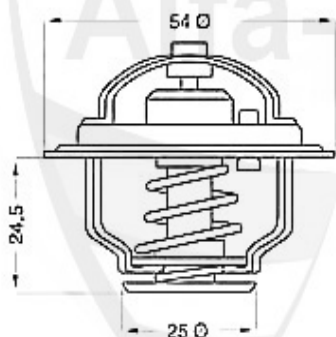

Thermostat 33 (905/7) 8V

---

1. TH 150883
(905), >1989