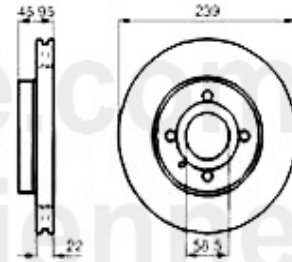

3. BS 100751

1.7 IE/QV/16V (905/7)
vorne/front
belüftet/ventil

4. BS 100815

mit/with ABS
hinten/rear