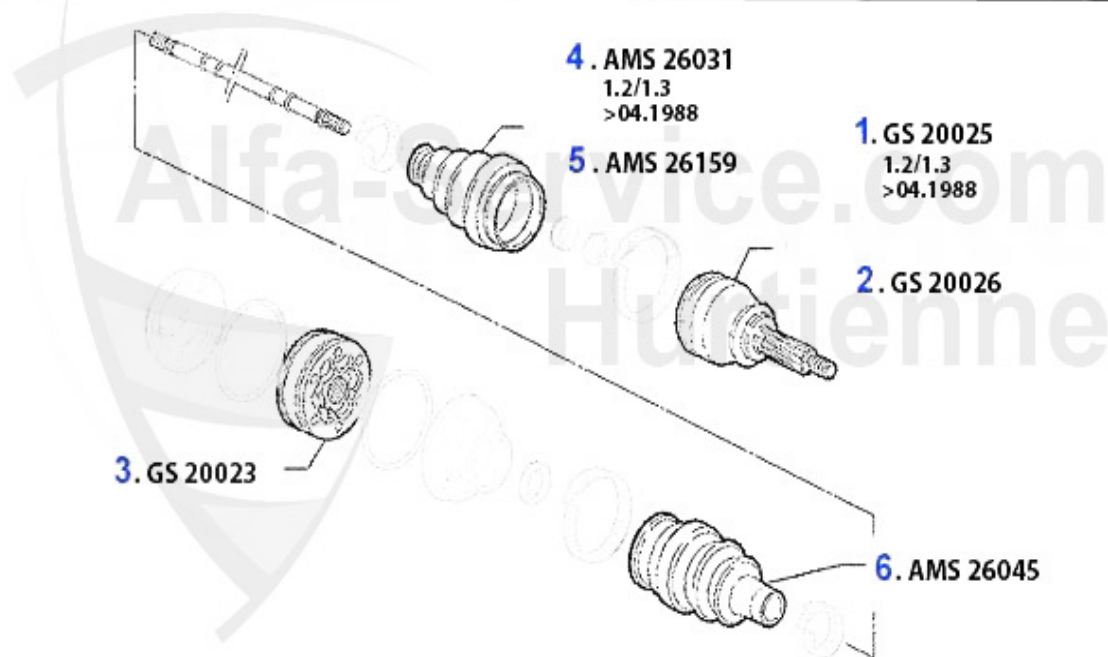

1	GS20025	Joint homocinéetique ext.,33 1.2/1.3	106.70 EUR
2	GS20026	Joint homocinéetique ext.,33,(905/7) 1.5/1.7/4x4/QV,ie,	111.82 EUR
3	GS20023	Joint homocinéetique int. Sud/Sprint(902) 33 (905/7), Ar	101.55 EUR
4	AMS26045	Soufflet int.33(905/7)1.3,1.4ie/1.5/QV 1.7IE/QV/16V,1.8	30.90 EUR
4	AMS26031	Achsmanschettensatz aussen 33 (905) 1.2,1.3 bj. 83-89 A	17.34 EUR
5	AMS26159	Soufflet ext. 33 (905/7)1.3,1.4ie,1.5/ QV, 1.7ie/16V/QV	16.52 EUR