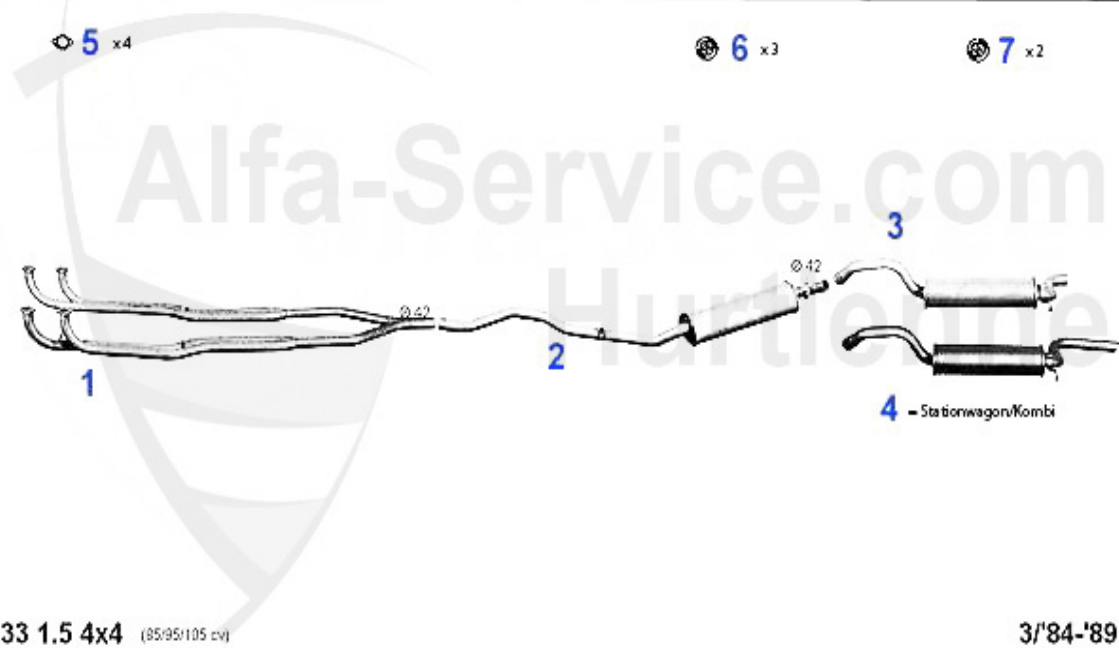

Abgasanlage/Exhaustsystem 33 (905) 1.5 4x4

33 1.5 4x4 (85/95/105 cv)

3/'84-'89

1	VR106401	Flexible échappement 33 (905) 1.5 4x4 84-89	97.46 EUR
2	MSD106406	Silencieux intermediaire 33 (905) 1.5 4x4 84-89	109.00 EUR
3	NSD106407	Silencieux terminal 33 (905) 1.5 4x4 84-89	88.66 EUR
4	NSD106507	Silencieux terminal 33 (907) SW 1.4ie 4x4	106.51 EUR
5	SAT094405	Joint collecteur échappement Sud/Sprint 33 (905/7),145/	2.90 EUR
6	SAT091012	Silent bloc/support échappement	4.00 EUR