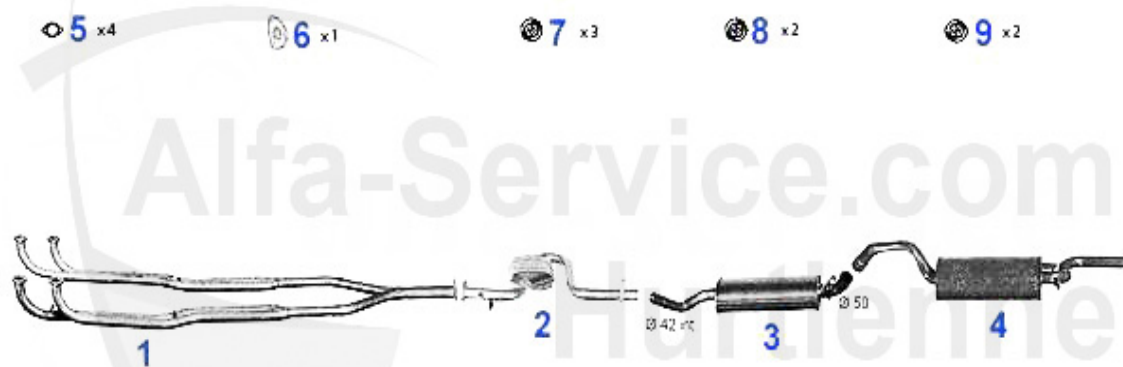

33 (905/7) > Échappement > Échappement (907) > 1.7 IE 4x4 KAT. Bj. >92

Abgasanlage/Exhaust System 33 SW (907) 1.7 IE 4x4 KAT Bj. >92

33 1.7 i.e. 4x4 SPORT WAGON KAT. (102 cv)

'88-8/'92

1	VR62810	Flexible échappement 33 SW (905/7) 1.7 ie 4x4 cat.	499.48 EUR
3	MSD107106	Silencieux intermédiaire 33 SW (907) 1.7 ie catalyseur 4	249.00 EUR
4	NSD112107	Silencieux terminal 33 SW (907) 1.7 ie 4x4	113.65 EUR
5	SAT094405	Joint collecteur échappement Sud/Sprint 33 (905/7),145/	2.90 EUR
6	SAT094407	Joint tube primaire 6 2.0/2.5 V6, 33 Catalysée, Montreal	4.87 EUR
7	SAT091012	Silent bloc/support échappement	4.00 EUR