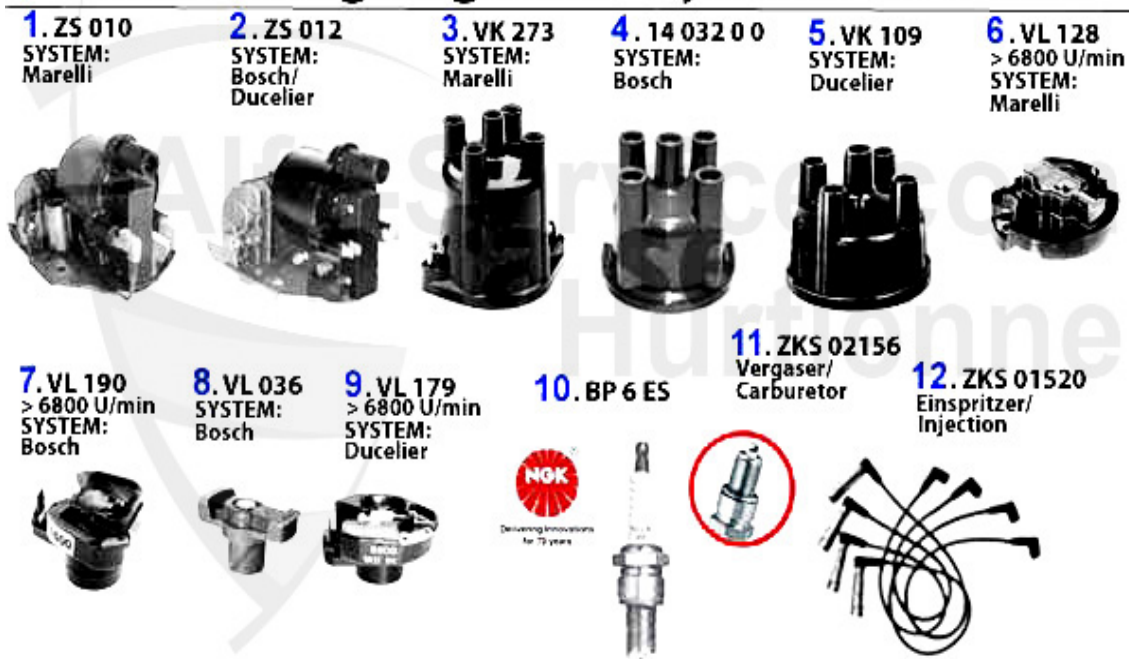

Zündanlage/Ignitionsystem 33 (905)

1	ZS010	Bobine électronique 33,75,90, Arna, Sud/Sprint, Alfetta	245.18 EUR
2	ZS012	Bobine électronique 33,75,90,Arna Sud/Sprint, Alfetta,	Preis auf Anfrage
4	14 032 0 0	Tête d'allumeur (diam. 72mm), Montage Bosch 74-93	15.90 EUR
5	VK109	Tête d'allumeur Ducellier Sud/Sprint, 33 (905)	Preis auf Anfrage
7	VL190	Doigt d'allumeur Bosch Sud/sprint, 33 (905) (limité à 6	Preis auf Anfrage
8	VL036	Doigt d'allumeur Boxer Bosch	5.75 EUR
9	VL179	Doigt d'allumeur Ducelcier Sud/Sprint, 33 (905) (limité	22.05 EUR
10	BP 6 ES	Bougie NGK 33 1.3/1.4/1.5/1.7 ie 1.6/1.8/Turbo/2.0ie/3.	4.50 EUR
11	ZKS02156	Faisceau allumage Sud/Sprint, 33 (905) carbus	35.00 EUR
12	ZKS01520	Faisceau all.33 (905/7) inj.	81.04 EUR