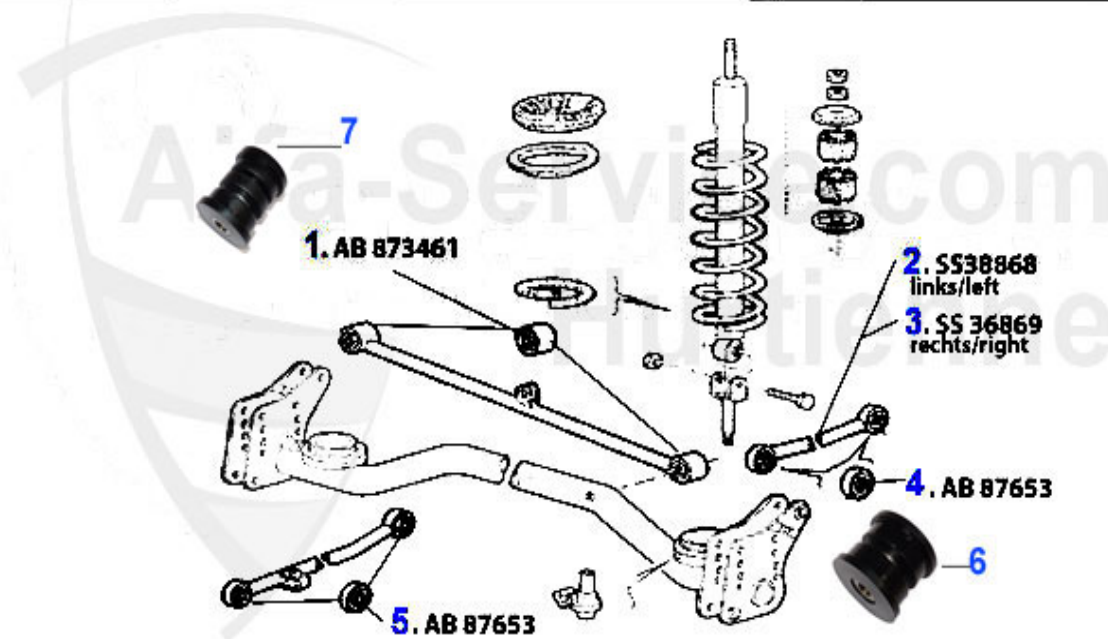

Aufhängung/Attachment 33 (907) hinten/rear

1	AB873461	Silent bloc barre stab AR Sud,33	17.50 EUR
2	SS38868	Bielette suspension ARG 33/SW (907)	Preis auf Anfrage
3	SS38869	Bielette suspension ARD 33/SW (907)	Preis auf Anfrage
5	AB87653	Silent bloc post. Sud, 33 diam. 44,2 mm	19.50 EUR
6	AB40110SH	POWERFLEX HERITAGE COLLECTION silent bloc en polyuretha	299.00 EUR
7	AB40111SH	POWERFLEX HERITAGE COLLECTION silent bloc arriere Sud,3	59.00 EUR