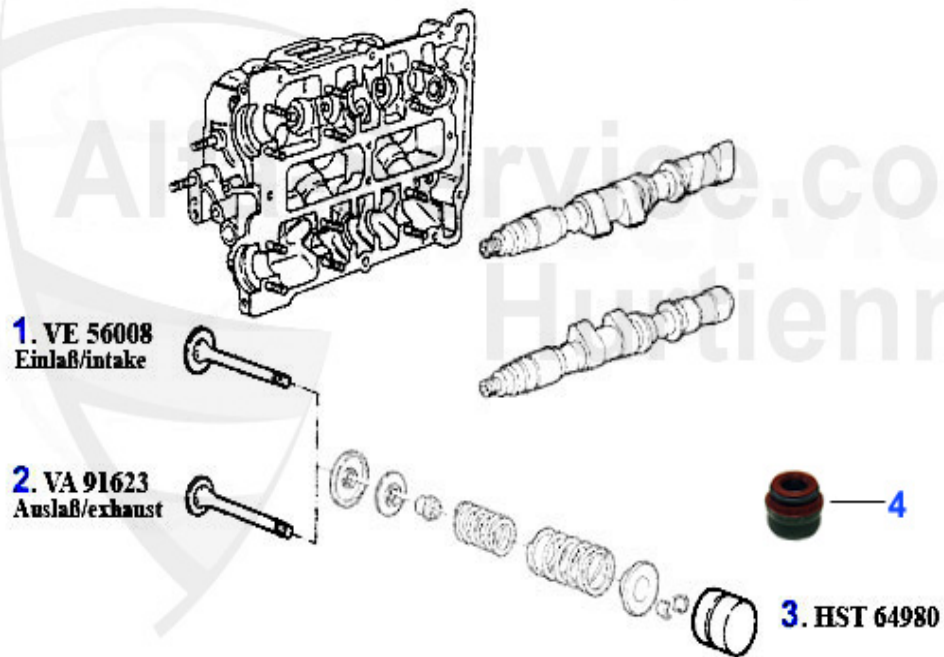

Ventiltrieb/Valve Train 33 (907) 16V

1	VE56008	Soupape admission Alfa 33/145/146 1.7 ie. 16V	39.00 EUR
2	VA91623	Soupape éch. 33 (907), 145/6 Boxer 16V	Preis auf Anfrage
3	HST64980	Poussoir hydr.33(907)145/6 1.7ie, 16V 147 3.2 GTA, 156	31.50 EUR
4	VSD3357	Joint de queue de soupapes 2.5 V6/3.0 V6/3.2 V6/147,156	3.90 EUR