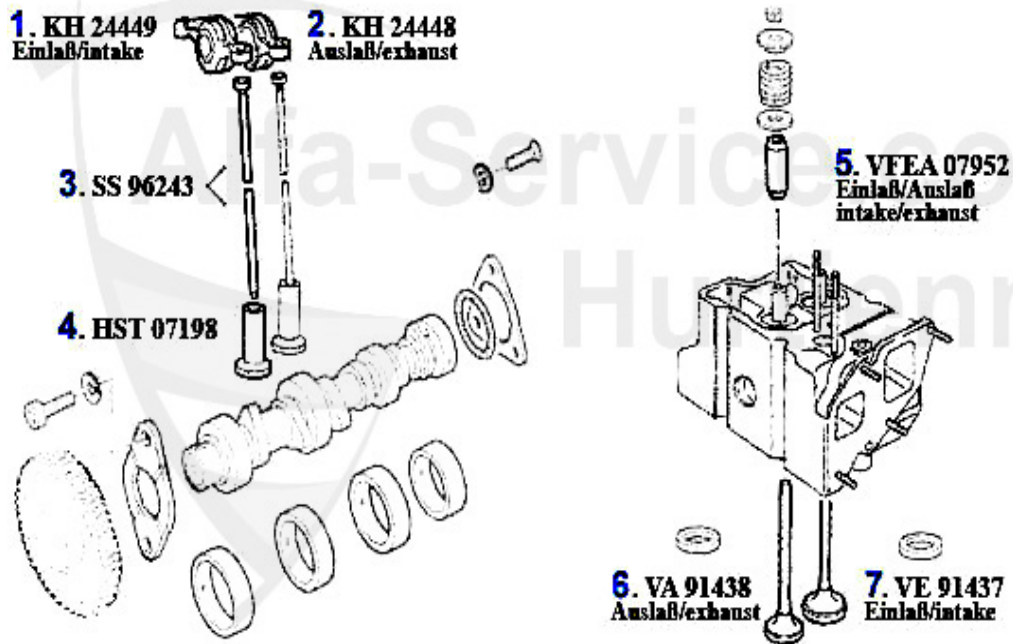

Ventiltrieb/Valve Train 33 (905/7) TD

1	KH24449	culbuteur admission 33 (905/7) 1.8TD	61.04 EUR
2	KH24448	culbuteur éch33 (905/7),1.8 TD	61.04 EUR
3	SS96243	Tige poussoir 33 (905/7),75,155,164 Super TD	13.23 EUR
4	HST07198	Poussoir 33 (905/7),75,155,164/Super TD	28.73 EUR
5	VFEA07152	guide soupape adm./éch33 (905/7) 1.8 TD	10.15 EUR
6	VA91438	Soupaes éch.155,164 Super 2.5 TD,33 (905/7)1.8 TD,75 2.	81.55 EUR
7	VE91437	Soupape admission 155,164/Super 2.5 TD, 33 (905/7) 1.8	37.85 EUR