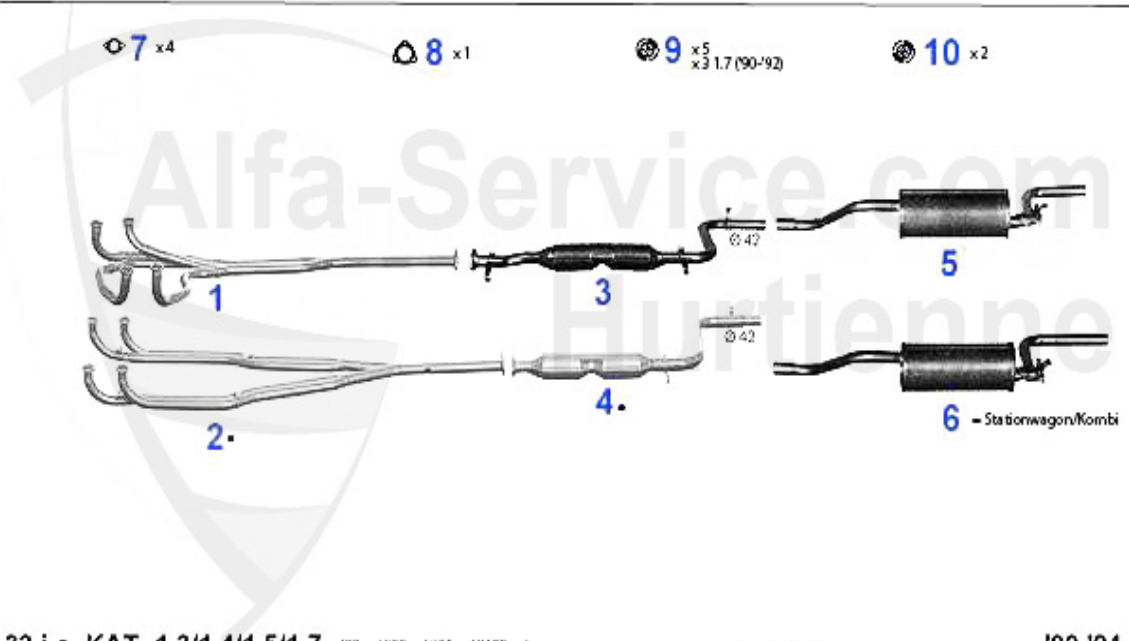

33 (905/7) > Échappement > Échappement (907) > 1.4/1.7 IE 8V KAT.

Abgasanlage/Exhaust System 33/SW (907) 8V KAT

1	VR111501	Flexible échappement 33 (907) 1.3, 1.4 1.5 ie 90-94	515.00 EUR
2	VR106631	Flexible échappement 33 (907) 1.7 ie 90-92	499.48 EUR
5	NSD111807	Silencieux terminal 33 (907)1.4-1.7 ie 90-94	99.00 EUR
6	NSD111907	Silencieux terminal 33 (907) SW 1.4- 1.7 ie 90-94	77.95 EUR
7	SAT094405	Joint collecteur échappement Sud/Sprint 33 (905/7),145/	2.90 EUR
8	SAT094407	Joint tube primaire6 2.0/2.5 V6, 33 Catalysée, Montreal	4.87 EUR
9	SAT091012	Silent bloc/support échappement	4.00 EUR