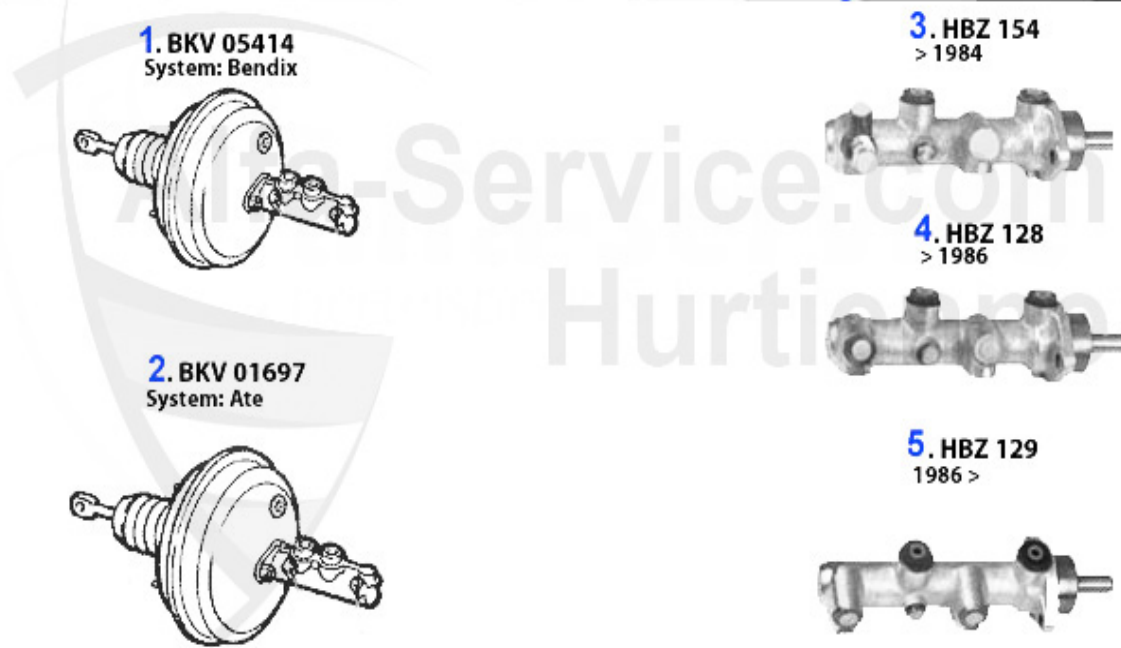

33 (905/7) > Freins > Maître-cylindre/servo

BKV/Hauptbremszylinder/Brakeservo/Brake master cylinder 33 (905/7)

3	HBZ154	Maître cylindre freins 33 (905/7) 1.4/1.5/4x4/QV/1.7 ie	163.63 EUR
4	HBZ128	Maître cylindre freins Sud/Sprint, 33 (905/7)	128.23 EUR
5	HBZ129	Maître cylindre freins Sud/Sprint 87>,33/SW (905/7) 1.4	124.00 EUR