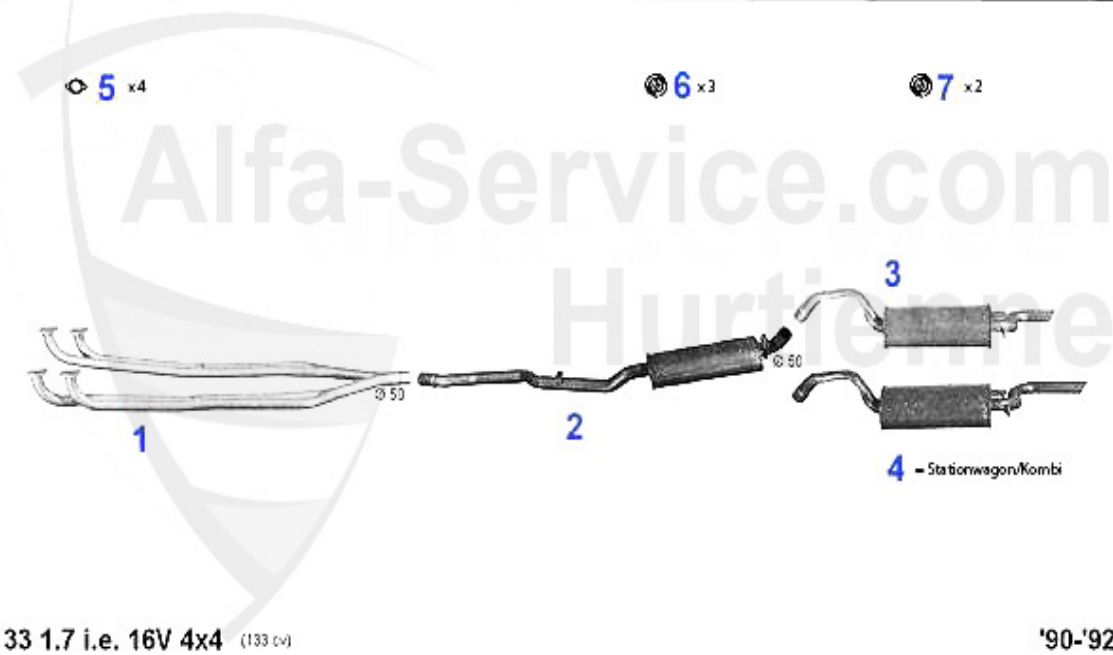

33 (905/7) > Échappement > Échappement (907) > 1.7 IE 16V 4x4 Bj. >92

Abgasanlage/Exhaust System 33/SW (907) 1.7 IE 16V 4x4 Bj. >92

1	VR112201	Flexible échappement 33 (907) 1.7 ie 16V	Preis auf Anfrage
2	MSD112406	Silencieux interm. 33 (907) 1.7ie 16V 4x4	189.00 EUR
3	NSD112007	Silencieux terminal 33 (907) 1.7 ie 4x4	118.41 EUR
4	NSD112107	Silencieux terminal 33 SW (907) 1.7 ie 4x4	113.65 EUR
5	SAT094405	Joint collecteur échappement Sud/Sprint 33 (905/7),145/	2.90 EUR
6	SAT091012	Silent bloc/support échappement	4.00 EUR