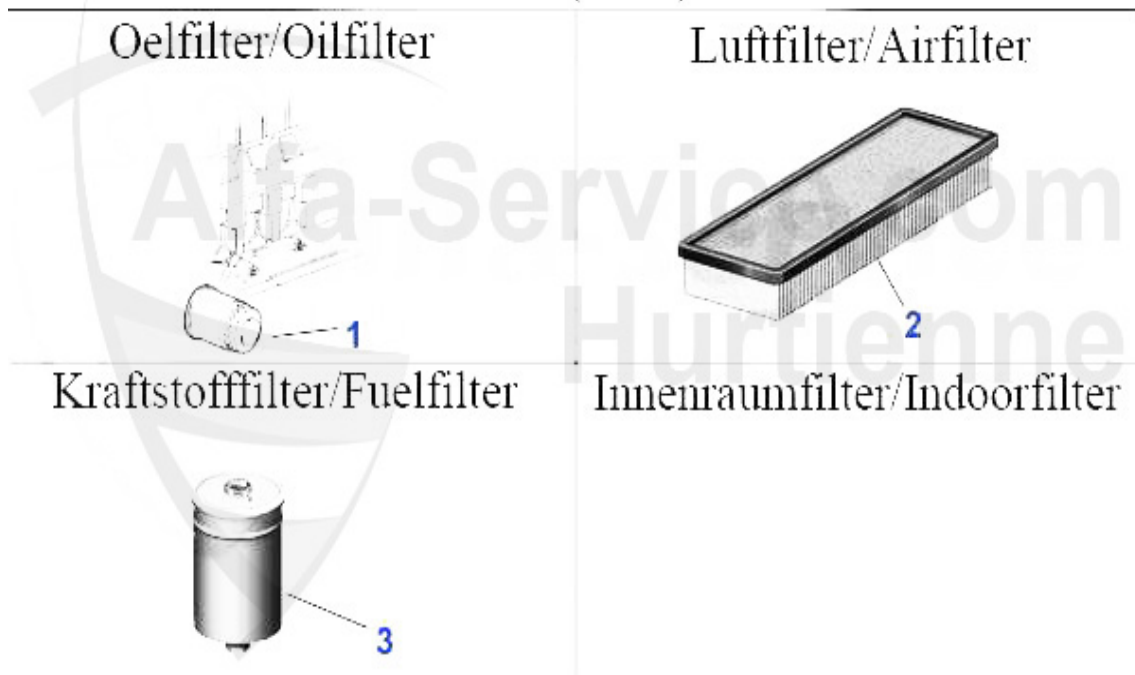

Filter 33 (907) 16V

1	OF123	Filtre à huile Sud/Sprint,33 (905/7) 116 6-cyl./Turbo,	11.00 EUR
2	LF185	Filtre air 33 (905/7)145/6 Boxer rect.	20.90 EUR
3	KF96	Filtre carburant Sud/Sprint,33 (905/7), 145/6,155, à vi	25.99 EUR