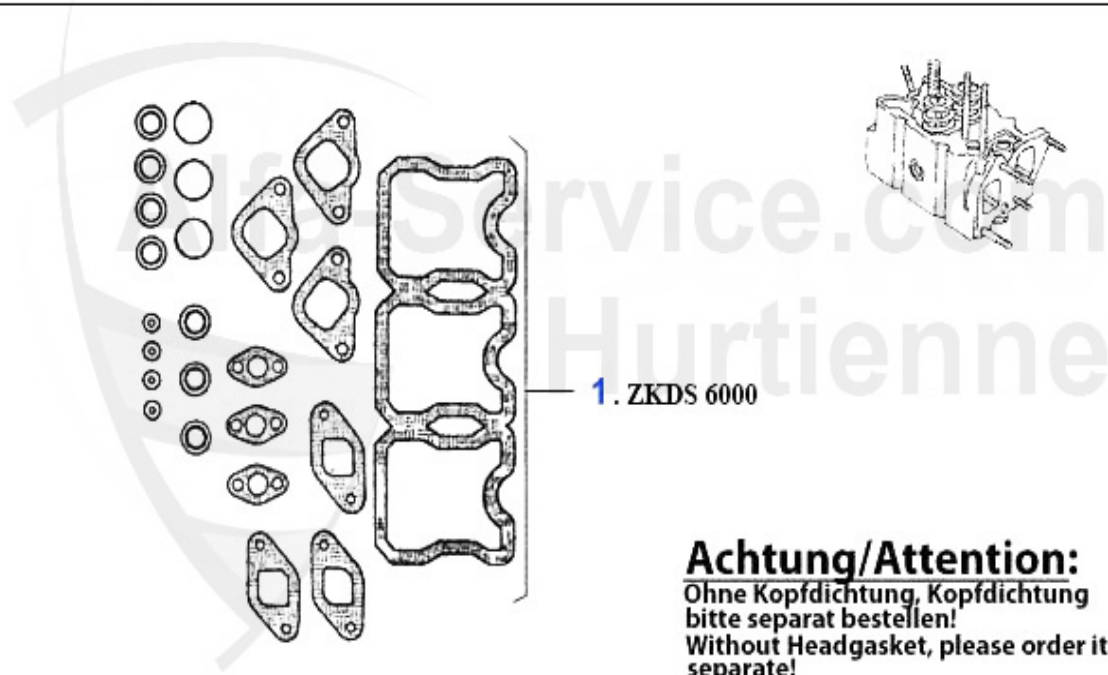

Kopfdichtung/Head Gasket 33 (905/7) 1.8 TD

Achtung/Attention:

Beim Bestellen der Kopfdichtung bitte auf die entsprechende Markierung achten!
Before you order the headgasket, please note the marking!

1. ZKD 11500
1.42 mm

2. ZKD 11510
1.52 mm

3. ZKD 11520
1.62 mm

1	ZKD11500	Joint de cuaisse Alfetta, 6,33,75,90, 155,164 1.8-2.5 T	28.00 EUR
2	ZKD11510	Joint de culasse Alfetta,6,33,75,90,155 164 1.8-2.5 TD	28.00 EUR
3	ZKD11520	Joint de culasse Alfetta, 6,33,75,155, 164 1.8-2.5 TD è	30.38 EUR

Kopfdichtsatz/Head Set 33 (905/7) 1.8 TD

Achtung/Attention:

Ohne Kopfdichtung, Kopfdichtung
bitte separat bestellen!
Without Headgasket, please order it
separate!

1 ZKDS6000

Pochette radage (sans joint de culasse) 33 1.8 TD

40.01 EUR