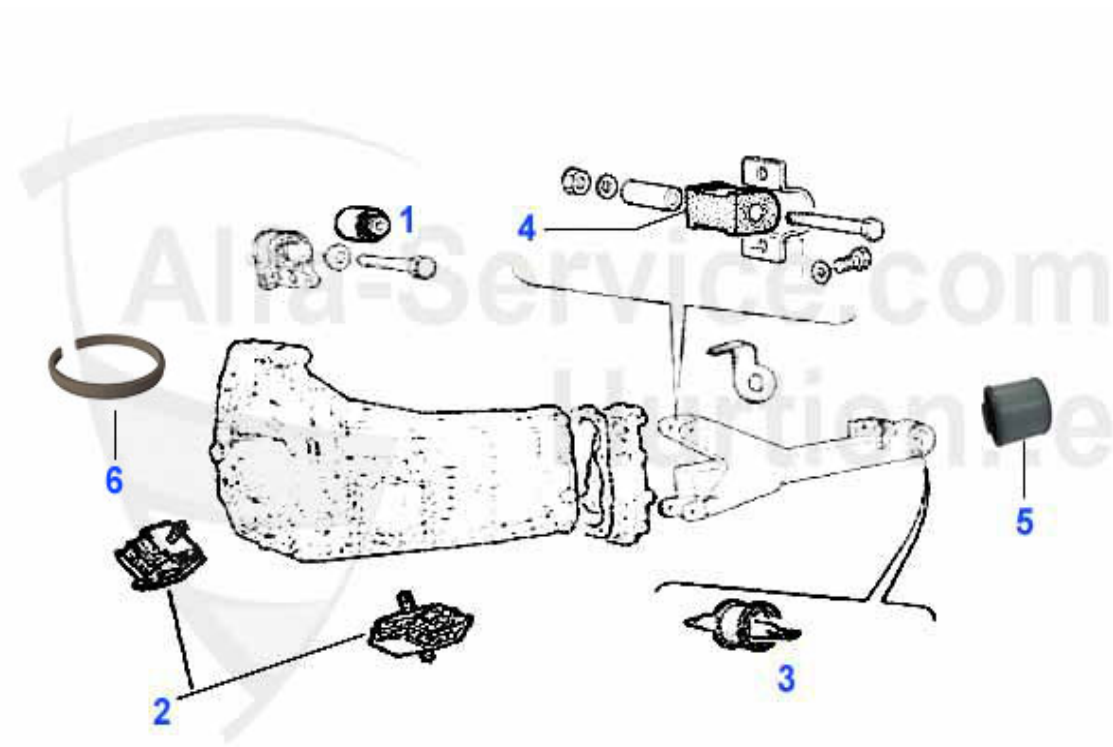

33 (905/7) > Transmission > BV > Support BV (905) not 4x4

4	GL38718	Silent bloc support BV ar. 33 (905/7) 145/6 Boxer	18.90 EUR
6	SR67069	Synchronring 2ter Gang Boxer	Preis auf Anfrage