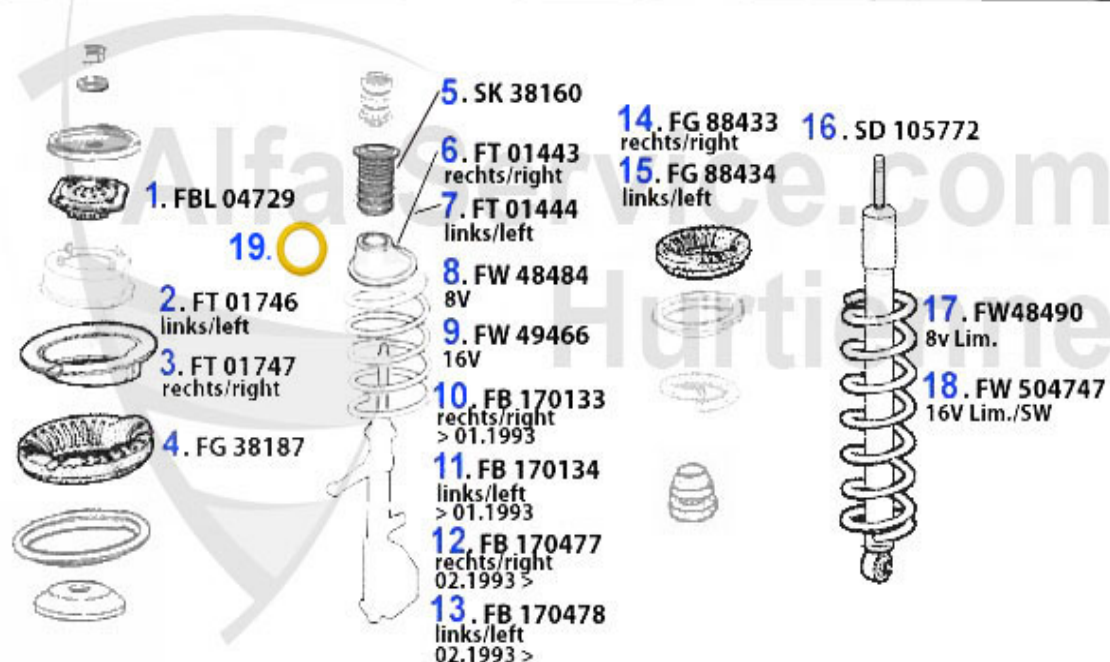

Federbeine/Struts 33 (907)

4	FG38187	Anneau caoutchouc pour jambe de force AV Sud/Sprint,33/	13.49 EUR
5	SK38160	Protection jambe de force AV Sud/Sprint 33, 164/Super	15.90 EUR
6	FT01443	Couple ressort AVD 33,164/Super	48.00 EUR
7	FT01444	Couple ressort AVG 33,164/Super	48.00 EUR
9	FW49466	Ressort suspension AV 33 (907) 16V	79.00 EUR
14	FG88433	Anneau caoutchouc 33/SW (905/7)	14.51 EUR
15	FG88434	Anneau caoutchouc 33/SW (905/7)	9.75 EUR
16	SD105772	Amortisseur AR 33 (905/7), gaz double-effet	114.99 EUR
18	FW504747	Ressort suspension AR 33 (907) SW/16V	70.78 EUR
19	FBL801025	Anneau jambe de force AV Sud/Sprint, 33 (905/7), 164/Su	26.00 EUR