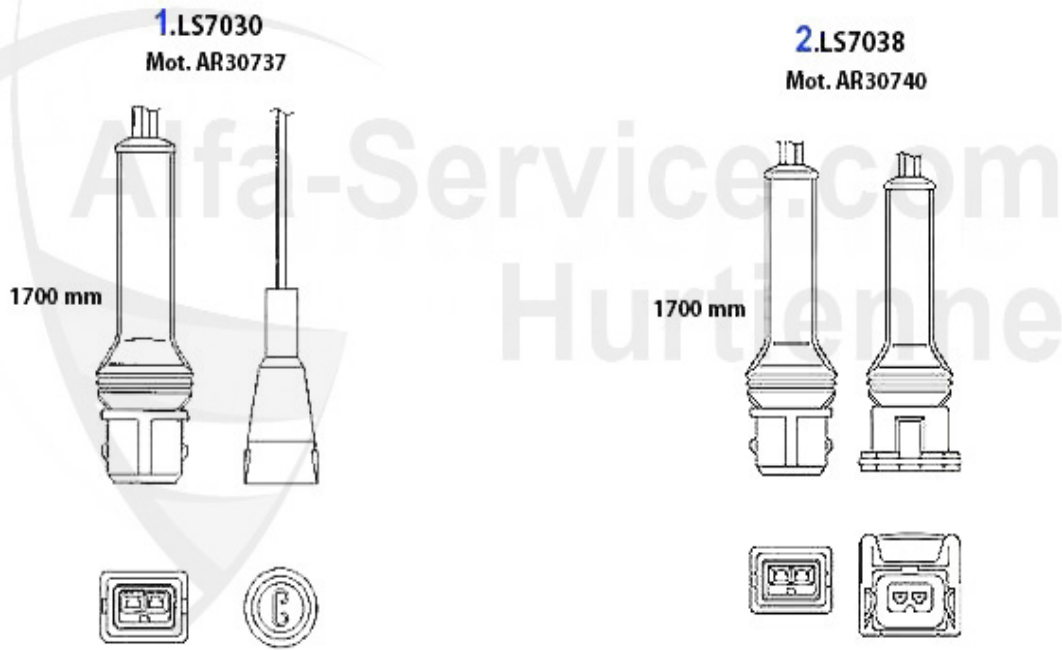

1 LS7030

Sonde Lambda 33(905/7)1.4/1.5/1.7ie/ 16V, 3 voies

99.00 EUR

Lambda-Sonde/Lambda Probe 33 (907) 1.7 IE 16V 4x4 Bj. >92

1 LS7030

Sonde Lambda 33(905/7)1.4/1.5/1.7ie/ 16V, 3 voies

99.00 EUR

Lambda-Sonde/Lambda Probe 33 (907) 1.7 IE 4x4 Bj. >92