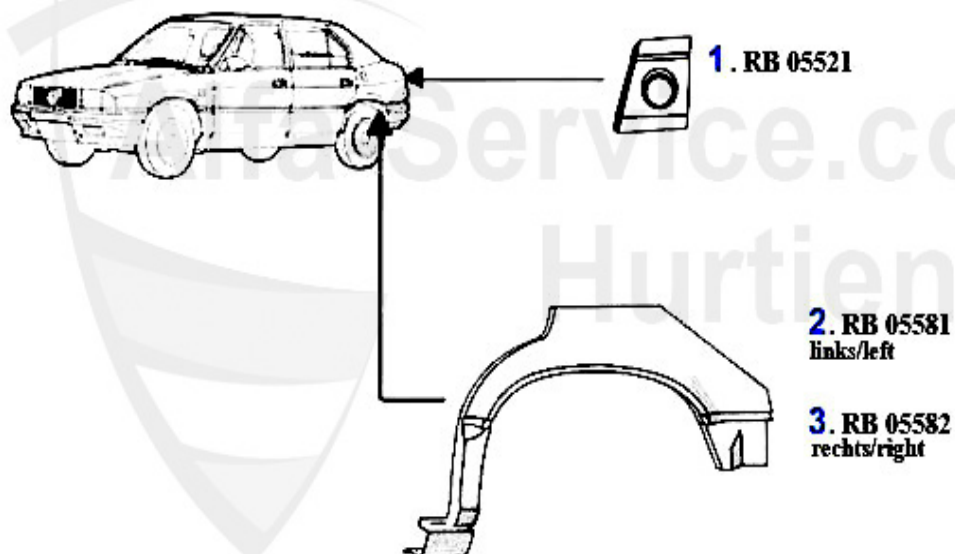

Reparaturbleche/Repairpanels 33 (905/7)

1	RB05521	Tôle réparation 33 (905/7) orifice remplissage carb.	29.00 EUR
2	RB05581	Tour d'aile ARG 33 (905/7)	49.00 EUR
3	RB05582	Tour d'aile ARD 33 (905/7)	49.00 EUR