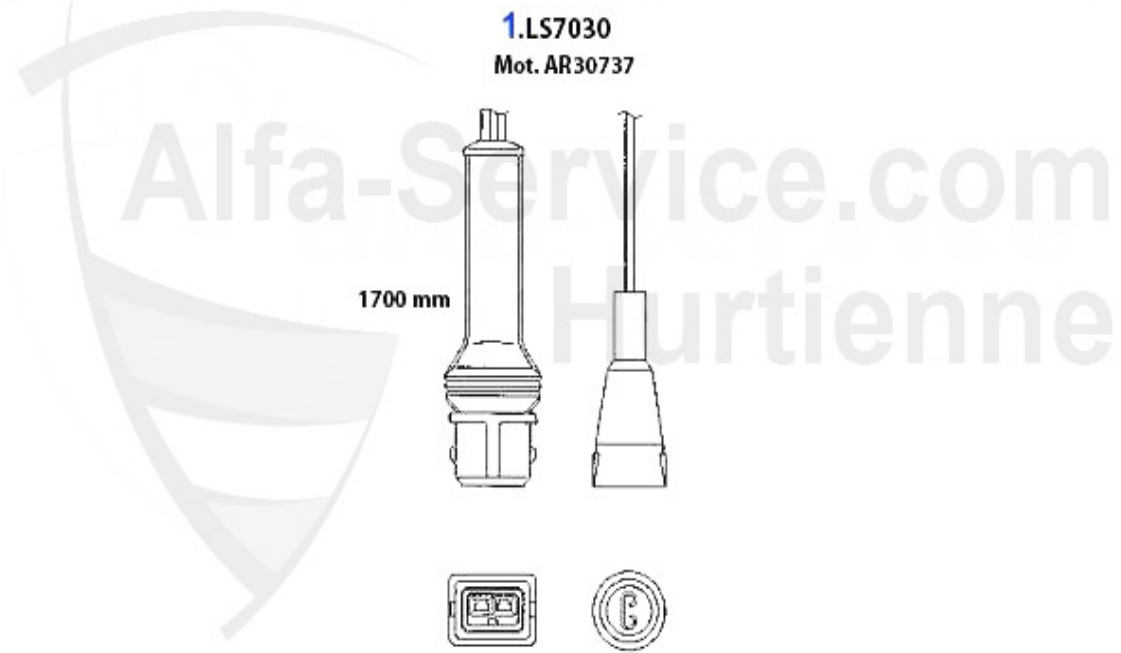

Lambda-Sonde/Lambda Probe 33 (907) 1.7 IE 16V 4x4 Bj. >92

1 LS7030

Sonde Lambda 33(905/7)1.4/1.5/1.7ie/ 16V, 3 voies

99.00 EUR