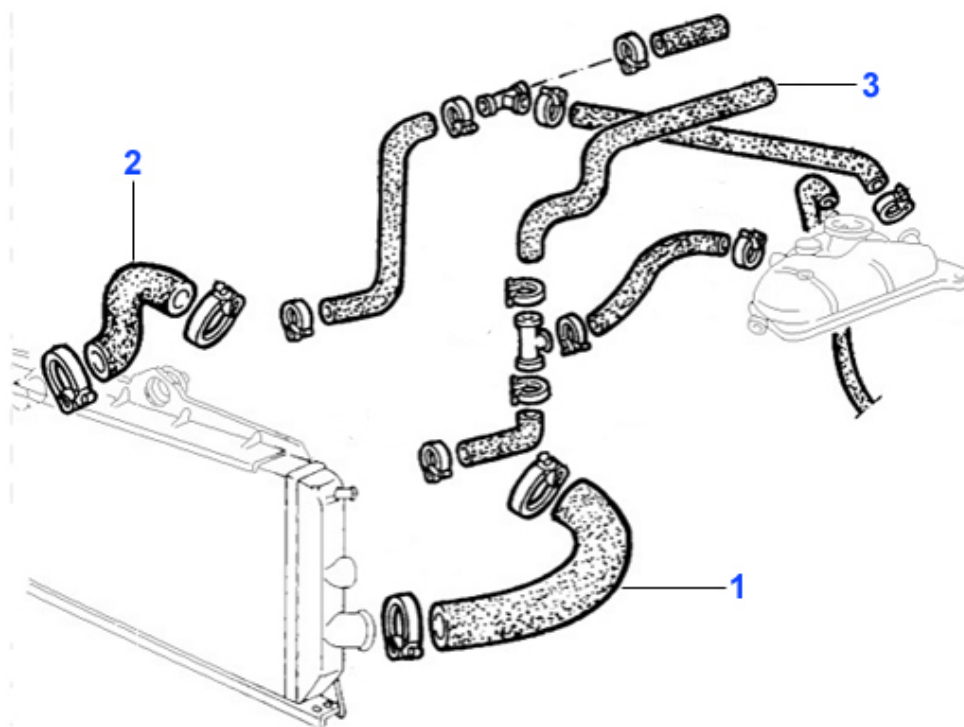

33 (905/7) > Moteur > Circuit refroidissement > (905/7) 8V > Durits

2	KWS02968	Tuyau supérieur Sud/Sprint, 33 (905)	20.50 EUR
3	KWS06768	Tuyau radiateur 33 (905) 1.3/1.5/1.7 ie	15.70 EUR