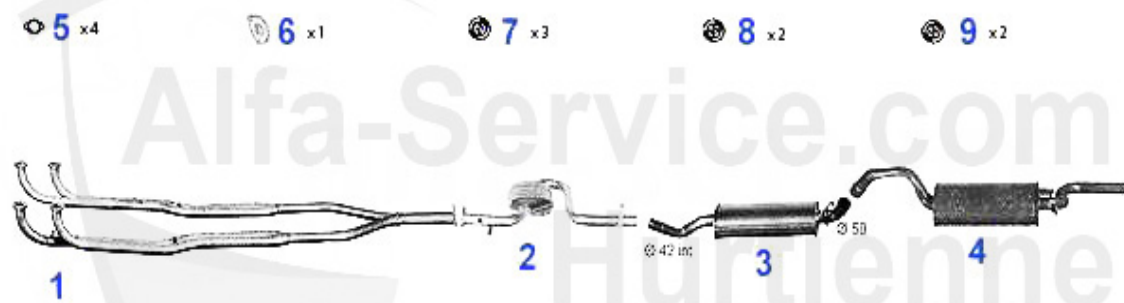

33 (905/7) > Échappement > Échappement (905) > 1.7 IE 4x4

Abgasanlage/Exhaustsystem 33 (905) 1.7 IE KAT 4x4

33 1.7 i.e. 4x4 SPORT WAGON KAT. (102 cc)

'88-8/'92

1	VR62810	Flexible échappement 33 SW (905/7) 1.7 ie 4x4 cat.	499.48 EUR
3	MSD107106	Silencieux intermédiaire 33 SW (907) 1.7 ie catalyseur 4	249.00 EUR
4	NSD112107	Silencieux terminal 33 SW (907) 1.7 ie 4x4	113.65 EUR
5	SAT094405	Joint collecteur échappement Sud/Sprint 33 (905/7),145/	2.90 EUR
6	SAT094407	Joint tube primaire 6 2.0/2.5 V6, 33 Catalysée, Montreal	4.87 EUR
7	SAT091012	Silent bloc/support échappement	4.00 EUR