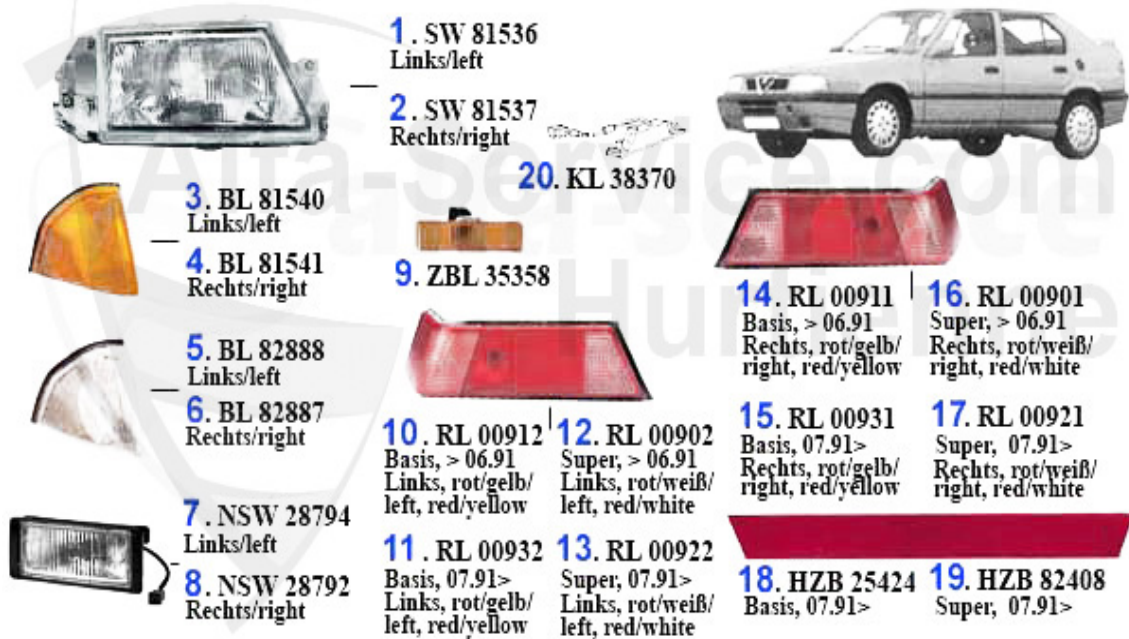

Beleuchtung/Lightning 33 (907)

1	SW81536	Phare gauche 33 (907), (réglage électrique) sans cligno	132.34 EUR
2	SW81537	Phare droit 33 (907), (réglage électrique) sans cligno	132.34 EUR
3	BL81540	Clignotant gauche 33/SW (907) orange	33.34 EUR
4	BL81541	Clignotant droit 33/SW (907) orange	33.34 EUR
6	BL82887	Clignotant droit 33/SW (907) blanc	49.50 EUR
7	NSW28794	Anti-brouillard gauche 33(907), 75 blanc	92.82 EUR
9	ZBL35358	Répétiteur latéral n 33/SW (907)	11.19 EUR
10	RL00912	Feu ARG 33 (907) Base .>6.91 rouge/orange	81.04 EUR
11	RL00932	Feu ARG 33 (907) Base 7.91>rouge/orange	101.55 EUR
12	RL00902	Feu ARG 33 (907) Super >6.91 rouge/blanc	81.04 EUR
14	RL00911	Feu ARG 33 (907) Base . >6.91 rouge/orange	81.04 EUR
15	RL00931	Feu ARD 33 (907) Base 7.91>rouge/orange	101.55 EUR
16	RL00901	Feu ARD 33 (907) Super >6.91 rouge/blanc	81.04 EUR
17	RL00921	Feu ARD 33 (907) Super 7.91> rouge/blanc	84.63 EUR