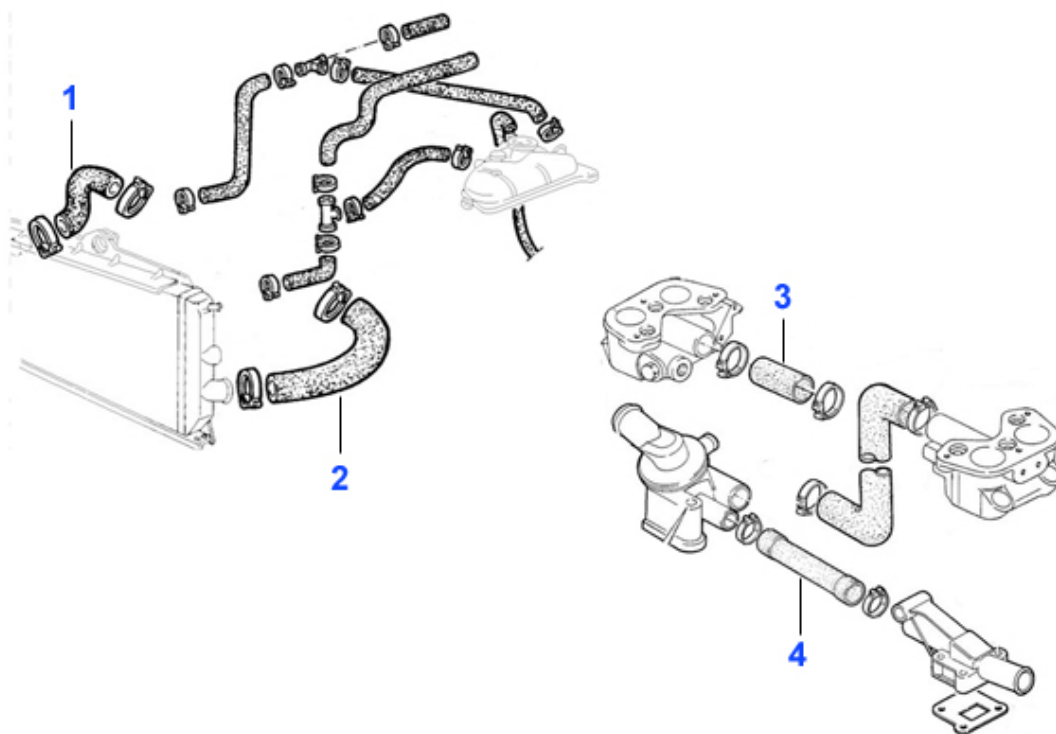

33 (905/7) > Moteur > Circuit refroidissement > (907) 16V > Durits

1	KWS02968	Tuyau supérieur Sud/Sprint, 33 (905)	20.50 EUR
3	KWS04023	Tuyau thermostat 33 (905/7),145/6 1.4/ 1.6/1.7 ie 16V	3.70 EUR
4	KWS33399	Tuyau thermostat 33 (905/7) avec dynamo de 55 A,145/6 1	18.00 EUR