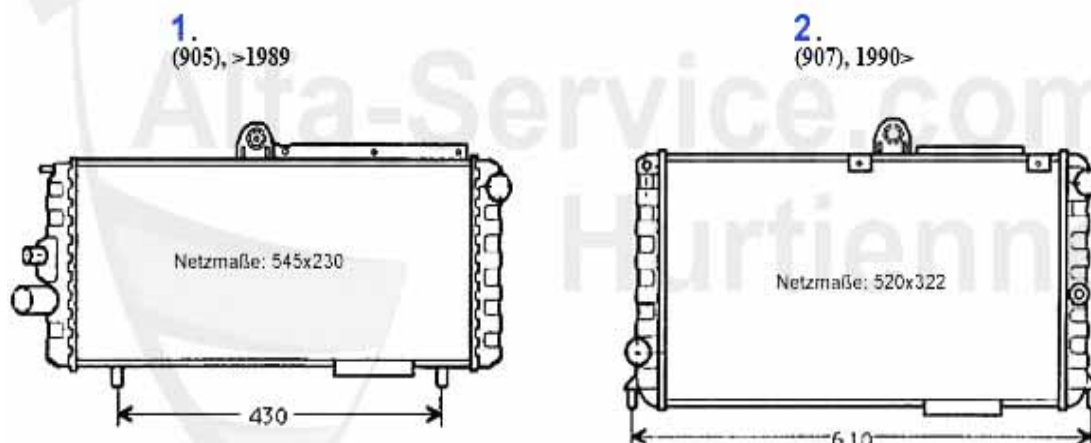

40.01 EUR

Kopfschraubensatz/Head Screw Set 33 (905/7) 1.8 TD

1. ZKSS 9300

1 ZKSS9300

Jeu de goujons 33 1.8 TD

50.27 EUR

Kühler/Radiator 33 (905/7) 8V

1 MK11010