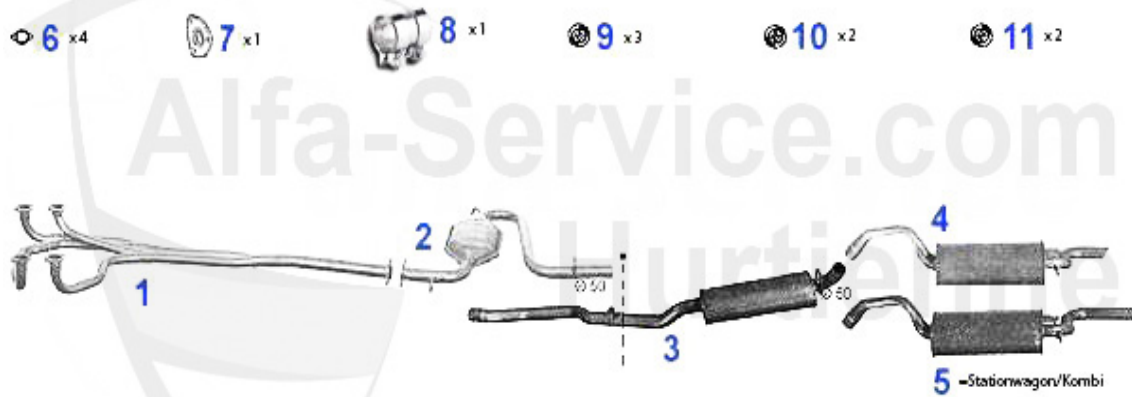

33 (905/7) > Échappement > Échappement (907) > 1.7 IE 16V KAT 4x4 Bj. >92

Abgasanlage/Exhaust System 33/SW (907) 1.7 IE 16V 4x4 KAT Bj. >92

33 1.7 i.e. 16V 4X4 KAT. (129 cv)

• ZUKUERZEN (= OE 50547146)

'90-8/'92

1	VR112801	Flexible échappement 33 (907) 1.7 ie 16V cat. 09.92>	423.16 EUR
3	MSD112406	Silencieux interm. 33 (907) 1.7ie 16V 4x4	189.00 EUR
4	NSD112007	Silencieux terminal 33 (907) 1.7 ie 4x4	118.41 EUR
5	NSD112107	Silencieux terminal 33 SW (907) 1.7 ie 4x4	113.65 EUR
6	SAT094405	Joint collecteur échappement Sud/Sprint 33 (905/7),145/	2.90 EUR
7	02 059 3 0	Joint échappement Spider ca'talysé 1986-93 catalyseur-s	6.79 EUR
8	RV501205	Raccord 50mm	14.88 EUR
9	SAT091012	Silent bloc/support échappement	4.00 EUR