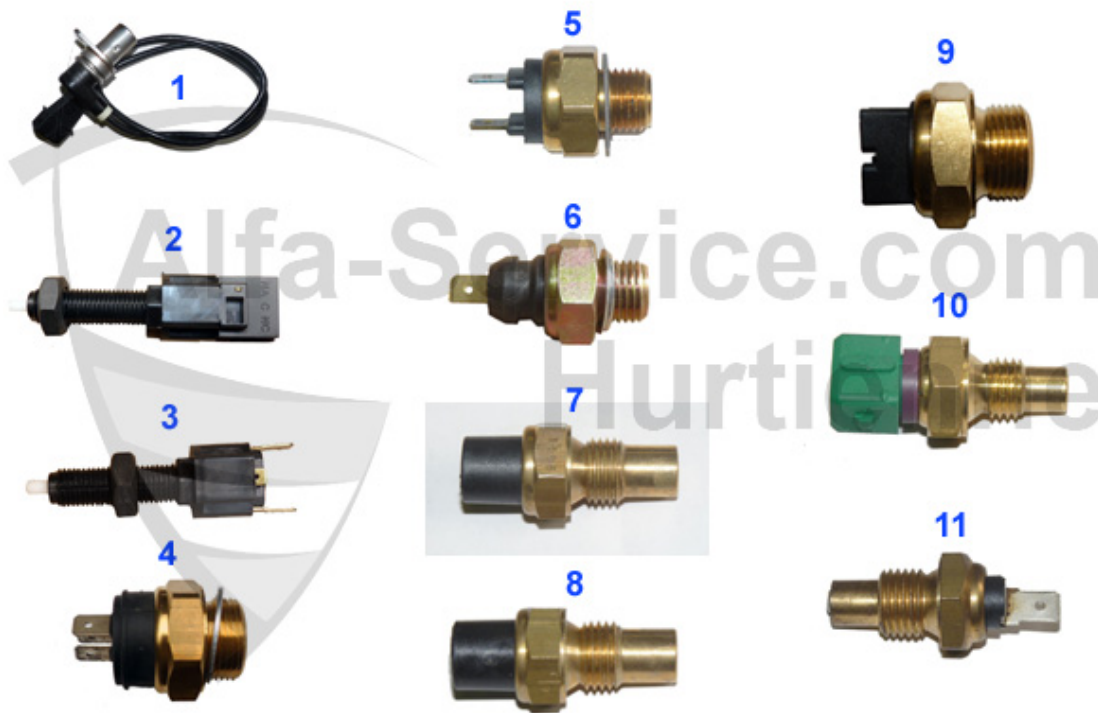

33 (905/7) > Électricité > Électricité moteur > Senseur

1	KWS13208	Kurbelwellen-Sensor 33,75,145/6,155 ,164/Super,Spider '	129.00 EUR
2	BLS3730150	Bremslichtschalter 33 (907) mit C K 75,RZ,SZ	15.01 EUR
3	BLS3730132	Bremslichtschalter 33 (905/7),90,Al fetta,Giulietta	20.79 EUR
4	THS1888	Thermoschalter 33 1.8 TD	15.99 EUR
5	WTS707072	Wassertemperaturschalter f. Kontrol I. 33 (907) 145/6 B	16.31 EUR
6	ODS404062	Öldruckschalter Arna,Sud/Sprint,33 (905/7)	10.50 EUR
7	WTG6028	Geber Kühlwassertemperatur Sud/Spri nt,33 (905/7),145/6	14.90 EUR
8	WTG60114	Geber Kühlwassertemperatur 33 (905/ 7),145/6 Bj. >96,75	14.90 EUR
10	WTG60187	Geber Kühlwassertemperatur 33 (907) ,145/6 Bj. >96	19.50 EUR
11	WTG6084	Geber Öl / Kühlwassertemperatur Alfa Romeo 33 und Arna	9.00 EUR
12	ODG505003	Öldruckgeber Arna,Sud/Sprint,33 (90 5)	65.00 EUR
13	WTG60145	Sensor température d'eau 33(905/7),75,155 164/Super,Spid	28.50 EUR