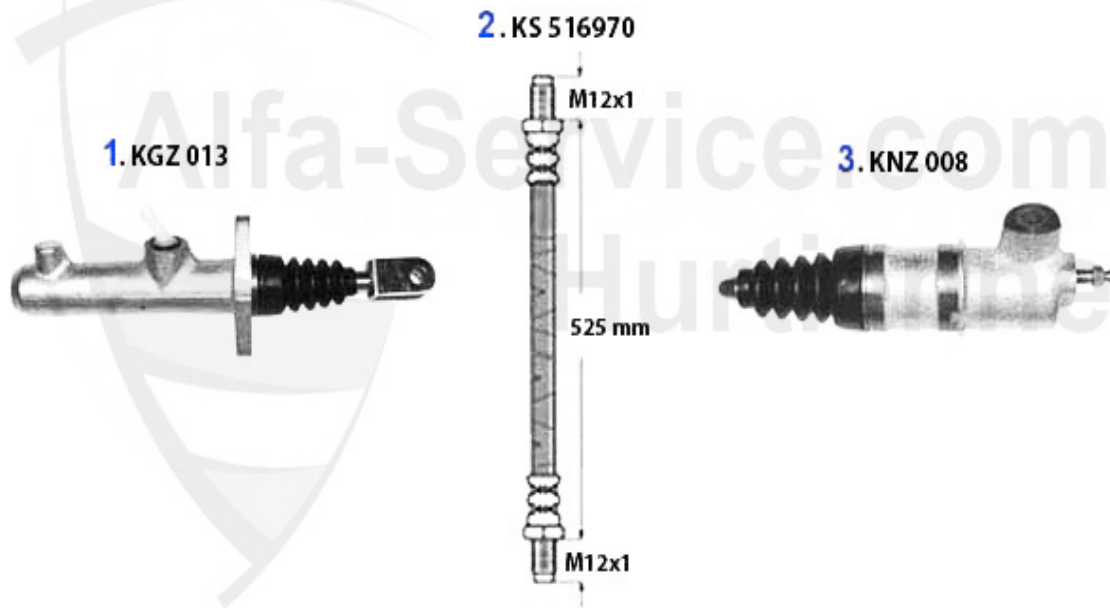

Kupplungsbetätigung/Clutch Actuation 33 (907)

1	KGZ013	Cylindre émetteur embr.33 (905/7) Sud/Sprint	70.00 EUR
2	KS516970	Flexible embrayage 33 (905/7)Sud/ Sprint (902)	24.00 EUR
3	KNZ008	Cylindre récepteur embrayage Sud/Sprint 33 (905/7) 145/	62.00 EUR