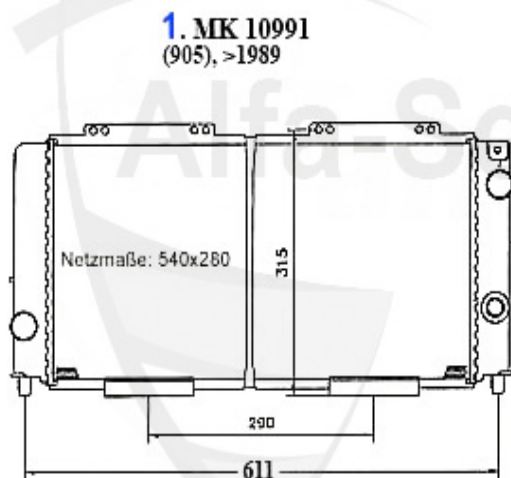

1 KWB5389

Vase d'expansion 33 avec indicateur electr. (90-94) typ

65.00 EUR

Kühler/Radiator 33 (905/7) TD

1	MK10991	Radiateur 33 (905) 1.8 TD 86-90	299.12 EUR
2	MK22528	Radiateur 33 (907) 1.8 TD 90>	221.59 EUR