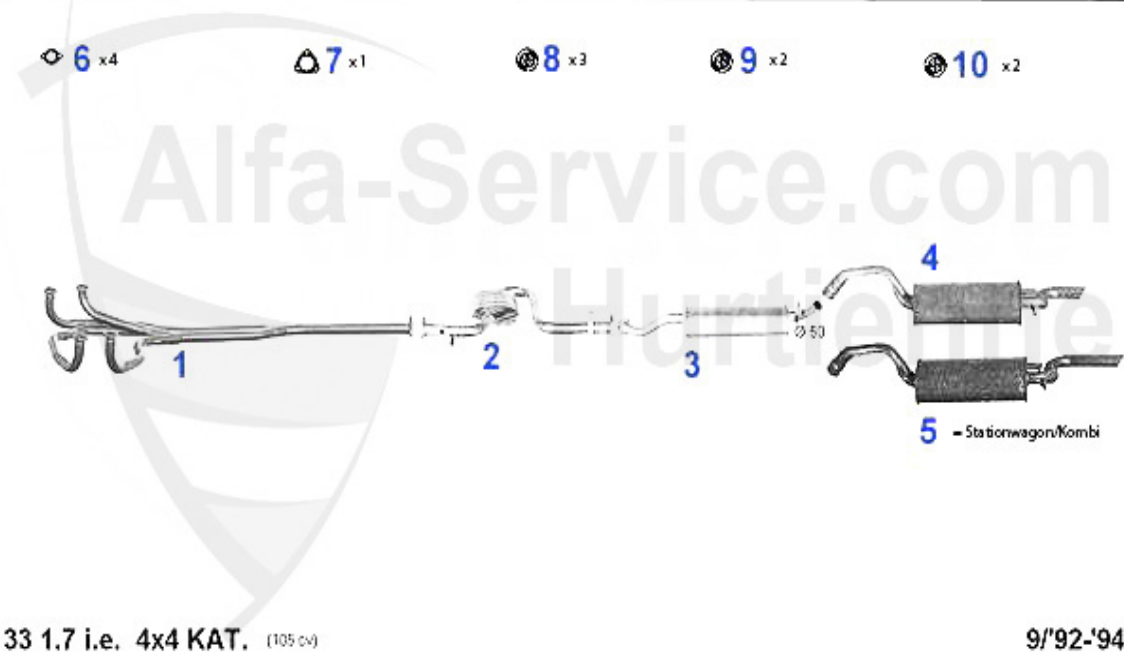

33 (905/7) > Échappement > Échappement (907) > 1.7 IE 4x4 KAT. Bj. 92>

Abgasanlage/Exhaust System 33/SW (907) 1.7 IE 4x4 KAT Bj. 92>

1	VR111501	Flexible échappement 33 (907) 1.3, 1.4 1.5 ie 90-94	515.00 EUR
3	MSD112506	Silencieux interm. 33 (907) 1.7 ie 4x4 92-94	129.00 EUR
4	NSD112007	Silencieux terminal 33 (907) 1.7 ie 4x4	118.41 EUR
5	NSD112107	Silencieux terminal 33 SW (907) 1.7 ie 4x4	113.65 EUR
6	SAT094405	Joint collecteur échappement Sud/Sprint 33 (905/7),145/	2.90 EUR
7	SAT094407	Joint tube primaire 2.0/2.5 V6, 33 Catalysée, Montreal	4.87 EUR
8	SAT091012	Silent bloc/support échappement	4.00 EUR