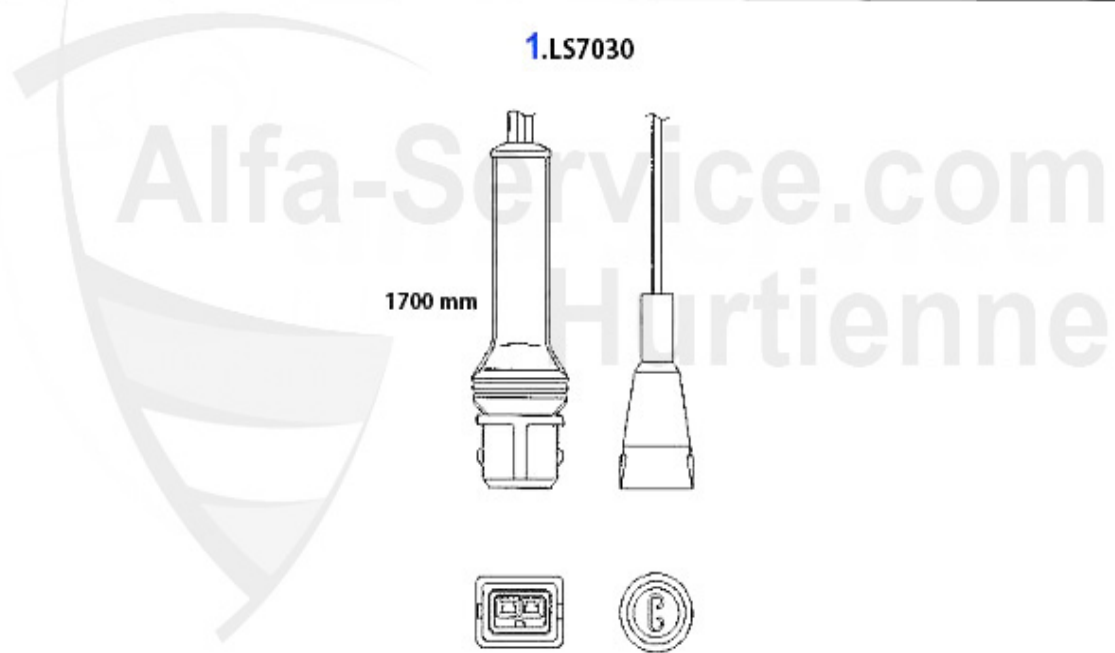

33 (905/7) > Échappement > Sonde Lambda (905) > 1.7 QV/IE

Lambda-Sonde/Lambda Probe 33 (905) 1.7 QV/IE

1 LS7030

Sonde Lambda 33(905/7)1.4/1.5/1.7ie/ 16V, 3 voies

99.00 EUR