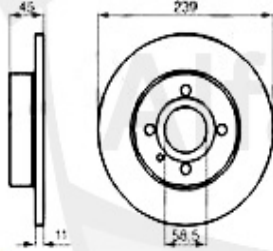

Bremsscheiben/Brakedisks 33 (905/7)

1. BS 118111

1.2/1.3/1.5/QV/4x4 (905)
vorne/front >12.1985

2. BS 118611

1.2/1.3/1.4/1.5/QV/4x4/1.7/1.8 TD (905/7)
vorne/front 12.1985>