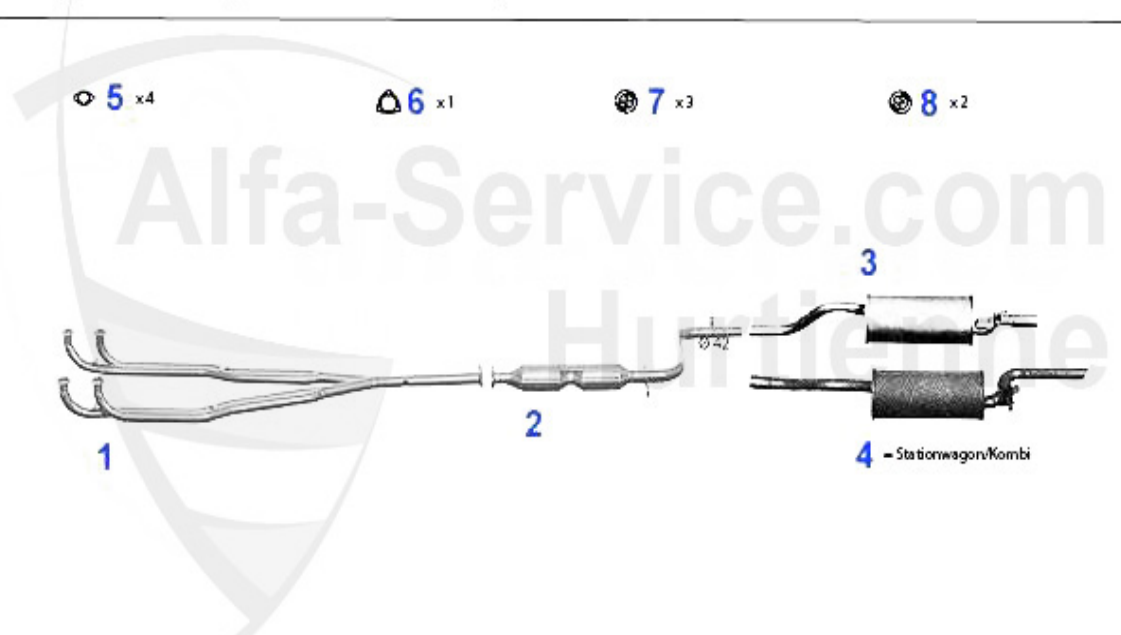

33 (905/7) > Échappement > Échappement (905) > 1.7 QV/IE KAT.

Abgasanlage/Exhaustsystem 33 (905) 1.7 QV/IE KAT

33 1.7 i.e. KAT. (102 cv)

'88-'89

1	VR106631	Flexible échappement 33 (907) 1.7 ie 90-92	499.48 EUR
3	NSD106607	Silencieux terminal Sud/Sprint1.7 QV 33 (905/7) 1.4-1.7	159.00 EUR
5	SAT094405	Joint collecteur échappement Sud/Sprint 33 (905/7),145/	2.90 EUR
6	SAT094407	Joint tube primaire6 2.0/2.5 V6, 33 Catalysée, Montreal	4.87 EUR
7	SAT091012	Silent bloc/support échappement	4.00 EUR