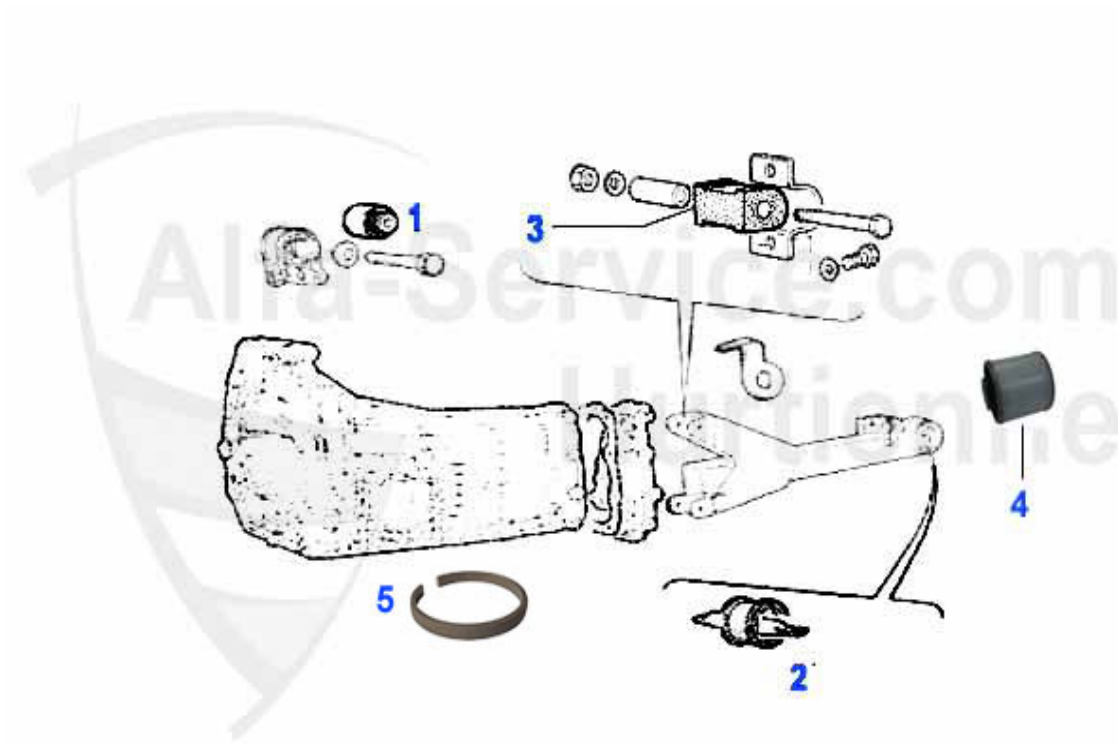

33 (905/7) > Transmission > BV > Support BV (907) not 4x4

3	GL38718	Silent bloc support BV ar. 33 (905/7) 145/6 Boxer	18.90 EUR
5	SR67069	Synchronring 2ter Gang Boxer	Preis auf Anfrage