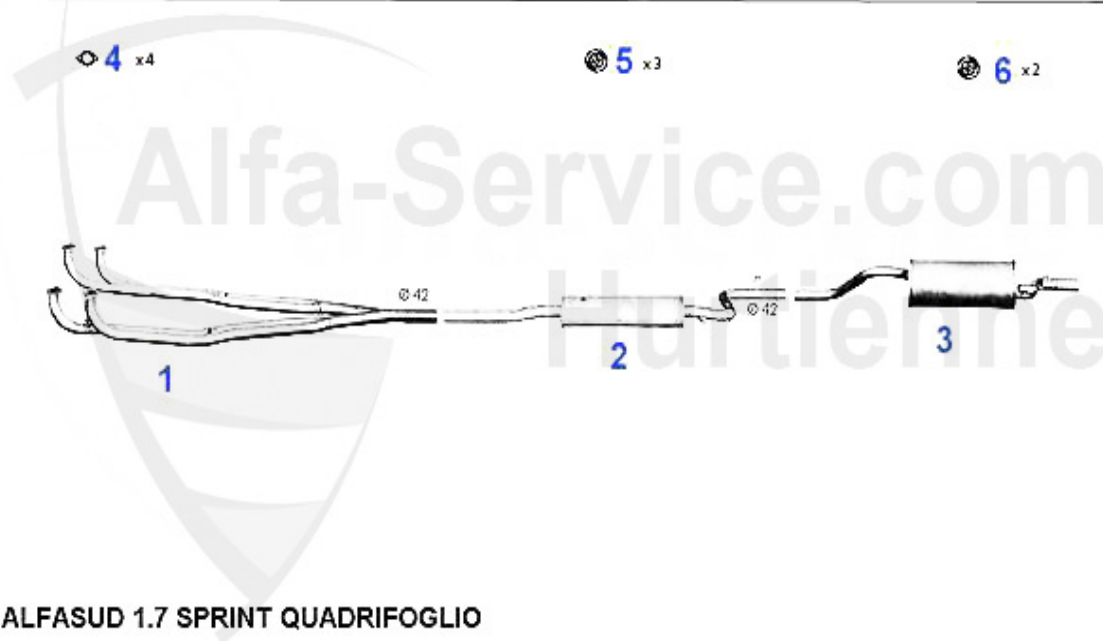

Abgasanlage/Exhaust System Sud Sprint 1.7 IE

1	VR106601	Flexible échappement Sud/Sprint 1.7 QV 33 (907) 1.5 1.7	123.64 EUR
2	MSD106076	Silencieux intermédiaire Sud 1.3/ti & 1.5/ti/S 33 (905)	129.00 EUR
3	NSD106607	Silencieux terminal Sud/Sprint 1.7 QV 33 (905/7) 1.4-1.7	159.00 EUR
4	SAT094405	Joint collecteur échappement Sud/Sprint 33 (905/7), 145/	2.90 EUR
5	SAT091012	Silent bloc/support échappement	4.00 EUR