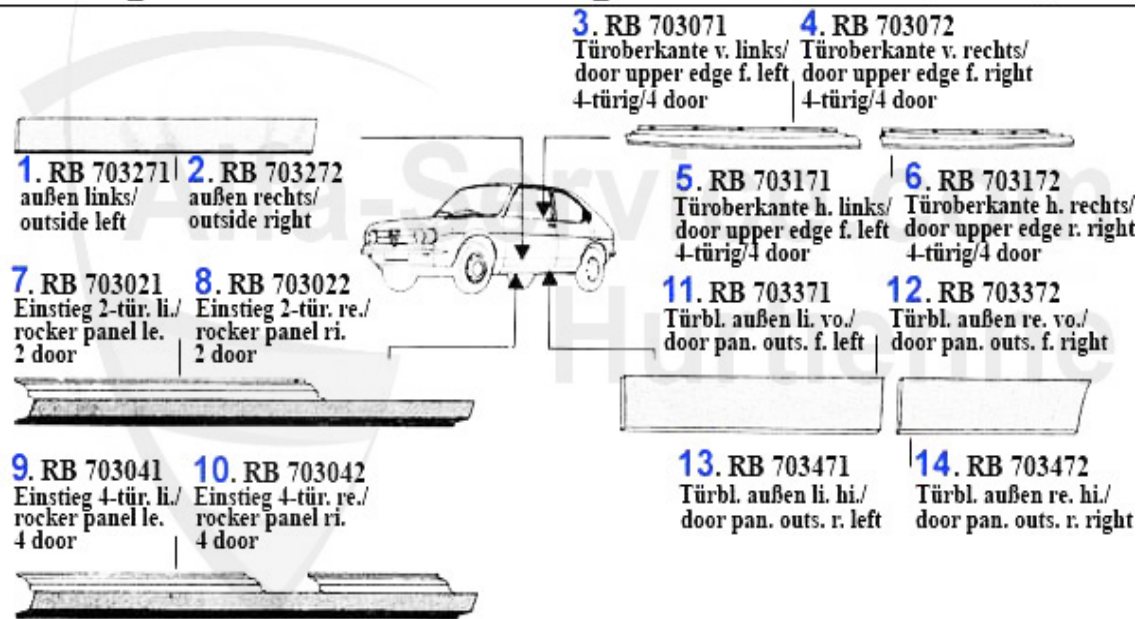

## Reparaturbleche/Repair Panels (901)

<b>1</b>	<b>RB703271</b>	<b>Tôle réparation bas de porte gauche Sud portes</b>	<b>22.05 EUR</b>
<b>2</b>	<b>RB703272</b>	<b>Tôle réparation bas de porte droite Sud 2 portes</b>	<b>22.05 EUR</b>
<b>3</b>	<b>RB703071</b>	<b>Tôle réparation porte AVG partie sup. Sud 4 portes</b>	<b>12.83 EUR</b>
<b>4</b>	<b>RB703072</b>	<b>Tôle réparation porte AVD (partie sup.) Sud 4 portes</b>	<b>12.83 EUR</b>
<b>5</b>	<b>RB703171</b>	<b>Tôle réparation porte ARG (partie sup.) Sud 4 portes</b>	<b>12.83 EUR</b>
<b>6</b>	<b>RB703172</b>	<b>Tôle réparation porte ARD (partie sup.) Sud 4 portes</b>	<b>12.83 EUR</b>
<b>11</b>	<b>RB703371</b>	<b>Tôle réparation bas de porte AVG Sud 4 portes</b>	<b>22.05 EUR</b>
<b>13</b>	<b>RB703471</b>	<b>Tôle réparation bas de porte ARG Sud 4 portes</b>	<b>22.05 EUR</b>
<b>14</b>	<b>RB703472</b>	<b>Tôle réparation bas de porte ARD Sud 4 portes</b>	<b>22.05 EUR</b>