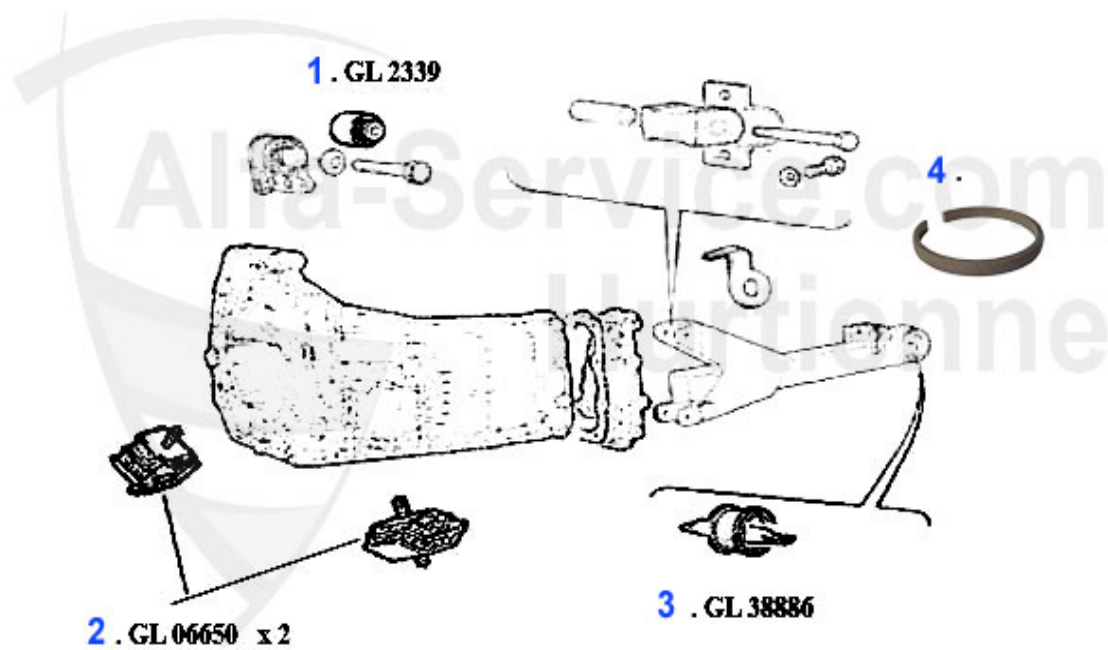

4 SR67069

Synchronring 2ter Gang Boxer

Preis auf Anfrage