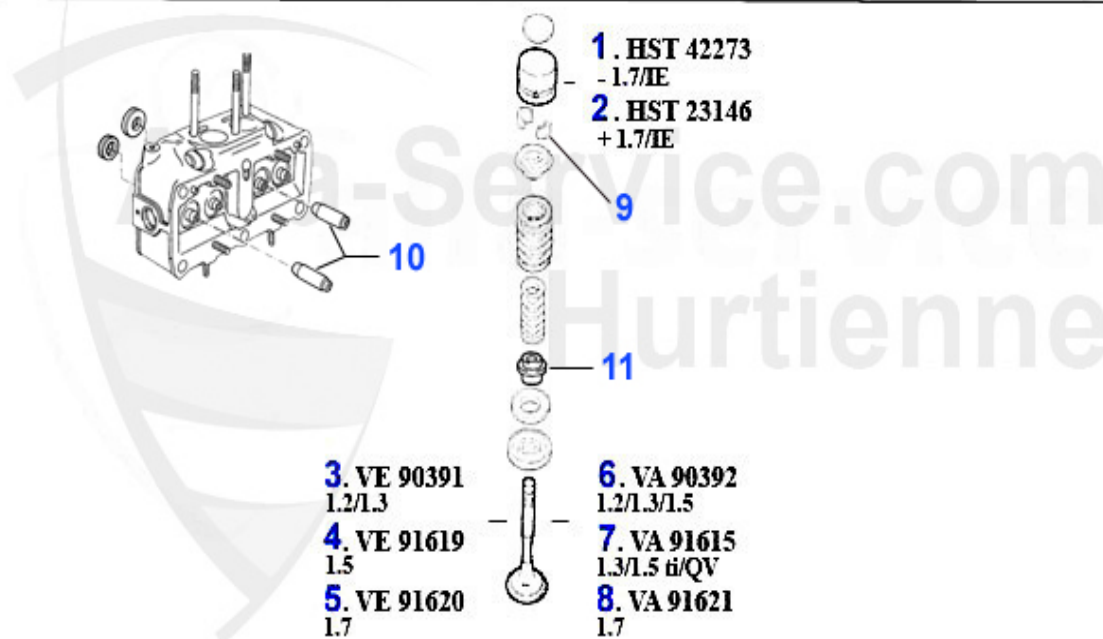

Ventiltrieb/Valve Train Sud/Sprint (901/2)

1	HST42273	Poussoir hydr.Sud/Sprint,33 (905) 1.2/1.3/1.5	12.79 EUR
2	HST23146	Poissoir hydr.Sud/Sprint,33 (905/7), 145/6 1.4/1.6/1.7	22.50 EUR
3	VE90391	Soupape admission Boxer 1.2/1.3/1.5 , Sud/Sprint,33 (90	29.90 EUR
4	VE91619	Soupape admission Sud/Sprint 1.5 ti, 33 (905) 1.5 QV	20.80 EUR
5	VE91620	Soupape admission Sud Sprint 1.7,33 (905/7) 1.7 ie	Preis auf Anfrage
6	VA90392	Soupape èch Boxer 1.2/1.3/1.5 , Sud/ Sprint, 33 (905)	18.00 EUR
7	VA91615	Soupape èch Sud/Sprint,33 (905) 1.3 S 1.5 TI	30.77 EUR
8	VA91621	Soupape èch.Sud/Sprint,33 (905/7) 1.7 8V	Preis auf Anfrage
9	VK 8	Clavette 8mm Twin Spark	1.20 EUR
10	VFEA0222	Guide soupape Boxer admission- èchappement	4.50 EUR
11	VSD03345	Joint guide soupape Twin Spark Sud, 33	4.00 EUR