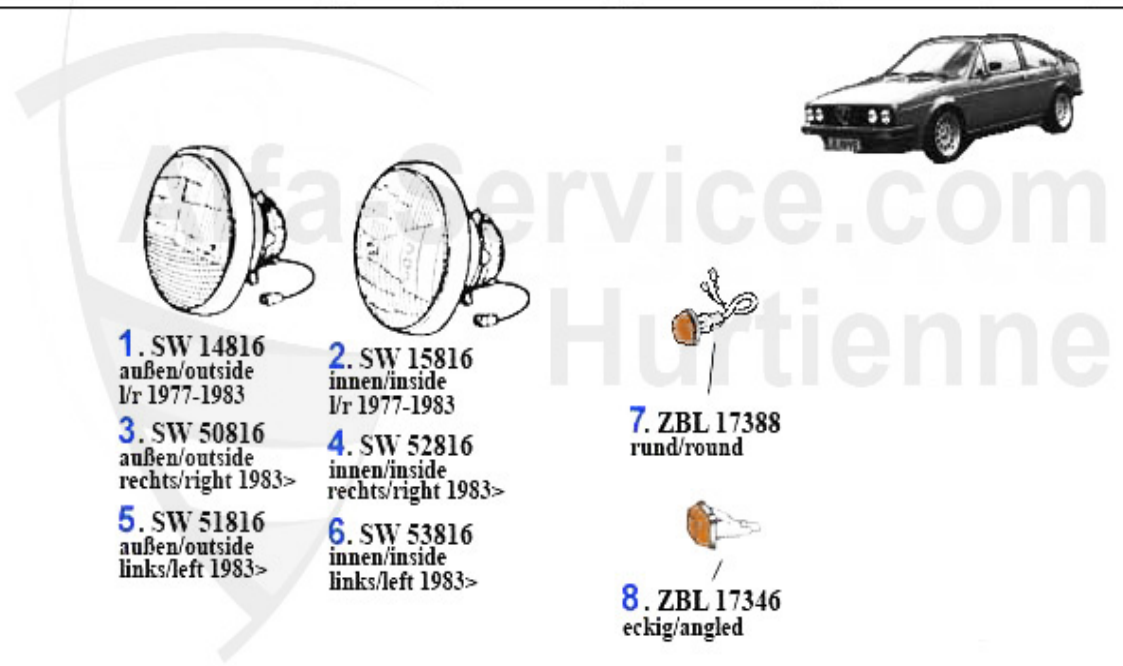

Beleuchtung/Lightning Sud Sprint (902)

1	SW14816	Phare G+D ext Sud Sprint 77-83	Preis auf Anfrage
2	SW15816	Phare LP G+D (int.) Sud Sprint 77-83	68.32 EUR
3	SW50816	Phare droit Sud Sprint ext. H1 Serie 3 83>	Preis auf Anfrage
4	SW52816	Phare LP droit int. Sud Sprint 83>	Preis auf Anfrage
5	SW51816	Phare gauche Sud Sprint ext. H1 Serie 3 83>	Preis auf Anfrage
6	SW53816	Phare LP gauche int. Sud Sprint 83>	103.61 EUR
7	ZBL17388	Répétiteur lateral Sud 77>	15.51 EUR
8	ZBL17346	Répétiteur latéral Alfetta/GTV (116) 75>,Sud/Sprint (90	29.70 EUR