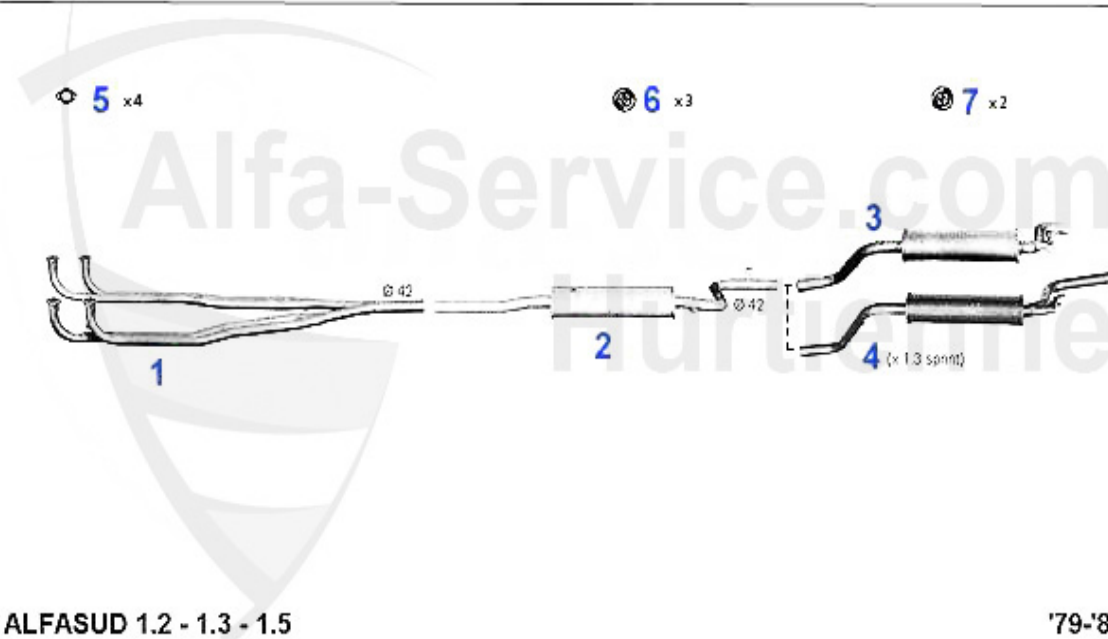

Abgasanlage/Exhaust System Sud Bj. 79-84

ALFASUD 1.2 - 1.3 - 1.5

'79-'84

1	VR106001	Flexible éch.Sud 1.2-1.5, Berlina 2ème S, 33 1.5 & QV (	155.00 EUR
2	MSD106076	Silencieux intermédiaire Sud 1.3/ti & 1.5/ti/S 33 (905)	129.00 EUR
3	NSD106007	Silencieux terminal Sud/Sprint 1.2-1.5 79-84, 1.3 55KW	159.50 EUR
4	NSD111607	Silencieux terminal Sud 1.3 Sprint 79-84 33 1.3-1.5 12	109.00 EUR
5	SAT094405	Joint collecteur échappement Sud/Sprint 33 (905/7),145/	2.90 EUR
6	SAT091012	Silent bloc/support échappement	4.00 EUR