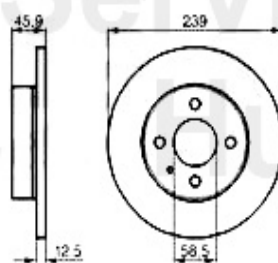

# Bremsscheiben/Brakedisks Sud/Sprint

**1. BS 100204**  
>1982  
vorne/front

**2. BS 100211**  
1982>  
vorne/front

**3. BS 118611**  
1.3/1.5 Sprint 1982-87  
vorne/front

**4. BS 100751**  
1.7/IE 1987-89  
vorne/front  
belüftet/ventil.