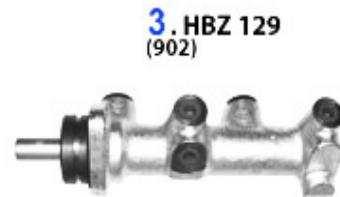

## Alfa Sud/Sprint > Freins > Maître cylindre

BKV/Hauptbremszylinder/Brakeservo/Brake master cylinder Sud/Sprint

1. BKV 01697  
(902)

2. HBZ 173  
(901)

3. HBZ 129  
(902)

2	HBZ173	Maître cylindre freins Sud/Sprint>80	Preis auf Anfrage
3	HBZ129	Maître cylindre freins Sud/Sprint 87>,33/SW (905/7) 1.4	124.00 EUR