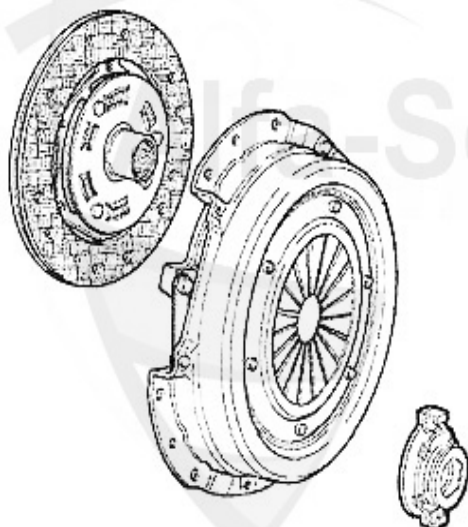

## Antriebswelle/Driveshaft Sud Sprint (902)

<b>2</b>	<b>GS20023</b>	Joint homocinétique int. Sud/Sprint(902) 33 (905/7), Ar	<b>101.55 EUR</b>
<b>3</b>	<b>AMS26035</b>	Soufflet ext. Sud/Sprint 1.3/1.5 ti 80-87	<b>24.89 EUR</b>
<b>4</b>	<b>AMS26045</b>	Soufflet int.33(905/7)1.3,1.4ie/1.5/QV 1.7IE/QV/16V,1.8	<b>30.90 EUR</b>

## Kupplungs-Kit/Clutch Set Sud (901)

1. KK 056002

Ø 200 mm

1.2/1.3 - 44/46/50/51/55 KW

2. KK 338001

Ø 200 mm

1.3/1.5 - 61/63/70/77 KW

1	KK056002	Kit embrayage, Sud(901)1.2/1.3,33 (905/7) 1.4ie/1.5ie	288.99 EUR
2	KK338001	Kit embrayage Sud/Sprint 1.3/1.5/1.7ie 33 (905/7) 1.7ie	222.99 EUR