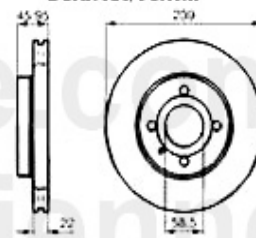

# Bremsscheiben/Brakedisks Sud/Sprint

**1. BS 100204**  
>1982  
vorne/front

**2. BS 100211**  
1982>  
vorne/front

**3. BS 118611**  
1.3/1.5 Sprint 1982-87  
vorne/front

**4. BS 100751**  
1.7/IE 1987-89  
vorne/front  
belüftet/ventil.