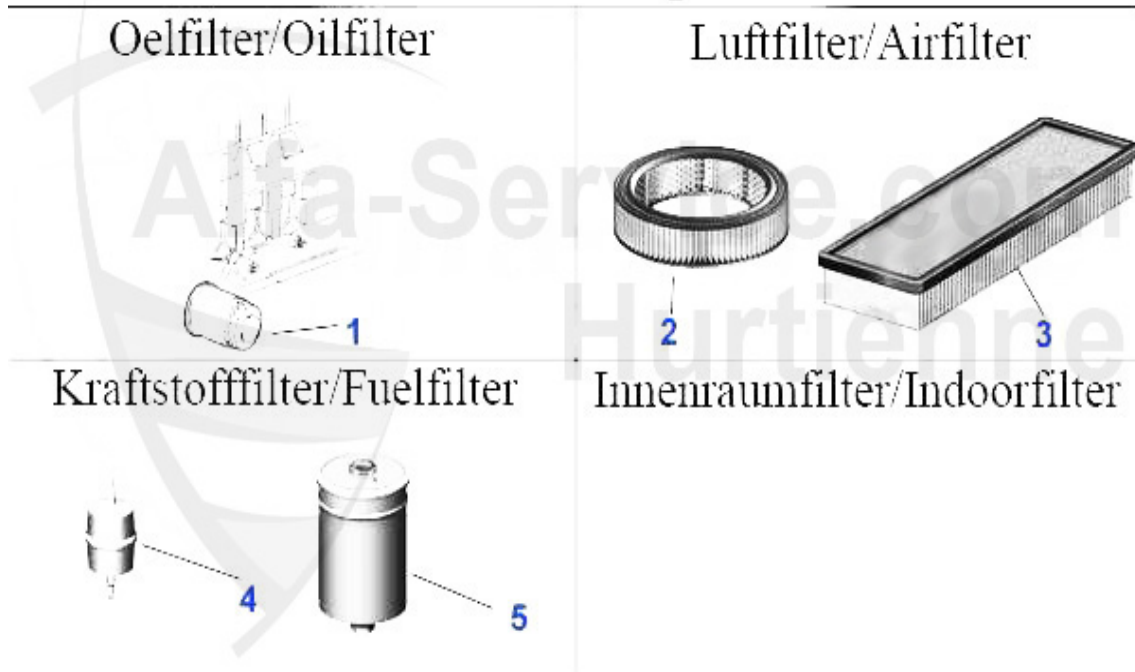

Filter Sud/Sprint

1	OF61	Filtre à huile Sud/Sprint 1.2/1.3/ti, RZ/SZ 3.0 V6 cart	12.90 EUR
1	OF123	Filtre à huile Sud/Sprint,33 (905/7) 116 6-cyl./Turbo,	11.00 EUR
1	OF125	Filtre à huile Arna,Sud/Sprint,116 4 Cyl.,145/6,155,164	16.51 EUR
2	LF40	Filtre air Sud/Sprint,33 (905) 1.2/1.3/ti rond	19.90 EUR
3	LF198	Filtre à air Sud/Sprint carré	21.82 EUR
4	KF013	Filtre carburant	4.62 EUR
5	KF96	Filtre carburant Sud/Sprint,33 (905/7), 145/6,155, à vi	25.99 EUR