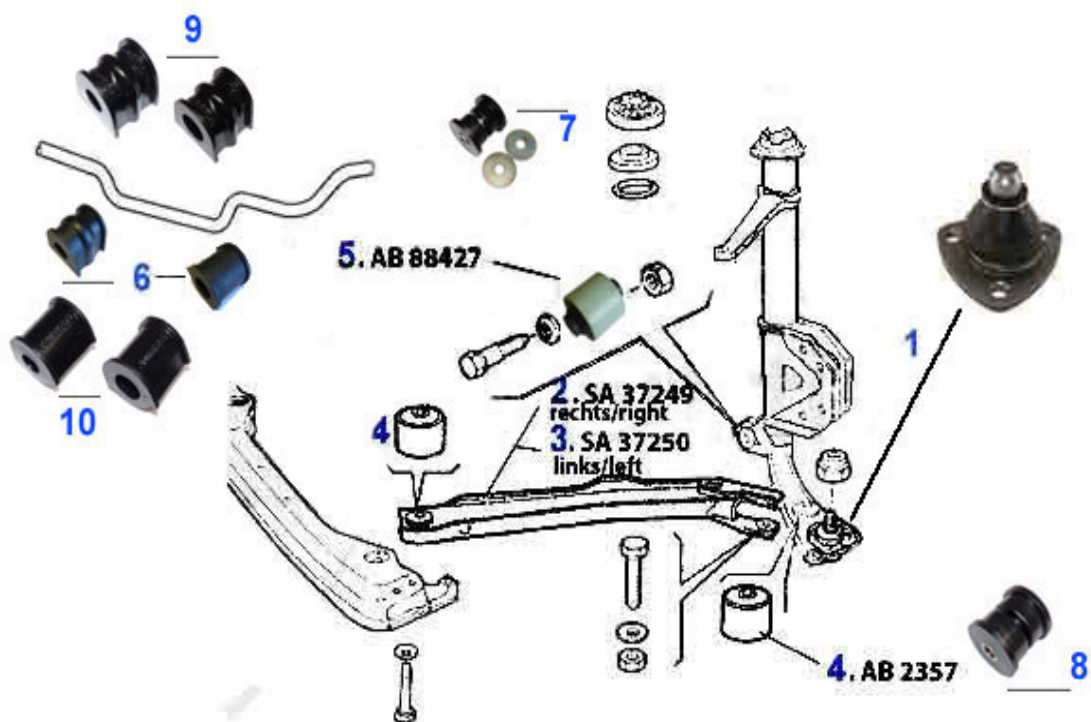

Alfa Sud/Sprint > Chassis > Suspension avant

1	TG185	Rotule Sud/Sprint	59.00 EUR
4	AB2357	Silent-bloc train av. Sud/Sprint,33 (905/7)	9.00 EUR
4	AB2369	Silent-bloc train av. Sud/Sprint/33/Arna D=46,2mm H=36/	10.50 EUR
5	AB88427	Silent bloc trinagle inf. Sud,Arna,33 D=43mm L=53mm	16.51 EUR
6	AB2343	Stabilisatorgummi seitlich 33, Sud, Arna	5.50 EUR
6	AB2342	Stabilisatorgummi vorne 33, Sud, Arna 18mm	5.50 EUR
7	AB40102SB	set de douilles PU bras de suspension avant intérieur A	79.00 EUR
7	AB40102SH	POWERFLEX HERITAGE COLLECTION set de douilles PU bras d	79.00 EUR
8	AB40101SH	HERITAGE Polyuréthane ext. bras avant 33 Alfasud Sprint	169.00 EUR
8	AB40101	Silent bloc en polyurethane bras avant 33 Alfasud Sprin	169.00 EUR