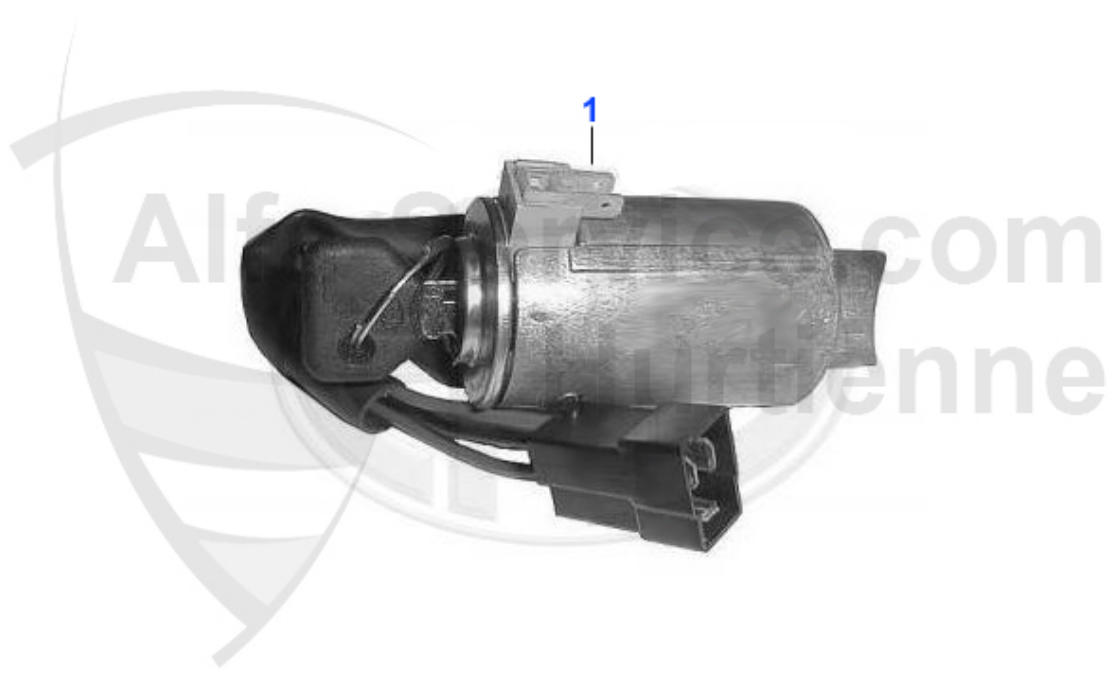

Alfa Sud/Sprint > Électricité > Zündschloss

1 ZS01027

Neimann Alfetta/Giulietta/Sud Sprint 83>, 33 (905)

Preis auf Anfrage