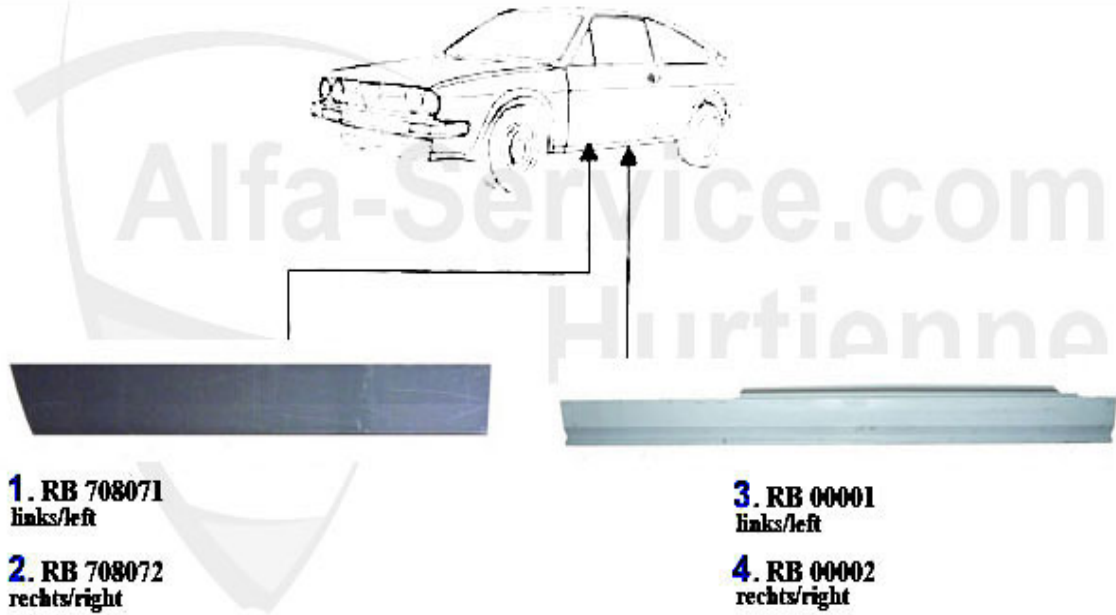

Repararturbleche/Repair Panels Sud Sprint (902)

1	RB708071	Tôle réparation bas de porte gauche Sud Sprint	27.18 EUR
2	RB708072	Tôle réparation bas de porte droit Sud Sprint	27.18 EUR
3	RB00001	Bas de caisse gauche Sud Sprint	59.00 EUR
4	RB00002	Bas de caisse droit Sud Sprint	59.00 EUR