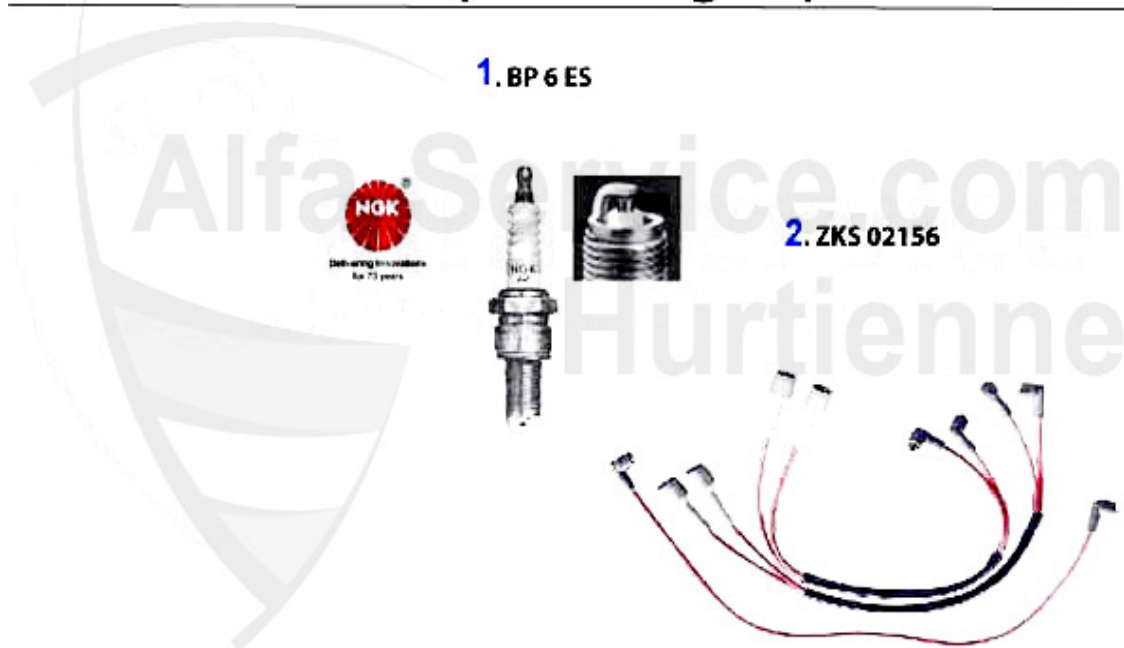

Zündkerzen/Spark Plugs Sprint (902)

1	BP 6 ES	Bougie NGK 33 1.3/1.4/1.5/1.7 ie 1.6/1.8/Turbo/2.0ie/3.	4.50 EUR
2	ZKS02156	Faisceau allumage Sud/Sprint, 33 (905) carbus	35.00 EUR