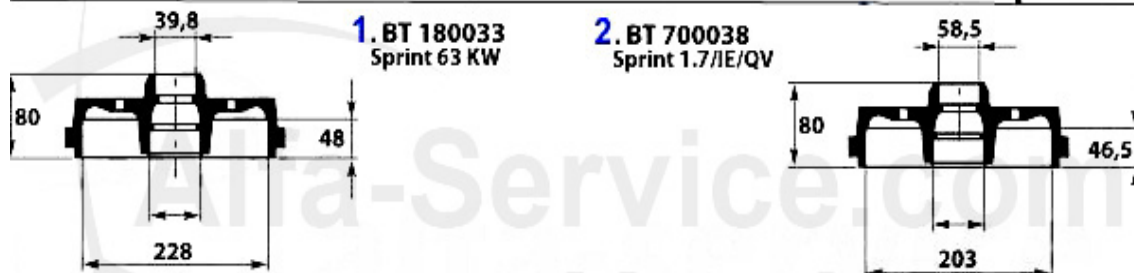

Bremstrommeln/Brakedrums Sud/Sprint

1	BT180033	Tambour de freins 33 (905) 1.2/1.3/ 1.5/ 83-89 Sud / S	108.99 EUR
2	BT700038	Tambour de freins Sud/Sprint 1.7 ie QV	108.99 EUR