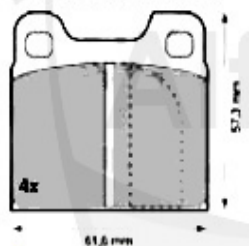

Brembeläge/Brakepads Sud/Sprint vorne/front

1. 20176
vorne/front
ohne Warnkontakt/
wo. abrasion control