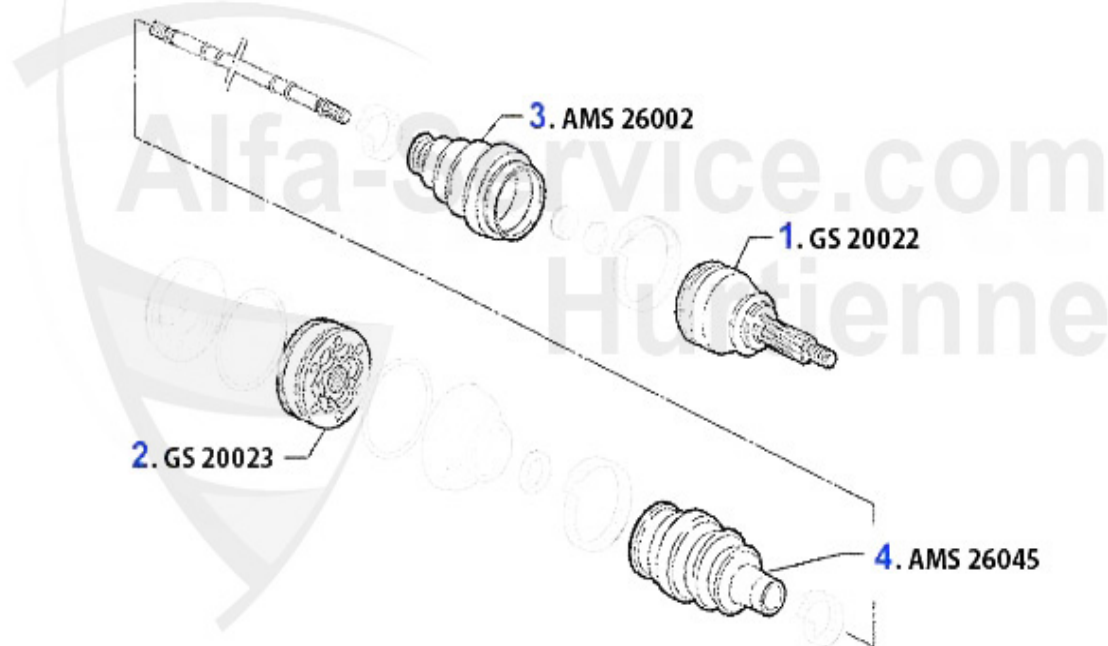

Antriebswelle/Driveshaft Sud (901)

2	GS20023	Joint homocinétique int. Sud/Sprint(902) 33 (905/7), Ar	101.55 EUR
3	AMS26002	Soufflet ext. Sud 1.2/ti 1.3/ti, 1.5ti 72-84	23.49 EUR
4	AMS26045	Soufflet int.33(905/7)1.3,1.4ie/1.5/QV 1.7IE/QV/16V,1.8	30.90 EUR