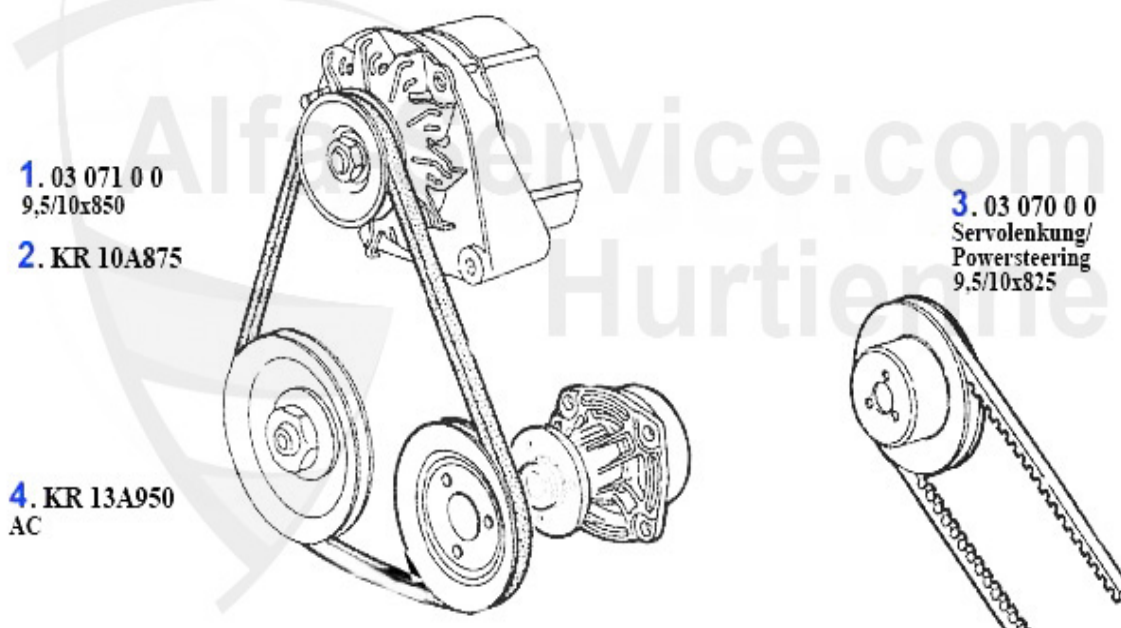

Keilriemen/V-Belts Sud/Sprint (901/2)

1	03 071 0 0	Courroie, alternateur 9,5x850	15.51 EUR
2	KR10A875	Courroie 9.5x870/5 Sud/Sprint,Arna, 33 (905/7) alternat	11.90 EUR
3	03 070 0 0	Courroie, 825 (Spider, Gt)	13.90 EUR
4	KR13A950	Courroie 12.5x950 33 (907), 145/6 >11.96 compresseur A/	14.64 EUR