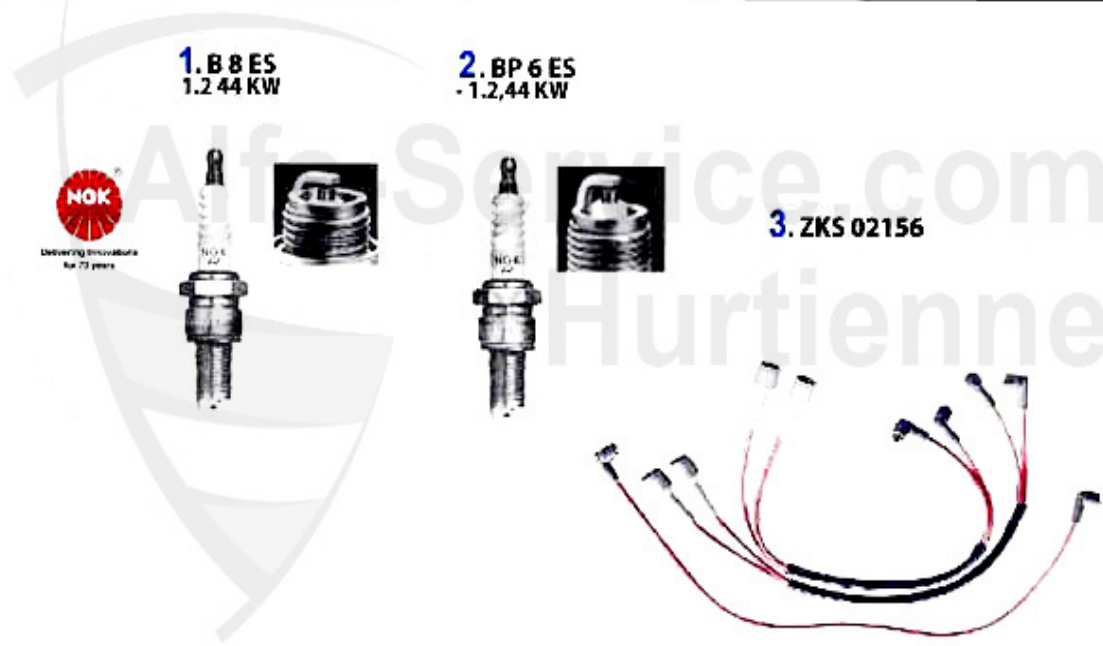

Zündkerzen/Spark Plugs Sud (901)

2	BP 6 ES	Bougie NGK 33 1.3/1.4/1.5/1.7 ie 1.6/1.8/Turbo/2.0ie/3.	4.50 EUR
3	ZKS02156	Faisceau allumage Sud/Sprint, 33 (905) carbus	35.00 EUR