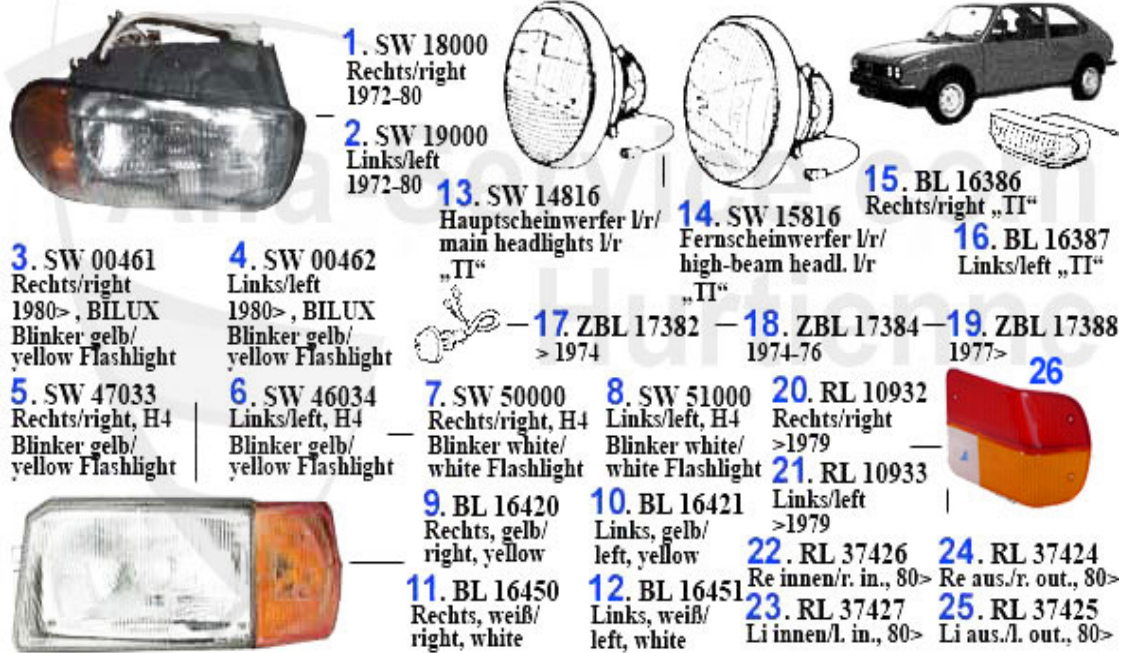

Beleuchtung/Lighting Sud (901)

1. SW 18000 Rechts/right 1972-80
2. SW 19000 Links/left 1972-80
3. SW 00461 Rechts/right 1980>, BILUX Blinker gelb/yellow Flashlight
4. SW 00462 Links/left 1980>, BILUX Blinker gelb/yellow Flashlight
5. SW 47033 Rechts/right, H4 Blinker gelb/yellow Flashlight
6. SW 46034 Links/left, H4 Blinker gelb/yellow Flashlight
7. SW 50000 Rechts/right, H4 Blinker white/white Flashlight
8. SW 51000 Links/left, H4 Blinker white/white Flashlight
9. BL 16420 Rechts, gelb/right, yellow
10. BL 16421 Links, gelb/left, yellow
11. BL 16450 Rechts, weiß/right, white
12. BL 16451 Links, weiß/left, white
13. SW 14816 Hauptscheinwerfer l/r/main headlights l/r "TI"
14. SW 15816 Fernscheinwerfer l/r/high-beam headl. l/r "TI"
15. BL 16386 Rechts/right „TI“
16. BL 16387 Links/left „TI“
17. ZBL 17382 > 1974
18. ZBL 17384 1974-76
19. ZBL 17388 1977>
20. RL 10932 Rechts/right >1979
21. RL 10933 Links/left >1979
22. RL 37426 Re innen/r. in., 80>
23. RL 37427 Li innen/l. in., 80>
24. RL 37424 Re aus./r. out., 80>
25. RL 37425 Li aus./l. out., 80>
- 26

1	SW18000	Phare droit Sud 75-80	19.50 EUR
2	SW19000	Phare gauche Sud 75-80	Preis auf Anfrage
3	SW00461	Phare droit Sud (901) 80>, Bilux (avec clignotant orang	Preis auf Anfrage
4	SW00462	Phare gauche Sud (901) 80> Bilux (avec orange)	Preis auf Anfrage
5	SW47033	Droit Sud (901) 80> H4 (avec clignotant orange)	Preis auf Anfrage
6	SW46034	Phare gauche Sud (901)80>H4 (avec clignotant orange)	Preis auf Anfrage
7	SW50000	Phare droit Sud (901) 80> H4 (avec clignotant blanc)	Preis auf Anfrage
8	SW51000	Phare gauche Sud (901) 80>H4 (avec clignotant blanc)	Preis auf Anfrage
11	BL16450	Clignotant droit Alfa Sud 3. Serie (blanc)	49.98 EUR
12	BL16451	Clignotant droit Alfa Sud 3. Serie (blanc)	49.98 EUR
13	SW14816	Phare G+D ext Sud Sprint 77-83	Preis auf Anfrage
14	SW15816	Phare LP G+D (int.) Sud Sprint 77-83	68.32 EUR
17	ZBL17382	Répetiteur lateral Sud >74	Preis auf Anfrage
18	ZBL17384	Répetiteur lateral Sud 74-76	Preis auf Anfrage
19	ZBL17388	Répetiteur lateral Sud 77>	15.51 EUR
21	RL10933	Feu ARG Sud (901) 1ere Serie	101.55 EUR
22	RL37426	Feu ARD int. Sud 3. Serie	129.00 EUR
23	RL37427	Feu arrière gauche (intérieur) Sud 3. série	91.30 EUR
24	RL37424	Feu ARD Sud ext. 3eme Serie	60.52 EUR
25	RL37425	Feu ARG Sud ext. 3eme Serie	60.52 EUR
26	RL15063	Verre pour feu arrière droit Sud (901) 1. série	45.01 EUR