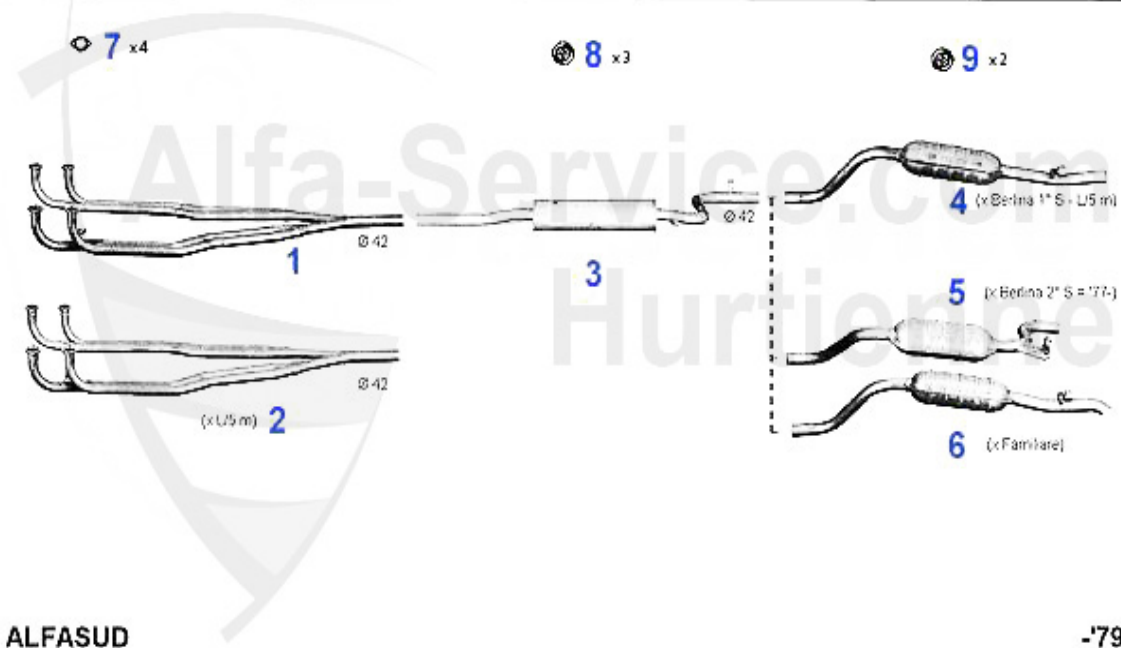

Abgasanlage/Exhaust System Sud Bj. >79

ALFASUD

-79

1	VR105501	Flexible échappement Sud Berlina>76	81.04 EUR
2	VR106001	Flexible éch.Sud 1.2-1.5, Berlina 2ème S, 33 1.5 & QV (	155.00 EUR
3	MSD106076	Silencieux intermédiaire Sud 1.3/ti &1.5/ti/S 33 (905)	129.00 EUR
4	NSD105507	Silencieux terminal Sud Berlina 1ère serie >77	125.00 EUR
5	NSD105707	Silencieux terminal Sud Berlina 2ème S 77-79	169.00 EUR
6	NSD105807	Silencieux terminal Sud Familiare >79	91.30 EUR
7	SAT094405	Joint collecteur échappement Sud/Sprint 33 (905/7),145/	2.90 EUR
8	SAT091012	Silent bloc/support échappement	4.00 EUR