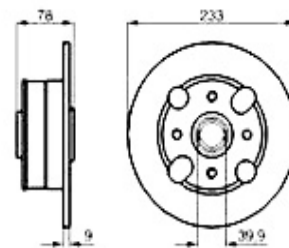

5. BS 100615
hinten/rear

3	BS118611	Disque de freins avant 33 (905/7) 1.3/ 1.4/1.5/1.7/ie/1	49.00 EUR
4	BS100751	Disque de freins avant 33 (907) 1.7/ie/ 16V/4x4/QV/, Su	59.99 EUR