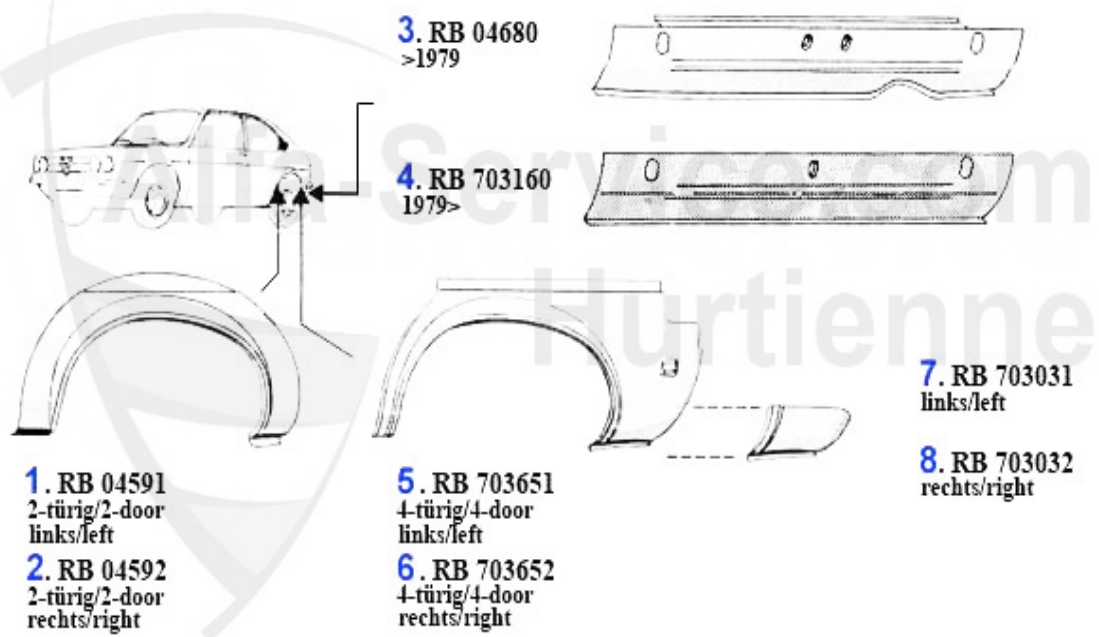

Reparaturbleche/Repair Panels (901)

3	RB04680	Tôle fermeture inf. Sud >79	35.11 EUR
6	RB703652	Passage de roue ARD Sud 4 portes	93.09 EUR