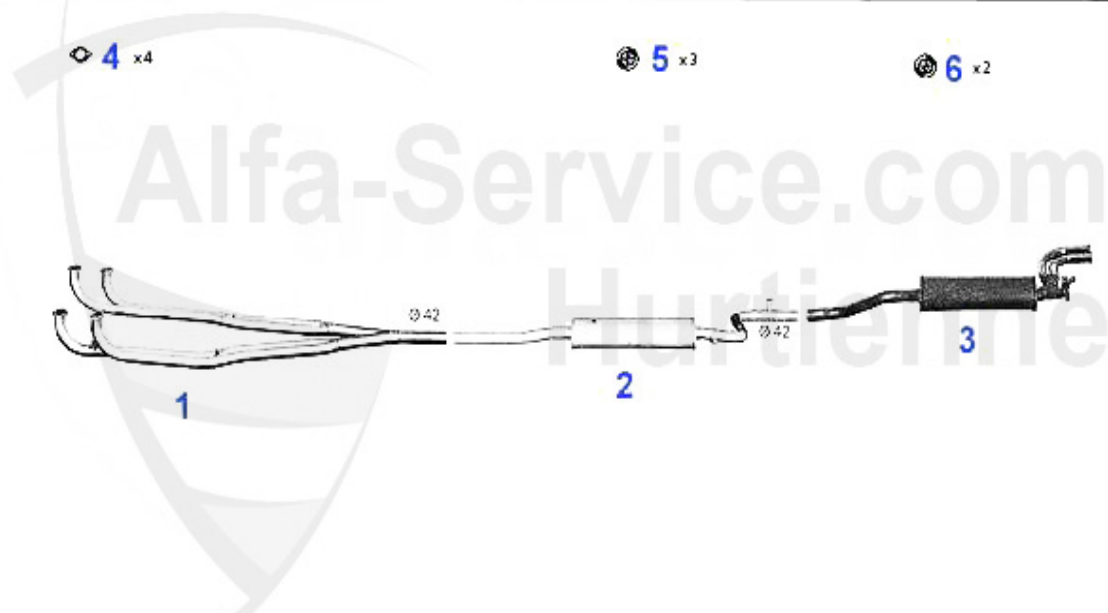

Abgasanlage/Exhaust System Sud Sprint 1.5 TI Bj. >84

ALFASUD 1.5 TI/SPRINT (VERSTÄRKTE)

10/'82-'84

1	VR106301	Flexible échappement Sud/Sprint 1.5ti 82-84, 33 (905 &	270.00 EUR
2	MSD106076	Silencieux intermédiaire Sud 1.3/ti & 1.5/ti/S 33 (905)	129.00 EUR
3	NSD106097	Silencieux terminal Sud/Sprint 1.5 ti 82-87	199.00 EUR
4	SAT094405	Joint collecteur échappement Sud/Sprint 33 (905/7),145/	2.90 EUR
5	SAT091012	Silent bloc/support échappement	4.00 EUR