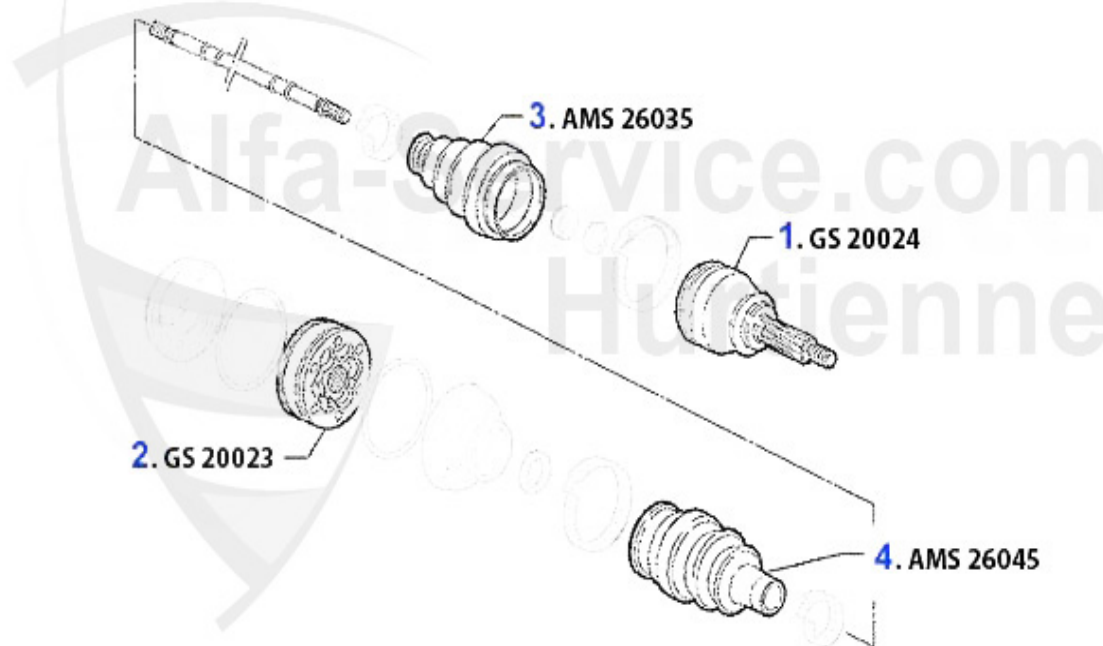

Antriebswelle/Driveshaft Sud Sprint (902)

2	GS20023	Joint homocinétique int. Sud/Sprint(902) 33 (905/7), Ar	101.55 EUR
3	AMS26035	Soufflet ext. Sud/Sprint 1.3/1.5 ti 80-87	24.89 EUR
4	AMS26045	Soufflet int.33(905/7)1.3,1.4ie/1.5/QV 1.7IE/QV/16V,1.8	30.90 EUR