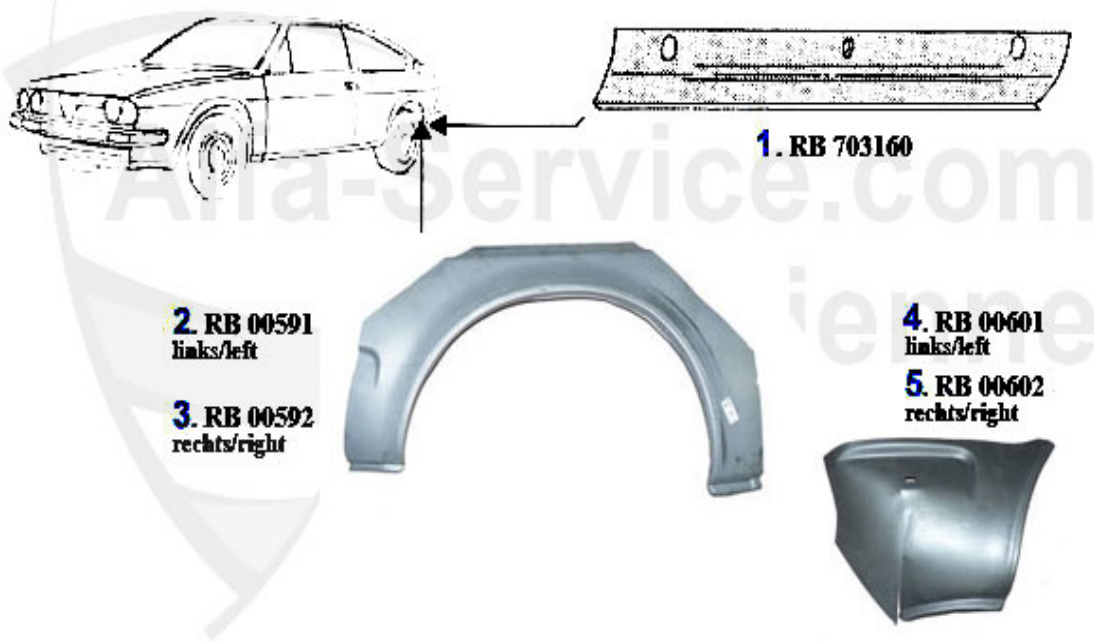

Repararturbleche/Repair Panels Sud Sprint (902)

2	RB00591	Tour d'aile ARG Sud Sprint	59.00 EUR
3	RB00592	Tour d'aile ARD Sud Sprint	59.00 EUR