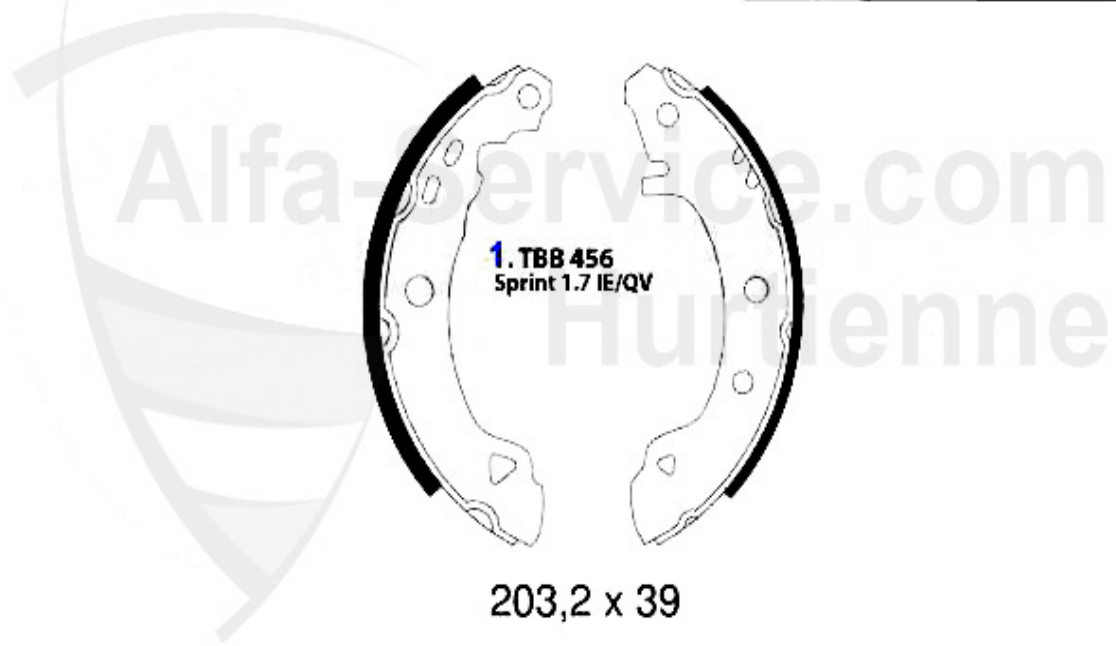

Bremsbacken/Drumbrakecovering Sud/Sprint

---

1 TBB456

Jeu de garnitures 33 (905/7) Sud, Sprint 1.7 montage: b

66.64 EUR

Bremszangen/Calipers Sud/Sprint (901/2)

1. BZ 211001
links/left
vorne/front
alle/all 901
902 >12.1983

2. BZ 211002
rechts/right
vorne/front
alle/all 901
902 >12.1983

3. BZ 211011
links/left
vorne/front
902 - 01.1984>

4. BZ 211012
rechts/right
vorne/front
902 - 01.1984>

5. BZ 211003
links/left
hinten/rear

6. BZ 211004
rechts/right
hinten/rear

3	BZ211011	Étrier de freins AVG Sud Sprint 1.4/1.5/1.7 ie 01.84>,3	49.72 EUR
4	BZ211012	Étrier de freins AVD Sud/Sprint 1.4/1.5/ 1.7ie 01.84>,3	49.72 EUR
5	BZ211003	Étrier de freins ARG Sud/Sprint 71-84 2-pistons montage	87.50 EUR
7	RSBS042	Kit de reparation étrier arrière Sud/ Sprint, système AT	22.90 EUR
7	RSBS089	Kit de réparation étrier de frein avant Sud/Sprint (sys	19.50 EUR