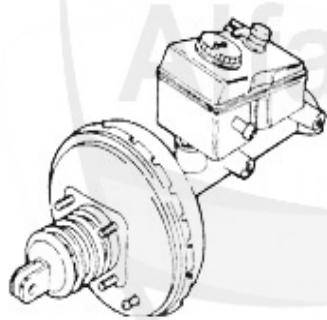

Alfa Sud/Sprint > Freins > Maître cylindre

BKV/Hauptbremszylinder/Brakeservo/Brake master cylinder Sud/Sprint

1. BKV 01697
(902)