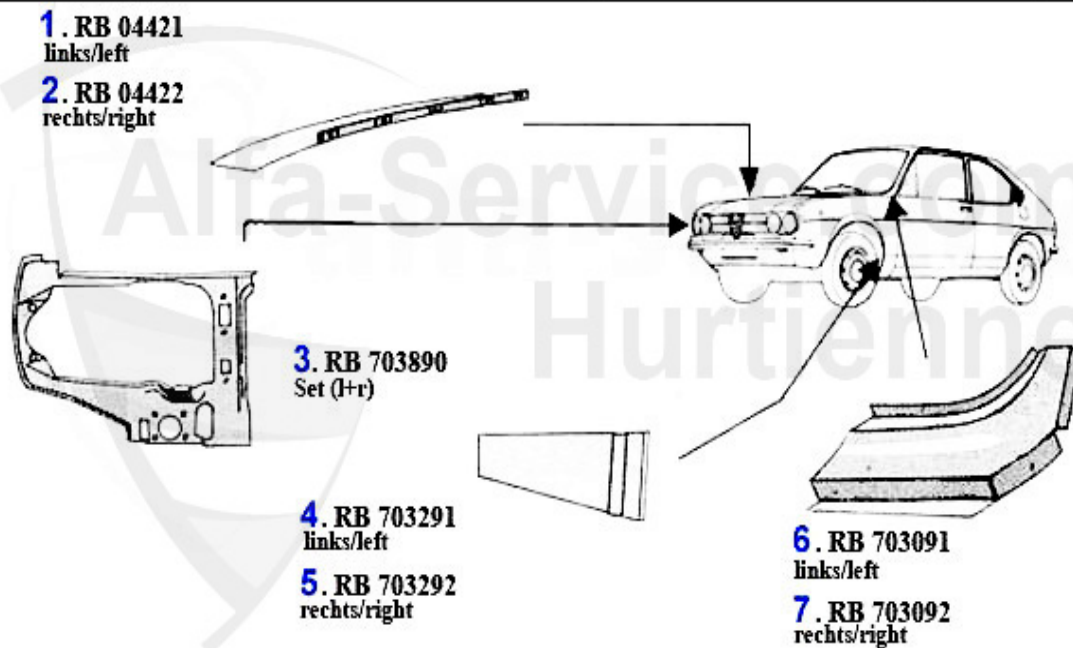

Reparaturbleche/Repair Panels (901)

3	RB703890	Jeu de 2 supports phare Sud	32.67 EUR
4	RB703291	Plaque pare-boue/passage de roue AVG Sud	Preis auf Anfrage