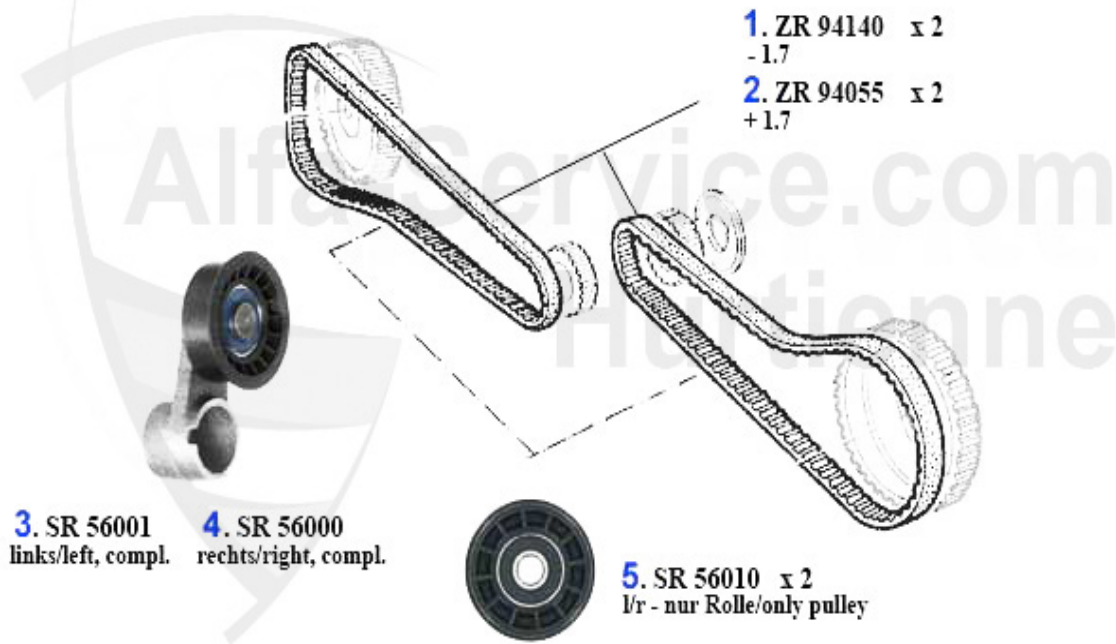

Zahnriemen/Timing Belt Sud/Sprint (901/2)

1	ZR94140	Courroie crantée 098S170 Sud/Sprint,33 (905/7)1.3/1.5/1	34.90 EUR
2	ZR94055	Courroie crantée 100S170 33 (905/7) 1.3/1.5/1.7/ie/16V/	23.21 EUR
3	SR56001	Galet tendeur gauche Sud/Sprint,33,145/6	88.00 EUR
4	SR56000	Galet tendeur droit Sud/Sprint,33,145/6	88.00 EUR
5	SR56010	Galet tendeur 33,145/6 1.7 ie 16V (galet seul)	34.00 EUR