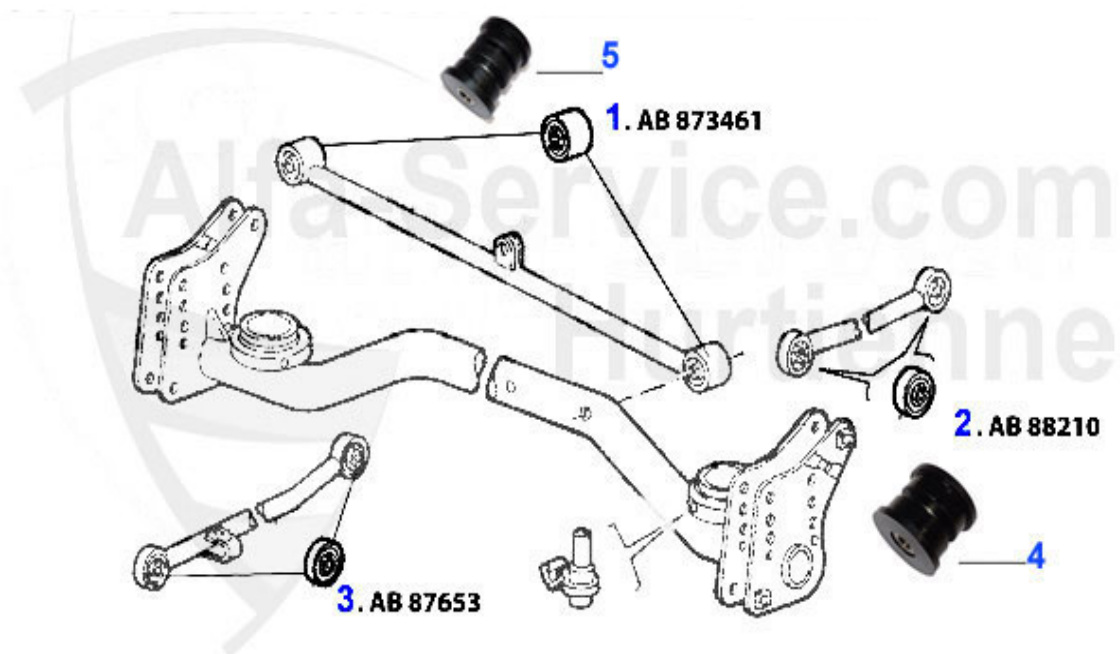

Alfa Sud/Sprint > Chassis > Suspension arrière

1	AB873461	Silent bloc barre stab AR Sud,33	17.50 EUR
3	AB87653	Silent bloc post. Sud, 33 diam. 44,2 mm	19.50 EUR
4	AB40110SH	POWERFLEX HERITAGE COLLECTION silent bloc en polyuretha	299.00 EUR
5	AB40111SH	POWERFLEX HERITAGE COLLECTION silent bloc arriere Sud,3	59.00 EUR