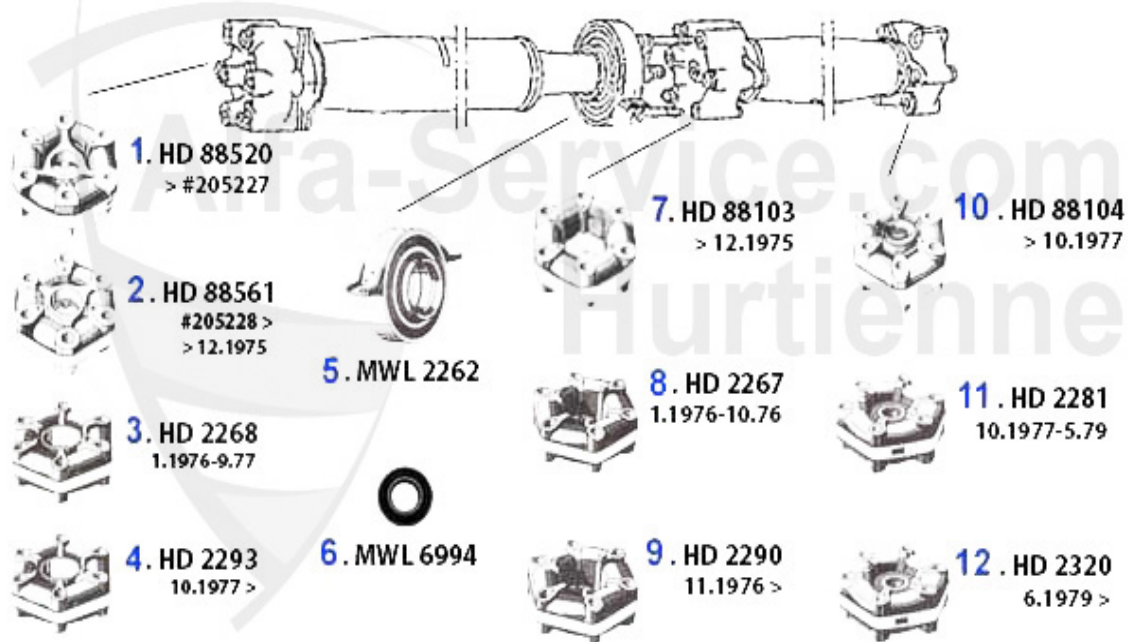

Antriebswelle/Driveshaft Alfetta

1	HD88520	Flector avant Alfetta>#205227	95.00 EUR
2	HD88561	Flector antérieur Alfetta#205228>,>12.75	Preis auf Anfrage
3	HD2268	Flector antérieur Alfetta 1.76-9.77	Preis auf Anfrage
4	HD2293	Flector antérieur Alfetta, Giulietta 10.77>,>75,90 4 cyl	85.00 EUR
5	MWL2262	Palier central 75,90 4 cyl.33 4x4, Alfetta, Giulietta	47.90 EUR
6	MWL6994	Roulement à billes pour palier central 116, 4 CYL.	23.80 EUR
7	HD88103	Flector central Alfetta >12.75	81.04 EUR
8	HD2267	Flector central Alfetta >10.76, Giulietta 81>	Preis auf Anfrage
9	HD2290	Flector central Alfetta, Giulietta 11.76>,>75,90	118.00 EUR
10	HD88104	Flector arrière Alfetta >10.77	Preis auf Anfrage
11	HD2281	Flector arrière Giulietta >5.79, Alfetta 10.77-5.79	Preis auf Anfrage
12	HD2320	Flector arrière Alfetta, Giulietta 6.79>,>75,90 4 cyl.	87.00 EUR