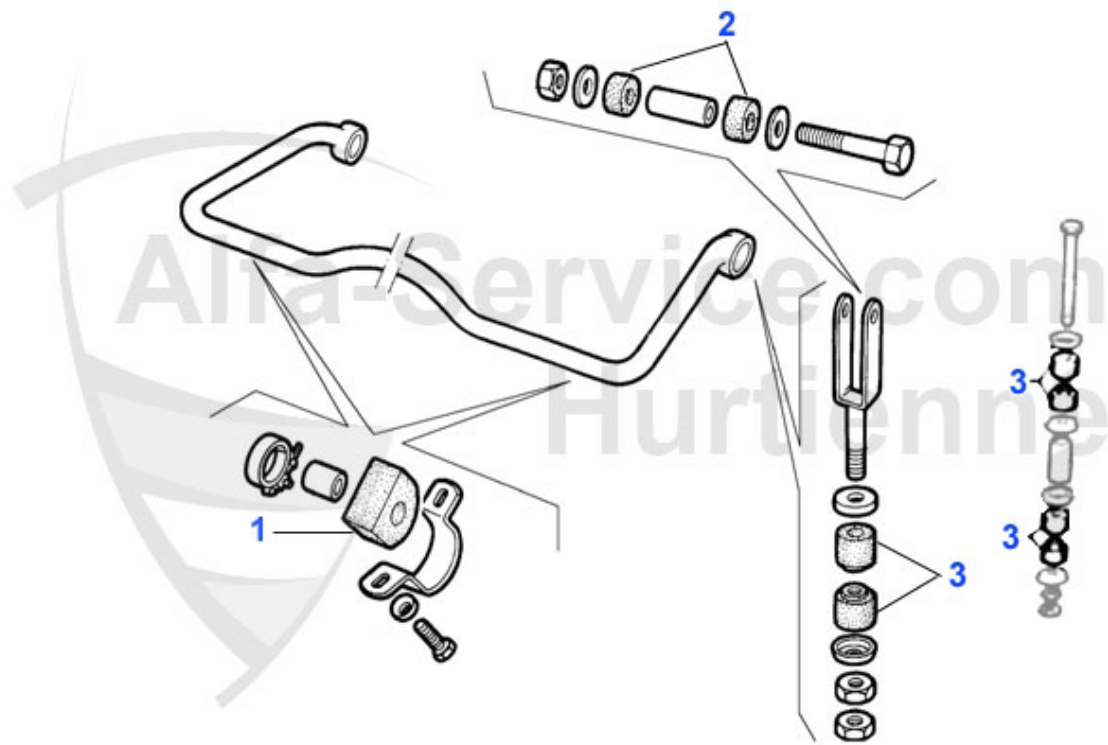

Alfetta > Chassis > Stabilisateur arrière

0	AB2394	Coussinet barre stabilizatrice arrière Alfetta, Giuliett	29.55 EUR
0	AB21364	Douille barre de traction arrière Alfetta, Giulietta, G	3.90 EUR
0	AB21366	Douille pour barre stabilizatrice supérieur arrière Alf	6.50 EUR
1	AB2394	Coussinet barre stabilizatrice arrière Alfetta, Giuliett	29.55 EUR
2	AB21366	Douille pour barre stabilizatrice supérieur arrière Alf	6.50 EUR
3	AB21364	Douille barre de traction arrière Alfetta, Giulietta, G	3.90 EUR