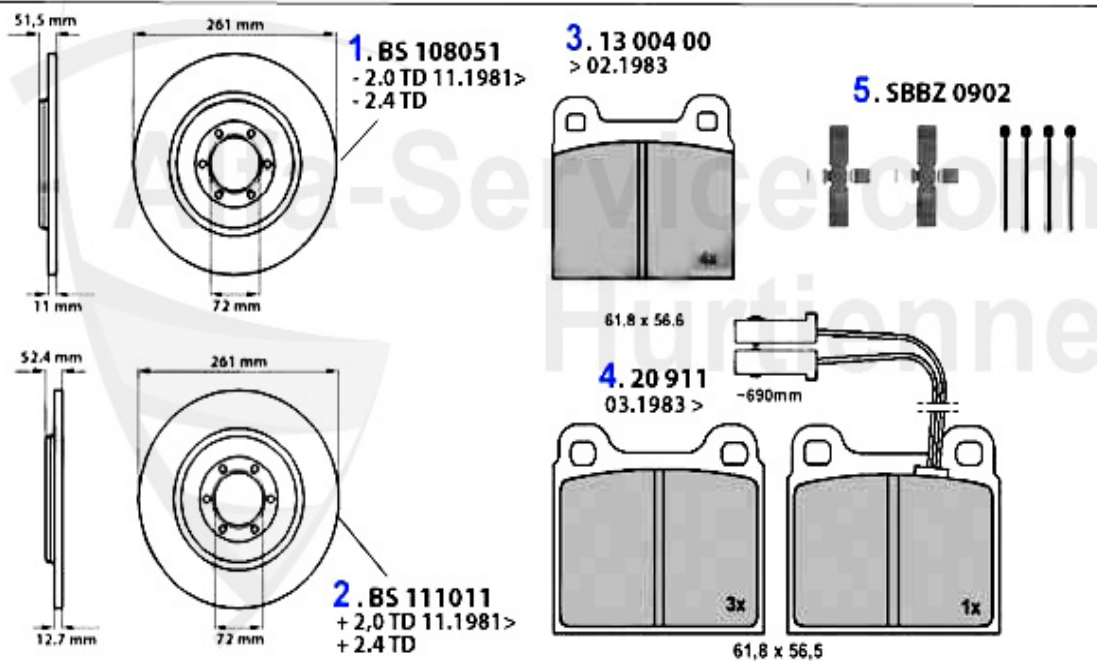

Bremse vorne/Frontbrake Alfetta (116)

1	BS108051	Disque de freins avant Alfetta 1.6/1.8/2.0 72-84/2.0 TD	99.50 EUR
2	BS111011	Disque de freins avant Alfetta 2.0/2.4 TD 81-84,GTV (11	92.50 EUR
3	13 004 0 0	Jeu de 4 plaquettes de frein 1300-1600 avant 67-86	25.89 EUR
4	20911 150 05	Jeu de plaquettes de freins AV avec témoin 116 4 cyl. 7	75.01 EUR
5	SBBZ0902	Kit fixation plaquettes de freins pour 1300400/20034	9.50 EUR