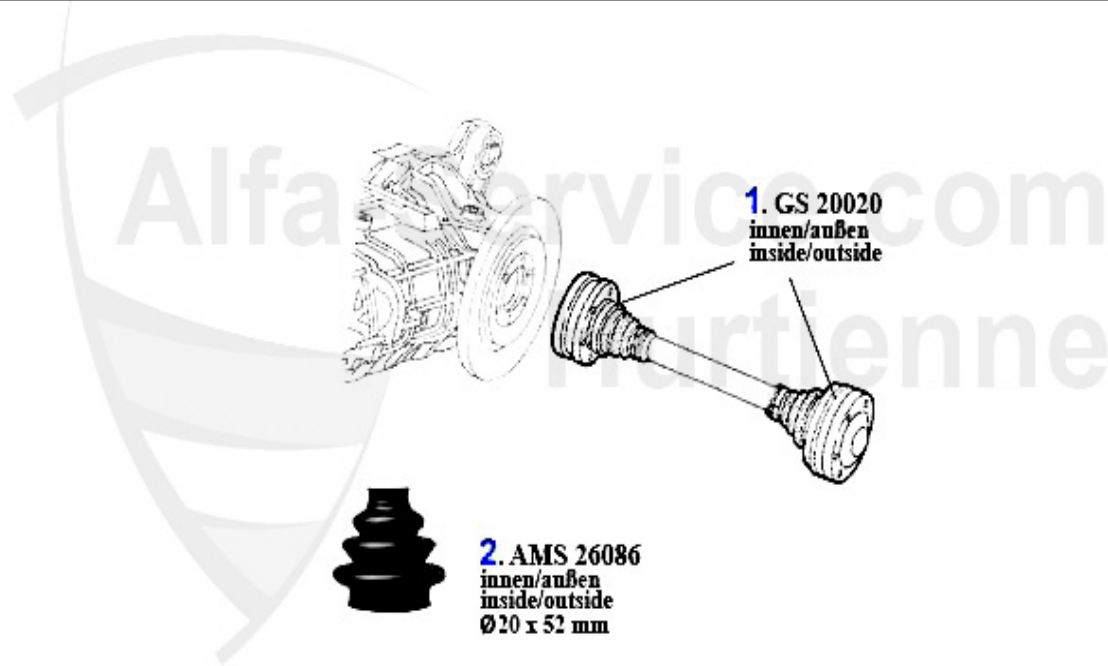

Seitenwelle/Side Shaft Alfetta 1.6/1.8/2.0

1	GS20020	Joint homocinétiq. int./ext. 75,90, Alfetta, Giulietta	111.82 EUR
2	AMS26086	Soufflet int./ext. 75,90, Alfetta, Giulietta, GTV (116)	16.51 EUR