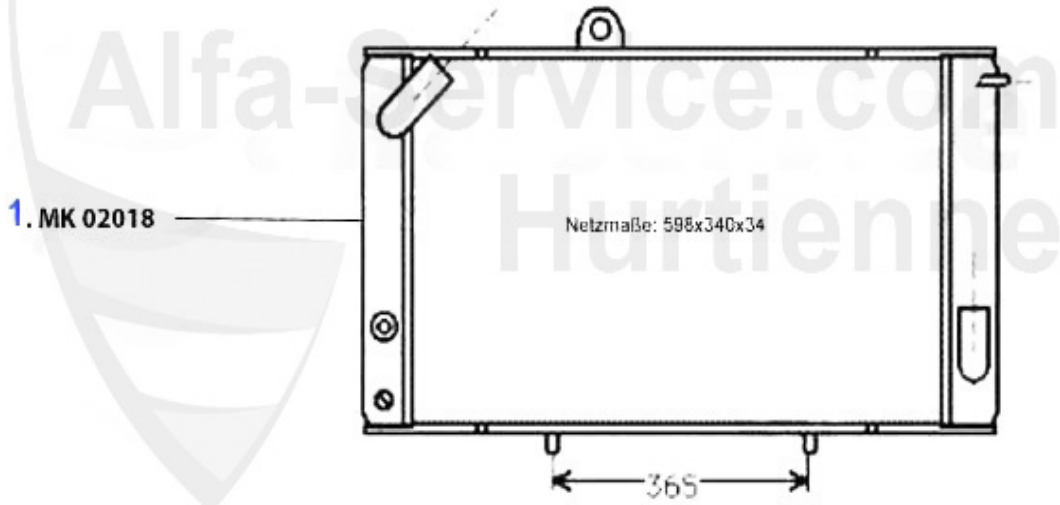

Kühler/Radiator Alfetta 2.4 TD

1 MK02018

Radiateur Alfetta 2.4 TD

470.87 EUR