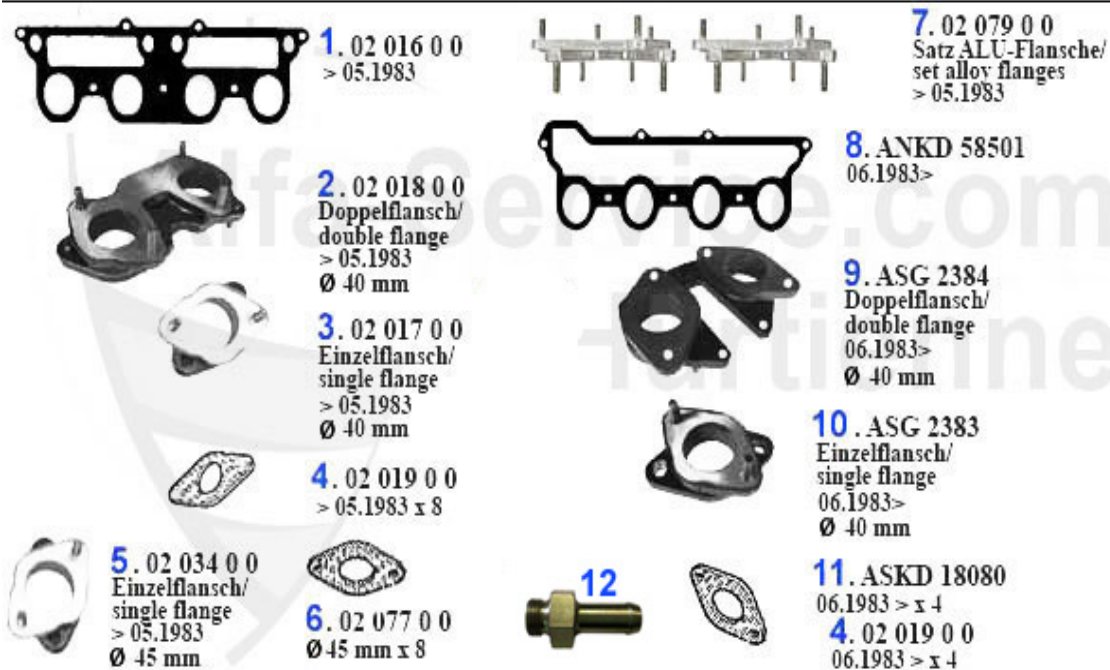

Keilriemen/V-Belt Alfetta

1. 03 070 0 0

Generator
- TD

2. KRR 10A1100

Generator
TD

3. KRR 13A1250

Servopumpe/
Powersteering

1	03 070 0 0	Courroie, 825 (Spider, Gt)	13.90 EUR
1	KR10A1100	Courroie 9.5x110 Alfetta, 75,90 2.4 TD	14.90 EUR
2	KR13A1250	Courroie 12.5x1250 Alfetta, Giulietta, GTV (116) 4 cyl.	17.39 EUR

Kraftstoffpumpe/Fuel Pump Alfetta

1. 07 010 0 0
> 1980

2. KP 3046
1980>

3. KP 3107
TD

1	07 010 0 0	Pompe essence, Carburateur, 63-87 pour 105, Alfetta 76-	53.90 EUR
2	KP3046	Pompe essence Alfetta, Giulietta, GT/V (116),75 1.6/1.8	47.01 EUR
3	KP3107	Pompe carburant 6,75,90,Alfetta TD	80.33 EUR

Ansaugbrücke/Intake Manifold Alfetta (116)

1	02 016 0 0	Joint collecteur admission 1300-2000 Carburateur	14.90 EUR
2	02 018 0 0	Bride caoutchouc 40 mm, 1300-2000 double	65.00 EUR
3	02 084 0 0	Bride alluminium KIT (4 pièce) 40mm types 105,115,116	189.00 EUR
3	02 017 0 0	Bride caoutchouc 40mm, 1300-2000 simple	26.50 EUR
4	02 019 0 0	Joint bride 40mm	0.95 EUR
4	02 004 0 0	JOINT BRIDE 40 MM EN MATÉRIAU RENFORCÉ	1.00 EUR
5	02 034 0 0	Bride caoutchouc 45mm Simple, pour carbu 45	42.99 EUR
6	02 077 0 0	Joint brides 45mm	1.95 EUR
8	ANKD58501	Joint collecteur admission Alfetta/ Giulietta,GT/V (116)	19.90 EUR
9	ASG2384	Bride adm. double 116 4 cyl. 06.83>, Spider 1.6 90-93	89.00 EUR
10	ASG2383	Bride adm. simple 116 4 cyl. 06.83>, Spider 1.6 90-93	29.90 EUR
11	ASKD18080	Joint papier inf. pour bride carbu 116	1.50 EUR
12	08 111 0 0	soutien raccord eau pour collecteur admission en 10 mm	18.50 EUR