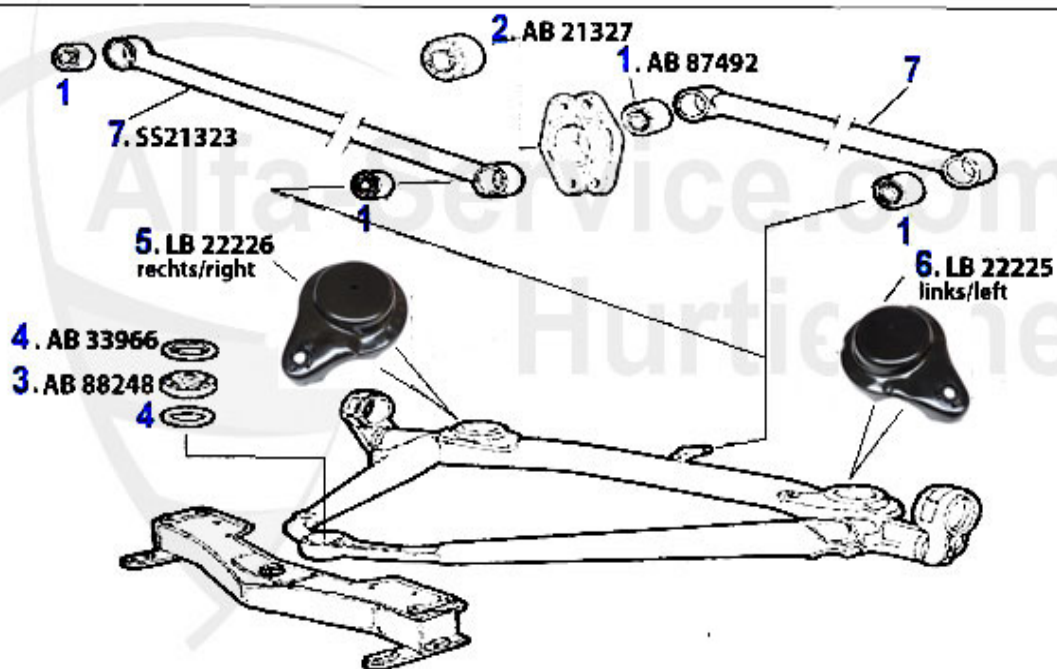

Aufhängung/Attachment Alfetta hinten/rear

1	AB87492	Silent-bloc essieu AR 75, Alfetta, Giulietta, GTV/6	9.60 EUR
1	AB1970SF	Silent bloc en polyurethane (5 pieces)	175.00 EUR
2	AB21327	Silent-bloc arrière Alfetta, Giulietta, GTV/6 (116),75,	19.00 EUR
3	SF0114	Douille en polyuréthane pour essieu arrière, avant/mili	61.50 EUR
5	LB22226	Support essieu ARD 75/GTV6	83.90 EUR
6	LB22225	Support essieu ARG 75/GTV6	88.00 EUR
7	SS21323	Barre stab.essieu AR 116	53.86 EUR