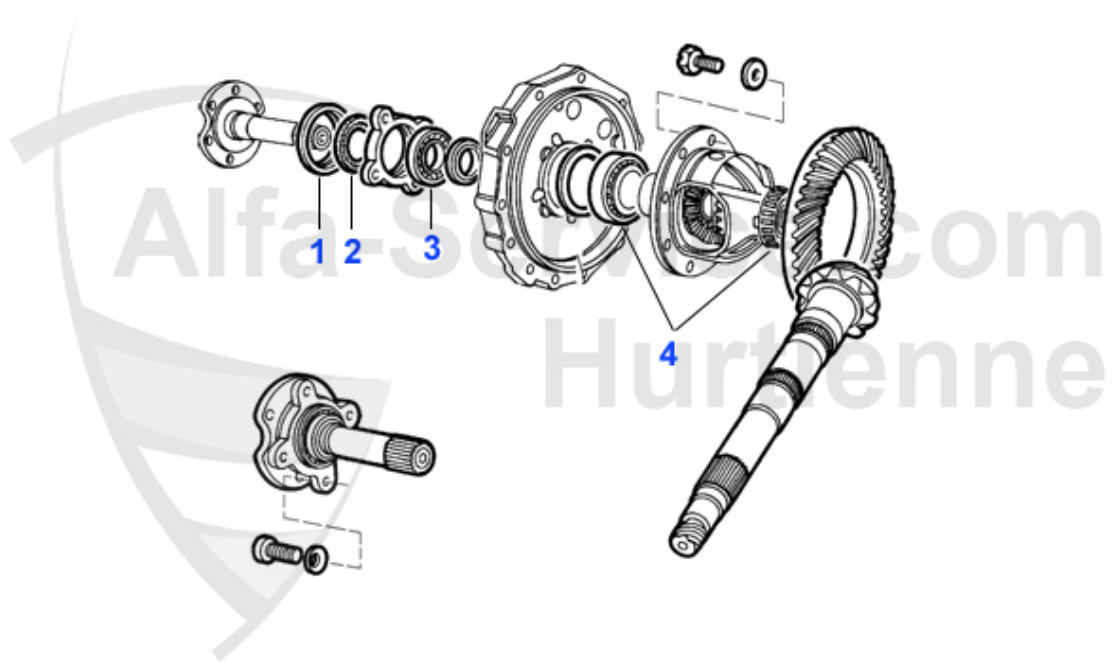

Alfetta > Transmission > Différentiel

1	WD21228	Bague d'étanchéité diff. arrière 116,AR 75 4 et 6 cyl.,	Preis auf Anfrage
2	WD21231	Bague d'étanchéité diff. arrière 116,AR 75 4 et 6 cyl.,	19.50 EUR
3	GL8685	Roulement diff. AR75 et GTV6,OE 71728685	44.99 EUR
4	GL8680	Schulterlager Diff.AR116	43.99 EUR