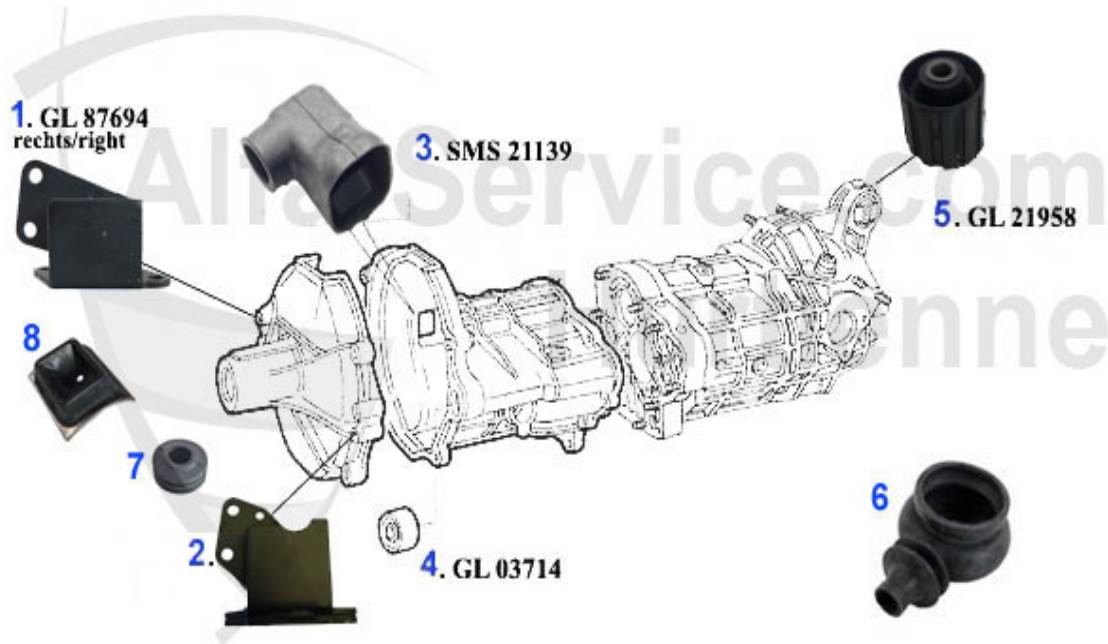

Alfetta > Transmission > Supports BV 1.6/1.8/2.0

1	GL87694	Support BV droit 75,90, Alfetta, Giulietta	34.90 EUR
2	GL87688	Support boite de vitesses gauche 116 versione ancienne	38.50 EUR
2	GL2363	Support BV gauche 75 4-Cyl. (sauf Turbo), Alfetta, Giul	34.90 EUR
3	SMS21139	Soufflet commande embrayage Alfetta Giulietta, GTV (116	18.35 EUR
4	GL03714	Guide commande BV 75,90,RZ,SZ	24.89 EUR
5	GL21958	Support BV arriére 75,90,RZ/SZ, Alfetta, Giulietta, GT/	29.90 EUR
6	SMS2345	Soufflet levier vitesse Alfetta, Giulietta,GTV (116)	14.49 EUR
7	SMS26078	Staubmanschette für Schaltstange am Getriebe Alfetta,Gi	25.00 EUR
8	SMS2346	Schalthebelmanschette Alfetta,Giuli etta,GTV(116),75,90	Preis auf Anfrage
9	04 001 0 0	Bague synchro	59.00 EUR