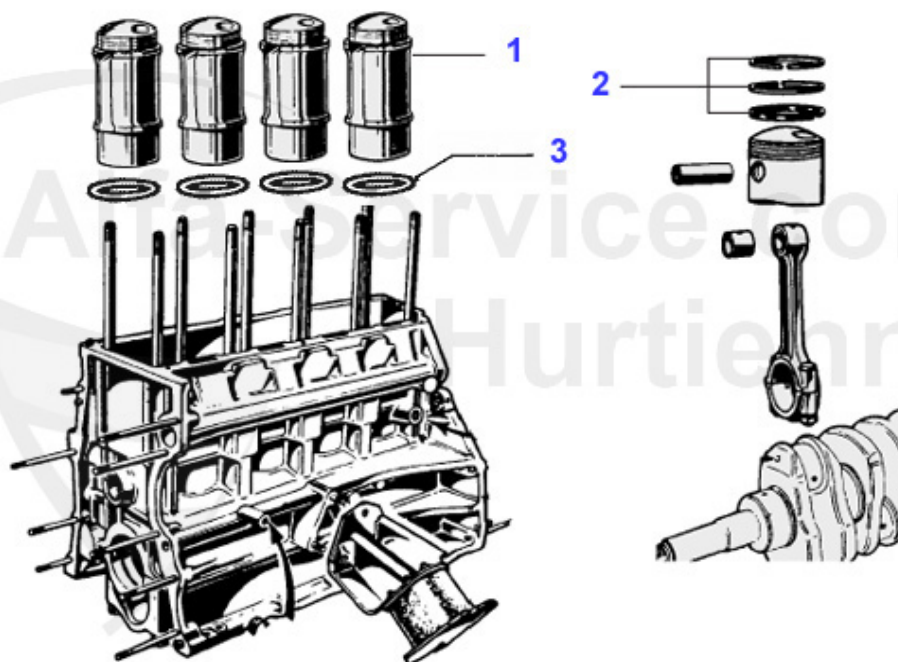

Alfetta > Moteur > Bloc moteur > Chemises+Pistons

1	03 210 0 0	Jeu de 4 chemises+pistons 2000 Motronic Alfetta Motroni	650.00 EUR
1	03 289 0 0	chemise 1750 80 mm diam.	95.00 EUR
1	03 288 0 0	chemise 1600 78 mm diam.	95.00 EUR
1	03 281 0 0	chemise 2000 84 mm diam.	95.00 EUR
1	03 002 0 0	Jeu de 4 chemises+pistons 1600	559.00 EUR
1	03 003 0 0	Jeu de 4 chemises+pistons 1750 3002 001	559.00 EUR
1	03 004 0 0	Jeu de 4 chemises+pistons 2000	559.00 EUR
1	03 281 0 5	CHEMISE KOLBENSCHMIDT POUR 2000, 84MM DIAM.	109.00 EUR
1	03 140 0 0	Jeu de chemises+pistons 2000 Haute Compression (10.4:1)	578.99 EUR
2	03 271 0 0	Jeu de 4x3 segments 1600 (15/1.75/3.5mm)	179.00 EUR
2	KR46440	Jeu aneaux pistons 2.0 75,90,Alfetta, (pour 4 pistons)	139.00 EUR
2	03 224 0 0	Jeu de 4x3 segments 1750(1.5/1.75/4.0mm)	149.00 EUR
2	03 223 0 0	Jeu de 4x3 segments (1.5/1.75/3.5mm)	165.01 EUR
2	03 092 0 0	Jeu de 4x3 segments (1.5/1.75/4.5mm)	139.00 EUR
2	03 091 0 0	Jeu de 4x3 segments 1600 (15/1.75/4.00mm)	141.50 EUR
2	03 293 0 0	Jeu segments de pistons 2000 1.5/1.75/ 4.0 mm (pour 4 p	149.00 EUR
3	03 090 0 0	Joint d'embase de chemise 2000	2.75 EUR
3	03 088 0 0	Joint d'embase de chemises 1600/1750	3.30 EUR