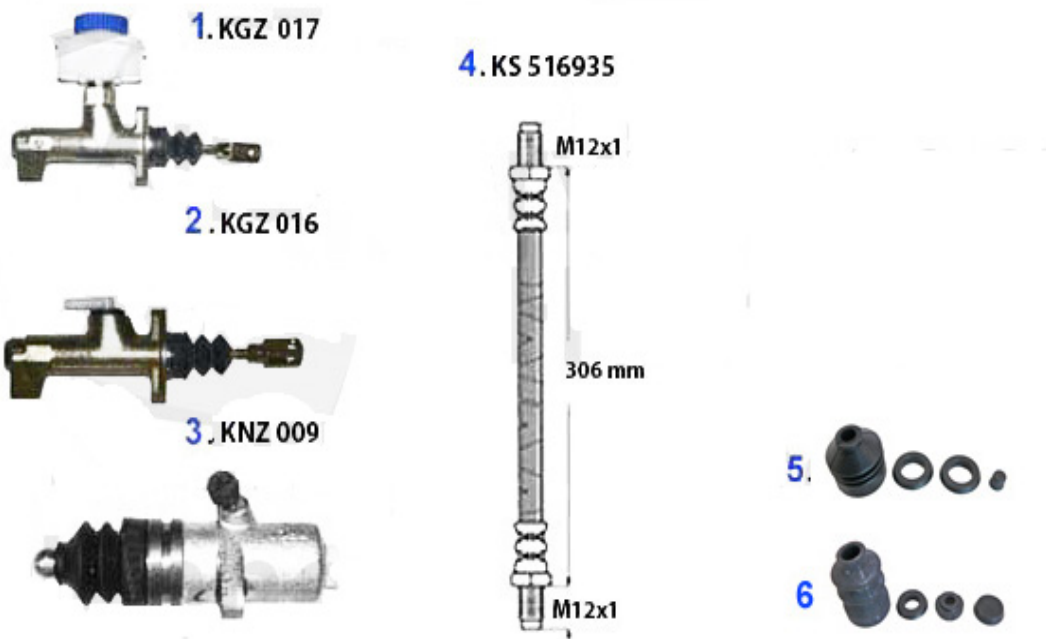

Alfetta > Transmission > Supports BV 1.6/1.8/2.0

1	GL87694	Support BV droit 75,90, Alfetta, Giulietta	34.90 EUR
2	GL87688	Support boite de vitesses gauche 116 versione ancienne	38.50 EUR
2	GL2363	Support BV gauche 75 4-Cyl. (sauf Turbo), Alfetta, Giul	34.90 EUR
3	SMS21139	Soufflet commande embrayage Alfetta Giulietta, GTV (116	18.35 EUR
4	GL03714	Guide commande BV 75,90,RZ,SZ	24.89 EUR
5	GL21958	Support BV arriére 75,90,RZ/SZ, Alfetta, Giulietta, GT/	29.90 EUR
6	SMS2345	Soufflet levier vitesse Alfetta, Giulietta,GTV (116)	14.49 EUR
7	SMS26078	Staubmanschette für Schaltstange am Getriebe Alfetta,Gi	25.00 EUR
8	SMS2346	Schalthebelmanschette Alfetta,Giuli etta,GTV(116),75,90	Preis auf Anfrage
9	04 001 0 0	Bague synchro	59.00 EUR

Kupplungs-Kit/Clutch Set Alfetta

1	KK427001	Kit embrayage Alfetta, Giulietta, 75 1.3-1.6 75-89	1400.00 EUR
2	KK009003	Kit embrayage Alfetta, Giulietta, 75,GT/V (116) 1.6/1.8	379.00 EUR

Kupplungsbetätigung/Clutch Actuation Alfetta