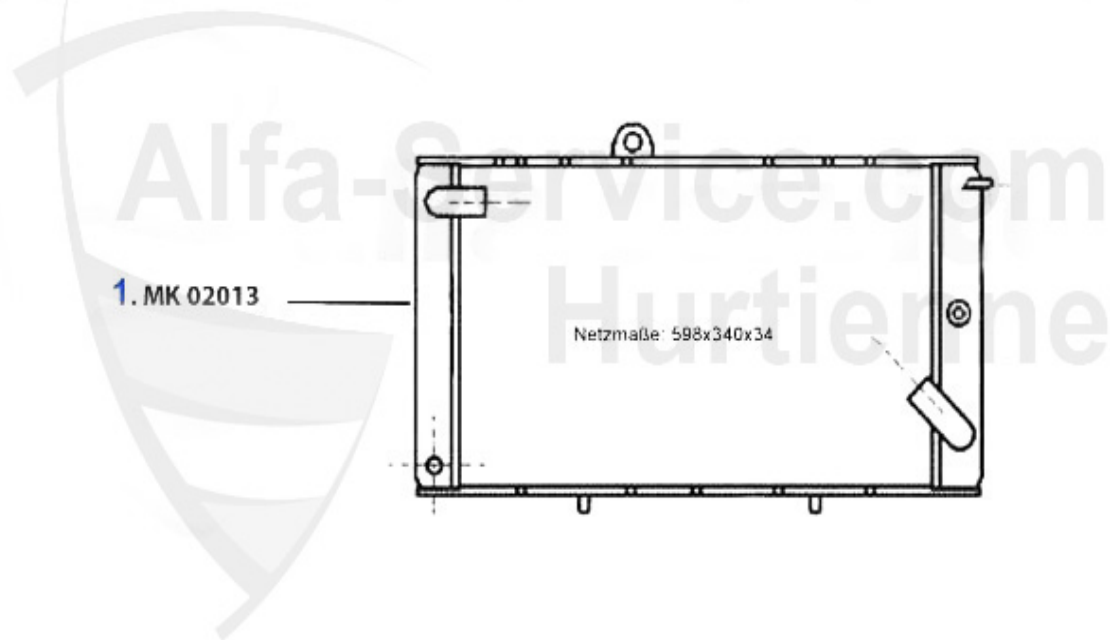

Kühler/Radiator Alfetta 2.0 TD

1 MK02013

Radiateur Alfetta 2.0 TD 03.81>

470.87 EUR