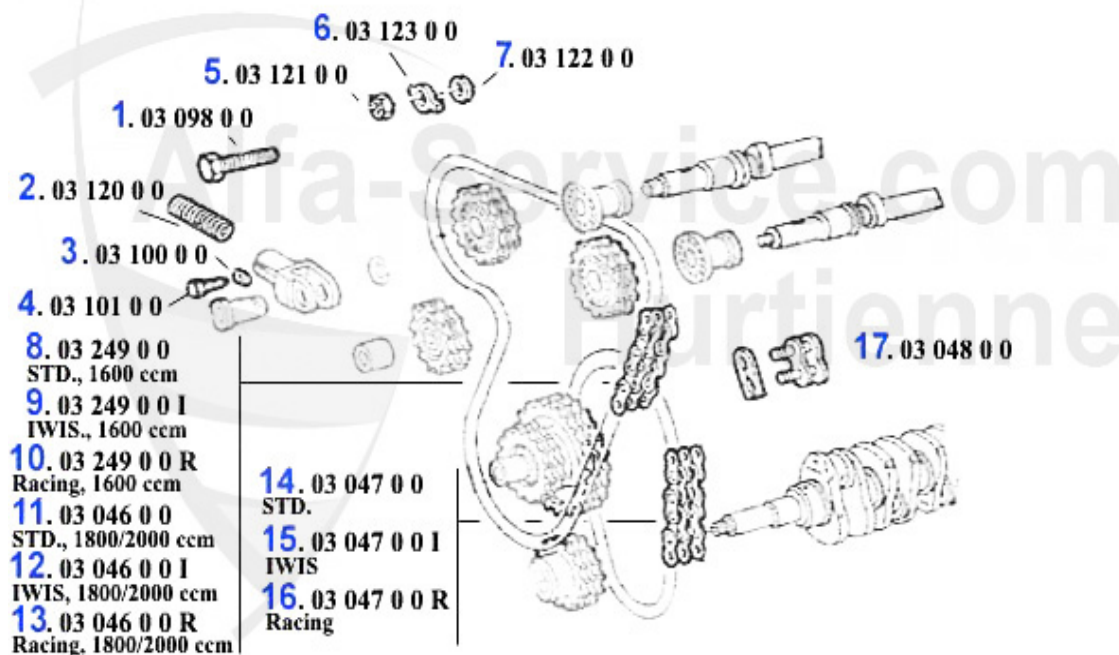

Steuerkette/Timing Chain Alfetta

1	03 098 0 0	Vis , Pour arbre à cames	3.00 EUR
2	03 120 0 0	Ressort, Tendeur de chaine	7.90 EUR
3	03 100 0 0	Clavette, Tendeur de chaine	4.50 EUR
4	03 101 0 0	Vis, Tendeur de chaine	6.50 EUR
5	03 121 0 0	Écrou pignon arbre à cames	2.20 EUR
6	03 123 0 0	Plaquette sécurié, Pour 03.121.00	2.34 EUR
7	03 122 0 0	Rondelle, Pour 03.121.00	1.25 EUR
8	03 249 0 0	Chaîne distribution (longue) 1600 secondaire	41.50 EUR
9	03 249 0 0 I	Chaîne distri IWIS 1600 (incl. attache rapide)	89.00 EUR
10	03 249 0 0 R	Chaîne distri IWIS 1600 (incl. attache rapide)	104.90 EUR
11	03 046 0 0	Chaîne distribution (longue) 1750-2000 secondaire	44.49 EUR
12	03 046 0 0 I	Chaîne distri longue IWIS 1750-2000 incl. attache rapid	95.00 EUR
13	03 046 0 0 R	Chaîne distri IWIS 1750-2000 incl. attache rapide	104.90 EUR
14	03 047 0 0	Chaîne distribution (courte) Primaire	24.50 EUR
15	03 047 0 0 I	Chaîne distri IWIS 1300-2000 courte	55.00 EUR
16	03 047 0 0 R	Chaîne distri IWIS 1300-2000 courte	69.00 EUR
17	03 048 0 0	Attache rapide pour chaine distri.	4.50 EUR
18	03 118 0 0	Lagerhülse im Motorblock für Kettenrad 1300/1600/1750 n	15.90 EUR
19	03 124 0 0	Lagerhülse im Motorblock für Kettenrad 2000cc (14,5mm),	15.90 EUR