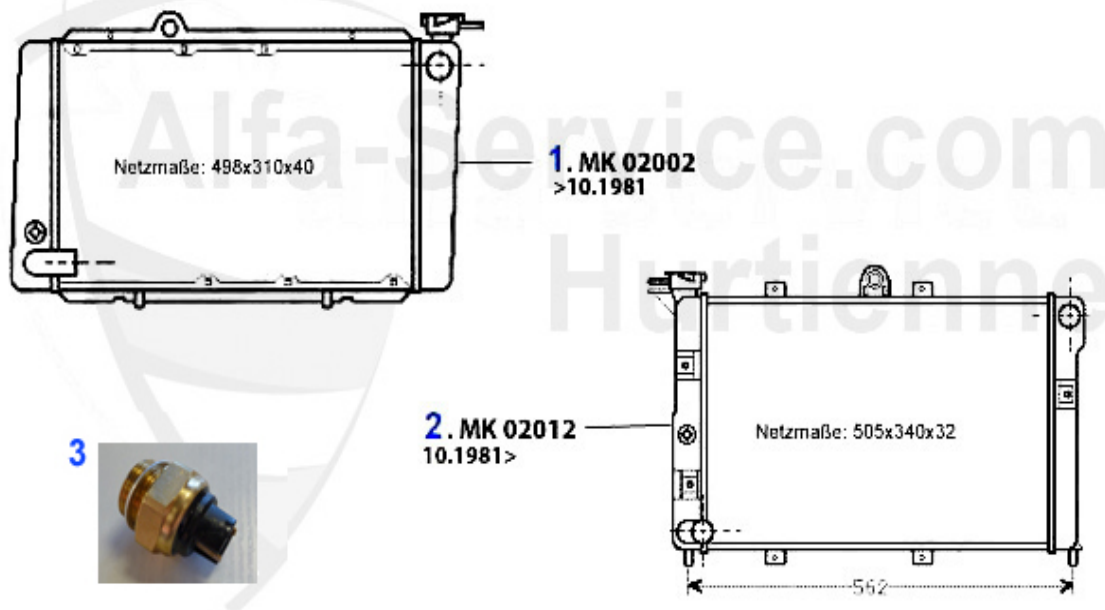

Kühler/Radiator Alfetta 1.6

3 14 104 3 0

Thermo-contact pour ventilateur électrique 105/115, Alf

18.00 EUR

Kühler/Radiator Alfetta 1.8

2	MK02012	Radiateur Alfetta/Giulietta 1.8/2.0 78-85 attention aux	Preis auf Anfrage
3	14 104 3 0	Thermo-contact pour ventilateur électrique 105/115, Alf	18.00 EUR