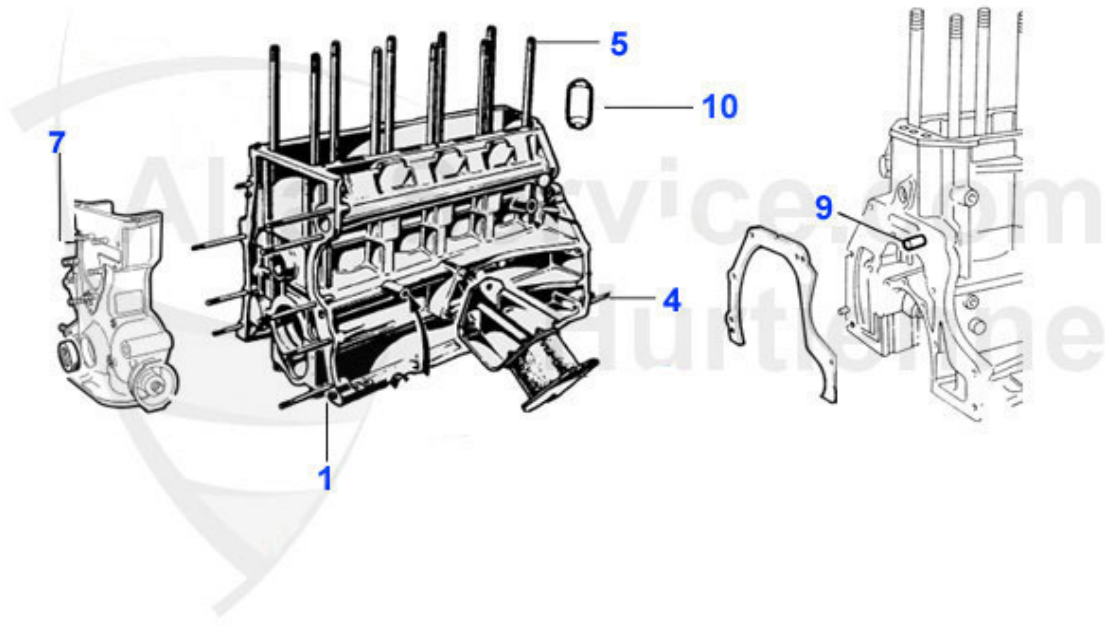

Reparaturbleche/Repairpanels Alfetta

8	RB03592	Tour d'aile ARD Alfetta	49.69 EUR
9	RB704031	Tôle liaison G. Alfetta	Preis auf Anfrage
11	FS003	Haubenstockhalter Alfetta oben in der Haube	3.95 EUR

Alfetta > Moteur > Bloc moteur > Bloc moteur