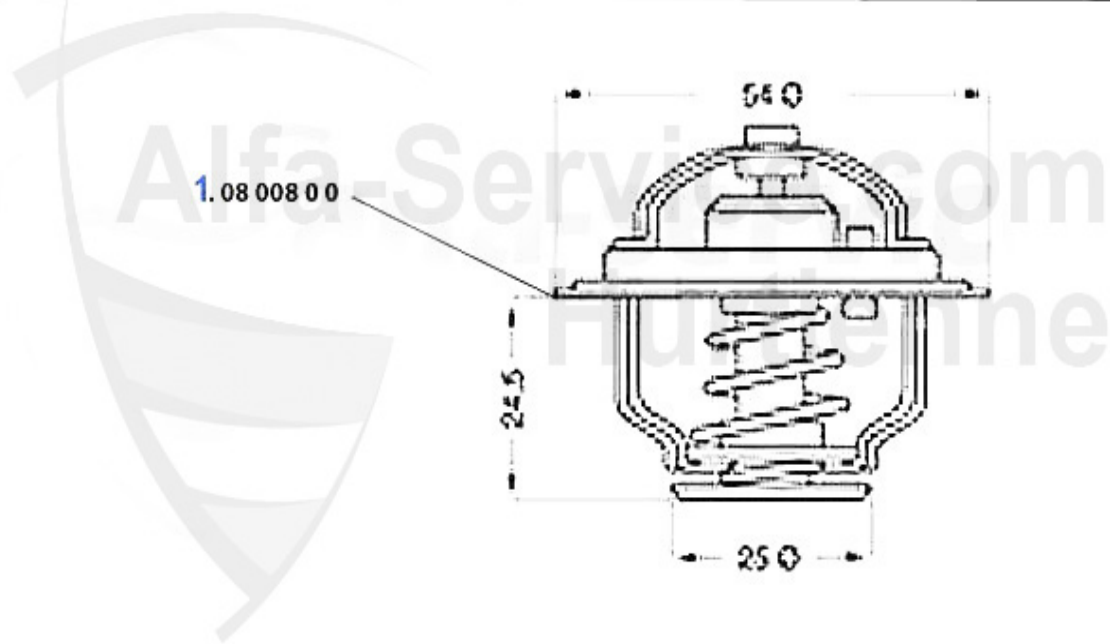

1 08 008 0 0

Thermostat 1600-2000 à inserer

22.00 EUR

Thermostat Alfetta 1.8

1.08 008 0 0

2.08 009 0 0

1	08 008 0 0	Thermostat 1600-2000 à inserer	22.00 EUR
2	08 009 0 0	Thermostat 2000 avec carter, versions carbus Bertone/Sp	34.90 EUR