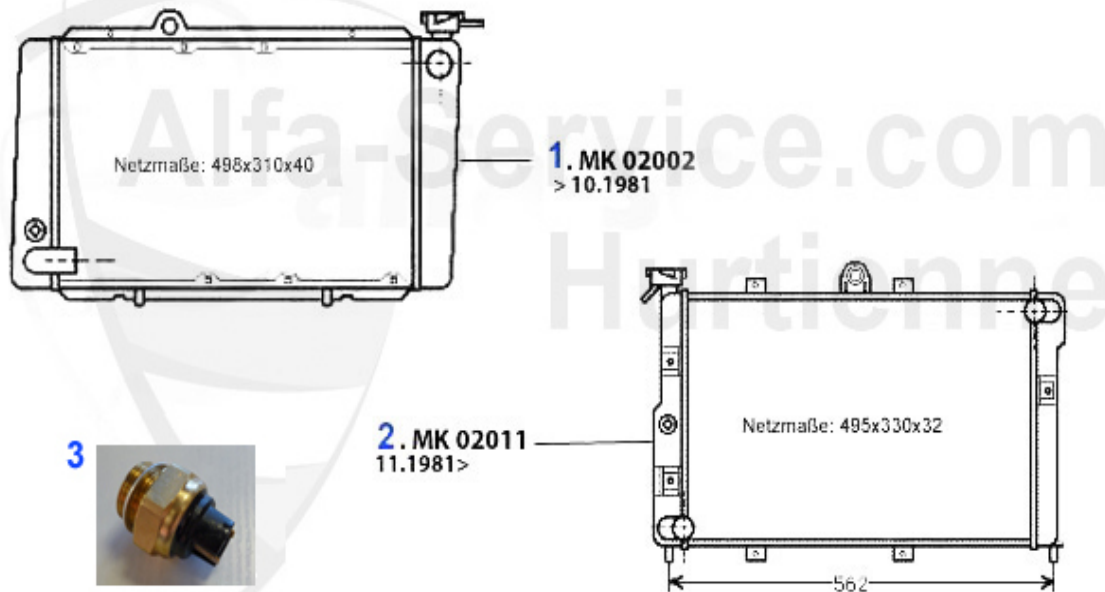

Kühler/Radiator Alfetta 1.6

3 14 104 3 0

Thermo-contact pour ventilateur électrique 105/115, Alf

18.00 EUR