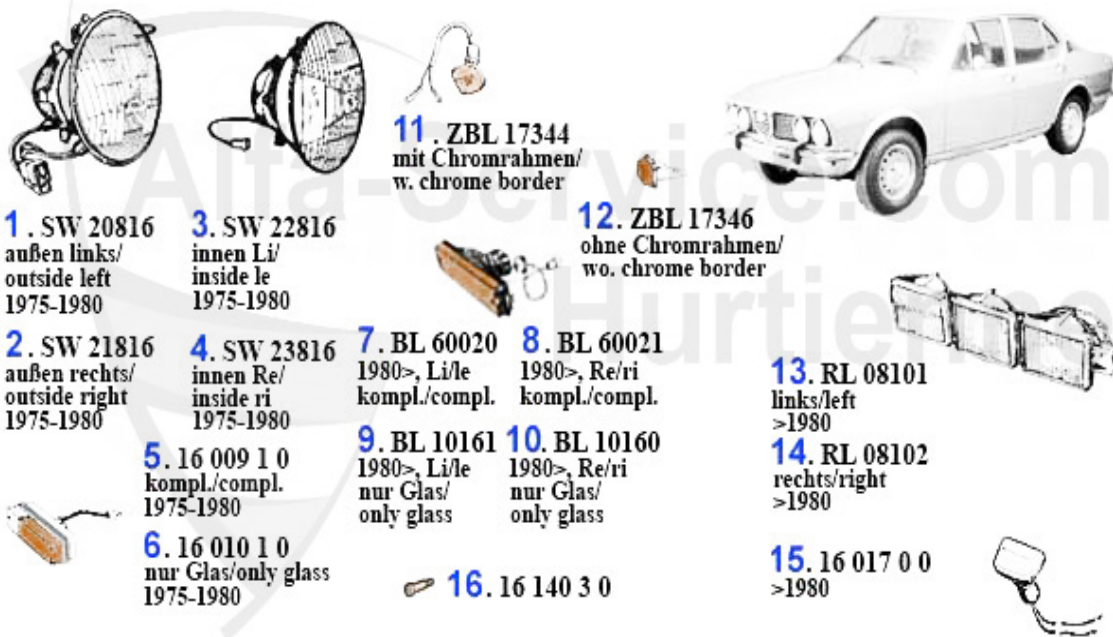

Beleuchtung/Lighting Alfetta

1. SW 20816
außen links/
outside left
1975-1980

3. SW 22816
innen Li/
inside le
1975-1980

11. ZBL 17344
mit Chromrahmen/
w. chrome border

12. ZBL 17346
ohne Chromrahmen/
wo. chrome border

2. SW 21816
außen rechts/
outside right
1975-1980

4. SW 23816
innen Re/
inside ri
1975-1980

7. BL 60020
1980>, Li/le
kompl./compl.

8. BL 60021
1980>, Re/ri
kompl./compl.

13. RL 08101
links/left
>1980

5. 16 009 1 0
kompl./compl.
1975-1980

6. 16 010 1 0
nur Glas/only glass
1975-1980

9. BL 10161
1980>, Li/le
nur Glas/
only glass

10. BL 10160
1980>, Re/ri
nur Glas/
only glass

14. RL 08102
rechts/right
>1980

15. 16 017 0 0
>1980

16. 16 140 3 0

0	BL11402	Clignotant/feux de position droit Alfetta GT 1.série bl	125.00 EUR
0	BL11401	Clignotant/feux de position gauche Alfetta GT 1.série b	125.00 EUR
1	SW20816	Phare ext.sans veilleuse, droit pour Gtv S1 droit pour	70.78 EUR
2	SW21816	Phare ext. sans veilleuse, droite, pour Gtv S1 gauche p	70.78 EUR
4	SW23816	Phare LP gauche pour Gtv, droit pour Alfetta 4p 74>	70.78 EUR
4	SW22816	Phare LP Alfetta Gtv dr. 16.200.00	70.78 EUR
5	16 009 1 0	Clignotant Giulia Nuova, Alfetta orange/blanc, design C	82.50 EUR
6	16 010 1 0	Cabochon Clignotant, Pour 16.009.10 74-78 en orange/bla	20.50 EUR
11	ZBL17344	Répétiteur latéral Alfetta/GTV (116)>75	32.00 EUR
12	ZBL17346	Répétiteur latéral Alfetta/GTV (116) 75>,Sud/Sprint (90	29.70 EUR
15	16 017 0 0	eclairage de Plaque, 2ème Serie, joint inclus Spider,GT	38.90 EUR
16	16 140 3 0	Vis plastique pour lentilles indicatrices en orange pou	3.90 EUR