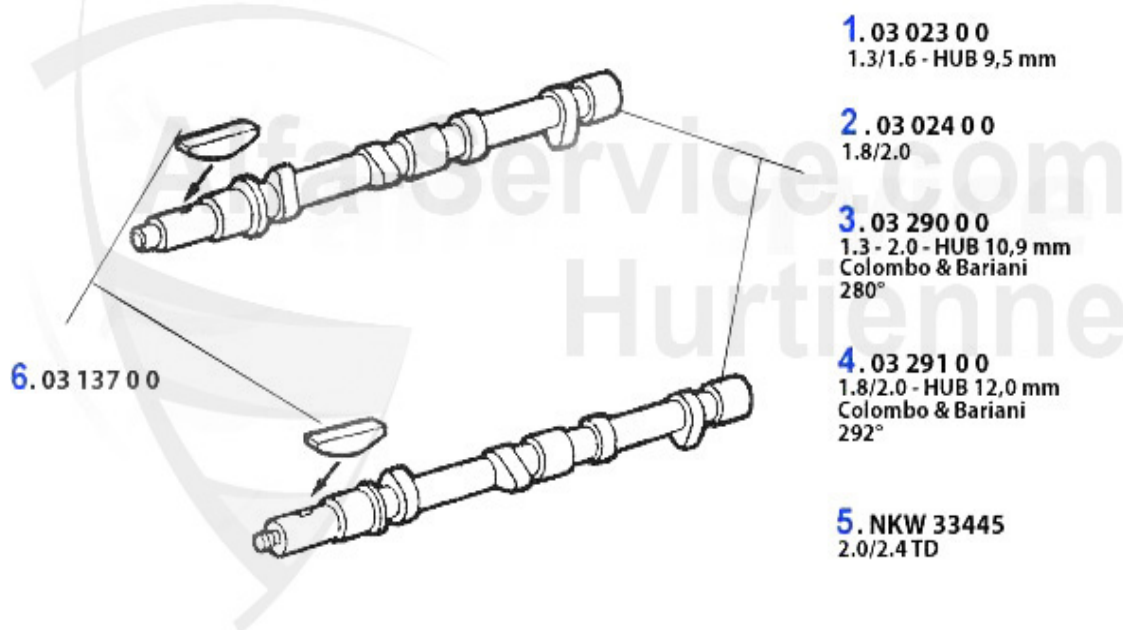

Nockenwelle/Camshaft Alfetta

2	03 024 0 0	Arbre à cames, 1750-2000 Carburateur 2000 Injection (éc	Preis auf Anfrage
3	03 290 0 0	Arbre à cames COLOMBO&BARIANI 1300-2000, levée=10.9mm ,	279.00 EUR
4	03 291 0 0	Arbre à cames COLOMBO&BARIANI 1750-2000, levée=12.0mm,	279.00 EUR
5	NKW33445	Arbre à cames Alfetta,75,90 2.0/2.4 TD	511.90 EUR
6	03 137 0 0	Clavette, pour arbre à cames	6.90 EUR