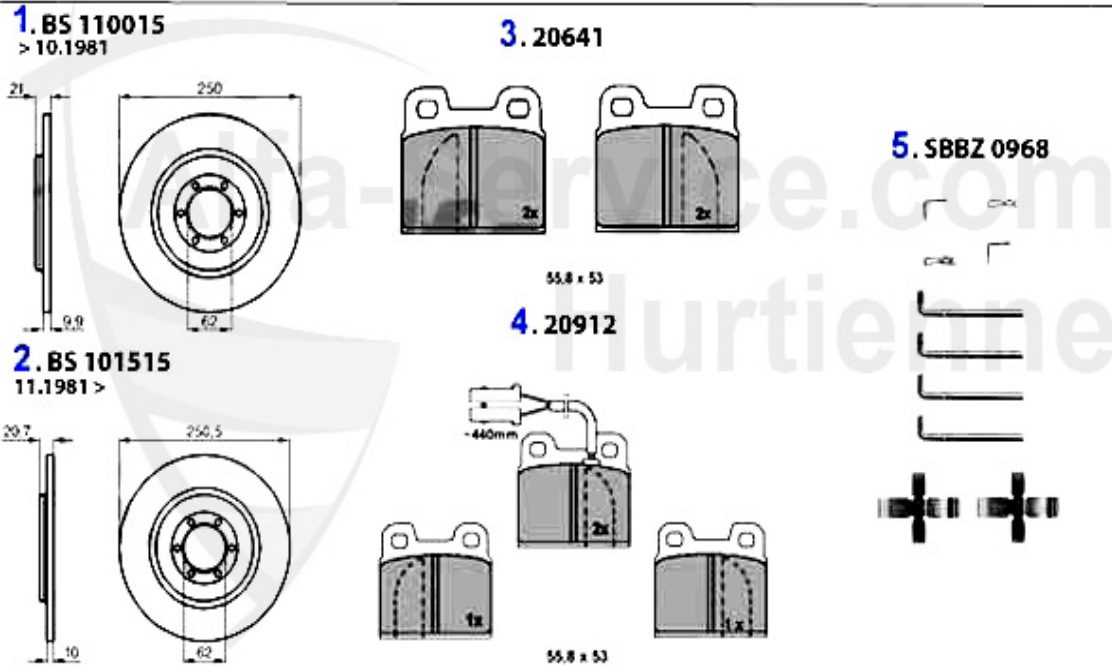

Bremse hinten/Rearbrake Alfetta (116)

1	BS110015	disque de freins arrière Alfetta 1.6/1.8/2.0 >10.81,GTV	69.00 EUR
2	BS101515	Disque de freins arrière Alfetta toutes 11.81>,Giuliett	79.00 EUR
3	20641 150 04	Jeu de plaquettes de freins AR Alfetta, Giulietta, GT/V	45.01 EUR
4	20912 150 05	Jeu de plaquettes de freins AR avec témoin alfetta 1.6/	69.90 EUR
6	SBBZ0968	Kit fixation plaquettes de freins AR 116 pour 20641,209	19.90 EUR