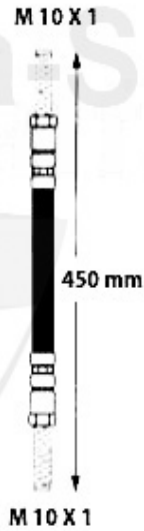

Bremskraftregler/Brake Valve Alfetta

1 13 020 0 0

Régulateur de pression pont. ar. Giulia Spider, GT, Alf

Preis auf Anfrage

Bremsschlauch/Brake Hose Alfetta

1. BS 516850
vorne/front
> 04.1983

2. BS 510084
vorne/front
05.1983>