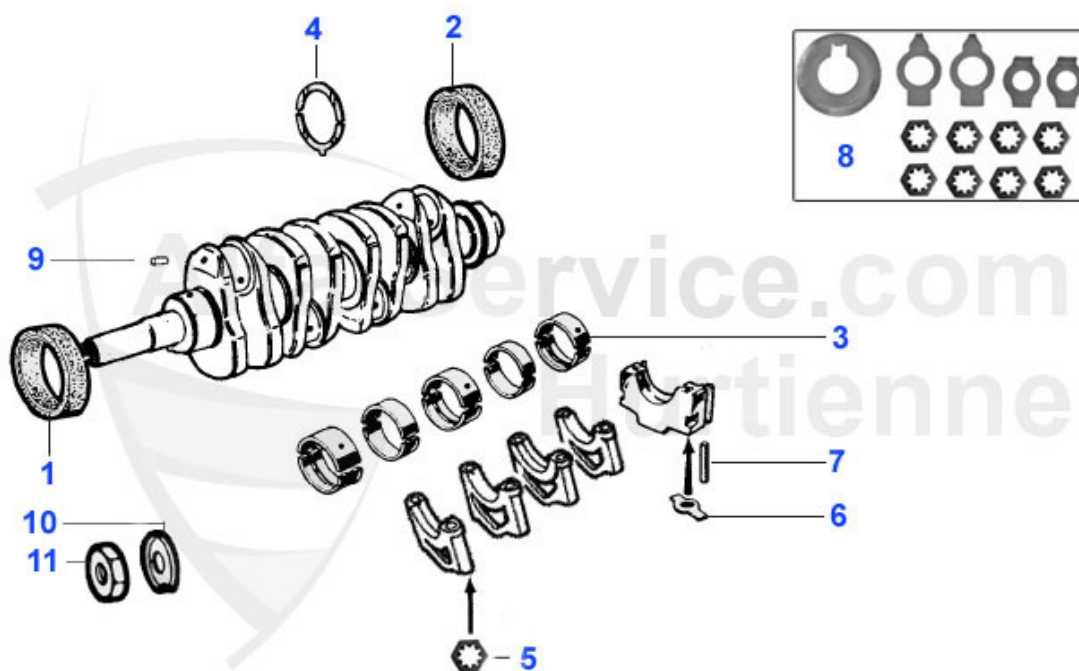

Alfetta > Moteur > Bloc moteur > Vilbrequin

1	02 022 0 0	Joint spi,Vilbrequin, avant 35/50/10	9.50 EUR
2	02 023 0 0	Joint spi, vilbrequin, arrière (82/105/12) 64-89, quali	25.00 EUR
3	03 011 0 0	Jeu de coussinets de vilbrequin 1300-2000 2éme réperati	79.50 EUR
3	03 009 0 0	Jeu de coussinets de vilbrequin 1300-200Std	76.51 EUR
3	03 075 0 0	Jeu de coussinets de vilbrequin 3éme réparation 0.030	76.51 EUR
3	03 076 0 0	Jeu de coussinets de vilbrequin 1300-2000, 4éme réperat	78.50 EUR
3	03 010 0 0	jeu de coussinets de vilbrequin 1300-2000 1ére réperati	76.51 EUR
4	03 081 0 0	Jeu de cales latérales,STD OE 60743567	22.50 EUR
5	03 270 0 0	Plaquette sécurité 1.,2.,3.,4. coussinet	1.80 EUR
6	03 149 0 0	Plaquette sécurité 5éme coussinet	1.50 EUR
7	03 158 0 0	Cylindre caoutchouc, 5éme coussinet	3.61 EUR
8	03 273 0 0	Jeu de plaquettes d'arrêt (palier principal, arbre à ca	19.50 EUR
9	03 096 0 0	Bouchon Aluminium Diamètre 6,25mm/7/22mm	2.09 EUR
9	03 095 0 0	Bouchen Aluminium, Diamètre 6 mm	2.19 EUR
9	03 115 0 0	Alustopfen Kurbelwelle 6mm kurz 6/7/12mm	2.09 EUR
10	03 097 0 0	Rondelle sécurité, pour poulie 64-89	5.20 EUR
11	03 094 0 0	Ecrou pour vilebrquin avant 1300-2000 M20	14.49 EUR