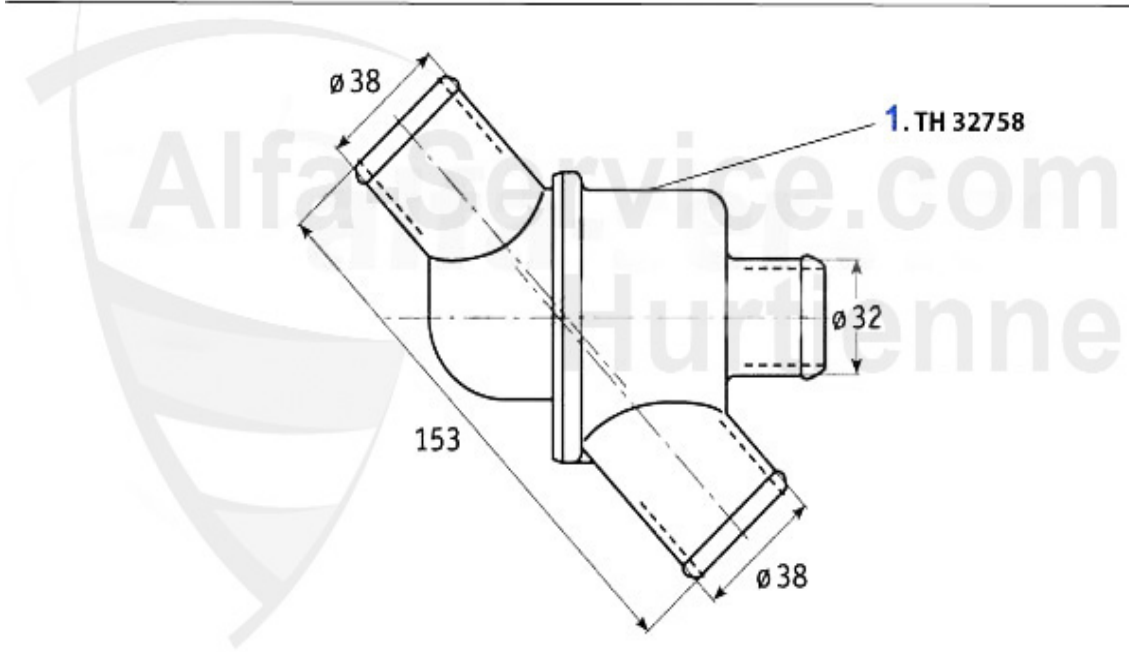

Thermostat Alfetta 2.0

1.08 009 0 0

1 08 009 0 0

Thermostat 2000 avec carter, versions carbus Bertone/Sp

34.90 EUR

Thermostat Alfetta 2.0 TD

1 TH32758

Thermostat Alfetta 2.0/2.4 TD