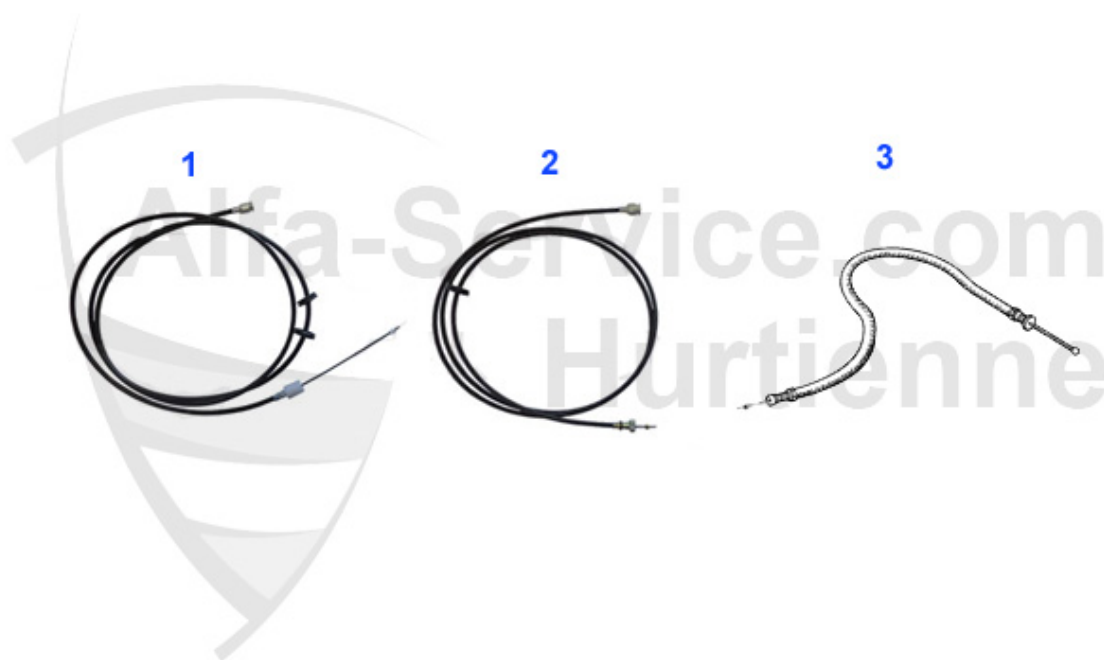

1 LBS2248

Comodo Alfetta qv

205.00 EUR

Alfetta > Wellen/Züge > Wellen/Züge

1	TW507	Tachowelle Alfetta Bj. 83>, Giulietta 1.3/1.6/1.8	30.50 EUR
2	TW509	Tachowelle Alfetta 1.3/1.6/1.8 Bj. >83	33.00 EUR
3	GZ10309	Cable accélérateur 116 carbu. Alfetta/ GTV, Giulietta, 75	22.50 EUR