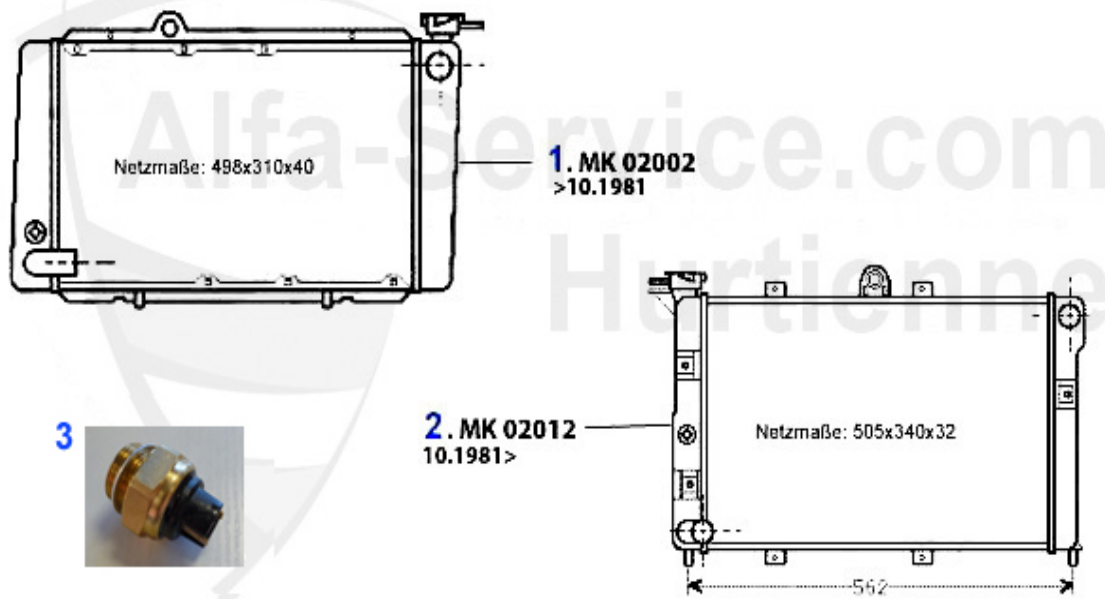

Kühler/Radiator Alfetta 2.0

2	MK02012	Radiateur Alfetta/Giulietta 1.8/2.0 78-85 attention aux	Preis auf Anfrage
3	14 104 3 0	Thermo-contact pour ventilateur électrique 105/115, Alf	18.00 EUR