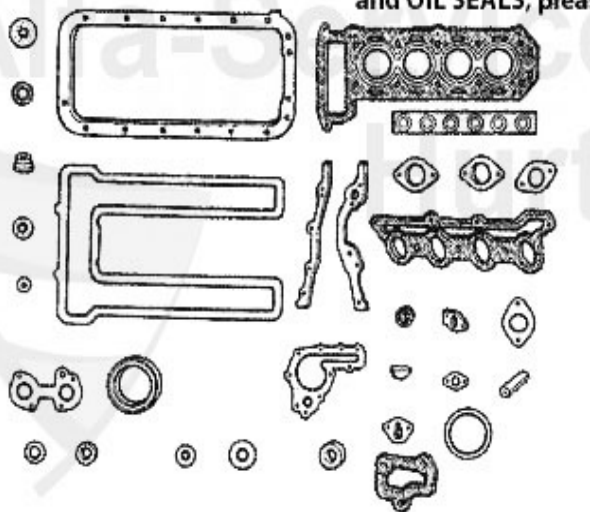

Pochette rodage 1300-1600-1750-2000 sans joint de culas

70.00 EUR

Motordichsatz/Full Set Alfetta Vergaser/Carb.

Achtung/Attention:

In den Dichtsätzen 02 040 0 0 & 02 041 0 0 sind Zylinderkopfdichtung und Wellendichtringe nicht enthalten, bitte separat bestellen./The sets 02 040 0 0 & 02 041 0 0 are without HEADGASKET and OIL SEALS, please order it separate!