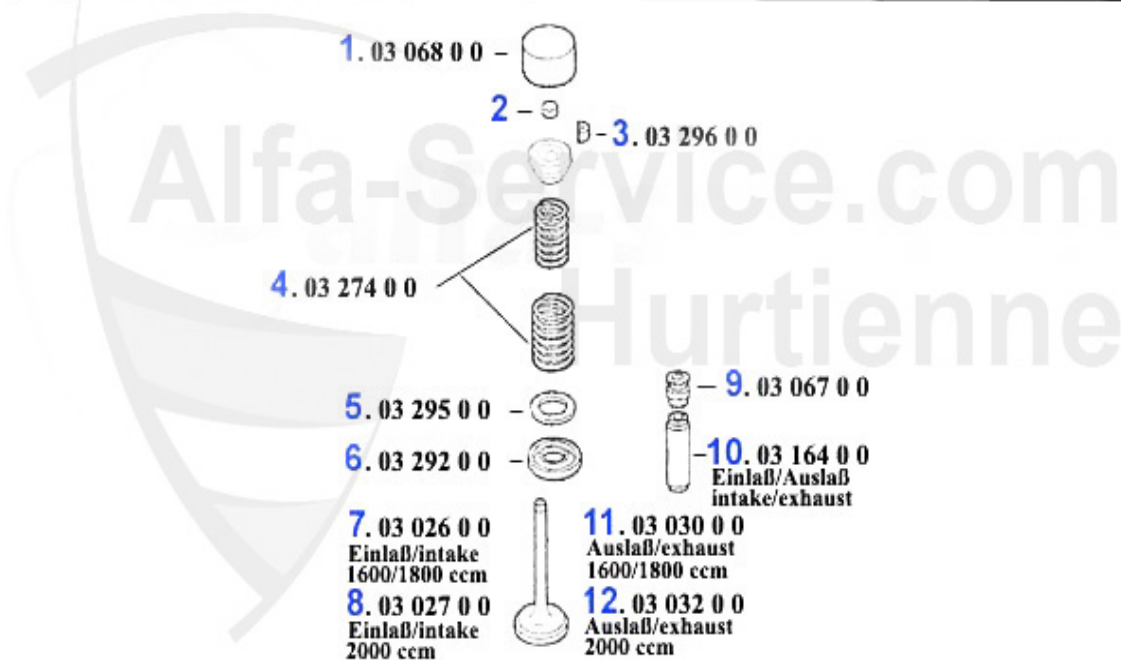

Ventiltrieb/Valve Mechanism Alfetta

1	03 068 0 0	Poussoir de soupape	16.90 EUR
2	03 084 0 0	Pastille (boite de 205 unités) 1,5-2,5mm	559.00 EUR
2	03 114 0 0	Pastille (boite de 200 unités) 2,5-3,5 mm	559.00 EUR
3	03 296 0 0	Demi-cale soupape	1.90 EUR
4	03 274 0 0	Jeu de 16 ressorts soupape	95.00 EUR
5	03 295 0 0	Rondelle pour cuvette ressort soupape	3.55 EUR
6	03 292 0 0	Cuvette ressort soupape	9.90 EUR
7	03 026 0 0	Soupape admission , 1600-1750	16.49 EUR
8	03 027 0 0	Soupape admission 2000 (sauf Spider injection)	16.90 EUR
9	03 255 0 0	Joint de queue de soupapes admission et échappement, ve	4.90 EUR
10	03 164 0 0	Guide soupape adm. + échappement Moteur injection	13.49 EUR
11	03 030 0 0	Soupape échappement, 1600-1750	16.90 EUR
12	03 032 0 0	Soupape échappement, 2000	22.50 EUR