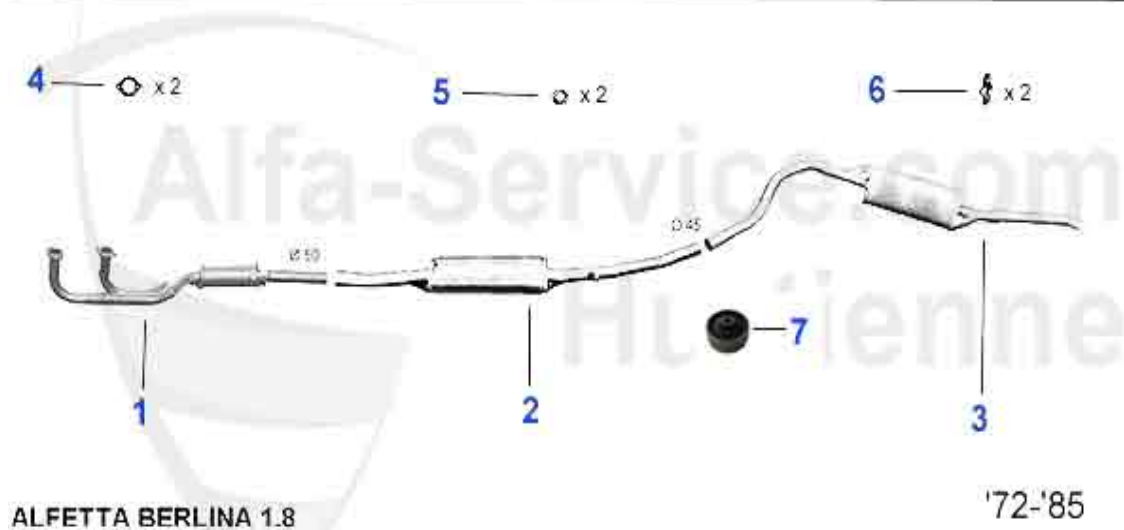

Abgasanlage/Exhaust System Alfetta 1.8

ALFETTA BERLINA 1.8

'72-'85

1	VSD101803	Silencieux primaire Alfetta Giulietta 2ème Serie 79-85	159.00 EUR
1	VSD103603	silencieux primaire Alfetta 1.8,2.0 1ère serie 72-78	139.00 EUR
2	MSD101476	Sil.intermédiaire Alfetta 1.6,1.8,2.0 Bj. 1979-85, Giul	118.00 EUR
2	MSD103576	Silencieux intermédiaire Alfetta 1.6, 1.8,2.0 1ère seri	165.01 EUR
3	NSD117999	Endtopf Alfetta GT 1,6-2,0 Sportendtopf Doppelendst. 2	267.75 EUR
3	NSD103907	Silencieux terminal Alfetta 1.6/1.8/2.0 2ème serie 79-8	115.00 EUR
3	NSD103507	Silencieux terminal Alfetta 1.6/1.8/2.0 1ère Serie 72-7	219.00 EUR
4	SAT094413	Anneau joint tube primaire Alfetta, Giulietta, 75,90,15	6.00 EUR
5	SAT091011	Anneau caoutchouc/support échappement	2.50 EUR
6	SAT091024	silent bloc/support échappement Alfetta, Giulietta, 75,	5.30 EUR
7	11 028 0 0	Silent-bloc , BV./échappement	8.90 EUR