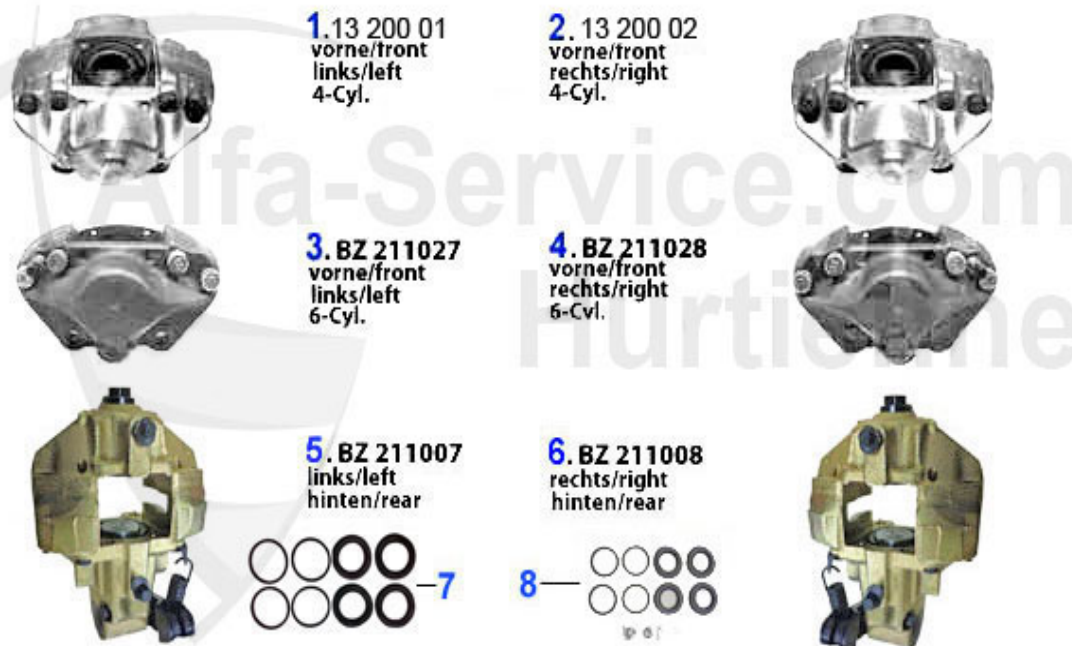

Bremszangen/Calipers Alfetta (116)

1	13 200 0 1	Etrier de frein avant gauche 1300-1600 (67-93) nouvelle	159.00 EUR
2	13 200 0 2	Etrier de frein avant droite 1300-1600 (67-93) nouvelle	159.00 EUR
4	BZ211020	Étrier de freins AVD 75 1.8/2.0 84-88 90 2.0 ie/2.4 TD	117.98 EUR
5	BZ222007	Étrier de freins ARG Alfetta, Giulietta, 75,90 montage,	205.00 EUR
6	BZ222008	Etrier de freins ARD Alfetta, Giulietta, 75,90 montage:	205.00 EUR
7	13 037 0 0	Kit réparation 2 étriers 1300-2000 avant 67-93	23.00 EUR
8	RSBS381	Kit réparation étrier freins AR Ate, Alfetta, Giulietta	49.00 EUR