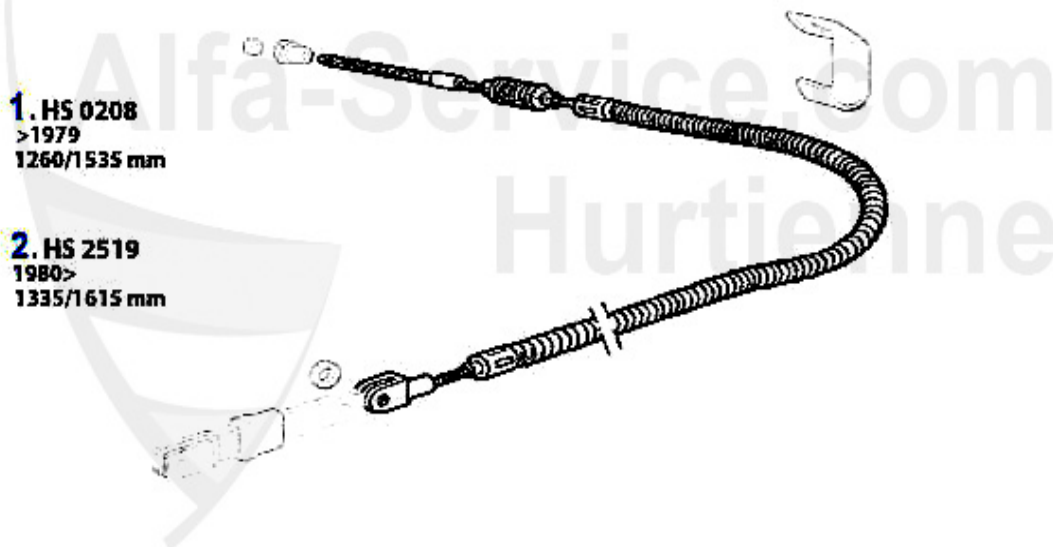

Handbremsseil/Brake Cable Alfetta

1	HS0208	Cable de frein à main Alfetta/GT >79	30.26 EUR
2	HS2519	Cable de frein à main Alfetta, Giulietta, GTV/4,75 tout	24.62 EUR