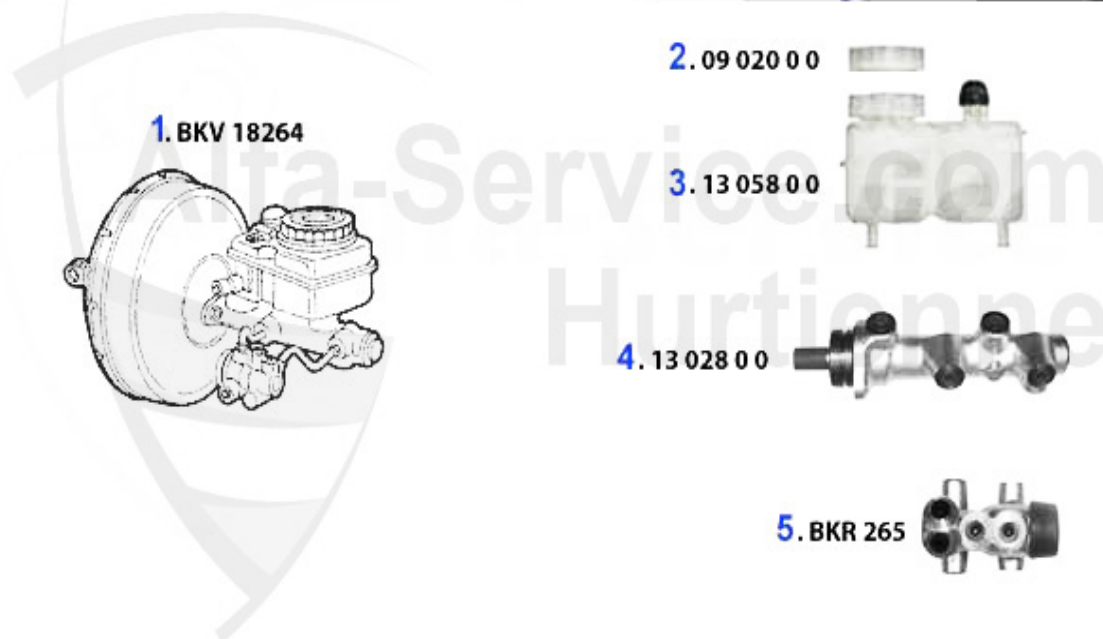

Alfetta > Freins > Maître-cylindre/servo

BKV/Hauptbremszylinder/Brakeservo/Brake master cylinder Alfetta (116)

0	09 020 0 0	Bouchon (avec Joint) Pour le bocal du 09.012.00 70-93	12.50 EUR
1	BKV18264	Servo frein 75 1.6/1.8/2.0/ie/TS/2.5/ 3.0 V6/2.0/2.4TD>	275.00 EUR
1	13 025 0 0	Servo-frein pedalier en haute 70-93	249.00 EUR
2	09 020 0 0	Bouchon (avec Joint) Pour le bocal du 09.012.00 70-93	12.50 EUR
3	13 058 0 0	ATE Bocal liquide hydraulique, Pour 13.02800	Preis auf Anfrage
4	13 028 0 0	Maître-Cylindre, 1300-2000, pédalier suspendu D-22mm	125.00 EUR
4	13 138 0 0	Maître-Cylindre, 1300-2000, pédalier suspendu, 20mm	245.00 EUR
5	BKR265	Régulateur de pression 75,90, Giulietta, GT/V 2.0 (116)	235.00 EUR