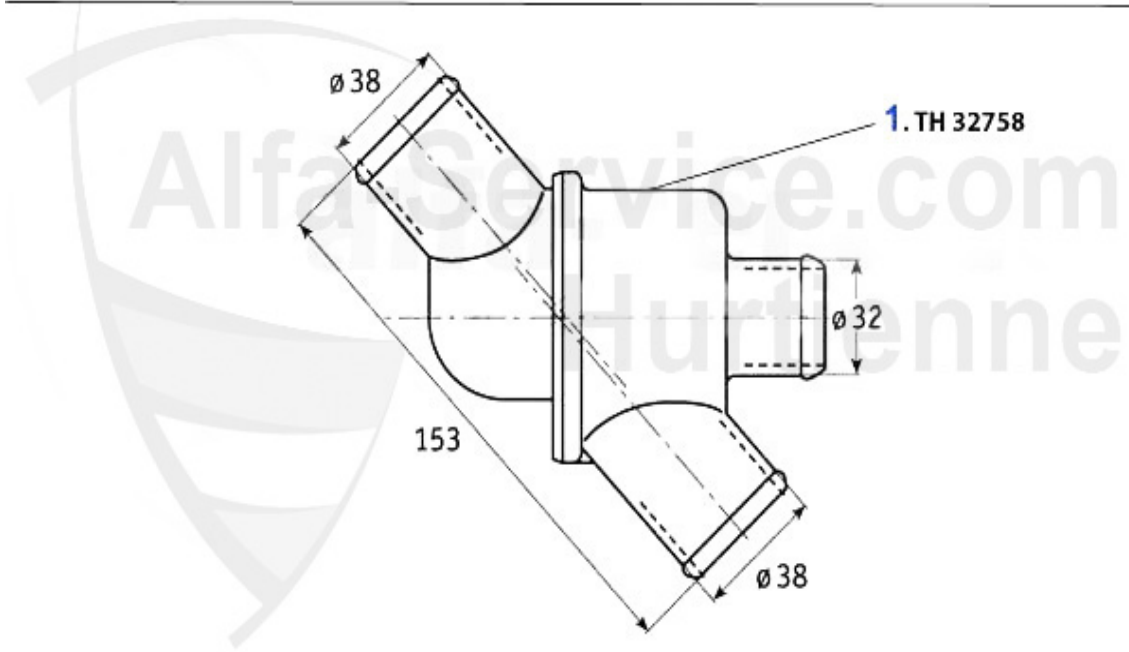

Thermostat Alfetta 2.4 TD

1 TH32758

Thermostat Alfetta 2.0/2.4 TD

94.89 EUR