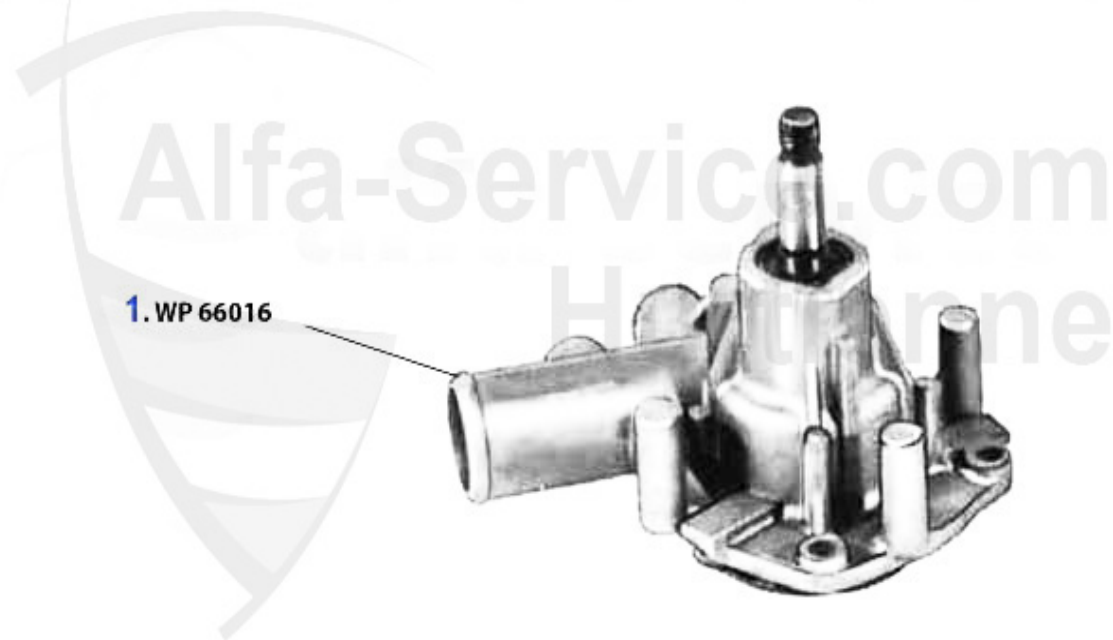

Wasserpumpe/Waterpump Alfetta 2.0 TD

---

1 WP66016

Pompe à eau Alfetta 2.0 TD

85.68 EUR