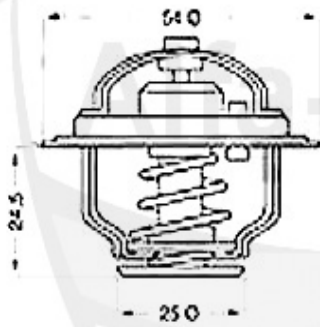

1 08 008 0 0

Thermostat 1600-2000 à inserer

22.00 EUR

Thermostat Alfetta 1.8

1.08 008 0 0

2.08 009 0 0

1	08 008 0 0	Thermostat 1600-2000 à inserer	22.00 EUR
2	08 009 0 0	Thermostat 2000 avec carter, versions carbus Bertone/Sp	34.90 EUR