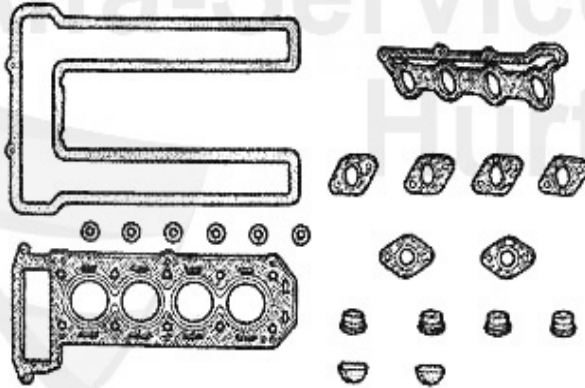

Kopfdichtsatz/Head Set Giulietta (116) Vergaser/Carb.

Achtung/Attention:

Dichtsatz ohne Kopfdichtung, bitte separat bestellen! / Headset without HEADGASKET, please order separate!

1.02 069 0 0

1 02 069 0 0

Pochette rodage 1300-1600-1750-2000 sans joint de culas

70.00 EUR