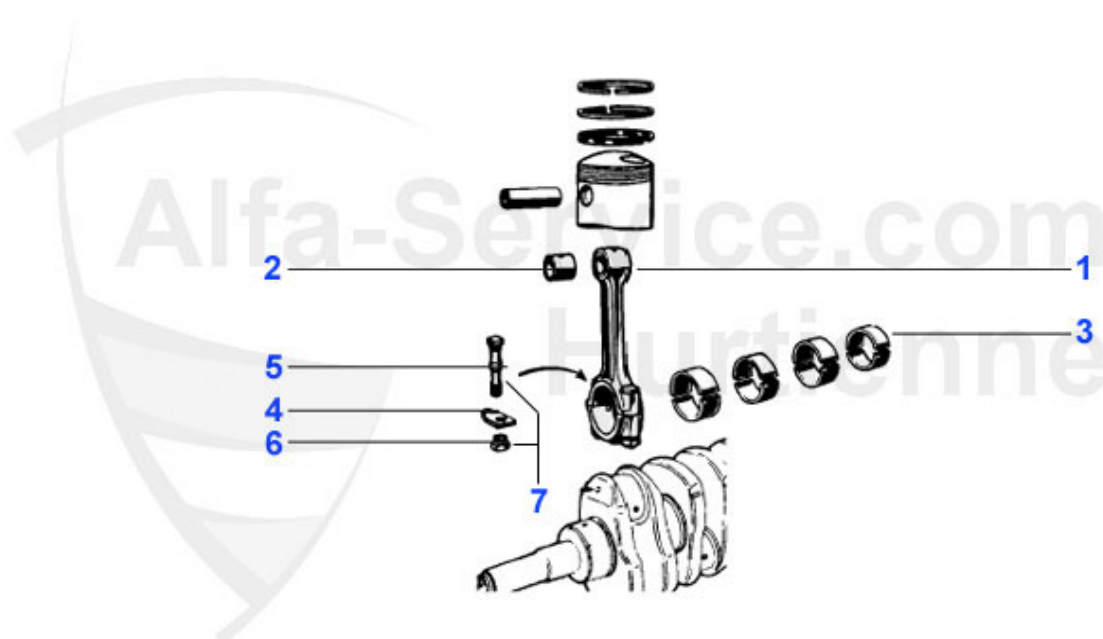

Alfetta > Moteur > Bloc moteur > Bielles/Coussinets

0	03 107 0 0	Bague de bielle 1600-2000,1.7/1.8/ 2.0TS/2.5/3.0/3.2 V6	13.49 EUR
1	03 013 0 0	Bielle 1600 usagé	Preis auf Anfrage
1	03 286 0 0	Jeu de bielles 2000	654.50 EUR
1	03 014 0 0	Bielle 1750 usagé	59.00 EUR
1	03 015 0 0	Bielle 2000 usagé	59.00 EUR
2	03 107 0 0	Bague de bielle 1600-2000,1.7/1.8/ 2.0TS/2.5/3.0/3.2 V6	13.49 EUR
2	03 112 0 0	Bague de bielle 1600-2000 1.7/1.8/2.0TS/2.5/3.0/3.2 V6	11.50 EUR
3	03 080 0 0	Jeu de coussinets de bielle 1600-2000, 4ème réparation	72.00 EUR
3	03 018 0 0	Jeu de coussinets de bielle 1600-2000 St	62.00 EUR
3	03 020 0 0	Jeu de coussinets de bielle 1600-2000, 1ère réparation	65.00 EUR
3	03 022 0 0	Jeu de coussinets de bielle 1600-2000 2ème réparation 0	69.00 EUR
3	03 078 0 0	Jeu de coussinets de bielle 1600-2000, 3ème réparation	79.00 EUR
4	03 139 0 0	Plaquette sécurité 1600, 1750	1.40 EUR
6	03 108 0 0	Écrou de bielle 1600/1750/2000 montage sans plaquette	4.25 EUR
7	03 103 0 0	Jeu vis de bielle avec écrou 1750,2000 aussi pour 1600	255.01 EUR