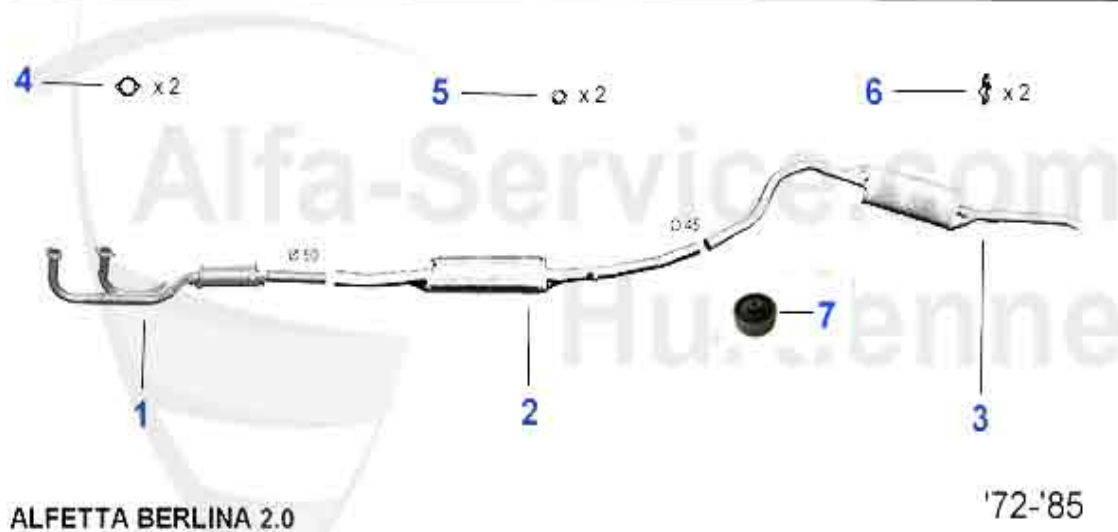

Abgasanlage/Exhaust System Alfetta 2.0

1	VSD101803	Silencieux primaire Alfetta Giulietta 2ème Serie 79-85	159.00 EUR
1	VSD103603	silencieux primaire Alfetta 1.8,2.0 1ère serie 72-78	139.00 EUR
2	MSD101476	Sil.intermédiaire Alfetta 1.6,1.8,2.0 Bj. 1979-85, Giul	118.00 EUR
2	MSD103576	Silencieux intermédiaire Alfetta 1.6, 1.8,2.0 1ère seri	165.01 EUR
3	NSD117999	Endtopf Alfetta GT 1,6-2,0 Sportendtopf Doppelendst. 2	267.75 EUR
3	NSD103907	Silencieux terminal Alfetta 1.6/1.8/2.0 2ème serie 79-8	115.00 EUR
3	NSD103507	Silencieux terminal Alfetta 1.6/1.8/2.0 1ère Serie 72-7	219.00 EUR
4	SAT094413	Anneau joint tube primaire Alfetta, Giulietta, 75,90,15	6.00 EUR
5	SAT091011	Anneau caoutchouc/support échappement	2.50 EUR
6	SAT091024	silent bloc/support échappement Alfetta, Giulietta, 75,	5.30 EUR
7	11 028 0 0	Silent-bloc , BV./échappement	8.90 EUR