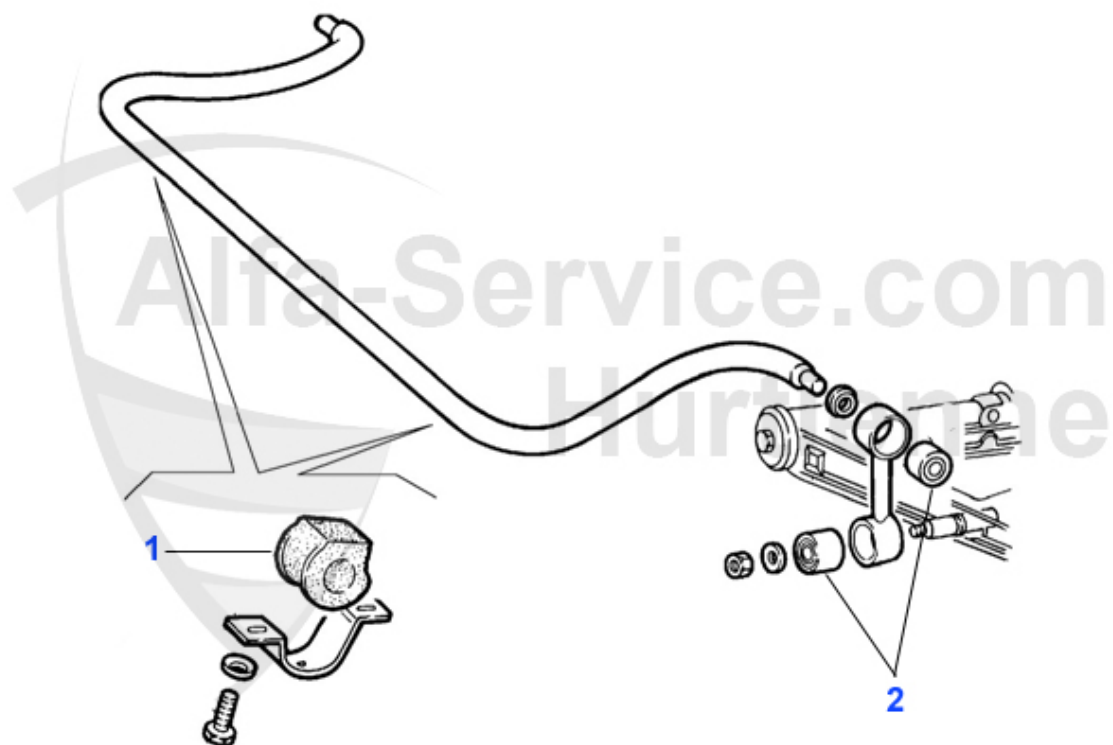

Alfetta > Chassis > Stabilisateur avant

1	AB21287	Silent bloc pour stabilisant AV Alfetta Giulietta/GTV/-	16.95 EUR
2	AB92733	Silent-bloc pour bielette AV Typ 116	12.50 EUR