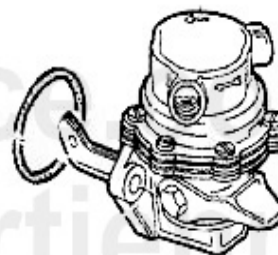

3. KP 3107
TD

1	07 010 0 0	Pompe essence, Carburateur, 63-87 pour 105, Alfetta 76-	53.90 EUR
2	KP3046	Pompe essence Alfetta, Giulietta, GT/V (116),75 1.6/1.8	47.01 EUR
3	KP3107	Pompe carburant 6,75,90,Alfetta TD	80.33 EUR