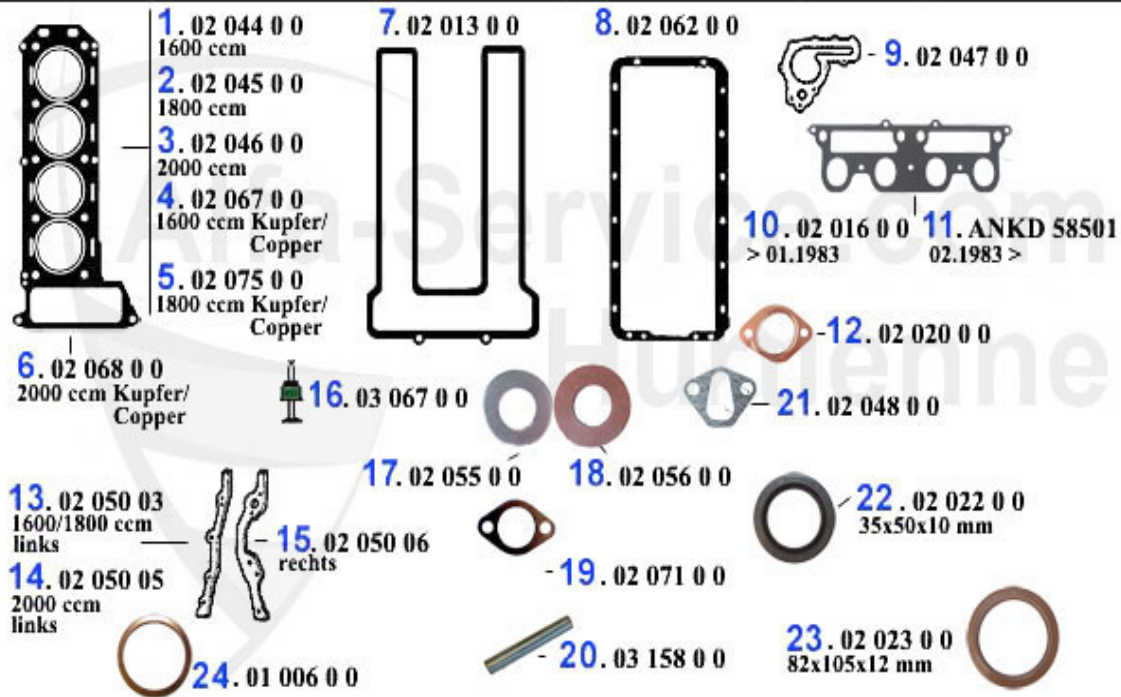

Alfetta > Moteur > Joints Moteur > Joints moteur

Dichtungen Motor/Gaskets Engine 116 4-Cyl. Vergaser/Carb.

1	02 044 0 0	Joint de culasse 1600 REINZ (Qualité origine)	57.00 EUR
2	02 009 0 0	Joint de culasse 1750/1800 Payen 1,9 mm	85.00 EUR
2	02 045 0 0	Joint de culasse 1750 REINZ (Qualité origine)	59.00 EUR
3	02 046 0 0	Joint de culasse 2000 REINZ (Qualité origine)	53.50 EUR
3	02 008 0 0	Joint de culasse 2000 Payen 1,9 mm	54.50 EUR
5	02 075 0 0	Joint de culasse cuivre 1750	Preis auf Anfrage
7	02 036 0 0	Joint cuivre-culasse REINZ Giulietta, GTV4,75,90	43.49 EUR
8	02 062 0 0	Joint Carter supérieur, Renforcé, 63-93	31.90 EUR
9	02 047 0 0	Joint pompe à eau	4.20 EUR
10	02 016 0 0	Joint collecteur admission 1300-2000 Carburateur	14.90 EUR
11	ANKD58501	Joint collecteur admission Alfetta/ Giulietta,GT/V (116	19.90 EUR
12	02 020 0 0	Joint, Culasse / collectuer échappement	3.70 EUR
13	02 050 0 3	Joint carter distribution gauche 1600 (blocs abec filtr	3.90 EUR
14	02 050 0 5	Joint carter distribution gauche 2000 (aussi 1600/1800-	4.65 EUR
15	02 050 0 6	Joint carter distribution droit	4.95 EUR
17	02 055 0 0	Joint aluminium pour vis couvre-culasse	1.70 EUR
18	02 056 0 0	Joint vis , Papier (rouge)	1.30 EUR
19	02 071 0 0	Joint compte tours	2.40 EUR
20	03 158 0 0	Cylindre caoutchouc, 5éme coussinet	3.61 EUR
21	02 048 0 0	Joint , Carburateur , 63-87 joint pompe essence (papier	2.30 EUR
22	02 022 0 0	Joint spi,Vilbrequin, avant 35/50/10	9.50 EUR
23	02 023 0 0	Joint spi, vilbrequin, arrière (82/105/12) 64-89, quali	25.00 EUR
25	OWD11872	Ölwannendichtung GTV6/75 V6 AR90/RZ-SZ unterer Ölwanne	17.90 EUR