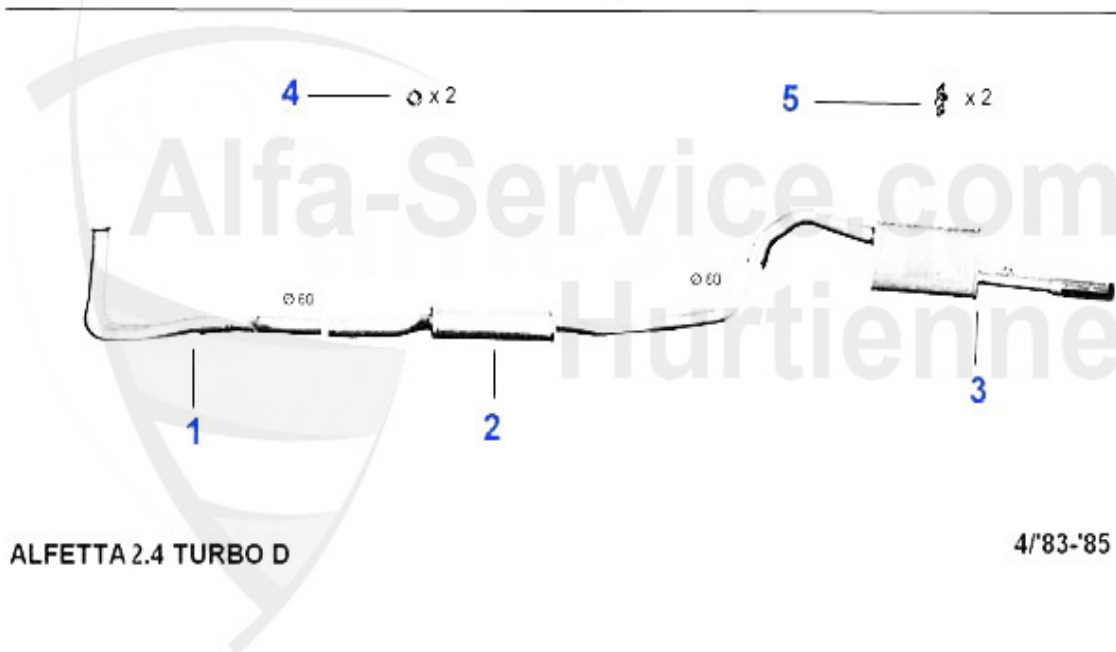

Abgasanlage/Exhaustsystem Alfetta 2.0 TD

1	VR104201	Tube primaire Alfetta Giulietta 83-85 2.0,2.4 TD	62.00 EUR
2	MSD104176	Silencieux intermédiaire Alfetta, Giulietta 2.0.2.4 TD	145.00 EUR
3	NSD104177	silencieux terminal Alfetta 2.0/2.4 TD 79-85	115.00 EUR
4	SAT091011	Anneau caoutchouc/support échappement	2.50 EUR
5	SAT091024	silent bloc/support échappement Alfetta, Giulietta, 75,	5.30 EUR