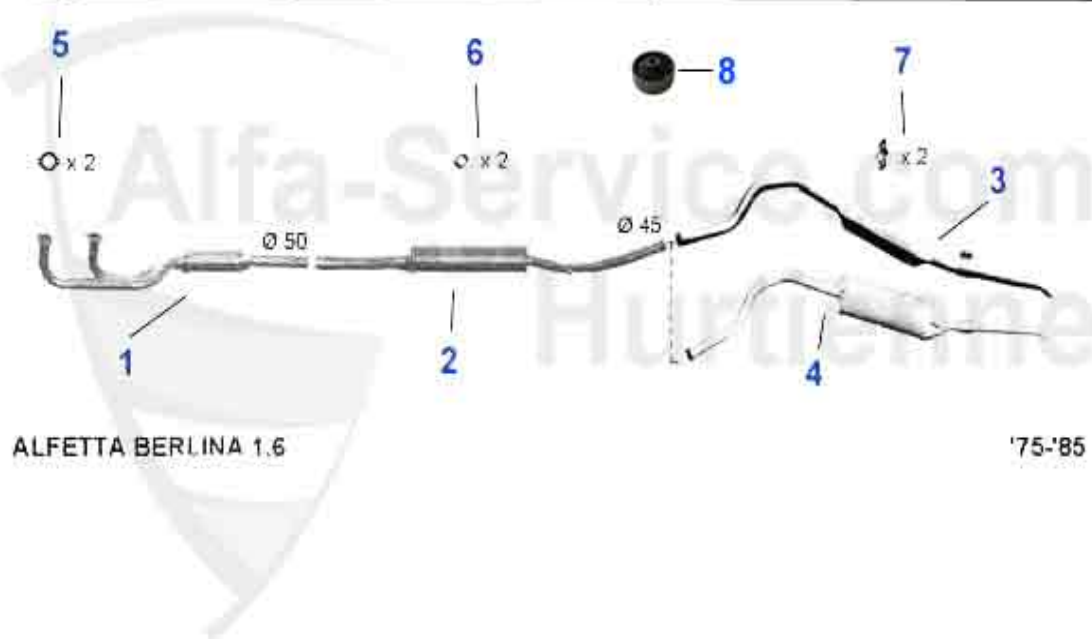

Abgasanlage/Exhaust System Alfetta 1.6

1	VSD103503	Silencieux primaire Alfetta 1ère serie 1,6 75-78	97.46 EUR
1	VSD101703	Silencieux primaire Alfetta 1.6 2ème serie 79-85, Giul	159.00 EUR
2	MSD101476	Sil.intermédiaire Alfetta 1.6,1.8,2.0 Bj. 1979-85, Giul	118.00 EUR
2	MSD103576	Silencieux intermédiaire Alfetta 1.6, 1.8,2.0 1ère seri	165.01 EUR
3	NSD103507	Silencieux terminal Alfetta 1.6/1.8/2.0 1ère Serie 72-7	219.00 EUR
4	NSD117999	Endtopf Alfetta GT 1,6-2,0 Sportendtopf Doppelendst. 2	267.75 EUR
4	NSD103907	Silencieux terminal Alfetta 1.6/1.8/2.0 2ème serie 79-8	115.00 EUR
5	SAT094413	Anneau joint tube primaire Alfetta, Giulietta, 75,90,15	6.00 EUR
6	SAT091011	Anneau caoutchouc/support échappement	2.50 EUR
7	SAT091024	silent bloc/support échappement Alfetta, Giulietta, 75,	5.30 EUR
8	11 028 0 0	Silent-bloc , BV./échappement	8.90 EUR