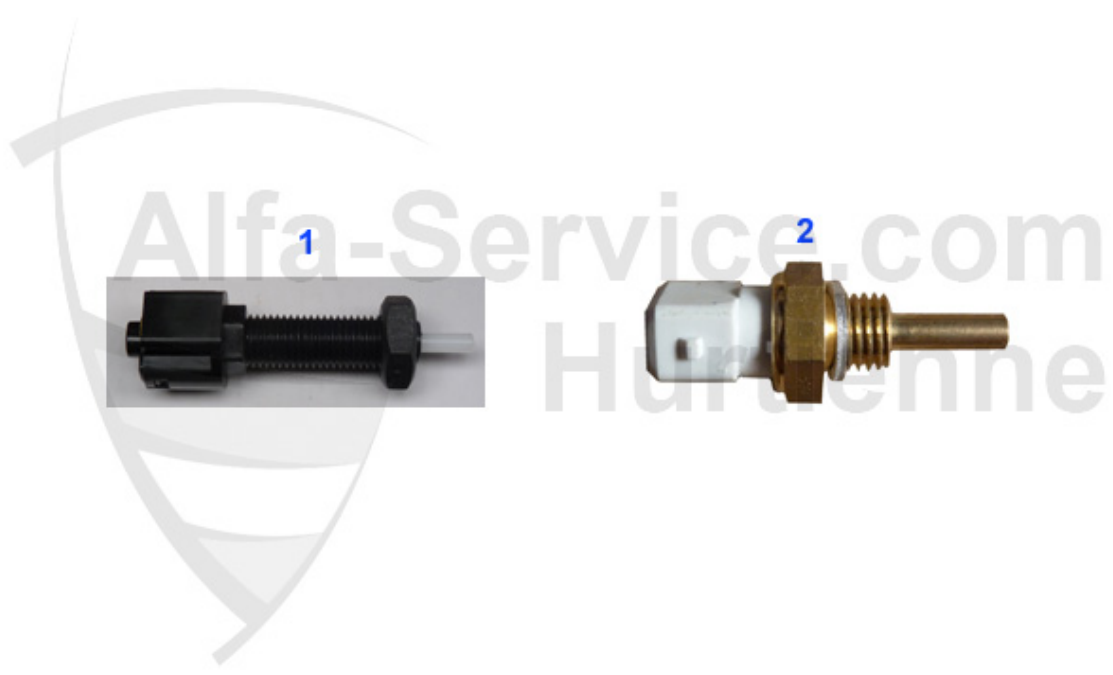

Alfetta > Électricité > Zündschloss

1 14 067 3 0

Contacteur à clé (Neimann), Spider 80-93, aussi pour AI

149.00 EUR

Alfetta > Électricité > Électricité moteur > Senseurs

1	14 041 0 0	Contacteur feu stop, Mécanique (à la pédale)	12.90 EUR
2	WTG60183	mano contact température de l'eau 6,75 V6,Alfetta 2.4 T	25.00 EUR