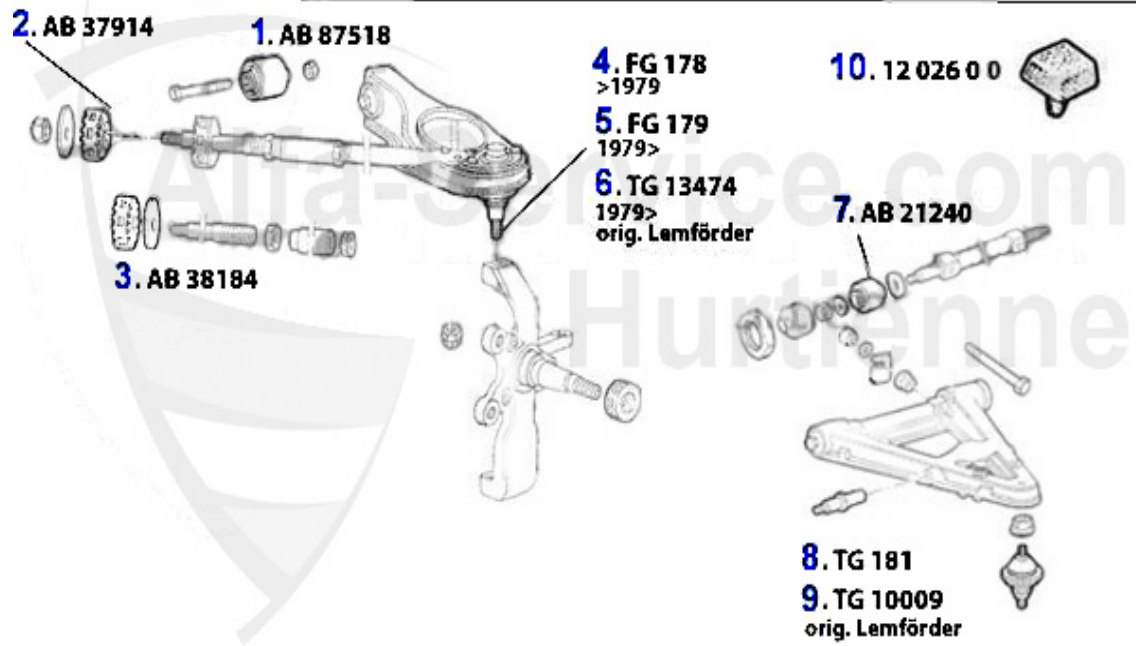

Aufhängung/Attachment Alfetta vorne/front

1	AB87518	Silent bloc triangle inf. av.75, GT/V/6 (116), RZ/SZ	12.50 EUR
2	AB37914	Silent bloc 75, GT/V/6 (116) pièces nécessaires	4.50 EUR
3	AB38184	Silent bloc tirant de chasse 75, GT/V/6 (116) nombre de	4.50 EUR
4	FG178	Rotule sup.Alfetta/Giulietta, GTV (116) >79	42.00 EUR
5	FG179	Rotule sup.Alfetta, Giulietta, GT/V/6 (1/16) 1979>,75,9	39.00 EUR
6	TG13474	Rotule origine Lemförder Alfetta, Giulietta	Preis auf Anfrage
7	AB21240	Silent bloc triangle inf. (2 par coté)	40.50 EUR
8	TG181	Rotule inf.75,90,Alfetta, Giulietta, GTV/6 (116)	42.90 EUR
9	TG10009	Rotule origine Lemförder Alfetta, Giulietta,75,90,GTV(1	Preis auf Anfrage
10	12 026 0 0	Bloc caoutchouc, Supérieur, 64-90	8.50 EUR