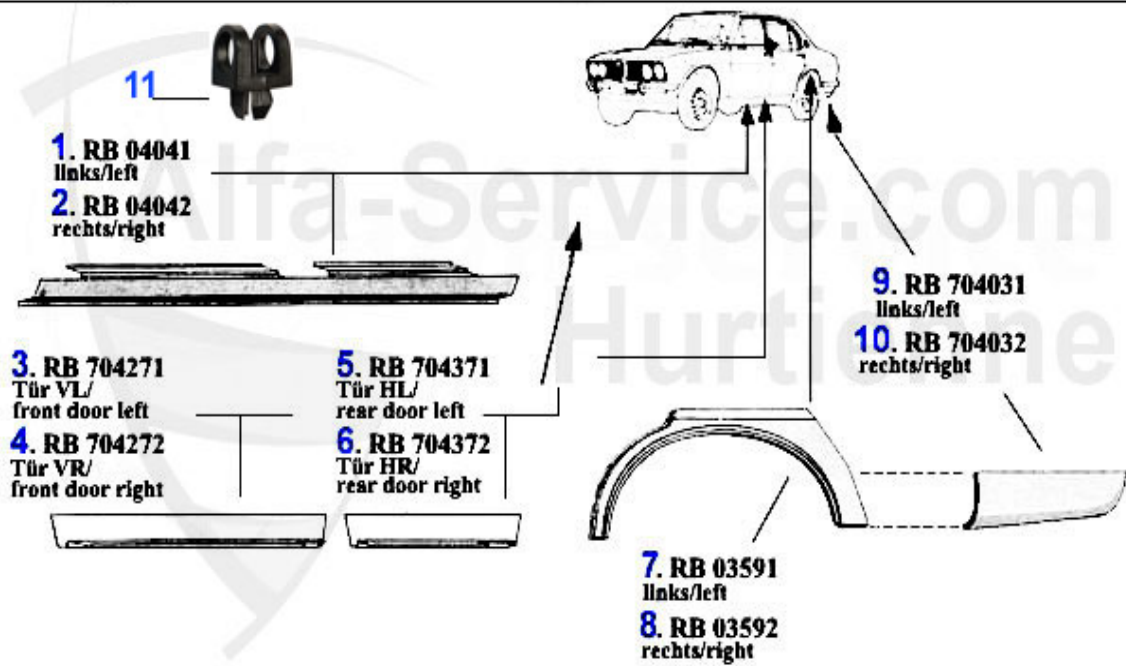

Reparaturbleche/Repairpanels Alfetta

8	RB03592	Tour d'aile ARD Alfetta	49.69 EUR
9	RB704031	Tôle liaison G. Alfetta	Preis auf Anfrage
11	FS003	Haubenstockhalter Alfetta oben in der Haube	3.95 EUR

Alfetta > Moteur > Bloc moteur > Bloc moteur