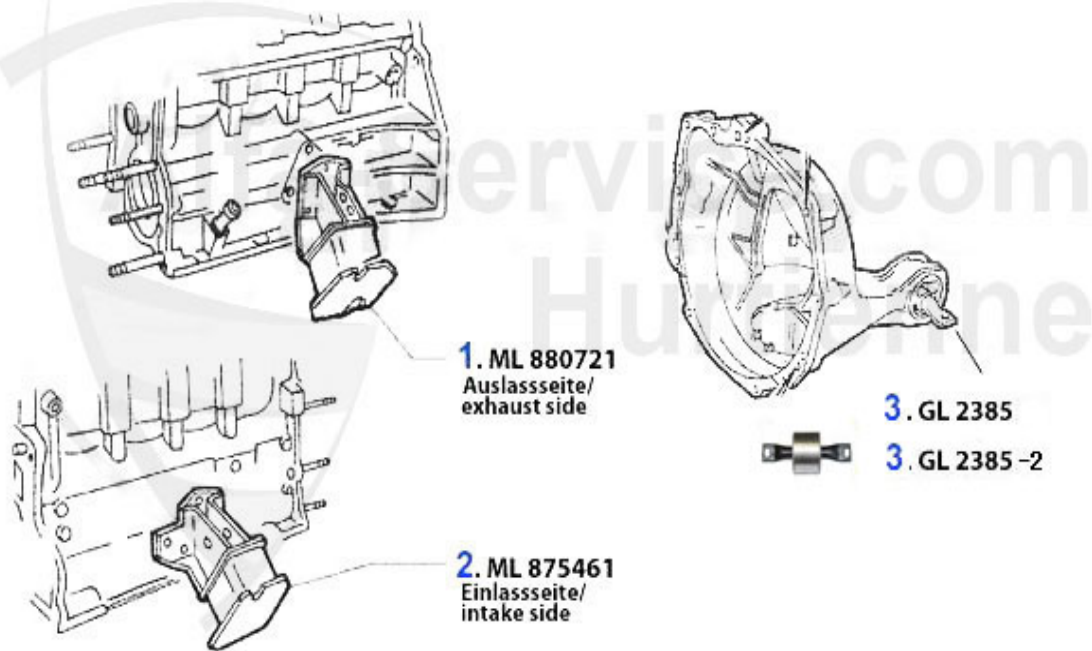

Motorlager/Engine Mount Alfetta

1	ML880721	Support moteur échappement 75, 90 Alfetta, Giulietta	59.00 EUR
2	ML875461	Support moteur admission 75, 90, Alfetta, Giulietta	59.00 EUR
3	GL2385	Support moteur post. 75,90,GT/V (116), Alfetta, Giuliet	32.50 EUR
3	GL2385-2	Motorlager Alfetta, Giulietta (64 mm)	36.50 EUR