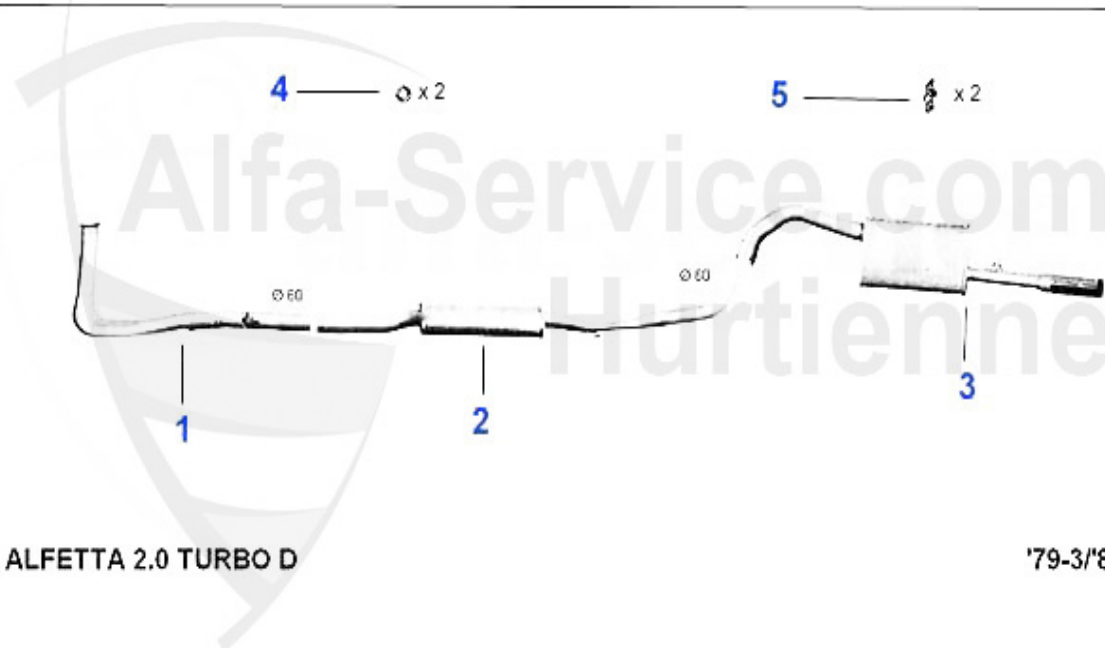

Abgasanlage/Exhaustsystem Alfetta 2.0 TD

ALFETTA 2.0 TURBO D

'79-3/'83

1	VR104201	Tube primaire Alfetta Giulietta 83-85 2.0,2.4 TD	62.00 EUR
1	VR104101	tube primaire Alfetta 2.0 TD 79-83	62.00 EUR
2	MSD104176	Silencieux intermédiaire Alfetta, Giulietta 2.0.2.4 TD	145.00 EUR
3	NSD104177	silencieux terminal Alfetta 2.0/2.4 TD 79-85	115.00 EUR
4	SAT091011	Anneau caoutchouc/support échappement	2.50 EUR
5	SAT091024	silent bloc/support échappement Alfetta, Giulietta, 75,	5.30 EUR