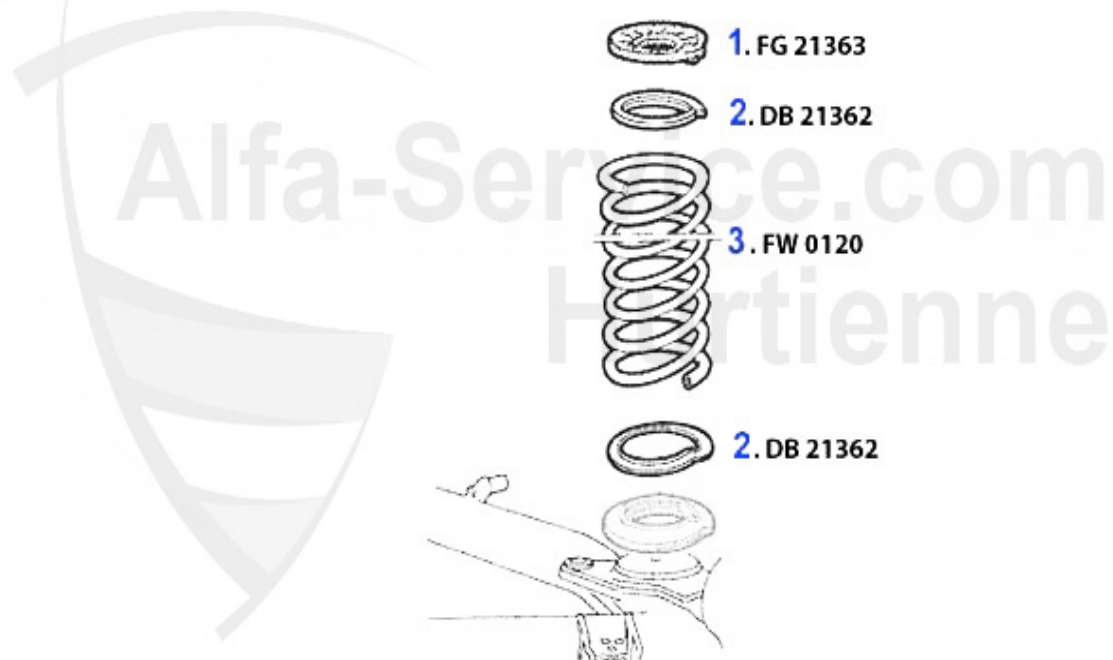

Federn/Springs Alfetta

2	DB21362	Cale épaisseur train AR 116	8.90 EUR
3	FW0120	Ressort suspension AR Alfetta, GTV (116) 75,90 1 pièce	95.00 EUR
3	FWK4120	ressort 75, GTV (116) surbaissé: 30mm	99.00 EUR