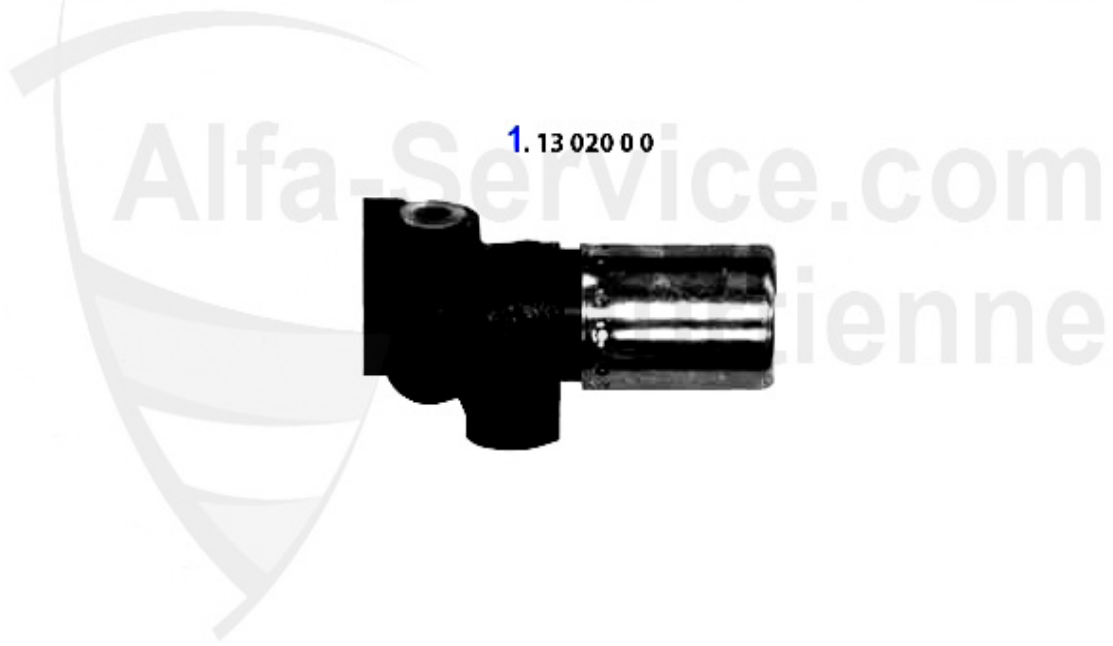

Bremskraftregler/Brake Valve Alfetta

---

1 13 020 0 0

Régulateur de pression pont. ar. Giulia Spider, GT, Alf

Preis auf Anfrage

Bremsschlauch/Brake Hose Alfetta

1. BS 516850
vorne/front
> 04.1983

2. BS 510084
vorne/front
05.1983>

3. BS 516851
hinten/rear
> 04.1983

4. BS 516868
hinten/rear
05.1983>

1	BS516850	Flexible de frein avant Alfetta,	26.50 EUR
2	BS510084	Flexible de frein avant Alfetta, 1.6/1.8 2.1TD, Guillet	20.50 EUR
3	BS516851	Flexible de frein arriere 75,90 Alfetta, Giulietta, RZ,	25.00 EUR
4	BS516868	Flexible de frein arriere 75,90,GTV(116) 2.5 80-87: fai	22.90 EUR