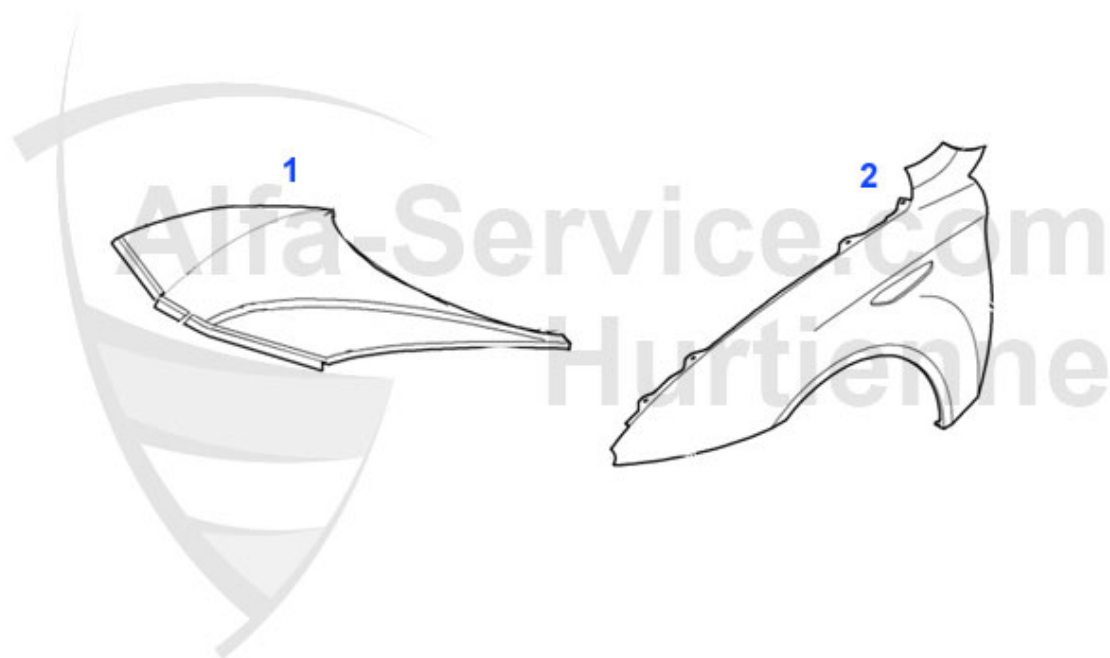

Brera/Spider (939) > Carrosserie > Pièces carrosserie

1 MH88260

Capot moteur 159

386.77 EUR