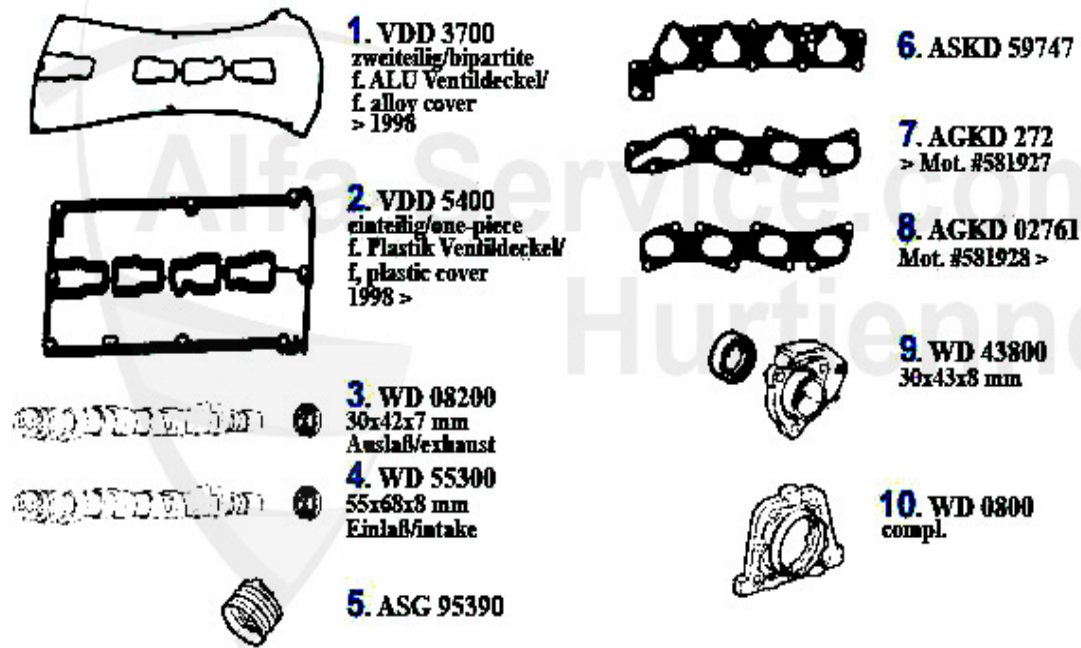

Dichtungen Motor/Gaskets Engine gtv/spider (916) TS 16V

1	VDD3700	Joint couvre-culasse (2 pièces) pour couvre-culasse Alu	33.90 EUR
2	VDD5400	Joint couvre-culasse 1 partie(pour couvre culasse plast	33.50 EUR
3	WD08200	Joint spi arbre à cames 145/6,155,156, gtv/spider(916),	15.51 EUR
4	WD55300	Joint spi arbre à cames 145/6, 155,156 1.6,1.7,1.8,2.0	17.90 EUR
5	ASG95390	Ansauggummi 145/6,147,155,156,166, gtv/spider (916),Nuo	8.72 EUR
6	ASKD59747	Joint collecteur admission 145/6,147, 155,156,166,gtv/s	25.13 EUR
7	AGKD272	Joint collecteur ech. 60589892	24.49 EUR
8	AGKD02761	Joint collecteur échappement 145/6,147, 155,156,166,gtv	24.00 EUR
9	WD43800	Joint spi vilbrequin antérieur (poulie) 145/6 1.9 TD 94	9.75 EUR
10	WD0800	Joint spi vilbrequin arrière (volant-moteur) 147 1.6 TS	47.50 EUR