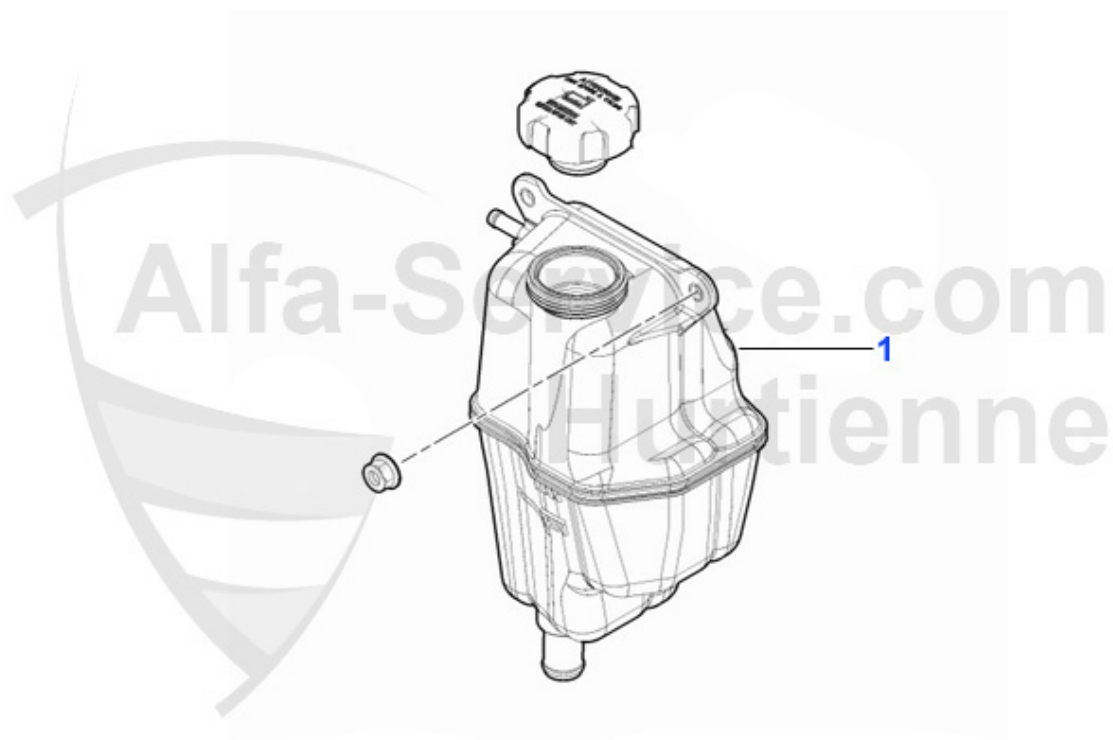

1 KWB16508

Vase d'expansion 159 05-10/Brera 05-10/ Spider 06-10

29.50 EUR