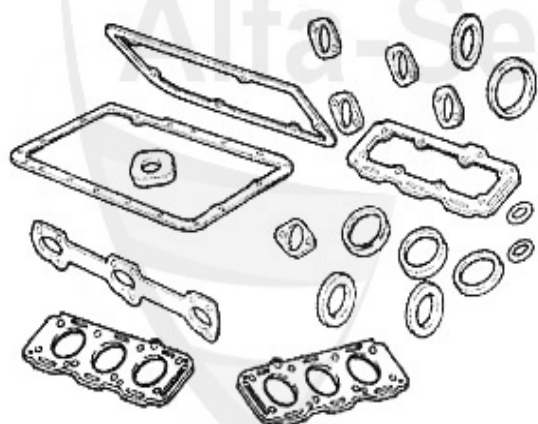

Kopfdichtsatz/Head Set gtv/spider (916) 3.0 V6 12V

1 ZKDS3100

Pochette rodage 164 3.0 V6 87-98 spider (916) 3.0 V6 95

199.00 EUR

Motordichtsatz/Full Set gtv/spider (916) 3.0 V6 12V

1. MDS 116400

1 MDS116400 pochette joint moteur 164 V6 3.0 87> gtv/spider (916)