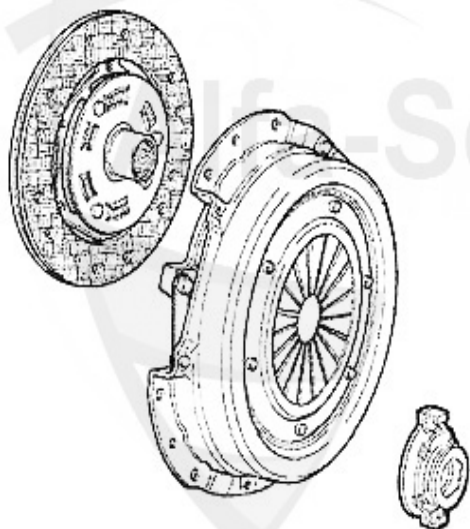

Kupplungs-Kit/Clutch Set gtv/spider (916) 3.0 V6 24V

1. KK 727001
Ø 235 mm
gtv B.j >98

2. KK 735943
Ø 235 mm
gtv/spider Bj. 98>

1	KK727001	Kit embrayage 155,164 V6 divers 92-98 aussi Diesel gtv/	389.00 EUR
2	KK735943	Kit embrayage 166,GTV/Spider (916) 3.0 V6 24V 98>	368.28 EUR