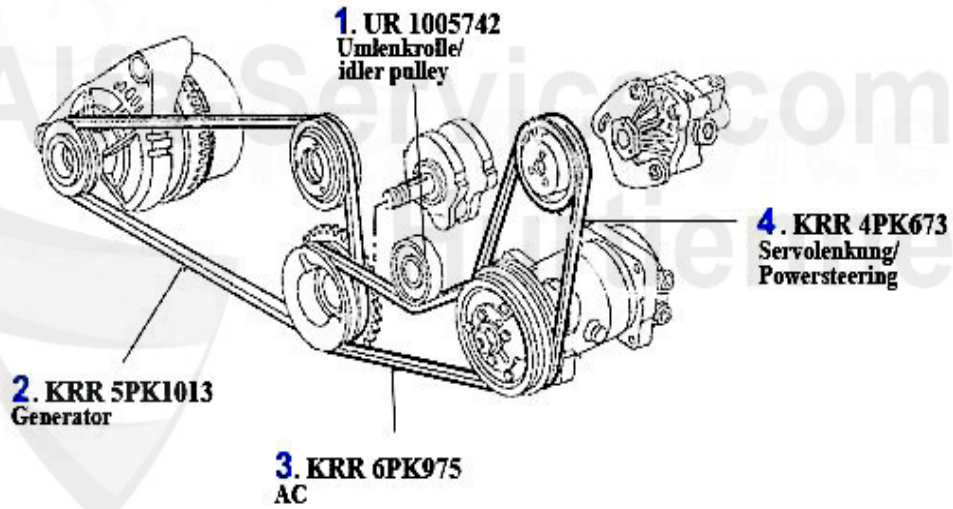

Brera/Spider (939) > Moteur > Courroies > 2.0 V6 Turbo
Keilriemen/V-Belt gtv/spider (916) 2.0 V6 Turbo

1	UR1005742	Galet courroie crantée 155,164 Super gtv/spider (916)	175.00 EUR
2	KRR5PK1013	Courroie crantée 5PK1013 155 2.5 V6 10.92-12.97 spider/	19.90 EUR
3	KRR6PK975	Courroie crantée 6PK975 155 2.5 V6 gtv/spider (916) V6,	26.50 EUR