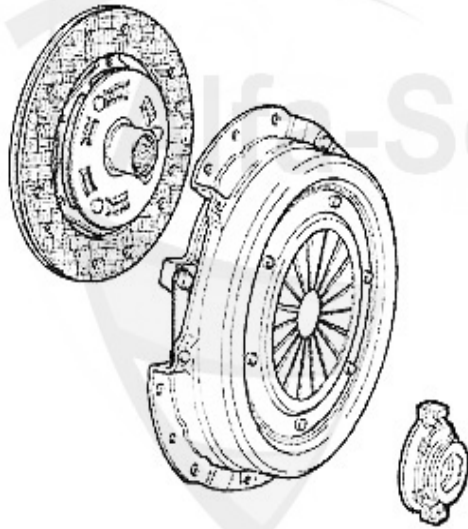

## Ausrücker/Sleeve Bearing gtv/spider (916) 2.0 JTS

---

1 FH1140

Coulisseau pour butée 145/6,147,155,156, gtv/spider (91

49.00 EUR

Kupplungs-Kit/Clutch Set gtv/spider (916) 2.0 V6 Turbo

1. KK 790001  
Ø 230 mm  
gtv Bj >98