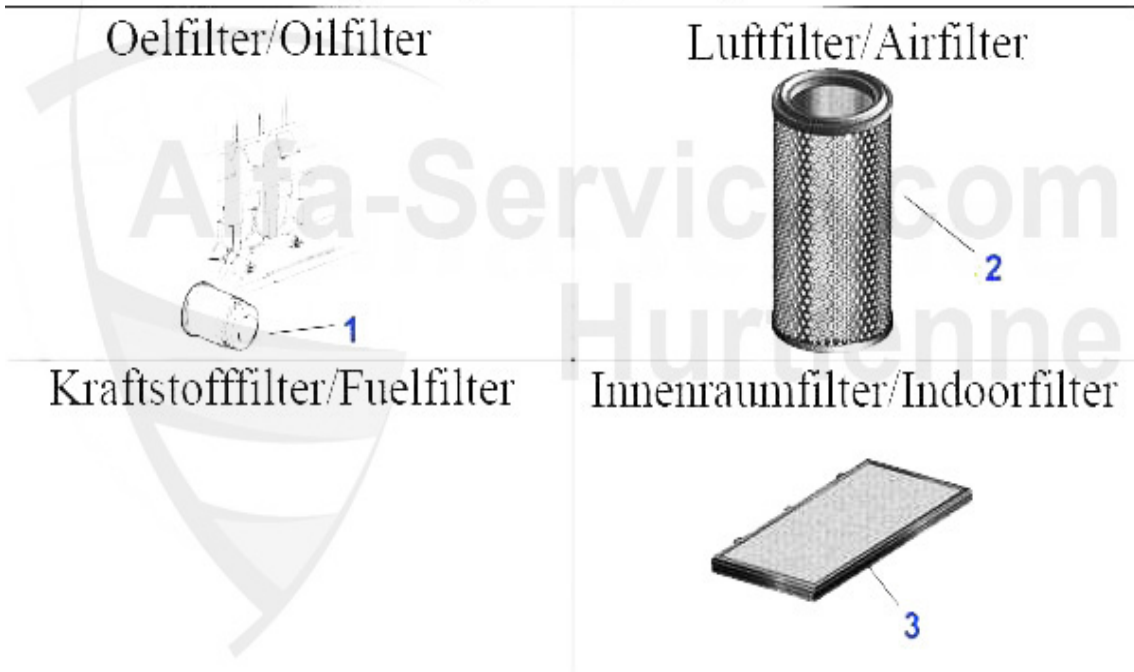

Filter gtv/spider (916) 2.0 JTS

1	OF519	Filtre à huile 145/6,147,155,156,166, gtv/spider(916),N	8.90 EUR
2	LF93	Filtre à air 166,GTV/Spider (916) à partir de # 6053907	28.50 EUR
3	IF309	Filtre habitacle 145/6/155 >96 gtv/spider(916) >98,	26.91 EUR