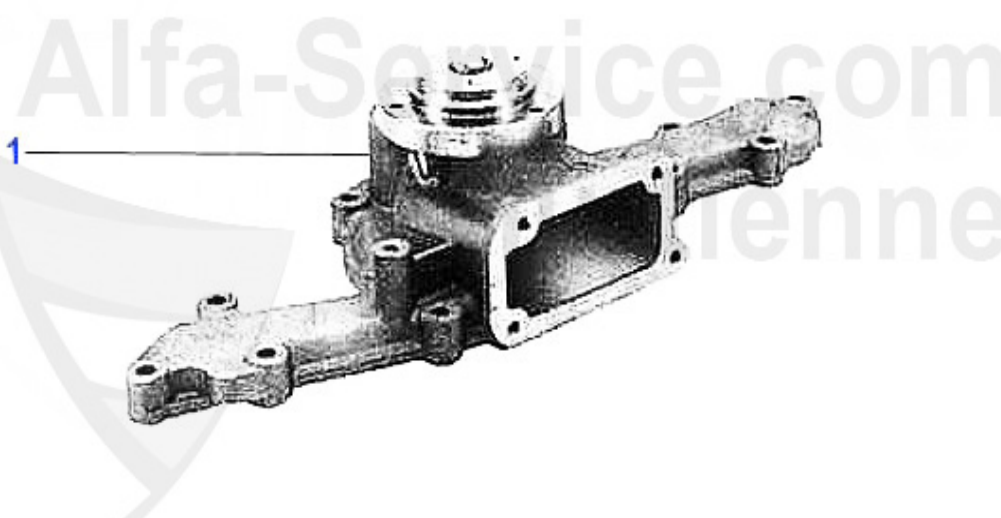

Brera/Spider (939) > Moteur > Circuit refroidissement > 3.0 V6 > Pompe à eau

Wasserpumpe/Waterpump gtv/spider (916) 3.0 V6

---

1 WP01110

Pompe à eau 155 2.5 V6, gtv/spider (916) 2.0 V6 turbo/3

109.50 EUR