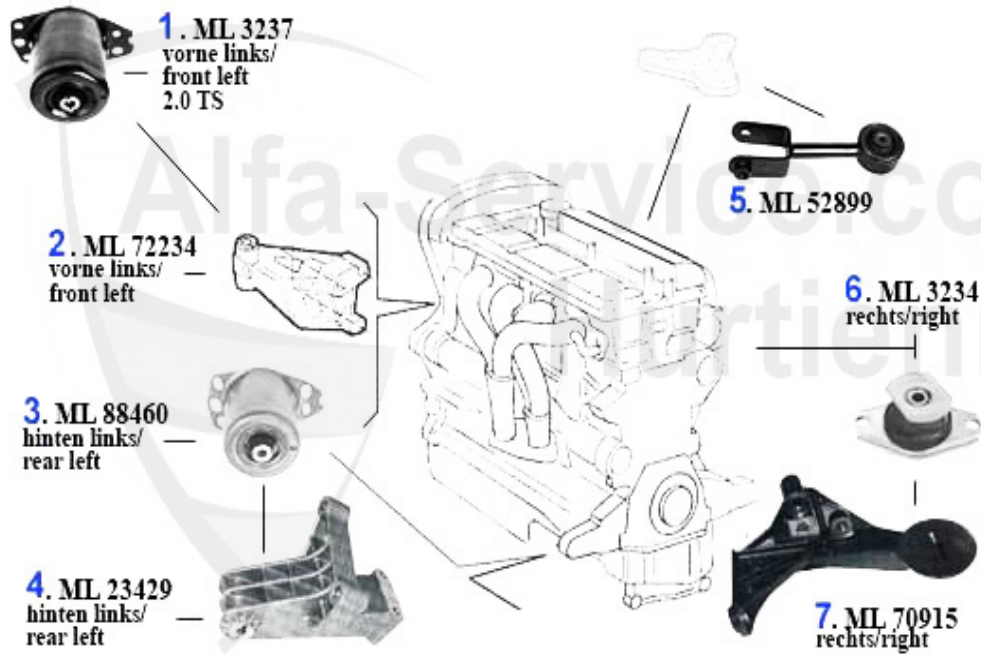

Motorlager/Enginemount gtv/spider (916) 2.0 JTS

1	ML3237	Support moteur antérieur 145/6,155 toutes TS 16V & 6-cy	69.00 EUR
2	ML72234	Support moteur antérieur 156 02>, gtv/spider (916) 98>,	92.50 EUR
3	ML88460	Support moteur 145/6,147(74KW),155,156, gtv/spider (916)	99.00 EUR
6	ML3234	Support moteur AVD 145/6,147,155,156, gtv/spider(916) 1	79.50 EUR
7	ML70915	Support moteur 145/6,147,155,156,166, gtv/spider (916),	Preis auf Anfrage