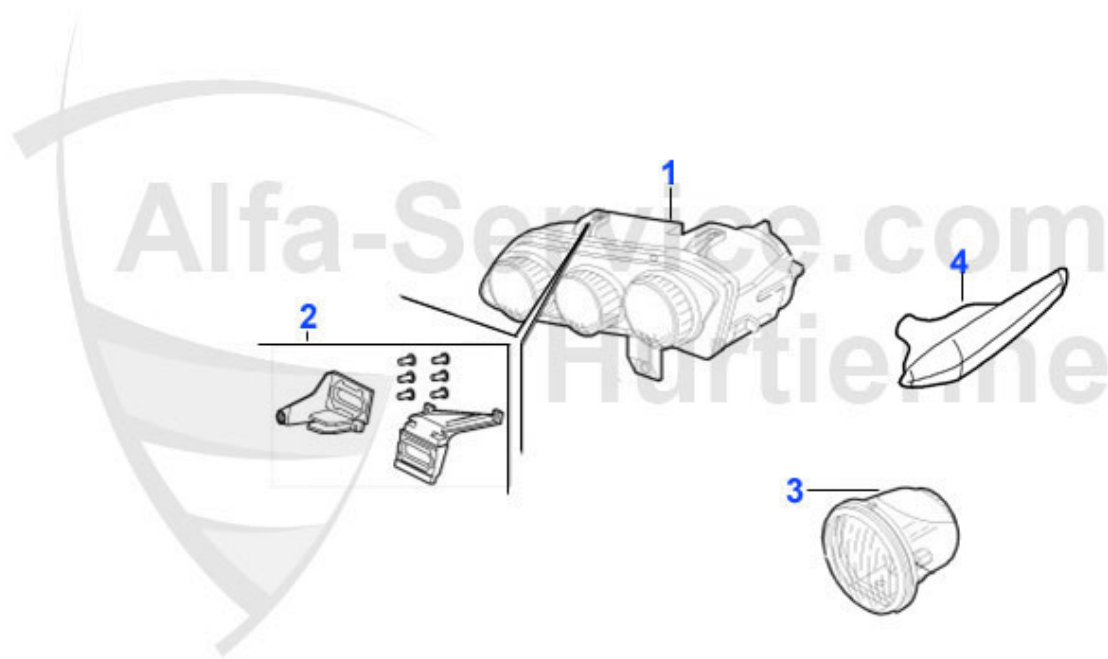

Brera/Spider (939) > Carrosserie > Éclairage

1	SW83987	Phare Xenon ALFA 159 droit	879.01 EUR
1	SW83988	Phare Xenon ALFA 159 gauche	879.01 EUR
1	SW82088	Phare d'origine H1 159 droit 05-08, Brera + Spider >05	214.78 EUR
1	SW82089	Phare d'origine H1 159 gauche 05-08, Brera + Spider >05	214.78 EUR
2	BFK01080	Kit de fixation feu principal AR159, gauche	13.61 EUR
3	NSW04508	Feu brouillard 159, Brera >05, Spider >06	61.24 EUR
4	ZBL91106	Feu clignotant ajouté droit	30.55 EUR
4	ZBL91105	Feu clignotant ajouté 159 gauche	30.55 EUR