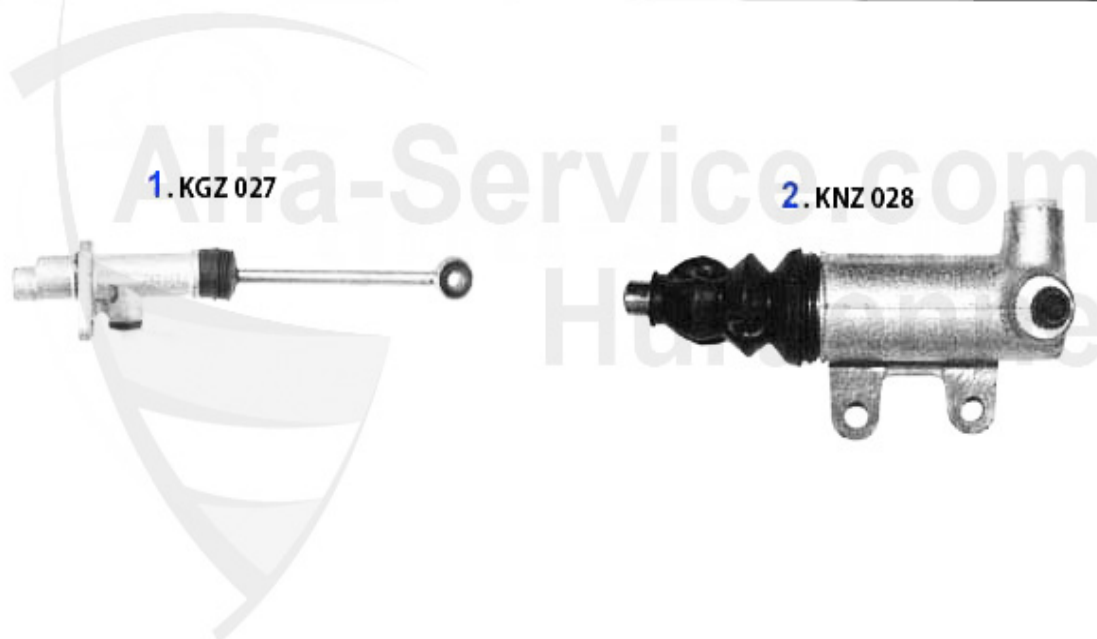

Kupplungsbetätigung/Clutch Actuation gtv/spider (916) 3.2 V6 24V

1	KGZ027	Cylindre émetteur embr. 145/6,155, gtv/spider (916)	74.99 EUR
2	KNZ028	Cylindre récepteur embrayage 145/6, 155 156,164,gtv/spi	55.00 EUR
2	KNZ008	Cylindre récepteur embrayage Sud/Sprint 33 (905/7) 145/	62.00 EUR