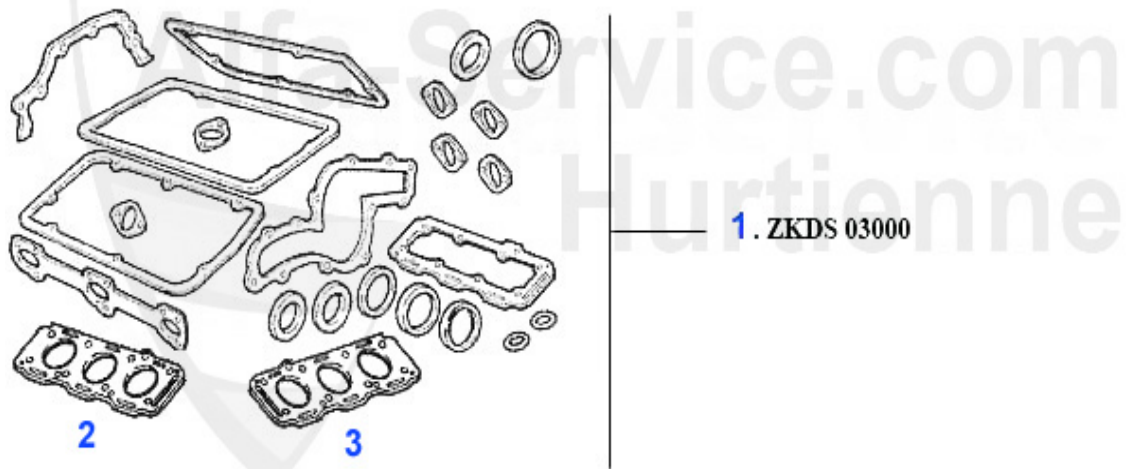

Kopfdichtsatz/Head Set gtv/spider (916) 2.0 V6 Turbo

1	ZKDS03000	Kopfdichtsatz 164/Super,gtv/spider (916) 2.0 V6 Turbo	229.00 EUR
2	ZKD8811	Joint de culasse gauche 2.0 V6 Turbo GTV et Spider 916,	101.75 EUR
3	ZKD8812	Joint de culasse droit 2.0 V6 Turbo GTV et Spider 916,	101.75 EUR