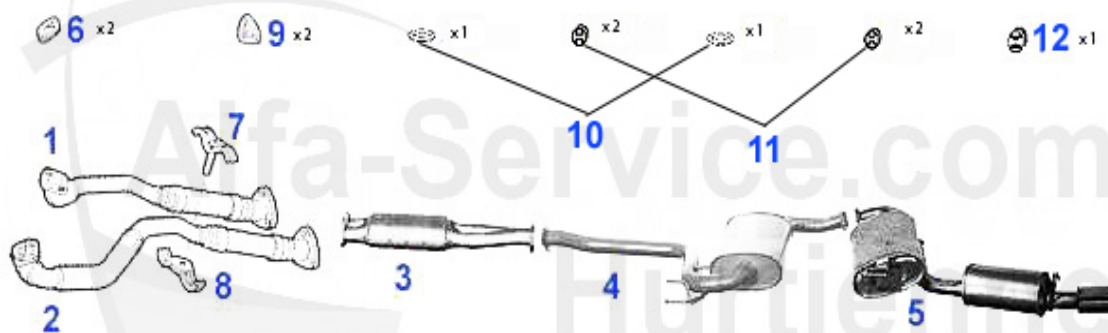

Abgasanlage/Exhaust System gtv/spider (916) 3.0 V6 12V

SPIDER 3.0i V6 12V / GTV 3.0i

'95-

1	VR656461	Tube primaire droit GTV/Spider (916) 3.0 V6	297.50 EUR
2	VR656464	Tube primaire gauche GTV/Spider (916) 3.0 V6	297.50 EUR
3	KAT53561	Catalyseur GTV/Spider (916) V6 12/24V CF3	1277.20 EUR
4	MSD102106	Silencieux central GTV/Spider 95>	169.00 EUR
5	NSD102109	Silencieux arrière GTV/SPIDER (916) 95 >	215.00 EUR
6	SAT094414	Joint sil. primaire 164/Super,RZ,SZ gtv/spider (916) 3.	4.99 EUR
7	SAT809014	Oberteil f. Klemmhalter Vorderrohr 164 Super,gtv/spider	7.70 EUR
8	SAT809013	Unterteil f. Klemmhalter Vorderrohr 164 Super,gtv/spide	Preis auf Anfrage
9	SAT573540	Joint tube primaire/cat. 164 Super, gtv/spider (916) 3.	5.50 EUR
10	SAT094003	Anneau joint pour silencieux	10.50 EUR
11	SAT091143	Silent bloc/support échappement spider/gtv (916),156,16	3.53 EUR
12	SAT091014	Silent bloc/support échappement sil.terminal spider/gtv	4.11 EUR