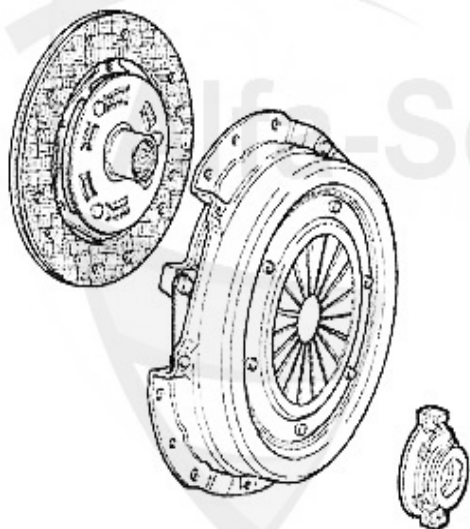

## Ausrücker/Sleeve Bearing gtv/spider (916) 3.0 V6 24V

1. FH 11951

1 FH11951

Coulisseau pour butée 3 orifices 145/6, 147,155,164/Sup

79.00 EUR

Kupplungs-Kit/Clutch Set gtv/spider (916) 3.2 V6 24V

---

1. KK 739521  
Ø 235 mm