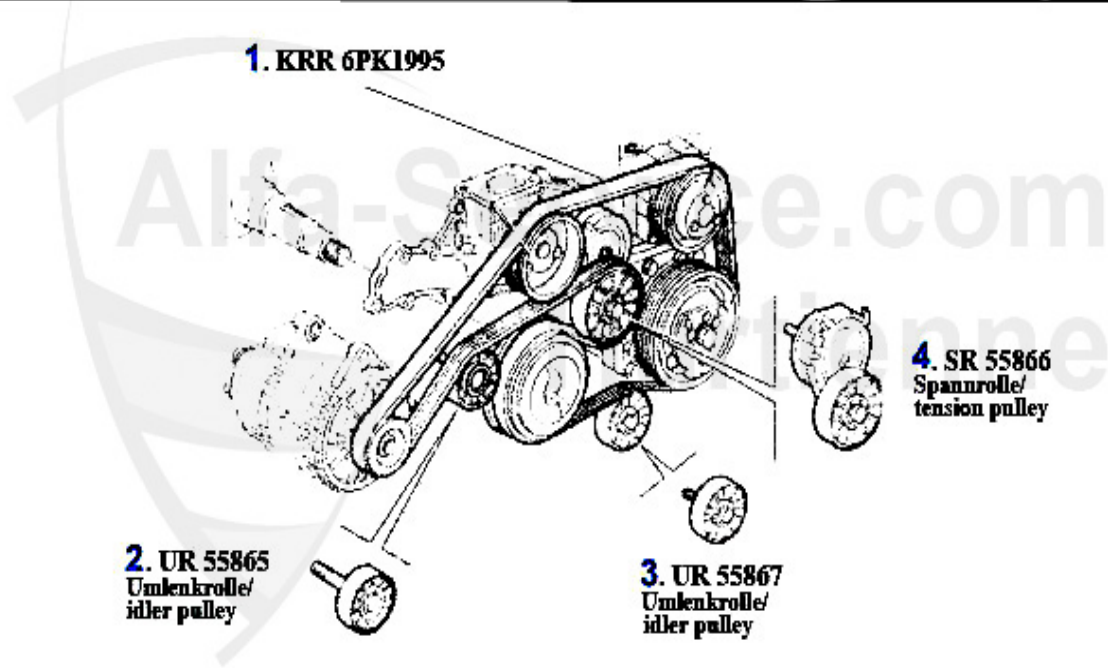

Keilriemen/V-Belt gtv/spider (916) 3.0/3.2 V6 24V

1	KRR6PK1995	Courroie crantée 6PK1995 147/156/166/ gtv/spider(916)Nu	29.00 EUR
2	UR55865	Galet courroie crantée 156,166, gtv/spider(916) V 6	42.70 EUR
3	UR55867	Galet courroie crantée 156,166, gtv/spider(916) V 6	55.00 EUR
4	SR55866	Galet tendeur 156,166 V6 24V/GTA	149.00 EUR