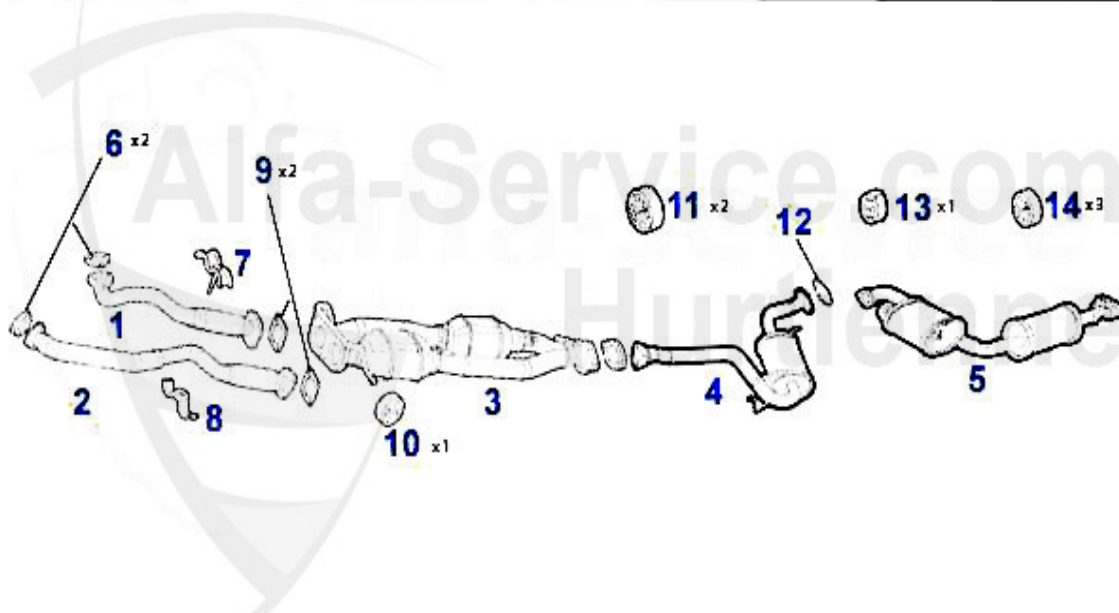

Abgasanlage/Exhaust System gtv/spider (916) 3.2 V6 24V/GTA

gtv/spider (916) 3.2/GTA

'03-

1	VR69658	Tube primaire droit 147,156, gtv/spider (916), Nuovo GT	299.00 EUR
2	VR69659	Tube primaire gauche 147,156, gtv/spider (916), Nuovo G	369.00 EUR
3	KAT70380	Catalyseur GTV/Spider (916) 3.0/3.2 V6 24V CF3	1064.85 EUR
6	SAT54239	Joint tresse flexible 156,164 Super, 166,gtv/spider(916	10.14 EUR
7	SAT809014	Oberteil f. Klemmhalter Vorderrohr 164 Super,gtv/spider	7.70 EUR
8	SAT809013	Unterteil f. Klemmhalter Vorderrohr 164 Super,gtv/spide	Preis auf Anfrage
9	SAT573540	Joint tube primaire/cat. 164 Super, gtv/spider (916) 3.	5.50 EUR
10	SAT091012	Silent bloc/support échappement	4.00 EUR
11	SAT091031	Silent bloc/support échappement 164 Super Turbo	4.50 EUR
12	SAT094484	Joint tube primaire/catalyseur	5.50 EUR
13	SAT091014	Silent bloc/support échappement sil.terminal spider/gtv	4.11 EUR
14	SAT091143	Silent bloc/support échappement spider/gtv (916),156,16	3.53 EUR