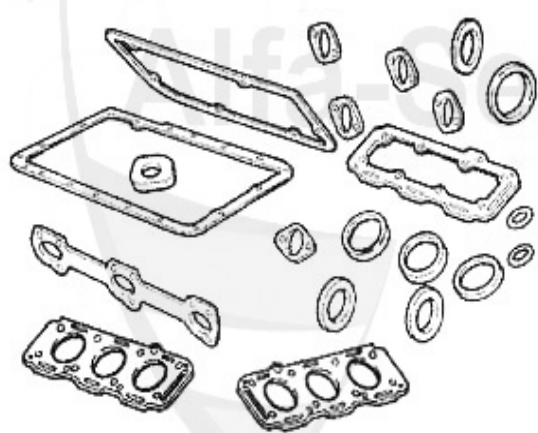

Motordichtsatz/Full Set gtv/spider (916) 2.0 V6 Turbo

1. MDS 1163

1 MDS1163

Pochette joint moteur 164/Super,gtv/ spider (916) 2.0 V

399.00 EUR

Dichtungen Motor/Gaskets Engine gtv/spider (916) V6 12V

1. VDD 24600
Rechts/right, >1998

2. VDD 24800
Rechts/right, 1998>

3. VDD 24700
Links/left, >1998

4. VDD 24900
Links/left, 1998>

5. WD 10900
32x47x10 mm

6. ASKD 76200

7. ASG 13179

8. AGKD 06636

9. WD23600
48x65x10 mm

10. 02 060 3 0
84x105x12 mm

1	VDD24600	Joint couvre-culasse droit 6,75,90, GTV(116), 164, gtv/s	39.90 EUR
2	VDD24800	Ventildeckeldichtung rechts 166 V6 2.0 Turbo Bj. 09.98>	47.01 EUR
3	VDD24700	Joint couvre-culasse gauche 6,75,90, GTV (116), 164,gtv	39.90 EUR
4	VDD24900	Ventildeckeldichtung links 166 V6 2.0 Turbo Bj. 98>	42.90 EUR
5	WD10900	Joint spi arbre à cames 6,75,90,164,166, GTV/6 (116), g	16.95 EUR
6	ASKD76200	Joint collecteur admission 155, 164/Super,166,gtv/spide	9.13 EUR
7	ASG13179	Ansauggummi 155,164/Super,166,gtv/ spider (916),Nuovo G	23.80 EUR
8	AGKD06636	Joint collecteur échappement 75, 155, 164/Super, RZ,SZ,	5.89 EUR
9	WD23600	Joint spi vilbrequin antérieure (poulie) 6,75,90,155,164	21.00 EUR
10	02 060 3 0	Joint spi,vilbrequin CORTECO, arrière pour Spider 90-93	35.50 EUR