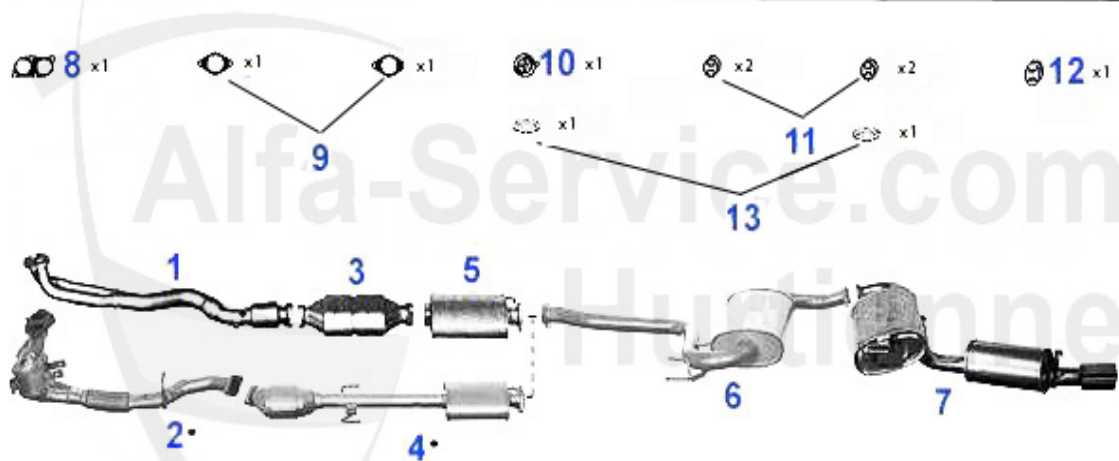

Brera/Spider (939) > Échappement > Échappement > 1.8/2.0 TS

Abgasanlage/Exhaust System gtv/spider (916) 1.8/2.0 TS

SPIDER / GTV 16V TWIN SPARK 1.8i/2.0i

• 2.0 (EURO 3) (02/02-)

'95-

1	VSD102101	Silencieux primaire spider/gtv (916) 1.8 & 2.0 TS 95>14	219.00 EUR
2	KAT74780	Catalyseur avant GTV/Spider (916) 2.0 TS CF3 > #7014390	Preis auf Anfrage
2	KAT78256	Catalyseur avant GTV/Spider (916) 2.0 TS CF3 > #7014390	Preis auf Anfrage
4	KAT67547	Catalyseur central GTV/Spider (916) 2.0 TS CF3	660.91 EUR
5	MSD102103	Silencieux central GTV/Spider (916) 1.8/ 2.0 TS	118.00 EUR
6	MSD102106	Silencieux central GTV/Spider 95>	169.00 EUR
7	NSD102109	Silencieux arrière GTV/SPIDER (916) 95 >	215.00 EUR
8	SAT094474	Joint sil.primaire spider/gtv (916) 145/6,155,156 2.0 T	10.77 EUR
9	SAT094487	Joint catalyseur spider/gtv (916)	5.08 EUR
10	SAT091012	Silent bloc/support échappement	4.00 EUR
11	SAT091143	Silent bloc/support échappement spider/gtv (916),156,16	3.53 EUR
12	SAT091014	Silent bloc/support échappement sil.terminal spider/gtv	4.11 EUR
13	SAT094003	Anneau joint pour silencieux	10.50 EUR