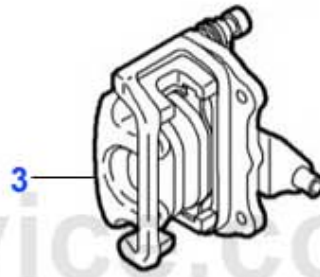

Brera/Spider (939) > Freins > Étriers

3	BZ3652	Bremssattel hinten rechts 159,Brera Spider (05-09) 1,8T	82.24 EUR
4	BZ3651	Bremssattel hinten links 159,Brera, Spider (05-09) 1,8T	82.24 EUR