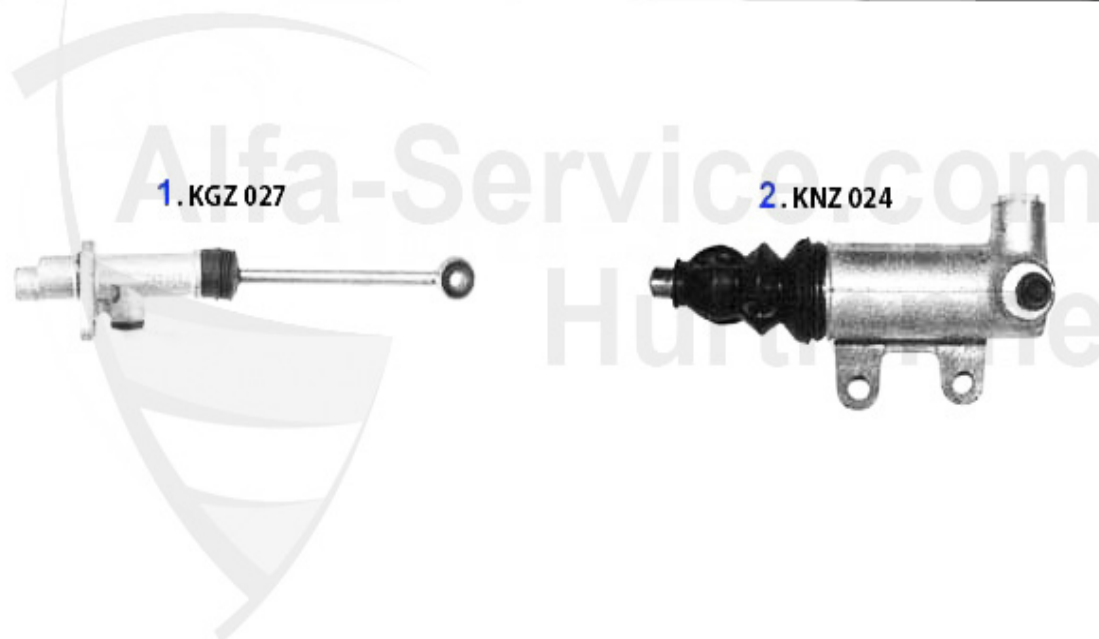

Kupplungsbetätigung/Clutch Actuation gtv/spider (916) 2.0 JTS

1	KGZ027	Cylindre émetteur embr. 145/6,155, gtv/spider (916)	74.99 EUR
2	KNZ008	Cylindre récepteur embrayage Sud/Sprint 33 (905/7) 145/	62.00 EUR
2	KNZ024	Cylindre récepteur embrayage 145/6, 155#0075933>,gtv/sp	59.50 EUR