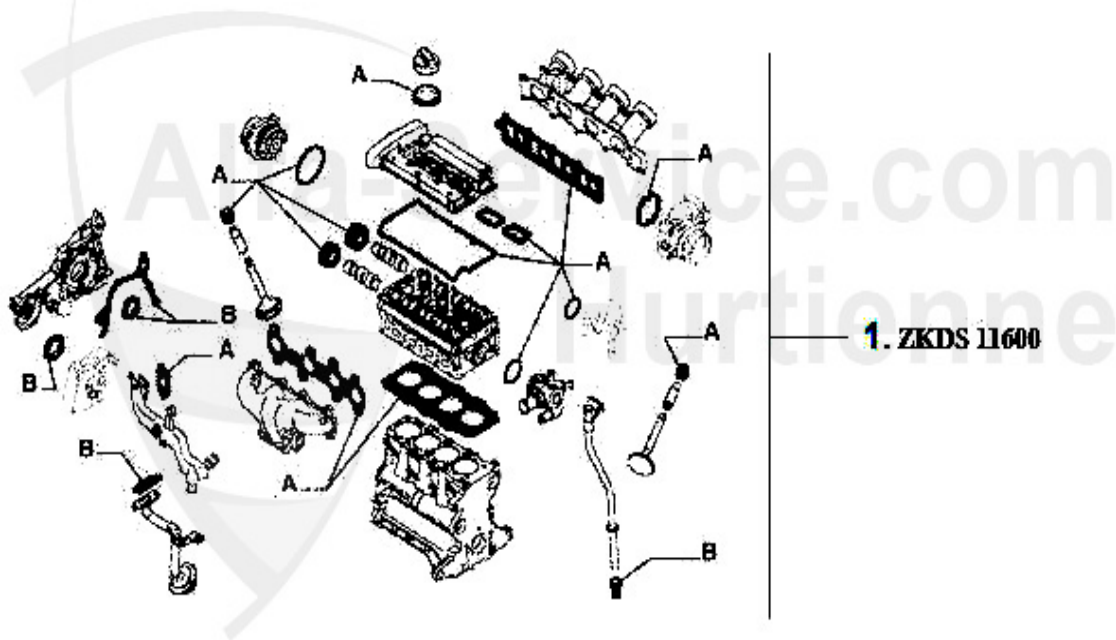

Kopfdichsatz/Head Set gtv/spider (916) JTS

1 ZKDS11600

Pochette rodage 156,gtv/spider(916) Nuovo GT 2.0 JTS

179.00 EUR