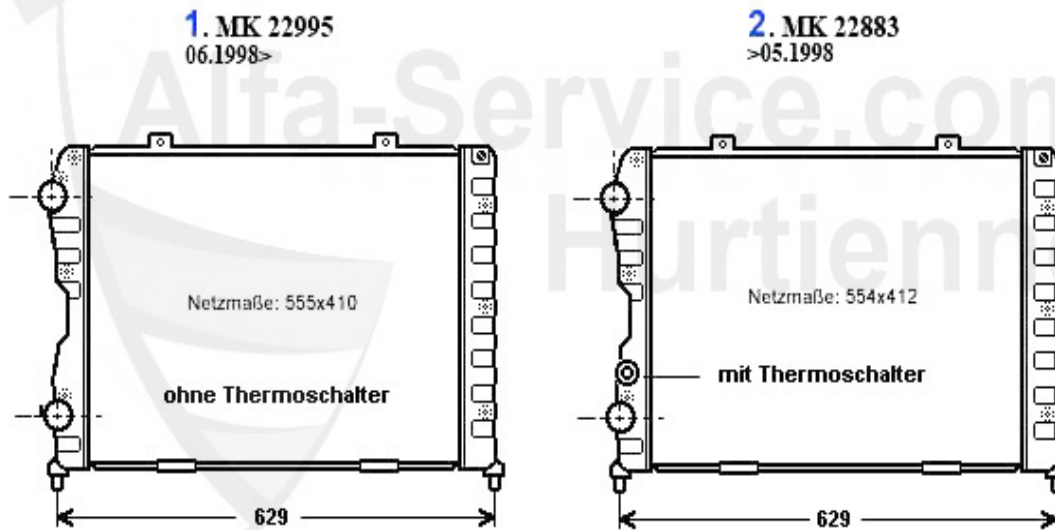

Kühler/Radiator gtv/spider (916) 1.8/2.0 TS

1	MK22995	Radiateur GTV/Spider (916) 1.8/2.0 16V TS à partir de	359.00 EUR
2	MK22883	Radiateur GTV/Spider (916) 2.0 V6 Turbo, 3.0 V6 tous 1.	375.00 EUR