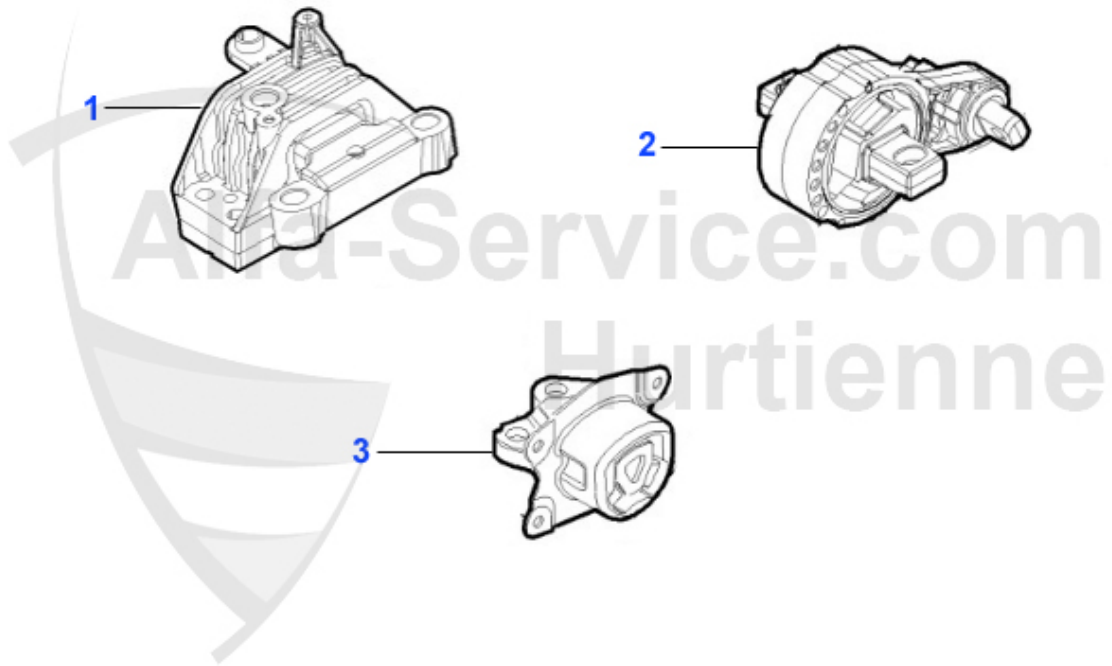

1 WP81355

Pompe à eau 147 3.2 GTA, 156 2.5 V6 24V, 166 V6 24V/2.0

158.00 EUR

1 KWB16508

Vase d'expansion 159 05-10/Brera 05-10/ Spider 06-10

29.50 EUR

2 ML01607

Support moteur inférieur 159,Brera, Spider 2.2 JTS CF4