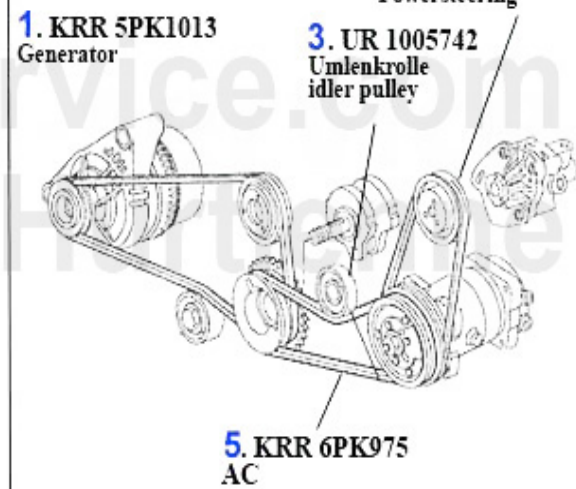

1	KRR5PK1013	Courroie crantée 5PK1013 155 2.5 V6 10.92-12.97 spider/	19.90 EUR
2	KRR5PK865	Courroie crantée 5PK865 spider (916) 3.0 V6 pompe DA, 1	19.90 EUR
3	UR1005742	Galet courroie crantée 155,164 Super gtv/spider (916)	175.00 EUR
5	KRR6PK975	Courroie crantée 6PK975 155 2.5 V6 gtv/spider (916) V6,	26.50 EUR