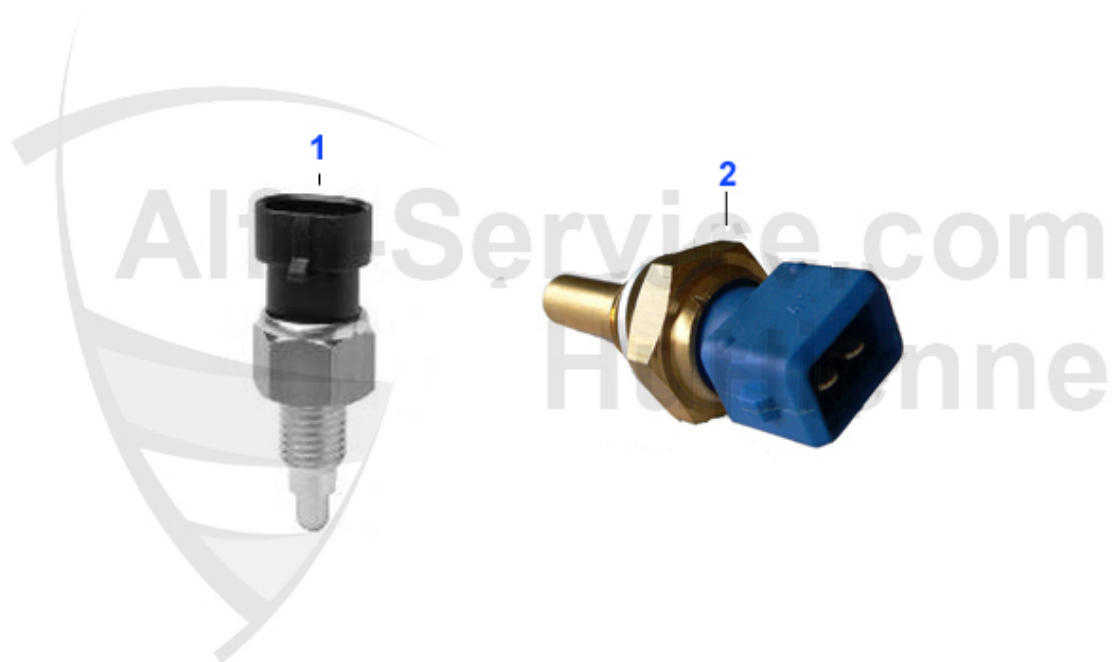

1	RFS9099	Commutateur 159,Brera,Spider,Mito	9.90 EUR
2	WTG60145	Sensor temperatur d'eau 33(905/7),75,155 164/Super,Spid	28.50 EUR