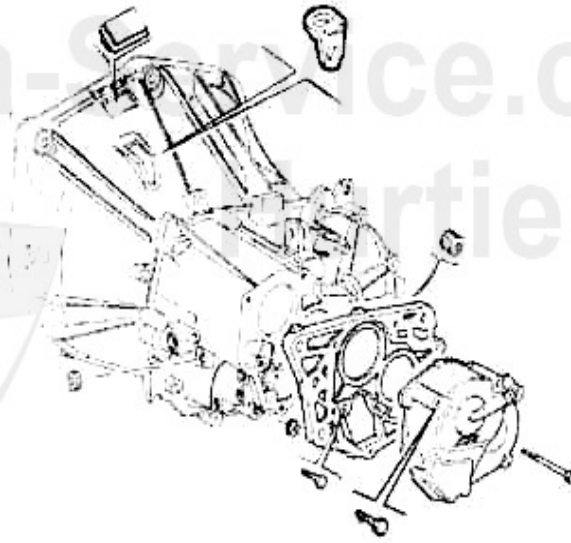

Ausrücker/Sleeve Bearing gtv/spider (916) 3.0 V6 24V

1. FH 11951

1 FH11951

Coulisseau pour butée 3 orifices 145/6, 147,155,164/Sup

79.00 EUR