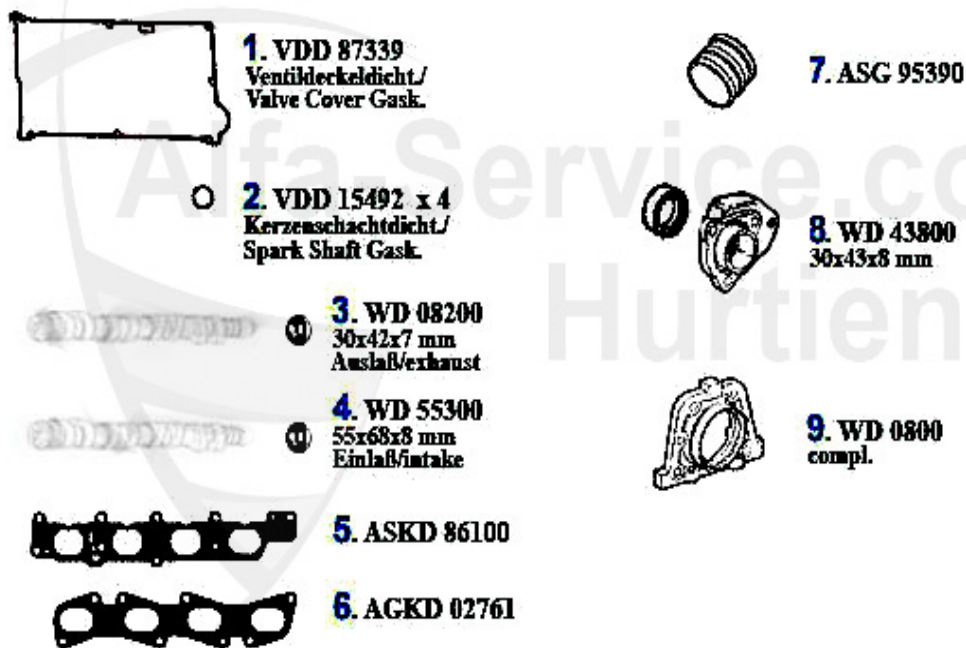

Dichtungen Motor/Gaskets Engine gtv/spider (916) JTS

1	VDD87339	Joint couvre-culasse 2.0 JTS 156, gtv/spider(916), Nuov	35.00 EUR
2	VDD15492	Joint puit de bougie TS 16V	3.69 EUR
3	WD08200	Joint spi arbre à cames 145/6,155,156, gtv/spider(916),	15.51 EUR
4	WD55300	Joint spi arbre à cames 145/6, 155,156 1.6,1.7,1.8,2.0	17.90 EUR
5	ASKD86100	Joint collecteur admission 156, gtv/spider(916), Nuovo	57.49 EUR
6	AGKD02761	Joint collecteur échappement 145/6,147, 155,156,166,gtv	24.00 EUR
7	ASG95390	Ansauggummi 145/6,147,155,156,166, gtv/spider (916),Nuo	8.72 EUR
8	WD43800	Joint spi vilbrequin antérieure (poulie) 145/6 1.9 TD 94	9.75 EUR
9	WD0800	Joint spi vilbrequin arrière (volant-moteur) 147 1.6 TS	47.50 EUR