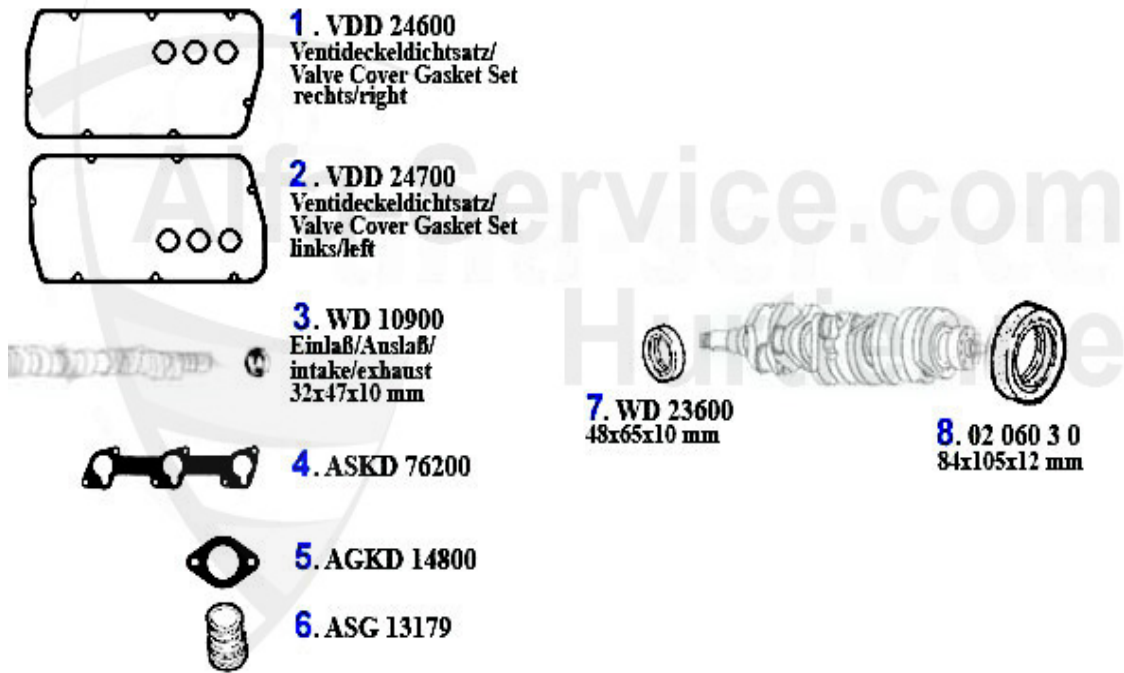

## Kopfdichsatz/Head Set gtv/spider (916) JTS

1 ZKDS11600

Pochette rodage 156,gtv/spider(916) Nuovo GT 2.0 JTS

179.00 EUR

Dichtungen Motor/Gaskets Engine gtv/spider (916) 2.0 V6 Turbo

1	VDD24600	Joint couvre-culasse droit 6,75,90, GTV(116), 164, gtv/s	39.90 EUR
2	VDD24700	Joint couvre-culasse gauche 6,75,90, GTV (116), 164, gtv	39.90 EUR
3	WD10900	Joint spi arbre à cames 6,75,90,164,166, GTV/6 (116), g	16.95 EUR
4	ASKD76200	Joint collecteur admission 155, 164/Super,166, gtv/spide	9.13 EUR
5	AGKD14800	Joint collecteur échappement 6,75,90,155 164, Super RZ,	6.69 EUR
6	ASG13179	Ansauggummi 155,164/Super,166, gtv/ spider (916), Nuovo G	23.80 EUR
7	WD23600	Joint spi vilbrequin antérieur (poulie) 6,75,90,155,164	21.00 EUR
8	02 060 3 0	Joint spi, vilbrequin CORTECO, arrière pour Spider 90-93	35.50 EUR