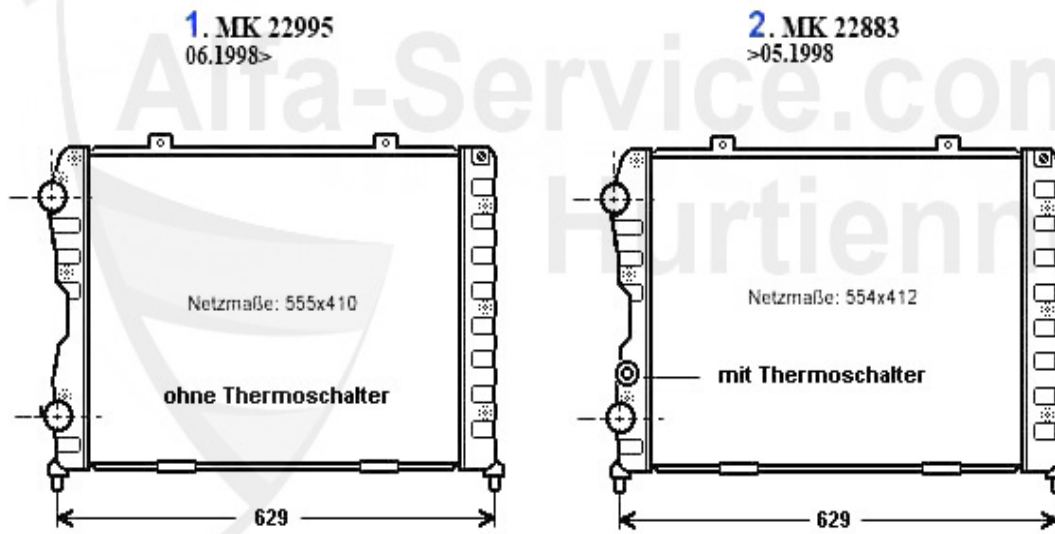

Motorkühler/Radiator gtv/spider (916) 3.0 V6

1	MK22995	Radiateur GTV/Spider (916) 1.8/2.0 16V TS à partir de	359.00 EUR
2	MK22883	Radiateur GTV/Spider (916) 2.0 V6 Turbo, 3.0 V6 tous 1.	375.00 EUR