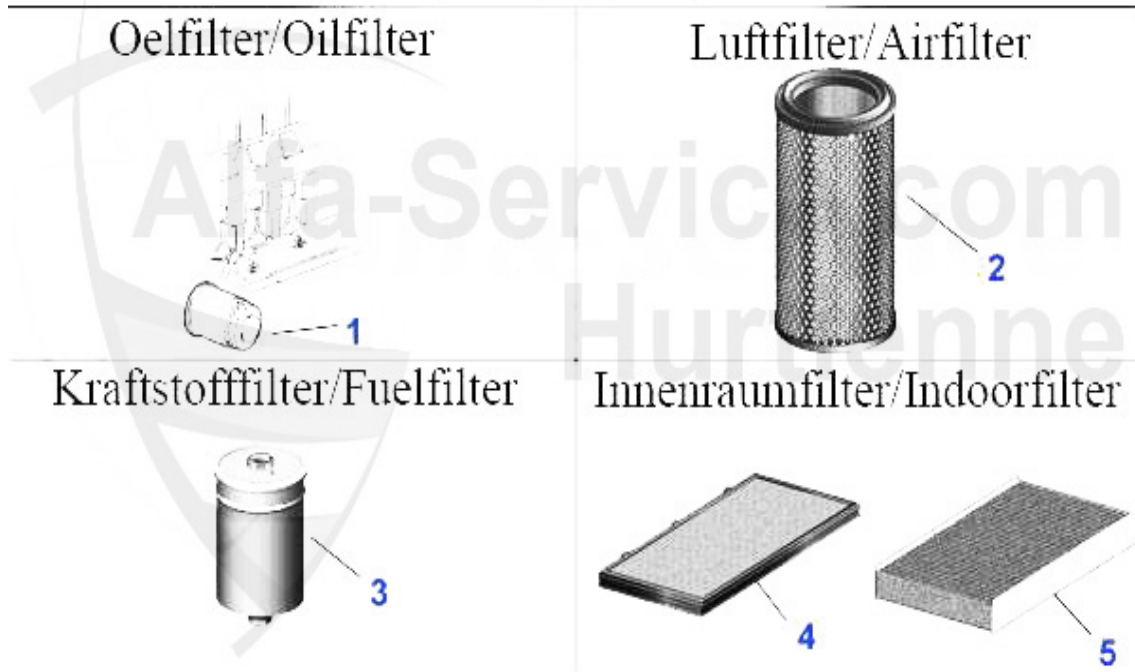

Filter gtv/spider (916) 1.8/2.0 TS

1	OF519	Filtre à huile 145/6,147,155,156,166, gtv/spider(916),N	8.90 EUR
1	OF352	Filtre à huile GTV/Spider (916) TS	7.18 EUR
1	OF128	Filtre a huile Giulietta 1.8TB/Mito 1.6/ Brera 1.8TB 15	6.95 EUR
2	LF93	Filtre à air 166,GTV/Spider (916) à partir de # 6053907	28.50 EUR
3	KF86	Filtre carburant 75,164/Super,GTV/Spider (916)	25.89 EUR
4	IF309	Filtre habitacle 145/6/155 >96 gtv/spider(916) >98,	26.91 EUR
5	IF314	Filtre habitacle 145/6/155 96> gtv/spider(916) 98>	26.91 EUR