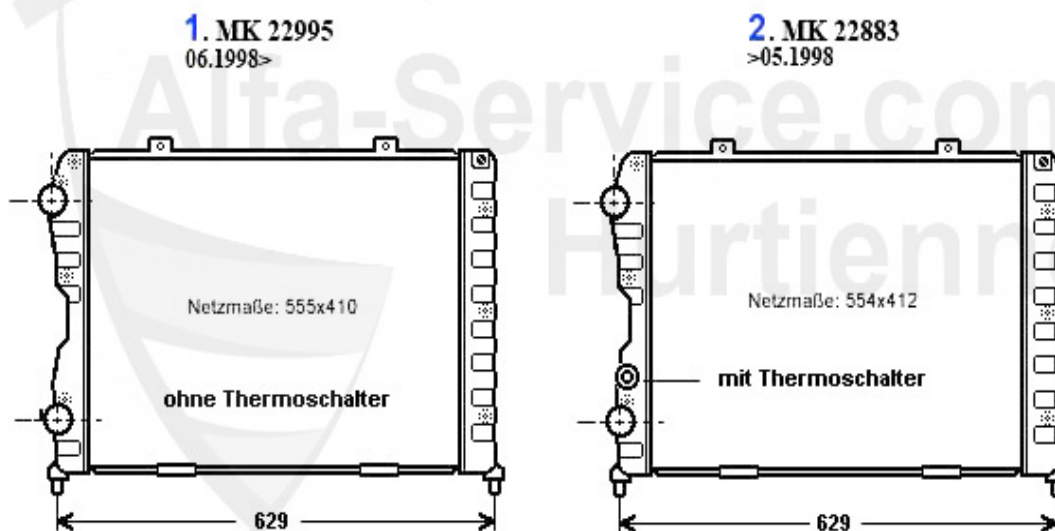

Motorkühler/Radiator gtv/spider (916) V6 24V

1	MK22995	Radiateur GTV/Spider (916) 1.8/2.0 16V TS à partir de	359.00 EUR
2	MK22883	Radiateur GTV/Spider (916) 2.0 V6 Turbo, 3.0 V6 tous 1.	375.00 EUR