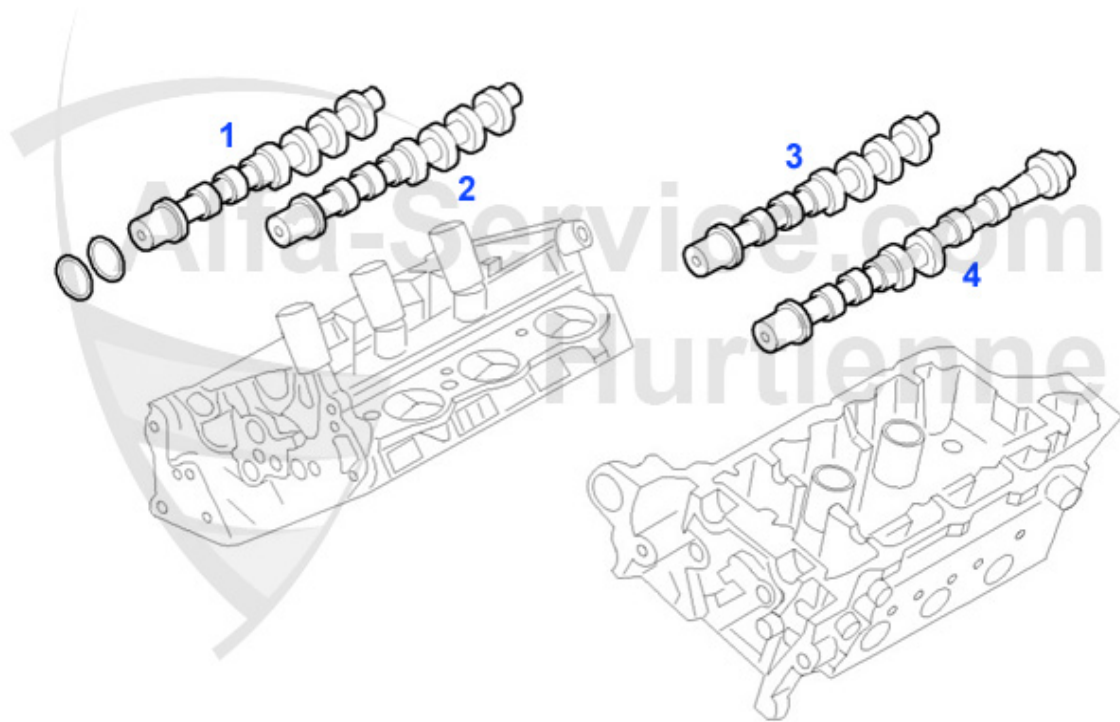

Brera/Spider (939) > Moteur > Distribution > 3.2 JTS > Arbre à cames

1	NKW1593	Nockenwelle Auslass 3,2 CF4 159/Brera/Spider 05-10 Rech	280.00 EUR
2	NKW1594	Nockenwelle Einlass 3,2 CF4 159/Brera/Spider 05-10 Rech	280.00 EUR
3	NKW1595	Nockenwelle Einlass 3,2 CF4 159/Brera/Spider 05-10 Link	280.00 EUR
4	NKW1596	Nockenwelle Auslass 3,2 CF4 159/Brera/Spider 05-10 Link	280.00 EUR