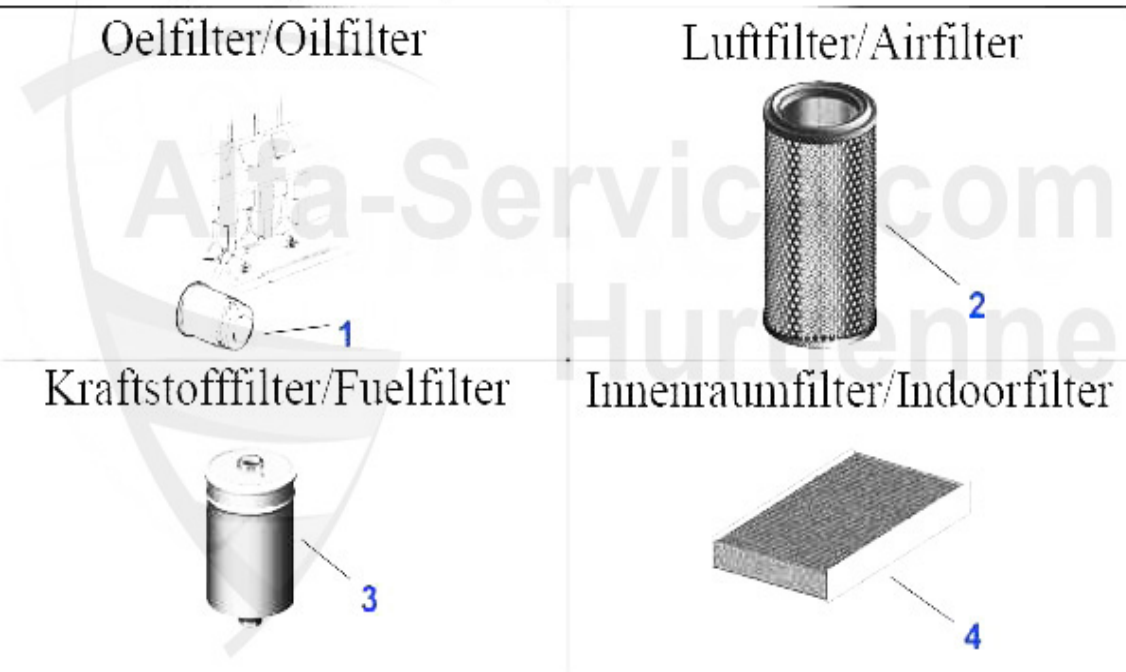

Filter gtv/spider (916) 3.0/3.2 V6 24V/GTA

1	OF124	Filtre à huile 147,155,156,164,166, gtv/spider(916),Nuo	9.13 EUR
1	OF128	Filtre a huile Giulietta 1.8TB/Mito 1.6/ Brera 1.8TB 15	6.95 EUR
2	LF350	Filtre à air GTV/Spider (916) V6 24V	36.14 EUR
3	KF86	Filtre carburant 75,164/Super,GTV/Spider (916)	25.89 EUR
4	IF314	Filtre habitacle 145/6/155 96> gtv/spider(916) 98>	26.91 EUR