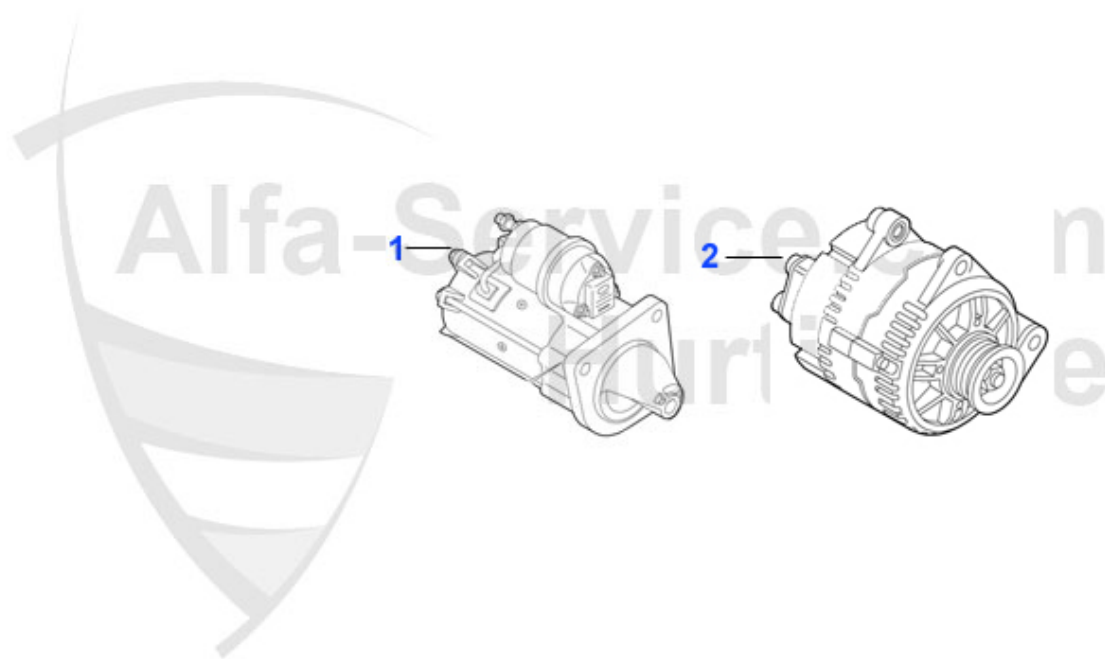

Brera/Spider (939) > Électricité > Electricité moteur > Aggregats

1	AN82321	Démarrreur AR 159 1,9 JTD 05-08	250.00 EUR
1	AN82340	Anlasser 159, Brera, Spider (05-10) 3,2 V6 AT-Teil mit	275.00 EUR
1	AN82330	Anlasser 159, Brera, Spider (05-10) 3,2 V6 Neuteil ohne	650.16 EUR
1	AN82322	Anlasser 159 1,9JTD (05-08) MITO (08-11) GT (03-10) AT-	250.00 EUR
1	AN83906	Anlasser AR 159 2.2JTS + 1,9JTS auch Brera + Spider 05-	249.00 EUR
2	LI4290	Lichtmaschine 159,Brera, Spider 05-10 1,9JTS Neuteil ke	428.00 EUR
2	LI4260	Lichtmaschine 159, Brera, Spider, 2,2JTS (Neuteil kein	420.00 EUR
2	LI4390	Lichtmaschine 159, Brera, Spider (05-10) 2,4JTD 20V AT-	310.00 EUR
2	LI4370	Alternateur 159,Brera,Spider (05-10), Mito du 2011, nou	410.00 EUR
2	LI4360	Lichtmaschine 159, Brera, Spider (05-10) MITO ab 2011 1	290.00 EUR
2	LI4350	Alternateur 159,Brera,Spider (05-10), Mito du 2011 1.9	410.00 EUR
2	LI4280	Lichtmaschine 159, Brera, Spider, 2,2JTS (AT-Teil m. Pf	258.00 EUR
2	LI4320	Lichtmaschine 159, Brera, Spider (05-10) 3,2 V6 AT-Teil	369.99 EUR
2	LI4310	Lichtmaschine 159, Brera, Spider(05-10) 3,2 V6 Neuteil	600.00 EUR
2	LI4300	Lichtmaschine 159, Brera, Spider 05-10 1,9JTS AT-Teil m	258.00 EUR
2	LI4340	Lichtmaschine 159 1,8 16V (05-10) AT-Teil mit Pfand	300.00 EUR