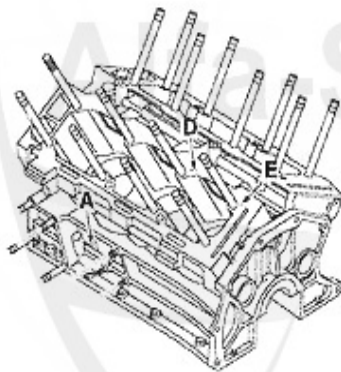

Kopfschraubensatz/Head Screw Set spider/gtv (916) 3.0/3.2 V6 24V

1. ZKSS 8200