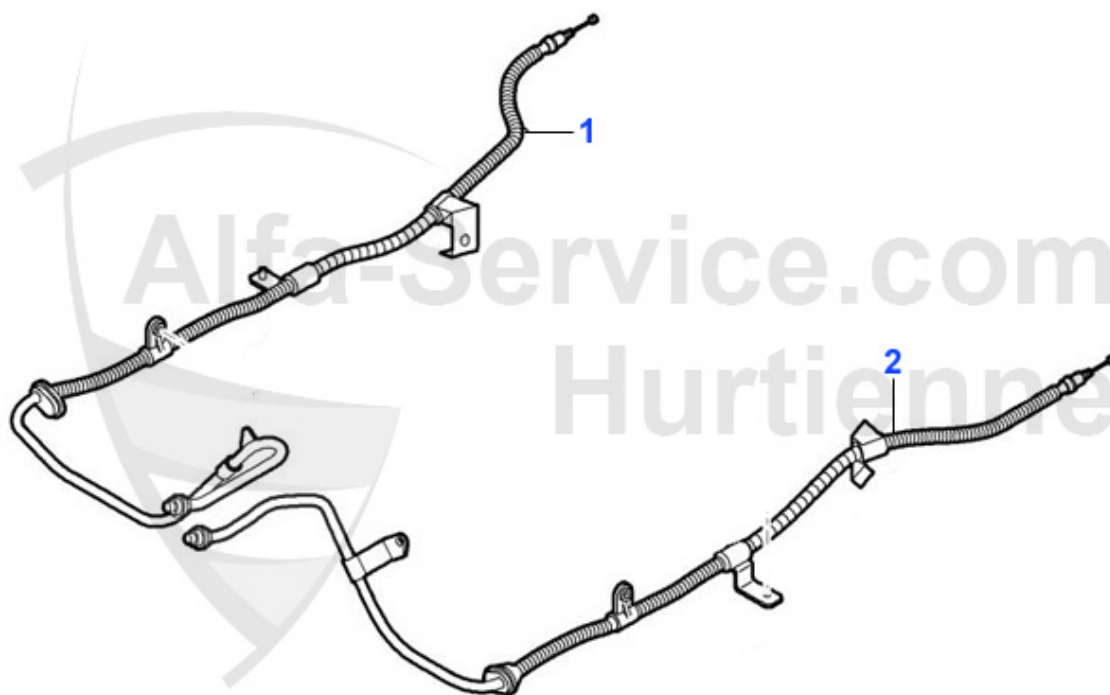

## Brera/Spider (939) > Freins > Câble frein à main

<b>1</b>	<b>HS5484</b>	<b>Cable frein a main droite Brera 05-10 Spider 06-10</b>	<b>52.50 EUR</b>
<b>2</b>	<b>HS5483</b>	<b>Cable frein a main gauche Brera 05-10 Spider 06-10</b>	<b>52.50 EUR</b>