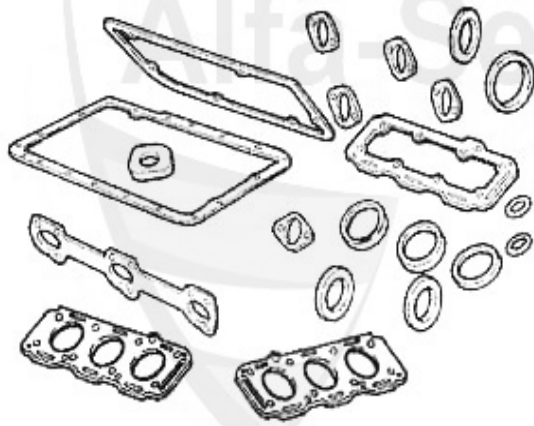

Kopfdichtsatz/Head set gtv/spider (916) 3.0/3.2 V6 24V

1. ZKDS 61000

1 ZKDS61000 Pochette rodage (sans joint de culasse) 155,164 2.5 TD

279.00 EUR

Motordichtsatz/Full set gtv/spider (916) 3.0/3.2 V6 24V

1. MDS 74200