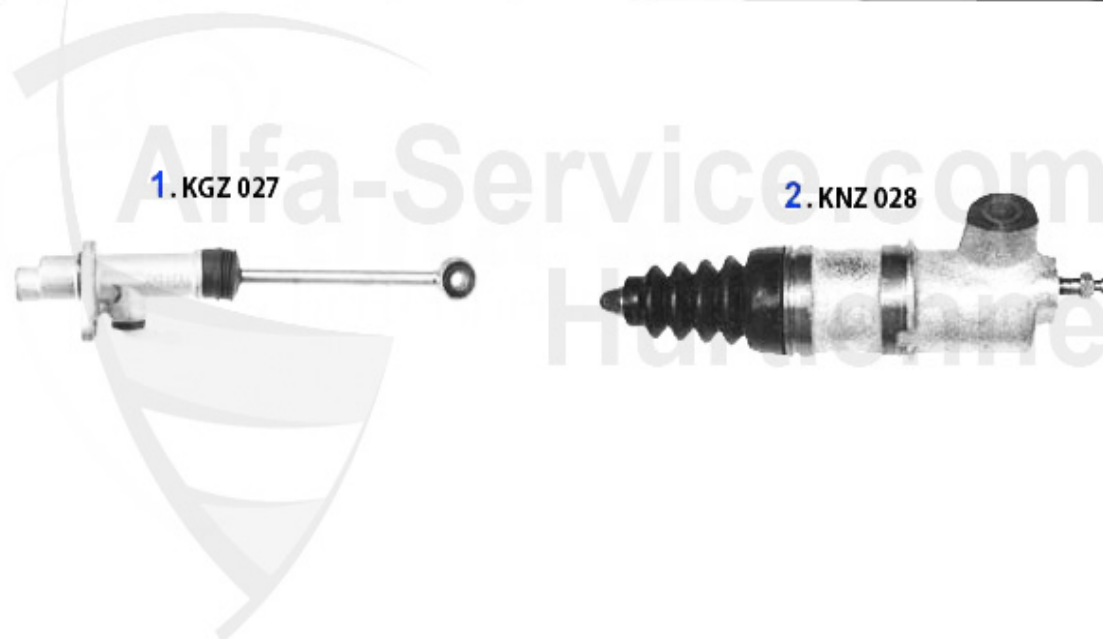

Kupplungsbetätigung/Clutch Actuation gtv/spider (916) 3.0 V6 24V

1	KGZ027	Cylindre émetteur embr. 145/6,155, gtv/spider (916)	74.99 EUR
2	KNZ028	Cylindre récepteur embrayage 145/6, 155 156,164,gtv/spi	55.00 EUR
2	KNZ008	Cylindre récepteur embrayage Sud/Sprint 33 (905/7) 145/	62.00 EUR