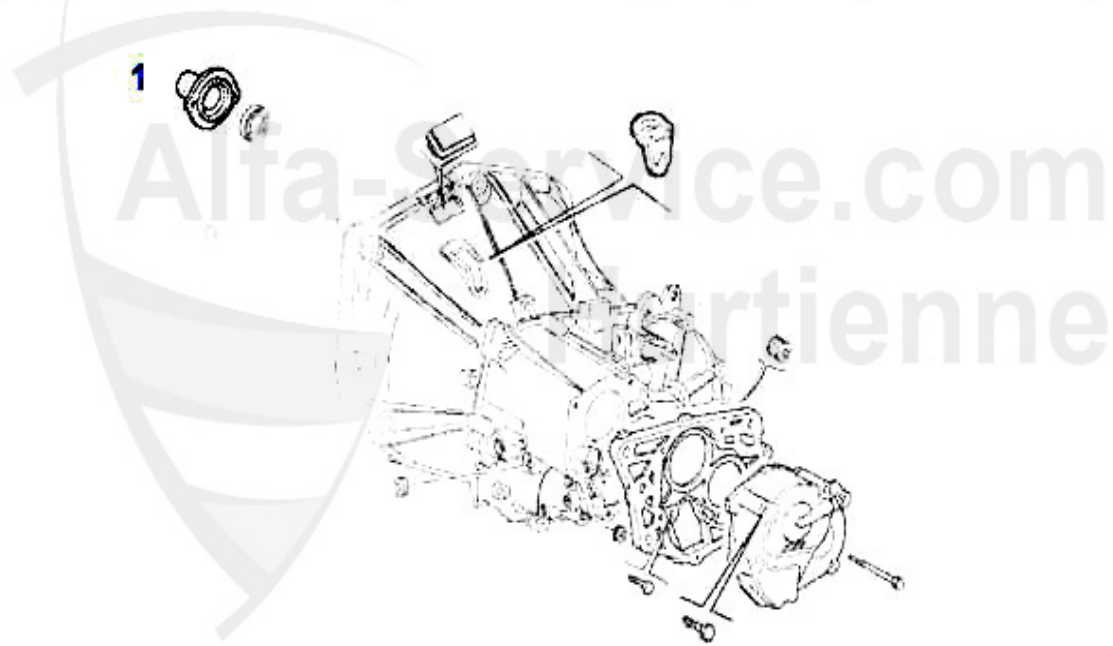

Ausrücker/Sleeve Bearing gtv/spider (916) 2.0 JTS

---

1 FH1140

Coulisseau pour butée 145/6,147,155,156, gtv/spider (91

49.00 EUR