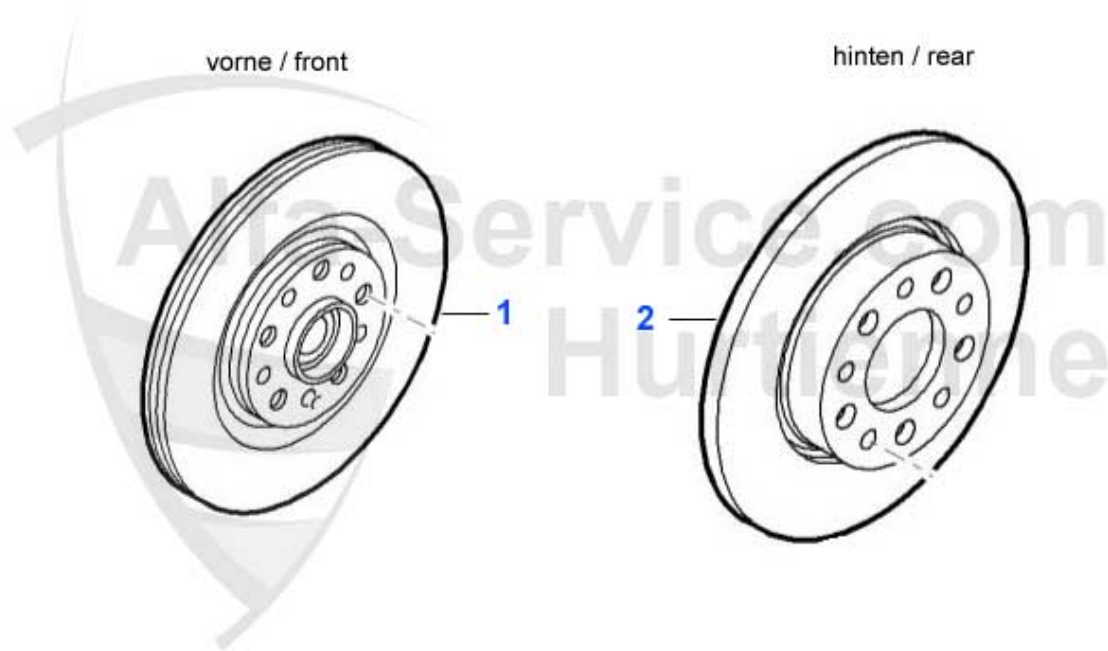

Brera/Spider (939) > Freins > Disques

1	BS60621	Disque frein avant 156 2,2 JTS 05-08 Brera >05/Spider >	93.00 EUR
2	BS60273	Disque frein arrière 159 2,2 JTS 05-08 Brera >05/Spider	100.00 EUR