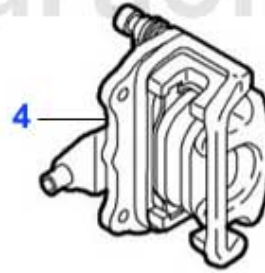

hinten / rear

3	BZ3652	Bremssattel hinten rechts 159,Brera Spider (05-09) 1,8T	82.24 EUR
4	BZ3651	Bremssattel hinten links 159,Brera, Spider (05-09) 1,8T	82.24 EUR