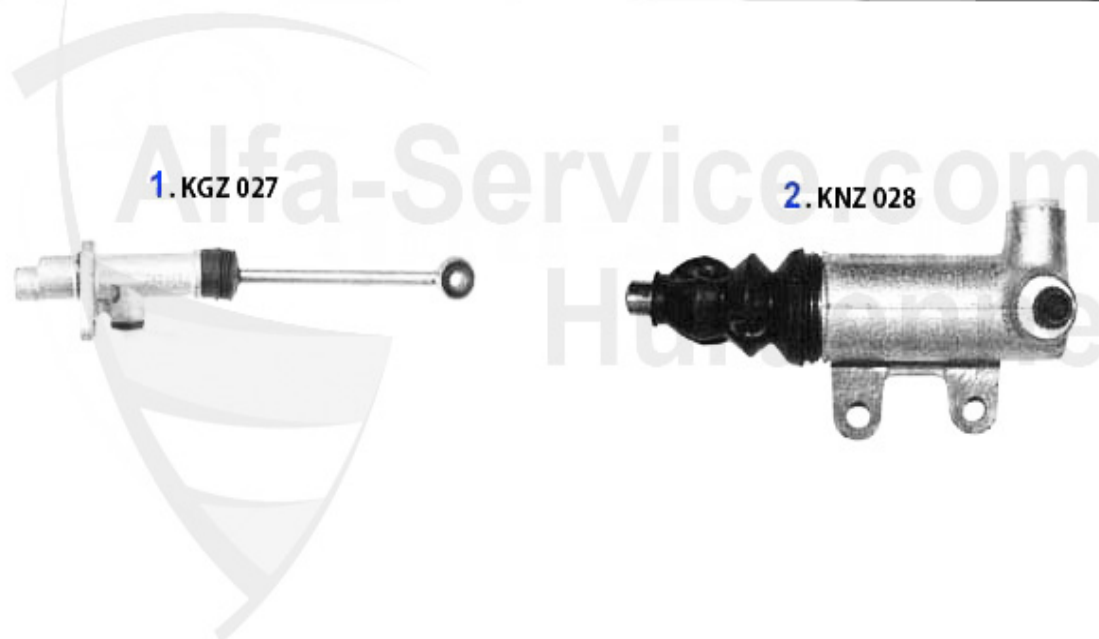

Kupplungsbetätigung/Clutch Actuation gtv/spider (916) 3.0 V6 12V

1	KGZ027	Cylindre émetteur embr. 145/6,155, gtv/spider (916)	74.99 EUR
2	KNZ028	Cylindre récepteur embrayage 145/6, 155 156,164,gtv/spi	55.00 EUR
2	KNZ008	Cylindre récepteur embrayage Sud/Sprint 33 (905/7) 145/	62.00 EUR