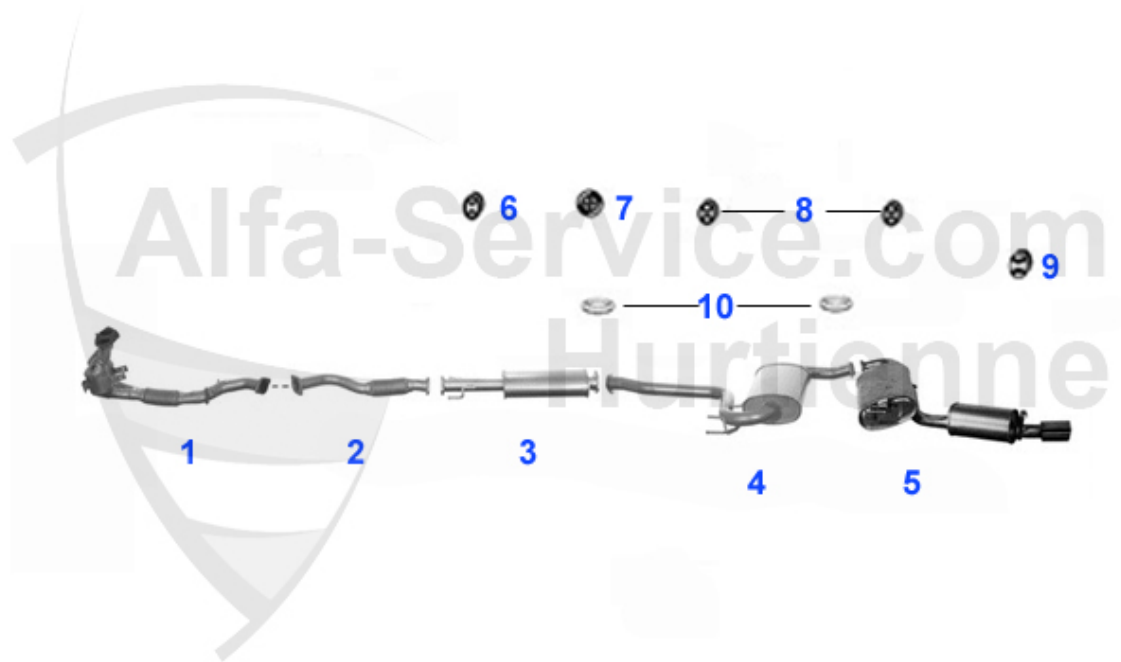

Brera/Spider (939) > Échappement > Échappement > 2.0 JTS

1	KAT84599	Catalyseur avant GTV/Spider (916)/Nuovo GT 2.0 JTS	2124.15 EUR
2	VR116545	Tube primaire 156/gtv/spider(916)/ Nuovo GT 2.0 JTS	184.65 EUR
3	KAT83428	Catalyseur central GTV/Spider (916) 2.0 JTS	Preis auf Anfrage
4	MSD83429	Silencieux intermédiaire GTV/Spider (916) 2.0 JTS	261.60 EUR
5	NSD83431	Silencieux terminal GTV/Spider (916) 2.0 JTS	399.05 EUR
6	SAT091140	Silent bloc/support échappement 145/6 sil.central+termi	4.19 EUR
7	SAT091012	Silent bloc/support échappement	4.00 EUR
8	SAT091143	Silent bloc/support échappement spider/gtv (916),156,16	3.53 EUR
9	SAT091014	Silent bloc/support échappement sil.terminal spider/gtv	4.11 EUR
10	SAT094003	Anneau joint pour silencieux	10.50 EUR