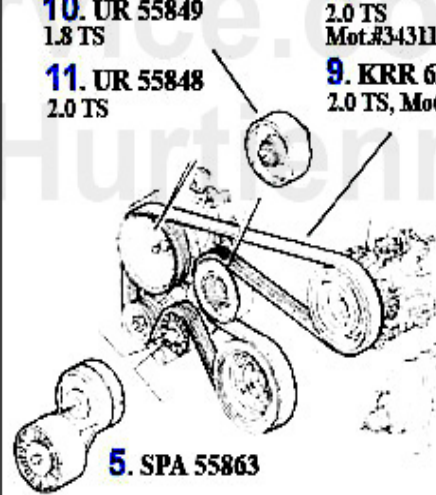

1. **6. KRR 6PK1855**
   1.8 TS
2. **7. KRR 7PK1952**
   2.0 TS, >Mot.#343116
3. **8. KRR 6PK1975**
   2.0 TS
   Mot.#343117-2835764
4. **9. KRR 6PK1960**
   2.0 TS, Mot.#2835765>
5. **10. UR 55849**
   1.8 TS
6. **11. UR 55848**
   2.0 TS

1	KRR6PK1045	Courroie crantée 6PK1045 145/6 97>, 155,156,gtv&spider(	20.00 EUR
2	KRR7PK1083	Courroie crantée 7PK1083 145/6, 155,156,166,gtv/spider	35.90 EUR
3	KRR6PK1082	Courroie crantée 6PK1082 145/6 2.0 TS 16V,147 2.0 TS/JT	25.00 EUR
4	KRR6PK1062	Courroie crantée 6PK1062 147,156 2.0 16V TS CF 3 (sans	22.50 EUR
5	SPA55863	Bras tendeur courroie crantée 145/6/7, 155/6,166,916 di	45.51 EUR
6	KRR6PK1855	Courroie crantée 6PK1855 145/6 1.4/1.8 TS 16V 97>,1.6 T	28.50 EUR
7	KRR7PK1952	Courroie crantée 7PK1952 145/6,155, gtv/spider (916) 2.	52.50 EUR
8	KRR6PK1975	Courroie crantée 6PK1975 145/6/147/156/ 166/gtv/spider	35.50 EUR
9	KRR6PK1960	Courroie crantée 6PK1960 147/156/166/ gtv/spider(916) 2	40.00 EUR
10	UR55849	Galet courroie crantée 145/6/7,155/6, gtv/spider (916)	34.00 EUR
11	UR55848	Galet courroie crantée 145/6/7, 155/6,166,gtv/spider (9	55.00 EUR