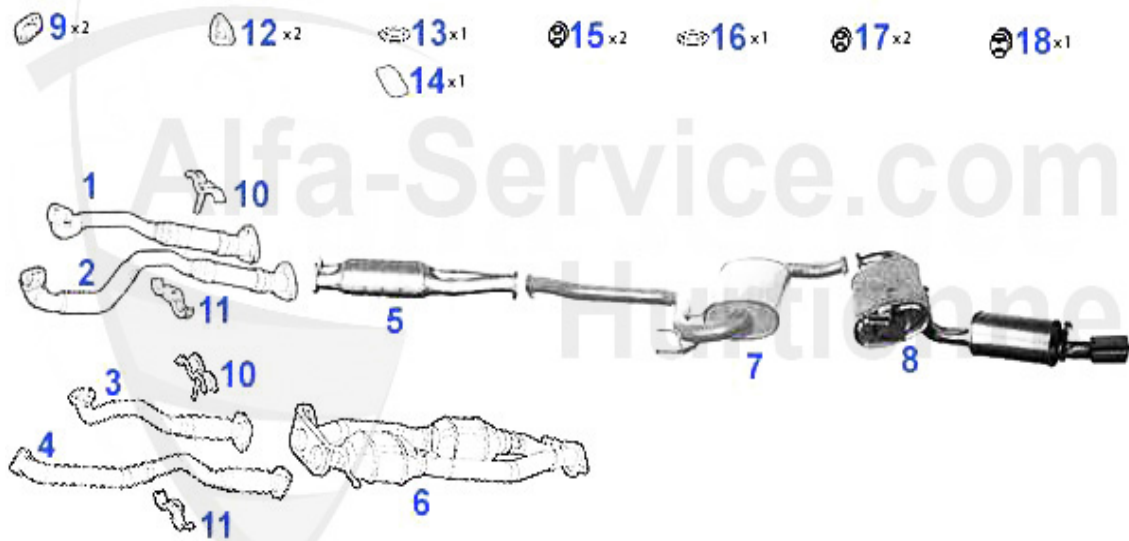

Abgasanlage/Exhaust System gtv/spider (916) 3.0 V6 24V

gtv/spider (916) 3.0 V6 24V

'95-

1	VR656119	Tube primaire droit GTV (916) 3.0 V6 24V CF2 98>	320.00 EUR
1	VR620490	Tube primaire droit GTV (916) 3.0 V6 24V 95-98	428.40 EUR
2	VR658028	Tube primaire gauche GTV (916) 3.0 V6 24V	416.50 EUR
3	VR69658	Tube primaire droit 147,156, gtv/spider (916), Nuovo GT	299.00 EUR
4	VR69659	Tube primaire gauche 147,156, gtv/spider (916), Nuovo G	369.00 EUR
6	KAT70380	Catalyseur GTV/Spider (916) 3.0/3.2 V6 24V CF3	1064.85 EUR
7	MSD102106	Silencieux central GTV/Spider 95>	169.00 EUR
8	NSD102109	Silencieux arrière GTV/SPIDER (916) 95 >	215.00 EUR
9	SAT54239	Joint tresse flexible 156,164 Super, 166,gtv/spider(916	10.14 EUR
10	SAT809014	Oberteil f. Klemmhalter Vorderrohr 164 Super,gtv/spider	7.70 EUR
11	SAT809013	Unterteil f. Klemmhalter Vorderrohr 164 Super,gtv/spide	Preis auf Anfrage
12	SAT573540	Joint tube primaire/cat. 164 Super, gtv/spider (916) 3.	5.50 EUR
13	SAT094003	Anneau joint pour silencieux	10.50 EUR
14	SAT094484	Joint tube primaire/catalyseur	5.50 EUR
15	SAT091143	Silent bloc/support échappement spider/gtv (916),156,16	3.53 EUR
16	SAT091014	Silent bloc/support échappement sil.terminal spider/gtv	4.11 EUR