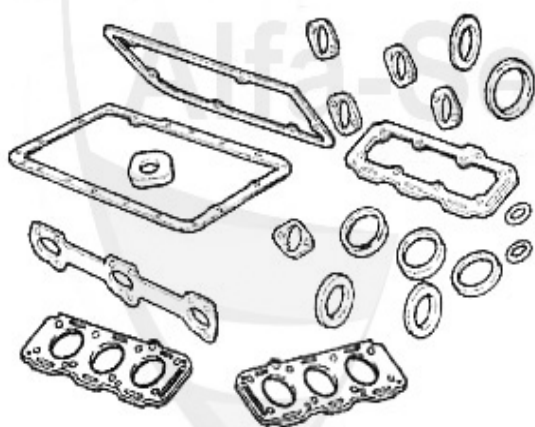

Dichtungen Motor/Gaskets Engine gtv/spider (916) 3.0/3.2 V6 24V

1. VDD 24400
Ventildeckeldichtsatz/
Valve Cover Gasket Set
rechts/right

6. AGKD17600

2. VDD 24500
Ventildeckeldichtsatz/
Valve Cover Gasket Set
links/left

7. ASG 13867

3. WD 10800
32x47x10 mm
Einlaß/Auslaß/
intake/exhaust

8. WD 62800
48x65x8 mm

9. 02 060 3 0
84x105x12 mm

4. ASKD 13869

5. ASKD 13868

1	VDD24400	Joint couvre-culasse droit 147,156,166, gtv/spider(916)	42.49 EUR
2	VDD24500	Joint couvre-culasse gauche 147,156,166, gtv/spider (91)	42.49 EUR
4	ASKD13869	Joint collecteur admission 147,156, 164/Super,166,gtv/s	7.15 EUR
5	ASKD13868	Joint collecteur admission 147,156, 164/Super,166,gtv/s	5.90 EUR
6	AGKD17600	Joint collecteur échappement 156, 164/Super,166,gtv/spi	9.50 EUR
7	ASG13867	Ansauggummi 147,156,164/Super,166, gtv/spider (916),Nuo	38.90 EUR
8	WD62800	Joint spi vilbrequin antérieur (poulie) 156, 166 V6	16.51 EUR
9	02 060 3 0	Joint spi,vilbrequin CORTECO, arrière pour Spider 90-93	35.50 EUR

Kopfdichtsatz/Head set gtv/spider (916) 3.0/3.2 V6 24V

1. ZKDS 61000

1 ZKDS61000 Pochette rodage (sans joint de culasse) 155,164 2.5 TD

279.00 EUR