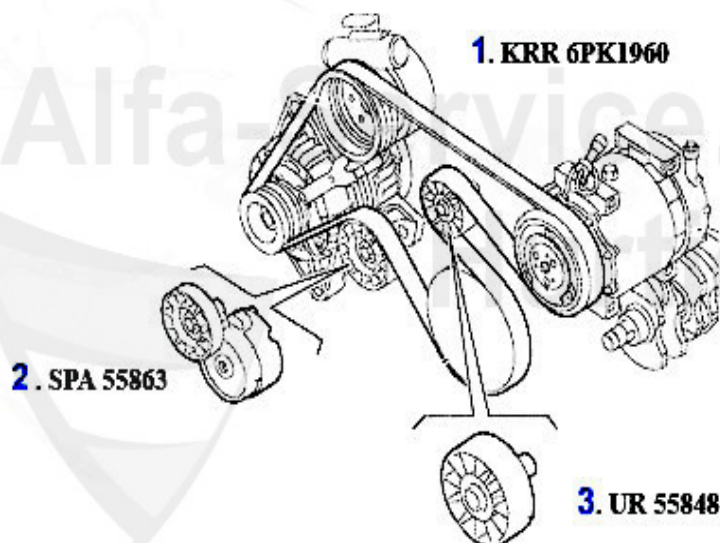

Keilriemen/V-Belt gtv/spider (916) 2.0 JTS

1	KRR6PK1960	Courroie crantée 6PK1960 147/156/166/ gtv/spider(916) 2	40.00 EUR
2	SPA55863	Bras tendeur courroie crantée 145/6/7, 155/6,166,916 di	45.51 EUR
3	UR55848	Galet courroie crantée 145/6/7, 155/6,166,gtv/spider (9	55.00 EUR