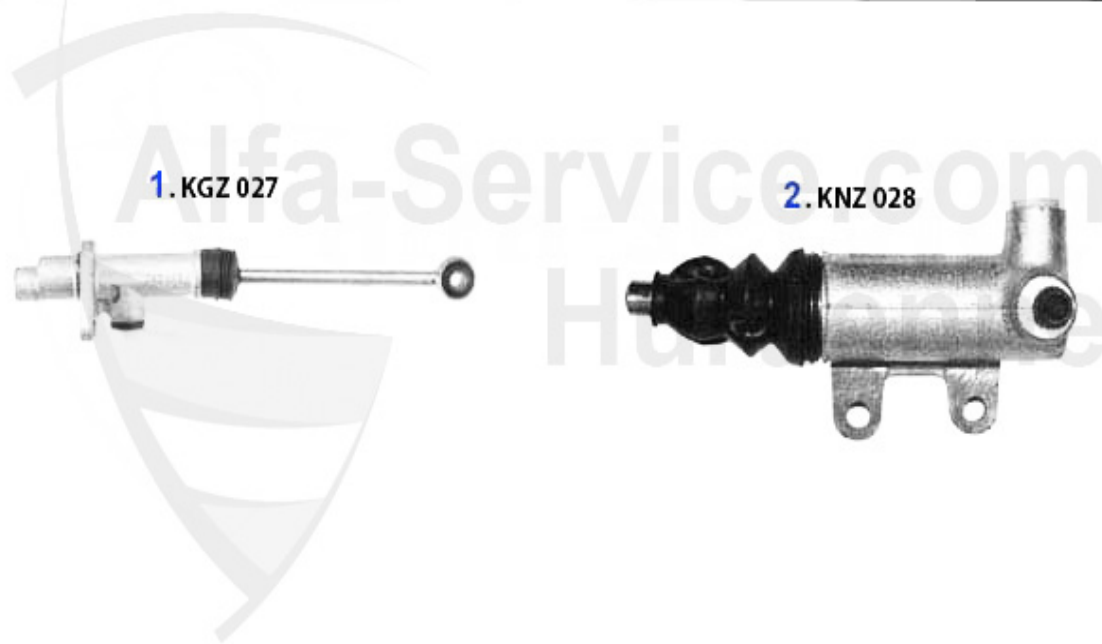

Kupplungsbetätigung/Clutch Actuation gtv/spider (916) 2.0 V6 Turbo

1	KGZ027	Cylindre émetteur embr. 145/6,155, gtv/spider (916)	74.99 EUR
2	KNZ028	Cylindre récepteur embrayage 145/6, 155 156,164,gtv/spi	55.00 EUR
2	KNZ008	Cylindre récepteur embrayage Sud/Sprint 33 (905/7) 145/	62.00 EUR