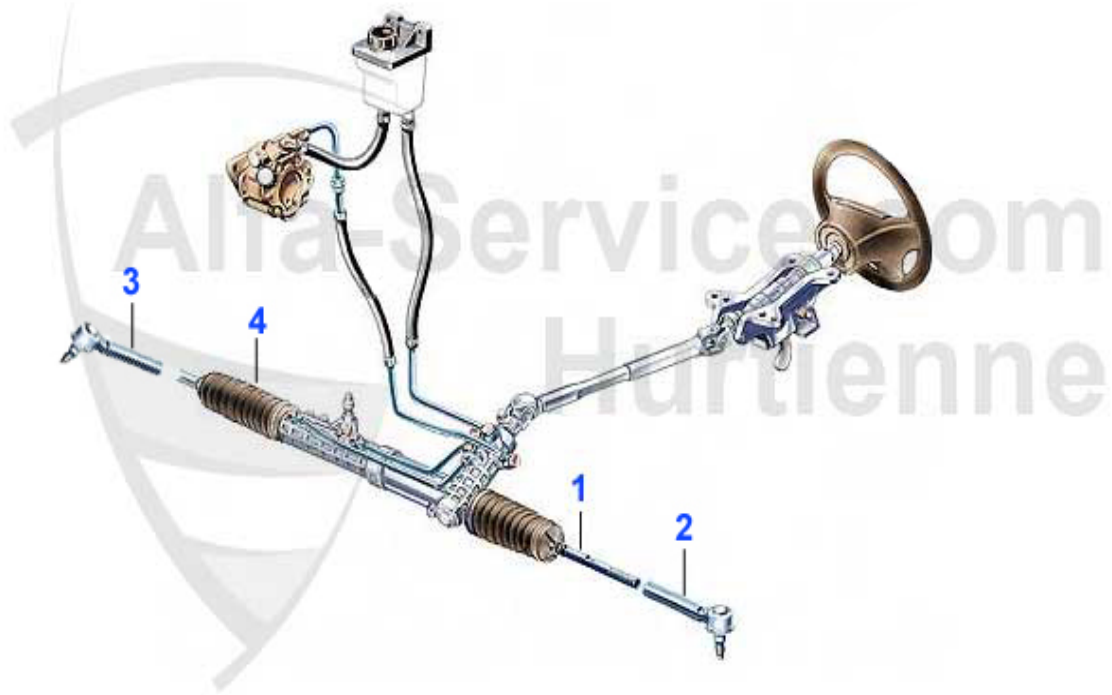

## Brera/Spider (939) > Direction > Direction

<b>2</b>	<b>SSK63706</b>	<b>Spurstangenkopf links 159 (05-08) Brera (05-10) Spider</b>	<b>22.40 EUR</b>
<b>3</b>	<b>SSK63707</b>	<b>Spurstangenkopf rechts 159 (05-08) Brera (05-10) Spider</b>	<b>22.40 EUR</b>
<b>4</b>	<b>LMS63705</b>	<b>Coupelle 159 (05-08),Brera 05&lt;,Spider 06&lt;</b>	<b>19.00 EUR</b>