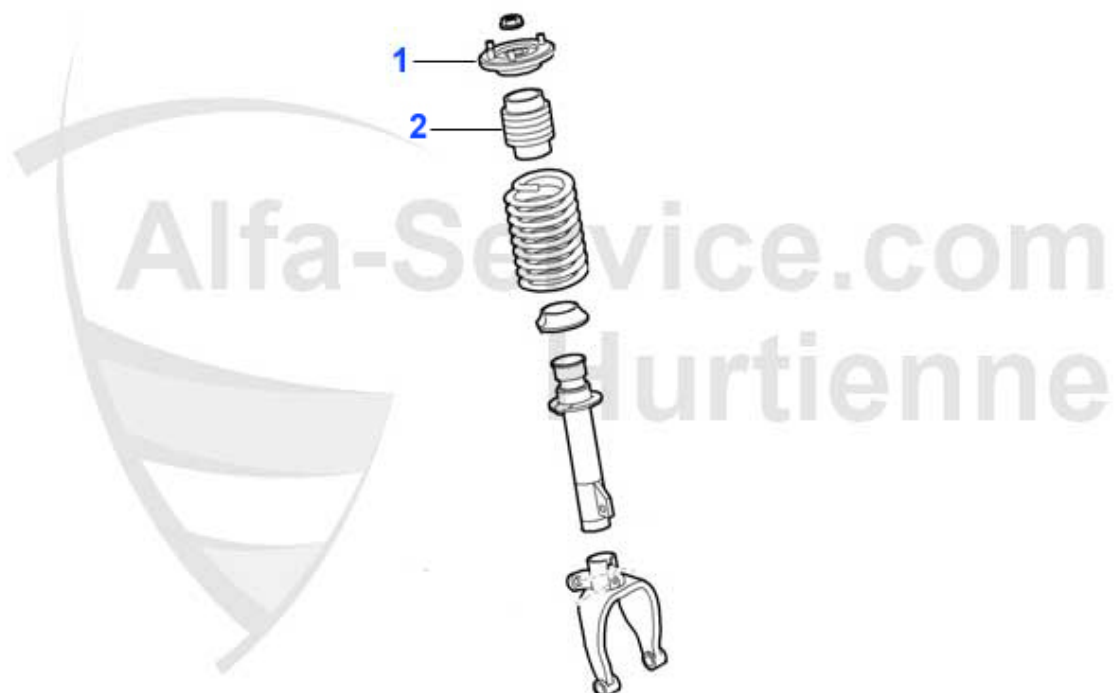

Brera/Spider (939) > Chassis > Amortisseurs avant

1	FBL07110	Anneau jambe de force Ar159/Brera/Spider 06</droite et	44.90 EUR
2	SK07987	Capuchon jambe de force avant AR159, Brera,Spider 05-10	24.89 EUR