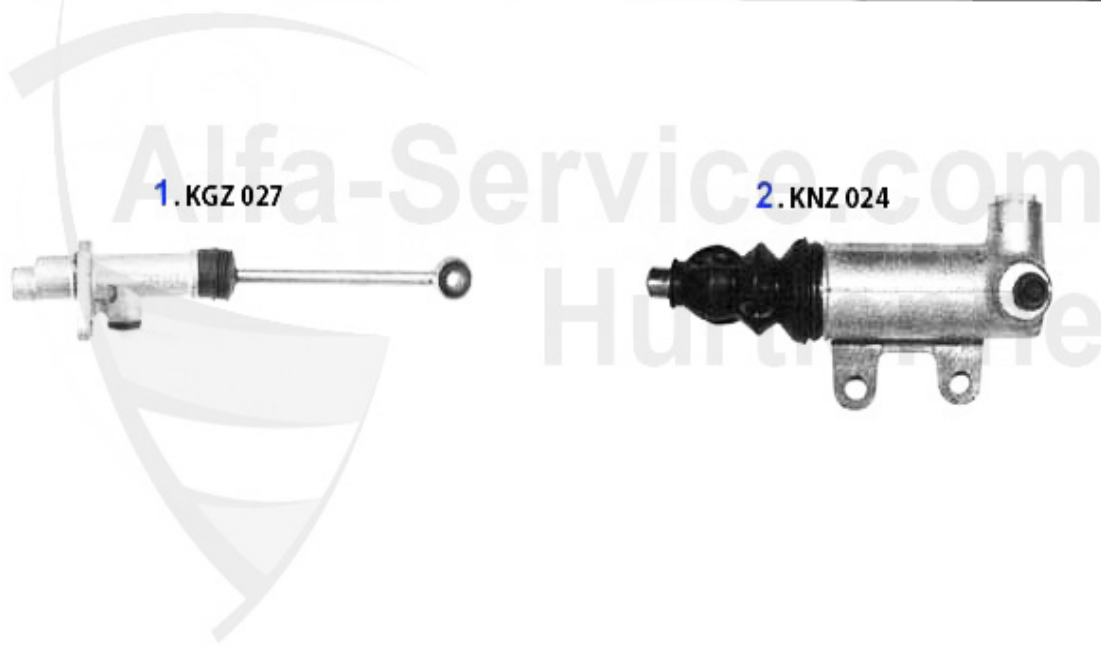

## Ausrücker/Sleeve Bearing gtv/spider (916) 3.2 V6 24V

1. FH 11951

1 FH11951

Coulisseau pour butée 3 orifices 145/6, 147,155,164/Sup

79.00 EUR

Kupplungsbetätigung/Clutch Actuation gtv/spider (916) 1.8/2.0 TS