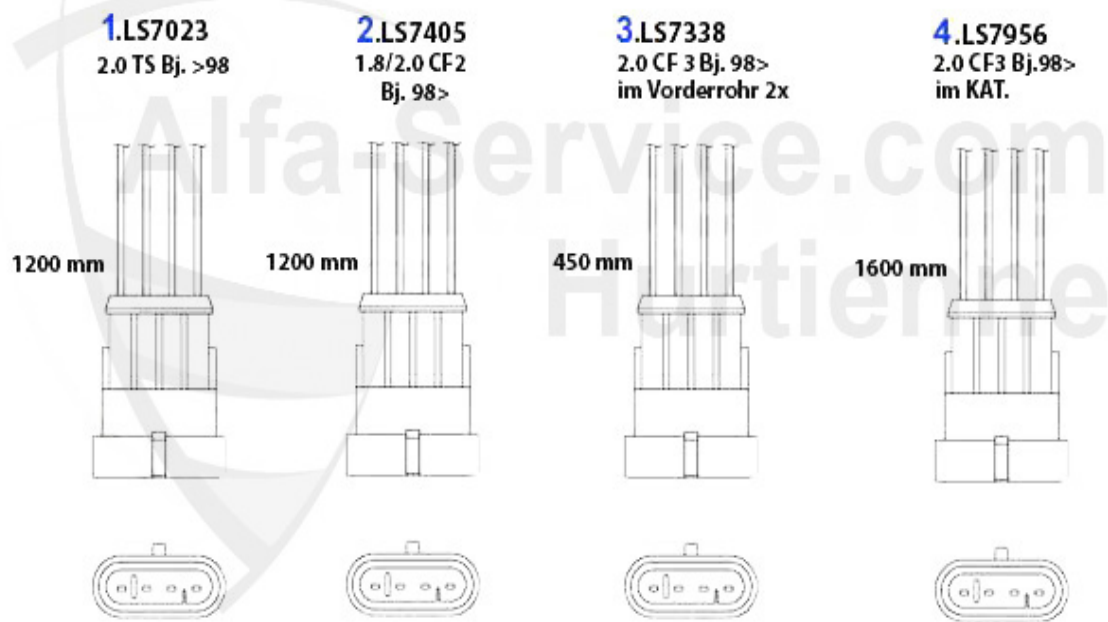

Brera/Spider (939) > Échappement > Sonde Lambda > 1.8/2.0 TS

Lambda-Sonde/Lambda Probe gtv/spider (916) 1.8/2.0 TS

1	LS7023	Sonde Lambda 145/6 2.0 16V TS 11.96>, 156 1.6 16V TS>#0	78.99 EUR
2	LS7405	Sonde Lambda 145/6 1.4/1.6/1.8/16V TS/2.0 QV,156 1.6 16	127.00 EUR
3	LS7956	Lambda-Sonde gtv/spider (916) 2.0 16V TS bj. 08.00>,4-a	165.41 EUR