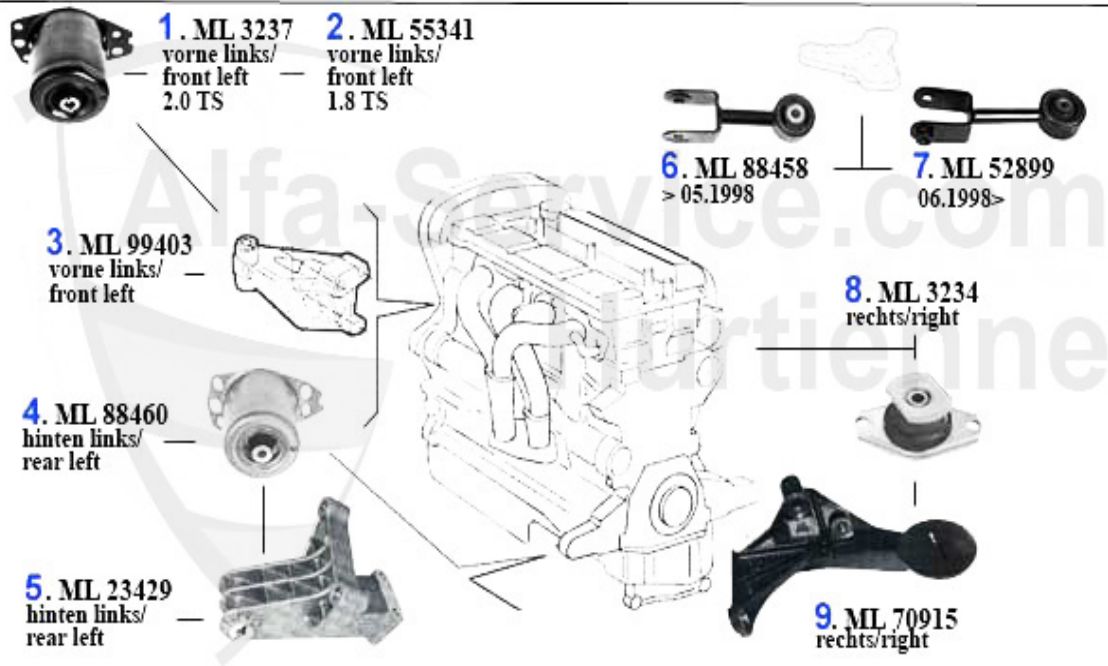

54.50 EUR

Motorlager/Enginemount gtv/spider (916) 1.8/2.0 TS

1	ML3237	Support moteur antérieur 145/6,155 toutes TS 16V & 6-cy	69.00 EUR
3	ML99403	Support moteur 145/6,155,156, gtv/spider (916) 1.8/2.0	109.00 EUR
4	ML88460	Support moteur 145/6,147(74KW),155,156, gtv/spider (916)	99.00 EUR
8	ML3234	Support moteur AVD 145/6,147,155,156, gtv/spider(916) 1	79.50 EUR
9	ML70915	Support moteur 145/6,147,155,156,166, gtv/spider (916),	Preis auf Anfrage