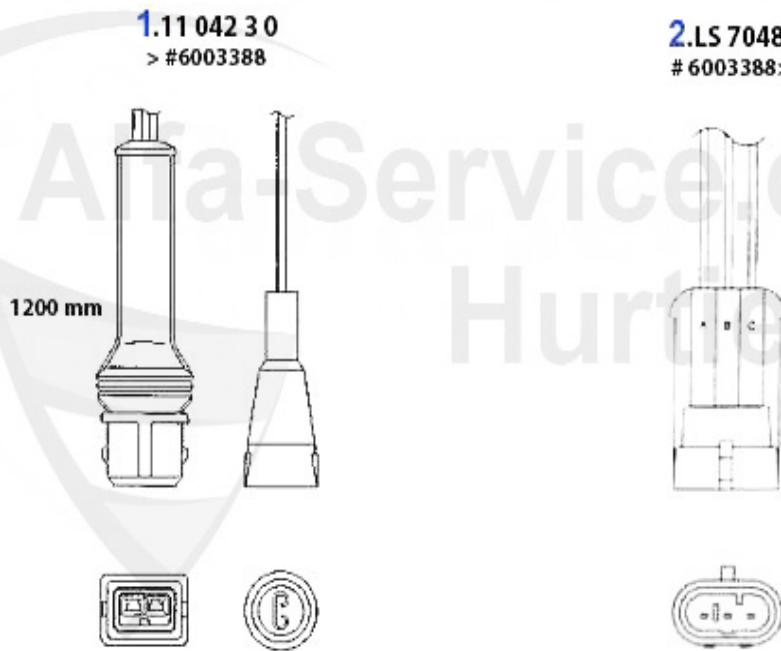

Lambda-Sonde/Lambda Probe gtv/spider (916) 2.0 V6 Turbo

1	11 042 3 0	Sonde lambda 75 1.8/2.0 TS/3.0 V6, 164 2.0 TS/3.0 V6/Q	105.01 EUR
2	LS7048	Lambda-Sonde gtv/spider (916) 2.0 V6 turbo, 3-adrig	128.23 EUR