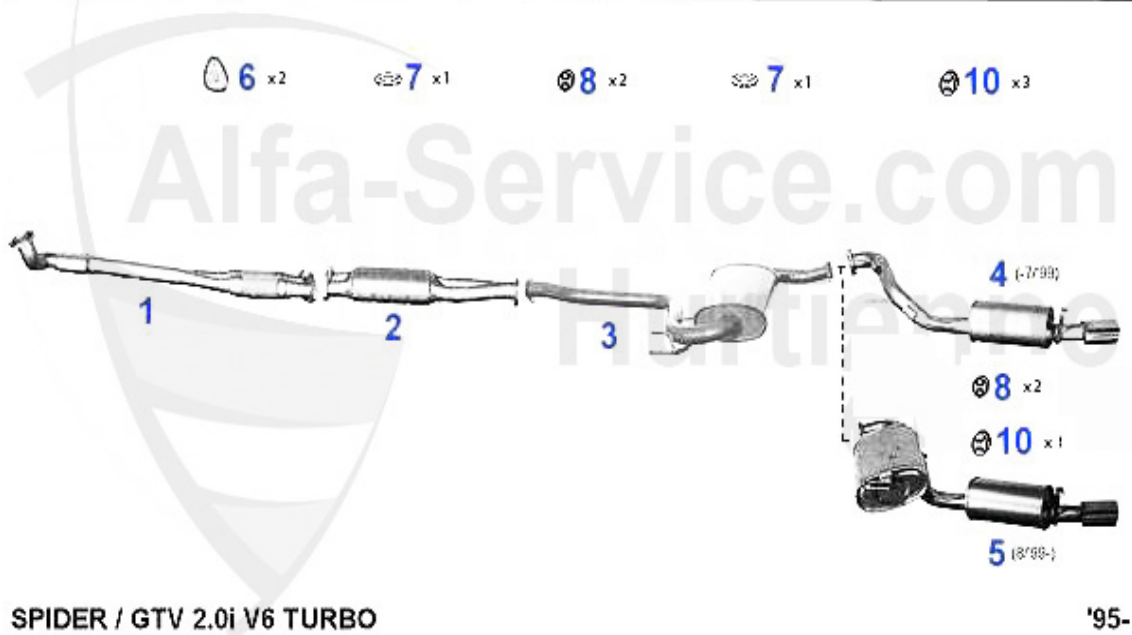

Abgasanlage/Exhaust System gtv/spider (916) 2.0 V6 Turbo

1	VR654442	Vorderrohr/KAT vorne gtv/spider (916) 2.0 V6 Turbo Bj.	Preis auf Anfrage
1	VR656242	Vorderrohr/KAT vorne gtv/spider (916) 2.0 V6 Turbo Bj.	696.55 EUR
2	KAT56116	Catalyseur GTV/Spider (916) 2.0 V6 Turbo CF2 98>	Preis auf Anfrage
2	KAT53561	Catalyseur GTV/Spider (916) V6 12/24V CF3	1277.20 EUR
3	MSD102106	Silencieux central GTV/Spider 95>	169.00 EUR
4	NSD102207	Endtopf gtv/spider (916) 2.0 turbo Bj. 95-07.99	199.00 EUR
5	NSD102109	Silencieux arrière GTV/SPIDER (916) 95 >	215.00 EUR
6	SAT573540	Joint tube primaire/cat. 164 Super, gtv/spider (916) 3.	5.50 EUR
7	SAT094003	Anneau joint pour silencieux	10.50 EUR
8	SAT091143	Silent bloc/support échappement spider/gtv (916),156,16	3.53 EUR
10	SAT091014	Silent bloc/support échappement sil.terminal spider/gtv	4.11 EUR