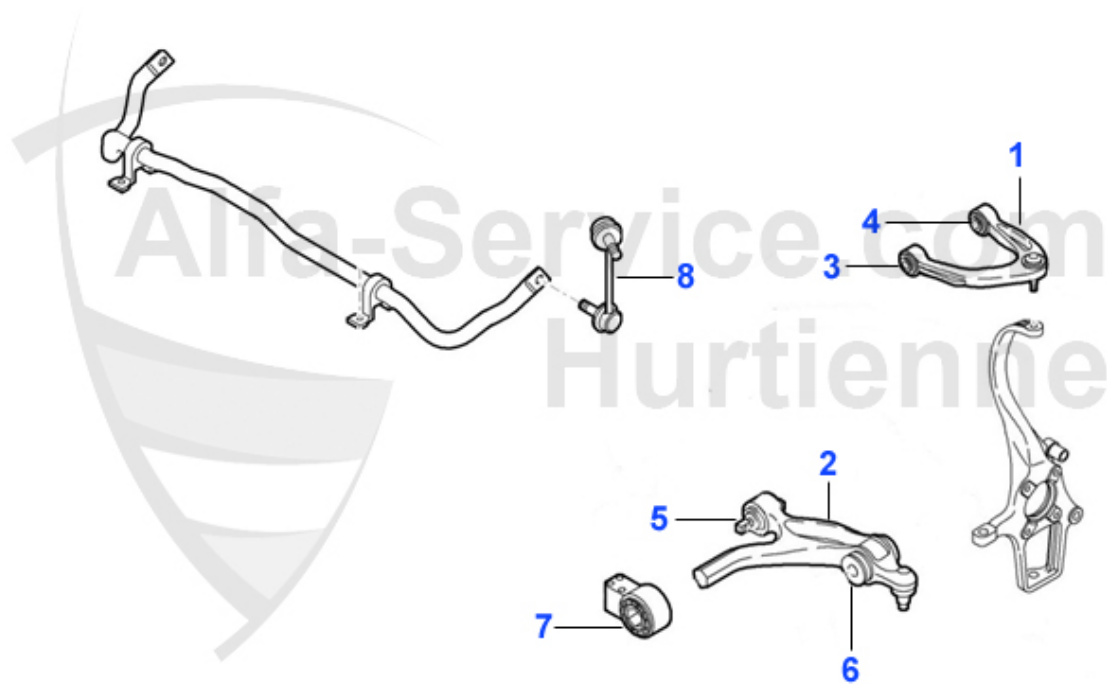

Brera/Spider (939) > Chassis > Suspension avant

1	QL038	Conducteur sup. avant gauche 159 05-08, Brera 05-10,Spi	135.01 EUR
1	QL039	Conducteur sup. avant droit 159 05-08, Brera 05-10,Spid	135.01 EUR
1	QL041	Conducteur 159 avant supérieur droit (Brera,Spider à pa	Preis auf Anfrage
1	QL040	Conducteur 159 avant supérieur gauche (Brera,Spider à p	Preis auf Anfrage
2	QL029	Bras de suspension inférieur gauche 159, Brera et Spide	149.00 EUR
2	QL030	Querlenker unten rechts Alfa 159 Brera und Spider 06-10	149.00 EUR
7	QL1908	Befestigungsbuchse links unterer Querlenker am Rahmen A	89.00 EUR
7	QL1909	Befestigungsbuchse rechts unterer Querlenker am Rahmen	89.00 EUR
8	SS1508	Pendelstütze VA rechts AR 159 Brera (05-10) Spider (06-	30.00 EUR
8	SS1509	Pendelstütze VA links AR 159 Brera (05-10) Spider (06-1	30.00 EUR