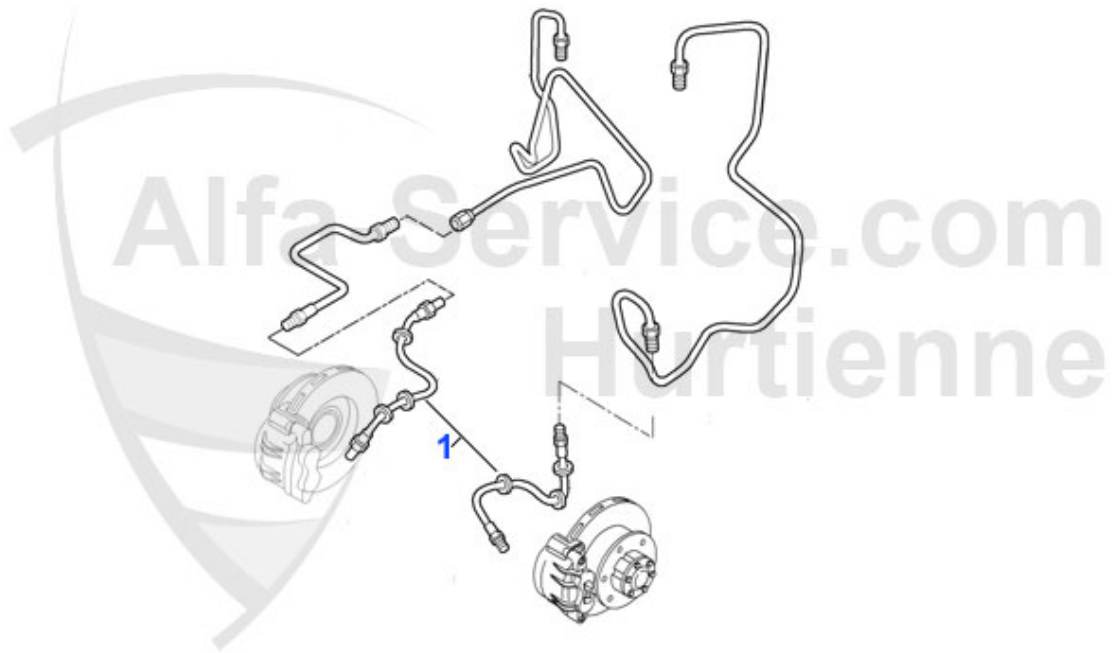

Brera/Spider (939) > Freins > Bremsschläuche vorne

1 BS511700

Bremsschlauch vorne 159 (05-08) 1,9BZ/1,9TD/2,2BZ Brera

22.00 EUR