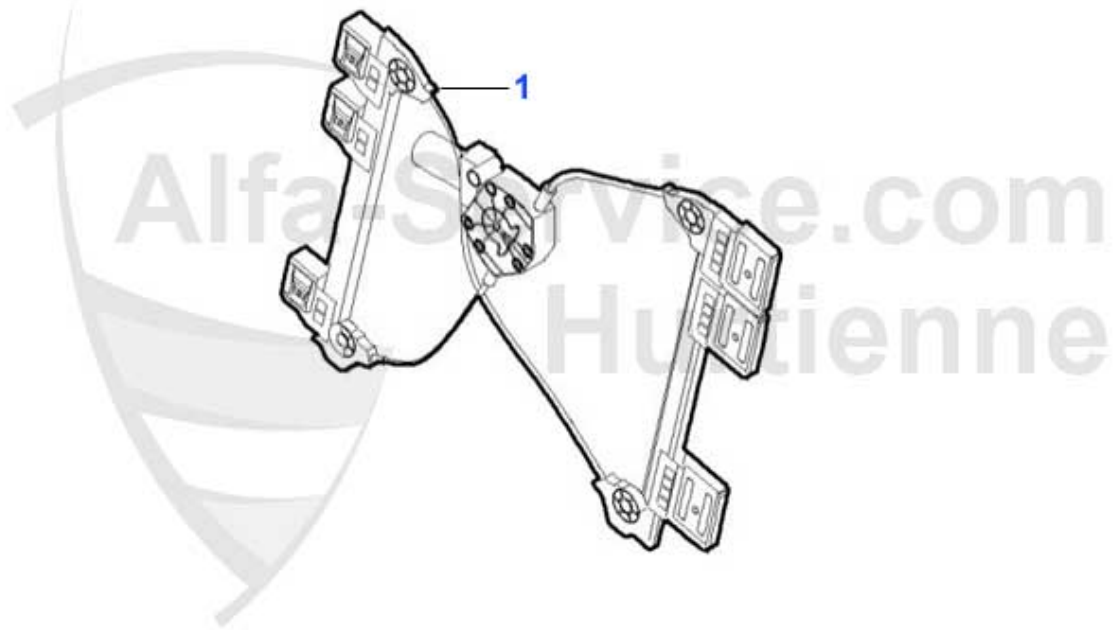

Brera/Spider (939) > Électricité > Lève-vitre

1	FH09767	Fensterheber kompl. rechts Brera (05-10) Spider (06-10)	299.00 EUR
1	FH09768	Fensterheber kompl. links Brera (05-10) Spider (06-10)	299.00 EUR