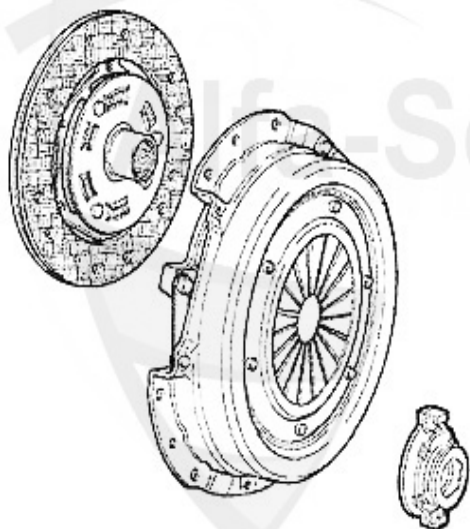

Kupplungs-Kit/Clutch Set gtv/spider (916) 3.0 V6 12V

1. KK 790001
Ø 230 mm
B.j >98

2. KK 727001
Ø 235 mm
Bj. 98>

1	KK790001	Kit embrayage Spider (916) 3.0 V6 06/1995-12/1998, GTV	355.00 EUR
2	KK727001	Kit embrayage 155,164 V6 divers 92-98 aussi Diesel gtv/	389.00 EUR