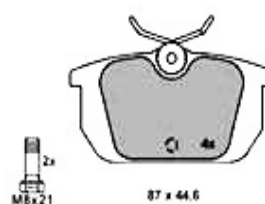

6. 21103
hinten/rear