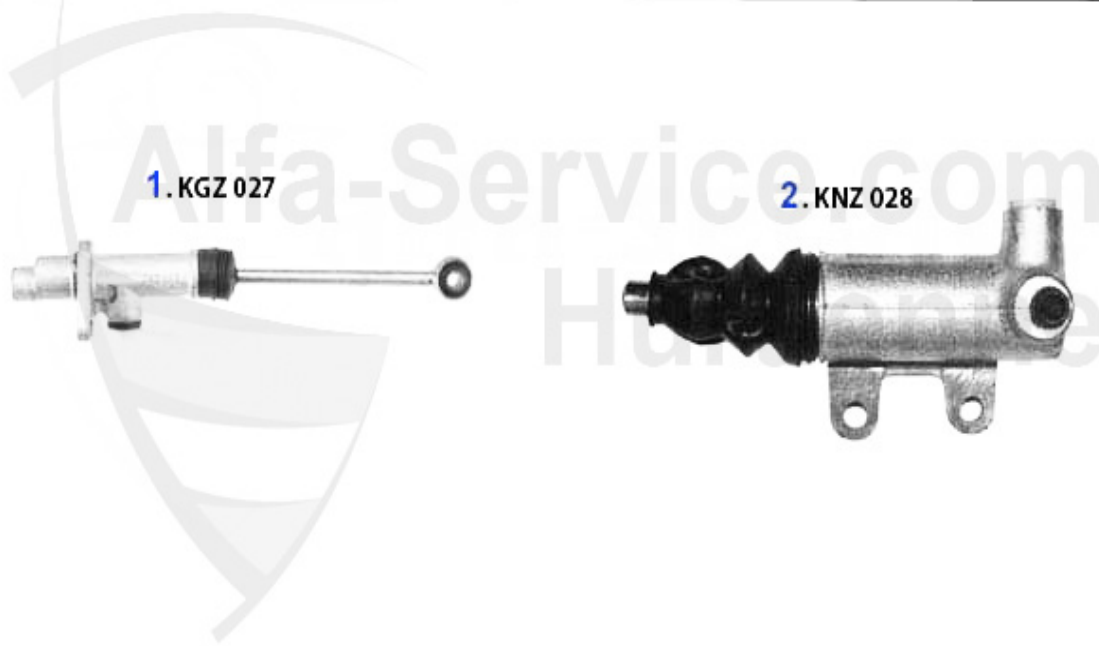

Kupplungsbetätigung/Clutch Actuation gtv/spider (916) 2.0 V6 Turbo

1	KGZ027	Cylindre émetteur embr. 145/6,155, gtv/spider (916)	74.99 EUR
2	KNZ028	Cylindre récepteur embrayage 145/6, 155 156,164,gtv/spi	55.00 EUR
2	KNZ008	Cylindre récepteur embrayage Sud/Sprint 33 (905/7) 145/	62.00 EUR