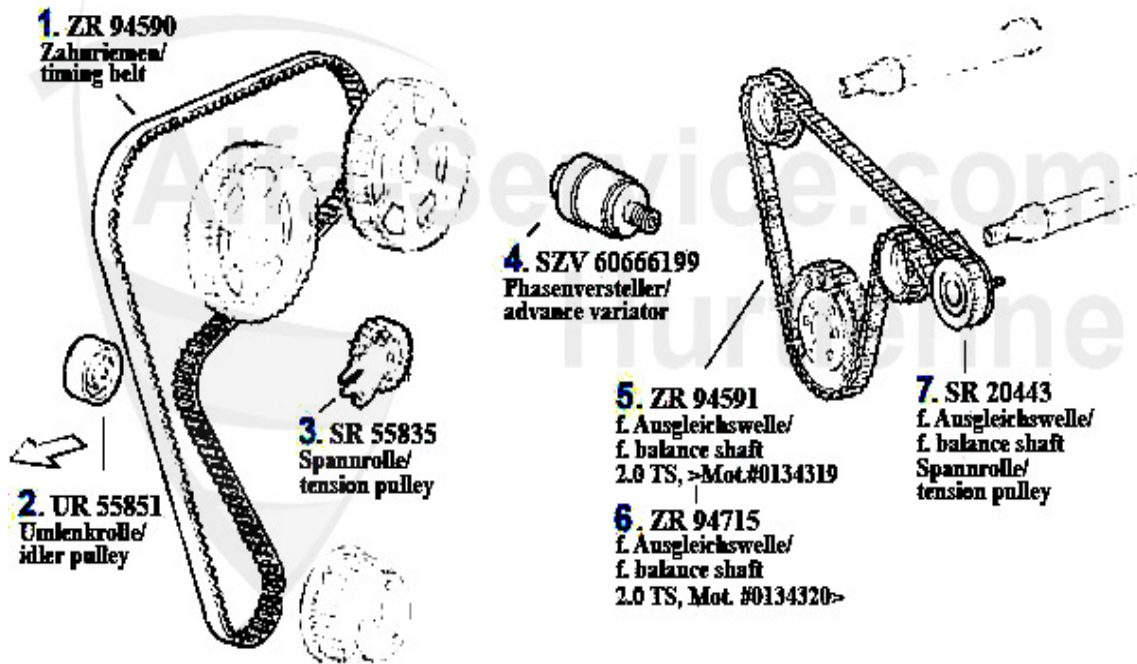

Zahnriemen/Timing Belt gtv/spider (916) TS 16V

1	ZR94590	Courroie crantée 168SHPN240H 145/6 1.8/2.0 ie/16V/TS, 1	49.50 EUR
2	UR55851	Galet courroie crantée 145/6/7, 155/6, 166, gtv/spider	32.50 EUR
3	SR55835	Galet tendeur 145/6/147,155/156,166, gtv/spider (916) 4	89.50 EUR
4	SZVRS15450	Reparatursatz Spritzzeitversteller Alfa 145/46 155/6 Sp	Preis auf Anfrage
4	SZV60666199	Variateur de phase ORIGINAL 145/6,155,156,164, 166,gtv/	Preis auf Anfrage
5	ZR94591	Courroie crantée 130SLDD150H 145/6, 155/6 2.0 16V TS ar	66.00 EUR
6	ZR94715	Courroie crantée 126SHPDD150H 145/6, 155,spider/gtv(916	89.00 EUR
7	SR20443	Galet tendeur pour arbre équilibrage 2.0 TS gtv/spider	39.50 EUR