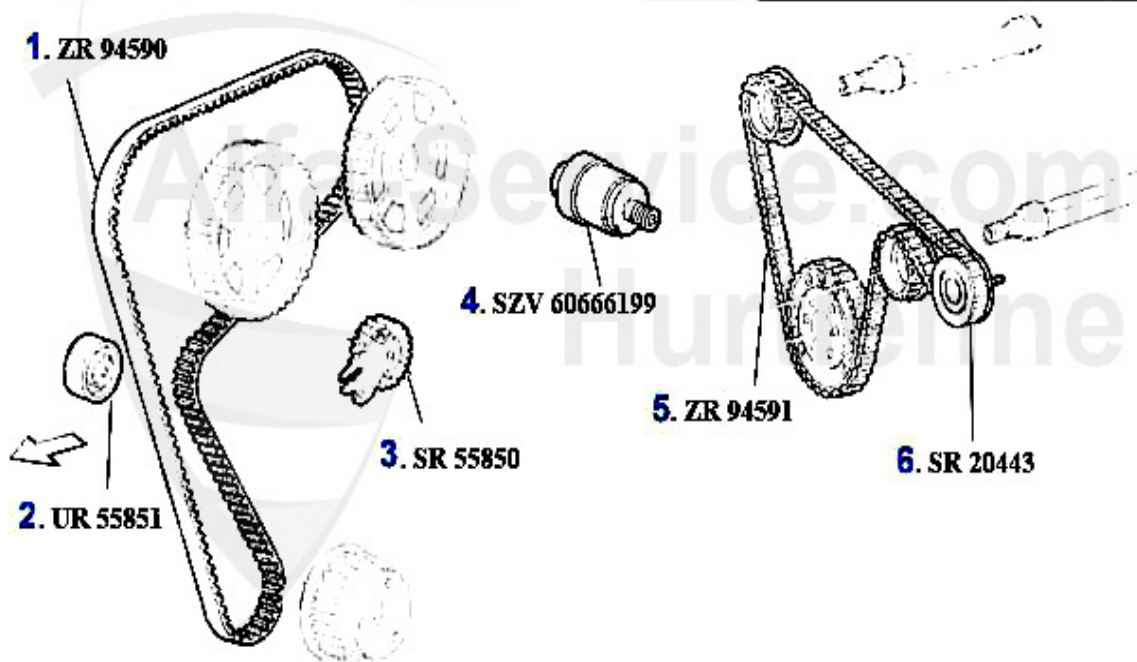

Zahnriemen/Timingbelt gtv/spider (916) JTS

1	ZR94590	Courroie crantée 168SHPN240H 145/6 1.8/2.0 ie/16V/TS, 1	49.50 EUR
2	UR55851	Galet courroie crantée 145/6/7, 155/6, 166, gtv/spider	32.50 EUR
3	SR55850	Galet tendeur 145/6 1.4ie 16V TS,155/6 1.6 ie 16V TS/2.	36.00 EUR
4	SZVRS15450	Reparatursatz Spritzzeitversteller Alfa 145/46 155/6 Sp	Preis auf Anfrage
4	SZV60666199	Variateur de phase ORIGINAL 145/6,155,156,164, 166,gtv/	Preis auf Anfrage
5	ZR94591	Courroie crantée 130SLDD150H 145/6, 155/6 2.0 16V TS ar	66.00 EUR
6	SR20443	Galet tendeur pour arbre équilibrage 2.0 TS gtv/spider	39.50 EUR