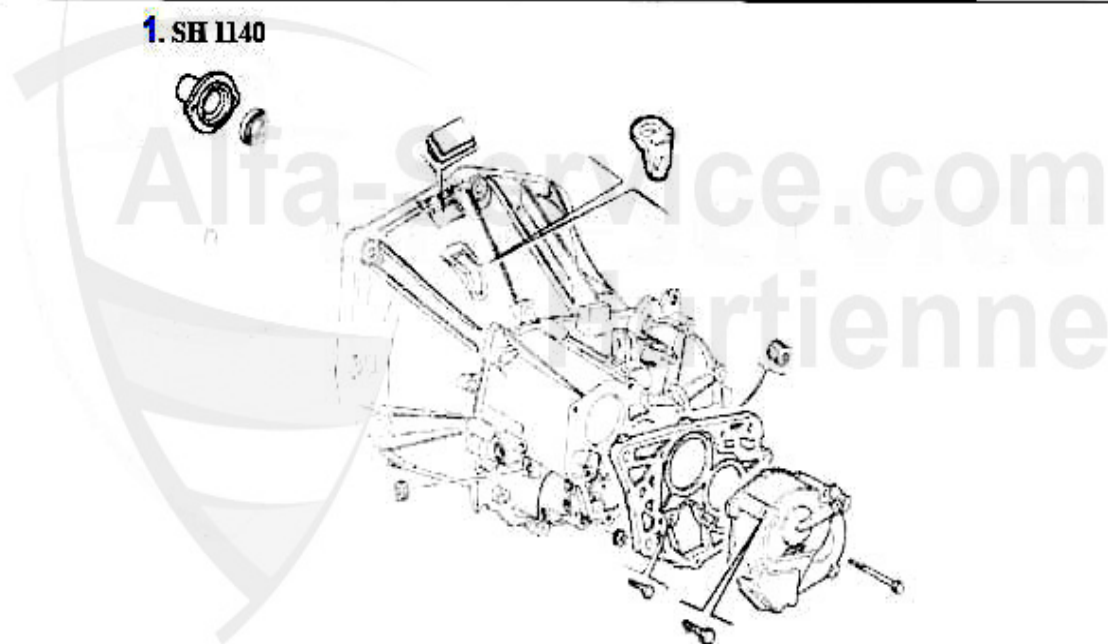

Ausrücker/Sleeve Bearing gtv/spider (916) 1.8/2,0 TS

1 FH1140

Coulisseau pour butée 145/6,147,155,156, gtv/spider (91

49.00 EUR