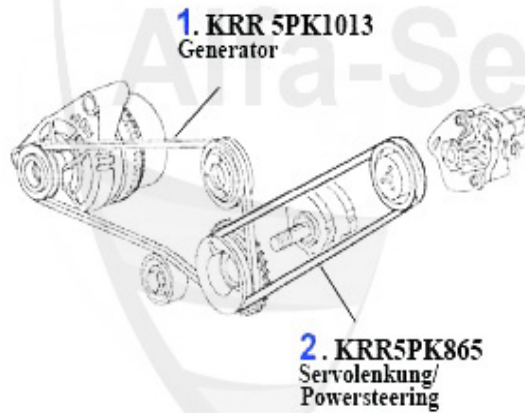

Keilriemen/V-Belt gtv/spider (916) 3.0 V6 12V

ohne/without
Klimaanlage/AC:

mit/with
Klimaanlage/AC: