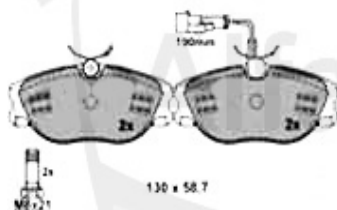

Brembeläge/Brakepads gtv/spider (916)

1. 23168
TS/V6/Turbo > #06009486
vorne/front