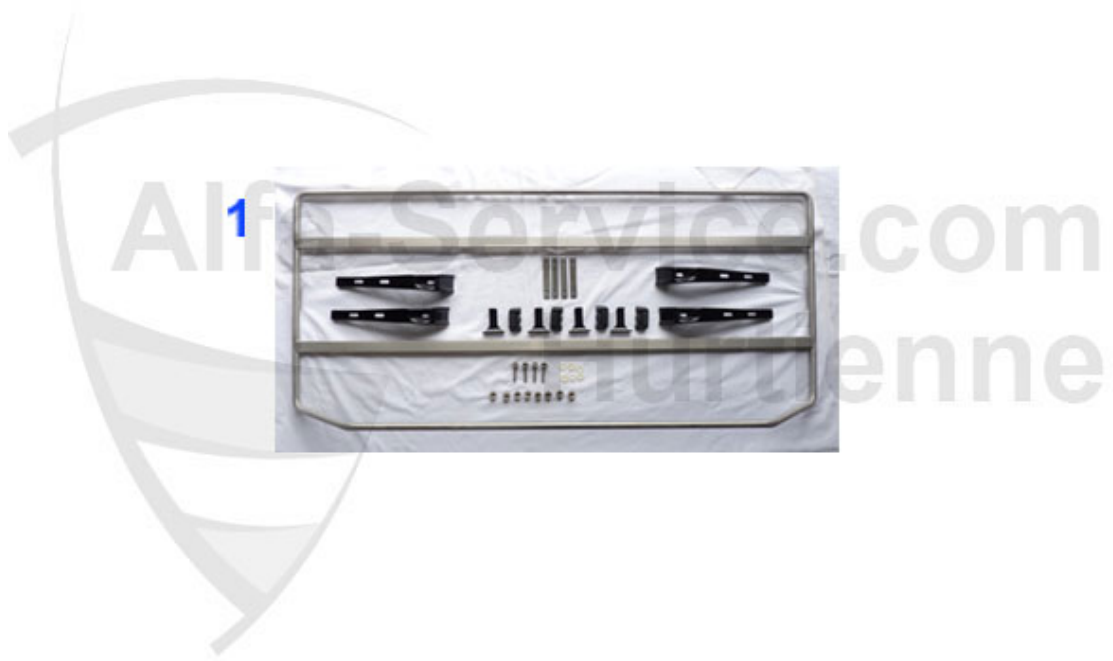

GTV/Spider (916) > Carrosserie > Accessoires

1 26 327 0 0

Gepäckträger Spider 916 Typ 1A230 Edelstahl

267.75 EUR