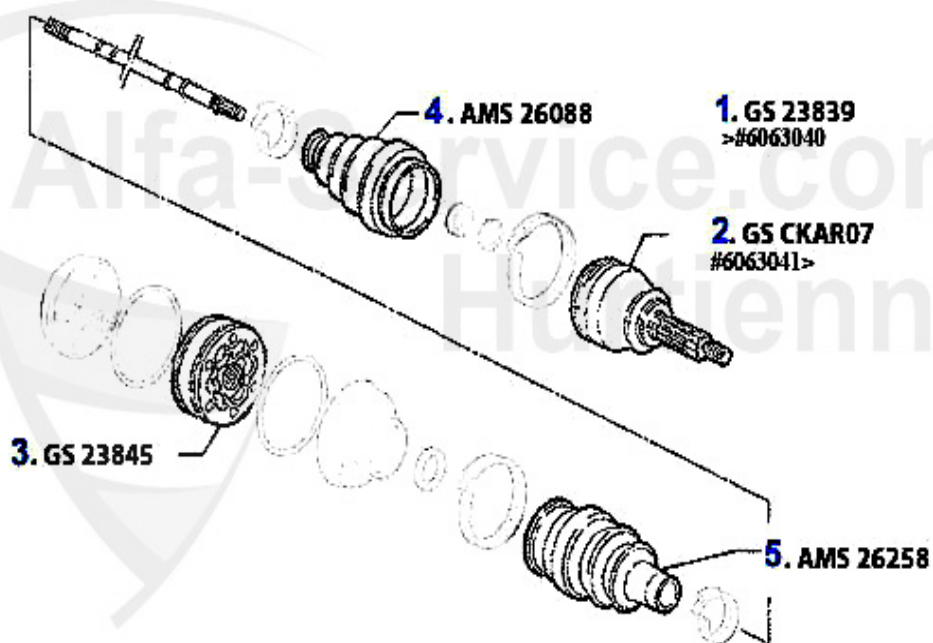

Antriebswelle/Driveshaft gtv/spider (916) 3.0 V6 12V

1	GS23839	Joint homocinéétique ext. 155,gtv/spider (916) divers av	169.27 EUR
4	AMS26088	Soufflet ext. 155,164 spider/gtv(916)V6	15.01 EUR
5	AMS26258	Soufflet int. 155 2.5 TD, spider/gtv (916) 3.0 V6/24V	15.51 EUR