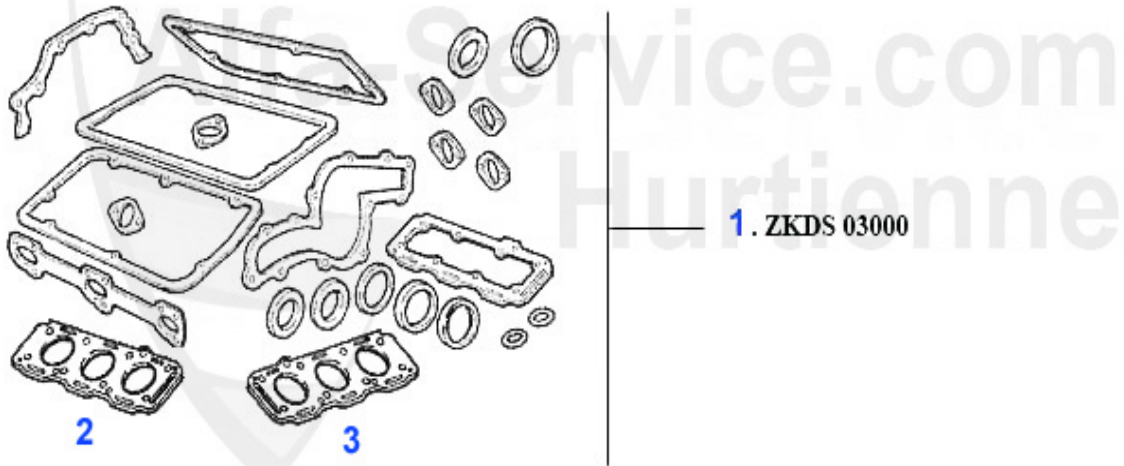

Kopfdichtsatz/Head Set gtv/spider (916) 2.0 V6 Turbo

1	ZKDS03000	Kopfdichtsatz 164/Super,gtv/spider (916) 2.0 V6 Turbo	229.00 EUR
2	ZKD8811	Joint de culasse gauche 2.0 V6 Turbo GTV et Spider 916,	101.75 EUR
3	ZKD8812	Joint de culasse droit 2.0 V6 Turbo GTV et Spider 916,	101.75 EUR