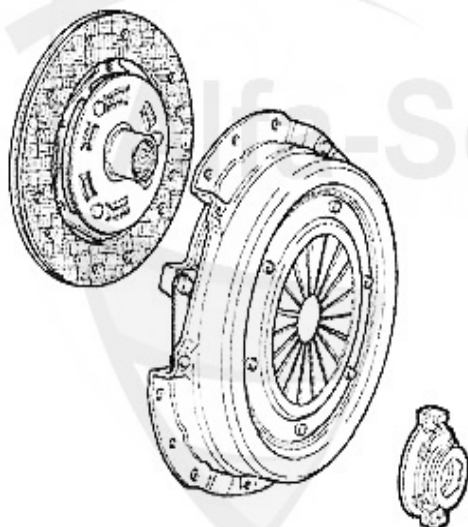

Antriebswelle/Driveshaft gtv/spider (916) 3.2 V6 24V

1	GS08174	Gelenksatz außen gtv/spider (916) 3.2 V6 24V	297.50 EUR
2	AMS21142	Soufflet ext. 147,156,gtv/spider, Nuovo GT 3.2 V6 24V/G	29.90 EUR

Kupplungs-Kit/Clutch Set gtv/spider (916) 1.8/2.0 TS