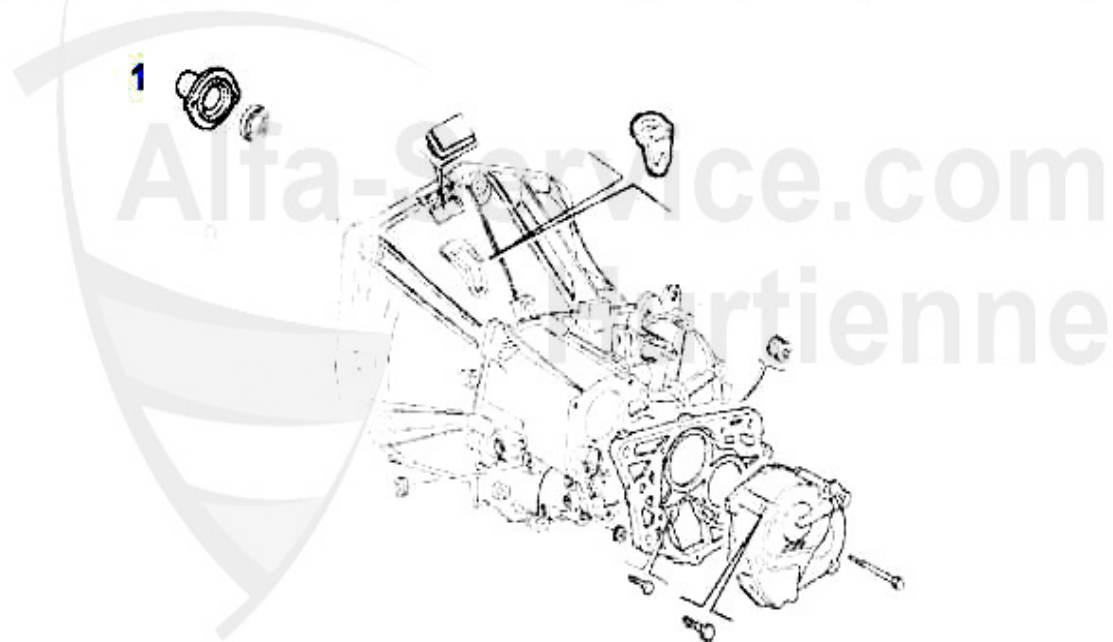

Ausrücker/Sleeve Bearing gtv/spider (916) 2.0 JTS

---

1 FH1140

Coulisseau pour butée 145/6,147,155,156, gtv/spider (91

49.00 EUR