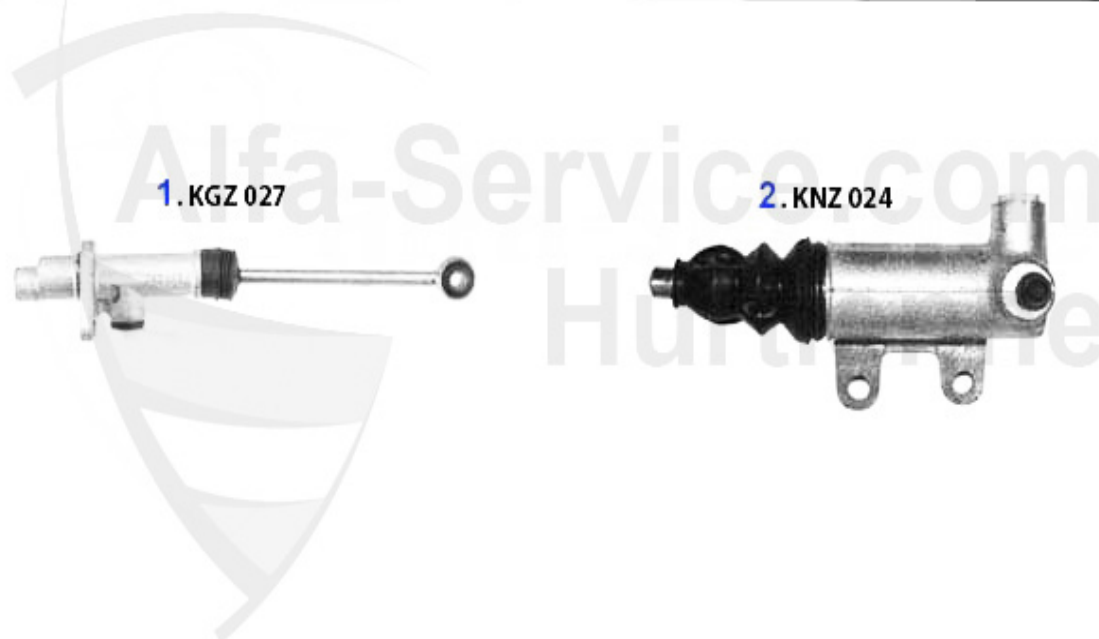

475.00 EUR

Ausrücker/Sleeve Bearing gtv/spider (916) 3.2 V6 24V

1. FH 11951

1 FH11951

Coulisseau pour butée 3 orifices 145/6, 147,155,164/Sup

79.00 EUR

Kupplungsbetätigung/Clutch Actuation gtv/spider (916) 1.8/2.0 TS