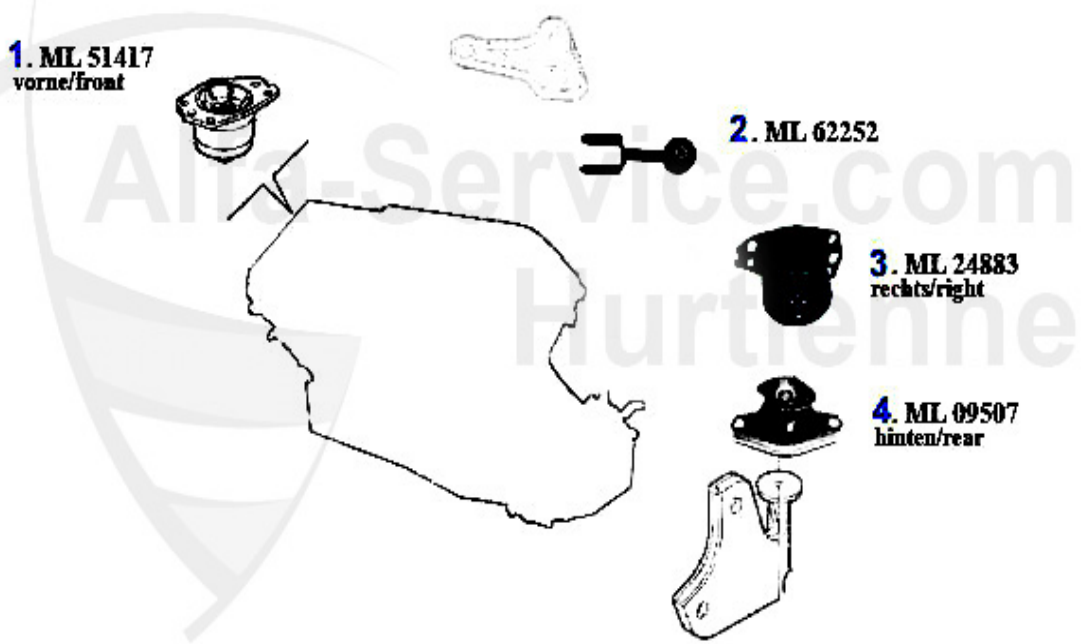

Motorlager/Enginemount gtv/spider (916) 3.0 V6

3	ML24883	Motorlager HR gtv/spider (916) V6

120.00 EUR