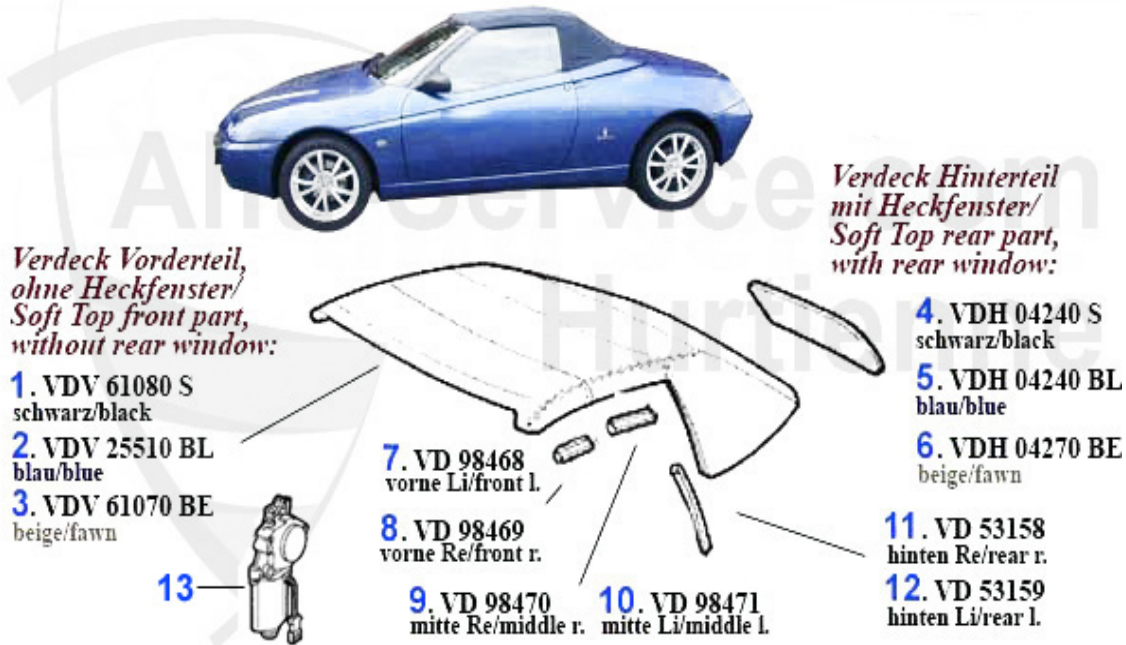

Verdeck/Soft Top Spider (916)

1	VDV61085S	Verdeck Stoff schwarz Spider Bj.98 bis 2005 ohne Hecksc	415.00 EUR
1	VDV61080S	Verdeck Stoff schwarz Spider (916) Bj. 95> Vorderteil o	415.00 EUR
2	VDV25510BL	Verdeck Stoff blau Spider (916) Bj. 95> Vorderteil ohne	590.00 EUR
3	VDV61070BE	Verdeck Stoff beige Spider (916) Bj. 95> Vorderteil oh	590.00 EUR
4	VDH04240S	Fenêtre arrière pour capote 916 No. VDV61080S & VDH6108	419.00 EUR
5	VDH04240BL	Verdeck hinten blau Spider (916) Bj. 95> Heckfenster z	Preis auf Anfrage
6	VDH04270BE	Verdeck hinten beige Spider (916) Bj. 95> Heckfenster	Preis auf Anfrage
7	VD98468	Verdeckdichtung/Seitenscheibe re sp ider (916) vorne	Preis auf Anfrage
8	VD98469	Verdeckdichtung/Seitenscheibe li sp ider (916) vorne	Preis auf Anfrage
9	VD98470	Verdeckdichtung/Seitenscheibe re sp ider (916) mitte	Preis auf Anfrage
10	VD98471	Verdeckdichtung/Seitenscheibe li sp ider (916) mitte	Preis auf Anfrage
11	VD53158	Verdeckdichtung/Seitenscheibe re sp ider (916) hinten	Preis auf Anfrage
12	VD53159	Verdeckdichtung/Seitenscheibe li sp ider (916) hinten	Preis auf Anfrage
13	VM30546	Verdeckmotor Spider 916	522.41 EUR