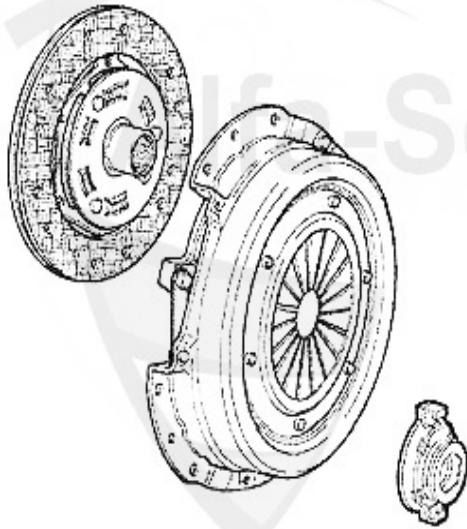

Ausrücker/Sleeve Bearing gtv/spider (916) 1.8/2,0 TS

1 FH1140

Coulisseau pour butée 145/6,147,155,156, gtv/spider (91

49.00 EUR

Kupplungs-Kit/Clutch Set gtv/spider (916) 2.0 JTS

1. KK 190116
Ø 230 mm

1 KK190116