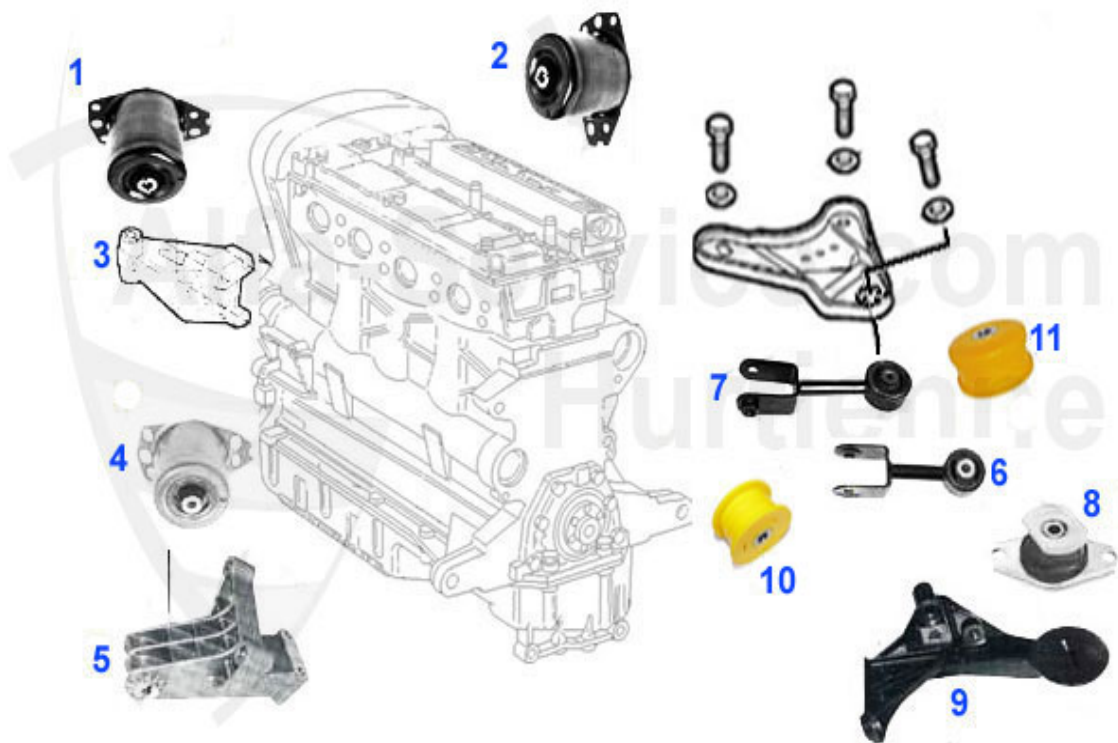

GTV/Spider (916) > Moteur > Supports moteur > 1.8/2.0 TS

1	ML3237	Support moteur antérieur 145/6,155 toutes TS 16V & 6-cy	69.00 EUR
3	ML99403	Support moteur 145/6,155,156, gtv/spider (916) 1.8/2.0	109.00 EUR
4	ML88460	Support moteur 145/6,147(74KW),155,156, gtv/spider (916)	99.00 EUR
8	ML3234	Support moteur AVD 145/6,147,155,156, gtv/spider(916) 1	79.50 EUR
9	ML70915	Support moteur 145/6,147,155,156,166, gtv/spider (916),	Preis auf Anfrage