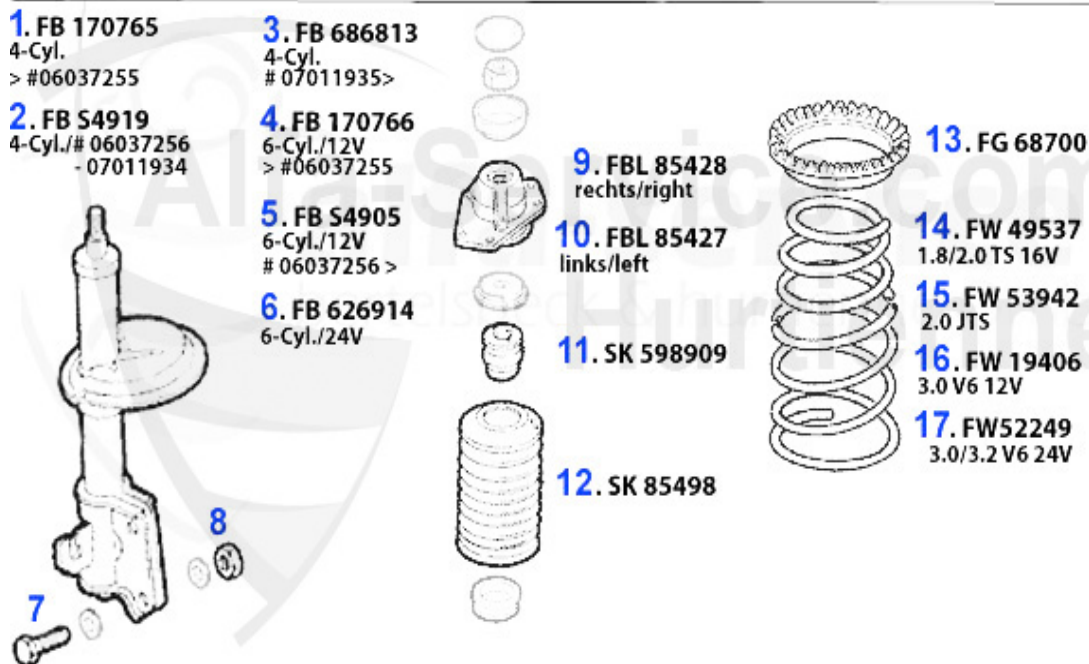

Federbeine/Struts gtv/spider (916) vorne/front

4	FB170766	Jambe de force avant SPIDER/GTV (916) 6 cyl. >98 > #603	179.00 EUR
5	FBS4905	Ammortisseur avant SPIDER/GTV (916) 98> #6037256> sans	236.81 EUR
6	FB626914	Federbein VA gtv/spider (916) 3.0/ 3.2 V6 24V	236.81 EUR
7	SKS76615	Sechskantschraube am Federbein unte n diverse Modelle	7.00 EUR
8	SKM76614	Sechskantmutter am Federbein unten diverse Modelle	9.50 EUR
11	SK598909	Butoir axe avant GTV/SPIDER (916)	Preis auf Anfrage
12	SK85498	Manchette pour amortisseur avant Spider/GTV (916)	23.50 EUR
13	FG68700	Federgummi VA gtv/spider (916)	Preis auf Anfrage
14	FW49537	Fahrwerksfeder vorne spider/gtv 916 2.0 16V TS	119.50 EUR
15	FW53942	Fahrwerksfeder VA gtv/spider (916) 2.0 JTS	81.04 EUR
17	FW52249	Fahrwerksfeder VA gtv/spider (916) 3.0/3.2 V6 24V	99.00 EUR