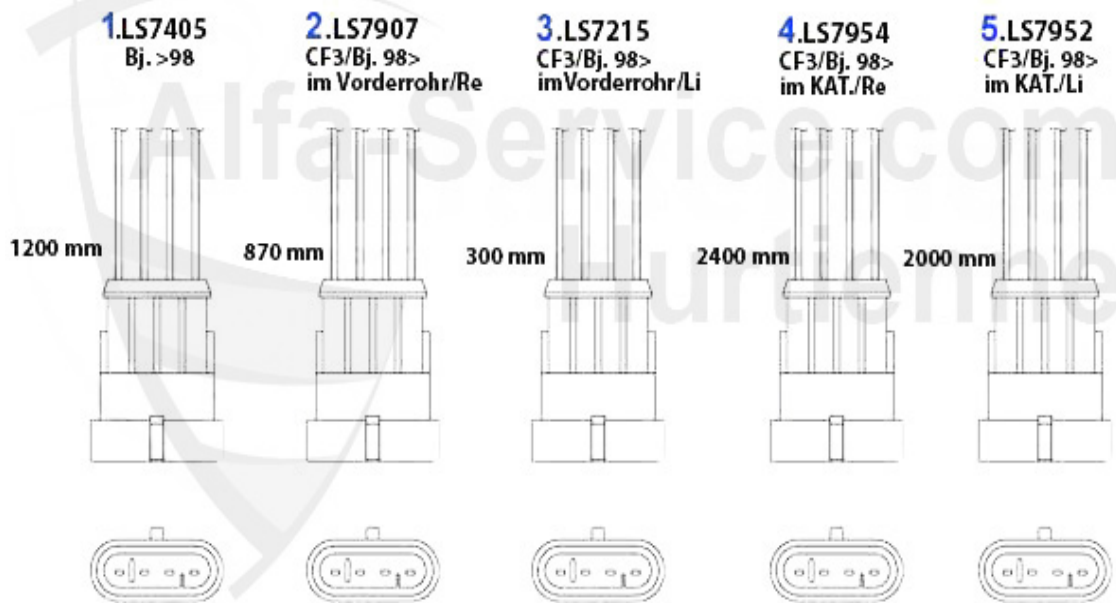

Lambda-Sonde/Lambda Probe gtv/spider (916) 3.0 V6 12V

1 LS7023

Sonde Lambda 145/6 2.0 16V TS 11.96>, 156 1.6 16V TS>#0

78.99 EUR

Lambda-Sonde/Lambda Probe gtv/spider (916) 3.0 V6 24V

1	LS7405	Sonde Lambda 145/6 1.4/1.6/1.8/16V TS/2.0 QV,156 1.6 16	127.00 EUR
2	LS7907	Sonde Lambda 147 GTA,156 2.5 V6 24V 10.00>/3.2 GTA, gtv	108.00 EUR
3	LS7215	Lambda-Sonde 147 1.6 16V TS ECO, 3.2 V6 24V GTA 166 2.5	111.82 EUR
4	LS7954	Sonde Lambda 147 GTA,156 2.5 V6 24V 01.02>/3.2 GTA 03.0	109.00 EUR
5	LS7952	Sonde Lambda 147 GTA,156 2.5 V6 24V 01.02>/3.2 GTA, GT	99.00 EUR