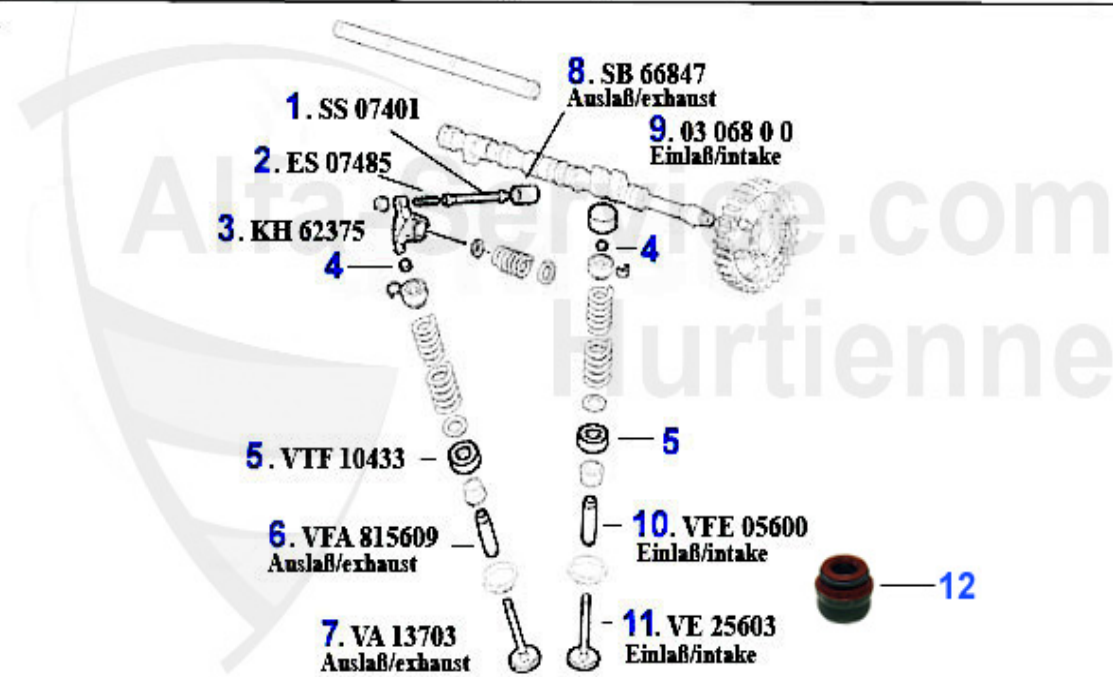

1	NKW02873	Arbre à cames droit 164 Super 2.0 V6 Turbo #6308653>,16	599.00 EUR
2	NKW02874	Arbre à cames gauche 164 Super 2.0 V6 Turbo 166, #63086	475.24 EUR

Ventiltrieb/Valve Train gtv/spider (916) 2.0 V6 Turbo