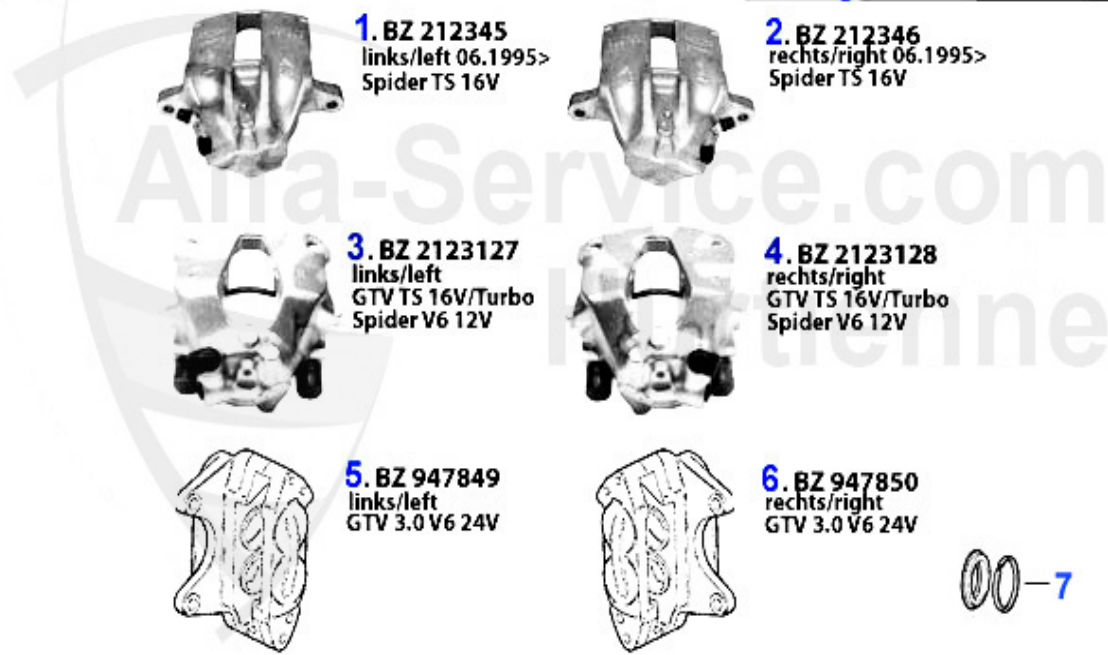

GTV/Spider (916) > Freins > Étriers avant Bj. >98

Bremsszangen/Calipers gtv/spider (916) vorne/front >1998

1	BZ212345	Bremssattel VL 145/6 1.7 ie 16V bj. 94-96 Bremssystem:	91.30 EUR
2	BZ212346	Bremssattel VR 145/6 1.7 ie 16 V bj. 94-96 Bremssystem:	91.30 EUR
4	BZ2123128	Étrier de freins AVD gtv/spider (916) 145/6 1.8/2.0 TS	Preis auf Anfrage
5	BZ947849	Étrier de freins AVG 156,gtv/Spider (916) (916) 98> 3.	241.84 EUR
6	BZ947850	Étrier de freins AVD 156,gtv/spider (916) 98>3.0 V6 24	244.49 EUR
7	RSBS4025	Reparatursatz Bremssattel vorn für ATE System, 54mm Dur	21.99 EUR
7	RSBS8999002	Reparatursatz für Bremssattel vorne 2123127/2123128,Gum	34.90 EUR