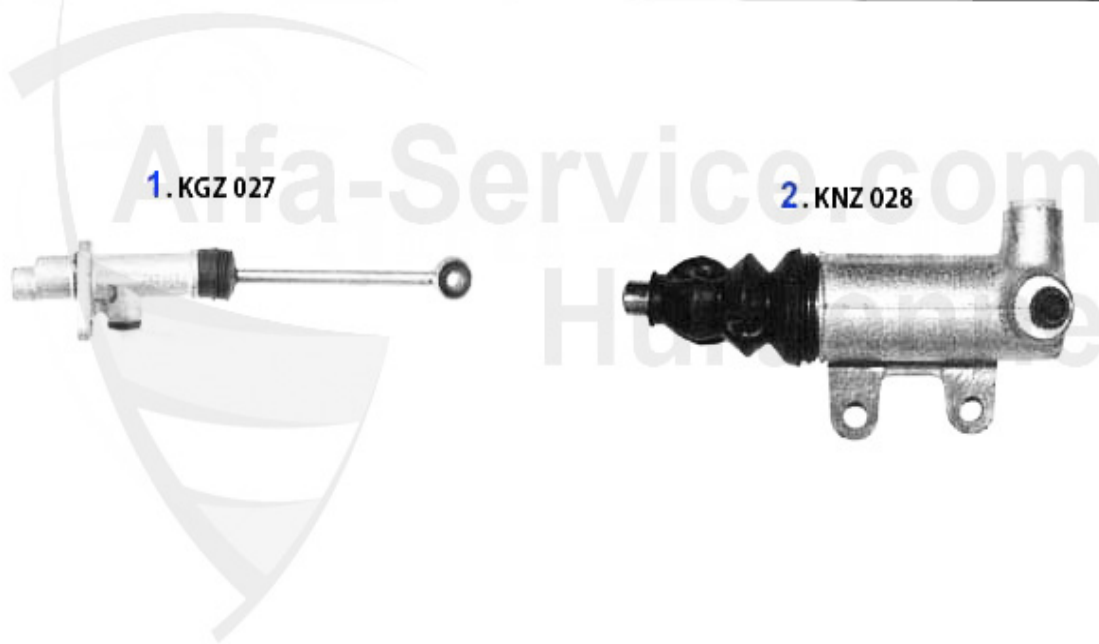

Kupplungsbetätigung/Clutch Actuation gtv/spider (916) 3.0 V6 12V

1	KGZ027	Cylindre émetteur embr. 145/6,155, gtv/spider (916)	74.99 EUR
2	KNZ028	Cylindre récepteur embrayage 145/6, 155 156,164,gtv/spi	55.00 EUR
2	KNZ008	Cylindre récepteur embrayage Sud/Sprint 33 (905/7) 145/	62.00 EUR