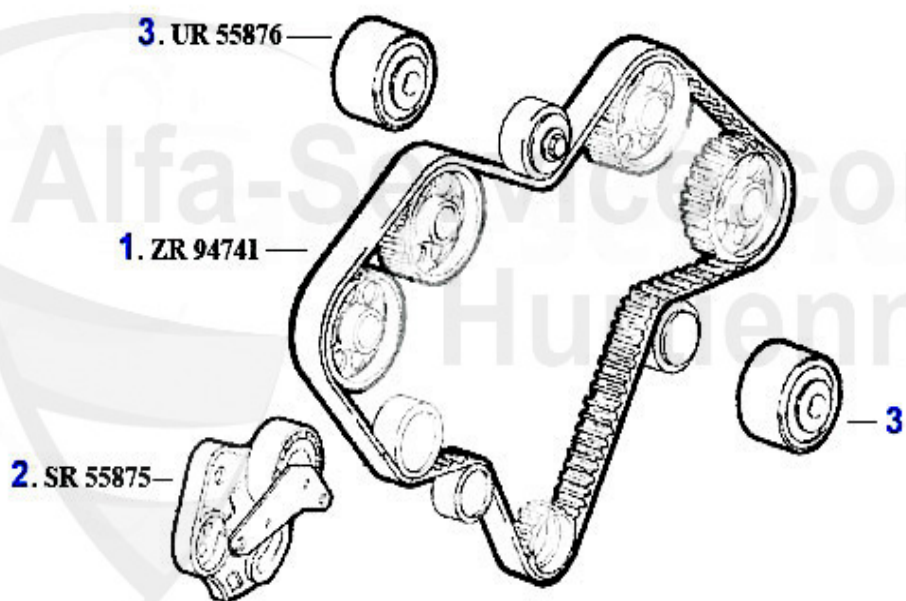

Zahnriemen/Timing Belt gtv/spider (916) V6 24V

1	ZR94741	Courroie crantée 185H9.5P280 147,156,166 gtv/spider (91	129.00 EUR
2	SR55875	Tendeur courroie distri 147 3.2 GTA, 156/166 2.5/3.0 V6	149.00 EUR
3	UR55876	Galet courroie crantée 147,156,166, gtv/spider (916) V6	79.90 EUR