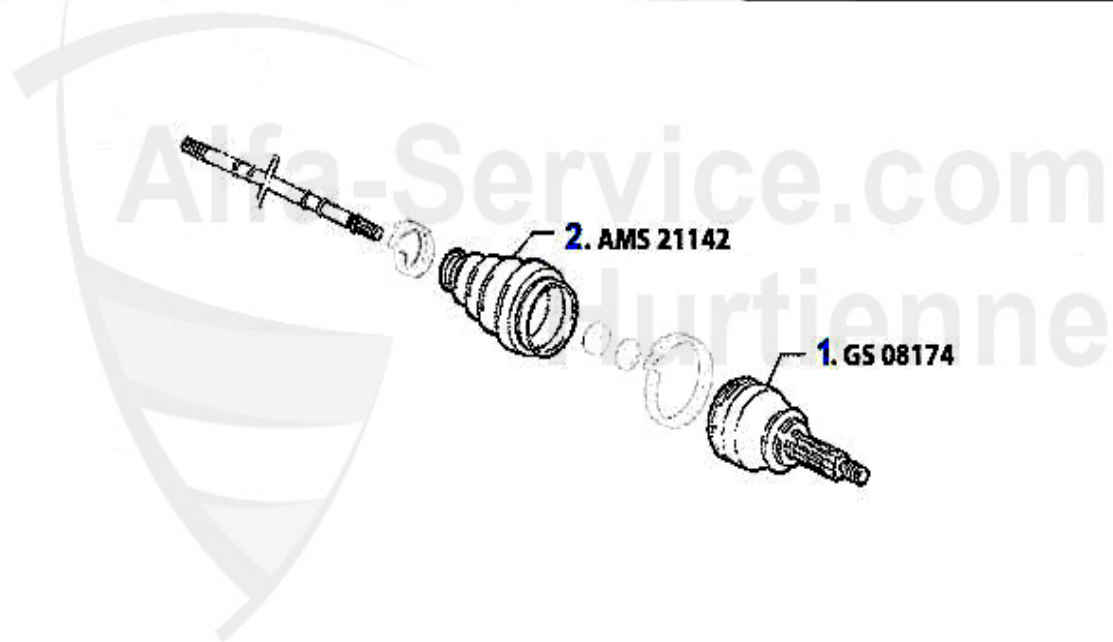

Antriebswelle/Driveshaft gtv/spider (916) 3.2 V6 24V

1	GS08174	Gelenksatz außen gtv/spider (916) 3.2 V6 24V	297.50 EUR
2	AMS21142	Soufflet ext. 147,156,gtv/spider, Nuovo GT 3.2 V6 24V/G	29.90 EUR

Kupplungs-Kit/Clutch Set gtv/spider (916) 1.8/2.0 TS