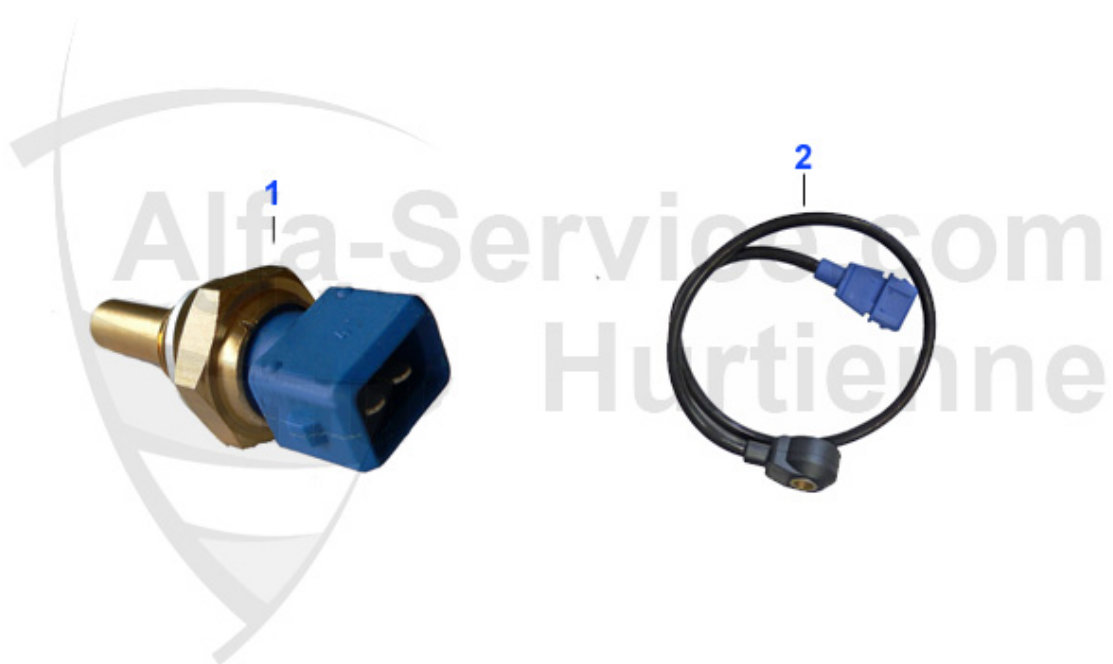

1 Z103759

Konsole mit Zusatzinstrumenten (Tankuhr, Wassertempera

344.99 EUR

GTV/Spider (916) > Électricité > Lève-vitre

1	FH67936	Lève-vitre droit GTV/Spider (916), il faut utiliser les	279.00 EUR
1	FH67937	Lève-vitre gauche GTV/Spider (916) 98> produit aftermar	279.00 EUR