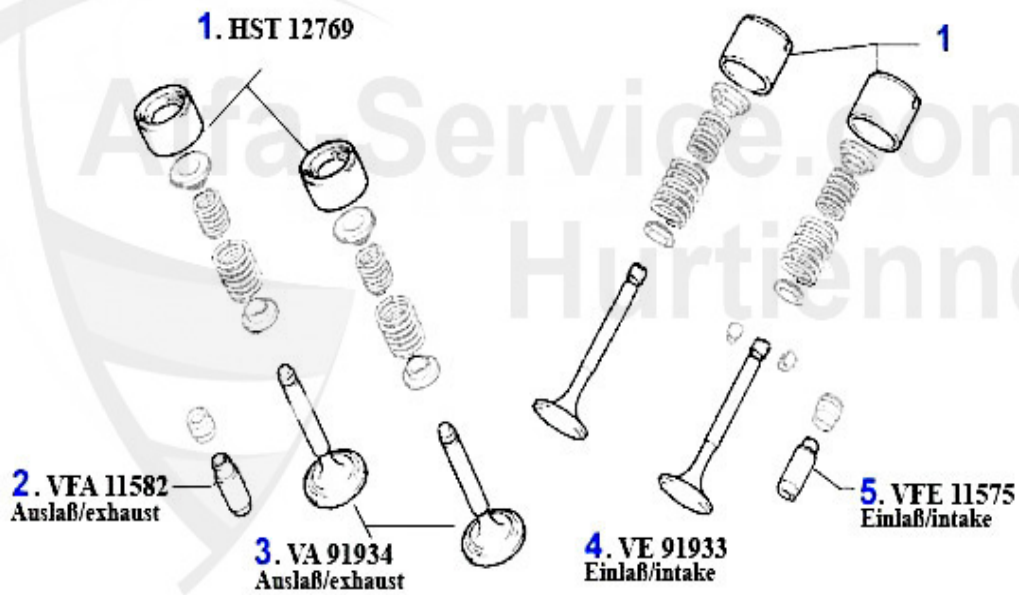

Ventiltrieb/Valve Train gtv/spider (916) JTS

1	HST12769	Poussoir hydr.145/6,147,155,156,166, gtv/spider(916) to	6.50 EUR
2	VFA11582	Guide soupape éch.+0.05 TS 16V	21.03 EUR
4	VA91934	Soupape éch. 145/6,155,156,spider/gtv (916) 1.6/1.8/2.0	18.05 EUR
5	VFE11575	Guide soupape admission +0.05 TS 16V	21.03 EUR
5	VE91933	Soupape admission 145/6,155,156, spider/gtv(916) 1.6/1.	15.28 EUR