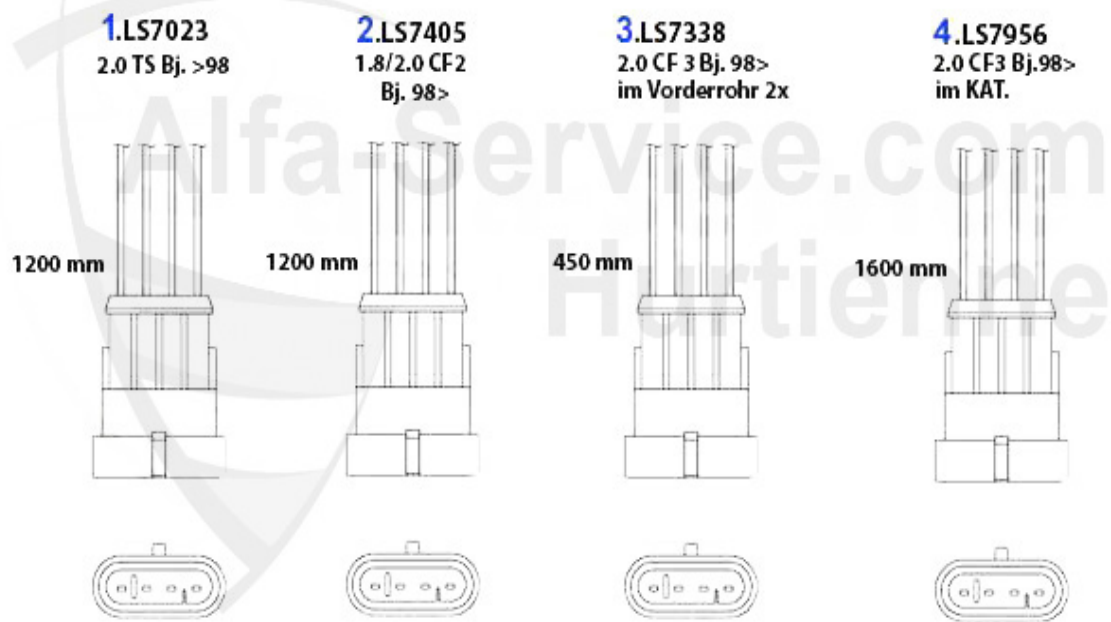

Lambda-Sonde/Lambda Probe gtv/spider (916) 1.8/2.0 TS

1	LS7023	Sonde Lambda 145/6 2.0 16V TS 11.96>, 156 1.6 16V TS>#0	78.99 EUR
2	LS7405	Sonde Lambda 145/6 1.4/1.6/1.8/16V TS/2.0 QV,156 1.6 16	127.00 EUR
3	LS7956	Lambda-Sonde gtv/spider (916) 2.0 16V TS bj. 08.00>,4-a	165.41 EUR