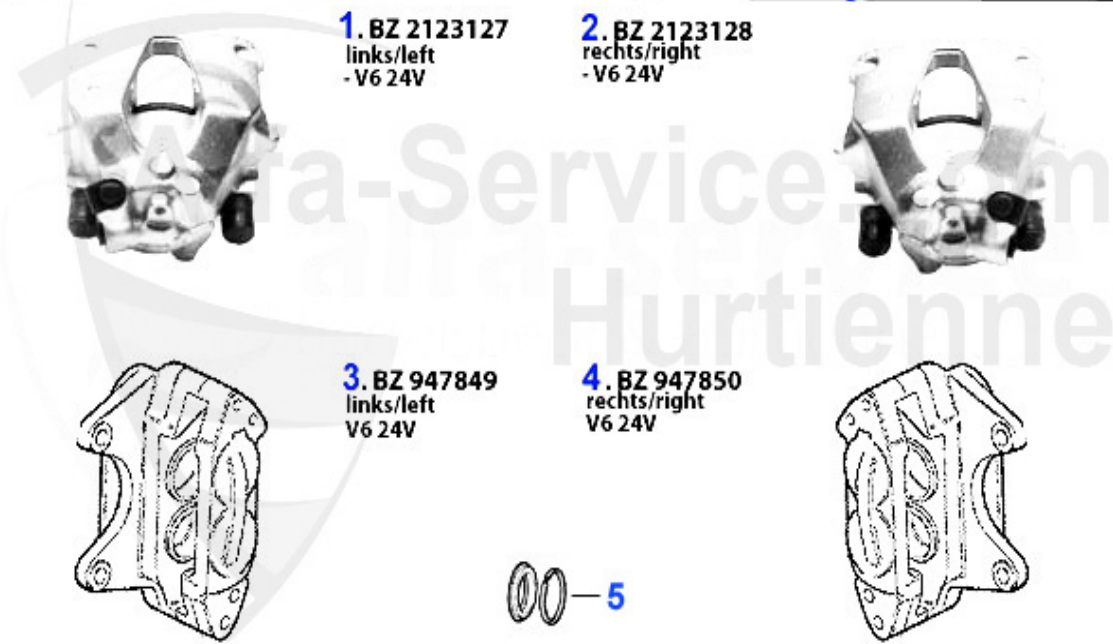

GTV/Spider (916) > Freins > Étriers avant Bj. 98>

Bremszangen/Calipers gtv/spider (916) vorne/front 1998>

2	BZ2123128	Étrier de freins AVD gtv/spider (916) 145/6 1.8/2.0 TS	Preis auf Anfrage
3	BZ947849	Étrier de freins AVG 156,gtv/Spider (916) (916) 98> 3.	241.84 EUR
4	BZ947850	Étrier de freins AVD 156,gtv/spider (916) 98>3.0 V6 24	244.49 EUR
5	RSBS4025	Reparatursatz Bremssattel vorn für ATE System, 54mm Dur	21.99 EUR
5	RSBS8999002	Reparatursatz für Bremssattel vorne 2123127/2123128,Gum	34.90 EUR