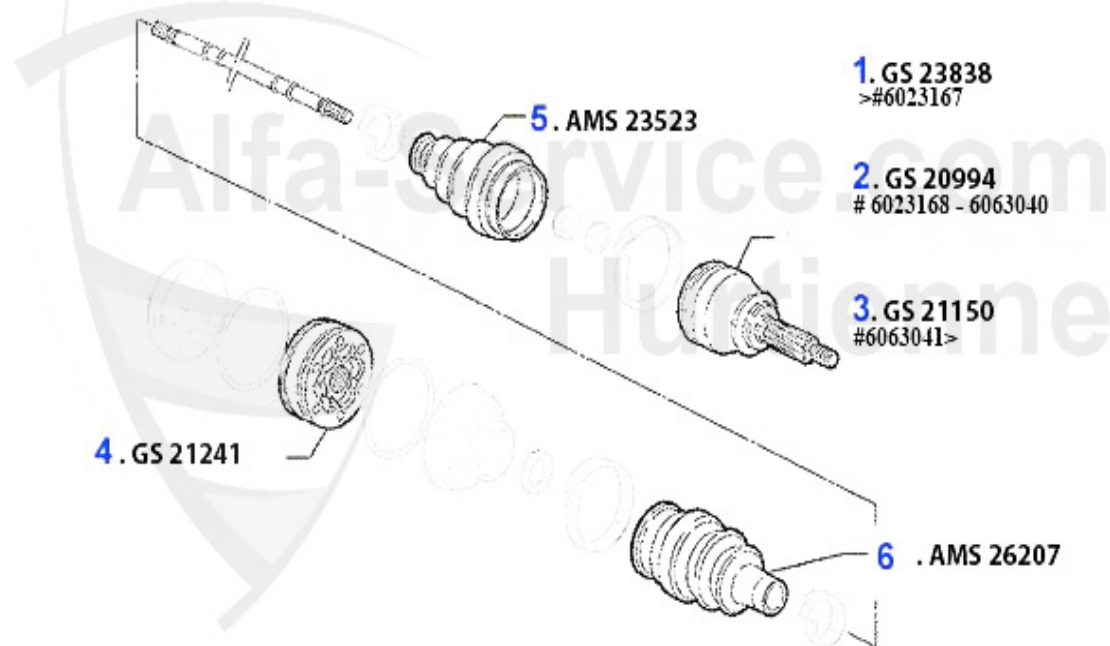

Antriebswelle/Driveshaft gtv/spider (916) 1.8/2.0 TS

1	GS23838	Joint homocinétique ext. 145/6,155, gtv/spider(916) 2.0	163.11 EUR
2	GS20994	Joint homocinétique ext. 145/6 TS/TD/JTD 96>avec ABS,15	122.08 EUR
3	GS21150	Joint homocinétique ext. 145/6 TS 16V #3180592>,147 TS	121.05 EUR
4	GS21241	Joint homocinétique int. gtv/spider (916),155,145/6 TS	111.72 EUR
5	AMS23523	Soufflet ext. 33,145/6,155,164,gtv/ spider (916)	22.49 EUR
6	AMS26207	Soufflet int.gtv/spider(916) 2.0 TS 1995-98, 145, 155,	25.00 EUR