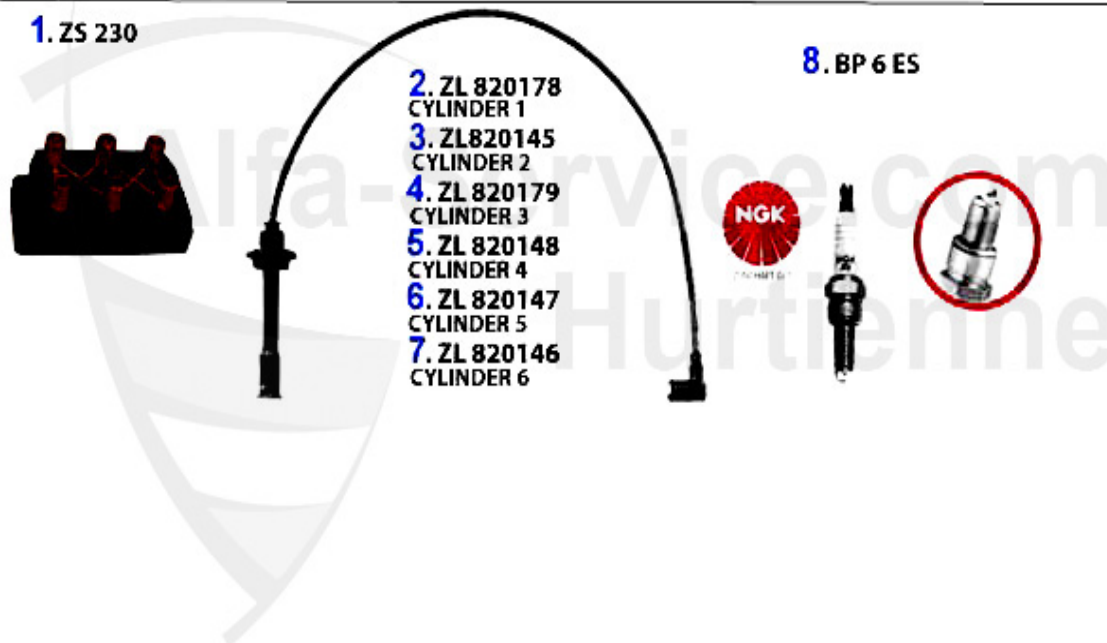

Zündanlage/Ignitionsystem (916) 3.0 V6 12V

1	ZS230	Bobine 155,164,166,spider/gtv (916) 2.5-3.0 V6 92>	Preis auf Anfrage
4	ZL820179	Zündleitung spider (916) 3.0 V6 Zylinder 3	Preis auf Anfrage
8	BP 6 ES	Bougie NGK 33 1.3/1.4/1.5/1.7 ie 1.6/1.8/Turbo/2.0ie/3.	4.50 EUR