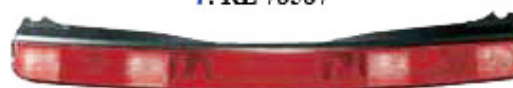

Beleuchtung/Lighting spider/gtv (916)

1. SW 76350
links/left

2. SW 76350
rechts/right

3. BL 95863
links/left

4. BL 95864
rechts/right

5. ZBL 03162
links/left

6. ZBL 03161
rechts/right

8. KL 74850

7. RL 78587

-Service om
Hurtienne

1	SW76350	Phare gauche GTV/Spider (916)	416.50 EUR
2	SW76351	Phare droit GTV/Spider (916)	Preis auf Anfrage
5	ZBL03162	Répétiteur latéral gauche 145/6,155, gtv/spider (916)	Preis auf Anfrage
6	ZBL03161	Répétiteur latéral droit 145/6,155, gtv/spider (916)	Preis auf Anfrage
7	RL78587	Feu arrière GTV/Spider (916)	Preis auf Anfrage
8	KL74850	Éclaireur de plaque 145/6,gtv/spider 916	Preis auf Anfrage