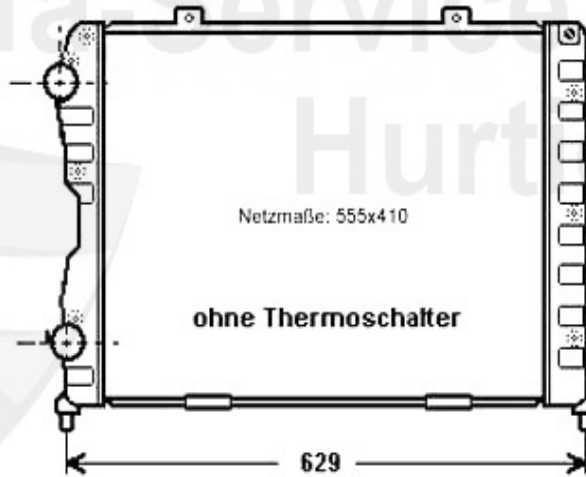

Kühler/Radiator gtv/spider 2.0 JTS

1. MK 22995

1 MK22995

Radiateur GTV/Spider (916) 1.8/2.0 16V TS à partir de

359.00 EUR