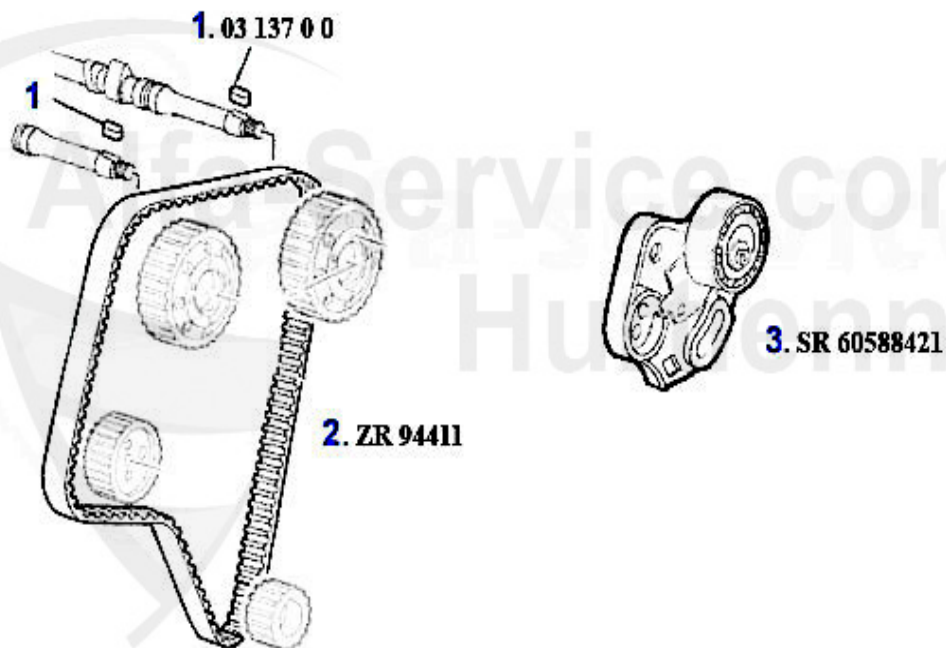

Zahnriemen/Timing Belt gtv/spider (916) 2.0 V6 Turbo

1	03 137 0 0	Clavette, pour arbre à cames	6.90 EUR
2	ZR94411	Courroie crantée 134SP254C 155, 164,gtv/spider (916) V6	49.90 EUR
3	SR60588421	Galet tendeur mécanique 155,164 Super, gtv/spider (916)	149.00 EUR