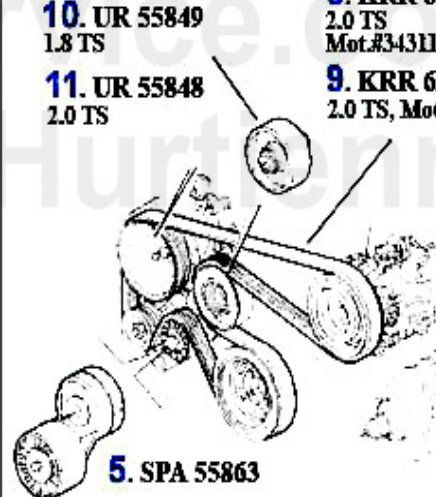

1. **6. KRR 6PK1855**
   1.8 TS
2. **7. KRR 7PK1952**
   2.0 TS, >Mot.#343116
3. **8. KRR 6PK1975**
   2.0 TS
   Mot.#343117-2835764
4. **9. KRR 6PK1960**
   2.0 TS, Mot.#2835765>
5. **10. UR 55849**
   1.8 TS
6. **11. UR 55848**
   2.0 TS

1	KRR6PK1045	Courroie crantée 6PK1045 145/6 97>, 155,156,gtv&spider(	20.00 EUR
2	KRR7PK1083	Courroie crantée 7PK1083 145/6, 155,156,166,gtv/spider	35.90 EUR
3	KRR6PK1082	Courroie crantée 6PK1082 145/6 2.0 TS 16V,147 2.0 TS/JT	25.00 EUR
4	KRR6PK1062	Courroie crantée 6PK1062 147,156 2.0 16V TS CF 3 (sans	22.50 EUR
5	SPA55863	Bras tendeur courroie crantée 145/6/7, 155/6,166,916 di	45.51 EUR
6	KRR6PK1855	Courroie crantée 6PK1855 145/6 1.4/1.8 TS 16V 97>,1.6 T	28.50 EUR
7	KRR7PK1952	Courroie crantée 7PK1952 145/6,155, gtv/spider (916) 2.	52.50 EUR
8	KRR6PK1975	Courroie crantée 6PK1975 145/6/147/156/ 166/gtv/spider	35.50 EUR
9	KRR6PK1960	Courroie crantée 6PK1960 147/156/166/ gtv/spider(916) 2	40.00 EUR
10	UR55849	Galet courroie crantée 145/6/7,155/6, gtv/spider (916)	34.00 EUR
11	UR55848	Galet courroie crantée 145/6/7, 155/6,166,gtv/spider (9	55.00 EUR