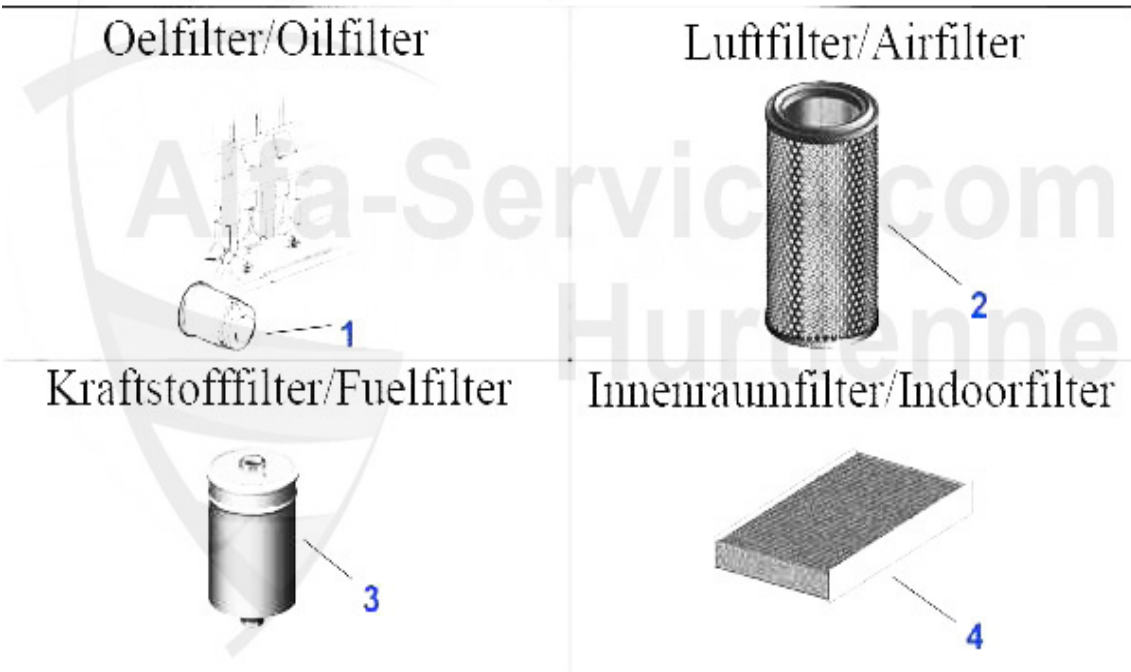

Filter gtv/spider (916) 3.0/3.2 V6 24V/GTA

1	OF124	Filtre à huile 147,155,156,164,166, gtv/spider(916),Nuo	9.13 EUR
2	LF350	Filtre à air GTV/Spider (916) V6 24V	36.14 EUR
3	KF86	Filtre carburant 75,164/Super,GTV/Spider (916)	25.89 EUR
4	IF314	Filtre habitacle 145/6/155 96> gtv/spider(916) 98>	26.91 EUR