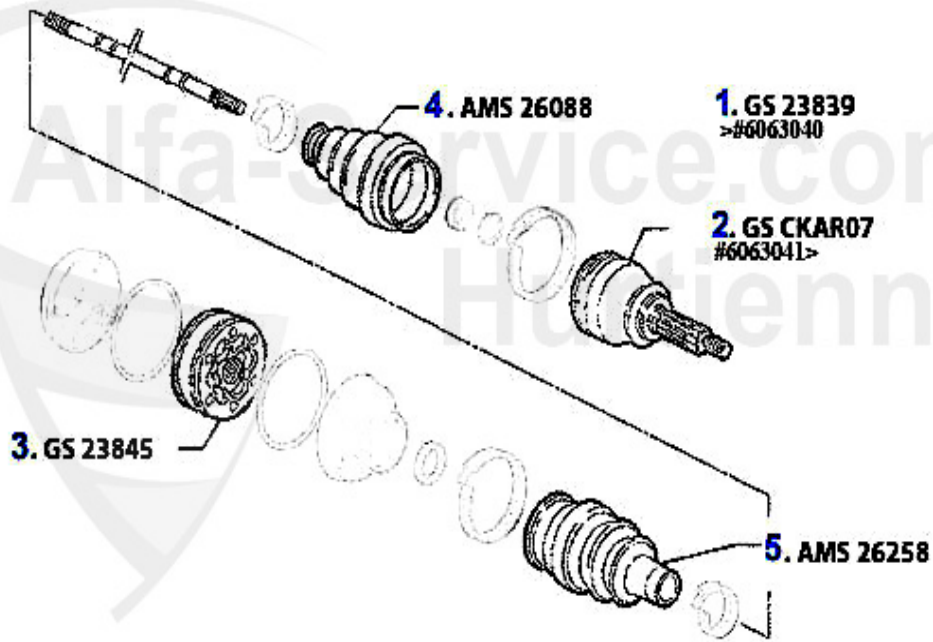

Antriebswelle/Driveshaft gtv/spider (916) 3.0 V6 24V

1	GS23839	Joint homocinétiq. ext. 155,gtv/spider (916) divers av	169.27 EUR
4	AMS26088	Soufflet ext. 155,164 spider/gtv(916)V6	15.01 EUR
5	AMS26258	Soufflet int. 155 2.5 TD, spider/gtv (916) 3.0 V6/24V	15.51 EUR