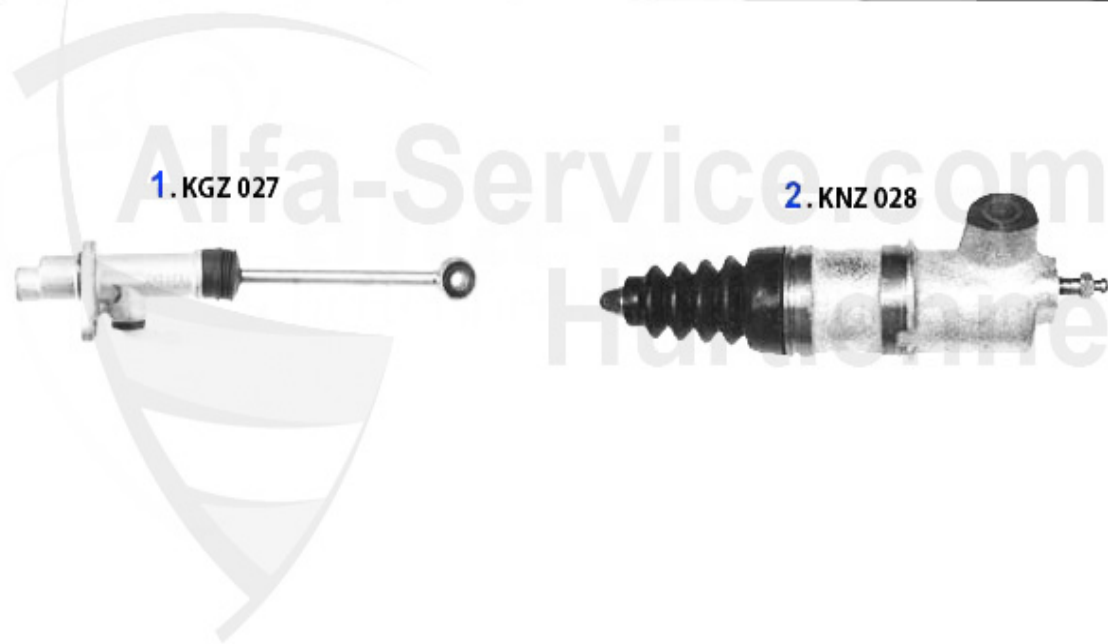

Kupplungsbetätigung/Clutch Actuation gtv/spider (916) 3.0 V6 24V

1	KGZ027	Cylindre émetteur embr. 145/6,155, gtv/spider (916)	74.99 EUR
2	KNZ028	Cylindre récepteur embrayage 145/6, 155 156,164,gtv/spi	55.00 EUR
2	KNZ008	Cylindre récepteur embrayage Sud/Sprint 33 (905/7) 145/	62.00 EUR