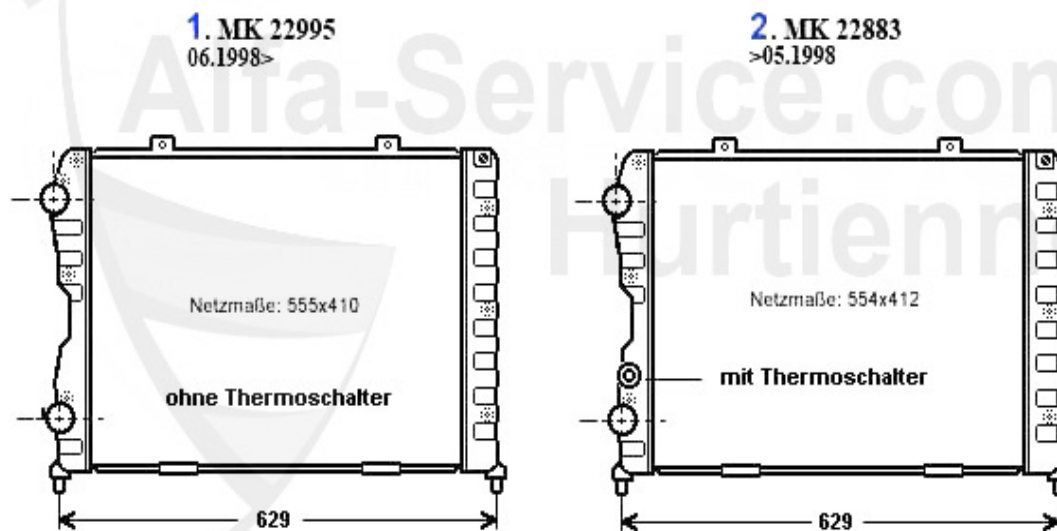

1. TH 614637

1 TH614637

Thermostat gtv/spider (916) 2.0 V6 Turbo

153.51 EUR

1 WP01110

Pompe à eau 155 2.5 V6, gtv/spider (916) 2.0 V6 turbo/3

109.50 EUR

Motorkühler/Radiator gtv/spider (916) 3.0 V6