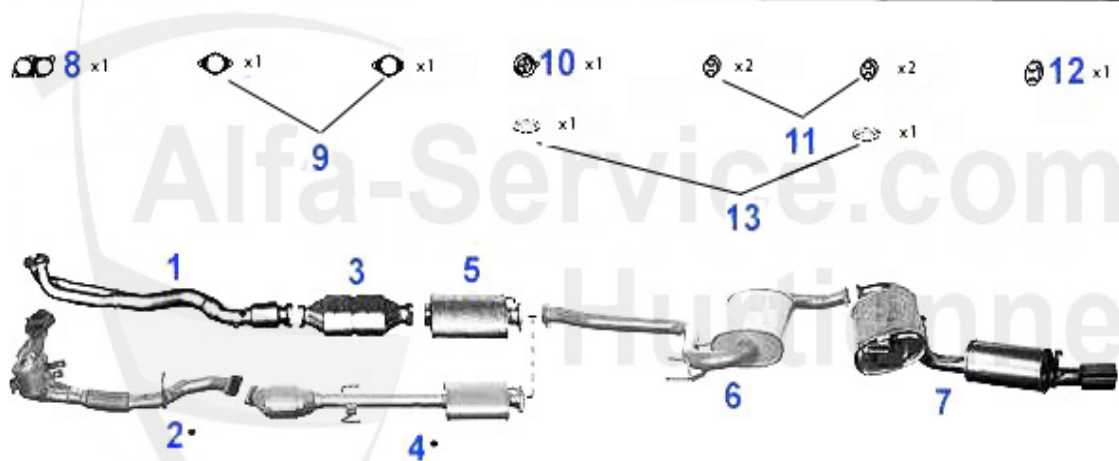

GTV/Spider (916) > Échappement > Échappement > 1.8/2.0 TS

Abgasanlage/Exhaust System gtv/spider (916) 1.8/2.0 TS

SPIDER / GTV 16V TWIN SPARK 1.8i/2.0i

• 2.0 (EURO 3) (02/02.)

'95-

1	VSD102101	Silencieux primaire spider/gtv (916) 1.8 & 2.0 TS 95>14	219.00 EUR
2	KAT74780	Catalyseur avant GTV/Spider (916) 2.0 TS CF3 > #7014390	Preis auf Anfrage
2	KAT78256	Catalyseur avant GTV/Spider (916) 2.0 TS CF3 > #7014390	Preis auf Anfrage
4	KAT67547	Catalyseur central GTV/Spider (916) 2.0 TS CF3	660.91 EUR
5	MSD102103	Silencieux central GTV/Spider (916) 1.8/ 2.0 TS	118.00 EUR
6	MSD102106	Silencieux central GTV/Spider 95>	169.00 EUR
7	NSD102109	Silencieux arrière GTV/SPIDER (916) 95 >	215.00 EUR
8	SAT094474	Joint sil.primaire spider/gtv (916) 145/6,155,156 2.0 T	10.77 EUR
9	SAT094487	Joint catalyseur spider/gtv (916)	5.08 EUR
10	SAT091012	Silent bloc/support échappement	4.00 EUR
11	SAT091143	Silent bloc/support échappement spider/gtv (916),156,16	3.53 EUR
12	SAT091014	Silent bloc/support échappement sil.terminal spider/gtv	4.11 EUR
13	SAT094003	Anneau joint pour silencieux	10.50 EUR
13	SAT22352	Anschlagpuffer für Mittel- topf Alfa 916 alle Modelle A	3.50 EUR