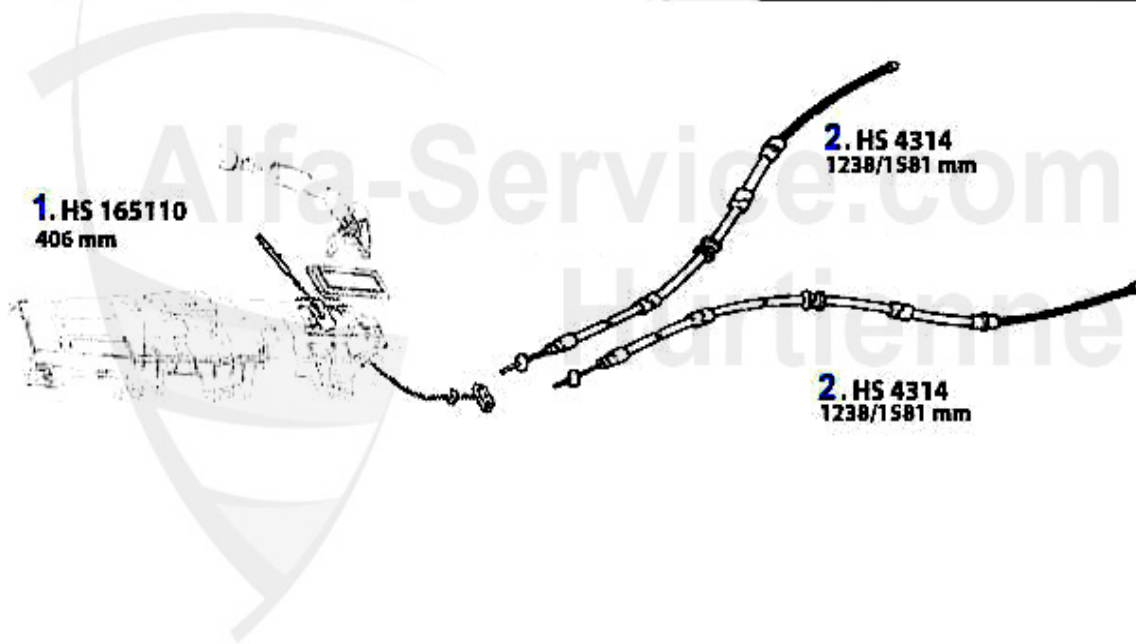

Handbremsseil/Brake Cable gtv/spider(916)

1	HS165110	Câble de frein à main avant 145/6,147, 155, spider/gtv	19.08 EUR
2	HS4314	Câble frein à main GTV/Spider (916) pièces nécessaires:	22.50 EUR