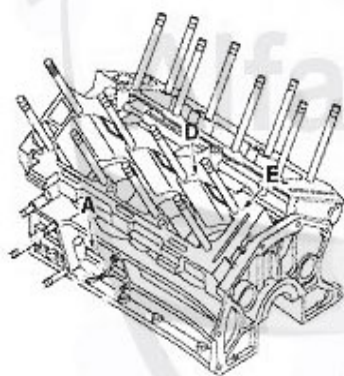

Kopfschraubensatz/Head Screw Set spider/gtv (916) 3.0/3.2 V6 24V