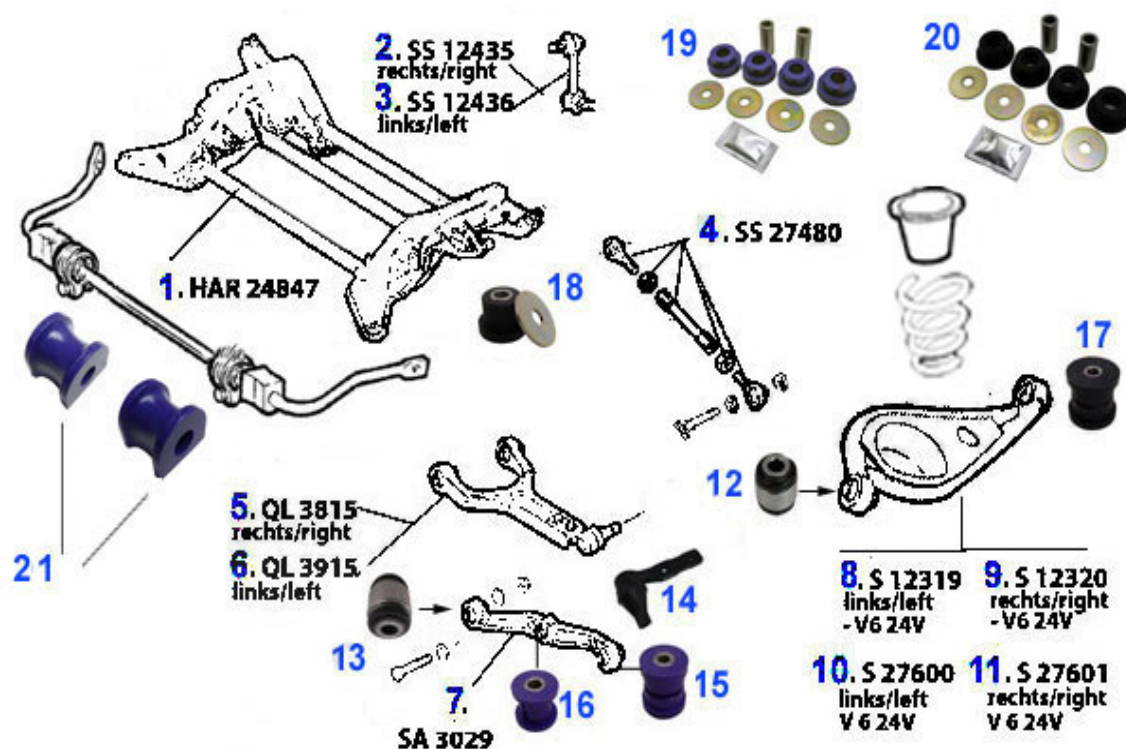

GTV/Spider (916) > Chassis > Suspension arrière

2	SS12435	Pendelstütze HR gtv/spider (916)	40.94 EUR
3	SS12436	Pendelstütze HL gtv/spider (916)	40.94 EUR
4	SS27480	Barre d'écartement GTV/Spider (916) arrière	119.00 EUR
5	QL3815	Querlenker hinten rechts spider/gtv (916) 4-zylinder	299.99 EUR
6	QL3915	Querlenker hinten links spider/gtv (916) 4-zylinder	199.00 EUR
7	SA3029	Schwingarm am hinteren Querlenker gtv/spider (916)	190.40 EUR
12	AB40700	Silentblock antérieur Spider/GTV (916) ext. 40mm D/48mm	23.50 EUR
13	AB40800	Bague balancier inférieur Sp. GTV 916 côté de la roue	27.50 EUR
14	TG40289	Gelenk oberer Tragarm HA Sp./GTV (916) rechts/links	73.90 EUR
17	AB40713SH	POWERFLEX HERITAGE COLLECTION Bague arrière Spider/GTV	89.00 EUR
17	AB40713SB	Silent bloc POWERFLEX bras arriere GTV/ Spider 916,set	89.00 EUR
18	AB40716	Bague pour bras transversal intérieur (916) SPIDER/GTV(	129.00 EUR
20	AB40714	Bague balancier 916 coté roue inf. Powerflex,set	99.00 EUR
21	AB916717-21SB	Silent bloc POWERFLEX post. 21mm GTV/ Spider (95-05),se	64.00 EUR
21	AB916717-18SB	Douille Powerflex 18mm arrière GTV+ Spider 916 (95-05),	64.00 EUR