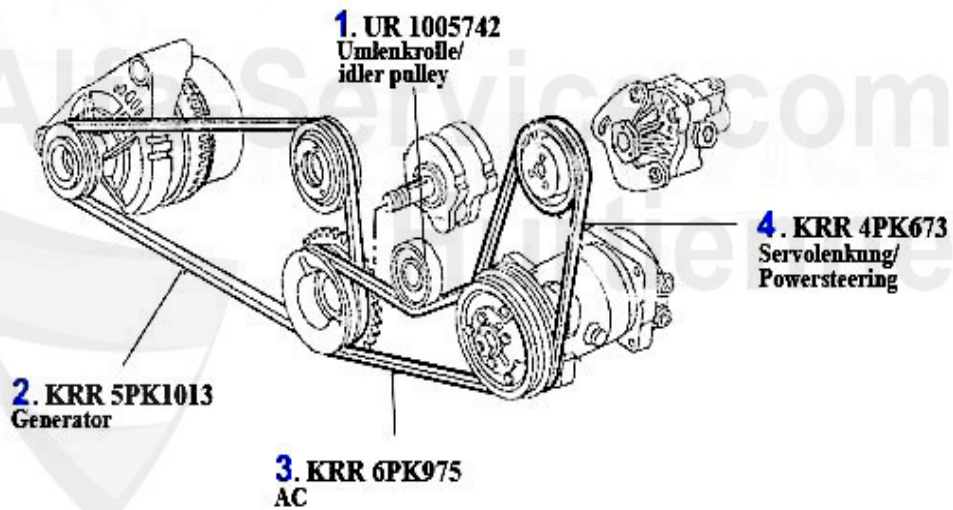

Keilriemen/V-Belt gtv/spider (916) 2.0 V6 Turbo

1	UR1005742	Galet courroie crantée 155,164 Super gtv/spider (916)	175.00 EUR
2	KRR5PK1013	Courroie crantée 5PK1013 155 2.5 V6 10.92-12.97 spider/	19.90 EUR
3	KRR6PK975	Courroie crantée 6PK975 155 2.5 V6 gtv/spider (916) V6,	26.50 EUR