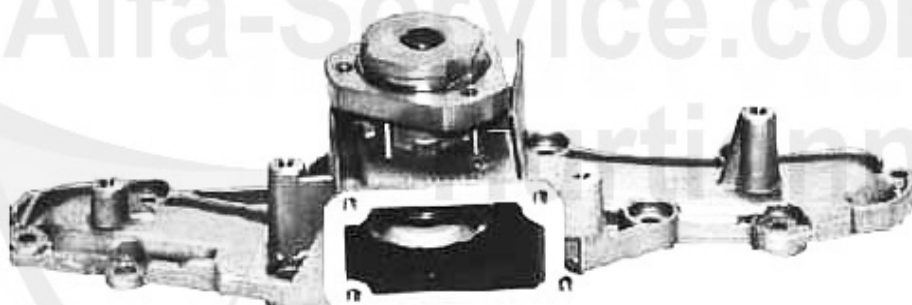

Wasserpumpe/Waterpump gtv/spider (916) V6 24V

---

1. WP 81355

---

1 WP81355

Pompe à eau 147 3.2 GTA, 156 2.5 V6 24V, 166 V6 24V/2.0

158.00 EUR