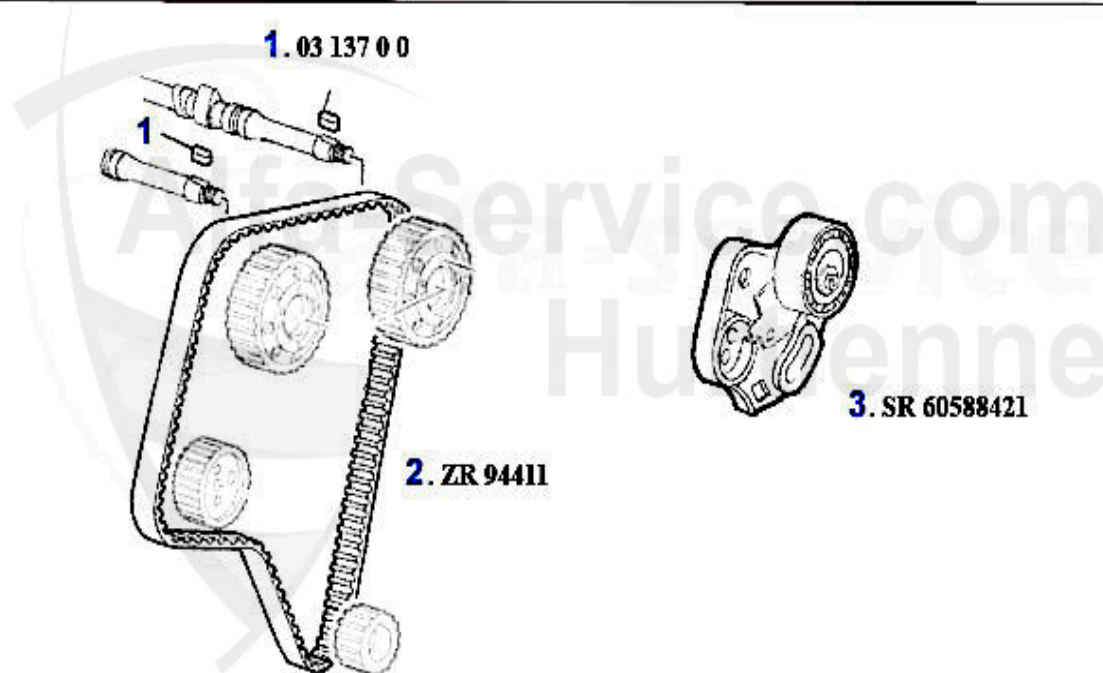

Zahnriemen/Timing Belt gtv/spider (916) 3.0 V6 12V

1	03 137 0 0	Clavette, pour arbre à cames	6.90 EUR
2	ZR94411	Courroie crantée 134SP254C 155, 164,gtv/spider (916) V6	49.90 EUR
3	SR60588421	Galet tendeur mécanique 155,164 Super, gtv/spider (916)	149.00 EUR