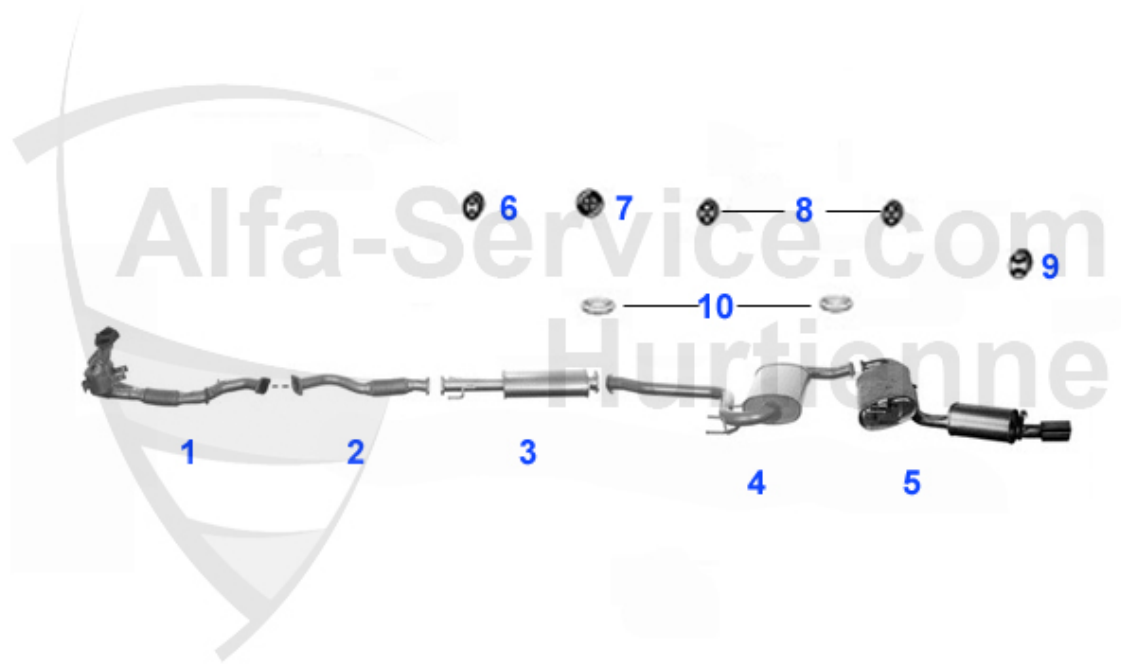

GTV/Spider (916) > Échappement > Échappement > 2.0 JTS

1	KAT84599	Catalyseur avant GTV/Spider (916)/Nuovo GT 2.0 JTS	2124.15 EUR
2	VR116545	Tube primaire 156/gtv/spider(916)/ Nuovo GT 2.0 JTS	184.65 EUR
3	KAT83428	Catalyseur central GTV/Spider (916) 2.0 JTS	Preis auf Anfrage
4	MSD83429	Silencieux intermédiaire GTV/Spider (916) 2.0 JTS	261.60 EUR
5	NSD83431	Silencieux terminal GTV/Spider (916) 2.0 JTS	399.05 EUR
6	SAT091140	Silent bloc/support échappement 145/6 sil.central+termi	4.19 EUR
7	SAT091012	Silent bloc/support échappement	4.00 EUR
8	SAT22352	Anschlagpuffer für Mittel- topf Alfa 916 alle Modelle A	3.50 EUR
8	SAT091143	Silent bloc/support échappement spider/gtv (916),156,16	3.53 EUR
9	SAT091014	Silent bloc/support échappement sil.terminal spider/gtv	4.11 EUR
10	SAT094003	Anneau joint pour silencieux	10.50 EUR