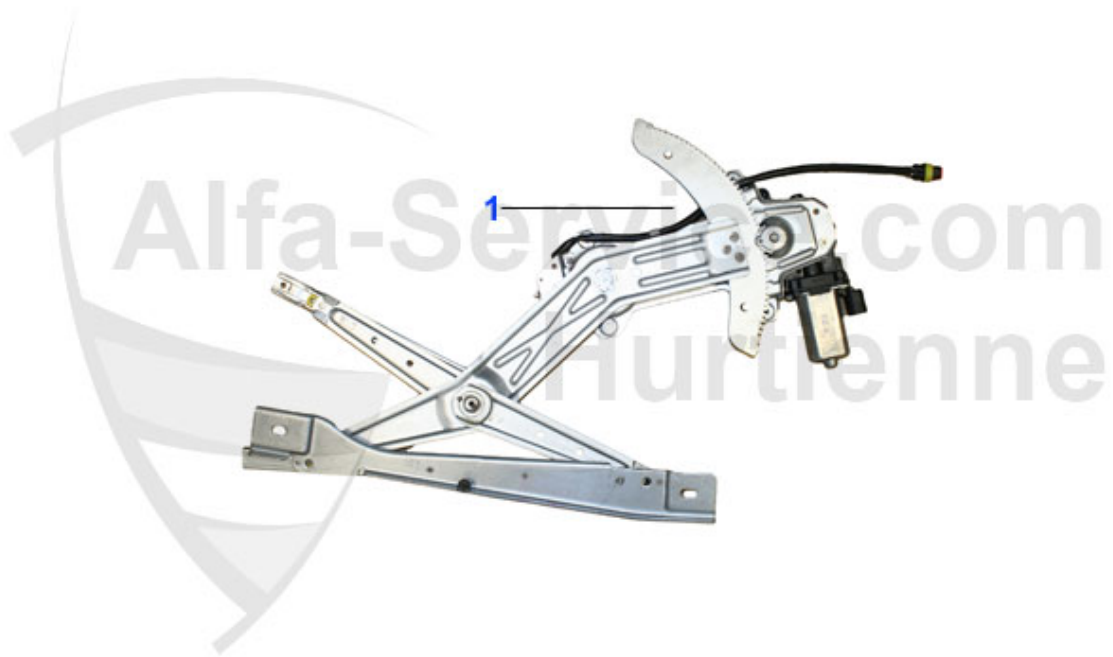

GTV/Spider (916) > Électricité > Lève-vitre

1	FH67936	Lève-vitre droit GTV/Spider (916), il faut utiliser les	279.00 EUR
1	FH67937	Lève-vitre gauche GTV/Spider (916) 98> produit aftermar	279.00 EUR