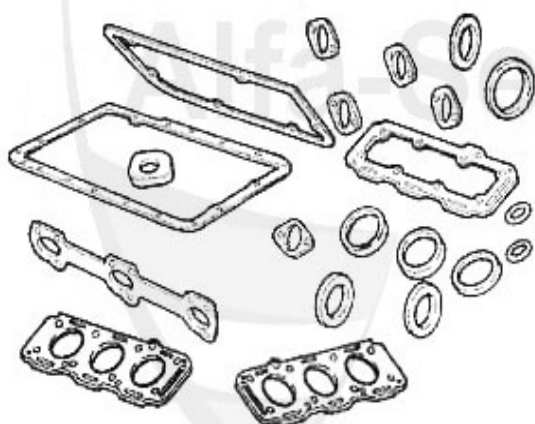

1. ZKDS 61000

2.

3.

2	ZKD7475	Joint culasse gauche V6-24V 147,156,166, GT+SPIDER 916	55.00 EUR
3	ZKD7290	Joint culasse droit 147,156,166,GT+ SPIDER 916, V6-24V	59.50 EUR