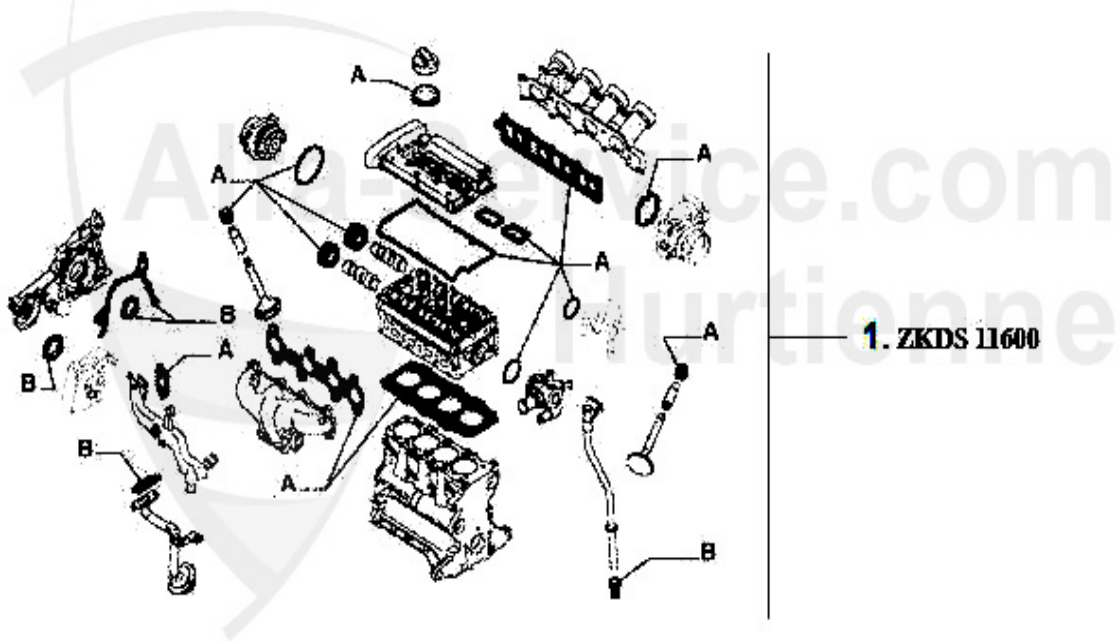

Kopfdichsatz/Head Set gtv/spider (916) JTS

1 ZKDS11600

Pochette rodage 156,gtv/spider(916) Nuovo GT 2.0 JTS

179.00 EUR