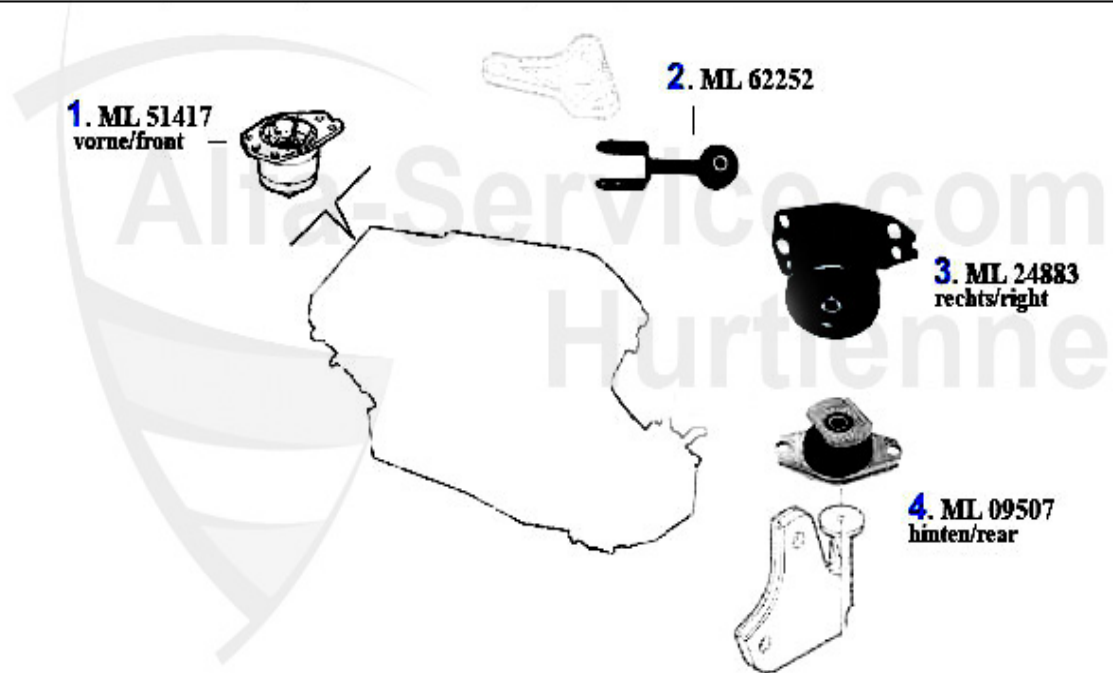

Motorlager/Enginemount gtv/spider (916) 2.0 V6 Turbo

3	ML24883	Motorlager HR gtv/spider (916) V6

120.00 EUR