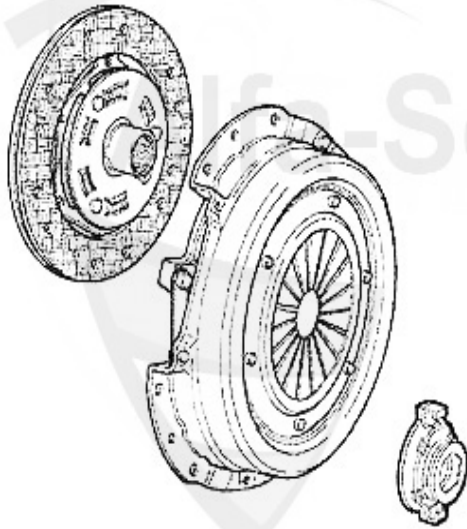

Coulisseau pour butée 3 orifices 145/6, 147,155,164/Sup

79.00 EUR

Kupplungs-Kit/Clutch Set gtv/spider (916) 3.2 V6 24V

1. KK 739521
Ø 235 mm

1 KK739521

Kit embrayage 147,156, Nuovo GT, GTV/Spider 916 3.2 V6