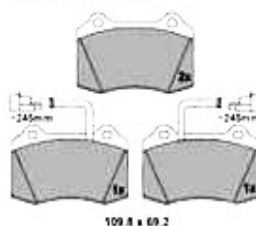

5. 21381
3.0/3.2 V6 24V
vorne/front