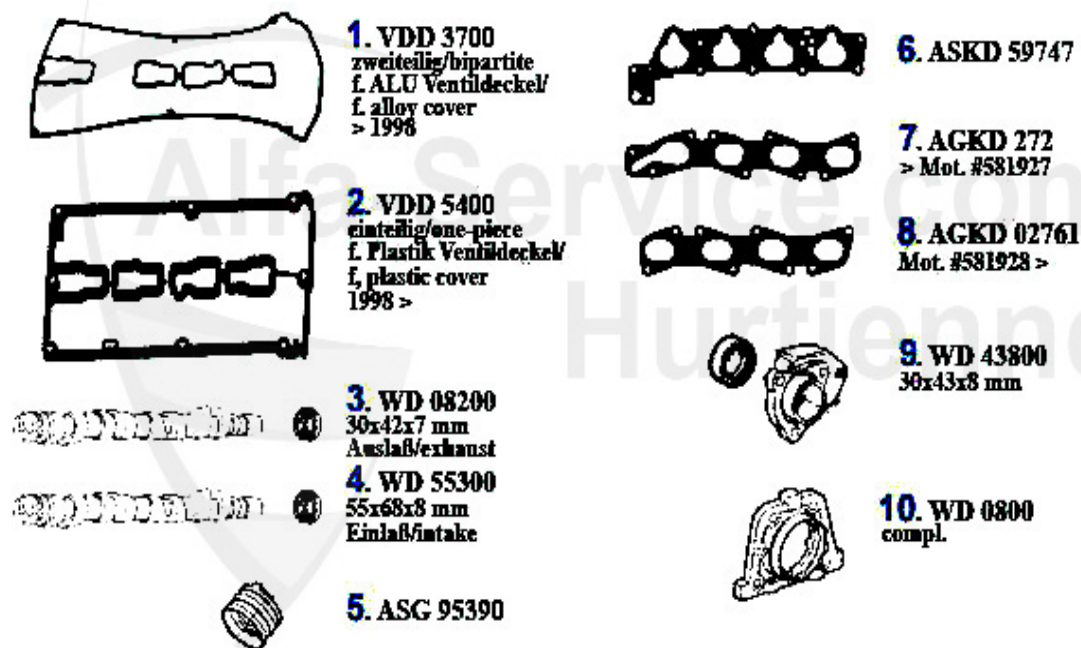

Dichtungen Motor/Gaskets Engine gtv/spider (916) TS 16V

1	VDD3700	Joint couvre-culasse (2 pièces) pour couvre-culasse Alu	33.90 EUR
2	VDD5400	Joint couvre-culasse 1 partie(pour couvre culasse plast	33.50 EUR
3	WD08200	Joint spi arbre à cames 145/6,155,156, gtv/spider(916),	15.51 EUR
4	WD55300	Joint spi arbre à cames 145/6, 155,156 1.6,1.7,1.8,2.0	17.90 EUR
5	ASG95390	Ansauggummi 145/6,147,155,156,166, gtv/spider (916),Nuo	8.72 EUR
6	ASKD59747	Joint collecteur admission 145/6,147, 155,156,166,gtv/s	25.13 EUR
7	AGKD272	Joint collecteur ech. 60589892	24.49 EUR
8	AGKD02761	Joint collecteur échappement 145/6,147, 155,156,166,gtv	24.00 EUR
9	WD43800	Joint spi vilbrequin antérieur (poulie) 145/6 1.9 TD 94	9.75 EUR
10	WD0800	Joint spi vilbrequin arrière (volant-moteur) 147 1.6 TS	47.50 EUR