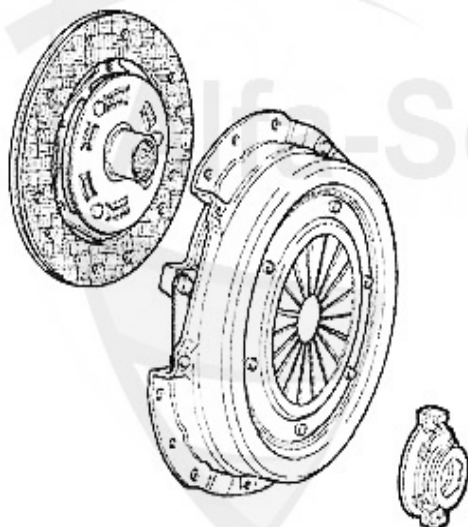

Kit embrayage GTV/Spider 2.0 JTS Nuovo GT 2.0 JTS (avec

324.73 EUR

Ausrücker/Sleeve Bearing gtv/spider (916) 2.0 JTS

1 FH1140

Coulisseau pour butée 145/6,147,155,156, gtv/spider (91

49.00 EUR

Kupplungs-Kit/Clutch Set gtv/spider (916) 2.0 V6 Turbo