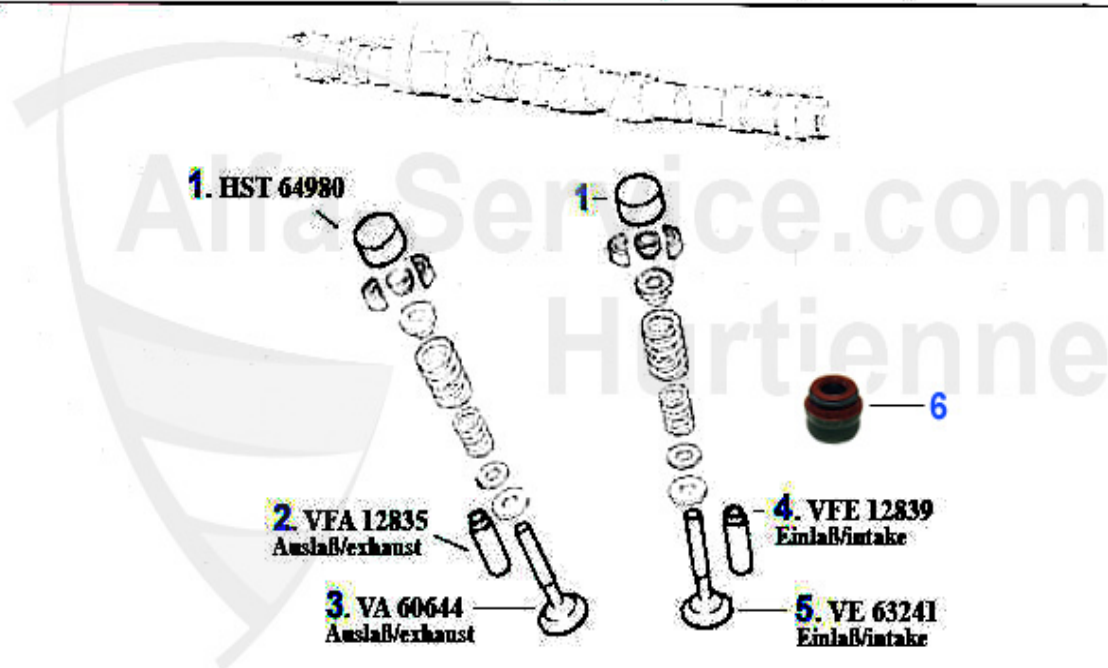

Ventiltrieb/Valve Train gtv/spider (916) V6 24V

1	HST64980	Poussoir hydr.33(907)145/6 1.7ie, 16V 147 3.2 GTA, 156	31.50 EUR
2	VFA12835	Guide soupape éch. 147,156,164/Super, GTV/Spider 916, N	32.50 EUR
3	VA60644	Soupape éch. 3.0 V6 24V/3.2 GTA 147, 156 GTV/Spider 916	29.50 EUR
4	VFE12839	Guide soupape admission 147,156, 164/Super, gtv/spider	32.50 EUR
5	VE63241	Soupape admission 3.0 V6 24V/3.2 GTA 147,156,164,166 sp	29.00 EUR
6	VSD3357	Joint de queue de soupapes 2.5 V6/3.0 V6/3.2 V6/147,156	3.90 EUR