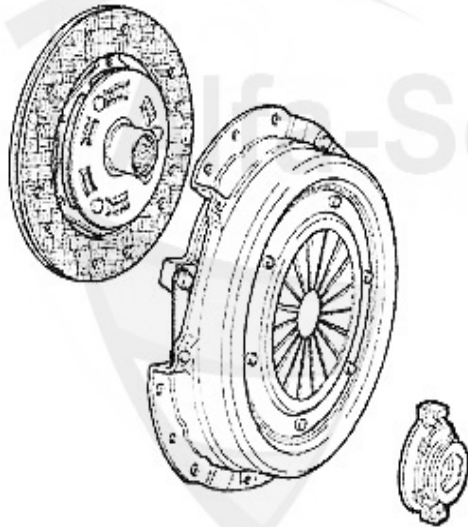

Kupplungs-Kit/Clutch Set gtv/spider (916) 3.0 V6 24V

1. KK 727001
Ø 235 mm
gtv B.j >98

2. KK 735943
Ø 235 mm
gtv/spider Bj. 98>

1	KK727001	Kit embrayage 155,164 V6 divers 92-98 aussi Diesel gtv/	389.00 EUR
2	KK735943	Kit embrayage 166,GTV/Spider (916) 3.0 V6 24V 98>	368.28 EUR