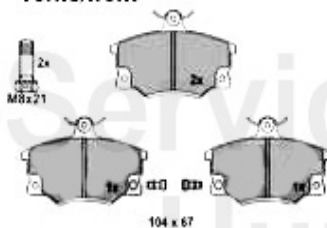

2. 20833
TS /CF2/ # 06009487>
vorne/front