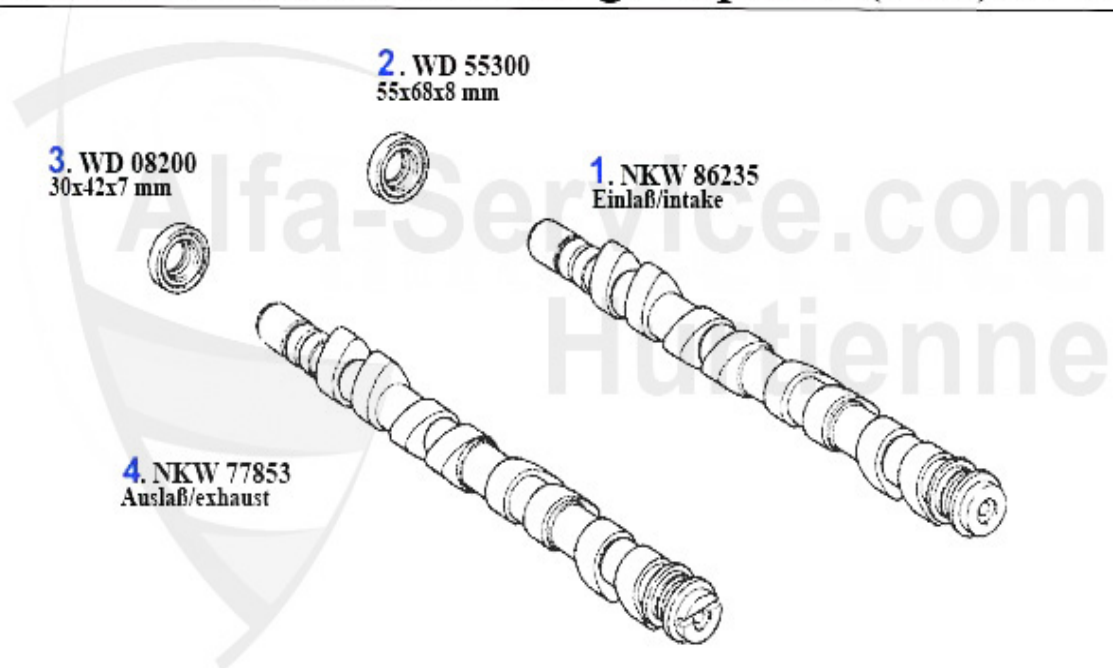

Nockenwelle/Camshaft gtv/spider (916) JTS

1	NKW86235	Arbre à cames admission 156,gtv/spider (916) 2.0 JTS	549.99 EUR
2	WD55300	Joint spi arbre à cames 145/6, 155,156 1.6,1.7,1.8,2.0	17.90 EUR
3	WD08200	Joint spi arbre à cames 145/6,155,156, gtv/spider(916),	15.51 EUR
4	NKW77853	Arbre à cames (éch.) 156,gtv/spider (916) 2.0 JTS	509.00 EUR