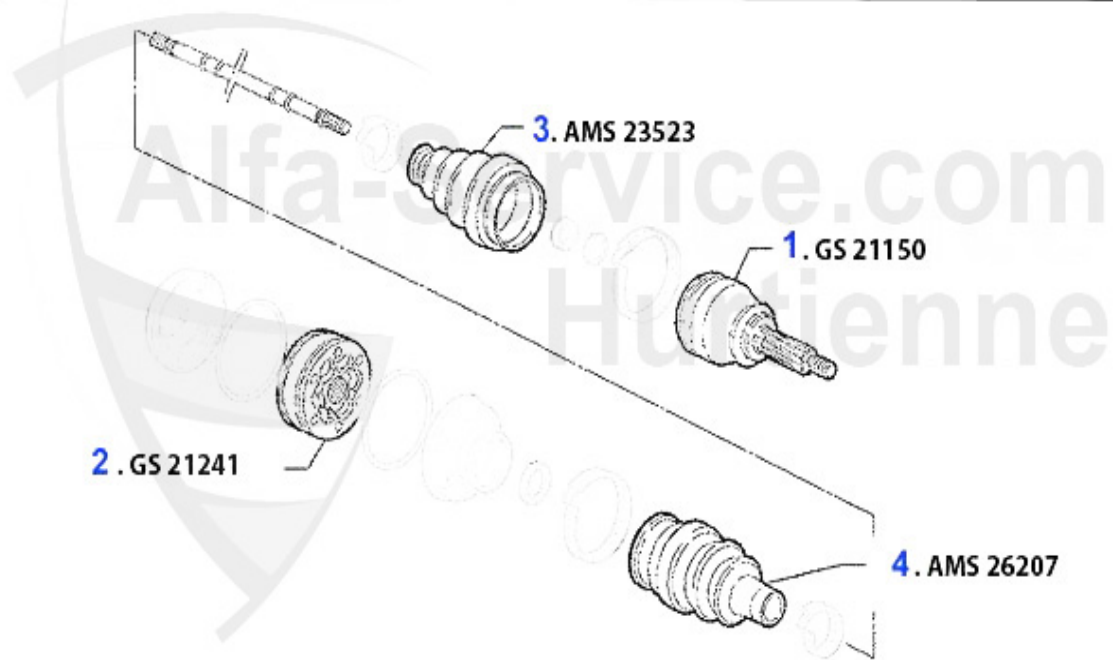

Antriebswelle/Driveshaft gtv/spider (916) 2.0 JTS

1	GS21150	Joint homocinétiq. ext. 145/6 TS 16V #3180592>,147 TS	121.05 EUR
2	GS21241	Joint homocinétiq. int. gtv/spider (916),155,145/6 TS	111.72 EUR
3	AMS23523	Soufflet ext. 33,145/6,155,164,gtv/ spider (916)	22.49 EUR
4	AMS26207	Soufflet int.gtv/spider(916) 2.0 TS 1995-98, 145, 155,	25.00 EUR