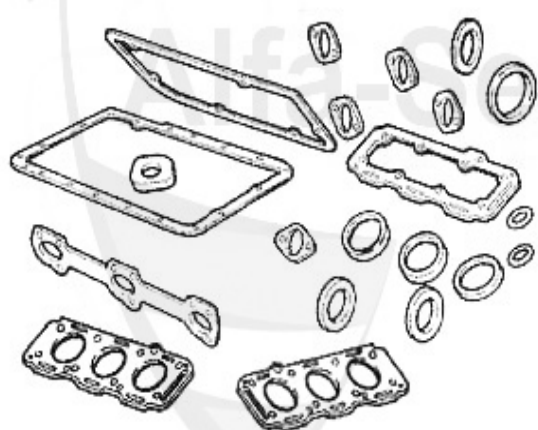

Motordichtsatz/Full Set gtv/spider (916) 2.0 V6 Turbo

1. MDS 1163

1 MDS1163

Pochette joint moteur 164/Super,gtv/ spider (916) 2.0 V

399.00 EUR

Dichtungen Motor/Gaskets Engine gtv/spider (916) V6 12V

1. VDD 24600
Rechts/right, >1998

2. VDD 24800
Rechts/right, 1998>

3. VDD 24700
Links/left, >1998

4. VDD 24900
Links/left, 1998>

5. WD 10900
32x47x10 mm

6. ASKD 76200

7. ASG 13179

8. AGKD 06636

9. WD23600
48x65x10 mm

10. 02 060 3 0
84x105x12 mm

1	VDD24600	Joint couvre-culasse droit 6,75,90, GTV(116), 164, gtv/s	39.90 EUR
2	VDD24800	Ventildeckeldichtung rechts 166 V6 2.0 Turbo Bj. 09.98>	47.01 EUR
3	VDD24700	Joint couvre-culasse gauche 6,75,90, GTV (116), 164,gtv	39.90 EUR
4	VDD24900	Ventildeckeldichtung links 166 V6 2.0 Turbo Bj. 98>	42.90 EUR
5	WD10900	Joint spi arbre à cames 6,75,90,164,166, GTV/6 (116), g	16.95 EUR
6	ASKD76200	Joint collecteur admission 155, 164/Super,166,gtv/spide	9.13 EUR
7	ASG13179	Ansauggummi 155,164/Super,166,gtv/ spider (916),Nuovo G	23.80 EUR
8	AGKD06636	Joint collecteur échappement 75, 155, 164/Super, RZ,SZ,	5.89 EUR
9	WD23600	Joint spi vilbrequin antérieure (poulie) 6,75,90,155,164	21.00 EUR
10	02 060 3 0	Joint spi,vilbrequin CORTECO, arrière pour Spider 90-93	35.50 EUR