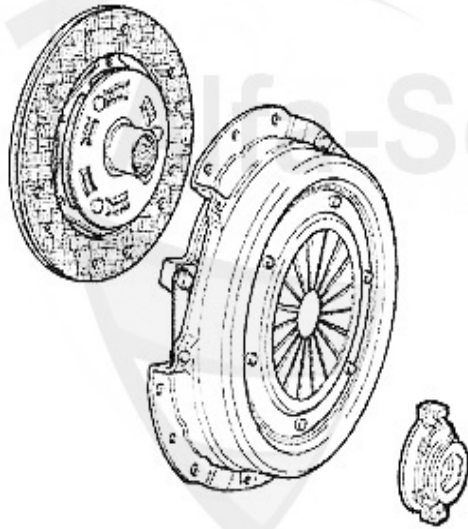

Ausrücker/Sleeve Bearing gtv/spider (916) 2.0 V6 Turbo

1. FH 11951

1 FH11951

Coulisseau pour butée 3 orifices 145/6, 147,155,164/Sup

79.00 EUR

Kupplungs-Kit/Clutch Set gtv/spider (916) 3.0 V6 12V

1. KK 790001
Ø 230 mm
B.j >98