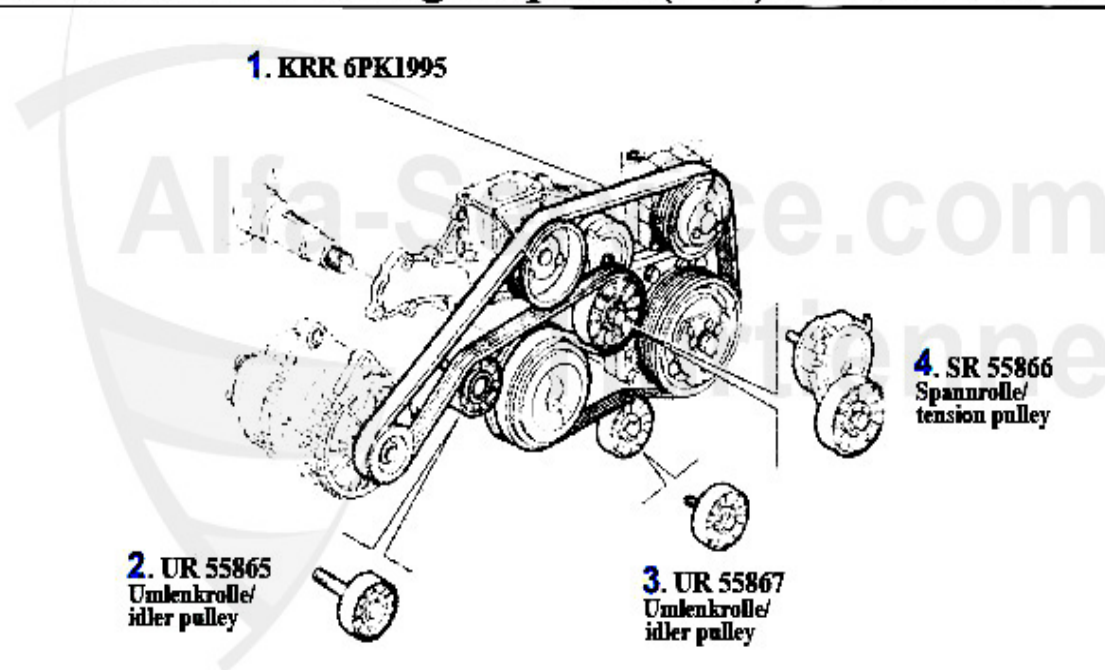

Keilriemen/V-Belt gtv/spider (916) 3.0/3.2 V6 24V

1	KRR6PK1995	Courroie crantée 6PK1995 147/156/166/ gtv/spider(916)Nu	29.00 EUR
2	UR55865	Galet courroie crantée 156,166, gtv/spider(916) V 6	42.70 EUR
3	UR55867	Galet courroie crantée 156,166, gtv/spider(916) V 6	55.00 EUR
4	SR55866	Galet tendeur 156,166 V6 24V/GTA	149.00 EUR