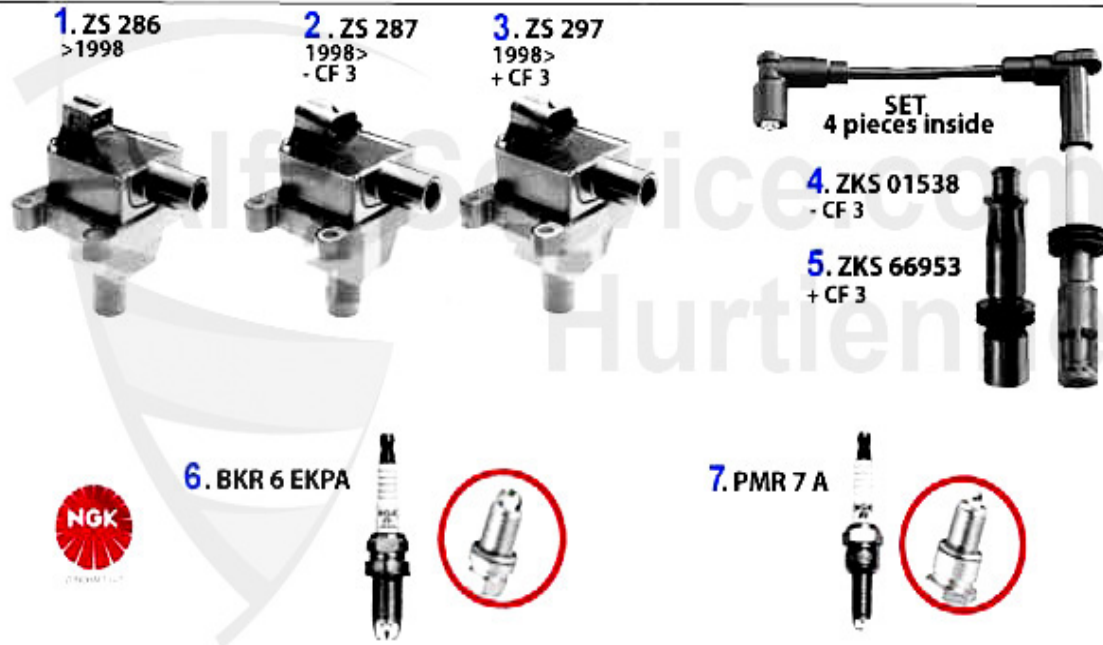

Zündanlage/Ignitionsystem (916) 1.8/2.0 TS

1	ZS286	Bobine 145/6,155,156,spider/gtv (916) 1.6-2.0 TS, 95>	67.00 EUR
2	ZS287	Bobine 145/6,155,156,166, gtv/spider (916) 1.4-2.0 TS 0	88.50 EUR
3	ZS297	Bobine 147,166,gtv/spider (916) CF3	94.90 EUR
4	ZKS01538	Faisceau all.145/6 1.4/1.6/1.8/2.0 ie 16V TS 97>,155 1.	199.00 EUR
5	ZKS66953	Faisceau allumage 147, 156,166,gtv/ spider (916), Nuovo	79.00 EUR
6	BKR 6 EKPA	Bougie NGK 2 électrodes 145/6,147,155, 156.166 gtv/spid	27.50 EUR
7	PMR 7 A	Bougie NGK Iridium longue durée 145/6, 147,155,156,166,	27.50 EUR