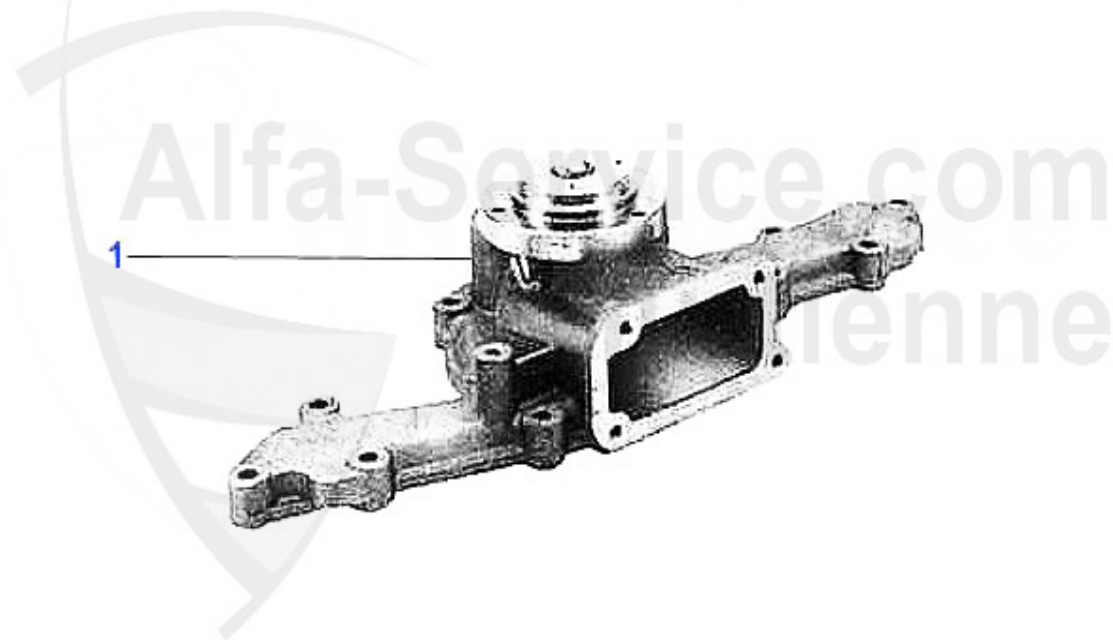

Wasserpumpe/Waterpump gtv/spider (916) 3.0 V6

---

1 WP01110

Pompe à eau 155 2.5 V6, gtv/spider (916) 2.0 V6 turbo/3

109.50 EUR