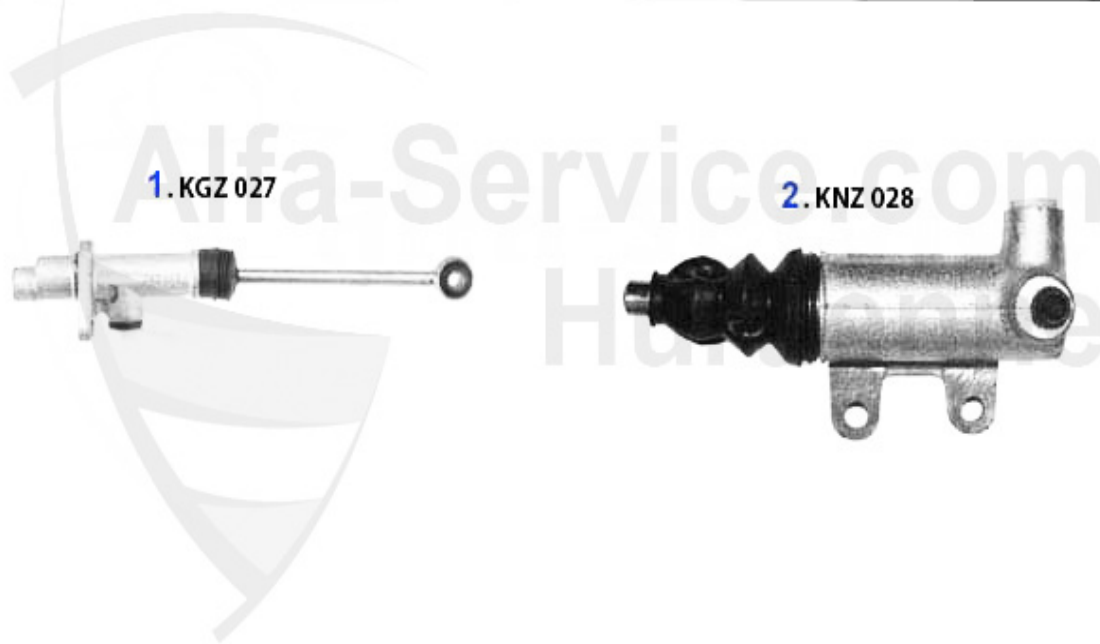

Kupplungsbetätigung/Clutch Actuation gtv/spider (916) 3.2 V6 24V

1	KGZ027	Cylindre émetteur embr. 145/6,155, gtv/spider (916)	74.99 EUR
2	KNZ028	Cylindre récepteur embrayage 145/6, 155 156,164,gtv/spi	55.00 EUR
2	KNZ008	Cylindre récepteur embrayage Sud/Sprint 33 (905/7) 145/	62.00 EUR