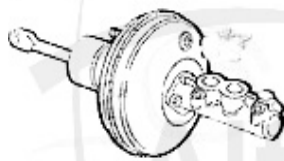

2. BKV 78974
2.0 TS (CF3)
6-Cyl. 1998>

GTV/Spider (916) > Freins > Maître-cylindre/servo

BKV/Hauptbremszylinder/Brakeservo/Brake master cylinder gtv/spider (916)

1. BKV 71358
1.8/2.0 TS (CF2)
6-Cyl. >1998