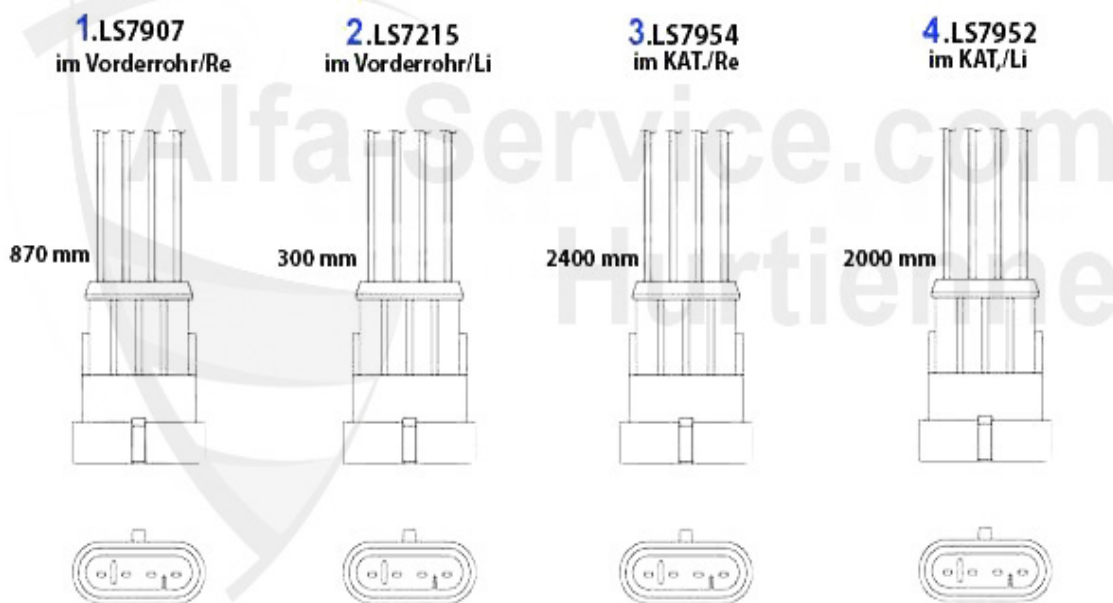

GTV/Spider (916) > Échappement > Sonde Lambda > 3.2 V6 24V/GTA

Lambda-Sonde/Lambda Probe gtv/spider (916) 3.02 V6 24V/GTA

1	LS7907	Sonde Lambda 147 GTA,156 2.5 V6 24V 10.00>/3.2 GTA, gtv	108.00 EUR
2	LS7215	Lambda-Sonde 147 1.6 16V TS ECO, 3.2 V6 24V GTA 166 2.5	111.82 EUR
3	LS7954	Sonde Lambda 147 GTA,156 2.5 V6 24V 01.02>/3.2 GTA 03.0	109.00 EUR
4	LS7952	Sonde Lambda 147 GTA,156 2.5 V6 24V 01.02>/3.2 GTA, GT	99.00 EUR