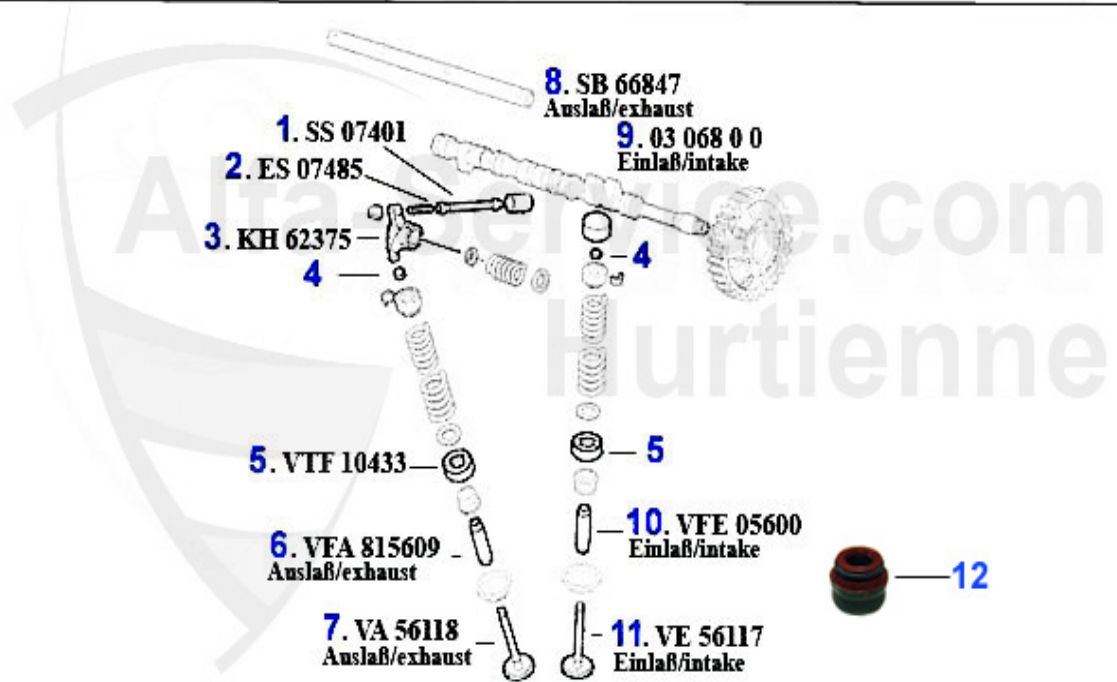

Ventiltrieb/Valve Train gtv/spider (916) 3.0 V6 12V

1	SS07401	Tige poussoir (coté éch) 75,155,164,166, RZ,SZ,gtv/spid	Preis auf Anfrage
3	KH62375	Culbuteur éch.155,164/Super,166, gtv/spider(916)	109.00 EUR
4	03 114 0 0	Pastille (boite de 200 unités) 2,5-3,5 mm	559.00 EUR
4	03 084 0 0	Pastille (boite de 205 unités) 1,5-2,5mm	559.00 EUR
5	VTF10433	Cuvette ressort soupape 155, 164/Super	6.81 EUR
6	VFA815609	Guide soupape éch, 2.5/3.0 V6,6,75,90, 164/super,RZ,SZ,	13.49 EUR
7	VA56118	Soupape éch. 75,164/Super,RZ,SZ, gtv/spider (916) 3.0 V	37.50 EUR
8	SB66847	Poussoir (coté éch.)155,164 Super, 166,gtv/spider(916)	20.25 EUR
9	03 068 0 0	Poussoir de soupape	16.90 EUR
10	VFE05600	Guide soupape admission 75,164/Super, RZ,SZ,gtv/spider	25.00 EUR
11	VE56117	Soupape admission 75,164/Super,RZ,SZ, gtv/spider (916)	33.00 EUR
12	VSD3357	Joint de queue de soupapes 2.5 V6/3.0 V6/3.2 V6/147,156	3.90 EUR