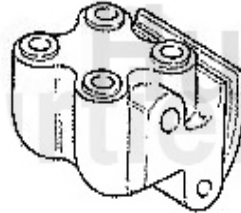

---

2 BKR786

Régulateur de pression GTV/Spider (916) # 6024240> avec

239.00 EUR