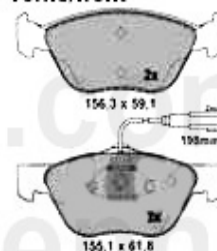

Brembeläge/Brakepads gtv/spider (916)

1. 23168
TS/V6/Turbo > #06009486
vorne/front

2. 20833
TS /CF2/ # 06009487>
vorne/front

3. 62683
TS/CF3/JTS
vorne/front

4. 21636
V6 12V #06009487>
vorne/front

5. 21381
3.0/3.2 V6 24V
vorne/front