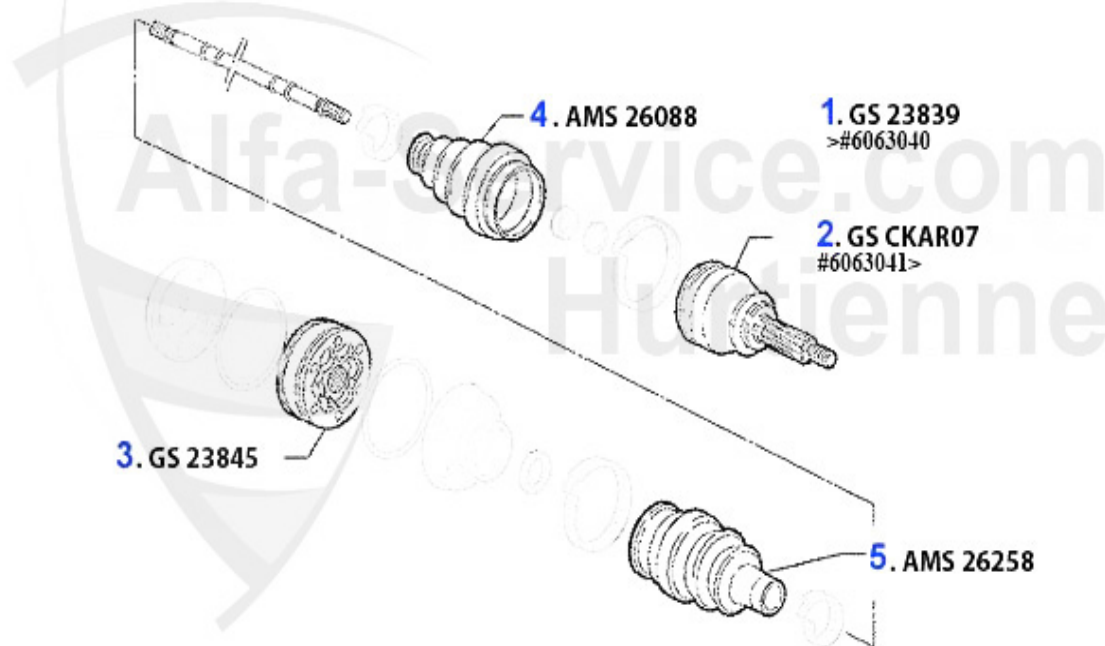

Antriebswelle/Driveshaft gtv/spider (916) 2.0 V6 Turbo

1	GS23839	Joint homocinétique ext. 155,gtv/spider (916) divers av	169.27 EUR
4	AMS26088	Soufflet ext. 155,164 spider/gtv(916)V6	15.01 EUR
5	AMS26258	Soufflet int. 155 2.5 TD, spider/gtv (916) 3.0 V6/24V	15.51 EUR