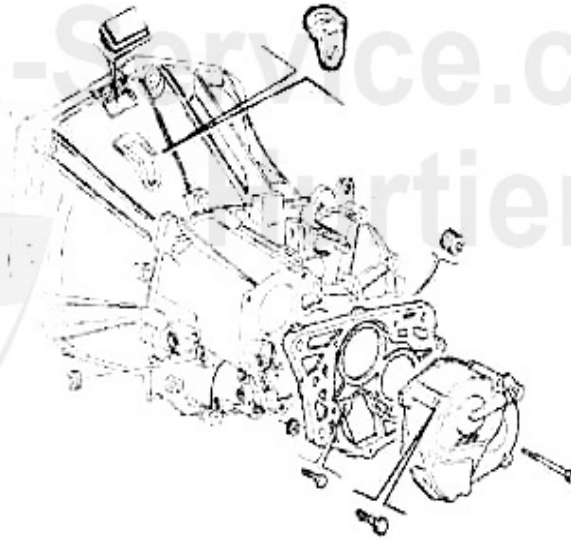

Ausrücker/Sleeve Bearing gtv/spider (916) 2.0 V6 Turbo

1. FH 11951

1 FH11951

Coulisseau pour butée 3 orifices 145/6, 147,155,164/Sup

79.00 EUR