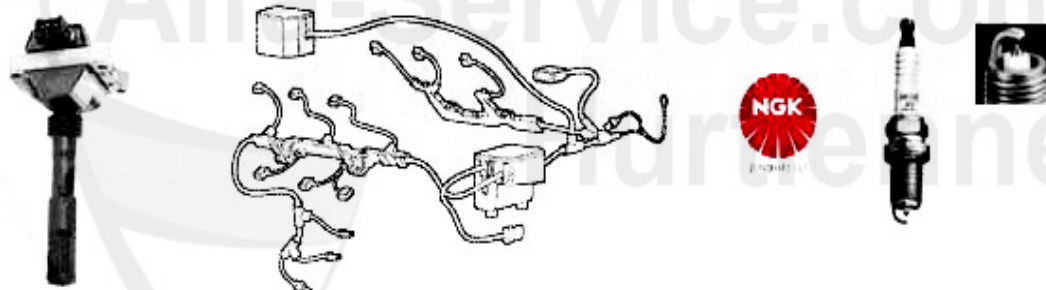

Zündanlage/Ignitionsystem (916) V6 24V

1. ZS 213

2. ZKS 91046

3. PFR 6 B

1	ZS213	Bobine 156,164,166.spider/gtv (916) 2.5/ 3.0 V6 24V 94	109.00 EUR
2	ZKS91046	Zündkabelsatz 147, 156, 166, gtv/ spider (916), Nuovo G	Preis auf Anfrage
3	PFR 6 B	Bougie NGK 33 1.7 ie 16V, 145/6 1.7 ie 16V,147 3.2 GTA,	19.00 EUR