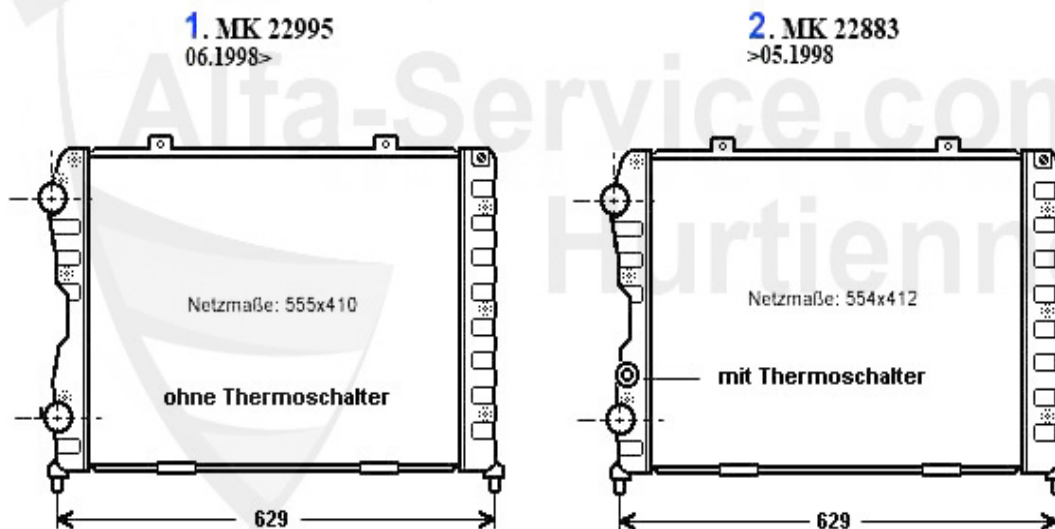

Kühler/Radiator gtv/spider (916) 1.8/2.0 TS

1	MK22995	Radiateur GTV/Spider (916) 1.8/2.0 16V TS à partir de	359.00 EUR
2	MK22883	Radiateur GTV/Spider (916) 2.0 V6 Turbo, 3.0 V6 tous 1.	375.00 EUR