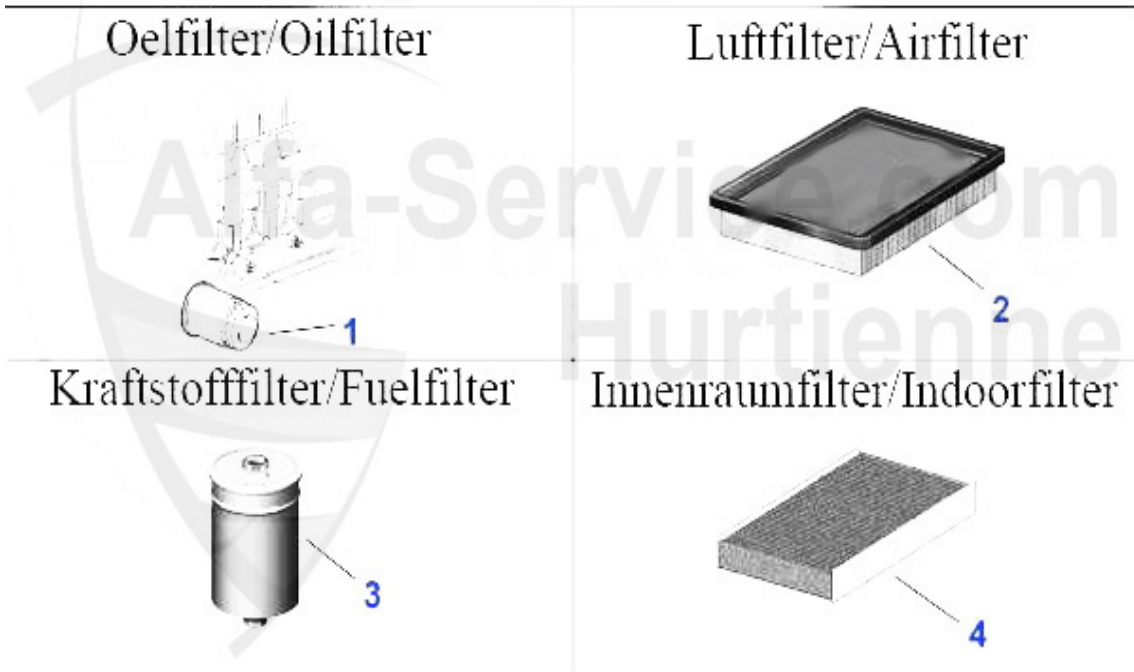

Filter gtv/spider (916) 2.0 V6 Turbo

1	OF124	Filtre à huile 147,155,156,164,166, gtv/spider(916),Nuo	9.13 EUR
2	LF280	Filtre air 145/6/155 > 96 gtv/spider (916) >98	17.50 EUR
3	KF86	Filtre carburant 75,164/Super,GTV/Spider (916)	25.89 EUR
4	IF314	Filtre habitacle 145/6/155 96> gtv/spider(916) 98>	26.91 EUR