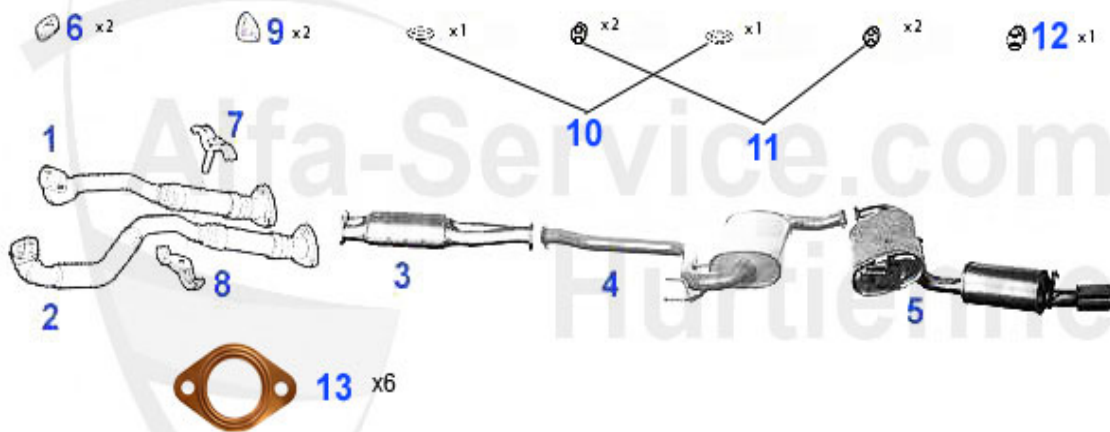

GTV/Spider (916) > Échappement > Échappement > 3.0 V6 12V

Abgasanlage/Exhaust System gtv/spider (916) 3.0 V6 12V

SPIDER 3.0i V6 12V / GTV 3.0i

'95-

1	VR656461	Tube primaire droit GTV/Spider (916) 3.0 V6	297.50 EUR
2	VR656464	Tube primaire gauche GTV/Spider (916) 3.0 V6	297.50 EUR
3	KAT53561	Catalyseur GTV/Spider (916) V6 12/24V CF3	1277.20 EUR
4	MSD102106	Silencieux central GTV/Spider 95>	169.00 EUR
5	NSD102109	Silencieux arrière GTV/SPIDER (916) 95 >	215.00 EUR
6	SAT094414	Joint sil. primaire 164/Super,RZ,SZ gtv/spider (916) 3.	4.99 EUR
7	SAT809014	Oberteil f. Klemmhalter Vorderrohr 164 Super,gtv/spider	7.70 EUR
8	SAT809013	Unterteil f. Klemmhalter Vorderrohr 164 Super,gtv/spide	Preis auf Anfrage
9	SAT573540	Joint tube primaire/cat. 164 Super, gtv/spider (916) 3.	5.50 EUR
10	SAT22352	Anschlagpuffer für Mittel- topf Alfa 916 alle Modelle A	3.50 EUR
10	SAT094003	Anneau joint pour silencieux	10.50 EUR
11	SAT091143	Silent bloc/support échappement spider/gtv (916),156,16	3.53 EUR
12	SAT091014	Silent bloc/support échappement sil.terminal spider/gtv	4.11 EUR
13	AGKD06636	Joint collecteur échappement 75, 155, 164/Super, RZ,SZ,	5.89 EUR