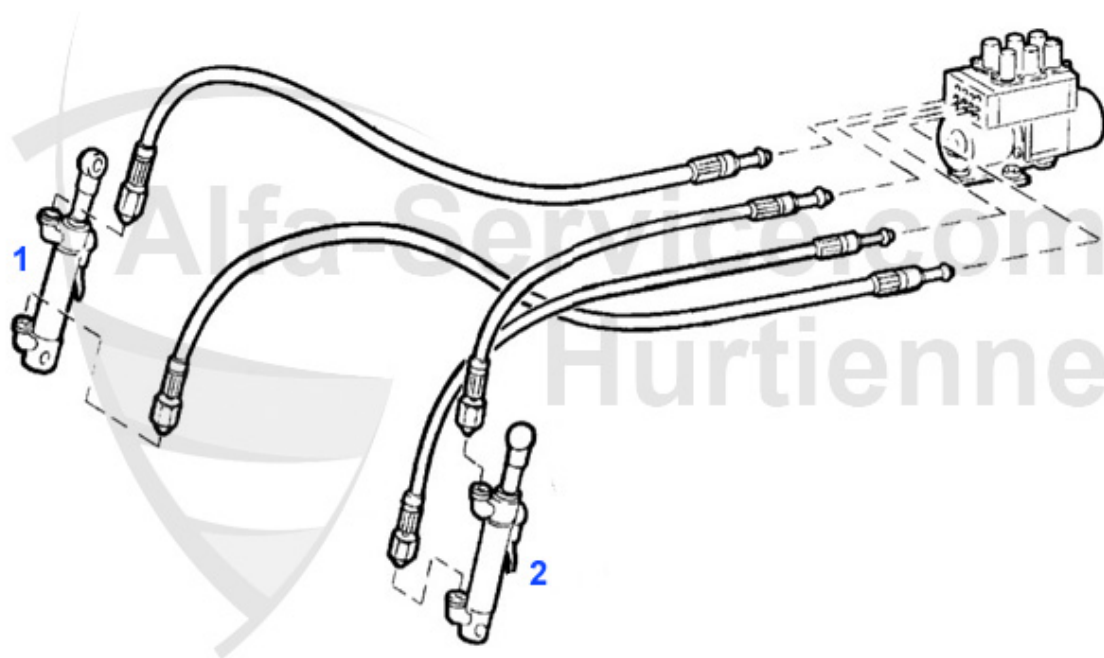

GTV/Spider (916) > Carrosserie > Hydrolique capote

1	VM9162	Cylindre hydraulique droit Spider 916 (95-06) caisse de	Preis auf Anfrage
2	VM9161	Cylindre hydraulique gauche Spider 916 (95-06) caisse d	Preis auf Anfrage