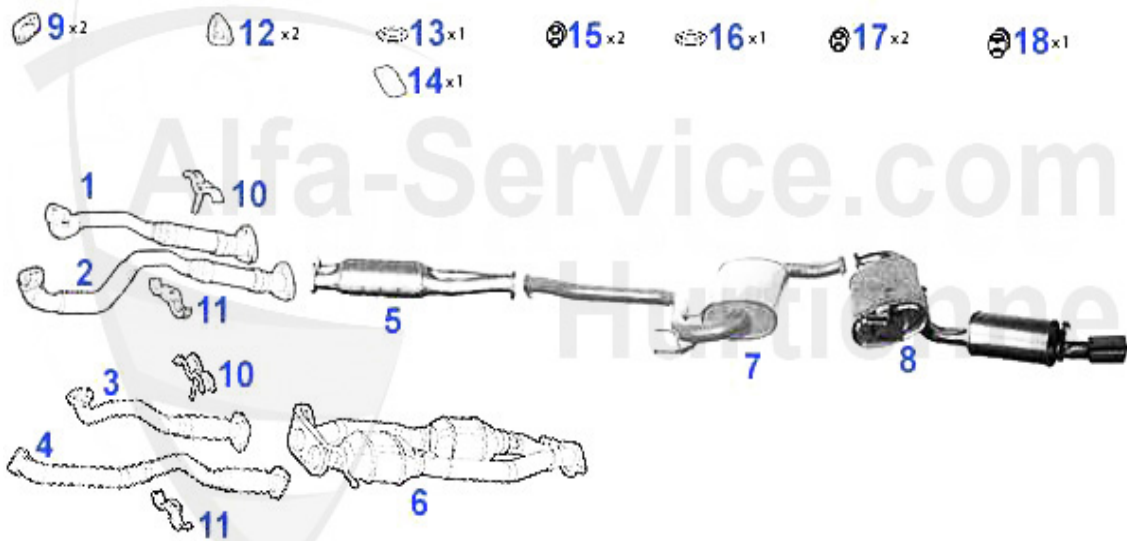

GTV/Spider (916) > Échappement > Échappement > 3.0 V6 24V

Abgasanlage/Exhaust System gtv/spider (916) 3.0 V6 24V

gtv/spider (916) 3.0 V6 24V

'95-

1	VR656119	Tube primaire droit GTV (916) 3.0 V6 24V CF2 98>	320.00 EUR
1	VR620490	Tube primaire droit GTV (916) 3.0 V6 24V 95-98	428.40 EUR
2	VR658028	Tube primaire gauche GTV (916) 3.0 V6 24V	416.50 EUR
3	VR69658	Tube primaire droit 147,156, gtv/spider (916), Nuovo GT	299.00 EUR
4	VR69659	Tube primaire gauche 147,156, gtv/spider (916), Nuovo G	369.00 EUR
6	KAT70380	Catalyseur GTV/Spider (916) 3.0/3.2 V6 24V CF3	1064.85 EUR
7	MSD102106	Silencieux central GTV/Spider 95>	169.00 EUR
8	NSD102109	Silencieux arrière GTV/SPIDER (916) 95 >	215.00 EUR
9	SAT54239	Joint tresse flexible 156,164 Super, 166,gtv/spider(916	10.14 EUR
10	SAT809014	Oberteil f. Klemmhalter Vorderrohr 164 Super,gtv/spider	7.70 EUR
11	SAT809013	Unterteil f. Klemmhalter Vorderrohr 164 Super,gtv/spide	Preis auf Anfrage
12	SAT573540	Joint tube primaire/cat. 164 Super, gtv/spider (916) 3.	5.50 EUR
13	SAT094003	Anneau joint pour silencieux	10.50 EUR
14	SAT094484	Joint tube primaire/catalyseur	5.50 EUR
15	SAT091143	Silent bloc/support échappement spider/gtv (916),156,16	3.53 EUR
16	SAT091014	Silent bloc/support échappement sil.terminal spider/gtv	4.11 EUR
16	SAT22352	Anschlagpuffer für Mittel- topf Alfa 916 alle Modelle A	3.50 EUR