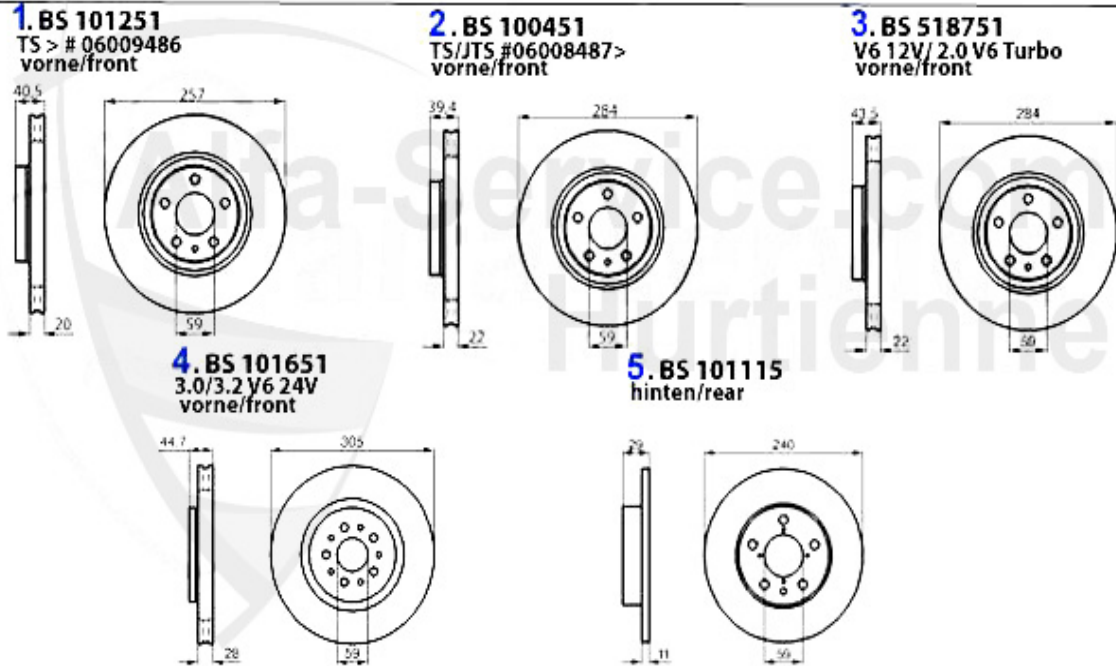

Bremsscheiben/Brakedisks gtv/spider (916)

1	BS101251	Bremsscheibe VA spider (916) 2.0 TS bis # 6009486 bj. >	70.78 EUR
2	BS100451	Bremsscheibe VA Spider (916) 1.8/ 2.0 TS mit Bremssysteme	83.10 EUR
3	BS518751	Disque de freins avant 147 1.6/2.0 16V TS/1.9 JTD 01.01	70.78 EUR
4	BS101651	Disque de freins avant 147/156 GTA gtv/spider (916) 3.0	87.20 EUR
5	BS101115	Disque de frein arri�re Spider/GTV (916) 2.0/TS/V6 Turb	45.01 EUR