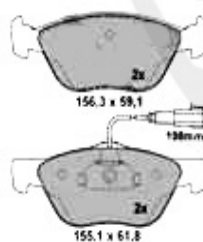

Brembeläge/Brakepads gtv/spider (916)

1. 23168
TS/V6/Turbo > #06009486
vorne/front

2. 20833
TS /CF2/ # 06009487>
vorne/front

3. 62683
TS/CF3/JTS
vorne/front

4. 21636
V6 12V #06009487>
vorne/front

5. 21381
3.0/3.2 V6 24V
vorne/front