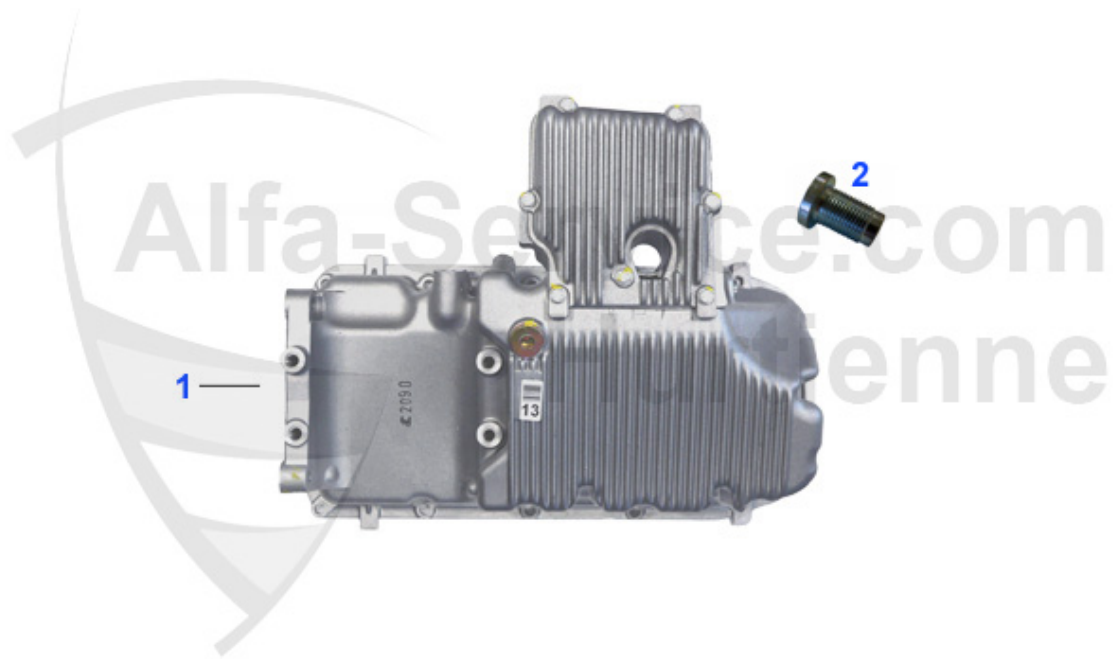

2 OWD357

Ölablaßschraube Alfa 145,146,147, 155,156,GT,GTV+Sp.916

7.74 EUR