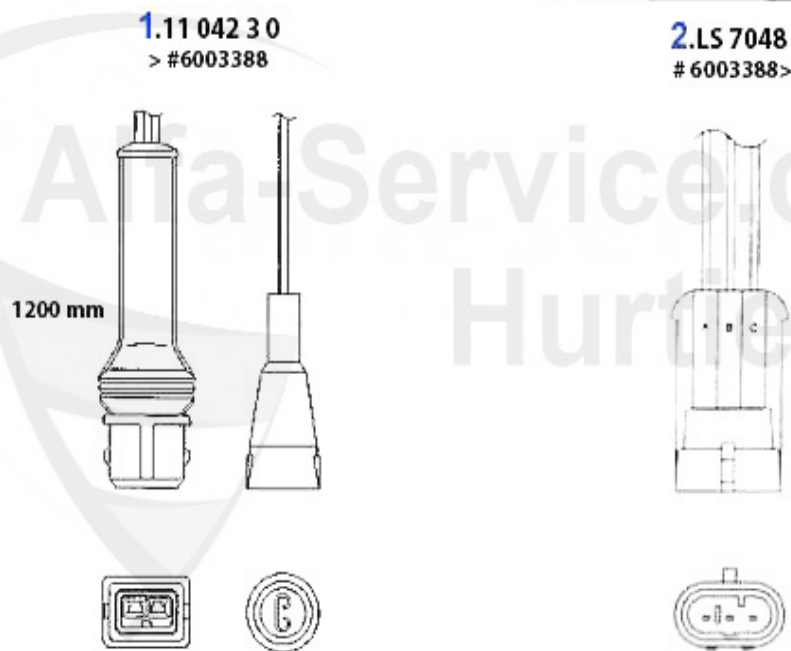

Lambda-Sonde/Lambda Probe gtv/spider (916) 2.0 V6 Turbo

1	11 042 3 0	Sonde lambda 75 1.8/2.0 TS/3.0 V6, 164 2.0 TS/3.0 V6/Q	105.01 EUR
2	LS7048	Lambda-Sonde gtv/spider (916) 2.0 V6 turbo, 3-adrig	128.23 EUR