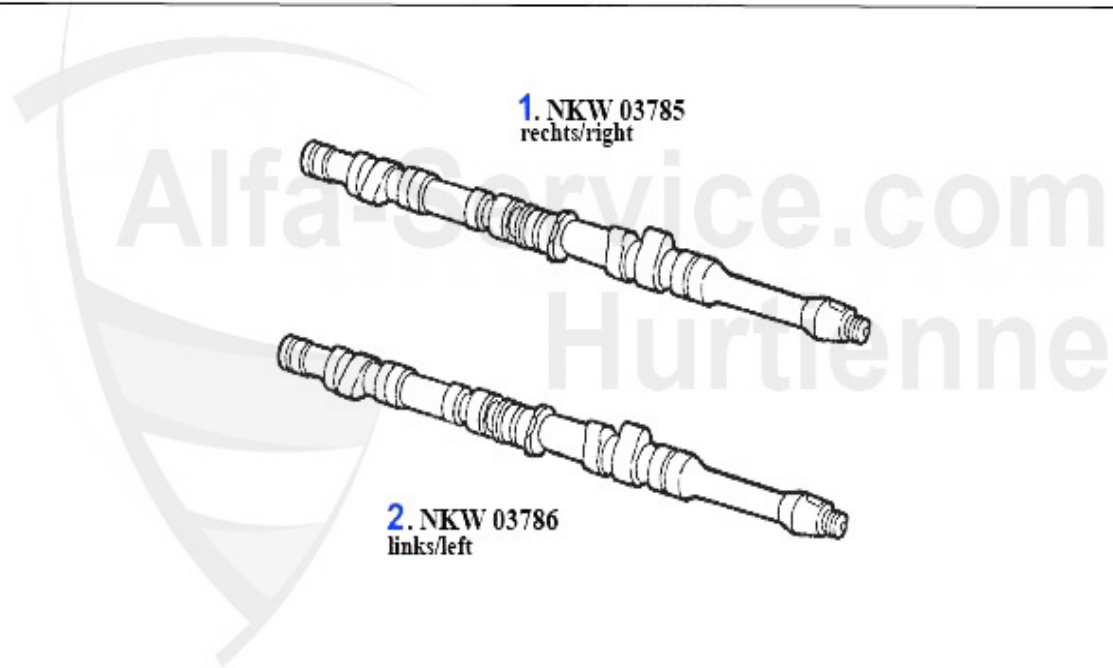

Nockenwelle/Camshaft gtv/spider 3.0 V6 12V

---

2 NKW03786 Arbre a cames gauche GTV/Spider (916) 3.0 V6 (ne pas po

439.11 EUR