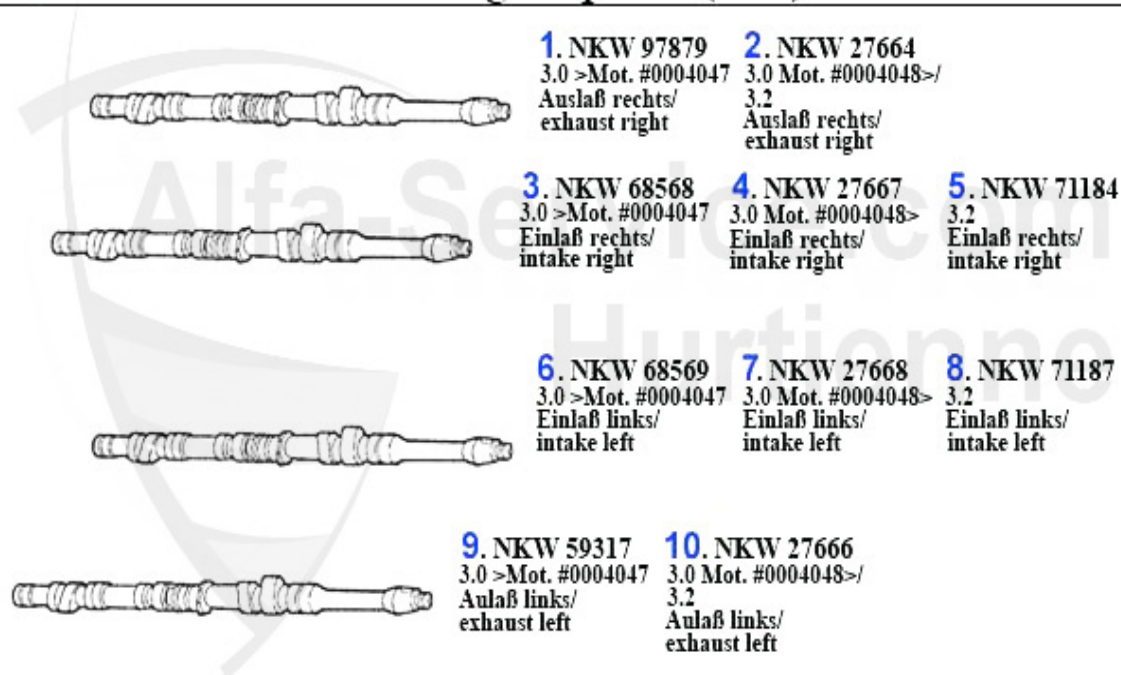

Nockenwelle/Camshaft gtv/spider (916) 3.0/3.2 V6 24V

1	NKW97879	Nockenwelle rechts (Auslaß) 166,gtv (916) > Mot #5627	222.61 EUR
2	NKW27664	Arbre à cames droit (éch.) 156,166 2.5 V6 24V, gtv/spid	416.74 EUR
3	NKW68568	Arbre à cames droit (admission) 164 Super, 166, gtv (91	379.61 EUR
4	NKW27667	Arbre à cames droit (admission) 156,166 2.5 V6 24V, gtv	253.59 EUR
5	NKW71184	Arbre à cames D. admission 147,156,166, gtv/spider (916	630.70 EUR
6	NKW68569	Arbre à cames gauche (admission) 164 Super,166,gtv (916	234.92 EUR
7	NKW27668	Arbre à cames gauche (admission) 156,166 2.5 V6 24V, gt	253.59 EUR
8	NKW71187	Arbre à cames admission 147,156,166, gtv/spider (916),	630.70 EUR
9	NKW59317	Arbre à cames gauche (éch.) 164 Super, 166,gtv (916) >	305.00 EUR
10	NKW27666	Arbre à cames gauche (éch.) 156,166 2.5 V6 24V, gtv/spi	416.74 EUR