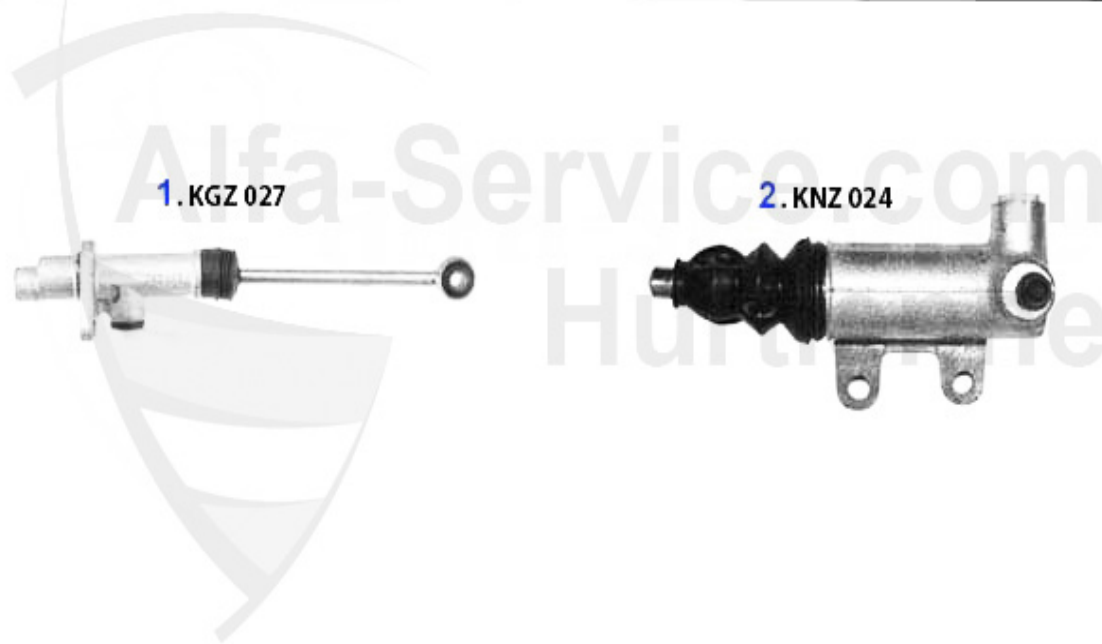

GTV/Spider (916) > Transmission > Commande embrayage > 2.0 JTS

Kupplungsbetätigung/Clutch Actuation gtv/spider (916) 2.0 JTS

1	KGZ027	Cylindre émetteur embr. 145/6,155, gtv/spider (916)	74.99 EUR
2	KNZ008	Cylindre récepteur embrayage Sud/Sprint 33 (905/7) 145/	62.00 EUR
2	KNZ024	Cylindre récepteur embrayage 145/6, 155#0075933>,gtv/sp	59.50 EUR