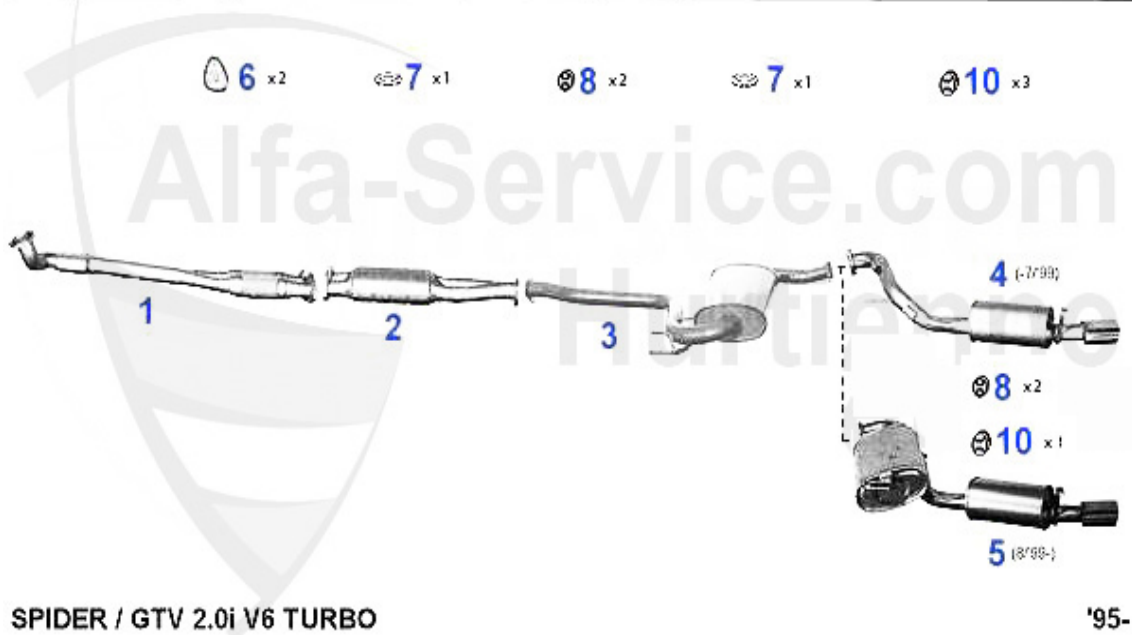

GTV/Spider (916) > Échappement > Échappement > 2.0 V6 Turbo

Abgasanlage/Exhaust System gtv/spider (916) 2.0 V6 Turbo

1	VR654442	Vorderrohr/KAT vorne gtv/spider (916) 2.0 V6 Turbo Bj.	Preis auf Anfrage
1	VR656242	Vorderrohr/KAT vorne gtv/spider (916) 2.0 V6 Turbo Bj.	696.55 EUR
2	KAT56116	Catalyseur GTV/Spider (916) 2.0 V6 Turbo CF2 98>	Preis auf Anfrage
2	KAT53561	Catalyseur GTV/Spider (916) V6 12/24V CF3	1277.20 EUR
3	MSD102106	Silencieux central GTV/Spider 95>	169.00 EUR
4	NSD102207	Endtopf gtv/spider (916) 2.0 turbo Bj. 95-07.99	199.00 EUR
5	NSD102109	Silencieux arrière GTV/SPIDER (916) 95 >	215.00 EUR
6	SAT573540	Joint tube primaire/cat. 164 Super, gtv/spider (916) 3.	5.50 EUR
7	SAT094003	Anneau joint pour silencieux	10.50 EUR
8	SAT091143	Silent bloc/support échappement spider/gtv (916),156,16	3.53 EUR
8	SAT22352	Anschlagpuffer für Mittel- topf Alfa 916 alle Modelle A	3.50 EUR
10	SAT091014	Silent bloc/support échappement sil.terminal spider/gtv	4.11 EUR