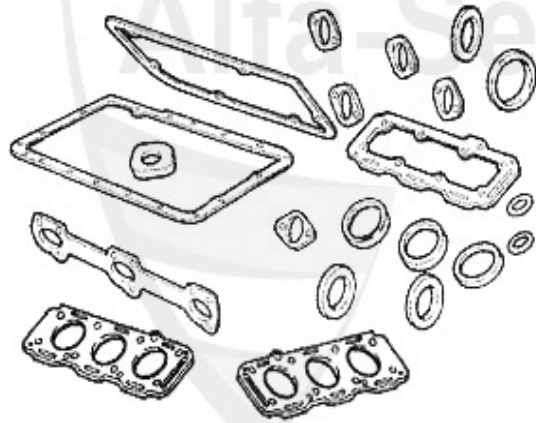

Motordichtsatz/Full Set gtv/spider (916) 3.0 V6 12V

1. MDS 116400

1 MDS116400 pochette joint moteur 164 V6 3.0 87> gtv/spider (916)

395.00 EUR

Dichtungen Motor/Gaskets Engine gtv/spider (916) 3.0/3.2 V6 24V

1. VDD 24400
Ventildeckeldichtsatz/
Valve Cover Gasket Set
rechts/right

6. AGKD17600

2. VDD 24500
Ventildeckeldichtsatz/
Valve Cover Gasket Set
links/left

7. ASG 13867

3. WD 10800
32x47x10 mm
Einlaß/Auslaß/
intake/exhaust

8. WD 62800
48x65x8 mm

9. 02 060 3 0
84x105x12 mm

4. ASKD 13869

5. ASKD 13868

1	VDD24400	Joint couvre-culasse droit 147,156,166, gtv/spider(916)	42.49 EUR
2	VDD24500	Joint couvre-culasse gauche 147,156,166, gtv/spider (91)	42.49 EUR
4	ASKD13869	Joint collecteur admission 147,156, 164/Super,166,gtv/s	7.15 EUR
5	ASKD13868	Joint collecteur admission 147,156, 164/Super,166,gtv/s	5.90 EUR
6	AGKD17600	Joint collecteur échappement 156, 164/Super,166,gtv/spi	9.50 EUR
7	ASG13867	Ansauggummi 147,156,164/Super,166, gtv/spider (916),Nuo	38.90 EUR
8	WD62800	Joint spi vilbrequin antérieur (poulie) 156, 166 V6	16.51 EUR
9	02 060 3 0	Joint spi,vilbrequin CORTECO, arrière pour Spider 90-93	35.50 EUR