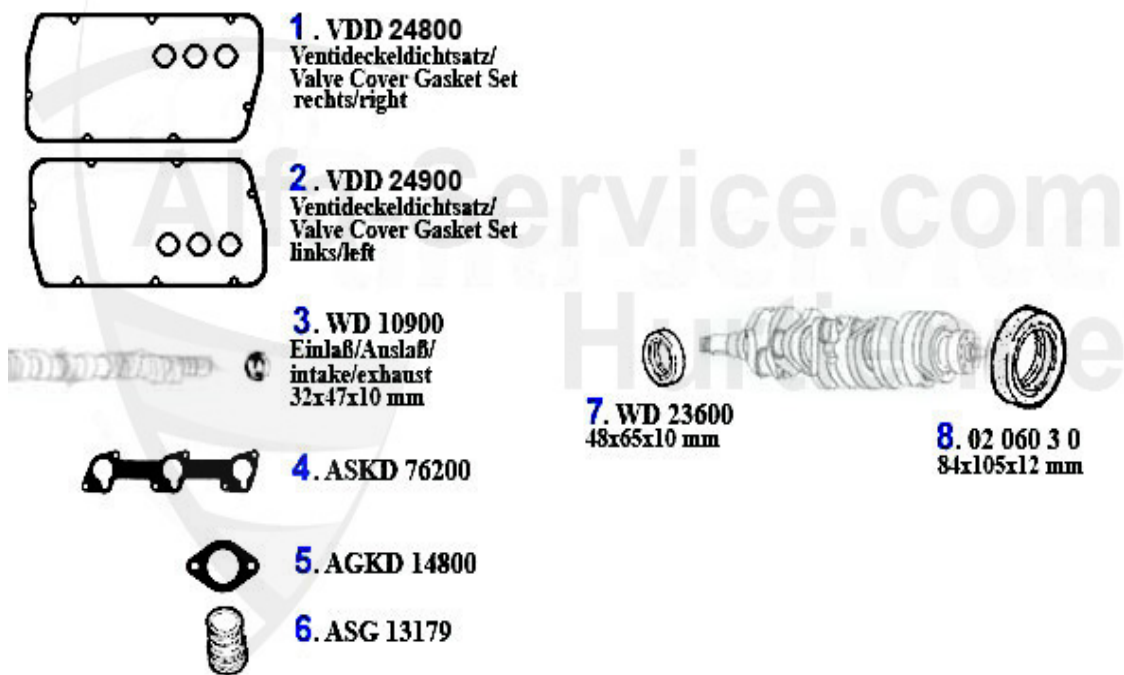

Kopfdichsatz/Head Set gtv/spider (916) JTS

1 ZKDS11600

Pochette rodage 156,gtv/spider(916) Nuovo GT 2.0 JTS

179.00 EUR

Dichtungen Motor/Gaskets Engine gtv/spider (916) 2.0 V6 Turbo

1	VDD24800	Ventildeckeldichtung rechts 166 V6 2.0 Turbo Bj. 09.98>	47.01 EUR
2	VDD24900	Ventildeckeldichtung links 166 V6 2.0 Turbo Bj. 98>	42.90 EUR
3	WD10900	Joint spi arbre à cames 6,75,90,164,166, GTV/6 (116), g	16.95 EUR
4	ASKD76200	Joint collecteur admission 155, 164/Super,166,gtv/spide	9.13 EUR
5	AGKD14800	Joint collecteur échappement 6,75,90,155 164, Super RZ,	6.69 EUR
6	ASG13179	Ansauggummi 155,164/Super,166,gtv/ spider (916),Nuovo G	23.80 EUR
7	WD23600	Joint spi vilbrequin antérieur (poulie) 6,75,90,155,164	21.00 EUR
8	02 060 3 0	Joint spi,vilbrequin CORTECO, arrière pour Spider 90-93	35.50 EUR