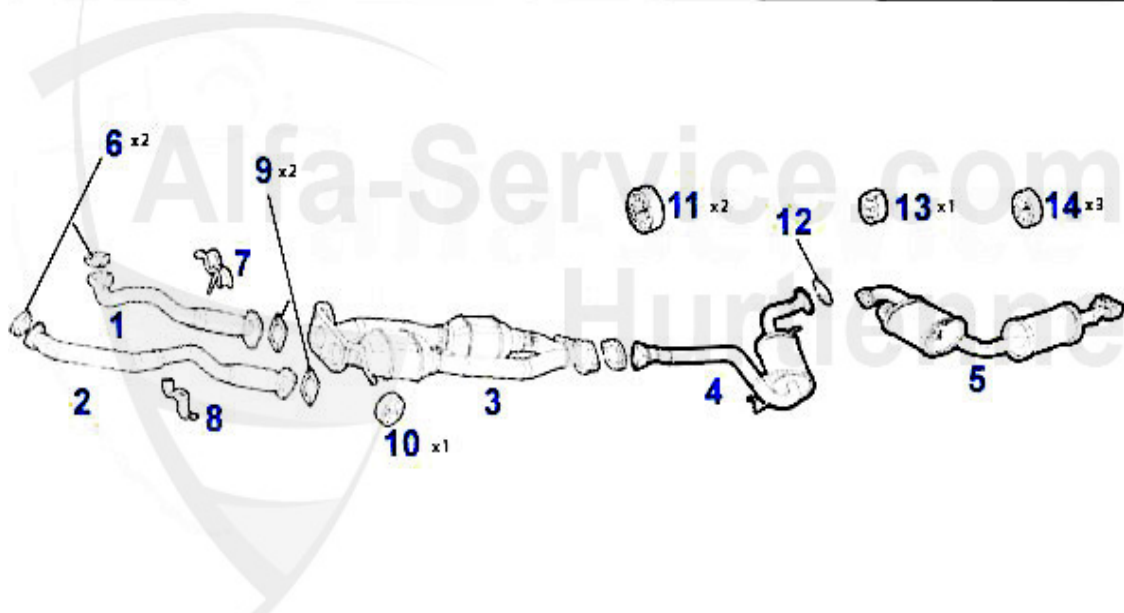

GTV/Spider (916) > Échappement > Échappement > 3.2 V6 24V/GTA

Abgasanlage/Exhaust System gtv/spider (916) 3.2 V6 24V/GTA

gtv/spider (916) 3.2/GTA

'03-

1	VR69658	Tube primaire droit 147,156, gtv/spider (916), Nuovo GT	299.00 EUR
2	VR69659	Tube primaire gauche 147,156, gtv/spider (916), Nuovo G	369.00 EUR
3	SAT22352	Anschlagpuffer für Mittel- topf Alfa 916 alle Modelle A	3.50 EUR
3	KAT70380	Catalyseur GTV/Spider (916) 3.0/3.2 V6 24V CF3	1064.85 EUR
6	SAT54239	Joint tresse flexible 156,164 Super, 166,gtv/spider(916	10.14 EUR
7	SAT809014	Oberteil f. Klemmhalter Vorderrohr 164 Super,gtv/spider	7.70 EUR
8	SAT809013	Unterteil f. Klemmhalter Vorderrohr 164 Super,gtv/spide	Preis auf Anfrage
9	SAT573540	Joint tube primaire/cat. 164 Super, gtv/spider (916) 3.	5.50 EUR
10	SAT091012	Silent bloc/support échappement	4.00 EUR
11	SAT091031	Silent bloc/support échappement 164 Super Turbo	4.50 EUR
12	SAT094484	Joint tube primaire/catalyseur	5.50 EUR
13	SAT091014	Silent bloc/support échappement sil.terminal spider/gtv	4.11 EUR
14	SAT091143	Silent bloc/support échappement spider/gtv (916),156,16	3.53 EUR