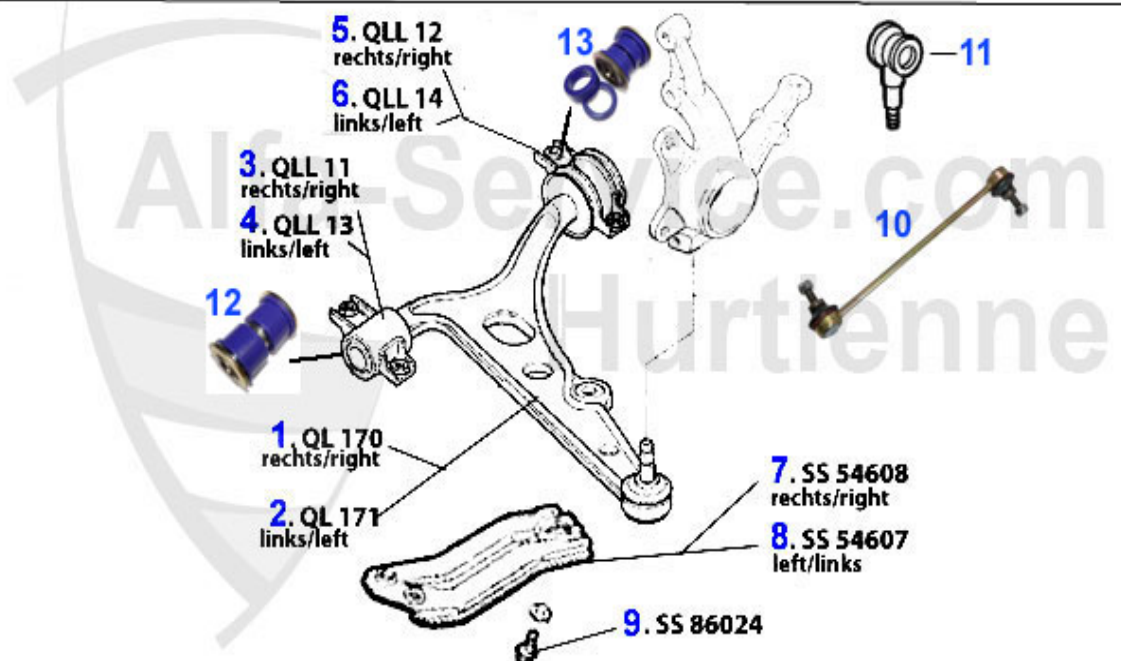

Aufhängung/Attachment gtv/spider (916) vorne/front

1	QL170	Bras susp. AVD (triangle complet)145, 146,155,gtv/spide	74.99 EUR
2	QL171	Bras susp. AVG (triangle complet)145, 146,155,gtv/spide	75.51 EUR
3	QLL11	Silent bloc triangle inf. dr./int.145/6 155,gtv&spider	9.50 EUR
4	QLL13	Silent bloc triangle inf. gauche/int. 145/6,155,gtv&spi	9.50 EUR
5	QLL12	Silent bloc triangle inf. dr./ext. 145/6 155,gtv&spider	11.50 EUR
6	QLL14	Silent bloc triangle inf. gauche/ext. 145/6,155,gtv&spi	11.50 EUR
7	SS54608	Stabilisatorstrebe VA rechts gtv/sp ider (916) am Fahrsc	Preis auf Anfrage
8	SS54607	Stabilisatorstrebe VA links gtv/spi der (916) am Fahrsc	Preis auf Anfrage
9	SS86024	Schraube für Stabilisatorstrebe # S S 54607/8 VA gtv/sp	5.50 EUR
10	SS14514	Pendelstütze VA gtv/spider (916) Bj. 98>	35.00 EUR
11	SS1502	Stabilisatorarm/Pendelstütze 145/6,155,spider/gtv (916)	24.50 EUR
12	AB916801-V	Silent bloc POWERFLEX bras avant GTV/ Spider 916 (95-05	115.00 EUR
13	AB916802-H	Silent bloc POWERFLEX bras arriere GTV/ Spider 916 (95-	115.00 EUR