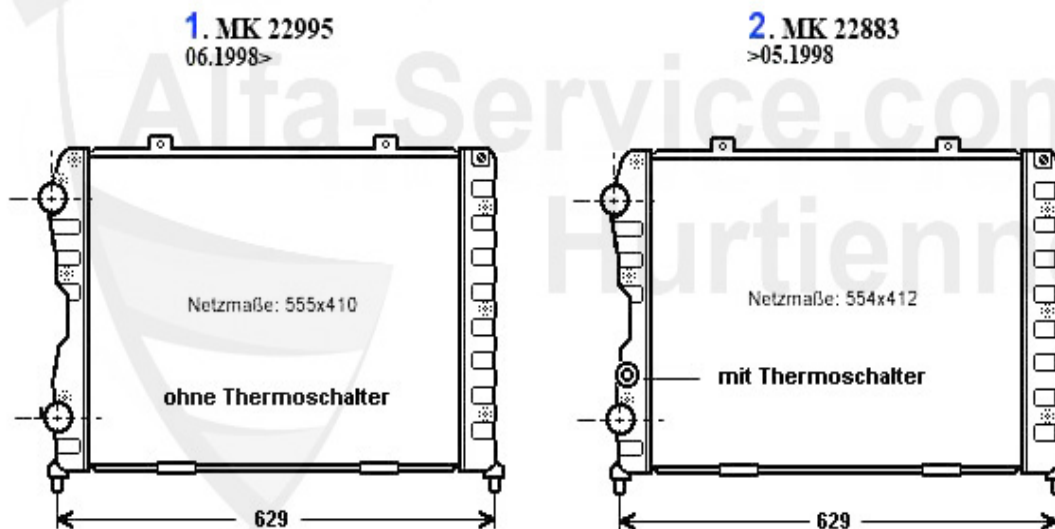

Thermostat 155,156,166, gtv,spider (916) V6(avec carter

59.00 EUR

Wasserpumpe/Waterpump gtv/spider (916) 3.0 V6

1 WP01110

Pompe à eau 155 2.5 V6, gtv/spider (916) 2.0 V6 turbo/3

109.50 EUR

Motorkühler/Radiator gtv/spider (916) V6 24V