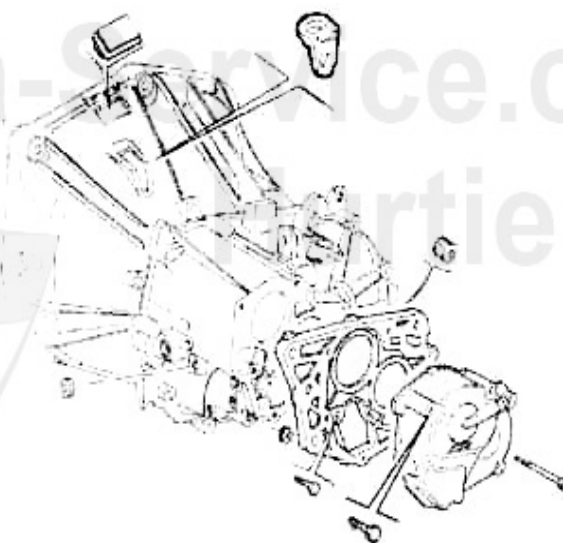

Ausrücker/Sleeve Bearing gtv/spider (916) 3.2 V6 24V

1. FH 11951

1 FH11951

Coulisseau pour butée 3 orifices 145/6, 147,155,164/Sup

79.00 EUR