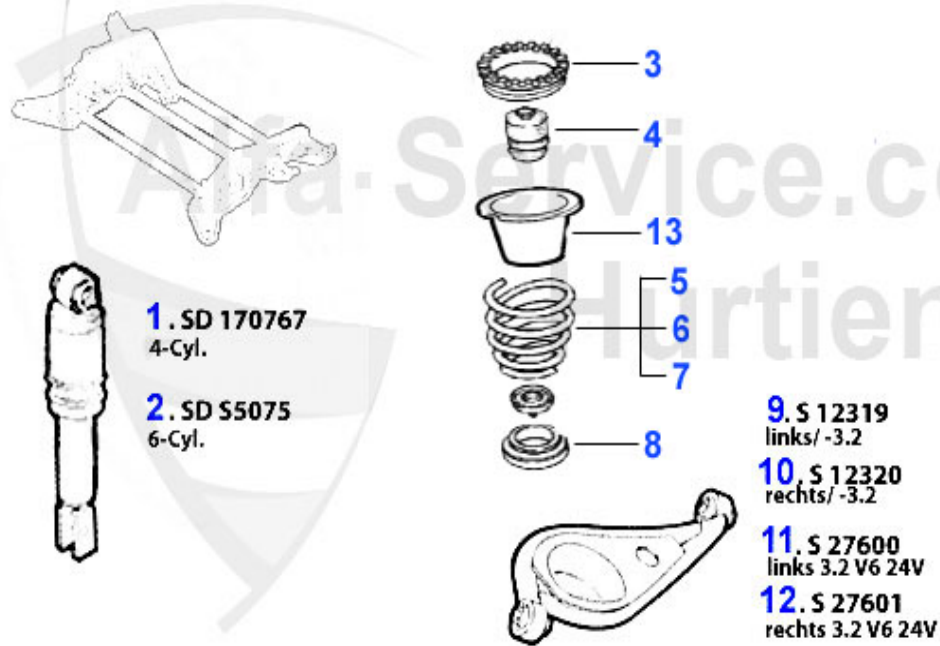

Federbeine/Sruts gtv/spider (916) hinten/rear

2	SDS5075	Ammortisseur arrière Spider/GTV (916) 98> #6037256	119.00 EUR
3	FG29544	Federgummi HA gtv/spider (916)	14.88 EUR
4	SK88459	Protection butée AR 145/6 155, spider/gtv (916)	32.50 EUR
5	FW49536	Ressort arrière Spider 916 > #07011934	94.00 EUR
6	FW86814	Fahrwerksfeder HA gtv/spider (916) # 07011935>	78.00 EUR
7	FW30301	Fahrwerksfeder HA gtv/spider (916) 3.0/3.2 V6 24V	122.08 EUR
8	FG35857	Federgummi HA unten gtv/spider (916)	24.50 EUR
13	SK916	Support butée amort.arrière GTV/Spider (916)	59.90 EUR