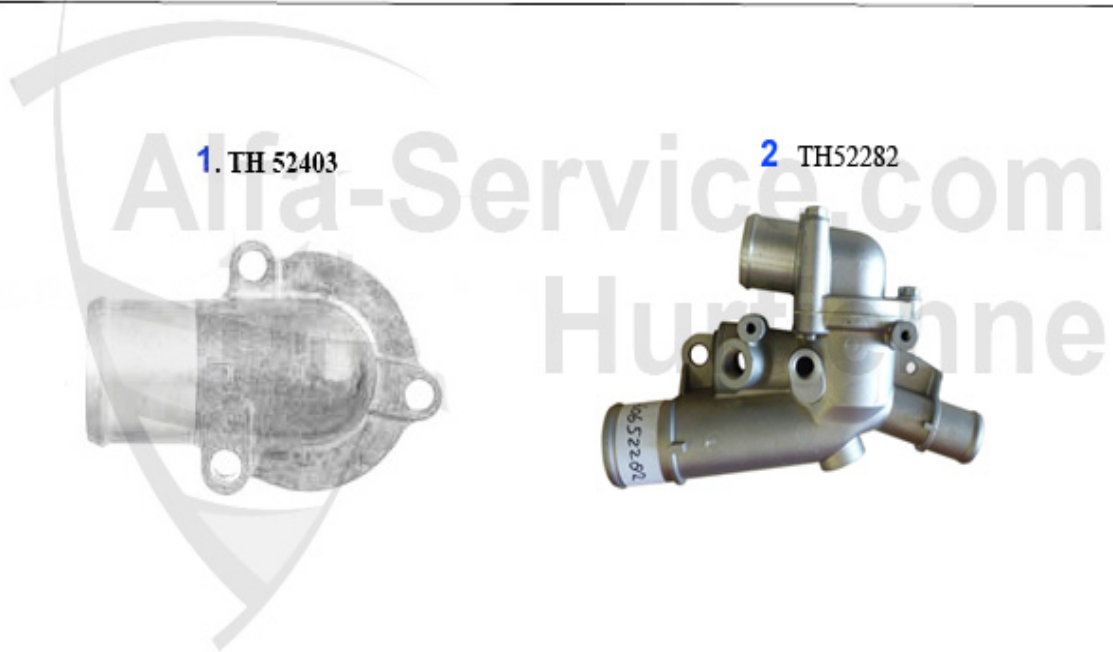

Thermostat gtv/spider (916) V6 24V

1	TH52403	Thermostat V6 24V/GTA 147,166, gtv/spider (916)	85.00 EUR
2	TH52282	Thermostat GTV 3.0 V6 24V avec distributeur (95-98)	190.17 EUR