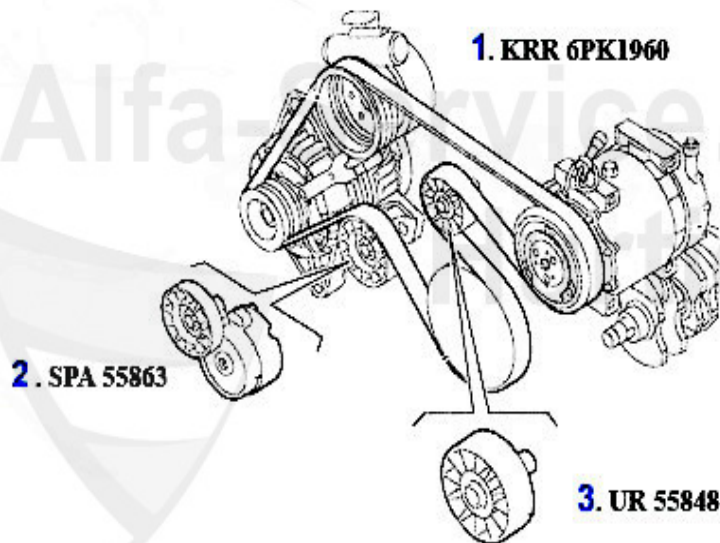

GTV/Spider (916) > Moteur > Courroies > 2.0 JTS

Keilriemen/V-Belt gtv/spider (916) 2.0 JTS

1	KRR6PK1960	Courroie crantée 6PK1960 147/156/166/ gtv/spider(916) 2	40.00 EUR
2	SPA55863	Bras tendeur courroie crantée 145/6/7, 155/6,166,916 di	45.51 EUR
3	UR55848	Galet courroie crantée 145/6/7, 155/6,166,gtv/spider (9	55.00 EUR