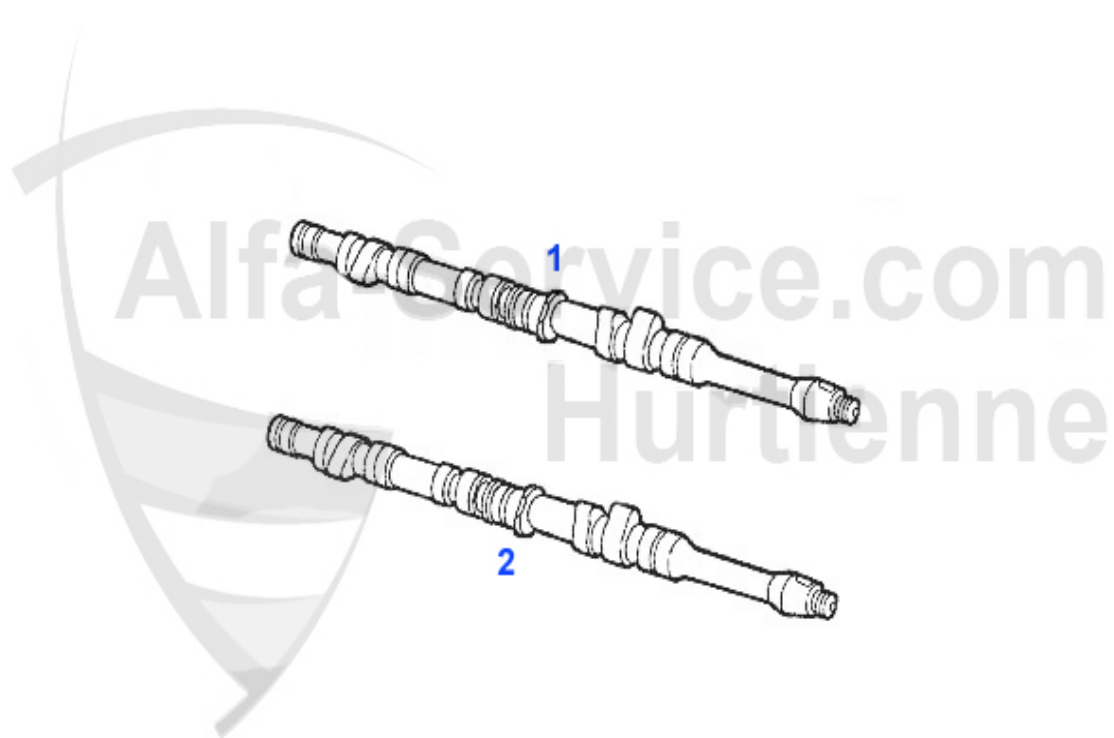

1	NKW02873	Arbre à cames droit 164 Super 2.0 V6 Turbo #6308653>,16	599.00 EUR
2	NKW02874	Arbre à cames gauche 164 Super 2.0 V6 Turbo 166, #63086	475.24 EUR