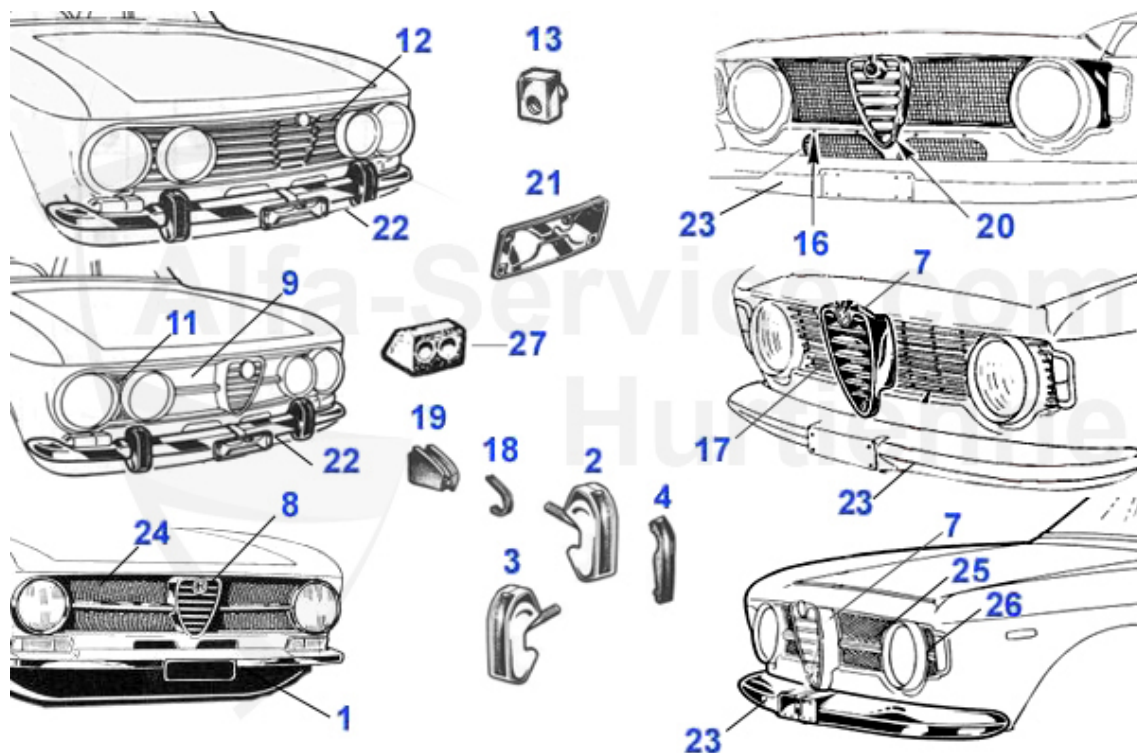

GT Bertone > Carrosserie > Chromes > Pare-chocs/calandre

1	19 024 2 0	PARE-CHOCS AVANT 1750 1ere série	Preis auf Anfrage
1	19 023 2 0	PARE-CHOCS AVANT sans butoirs 70-74	829.00 EUR
2	19 131 2 1	Butoir avant gauche 70-77	95.00 EUR
3	19 131 2 2	Butoir avant droit 70-77	95.00 EUR
4	18 138 0 0	Caoutchouc butoir 69-74	14.99 EUR
7	19 035 2 0	Couer de Calandre 1ère série 64-69	359.00 EUR
8	19 034 2 0	Couer de Calandre 1300-1600 2. serie et 1750	297.50 EUR
9	19 031 2 1	Calandre gauche 1750 68-71	99.00 EUR
9	19 031 2 2	Calandre droite 1750 68-71	99.00 EUR
11	19 172 2 0	Jeu de 2 grilles entre les phares 1750 68-71	69.00 EUR
12	19 029 2 0	Calandre complète (3 parties) 2000 71-77 GT 1300/1600 u	367.00 EUR
13	19 030 0 0	Befestigungsklemme für Grillteile Giulia/GT Bertone	1.90 EUR
16	19 173 2 0	Grille GTA alluminium scalino	515.00 EUR
17	19 094 2 0	Jeu kit grille radiateur (4) Giulia Sprint GT, Giulia GT	1099.00 EUR
18	18 137 2 1	Jeu de 4 Joints profil pour butoir, Jeu pour 2 butoirs	9.50 EUR
19	19 039 2 0	Stoßtangendistanzblock Satz 2 Stück vorne GT-Bertone a	66.50 EUR
20	19 091 2 0	COUER DE CALANDRE GTA EN ALUMINIUM	309.00 EUR
21	15 318 2 0	Support de plaque avant GTJ/GTV 2. serie inox	98.00 EUR
22	19 022 2 0	PARE-CHOCS AVANT avec butoirs 70-77	898.00 EUR
23	19 021 2 0	PARE-CHOCS AVANT 1ere série 63-69	899.00 EUR
24	19 032 2 1	Calandre gauche pour GT 1300-1600 70-74	99.00 EUR
24	19 032 2 2	Calandre droit pour GT 1300-1600 70-74	99.00 EUR
25	19 033 2 2	Calandre droit 1ère série 1966-69	139.00 EUR
25	19 033 2 1	Calandre gauche 1ère série 1966-69	139.00 EUR
26	19 033 2 0	Jeu de grille exterior scalino GT 1300 Junior 1966-69	169.00 EUR