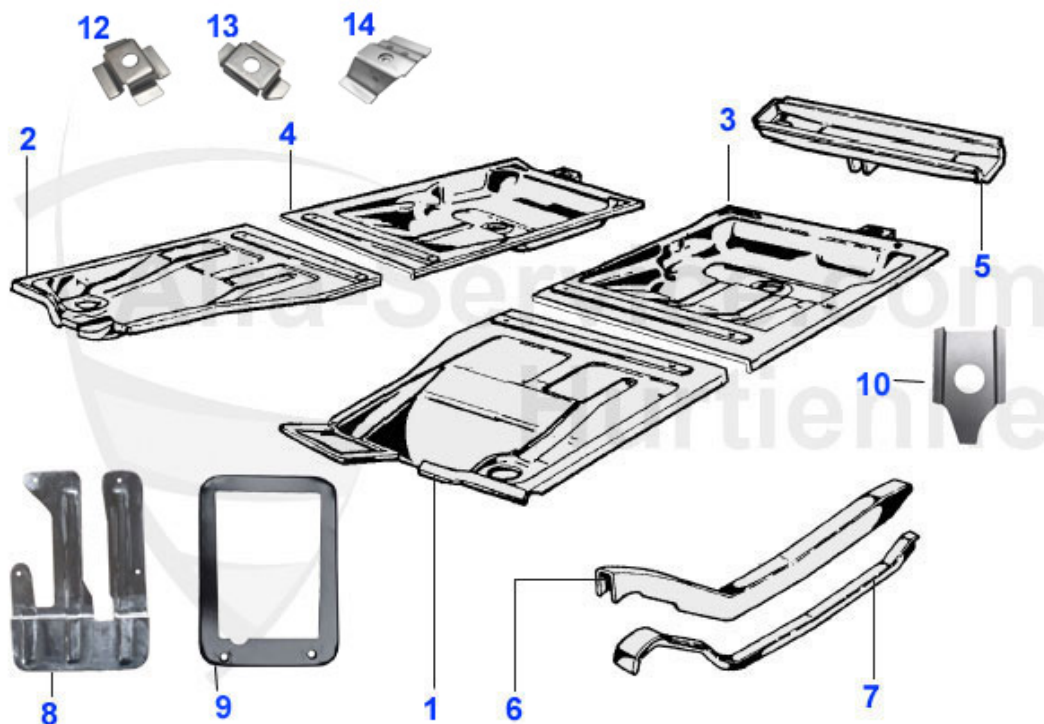

GT Bertone > Carrosserie > Tôlerie > Plancher

1	15 229 0 1	Plancher avant gauche 1. série pédalier en bas, aussi p	209.00 EUR
1	15 201 2 1	Plancher avant gauche, Pédalier suspendu 69-77	199.00 EUR
2	15 201 2 2	Plancher avant droit	199.00 EUR
3	15 274 2 1	Plancher arrière gauche, 2ème serie, por siége avec 5 v	245.00 EUR
3	15 240 2 1	Plancher arrière gauche, 1ère serie, pour siége avec 5	229.00 EUR
3	15 202 2 1	Plancher arrière gauche, 3ème serie, pour siége avec 4	245.00 EUR
4	15 274 2 2	Plancher arrière droit, 2ème série, pour siége avec 5 v	245.00 EUR
4	15 240 2 2	Plancher arrière droit, Giulia Sprint GT type 105.02, 1	229.00 EUR
4	15 202 2 2	Plancher arrière droit, 3ème serie, pour siége avec 4 v	245.00 EUR
5	15 159 0 1	Traverse, en dessous le plancher gauche 64-93	149.00 EUR
5	15 159 0 2	Traverse, en dessous le plancher droit 64-93	149.00 EUR
6	15 081 3 2	Longeron, antérieur, Droit, toutes les modèles	149.00 EUR
6	15 081 3 1	Longeron,antérieur, Gauche, pour tous modèles	149.00 EUR
7	15 082 3 1	Fermeture longeron, Gauche 69-93	111.50 EUR
7	15 082 3 2	Fermeture longeron, Droite 64-93	111.50 EUR
8	15 405 1 0	Plaque de pédale (pedalier en bas),Giulia, GT, Spider,	79.00 EUR
9	15 048 0 0	Cadre box pedals pedalier en bas	65.00 EUR
10	15 146 2 0	Abdeckung Traverse, Aufnahme Schubstrebe hinten GTJ/GTV	36.50 EUR
11	18 009 0 0	Bouchon caoutchouc, Au Plancher 63-93	4.50 EUR
12	SH100	Support avant barre siege Giulia/GT	15.51 EUR
13	SH200	Supporto barre siege GT/Giulia arriere droite	15.51 EUR
14	SH300	Supporto bare siege GT/Giulia arriere gauche	15.51 EUR