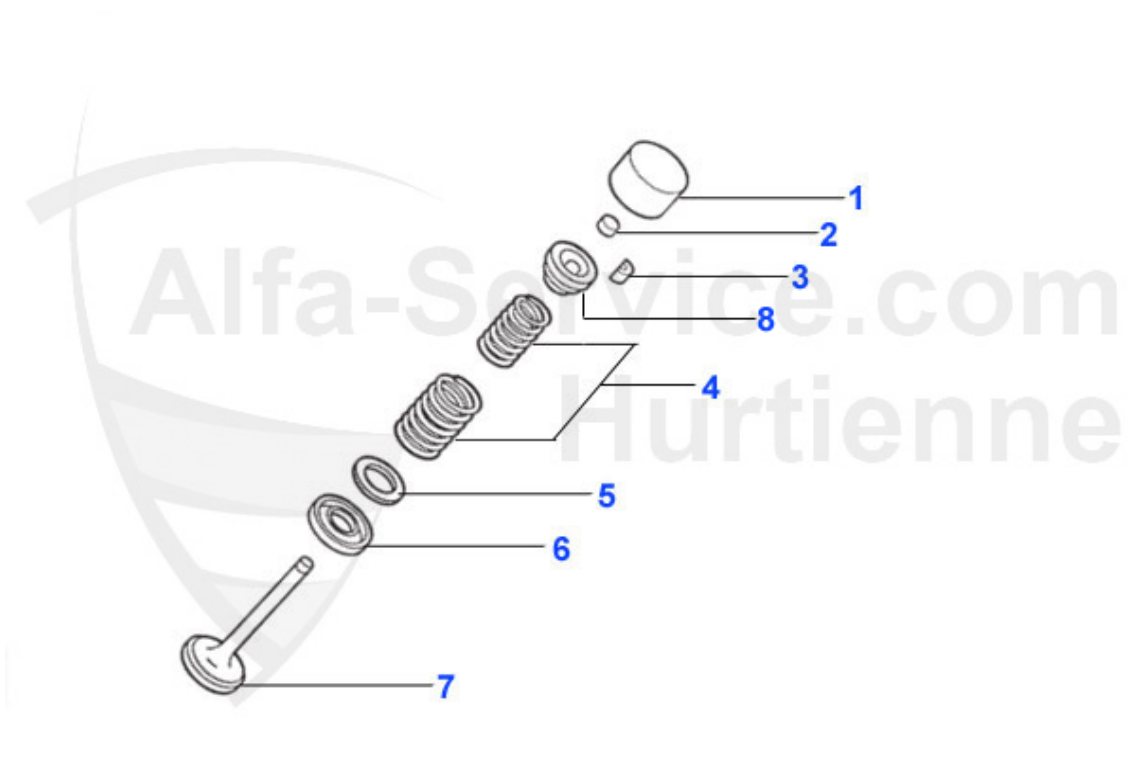

GT Bertone > Moteur > Culasse > Soupapes

7	03 027 0 0	Soupape admission 2000 (sauf Spider injection)	16.90 EUR
7	03 026 0 0	Soupape admission , 1600-1750	16.49 EUR
7	03 028 0 0	Soupape échappement, 1300	16.90 EUR