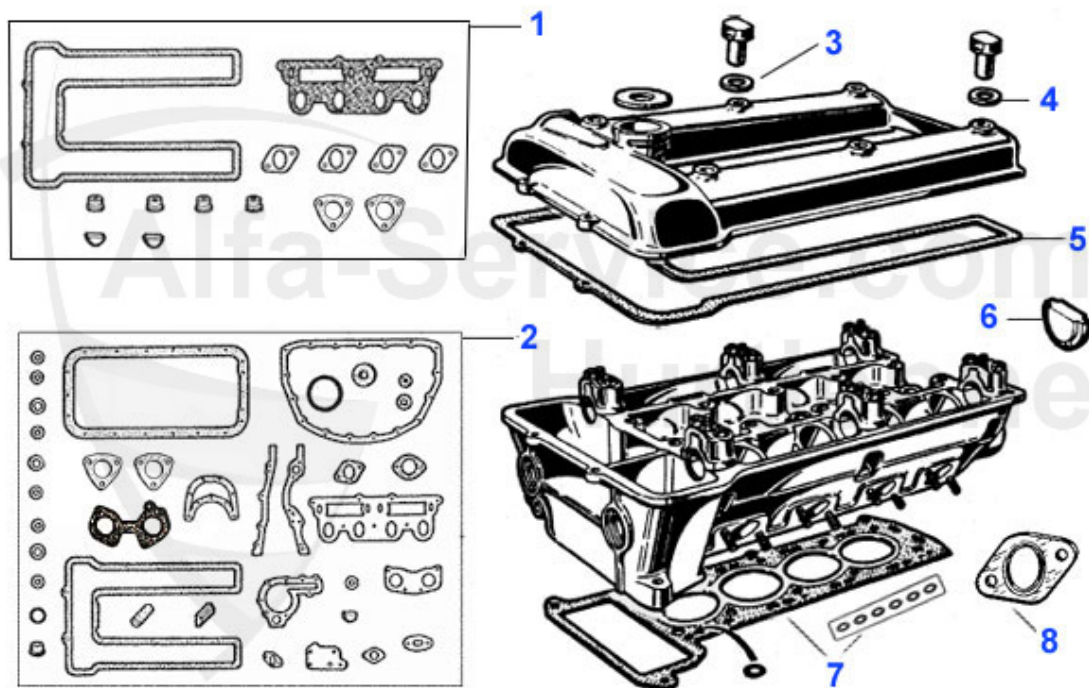

GT Bertone > Moteur > Joints Moteur > pochettes joints/joint culasse

8 02 020 0 0

Joint, Culasse / collectuer échappement

3.70 EUR