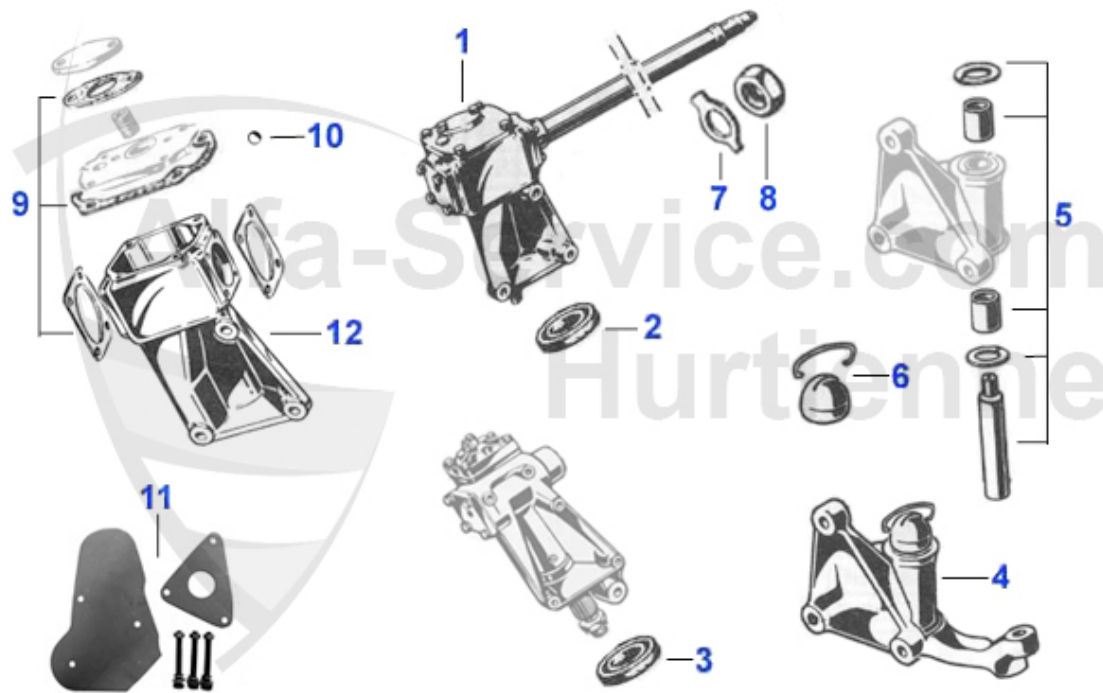

GT Bertone > Direction > Boitier/palier Direction

1	06 019 2 0	Boitier de direction Burman -NOUVELLE- GTV2000/UNIFICATO	Preis auf Anfrage
2	06 016 0 0	Joint spi, Pour boitier Burman	19.90 EUR
3	06 017 0 0	Joint spi, Pour boitier ZF	19.90 EUR
4	06 042 0 0	Palier 105/115 NOUVELLE PIECE	249.00 EUR
4	06 034 0 0	Palier, Avec rlt à billes 64-93	128.00 EUR
5	06 008 0 0	Kit réparation levier de direction 64-93	49.50 EUR
6	06 026 0 0	Capuchon et clip pour levier de direction	18.90 EUR
7	06 030 0 0	Rondelle sécurité pour fixation volant	2.30 EUR
8	06 040 0 0	Ecrou pour volant 101/105/115 jusque 1989	17.50 EUR
9	06 015 0 0	Dichtsatz Burmannlenkung	25.00 EUR
10	06 014 0 0	Jeu de billes pour direction Burman (54 pcs)	59.00 EUR
11	15 062 0 0	Kit de Renforcement enveloppe transmission pour serie 1	118.00 EUR
12	06 038 0 0	Gehäuse Lenkgetriebe Burman 105/115	679.00 EUR