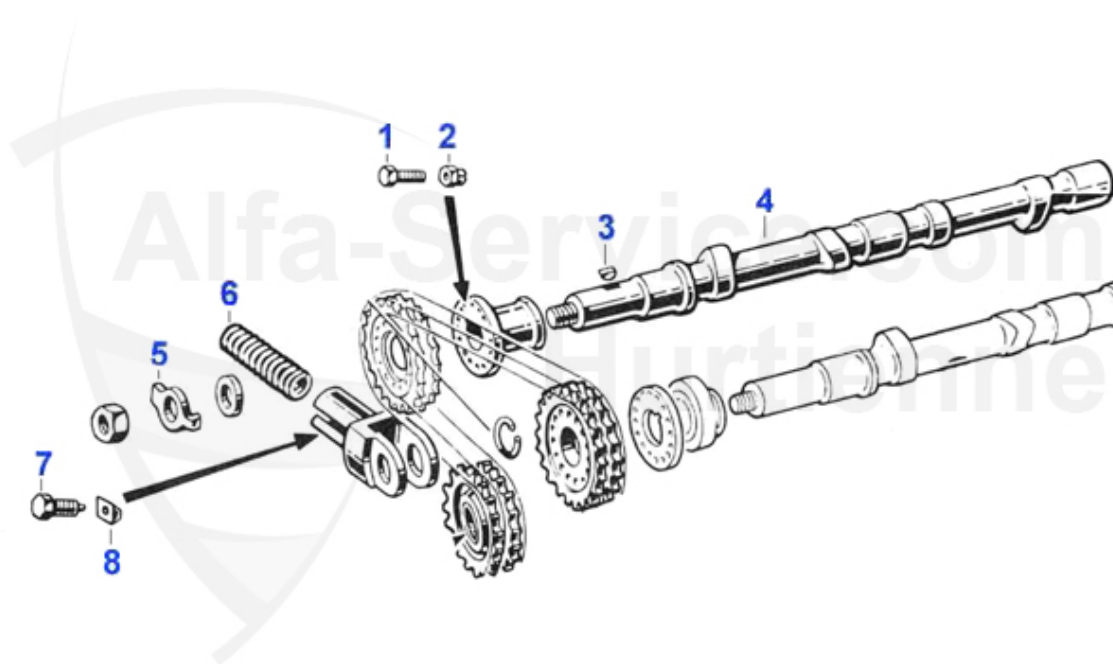

GT Bertone > Moteur > Culasse > Arbres à cames

1	03 098 0 0	Vis , Pour arbre à cames	3.00 EUR
2	03 099 0 0	Ecrou sécurité pour arbre a cames	1.25 EUR
3	03 137 0 0	Clavette, pour arbre à cames	6.90 EUR
4	03 291 0 0	Arbre à cames COLOMBO&BARIANI 1750-2000, levée=12.0mm,	279.00 EUR
4	03 290 0 0	Arbre à cames COLOMBO&BARIANI 1300-2000, levée=10.9mm ,	279.00 EUR
5	03 123 0 0	Plaquette sécurié, Pour 03.121.00	2.34 EUR
6	03 120 0 0	Ressort, Tendeur de chaine	7.90 EUR
7	03 101 0 0	Vis, Tendeur de chaine	6.50 EUR
8	03 100 0 0	Clavette, Tendeur de chaine	4.50 EUR