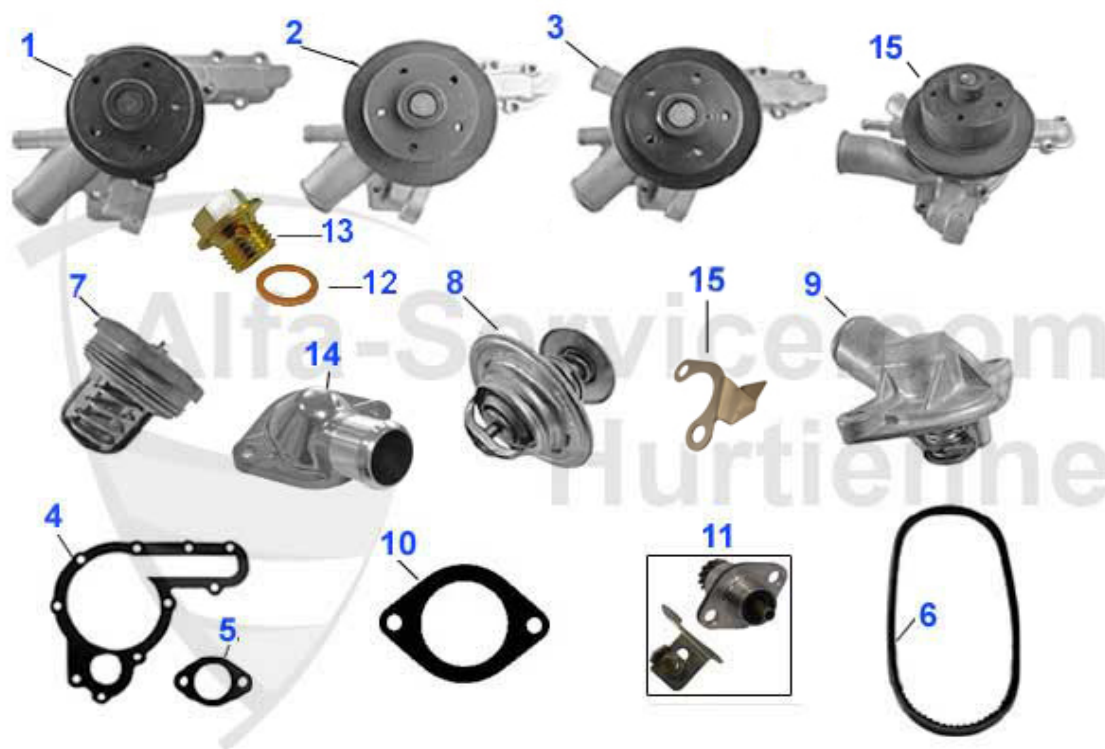

GT Bertone > Circuit Refroidissement > Pompe à eau/thermostats

1	03 049 0 0	Pompe à eau, 1300-1600, petite poulie, 64-68	105.01 EUR
2	03 050 0 0	Pompe à eau, 1300-175000 2 sorties, 68-74	98.00 EUR
3	03 051 0 0	Pompe à eau, 1300-2000, 3 sorties,72-80	89.90 EUR
4	02 047 0 0	Joint pompe à eau	4.20 EUR
5	02 071 0 0	Joint compte tours	2.40 EUR
6	03 214 0 0	Courroie , 725	11.00 EUR
6	03 070 0 0	Courroie, 825 (Spider, Gt)	13.90 EUR
6	03 071 0 0	Courroie, alternateur 9,5x850	15.51 EUR
6	03 069 0 0	Courroie, 813 (Giulia)	9.90 EUR
7	08 007 0 0	Thermostat, 1300-1600, fileté	39.00 EUR
8	08 008 0 0	Thermostat 1600-2000 à inserer	22.00 EUR
9	08 009 0 0	Thermostat 2000 avec carter, versions carbus Bertone/Sp	34.90 EUR
10	08 046 0 0	Joint, Pour thermostat 08.008.00	3.70 EUR
11	03 483 0 0	Tachymètre transmission	Preis auf Anfrage
12	08 084 0 0	Joint vis de purge air OE 10280060	0.50 EUR
13	08 070 0 0	Vis de purge circuit d'eau collecteur admission OE 1050	8.50 EUR
14	08 093 0 0	Couvercle de boitier thermostat 1300-2000cc	49.00 EUR
15	03 133 0 0	Pompe à eau, Injection mécanique, Modèle US avec joint	199.00 EUR
15	03 498 0 0	Tachymètre transmission	14.49 EUR
15	03 499 0 0	Tachymètre transmission	14.49 EUR