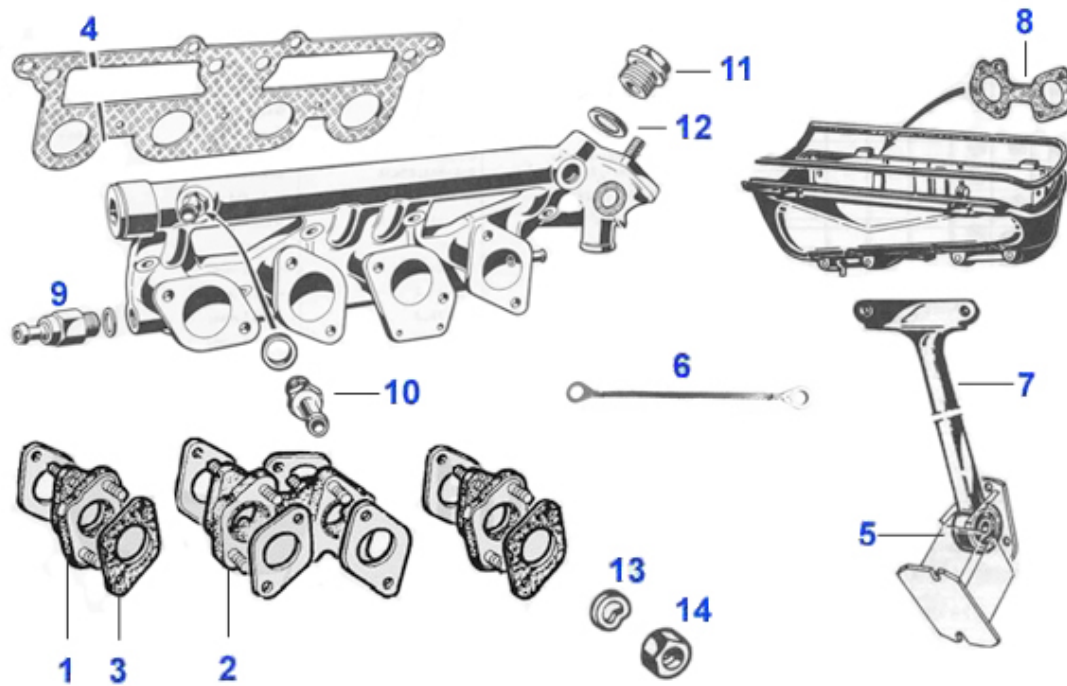

GT Bertone > Circuit Carburant > Brides carbu

1	02 088 0 0	Bride simple Racing (4 pièce), 40 mm pour 105/115 jusqu	199.00 EUR
1	02 084 0 0	Bride aluminium KIT (4 pièce) 40mm types 105,115,116	189.00 EUR
1	02 017 0 0	Bride caoutchouc 40mm, 1300-2000 simple	26.50 EUR
1	02 034 0 0	Bride caoutchouc 45mm Simple, pour carbu 45	42.99 EUR
2	02 018 0 0	Bride caoutchouc 40 mm, 1300-2000 double	65.00 EUR
3	02 077 0 0	Joint brides 45mm	1.95 EUR
3	02 019 0 0	Joint bride 40mm	0.95 EUR
3	02 004 0 0	JOINT BRIDE 40 MM EN MATÉRIAU RENFORCÉ	1.00 EUR
4	02 016 R Z	Joint collecteur admission Reinz sans insert métallique	22.90 EUR
4	02 016 0 0	Joint collecteur admission 1300-2000 Carburateur	14.90 EUR
5	03 313 0 0	Douille support carburateur	9.31 EUR
6	16 107 0 0	Tresse de masse carbu, 150 mm	7.90 EUR
8	02 052 0 0	Joint boîte filtre à air	3.15 EUR
9	13 141 0 0	Valve de retenue collecteur admission 5/8" 18	45.90 EUR
9	13 063 0 0	Valve de retenue collecteur admission M16x1,5	45.90 EUR
10	08 112 0 0	soutien raccord eau pour collecteur admission en 6 mm p	18.50 EUR
10	08 111 0 0	soutien raccord eau pour collecteur admission en 10 mm	18.50 EUR
11	08 070 0 0	Vis de purge circuit d'eau collecteur admission OE 1050	8.50 EUR
12	08 084 0 0	Joint vis de purge air OE 10280060	0.50 EUR
13	03 116 0 0	Rondelle-ressort 8mm	0.10 EUR
14	03 127 0 0	Ecrou 8x1 acier, clé 12mm	0.90 EUR