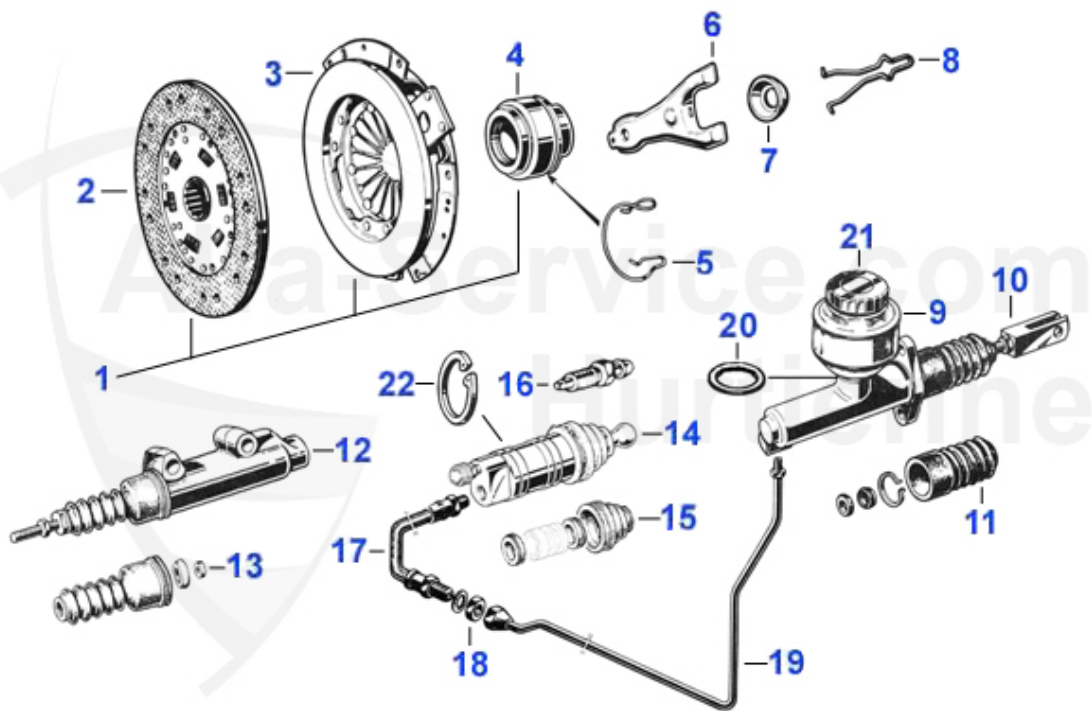

GT Bertone > Transmission > Embrayage > Commande hydraulique

0	09 004 0 0	Mécanisme d'embrayage commande hydraulique 68-93 "Made	195.01 EUR
1	09 023 0 0	kit d'embrayage hydraulique LUK/Sachs	279.00 EUR
2	09 003 0 0	Disque d'embrayage,Commande hydraulique 68-93	55.00 EUR
2	09 041 0 0	Kupplungsscheibe hydr. F&S	140.00 EUR
3	09 053 0 0	Kupplungsautomat F&S	169.00 EUR
3	09 004 0 0	Mécanisme d'embrayage commande hydraulique 68-93 "Made	195.01 EUR
4	09 005 0 0	Butée à billes Commande hydraulique 68-93	28.00 EUR
4	09 033 0 0	Butee d'embrayage hydraulique SACHS	79.00 EUR
5	09 015 0 0	Clip ressort 68-93	9.39 EUR
6	09 022 0 0	Fourchette embrayage actionnement hydraulique	75.01 EUR
7	09 045 0 0	ANNEAU CAOUTCHOUC POUR FOURCHETTE EMBRAYAGE COMMANDE HY	6.50 EUR
8	09 016 0 0	Clip ressort, Maintien fourchette/butée, 68-93	4.50 EUR
9	09 021 0 0	Reservoir avec cabochon pour cylindre emetteur, pedalie	54.50 EUR
10	09 012 0 0	Cylindre émetteur Pédalier suspendu 70-93	96.00 EUR
11	09 008 0 0	Kit reparation cyl. émetteur Ate Pédalier suspendu	21.00 EUR
12	09 011 0 0	Cylindre émetteur Pédalier au plancher 67-70	99.00 EUR
13	09 075 0 0	Rep-Satz Kupplungsgeber 1. Serie Stehende Pedale (Bendi	25.50 EUR
14	09 062 0 0	Cylindre récepteur ATE, Pédalier au plancher+suspendu 6	119.00 EUR
14	09 014 0 0	Cylindre récepteur pour serie 105/115, aussi pour 116 e	69.00 EUR
15	09 010 0 0	Kit reparation cyl. récepteur	15.90 EUR
16	09 043 0 0	Vis de purge pour cylindre récepteur d'embrayage séries	5.90 EUR
17	09 006 0 0	Flexible embrayage 68-93	17.50 EUR
17	09 039 0 0	Flexible embrayage Stahlflex pour Giulia,GTJ,GTV,Spider	45.90 EUR
18	09 019 0 0	Ecrou, Pour flexible 68-93	3.25 EUR
19	09 018 0 0	Tube embrayage pedalier en haut	32.00 EUR