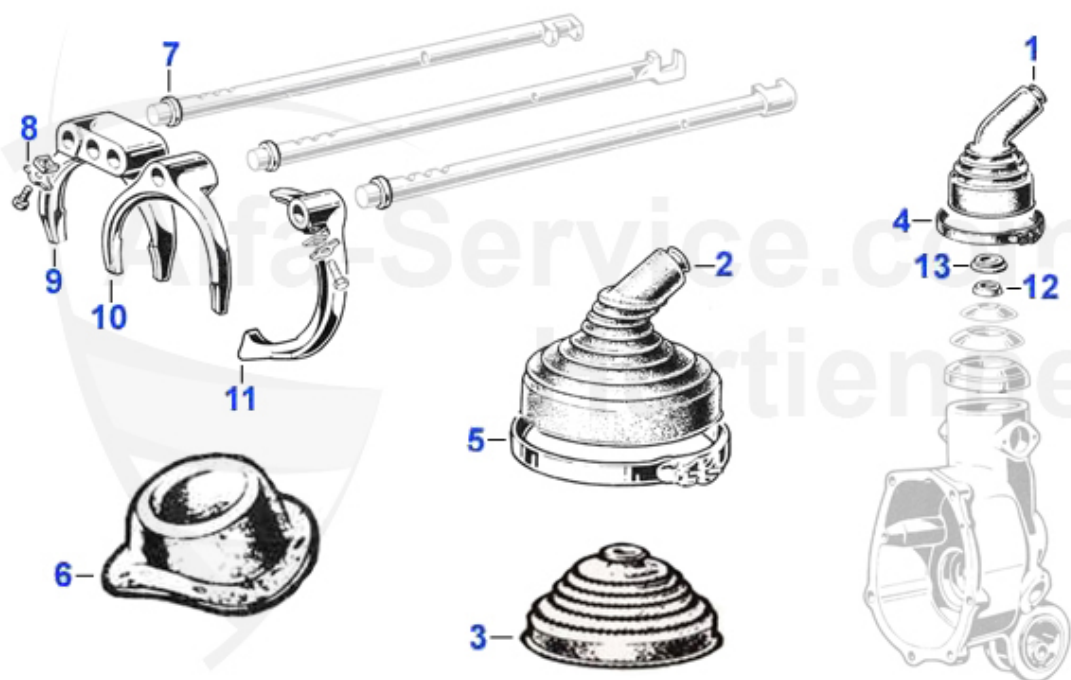

GT Bertone > Transmission > BV > Commande BV

0	04 054 0 0	Revetement tunnel pour voitures avec console centrale	53.00 EUR
0	04 019 0 0	Joint bielle d'attaque 1300/1600/1750 cloche ouverte 23	2.50 EUR
1	04 004 0 0	Petit soufflet en caoutchouc pour e levier de vitesses,	12.50 EUR
2	04 036 0 0	Soufflet caoutchouc, Double, seulement pour 1750	28.50 EUR
3	04 005 0 0	Soufflet caoutchouc, Supérieur	17.50 EUR
4	04 062 0 0	collier de fixation pour 04 004 0 0	4.00 EUR
5	04 063 0 0	collier pour 04 005 0 0	4.20 EUR
6	04 054 0 0	Revetement tunnel pour voitures avec console centrale	53.00 EUR
6	04 053 0 0	Revetement en caoutchouc pour tunnel	29.50 EUR
7	04 019 0 0	Joint bielle d'attaque 1300/1600/1750 cloche ouverte 23	2.50 EUR
8	04 079 0 0	Plaquette sécurité pour fourchette vitesse et marche ar	2.50 EUR
9	04 014 0 0	Fourchette 1ère et 2ème vitesse	199.00 EUR
10	04 015 0 0	Fourcheete 3ème et 4ème vitesse	199.00 EUR
11	04 016 0 0	Fourchette 5ème vitesse et marche arrière Bille	75.01 EUR
12	04 012 0 0	Anneau en caoutchouc	3.20 EUR
13	04 038 0 0	Cache levier de commande,disque metallique	2.50 EUR