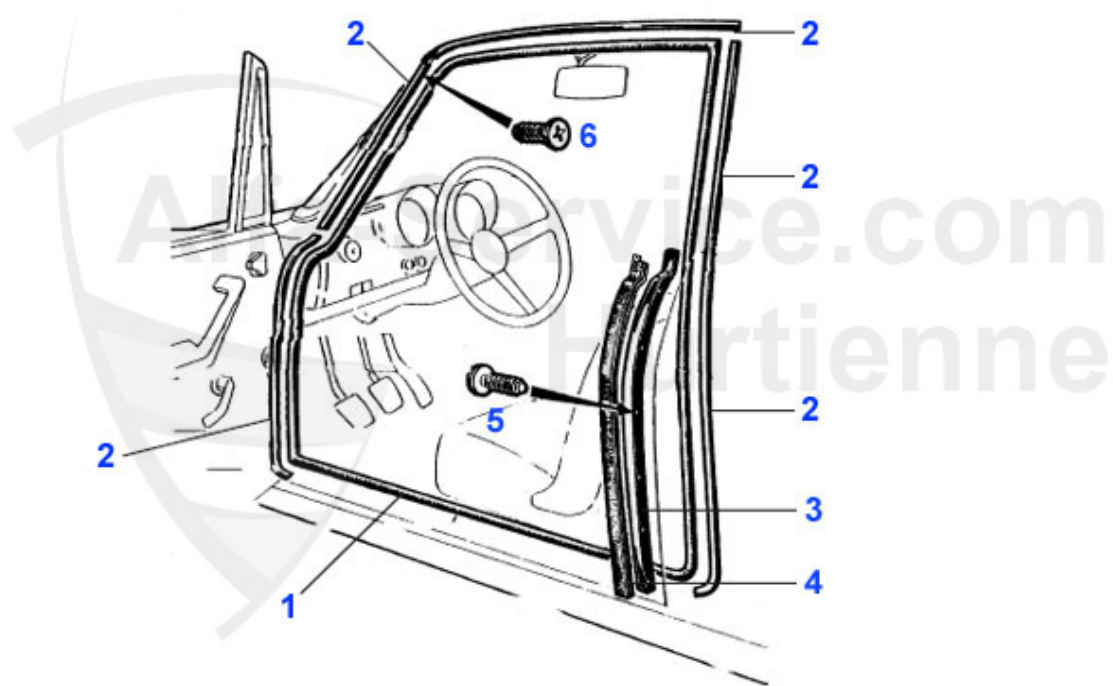

GT Bertone > Carrosserie > Joints/Vitres > Portes

1	18 015 2 1	Joint porte, Gauche 64-77	69.00 EUR
1	18 015 2 2	Joint porte, Droite 64-77	69.00 EUR
2	18 096 2 0	Profilé de montage de joint de porte en Joint 64-77	132.49 EUR
3	18 062 2 2	Profil fixation droit, pour fixer 18.070.20 64-77	30.50 EUR
3	18 062 2 1	Profil fixation gauche, pour fixer 18.070.20 64-77	30.50 EUR
4	18 070 2 0	Joint montant central, Gauche ou droit 64-77	10.00 EUR
5	18 148 2 0	Jeu de vis (12 pièces) Bertone pour profil de fixation	5.70 EUR
6	18 147 2 0	Jeu de vis (52 pieces) pour guides joints de porte	10.50 EUR