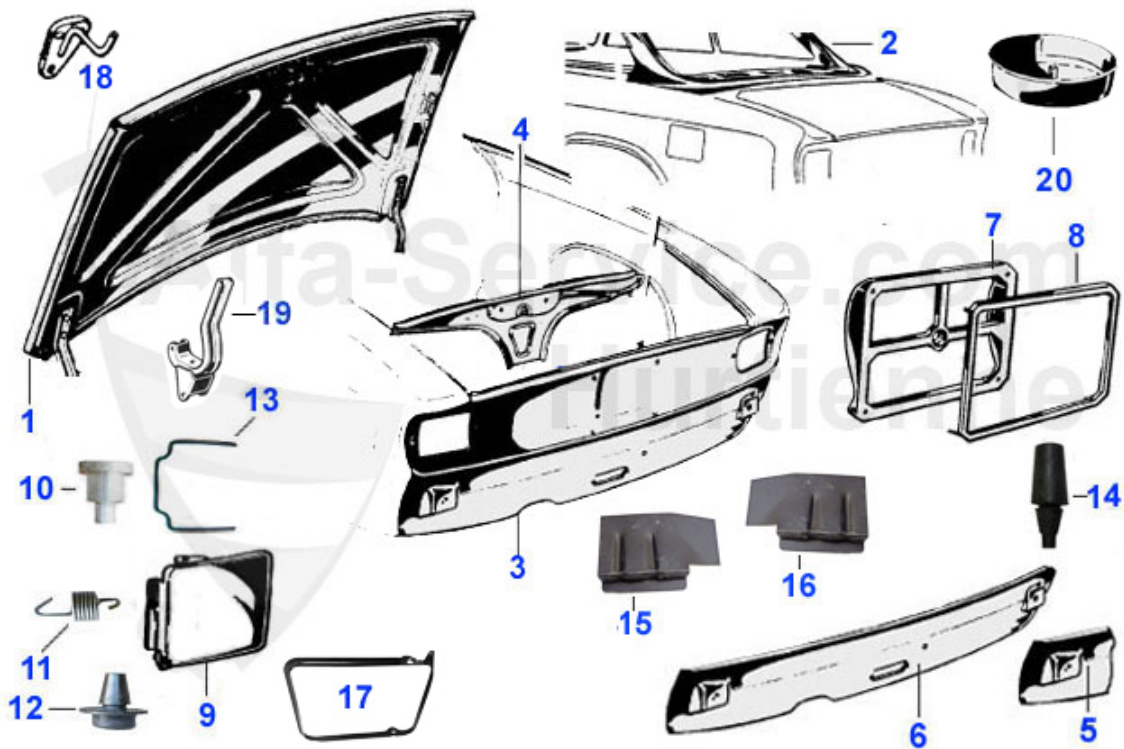

GT Bertone > Carrosserie > Tôlerie > Partie arrière

1	15 027 2 0	Couvercle malle aluminium, avec relief pour emblème	765.00 EUR
1	15 033 2 0	Jeu de 2 tringles de maintien coffre GT Bertone JEU DE	79.00 EUR
1	15 197 2 0	Couvercle malle aluminium, sans relief pour emblème	765.00 EUR
1	15 293 2 0	Capot de coffre GT Bertone sans creux	475.00 EUR
1	15 294 2 0	Capot de coffre GT Bertone avec creux	475.00 EUR
2	15 228 2 0	Windlaufblech hinten GT Bertone	265.00 EUR
2	15 093 2 0	Pièce de jonction baie lunette arrière GT Bertone	159.00 EUR
3	15 160 2 0	Tôle arrière GT 1300-1750 (petits feux) acier	449.00 EUR
3	15 160 A 0	Tôle arrière GT 1300-1750 aluminium	649.00 EUR
3	15 161 2 0	Face arrière, 2000 grands feux 71-77	449.00 EUR
3	15 161 A 0	Tôle arrière GTV 2000 aluminium	705.00 EUR
4	15 140 2 0	Renfort interne 64-77	199.00 EUR
5	15 035 2 1	Tôle réparation, Inférieur gauche 64-77	Preis auf Anfrage
5	15 035 2 2	Tôle réparation, Inérieur droite 64-77	Preis auf Anfrage
6	15 182 2 0	Tôle réparation face arrière, Hauteur: 19 cm, 64-77	165.01 EUR
6	15 288 2 0	Teilersatz Heckblech unten Gt Bertone 2000 Stahl	165.01 EUR
7	19 174 2 0	Plaque de support en plastique pour plaque plaque	79.00 EUR
8	19 138 2 0	Entourage chromé Plaque 64-77	17.90 EUR
9	15 183 2 0	Trappe essence 64-77	99.00 EUR
10	18 132 2 0	Rivet, Pour Trappe essence 64-77	4.80 EUR
11	18 133 2 0	Ressort, Pour Trappe essence 64-77	4.50 EUR
12	18 128 0 0	Butée, Pour Trappe essence 64-77	4.25 EUR
13	18 131 2 0	Joint encadrement, Pour Trappe essence 64-77	10.50 EUR
14	18 183 2 0	Caoutchouc de frappe charnière capot moteur/capot coffr	6.90 EUR
15	15 169 3 1	Tôle fixation bloc caoutchouc, gauche 66-93	67.50 EUR