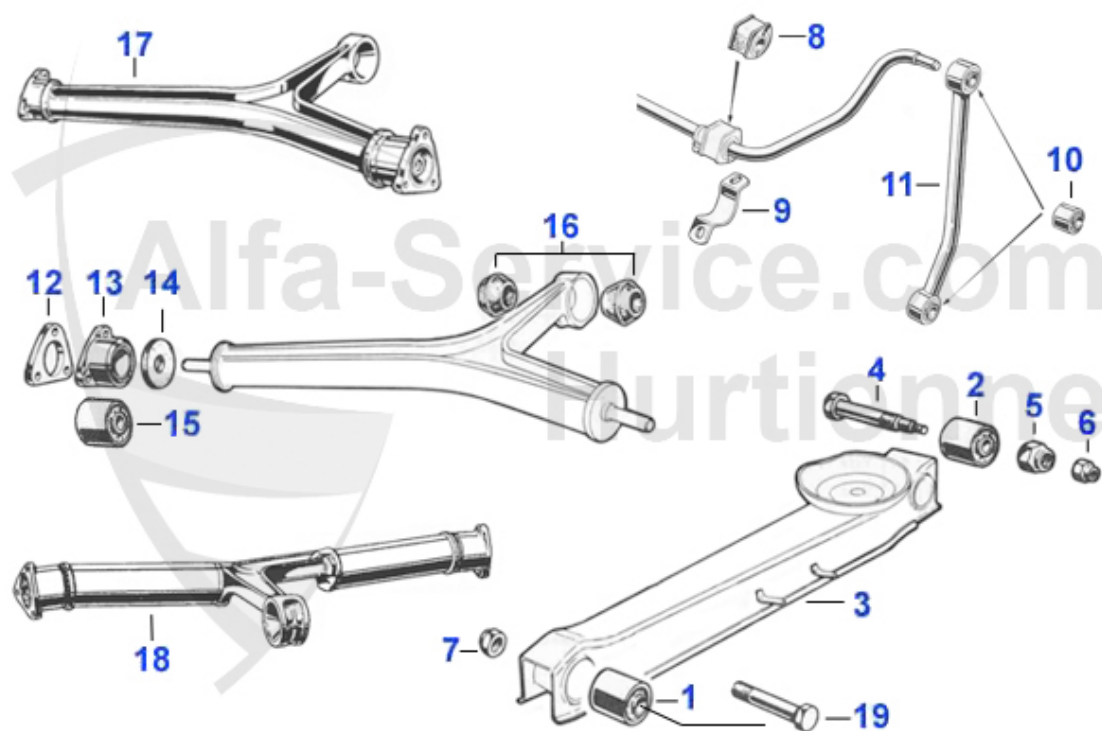

GT Bertone > Chassis > Pont arrière > Bras et triangle de réaction

1	12 154 0 0	Silent-bloc antérieur 64-68 1. série (Montage -Montral-	29.90 EUR
1	12 032 0 0	Silent-bloc antérieur 68-93	19.90 EUR
1	12 109 0 0	Silent-bloc antérieur, 68-93 REnforcé (Montage - Montr	26.00 EUR
2	12 033 0 0	Silent-bloc postérieur, 64-93	18.50 EUR
2	12 110 0 0	Silent-bloc postérieur Renforcé (Montage - Montral -)	25.80 EUR
3	12 031 R A	Schubstrebe Hinterachse verstärkt und erleichtert (o.Tü	178.00 EUR
3	12 031 0 0	Bras de réaction Livré sans silent-blocs, 64-93	109.00 EUR
4	12 092 0 0	Axe Postérieur, 64-93	21.90 EUR
5	12 066 0 0	Ecrou autoblocant postérieur Grand modèle 64-93	4.20 EUR
6	12 067 0 0	Ecrou autoblocant postérieur Petit modèle , 68-93	1.65 EUR
7	12 065 0 0	Ecrou autoblocant antérieur 64-93	1.50 EUR
8	12 042 0 0	Silent-bloc 64-93	7.50 EUR
9	12 044 0 0	Collier 64-93	9.50 EUR
10	12 040 0 0	Silent-bloc 64-93	10.50 EUR
11	12 139 0 0	Bielette arriere	79.00 EUR
12	12 209 0 0	Entretoise pour 12 055 0 0, 3,0 mm	14.49 EUR
12	12 208 0 0	Entretoise pour 12 055 0 0, 2,5 mm	14.49 EUR
12	12 207 0 0	Entretoise pour 12 055 0 0, 1,5 mm	14.49 EUR
12	12 186 0 0	Entretoise pour 12 055 0 0, 2 mm	14.49 EUR
12	12 206 0 0	Entretoise pour 12 055 0 0, 1,0 mm	14.49 EUR
13	12 055 0 2	Caisse pour silent bloc triangle de reaction	39.00 EUR
14	12 097 0 0	Rondelle caoutchouc, Pour 12.055.00,64-93	5.30 EUR
15	12 055 0 1	Silent bloc trinagle de reaction	29.90 EUR
16	12 045 0 0	Diabolo de pont, Reforcé (Montage - Montreal-) 64-93	4.15 EUR
16	12 146 0 0	Diabolo de pont renforcé	7.90 EUR