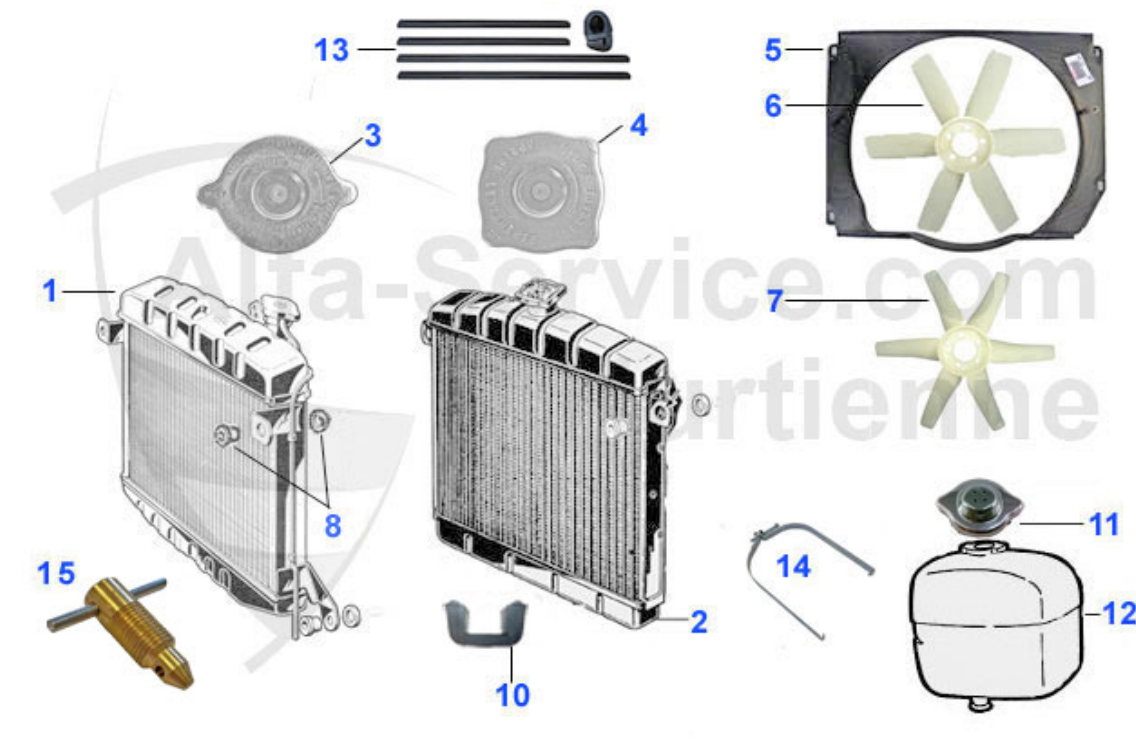

GT Bertone > Circuit Refroidissement > Radiateur

15	08 090 0 0	Vis de purge radiateur 1. serie	18.00 EUR
16	03 202 0 0	Espaceur pour Ventilateur	13.49 EUR