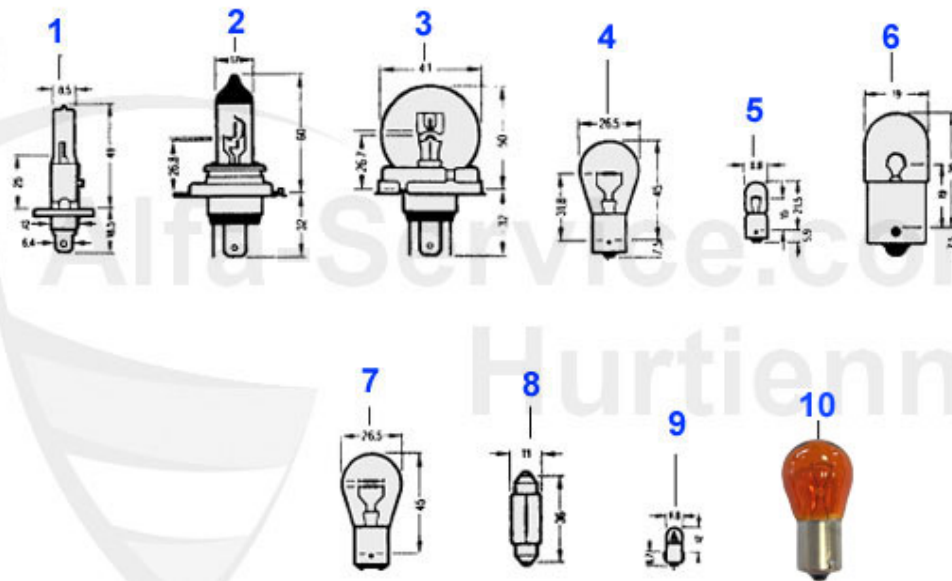

GT Bertone > Carrosserie > Éclairage > Ampoules

1	16 093 0 0	Ampoule 12V., Phare H1	5.90 EUR
2	16 094 0 0	Ampoule 12V., Phare H4	5.90 EUR
3	16 095 0 0	Ampoule 12V., Phare Bilux	3.50 EUR
4	16 096 0 0	Ampoule 12V./21W., Clignotant/Phare de recul	1.09 EUR
5	16 097 0 0	Ampoule 12V./4W., Répétiteur lat./éclairage de plaque	1.20 EUR
6	16 098 0 0	Ampoule 12V./5W., Feux de position	1.20 EUR
7	16 100 0 0	Ampoule 12V./21-5W., Feux ar./Feux stop	1.00 EUR
8	16 101 0 0	Soffitte 12V 5W 11x38mm Lampe à incandescence	1.59 EUR
8	16 064 0 0	Soffitte 12V 5W 11x30mm Ampoule à incandescence	1.59 EUR
8	16 066 0 0	Soffitte 12V 5W 11x39mm Lampe à incandescence	1.59 EUR
9	16 099 0 0	Ampoule 12V./1.2W., Témoins	2.20 EUR
10	16 138 0 0	Glühbirne 12V/21W orange für Blinker m.Weißem Glas	3.38 EUR
11	16 146 0 0	Glühlampe 12V 60/55W P43t H4 Biluxsocket	8.00 EUR
12	16 104 0 0	Ampoule 12V., Phare Bilux	6.50 EUR