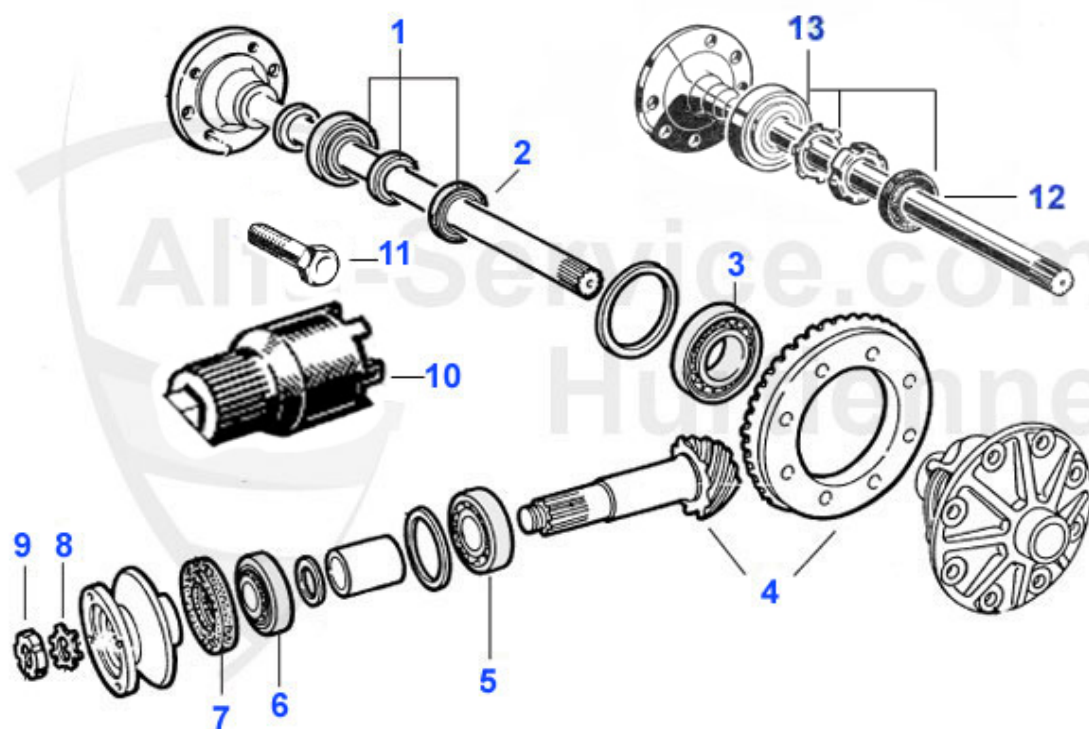

GT Bertone > Transmission > Pont arrière > Roulements de Roue/Différentiel

1	12 030 0 0	frette acier	12.83 EUR
1	12 156 0 0	Kit Roulement de roue Roulement+joint spi.+frette acier	65.00 EUR
2	02 028 0 0	Joint spi 52/34/10, 1300-2000 72-93	11.90 EUR
3	12 051 0 0	Roulement couple conique 2000,AR 75 4 et 6 cyl.,RZ/SZ,A	44.99 EUR
3	12 096 0 0	Roulement couple conique, 1600,1750	117.49 EUR
5	12 090 0 0	Roulement pignon d`attaque, 2000 72-93	84.00 EUR
5	12 107 0 0	Roulement pignon d`attaque, 1600,1750 63-90	87.50 EUR
6	12 142 0 0	Roulement pignon d`attaque, 1600,1750 63-90	59.00 EUR
6	12 089 0 0	Roulement pignon d`attaque, 2000 72-93	54.00 EUR
7	02 026 0 0	Joint spi, 2000 pignon d`attaque 72-93	15.51 EUR
7	02 156 0 0	Joint spi, 1750 pignon d`attaque 72/40/ 10	12.99 EUR
7	02 053 0 0	Joint spi, 1300-1600 pignon d`attaque	12.99 EUR
8	12 172 0 0	Sicherungsblech Antriebsflansch Differential 1600	4.50 EUR
9	12 145 3 0	Écrou diff. 1300-1750	29.90 EUR
9	12 182 0 0	Ecrou frein pont 2000/105	21.53 EUR
10	12 182 2W	Outillage diff. écrou 2000	75.90 EUR
10	12 182 1W	Outillage diff. écrou 1300-1750	73.99 EUR
11	12 085 0 0	Boulon de roue arrière pas à droite	6.50 EUR
12	02 027 0 0	Joint spi 52/30/10, 1300-1750 64-72	12.50 EUR
13	12 155 0 0	Kit Roulement de rue Roulement+joint spi.+anneau séc.	69.50 EUR