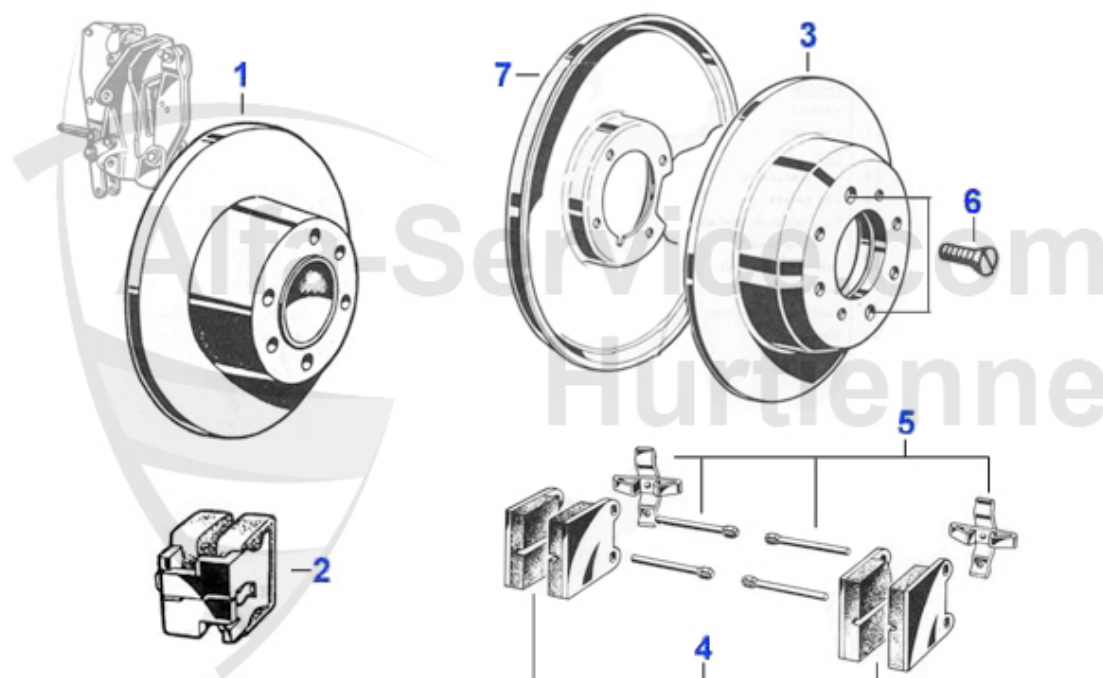

GT Bertone > Freinage > Freins arrière > Disques/Plaquettes

1	13 103 0 0	disque de frein Dunlop arrière	194.99 EUR
2	13 101 0 0	plaquettes de frein Dunlop arrière	129.00 EUR
3	13 003 0 0	Disque de frein, 1300-1600-1750-2000 arrière 67-93	65.00 EUR
4	13 006 0 0	Jeu de 4 plaquettes de frein 1300-1600-1750-2000 arrièr	24.50 EUR
4	13 006 F F	Plaquettes de frein arrière Ferodo 105	36.50 EUR
5	13 009 0 0	Kit ressorts fixation plaquettes 1300-1600-1750-2000 ar	9.50 EUR
6	13 056 0 0	Vis fixation, Pour disque de frein	1.90 EUR
7	13 050 0 0	défecteur frein post.	42.90 EUR