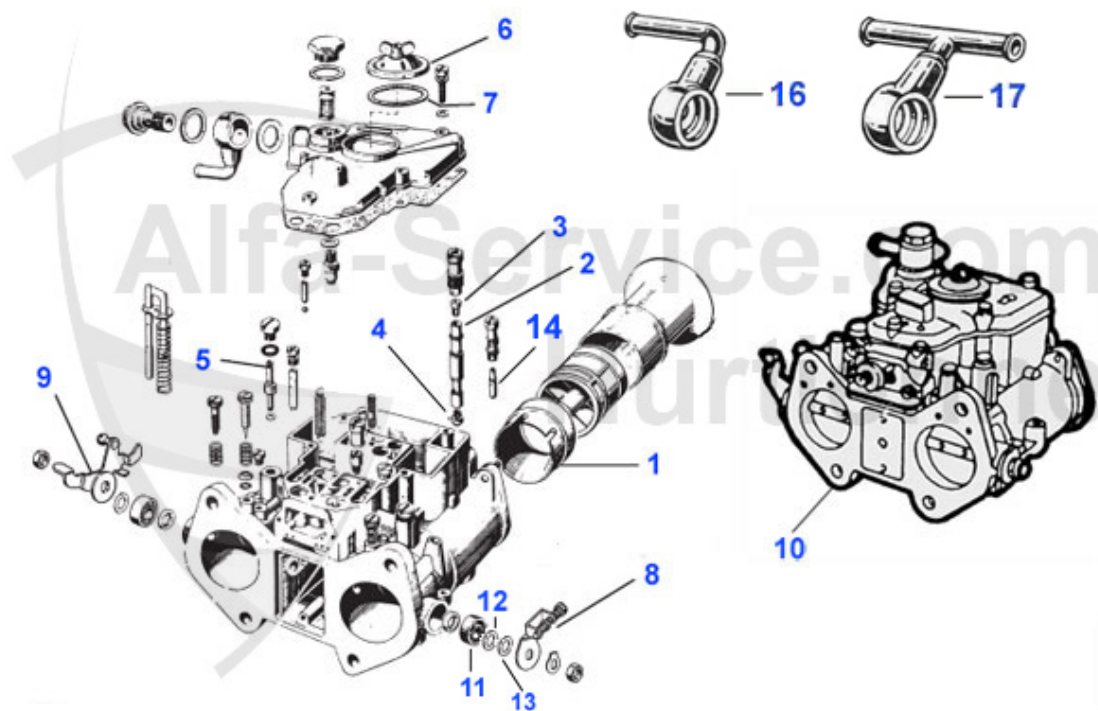

GT Bertone > Circuit Carburant > Carburateurs/détail

11	03 485 0 0	roulement à billes carburateur WEBER DCOE	22.50 EUR
12	03 486 0 0	joint en cuir WEBER DCOE	9.41 EUR
13	03 487 0 0	Federkorb WEBER DCOE	6.72 EUR
14	03 436 0 0	Leerlaufdüse 55F9	8.50 EUR
14	03 432 0 0	Jet air 50F8	13.95 EUR
14	03 433 0 0	Leerlaufdüse 50F9	5.90 EUR
14	03 435 0 0	Leerlaufdüse 55F8	5.90 EUR
14	03 431 0 0	Leerlaufdüse 50F11	9.50 EUR
14	03 430 0 0	Leerlaufdüse 45F11	5.90 EUR
14	03 434 0 0	Leerlaufdüse 55F11	13.95 EUR
15	03 178 0 0	Flotteur pour carb. WEBER, pièce originale	Preis auf Anfrage
16	03 318 0 0	Raccordement essence simple, version courbee, zinguee	31.50 EUR
17	03 311 0 0	Raccordement essence lateral double, version droite, zi	31.50 EUR