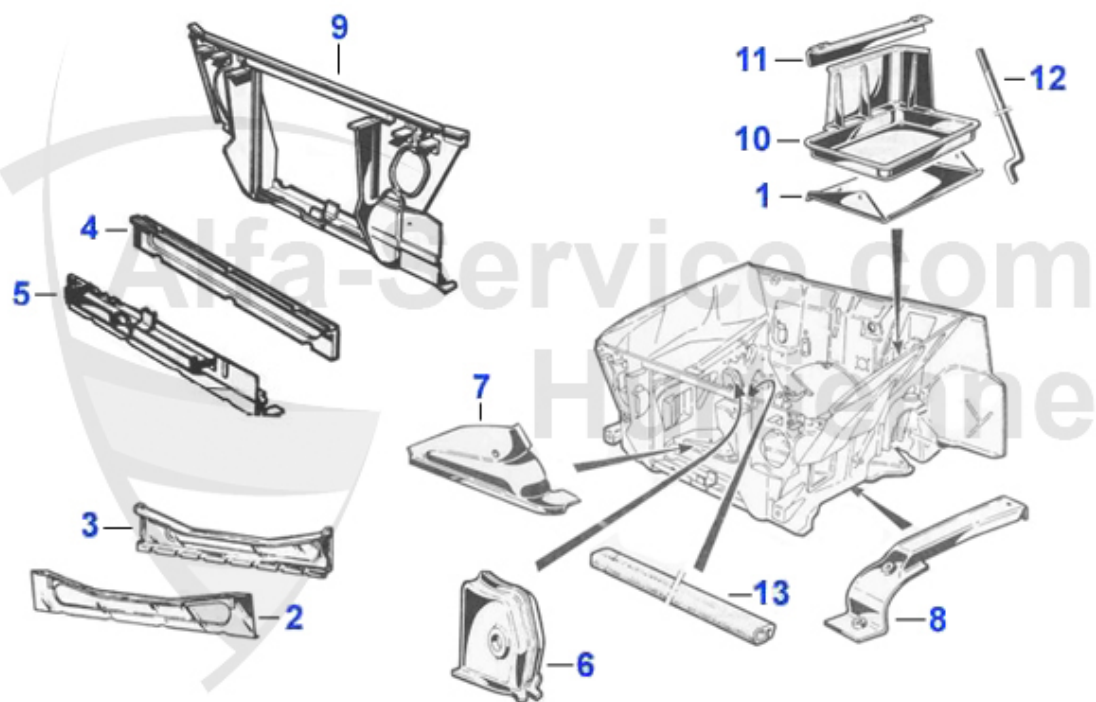

GT Bertone > Carrosserie > Tôlerie > Partie avant (intérieur capot)

1	15 069 3 0	Support batterie 63-89	49.00 EUR
2	15 058 3 0	Traverse postérieure Radiateur 63-68	65.00 EUR
3	15 059 3 0	Traverse antérieure Radiateur 63-68	119.00 EUR
4	15 060 3 0	Traverse postérieure Radiateur 68-93	59.00 EUR
5	15 221 0 0	Traverse avant Radiateur 68-93	55.00 EUR
6	15 068 3 0	Support 63-93	79.00 EUR
7	15 154 3 1	Semelle paroi moteur, Gauche 63-93	105.01 EUR
7	15 154 3 2	Semelle paroi moteur, Gauche 63-93	105.01 EUR
8	15 155 3 1	Semelle paroi moteur, Gauche 63-93	35.00 EUR
8	15 155 3 2	Semelle paroi moteur, Droite 63-93	35.00 EUR
9	15 168 2 0	Caisse radiateur GT Bertone 67-76, pas pour scalino	329.00 EUR
10	14 025 0 0	Carter plastique pour batterie 70-89 Carburateur	37.60 EUR
10	15 071 0 0	Support batterie métallique 1.serie Giulia/GT scalino/D	139.90 EUR
11	14 027 0 0	Cornière 83-89	18.50 EUR
12	14 026 0 0	Tige filetée pour support de batterie	9.50 EUR
13	18 072 0 0	Jeu de profils en caoutchouc cadre radiateur 2. série S	23.50 EUR