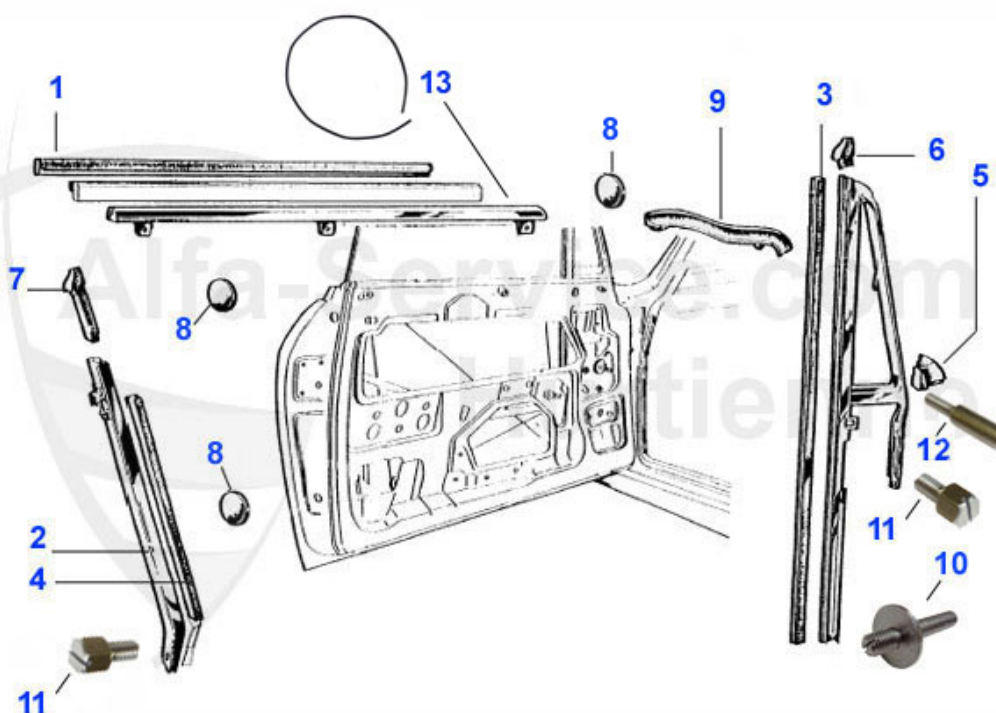

GT Bertone > Carrosserie > Joints/Vitres > Portes

1	18 020 2 0	Joint de fenetre GT Bertone avant	14.51 EUR
2	18 019 2 0	Glissière, Postérieur set 64-77	99.95 EUR
2	18 019 2 1	Glissière, Postérieur g 64-77	Preis auf Anfrage
2	18 019 2 2	Glissière, Postérieur droite 64-77	52.50 EUR
3	18 017 2 0	Joint glissière, Antérieur 64-77	7.49 EUR
4	18 018 2 0	Joint vitre GT arriere	4.59 EUR
5	18 021 2 1	Joint profil "S" gauche, Entre la porte et le d'flecteu	9.95 EUR
5	18 021 2 2	Joint profil "S" droite, Entre la porte et le déflecteu	9.95 EUR
6	18 109 2 2	Bochon glissière antérieure droite 64-77	9.25 EUR
6	18 109 2 1	Bouchon glissière, Pour la glissière antérieure gauche	9.25 EUR
7	18 022 2 2	Bouchon glissière, Pour la glissière postérieure droite	14.10 EUR
7	18 022 2 1	Bouchon glissière, Pour la postérieure gauche 64-77	14.10 EUR
8	18 023 2 0	Bouchon porte 63-77 arriere	2.90 EUR
8	18 173 2 0	Bouchon en caoutchouc porte avant GT/GTV OE 236036176	1.95 EUR
9	18 095 2 1	Joint profil gauche 64-77	10.00 EUR
9	18 095 2 2	Joint profil droite 64-77	10.00 EUR
10	19 061 2 0	Vis de regulation deflecteur GT gauche/droite OE 105026	17.50 EUR
11	19 041 2 0	Bef.-Schraube kurz Dreiecks- fenster, GT-Bertone li/re	10.00 EUR
12	19 013 2 0	Bef.-Schraube lang Dreiecks- fenster, GT-Bertone li/re	9.50 EUR
13	18 026 2 0	Bourrelet sous moulure GT,90cm, doit etre ecourte pour	6.50 EUR