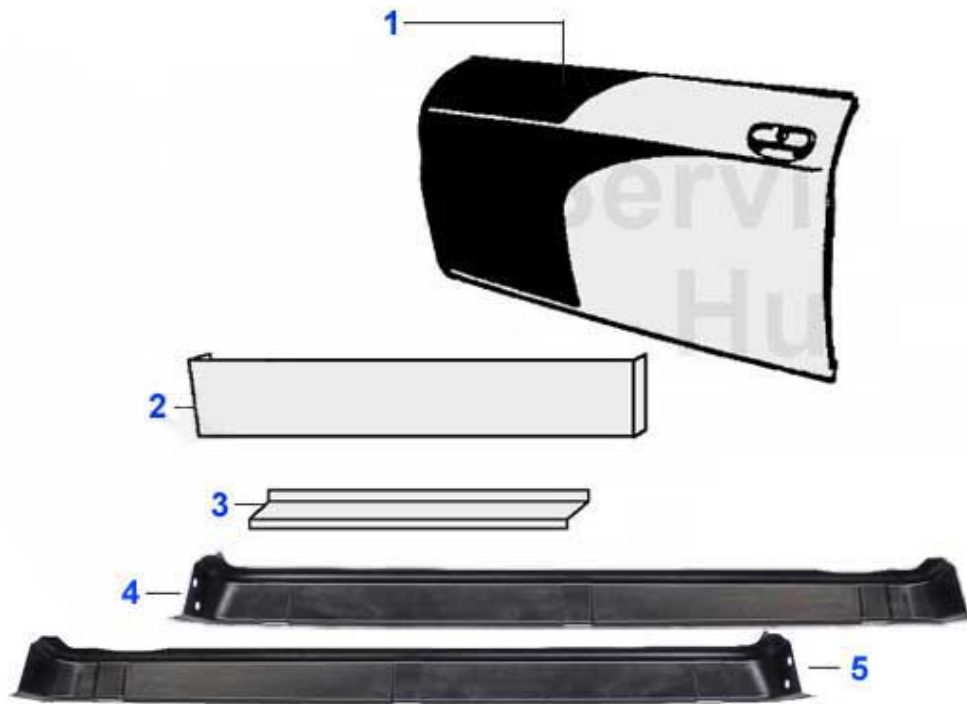

GT Bertone > Carrosserie > Tôlerie > Portes

1	15 030 2 1	Panneau (extérieur), Gauche 64-77	237.50 EUR
1	15 030 2 2	Panneau (extérieur), Droite 64-77	237.50 EUR
2	15 192 2 1	Tôle réparation panneau inférieur, Gauche, hauteur: 17c	40.00 EUR
2	15 192 2 2	Tôle réparation anneau inférieur, Droite hauteur: 17cm	40.00 EUR
3	15 193 2 1	Tôle (en dessous), Gauche 64-77	27.91 EUR
3	15 193 2 2	Tôle (en dessous), Droite 64-77	27.91 EUR
4	15 273 2 1	Türboden GT Bertone links (hochgezogen vorne/hinten)	225.01 EUR
5	15 273 2 2	Türboden GT Bertone rechts (hochgezogen vorne/hinten)	225.01 EUR