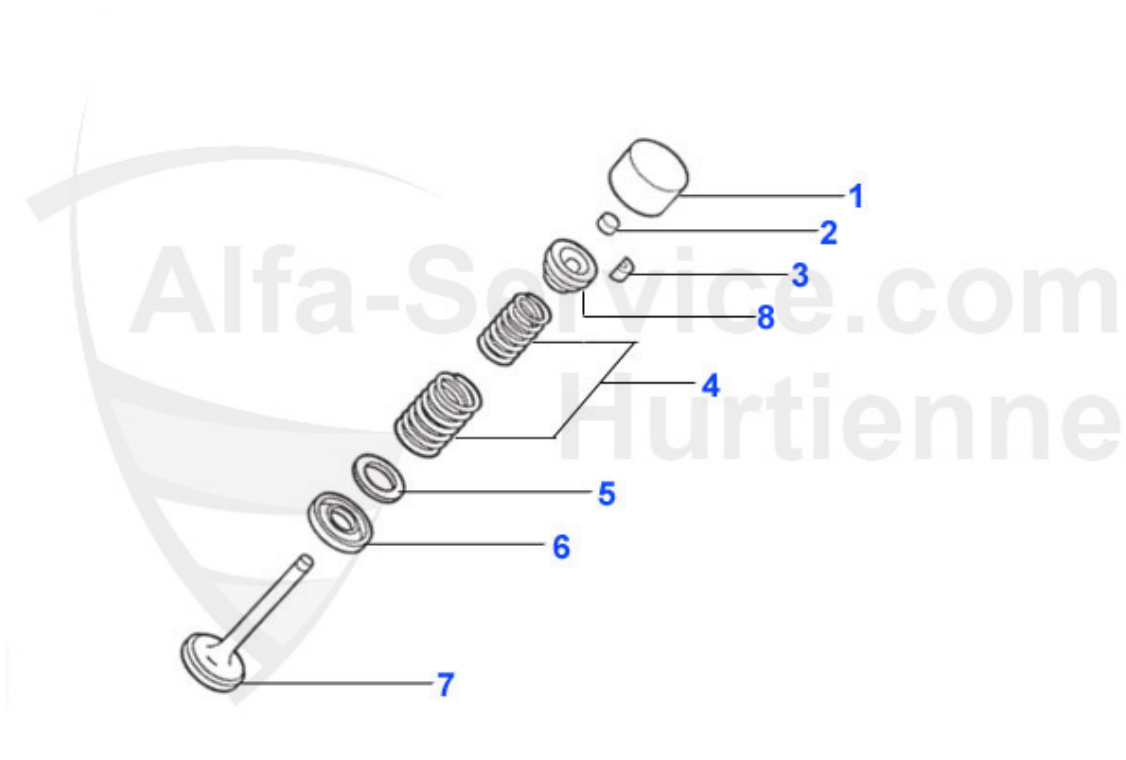

GT Bertone > Moteur > Culasse > Soupapes

1	03 068 0 0	Poussoir de soupape	16.90 EUR
1	03 083 0 0	Poussoir de soupape avec revêtement DLC 101/105/116/75/	35.00 EUR
2	VEP2650	Ventileinstellplättchen 2.650	11.80 EUR
2	VEP2675	Ventileinstellplättchen 2.675	11.80 EUR
2	VEP2700	Ventileinstellplättchen 2.700	11.80 EUR
2	VEP2725	Ventileinstellplättchen 2.725	11.80 EUR
2	VEP2750	Ventileinstellplättchen 2.750	11.80 EUR
2	VEP2775	Ventileinstellplättchen 2.775	11.80 EUR
2	VEP2800	Ventileinstellplättchen 2.800	11.80 EUR
2	VEP2825	Ventileinstellplättchen 2.825	11.80 EUR
2	VEP2850	Ventileinstellplättchen 2.850	11.80 EUR
2	VEP2875	Ventileinstellplättchen 2.875	11.80 EUR
2	VEP2625	Ventileinstellplättchen 2.625	12.40 EUR
2	VEP2600	Ventileinstellplättchen 2.600	11.80 EUR
2	VEP2575	Pastille de soupapes 2.575	12.40 EUR
2	VEP2300	Pastille de soupapes 2.300	11.80 EUR
2	VEP2325	Pastille de soupapes 2.325	12.40 EUR
2	VEP2350	Pastille de soupapes 2.350	11.80 EUR
2	VEP2375	Pastille de soupapes 2.375	11.80 EUR
2	VEP2400	Pastille de soupapes 2.400	11.80 EUR
2	VEP2425	Pastille de soupapes 2.425	11.80 EUR
2	VEP2450	Pastille de soupapes 2.450	11.80 EUR
2	VEP2475	Pastille de soupapes 2.475	11.80 EUR
2	VEP2500	Ventileinstellplättchen 2.500	11.80 EUR
2	VEP2525	Pastille de soupapes 2.525	11.80 EUR