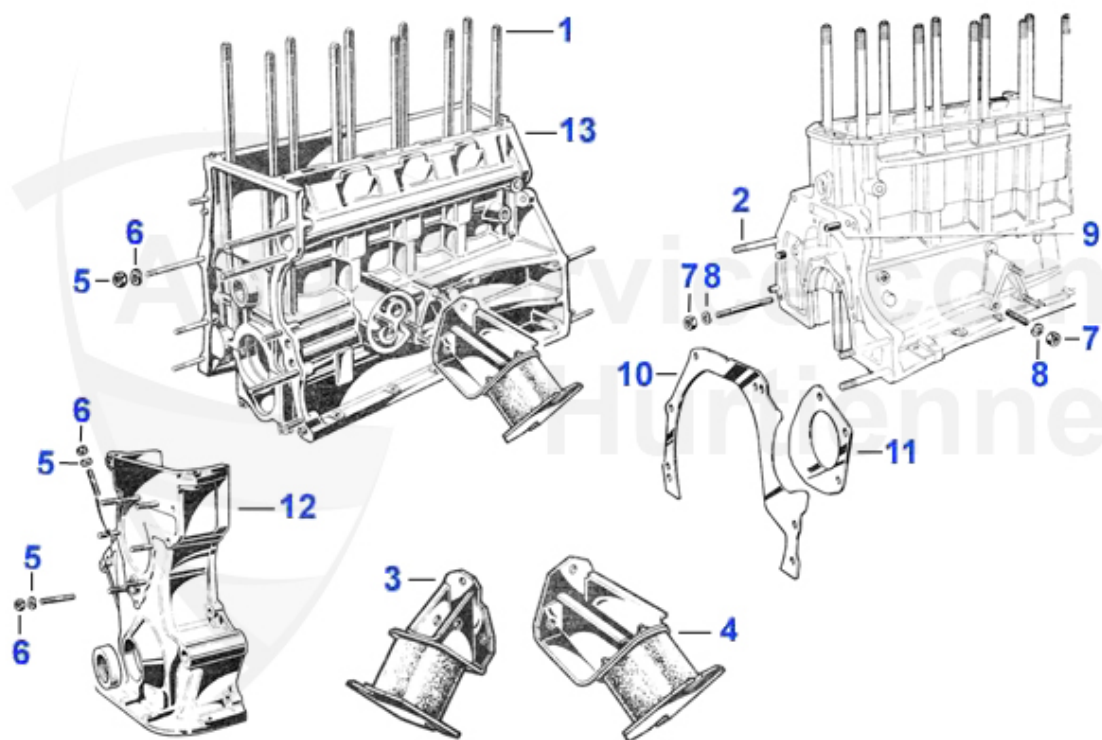

GT Bertone > Moteur > Bloc moteur > Bloc moteur/Supports

1	03 234 0 0	Goujon-moteur-culasse 1600	30.00 EUR
1	03 236 0 0	Goujon moteur-culasse 1600,1750,2000(12)	31.00 EUR
1	03 237 0 0	Goujon moteur-culasse 1300(10)	30.00 EUR
2	03 143 0 0	Goujon moteur-BV Admission/échappement	4.75 EUR
3	03 066 R 2	support moteur droit Racing 75 shore	59.50 EUR
3	03 066 3 2	Support moteur admission Côté droit	49.50 EUR
4	03 066 R 1	support moteur gauche Racing 75 shore	59.50 EUR
4	03 066 3 1	Support moteur échappement Côté gauche	49.50 EUR
5	03 860 0 0	Disque de ressort carter d'huile 6mm	0.20 EUR
6	03 610 0 0	Ecrou carter d'huile superieur M6x1	0.30 EUR
7	03 262 0 0	Ecrou 8x1 acier, clé 13mm	0.90 EUR
8	03 116 0 0	Rondelle-ressort 8mm	0.10 EUR
9	03 198 0 0	Pion de centrage bloc moteur arrière	Preis auf Anfrage
10	04 050 0 0	Plaque intermédiaire moteur/BV	29.00 EUR
11	14 011 0 0	Distanzblech für Anlasser 105/115/116 Alfetta,Giulietta	11.90 EUR
12	03 272 0 0	Stirndeckel gebraucht, Typ angeben	107.10 EUR
13	03 227 0 0	Motorblock 1600 Typ 105 mit Ölfilterpatrone, gebraucht	Preis auf Anfrage
13	03 232 0 0	Motorblock 2000 Typ 116 mit Ölfilterpatrone, gebraucht	Preis auf Anfrage
13	03 230 0 0	Motorblock 1800 Typ 116 mit Ölfilterpatrone, gebraucht	Preis auf Anfrage
13	03 228 0 0	Motorblock 1600 Typ 116 mit Ölfilterpatrone, gebraucht	Preis auf Anfrage
13	03 231 0 0	Motorblock 2000 Typ 105 mit Ölfilterpatrone, gebraucht	Preis auf Anfrage
13	03 233 0 0	Motorblock 1300 1.Serie mit Ölfiltereinsatz, gebraucht	Preis auf Anfrage