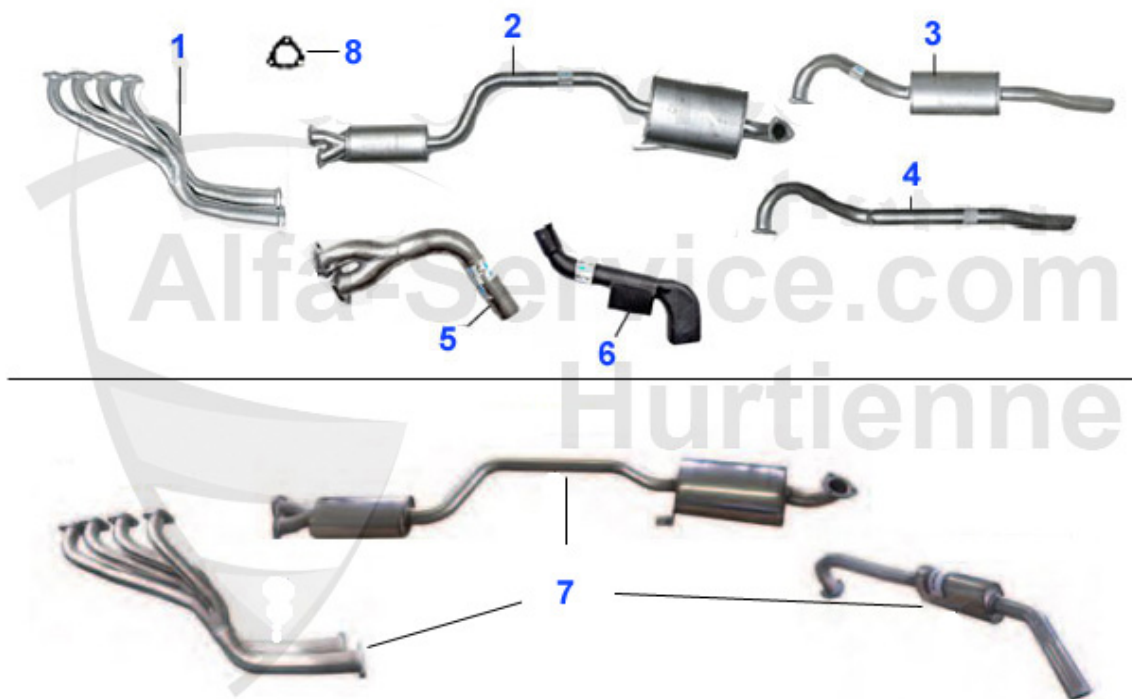

GT Bertone > Échappement > GTA

1	11 072 2 0	Fächerkrümmer GTA	815.00 EUR
2	11 073 2 0	Auspuff einteilig GTA, vorne 1+2	590.00 EUR
3	11 074 2 0	Endtopf GTA	190.00 EUR
4	11 075 2 0	Endrohr GTA	129.00 EUR
5	11 080 2 0	GTA Sidepipe vorne	279.00 EUR
6	11 081 2 0	GTA Sidepipe hinten	375.00 EUR
8	02 059 3 0	Joint échappement Spider ca'talysé 1986-93 catalyseur-s	6.79 EUR