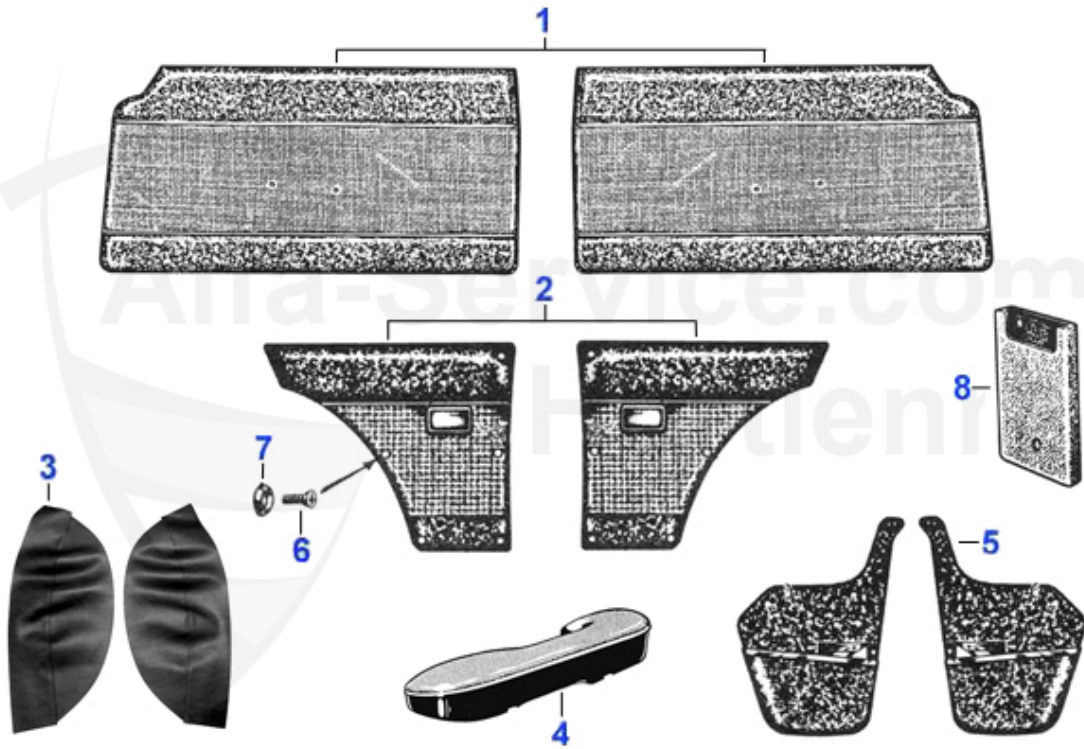

GT Bertone > Habillage Intérieur > Habillages de portes > 1300/1600/1750 S1

1	20 079 2 2	Habillage de porte noir, Droit, 1300, 1600, 1750 1'ere	119.00 EUR
1	20 079 2 0	Jeu de panneaux de portes GT 1.serie gauche/droite 1300	289.00 EUR
2	20 061 2 0	habillage latéral postérieur brun pour Giulia Sprint GT	259.00 EUR
2	20 073 2 0	Révêtement latéral arrière GT 1300/1600 et 1750 1. séri	249.00 EUR
3	20 099 2 2	Habillage passage de roue noir, Droit	25.00 EUR
3	20 092 2 0	habillage passage de roue pour Giulia Sprint GTV 65-68	48.00 EUR
3	20 099 2 1	Habillage passage de roue noir, Gauche	25.00 EUR
4	20 342 2 1	Appuie-bras inferieur GT gauche	85.00 EUR
4	20 342 2 2	Appuie-bras inferieur GT droit	85.00 EUR
5	20 410 0 0	JEU (2) POCHEs FOURRE-TOUT GT BERTONE 1. SERIE AVEC MOU	245.00 EUR
5	20 411 0 0	Jeu (2) poches fourre-tout GT Bertone 2. serie avec mou	203.50 EUR
6	20 600 0 0	Vis noir pour panneau de porte	0.39 EUR
7	20 046 0 0	Rosette pour panneau de porte Tout métal acier inoxydab	1.59 EUR
8	20 470 0 0	Kartentasche Innenraum 105/115 Modelle	52.00 EUR
9	20 065 0 0	Chromkeder Holzbelag Konsole GT, Armlehne GT, Giulia	6.50 EUR