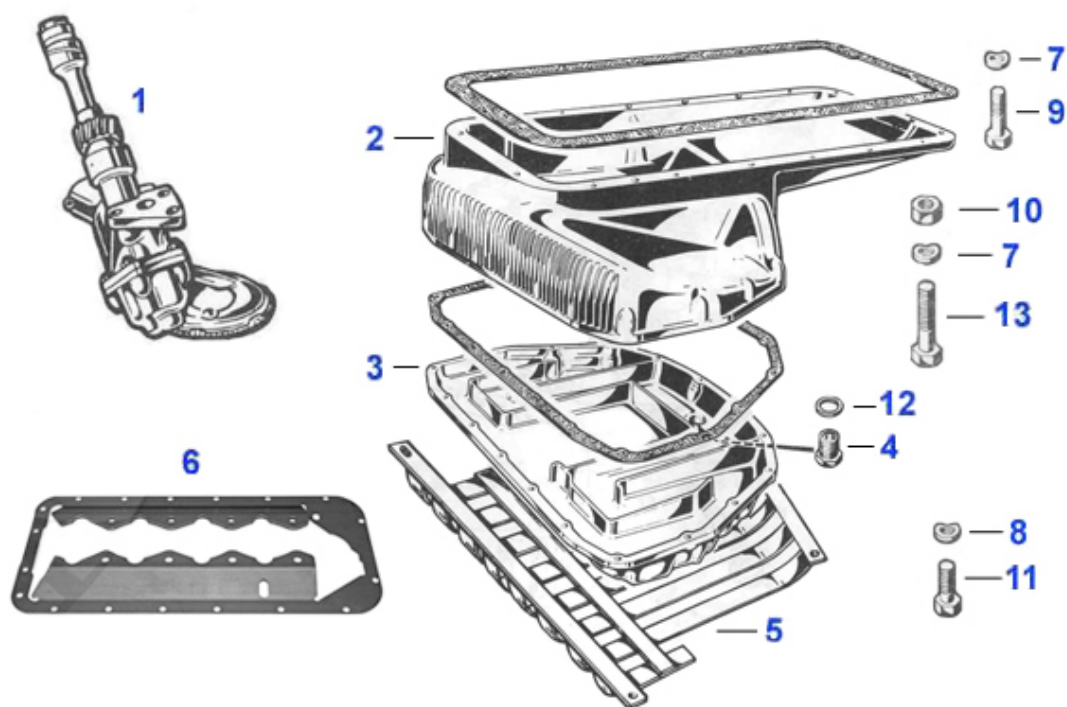

GT Bertone > Moteur > Bloc moteur > Carter huile

1	03 060 0 0	Pompe à huile modèles 105, 63-93	235.00 EUR
2	03 058 0 0	Carter supérieur usagé, 63-90	Preis auf Anfrage
2	03 294 0 0	Ölwannenoberteil gebraucht Ausführung mit Stehbolzen	Preis auf Anfrage
3	03 059 0 0	Carter inférieur, pas pour serie 1	179.00 EUR
4	01 012 0 0	Bouchon, vidange 63-93 magnétique	13.49 EUR
5	03 062 0 0	Protection carter, Galvanisée Or , 63-93	95.00 EUR
6	03 350 0 0	Renfort bloc moteur 1600/1750	129.00 EUR
6	03 351 0 0	Renfort bloc moteur 2000	129.00 EUR
7	03 870 0 0	disque de ressort carter d'huile 7mm	0.20 EUR
7	03 860 0 0	Disque de ressort carter d'huile 6mm	0.20 EUR
9	03 713 0 0	Vis carter d'huile supérieur M7x1x30 avec tige	0.90 EUR
9	03 712 5 0	Vis carter d'huile supérieur M7x1x25 sans tige	0.60 EUR
9	03 613 0 0	Vis carter d'huile supérieur M6x1x30 avec tige	0.60 EUR
10	03 710 0 0	Ecrou pour carter d'huile supérieur M7x1	0.30 EUR
10	03 610 0 0	Ecrou carter d'huile supérieur M6x1	0.30 EUR
11	03 612 0 0	Schraube Ölwanneunterteil M6x1x20 ohne Schaft	0.35 EUR
13	03 713 5 0	Vis carter d'huile supérieur M7x1x35	0.90 EUR
13	03 613 5 0	Vis carter d'huile supérieur M6x1x34 avec tige	0.60 EUR