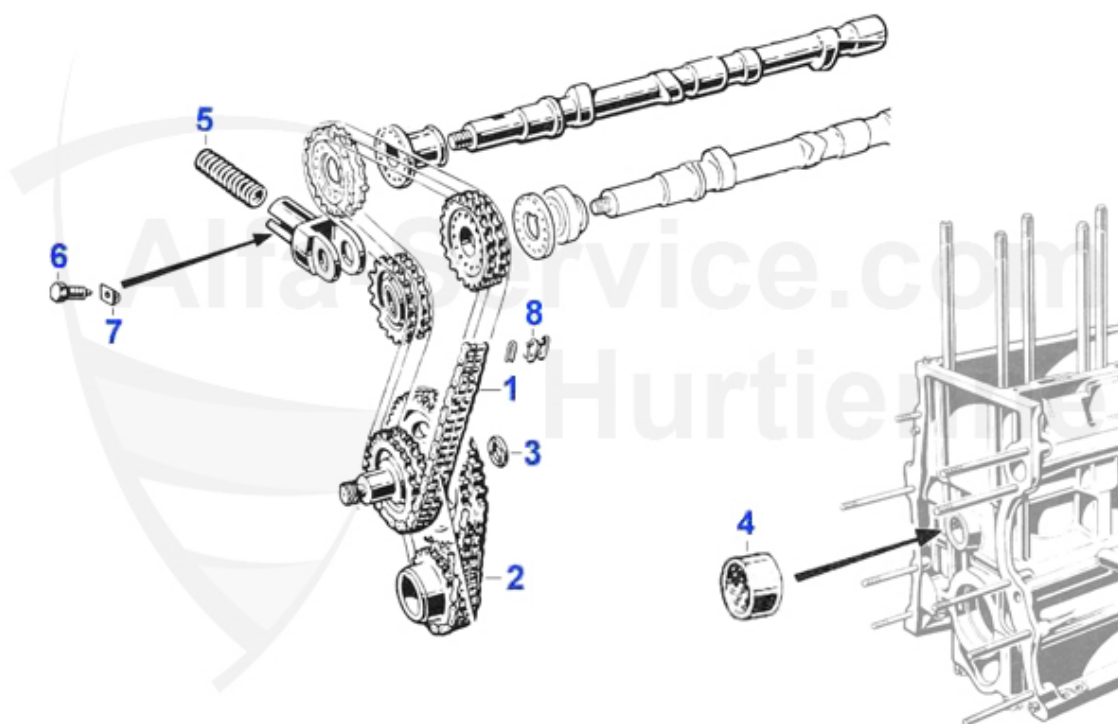

GT Bertone > Moteur > Chaîne Distribution

1	03 046 0 0 I	Chaîne distri longue IWIS 1750-2000 incl. attache rapid	95.00 EUR
1	03 046 0 0	Chaine distribution (longue) 1750-2000 secondaire	44.49 EUR
1	03 249 0 0 I	Chaîne distri IWIS 1600 (incl. attache rapide)	89.00 EUR
1	03 248 0 0 I	Steuerkette IWIS 1300 lang inkl. Kettenschloß	89.00 EUR
1	03 248 0 0	Chaine distribution (longue) 1300 secondaire	39.00 EUR
1	03 249 0 0	Chaine distribution (longue) 1600 secondaire	41.50 EUR
2	03 047 0 0	Chaine distribution (courte) Primaire	24.50 EUR
2	03 047 0 0 I	Chaîne distri IWIS 1300-2000 courte	55.00 EUR
3	03 085 0 0	Disque de démarrage barbotin 1300-2000 OE 60539809	4.50 EUR
4	03 118 0 0	Lagerhülse im Motorblock für Kettenrad 1300/1600/1750 n	15.90 EUR
4	03 124 0 0	Lagerhülse im Motorblock für Kettenrad 2000cc (14,5mm),	15.90 EUR
5	03 120 0 0	Ressort, Tendeur de chaine	7.90 EUR
6	03 101 0 0	Vis, Tendeur de chaine	6.50 EUR
7	03 100 0 0	Clavette, Tendeur de chaine	4.50 EUR
8	03 048 0 0	Attache rapide pour chaine distri.	4.50 EUR