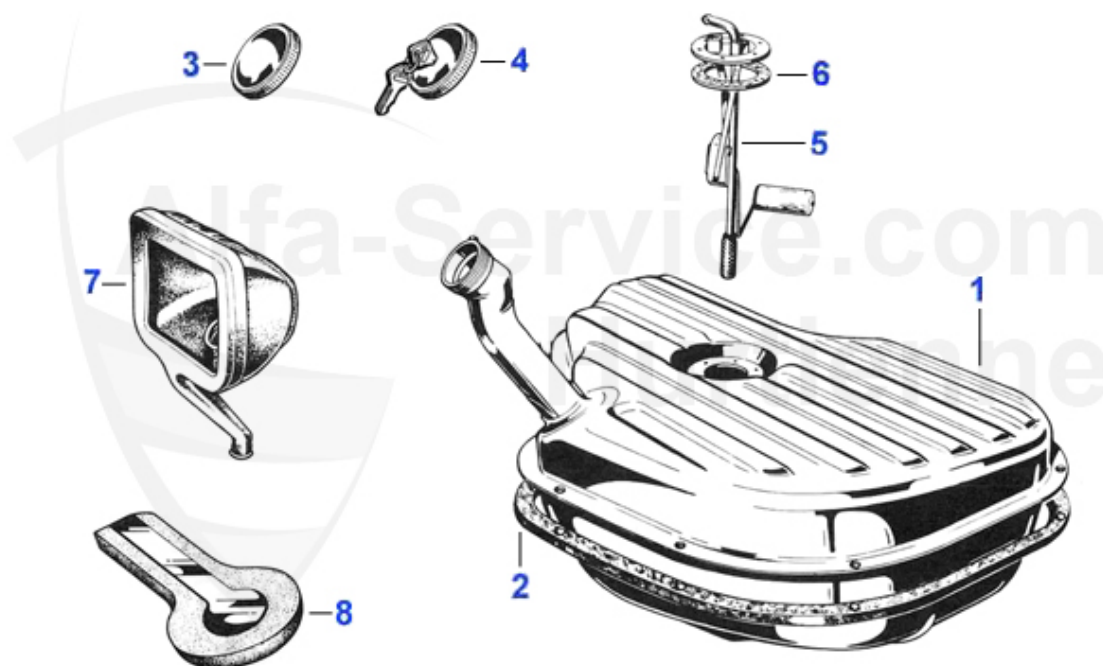

GT Bertone > Circuit Carburant > Réservoir carburant

1	07 001 2 0	Réservoir essence, Bertone 2.0, 50 L	349.00 EUR
1	07 035 2 0	Réservoir essence, Bertone 1.3/1.6/1.75	349.00 EUR
2	07 043 0 0	Joint entre reservoir essence et plancher de coffre	32.00 EUR
2	07 021 0 0	Joint réservoir/plancher 2,25m	11.00 EUR
3	07 008 3 0	Bouchon essence à bajonnette, acier inox, sans clé série	22.50 EUR
4	07 008 0 0	Bouchon essence (à clé) Baionette en inox	32.00 EUR
4	07 009 0 0	Bouchon essence (à clé) Fileté >82, 50mm	28.00 EUR
5	07 022 3 0	Jauge carburant, carbu, 230mm avec joint	79.00 EUR
5	07 012 0 0	Jauge carburant,Pour indicateur VEGLIA 17cm avec joint	79.00 EUR
5	07 011 0 0	Jauge carburant,Pour indicateur JAEGER et Veglia170mm,a	79.00 EUR
6	07 019 0 0	Joint jauge carburant , 69-93	5.50 EUR
7	18 174 0 0	Goulotte carburant Giulia/GT 1300/1750 diam. 57,3 mm	69.90 EUR
7	18 175 0 0	Goulotte carburant Giulia/GT 2000 diam. 43 mm	69.90 EUR
8	18 075 0 0	Abdeckung Tankgeber 105/115 Vergaser Modelle	75.01 EUR