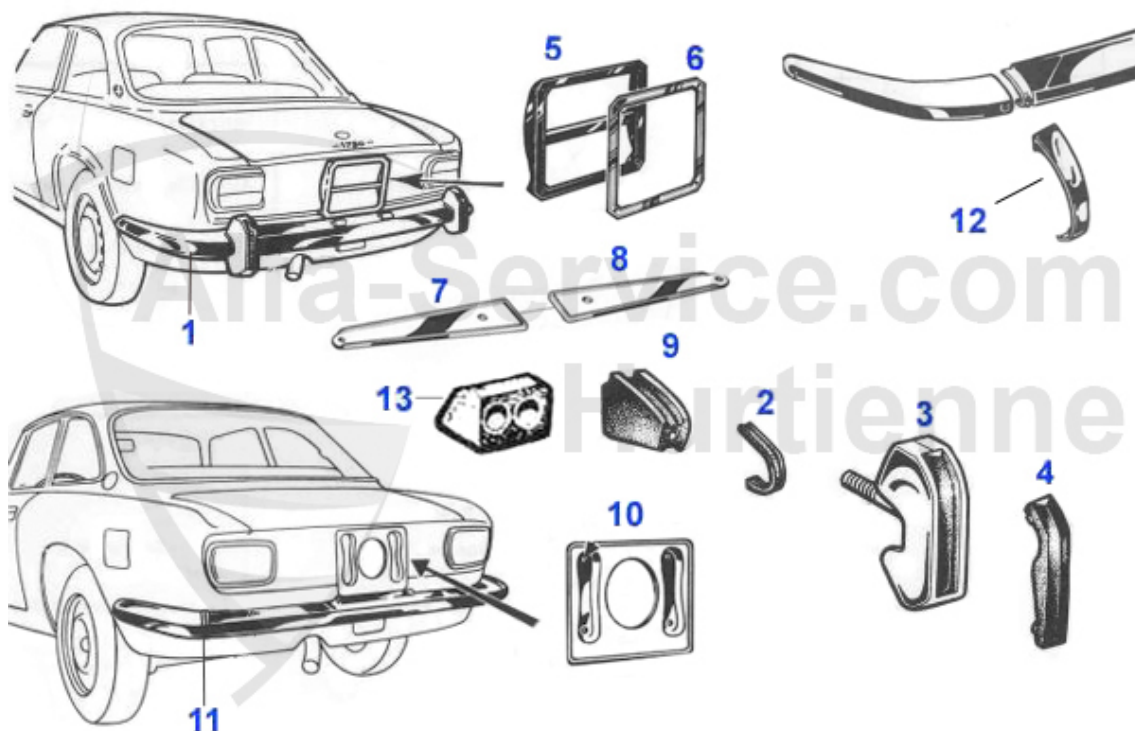

GT Bertone > Carrosserie > Chromes > Pare-chocs arrière

1	19 026 2 0	Pare-chocs arrière avec butoirs 70-77	898.00 EUR
1	19 111 2 0	Pare-chocs arrière sans butoirs 70-74	778.00 EUR
2	18 137 2 1	Jeu de 4 Joints profil pour butoir, Jeu pour 2 butoirs	9.50 EUR
3	19 131 2 1	Butoir avant gauche 70-77	95.00 EUR
3	19 131 2 2	Butoir avant droit 70-77	95.00 EUR
4	18 138 0 0	Caoutchouc butoir 69-74	14.99 EUR
5	19 174 2 0	Plaque de support en plastique pour plaque plaque	79.00 EUR
6	19 138 2 0	Entourage chromé Plaque 64-77	17.90 EUR
7	19 133 2 1	Lame chromé gauche, coffre GT	29.90 EUR
8	19 140 2 0	Lame chromé coffre GT 1.serie	149.00 EUR
8	19 133 2 2	Lame chromé droite, coffre GT	29.90 EUR
9	19 040 2 0	Stoßstangendistanzblock Satz 2 Stück hinten GT-Bertone	66.50 EUR
10	19 018 2 0	cadre support numéro d'immatriculation arrière GT Berto	158.00 EUR
11	19 025 2 0	Pare-chocs arrière 1ère série 64-70	899.00 EUR
12	19 007 2 0	Jeu (2) de couvre-rivets pare-chocs arriere GT Junior 1	105.01 EUR
13	19 095 2 0	entretoise entre butoir et pare-chocs, avant gauche, ar	14.49 EUR
13	19 096 2 0	entretoise entre butoir et pare-chocs, avant droit, arr	14.49 EUR