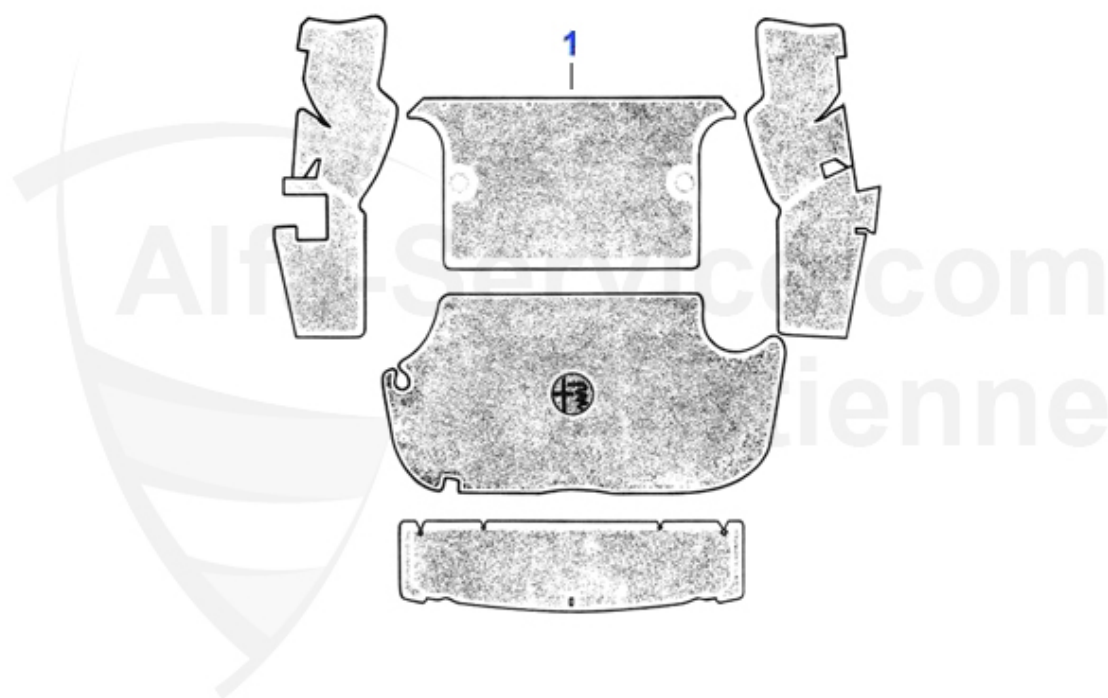

-if you are looking for other colors please contact us-

1 20 118 2 0

Moquette coffre GT, Noir

189.00 EUR