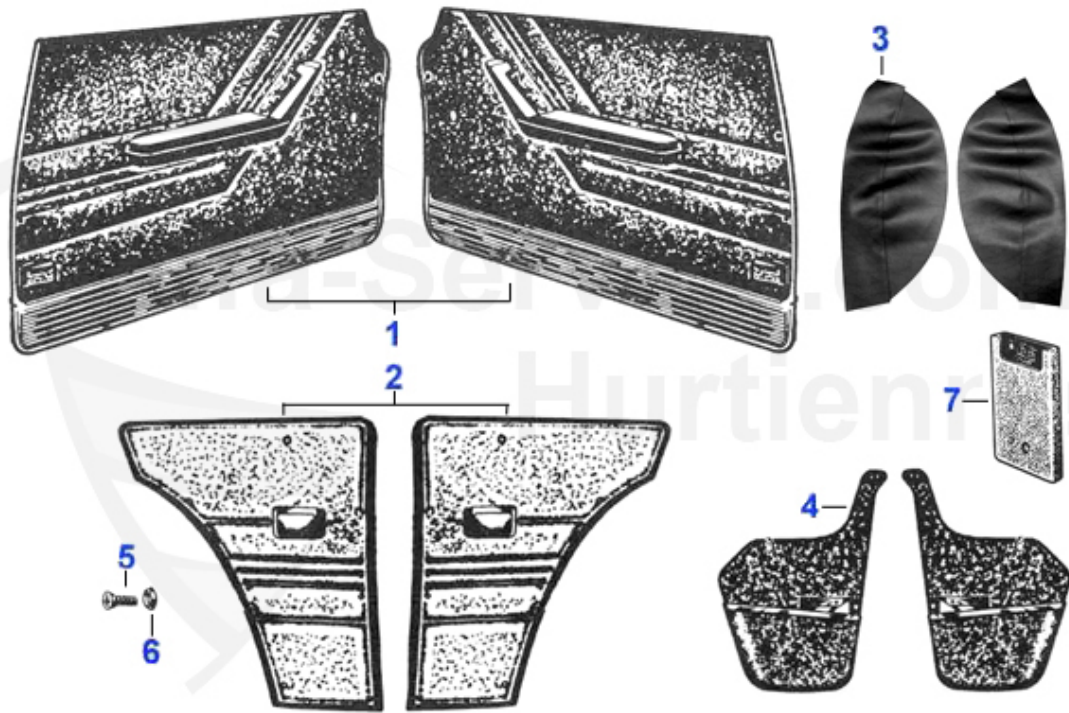

GT Bertone > Habillage Intérieur > Habillages de portes > 1750 S2/2000

1	20 445 2 0	Habillage de porte GTV 2000 gauche + droite marron	349.00 EUR
1	20 426 2 0	Revêtement de porte 1750 GTV 2. série gauche+droite mar	399.00 EUR
1	20 450 2 0	Habillage de porte GTV 2000 gauche + droite beige	349.00 EUR
1	20 047 2 0	Jeu panneaux de portes GTV 2000 noir	274.00 EUR
1	20 334 2 0	Habillage de porte noir, 1750, 2^eème série, jeu (2 pcs)	349.00 EUR
2	20 074 2 2	Habillage latéral postérieur noir, Droit, 2000	100.00 EUR
2	20 082 2 0	Habillages laterales arrieres beige GTV 2000 gauche et	279.00 EUR
2	20 074 2 0	Habillage latéral postérieur noir, GTV 2000, droit+gauc	200.00 EUR
3	20 092 2 0	habillage passage de roue pour Giulia Sprint GTV 65-68	48.00 EUR
3	20 099 2 2	Habillage passage de roue noir, Droit	25.00 EUR
3	20 099 2 1	Habillage passage de roue noir, Gauche	25.00 EUR
4	20 411 0 0	Jeu (2) poches fourre-tout GT Bertone 2. serie avec mou	203.50 EUR
4	20 410 0 0	JEU (2) POCHEs FOURRE-TOUT GT BERTONE 1. SERIE AVEC MOU	245.00 EUR
5	20 600 0 0	Vis noir pour panneau de porte	0.39 EUR
6	20 046 0 0	Rosette pour panneau de porte Tout métal acier inoxydab	1.59 EUR
7	20 470 0 0	Kartentasche Innenraum 105/115 Modelle	52.00 EUR