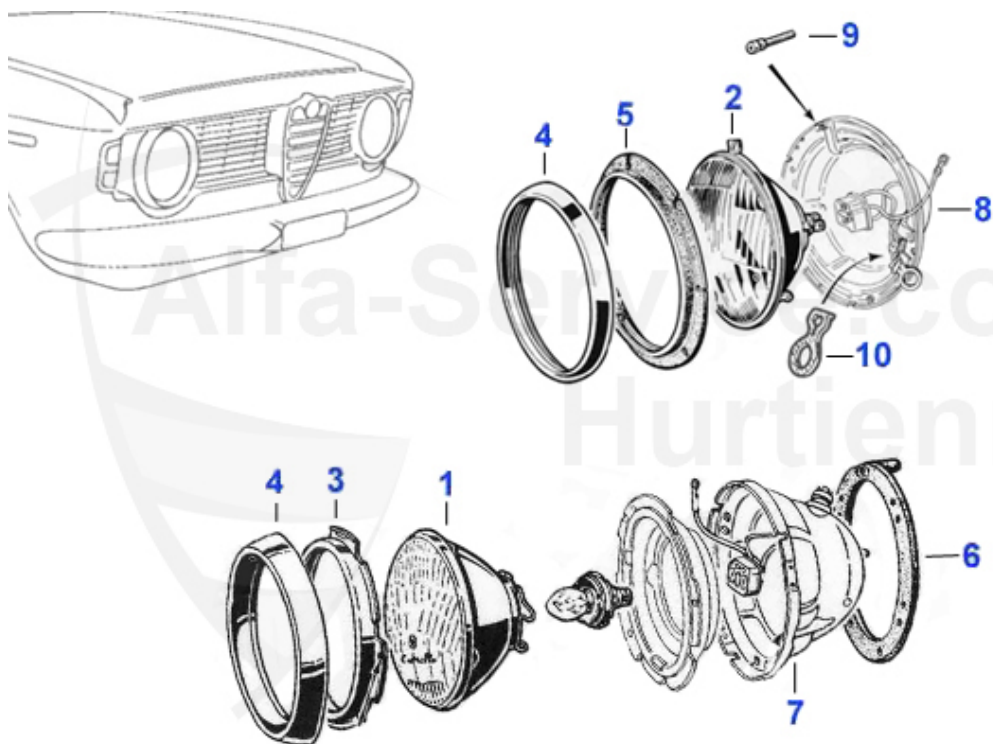

GT Bertone > Carrosserie > Éclairage > Phares 2

1	16 035 0 0	Phare H4 (Carello Design) Spider,GT 1.serie	39.00 EUR
1	16 194 3 0	Phare H4 7" Spider look original Carello, circulation à	41.00 EUR
1	16 036 0 0	Phare exterieur Bilux 7" Spider	95.00 EUR
2	16 207 0 0	Phare ext. Bilux 7 pouce Giulia et GT	99.00 EUR
2	16 018 0 0	Phare extèrieur, H4 1750-2000 diam. 170 69-77	49.50 EUR
2	16 019 0 0	Phare ext. H4 Giulia,Berlina 1750,GT, circulation à gau	51.00 EUR
3	16 063 3 0	Chrome anneau fixation 170mm	23.00 EUR
4	19 027 2 0 OHNE	Anneau de phare scalino sans réglage	105.01 EUR
5	16 072 2 0	Joint, Phare extérieur 69-77	15.90 EUR
6	16 115 3 0	Joint entre phare et aile Spider	11.01 EUR
7	16 211 0 0	Support de phare 7" plastique 105	80.00 EUR
7	16 195 3 0	Scheinwerfertopf Spider breiter Lampenring S.3+S.4	115.00 EUR
7	16 200 3 0	Support de phare Spider 66-82,GT 1.serie (ouvert de a l	105.01 EUR
8	16 209 0 0	Support phare GT/GTJ Giulia Super/TI 7 pouce	92.00 EUR
9	16 141 0 0	Vis réglage 64-77	4.50 EUR
10	16 002 0 0	Anneau tracteur pour support de phare CARELLO,Giulia e	6.90 EUR