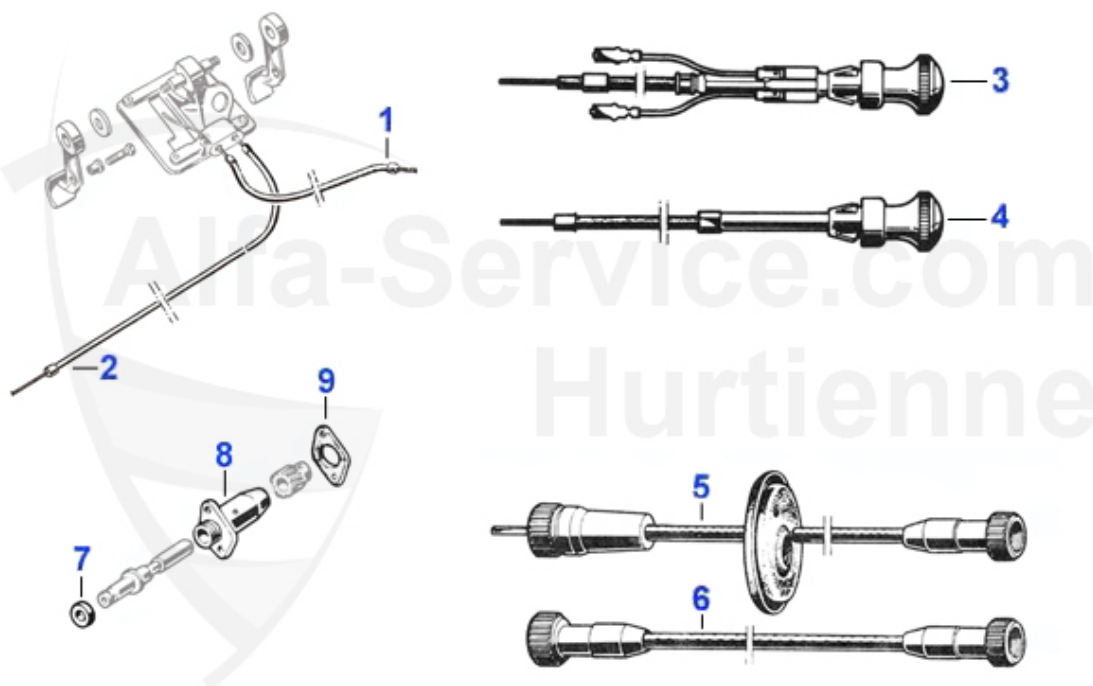

GT Bertone > Cables/Tringles > Cables/Tringles

1	10 012 0 0	Cable starter, Pour Manette chromée	11.90 EUR
2	10 011 0 0	Cable accélérateur à main,pour tous les modèles sauf Sp	10.50 EUR
3	10 013 3 0	Cable starter avec bouton a tirer 105/ 115	41.50 EUR
4	10 015 0 0	Cable accelerateur a main avec bouton, modeles avec con	33.90 EUR
5	10 002 2 0	Cable compteur kilométrique, Bertone 1300-1750, 1877 mm	25.89 EUR
5	10 003 0 0	Cable compteur kilométrique, 2000mm 2.0 Spider et GT	25.89 EUR
6	10 004 0 0	Cable compte-tours, 1300-1600, 1410 mm	28.91 EUR
6	10 005 0 0	Cable compte-tours, 2000,1509 mm	26.50 EUR
7	04 066 0 0	Distanzring Antrieb Tacho	4.50 EUR
8	03 483 0 0	Tachymètre transmission	Preis auf Anfrage
9	02 058 0 0	Joint papier prise compte-tours	2.50 EUR