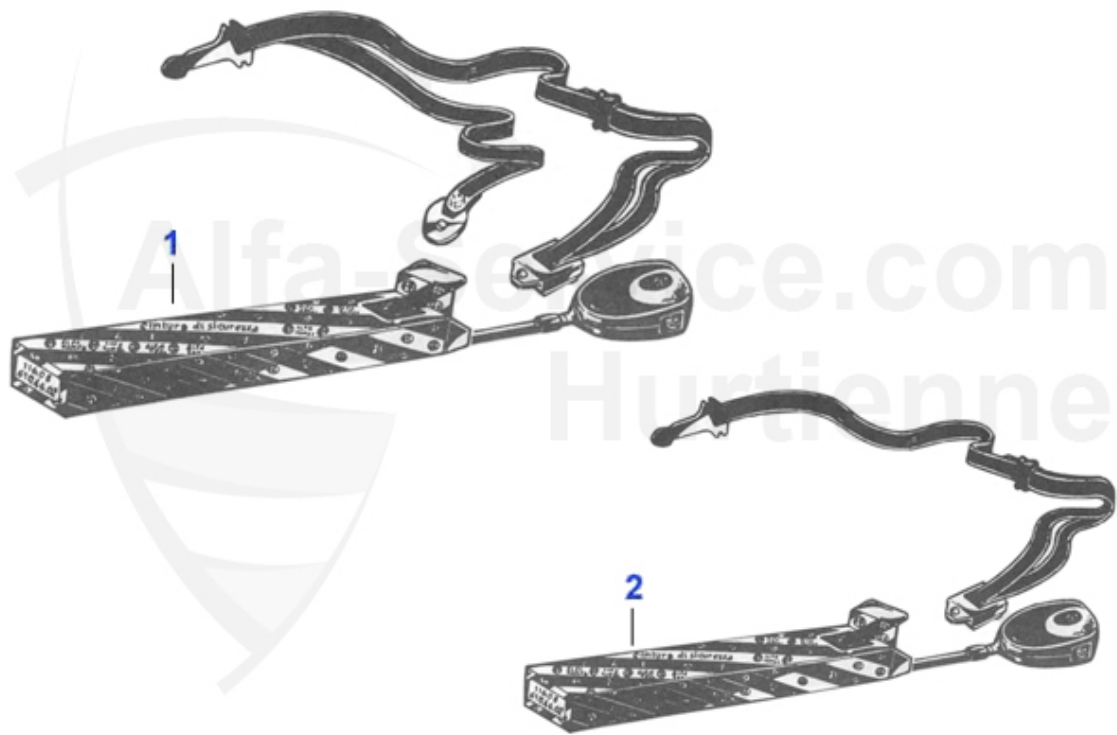

GT Bertone > Habillage Intérieur > Ceinture de sécurité

1	20 144 2 0	ceinture de sécurité 3 points, avec enrouleur, 30cm	79.90 EUR
2	20 392 0 0	Ceinture arrière, subabdominaux	39.90 EUR