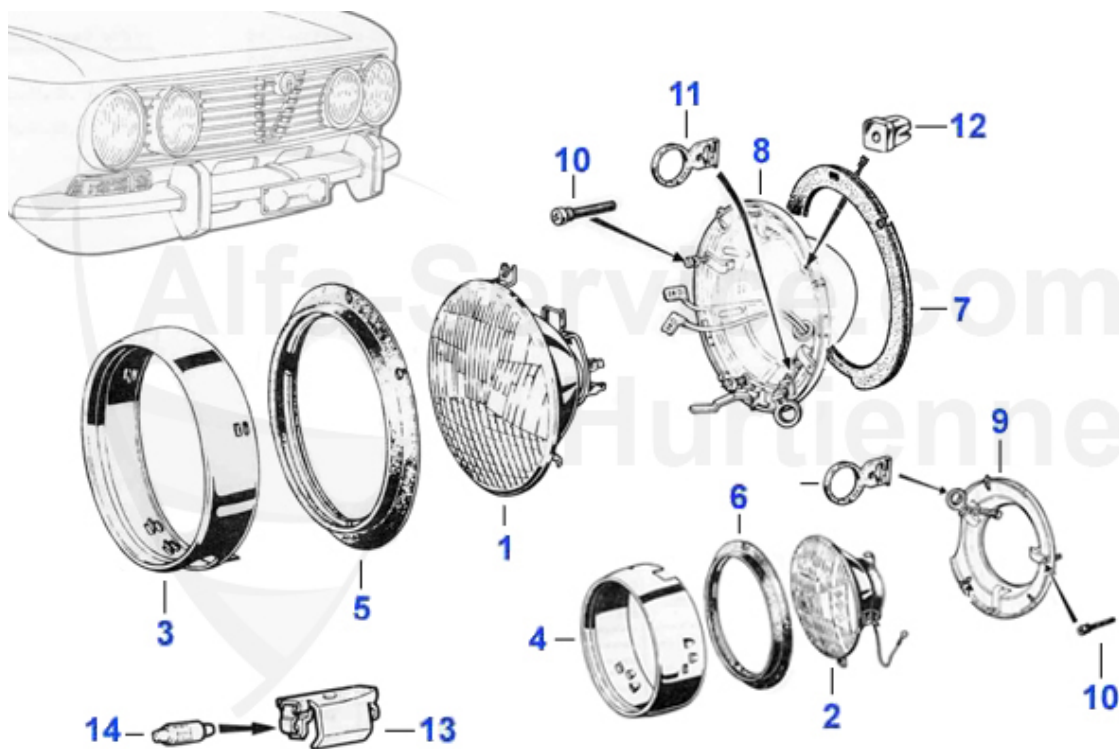

GT Bertone > Carrosserie > Éclairage > Phares 1

1	16 019 0 0	Phare ext. H4 Giulia,Berlina 1750,GT, circulation à gau	51.00 EUR
1	16 018 0 0	Phare extérieur, H4 1750-2000 diam. 170 69-77	49.50 EUR
1	16 207 0 0	Phare ext. Bilux 7 pouce Giulia et GT	99.00 EUR
2	16 020 0 2	Phare intérieur, H1 1750-2000 diam.136 69-77	44.01 EUR
3	19 028 2 0	Anneau de Phare INOX Extérieur, avec orifice de réglage	85.00 EUR
4	19 088 2 0	Anneau de Phare Intérieur 70-77	115.00 EUR
5	16 072 2 0	Joint, Phare extérieur 69-77	15.90 EUR
6	16 073 2 0	Joint Phare intérieur 67-77	11.00 EUR
7	18 006 1 0	Joint de phare 7",170mm	29.50 EUR
8	16 209 0 0	Support phare GT/GTJ Giulia Super/TI 7 pouce	92.00 EUR
9	16 208 0 0	Support phare 5 3/4 GTV gauche/droite, Giulia seulement	62.50 EUR
10	16 141 0 0	Vis réglage 64-77	4.50 EUR
11	16 002 0 0	Anneau tracteur pour support de phare CARELLO,Giulia e	6.90 EUR
12	16 005 2 0	Douille pour fixation porte-phare GT et Giulia TI/Super	0.25 EUR
13	14 014 0 0	Support Ampoule 83-93 éclairage de coffre, moteur, boi	16.90 EUR
14	16 101 0 0	Soffitte 12V 5W 11x38mm Lampe à incandescence	1.59 EUR