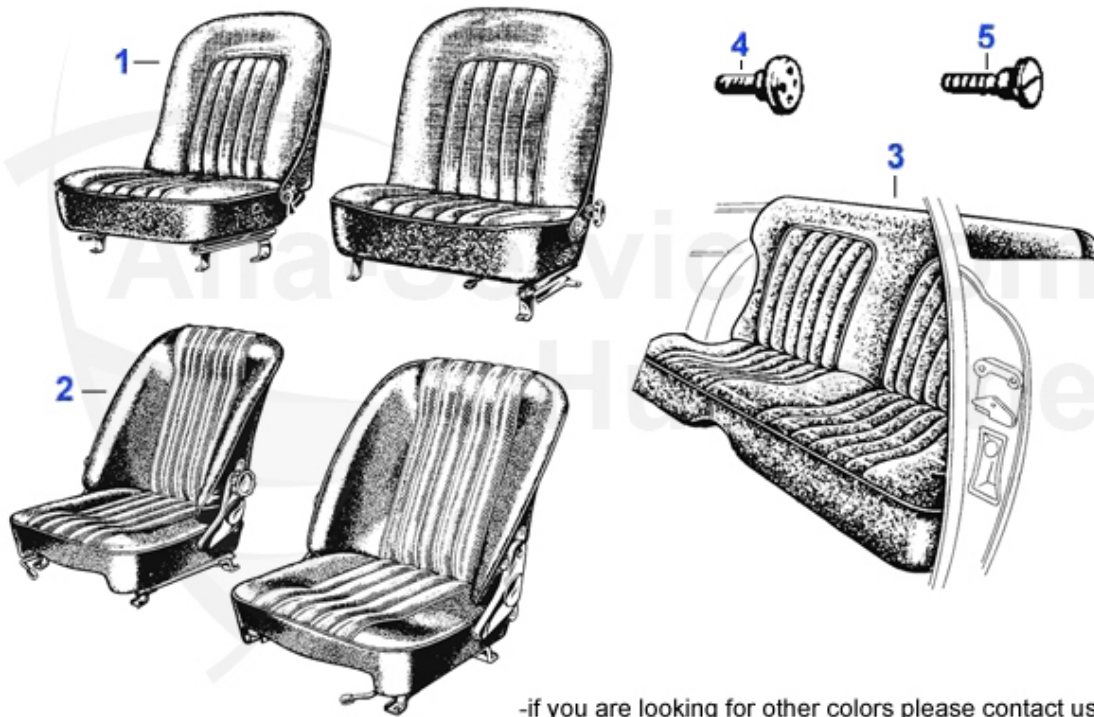

GT Bertone > Habillage Intérieur > Coiffes de sièges > Sprint GT/Veloce

-if you are looking for other colors please contact us-

1	20 289 2 0	Coiffe skai Marron 63-66	279.00 EUR
1	20 288 2 0	Coiffe skai Rouge (bordeaux) 63-66	235.00 EUR
2	20 291 2 0	Coiffe skai Marron clair Giulia GT Veloc 66-68	237.00 EUR
2	20 290 2 0	Coiffe skai, Noir 66-68	279.00 EUR
3	20 408 2 0	Rücksitzbezug Sprint GT Veloce Bj. 1966-68 hellbraun	389.00 EUR
3	20 407 2 0	Rücksitzbezug Giulia GT Veloce Bj. 1966-68 schwarz	365.00 EUR
4	20 027 2 0	Vis de fixation pour regulation dossier GT 1.serie	21.90 EUR
5	20 028 2 0	Vis de fixation regulation dossier GT 1750	20.50 EUR