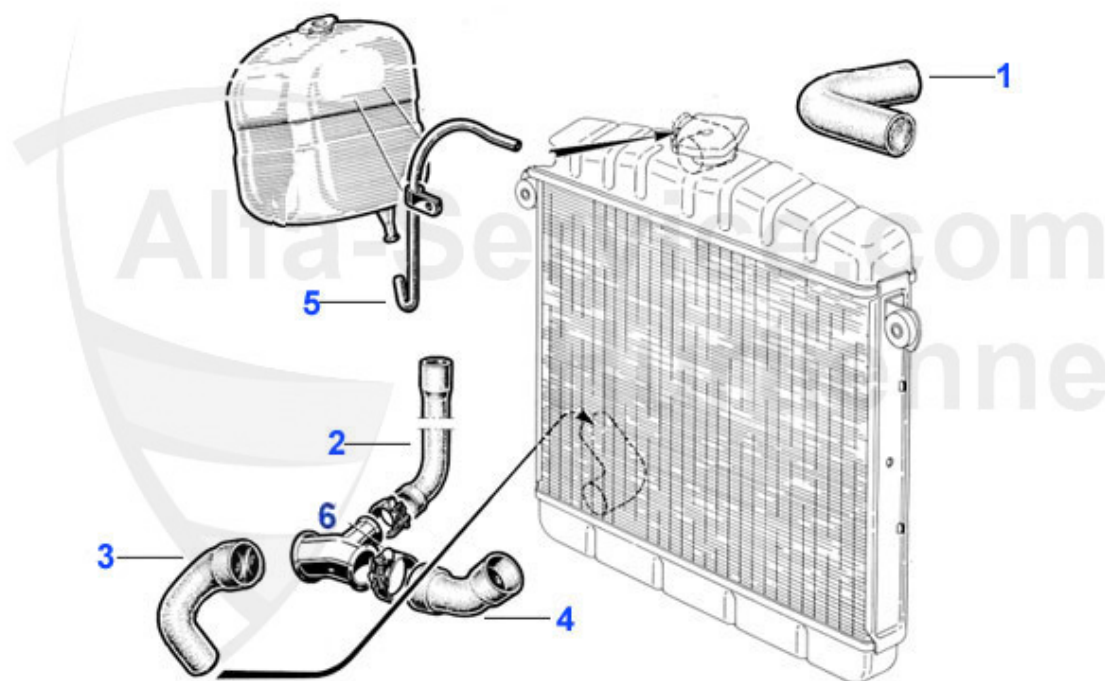

GT Bertone > Circuit Refroidissement > Durits > 1750

1	08 016 0 0	Supérieure,radiateur/thermostat, 1300-2000 , 68-90	14.49 EUR
2	08 019 0 0	Diviseur/thermostat 1750 , 68-72	15.90 EUR
3	08 021 0 0	Diviseur/bas radiateur. , 1750, 68-72	15.51 EUR
4	08 020 0 0	Diviseur/pompe à eau , 1750 , 68-72	15.90 EUR
5	08 024 0 0	Radiateur/vase d'expansion	8.50 EUR
6	08 053 0 0	DISTRIBUTEUR POUR TUYAUX INFERIEUR RADIATUER POUR TOUS	39.90 EUR