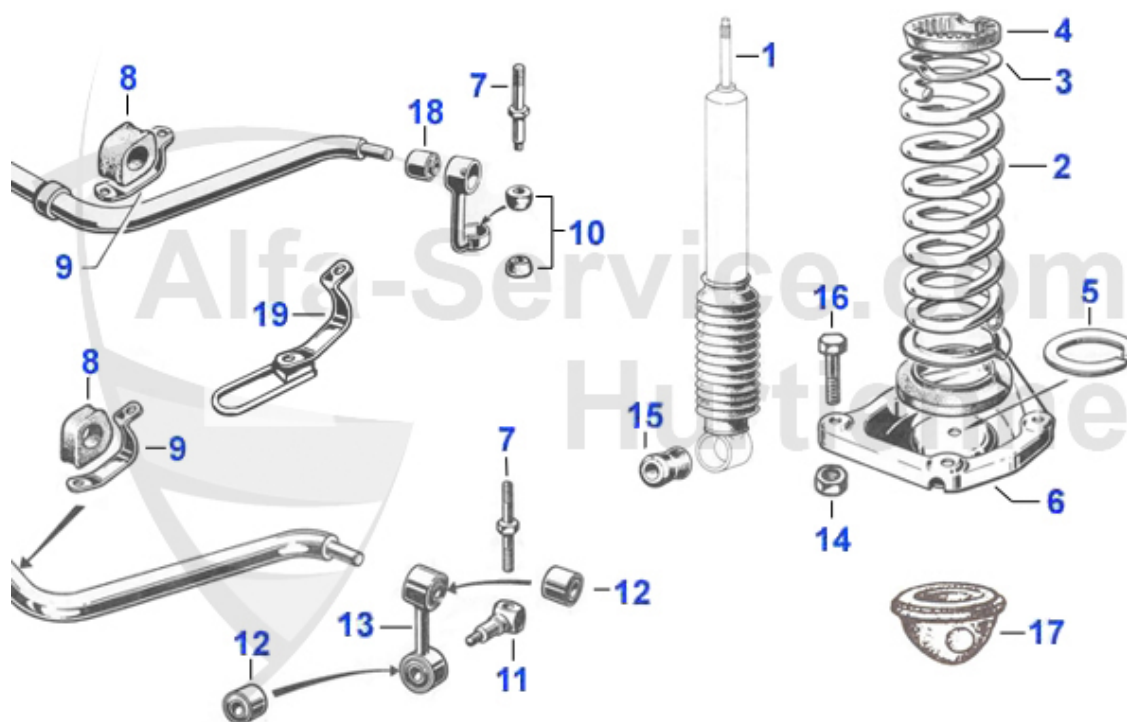

GT Bertone > Chassis > Essieu avant > Suspension/amortisseurs/barre st

1	12 001 0 0	Amortisseur KYB standard avant	67.50 EUR
1	12 003 0 0	Amortisseur KONI rouge standard réglable avant	149.00 EUR
1	12 005 0 0	Amortisseur BILSTEIN dur à gaz jaune avant	149.00 EUR
1	12 149 0 0	Amortisseur KONI jaune sport réglable avant	129.90 EUR
2	12 008 3 0	Ressort avant Spider, Bertone, Giulia	95.00 EUR
3	12 017 0 0	Anneau métal 64-93	9.00 EUR
4	12 016 0 0	Anneau caoutchouc 64-93	10.50 EUR
5	12 169 0 0	Entretoise cuvette ressort avant 10 mm en aluminium	22.00 EUR
5	12 018 0 0	Cale d'épaisseur aluminium Pièce d'origine (épaisseur:6	29.50 EUR
6	12 013 R 0	Support ressort Racing 1300-2000 Nord	99.00 EUR
6	12 013 0 1	Support ressort Gauche 64-93	49.50 EUR
6	12 013 0 2	Support ressort, Droit, 64-93	49.50 EUR
7	12 093 0 0	Vis spéciale 68-86	23.00 EUR
8	12 038 0 0	Silent-bloc, 64-93	6.90 EUR
8	12 200 S B	Caoutchouc PU 24mm set	26.00 EUR
9	12 039 0 0	Collier, 64-93	8.70 EUR
10	12 095 0 0	Silent-bloc, Demi-Sphère, 64-68	6.25 EUR
11	12 136 0 0	Renvoi,Bielette/support ressort, 68-86	23.90 EUR
12	12 037 0 0	Silent-bloc,Diamètre extérieur 30mm,68-78	9.90 EUR
12	12 088 0 0	Silent-bloc,Diamètre extérieur 33 mm 78-86	12.10 EUR
13	12 135 0 0	Bielette avant, Avec silent-blocs, 64-86	28.50 EUR
14	12 121 0 0	Ecrou, Pour fixation du support ressort	2.00 EUR
15	12 222 0 0	Silent bloc en caoutchouc pour ammortisseur 1300-2000	5.00 EUR
15	12 197 S B	Amortisseur inférieur en PU set	25.00 EUR
16	12 120 0 0	Vis, Support ressort, 63-93	3.50 EUR