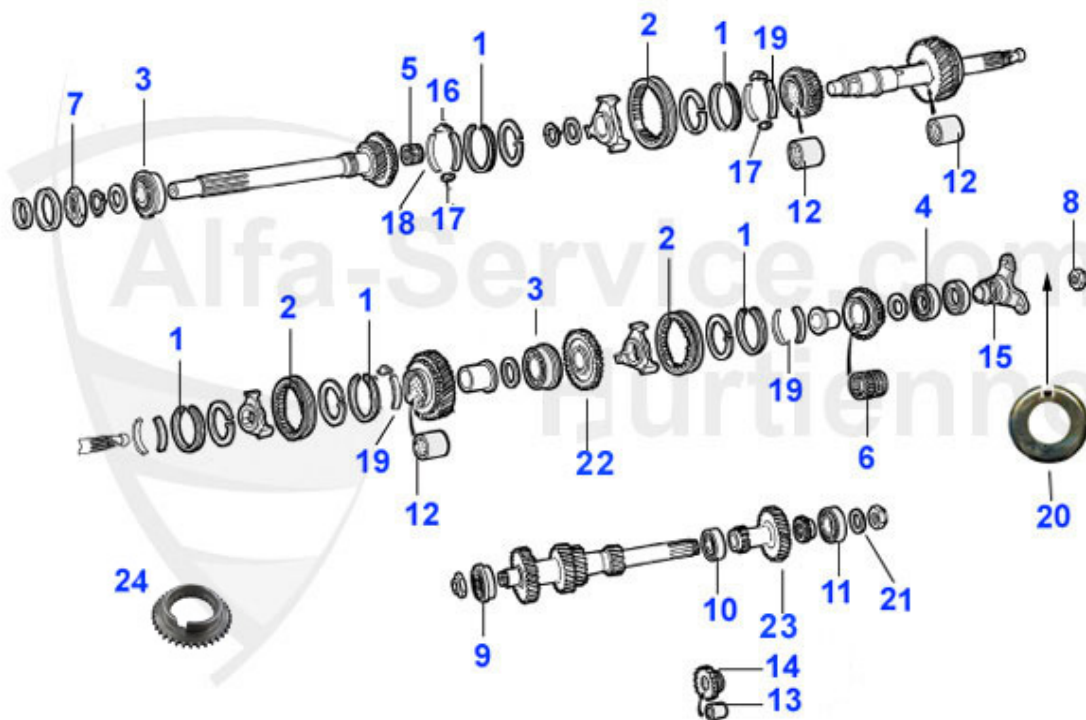

GT Bertone > Transmission > BV > Divers BV

24	04 028 0 0	Couronne dentee 2.-5. vitesse 101/105/115	170.00 EUR
25	04 042 0 0	Silent bloc distancier 5. vitesse 2000	59.00 EUR
26	04 048 0 0	Silent bloc 1. vitesse 101/105/115	64.00 EUR