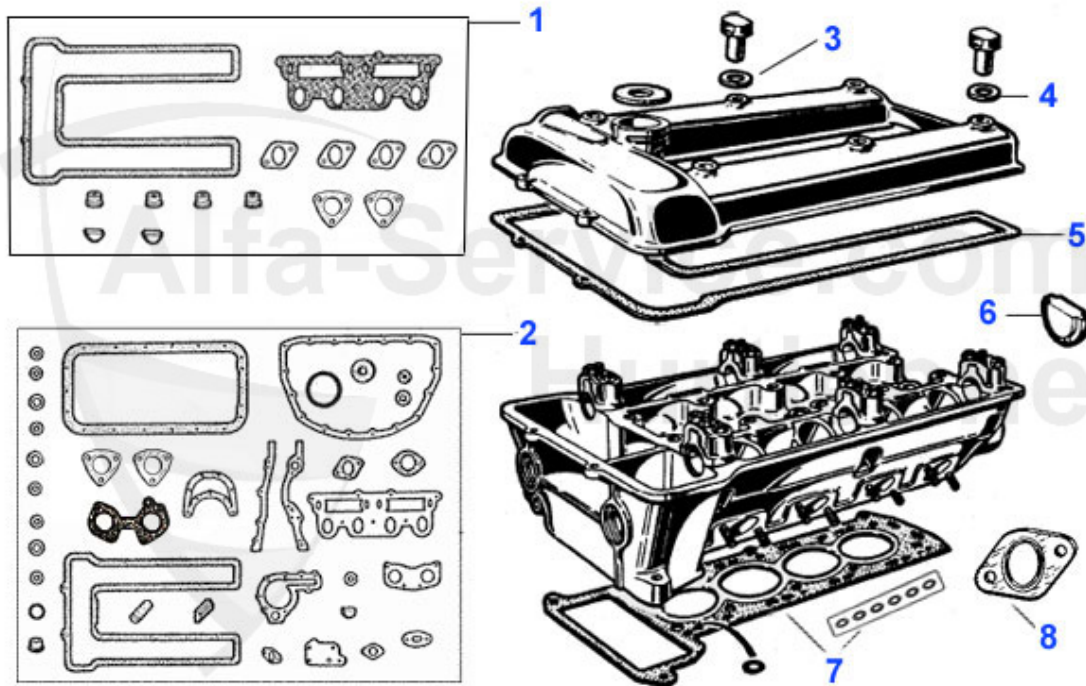

GT Bertone > Moteur > Joints Moteur > pochettes joints/joint culasse

1	02 069 0 0	Pochette rodage 1300-1600-1750-2000 sans joint de culas	70.00 EUR
2	02 070 0 0	Pochette moteur 1750 sans joint culasse et joints spi m	129.90 EUR
2	02 042 0 0	POCHETTE MOTEUR 2000 REINZ, POUR SERIE 115 AVEC JOINT D	279.00 EUR
2	02 041 0 0	Pochette moteur 2000 (sans joint de culasse et sans joi	126.62 EUR
2	02 040 0 0	Pochette moteur 1600 sans joint culasse et joints spi m	126.62 EUR
2	02 039 0 0	Pochette moteur 1300 sans joint culasse et joints spi m	129.00 EUR
3	02 056 0 0	Joint vis , Papier (rouge)	1.30 EUR
4	02 055 0 0	Joint aluminium pour vis couvre-culasse	1.70 EUR
5	02 036 0 0	Joint cuivre-culasse REINZ Giulietta, GTV4,75,90	43.49 EUR
6	02 031 0 0	Joint demi-lune	1.80 EUR
7	02 160 0 0	Zylinderkopfdichtung F3 87mm	89.25 EUR
7	02 162 0 0	Joint culasse Spesso Racing 1750 1.6mm	139.00 EUR
7	02 008 0 0	Joint de culasse 2000 Payen 1,9 mm	54.50 EUR
7	02 157 0 0	Joint culasse 1300 RACING SPESSO 1.6mm	145.00 EUR
7	02 159 0 0	Joint culasse Racing 2000 SPESSE 1.6mm	155.00 EUR
7	02 158 0 0	Joint culasse 1600 RACING 1.6mm, 105, Alfetta, Giuliett	159.00 EUR
7	02 075 0 0	Joint de culasse cuivre 1750	Preis auf Anfrage
7	02 074 0 0	Joint de culasse en cuivre 1300	69.00 EUR
7	02 161 0 0	O-Ring Zylinderkopfdichtung	0.65 EUR
7	02 009 0 0	Joint de culasse 1750/1800 Payen 1,9 mm	85.00 EUR
7	02 010 0 0	Joint de culasse 1600 Payen 1,9 mm	59.00 EUR
7	02 046 0 0	Joint de culasse 2000 REINZ (Qualité origine)	53.50 EUR
7	02 045 0 0	Joint de culasse 1750 REINZ (Qualité origine)	59.00 EUR
7	02 044 0 0	Joint de culasse 1600 REINZ (Qualité origine)	57.00 EUR
7	02 043 0 0	Joint de culasse 1300 REINZ (Qualité origine)	53.00 EUR