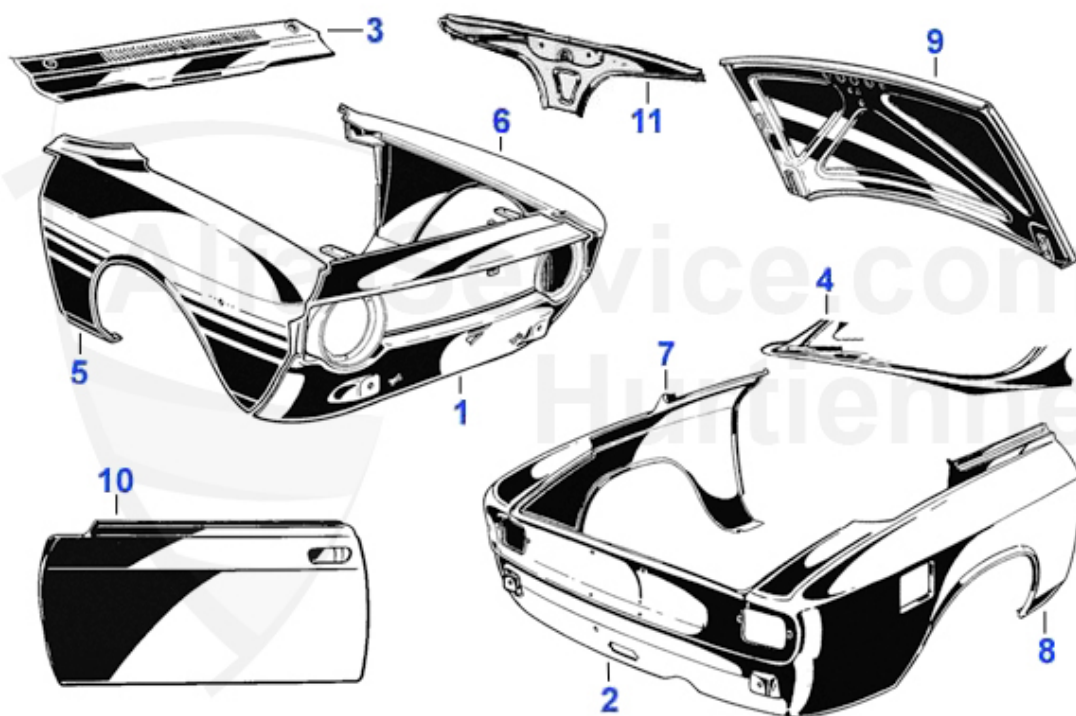

GT Bertone > Carrosserie > Tôlerie > aluminium

1	15 019 2 A	Face avant GT scalino en aluminium	999.01 EUR
2	15 161 A 0	Tôle arrière GTV 2000 aluminium	705.00 EUR
2	15 160 A 0	Tôle arrière GT 1300-1750 aluminium	649.00 EUR
2	15 182 A 0	Teilersatz Heckblech unten GT Bertone 1.3-1.75 Aluminium	299.00 EUR
3	15 150 2 A	Toile essui glace avant GT/J/V en alu	299.00 EUR
4	15 228 AL	Windlaufblech GT hinten Aluminium	375.00 EUR
5	15 023 A 2	Aile d'aluminium droit GT Bertone 63-69	1235.01 EUR
6	15 023 A 1	Aile d'aluminium gauche GT Bertone 63-69	1235.01 EUR
7	15 024 A 1	Aile arrière gauche aluminium GT Bertone 63-67	1120.00 EUR
7	15 025 A 1	Aile arrière gauche GT Bertone 68-77 aluminium	1155.00 EUR
8	15 024 A 2	Aile arrière droite aluminium GT Bertone 63-67	1120.00 EUR
8	15 025 A 2	Aile arrière droite GT Bertone 68-77 aluminium	1155.00 EUR
9	15 197 2 0	Couvercle malle aluminium, sans relief pour emblème	765.00 EUR
9	15 027 2 0	Couvercle malle aluminium, avec relief pour emblème	765.00 EUR
10	15 271 2 2	Panneau aluminium (extérieur), Droite 63-77	365.00 EUR
10	15 271 2 1	Panneau Aluminium (extérieur), Gauche 63-77	365.00 EUR
10	15 272 2 1	Panneau aluminium (extérieur), Gauche GTA	319.00 EUR
10	15 272 2 2	Panneau Aluminium (extérieur), Droite GTA	319.00 EUR
11	15 320 2 0	merci de nous contacter pour cette référence	349.00 EUR