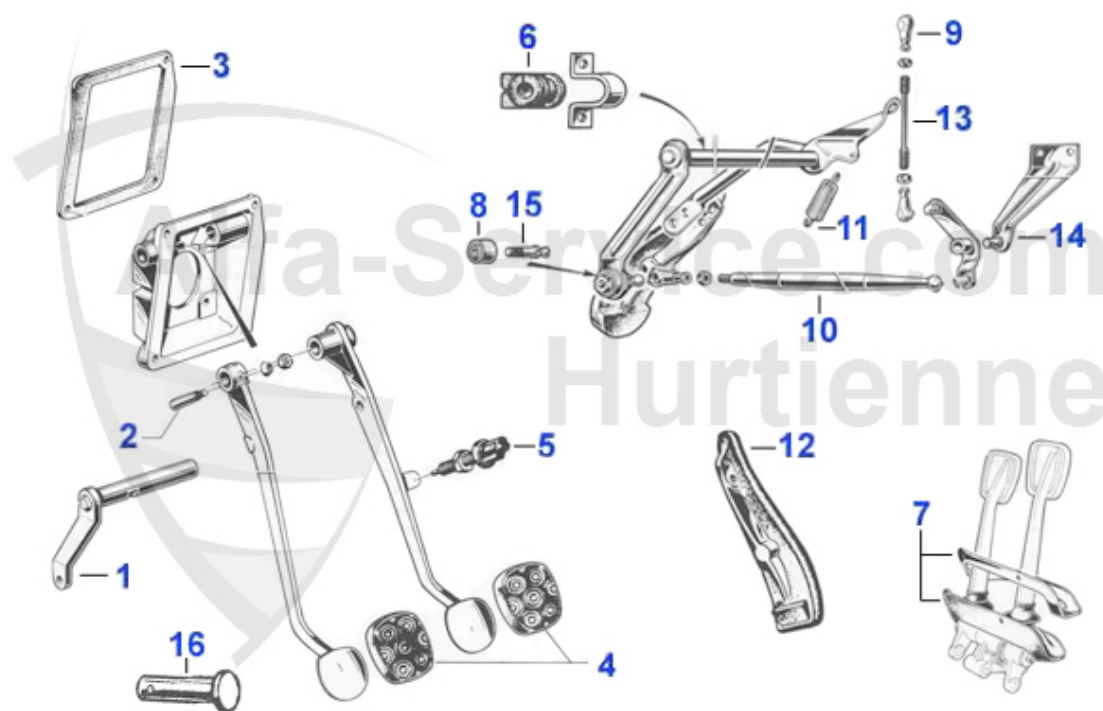

GT Bertone > Pédalerie > Pédalerie

1	09 024 0 0	Pivot pédale embrayage, pedaliere en haut	94.00 EUR
2	09 026 0 0	Clavette pedal embrayage/pivot	7.50 EUR
3	09 027 0 0	Joint pedaliere en haute	28.50 EUR
4	18 010 0 0	Caoutchouc pédale, Pédale de embrayage 63-93	4.95 EUR
5	14 041 0 0	Contacteur feu stop, Mécanique (à la pédale)	12.90 EUR
6	03 174 0 0	Bague caoutchouc, Pour tringle 63-86	4.90 EUR
7	18 008 0 0	Caoutchouc pedaliere en bas avec cadre, conduite a droit	98.00 EUR
8	03 216 0 0	Silent-bloc 63-86	4.90 EUR
9	03 131 0 0	Rotule pour triangle verticale	4.00 EUR
10	03 132 0 0	Tige, Horizontale 62-86	22.00 EUR
11	03 176 0 0	Pédale Ressort freins/embrayage 63-86	7.89 EUR
12	18 110 0 0	Pédale accélérateur, pedaliere au plancher, Complète (su	53.00 EUR
12	18 077 0 0	Pédale accélérateur, Pedaliere suspendu), Complète (supp	47.01 EUR
13	03 136 0 0	Tige courte	13.90 EUR
14	03 169 0 0	Umlenkhebel für Gasgestänge 1600-2000 105 Aluminium-Frä	165.01 EUR
14	03 502 0 0	Levier de direction pour lien de gaz, forme originale	149.00 EUR
15	03 065 0 0	pivot sphérique pour Lien de gaz	8.90 EUR
16	13 111 0 0	Boulon de fixation embrayage/frein pedales debout 8x20x	3.50 EUR