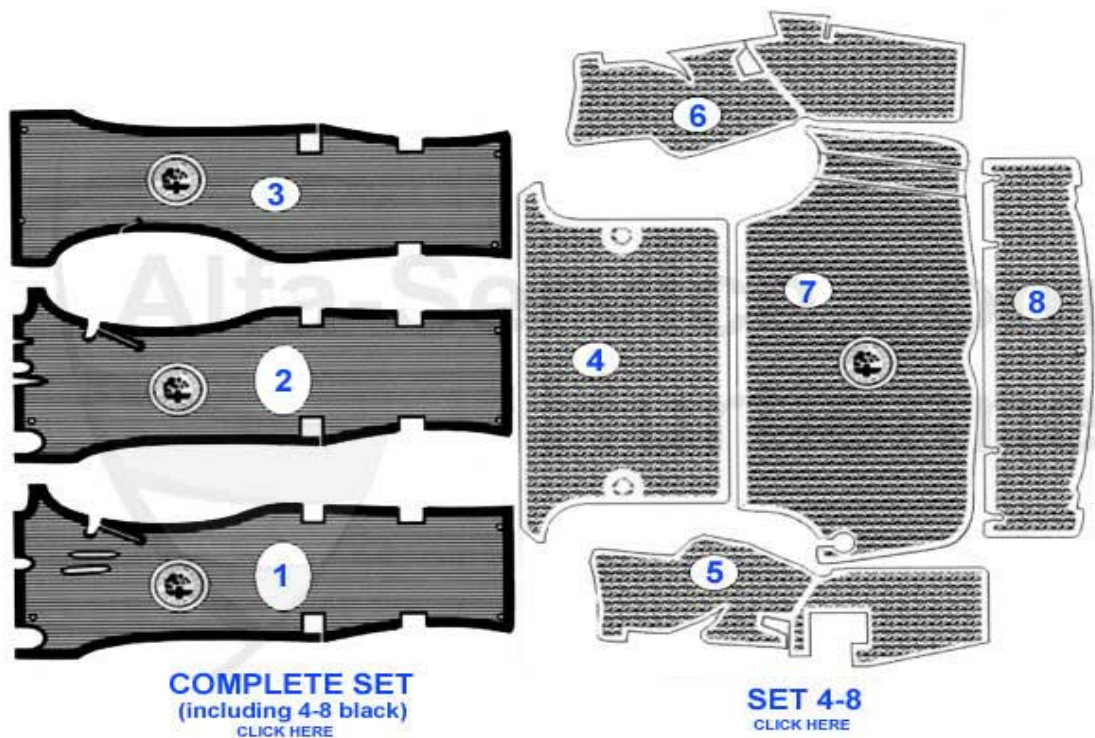

-if you are looking for other colors please contact us-

1 20 118 2 0

Moquette coffre GT, Noir

189.00 EUR

1	20 172 2 1	Tapis caoutchouc conducteur, Pédalier au plancher 64-69	165.01 EUR
2	20 173 2 1	Tapis caoutchouc conducteur, Pédalier suspendu, 1300,16	159.00 EUR
3	20 173 2 2	Tapis caoutchouc passager 64-74	159.00 EUR
4	20 197 2 0	Tapis en caoutchouc sur essieu arrière GT/Giulia	159.00 EUR
5	20 196 2 1	Tapis caoutchouc coffre noir, Panneau latéral gauche 6	139.00 EUR
6	20 196 2 2	Tapis caoutchouc coffre noir, Panneau latéral droit 64-	139.00 EUR
7	20 171 2 0	Tapis caoutchouc coffre noir, Plancher coffre 64-77	219.00 EUR
8	20 198 2 0	Tapis caoutchouc coffre noir, Panneau arrière 64-77	127.50 EUR
10	20 200 2 0	Satz Gummimatten GT hängende Pedale	945.00 EUR
10	20 182 2 0	Gummimattensatz GT 1300/1600 7 Teilig stehende Pedale	989.00 EUR
11	20 373 2 0	Jeu de 5 tapis coffre (Gris)	769.00 EUR
11	20 181 2 0	Gummimattensatz GT 1750-2000 7-tlg	699.01 EUR