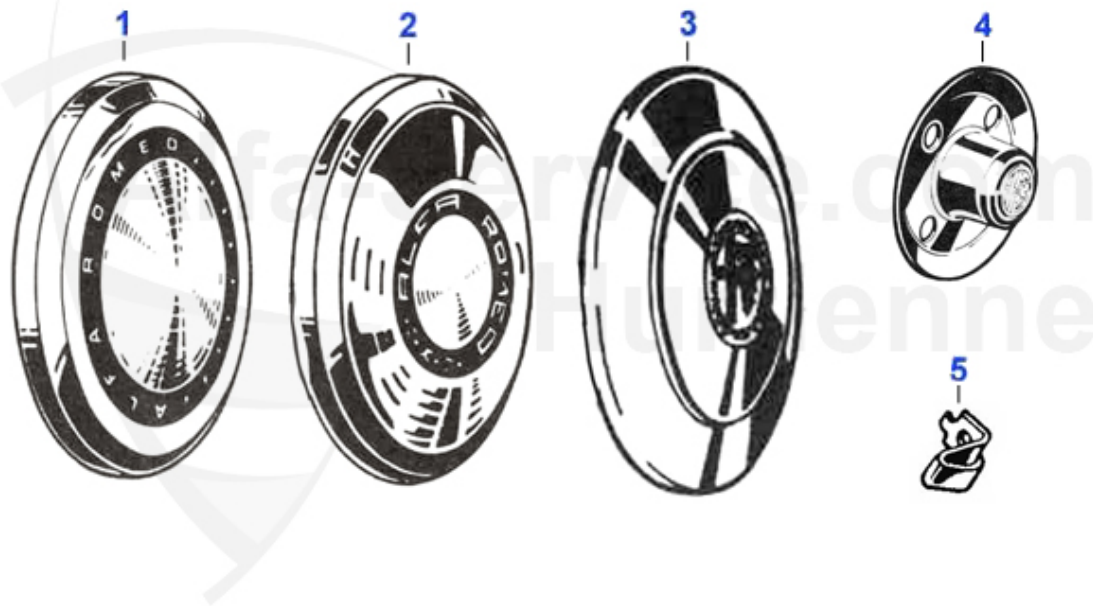

GT Bertone > Chassis > Enjoliveurs

0	19 200 0 0	Clip pour enjoliveur grand 105 1. série et 101	4.95 EUR
1	19 019 0 0	Enjoliveur, lettrage grand diam. Fixation sans supports	49.00 EUR
2	19 110 0 0	Enjoliveur, lettrage petit diam. Fixation sans supports.	53.50 EUR
3	19 109 0 0	Enjoliveur, emblème en relief	59.00 EUR
4	19 020 0 0	Enjoliveur, emblème rapporté	59.00 EUR
4	19 118 0 0	Enjoliveur, emblème en relief	42.00 EUR
5	19 200 0 0	Clip pour enjoliveur grand 105 1. série et 101	4.95 EUR