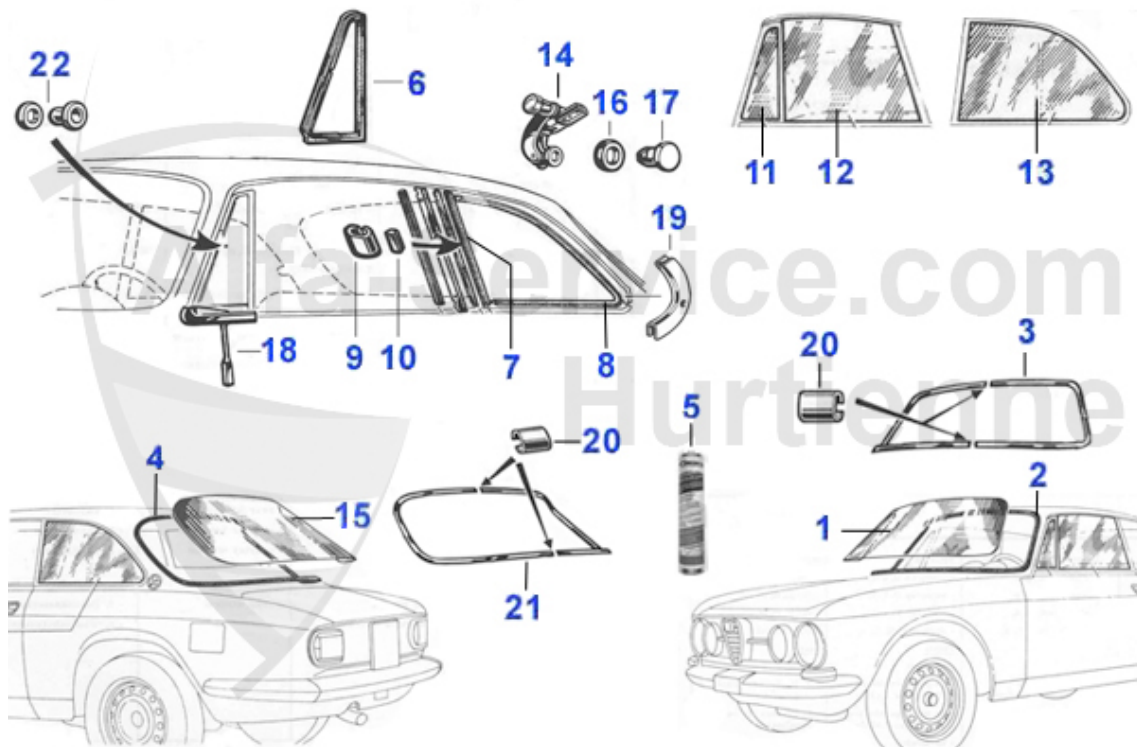

GT Bertone > Carrosserie > Joints/Vitres > Vitres/Joints

1	17 001 2 0	Pare-brise, clair 64-77	390.00 EUR
1	17 002 2 0	Pare-brise, Teinté vert 64-77	450.00 EUR
1	17 003 2 0	Pare-brise, Teinté vert avec bandeau 64-77	465.00 EUR
1	17 035 2 0	Windschutzscheibe GT Bertone 50 % leichter grün/Blaukei	Preis auf Anfrage
2	18 011 2 0	Joint pare-brise GT/J/V	95.00 EUR
3	19 183 2 0	Cadre en alluminium pour pare-brise deux parties, pour	279.00 EUR
4	18 012 2 0	Joint lunette arrière GT/J/V	95.00 EUR
5	24 007 0 0	Colle pare-brise 290ml	21.00 EUR
6	18 013 2 0	paire joint déflecteur de porte G+D	159.00 EUR
7	18 130 2 0	Joint rail intérieur montant central, avec trois orific	18.00 EUR
8	18 014 2 0	Joint vitre custode, Gauche ou droit 64-77	29.90 EUR
9	18 094 2 0	Collier en U, Pour bloc 64-77	3.95 EUR
10	18 146 2 0	bloc caoutchouc, Pour vitre custode 64-77	3.50 EUR
11	17 020 2 0	Vitre triangulaire GT, claire	73.99 EUR
11	17 006 2 0	Vitre triangulaire GT vert	79.00 EUR
12	17 021 2 0	Vitre porte pout GT, claire	119.00 EUR
12	17 008 2 0	Vitre porte, Vert 64-77	159.00 EUR
13	17 013 2 0	Vitre custode, claire 64-77	125.00 EUR
13	17 009 2 0	Vitre custode, Vert 64-77	139.00 EUR
14	19 189 2 0	Serrure de fenetre arrière à charnières pour GT, paire	162.99 EUR
14	19 189 2 1	Serrure de fenetre arriere gauche GT	79.00 EUR
15	17 007 2 0	Heckscheibe GT klar mit Heizung	428.00 EUR
15	17 004 2 0	Lunette arrière GT, claire, sans chauffage	399.00 EUR
15	17 005 2 0	Heckscheibe Gt Bertone, grün	479.00 EUR
16	18 182 2 0	Joint déflecteur arrière GT/GTV Bertone jeu de 2 pieces	6.00 EUR