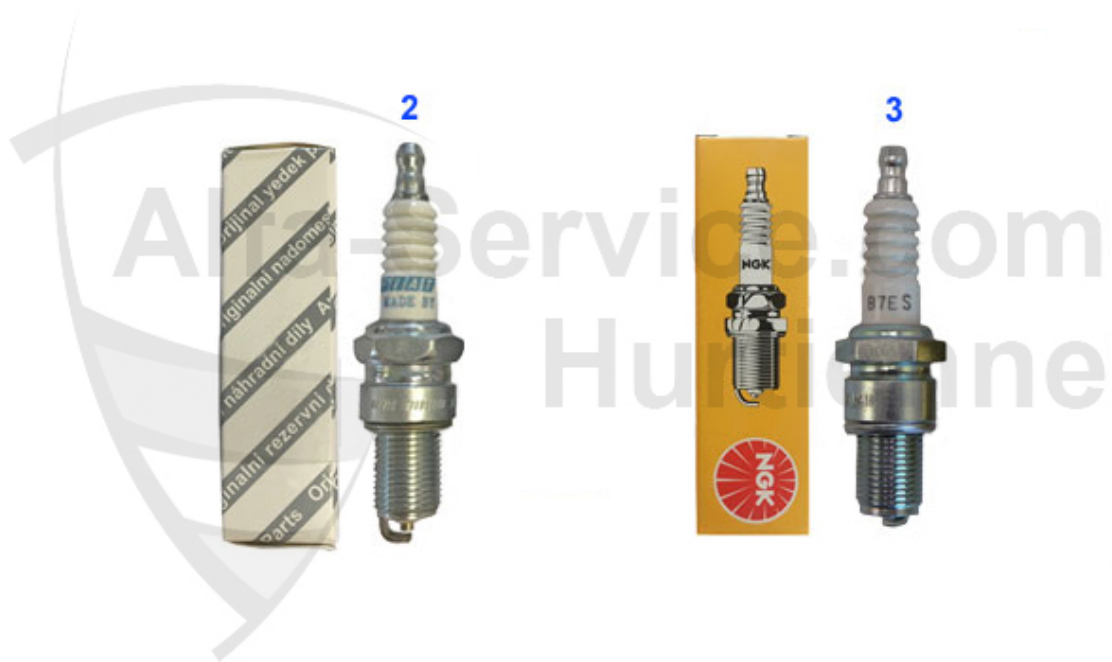

GT Bertone > Électricité > Encrasser

1	14 001 0 0	Bougie, Golden Lodge 2HL	Preis auf Anfrage
2	14 205 0 0	Bougie original pour Alfa 1300-2000 Nord	9.90 EUR
3	14 108 0 0	Bougie, NGK B7ES 64-93	5.20 EUR