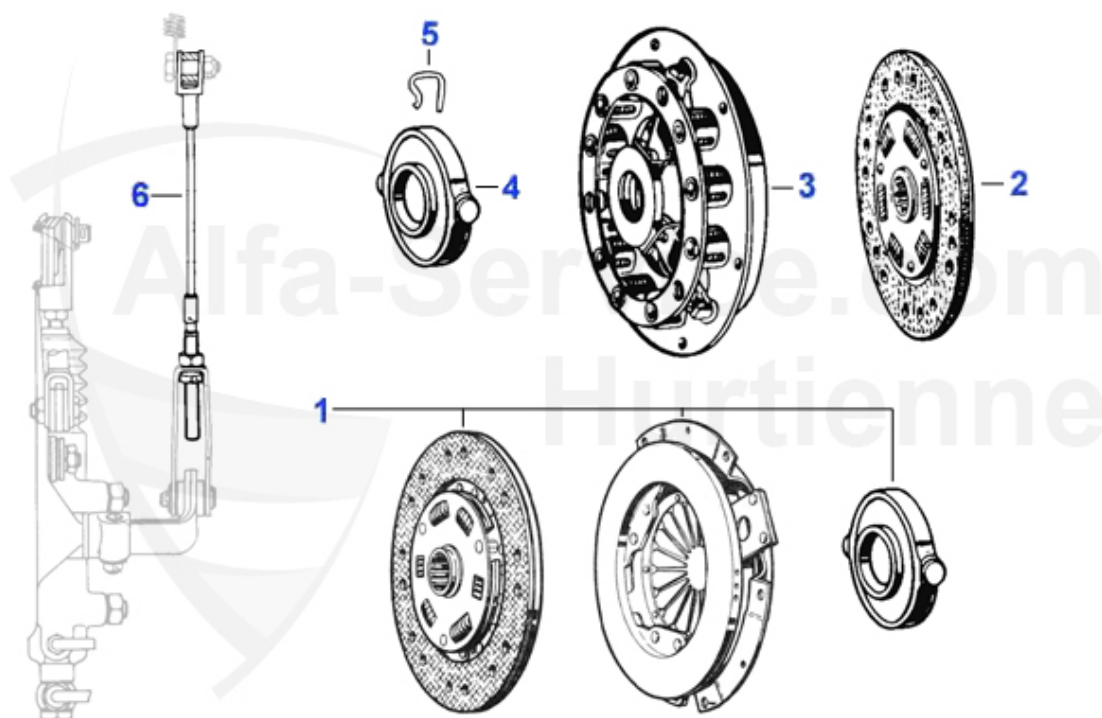

GT Bertone > Transmission > Embrayage > Commande mécanique

0	09 044 0 0	Butee d'embrayage,embrayage mecanique, version avec cl	68.00 EUR
0	09 042 0 0	Étrier de blocage butée à billes 1. série, version orig	5.90 EUR
0	09 056 0 0	Kit d'embrayage 105 1. série modifié pour tous les 105	455.00 EUR
0	09 040 0 0	Croche pour butée d'embrayage 1. série	4.50 EUR
0	09 032 0 0	Butée d'embrayage mécanique	69.00 EUR
0	09 031 0 0	Kupplungsautomat mech.Betätigung original Fichtel & Sac	249.00 EUR
0	09 030 0 0	disque d'embrayage 63-69, commande mécanique, original	159.00 EUR
0	09 029 0 0	disque d'embrayage 63-68, commande mécanique, diamètre	99.50 EUR
0	09 028 0 0	cable de commande, embrayage mécanique	21.50 EUR
1	09 056 0 0	Kit d'embrayage 105 1. série modifié pour tous les 105	455.00 EUR
2	09 030 0 0	disque d'embrayage 63-69, commande mécanique, original	159.00 EUR
2	09 029 0 0	disque d'embrayage 63-68, commande mécanique, diamètre	99.50 EUR
3	09 031 0 0	Kupplungsautomat mech.Betätigung original Fichtel & Sac	249.00 EUR
4	09 032 0 0	Butée d'embrayage mécanique	69.00 EUR
4	09 044 0 0	Butee d'embrayage,embrayage mecanique, version avec cl	68.00 EUR
5	09 042 0 0	Étrier de blocage butée à billes 1. série, version orig	5.90 EUR
5	09 040 0 0	Croche pour butée d'embrayage 1. série	4.50 EUR
6	09 028 0 0	cable de commande, embrayage mécanique	21.50 EUR