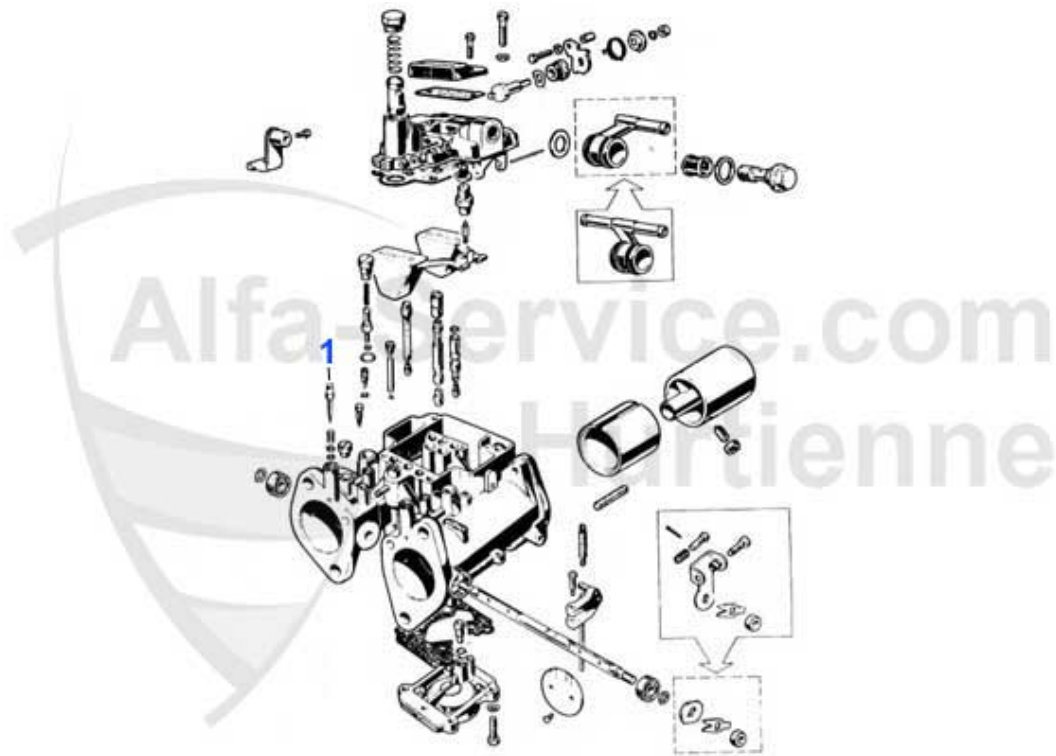

GT Bertone > Circuit Carburant > Dell Orto Carburateurs/détail

1	03 494 0 0	Regulierschraube DHLA40E Dell' Orto Leerlaufgemisch M5	9.00 EUR
1	03 495 0 0	Regulierschraube DHLA40G Dell'Orto Leerlaufgemisch M7	9.00 EUR
1	03 496 0 0	Regulierschraube DHLA/DRLA Dell'Orto Leerlaufgemisch M7	13.49 EUR
7	03 491 0 0	Unterlegscheibe M3 Dell'Orto	Preis auf Anfrage
7	03 492 0 0	Unterlegscheibe M4 Dell'Orto	Preis auf Anfrage