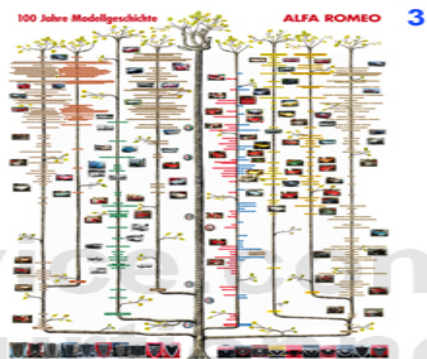

GT Bertone > Accessoires > Poster

1

3

2

1	26 297 0 0	Poster Alfa GTA 70x100 cm	19.94 EUR
2	26 314 0 0	"Poster GTA ""Nürburgring 1972""	32.00 EUR
3	26 608 0 0	Poster 100 ans d'histoire Alfa Romeo	Preis auf Anfrage