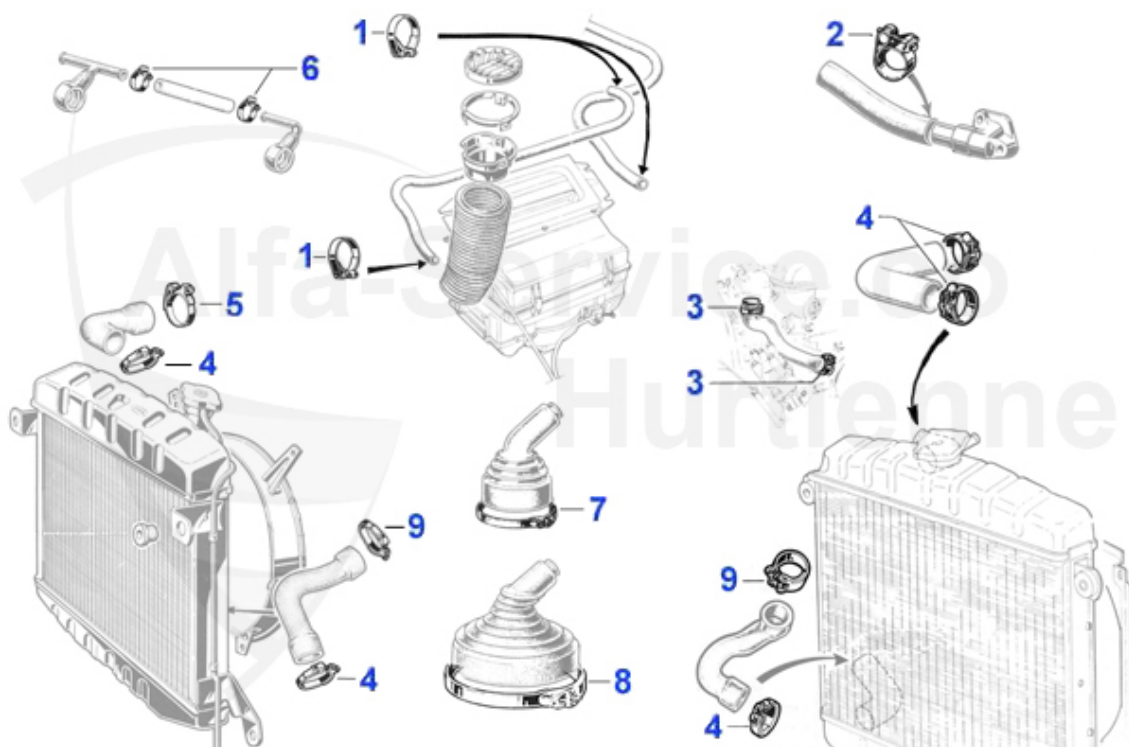

GT Bertone > Circuit Carburant > Brevetti Roma Blok

0	08 121 0 0	collier de serrage 43-47,5 mm, Brevetti Roma Blok	8.50 EUR
0	08 118 0 0	collier de serrage 37-41,5 mm, Brevetti Roma Blok	7.50 EUR
0	08 117 0 0	collier de serrage 30 mm, Brevetti Roma Blok	6.00 EUR
0	08 116 0 0	collier de serrage 24-27, Brevetti Roma Blok	5.50 EUR
0	08 115 0 0	collier de serrage 17-19 mm, Brevetti Roma Blok	5.50 EUR
0	04 008 0 0	collier de serrage 130 mm, pour gros soufflet caoutchouc	24.50 EUR
0	04 007 0 0	collier de serrage 90 mm, pour petite soufflet caoutchou	23.50 EUR
0	08 119 0 0	collier de serrage 52-56,5 mm, Brevetti Roma Blok	8.50 EUR
0	08 114 0 0	Collier de serrage pour tuyau de carburant, Brevetti Ro	5.50 EUR
1	08 115 0 0	collier de serrage 17-19 mm, Brevetti Roma Blok	5.50 EUR
2	08 116 0 0	collier de serrage 24-27, Brevetti Roma Blok	5.50 EUR
3	08 117 0 0	collier de serrage 30 mm, Brevetti Roma Blok	6.00 EUR
4	08 118 0 0	collier de serrage 37-41,5 mm, Brevetti Roma Blok	7.50 EUR
5	08 119 0 0	collier de serrage 52-56,5 mm, Brevetti Roma Blok	8.50 EUR
6	08 114 0 0	Collier de serrage pour tuyau de carburant, Brevetti Ro	5.50 EUR
7	04 007 0 0	collier de serrage 90 mm, pour petite soufflet caoutchou	23.50 EUR
8	04 008 0 0	collier de serrage 130 mm, pour gros soufflet caoutchouc	24.50 EUR
9	08 121 0 0	collier de serrage 43-47,5 mm, Brevetti Roma Blok	8.50 EUR