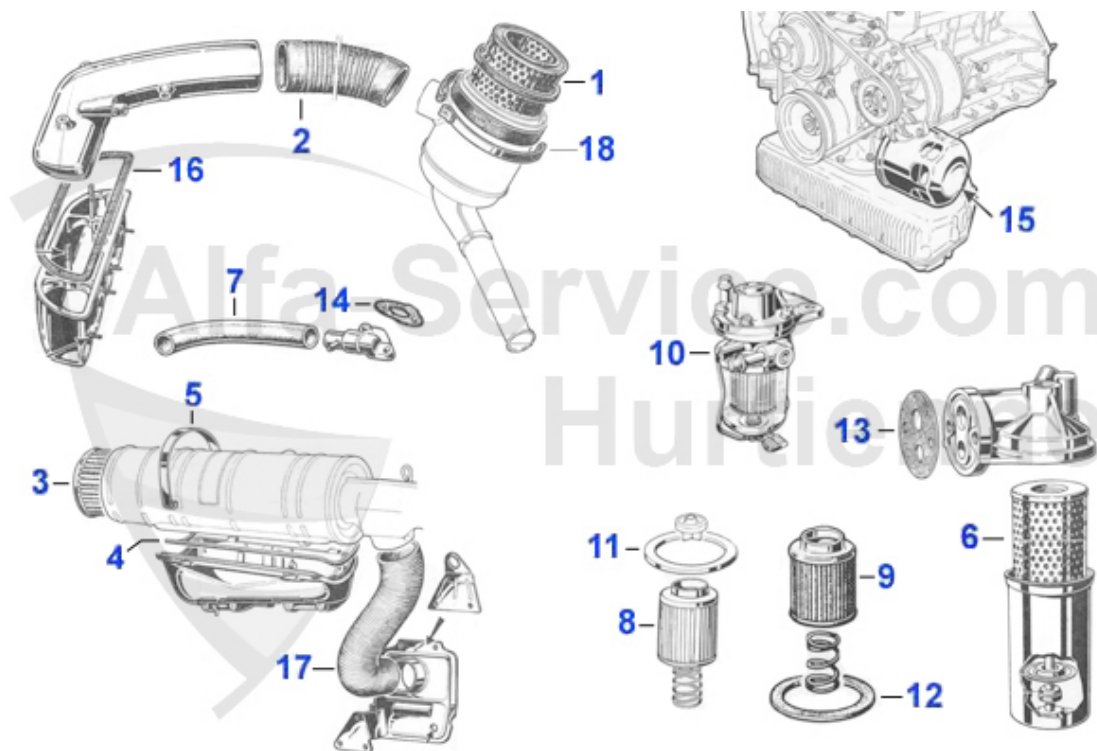

GT Bertone > Filtres > Filtres

1	01 060 0 0	Filtre à air,Bertrone+Spider rond,64-67 21,5x14x10	69.90 EUR
1	01 018 0 0	Filtre á air , Giulia mono carbu (FISPA) 64-67	25.13 EUR
1	01 017 0 0	Filtre à air, Giulia mono carbu (FIAAM) 64-67	49.00 EUR
1	01 003 0 0	Filtre à air,Bertrone+Spider rond,64-67 21,5x14x10	51.50 EUR
2	01 008 0 0	Durit ovale, Du filtre á air aux carburateurs 66-67	56.00 EUR
3	01 001 0 0	Filtre a air rond, 1600-2000, 350mm de long	24.50 EUR
3	01 002 0 0	Filtre a air rond, 1300-1600, 400mm de long	24.50 EUR
4	01 011 0 0	Joint embase filtre,En deux partie,67-86	9.90 EUR
5	01 010 0 0	support pour boîte de filtre à air, 67-87	27.91 EUR
6	01 004 0 0	Filtre, 1300-1750 élément -sous cloche- 64-70	17.50 EUR
7	03 500 0 0	Durit échappement carter de vilebrequin moteurs Nord	14.49 EUR
8	01 007 0 0	Filtre à essence, FISPA (Diamètre 35mm)	8.25 EUR
9	01 013 0 0	Filtre à essence KING (Diamètre 42mm)	8.50 EUR
10	07 020 0 0	Filtre essence complet (bocal) KING	105.01 EUR
10	07 014 0 0	Caisse filtre avec filtre (caisse en verre)	110.00 EUR
11	07 051 0 0	Joint pour caisse filtre a air FISPA	6.89 EUR
12	07 052 0 0	Joint pour caisse filtre a air KING	6.95 EUR
13	02 082 0 0	Dichtung Ölfilterflansch 1. Serie	4.00 EUR
14	02 038 0 0	Joint purge couvre valves	4.50 EUR
15	01 005 0 0	Filtre, 1300-2000 cartouche -à visser- 68-93	10.50 EUR
15	01 022 0 0	Filtre Alfa-Roméó, 1300 - 2000 cartouche - à visser - 6	16.51 EUR
16	01 019 0 0	joint pour boîtier de filtre à air 1.série	7.50 EUR
17	01 009 0 0	Durit filtre a air a panneau de prechauffage 60mm diame	22.90 EUR
18	01 042 0 0	Clip boîte filtre a air 105 1.serie	45.01 EUR