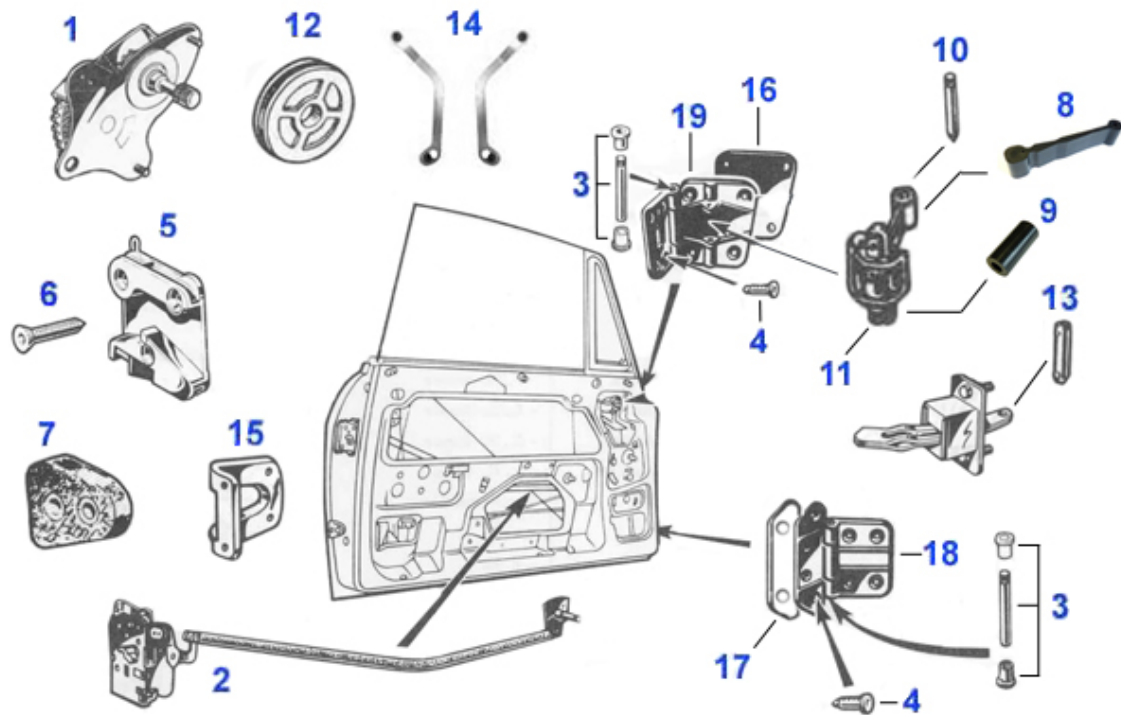

GT Bertone > Carrosserie > Mécanique porte

1	22 002 2 2	Cable lève-vitre, Droit	69.00 EUR
1	22 002 2 1	Cable lève-vitre, Gauche	69.00 EUR
3	22 008 2 0	Kit rép. 2 charnières, Sup & inf.	31.50 EUR
4	22 014 0 0	Vis, Pour charnière M8x30, GT/V	1.49 EUR
5	22 016 0 2	Gâche, Droit 64-77	45.01 EUR
5	22 016 0 1	Gâche, Gauche 64-77	45.01 EUR
6	22 017 0 0	Schraube für Schloßaufnahme	2.30 EUR
7	22 027 0 0	pion de centrage Giulia/GT Bertone	14.90 EUR
8	18 111 2 0	Blocage de porte, Métallo-plastique 64-69	30.00 EUR
9	22 032 3 0	Rouleau pour blocage de porte	2.59 EUR
10	22 006 3 0	Goupille 68-93	2.50 EUR
11	22 033 2 0	Tirant de porte GT 1.serie (complet)	65.50 EUR
11	18 149 2 0	Blocage de porte, Métal 70-77	89.00 EUR
12	22 034 2 0	Galet leve-vitre	9.90 EUR
13	22 015 0 0	Goupille GT 2.série,aussi Giulia 2.série	1.75 EUR
15	22 050 0 0	Support clavette de centrage montant central GT e Giuli	20.90 EUR
16	22 010 2 0	Epaisseur superieur inox charnier de porte 1mm GT Berto	8.95 EUR
16	22 011 2 0	Epaisseur superieur inox charnier de porte 1mm GT Berto	8.95 EUR
17	22 009 2 1	Epaisseur inferieur charniere de porte inox 1mm GT Bert	8.95 EUR
18	22 008 2 3	Türscharnier unten GT 2. Serie	95.00 EUR
19	22 026 2 1	Türscharnier oben links GT 1.Serie	95.00 EUR
19	22 008 2 2	Türscharnier oben rechts GT 2.Serie	95.00 EUR
19	22 008 2 1	Türscharnier oben links GT 2. Serie	95.00 EUR
19	22 026 2 2	Türscharnier oben rechts GT 1. Serie	95.00 EUR