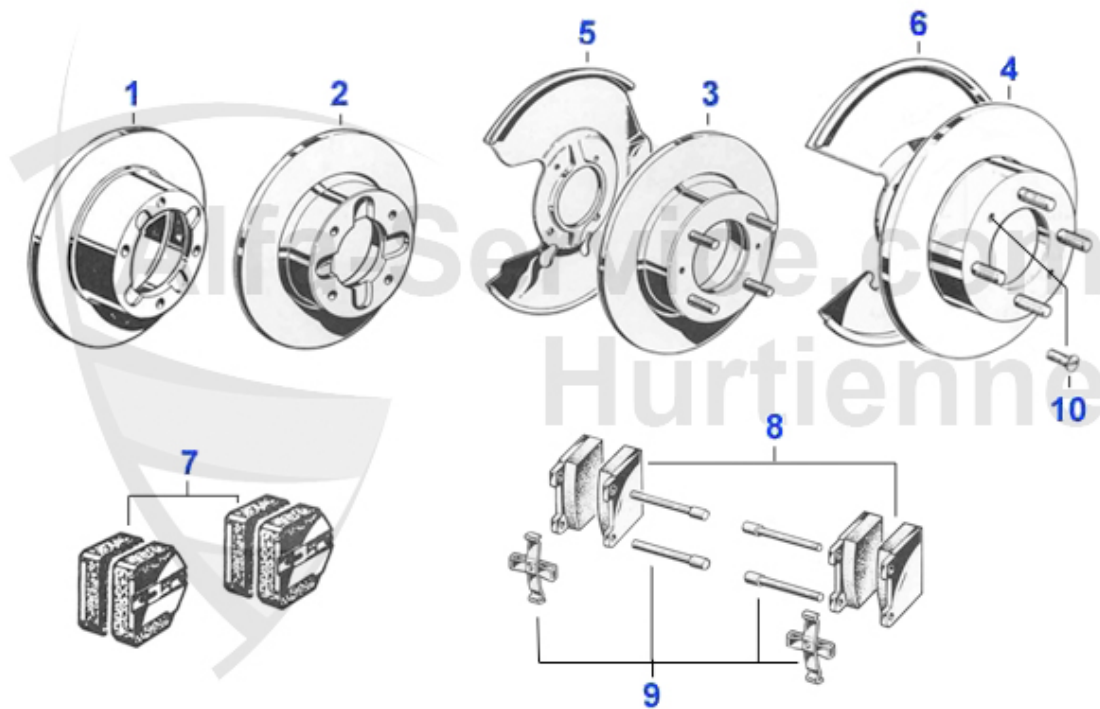

GT Bertone > Freinage > Freins avant > Disques/Plaquettes

1	13 102 0 0	disque de frein Dunlop avant	182.50 EUR
2	13 119 0 0	Disque de frein 1300/1600 ATE avant 1. serie 66-67 Giul	239.00 EUR
3	13 001 0 0	Disque de frein, 1300-1600 avant 67-86	65.00 EUR
4	13 002 0 0	Disque de frein, 1750-2000 avant 68-93	78.00 EUR
5	13 115 0 1	Garde-boue frein avant gauche, ne pas pour Spider 1.6 (	49.00 EUR
5	13 115 0 2	Garde-boue frein avant droite, ne pas pour Spider 1.6 (	49.00 EUR
6	13 049 0 2	Plaque protection avant, Droite 67-93	49.50 EUR
6	13 049 0 1	Plaque protection avant, Gauche 67-93	49.50 EUR
7	13 091 0 0	sabots de frein Dunlop avant	98.00 EUR
8	13 004 0 0	Jeu de 4 plaquettes de frein 1300-1600 avant 67-86	25.89 EUR
8	13 005 F F	sabots de frein Ferodo 1750-2000 avant	47.50 EUR
8	13 004 F F	sabot Ferodo 1300-1600	38.00 EUR
8	13 005 0 0	Jeu de 4 plaquettes de frein 1750-2000 avant 68-93	27.91 EUR
9	13 008 0 0	Kit ressorts fixation plaquettes 1750-2000 avant 68-93	9.50 EUR
9	13 007 0 0	Kit ressorts fixation plaquettes 1300-1600 avant 67-86	9.50 EUR
10	13 056 0 0	Vis fixation, Pour disque de frein	1.90 EUR