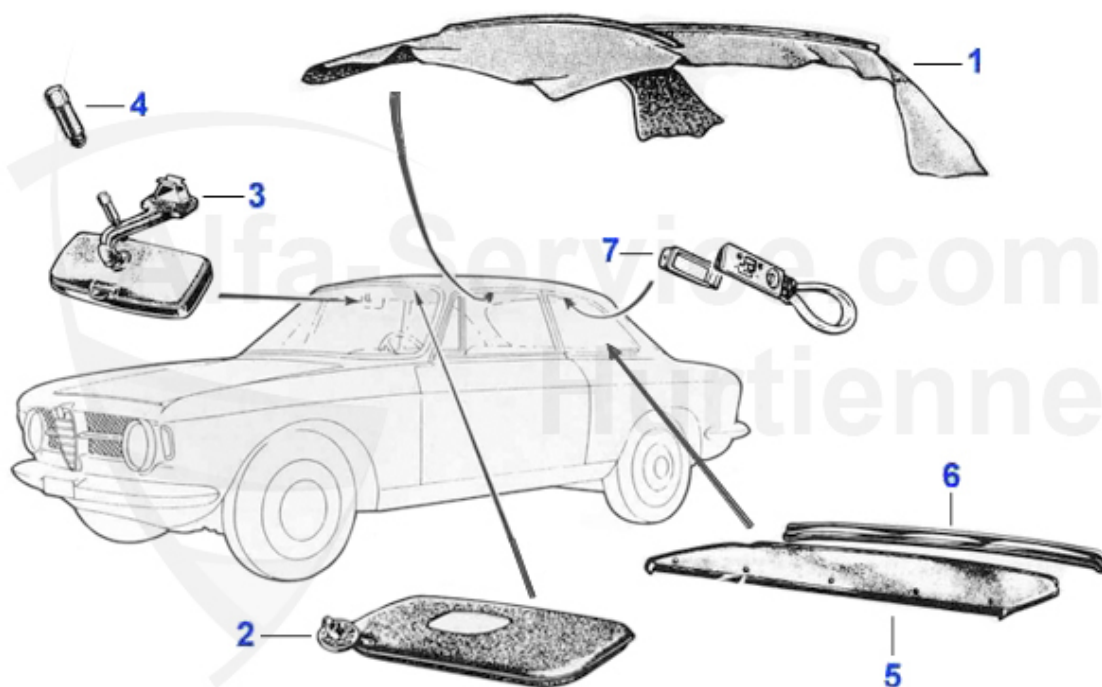

GT Bertone > Habillage Intérieur > Ciel de toit/pare-soleil

1	20 072 2 0	Ciel de toit, Crème, conforme à l'origine	189.00 EUR
1	20 309 2 0	Dachhimmel GT Bertone schwarz	195.01 EUR
2	20 266 2 0	Jeu pare soleil bertone G/D avec manches	119.00 EUR
2	20 417 2 0	Jeu de pare-soleil GT Bertone noir/beige avec manches	119.00 EUR
3	20 311 2 0	rétroviseur interieur sans support pour Giulia, Berlina	149.90 EUR
4	20 310 0 0	Vis de support pour rétroviseur Bertone GT/GTV, Giulia,	9.50 EUR
5	20 090 2 0	porte-chapeaux pour Giulia Sprint GTV 65-68 en brun	135.01 EUR
5	20 098 2 0	Plage arrière GT 1750 2. série, 2000 GTV 1300,1600 >74	129.00 EUR
5	20 097 2 0	Plage arrière GT 1300/1600 >74 1750 1. série	129.00 EUR
6	20 101 2 0	Plage arrière GT 1300/1600 >74 1750 1. série	98.00 EUR
7	16 318 0 1	Plexiglas phare intérieur gauche Giulia/ GT	22.50 EUR
7	16 318 0 2	Plexiglas phare intérieur droit Giulia/ GT	22.50 EUR
7	16 162 0 0	Plexi pour lampe d'accueil Giulia/GT Bertone	16.51 EUR