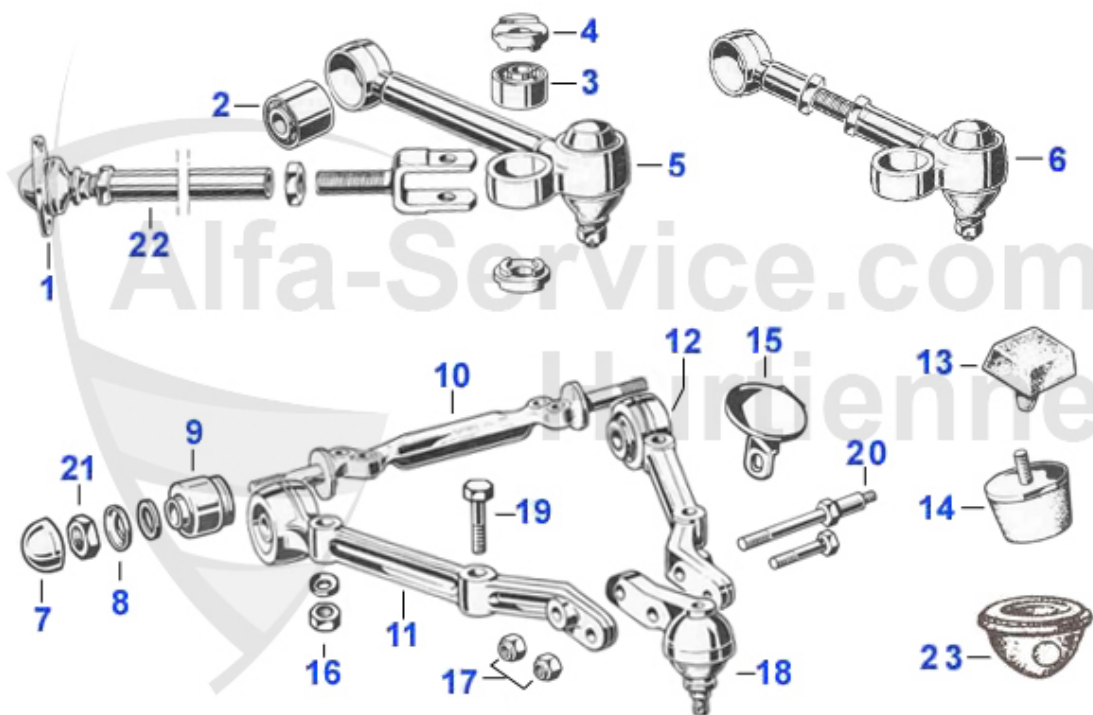

GT Bertone > Chassis > Essieu avant > Triangle suspension

1	12 022 0 0	Rotule tirant de chasse	35.50 EUR
2	12 203 S B	Douille POWERFLEX bras supérieur (coté moteur) set	62.00 EUR
2	12 020 0 0	Silent-bloc côté moteur 64-93	13.30 EUR
3	12 202 S B	Douille latéral bras supérieur-tirant de chasse, set 2	69.00 EUR
3	03 064 0 0	Silent-bloc pour support 20mm	9.00 EUR
3	12 021 0 0	Silent-bloc côté roue, Epaisseur 23mm	10.90 EUR
3	12 202 S H	POWERFLEX HERITAGE COLLECTION Douille PU sur le côté de	69.00 EUR
4	12 046 0 0	Capuchon pour silent-bloc pour support	3.95 EUR
5	12 019 0 2	Bras supérieur, Droit, 64-93 avec silent bloc, -Made	109.00 EUR
5	12 019 0 1	Bras supérieur, Gauche, 64-93 avec silent bloc, -Made	109.00 EUR
6	12 165 0 2	Bras supérieur réglable, Droit -Made in Italy-	158.00 EUR
6	12 165 0 1	Bras supérieur réglable, Gauche -Made in Italy-	158.00 EUR
7	12 068 0 0	Capuchon pour bague balancier interieur 68-93	5.00 EUR
8	12 115 0 0	Anneau sécurité 64-93	5.00 EUR
9	12 024 0 0	Bague acie,Livrée avec son joint feutre	41.00 EUR
10	12 112 0 0	Axe, Pour triangle inférieur, 68-93	119.00 EUR
11	12 117 0 0	Bras inférieur, Antérieur, 64-93	Preis auf Anfrage
12	12 118 0 0	Bras inférieur, Postérieur, 64-93	Preis auf Anfrage
13	12 026 0 0	Bloc caoutchouc, Supérieur, 64-90	8.50 EUR
14	12 058 0 0	Bloc caoutchouc, 64-90 Inférieur (avec filetage)	16.51 EUR
15	12 119 0 1	Support, Bras inf. gauche, 64-93	Preis auf Anfrage
15	12 119 0 2	Support, Bras inf. droit, 64,93	Preis auf Anfrage
16	12 121 0 0	Ecrou, Pour fixation du support ressort	2.00 EUR
17	12 124 0 0	Ecrou 64-93	1.59 EUR
18	12 023 0 0	Rotule inférieure 64-93	37.50 EUR