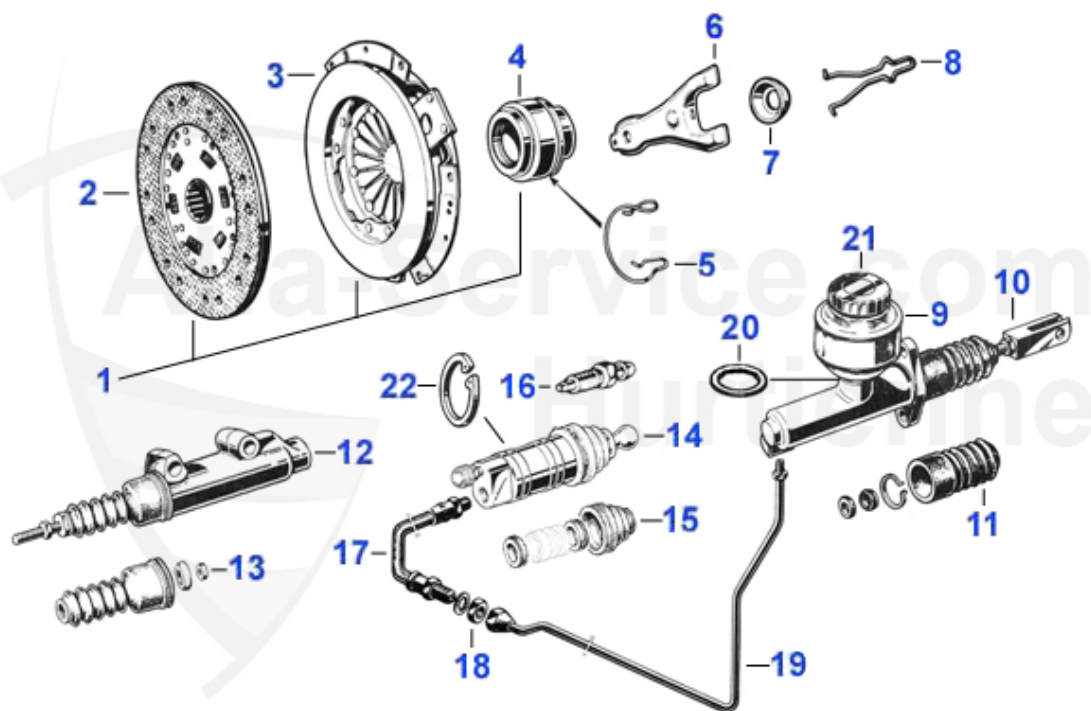

GT Bertone > Transmission > Embrayage > Commande hydraulique

20	09 076 0 0	Joint pour reservoir cylindre emetteur	1.59 EUR
21	09 020 0 0	Bouchon (avec Joint) Pour le bocal du 09.012.00 70-93	12.50 EUR
22	09 017 0 0	Circlip 67-93	2.95 EUR