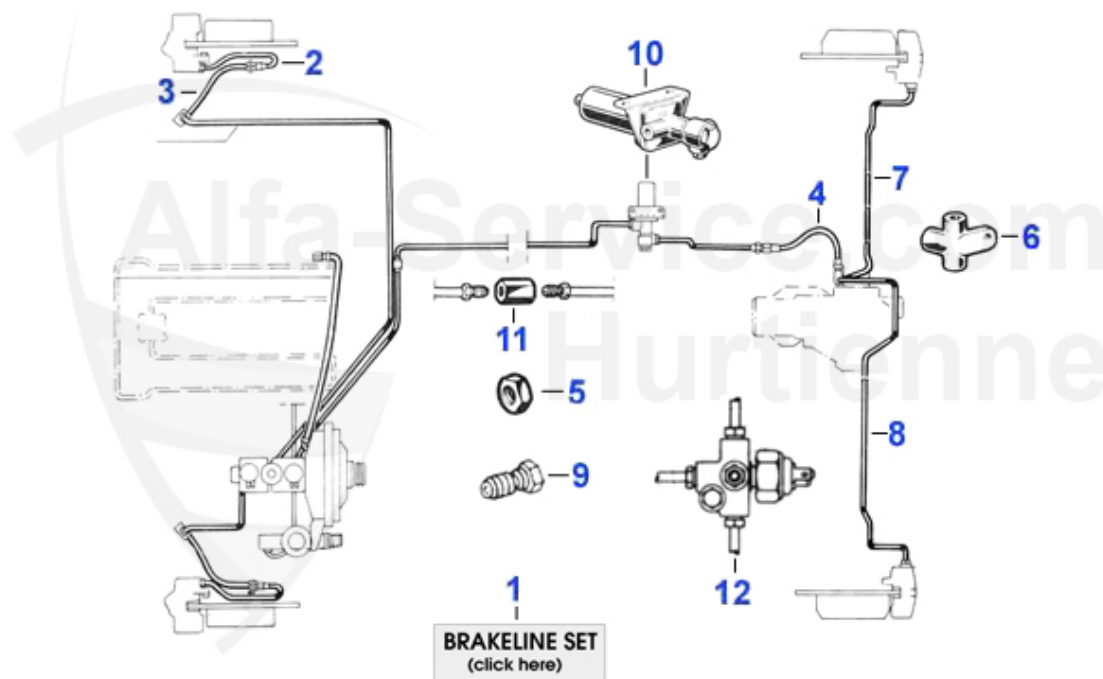

GT Bertone > Freinage > Hydraulique freins > Etriers

13 13 014 0 0

Vis de fixation étrier de frein arrière 10x1,25 ne pas

2.50 EUR

GT Bertone > Freinage > Hydraulique freins > Flexibles/tubulures

1	13 137 0 0	Kit conduits de frein Spider,GT pedaliers en haute 1300	69.00 EUR
1	13 137 CN	Kit conduits de frein Spider.GT pedaliers en haut 1300/	89.00 EUR
1	13 018 0 0	Ensembles tubes de freins, Bertone, Spider, pédalier su	69.00 EUR
1	13 018 CN	Jeu de conduits de frein Spider,Bertone pédalier élevé	89.00 EUR
2	13 086 0 0	conduite de frein au étrier 1,3/1,6 avant	7.90 EUR
2	13 087 0 0	conduit de freinau étrier 1750/2.0 avant	7.90 EUR
3	13 021 0 0	Flexible frein, Avant 67-93	19.50 EUR
4	13 022 0 0	Flexible frein, Arrière 67-93	19.50 EUR
5	13 060 0 0	Écrou pour les conduits de frein 3/8 X 24 UNF	2.39 EUR
6	13 019 0 0	Distributeur pour les conduites de frein arrière	28.50 EUR
7	13 112 0 0	Conduite de frein arrière droite Spider/ GTJ/GTV Giulia	9.90 EUR
8	13 110 0 0	Conduite de frein arrière gauche Spider/ GTJ/GTV/Giulia	9.90 EUR
9	13 069 0 0	Raccord pour pompe de frein 1302800 et etriers 1322201/	3.20 EUR
10	13 020 0 0	Regulateur de pression pont. ar. Giulia Spider, GT, Alf	Preis auf Anfrage
10	13 039 0 0	Regulateur de pression pont. ar. 105 serie 105	235.00 EUR
10	13 030 0 0	Bremskraftregler BONALDI 105/115/116/ Alfetta/Giulietta	136.01 EUR
11	13 136 0 0	Verbindungsstück Bremsleitung 105/115 hängende Pedale A	7.00 EUR
12	13 223 0 0	Conduite de frein de distributeur complète avec contact	85.00 EUR