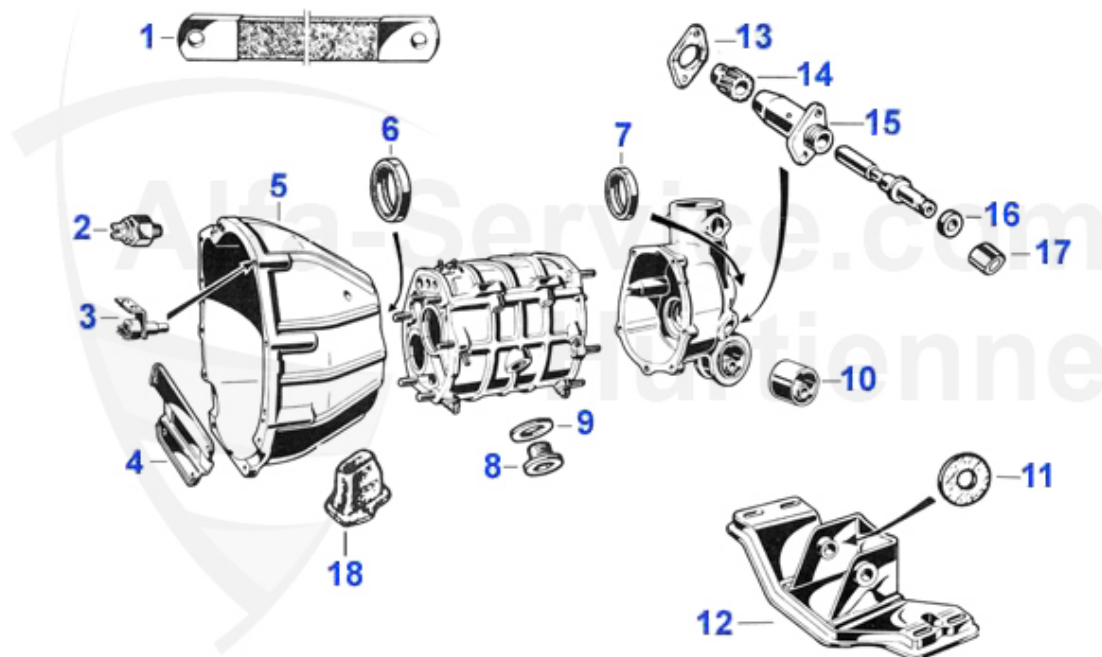

GT Bertone > Transmission > BV > Bagues synchro/Roulements

1	16 123 0 0	Tresse de masse, BV/Chassis, Longueur 173 mm	14.49 EUR
2	14 015 0 0	Contacteur phare de recul, Fileté	15.90 EUR
3	14 063 0 0	Contacteur phare de recul, Sur plaque	29.50 EUR
4	04 051 0 0	Toile de protection cloche embrayage 1300-2000 (embrayag	42.00 EUR
5	04 059 0 0	Cloche d'embrayage Inter.marche Ar. avec support	438.00 EUR
5	04 037 0 0	Cloche d'embrayage Inter.marche Ar. vissé	569.00 EUR
6	02 030 0 0	Joint spi, Antérieur, 68-93	8.90 EUR
6	02 024 0 0	Joint spi , Antérieur, 64-68	9.90 EUR
7	02 025 0 0	Joint spi, Postérieur, 64-93	9.50 EUR
8	04 003 0 0	Bouchon vidange/remplissage transmission, différentiel	13.40 EUR
10	04 002 0 0	Silent-bloc Queue de boîte Exentré 70-93	21.00 EUR
10	04 064 0 0	Silent-bloc Queue de boîte Centré (1ere série)	34.00 EUR
11	04 077 0 0	Raidisseur Powerflex pour bague transm. 69-93, 4 pièces	65.00 EUR
11	04 077 S H	POWERFLEX HERITAGE COLLECTION Raidisseur pour douille d	65.00 EUR
11	04 060 0 0	Rondelle en caoutchouc pour support de transmission	5.20 EUR
12	04 072 0 0	Getriebestütze hinten	Preis auf Anfrage
13	02 058 0 0	Joint papier prise compte-tours	2.50 EUR
14	04 022 0 0	Pignon prise compteur km 1600	Preis auf Anfrage
14	04 023 0 0	Pignon prise compteur km 2000	Preis auf Anfrage
16	04 044 0 0	Joint spi	7.50 EUR
17	04 066 0 0	Distanzring Antrieb Tacho	4.50 EUR
18	04 058 0 0	Protection caoutchouc Pour le levier de la commande méc	58.00 EUR