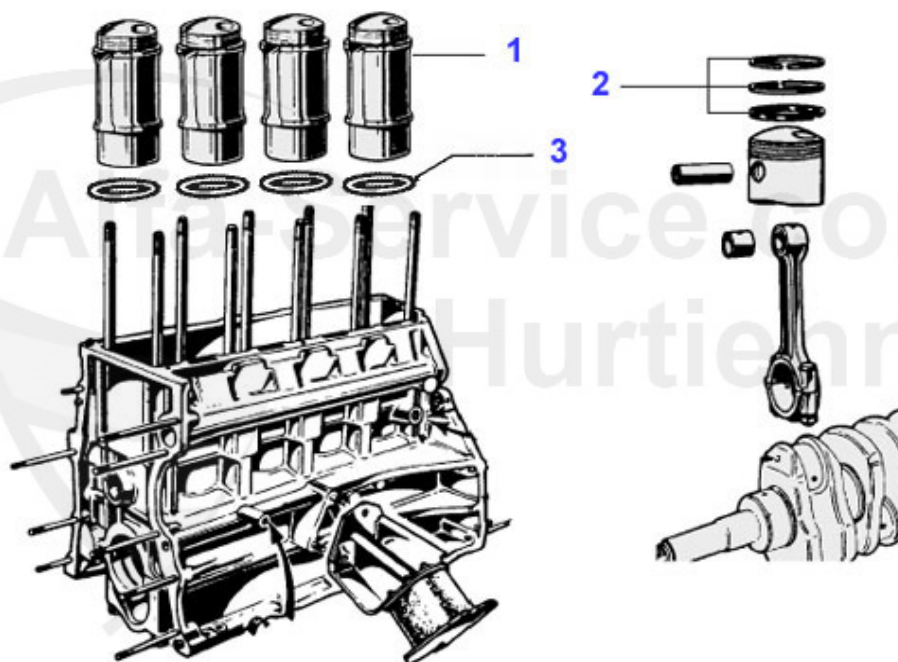

GT Bertone > Moteur > Bloc moteur > Chemises+Pistons

1	03 281 0 5	CHEMISE KOLBENSCHMIDT POUR 2000, 84MM DIAM.	109.00 EUR
1	03 003 0 0	Jeu de 4 chemises+pistons 1750 3002 001	559.00 EUR
1	03 002 0 0	Jeu de 4 chemises+pistons 1600	559.00 EUR
1	03 281 0 0	chemise 2000 84 mm diam.	95.00 EUR
1	03 288 0 0	chemise 1600 78 mm diam.	95.00 EUR
1	03 289 0 0	chemise 1750 80 mm diam.	95.00 EUR
1	03 004 0 5	Piston et chemise 2000 original N?RAL	125.00 EUR
1	03 211 0 5	Piston et chemise 2000 original N?RAL Spider 90-93 10.1	Preis auf Anfrage
1	03 140 0 0	Jeu de chemises+pistons 2000 Haute Compression (10.4:1)	578.99 EUR
1	03 210 0 0	Jeu de 4 chemises+pistons 2000 Motronic Alfetta Motroni	650.00 EUR
1	03 287 0 0	Chemise 1300 74mm diam.	95.00 EUR
1	03 001 0 0	Jeu de 4 chemises+pistons 1300 3001 000	559.00 EUR
1	03 140 0 5	Piston et chemise 2000 Sport 10.4:1 original N?RAL	119.00 EUR
1	03 004 0 0	Jeu de 4 chemises+pistons 2000	559.00 EUR
2	03 293 0 0	Jeu segments de pistons 2000 1.5/1.75/ 4.0 mm (pour 4 p	149.00 EUR
2	03 224 0 0	Jeu de 4x3 segments 1750(1.5/1.75/4.0mm)	149.00 EUR
2	03 223 0 0	Jeu de 4x3 segments (1.5/1.75/3.5mm)	165.01 EUR
2	03 092 0 0	Jeu de 4x3 segments (1.5/1.75/4.5mm)	139.00 EUR
2	03 091 0 0	Jeu de 4x3 segments 1600 (15/1.75/4.00mm)	141.50 EUR
2	03 271 0 0	Jeu de 4x3 segments 1600 (15/1.75/3.5mm)	179.00 EUR
2	03 113 0 0	Jeu de 4x3 segments 1300 (1.5/1.75/4mm)	147.60 EUR
3	03 090 0 0	Joint d'embase de chemise 2000	2.75 EUR
3	03 088 0 0	Joint d'embase de chemises 1600/1750	3.30 EUR
3	03 087 0 0	Joint d'embase de chemises 1300	2.40 EUR