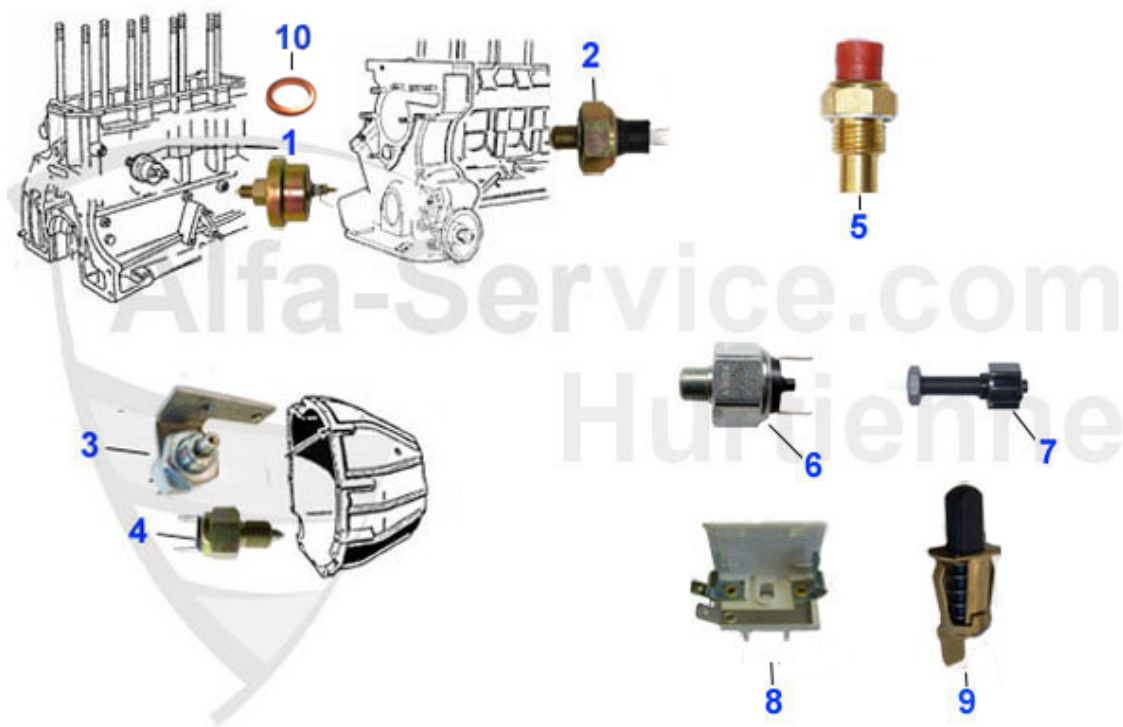

GT Bertone > Électricité > Sondes

1	14 019 0 0	Mano contact pression huile JAEGER et VEGLIA 105 2.seri	47.90 EUR
1	14 133 0 0	Mano contact pression huile, Pour indicateur Veglia 1ér	47.90 EUR
2	14 039 0 0	Mano contact pression huile, Pour lampe-témoin	15.26 EUR
3	14 063 0 0	Contacteur phare de recul, Sur plaque	29.50 EUR
4	14 015 0 0	Contacteur phare de recul, Fileté	15.90 EUR
5	14 047 0 0	Sonde température eau 1/2 série Sonde température huile	19.49 EUR
6	14 040 0 0	Contacteur feu stop, Hydraulique	24.50 EUR
7	14 041 0 0	Contacteur feu stop, Mécanique (à la pédale)	12.90 EUR
8	14 014 0 0	Support Ampoule 83-93 éclairage de coffre, moteur, boi	16.90 EUR
9	14 013 0 0	Contacteur, éclairage de coffre, moteur, boite á gants	9.50 EUR
10	14 061 0 0	Joint mano contact pression huile et contacteur feu sto	0.49 EUR