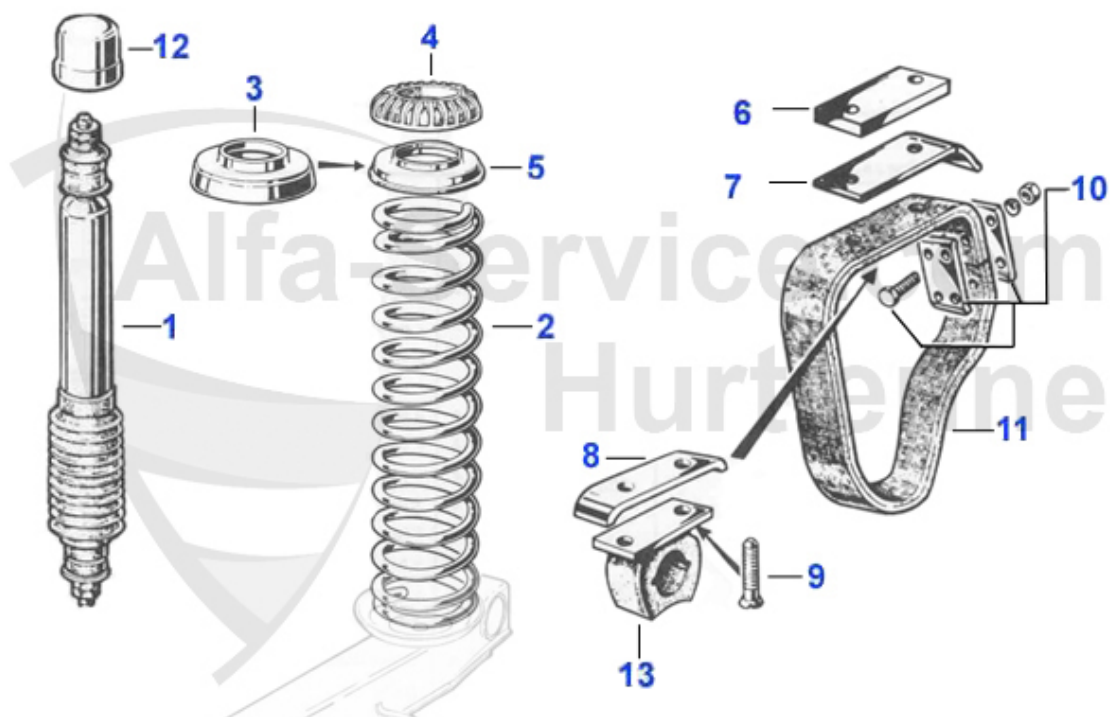

GT Bertone > Chassis > Pont arrière > Suspension/amortisseurs/barre st

1	12 150 0 0	Amortisseur KONI jaune sport réglable à l'arrière	135.01 EUR
1	12 152 0 0	Amortisseur SPAX arrière, à gaz, postposable	174.95 EUR
1	12 002 0 0	Amortisseur KYB standard arrière	67.50 EUR
1	12 004 0 0	Amortisseur KONI rouge standard réglable arrière	149.00 EUR
1	12 006 0 0	Amortisseur BILSTEIN dur à gaz jaune arrière	149.00 EUR
2	12 049 0 0	Ressort arrière, Spider, Bertone renforcé	73.99 EUR
3	12 103 3 0	Cale épaisseur, 11 mm, 64-93	65.00 EUR
3	12 105 3 0	Cale épaisseur arrière alum., 21 mm	79.00 EUR
3	12 104 3 0	Cale épaisseur, 16mm, 64-93	65.00 EUR
4	12 014 3 0	Anneau caoutchouc 64-93	7.90 EUR
5	12 047 0 0	Anneau métal, 64-93	15.51 EUR
6	12 087 0 0	Cale épaisseur (aluminium),nylon version amelioré,facil	44.90 EUR
7	12 056 0 0	Toile de guidage pour band du pont	15.01 EUR
8	12 054 0 0	Plaque acier pour bloc caoutchouc	13.49 EUR
9	12 059 0 0	Vis fixation , 64-93	2.40 EUR
10	12 053 0 0	kit de fixation sangle 66-93 pour un coté	11.50 EUR
11	12 036 0 1	Bande ext. arrière 31mm	12.50 EUR
11	12 043 0 0	Jeu de bandes intérieur/extérieur 31mm, matériel origin	95.00 EUR
11	12 035 1 0	Sangle 45 mm, Giulia, 64-93	22.00 EUR
11	12 036 0 2	Bande int. arrière 31 mm	12.50 EUR
12	12 170 0 0	capuchon fixation amortisseur arrière	24.50 EUR
13	12 204 0 0	Gomme essieu arrière Giulia 1. série originale	45.90 EUR
13	12 027 0 0	Bloc caoutchouc, 2ieme série	14.90 EUR