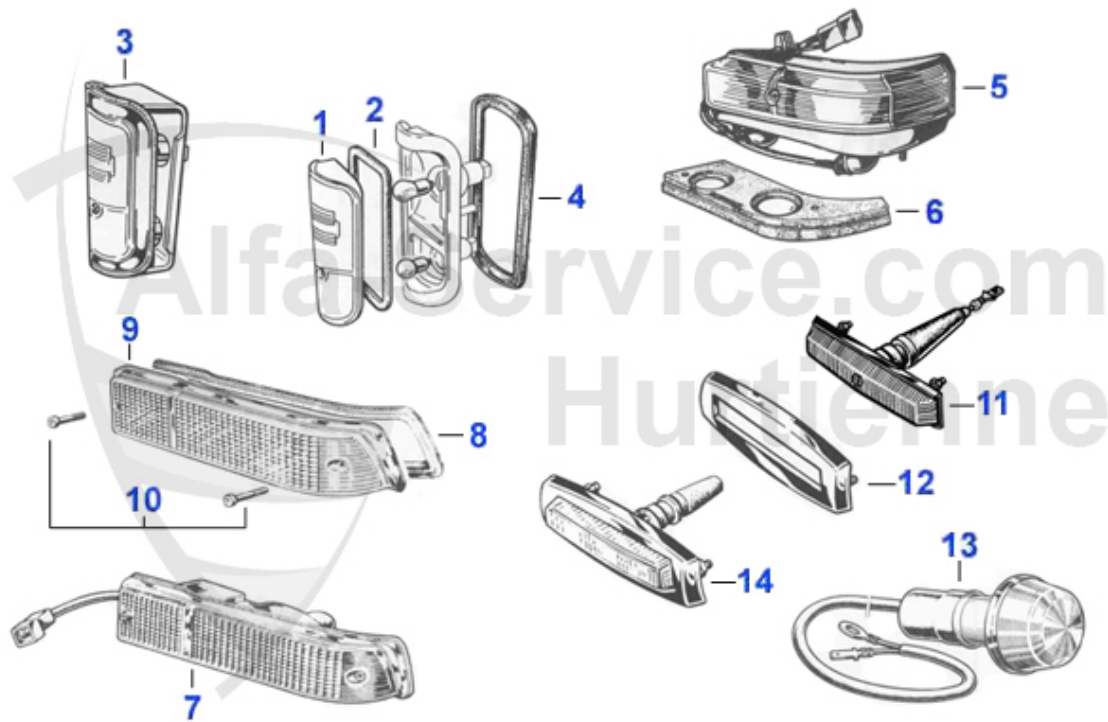

GT Bertone > Carrosserie > Éclairage > Clignotants

12	16 126 0 0	Entourage chromé rectangulaire, pour 16.033.00 64-69	27.50 EUR
13	16 051 0 0	Répétiteur latéral rond, avec anneau chromé 69-82	19.00 EUR
14	16 157 0 0	Répétiteur latéral rectangulaire, avec entourage plasti	42.00 EUR