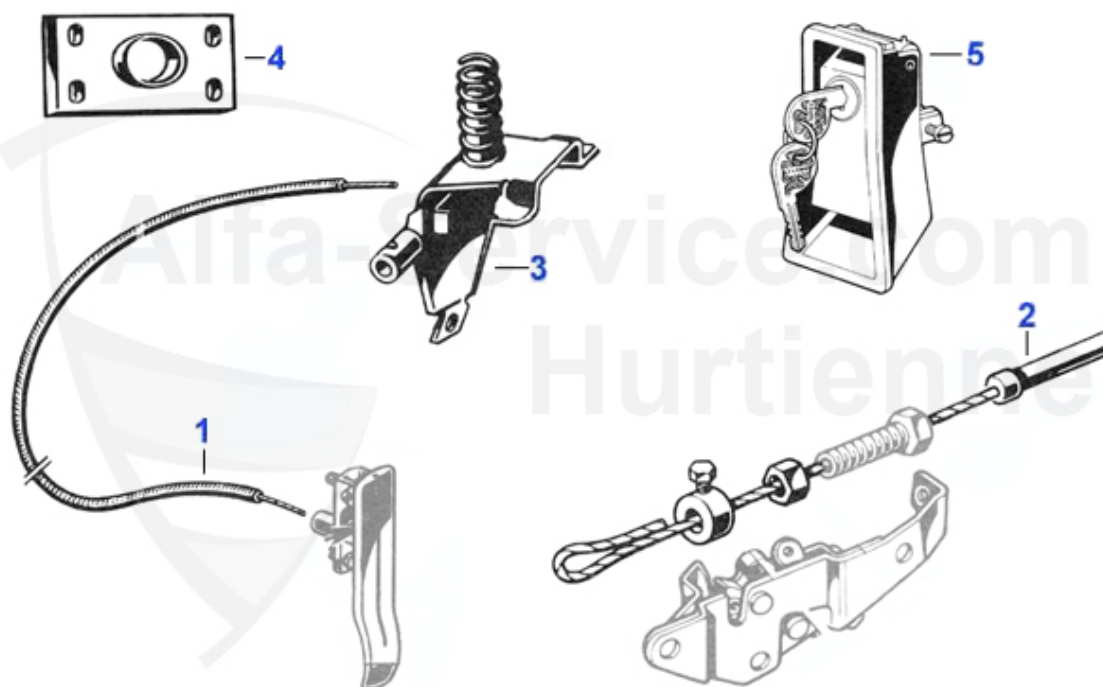

GT Bertone > Cables/Tringles > Manettes/tringles

1	10 007 0 0	Cable capot moteur, Spider, Bertone 63-86	11.90 EUR
2	10 008 0 0	Cable coffre	19.00 EUR
3	10 009 2 0	Verrou capot moteur 1300 - 2000 GT Bertone	129.00 EUR
4	10 021 0 0	Plaque (sur capot), Spider, Bertone	46.90 EUR
5	19 127 3 0	Manette, Pour coffre et trappe essence AVEC SERRURE ET	79.00 EUR
5	19 163 3 0	Serrure de coffre métal chromé Spider/GT différents mod	99.00 EUR