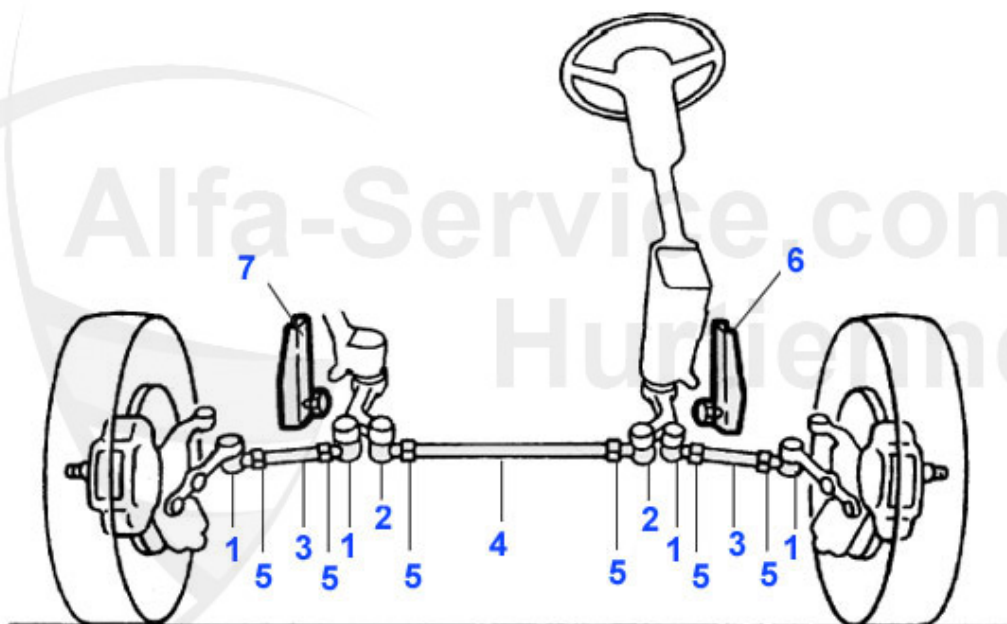

GT Bertone > Direction > Rotules direction/barres

1	06 006 0 1	Rotule extérieure (repro) Pas à gauche 63-93	28.50 EUR
1	06 006 0 2	Rotule extérieure (repro) Pas à droite 63-93	28.50 EUR
1	06 033 0 2	Rotule extérieure qualité origine Pas à droite 63-93	Preis auf Anfrage
1	06 033 0 1	Rotule extérieure qualité origine Pas à gauche 63-93	59.00 EUR
2	06 018 0 1	Rotule intérieure qualité origine Pas à gauche 63-93	52.00 EUR
2	06 004 0 1	Rotule intérieure (repro) Pas à gauche 63-93	19.00 EUR
2	06 004 0 2	Rotule intérieure (repro) Pas à droite 63-93	19.00 EUR
2	06 018 0 2	Rotule intérieure qualité origine Pas à droite 63-93	52.00 EUR
3	06 009 0 0	Barre direction, Extérieure 63-93	27.50 EUR
4	06 003 0 0	Barre direction, Intérieure 63-93	39.50 EUR
5	06 011 0 2	Ecrou rotule, pas a droite	2.55 EUR
5	06 011 0 1	Ecrou rotule, pas a gauche	2.55 EUR