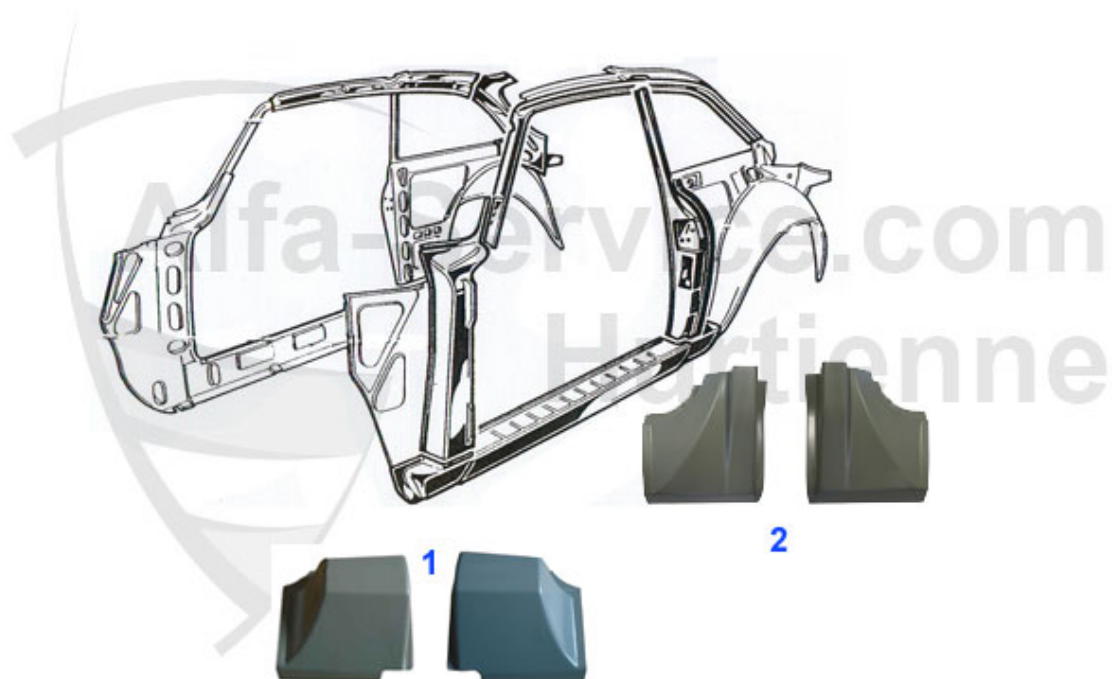

GT Bertone > Carrosserie > Tôlerie > centre

1	15 400 2 1	Renfort montant A avant gauche GT Bertone	102.49 EUR
1	15 400 2 2	Renfort montant A, droit	102.49 EUR
2	15 401 2 1	Renfort montant B antérieur, Gauche GT Bertone	102.49 EUR
2	15 401 2 2	Renfort montant B antérieur, droit GT Bertone	102.49 EUR