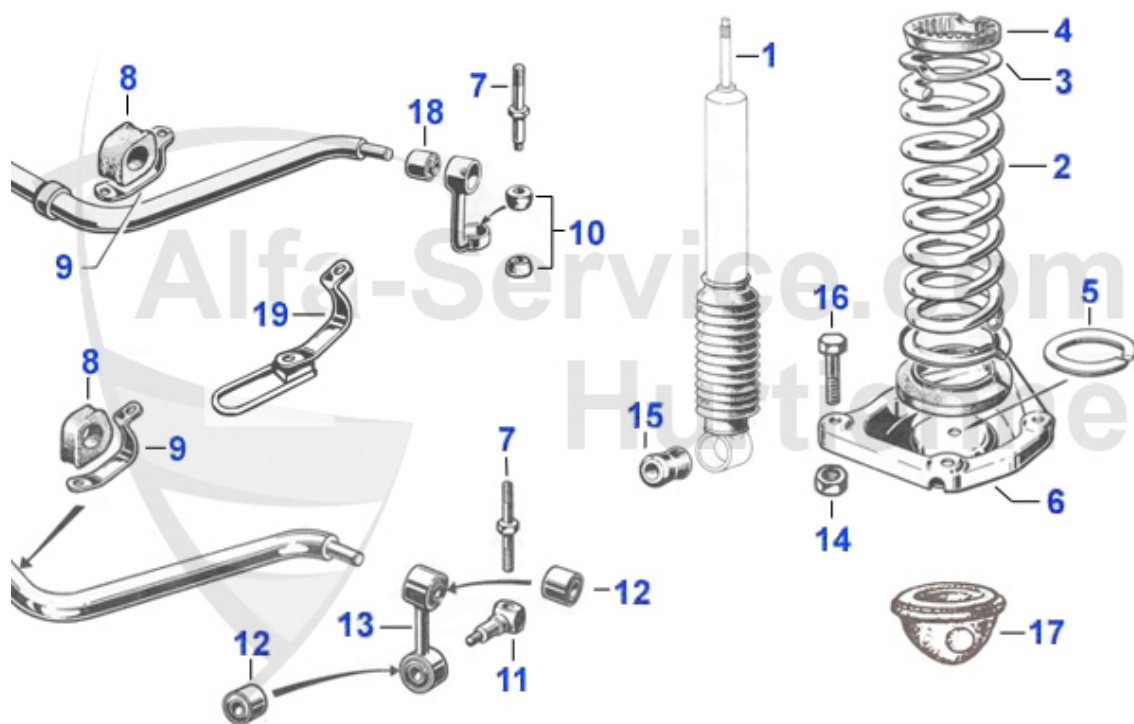

GT Bertone > Chassis > Essieu avant > Suspension/amortisseurs/barre st

17	12 052 0 0	Jeu de gommés d'arrêt avant supérieur 1. série	52.50 EUR
18	12 040 0 0	Silent-bloc 64-93	10.50 EUR
19	12 041 0 0	Oeillet de remorque avant 1300-2000 105/115	72.00 EUR