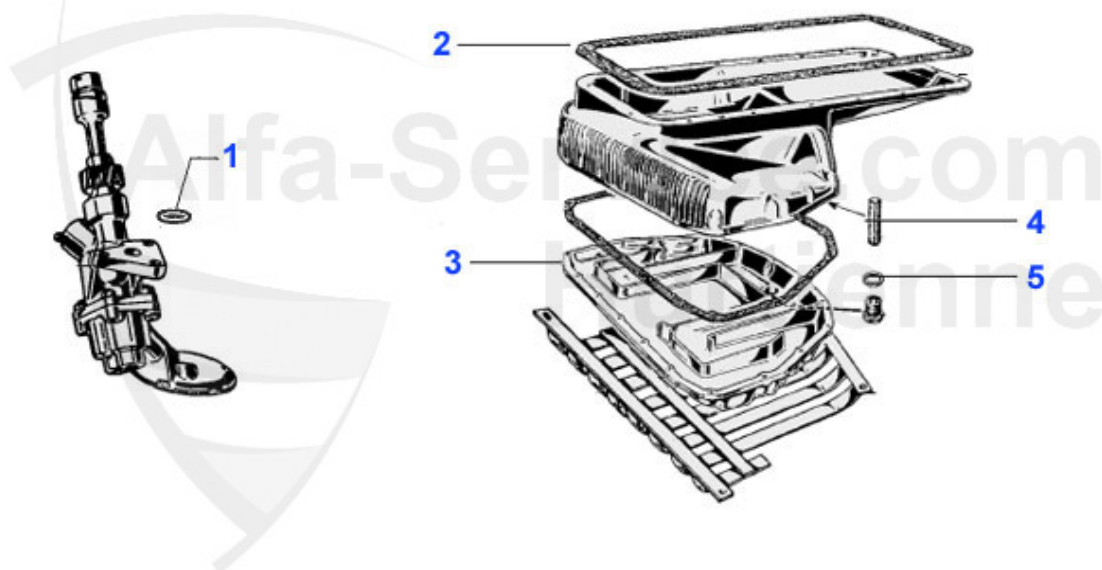

GT Bertone > Moteur > Joints Moteur > pochettes joints/joint culasse

8 02 020 0 0

Joint, Culasse / collectuer échappement

3.70 EUR

GT Bertone > Moteur > Joints Moteur > Carter huile

1	02 073 0 0	Joint annulaire pompe à huile	1.70 EUR
2	02 062 0 0	Joint Carter supérieur, Renforcé, 63-93	31.90 EUR
2	02 015 0 0	Joint Carter supérieur, 63-93	22.50 EUR
3	02 014 0 0	Joint carter inférieur, 63-93	9.90 EUR
4	02 051 0 0	Joint profil T, 63-93	4.65 EUR
5	01 006 0 0	Joint bouchon vidange, 64-93	1.89 EUR