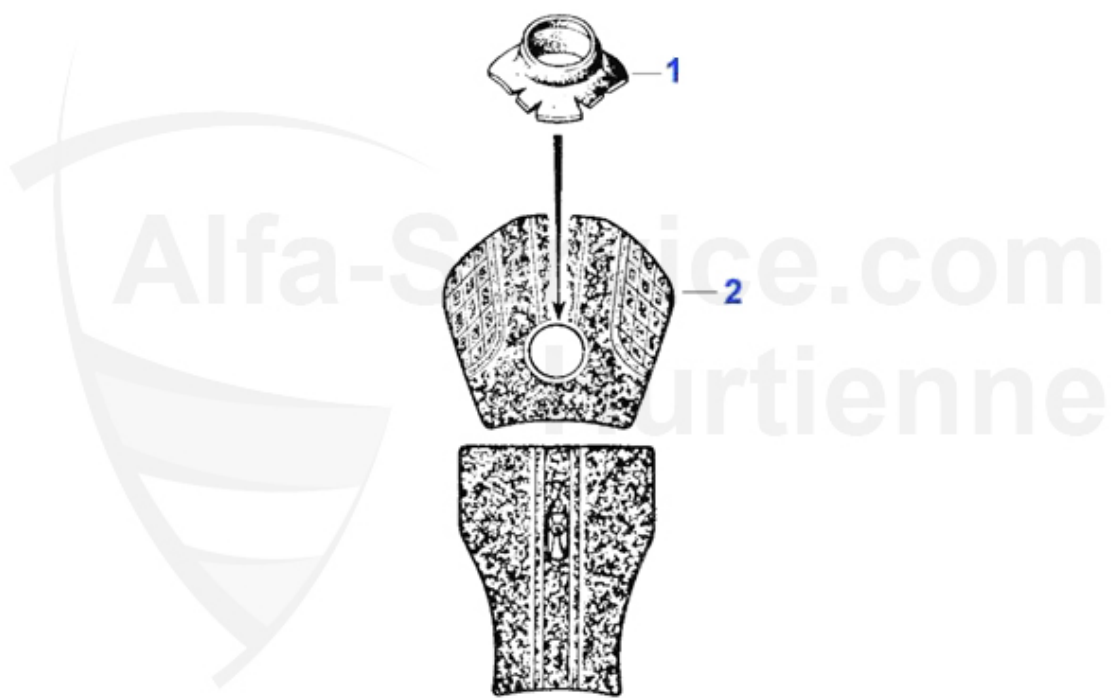

1	20 001 0 0	Habillage skai noir pour levier, voitures avec sonsolle	19.94 EUR
2	20 364 2 0	Kardantunnelabdeckung GT Skai 2-tlg	265.00 EUR