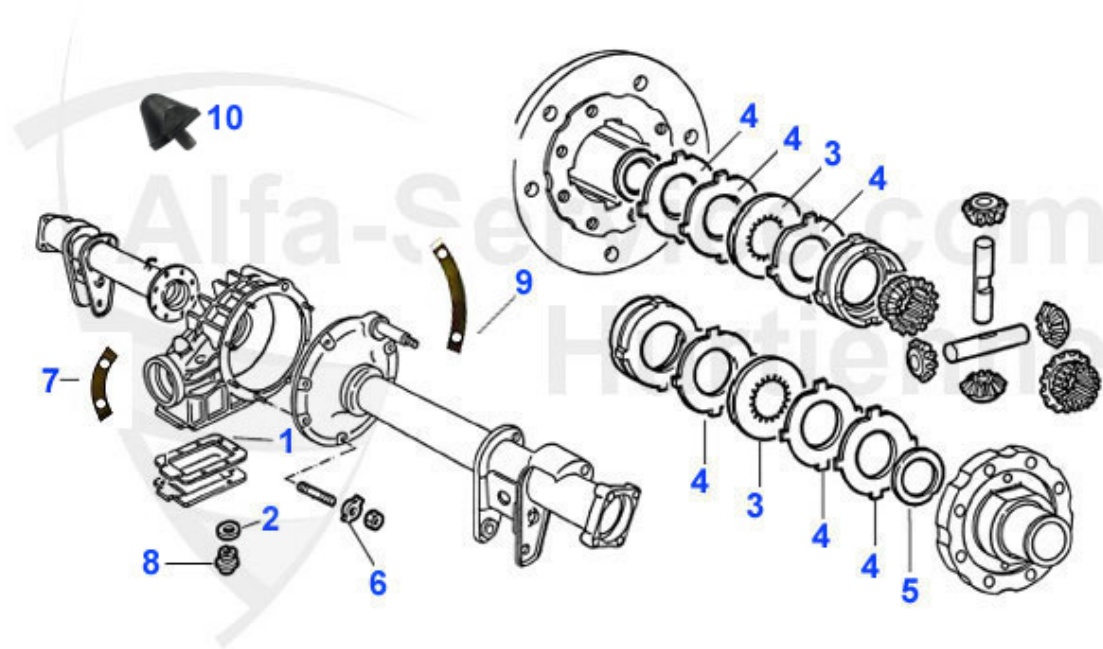

GT Bertone > Transmission > Pont arrière > Blocage de différentiel

1	02 032 0 0	joint carter différentiel 1300-1750	3.90 EUR
1	02 033 0 0	joint différentiel 2000, renforcé	4.90 EUR
3	12 187 0 0	Innenlamelle Sperrdifferential 2 mm Innenverzahnung 105	97.00 EUR
4	12 188 0 0	plaquette d'obturation différentiel 1,9mm	Preis auf Anfrage
4	12 189 0 0	plaquette d'obturation différentiel 2,0mm	85.00 EUR
4	12 190 0 0	plaquette d'obturation différentiel 2,1mm	87.00 EUR
5	12 191 0 0	rondelle entretoise différentiel 2000	19.50 EUR
6	12 184 0 0	Sicherungsblech Differentialgehäuse einzeln	3.30 EUR
7	12 193 0 0	Plaque de sujétion	2.80 EUR
8	04 003 0 0	Bouchon vidange/remplissage transmission, différentiel	13.40 EUR
9	12 194 0 0	Plaque de sujétion boîte différentiel (double)	4.41 EUR
10	12 034 0 0	Bloc caoutchouc différentiel 1300-2000	16.51 EUR