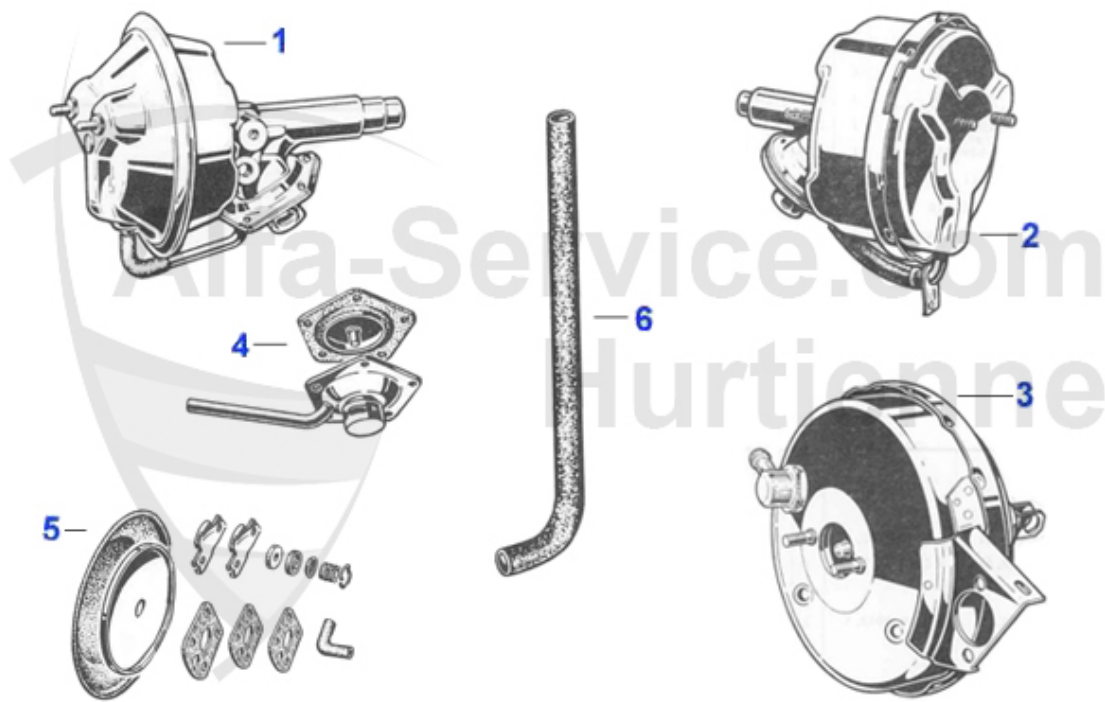

GT Bertone > Freinage > Hydraulique freins > Amplificateur

1	13 023 0 0	Servo-frein, 1300-1600, pédalier au plancher 67-69	287.00 EUR
2	13 031 0 0	servofrein 1750 pédalier bas, nouveau!!!	389.00 EUR
3	13 025 0 0	Servo-frein pedalier en haute 70-93	249.00 EUR
4	13 105 0 0	Rep. Satz Bremskraftverst. Bonaldi Ventildeckel	129.75 EUR
5	13 106 0 0	Rep.Satz Bremskraftverst. Bonaldi	148.00 EUR
6	13 043 0 0	Tube dépression, Servo-frein 68-93	17.50 EUR