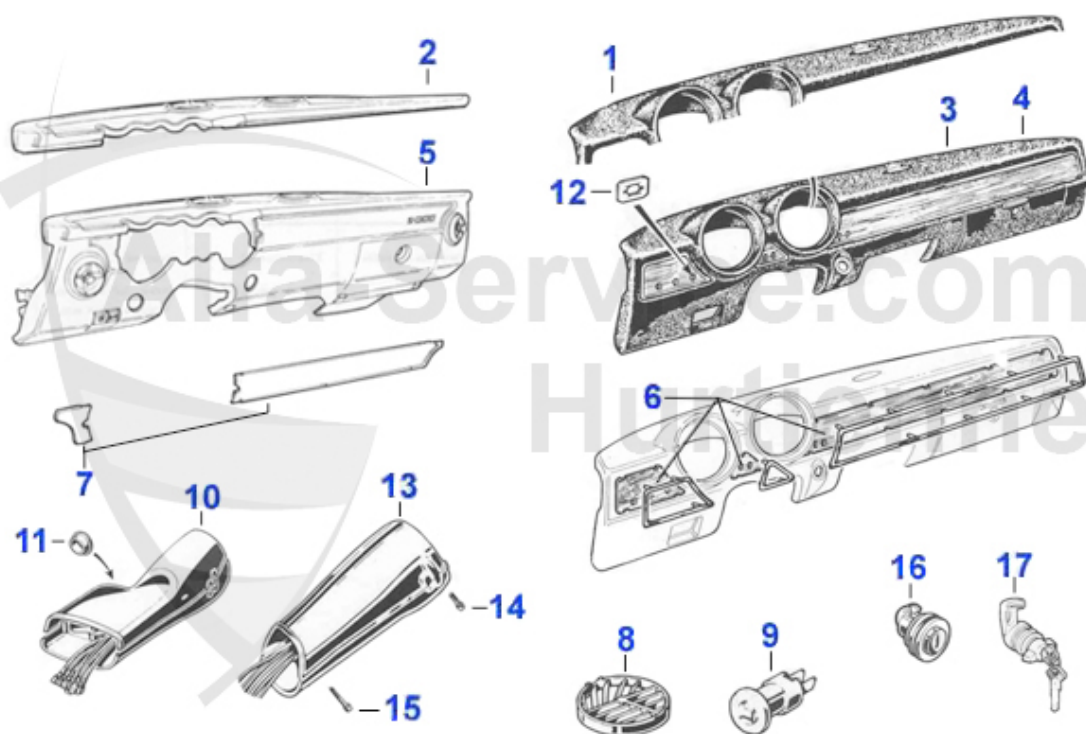

GT Bertone > Habillage Intérieur > Tableau de bord

1	20 134 2 0	Plaque réparation tableau, 1300,1600, 1750, 66-70	259.00 EUR
2	20 135 2 0	Plaque réparation tableau, 2000 71-77	259.00 EUR
3	20 132 2 0	tableau de bord GT Bertone 1300-1600	1125.00 EUR
4	20 248 2 0	Tableau de bord GT Bertone 1750 avec boîte à gants 1. s	1125.00 EUR
5	20 249 2 0	Armaturenbrett Bertone 2000	1125.00 EUR
6	20 058 2 0	Habillage bois, 3 pièces, 1750 tableau	115.00 EUR
6	20 058 RHD	Habillage bois superieur GTV 1750, 1300- 1600 GT, condu	119.00 EUR
7	20 055 RHD	Habillage en bois tableau GTV 2000 conduite a droit (2	79.90 EUR
7	20 055 2 0	Habillage bois, 2000 tableau 71-77	82.50 EUR
8	20 232 2 0	Buse d'air gauche GTJ/GTV/Spider jusque 1986	105.01 EUR
9	14 219 0 0	Boîte pour témoin, clignotant (105/115)	24.89 EUR
9	14 218 0 0	Boîte pour témoin bleu, feux de route (105/115)	29.00 EUR
9	14 217 0 0	Boîte pour témoin vert, feux de croisement (105/115)	24.89 EUR
9	14 226 0 0	Boîte pour témoin, clignotant (105/115) une fleche vert	24.89 EUR
9	14 216 0 0	Boîte pour témoin rouge, frein (105/115)	24.89 EUR
10	20 036 0 0	COUVRANT POUR COLONNE DE DIRECTION POUR DES MODELES 68-	269.00 EUR
10	20 037 0 0	COUVRANT POUR COLONNE DE DIRECTION POUR MOTEURS 2000 GT	259.00 EUR
11	20 048 0 0	Anneau en caoutchouc de colonne de direction pour conta	25.00 EUR
12	14 225 0 0	Clip pour lampe de controle tableau de bord	1.69 EUR
13	20 043 0 0	COUVRANT POUR COLONNE DE DIRECTION SERIES 105, POUR MOD	235.00 EUR
13	20 042 2 0	COUVRANT POUR COLONNE DE DIRECTION SERIES 105, CONDUITE	225.01 EUR
14	20 501 0 0	Vis de revêtement de la colonne de direction M4x10 galv	0.90 EUR
15	20 500 0 0	Vis de revêtement de la colonne de direction M4x40 galv	1.40 EUR
17	20 093 2 0	Serrure, pourboite à gants 70-93	129.00 EUR