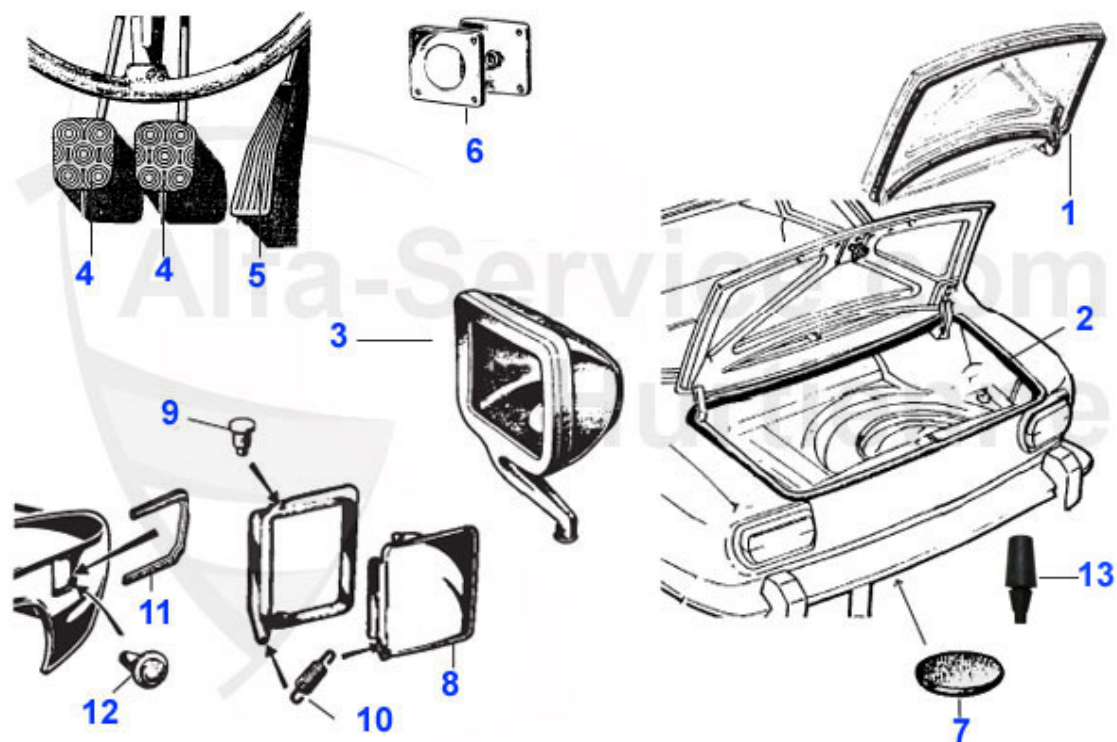

GT Bertone > Carrosserie > Joints/Vitres > Détails joints coffre/pédales

1	18 134 2 0	Joint de capot coffre, Sur le capot 63-67	65.00 EUR
2	18 028 2 0	Joint de capot coffre, Sur l'encadrement 67-77	35.00 EUR
3	18 175 0 0	Goulotte carburant Giulia/GT 2000 diam. 43 mm	69.90 EUR
3	18 174 0 0	Goulotte carburant Giulia/GT 1300/1750 diam. 57,3 mm	69.90 EUR
4	18 010 0 0	Caoutchouc pédale, Pédale de embrayage 63-93	4.95 EUR
5	18 110 0 0	Pédale accélérateur, pédalier au plancher, Complète (su	53.00 EUR
5	18 077 0 0	Pédale accélérateur, Pédalier suspendu), Complète (supp	47.01 EUR
6	18 107 0 0	Caoutchouc guide, Tringle accélérateur 66-87	24.00 EUR
7	18 009 0 0	Bouchon caoutchouc, Au Plancher 63-93	4.50 EUR
8	15 183 2 0	Trappe essence 64-77	99.00 EUR
9	18 132 2 0	Rivet, Pour Trappe essence 64-77	4.80 EUR
10	18 133 2 0	Ressort, Pour Trappe essence 64-77	4.50 EUR
11	18 131 2 0	Joint encadrement, Pour Trappe essence 64-77	10.50 EUR
12	18 128 0 0	Butée, Pour Trappe essence 64-77	4.25 EUR
13	18 183 2 0	Caoutchouc de frappe charnière capot moteur/capot coffr	6.90 EUR