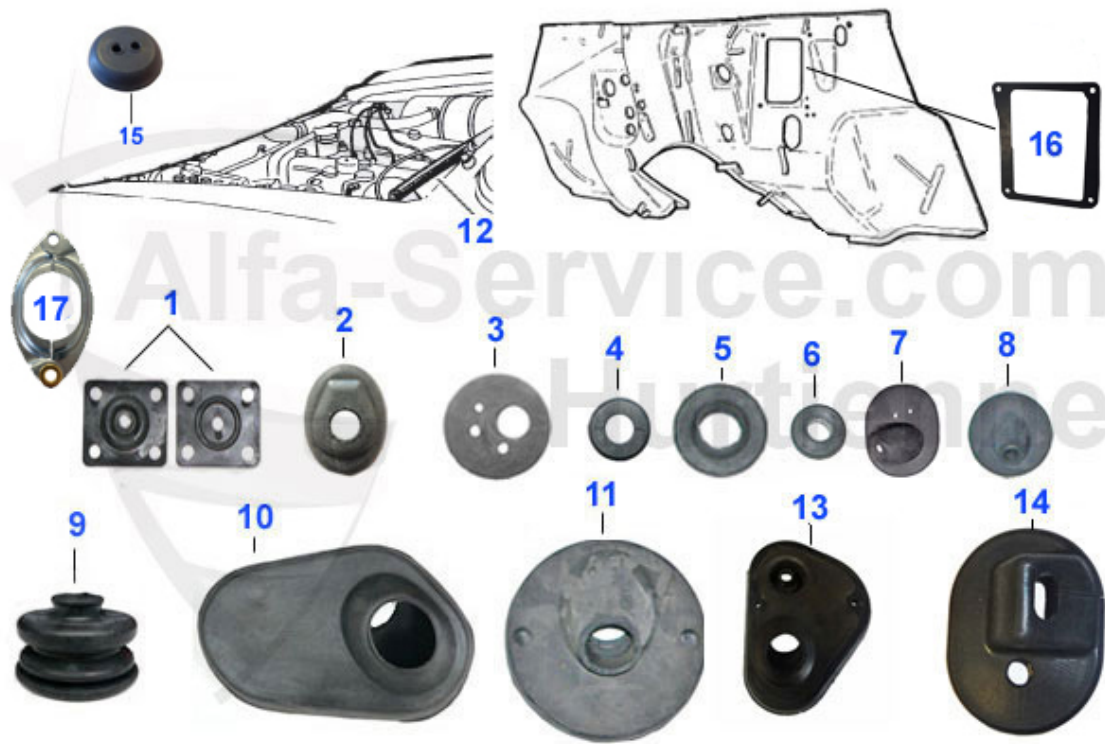

GT Bertone > Carrosserie > Joints/Vitres > Passe-fils Paroi moteur

1	18 107 0 0	Caoutchouc guide, Tringle accélérateur 66-87	24.00 EUR
2	18 140 0 0	Caoutchouc guide, Faisceau électrique	9.50 EUR
3	18 129 0 0	Caoutchouc guide, Cable compteur-kil./durit chauffage	15.95 EUR
4	18 155 0 0	Conduit circuit de frein	2.50 EUR
5	18 139 0 0	Caoutchouc guide, Durit évacuation eau	4.70 EUR
6	18 141 0 0	Caoutchouc guide, Durit Chauffage	4.90 EUR
7	18 167 0 0	Conduite en caoutchouc GT 63-69, Giulia 1. série, Spider	17.50 EUR
8	18 166 0 0	Conduite en caoutchouc GT 1300-1750, Giulia 1. série	13.99 EUR
9	18 168 0 0	Guide en caoutchouc durit chauffage Giulia 1. serie, Spi	17.01 EUR
10	18 164 0 0	Guide en caoutchouc guidon 1. serie	40.00 EUR
11	18 142 0 0	Caoutchouc guide, Colonne direction	34.00 EUR
12	18 171 2 0	Joint capot moteur avant GT-GTV 1 m	10.00 EUR
13	18 177 0 0	Conduite bielle de direction conduite à droite 1. série	36.90 EUR
14	18 176 0 0	Conduite pour cable compteur km, compte-tours et starte	17.50 EUR
15	18 157 0 0	Guide cable pour éclairage plaque d'immatriculation GT	12.99 EUR
16	09 027 0 0	Joints pedaliers en haute	28.50 EUR
17	18 190 0 0	Cadre métallique ovale pour faisceau de câbles à oillet	39.50 EUR