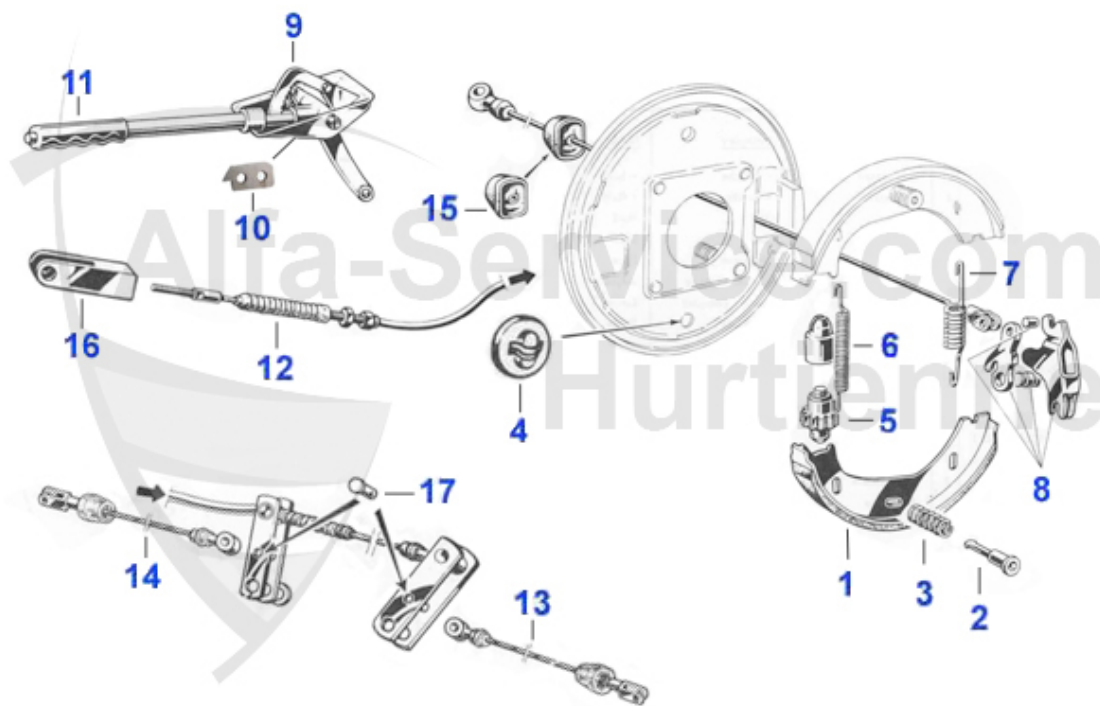

GT Bertone > Freinage > Frein à main

1	13 010 0 0	Jeu de 4 Garnitures Frein à main 67-93	39.50 EUR
2	13 073 0 0	Clé frein a main	4.70 EUR
3	13 076 0 0	Ressort pour 13 073 0 0 ou pour cable tendeur capote	2.40 EUR
4	13 081 0 0	Cache pous cable frein 105	8.90 EUR
5	13 082 0 0	controleur (segment du frein à main)	39.50 EUR
6	13 084 0 0	Ressort longue (segment du frein à main)	5.99 EUR
7	13 085 0 0	Ressort court (segment du frein à main)	4.90 EUR
8	13 047 0 0	Crochet 67-93	34.00 EUR
9	13 048 0 0	Crémaillère 64-93	11.90 EUR
10	13 092 0 0	Contre-partie segment denté du frein à main	11.50 EUR
11	13 134 0 0	Poignée frein à main, version originale 105 plastique d	34.00 EUR
11	13 131 3 0	Poignée frein à main beige, Spider 87-93	73.99 EUR
11	13 049 0 0	Poignée plastique 64-93	41.50 EUR
12	13 012 2 0	Cable frein à main, Bertone 66-78	56.50 EUR
13	13 015 0 1	Cable frein a main arriere gauche	9.90 EUR
14	13 015 0 2	Cable frein a main arriere droite	9.90 EUR
15	13 016 0 0	Embout cables frein à main arrière	4.25 EUR
16	13 133 0 0	Pièce de fourche pour câble frein à main avant	9.50 EUR
17	13 114 0 0	Boulon de fixation pour cable de frein a main lateral 8	2.59 EUR