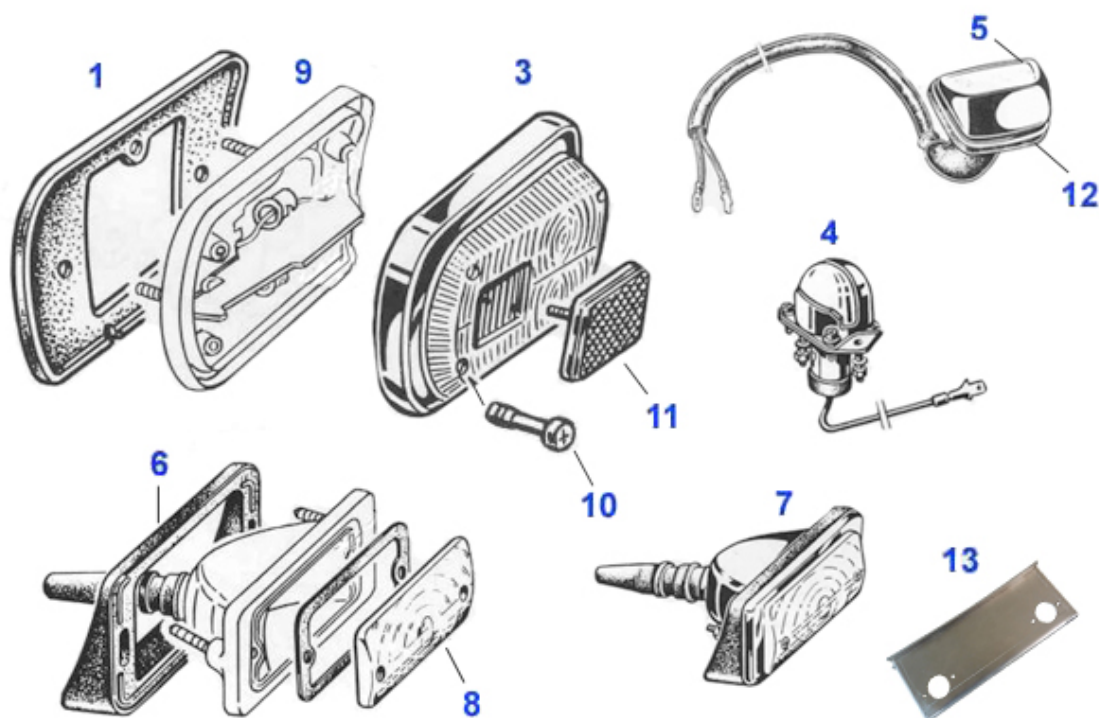

GT Bertone > Carrosserie > Éclairage > GT 1300-1750 arrière

1	18 135 2 0	Joint feu arrière GT Bertone 1300,1600, 1750 avec base	32.00 EUR
3	16 206 2 2	Cabochon feu arrière droit GT Bertone versione USA rou	125.00 EUR
3	16 206 2 1	Cabochon feu arrière gauche GT Bertone version USA roug	125.00 EUR
3	16 173 2 2	Feu arrière droite GT Bertone 1300-1750, design Carello	114.89 EUR
3	16 173 2 1	Feu arrière gauche GT Bertone 1300-1750, design Carello	114.89 EUR
4	16 074 2 0	Eclairage de plaque GT Bertone, Giulia 62-69, Carello de	114.00 EUR
5	16 017 0 0	eclairage de Plaque, 2ème Serie, joint inclus Spider,GT	38.90 EUR
6	18 145 2 0	Abstandhalter Rückfahrleuchte Bertone GT	25.89 EUR
7	16 075 2 0	Feu marche arriere GT Bertone	139.00 EUR
8	16 090 2 0	Rückfahrleuchtenglas Bertone GT Carello	39.00 EUR
9	16 190 2 1	Base en plastique feu arrière Bertone GT 1300,1600,1750	119.00 EUR
9	16 190 2 2	Base en plastique feu arrière Bertone GT 1300,1600,1750	119.00 EUR
10	16 304 2 0	Jeu de vis feu arriere GTJ,version originale 2x33,2x25	7.00 EUR
11	16 176 2 0	Reflecteur cabochon feu arrière GTJ Carello design	28.50 EUR
12	18 025 0 0	Joints d'éclairage 2. série sur pare- chocs, pour 16017	6.50 EUR
13	16 127 2 0	Support éclairage de plaque GTA/GTAM pour véhicules san	109.00 EUR