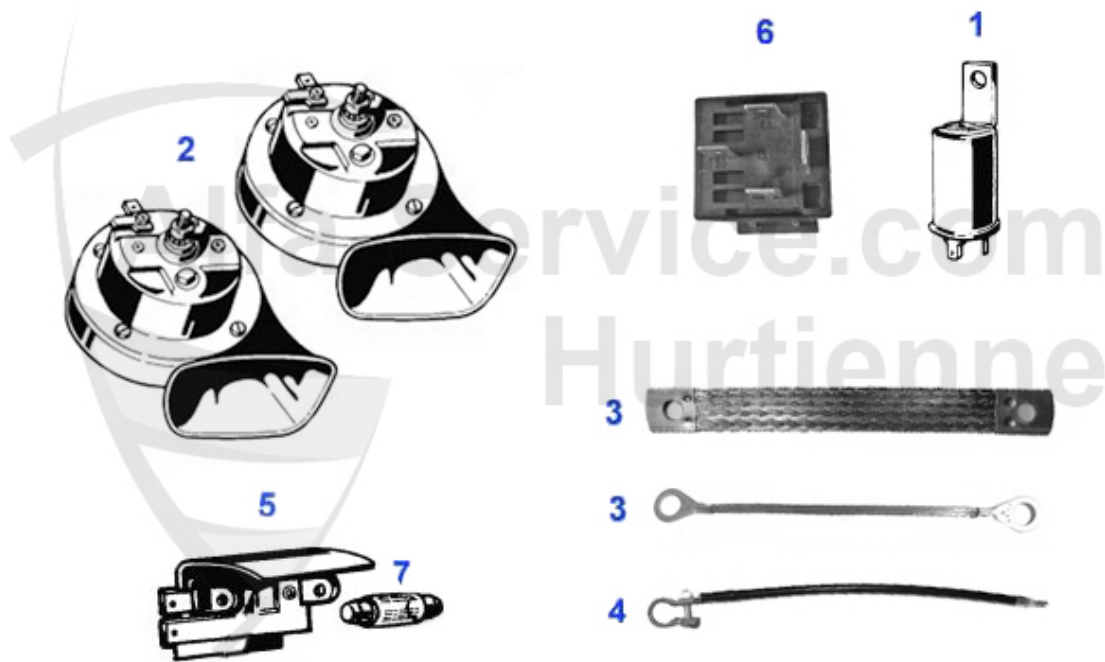

GT Bertone > Électricité > Divers

1	14 075 0 0	Relais serie 105 type rond pour deux lamps dans le tabl	18.50 EUR
1	14 091 0 0	Relais electronique serie 105 type rond caisse en metal	18.50 EUR
2	16 112 0 0	Klaxon, 2 tons	47.50 EUR
3	16 107 0 0	Tresse de masse carbu, 150 mm	7.90 EUR
3	16 123 0 0	Tresse de masse, BV/Chassis, Longueur 173 mm	14.49 EUR
4	16 184 0 0	Masseband inkl. Polklemme	Preis auf Anfrage
5	14 014 0 0	Support Ampoule 83-93 éclairage de coffre, moteur, boi	16.90 EUR
6	14 090 0 0	Hupenrelais mit Befestigungs lasche Giulia, GT und Spid	17.50 EUR
7	16 101 0 0	Soffitte 12V 5W 11x38mm Lampe à incandescence	1.59 EUR