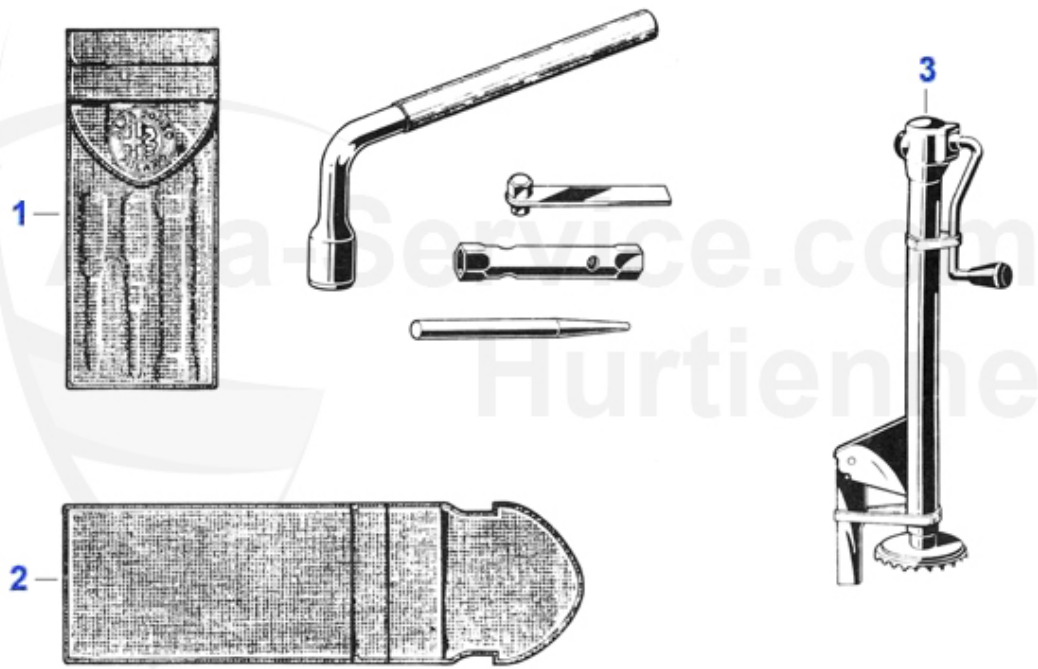

GT Bertone > Accessoires > Sac a outils

1	26 273 0 0	Sac a outils Giulia,Bertone,Spider (avec outils)	89.00 EUR
2	26 417 0 0	Sac a outils noir Alfa Romeo Milano (sans outils)	65.00 EUR
2	26 418 0 0	Sac a outils noir Alfa Romeo (sans outils)	48.00 EUR
3	15 075 0 0	Couvercle cric pour série 105 avec diam. 45mm	15.95 EUR