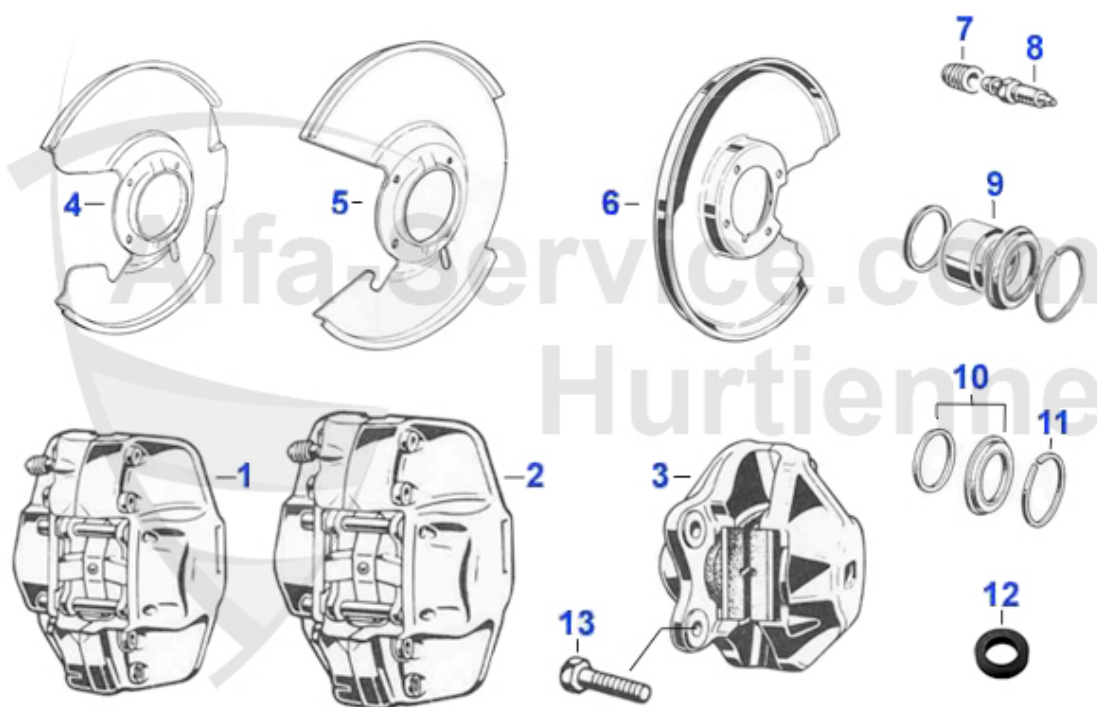

GT Bertone > Freinage > Hydraulique freins > Etriers

1	13 200 0 1	Etrier de frein avant gauche 1300-1600 (67-93) nouvelle	159.00 EUR
1	13 200 0 2	Etrier de frein avant droite 1300-1600 (67-93) nouvelle	159.00 EUR
2	13 118 0 2	Etrier de frein avant droite 1750-2000 nouvelle pièce /	159.00 EUR
2	13 118 0 1	Etrier de frein avant gauche 1750-2000 nouvelle pièce /	159.00 EUR
3	13 122 0 2	Étrier de frein arrière droite 1. série 1300 diam. pist	118.00 EUR
3	13 122 0 1	Étrier de frein arrière gauche 1. série 1300 diam. pist	Preis auf Anfrage
3	13 222 0 2	Etrier de frein arrière droite 1300-2000 (67-93) nouvel	159.00 EUR
3	13 222 0 1	Etrier de frein arrière gauche 1300-2000 (67-93) nouvel	159.00 EUR
4	13 115 0 2	Garde-boue frein avant droite, ne pas pour Spider 1.6 (	49.00 EUR
4	13 115 0 1	Garde-boue frein avant gauche, ne pas pour Spider 1.6 (	49.00 EUR
5	13 049 0 2	Plaque protection avant, Droite 67-93	49.50 EUR
5	13 049 0 1	Plaque protection avant, Gauche 67-93	49.50 EUR
6	13 050 0 0	défecteur frein post.	42.90 EUR
7	13 054 0 0	Capuchon 67-93	1.55 EUR
8	13 053 0 0	Vis de purge, 1750-2000 avant 67-93	7.70 EUR
8	13 055 0 0	Vis de purge, 1300-1600 avant, arrière ts modèles 67-9	7.79 EUR
9	13 120 0 0	Kit reparation 2 étrier arrière (piston 38mm)67-93, ave	92.50 EUR
9	13 121 0 0	Kit réparation 2 étriers avant dia.48mm avec 4 pistons	95.00 EUR
10	13 108 0 0	Rep. Satz Bremssattel DUNLOP vorne	65.00 EUR
10	13 042 0 0	Kit réparation 2 étriers 1300-1600 arrière (piston 30 m	49.00 EUR
10	13 038 0 0	Kit réparation 2 étriers 1300-2000 arrière (piston 38 m	22.90 EUR
10	13 037 0 0	Kit réparation 2 étriers 1300-2000 avant 67-93	23.00 EUR
11	13 074 0 0	Anneau fixation cache poussière Diam.40 (arrière)	2.70 EUR
11	13 075 0 0	Anneau fixation cache poussière Diam.50 (avant)	2.90 EUR
12	13 135 0 0	bague d'étanchéité entre les étrier de frein, pièces né	2.50 EUR