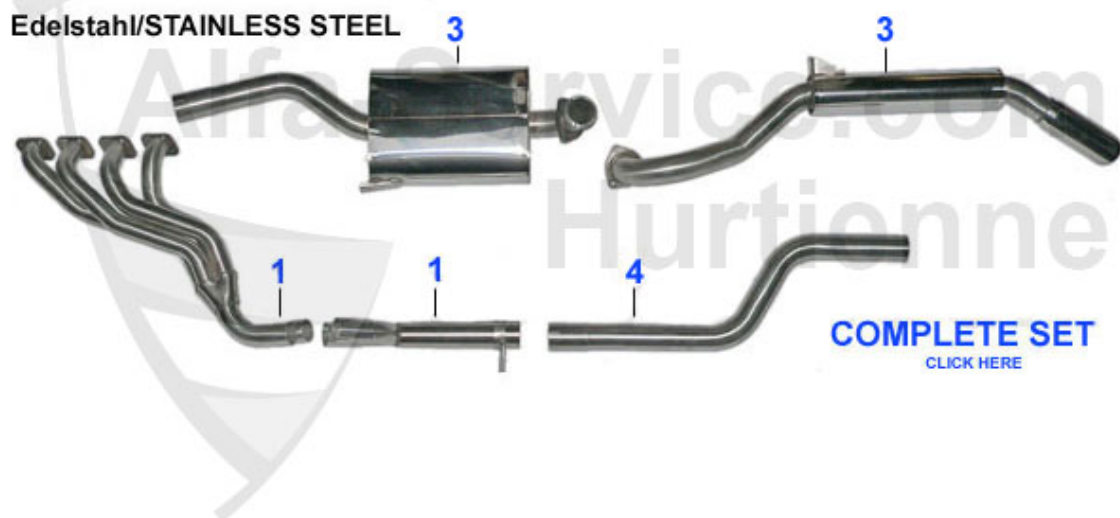

GT Bertone > Échappement > Sport > Sport 2

0	11 084 0 0	Echappement complet 1750-2000 57mm	1890.01 EUR
0	11 083 0 0	Edelstahlkrümmer 1300-1600 stehende Pedale Krümmerdurch	979.00 EUR
0	11 082 0 0	Edelstahlkrümmer 1750/2000 stehende/hängende Pedale Krü	979.00 EUR
1	11 082 0 0	Edelstahlkrümmer 1750/2000 stehende/hängende Pedale Krü	979.00 EUR
1	11 083 0 0	Edelstahlkrümmer 1300-1600 stehende Pedale Krümmerdurch	979.00 EUR
3	11 091 0 0	mittlerer Topf Edelstahl Sport, passend für alle 105/11	449.00 EUR
3	11 094 0 0	Tube terminal sport inox Giulia e GT	449.00 EUR
4	11 090 0 0	silencieux avant inox Sport,remplace le silencieux avan	159.00 EUR
5	11 084 0 0	Echappement complet 1750-2000 57mm acier inox	1890.01 EUR
5	11 085 0 0	Sport Auspuffanlage 1300-1600r. Giulia und GT Bertone E	1905.00 EUR