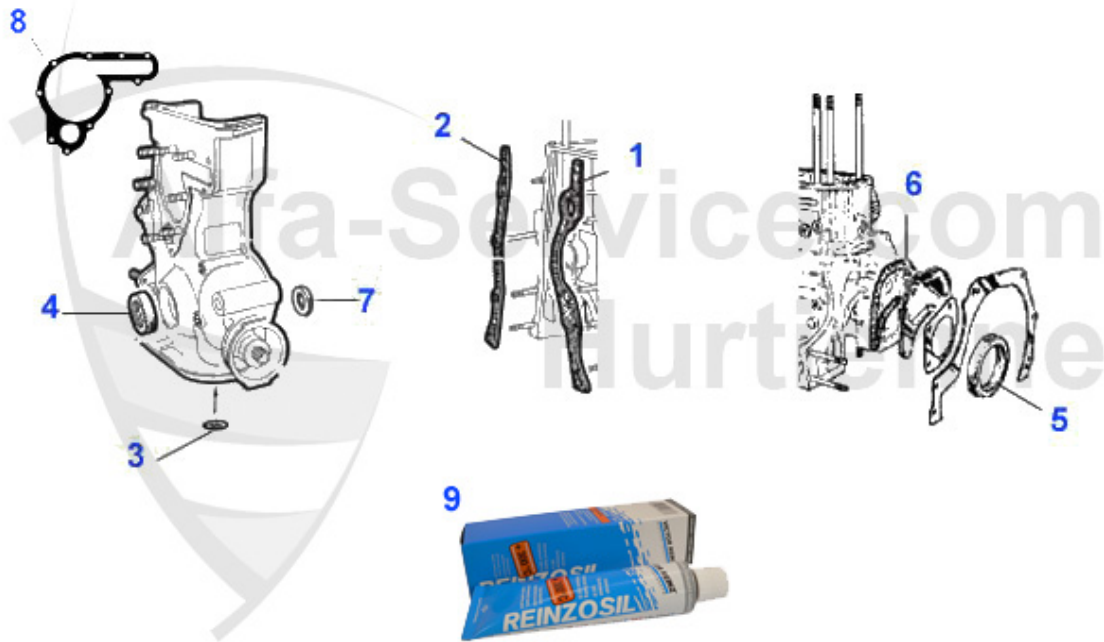

GT Bertone > Moteur > Joints Moteur > face avant/arrière moteur

1	02 050 0 4	Joint carter distribution gauche 1750 (blocs avec filtr	3.90 EUR
1	02 050 0 2	Joint carter distribution gauche 1300 (blocs abec filtr	3.90 EUR
1	02 050 0 3	Joint carter distribution gauche 1600 (blocs abec filtr	3.90 EUR
1	02 050 0 5	Joint carter distribution gauche 2000 (aussi 1600/1800-	4.65 EUR
1	02 050 0 8	Joint cartier distribution 1600 gauche version avec fil	3.90 EUR
1	02 050 0 7	Steuergehäusedichtung 1300 links Ausführung Ölfilterein	3.90 EUR
2	02 050 0 6	Joint carter distribution droit	4.95 EUR
3	02 073 0 0	Joint annulaire pompe à huile	1.70 EUR
4	02 022 0 0	Joint spi,Vilbrequin, avant 35/50/10	9.50 EUR
5	02 023 0 0	Joint spi, vilbrequin, arrière (82/105/12) 64-89, quali	25.00 EUR
6	02 061 0 0	Joint couvercle du palier arrière	4.20 EUR
7	02 076 0 0	joint carter distri	2.90 EUR
8	02 047 0 0	Joint pompe à eau	4.20 EUR
9	24 085 0 0	mastic Reinzosil 70 ml	15.01 EUR