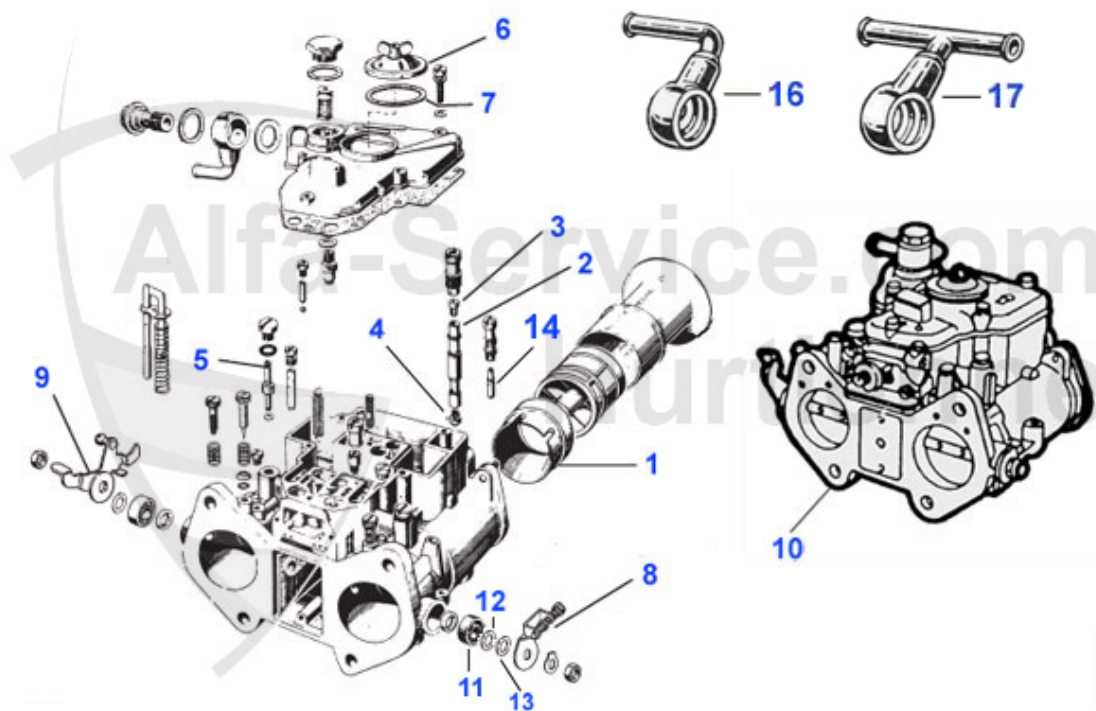

GT Bertone > Circuit Carburant > Carburateurs/détail

1	03 298 0 0	tube venturi 32mm pour WEBER 40mm	32.50 EUR
1	03 297 0 0	tube venturi 30mm pour WEBER 40mm	28.50 EUR
2	03 299 0 0	diffuseur F16	30.00 EUR
2	03 300 0 0	diffuseur F9	30.00 EUR
3	03 454 0 0	jet air 175	7.00 EUR
3	03 455 0 0	jet air 180	8.90 EUR
3	03 456 0 0	jet air 185	7.00 EUR
3	03 457 0 0	jet air 190	7.00 EUR
3	03 458 0 0	jet air 195	7.00 EUR
3	03 460 0 0	jet air 205	7.00 EUR
3	03 461 0 0	jet air 210	7.00 EUR
3	03 462 0 0	jet air 220	7.00 EUR
3	03 453 0 0	jet air 165	7.00 EUR
3	03 452 0 0	jet air 160	7.29 EUR
3	03 450 0 0	jet air 150	7.00 EUR
3	03 449 0 0	Luftkorrekturdüse 145	7.00 EUR
3	03 447 0 0	Luftkorrekturdüse 135	7.00 EUR
3	03 451 0 0	jet air 155	7.00 EUR
3	03 459 0 0	jet air 200	7.29 EUR
3	03 463 0 0	jet air 245	7.00 EUR
3	03 446 0 0	Luftkorrekturdüse 130	7.90 EUR
4	03 417 0 0	Hauptdüse 195	7.00 EUR
4	03 409 0 0	jet principal 155	7.00 EUR
4	03 416 0 0	Hauptdüse 190	7.00 EUR
4	03 415 0 0	Hauptdüse 185	7.00 EUR