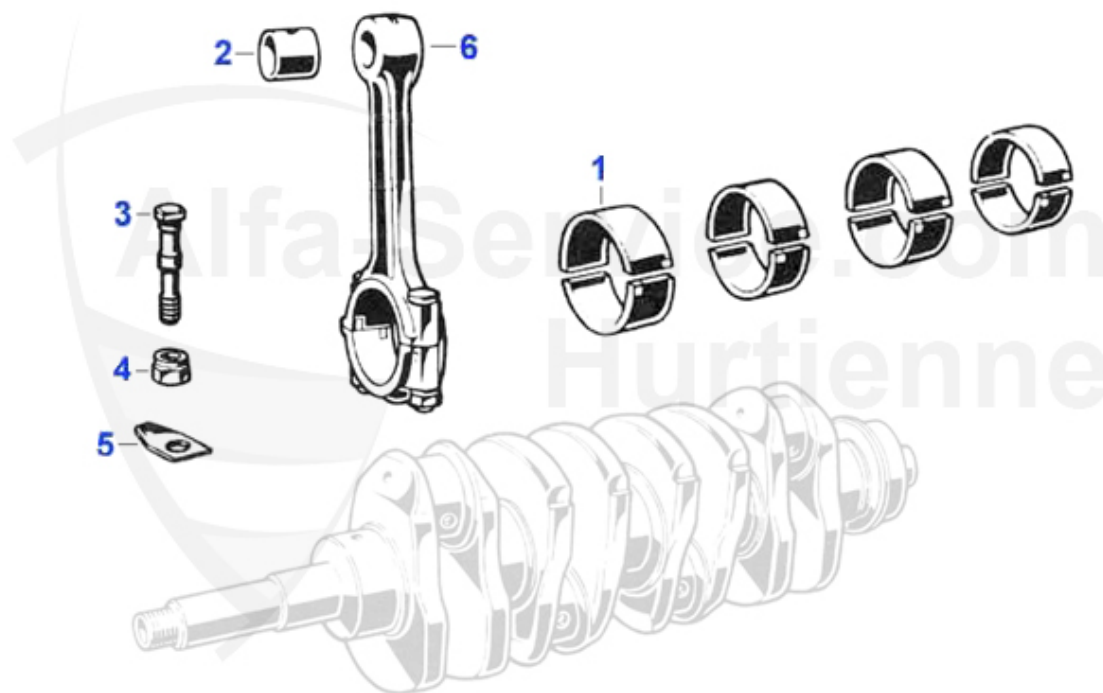

GT Bertone > Moteur > Bloc moteur > Bielles/Coussinets

0	03 107 0 0	Bague de bielle 1600-2000,1.7/1.8/ 2.0TS/2.5/3.0/3.2 V6	13.49 EUR
1	03 063 2 5	Jeu coussinets de bielle King XP Racing 1. majoration 1	119.00 EUR
1	03 055 PL	Jeu coussinets de bielle KING XP Racing 1600-2000cc (st	119.00 EUR
1	03 080 0 0	Jeu de coussinets de bielle 1600-2000, 4ème réparation	72.00 EUR
1	03 018 0 0	Jeu de coussinets de bielle 1600-2000 St	62.00 EUR
1	03 020 0 0	Jeu de coussinets de bielle 1600-2000, 1ère réparation	65.00 EUR
1	03 022 0 0	Jeu de coussinets de bielle 1600-2000 2ème réparation 0	69.00 EUR
1	03 078 0 0	Jeu de coussinets de bielle 1600-2000, 3ème réparation	79.00 EUR
1	03 021 0 0	Jeu de coussinets de bielle 1300 1300 2ème réparation 0	86.50 EUR
1	03 077 0 0	Jeu de coussinets de bielle 1300 3ème réparation 0.30	86.50 EUR
1	03 019 0 0	Jeu de coussinet de bielle 1300 1ère réparation 0.010	86.50 EUR
1	03 017 0 0	Jeu de coussinet de bielle 1300 Std	87.00 EUR
1	03 079 0 0	Jeu de coussinets de bielle 1300 4ème réparation 0.040	95.00 EUR
2	03 016 0 0	Bague de bielle 1300	16.51 EUR
2	03 107 0 0	Bague de bielle 1600-2000,1.7/1.8/ 2.0TS/2.5/3.0/3.2 V6	13.49 EUR
2	03 112 0 0	Bague de bielle 1600-2000 1.7/1.8/2.0TS/2.5/3.0/3.2 V6	11.50 EUR
3	03 103 0 0	Jeu vis de bielle avec écrou 1750,2000 aussi pour 1600	255.01 EUR
4	03 108 0 0	Écrou de bielle 1600/1750/2000 montage sans plaquette	4.25 EUR
5	03 138 0 0	Plaquette sécurité 1300	1.20 EUR
5	03 139 0 0	Plaquette sécurité 1600, 1750	1.40 EUR
6	03 013 0 0	Bielle 1600 usagé	Preis auf Anfrage
6	03 014 0 0	Bielle 1750 usagé	59.00 EUR
6	03 015 0 0	Bielle 2000 usagé	59.00 EUR
6	03 012 0 0	Bielle 1300 usagé	59.00 EUR
6	03 286 0 0	Jeu de bielles 2000	654.50 EUR