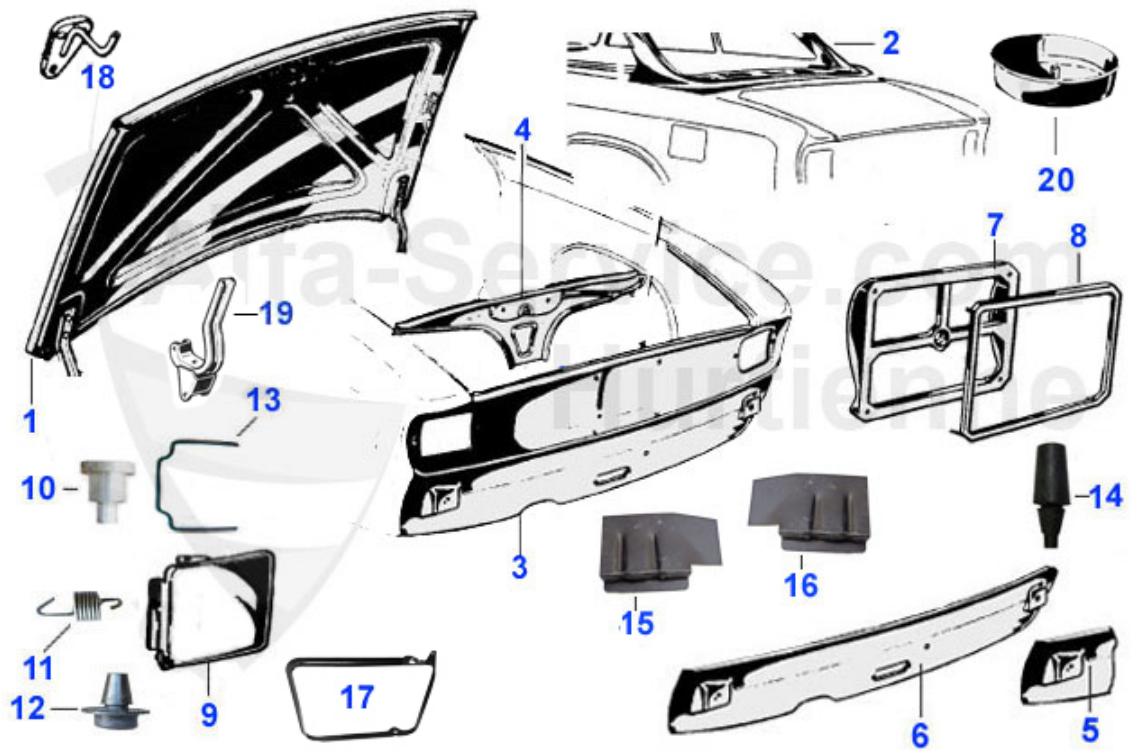

GT Bertone > Carrosserie > Tôlerie > Partie arrière

16	15 169 3 2	Tôle fixation bloc caoutchouc Droite 66-93	67.50 EUR
17	15 319 0 0	Encadrement trappe essence Giulia,GTJ, GTV,Berlina,Juni	59.00 EUR
18	15 034 0 0	Tôle fixation bloc caoutchouc, gauche 66-93	47.50 EUR
19	15 427 2 0	Jeu de 2 charnières pour coffre GT Bertone	198.00 EUR
20	15 018 0 0	Bac roue de secours 64-93	169.00 EUR