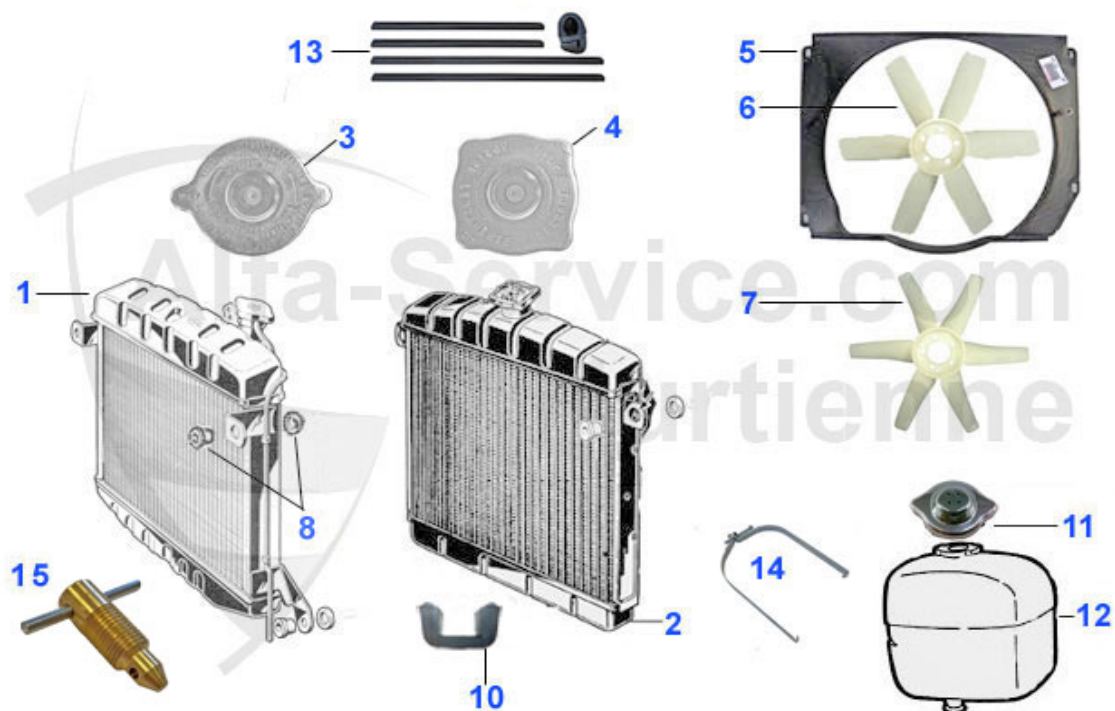

GT Bertone > Circuit Refroidissement > Radiateur

1	08 086 0 S	radiateur 1ère série aluminium capuchon inclus, noir	798.00 EUR
1	08 027 0 0	Radiateur ES , Bertone et Giulia, 63-68, consigne 200 E	246.21 EUR
1	08 086 0 A	radiateur 1ère série aluminium, capuchon inclus	798.00 EUR
1	08 065 3 0	radiateur nouveau, Giulia/GT 1ère série	435.00 EUR
2	08 002 0 0	Radiateur Bertone/giulia ,pièce en échange, iieme serie	Preis auf Anfrage
2	08 088 2 S	Radiateur en alluminium GT 2. serie avec ventilateur e	799.00 EUR
2	08 087 0 S	Radiateur en alluminium 2.serie GT, Giulia (noir) avec	697.99 EUR
2	08 087 0 A	Radiateur en alluminium 2ieme serie GT, Giulia avec bou	697.99 EUR
2	08 088 2 A	Radiateur en alluminium GT 2. serie avec ventilateur et	879.01 EUR
2	08 064 0 0	Radiateur, Bertone et Giulia 2ieme serie	319.00 EUR
3	08 060 0 0	Bouchon Radiateur Rond (pour véhicules sans vase exp.)	12.50 EUR
3	08 061 0 0	Bouchon radiateur chromé rond pour véhicules sans vase	21.50 EUR
4	08 006 0 0	Bouchon Radiateur Carré (pour véhicules avec vase exp.	12.50 EUR
4	08 062 0 0	Bouchon radiateur chromé carré, pour voitures avec vase	21.50 EUR
5	03 082 0 0	Buse ventilateur profondeur 65mm	29.50 EUR
5	03 056 3 0	Buse ventilateur profondeur 35mm	34.50 EUR
6	03 053 0 0	Ventilateur 1750-2000	29.00 EUR
7	03 052 0 0	Ventilateur, Petites pales, 1300-1600	29.00 EUR
8	08 071 0 0	Support Radiateur latéral (en deux parties) 63-89	6.25 EUR
10	08 003 0 0	Support Radiateur inférieur Caoutchouc	3.95 EUR
11	08 049 0 0	Bouchon chromé, Pour 08.025.00, 68-89	14.90 EUR
11	08 026 0 0	Bouchon, Pour 08.025.00, 68-89	9.00 EUR
12	08 025 0 0	Vase d'expansion 68-89	45.90 EUR
13	18 072 0 0	Jeu de profils en caoutchouc cadre radiateur 2. série S	23.50 EUR
14	08 080 0 0	Clip pour vase d'expansion 105/115 GT, GTV,SPIDER,BERLI	36.50 EUR