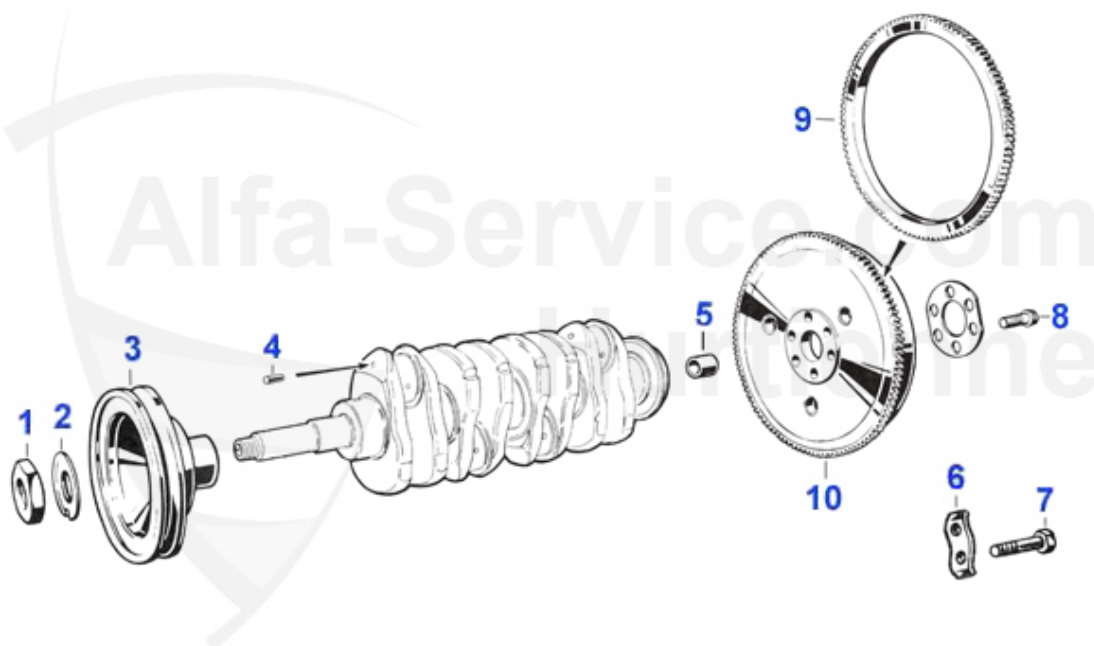

GT Bertone > Moteur > Bloc moteur > Vilbrequin 1

1	03 094 0 0	Ecrou pour vilebrquin avant 1300-2000 M20	14.49 EUR
2	03 097 0 0	Rondelle sécurité, pour poulie 64-89	5.20 EUR
3	06 041 0 0	Poulie en alluminium 1750-2000 105/115 125mm avec redim	175.00 EUR
3	06 035 0 0	Poulie d'entrainement aluminium	159.00 EUR
4	03 115 0 0	Alustopfen Kurbelwelle 6mm kurz 6/7/12mm	2.09 EUR
4	03 096 0 0	Bouchon Aluminium Diamètre 6,25mm/7/22mm	2.09 EUR
4	03 095 0 0	Bouchon Aluminium, Diamètre 6 mm	2.19 EUR
5	03 111 0 0	Bague Vilbrequin, Diamètre 24mm	10.90 EUR
5	03 110 0 0	Bague Vilbrequin, diamètre 20mm	10.90 EUR
6	03 150 0 0	Plaquette sécurié, pour volant 8 trous 105.00.02402.01	3.40 EUR
7	03 156 0 0	Vis, pour volant 8 trous	8.50 EUR
8	03 155 0 0	Vis pour volant 6 trous	6.79 EUR
9	03 315 0 0	Couronne dentee 105 dents 1.serie	119.00 EUR
9	03 314 0 0	Zahnkranz Schwungscheibe 1.Serie 110 Zähne 220mm Innend	119.00 EUR
9	03 309 0 0	Zahnkranz Schwungscheibe 131 Zähne	116.00 EUR
9	03 308 0 0	Couronne dentee 130 dents (24,03 mm hauteur couronne)	119.00 EUR
10	03 242 0 0	Volant moteur, Embrayage à Cde mécanique	687.82 EUR
10	03 282 0 0	Schwungscheibe Stahl 8 Loch 130 Zähne gewichtsoptimiert	519.99 EUR
10	03 275 0 0	Stahlschwungsscheibe 6-Loch 130 Zähne, gewichtsoptimie	759.01 EUR
10	03 501 0 0	Volant 6 trous 200mm couronne 105 pour modification KW	Preis auf Anfrage
10	03 279 0 0	Schwungscheibe (Stahl) 8-Loch 110 Zähne, gewichtsoptimi	699.60 EUR