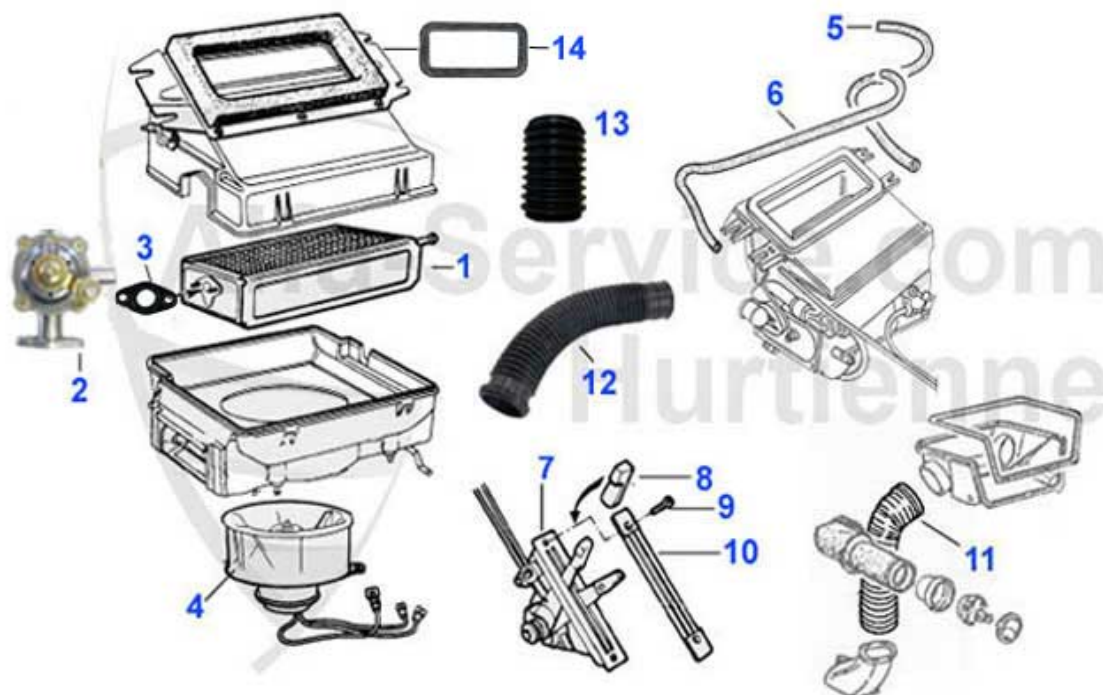

GT Bertone > Chauffage/Ventilation > Chauffage Serie 2

1	08 029 0 0	radiateur chauffage 2e série, nouveau	169.00 EUR
2	08 004 0 0	Robinet, 1300-2000 fixation par bride,74-93	64.90 EUR
3	08 035 0 0	Joint, pour robinet 08.005.00,74-93	3.90 EUR
4	14 023 0 0	Moteur chauffage, Turbine diam. 173	149.00 EUR
4	14 095 0 0	Moteur chauffage,Turbine diam 153,70-93	129.00 EUR
5	08 023 0 0	Durit eau, Chauffage/pompe à eau, 63-93	13.85 EUR
6	08 022 0 0	Durit eau, du robinet plast.au collecteur adm. 74-93	16.90 EUR
7	08 013 3 0	Commande chauffage Spider avec console	Preis auf Anfrage
8	19 162 0 0	Bouton chromé, Chauffage 63-86	9.50 EUR
8	20 129 0 0	Bouton Noir, Chauffage	4.50 EUR
9	19 175 0 0	Vis en acier inox pour diaphragme du chauffage	1.45 EUR
10	19 123 3 0	Lame chromée, chauffage, Giulia avec console 70-86	26.50 EUR
10	19 160 2 0	Heizungsblende Bertone GTV 71-76	55.00 EUR
12	08 078 2 0	Tuyau d'air 2000 GTV tableau de bord gauche/droite exté	69.95 EUR
13	08 081 2 0	Durit d'air central GT Bertone 1300-1750 74mm version g	19.90 EUR
13	08 092 0 0	Durit d'air central GTV 2000 et GT Junior unificato (65	19.90 EUR
14	08 091 0 0	Joint carter chauffage Giulia,GT,Spider	39.98 EUR