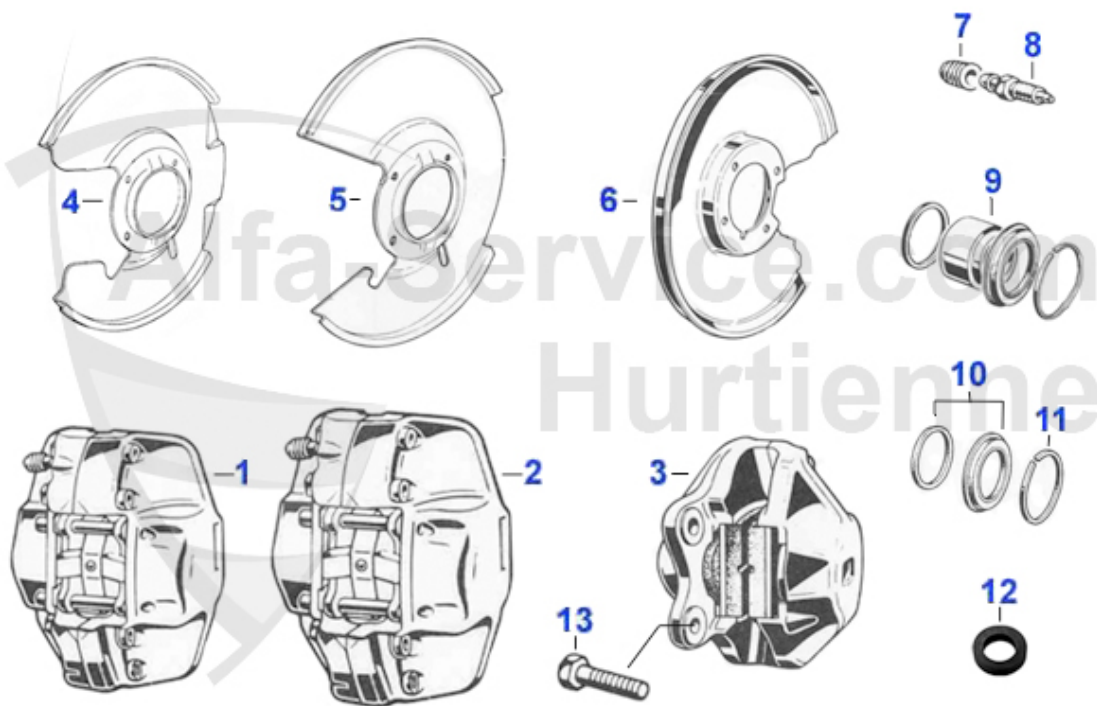

GT Bertone > Freinage > Hydraulique freins > Etriers

13 13 014 0 0

Vis de fixation étrier de frein arrière 10x1,25 ne pas

2.50 EUR