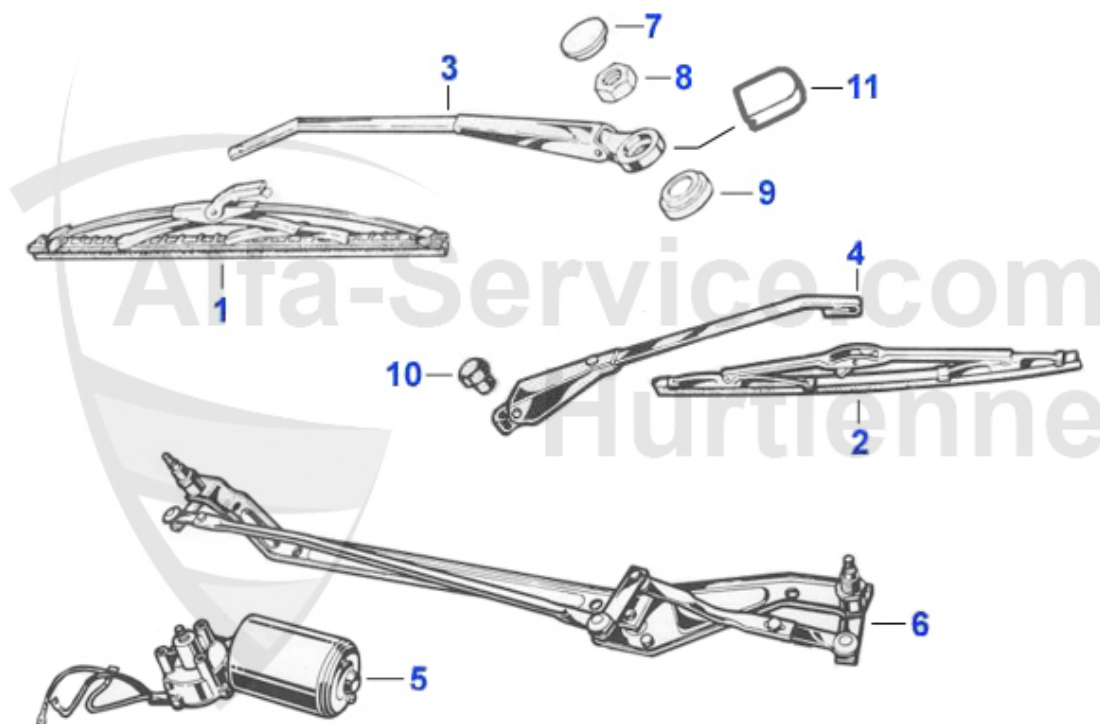

GT Bertone > Lave-Glace > Essuie-glace

1	25 003 0 0	Jeu de 2 balais en acier inox Giulia, Bertone, Osso di	35.90 EUR
2	25 004 0 0	Jeu de 2 balais inox, Giulia, Bertone, Osso di Sepia, f	35.90 EUR
3	25 018 2 1	Bras gauche en acier inox Giulia, Bertone, avec teton	29.90 EUR
3	25 018 2 2	Bras droit en acier inox Giulia, Bertone, avec teton 6	29.90 EUR
4	25 017 3 2	Bras chromé droit, Osso di Sepia, avec crochet 66-69	34.20 EUR
4	25 017 3 1	Bras chromé gauche, Osso di Sepia, GT, Giulia avec croc	34.20 EUR
5	14 128 2 0	Moteur essui glace GT 1600-2000 avec 4 connections	179.00 EUR
5	14 120 2 0	moteur essuie-glace GT Giulia et Spider coda longa, 3 b	179.00 EUR
6	25 037 2 0	Système articulation, Bertone 64-77	225.01 EUR
7	25 007 2 0	Capuchon plastique gris, Giulia, Bertone	2.59 EUR
8	25 042 0 0	Ecrou pour axe lave glace, type plat, pour bras avec ca	0.80 EUR
9	25 035 0 0	Capuchon axe, Giulia, Bertone	8.50 EUR
10	25 008 3 0	Ecrou borgne M8, Pour bras inox	1.20 EUR
10	25 001 3 0	Hutmutter Wischerarm M6 Edelstahl	Preis auf Anfrage
11	25 002 0 0	Cabouchon oval bras lave-glace 105/115	9.90 EUR