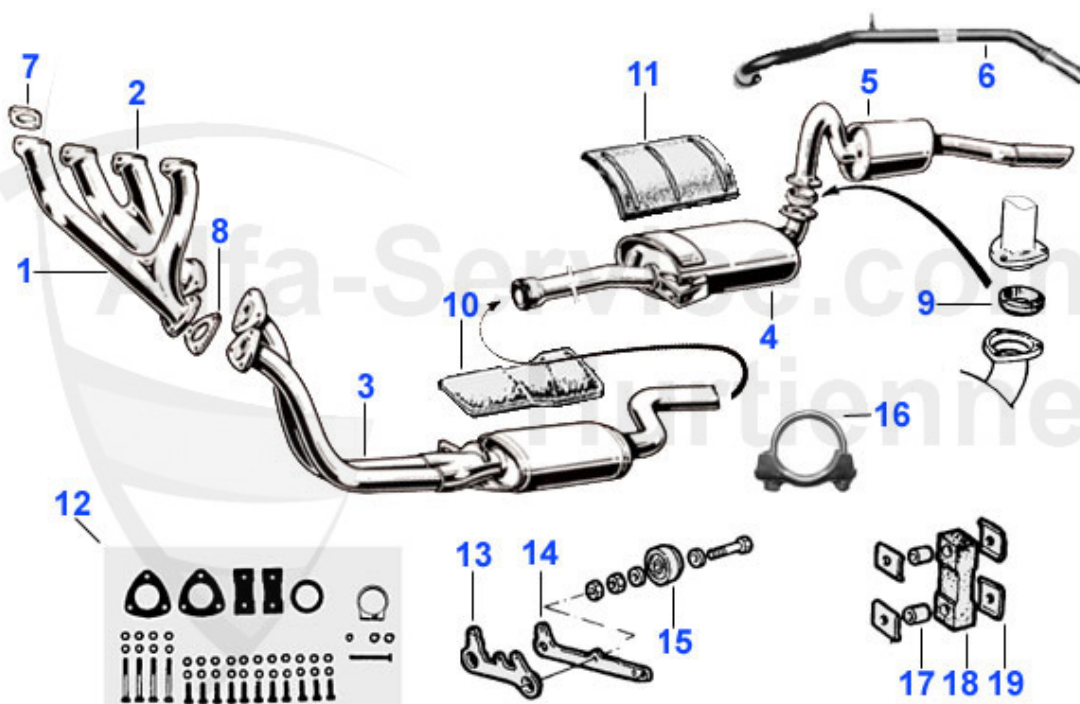

GT Bertone > Échappement > Collecteur/Silencieux

1	11 005 0 0	Jeu collecteur Sch.1+4,2+3, 1600-2000, carburatuer,	289.90 EUR
1	11 030 0 0	Collecteur éch.(cylindres 1 et 4) 1600-2000 Carbu OE AL	239.00 EUR
2	11 031 0 0	Collecteur éch. /cylindres 2 et 3) 1600 - 2000 Carbu,	199.90 EUR
3	11 054 2 0	Silencieux primaire Bertone, pédalier en haut	199.00 EUR
3	11 052 0 0	Silencieux primaire 1300-1600 pédalier au plancher	142.50 EUR
3	11 076 0 0	Silencieux primaire 1750 pédalier au plancher GT, Berli	209.00 EUR
4	11 019 1 0	Silencieux intermédiaire 70-78 Giulia, Bertone, Berlin	119.00 EUR
4	11 077 0 0	Silencieux intermédiaire 63-69 Giulia, Bertone ped. pla	89.00 EUR
5	11 022 1 0	Silencieux terminal, Giulia, Bertone 64-78	92.50 EUR
6	11 024 0 0	Tube - Sport - (sans silencieux) Giulia, Bertone	119.00 EUR
7	02 020 0 0	Joint, Culasse / collectuer échappement	3.70 EUR
8	02 021 0 0	Joint, Collecteur éch./silencieux primaire	2.50 EUR
9	11 027 0 0	Joint -Olive- Silencieux terminal 64-93	5.50 EUR
10	15 087 0 0	PROTECTION DE CALEUR ECHAPEMENT 1.SERIE	69.00 EUR
10	15 085 3 0	Plaque isolante , Silencieux primaire avant pour voiture	55.50 EUR
11	15 086 3 0	Plaque isolante, Silencieux intermédiaire postérieur (à	59.45 EUR
12	11 025 0 0	Kit montage 64-93	33.00 EUR
13	11 040 3 0	Support, BV./échappement	45.01 EUR
14	11 045 0 0	Support BV./échappement	59.40 EUR
14	11 109 0 0	Support BV./échappement, pédalier en bas	74.90 EUR
15	11 028 0 0	Silent-bloc , BV./échappement	8.90 EUR
16	11 033 0 0	Collier echappement 54mm	3.40 EUR
17	11 050 0 0	Coussinet, Pour silent-bloc 11.026.00, 64-93	2.90 EUR
18	11 026 0 0	Silent-bloc Caoutchouc	5.00 EUR
19	11 051 0 0	Plaquette, Pour silent-bloc 1102600, 64-93	5.90 EUR