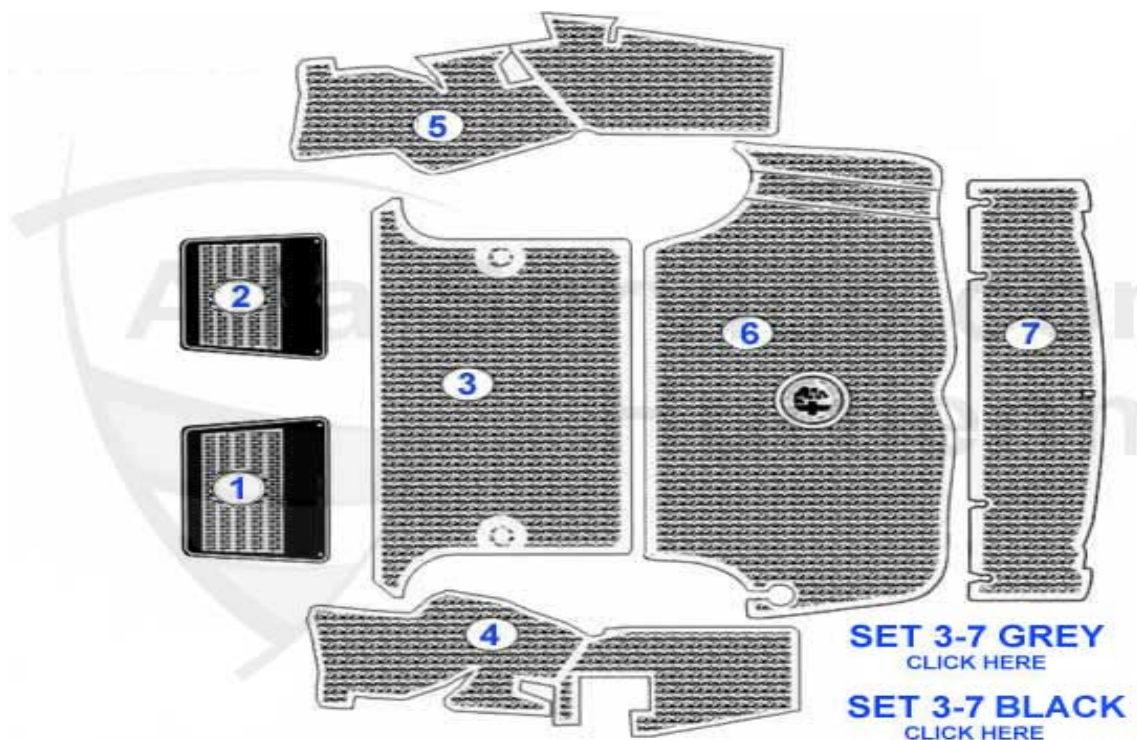

-if you are looking for other colors please contact us-

1 20 118 2 0

Moquette coffre GT, Noir

189.00 EUR

1	20 172 2 1	Tapis caoutchouc conducteur, Pédalier au plancher 64-69	165.01 EUR
2	20 173 2 1	Tapis caoutchouc conducteur, Pédalier suspendu, 1300,16	159.00 EUR
3	20 173 2 2	Tapis caoutchouc passager 64-74	159.00 EUR
4	20 197 2 0	Tapis en caoutchouc sur essieu arrière GT/Giulia	159.00 EUR
5	20 196 2 1	Tapis caoutchouc coffre noir, Panneau latéral gauche 6	139.00 EUR
6	20 196 2 2	Tapis caoutchouc coffre noir, Panneau latéral droit 64-	139.00 EUR
7	20 171 2 0	Tapis caoutchouc coffre noir, Plancher coffre 64-77	219.00 EUR
8	20 198 2 0	Tapis caoutchouc coffre noir, Panneau arrière 64-77	127.50 EUR
10	20 200 2 0	Satz Gummimatten GT hängende Pedale	945.00 EUR
10	20 182 2 0	Gummimattensatz GT 1300/1600 7 Teilig stehende Pedale	989.00 EUR
11	20 373 2 0	Jeu de 5 tapis coffre (Gris)	769.00 EUR
11	20 181 2 0	Gummimattensatz GT 1750-2000 7-tlg	699.01 EUR