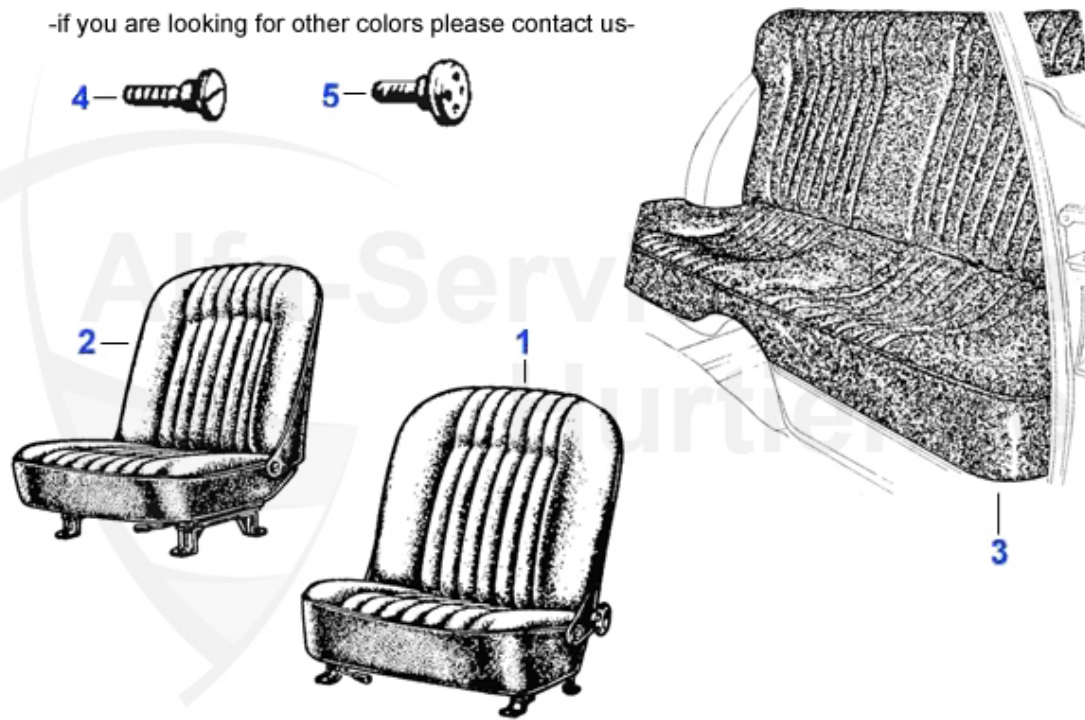

GT Bertone > Habillage Intérieur > Coiffes de sièges > GT Junior/1300/1600

-if you are looking for other colors please contact us-

1	20 071 2 1	GT 1300/1600 Junior Coiffe skai conducteur Noir 66-74	203.49 EUR
1	20 293 2 1	Sitzbezug GT Junior kunstleder,li. braun 66 - 70	199.00 EUR
2	20 071 2 2	GT 1300/1600 Coiffe skai passager Noir 66-74	203.49 EUR
3	20 075 2 0	Coiffe skai sièges arrières, Noir, avec creux	339.00 EUR
3	20 297 2 0	Coiffe skai sièges arrières, Noir, sans creux 66-74	339.00 EUR
4	20 027 2 0	Vis de fixation pour regulation dossier GT 1.serie	21.90 EUR
5	20 028 2 0	Vis de fixation regulation dossier GT 1750	20.50 EUR