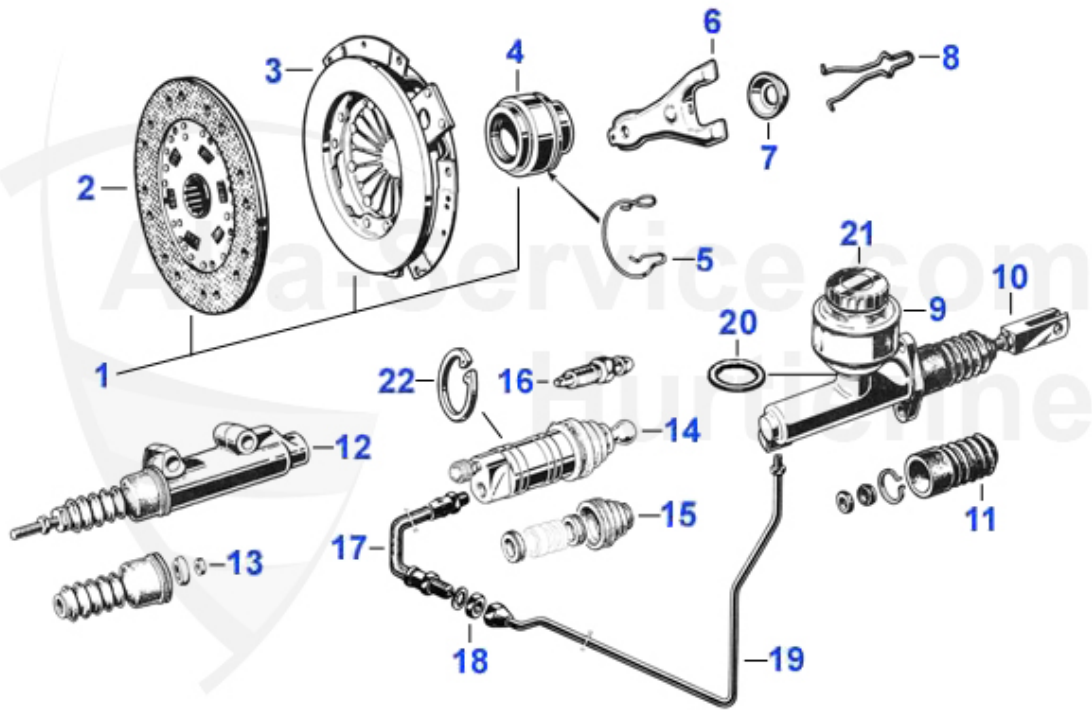

GT Bertone > Transmission > Embrayage > Commande hydraulique

0	09 076 0 0	Joint pour reservoir cylindre emetteur	1.59 EUR
0	09 019 0 0	Ecrou, Pour flexible 68-93	3.25 EUR
0	09 017 0 0	Circlip 67-93	2.95 EUR
0	09 016 0 0	Clip ressort, Maintien fourchette/butée, 68-93	4.50 EUR
0	09 015 0 0	Clip ressort 68-93	9.39 EUR
0	09 014 0 0	Cylindre récepteur pour serie 105/115, aussi pour 116 e	69.00 EUR
0	09 011 0 0	Cylindre émetteur Pédalier au plancher 67-70	99.00 EUR
0	09 012 0 0	Cylindre émetteur Pédalier suspendu 70-93	96.00 EUR
0	09 010 0 0	Kit reparation cyl. récepteur	15.90 EUR
0	09 008 0 0	Kit reparation cyl. émetteur Ate Pédalier suspendu	21.00 EUR
0	09 006 0 0	Flexible embrayage 68-93	17.50 EUR
0	09 005 0 0	Butée à billes Commande hydraulique 68-93	28.00 EUR
0	09 021 0 0	Reservoir avec cabochon pour cylindre emetteur, pedalie	54.50 EUR
0	09 022 0 0	Fourchette embrayage actionnement hydraulique	75.01 EUR
0	09 062 0 0	Cylindre récepteur ATE, Pédalier au plancher+suspendu 6	119.00 EUR
0	09 045 0 0	ANNEAU CAOUTCHOUC POUR FOURCHETTE EMBRAYAGE COMMANDE HY	6.50 EUR
0	09 053 0 0	Kupplungsautomat F&S	169.00 EUR
0	09 041 0 0	Kupplungsscheibe hydr. F&S	89.50 EUR
0	09 043 0 0	Entlüfternippel Kupplungs- nehmerzylinder 0901400	5.90 EUR
0	09 020 0 0	Bouchon (avec Joint) Pour le bocal du 09.012.00 70-93	12.50 EUR
0	09 075 0 0	Rep-Satz Kupplungsgeber 1. Serie Stehende Pedale (Bendi	25.50 EUR
0	09 039 0 0	Flexible embrayage Stahlflex pour Giulia,GTJ,GTV,Spider	45.90 EUR
0	09 018 0 0	Tube embrayage pedalier en haut	32.00 EUR
0	09 033 0 0	Ausrücklager hydraulische Kupplung Fichtel und Sachs	79.00 EUR
0	09 023 0 0	kit d'embrayage hydraulique LUK/Sachs	279.00 EUR