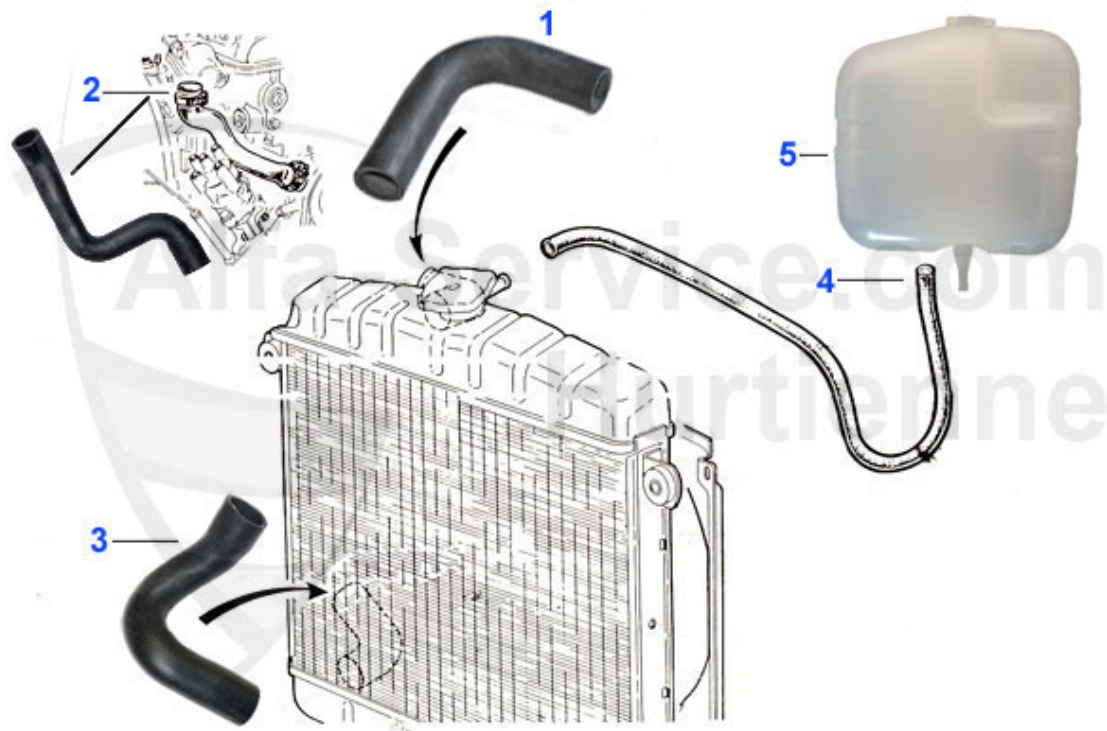

GT Bertone > Circuit Refroidissement > Durits > 1300-2000

1	08 016 0 0	Supérieure,radiateur/thermostat, 1300-2000 , 68-90	14.49 EUR
2	08 017 0 0	Pompe à eau/thermostat 1300,1600,2000 68-89	15.90 EUR
3	08 018 0 0	Inférieure, radiateur/pompe à eau 1300,1600,2000,68-88	16.01 EUR
3	08 057 0 0	Inférieure, radiateur/pompe à eau 1300-1600, 63-68	19.50 EUR
4	08 024 0 0	Radiateur/vase d'expansion	8.50 EUR
5	08 025 0 0	Vase d'expansion 68-89	45.90 EUR