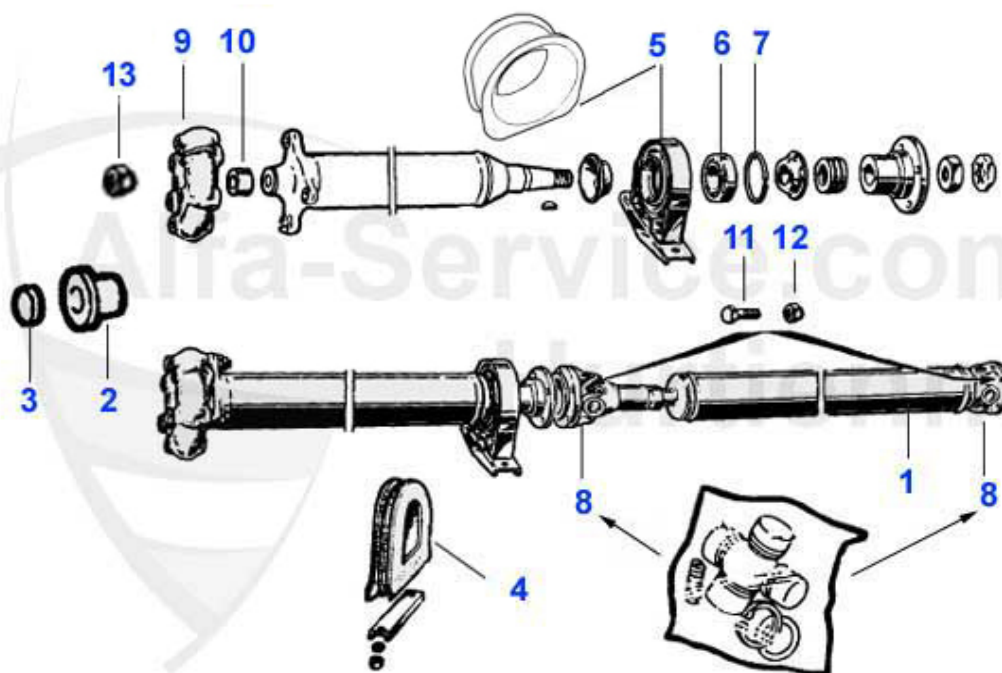

GT Bertone > Transmission > Arbre transmission

1	05 010 2 0	Arbre à cardan GT 8 mm nouvelle pièce	339.00 EUR
1	05 200 2 0	Demi arbre à carda Gt Bertone, compensateur renforcé tr	289.00 EUR
2	05 016 0 0	Bague, Sortie BV/demi-arbre 64-93	42.00 EUR
3	05 015 0 0	Pastille 64-93	6.90 EUR
4	05 005 0 0	Support Roulement (caoutchouc) 1300 - 1600 , 63-68	26.30 EUR
5	05 024 0 0	Support Roulement, renforcé 80 Shore, y compris les rou	82.49 EUR
5	05 008 0 0	Support Roulement, 1300-2000, stock inclus	67.90 EUR
5	05 027 0 0	Support roulement en alluminium 1300-1600 1.serie, embr	79.00 EUR
5	05 022 0 0	Support Roulement, Renforcé 68-93	62.50 EUR
5	05 002 0 0	Support Roulement, Standard, 68-93	42.49 EUR
6	05 003 0 0	Roulement 64-93	17.50 EUR
7	05 012 0 0	Anneau sécurité 68-93	3.00 EUR
8	05 001 0 0	Croission 66-93 (24 x 63,10)	34.00 EUR
8	05 019 0 0	Croisillon 64-66 (23,84 x 61,30)	46.51 EUR
9	05 004 0 R	FLECTOR RACING	59.00 EUR
9	05 004 0 0	Flector 64-93	69.00 EUR
9	05 004 5 0	Disque flexible renforcé 70 shore	73.99 EUR
10	05 014 0 0	Bague caoutchouc 64-93	5.90 EUR
11	05 028 0 0	Vis Pour arbre (8mm) 68-93	4.90 EUR
11	05 020 0 0	Vis Pour arbre (9mm) 68-93	4.50 EUR
12	05 021 0 0	Ecrou Pour arbre (9mm) 68-93	2.20 EUR
12	05 029 0 0	Ecrou Pour arbre (8mm) 68-93	2.25 EUR
13	05 026 0 0	Stoppmutter Hardyscheibe- Kardanwelle	1.59 EUR