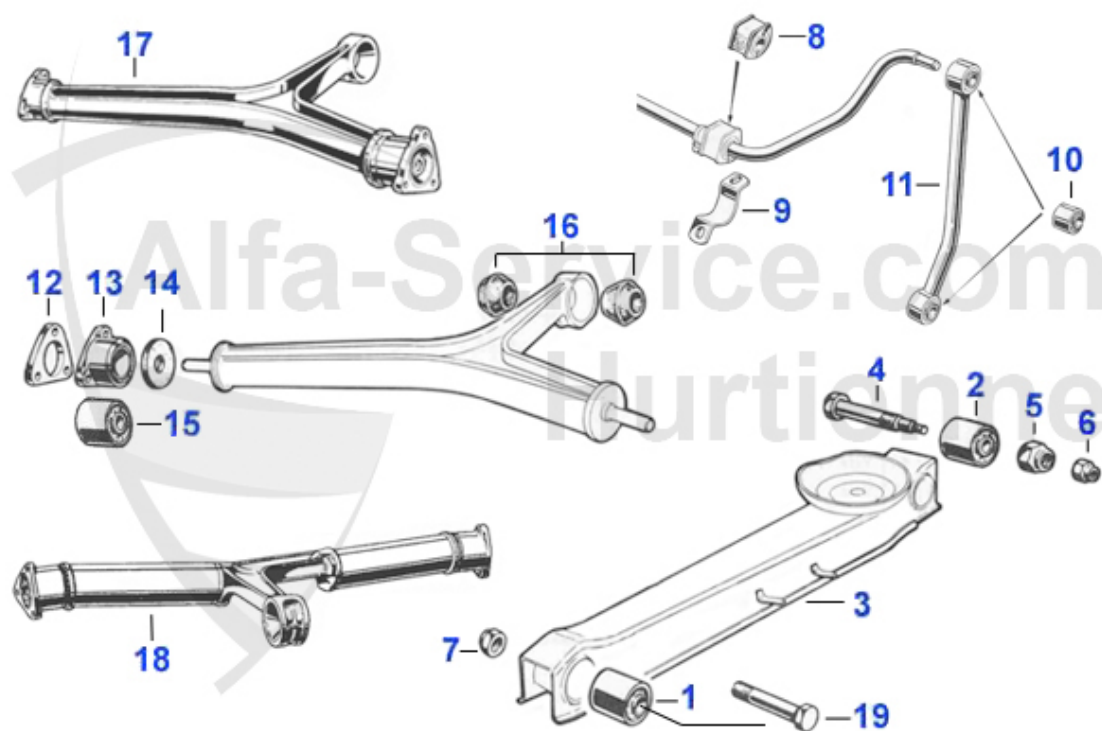

GT Bertone > Chassis > Pont arrière > Bras et triangle de réaction

17	12 232 0 0	Triangle de réaction 2ère série complet, en échange	339.00 EUR
18	12 231 0 0	Triangle de réaction 1ère série complet, en échange	339.00 EUR
19	12 091 0 0	Axe antérieur 64-93	6.20 EUR