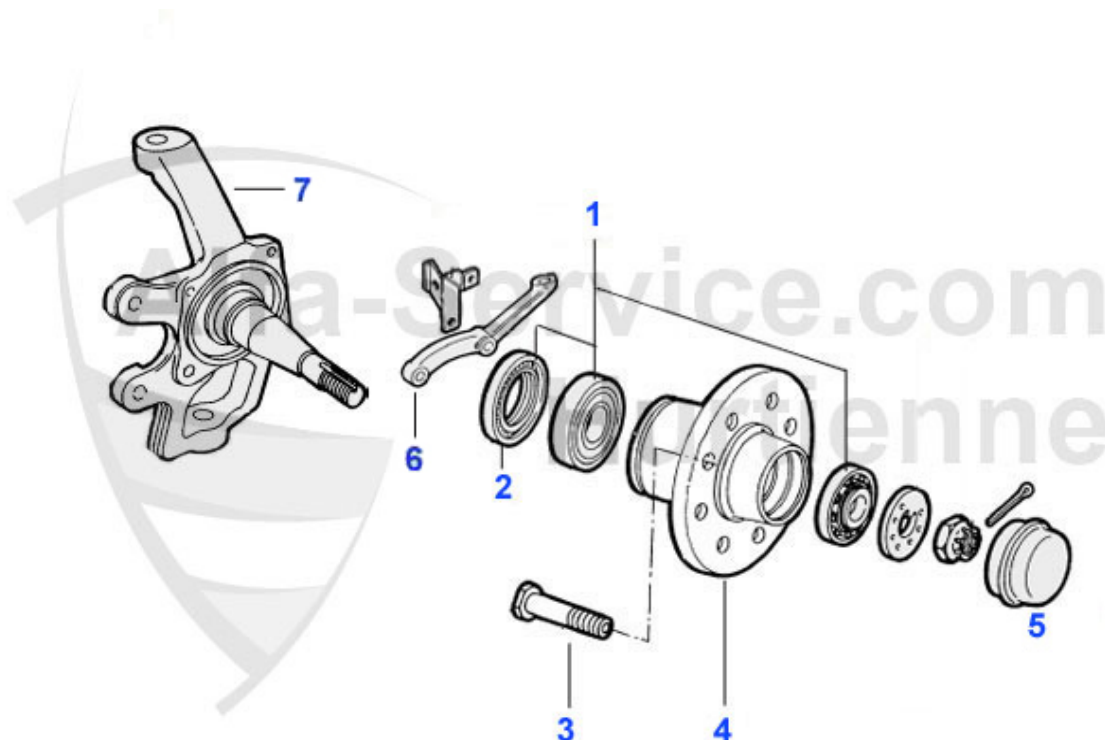

GT Bertone > Chassis > Essieu avant > Moyeux de roue/roulements

1	12 028 0 0	Kit roulement de roue Roulement int.+ext.+joint spi	51.19 EUR
2	02 029 0 0	Joint spi	10.50 EUR
3	12 083 0 1	Goujon de roue 10.9 Pas à gauche, 64-93	6.90 EUR
3	12 083 0 2	Goujon de roue 10.9 Pas à droite, 64-93	4.50 EUR
5	12 099 0 0	Capuchon	7.50 EUR
6	12 131 0 2	Levier direction, Droit, 64-93, ,is a neuf	58.99 EUR
6	12 131 0 1	Levier direction, Gauche, 64-93, mis a neuf	58.99 EUR
7	12 130 0 1	Porte-moyeu gauche 1300/1600, mis a neuf	149.00 EUR
7	12 130 0 2	Porte-moyeu droite 1300/1600, mis a neuf	149.00 EUR