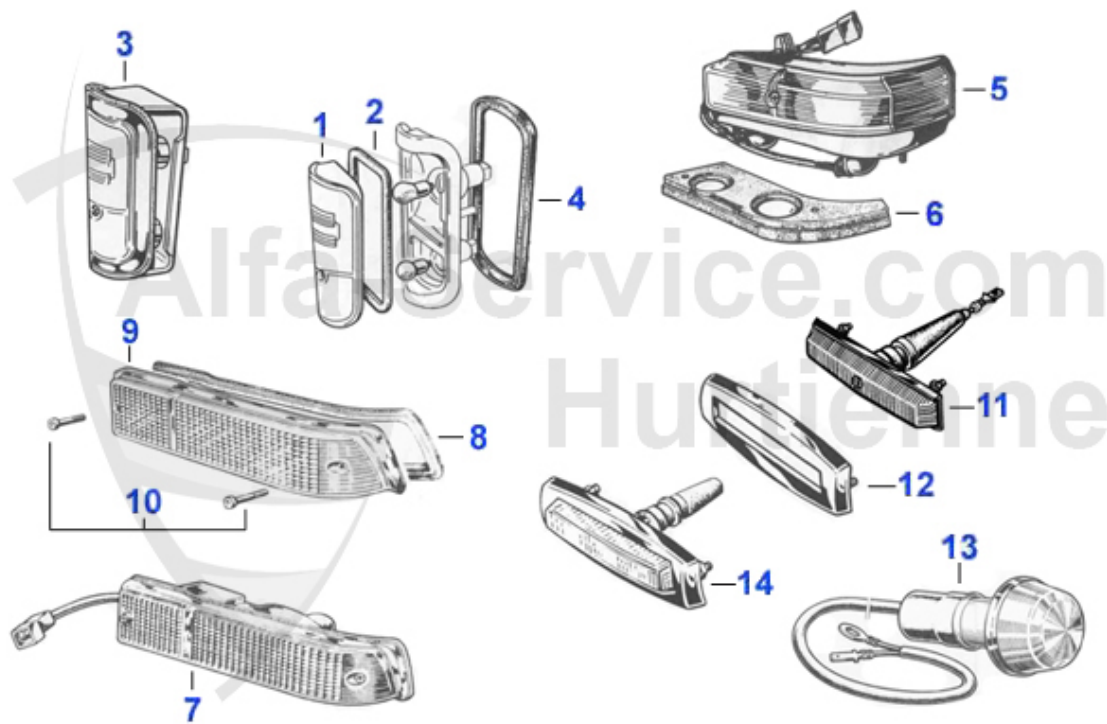

GT Bertone > Carrosserie > Éclairage > Clignotants

1	16 030 2 2	Cabochon Clignotant avant, Droit, blanc / orange 64-69	29.90 EUR
1	16 164 2 2	Cabochon Clignotant avant, Droit, blanc / blanc 64-69	32.50 EUR
1	16 164 2 1	Cabochon Clignotant avant, Gauche blanc / blanc 64-69	32.50 EUR
1	16 030 2 1	Cabochon Clignotant avant, Gauche, blanc orange 64-69	32.50 EUR
2	18 159 2 0	Joint clignotant scalino	11.50 EUR
3	16 027 2 0	Clignotant avant, GT 64-69, gauche et droite	359.00 EUR
4	18 163 2 2	Dichtung Blinkergehäuse-Karosse Kantenhaube rechts	13.99 EUR
4	18 163 2 1	Dichtung Blinkergehäuse-Karosse Kantenhaube links	13.99 EUR
5	16 028 2 2	Clignotant avant 1750 S1, Droit, Fixé sur le pare chocs	Preis auf Anfrage
5	16 031 2 1	Cabochon Clignotant avant 1750 .1, Gauche, Fixé sur le	59.50 EUR
5	16 031 2 2	Cabochon Clignotant avant 1750 s.1, Droit, Fixé sur le	59.50 EUR
5	16 028 2 1	Clignotant avant 1750 S1, Gauche, Fixé sur le pare-choc	Preis auf Anfrage
6	16 039 2 0	Jeu de joints clignotant 1750 1. serie avant sur le par	23.90 EUR
7	16 178 2 2	Clignotant avant (repro), Droit, blanc/ blanc 70-77	135.01 EUR
7	16 029 2 2	Clignotant avant (repro), Droit, blanc/ orange 70-77	145.00 EUR
7	16 029 2 1	Clignotant avant (repro), Gauche, blanc/ orange 70-77	145.00 EUR
7	16 178 2 1	Clignotant avant (repro), Gauche, blanc/ blanc 70-77	135.01 EUR
8	18 143 2 2	Joint, Clignotant/carrosserie 70-77, droite	19.90 EUR
8	18 143 2 1	Joint, Clignotant/carrosserie 70-77, gauche	19.90 EUR
9	16 165 2 2	Cabochon Clignotant avant, Droit, blanc / blanc 70-77	49.00 EUR
9	16 032 2 2	Cabochon Clignotant avant, Droit blanc / orange 70-77	52.50 EUR
9	16 032 2 1	Cabochon Clignotant avant, Gauche blanc / orange 70-77	52.50 EUR
9	16 165 2 1	Cabochon Clignotant avant, Gauche blanc / blanc 70-77	49.00 EUR
10	16 303 2 0	Kit de vis cabochon clignotant GT 2. série version orig	3.75 EUR
11	16 033 0 0	Répétiteur latéral rectangulaire, Livré sans entourage	39.90 EUR