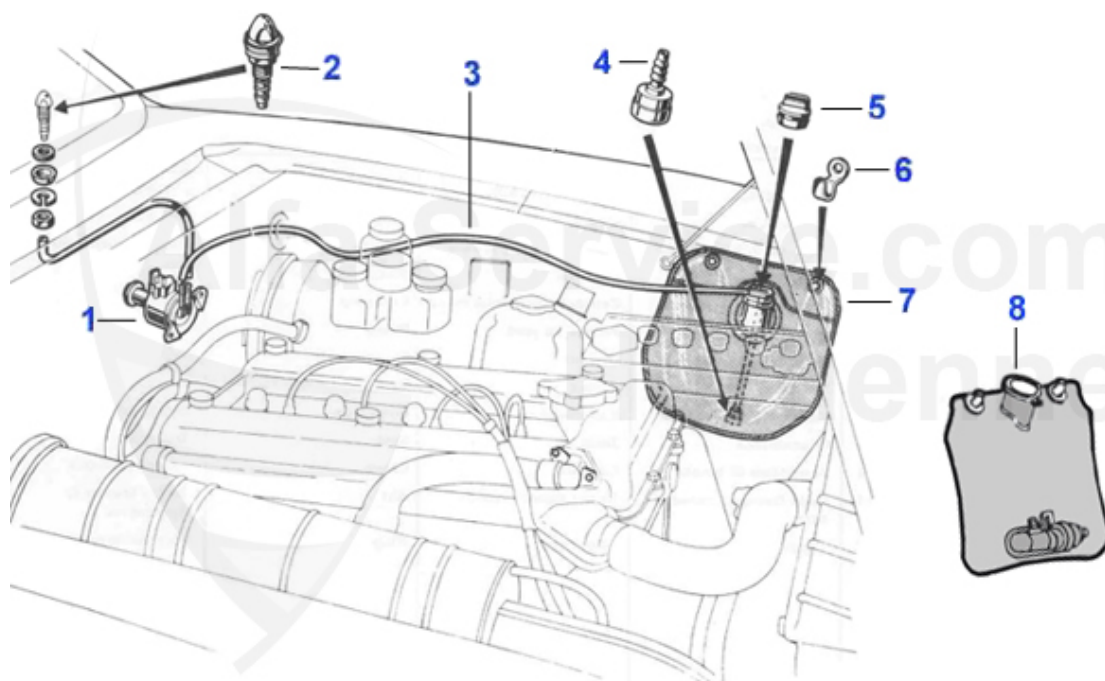

GT Bertone > Lave-Glace > Lave-glace

1	14 021 0 0	Pompe à pied lave-glace	65.00 EUR
2	25 039 0 0	Injecteur chromé Giulia et GT	13.90 EUR
2	25 021 0 0	Buse noire, 2 sorties, Giulia, Bertone	3.90 EUR
3	25 012 0 0	Durit eau 63-93	7.90 EUR
4	25 043 0 0	Filtre pour tuyau de giclement	6.50 EUR
4	25 015 0 0	Clapet anti-retour 64-80	7.50 EUR
5	25 010 3 0	Bouchon, Pour 25.009.30/25.014.00 80-93	2.70 EUR
5	08 011 0 0	Bouchon, Pour 08.010.00 64-80	2.50 EUR
6	08 110 0 0	Clip pour poche eau GT, Giulia et Spider <80	1.75 EUR
7	08 010 0 0	Poche Lave-Glace, Bleue 64-80	19.90 EUR
8	25 014 0 0	Poche Lave-Glace, avec pompe électrique 80-93	34.50 EUR