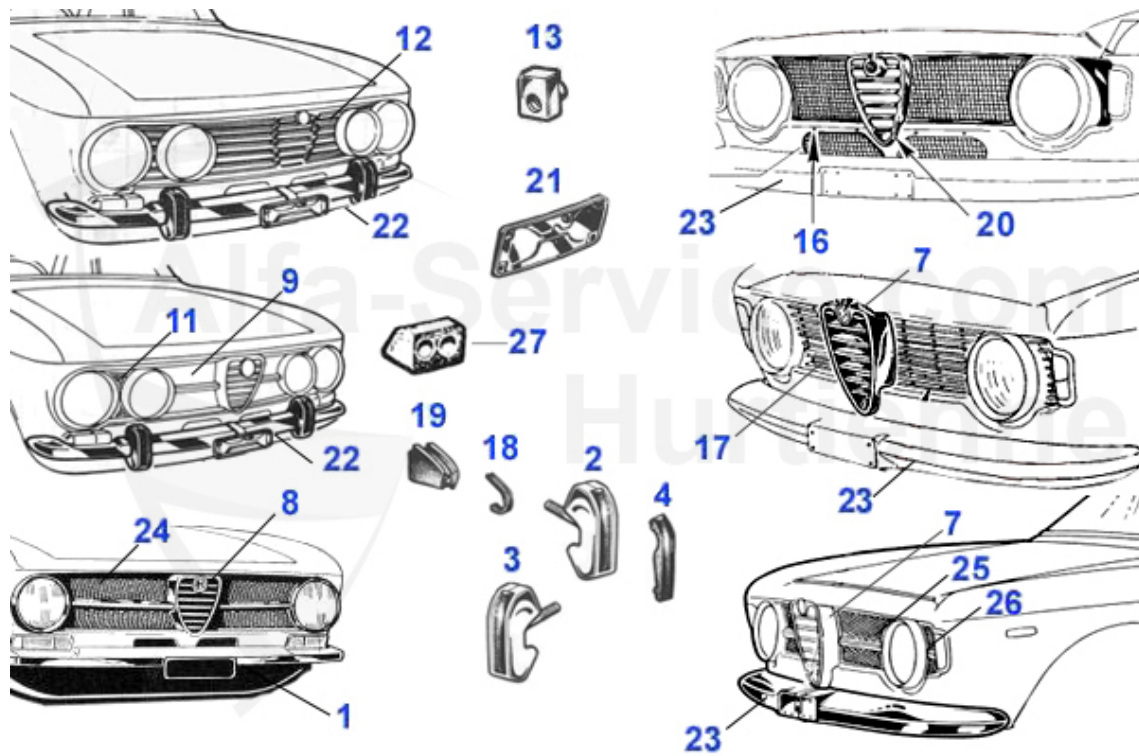

GT Bertone > Carrosserie > Chromes > Pare-chocs/calandre

27	19 095 2 0	entretroise entre butoir et pare-chocs, avant gauche, ar	14.49 EUR
27	19 096 2 0	entretroise entre butoir et pare-chocs, avant droit, arr	14.49 EUR