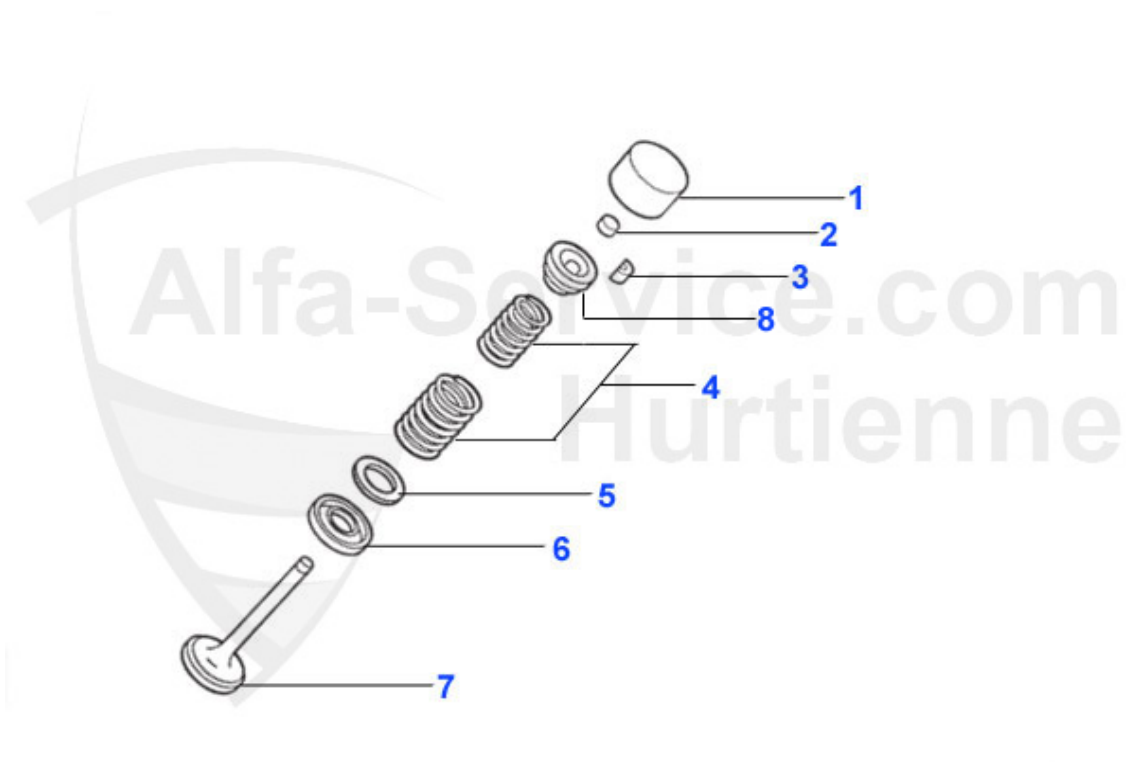

GT Bertone > Moteur > Culasse > Soupapes

2	VEP2100	Pastille de soupapes 2.100	11.80 EUR
2	VEP2125	Pastille de soupapes 2.125	11.80 EUR
2	VEP2150	Pastille de soupapes 2.150	11.80 EUR
2	VEP2175	Pastille de soupapes 2.175	11.80 EUR
2	VEP2200	Pastille de soupapes 2.200	11.80 EUR
2	VEP2225	Pastille de soupapes 2.025	11.80 EUR
2	VEP2250	Pastille de soupapes 2.250	11.80 EUR
2	VEP2275	Pastille de soupapes 2.275	11.80 EUR
2	VEP2050	Pastille de soupapes 2.050	11.80 EUR
2	VEP2025	pastille de soupapes 2.025	11.80 EUR
2	VEP1825	Pastille de soupapes 1.825	11.80 EUR
2	VEP1850	Pastille de soupapes 1.850	11.80 EUR
2	VEP1875	Pastille de soupapes 1.875	11.80 EUR
2	VEP1900	Pastille de soupapes 1.900	12.40 EUR
2	VEP1925	Pastille de soupapes 1.925	11.80 EUR
2	VEP1950	Pastille de soupapes 1.950	11.80 EUR
2	VEP1975	Pastille de soupapes 1.975	11.80 EUR
2	VEP2000	Pastille de soupapes 2.000	11.80 EUR
3	03 296 0 0	Demi-cale soupape	1.90 EUR
4	03 274 0 0	Jeu de 16 ressorts soupape	95.00 EUR
5	03 295 0 0	Rondelle pour cuvette ressort soupape	3.55 EUR
6	03 292 0 0	Cuvette ressort soupape	9.90 EUR
7	03 025 0 0	Soupape admission, 1300	16.49 EUR
7	03 030 0 0	Soupape èchappement, 1600-1750	16.90 EUR
7	03 032 0 0	Soupape èchappement, 2000	22.50 EUR