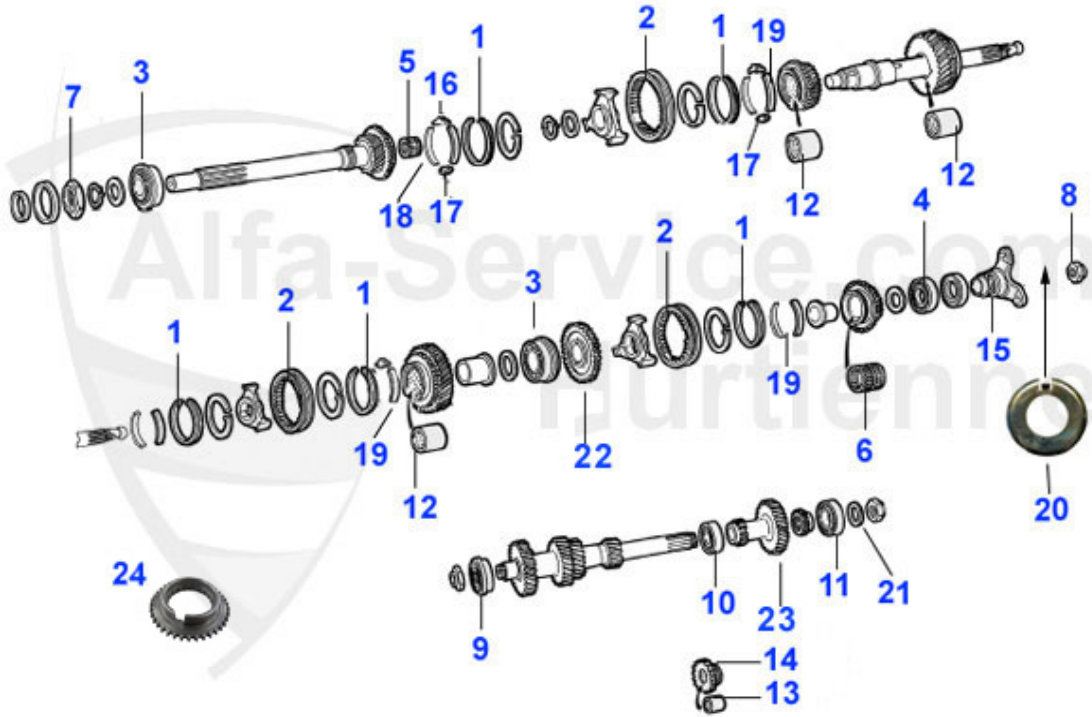

GT Bertone > Transmission > BV > Divers BV

1	04 001 0 0	Bague synchro	59.00 EUR
2	04 013 0 0	Baladeur 105/115, Alfetta, Giulietta, 75 , GTV6	109.00 EUR
3	04 046 0 0	Roulement arbre primaire 1300,1600,1750 antérieur et mi	91.50 EUR
3	04 033 0 0	Roulement arbre primaire 2000 antérieur et milieu	89.00 EUR
4	04 031 0 0	Roulement arbre primaire, Postérieur	55.00 EUR
4	04 035 0 0	Roulement arbre primaire arriere 1.serie 1300-1750 (101	76.01 EUR
5	04 029 0 0	Roulement à aiguilles, Arbre primaire	19.00 EUR
6	04 030 0 0	Roulement à aiqilles, 5ème vitesse	20.50 EUR
7	04 049 0 0	Ecrou sécurité, Pour arbre prise directe	18.90 EUR
8	04 032 0 0	Ecrou sécurité 72-93	16.90 EUR
9	04 024 0 0	Roulement arbre secondaire Antérieur (Diamètre 25 mm)	68.00 EUR
9	04 021 0 0	Roulement arbre secondaire arriere 1300-1750 62x30x16mm	64.00 EUR
9	04 047 0 0	Roulement arbre secondaire Antérieur (Diamètre 20 mm)	81.00 EUR
10	04 025 0 0	Roulement arbre secondaire Milieu	57.00 EUR
11	04 026 0 0	Roulement arbre secondaire Postérieur	55.00 EUR
12	04 052 0 0	Coussinet Pignon 1er-4ème vitesse	22.00 EUR
13	04 027 0 0	Coussinet Pignon marche arrière	Preis auf Anfrage
14	04 061 0 0	pignon marche arrière	129.00 EUR
15	04 073 0 0	Antriebsflansch Getriebeausgang	Preis auf Anfrage
16	04 069 0 0	secteur d'arrêt sup. 1ère vitesse	Preis auf Anfrage
17	04 070 0 0	secteur d'arrêt inf. 1ère-5ème vitesse	Preis auf Anfrage
20	04 056 0 0	Rondelle sécurité, Pour arbre prim.62-72	3.90 EUR
21	04 057 0 0	Rondelle sécurité, Pour arbre secondaire	5.60 EUR
22	04 074 0 0	Ritzel Rückwärtsgang Hauptwelle	198.00 EUR
23	04 075 0 0	pignon 5ème / marche arrière	449.00 EUR