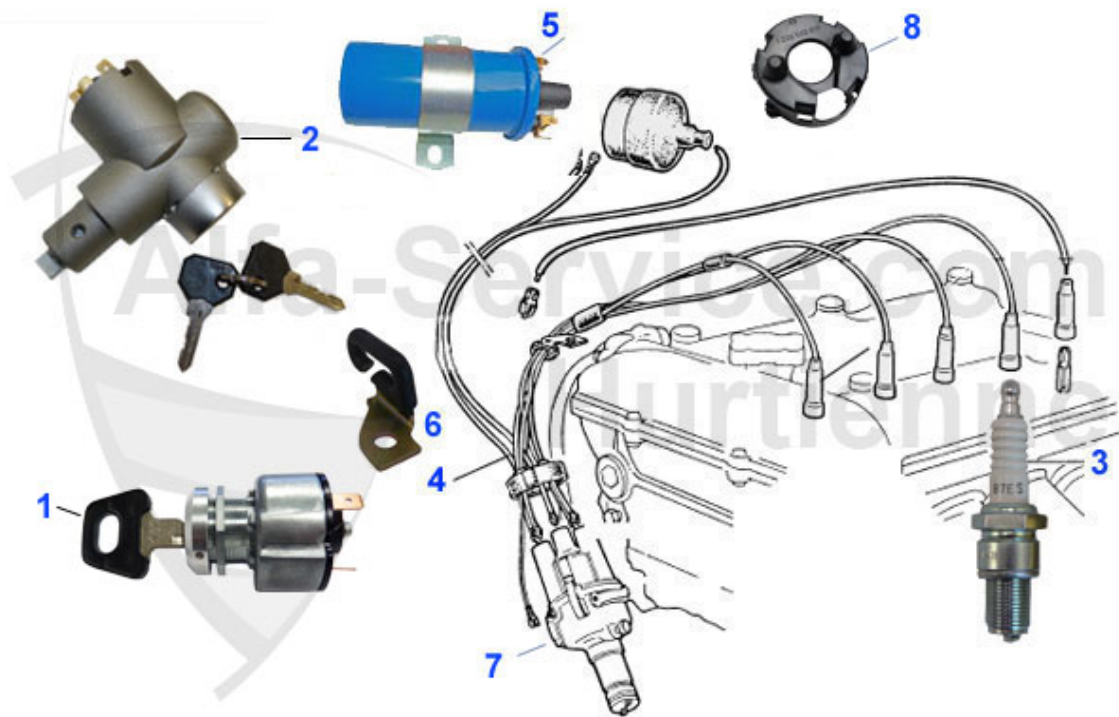

GT Bertone > Électricité > Bougies/faisceau allumage

1	14 105 0 0	Contacteur (au tableau)	76.51 EUR
2	14 008 0 0	Contacteur à clé {attaché à droite}, jusqu'en 79 Bertone	139.00 EUR
3	14 108 0 0	Bougie, NGK B7ES 64-93	5.20 EUR
4	14 045 0 0	Faisceau d'allumage, Normal (noir) 64-89	52.50 EUR
4	14 046 0 0	Faisceau d'allumage, Silicone rouge 64-89	50.50 EUR
4	14 069 2 0	Zündkabelsatz GTA grün 1300, 1600, original Cavis Mater	179.00 EUR
4	14 162 0 0	Câble d'allumage vert modèle carbu, non blindé	46.90 EUR
5	14 042 0 0	Bobine, Haute puissance (moteurs carbus)	109.00 EUR
5	14 140 0 0	Bobine d'allumage Flame Thrower 12V Alfa Romeo 4/6 cyli	119.00 EUR
5	14 020 0 0	Bobine standard (moteurs carbus)	35.00 EUR
6	14 175 0 0	Conduite pour câble d'allumage	17.90 EUR
7	14 182 0 0	E.Verteiler 9-fach ohne Unterdruck einstellbar nach BOS	399.00 EUR
7	14 179 0 0	Elektronischer Verteiler 9-fach einstellbar nach BOSCH	399.00 EUR
8	14 097 0 0	Abdeckung Zündspule Spider 1990-93	5.24 EUR