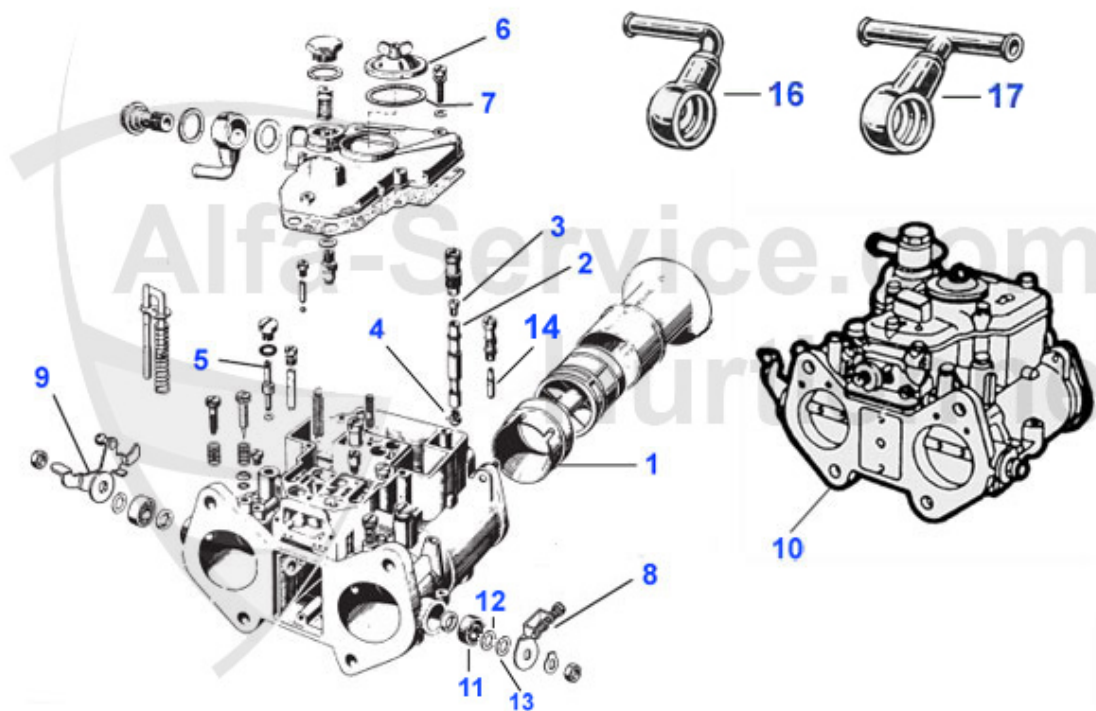

GT Bertone > Circuit Carburant > Carburateurs/détail

4	03 405 0 0	jet principal 135	8.90 EUR
4	03 401 0 0	jet principal 115	7.29 EUR
4	03 412 0 0	jet principal 170	7.00 EUR
4	03 414 0 0	jet principal 180	7.00 EUR
4	03 413 0 0	jet principal 175	7.00 EUR
4	03 400 0 0	jet principal 110	8.90 EUR
4	03 411 0 0	jet principal 165	7.00 EUR
4	03 410 0 0	jet principal 160	7.00 EUR
4	03 408 0 0	jet principal 150	7.00 EUR
4	03 407 0 0	jet principal 145	7.00 EUR
4	03 406 0 0	jet principal 140	7.00 EUR
4	03 404 0 0	jet principal 130	8.90 EUR
4	03 403 0 0	jet principal 125	9.50 EUR
4	03 402 0 0	jet principal 120	7.90 EUR
5	03 301 0 0	jet pompe 35 WEBER DCOE40	14.95 EUR
6	03 177 0 0	capot pour carburateur WEBER	25.00 EUR
7	03 302 0 0	Joint pour cabouchon carburateur Weber	3.50 EUR
8	03 303 0 0	levier carburateur avant	37.50 EUR
9	03 304 0 0	levier carburateur	45.01 EUR
9	03 312 0 0	Satz Verbindungshebel und Benzinanschluss für 45mm WEB	99.00 EUR
10	03 142 0 0	Carburateurs WEBER 40DCOE 2000 -KIT-	1836.36 EUR
10	03 157 0 0	Carburateurs WEBER 40DCOE 151 1750/1800 -KIT-	1836.36 EUR
10	03 145 0 1	Carburateurs Weber 40DCOE 151 1300 -KIT-	1836.36 EUR
10	03 145 0 2	Carburateurs Weber 40DCOE 151 1600 -KIT-	1836.36 EUR
10	03 147 0 0	Carburateur double Weber 45 mm	668.99 EUR