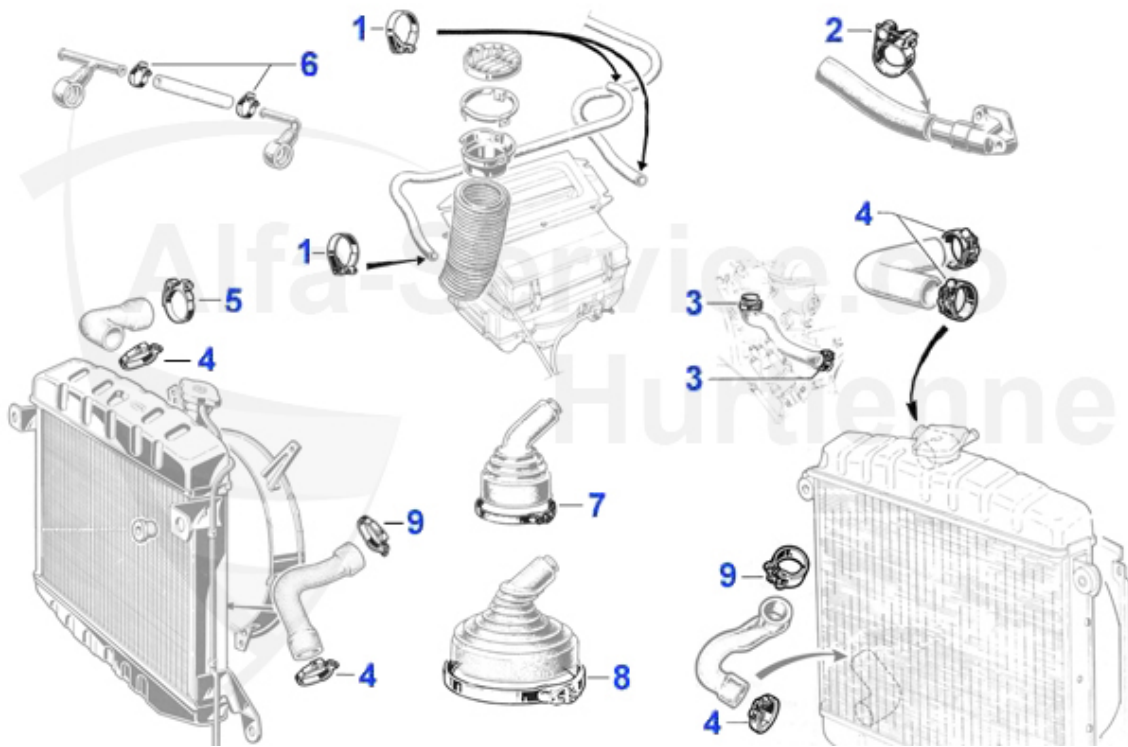

GT Bertone > Circuit Refroidissement > Durits > Brevetti Roma Blok

0	08 121 0 0	collier de serrage 43-47,5 mm, Brevetti Roma Blok	8.50 EUR
0	08 118 0 0	collier de serrage 37-41,5 mm, Brevetti Roma Blok	7.50 EUR
0	08 117 0 0	collier de serrage 30 mm, Brevetti Roma Blok	6.00 EUR
0	08 116 0 0	collier de serrage 24-27, Brevetti Roma Blok	5.50 EUR
0	08 115 0 0	collier de serrage 17-19 mm, Brevetti Roma Blok	5.50 EUR
0	04 008 0 0	collier de serrage 130 mm, pour gros soufflet caoutchouc	24.50 EUR
0	04 007 0 0	collier de serrage 90 mm, pour petite soufflet caoutchou	23.50 EUR
0	08 119 0 0	collier de serrage 52-56,5 mm, Brevetti Roma Blok	8.50 EUR
0	08 114 0 0	Collier de serrage pour tuyau de carburant, Brevetti Ro	5.50 EUR
1	08 115 0 0	collier de serrage 17-19 mm, Brevetti Roma Blok	5.50 EUR
2	08 116 0 0	collier de serrage 24-27, Brevetti Roma Blok	5.50 EUR
3	08 117 0 0	collier de serrage 30 mm, Brevetti Roma Blok	6.00 EUR
4	08 118 0 0	collier de serrage 37-41,5 mm, Brevetti Roma Blok	7.50 EUR
5	08 119 0 0	collier de serrage 52-56,5 mm, Brevetti Roma Blok	8.50 EUR
6	08 114 0 0	Collier de serrage pour tuyau de carburant, Brevetti Ro	5.50 EUR
7	04 007 0 0	collier de serrage 90 mm, pour petite soufflet caoutchou	23.50 EUR
8	04 008 0 0	collier de serrage 130 mm, pour gros soufflet caoutchouc	24.50 EUR
9	08 121 0 0	collier de serrage 43-47,5 mm, Brevetti Roma Blok	8.50 EUR