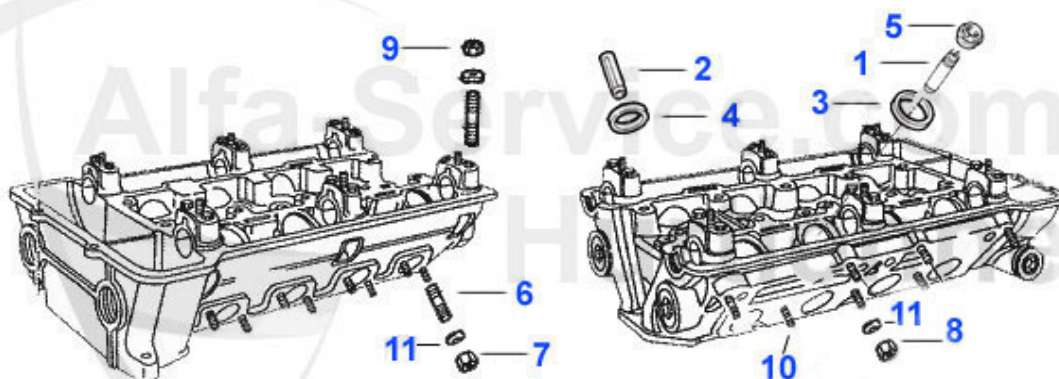

GT Bertone > Moteur > Culasse > Culasse 2

1	03 040 0 0	Guide soupape adm. (moteur carbu) Std. 9x14,05x54	10.90 EUR
1	03 161 0 0	Guide soupape adm. (moteur carbu) 2ème réparation 9x14,	Preis auf Anfrage
1	03 160 0 0	Guide soupape adm. (moteur carbu) 1ère réparation 9x14.	13.90 EUR
1	03 164 0 0	Guide soupape adm. + échappement Moteur injection	13.49 EUR
2	03 042 0 0	Guide soupape éch. (moteur carbu) Std. 9x14,05x54	11.20 EUR
2	03 162 0 0	Guide soupape éch. (moteur carbu) 1ère réparation 9x14,	14.49 EUR
3	03 034 0 0	Siège de soupape admission 1300 (renforcé pour essence	18.50 EUR
3	03 265 0 0	siège de soupape admission 1600-1750 1. majoration	18.50 EUR
3	03 266 0 0	siège de soupape 2000 admission 1. majoration	18.50 EUR
4	03 037 0 0	Siège des soupape échappement 1300 (renforcé pour essen	18.50 EUR
4	03 268 0 0	siège de soupape 2000 échappement 1. majoration	17.90 EUR
4	03 267 0 0	siège de soupape 1600/1750 échappement 1. majoration	18.50 EUR
5	03 255 0 0	Joint de queue de soupapes admission et échappement, ve	4.90 EUR
6	03 093 0 0	Goujon, Culasse/collecteur échappement	2.00 EUR
7	03 261 0 0	Écrou (cuivre), Pas fin 8x1	0.95 EUR
7	03 128 0 0	Ecrou 8x1 laiton nickelé, clé 13	1.95 EUR
8	03 127 0 0	Ecrou 8x1 acier, clé 12mm	0.90 EUR
9	03 262 0 0	Ecrou 8x1 acier, clé 13mm	0.90 EUR
10	03 109 0 0	Goujon 8x1x1,25 36mm	2.34 EUR
11	03 116 0 0	Rondelle-ressort 8mm	0.10 EUR