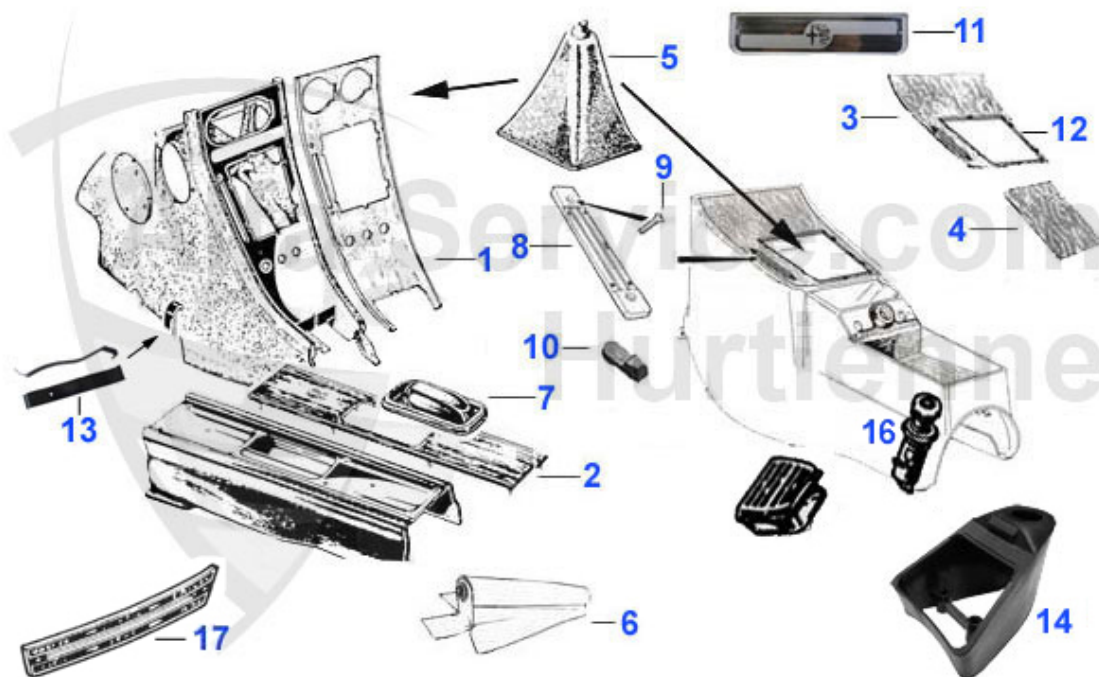

GT Bertone > Habillage Intérieur > Console centrale

1	20 060 2 0	Habillage bois, 1750 console (support papier)	129.00 EUR
2	20 059 2 0	Habillage bois, 1750 (entre Cendrier et frein à main)	71.90 EUR
3	20 056 2 0	Habillage bois, 2000 console 71-77	100.90 EUR
4	20 057 2 0	Habillage bois, 2000 vide-poches 71-77	46.90 EUR
5	20 009 0 0	Soufflet levier vitesses, cuir, Giulia sans console	55.00 EUR
5	20 011 3 0	Soufflet levier vitesses, cuir, Montages avec console	49.00 EUR
6	20 253 2 0	Soufflet frein de main, cuir	69.90 EUR
6	20 254 2 0	Soufflet frein à main, cuir, 1750	69.00 EUR
7	18 113 2 0	Soufflet frein à main GT 1750	85.00 EUR
8	19 123 3 0	Lame chromée, chauffage, Giulia avec console 70-86	26.50 EUR
8	19 155 2 0	Lame chromée, chauffage, GT Bertone , GTV 105/115 pour	51.00 EUR
9	19 175 0 0	Vis en acier inox pour diaphragme du chauffage	1.45 EUR
10	20 129 0 0	Bouton Noir, Chauffage	4.50 EUR
11	23 068 2 0	Bandeau radio GT Bertone 1. série (plastique chromée)	99.00 EUR
12	20 337 2 0	Cadre chromé pour soufflet levier vitesse 1750 GTV type	69.00 EUR
12	20 338 2 0	Cadre chromé pour soufflet levier vitesse 2000 GTV type	68.00 EUR
13	20 013 2 0	Jeu de clips de fixation thermolaqués pour console cent	29.50 EUR
14	20 155 3 0	Console (reproduction), pour Cendrier 20.090.20 66-70	99.00 EUR
16	20 026 0 0	Allume-cigarette	153.51 EUR
17	19 122 0 0	Lame chauffage avec fixation Giulia,GT Bertone	129.00 EUR