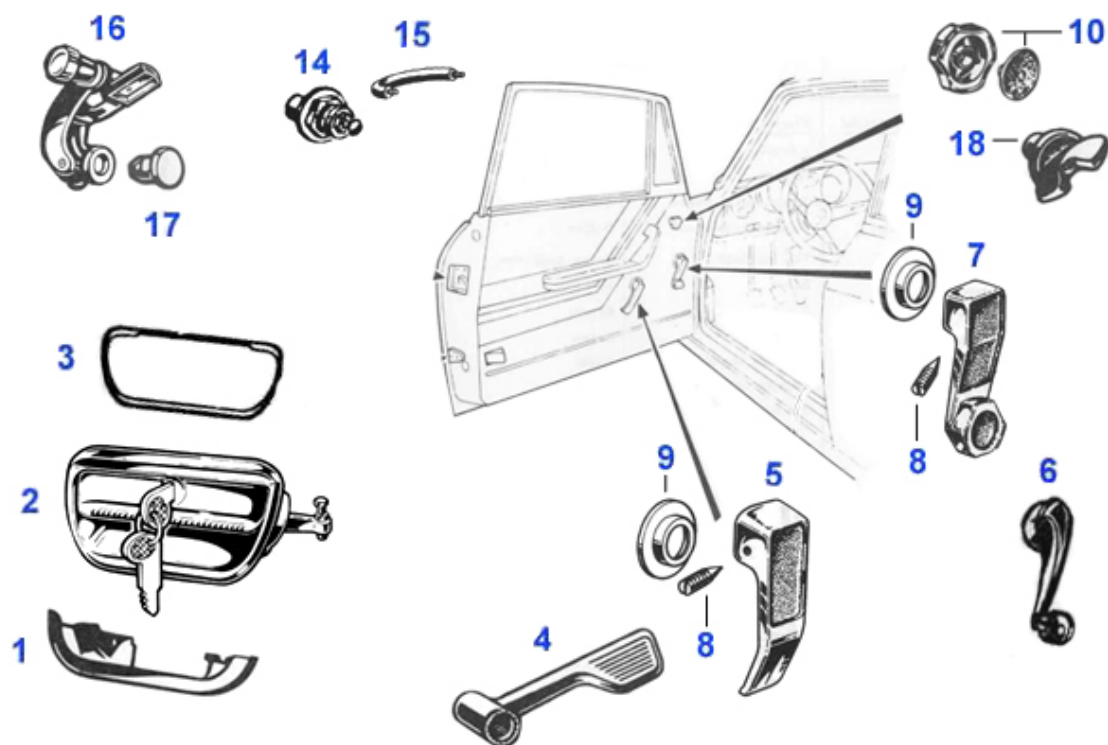

GT Bertone > Carrosserie > Chromes > Portes

1	19 106 2 0	Tôle support GT/V 63-76	18.90 EUR
2	19 063 2 0	Jeu de barillet (2) avec 2 clés identiques, GT/GTJ/GTV	79.00 EUR
2	19 036 2 0	Jeu de 2 poignées ext. Clé unique 64-77	335.00 EUR
2	19 036 2 1	Poignée ext (avec serrure) gauche 64-77	180.00 EUR
2	19 036 2 2	Poignée ext (avec serrure) droite 64-77	180.00 EUR
3	18 098 2 0	Joint, entre la poignée et la porte 64-77	6.10 EUR
4	19 112 2 1	GT Manette gauche 64-69	31.50 EUR
4	19 112 2 2	Manette, Droite 64-69 GT 1ère sérié	31.50 EUR
5	19 057 0 0	Manette 69-89	37.50 EUR
6	19 113 0 0	Manivelle 63-69	37.50 EUR
7	19 059 0 0	Manivelle 69-89	40.00 EUR
8	19 137 0 0	Vis sans tête, Pour Manette 19.057.00 19.059.00 69-93	3.99 EUR
9	20 104 0 0	Rondelle plastique noir, pour Manette 19.057.00, 19.059	2.80 EUR
10	19 204 0 0	Ouverture fenêtre triangulaire GT/Giulia 1. série	69.00 EUR
14	19 037 0 0	Türöffner Set GTA	289.00 EUR
15	19 038 0 0	Poignée extérieur GTA	55.00 EUR
16	19 189 2 1	Serrure de fenetre arriere gauche GT	79.00 EUR
16	19 189 2 0	Serrure de fenêtre arrière à charnières pour GT, paire	162.99 EUR
17	19 190 2 0	Bouton déflecteur GT, acier inox	19.90 EUR
18	19 201 0 0	Ouverture fenêtre triangulaire GT/Giulia 1. série	45.51 EUR