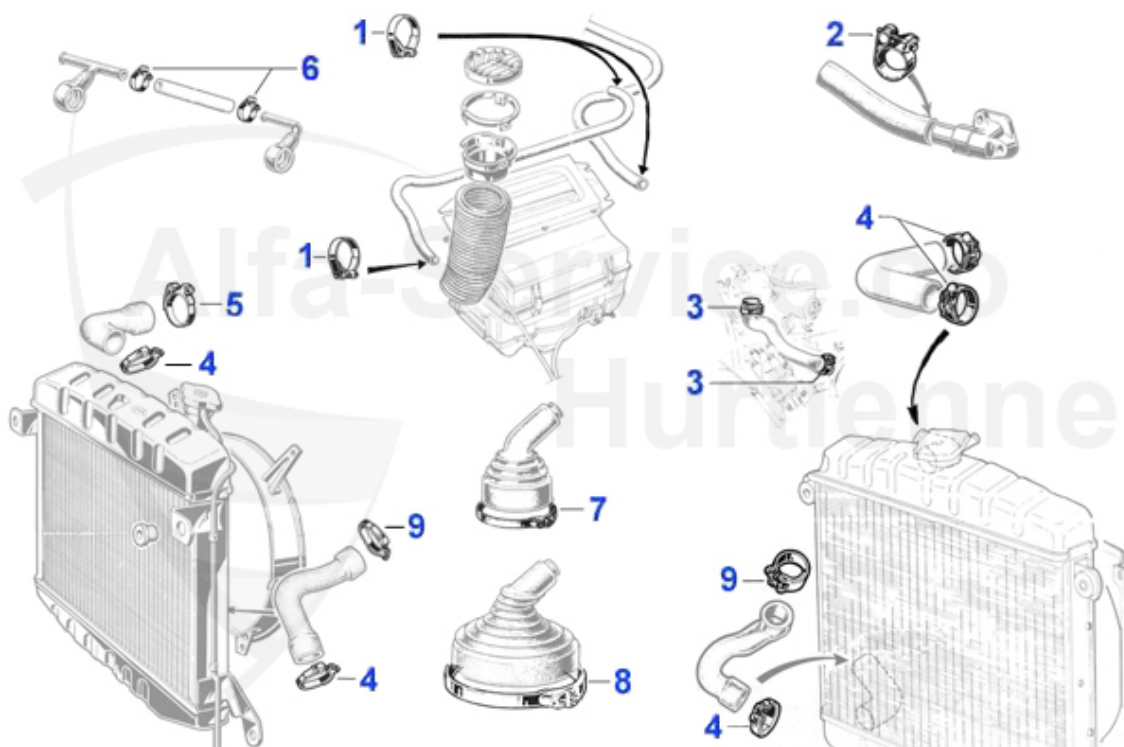

GT Bertone > Transmission > BV > Brevetti Roma Blok

0	08 121 0 0	collier de serrage 43-47,5 mm, Brevetti Roma Blok	8.50 EUR
0	08 118 0 0	collier de serrage 37-41,5 mm, Brevetti Roma Blok	7.50 EUR
0	08 117 0 0	collier de serrage 30 mm, Brevetti Roma Blok	6.00 EUR
0	08 116 0 0	collier de serrage 24-27, Brevetti Roma Blok	5.50 EUR
0	08 115 0 0	collier de serrage 17-19 mm, Brevetti Roma Blok	5.50 EUR
0	04 008 0 0	collier de serrage 130 mm, pour gros soufflet caoutchouc	24.50 EUR
0	04 007 0 0	collier de serrage 90 mm, pour petite soufflet caoutchou	23.50 EUR
0	08 119 0 0	collier de serrage 52-56,5 mm, Brevetti Roma Blok	8.50 EUR
0	08 114 0 0	Collier de serrage pour tuyau de carburant, Brevetti Ro	5.50 EUR
1	08 115 0 0	collier de serrage 17-19 mm, Brevetti Roma Blok	5.50 EUR
2	08 116 0 0	collier de serrage 24-27, Brevetti Roma Blok	5.50 EUR
3	08 117 0 0	collier de serrage 30 mm, Brevetti Roma Blok	6.00 EUR
4	08 118 0 0	collier de serrage 37-41,5 mm, Brevetti Roma Blok	7.50 EUR
5	08 119 0 0	collier de serrage 52-56,5 mm, Brevetti Roma Blok	8.50 EUR
6	08 114 0 0	Collier de serrage pour tuyau de carburant, Brevetti Ro	5.50 EUR
7	04 007 0 0	collier de serrage 90 mm, pour petite soufflet caoutchou	23.50 EUR
8	04 008 0 0	collier de serrage 130 mm, pour gros soufflet caoutchouc	24.50 EUR
9	08 121 0 0	collier de serrage 43-47,5 mm, Brevetti Roma Blok	8.50 EUR