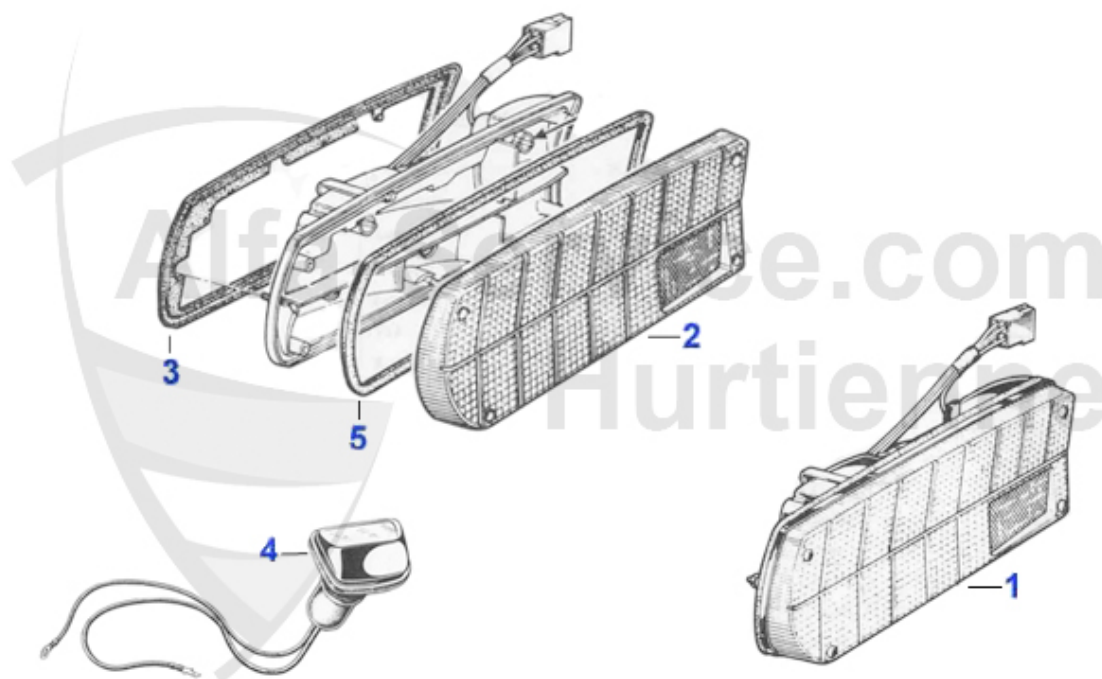

GT Bertone > Carrosserie > Éclairage > GTV 2000 arrière

0	1602421	Feu arrière Bertone GTV 2000 gauche avec joint	349.00 EUR
0	1602422	Feu arrière Bertone GTV 2000 droite avec joint	349.00 EUR
1	16 024 2 0	Jeu de feux arrière Bertone GTV 2000 gauche/droite, ave	Preis auf Anfrage
2	16 026 2 2	Cabochon feu arrière, dessin Altissimo, droit, pour GTV	91.50 EUR
2	16 026 2 1	Cabochon feu arrière, dessin Altissimo, gauche, pour GT	91.50 EUR
3	18 136 2 0	Joint feu arrière Bertone GTV 2000 (couple)	42.99 EUR
4	16 017 0 0	eclairage de Plaque, 2ème Serie, joint inclus Spider,GT	38.90 EUR
5	18 184 2 0	Joint plastic feu arrière GTV 2000 entre plastique et c	9.90 EUR