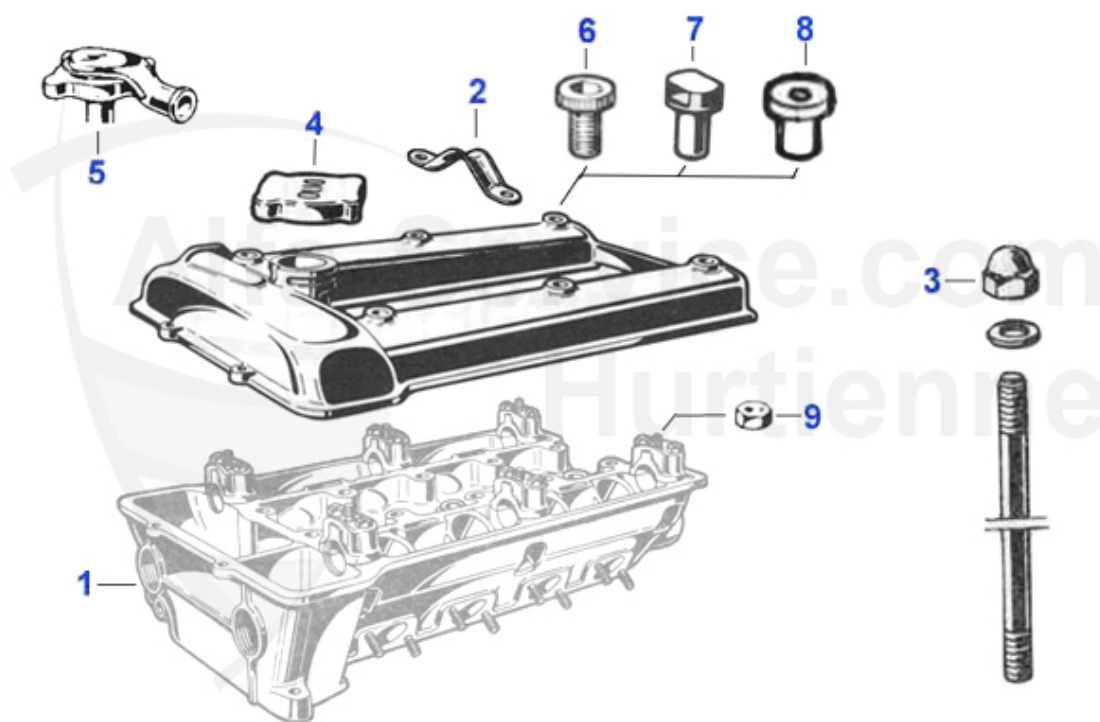

GT Bertone > Moteur > Culasse > Culasse 1

1	27 004 0 0	Culasse d'occasion 1600 diam. goujon 12mm	Preis auf Anfrage
1	27 001 0 0	Culasse d'occasion 1300	Preis auf Anfrage
1	27 002 0 0	Culasse d'occasion 1600 goujon 11mm	Preis auf Anfrage
1	27 003 0 0	Culasse d'occasion 2000 modeles carbu	Preis auf Anfrage
1	27 005 0 0	Culasse d'occasion 1750	Preis auf Anfrage
2	03 244 0 0	Crochet chromé	14.90 EUR
3	03 245 0 0	Écrou borgne culasse chromé, clé 17 mm	12.90 EUR
3	03 153 0 0	Écrou borgne culasse 1300-1600, clé 17mm	8.50 EUR
3	03 246 0 0	Ecrou borgne chromé, Culasse (clè 19)	5.90 EUR
4	03 057 0 0	Bouchon de remplissage huile	11.50 EUR
4	03 141 0 0	Bouchon de remplissage huile, Chromé 105/115 sauf 2.0 S	23.50 EUR
5	03 478 0 0	Couvercle huile acier inoxydable pour GTA	Preis auf Anfrage
5	03 356 0 0	Bouchon à huile avec aération GTA / 101 / 105 INOX	159.00 EUR
6	03 477 0 0	Vis chaupeau de soupape blanc zingue pour 2600/101/105	11.90 EUR
6	03 429 0 0	Vis chaupeau de soupape jaune zingue pour 2600/101/105	11.90 EUR
7	03 476 0 0	Vis chaupeau de soupape, version ancienne, Taille de cl	6.60 EUR
8	03 152 0 0	Vis pour Couvre Culasse, Nouveau modèle (6 pans)	6.00 EUR
8	03 247 0 0	Vis chromé pour Couvre Culasse pour 2600/101/105	6.00 EUR
9	03 262 0 0	Ecrou 8x1 acier, clé 13mm	0.90 EUR