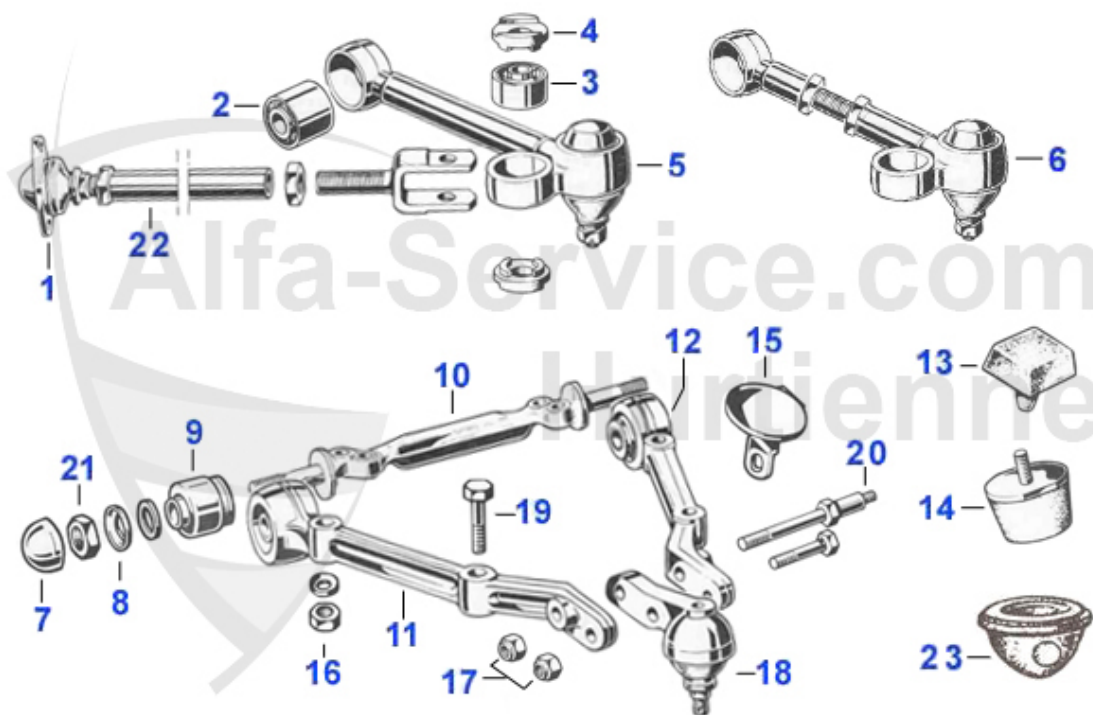

GT Bertone > Chassis > Essieu avant > Triangle suspension

19	12 120 0 0	Vis, Support ressort, 63-93	3.50 EUR
20	12 122 0 0	Axe 64-93	24.99 EUR
21	12 116 0 0	Ecrou 64-93	4.50 EUR
22	12 011 0 0	Barre bras oblique 105	35.90 EUR
23	12 052 0 0	Jeu de gommages d'arrêt avant supérieur 1. série	52.50 EUR