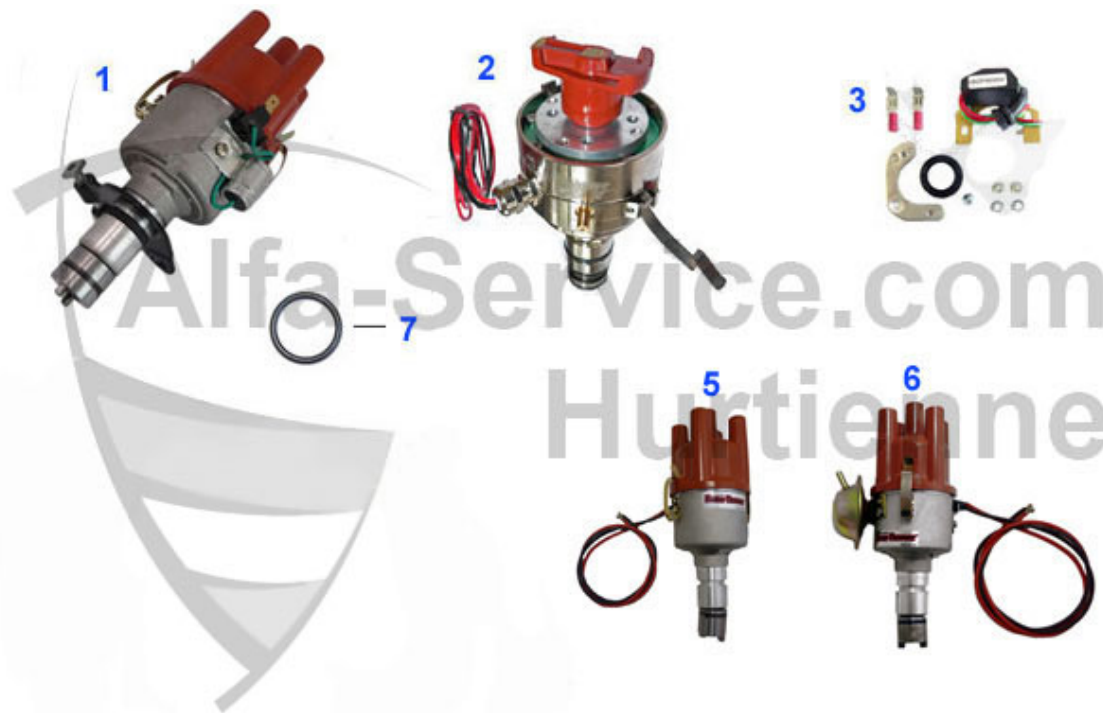

GT Bertone > Électricité > Distributeur

1	14 198 0 0	Allumeur Performance avec contactors	250.00 EUR
2	14 194 0 0	Distributeur 123 TUNE incl. tête d'allumeur,type USB	485.00 EUR
2	14 179 0 0	Elektronischer Verteiler 9-fach einstellbar nach BOSCH	399.00 EUR
2	14 182 0 0	E.Vertheiler 9-fach ohne Unterdruck einstellbar nach BOS	399.00 EUR
2	14 232 0 0	Distributeur 123 TUNE incl. tête d'allumeur,type blueto	489.99 EUR
3	14 168 0 0	IGNITOR KIT original sans bord	259.50 EUR
3	14 158 0 0	Original IGNITOR kit pour distributeur Marelli	244.00 EUR
3	14 159 0 0	Original IGNITOR kit pour disributeur d'allumage. Pour	375.00 EUR
5	14 207 0 0	Distributeur d'allumage sans contacts pour modèles 105	539.00 EUR
6	14 206 0 0	Distributeur sans contacts pour serie 105, 1300/1600/17	535.00 EUR
7	02 054 0 0	Joint distributeur	2.90 EUR