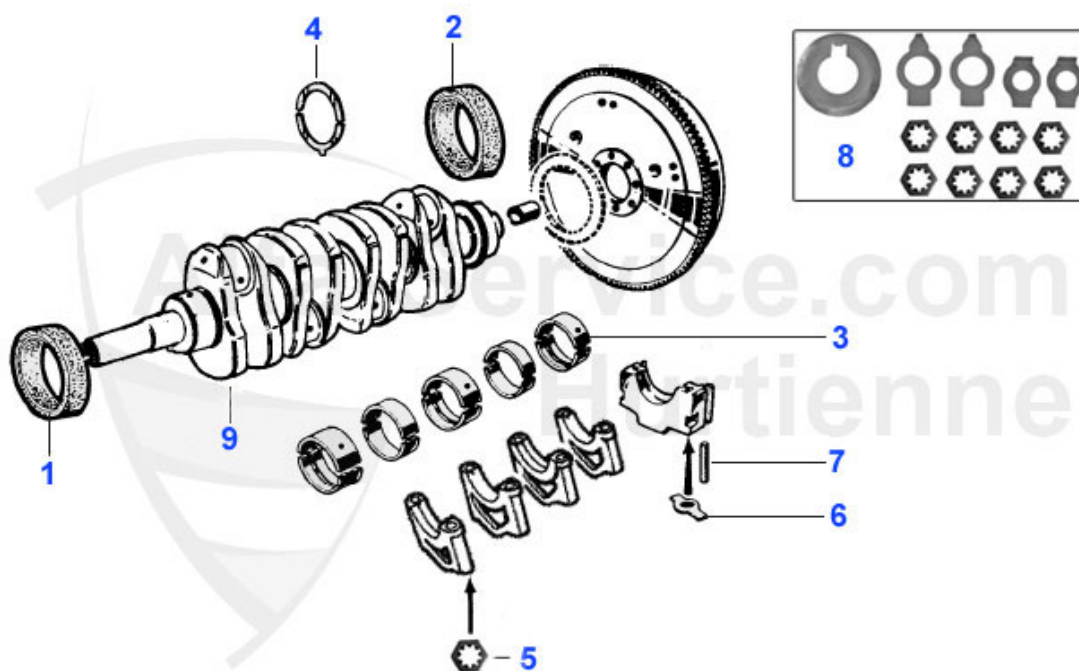

GT Bertone > Moteur > Bloc moteur > Vilbrequin 2

1	02 022 0 0	Joint spi,Vilbrequin, avant 35/50/10	9.50 EUR
2	02 023 0 0	Joint spi, vilbrequin, arrière (82/105/12) 64-89, quali	25.00 EUR
3	03 054 H L	Jeu coussinets vilbrequin KING XP Racing 1300-2000cc (s	215.00 EUR
3	03 075 0 0	Jeu de coussinets de vilbrequin 3éme réparation 0.030	76.51 EUR
3	03 076 0 0	Jeu de coussinets de vilbrequin 1300-2000, 4éme réperat	78.50 EUR
3	03 010 0 0	jeu de coussinets de vilbrequin 1300-2000 1ére réperati	76.51 EUR
3	03 011 0 0	Jeu de coussinets de vilbrequin 1300-2000 2éme réperati	79.50 EUR
3	03 061 2 5	Jeu coussinets de vilbrequin KING XP Racing 1.majoratio	242.00 EUR
3	03 009 0 0	Jeu de coussinets de vilbrequin 1300-200Std	76.51 EUR
4	03 081 0 0	Jeu de cales latérales,STD OE 60743567	22.50 EUR
5	03 270 0 0	Plaquette sécurité 1.,2.,3.,4. coussinet	1.80 EUR
6	03 149 0 0	Plaquette sécurité 5éme coussinet	1.50 EUR
7	03 158 0 0	Cylindre caoutchouc, 5éme coussinet	3.61 EUR
8	03 273 0 0	Jeu de plaquettes d'arrêt (palier principal, arbre à ca	19.50 EUR
9	03 008 0 0	Vilbrequin 2000, ES	998.01 EUR