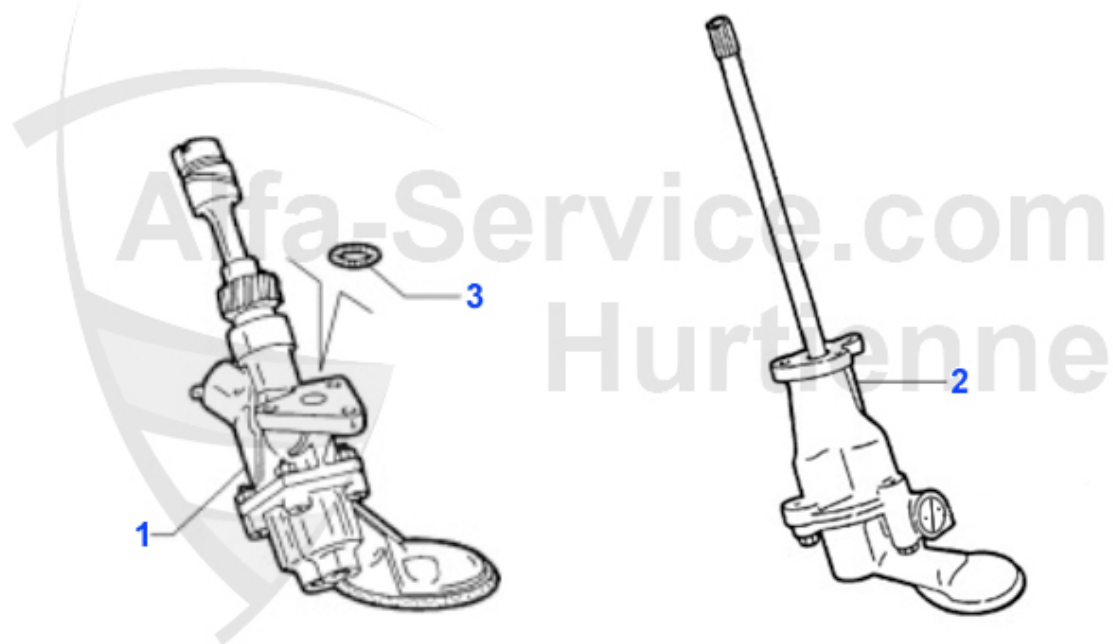

GT/V/6 (116) > Moteur > Pompe à huile

1	OP68500	Pompe à huile 116 4-cylindre	479.00 EUR
2	OP03510	Ölpumpe 2,5/3,0/3,2 V6 147,156,166,GTV+Sp.916,GT	Preis auf Anfrage
3	02 073 0 0	Joint annulaire pompe à huile	1.70 EUR