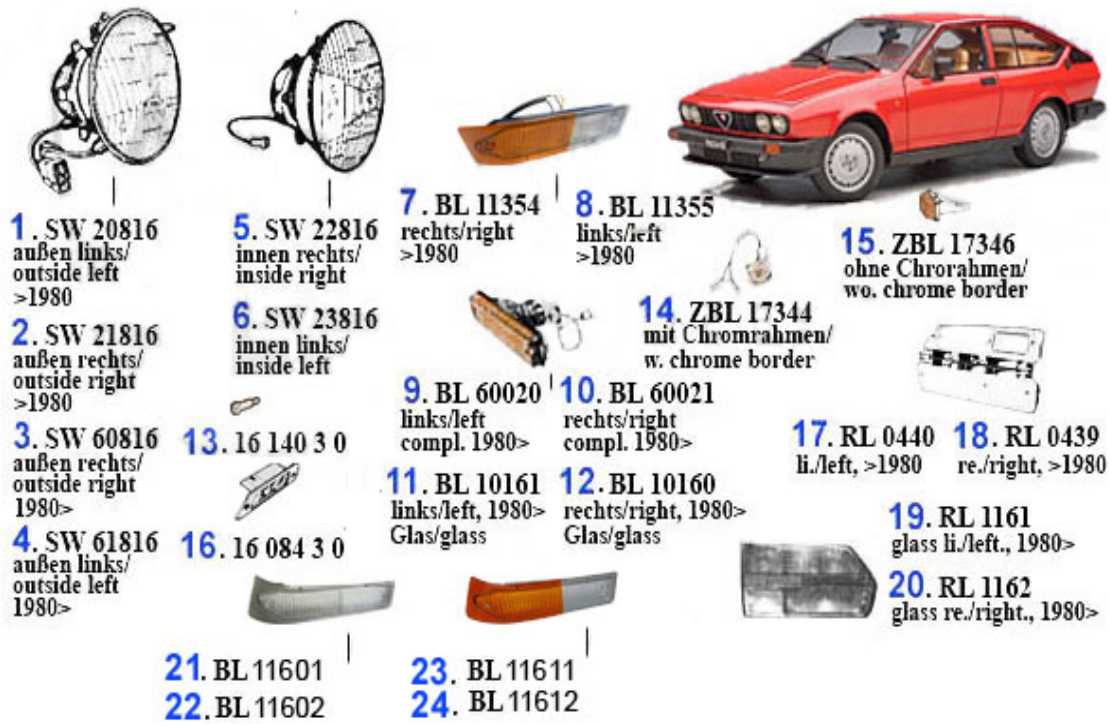

Senseurs	80
Distributeur GTV/4 (116)	81
Distributeur GTV/6 (116)	82
Allumage GTV/4 (116)	83
Allumage GTV/6 (116)	84
Agregats	85
systeme d'clairage	86
Systeme lavage pare-brise	86
Habillage Interieur	87
Armatuerebrett	87
Ceinture de securite	88
Ciel	89
couvercle du levier de frein a main	90
couvercle du levier de vitesses	91
Paillason	92
Literatur	93

GT/V/6 (116) > Carrosserie > Capot

1 FS001

Support en plastique pour capote

49.00 EUR

GT/V/6 (116) > Carrosserie > Vitres/Joints

2	DG50401	Joint pare-brise GT/V (116) 1.serie	249.00 EUR
2	DG01880	Dichtgummi f. Windschutzscheibe GTV (116) 2. Serie	249.00 EUR
3	DG0028	Joint pour lunette arriere GTV (116) 1. série >80 avec	169.00 EUR
3	DG0029	Joint pare-brise GTV (116) 2. série ans 80> sans mouler	249.00 EUR
4	DG11920	Dichtgummi f. Heckklappe GT/V/6 (11 6)	59.00 EUR
5	DG28863	Joint de porte sans velours sur la caisse GTV6/GTV6 uni	75.01 EUR
6	18 009 0 0	Bouchon caoutchouc, Au Plancher 63-93	4.50 EUR
7	DG0030	Joint vitre custode Alfetta GTV (pair)	339.00 EUR
8	DGA1162	Profil leche-vitre Alfetta GTV 1.serie	49.00 EUR
8	DGA1163	Profil leche-vitre Alfetta GTV 125cm	42.90 EUR
9	DG0031	Joint de porte Alfetta GTV6 (kit)	109.00 EUR

GTV/6 (116) > Carrosserie > Eclairage

1. SW 20816
außen links/
outside left
>1980

2. SW 21816
außen rechts/
outside right
>1980

3. SW 60816
außen rechts/
outside right
1980>

4. SW 61816
außen links/
outside left
1980>