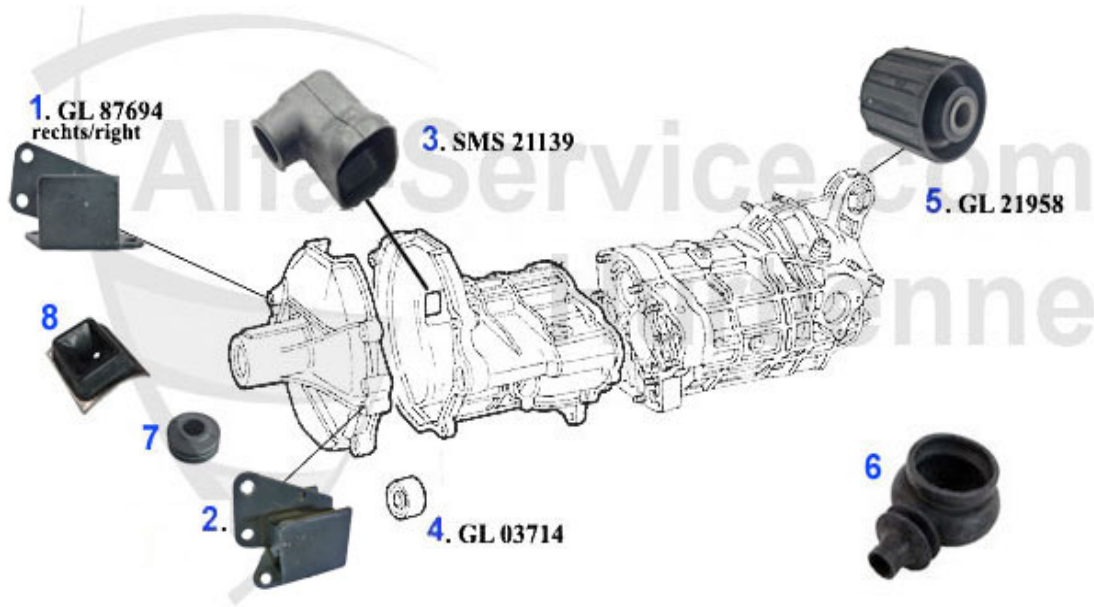

GT/V/6 (116) > Transmission > BV > Support BV GT/V/4

1	GL87694	Support BV droit 75,90, Alfetta, Giulietta	34.90 EUR
2	GL87688	Support boite de vitesses gauche 116 versione ancienne	38.50 EUR
3	SMS21139	Soufflet commande embrayage Alfetta Giulietta, GTV (116	18.35 EUR
4	GL03714	Guide commande BV 75,90,RZ,SZ	24.89 EUR
5	GL21958	Support BV arriére 75,90,RZ/SZ, Alfetta, Giulietta, GT/	29.90 EUR
6	SMS2345	Soufflet levier vitesse Alfetta, Giulietta,GTV (116)	14.49 EUR
7	SMS26078	Staubmanschette für Schaltstange am Getriebe Alfetta,Gi	25.00 EUR
8	SMS2346	Schalthebelmanschette Alfetta,Giuli etta,GTV(116),75,90	Preis auf Anfrage