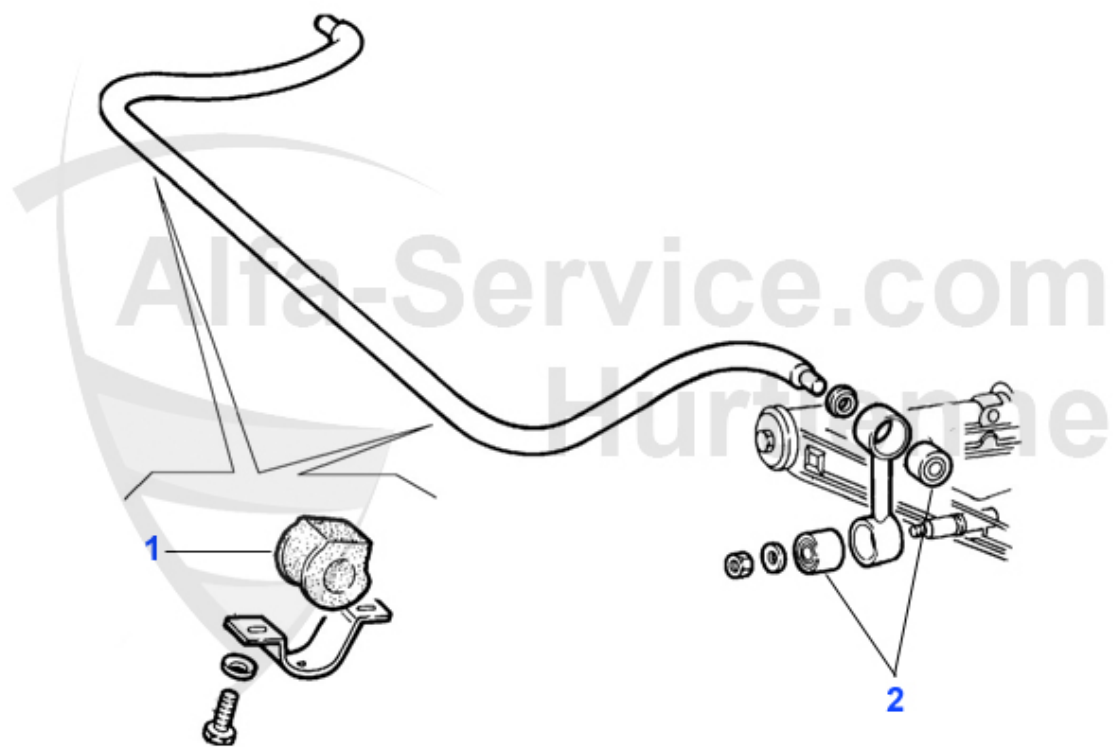

GT/V/6 (116) > Chassis > Stabilisateur avant

1	AB21287	Silent bloc pour stabilisant AV Alfetta Giulietta/GTV/-	16.95 EUR
2	AB92733	Silent-bloc pour bielette AV Typ 116	12.50 EUR