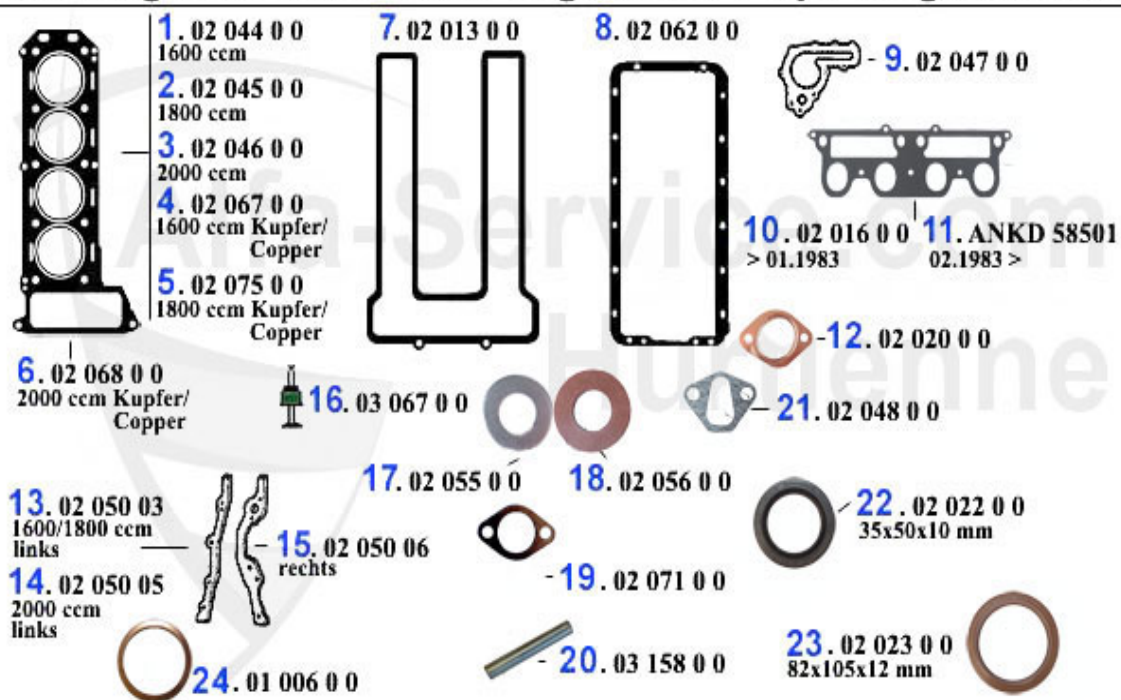

Dichtungen Motor/Gaskets Engine 116 4-Cyl. Vergaser/Carb.

1	02 044 0 0	Joint de culasse 1600 REINZ (Qualité origine)	57.00 EUR
2	02 009 0 0	Joint de culasse 1750/1800 Payen 1,9 mm	85.00 EUR
2	02 045 0 0	Joint de culasse 1750 REINZ (Qualité origine)	59.00 EUR
3	02 046 0 0	Joint de culasse 2000 REINZ (Qualité origine)	53.50 EUR
3	02 008 0 0	Joint de culasse 2000 Payen 1,9 mm	54.50 EUR
5	02 075 0 0	Joint de culasse cuivre 1750	Preis auf Anfrage
7	02 036 0 0	Joint cuivre-culasse REINZ Giulietta, GTV4,75,90	43.49 EUR
8	02 062 0 0	Joint Carter supérieur, Renforcé, 63-93	31.90 EUR
9	02 047 0 0	Joint pompe à eau	4.20 EUR
10	02 016 0 0	Joint collecteur admission 1300-2000 Carburateur	14.90 EUR
11	ANKD58501	Joint collecteur admission Alfetta/ Giulietta,GTV (116	19.90 EUR
12	02 020 0 0	Joint, Culasse / collectuer échappement	3.70 EUR
13	02 050 0 3	Joint carter distribution gauche 1600 (blocs abec filtr	3.90 EUR
14	02 050 0 5	Joint carter distribution gauche 2000 (aussi 1600/1800-	4.65 EUR
15	02 050 0 6	Joint carter distribution droit	4.95 EUR
17	02 055 0 0	Joint aluminium pour vis couvre-culasse	1.70 EUR
18	02 056 0 0	Joint vis , Papier (rouge)	1.30 EUR
19	02 071 0 0	Joint compte tours	2.40 EUR
20	03 158 0 0	Cylindre caoutchouc, 5éme coussinet	3.61 EUR
21	02 048 0 0	Joint , Carburateur , 63-87 joint pompe essence (papier	2.30 EUR
22	02 022 0 0	Joint spi,Vilbrequin, avant 35/50/10	9.50 EUR
23	02 023 0 0	Joint spi, vilbrequin, arrière (82/105/12) 64-89, quali	25.00 EUR
25	OWD11872	Ölwannendichtung GTV6/75 V6 AR90/RZ-SZ unterer Ölwanne	17.90 EUR