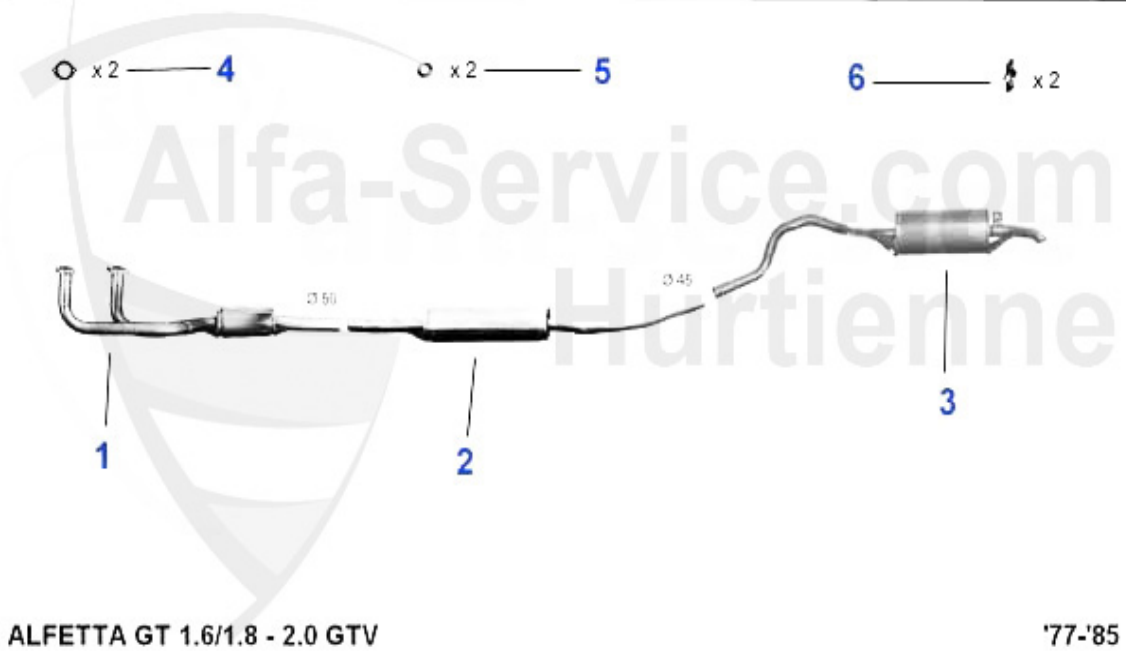

Abgasanlage/Exhaustsystem GTV/4

1	VSD103703	Silencieux primaire GTV (116) 1.6 77-85	129.00 EUR
1	VSD103803	Silencieux primaire GTV (116) 1.8, 2.0 77-85	149.00 EUR
2	MSD103776	Silencieux intermédiaire GTV (116) 1.6,1.8,2.0 77-85	119.00 EUR
3	NSD103707	Silencieux terminal GTV (116) 1.6,1.8,2.0	159.00 EUR
4	SAT094413	Anneau joint tube primaire Alfetta, Giulietta, 75,90,15	6.00 EUR
5	SAT091011	Anneau caoutchouc/support échappement	2.50 EUR