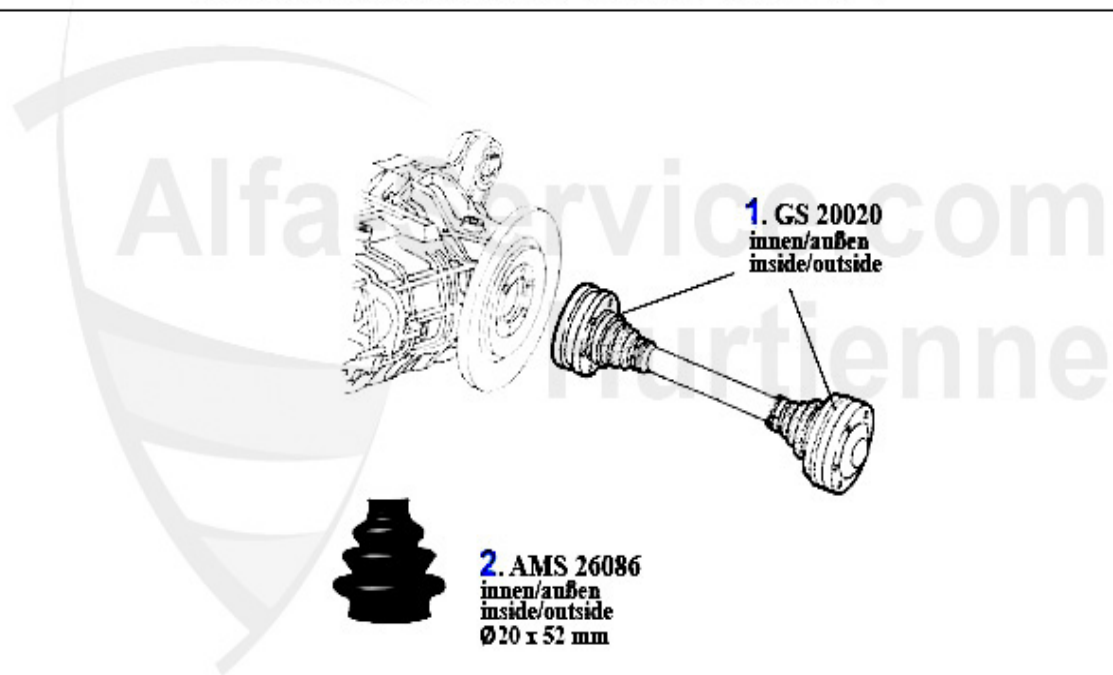

Seitenwelle/Side Shaft GT/V/4

1	GS20020	Joint homocinétiq. int./ext. 75,90, Alfetta, Giulietta	111.82 EUR
2	AMS26086	Soufflet int./ext. 75,90, Alfetta, Giulietta, GTV (116)	16.51 EUR