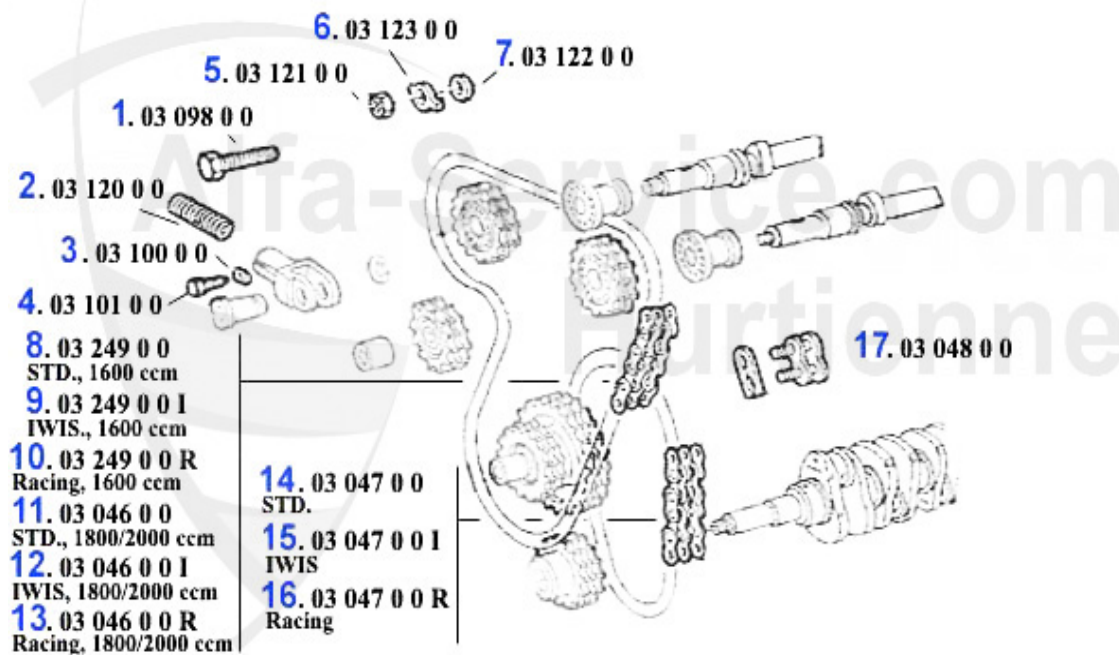

Steuerkette/Timing Chain GTV/4

1	03 098 0 0	Vis , Pour arbre à cames	3.00 EUR
2	03 120 0 0	Ressort, Tendeur de chaine	7.90 EUR
3	03 100 0 0	Clavette, Tendeur de chaine	4.50 EUR
4	03 101 0 0	Vis, Tendeur de chaine	6.50 EUR
5	03 121 0 0	Écrou pignon arbre à cames	2.20 EUR
6	03 123 0 0	Plaquette sécurié, Pour 03.121.00	2.34 EUR
7	03 122 0 0	Rondelle, Pour 03.121.00	1.25 EUR
8	03 249 0 0	Chaîne distribution (longue) 1600 secondaire	41.50 EUR
9	03 249 0 0 I	Chaîne distri IWIS 1600 (incl. attache rapide)	89.00 EUR
10	03 249 0 0 R	Chaîne distri IWIS 1600 (incl. attache rapide)	104.90 EUR
11	03 046 0 0	Chaîne distribution (longue) 1750-2000 secondaire	44.49 EUR
12	03 046 0 0 I	Chaîne distri longue IWIS 1750-2000 incl. attache rapid	95.00 EUR
13	03 046 0 0 R	Chaîne distri IWIS 1750-2000 incl. attache rapide	104.90 EUR
14	03 047 0 0	Chaîne distribution (courte) Primaire	24.50 EUR
15	03 047 0 0 I	Chaîne distri IWIS 1300-2000 courte	55.00 EUR
16	03 047 0 0 R	Chaîne distri IWIS 1300-2000 courte	69.00 EUR
17	03 048 0 0	Attache rapide pour chaine distri.	4.50 EUR
18	03 118 0 0	Lagerhülse im Motorblock für Kettenrad 1300/1600/1750 n	15.90 EUR
19	03 124 0 0	Lagerhülse im Motorblock für Kettenrad 2000cc (14,5mm),	15.90 EUR