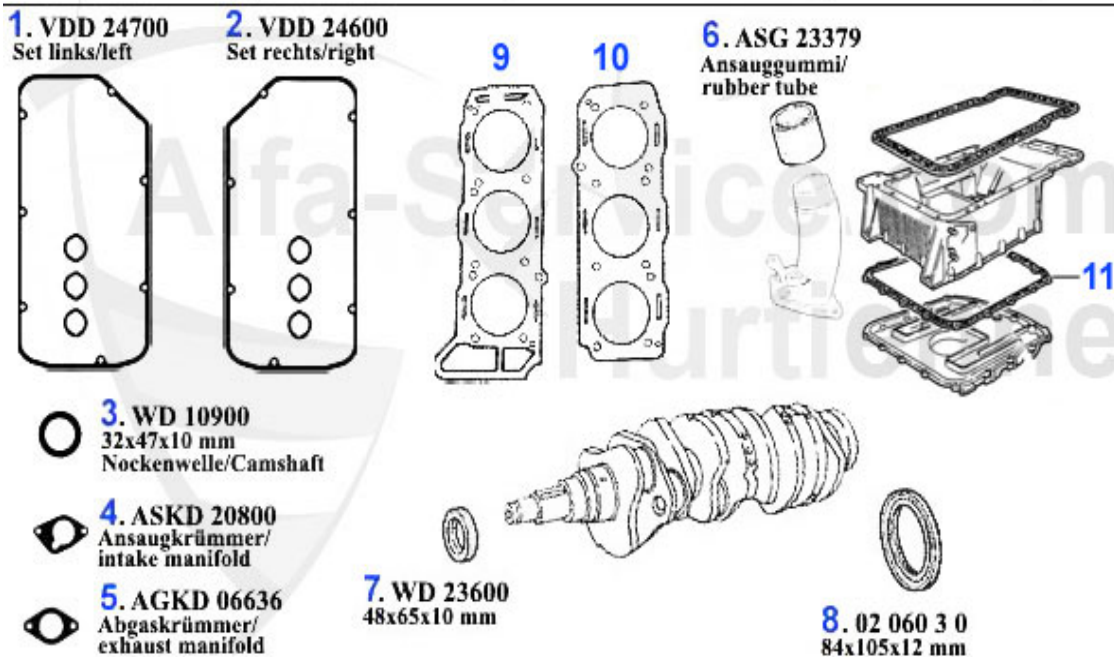

Dichtungen Motor/Gaskets Engine GTV/6

1	VDD24700	Joint couvre-culasse gauche 6,75,90, GTV (116), 164,gtv	39.90 EUR
2	VDD24600	Joint couvre-culasse droit6,75,90, GTV(116), 164, gtv/s	39.90 EUR
3	WD10900	Joint spi arbre à cames 6,75,90,164,166, GTV/6 (116), g	16.95 EUR
4	ASKD20800	Joint collecteur admission 75 V6,RZ/SZ	5.15 EUR
5	AGKD06636	Joint collecteur échappement 75, 155, 164/Super, RZ,SZ,	5.89 EUR
6	ASG23379	Bride adm.116 V6	15.20 EUR
7	WD23600	Joint spi vilbrequin antérieur (poulie) 6,75,90,155,164	21.00 EUR
8	02 060 3 0	Joint spi,vilbrequin CORTECO, arrière pour Spider 90-93	35.50 EUR
8	02 060 3 5	Joint spi,vilbrequin, arrière Spider 90-93 , 75,90,155,	44.90 EUR
9	ZKD35770	Joint de culasse droite Alfetta GTV/6, 75V6,90V6, 2.5 V	89.00 EUR
10	ZKD35775	Joint de culasse gauche GTV/6,75V6,90V6, 2.5 V6	89.00 EUR
11	OWD11872	Ölwannendichtung GTV6/75 V6 AR90/RZ-SZ unterer Ölwanne	17.90 EUR