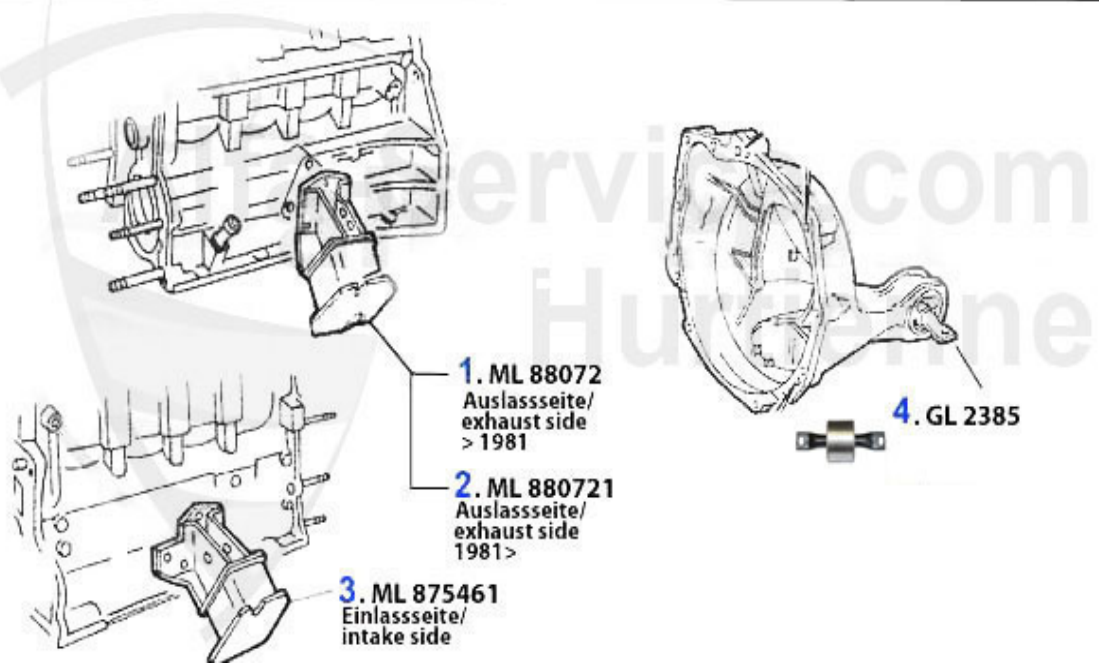

Motorlager/Engine Mount GT/V/4 (116)

2	ML880721	Support moteur échappement 75, 90 Alfetta, Giulietta	59.00 EUR
3	ML875461	Support moteur admission 75, 90, Alfetta, Giulietta	59.00 EUR
4	GL2385	Support moteur post. 75, 90, GT/V (116), Alfetta, Giuliet	32.50 EUR