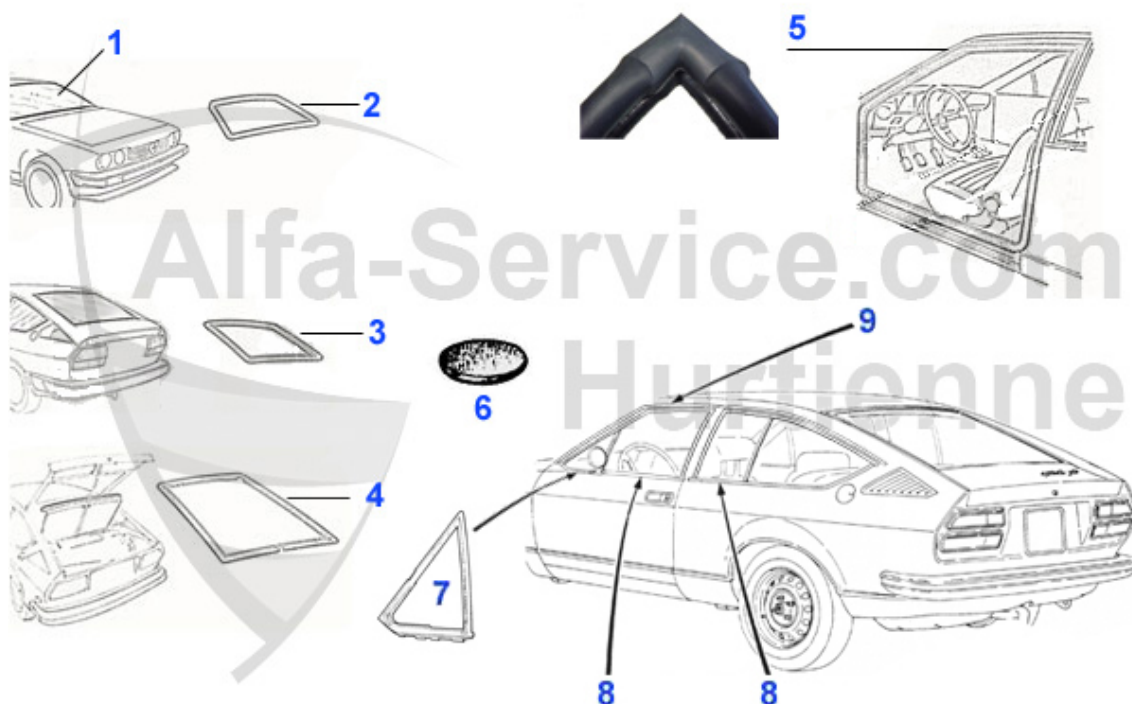

GT/V/6 (116) > Carrosserie > Capot

1 FS001

Support en plastique pour capote

49.00 EUR

GT/V/6 (116) > Carrosserie > Vitres/Joints

2	DG50401	Joint pare-brise GT/V (116) 1.serie	249.00 EUR
2	DG01880	Dichtgummi f. Windschutzscheibe GTV (116) 2. Serie	249.00 EUR
3	DG0028	Joint pour lunette arriere GTV (116) 1. série >80 avec	169.00 EUR
3	DG0029	Joint pare-brise GTV (116) 2. série ans 80> sans mouler	249.00 EUR
4	DG11920	Dichtgummi f. Heckklappe GT/V/6 (11 6)	59.00 EUR
5	DG28863	Joint de porte sans velours sur la caisse GTV6/GTV6 uni	75.01 EUR
6	18 009 0 0	Bouchon caoutchouc, Au Plancher 63-93	4.50 EUR
7	DG0030	Joint vitre custode Alfetta GTV (pair)	339.00 EUR
8	DGA1162	Profil leche-vitre Alfetta GTV 1.serie	49.00 EUR
8	DGA1163	Profil leche-vitre Alfetta GTV 125cm	42.90 EUR
9	DG0031	Joint de porte Alfetta GTV6 (kit)	109.00 EUR