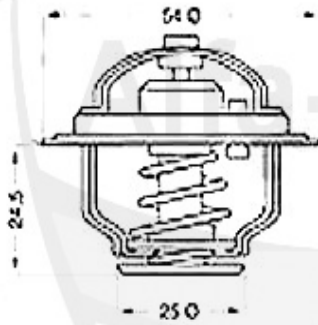

Thermostat GTV/4 (116)

1. 08 008 0 0