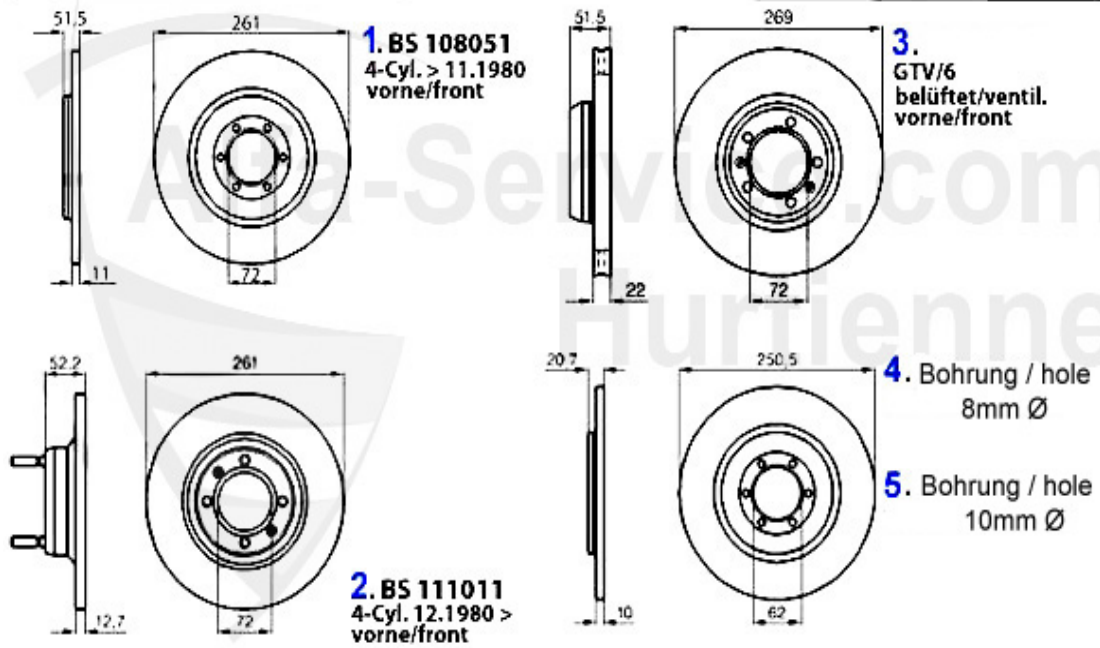

Bremsscheiben/Brakedisks GT/V/6 (116)

1	BS108051	Disque de freins avant Alfetta 1.6/1.8/2.0 72-84/2.0 TD	99.50 EUR
2	BS111011	Disque de freins avant Alfetta 2.0/2.4 TD 81-84,GTV (11	92.50 EUR
3	BS118351	Disque de freins avant 75 1.8 turbo/2.0 TS 2.5/3.0 V6,9	95.00 EUR
3	BS 183	Disque de frein avant sport GTV 6, 75 T-Spark/2.5/3.0 a	145.00 EUR
4	BS101515	Disque de freins arrière Alfetta toutes 11.81>,Giuliett	79.00 EUR
5	BS118415	Disque de freins arrière GTV6 2.5 (116) 75 1.8 turbo/2.	49.00 EUR
5	BS 184	Disque des frein arrière sport GTV 6 75 Twin Spark/2.5/	110.00 EUR