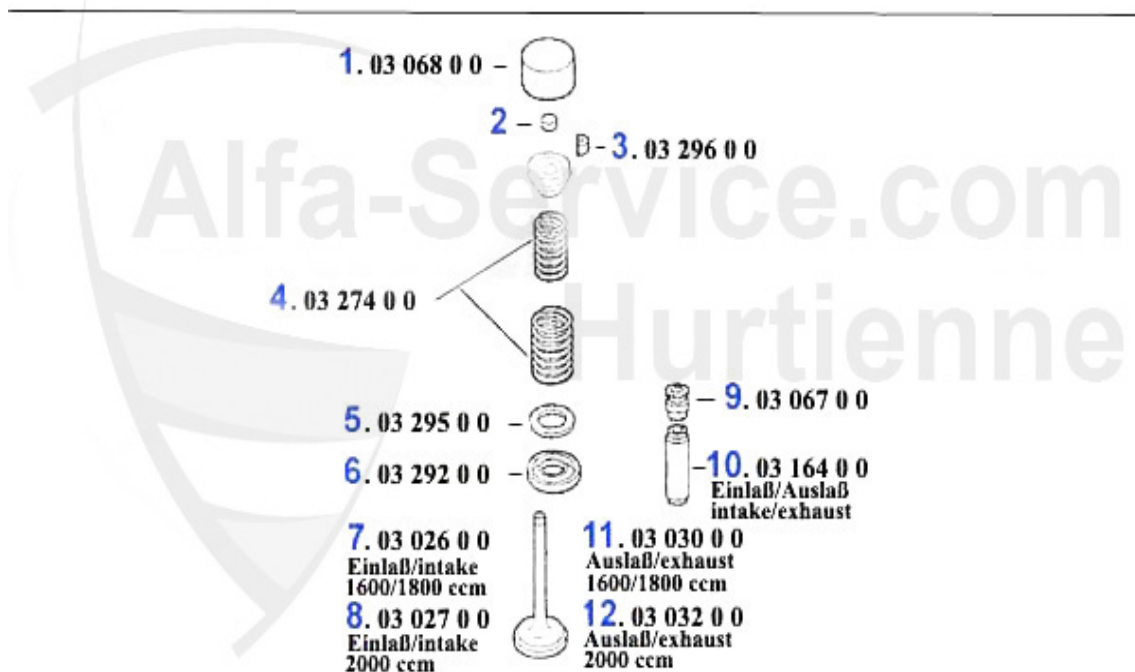

Ventiltrieb/Valve Mechanism GTV/4

1	03 083 0 0	Poussoir de soupape avec revêtement DLC 101/105/116/75/	35.00 EUR
1	03 068 0 0	Poussoir de soupape	16.90 EUR
2	03 114 0 0	Pastille (boite de 200 unités) 2,5-3,5 mm	559.00 EUR
2	03 084 0 0	Pastille (boite de 205 unités) 1,5-2,5mm	559.00 EUR
3	03 296 0 0	Demi-cale soupape	1.90 EUR
4	03 274 0 0	Jeu de 16 ressorts soupape	95.00 EUR
5	03 295 0 0	Rondelle pour cuvette ressort soupape	3.55 EUR
6	03 292 0 0	Cuvette ressort soupape	9.90 EUR
7	03 026 0 0	Soupape admission , 1600-1750	16.49 EUR
8	03 027 0 0	Soupape admission 2000 (sauf Spider injection)	16.90 EUR
9	03 255 0 0	Joint de queue de soupapes admission et échappement, ve	4.90 EUR
10	03 164 0 0	Guide soupape adm. + échappement Moteur injection	13.49 EUR
11	03 030 0 0	Soupape échappement, 1600-1750	16.90 EUR
12	03 032 0 0	Soupape échappement, 2000	22.50 EUR