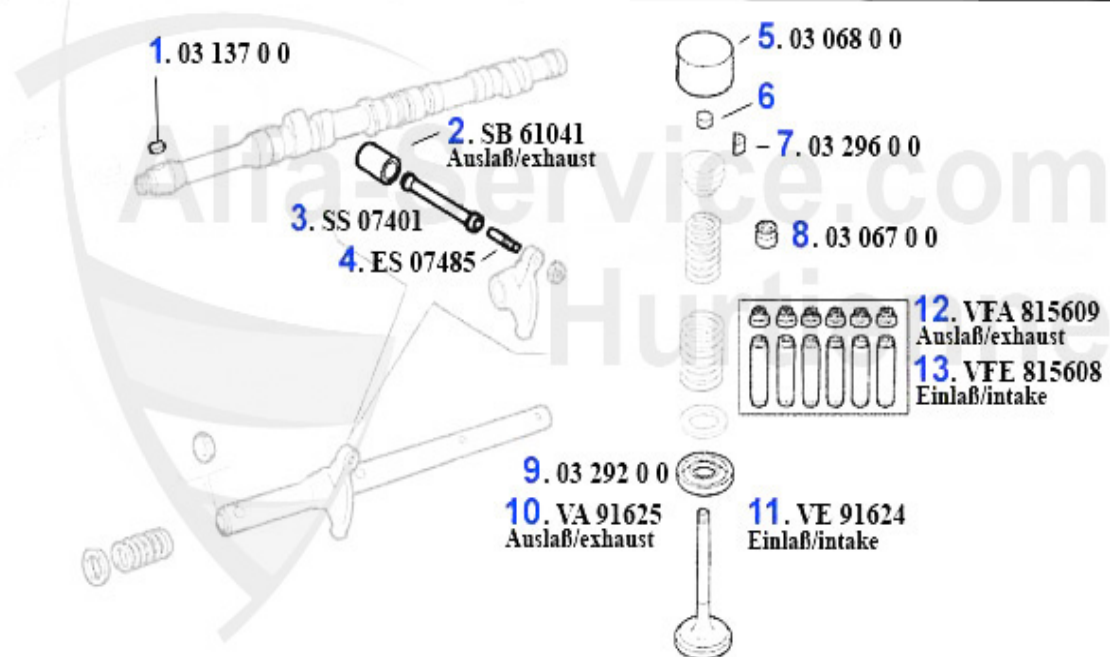

Ventiltrieb/Valve Mechanism GTV/6

1	03 137 0 0	Clavette, pour arbre à cames	6.90 EUR
2	SB61041	Poussoir (coté éch.)75,155,164,RZ,SZ, GTV/6	26.50 EUR
3	SS07401	Tige poussoir (coté éch) 75,155,164,166, RZ,SZ,gtv/spid	Preis auf Anfrage
5	03 083 0 0	Poussoir de soupape avec revêtement DLC 101/105/116/75/	35.00 EUR
5	03 068 0 0	Poussoir de soupape	16.90 EUR
6	03 084 0 0	Pastille (boite de 205 unités) 1,5-2,5mm	559.00 EUR
6	03 114 0 0	Pastille (boite de 200 unités) 2,5-3,5 mm	559.00 EUR
7	03 296 0 0	Demi-cale soupape	1.90 EUR
8	03 255 0 0	Joint de queue de soupapes admission et échappement, ve	4.90 EUR
9	03 292 0 0	Cuvette ressort soupape	9.90 EUR
10	VA91625	Soupape éch.2.5 V6 6,75,90,GTV 6-116	29.90 EUR
11	VE91624	Soupape admission 2.5 V6 6,75,90,GTV 6-116	32.00 EUR
12	VFA815609	Guide soupape éch, 2.5/3.0 V6,6,75,90, 164/super,RZ,SZ,	13.49 EUR
13	VFE815608	guide soupape admission 2.5 V6 6,75,90,GTV 6(116)	13.49 EUR