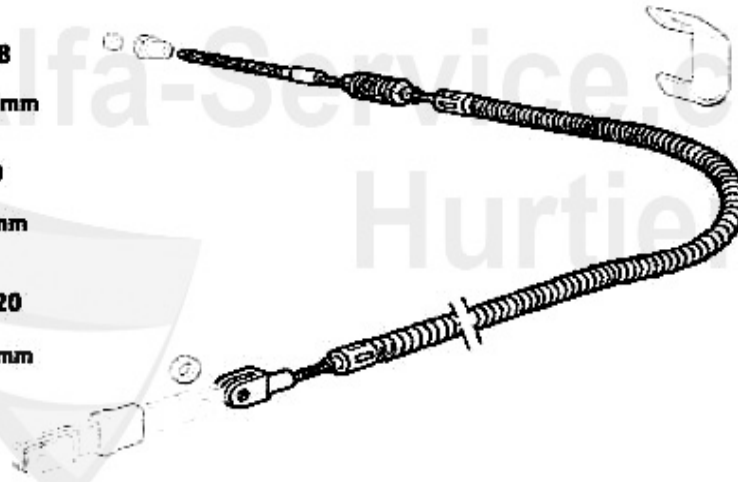

Handbremsseil/Brake Cable GTV/6 (116)

1. HS 0208
>1979
1260/1535 mm
- GTV/6

2. HS 2519
1980>
1335/1615 mm
- GTV/6

3. HS 25120
GTV/6
1078/1360 mm

1	HS0208	Cable de frein à main Alfetta/GT >79	30.26 EUR
2	HS2519	Cable de frein à main Alfetta, Giulietta, GTV/4,75 tout	24.62 EUR
3	HS25120	Câble de frein à main GTV 6 (116)	44.49 EUR