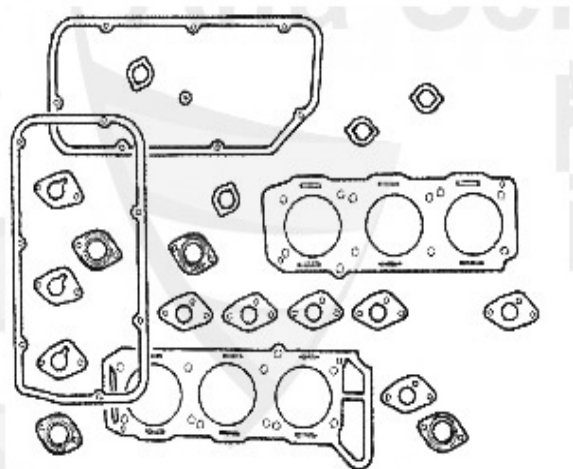

Kopfdichtsatz/Headset GTV/6 (116)

---

1. ZKDS 36300

1 ZKDS36300 Pochette rodage 75,GTV6 (116) 2.5 V6 79-87

285.01 EUR