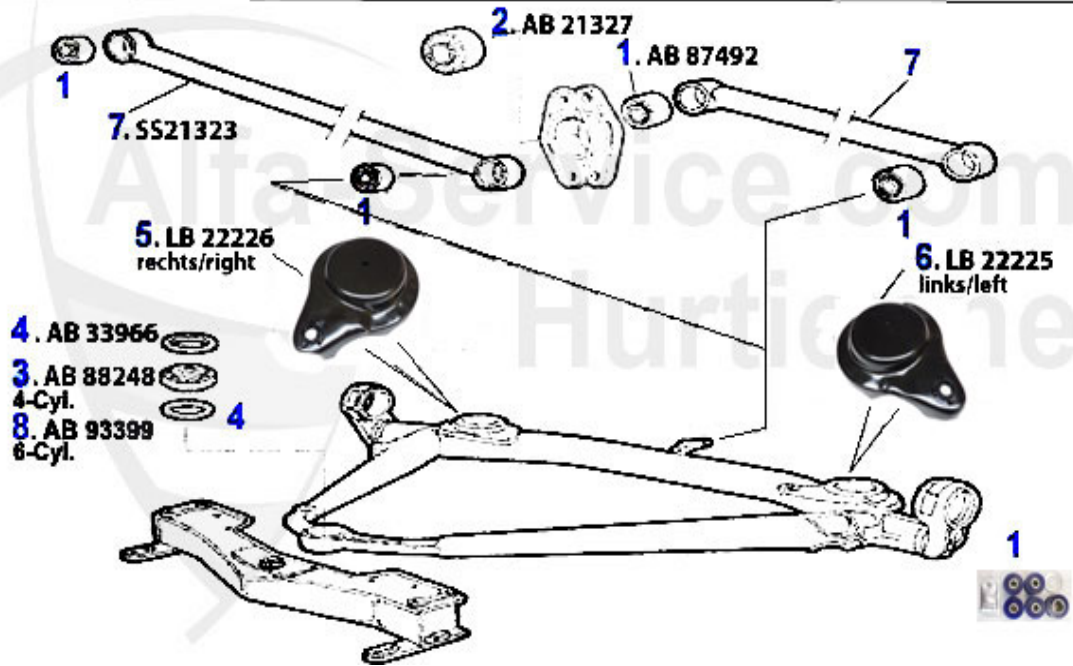

Aufhängung/Attachment GTV/4/6 (116) hinten/rear

1	AB87492	Silent-bloc essieu AR 75, Alfetta, Giulietta, GTV/6	9.60 EUR
1	AB1970SF	Silent bloc en polyurethane (5 pieces)	175.00 EUR
2	AB21327	Silent-bloc arrière Alfetta, Giulietta, GTV/6 (116),75,	19.00 EUR
4	SF0114	Douille en polyuréthane pour essieu arrière, avant/mili	61.50 EUR
5	LB22226	Support essieu ARD 75/GTV6	83.90 EUR
6	LB22225	Support essieu ARG 75/GTV6	88.00 EUR
7	SS21323	Barre stab.essieu AR 116	53.86 EUR
8	SF0116	Silent bloc en polyurethane central pont arriere GTV6/7	71.90 EUR