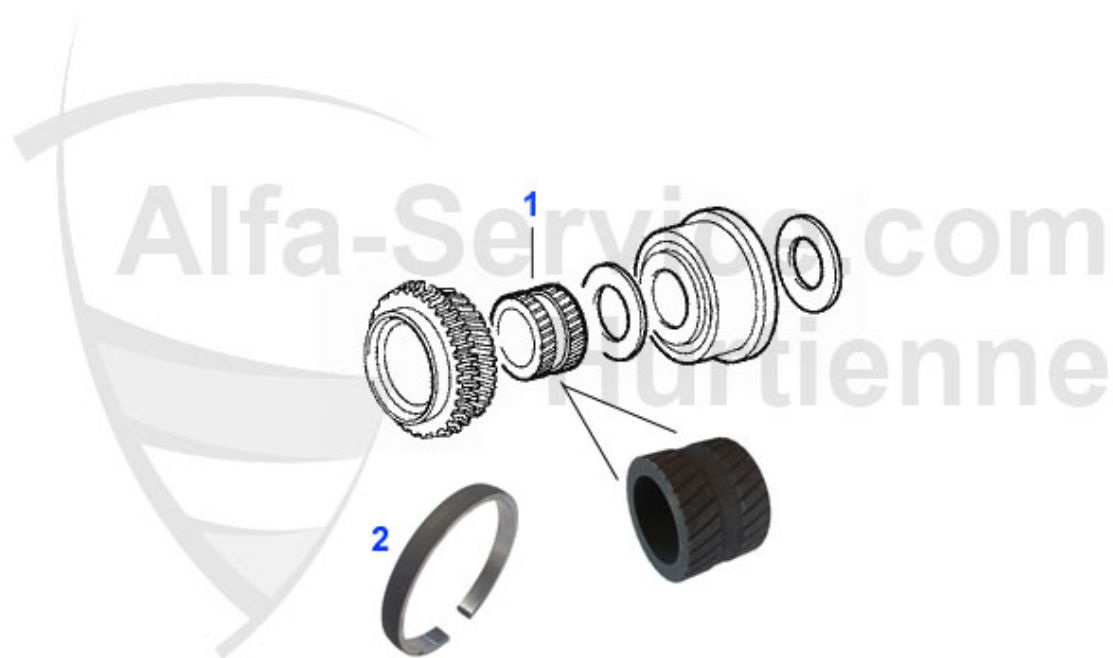

1	GL23042	Gwindebuchse 5. Gang Getriebe 116	58.99 EUR
2	04 001 0 0	Bague synchro	59.00 EUR