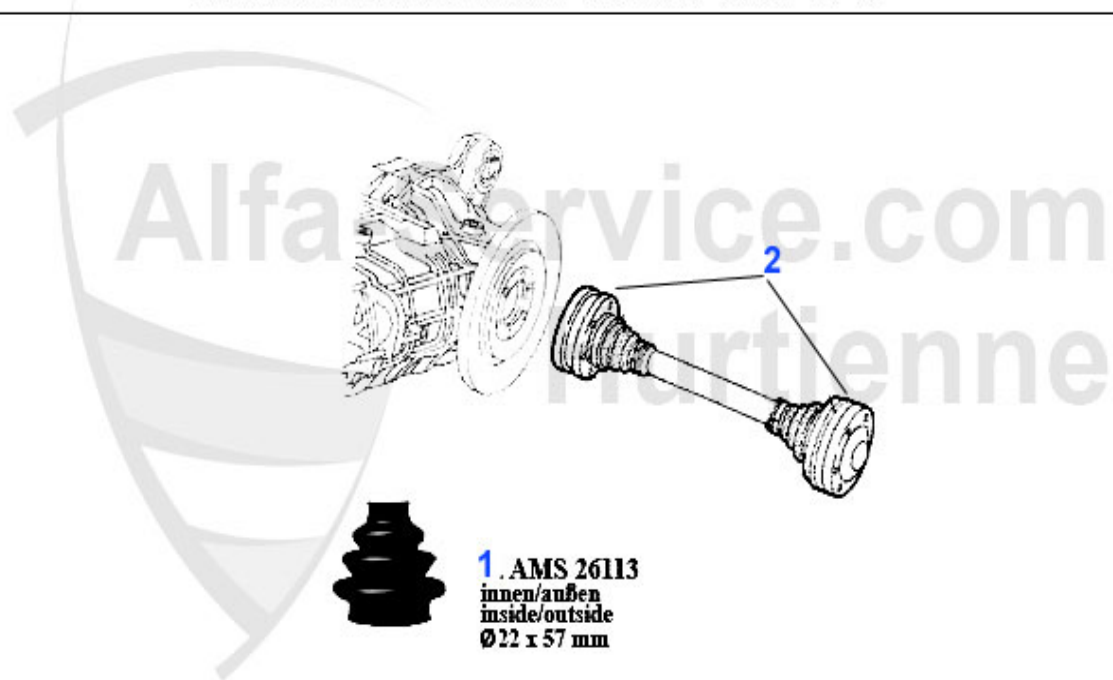

Seitenwelle/Side Shaft GT/V/4

1	GS20020	Joint homocinétiq. int./ext. 75,90, Alfetta, Giulietta	111.82 EUR
2	AMS26086	Soufflet int./ext. 75,90, Alfetta, Giulietta, GTV (116)	16.51 EUR

Seitenwelle/Side Shaft GTV/6