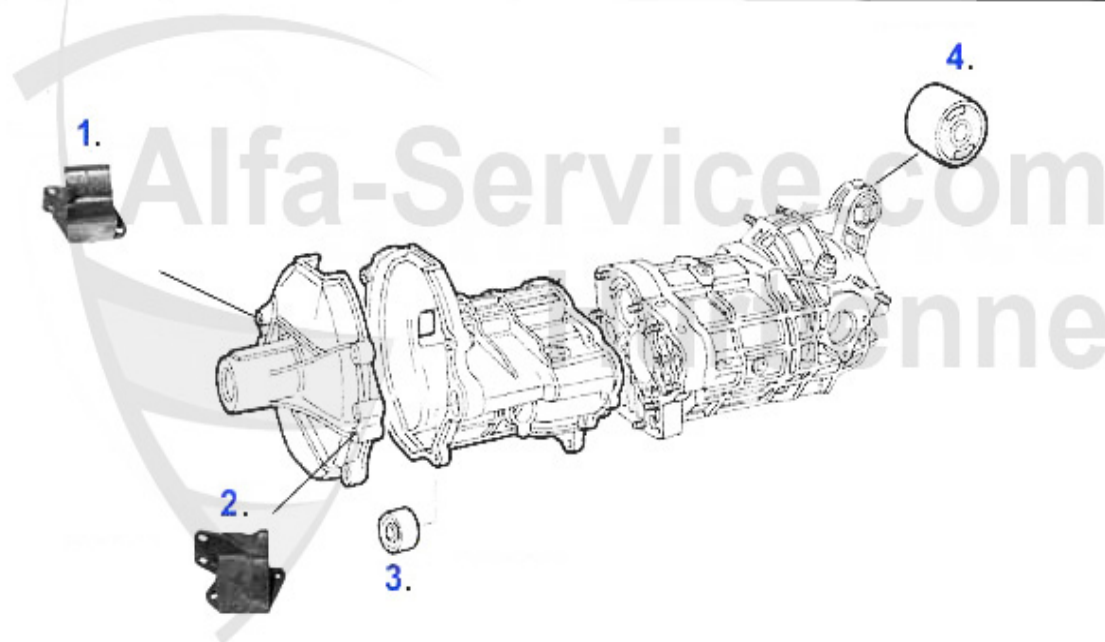

Getriebeaufhängung/Gear Mount GTV/6 (116)

1	GL2364	Support BV gauche 75 1.8 Turbo/2.5/3.0 V6, Giulietta 2.	39.81 EUR
2	GL2362	Support BV droit 75 1.8 Turbo/3.0 V6, Giulietta 2.0 Tur	65.00 EUR
3	GL03714	Guide commande BV 75,90,RZ,SZ	24.89 EUR
4	GL21958	Support BV arrière 75,90,RZ/SZ, Alfetta, Giulietta, GT/	29.90 EUR