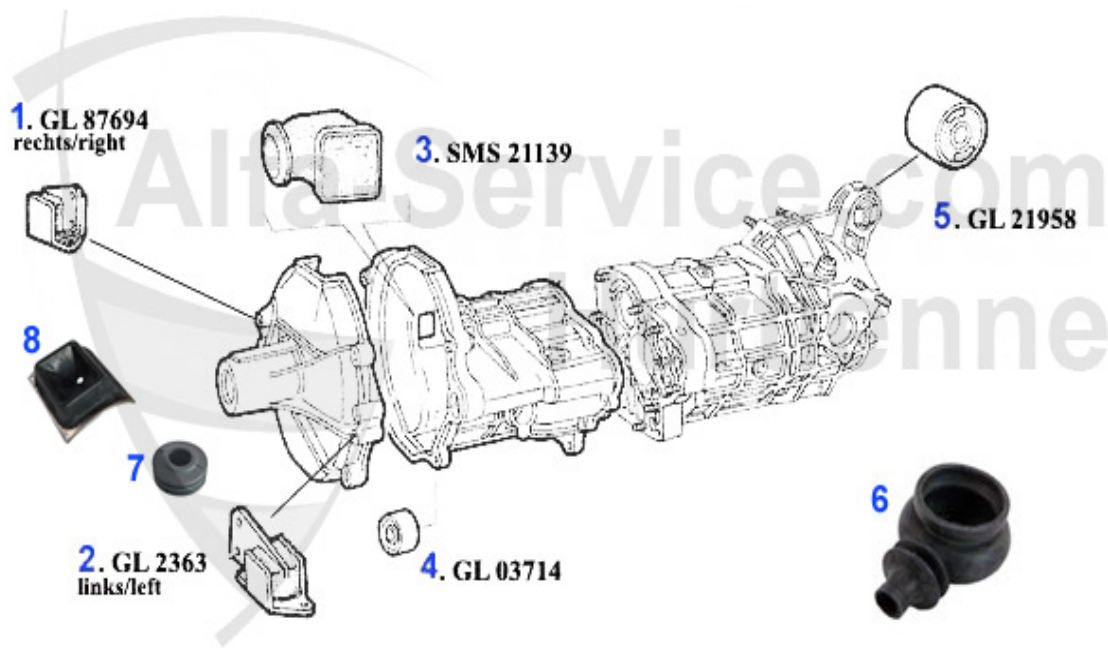

GT/V/6 (116) > Transmission > BV > Supports BV 1.6/1.8/2.0

1	GL87694	Support BV droit 75,90, Alfetta, Giulietta	34.90 EUR
2	GL2363	Support BV gauche 75 4-Cyl. (sauf Turbo), Alfetta, Giul	34.90 EUR
3	SMS21139	Soufflet commande embrayage Alfetta Giulietta, GTV (116	18.35 EUR
4	GL03714	Guide commande BV 75,90,RZ,SZ	24.89 EUR
5	GL21958	Support BV arrière 75,90,RZ/SZ, Alfetta, Giulietta, GT/	29.90 EUR
6	SMS2345	Soufflet levier vitesse Alfetta, Giulietta,GTV (116)	14.49 EUR
7	SMS26078	Staubmanschette für Schaltstange am Getriebe Alfetta,Gi	25.00 EUR
8	SMS2346	Schalthebelmanschette Alfetta,Giulietta,GTV(116),75,90	Preis auf Anfrage