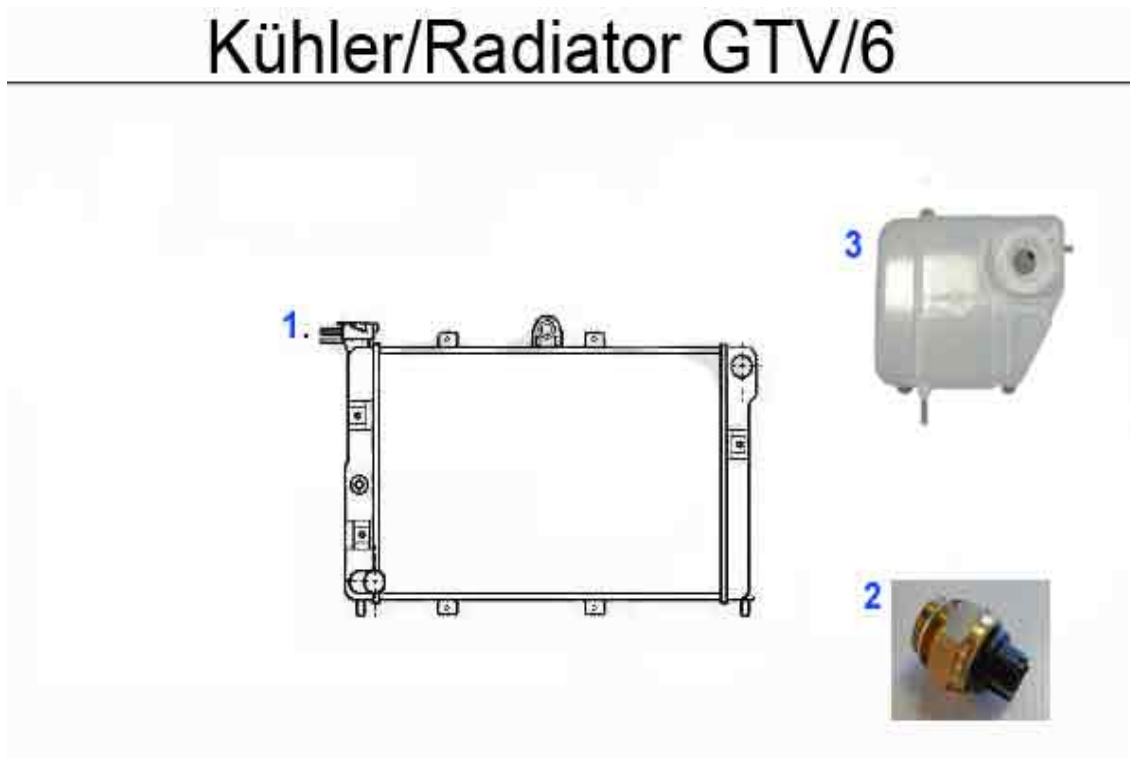

Kühler/Radiator GTV/6

1	MK32308	Radiateur moteur, GTV/6 (116), aluminium, pièce neuve	465.00 EUR
2	14 104 3 0	Thermo-contact pour ventilateur électrique 105/115, Alf	18.00 EUR
3	KWB28480	Vase d'expansion GTV6 (116)	118.00 EUR