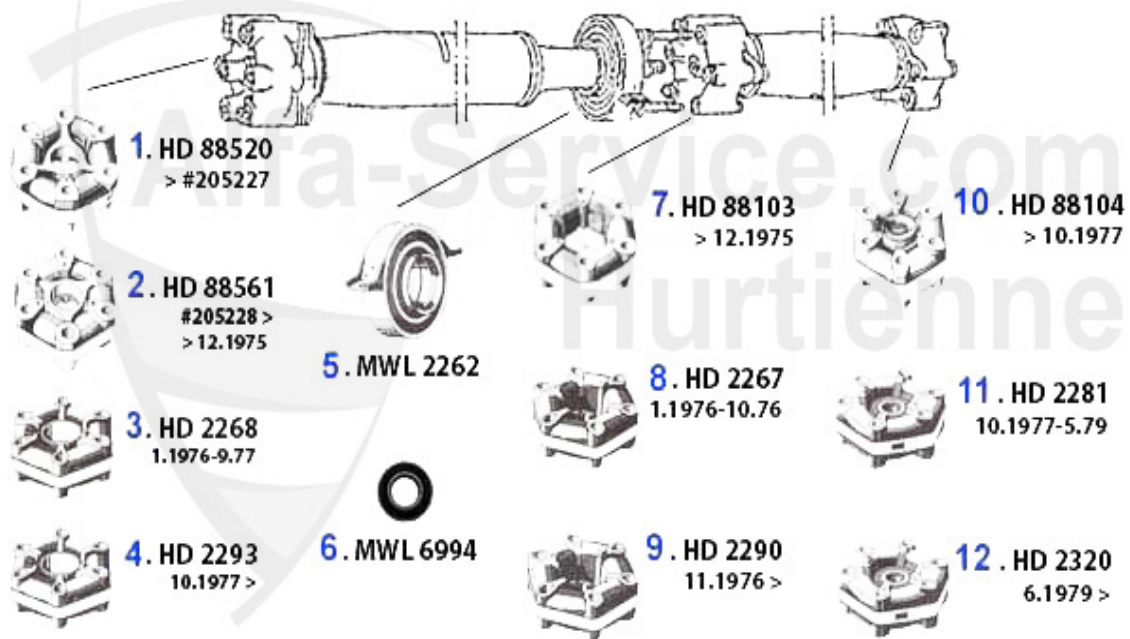

Antriebswelle/Driveshaft GTV/4 (116)

1	HD88520	Flector avant Alfetta>#205227	95.00 EUR
2	HD88561	Flector antérieur Alfetta#205228>,>12.75	Preis auf Anfrage
3	HD2268	Flector antérieur Alfetta 1.76-9.77	Preis auf Anfrage
4	HD2293	Flector antérieur Alfetta, Giulietta 10.77>,75,90 4 cyl	85.00 EUR
5	MWL2262	Palier central 75,90 4 cyl.33 4x4, Alfetta, Giulietta	47.90 EUR
6	MWL6994	Roulement à billes pour palier central 116, 4 CYL.	23.80 EUR
6	GL21613	Roulement OE 60521613	45.90 EUR
7	HD88103	Flector central Alfetta >12.75	81.04 EUR
8	HD2267	Flector central Alfetta >10.76, Giulietta 81>	Preis auf Anfrage
9	HD2290	Flector central Alfetta, Giulietta 11.76>,75,90	118.00 EUR
10	HD88104	Flector arrière Alfetta >10.77	Preis auf Anfrage
11	HD2281	Flector arrière Giulietta >5.79, Alfetta 10.77-5.79	Preis auf Anfrage
12	HD2320	Flector arrière Alfetta, Giulietta 6.79>,75,90 4 cyl.	87.00 EUR