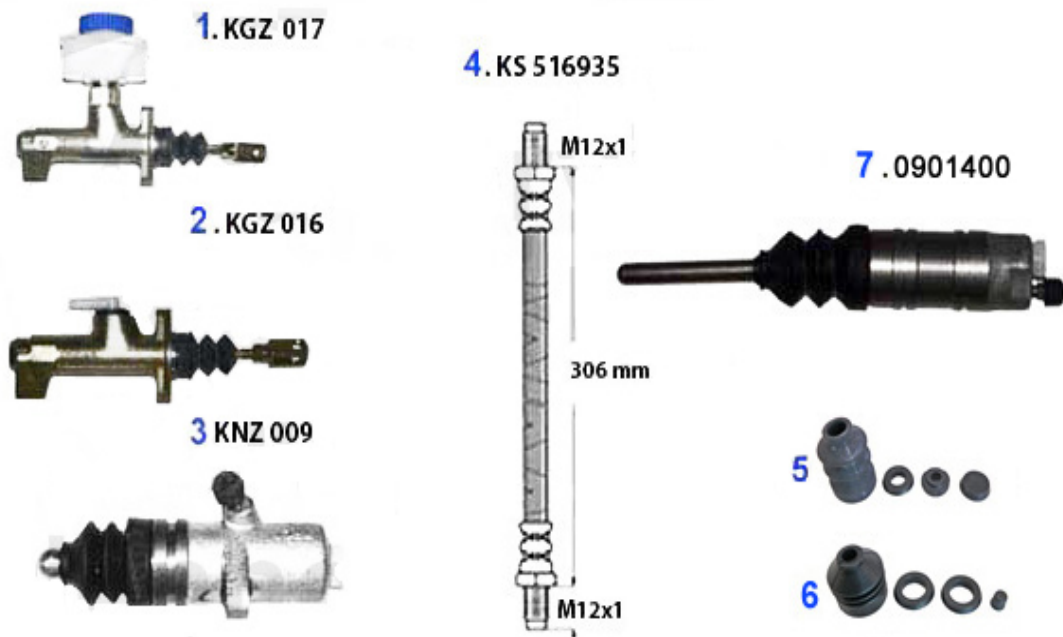

Kupplungsbetätigung/Clutch Actuation GTV/4/6 (116)

0	09 014 0 0	Cylindre récepteur pour serie 105/115, aussi pour 116 e	69.00 EUR
1	KGZ017	Cylindre émetteur embr. Alfetta, Giulietta,GTV,GTV/6 (1	99.00 EUR
2	KGZ016	Cylindre émetteur embr. 75,90,Alfetta, Giulietta, Montr	79.00 EUR
3	KNZ009	Cylindre récepteur embryage 75, 90, Alfetta, Giulietta,	65.00 EUR
4	KS516935	Flexible embrayage 75,90,Alfetta, Giulietta, GTV (116),	Preis auf Anfrage
5	RKG1134	Rep-Satz Kupplungsgeber 116 RZ/SZ	29.50 EUR
6	RKN3156	Rep-Satz Kupplungsnehmer 116 RZ/SZ	29.50 EUR
7	09 014 0 0	Cylindre récepteur pour serie 105/115, aussi pour 116 e	69.00 EUR