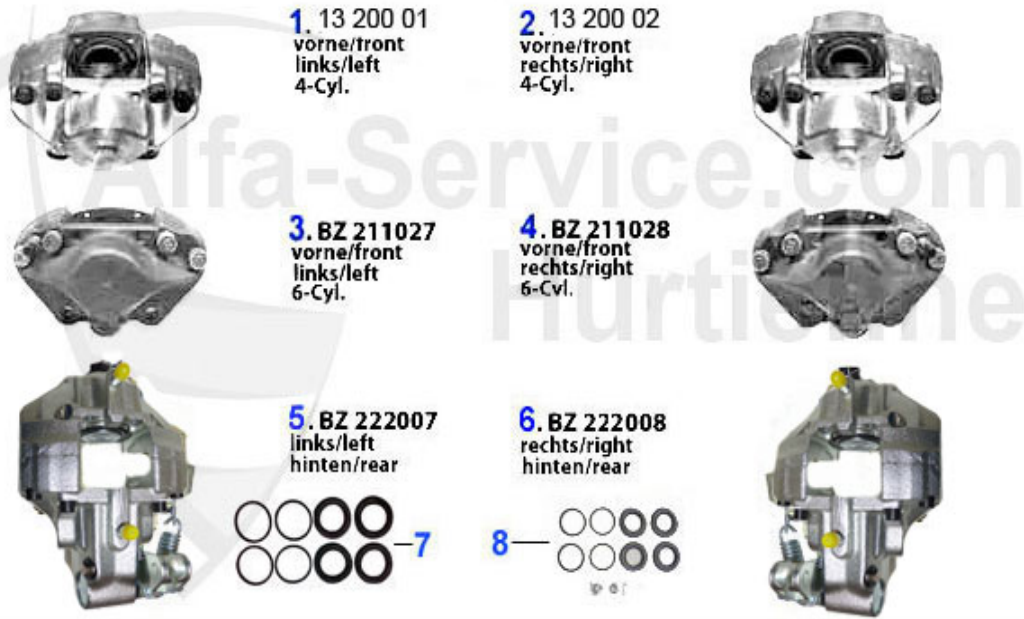

Bremszangen/Calipers GTV/6 (116)

1	13 200 0 1	Etrier de frein avant gauche 1300-1600 (67-93) nouvelle	159.00 EUR
2	13 200 0 2	Etrier de frein avant droite 1300-1600 (67-93) nouvelle	159.00 EUR
3	BZ211027	Étrier de freins AVG 75 1.8 turbo/ 2.0TS/2.5/3.0 V6,90	219.00 EUR
4	BZ211028	Étrier de freins AVD 75 1.8 turbo/ 2.0TS/2.5/3.0 V6,90	219.00 EUR
5	BZ222007	Étrier de freins ARG Alfetta, Giulietta, 75,90 montage,	205.00 EUR
6	BZ222008	Etrier de freins ARD Alfetta, Giulietta, 75,90 montage:	205.00 EUR
7	13 037 0 0	Kit réparation 2 étriers 1300-2000 avant 67-93	23.00 EUR
8	RSBS381	Kit réparation étrier freins AR Ate, Alfetta, Giulietta	49.00 EUR