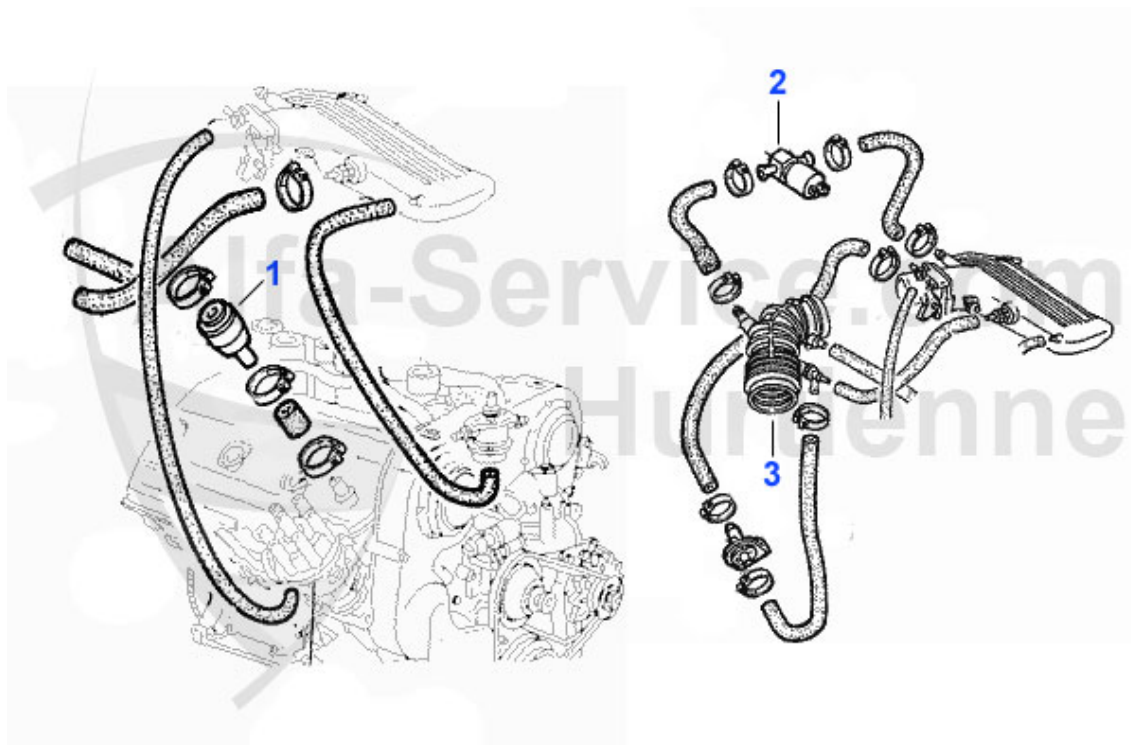

2	LV23388	électrovanne admission air 116 V6	Preis auf Anfrage
3	LMS34953	Durit admission air 116 V6	98.89 EUR