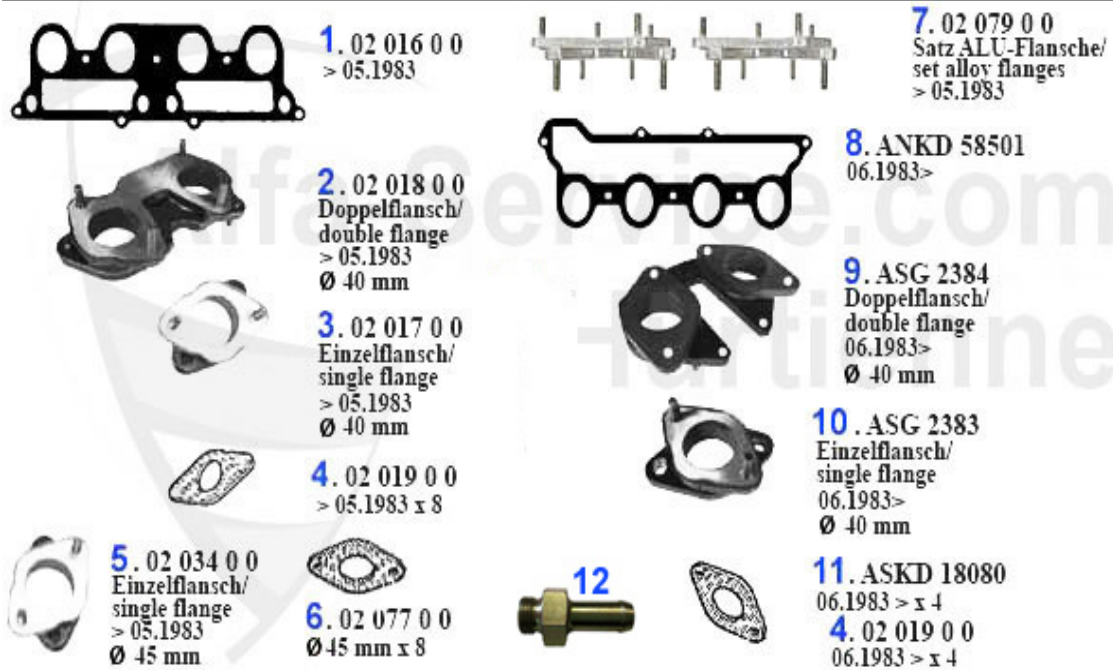

Ansaugbrücke/Intake Manifold GTV/4 (116)

1	02 016 0 0	Joint collecteur admission 1300-2000 Carburateur	14.90 EUR
2	02 018 0 0	Bride caoutchouc 40 mm, 1300-2000 double	65.00 EUR
3	02 084 0 0	Bride aluminium KIT (4 pièce) 40mm types 105,115,116	189.00 EUR
3	02 017 0 0	Bride caoutchouc 40mm, 1300-2000 simple	26.50 EUR
4	02 019 0 0	Joint bride 40mm	0.95 EUR
4	02 004 0 0	JOINT BRIDE 40 MM EN MATÉRIAU RENFORCÉ	1.00 EUR
5	02 034 0 0	Bride caoutchouc 45mm Simple, pour carbu 45	42.99 EUR
6	02 077 0 0	Joint brides 45mm	1.95 EUR
8	ANKD58501	Joint collecteur admission Alfetta/ Giulietta,GTV (116)	19.90 EUR
9	ASG2384	Bride adm. double 116 4 cyl. 06.83>, Spider 1.6 90-93	89.00 EUR
10	ASG2383	Bride adm. simple 116 4 cyl. 06.83>, Spider 1.6 90-93	29.90 EUR
11	ASKD18080	Joint papier inf. pour bride carbu 116	1.50 EUR
12	08 111 0 0	soutien raccord eau pour collecteur admission en 10 mm	18.50 EUR