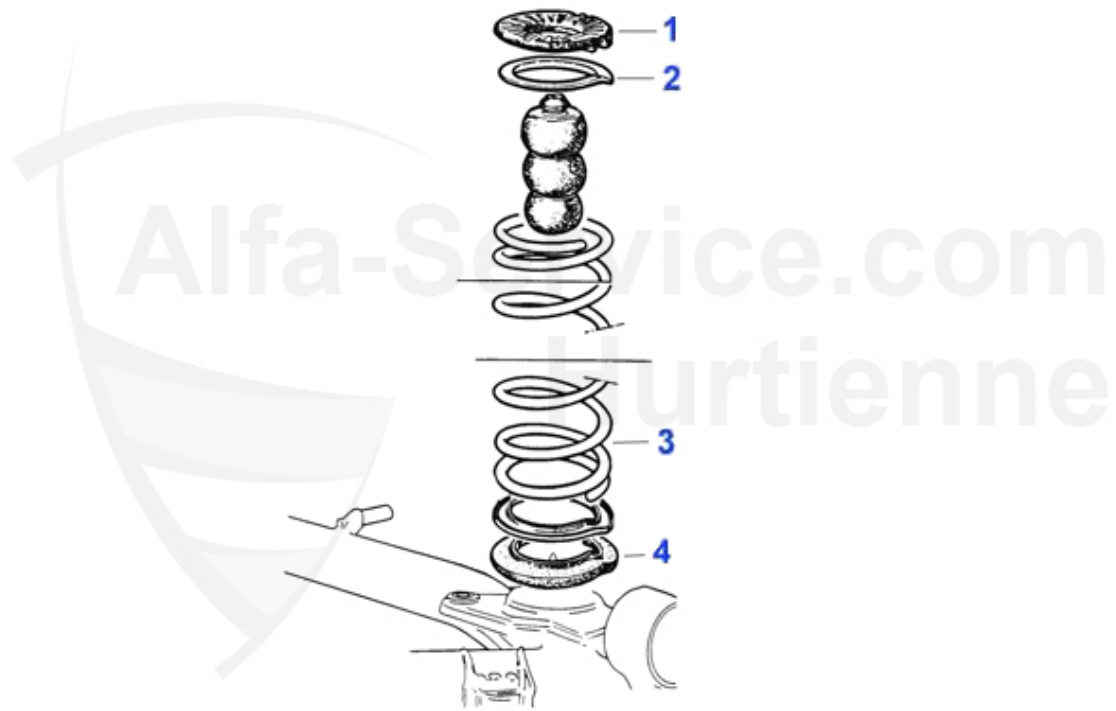

GT/V/6 (116) > Chassis > Ressorts

1	FG21363	Anneau caoutchouc inférieur pour ressort arrière 116 /	19.00 EUR
2	DB21362	Cale épaisseur train AR 116	8.90 EUR
3	FW0120	Ressort suspension AR Alfetta, GTV (116) 75,90 1 pièce	95.00 EUR
3	FWK4120	ressort 75, GTV (116) surbaissé: 30mm	99.00 EUR
4	FG21362	Caoutchouc inférieur pour ressort arrière pour Alfetta	19.00 EUR