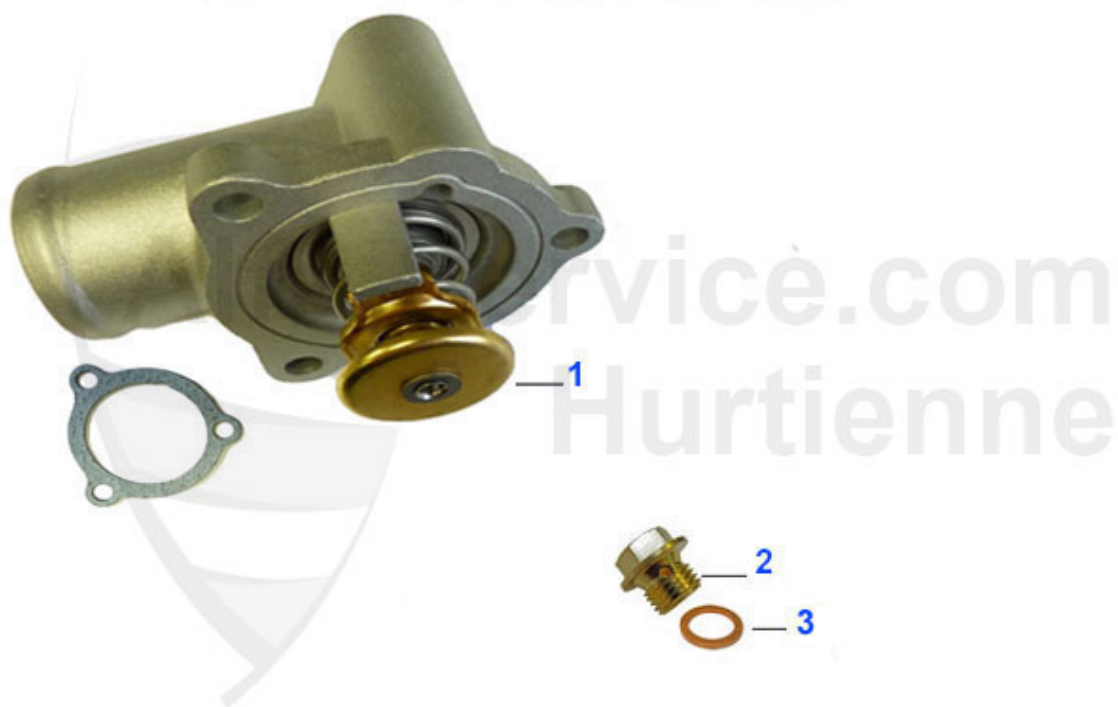

Thermostat GTV/4 (116)

1. 08 008 0 0

2. 08 009 0 0

1	08 008 0 0	Thermostat 1600-2000 à inserer	22.00 EUR
2	08 009 0 0	Thermostat 2000 avec carter, versions carbus Bertone/Sp	34.90 EUR

1	TH657283	Thermostat avec joint 6,75,GTV/6,RZ,SZ,V6 (avec carter)	52.50 EUR
2	08 070 0 0	Vis de purge circuit d'eau collecteur admission OE 1050	8.50 EUR
3	08 084 0 0	Joint vis de purge air OE 10280060	0.50 EUR