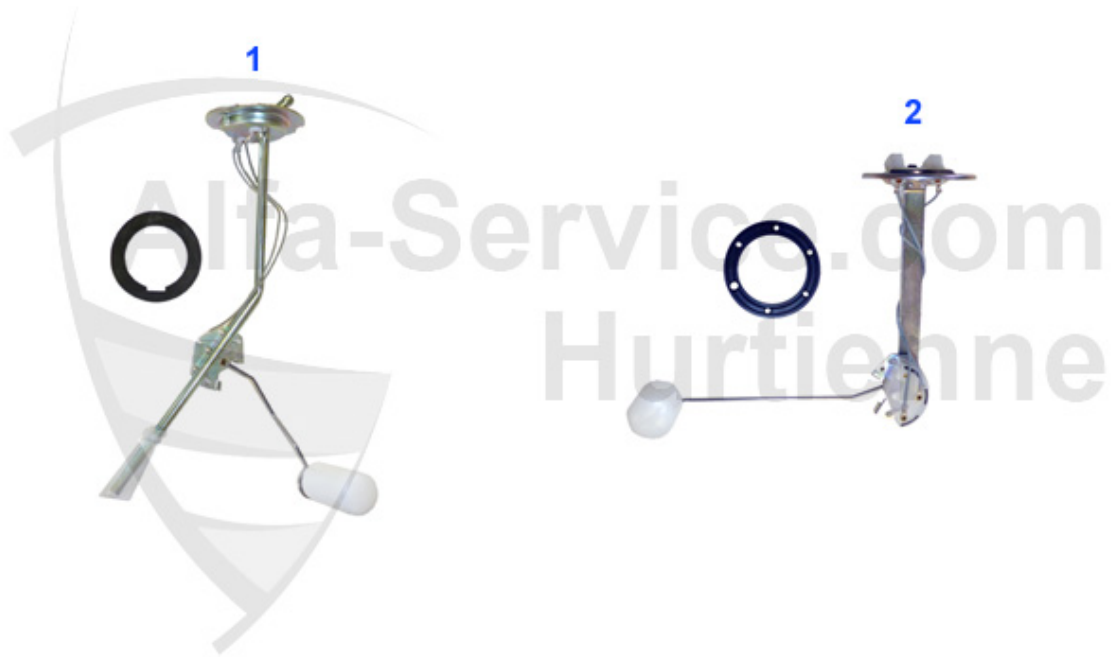

GT/V/6 (116) > Électricité > Tankgeber

1	TG01129	Jauge a essence Alfetta Berlina,GTV4 (116),Alfa 6 2500	95.00 EUR
2	TG01128	Jauge carburant GTV 116 6 cyl.	99.00 EUR