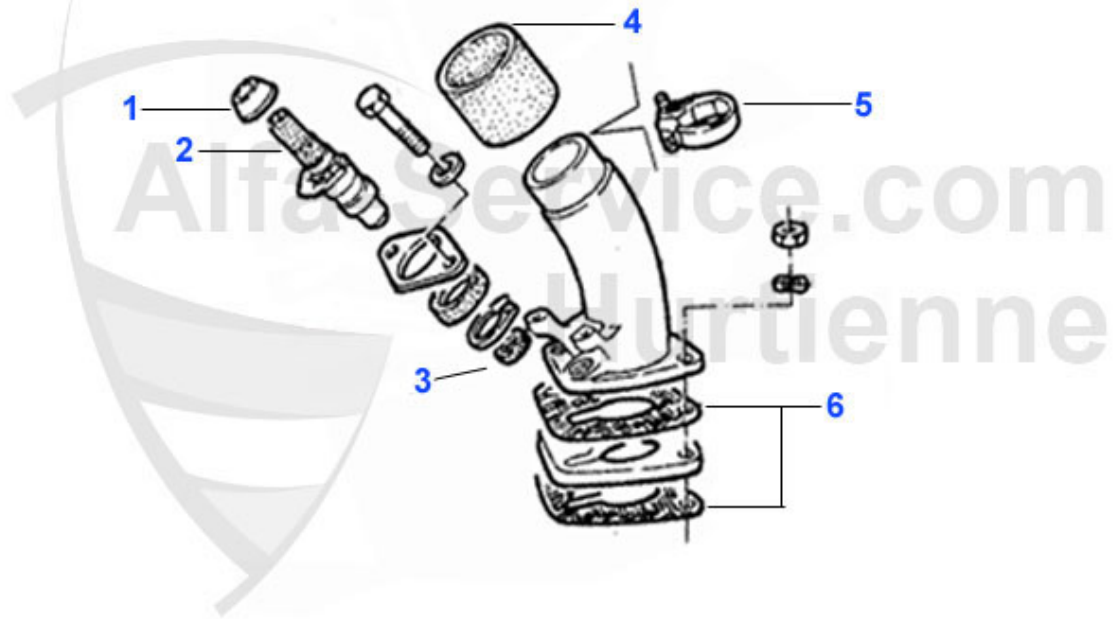

1	TS23405	Tellerscheibe Einspritzdüse GTV/6	Preis auf Anfrage
3	03 183 0 0	Joints d'embasse d'injecteur	7.40 EUR
4	ASG23379	Bride adm.116 V6	15.20 EUR
5	S00790	Schelle Ansauggummi GTV/6 Alfa75	4.00 EUR
6	ASKD20800	Joint collecteur admission 75 V6,RZ/SZ	5.15 EUR