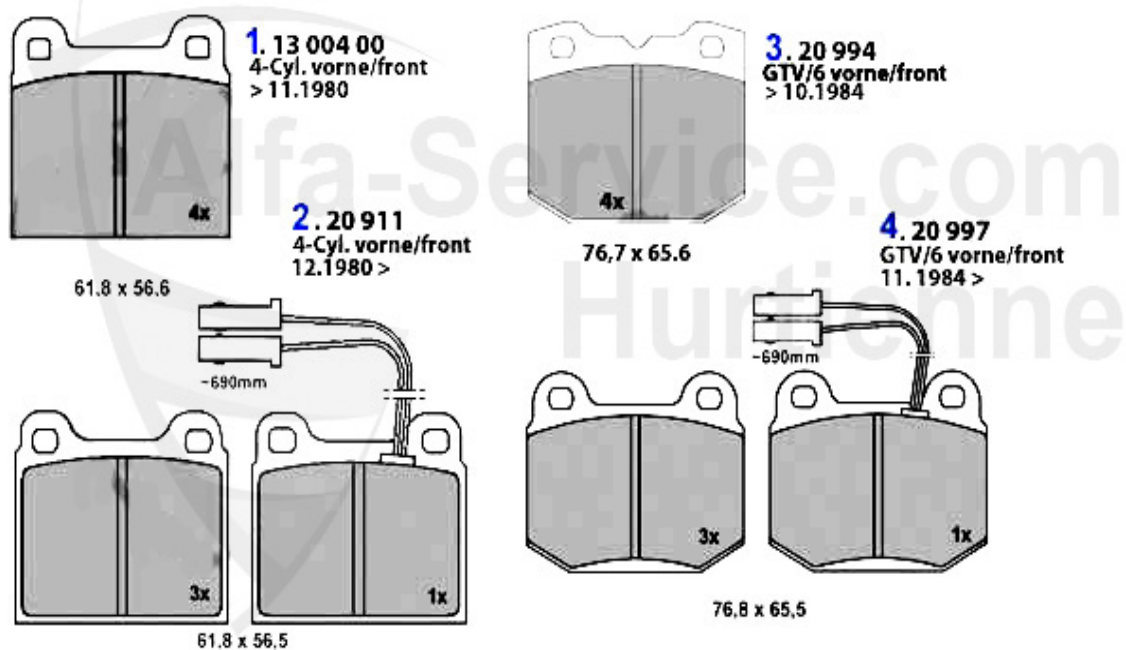

Bremsbeläge/Brakepads GTV/6 (116) vorne/front

1	13 004 0 0	Jeu de 4 plaquettes de frein 1300-1600 avant 67-86	25.89 EUR
2	20911 150 05	Jeu de plaquettes de freins AV avec témoin 116 4 cyl. 7	75.01 EUR
3	20994 165 04	Jeu de plaquettes de freins AV GTV 6 (116) montage: Bre	89.00 EUR
4	20997 165 05	Jeu de plaquettes de freins AV avec témoin 75 2.0/TD/2.	59.00 EUR