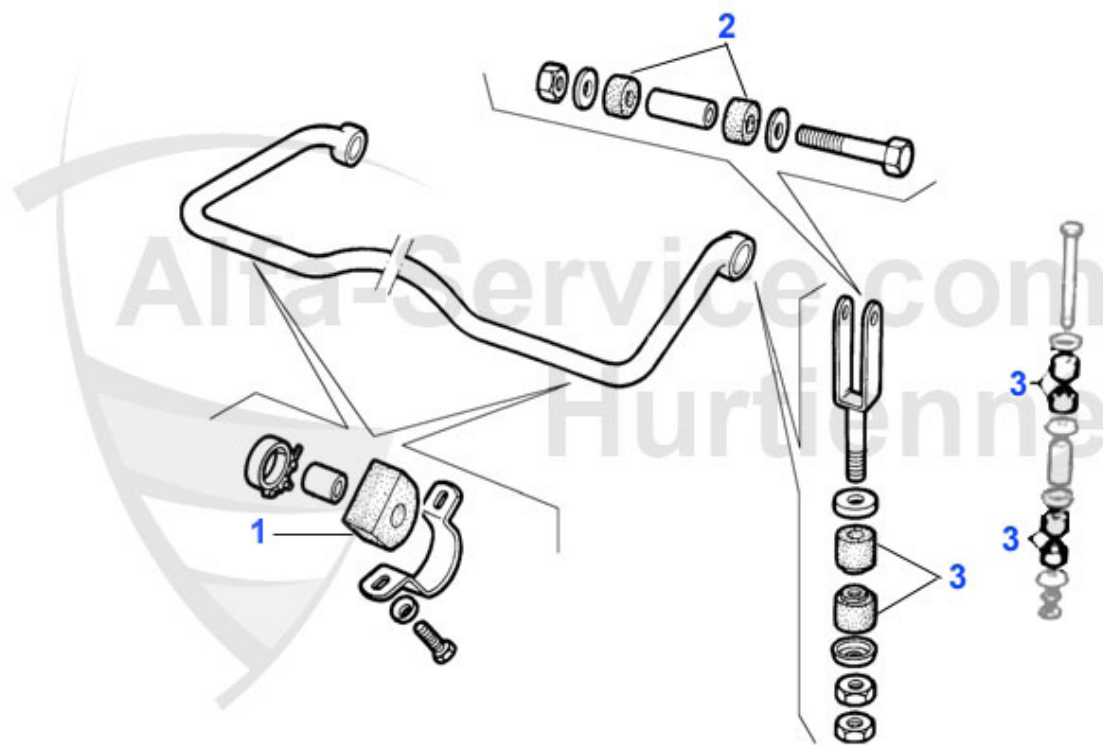

GT/V/6 (116) > Chassis > Stabilisateur arrière

0	AB2394	Coussinet barre stabilizatrice arrière Alfetta, Giuliett	29.55 EUR
0	AB21364	Douille barre de traction arrière Alfetta, Giulietta, G	3.90 EUR
0	AB21366	Douille pour barre stabilizatrice supérieur arrière Alf	6.50 EUR
1	AB2394	Coussinet barre stabilizatrice arrière Alfetta, Giuliett	29.55 EUR
2	AB21366	Douille pour barre stabilizatrice supérieur arrière Alf	6.50 EUR
3	AB21364	Douille barre de traction arrière Alfetta, Giulietta, G	3.90 EUR