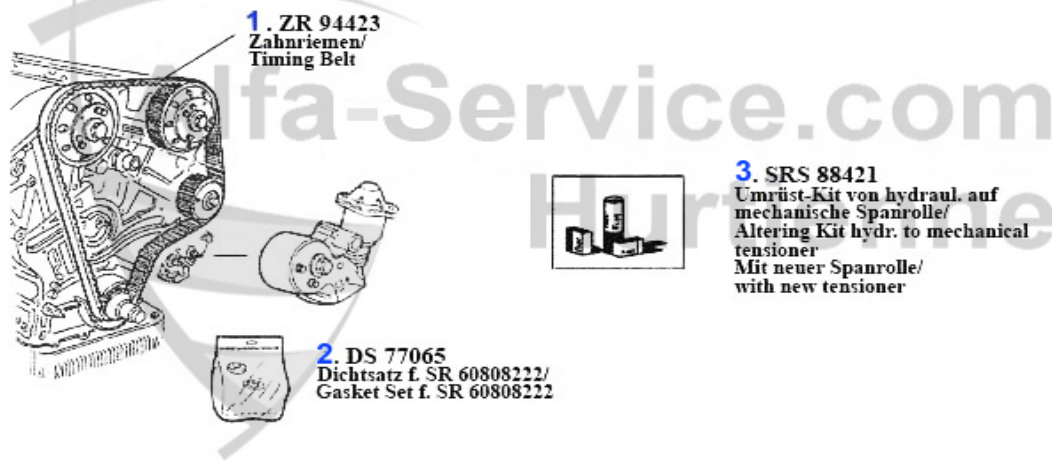

Zahnriemen/Timing Belt GTV/6

1	ZR94423	Courroie crantée 134RX254 6,75,90,164, GTV6 (116), RZ/S	54.89 EUR
2	DS77065	Kit de joints pour tendeur Hydraulique 75,155,164,RZ,SZ	44.49 EUR
3	SRS88421	Kit modif galet tendeur V6 hydraulique > mécanique avec	239.00 EUR