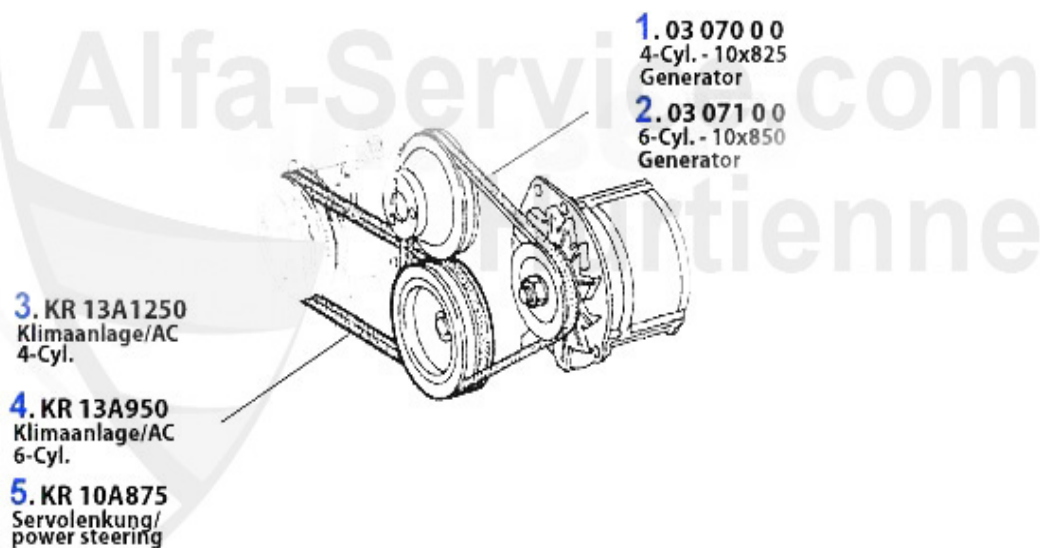

Keilriemen/V-Belt GT/V4/6 (116)

1	03 070 0 0	Courroie, 825 (Spider, Gt)	13.90 EUR
2	03 071 0 0	Courroie, alternateur 9,5x850	15.51 EUR
3	KR13A1250	Courroie 12.5x1250 Alfetta, Giulietta, GTV (116) 4 cyl.	17.39 EUR
4	KR13A950	Courroie 12.5x950 33 (907), 145/6 >11.96 compresseur A/	14.64 EUR
5	KR10A875	Courroie 9.5x870/5 Sud/Sprint,Arna, 33 (905/7) alternat	11.90 EUR