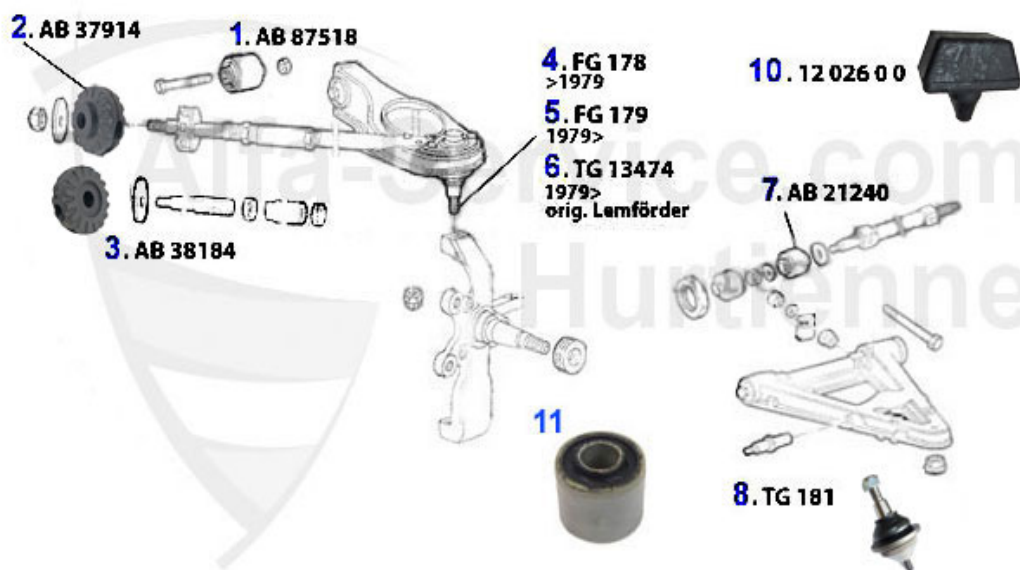

GT/V/6 (116) > Chassis > Suspension avant

1	AB87518	Silent bloc triangle inf. av.75, GT/V/6 (116), RZ/SZ	12.50 EUR
2	AB37914	Silent bloc 75, GT/V/6 (116) pièces nécessaires	4.50 EUR
3	AB38184	Silent bloc tirant de chasse 75, GT/V/6 (116) nombre de	4.50 EUR
4	FG178	Rotule sup.Alfetta/Giulietta, GTV (116) >79	42.00 EUR
5	FG179	Rotule sup.Alfetta, Giulietta, GT/V/6 (1/16) 1979>,75,9	39.00 EUR
7	AB21240	Silent bloc triangle inf. (2 par coté)	40.50 EUR
8	TG181	Rotule inf.75,90,Alfetta, Giulietta, GT/V/6 (116)	42.90 EUR
10	12 026 0 0	Bloc caoutchouc, Supérieur, 64-90	8.50 EUR
11	AB92733	Silent-bloc pour bielette AV Typ 116	12.50 EUR