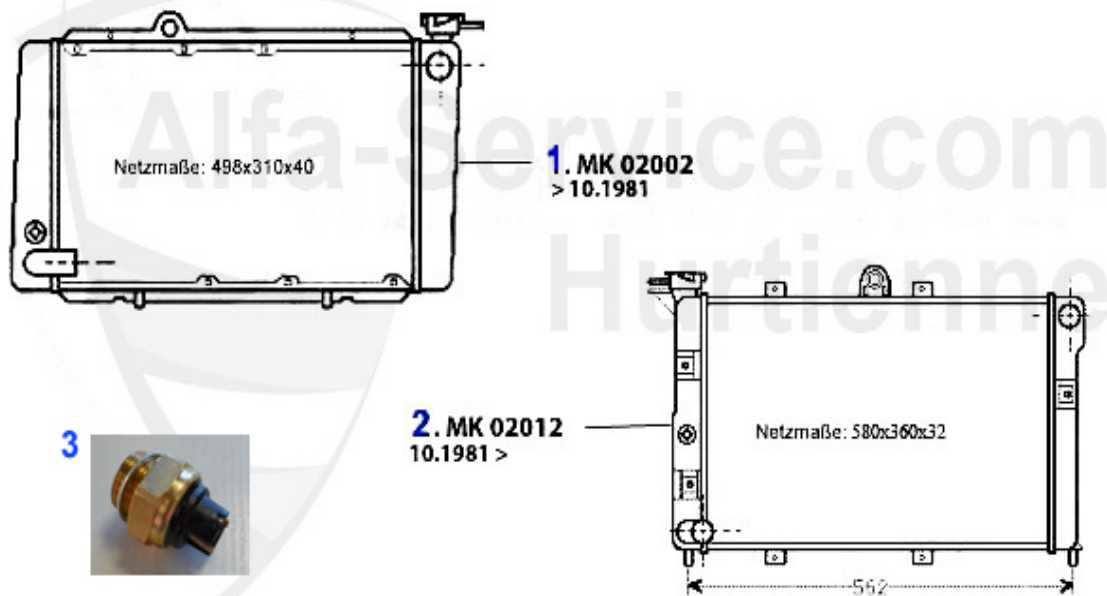

Kühler/Radiator GTV/4 (116)

2	MK02012	Radiateur Alfetta/Giulietta 1.8/2.0 78-85 attention aux	Preis auf Anfrage
3	14 104 3 0	Thermo-contact pour ventilateur électrique 105/115, Alf	18.00 EUR