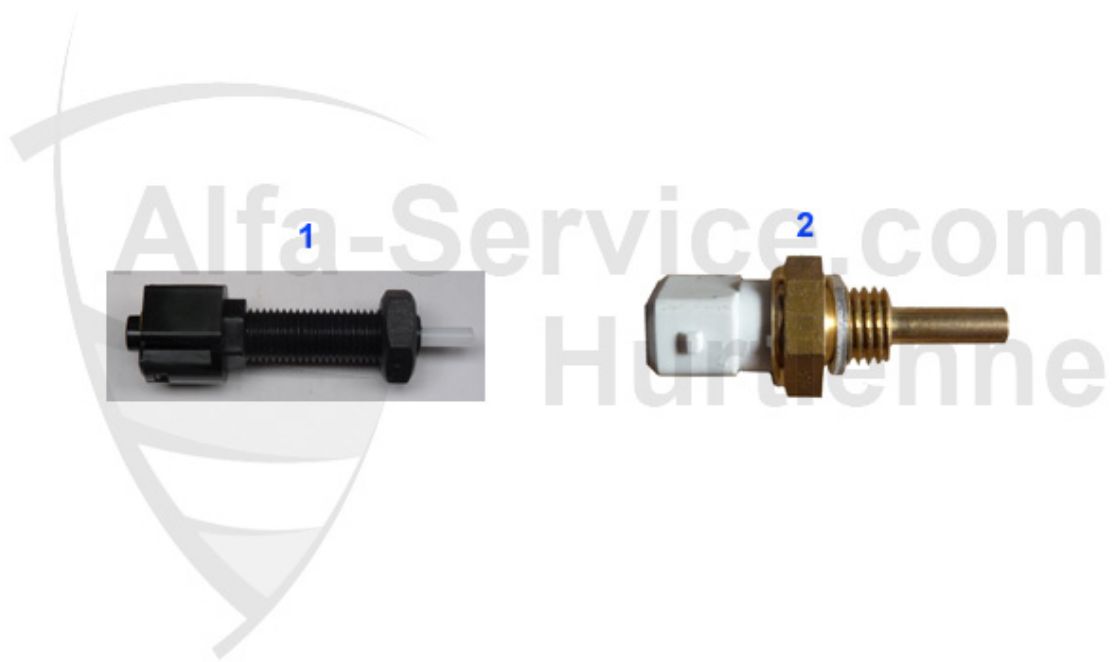

1	14 041 0 0	Contacteur feu stop, Mécanique (à la pédale)	12.90 EUR
2	WTG60183	mano contact température de l'eau 6,75 V6,Alfetta 2.4 T	25.00 EUR