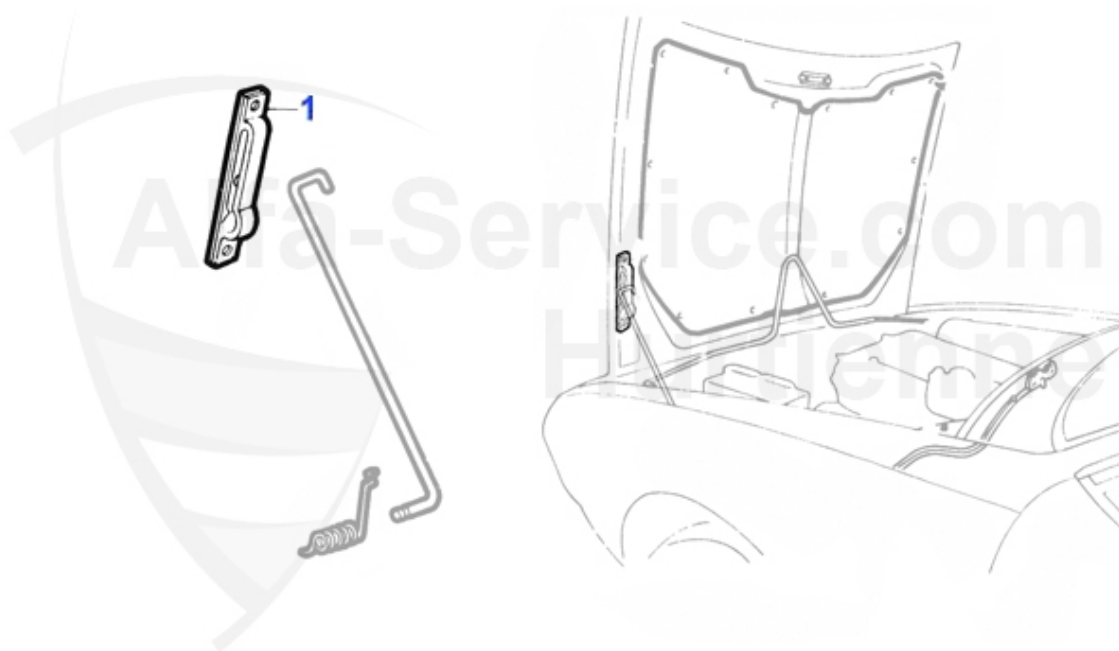

Senseurs	80
Distributeur GTV/4 (116)	81
Distributeur GTV/6 (116)	82
Allumage GTV/4 (116)	83
Allumage GTV/6 (116)	84
Agregats	85
systeme d'clairage	86
Systeme lavage pare-brise	86
Habillage Interieur	87
Armatuerebrett	87
Ceinture de securite	88
Ciel	89
couvercle du levier de frein a main	90
couvercle du levier de vitesses	91
Paillason	92
Literatur	93

GT/V/6 (116) > Carrosserie > Capot

1 FS001

Support en plastique pour capote

49.00 EUR