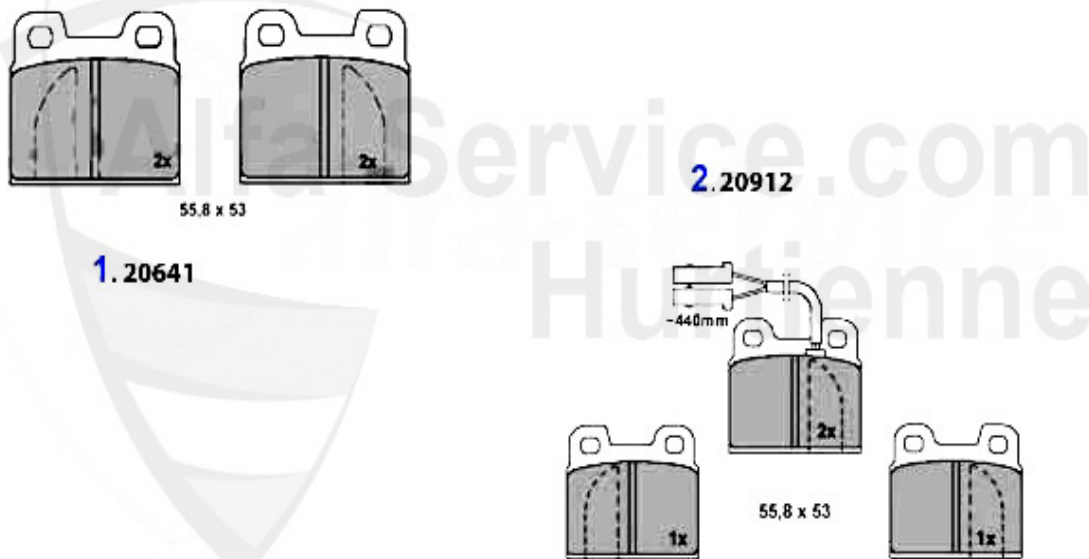

Bremsbeläge/Brakepads GT/V/6 (116) hinten/rear

1	20641 150 04	Jeu de plaquettes de freins AR Alfetta, Giulietta, GT/V	45.01 EUR
2	20912 150 05	Jeu de plaquettes de freins AR avec témoin alfetta 1.6/	69.90 EUR