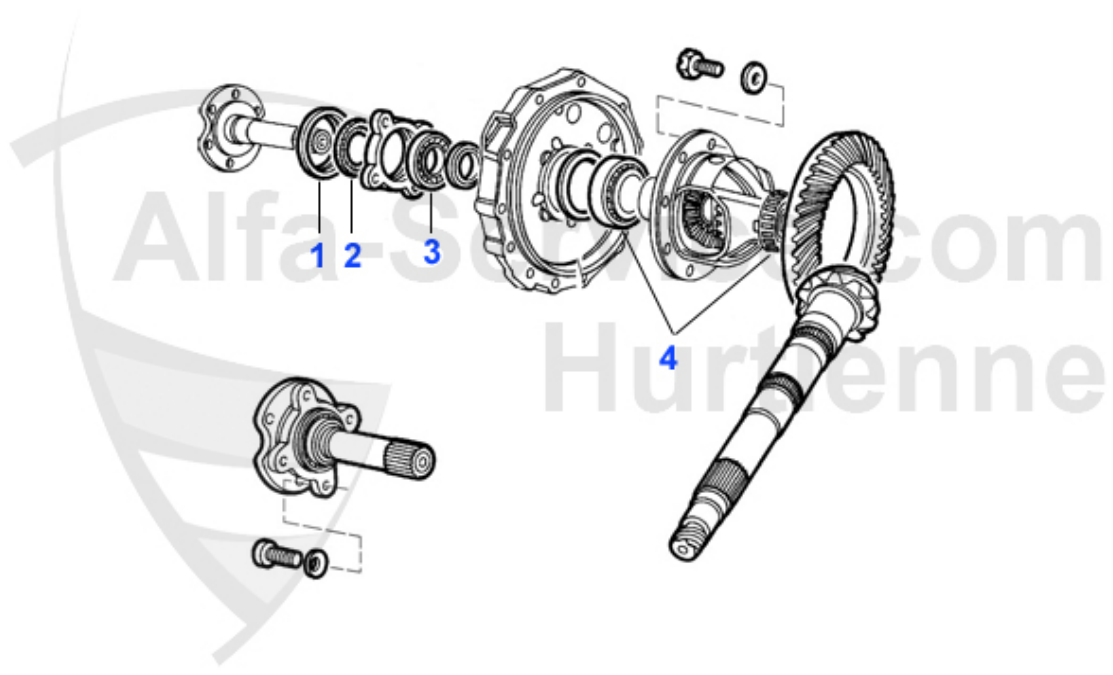

GTV/6 (116) > Transmission > BV > Différentiel

1	WD21228	Bague d'étanchéité diff. arrière 116,AR 75 4 et 6 cyl.,	Preis auf Anfrage
2	WD21231	Bague d'étanchéité diff. arrière 116,AR 75 4 et 6 cyl.,	19.50 EUR
3	GL8685	Roulement diff. AR75 et GTV6,OE 71728685	44.99 EUR
4	GL8680	Schulterlager Diff.AR116	43.99 EUR