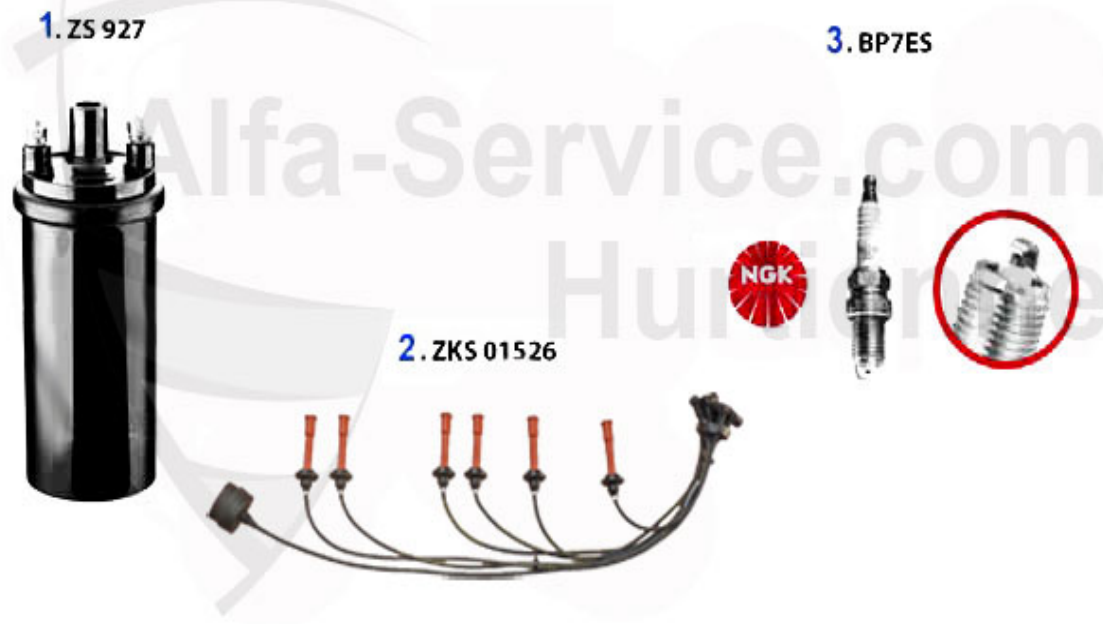

Zündungsteile/Ignition Parts GTV/6 (116)

1	ZS927	Bobine Gtv6	99.00 EUR
2	ZKS01526	Faisceau all. 75 V6,GTV/6 (116)	199.00 EUR
3	BP 7 ES	Bougie NGK 6 2.0/2.5 ie, 75 2.5 V6, 90 2.5 V6,164 Super	4.50 EUR