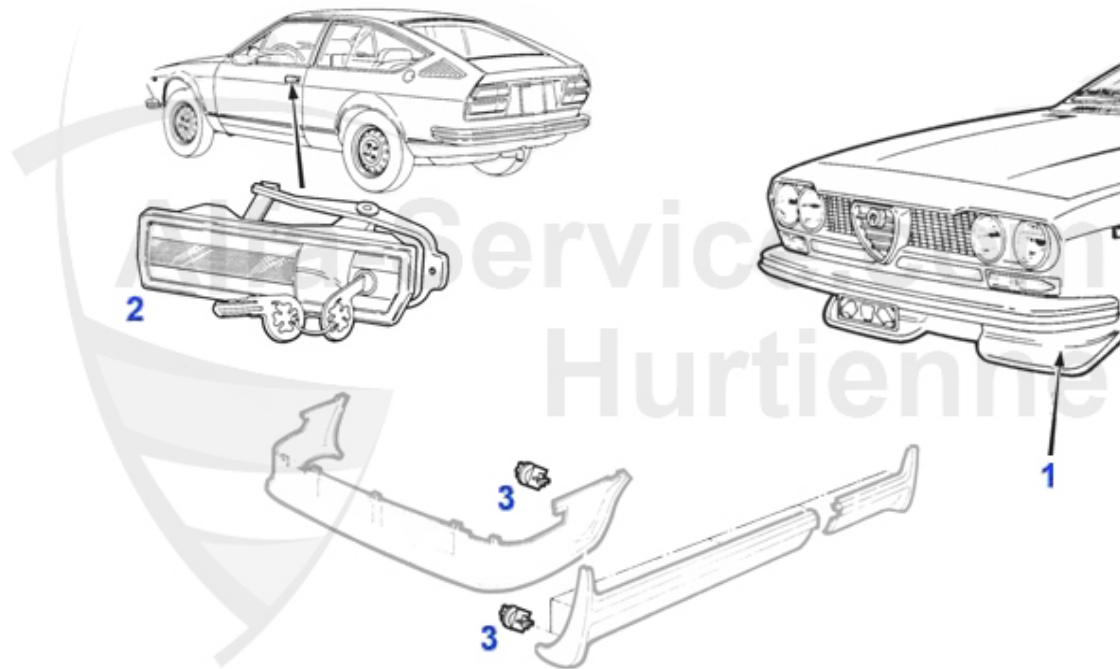

GTV/6 (116) > Carrosserie > Carrosserie

1	SP11600	Frontspoiler Alfetta GT/GTV Chrommodell 74-80 2 tlg. 1,	399.00 EUR
2	TG8501	Jeu de poingees Alfetta GTV jusque 1980, Montreal	359.00 EUR
3	ZL0748	Clip de fixation pour cache bas de caisse GTV4/6, 2.ser	4.90 EUR
4	ZL20137	Habillage bas de caisse AVD GTV/6 (116)	101.55 EUR
5	STF20134	Habillage pare-chocs ARD GTV/6	69.00 EUR