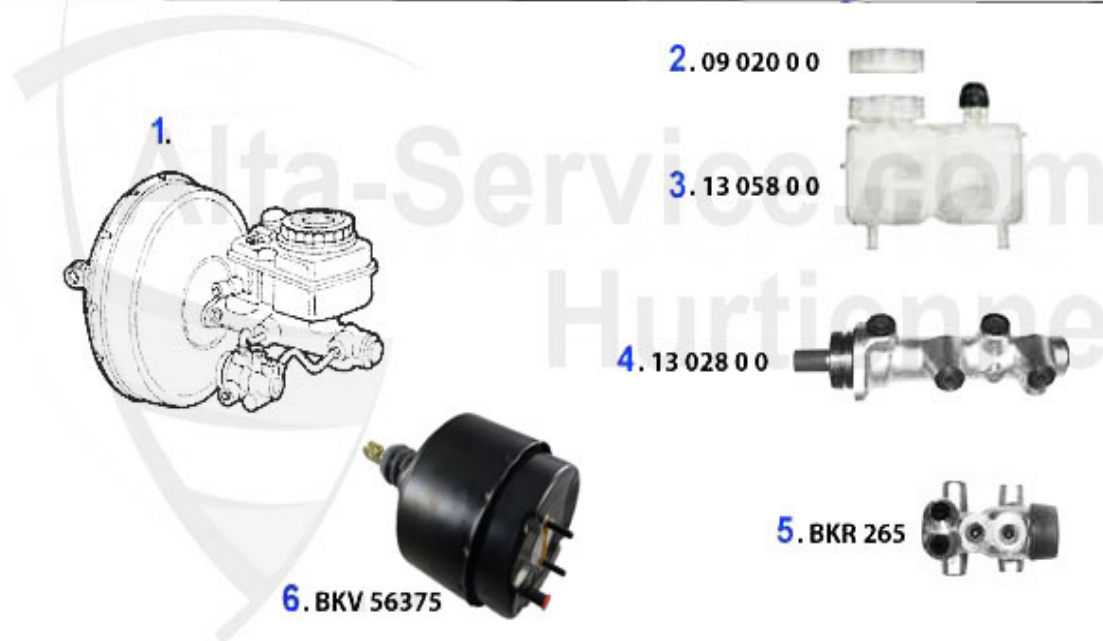

GT/V/6 (116) > Freins > Maître-cylindre/servo

BKV/Hauptbremszylinder/Brakeservo/Brake master cylinder GT/V/6 (116)

0	09 020 0 0	Bouchon (avec Joint) Pour le bocal du 09.012.00 70-93	12.50 EUR
1	BKV18264	Servo frein 75 1.6/1.8/2.0/ie/TS/2.5/ 3.0 V6/2.0/2.4TD>	275.00 EUR
2	09 020 0 0	Bouchon (avec Joint) Pour le bocal du 09.012.00 70-93	12.50 EUR
3	13 058 0 0	ATE Bocal liquide hydraulique, Pour 13.02800	Preis auf Anfrage
4	13 028 0 0	Maître-Cylindre, 1300-2000, pédalier suspendu D-22mm	125.00 EUR
4	13 138 0 0	Maître-Cylindre, 1300-2000, pédalier suspendu, 20mm	245.00 EUR
5	BKR265	Régulateur de pression 75,90, Giulietta, GT/V 2.0 (116)	235.00 EUR
6	BKV56375	Servo-frein pour V6, 75/90/GTV6/RZ-SZ Zagato, Nouvelle	449.00 EUR