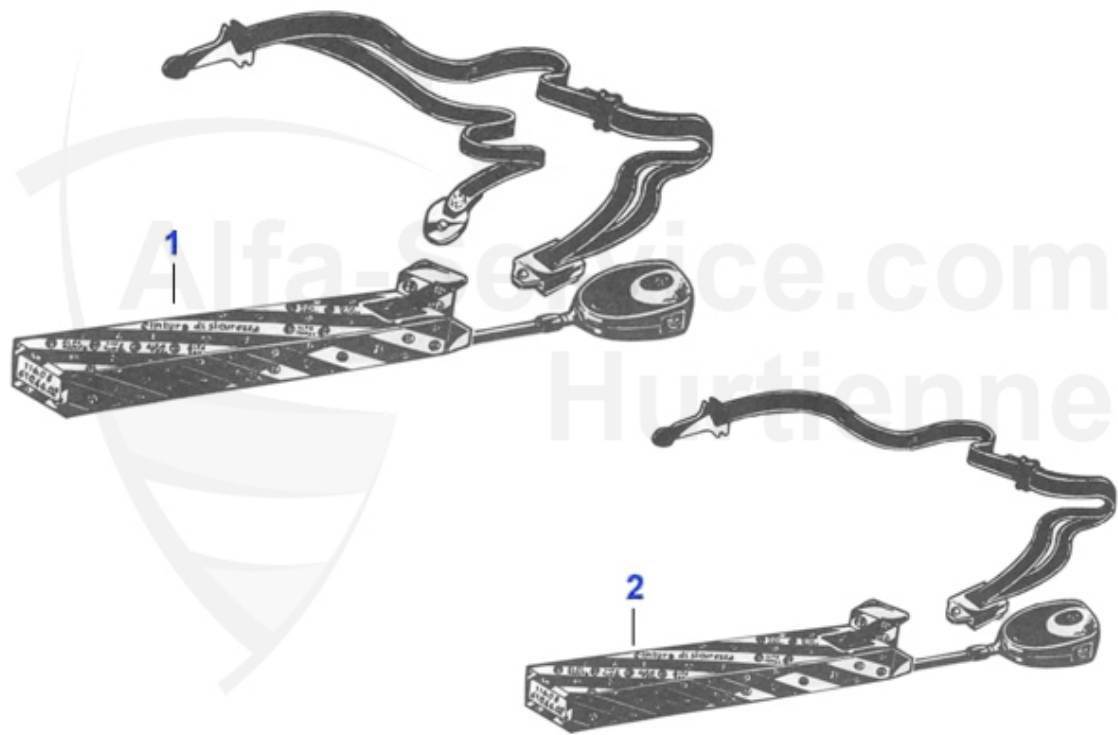

1 RSA0001

Kit de reparation tableau de bord GTV6 et GTV4 Alfetta

259.00 EUR

GT/V/6 (116) > Habillage Intérieur > Ceinture de sécurité

1	20 144 2 0	ceinture de sécurité 3 points, avec enrouleur, 30cm	79.90 EUR
2	20 392 0 0	Ceinture arrière, subabdominaux	39.90 EUR