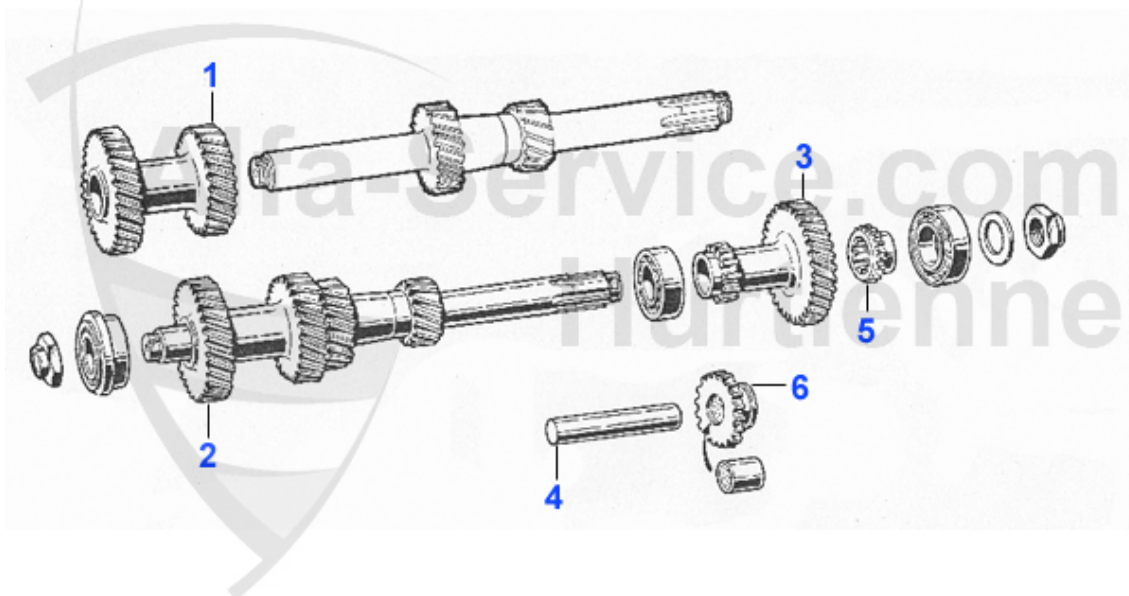

Pièces usagés > SHAFT & RESERSE SHAFT

1	105001320600	Pignon de 3e vitesse USAGE	110.00 EUR
2	105021302800	Arbre intermediaire USAGE	Preis auf Anfrage
3	102001330101	Pignon de 5e et de marche AR USAGE	Preis auf Anfrage
4	101001310500	Axe USAGE	Preis auf Anfrage
5	102001330500	Manchon d'entrainement USAGE	Preis auf Anfrage
6	105141302900	baladeur de marche AR USAGE	60.00 EUR