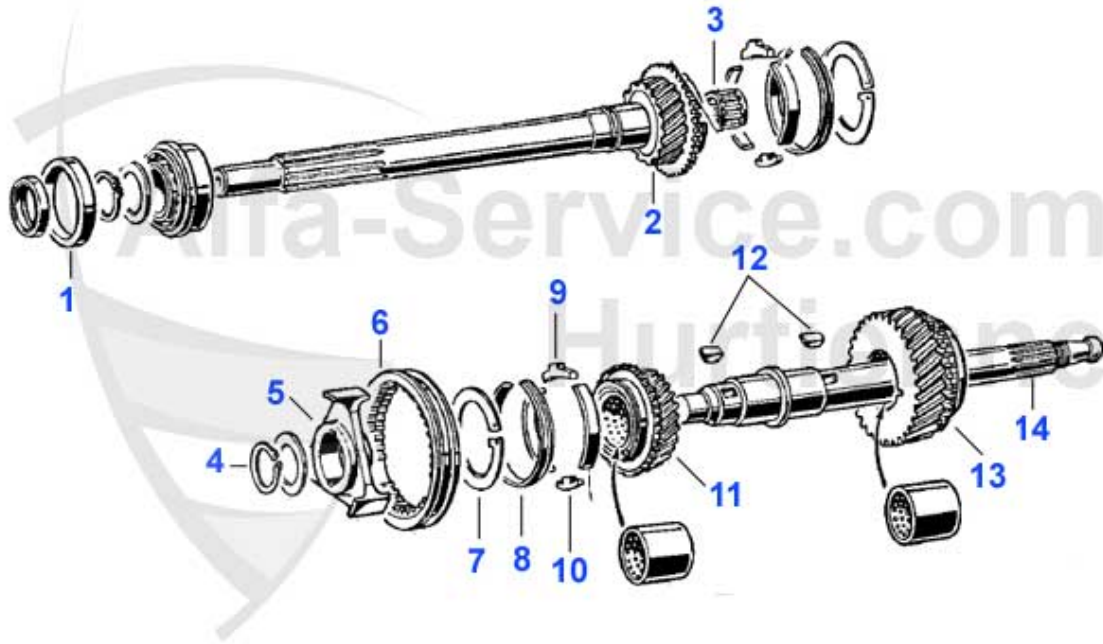

Pièces usagés > Transmission main shaft

0	GB19	Arbre principal de boîte de vitesses avant 2000 rouleme	297.50 EUR
1	101001310400	Bague de centrage USAGE	9.00 EUR
2	105411302100	Arbre primaire 1,3-1,6 USAGE	80.00 EUR
4	220024820	Jonc de retenue USAGE	1.80 EUR
5	101001321800	Moyeu desunchro USAGE	32.00 EUR
6	105141321905	Baladeur USAGE	30.00 EUR
7	101001321700	Sicherungsring f. Synchronring geb raucht	2.50 EUR
8	105141321603	Anneau synchroniseur USAGE	20.00 EUR
9	105141322802	Secteur d'arrêt 3e et 4e	4.20 EUR
10	105141323003	Secteur de reference USAGE	4.20 EUR
11	105141302303	Pignon de 3e vitesse D'OCCASION	100.00 EUR
12	101001322000	Clavette USAGE	3.00 EUR
13	105141302503	Pignon de 2e vitesse D'OCCASION	100.00 EUR
14	105121320100	Arbre secondaire 1300/1600 USAGE	40.00 EUR