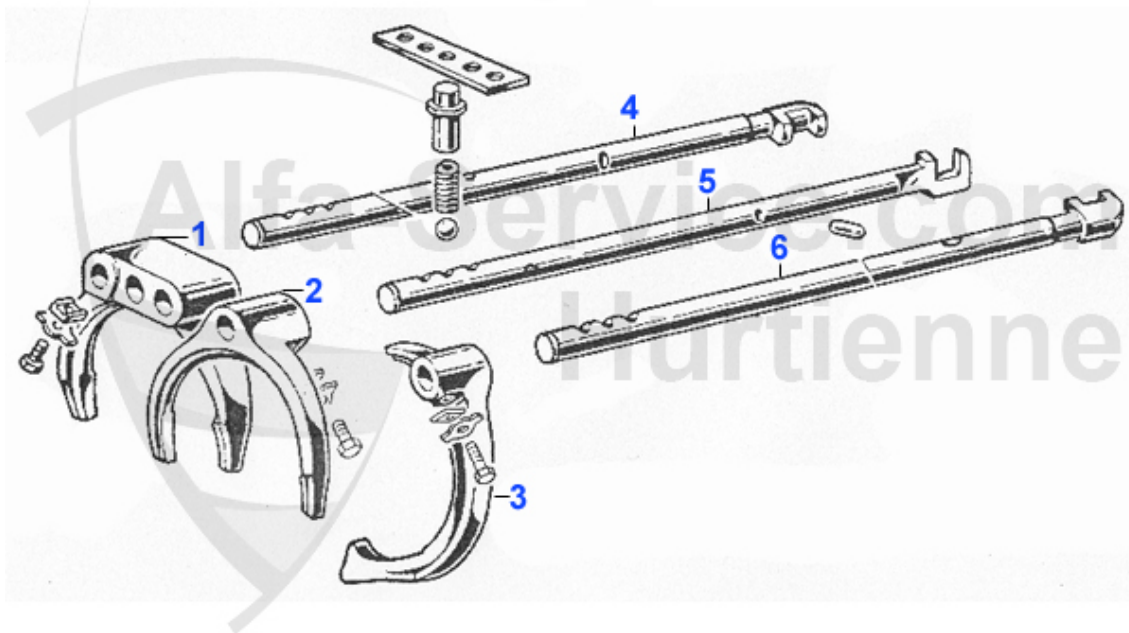

NUOVA *gtv 6* **2.5**

GTV 2.0
2.5

Alfetta Gt

0 GB21

KONI jaune avant Alfetta GT/V/6 Giulietta 116

99.00 EUR

Pièces usagés > BOX INTERNAL CONTROL

1	105141350310	Fourchette de lere et 2e vitesse USAGE	71.40 EUR
2	105141350411	Fourchette de 3e et 4e vitesse USAGE	178.50 EUR
3	105141350503	Fourchette de 5e vit.et marche AR	Preis auf Anfrage
4	105121350000	Axe de fourchette de lere et 2e vitesse	50.00 EUR
5	105121350100	Axe de fourchette de lere et 2e vitesse	50.00 EUR
6	105121350200	Axe de fourchette de 5e vit.et marscheAR	50.00 EUR

Pièces usagés > Électricité compartiment moteur

0 GB23

Étrier de tension d'alternateur 105/115

29.00 EUR

Pièces usagés > Instruments

0	GB7	Berlina 2000 combiné d instruments Jaeger	229.00 EUR
0	GB8	Indicateur de pression d huile Giulia Nuova Jaeger	59.00 EUR
0	GB9	Manomètre de pression d'huile Spider Jaeger	79.00 EUR
0	GB14	Giulia Nuova montre Jaeger	129.00 EUR
0	GB13	Giulia Super montre Jaeger	189.00 EUR