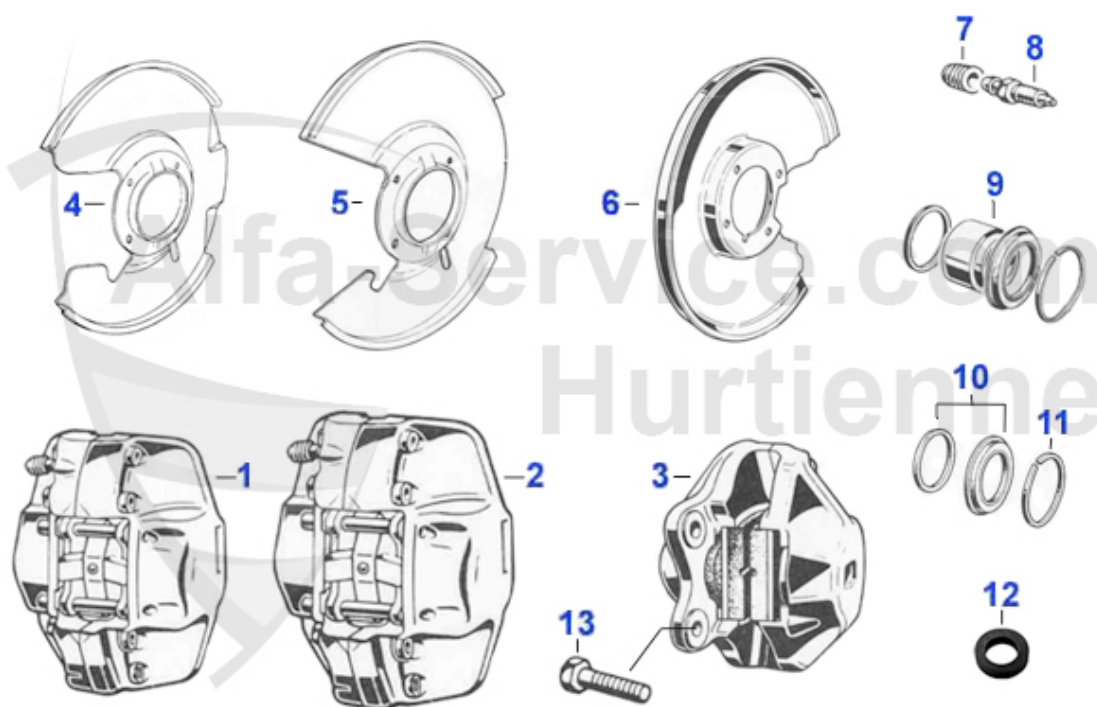

Giulia/Berlina > Freinage > Hydraulique freins > Etriers

1	13 200 0 1	Etrier de frein avant gauche 1300-1600 (67-93) nouvelle	159.00 EUR
1	13 200 0 2	Etrier de frein avant droite 1300-1600 (67-93) nouvelle	159.00 EUR
2	13 118 0 2	Etrier de frein avant droite 1750-2000 nouvelle pièce /	159.00 EUR
2	13 118 0 1	Etrier de frein avant gauche 1750-2000 nouvelle pièce /	159.00 EUR
3	13 122 0 2	Étrier de frein arrière droite 1. série 1300 diam. pist	118.00 EUR
3	13 122 0 1	Étrier de frein arrière gauche 1. série 1300 diam. pist	Preis auf Anfrage
3	13 222 0 2	Etrier de frein arrière droite 1300-2000 (67-93) nouvel	159.00 EUR
3	13 222 0 1	Etrier de frein arrière gauche 1300-2000 (67-93) nouvel	159.00 EUR
4	13 115 0 2	Garde-boue frein avant droite, ne pas pour Spider 1.6 (	49.00 EUR
4	13 115 0 1	Garde-boue frein avant gauche, ne pas pour Spider 1.6 (	49.00 EUR
5	13 049 0 2	Plaque protection avant, Droite 67-93	49.50 EUR
5	13 049 0 1	Plaque protection avant, Gauche 67-93	49.50 EUR
6	13 050 0 0	défecteur frein post.	42.90 EUR
7	13 054 0 0	Capuchon 67-93	1.55 EUR
8	13 053 0 0	Vis de purge, 1750-2000 avant 67-93	7.70 EUR
8	13 055 0 0	Vis de purge, 1300-1600 avant, arrière ts modèles 67-9	7.79 EUR
9	13 120 0 0	Kit réparation 2 étrier arrière (piston 38mm)67-93, ave	92.50 EUR
9	13 121 0 0	Kit réparation 2 étriers avant dia.48mm avec 4 pistons	95.00 EUR
10	13 108 0 0	Rep. Satz Bremssattel DUNLOP vorne	65.00 EUR
10	13 042 0 0	Kit réparation 2 étriers 1300-1600 arrière (piston 30 m	49.00 EUR
10	13 038 0 0	Kit réparation 2 étriers 1300-2000 arrière (piston 38 m	22.90 EUR
10	13 037 0 0	Kit réparation 2 étriers 1300-2000 avant 67-93	23.00 EUR
11	13 074 0 0	Anneau fixation cache poussière Diam.40 (arrière)	2.70 EUR
11	13 075 0 0	Anneau fixation cache poussière Diam.50 (avant)	2.90 EUR
12	13 135 0 0	bague d'étanchéité entre les étrier de frein, pièces né	2.50 EUR