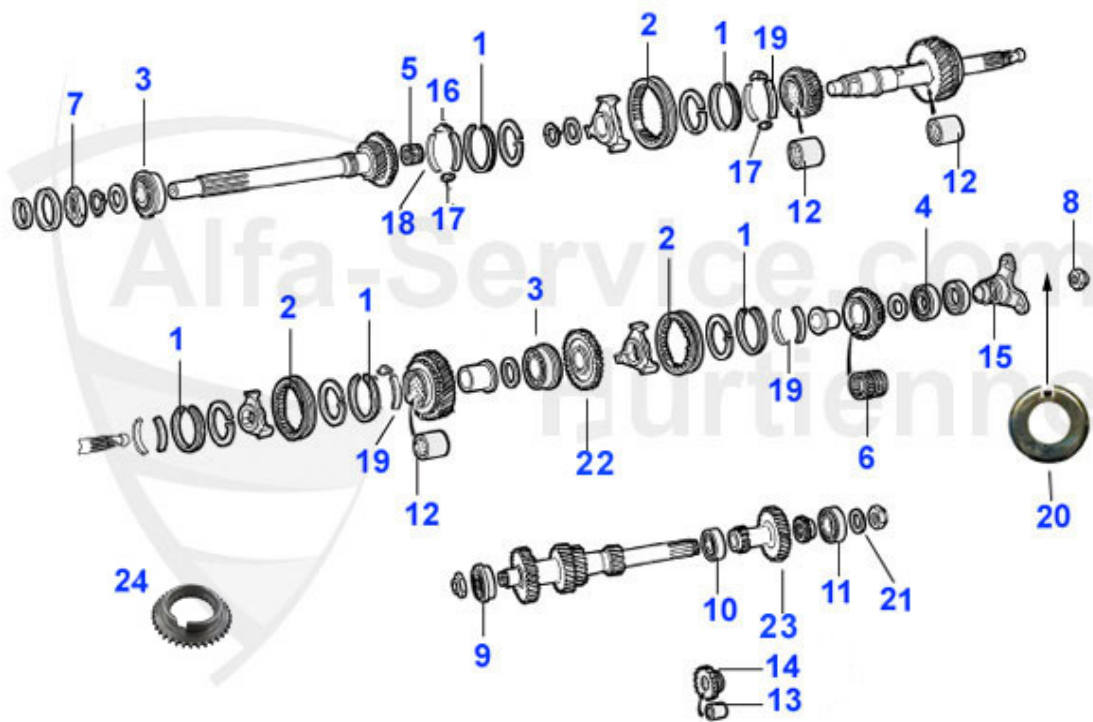

Giulia/Berlina > Transmission > BV > Divers BV

24	04 028 0 0	Couronne dentee 2.-5. vitesse 101/105/115	170.00 EUR
25	04 042 0 0	Silent bloc distancier 5. vitesse 2000	59.00 EUR
26	04 048 0 0	Silent bloc 1. vitesse 101/105/115	64.00 EUR