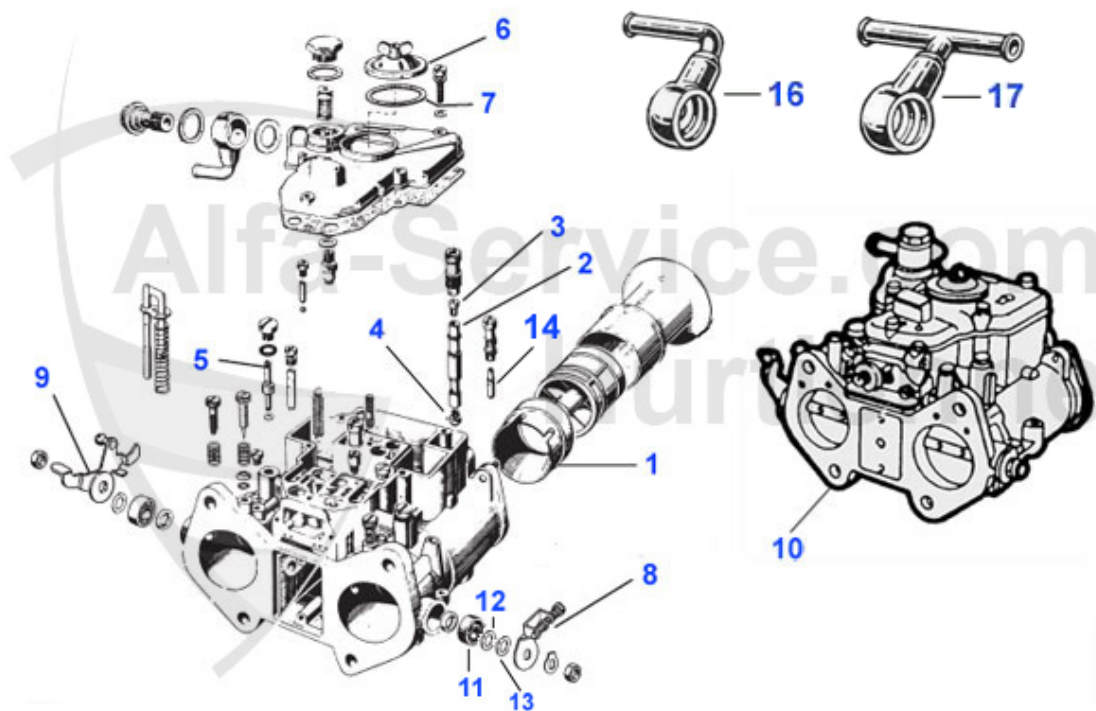

Giulia/Berlina > Circuit Carburant > Carburateurs/détail

11	03 485 0 0	roulement à billes carburateur WEBER DCOE	22.50 EUR
12	03 486 0 0	joint en cuir WEBER DCOE	9.41 EUR
13	03 487 0 0	Federkorb WEBER DCOE	6.72 EUR
14	03 436 0 0	Leerlaufdüse 55F9	8.50 EUR
14	03 432 0 0	Jet air 50F8	13.95 EUR
14	03 433 0 0	Leerlaufdüse 50F9	5.90 EUR
14	03 435 0 0	Leerlaufdüse 55F8	5.90 EUR
14	03 431 0 0	Leerlaufdüse 50F11	9.50 EUR
14	03 430 0 0	Leerlaufdüse 45F11	5.90 EUR
14	03 434 0 0	Leerlaufdüse 55F11	13.95 EUR
15	03 178 0 0	Flotteur pour carb. WEBER, pièce originale	Preis auf Anfrage
16	03 318 0 0	Raccordement essence simple, version courbee, zinguee	31.50 EUR
17	03 311 0 0	Raccordement essence lateral double, version droite, zi	31.50 EUR