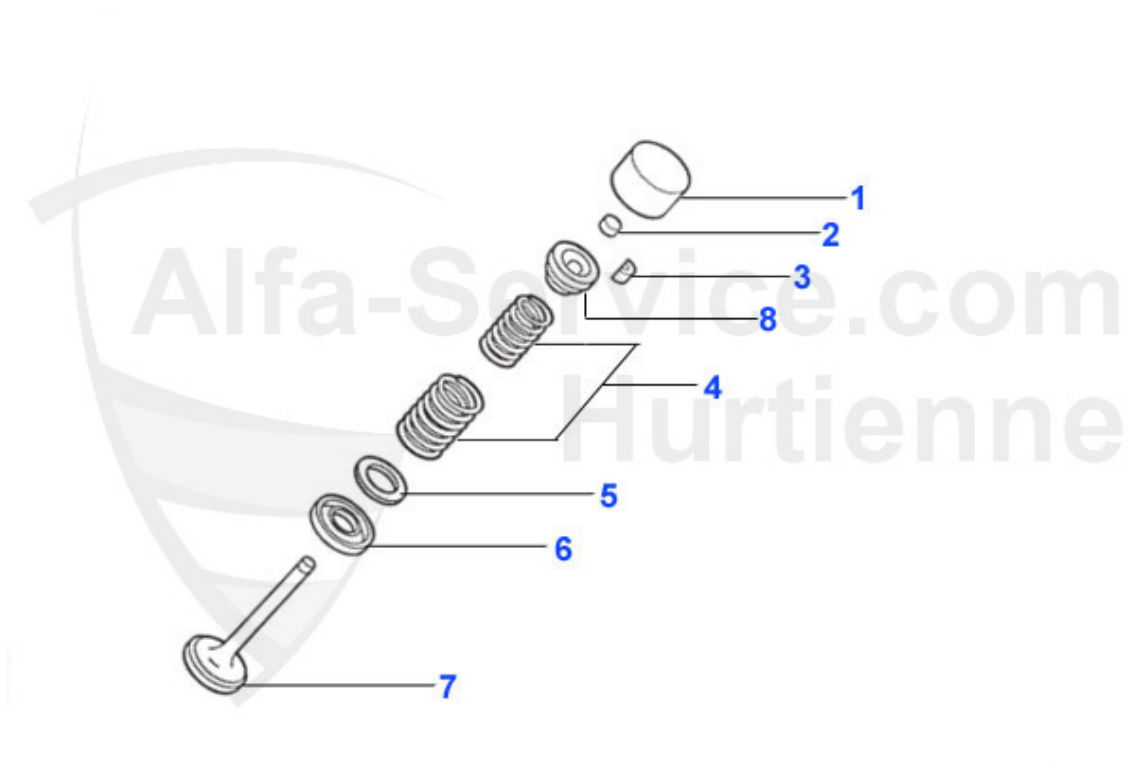

Giulia/Berlina > Moteur > Soupapes

2	VEP2950	Ventileinstellplättchen 2.950	11.80 EUR
2	VEP3275	Ventileinstellplättchen 3.275	11.80 EUR
2	VEP3300	Ventileinstellplättchen 3.300	11.80 EUR
2	VEP3325	Ventileinstellplättchen 3.325	11.80 EUR
2	VEP3400	Ventileinstellplättchen 3.400	11.80 EUR
2	VEP3425	Ventileinstellplättchen 3.425	11.80 EUR
2	VEP3450	Ventileinstellplättchen 3.450	11.80 EUR
2	VEP3350	Ventileinstellplättchen 3.350	11.80 EUR
2	VEP3375	Ventileinstellplättchen 3.375	11.80 EUR
2	VEP1375	Pastille de soupapes 1.375	11.80 EUR
2	VEP3500	Ventileinstellplättchen 3.500	11.80 EUR
2	VEP3250	Ventileinstellplättchen 3.250	11.80 EUR
2	VEP3225	Ventileinstellplättchen 3.225	11.80 EUR
2	VEP2975	Ventileinstellplättchen 2.975	11.80 EUR
2	VEP3000	Ventileinstellplättchen 3.000	11.80 EUR
2	VEP3025	Ventileinstellplättchen 3.025	11.80 EUR
2	VEP3050	Ventileinstellplättchen 3.050	11.80 EUR
2	VEP3075	Ventileinstellplättchen 3.075	11.80 EUR
2	VEP3100	Ventileinstellplättchen 3.100	11.80 EUR
2	VEP3125	Ventileinstellplättchen 3.125	11.80 EUR
2	VEP3150	Ventileinstellplättchen 3.150	11.80 EUR
2	VEP3175	Ventileinstellplättchen 3.175	11.80 EUR
2	VEP3200	Ventileinstellplättchen 3.200	11.80 EUR
2	VEP2925	Ventileinstellplättchen 2.925	11.80 EUR
2	VEP2275	Pastille de soupapes 2.275	11.80 EUR