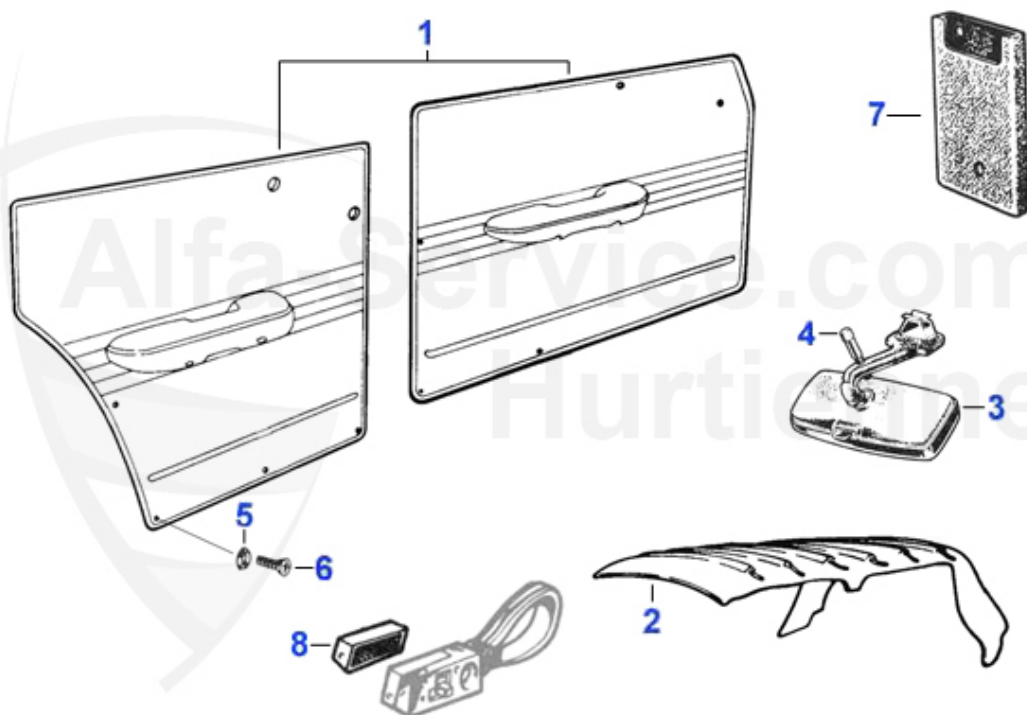

Giulia/Berlina > Habillage Intérieur > Ciel de toit/Habillages portes

1	20 269 1 0	Habillages portes marrons Giulia 69-73	3 (avant et	549.90 EUR
1	20 271 1 0	Habillages portes noires Giulia Nuova	, Avant gauch	549.90 EUR
1	20 268 1 0	Habillages portes noires Giulia 69-73	(avant et arrière	549.90 EUR
2	20 141 1 0	Habillage de toit, Crème sans trous	72-78	205.00 EUR
2	20 276 1 0	Ciel Giulia crème perforé/ partie avant noire		195.01 EUR
2	20 275 1 0	Habillage de toit, Crème, avec trous		215.00 EUR
2	20 273 1 0	Dachhimmel Giulia hellgrau	ungelocht	235.00 EUR
3	20 311 2 0	rétroviseur interieur sans support pour Giulia, Berlina		149.90 EUR
4	20 310 0 0	Vis de support pour rétroviseur Bertone GT/GTV, Giulia,		9.50 EUR
5	20 046 0 0	Rosette pour panneau de porte Tout métal acier inoxydable		1.59 EUR
6	20 600 0 0	Vis noir pour panneau de porte		0.39 EUR
7	20 470 0 0	Kartentasche Innenraum 105/115 Modelle		52.00 EUR
8	16 318 0 2	Plexiglas phare intérieur droit Giulia/ GT		22.50 EUR
8	16 318 0 1	Plexiglas phare intérieur gauche Giulia/ GT		22.50 EUR
8	16 162 0 0	Plexi pour lampe d'accueil Giulia/GT Bertone		16.51 EUR
9	20 065 0 0	Chromkeder Holzbelag Konsole GT, Armlehne GT, Giulia		6.50 EUR