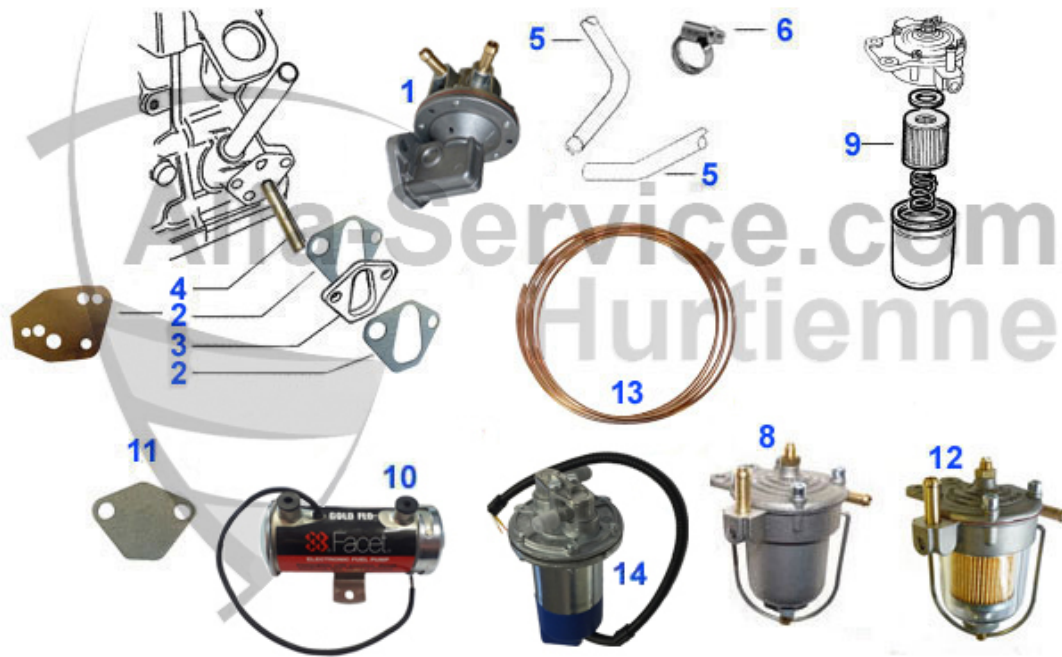

Giulia/Berlina > Circuit Carburant > Pompe carburant/durits

1	07 044 0 0	Pompe essence, Carburateur, 63-87	42.90 EUR
1	07 010 0 0	Pompe essence, Carburateur, 63-87 pour 105, Alfetta 76-	53.90 EUR
2	02 048 0 0	Joint , Carburateur , 63-87 joint pompe essence (papier	2.30 EUR
2	02 083 0 0	Dichtung Benzinpumpenflansch 1.Serie	4.90 EUR
3	02 049 0 0	Bride, Carburateur, 63-87	4.90 EUR
4	07 030 0 0	Pilon pompe à essence	Preis auf Anfrage
5	03 151 0 0	Tuyau à essence 8mm standard 1m	7.50 EUR
5	03 215 0 0	Flexible carburant (renforcé) 63-93, 1m	7.50 EUR
6	08 031 0 0	collier tuyau à essence 8-12	1.90 EUR
8	07 020 0 0	Filtre essence complet (bocal) KING	105.01 EUR
9	01 007 0 0	Filtre à essence, FISPA (Diamètre 35mm)	8.25 EUR
9	01 013 0 0	Filtre à essence KING (Diamètre 42mm)	8.50 EUR
10	07 037 0 0	Pompe à essence électrique FACET SILVER TOP, 0.3 bar, 7	Preis auf Anfrage
11	07 040 0 0	Plaque de serrure pour bride pompe a essence, adaptatio	24.50 EUR
12	07 014 0 0	Caisse filtre avec filtre (caisse en verre)	110.00 EUR
13	07 017 0 0	Conduit carburant en cuivre 5 mètres pour 1 voiture 6mm	67.50 EUR
14	07 050 0 0	pompe à essence électrique HARDI, 0,28-0,35 bar, 100-13	147.91 EUR