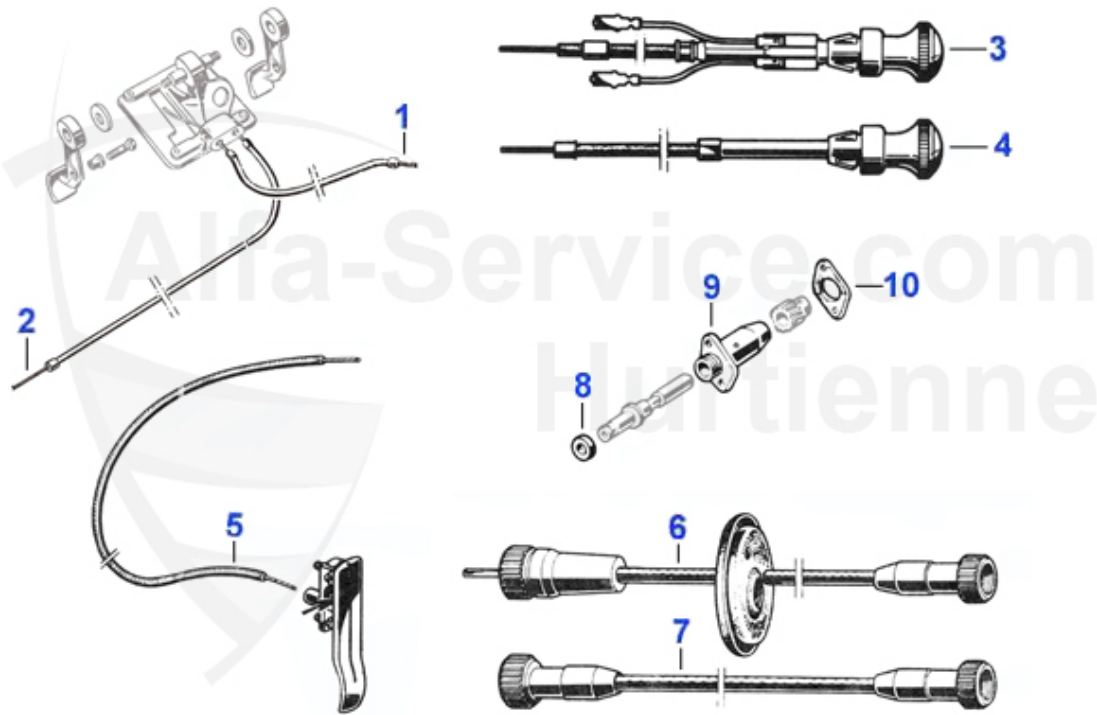

Giulia/Berlina > Cables/Tringles > Câbles/Tringles

1	10 012 0 0	Cable starter, Pour Manette chromée	11.90 EUR
2	10 011 0 0	Cable accélérateur à main,pour tous les modèles sauf Sp	10.50 EUR
3	10 013 3 0	Cable starter avec bouton a tirer 105/ 115	41.50 EUR
4	10 015 0 0	Cable accelerateur a main avec bouton, modeles avec con	33.90 EUR
5	10 019 1 0	Cable capot moteur, Giulia, Berlina	10.50 EUR
6	10 001 1 0	Cable compteur kilométrique, Giulia 1730 mm	25.00 EUR
6	10 002 2 0	Cable compteur kilométrique, Bertone 1300-1750, 1877 mm	25.89 EUR
7	10 004 0 0	Cable compte-tours, 1300-1600, 1410 mm	28.91 EUR
7	10 005 0 0	Cable compte-tours, 2000,1509 mm	26.50 EUR
7	10 006 4 0	Cable compte-tours, Berlina 2000, 1925mm	28.50 EUR
8	04 066 0 0	Distanzring Antrieb Tacho	4.50 EUR
9	03 483 0 0	Tachymètre transmission	Preis auf Anfrage
10	02 058 0 0	Joint papier prise compte-tours	2.50 EUR