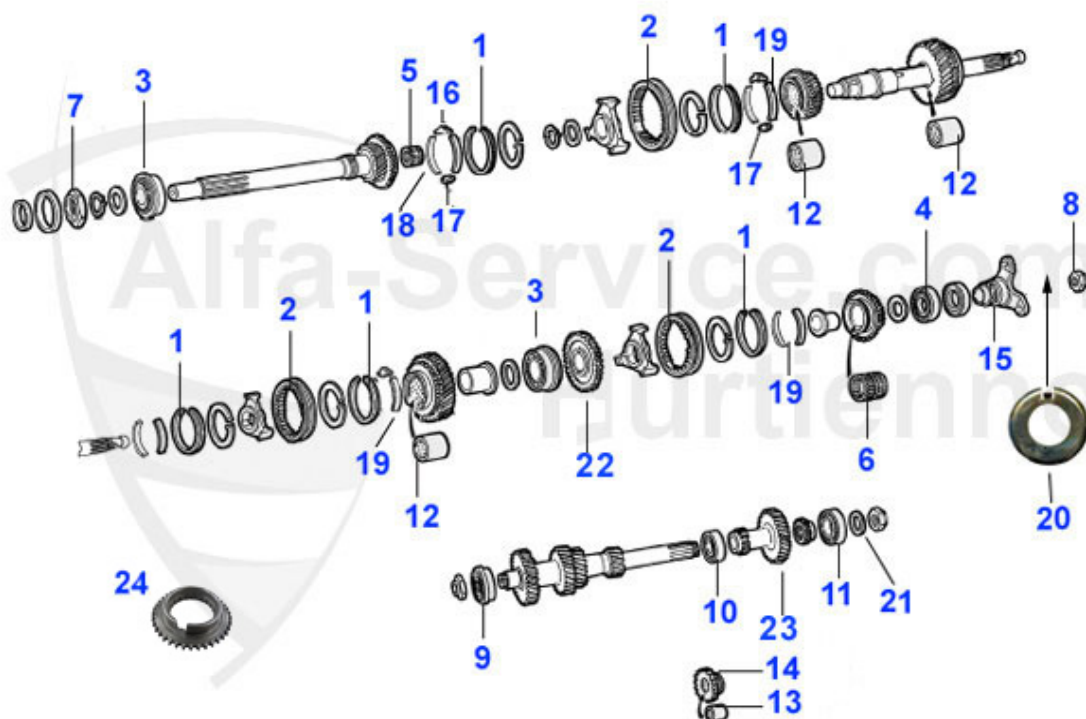

Giulia/Berlina > Transmission > BV > Divers BV

1	04 001 0 0	Bague synchro	59.00 EUR
2	04 013 0 0	Baladeur 105/115, Alfetta, Giulietta, 75 , GTV6	109.00 EUR
3	04 046 0 0	Roulement arbre primaire 1300,1600,1750 antérieur et mi	91.50 EUR
3	04 033 0 0	Roulement arbre primaire 2000 antérieur et milieu	89.00 EUR
4	04 031 0 0	Roulement arbre primaire, Postérieur	55.00 EUR
4	04 035 0 0	Roulement arbre primaire arriere 1.serie 1300-1750 (101	76.01 EUR
5	04 029 0 0	Roulement à aiguilles, Arbre primaire	19.00 EUR
6	04 030 0 0	Roulement à aiguilles, 5ème vitesse	20.50 EUR
7	04 049 0 0	Ecrou sécurité, Pour arbre prise directe	18.90 EUR
8	04 032 0 0	Ecrou sécurité 72-93	16.90 EUR
9	04 024 0 0	Roulement arbre secondaire Antérieur (Diamètre 25 mm)	68.00 EUR
9	04 047 0 0	Roulement arbre secondaire Antérieur (Diamètre 20 mm)	81.00 EUR
10	04 025 0 0	Roulement arbre secondaire Milieu	57.00 EUR
11	04 021 0 0	Roulement arbre secondaire arriere 1300-1750 62x30x16mm	64.00 EUR
11	04 026 0 0	Roulement arbre secondaire Postérieur	55.00 EUR
12	04 052 0 0	Coussinet Pignon 1er-4ème vitesse	22.00 EUR
13	04 027 0 0	Coussinet Pignon marche arrière	Preis auf Anfrage
14	04 061 0 0	pignon marche arrière	129.00 EUR
15	04 073 0 0	Antriebsflansch Getriebeausgang	Preis auf Anfrage
16	04 069 0 0	secteur d'arrêt sup. 1ère vitesse	Preis auf Anfrage
17	04 070 0 0	secteur d'arrêt inf. 1ère-5ème vitesse	Preis auf Anfrage
20	04 056 0 0	Rondelle sécurité, Pour arbre prim.62-72	3.90 EUR
21	04 057 0 0	Rondelle sécurité, Pour arbre secondaire	5.60 EUR
22	04 074 0 0	Ritzel Rückwärtsgang Hauptwelle	198.00 EUR
23	04 075 0 0	pignon 5ème / marche arrière	449.00 EUR