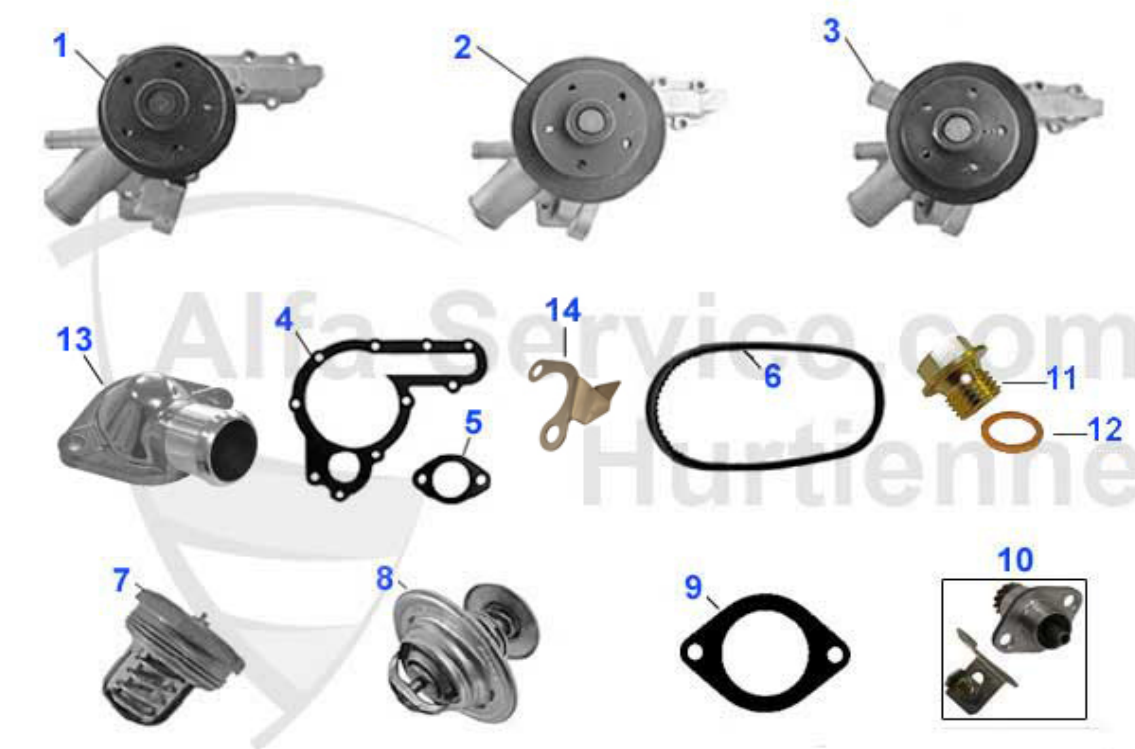

Giulia/Berlina > Circuit Refroidissement > Pompe à eau/thermostats

1	03 049 0 0	Pompe à eau, 1300-1600, petite poulie, 64-68	105.01 EUR
2	03 050 0 0	Pompe à eau, 1300-175000 2 sorties, 68-74	98.00 EUR
3	03 051 0 0	Pompe à eau, 1300-2000, 3 sorties, 72-80	89.90 EUR
4	02 047 0 0	Joint pompe à eau	4.20 EUR
5	02 071 0 0	Joint compte tours	2.40 EUR
6	03 069 0 0	Courroie, 813 (Giulia)	9.90 EUR
6	03 214 0 0	Courroie , 725	11.00 EUR
6	03 070 0 0	Courroie, 825 (Spider, Gt)	13.90 EUR
6	03 071 0 0	Courroie, alternateur 9,5x850	15.51 EUR
7	08 007 0 0	Thermostat, 1300-1600, fileté	39.00 EUR
8	08 008 0 0	Thermostat 1600-2000 à inserer	22.00 EUR
9	08 046 0 0	Joint, Pour thermostat 08.008.00	3.70 EUR
10	03 483 0 0	Tachymètre transmission	Preis auf Anfrage
11	08 070 0 0	Vis de purge circuit d'eau collecteur admission OE 1050	8.50 EUR
12	08 084 0 0	Joint vis de purge air OE 10280060	0.50 EUR
13	08 093 0 0	Couvercle de boitier thermostat 1300-2000cc	49.00 EUR
14	03 498 0 0	Tachymètre transmission	14.49 EUR
14	03 499 0 0	Tachymètre transmission	14.49 EUR