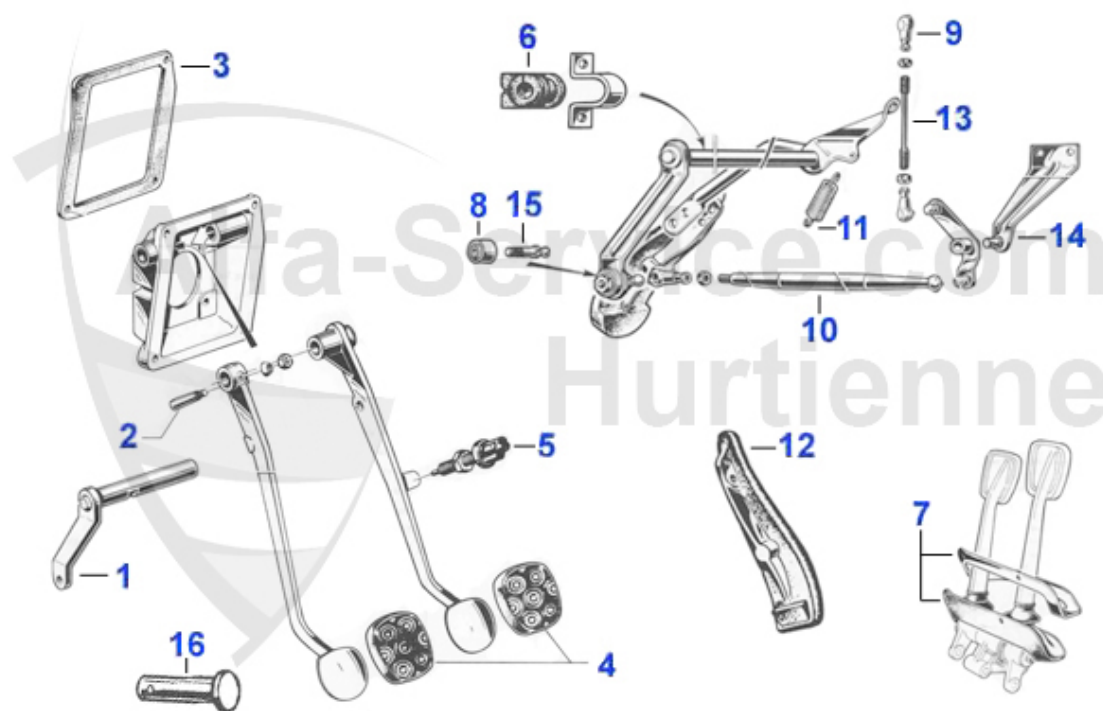

Giulia/Berlina > Pédalerie > Pédalerie

1	09 024 0 0	Pivot pédale embrayage, pedalier en haut	94.00 EUR
2	09 026 0 0	Clavette pedal embrayage/pivot	7.50 EUR
3	09 027 0 0	Joint pedaliers en haute	28.50 EUR
4	18 010 0 0	Caoutchouc pédale, Pédale de embrayage 63-93	4.95 EUR
5	14 041 0 0	Contacteur feu stop, Mécanique (à la pédale)	12.90 EUR
6	03 174 0 0	Bague caoutchouc, Pour tringle 63-86	4.90 EUR
7	18 008 0 0	Caoutchouc pédalier en bas avec cadre, conduite a droit	98.00 EUR
8	03 216 0 0	Silent-bloc 63-86	4.90 EUR
9	03 131 0 0	Rotule pour triangle verticale	4.00 EUR
10	03 132 0 0	Tige, Horizontale 62-86	22.00 EUR
11	03 176 0 0	Pédale Ressort freins/embrayage 63-86	7.89 EUR
12	18 110 0 0	Pédale accélérateur, pédalier au plancher, Complète (su	53.00 EUR
12	18 077 0 0	Pédale accélérateur, Pédalier suspendu), Complète (supp	47.01 EUR
13	03 136 0 0	Tige courte	13.90 EUR
14	03 169 0 0	Umlenkhebel für Gasgestänge 1600-2000 105 Aluminium-Frä	165.01 EUR
14	03 502 0 0	Levier de direction pour lien de gaz, forme originale	149.00 EUR
15	03 065 0 0	pivot sphérique pour Lien de gaz	8.90 EUR
16	13 111 0 0	Boulon de fixation embrayage/frein pédales debout 8x20x	3.50 EUR