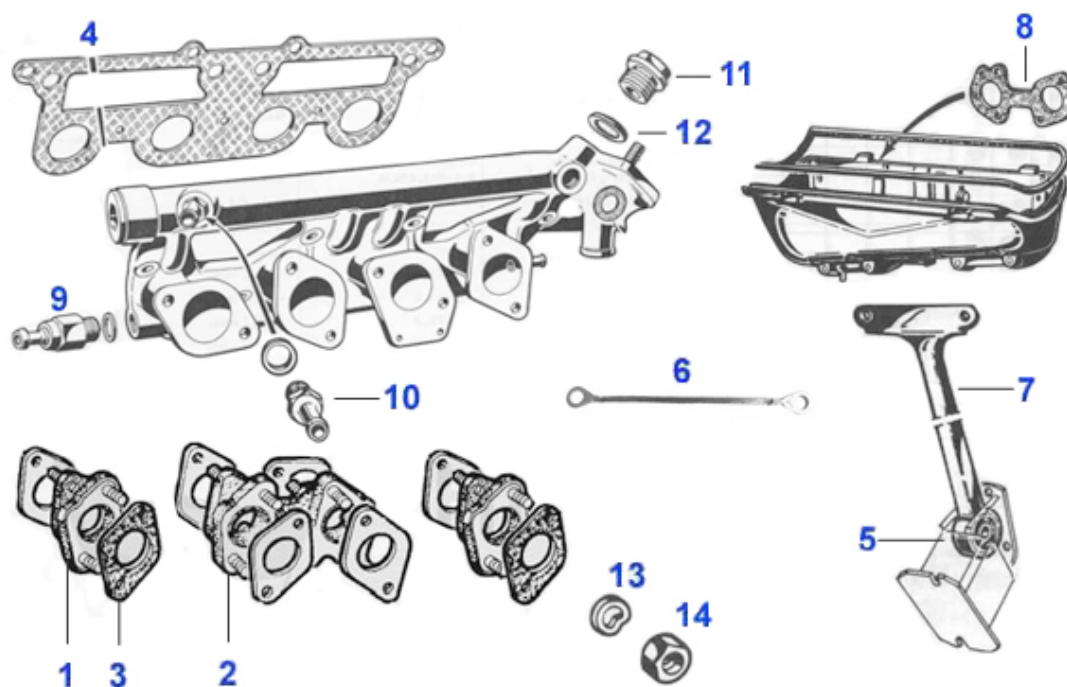

Giulia/Berlina > Circuit Carburant > Brides carbu

1	02 088 0 0	Bride simple Racing (4 pièce), 40 mm pour 105/115 jusqu	199.00 EUR
1	02 084 0 0	Bride aluminium KIT (4 pièce) 40mm types 105,115,116	189.00 EUR
1	02 017 0 0	Bride caoutchouc 40mm, 1300-2000 simple	26.50 EUR
1	02 034 0 0	Bride caoutchouc 45mm Simple, pour carbu 45	42.99 EUR
2	02 018 0 0	Bride caoutchouc 40 mm, 1300-2000 double	65.00 EUR
3	02 077 0 0	Joint brides 45mm	1.95 EUR
3	02 019 0 0	Joint bride 40mm	0.95 EUR
3	02 004 0 0	JOINT BRIDE 40 MM EN MATÉRIAU RENFORCÉ	1.00 EUR
4	02 016 R Z	Joint collecteur admission Reinz sans insert métallique	22.90 EUR
4	02 016 0 0	Joint collecteur admission 1300-2000 Carburateur	14.90 EUR
5	03 313 0 0	Douille support carburatuer	9.31 EUR
6	16 107 0 0	Tresse de masse carbu, 150 mm	7.90 EUR
8	02 052 0 0	Joint boîte filtre à air	3.15 EUR
9	13 141 0 0	Valve de retenue collecteur admission 5/8" 18	45.90 EUR
9	13 063 0 0	Valve de retenue collecteur admission M16x1,5	45.90 EUR
10	08 112 0 0	soutien raccord eau pour collecteur admission en 6 mm p	18.50 EUR
10	08 111 0 0	soutien raccord eau pour collecteur admission en 10 mm	18.50 EUR
11	08 070 0 0	Vis de purge circuit d'eau collecteur admission OE 1050	8.50 EUR
12	08 084 0 0	Joint vis de purge air OE 10280060	0.50 EUR
13	03 116 0 0	Rondelle-ressort 8mm	0.10 EUR
14	03 127 0 0	Ecrou 8x1 acier, clé 12mm	0.90 EUR