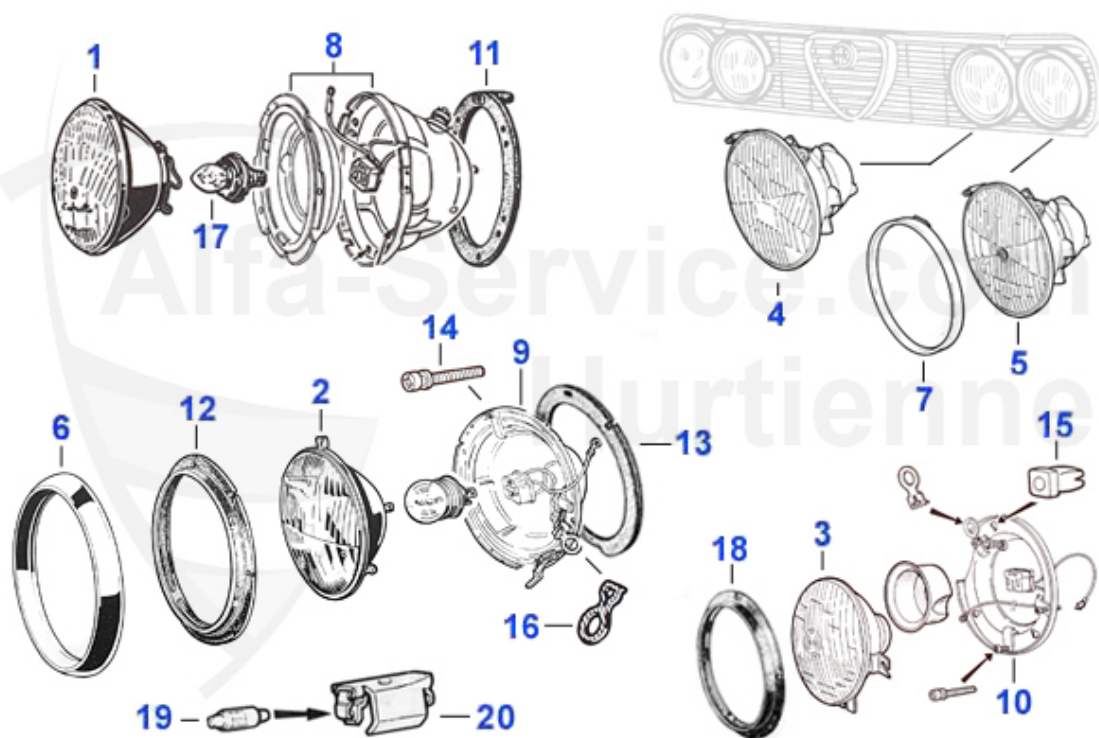

Giulia/Berlina > Carrosserie > Éclairage > Phares

16	16 002 0 0	Anneau tracteur pour support de phare CARELLO, Giulia e	6.90 EUR
17	16 095 0 0	Ampoule 12V., Phare Bilux	3.50 EUR
17	16 094 0 0	Ampoule 12V., Phare H4	5.90 EUR
18	16 073 2 0	Joint Phare intérieur 67-77	11.00 EUR
19	16 101 0 0	Soffitte 12V 5W 11x38mm Lampe à incandescence	1.59 EUR
20	14 014 0 0	Support Ampoule 83-93 éclairage de coffre, moteur, boi	16.90 EUR