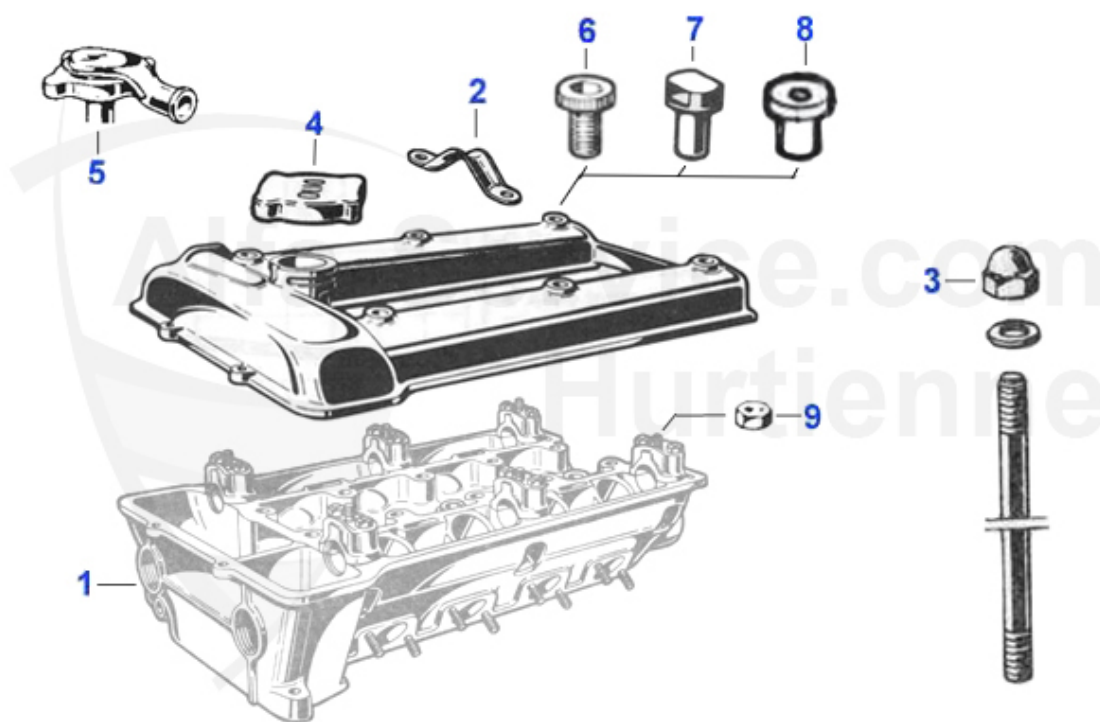

Giulia/Berlina > Moteur > Culasse 1

1	27 004 0 0	Culasse d'occasion 1600 diam. goujon 12mm	Preis auf Anfrage
1	27 001 0 0	Culasse d'occasion 1300	Preis auf Anfrage
1	27 002 0 0	Culasse d'occasion 1600 goujon 11mm	Preis auf Anfrage
1	27 003 0 0	Culasse d'occasion 2000 modeles carbu	Preis auf Anfrage
1	27 005 0 0	Culasse d'occasion 1750	Preis auf Anfrage
2	03 244 0 0	Crochet chromé	14.90 EUR
3	03 245 0 0	Écrou borgne culasse chromé, clé 17 mm	12.90 EUR
3	03 153 0 0	Écrou borgne culasse 1300-1600, clé 17mm	8.50 EUR
3	03 246 0 0	Ecrou borgne chromé, Culasse (clè 19)	5.90 EUR
4	03 057 0 0	Bouchon de remplissage huile	11.50 EUR
4	03 141 0 0	Bouchon de remplissage huile, Chromé 105/115 sauf 2.0 S	23.50 EUR
5	03 478 0 0	Couvercle huile acier inoxydable pour GTA	Preis auf Anfrage
5	03 356 0 0	Bouchon à huile avec aération GTA / 101 / 105 INOX	159.00 EUR
6	03 477 0 0	Vis chaupeau de soupape blanc zingue pour 2600/101/105	11.90 EUR
6	03 429 0 0	Vis chaupeau de soupape jaune zingue pour 2600/101/105	11.90 EUR
7	03 476 0 0	Vis chaupeau de soupape, version ancienne, Taille de cl	6.60 EUR
8	03 152 0 0	Vis pour Couvre Culasse, Nouveau modèle (6 pans)	6.00 EUR
8	03 247 0 0	Vis chromé pour Couvre Culasse pour 2600/101/105	6.00 EUR
9	03 262 0 0	Ecrou 8x1 acier, clé 13mm	0.90 EUR