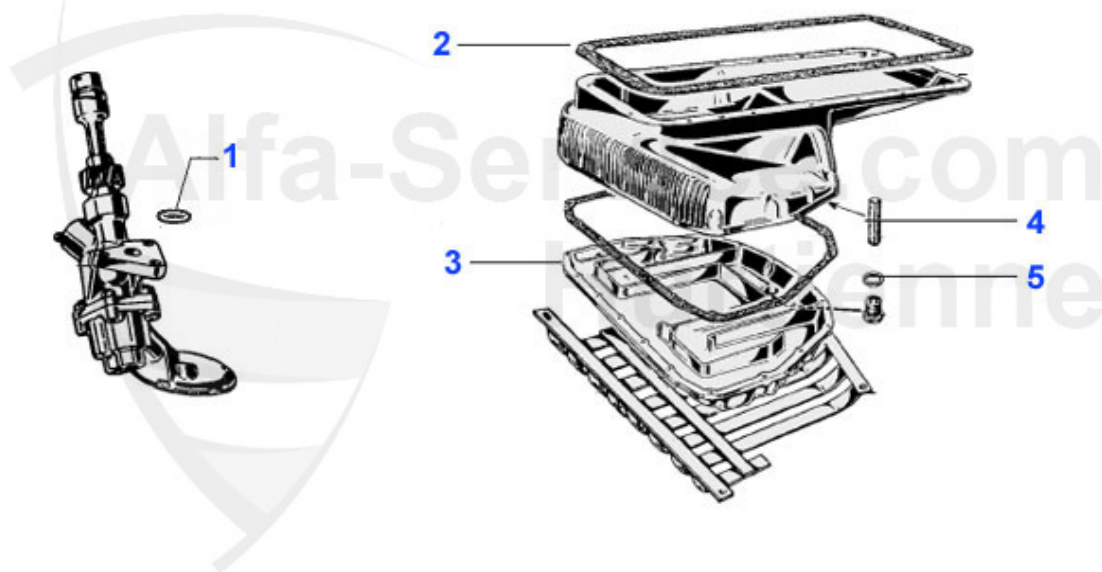

Giulia/Berlina > Moteur > Joints Moteur > Carter huile

1	02 073 0 0	Joint annulaire pompe à huile	1.70 EUR
2	02 062 0 0	Joint Carter supérieur, Renforcé, 63-93	31.90 EUR
2	02 015 0 0	Joint Carter supérieur, 63-93	22.50 EUR
3	02 014 0 0	Joint carter inférieur, 63-93	9.90 EUR
4	02 051 0 0	Joint profil T, 63-93	4.65 EUR