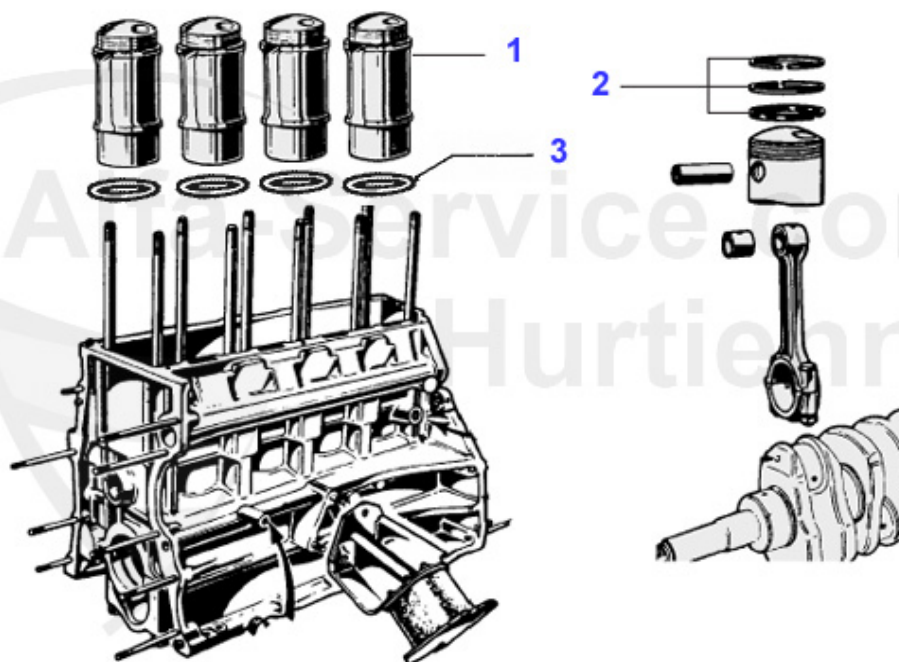

Giulia/Berlina > Moteur > Chemises+Pistons

1	03 281 0 5	CHEMISE KOLBENSCHMIDT POUR 2000, 84MM DIAM.	109.00 EUR
1	03 003 0 0	Jeu de 4 chemises+pistons 1750 3002 001	559.00 EUR
1	03 002 0 0	Jeu de 4 chemises+pistons 1600	559.00 EUR
1	03 281 0 0	chemise 2000 84 mm diam.	95.00 EUR
1	03 288 0 0	chemise 1600 78 mm diam.	95.00 EUR
1	03 289 0 0	chemise 1750 80 mm diam.	95.00 EUR
1	03 004 0 5	Piston et chemise 2000 original N?RAL	125.00 EUR
1	03 211 0 5	Piston et chemise 2000 original N?RAL Spider 90-93 10.1	Preis auf Anfrage
1	03 140 0 0	Jeu de chemises+pistons 2000 Haute Compression (10.4:1)	578.99 EUR
1	03 210 0 0	Jeu de 4 chemises+pistons 2000 Motronic Alfetta Motroni	650.00 EUR
1	03 287 0 0	Chemise 1300 74mm diam.	95.00 EUR
1	03 001 0 0	Jeu de 4 chemises+pistons 1300 3001 000	559.00 EUR
1	03 140 0 5	Piston et chemise 2000 Sport 10.4:1 original N?RAL	119.00 EUR
1	03 004 0 0	Jeu de 4 chemises+pistons 2000	559.00 EUR
2	03 293 0 0	Jeu segments de pistons 2000 1.5/1.75/ 4.0 mm (pour 4 p	149.00 EUR
2	03 224 0 0	Jeu de 4x3 segments 1750(1.5/1.75/4.0mm)	149.00 EUR
2	03 223 0 0	Jeu de 4x3 segments (1.5/1.75/3.5mm)	165.01 EUR
2	03 092 0 0	Jeu de 4x3 segments (1.5/1.75/4.5mm)	139.00 EUR
2	03 091 0 0	Jeu de 4x3 segments 1600 (15/1.75/4.00mm)	141.50 EUR
2	03 271 0 0	Jeu de 4x3 segments 1600 (15/1.75/3.5mm)	179.00 EUR
2	03 113 0 0	Jeu de 4x3 segments 1300 (1.5/1.75/4mm)	147.60 EUR
3	03 090 0 0	Joint d'embase de chemise 2000	2.75 EUR
3	03 088 0 0	Joint d'embase de chemises 1600/1750	3.30 EUR
3	03 087 0 0	Joint d'embase de chemises 1300	2.40 EUR