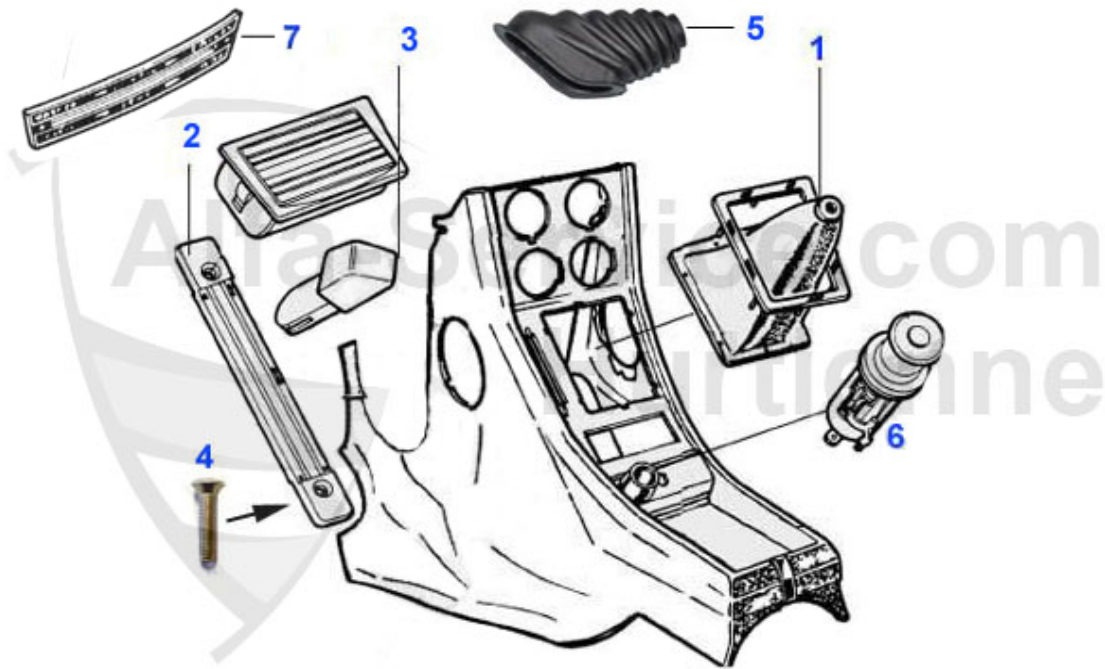

Giulia/Berlina > Habillage Intérieur > Console centrale

1	20 009 0 0	Soufflet levier vitesses, cuir, Giulia sans console	55.00 EUR
1	20 011 3 0	Soufflet levier vitesses, cuir, Montages avec console	49.00 EUR
2	19 155 2 0	Lame chromée, chauffage, GT Bertone , GTV 105/115 pour	51.00 EUR
2	19 139 2 0	Lame chromée, Bertone sans console	46.99 EUR
2	19 123 3 0	Lame chromée, chauffage, Giulia avec console 70-86	26.50 EUR
3	20 129 0 0	Bouton Noir, Chauffage	4.50 EUR
3	19 162 0 0	Bouton chromé, Chauffage 63-86	9.50 EUR
4	19 175 0 0	Vis en acier inox pour diaphragme du chauffage	1.45 EUR
5	20 261 1 0	Cache en caoutchouc pour levier frein a main Giulia Sup	43.49 EUR
6	20 026 0 0	Allume-cigarette	153.51 EUR
7	19 122 0 0	Lame chauffage avec fixation Giulia,GT Bertone	129.00 EUR