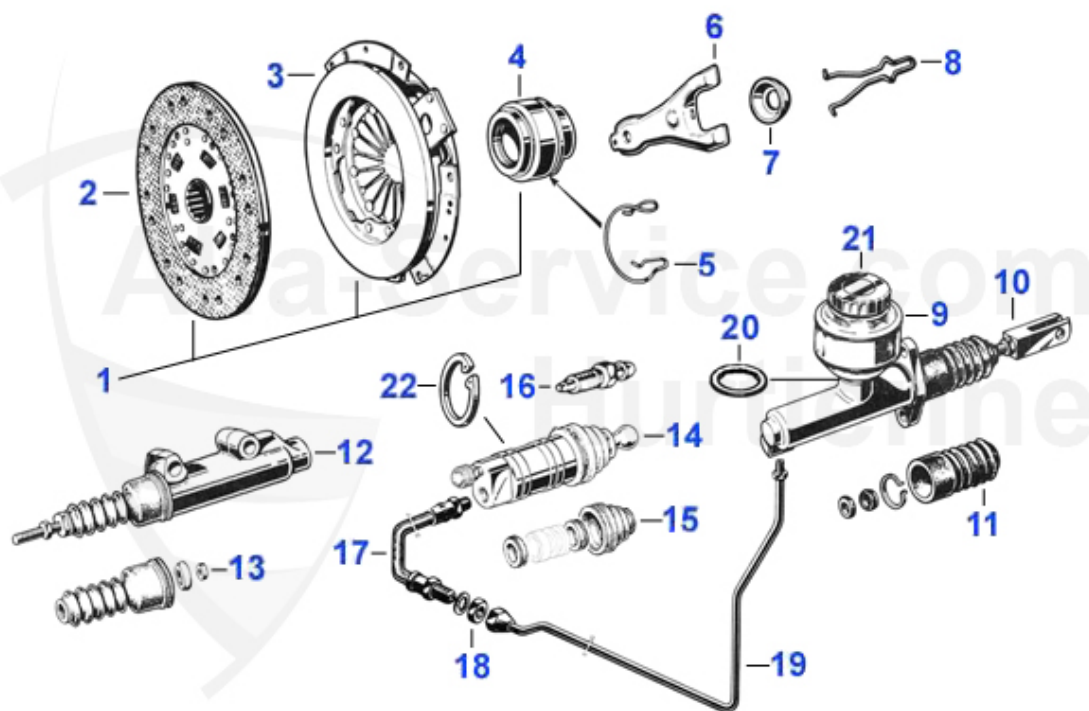

Giulia/Berlina > Transmission > Embrayage > Commande hydraulique

20	09 076 0 0	Joint pour reservoir cylindre emetteur	1.59 EUR
21	09 020 0 0	Bouchon (avec Joint) Pour le bocal du 09.012.00 70-93	12.50 EUR
22	09 017 0 0	Circlip 67-93	2.95 EUR