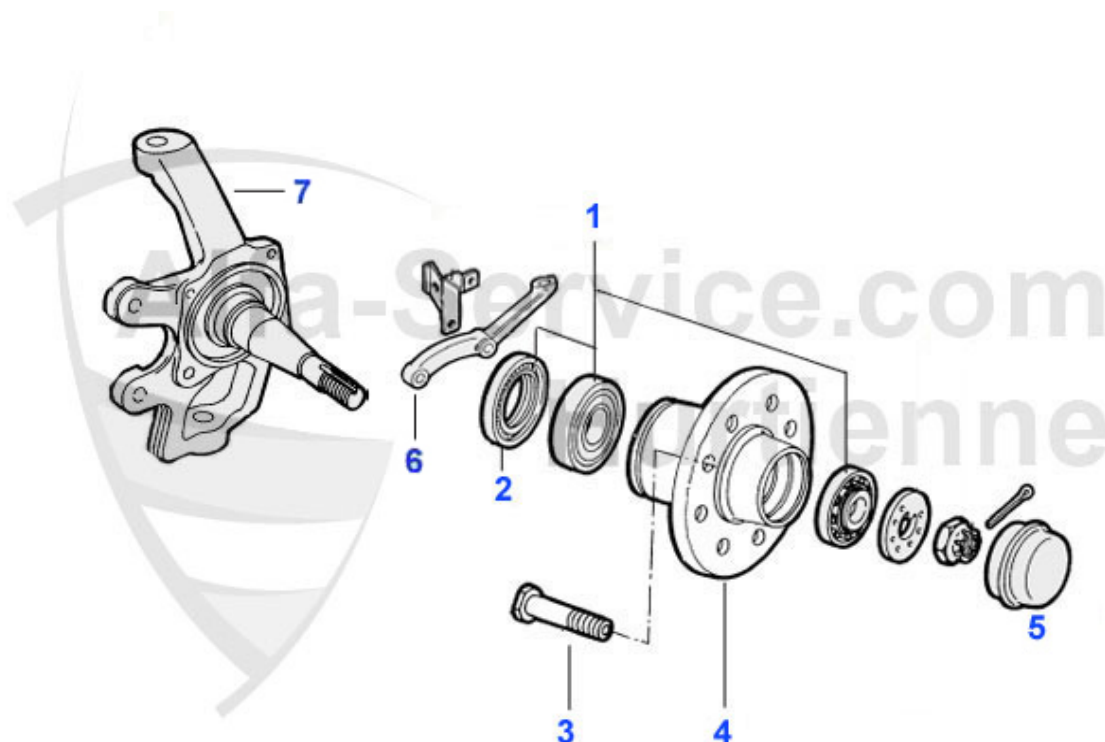

Giulia/Berlina > Chassis > Essieu avant > Moyeux de roue/roulements

1	12 028 0 0	Kit roulement de roue Roulement int.+ext.+joint spi	51.19 EUR
2	02 029 0 0	Joint spi	10.50 EUR
3	12 083 0 1	Goujon de roue 10.9 Pas à gauche, 64-93	6.90 EUR
3	12 083 0 2	Goujon de roue 10.9 Pas à droite, 64-93	4.50 EUR
5	12 099 0 0	Capuchon	7.50 EUR
6	12 131 0 2	Levier direction, Droit, 64-93, ,is a neuf	58.99 EUR
6	12 131 0 1	Levier direction, Gauche, 64-93, mis a neuf	58.99 EUR
7	12 130 0 1	Porte-moyeu gauche 1300/1600, mis a neuf	149.00 EUR
7	12 130 0 2	Porte-moyeu droite 1300/1600, mis a neuf	149.00 EUR