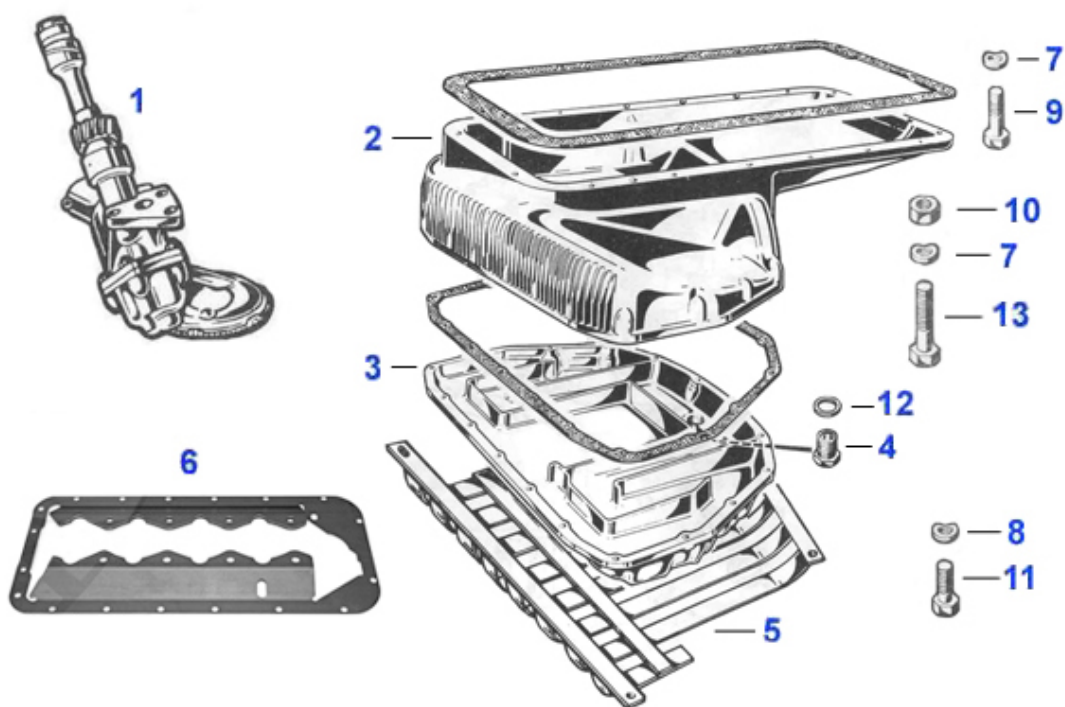

Giulia/Berlina > Moteur > Carter huile

1	03 060 0 0	Pompe à huile modèles 105, 63-93	235.00 EUR
2	03 294 0 0	Ölwannenoberteil gebraucht Ausführung mit Stehbolzen	Preis auf Anfrage
2	03 058 0 0	Carter supérieur usagé, 63-90	Preis auf Anfrage
3	03 059 0 0	Carter inférieur, pas pour serie 1	179.00 EUR
4	01 012 0 0	Bouchon, vidange 63-93 magnétique	13.49 EUR
5	03 062 0 0	Protection carter, Galvanisée Or , 63-93	95.00 EUR
6	03 350 0 0	Renfort bloc moteur 1600/1750	129.00 EUR
6	03 351 0 0	Renfort bloc moteur 2000	129.00 EUR
7	03 870 0 0	disque de ressort carter d'huile 7mm	0.20 EUR
8	03 860 0 0	Disque de ressort carter d'huile 6mm	0.20 EUR
9	03 712 5 0	Vis carter d'huile supérieur M7x1x25 sans tige	0.60 EUR
9	03 713 0 0	Vis carter d'huile supérieur M7x1x30 avec tige	0.90 EUR
9	03 613 0 0	Vis carter d'huile supérieur M6x1x30 avec tige	0.60 EUR
10	03 710 0 0	Ecrou pour carter d'huile supérieur M7x1	0.30 EUR
10	03 610 0 0	Ecrou carter d'huile supérieur M6x1	0.30 EUR
11	03 612 0 0	Schraube Ölwanneunterteil M6x1x20 ohne Schaft	0.35 EUR
12	02 073 0 0	Joint annulaire pompe à huile	1.70 EUR
13	03 713 5 0	Vis carter d'huile supérieur M7x1x35	0.90 EUR
13	03 613 5 0	Vis carter d'huile supérieur M6x1x34 avec tige	0.60 EUR