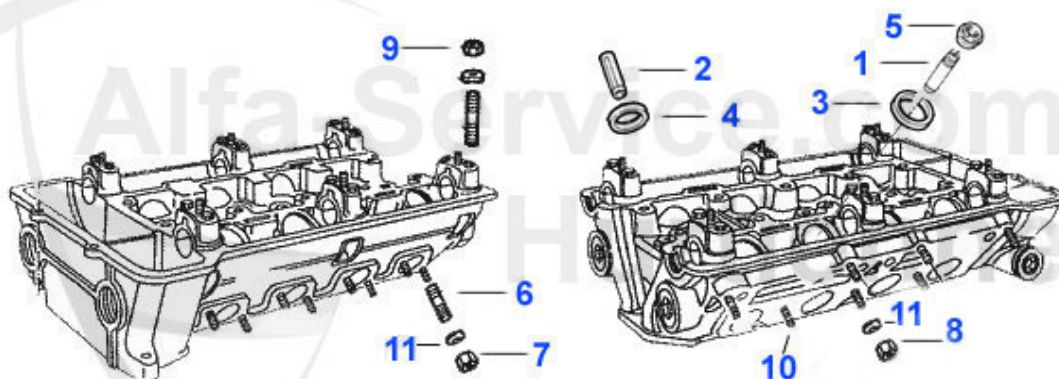

Giulia/Berlina > Moteur > Culasse 2

1	03 040 0 0	Guide soupape adm. (moteur carbu) Std. 9x14,05x54	10.90 EUR
1	03 161 0 0	Guide soupape adm. (moteur carbu) 2ème réparation 9x14,	Preis auf Anfrage
1	03 160 0 0	Guide soupape adm. (moteur carbu) 1ère réparation 9x14.	13.90 EUR
1	03 164 0 0	Guide soupape adm. + échappement Moteur injection	13.49 EUR
2	03 042 0 0	Guide soupape éch. (moteur carbu) Std. 9x14,05x54	11.20 EUR
2	03 162 0 0	Guide soupape éch. (moteur carbu) 1ère réparation 9x14,	14.49 EUR
3	03 034 0 0	Siège de soupape admission 1300 (renforcé pour essence	18.50 EUR
3	03 265 0 0	siège de soupape admission 1600-1750 1. majoration	18.50 EUR
3	03 266 0 0	siège de soupape 2000 admission 1. majoration	18.50 EUR
4	03 037 0 0	Siège des soupape échappement 1300 (renforcé pour essen	18.50 EUR
4	03 268 0 0	siège de soupape 2000 échappement 1. majoration	17.90 EUR
4	03 267 0 0	siège de soupape 1600/1750 échappement 1. majoration	18.50 EUR
5	03 255 0 0	Joint de queue de soupapes admission et échappement, ve	4.90 EUR
6	03 093 0 0	Goujon, Culasse/collecteur échappement	2.00 EUR
7	03 261 0 0	Écrou (cuivre), Pas fin 8x1	0.95 EUR
7	03 128 0 0	Ecrou 8x1 laiton nickelé, clé 13	1.95 EUR
8	03 127 0 0	Ecrou 8x1 acier, clé 12mm	0.90 EUR
9	03 262 0 0	Ecrou 8x1 acier, clé 13mm	0.90 EUR
10	03 109 0 0	Goujon 8x1x1,25 36mm	2.34 EUR
11	03 116 0 0	Rondelle-ressort 8mm	0.10 EUR