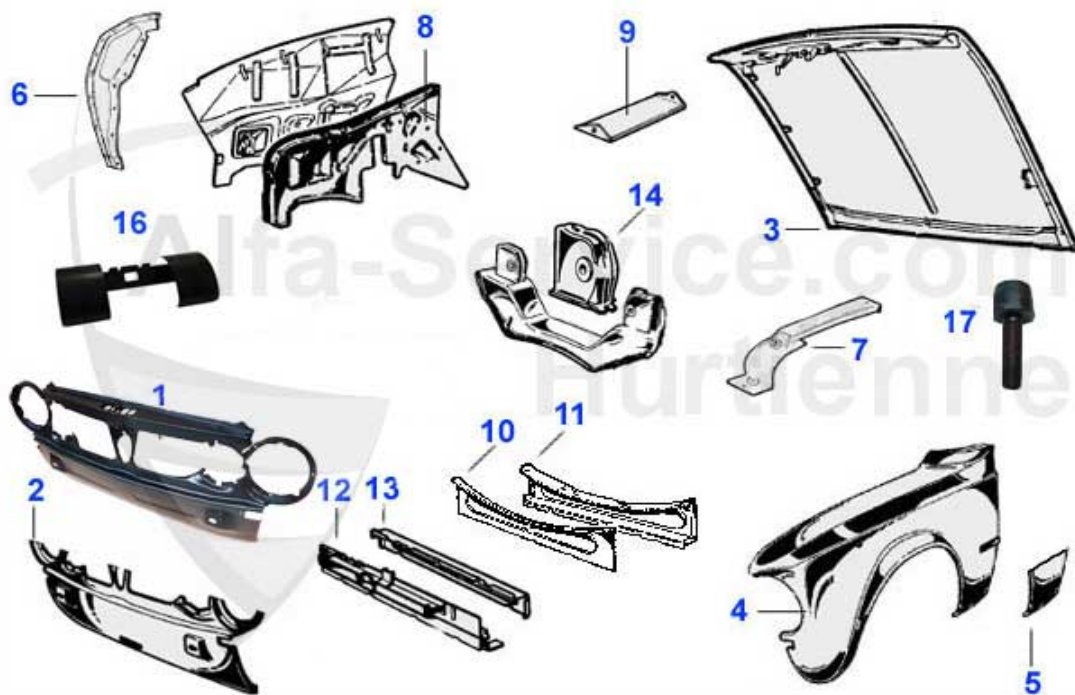

Giulia/Berlina > Carrosserie > Tôlerie > partie avant

1	15 001 1 0	Face avant 63-73	590.00 EUR
2	15 208 1 0	Face avant inférieure 63-78	198.00 EUR
3	15 127 1 0	Capot moteur 74-78	Preis auf Anfrage
3	15 126 1 0	Capot moteur 63-73	Preis auf Anfrage
5	15 314 1 2	Tôle de rép. aile avant droite (qualité de restauration)	49.90 EUR
5	15 314 1 1	Tôle de rép. aile avant gauche (qualité de restauration)	49.90 EUR
5	15 268 1 2	Tôle réparation, Aile inf.post.droite 63-78	39.00 EUR
5	15 268 1 1	Tôle répartition, Aile inf.post.gauche 63-78	39.00 EUR
6	15 156 1 1	Plaque protection montant ant. (position he arrière), a	125.00 EUR
6	15 156 1 2	Plaque protection montant ant. (position arrière), alum	125.00 EUR
7	15 155 3 2	Semelle paroi moteur, Droite 63-93	35.00 EUR
7	15 155 3 1	Semelle paroi moteur, Gauche 63-93	35.00 EUR
9	15 069 3 0	Support batterie 63-89	49.00 EUR
10	15 058 3 0	Traverse postérieure Radiateur 63-68	65.00 EUR
11	15 059 3 0	Traverse antérieure Radiateur 63-68	119.00 EUR
12	15 221 0 0	Traverse avant Radiateur 68-93	55.00 EUR
13	15 060 3 0	Traverse postérieure Radiateur 68-93	59.00 EUR
14	15 068 3 0	Support 63-93	79.00 EUR
16	15 419 1 0	Tôle souple verrou capot Giulia	39.00 EUR
17	18 158 1 0	Caoutchouc capot moteur Giulia	11.00 EUR