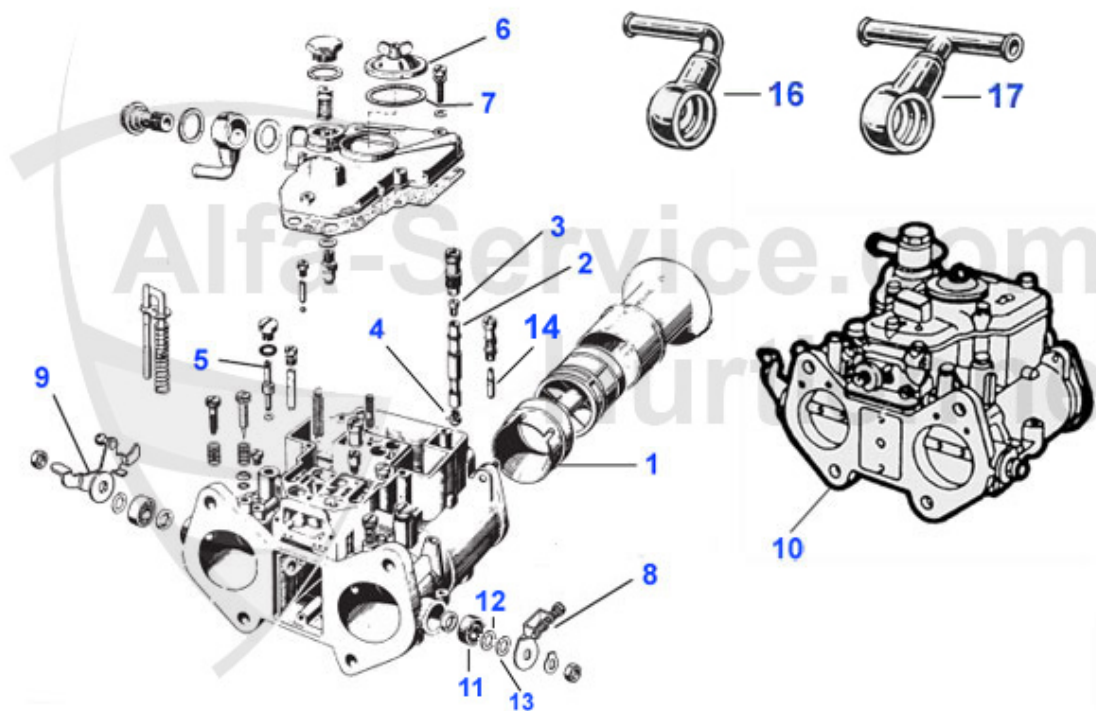

Giulia/Berlina > Circuit Carburant > Carburateurs/détail

4	03 405 0 0	jet principal 135	8.90 EUR
4	03 401 0 0	jet principal 115	7.29 EUR
4	03 412 0 0	jet principal 170	7.00 EUR
4	03 414 0 0	jet principal 180	7.00 EUR
4	03 413 0 0	jet principal 175	7.00 EUR
4	03 400 0 0	jet principal 110	8.90 EUR
4	03 411 0 0	jet principal 165	7.00 EUR
4	03 410 0 0	jet principal 160	7.00 EUR
4	03 408 0 0	jet principal 150	7.00 EUR
4	03 407 0 0	jet principal 145	7.00 EUR
4	03 406 0 0	jet principal 140	7.00 EUR
4	03 404 0 0	jet principal 130	8.90 EUR
4	03 403 0 0	jet principal 125	9.50 EUR
4	03 402 0 0	jet principal 120	7.90 EUR
5	03 301 0 0	jet pompe 35 WEBER DCOE40	14.95 EUR
6	03 177 0 0	capot pour carburateur WEBER	25.00 EUR
7	03 302 0 0	Joint pour cabouchon carburateur Weber	3.50 EUR
8	03 303 0 0	levier carburateur avant	37.50 EUR
9	03 304 0 0	levier carburateur	45.01 EUR
9	03 312 0 0	Satz Verbindungshebel und Benzinanschluss für 45mm WEB	99.00 EUR
10	03 142 0 0	Carburateurs WEBER 40DCOE 2000 -KIT-	1836.36 EUR
10	03 157 0 0	Carburateurs WEBER 40DCOE 151 1750/1800 -KIT-	1836.36 EUR
10	03 145 0 1	Carburateurs Weber 40DCOE 151 1300 -KIT-	1836.36 EUR
10	03 145 0 2	Carburateurs Weber 40DCOE 151 1600 -KIT-	1836.36 EUR
10	03 147 0 0	Carburateur double Weber 45 mm	668.99 EUR