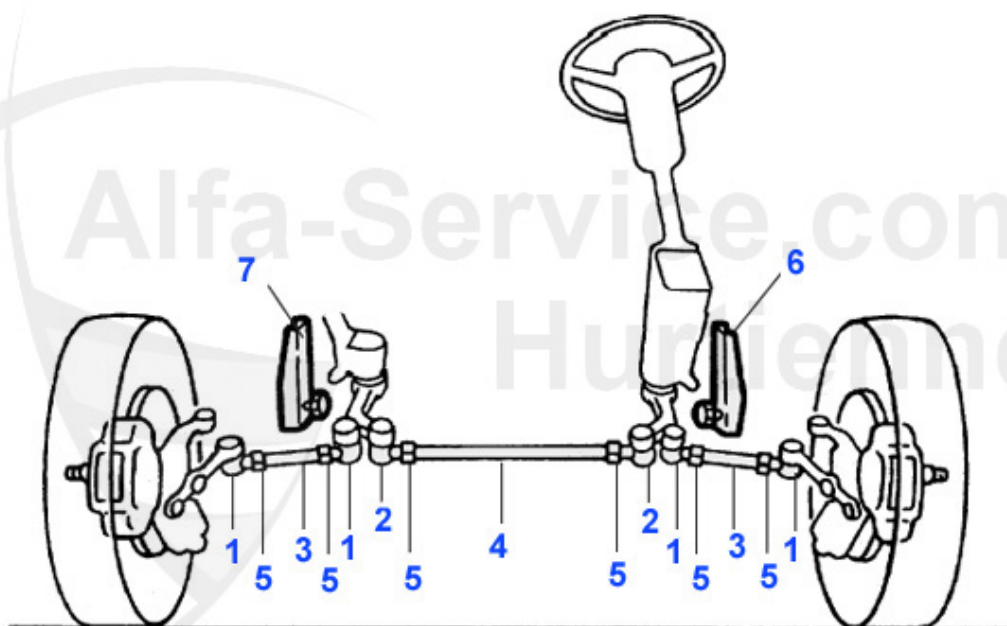

Giulia/Berlina > Direction > Rotules direction/barres

1	06 006 0 1	Rotule extérieure (repro) Pas à gauche 63-93	28.50 EUR
1	06 006 0 2	Rotule extérieure (repro) Pas à droite 63-93	28.50 EUR
1	06 033 0 2	Rotule extérieure qualité origine Pas à droite 63-93	Preis auf Anfrage
1	06 033 0 1	Rotule extérieure qualité origine Pas à gauche 63-93	59.00 EUR
2	06 018 0 1	Rotule intérieure qualité origine Pas à gauche 63-93	52.00 EUR
2	06 004 0 1	Rotule intérieure (repro) Pas à gauche 63-93	19.00 EUR
2	06 004 0 2	Rotule intérieure (repro) Pas à droite 63-93	19.00 EUR
2	06 018 0 2	Rotule intérieure qualité origine Pas à droite 63-93	52.00 EUR
3	06 009 0 0	Barre direction, Extérieure 63-93	27.50 EUR
4	06 003 0 0	Barre direction, Intérieure 63-93	39.50 EUR
5	06 011 0 2	Ecrou rotule, pas a droite	2.55 EUR
5	06 011 0 1	Ecrou rotule, pas a gauche	2.55 EUR