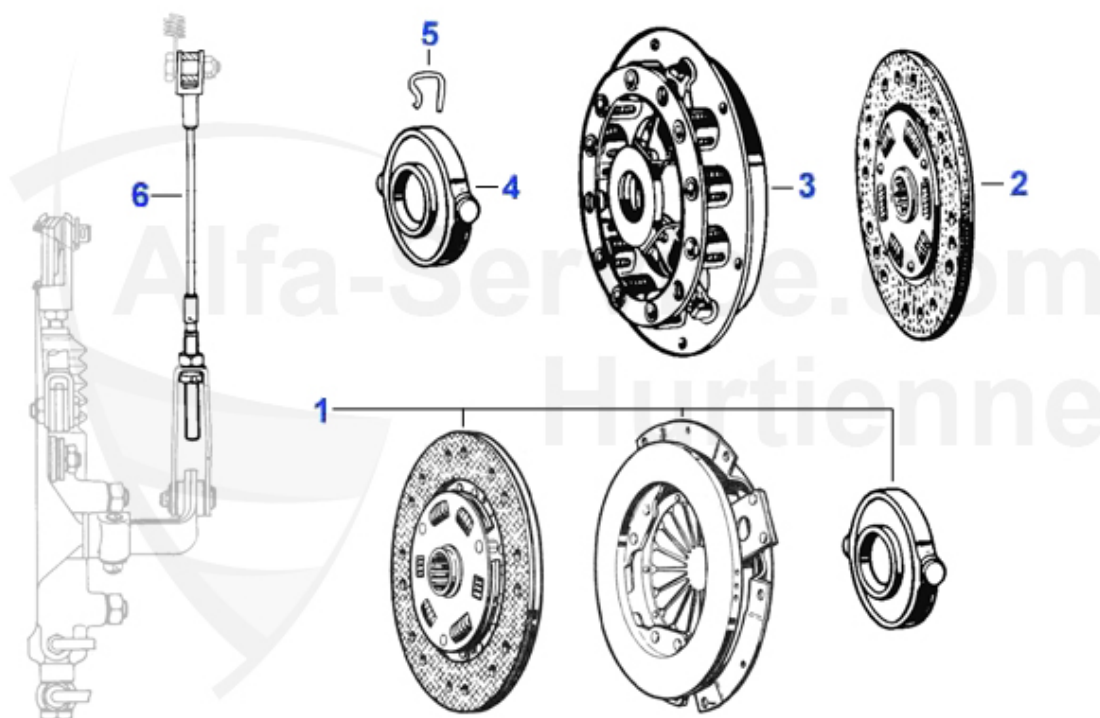

Giulia/Berlina > Transmission > Embrayage > Commande mécanique

0	09 044 0 0	Butee d'embrayage,embrayage mecanique, version avec cl	68.00 EUR
0	09 042 0 0	Étrier de blocage butée à billes 1. série, version orig	5.90 EUR
0	09 056 0 0	Kit d'embrayage 105 1. série modifié pour tous les 105	455.00 EUR
0	09 040 0 0	Croche pour butée d'embrayage 1. série	4.50 EUR
0	09 032 0 0	Butée d'embrayage mécanique	69.00 EUR
0	09 031 0 0	Kupplungsautomat mech.Betätigung original Fichtel & Sac	249.00 EUR
0	09 030 0 0	disque d'embrayage 63-69, commande mécanique, original	159.00 EUR
0	09 029 0 0	disque d'embrayage 63-68, commande mécanique, diamètre	99.50 EUR
0	09 028 0 0	cable de commande, embrayage mécanique	21.50 EUR
1	09 056 0 0	Kit d'embrayage 105 1. série modifié pour tous les 105	455.00 EUR
2	09 030 0 0	disque d'embrayage 63-69, commande mécanique, original	159.00 EUR
2	09 029 0 0	disque d'embrayage 63-68, commande mécanique, diamètre	99.50 EUR
3	09 031 0 0	Kupplungsautomat mech.Betätigung original Fichtel & Sac	249.00 EUR
4	09 032 0 0	Butée d'embrayage mécanique	69.00 EUR
4	09 044 0 0	Butee d'embrayage,embrayage mecanique, version avec cl	68.00 EUR
5	09 042 0 0	Étrier de blocage butée à billes 1. série, version orig	5.90 EUR
5	09 040 0 0	Croche pour butée d'embrayage 1. série	4.50 EUR
6	09 028 0 0	cable de commande, embrayage mécanique	21.50 EUR