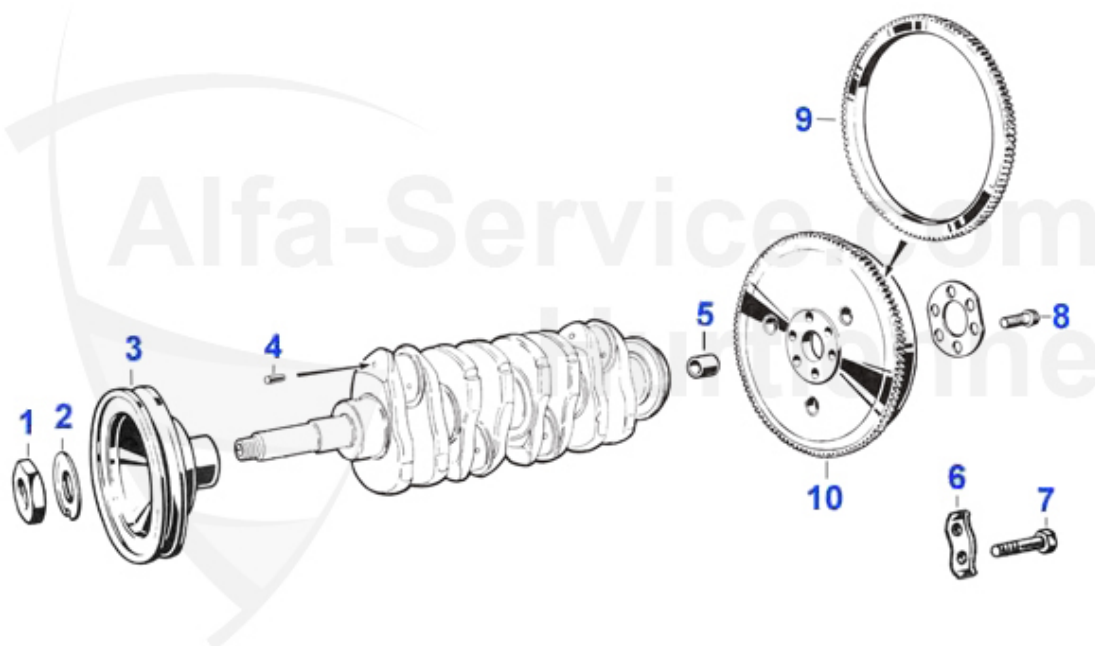

Giulia/Berlina > Moteur > Vilbrequin 1

1	03 094 0 0	Ecrou pour vilebrquin avant 1300-2000 M20	14.49 EUR
2	03 097 0 0	Rondelle sécurité, pour poulie 64-89	5.20 EUR
3	06 041 0 0	Poulie en alluminium 1750-2000 105/115 125mm avec redim	175.00 EUR
3	06 035 0 0	Poulie d'entrainement aluminium	159.00 EUR
4	03 115 0 0	Alustopfen Kurbelwelle 6mm kurz 6/7/12mm	2.09 EUR
4	03 096 0 0	Bouchon Aluminium Diamètre 6,25mm/7/22mm	2.09 EUR
4	03 095 0 0	Bouchon Aluminium, Diamètre 6 mm	2.19 EUR
5	03 111 0 0	Bague Vilbrequin, Diamètre 24mm	10.90 EUR
5	03 110 0 0	Bague Vilbrequin, diamètre 20mm	10.90 EUR
6	03 150 0 0	Plaquette sécurié, pour volant 8 trous 105.00.02402.01	3.40 EUR
7	03 156 0 0	Vis, pour volant 8 trous	8.50 EUR
8	03 155 0 0	Vis pour volant 6 trous	6.79 EUR
9	03 315 0 0	Couronne dentee 105 dents 1.serie	119.00 EUR
9	03 314 0 0	Zahnkranz Schwungscheibe 1.Serie 110 Zähne 220mm Innend	119.00 EUR
9	03 309 0 0	Zahnkranz Schwungscheibe 131 Zähne	116.00 EUR
9	03 308 0 0	Couronne dentee 130 dents (24,03 mm hauteur couronne)	119.00 EUR
10	03 242 0 0	Volant moteur, Embrayage à Cde mécanique	687.82 EUR
10	03 282 0 0	Schwungscheibe Stahl 8 Loch 130 Zähne gewichtsoptimiert	519.99 EUR
10	03 275 0 0	Stahlschwungsscheibe 6-Loch 130 Zähne, gewichtsoptimie	759.01 EUR
10	03 501 0 0	Volant 6 trous 200mm couronne 105 pour modification KW	Preis auf Anfrage
10	03 279 0 0	Schwungscheibe (Stahl) 8-Loch 110 Zähne, gewichtsoptimi	699.60 EUR