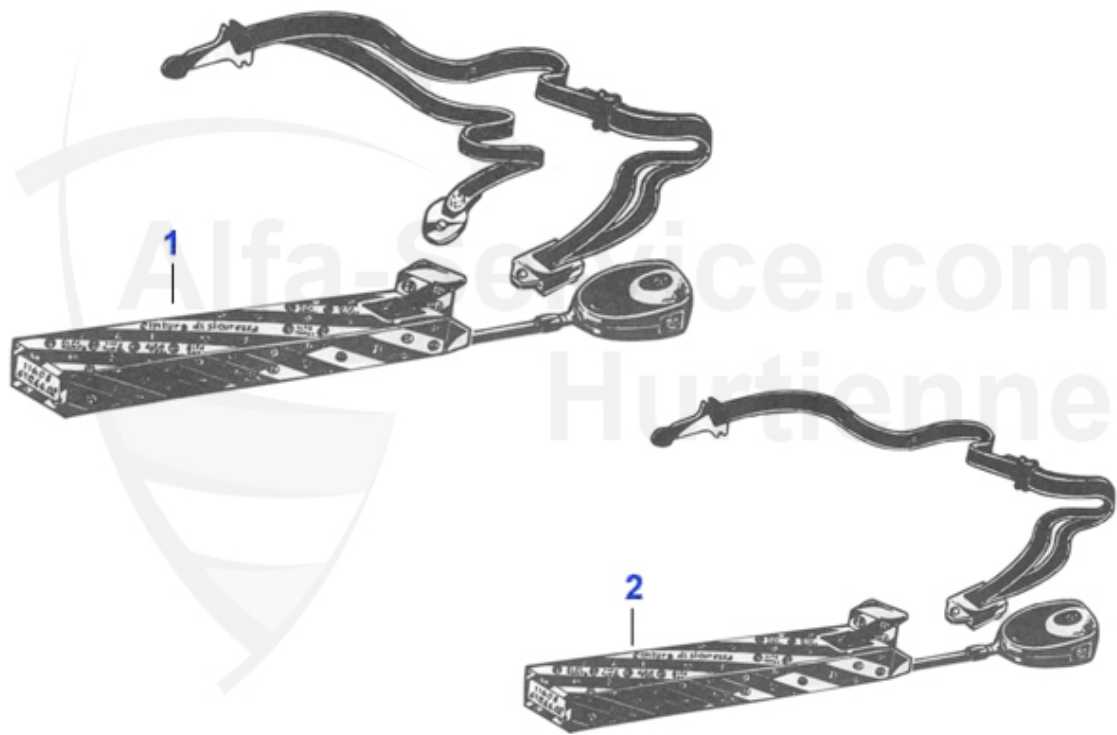

Giulia/Berlina > Habillage Intérieur > Ceinture de sécurité

1	20 138 1 0	Sicherheitsgurt Giulia 45 cm Peitschenlänge	79.90 EUR
1	20 144 2 0	ceinture de sécurité 3 points, avec enrouleur, 30cm	79.90 EUR
2	20 392 0 0	Ceinture arrière, subabdominaux	39.90 EUR