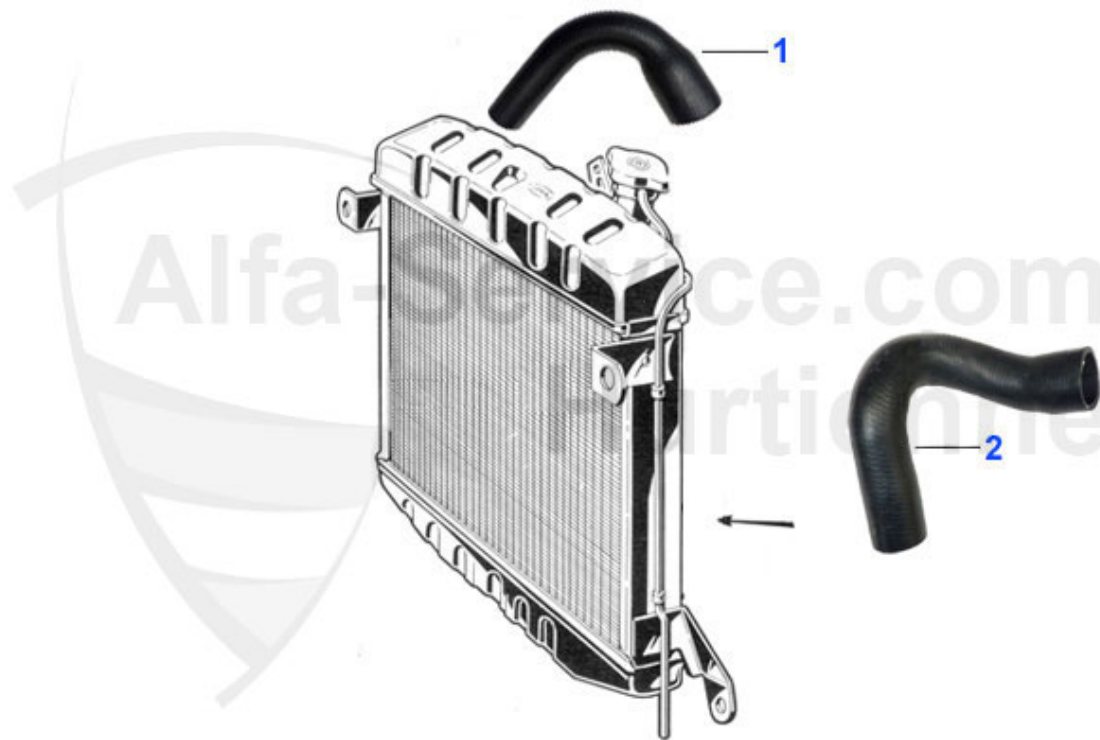

1	08 015 0 0	Supérieur, radiateur/thermostat Sauf Giulia Ti	17.90 EUR
2	08 057 0 0	Inférieure, radiateur/pompe à eau 1300-1600, 63-68	19.50 EUR