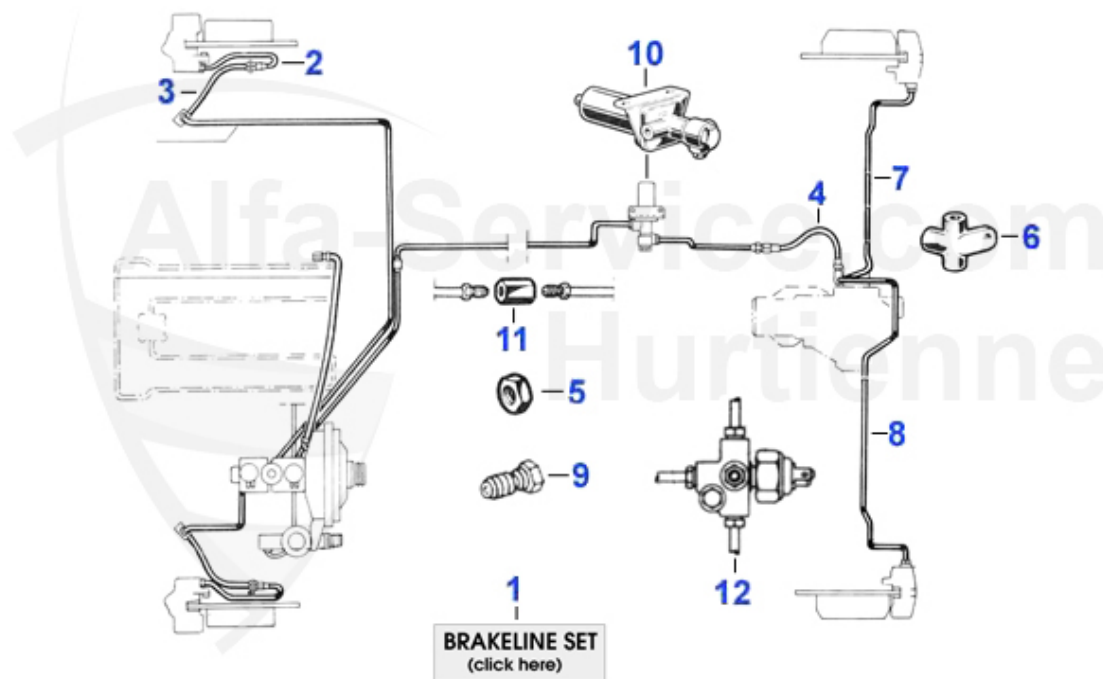

Giulia/Berlina > Freinage > Hydraulique freins > Etriers

13 13 014 0 0

Vis de fixation étrier de frein arrière 10x1,25 ne pas

2.50 EUR

Giulia/Berlina > Freinage > Hydraulique freins > Flexibles/tubulaires