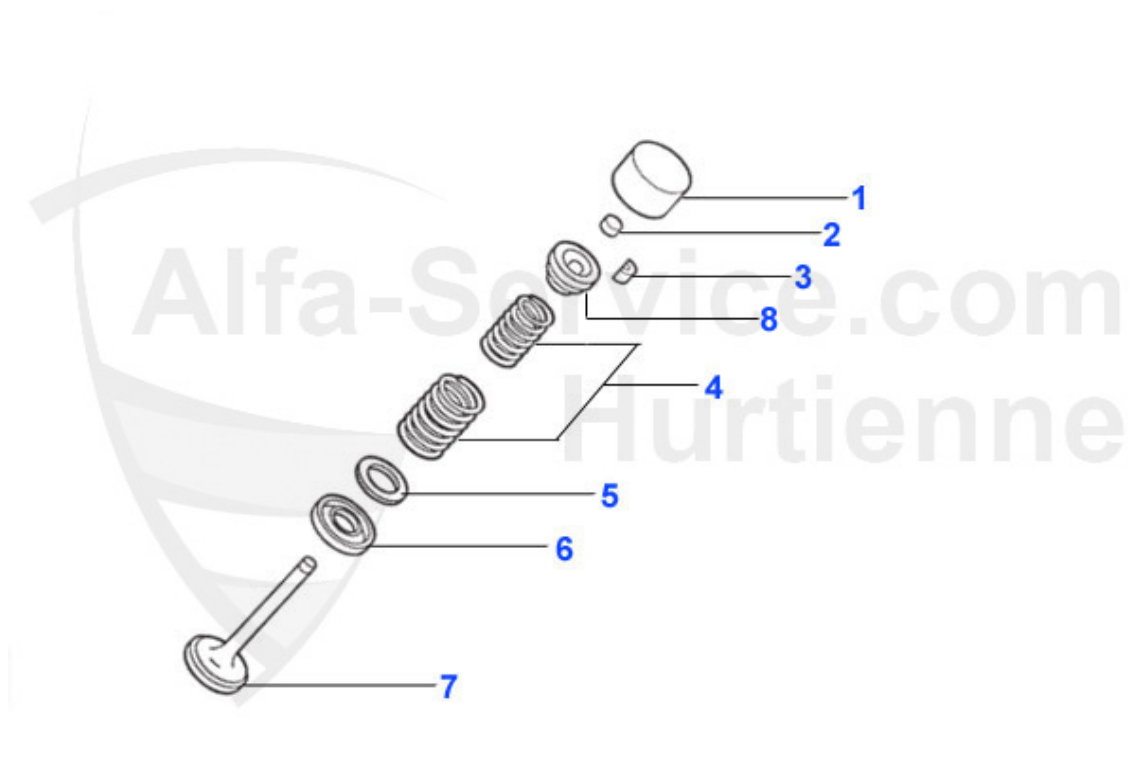

Giulia/Berlina > Moteur > Soupapes

1	03 068 0 0	Poussoir de soupape	16.90 EUR
1	03 083 0 0	Poussoir de soupape avec revêtement DLC 101/105/116/75/	35.00 EUR
2	VEP2325	Pastille de soupapes 2.325	12.40 EUR
2	VEP2650	Ventileinstellplättchen 2.650	11.80 EUR
2	VEP2675	Ventileinstellplättchen 2.675	11.80 EUR
2	VEP2700	Ventileinstellplättchen 2.700	11.80 EUR
2	VEP2725	Ventileinstellplättchen 2.725	11.80 EUR
2	VEP2800	Ventileinstellplättchen 2.800	11.80 EUR
2	VEP2825	Ventileinstellplättchen 2.825	11.80 EUR
2	VEP2850	Ventileinstellplättchen 2.850	11.80 EUR
2	VEP2875	Ventileinstellplättchen 2.875	11.80 EUR
2	VEP2900	Ventileinstellplättchen 2.900	11.80 EUR
2	VEP2625	Ventileinstellplättchen 2.625	12.40 EUR
2	VEP2600	Ventileinstellplättchen 2.600	11.80 EUR
2	VEP2300	Pastille de soupapes 2.300	11.80 EUR
2	VEP2350	Pastille de soupapes 2.350	11.80 EUR
2	VEP2375	Pastille de soupapes 2.375	11.80 EUR
2	VEP2400	Pastille de soupapes 2.400	11.80 EUR
2	VEP2425	Pastille de soupapes 2.425	11.80 EUR
2	VEP2450	Pastille de soupapes 2.450	11.80 EUR
2	VEP2475	Pastille de soupapes 2.475	11.80 EUR
2	VEP2500	Ventileinstellplättchen 2.500	11.80 EUR
2	VEP2525	Pastille de soupapes 2.525	11.80 EUR
2	VEP2550	Pastille de soupapes 2.550	11.80 EUR
2	VEP2575	Pastille de soupapes 2.575	12.40 EUR