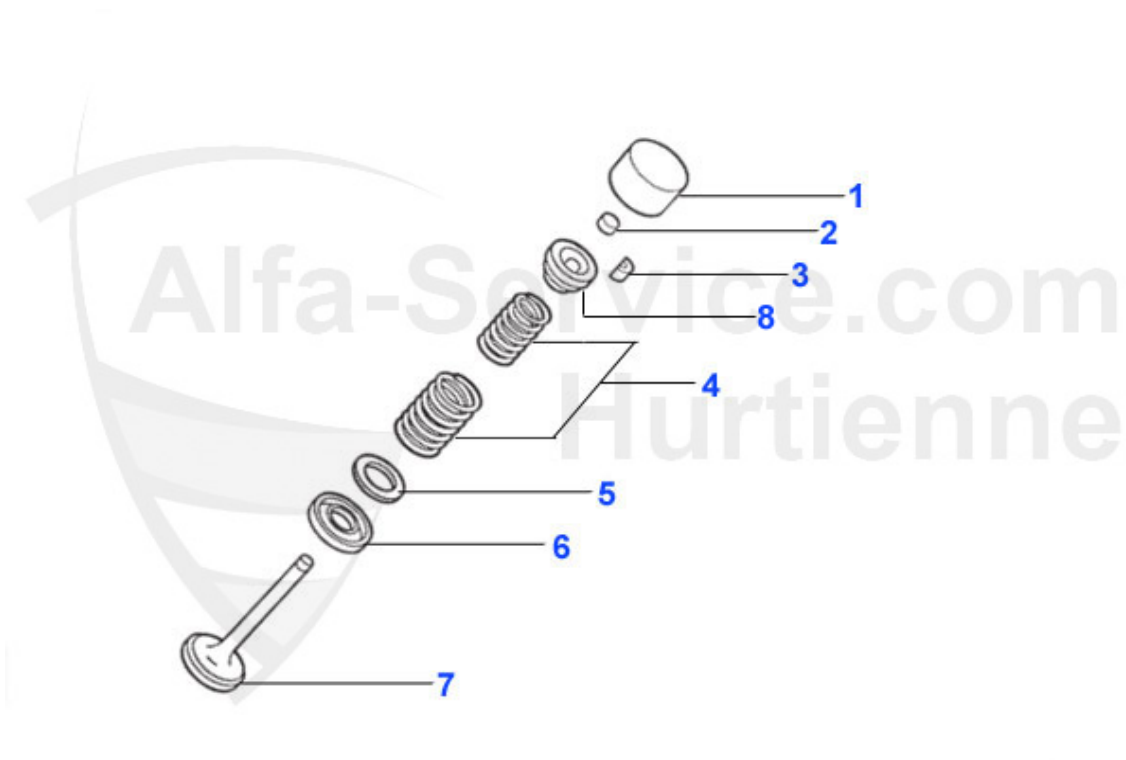

Giulia/Berlina > Moteur > Soupapes

2	VEP2200	Pastille de soupapes 2.200	11.80 EUR
2	VEP2225	Pastille de soupapes 2.025	11.80 EUR
2	VEP2250	Pastille de soupapes 2.250	11.80 EUR
2	VEP2050	Pastille de soupapes 2.050	11.80 EUR
2	VEP2025	pastille de soupapes 2.025	11.80 EUR
2	VEP1825	Pastille de soupapes 1.825	11.80 EUR
2	VEP1850	Pastille de soupapes 1.850	11.80 EUR
2	VEP1875	Pastille de soupapes 1.875	11.80 EUR
2	VEP1900	Pastille de soupapes 1.900	12.40 EUR
2	VEP1925	Pastille de soupapes 1.925	11.80 EUR
2	VEP1950	Pastille de soupapes 1.950	11.80 EUR
2	VEP1975	Pastille de soupapes 1.975	11.80 EUR
2	VEP2000	Pastille de soupapes 2.000	11.80 EUR
3	03 296 0 0	Demi-cale soupape	1.90 EUR
4	03 274 0 0	Jeu de 16 ressorts soupape	95.00 EUR
5	03 295 0 0	Rondelle pour cuvette ressort soupape	3.55 EUR
6	03 292 0 0	Cuvette ressort soupape	9.90 EUR
7	03 026 0 0	Soupape admission , 1600-1750	16.49 EUR
7	03 027 0 0	Soupape admission 2000 (sauf Spider injection)	16.90 EUR
7	03 025 0 0	Soupape admission, 1300	16.49 EUR
7	03 030 0 0	Soupape échappement, 1600-1750	16.90 EUR
7	03 032 0 0	Soupape échappement, 2000	22.50 EUR
7	03 028 0 0	Soupape échappement, 1300	16.90 EUR