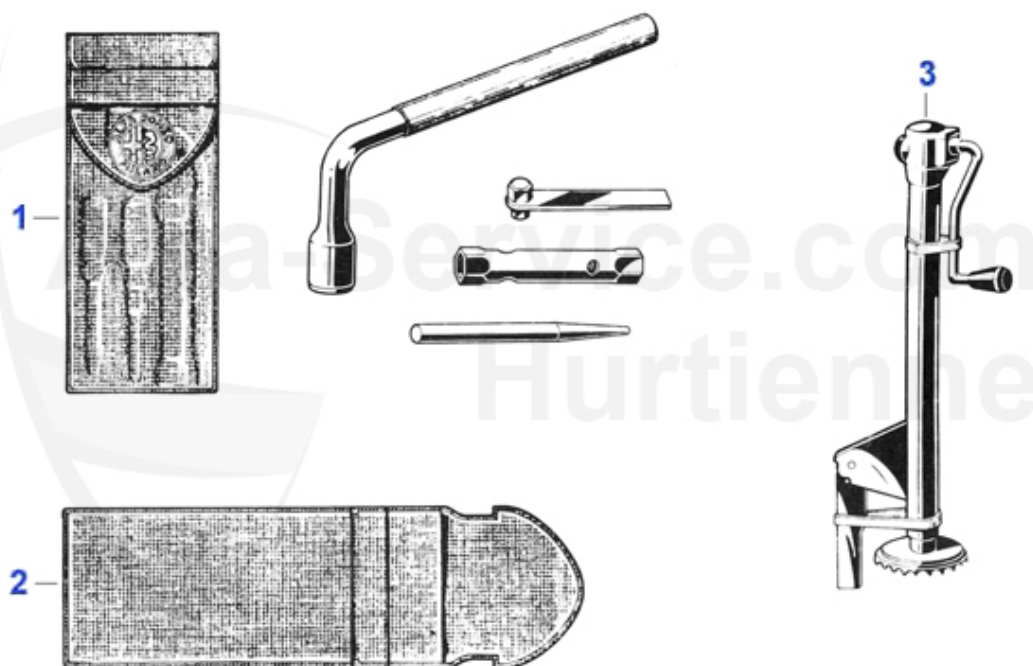

Giulia/Berlina > Accessoires > Sac a outils

1	26 273 0 0	Sac a outils Giulia,Bertone,Spider (avec outils)	89.00 EUR
2	26 417 0 0	Sac a outils noir Alfa Romeo Milano (sans outils)	65.00 EUR
2	26 418 0 0	Sac a outils noir Alfa Romeo (sans outils)	48.00 EUR
3	15 075 0 0	Couvercle cric pour série 105 avec diam. 45mm	15.95 EUR