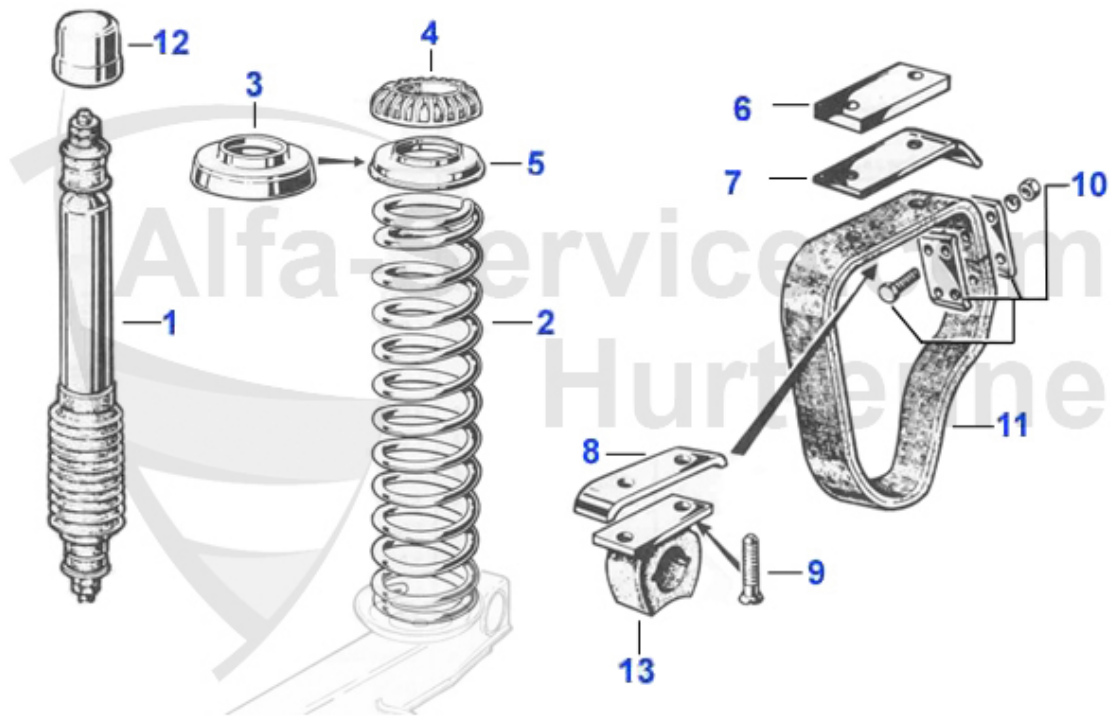

Giulia/Berlina > Chassis > Pont arrière > Suspension/amortisseurs/barre st

1	12 152 0 0	Amortisseur SPAX arrière, à gaz, postposable	174.95 EUR
1	12 006 0 0	Amortisseur BILSTEIN dur à gaz jaune arrière	149.00 EUR
1	12 002 0 0	Amortisseur KYB standard arrière	67.50 EUR
1	12 004 0 0	Amortisseur KONI rouge standard réglable arrière	149.00 EUR
1	12 150 0 0	Amortisseur KONI jaune sport réglable à l'arrière	135.01 EUR
2	12 050 0 0	Ressort arrière, Spider 87-93, Giulia	86.00 EUR
3	12 103 3 0	Cale épaisseur, 11 mm, 64-93	65.00 EUR
3	12 105 3 0	Cale épaisseur arriere alum., 21 mm	79.00 EUR
3	12 104 3 0	Cale épaisseur, 16mm, 64-93	65.00 EUR
4	12 014 3 0	Anneau caoutchouc 64-93	7.90 EUR
5	12 047 0 0	Anneau métal, 64-93	15.51 EUR
6	12 087 0 0	Cale épaisseur (aluminium),nylon version ameliore,facil	44.90 EUR
7	12 056 0 0	Tole de guidage pour band du pont	15.01 EUR
8	12 054 0 0	Plaque acier pour bloc caoutchouc	13.49 EUR
9	12 059 0 0	Vis fixation , 64-93	2.40 EUR
10	12 053 0 0	kit de fixation sangle 66-93 pour un coté	11.50 EUR
11	12 036 0 1	Bande ext. arrière 31mm	12.50 EUR
11	12 043 0 0	Jeu de bandes intérieur/extérieur 31mm, matériel origin	95.00 EUR
11	12 035 1 0	Sangle 45 mm, Giulia, 64-93	22.00 EUR
11	12 036 0 2	Bande int. arrière 31 mm	12.50 EUR
12	12 170 0 0	capuchon fixation amortisseur arrière	24.50 EUR
13	12 204 0 0	Gomme essieu arrière Giulia 1. série originale	45.90 EUR
13	12 027 0 0	Bloc caoutchouc, 2ieme série	14.90 EUR