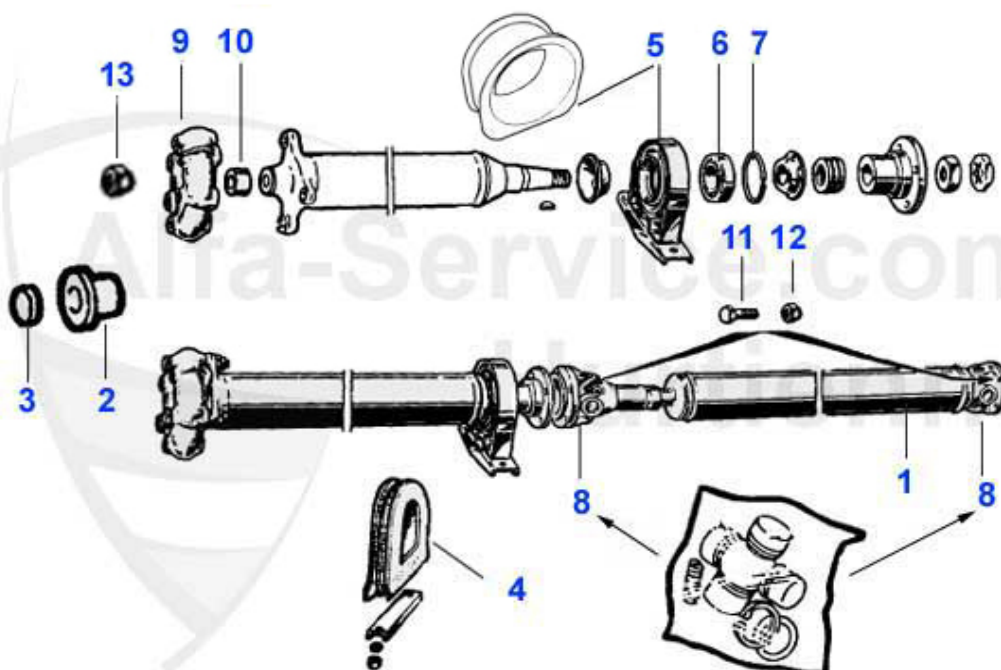

Giulia/Berlina > Transmission > Arbre transmission

1	05 010 1 0	Arbre à cardan Giulia 8 mm nouvelle pièce! Made in Ital	325.00 EUR
1	05 200 1 0	Demi arbre à cardan Giulia,compensateur renforcé trous	289.00 EUR
1	05 007 1 0	Demi arbre ES, Giulia, 68-78	Preis auf Anfrage
2	05 016 0 0	Bague, Sortie BV/demi-arbre 64-93	42.00 EUR
3	05 015 0 0	Pastille 64-93	6.90 EUR
4	05 005 0 0	Support Roulement (caoutchouc) 1300 - 1600 , 63-68	26.30 EUR
5	05 027 0 0	Support roulement en aluminium 1300-1600 1.serie, embr	79.00 EUR
5	05 008 0 0	Support Roulement, 1300-2000, stock inclus	67.90 EUR
5	05 024 0 0	Support Roulement, renforcé 80 Shore, y compris les rou	82.49 EUR
5	05 022 0 0	Support Roulement, Renforcé 68-93	62.50 EUR
5	05 002 0 0	Support Roulement, Standard, 68-93	42.49 EUR
6	05 003 0 0	Roulement 64-93	17.50 EUR
7	05 012 0 0	Anneau sécurité 68-93	3.00 EUR
8	05 001 0 0	Croission 66-93 (24 x 63,10)	34.00 EUR
8	05 019 0 0	Croisillon 64-66 (23,84 x 61,30)	46.51 EUR
9	05 004 0 R	FLECTOR RACING	59.00 EUR
9	05 004 0 0	Flector 64-93	69.00 EUR
9	05 004 5 0	Disque flexible renforcé 70 shore	73.99 EUR
10	05 014 0 0	Bague caoutchouc 64-93	5.90 EUR
11	05 028 0 0	Vis Pour arbre (8mm) 68-93	4.90 EUR
11	05 020 0 0	Vis Pour arbre (9mm) 68-93	4.50 EUR
12	05 021 0 0	Ecrou Pour arbre (9mm) 68-93	2.20 EUR
12	05 029 0 0	Ecrou Pour arbre (8mm) 68-93	2.25 EUR
13	05 026 0 0	Stoppmutter Hardyscheibe- Kardanwelle	1.59 EUR