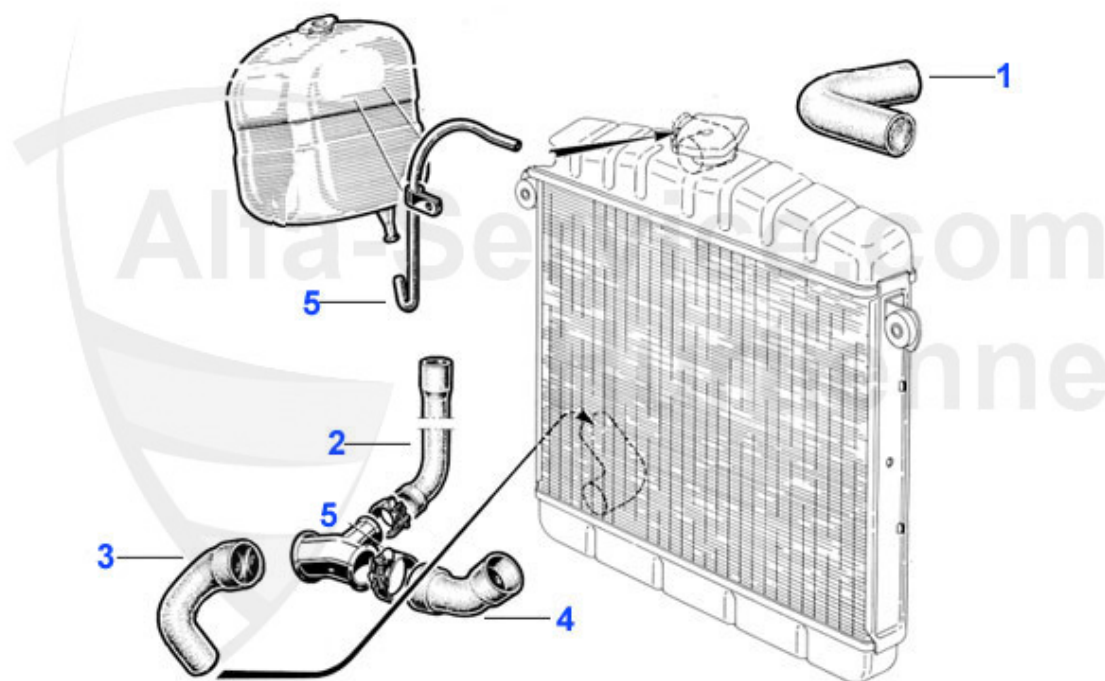

Giulia/Berlina > Circuit Refroidissement > Durits > 1750

1	08 016 0 0	Supérieure,radiateur/thermostat, 1300-2000 , 68-90	14.49 EUR
2	08 019 0 0	Diviseur/thermostat 1750 , 68-72	15.90 EUR
3	08 021 0 0	Diviseur/bas radiateur. , 1750, 68-72	15.51 EUR
4	08 020 0 0	Diviseur/pompe à eau , 1750 , 68-72	15.90 EUR
5	08 024 0 0	Radiateur/vase d'expansion	8.50 EUR
6	08 053 0 0	DISTRIBUTEUR POUR TUYAUX INFERIEUR RADIATUER POUR TOUS	39.90 EUR