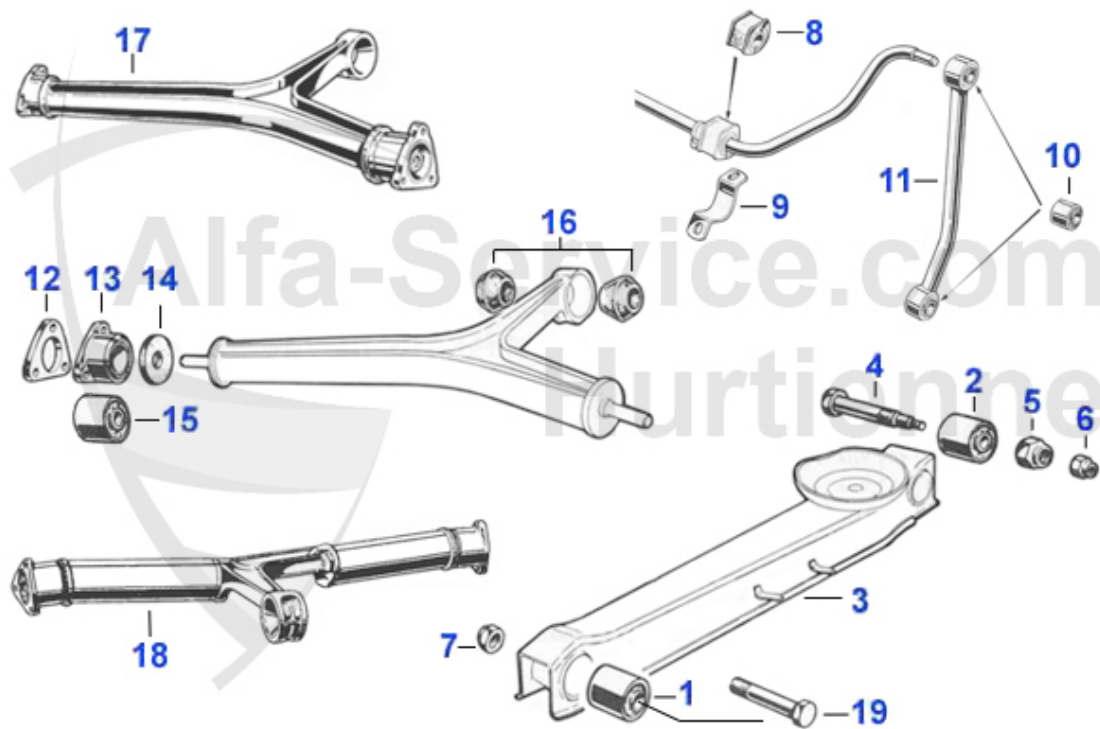

Giulia/Berlina > Chassis > Pont arrière > Bras et triangle de réaction

17	12 232 0 0	Triangle de réaction 2ère série complet,en échange	339.00 EUR
18	12 231 0 0	Triangle de réaction 1ère série complet,en échange	339.00 EUR
19	12 091 0 0	Axe antérieur 64-93	6.20 EUR