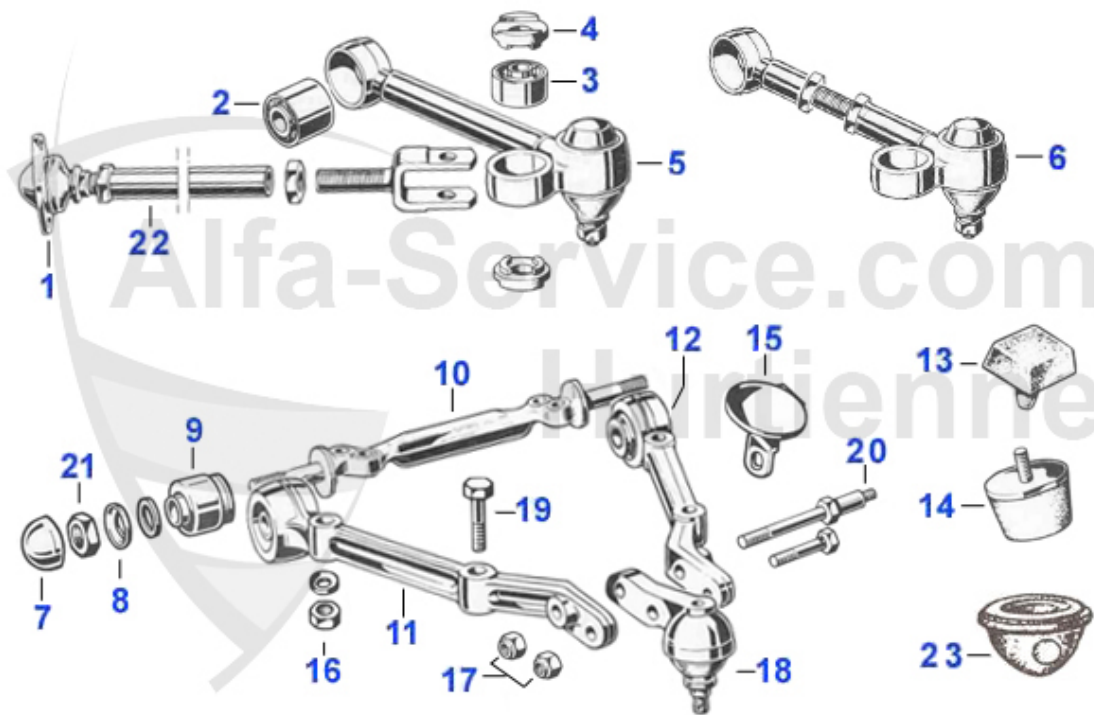

Giulia/Berlina > Chassis > Essieu avant > Triangle suspension

19	12 120 0 0	Vis, Support ressort, 63-93	3.50 EUR
20	12 122 0 0	Axe 64-93	24.99 EUR
21	12 116 0 0	Ecrou 64-93	4.50 EUR
22	12 011 0 0	Barre bras oblique 105	35.90 EUR
23	12 052 0 0	Jeu de gommages d'arrêt avant supérieur 1. série	52.50 EUR