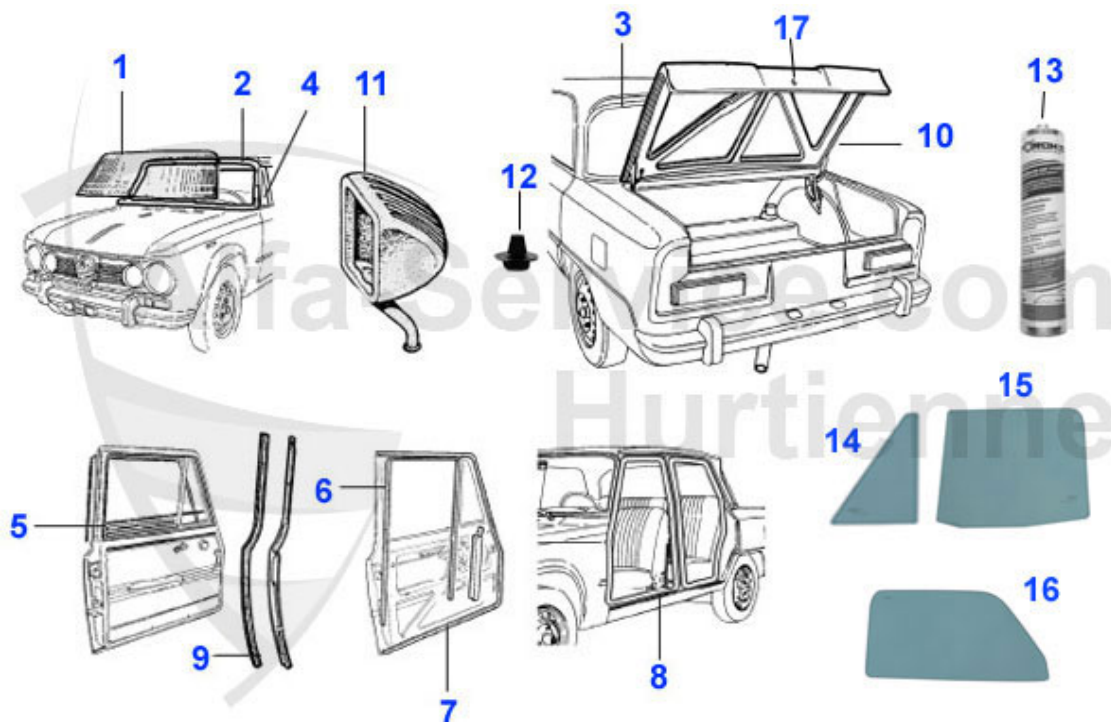

Giulia/Berlina > Carrosserie > Vitres/joints

1	17 023 1 0	Pare-brise 63-78	369.00 EUR
1	17 033 1 0	pare-brise Giulia vert	385.00 EUR
1	17 034 1 0	Windschutzscheibe Giulia grün/grün mit Grünkeil	369.00 EUR
2	18 001 1 0	Joint pare-brise 63-78 - Giulia, Berlina	75.01 EUR
3	18 002 1 0	Joint lunette arrière Giulia 62-77	84.00 EUR
4	18 088 0 0	Ausstellfensterdichtung Giulia Satz links und rechts	260.00 EUR
5	18 085 1 0	Joint lèche-vitre, Giulia arrière 70 cm	12.20 EUR
5	18 084 1 0	Leche-vitre avant Giulia	10.15 EUR
5	18 090 1 0	Joint lèche-vitre, Berlina arrière 75 cm	12.90 EUR
6	18 086 1 0	Joint glissière vitre, Porte avant 63-78	11.25 EUR
6	18 087 1 0	Joint glissière vitre, Porte arrière 63-78	11.25 EUR
7	18 004 1 0	Joint porte, Sur la porte giulia/berlina	37.50 EUR
8	18 115 1 0	joint porte post.su le chassis, pour Giulia, en velours	47.50 EUR
8	18 114 1 0	Joint porte anter. sur le chassis, pour Giulia, en velo	49.49 EUR
8	18 082 1 0	Joint de porte sSur le chassis sans velours 3.3m Giulia	35.50 EUR
8	18 196 4 0	Joint de porte sur chassis velours Berlina avant 3.4m	49.90 EUR
9	18 093 1 0	Joint porte arrière, Sur le montant central giulia, ber	19.50 EUR
10	18 007 1 0	Joint capot coffre, en 4 parties 63-78	49.50 EUR
10	18 197 4 0	Joint de coffre Berlina	29.50 EUR
11	18 174 0 0	Goulotte carburant Giulia/GT 1300/1750 diam. 57,3 mm	69.90 EUR
12	18 128 0 0	Butée, Pour Trappe essence 64-77	4.25 EUR
13	24 007 0 0	Colle pare-brise 290ml	21.00 EUR
14	17 042 1 0	Défecteur Giulia vert gauche/droit	39.00 EUR
14	17 043 1 0	Défecteur Giulia claire gauche/droit	37.00 EUR
15	17 040 1 2	Kurbelfenster Giulia vorne grün rechts	63.50 EUR