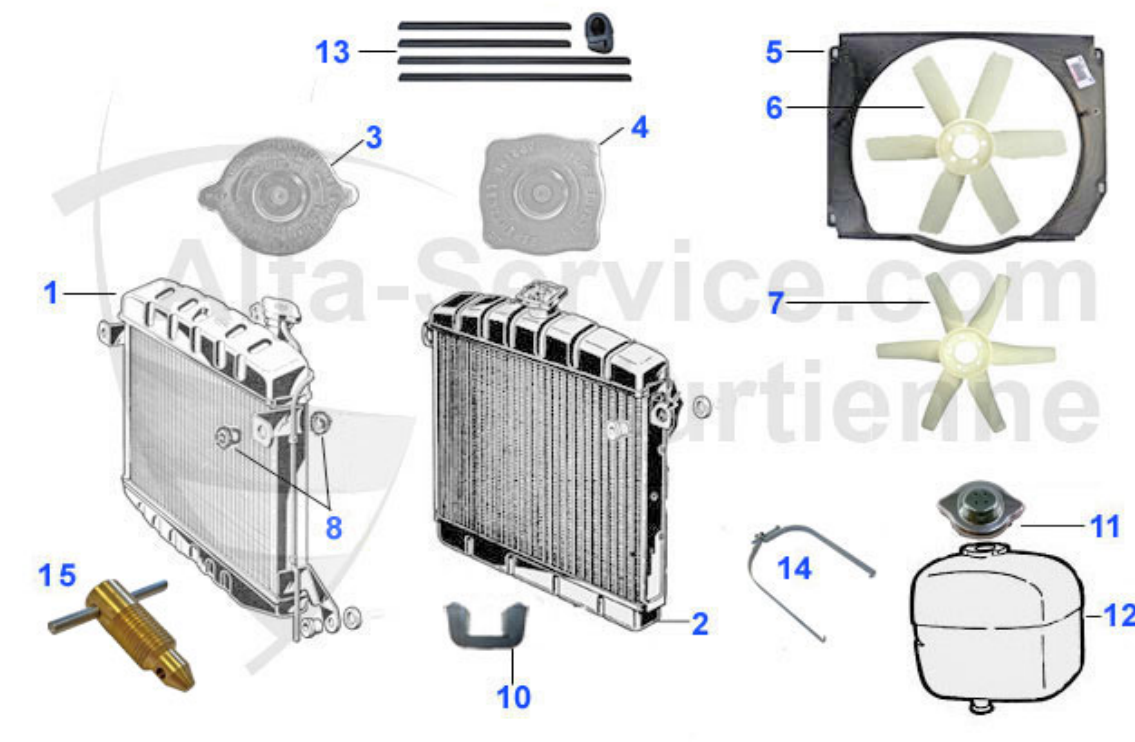

Giulia/Berlina > Circuit Refroidissement > Radiateur

15	08 090 0 0	Vis de purge radiateur 1. serie	18.00 EUR
16	03 202 0 0	Espaceur pour Ventilateur	13.49 EUR