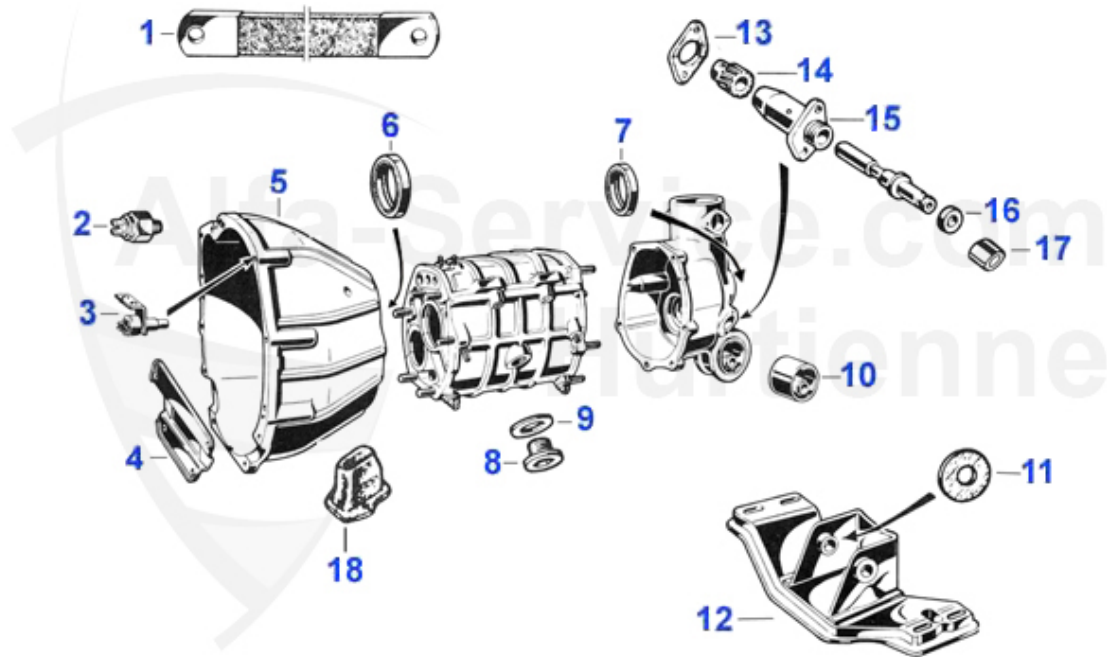

Giulia/Berlina > Transmission > BV > Bagues synchro/Roulements

1	16 123 0 0	Tresse de masse, BV/Chassis, Longueur 173 mm	14.49 EUR
2	14 015 0 0	Contacteur phare de recul, Fileté	15.90 EUR
3	14 063 0 0	Contacteur phare de recul, Sur plaque	29.50 EUR
4	04 051 0 0	Toile de protection cloche embrayage 1300-2000 (embrayag	42.00 EUR
5	04 059 0 0	Cloche d'embrayage Inter.marche Ar. avec support	438.00 EUR
5	04 037 0 0	Cloche d'embrayage Inter.marche Ar. vissé	569.00 EUR
6	02 030 0 0	Joint spi, Antérieur, 68-93	8.90 EUR
6	02 024 0 0	Joint spi , Antérieur, 64-68	9.90 EUR
7	02 025 0 0	Joint spi, Postérieur, 64-93	9.50 EUR
8	04 003 0 0	Bouchon vidange/remplissage transmission, différentiel	13.40 EUR
10	04 002 0 0	Silent-bloc Queue de boîte Exentré 70-93	21.00 EUR
10	04 064 0 0	Silent-bloc Queue de boîte Centré (1ere série)	34.00 EUR
11	04 077 0 0	Raidisseur Powerflex pour bague transm. 69-93, 4 pièces	65.00 EUR
11	04 077 S H	POWERFLEX HERITAGE COLLECTION Raidisseur pour douille d	65.00 EUR
11	04 060 0 0	Rondelle en caoutchouc pour support de transmission	5.20 EUR
12	04 072 0 0	Getriebestütze hinten	Preis auf Anfrage
13	02 058 0 0	Joint papier prise compte-tours	2.50 EUR
14	04 022 0 0	Pignon prise compteur km 1600	Preis auf Anfrage
14	04 023 0 0	Pignon prise compteur km 2000	Preis auf Anfrage
16	04 044 0 0	Joint spi	7.50 EUR
17	04 066 0 0	Distanzring Antrieb Tacho	4.50 EUR
18	04 058 0 0	Protection caoutchouc Pour le levier de la commande méc	58.00 EUR