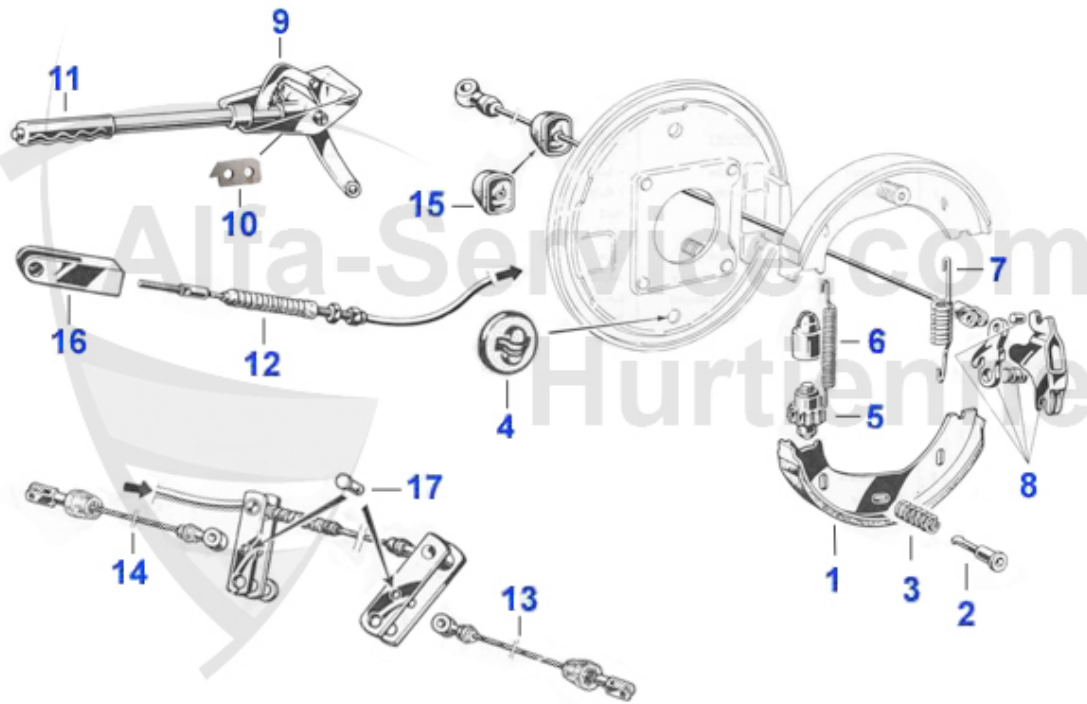

Giulia/Berlina > Freinage > Frein à main

1	13 010 0 0	Jeu de 4 Garnitures Frein à main 67-93	39.50 EUR
2	13 073 0 0	Clé frein a main	4.70 EUR
3	13 076 0 0	Ressort pour 13 073 0 0 ou pour cable tendeur capote	2.40 EUR
4	13 081 0 0	Cache pous cable frein 105	8.90 EUR
5	13 082 0 0	controleur (segment du frein à main)	39.50 EUR
6	13 084 0 0	Ressort longue (segment du frein à main)	5.99 EUR
7	13 085 0 0	Ressort court (segment du frein à main)	4.90 EUR
8	13 047 0 0	Crochet 67-93	34.00 EUR
9	13 048 0 0	Crémaillère 64-93	11.90 EUR
10	13 092 0 0	Contre-partie segment denté du frein à main	11.50 EUR
11	13 049 0 0	Poignée plastique 64-93	41.50 EUR
11	13 131 3 0	Poignée frein à main beige, Spider 87-93	73.99 EUR
11	13 134 0 0	Poignée frein à main, version originale 105 plastique d	34.00 EUR
12	13 011 1 0	Cable frein à main, Giulia 66-78	56.50 EUR
12	13 040 1 0	Handbremsseil Giulia 1964-69	102.49 EUR
12	13 041 4 0	Cable frein à main, Berlina	59.00 EUR
13	13 015 0 1	Cable frein a main arriere gauche	9.90 EUR
14	13 015 0 2	Cable frein a main arriere droite	9.90 EUR
15	13 016 0 0	Embout cables frein à main arrière	4.25 EUR
16	13 133 0 0	Pièce de fourche pour câble frein à main avant	9.50 EUR
17	13 114 0 0	Boulon de fixation pour cable de frein a main lateral 8	2.59 EUR