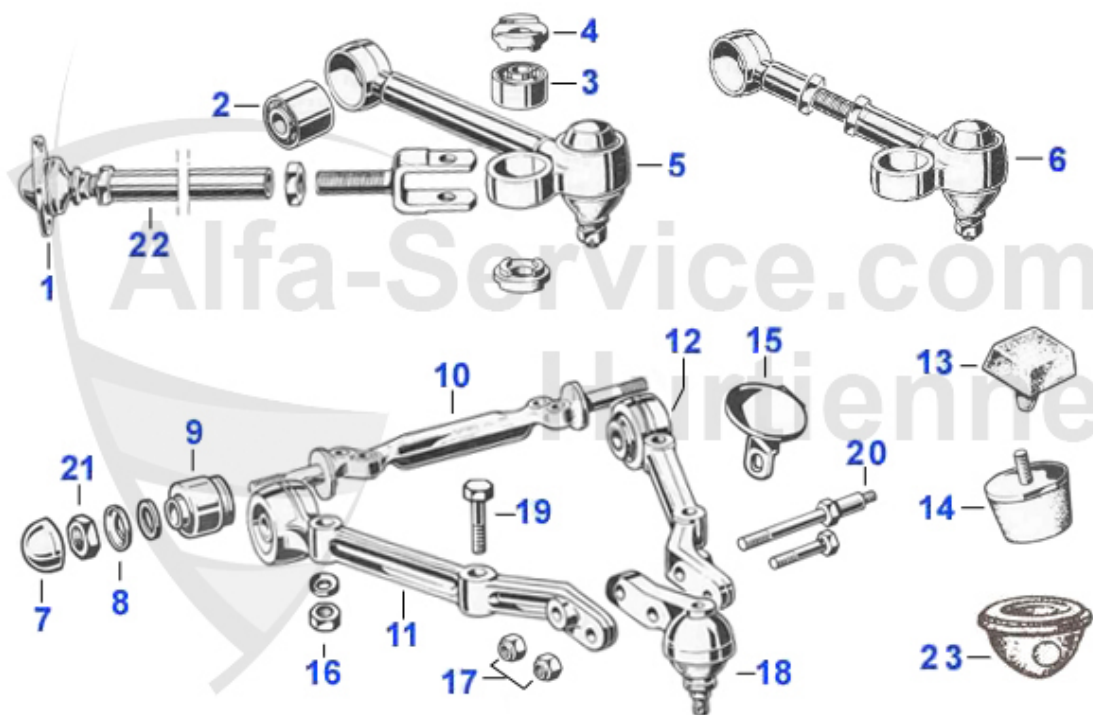

Giulia/Berlina > Chassis > Essieu avant > Triangle suspension

1	12 022 0 0	Rotule tirant de chasse	35.50 EUR
2	12 203 S B	Douille POWERFLEX bras supérieur (coté moteur) set	62.00 EUR
2	12 020 0 0	Silent-bloc côté moteur 64-93	13.30 EUR
3	12 202 S B	Douille latéral bras supérieur-tirant de chasse, set 2	69.00 EUR
3	03 064 0 0	Silent-bloc pour support 20mm	9.00 EUR
3	12 021 0 0	Silent-bloc côté roue, Epaisseur 23mm	10.90 EUR
3	12 202 S H	POWERFLEX HERITAGE COLLECTION Douille PU sur le côté de	69.00 EUR
4	12 046 0 0	Capuchon pour silent-bloc pour support	3.95 EUR
5	12 019 0 2	Bras supérieur, Droit, 64-93 avec silent bloc, -Made	109.00 EUR
5	12 019 0 1	Bras supérieur, Gauche, 64-93 avec silent bloc, -Made	109.00 EUR
6	12 165 0 2	Bras supérieur réglable, Droit -Made in Italy-	158.00 EUR
6	12 165 0 1	Bras supérieur réglable, Gauche -Made in Italy-	158.00 EUR
7	12 068 0 0	Capuchon pour bague balancier interieur 68-93	5.00 EUR
8	12 115 0 0	Anneau sécurité 64-93	5.00 EUR
9	12 024 0 0	Bague acie,Livrée avec son joint feutre	41.00 EUR
10	12 112 0 0	Axe, Pour triangle inférieur, 68-93	119.00 EUR
11	12 117 0 0	Bras inférieur, Antérieur, 64-93	Preis auf Anfrage
12	12 118 0 0	Bras inférieur, Postérieur, 64-93	Preis auf Anfrage
13	12 026 0 0	Bloc caoutchouc, Supérieur, 64-90	8.50 EUR
14	12 058 0 0	Bloc caoutchouc, 64-90 Inférieur (avec filetage)	16.51 EUR
15	12 119 0 1	Support, Bras inf. gauche, 64-93	Preis auf Anfrage
15	12 119 0 2	Support, Bras inf. droit, 64,93	Preis auf Anfrage
16	12 121 0 0	Ecrou, Pour fixation du support ressort	2.00 EUR
17	12 124 0 0	Ecrou 64-93	1.59 EUR
18	12 023 0 0	Rotule inférieure 64-93	37.50 EUR