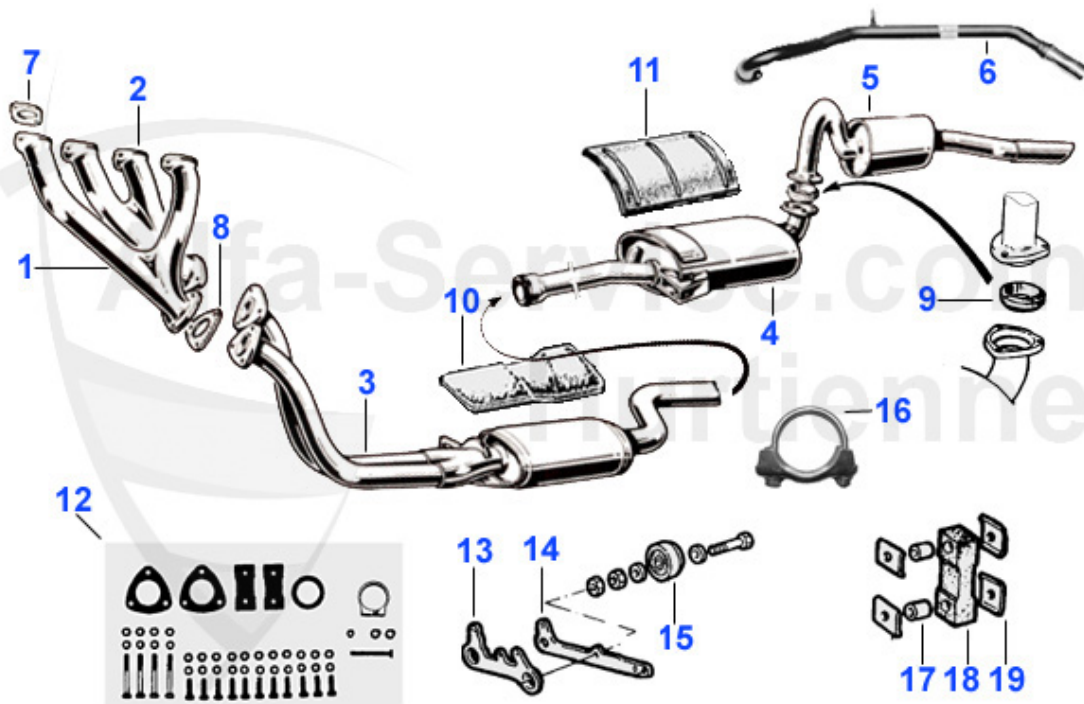

Giulia/Berlina > Échappement > Collecteur/Silencieux

1	11 030 0 0	Collecteur èch.(cylindres 1 et 4) 1600-2000 Carbu OE AL	239.00 EUR
1	11 005 0 0	Jeu collecteur Sch.1+4,2+3, 1600-2000, carburatuer,	289.90 EUR
2	11 031 0 0	Collecteur èch. /cylindres 2 et 3) 1600 - 2000 Carbu,	199.90 EUR
3	11 053 1 0	Silencieux primaire Giulia, pédalier suspendu	135.01 EUR
3	11 055 4 0	Silencieux primaire Berlina, pédalier suspendu	179.00 EUR
3	11 052 0 0	Silencieux primaire 1300-1600 pédalier au plancher	142.50 EUR
3	11 076 0 0	Silencieux primaire 1750 pédalier au plancher GT, Berli	209.00 EUR
4	11 019 1 0	Silencieux intermédiaire 70-78 Giulia, Bertone, Berlin	119.00 EUR
4	11 077 0 0	Silencieux intermédiaire 63-69 Giulia, Bertone ped. pla	89.00 EUR
5	11 022 1 0	Silencieux terminal,Giulia,Bertone 64-78	92.50 EUR
5	11 058 4 0	Silencieux terminal , Berlina 2000	139.00 EUR
6	11 024 0 0	Tube - Sport - (sans silencieux) Giulia, Bertone	119.00 EUR
7	02 020 0 0	Joint, Culasse / collectuer échappement	3.70 EUR
8	02 021 0 0	Joint, Collecteur èch./silencieus primaire	2.50 EUR
9	11 027 0 0	Joint -Olive- Silencieux terminal 64-93	5.50 EUR
10	15 085 3 0	Plaque isolante , Silencieux primaire avant pour voitur	55.50 EUR
10	15 087 0 0	PROTECTION DE CALEUR ECHAPEMENT 1.SERIE	69.00 EUR
11	15 086 3 0	Plaque isolante,Silencieux intermédiaire postérieur (à	59.45 EUR
12	11 025 0 0	Kit montage 64-93	33.00 EUR
13	11 040 3 0	Support, BV./échappement	45.01 EUR
14	11 109 0 0	Support BV/échappement, pédalier en bas	74.90 EUR
14	11 045 0 0	Support BV./échappement	59.40 EUR
15	11 028 0 0	Silent-bloc , BV./échappement	8.90 EUR
16	11 033 0 0	Collier echappement 54mm	3.40 EUR
17	11 050 0 0	Coussinet,Pour silent-bloc11.026.00,64-93	2.90 EUR