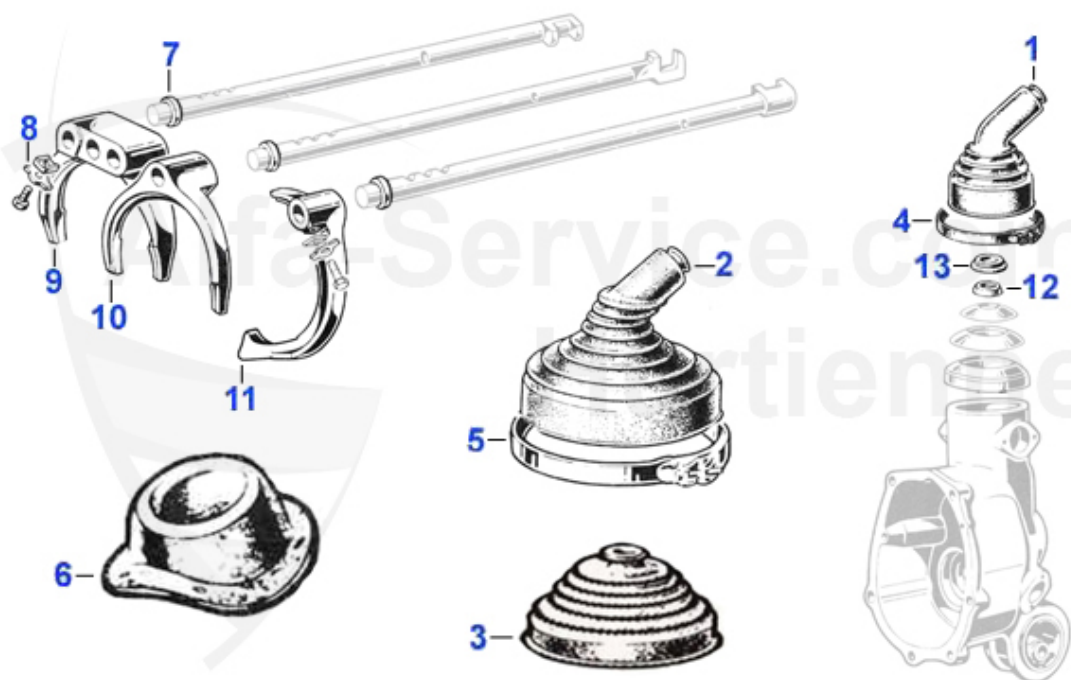

Giulia/Berlina > Transmission > BV > Commande BV

0	04 054 0 0	Revetement tunnel pour voitures avec console centrale	53.00 EUR
0	04 019 0 0	Joint bielle d'attaque 1300/1600/1750 cloche ouverte 23	2.50 EUR
1	04 004 0 0	Petit soufflet en caoutchouc pour e levier de vitesses,	12.50 EUR
2	04 036 0 0	Soufflet caoutchouc, Double, seulement pour 1750	28.50 EUR
3	04 005 0 0	Soufflet caoutchouc, Supérieur	17.50 EUR
4	04 062 0 0	collier de fixation pour 04 004 0 0	4.00 EUR
5	04 063 0 0	collier pour 04 005 0 0	4.20 EUR
6	04 054 0 0	Revetement tunnel pour voitures avec console centrale	53.00 EUR
6	04 053 0 0	Revetement en caoutchouc pour tunnel	29.50 EUR
7	04 019 0 0	Joint bielle d'attaque 1300/1600/1750 cloche ouverte 23	2.50 EUR
8	04 079 0 0	Plaquette sécurité pour fourchette vitesse et marche ar	2.50 EUR
9	04 014 0 0	Fourchette 1ère et 2ème vitesse	199.00 EUR
10	04 015 0 0	Fourcheete 3ème et 4ème vitesse	199.00 EUR
11	04 016 0 0	Fourchette 5ème vitesse et marche arrière Bille	75.01 EUR
12	04 012 0 0	Anneau en caoutchouc	3.20 EUR
13	04 038 0 0	Cache levier de commande,disque metallique	2.50 EUR