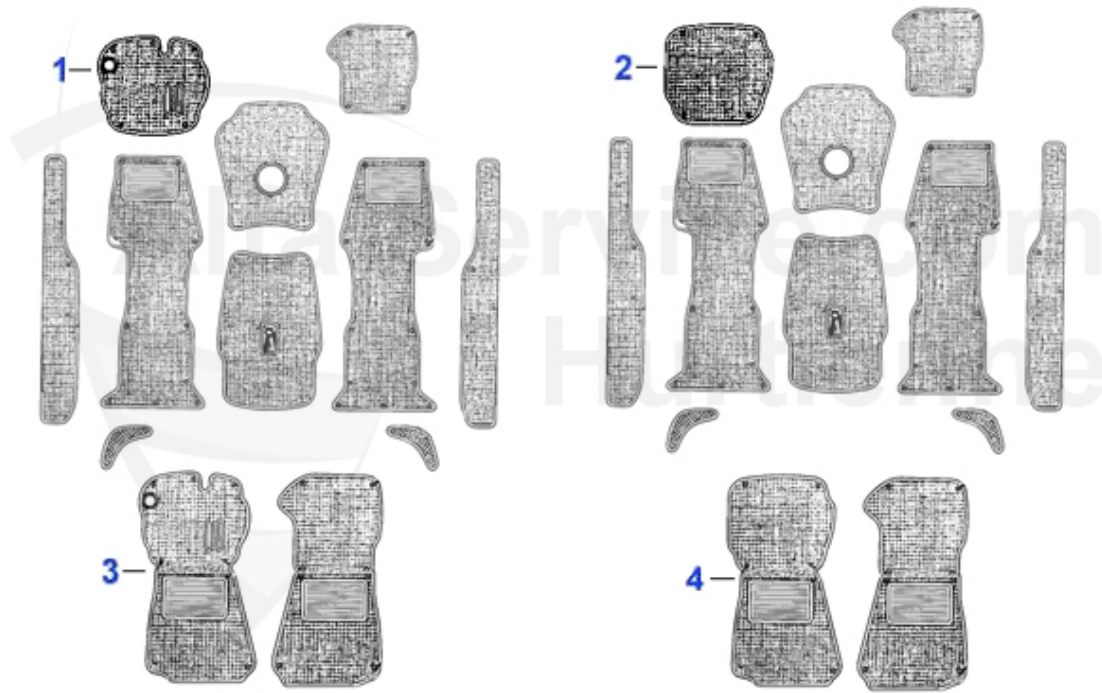

Giulia/Berlina > Habillage Intérieur > Fußmatten/Teppichsätze > Berlina

-if you are looking for other colors please contact us-

1 20 127 4 0

Kit moquette Berlina 1750 pedaler en bas (noir) 68-71

469.00 EUR