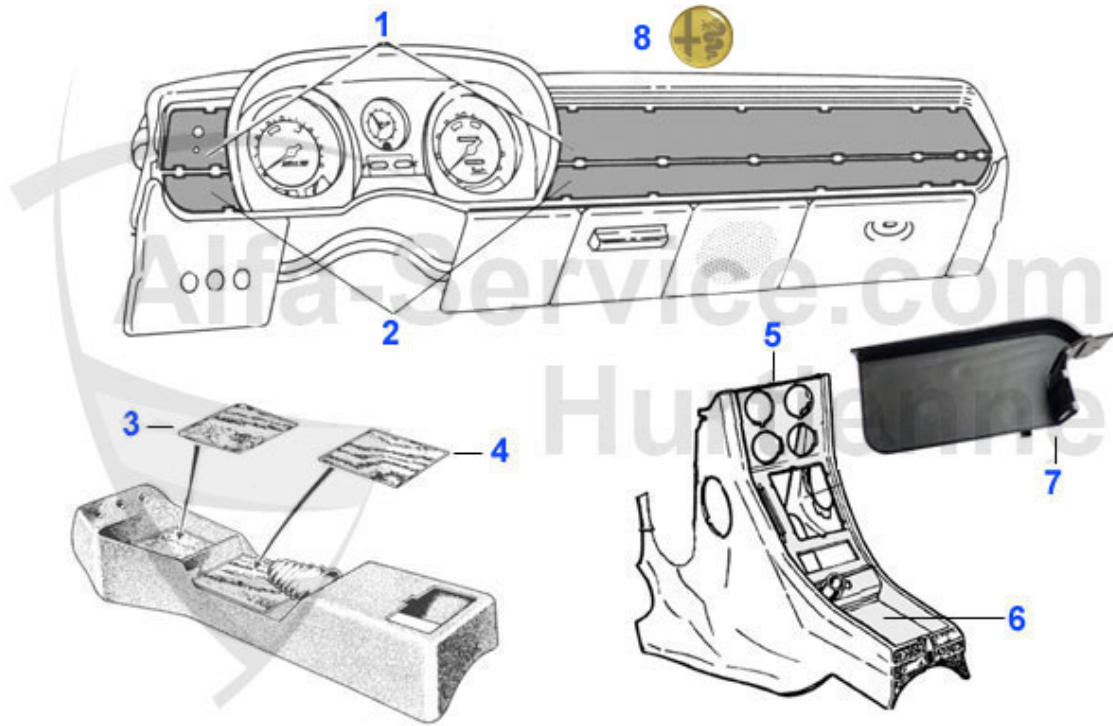

Giulia/Berlina > Habillage Intérieur > Habillages bois

1	20 365 1 0	Habillage en bois supérieur pour tableau de bord, 2 piè	92.90 EUR
2	20 366 1 0	Habillage en bois inférieur pour tableau de bord, 2 piè	82.90 EUR
3	20 367 1 0	Habillage en bois Giulia version grande	50.90 EUR
4	20 368 1 0	Habillage en bois Giuli version petite	49.90 EUR
5	20 369 1 0	Holzverkleidung Giulia Super Nuova Mittelkonsole inkl.B	109.90 EUR
6	20 372 1 0	Holzverkleidung Ablage Super Nuova	49.00 EUR
8	23 069 1 0	Emblem pour amsque radio et montant arriere Giulia Supe	16.01 EUR