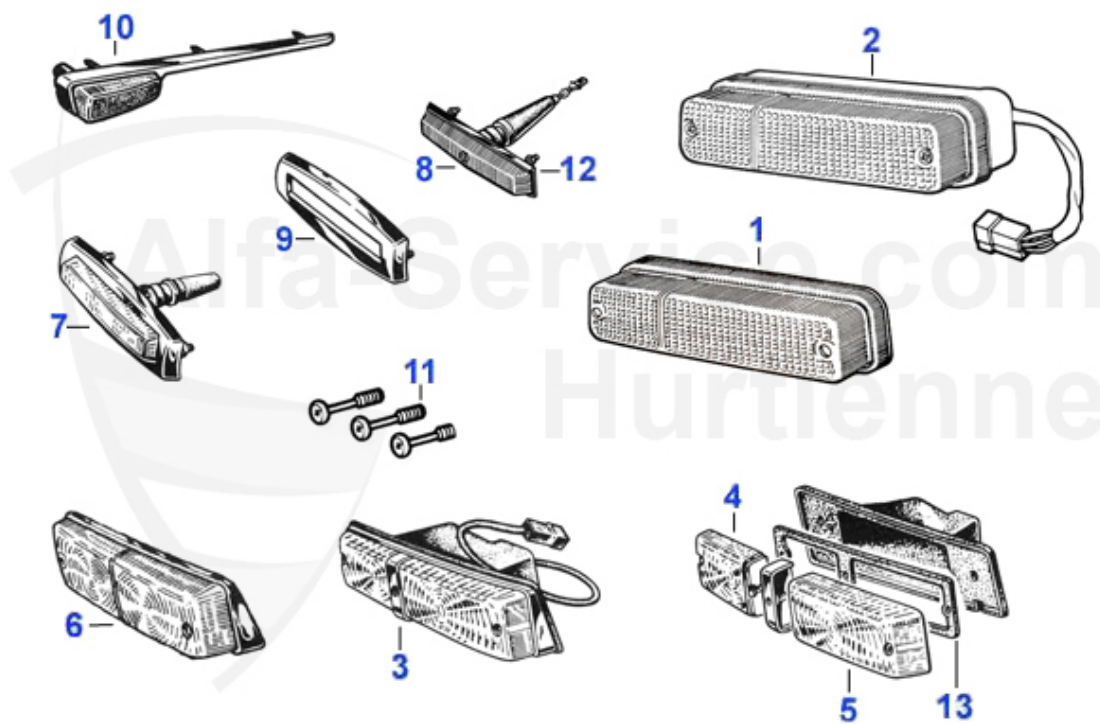

Giulia/Berlina > Carrosserie > Éclairage > Clignotants

1	16 010 1 0	Cabochoon Clignotant, Pour 16.009.10 74-78 en orange/bla	20.50 EUR
1	16 012 1 0	Cabochoon Clignotant, pour Giulia Nuova et Alfetta 74-78	19.50 EUR
2	16 011 1 0	Clignotant blanc, Giulia Nuova, Alfetta	82.57 EUR
2	16 009 1 0	Clignotant Giulia Nuova, Alfetta orange/blanc, design C	82.50 EUR
3	16 142 1 1	Clignotant avant gauche Giulia 63-74, blan/blanc Altiss	139.00 EUR
3	16 142 1 2	Clignotant avant droit Giulia 63-74, blan/blanc Altissi	139.00 EUR
3	16 147 1 1	Clignotant Carello, Gauche avec insert chromé 63-74	134.83 EUR
3	16 147 1 2	Clignotant Carello, Droit avec insert chromé 63-74	134.83 EUR
3	16 148 1 2	Clignotant Altissimo, Droit avec insert chromé 63-74	139.00 EUR
3	16 148 1 1	Clignotant Altissimo blanc-orange Gauche avec insert ch	139.00 EUR
4	16 152 1 0	Cabochoon Clignotnat blanc, pour 16.147.11/12 63-74	20.00 EUR
4	16 154 1 0	Cabochoon clignatant blanc, pour Giulia 62-74, design Al	11.50 EUR
5	16 151 1 0	Cabocheon Clignotant orange, pour 16.147.11/12 63-74	21.50 EUR
5	16 153 1 0	Cabochoon Clignotant orange pour Giulia 63-74, design Al	14.49 EUR
5	16 177 1 0	Cabochoon indicateur blanc Altissimo Giulia 63-74	17.90 EUR
6	16 155 1 1	Cabochoon Clignotant gauche, Pour 16.149.11/12 63-74	58.50 EUR
6	16 155 1 2	Cabochoon Clignotant droit, Pour 16.149.11/12 63-74	58.50 EUR
7	16 157 0 0	Répétiteur latéral rectangulaire, avec entourage plasti	42.00 EUR
8	16 033 0 0	Répétiteur latéral rectangulaire, Livré sans entourage	39.90 EUR
9	16 126 0 0	Entourage chromé rectangulaire, pour 16.033.00 64-69	27.50 EUR
10	16 082 1 0	Blinkleuchten seitlich Giulia Ti/Super m.Chromsteg Satz	339.00 EUR
11	16 319 1 0	Schraubenset Giulia Super geteiltes Glas m.Chromsteg 1x	5.20 EUR
11	16 305 1 0	Kit de vis cabochoon clignotant Giulia Super version ori	3.75 EUR
12	16 163 1 0	Base en caoutchouc pour indicateur lateral Giulia 72-77	2.20 EUR
13	16 212 1 0	Dichtung Blinkerglas Giulia Zweiteiliges Glas CARELLO	7.50 EUR