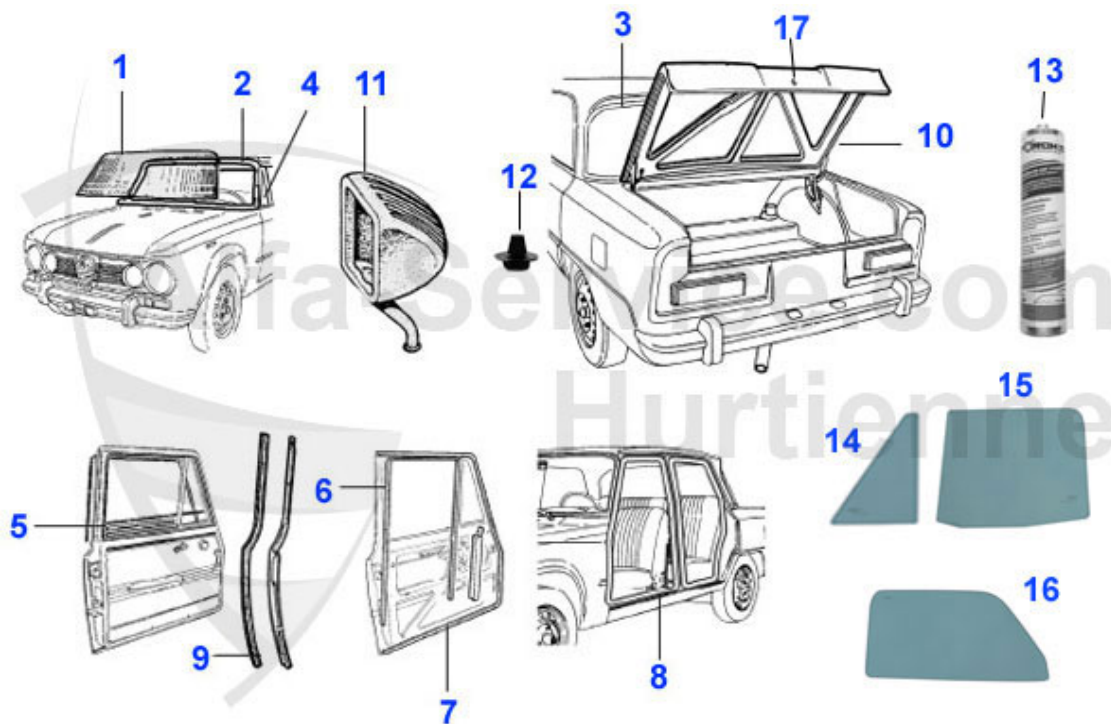

Giulia/Berlina > Carrosserie > Vitres/joints

15	17 044 1 2	Vitre Giulia avant droit, clair	61.00 EUR
15	17 044 1 1	Vitre avant gauche Giulia, clair	61.00 EUR
15	17 040 1 1	Kurbelfenster Giulia vorne grün Links	63.50 EUR
16	17 045 1 2	Kurbelfenster Giulia hinten,klar rechts	67.00 EUR
16	17 041 1 2	Kurbelfenster Giulia hinten grün, rechts	Preis auf Anfrage
16	17 041 1 1	Kurbelfenster Giulia hinten grün links	Preis auf Anfrage
16	17 045 1 1	Kurbelfenster Giulia hinten,klar links	67.00 EUR
17	18 172 1 0	Caoutchouc pour couvercle barillet Giulia Super	4.90 EUR