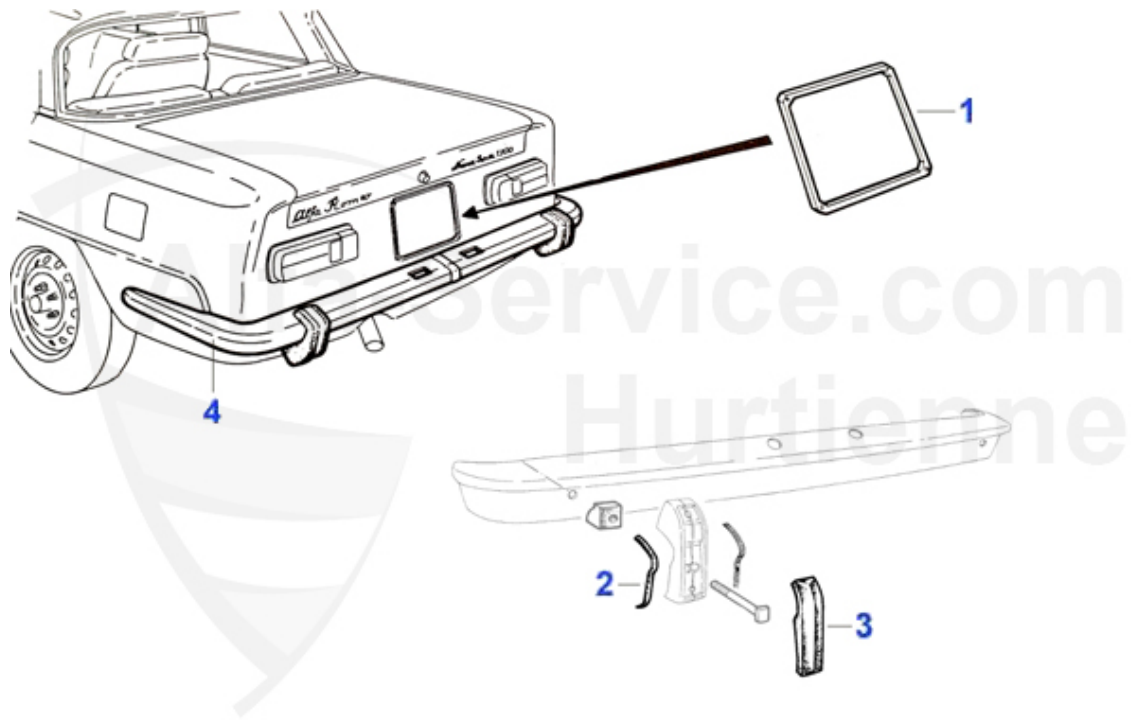

Giulia/Berlina > Carrosserie > Chromes > rear

1	19 138 2 0	Entourage chromé Plaque 64-77	17.90 EUR
1	19 138 1 0	Entourage plaque inox Giulia/Berlina/ GT , pièce unique	59.00 EUR
2	18 137 2 0	Jeu de 4 Joints profil pour butoir, Jeu pour 2 butoirs	9.90 EUR
3	18 138 0 0	Caoutchouc butoir 69-74	14.99 EUR
4	19 004 1 0	Pare-chocs, Arrière 74-78	428.50 EUR