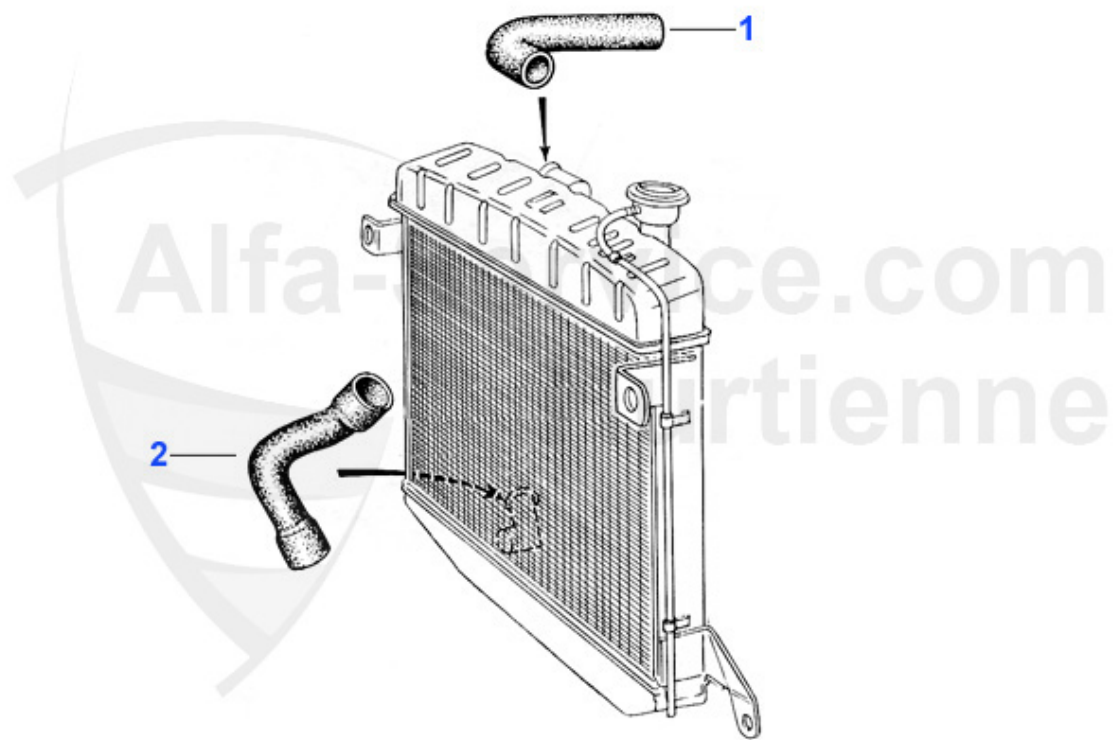

1	08 015 0 0	Supérieur, radiateur/thermostat Sauf Giulia Ti	17.90 EUR
2	08 057 0 0	Inférieure, radiateur/pompe à eau 1300-1600, 63-68	19.50 EUR

Giulia/Berlina > Circuit Refroidissement > Durits > 1300-1600 TI