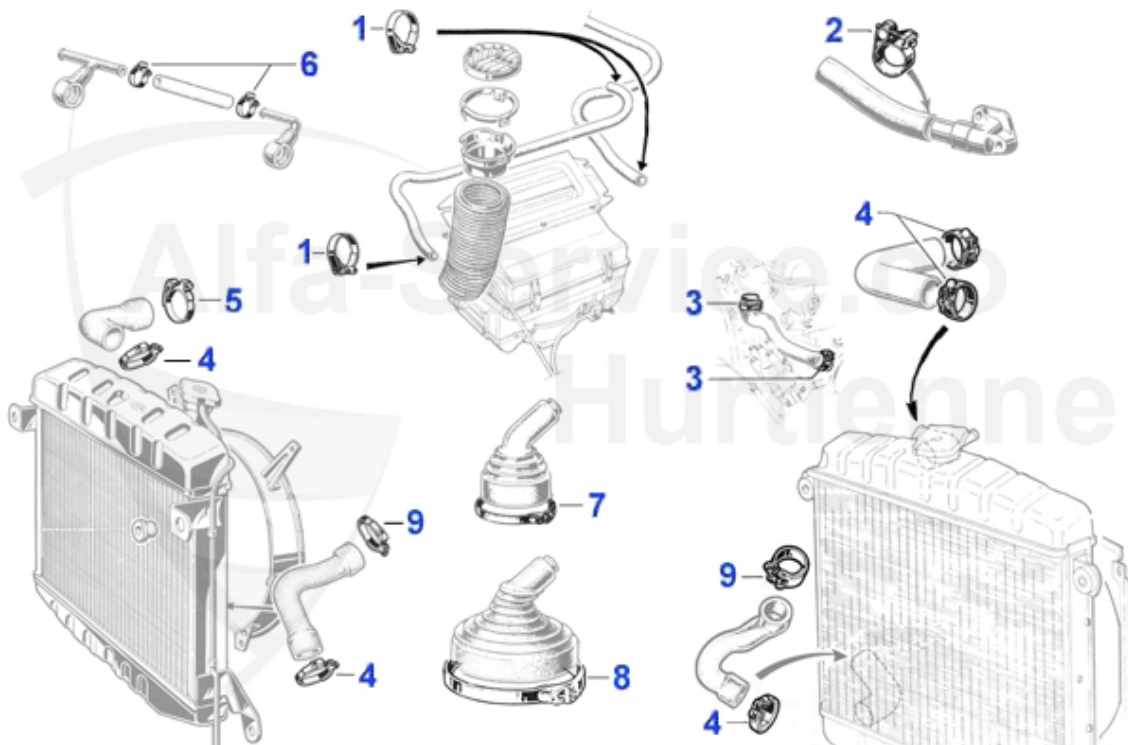

Giulia/Berlina > Transmission > BV > Brevetti Roma Blok

0	08 121 0 0	collier de serrage 43-47,5 mm, Brevetti Roma Blok	8.50 EUR
0	08 118 0 0	collier de serrage 37-41,5 mm, Brevetti Roma Blok	7.50 EUR
0	08 117 0 0	collier de serrage 30 mm, Brevetti Roma Blok	6.00 EUR
0	08 116 0 0	collier de serrage 24-27, Brevetti Roma Blok	5.50 EUR
0	08 115 0 0	collier de serrage 17-19 mm, Brevetti Roma Blok	5.50 EUR
0	04 008 0 0	collier de serrage 130 mm, pour gros soufflet caoutchouc	24.50 EUR
0	04 007 0 0	collier de serrage 90 mm, pour petite soufflet caoutchou	23.50 EUR
0	08 119 0 0	collier de serrage 52-56,5 mm, Brevetti Roma Blok	8.50 EUR
0	08 114 0 0	Collier de serrage pour tuyau de carburant, Brevetti Ro	5.50 EUR
1	08 115 0 0	collier de serrage 17-19 mm, Brevetti Roma Blok	5.50 EUR
2	08 116 0 0	collier de serrage 24-27, Brevetti Roma Blok	5.50 EUR
3	08 117 0 0	collier de serrage 30 mm, Brevetti Roma Blok	6.00 EUR
4	08 118 0 0	collier de serrage 37-41,5 mm, Brevetti Roma Blok	7.50 EUR
5	08 119 0 0	collier de serrage 52-56,5 mm, Brevetti Roma Blok	8.50 EUR
6	08 114 0 0	Collier de serrage pour tuyau de carburant, Brevetti Ro	5.50 EUR
7	04 007 0 0	collier de serrage 90 mm, pour petite soufflet caoutchou	23.50 EUR
8	04 008 0 0	collier de serrage 130 mm, pour gros soufflet caoutchouc	24.50 EUR
9	08 121 0 0	collier de serrage 43-47,5 mm, Brevetti Roma Blok	8.50 EUR