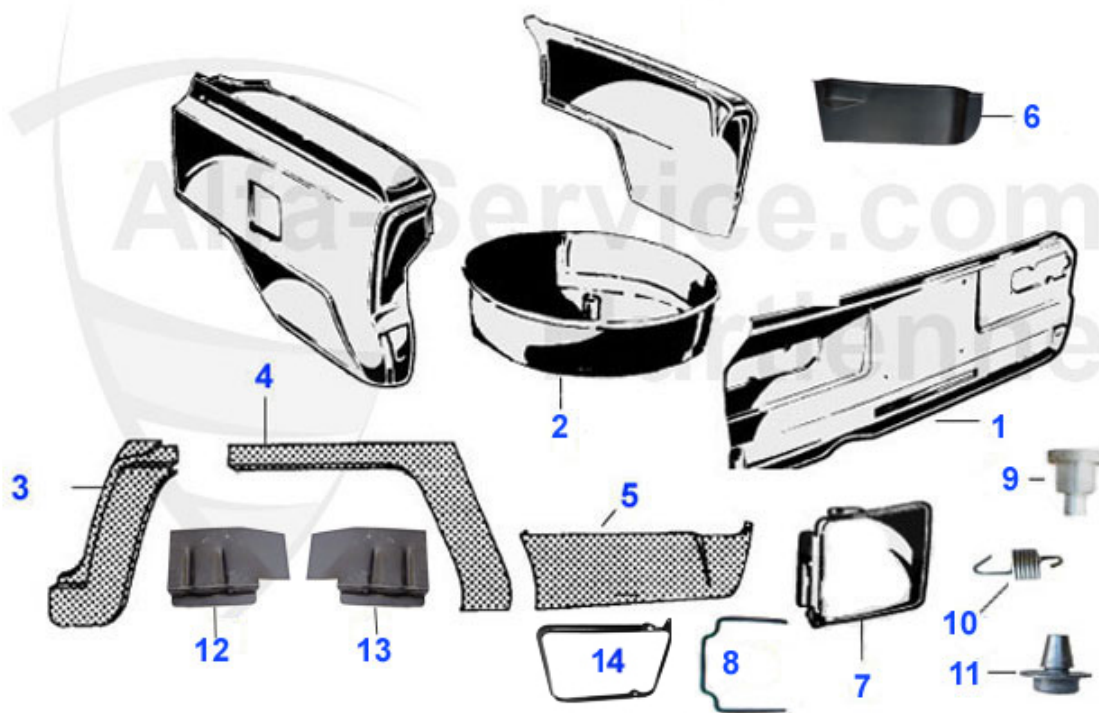

Giulia/Berlina > Carrosserie > Tôlerie > Partie arrière

1	15 007 1 0	Face arrière 63-78	475.00 EUR
2	15 018 0 0	Bac roue de secours 64-93	169.00 EUR
3	15 014 1 2	Tôle avant tour d'aile, Droite 63-78	26.50 EUR
3	15 014 1 1	Tôle avant tour d'aile, Gauche 63-78	26.50 EUR
4	15 015 1 1	Tôle arrière tour d'aile, Gauche 63-78	32.50 EUR
4	15 315 1 1	Tôle de rép. passage de roue arrière gauche (qualité de	99.00 EUR
4	15 315 1 2	Tôle de rép. passage de roue arrière droit (qualité de	99.00 EUR
4	15 015 1 2	Tôle arrière tour d'aile, Droite 63-78	32.50 EUR
5	15 316 1 1	Tôle de rép aile arrière inf. gauche (qualité de restau	119.00 EUR
5	15 316 1 2	Tôle de rép. aile arrière inf. droite (qualité de resta	119.00 EUR
5	15 016 1 2	Tôle coin d'aile, Droite 63-78	30.00 EUR
5	15 016 1 1	Tôle coin d'aile, Gauche 63-78	30.00 EUR
6	15 223 1 1	Tôle Liaison, Plancher coffre / Aile gauche 63-78	131.99 EUR
6	15 223 1 2	Tôle liaison, Plancher coffre / Aile droite 63-78	131.99 EUR
7	15 183 2 0	Trappe essence 64-77	99.00 EUR
8	18 131 2 0	Joint encadrement, Pour Trappe essence 64-77	10.50 EUR
9	18 132 2 0	Rivet, Pour Trappe essence 64-77	4.80 EUR
10	18 133 2 0	Ressort, Pour Trappe essence 64-77	4.50 EUR
11	18 128 0 0	Butée, Pour Trappe essence 64-77	4.25 EUR
12	15 169 3 1	Tôle fixation bloc caoutchouc, gauche 66-93	67.50 EUR
13	15 169 3 2	Tôle fixation bloc caoutchouc Droite 66-93	67.50 EUR
14	15 319 0 0	Encadrement trappe essence Giulia,GTJ, GTV,Berlina,Juni	59.00 EUR