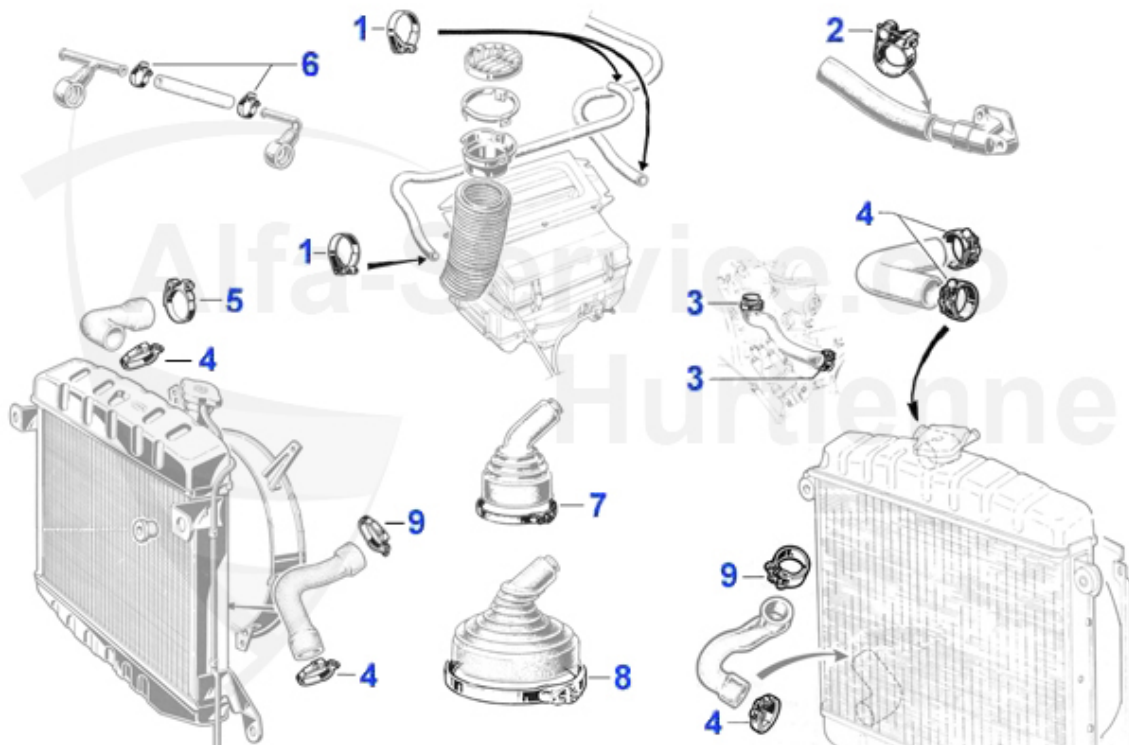

Giulia/Berlina > Circuit Refroidissement > Durits > Brevetti Roma Blok

0	08 121 0 0	collier de serrage 43-47,5 mm, Brevetti Roma Blok	8.50 EUR
0	08 118 0 0	collier de serrage 37-41,5 mm, Brevetti Roma Blok	7.50 EUR
0	08 117 0 0	collier de serrage 30 mm, Brevetti Roma Blok	6.00 EUR
0	08 116 0 0	collier de serrage 24-27, Brevetti Roma Blok	5.50 EUR
0	08 115 0 0	collier de serrage 17-19 mm, Brevetti Roma Blok	5.50 EUR
0	04 008 0 0	collier de serrage 130 mm, pour gros soufflet caoutchouc	24.50 EUR
0	04 007 0 0	collier de serrage 90 mm, pour petite soufflet caoutchou	23.50 EUR
0	08 119 0 0	collier de serrage 52-56,5 mm, Brevetti Roma Blok	8.50 EUR
0	08 114 0 0	Collier de serrage pour tuyau de carburant, Brevetti Ro	5.50 EUR
1	08 115 0 0	collier de serrage 17-19 mm, Brevetti Roma Blok	5.50 EUR
2	08 116 0 0	collier de serrage 24-27, Brevetti Roma Blok	5.50 EUR
3	08 117 0 0	collier de serrage 30 mm, Brevetti Roma Blok	6.00 EUR
4	08 118 0 0	collier de serrage 37-41,5 mm, Brevetti Roma Blok	7.50 EUR
5	08 119 0 0	collier de serrage 52-56,5 mm, Brevetti Roma Blok	8.50 EUR
6	08 114 0 0	Collier de serrage pour tuyau de carburant, Brevetti Ro	5.50 EUR
7	04 007 0 0	collier de serrage 90 mm, pour petite soufflet caoutchou	23.50 EUR
8	04 008 0 0	collier de serrage 130 mm, pour gros soufflet caoutchouc	24.50 EUR
9	08 121 0 0	collier de serrage 43-47,5 mm, Brevetti Roma Blok	8.50 EUR