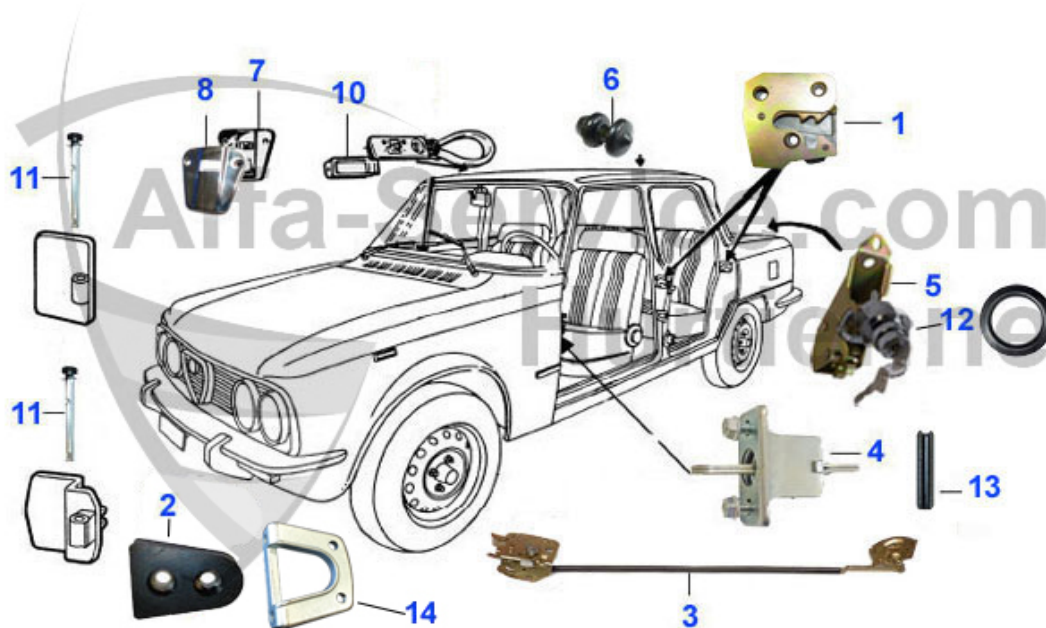

Giulia/Berlina > Carrosserie > Mécanique porte

1	22 016 0 2	Gâche, Droit 64-77	45.01 EUR
1	22 021 1 2	Schloßaufnahme Keiper Giulia rechts	40.00 EUR
1	22 021 1 1	Schloßaufnahme Keiper Giulia links	40.00 EUR
1	22 016 0 1	Gâche, Gauche 64-77	45.01 EUR
2	22 027 0 0	pion de centrage Giulia/GT Bertone	14.90 EUR
3	22 023 1 1	Türöffnungsmechanik Giulia vorne links System Safe	90.00 EUR
5	19 121 1 0	verrou de porte de coffre Giulia 74-78	130.00 EUR
5	19 120 1 0	verrou de porte de coffre Giulia 63-74	Preis auf Anfrage
6	14 135 1 0	contacteur de porte Giulia/Berlina	6.90 EUR
7	14 136 1 0	Schalter Innenleuchte Giulia/ Berlina	Preis auf Anfrage
8	19 169 1 0	Chromblende f.Schalter Innenleuchte	19.50 EUR
10	16 318 0 2	Plexiglas phare intérieur droit Giulia/ GT	22.50 EUR
10	16 318 0 1	Plexiglas phare intérieur gauche Giulia/ GT	22.50 EUR
10	16 162 0 0	Plexi pour lampe d'accueil Giulia/GT Bertone	16.51 EUR
11	22 025 1 0	Splint Türschanier	4.25 EUR
12	18 172 1 0	Caoutchouc pour couvercle barillet Giulia Super	4.90 EUR
13	22 015 0 0	Goupille GT 2.série,aussi Giulia 2.série	1.75 EUR
14	22 050 0 0	Support clavette de centrage montant central GT e Giuli	20.90 EUR