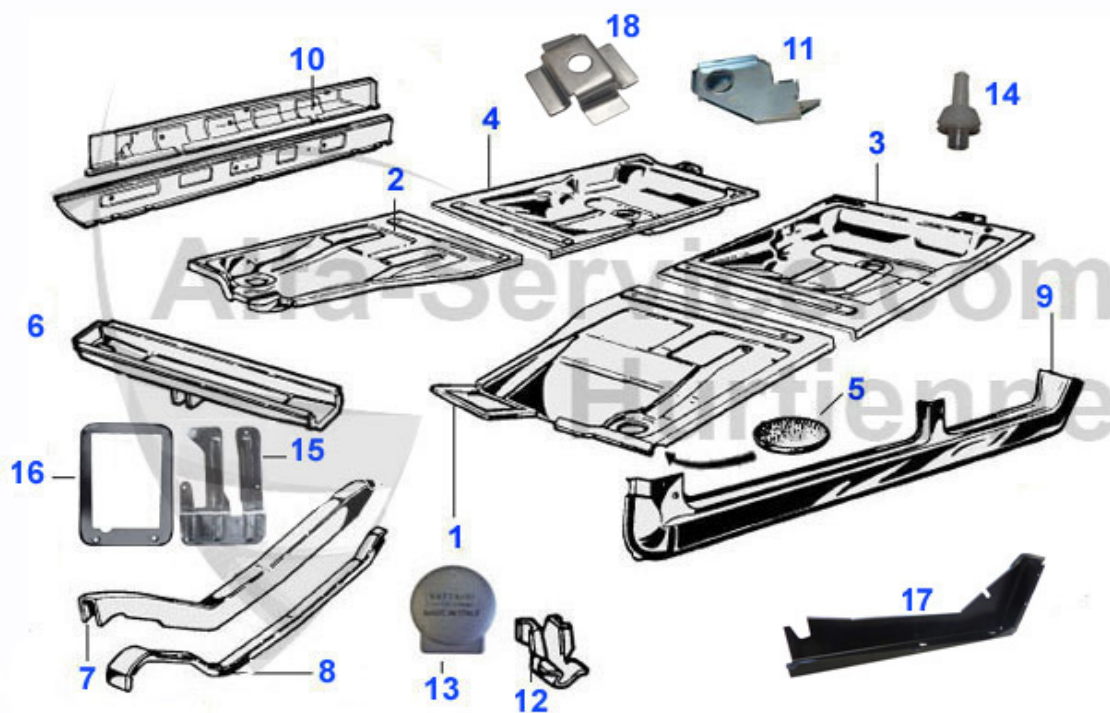

Giulia/Berlina > Carrosserie > Tôlerie > Bas de caisse/planchers

1	15 229 0 1	Plancher avant gauche 1. série pédalier en bas, aussi p	209.00 EUR
1	15 201 2 1	Plancher avant gauche, Pédalier suspendu 69-77	199.00 EUR
2	15 201 2 2	Plancher avant droit	199.00 EUR
3	15 238 1 1	Plancher arrière gauche, Pour siège fixé par 4 vis 69-	265.00 EUR
4	15 238 1 2	Plancher arrière droit, Pour siège fixé par 4 vis 69-7	265.00 EUR
5	18 009 0 0	Bouchon caoutchouc, Au Plancher 63-93	4.50 EUR
6	15 159 0 1	Traverse, en dessous le plancher gauche 64-93	149.00 EUR
6	15 159 0 2	Traverse, en dessous le plancher droit 64-93	149.00 EUR
7	15 081 3 1	Longeron, antérieur, Gauche, pour tous modèles	149.00 EUR
7	15 081 3 2	Longeron, antérieur, Droit, toutes les modèles	149.00 EUR
8	15 082 3 1	Fermeture longeron, Gauche 69-93	111.50 EUR
8	15 082 3 2	Fermeture longeron, Droite 64-93	111.50 EUR
9	15 011 1 2	Bas de caisse extérieur droit, Giulia ajustement amélio	115.00 EUR
9	15 011 1 1	Bas de caisse extérieur gauche, Giulia ajustement améli	115.00 EUR
10	15 115 1 1	Renfort interne, Gauche 63-78	179.00 EUR
10	15 115 1 2	Renfort interne, Droite 63-78	179.00 EUR
11	15 078 3 2	Appui de cric arrière droit Spider 66-85, Giulia	55.00 EUR
11	15 078 3 1	Appui de cric arrière gauche Spider 66-85, Giulia	55.00 EUR
12	15 077 3 0	Support cric avant, antérieur 64-93 pour Giulia, GT et	31.00 EUR
13	15 075 0 0	Couvercle cric pour série 105 avec diam. 45mm	15.95 EUR
14	19 200 1 0	Clip baguette pour bas de caissse Giulia	5.93 EUR
15	15 305 0 0	Plaque de pédale (pedalier en bas), Giulia 105 avec emb	79.00 EUR
15	15 405 1 0	Plaque de pédale (pedalier en bas), Giulia, GT, Spider,	79.00 EUR
16	15 048 0 0	Cadre box pedals pedalier en bas	65.00 EUR
17	15 425 0 0	Couvercle cylindre emetteur pedalier en bas Giulia/GT-B	69.00 EUR