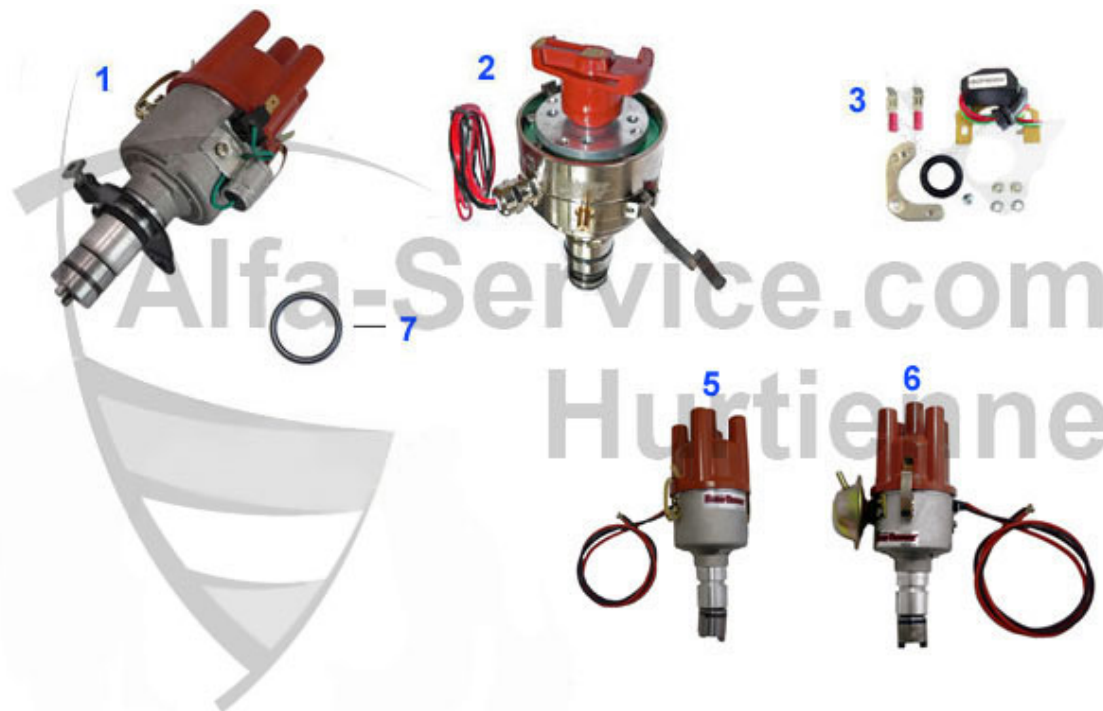

Giulia/Berlina > Électricité > Distributeur

1	14 198 0 0	Allumeur Performance avec contactors	250.00 EUR
2	14 194 0 0	Distributeur 123 TUNE incl. tête d'allumeur,type USB	485.00 EUR
2	14 179 0 0	Elektronischer Verteiler 9-fach einstellbar nach BOSCH	399.00 EUR
2	14 182 0 0	E.Vertheiler 9-fach ohne Unterdruck einstellbar nach BOS	399.00 EUR
2	14 232 0 0	Distributeur 123 TUNE incl. tête d'allumeur,type blueto	489.99 EUR
3	14 168 0 0	IGNITOR KIT original sans bord	259.50 EUR
3	14 158 0 0	Original IGNITOR kit pour distributeur Marelli	244.00 EUR
3	14 159 0 0	Original IGNITOR kit pour disributeur d'allumage. Pour	375.00 EUR
5	14 207 0 0	Distributeur d'allumage sans contacts pour modèles 105	539.00 EUR
6	14 206 0 0	Distributeur sans contacts pour serie 105, 1300/1600/17	535.00 EUR
7	02 054 0 0	Joint distributeur	2.90 EUR