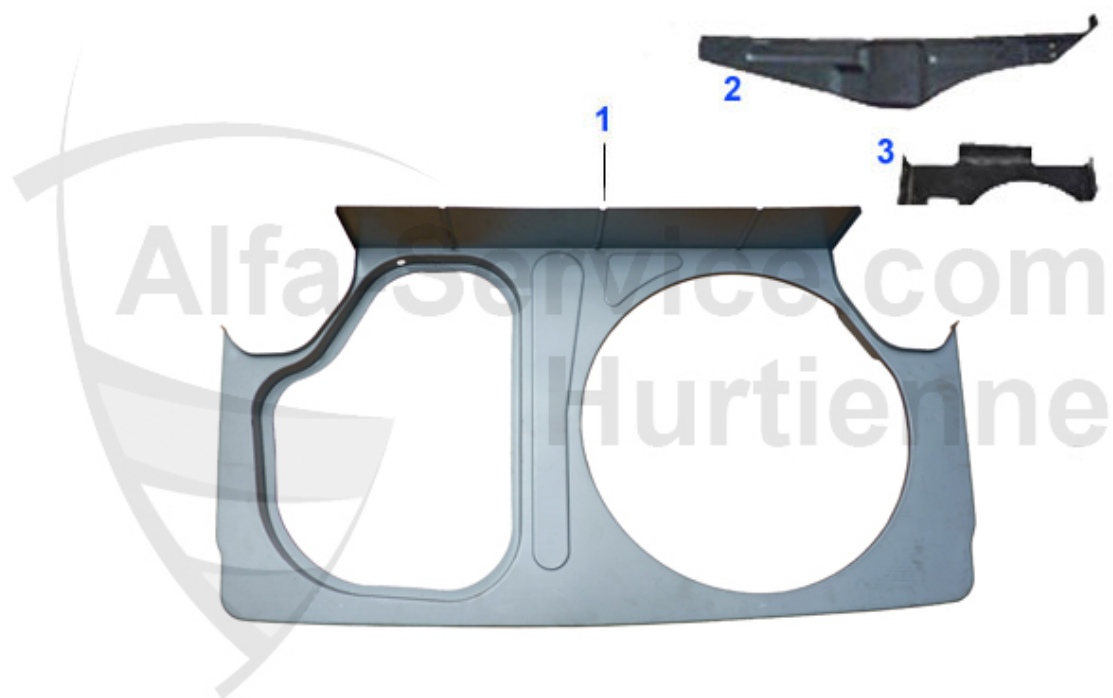

Giulia/Berlina > Carrosserie > Tôlerie > fond du coffre

1	15 417 1 0	Fond du coffre Giulia,Nuova,Super sans bac de roue de s	355.00 EUR
2	15 424 0 0	Tôle de renfort dessous le plancher de coffre Giulia/GT	49.00 EUR
3	15 423 0 0	Tôle de support pour silencieux arrière dessous le plan	17.50 EUR