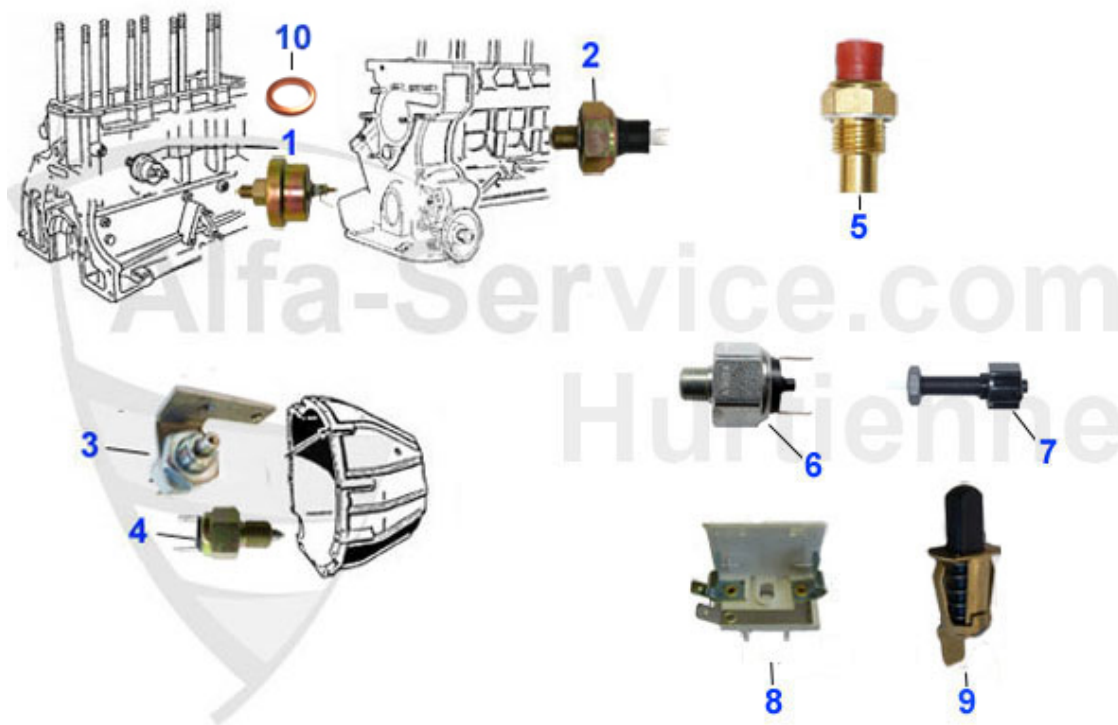

Giulia/Berlina > Électricité > Sondes

1	14 133 0 0	Mano contact pression huile, Pour indicateur Veglia 1ér	47.90 EUR
1	14 019 0 0	Mano contact pression huile JAEGER et VEGLIA 105 2.seri	47.90 EUR
2	14 039 0 0	Mano contact pression huile, Pour lampe-témoin	15.26 EUR
3	14 063 0 0	Contacteur phare de recul, Sur plaque	29.50 EUR
4	14 015 0 0	Contacteur phare de recul, Fileté	15.90 EUR
5	14 047 0 0	Sonde température eau 1/2 série Sonde température huile	19.49 EUR
6	14 040 0 0	Contacteur feu stop, Hydraulique	24.50 EUR
7	14 041 0 0	Contacteur feu stop, Mécanique (à la pédale)	12.90 EUR
8	14 014 0 0	Support Ampoule 83-93 éclairage de coffre, moteur, boi	16.90 EUR
10	14 061 0 0	Joint mano contact pression huile et contacteur feu sto	0.49 EUR