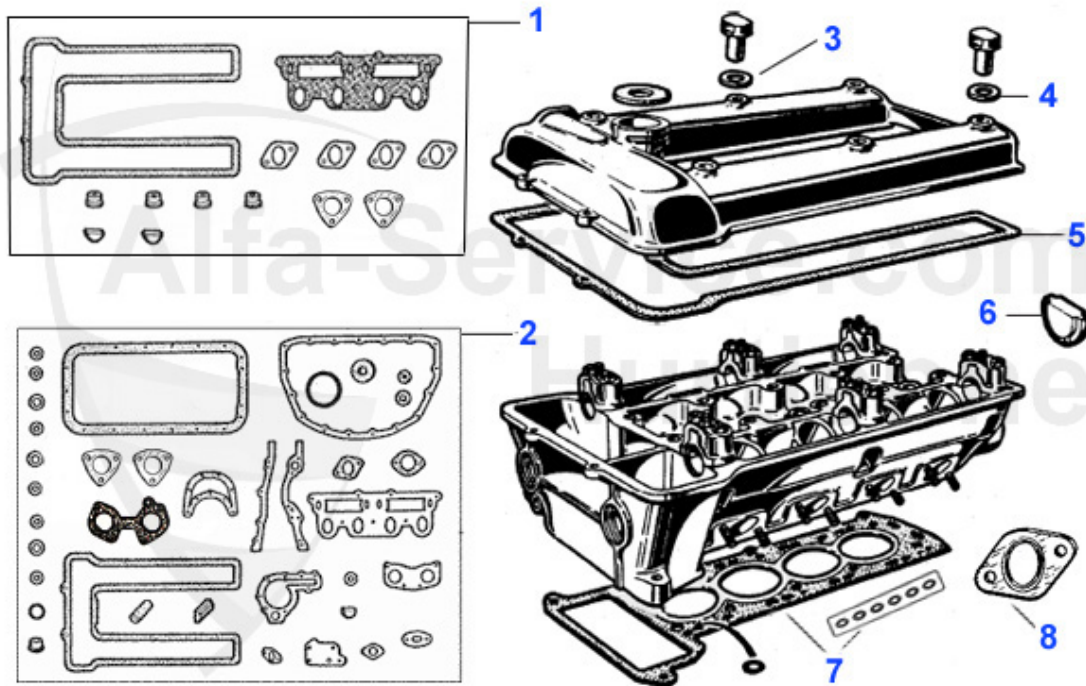

Giulia/Berlina > Moteur > Joints Moteur > pochettes joints/joint culasse

1	02 069 0 0	Pochette rodage 1300-1600-1750-2000 sans joint de culas	70.00 EUR
2	02 070 0 0	Pochette moteur 1750 sans joint culasse et joints spi m	129.90 EUR
2	02 042 0 0	POCHETTE MOTEUR 2000 REINZ, POUR SERIE 115 AVEC JOINT D	279.00 EUR
2	02 041 0 0	Pochette moteur 2000 (sans joint de culasse et sans joi	126.62 EUR
2	02 040 0 0	Pochette moteur 1600 sans joint culasse et joints spi m	126.62 EUR
2	02 039 0 0	Pochette moteur 1300 sans joint culasse et joints spi m	129.00 EUR
3	02 056 0 0	Joint vis , Papier (rouge)	1.30 EUR
4	02 055 0 0	Joint aluminium pour vis couvre-culasse	1.70 EUR
5	02 036 0 0	Joint cuivre-culasse REINZ Giulietta, GTV4,75,90	43.49 EUR
6	02 031 0 0	Joint demi-lune	1.80 EUR
7	02 160 0 0	Zylinderkopfdichtung F3 87mm	89.25 EUR
7	02 162 0 0	Joint culasse Spesso Racing 1750 1.6mm	139.00 EUR
7	02 008 0 0	Joint de culasse 2000 Payen 1,9 mm	54.50 EUR
7	02 157 0 0	Joint culasse 1300 RACING SPESSO 1.6mm	145.00 EUR
7	02 159 0 0	Joint culasse Racing 2000 SPESSE 1.6mm	155.00 EUR
7	02 158 0 0	Joint culasse 1600 RACING 1.6mm, 105, Alfetta, Giuliett	159.00 EUR
7	02 075 0 0	Joint de culasse cuivre 1750	Preis auf Anfrage
7	02 074 0 0	Joint de culasse en cuivre 1300	69.00 EUR
7	02 161 0 0	O-Ring Zylinderkopfdichtung	0.65 EUR
7	02 009 0 0	Joint de culasse 1750/1800 Payen 1,9 mm	85.00 EUR
7	02 010 0 0	Joint de culasse 1600 Payen 1,9 mm	59.00 EUR
7	02 046 0 0	Joint de culasse 2000 REINZ (Qualité origine)	53.50 EUR
7	02 045 0 0	Joint de culasse 1750 REINZ (Qualité origine)	59.00 EUR
7	02 044 0 0	Joint de culasse 1600 REINZ (Qualité origine)	57.00 EUR
7	02 043 0 0	Joint de culasse 1300 REINZ (Qualité origine)	53.00 EUR