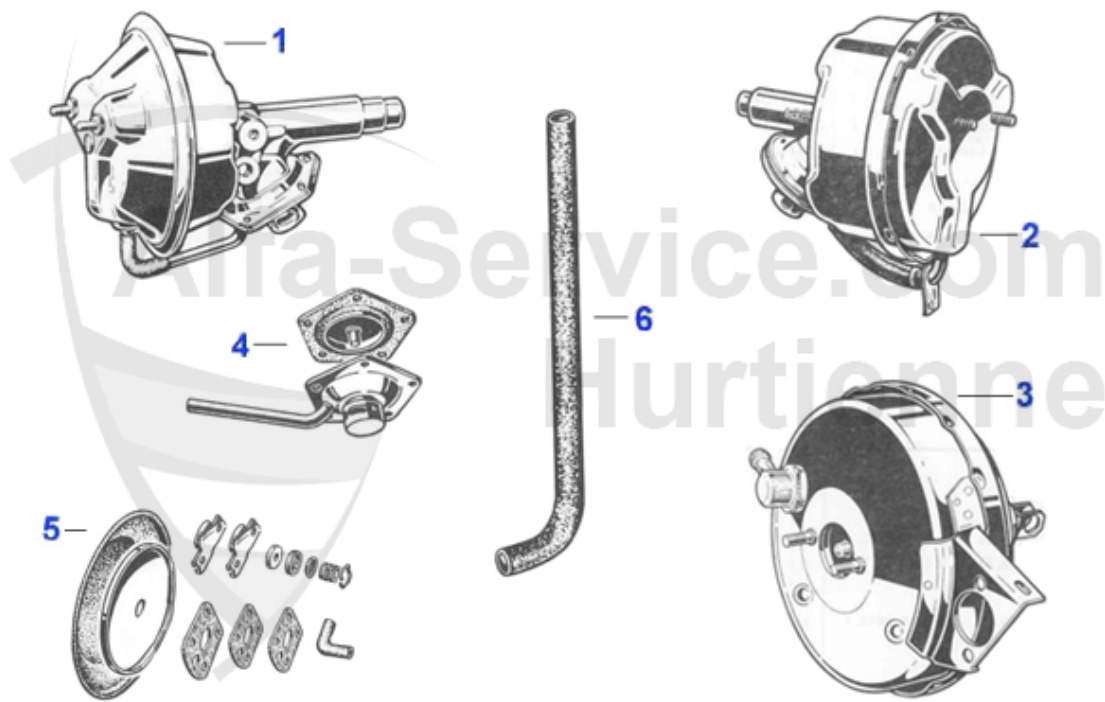

Giulia/Berlina > Freinage > Hydraulique freins > Amplificateur

1	13 023 0 0	Servo-frein, 1300-1600, pédalier au plancher 67-69	287.00 EUR
2	13 031 0 0	servofrein 1750 pédalier bas, nouveau!!!	389.00 EUR
3	13 025 0 0	Servo-frein pedalier en haute 70-93	249.00 EUR
4	13 105 0 0	Rep. Satz Bremskraftverst. Bonaldi Ventildeckel	129.75 EUR
5	13 106 0 0	Rep.Satz Bremskraftverst. Bonaldi	148.00 EUR
6	13 043 0 0	Tube dépression, Servo-frein 68-93	17.50 EUR