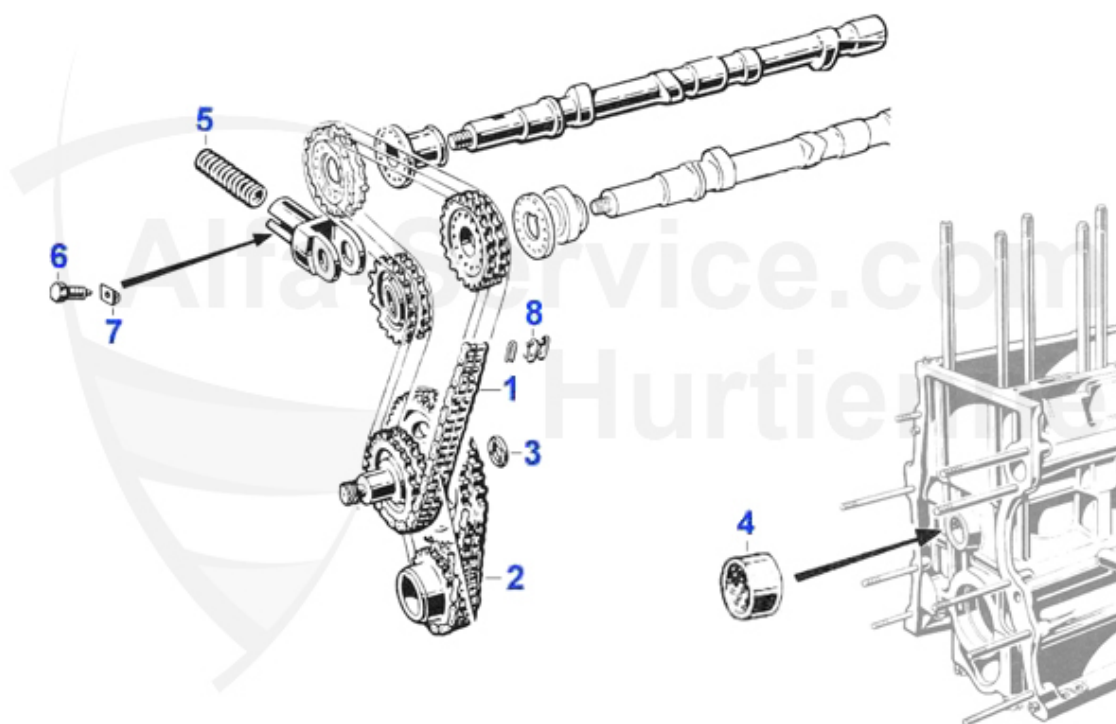

Giulia/Berlina > Moteur > Chaîne Distribution

1	03 046 0 0 I	Chaîne distri longue IWIS 1750-2000 incl. attache rapid	95.00 EUR
1	03 046 0 0	Chaine distribution (longue) 1750-2000 secondaire	44.49 EUR
1	03 249 0 0 I	Chaîne distri IWIS 1600 (incl. attache rapide)	89.00 EUR
1	03 248 0 0 I	Steuerkette IWIS 1300 lang inkl. Kettenschloß	89.00 EUR
1	03 248 0 0	Chaine distribution (longue) 1300 secondaire	39.00 EUR
1	03 249 0 0	Chaine distribution (longue) 1600 secondaire	41.50 EUR
2	03 047 0 0	Chaine distribution (courte) Primaire	24.50 EUR
2	03 047 0 0 I	Chaîne distri IWIS 1300-2000 courte	55.00 EUR
3	03 085 0 0	Disque de démarrage barbotin 1300-2000 OE 60539809	4.50 EUR
4	03 118 0 0	Lagerhülse im Motorblock für Kettenrad 1300/1600/1750 n	15.90 EUR
4	03 124 0 0	Lagerhülse im Motorblock für Kettenrad 2000cc (14,5mm),	15.90 EUR
5	03 120 0 0	Ressort, Tendeur de chaine	7.90 EUR
6	03 101 0 0	Vis, Tendeur de chaine	6.50 EUR
7	03 100 0 0	Clavette, Tendeur de chaine	4.50 EUR
8	03 048 0 0	Attache rapide pour chaine distri.	4.50 EUR