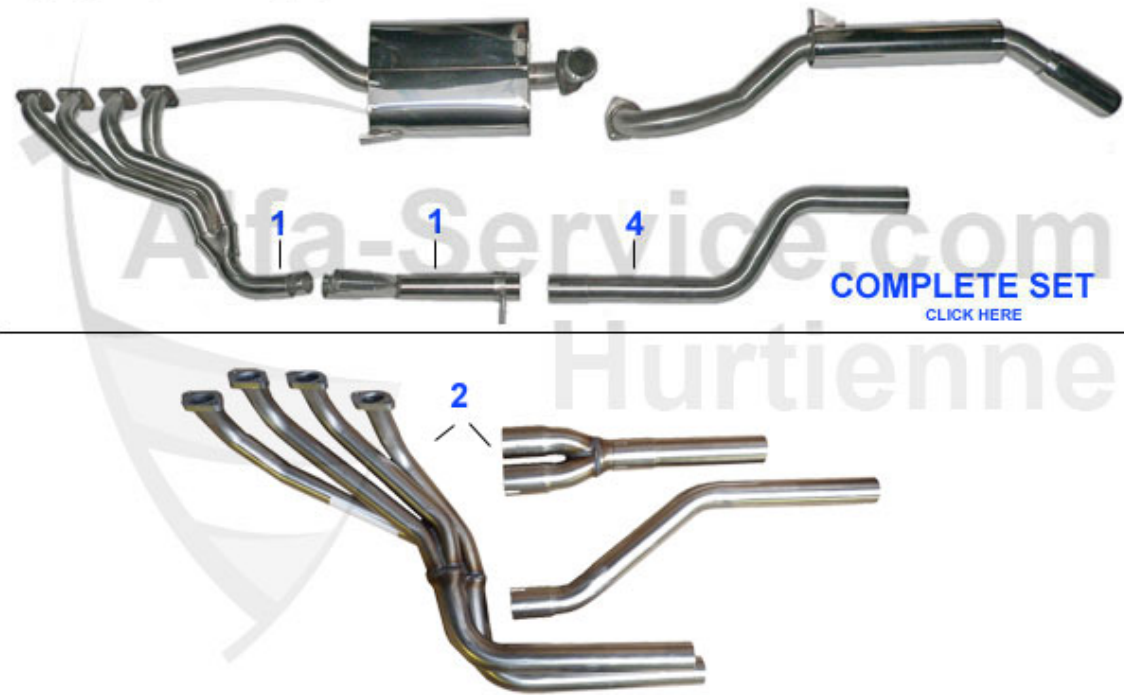

Giulia/Berlina > Échappement > Collecteur/Silencieux

18	11 026 0 0	Silent-bloc Caoutchouc	5.00 EUR
19	11 051 0 0	Plaquette,Pour silent-bloc 1102600,64-93	5.90 EUR

Giulia/Berlina > Échappement > Sport

Edelstahl/STAINLESS STEEL