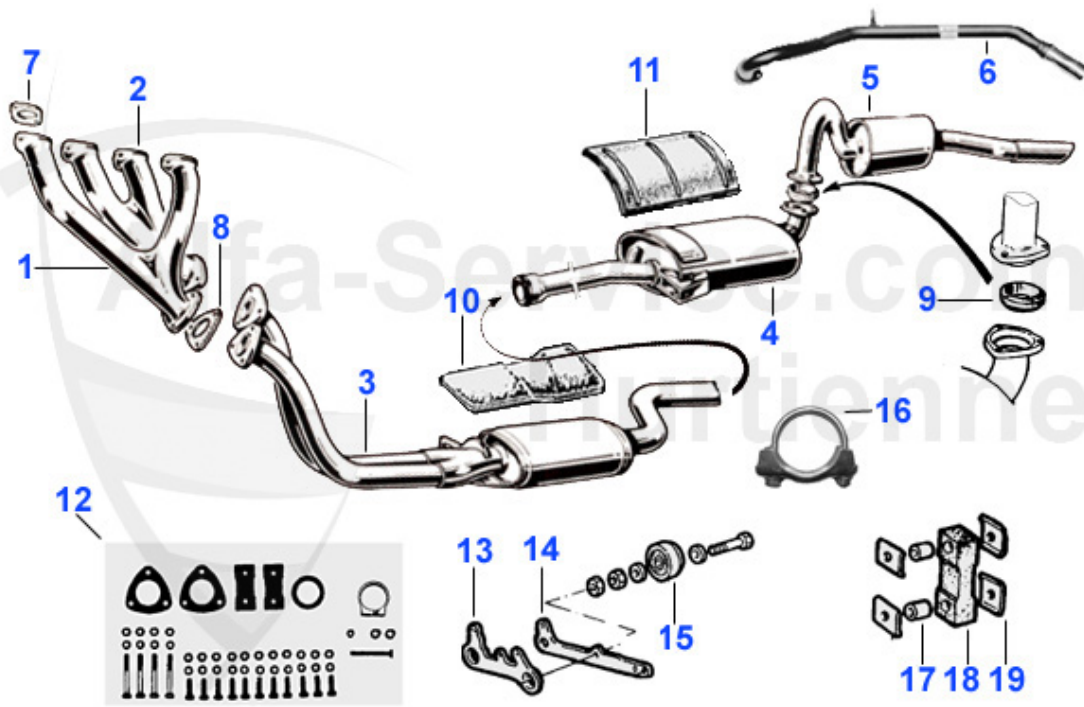

Giulia/Berlina > Échappement > Collecteur/Silencieux

18	11 026 0 0	Silent-bloc Caoutchouc	5.00 EUR
19	11 051 0 0	Plaquette,Pour silent-bloc 1102600,64-93	5.90 EUR