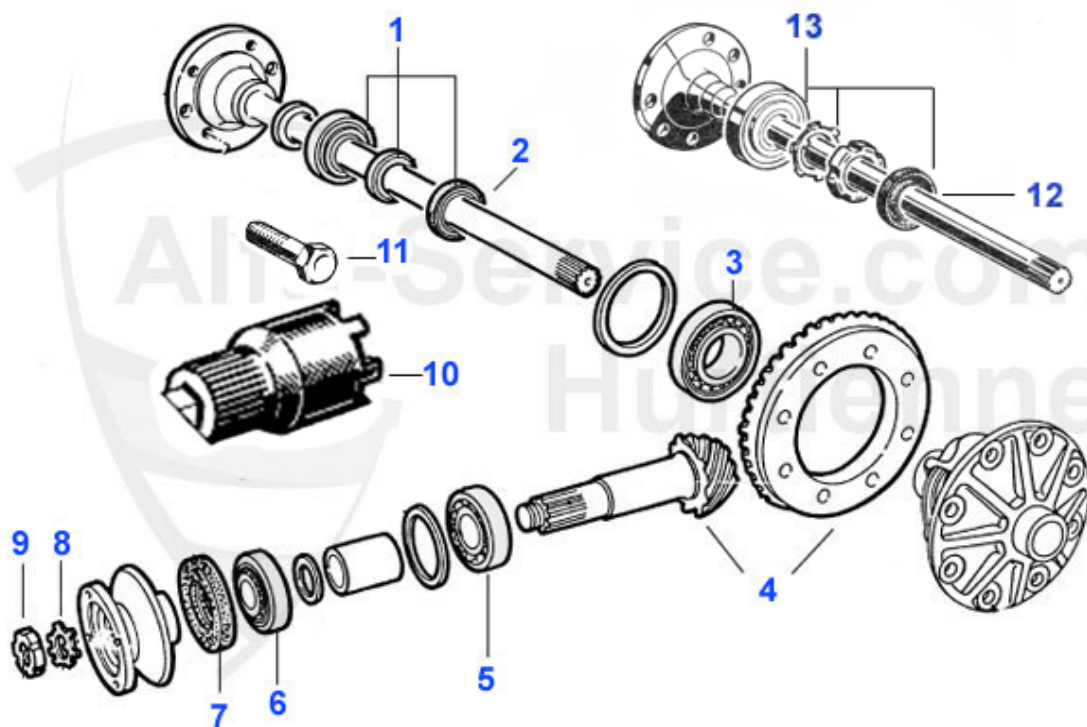

Giulia/Berlina > Transmission > Pont arrière > Roulements de Roue/Différentiel

1	12 030 0 0	frette acier	12.83 EUR
1	12 156 0 0	Kit Roulement de roue Roulement+joint spi.+frette acier	65.00 EUR
2	02 028 0 0	Joint spi 52/34/10, 1300-2000 72-93	11.90 EUR
3	12 051 0 0	Roulement couple conique 2000,AR 75 4 et 6 cyl.,RZ/SZ,A	44.99 EUR
3	12 096 0 0	Roulement couple conique, 1600,1750	117.49 EUR
5	12 090 0 0	Roulement pignon d`attaque, 2000 72-93	84.00 EUR
5	12 107 0 0	Roulement pignon d`attaque, 1600,1750 63-90	87.50 EUR
6	12 142 0 0	Roulement pignon d`attaque, 1600,1750 63-90	59.00 EUR
6	12 089 0 0	Roulement pignon d`attaque, 2000 72-93	54.00 EUR
7	02 026 0 0	Joint spi, 2000 pignon d`attaque 72-93	15.51 EUR
7	02 156 0 0	Joint spi, 1750 pignon d`attaque 72/40/ 10	12.99 EUR
7	02 053 0 0	Joint spi, 1300-1600 pignon d`attaque	12.99 EUR
8	12 172 0 0	Sicherungsblech Antriebsflansch Differential 1600	4.50 EUR
9	12 145 3 0	Écrou diff. 1300-1750	29.90 EUR
9	12 182 0 0	Ecrou frein pont 2000/105	21.53 EUR
10	12 182 2W	Outillage diff. écrou 2000	75.90 EUR
10	12 182 1W	Outillage diff. écrou 1300-1750	73.99 EUR
11	12 085 0 0	Boulon de roue arrière pas à droite	6.50 EUR
12	02 027 0 0	Joint spi 52/30/10, 1300-1750 64-72	12.50 EUR
13	12 155 0 0	Kit Roulement de rue Roulement+joint spi.+anneau séc.	69.50 EUR