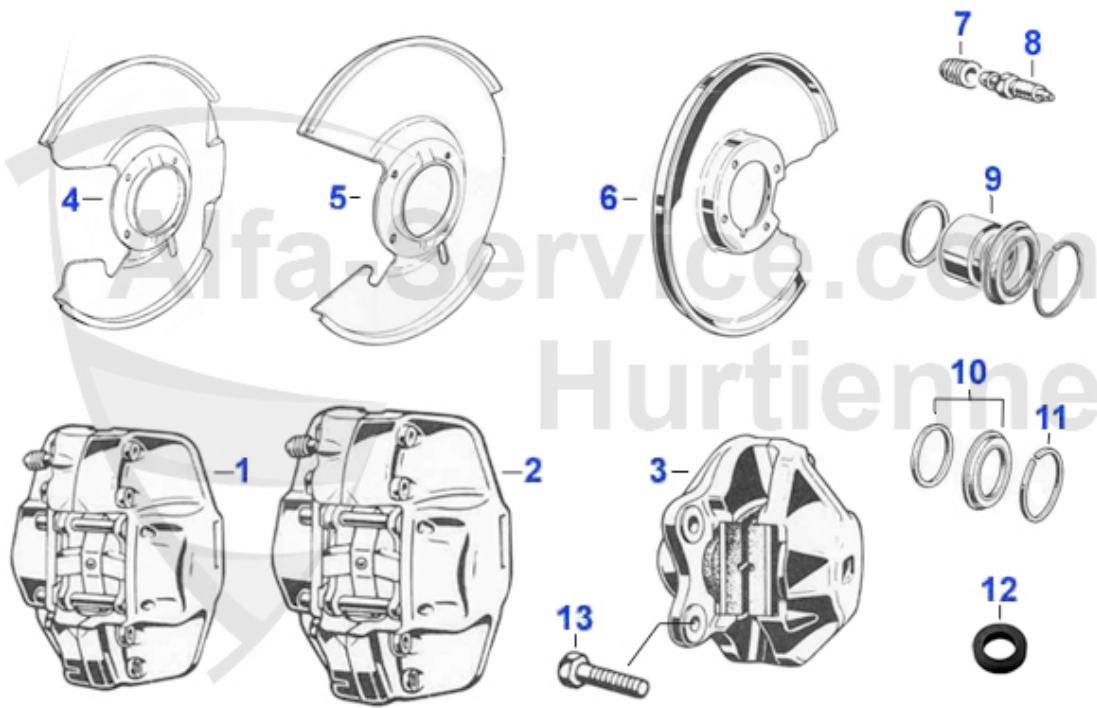

Giulia/Berlina > Freinage > Hydraulique freins > Etriers

13 13 014 0 0

Vis de fixation étrier de frein arrière 10x1,25 ne pas

2.50 EUR