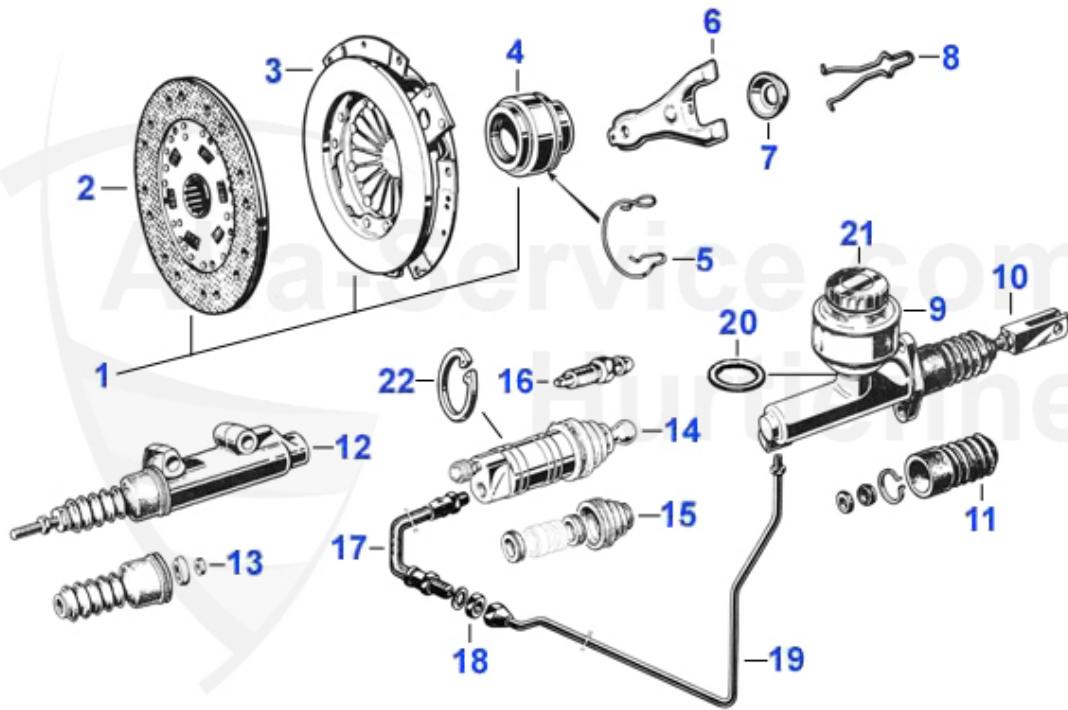

Giulia/Berlina > Transmission > Embrayage > Commande hydraulique

0	09 076 0 0	Joint pour reservoir cylindre emetteur	1.59 EUR
0	09 019 0 0	Ecrou, Pour flexible 68-93	3.25 EUR
0	09 017 0 0	Circlip 67-93	2.95 EUR
0	09 016 0 0	Clip ressort, Maintien fourchette/butée, 68-93	4.50 EUR
0	09 015 0 0	Clip ressort 68-93	9.39 EUR
0	09 014 0 0	Cylindre récepteur pour serie 105/115, aussi pour 116 e	69.00 EUR
0	09 011 0 0	Cylindre émetteur Pédalier au plancher 67-70	99.00 EUR
0	09 012 0 0	Cylindre émetteur Pédalier suspendu 70-93	96.00 EUR
0	09 010 0 0	Kit reparation cyl. récepteur	15.90 EUR
0	09 008 0 0	Kit reparation cyl. émetteur Ate Pédalier suspendu	21.00 EUR
0	09 006 0 0	Flexible embrayage 68-93	17.50 EUR
0	09 005 0 0	Butée à billes Commande hydraulique 68-93	28.00 EUR
0	09 021 0 0	Reservoir avec cabochon pour cylindre emetteur, pedalie	54.50 EUR
0	09 022 0 0	Fourchette embrayage actionnement hydraulique	75.01 EUR
0	09 062 0 0	Cylindre récepteur ATE, Pédalier au plancher+suspendu 6	119.00 EUR
0	09 045 0 0	ANNEAU CAOUTCHOUC POUR FOURCHETTE EMBRAYAGE COMMANDE HY	6.50 EUR
0	09 053 0 0	Kupplungsautomat F&S	169.00 EUR
0	09 041 0 0	Kupplungsscheibe hydr. F&S	89.50 EUR
0	09 043 0 0	Entlüfternippel Kupplungs- nehmerzylinder 0901400	5.90 EUR
0	09 020 0 0	Bouchon (avec Joint) Pour le bocal du 09.012.00 70-93	12.50 EUR
0	09 075 0 0	Rep-Satz Kupplungsgeber 1. Serie Stehende Pedale (Bendi	25.50 EUR
0	09 039 0 0	Flexible embrayage Stahlflex pour Giulia,GTJ,GTV,Spider	45.90 EUR
0	09 018 0 0	Tube embrayage pedalier en haut	32.00 EUR
0	09 033 0 0	Ausrücklager hydraulische Kupplung Fichtel und Sachs	79.00 EUR
0	09 023 0 0	kit d'embrayage hydraulique LUK/Sachs	279.00 EUR