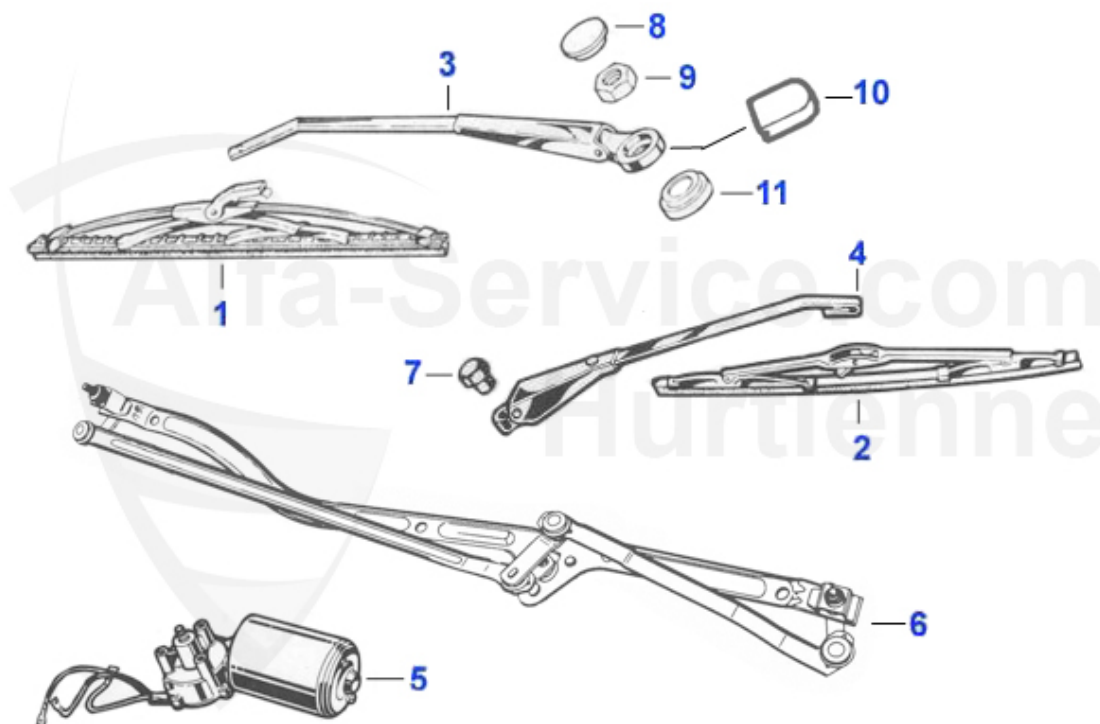

Giulia/Berlina > Lave-Glace > Essuie-glace

1	25 003 0 0	Jeu de 2 balais en acier inox Giulia, Bertone, Osso di	35.90 EUR
2	25 004 0 0	Jeu de 2 balais inox, Giulia, Bertone, Osso di Sepia, f	35.90 EUR
3	25 018 2 1	Bras gauche en acier inox Giulia, Bertone, avec teton	29.90 EUR
3	25 018 2 2	Bras droit en acier inox Giulia, Bertone, avec teton 6	29.90 EUR
4	25 017 3 1	Bras chromé gauche, Osso di Sepia, GT, Giulia avec croc	34.20 EUR
4	25 017 3 2	Bras chromé droit, Osso di Sepia, avec crochet 66-69	34.20 EUR
5	14 128 2 0	Moteur essui glace GT 1600-2000 avec 4 connections	179.00 EUR
5	14 120 2 0	moteur essuie-glace GT Giulia et Spider coda longa, 3 b	179.00 EUR
6	25 036 1 0	Système articulation, Giulia 63-78	199.00 EUR
7	25 008 3 0	Ecrou borgne M8, Pour bras inox	1.20 EUR
7	25 001 3 0	Hutmutter Wischerarm M6 Edelstahl	Preis auf Anfrage
8	25 007 2 0	Capuchon plastique gris, Giulia, Bertone	2.59 EUR
9	25 042 0 0	Ecrou pour axe lave glace, type plat, pour bras avec ca	0.80 EUR
10	25 002 0 0	Cabouchon oval bras lave-glace 105/115	9.90 EUR
11	25 035 0 0	Capuchon axe, Giulia, Bertone	8.50 EUR