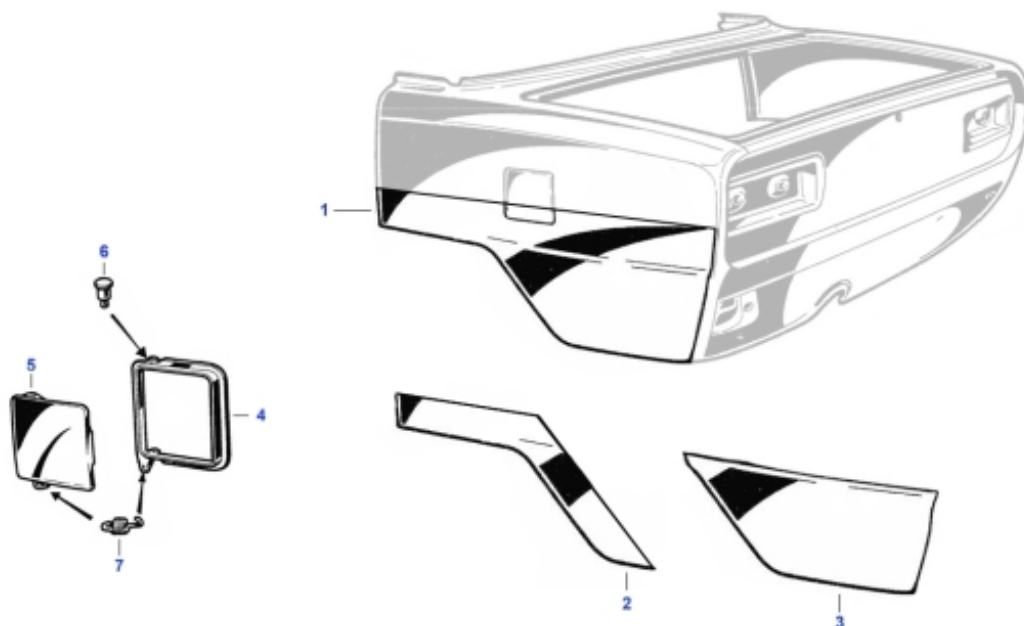

Giulia/Berlina > Carrosserie > Tôlerie > Bas de caisse/planchers

18 SH100

Support avant barre siege Giulia/GT

15.51 EUR

Giulia/Berlina > Carrosserie > Tôlerie > Berlina

1	15 430 4 2	Aile arriere droite Berlina (demi tole jusque trappe a	285.01 EUR
1	15 430 4 1	Aile arriere gauche Berlina (demi tole jusque trappe a	285.01 EUR
2	15 431 4 2	Tole de rep. passage de roue arriere droite Berlina	89.00 EUR
2	15 431 4 1	Tole de rep. passage de roue arriere gauche Berlina	89.00 EUR
3	15 432 4 1	Tole de rep. aile arriere inf. gauche Berlina	119.00 EUR
3	15 432 4 2	Tole de rep. aile arriere droite inf. Berlina	119.00 EUR
4	15 319 0 0	Encadrement trappe essence Giulia,GTJ, GTV,Berlina,Juni	59.00 EUR
5	15 183 2 0	Trappe essence 64-77	99.00 EUR
6	18 132 2 0	Rivet, Pour Trappe essence 64-77	4.80 EUR
7	18 133 2 0	Ressort, Pour Trappe essence 64-77	4.50 EUR