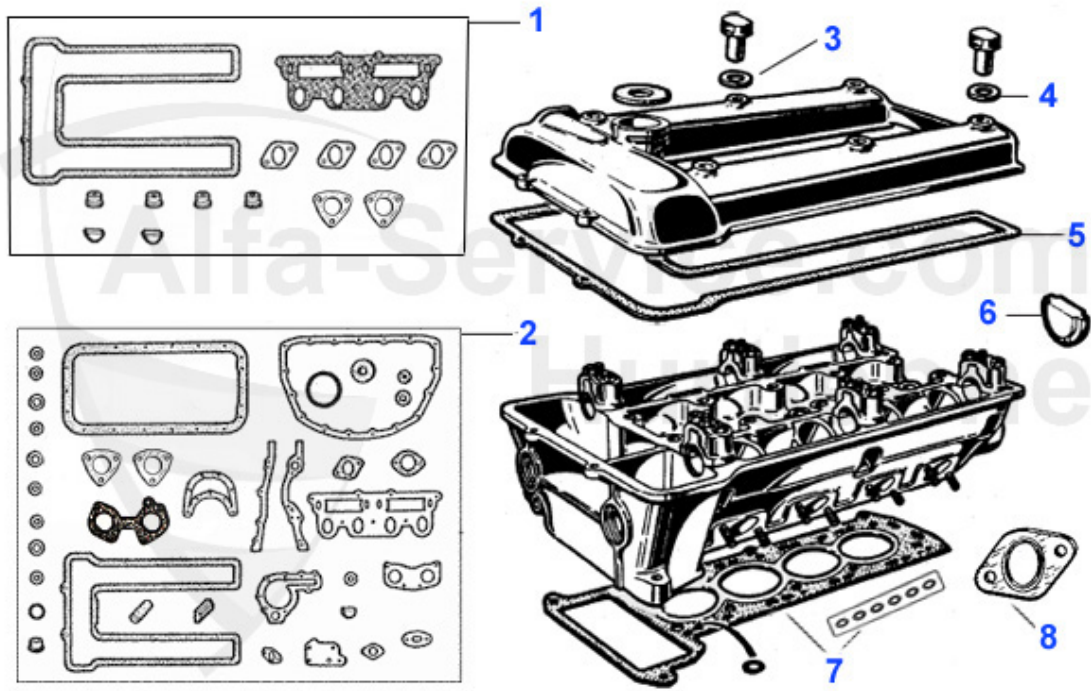

Giulia/Berlina > Moteur > Joints Moteur > pochettes joints/joint culasse

8 02 020 0 0

Joint, Culasse / collectuer échappement

3.70 EUR