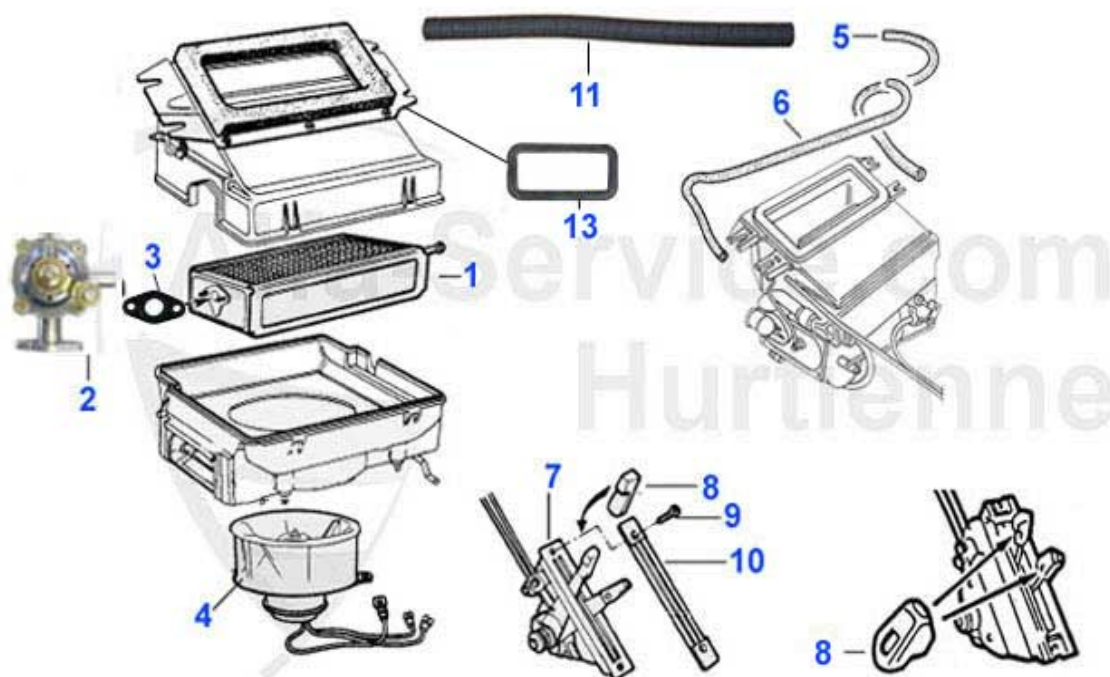

Giulia/Berlina > Chauffage/Ventilation > Chauffage Serie 2

1	08 029 0 0	radiateur chauffage 2e série, nouveau	169.00 EUR
2	08 004 0 0	Robinet, 1300-2000 fixation par bride,74-93	64.90 EUR
3	08 035 0 0	Joint, pour robinet 08.005.00,74-93	3.90 EUR
4	14 023 0 0	Moteur chauffage, Turbine diam. 173	149.00 EUR
4	14 095 0 0	Moteur chauffage,Turbine diam 153,70-93	129.00 EUR
5	08 023 0 0	Durit eau, Chauffage/pompe à eau, 63-93	13.85 EUR
6	08 022 0 0	Durit eau, du robinet plast.au collecteur adm. 74-93	16.90 EUR
7	08 013 3 0	Commande chauffage Spider avec console	Preis auf Anfrage
8	20 129 0 0	Bouton Noir, Chauffage	4.50 EUR
8	19 162 0 0	Bouton chromé, Chauffage 63-86	9.50 EUR
9	19 175 0 0	Vis en acier inox pour diaphragme du chauffage	1.45 EUR
10	19 123 3 0	Lame chromée, chauffage, Giulia avec console 70-86	26.50 EUR
11	08 083 0 5	Tuyau d'air en carton 45mm, 1 metre pour GT et Spider 1	15.51 EUR
13	08 091 0 0	Joint carter chauffage Giulia,GT,Spider	39.98 EUR