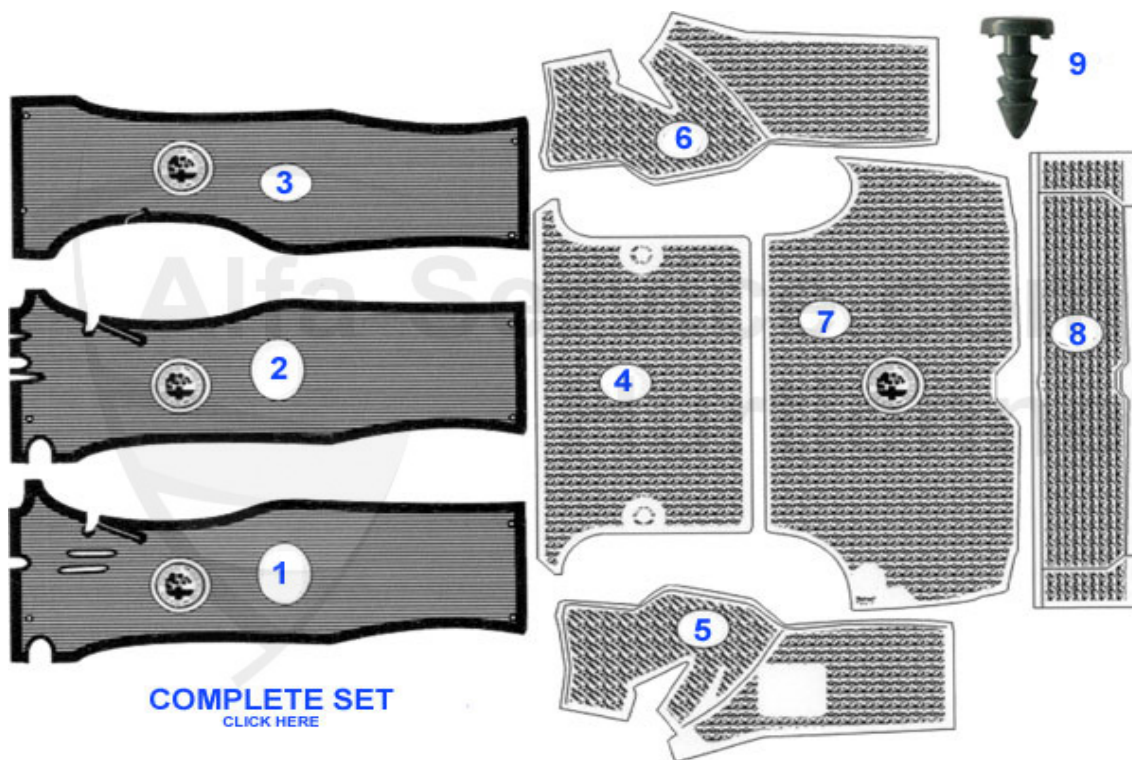

Giulia/Berlina > Habillage Intérieur > Tapis caoutchouc

1	20 280 1 1	Tapis caoutchouc conducteur, Pédalier au plancher	119.00 EUR
2	20 281 1 1	Tapis caoutchouc conducteur, Pédalier suspendu	155.00 EUR
3	20 281 1 4	Tapis caoutchouc avant droit sans échancrures, 1. série	115.00 EUR
3	20 281 1 2	Tapis caoutchouc passager av.	155.00 EUR
4	20 197 2 0	Tapis en caoutchouc sur essieu arrière GT/Giulia	159.00 EUR
5	20 285 1 1	Tapis caoutchouc coffre, Latéral gauche	129.00 EUR
6	20 285 1 2	Tapis caoutchouc coffre, Latéral droit	112.00 EUR
7	20 283 1 0	Tapis caoutchouc coffre, Plancher	235.00 EUR
8	20 284 1 0	Tapis caoutchouc coffre, Panneau arrière	139.00 EUR
9	20 333 0 0	clip pour tapis caoutchouc coffre, pièces nécessaires:	2.98 EUR
10	20 279 1 0	Jeu de 7 tapis caoutchouc, Pédalier suspendu	945.00 EUR
10	20 278 1 0	Jeu de 7 tapis caoutchouc, Pédalier au plancher	945.00 EUR