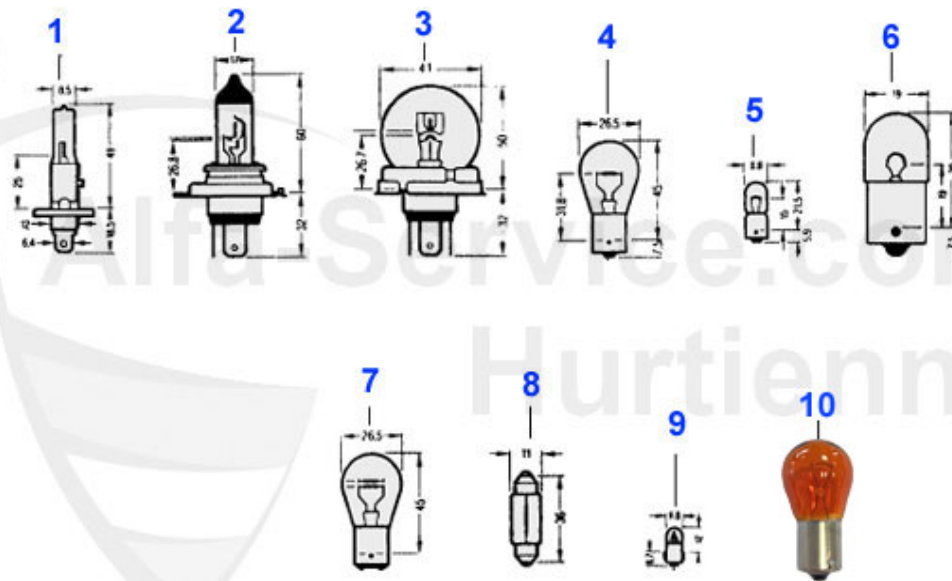

Giulia/Berlina > Électricité > Ampoules

1	16 093 0 0	Ampoule 12V., Phare H1	5.90 EUR
2	16 094 0 0	Ampoule 12V., Phare H4	5.90 EUR
3	16 095 0 0	Ampoule 12V., Phare Bilux	3.50 EUR
4	16 096 0 0	Ampoule 12V./21W., Clignotant/Phare de recul	1.09 EUR
5	16 097 0 0	Ampoule 12V./4W., Répétiteur lat./éclairage de plaque	1.20 EUR
6	16 098 0 0	Ampoule 12V./5W., Feux de position	1.20 EUR
7	16 100 0 0	Ampoule 12V./21-5W., Feux ar./Feux stop	1.00 EUR
8	16 101 0 0	Soffitte 12V 5W 11x38mm Lampe à incandescence	1.59 EUR
8	16 064 0 0	Soffitte 12V 5W 11x30mm Ampoule à incandescence	1.59 EUR
8	16 066 0 0	Soffitte 12V 5W 11x39mm Lampe à incandescence	1.59 EUR
9	16 099 0 0	Ampoule 12V./1.2W., Témoins	2.20 EUR
10	16 138 0 0	Glühbirne 12V/21W orange für Blinker m.Weißem Glas	3.38 EUR