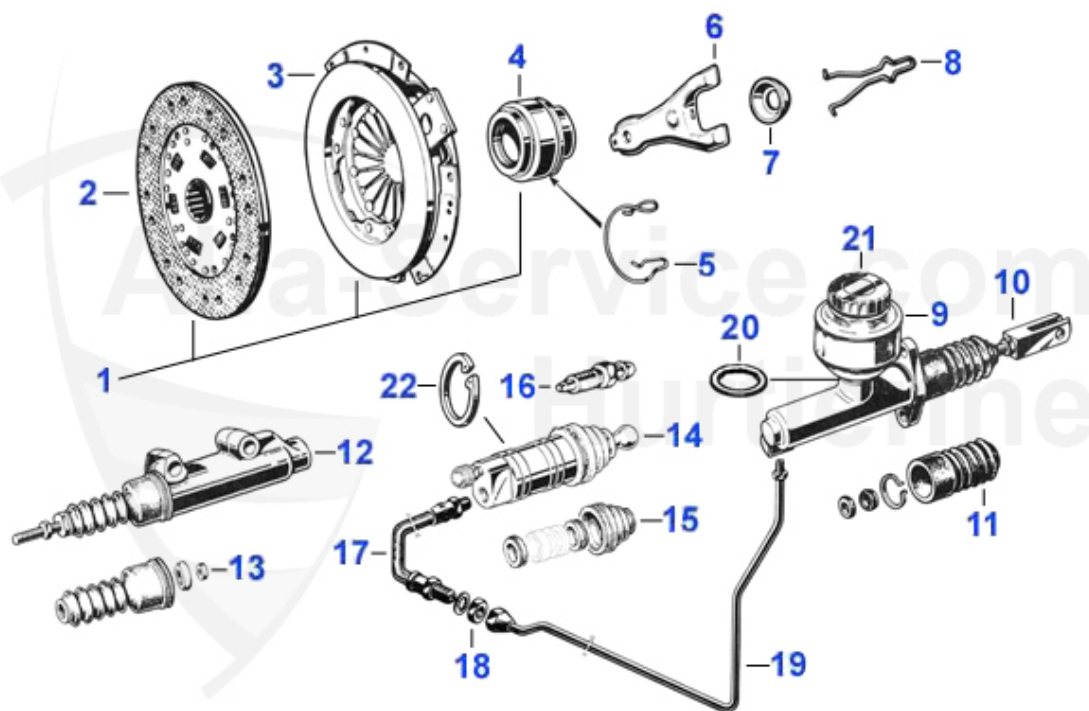

Giulia/Berlina > Transmission > Embrayage > Commande hydraulique

0	09 004 0 0	Mécanisme d'embrayage commande hydraulique 68-93 "Made	195.01 EUR
1	09 023 0 0	kit d'embrayage hydraulique LUK/Sachs	279.00 EUR
2	09 003 0 0	Disque d'embrayage,Commande hydraulique 68-93	55.00 EUR
2	09 041 0 0	Kupplungsscheibe hydr. F&S	140.00 EUR
3	09 053 0 0	Kupplungsautomat F&S	169.00 EUR
3	09 004 0 0	Mécanisme d'embrayage commande hydraulique 68-93 "Made	195.01 EUR
4	09 005 0 0	Butée à billes Commande hydraulique 68-93	28.00 EUR
4	09 033 0 0	Butee d'embrayage hydraulique SACHS	79.00 EUR
5	09 015 0 0	Clip ressort 68-93	9.39 EUR
6	09 022 0 0	Fourchette embrayage actionnement hydraulique	75.01 EUR
7	09 045 0 0	ANNEAU CAOUTCHOUC POUR FOURCHETTE EMBRAYAGE COMMANDE HY	6.50 EUR
8	09 016 0 0	Clip ressort, Maintien fourchette/butée, 68-93	4.50 EUR
9	09 021 0 0	Reservoir avec cabochon pour cylindre emetteur, pedalie	54.50 EUR
10	09 012 0 0	Cylindre émetteur Pédalier suspendu 70-93	96.00 EUR
11	09 008 0 0	Kit reparation cyl. émetteur Ate Pédalier suspendu	21.00 EUR
12	09 011 0 0	Cylindre émetteur Pédalier au plancher 67-70	99.00 EUR
13	09 075 0 0	Rep-Satz Kupplungsgeber 1. Serie Stehende Pedale (Bendi	25.50 EUR
14	09 062 0 0	Cylindre récepteur ATE, Pédalier au plancher+suspendu 6	119.00 EUR
14	09 014 0 0	Cylindre récepteur pour serie 105/115, aussi pour 116 e	69.00 EUR
15	09 010 0 0	Kit reparation cyl. récepteur	15.90 EUR
16	09 043 0 0	Vis de purge pour cylindre récepteur d'embrayage séries	5.90 EUR
17	09 006 0 0	Flexible embrayage 68-93	17.50 EUR
17	09 039 0 0	Flexible embrayage Stahlflex pour Giulia,GTJ,GTV,Spider	45.90 EUR
18	09 019 0 0	Ecrou, Pour flexible 68-93	3.25 EUR
19	09 018 0 0	Tube embrayage pedalier en haut	32.00 EUR