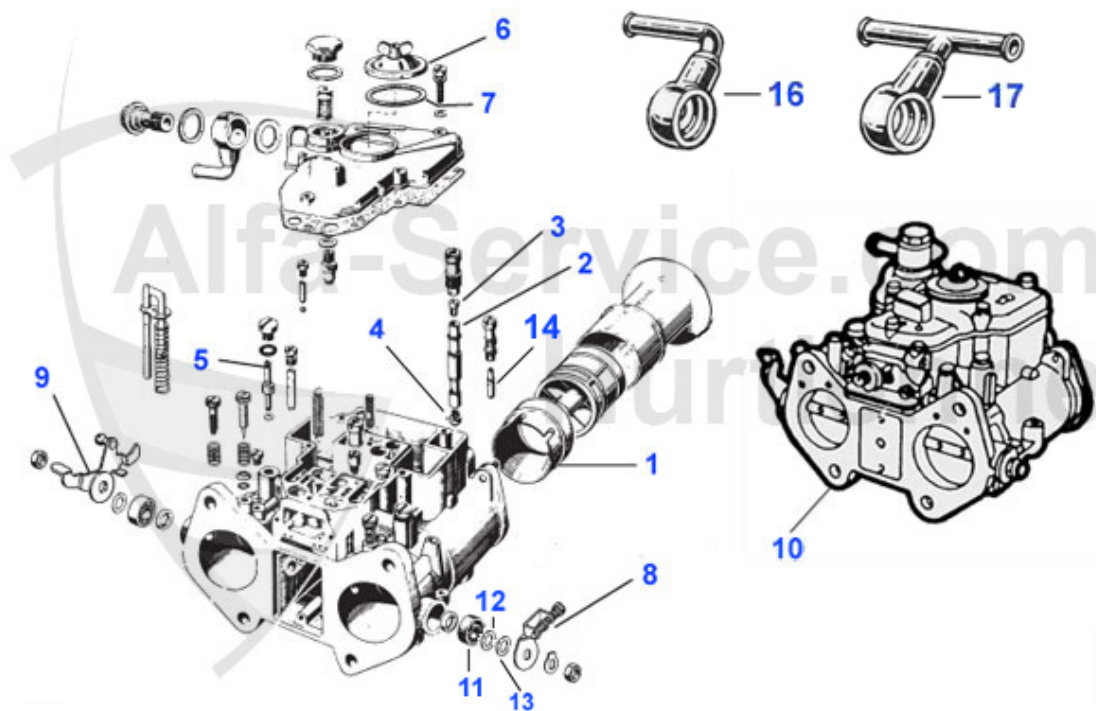

Giulia/Berlina > Circuit Carburant > Carburateurs/détail

1	03 298 0 0	tube venturi 32mm pour WEBER 40mm	32.50 EUR
1	03 297 0 0	tube venturi 30mm pour WEBER 40mm	28.50 EUR
2	03 299 0 0	diffuseur F16	30.00 EUR
2	03 300 0 0	diffuseur F9	30.00 EUR
3	03 454 0 0	jet air 175	7.00 EUR
3	03 455 0 0	jet air 180	8.90 EUR
3	03 456 0 0	jet air 185	7.00 EUR
3	03 457 0 0	jet air 190	7.00 EUR
3	03 458 0 0	jet air 195	7.00 EUR
3	03 460 0 0	jet air 205	7.00 EUR
3	03 461 0 0	jet air 210	7.00 EUR
3	03 462 0 0	jet air 220	7.00 EUR
3	03 453 0 0	jet air 165	7.00 EUR
3	03 452 0 0	jet air 160	7.29 EUR
3	03 450 0 0	jet air 150	7.00 EUR
3	03 449 0 0	Luftkorrekturdüse 145	7.00 EUR
3	03 447 0 0	Luftkorrekturdüse 135	7.00 EUR
3	03 451 0 0	jet air 155	7.00 EUR
3	03 459 0 0	jet air 200	7.29 EUR
3	03 463 0 0	jet air 245	7.00 EUR
3	03 446 0 0	Luftkorrekturdüse 130	7.90 EUR
4	03 417 0 0	Hauptdüse 195	7.00 EUR
4	03 409 0 0	jet principal 155	7.00 EUR
4	03 416 0 0	Hauptdüse 190	7.00 EUR
4	03 415 0 0	Hauptdüse 185	7.00 EUR