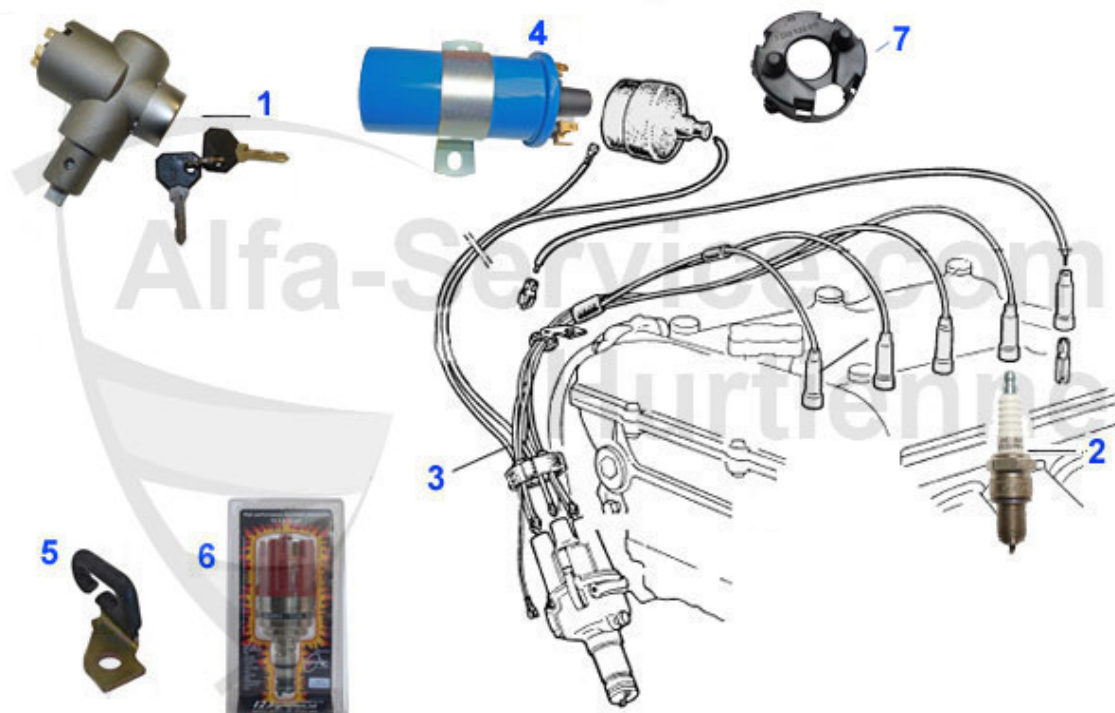

Giulia/Berlina > Électricité > Neiman/faisceau/bougie

1	14 008 0 0	Contacteur à clé {attaché à droite}, jusqu'en 79 Bertone	139.00 EUR
1	14 010 1 0	Verrou de contact Giulia (monté à gauche)	139.00 EUR
2	14 205 0 0	Bougie original pour Alfa 1300-2000 Nord	9.90 EUR
2	14 108 0 0	Bougie, NGK B7ES 64-93	5.20 EUR
3	14 045 0 0	Faisceau d'allumage, Normal (noir) 64-89	52.50 EUR
3	14 046 0 0	Faisceau d'allumage, Silicone rouge 64-89	50.50 EUR
3	14 162 0 0	Câble d'allumage vert modèle carbu, non blindé	46.90 EUR
4	14 042 0 0	Bobine, Haute puissance (moteurs carbus)	109.00 EUR
4	14 140 0 0	Bobine d'allumage Flame Thrower 12V Alfa Romeo 4/6 cyls	119.00 EUR
4	14 020 0 0	Bobine standard (moteurs carbus)	35.00 EUR
5	14 175 0 0	Conduite pour câble d'allumage	17.90 EUR
6	14 182 0 0	E.Vertheiler 9-fach ohne Unterdruck einstellbar nach BOS	399.00 EUR
6	14 179 0 0	Elektronischer Verteiler 9-fach einstellbar nach BOSCH	399.00 EUR
7	14 097 0 0	Abdeckung Zündspule Spider 1990-93	5.24 EUR