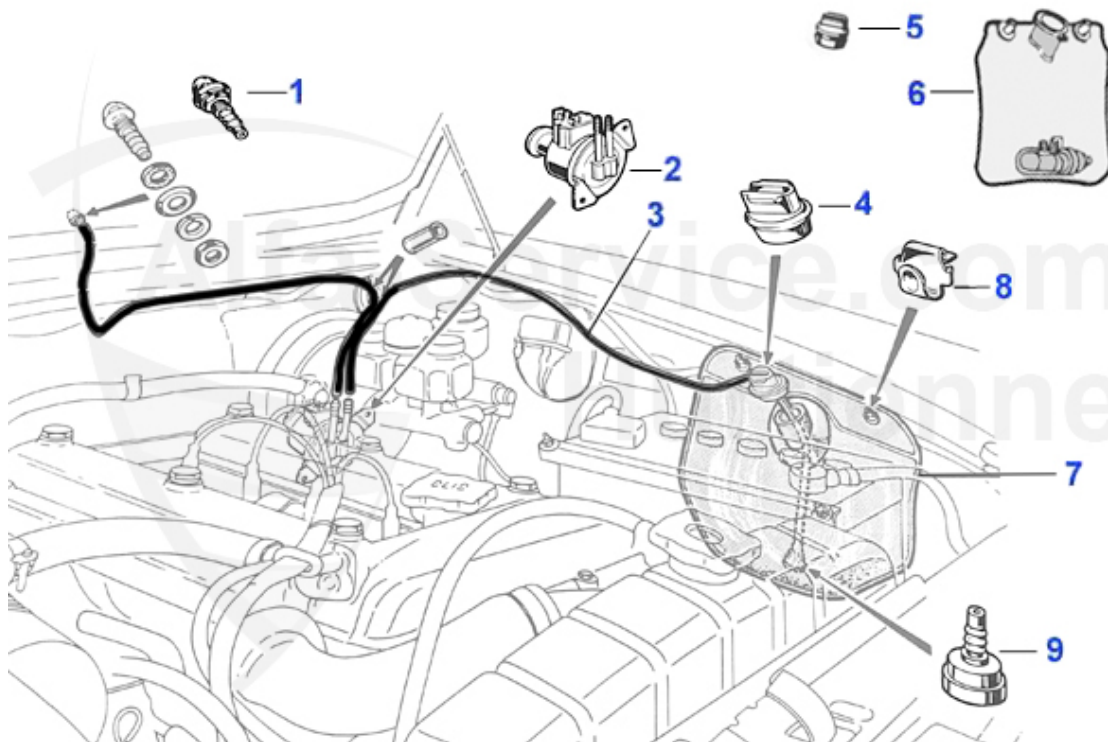

Giulia/Berlina > Lave-Glace > Lave-glace

1	25 039 0 0	Injecteur chromé Giulia et GT	13.90 EUR
1	25 021 0 0	Buse noire, 2 sorties, Giulia, Bertone	3.90 EUR
2	14 021 0 0	Pompe à pied lave-glace	65.00 EUR
3	25 012 0 0	Durit eau 63-93	7.90 EUR
4	08 011 0 0	Bouchon, Pour 08.010.00 64-80	2.50 EUR
5	25 010 3 0	Bouchon, Pour 25.009.30/25.014.00 80-93	2.70 EUR
6	25 014 0 0	Poche Lave-Glace, avec pompe électrique 80-93	34.50 EUR
7	08 010 0 0	Poche Lave-Glace, Bleue 64-80	19.90 EUR
8	08 110 0 0	Clip pour poche eau GT, Giulia et Spider <80	1.75 EUR
9	25 015 0 0	Clapet anti-retour 64-80	7.50 EUR
9	25 043 0 0	Filtre pour tuyau de giclement	6.50 EUR