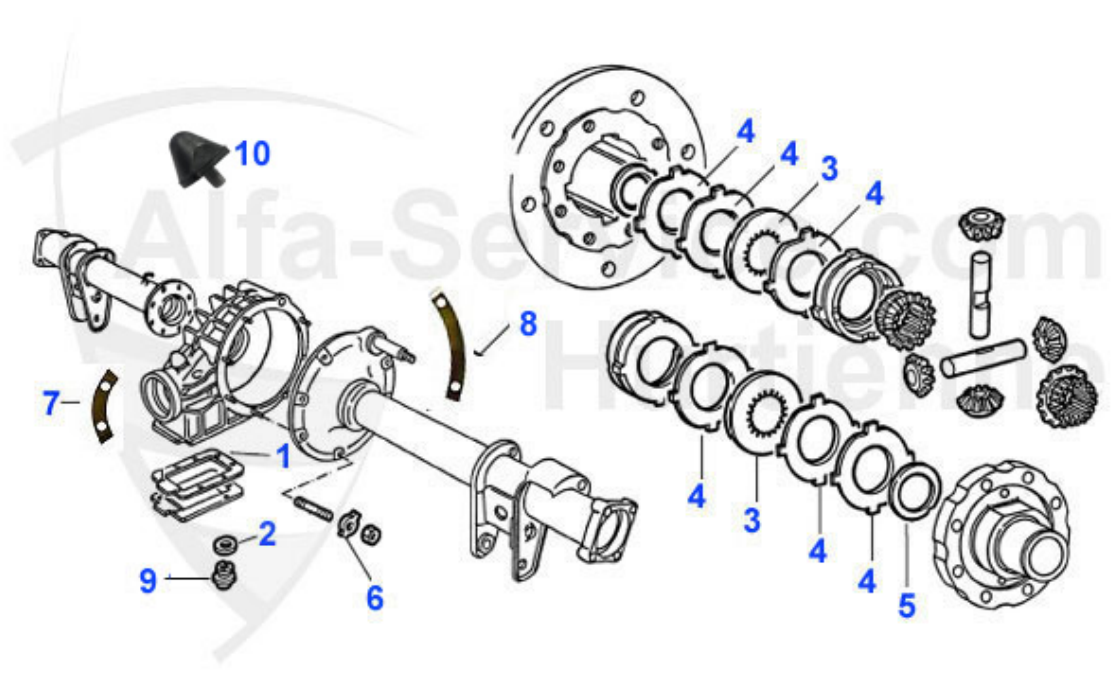

Giulia/Berlina > Transmission > Pont arrière > Blocage de différentiel

1	02 032 0 0	joint carter différentiel 1300-1750	3.90 EUR
1	02 033 0 0	joint différentiel 2000, renforcé	4.90 EUR
3	12 187 0 0	Innenlamelle Sperrdifferential 2 mm Innenverzahnung 105	97.00 EUR
4	12 188 0 0	plaquette d'obturation différentiel 1,9mm	Preis auf Anfrage
4	12 189 0 0	plaquette d'obturation différentiel 2,0mm	85.00 EUR
4	12 190 0 0	plaquette d'obturation différentiel 2,1mm	87.00 EUR
5	12 191 0 0	rondelle entretoise différentiel 2000	19.50 EUR
6	12 184 0 0	Sicherungsblech Differentialgehäuse einzeln	3.30 EUR
7	12 193 0 0	Plaque de sujétion	2.80 EUR
8	12 194 0 0	Plaque de sujétion boîte différentiel (double)	4.41 EUR
9	04 003 0 0	Bouchon vidange/remplissage transmission, différentiel	13.40 EUR
10	12 034 0 0	Bloc caoutchouc différentiel 1300-2000	16.51 EUR