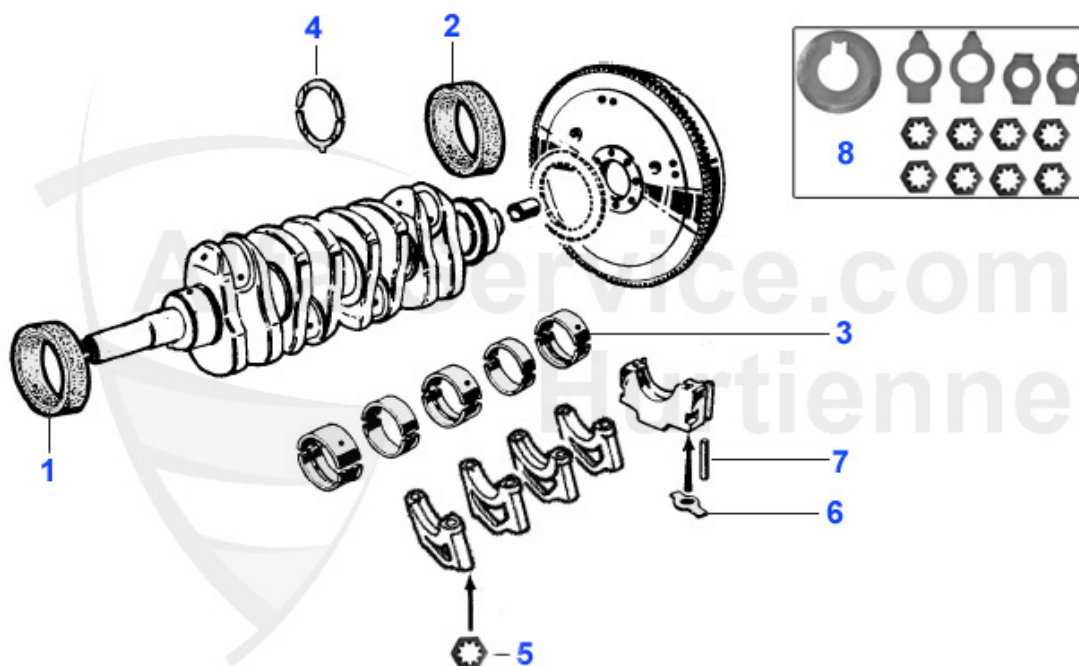

Giulia/Berlina > Moteur > Vilbrequin 2

1	02 022 0 0	Joint spi,Vilbrequin, avant 35/50/10	9.50 EUR
2	02 023 0 0	Joint spi, vilbrequin, arrière (82/105/12) 64-89, quali	25.00 EUR
3	03 054 H L	Jeu coussinets vilbrequin KING XP Racing 1300-2000cc (s	215.00 EUR
3	03 075 0 0	Jeu de coussinets de vilbrequin 3éme réparation 0.030	76.51 EUR
3	03 076 0 0	Jeu de coussinets de vilbrequin 1300-2000, 4éme réperat	78.50 EUR
3	03 010 0 0	jeu de coussinets de vilbrequin 1300-2000 1ére réperati	76.51 EUR
3	03 011 0 0	Jeu de coussinets de vilbrequin 1300-2000 2éme réperati	79.50 EUR
3	03 061 2 5	Jeu coussinets de vilbrequin KING XP Racing 1.majoratio	242.00 EUR
3	03 009 0 0	Jeu de coussinets de vilbrequin 1300-200Std	76.51 EUR
4	03 081 0 0	Jeu de cales latérales,STD OE 60743567	22.50 EUR
5	03 270 0 0	Plaquette sécurité 1.,2.,3.,4. coussinet	1.80 EUR
6	03 149 0 0	Plaquette sécurité 5éme coussinet	1.50 EUR
7	03 158 0 0	Cylindre caoutchouc, 5éme coussinet	3.61 EUR
8	03 273 0 0	Jeu de plaquettes d'arrêt (palier principal, arbre à ca	19.50 EUR