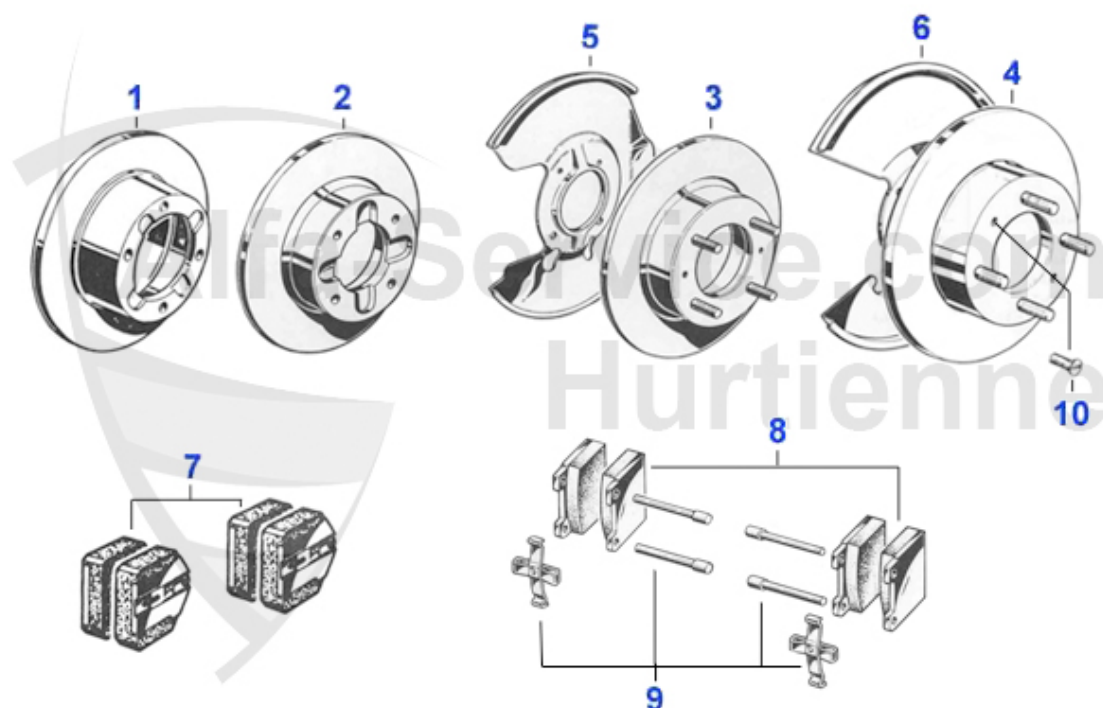

Giulia/Berlina > Freinage > Freins avant > Disques/Plaquettes

1	13 102 0 0	disque de frein Dunlop avant	182.50 EUR
2	13 119 0 0	Disque de frein 1300/1600 ATE avant 1. serie 66-67 Giul	239.00 EUR
3	13 001 0 0	Disque de frein, 1300-1600 avant 67-86	65.00 EUR
3	13 002 0 0	Disque de frein, 1750-2000 avant 68-93	78.00 EUR
5	13 115 0 1	Garde-boue frein avant gauche, ne pas pour Spider 1.6 (	49.00 EUR
5	13 115 0 2	Garde-boue frein avant droite, ne pas pour Spider 1.6 (	49.00 EUR
6	13 005 0 0	Jeu de 4 plaquettes de frein 1750-2000 avant 68-93	27.91 EUR
6	13 049 0 2	Plaque protection avant, Droite 67-93	49.50 EUR
6	13 049 0 1	Plaque protection avant, Gauche 67-93	49.50 EUR
7	13 091 0 0	sabots de frein Dunlop avant	98.00 EUR
8	13 004 0 0	Jeu de 4 plaquettes de frein 1300-1600 avant 67-86	25.89 EUR
8	13 005 F F	sabots de frein Ferodo 1750-2000 avant	47.50 EUR
8	13 004 F F	sabot Ferodo 1300-1600	38.00 EUR
9	13 008 0 0	Kit ressorts fixation plaquettes 1750-2000 avant 68-93	9.50 EUR
9	13 007 0 0	Kit ressorts fixation plaquettes 1300-1600 avant 67-86	9.50 EUR
10	13 056 0 0	Vis fixation, Pour disque de frein	1.90 EUR