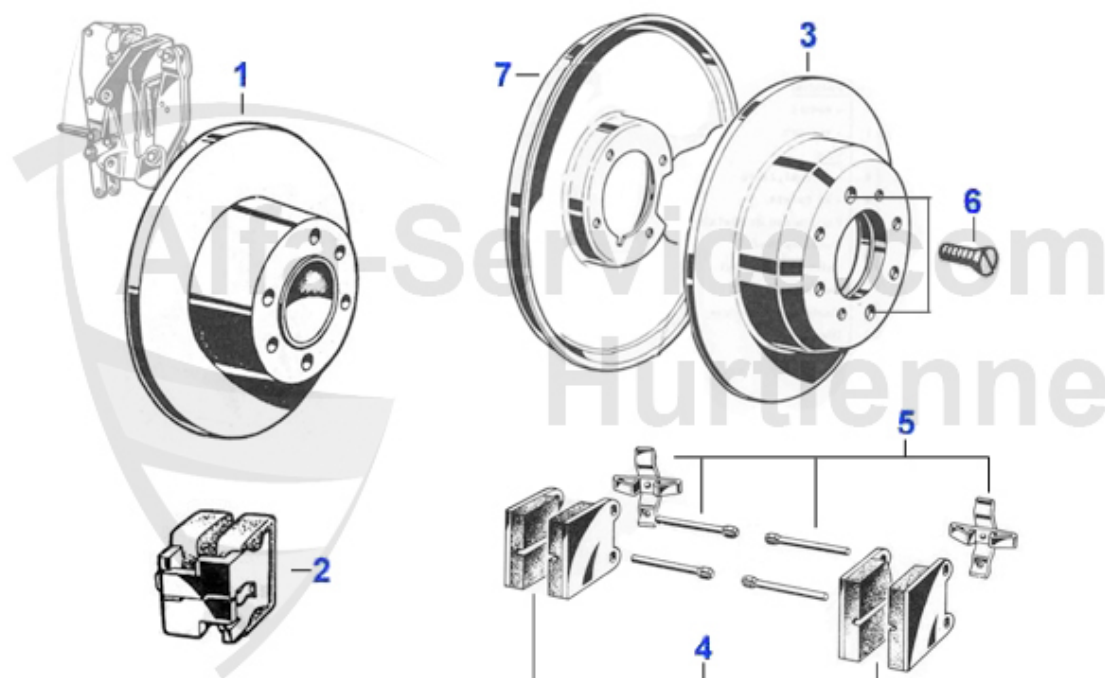

Giulia/Berlina > Freinage > Freins arrière > Disques/Plaquettes

1	13 103 0 0	disque de frein Dunlop arrière	194.99 EUR
2	13 101 0 0	plaquettes de frein Dunlop arrière	129.00 EUR
3	13 003 0 0	Disque de frein, 1300-1600-1750-2000 arrière 67-93	65.00 EUR
4	13 006 0 0	Jeu de 4 plaquettes de frein 1300-1600-1750-2000 arrière	24.50 EUR
4	13 006 F F	Plaquettes de frein arrière Ferodo 105	36.50 EUR
5	13 009 0 0	Kit ressorts fixation plaquettes 1300-1600-1750-2000 ar	9.50 EUR
6	13 056 0 0	Vis fixation, Pour disque de frein	1.90 EUR
7	13 050 0 0	défecteur frein post.	42.90 EUR