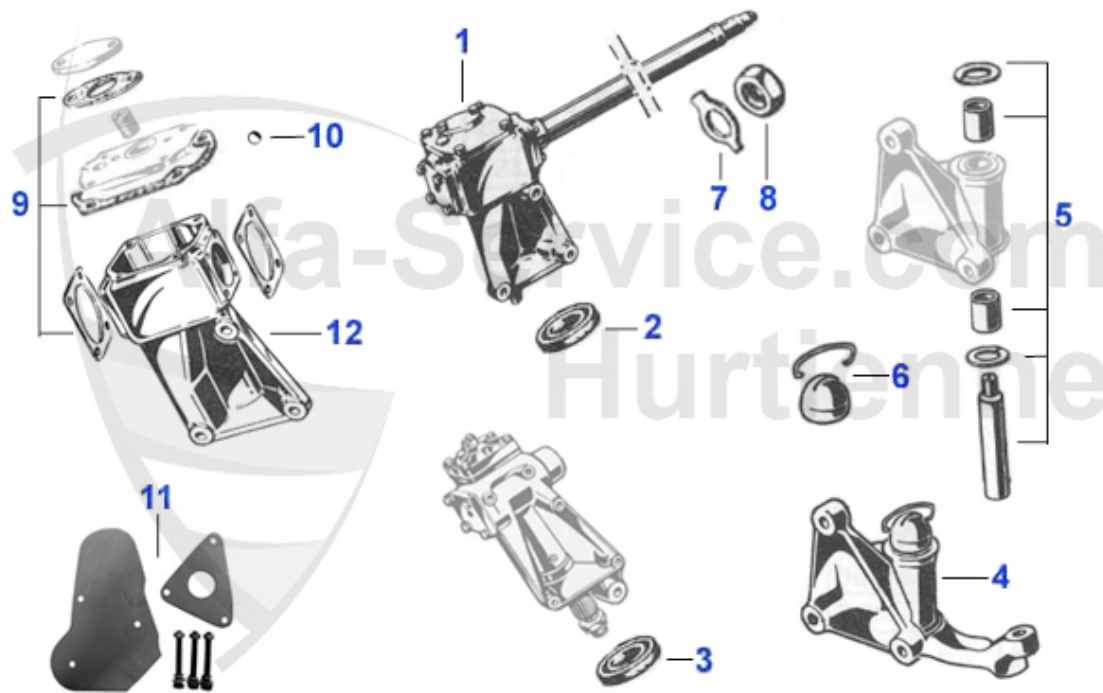

Giulia/Berlina > Direction > Boitier/palier Direction

1	06 019 2 0	Boitier de direction Burman -NOUVELLE- GTV2000/UNIFICATO	Preis auf Anfrage
2	06 016 0 0	Joint spi, Pour boitier Burman	19.90 EUR
3	06 017 0 0	Joint spi, Pour boitier ZF	19.90 EUR
4	06 042 0 0	Palier 105/115 NOUVELLE PIECE	249.00 EUR
4	06 034 0 0	Palier, Avec rlt à billes 64-93	128.00 EUR
5	06 008 0 0	Kit réparation levier de direction 64-93	49.50 EUR
6	06 026 0 0	Capuchon et clip pour levier de direction	18.90 EUR
7	06 030 0 0	Rondelle sécurité pour fixation volant	2.30 EUR
8	06 040 0 0	Ecrou pour volant 101/105/115 jusque 1989	17.50 EUR
9	06 015 0 0	Dichtsatz Burmannlenkung	25.00 EUR
10	06 014 0 0	Jeu de billes pour direction Burman (54 pcs)	59.00 EUR
11	15 062 0 0	Kit de Renforcement enveloppe transmission pour serie 1	118.00 EUR
12	06 038 0 0	Gehäuse Lenkgetriebe Burman 105/115	679.00 EUR