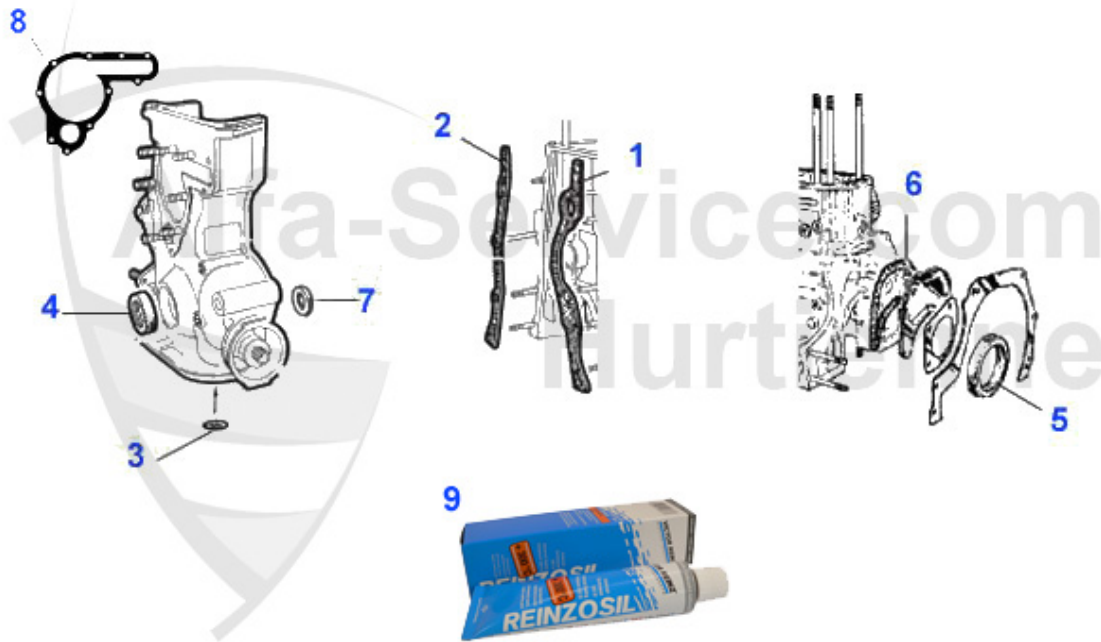

Giulia/Berlina > Moteur > Joints Moteur > face avant/arrière moteur

1	02 050 0 4	Joint carter distribution gauche 1750 (blocs avec filtr	3.90 EUR
1	02 050 0 2	Joint carter distribution gauche 1300 (blocs abec filtr	3.90 EUR
1	02 050 0 3	Joint carter distribution gauche 1600 (blocs abec filtr	3.90 EUR
1	02 050 0 5	Joint carter distribution gauche 2000 (aussi 1600/1800-	4.65 EUR
1	02 050 0 8	Joint cartier distribution 1600 gauche version avec fil	3.90 EUR
1	02 050 0 7	Steuergehäusedichtung 1300 links Ausführung Ölfilterein	3.90 EUR
2	02 050 0 6	Joint carter distribution droit	4.95 EUR
3	02 073 0 0	Joint annulaire pompe à huile	1.70 EUR
4	02 022 0 0	Joint spi,Vilbrequin, avant 35/50/10	9.50 EUR
5	02 023 0 0	Joint spi, vilbrequin, arrière (82/105/12) 64-89, quali	25.00 EUR
6	02 061 0 0	Joint couvercle du palier arrière	4.20 EUR
7	02 076 0 0	joint carter distri	2.90 EUR
8	02 047 0 0	Joint pompe à eau	4.20 EUR
9	24 085 0 0	mastic Reinzosil 70 ml	15.01 EUR