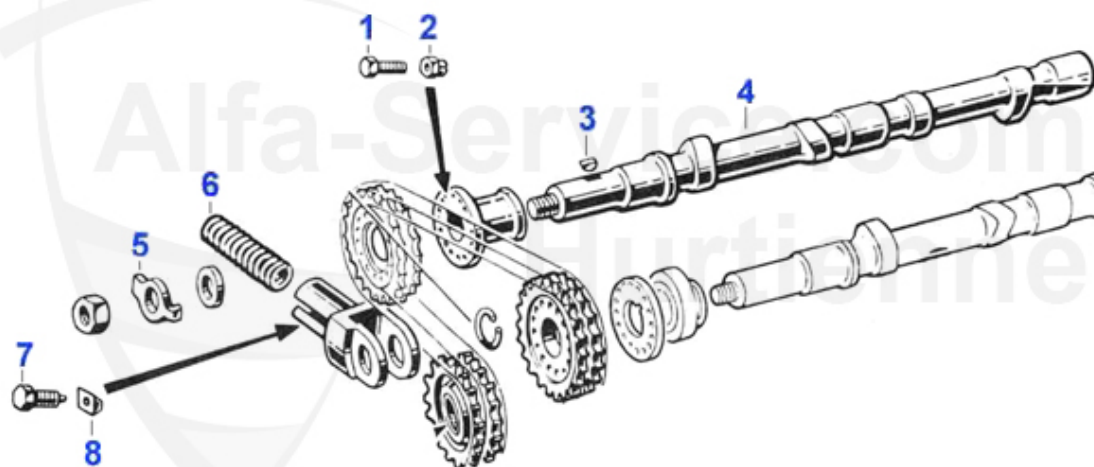

Giulia/Berlina > Moteur > Arbres à cames

1	03 098 0 0	Vis , Pour arbre à cames	3.00 EUR
2	03 099 0 0	Ecrou sécurité pour arbre a cames	1.25 EUR
3	03 137 0 0	Clavette, pour arbre à cames	6.90 EUR
4	03 291 0 0	Arbre à cames COLOMBO&BARIANI 1750-2000, levée=12.0mm,	279.00 EUR
4	03 290 0 0	Arbre à cames COLOMBO&BARIANI 1300-2000, levée=10.9mm ,	279.00 EUR
5	03 123 0 0	Plaquette sécurié, Pour 03.121.00	2.34 EUR
6	03 120 0 0	Ressort, Tendeur de chaine	7.90 EUR
7	03 101 0 0	Vis, Tendeur de chaine	6.50 EUR
8	03 100 0 0	Clavette, Tendeur de chaine	4.50 EUR