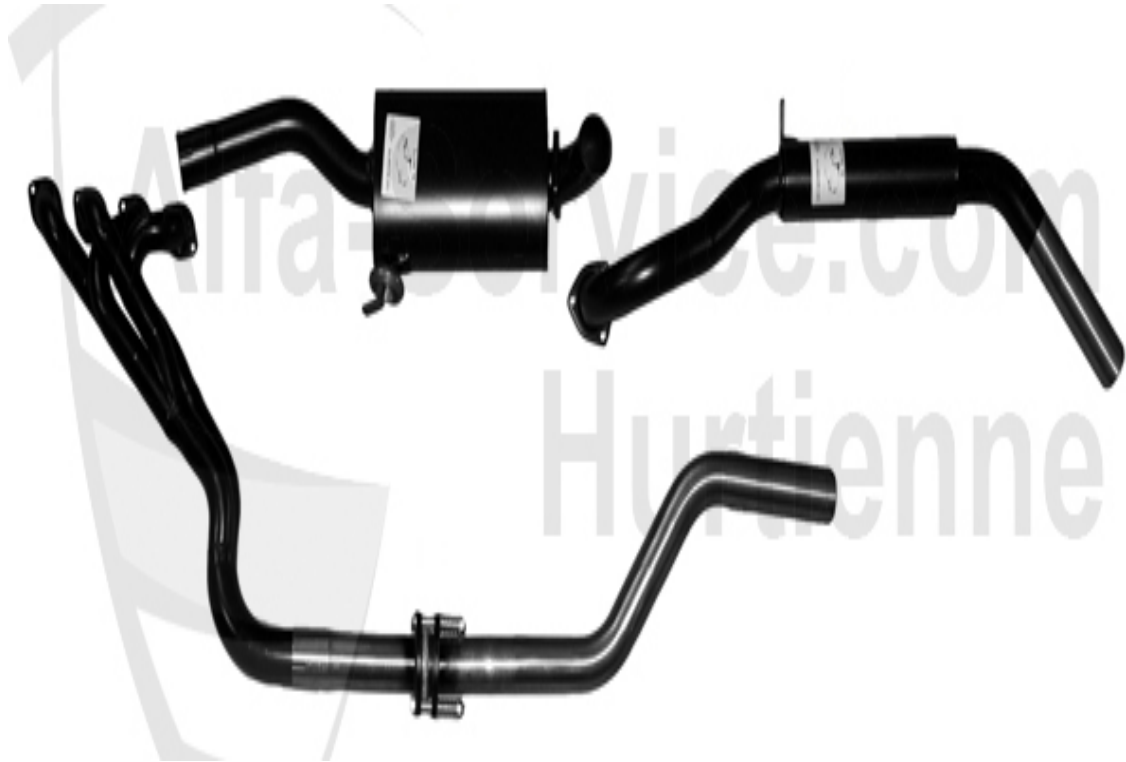

Giulia/Berlina > Échappement > Adaption

1 11 099 0 0

Giulia Sportauspuffanlage 2,0 TS für Umbau auf 2,0 L Tw

1199.00 EUR