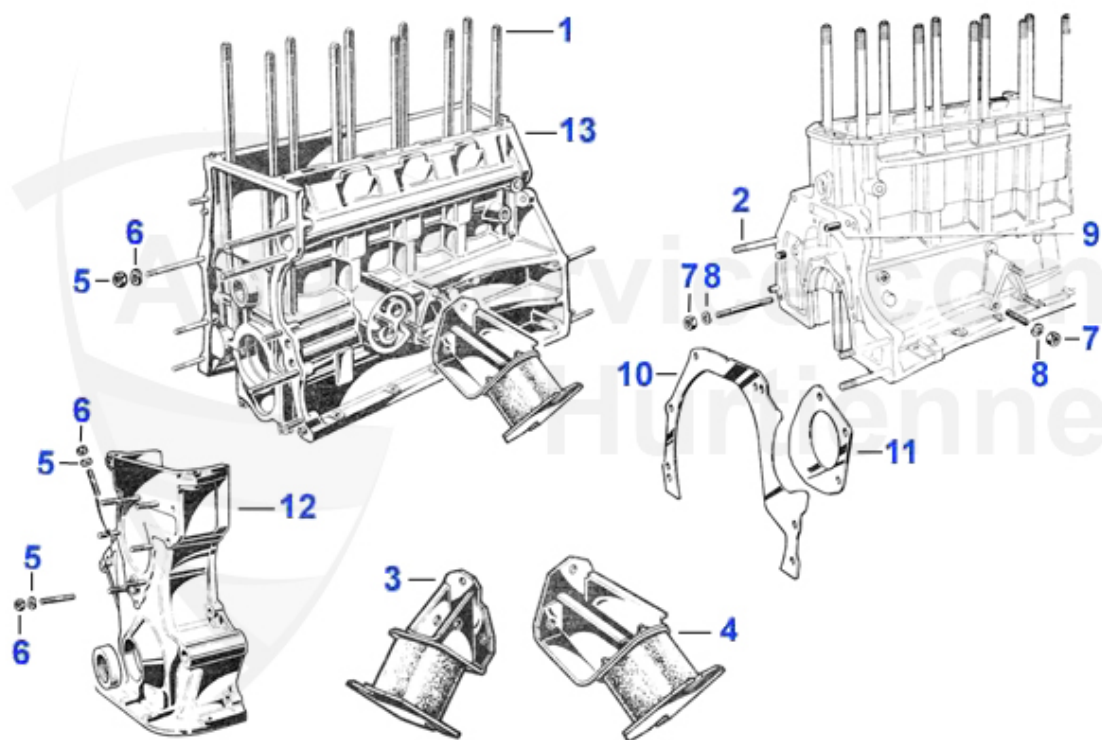

Giulia/Berlina > Moteur > Joints Moteur > Bloc moteur/Supports

1	03 234 0 0	Goujon-moteur-culasse 1600	30.00 EUR
1	03 236 0 0	Goujon moteur-culasse 1600,1750,2000(12)	31.00 EUR
1	03 237 0 0	Goujon moteur-culasse 1300(10)	30.00 EUR
2	03 143 0 0	Goujon moteur-BV Admission/échappement	4.75 EUR
3	03 066 R 2	support moteur droit Racing 75 shore	59.50 EUR
3	03 066 3 2	Support moteur admission Côté droit	49.50 EUR
4	03 066 R 1	support moteur gauche Racing 75 shore	59.50 EUR
4	03 066 3 1	Support moteur échappement Côté gauche	49.50 EUR
5	03 860 0 0	Disque de ressort carter d'huile 6mm	0.20 EUR
6	03 610 0 0	Ecrou carter d'huile superieur M6x1	0.30 EUR
7	03 262 0 0	Ecrou 8x1 acier, clé 13mm	0.90 EUR
8	03 116 0 0	Rondelle-ressort 8mm	0.10 EUR
9	03 198 0 0	Pion de centrage bloc moteur arrière	Preis auf Anfrage
10	04 050 0 0	Plaque intermédiaire moteur/BV	29.00 EUR
11	14 011 0 0	Distanzblech für Anlasser 105/115/116 Alfetta,Giulietta	11.90 EUR
12	03 272 0 0	Stirndeckel gebraucht, Typ angeben	107.10 EUR
13	03 227 0 0	Motorblock 1600 Typ 105 mit Ölfilterpatrone, gebraucht	Preis auf Anfrage
13	03 232 0 0	Motorblock 2000 Typ 116 mit Ölfilterpatrone, gebraucht	Preis auf Anfrage
13	03 230 0 0	Motorblock 1800 Typ 116 mit Ölfilterpatrone, gebraucht	Preis auf Anfrage
13	03 228 0 0	Motorblock 1600 Typ 116 mit Ölfilterpatrone, gebraucht	Preis auf Anfrage
13	03 231 0 0	Motorblock 2000 Typ 105 mit Ölfilterpatrone, gebraucht	Preis auf Anfrage
13	03 233 0 0	Motorblock 1300 1.Serie mit Ölfiltereinsatz, gebraucht	Preis auf Anfrage