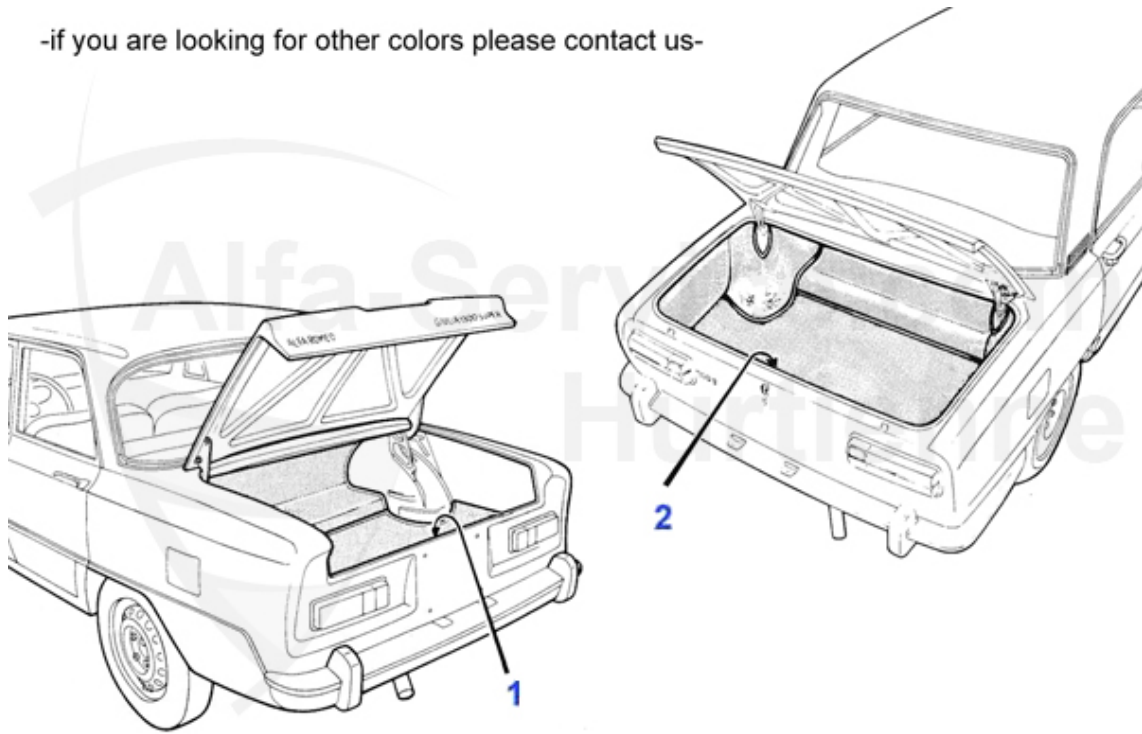

Giulia/Berlina > Habillage Intérieur > Moquettes coffre

-if you are looking for other colors please contact us-

1	20 119 1 0	Jeu de moquettes coffre, 7 pièces	199.00 EUR
2	20 462 0 0	Moquette de coffre complete 1750-2000 Berline 68-72 ant	395.00 EUR