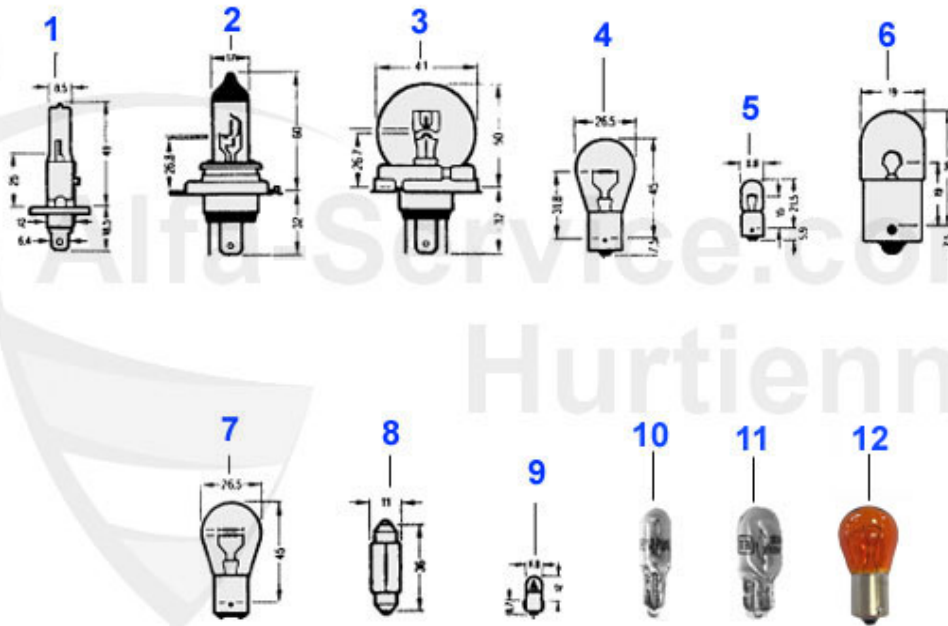

Giulia/Berlina > Carrosserie > Éclairage > Ampoules

1	16 093 0 0	Ampoule 12V., Phare H1	5.90 EUR
2	16 094 0 0	Ampoule 12V., Phare H4	5.90 EUR
3	16 095 0 0	Ampoule 12V., Phare Bilux	3.50 EUR
4	16 096 0 0	Ampoule 12V./21W., Clignotant/Phare de recul	1.09 EUR
5	16 097 0 0	Ampoule 12V./4W., Répéteur lat./éclairage de plaque	1.20 EUR
6	16 098 0 0	Ampoule 12V./5W., Feux de position	1.20 EUR
7	16 100 0 0	Ampoule 12V./21-5W., Feux ar./Feux stop	1.00 EUR
8	16 064 0 0	Soffitte 12V 5W 11x30mm Ampoule à incandescence	1.59 EUR
8	16 066 0 0	Soffitte 12V 5W 11x39mm Lampe à incandescence	1.59 EUR
8	16 101 0 0	Soffitte 12V 5W 11x38mm Lampe à incandescence	1.59 EUR
9	16 099 0 0	Ampoule 12V./1.2W., Témoins	2.20 EUR
10	16 179 0 0	Glühbirne Glassockel 1,2 Watt	2.15 EUR
11	16 180 0 0	Glühbirne Glassockel 5 Watt	3.50 EUR
12	16 138 0 0	Glühbirne 12V/21W orange für Blinker m.Weißem Glas	3.38 EUR
13	16 146 0 0	Glühlampe 12V 60/55W P43t H4 Biluxsocket	8.00 EUR
14	16 104 0 0	Ampoule 12V., Phare Bilux	6.50 EUR