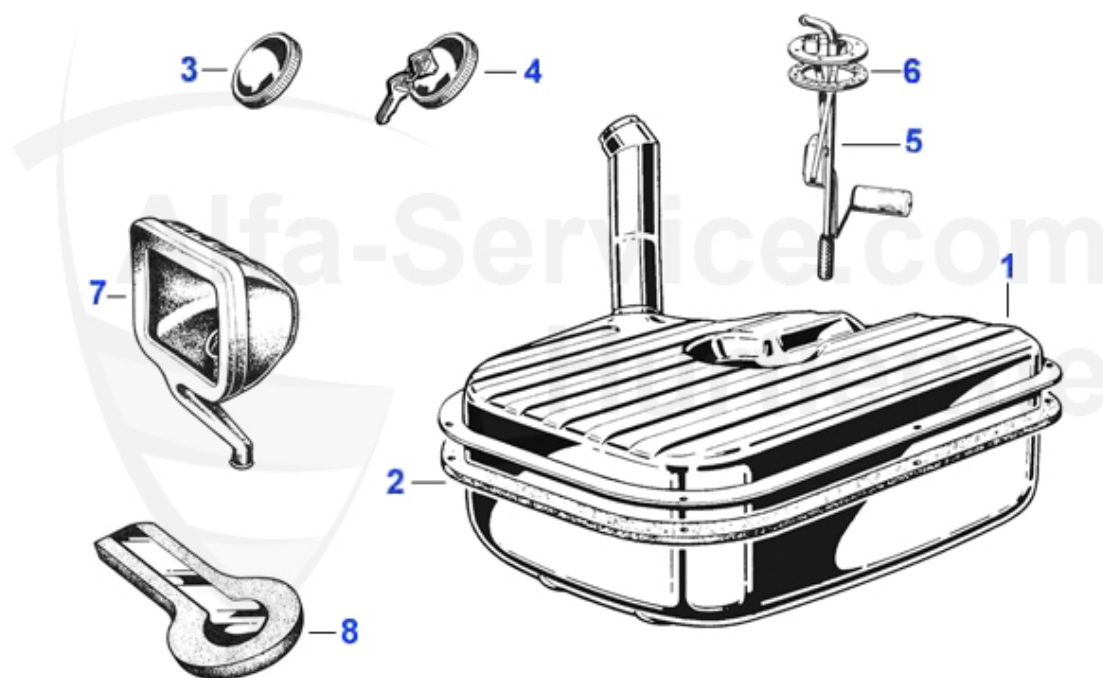

Giulia/Berlina > Circuit Carburant > Réservoir carburant

1	07 002 1 0	Réservoir essence Giulia, Berlina 1750	329.00 EUR
2	07 043 0 0	Joint entre reservoir essence et plancher de coffre	32.00 EUR
2	07 021 0 0	Joint réservoir/plancher 2,25m	11.00 EUR
3	07 008 3 0	Bouchon essence à bajonette, acier inox, sans clé série	22.50 EUR
4	07 008 0 0	Bouchon essence (à clé) Baionette en inox	32.00 EUR
4	07 009 0 0	Bouchon essence (à clé) Fileté >82, 50mm	28.00 EUR
5	07 011 0 0	Jauge carburant,Pour indicateur JAEGER et Veglia170mm,a	79.00 EUR
5	07 012 0 0	Jauge carburant,Pour indicateur VEGLIA 17cm avec joint	79.00 EUR
6	07 019 0 0	Joint jauge carburant , 69-93	5.50 EUR
7	18 174 0 0	Goulotte carburant Giulia/GT 1300/1750 diam. 57,3 mm	69.90 EUR
8	18 075 0 0	Abdeckung Tankgeber 105/115 Vergaser Modelle	75.01 EUR