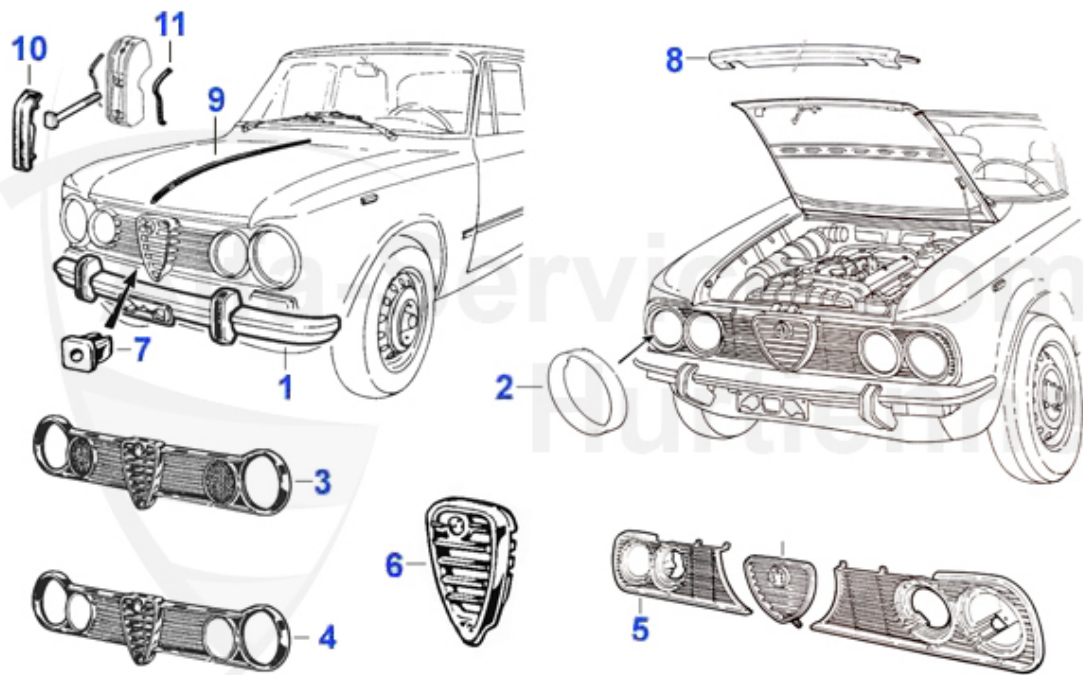

Giulia/Berlina > Carrosserie > Chromes > Partie avant

1	19 001 1 0	Pare-chocs, Avant 69-74	329.00 EUR
2	19 006 1 0	Anneau Phare, Nuova 74-78	27.00 EUR
3	19 099 1 0	Kühlergrill Giulia TI 1-Teilig 2 Scheinwerfer Edelstahl	1090.00 EUR
4	19 098 1 0	Kühlergrill Giulia TI 1-Teilig 4-Scheinwerfer Edelstahl	1051.56 EUR
5	19 011 1 0	Calandre Giulia Nuova (jeu)	349.00 EUR
6	19 085 1 0	Coeur de calandre 69-74	198.00 EUR
7	19 030 0 0	Befestigungsklemme für Grillteile Giulia/GT Bertone	1.90 EUR
8	19 130 1 0	Barre plastique noir capot moteur 74-78	169.00 EUR
9	19 165 1 0	Zierleiste Motorhaube Giulia Super (Edelstahl)	149.00 EUR
10	18 138 0 0	Caoutchouc butoir 69-74	14.99 EUR
11	18 137 2 0	Jeu de 4 Joints profil pour butoir, Jeu pour 2 butoirs	9.90 EUR