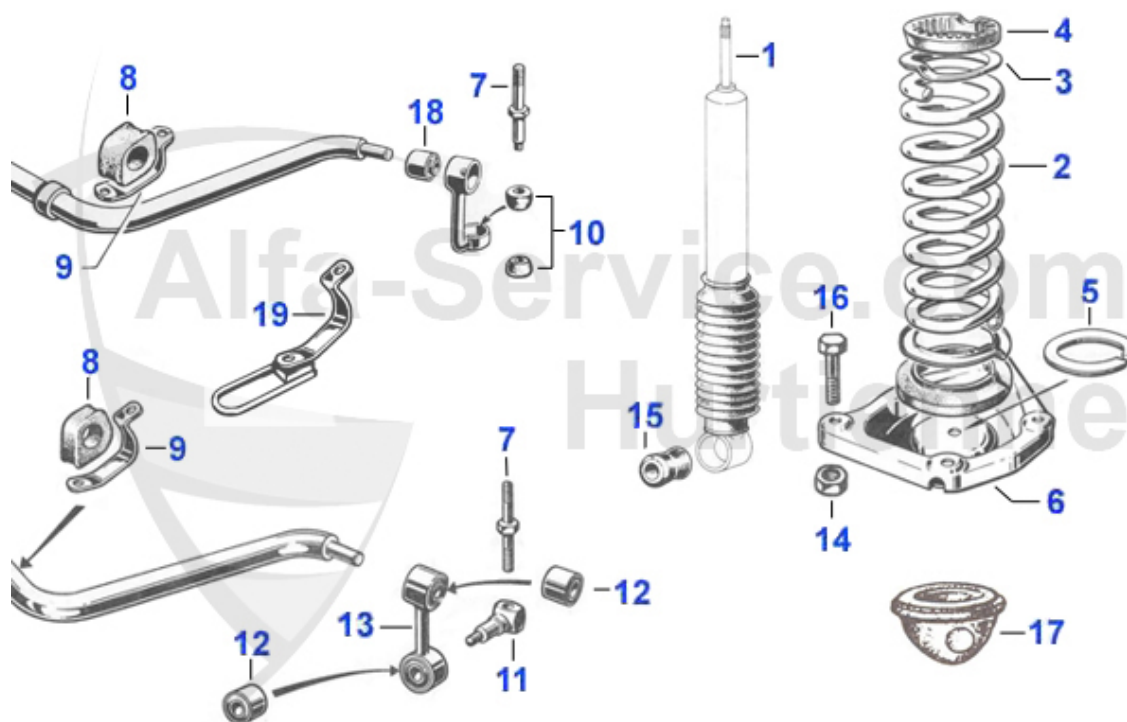

Giulia/Berlina > Chassis > Essieu avant > Suspension/amortisseurs/barre st

1	12 001 0 0	Amortisseur KYB standard avant	67.50 EUR
1	12 003 0 0	Amortisseur KONI rouge standard réglable avant	149.00 EUR
1	12 005 0 0	Amortisseur BILSTEIN dur à gaz jaune avant	149.00 EUR
1	12 149 0 0	Amortisseur KONI jaune sport réglable avant	129.90 EUR
2	12 008 3 0	Ressort avant Spider, Bertone, Giulia	95.00 EUR
3	12 017 0 0	Anneau métal 64-93	9.00 EUR
4	12 016 0 0	Anneau caoutchouc 64-93	10.50 EUR
5	12 169 0 0	Entretoise cuvette ressort avant 10 mm en aluminium	22.00 EUR
5	12 018 0 0	Cale d'épaisseur aluminium Pièce d'origine (épaisseur:6	29.50 EUR
6	12 013 R 0	Support ressort Racing 1300-2000 Nord	99.00 EUR
6	12 013 0 1	Support ressort Gauche 64-93	49.50 EUR
6	12 013 0 2	Support ressort, Droit, 64-93	49.50 EUR
7	12 093 0 0	Vis spéciale 68-86	23.00 EUR
8	12 038 0 0	Silent-bloc, 64-93	6.90 EUR
8	12 200 S B	Caoutchouc PU 24mm set	26.00 EUR
9	12 039 0 0	Collier, 64-93	8.70 EUR
10	12 095 0 0	Silent-bloc, Demi-Sphère, 64-68	6.25 EUR
11	12 136 0 0	Renvoi,Bielette/support ressort, 68-86	23.90 EUR
12	12 037 0 0	Silent-bloc,Diamètre extérieur 30mm,68-78	9.90 EUR
12	12 088 0 0	Silent-bloc,Diamètre extérieur 33 mm 78-86	12.10 EUR
13	12 135 0 0	Bielette avant, Avec silent-blocs, 64-86	28.50 EUR
14	12 121 0 0	Ecrou, Pour fixation du support ressort	2.00 EUR
15	12 222 0 0	Silent bloc en caoutchouc pour ammortisseur 1300-2000	5.00 EUR
15	12 197 S B	Amortisseur inférieur en PU set	25.00 EUR
16	12 120 0 0	Vis, Support ressort, 63-93	3.50 EUR