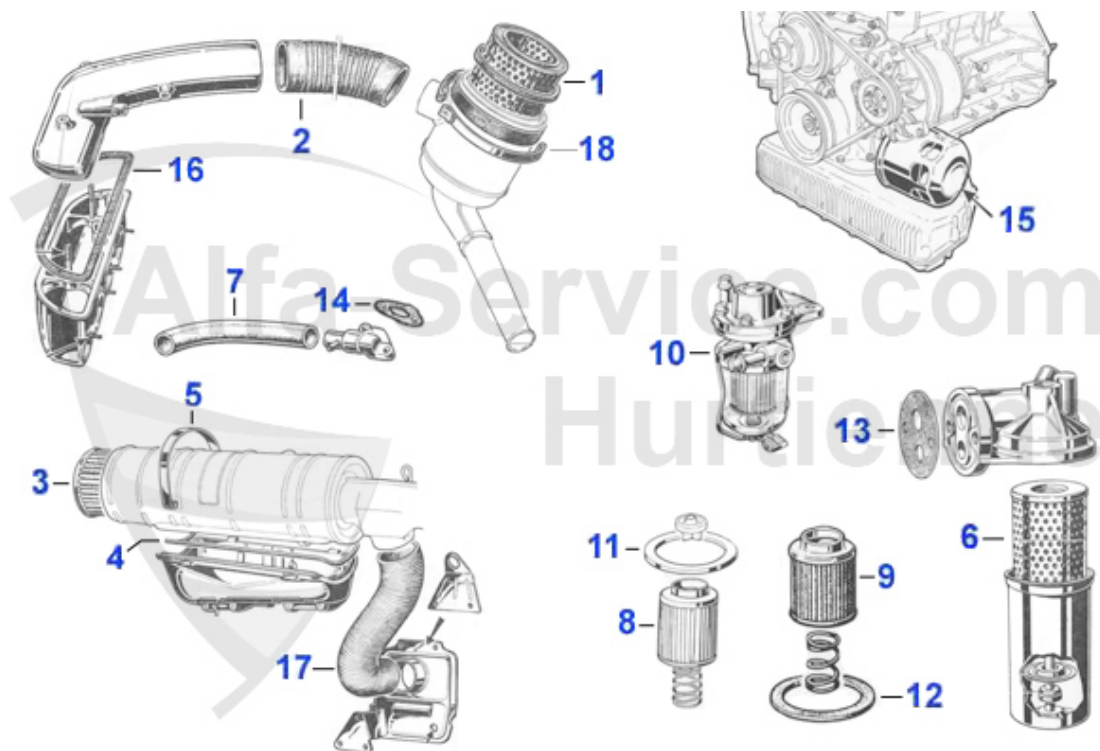

Giulia/Berlina > Filtres > Filtres

1	01 018 0 0	Filtre á air , Giulia mono carbu (FISPA) 64-67	25.13 EUR
1	01 017 0 0	Filtre á air, Giulia mono carbu (FIAAM) 64-67	49.00 EUR
2	01 008 0 0	Durit ovale, Du filtre á air aux carbus 66-67	56.00 EUR
3	01 002 0 0	Filtre a air rond, 1300-1600, 400mm de long	24.50 EUR
4	01 011 0 0	Joint embase filtre,En deux partie,67-86	9.90 EUR
5	01 010 0 0	support pour boîte de filtre á air, 67-87	27.91 EUR
6	01 004 0 0	Filtre, 1300-1750 élément -sous cloche- 64-70	17.50 EUR
7	03 500 0 0	Durit échappement carter de vilebrequin moteurs Nord	14.49 EUR
8	01 007 0 0	Filtre à essence, FISPA (Diamètre 35mm)	8.25 EUR
9	01 013 0 0	Filtre à essence KING (Diamètre 42mm)	8.50 EUR
10	07 020 0 0	Filtre essence complet (bocal) KING	105.01 EUR
10	07 014 0 0	Caisse filtre avec filtre (caisse en verre)	110.00 EUR
11	07 051 0 0	Joint pour caisse filtre a air FISPA	6.89 EUR
12	07 052 0 0	Joint pour caisse filtre a air KING	6.95 EUR
13	02 082 0 0	Dichtung Ölfilterflansch 1. Serie	4.00 EUR
14	02 038 0 0	Joint purge couvre valves	4.50 EUR
15	01 022 0 0	Filtre Alfa-Roméo, 1300 - 2000 cartouche - à visser - 6	16.51 EUR
15	01 005 0 0	Filtre, 1300-2000 cartouche -à visser- 68-93	10.50 EUR
16	01 019 0 0	joint pour boítier de filtre á air 1.série	7.50 EUR
17	01 009 0 0	Durit filtre a air a panneau de prechauffage 60mm diame	22.90 EUR
18	01 042 0 0	Clip boîte filtre a air 105 1.serie	45.01 EUR