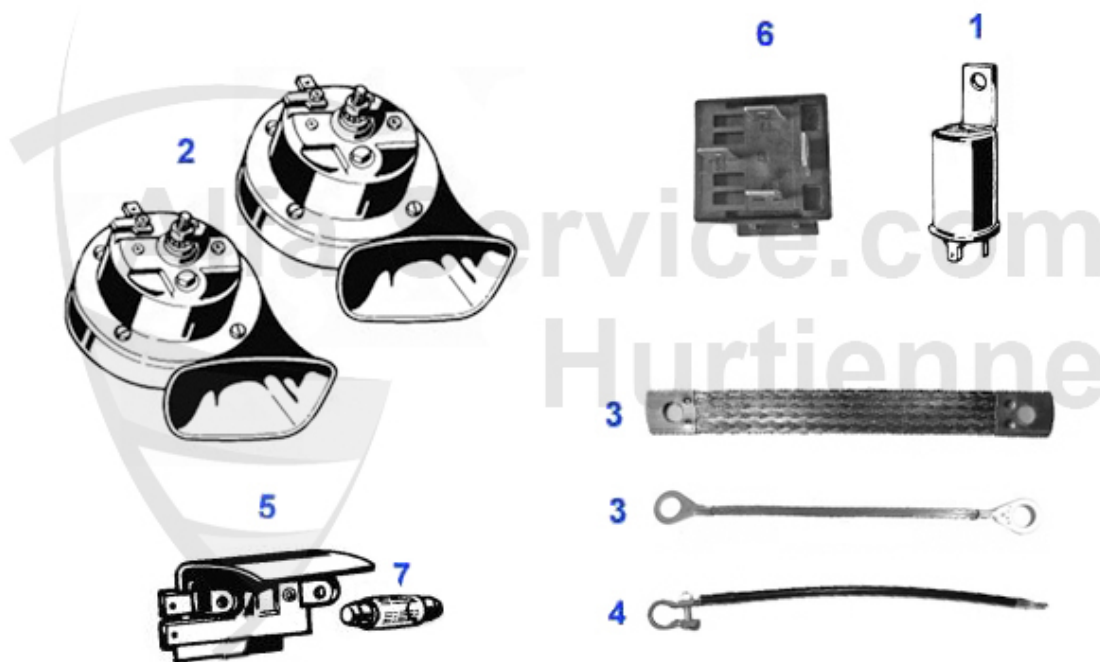

Giulia/Berlina > Électricité > Divers

1	14 075 0 0	Relais serie 105 type rond pour deux lamps dans le tabl	18.50 EUR
1	14 091 0 0	Relais electronique serie 105 type rond caisse en metal	18.50 EUR
2	16 112 0 0	Klaxon, 2 tons	47.50 EUR
3	16 107 0 0	Tresse de masse carbu, 150 mm	7.90 EUR
3	16 123 0 0	Tresse de masse, BV/Chassis, Longueur 173 mm	14.49 EUR
4	16 184 0 0	Masseband inkl. Polklemme	Preis auf Anfrage
5	14 014 0 0	Support Ampoule 83-93 éclairage de coffre, moteur, boi	16.90 EUR
6	14 090 0 0	Hupenrelais mit Befestigungs lasche Giulia, GT und Spid	17.50 EUR
7	16 101 0 0	Soffitte 12V 5W 11x38mm Lampe à incandescence	1.59 EUR