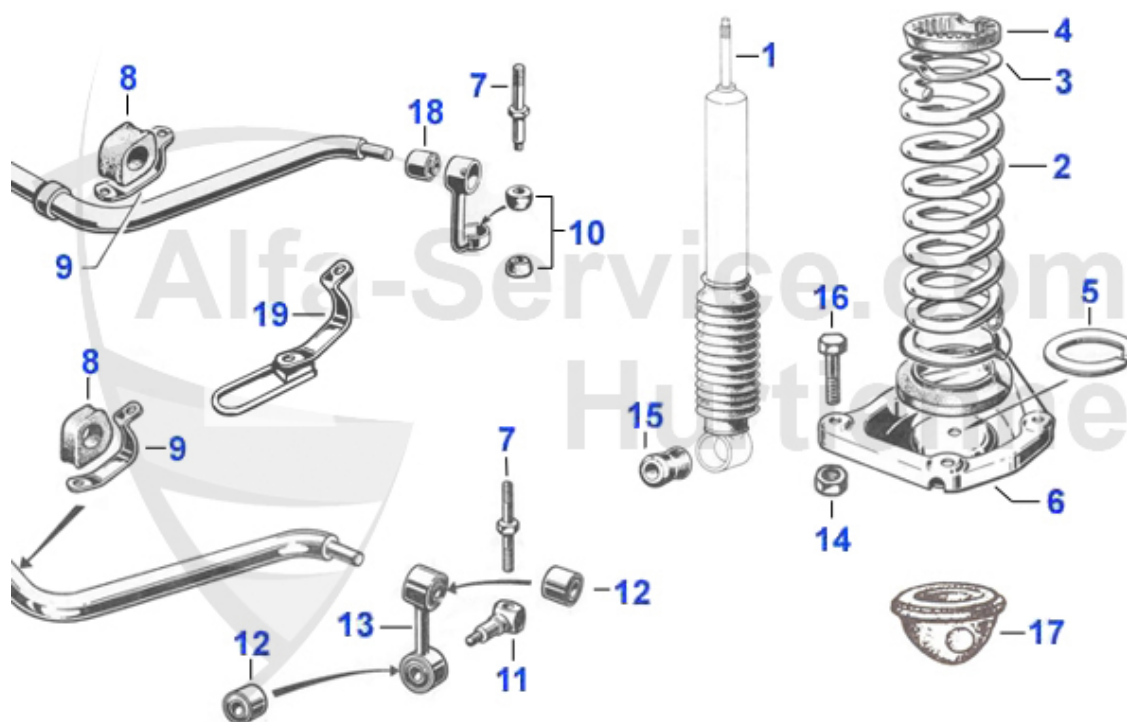

Giulia/Berlina > Chassis > Essieu avant > Suspension/amortisseurs/barre st

17	12 052 0 0	Jeu de gommages d'arret avant supérieur 1. série	52.50 EUR
18	12 040 0 0	Silent-bloc 64-93	10.50 EUR
19	12 041 0 0	Oeillet de remorque avant 1300-2000 105/115	72.00 EUR