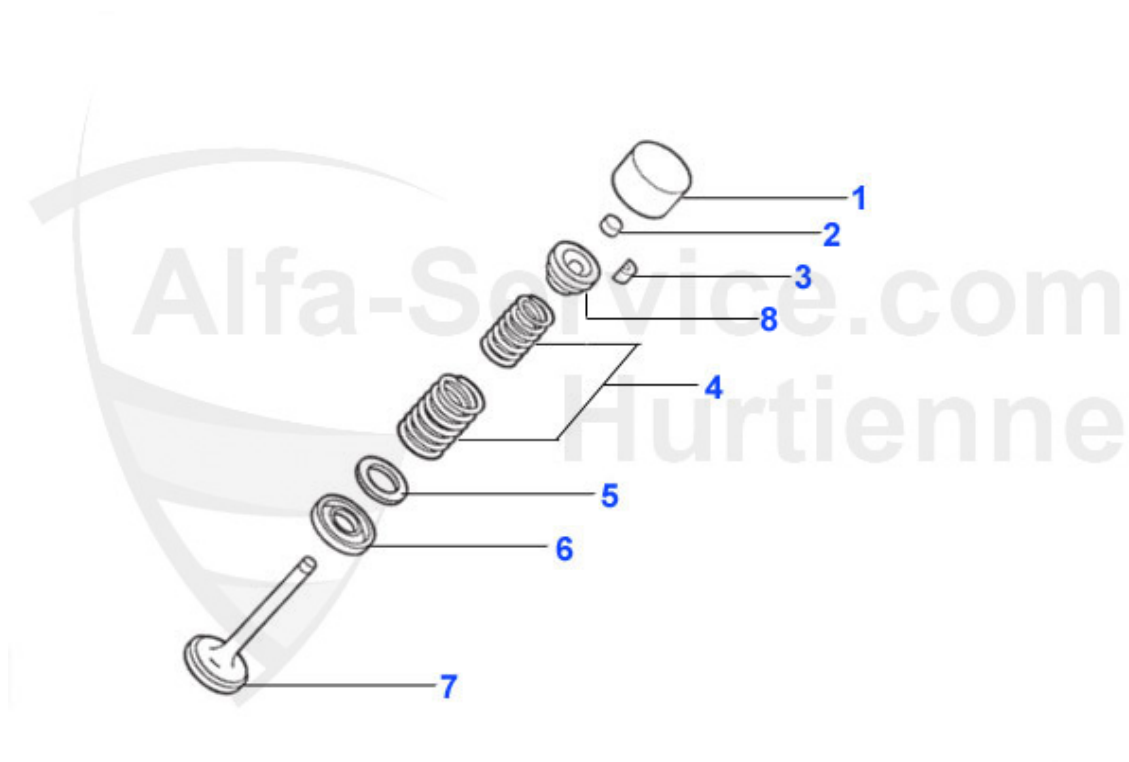

Giulia/Berlina > Moteur > Soupapes

2	03 114 0 0	Pastille (boite de 200 unités) 2,5-3,5 mm	559.00 EUR
2	VEP1700	Pastille de soupapes 1.700	11.80 EUR
2	VEP1675	Pastille de soupapes 1.675	11.80 EUR
2	VEP1650	Pastille de soupapes 1.650	11.80 EUR
2	VEP1625	Pastille de soupapes 1.625	11.80 EUR
2	VEP1450	Pastille de soupapes 1.450	11.80 EUR
2	VEP1575	Pastille de soupapes 1.575	11.80 EUR
2	VEP1550	Pastille de soupapes 1.550	11.80 EUR
2	VEP1525	Pastille de soupapes 1.525	11.80 EUR
2	VEP1500	Pastille de soupapes 1.500	11.80 EUR
2	VEP1475	Pastille de soupapes 1.475	11.80 EUR
2	VEP1425	Pastille de soupapes 1.425	11.80 EUR
2	VEP1400	Pastille de soupapes 1.400	11.80 EUR
2	VEP1350	Pastille de sourpapes 1.350	11.80 EUR
2	VEP1325	Pastille de soupapes 1.325	11.80 EUR
2	VEP1300	Pastille de soupapes 1.300	12.40 EUR
2	VEP1600	Pastille de soupapes 1.600	11.80 EUR
2	03 084 0 0	Pastille (boite de 205 unités) 1,5-2,5mm	559.00 EUR
2	VEP1725	Pastille de soupapes 1.725	11.80 EUR
2	VEP1800	Pastille de soupapes 1.800	11.80 EUR
2	VEP2075	Pastille de soupapes 2.075	11.80 EUR
2	VEP2100	Pastille de soupapes 2.100	11.80 EUR
2	VEP2125	Pastille de soupapes 2.125	11.80 EUR
2	VEP2150	Pastille de soupapes 2.150	11.80 EUR
2	VEP2175	Pastille de soupapes 2.175	11.80 EUR