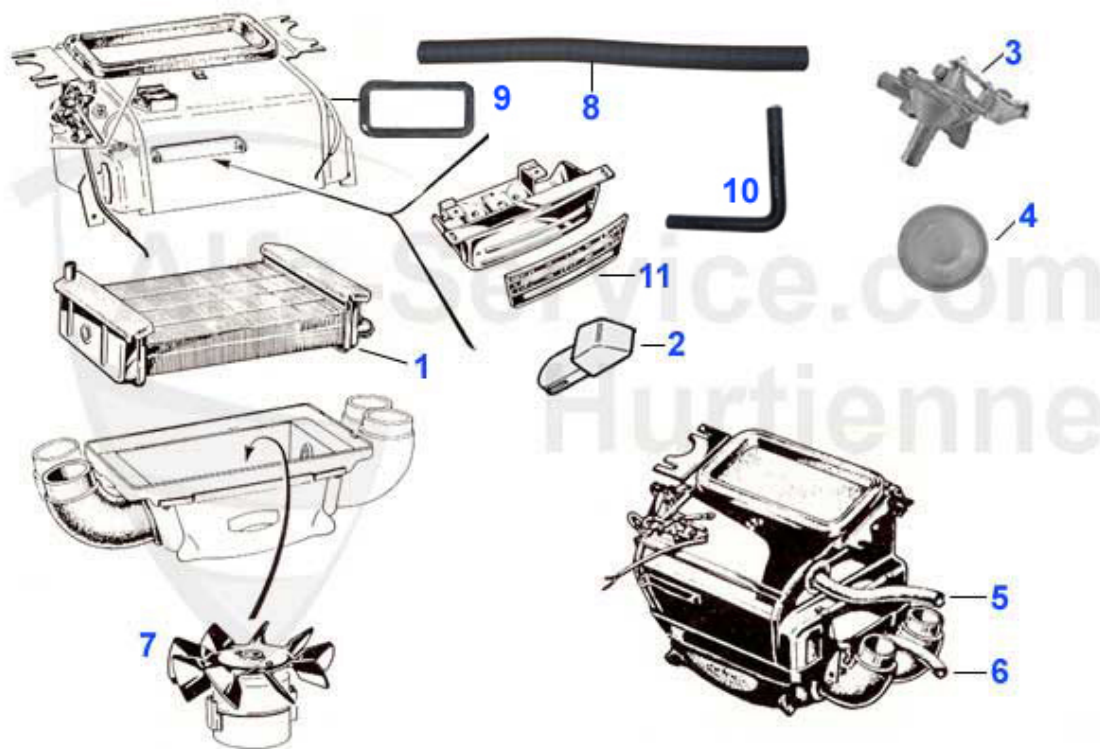

Giulia/Berlina > Chauffage/Ventilation > Chauffage Serie 1

1	08 069 0 0	radiateur chauffage 1er sèrie, nouveau	244.00 EUR
2	20 129 0 0	Bouton Noir, Chauffage	4.50 EUR
2	19 162 0 0	Bouton chromé, Chauffage 63-86	9.50 EUR
3	08 012 0 0	Robinet, 1300-1750, Alu, 63-74	65.90 EUR
4	08 030 0 0	Membrane pour 08.012.00	8.75 EUR
5	08 048 0 0	Durit eau du robinet métal.aucollecteur adm. 63-74	17.50 EUR
6	08 023 0 0	Durit eau, Chauffage/pompe à eau, 63-93	13.85 EUR
7	14 033 0 0	Moteur chauffage 1. sèrie Spider, Giulia et GT	99.00 EUR
8	08 083 0 5	Tuyau d'air en carton 45mm, 1 metre pour GT et Spider 1	15.51 EUR
9	08 091 0 0	Joint carter chauffage Giulia,GT,Spider	39.98 EUR
10	08 094 0 0	Tuyau robinet de chauffage/échangeur de chaleur 1.serie	12.90 EUR
11	19 122 0 0	Lame chauffage avec fixation Giulia,GT Bertone	129.00 EUR