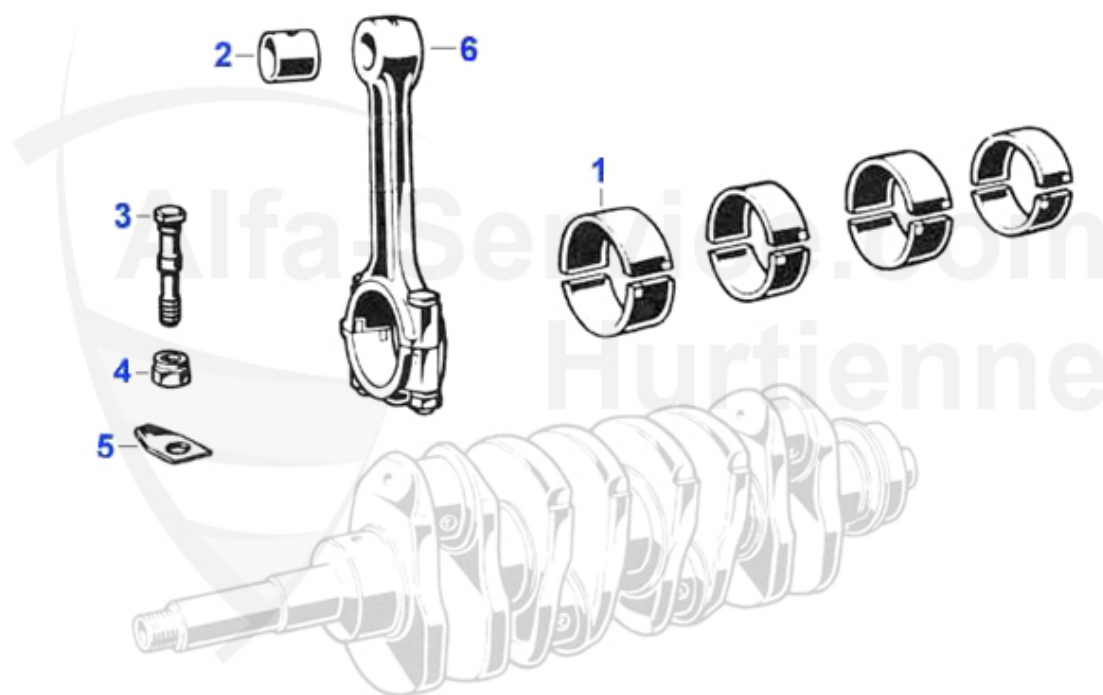

Giulia/Berlina > Moteur > Bielles/Coussinets

0	03 107 0 0	Bague de bielle 1600-2000,1.7/1.8/ 2.0TS/2.5/3.0/3.2 V6	13.49 EUR
1	03 063 2 5	Jeu coussinets de bielle King XP Racing 1. majoration 1	119.00 EUR
1	03 055 PL	Jeu coussinets de bielle KING XP Racing 1600-2000cc (st	119.00 EUR
1	03 080 0 0	Jeu de coussinets de bielle 1600-2000, 4ème réparation	72.00 EUR
1	03 018 0 0	Jeu de coussinets de bielle 1600-2000 St	62.00 EUR
1	03 020 0 0	Jeu de coussinets de bielle 1600-2000, 1ère réparation	65.00 EUR
1	03 022 0 0	Jeu de coussinets de bielle 1600-2000 2ème réparation 0	69.00 EUR
1	03 078 0 0	Jeu de coussinets de bielle 1600-2000, 3ème réparation	79.00 EUR
1	03 021 0 0	Jeu de coussinets de bielle 1300 1300 2ème réparation 0	86.50 EUR
1	03 077 0 0	Jeu de coussinets de bielle 1300 3ème réparation 0.30	86.50 EUR
1	03 019 0 0	Jeu de coussinet de bielle 1300 1ère réparation 0.010	86.50 EUR
1	03 017 0 0	Jeu de coussinet de bielle 1300 Std	87.00 EUR
1	03 079 0 0	Jeu de coussinets de bielle 1300 4ème réparation 0.040	95.00 EUR
2	03 016 0 0	Bague de bielle 1300	16.51 EUR
2	03 107 0 0	Bague de bielle 1600-2000,1.7/1.8/ 2.0TS/2.5/3.0/3.2 V6	13.49 EUR
2	03 112 0 0	Bague de bielle 1600-2000 1.7/1.8/2.0TS/2.5/3.0/3.2 V6	11.50 EUR
3	03 103 0 0	Jeu vis de bielle avec écrou 1750,2000 aussi pour 1600	255.01 EUR
4	03 108 0 0	Écrou de bielle 1600/1750/2000 montage sans plaquette	4.25 EUR
5	03 138 0 0	Plaquette sécurité 1300	1.20 EUR
5	03 139 0 0	Plaquette sécurité 1600, 1750	1.40 EUR
6	03 013 0 0	Bielle 1600 usagé	Preis auf Anfrage
6	03 014 0 0	Bielle 1750 usagé	59.00 EUR
6	03 015 0 0	Bielle 2000 usagé	59.00 EUR
6	03 012 0 0	Bielle 1300 usagé	59.00 EUR
6	03 286 0 0	Jeu de bielles 2000	654.50 EUR