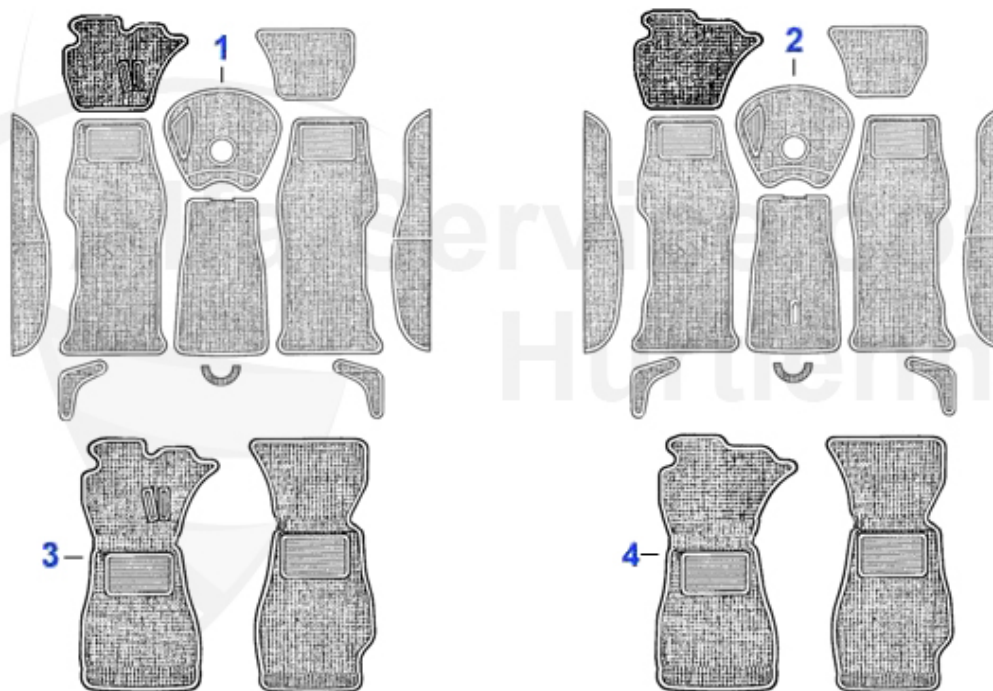

Giulia/Berlina > Habillage Intérieur > Fußmatten/Teppichsätze > Giulia

-if you are looking for other colors please contact us-

1	20 107 1 0	Jeu de moquettes pedalier au plancher	229.00 EUR
1	20 105 1 0	kit moquette Giulia pedalier en bas pour les modèles av	229.00 EUR
2	20 108 1 0	Jeu de moquettes intérieur,pedalier en haute	209.00 EUR
3	20 277 1 0	Jeu de 4 tapis de sol, Péd.au plancher	89.00 EUR
4	20 257 1 0	Jeu de 4 tapis de sol, péd.en haute,noir	75.01 EUR