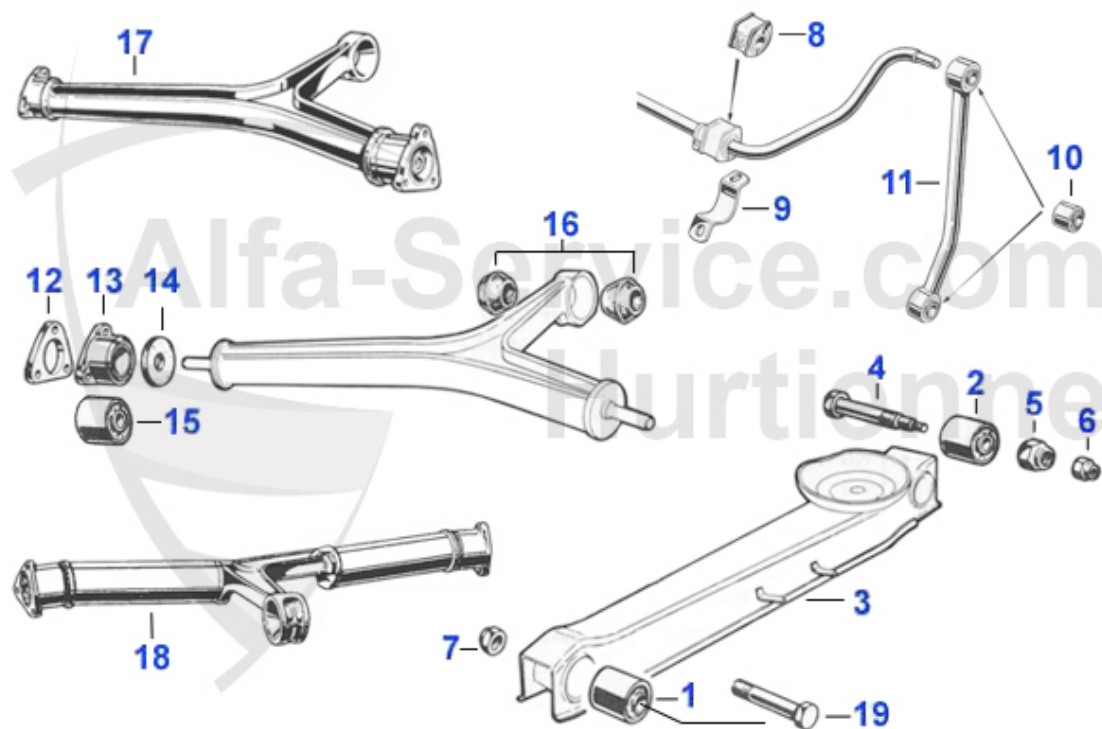

Giulia/Berlina > Chassis > Pont arrière > Bras et triangle de réaction

1	12 154 0 0	Silent-bloc antérieur 64-68 1. série (Montage -Montral-	29.90 EUR
1	12 032 0 0	Silent-bloc antérieur 68-93	19.90 EUR
1	12 109 0 0	Silent-bloc antérieur, 68-93 REnforcé (Montage - Montr	26.00 EUR
2	12 033 0 0	Silent-bloc postérieur, 64-93	18.50 EUR
2	12 110 0 0	Silent-bloc postérieur Renforcé (Montage - Montral -)	25.80 EUR
3	12 031 R A	Schubstrebe Hinterachse verstärkt und erleichtert (o.Tü	178.00 EUR
3	12 031 0 0	Bras de réaction Livré sans silent-blocs, 64-93	109.00 EUR
4	12 092 0 0	Axe Postérieur, 64-93	21.90 EUR
5	12 066 0 0	Ecrou autoblocant postérieur Grand modèle 64-93	4.20 EUR
6	12 067 0 0	Ecrou autoblocant postérieur Petit modèle , 68-93	1.65 EUR
7	12 065 0 0	Ecrou autoblocant antérieur 64-93	1.50 EUR
8	12 042 0 0	Silent-bloc 64-93	7.50 EUR
9	12 044 0 0	Collier 64-93	9.50 EUR
10	12 040 0 0	Silent-bloc 64-93	10.50 EUR
11	12 139 0 0	Bielette arriere	79.00 EUR
12	12 209 0 0	Entretoise pour 12 055 0 0, 3,0 mm	14.49 EUR
12	12 208 0 0	Entretoise pour 12 055 0 0, 2,5 mm	14.49 EUR
12	12 207 0 0	Entretoise pour 12 055 0 0, 1,5 mm	14.49 EUR
12	12 186 0 0	Entretoise pour 12 055 0 0, 2 mm	14.49 EUR
12	12 206 0 0	Entretoise pour 12 055 0 0, 1,0 mm	14.49 EUR
13	12 055 0 2	Caisse pour silent bloc triangle de reaction	39.00 EUR
14	12 097 0 0	Rondelle caoutchouc, Pour 12.055.00,64-93	5.30 EUR
15	12 055 0 1	Silent bloc trinagle de reaction	29.90 EUR
16	12 045 0 0	Diabolo de pont, Reforcé (Montage - Montreal-) 64-93	4.15 EUR
16	12 146 0 0	Diabolo de pont renforcé	7.90 EUR