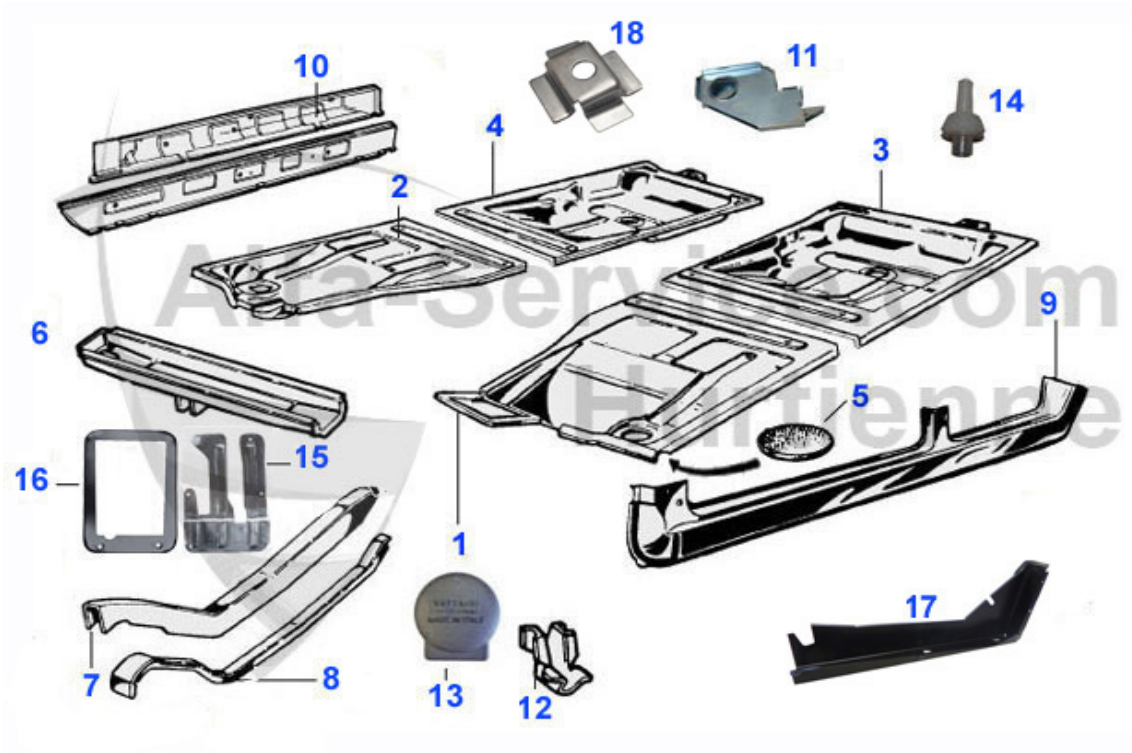

Giulia/Berlina > Carrosserie > Tôlerie > Bas de caisse/planchers

18 SH100

Support avant barre siege Giulia/GT

15.51 EUR