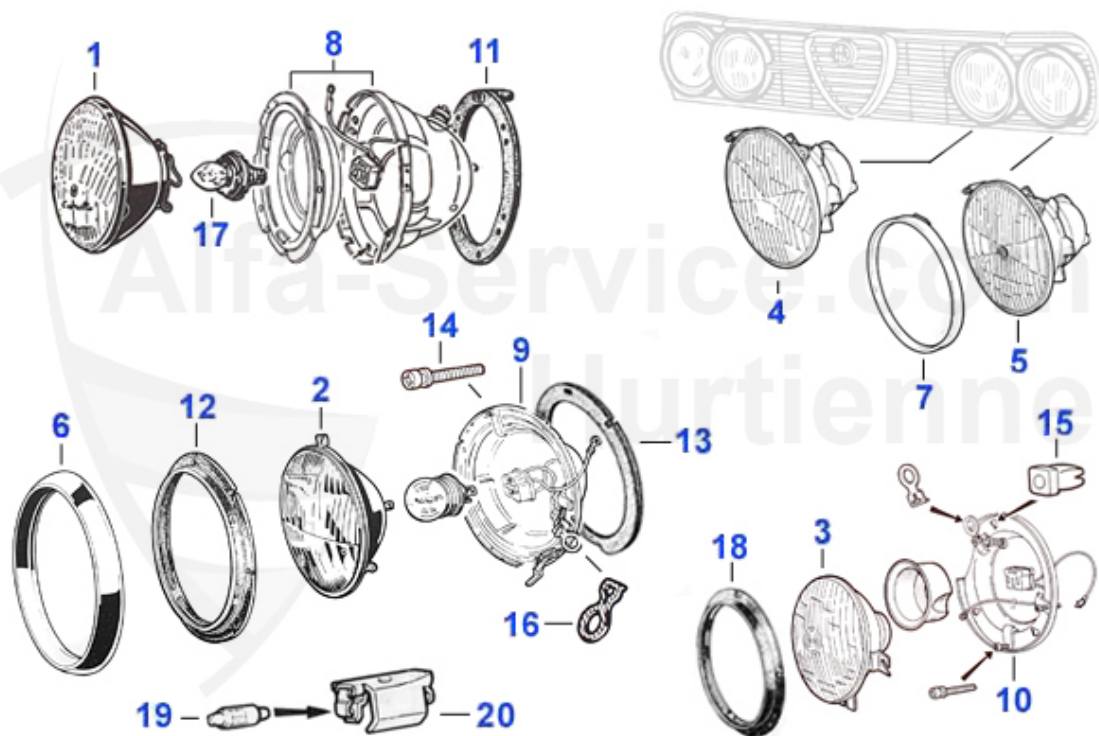

Giulia/Berlina > Carrosserie > Éclairage > Phares

1	16 194 3 0	Phare H4 7" Spider look original Carello, circulation à	41.00 EUR
1	16 035 0 0	Phare H4 (Carello Design) Spider,GT 1.serie	39.00 EUR
1	16 036 0 0	Phare extérieur Bilux 7" Spider	95.00 EUR
2	16 019 0 0	Phare ext. H4 Giulia,Berlina 1750,GT, circulation à gau	51.00 EUR
2	16 018 0 0	Phare extérieur, H4 1750-2000 diam. 170 69-77	49.50 EUR
2	16 207 0 0	Phare ext. Bilux 7 pouce Giulia et GT	99.00 EUR
3	16 020 0 2	Phare intérieur, H1 1750-2000 diam.136 69-77	44.01 EUR
3	16 020 0 1	Phare intérieur, Gauche H1 diamètre 136mm, 69-74	44.01 EUR
4	16 007 1 1	Phare intérieur, Gauche H1, Nuova 74-78	78.00 EUR
4	16 007 1 2	Phare intérieur, Droit H1, Nuova 74-78	78.00 EUR
5	16 003 1 1	Phare extérieur, Gauche H1, Nuova 74-78	69.00 EUR
5	16 003 1 2	Phare extérieur, Droit H1, Nuova 74-78	69.00 EUR
6	19 027 2 0 OHNE	Anneau de phare scalino sans réglage	105.01 EUR
7	19 006 1 0	Anneau Phare, Nuova 74-78	27.00 EUR
8	16 211 0 0	Support de phare 7" plastique 105	80.00 EUR
8	16 195 3 0	Scheinwerfertopf Spider breiter Lampenring S.3+S.4	115.00 EUR
8	16 200 3 0	Support de phare Spider 66-82,GT 1.serie (ouvert de a l	105.01 EUR
9	16 209 0 0	Support phare GT/GTJ Giulia Super/TI 7 pouce	92.00 EUR
10	16 210 1 0	support phare 5 3/4" Giulia gauche	75.01 EUR
10	16 208 0 0	Support phare 5 3/4 GTV gauche/droite, Giulia seulement	62.50 EUR
11	16 115 3 0	Joint entre phare et aile Spider	11.01 EUR
12	16 072 2 0	Joint, Phare extérieur 69-77	15.90 EUR
13	18 006 1 0	Joint de phare 7",170mm	29.50 EUR
14	16 141 0 0	Vis réglage 64-77	4.50 EUR
15	16 005 2 0	Douille pour fixation porte-phare GT et Giulia TI/Super	0.25 EUR