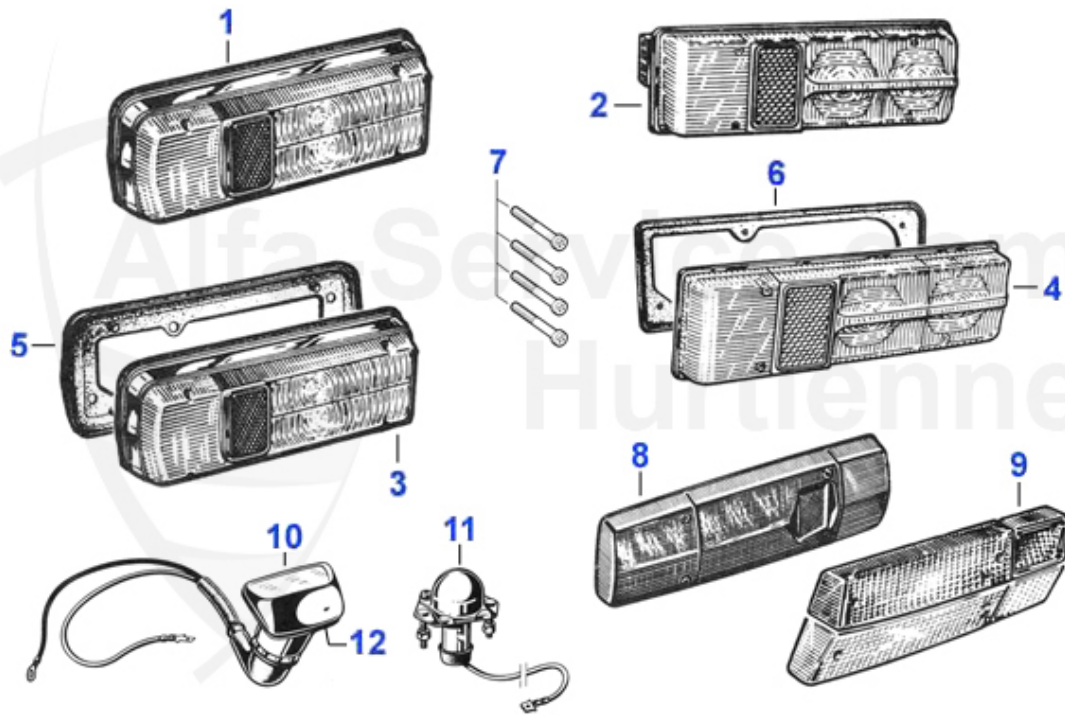

Giulia/Berlina > Carrosserie > Éclairage > Feux arrière

1	16 159 1 2	Feu arrière droit, Altissimo 65-78	199.00 EUR
1	16 159 1 1	Feu arrière gauche, Atissimo 65-78	199.00 EUR
2	16 013 1 1	Feu arrière gauche, Carello 63-69	Preis auf Anfrage
2	16 013 1 2	Feu arrière droit, Carello 63-69	Preis auf Anfrage
3	16 016 1 1	Cabochoon Feu gauche, Version large 65-78	94.00 EUR
3	16 016 1 2	Cabochoon Feu droit, Version large 65-78	94.00 EUR
4	16 113 1 0	Cabochoon Feu, Altissimo, version étroite 63-69	108.00 EUR
4	16 015 1 0	Cabochoon Feu, Carello, version étroite 63-69	109.50 EUR
5	18 179 1 0	Joint feu arrière Giulia version large, pair gauche + d	32.00 EUR
6	18 178 1 0	Joint feu arrière Giulia version étroite gauche + droit	38.00 EUR
7	16 302 1 0	Kit de vis pour verre feu arrière Giulia Nuova 4x33 ver	6.90 EUR
8	15-A-10-17-2	Rücklichtglas Berlina 1750 rechts	165.01 EUR
8	15-A-10-16-1	Rücklichtglas Berlina 1750 links	165.01 EUR
9	15-A-10-19-2	Rücklichtglas Berlina 2000 rechts auch De Tomaso Panthe	155.00 EUR
9	15-A-10-18-1	Rücklichtglas Berlina 2000 links auch De Tomaso Panther	155.00 EUR
10	16 017 0 0	eclairage de Plaque, 2ème Serie, joint inclus Spider,GT	38.90 EUR
11	16 074 2 0	Eclairage de plaque GT Bertone, Giulia 62-69, Carello de	114.00 EUR
12	18 025 0 0	Joints d'éclairage 2. série sur pare- chocs, pour 16017	6.50 EUR