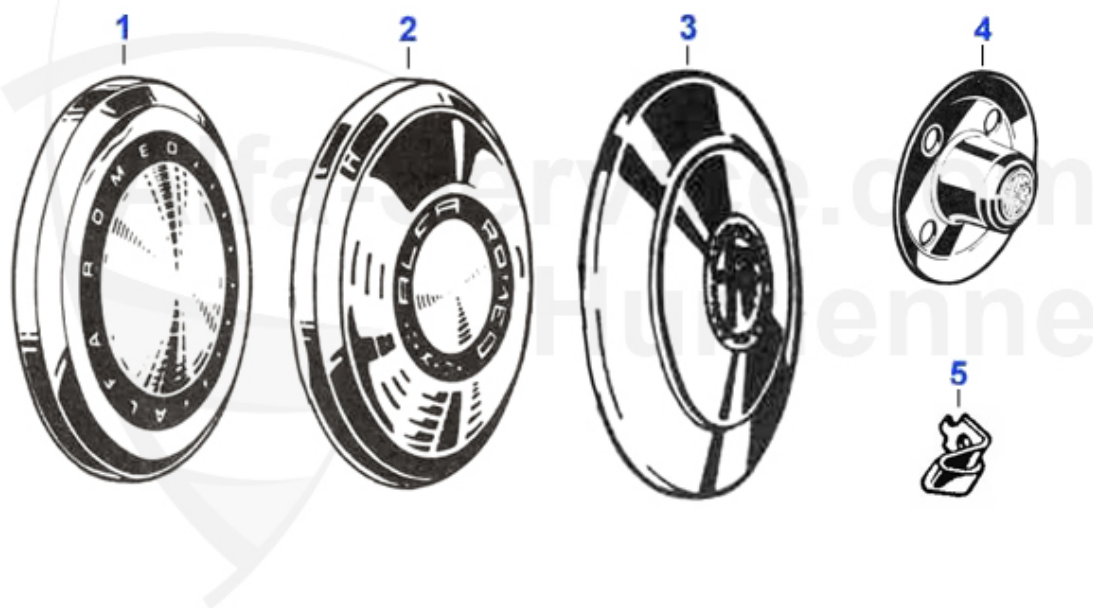

Giulia/Berlina > Chassis > Enjoliveurs

0	19 200 0 0	Clip pour enjoliveur grand 105 1. série et 101	4.95 EUR
1	19 019 0 0	Enjoliveur, lettrage grand diam. Fixation sans supports	49.00 EUR
2	19 110 0 0	Enjoliveur, lettrage petit diam. Fixation sans supports.	53.50 EUR
3	19 109 0 0	Enjoliveur, emblème en relief	59.00 EUR
4	19 020 0 0	Enjoliveur, emblème rapporté	59.00 EUR
4	19 118 0 0	Enjoliveur, emblème en relief	42.00 EUR
5	19 200 0 0	Clip pour enjoliveur grand 105 1. série et 101	4.95 EUR