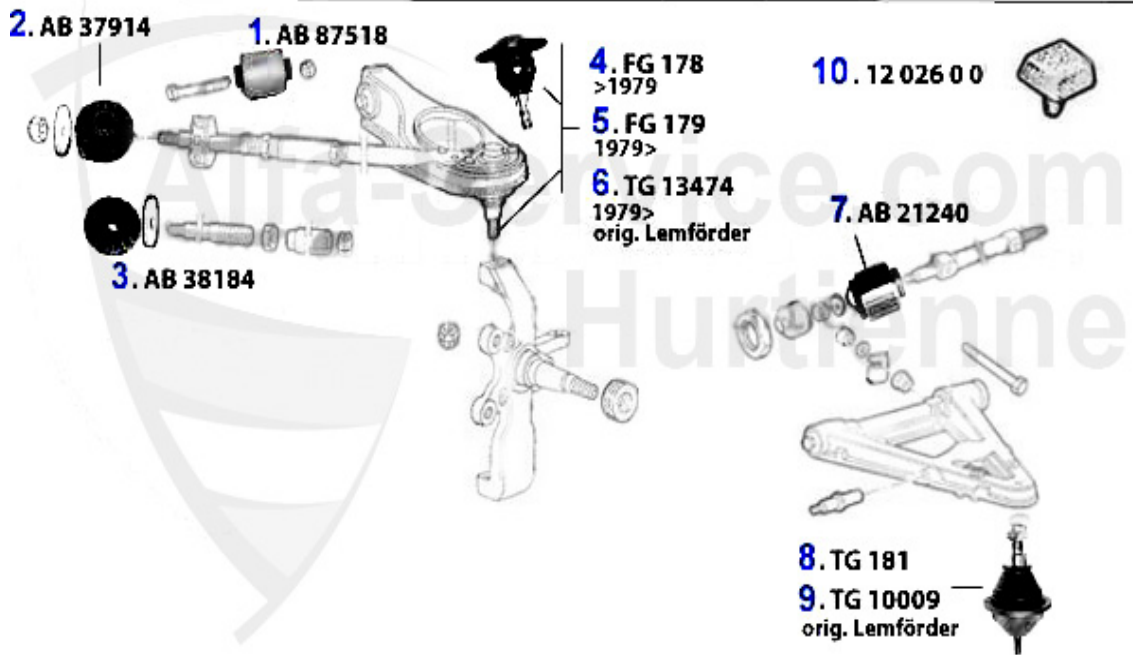

Aufhängung/Attachment Giulietta (116) vorne/front

1	AB87518	Silent bloc triangle inf. av.75, GT/V/6 (116), RZ/SZ	12.50 EUR
2	AB37914	Silent bloc 75, GT/V/6 (116) pièces nécessaires	4.50 EUR
3	AB38184	Silent bloc tirant de chasse 75, GT/V/6 (116) nombre de	4.50 EUR
4	FG178	Rotule sup.Alfetta/Giulietta, GTV (116) >79	42.00 EUR
5	FG179	Rotule sup.Alfetta, Giulietta, GT/V/6 (1/16) 1979>,75,9	39.00 EUR
6	TG13474	Rotule origine Lemförder Alfetta, Giulietta	Preis auf Anfrage
7	AB21240	Silent bloc triangle inf. (2 par coté)	40.50 EUR
8	TG181	Rotule inf.75,90,Alfetta, Giulietta, GT/V/6 (116)	42.90 EUR
9	TG10009	Rotule origine Lemförder Alfetta, Giulietta,75,90,GTV(1	Preis auf Anfrage