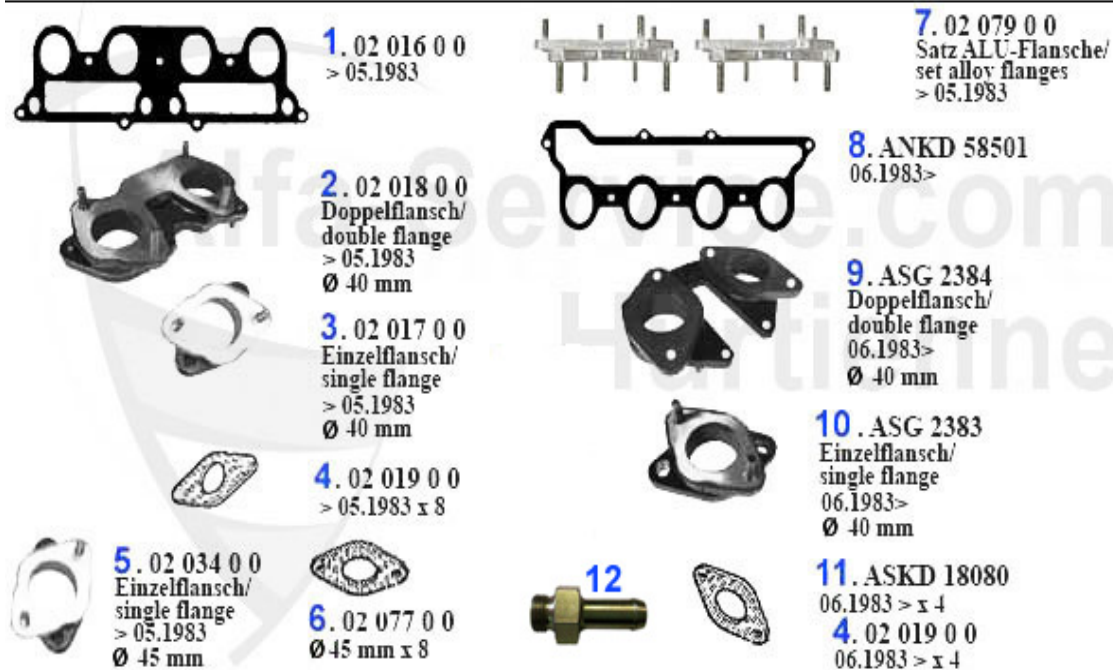

Motorlager/Engine Mount Alfetta

1	ML880721	Support moteur échappement 75, 90 Alfetta, Giulietta	59.00 EUR
2	ML875461	Support moteur admission 75, 90, Alfetta, Giulietta	59.00 EUR
3	GL2385	Support moteur post. 75,90,GT/V (116), Alfetta, Giuliet	32.50 EUR
3	GL2385-2	Motorlager Alfetta, Giulietta (64 mm)	36.50 EUR

Keilriemen/V-Belt Giulietta

1	03 070 0 0	Courroie, 825 (Spider, Gt)	13.90 EUR
2	KR13A1250	Courroie 12.5x1250 Alfetta, Giulietta, GTV (116) 4 cyl.	17.39 EUR

Kraftstoffpumpe/Fuel Pump Giulietta

1. 07 010 0 0
> 1980

2. KP 3046
1980>

3. KP 3107
TD

1	07 010 0 0	Pompe essence, Carburateur, 63-87 pour 105, Alfetta 76-	53.90 EUR
2	KP3046	Pompe essence Alfetta, Giulietta, GT/V (116),75 1.6/1.8	47.01 EUR
3	KP46091	Pompe carburant 33 (907),75,90,RZ/SZ, GTV/6, Spider 90-	155.00 EUR

Ansaugbrücke/Intake Manifold Giulietta (116)

1	02 016 0 0	Joint collecteur admission 1300-2000 Carburateur	14.90 EUR
2	02 018 0 0	Bride caoutchouc 40 mm, 1300-2000 double	65.00 EUR
3	02 084 0 0	Bride alluminium KIT (4 pièce) 40mm types 105,115,116	189.00 EUR
3	02 017 0 0	Bride caoutchouc 40mm, 1300-2000 simple	26.50 EUR
4	02 019 0 0	Joint bride 40mm	0.95 EUR
4	02 004 0 0	JOINT BRIDE 40 MM EN MATÉRIAU RENFORCÉ	1.00 EUR
5	02 034 0 0	Bride caoutchouc 45mm Simple, pour carbu 45	42.99 EUR
6	02 077 0 0	Joint brides 45mm	1.95 EUR
8	ANKD58501	Joint collecteur admission Alfetta/ Giulietta,GT/V (116)	19.90 EUR
9	ASG2384	Bride adm. double 116 4 cyl. 06.83>, Spider 1.6 90-93	89.00 EUR
10	ASG2383	Bride adm. simple 116 4 cyl. 06.83>, Spider 1.6 90-93	29.90 EUR
11	ASKD18080	Joint papier inf. pour bride carbu 116	1.50 EUR
12	08 111 0 0	soutien raccord eau pour collecteur admission en 10 mm	18.50 EUR