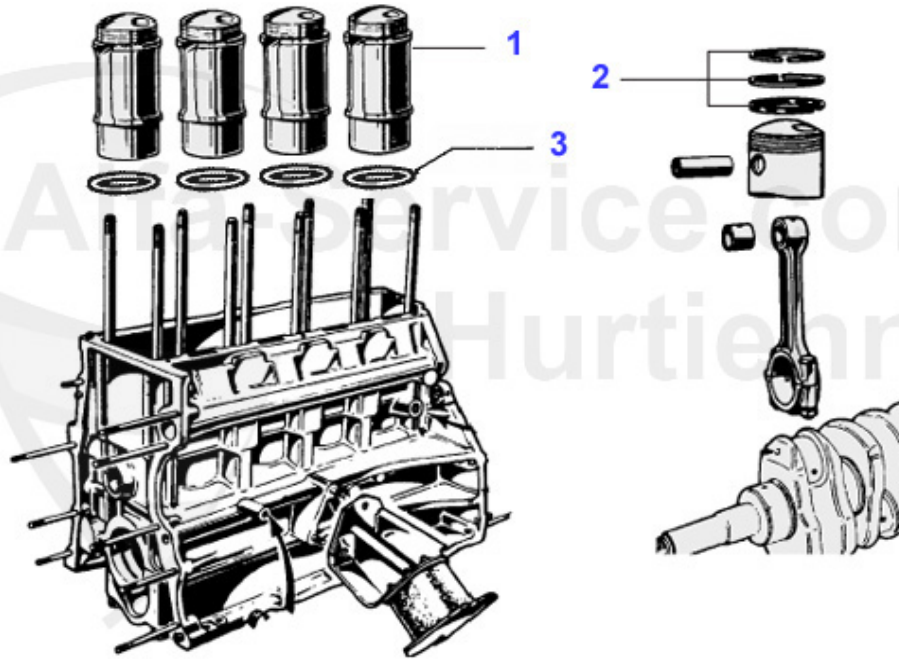

Giulietta (116) > Moteur > Bloc moteur > Chemises+Pistons

1	03 210 0 0	Jeu de 4 chemises+pistons 2000 Motronic Alfetta Motroni	650.00 EUR
1	03 289 0 0	chemise 1750 80 mm diam.	95.00 EUR
1	03 288 0 0	chemise 1600 78 mm diam.	95.00 EUR
1	03 281 0 0	chemise 2000 84 mm diam.	95.00 EUR
1	03 002 0 0	Jeu de 4 chemises+pistons 1600	559.00 EUR
1	03 003 0 0	Jeu de 4 chemises+pistons 1750 3002 001	559.00 EUR
1	03 004 0 0	Jeu de 4 chemises+pistons 2000	559.00 EUR
1	03 281 0 5	CHEMISE KOLBENSCHMIDT POUR 2000, 84MM DIAM.	109.00 EUR
1	03 140 0 0	Jeu de chemises+pistons 2000 Haute Compression (10.4:1)	578.99 EUR
2	03 271 0 0	Jeu de 4x3 segments 1600 (15/1.75/3.5mm)	179.00 EUR
2	KR46440	Jeu aneaux pistons 2.0 75,90,Alfetta, (pour 4 pistons)	139.00 EUR
2	03 224 0 0	Jeu de 4x3 segments 1750(1.5/1.75/4.0mm)	149.00 EUR
2	03 223 0 0	Jeu de 4x3 segments (1.5/1.75/3.5mm)	165.01 EUR
2	03 092 0 0	Jeu de 4x3 segments (1.5/1.75/4.5mm)	139.00 EUR
2	03 091 0 0	Jeu de 4x3 segments 1600 (15/1.75/4.00mm)	141.50 EUR
2	03 293 0 0	Jeu segments de pistons 2000 1.5/1.75/ 4.0 mm (pour 4 p	149.00 EUR
3	03 090 0 0	Joint d'embase de chemise 2000	2.75 EUR
3	03 088 0 0	Joint d'embase de chemises 1600/1750	3.30 EUR