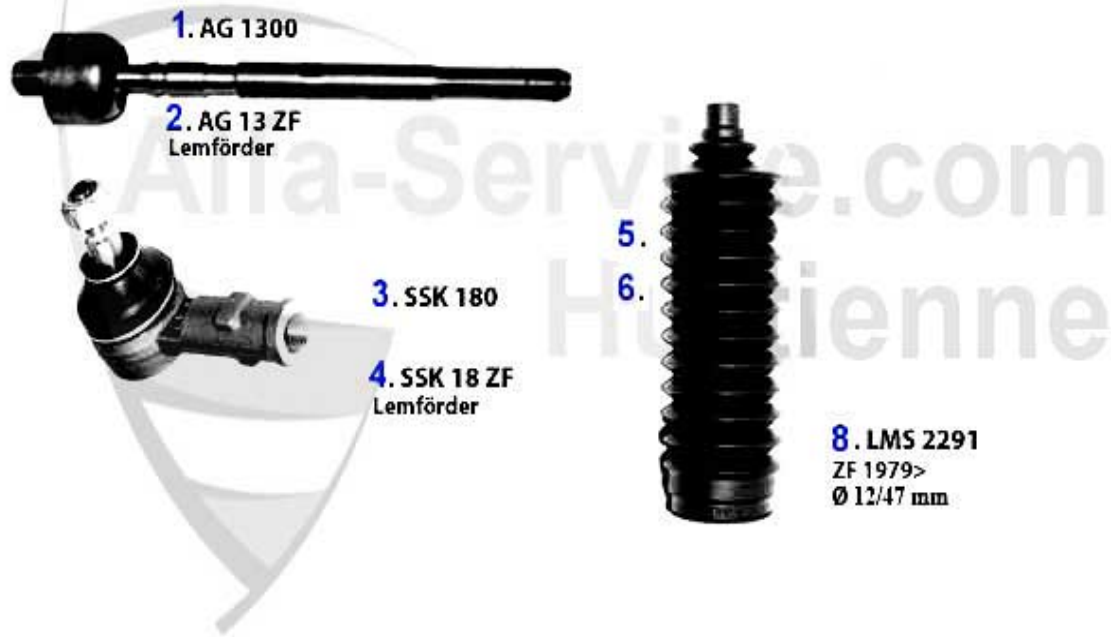

Lenkung/Steering Giulietta (116)

1	AG1300	Rotule axiale Alfetta, Giulietta, GTV (116) 75,90 - pas	43.99 EUR
3	SSK180	Rotule direction ext. Alfetta, GTV/6, Giulietta, 75,90,	33.00 EUR
4	SSK18ZF	Rotule direction ext. 116	43.60 EUR
5	LMS2269	Manchette de guidage Giulietta, Alfetta >01/79 pour gui	26.50 EUR
6	LMS2270	Manchettes de guidage Alfetta 87> pour guidage Spica	25.00 EUR