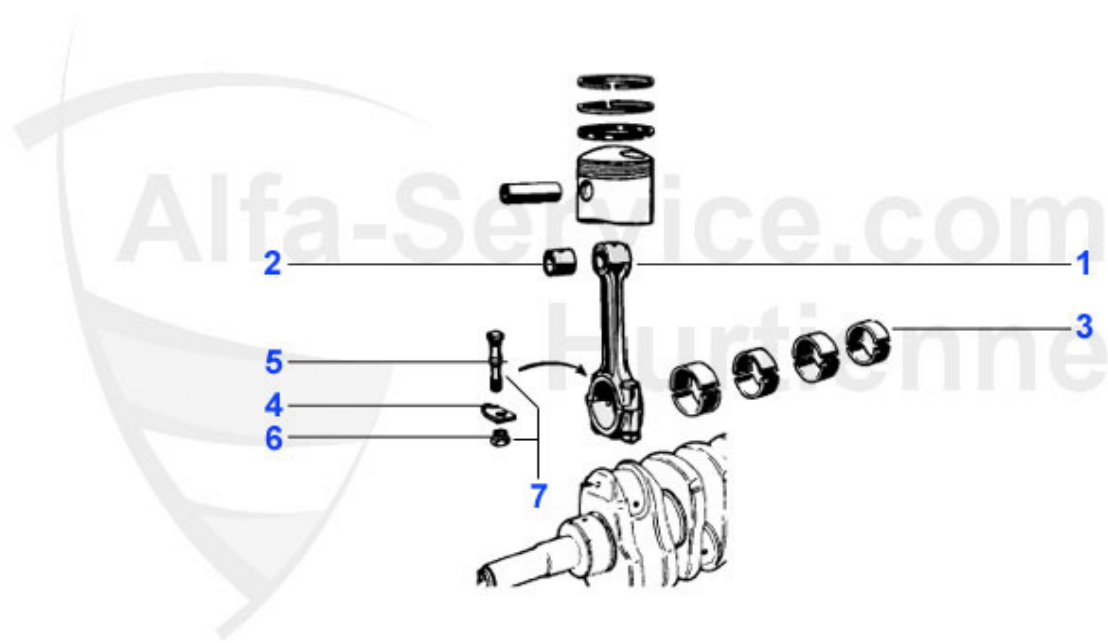

Giulietta (116) > Moteur > Bloc moteur > Bielles/Coussinets

0	03 107 0 0	Bague de bielle 1600-2000,1.7/1.8/ 2.0TS/2.5/3.0/3.2 V6	13.49 EUR
1	03 013 0 0	Bielle 1600 usagé	Preis auf Anfrage
1	03 286 0 0	Jeu de bielles 2000	654.50 EUR
1	03 014 0 0	Bielle 1750 usagé	59.00 EUR
1	03 015 0 0	Bielle 2000 usagé	59.00 EUR
2	03 107 0 0	Bague de bielle 1600-2000,1.7/1.8/ 2.0TS/2.5/3.0/3.2 V6	13.49 EUR
2	03 112 0 0	Bague de bielle 1600-2000 1.7/1.8/2.0TS/2.5/3.0/3.2 V6	11.50 EUR
3	03 080 0 0	Jeu de coussinets de bielle 1600-2000, 4ème réparation	72.00 EUR
3	03 018 0 0	Jeu de coussinets de bielle 1600-2000 St	62.00 EUR
3	03 020 0 0	Jeu de coussinets de bielle 1600-2000, 1ère réparation	65.00 EUR
3	03 022 0 0	Jeu de coussinets de bielle 1600-2000 2ème réparation 0	69.00 EUR
3	03 078 0 0	Jeu de coussinets de bielle 1600-2000, 3ème réparation	79.00 EUR
4	03 139 0 0	Plaquette sécurité 1600, 1750	1.40 EUR
6	03 108 0 0	Écrou de bielle 1600/1750/2000 montage sans plaquette	4.25 EUR
7	03 103 0 0	Jeu vis de bielle avec écrou 1750,2000 aussi pour 1600	255.01 EUR