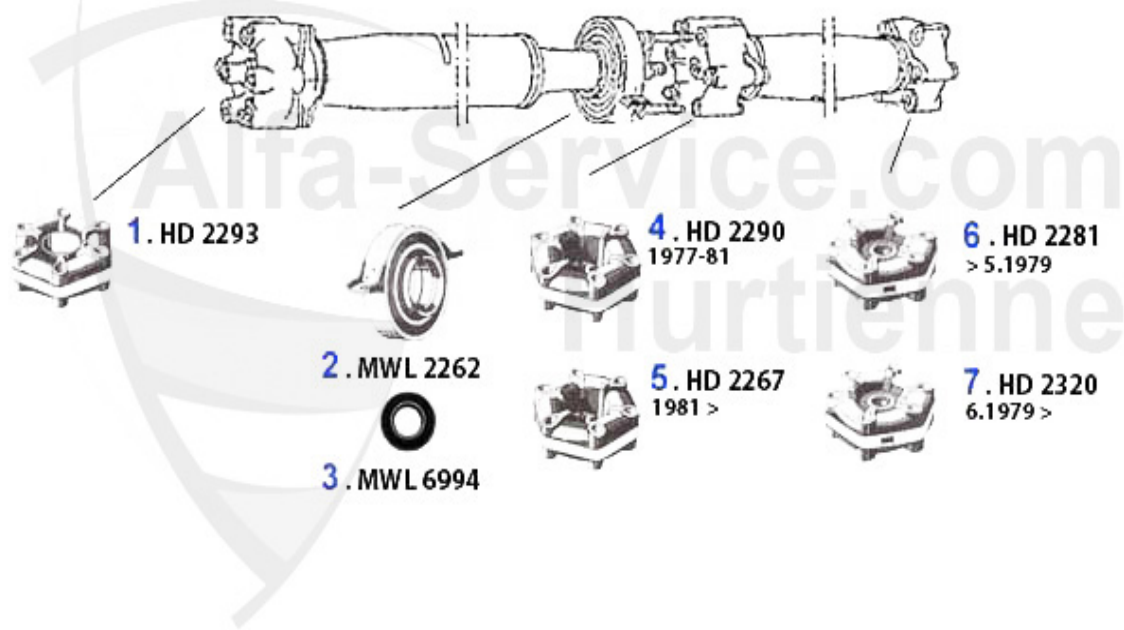

Antriebswelle/Driveshaft Giulietta (116)

1	HD2293	Flector antérieur Alfetta, Giulietta 10.77>,75,90 4 cyl	85.00 EUR
2	MWL2262	Palier central 75,90 4 cyl.33 4x4, Alfetta, Giulietta	47.90 EUR
3	MWL6994	Roulement à billes pour palier central 116, 4 CYL.	23.80 EUR
3	GL21613	Roulement OE 60521613	45.90 EUR
4	HD2290	Flector central Alfetta, Giulietta 11.76>,75,90	118.00 EUR
5	HD2267	Flector central Alfetta >10.76, Giulietta 81>	Preis auf Anfrage
6	HD2281	Flector arrière Giulietta >5.79, Alfetta 10.77-5.79	Preis auf Anfrage
7	HD2320	Flector arrière Alfetta, Giulietta 6.79>,75,90 4 cyl.	87.00 EUR