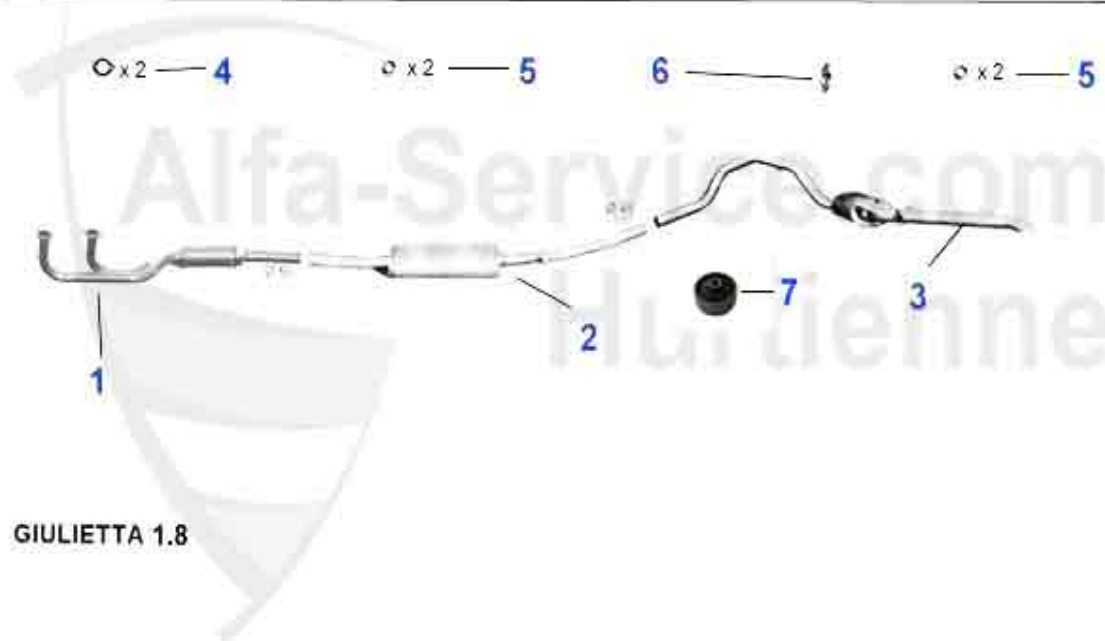

Abgasanlage/Exhaustsystem Giulietta 1.8

1	VSD101803	Silencieux primaire Alfetta Giulietta 2ème Serie 79-85	159.00 EUR
2	MSD101476	Sil.intermédiaire Alfetta 1.6,1.8,2.0 Bj. 1979-85, Giul	118.00 EUR
3	NSD101407	Silencieux terminal Giulietta 1.3-2.0 77-85	159.00 EUR
4	SAT094413	Anneau joint tube primaire Alfetta, Giulietta, 75,90,15	6.00 EUR
5	SAT091011	Anneau caoutchouc/support échappement	2.50 EUR
6	SAT091024	silent bloc/support échappement Alfetta, Giulietta, 75,	5.30 EUR
7	11 028 0 0	Silent-bloc , BV./échappement	8.90 EUR