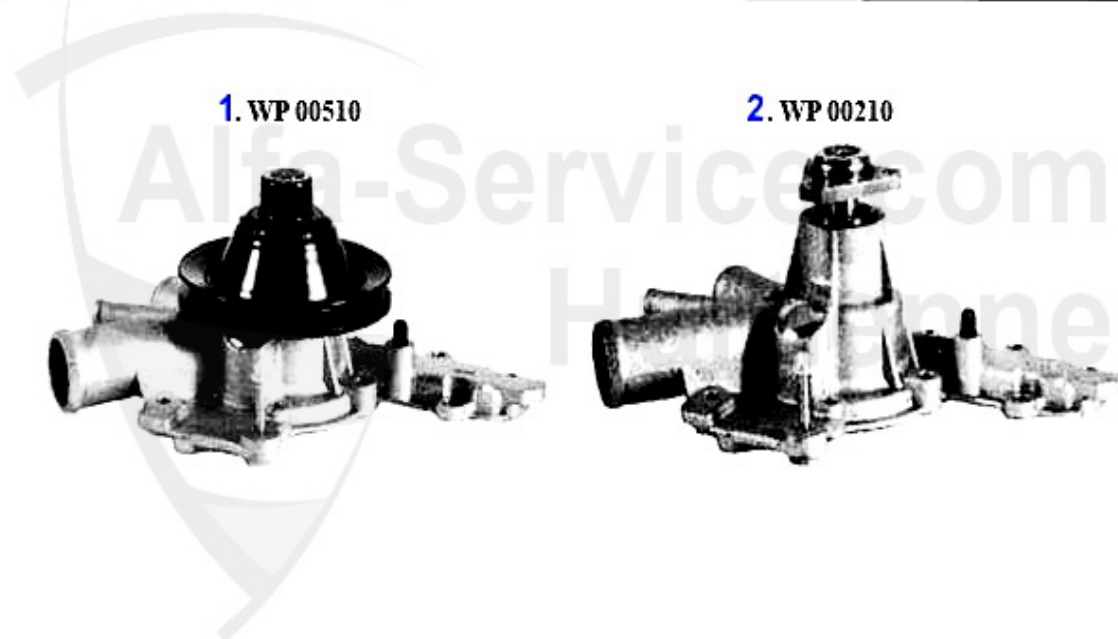

Wasserpumpe/Waterpump Giulietta (116) 1.3

1	WP00510	Pompe à eau 75, Alfetta, Giulietta, GT/V (116) 1.6,1.8,	109.00 EUR
2	WP00210	Pompe à eau Alfetta, Giulietta, GT/V (116) 1.6/1.8/turb	119.00 EUR

Wasserpumpe/Waterpump Giulietta (116) 1.6