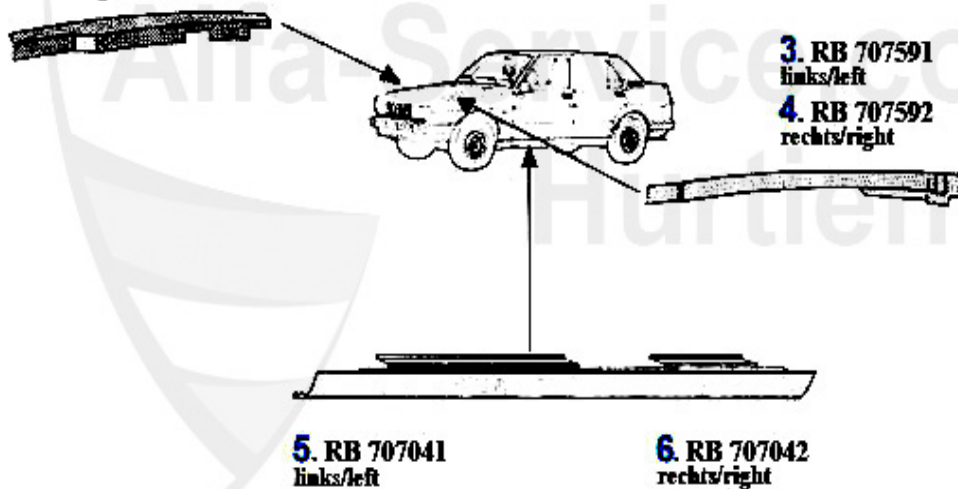

Reparaturbleche/Repairpanels Giulietta (116)

1. RB 707491
links/left

2. RB 707492
rechts/right

3	RB707591	Tôle de réparation extérieur avant gauche Giulietta	20.31 EUR
4	RB707592	Tôle de réparation extérieur avant droite Giulietta	20.31 EUR