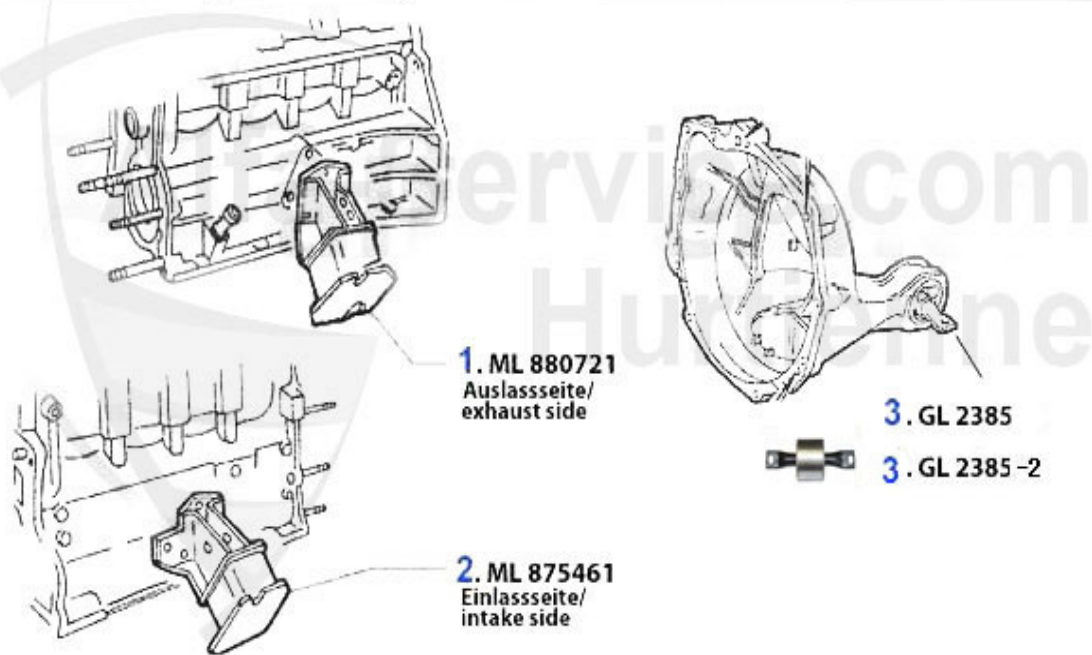

Motorlager/Engine Mount Giulietta (116)

1	ML880721	Support moteur échappement 75, 90 Alfetta, Giulietta	59.00 EUR
2	ML875461	Support moteur admission 75, 90, Alfetta, Giulietta	59.00 EUR
3	GL2385	Support moteur post. 75,90,GT/V (116), Alfetta, Giuliet	32.50 EUR
3	GL2385-2	Motorlager Alfetta, Giulietta (64 mm)	36.50 EUR