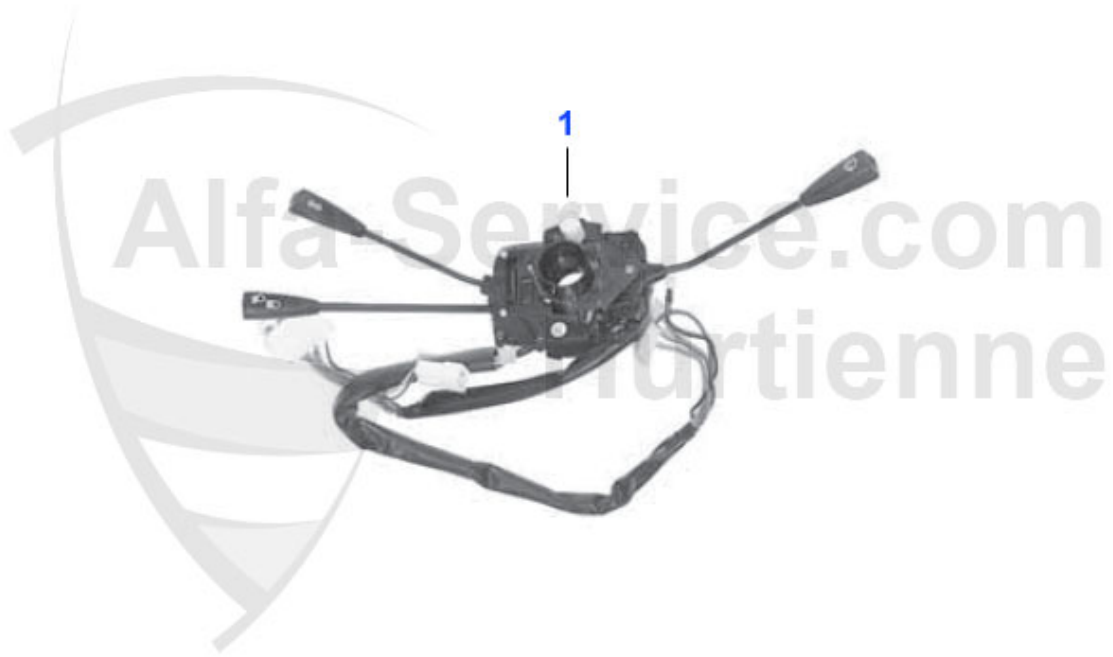

Aggregate/Aggregats Giulietta (116)

1. 14 017 0 0
1.3/1.6/1.8/Turbo
0.7 KW

2. AN 10 680
2.0/Turbo >1984
1,1 KW

3. AN 14 960
2.0/Turbo 1984>
1,4 KW

4. 14 018 0 0
45 A - Regler extern/
controller extern
>1980

5. 14 077 0 0
55 A - Regler intern/
integral controller
1980>

6. 14 070 0 0
externer Regler/
extern controller

2	AN10680	Demarreur Alfetta, Giulietta, GTV(116)	193.89 EUR
3	AN14960	Démarreur 75/90/Giulietta/GTV (116) 2.0, Spider (115) 2	204.14 EUR
4	14 018 0 0	Alternateur ES, Avec regulateur externe 68-83	175.00 EUR
4	14 043 0 0	Alternateur ES 45A, Avec regulateur externe	175.00 EUR
5	14 077 0 0	Alternateur ES, Avec régulateur interne 83-93	217.00 EUR
5	14 060 0 0	Alternateur avec regulateur,nouvelle piece,sans consign	219.00 EUR
7	14 044 0 0	Hochleistungsanlasser 9 Zähne 3,9 Kg mehr Leistung	369.00 EUR

1 LBS2030

Comodo Giulietta

205.00 EUR