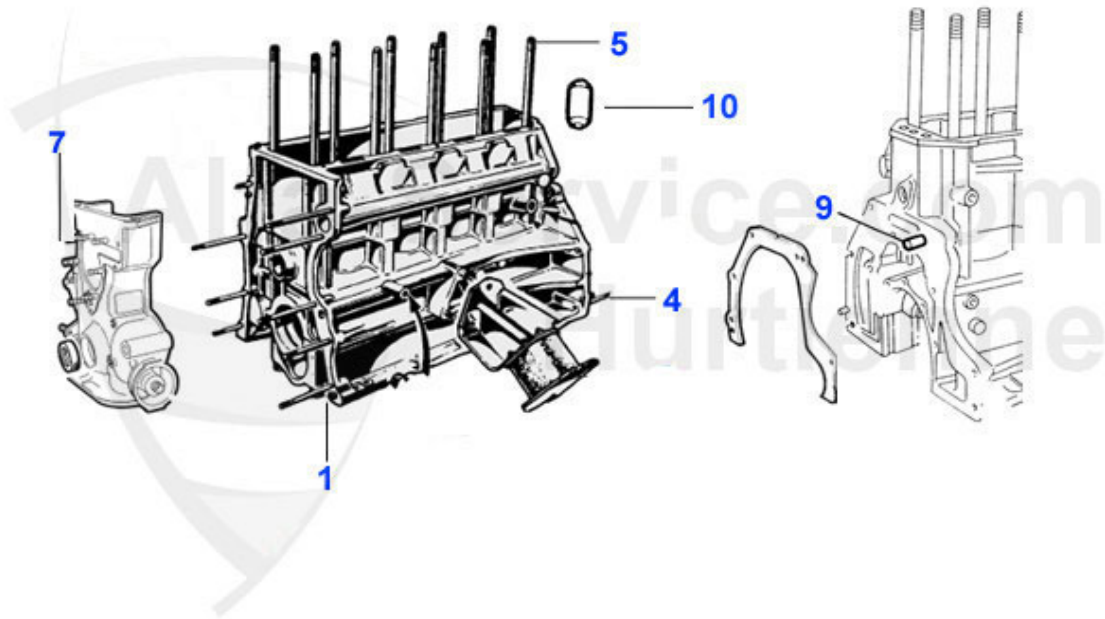

Giulietta (116) > Moteur > Bloc moteur > Bloc moteur

1	03 228 0 0	Motorblock 1600 Typ 116 mit Ölfilterpatrone, gebraucht	Preis auf Anfrage
1	03 230 0 0	Motorblock 1800 Typ 116 mit Ölfilterpatrone, gebraucht	Preis auf Anfrage
1	03 232 0 0	Motorblock 2000 Typ 116 mit Ölfilterpatrone, gebraucht	Preis auf Anfrage
2	ML880721	Support moteur échappement 75, 90 Alfetta, Giulietta	59.00 EUR
3	ML875461	Support moteur admission 75, 90, Alfetta, Giulietta	59.00 EUR
4	03 143 0 0	Goujon moteur-BV Admission/échappement	4.75 EUR
5	03 236 0 0	Goujon moteur-culasse 1600,1750,2000(12)	31.00 EUR
7	03 272 0 0	Stirndeckel gebraucht, Typ angeben	107.10 EUR
9	03 198 0 0	Pion de centrage bloc moteur arrière	Preis auf Anfrage