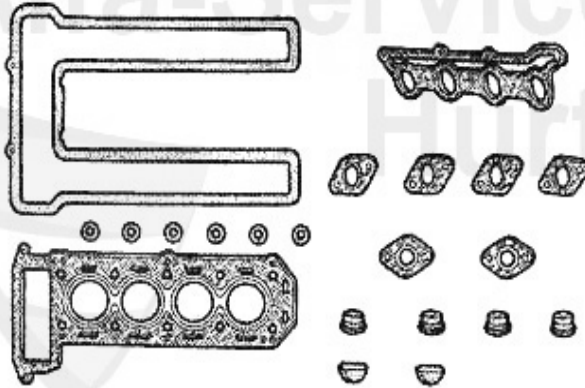

Kopfdichtsatz/Head Set Giulietta (116) Vergaser/Carb.

Achtung/Attention:

Dichtsatz ohne Kopfdichtung, bitte separat bestellen! / Headset without HEADGASKET, please order separate!

1. 02 069 0 0

1	02 069 0 0	Pochette rodage 1300-1600-1750-2000 sans joint de culas	70.00 EUR
1	ZKDS35720	Pochette culasse Giulietta 1.8 Turbo	204.14 EUR