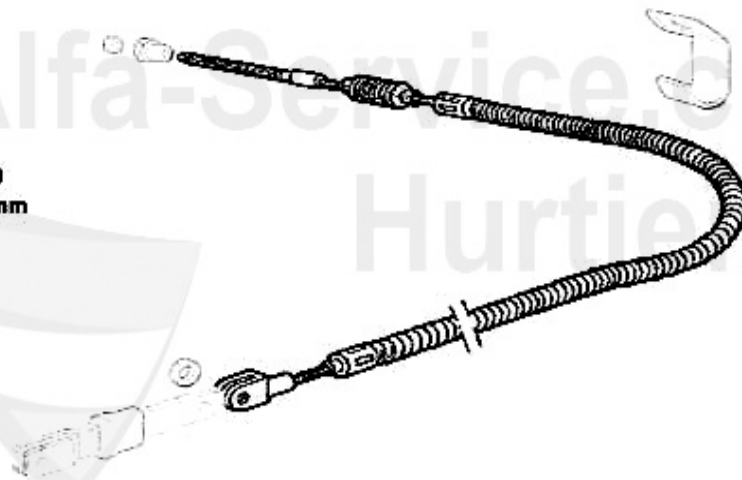

Bremsschlauch/Brake Hose Giulietta (116)

1. BS 516850
vorne/front
> 04.1983

2. BS 510084
vorne/front
05.1983>

3. BS 516851
hinten/rear
> 04.1983

4. BS 516868
hinten/rear
05.1983>

1	BS516850	Flexible de frein avant Alfetta,	26.50 EUR
2	BS510084	Flexible de frein avant Alfetta, 1.6/1.8 2.1TD, Guiliet	20.50 EUR
3	BS516851	Flexible de frein arriere 75,90 Alfetta, Giulietta, RZ,	25.00 EUR

Handbremsseil/Brake Cable Giulietta (116)

---

1. HS 2519
1335/1615 mm

---

1 HS2519

Cable de frein à main Alfetta, Giulietta, GTV/4,75 tout

24.62 EUR