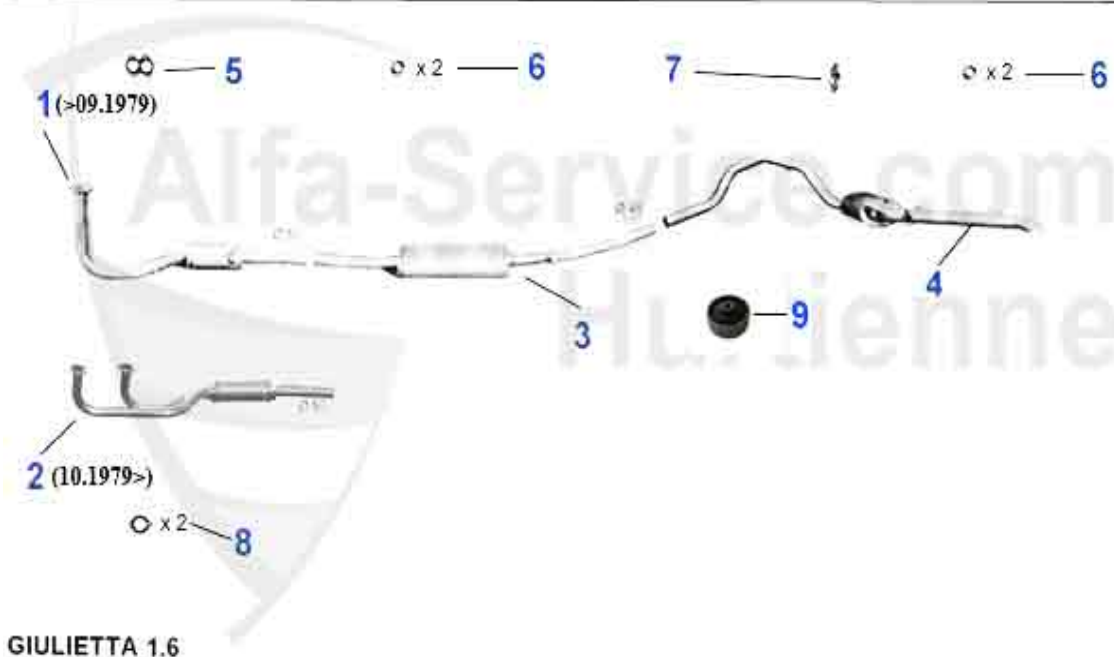

Abgasanlage/Exhaustsystem Giulietta 1.6

1	VSD101403	Silencieux avant Giulietta 1.3 77-79	58.37 EUR
2	VSD101703	Silencieux primaire Alfetta 1.6 2ème serie 79-85, Giul	159.00 EUR
3	MSD101476	Sil.intermédiaire Alfetta 1.6,1.8,2.0 Bj. 1979-85, Giul	118.00 EUR
4	NSD101407	Silencieux terminal Giulietta 1.3-2.0 77-85	159.00 EUR
5	11 047 3 0	Joint coll./tube primaire 87-89	9.90 EUR
6	SAT091011	Anneau caoutchouc/support échappement	2.50 EUR
7	SAT091024	silent bloc/support échappement Alfetta, Giulietta, 75,	5.30 EUR
8	SAT094413	Anneau joint tube primaire Alfetta, Giulietta, 75,90,15	6.00 EUR
9	11 028 0 0	Silent-bloc , BV./échappement	8.90 EUR