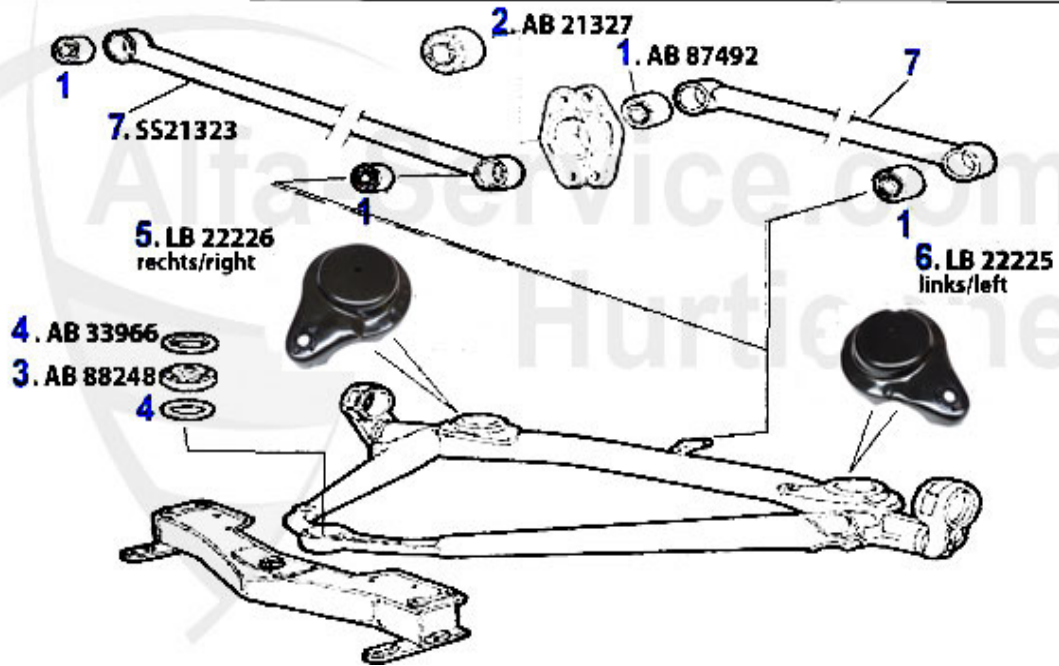

Aufhängung/Attachment Giulietta (116) hinten/rear

1	AB87492	Silent-bloc essieu AR 75, Alfetta, Giulietta, GTV/6	9.60 EUR
1	AB1970SF	Silent bloc en polyurethane (5 pieces)	175.00 EUR
2	AB21327	Silent-bloc arrière Alfetta, Giulietta, GTV/6 (116),75,	19.00 EUR
3	SF0114	Douille en polyuréthane pour essieu arrière, avant/mili	61.50 EUR
5	LB22226	Support essieu ARD 75/GTV6	83.90 EUR
6	LB22225	Support essieu ARG 75/GTV6	88.00 EUR
7	SS21323	Barre stab.essieu AR 116	53.86 EUR