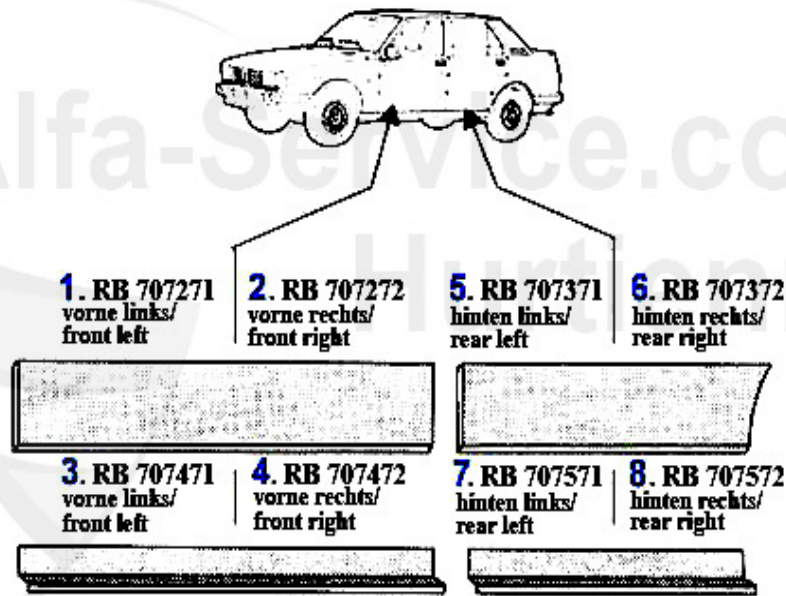

Reperaturbleche/Repairpanels Giulietta (116)

1	RB707271	Tole de porte extérieur avant gauche Giulietta	22.05 EUR
2	RB707272	Tole de porte extérieur avant droit Giulietta	22.05 EUR
3	RB707471	Fond de porte avant gauche Giulietta	22.05 EUR
4	RB707472	Fond de porte avant droit Giulietta	22.05 EUR
5	RB707371	Tole de porte extérieur arrière gauche Giulietta	22.05 EUR
6	RB707372	Tole de porte extérieur arrière droite Giulietta	22.05 EUR
7	RB707571	Fond de porte arrière gauche Giulietta	22.05 EUR
8	RB707572	Fond de porte arrière droit Giulietta	22.05 EUR