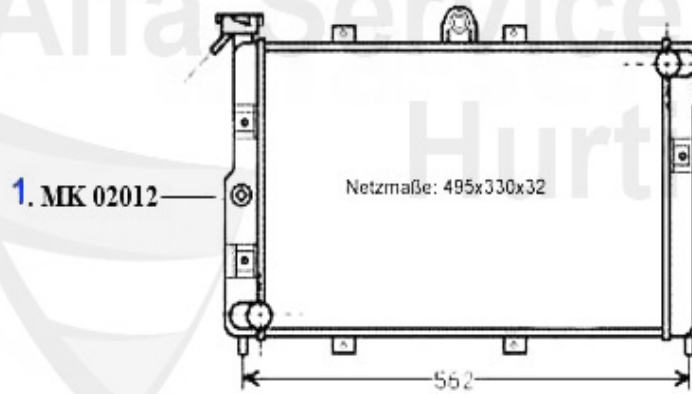

Kühler/Radiator Giulietta (116) 1.8

1 MK02012

Radiateur Alfetta/Giulietta 1.8/2.0 78-85 attention aux

Preis auf Anfrage