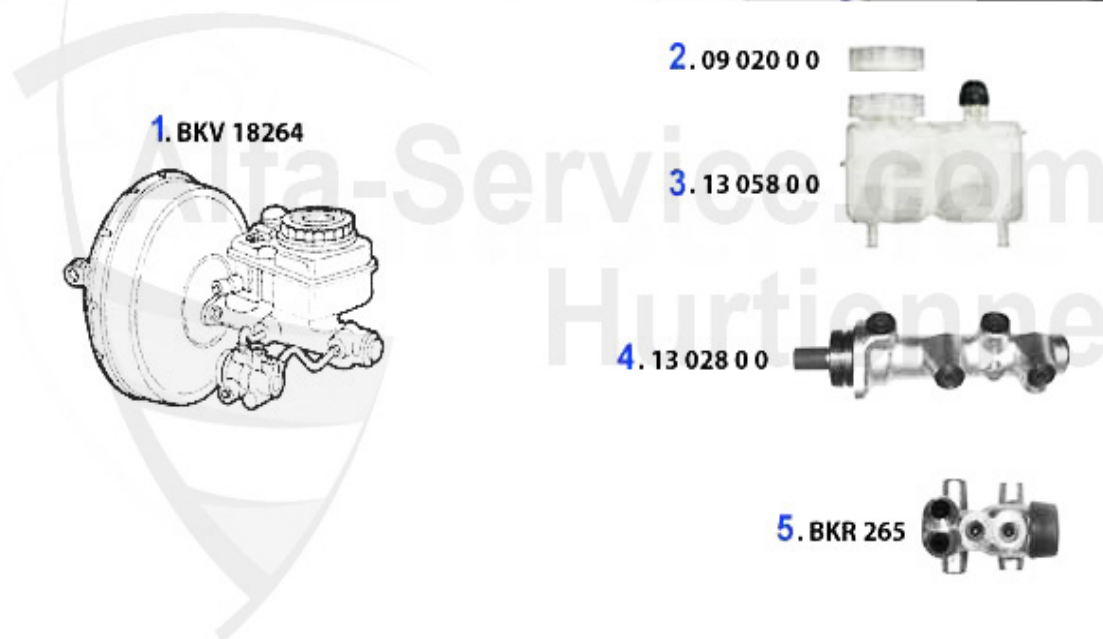

Giulietta (116) > Freins > Maître-cylindre/servo

BKV/Hauptbremszylinder/Brakeservo/Brake master cylinder Giulietta (116)

0	09 020 0 0	Bouchon (avec Joint) Pour le bocal du 09.012.00 70-93	12.50 EUR
1	BKV18264	Servo frein 75 1.6/1.8/2.0/ie/TS/2.5/ 3.0 V6/2.0/2.4TD>	275.00 EUR
1	13 025 0 0	Servo-frein pedaler en haute 70-93	249.00 EUR
2	09 020 0 0	Bouchon (avec Joint) Pour le bocal du 09.012.00 70-93	12.50 EUR
3	13 058 0 0	ATE Bocal liquide hydraulique, Pour 13.02800	Preis auf Anfrage
4	13 028 0 0	Maître-Cylindre, 1300-2000, pédalier suspendu D-22mm	125.00 EUR
4	13 138 0 0	Maître-Cylindre, 1300-2000, pédalier suspendu, 20mm	245.00 EUR
5	BKR265	Régulateur de pression 75,90, Giulietta, GT/V 2.0 (116)	235.00 EUR