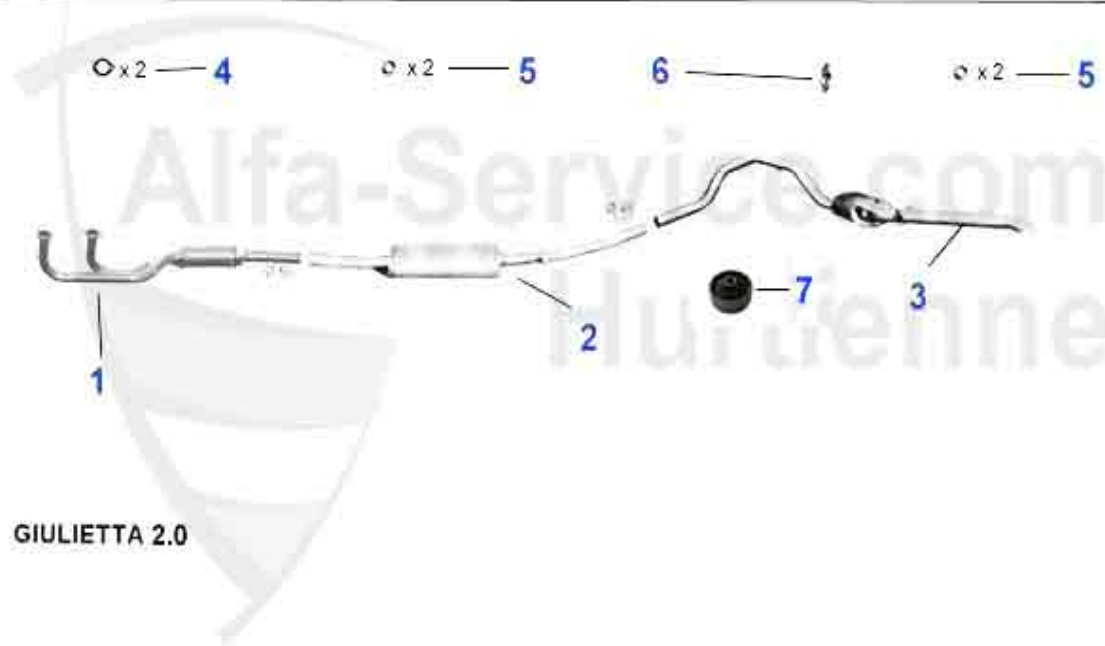

Abgasanlage/Exhaustsystem Giulietta 2.0

1	VSD101803	Silencieux primaire Alfetta Giulietta 2ème Serie 79-85	159.00 EUR
2	MSD101476	Sil.intermédiaire Alfetta 1.6,1.8,2.0 Bj. 1979-85, Giul	118.00 EUR
3	NSD101407	Silencieux terminal Giulietta 1.3-2.0 77-85	159.00 EUR
4	SAT094413	Anneau joint tube primaire Alfetta, Giulietta, 75,90,15	6.00 EUR
5	SAT091011	Anneau caoutchouc/support échappement	2.50 EUR
6	SAT091024	silent bloc/support échappement Alfetta, Giulietta, 75,	5.30 EUR
7	11 028 0 0	Silent-bloc , BV./échappement	8.90 EUR