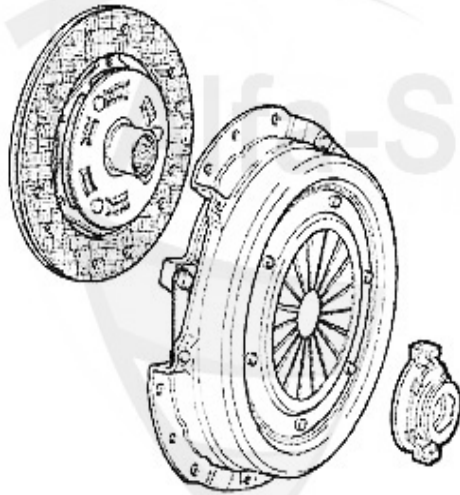

Antriebswelle/Driveshaft Giulietta (116)

1	HD2293	Flector antérieur Alfetta, Giulietta 10.77>,75,90 4 cyl	85.00 EUR
2	MWL2262	Palier central 75,90 4 cyl.33 4x4, Alfetta, Giulietta	47.90 EUR
3	MWL6994	Roulement à billes pour palier central 116, 4 CYL.	23.80 EUR
3	GL21613	Roulement OE 60521613	45.90 EUR
4	HD2290	Flector central Alfetta, Giulietta 11.76>,75,90	118.00 EUR
5	HD2267	Flector central Alfetta >10.76, Giulietta 81>	Preis auf Anfrage
6	HD2281	Flector arrière Giulietta >5.79, Alfetta 10.77-5.79	Preis auf Anfrage
7	HD2320	Flector arrière Alfetta, Giulietta 6.79>,75,90 4 cyl.	87.00 EUR

Kupplungs-Kit/Clutch Set Giulietta (116)

1. KK427001
Ø 200 mm
1.3/1.6

2. KK009003
Ø 215 mm
1.8/2.0

 **3. KKNL 024**
Führungshülse/
guide bush

1	KK427001	Kit embrayage Alfetta, Giulietta, 75 1.3-1.6 75-89	1400.00 EUR
2	KK009003	Kit embrayage Alfetta, Giulietta, 75,GT/V (116) 1.6/1.8	379.00 EUR