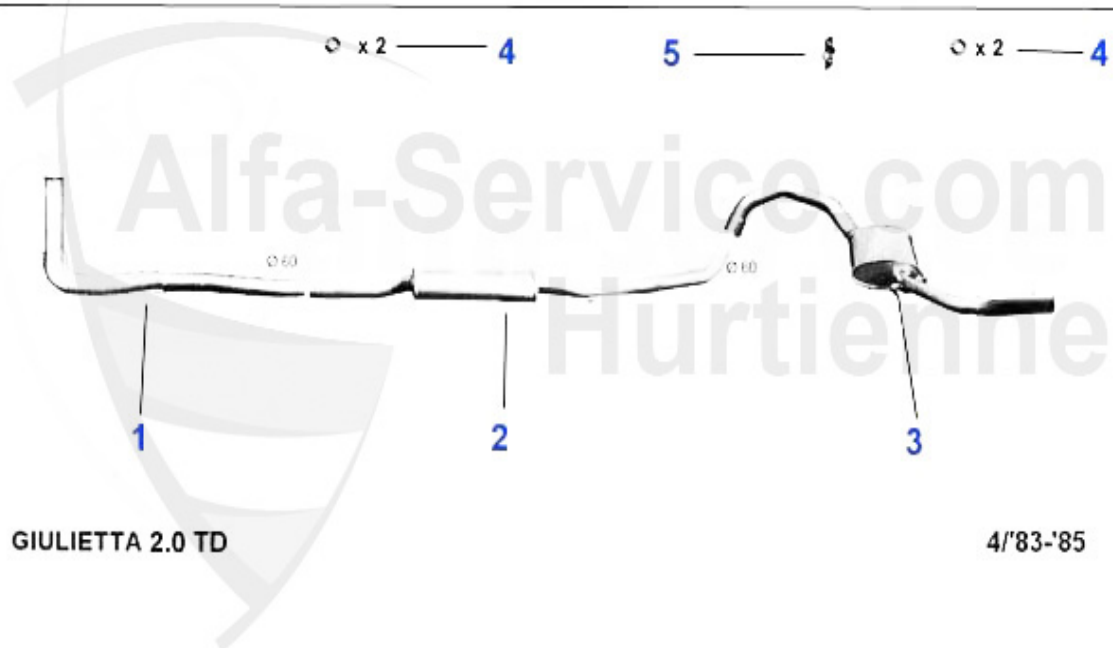

Abgasanlage/Exhaustsystem Giulietta 2.0 TD

1	VR104201	Tube primaire Alfetta Giulietta 83-85 2.0,2.4 TD	62.00 EUR
2	MSD104176	Silencieux intermédiaire Alfetta, Giulietta 2.0.2.4 TD	145.00 EUR
3	NSD102077	Silencieux terminal Giulietta 2.0 TD 83-85	229.00 EUR
4	SAT091011	Anneau caoutchouc/support échappement	2.50 EUR
5	SAT091024	silent bloc/support échappement Alfetta, Giulietta, 75,	5.30 EUR