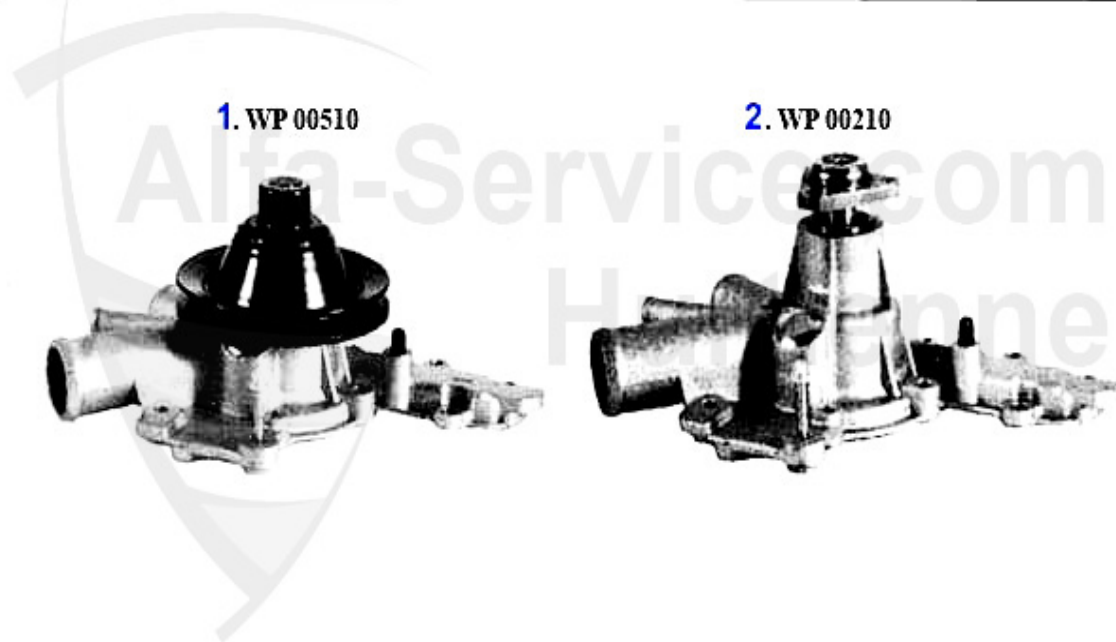

Wasserpumpe/Waterpump Giulietta (116) 1.3

1	WP00510	Pompe à eau 75, Alfetta, Giulietta, GT/V (116) 1.6,1.8,	109.00 EUR
2	WP00210	Pompe à eau Alfetta, Giulietta, GT/V (116) 1.6/1.8/turb	119.00 EUR

Wasserpumpe/Waterpump Giulietta (116) 1.6