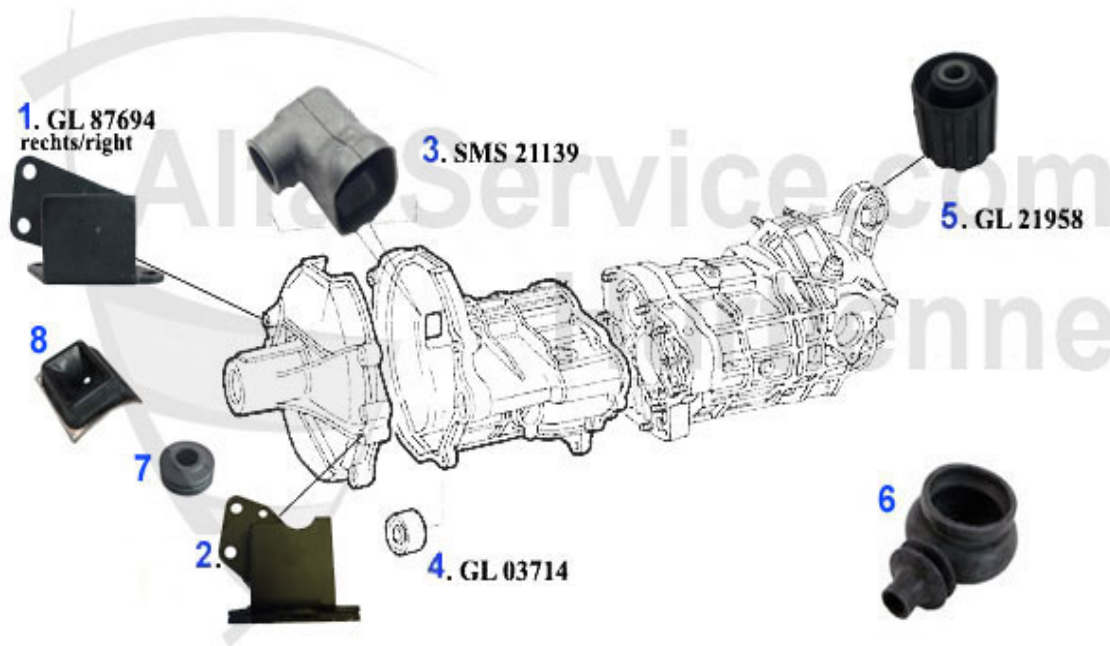

Giulietta (116) > Transmission > Supports BV 1.6/1.8/2.0

1	GL87694	Support BV droit 75,90, Alfetta, Giulietta	34.90 EUR
2	GL87688	Support boite de vitesses gauche 116 versione ancienne	38.50 EUR
2	GL2363	Support BV gauche 75 4-Cyl. (sauf Turbo), Alfetta, Giul	34.90 EUR
3	SMS21139	Soufflet commande embrayage Alfetta Giulietta, GTV (116	18.35 EUR
4	GL03714	Guide commande BV 75,90,RZ,SZ	24.89 EUR
5	GL21958	Support BV arriére 75,90,RZ/SZ, Alfetta, Giulietta, GT/	29.90 EUR
6	SMS2345	Soufflet levier vitesse Alfetta, Giulietta,GTV (116)	14.49 EUR
7	SMS26078	Staubmanschette für Schaltstange am Getriebe Alfetta,Gi	25.00 EUR
8	SMS2346	Schalthebelmanschette Alfetta,Giuli etta,GTV(116),75,90	Preis auf Anfrage
9	04 001 0 0	Bague synchro	59.00 EUR