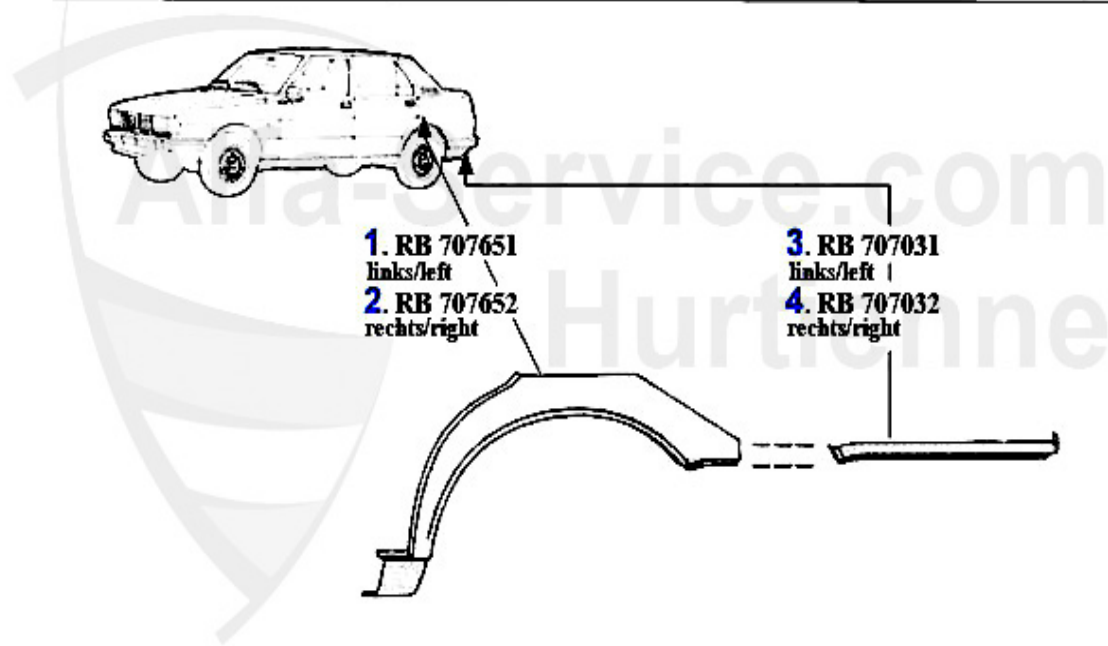

Reparaturbleche/Repairpanels Giulietta (116)

3	RB707031	Tôle d'assemblage gauche Giulietta	Preis auf Anfrage
4	RB707032	Tôle d'assemblage droite Giulietta	75.51 EUR