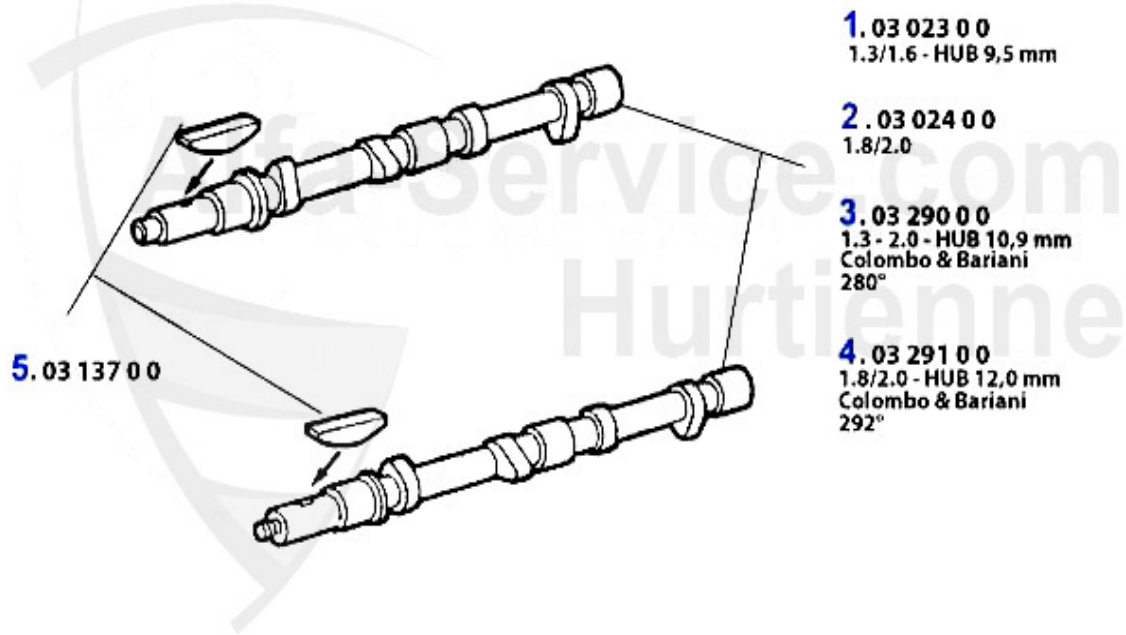

Nockenwelle/Camshaft Giulietta

1. 03 023 0 0
1.3/1.6 - HUB 9,5 mm

2. 03 024 0 0
1.8/2.0

3. 03 290 0 0
1.3 - 2.0 - HUB 10,9 mm
Colombo & Bariani
280°

4. 03 291 0 0
1.8/2.0 - HUB 12,0 mm
Colombo & Bariani
292°

5. 03 137 0 0

2	03 024 0 0	Arbre à cames, 1750-2000 Carburateur 2000 Injection (éc	Preis auf Anfrage
3	03 290 0 0	Arbre à cames COLOMBO&BARIANI 1300-2000, levée=10.9mm ,	279.00 EUR
4	03 291 0 0	Arbre à cames COLOMBO&BARIANI 1750-2000, levée=12.0mm,	279.00 EUR
5	03 137 0 0	Clavette, pour arbre à cames	6.90 EUR