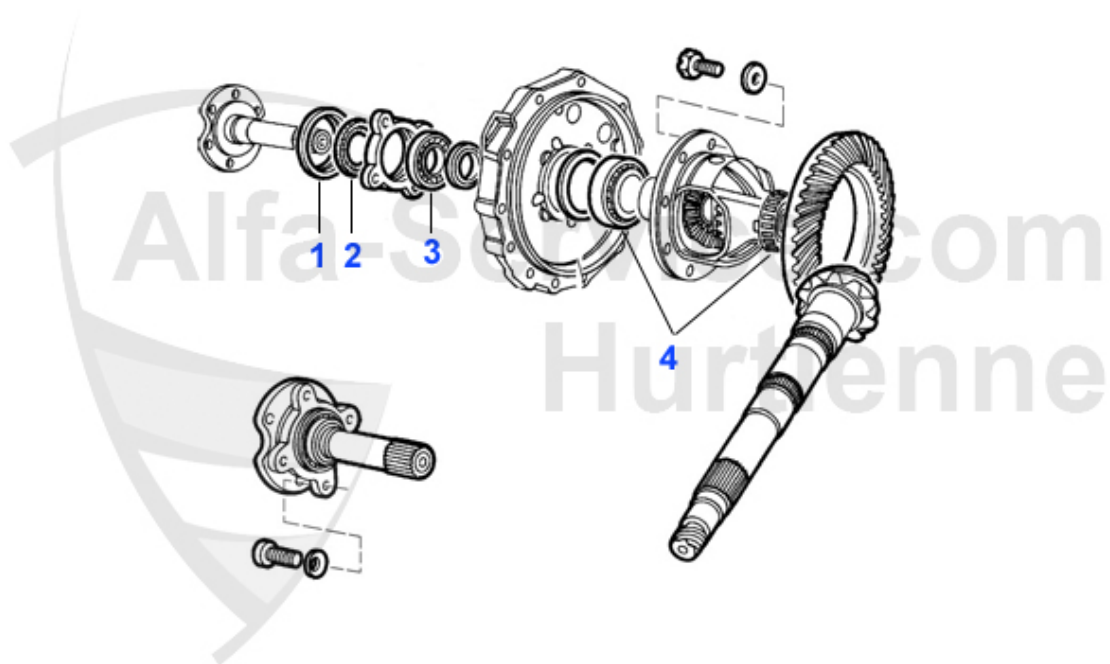

Giulietta (116) > Transmission > Différentiel

1	WD21228	Bague d'étanchéité diff. arrière 116,AR 75 4 et 6 cyl.,	Preis auf Anfrage
2	WD21231	Bague d'étanchéité diff. arrière 116,AR 75 4 et 6 cyl.,	19.50 EUR
3	GL8685	Roulement diff. AR75 et GTV6,OE 71728685	44.99 EUR
4	GL8680	Schulterlager Diff.AR116	43.99 EUR