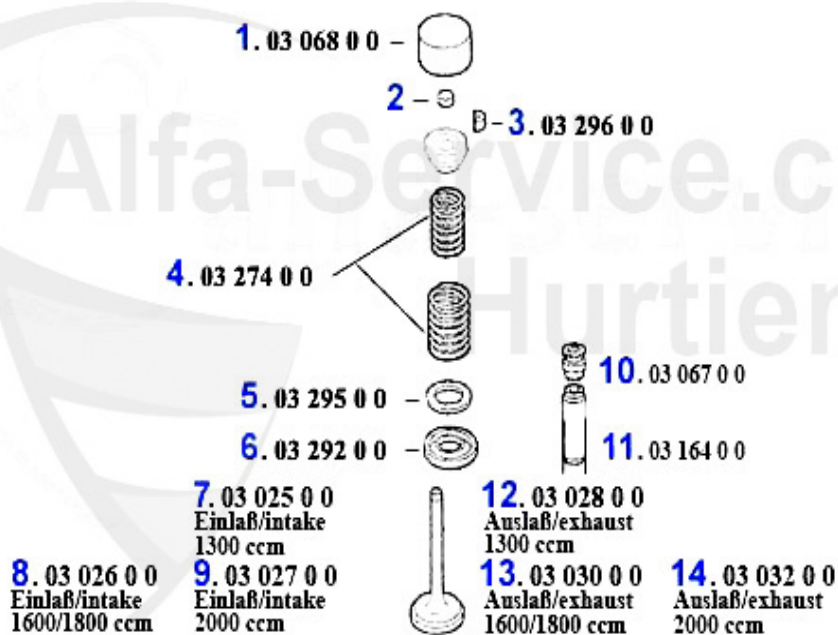

Ventiltrieb/Valve Mechanism Giulietta

1	03 068 0 0	Poussoir de soupape	16.90 EUR
2	03 084 0 0	Pastille (boite de 205 unités) 1,5-2,5mm	559.00 EUR
2	03 114 0 0	Pastille (boite de 200 unités) 2,5-3,5 mm	559.00 EUR
3	03 296 0 0	Demi-calé soupape	1.90 EUR
4	03 274 0 0	Jeu de 16 ressorts soupape	95.00 EUR
5	03 295 0 0	Rondelle pour cuvette ressort soupape	3.55 EUR
6	03 292 0 0	Cuvette ressort soupape	9.90 EUR
7	03 025 0 0	Soupape admission, 1300	16.49 EUR
8	03 026 0 0	Soupape admission , 1600-1750	16.49 EUR
9	03 027 0 0	Soupape admission 2000 (sauf Spider injection)	16.90 EUR
10	03 255 0 0	Joint de queue de soupapes admission et échappement, ve	4.90 EUR
11	03 164 0 0	Guide soupape adm. + échappement Moteur injection	13.49 EUR
12	03 028 0 0	Soupape échappement, 1300	16.90 EUR
13	03 030 0 0	Soupape échappement, 1600-1750	16.90 EUR
14	03 032 0 0	Soupape échappement, 2000	22.50 EUR