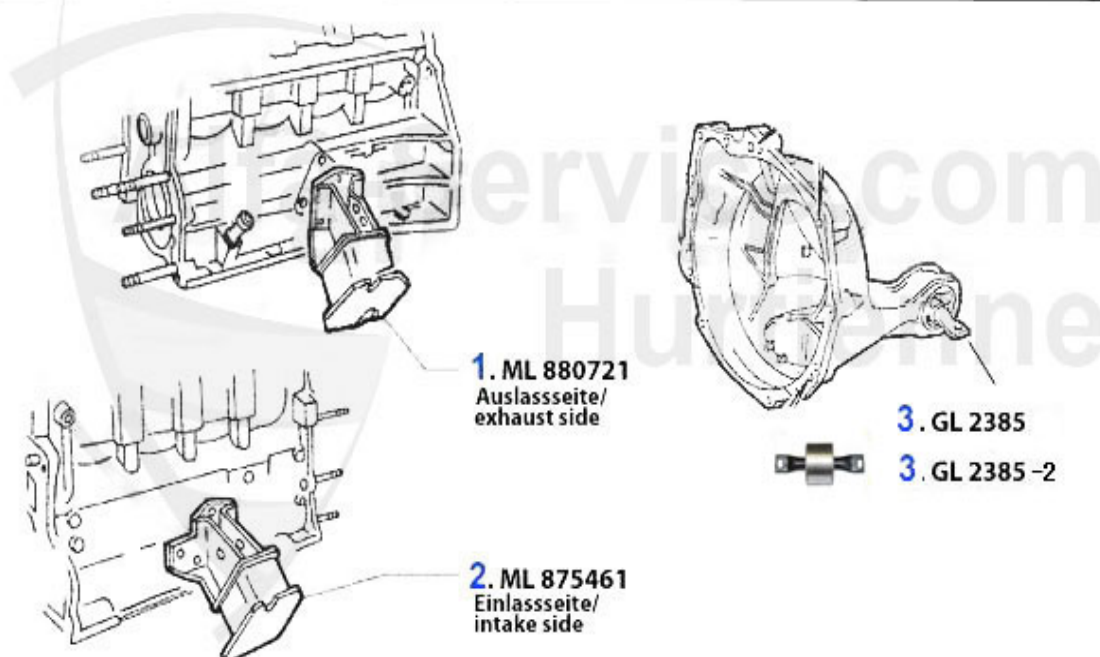

Motorlager/Engine Mount Alfetta

1	ML880721	Support moteur échappement 75, 90 Alfetta, Giulietta	59.00 EUR
2	ML875461	Support moteur admission 75, 90, Alfetta, Giulietta	59.00 EUR
3	GL2385	Support moteur post. 75,90,GT/V (116), Alfetta, Giuliet	32.50 EUR
3	GL2385-2	Motorlager Alfetta, Giulietta (64 mm)	36.50 EUR