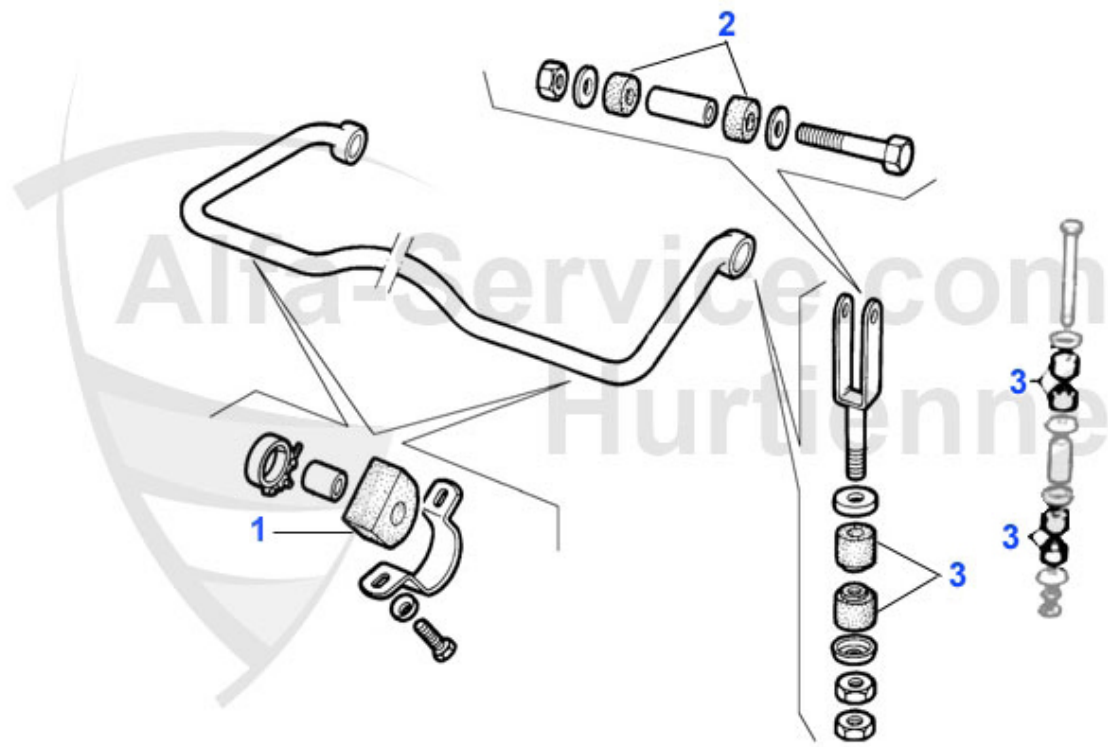

Giulietta (116) > Chassis > Stabilisateur arrière

0	AB2394	Coussinet barre stabilizatrice arrière Alfetta, Giuliett	29.55 EUR
0	AB21364	Douille barre de traction arrière Alfetta, Giulietta, G	3.90 EUR
0	AB21366	Douille pour barre stabilizatrice supérieur arrière Alf	6.50 EUR
1	AB2394	Coussinet barre stabilizatrice arrière Alfetta, Giuliett	29.55 EUR
2	AB21366	Douille pour barre stabilizatrice supérieur arrière Alf	6.50 EUR
3	AB21364	Douille barre de traction arrière Alfetta, Giulietta, G	3.90 EUR