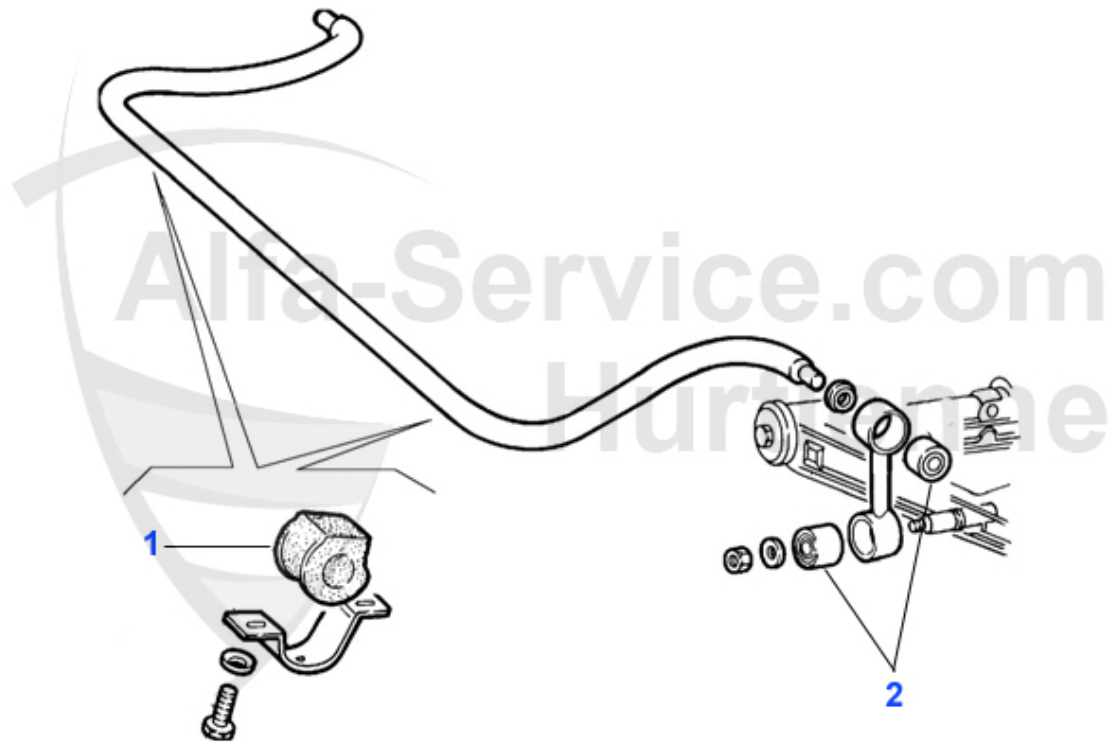

Giulietta (116) > Chassis > Stabilisateur avant

1	AB21287	Silent bloc pour stabilisant AV Alfetta Giulietta/GTV/-	16.95 EUR
2	AB92733	Silent-bloc pour bielette AV Typ 116	12.50 EUR