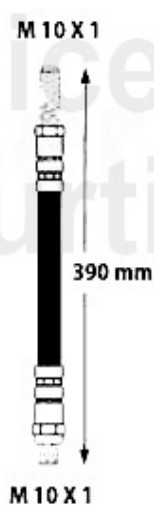

Bremsschlauch/Brake Hose Giulietta (116)

1. BS 516850
vorne/front
> 04.1983

2. BS 510084
vorne/front
05.1983>

3. BS 516851
hinten/rear
> 04.1983

4. BS 516868
hinten/rear
05.1983>

1	BS516850	Flexible de frein avant Alfetta,	26.50 EUR
2	BS510084	Flexible de frein avant Alfetta, 1.6/1.8 2.1TD, Guiliet	20.50 EUR
3	BS516851	Flexible de frein arriere 75,90 Alfetta, Giulietta, RZ,	25.00 EUR