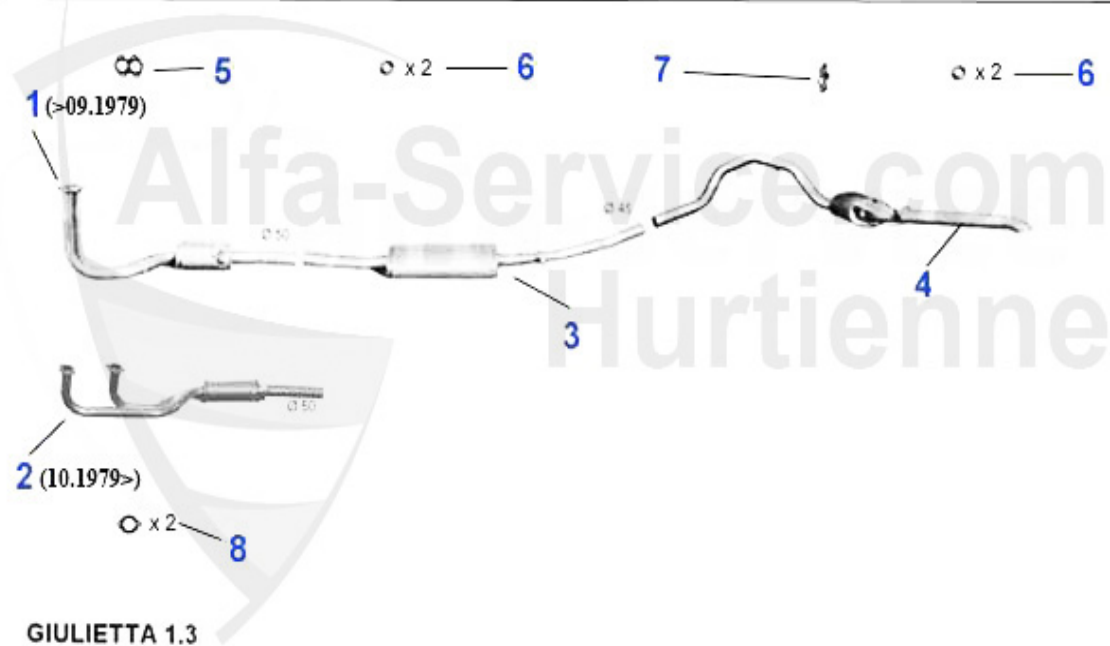

Abgasanlage/Exhaustsystem Giulietta 1.3

1	VSD101403	Silencieux avant Giulietta 1.3 77-79	58.37 EUR
2	VSD101703	Silencieux primaire Alfetta 1.6 2ème serie 79-85, Giul	159.00 EUR
3	MSD101476	Sil.intermédiaire Alfetta 1.6,1.8,2.0 Bj. 1979-85, Giul	118.00 EUR
4	NSD101407	Silencieux terminal Giulietta 1.3-2.0 77-85	159.00 EUR
5	11 047 3 0	Joint coll./tube primaire 87-89	9.90 EUR
6	SAT091011	Anneau caoutchouc/support échappement	2.50 EUR
7	SAT091024	silent bloc/support échappement Alfetta, Giulietta, 75,	5.30 EUR
8	SAT094413	Anneau joint tube primaire Alfetta, Giulietta, 75,90,15	6.00 EUR