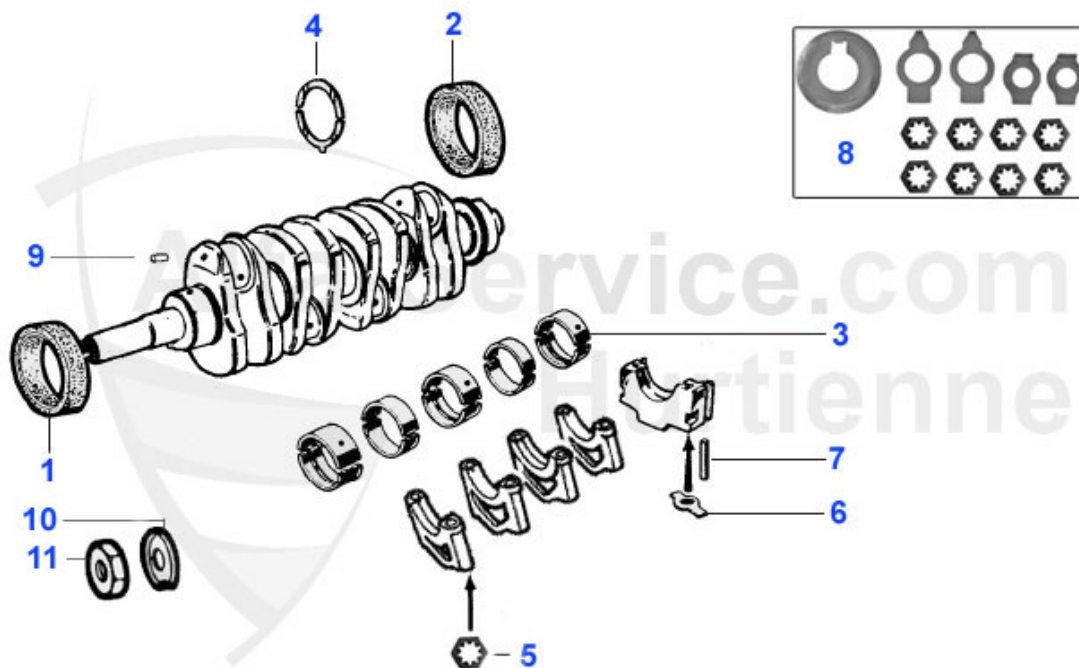

Giulietta (116) > Moteur > Bloc moteur > Vilbrequin

1	02 022 0 0	Joint spi,Vilbrequin, avant 35/50/10	9.50 EUR
2	02 023 0 0	Joint spi, vilbrequin, arrière (82/105/12) 64-89, quali	25.00 EUR
3	03 011 0 0	Jeu de coussinets de vilbrequin 1300-2000 2éme réperati	79.50 EUR
3	03 009 0 0	Jeu de coussinets de vilbrequin 1300-200Std	76.51 EUR
3	03 075 0 0	Jeu de coussinets de vilbrequin 3éme réparation 0.030	76.51 EUR
3	03 076 0 0	Jeu de coussinets de vilbrequin 1300-2000, 4éme réperat	78.50 EUR
3	03 010 0 0	jeu de coussinets de vilbrequin 1300-2000 1ére réperati	76.51 EUR
4	03 081 0 0	Jeu de cales latérales,STD OE 60743567	22.50 EUR
5	03 270 0 0	Plaquette sécurité 1.,2.,3.,4. coussinet	1.80 EUR
6	03 149 0 0	Plaquette sécurité 5éme coussinet	1.50 EUR
7	03 158 0 0	Cylindre caoutchouc, 5éme coussinet	3.61 EUR
8	03 273 0 0	Jeu de plaquettes d'arrêt (palier principal, arbre à ca	19.50 EUR
9	03 096 0 0	Bouchon Aluminium Diamètre 6,25mm/7/22mm	2.09 EUR
9	03 095 0 0	Bouchen Aluminium, Diamètre 6 mm	2.19 EUR
9	03 115 0 0	Alustopfen Kurbelwelle 6mm kurz 6/7/12mm	2.09 EUR
10	03 097 0 0	Rondelle sécurité, pour poulie 64-89	5.20 EUR
11	03 094 0 0	Ecrou pour vilebrquin avant 1300-2000 M20	14.49 EUR