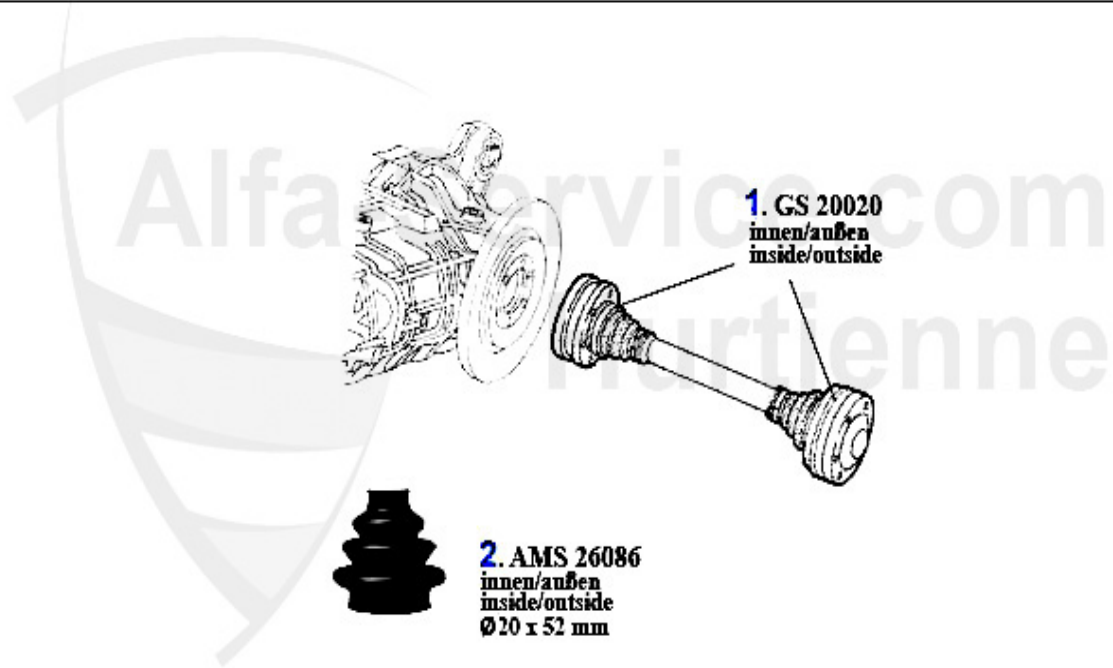

Seitenwelle/Side Shaft Giulietta 1.3/1.6/1.8/2.0

1	GS20020	Joint homocinétiq.ue int./ext. 75,90, Alfetta, Giulietta	111.82 EUR
2	AMS26086	Soufflet int./ext. 75,90,Alfetta, Giulietta, GTV (116)	16.51 EUR