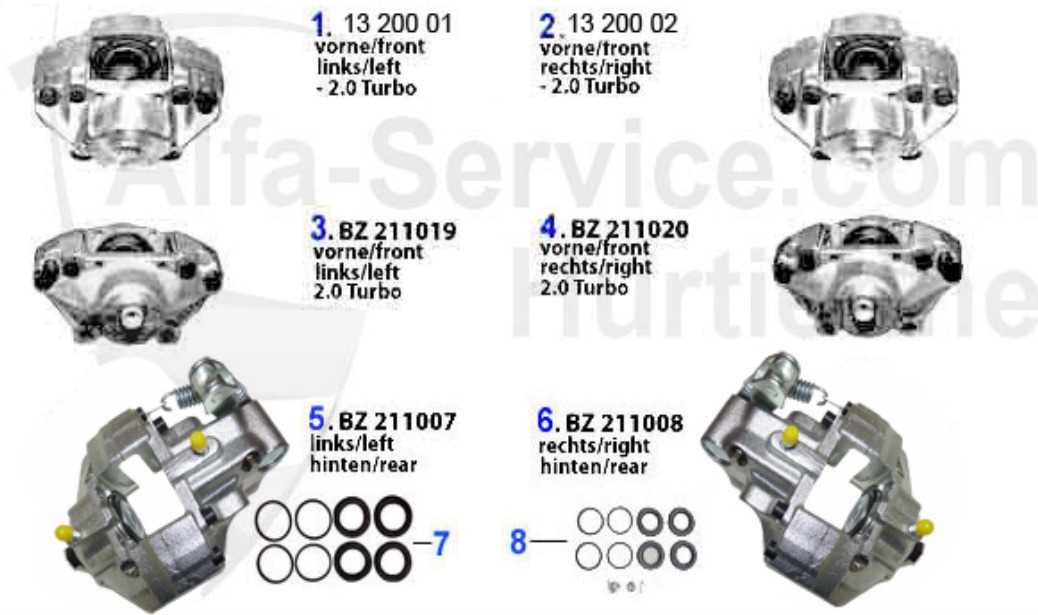

Bremszangen/Calipers Giulietta (116)

4	BZ211020	Étrier de freins AVD 75 1.8/2.0 84-88 90 2.0 ie/2.4 TD	117.98 EUR
5	BZ222007	Étrier de freins ARG Alfetta, Giulietta, 75,90 montage,	205.00 EUR
6	BZ222008	Etrier de freins ARD Alfetta, Giulietta, 75,90 montage:	205.00 EUR
7	13 037 0 0	Kit réparation 2 étriers 1300-2000 avant 67-93	23.00 EUR
8	RSBS381	Kit réparation étrier freins AR Ate, Alfetta, Giulietta	49.00 EUR