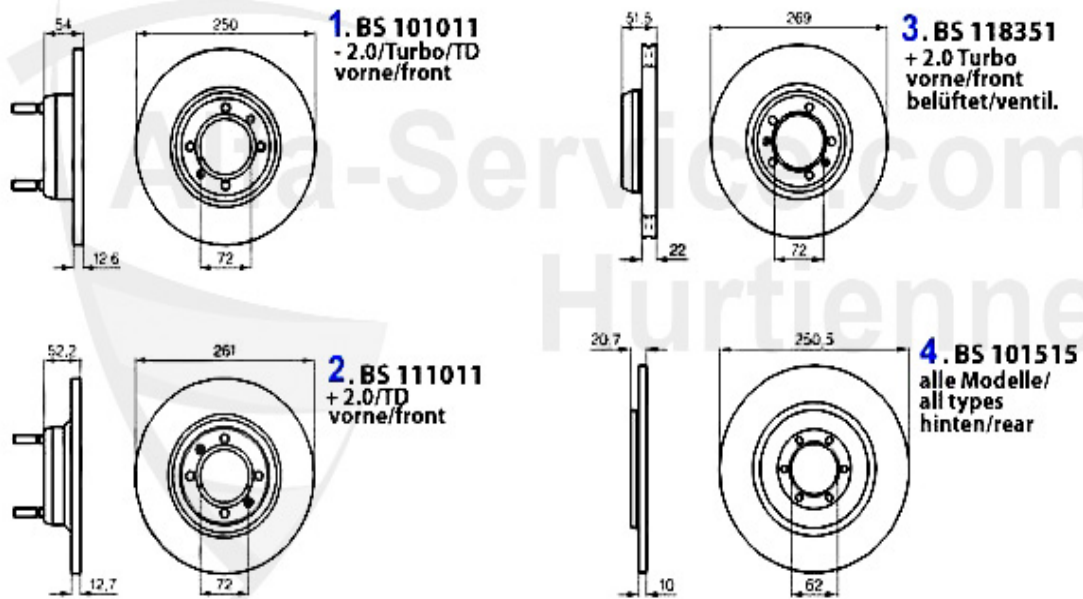

Bremsscheiben/Brakedisks Giulietta (116)

1	BS101011	Disque de freins avant Giulietta 1.3/1.6/1.8/turbo, 75	79.00 EUR
2	BS111011	Disque de freins avant Alfetta 2.0/2.4 TD 81-84,GTV (11	92.50 EUR
3	BS118351	Disque de freins avant 75 1.8 turbo/2.0 TS 2.5/3.0 V6,9	95.00 EUR
4	BS101515	Disque de freins arrière Alfetta toutes 11.81>,Giuliett	79.00 EUR