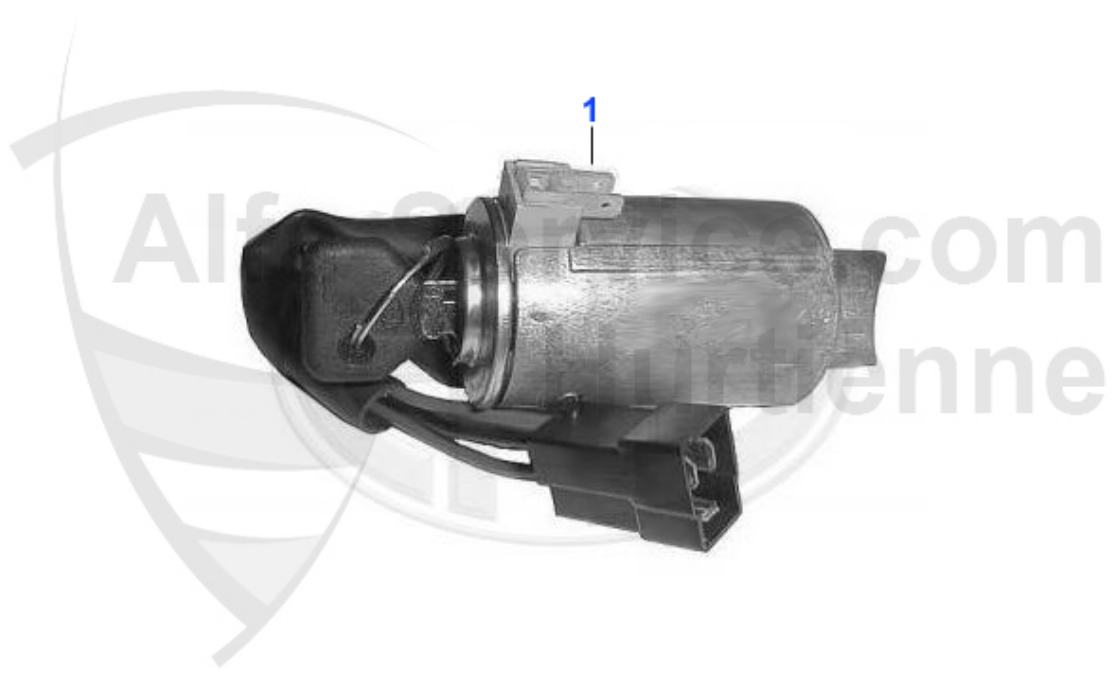

Giulietta (116) > Électricité > Zündschloss

1 ZS01027

Neimann Alfetta/Giulietta/Sud Sprint 83>, 33 (905)

Preis auf Anfrage

1 14 041 0 0

Contacteur feu stop, Mécanique (à la pédale)

12.90 EUR

Zündverteiler/Distributeur Giulietta