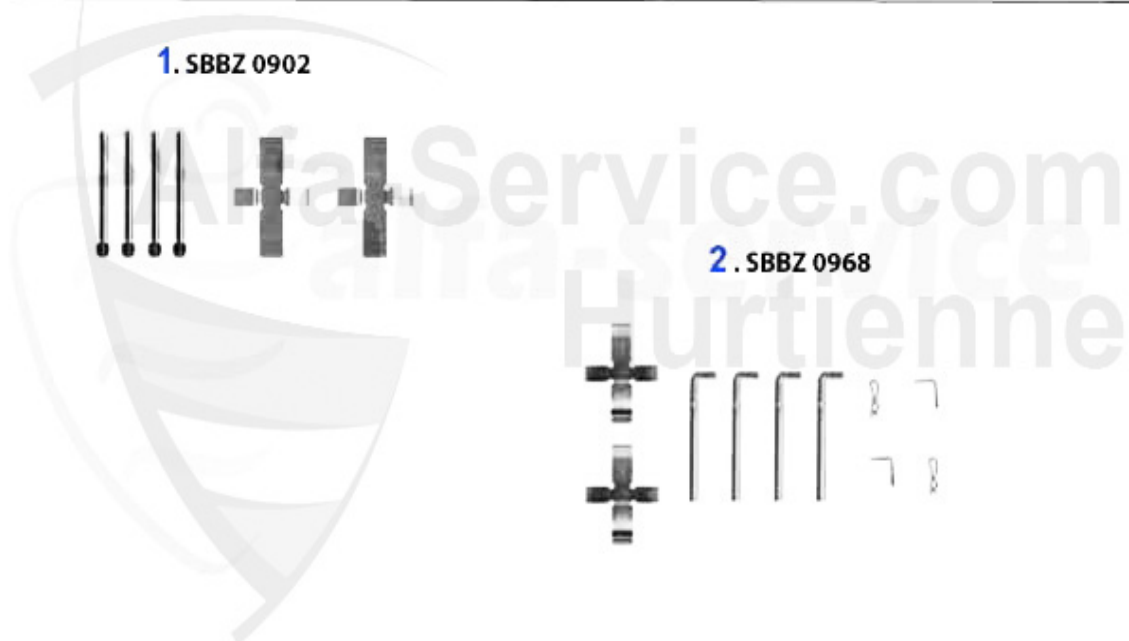

Giulietta (116) > Freins > Accessoires plaquettes

Bremsbelag Zubehör/Brakepadattachment Giulietta (116)

1	SBBZ0902	Kit fixation plaquettes de freins pour 1300400/20034	9.50 EUR
2	SBBZ0968	Kit fixation plaquettes de freins AR 116 pour 20641,209	19.90 EUR