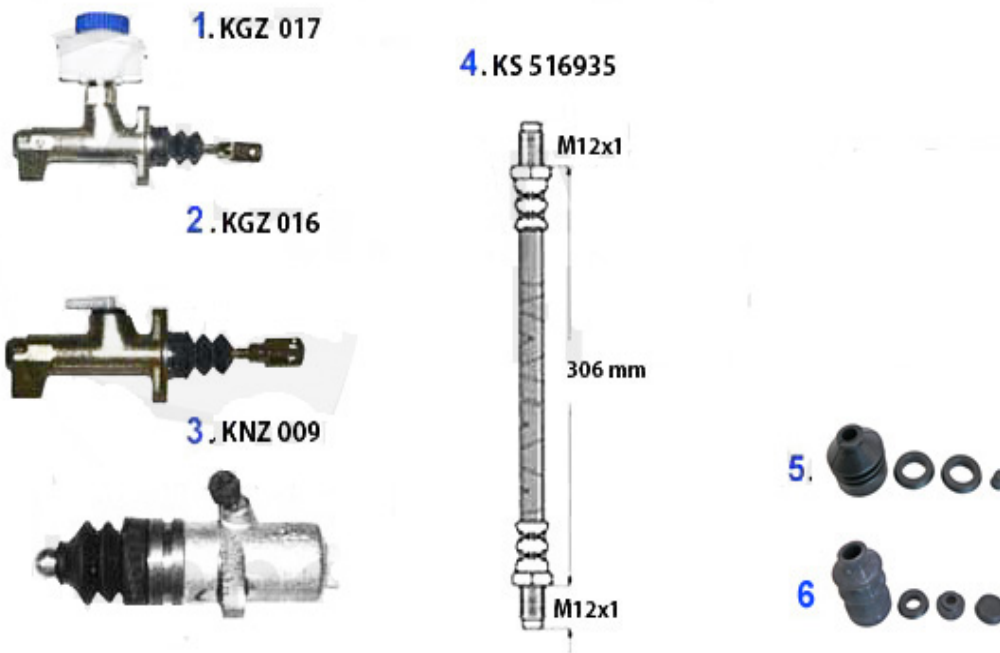

Kupplungsbetätigung/Clutch Actuation Giulietta (116)

1	KGZ017	Cylindre émetteur embr. Alfetta, Giulietta,GTV,GTV/6 (1	99.00 EUR
2	KGZ016	Cylindre émetteur embr. 75,90,Alfetta, Giulietta, Montr	79.00 EUR
3	KNZ009	Cylindre récepteur embryage 75, 90, Alfetta, Giulietta,	65.00 EUR
4	KS516935	Flexible embrayage 75,90,Alfetta, Giulietta, GTV (116),	Preis auf Anfrage
5	RKN3156	Rep-Satz Kupplungsnehmer 116 RZ/SZ	29.50 EUR
6	RKG1134	Rep-Satz Kupplungsgeber 116 RZ/SZ	29.50 EUR