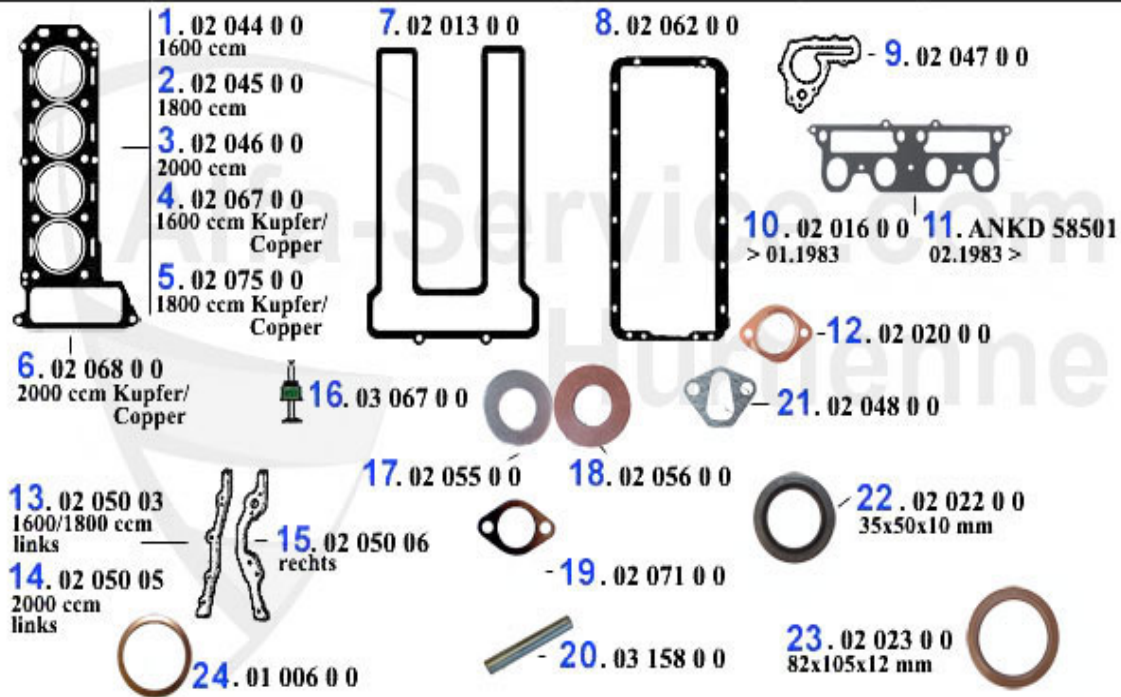

Giulietta (116) > Moteur > Joints Moteur > Joints moteur

Dichtungen Motor/Gaskets Engine 116 4-Cyl. Vergaser/Carb.

1	02 044 0 0	Joint de culasse 1600 REINZ (Qualité origine)	57.00 EUR
2	02 009 0 0	Joint de culasse 1750/1800 Payen 1,9 mm	85.00 EUR
2	02 045 0 0	Joint de culasse 1750 REINZ (Qualité origine)	59.00 EUR
3	02 046 0 0	Joint de culasse 2000 REINZ (Qualité origine)	53.50 EUR
3	02 008 0 0	Joint de culasse 2000 Payen 1,9 mm	54.50 EUR
5	02 075 0 0	Joint de culasse cuivre 1750	Preis auf Anfrage
7	02 036 0 0	Joint cuivre-culasse REINZ Giulietta, GTV4,75,90	43.49 EUR
8	02 062 0 0	Joint Carter supérieur, Renforcé, 63-93	31.90 EUR
9	02 047 0 0	Joint pompe à eau	4.20 EUR
10	02 016 0 0	Joint collecteur admission 1300-2000 Carburateur	14.90 EUR
11	ANKD58501	Joint collecteur admission Alfetta/ Giulietta,GT/V (116	19.90 EUR
12	02 020 0 0	Joint, Culasse / collectuer échappement	3.70 EUR
13	02 050 0 3	Joint carter distribution gauche 1600 (blocs abec filtr	3.90 EUR
14	02 050 0 5	Joint carter distribution gauche 2000 (aussi 1600/1800-	4.65 EUR
15	02 050 0 6	Joint carter distribution droit	4.95 EUR
17	02 055 0 0	Joint aluminium pour vis couvre-culasse	1.70 EUR
18	02 056 0 0	Joint vis , Papier (rouge)	1.30 EUR
19	02 071 0 0	Joint compte tours	2.40 EUR
20	03 158 0 0	Cylindre caoutchouc, 5éme coussinet	3.61 EUR
21	02 048 0 0	Joint , Carburateur , 63-87 joint pompe essence (papier	2.30 EUR
22	02 022 0 0	Joint spi,Vilbrequin, avant 35/50/10	9.50 EUR
23	02 023 0 0	Joint spi, vilbrequin, arrière (82/105/12) 64-89, quali	25.00 EUR
25	OWD11872	Ölwannendichtung GTV6/75 V6 AR90/RZ-SZ unterer Ölwanen	17.90 EUR