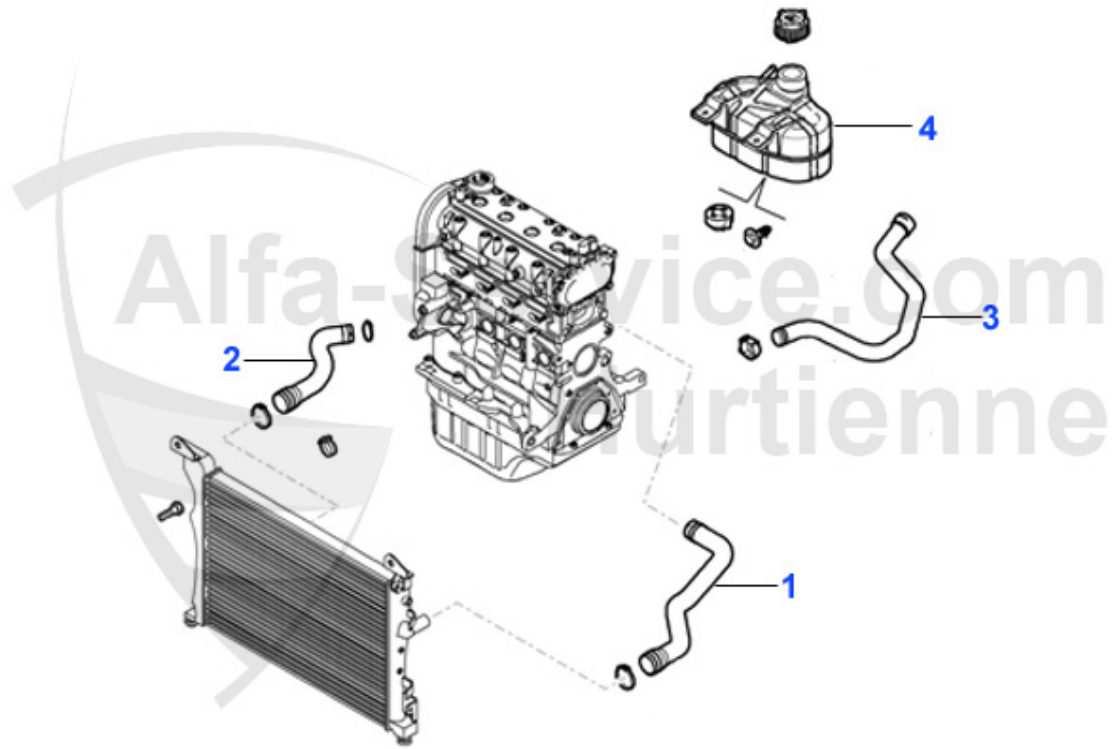

Mito (955) > Moteur > Circuit refroidissement > 1.4 16V > Durits

1	KWS0078	Kühlwasserschlauch links MITO 1,4 16V (08-11)	21.90 EUR
2	KWS0077	Kühlwasserschlauch rechts MITO 1,4 16V (08-11)	21.90 EUR
3	KWS0079	Schlauch zum Ausgleichsbehälter Alfa MITO 1,4 16V (08-1	22.00 EUR
4	KWB00508	Kühlwasserausgleichsbehälter MITO 1,4, 1,6 16V (08-11)	22.90 EUR