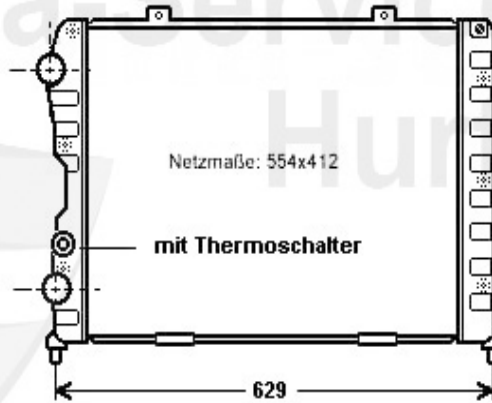

Kühler/Radiator gtv/spider 2.0 V6 Turbo

1. MK 22883

1 MK22883

Radiateur GTV/Spider (916) 2.0 V6 Turbo, 3.0 V6 tous 1.

375.00 EUR