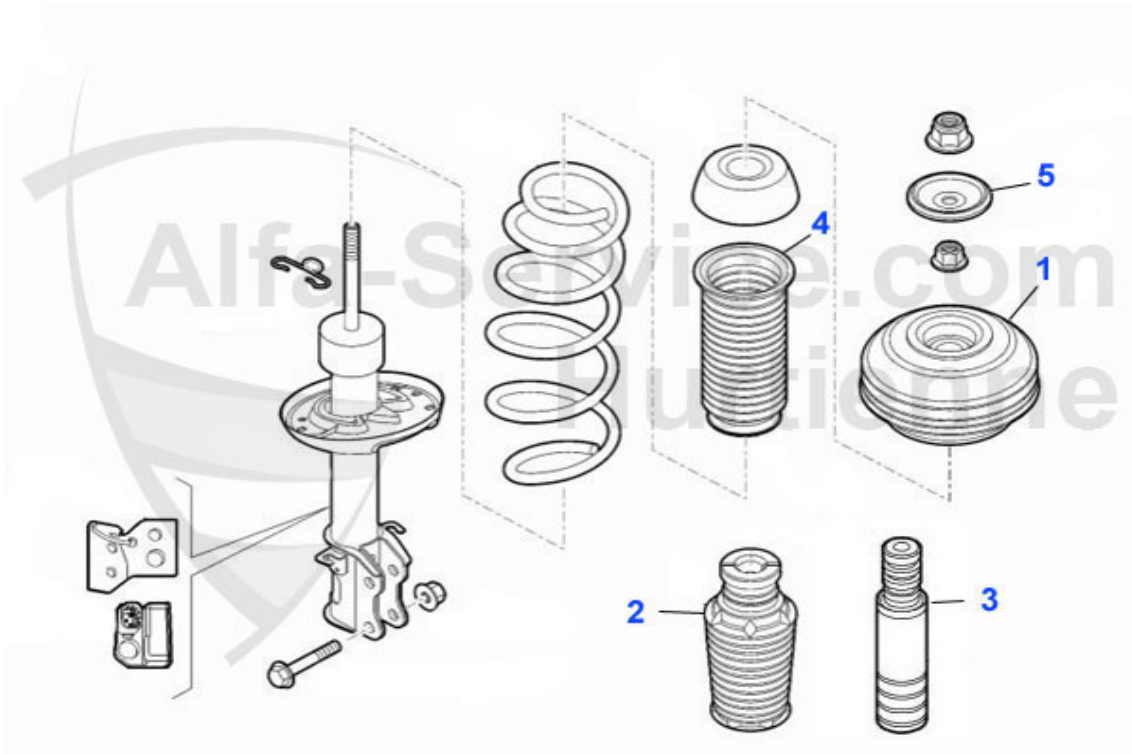

Mito (955) > Chassis > Suspension avant

1	SK95506	Anschlagpuffer f.Federbein Vorderachse MITO ab 2011 Dm	28.00 EUR
2	SK94026	Bouchon poussiere jambe de forse avant Giuliette (94) t	23.00 EUR
3	SK95502	Staubkappe f.Stoßdämpfer HA MITO	12.50 EUR
4	SK95501	Staubkappe f. Federbein VA MITO alle Modelle	8.50 EUR
5	SK95509	Tellerscheibe f.Anschlagpuffer Federbein vorne MITO al	6.50 EUR