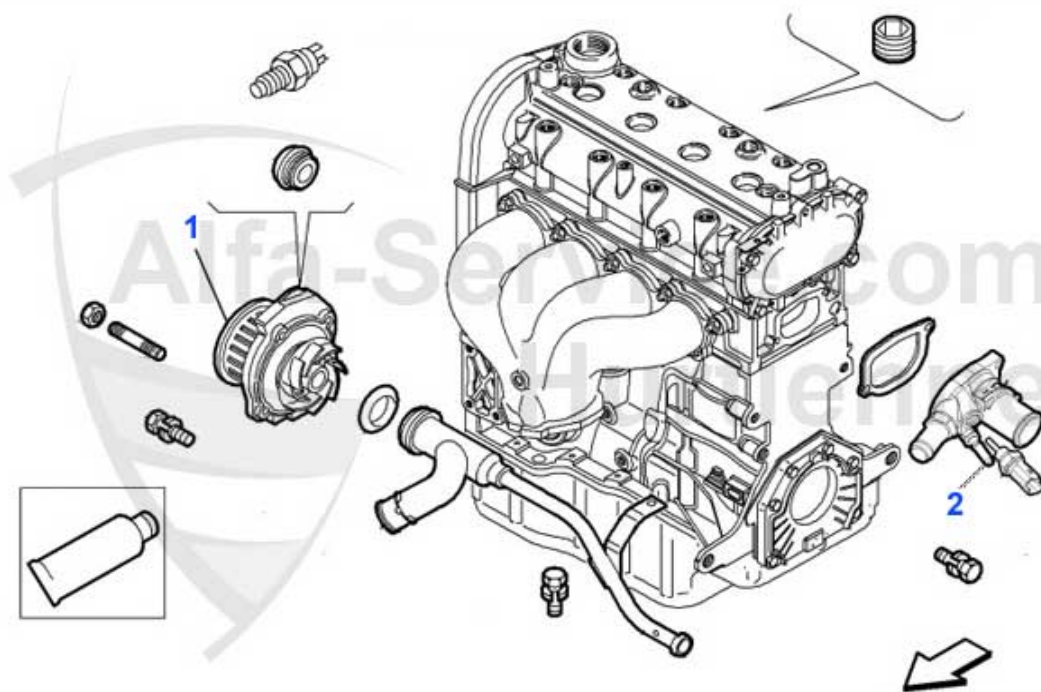

Mito (955) > Moteur > Circuit refroidissement > 1.4 16V > Pompe à eau/Thermostat

1	WP01510	Wasserpumpe MITO 1,6 16V (08-11) Giulietta ab 2011	49.00 EUR
1	WP01520	Wasserpumpe MITO, Giulietta, 1,4 78PS/ 1,4 105PS/ 1,4 T	88.06 EUR
2	TH955006	Thermostat MITO (955) 1.4 16V Multiair/ 1.4 Turbo (08-1	39.00 EUR
2	TH8964	Thermostat MITO 1,4 TURBO (08-14)	69.00 EUR