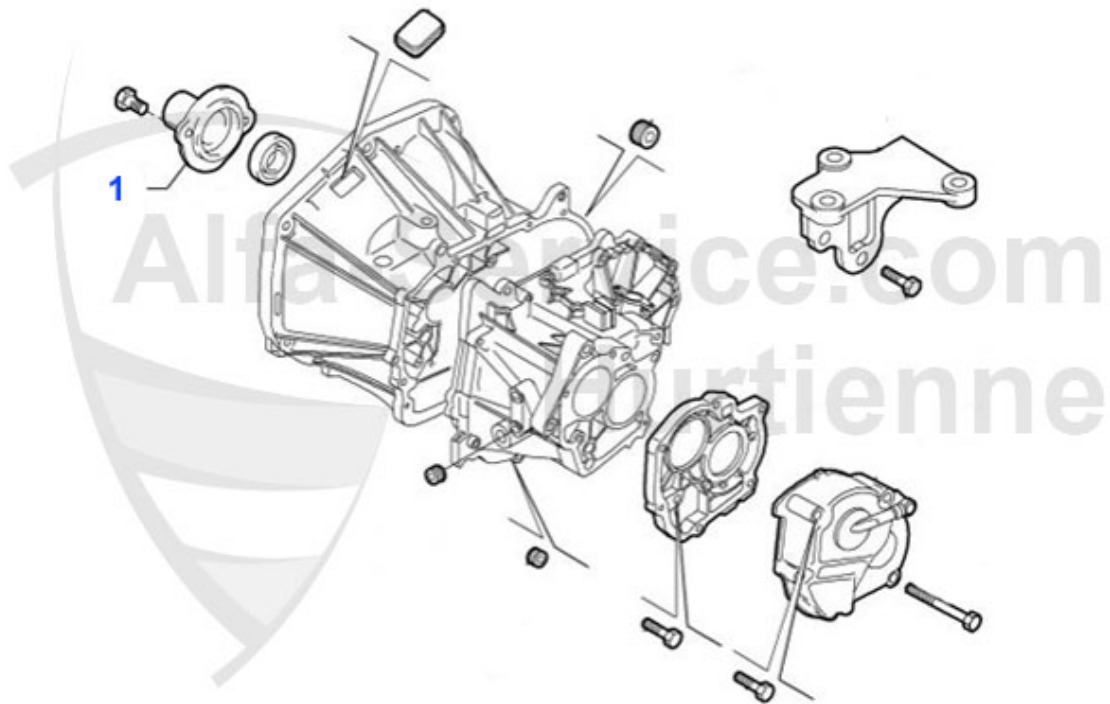

Mito (955) > Transmission > Embrayage

1	FH1117	Führungshülse f.Ausrücker MITO 1,3 Diesel	19.00 EUR
2	SIRI4820	Joint spi 40004820	6.50 EUR