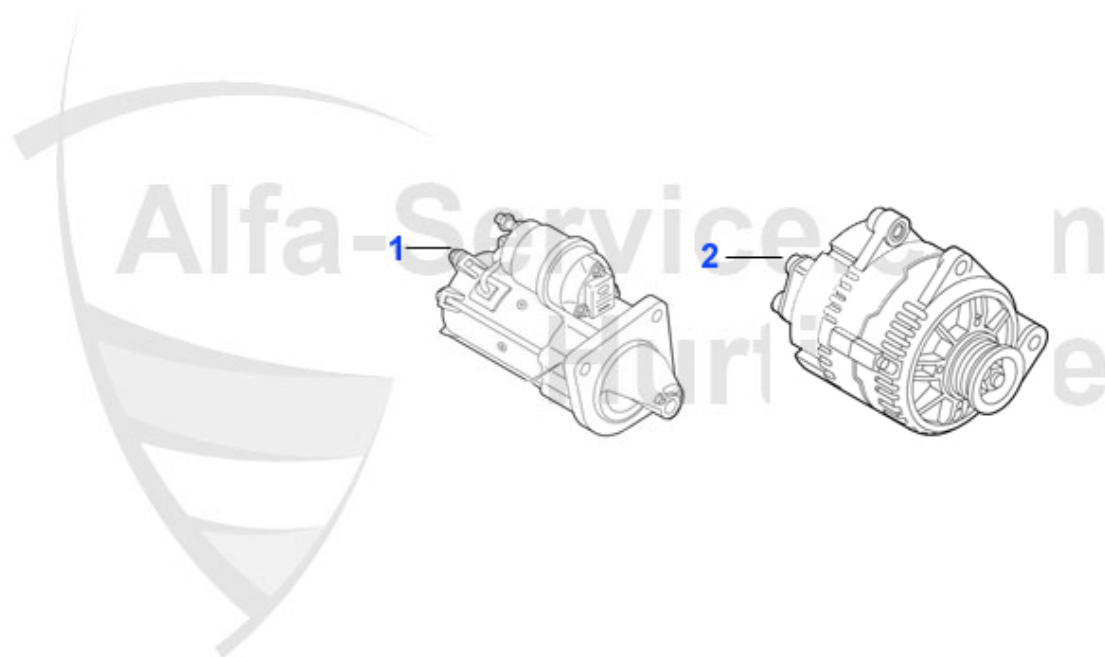

Mito (955) > Électricité > Électricité moteur > Aggregats

1	AN82321	Démarrreur AR 159 1,9 JTD 05-08	250.00 EUR
2	LI4350	Alternateur 159,Brera,Spider (05-10), Mito du 2011 1.9	410.00 EUR
2	LI4370	Alternateur 159,Brera,Spider (05-10), Mito du 2011, nou	410.00 EUR