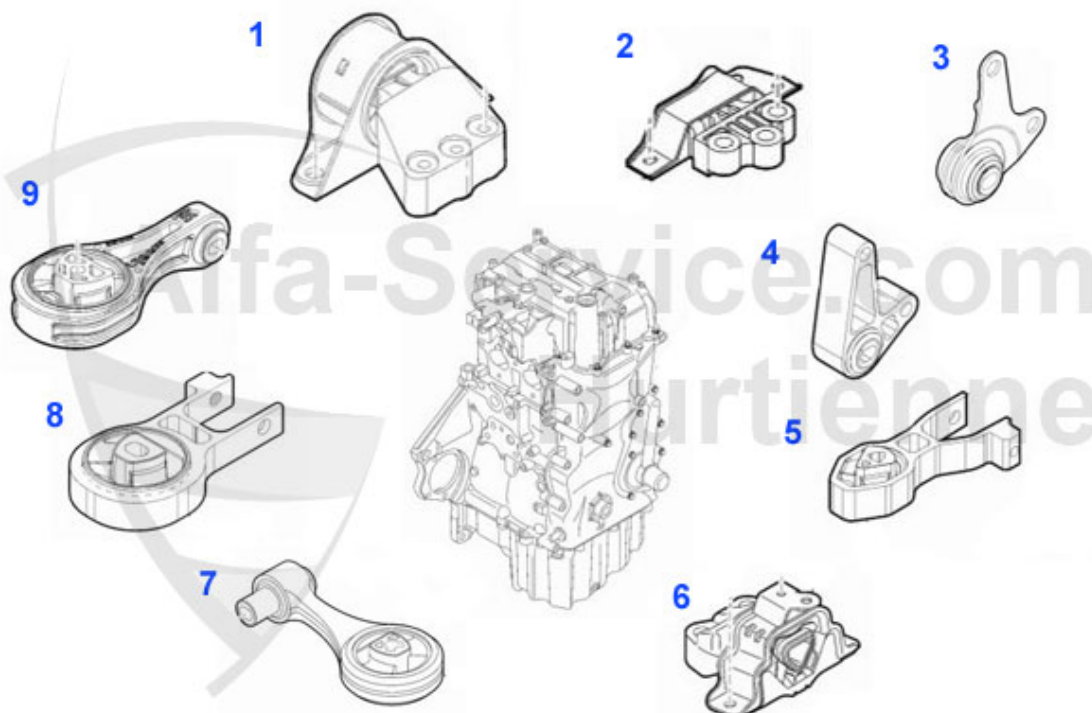

Mito (955) > Moteur > Supports moteur

1	ML95553	Support moteur MITO (955) 1.6 JTDM 16V coté moteur droi	65.00 EUR
2	ML16525	Motorlager vorne Alfa MITO 1,4 16V (08-11) 78PS	75.01 EUR
2	ML95598	Motorlager MITO (955) links 1,4 Turbo	79.90 EUR
3	ML95576	Halter f.Motorzugstange MITO (955) 0,9 Twin Air	24.00 EUR
4	ML00439	Lagerbock Getriebeseite Alfa MITO 1,4 16V (08-11) 78PS	20.00 EUR
5	ML00441	Koppelstange Getriebeseite MITO 1,4 16V (08-11)	28.00 EUR
6	ML95583	Motorlager MITO (955) rechts 1,4 Turbo 6 Ganggetriebe	45.01 EUR
6	ML95555	Supporto motore MITO (955) 1.4 16V-1.6 16V coté embraya	29.00 EUR
6	ML95535	Supporto motore MITO (955) 1.3 MJTD 16V CF4 coté droite	39.00 EUR
6	ML95579	Supporto motore MITO (955) 1.4 TB 16V coté moteur droit	65.00 EUR
6	ML1700	Motorlager oben MITO(08-11) Sauger/Turbo/Diesel 1,4/1,3	84.00 EUR
6	ML00434	Motorlager hinten Alfa MITO 1,4 16V (08-11)	79.00 EUR
7	ML95536	Motorzugstange MITO (955) 1,3 JTDM ab 2011 Getriebeseit	18.00 EUR
7	ML95578	Motorzugstange MITO (955) 1,4 Turbo 5 Ganggetriebe	28.56 EUR
8	ML1701	Koppelstange Getriebe MITO (08-11)Sauger/Turbo/Diesel 1	47.50 EUR
8	ML95560	Motorzugstange MITO (955) 0,9 Twin Air (ab 2011)	39.90 EUR
8	ML95542	Motorzugstange MITO (955) 1,3 JTDM 08-11 Diesel Getrieb	25.00 EUR
9	ML95586	Motorzugstange MITO (955) 1,4 Turbo 6 Ganggetriebe	39.90 EUR