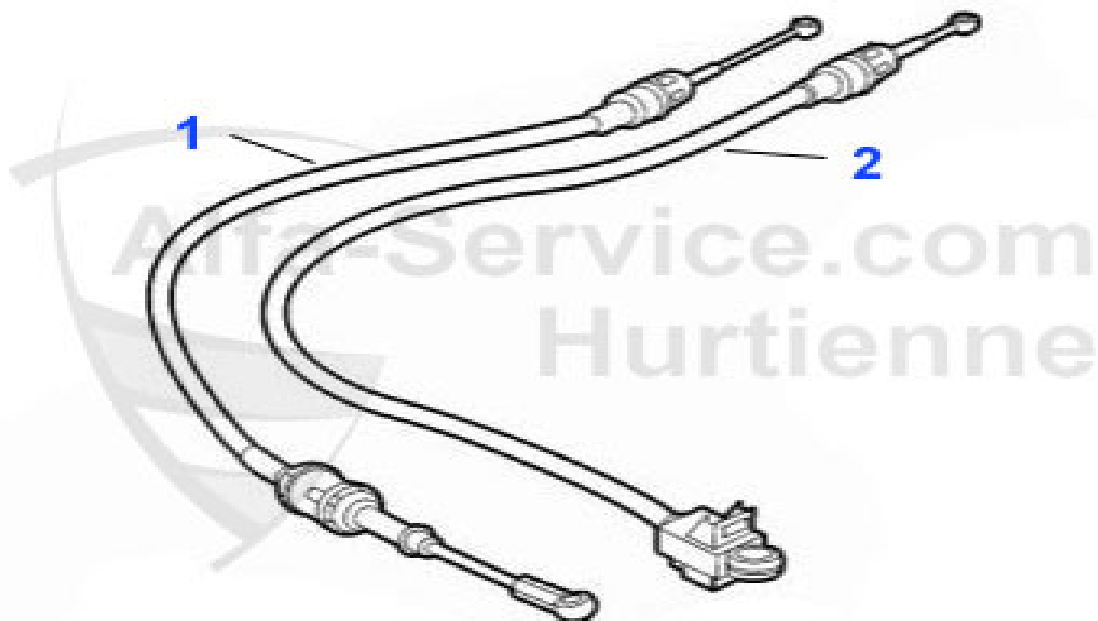

Mito (955) > Transmission > Cable transmission

1	SCS30721	Cable transmission droite MITO 1.4 16V/ 1.4 TB	45.01 EUR
1	SCS99874	Schaltseil rechts MITO 1,3 JTDM 6 Gang Getriebe	49.00 EUR
1	SCS31153	Schaltseil rechts MITO 1,4 16V, 1,4TB, Start-Stop- Auto	56.50 EUR
1	SCS31155	Schaltseil rechts MITO 1,3 MJTD (08-11)	65.00 EUR
1	SCS31154	Schaltseil rechts MITO 1,4 16V, 1,4TB (ab 2010)	55.00 EUR
2	SCS30720	Cable transmission gauche MITO 1.4 16V/ 1.4 TB	45.01 EUR
2	SCS30717	Schaltseil links MITO 1,3 JTDM (5 Gang Getriebe)	50.00 EUR