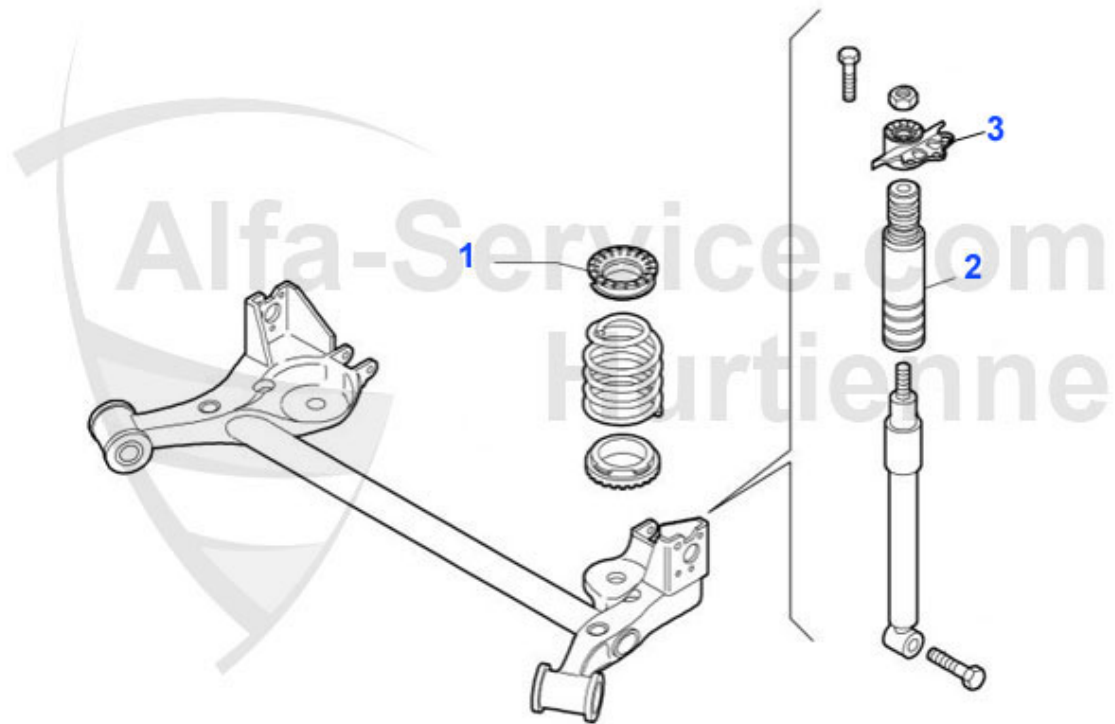

Mito (955) > Chassis > Suspension arrière

1	FG95510	Federgummi MITO (955) HA oben alle Modelle	4.50 EUR
2	SK95504	Staubkappe f.Stoßdämpfer HA MITO mit Niveauregelung	12.00 EUR
3	AB40805	Stoßdämpferaufnahme oben HA Mito rechts (08-11)	12.00 EUR
3	AB40806	Stoßdämpferaufnahme oben HA Mito links (08-11)	10.00 EUR