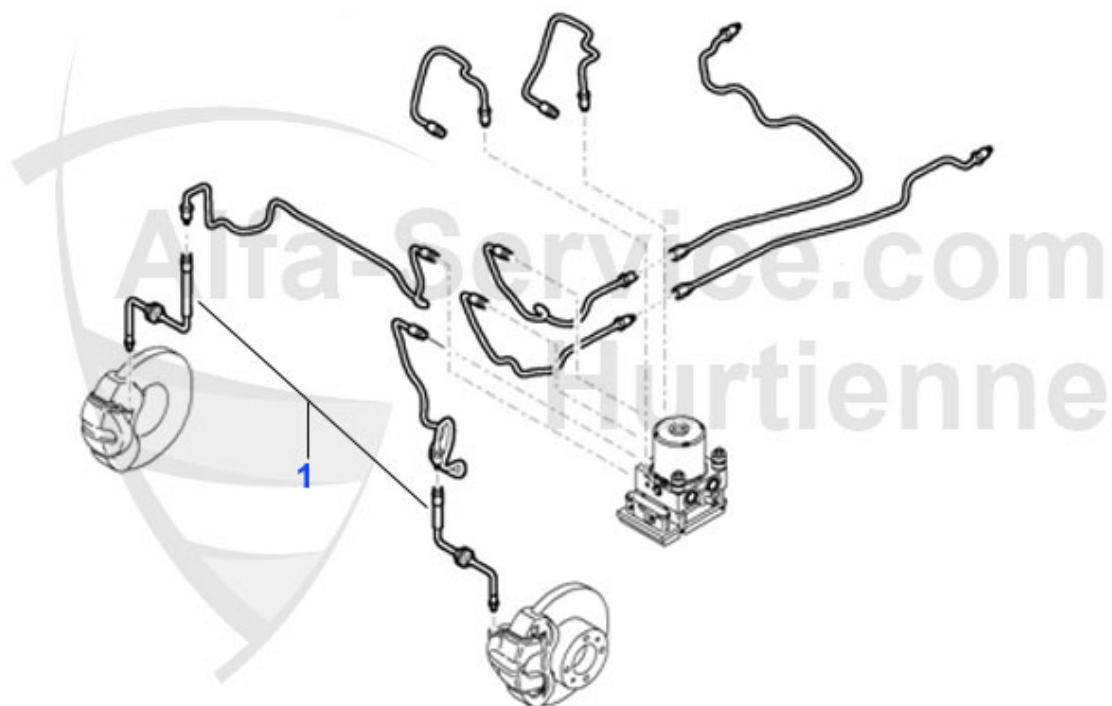

Wasserpumpe/Waterpump gtv/spider (916) V6 24V

1. WP 81355

1 WP81355

Pompe à eau 147 3.2 GTA, 156 2.5 V6 24V, 166 V6 24V/2.0

158.00 EUR

Mito (955) > Freins > Flexibles

1 BS511730

Bremsschlauch vorne MITO 1,3TD/1,4BZ/1,6TD (08-14)