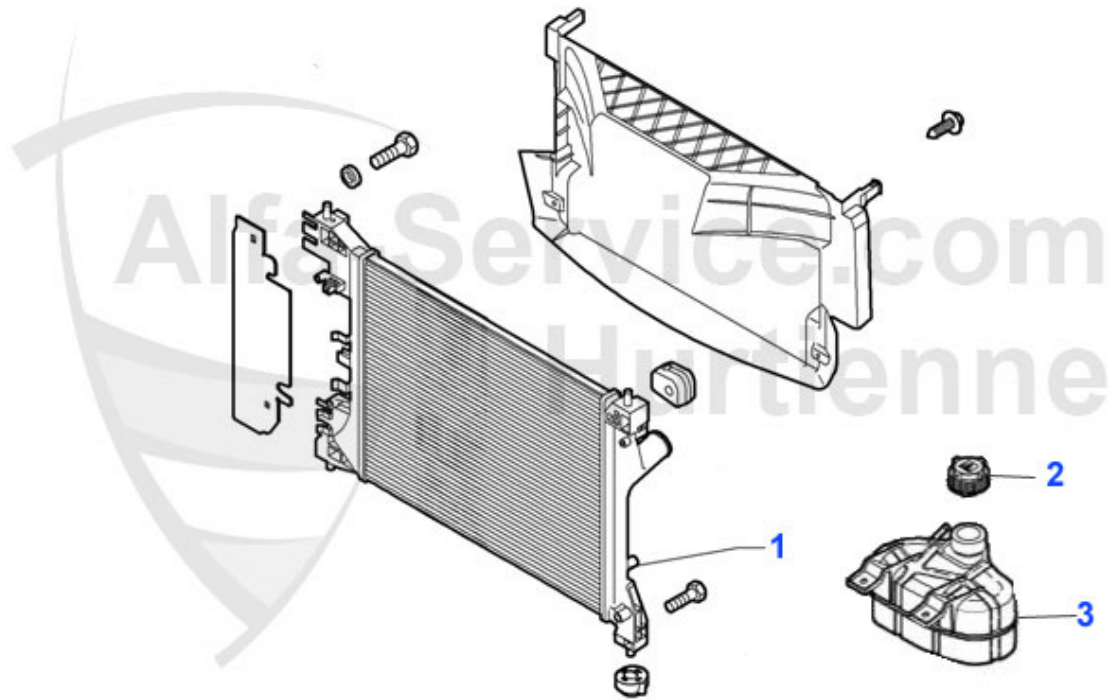

Mito (955) > Moteur > Circuit refroidissement > 1.4 16V > Radiateur

1	MK22910	Motorkühler Alfa MITO 1,4 16V (08-11)	300.00 EUR
2	KD11832	Deckel f.Ausgleichsbehälter MITO ab 2008, Giulietta ab	9.50 EUR
3	KWB00508	Kühlwasserausgleichsbehälter MITO 1,4, 1,6 16V (08-11)	22.90 EUR