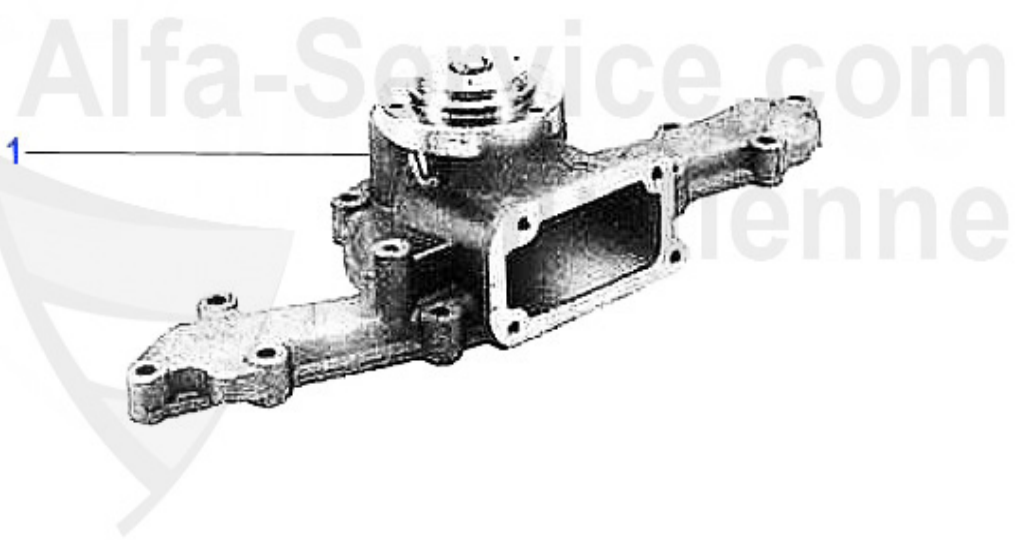

Thermostat gtv/spider (916) 3.0 V6

1. TH 657187

1 TH657187

Thermostat 155,156,166, gtv,spider (916) V6(avec carter

59.00 EUR

Mito (955) > Moteur > Circuit refroidissement > 3.0 V6 > Pompe à eau
Wasserpumpe/Waterpump gtv/spider (916) 3.0 V6