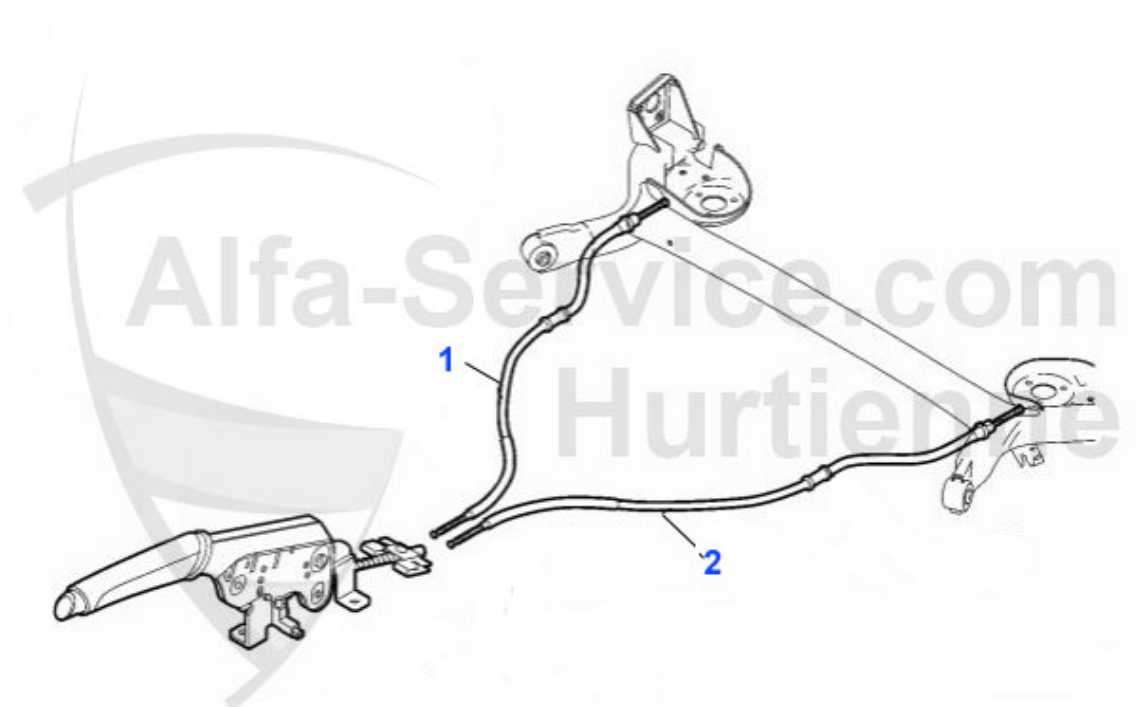

13.49 EUR

Mito (955) > Freins > Bremsschläuche hinten

1 BS511720

Bremsschlauch hinten MITO 1,3TD/1,4BZ/1,4TURBO/1,6TD (0

12.99 EUR

Mito (955) > Freins > Cable frein a main

1	HS9401	Handbremsseil links Giulietta (940)	18.50 EUR
1	HS0201	Handbremsseil links MITO 08-10.09	26.00 EUR
1	HS1211	Handbremsseil MITO links ab 11.2009	14.49 EUR
2	HS9400	Handbremsseil rechts Giulietta (940)	18.50 EUR
2	HS0200	Handbremsseil rechts MITO (08-10.09)	27.00 EUR
2	HS1210	Handbremsseil MITO rechts ab 11.2009	13.99 EUR