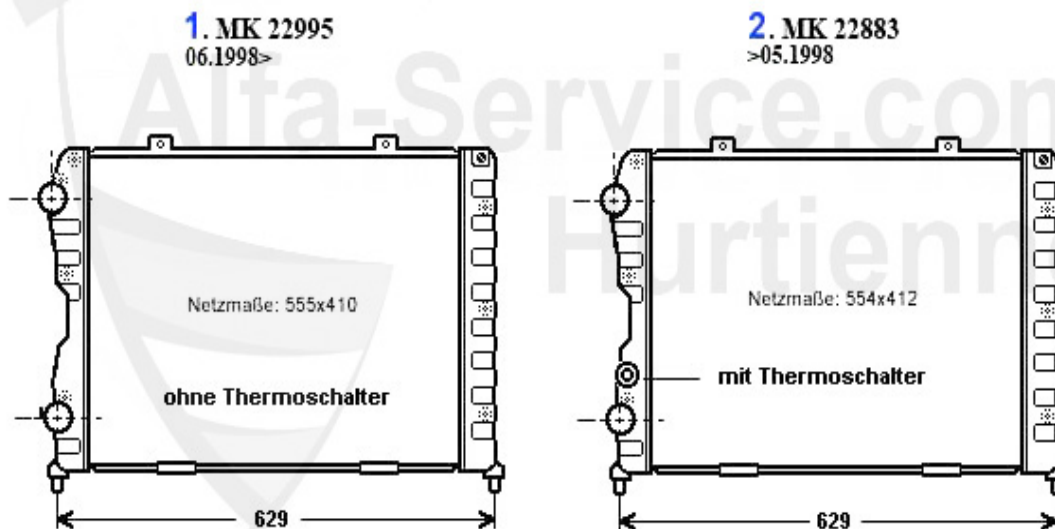

Motorkühler/Radiator gtv/spider (916) V6 24V

1	MK22995	Radiateur GTV/Spider (916) 1.8/2.0 16V TS à partir de	359.00 EUR
2	MK22883	Radiateur GTV/Spider (916) 2.0 V6 Turbo, 3.0 V6 tous 1.	375.00 EUR