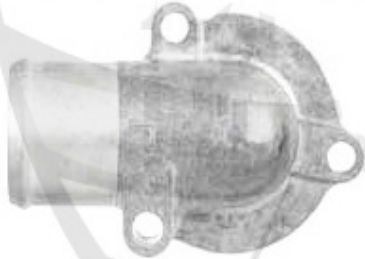

1	WP01110	Pompe à eau 155 2.5 V6, gtv/spider (916) 2.0 V6 turbo/3	109.50 EUR
---	---------	---	------------

Motorkühler/Radiator gtv/spider (916) V6 24V

1	MK22995	Radiateur GTV/Spider (916) 1.8/2.0 16V TS à partir de	359.00 EUR
2	MK22883	Radiateur GTV/Spider (916) 2.0 V6 Turbo, 3.0 V6 tous 1.	375.00 EUR

Thermostat gtv/spider (916) V6 24V

1. TH 52403

2 TH52282

1	TH52403	Thermostat V6 24V/GTA 147,166, gtv/spider (916)	85.00 EUR
2	TH52282	Thermostat GTV 3.0 V6 24V avec distributeur (95-98)	190.17 EUR

Mito (955) > Moteur > Circuit refroidissement > 3.0/3.2 V6 24V > Pompe à eau