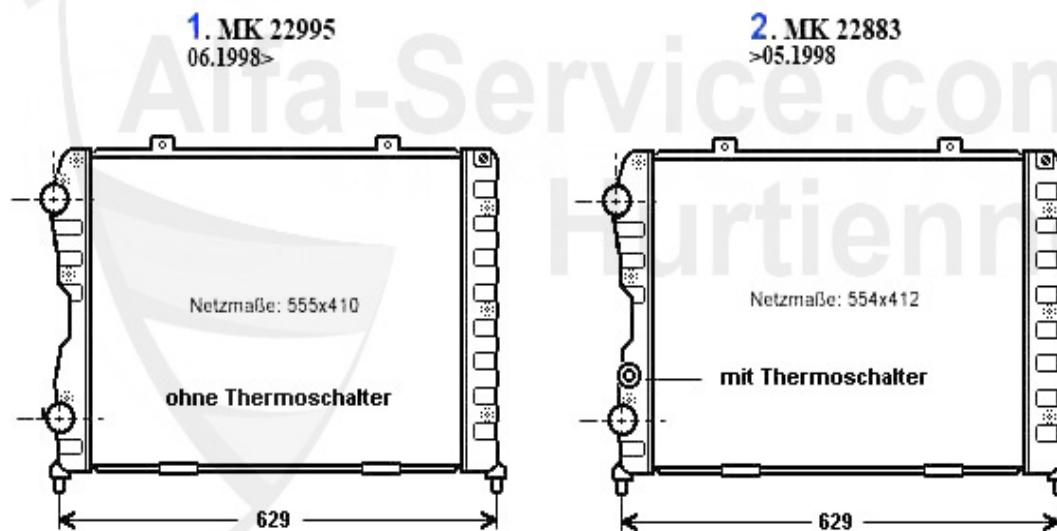

Motorkühler/Radiator gtv/spider (916) 3.0 V6

1	MK22995	Radiateur GTV/Spider (916) 1.8/2.0 16V TS à partir de	359.00 EUR
2	MK22883	Radiateur GTV/Spider (916) 2.0 V6 Turbo, 3.0 V6 tous 1.	375.00 EUR