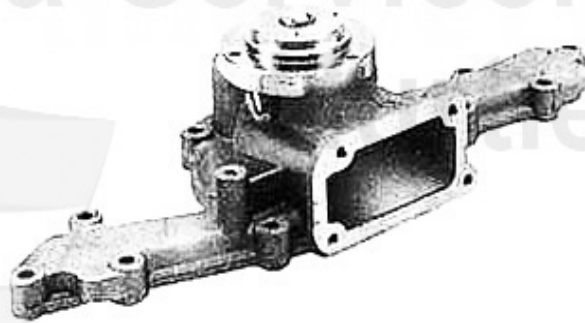

1 TH614637

Thermostat gtv/spider (916) 2.0 V6 Turbo

153.51 EUR

Mito (955) > Moteur > Circuit refroidissement > 2.0 V6 Turbo > Pompe à eau

Wasserpumpe/Waterpump gtv/spider (916) 2.0 V6 Turbo

1 WP01110

Pompe à eau 155 2.5 V6, gtv/spider (916) 2.0 V6 turbo/3