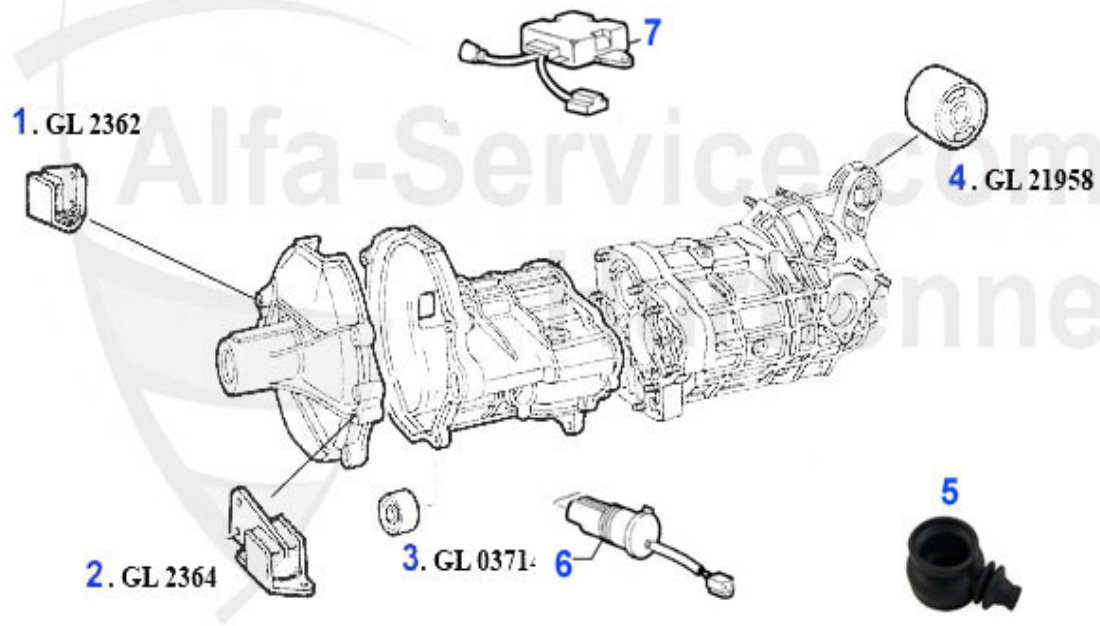

Getriebeaufhängung/Gear Mount RZ/SZ

1	GL2362	Support BV droit 75 1.8 Turbo/3.0 V6, Giulietta 2.0 Tur	65.00 EUR
2	GL2364	Support BV gauche 75 1.8 Turbo/2.5/3.0 V6, Giulietta 2.	39.81 EUR
3	GL03714	Guide commande BV 75,90,RZ,SZ	24.89 EUR
4	GL21958	Support BV arrière 75,90,RZ/SZ, Alfetta, Giulietta, GT/	29.90 EUR
5	SMS3119	Schalthebelabdeckung innen 75,90,RZ SZ	15.51 EUR
7	TW60529121	Steuergerät Wechsel u. Ausgleichgetriebe 1988-92 75,RZ	Preis auf Anfrage