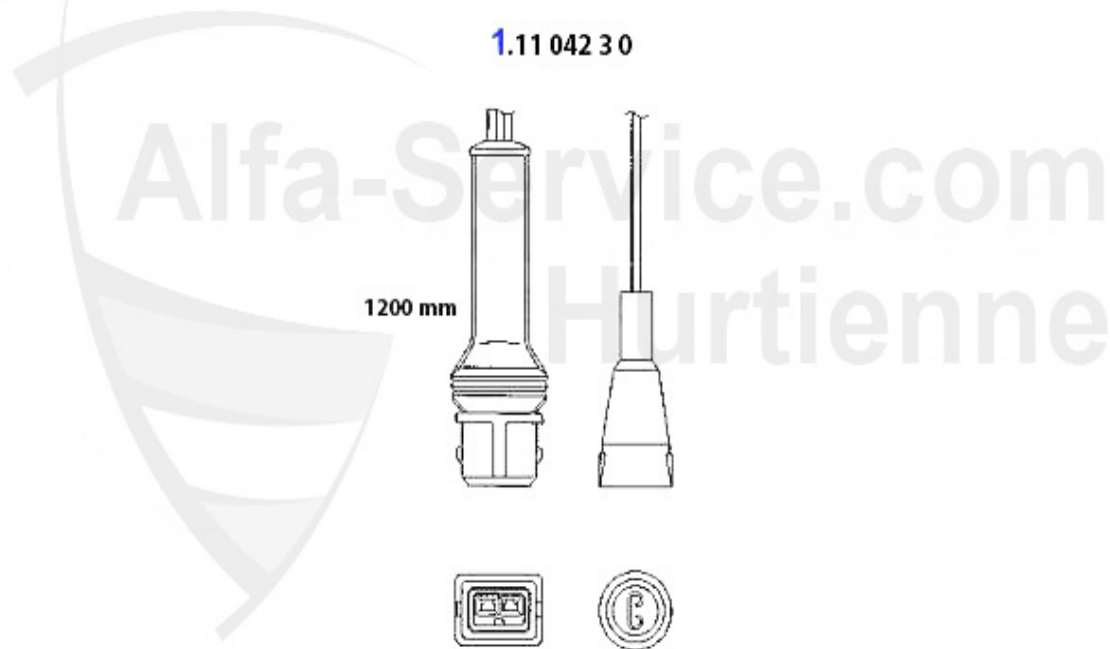

Lambda-Sonde/Lambda Probe RZ/SZ

1.11 042 3 0

1 11 042 3 0

Sonde lambda 75 1.8/2.0 TS/3.0 V6, 164 2.0 TS/3.0 V6/Q

105.01 EUR