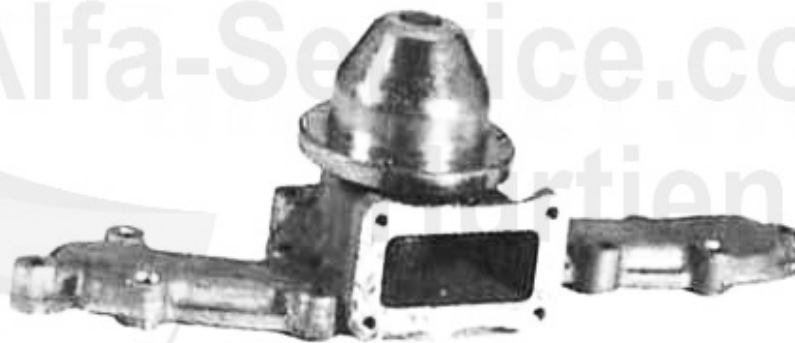

Wasserpumpe/Waterpump RZ/SZ

---

1. WP 53249

---

1 WP53249

Pompe à eau RZ/SZ 3.0 V6

Preis auf Anfrage