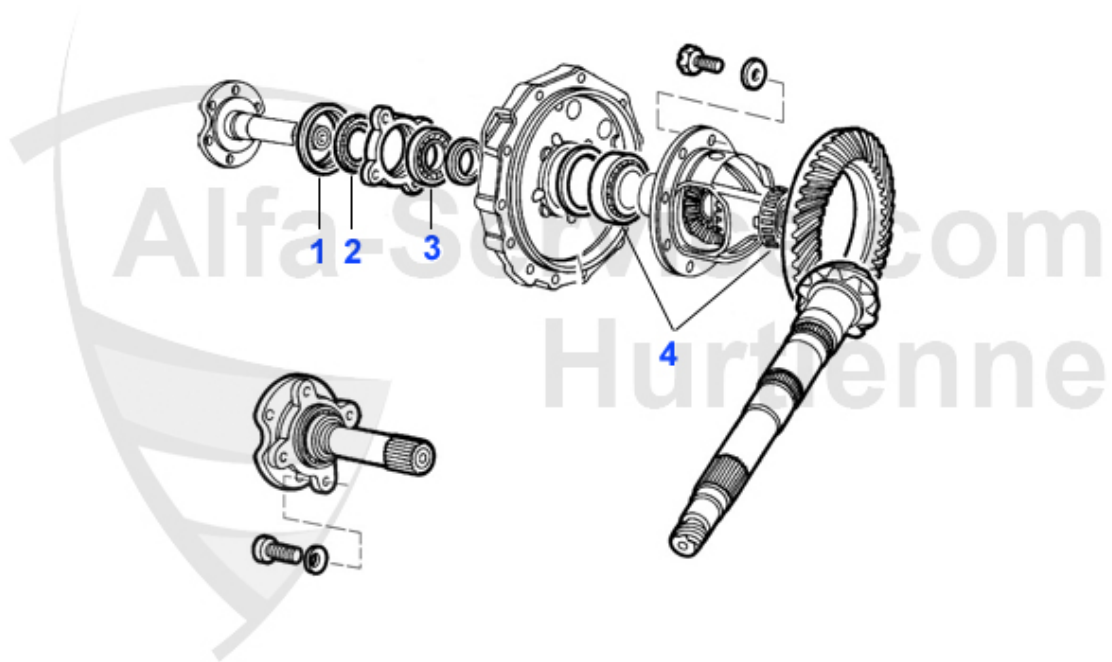

RZ/SZ > Transmission > Différentiel

1	WD21228	Bague d'étanchéité diff. arrière 116,AR 75 4 et 6 cyl.,	Preis auf Anfrage
2	WD21231	Bague d'étanchéité diff. arrière 116,AR 75 4 et 6 cyl.,	19.50 EUR
3	GL8685	Roulement diff. AR75 et GTV6,OE 71728685	44.99 EUR
4	GL8680	Schulterlager Diff.AR116	43.99 EUR