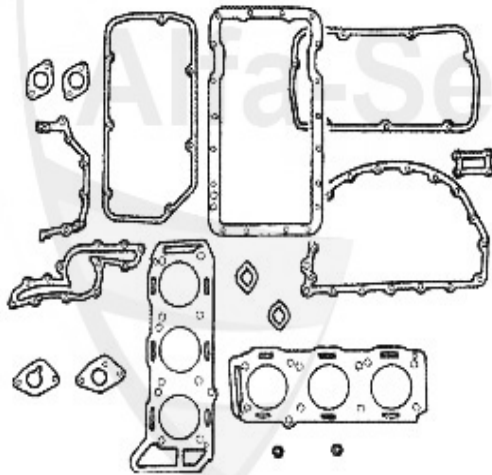

Kopfdichtsatz/Head Gasket Set RZ/SZ

1. ZKDS 3100

1 ZKDS3100

Pochette rodage 164 3.0 V6 87-98 spider (916) 3.0 V6 95

199.00 EUR

Motordichtsatz/Full Set RZ/SZ

1. MDS6500

1 MDS6500