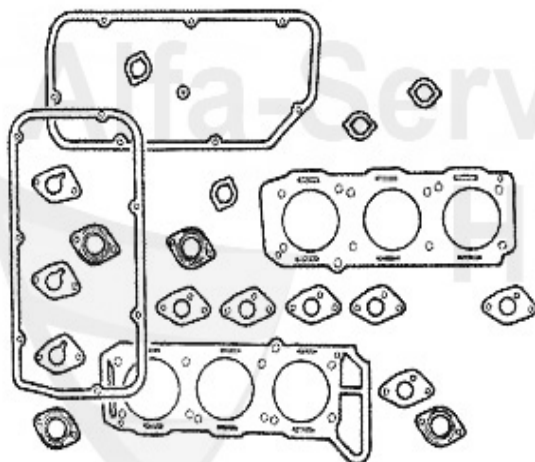

Kopfdichtsatz/Head Gasket Set RZ/SZ

1. ZKDS 3100

1 ZKDS3100

Pochette rodage 164 3.0 V6 87-98 spider (916) 3.0 V6 95

199.00 EUR