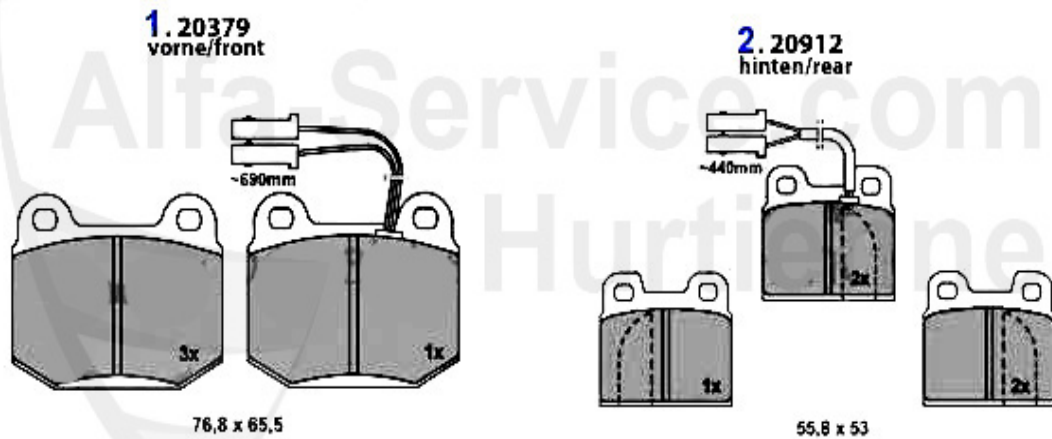

Bremsbeläge/Brakepads RZ/SZ

1	20379 165 05	Jeu de plaquettes de freins AV avec témoin 116 V6 75 Tu	91.30 EUR
2	20912 150 05	Jeu de plaquettes de freins AR avec témoin alfetta 1.6/	69.90 EUR