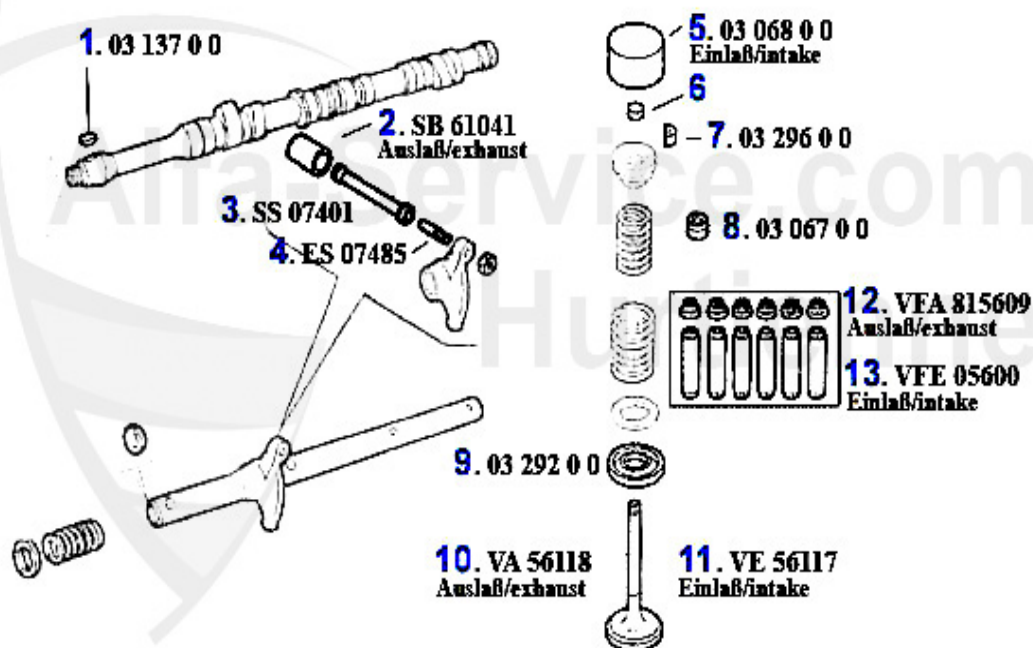

Motorlager/Enginemount RZ/SZ

1. AB 07028

2. ML 1970
links/rechts
left/right

2 ML1970

Support moteur droit+gauche 75 V6

49.00 EUR

Nockenwelle/Camshaft RZ/SZ

1	NKW48163	Arbre à cames droit 75 (Potenziato), 164 QV >92,RZ,SZ 3.	519.90 EUR
2	NKW48164	Arbre à cames gauche 75 (Potenziato) 164 QV >92,RZ,SZ 3	529.90 EUR

Ventiltrieb/Valve Train RZ/SZ

1	03 137 0 0	Clavette, pour arbre à cames	6.90 EUR
2	SB61041	Poussoir (coté éch.)75,155,164,RZ,SZ, GTV/6	26.50 EUR
3	SS07401	Tige poussoir (coté éch) 75,155,164,166, RZ,SZ,gtv/spid	Preis auf Anfrage
5	03 083 0 0	Poussoir de soupape avec revêtement DLC 101/105/116/75/	35.00 EUR
5	03 068 0 0	Poussoir de soupape	16.90 EUR
6	03 084 0 0	Pastille (boite de 205 unités) 1,5-2,5mm	559.00 EUR
6	03 114 0 0	Pastille (boite de 200 unités) 2,5-3,5 mm	559.00 EUR
7	03 296 0 0	Demi-cale soupape	1.90 EUR
8	03 255 0 0	Joint de queue de soupapes admission et échappement, ve	4.90 EUR
9	03 292 0 0	Cuvette ressort soupape	9.90 EUR
10	VA56118	Soupape éch. 75,164/Super,RZ,SZ, gtv/spider (916) 3.0 V	37.50 EUR
11	VE56117	Soupape admission 75,164/Super,RZ,SZ, gtv/spider (916)	33.00 EUR
12	VFA815609	Guide soupape éch, 2.5/3.0 V6,6,75,90, 164/super,RZ,SZ,	13.49 EUR
13	VFE05600	Guide soupape admission 75,164/Super, RZ,SZ,gtv/spider	25.00 EUR