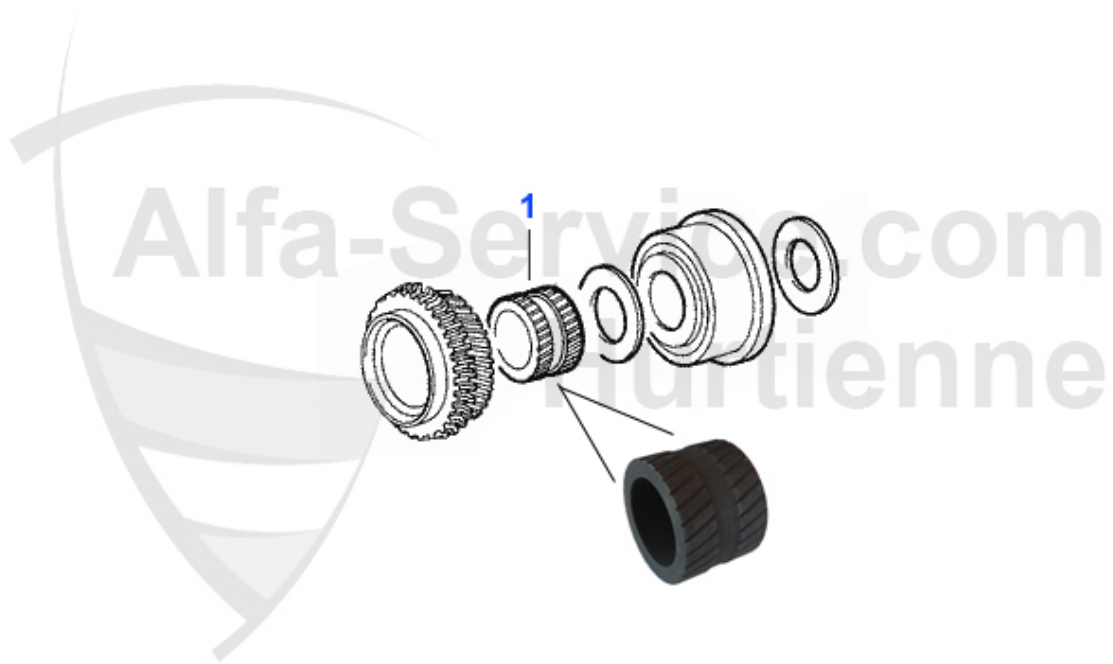

0 GL23042

Gewindebuchse 5. Gang Getriebe 116

58.99 EUR