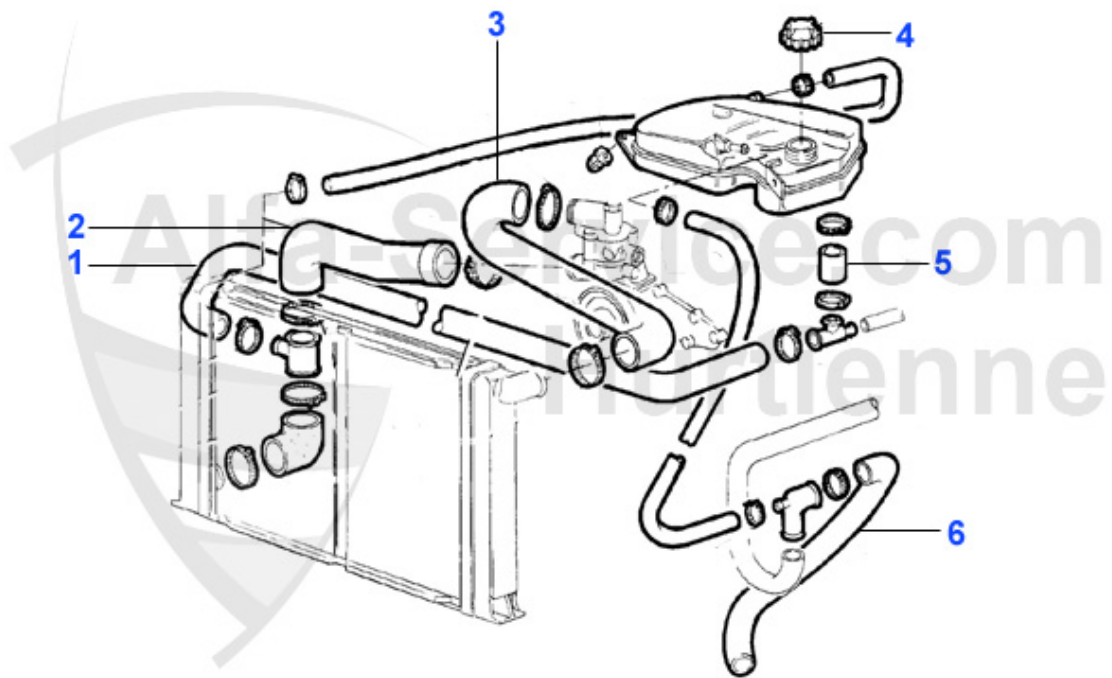

RZ/SZ > Moteur > Circuit refroidissement > Schläuche

1	KWS33770	Kühlwasserschlauch zum Verteilerstück 75 alle	14.99 EUR
2	KWS33864	Kühlwasserschlauch unten 75 6-Zylinder, RZ/SZ	23.50 EUR
3	KWS33866	Kühlwasserschlauch oben 75 6-zylinder, RZ/SZ	28.00 EUR
4	08 037 0 0	Bouchon, Pour 08.036.00 , 90-93	15.90 EUR
5	03 185 3 0	Schl.Ventildeckel/Abscheider Einspr	29.00 EUR
6	KWS28486	Kühlwasserschlauch hinten GTV/6	19.90 EUR