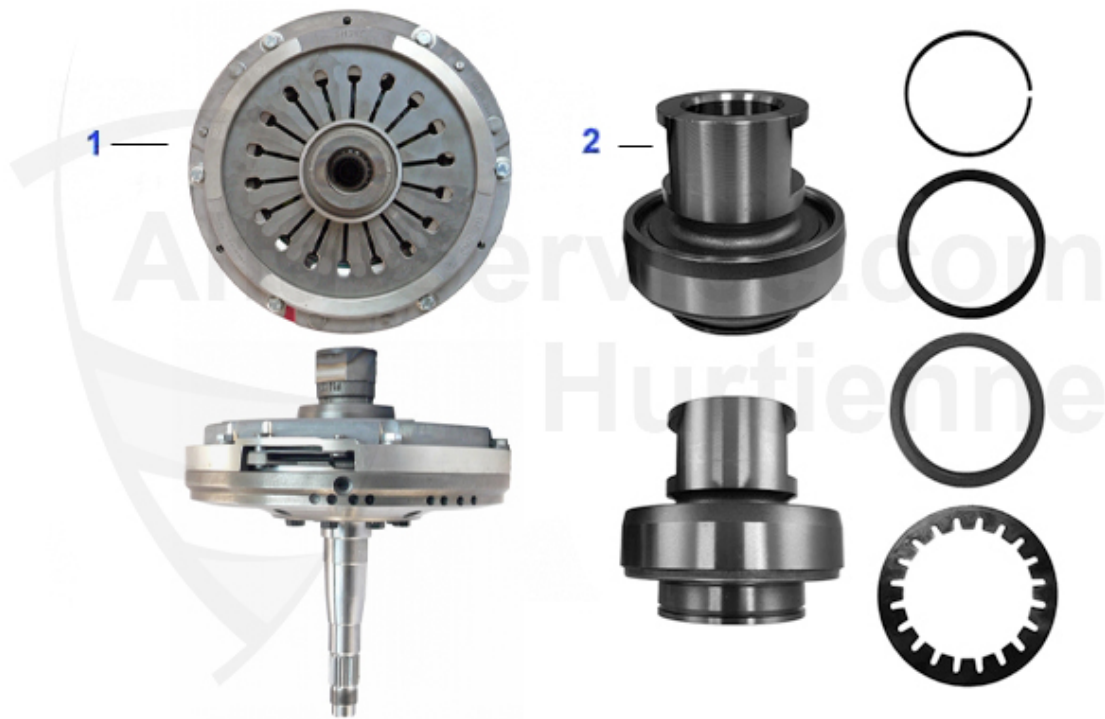

RZ/SZ > Transmission > Embrayage

1	KK101301	Kupplungs-System, Kupplungsscheibe mit Specialbelag	1849.00 EUR
2	ARL61102	Butée d'embrayage hydr. 76,2 mm de long, OE. 60518223,1	345.00 EUR
2	ARL61101	Butée d'embrayage hydr. 69,2 mm de long, OE. 60728389,G	345.00 EUR