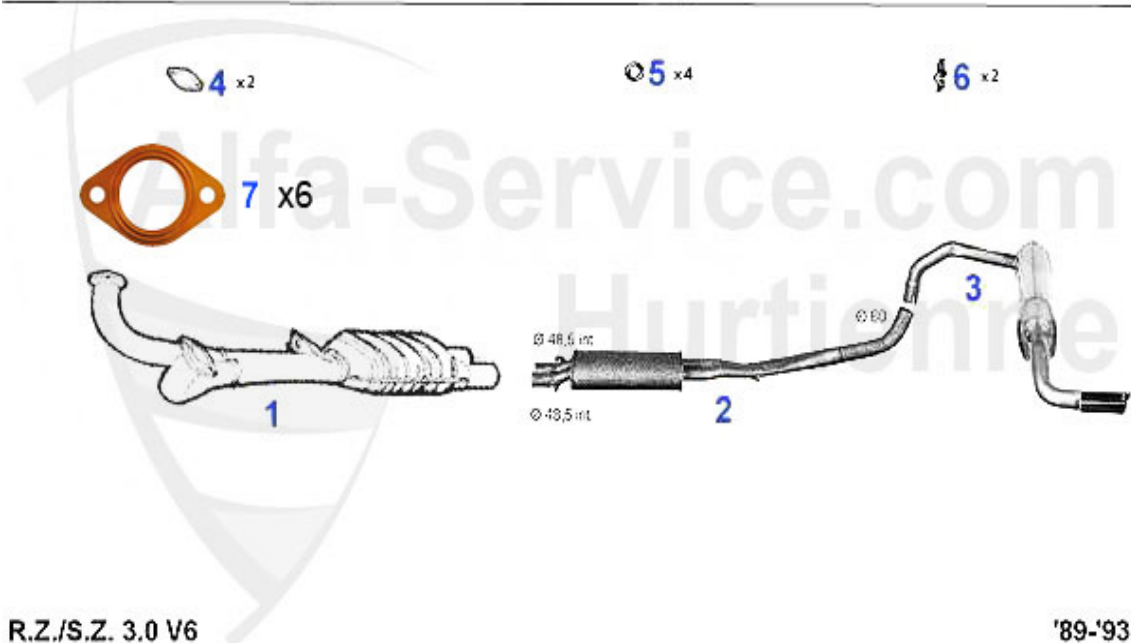

Abgasanlage/Exhaust System RZ/SZ 3.0

R.Z./S.Z. 3.0 V6

'89-'93

1	KAT55005	Catalyseur RZ/SZ 3.0 V6	Preis auf Anfrage
2	MSD322468	Silencieux central RZ/SZ	349.00 EUR
3	ESD555177	Silencieux terminal RZ/SZ	399.00 EUR
4	SAT094414	Joint sil. primaire 164/Super,RZ,SZ gtv/spider (916) 3.	4.99 EUR
5	SAT091011	Anneau caoutchouc/support échappement	2.50 EUR
7	AGKD06636	Joint collecteur échappement 75, 155, 164/Super, RZ,SZ,	5.89 EUR