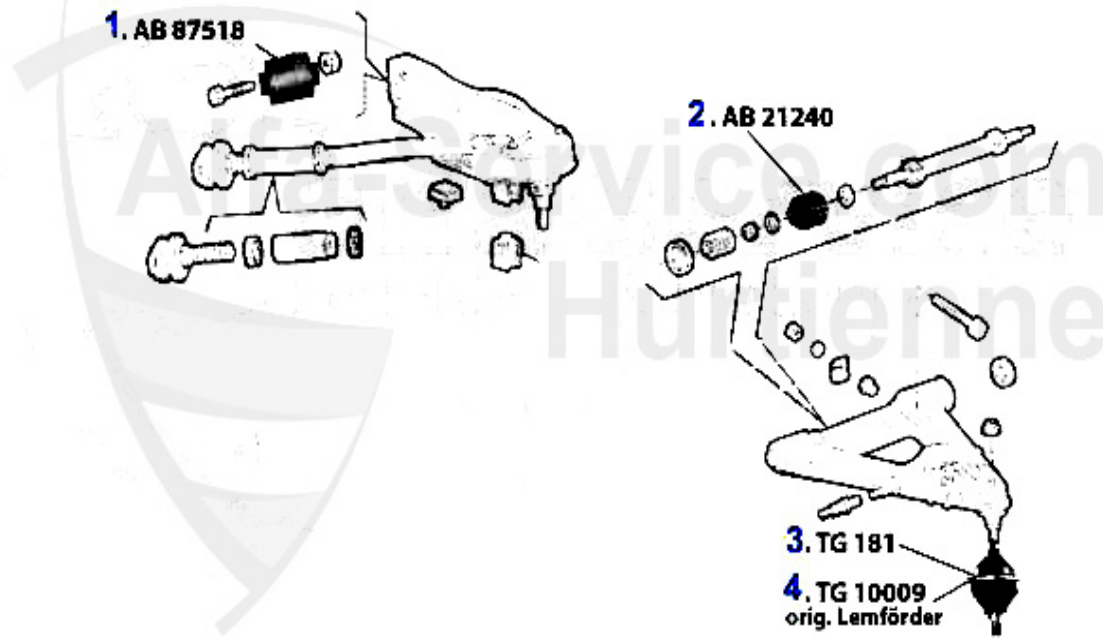

1 HS2119

Cable frein à main RZ/SZ

85.00 EUR

Aufhängung/Attachment RZ/SZ vorne/front

1	AB87518	Silent bloc triangle inf. av.75, GT/V/6 (116), RZ/SZ	12.50 EUR
2	AB21240	Silent bloc triangle inf. (2 par coté)	40.50 EUR
3	TG181	Rotule inf.75,90,Alfetta, Giulietta, GT/V/6 (116)	42.90 EUR
4	TG10009	Rotule origine Lemförder Alfetta, Giulietta,75,90,GTV(1	Preis auf Anfrage