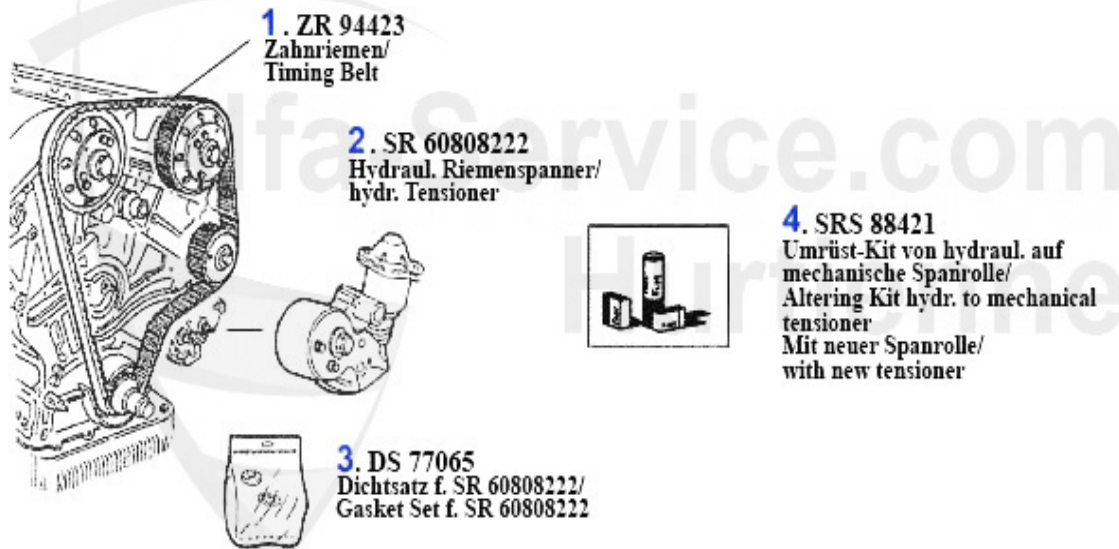

Zahnriemen/Timing Belt RZ/SZ

1	ZR94423	Courroie crantée 134RX254 6,75,90,164, GTV6 (116), RZ/S	54.89 EUR
3	DS77065	Kit de joints pour tendeur Hydraulique 75,155,164,RZ,SZ	44.49 EUR
4	SRS88421	Kit modif galet tendeur V6 hydraulique > mécanique avec	239.00 EUR