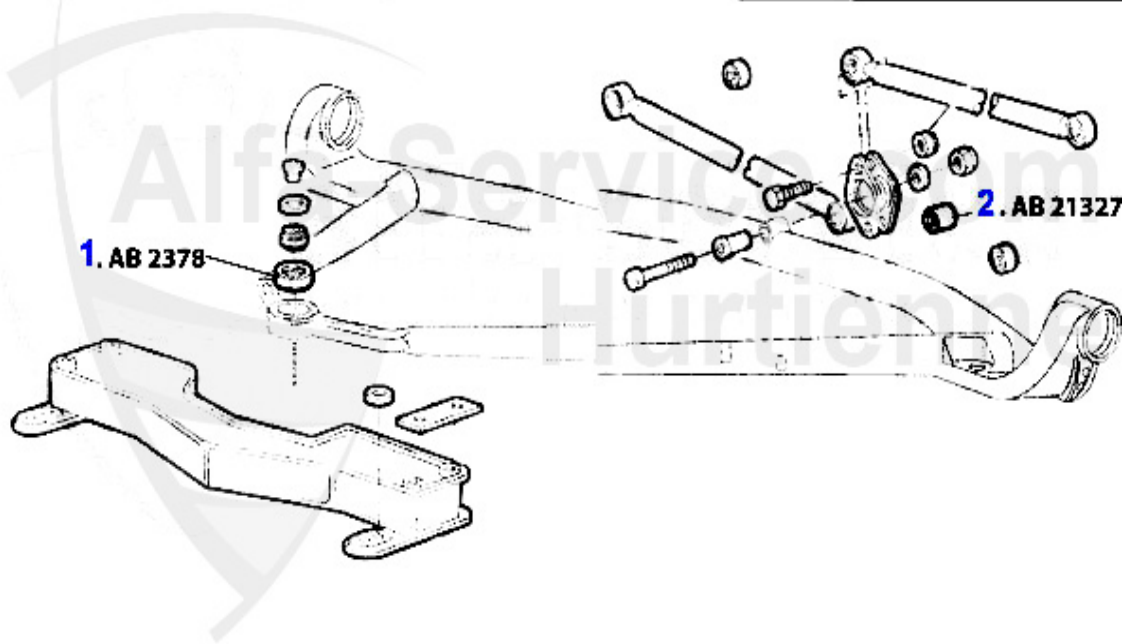

Aufhängung/Attachment RZ/SZ hinten/rear

2 AB21327

Silent-bloc arrière Alfetta, Giulietta, GTV/6 (116),75,

19.00 EUR