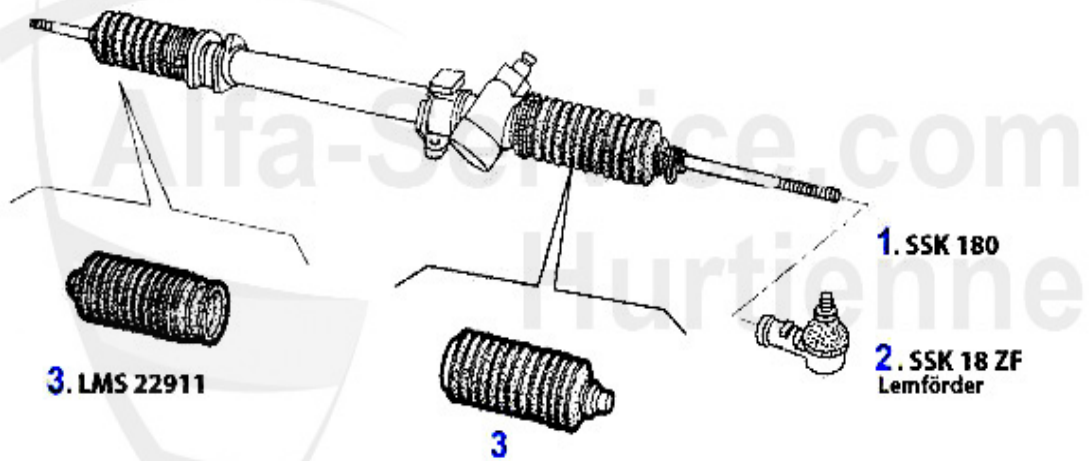

Lenkung/Steering RZ/SZ

1	SSK180	Rotule direction ext. Alfetta, GTV/6, Giulietta, 75,90,	33.00 EUR
2	SSK18ZF	Rotule direction ext. 116	43.60 EUR