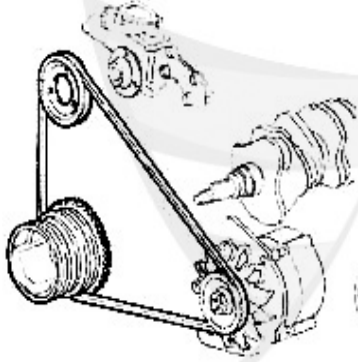

Keilriemen/V-Belt RZ/SZ

1. KR 10A835
Generator

2. KR 10A990
AC