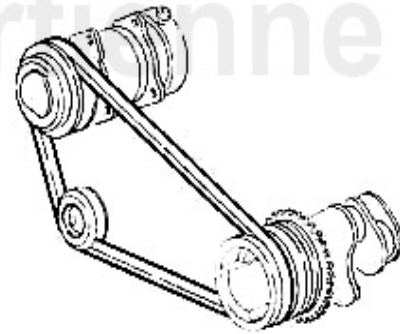

Ventiltrieb/Valve Train RZ/SZ

1	03 137 0 0	Clavette, pour arbre à cames	6.90 EUR
2	SB61041	Poussoir (coté éch.)75,155,164,RZ,SZ, GTV/6	26.50 EUR
3	SS07401	Tige poussoir (coté éch) 75,155,164,166, RZ,SZ,gtv/spid	Preis auf Anfrage
5	03 083 0 0	Poussoir de soupape avec revêtement DLC 101/105/116/75/	35.00 EUR
5	03 068 0 0	Poussoir de soupape	16.90 EUR
6	03 084 0 0	Pastille (boite de 205 unités) 1,5-2,5mm	559.00 EUR
6	03 114 0 0	Pastille (boite de 200 unités) 2,5-3,5 mm	559.00 EUR
7	03 296 0 0	Demi-cale soupape	1.90 EUR
8	03 255 0 0	Joint de queue de soupapes admission et échappement, ve	4.90 EUR
9	03 292 0 0	Cuvette ressort soupape	9.90 EUR
10	VA56118	Soupape éch. 75,164/Super,RZ,SZ, gtv/spider (916) 3.0 V	37.50 EUR
11	VE56117	Soupape admission 75,164/Super,RZ,SZ, gtv/spider (916)	33.00 EUR
12	VFA815609	Guide soupape éch, 2.5/3.0 V6,6,75,90, 164/super,RZ,SZ,	13.49 EUR
13	VFE05600	Guide soupape admission 75,164/Super, RZ,SZ,gtv/spider	25.00 EUR

Einspritzanlage/Injection System RZ/SZ

1. LMS 34953

2. LMM 23386

3. LV 23388

1	LMS34953	Durit admission air 116 V6	98.89 EUR
2	LMM23386	Débitmètre 2.5 V6 GTV/6,75,90	Preis auf Anfrage

Keilriemen/V-Belt RZ/SZ

1. KR 10A835
Generator

2. KR 10A990
AC

3. KR 13A890
Servolenkung/
Powersteering

2	KR10A990	Courroie 9.5x990 75,90 2.5/3.0 V6 pompe DA	16.90 EUR
3	KR13A890	Courroie 12,5x890 75,90 2.5/3.0 V6 compresseur A/C	20.35 EUR