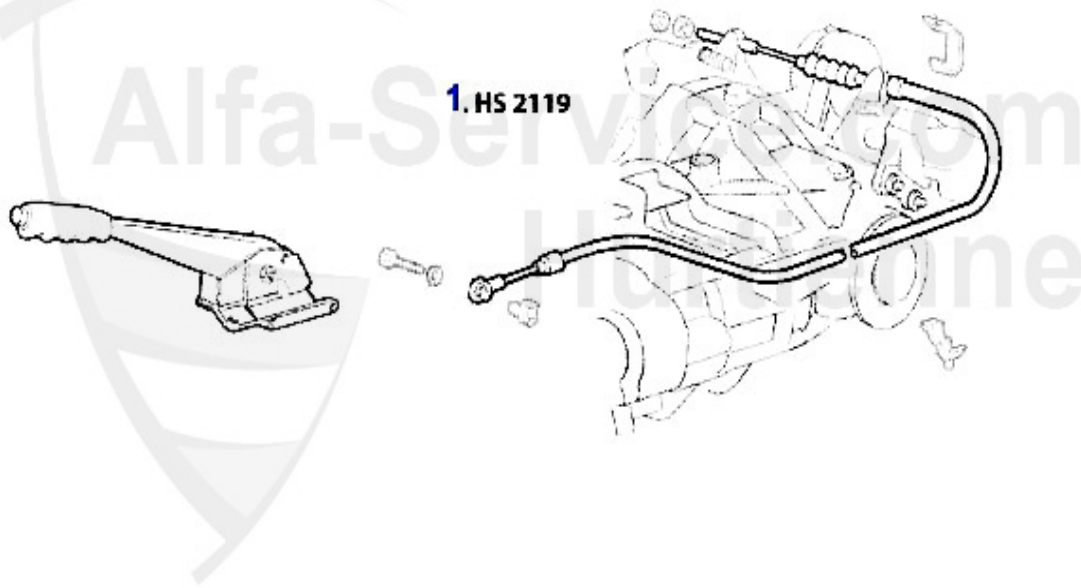

Handbremsseil/Brake Cable RZ/SZ

---

1 HS2119

Cable frein à main RZ/SZ

85.00 EUR