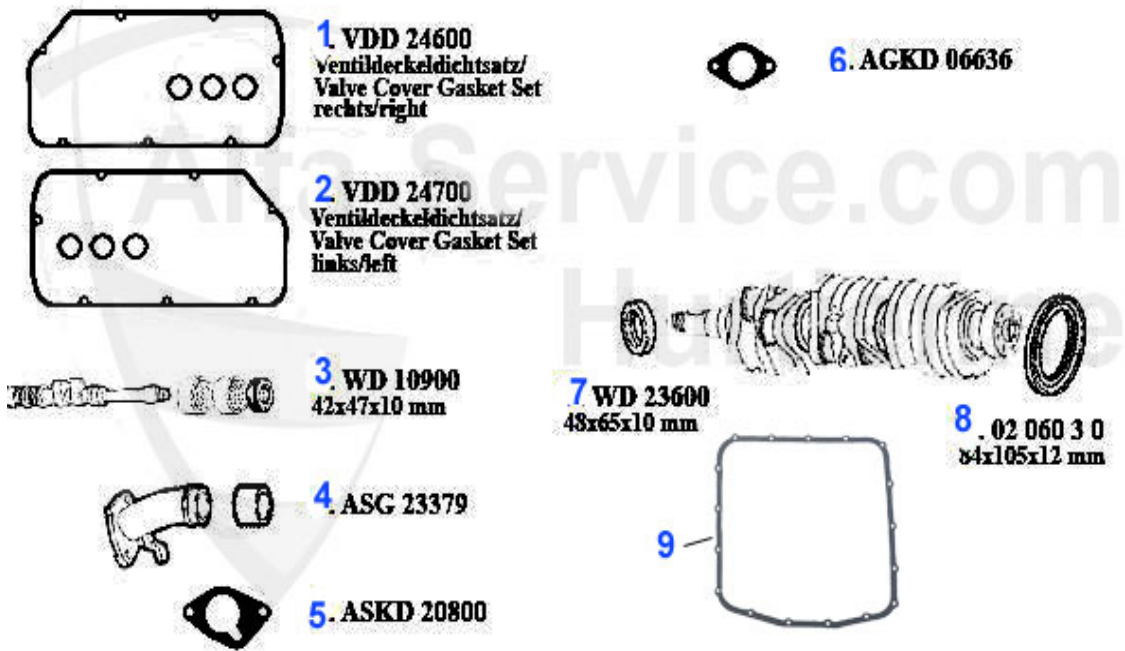

Dichtungen Motor/Gaskets Engine RZ/SZ

1	VDD24600	Joint couvre-culasse droit 6,75,90, GTV(116), 164, gtv/s	39.90 EUR
2	VDD24700	Joint couvre-culasse gauche 6,75,90, GTV (116), 164, gtv	39.90 EUR
3	WD10900	Joint spi arbre à cames 6,75,90,164,166, GTV/6 (116), g	16.95 EUR
4	ASG23379	Bride adm.116 V6	15.20 EUR
5	ASKD20800	Joint collecteur admission 75 V6,RZ/SZ	5.15 EUR
6	AGKD06636	Joint collecteur échappement 75, 155, 164/Super, RZ,SZ,	5.89 EUR
7	WD23600	Joint spi vilbrequin antérieur (poulie) 6,75,90,155,164	21.00 EUR
8	02 060 3 0	Joint spi,vilbrequin CORTECO, arrière pour Spider 90-93	35.50 EUR
9	OWD11872	Ölwannendichtung GTV6/75 V6 AR90/RZ-SZ unterer Ölwanne	17.90 EUR