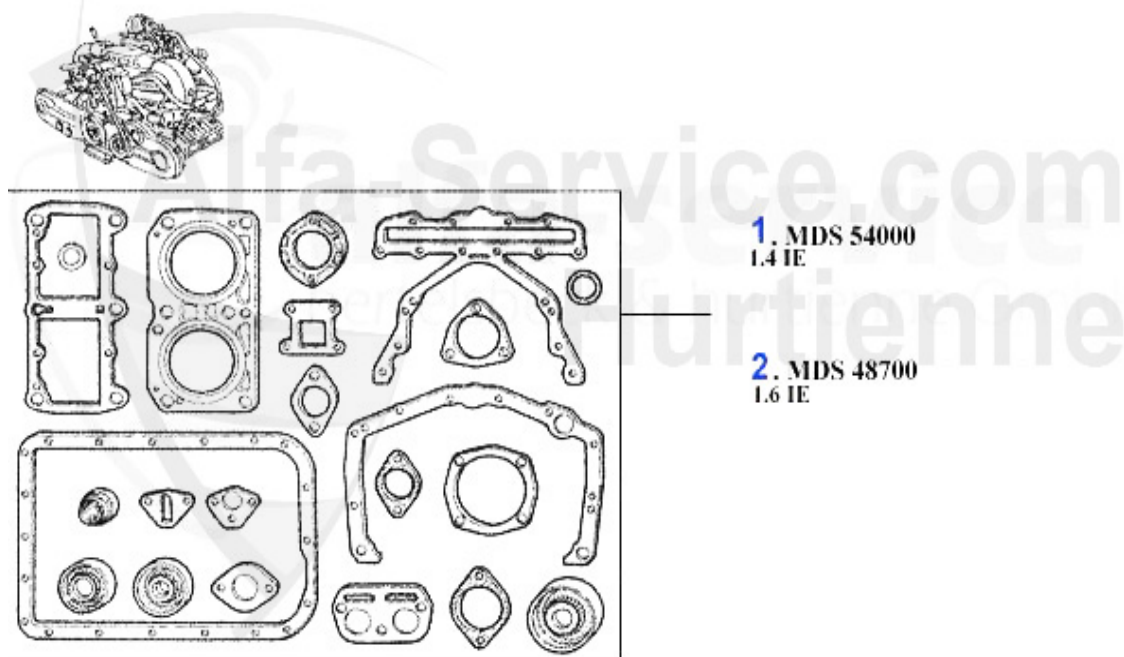

Motordichtsatz/Full Set 145/6 1.4/1.6 IE Boxer

1	MDS54000	Motordichtsatz 33, 145/6 1.4 ie Bj. 1991-96 komplett mi	Preis auf Anfrage
2	MDS48700	Motordichtsatz 33 1.5 ie Bj. 90-94 145/6 1.6 ie Bj. 94-	155.00 EUR