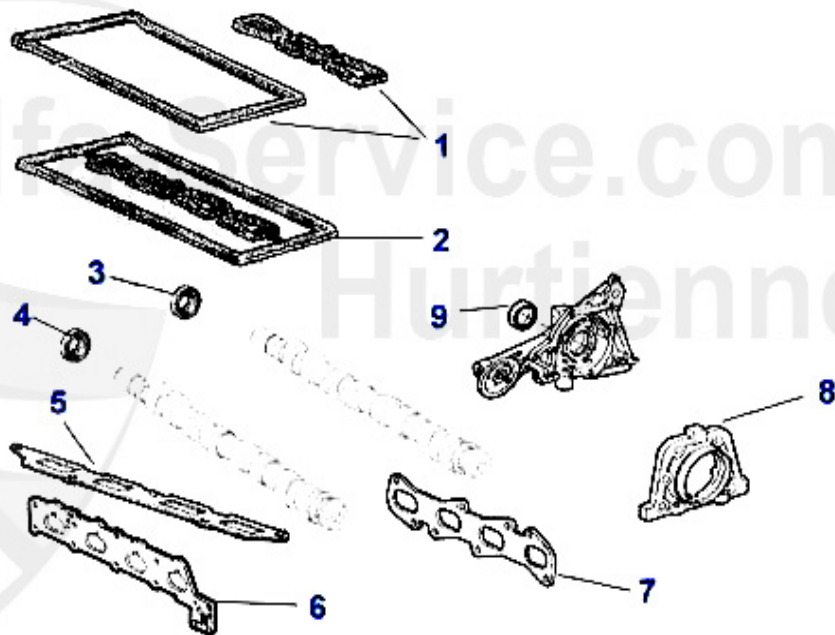

Dichtung Motor/Engine Gaskets 145/6 TS

1	VDD3700	Ventildeckeldichtung 2-teilig für Alu-Ventildeckel 145/	33.90 EUR
2	VDD5400	Ventildeckeldichtung 1-teilig für Plastik-VD 145/6,156,	33.50 EUR
3	WD55300	Siri Nockenwelle 145/6,155/6 1.6,1.7,1.8,2.0 16V TS	17.90 EUR
4	WD08200	Simmerring Nockenwelle 145/6, 155/6, GTV/Spider 916, 16	15.51 EUR
5	ASKD52309	Ansaugkrümmerdichtung 145/6 1.4 TS 16V > #3174687	8.10 EUR
6	ASKD59747	Ansaugkrümmerdichtung 145/6,147,155 156,166,gtv/spider	25.13 EUR
7	AGKD02761	Dichtung Abgaskrümmer 145/6, 147, 155, 156, 166, GTV/Sp	24.00 EUR
8	WD0800	Siri Kurbelwelle hinten (Schwungscheibe) 147 1.6 TS 16	47.50 EUR
9	WD55200	Siri Kurbelwelle vorne (Riemensch.) 145/6,155,156,166,g	10.31 EUR
10	AGKD272	Abgaskrümmer-Dichtung 145/6 2.0 16V TS bj. 95-01,155 2.	24.49 EUR