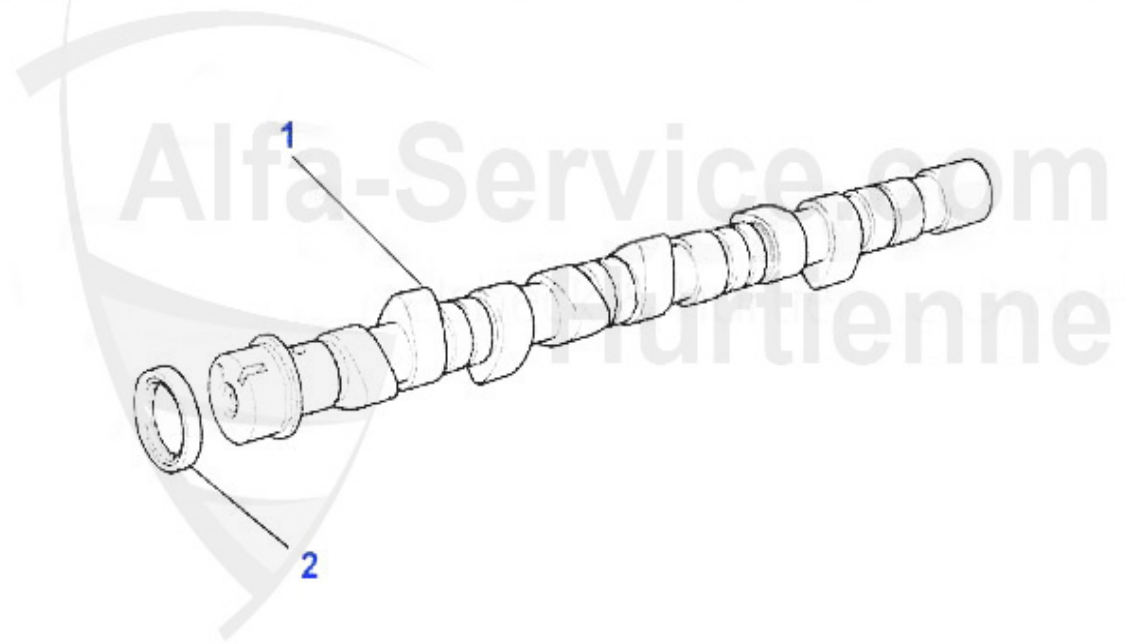

Nockenwelle 145/6 1.9 JTD

1	NKW13911	Nockenwelle 156,145/6 1.9 JTD (CF2)	204.14 EUR
2	WD08200	Simmerring Nockenwelle 145/6, 155/6, GTV/Spider 916, 16	15.51 EUR