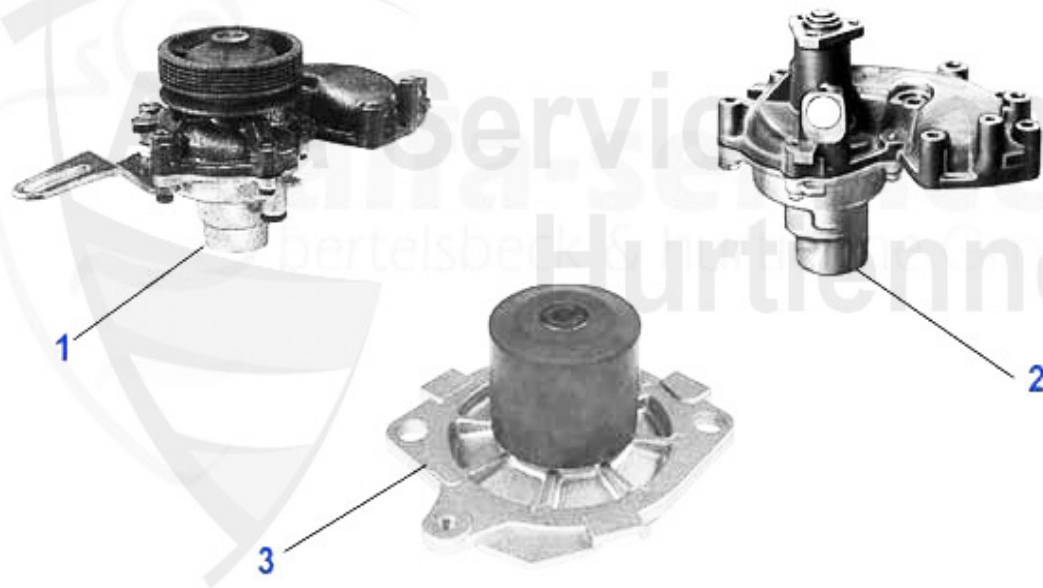

Wasserpumpe/Waterpump 145/6 1.9 TD/JTD

1	WP26310	Wasserpumpe 145/6,155 1.9 TD mit Ge häuse > #1723043	146.70 EUR
2	WP35858	Wasserpumpe 145/6,155 1.9 TD #17230 44>	123.11 EUR
3	WP15970	Wasserpumpe 145/6,147,156,166 1.9/2 .4 JTD	60.52 EUR