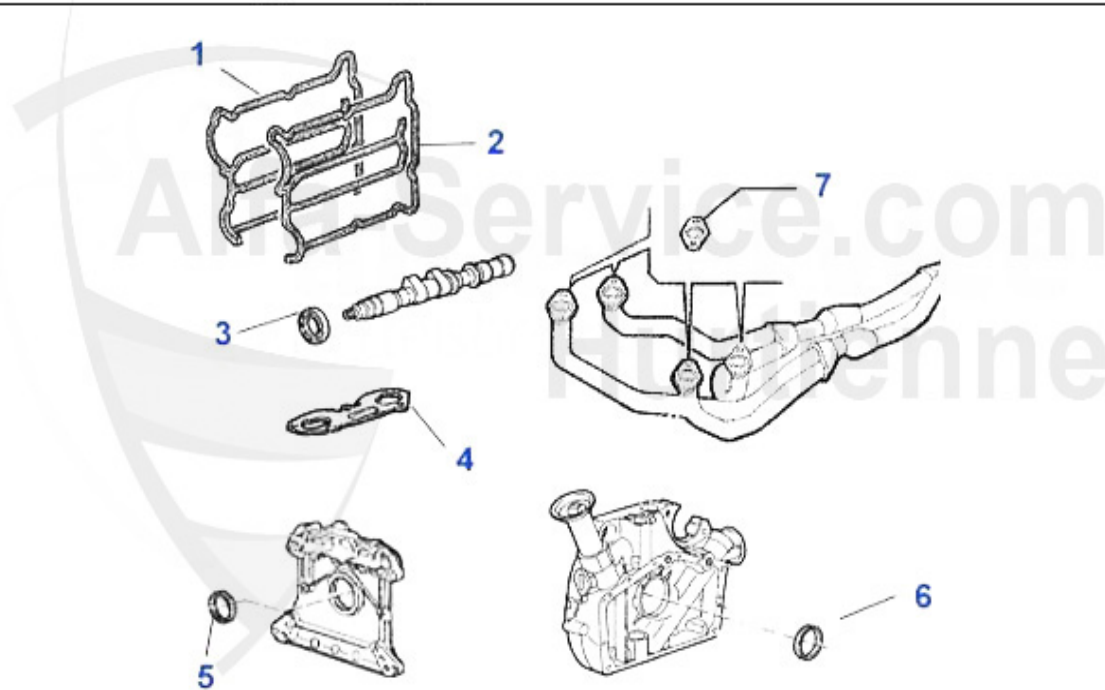

Motordichtungen/Engine Gaskets 145/6 1.7 IE 16V Boxer

1	VDD46400	Ventildeckeldichtung links 33,145/6 1.7 ie/16V Bj. 90-9	22.99 EUR
2	VDD46500	Ventildeckeldichtung rechts 33,145/6 1.7ie/16V Bj. 90-9	12.83 EUR
3	WD57200	Siri Nockenwelle vorne/hinten 33 (907), 145/6 1.7 IE 16	9.90 EUR
4	ASKD25029	Ansaugkrümmerdichtung 33 (907),145/ 6 Boxer 16V	12.53 EUR
5	WD17600	Siri Kurbelwelle vorne 40/56/10 Arna,Sud/Sprint,33 (905	18.66 EUR
6	WD30500	Siri Kurbelwelle hinten (Schwung- scheibe) Arna,Sud/Spr	39.00 EUR
7	SAT46397	Abgaskrümmerdichtung 33 (907),145/6 1.7 ie 16V	8.50 EUR