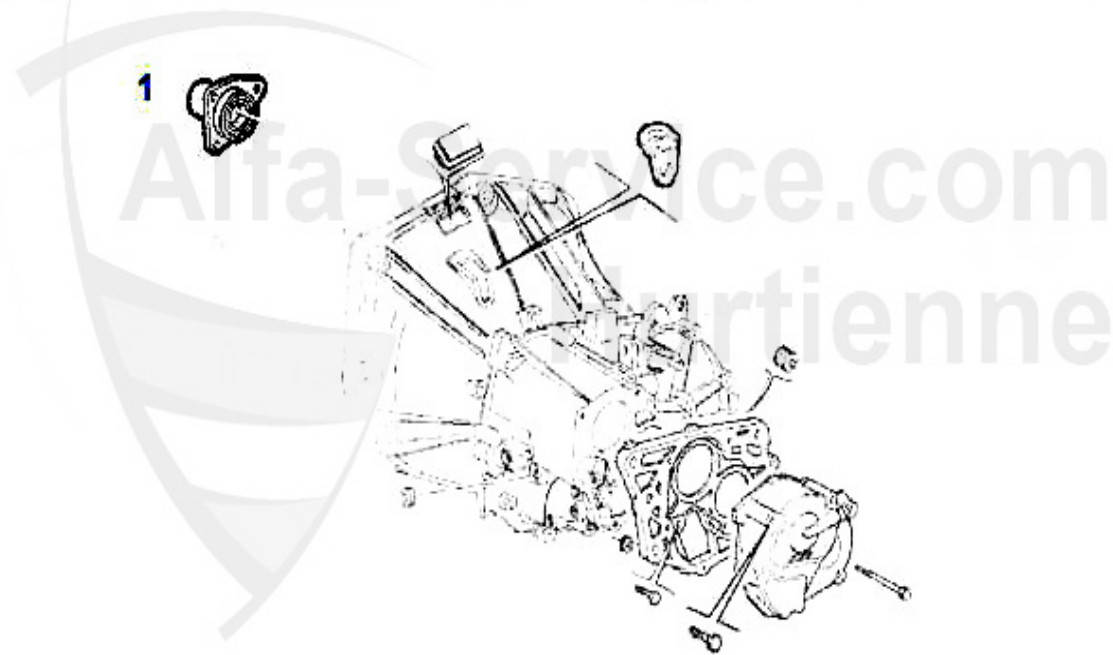

189.78 EUR

Kupplungs-Kit/Clutch Set 145/6 1.9 JTD

1. KK 853501

Ø 235 mm

1 KK853501

Kupplungs-Kit 145/6,156 1.9/2.4 JTD 166 2.0 TS Bj. 09.9

337.00 EUR

Ausrücker/Sleeve Bearing 145/6 1.9 JTD