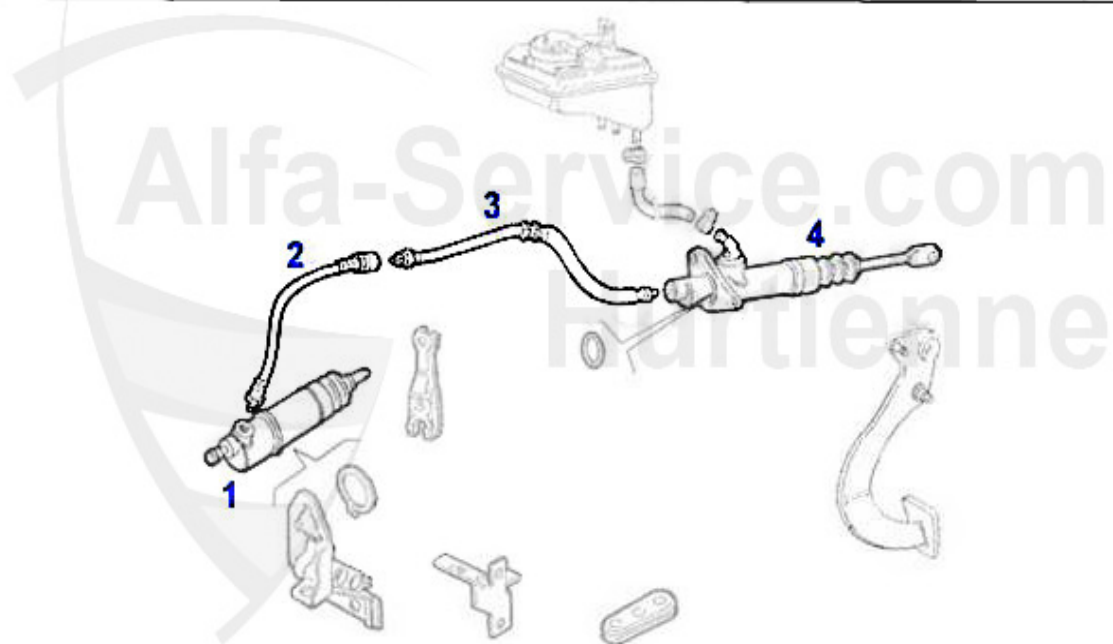

Kupplungsbetätigung/Clutch Actuation 145/6 Boxer Bj. >96

1	KNZ008	Kupplungsnehmerzylinder Sud/Sprint, 33 (905/7) 145/6 1.	62.00 EUR
3	KS06168	Kupplungsschlauch/KGZ 145/6 Boxer 60cm lang	19.61 EUR
4	KGZ028	Kupplungsgeberzylinder 145/6 1.4/1.6/1.7 16V Bj. 94-96	101.55 EUR