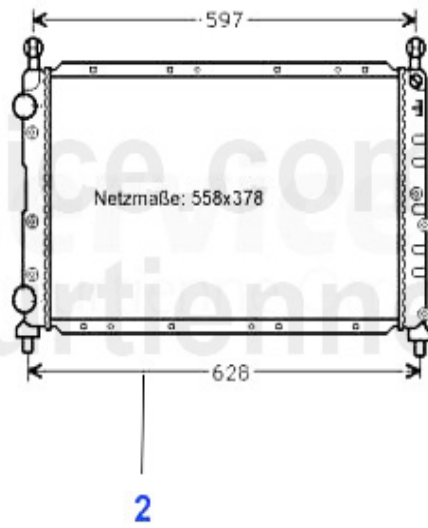

Kühler/Radiator 145/6 1.9 TD/JTD

1	MK21949	Motorkühler 145/6 2.0 16V Bj. >5.96 1.9 TD Bj. 12.94-02	189.78 EUR
2	MK22055	Motorkühler 145/6 1.9 JTD	249.00 EUR