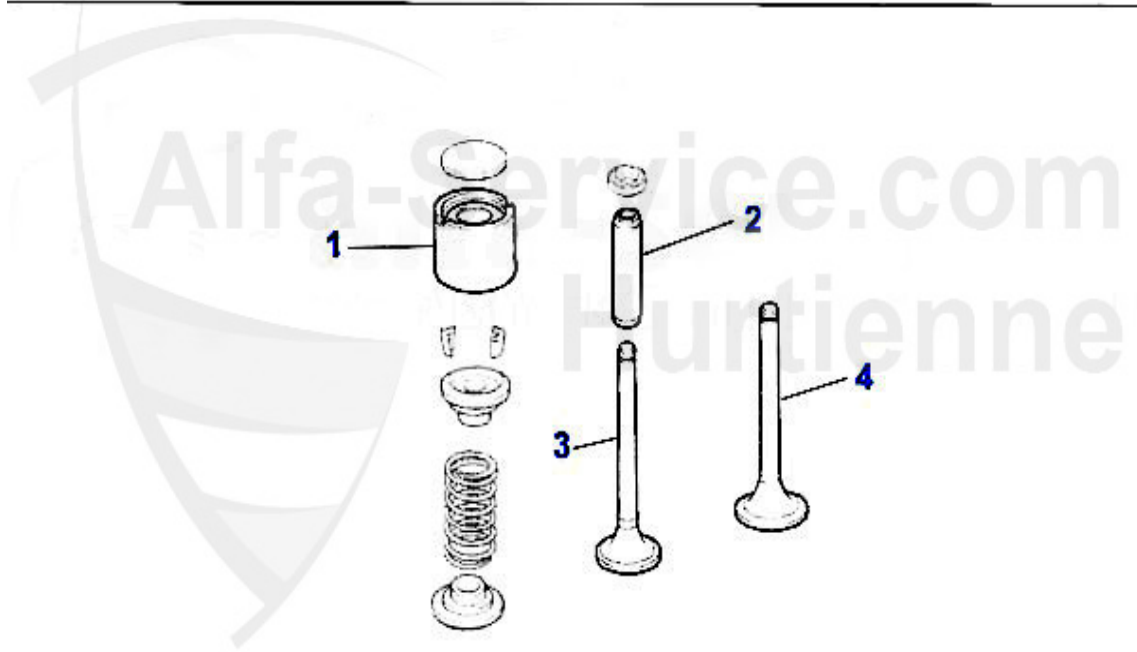

Ventiltrieb 145/6 1.9 JTD

1	HST52447	Hydrostößel 145/6,155,156,166 TD/ JTD	14.26 EUR
2	VFEA33782	Ventilführung Ein-/Auslaß +0.05 JTD 8/10V 145/6,147,156	4.11 EUR
3	VA83962	Ventil-Auslaß 145/6,147,156,166 JTD 8/10V	32.83 EUR
4	VE50859	Ventil-Einlaß 145/6,147,156,166 JTD 8/10V	21.03 EUR