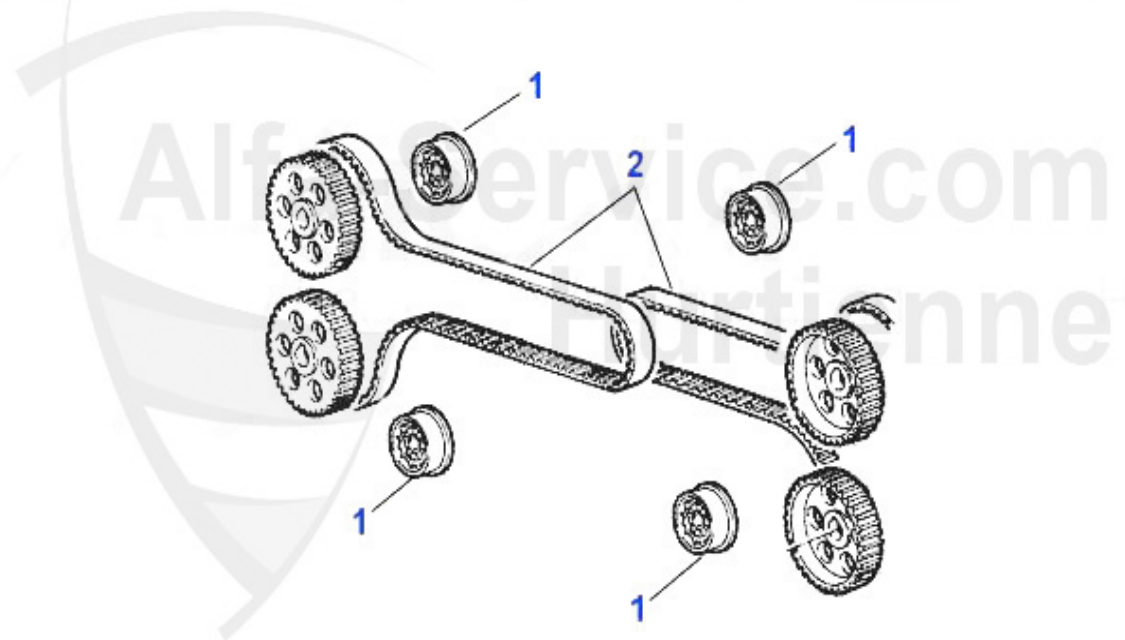

Zahnriemen 145/6 1.7 ie 16V Boxer

1	SR56010	Spannrolle Zahnriemen 33, 145/6 1.7 ie 16V (nur Rolle)	34.00 EUR
2	ZR94387	Zahnriemen 121SP200 33, 145/6 1.7 ie 16V Nockenwelle	41.00 EUR