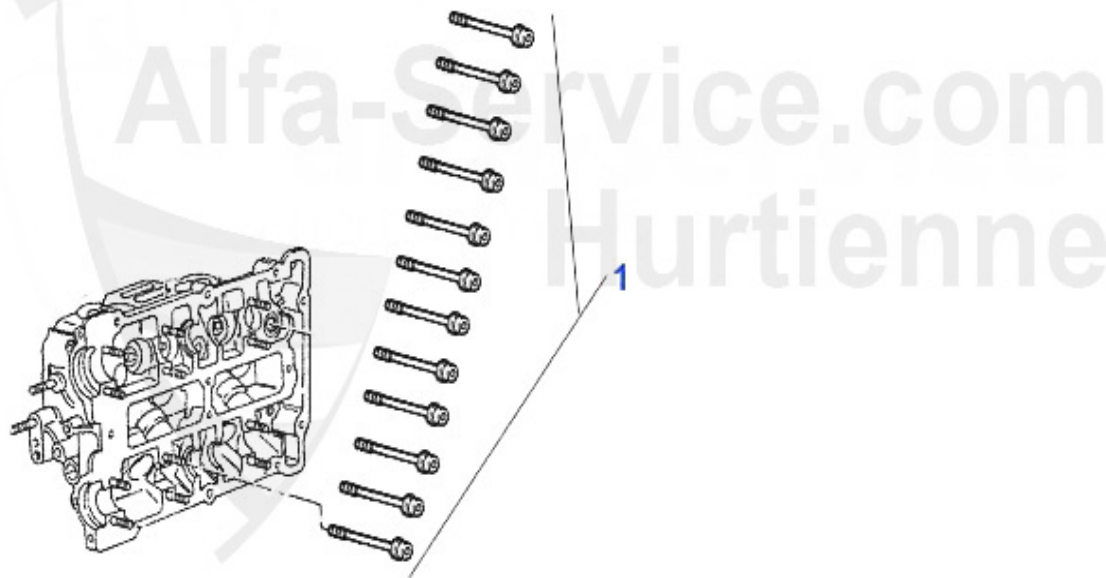

Motordichtsatz/Full Set 145/6 1.7 IE 16V Boxer

1 MDS16000

Motordichtsatz 145/146/33 1.7ie 16V Bj. 91-97 inkl. Kop

215.00 EUR

Kopfschraubensatz/Head Screw Set 145/6 1.7 IE 16V Boxer

1 ZKSS263

Kopfschraubensatz 33 (907),145/6 1.7 ie 16V