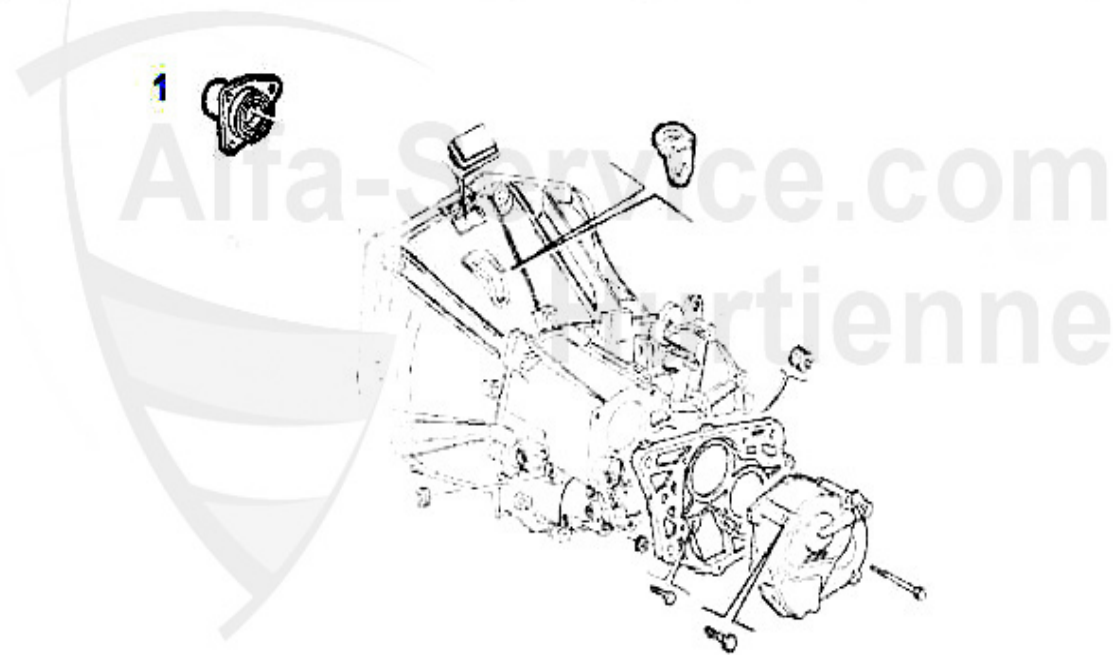

Ausrücker/Sleeve Bearing 145/6 1.4/1.6/1.8/2.0 TS

---

1 FH1140

Führungshülse Ausrücker 145/6/7, 155/6, GTV/Spider 916,

49.00 EUR