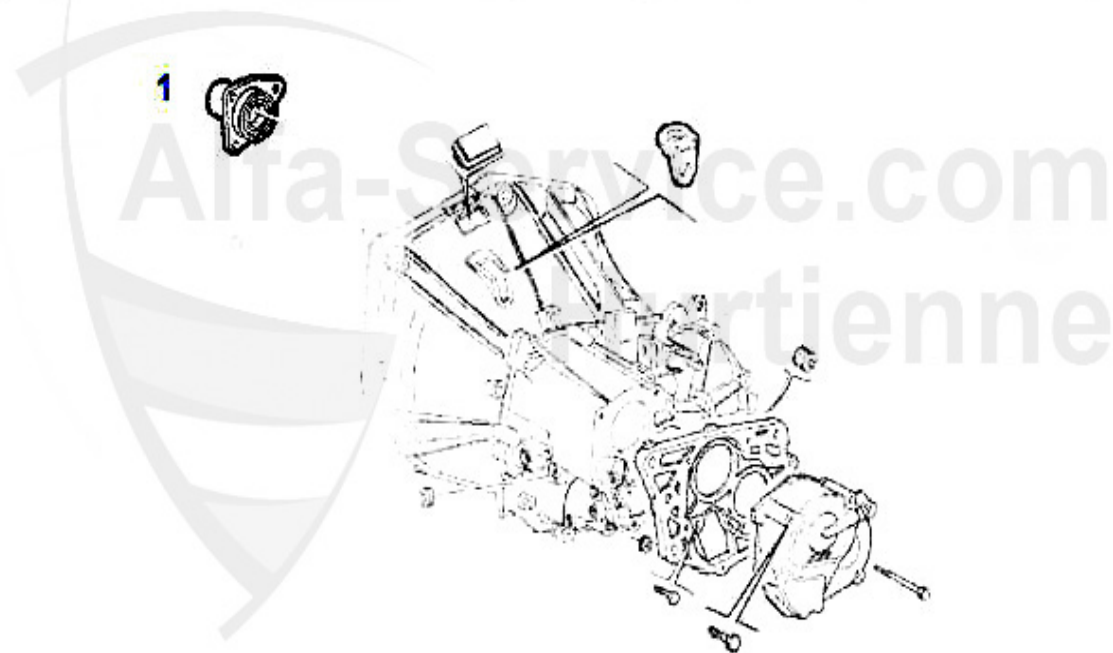

Ausrücker/Sleeve Bearing 145/6 1.9 TD

0 FH1140

Führungshülse Ausrücker 145/6/7, 155/6, GTV/Spider 916,

49.00 EUR