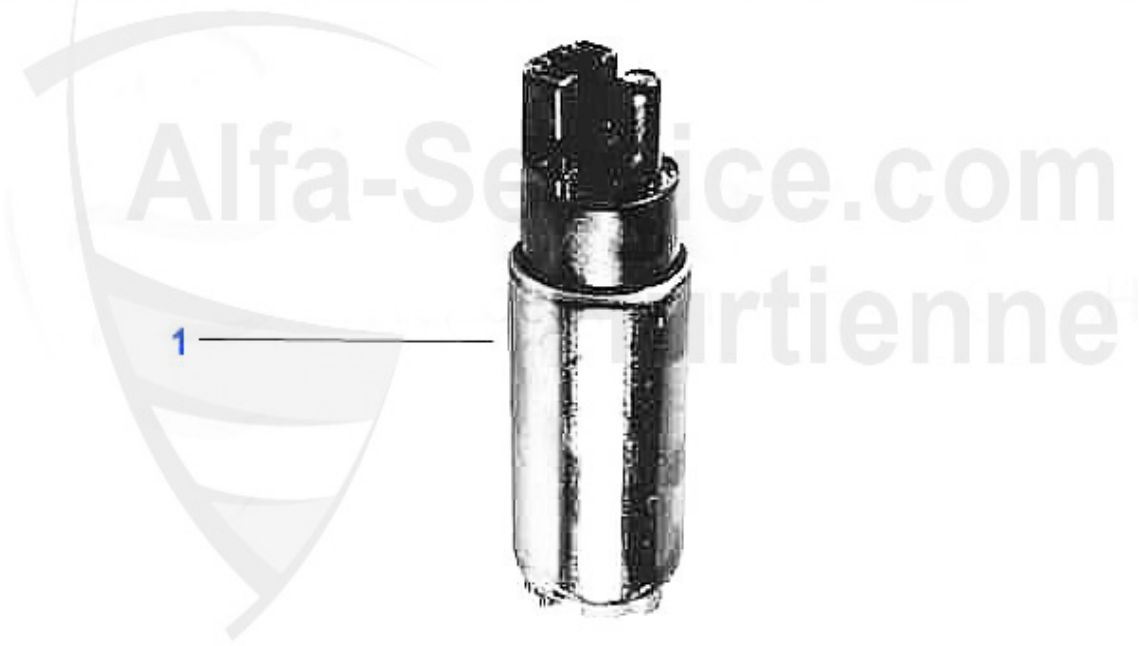

150.00 EUR

145/6 > Motor > Motorblock > Ölwanne

2 OWD357

Ölablaßschraube Alfa 145/6/7, 155/6, GT, GTV/Spider 916

7.74 EUR

Kraftstoffpumpe/Fuel Pump 145/6 Boxer Bj. 94-96

1 KP6416

Kraftstoffpumpe 145/6, 155, GTV/Spider 916 >1998 Boxer/