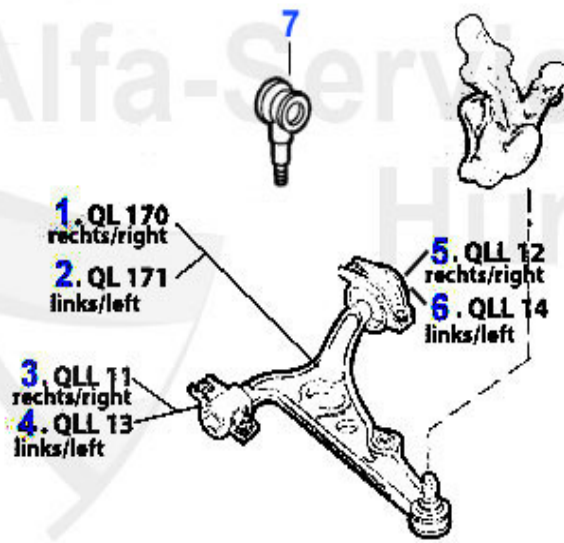

Aufhängung/Attachment 145/6 vorne/front

1	QL170	Tragarm vorne rechts 145,146,155,gt v/spider (916) - kp	74.99 EUR
2	QL171	Tragarm vorne links 145 146 155 GTV/Spider 916 kpl. Que	75.51 EUR
2	QLL13	Querlenkerlager links/innen 145/6,155,gtv&spider (916)	9.50 EUR
3	QLL11	Querlenkerlager rechts/innen 145/6,155,gtv&spider (916)	9.50 EUR
5	QLL12	Querlenkerlager rechts/aussen 145/6,155,gtv&spider (916)	11.50 EUR
6	QLL14	Querlenkerlager links/aussen 145/6,155,gtv&spider (916)	11.50 EUR
7	SS1502	Stabilisatorarm/Pendelstütze 145/6,155, Spider/GTV 916	24.50 EUR