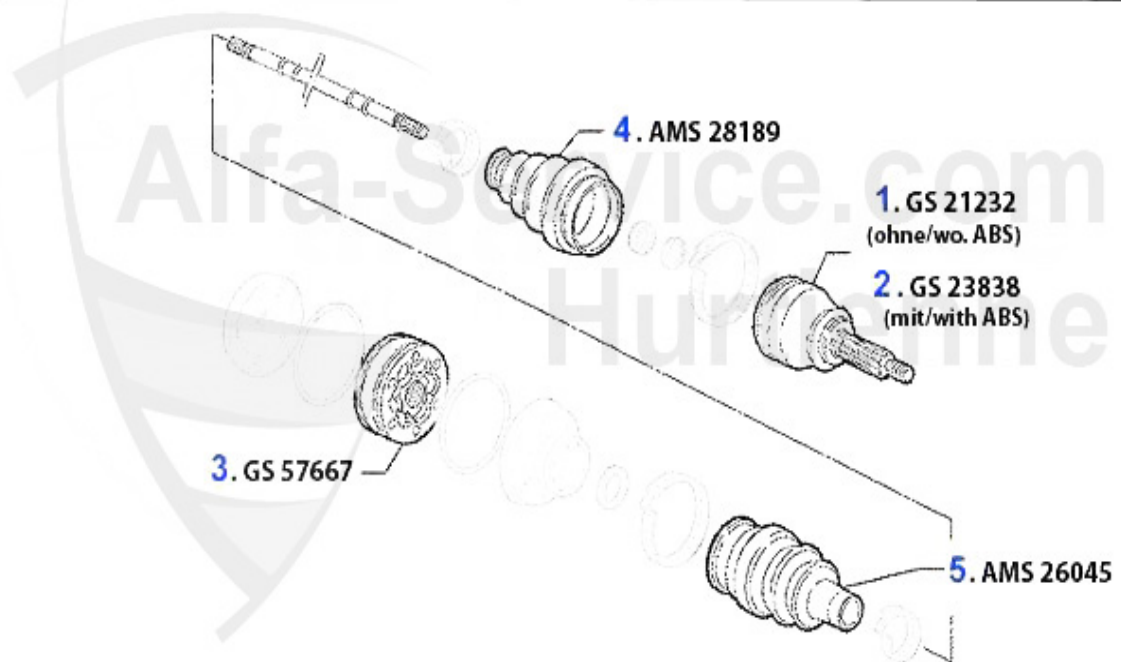

Lambda-Sonde/Lambda Probe 145/6 TS Quadrifoglio

1 LS7022

Lambda-Sonde 145/6 1.4/1.6/1.7/1.8 2.0/16V/TS,155 1.6/1

85.00 EUR

Antriebswelle/Driveshaft 145/6 Boxer

1	GS21232	Gelenksatz außen 145/6,155 1.4/1.6/ 1.7/ie/16V/TS ohne	117.71 EUR
2	GS23838	Gelenksatz außen 145/6,155,gtv/spid er (916) 2.0 16V TS	163.11 EUR
3	GS57667	Gelenksatz innen 145/6 Boxer Bj. 94-96	139.52 EUR
4	AMS26189	Achsmanschette aussen 145/6 1.4ie/TS,1.6ie/TS,1.7ie16V	13.44 EUR
5	AMS26045	Achsmanschette innen 33 (905/7) 1.3/1.4IE/1.5/QV, 1.7IE	30.90 EUR