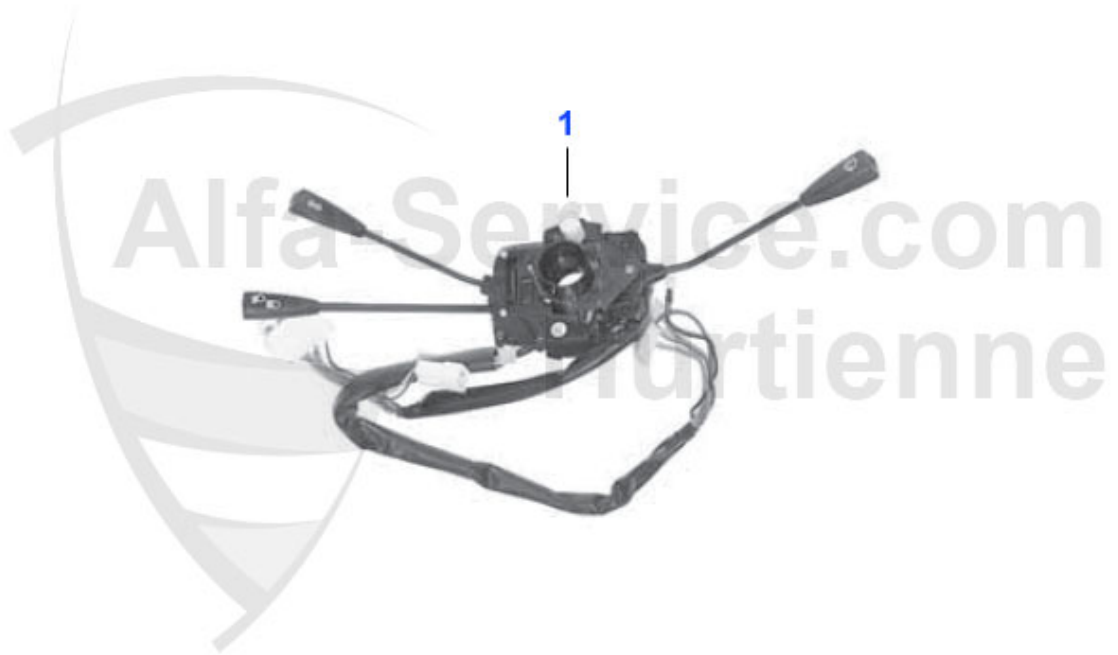

Aggregate/Aggregats 145/6 TD/JTD

1. AN 15 910
> 1996

2. AN 17 230
1996 >

3. AN 17 790
1.9 JTD

4. LI 35 700
90 A

5. LI 68 170
1.9 JTD
100 A

1	AN15910	Anlasser 145/6, 155 1.9 TD 66 KW	287.24 EUR
2	AN17230	Anlasser 146 1.9 TD 66 KW	295.45 EUR
3	AN17790	Anlasser 145/6,147,156 1.9 TD/JTD	219.53 EUR
4	LI35700	Lichtmaschine 145/6 1.9 TD (mit Kli ma),155 1.9 TD	306.73 EUR
5	LI68170	Lichtmaschine 145/6, 147, 156 1.9 JTD 8V	330.33 EUR