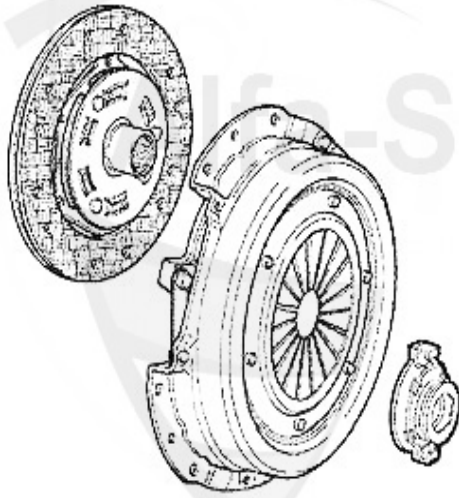

289.00 EUR

Ausrücker/Sleeve Bearing 145/6 2.0 Quadrifoglio

1 FH1140

Führungshülse Ausrücker 145/6/7, 155/6, GTV/Spider 916,

49.00 EUR

Kupplungs-Kit/Clutch Set 145/6 1.9 TD

1. KK345001
Ø 215 mm

1 KK345001