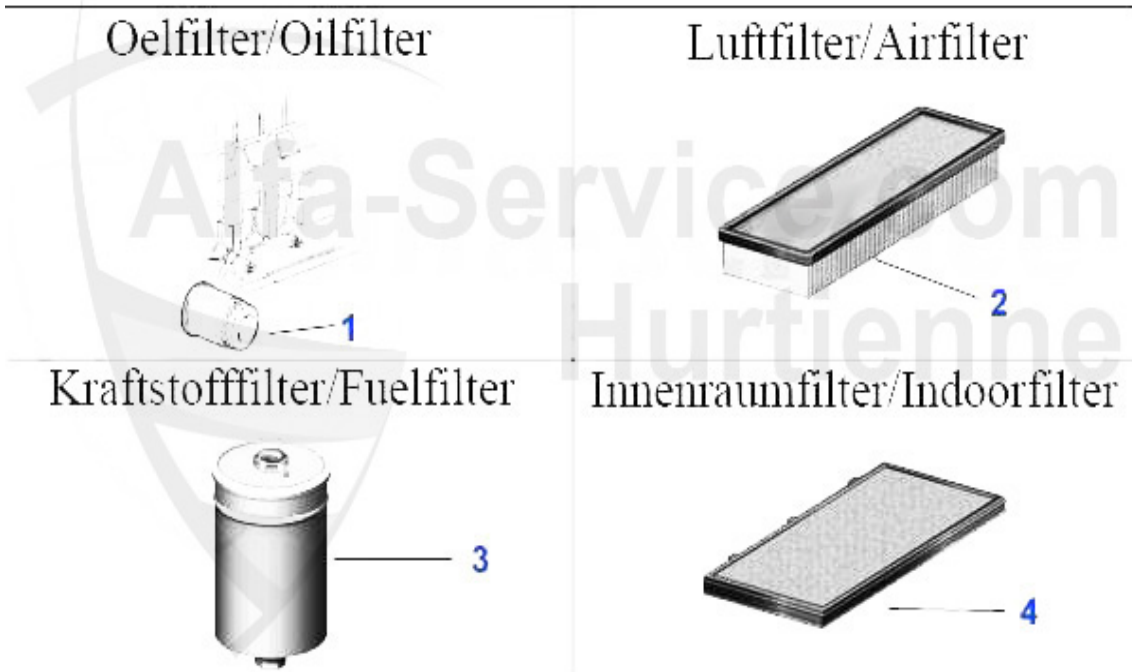

Filter 145/6 Boxer

1	OF122	Ölfiter 145/6 1.4/1.6/1.7/ie/16V Original Alfa Romeo A	13.90 EUR
2	LF185	Luftfilter 33 (905/7), 145/6 Boxer, eckig	20.90 EUR
3	KF96	Kraftstoff-Filter Sud/Sprint,33 (905/7),145/6,155,Ansch	25.99 EUR
4	IF309	Innenraumfilter eckig Aktivkohle 145/6, 155 Bj >1996, G	26.91 EUR