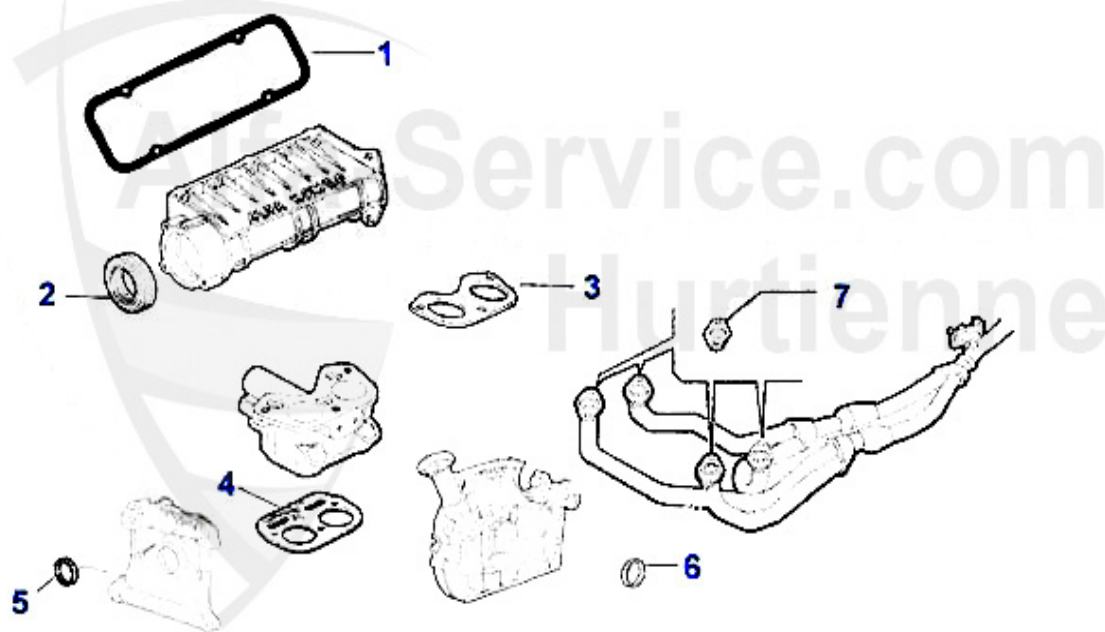

Dichtungen Motor/Gaskets Engine 145/6 1.4/1.6 IE Boxer

1	VDD3800	Ventildeckeldichtung Arna,Sud/Sprin t,33 (905/7),145/6	2.57 EUR
1	VDD3900	Ventildeckeldichtung Arna/Sud/Sprint/ 33 (905/7)/145/6	10.90 EUR
2	WD14200	Simmerring Nockenwelle Arna, Sud/Sprint, 33 (905/7), 14	14.90 EUR
3	ASKD24717	Ansaugkrümmerdichtung Boxer oben AR33, AR145/6 Bj.94-96	5.50 EUR
4	ASKD04851	Ansaugkrümmerdichtung Boxer unten	3.50 EUR
5	WD17600	Siri Kurbelwelle vorne 40/56/10 Arna,Sud/Sprint,33 (905)	18.66 EUR
6	WD30500	Siri Kurbelwelle hinten (Schwung- scheibe) Arna,Sud/Spr	39.00 EUR
7	SAT094405	Abgaskrümmerdichtung Arna,Sud/Sprin t,33 (905/7),145/6	2.90 EUR