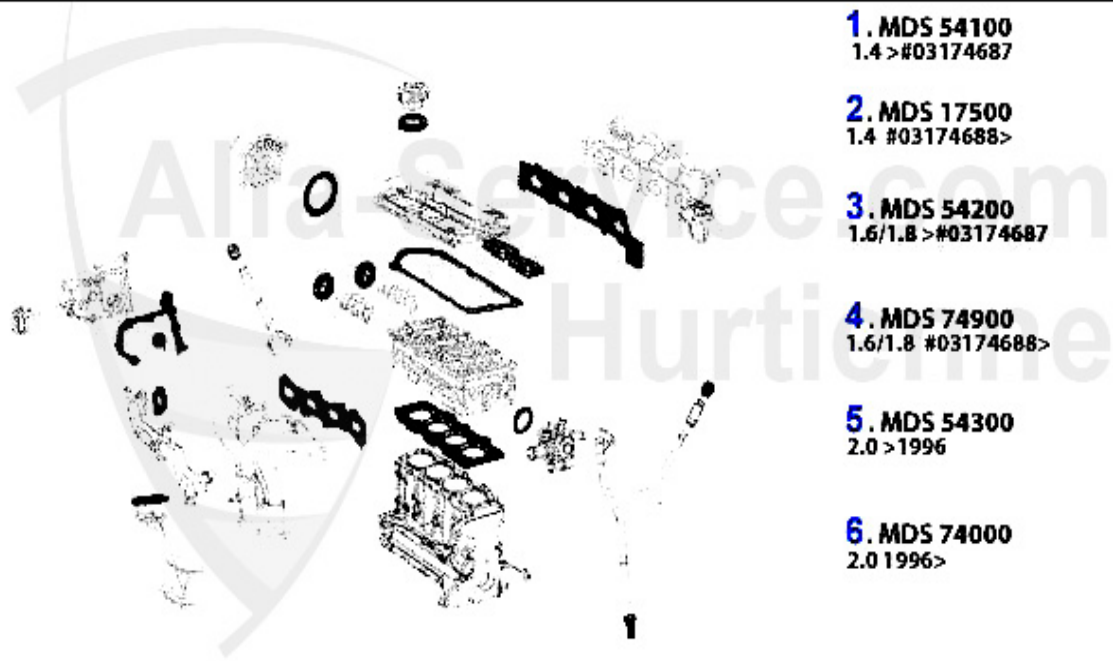

Motordichtsatz/Full Set 145/6 TS 16V

1. MDS 54100
1.4 >#03174687

2. MDS 17500
1.4 #03174688>

3. MDS 54200
1.6/1.8 >#03174687

4. MDS 74900
1.6/1.8 #03174688>

5. MDS 54300
2.0 >1996

6. MDS 74000
2.0 1996>

1	MDS54100	Motordichtsatz 145/6 1.4 ie 16V TS Bj. >97 alu-ventilde	110.79 EUR
2	MDS175000	Motordichtsatz 145/6 1.4 ie 16V TS Bj. 96-01 Kunststoff-V	111.82 EUR
4	MDS74900	Motordichtsatz 145/6,156,gTV/spider (916) 1.6 - 1.8 16V	155.00 EUR
5	MDS54300	Motordichtsatz 145/6,155,GTV/Spider 916 2.0 TS Bj. 95-0	179.00 EUR
6	MDS74000	Motordichtsatz 145/6,156, GTV/Spider 916 2.0 16V TS, Bj	159.00 EUR