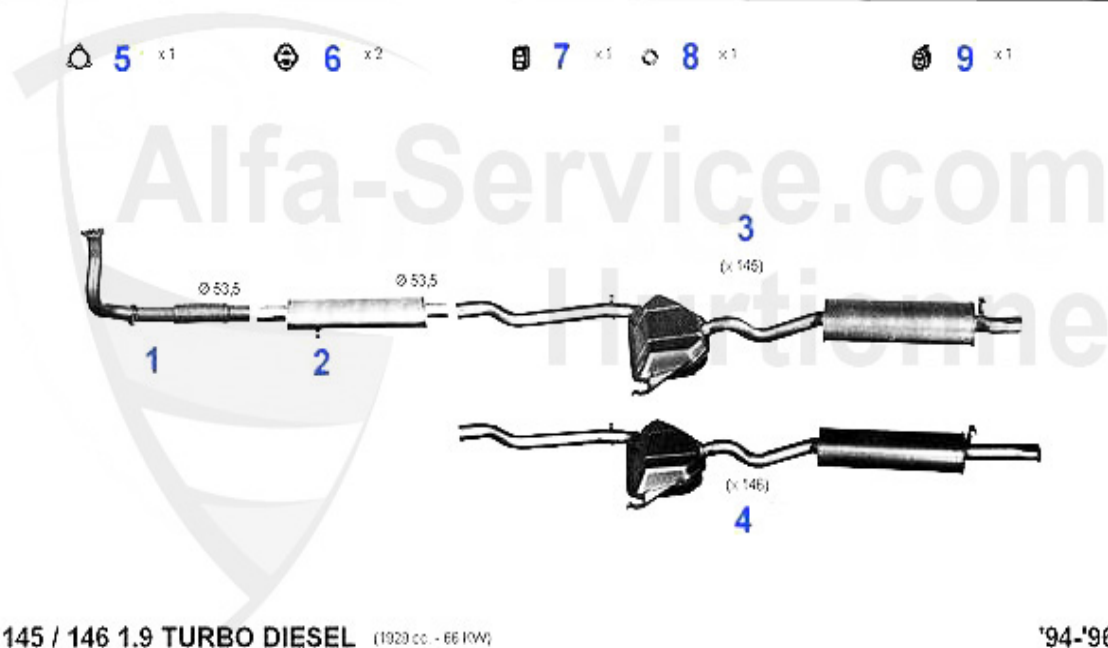

Abgasanlage/Exhaust System 145/6 1.9 TD

1	VSD445201	Vorschalldämpfer 145/6 1.9 TD bj. 94-96 155 1.9 TD	118.41 EUR
2	MSD254303	Mitteltopf 145/6 1.9 TD Bj. 94-96 155 1.9 TD	Preis auf Anfrage
3	ESD113209	Endtopf 145 1.9 TD Bj. 1994-96	189.00 EUR
4	ESD114209	Endtopf 146 1.9 TD Bj. 1994-96	169.00 EUR
5	SAT094477	Dichtung VSD 145/6,155 TD	6.26 EUR
6	SAT091032	Gummi/Auspuffaufhängung 145/6 TD MSD	1.33 EUR
7	SAT091124	Gummi/Auspuffaufhängung 145/6 ESD 155 MSD	3.90 EUR
7	SAT091119	Gummi/Auspuffaufhängung 145/6 TD 155 TD mit Kat.	6.06 EUR
8	SAT091011	Gummiring/Auspuffaufhängung diverse Modelle	2.50 EUR
9	SAT091073	Gummi/Auspuffaufhängung 145/6 TD ESD	2.46 EUR