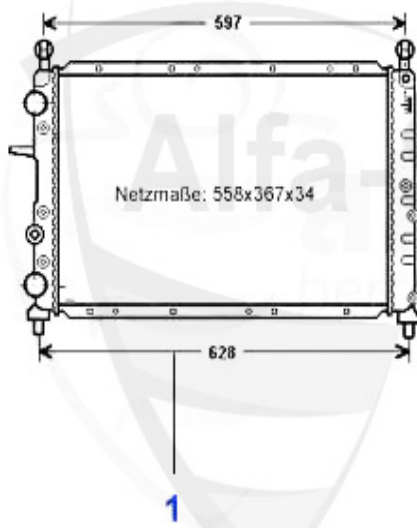

Kühler/Radiator 145/6 1.9 TD/JTD

1	MK21949	Motorkühler 145/6 2.0 16V Bj. >5.96 1.9 TD Bj. 12.94-02	189.78 EUR
2	MK22055	Motorkühler 145/6 1.9 JTD	249.00 EUR