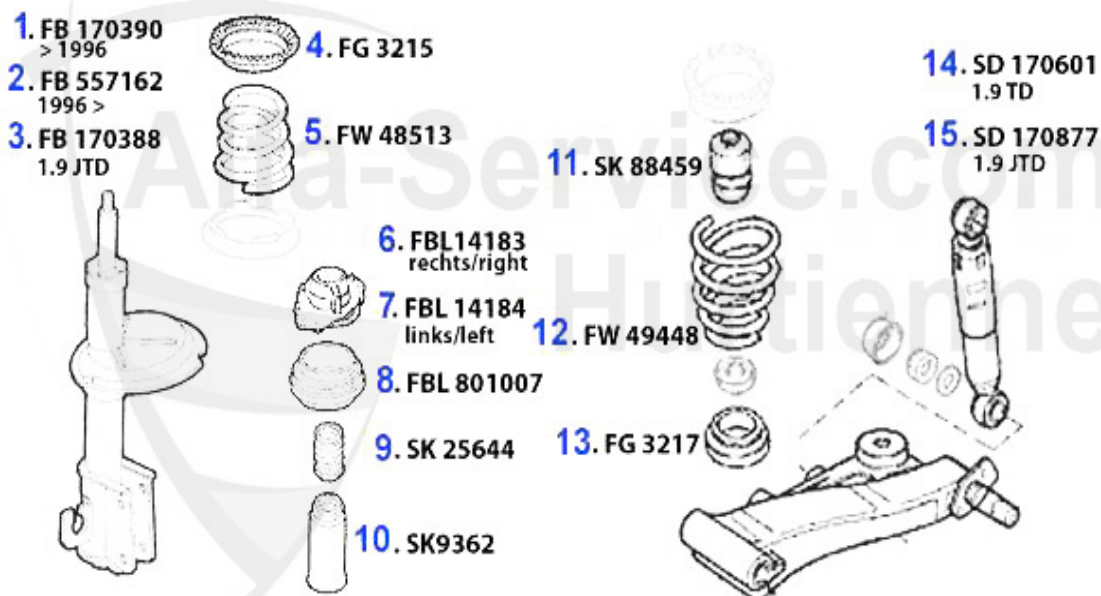

Federbeine/Struts 145/6 TD/JTD

1	FB170390	Federbein vorne 145/6 1.9 TD Bj. >1 1.96,155 4-Zylinder	165.01 EUR
2	FB557162	Federbein vorne 145/6 alle TS,2-Roh r Gas	135.92 EUR
3	FB170388	Federbein vorne 155 TD,Turbo 16 V 2 -Rohr Gas,145 1.9 J	148.75 EUR
4	FG3215	Federgummi für vorderes Federbein 145/6,155	14.49 EUR
6	FBL14183	Federbeinlager VR 155, Turbo, 1992-1996	56.42 EUR
7	FBL14184	Federbeinlager VL 155, Turbo, 1992-1996	56.42 EUR
8	FBL801007	Federbeinlager vorne 145/6,155	24.89 EUR
9	SK25644	Anschlagpuffer f. Federbein VA 145/6,155	19.49 EUR
10	SK9362	Staubkappe vorderes Federbein 145/6,155	4.17 EUR
11	SK88459	Anschlagpuffer HA 145/6 155, Spider/GTV 916	32.50 EUR
12	FW49448	Fahrwerksfeder 145/6 HA TS 16V	70.78 EUR
14	SD170601	Stossdämpfer hinten 145/6, 155 Bj. 4.95> oben Auge/unte	94.08 EUR
15	SD170877	Stossdämpfer hinten 145/6 1.9 JTD o ben Auge/unten Auge	81.04 EUR