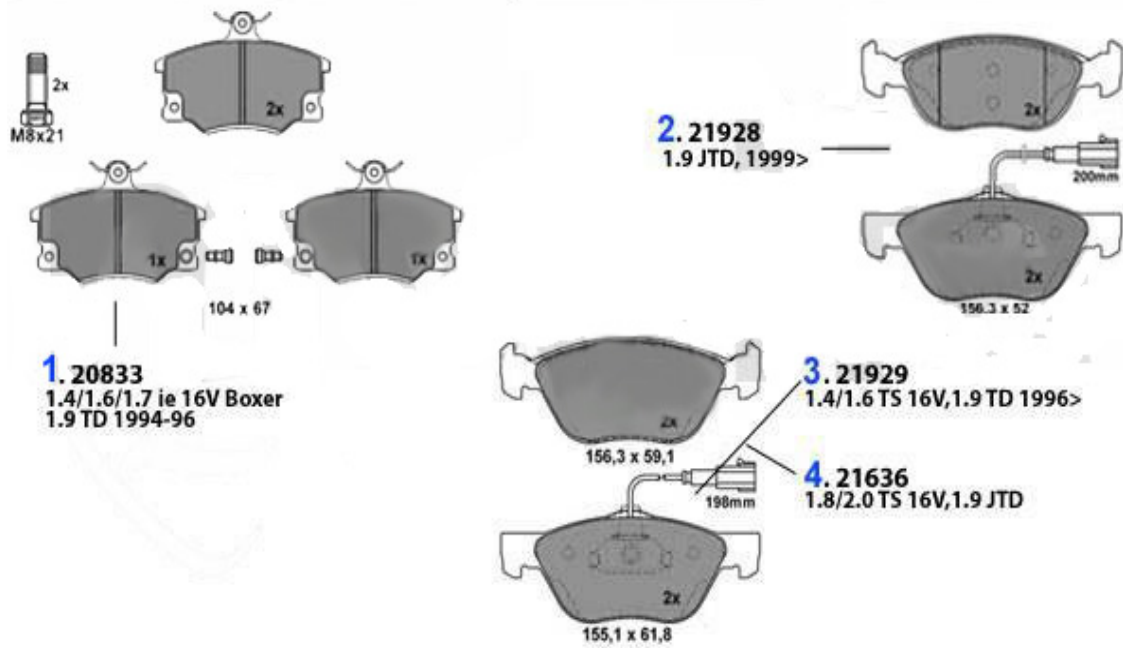

Brembeläge/Brakepads 145/6 vorne/front

1	20833 171 25	SBB VA mit WE 145/6 1.4/1.6/1.7/1.8 16V/TS bj. 94-96,15	49.50 EUR
2	21928 179 05	SBB VA mit WE 145/6 1.9 JTD Bj. 02.99-01.01 Bremssystem	45.65 EUR
3	21929 179 05	SBB VA mit WE 145/6 1.4/1.6/2.0/16V TS/1.9 TD,spider/gt	50.02 EUR
4	21636 193 05	SBB VA mit WE 155 1.6/1.8/2.0/16V T S/2.5 V6/TD Bj. 05.	67.50 EUR