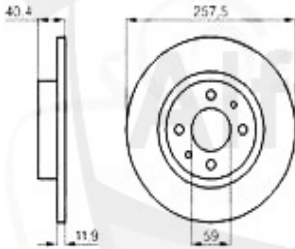

Bremsscheiben/Brakedisks 145/6

1. BS 516811

1.4/1.6 Boxer, 1.9 TD >1996
vorne/front

2. BS 519251

1.4/1.6 TS, 1.7 ie 16V, 1.9 TD/JTD
vorne/front
belüftet/ventil.