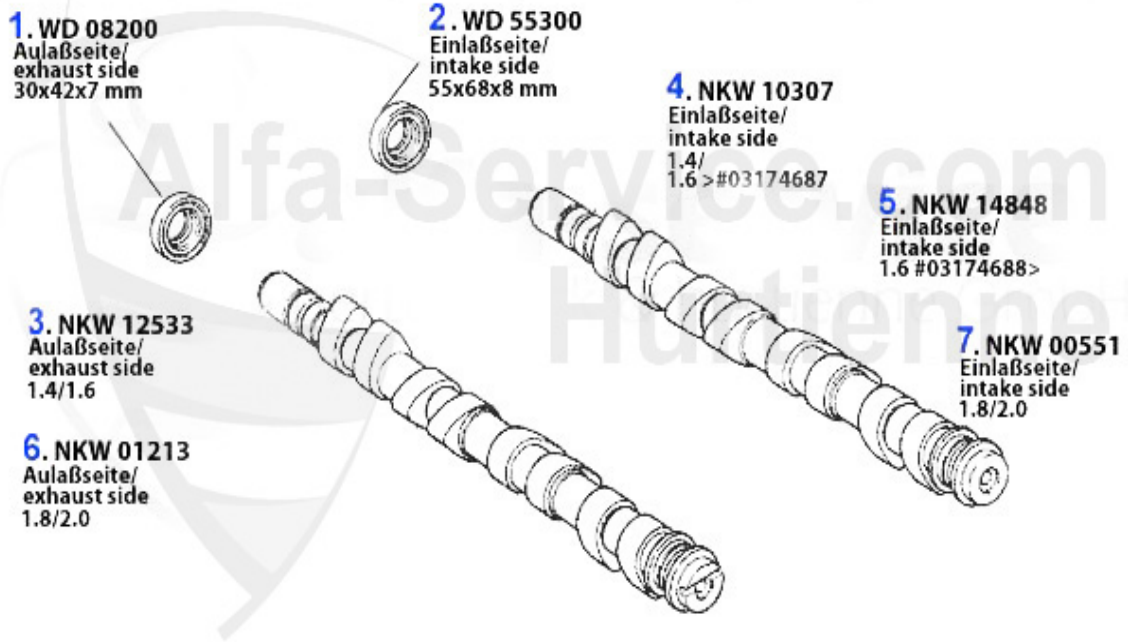

Nockenwellen 145/6 TS 16V

1	WD08200	Simmerring Nockenwelle 145/6, 155/6, GTV/Spider 916, 16	15.51 EUR
2	WD55300	Siri Nockenwelle 145/6,155/6 1.6,1.7,1.8,2.0 16V TS	17.90 EUR
3	NKW12533	Nockenwelle (Auslaß) 145/6,147,155, 156 1.4/1.6 TS 16V	243.13 EUR
4	NKW10307	Nockenwelle (Einlaß) 145/6,155,156 1.4/1.6 TS 16V	242.11 EUR
5	NKW14848	Nockenwelle 145/6 1.6 TS 16V # 1650 88>, 156 1.6 TS 16V	230.82 EUR
6	NKW01213	Nockenwelle (Auslaß) 145/6 2.0 TS 16 V Bj. >96,145/6 1.	419.00 EUR
7	NKW00551	Nockenwelle (Einlaß) 145/6 2.0 TS 16V Bj. >96, 145/6 1.	Preis auf Anfrage