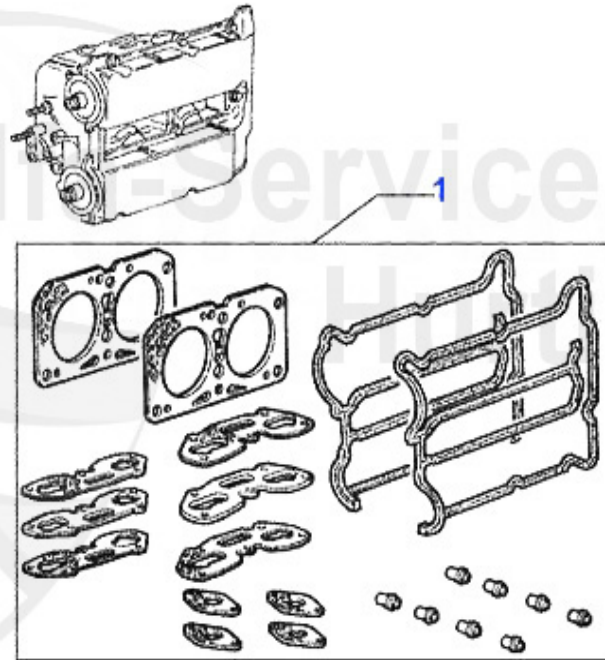

Kopfdichtsatz/Head Set 145/6 1.7 IE 16V Boxer

1 ZKDS2700

Kopfdichtsatz 145/146/33 1.7ie 16V BJ 1990-96

116.62 EUR