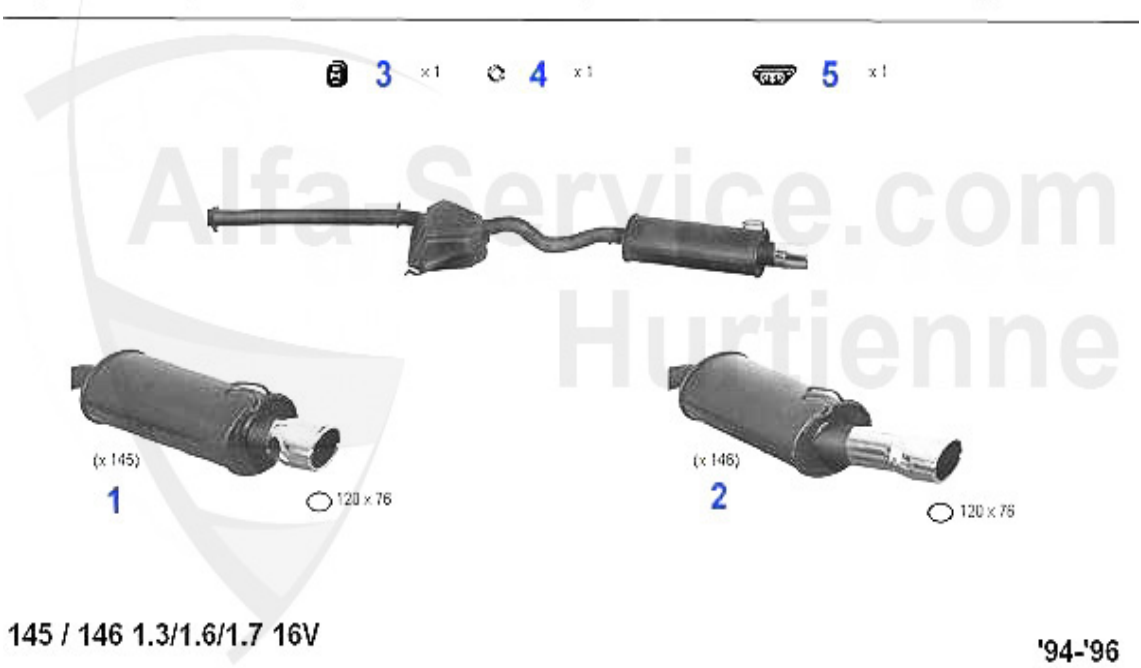

145/6 > Auspuff > Sportauspuff > Boxer Bj. 94-96

Sportauspuff/Sport Exhaust System 145/6 Boxer Bj. 94-96

1	SNSD1130	Sport-Mittel-und Endtopf 145 1.3-1.7 16V bj. 94-96 Endr	289.00 EUR
2	SNSD1140	Sport-Mittel-und Endtopf 146 1.3-1.7 16V Bj. 94-96 Endr	259.00 EUR
3	SAT091124	Gummi/Auspuffaufhängung 145/6 ESD 155 MSD	3.90 EUR
4	SAT091011	Gummiring/Auspuffaufhängung diverse Modelle	2.50 EUR
5	SAT091041	Gummi/Auspuffaufhängung 145/6,155 ESD	4.50 EUR