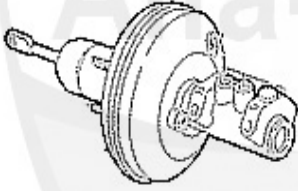

145/6 > Bremse > BKV/Hauptbremszylinder Boxer

BKV/Hauptbremszylinder/Brakeservo/Brake master cylinder 145/6 Boxer

1. BKV 08676

2. HBZ 208

2 HBZ208

Hauptbremszylinder 145/6,155, GTV/Spider 916

117.98 EUR

145/6 > Bremse > BKV/Hauptbremszylinder TS