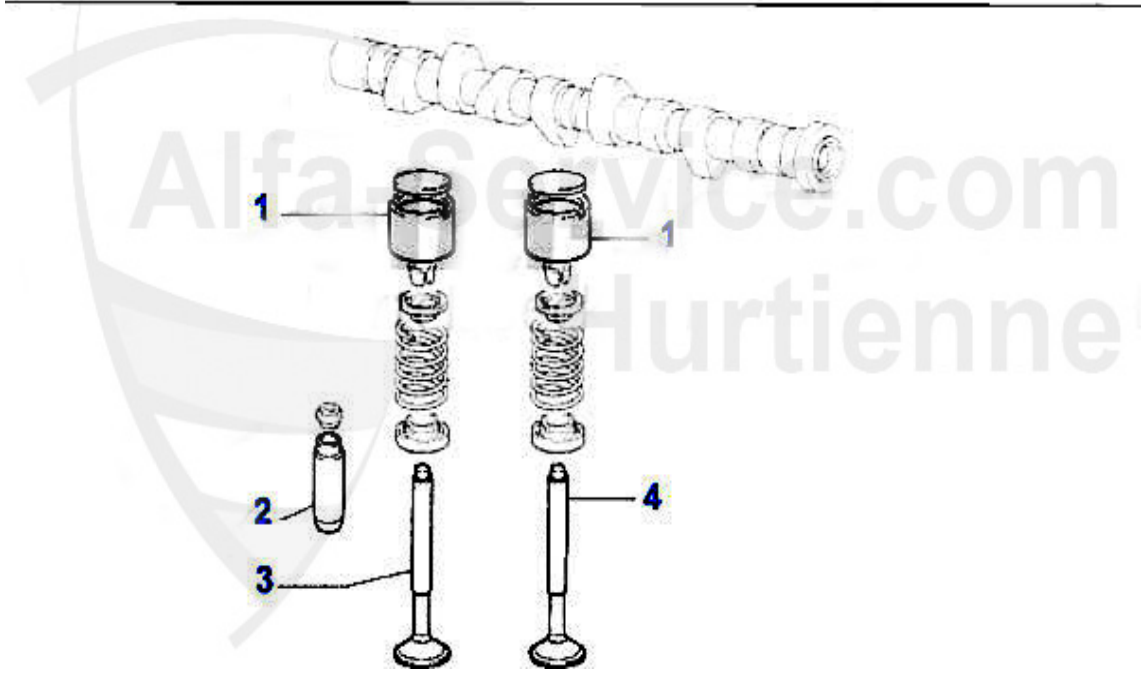

Ventiltrieb 145/6 1.9 TD

1	HST52447	Hydrostößel 145/6,155,156,166 TD/ JTD	14.26 EUR
2	VFEA72160	Ventilführung Einlaß/Auslaß 145/6, 155 1.9 TD + 0.05	6.31 EUR
3	VE91291	Ventil-Einlaß 145/6,155 1.9 TD	33.13 EUR
4	VA91321	Ventil-Auslaß 145/6,155 1.9 TD	31.29 EUR