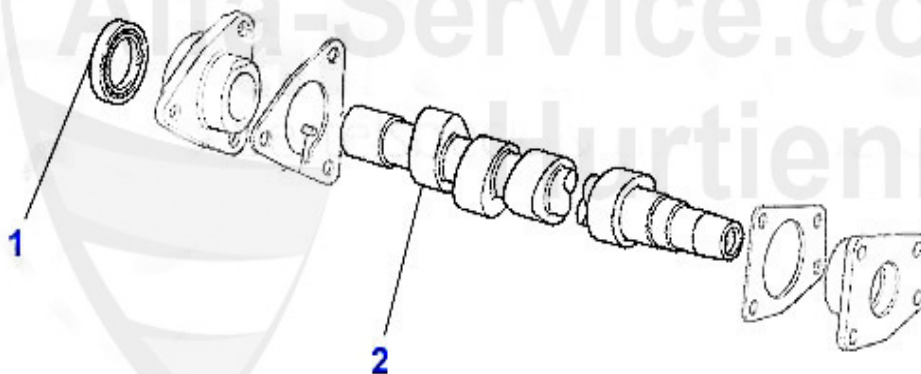

Nockenwelle 145/6 1.9 JTD

1	NKW13911	Nockenwelle 156,145/6 1.9 JTD (CF2)	204.14 EUR
2	WD08200	Simmerring Nockenwelle 145/6, 155/6, GTV/Spider 916, 16	15.51 EUR

Nockenwelle 145/6 1.9 TD

1	WD09700	Siri Nockenwelle 145/6,155 1.9 TD Bj. 93-99 164 2.0 Tur	6.37 EUR
2	NKW52986	Nockenwelle 145/6,155 1.9 TD	234.92 EUR