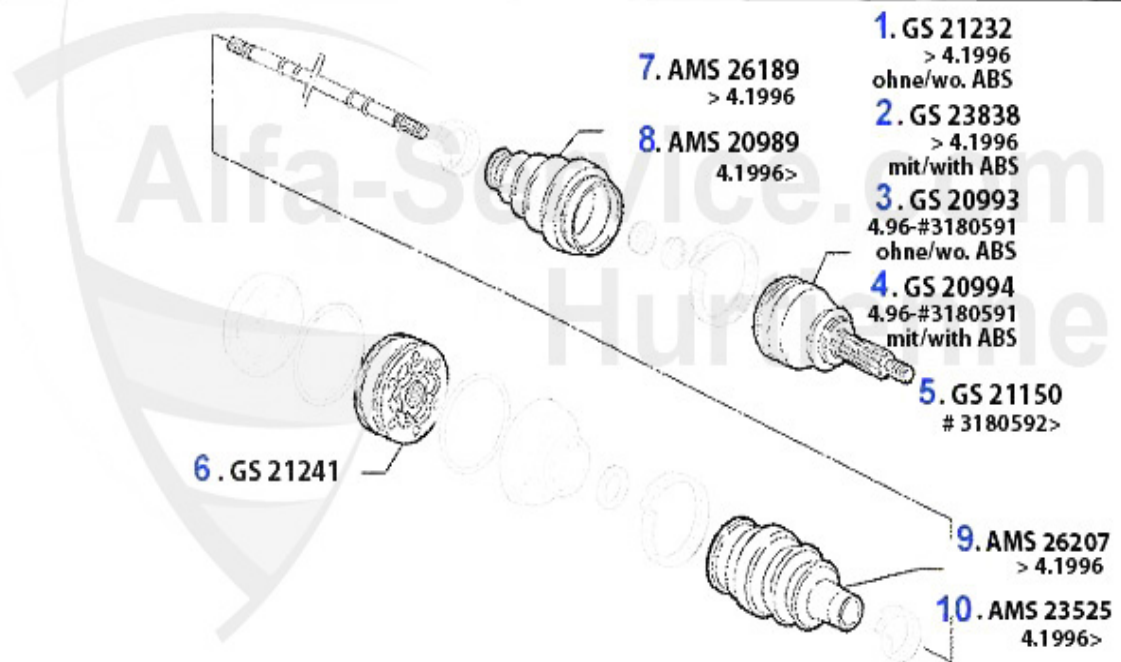

Antriebswelle/Driveshaft 145/6 1.9 TD

1	GS21232	Gelenksatz außen 145/6,155 1.4/1.6/ 1.7/ie/16V/TS ohne	117.71 EUR
2	GS23838	Gelenksatz außen 145/6,155,gtv/spid er (916) 2.0 16V TS	163.11 EUR
3	GS20993	Gelenksatz außen 145/6 TS/TD/JTD Bj. 96> ohne ABS, 155	117.98 EUR
4	GS20994	Gelenksatz außen 145/6 TS/TD/JTD Bj. 96> mit ABS,155 2.	122.08 EUR
5	GS21150	Gelenksatz außen 145/6 TS 16V # 3180592>,147 TS 16V,gtv	121.05 EUR
6	GS21241	Gelenksatz innen GTV/Spider 916, 155/6/145/6 TS 16V, 16	111.72 EUR
7	AMS26189	Achsmanschette aussen 145/6 1.4ie/TS,1.6ie/TS,1.7ie16V	13.44 EUR
8	AMS20989	Achsmanschette aussen 145/6TS 155 TB, GTV/Spider 916 AI	17.90 EUR
9	AMS26207	Achsmanschette innen GTV/Spider 916 2.0 TS Bj. 1995-98,	25.00 EUR
10	AMS23525	Achsmanschette innen 155 1,7-2,0TS 2.5 V6,1.9TD/164 Sup	25.55 EUR