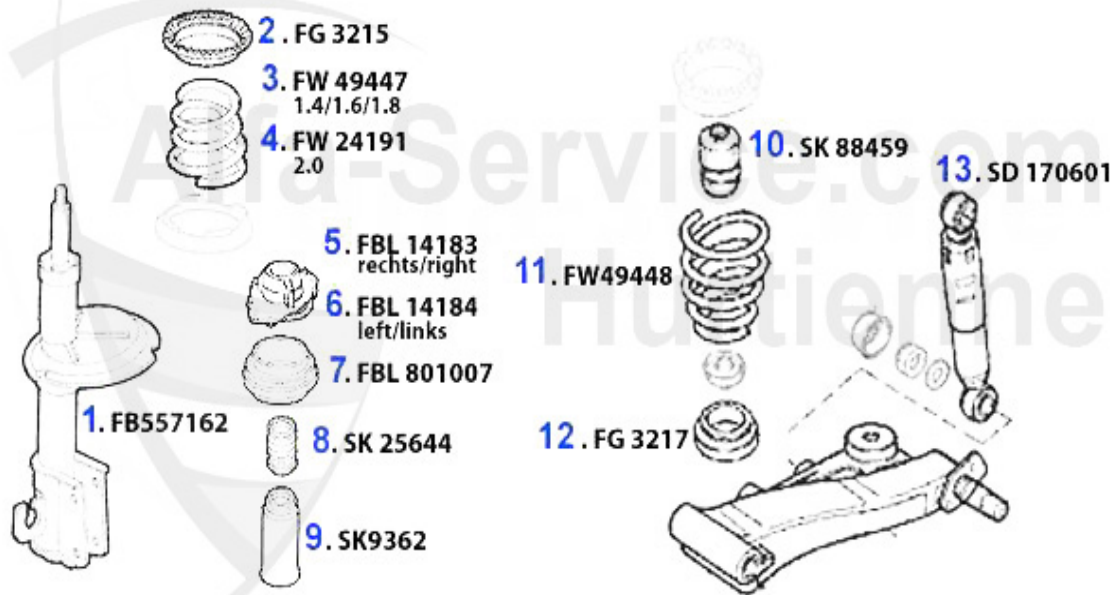

Federbeine/Struts 145/6 TS 16V

1	FB557162	Federbein vorne 145/6 alle TS,2-Roh r Gas	135.92 EUR
2	FG3215	Federgummi für vorderes Federbein 145/6,155	14.49 EUR
3	FW49447	Fahrwerksfeder 145/6 VA 1.4/1.6/1.8 IE TS 16V	79.00 EUR
5	FBL14183	Federbeinlager VR 155, Turbo, 1992-1996	56.42 EUR
6	FBL14184	Federbeinlager VL 155, Turbo, 1992-1996	56.42 EUR
7	FBL801007	Federbeinlager vorne 145/6,155	24.89 EUR
8	SK25644	Anschlagpuffer f. Federbein VA 145/6,155	19.49 EUR
9	SK9362	Staubkappe vorderes Federbein 145/6,155	4.17 EUR
10	SK88459	Anschlagpuffer HA 145/6 155, Spider/GTV 916	32.50 EUR
11	FW49448	Fahrwerksfeder 145/6 HA TS 16V	70.78 EUR
13	SD170601	Stossdämpfer hinten 145/6, 155 Bj. 4.95> oben Auge/unte	94.08 EUR