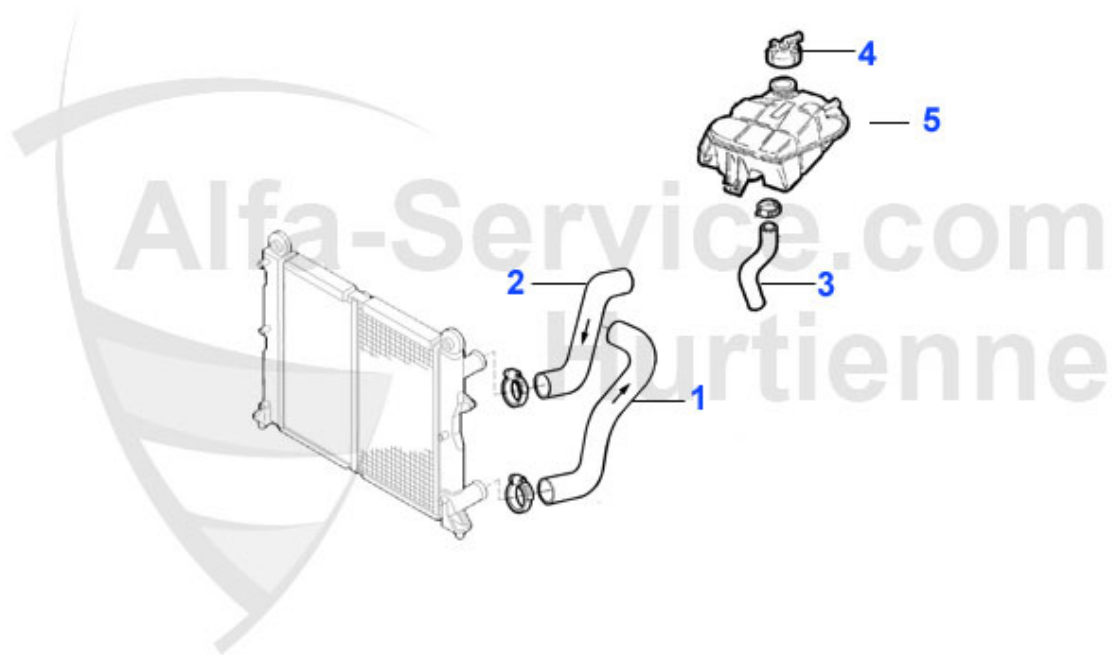

145/6 > Motor > Motorkühlung > TS 16V > Schläuche

1	KWS03082	Kühlwasserschlauch unten 145/6 1.4/ 1.6/1.8/2.0 16V TS/	12.83 EUR
2	KWS03081	Kühlwasserschlauch oben 145/6 1.4/1 .6/1.8/2.0 TS 16V/1	Preis auf Anfrage
4	KD56738	Deckel für Ausgleichsbehälter 145/6,164,166,Spider+GTV9	9.37 EUR
5	KWB4720	Kühlwasser Ausgleichs- behälter 145/146/156 1,8-2,0TS/1	39.00 EUR