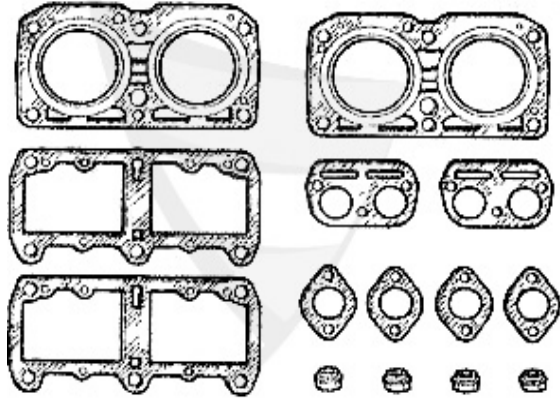

Kopfdichsatz/Head Set 145/6 1.4/1.6 IE Boxer

1. ZKDS 40500
1.4 IE

2. ZKDS 36000
1.6 IE

1	ZKDS36000	Kopfdichsatz 33 1.5 ie Bj. 90-94 145/6 1.6ie Bj. 94-96	99.71 EUR
1	ZKDS40500	Kopfdichsatz 33,145/6 1.4 ie Bj. 91-96	139.90 EUR