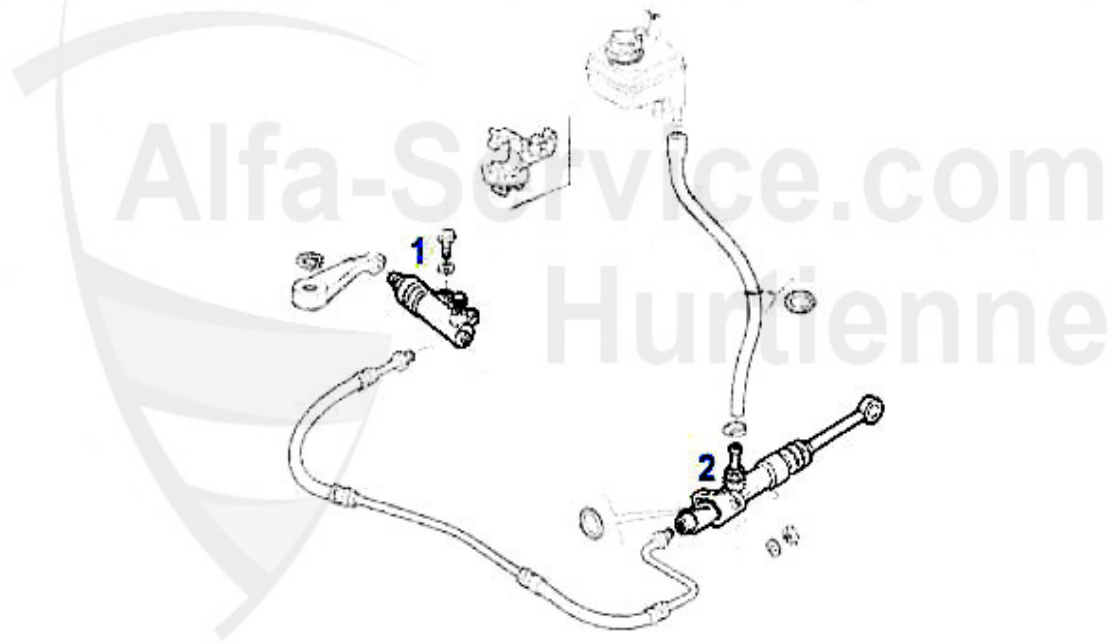

Kupplungsbetätigung/Clutch Actuation 145/6 TS 16V

1	KNZ024	Kupplungsnehmerzylinder 145/6,155 # 0075933>, GTV/Spide	59.50 EUR
2	KGZ027	Kupplungsgeberzylinder 145/6,155 GTV/Spider 916	74.99 EUR