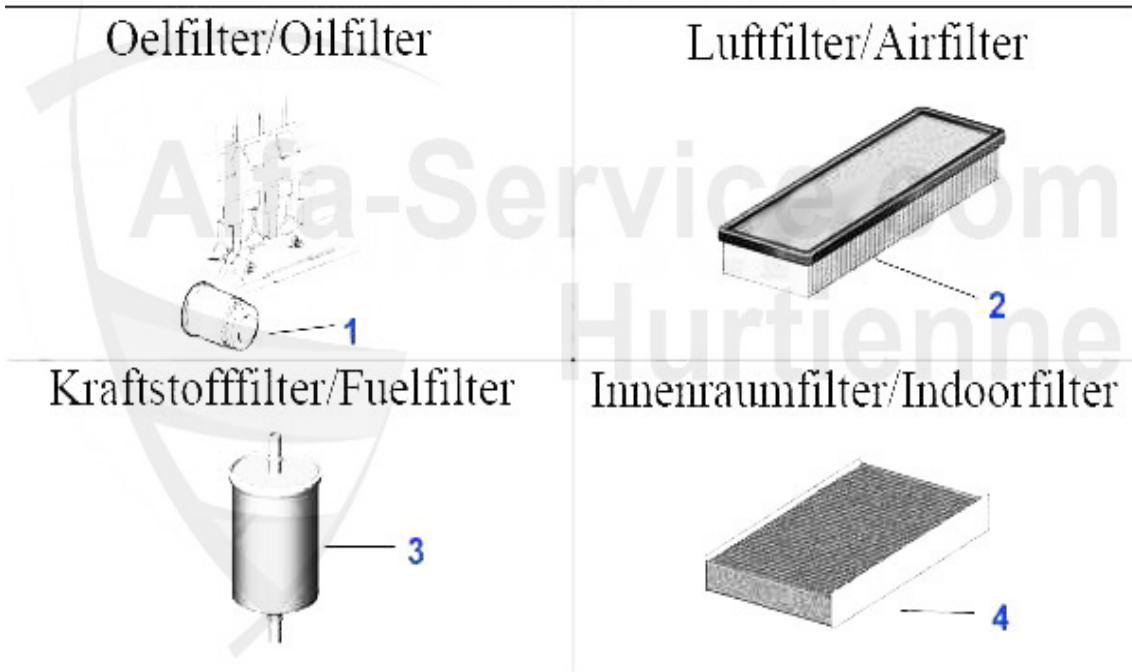

Filter 145/6 TS 16V

1	OF519	Ölfiter 145/6/7 1.4/1.6/1.8/2,0 TS 155/6 1.6/1.7/2.0 T	8.90 EUR
2	LF841	Luftfilter eckig 145/6 TS 16V, 1.9 JTD, 155 TS 16V	10.15 EUR
3	KF57	Kraftstoff-Filter 145/6,147,156 TS 16V,Leitungsfiter	10.77 EUR
4	IF314	Innenraumfilter 145/6/155 Bj. 1996> GTV/Spider 916 Bj.	26.91 EUR