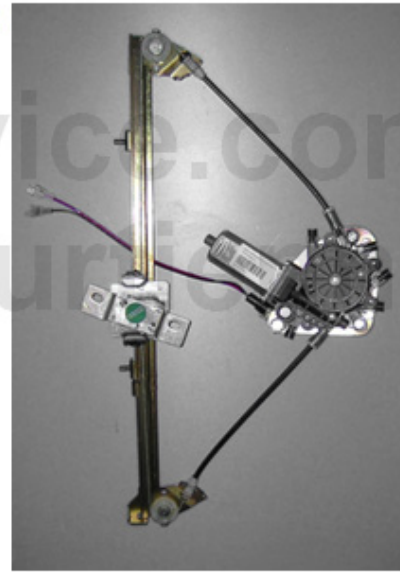

Stoßstangen/Bumpers 145/6

1	STF02908	Stoßfänger vorne 145/6 1.6/1.8/2.0 (mit Nebel/Scheinwe	255.45 EUR
1	STF02907	Stoßfänger vorne 145/6 1.6/1.8/2.0 (mit Nebel/ohne Sch	286.22 EUR
1	STF02906	Stoßfänger vorne 145/6 1.6/1.8/2.0 (ohne Nebel/Scheinw	255.45 EUR
1	STF02905	Stoßfänger vorne 145/6 1.4ie/1.9TD (mit Nebel/Scheinwe	234.92 EUR
1	STF02903	Stoßfänger vorne 145/6 1.4ie/1.9TD (ohne Nebel/Scheinw	210.30 EUR
2	STF02904	Stoßfänger vorne 145/6 1.4ie/1.9TD (mit Nebel/ohne Sch	234.92 EUR
3	STF02910	Stoßfänger vorne 145/6 Bj. 99>	265.70 EUR
4	23 033 3 0	Alfa Emblem 75mm Metall 33/75/145/6/155/156/164/166/ 91	26.50 EUR
4	23 038 0 0	Alfa Emblem 75mm Metall (Klebefestigung) 33, 75, 145/	19.00 EUR
8	STF02955	Stoßfänger hinten 145 Bj. >99 grundiert	238.00 EUR
9	STF81799	Stoßfänger hinten 145 Bj. 99>	293.00 EUR
10	STF02956	Stoßfänger hinten 146 Bj. >99	452.20 EUR
11	STF81899	Stoßfänger hinten 146 Bj. 99>	241.08 EUR

145/6 > Karosserie > Fensterheber

1

2

1	FH010122	Fensterheber komplett 145/6 VL (Alternativprodukt kein	97.00 EUR
1	FH010123	Fensterheber komplett 145/6 VR (Alternativprodukt kein	97.00 EUR
2	FH010124	Fensterheber komplett 145/6 HR	116.99 EUR
2	FH010125	Fensterheber komplett 145/6 HL (Alternativprodukt kein	116.99 EUR