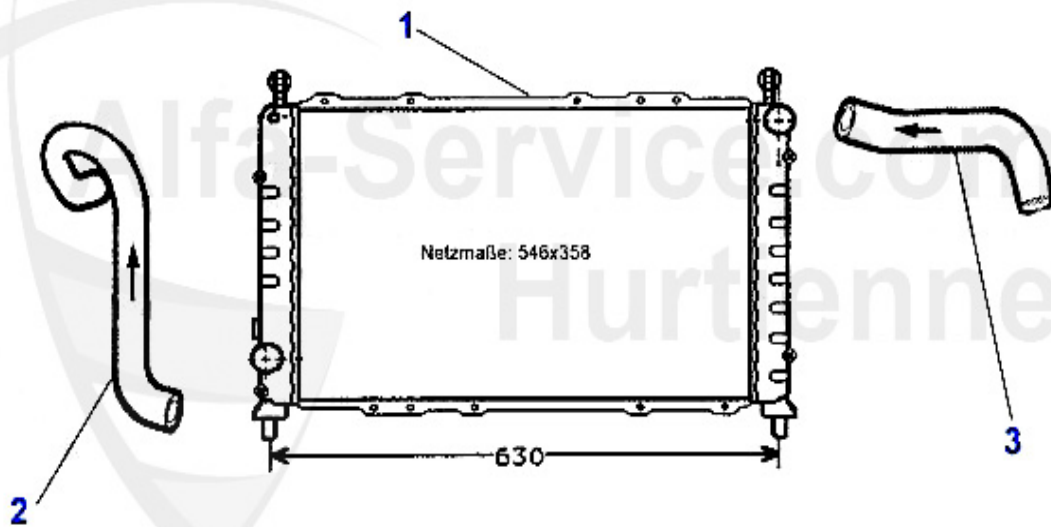

Kühler/Radiator 145/6 1.4/1.6 Boxer Bj. 94-96

1	MK22880	Motorkühler 145/6 1.4,1.6,1.7 16V mit/ohne Klima Bj. 0	242.00 EUR
2	KWS89413	Kühlwasserschlauch unten 145/6 1.4/ 1.6/1.7 ie	Preis auf Anfrage
3	KWS89412	Kühlwasserschlauch oben 145/6 1.4/ 1.6/1.7 ie	17.50 EUR