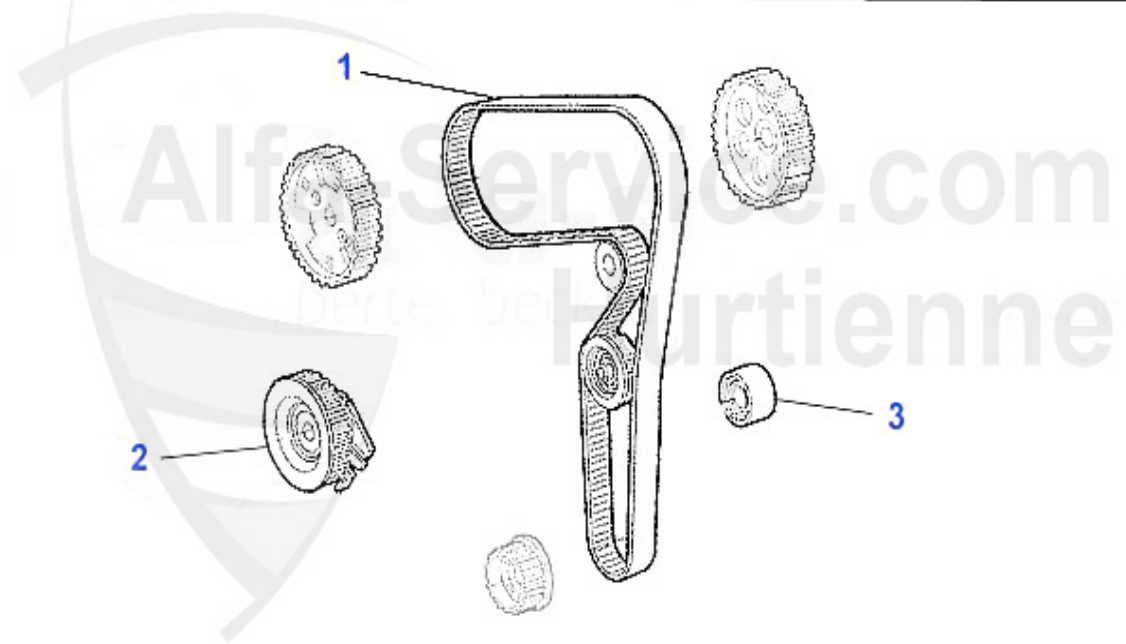

Zahnriemen 145/6 1.9 JTD

1	ZR94713	Zahnriemen 190SHPN240H 145/6,156,16 6 1.9/2.4 JTD Nocke	43.60 EUR
2	SR55844	Spannrolle Zahnriemen 145/6/7,156 166 1.9 & 2.4 JTD	68.22 EUR
3	UR55842	Umlenkrolle Zahnriemen 145/6/7/156 166 1.9 & 2.4 JTD	34.77 EUR