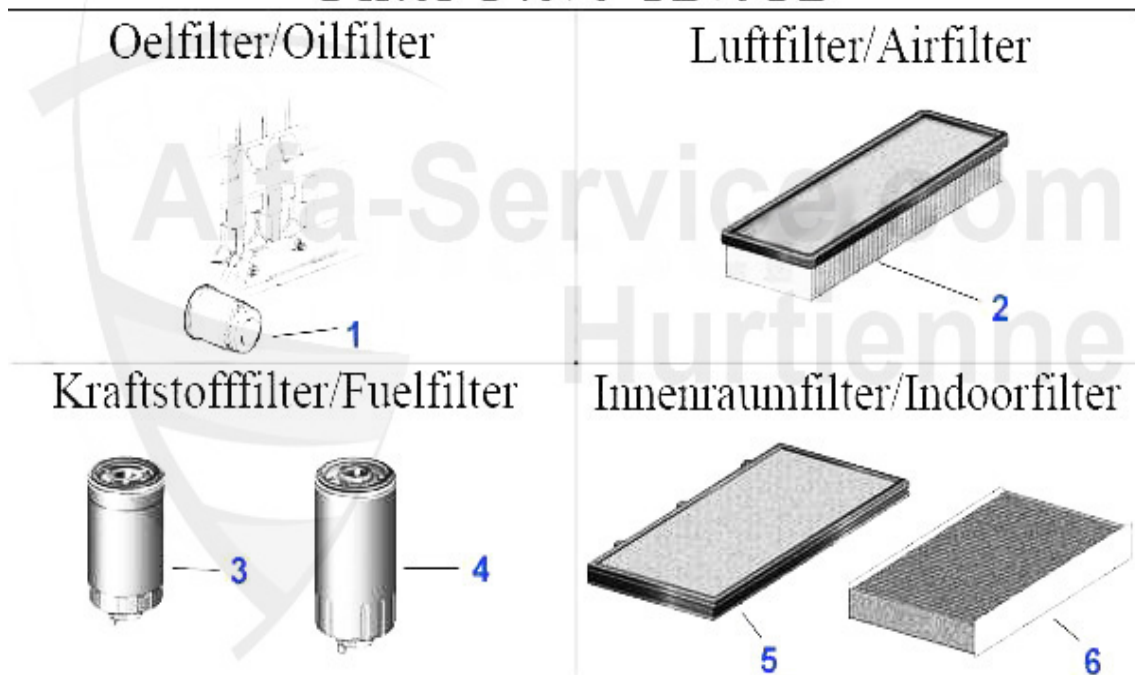

Filter 145/6 TD/JTD

1	OF125	Ölfiter Arna,Sud/Sprint, 116 4-Zylinder,145/6,155,164/	16.51 EUR
1	OF126	Ölfiter 145/6,147,156,166 JTD Anschraubpatrone	9.13 EUR
2	LF841	Luftfilter eckig 145/6 TS 16V, 1.9 JTD, 155 TS 16V	10.15 EUR
2	LF358	Luftfilter 145/6, 155 1.9 TD eckig	13.23 EUR
3	KF234	Kraftstoff-Filter 6,33,75,90,145/6 155,164 Alfetta,Giul	19.08 EUR
4	KF60B	Kraftstoff-Filter 145/6,156,166 JTD (CF2) Bj. >01,Ansch	12.83 EUR
5	IF309	Innenraumfilter eckig Aktivkohle 145/6, 155 Bj >1996, G	26.91 EUR
6	IF314	Innenraumfilter 145/6/155 Bj. 1996> GTV/Spider 916 Bj.	26.91 EUR