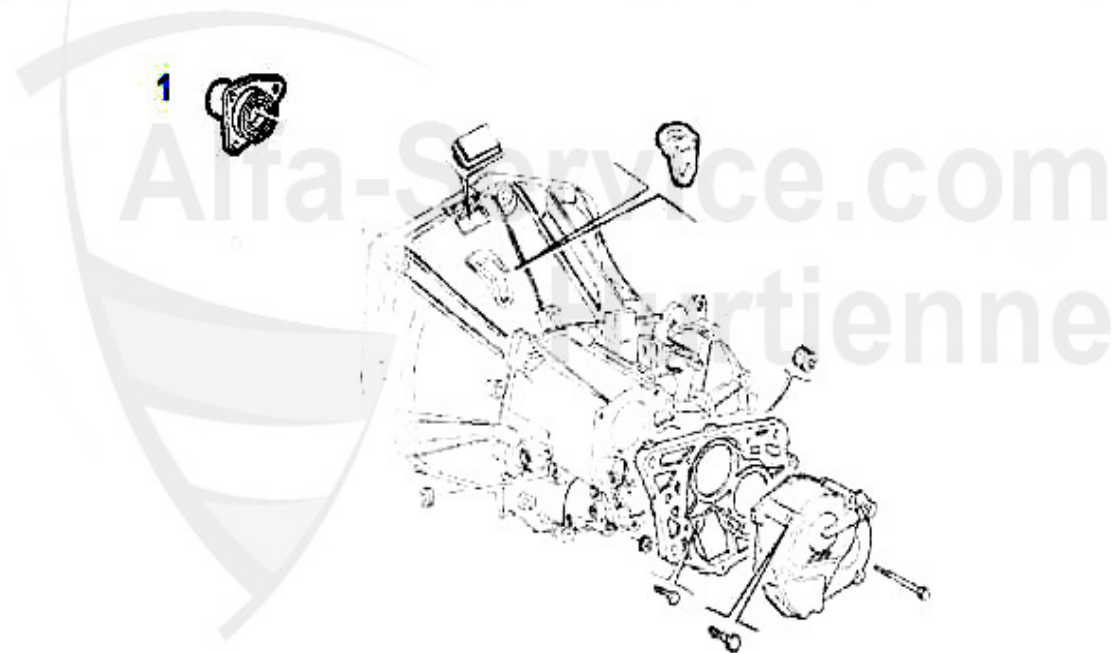

Kupplungs-Kit 145/6,155 1.9TD Bj. 93-99

189.78 EUR

Ausrücker/Sleeve Bearing 145/6 1.9 TD

0 FH1140

Führungshülse Ausrücker 145/6/7, 155/6, GTV/Spider 916,

49.00 EUR

Ausrücker/Sleeve Bearing 145/6 1.9 TD

1 FH1140