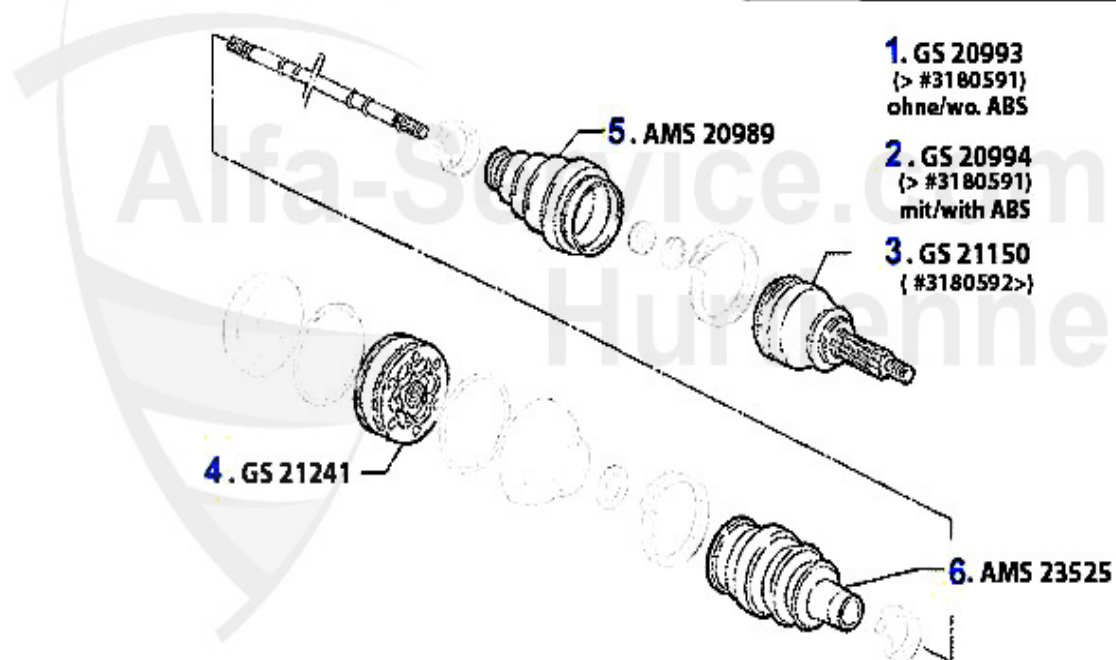

Antriebswelle/Driveshaft 145/6 1.6 TS 16V

1	GS20993	Gelenksatz außen 145/6 TS/TD/JDT Bj. 96> ohne ABS, 155	117.98 EUR
2	GS20994	Gelenksatz außen 145/6 TS/TD/JTD Bj. 96> mit ABS,155 2.	122.08 EUR
3	GS21150	Gelenksatz außen 145/6 TS 16V # 3180592>,147 TS 16V,gtv	121.05 EUR
4	GS21241	Gelenksatz innen GTV/Spider 916, 155/6/145/6 TS 16V, 16	111.72 EUR
5	AMS20989	Achsmanschette aussen 145/6TS 155 TB, GTV/Spider 916 Al	17.90 EUR
6	AMS23525	Achsmanschette innen 155 1,7-2,0TS 2.5 V6,1.9TD/164 Sup	25.55 EUR