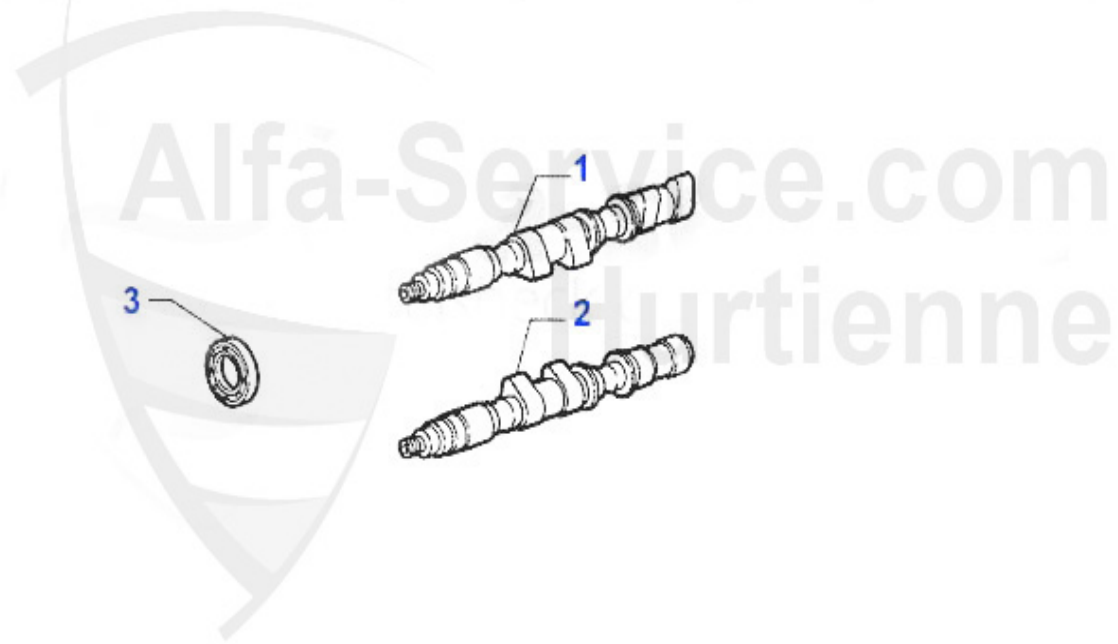

Nockenwelle 145/6 1.7 ie 16V Boxer

1	NKW10542	Nockenwelle (Einlaß) 145/6 1.7 ie 16V	Preis auf Anfrage
2	NKW91896	Nockenwelle (Auslaß) 33,145/6 1.7 i e 16V	258.99 EUR
3	WD57200	Siri Nockenwelle vorne/hinten 33 (907), 145/6 1.7 IE 16	9.90 EUR