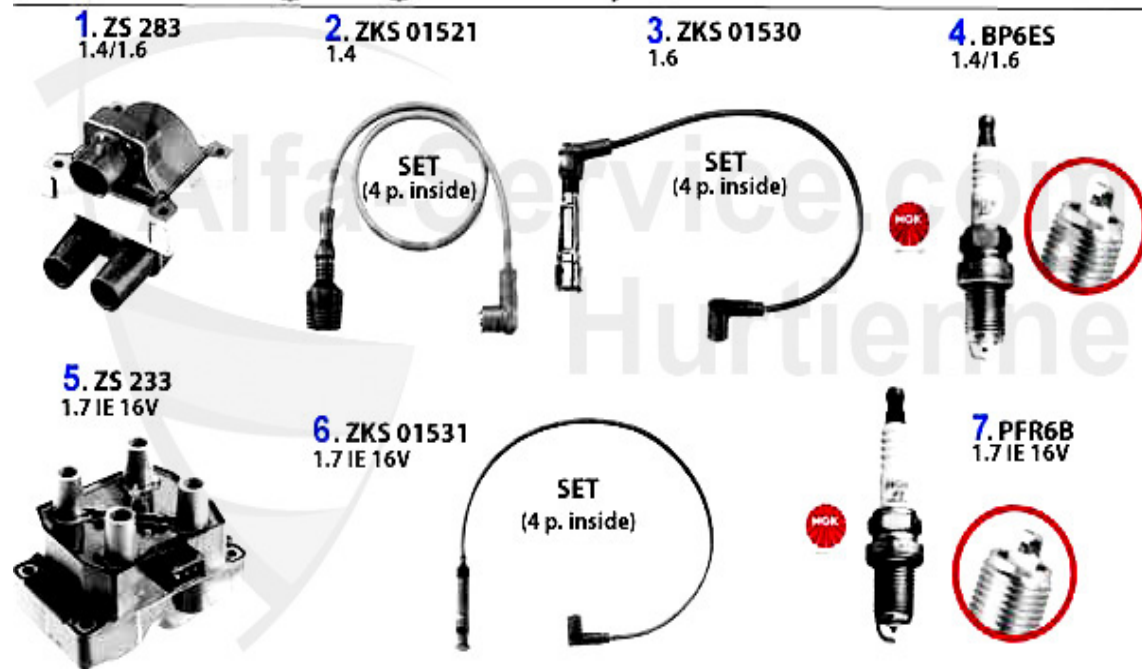

Zündanlage/Ignitionsystem 145/6 BOXER

1	ZS283	Zündspule 33,145/6 1.4 ie Bj. 91-96 155 2.0 16V turbo B	19.96 EUR
2	ZKS01521	Kabelsatz 33 (907) 1.4 ie Bj. 1990-94 145/6 1.4 ie Bj.	47.49 EUR
3	ZKS01530	Kabelsatz 145/6 1.6 ie Bj. >96	99.00 EUR
4	BP 6 ES	Zündkerze NGK 33 1.3/1.4/1.5/1.7 ie, /16V,75 1.6/1.8/Tu	4.50 EUR
5	ZS233	Zündspule 33 (907),145/6 1.6/1.7 ie Bj. 90-96	98.00 EUR
6	ZKS01531	Kabelsatz 145/6 1.7 ie 16V Bj.94-97	70.78 EUR
7	PFR 6 B	Zündkerze NGK 33 1.7 ie 16V,145/6 1.7 ie 16V, 147 3.2 G	19.00 EUR