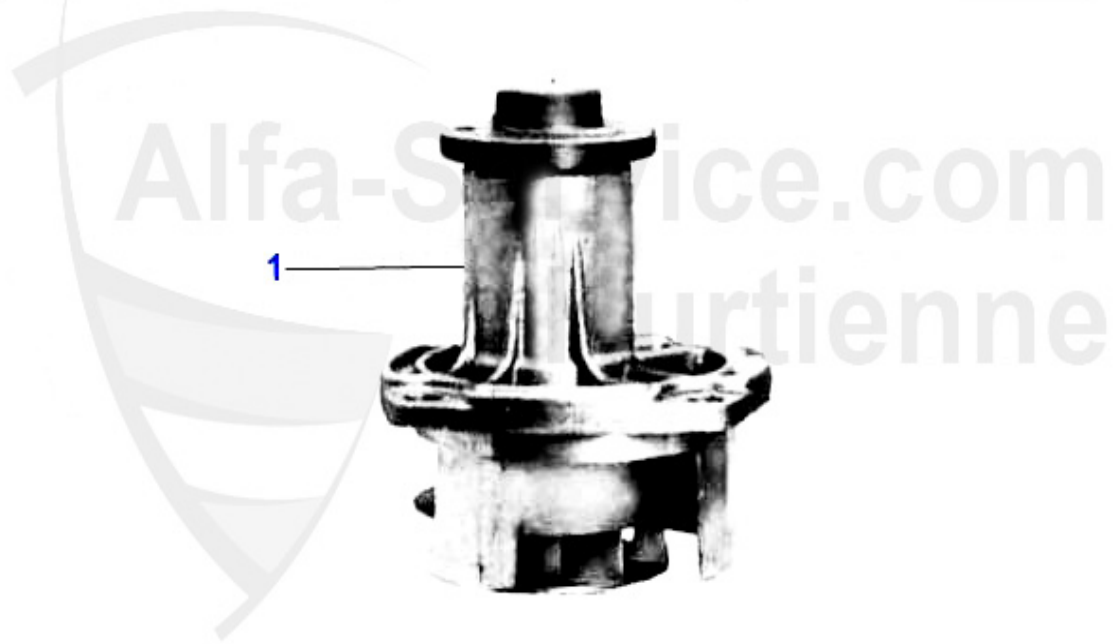

Wasserpumpe/Waterpump 145/6 1.4/1.6 Boxer Bj. 94-96

---

1 WP02110

Wasserpumpe Arna/Sud/Sprint 1.2/1.3/ 1.5/Ti # 5051904>,

69.90 EUR