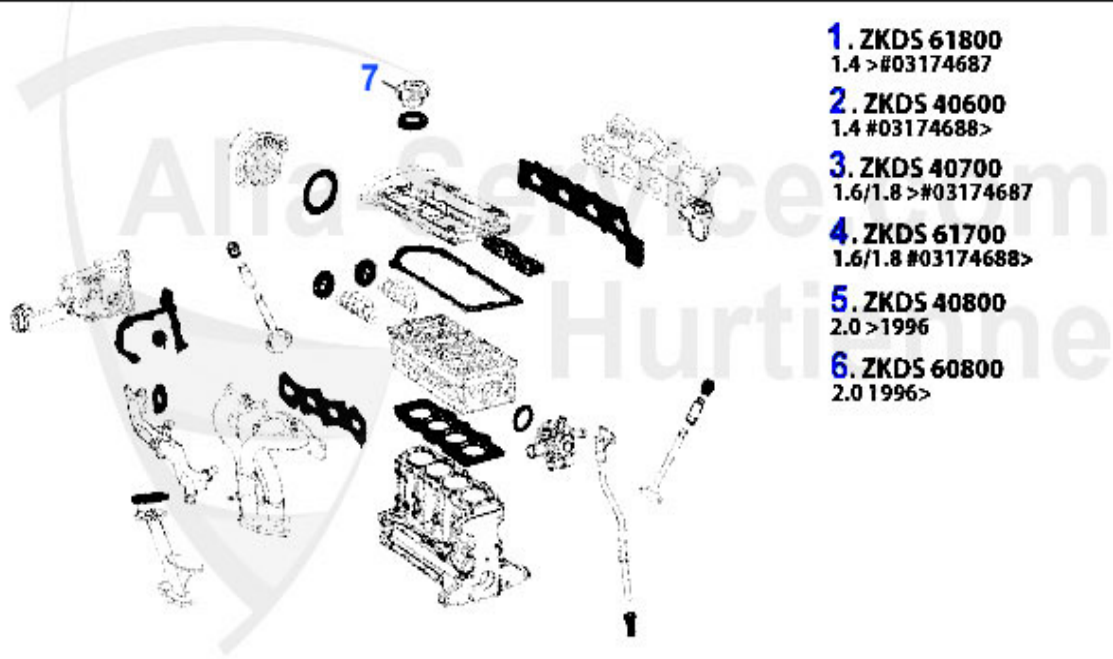

Kopfdichtsatz/Head Set 145/6 TS 16V

1. **1. ZKDS 61800**
   1.4 > #03174687
2. **2. ZKDS 40600**
   1.4 #03174688 >
3. **3. ZKDS 40700**
   1.6/1.8 > #03174687
4. **4. ZKDS 61700**
   1.6/1.8 #03174688 >
5. **5. ZKDS 40800**
   2.0 > 1996
6. **6. ZKDS 60800**
   2.0 1996 >

1	ZKDS61800	Kopfdichtsatz 145/6 1.4 ie 16V TS Bj. 96-01 Kunststoff-Ve	122.08 EUR
2	ZKDS40600	Kopfdichtsatz 145/6 1.4 ie 16V TS Bj. >12.97 Alu-Ventil	111.82 EUR
3	ZKDS40700	Kopfdichtsatz 145/6,155,156,166 1.6-2.0 ie 16V TS Bj. >9	108.74 EUR
4	ZKDS61700	Kopfdichtsatz 145/6,156,gtv&spider (916) 1.6 - 1.8 ie 1	132.34 EUR
5	ZKDS40800	Kopfdichtsatz 145/6,155,GTV/Spider 916 2.0 TS 110 KW Bj	164.99 EUR
6	ZKDS60800	Kopfdichtsatz 145/6,156,gtv/spider (916) 2.0 16V TS Bj.	111.82 EUR
7	OED003	Öleinfülldeckel schraubbar TS Motoren 145/147/155/156/	49.50 EUR