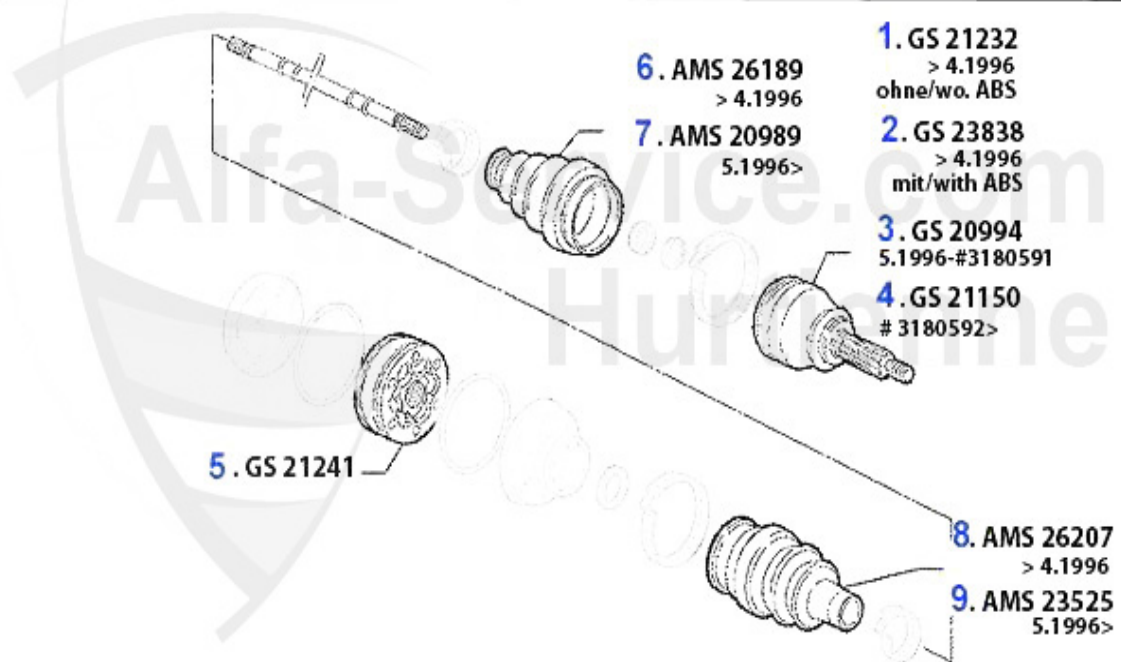

Antriebswelle/Driveshaft 145/6 2.0 TS 16V

1	GS21232	Gelenksatz außen 145/6,155 1.4/1.6/ 1.7/ie/16V/TS ohne	117.71 EUR
2	GS23838	Gelenksatz außen 145/6,155,gtv/spid er (916) 2.0 16V TS	163.11 EUR
3	GS20994	Gelenksatz außen 145/6 TS/TD/JTD Bj. 96> mit ABS,155 2.	122.08 EUR
4	GS21150	Gelenksatz außen 145/6 TS 16V # 3180592>,147 TS 16V,gtv	121.05 EUR
5	GS21241	Gelenksatz innen GTV/Spider 916, 155/6/145/6 TS 16V, 16	111.72 EUR
6	AMS26189	Achsmanschette aussen 145/6 1.4ie/TS,1.6ie/TS,1.7ie16V	13.44 EUR
7	AMS20989	Achsmanschette aussen 145/6TS 155 TB, GTV/Spider 916 AI	17.90 EUR
8	AMS26207	Achsmanschette innen GTV/Spider 916 2.0 TS Bj. 1995-98,	25.00 EUR
9	AMS23525	Achsmanschette innen 155 1,7-2,0TS 2.5 V6,1.9TD/164 Sup	25.55 EUR