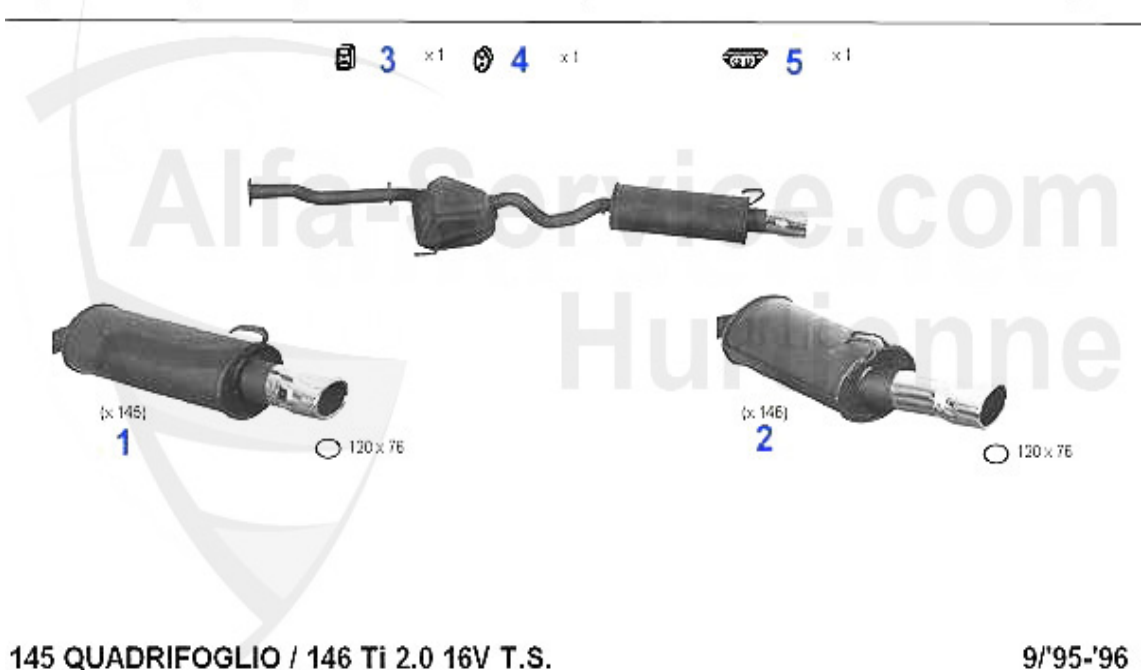

145/6 > Auspuff > Sportauspuff > 2.0 TS 16V Quadrifoglio Bj. >96

Sportauspuff/Sport Exhaust System 145/6 TS Quadrifoglio

145 QUADRIFOGLIO / 146 Ti 2.0 16V T.S.

9/'95-'96

1	SNSD1131	Sport-Endtopf 145 Quadrifoglio Endrohr verchromt oval 1	399.00 EUR
2	SNSD1141	Sport-Endtopf 146 2.0 16V TS Quadrifoglio Endrohr verch	278.00 EUR
3	SAT091124	Gummi/Auspuffaufhängung 145/6 ESD 155 MSD	3.90 EUR
4	SAT091140	Gummi/Auspuffaufhängung 145/6 ESD 16V TS,155 2.0 16V TS	4.19 EUR
5	SAT091041	Gummi/Auspuffaufhängung 145/6,155 ESD	4.50 EUR