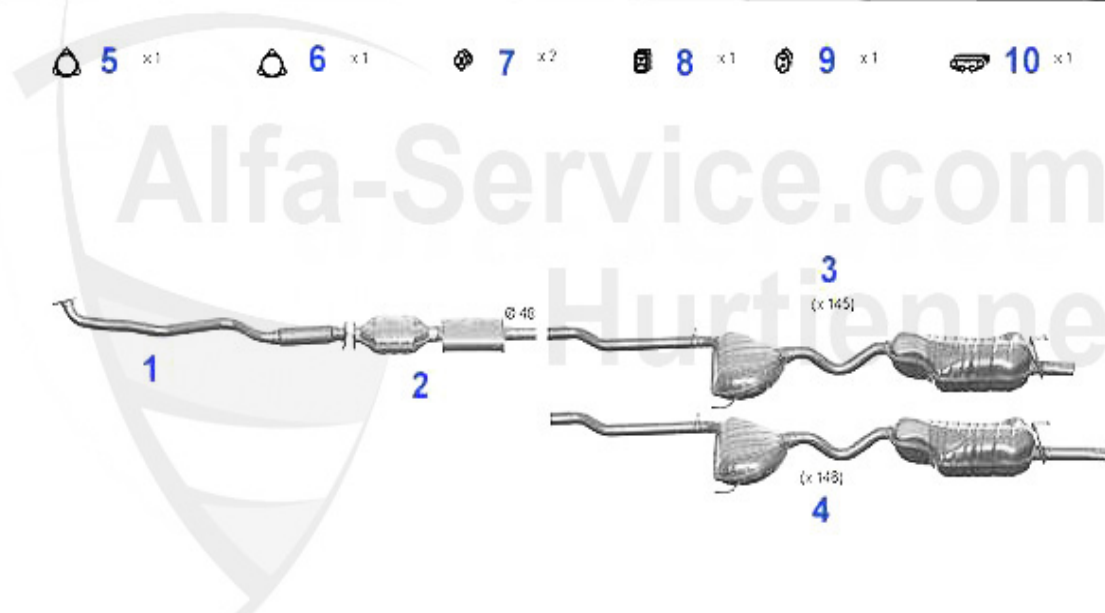

Abgasanlage/Exhaust System 145/6 1.9 JTD

145 / 146 1.9 JTD TURBO DIESEL (1910 cc - 77kW)

4/'99-

1	VSD113501	Vorschalldämpfer 145/6 1.9 JTD bj. 99>	224.32 EUR
2	KAT255533	Katalysator 145/6 1.9 JTD bj. 99>	Preis auf Anfrage
3	ESD113509	Endtopf 145 1.9 JTD Bj. 1999>	275.96 EUR
4	ESD113559	Endtopf 146 1.9 JTD Bj. 1999>	261.21 EUR
5	SAT094560	Dichtung VSD 145/6,156,166 JTD	4.62 EUR
6	SAT094486	Dichtung VSD/Kat 145/6 JTD	9.13 EUR
7	SAT091119	Gummi/Auspuffaufhängung 145/6 TD 155 TD mit Kat.	6.06 EUR
8	SAT091124	Gummi/Auspuffaufhängung 145/6 ESD 155 MSD	3.90 EUR
9	SAT091140	Gummi/Auspuffaufhängung 145/6 ESD 16V TS,155 2.0 16V TS	4.19 EUR
10	SAT091105	Gummi/Auspuffaufhängung 145/6 JTD ESD	3.28 EUR