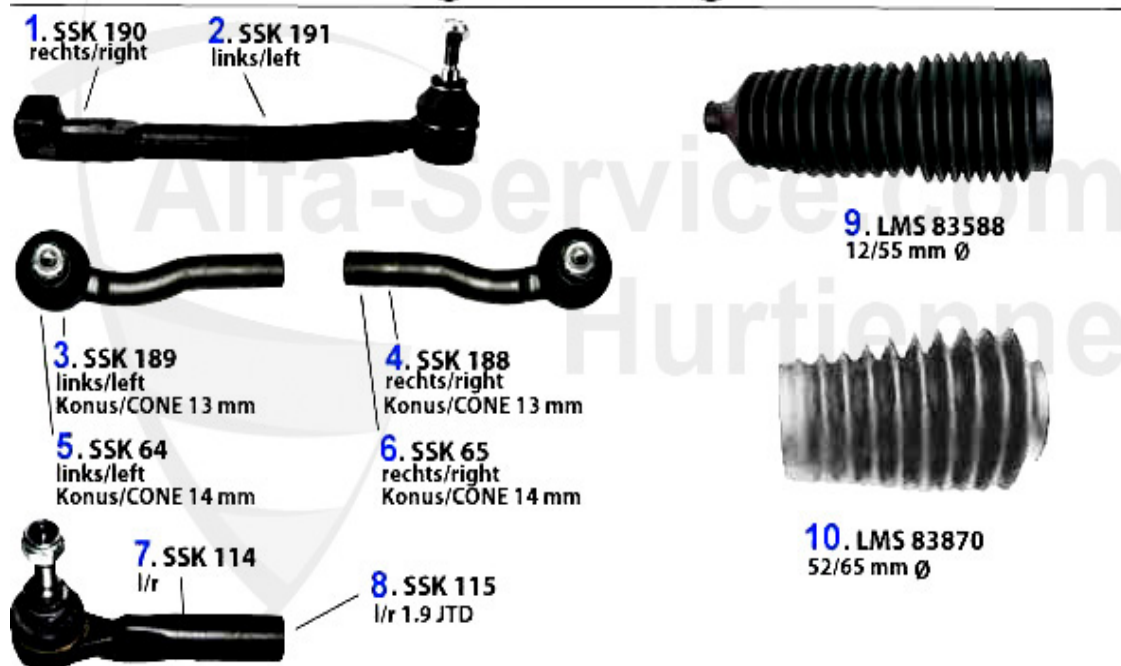

Lenkung/Steering 145/6

1	SSK190	Spurstange rechts 145/6 bj. 94-96	65.00 EUR
2	SSK191	Spurstange links 145/6 bj. 94-96	65.00 EUR
3	SSK189	Spurstangenkopf links außen 145/6, 155, GTV/Spider 916	55.00 EUR
4	SSK188	Spurstangenkopf rechts außen 145/6, 155, GTV/Spider 916	55.00 EUR
5	SSK64	Spurstangenkopf links außen 155 1992-95, GTV/Spider 916	34.00 EUR
6	SSK65	Spurstangenkopf rechts außen 155 1992-95, GTV/Spider 91	34.00 EUR
7	SSK114	Spurstangenkopf außen 145/6,155 Spider/gtv (916) 4 Zyl.	45.01 EUR
8	SSK115	Spurstangenkopf 145/6, 155 TD/JTD GTV/Spider 916 6-Zyli	45.01 EUR
9	LMS83588	Lenkmanschette links/rechts Set (2 Stück) GTV/Spider 91	24.30 EUR
10	LMS83870	Lenkmanschette li/re 145/6 Bj. 1996>, BOXER mit Sevolen	19.00 EUR