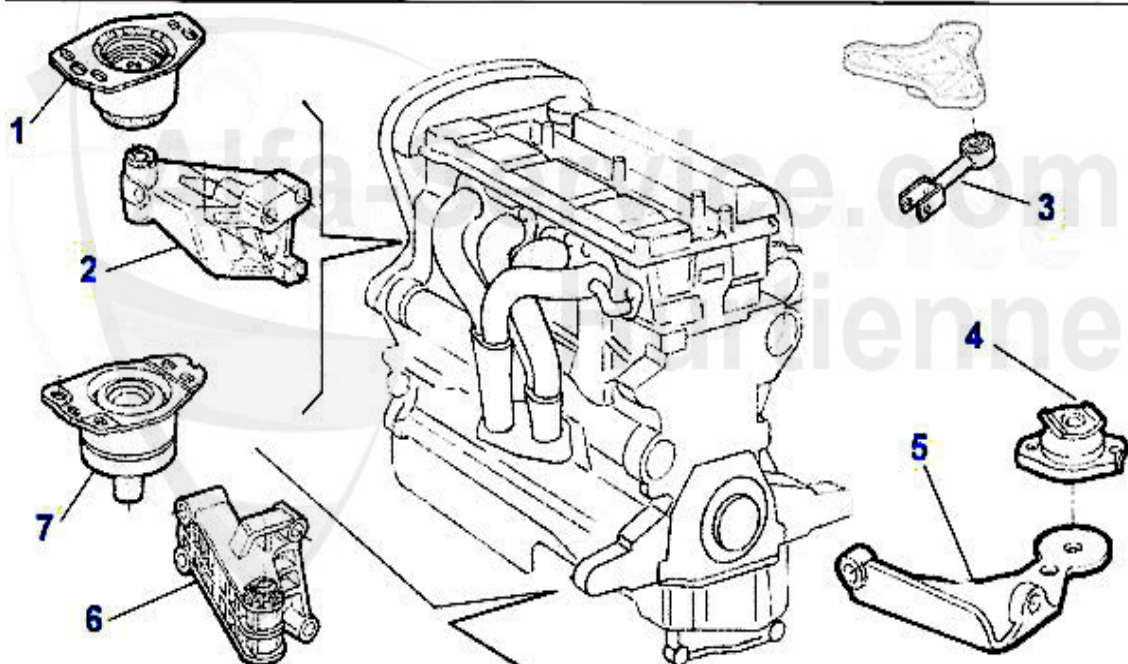

1	ML3237	Motorlager vorne 145/6,155 alle TS 16V & 6-Zylinder,gtv	69.00 EUR
1	ML52930	Motorlager VL 145/6 TS 16V Bj.99 > 155 1.6/1.8 TS 16V,1	149.00 EUR
2	ML99403	Motorlager 145/6,155,156,gtv/spider (916) 1.8/2.0 TS 16	109.00 EUR
3	ML29981	Motorzugstange 145/6 1.4 TS 16V	32.50 EUR
3	ML26822	Motorzugstange 145/6 1.6/1.8 TS 16V	30.68 EUR
3	ML27691	Motorzugstange HR 145/6,156,gtv/ spider (916),Nuovo GT	35.81 EUR
4	ML3234	Motorlager VR 145/6/7, 155/6, GTV/Spider 916 1.8/2.0 TS	79.50 EUR
4	ML13084	Motorlager HR 145/6 1.4 TS 16V Getriebetype: C510	85.00 EUR
4	ML14239	Motorlager HR 145/6 1.4 TS 16V Getriebtype: C513	69.00 EUR
5	ML70915	Lagerschild HR 145/6,147,155,156, 166,gtv/spider (916),	Preis auf Anfrage
5	ML48368	Lagerbock Motor HR 145/6 1.4 TS	138.00 EUR
7	ML88460	Motorlager VL 145/6, 147 (74KW/JTD/2.0TS 16V) GTV/Spide	99.00 EUR