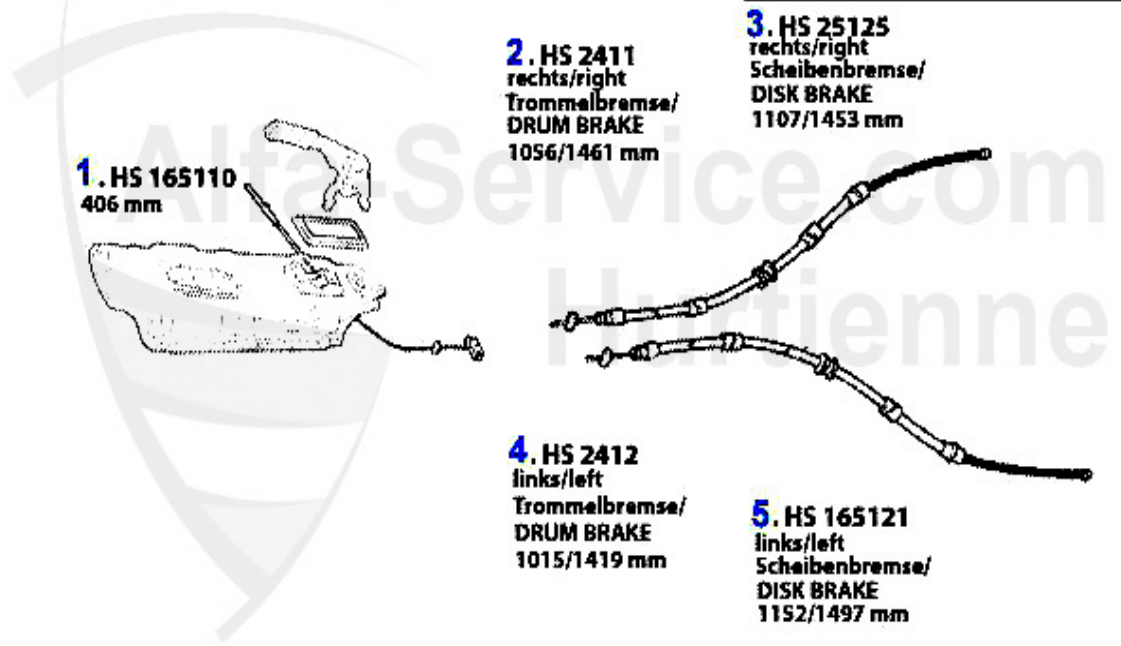

Handbremsseil/Brake Cable 145/6

1	HS165110	Handbremsseil vorne 145/6/7, 155, GTV/Spider 916, Nuovo	19.08 EUR
2	HS2411	Handbremsseil rechts 145/6 mit Trommelbremse	22.50 EUR
3	HS25125	Handbremsseil rechts 145/6 mit Scheibenbremse hinten 15	22.36 EUR
4	HS2412	Handbremsseil links 145/6 mit Trommelbremse	22.50 EUR
5	HS165121	Handbremsseil links 145/6,155 mit scheibenbremse hinten	27.18 EUR