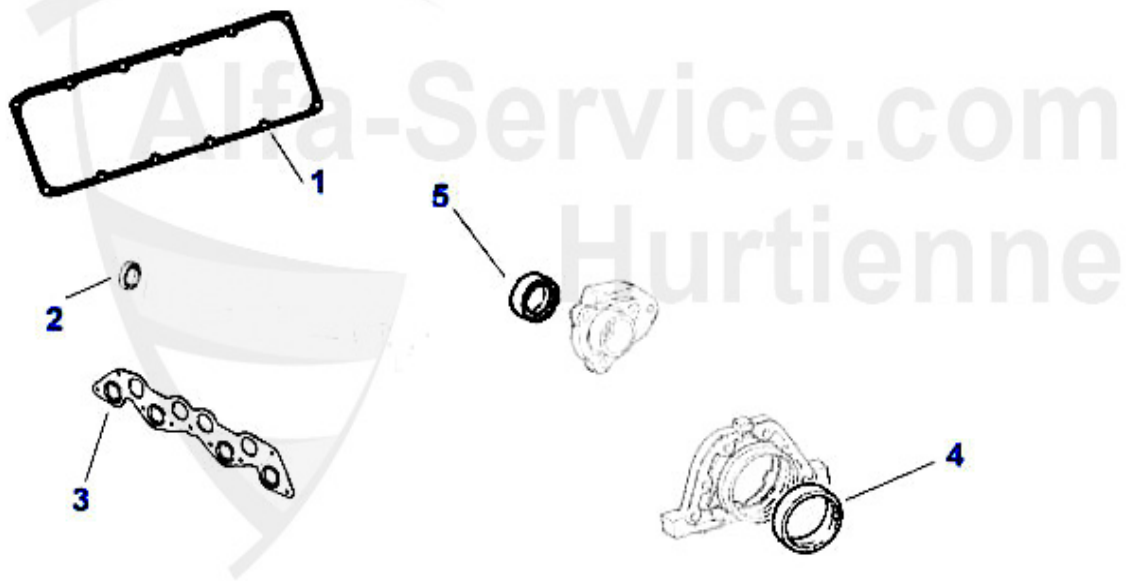

Dichtungen Motor/Gaskets Engine 145/6 1.9 TD

1	VDD19800	Ventildeckeldichtung 145/6,155 1.9 TD, Bj. 93-99	8.90 EUR
2	WD09700	Siri Nockenwelle 145/6,155 1.9 TD Bj. 93-99 164 2.0 Tur	6.37 EUR
3	AGSKD37936	Ansaug/Abgaskrümmerdichtung 145/6, 155 1.9 TD	24.62 EUR
4	WD33900	Siri Kurbelwelle hinten(Schwungsch) 145/6,155,156,166,g	16.24 EUR
5	WD43800	Siri Kurbelwelle vorne (Riemensch.) 145/6 1.9 TD Bj. 94	9.75 EUR