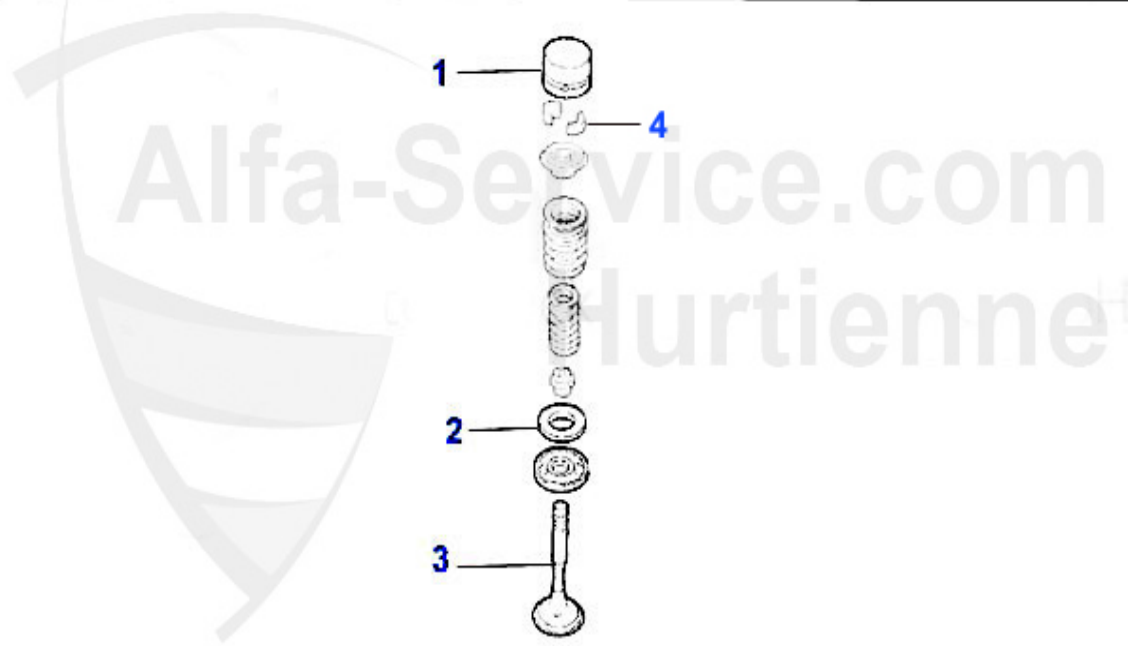

Ventiltrieb 145/6 1.4/1.6 Boxer

1	HST23146	Hydrostößel Sud/Sprint 33 (905/7), 145/6 1.4/1.6/1.7 i	22.50 EUR
2	03 295 0 0	Unterlage im Teller (Ventilfeder)	3.55 EUR
3	VE91629	Ventil-Einlaß Sud/Sprint,33 (905/7), 145/6 Boxer 8V	19.65 EUR
3	VA91630	Ventil-Auslaß Sud/Sprint,33 (905/7), 145/6 Boxer 8V	29.75 EUR
4	VK 8	Ventilkeil 8mm Twin Spark	1.20 EUR