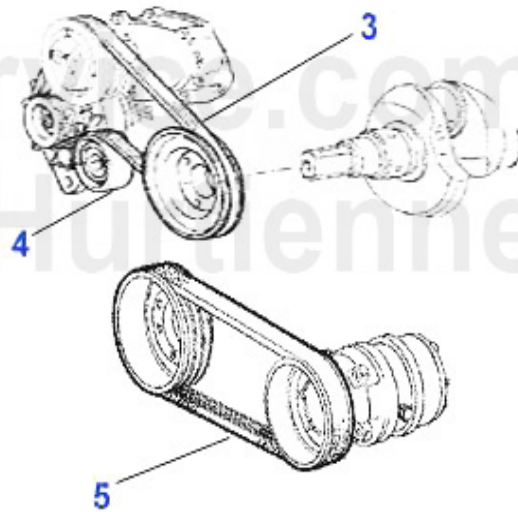

1	03 214 0 0	Keilriemen 9.5x725	11.00 EUR
2	KRR5PK915	Keilrippenriemen 5PK915 145/6 1.9 T D,155 1.9 TD ab Mot	15.59 EUR
2	KRR5PK907	Keilrippenriemen 5PK907 145/6 1.9 T D,155 1.9 TD bis Mo	16.92 EUR
3	KRR5PK990	Keilrippenriemen 5PK990 145/6,155 1 .9 TD ab Motor # 17	16.72 EUR
3	KRR5PK975	Keilrippenriemen 5PK975 145/6,155 1 .9 TD bis Motor # 1	16.36 EUR
4	UR55860	Umlenkrolle Keilrippenriemen 145/6 155,164	23.80 EUR
5	KRR5PK938	Keilrippenriemen 5PK938 145/6,155 1 .9 TD Klimakompress	15.28 EUR