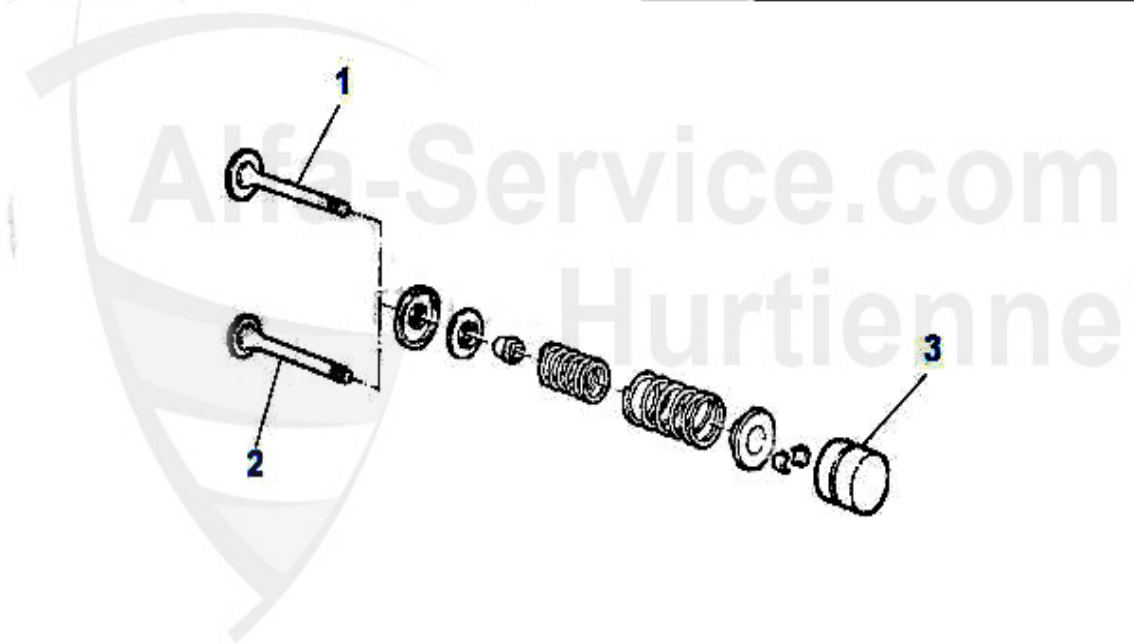

Ventiltrieb 145/6 1.7 ie 16V Boxer

1	VE56008	Ventil-Einlaß Alfa 33/145/146 1.7 i.e. 16V	39.00 EUR
2	VA91623	Ventil-Auslaß 33 (907),145/6 Boxer 16V	Preis auf Anfrage
3	HST64980	Hydrostößel 33 (907) 1,7 16V, 156 2,5 24V	31.50 EUR