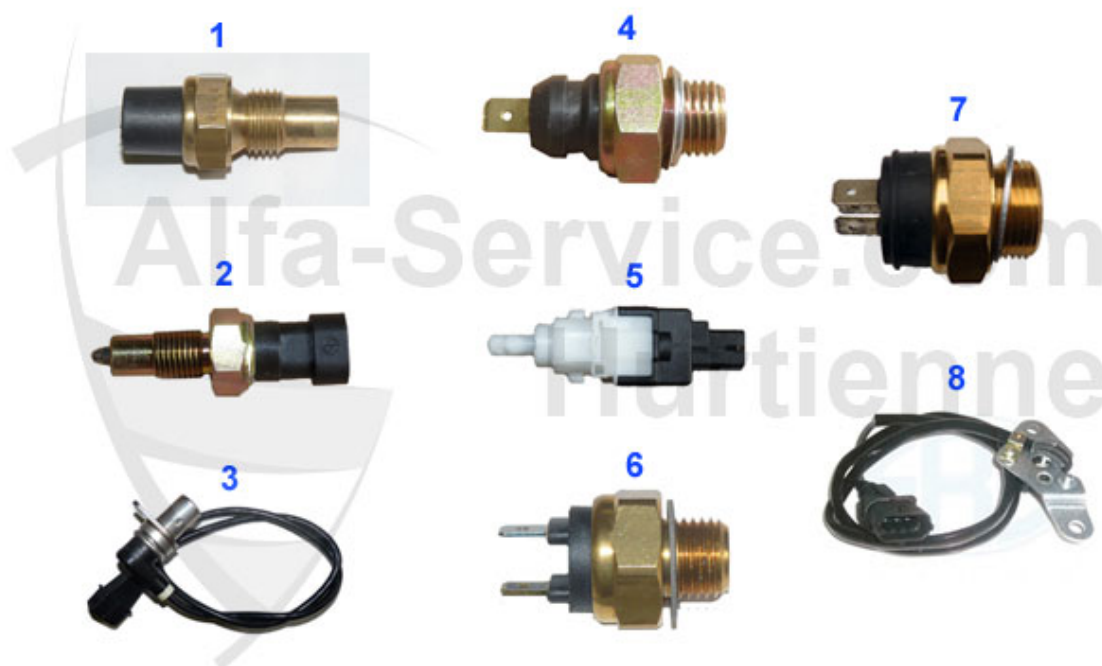

145/6 > Elektrik > Motorelektrik > Sensoren/Schalter

1	WTG6028	Geber Kühlwassertemperatur Sud/Spri nt,33 (905/7),145/6	14.90 EUR
1	WTG60114	Geber Kühlwassertemperatur 33 (905/ 7), 145/6 Bj. >96,	14.90 EUR
1	WTG11520	Kühlwasser-Temperaturgeber 145/6 1.4/1.6 IE > Motorsteu	14.01 EUR
1	WTG6035	Geber Kühlwassertemperatur 145/6,15 5 1.9 TD	20.49 EUR
2	RFS4553	Rückfahrlichtschalter 147, 156, 166, gtv/spider (916),	39.00 EUR
2	RFS2821	Rückfahrl.-Schalter 145/6 Bj. 94-96	9.00 EUR
2	RFS9076	Rückfahrl.-Schalter 147,155, 156,gtv/spider (916),Nuovo	12.00 EUR
3	NWS92752	Klopfsenor Spider/GTV (916) 164, 155, 156, 166, 145, 14	39.90 EUR
3	KWS69912	Nockenwellen-Sensor 145/6,147,155, 156,Nuovo GT,gtv/spi	69.00 EUR
3	KWS13208	Kurbelwellen-Sensor 33/75/145/6/155, 164/Super, Spider	129.00 EUR
4	ODS4040127	Öldruckschalter 145/6,147,155,156,1 66,gtv/spider (916)	12.00 EUR
5	BLS3130160	Bremslichtschalter 145/6, 156, 166, GTV/Spider 916 3.0	13.99 EUR
6	WTS707072	Wassertemperaturschalter f. Kontrol I. 33 (907) 145/6 B	16.31 EUR
7	THS2700	Thermoschalter 145/6, 155, 164 (mit Kabel)	54.99 EUR
8	ZIG281002213	Sensor Nockenwellenposition 145/6/7, 156/9, 166 JTD OE	144.00 EUR