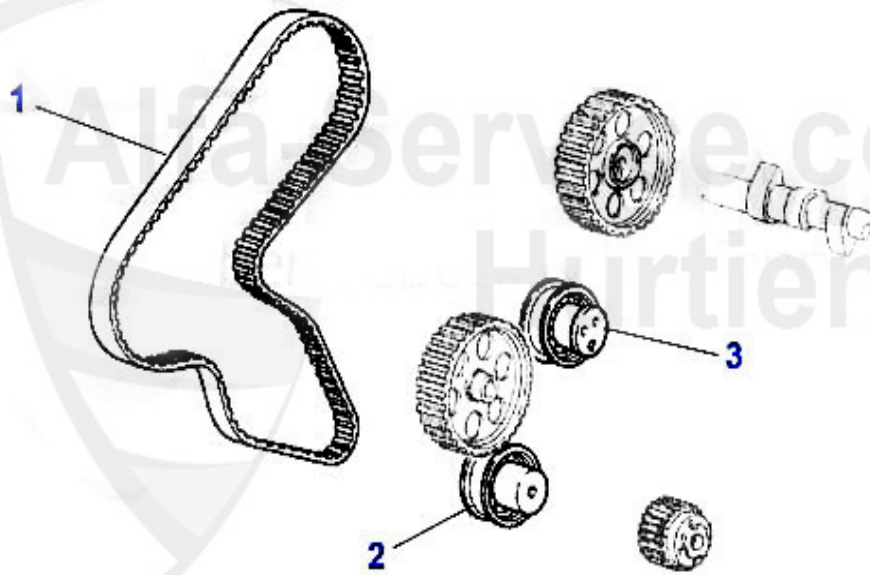

Zahnriemen 145/6 1.9 TD

1	ZR94138	Zahnriemen 173SHP220 145/6 1.9 TD Nockenwelle	30.68 EUR
2	UR55825	Umlenkrolle Zahnriemen 145/6,155 1.9 TD	61.04 EUR
3	SR55829	Spannrolle Zahnriemen 145/6,155 1.9 TD	68.22 EUR