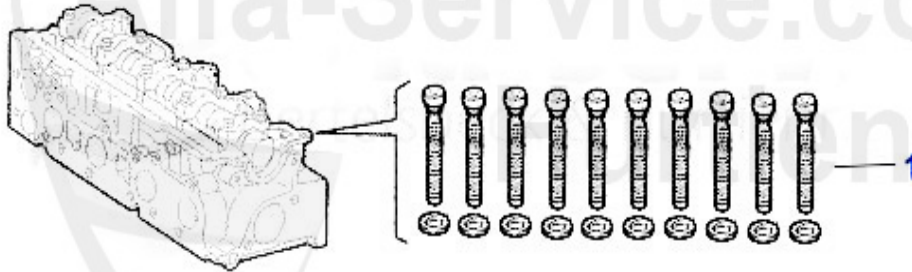

Kopfschraubensatz/Head Screw Set 145/6 1.9 TD

1

1 ZKSS7700

Kopfschraubensatz 145/6,155 1.9 TD Bj. 94-99

40.94 EUR

Kopfschraubensatz/Head Srew Set 145/6 1.9 JTD

1 ZKSS0300

Kopfschraubensatz 145/6,147,156 1.9 JTD 8V 74/85KW