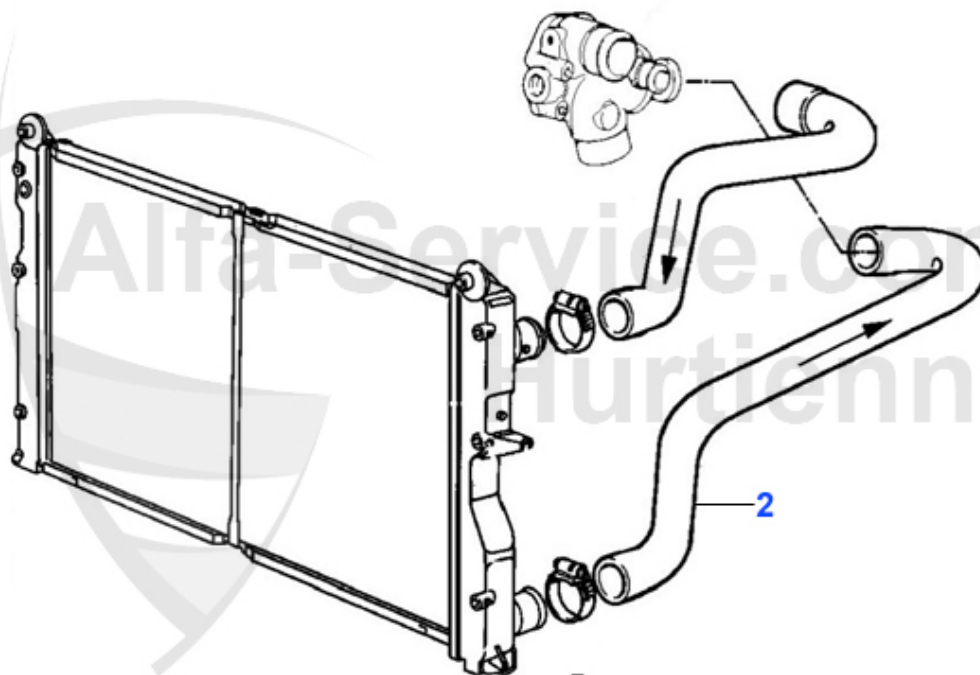

145/6 > Motor > Motorkühlung > 1.9 TD/JTD > Schläuche

2 KWS68287

Kühlwasserschlauch unten 155 1.9 TD 145/6 1,9Td

19.39 EUR