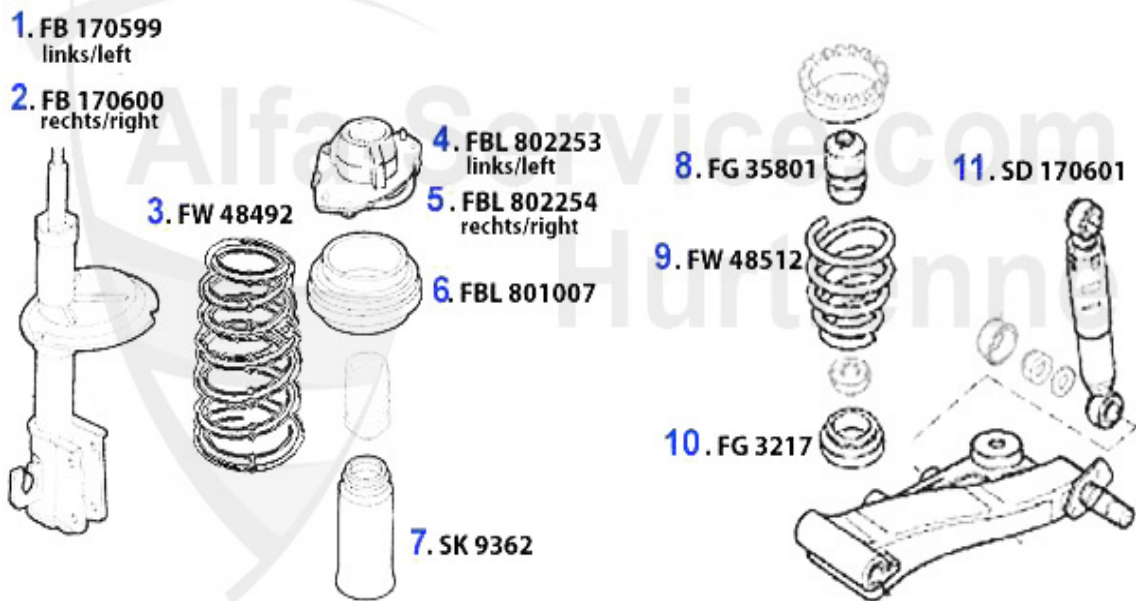

Federbeine/Struts 145/6 Boxer

3	FW48492	Fahrwerksfeder vorne 145/6 1.4-1.6 ie Bj. 07.94-12.96	55.30 EUR
6	FBL801007	Federbeinlager vorne 145/6,155	24.89 EUR
7	SK9362	Staubkappe vorderes Federbein 145/6,155	4.17 EUR
8	FG35801	Federbeinanschlag HA 145/6,155	6.90 EUR
11	SD170601	Stossdämpfer hinten 145/6, 155 Bj. 4.95> oben Auge/unte	94.08 EUR