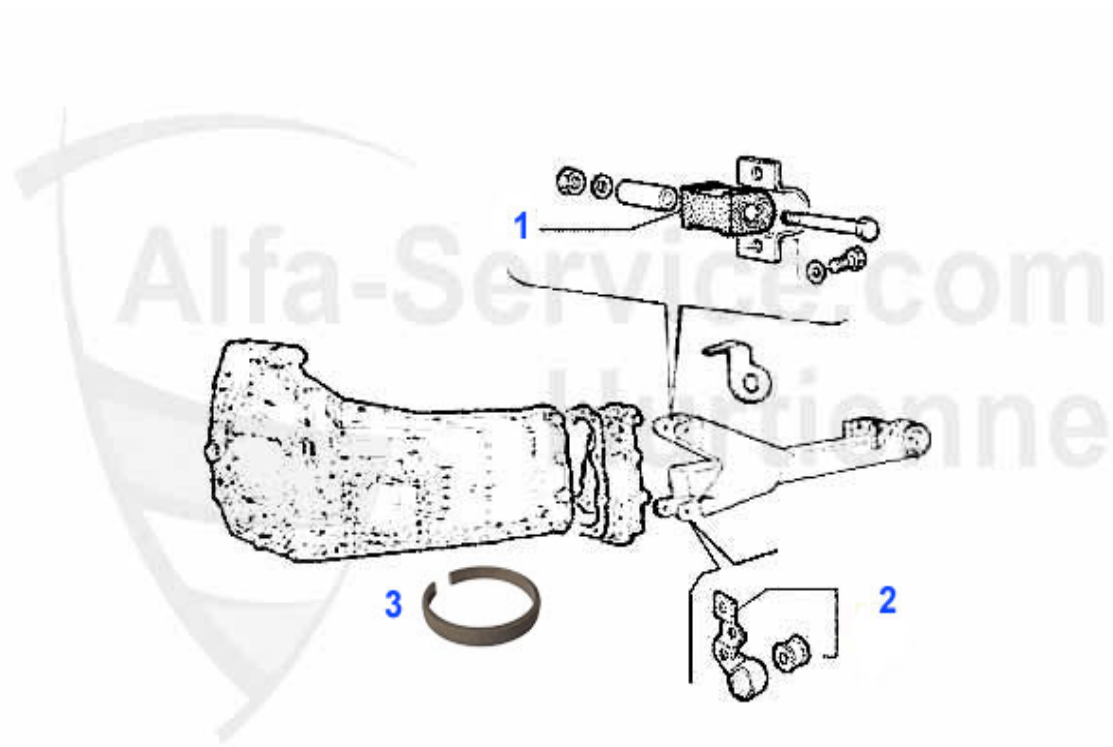

1	GL38718	Gummilager Getriebeaufhängung hint. 33 (905/7),145/6 Bo	18.90 EUR
3	SR67069	Synchronring 2ter Gang Boxer	Preis auf Anfrage