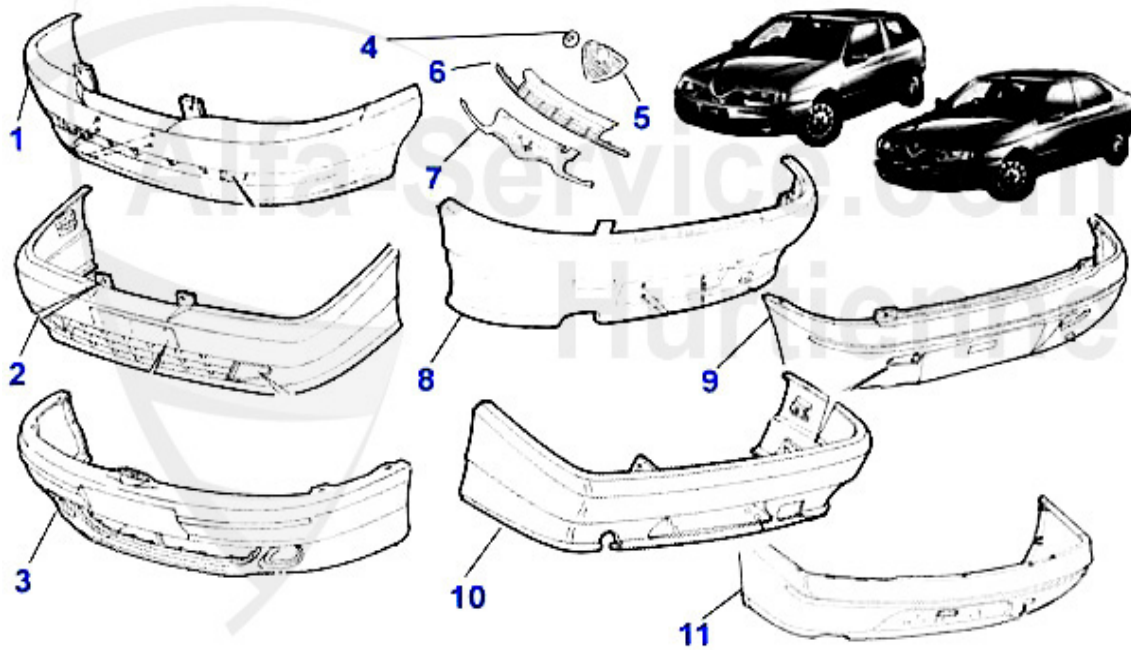

Stoßstangen/Bumpers 145/6

1	STF02908	Stoßfänger vorne 145/6 1.6/1.8/2.0 (mit Nebel/Scheinwe	255.45 EUR
1	STF02907	Stoßfänger vorne 145/6 1.6/1.8/2.0 (mit Nebel/ohne Sch	286.22 EUR
1	STF02906	Stoßfänger vorne 145/6 1.6/1.8/2.0 (ohne Nebel/Scheinw	255.45 EUR
1	STF02905	Stoßfänger vorne 145/6 1.4ie/1.9TD (mit Nebel/Scheinwe	234.92 EUR
1	STF02903	Stoßfänger vorne 145/6 1.4ie/1.9TD (ohne Nebel/Scheinw	210.30 EUR
2	STF02904	Stoßfänger vorne 145/6 1.4ie/1.9TD (mit Nebel/ohne Sch	234.92 EUR
3	STF02910	Stoßfänger vorne 145/6 Bj. 99>	265.70 EUR
4	23 033 3 0	Alfa Emblem 75mm Metall 33/75/145/6/155/156/164/166/ 91	26.50 EUR
4	23 038 0 0	Alfa Emblem 75mm Metall (Klebefestigung) 33, 75, 145/	19.00 EUR
8	STF02955	Stoßfänger hinten 145 Bj. >99 grundiert	238.00 EUR
9	STF81799	Stoßfänger hinten 145 Bj. 99>	293.00 EUR
10	STF02956	Stoßfänger hinten 146 Bj. >99	452.20 EUR
11	STF81899	Stoßfänger hinten 146 Bj. 99>	241.08 EUR