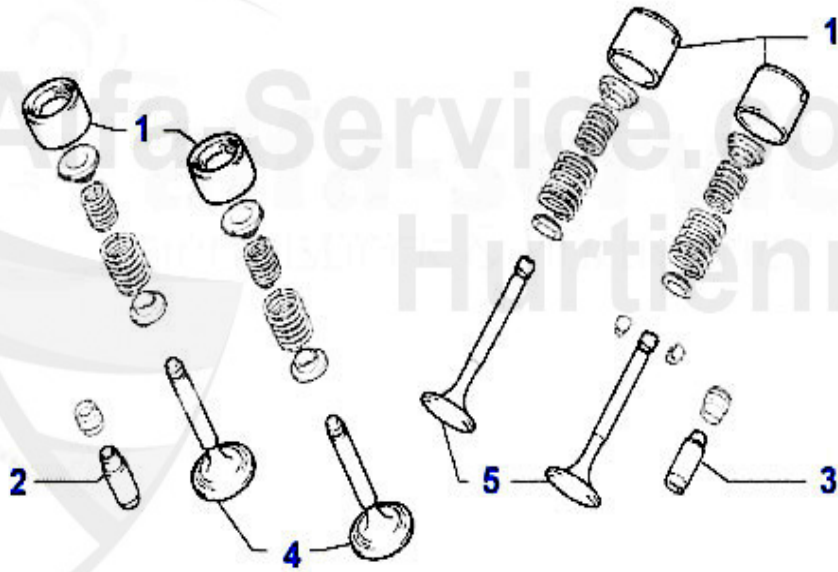

Ventiltrieb 145/6 TS 16V

1	HST12769	Hydrostößel 145/6,147,155,156,166 gtv/spider(916) alle	6.50 EUR
2	VFA11582	Ventilführung Auslaß + 0.05 TS 16V	21.03 EUR
3	VFE11575	Ventilführung Einlaß +0.05 TS 16V	21.03 EUR
4	VA35899	Ventil-Auslaß 145/6 1.4/1.6 TS 16V, 147 1.8/2.0 TS 16V	22.47 EUR
4	VA91934	Ventil-Auslaß 145/6/7,155,156,Spider/ GTV 916 1.6/1.8/2	18.05 EUR
5	VE35898	Ventil-Einlaß 145/6 1.4/1.6 TS 16V, 147 1.6/1.8 TS 16V	22.57 EUR
5	VE91933	Ventil-Einlaß 145/6/7,155,156,spider/ gtv(916) 1.6/1.8/	15.28 EUR