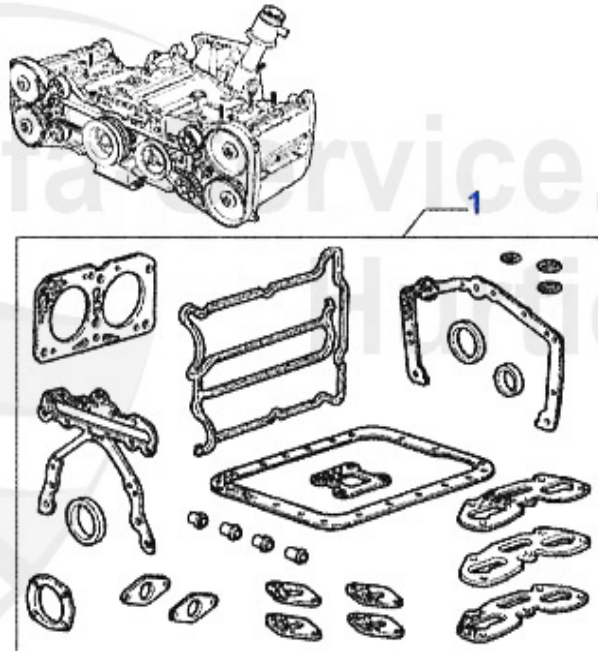

Motordichtsatz/Full Set 145/6 1.7 IE 16V Boxer

1 MDS16000

Motordichtsatz 145/146/33 1.7ie 16V Bj. 91-97 inkl. Kop

215.00 EUR