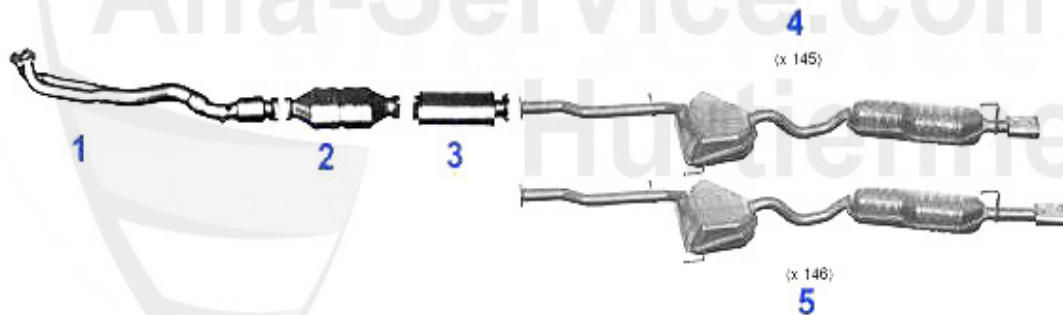

Abgasanlage/Exhaust System 145/6 TS Quadrifoglio

6 x1
7 x1
8 x1
9 x1
10 x1
11 x1
12 x1

145 QUADRIFOGLIO / 146 Ti 2.0 16V T.S.

9/'95-'96

1	VSD102101	Vorschalldämpfer GTV/Spider (916) 1.8 TS, 2.0 TS Bj. 19	219.00 EUR
3	MSD116103	Mitteltopf 155 2.0 16V TS Bj. 95-96 145 QV, 146 2.0 16V	136.96 EUR
4	ESD113109	Haupt- + Endschalldämpfer 145 QV Bj. 1995-96	249.00 EUR
5	ESD114109	Haupt- + Endschalldämpfer 146 2.0 16V TS Bj. 1995-96	309.00 EUR
6	SAT094474	Dichtung VSD spider/gtv (916) 145/6,155,156 2.0 TS 16V	10.77 EUR
7	SAT094487	Dichtung Katalysator GTV/Spider 916	5.08 EUR
8	SAT094002	Brennring Kat Diverse Modelle	8.90 EUR
9	SAT091124	Gummi/Auspuffaufhängung 145/6 ESD 155 MSD	3.90 EUR
10	SAT091140	Gummi/Auspuffaufhängung 145/6 ESD 16V TS,155 2.0 16V TS	4.19 EUR
11	SAT091041	Gummi/Auspuffaufhängung 145/6,155 ESD	4.50 EUR