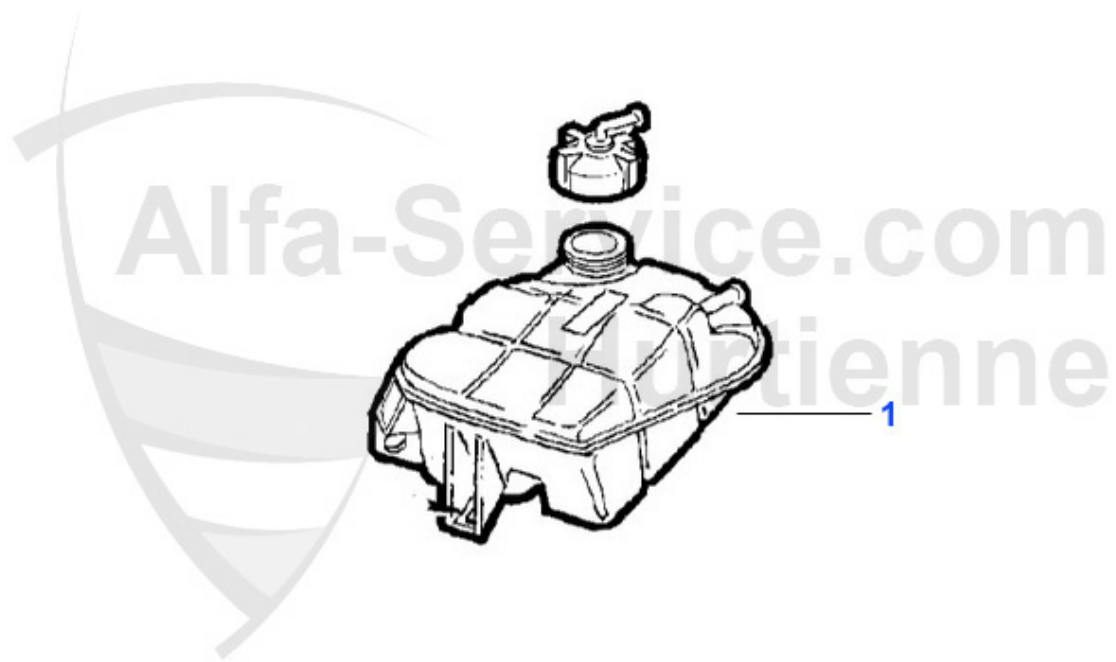

1 KWB4720

Kühlwasser Ausgleichs- behälter 145/146/156 1,8-2,0TS/1

39.00 EUR