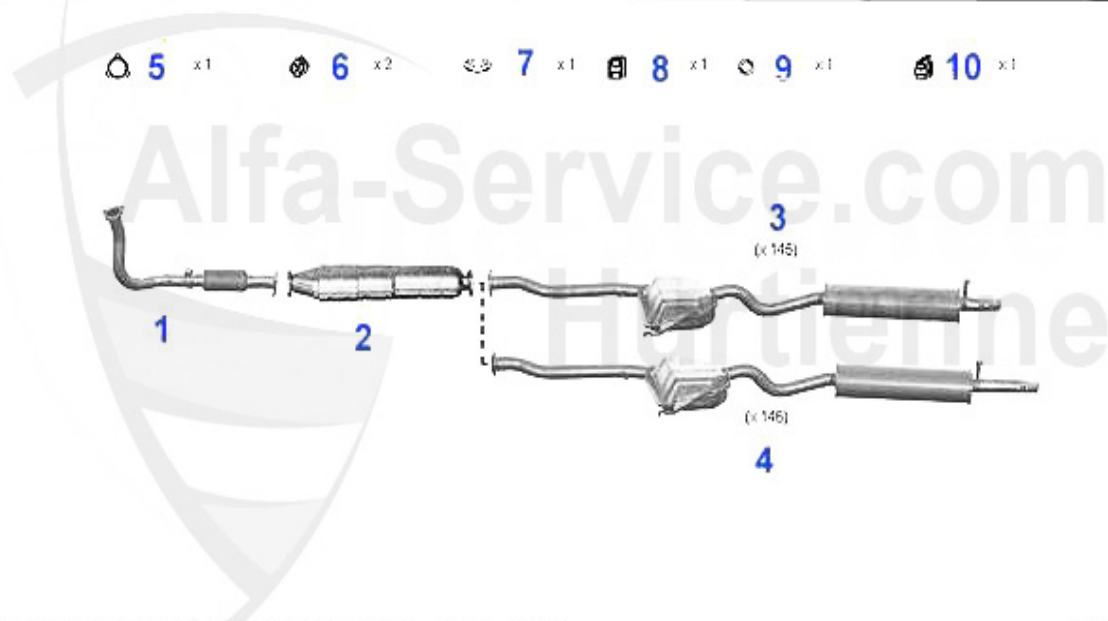

Abgasanlage/Exhaust System 145/6 1.9 TD Kat

145 / 146 1.9 TURBO DIESEL KAT. [1828 cc - 66 kW]

'94-

1	VSD254901	Vorschalldämpfer 145/6 1.9 TD kat bj. 94> 155 1.9 TD ka	208.85 EUR
3	ESD113309	Endtopf 145 1.9 TD Kat	229.00 EUR
4	ESD114309	Endtopf 146 1.9 TD Kat Bj. 1994>	249.00 EUR
5	SAT094477	Dichtung VSD 145/6,155 TD	6.26 EUR
6	SAT091119	Gummi/Auspuffaufhängung 145/6 TD 155 TD mit Kat.	6.06 EUR
7	SAT094002	Brennring Kat Diverse Modelle	8.90 EUR
8	SAT091124	Gummi/Auspuffaufhängung 145/6 ESD 155 MSD	3.90 EUR
9	SAT091011	Gummiring/Auspuffaufhängung diverse Modelle	2.50 EUR
10	SAT091073	Gummi/Auspuffaufhängung 145/6 TD ESD	2.46 EUR