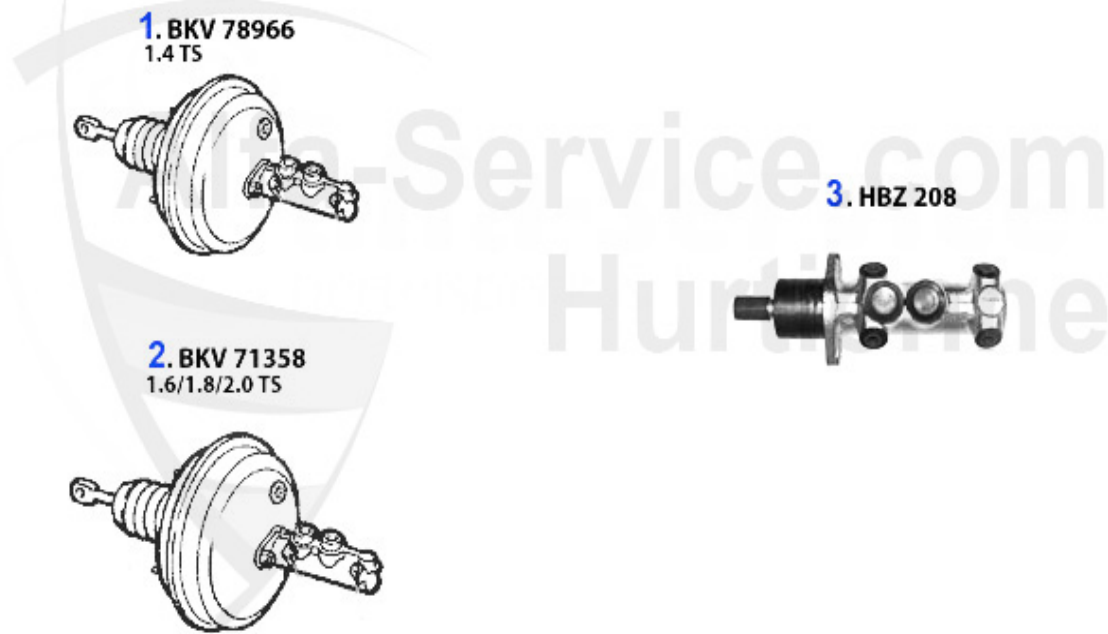

145/6 > Bremse > BKV/Hauptbremszylinder TS

BKV/Hauptbremszylinder/Brakeservo/Brake master cylinder 145/6 TS 16V

1	BKV78966	Bremskraftverstärker 145/6 1.4 TS 1 6V,1.9 JTD Bj. 7.99	306.73 EUR
3	HBZ208	Hauptbremszylinder 145/6,155, GTV/Spider 916	117.98 EUR