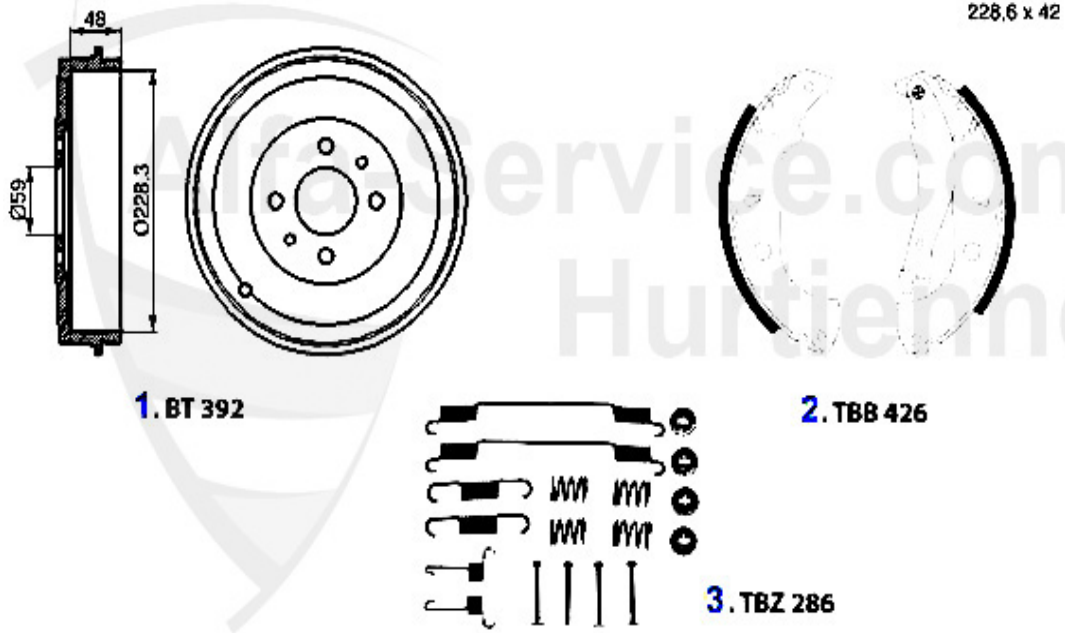

Trommelbremse/Drum Brake 145/6 hinten/rear

1	BT392	Bremstrommel 145/6 1.4/1.6/1.7/1.8 ie/16V TS/1.9 TD bj.	85.45 EUR
2	TBB426	Bremsbackensatz bendix 145/6	63.61 EUR
3	TBZ286	Bremsbackenzubehörsatz 145/6 Bremssystem: Bendix	20.00 EUR