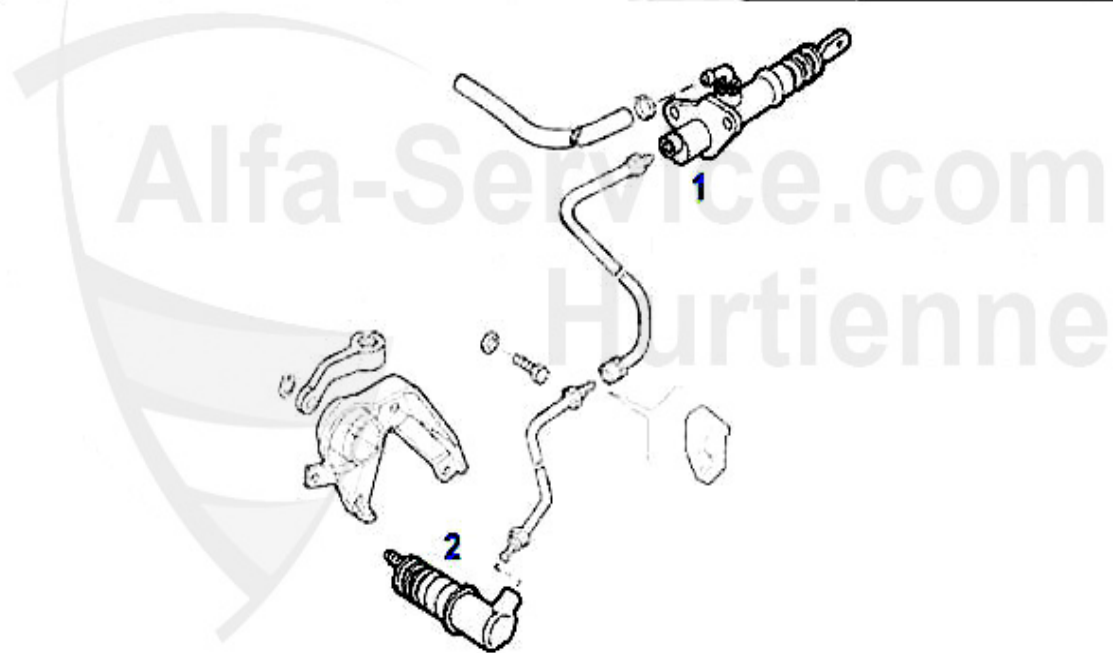

Kupplungsbetätigung/Clutch Actuation 145/6 1.9 JTD

1	KGZ027	Kupplungsgeberzylinder 145/6,155 GTV/Spider 916	74.99 EUR
2	KNZ028	Kupplungsnehmerzylinder 145/6, 155/6, 164, GTV/Spider 9	55.00 EUR