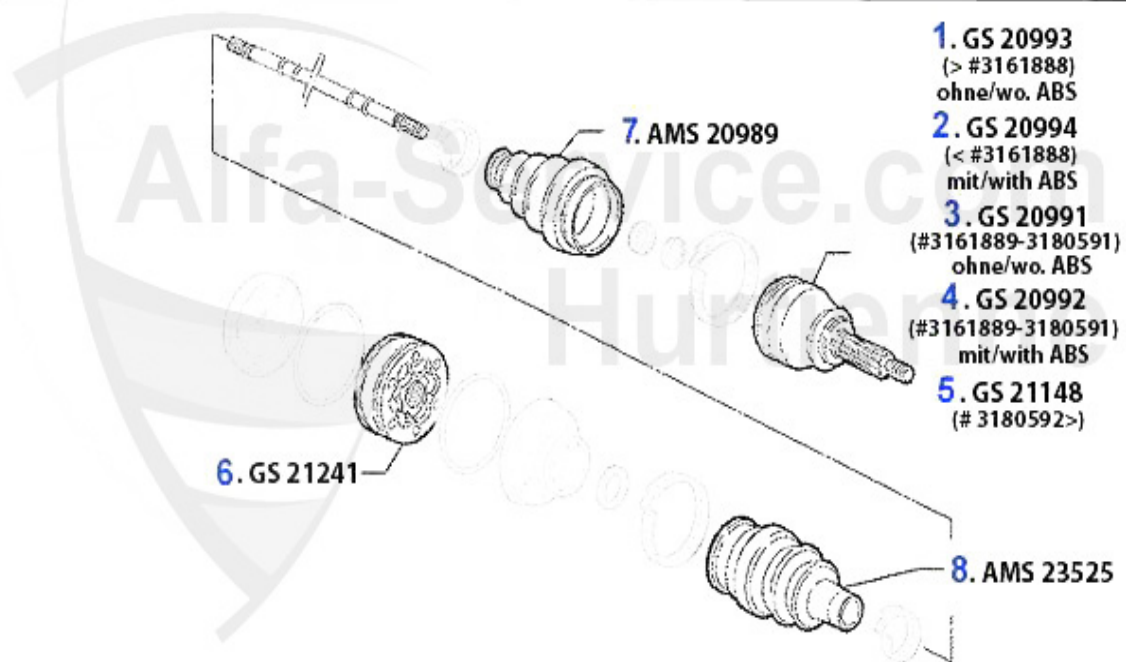

Antriebswelle/Driveshaft 145/6 1.4 TS 16V

1	GS20993	Gelenksatz außen 145/6 TS/TD/JDT Bj. 96> ohne ABS, 155	117.98 EUR
2	GS20994	Gelenksatz außen 145/6 TS/TD/JTD Bj. 96> mit ABS,155 2.	122.08 EUR
3	GS20991	Gelenksatz außen 145/6 1.4 TS 16V ohne ABS	117.98 EUR
4	GS20992	Gelenksatz außen 145/6 1.4 ie 16V TS mit ABS	122.08 EUR
5	GS21148	Gelenksatz außen 145/6 1.4 TS 16V # 3180592>	152.86 EUR
6	GS21241	Gelenksatz innen GTV/Spider 916, 155/6/145/6 TS 16V, 16	111.72 EUR
7	AMS20989	Achsmanschette aussen 145/6TS 155 TB, GTV/Spider 916 AI	17.90 EUR
8	AMS23525	Achsmanschette innen 155 1,7-2,0TS 2.5 V6,1.9TD/164 Sup	25.55 EUR