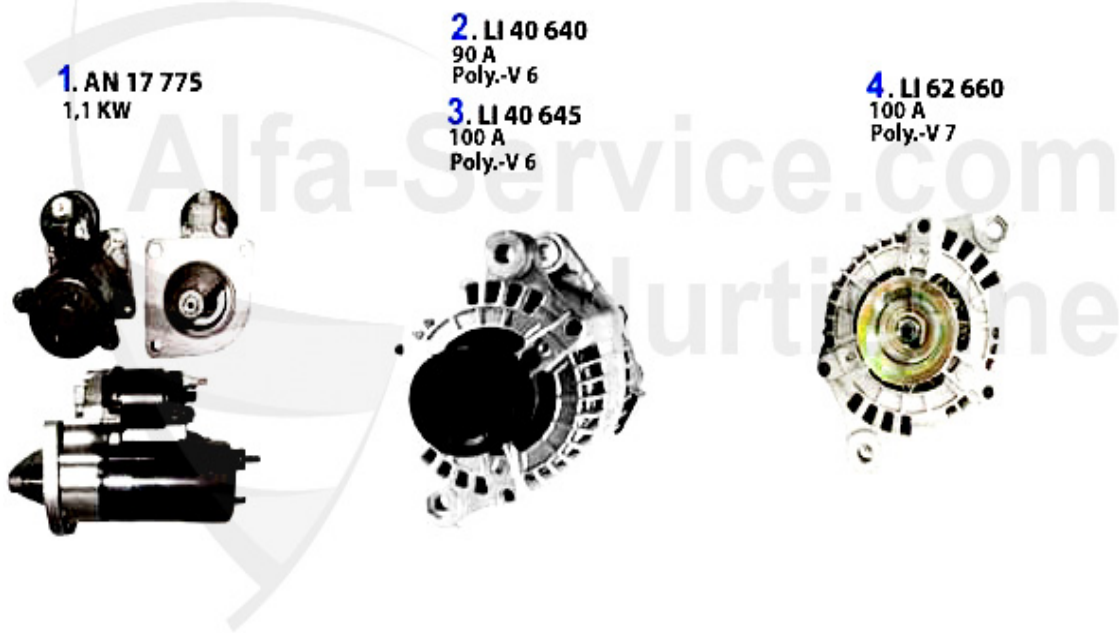

Aggregate/Aggregats 145/6 TS

1. AN 17 775
1,1 KW

2. LI 40 640
90 A
Poly.-V 6

3. LI 40 645
100 A
Poly.-V 6

4. LI 62 660
100 A
Poly.-V 7

1	AN17775	Anlasser 145/6 1.4ie/2.0ie 16V TS, 166 2.0 TS, GTV/Spid	235.00 EUR
2	LI40640	Lichtmaschine 145/6 1.4-2.0 ie 16V Bj. 96-01,155 1.6 16	216.46 EUR
3	LI40645	Lichtmaschine 145/6 (mit klima) 155/6 1.6/1.8 16V TS (m	287.24 EUR
4	LI62660	Lichtmaschine 145/6, 155/6, GTV/Spider 916 2.0 TS	276.98 EUR