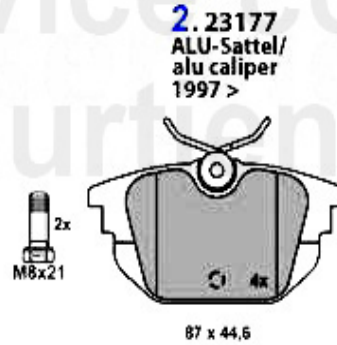

2. 23177
ALU-Sattel/
alu caliper
1997 >

1	21103 144 04	SBB HA ohne WE 145/6 1.4/1.6/1.7/ 1.8/2.0/16V/TS/1.9/TD	51.00 EUR
2	23177 144 14	SBB HA ohne WE 33 (907) 1.7 ie/16V/ QV/4x4/1.8 TD mit A	50.90 EUR