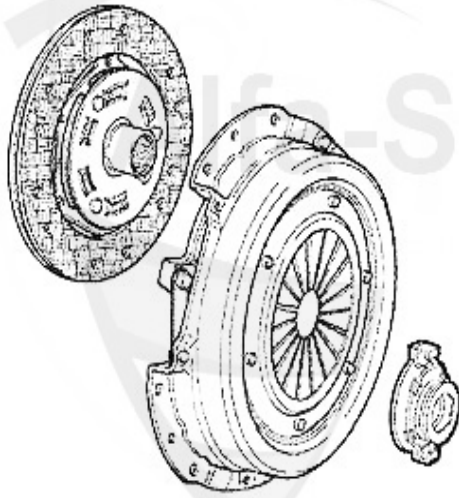

145/6 > Antrieb > Kupplung > Kupplungs-Kit 1.9 TD KAT.

Kupplungs-Kit/Clutch Set 145/6 1.9 TD KAT

---

1. KK345001
Ø 215 mm

---

1 KK345001

Kupplungs-Kit 145/6,155 1.9TD Bj. 93-99

189.78 EUR