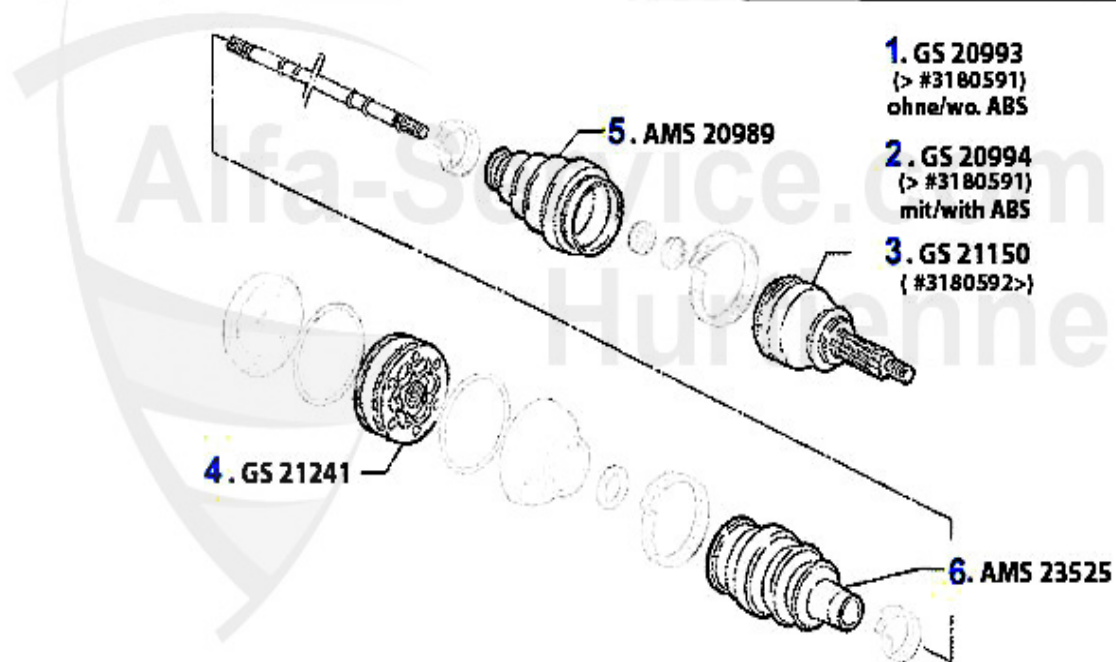

Antriebswelle/Driveshaft 145/6 1.8 TS 16V

1	GS20993	Gelenksatz außen 145/6 TS/TD/JDT Bj. 96> ohne ABS, 155	117.98 EUR
2	GS20994	Gelenksatz außen 145/6 TS/TD/JTD Bj. 96> mit ABS,155 2.	122.08 EUR
3	GS21150	Gelenksatz außen 145/6 TS 16V # 3180592>,147 TS 16V,gtv	121.05 EUR
4	GS21241	Gelenksatz innen GTV/Spider 916, 155/6/145/6 TS 16V, 16	111.72 EUR
5	AMS20989	Achsmanschette aussen 145/6TS 155 TB, GTV/Spider 916 Al	17.90 EUR
6	AMS23525	Achsmanschette innen 155 1,7-2,0TS 2.5 V6,1.9TD/164 Sup	25.55 EUR