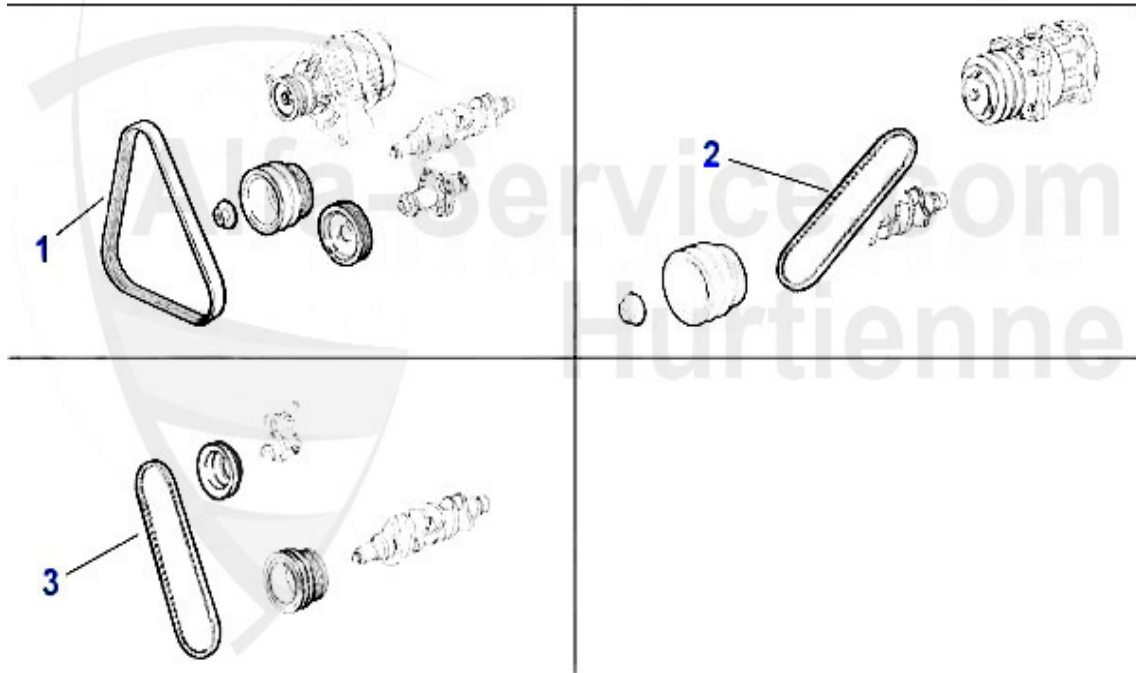

Keil-/Keilrippenriemen 145/6 Boxer Bj. >96

1	KRR5PK865	Keilrippenriemen 5PK865 spider (916) 3.0 V6 Servopumpe	19.90 EUR
2	KR13A950	Keilriemen 12.5x950 33 (907),145/6 Bj. >11.96 Klimakom	14.64 EUR
3	03 070 0 0	Keilriemen 10x825	13.90 EUR