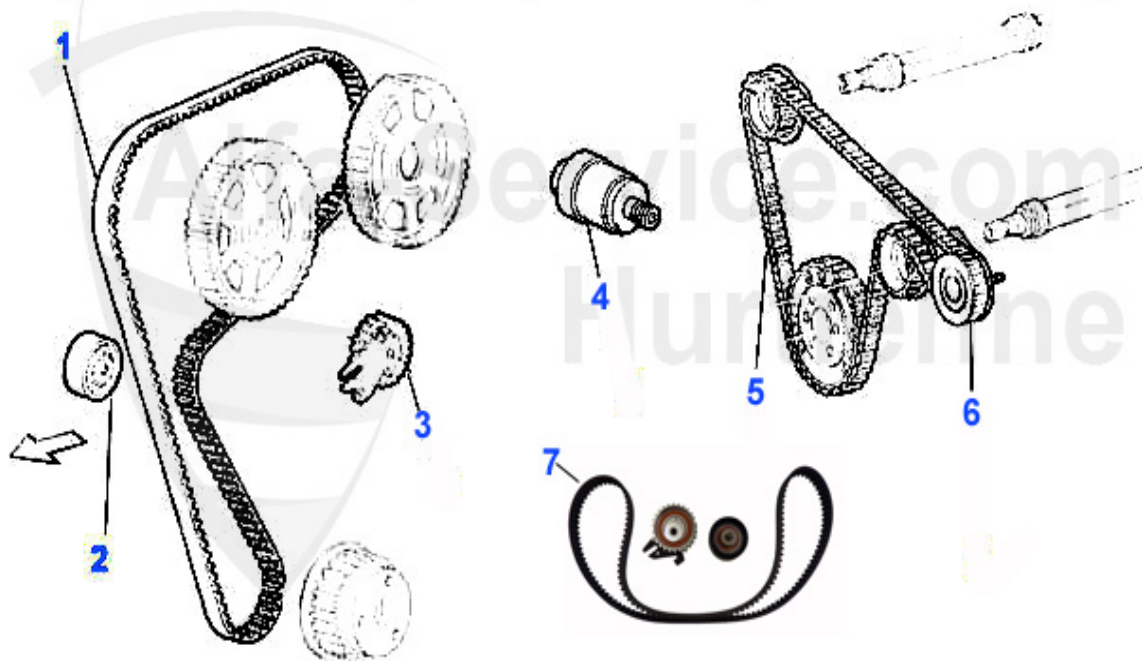

Zahnriemen 145/6 TS 16V

1	ZR94675	Zahnriemen 166SHPN240H 145/6,155/6 4-Zylinder(Mot.CF2/3	42.58 EUR
1	ZR94674	Zahnriemen 163SHPN240H 145/6 1.4 ie 16V TS,147 1.6 16V	22.00 EUR
1	ZR94590	Zahnriemen 168SHPN240H 145/6 1.8/ 2.0 ie/16V/TS,147 2.0	49.50 EUR
2	UR55851	Umlenkrolle Zahnriemen 145/6/7 155/6,166,gtv/spider (91	32.50 EUR
3	SR55835	Spannrolle Zahnriemen 145/6/7, 155/6, 166, GTV/Spider 9	89.50 EUR
3	SR55850	Spannrolle Zahnriemen 145/6 1.4 ie 16V TS,155/6 1.6 ie	36.00 EUR
4	SZV60666199	Spritz-Zeit-Versteller ORIGINAL 145/6, 155/6, 164/6, GT	Preis auf Anfrage
4	SZVRS15450	Reparatursatz Spritzzeitversteller Alfa 145/46 155/6 Sp	Preis auf Anfrage
5	ZR94591	Zahnriemen 130SLDD150H 145/6,155/6 2.0 16V TS Ausgleich	66.00 EUR
5	ZR94715	Zahnriemen 126SHPDD150H 145/6,155,s pider/gtv (916) 2,0	89.00 EUR
6	SR20443	Spannrolle für Ausgleichswelle 2.0 TS GTV/Spider 916, 1	39.50 EUR
7	ZR04000	Spannrollensatz 3 teilig Zahnriemen,Spannrolle, Umlenkrolle	66.00 EUR