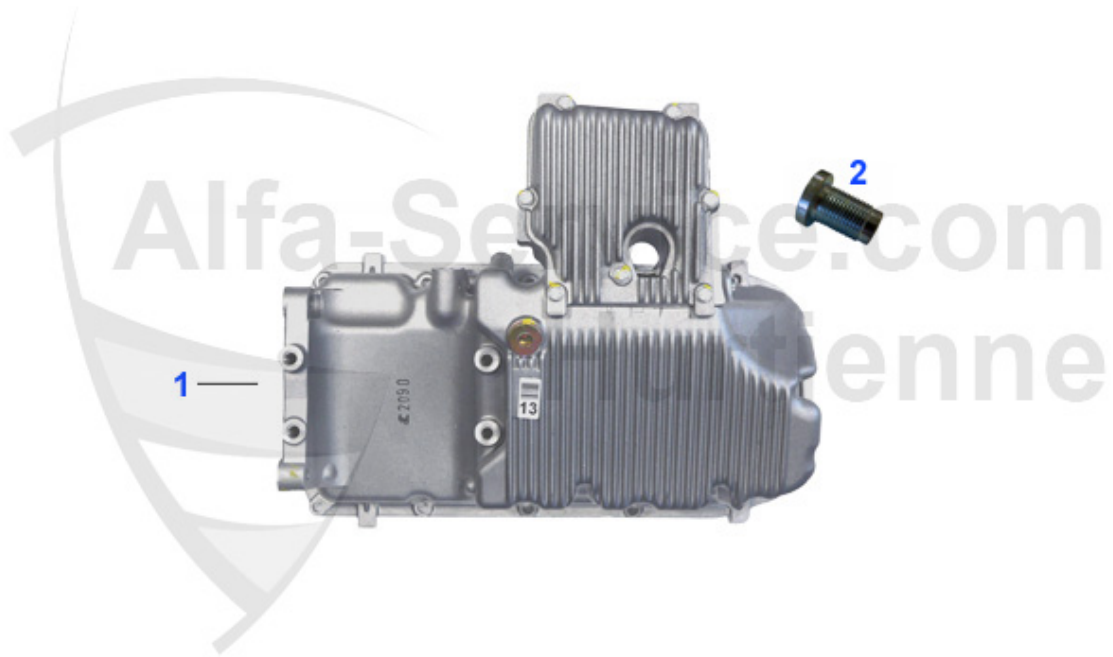

145/6 > Motor > Motorblock > Ölwanne

2 OWD357

Ölablaßschraube Alfa 145/6/7, 155/6, GT, GTV/Spider 916

7.74 EUR