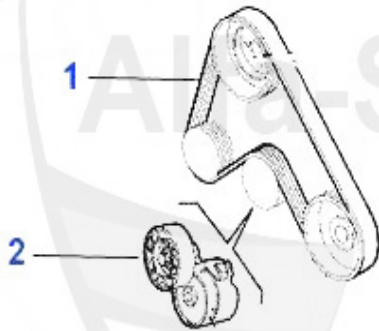

Keilrippenriemen 145/6 1.9 JTD

ohne/without
Klimaanlage/AC: