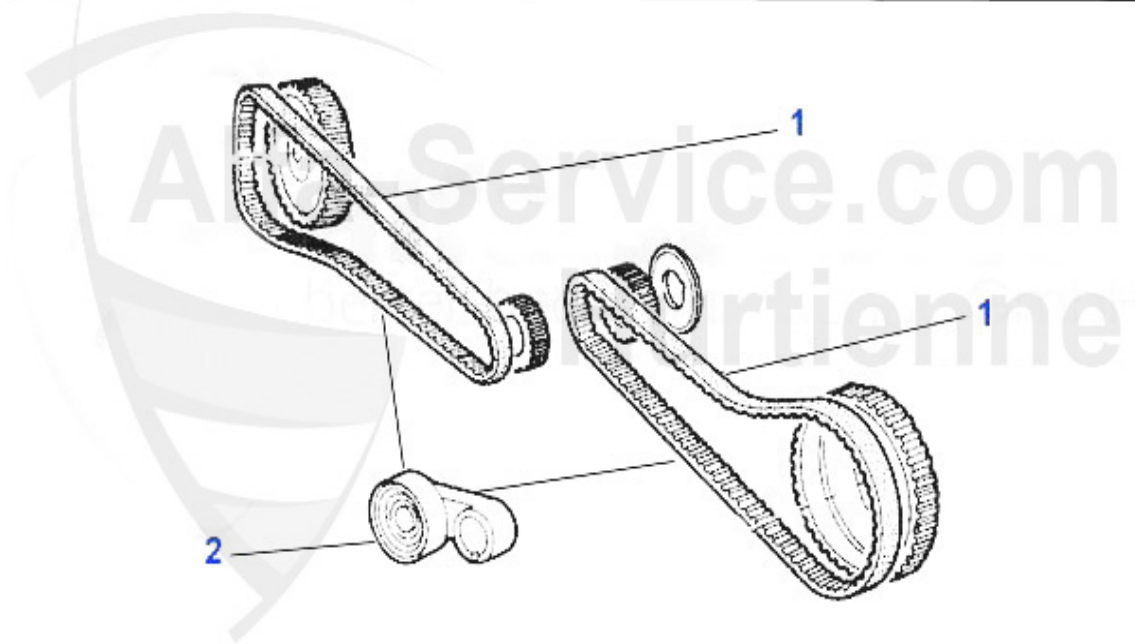

Zahnriemen 145/6 1.4/1.6 Boxer

1	ZR94055	Zahnriemen 100S170 33 (905/7) 1.3/ 1.5/1.7/ie/145/6 1.4	23.21 EUR
2	SR56000	Spannrolle Zahnriemen rechts Arna, Sud/Sprint,33,145/6	88.00 EUR
2	SR56001	Spannrolle Zahnriemen links arna, Sud/Sprint,33,145/6	88.00 EUR