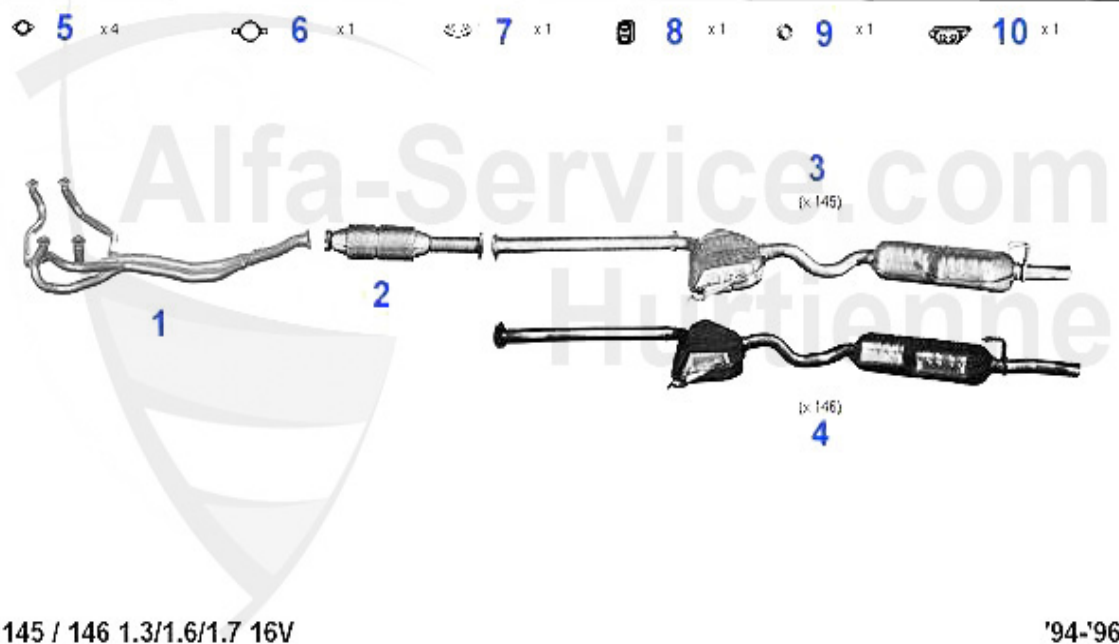

145/6 > Auspuff > Abgasanlage > Boxer Bj. 94-96

Abgasanlage/Exhaust System 145/6 Boxer Bj. 94-96

1	VR11577	Vorderrohr/Krümmen 145/6 1.7 IE 16V	Preis auf Anfrage
1	VR113001	Hosenrohr 145/6 1.3/1.6 ie	279.00 EUR
3	ESD113009	Haupt- + Endschalldämpfer 145 1.4-1.7 16V	260.00 EUR
4	ESD114009	Haupt- + Endschalldämpfer 146 1.4-1.7 16V Bj. 1994-96	239.00 EUR
5	SAT094405	Abgaskrümmerdichtung Arna,Sud/Sprin t,33 (905/7),145/6	2.90 EUR
6	SAT094494	Dichtung Hosenrohr/Kat 145/6	4.77 EUR
7	SAT094002	Brennring Kat Diverse Modelle	8.90 EUR
8	SAT091124	Gummi/Auspuffaufhängung 145/6 ESD 155 MSD	3.90 EUR
9	SAT091011	Gummiring/Auspuffaufhängung diverse Modelle	2.50 EUR
10	SAT091041	Gummi/Auspuffaufhängung 145/6,155 ESD	4.50 EUR