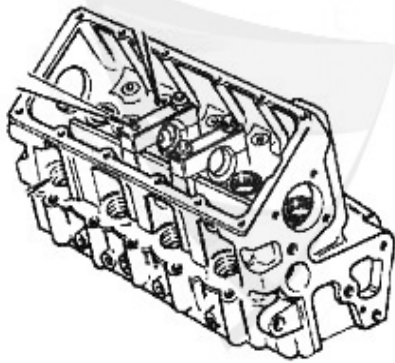

Kopfschraubensatz/Head Screw Set 145/6 1.9 TD

1

---

1 ZKSS7700

Kopfschraubensatz 145/6,155 1.9 TD Bj. 94-99

40.94 EUR