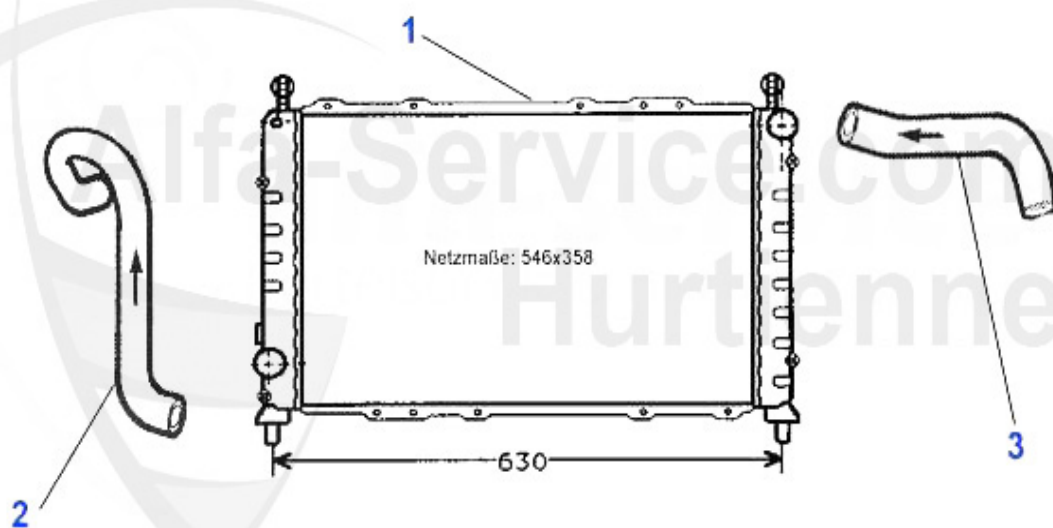

Kühler/Radiator 145/6 1.7 IE 16V Boxer Bj. 94-96

1	MK22880	Motorkühler 145/6 1.4,1.6,1.7 16V mit/ohne Klima Bj. 0	242.00 EUR
2	KWS89413	Kühlwasserschlauch unten 145/6 1.4/ 1.6/1.7 ie	Preis auf Anfrage
3	KWS89412	Kühlwasserschlauch oben 145/6 1.4/ 1.6/1.7 ie	17.50 EUR