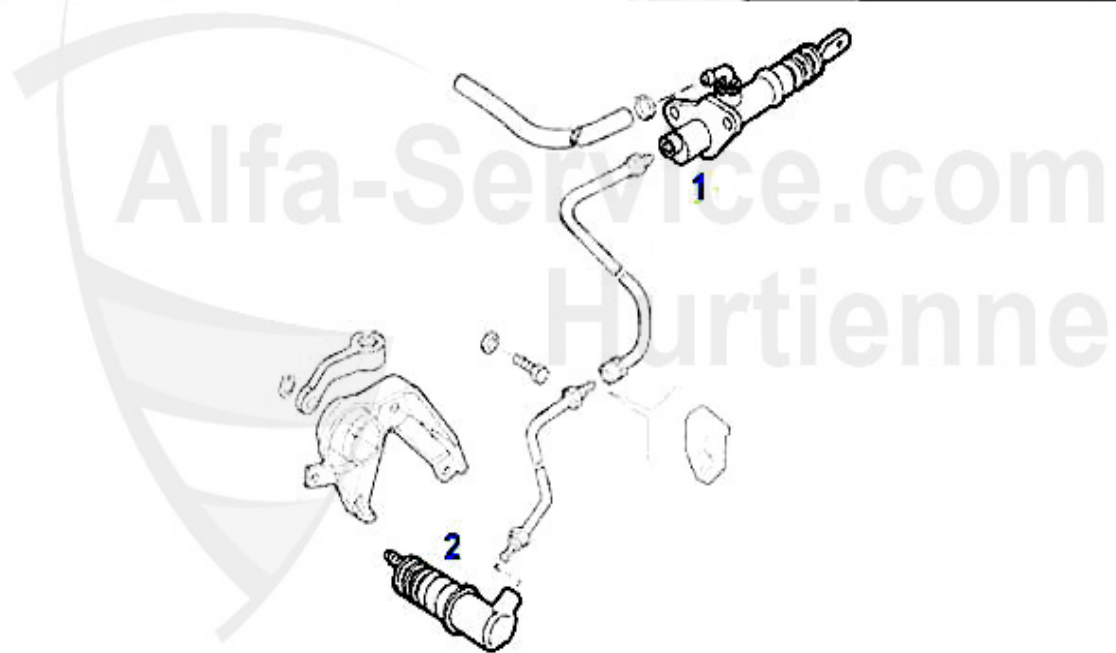

Kupplungsbetätigung/Clutch Actuation 145/6 1.9 TD/KAT.

1	KGZ027	Kupplungsgeberzylinder 145/6,155 GTV/Spider 916	74.99 EUR
2	KNZ024	Kupplungsnehmerzylinder 145/6,155 # 0075933>, GTV/Spide	59.50 EUR