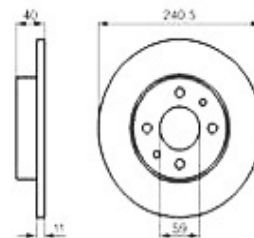

1	BS516811	Bremsscheibe VA 145/6 1.4/1.6 ie Bj. 94-12.96/1.9 TD Bj	19.90 EUR
3	BS541251	Bremsscheibe VA 145/6 1.8/2.0 16V TS/QV bj. 96>	54.00 EUR
4	BS100815	Bremsscheibe HA 33 (907) 1.4/1.5/ 1.7/ie/16V,145/6 1.4/	32.50 EUR
5	BS516711	Bremsscheibe HA 145/6 1.4/1.8 16V TS bj. 01.97>/2.0 16V	39.00 EUR