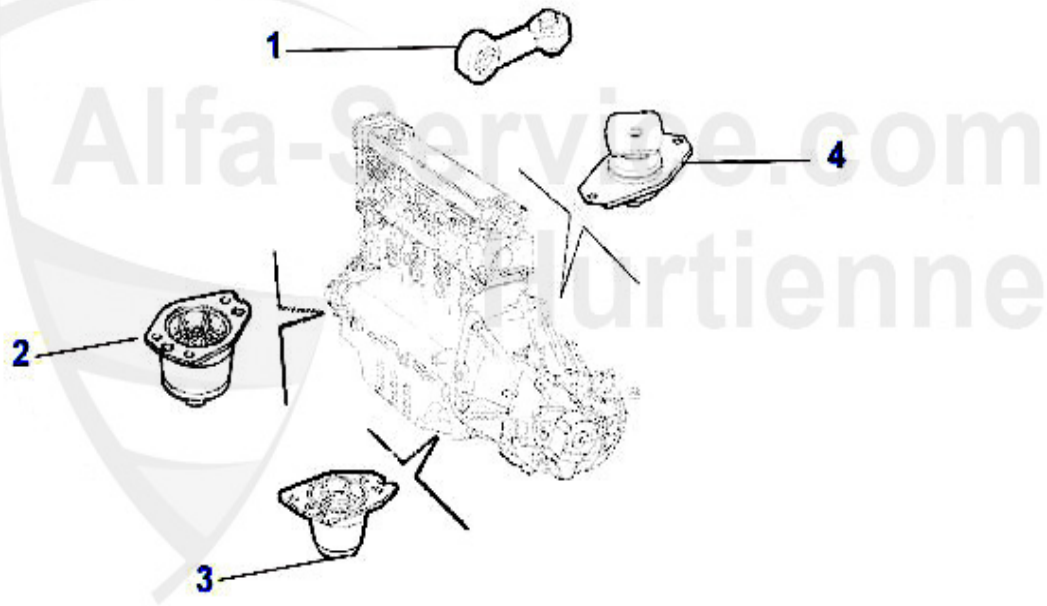

Motorlager/Engine Mount 145/6 TD/JTD

1	ML62481	Motorzugstange 145/6,147,156,Nuovo GT 1.9 JTD	61.25 EUR
2	ML67328	Motorlager VL 145/6,147,156,Nouvo GT JTD	61.62 EUR
2	ML32301	Motorlager vorne 145/6 alle 155 nur diesel	61.45 EUR
3	ML81213	Motorlager HL 145/6,147 1,9 JTD +74KW, 156, Nuovo GT	174.99 EUR
4	ML3234	Motorlager VR 145/6/7, 155/6, GTV/Spider 916 1.8/2.0 TS	79.50 EUR