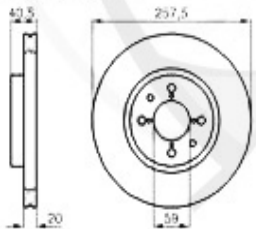

Bremsscheiben/Brakedisks 145/6

1. BS 516811

1.4/1.6 Boxer, 1.9 TD >1996
vorne/front

2. BS 519251

1.4/1.6 TS, 1.7 ie 16V, 1.9 TD/JTD
vorne/front
belüftet/ventil.

3. BS 541251

1.8/2.0 TS
vorne/front
belüftet/ventil.

4. BS 100815

1.4/1.6 Boxer ABS, 1.7 ie 16V
1.9 TD/JTD ABS
hinten/rear

5. BS 516711

TS 16V/1.9 JTD (105KW)
hinten/rear

1	BS516811	Bremsscheibe VA 145/6 1.4/1.6 ie Bj. 94-12.96/1.9 TD Bj	19.90 EUR
3	BS541251	Bremsscheibe VA 145/6 1.8/2.0 16V TS/QV bj. 96>	54.00 EUR
4	BS100815	Bremsscheibe HA 33 (907) 1.4/1.5/ 1.7/ie/16V,145/6 1.4/	32.50 EUR
5	BS516711	Bremsscheibe HA 145/6 1.4/1.8 16V TS bj. 01.97>/2.0 16V	39.00 EUR