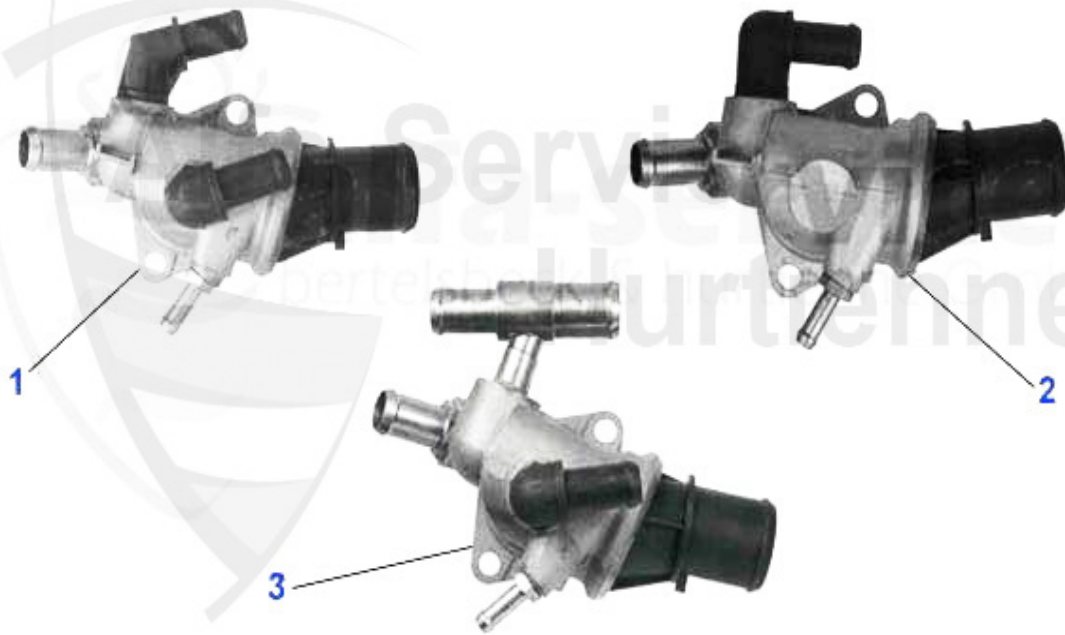

Thermostat 145/6 TS 16V

1	TH656883	Thermostat mit Gehäuse 145/6, 155, 1.4/1.6 ie TS Bj. 19	67.50 EUR
2	TH650688	Thermostat 145/6/7, 156, GTV 916, 1.6/1.8/2.0 ie TS Bj.	69.00 EUR
3	TH649083	Thermostat 145/6, 155, GTV/Spider 916 1.8/2.0 ie TS, Ge	98.00 EUR