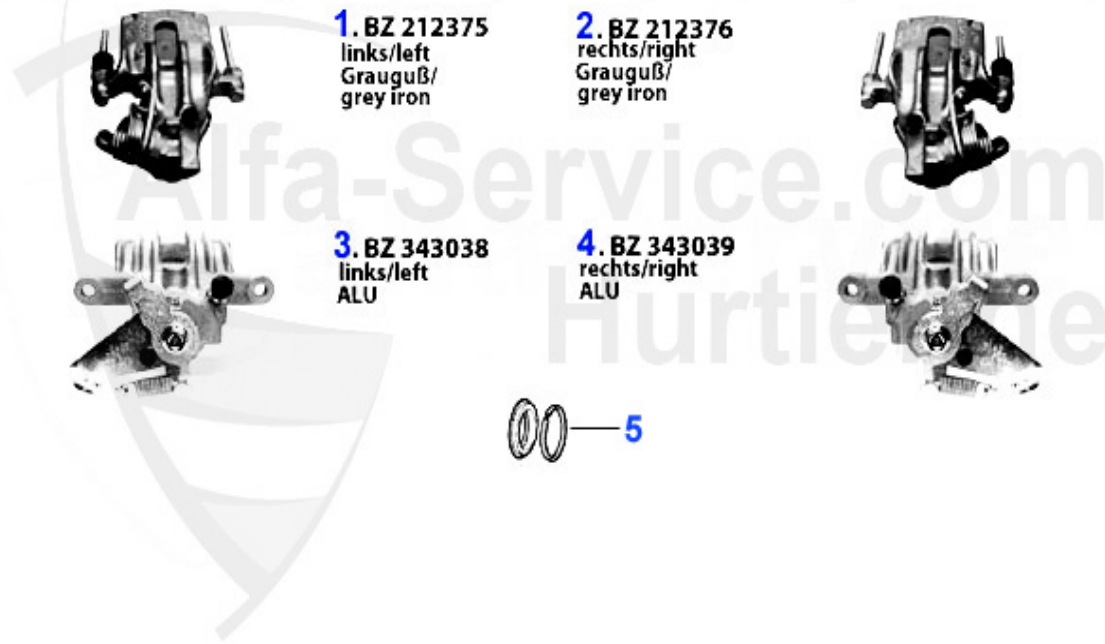

Bremsszangen/Calipers 145/6 hinten/rear

1	BZ212375	Bremssattel HL 145/6 1.4/1.6/1.7 ie 16V/TS/1.9 TD,155 a	142.60 EUR
2	BZ212376	Bremssattel HR 145/6 1.4/1.6/1.7 ie 16/TS/1.9 TD,155 al	142.60 EUR
3	BZ343038	Bremssattel HL 145/6,Bj. 97> Br emssystem: Lucas 1-Kolb	94.47 EUR
4	BZ343039	Bremssattel HR 145/6,Bj. 97> Br emssystem: Lucas 1-Kolb	94.47 EUR
5	RSBS8999003	Reparatursatz Bremssattel hinten 212375/212376 Gummiman	27.00 EUR
5	RSBS4468	Rep. Satz für Bremssattel hinten System LUCAS 38mm Durc	19.90 EUR
5	RSBS4129	Rep-Satz Bremszange hinten Lucas 145/6 94-99, 155 92-96	29.90 EUR