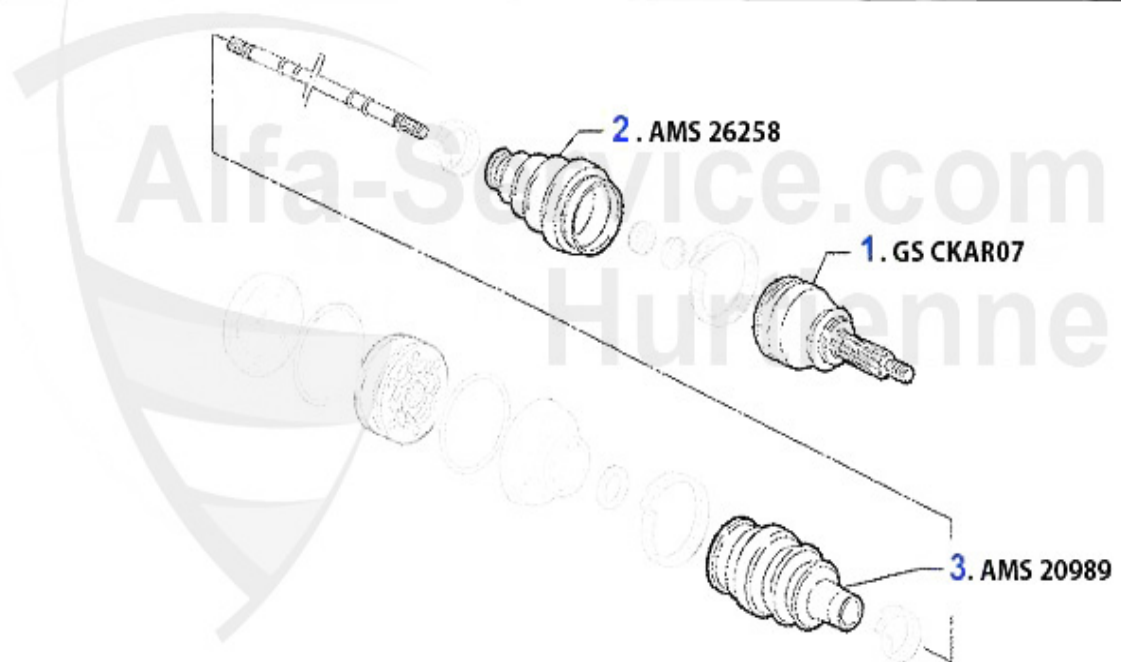

Antriebswelle/Driveshaft 145/6 1.9 JTD

2	AMS26258	Achsmanschette innen 155 2,0TB 2,5 TD Metallflansch (10	15.51 EUR
3	AMS20989	Achsmanschette aussen 145/6TS 155 TB, GTV/Spider 916 Al	17.90 EUR