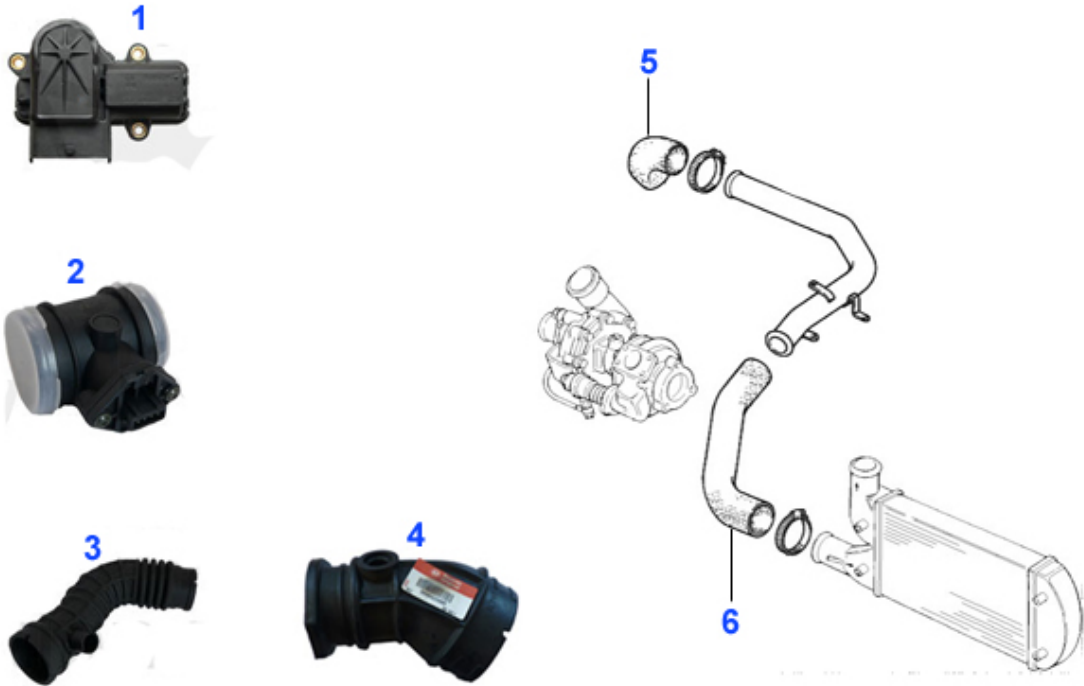

145/6 > Motor > Luftversorgung

1	LR13829	Leerlauf-Regler/Stellelement für Drosselklappe 145/6, 1	Preis auf Anfrage
2	LMM07008	Luftmengenmesser 145/6 >1999/ 155 >1997/156 >2002/ GTV/	348.99 EUR
3	LMS93709	Luftmassenschlauch 147/6 u.155 4 Zylindermotoren am Luf	Preis auf Anfrage
4	LMS25695	Luftmassenschlauch 145/146 1.4 I.E. 16V TS	Preis auf Anfrage
5	KWS31298	Ladeluftschlauch am Turbolader 145/146/155 1,9 TD	45.65 EUR
6	KWS60171	Ladeluftschlauch zum Ladeluftkühler 155,145/6 1,9 TD (u	21.85 EUR