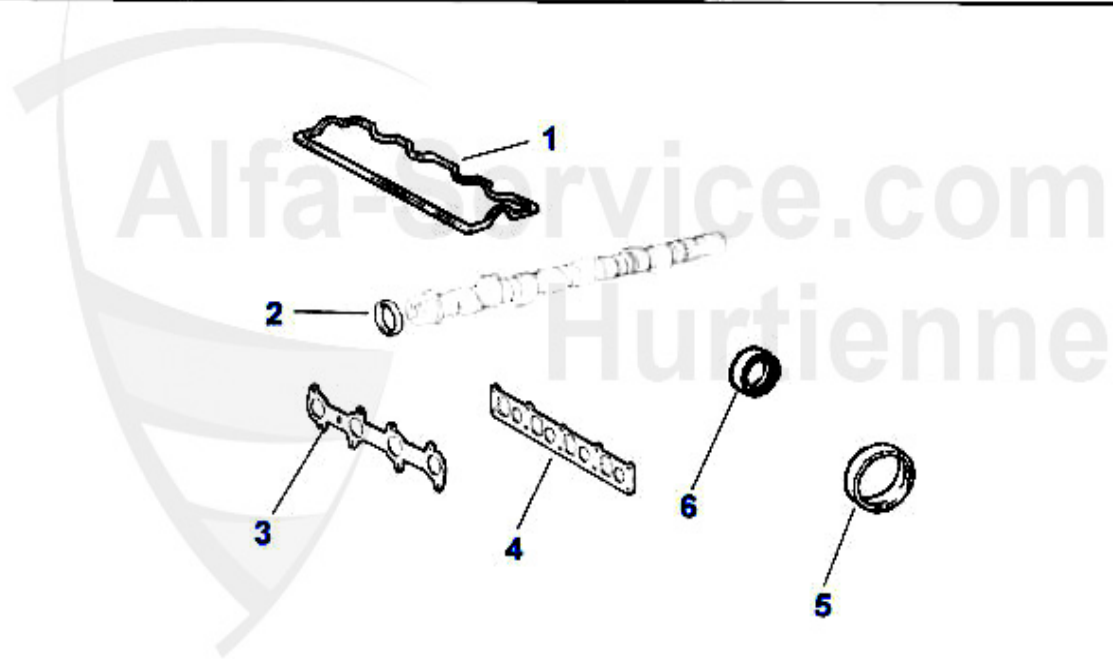

Dichtungen Motor/Gaskets Engine 145/6 1.9 JTD

1	VDD66300	Ventildeckeldichtung 145/6,156 1.9 JTD CF2 Bj. 97-01 74	11.19 EUR
2	WD08200	Simmerring Nockenwelle 145/6, 155/6, GTV/Spider 916, 16	15.51 EUR
3	AGKD22700	Abgaskrümmerdichtung 145/6,147,156 1.9 JTD	19.99 EUR
4	ASKD41900	Ansaugkrümmerdichtung 145/6,147,156 1.9 JTD	23.05 EUR
5	WD33900	Siri Kurbelwelle hinten(Schwungsch) 145/6,155,156,166,g	16.24 EUR
6	WD55200	Siri Kurbelwelle vorne (Riemensch.) 145/6,155,156,166,g	10.31 EUR