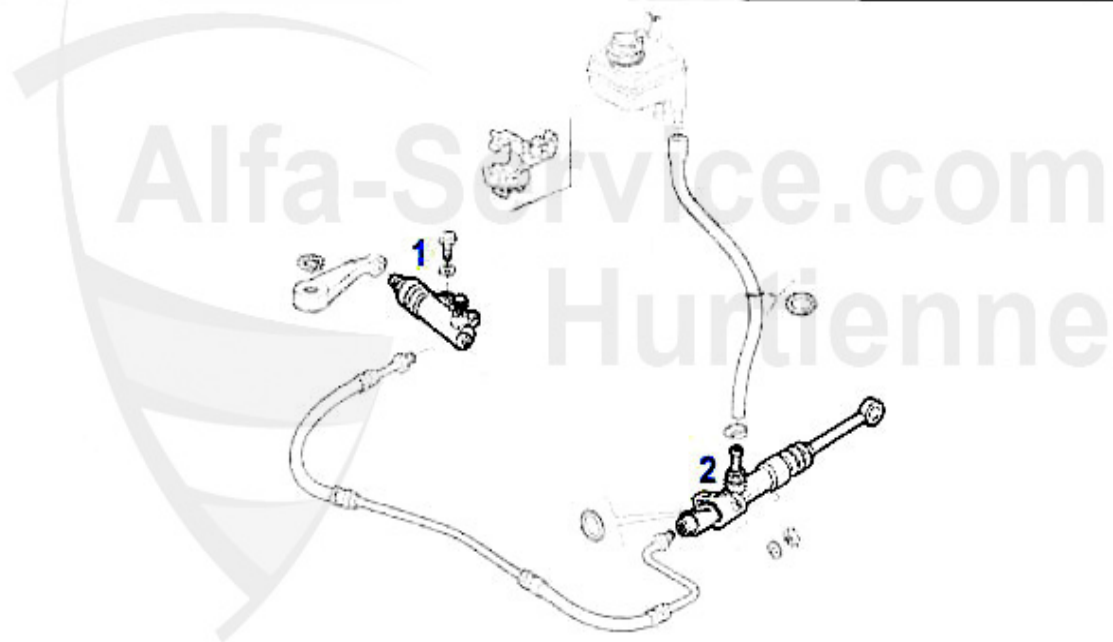

Kupplungsbetätigung/Clutch Actuation 145/6 2.0 TS 16V Quadrifoglio

1	KNZ024	Kupplungsnehmerzylinder 145/6,155 # 0075933>, GTV/Spide	59.50 EUR
2	KGZ027	Kupplungsgeberzylinder 145/6,155 GTV/Spider 916	74.99 EUR