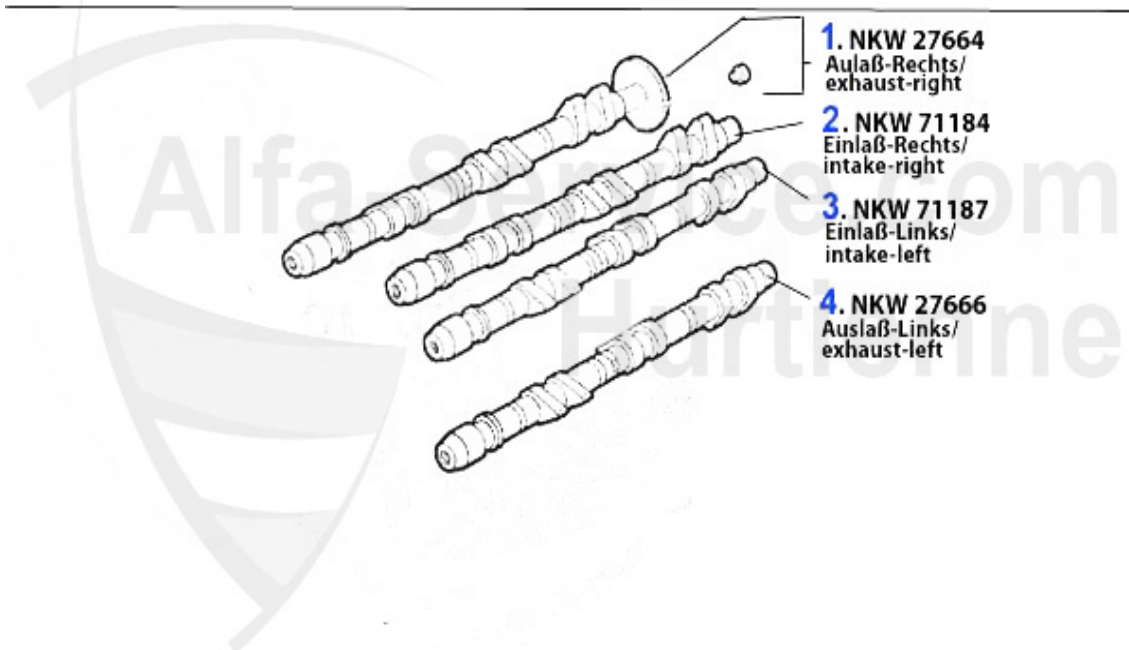

Nockenwelle 147 GTA

1. NKW 27664
  Auslaß-Rechts/
  exhaust-right
2. NKW 71184
  Einlaß-Rechts/
  intake-right
3. NKW 71187
  Einlaß-Links/
  intake-left
4. NKW 27666
  Auslaß-Links/
  exhaust-left

1	NKW27664	Nockenwelle rechts (Auslaß) 156,166 2.5 V6 24V,gtv/spid	416.74 EUR
2	NKW71184	Nockenwelle Re Einlaß 147,156,166, gtv/spider (916),Nuo	630.70 EUR
3	NKW71187	Nockenwelle Li Einlaß 147,156,166, gtv/spider (916),Nuo	630.70 EUR
4	NKW27666	Nockenwelle links (Auslaß) 156,166 2.5 V6 24V,gtv/spide	416.74 EUR