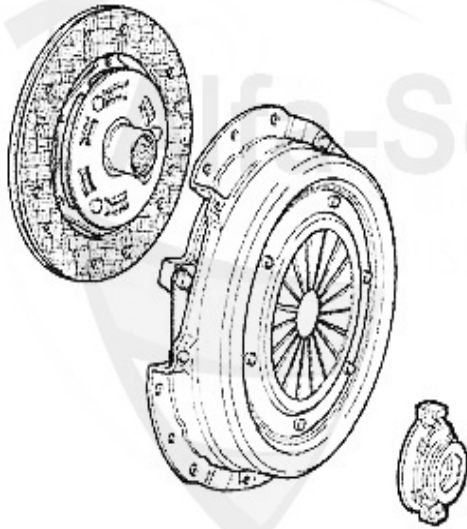

# Kupplungs-Kit/Clutch Set 147 1.9 JTD 8V

1. KK 734802

Ø 230 mm

74 KW

2. KK 739539

Ø 235 mm

85 KW

1	KK734802	Kupplungs-Kit 147 1.9 JTD 8V 74 KW	224.66 EUR
2	KK739539	Kupplungs-Kit 156/SW,166 1.9/2.4 JTD 8/10V,147 1.9 JTD	410.15 EUR