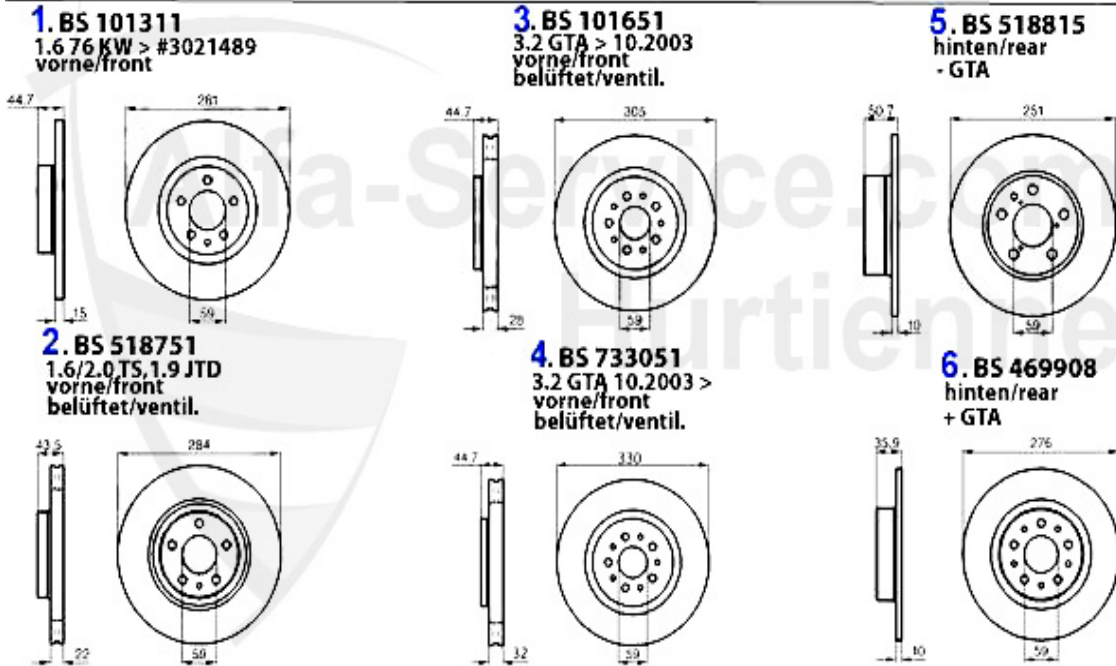

Bremsscheiben/Brakedisks 147

1	BS101311	Bremsscheibe VA 147 1.6 16V TS 156 1.6/1.8/16V TS/1.9 J	76.95 EUR
2	BS518751	Bremsscheibe VA 147 1.6/2.0 16V TS/ 1.9 JTD bj. 01.01>,	70.78 EUR
3	BS101651	Bremsscheibe VA 147/156 GTA gtv/spi der (916) 3.0/3.2 V	87.20 EUR
4	BS733051	Bremsscheibe VA GTA 147 Bj. 03>, 156 Bj. 02>, Nuovo GT	159.00 EUR
5	BS518815	Bremsscheibe HA 147 1.6/2.0 16V TS 156 1.6/1.8/2.0 16V	70.78 EUR
6	BS469908	Bremsscheibe HA 147 GTA, 156 mit Sport-Kit, Nuovo GT	78.99 EUR