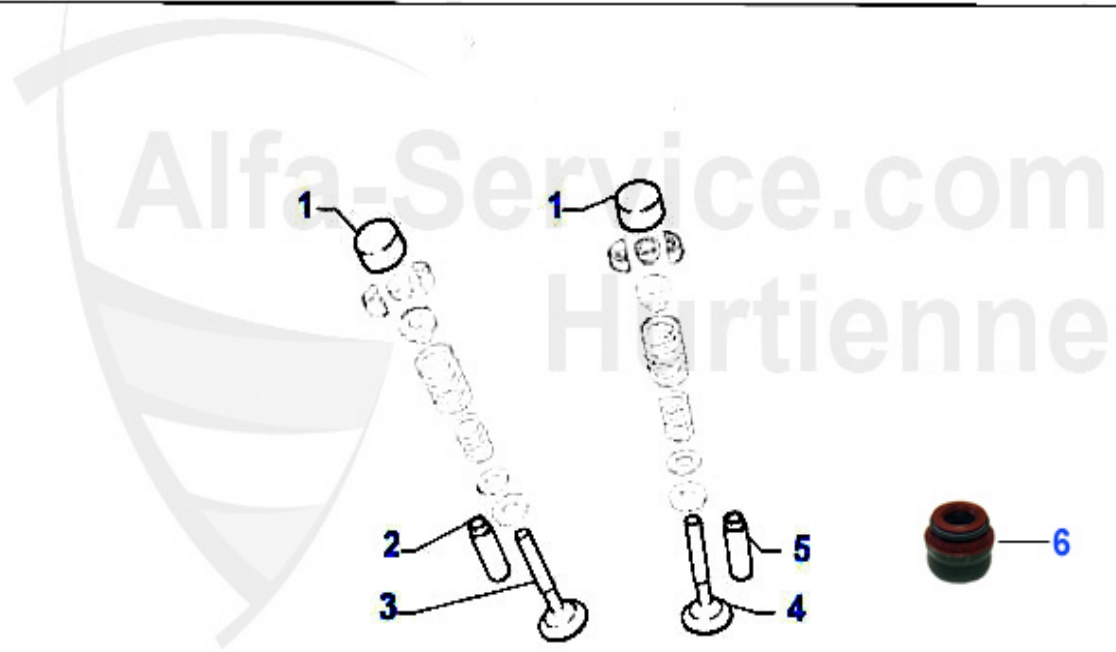

Ventiltrieb 147 GTA

1	HST64980	Hydrostößel 33 (907) 1,7 16V, 156 2,5 24V	31.50 EUR
2	VFA12835	Ventilführung Auslaß 147,156,164/ Super,GTV/Spider 916,	32.50 EUR
3	VA60644	Ventil Auslaß 3.0 V6 24V/3.2 GTA 147 156 GTV/Spider 916	29.50 EUR
4	VE63241	Ventil-Einlaß 3.0 V6 24V/3.2 GTA 147,156, 164/6 Spider/	29.00 EUR
5	VFE12839	Ventilführung Einlaß 147 156 164/Super GTV/Spider 916,	32.50 EUR
6	VSD3357	Ventilschaftdichtung 2,5 V6 3,0V6/3,2V6/147,156,164,166	3.90 EUR