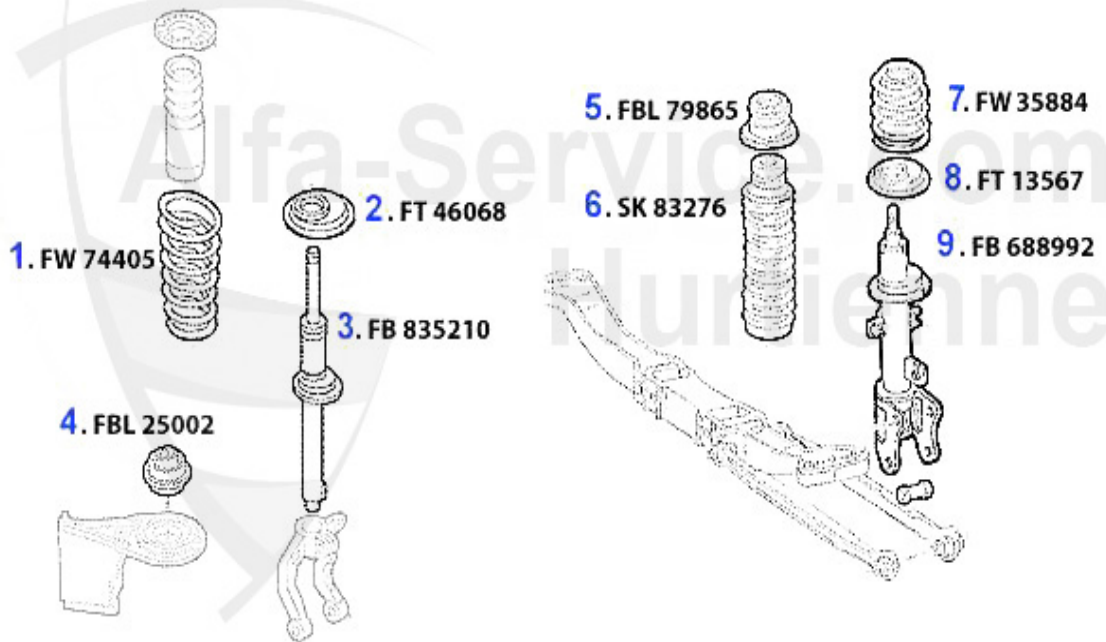

Federbeine/Struts GTA

1	FW74405	Fahrwerksfeder VA 147/156 GTA Nuovo GT 3.2 V6/GTA	89.00 EUR
2	FT46068	Federteller VA 147 (2000-10), 156 (1997-2005), GT (2003	5.00 EUR
4	FBL25002	Federbeinlager 147,156,166,Nuovo GT VA	55.00 EUR
5	FBL79865	Federbeinlager 147 HA GTA	118.63 EUR
6	SK83276	Staubkappe-Anschlagpuffer 147 HA GTA	Preis auf Anfrage
7	FW35884	Fahrwerksfeder 147 HA GTA	125.00 EUR