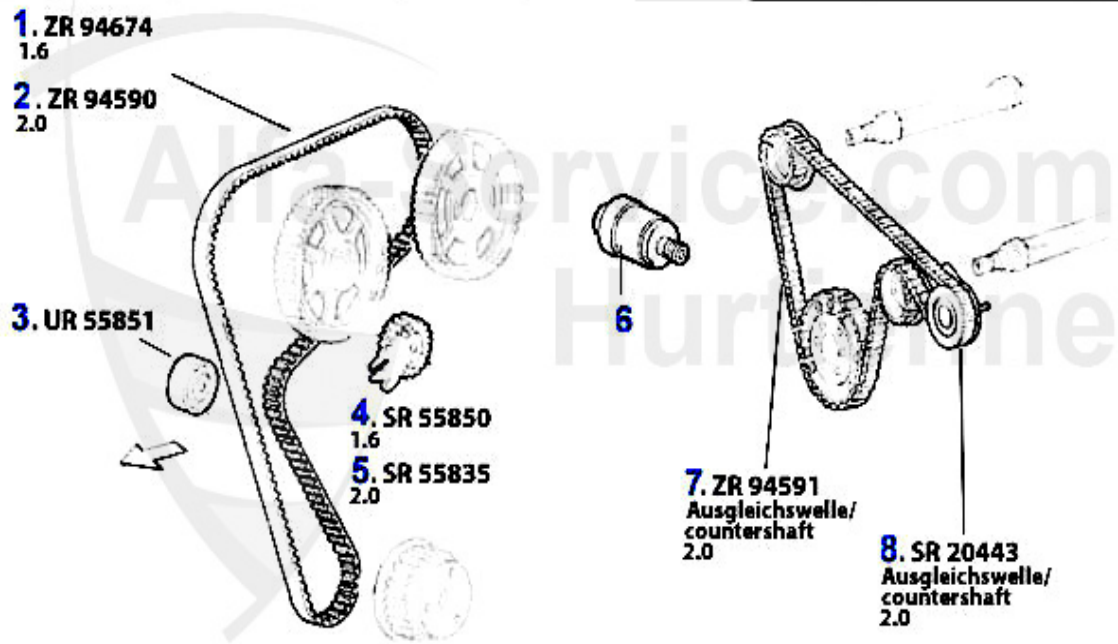

Zahnriemen 147 TS

1	ZR94674	Zahnriemen 163SHPN240H 145/6 1.4 ie 16V TS,147 1.6 16V	22.00 EUR
2	ZR94590	Zahnriemen 168SHPN240H 145/6 1.8/ 2.0 ie/16V/TS,147 2.0	49.50 EUR
3	UR55851	Umlenkrolle Zahnriemen 145/6/7 155/6,166,gtv/spider (91	32.50 EUR
4	SR55850	Spannrolle Zahnriemen 145/6 1.4 ie 16V TS,155/6 1.6 ie	36.00 EUR
5	SR55835	Spannrolle Zahnriemen 145/6/7, 155/6, 166, GTV/Spider 9	89.50 EUR
6	SZV60666199	Spritz-Zeit-Versteller ORIGINAL 145/6, 155/6, 164/6, GT	Preis auf Anfrage
7	ZR94591	Zahnriemen 130SLDD150H 145/6,155/6 2.0 16V TS Ausgleich	66.00 EUR
8	SR20443	Spannrolle für Ausgleichswelle 2.0 TS GTV/Spider 916, 1	39.50 EUR