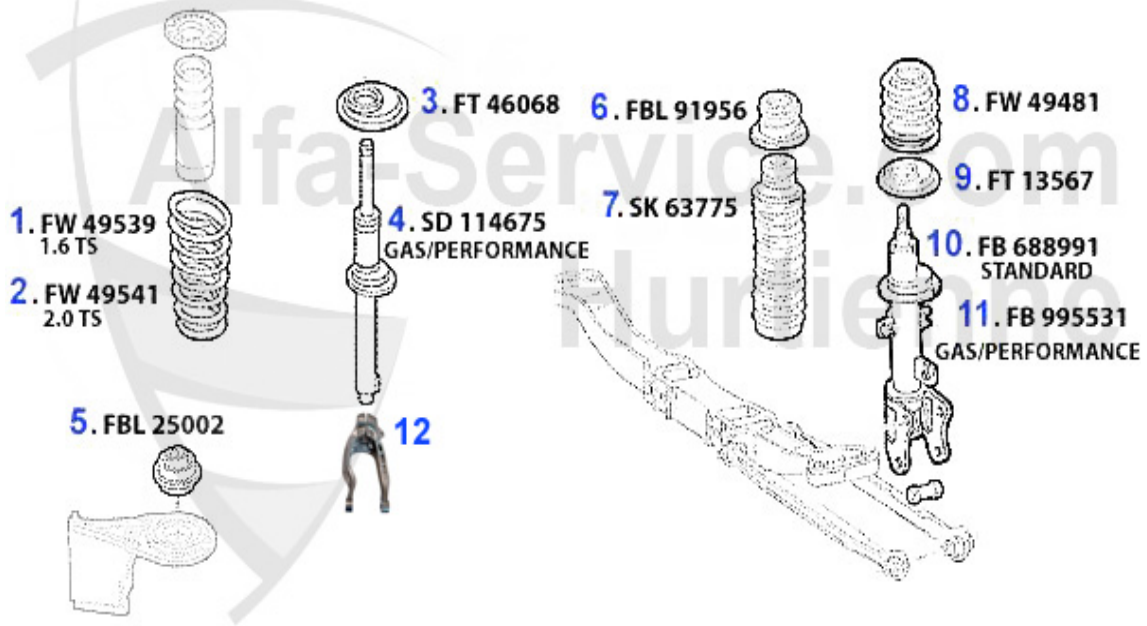

Federbeine/Struts 147 TS 16V

1	FW49539	Fahrwerksfeder vorne 147 1.6 16V TS Nuovo GT 1.8 TS/2.0	59.00 EUR
2	FW49541	Fahrwerksfeder vorne 147 2.0 16V TS Nuovo GT 1.9 JTD	55.91 EUR
3	FT46068	Federteller VA 147 (2000-10), 156 (1997-2005), GT (2003	5.00 EUR
4	SD114675	Stoßdämpfer vorne 147,156,oben Sti ft/unten Schelle,1-	119.00 EUR
5	FBL25002	Federbeinlager 147,156,166,Nuovo GT VA	55.00 EUR
7	SK63775	Staubkappe-Anschlagpuffer 147 HA TS/JTD	10.95 EUR
8	FW49481	Fahrwerksfeder hinten 147,156,Nuovo GT	69.00 EUR
11	FB995531	Federbein hinten 147,2-Rohr Gas Per formance Sportdämpf	182.09 EUR
12	SDG9529	Stoßdämpfergabel links unten AR147/156/GT	144.99 EUR