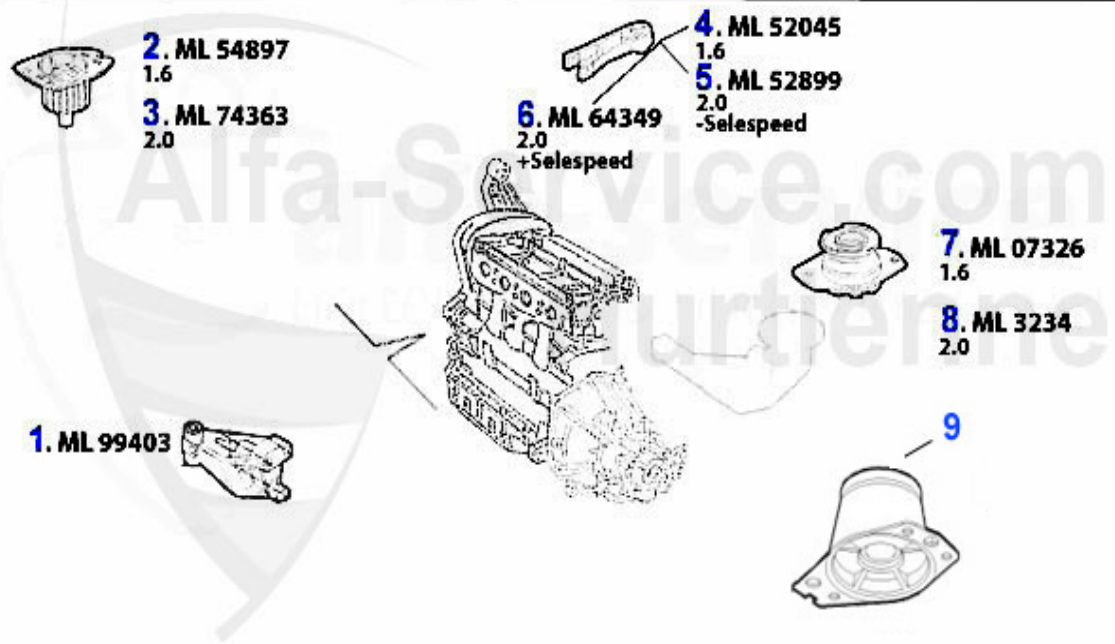

# Motorlager/Engine Mount 147 TS

1	ML99403	Motorlager 145/6,155,156,gtv/spider (916) 1.8/2.0 TS 16	109.00 EUR
2	ML54897	Motorlager VL 147 1.6 TS	109.00 EUR
3	ML74363	Motorlager VR 147,156/SW,Nuovo GT 2.0 TS/JTS	239.00 EUR
4	ML52045	Motorzugstange 147 1.6 TS	38.00 EUR
6	ML64349	Motorzugstange 147,156,Nuovo GT 2.0 TS/JTS Selespeed 14	88.50 EUR
7	ML07326	Motorlager HR 147 1.6 TS	65.00 EUR
8	ML3234	Motorlager VR 145/6/7, 155/6, GTV/Spider 916 1.8/2.0 TS	79.50 EUR