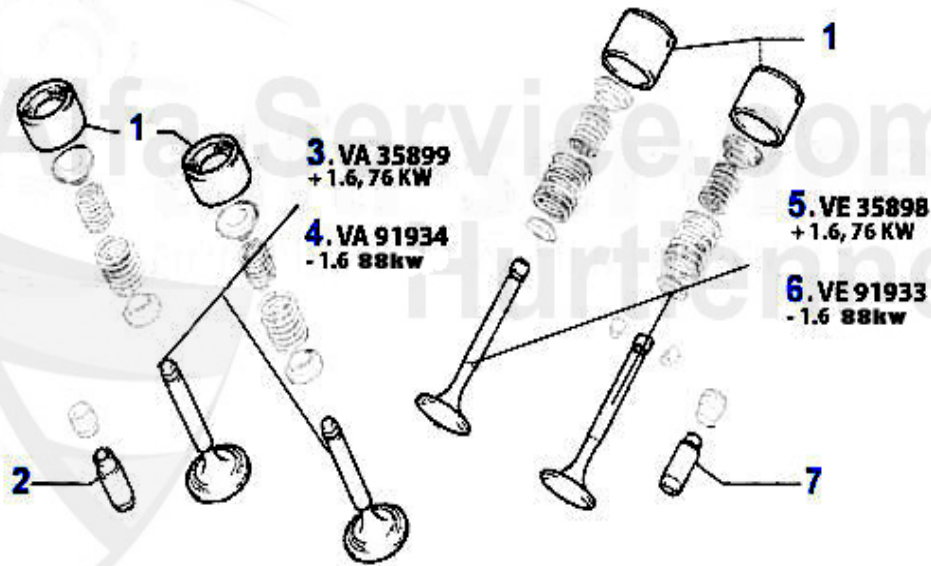

Ventiltrieb 147 TS

1	HST12769	Hydrostößel 145/6,147,155,156,166 gtv/spider(916) alle	6.50 EUR
2	VFA11582	Ventilführung Auslaß + 0.05 TS 16V	21.03 EUR
3	VA35899	Ventil-Auslaß 145/6 1.4/1.6 TS 16V, 147 1.8/2.0 TS 16V	22.47 EUR
4	VA91934	Ventil-Auslaß 145/6/7,155,156,Spider/ GTV 916 1.6/1.8/2	18.05 EUR
5	VE35898	Ventil-Einlaß 145/6 1.4/1.6 TS 16V, 147 1.6/1.8 TS 16V	22.57 EUR
6	VE91933	Ventil-Einlaß 145/6/7,155,156,spider/ gtv(916) 1.6/1.8/	15.28 EUR
7	VFE11575	Ventilführung Einlaß +0.05 TS 16V	21.03 EUR