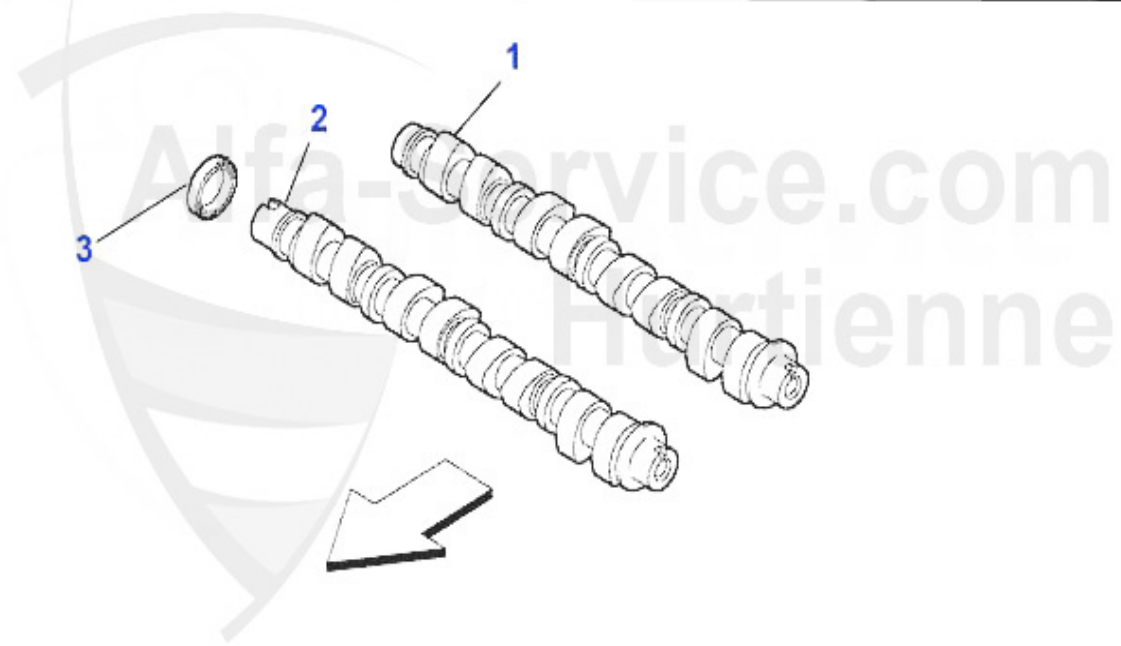

Nockenwelle 147 JTD 16V

1	NKW02052	Nockenwelle Einlaß 147,156,Nuovo GT 1.9 JTD 16V	208.25 EUR
2	NKW01374	Nockenwelle Auslaß 147,156,Nuovo GT 1.9 JTD 16V	179.52 EUR
3	WD02577	Siri Nockenwelle 147,156,166,Nuovo GT 1.9/2.4 JTD 16V/2	5.90 EUR