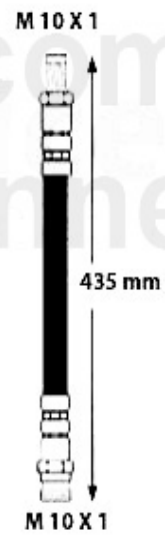

# Bremsschlauch/Brake Hose 147

**1. BS 511665**  
vorne/front  
- GTA

**2. BS 674858**  
vorne/front  
GTA

**3. BS 511666**  
hinten/rear

<b>1</b>	<b>BS511665</b>	<b>Bremsschlauch vorne 147/156/GT GT 2003-10</b>	<b>14.99 EUR</b>
<b>2</b>	<b>BS674858</b>	<b>Bremsschlauch VA 147/156/Nuovo GT 3.2 GTA, 164</b>	<b>22.50 EUR</b>
<b>3</b>	<b>BS511666</b>	<b>Bremsschlauch HA 147, 156 &gt;2002</b>	<b>15.51 EUR</b>