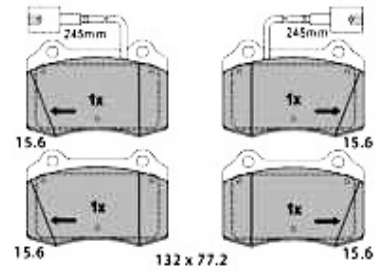

# Brembeläge/Brakepads 147 vorne/front

**1. 23140**  
1.6 76KW > #3021489

**2. 23289**  
1.6/2.0 TS 16V, 1.9 JTD

**3. 62239**  
GTA >10.2003

**4. 62692**  
GTA 10.2003>

<b>1</b>	<b>23140 193 05</b>	<b>SBB VA mit WE 147 1.6 16V TS 156 1.6/1.8/16V TS/1.9 JTD</b>	<b>63.96 EUR</b>
<b>2</b>	<b>23289 193 05</b>	<b>SBB VA mit WE 145/6 1.8/2.0/16V/TS/ QV bj. 01.97&gt;,147 1</b>	<b>69.76 EUR</b>
<b>3</b>	<b>62239</b>	<b>SBB VA 147/156 GTA Bj. &gt;10.03</b>	<b>87.20 EUR</b>
<b>4</b>	<b>62692</b>	<b>SBB VA 147/156 GTA Bj. 10.03&gt;</b>	<b>93.87 EUR</b>