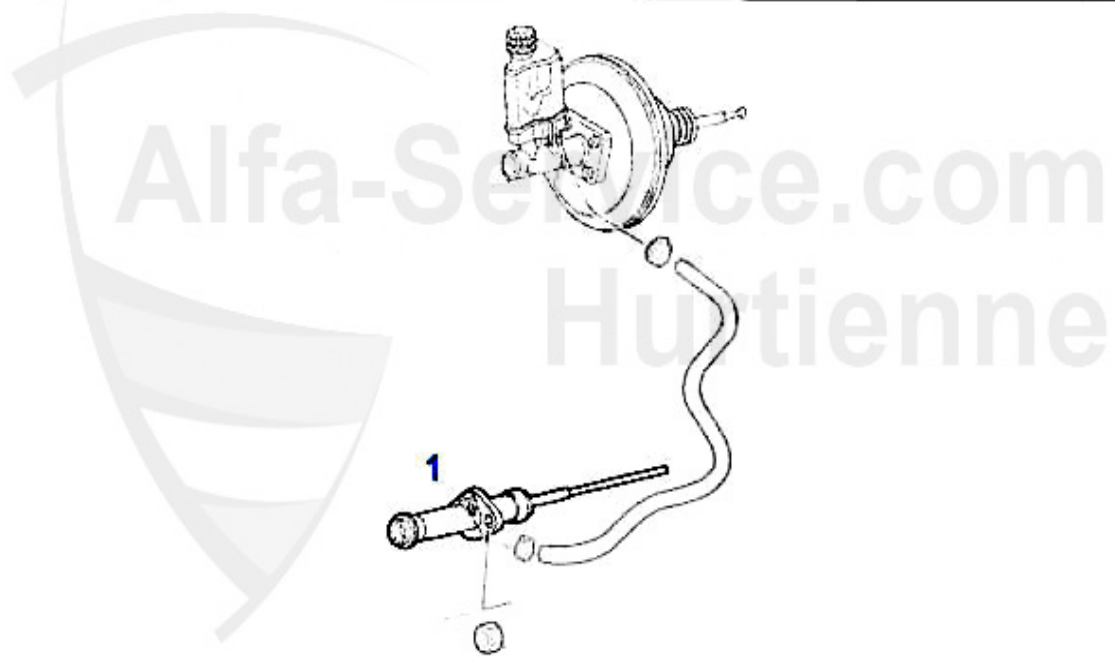

Kupplungsbetätigung/Clutch Actuation 147 1.6/2.0 TS

---

1 KGZ89164

Kupplungsgeberzylinder 147, Nuovo GT

47.50 EUR