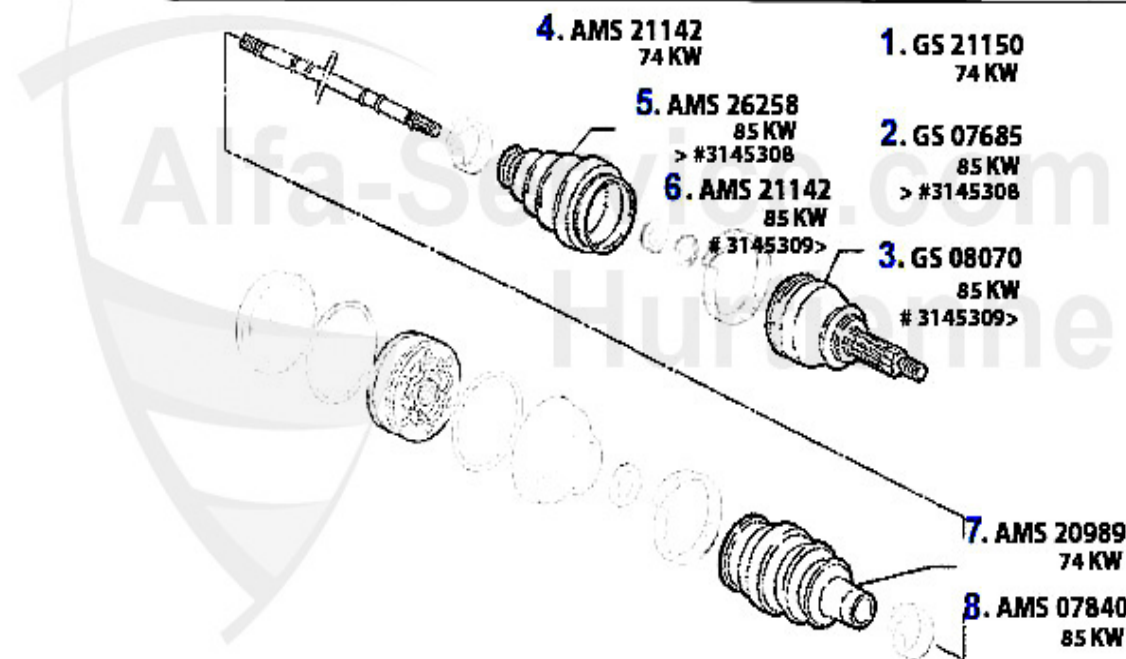

Antriebswelle/Driveshaft 147 1.9 JTD 8V

1	GS21150	Gelenksatz außen 145/6 TS 16V # 3180592>,147 TS 16V,gtv	121.05 EUR
2	GS07685	Gelenksatz außen 147 1.9 JTD 8V (85KW)/16V (103KW) > #3	152.86 EUR
3	GS08070	Gelenksatz außen 147 1.9 JTD 8V (85KW)/16V (103KW) # 31	148.75 EUR
4	AMS21142	Achsmanschette außen 147,156, GTV/Spider,Nuovo GT 3.2 V	29.90 EUR
5	AMS26258	Achsmanschette innen 155 2,0TB 2,5 TD Metallflansch (10	15.51 EUR
7	AMS20989	Achsmanschette aussen 145/6TS 155 TB, GTV/Spider 916 Al	17.90 EUR
8	AMS07840	Achsmanschette innen 147 1,9 JTD 8V, 156 JTD Mod.2002 (	21.44 EUR