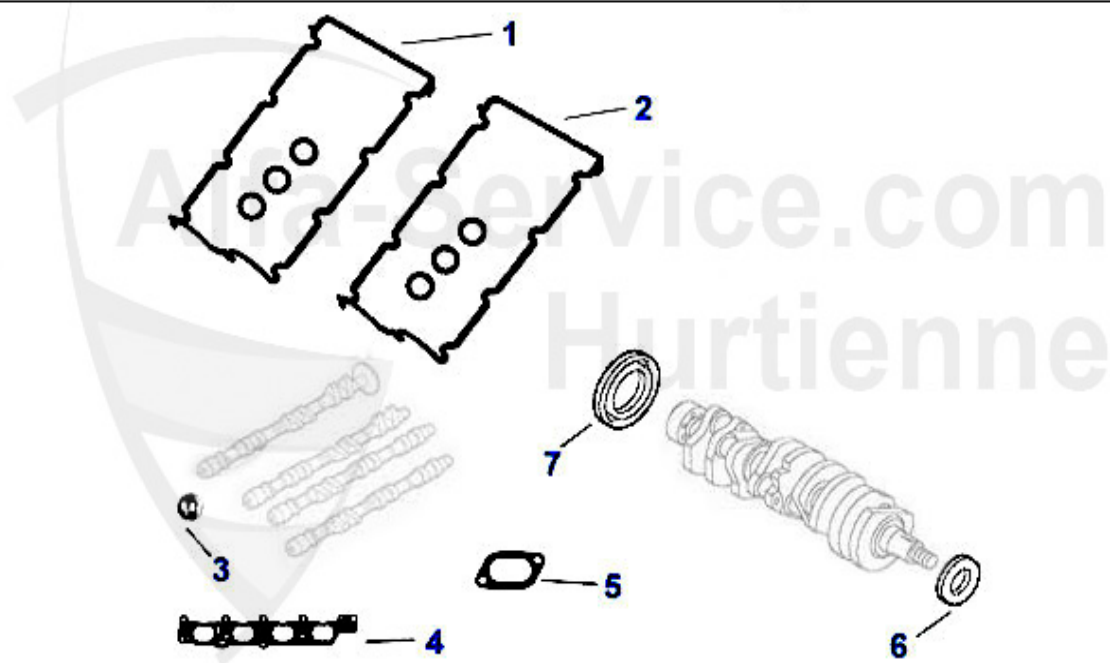

Dichtungen Motor/Gaskets Engine 147 GTA

1	VDD24400	Ventildeckeldichtung rechts 147, 156, 166, GTV/Spider (	42.49 EUR
2	VDD24500	Ventildeckeldichtung links 147,156, 166, GTV/Spider 916	42.49 EUR
4	ASKD86100	Ansaugkrümmerdichtung 156,gtv / spider (916), Nuovo GT	57.49 EUR
5	AGKD17600	Abgaskrümmerdichtung 156/ 164/Super/166/GTV/Spider 916/	9.50 EUR
6	WD62800	Simmerring Kurbelwelle vorne (Riemenscheibe) 156, 166 6	16.51 EUR
7	02 060 3 0	Simmerring Kurbelwelle hinten 84x105x12 Spider 1990-93,	35.50 EUR
7	02 060 3 5	Simmerring Kurbelwelle REINZ hinten Spider 90-93, 84x10	44.90 EUR