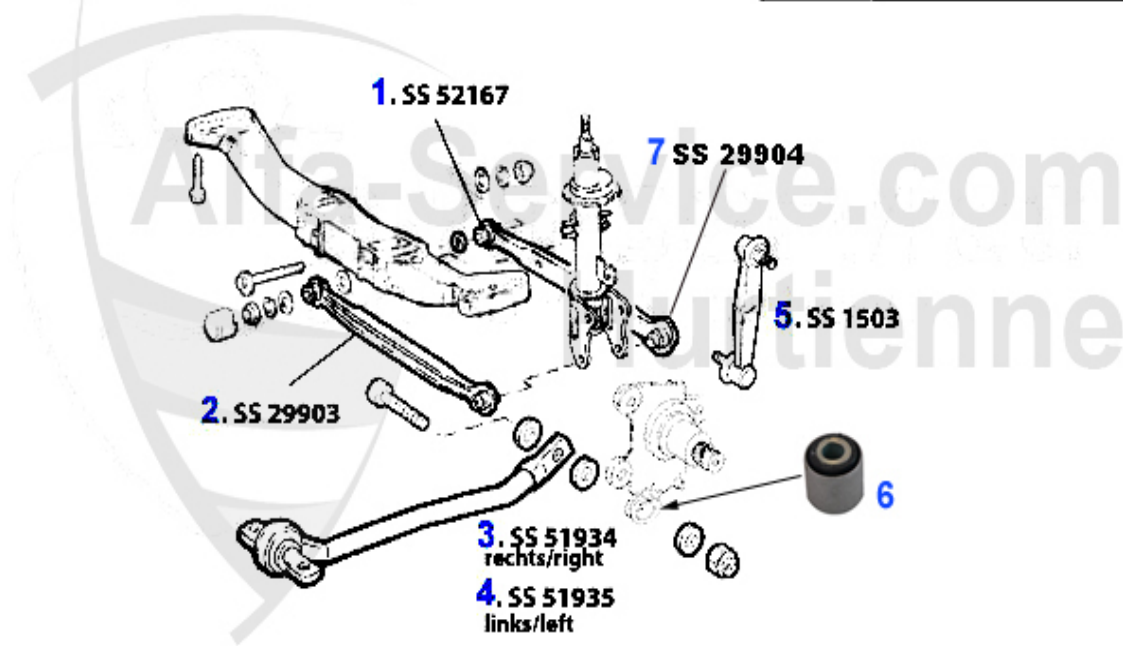

Aufhängung/Attachment 147 hinten/rear

1	SS52167	Stabilisator-Strebe 147,156 hinten hinter der Traverse	54.50 EUR
2	SS29903	Stabilisator-Strebe 147, 156 hinten vor der Traverse	54.50 EUR
3	SS51934	Stabilisatorstange HA 147, 156, Nuovo GT, (rechts)	82.00 EUR
4	SS51935	Stabilisatorstange HA 147, 156,Nuovo GT, (links)	82.00 EUR
5	SS1503	Stabilisatorstange/Pendelstütze HA 147,156,Nuovo GT	35.39 EUR
6	AB9034	Buchse Achsschenkel hinten 147,156, Nuovo GT	15.90 EUR
7	SS29904	Buchse für Stabilisatorstrebe 147/156 hinten Nuovo GT 4	9.90 EUR