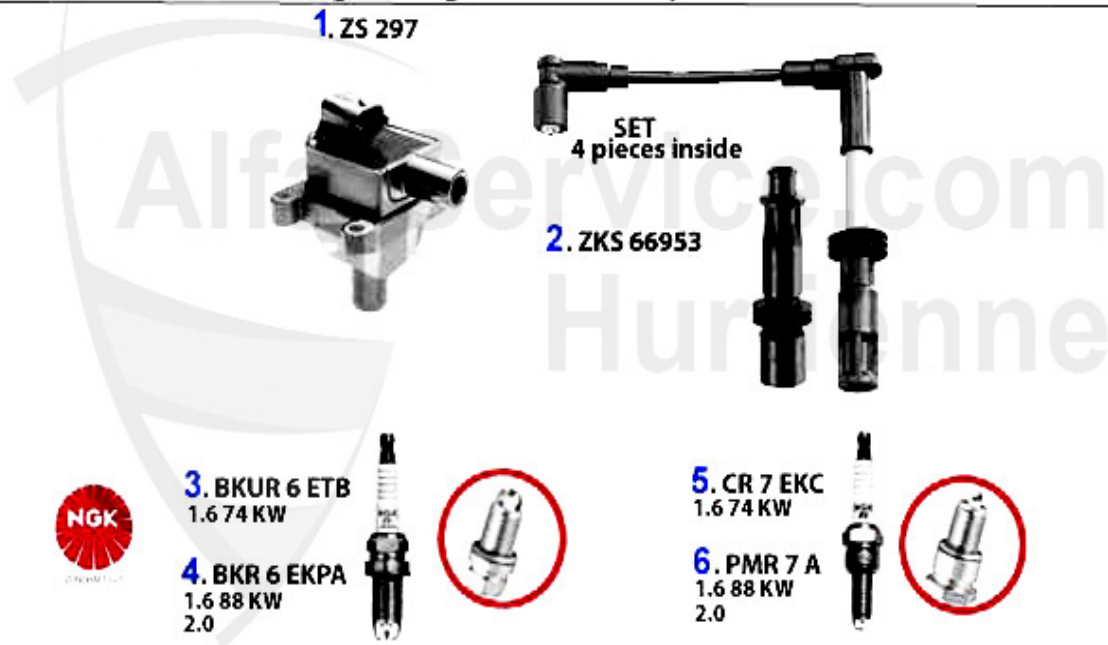

Zündanlage/Ignitionsystem 147 TS

1	ZS297	Zündspule 147, 166, GTV/Spider 916, CF3	94.90 EUR
2	ZKS66953	Zündkabelsatz 147, 156, 166, GTV/Spider 916, Nuovo GT T	79.00 EUR
3	BKUR 6 ETB	Zündkerze NGK 147 1.6 16V TS ACHTUN G:benötigt werden 2	6.00 EUR
4	BKR 6 EKPA	Zündkerze NGK/2fach Platin 145/6/7, 155/6, 166, GTV/Spi	27.50 EUR
5	CR 7 EKC	Zündkerze NGK 147 1.6 16V TS ACHTUN G:benötigt werden 2	13.92 EUR
6	PMR 7 A	Zündkerze NGK Iridium Langzeitkerze 145/6/7, 155/6, 166,	27.50 EUR