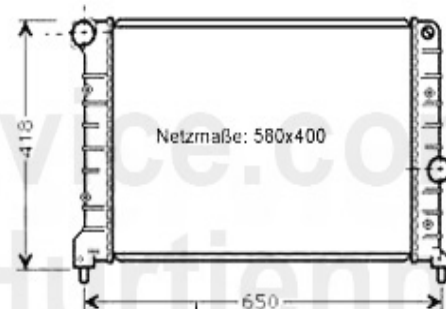

Kühler/Radiator 147 1.9 JTD 8/16V

1	MK43393	Motorkühler 147 JTD 8/16V Kühlsystem: Valeo	369.30 EUR
2	MK42843	Motorkühler 147,Nuovo GT JTD 8/16V Kühlsystem: Denso	163.11 EUR