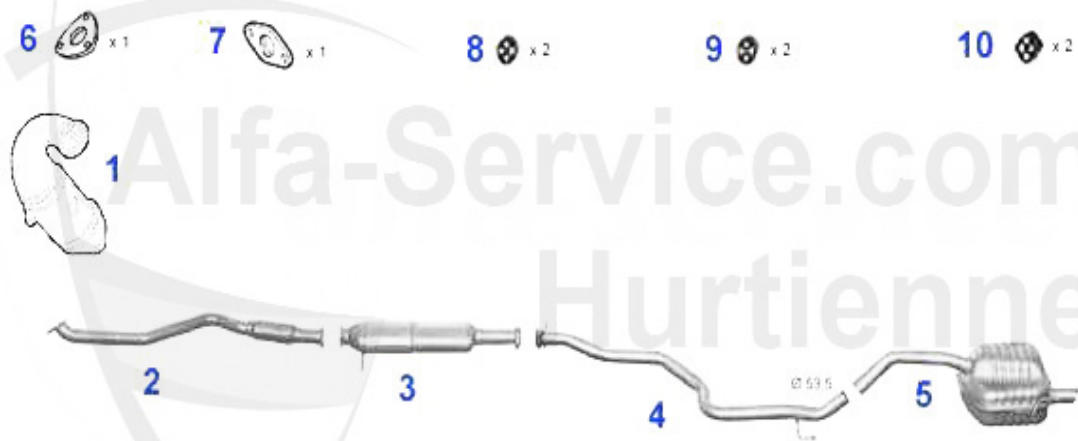

Abgasanlage/Exhaust System 147 1.9 JTD

147 1.9 JTD TURBO DIESEL 8/16V (1910 cc - 95 kW - Mod 931A2000/103 kW)

10/00-

1	KAT85920	Katalysator vorne 147 1.9 JTD 8/16V	388.80 EUR
2	VSD116631	Vorschalldämpfer 147 1.9 JTD bj. 10.00> 156 1.9 JTD bj.	219.02 EUR
3	KAT116633	Katalysator mitte 147 1.9 JTD 156 1.9 & 2.4 JTD bj. 97>	692.97 EUR
4	MR115404	Mittelrohr 147 1.9 JTD bj. 10.00>	116.43 EUR
5	NSD115407	Endtopf 147 1.9 JTD Bj. 10.00>	169.27 EUR
6	SAT094560	Dichtung VSD 145/6,156,166 JTD	4.62 EUR
7	SAT094484	Dichtung VSD/Kat Diverse 147,156,166,Giulietta,GTV+ Spi	5.50 EUR
8	SAT091143	Gummi/Auspuffaufhängung Spider/GTV 916, 156, 166, 147 1	3.53 EUR
9	SAT091119	Gummi/Auspuffaufhängung 145/6 TD 155 TD mit Kat.	6.06 EUR