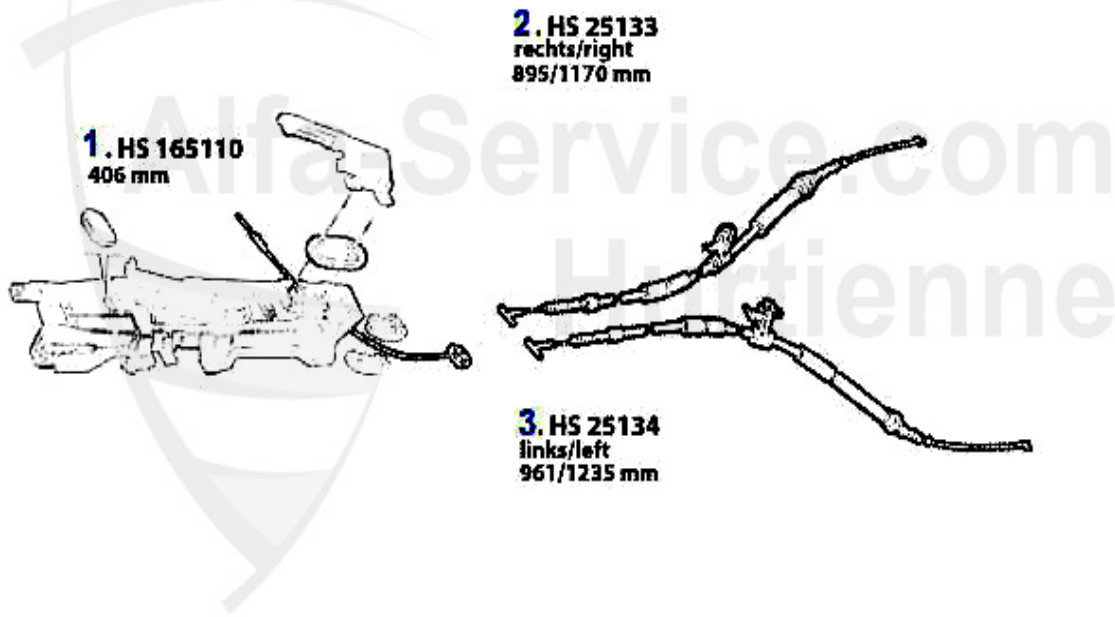

Handbremsseil/Brake Cable 147

1	HS165110	Handbremsseil vorne 145/6/7, 155, GTV/Spider 916, Nuovo	19.08 EUR
2	HS25133	Handbremsseil rechts 147	23.09 EUR
3	HS25134	Handbremsseil links 147	30.77 EUR