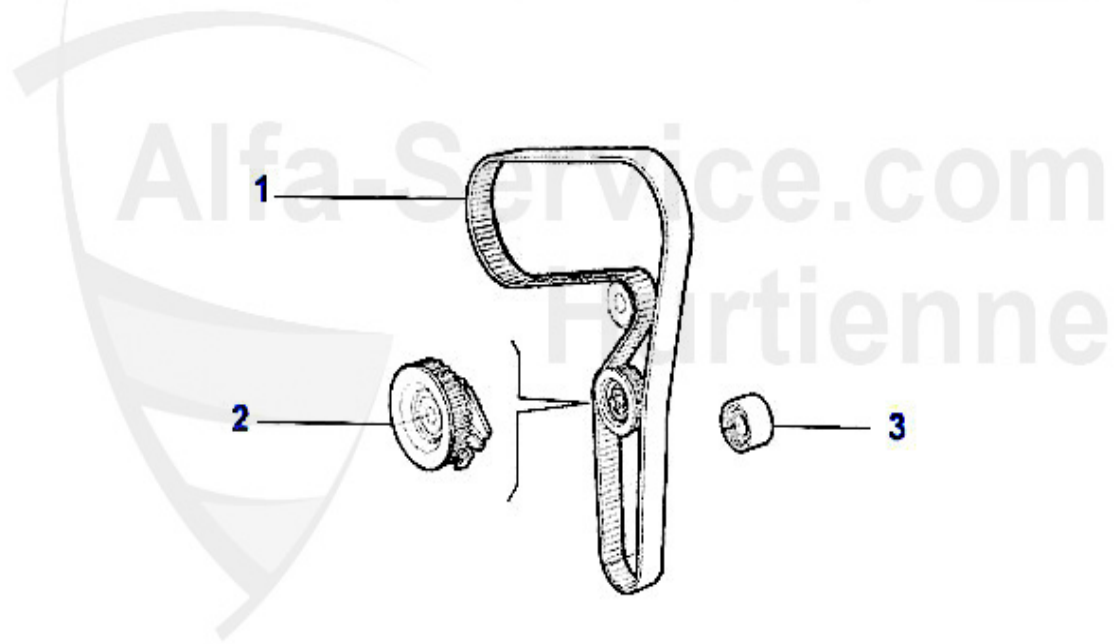

Zahnriemen 147 1.9 JTD 16V

1	ZR94958	Zahnriemen 147,156,166,Nuovo GT JTD 16/20V	58.48 EUR
2	SR55844	Spannrolle Zahnriemen 145/6/7,156 166 1.9 & 2.4 JTD	68.22 EUR
3	UR55842	Umlenkrolle Zahnriemen 145/6/7/156 166 1.9 & 2.4 JTD	34.77 EUR