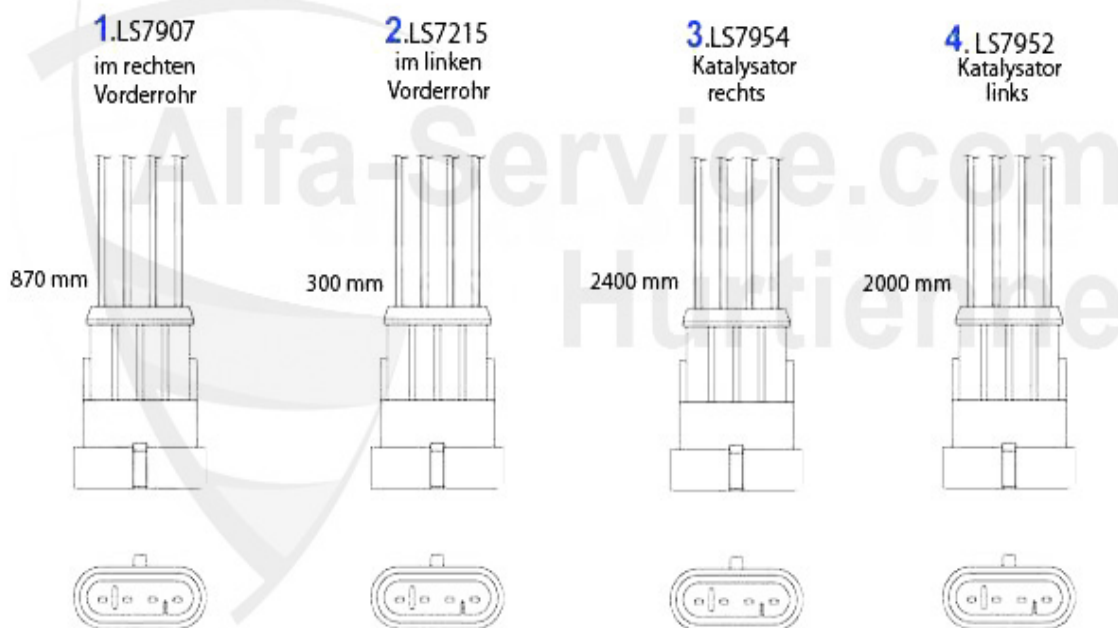

Lambda-Sonde/Lambda Probe 147 GTA

1	LS7907	Lambda-Sonde 147 GTA,156 2.5 V6 24V bj. 10.00>/3.2 GTA,	108.00 EUR
2	LS7215	Lambda-Sonde 147 1.6 16V TS ECO, 3.2 V6 24V GTA 166 2.5	111.82 EUR
3	LS7954	Lambda-Sonde 147 GTA,156 2.5 V6 24V bj. 01.02>/ 3.2 GTA	109.00 EUR
4	LS7952	Lambda-Sonde 147 GTA,156 2.5 V6 24V bj. 01.02>/3.2 GTA,	99.00 EUR