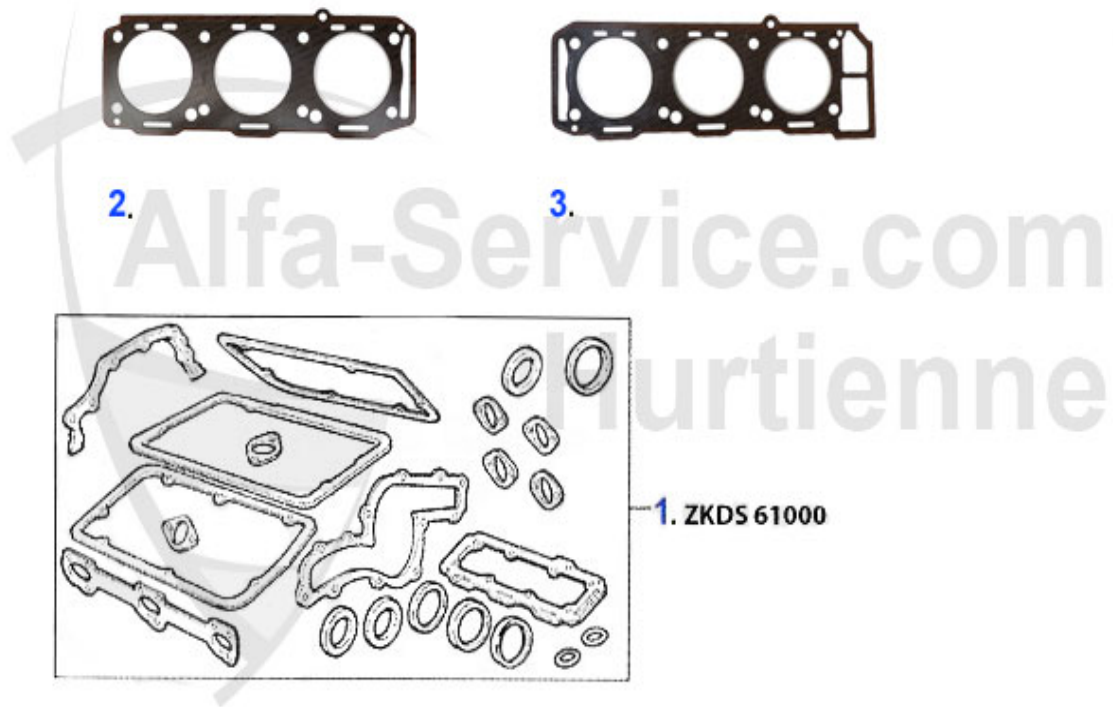

147 > Motor > Motordichtungen > 3.2 V6 24V/GTA > Kopfdichtsatz

1	ZKDS61000	Kopfdichtsatz 147,156,166,gtv/spider (916),Nuovo GT V6	279.00 EUR
2	ZKD7475	Zylinderkopfdichtung links 3.2 V6 24V 147 156 166 GTV/S	55.00 EUR
3	ZKD7290	Zylinderkopfdichtung rechts 3.2 V6 24V 147 156 166 GTV/	59.50 EUR