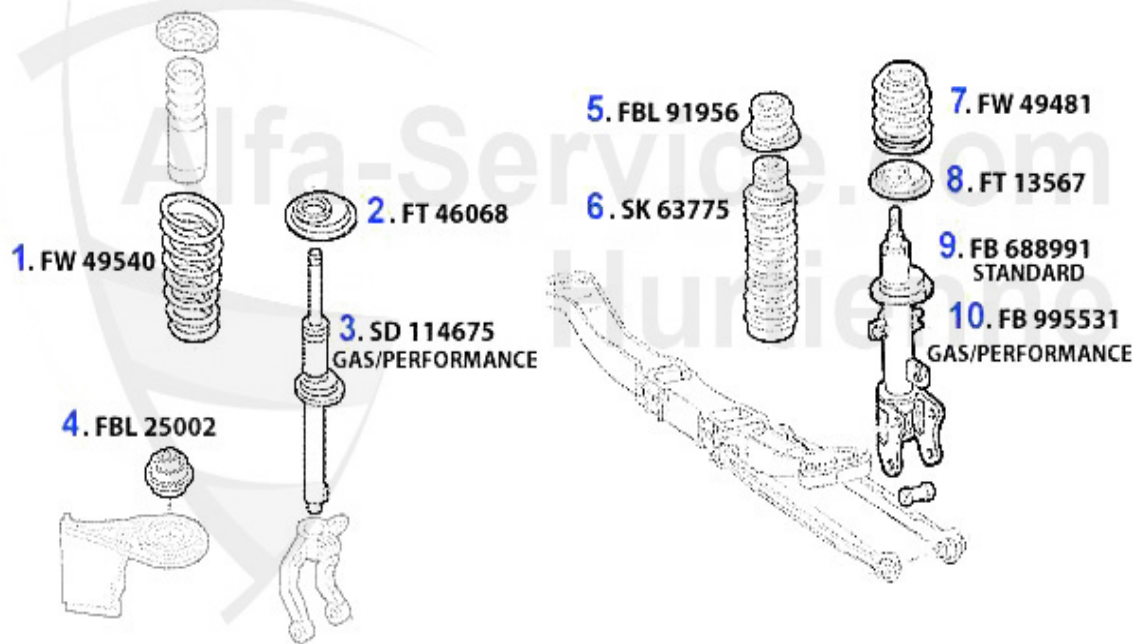

Federbeine/Struts 147 JTD

1	FW49540	Fahrwerksfeder vorne 147 1.9 JTD	73.99 EUR
2	FT46068	Federteller VA 147 (2000-10), 156 (1997-2005), GT (2003	5.00 EUR
3	SD114675	Stossdämpfer vorne 147,156,oben Stiff/unten Schelle,1-	119.00 EUR
4	FBL25002	Federbeinlager 147,156,166,Nuovo GT VA	55.00 EUR
6	SK63775	Staubkappe-Anschlagpuffer 147 HA TS/JTD	10.95 EUR
7	FW49481	Fahrwerksfeder hinten 147,156,Nuovo GT	69.00 EUR
10	FB995531	Federbein hinten 147,2-Rohr Gas Performance Sportdämpf	182.09 EUR