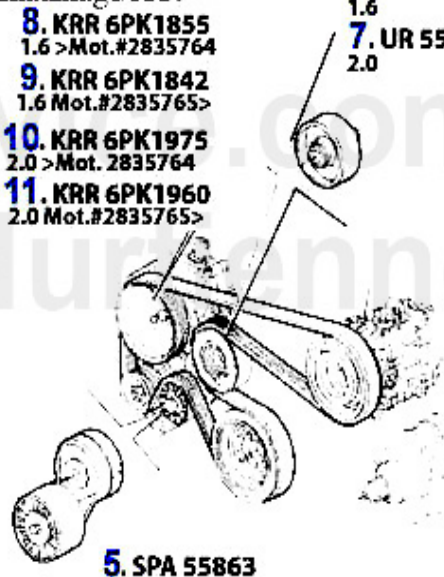

1. **8. KRR 6PK1855**
   1.6 >Mot.#2835764
2. **9. KRR 6PK1842**
   1.6 Mot.#2835765>
3. **10. KRR 6PK1975**
   2.0 >Mot. 2835764
4. **11. KRR 6PK1960**
   2.0 Mot.#2835765>

1. **6. UR 55849**
   1.6
2. **7. UR 55848**
   2.0

1	KRR6PK1045	Keilrippenriemen 6PK1045 145/6 Bj. 1997>, 155, 156, GTV	20.00 EUR
2	KRR6PK1020	Keilrippenriemen 6PK1020 147 TS (ohne Klima) Mot.# 2835	21.29 EUR
3	KRR6PK1082	Keilrippemriemen 6PK1082 145/6 2.0 TS 16V, 147 2.0 TS/J	25.00 EUR
4	KRR6PK1062	Keilrippenriemen 6PK1062 147, 156 2.0 16V TS CF 3 ohne	22.50 EUR
5	SPA55863	Spannarm Keilrippenriemen 145/6/7, 155/6, 166, GTV/Spid	45.51 EUR
6	UR55849	Umlenkrolle Keilrippenriemen 145/6/7, 155/6, GTV/Spider	34.00 EUR
7	UR55848	Umlenkrolle Keilrippenriemen 145/6/7, 155/6, 166, GTV/S	55.00 EUR
8	KRR6PK1855	Keilrippenriemen 6PK1855 145/6 1.4/ 1.8 TS 16V Bj. 1997	28.50 EUR
9	KRR6PK1842	Keilrippenriemen 6PK1842 145/6/7 1.6 1,8 TS mit Klima,1	30.73 EUR
10	KRR6PK1975	Keilrippenriemen 6PK1975 145/6/7, 156, 166, GTV/Spider	35.50 EUR
11	KRR6PK1960	Keilrippenriemen 6PK1960 147/156/166/ GTV/Spider 916 2.	40.00 EUR