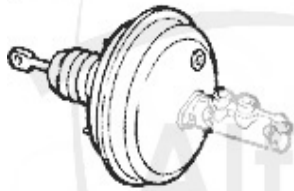

147 > Bremse > BKV/Hauptbremszylinder

BKV/Hauptbremszylinder/Brakeservo/Brake master cylinder 147

1. BKV 48846
alle Typen, außer/
all types, except for
Dynamic Control > 06.2002/GTA