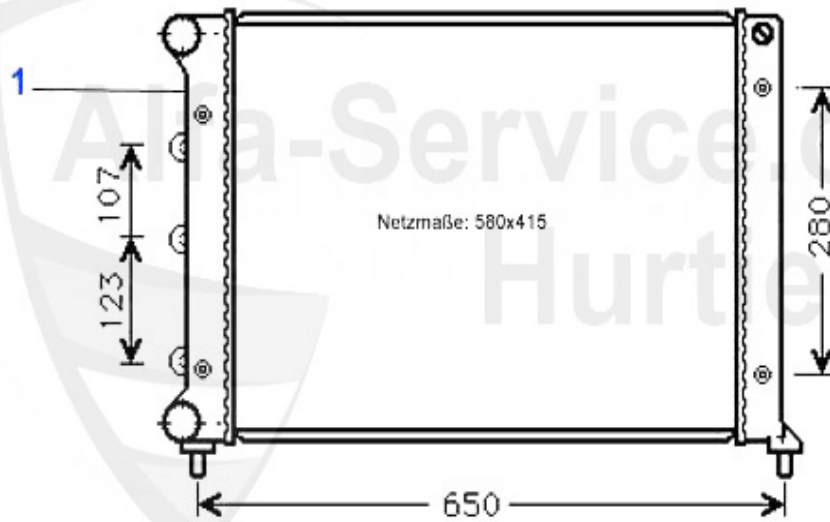

Kühler/Radiator 147 1.6/2.0 TS 16V

1 MK22100

Motorkühler 147 1.6/2.0 16V TS

100.02 EUR