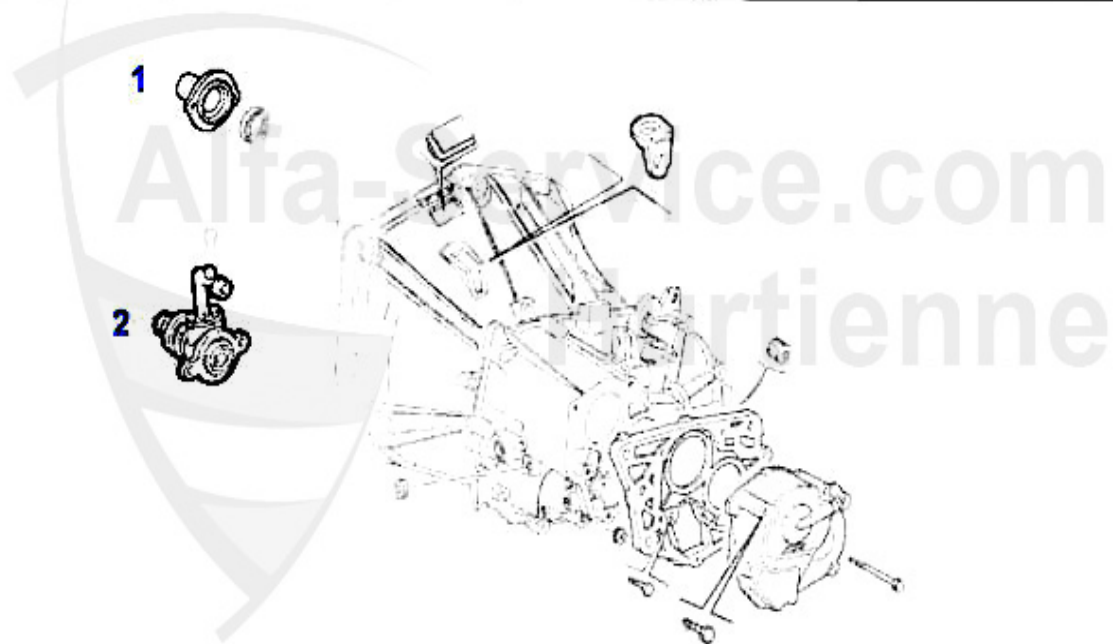

Ausrücker/Sleeve Bearing 147 1.6/2.0 TS

2	ZA186498	Zentral-Ausrücker 147,Nuovo GT Bj. 12.03>,156 Bj 01.04>	84.99 EUR
2	ZA46516373	Zentral-Ausrücker 147,156 1.6,1.8, 2.0 16V TS Bj. >12.0	89.68 EUR