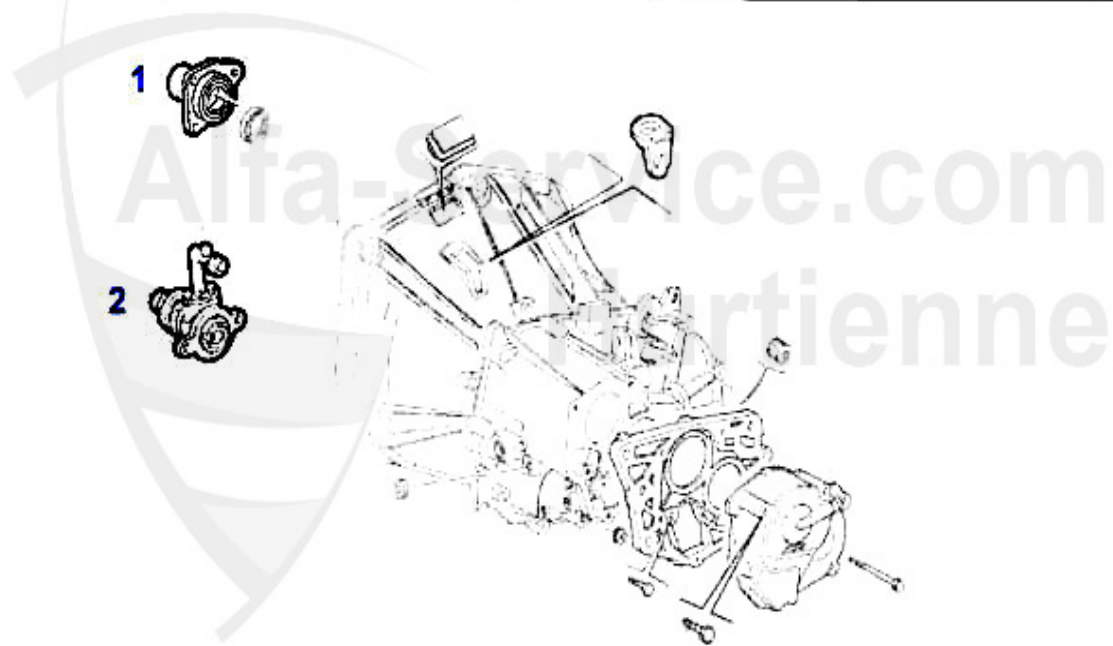

Ausrücker/Sleeve Bearing 147 1.9 JTD 8V

1	FH11951	Führungshülse f. Ausrücklager 3-Löcher 145/6,147,155,16	79.00 EUR
2	ZA816764	Zentral-Ausrücker 147 1.9 JTD 8V 85 KW CF3/4	70.78 EUR