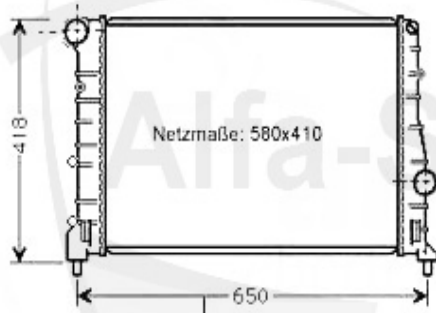

Kühler/Radiator 147 1.9 JTD 8/16V

1	MK43393	Motorkühler 147 JTD 8/16V Kühlsystem: Valeo	369.30 EUR
2	MK42843	Motorkühler 147,Nuovo GT JTD 8/16V Kühlsystem: Denso	163.11 EUR