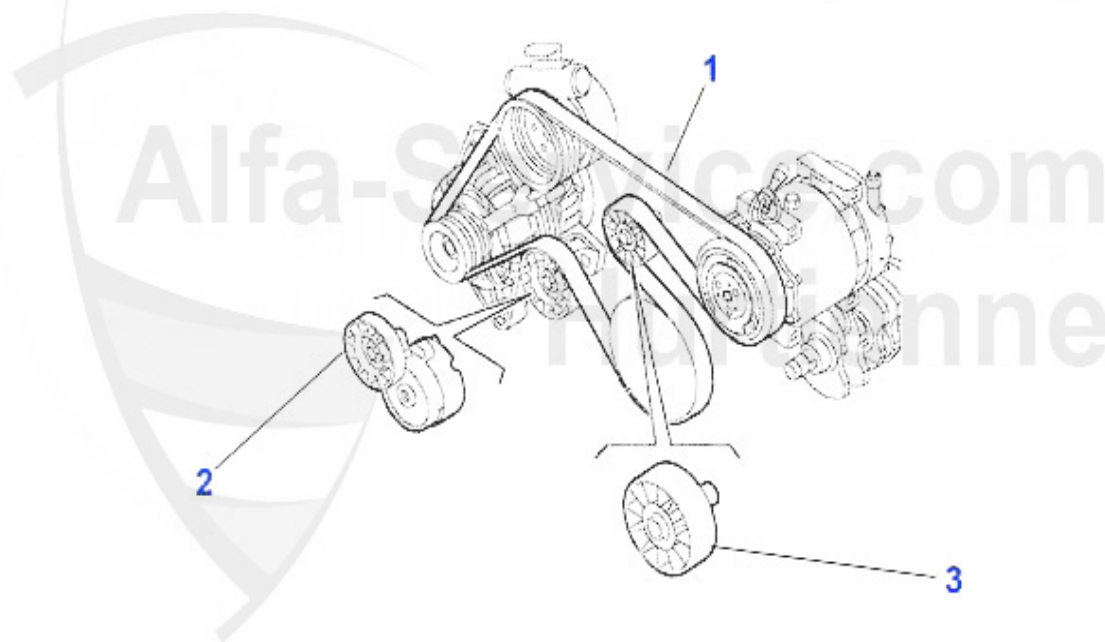

Keilrippenriemen 147 JTD 16V

1	KRR6PK1842	Keilrippenriemen 6PK1842 145/6/7 1.6 1,8 TS mit Klima,1	30.73 EUR
2	SPA55872	Spannarm Keilrippenriemen 145/6/7, 156 1.9 JTD (81/85KW	44.21 EUR
3	UR55847	Umlenkrolle f. Keilrippenriemen 145 /6,147,156 1.9 JTD	30.68 EUR