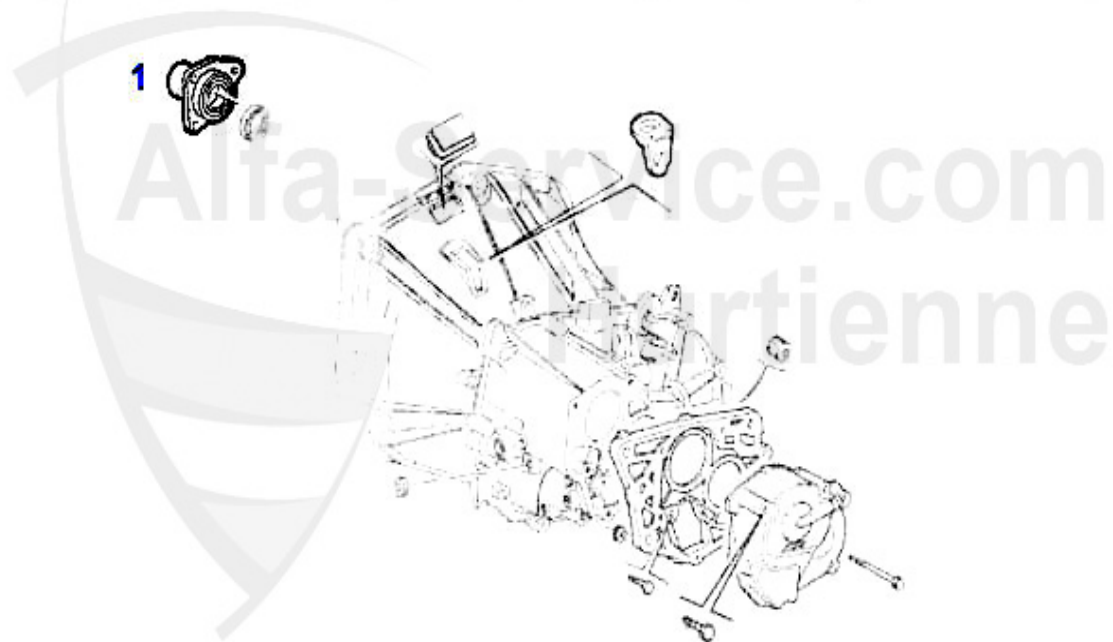

Ausrücker/Sleeve Bearing 147 1.9 JTD 16V

---

1 FH11951

Führungshülse f. Ausrücklager 3-Löcher 145/6,147,155,16

79.00 EUR