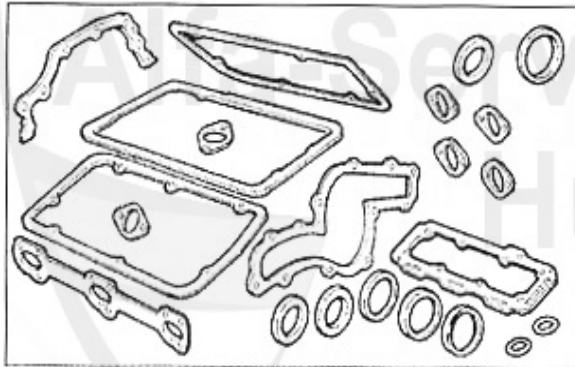

Motordichtsatz/Full Set 147 GTA

---

1. MDS 74200

---

1 MDS74200

Motordichtsatz 147,156,166,gtv/spid er (916),Nuovo GT V

399.00 EUR