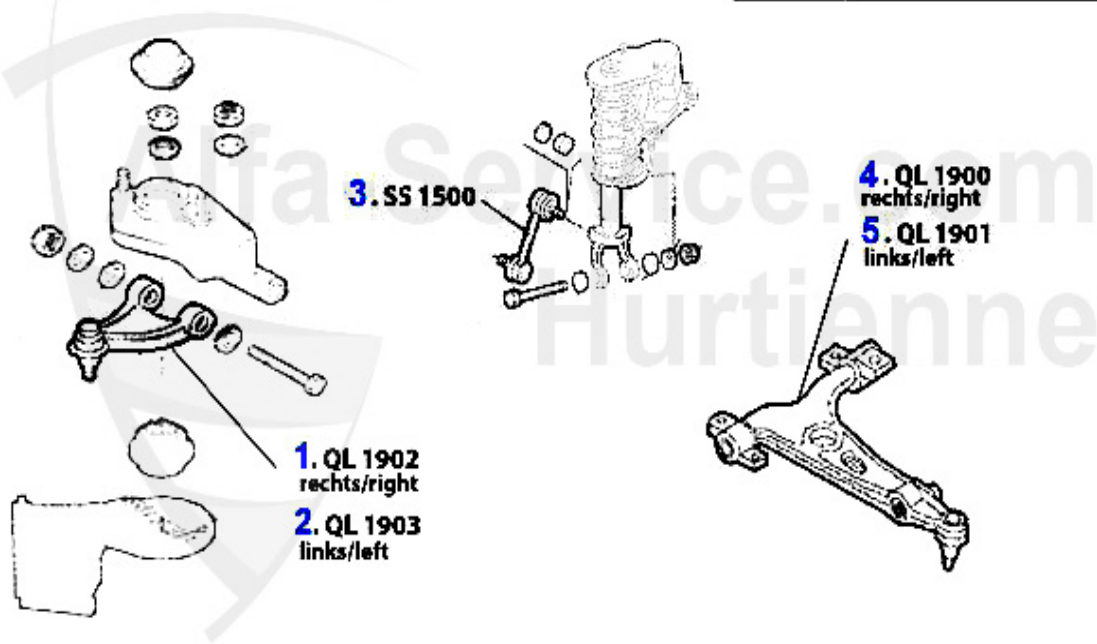

# Aufhängung/Attachment 147 vorne/front

1	QL1902	Querlenker rechts oben 147, 156 Aluminium	77.65 EUR
2	QL1903	Querlenker links oben 147, 156 GT 2003-10, Aluminium	77.65 EUR
3	SS1500	Stabilisatorstange/Pendelstütze VA 147,156, GT	28.00 EUR
4	QL1900	Querlenker rechts unten 147, 156, GT 2003-10, nicht 3.2	79.00 EUR
5	QL1901	Querlenker links unten 147, 156, GT 2003-10, nicht 3.2	79.00 EUR