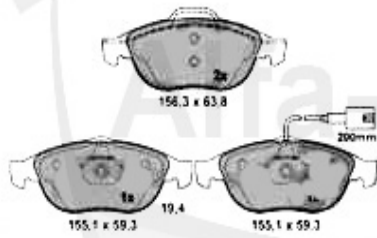

Brembeläge/Brakepads 147 vorne/front

1. 23140
1.6 76KW > #3021489

2. 23289
1.6/2.0 TS 16V, 1.9 JTD