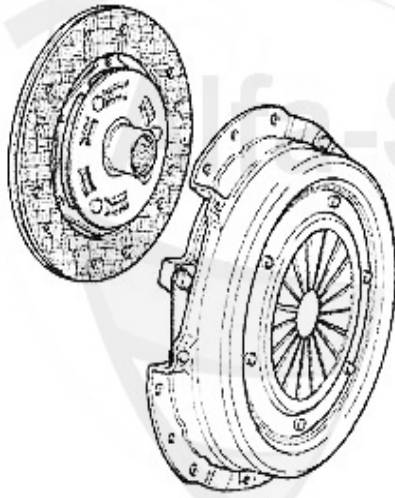

Kupplungs-Kit/Clutch Set 147 GTA

---

1. KK 739521

Ø 235 mm

---

1 KK739521

Kupplungs-Kit 147/156/Nuovo GT/ GTV/Spider 916 3.2 V6 2

475.00 EUR