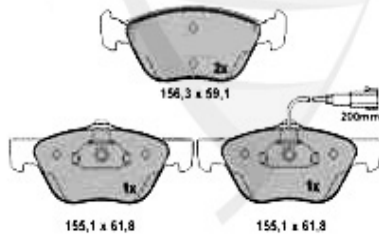

Brembeläge/Brakepads 147 vorne/front

1. 23140
1.6 76KW > #3021489

2. 23289
1.6/2.0 TS 16V, 1.9 JTD

3. 62239
GTA >10.2003

4. 62692
GTA 10.2003>

1	23140 193 05	SBB VA mit WE 147 1.6 16V TS 156 1.6/1.8/16V TS/1.9 JTD	63.96 EUR
2	23289 193 05	SBB VA mit WE 145/6 1.8/2.0/16V/TS/ QV bj. 01.97>,147 1	69.76 EUR
3	62239	SBB VA 147/156 GTA Bj. >10.03	87.20 EUR
4	62692	SBB VA 147/156 GTA Bj. 10.03>	93.87 EUR