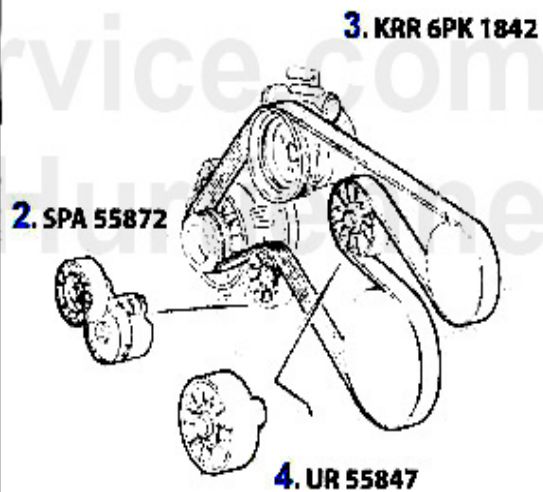

## Keilrippenriemen 147 GTA

<b>1</b>	<b>KRR6PK1995</b>	<b>Keilrippenriemen 6PK1995 147/156/166 GTV/Spider 916/Nuo</b>	<b>29.00 EUR</b>
<b>2</b>	<b>UR55865</b>	<b>Umlenkrolle Keilrippenriemen 156, 166, GTV/Spider 916 V</b>	<b>42.70 EUR</b>
<b>3</b>	<b>UR55867</b>	<b>Umlenkrolle Keilrippenriemen 156, 166, GTV/Spider 916 V</b>	<b>55.00 EUR</b>
<b>4</b>	<b>SR55866</b>	<b>Spannrolle f. Keilrippenriemen 156, 166 V6 24V/GTA 80,5</b>	<b>149.00 EUR</b>

## Keilrippenriemen 147 JTD 8V

ohne/without  
Klimaanlage/AC:

mit/with  
Klimaanlage/AC:

1	KRR6PK1035	Keilrippenriemen 6PK1035 145/6,156, 147 1.9 JTD ohne KI	21.75 EUR
2	SPA55872	Spannarm Keilrippenriemen 145/6/7, 156 1.9 JTD (81/85KW)	44.21 EUR
3	KRR6PK1842	Keilrippenriemen 6PK1842 145/6/7 1.6 1,8 TS mit Klima,1	30.73 EUR
4	UR55847	Umlenkrolle f. Keilrippenriemen 145 /6,147,156 1.9 JTD	30.68 EUR