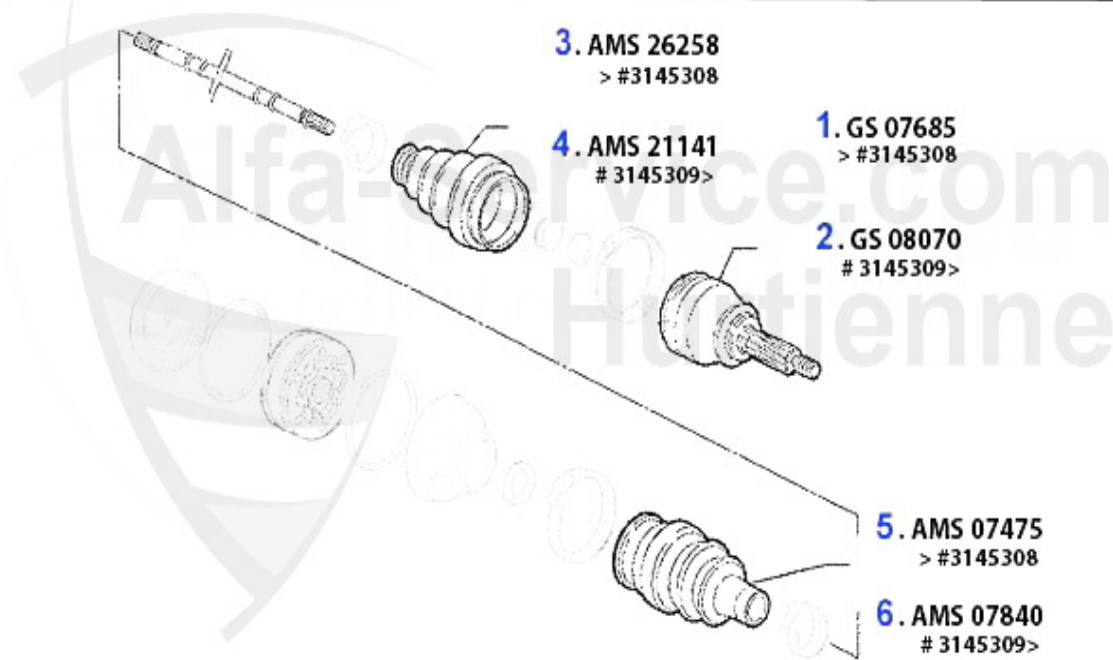

Antriebswelle/Driveshaft 147 1.9 JTD 16V

1	GS07685	Gelenksatz außen 147 1.9 JTD 8V (85KW)/16V (103KW) > #3	152.86 EUR
2	GS08070	Gelenksatz außen 147 1.9 JTD 8V (85KW)/16V (103KW) # 31	148.75 EUR
3	AMS26258	Achsmanschette innen 155 2,0TB 2,5 TD Metallflansch (10	15.51 EUR
4	AMS21141	Achsmanschette aussen 166 alle 6-Zylinder/JTD 10V (87-2	24.50 EUR
5	AMS07475	Achsmanschette innen 147 1.9 JTD 16V,156/SW V6 24V (55-	22.47 EUR
6	AMS07840	Achsmanschette innen 147 1,9 JTD 8V, 156 JTD Mod.2002 (	21.44 EUR