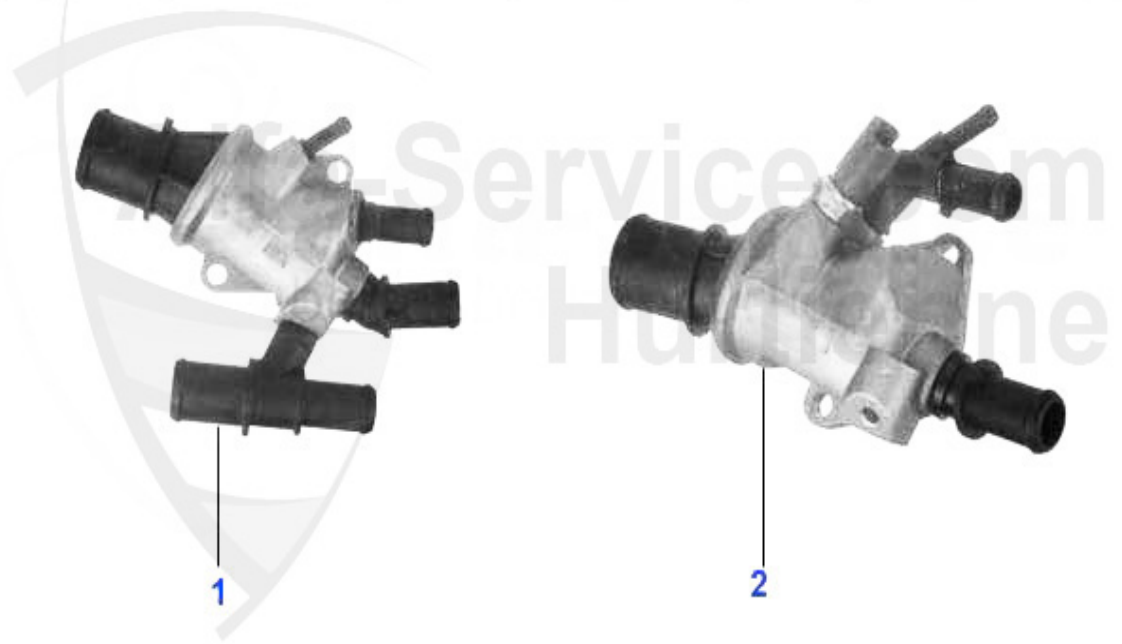

Thermostat 147 1.9 JTD 8/16V

1	TH90294	Thermostat 147 1.9 JTD 8V	84.01 EUR
2	TH89845	Thermostat 147, Nuovo GT 1.9 JTD 16V	104.90 EUR