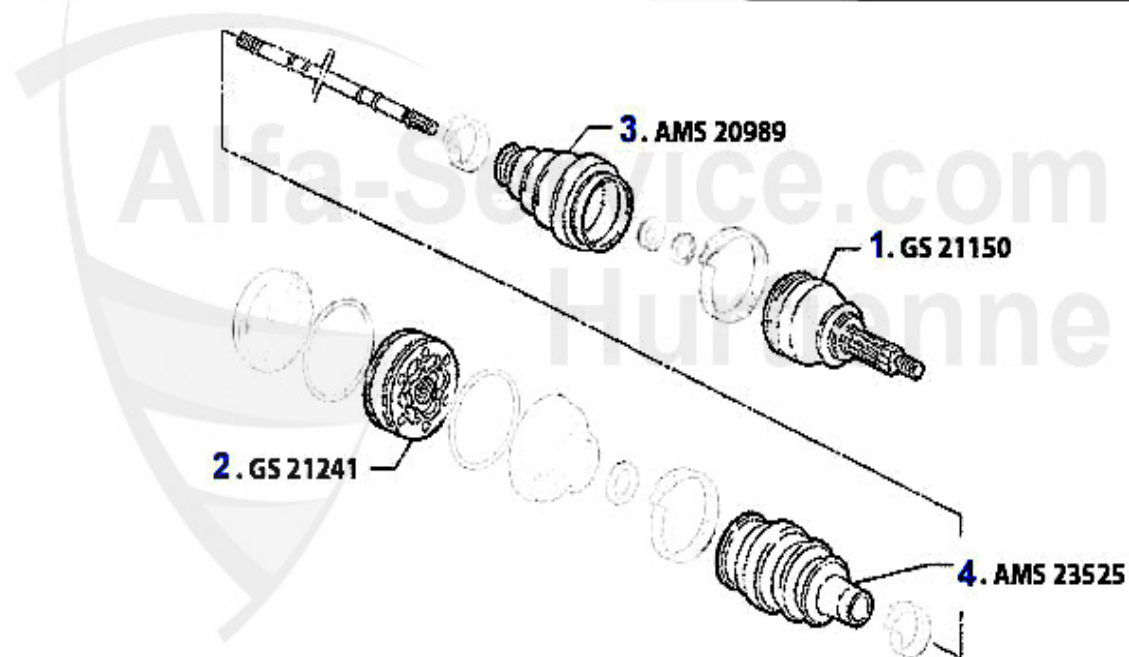

# Antriebswelle/Driveshaft 147 1.6/2.0 TS

<b>1</b>	<b>GS21150</b>	Gelenksatz außen 145/6 TS 16V # 3180592>,147 TS 16V,gtv	<b>121.05 EUR</b>
<b>2</b>	<b>GS21241</b>	Gelenksatz innen GTV/Spider 916, 155/6/145/6 TS 16V, 16	<b>111.72 EUR</b>
<b>3</b>	<b>AMS20989</b>	Achsmanschette aussen 145/6TS 155 TB, GTV/Spider 916 AI	<b>17.90 EUR</b>
<b>4</b>	<b>AMS23525</b>	Achsmanschette innen 155 1,7-2,0TS 2.5 V6,1.9TD/164 Sup	<b>25.55 EUR</b>