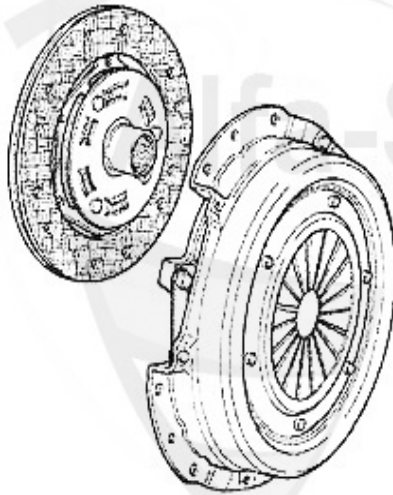

Kupplungs-Kit/Clutch Set 147 1.6/2.0 TS

1. KK853201

Ø 215 mm

1.6 TS 76/88KW

2. KK951301

Ø 230 mm

2.0 TS ohne/wo.

Selespeed

3. KK739645

Ø 215 mm

2.0 TS mit/w.

Selespeed

(mit Ausrücklager

with THRUSTBEARING)

1	KK853201	Kupplungs-kit 147,156 1.6/1.8 16V TS bj. 09.97>,Nuovo	195.16 EUR
2	KK951301	Kupplungs-Kit 147,156/SW 2.0 TS (ohne Ausrücker), Nuovo	379.00 EUR
3	KK739645	Kupplungs-Kit 147,156 2.0 TS/JTS mit Selespeed	326.88 EUR