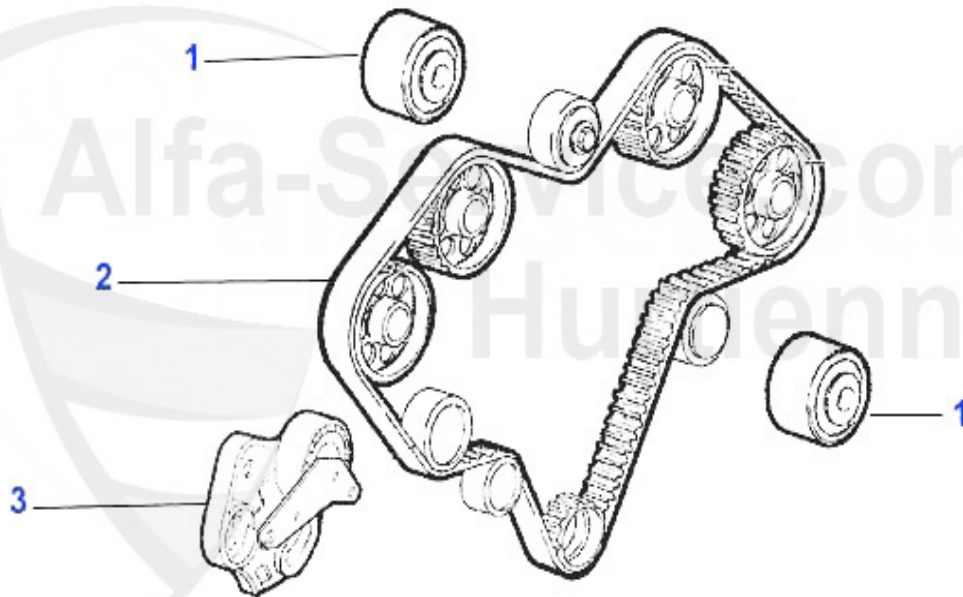

Zahnriemen 147 GTA

1	UR55876	Umlenkrolle Zahnriemen 147/156/166/GTV/Spider 916 V6 24	79.90 EUR
2	ZR94741	Zahnriemen 185 Zähne 28 mm 147/156 2,5 3,0 V6 24V/ 166/	129.00 EUR
3	SR55875	Riemenspanner Zahnriemen 147 3.2 GTA, 156/166 2.5/3.0 V	149.00 EUR