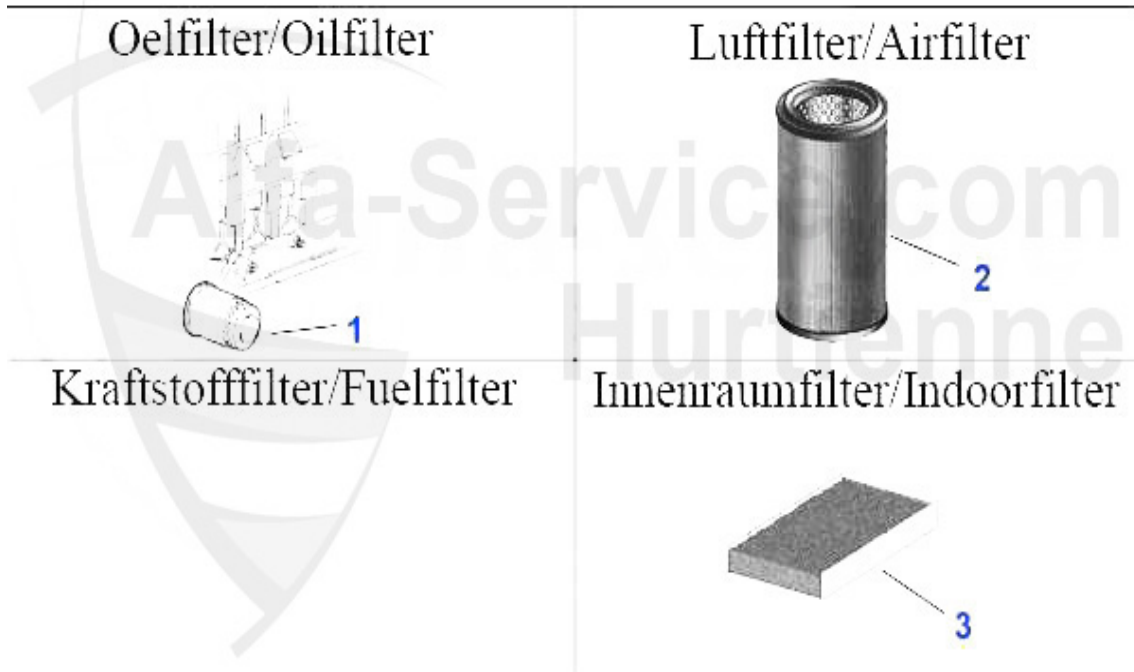

Filter 147 GTA

1	OF124	Ölfiter 147/156/GT 3,2 GTA/ 155/164/166/Spider 2.0 V6/	9.13 EUR
2	LF149	Luftfilter rund 147 GTA, 156 2.0 TS/JTS/V6 24V/JTD, Nuo	14.77 EUR
3	IF380	Innenraumfilter eckig 147, 156 Bj. 2001> Nuovo GT, Akti	17.23 EUR