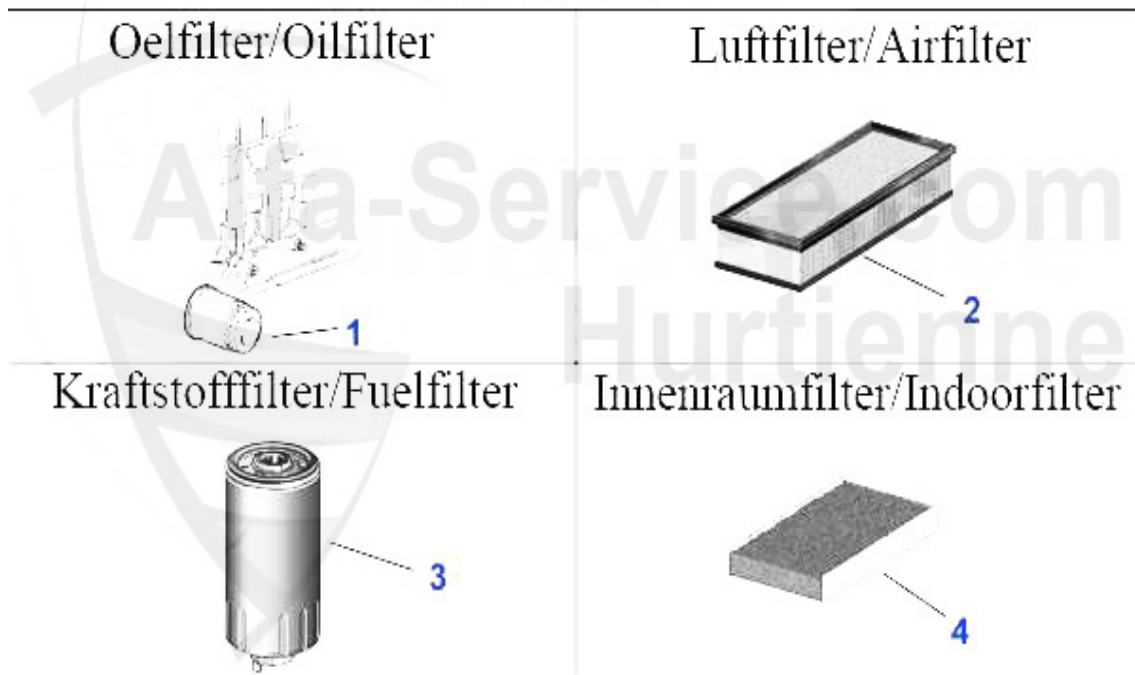

Filter 147 JTD

1	OF110	Ölfiter 147, 156, Nuova GT 1.9 JTD, 166 2.4 JTD, Ansch	10.36 EUR
2	LF801	Luftfilter eckig 147, 156, Nuovo GT 1.9 JTD (CF3)	14.88 EUR
3	KF378	Kraftstoff-Filter 147,156,166 1.9 JTD 8V (CF3)/2.4 JTD	32.93 EUR
3	KF338	Kraftstofffilter 147,156,166,Nuovo G T JTD (CF3),Bj 01>	28.62 EUR
4	IF380	Innenraumfilter eckig 147, 156 Bj. 2001> Nuovo GT, Akti	17.23 EUR