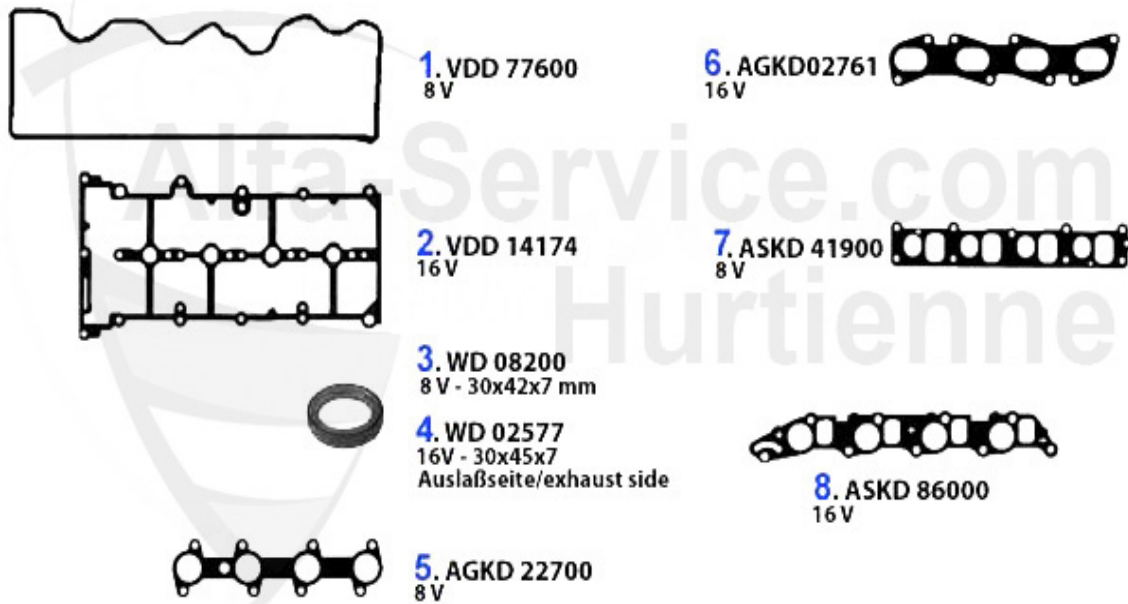

Dichtungen Motor/Gaskets Engine 147 JTD

1	VDD77600	Ventildeckeldichtung 147,156 1.9 JT D 8V 81/85 KW	13.23 EUR
2	VDD14174	Ventildeckeldichtung 147,156,Nuovo GT 1.9 JTD 16V/159	21.03 EUR
3	WD08200	Simmerring Nockenwelle 145/6, 155/6, GTV/Spider 916, 16	15.51 EUR
4	WD02577	Siri Nockenwelle 147,156,166,Nuovo GT 1.9/2.4 JTD 16V/2	5.90 EUR
5	AGKD22700	Abgaskrümmerdichtung 145/6,147,156 1.9 JTD	19.99 EUR
6	AGKD02761	Dichtung Abgaskrümmers 145/6, 147, 155, 156, 166, GTV/Sp	24.00 EUR
7	ASKD41900	Ansaugkrümmerdichtung 145/6,147,156 1.9 JTD	23.05 EUR
8	ASKD86000	Ansaugkrümmerdichtung 147,156,Nuovo GT 1.9 JTD 16V	20.99 EUR