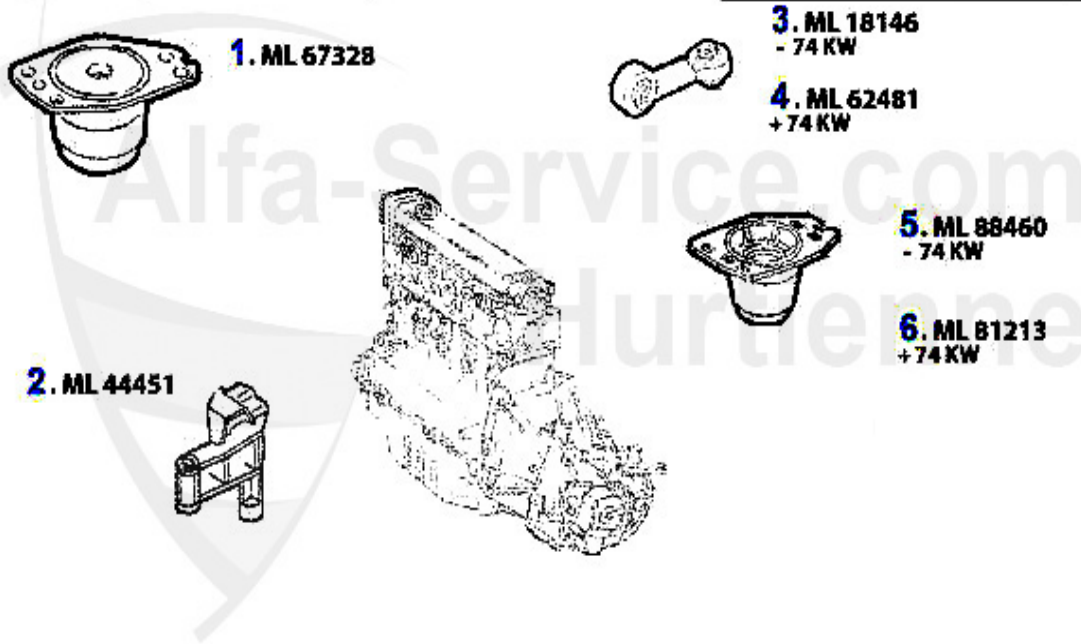

Motorlager/Engine Mount 147 JTD

1	ML67328	Motorlager VL 145/6,147,156,Nouvo GT JTD	61.62 EUR
2	ML44451	Motorlager 147,156,Nuovo GT 1.9 JTD 8/16V	95.00 EUR
3	ML18146	Motorzugstange 147 1.9 JTD (CF3) 74 KW	73.49 EUR
4	ML62481	Motorzugstange 145/6,147,156,Nuovo GT 1.9 JTD	61.25 EUR
5	ML88460	Motorlager VL 145/6, 147 (74KW/JTD/2.0TS 16V) GTV/Spide	99.00 EUR
6	ML81213	Motorlager HL 145/6,147 1,9 JTD +74KW, 156, Nuovo GT	174.99 EUR