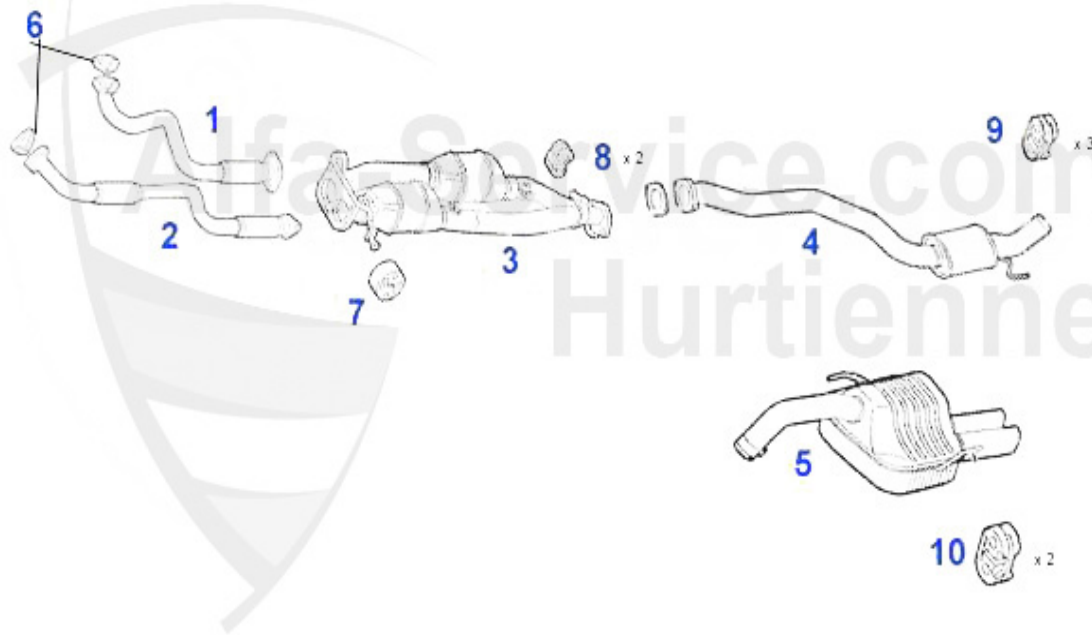

Abgasanlage/Exhaust System 147 GTA

1	VR69658	Vorderrohr rechts 147/156/GTV/Spider (916)/Nuovo GT V6	299.00 EUR
2	VR69659	Vorderrohr Li 147,156,gtv/spider (916), Nuovo GT V6 24V	369.00 EUR
3	KAT78321	Katalysator 147 GTA	1199.23 EUR
4	MSD03539	Mittelschalldämpfer 147 GTA	249.00 EUR
5	NSD03540	Nachschalldämpfer 147 GTA	429.00 EUR
6	SAT69665	Dichtung Vorderrohr 147,156,166, Nuovo GT V6 24V/GTA	7.18 EUR
9	SAT091143	Gummi/Auspuffaufhängung Spider/GTV 916, 156, 166, 147 1	3.53 EUR
10	SAT091066	Gummi/Auspuffaufhängung 147/156	4.00 EUR