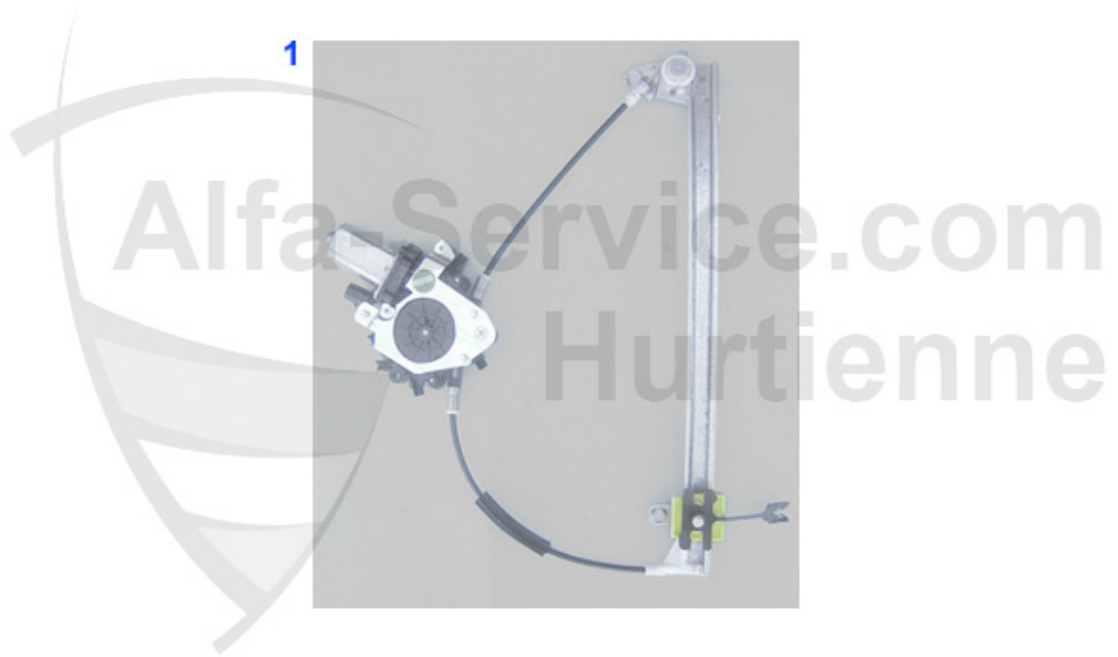

147 > Karosserie > Fensterheber > 2 Tüer

1	FH010144	Fensterheber komp. 147 2 Tüer R (Alternativprodukt kei	99.00 EUR
1	FH010145	Fensterheber komp. 147 2 Tüer Links (Alternativprodukt	99.00 EUR