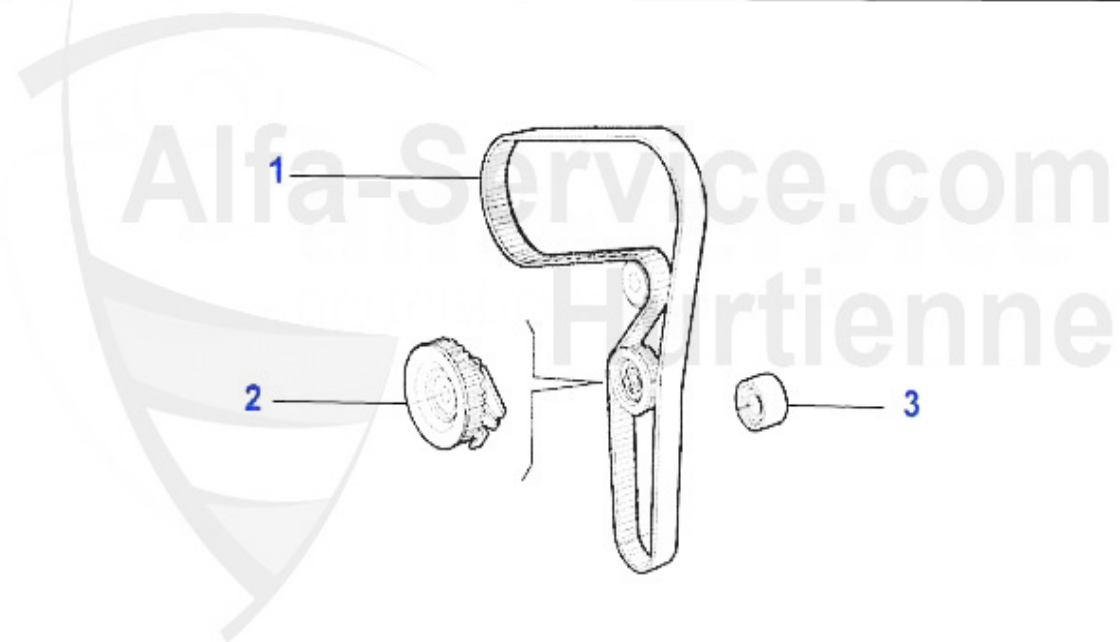

Zahnriemen 147 1.9 JTD 8V

1	ZR94713	Zahnriemen 190SHPN240H 145/6,156,16 6 1.9/2.4 JTD Nocke	43.60 EUR
2	SR55844	Spannrolle Zahnriemen 145/6/7,156 166 1.9 & 2.4 JTD	68.22 EUR
3	UR55842	Umlenkrolle Zahnriemen 145/6/7/156 166 1.9 & 2.4 JTD	34.77 EUR