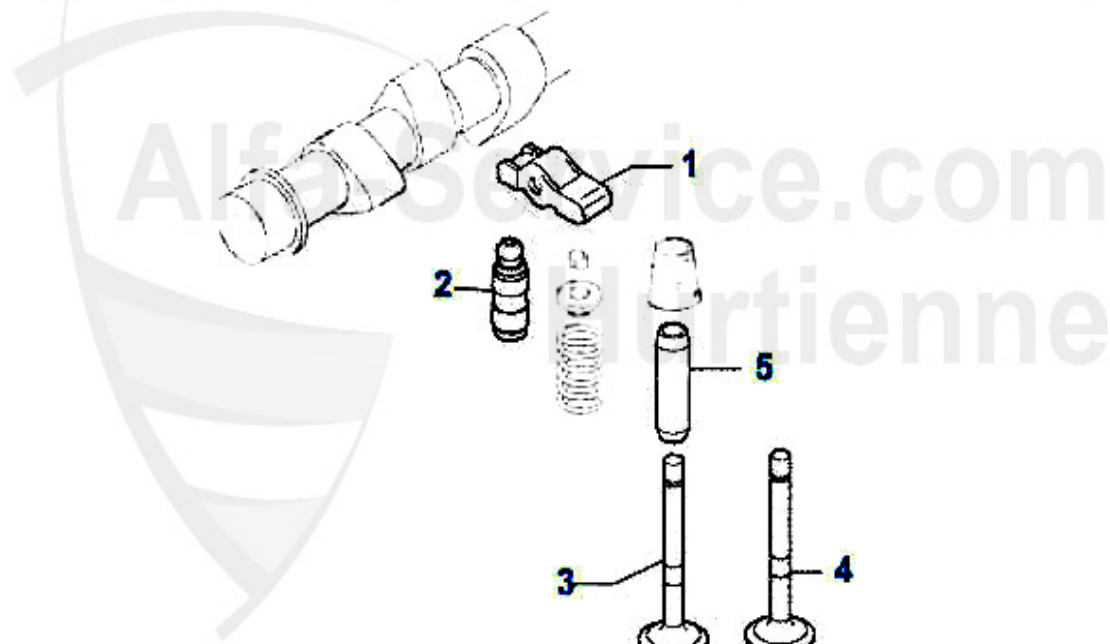

Ventiltrieb 147 1.9 JTD 16V

1	KH64765	Kipphebel 147,156,166,Nuovo GT JTD 16/20V	10.67 EUR
2	HST67972	Stößel 147,156,166,Nuovo GT JTD 16/20V	35.11 EUR
3	VE95535	Ventil-Einlaß 147,156,166 Nuovo GT JTD 16/20V	18.98 EUR
4	VA87902	Ventil-Auslaß 147,156,166,Nuovo GT JTD 16/20V	20.00 EUR
5	VFEA86786	Ventilführung Ein-/Auslaß 147,156, 166,Nuovo GT JTD 16/	13.34 EUR