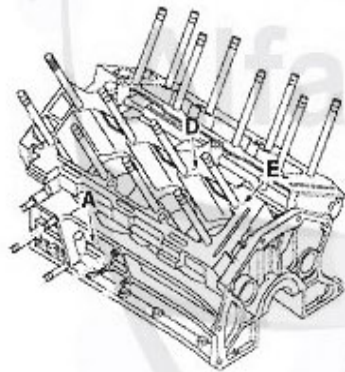

Kopfschraubensatz/Head Screw Set 147 GTA