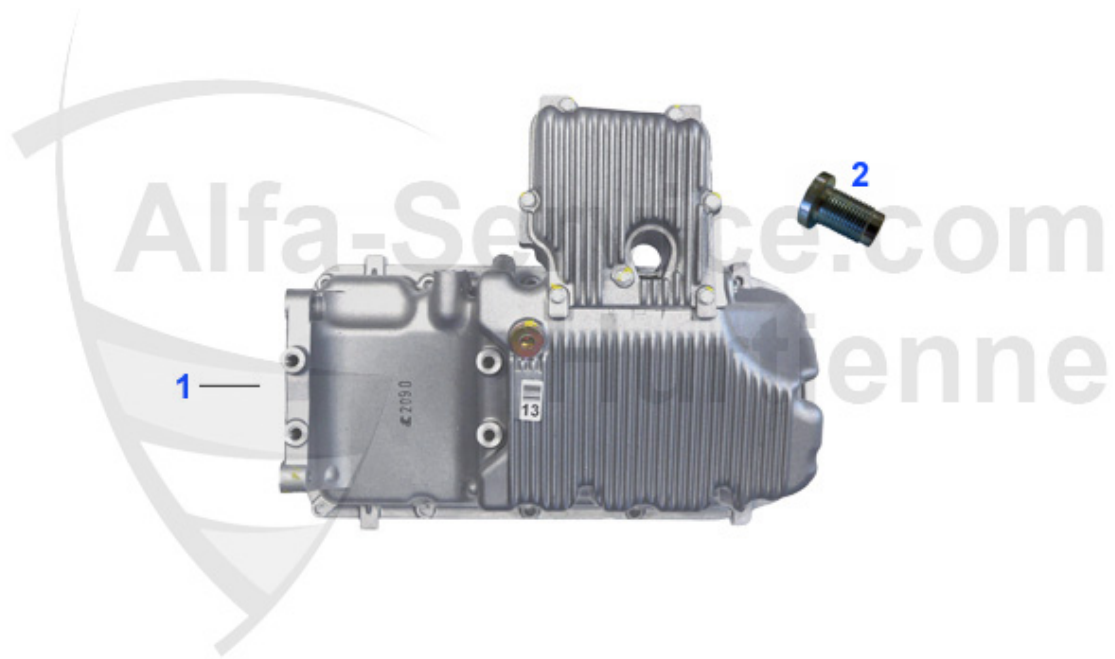

147 > Motor > Motorblock > Kolben + Buchsen > 2.0 TS 16V

1 KB24100

Kolben 145,146,147,155,156,166 2.0 TS 16V (AR16201/3230)

184.45 EUR

147 > Motor > Motorblock > Ölwanne

2 OWD357

Ölablaßschraube Alfa 145/6/7, 155/6, GT, GTV/Spider 916