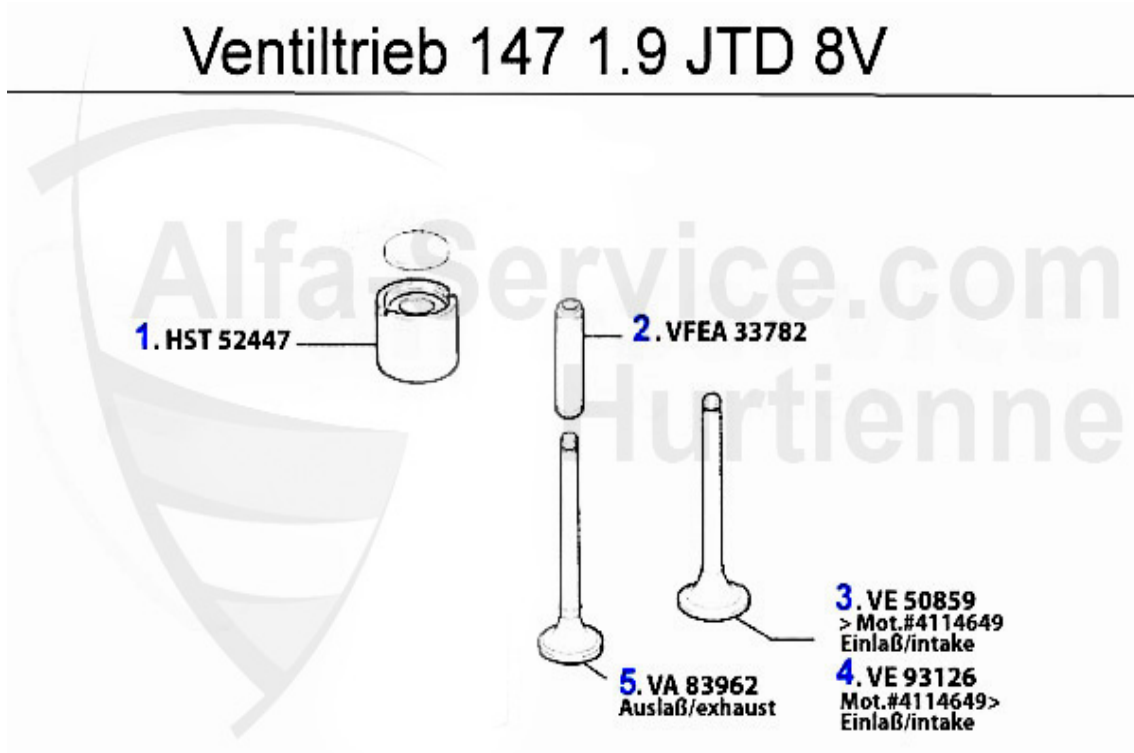

Ventiltrieb 147 1.9 JTD 8V

1	HST52447	Hydrostößel 145/6,155,156,166 TD/ JTD	14.26 EUR
2	VFEA33782	Ventilführung Ein-/Auslaß +0.05 JTD 8/10V 145/6,147,156	4.11 EUR
3	VE50859	Ventil-Einlaß 145/6,147,156,166 JTD 8/10V	21.03 EUR
4	VE93126	Ventil-Einlaß 147,156,166 JTD 8/10V Bj. 6.04>	20.21 EUR
5	VA83962	Ventil-Auslaß 145/6,147,156,166 JTD 8/10V	32.83 EUR