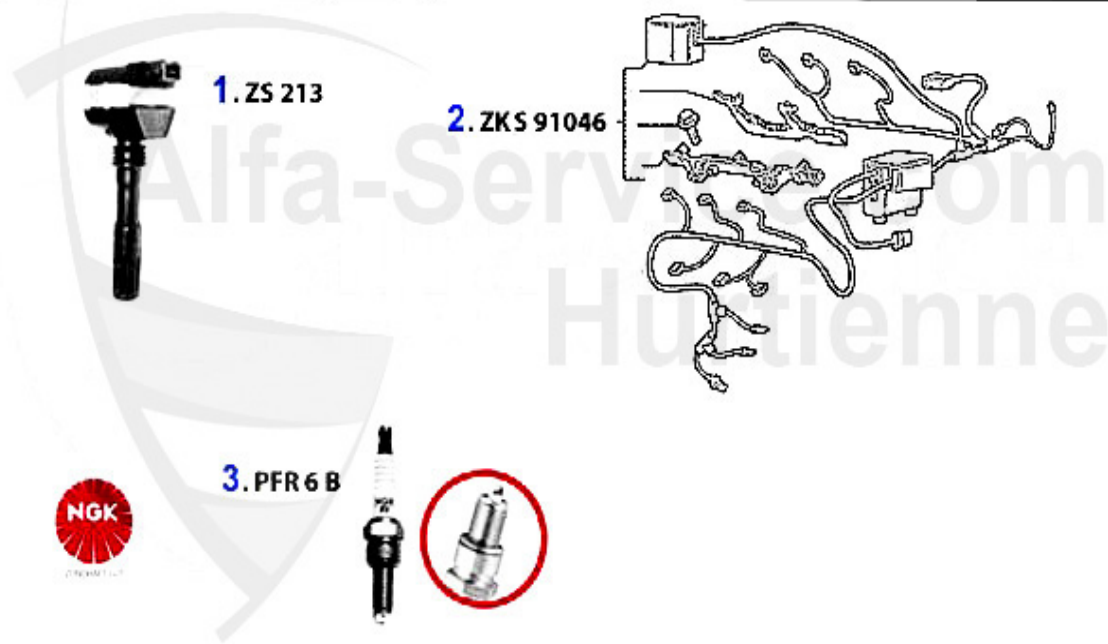

Zündanlage/Ignitionsystem 147 GTA

1	ZS213	Zündspule 156, 164/6 GTV/Spider 916 2.5/3.0 V6 24V Bj.	109.00 EUR
2	ZKS91046	Zündkabelsatz 147, 156, 166, GTV/Spider 916, Nuovo GT V	Preis auf Anfrage
3	PFR 6 B	Zündkerze NGK 33 1.7 ie 16V,145/6 1.7 ie 16V, 147 3.2 G	19.00 EUR