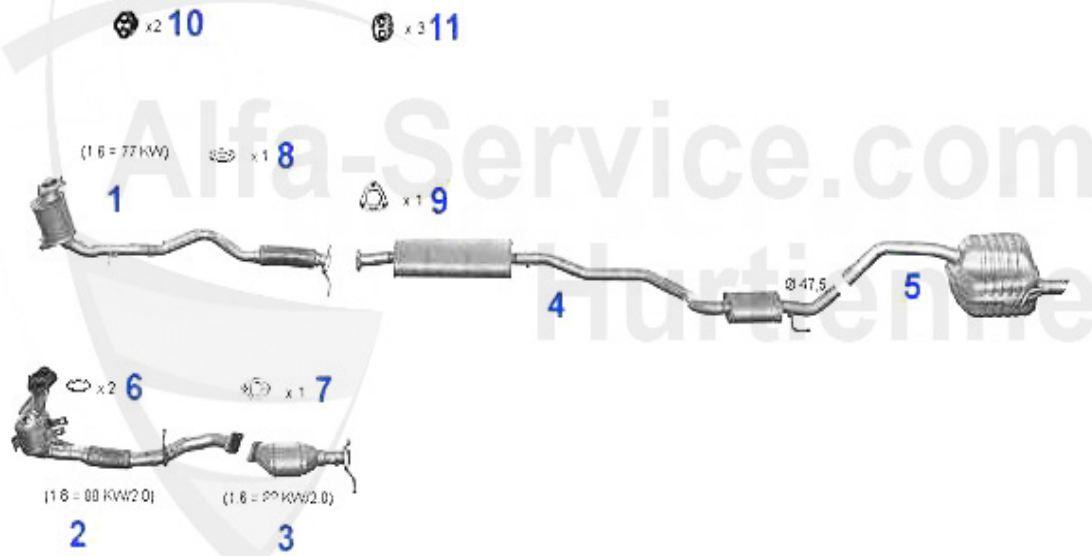

Abgasanlage/Exhaust System 147 TS

147 16V T.S. 1.6/2.0 (1588 cc - 77 kW - Mot AR37263/88 kW - Mot AR32104)(1970 cc - 110 kW - Mot AR32310)

+ 20 SELESPEED 10/00-

1	KAT82699	Katalysator 147 1.6 TS (76 KW)	800.17 EUR
2	KAT39668	Katalysator vorne 147 1.6(88KW)/2.0 TS	995.09 EUR
3	KAT39666	Katalysator hinten 147 1.6(88KW)/ 156 2.0 TS 16V	902.76 EUR
4	MSD115009	Mitteltopf 147 1.6-2.0 16V TS Bj. 10.00>	145.00 EUR
5	NSD115007	Endtopf 147 1.6-2.0 16V TS Bj. 10.2000>	159.00 EUR
6	SAT094038	Dichtung Abgaskrümmer/Kat 147,156, gtv/spider (916) Bj.	9.13 EUR
7	SAT74963	Dichtung Kat 147 1.6 TS (88KW),156/ SW,gtv/spider (916)	11.19 EUR
8	SAT094002	Brennring Kat Diverse Modelle	8.90 EUR
9	SAT09213	Dichtung Kat/MSD 147 1.6 TS (76KW)	9.13 EUR
10	SAT091066	Gummi/Auspuffaufhängung 147/156	4.00 EUR
11	SAT42184	Auspuffgummi 147,156,Nuovo GT	6.10 EUR