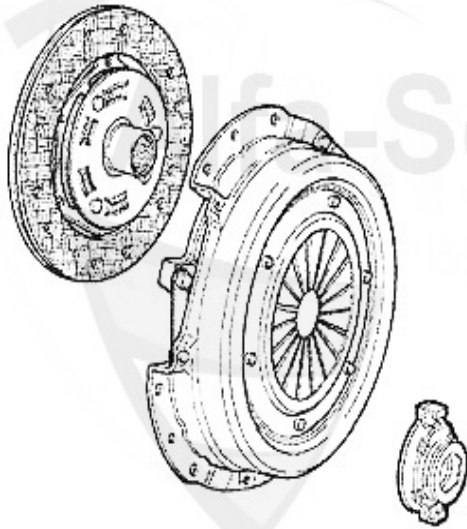

Kupplungs-Kit/Clutch Set 147 1.9 JTD 16V

1. KK739501

Ø 235 mm

1 KK739501

Kupplungs-Kit 147,156,Nuovo GT 1.9 JTD 16V, 166 2.0 TS

316.99 EUR