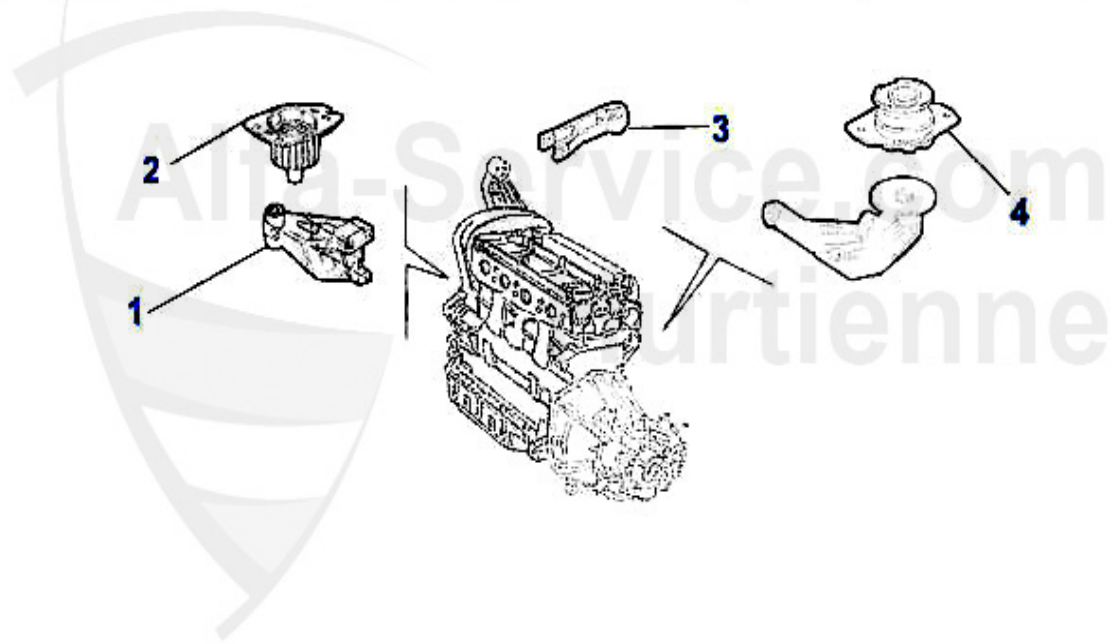

Motorlager/Engine Mount 147 GTA

1	ML13854	Motoraufhängung VL 147 3.2 GTA	152.86 EUR
3	ML52740	Motorzugstange 147,156,Nuovo GT V6 24V/GTA	104.99 EUR
4	ML9359	Motorlager hinten 147,155,156 3,2 GTA	55.81 EUR