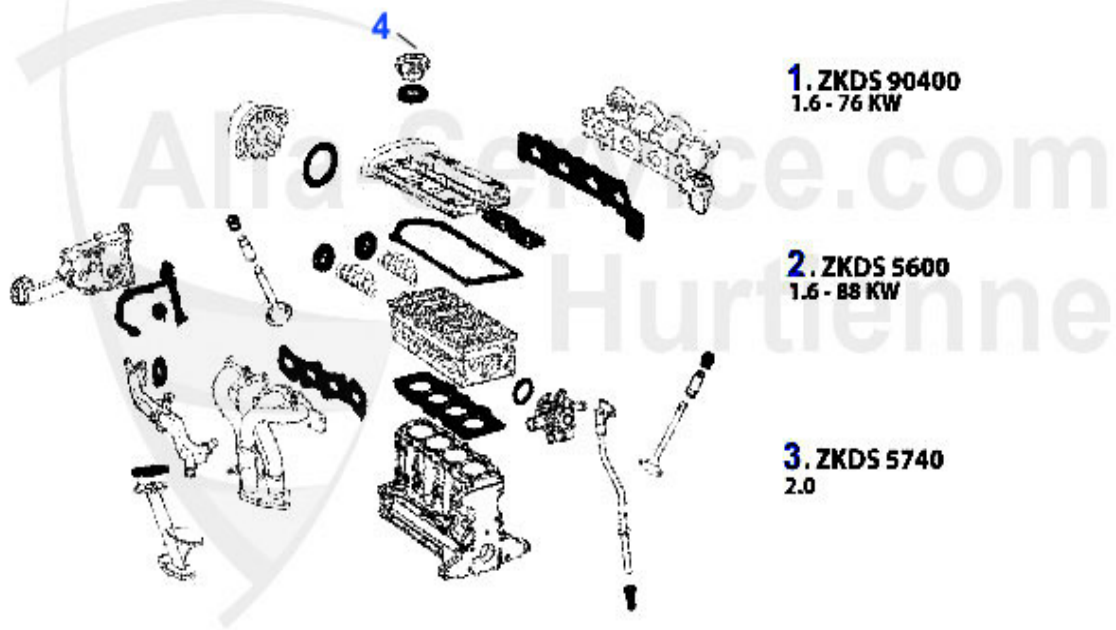

Kopfdichtsatz/Head Set 147 TS

1	ZKDS90400	Kopfdichtsatz 147 1.6 TS ECO 76 KW	141.05 EUR
2	ZKDS5600	Kopfdichtsatz 147 1.6 TS 88 KW	125.66 EUR
3	ZKDS5740	Kopfdichtsatz 147,156,Nuovo GT 1.8/ 2.0 TS CF3	189.00 EUR
4	OED003	Öleinfülldeckel schraubbar TS Motoren 145/147/155/156/	49.50 EUR