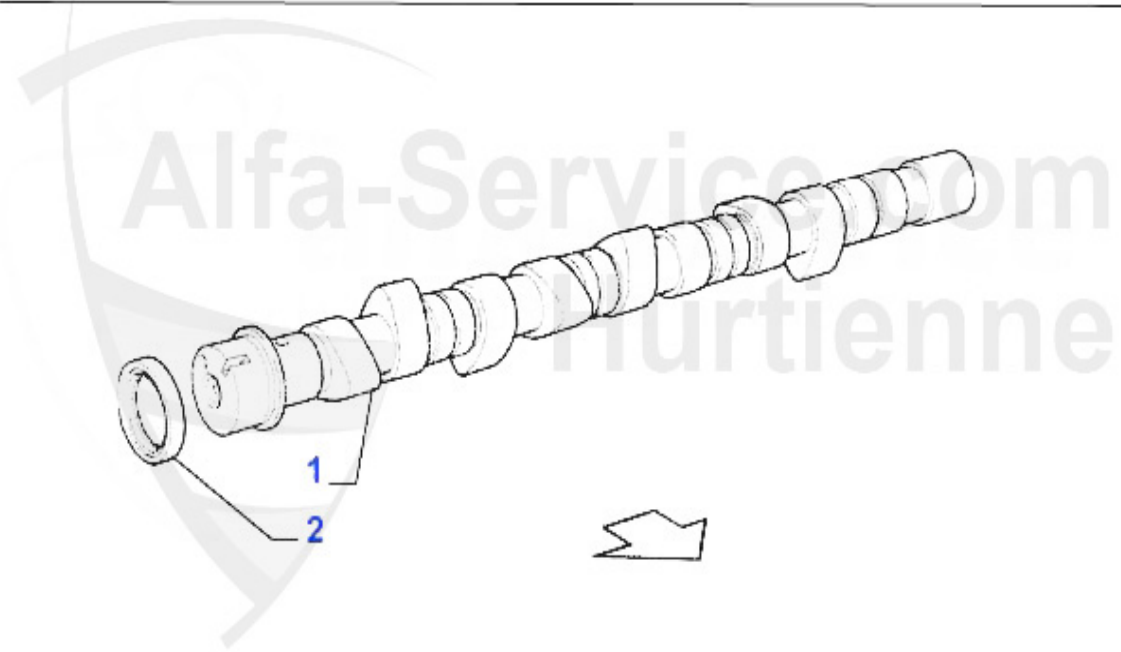

Nockenwelle 147 JTD 8V

1	NKW72393	Nockenwelle 147,156 1.9 JTD 8V	379.00 EUR
2	WD08200	Simmerring Nockenwelle 145/6, 155/6, GTV/Spider 916, 16	15.51 EUR