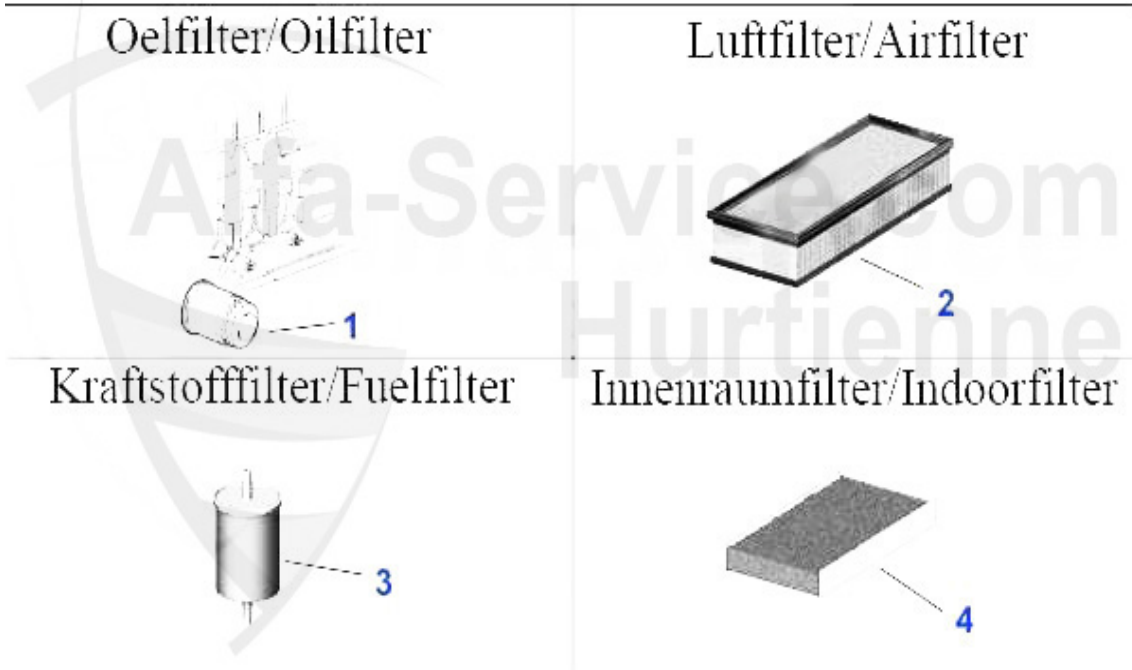

Filter 147 TS 16V

1	OF519	Ölfiter 145/6/7 1.4/1.6/1.8/2,0 TS 155/6 1.6/1.7/2.0 T	8.90 EUR
2	LF800	Luftfilter eckig 147 TS/JTS eckig	16.31 EUR
3	KF57	Kraftstoff-Filter 145/6,147,156 TS 16V,Leitungsfiter	10.77 EUR
4	IF380	Innenraumfilter eckig 147, 156 Bj. 2001> Nuovo GT, Akti	17.23 EUR