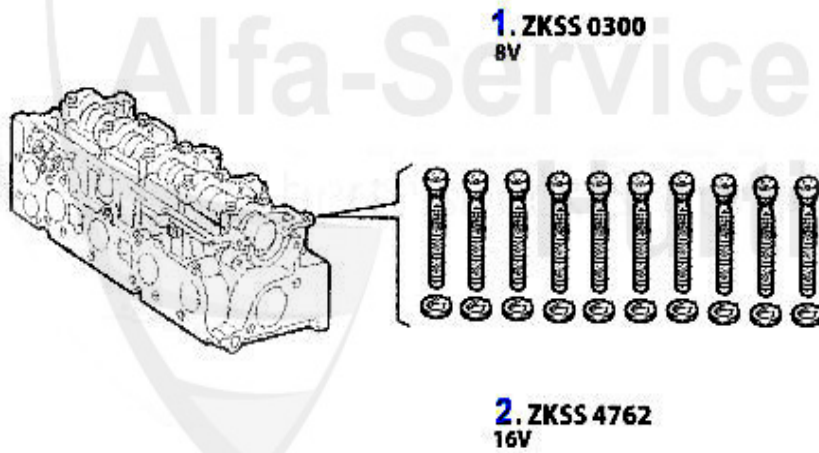

Kopfschraubensatz/Head Screw Set 147 1.9 JTD

1	ZKSS0300	Kopfschraubensatz 145/6,147,156 1.9 JTD 8V 74/85KW	49.00 EUR
2	ZKSS4762	Kopfschraubensatz 1.9 JTD 16V	38.47 EUR