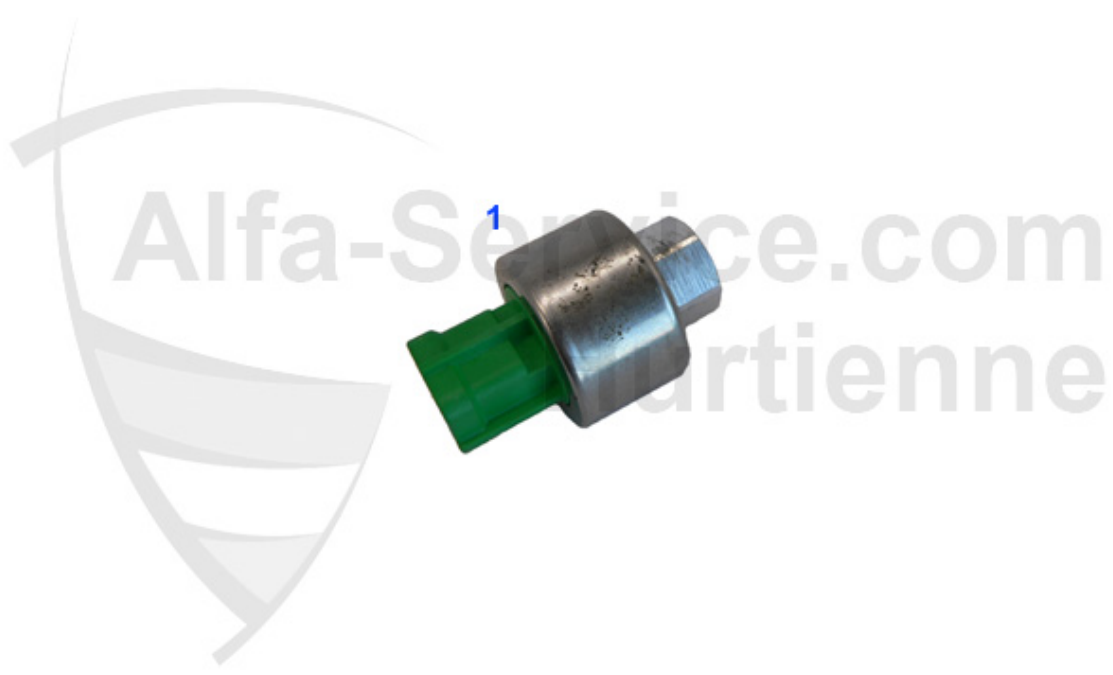

1 KS76438

Druckschalter Klimaanlage

45.99 EUR