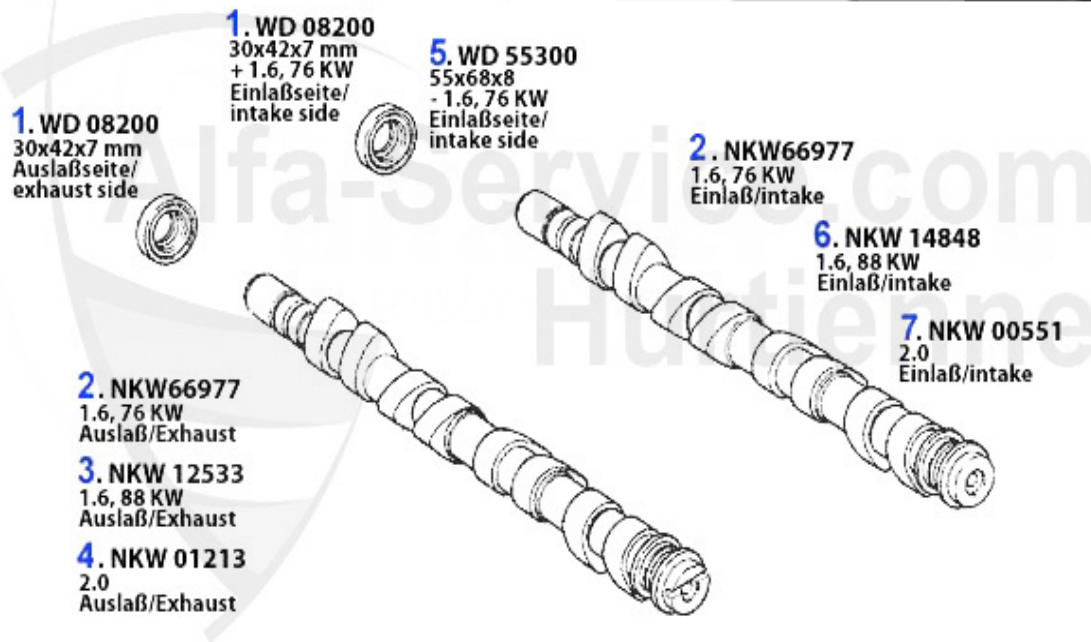

Nockenwelle 147 TS

1	WD08200	Simmerring Nockenwelle 145/6, 155/6, GTV/Spider 916, 16	15.51 EUR
2	NKW66977	Nockenwelle (Einlaß/Auslaß) 147 1.6 TS 76 KW	425.00 EUR
3	NKW12533	Nockenwelle (Auslaß) 145/6,147,155, 156 1.4/1.6 TS 16V	243.13 EUR
4	NKW01213	Nockenwelle (Auslaß) 145/6 2.0 TS 16 V Bj. >96,145/6 1.	419.00 EUR
5	WD55300	Siri Nockenwelle 145/6,155/6 1.6,1.7,1.8,2.0 16V TS	17.90 EUR
6	NKW14848	Nockenwelle 145/6 1.6 TS 16V # 1650 88>, 156 1.6 TS 16V	230.82 EUR
7	NKW00551	Nockenwelle (Einlaß) 145/6 2.0 TS 16V Bj. >96, 145/6 1.	Preis auf Anfrage