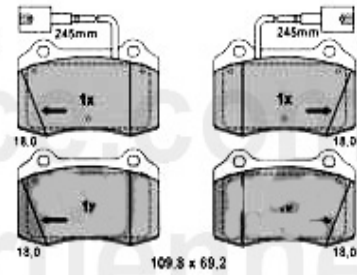

# Brembeläge/Brakepads 147 vorne/front

**1. 23140**  
1.6 76KW > #3021489

**2. 23289**  
1.6/2.0 TS 16V, 1.9 JTD

**3. 62239**  
GTA >10.2003

**4. 62692**  
GTA 10.2003>

<b>1</b>	<b>23140 193 05</b>	<b>SBB VA mit WE 147 1.6 16V TS 156 1.6/1.8/16V TS/1.9 JTD</b>	<b>63.96 EUR</b>
<b>2</b>	<b>23289 193 05</b>	<b>SBB VA mit WE 145/6 1.8/2.0/16V/TS/ QV bj. 01.97&gt;,147 1</b>	<b>69.76 EUR</b>
<b>3</b>	<b>62239</b>	<b>SBB VA 147/156 GTA Bj. &gt;10.03</b>	<b>87.20 EUR</b>
<b>4</b>	<b>62692</b>	<b>SBB VA 147/156 GTA Bj. 10.03&gt;</b>	<b>93.87 EUR</b>