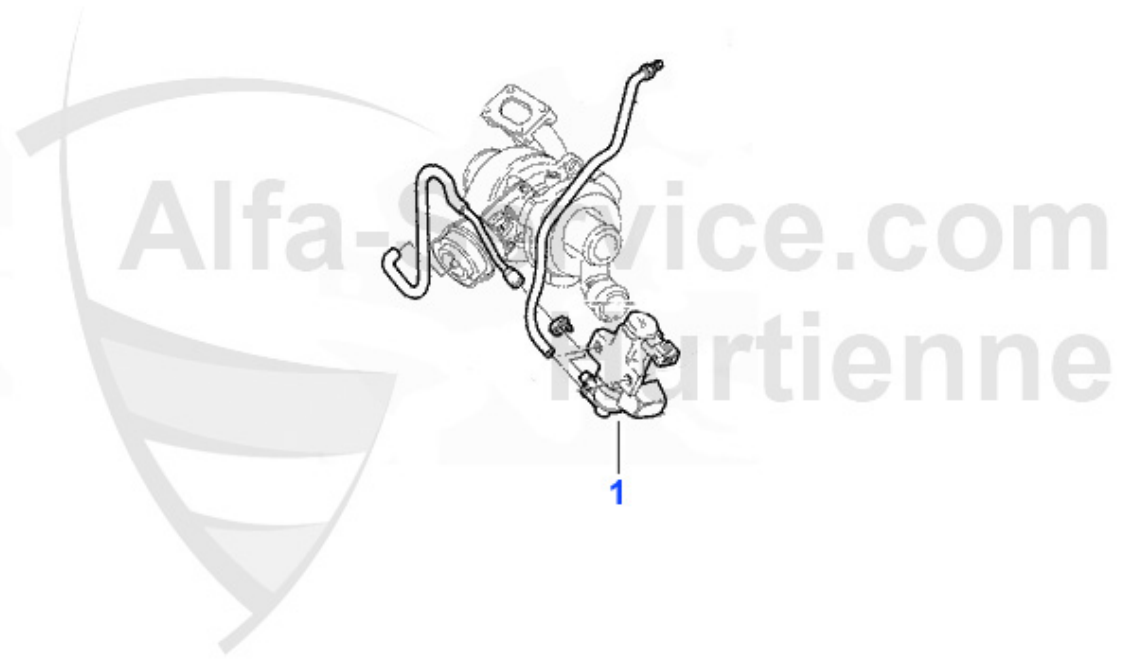

1 STV203202

Steuerventil Ladedruck 147, 156, 159, 166, GT, Brera, N

68.94 EUR