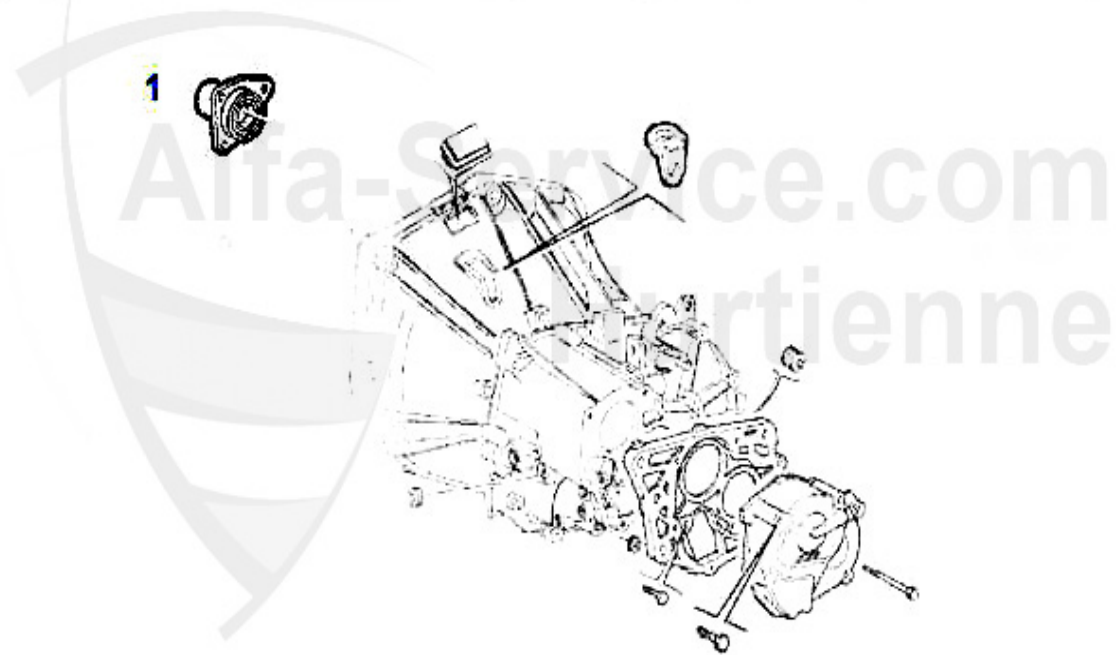

79.00 EUR

Kupplungs-Kit/Clutch Set 155 1.9 TD

1. KK 345001

Ø 215 mm

1 KK345001

Kupplungs-Kit 145/6,155 1.9TD Bj. 93-99

189.78 EUR

Ausrücker/Sleeve Bearing 155 1.9 TD