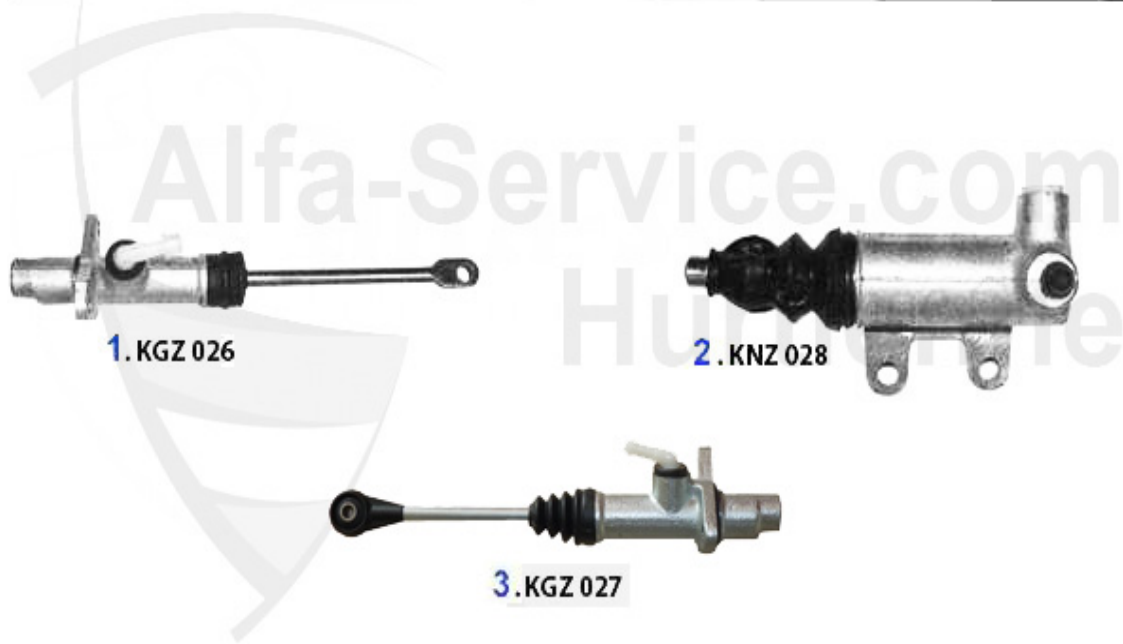

Kupplungsbetätigung/Clutch Actuation 155 2.5 V6

1	KGZ026	Kupplungsgeberzylinder 155 2,5V6	69.00 EUR
2	KNZ028	Kupplungsnehmerzylinder 145/6, 155/6, 164, GTV/Spider 9	55.00 EUR
3	KGZ027	Kupplungsgeberzylinder 145/6,155 GTV/Spider 916	74.99 EUR