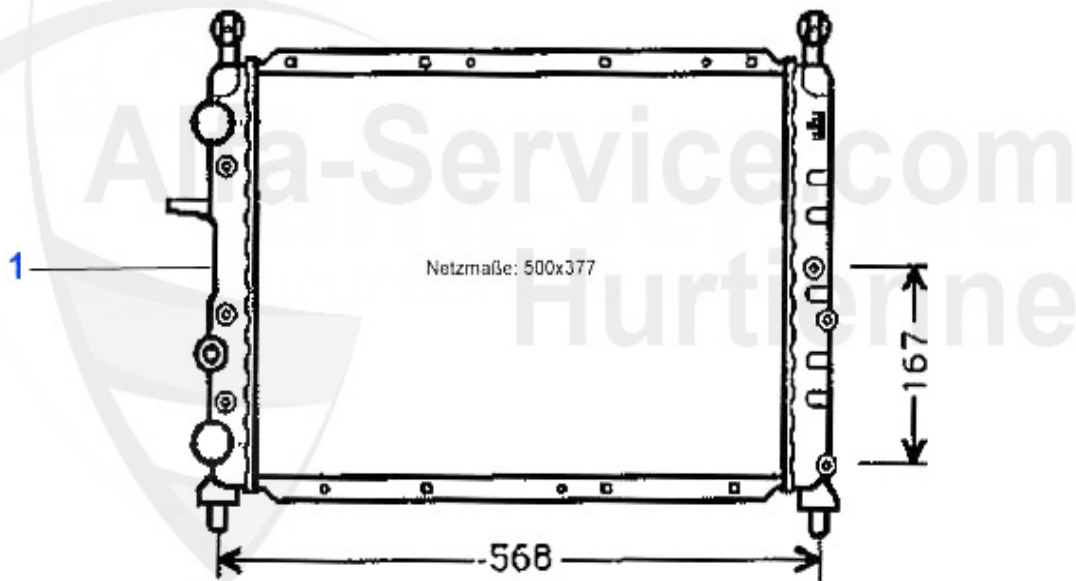

Kühler/Radiator 155 TS 8V

1 MK21072

Motorkühler 155 1.7/1.8/2.0 TS Bj. 93-97

204.14 EUR