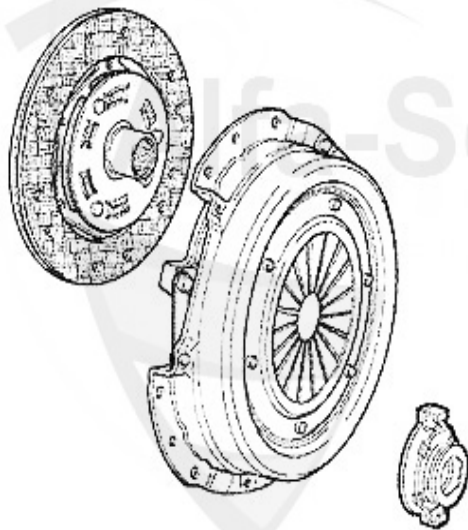

Kupplungs-Kit/Clutch Set 155 Turbo Q4

1. KK 72900

Ø 235 mm

Bj. >3.92

2. KK 727001

Ø 235 mm

Bj. 4.92>

1	KK729001	Kupplungs-Kit 155,164 V6 Turbo 164 3.0 ie QV Bj. >09.92	399.00 EUR
2	KK727001	Kupplungs-Kit 155, 164 6-Zylinder Diverse Bj. 1992-1998	389.00 EUR