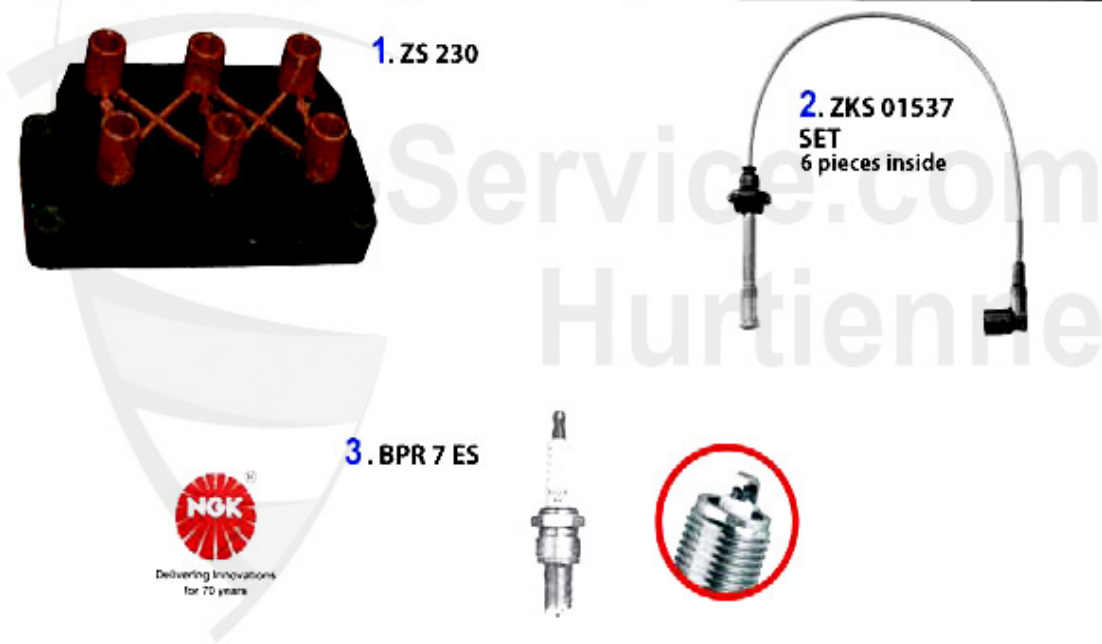

Zündanlage/Ignitionsystem 155 2.5 V6

1	ZS230	Zündspule 155, 164/6, GTV/Spider 916 2.5/3.0 V6 Bj. 199	Preis auf Anfrage
2	ZKS01537	Kabelsatz 155 V6,166 V6	245.18 EUR
3	BPR 7 ES	Zündkerze NGK 155 2.5 V6,164 3.0 V6	4.07 EUR