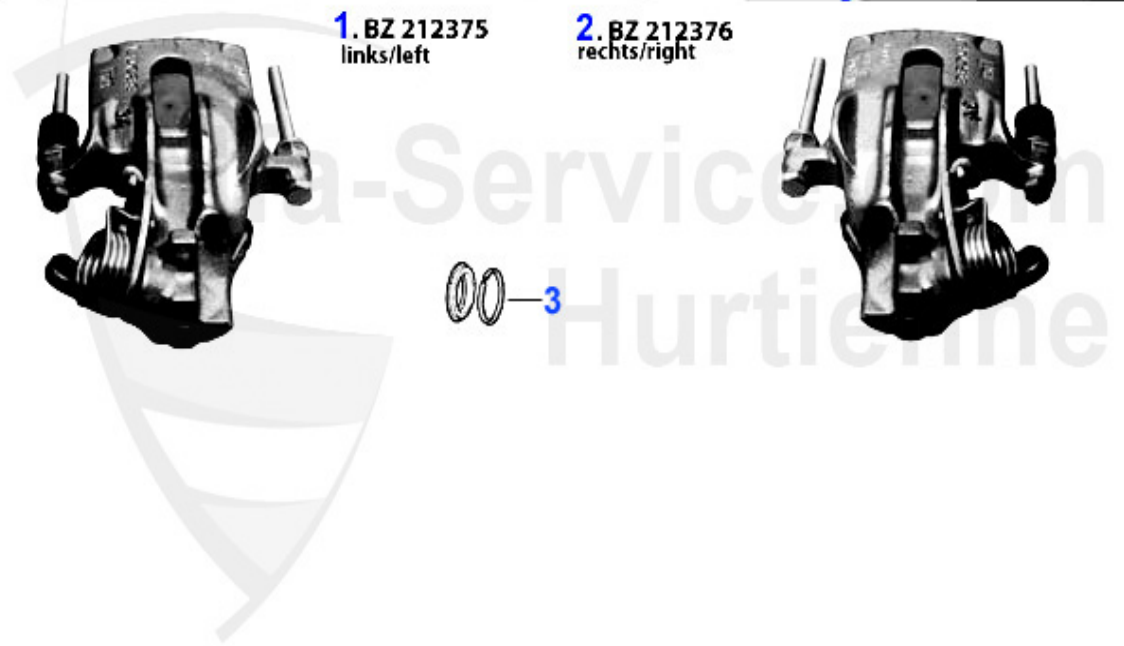

Bremszangen/Calipers 155 hinten/rear

1	BZ212375	Bremssattel HL 145/6 1.4/1.6/1.7 ie 16V/TS/1.9 TD,155 a	142.60 EUR
2	BZ212376	Bremssattel HR 145/6 1.4/1.6/1.7 ie 16/TS/1.9 TD,155 al	142.60 EUR
3	RSBS8999003	Reparatursatz Bremssattel hinten 212375/212376 Gummiman	27.00 EUR
3	RSBS4129	Rep-Satz Bremszange hinten Lucas 145/6 94-99, 155 92-96	29.90 EUR