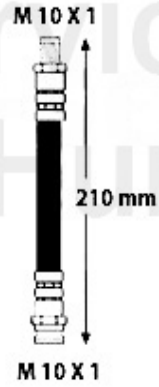

Hauptbremszylinder 145/6,155, GTV/Spider 916

117.98 EUR

Bremsschlauch/Brake Hose 155

1. BS 517136
vorne/front

2. BS 516717
hinten/rear
- ABS
Q4

3. BS 516716
hinten/rear
+ ABS

1	BS517136	Bremsschlauch vorne 145/6 1.4/1.6/ 1.7 ie/16V/1.9 TD Bj	15.99 EUR
2	BS516717	Bremsschlauch hinten 155 ohne ABS bj. >96	11.79 EUR
3	BS516716	Bremsschlauch hinten 145/6, 155, gtv/spider (916) 2.0 T	16.31 EUR