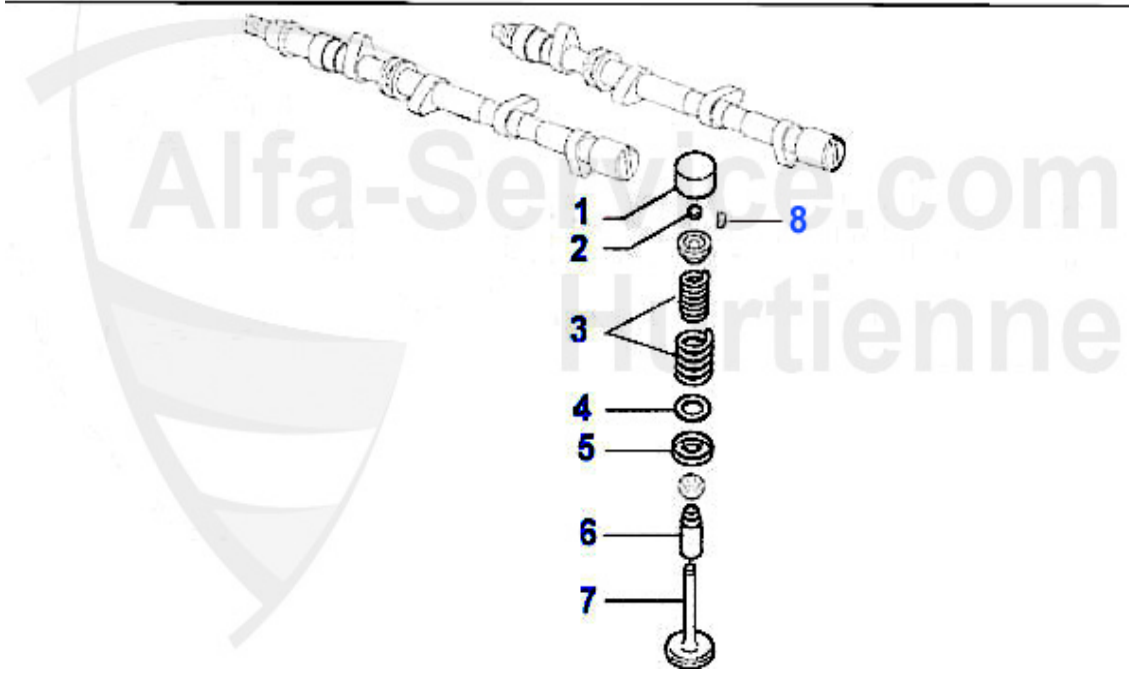

Ventiltrieb 155 TS 8V

1	03 083 0 0	Ventilbecher mit DLC Beschichtung 101/105/116/75/155/16	35.00 EUR
1	03 068 0 0	Ventilbecher 105/115/101/116/75/155/164/166	16.90 EUR
2	VEP1085	Ventileinstellplättchen 8mm, 200 Stk. 2,525-3,500 TS 8V	548.99 EUR
3	03 274 0 0	Ventilfeder (Satz) 16 Stück	95.00 EUR
4	03 295 0 0	Unterlage im Teller (Ventilfeder)	3.55 EUR
5	03 292 0 0	Teller für Ventilfeder	9.90 EUR
6	VFE01258	Ventilführung-Einlaß 75,164/Super 2.0 TS	14.90 EUR
6	VFA80247	Ventilführung-Auslaß 155,164/Super 75 2,0 TS 8V	14.90 EUR
7	VE64098	Ventil-Einlaß 75,155,164/Super TS 8V	33.30 EUR
7	VA12751	Ventil-Auslaß 75,155,164/Super TS 8V	35.00 EUR
8	VEP1083	Ventileinstellplättchen 8mm, 200 Stk. 1,500-2,500 TS 8V	499.00 EUR
8	VK 8	Ventilkeil 8mm Twin Spark	1.20 EUR