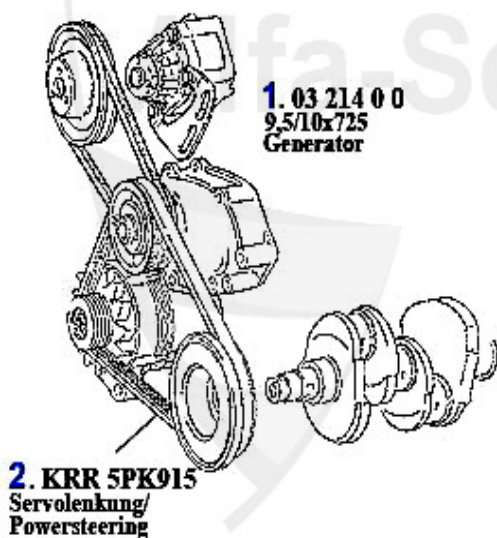

Keil-/Keilrippenriemen 155 Turbo Q4

ohne/without
Klimaanlage/AC:

mit/with
Klimaanlage/AC:

1	KRR5PK1050	Keilrippenriemen 5PK1050 155 2.0 Turbo Wasserpumpe/Gene	22.05 EUR
2	KR13A875	Keilriemen 12.5x875 155 Turbo Servo Pumpe	14.32 EUR
3	KR13A750	Keilriemen 12.5x750 155 Turbo Servo Pumpe (mit Klima)	13.28 EUR
4	KR13A850	Keilriemen 12.5x850 75,90,155, 4-Zylinder Klimakompress	15.34 EUR

Keilriemen/V-Belt 155 2.5 V6

ohne/without
Klimaanlage/AC:

mit/with
Klimaanlage/AC:

1	KRR5PK1013	Keilrippenriemen 5PK1013 155 2.5 V6 Bj. 10.92-12.97 Spi	19.90 EUR
2	KRR4PK884	Keilrippenriemen 4PK884 155 2.5 V6 Servopumpe	12.21 EUR
3	UR1005742	Umlenkrolle Keilrippenriemen 155,16 4 Super,gtv/spider	175.00 EUR
5	KRR6PK975	Keilrippenriemen 6PK975 155 2.5 V6 GTV/Spider 916 V6, K	26.50 EUR

Keilriemen/V-Belt 155 1.9 TD

ohne/without
Klimaanlage/AC:

mit/with
Klimaanlage/AC:

1	03 214 0 0	Keilriemen 9.5x725	11.00 EUR
2	KRR5PK915	Keilrippenriemen 5PK915 145/6 1.9 T D,155 1.9 TD ab Mot	15.59 EUR
3	KRR5PK975	Keilrippenriemen 5PK975 145/6,155 1.9 TD bis Motor # 1	16.36 EUR
4	KRR5PK990	Keilrippenriemen 5PK990 145/6,155 1.9 TD ab Motor # 17	16.72 EUR
5	KRR5PK938	Keilrippenriemen 5PK938 145/6,155 1.9 TD Klimakompress	15.28 EUR
6	UR55860	Umlenkrolle Keilrippenriemen 145/6 155,164	23.80 EUR

155 > Motor > Keil-/Keilrippenriemen > 2.5 TD

1	KRR7PK1730	Keilrippenriemen 7PK1730 155,164 Su per 2.5 TD Bj. 09.9	69.00 EUR
2	UR107648	Umlenkrolle Keilrippenriemen 155/ 164 Super 2.5 TD	102.08 EUR
3	RS56007	Riemenspanner/Schwingungsdämpfer 155/164 Super 2.5 TD	238.00 EUR