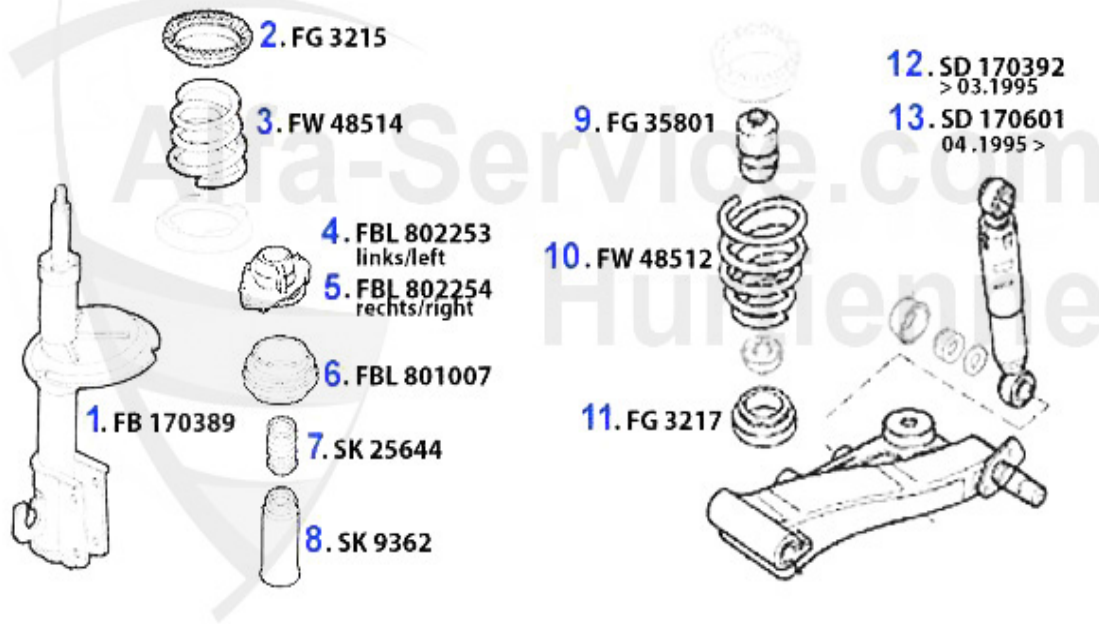

Federbeine/Struts 155 2.5 V6

2	FG3215	Federgummi für vorderes Federbein 145/6,155	14.49 EUR
6	FBL801007	Federbeinlager vorne 145/6,155	24.89 EUR
7	SK25644	Anschlagpuffer f. Federbein VA 145/6,155	19.49 EUR
8	SK9362	Staubkappe vorderes Federbein 145/6,155	4.17 EUR
9	FG35801	Federbeinanschlag HA 145/6,155	6.90 EUR
12	SD170392	Stossdämpfer hinten 155 Bj. >03.95 oben Auge/unten Auge	64.63 EUR
13	SD170601	Stossdämpfer hinten 145/6, 155 Bj. 4.95> oben Auge/unte	94.08 EUR