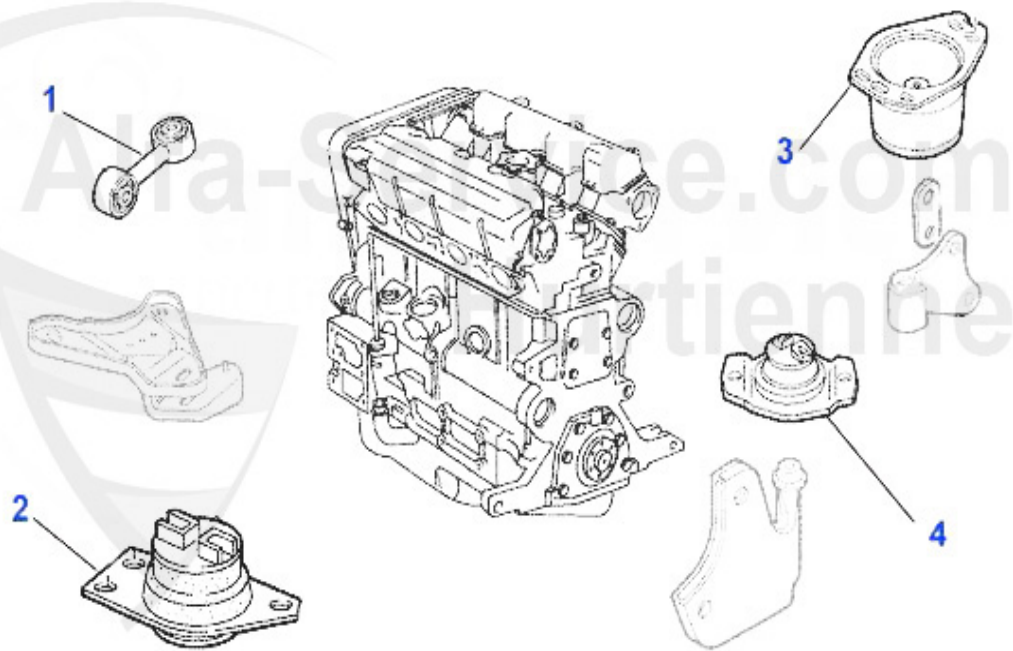

Motorlager/Enginemount 155 2.5 V6

3	ML67561	Motorlager hinten 155 TS 8V/2.5 V6	109.00 EUR
4	ML9359	Motorlager hinten 147,155,156 3,2 GTA	55.81 EUR