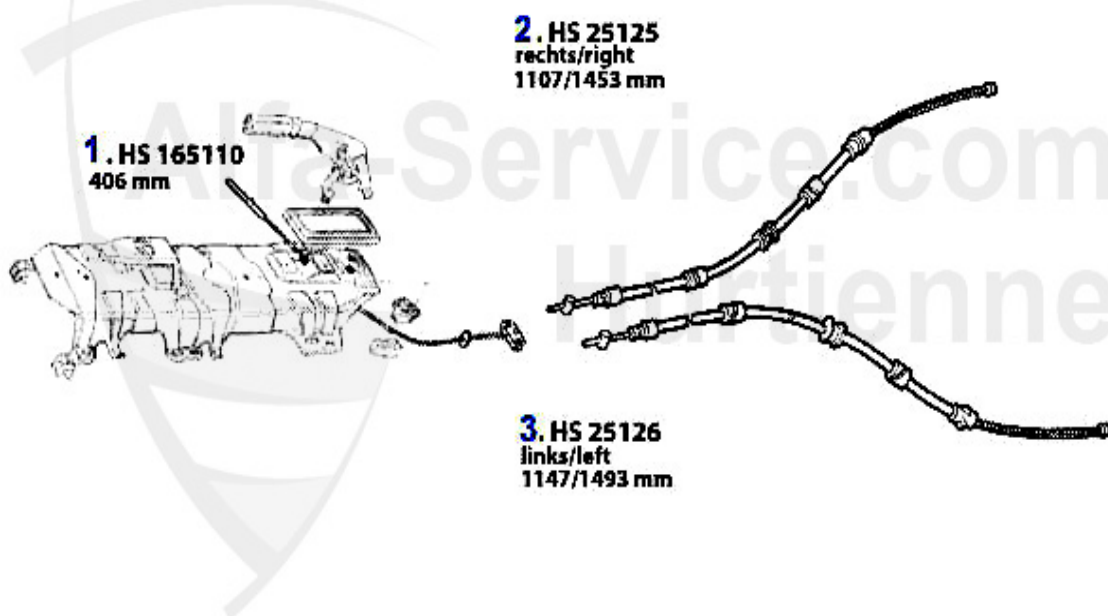

Handbremsseil/Brake Cable 155

1	HS165110	Handbremsseil vorne 145/6/7, 155, GTV/Spider 916, Nuovo	19.08 EUR
2	HS25125	Handbremsseil rechts 145/6 mit Scheibenbremse hinten 15	22.36 EUR
3	HS25126	Handbremsseil links 155 V6 145/146 links 1,7 16V	26.48 EUR