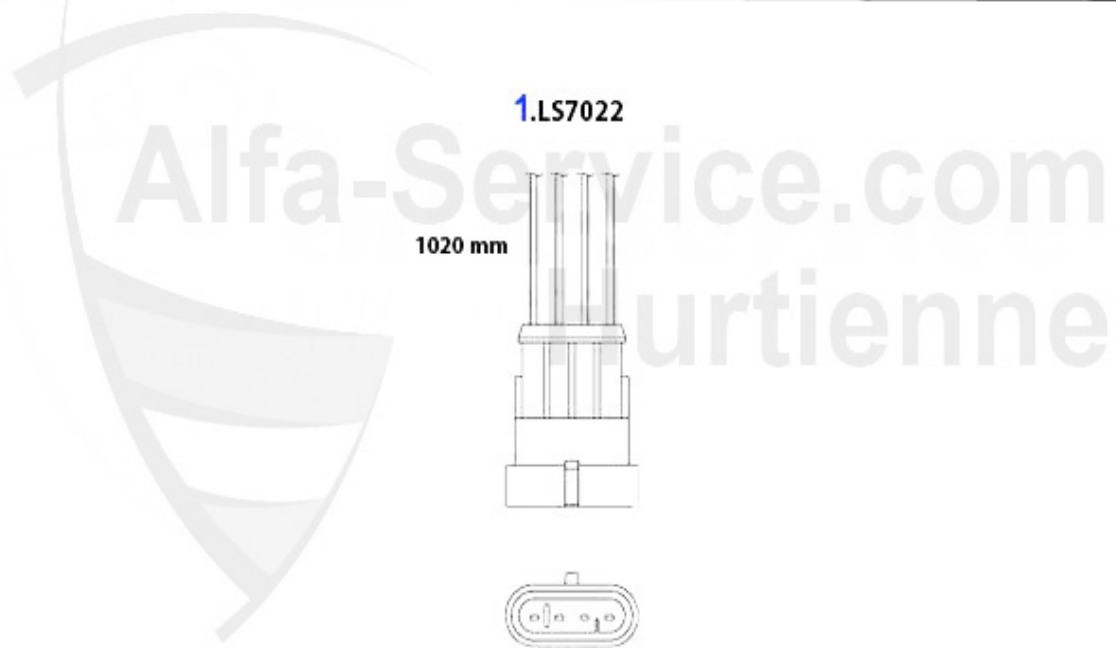

155 > Auspuff > Lambda Sonde > TS 16V Bj. >4.96

Lambda-Sonde/Lambda Probe 155 TS 16V Bj. >4.96

---

1 LS7022

Lambda-Sonde 145/6 1.4/1.6/1.7/1.8 2.0/16V/TS,155 1.6/1

85.00 EUR