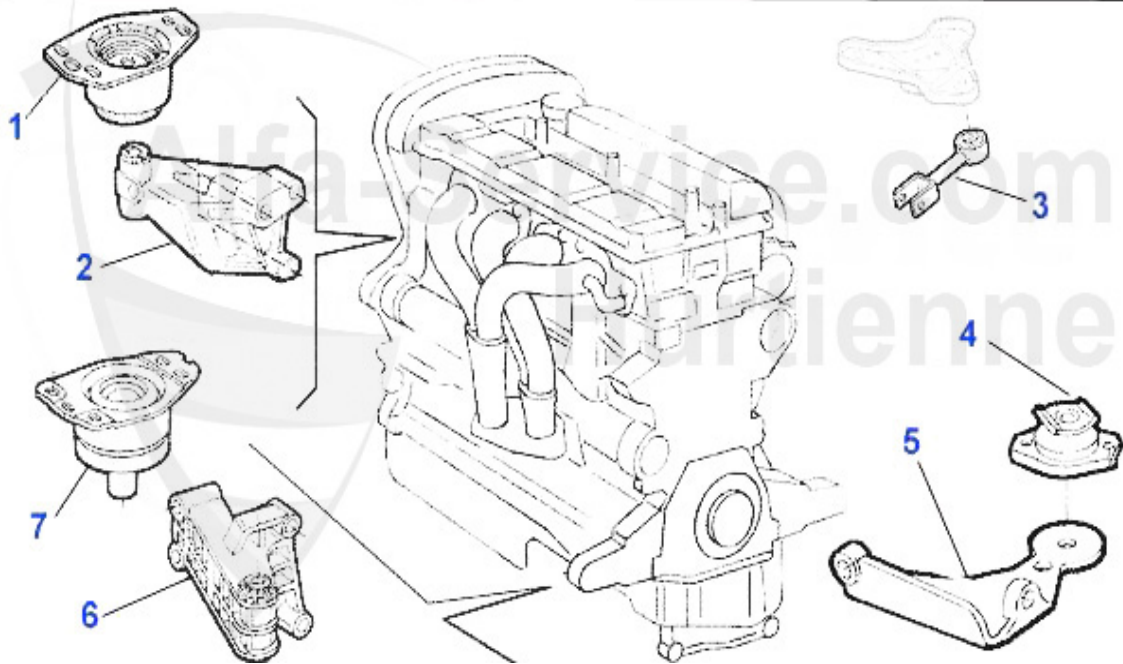

Motorlager/Engine Mount 155 TS 16V

1	ML52930	Motorlager VL 145/6 TS 16V Bj.99 > 155 1.6/1.8 TS 16V,1	149.00 EUR
1	ML3237	Motorlager vorne 145/6,155 alle TS 16V & 6-Zylinder,gtv	69.00 EUR
2	ML99403	Motorlager 145/6,155,156,gtv/spider (916) 1.8/2.0 TS 16	109.00 EUR
4	ML46931	Motorlager HR 1.6/1.8 TS 16V	70.00 EUR
4	ML3234	Motorlager VR 145/6/7, 155/6, GTV/Spider 916 1.8/2.0 TS	79.50 EUR
5	ML70915	Lagerschild HR 145/6,147,155,156, 166,gtv/spider (916),	Preis auf Anfrage
7	ML88460	Motorlager VL 145/6, 147 (74KW/JTD/2.0TS 16V) GTV/Spide	99.00 EUR