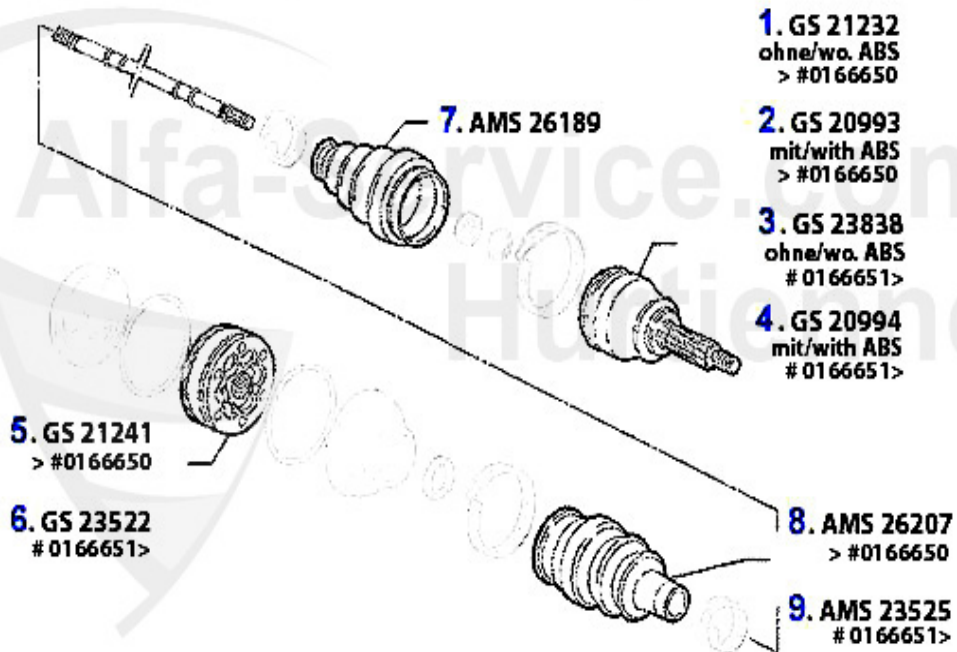

Antriebswelle/Driveshaft 155 2.0 TS 16V Bj. >4.96

1	GS21232	Gelenksatz außen 145/6,155 1.4/1.6/ 1.7/ie/16V/TS ohne	117.71 EUR
2	GS20993	Gelenksatz außen 145/6 TS/TD/JTD Bj. 96> ohne ABS, 155	117.98 EUR
3	GS23838	Gelenksatz außen 145/6,155,gTV/spid er (916) 2.0 16V TS	163.11 EUR
4	GS20994	Gelenksatz außen 145/6 TS/TD/JTD Bj. 96> mit ABS,155 2.	122.08 EUR
5	GS21241	Gelenksatz innen GTV/Spider 916, 155/6/145/6 TS 16V, 16	111.72 EUR
6	GS23522	Gelenksatz innen 155,164 diverse	101.55 EUR
7	AMS26189	Achsmanschette aussen 145/6 1.4ie/TS,1.6ie/TS,1.7ie16V	13.44 EUR
8	AMS26207	Achsmanschette innen GTV/Spider 916 2.0 TS Bj. 1995-98,	25.00 EUR
9	AMS23525	Achsmanschette innen 155 1,7-2,0TS 2.5 V6,1.9TD/164 Sup	25.55 EUR