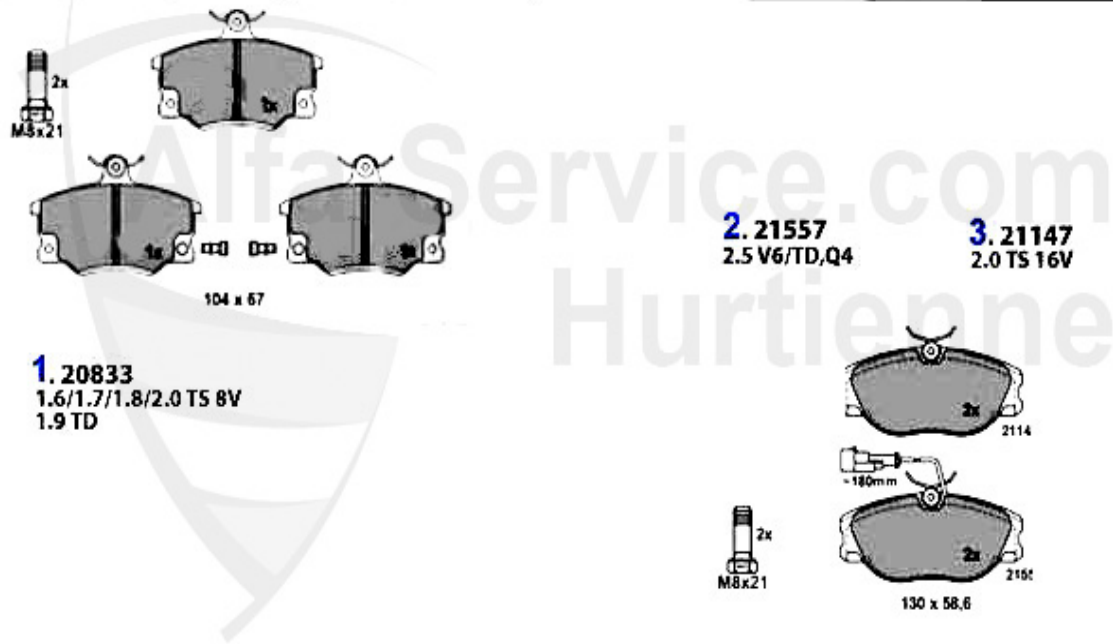

Brembeläge/Brakepads 155 vorne/front

1	20833 171 25	SBB VA mit WE 145/6 1.4/1.6/1.7/1.8 16V/TS bj. 94-96,15	49.50 EUR
2	21557 193 25	SBB VA mit WE 155 2.0 16V turbo/2.5 V6/2.5 TD bj. >04.9	92.84 EUR
3	21147 193 25	SBB VA mit WE 164/Super 2.0 V6 turbo/2.5 TD/3.0 V6/24V/	87.20 EUR