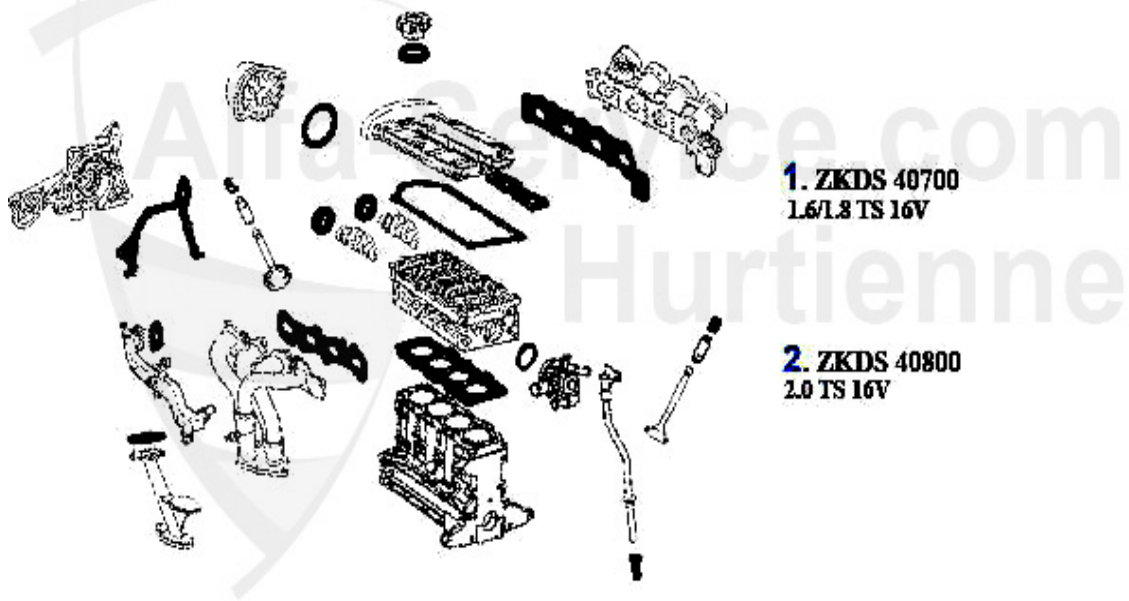

Kopfdichtsatz/Head Set 155 TS 16V

1	ZKDS40700	Kopfdichtsatz 145/6,155,156,166 1.6-2.0 ie 16V TS Bj. >9	108.74 EUR
2	ZKDS40800	Kopfdichtsatz 145/6,155,GTV/Spider 916 2.0 TS 110 KW Bj	164.99 EUR