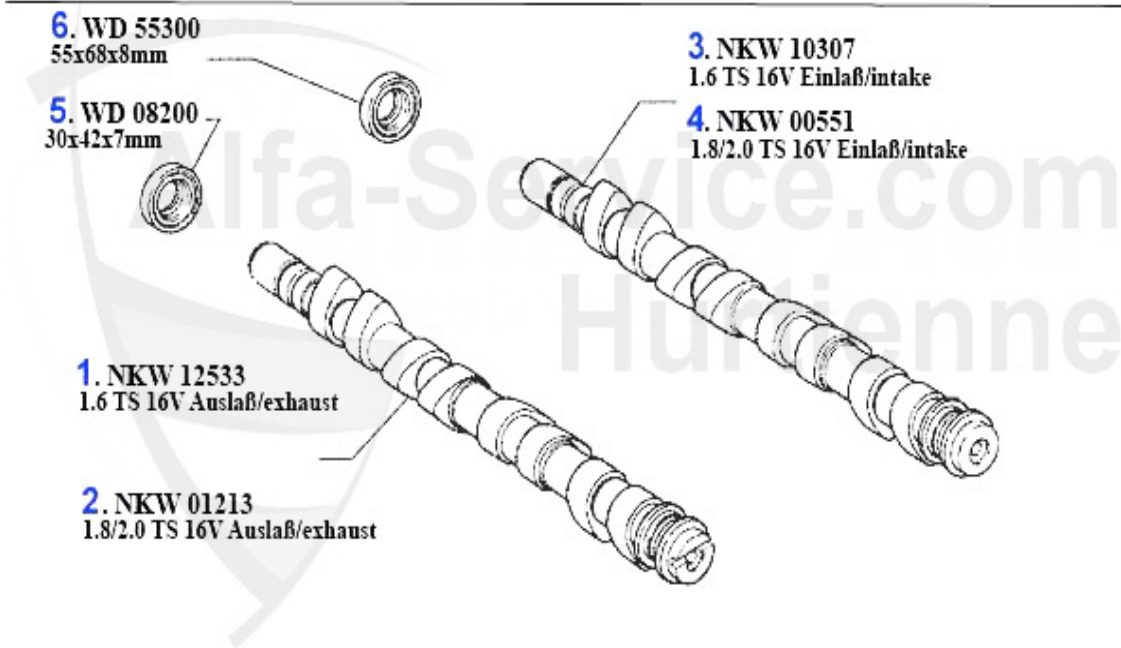

Nockenwelle 155 TS 16V

1	NKW12533	Nockenwelle (Auslaß) 145/6,147,155, 156 1.4/1.6 TS 16V	243.13 EUR
2	NKW01213	Nockenwelle (Auslaß) 145/6 2.0 TS 16 V Bj. >96,145/6 1.	419.00 EUR
3	NKW10307	Nockenwelle (Einlaß) 145/6,155,156 1.4/1.6 TS 16V	242.11 EUR
4	NKW00551	Nockenwelle (Einlaß) 145/6 2.0 TS 16V Bj. >96, 145/6 1.	Preis auf Anfrage
5	WD08200	Simmerring Nockenwelle 145/6, 155/6, GTV/Spider 916, 16	15.51 EUR
6	WD55300	Siri Nockenwelle 145/6,155/6 1.6,1.7,1.8,2.0 16V TS	17.90 EUR