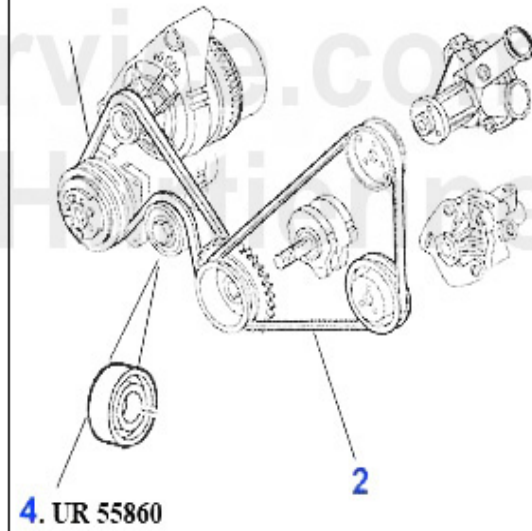

Keilriemen/V-Belt 155 TS 8V

ohne/without
Klimaanlage/AC:

mit/with
Klimaanlage/AC:

3. KRR 5PK1285

1	KRR5PK800	Keilrippenriemen 5PK800 155 1.7/1.8 /2.0 TS 8V,164 Supe	14.88 EUR
2	KRR4PK962	Keilrippenriemen 4PK962 155 1.7/1.8/ 2.0 TS, 164 Super	19.90 EUR
3	KRR5PK1285	Keilrippenriemen 5PK1285 155 1.7/1. 8/2.0 TS,164/Super	22.05 EUR
4	UR55860	Umlenkrolle Keilrippenriemen 145/6 155,164	23.80 EUR