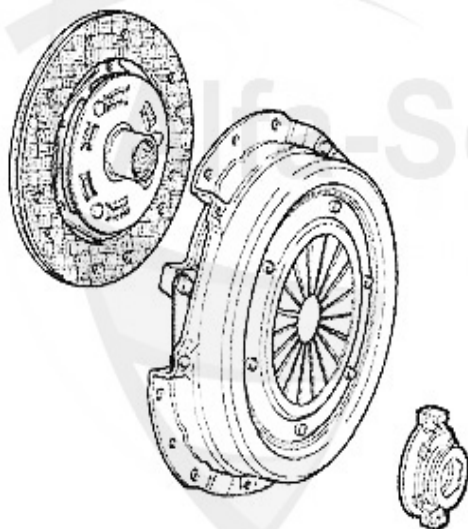

2. KK 727001

Ø 235 mm

Bj. 4.92>

1	KK729001	Kupplungs-Kit 155,164 V6 Turbo 164 3.0 ie QV Bj. >09.92	399.00 EUR
2	KK727001	Kupplungs-Kit 155, 164 6-Zylinder Diverse Bj. 1992-1998	389.00 EUR

Kupplungs-Kit/Clutch Set 155 2.5 V6