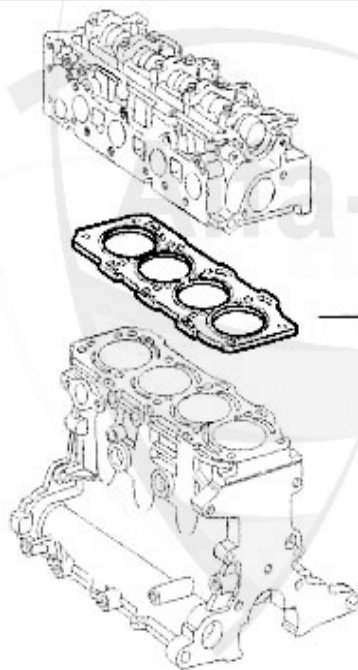

Kopfdichtung/Head Gasket 155 1.9 TD

Achtung/Attention:

Beim Bestellen der Kopfdichtung bitte auf die entsprechende Markierung achten!
Before you order the headgasket, please note the marking!

1. ZKD 34200
1.65 mm

2. ZKD 34210
1.80 mm

3. ZKD 34220
1.95 mm

1	ZKD34200	Kopfdichtung 145/6,155 1.9 TD Bj. 93-99 Dicke: 1.65 mm	31.70 EUR
1	ZKD34210	Kopfdichtung 145/6,155 1.9 TD Bj. 93-99 Dicke: 1.80 mm	34.37 EUR
1	ZKD34220	Kopfdichtung 145/6,155 1.9 TD Bj. 93-99 Dicke: 1.95 mm	34.37 EUR