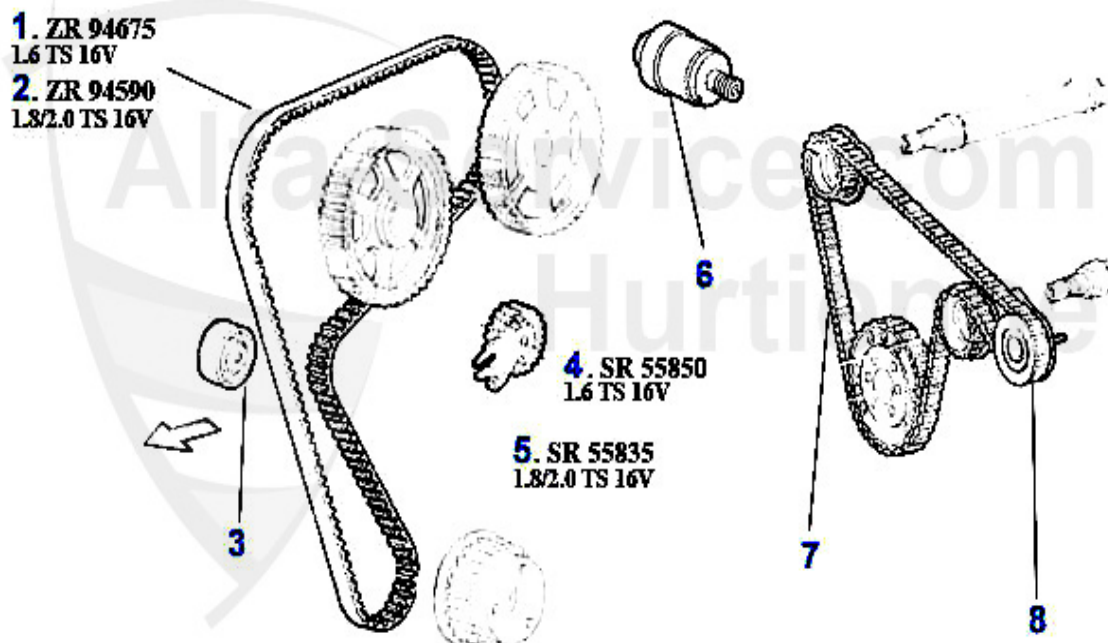

Zahnriemen 155 TS 16V

1	ZR94675	Zahnriemen 166SHPN240H 145/6,155/6 4-Zylinder(Mot.CF2/3	42.58 EUR
2	ZR94590	Zahnriemen 168SHPN240H 145/6 1.8/ 2.0 ie/16V/TS,147 2.0	49.50 EUR
3	UR55851	Umlenkrolle Zahnriemen 145/6/7 155/6,166,gtv/spider (91	32.50 EUR
4	SR55850	Spannrolle Zahnriemen 145/6 1.4 ie 16V TS,155/6 1.6 ie	36.00 EUR
5	SR55835	Spannrolle Zahnriemen 145/6/7, 155/6, 166, GTV/Spider 9	89.50 EUR
6	SZVRS15450	Reparatursatz Spritzzeitversteller Alfa 145/46 155/6 Sp	Preis auf Anfrage
6	SZV60666199	Spritz-Zeit-Versteller ORIGINAL 145/6, 155/6, 164/6, GT	Preis auf Anfrage
7	ZR94591	Zahnriemen 130SLDD150H 145/6,155/6 2.0 16V TS Ausgleich	66.00 EUR
8	SR20443	Spannrolle für Ausgleichswelle 2.0 TS GTV/Spider 916, 1	39.50 EUR