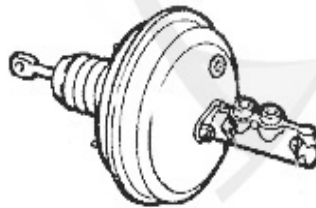

155 > Bremse > BKV/Hauptbremszylinder

BKV/Hauptbremszylinder/Brakeservo/Brake master cylinder 155

1. BKV 89820
TS > #69451

2. BKV 71358
TS #69452>, 2.5 V6
2.0 Q4, 2.5 TD

3. BKV 09922
1.9 TD

4. HBZ 208

4 HBZ208