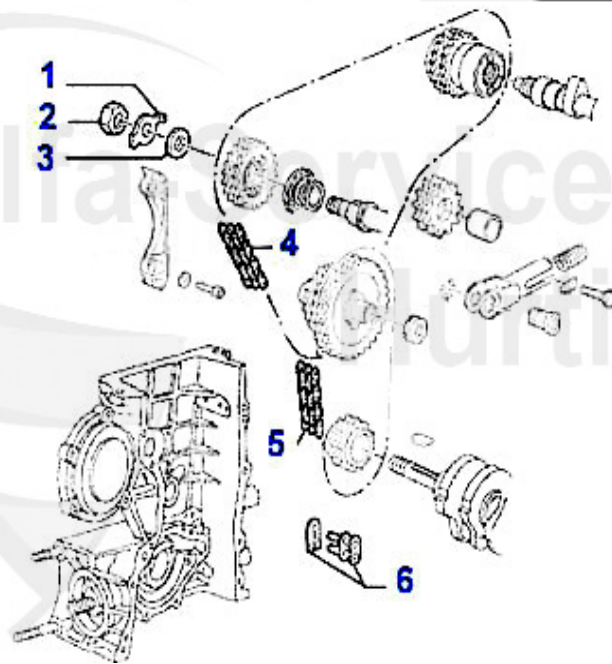

Steuerkette 155 TS 8V

1	03 123 0 0	Sicherungsblech Nockenwelle	2.34 EUR
2	03 121 0 0	Befestigungsmutter Kettenrad Nocke	2.20 EUR
3	03 122 0 0	Unterlegscheibe f.Bef-mutter Nocke	1.25 EUR
4	STK13301	Steuerkette lang 75/155/164 TS	92.50 EUR
5	03 047 0 0 R	IWIS RACING Steuerkette kurz 1300-2000 endlos	69.00 EUR
5	03 047 0 0 I	Steuerkette IWIS 1300-2000 kurz endlos	55.00 EUR
5	03 047 0 0	Steuerkette 1300-2000 kurz endlos	24.50 EUR
6	03 048 0 0	Kettenschloß	4.50 EUR