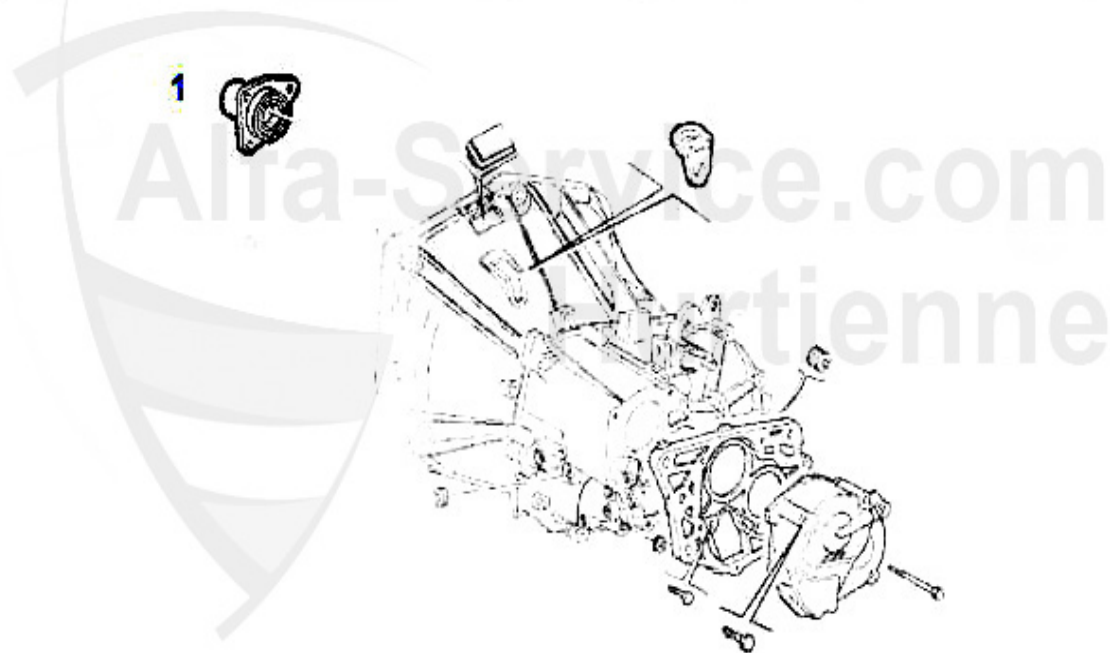

Ausrücker/Sleeve Bearing 155 TS 8V

---

1 FH1140

Führungshülse Ausrücker 145/6/7, 155/6, GTV/Spider 916,

49.00 EUR