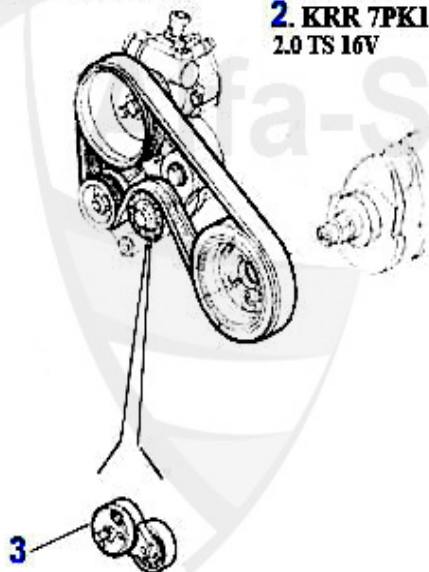

Keilriemen/V-Belt 155 TS 8V

ohne/without
Klimaanlage/AC:

mit/with
Klimaanlage/AC:

3. KRR 5PK1285

1	KRR5PK800	Keilrippenriemen 5PK800 155 1.7/1.8 /2.0 TS 8V,164 Supe	14.88 EUR
2	KRR4PK962	Keilrippenriemen 4PK962 155 1.7/1.8/ 2.0 TS, 164 Super	19.90 EUR
3	KRR5PK1285	Keilrippenriemen 5PK1285 155 1.7/1. 8/2.0 TS,164/Super	22.05 EUR
4	UR55860	Umlenkrolle Keilrippenriemen 145/6 155,164	23.80 EUR

Keilrippenriemen 155 TS 16V

ohne/without
Klimaanlage/AC:

- 1. KRR 6PK1045**
1.6/1.8 TS 16V
- 2. KRR 7PK1083**
2.0 TS 16V

mit/with
Klimaanlage/AC:

- 4. KRR 6PK1842**
1.6/1.8 TS 16V
- 5. KRR 7PK1952**
2.0 TS 16V
- 6. UR 55849**
1.6/1.8 TS 16V
- 7. UR 55848**
2.0 TS 16V