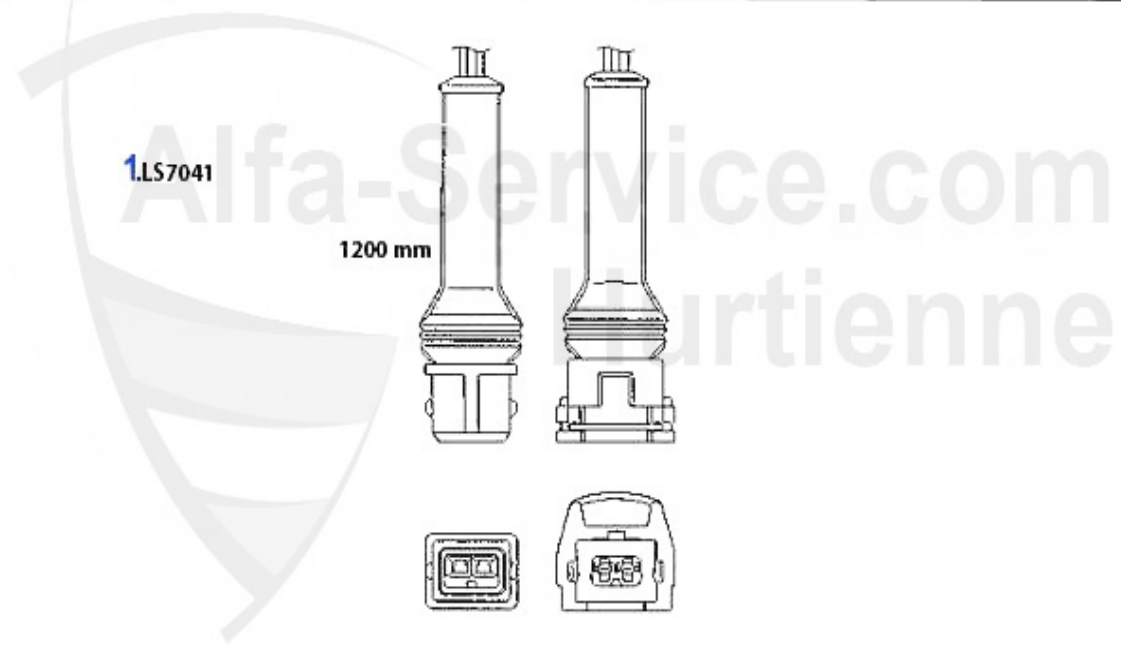

Lambda-Sonde/Lambda Probe 155 TS 8V

1 LS7041

Lambda-Sonde 155 1.7/1.8/2.0 TS 164 Super 2.0 TS/3.0 V6

80.00 EUR