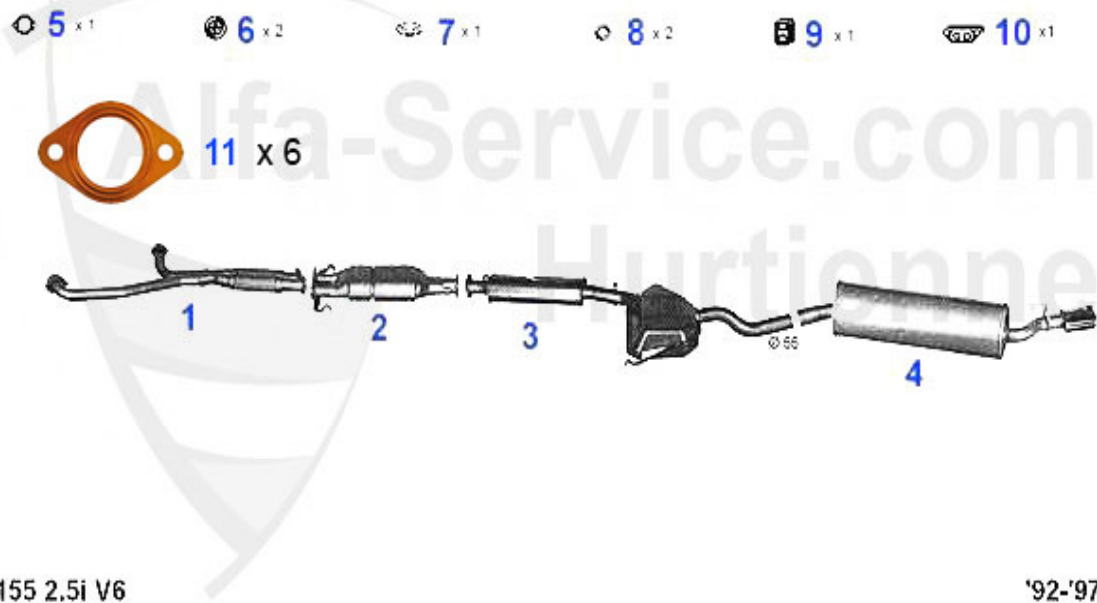

Abgasanlage/Exhaust System 155 2.5 V6

155 2.5i V6

'92-'97

1	VR115901	Hosenrohr 155 2.5 V6	299.00 EUR
2	KAT115933	Katalysator 155 2.5 V6	369.00 EUR
3	MSD115909	Mitteltopf 155 2.5 V6	305.00 EUR
4	NSD115607	Endtopf 155 TS 1.7-2.0 1992-96 155 2.5 V6	159.00 EUR
5	SAT094413	Dichtung VSD Alfetta/ Giulietta/75/90/155/164	6.00 EUR
6	SAT091012	Gummi/Auspuffaufhängung diverse Modelle	4.00 EUR
7	SAT094003	Brennring für Schalldämpfer Diverse Modelle	10.50 EUR
8	SAT091011	Gummiring/Auspuffaufhängung diverse Modelle	2.50 EUR
9	SAT091124	Gummi/Auspuffaufhängung 145/6 ESD 155 MSD	3.90 EUR
10	SAT091041	Gummi/Auspuffaufhängung 145/6,155 ESD	4.50 EUR
11	AGKD06636	Abgaskrümmerdichtung 75/155/ 164/Super/RZ/SZ/GTV/Spider	5.89 EUR