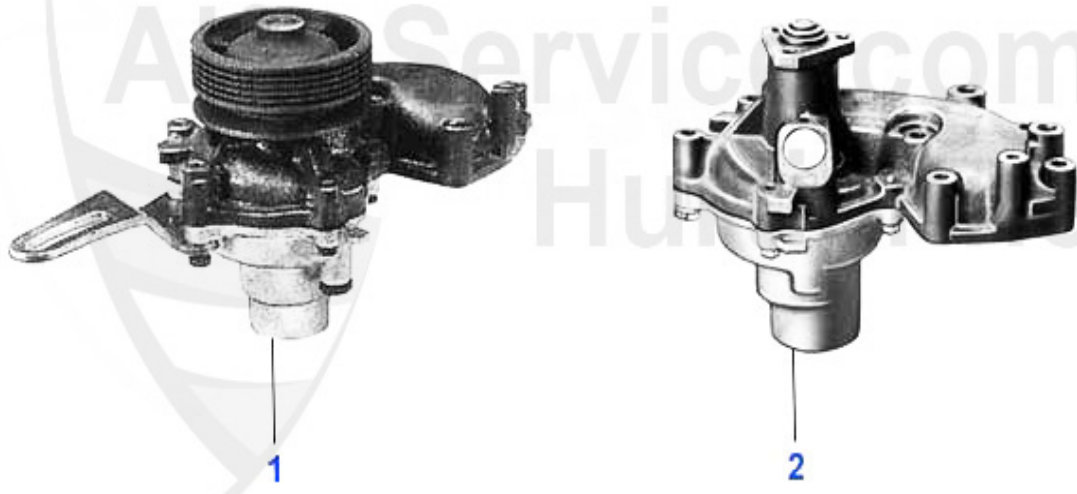

Wasserpumpe/Waterpump 155 1.9 TD

1	WP26310	Wasserpumpe 145/6,155 1.9 TD mit Ge häuse > #1723043	146.70 EUR
2	WP35858	Wasserpumpe 145/6,155 1.9 TD #17230 44>	123.11 EUR