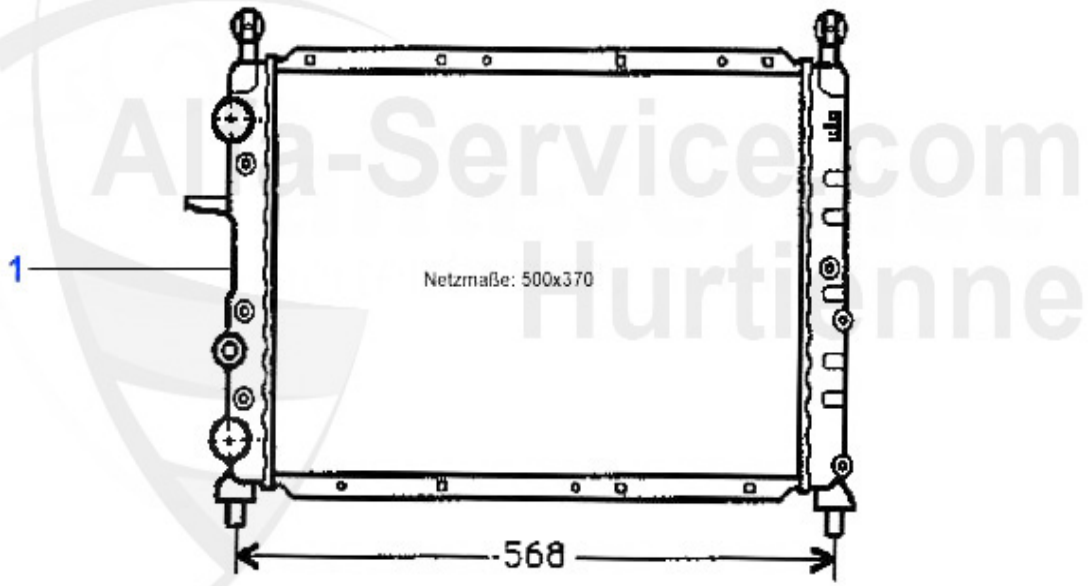

Kühler/Radiator 155 2.5 V6

1 MK22516

Motorkühler 155 2.5 V6

207.74 EUR