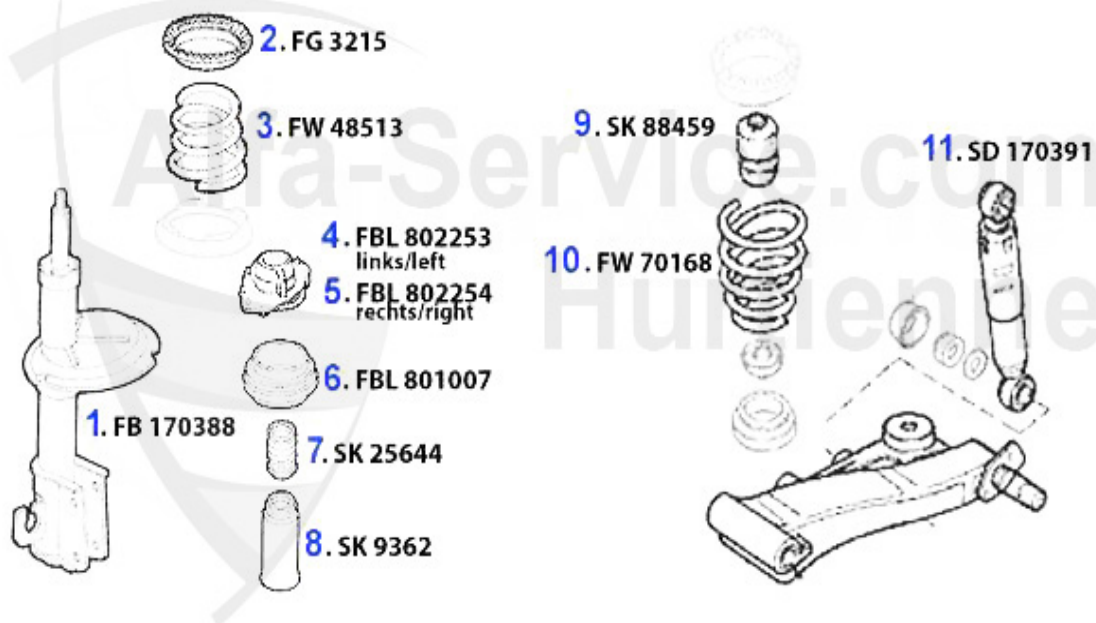

Federbeine/Struts 155 Turbo Q4 16V

1	FB170388	Federbein vorne 155 TD,Turbo 16 V 2 -Rohr Gas,145 1.9 J	148.75 EUR
2	FG3215	Federgummi für vorderes Federbein 145/6,155	14.49 EUR
6	FBL801007	Federbeinlager vorne 145/6,155	24.89 EUR
7	SK25644	Anschlagpuffer f. Federbein VA 145/6,155	19.49 EUR
8	SK9362	Staubkappe vorderes Federbein 145/6,155	4.17 EUR
9	SK88459	Anschlagpuffer HA 145/6 155, Spider/GTV 916	32.50 EUR
11	SD170391	Stossdämpfer hinten 155 Turbo 16V,o ben Auge/unten Auge	101.55 EUR