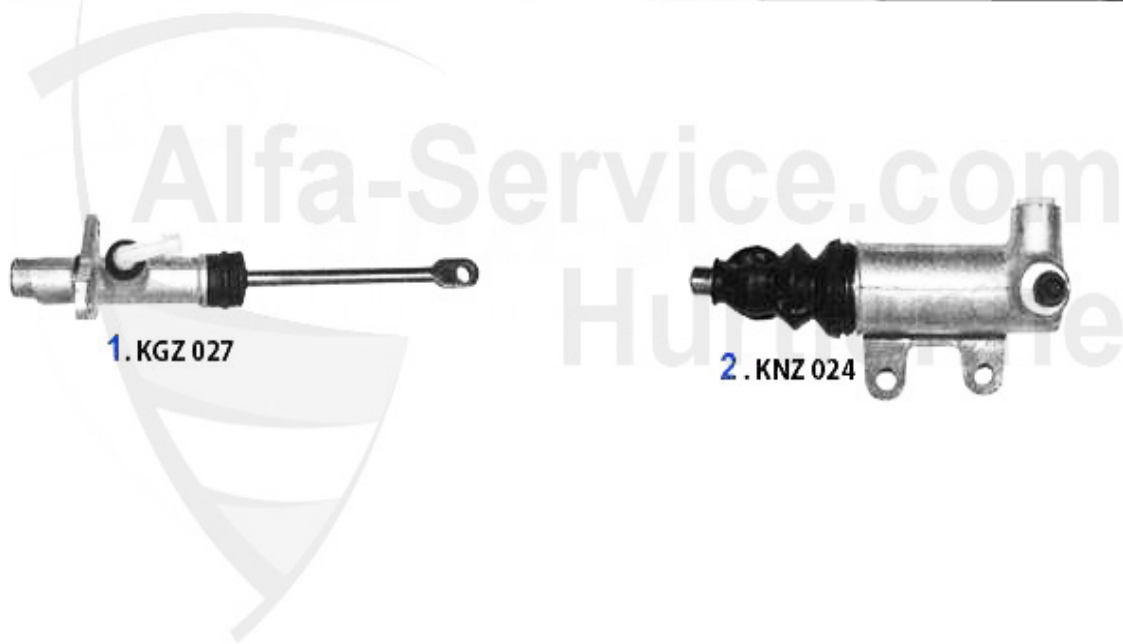

155 > Antrieb > Kupplungsbetätigung > TS 16V Bj. 5.96>

Kupplungsbetätigung/Clutch Actuation 155 TS 16V Bj. 96>

1	KGZ027	Kupplungsgeberzylinder 145/6,155 GTV/Spider 916	74.99 EUR
2	KNZ024	Kupplungsnehmerzylinder 145/6,155 # 0075933>, GTV/Spide	59.50 EUR