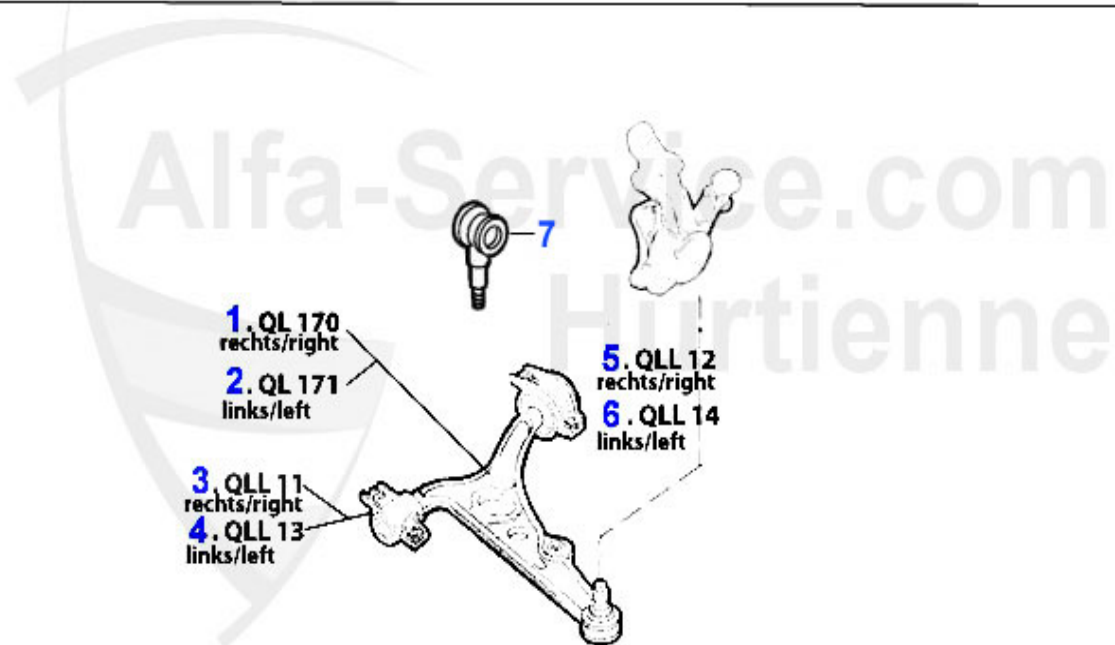

Aufhängung/Attachment 155 vorne/front

1	QL170	Tragarm vorne rechts 145,146,155,gt v/spider (916) - kp	74.99 EUR
2	QL171	Tragarm vorne links 145 146 155 GTV/Spider 916 kpl. Que	75.51 EUR
3	QLL11	Querlenkerlager rechts/innen 145/6,155,gtv&spider (916)	9.50 EUR
4	QLL13	Querlenkerlager links/innen 145/6,155,gtv&spider (916)	9.50 EUR
5	QLL12	Querlenkerlager rechts/aussen 145/6,155,gtv&spider (916)	11.50 EUR
6	QLL14	Querlenkerlager links/aussen 145/6,155,gtv&spider (916)	11.50 EUR
7	SS1502	Stabilisatorarm/Pendelstütze 145/6,155, Spider/GTV 916	24.50 EUR