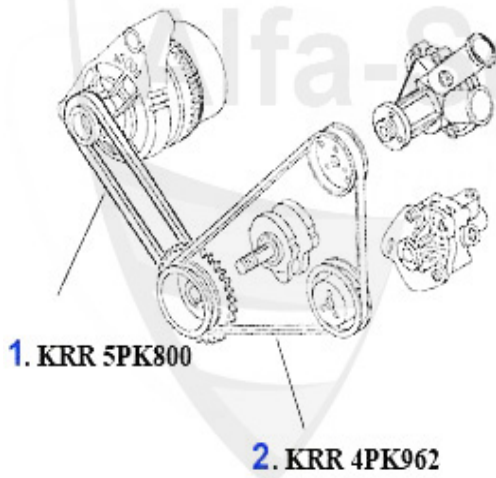

Keilriemen/V-Belt 155 TS 8V

ohne/without
Klimaanlage/AC:

mit/with
Klimaanlage/AC:

3. KRR 5PK1285

1	KRR5PK800	Keilrippenriemen 5PK800 155 1.7/1.8 /2.0 TS 8V,164 Supe	14.88 EUR
2	KRR4PK962	Keilrippenriemen 4PK962 155 1.7/1.8/ 2.0 TS, 164 Super	19.90 EUR
3	KRR5PK1285	Keilrippenriemen 5PK1285 155 1.7/1. 8/2.0 TS,164/Super	22.05 EUR
4	UR55860	Umlenkrolle Keilrippenriemen 145/6 155,164	23.80 EUR