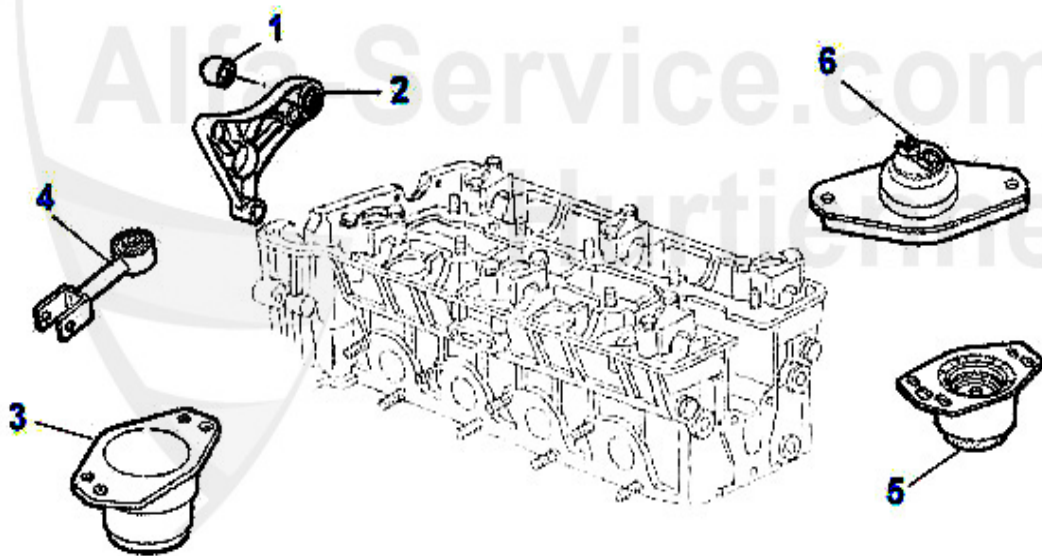

Motorlager/Enginemount 155 TS 8V

1	ML8775	Motorlagerbuchse vorne 145/6, 155,164,spider/gtv (916)	20.00 EUR
3	ML3237	Motorlager vorne 145/6,155 alle TS 16V & 6-Zylinder,gtv	69.00 EUR
5	ML67561	Motorlager hinten 155 TS 8V/2.5 V6	109.00 EUR
6	ML9359	Motorlager hinten 147,155,156 3,2 GTA	55.81 EUR