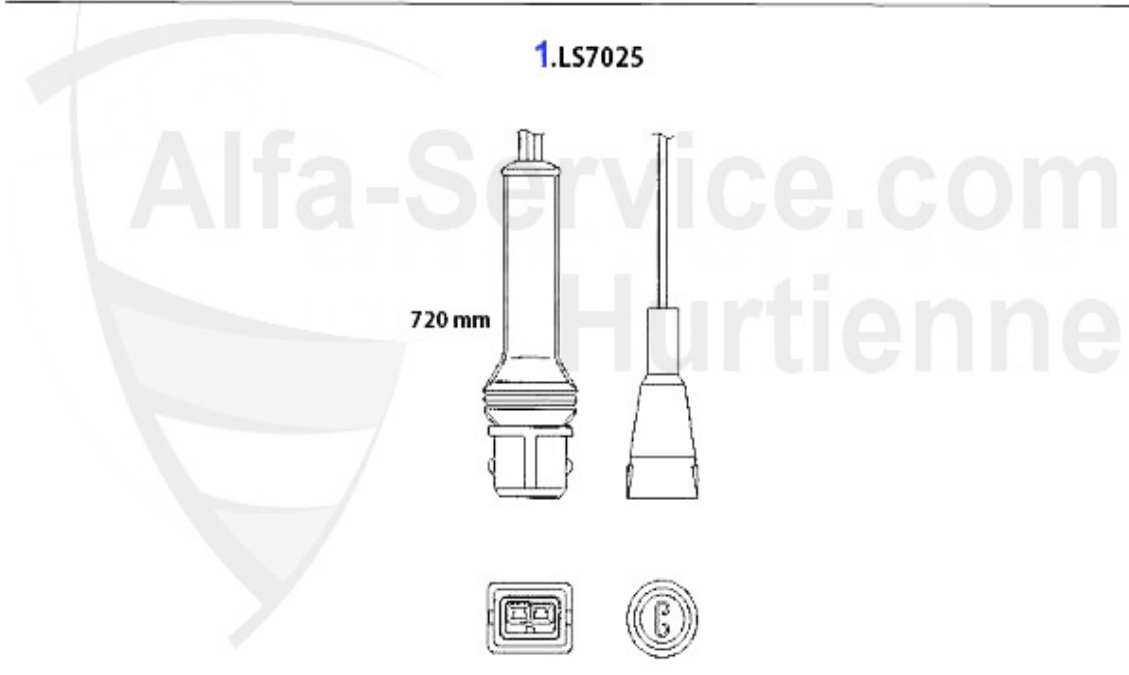

Lambda-Sonde/Lambda Probe 155 Turbo Q4

1 LS7025

Lambda-Sonde 155 2.0 Turbo/2.5 TD 3-adrig

77.99 EUR