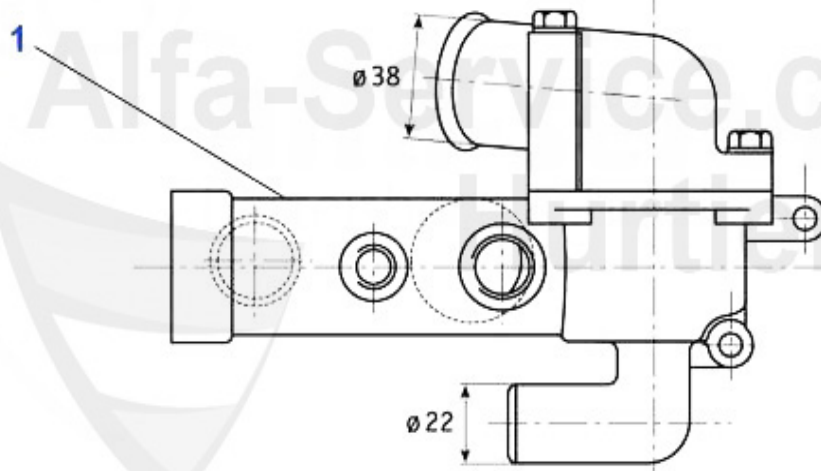

Kühler/Radiator 155 2.5 V6

1 MK22516

Motorkühler 155 2.5 V6

207.74 EUR

Thermostat 155 2.5 V6

1 TH657187

Thermostat 155/156/166, GTV/Spider 916 6-Zylinder, Gehä

59.00 EUR