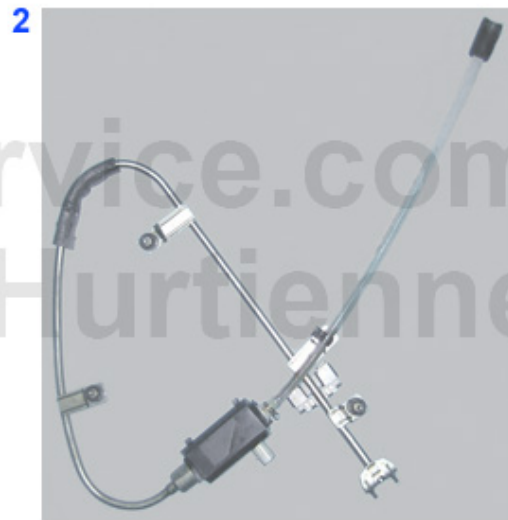

155 > Karosserie > Fensterheber

1	FH010118	Fensterh. komp. 155 VR (Alternativprodukt kein Original)	123.00 EUR
1	FH010119	Fensterh. komp. 155 VL (Alternativprodukt kein Original)	123.00 EUR
2	FH010120	Fensterh. komp. 155 HR (Alternativprodukt kein Original)	198.99 EUR
2	FH010121	Fensterh. komp. 155 HL (Alternativprodukt kein Original)	198.99 EUR