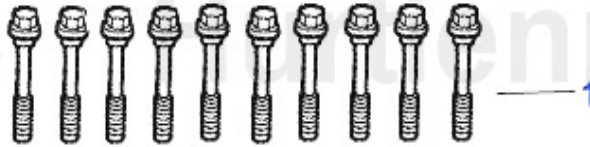

59.90 EUR

Kopfschraubensatz/Head Screw Set 155 2.5 TD

1 ZKSS9200

Kopfschraubensatz 155, 164 2.5 TD Bj. 1987-97

79.00 EUR

155 > Motor > Motorkühlung > TS 8V > Schläuche

1	KWS56562	Kühlwasserschlauch oben 155 1.7/1.8/2.0TS	25.89 EUR
2	KWS56561	Kühlwasserschlauch Wasserpumpe/Verteilerrohr 155 1.7/1	Preis auf Anfrage
3	KWS56563	Kühlwasserschlauch unten 155 1.7/1. 8/2.0 TS	Preis auf Anfrage
4	KWS56558	Kühlwasserschlauch Thermostatgehäuse/Verteilerrohr 155	Preis auf Anfrage
5	KWS79209	Kühlwasserschlauch Ausgleichsbehälter/Verteilerrohr 15	45.01 EUR