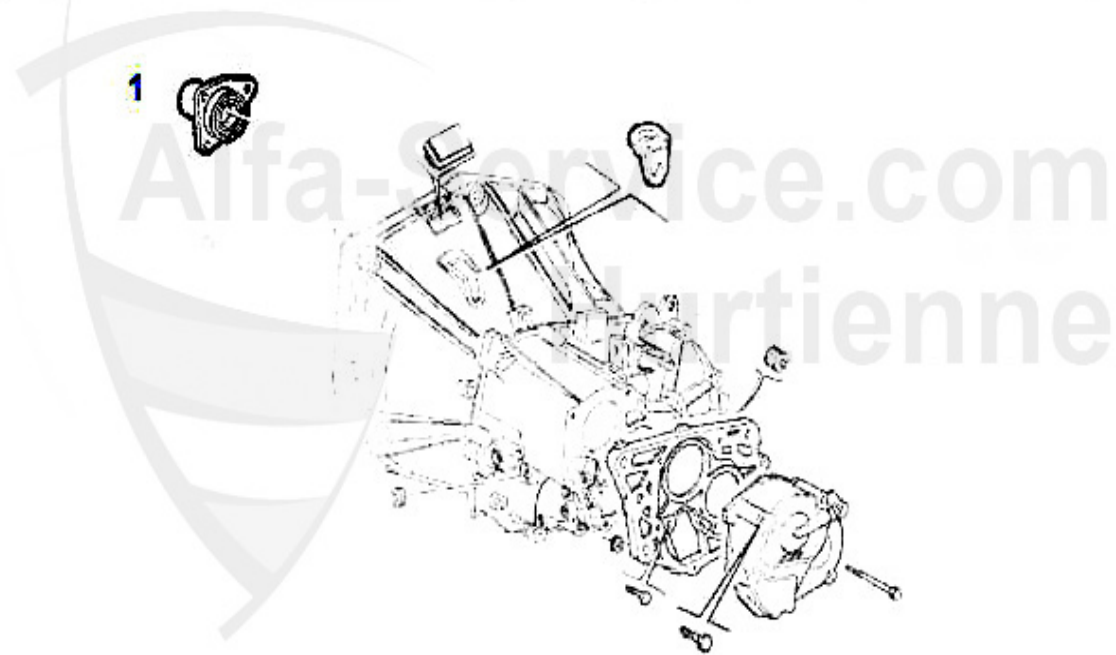

155 > Antrieb > Kupplung > Führungshülse f. Ausrücker TS 16V Bj. >4

Ausrücker/Sleeve Bearing 155 2.0 TS 16V Bj. >96

---

1 FH1140

Führungshülse Ausrücker 145/6/7, 155/6, GTV/Spider 916,

49.00 EUR