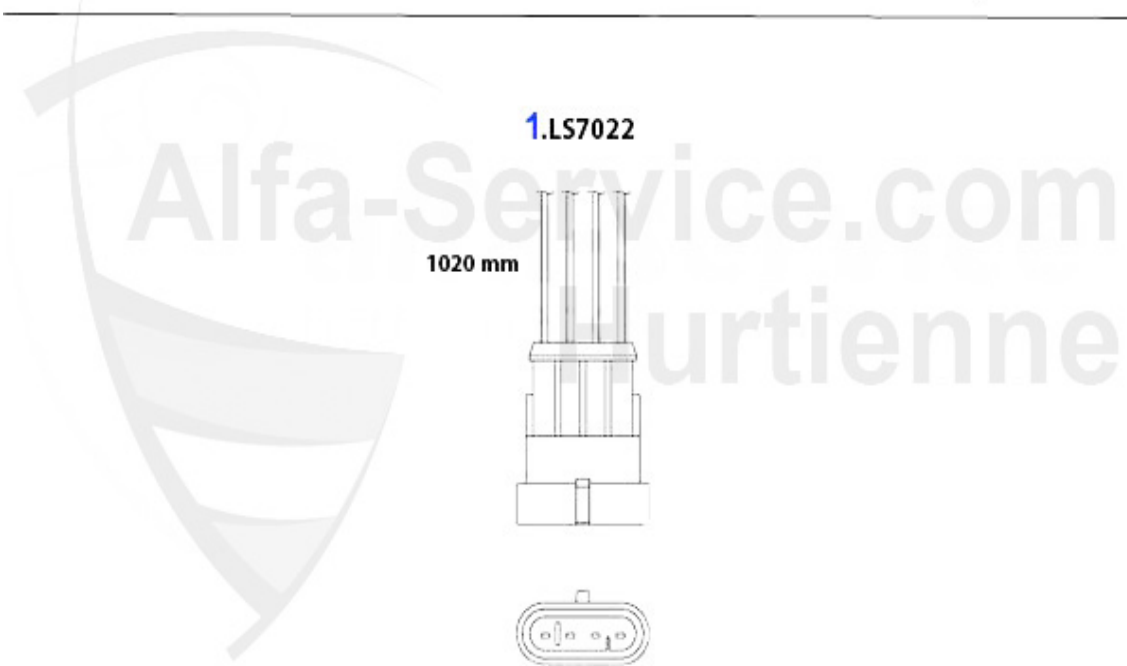

Lambda-Sonde/Lambda Probe 155 TS 16V Bj. 5.96>

1	LS7041	Lambda-Sonde 155 1.7/1.8/2.0 TS 164 Super 2.0 TS/3.0 V6	80.00 EUR
1	LS7022	Lambda-Sonde 145/6 1.4/1.6/1.7/1.8 2.0/16V/TS,155 1.6/1	85.00 EUR