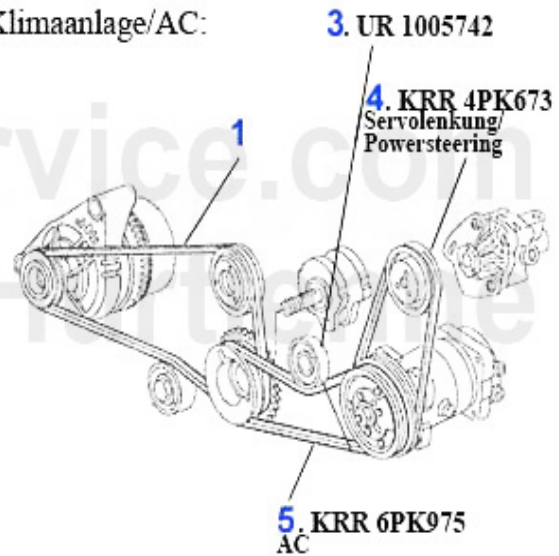

1	KRR6PK1045	Keilrippenriemen 6PK1045 145/6 Bj. 1997>, 155, 156, GTV	20.00 EUR
2	KRR7PK1083	Keilrippenriemen 7PK1083 145/6, 155, 156, 166, GTV/Spid	35.90 EUR
3	SPA55863	Spannarm Keilrippenriemen 145/6/7, 155/6, 166, GTV/Spid	45.51 EUR
4	KRR6PK1842	Keilrippenriemen 6PK1842 145/6/7 1.6 1,8 TS mit Klima,1	30.73 EUR
5	KRR7PK1952	Keilrippenriemen 7PK1952 145/6/155/ GTV/Spider 916 2.0	52.50 EUR
6	UR55849	Umlenkrolle Keilrippenriemen 145/6/7, 155/6, GTV/Spider	34.00 EUR
7	UR55848	Umlenkrolle Keilrippenriemen 145/6/7, 155/6, 166, GTV/S	55.00 EUR

Keil-/Keilrippenriemen 155 Turbo Q4

ohne/without
Klimaanlage/AC:

mit/with
Klimaanlage/AC:

1	KRR5PK1050	Keilrippenriemen 5PK1050 155 2.0 Turbo Wasserpumpe/Gene	22.05 EUR
2	KR13A875	Keilriemen 12.5x875 155 Turbo Servo Pumpe	14.32 EUR
3	KR13A750	Keilriemen 12.5x750 155 Turbo Servo Pumpe (mit Klima)	13.28 EUR
4	KR13A850	Keilriemen 12.5x850 75,90,155, 4-Zylinder Klimakompress	15.34 EUR

Keilriemen/V-Belt 155 2.5 V6

ohne/without
Klimaanlage/AC:

mit/with
Klimaanlage/AC:

1	KRR5PK1013	Keilrippenriemen 5PK1013 155 2.5 V6 Bj. 10.92-12.97 Spi	19.90 EUR
2	KRR4PK884	Keilrippenriemen 4PK884 155 2.5 V6 Servopumpe	12.21 EUR
3	UR1005742	Umlenkrolle Keilrippenriemen 155,16 4 Super,gtv/spider	175.00 EUR
5	KRR6PK975	Keilrippenriemen 6PK975 155 2.5 V6 GTV/Spider 916 V6, K	26.50 EUR