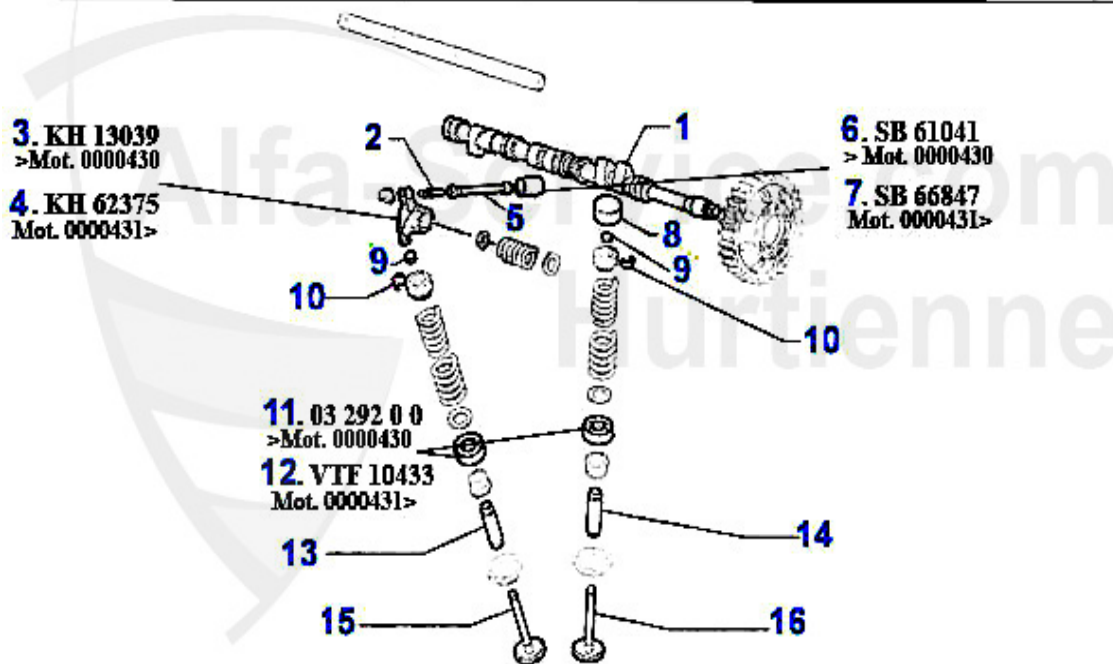

Ventiltrieb 155 2.5 V6

1	NKW00454	Nockenwelle rechts 155 2.5 V6	499.00 EUR
1	NKW00455	Nockenwelle links 155 2.5 V6	499.00 EUR
3	KH13039	Kipphebel (Auslaß) 75, 155, 164, RZ/SZ	47.12 EUR
4	KH62375	Kipphebel (Auslaß) 155, 164/Super, 166, gtv/spider (916	109.00 EUR
5	SS07401	Stößelstange (Auslasseite) 75,155 164,166,RZ,SZ,gtv/sp	Preis auf Anfrage
6	SB61041	Stößelbecher Auslasseite 75,155, 164,RZ,SZ,GTV/6 (22m	26.50 EUR
7	SB66847	Stößelbecher 155 2,5 V6 96/97 24x21,5x36 (916 2,0 TB)	20.25 EUR
8	03 068 0 0	Ventilbecher 105/115/101/116/75/155/164/166	16.90 EUR
8	03 083 0 0	Ventilbecher mit DLC Beschichtung 101/105/116/75/155/16	35.00 EUR
9	03 114 0 0	Ventileinstellplättchen 9mm, 200 Stk. 2.525-3.500	559.00 EUR
9	03 084 0 0	Ventileinstellplättchen 9mm, 205 Stk. 1.500-2.500	559.00 EUR
10	03 296 0 0	Ventilkeil 9 mm	1.90 EUR
11	03 292 0 0	Teller für Ventilfeeder	9.90 EUR
12	VTF10433	Teller für Ventilfeeder 155,164/Super	6.81 EUR
13	VFA815609	Ventilführung-Auslaß 2.5/3.0 V6,6,7 5,90,164/Super,RZ,S	13.49 EUR
14	VFE05739	Ventilführung-Einlaß 155,166 2.5 V6 neue Ausführung	22.50 EUR
15	VE91624	Ventil-Einlaß 2.5 V6 6,75,90,GTV 6 (116)	32.00 EUR
16	VA91625	Ventil-Auslaß 2.5 V6 6,75,90,GTV 6 (116)	29.90 EUR