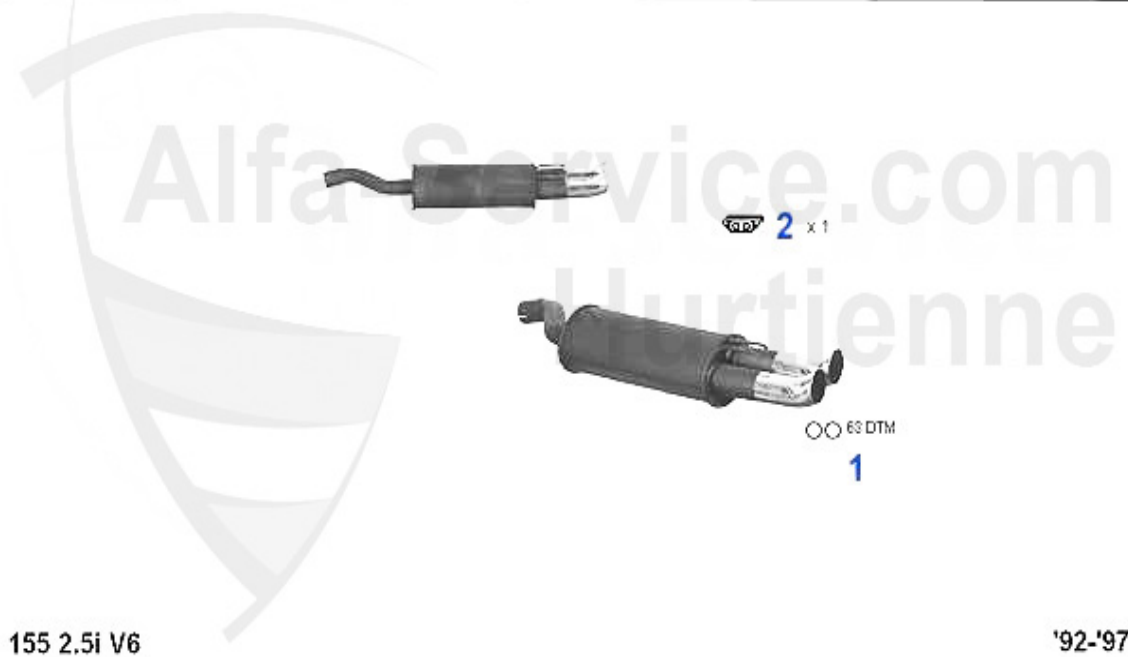

155 > Auspuff > Sportauspuff > 2.5 V6

Sportauspuff/Sport Exhaust System 155 2.5 V6

---

155 2.5i V6

'92-'97

1	SNSD1156	Sport-Endtopf 155 1.7-2.0 TS Bj. 1992-96, 155 2.5 V6 2	419.00 EUR
2	SAT091041	Gummi/Auspuffaufhängung 145/6,155 ESD	4.50 EUR