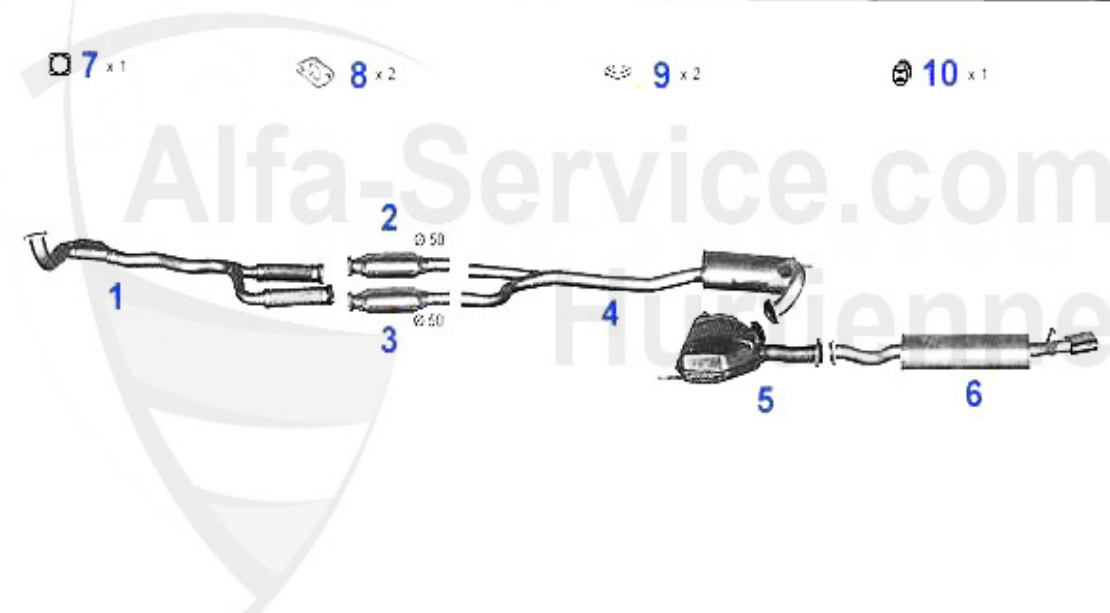

Abgasanlage/Exhaust System 155 Turbo Q4

155 2.0i TURBO 16V Q.4

'92-'97

4	MSD115703	Mitteltopf 155 2.0 Turbo 16V TS	379.00 EUR
5	MSD115706	Mitteltopf 155 2.0 Turbo 16V TS	239.00 EUR
6	NSD115707	Endtopf 155 2.0 Turbo 16V TS	199.00 EUR
7	SAT094410	Dichtung VSD 155, 164 Turbo	25.13 EUR
9	SAT094003	Brennring für Schalldämpfer Diverse Modelle	10.50 EUR
10	SAT091014	Gummi/Auspuffaufhängung NSD Spider/GTV 916, 155 (92-96)	4.11 EUR