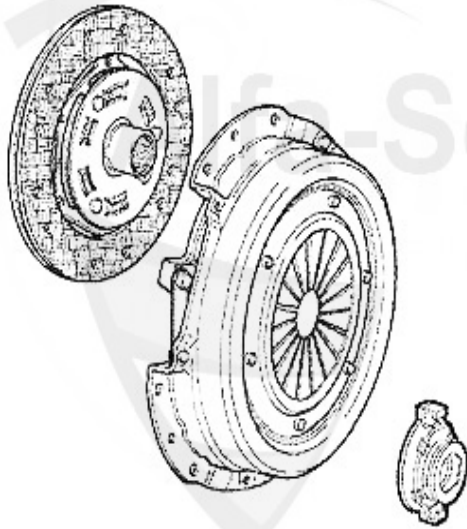

Kupplungs-Kit/Clutch Set 155 TS 16V Bj. 96>

1. KK 576001

Ø 215 mm

1.6/1.8 16V

2. KK 789001

Ø 230 mm

2.0 TS 16V

1	KK576001	Kupplungs-Kit 145/6 1.4/1.6/1.8 TS, GTV/Spider 916/155	207.00 EUR
2	KK789001	Kupplungs-Kit 145/6,155 2.0 TS 16V GTV/Spider 916 2.0 T	289.00 EUR