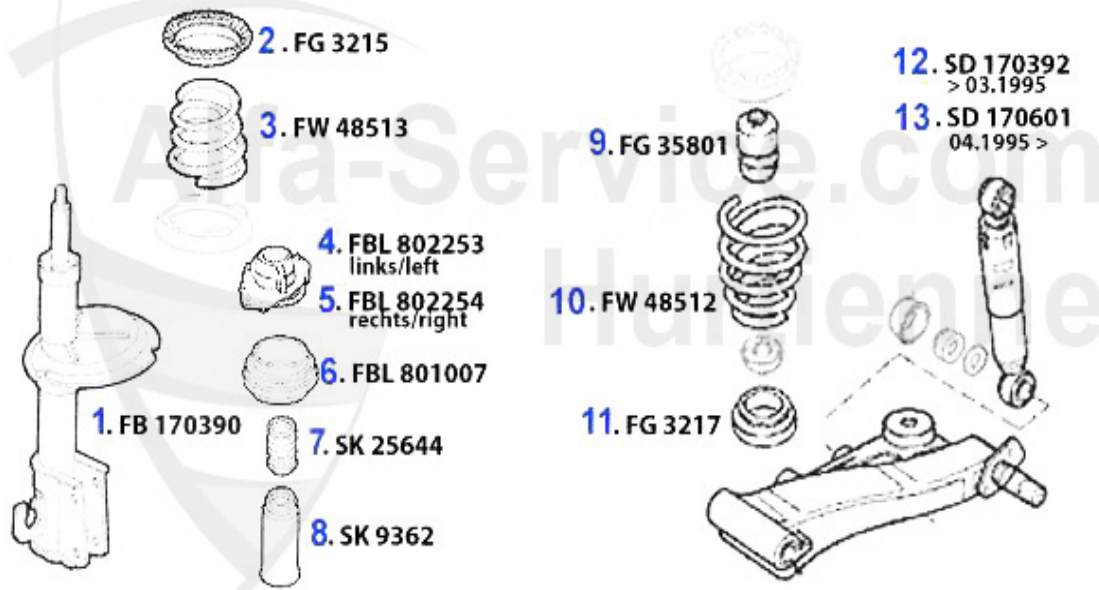

Federbeine/Struts 155 TS 8V

1	FB170390	Federbein vorne 145/6 1.9 TD Bj. >1 1.96,155 4-Zylinder	165.01 EUR
2	FG3215	Federgummi für vorderes Federbein 145/6,155	14.49 EUR
6	FBL801007	Federbeinlager vorne 145/6,155	24.89 EUR
7	SK25644	Anschlagpuffer f. Federbein VA 145/6,155	19.49 EUR
8	SK9362	Staubkappe vorderes Federbein 145/6,155	4.17 EUR
9	FG35801	Federbeinanschlag HA 145/6,155	6.90 EUR
12	SD170392	Stossdämpfer hinten 155 Bj. >03.95 oben Auge/unten Auge	64.63 EUR
13	SD170601	Stossdämpfer hinten 145/6, 155 Bj. 4.95> oben Auge/unte	94.08 EUR