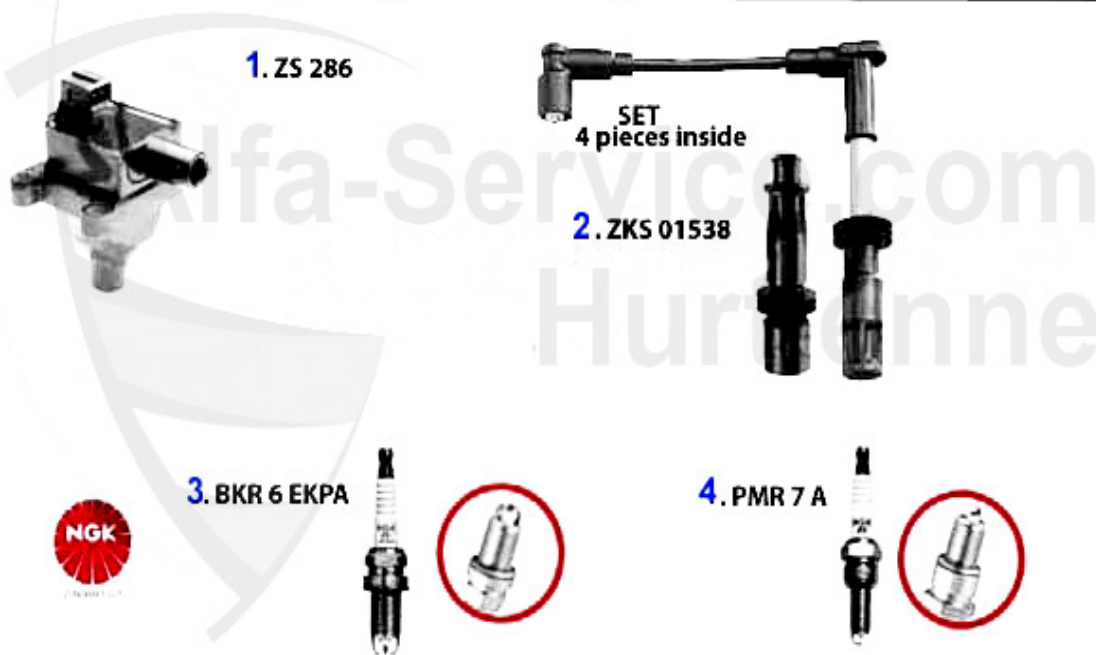

Zündanlage/Ignitionsystem 155 TS 16V

1	ZS286	Zündspule 145/6, 155/6, GTV/Spider 916 1.6-2.0 TS, Bj.	67.00 EUR
2	ZKS01538	Kabelsatz 145/6 1.4/1.6/1.8/2.0 ie 16V TS Bj. 1997>, 15	199.00 EUR
3	BKR 6 EKPA	Zündkerze NGK/2fach Platin 145/6/7, 155/6, 166, GTV/Spi	27.50 EUR
4	PMR 7 A	Zündkerze NGK Idrium Langzeitkerze 145/6/7, 155/6, 166,	27.50 EUR