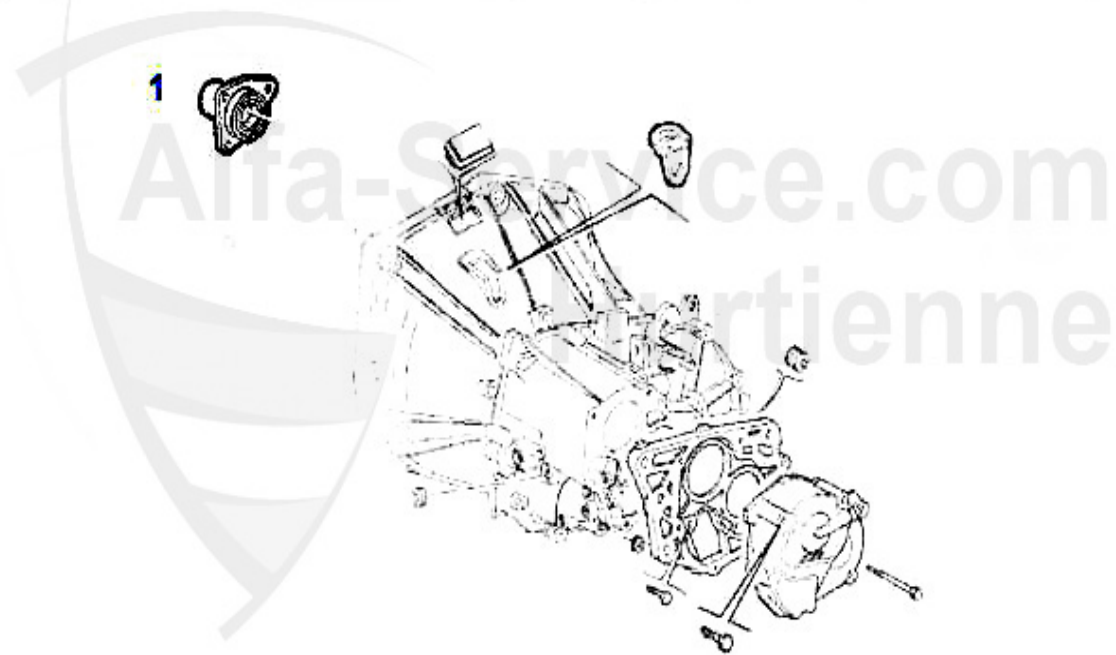

Ausrücker/Sleeve Bearing 155 2.5 TD

---

1 FH11951

Führungshülse f. Ausrücklager 3-Löcher 145/6,147,155,16

79.00 EUR