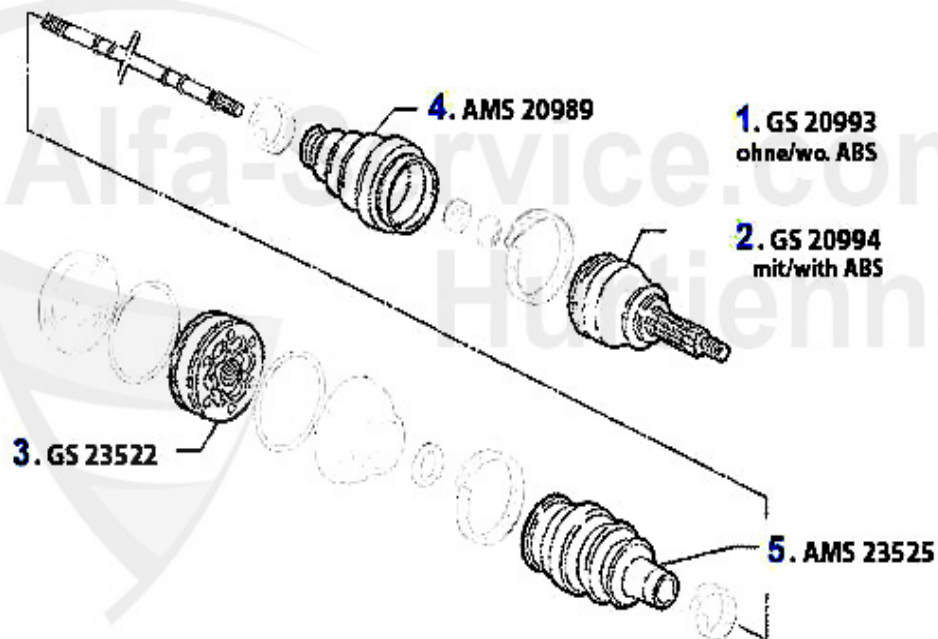

Antriebswelle/Driveshaft 155 TS 16V Bj. 96>

1	GS20993	Gelenksatz außen 145/6 TS/TD/JDT Bj. 96> ohne ABS, 155	117.98 EUR
2	GS20994	Gelenksatz außen 145/6 TS/TD/JTD Bj. 96> mit ABS,155 2.	122.08 EUR
3	GS23522	Gelenksatz innen 155,164 diverse	101.55 EUR
4	AMS20989	Achsmanschette aussen 145/6TS 155 TB, GTV/Spider 916 Al	17.90 EUR
5	AMS23525	Achsmanschette innen 155 1,7-2,0TS 2.5 V6,1.9TD/164 Sup	25.55 EUR