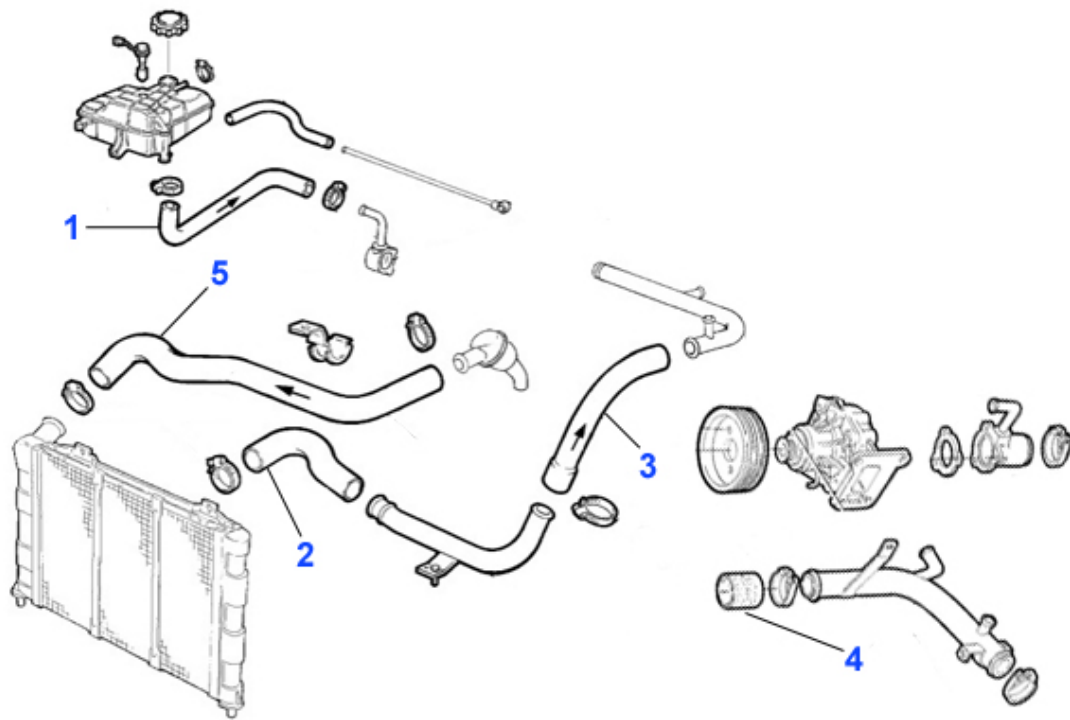

155 > Motor > Motorkühlung > 2.5 TD > Schläuche

1	KWS80056	Kühlwasserschlauch unter Ausgleichs behälter 155 2.5 TD	7.08 EUR
2	KWS80068	Kühlwasserschlauch unten 155 2.5 TD	11.19 EUR
3	KWS80067	Kühlwasserschlauch zwischen den bei den Verteilerrohren	10.15 EUR
4	KWS13630	Kühlwasserschlauch Wasserpumpe/Vert eilerrohr 155,164 S	15.28 EUR
5	KWS80069	Kühlwasserschlauch oben 155 2.5 TD	18.36 EUR