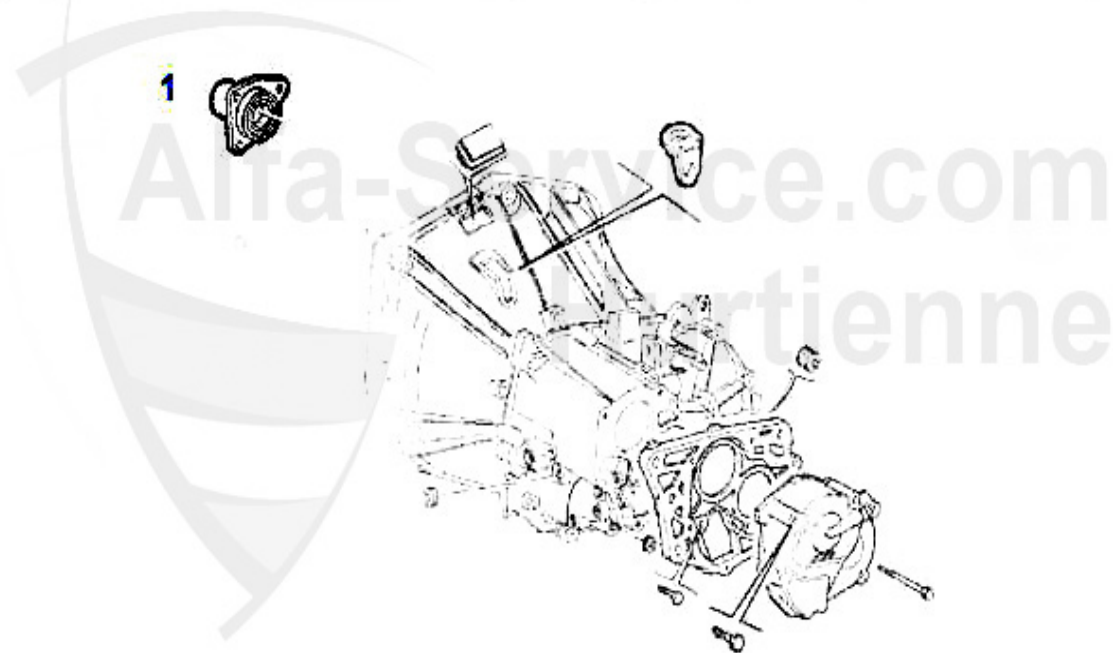

Ausrücker/Sleeve Bearing 155 TS 16V Bj. 96>

---

1 FH1140

Führungshülse Ausrücker 145/6/7, 155/6, GTV/Spider 916,

49.00 EUR