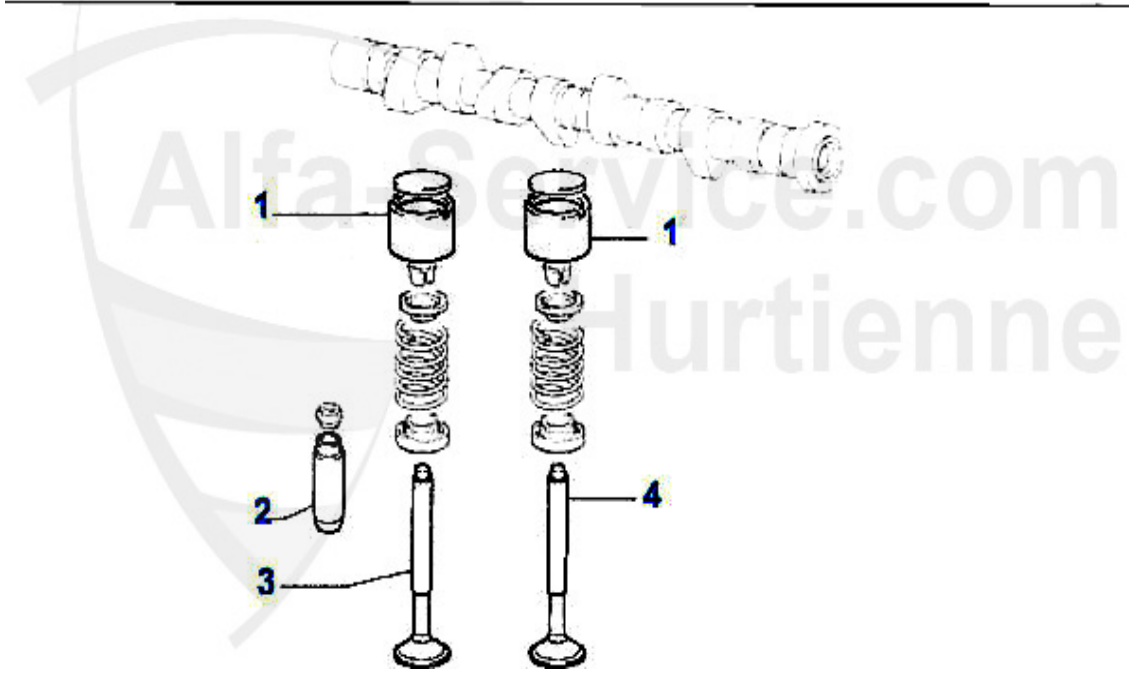

Ventiltrieb 155 1.9 TD

1	HST52447	Hydrostößel 145/6,155,156,166 TD/ JTD	14.26 EUR
2	VFEA72160	Ventilführung Einlaß/Auslaß 145/6, 155 1.9 TD + 0.05	6.31 EUR
3	VE91291	Ventil-Einlaß 145/6,155 1.9 TD	33.13 EUR
4	VA91321	Ventil-Auslaß 145/6,155 1.9 TD	31.29 EUR