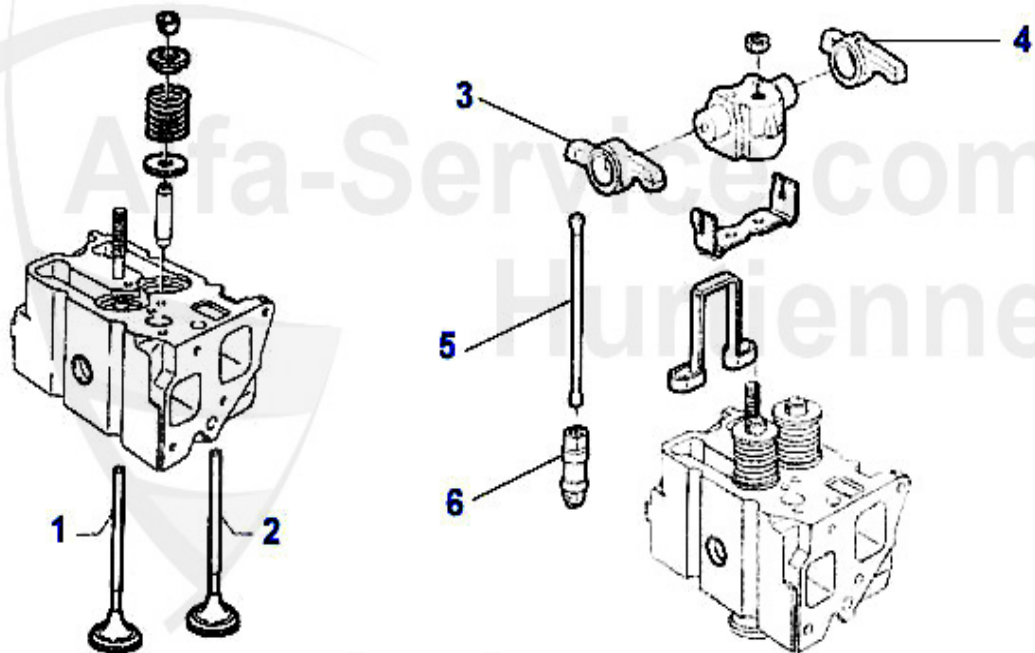

Ventiltrieb 155 2.5 TD

1	VA91438	Ventil-Auslaß 155,164/Super 2.5 TD, 33 (905/7) 1.8 TD,7	81.55 EUR
2	VE91437	Ventil-Einlaß 155,164/Super 2.5 TD, 33 (905/7) 1.8 TD	37.85 EUR
3	KH16982	Kipphebel (auslasseite) 155,164/ Super 2.5 TD	46.16 EUR
4	KH16983	Kipphebel (einlasseite) 155,164/ Super 2.5 TD	46.16 EUR
5	SS17012	Stößelstange 155,164/Super 2.5 TD	13.23 EUR
6	HST17014	Stößel 155,164/Super 2.5 TD	22.57 EUR