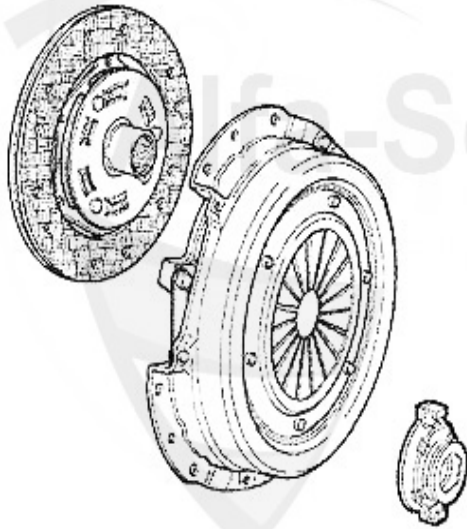

Kupplungs-Kit/Clutch Set 155 TS 8V

---

1. KK 576001
Ø 215 mm
1.7/1.8/2.0 TS 8V

---

1 KK576001

Kupplungs-Kit 145/6 1.4/1.6/1.8 TS, GTV/Spider 916/155

207.00 EUR