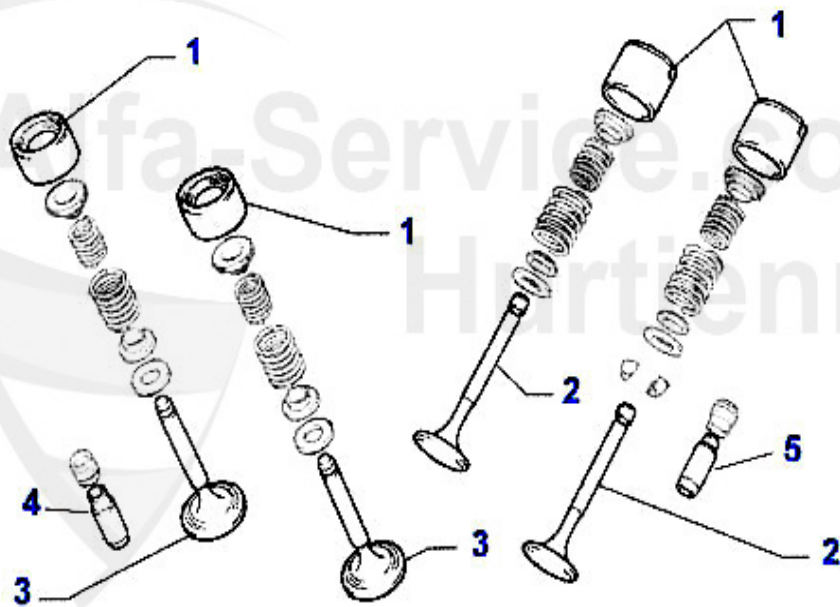

Ventiltrieb 155 Turbo Q4

1	HST52447	Hydrostößel 145/6,155,156,166 TD/ JTD	14.26 EUR
2	VE22907	Ventil-Einlaß 155 Turbo Q4	22.50 EUR
3	VA50916	Ventil-Auslaß 155 Turbo Q4	55.91 EUR
4	VFA11680	Ventilführung-Auslaß 155 Turbo Q4	15.90 EUR
5	VFE16992	Ventilführung-Einlaß 155 Turbo Q4 +0.05	5.21 EUR