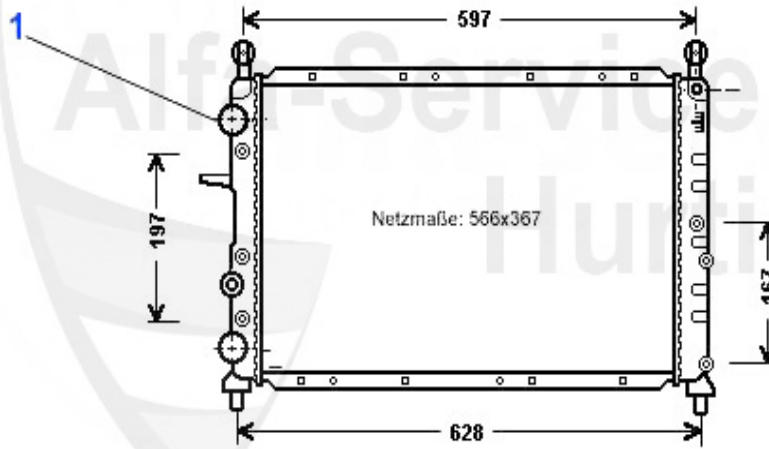

Kühler/Radiator 155 1.9 TD

1 MK21949

Motorkühler 145/6 2.0 16V Bj. >5.96 1.9 TD Bj. 12.94-02

189.78 EUR