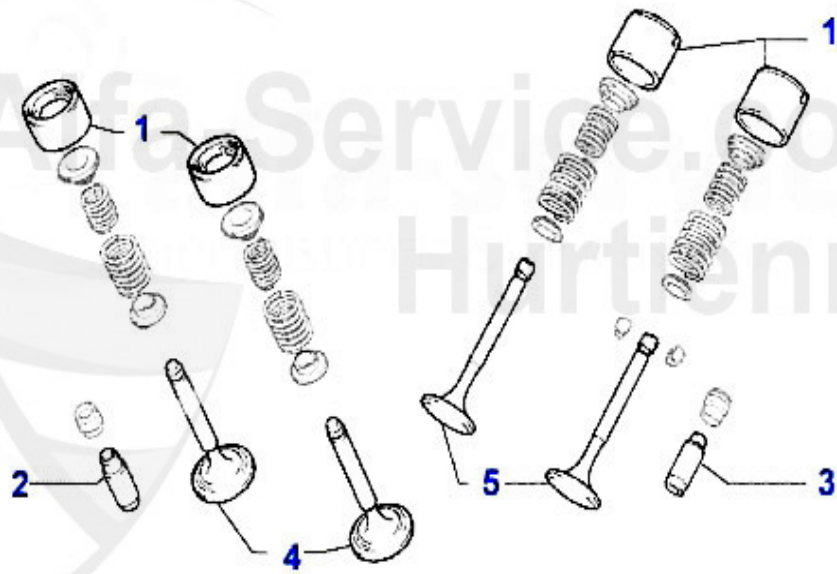

Ventiltrieb 155 TS 16V

1	HST12769	Hydrostößel 145/6,147,155,156,166 gtv/spider(916) alle	6.50 EUR
2	VFA11582	Ventilführung Auslaß + 0.05 TS 16V	21.03 EUR
3	VFE11575	Ventilführung Einlaß +0.05 TS 16V	21.03 EUR
4	VA91934	Ventil-Auslaß 145/6/7,155,156,Spider/ GTV 916 1.6/1.8/2	18.05 EUR
5	VE91933	Ventil-Einlaß 145/6/7,155,156,spider/ gtv(916) 1.6/1.8/	15.28 EUR