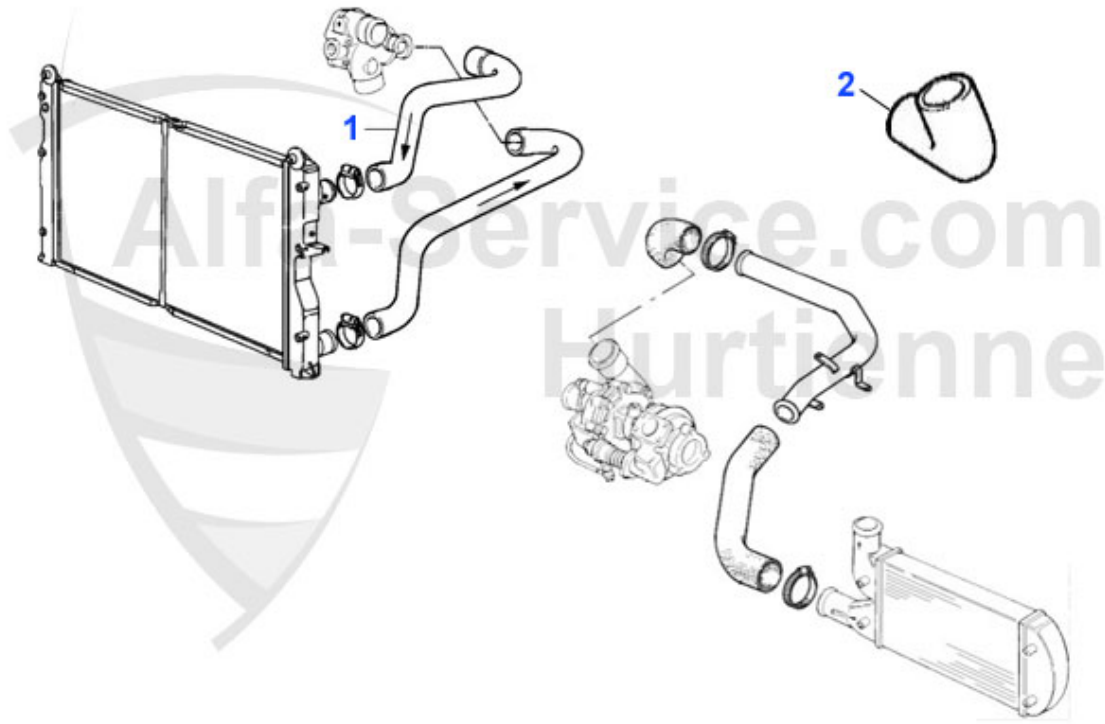

Wasserpumpe/Waterpump 155 2.5 V6

1 WP01110

Wasserpumpe 155 2.5 V6, GTV/Spider 916 2.0 V6 Turbo/3.0

109.50 EUR

155 > Motor > Motorkühlung > 1.9 TD > Schläuche

1	KWS09309	Kühlwasserschlauch oben 155 1.9 TD Bj. >96	14.88 EUR
2	KWS83627	Kühlwasserschlauch Wasserpumpe 145/ 6,155 1.9 TD	7.18 EUR