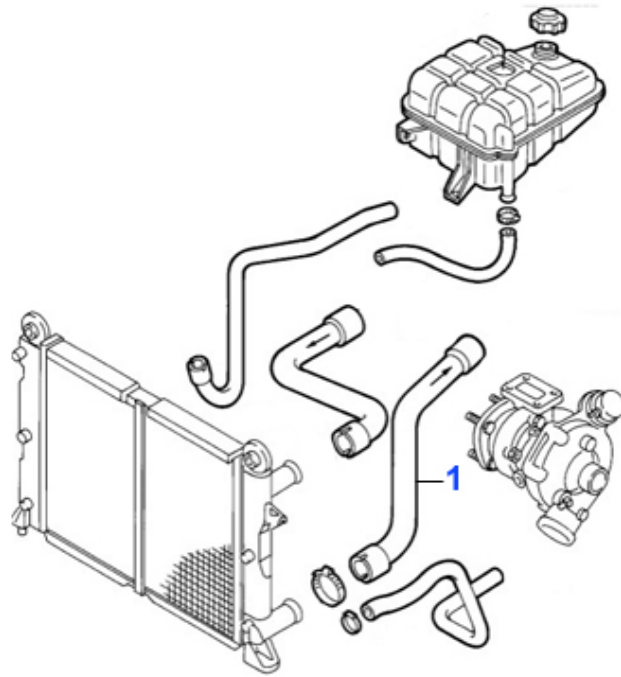

Wasserpumpe/Waterpump 155 Turbo Q4

1 WP10426

Wasserpumpe 155 Turbo Q4

Preis auf Anfrage

155 > Motor > Motorkühlung > 2.0 Turbo 4x4 > Schläuche

1 KWS73245

Kühlwasserschlauch 155 Kühler unten 2,0 Turbo 4X4

32.00 EUR