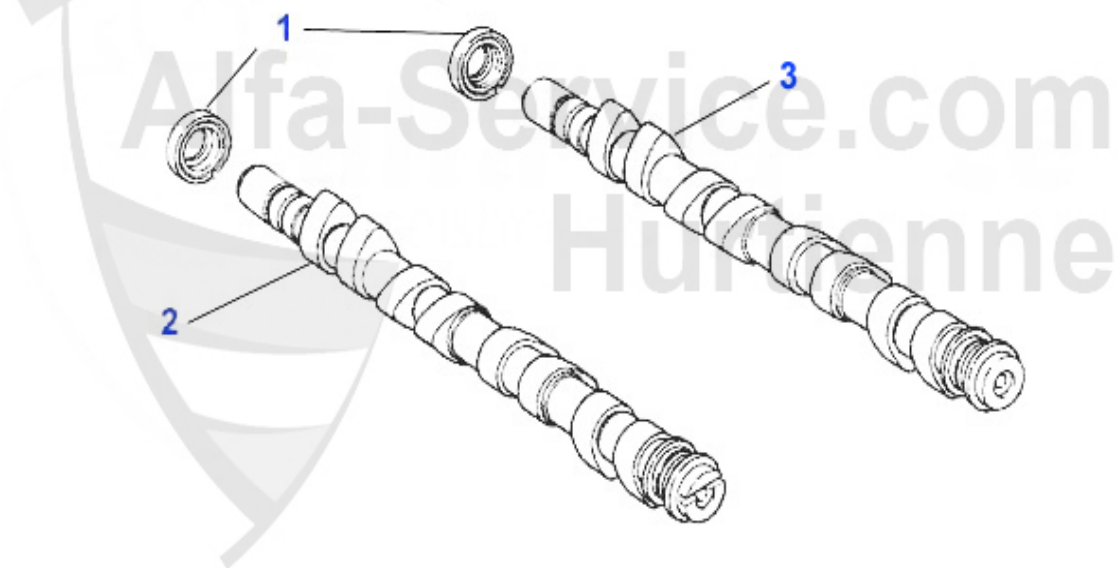

Nockenwelle 155 Turbo Q4

1	WD08200	Simmerring Nockenwelle 145/6, 155/6, GTV/Spider 916, 16	15.51 EUR
2	NKW05830	Nockenwelle (Auslaß) 155 2.0 16V Tu rbo	313.61 EUR
3	NKW05829	Nockenwelle (Einlaß) 155 2.0 16V Tu rbo	381.99 EUR