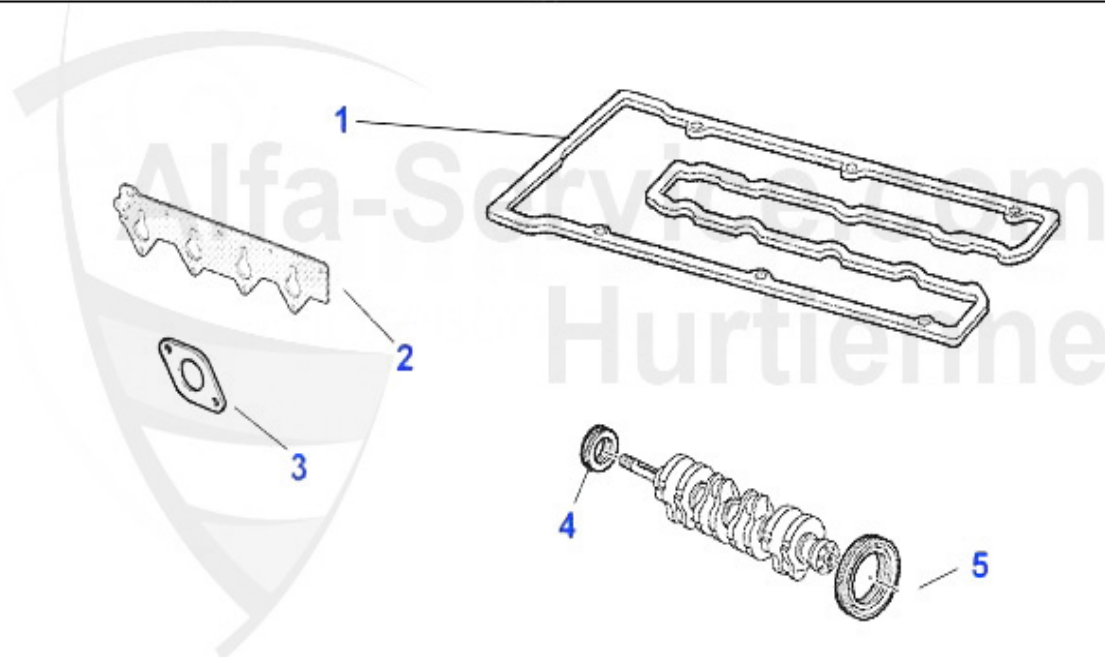

Dichtungen Motor/Engine Gaskets 155 TS 8V

1	VDD41900	Ventildeckeldichtung 155/164/Super 1.7/1.8/2.0 TS	39.90 EUR
2	ASKD76100	Ansaugkrümmerdichtung 75,164 2.0 TS (1987-92)	19.90 EUR
3	AGKD74400	Abgaskrümmerdichtung 75, 155, 164/Super TS 8V	6.30 EUR
4	WD17600	Siri Kurbelwelle vorne 40/56/10 Arna,Sud/Sprint,33 (905	18.66 EUR
4	02 022 0 0	Simmerring Kurbelwelle vorne 35/50/10	9.50 EUR
5	02 060 3 0	Simmerring Kurbelwelle hinten 84x105x12 Spider 1990-93,	35.50 EUR
5	02 060 3 5	Simmerring Kurbelwelle REINZ hinten Spider 90-93, 84x10	44.90 EUR