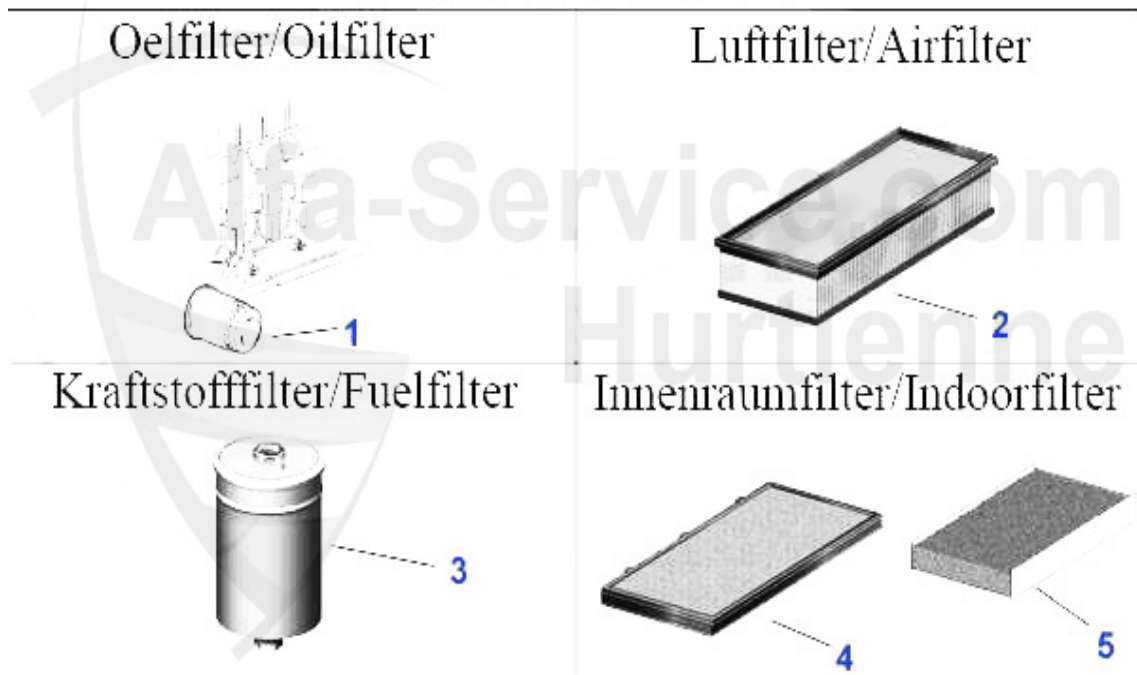

Filter 155 2.5 V6

1	OF125	Ölfilter Arna,Sud/Sprint, 116 4-Zylinder,145/6,155,164/	16.51 EUR
1	OF124	Ölfilter 147/156/GT 3,2 GTA/ 155/164/166/Spider 2.0 V6/	9.13 EUR
2	LF280	Luftfilter 155 TS/TD/V6/Q4,gtv/ spider (916) 2.0 V6 Tur	17.50 EUR
3	KF96	Kraftstoff-Filter Sud/Sprint,33 (905/7),145/6,155,Ansch	25.99 EUR
4	IF309	Innenraumfilter eckig Aktivkohle 145/6, 155 Bj >1996, G	26.91 EUR
5	IF314	Innenraumfilter 145/6/155 Bj. 1996> GTV/Spider 916 Bj.	26.91 EUR