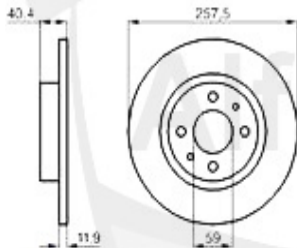

Bremsscheiben/Brakedisks 155

1. BS 516811
1.9 TD
vorne/front