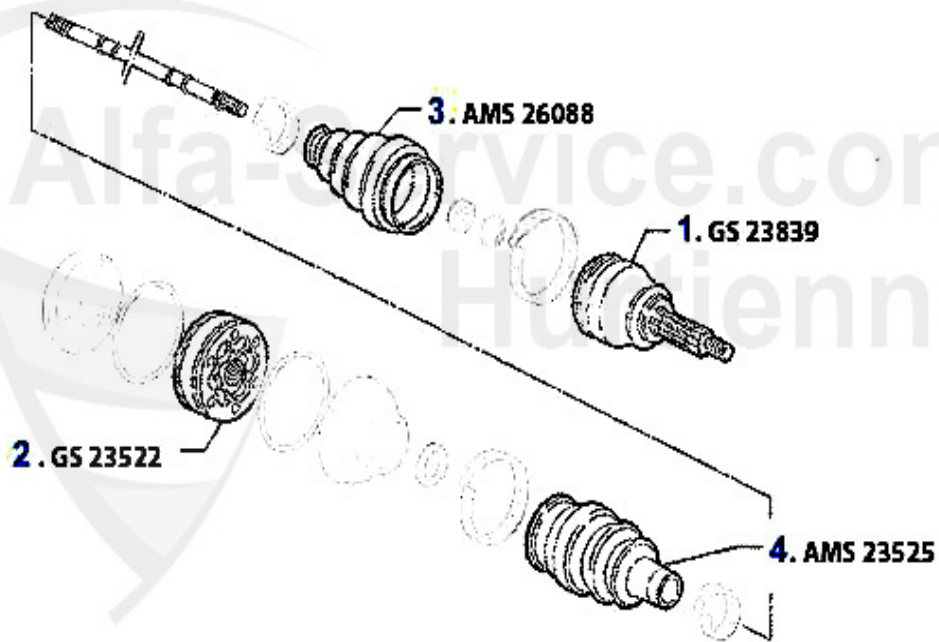

Antriebswelle/Driveshaft 155 2.5 V6

1	GS23839	Gelenksatz außen 155,gtv/spider (916) diverse mit ABS	169.27 EUR
2	GS23522	Gelenksatz innen 155,164 diverse	101.55 EUR
3	AMS26088	Achsmanschette aussen 155, 164, 156 GTV/Spider (916) 6-	15.01 EUR
4	AMS23525	Achsmanschette innen 155 1,7-2,0TS 2.5 V6,1.9TD/164 Sup	25.55 EUR