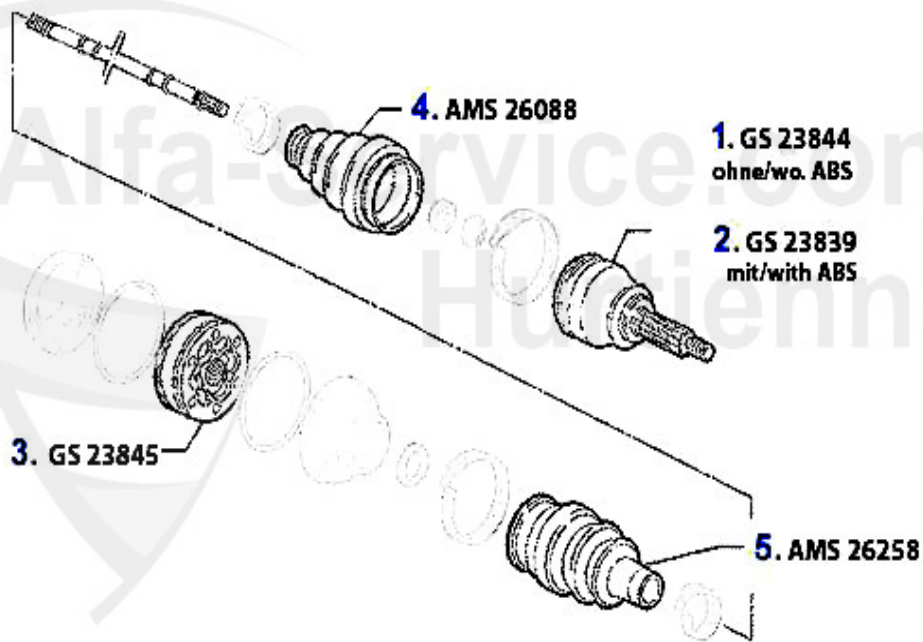

Antriebswelle/Driveshaft 155 2.5 TD

1	GS23844	Gelenksatz außen 155 2.5 TD	152.34 EUR
2	GS23839	Gelenksatz außen 155,gtv/spider (916) diverse mit ABS	169.27 EUR
4	AMS26088	Achsmanschette aussen 155, 164, 156 GTV/Spider (916) 6-	15.01 EUR
5	AMS26258	Achsmanschette innen 155 2,0TB 2,5 TD Metallflansch (10	15.51 EUR