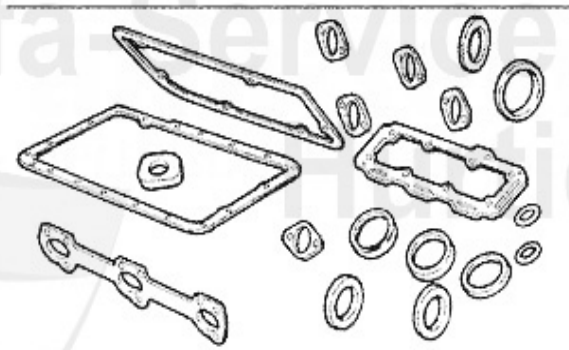

Kopfdichtsatz/Head Set 155 2.5 V6

---

1 ZKDS95600 Kopfdichtsatz 155 V6 Bj. 1992-96

240.00 EUR