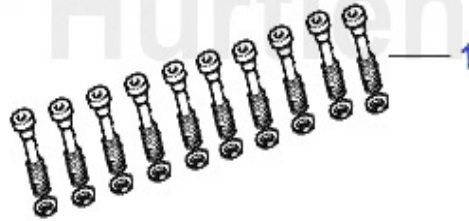

Kopfschraubensatz/Head Srew Set 155 TS 16V

1 ZKSS152080 Kopfschraubensatz 145/6,147,155,156 166,gtv/spider(916)

69.00 EUR