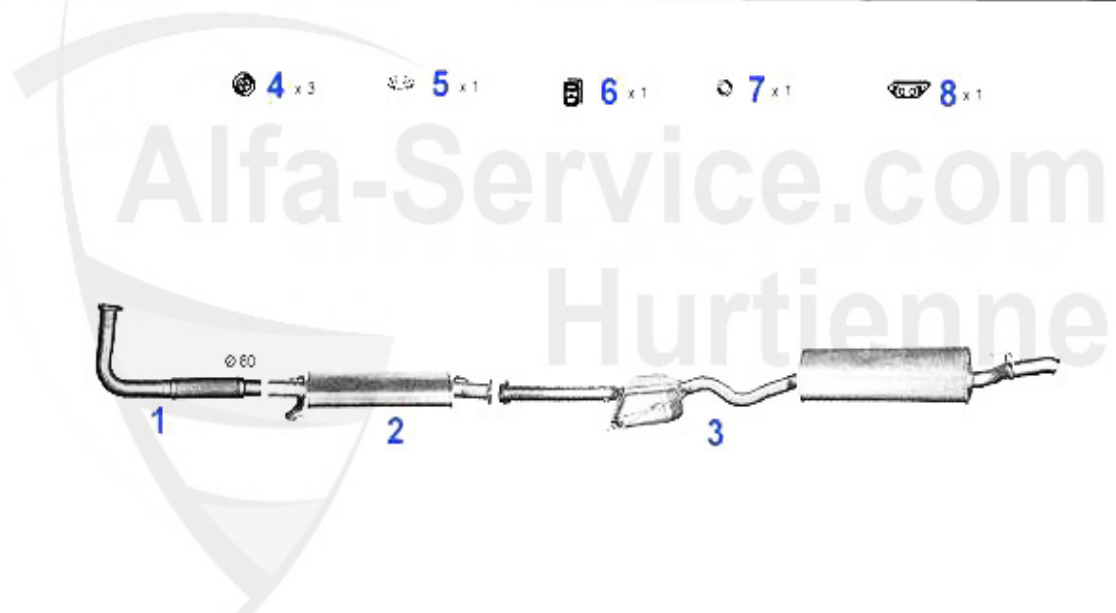

Abgasanlage/Exhaust System 155 2.5 TD

155 2.5 TURBO DIESEL

'93-'97

1	VSD116001	Vorschalldämpfer 155 2.5 TD	154.52 EUR
2	MSD116003	Mitteltopf 155 2.5 TD	165.01 EUR
3	ESD116009	Endtopf 155 2.5 TD	295.00 EUR
4	SAT091012	Gummi/Auspuffaufhängung diverse Modelle	4.00 EUR
5	SAT094003	Brennring für Schalldämpfer Diverse Modelle	10.50 EUR
6	SAT091124	Gummi/Auspuffaufhängung 145/6 ESD 155 MSD	3.90 EUR
7	SAT091011	Gummiring/Auspuffaufhängung diverse Modelle	2.50 EUR
8	SAT091041	Gummi/Auspuffaufhängung 145/6,155 ESD	4.50 EUR