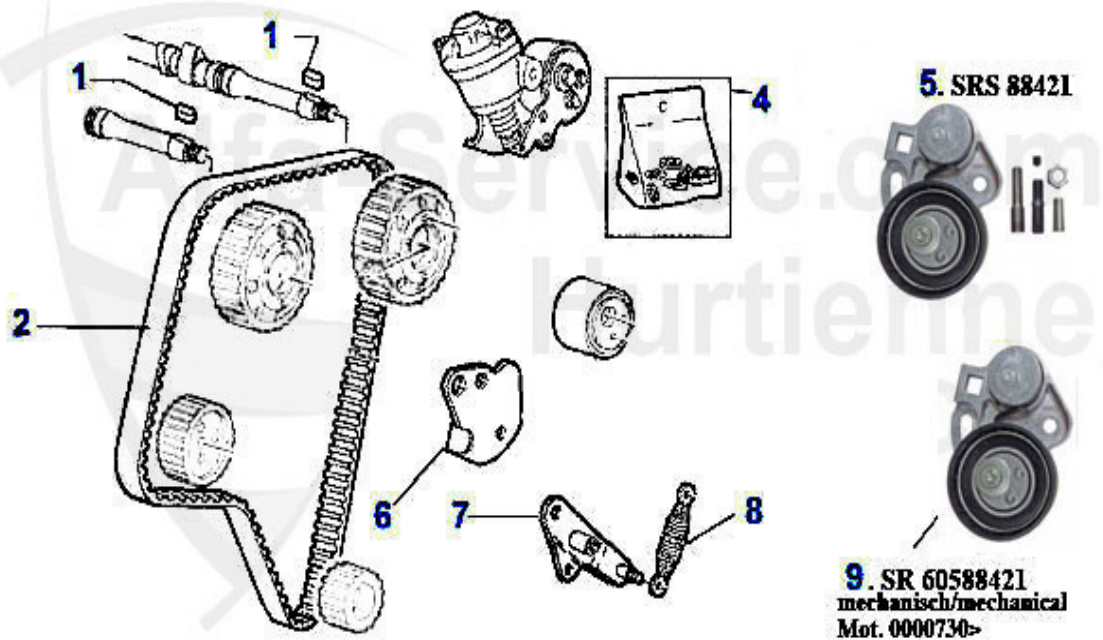

Zahnriemen 155 2.5 V6

1	03 137 0 0	Keil für Nockenwelle	6.90 EUR
2	ZR94411	Zahnriemen 134SP254C 155, 164, GTV/Spider 916 6-Zylinde	49.90 EUR
4	DS77065	Dichtsatz für hydraulischen Riemenspanner 75, 155, 164,	44.49 EUR
5	SRS88421	Umrüstsatz Spannrolle V6 hydraulisch auf mechanisch mit	239.00 EUR
6	SRPL7320	Halteplatte zu Riemenspanner # SR60808222	4.62 EUR
7	SR13023	Halter für Zahnriemenspanner 75,155 ,164/Super,RZ/SZ,GT	33.34 EUR
8	SF07469	Spannfeder für hydr. Riemenspanner 75,155,164,RZ,SZ 6-Z	Preis auf Anfrage
9	SR60588421	Spannrolle mechanisch 155, 164 Super GTV/Spider 916 6-Z	149.00 EUR
9	SR02521	Spannrolle mechanisch 155, 164 Super GTV/Spider 916 6-Z	199.00 EUR