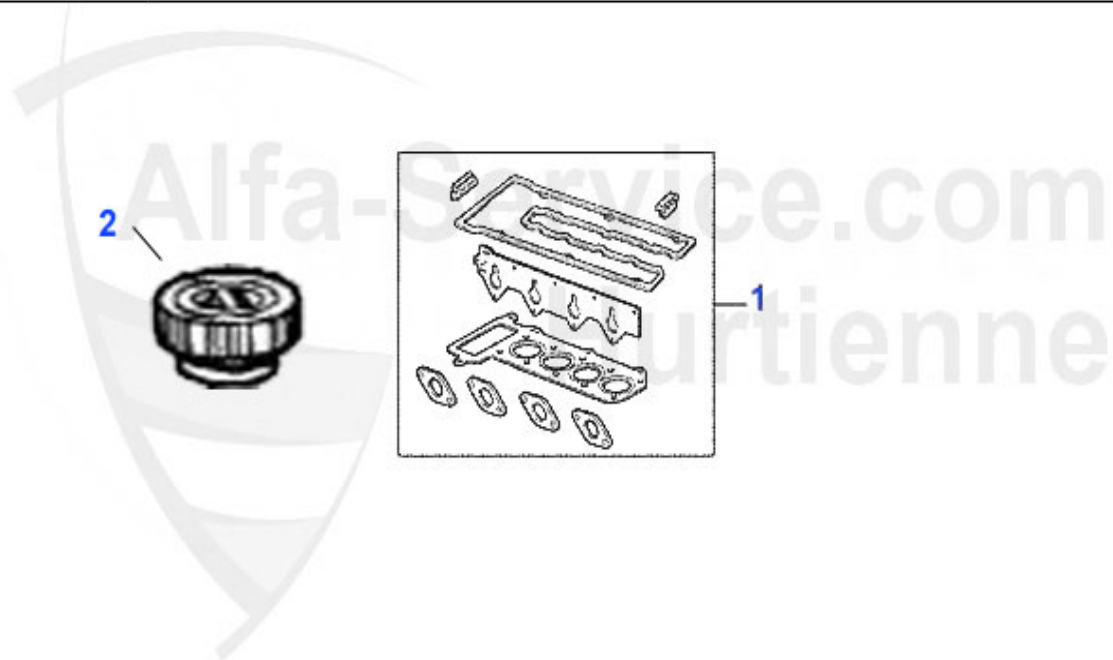

Kopfdichtsatz/HEAD SET 155 TS 8V

1	ZKDS95300	Kopfdichtsatz 155 1.7/1.8/2.0 TS 8V Bj. 92-96,164/Super	164.99 EUR
2	OED003	Öleinfülldeckel schraubbar TS Motoren 145/147/155/156/	49.50 EUR