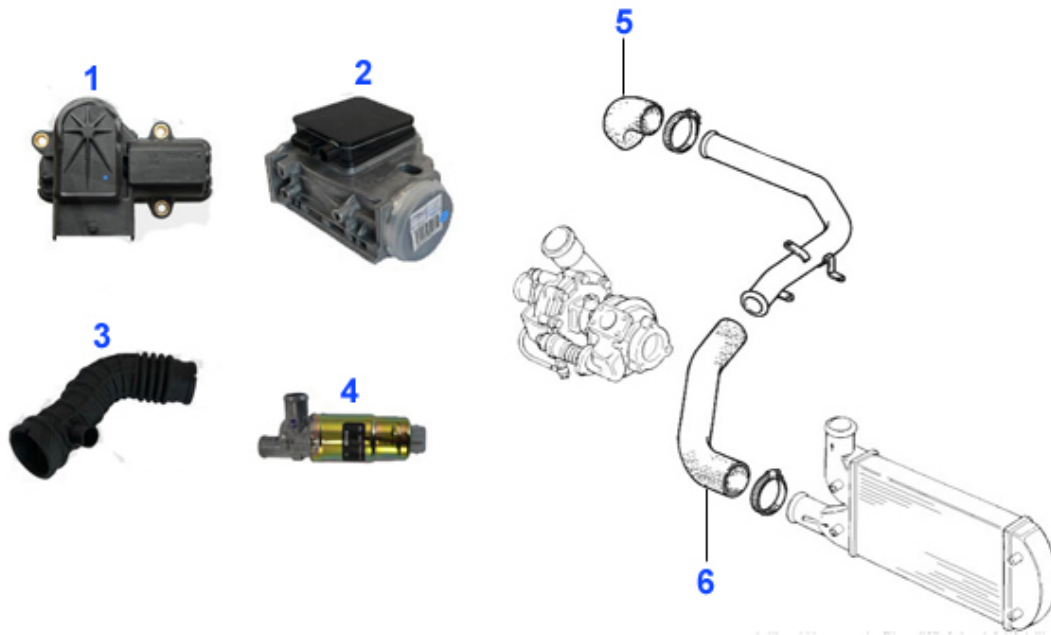

155 > Motor > Luftversorgung > 1,9 TD

1	LR13829	Leerlauf-Regler/Stellelement für Drosselklappe 145/6, 1	Preis auf Anfrage
2	LMM69704	Luftmengenmesser 155, 164/Super 2.0 TS 8 V	545.00 EUR
3	LMM07008	Luftmengenmesser 145/6 >1999/ 155 >1997/156 >2002/ GTV/	348.99 EUR
4	LR37024	Leerlauf-Regler 155, 164, GTV/Spider 916	Preis auf Anfrage
5	KWS31298	Ladeluftschlauch am Turbolader 145/146/155 1,9 TD	45.65 EUR
6	KWS60171	Ladeluftschlauch zum Ladeluftkühler 155,145/6 1,9 TD (u	21.85 EUR