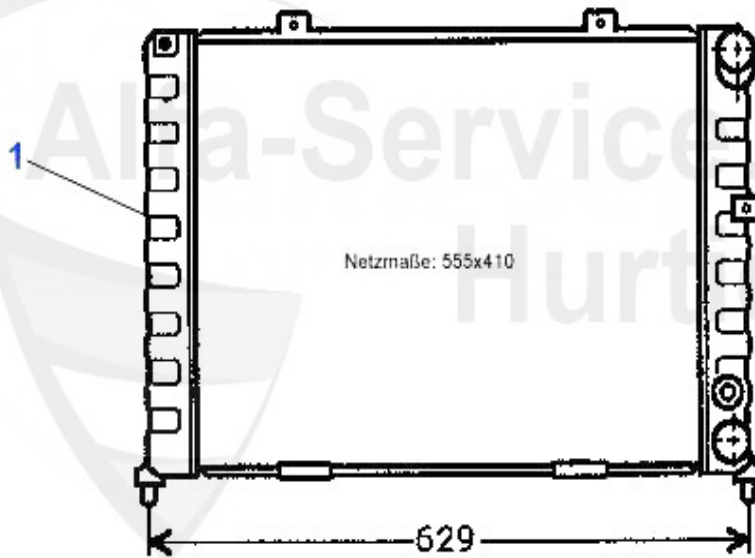

Kühler/Radiator 155 2.5 TD

1 MK22376

Motorkühler 155 2.5 TD

246.21 EUR