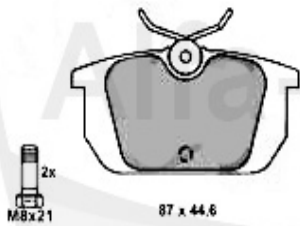

Bremsbeläge/Brakepads 155 hinten/rear

1. 21103
Grauguß-Sattel/
grey iron caliper
> 1997