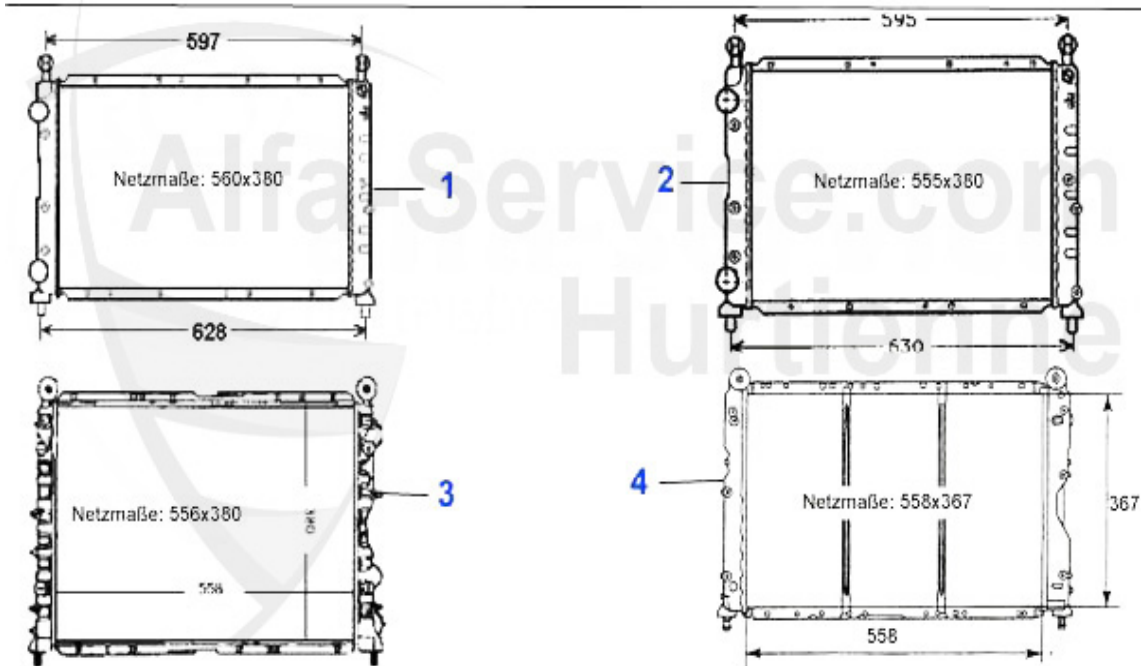

Kühler/Radiator 155 TS 16V

1	MK22820	Motorkühler 145/6 1.4/1.6/1.7ie 16V TS Bj. 96-01,155 1.	224.66 EUR
2	MK22992	Motorkühler 145/6,155 1.6/1.7/1.8/ 2.0 TS 16V	213.38 EUR
3	MK22999	Motorkühler 145/6 2.0 16V TS/QV Bj. 6.96>	193.89 EUR
4	MK35342	Motorkühler 145/6 2.0 TS 16V Bj. >6 .96,155 2.0 TS 16V	205.07 EUR