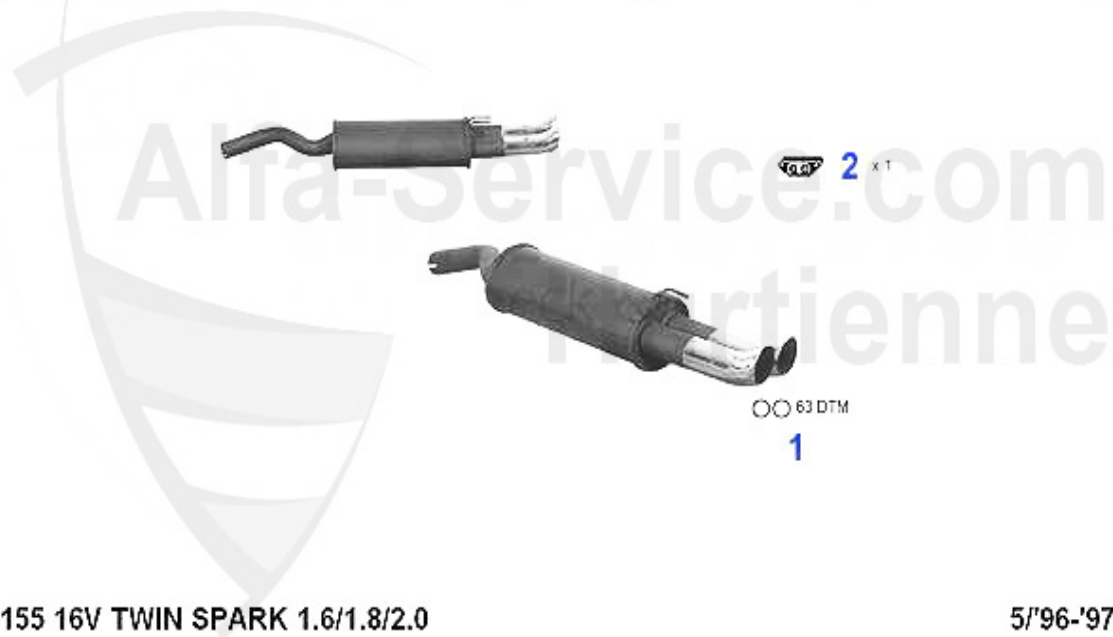

155 > Auspuff > Sportauspuff > TS 16V Bj. 5.96>

Sportauspuff/Sport Exhaust System 155 TS 16V

1	SNSD1162	Sport-Endtopf 155 1.6-2.0 16V TS Bj. 96-97 Endrohre 2 x	548.99 EUR
2	SAT091041	Gummi/Auspuffaufhängung 145/6,155 ESD	4.50 EUR