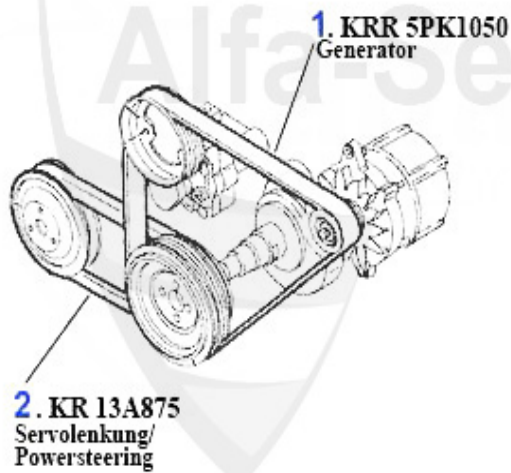

Keil-/Keilrippenriemen 155 Turbo Q4

ohne/without
Klimaanlage/AC: