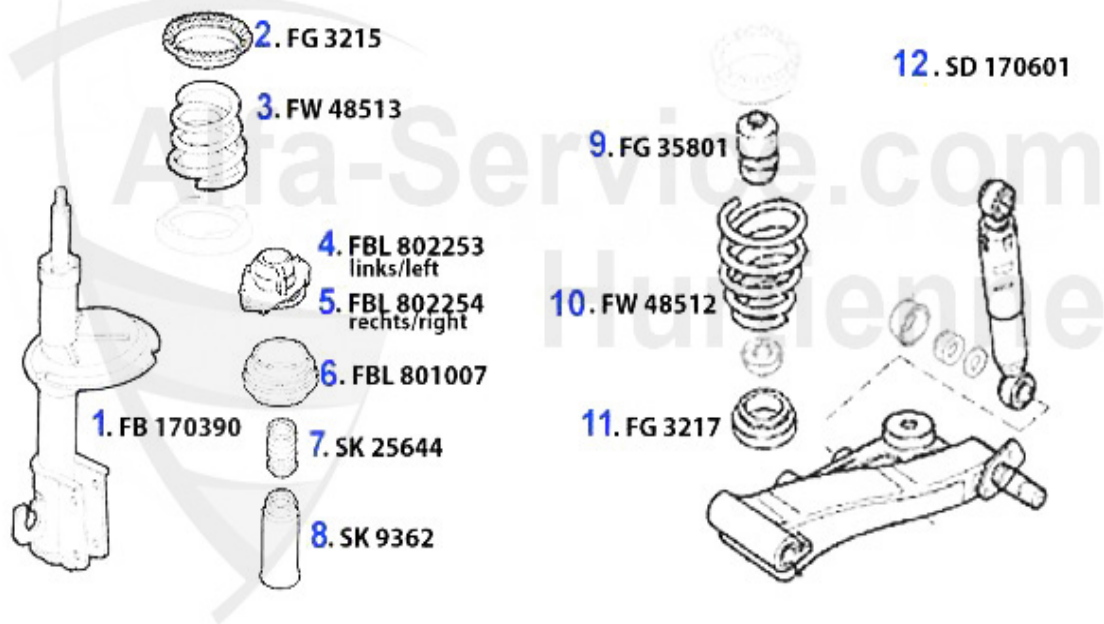

Federbeine/Struts 155 TS 16V

1	FB170390	Federbein vorne 145/6 1.9 TD Bj. >1 1.96,155 4-Zylinder	165.01 EUR
2	FG3215	Federgummi für vorderes Federbein 145/6,155	14.49 EUR
6	FBL801007	Federbeinlager vorne 145/6,155	24.89 EUR
7	SK25644	Anschlagpuffer f. Federbein VA 145/6,155	19.49 EUR
8	SK9362	Staubkappe vorderes Federbein 145/6,155	4.17 EUR
9	FG35801	Federbeinanschlag HA 145/6,155	6.90 EUR
12	SD170601	Stossdämpfer hinten 145/6, 155 Bj. 4.95> oben Auge/unte	94.08 EUR