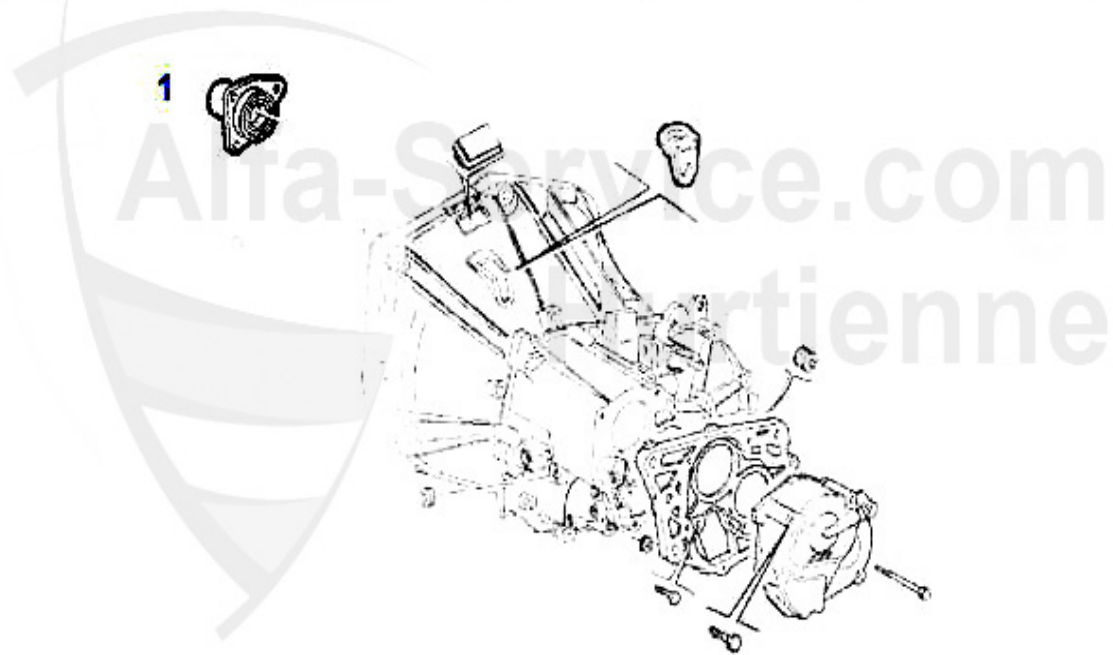

Ausrücker/Sleeve Bearing 155 2.5 V6

---

1 FH11951

Führungshülse f. Ausrücklager 3-Löcher 145/6,147,155,16

79.00 EUR