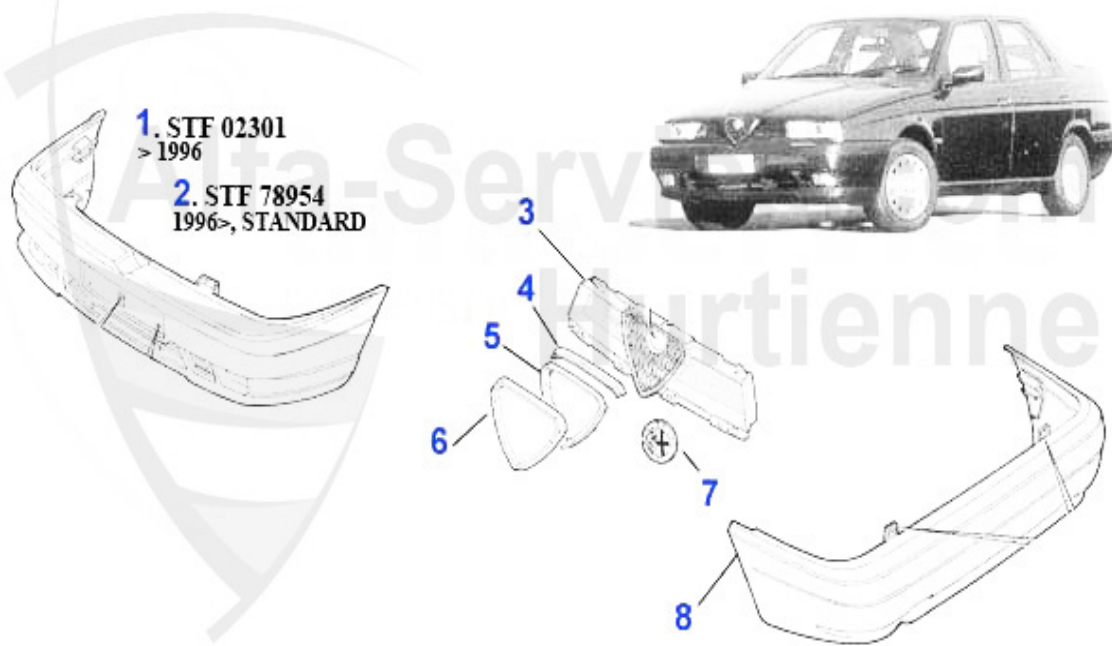

Stoßstangen/Bumpers 155

1	STF02301	Stoßfänger vorne 155 Bj. >4.95	255.45 EUR
2	STF78954	Stoßfänger vorne 155 Bj. 8.95> für Modelle: Standard/S	Preis auf Anfrage
3	KG77794	Kühlergrill 155 grundiert 2.Serie	70.00 EUR
4	KG72984	Dichtung Kühlergrill/Alfaherz 155	12.21 EUR
7	23 033 3 0	Alfa Emblem 75mm Metall 33/75/145/6/155/156/164/166/ 91	26.50 EUR
7	23 038 0 0	Alfa Emblem 75mm Metall (Klebefestigung) 33, 75, 145/	19.00 EUR
8	STF78957	Stoßfänger hinten 155	Preis auf Anfrage