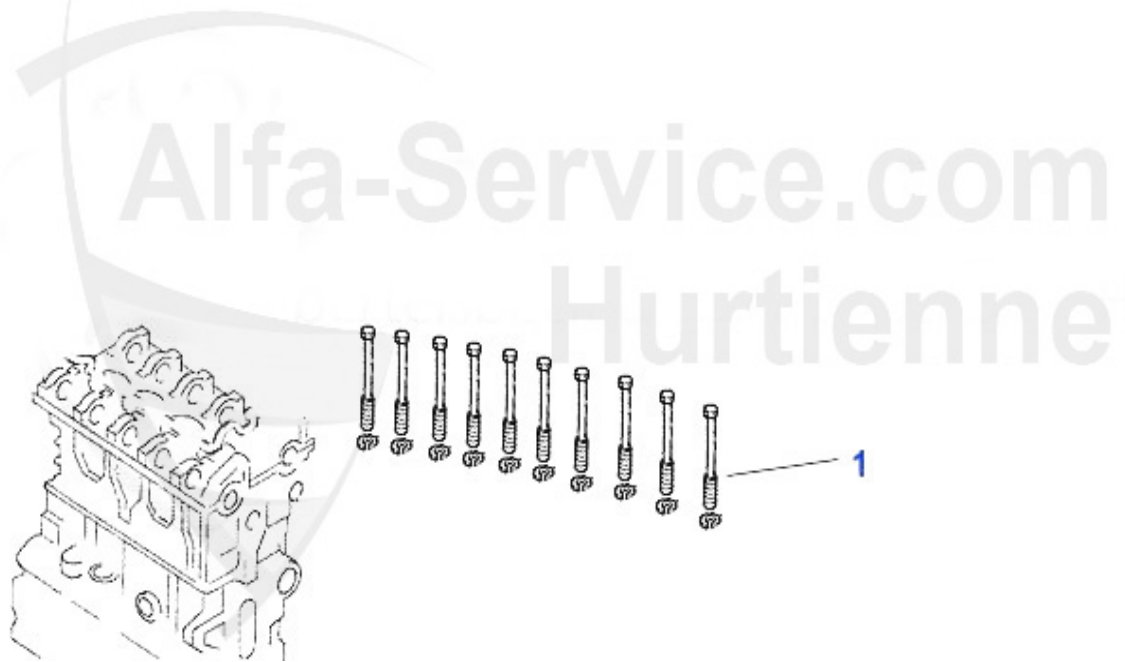

Kopfdichtsatz/Head Set 155 Q4

1 ZKDS95500 Kopfdichtsatz 155 2.0 16V turbo Bj. 92-97

132.34 EUR

Motordichtsatz/Full Set 155 Q4

1 MDS8300

Motordichtsatz 155 16V Turbo

205.00 EUR

Kopfschraubensatz/Head Screw Set 155 Q4