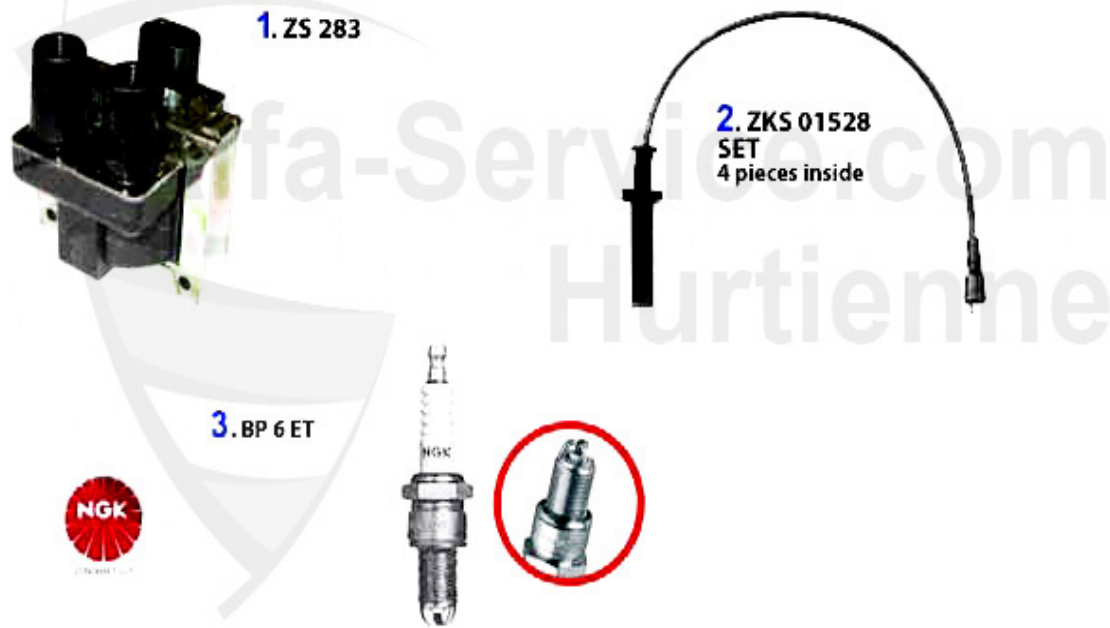

Zündanlage/Ignitionsystem 155 Q4

1	ZS283	Zündspule 33,145/6 1.4 ie Bj. 91-96 155 2.0 16V turbo B	19.96 EUR
2	ZKS01528	Kabelsatz 155 Turbo 4x4 1992-1996	32.00 EUR
3	BP 6 ET	Zündkerze NGK m. 3 Masseelektroden 155 2.0 16V Turbo,10	8.90 EUR