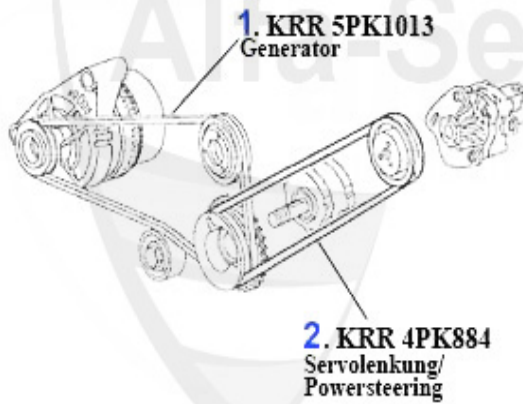

Keilrippenriemen 155 TS 16V

ohne/without
Klimaanlage/AC:

- 1. KRR 6PK1045**
1.6/1.8 TS 16V
- 2. KRR 7PK1083**
2.0 TS 16V

mit/with
Klimaanlage/AC:

- 4. KRR 6PK1842**
1.6/1.8 TS 16V
- 5. KRR 7PK1952**
2.0 TS 16V
- 6. UR 55849**
1.6/1.8 TS 16V
- 7. UR 55848**
2.0 TS 16V

1	KRR6PK1045	Keilrippenriemen 6PK1045 145/6 Bj. 1997>, 155, 156, GTV	20.00 EUR
2	KRR7PK1083	Keilrippenriemen 7PK1083 145/6, 155, 156, 166, GTV/Spid	35.90 EUR
3	SPA55863	Spannarm Keilrippenriemen 145/6/7, 155/6, 166, GTV/Spid	45.51 EUR
4	KRR6PK1842	Keilrippenriemen 6PK1842 145/6/7 1.6 1,8 TS mit Klima,1	30.73 EUR
5	KRR7PK1952	Keilrippenriemen 7PK1952 145/6/155/ GTV/Spider 916 2.0	52.50 EUR
6	UR55849	Umlenkrolle Keilrippenriemen 145/6/7, 155/6, GTV/Spider	34.00 EUR
7	UR55848	Umlenkrolle Keilrippenriemen 145/6/7, 155/6, 166, GTV/S	55.00 EUR

Keil-/Keilrippenriemen 155 Turbo Q4

ohne/without
Klimaanlage/AC:

mit/with
Klimaanlage/AC:

1	KRR5PK1050	Keilrippenriemen 5PK1050 155 2.0 Turbo Wasserpumpe/Gene	22.05 EUR
2	KR13A875	Keilriemen 12.5x875 155 Turbo Servo Pumpe	14.32 EUR
3	KR13A750	Keilriemen 12.5x750 155 Turbo Servo Pumpe (mit Klima)	13.28 EUR
4	KR13A850	Keilriemen 12.5x850 75,90,155, 4-Zylinder Klimakompress	15.34 EUR

Keilriemen/V-Belt 155 2.5 V6

ohne/without
Klimaanlage/AC:

mit/with
Klimaanlage/AC:

1	KRR5PK1013	Keilrippenriemen 5PK1013 155 2.5 V6 Bj. 10.92-12.97 Spi	19.90 EUR
2	KRR4PK884	Keilrippenriemen 4PK884 155 2.5 V6 Servopumpe	12.21 EUR
3	UR1005742	Umlenkrolle Keilrippenriemen 155,16 4 Super,gtv/spider	175.00 EUR
5	KRR6PK975	Keilrippenriemen 6PK975 155 2.5 V6 GTV/Spider 916 V6, K	26.50 EUR