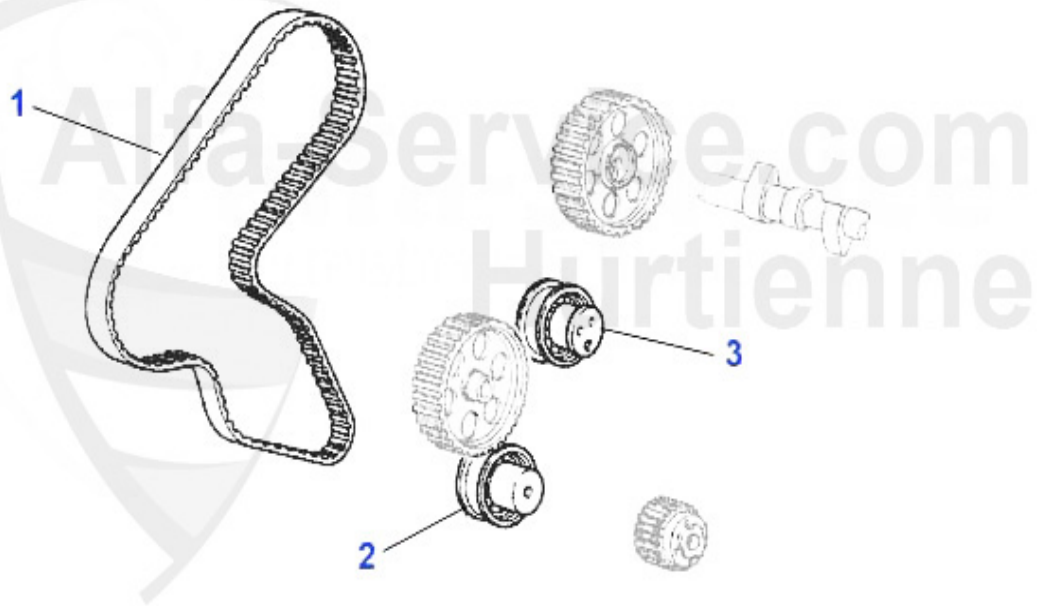

Zahnriemen 155 1.9 TD

1	ZR94138	Zahnriemen 173SHP220 145/6 1.9 TD Nockenwelle	30.68 EUR
2	UR55825	Umlenkrolle Zahnriemen 145/6,155 1.9 TD	61.04 EUR
3	SR55829	Spannrolle Zahnriemen 145/6,155 1.9 TD	68.22 EUR