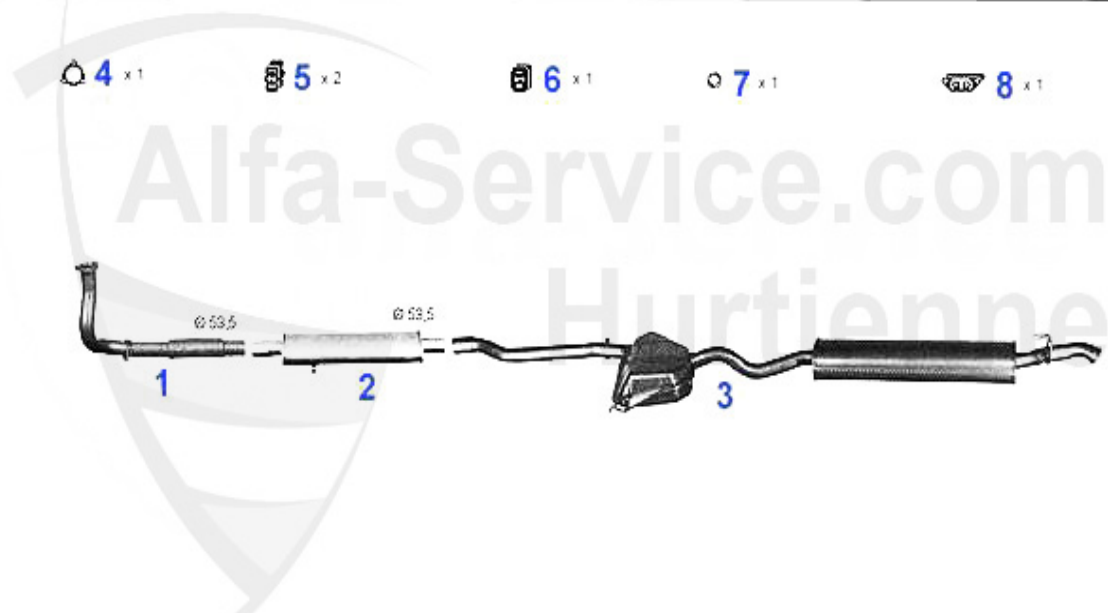

Abgasanlage/Exhaust System 155 1.9 TD

155 1.9 TURBO DIESEL

'93-'97

1	VSD445201	Vorschalldämpfer 145/6 1.9 TD bj. 94-96 155 1.9 TD	118.41 EUR
2	MSD254303	Mitteltopf 145/6 1.9 TD Bj. 94-96 155 1.9 TD	Preis auf Anfrage
3	ESD445209	Endschalldämpfer 155 1.9 TD	Preis auf Anfrage
4	SAT094477	Dichtung VSD 145/6,155 TD	6.26 EUR
5	SAT091069	Gummi/Auspuffaufhängung Kat 155	3.28 EUR
6	SAT091124	Gummi/Auspuffaufhängung 145/6 ESD 155 MSD	3.90 EUR
7	SAT091011	Gummiring/Auspuffaufhängung diverse Modelle	2.50 EUR
8	SAT091041	Gummi/Auspuffaufhängung 145/6,155 ESD	4.50 EUR