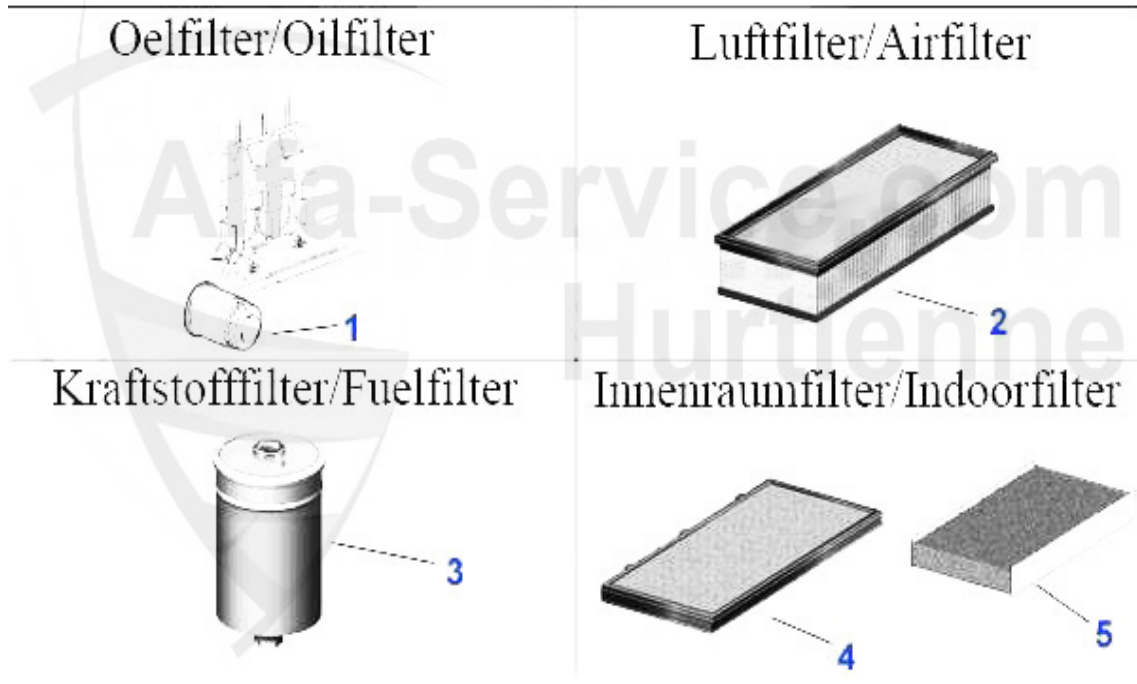

Filter 155 TS 16V

1	OF519	Ölfiter 145/6/7 1.4/1.6/1.8/2,0 TS 155/6 1.6/1.7/2.0 T	8.90 EUR
2	LF841	Luftfilter eckig 145/6 TS 16V, 1.9 JTD, 155 TS 16V	10.15 EUR
3	KF96	Kraftstoff-Filter Sud/Sprint,33 (905/7),145/6,155,Ansch	25.99 EUR
4	IF309	Innenraumfilter eckig Aktivkohle 145/6, 155 Bj >1996, G	26.91 EUR
5	IF314	Innenraumfilter 145/6/155 Bj. 1996> GTV/Spider 916 Bj.	26.91 EUR