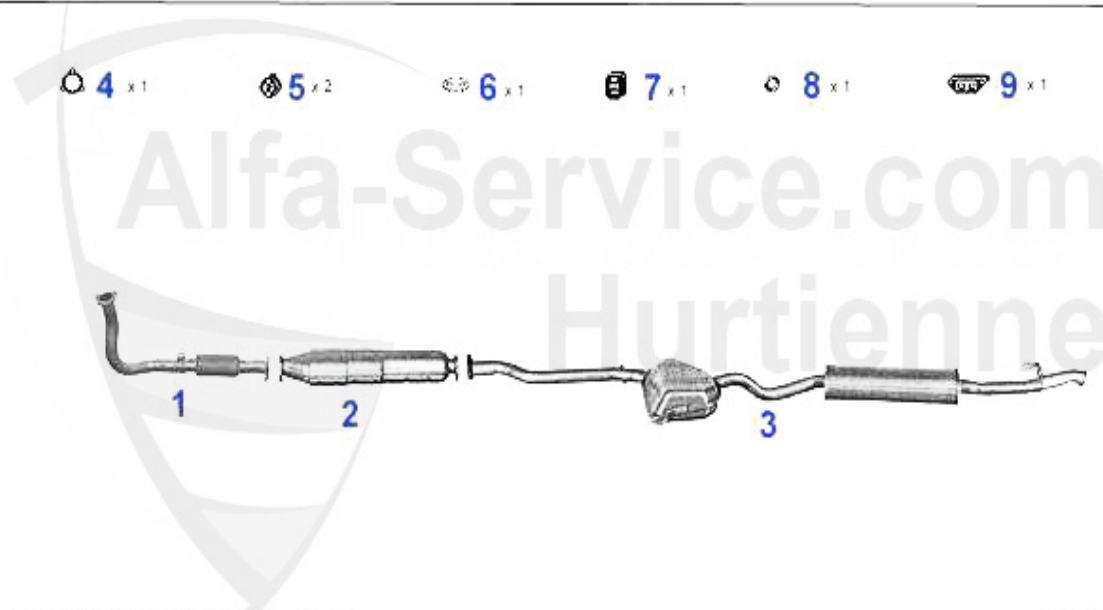

Abgasanlage/Exhaust System 155 1.9 TD Kat.

155 1.9 TURBO DIESEL KAT.

'93-'97

1	VSD254901	Vorschalldämpfer 145/6 1.9 TD kat bj. 94> 155 1.9 TD ka	208.85 EUR
3	ESD116309	Endschalldämpfer 155 1.9 TD Kat	299.00 EUR
4	SAT094477	Dichtung VSD 145/6,155 TD	6.26 EUR
5	SAT091119	Gummi/Auspuffaufhängung 145/6 TD 155 TD mit Kat.	6.06 EUR
6	SAT094002	Brennring Kat Diverse Modelle	8.90 EUR
7	SAT091124	Gummi/Auspuffaufhängung 145/6 ESD 155 MSD	3.90 EUR
8	SAT091011	Gummiring/Auspuffaufhängung diverse Modelle	2.50 EUR
9	SAT091041	Gummi/Auspuffaufhängung 145/6,155 ESD	4.50 EUR