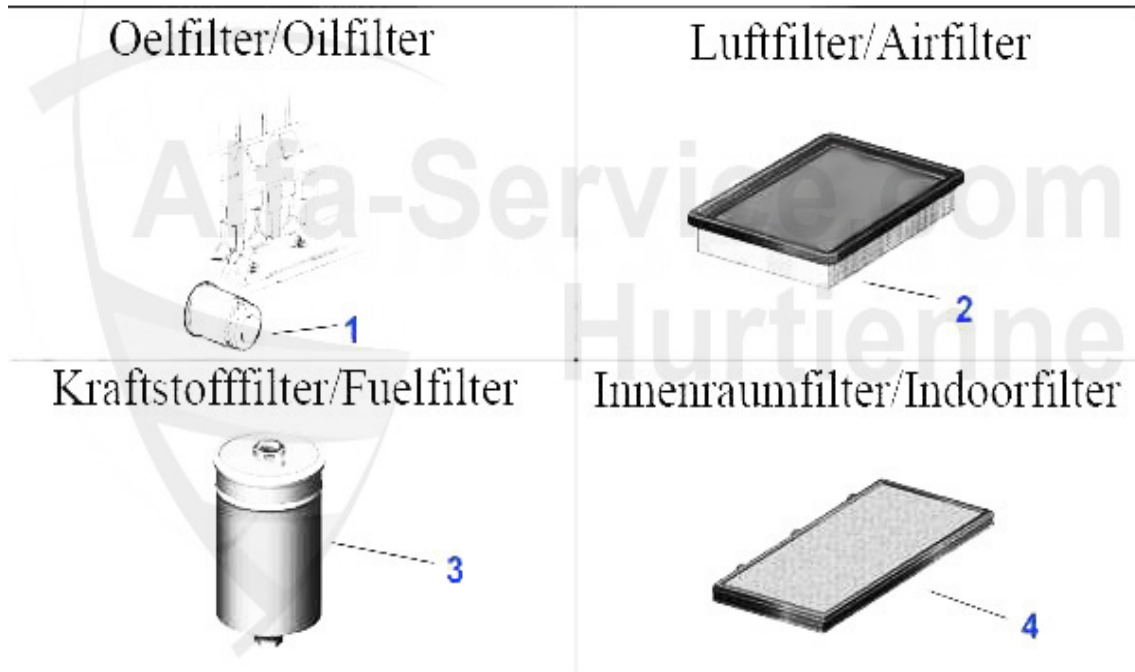

Filter 155 TS 8V

1	OF125	Ölfiter Arna,Sud/Sprint, 116 4-Zylinder,145/6,155,164/	16.51 EUR
2	LF280	Luftfilter 155 TS/TD/V6/Q4,gtv/ spider (916) 2.0 V6 Tur	17.50 EUR
3	KF96	Kraftstoff-Filter Sud/Sprint,33 (905/7),145/6,155,Ansch	25.99 EUR
4	IF309	Innenraumfilter eckig Aktivkohle 145/6, 155 Bj >1996, G	26.91 EUR