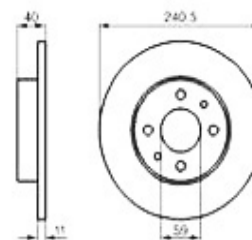

5. BS 516711
hinten/rear

1	BS516811	Bremsscheibe VA 145/6 1.4/1.6 ie Bj. 94-12.96/1.9 TD Bj	19.90 EUR
3	BS541251	Bremsscheibe VA 145/6 1.8/2.0 16V TS/QV bj. 96>	54.00 EUR
4	BS541951	Bremsscheibe VA 155 2.0 16V turbo/ 2.5/V6/TD	94.80 EUR
5	BS516711	Bremsscheibe HA 145/6 1.4/1.8 16V TS bj. 01.97>/2.0 16V	39.00 EUR