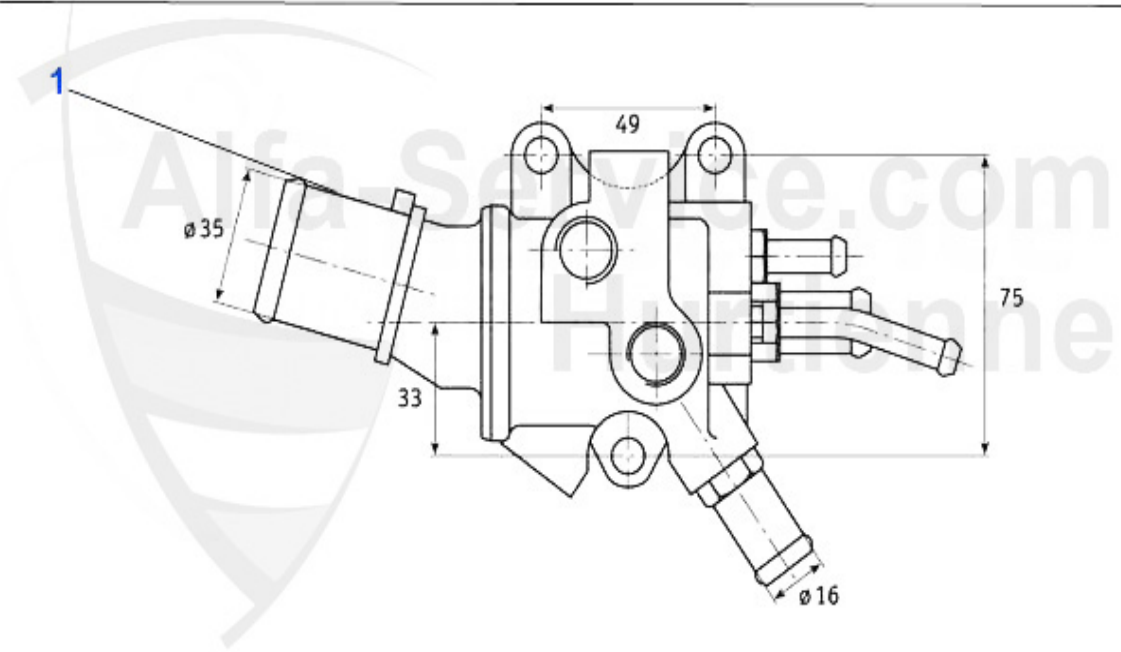

Thermostat 155 Turbo Q4

1 TH23789

Thermostat 155 Turbo Q4

91.30 EUR