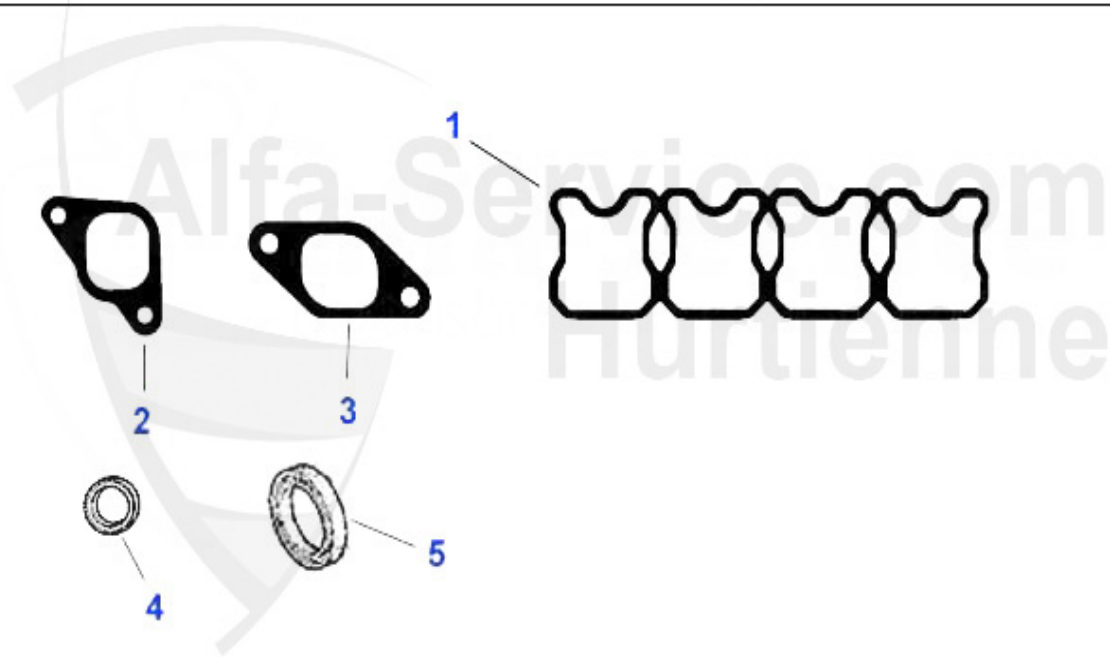

Dichtungen Motor/Gaskets Engine 155 2.5 TD

1	VDD79100	Ventildeckeldichtung 75 2.0 TD,90 2.4 TD, 155,164/Super	23.09 EUR
2	ASKD83742	Ansaugkrümmerdichtung 33 1.8 TD,75 2.0/2.4 TD,155,164/S	2.42 EUR
3	AGKD32812	Abgaskrümmerdichtung 6,75,90,155, 164/Super,Alfetta 2.4	3.59 EUR
4	WD26200	Siri Kurbelwelle vorne (Riemensch.) 33 1.8 TD, 155 2.5	7.15 EUR
5	WD41700	Siri Kurbelwelle hinten(Schwungsch) 33 1.8 TD, 155,164	18.30 EUR