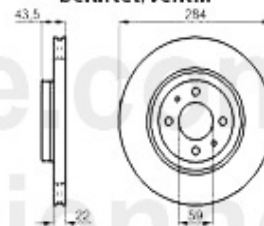

4. BS 541951
Q4, V6, 2.5 TD
vorne/front
belüftet/ventil.