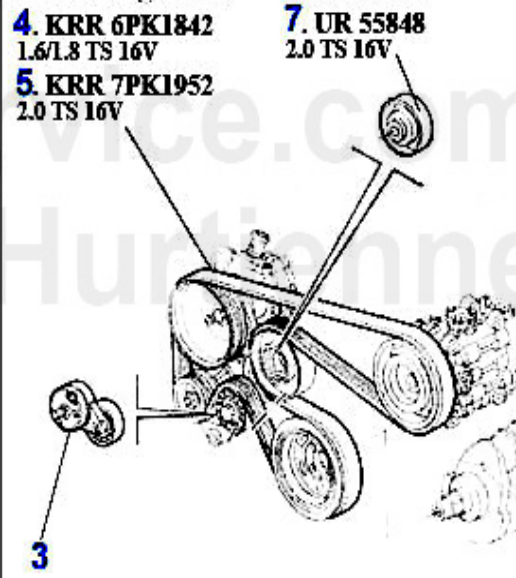

Keilriemen/V-Belt 155 TS 8V

ohne/without
Klimaanlage/AC:

mit/with
Klimaanlage/AC:

3. KRR 5PK1285

1	KRR5PK800	Keilrippenriemen 5PK800 155 1.7/1.8 /2.0 TS 8V,164 Supe	14.88 EUR
2	KRR4PK962	Keilrippenriemen 4PK962 155 1.7/1.8/ 2.0 TS, 164 Super	19.90 EUR
3	KRR5PK1285	Keilrippenriemen 5PK1285 155 1.7/1. 8/2.0 TS,164/Super	22.05 EUR
4	UR55860	Umlenkrolle Keilrippenriemen 145/6 155,164	23.80 EUR

Keilrippenriemen 155 TS 16V

ohne/without
Klimaanlage/AC:

- 1. KRR 6PK1045**
1.6/1.8 TS 16V
- 2. KRR 7PK1083**
2.0 TS 16V

mit/with
Klimaanlage/AC:

- 4. KRR 6PK1842**
1.6/1.8 TS 16V
- 5. KRR 7PK1952**
2.0 TS 16V
- 6. UR 55849**
1.6/1.8 TS 16V
- 7. UR 55848**
2.0 TS 16V

1	KRR6PK1045	Keilrippenriemen 6PK1045 145/6 Bj. 1997>, 155, 156, GTV	20.00 EUR
2	KRR7PK1083	Keilrippenriemen 7PK1083 145/6, 155, 156, 166, GTV/Spid	35.90 EUR
3	SPA55863	Spannarm Keilrippenriemen 145/6/7, 155/6, 166, GTV/Spid	45.51 EUR
4	KRR6PK1842	Keilrippenriemen 6PK1842 145/6/7 1.6 1,8 TS mit Klima,1	30.73 EUR
5	KRR7PK1952	Keilrippenriemen 7PK1952 145/6/155/ GTV/Spider 916 2.0	52.50 EUR
6	UR55849	Umlenkrolle Keilrippenriemen 145/6/7, 155/6, GTV/Spider	34.00 EUR
7	UR55848	Umlenkrolle Keilrippenriemen 145/6/7, 155/6, 166, GTV/S	55.00 EUR