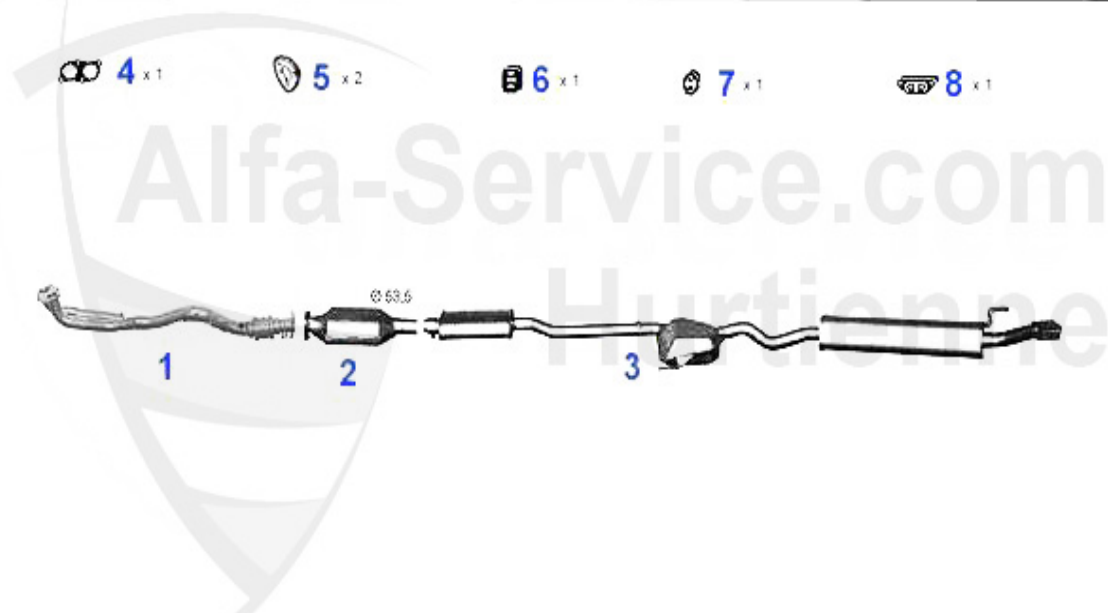

Abgasanlage/Exhaust System 155 TS 16V

155 16V TWIN SPARK 1.6/1.8/2.0

5/'96-'97

1	VSD116201	Vorschalldämpfer 145/6 1.4-2.0 16V TS bj. 97> 155 1.6-2	159.01 EUR
2	KAT116233	Katalysator 145/6 1.4-2.0 16V TS bj. 97> 155 1.6-2.0 16	646.29 EUR
3	ESD116209	Endschalldämpfer 155 1.6-2.0 16V TS Bj. 1996-97	289.00 EUR
4	SAT094474	Dichtung VSD spider/gtv (916) 145/6,155,156 2.0 TS 16V	10.77 EUR
5	SAT256625	Dichtung Kat 145/6 Bj. 97>,155 TS 16V	7.13 EUR
6	SAT091124	Gummi/Auspuffaufhängung 145/6 ESD 155 MSD	3.90 EUR
7	SAT091140	Gummi/Auspuffaufhängung 145/6 ESD 16V TS,155 2.0 16V TS	4.19 EUR
8	SAT091041	Gummi/Auspuffaufhängung 145/6,155 ESD	4.50 EUR