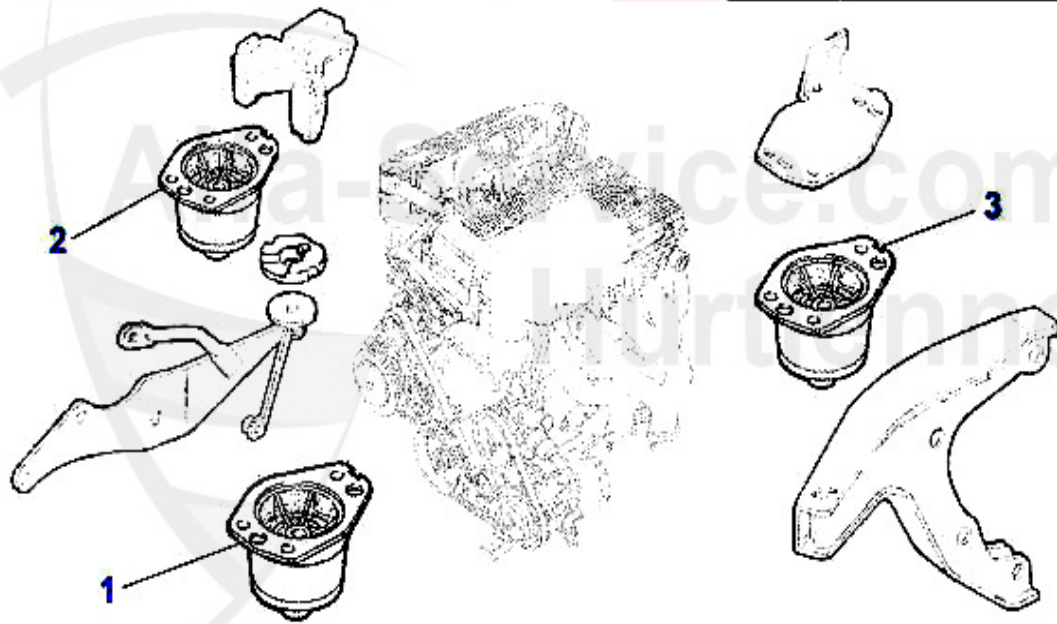

Motorlager/Enginemount 155 1.9 TD

1	ML32301	Motorlager vorne 145/6 alle 155 nur diesel	61.45 EUR
2	ML3234	Motorlager VR 145/6/7, 155/6, GTV/Spider 916 1.8/2.0 TS	79.50 EUR
3	ML32331	Motorlager hinten 145/6 alle 155 nur diesel	71.29 EUR