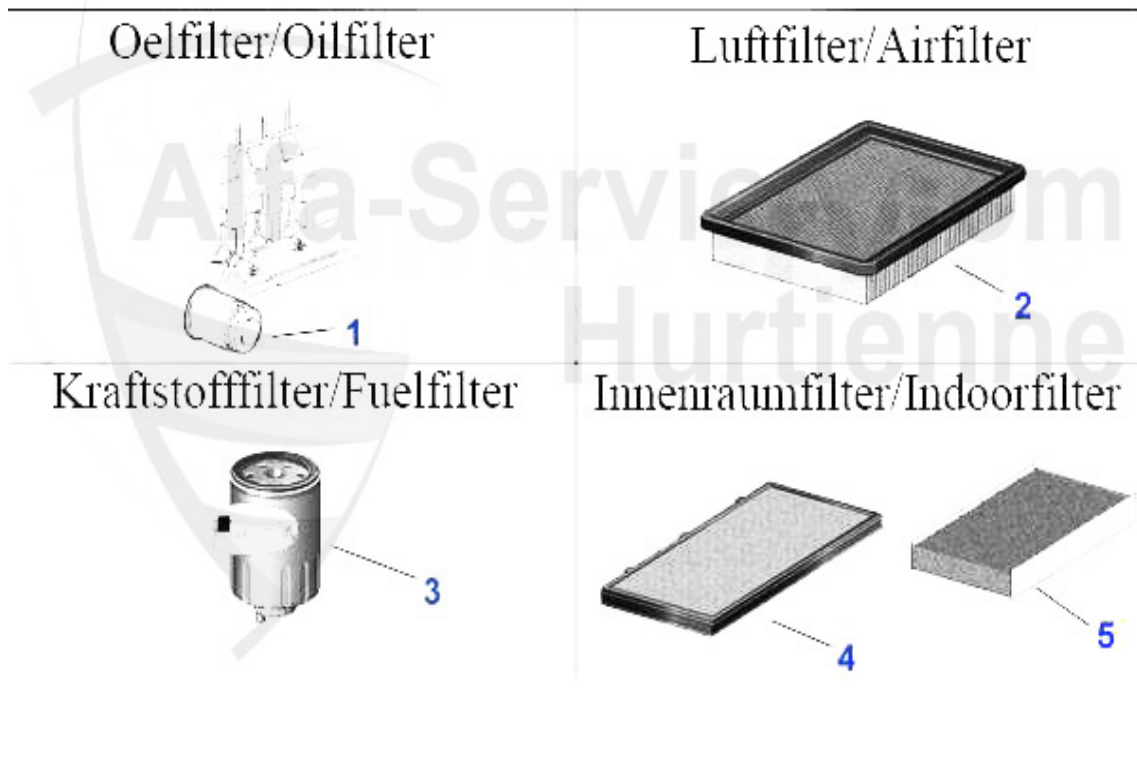

Filter 155 2.5 TD

1	OF123	Ölfiter Arna,Sud/Sprint, 116 6-Zylinder/Turbo,75,90, 3	11.00 EUR
2	LF280	Luftfilter 155 TS/TD/V6/Q4,gtv/ spider (916) 2.0 V6 Tur	17.50 EUR
3	KF57B	Kraftstoff-Filter 155, 164/Super 2.5 TD, Anschraubpatro	29.49 EUR
4	IF309	Innenraumfilter eckig Aktivkohle 145/6, 155 Bj >1996, G	26.91 EUR
5	IF314	Innenraumfilter 145/6/155 Bj. 1996> GTV/Spider 916 Bj.	26.91 EUR