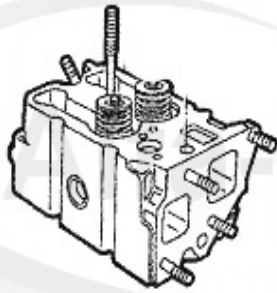

Kopfdichtung/Headgasket 155 2.5 TD

Achtung/Attention:

Beim Bestellen der Kopfdichtung bitte auf die entsprechende Markierung achten!
Before you order the headgasket, please note the marking!

1. ZKD 11500
1,42mm

2. ZKD 11510
1,52 mm

3. ZKD 11520
1,62 mm

1	ZKD11500	ZKD Alfetta,6,33,75,90,155,164 1.8 - 2.5 TD Dicke:1.42m	28.00 EUR
2	ZKD11510	ZKD Alfetta,6,33,75,90,155,164 1.8 - 2.5 TD Dicke: 1.52	28.00 EUR
3	ZKD11520	Kopfdichtung Alfetta,6,33,75,155,164 1.8 - 2.5 TD dicke	30.38 EUR