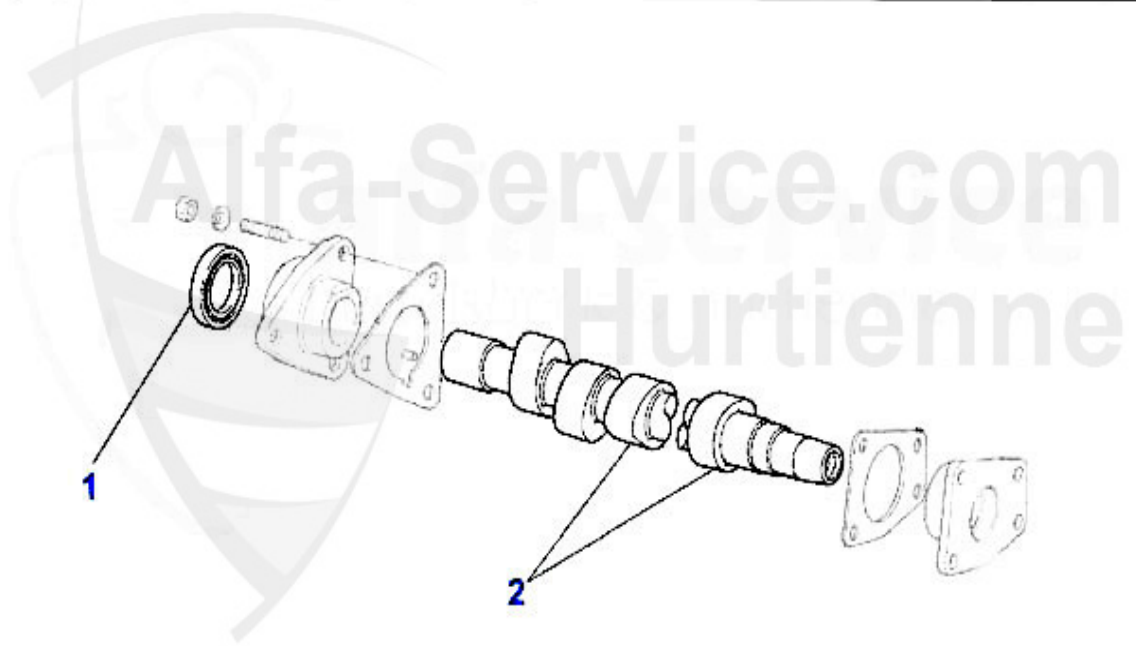

Nockenwelle 155 1.9 TD

1	WD09700	Siri Nockenwelle 145/6,155 1.9 TD Bj. 93-99 164 2.0 Tur	6.37 EUR
2	NKW52986	Nockenwelle 145/6,155 1.9 TD	234.92 EUR