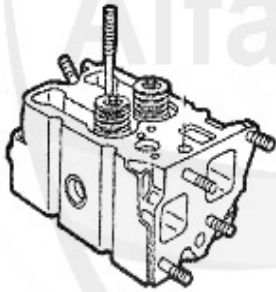

59.90 EUR

Kopfschraubensatz/Head Screw Set 155 2.5 TD

1 ZKSS9200

Kopfschraubensatz 155, 164 2.5 TD Bj. 1987-97

79.00 EUR

155 > Motor > Motorkühlung > TS 8V > Schläuche

1	KWS56562	Kühlwasserschlauch oben 155 1.7/1.8/2.0TS	25.89 EUR
2	KWS56561	Kühlwasserschlauch Wasserpumpe/Verteilerrohr 155 1.7/1	Preis auf Anfrage
3	KWS56563	Kühlwasserschlauch unten 155 1.7/1. 8/2.0 TS	Preis auf Anfrage
4	KWS56558	Kühlwasserschlauch Thermostatgehäuse/Verteilerrohr 155	Preis auf Anfrage
5	KWS79209	Kühlwasserschlauch Ausgleichsbehälter/Verteilerrohr 15	45.01 EUR