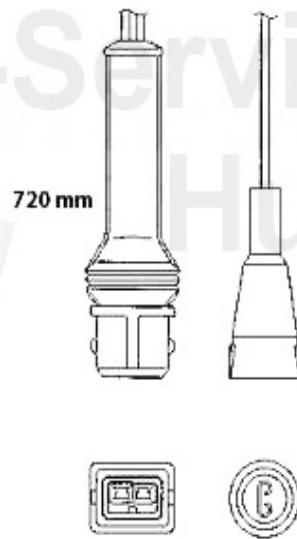

Lambda-Sonde/Lambda Probe 155 2.5 TD

1.LS7025

---

1 LS7025

Lambda-Sonde 155 2.0 Turbo/2.5 TD 3-adrig

77.99 EUR