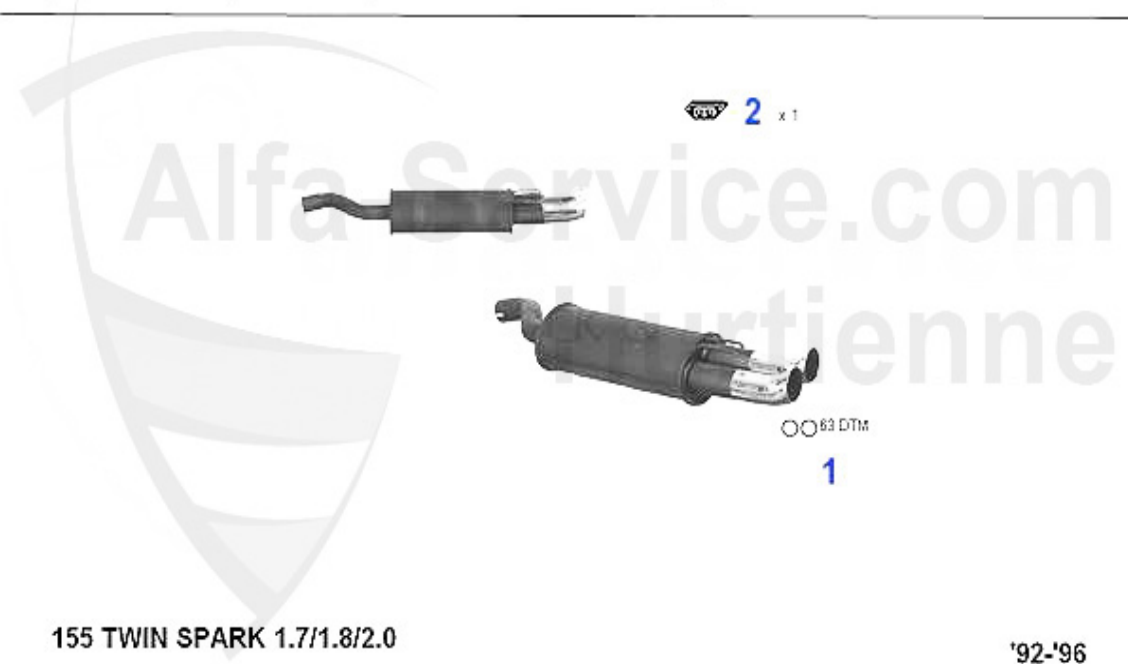

155 > Auspuff > Sportauspuff > TS 8V

Sportauspuff/Sport Exhaust System 155 TS 8V

---

155 TWIN SPARK 1.7/1.8/2.0

'92-'96

1	SNSD1156	Sport-Endtopf 155 1.7-2.0 TS Bj. 1992-96, 155 2.5 V6 2	419.00 EUR
2	SAT091041	Gummi/Auspuffaufhängung 145/6,155 ESD	4.50 EUR