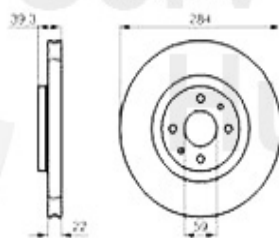

Bremsscheiben/Brakedisks 155

1. BS 516811
1.9 TD
vorne/front

2. BS 519251
1.6/1.7/1.8 TS 8/16V, 2.0 TS 8V
vorne/front
belüftet/ventil.

3. BS 541251
2.0 TS 16V
vorne/front
belüftet/ventil.

4. BS 541951
Q4, V6, 2.5 TD
vorne/front
belüftet/ventil.