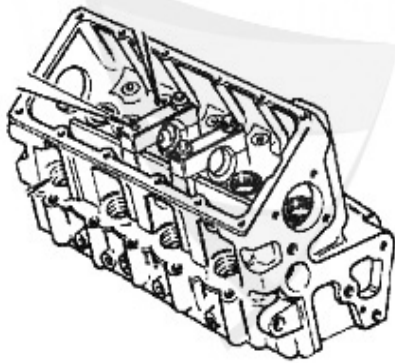

Kopfschraubensatz/Head Srew Set 155 TS 16V

1 ZKSS152080 Kopfschraubensatz 145/6,147,155,156 166,gtv/spider(916)

69.00 EUR