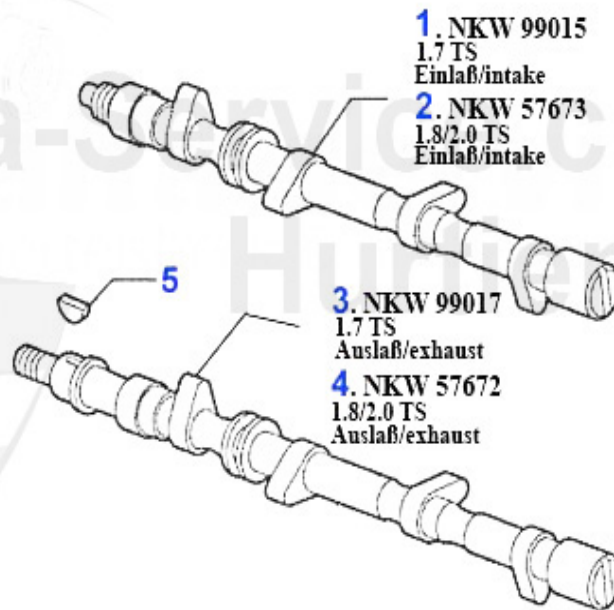

Nockenwelle 155 TS 8V

1	NKW99015	Nockenwelle (Einlaß)155 1.7 TS Bj. >96	354.99 EUR
2	NKW57673	Nockenwelle (Einlaß) 155 1.8/2.0 TS Bj. >96,164 Super 2	225.01 EUR
3	NKW99017	Nockenwelle (Auslaß) 155 1.7 TS Bj. >96	320.00 EUR
4	NKW57672	Nockenwelle (Auslaß) 155 1.8/2.0 TS Bj. >96,164 Super 2	225.01 EUR
5	03 137 0 0	Keil für Nockenwelle	6.90 EUR