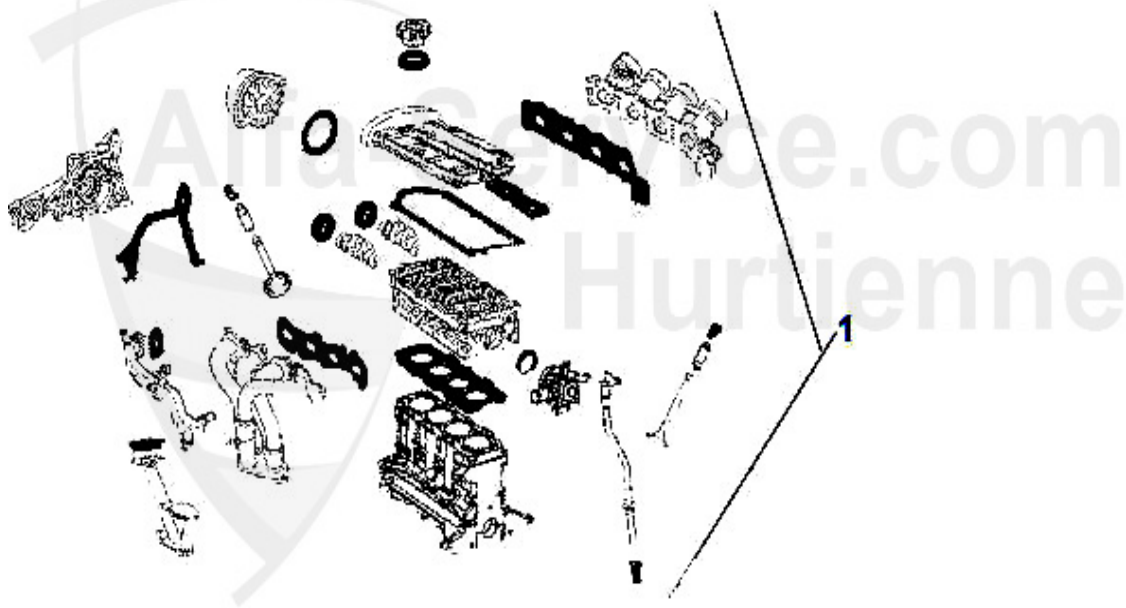

Kopfdichtsatz/Head Set 155 Q4

---

1 ZKDS95500 Kopfdichtsatz 155 2.0 16V turbo Bj. 92-97

132.34 EUR