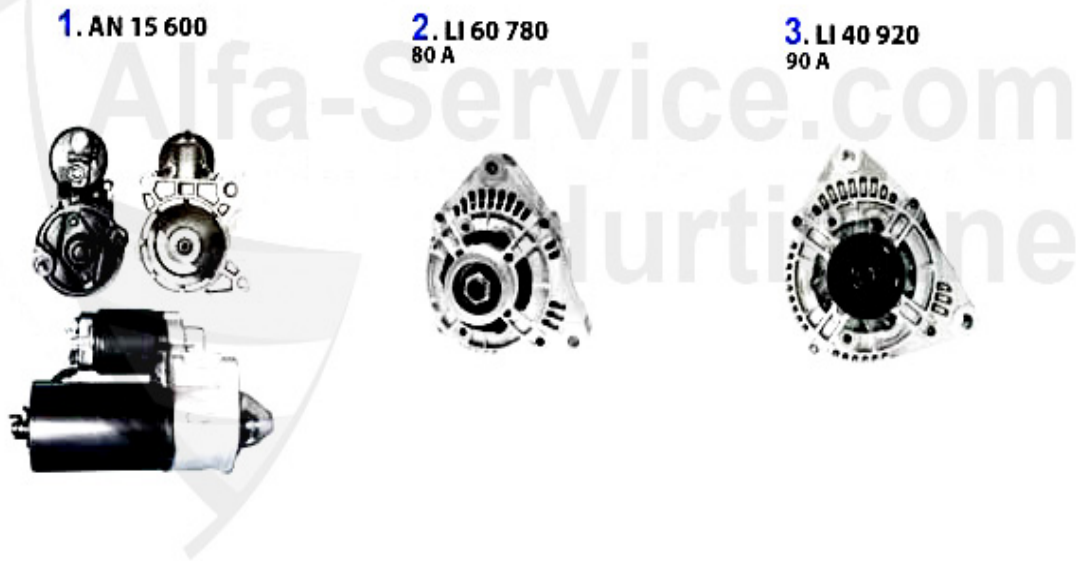

Aggregate/Aggregats 155 Q 4

1. AN 14 570

2. LI 36 785

1	AN14570	Anlasser 155/164 2.0 16V turbo	173.37 EUR
2	LI36785	Lichtmaschine 155 2.0 16V Turbo	318.02 EUR

Aggregate/Aggregats 155 V6

2	LI60780	Lichtmaschine 155 2.5 V6 Bj. >03.94	323.14 EUR
3	LI40920	Lichtmaschine GTV/Spider 916 6-Zylinder	316.99 EUR