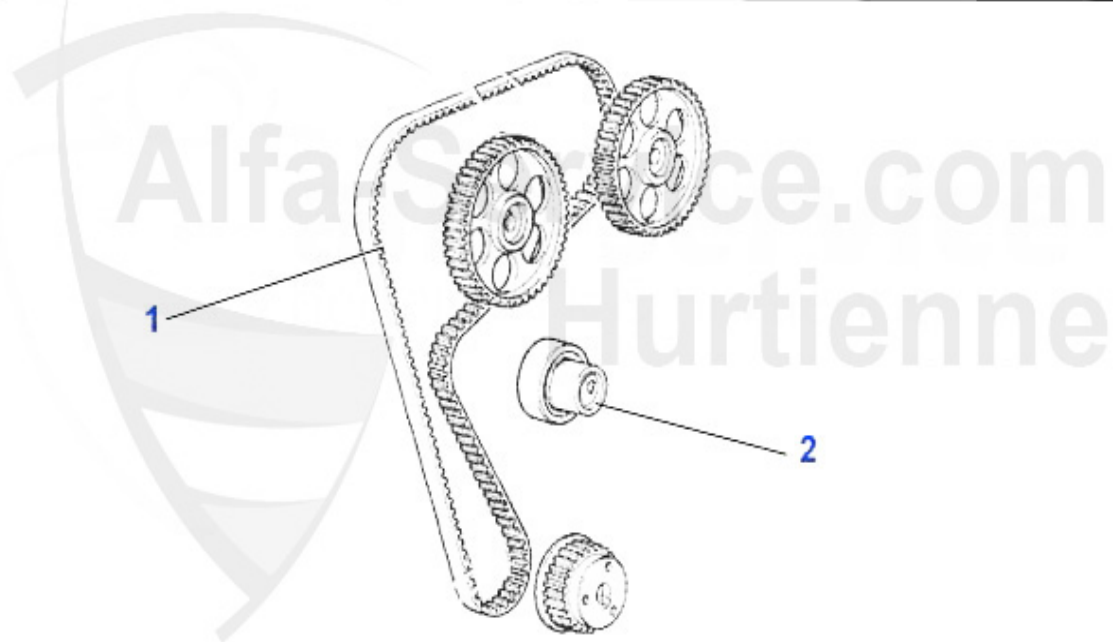

Zahnriemen 155 Turbo Q4

1	ZR94491	Zahnriemen 173SHP180H 155 16V Turbo, Nockenwelle, Hocht	42.79 EUR
2	SR55804	Spannrolle Zahnriemen 155 Turbo Q4	44.49 EUR