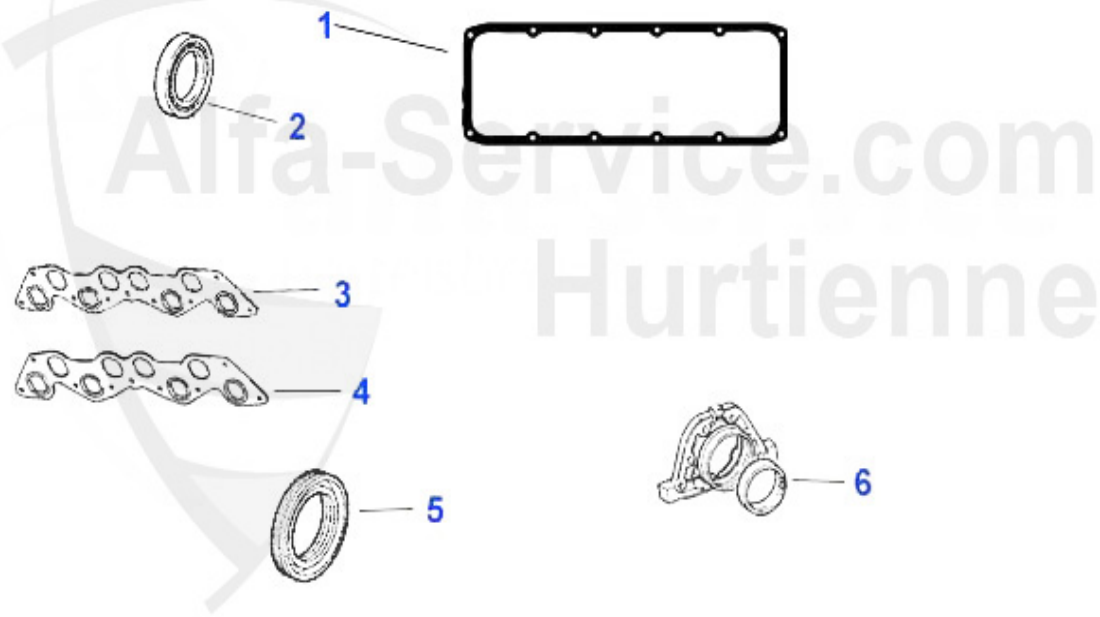

Dichtungen Motor/ Engine Gaskets 155 1.9 TD

1	VDD19800	Ventildeckeldichtung 145/6,155 1.9 TD, Bj. 93-99	8.90 EUR
2	WD09700	Siri Nockenwelle 145/6,155 1.9 TD Bj. 93-99 164 2.0 Tur	6.37 EUR
3	AGSKD37936	Ansaug/Abgaskrümmerdichtung 145/6, 155 1.9 TD	24.62 EUR
5	WD43800	Siri Kurbelwelle vorne (Riemensch.) 145/6 1.9 TD Bj. 94	9.75 EUR
6	WD33900	Siri Kurbelwelle hinten(Schwungsch) 145/6,155,156,166,g	16.24 EUR