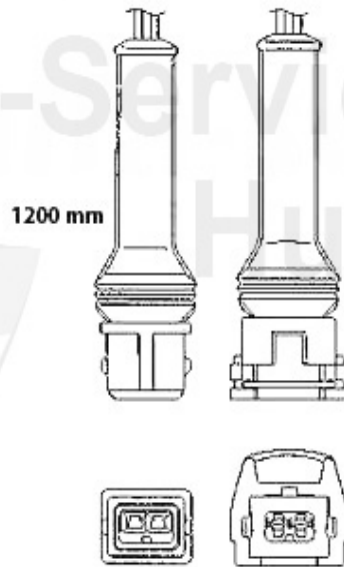

Lambda-Sonde/Lambda Probe 155 Turbo Q4

1 LS7025

Lambda-Sonde 155 2.0 Turbo/2.5 TD 3-adrig

77.99 EUR

Lambda-Sonde/Lambda Probe 155 2.5 V6

1.LS7041

1 LS7039

Lambda-Sonde 155 2.5 V6,164 Super 3.0 V6 24V QV, 4-adri