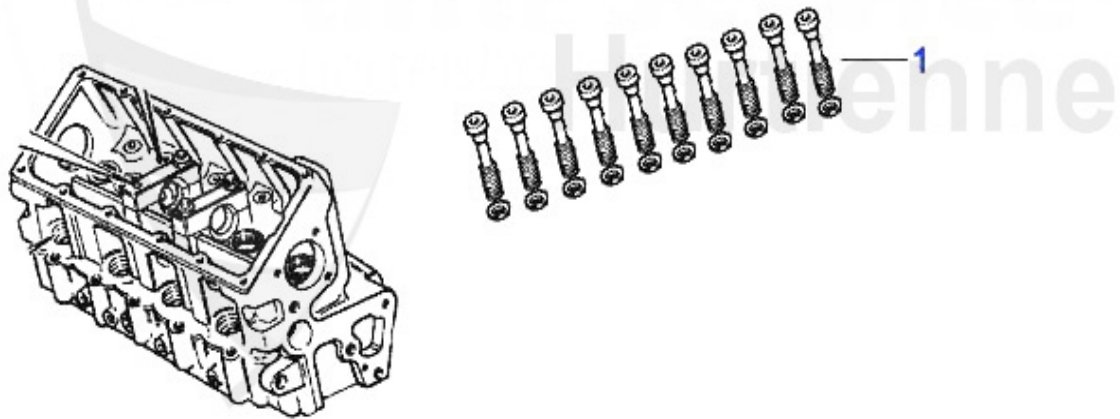

Kopfschraubensatz/Head Screw Set 155 1.9 TD

1 ZKSS7700 Kopfschraubensatz 145/6,155 1.9 TD Bj. 94-99

40.94 EUR