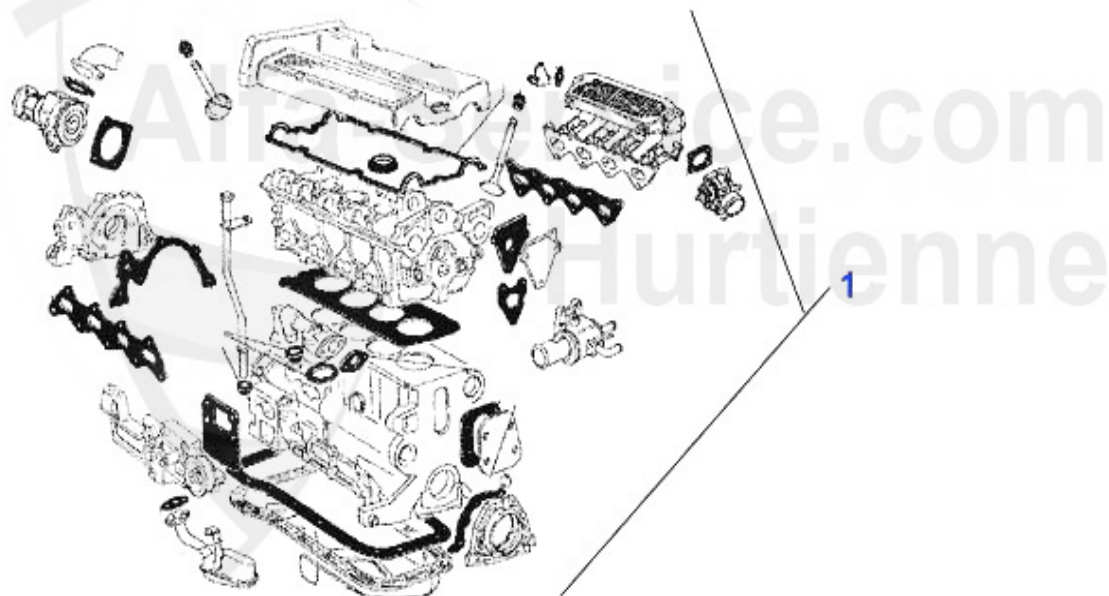

Motordichtsatz/Full Set 155 Q4

---

1 MDS8300

Motordichtsatz 155 16V Turbo

205.00 EUR