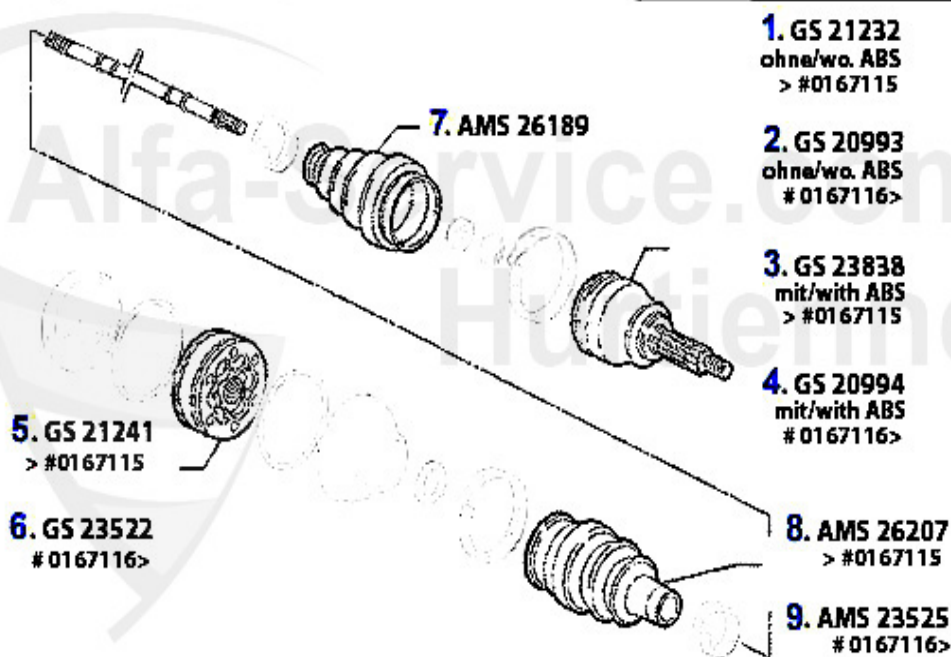

Antriebswelle/Driveshaft 155 1.9 TD

1	GS21232	Gelenksatz außen 145/6,155 1.4/1.6/ 1.7/ie/16V/TS ohne	117.71 EUR
2	GS20993	Gelenksatz außen 145/6 TS/TD/JTD Bj. 96> ohne ABS, 155	117.98 EUR
3	GS23838	Gelenksatz außen 145/6,155,gTV/spid er (916) 2.0 16V TS	163.11 EUR
4	GS20994	Gelenksatz außen 145/6 TS/TD/JTD Bj. 96> mit ABS,155 2.	122.08 EUR
5	GS21241	Gelenksatz innen GTV/Spider 916, 155/6/145/6 TS 16V, 16	111.72 EUR
6	GS23522	Gelenksatz innen 155,164 diverse	101.55 EUR
7	AMS26189	Achsmanschette aussen 145/6 1.4ie/TS,1.6ie/TS,1.7ie16V	13.44 EUR
8	AMS26207	Achsmanschette innen GTV/Spider 916 2.0 TS Bj. 1995-98,	25.00 EUR
9	AMS23525	Achsmanschette innen 155 1,7-2,0TS 2.5 V6,1.9TD/164 Sup	25.55 EUR