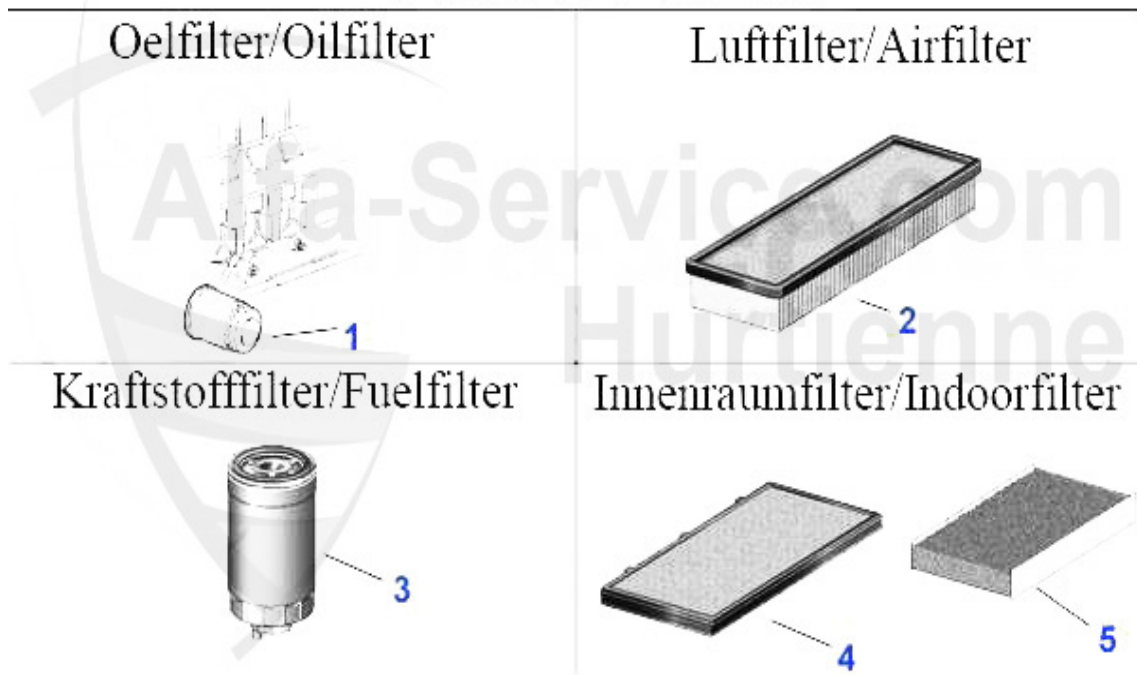

Filter 155 1.9 TD

1	OF125	Ölfiter Arna,Sud/Sprint, 116 4-Zylinder,145/6,155,164/	16.51 EUR
2	LF358	Luftfilter 145/6, 155 1.9 TD eckig	13.23 EUR
3	KF234	Kraftstoff-Filter 6,33,75,90,145/6 155,164 Alfetta,Giul	19.08 EUR
4	IF309	Innenraumfilter eckig Aktivkohle 145/6, 155 Bj >1996, G	26.91 EUR
5	IF314	Innenraumfilter 145/6/155 Bj. 1996> GTV/Spider 916 Bj.	26.91 EUR