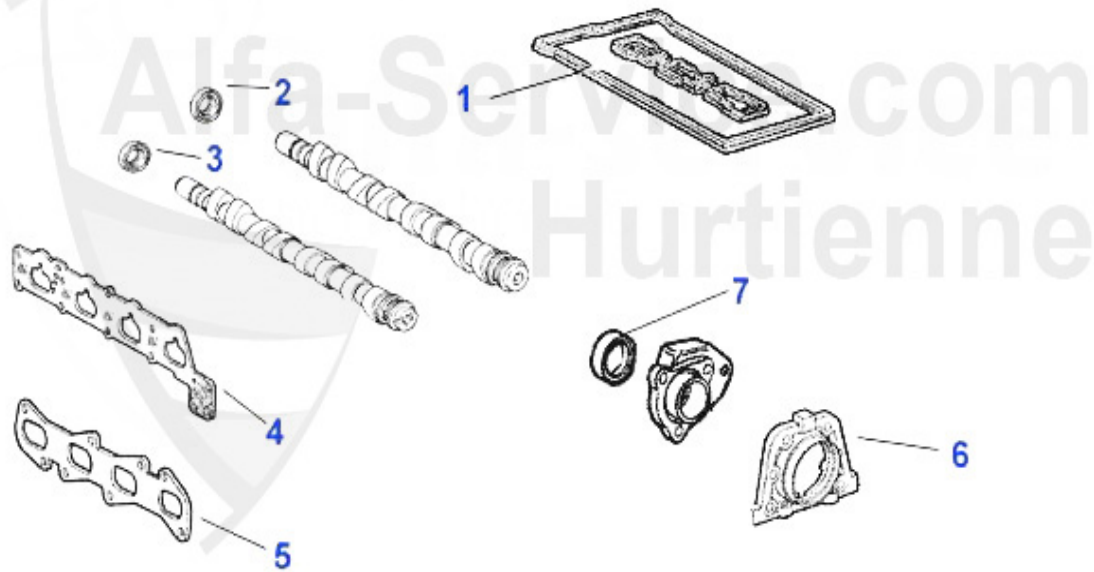

Dichtungen Motor/Gaskets Engine 155 TS 16V

1	VDD3700	Ventildeckeldichtung 2-teilig für Alu-Ventildeckel 145/	33.90 EUR
2	WD55300	Siri Nockenwelle 145/6,155/6 1.6,1.7,1.8,2.0 16V TS	17.90 EUR
3	WD08200	Simmerring Nockenwelle 145/6, 155/6, GTV/Spider 916, 16	15.51 EUR
4	ASKD59747	Ansaugkrümmerdichtung 145/6,147,155 156,166,gtv/spider	25.13 EUR
5	AGKD02761	Dichtung Abgaskrümmer 145/6, 147, 155, 156, 166, GTV/Sp	24.00 EUR
6	WD0800	Siri Kurbelwelle hinten (Schwungscheibe) 147 1.6 TS 16	47.50 EUR
7	WD43800	Siri Kurbelwelle vorne (Riemensch.) 145/6 1.9 TD Bj. 94	9.75 EUR
8	AGKD272	Abgaskrümmer-Dichtung 145/6 2.0 16V TS bj. 95-01,155 2.	24.49 EUR