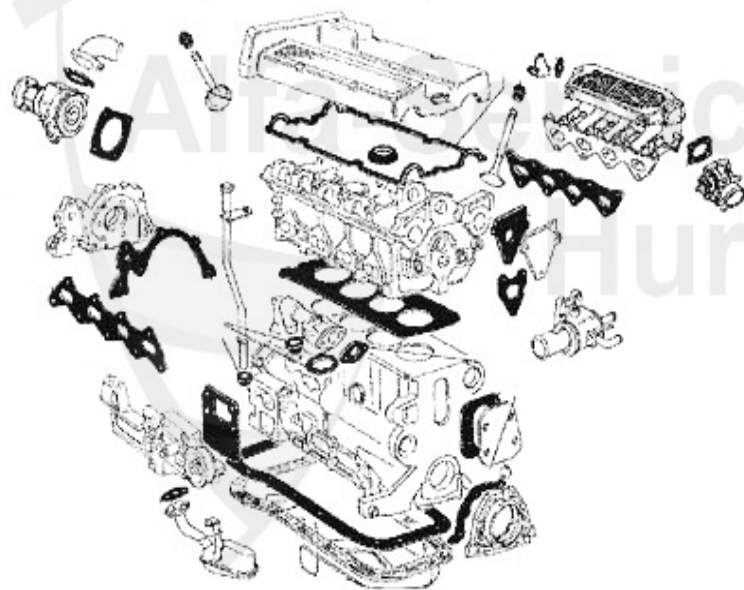

Motordichtsatz/Full Set 155 TS 16V

---

1. MDS 54200
1.6/1.8 TS 16V

2. MDS 54300
2.0 TS 16V

1	MDS54200	Motordichtsatz 145/6,155,156,166 1.6 - 1.8 TS 16V Bj.	155.00 EUR
2	MDS54300	Motordichtsatz 145/6,155,GTV/Spider 916 2.0 TS Bj. 95-0	179.00 EUR