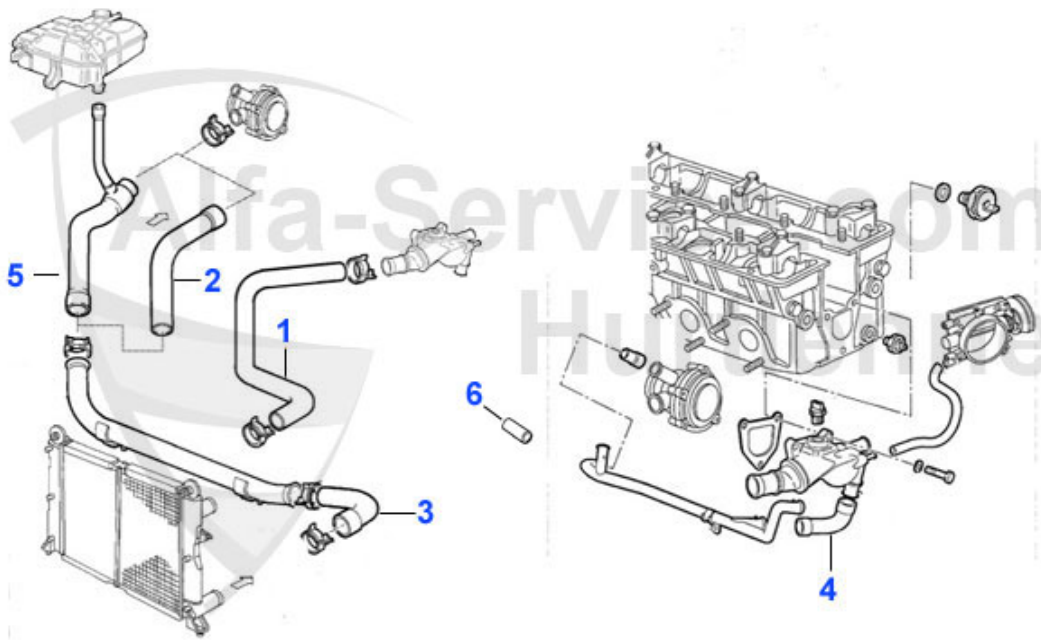

59.90 EUR

Kopfschraubensatz/Head Screw Set 155 2.5 TD

1 ZKSS9200

Kopfschraubensatz 155, 164 2.5 TD Bj. 1987-97

79.00 EUR

155 > Motor > Motorkühlung > TS 8V > Schläuche

1	KWS56562	Kühlwasserschlauch oben 155 1.7/1.8/2.0TS	25.89 EUR
2	KWS56561	Kühlwasserschlauch Wasserpumpe/Verteilerrohr 155 1.7/1	Preis auf Anfrage
3	KWS56563	Kühlwasserschlauch unten 155 1.7/1. 8/2.0 TS	Preis auf Anfrage
4	KWS56558	Kühlwasserschlauch Thermostatgehäuse/Verteilerrohr 155	Preis auf Anfrage
5	KWS79209	Kühlwasserschlauch Ausgleichsbehälter/Verteilerrohr 15	45.01 EUR