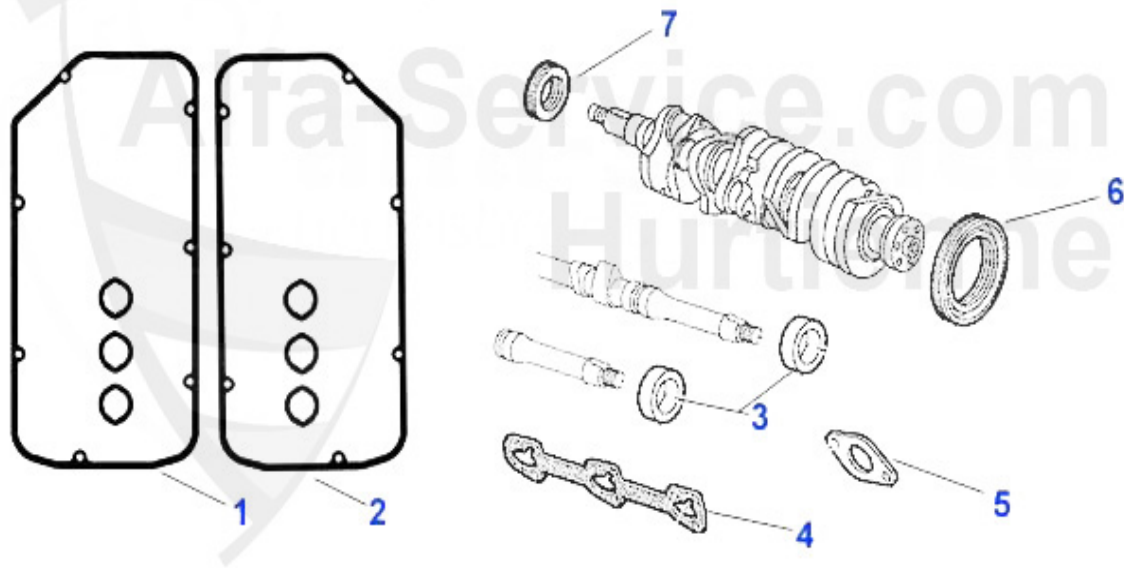

Dichtungen Motor/Gaskets Engine 155 2.5 V6

1	VDD24700	Ventildeckeldichtung links GTV6,75 90, 164 bis Bj. 1992	39.90 EUR
2	VDD24600	Ventildeckeldichtung rechts GTV6, 75, 90,164 bis Bj. 19	39.90 EUR
3	WD45700	Siri Nockenwelle 155 2.5 V6,166 2.0 V6 Turbo Bj.09.98>	28.00 EUR
4	ASKD76200	Ansaugkrümmerdichtung 155,164/Super ,166,gtv/spider V6	9.13 EUR
5	AGKD06636	Abgaskrümmerdichtung 75/155/ 164/Super/RZ/SZ/GTV/Spider	5.89 EUR
6	02 060 3 0	Simmerring Kurbelwelle hinten 84x105x12 Spider 1990-93,	35.50 EUR
6	02 060 3 5	Simmerring Kurbelwelle REINZ hinten Spider 90-93, 84x10	44.90 EUR
7	WD23600	Simmerring Kurbelwelle vorne (Riemenscheibe) 6 75 90 15	21.00 EUR