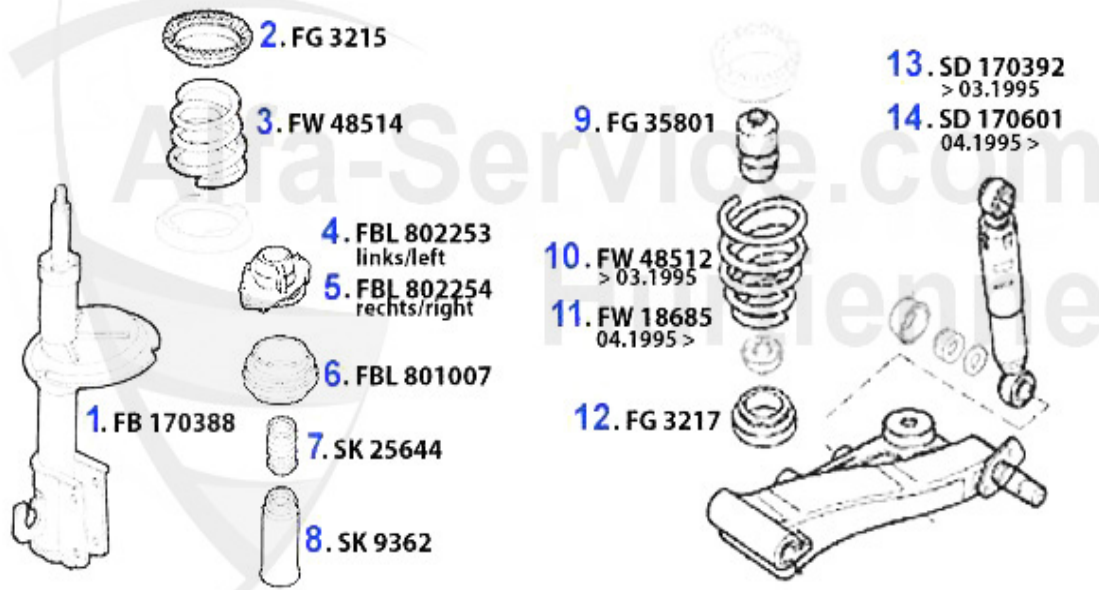

Federbeine/Struts 155 2.5 TD

1	FB170388	Federbein vorne 155 TD,Turbo 16 V 2 -Rohr Gas,145 1.9 J	148.75 EUR
2	FG3215	Federgummi für vorderes Federbein 145/6,155	14.49 EUR
6	FBL801007	Federbeinlager vorne 145/6,155	24.89 EUR
7	SK25644	Anschlagpuffer f. Federbein VA 145/6,155	19.49 EUR
8	SK9362	Staubkappe vorderes Federbein 145/6,155	4.17 EUR
9	FG35801	Federbeinanschlag HA 145/6,155	6.90 EUR
13	SD170392	Stossdämpfer hinten 155 Bj. >03.95 oben Auge/unten Auge	64.63 EUR
14	SD170601	Stossdämpfer hinten 145/6, 155 Bj. 4.95> oben Auge/unte	94.08 EUR