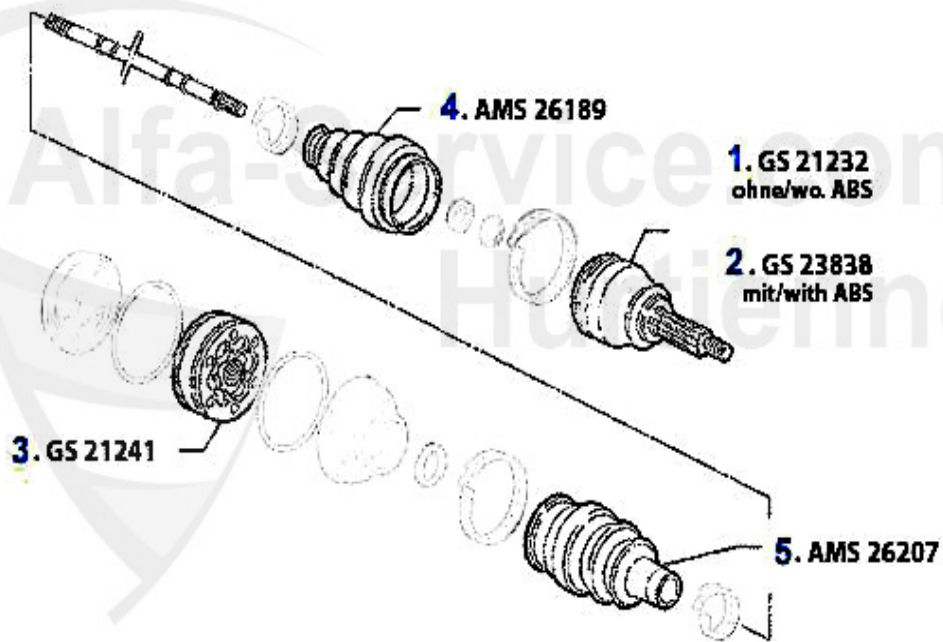

Antriebswelle/Driveshaft 155 TS 8V >1996

1	GS21232	Gelenksatz außen 145/6,155 1.4/1.6/ 1.7/ie/16V/TS ohne	117.71 EUR
2	GS23838	Gelenksatz außen 145/6,155,gtv/spid er (916) 2.0 16V TS	163.11 EUR
3	GS21241	Gelenksatz innen GTV/Spider 916, 155/6/145/6 TS 16V, 16	111.72 EUR
4	AMS26189	Achsmanschette aussen 145/6 1.4ie/TS,1.6ie/TS,1.7ie16V	13.44 EUR
5	AMS26207	Achsmanschette innen GTV/Spider 916 2.0 TS Bj. 1995-98,	25.00 EUR