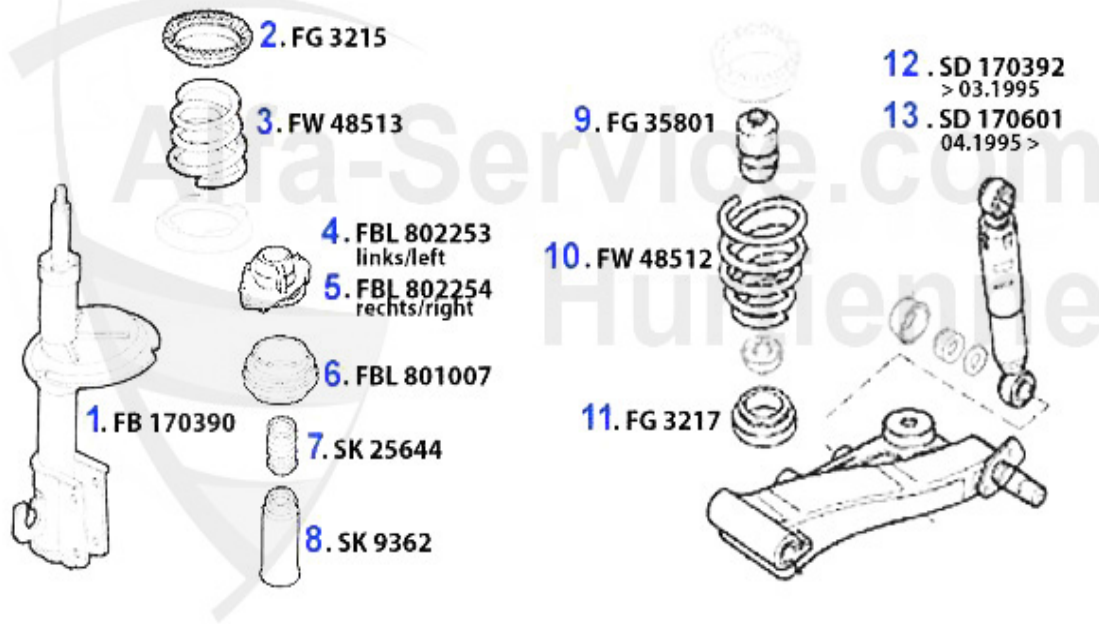

Federbeine/Struts 155 1.9 TD

1	FB170390	Federbein vorne 145/6 1.9 TD Bj. >1 1.96,155 4-Zylinder	165.01 EUR
2	FG3215	Federgummi für vorderes Federbein 145/6,155	14.49 EUR
6	FBL801007	Federbeinlager vorne 145/6,155	24.89 EUR
7	SK25644	Anschlagpuffer f. Federbein VA 145/6,155	19.49 EUR
8	SK9362	Staubkappe vorderes Federbein 145/6,155	4.17 EUR
9	FG35801	Federbeinanschlag HA 145/6,155	6.90 EUR
12	SD170392	Stossdämpfer hinten 155 Bj. >03.95 oben Auge/unten Auge	64.63 EUR
13	SD170601	Stossdämpfer hinten 145/6, 155 Bj. 4.95> oben Auge/unte	94.08 EUR