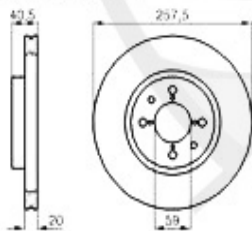

2. BS 519251
1.6/1.7/1.8 TS 8/16V, 2.0 TS 8V
vorne/front
belüftet/ventil.