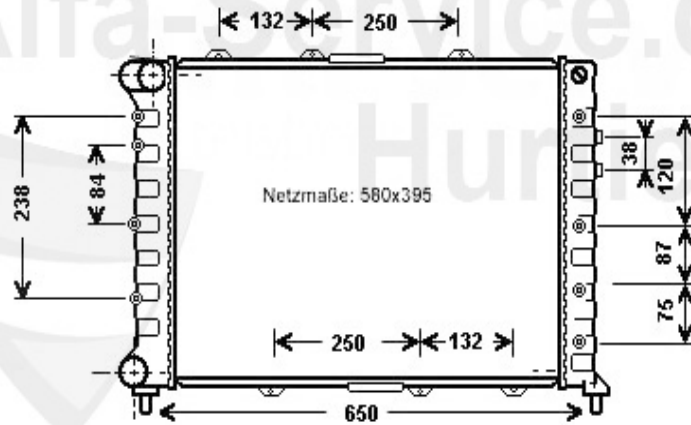

Kühler/Radiator 156 V6 24V/GTA

1. MK 22997
2.5 V6 24V

2. MK 90406
3.2 V6 24V/GTA

1	MK22997	Motorkühler 156 TS 16V/2.5 V6 mit Klima	368.19 EUR
2	MK90406	Motorkühler 147/156 3.2 V6 24V/GTA	252.40 EUR