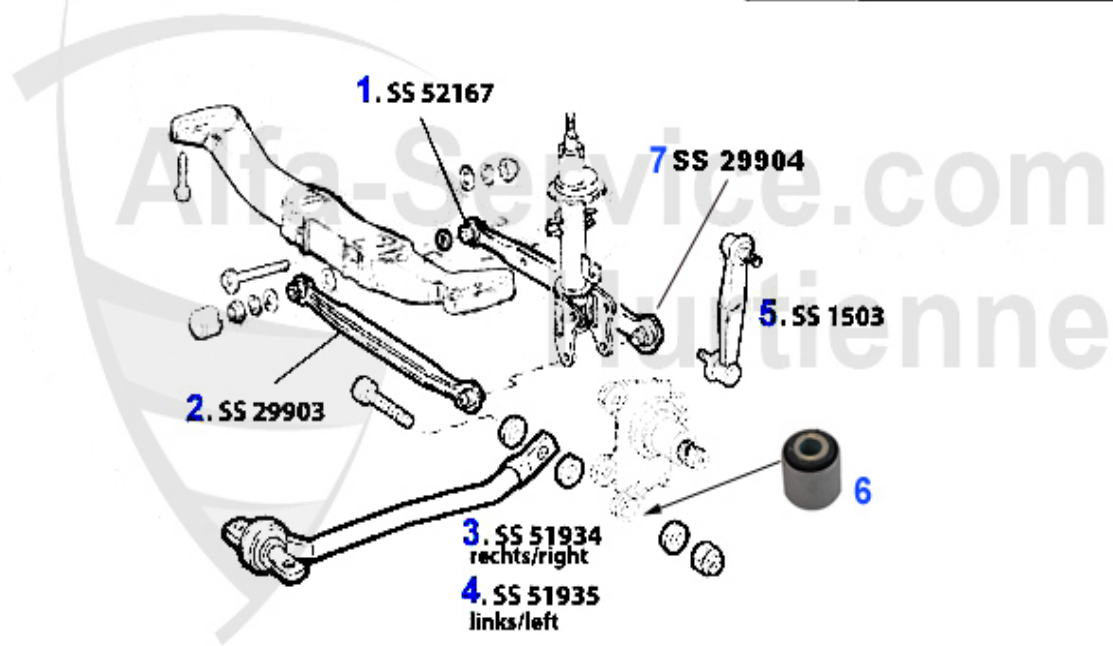

Aufhängung/Attachment 156 hinten/rear

1	SS52167	Stabilisator-Strebe 147,156 hinten hinter der Traverse	54.50 EUR
2	SS29903	Stabilisator-Strebe 147, 156 hinten vor der Traverse	54.50 EUR
3	SS51934	Stabilisatorstange HA 147, 156, Nuovo GT, (rechts)	82.00 EUR
4	SS51935	Stabilisatorstange HA 147, 156,Nuovo GT, (links)	82.00 EUR
5	SS1503	Stabilisatorstange/Pendelstütze HA 147,156,Nuovo GT	35.39 EUR
6	AB9034	Buchse Achsschenkel hinten 147,156, Nuovo GT	15.90 EUR
7	SS29904	Buchse für Stabilisatorstrebe 147/156 hinten Nuovo GT 4	9.90 EUR