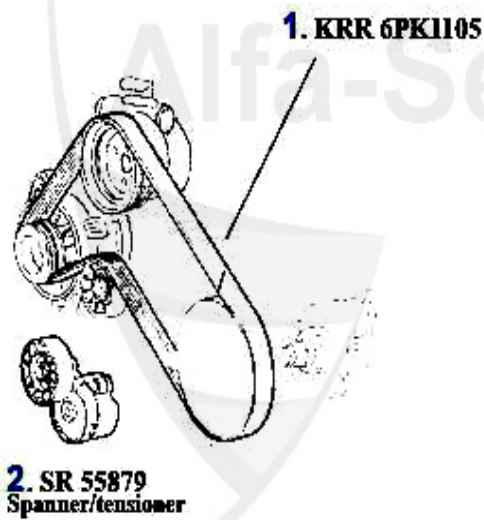

Keilriemen/V-Belt 156 2.4 JTD 10V

ohne/without
Klimaanlage/AC: