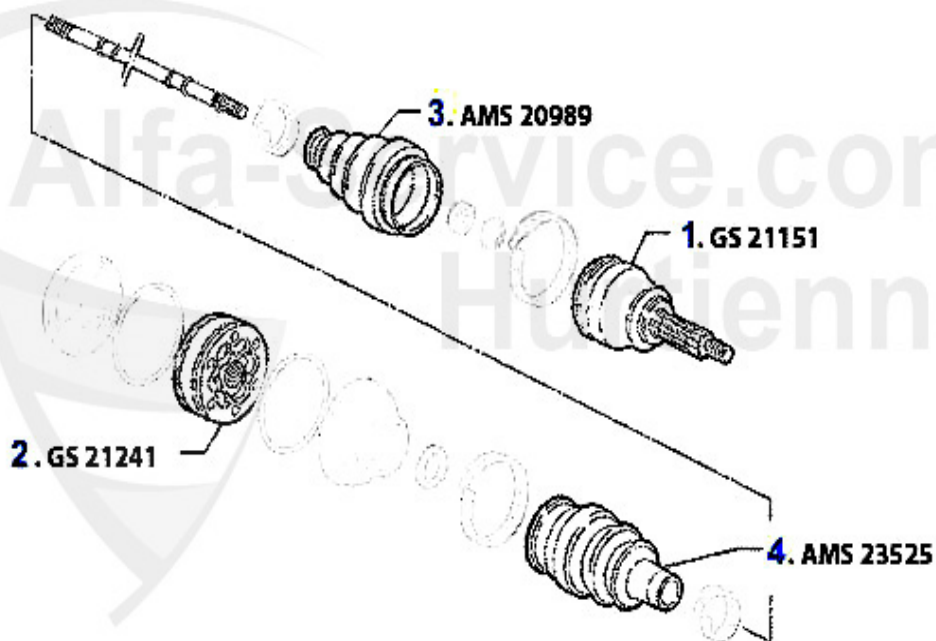

Antriebswelle/Driveshaft 156 1.6/1.8 TS

1	GS21151	Gelenksatz außen 156 1.8/1.8/2.0 16V TS, GTV 916 1.8/2.	119.00 EUR
2	GS21241	Gelenksatz innen GTV/Spider 916, 155/6/145/6 TS 16V, 16	111.72 EUR
3	AMS20989	Achsmanschette aussen 145/6TS 155 TB, GTV/Spider 916 AI	17.90 EUR
4	AMS23525	Achsmanschette innen 155 1,7-2,0TS 2.5 V6,1.9TD/164 Sup	25.55 EUR