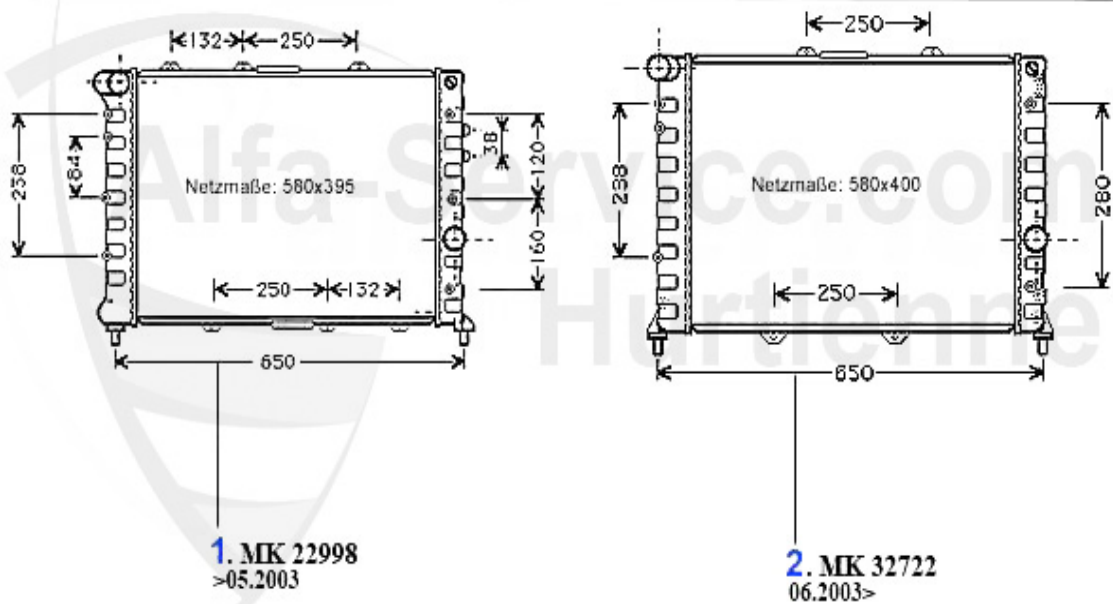

Kühler/Radiator 156 1.9 JTD 16V

1	MK22998	Motorkühler 156 1.9/2.4 JTD	265.70 EUR
2	MK32722	Motorkühler 156 1.9 16V/2.4 10/20V JTD Bj. 01> ab # 281	366.23 EUR