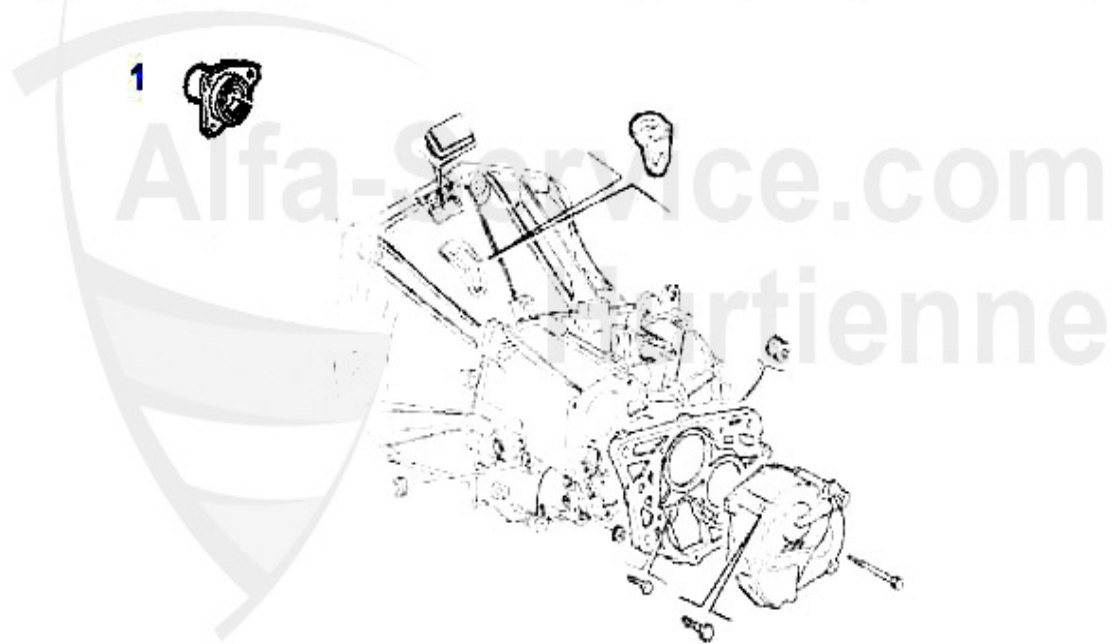

Ausrücker/Sleeve Bearing 156 1.9 JTD 16V

---

1 FH11951

Führungshülse f. Ausrücklager 3-Löcher 145/6,147,155,16

79.00 EUR