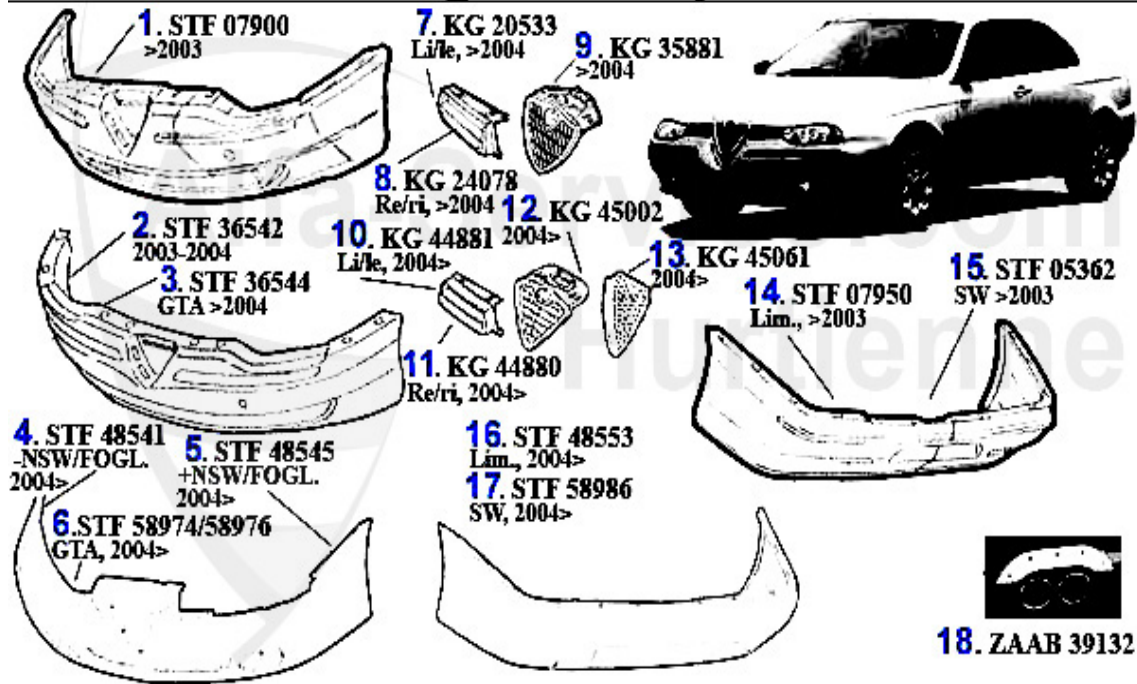

Stoßstangen/Bumpers 156

1	STF07900	Stoßfänger vorne 156 Bj. >03	230.82 EUR
2	STF36542	Stoßfänger 156 vorne (Progression, Distinctive) Bj. 200	Preis auf Anfrage
3	STF36544	Stoßfänger 156 GTA vorne Bj. >04	Preis auf Anfrage
4	STF48541	Stoßfänger vorne 156 (Impression, Progression, Distinct	435.99 EUR
5	STF48545	Stoßfänger 156 vorne (Impression, Progression, Distinct	539.00 EUR
6	STF58976	Stoßfänger 156 GTA vorne Bj. 04> (F acelift) mit Schein	440.10 EUR
6	STF58974	Stoßfänger 156 GTA vorne Bj. 2004> Facelift) ohne Schei	440.10 EUR
8	KG24078	Kühlergrill rechts 156	31.90 EUR
14	STF05362	Stoßfänger hinten 156 SW	266.73 EUR
15	STF07950	Stoßfänger hinten 156	224.66 EUR
16	STF48553	Stoßfänger 156 hinten (Impression, P rogression, Distinct	409.32 EUR
17	STF58986	Stoßfänger 156 SW hinten (Impressio n, Progression, Disti	388.80 EUR
18	ZAAB39132	Zender Auspuff-Ausschnittblende 156 Serienschürze 1x90	60.73 EUR