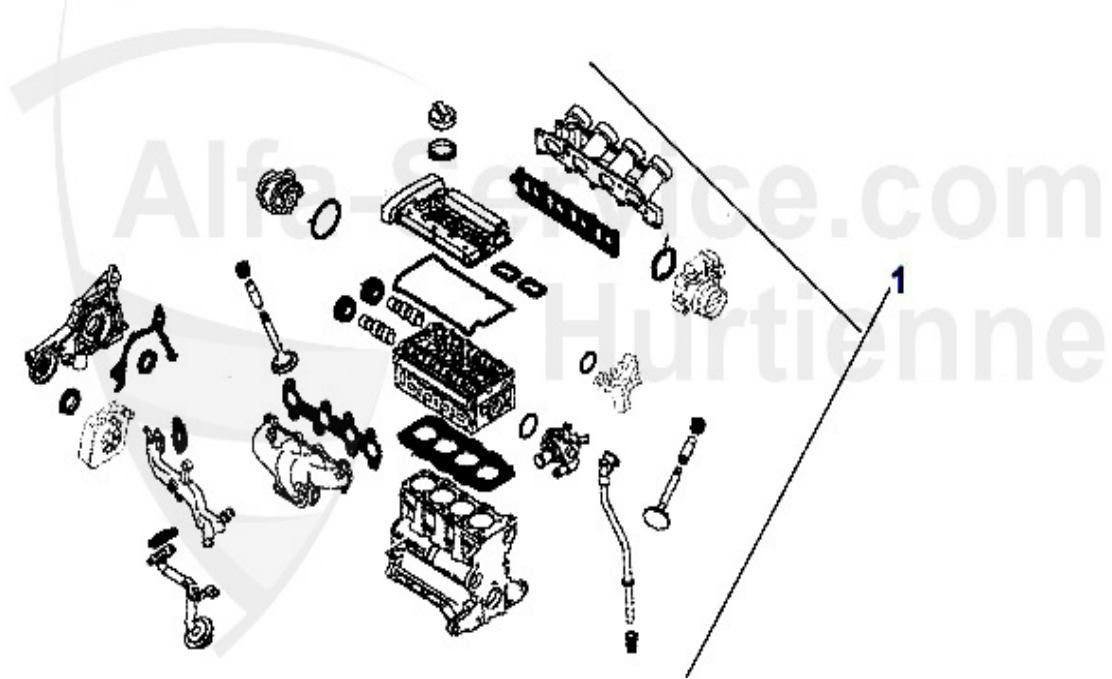

Kopfdichtsatz/Head Set 156 2.0 JTS

---

1 ZKDS11600 Kopfdichtsatz 156,gtv/spider (916) Nuovo GT 2.0 JTS

179.00 EUR

Dichtungen Motor/Gaskets Engine 156 V6 24V/GTA

1. VDD 24400
Ventildeckeldichtsatz/
Valve Cover Gasket Set
Rechts/right

2. VDD 24500
Ventildeckeldichtsatz/
Valve Cover Gasket Set
Links/left

3. WD 10800
32x47x10 mm

4. ASKD 13869

5. ASKD 13868

6. AGKD 17600

7. WD 62800
48x65x8 mm

8. 02 060 3 0
84x105x12 mm

Auto-Service.com
Hurtienne

1	VDD24400	Ventildeckeldichtung rechts 147, 156, 166, GTV/Spider (	42.49 EUR
2	VDD24500	Ventildeckeldichtung links 147,156, 166, GTV/Spider 916	42.49 EUR
4	ASKD13869	Ansaugkrümmerdichtung 147,156,164/S uper,166,gtv/spider	7.15 EUR
5	ASKD13868	Ansaugkrümmerdichtung 147,156,164/S Super, 166, GTV/Spi	5.90 EUR
6	AGKD17600	Abgaskrümmerdichtung 156/ 164/Super/166/GTV/Spider 916/	9.50 EUR
7	WD62800	Simmerring Kurbelwelle vorne (Riemenscheibe) 156, 166 6	16.51 EUR
8	02 060 3 0	Simmerring Kurbelwelle hinten 84x105x12 Spider 1990-93,	35.50 EUR
8	02 060 3 5	Simmerring Kurbelwelle REINZ hinten Spider 90-93, 84x10	44.90 EUR