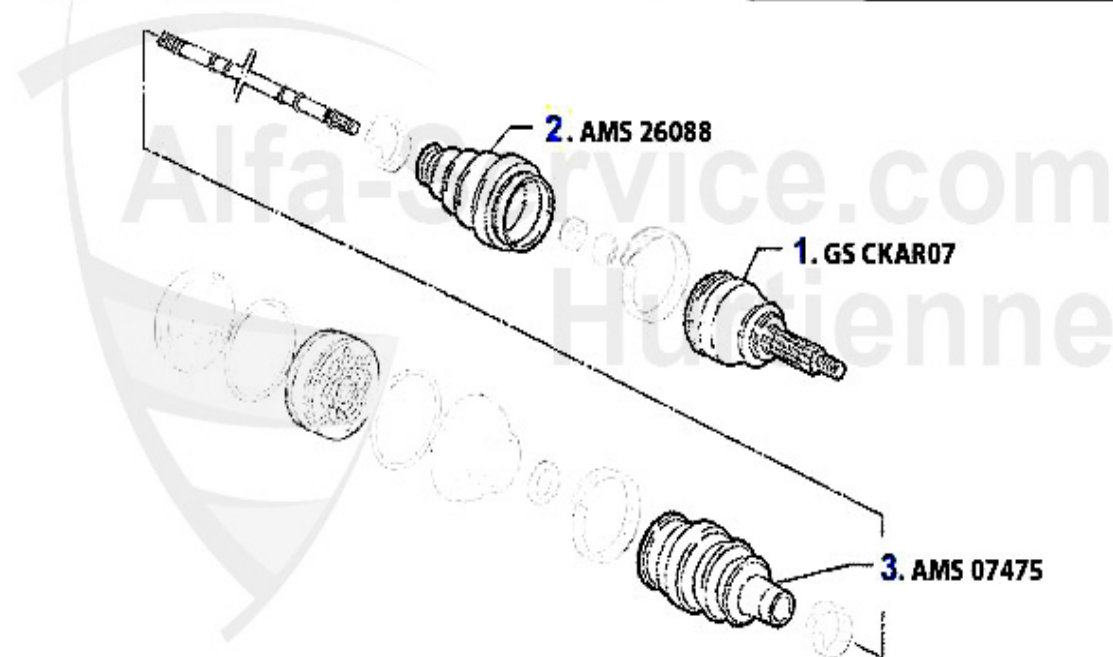

Antriebswelle/Driveshaft 156 2.5 V6 24V

1	GSCKAR07	Gelenksatz außen 145/6 1.9 JTD (77kw) mit/ohne ABS,155,	125.66 EUR
2	AMS26088	Achsmanschette aussen 155, 164, 156 GTV/Spider (916) 6-	15.01 EUR
3	AMS07475	Achsmanschette innen 147 1.9 JTD 16V,156/SW V6 24V (55-	22.47 EUR