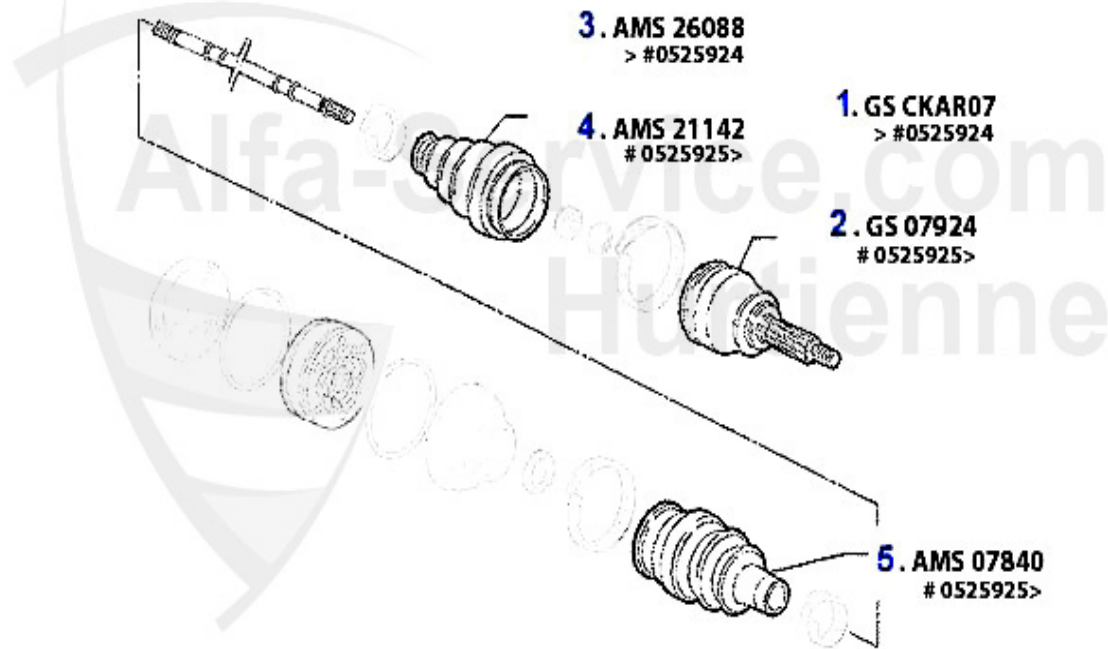

Antriebswelle/Driveshaft 156 1.9 JTD 16V

2	GS07924	Gelenksatz außen 156 1.9 JTD 8V (85KW) # 0525924>,Nuovo	142.60 EUR
3	AMS26088	Achsmanschette aussen 155, 164, 156 GTV/Spider (916) 6-	15.01 EUR
4	AMS21142	Achsmanschette außen 147,156, GTV/Spider,Nuovo GT 3.2 V	29.90 EUR
5	AMS07840	Achsmanschette innen 147 1,9 JTD 8V, 156 JTD Mod.2002 (	21.44 EUR