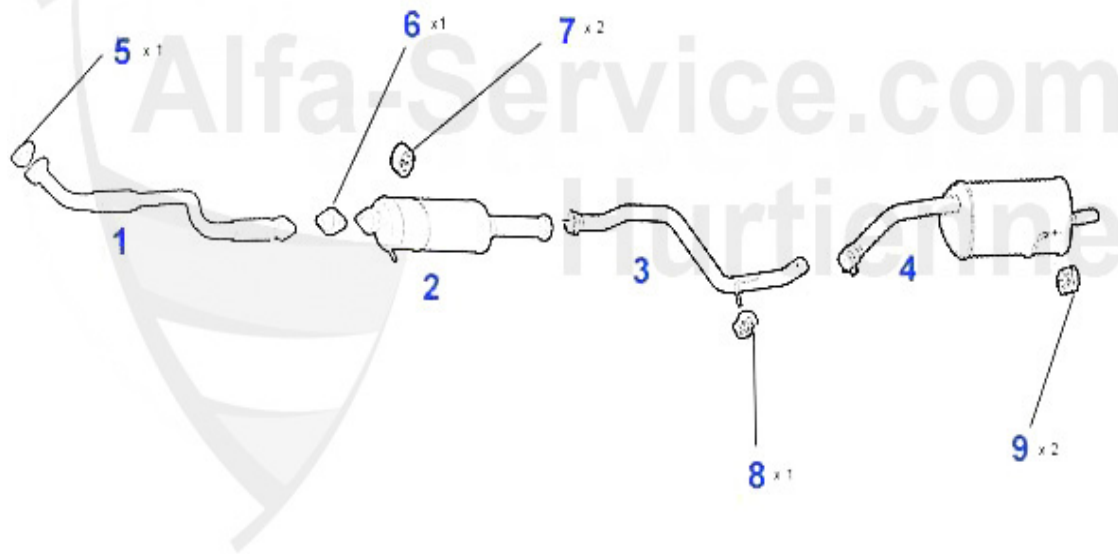

Abgasanlage/Exhaust System 156 2.4 JTD 20V

1	VR90242	Vorderrohr 156/SW 2.4 JTD 20V	Preis auf Anfrage
2	KAT85208	Katalysator 156/SW 2.4 JTD 20V	866.86 EUR
3	MR116604	Mittelrohr 156 1.9 & 2.4 JTD 1.9 JTD bis # 0434143	105.01 EUR
4	NSD85211	Nachschalldämpfer 156/SW 2.4 JTD 20V	282.11 EUR
5	SAT094560	Dichtung VSD 145/6,156,166 JTD	4.62 EUR
6	SAT094484	Dichtung VSD/Kat Diverse 147,156,166,Giulietta,GTV+ Spi	5.50 EUR
7	SAT091143	Gummi/Auspuffaufhängung Spider/GTV 916, 156, 166, 147 1	3.53 EUR
8	SAT091066	Gummi/Auspuffaufhängung 147/156	4.00 EUR