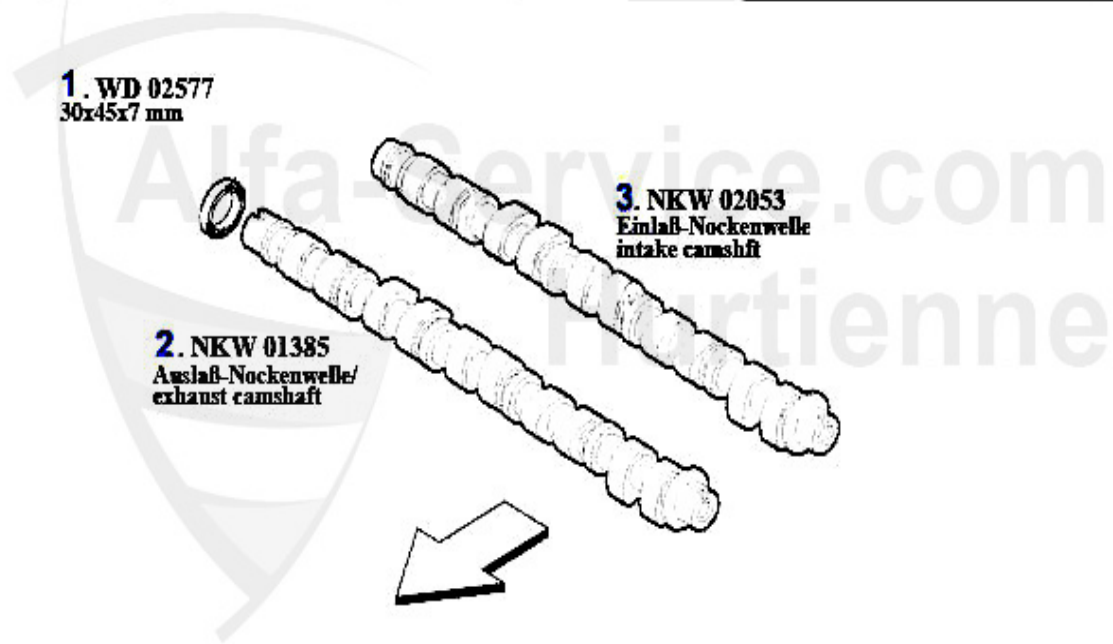

Nockenwelle/Camshaft 156 2.4 JTD 20V

1	WD02577	Siri Nockenwelle 147,156,166,Nuovo GT 1.9/2.4 JTD 16V/2	5.90 EUR
2	NKW01385	Nockenwelle Auslaß 2.4 JTD 20V	299.00 EUR
3	NKW02053	Nockenwelle Einlaß 2.4 JTD 20V	698.99 EUR