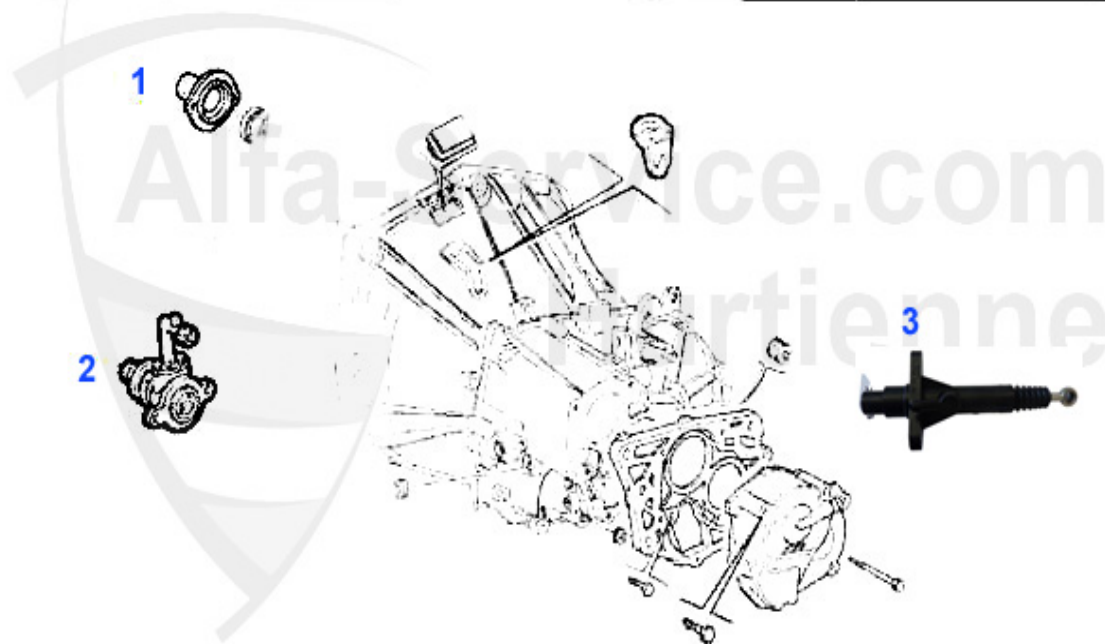

156 > Antrieb > Kupplung > Kupplungs-Kit 1.6/1.8 TS 16V

Kupplungs-Kit/Clutch Set 156 1.6/1.8 TS

1. KK 853201

Ø 215 mm

1 KK853201

Kupplungs-kit 147,156 1.6/1.8 16V TS bj. 09.97>,Nuovo

195.16 EUR

Ausrücker/Sleeve Bearing 156 1.6/1.8 TS