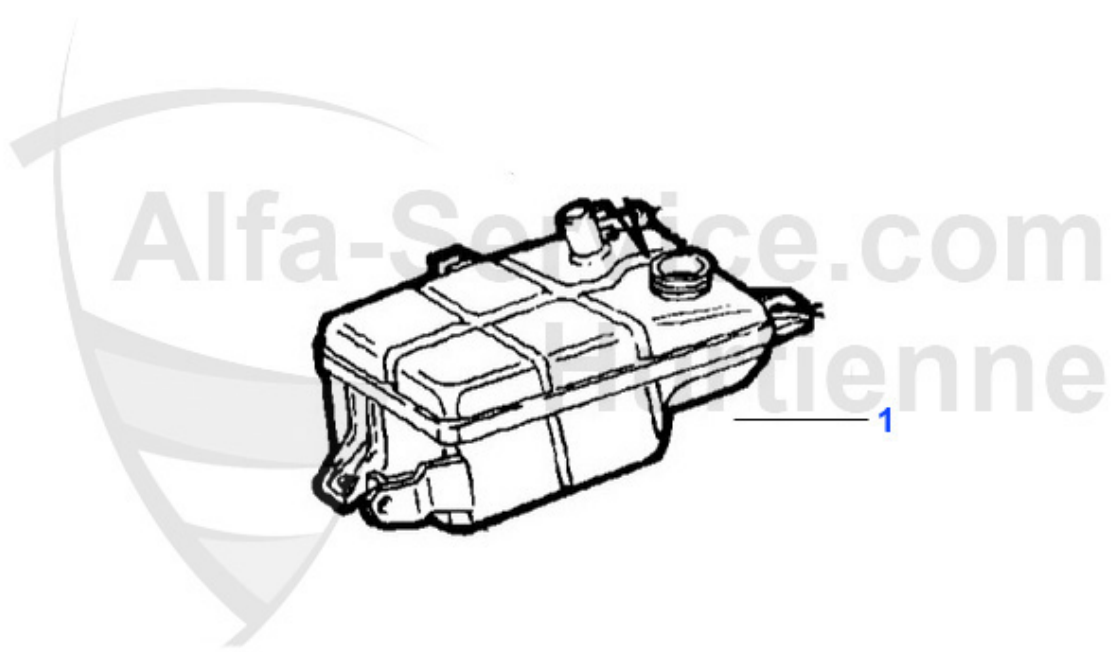

Thermostat 156 V6 24V/GTA

1 TH657187

Thermostat 155/156/166, GTV/Spider 916 6-Zylinder, Gehä

59.00 EUR

Wasserpumpe/Waterpump 156 V6 24V/GTA

1 WP81355

Wasserpumpe 147 3.2 GTA, 156 2.5 V6 24V, 166 V6 24V/2.0

158.00 EUR