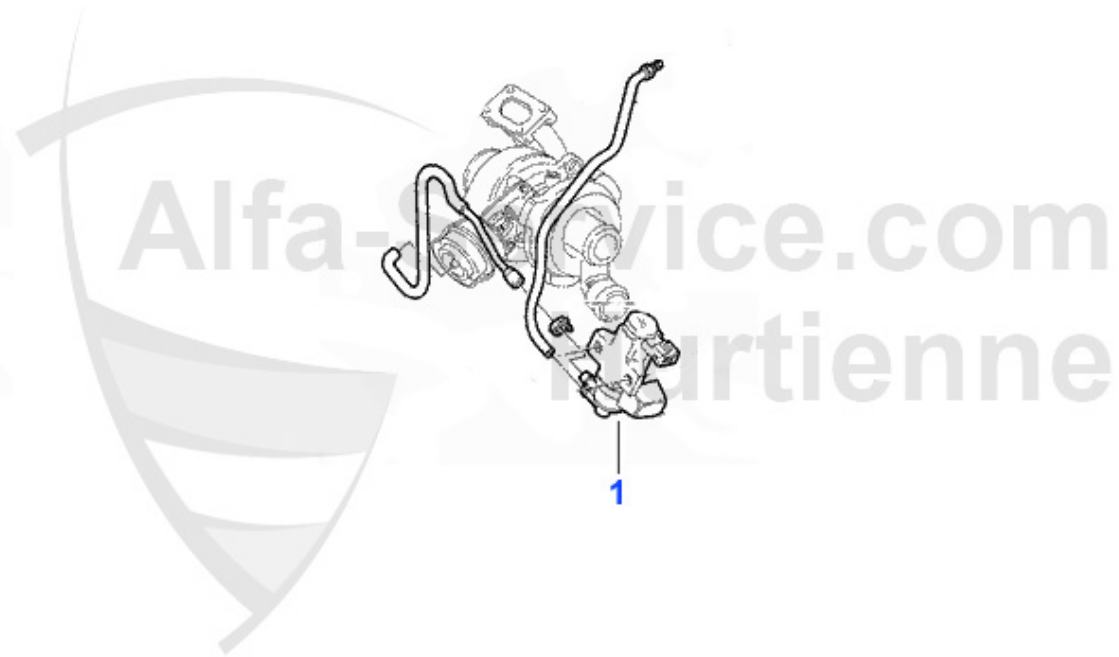

156 > Auspuff > Turbolader > 1.9/2.4 JTD

1 STV203202

Steuerventil Ladedruck 147, 156, 159, 166, GT, Brera, N

68.94 EUR