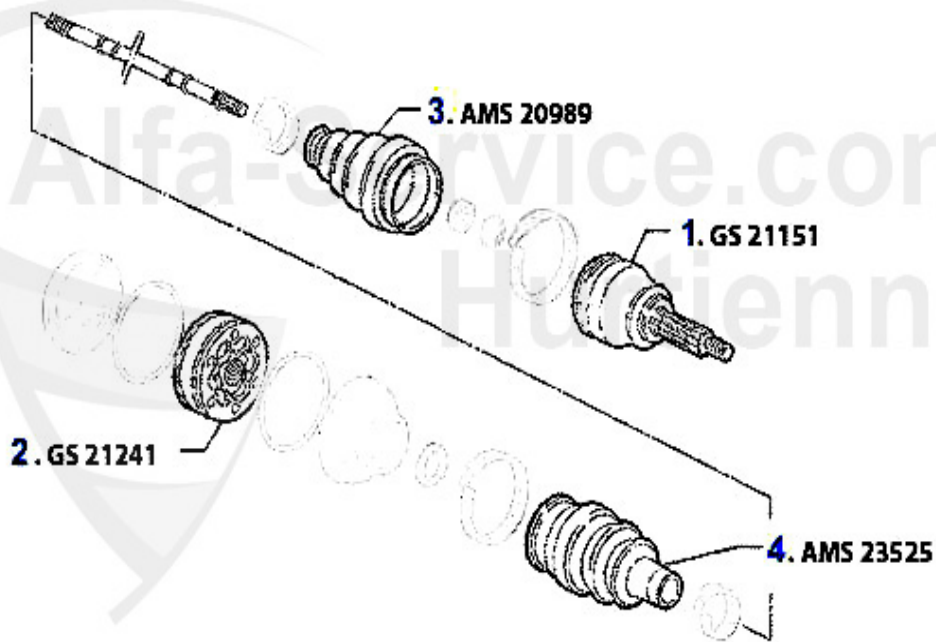

Antriebswelle/Driveshaft 156 2.0 JTS

1	GS21151	Gelenksatz außen 156 1.8/1.8/2.0 16V TS, GTV 916 1.8/2.	119.00 EUR
2	GS21241	Gelenksatz innen GTV/Spider 916, 155/6/145/6 TS 16V, 16	111.72 EUR
3	AMS20989	Achsmanschette aussen 145/6TS 155 TB, GTV/Spider 916 AI	17.90 EUR
4	AMS23525	Achsmanschette innen 155 1,7-2,0TS 2.5 V6,1.9TD/164 Sup	25.55 EUR