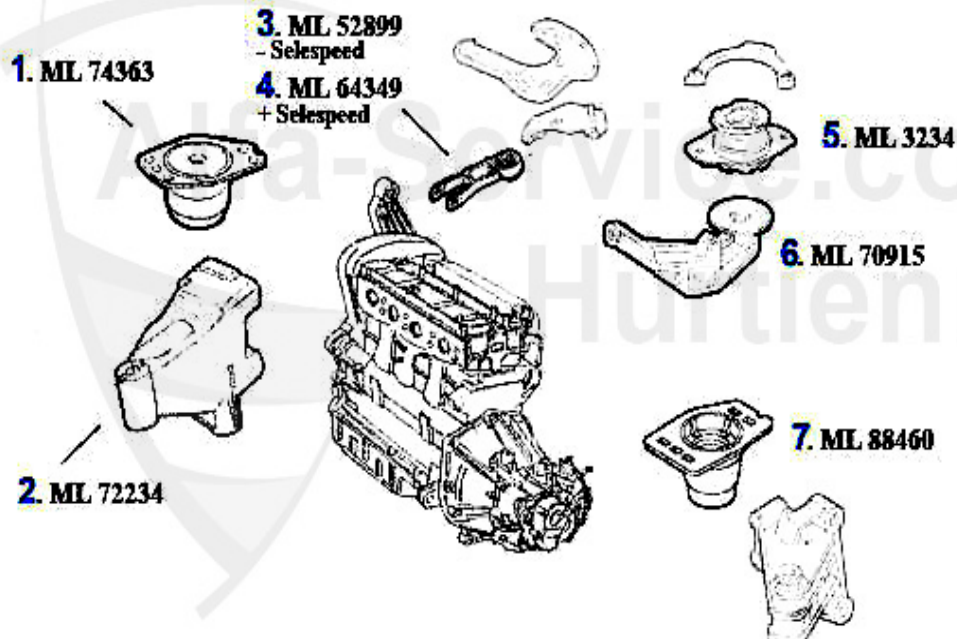

Motorlager/Enginemount 156 JTS

1	ML74363	Motorlager VR 147,156/SW,Nuovo GT 2.0 TS/JTS	239.00 EUR
2	ML72234	Motorlager vorne 156 Bj. 02>, gtv/spider (916) Bj. 98>,	92.50 EUR
4	ML64349	Motorzugstange 147,156,Nuovo GT 2.0 TS/JTS Selespeed 14	88.50 EUR
5	ML3234	Motorlager VR 145/6/7, 155/6, GTV/Spider 916 1.8/2.0 TS	79.50 EUR
6	ML70915	Lagerschild HR 145/6,147,155,156, 166,gtv/spider (916),	Preis auf Anfrage
7	ML88460	Motorlager VL 145/6, 147 (74KW/JTD/2.0TS 16V) GTV/Spide	99.00 EUR