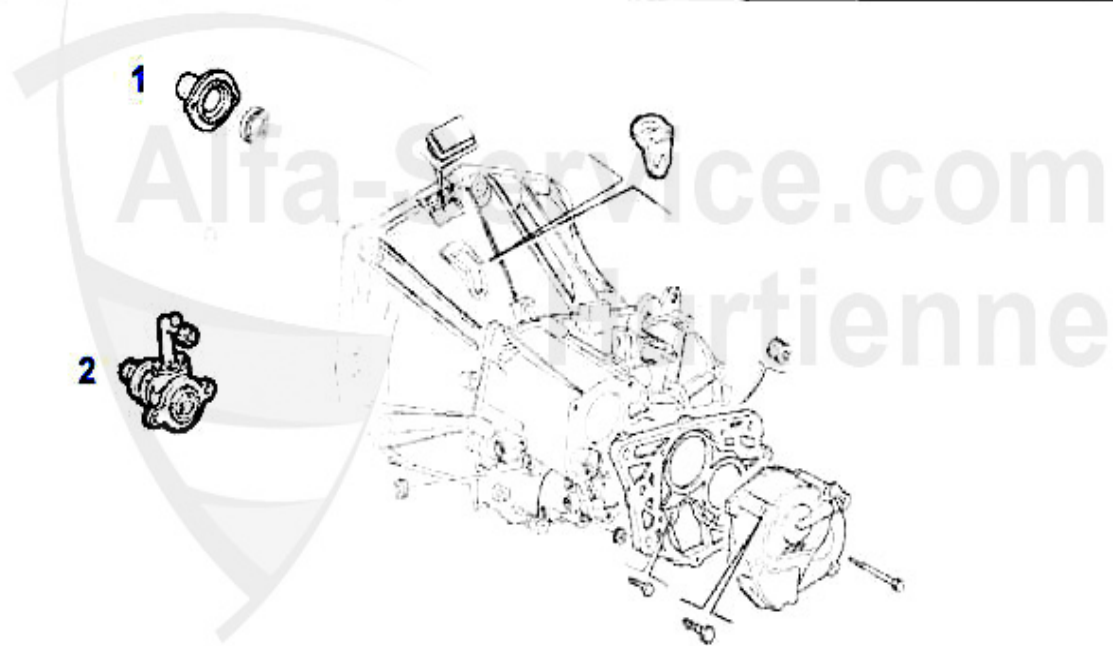

Ausrücker/Sleeve Bearing 156 2.0 JTS

2	ZA186498	Zentral-Ausrücker 147,Nuovo GT Bj. 12.03>,156 Bj 01.04>	84.99 EUR
2	ZA46516373	Zentral-Ausrücker 147,156 1.6,1.8, 2.0 16V TS Bj. >12.0	89.68 EUR