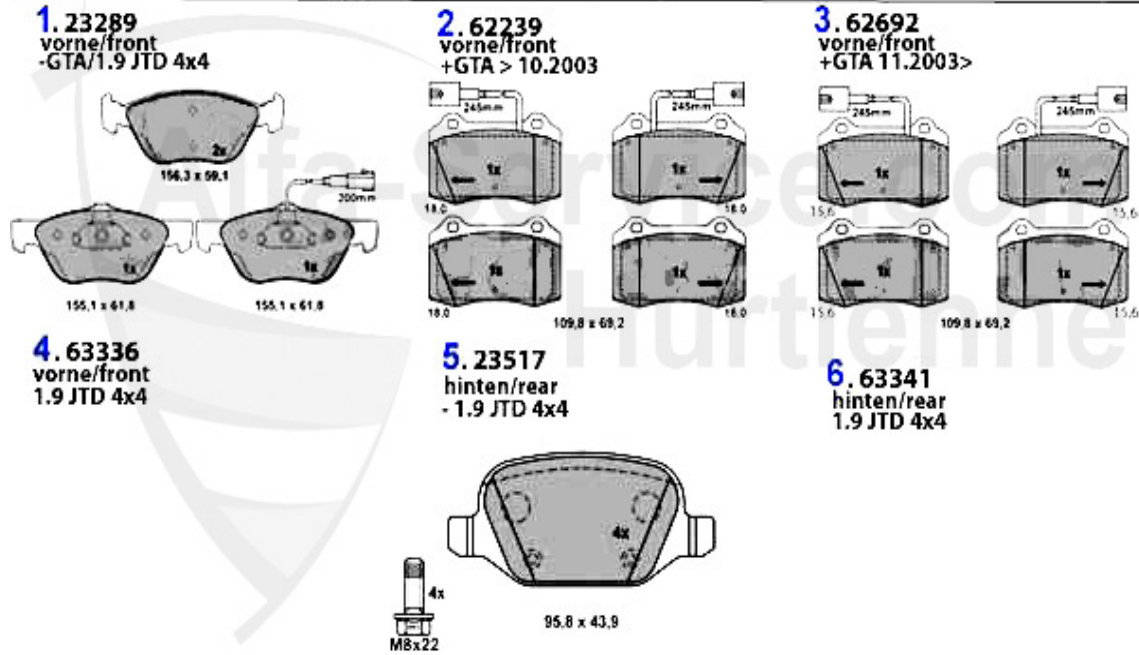

Brembeläge/Brakepads 156 2002 >

1	23289 193 05	SBB VA mit WE 145/6 1.8/2.0/16V/TS/ QV bj. 01.97>,147 1	69.76 EUR
2	62239	SBB VA 147/156 GTA Bj. >10.03	87.20 EUR
3	62692	SBB VA 147/156 GTA Bj. 10.03>	93.87 EUR
4	63336	SBB VA 156/SW 1.9 JTD 4x4	174.69 EUR
5	23517 165 04	SBB HA ohne WE 147 1.6/2.0/16V TS 1.9 JTD,156 Sportwago	59.00 EUR
6	63341	SBB HA 156/SW 1.9 JTD 4x4	76.95 EUR