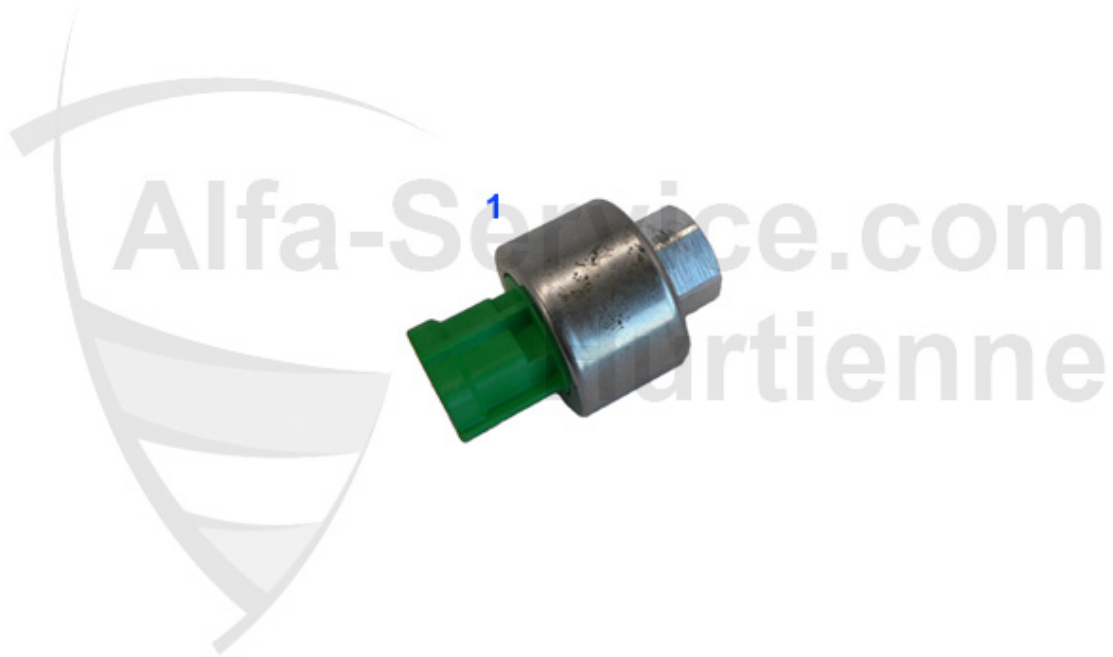

1 KS76438

Druckschalter Klimaanlage

45.99 EUR