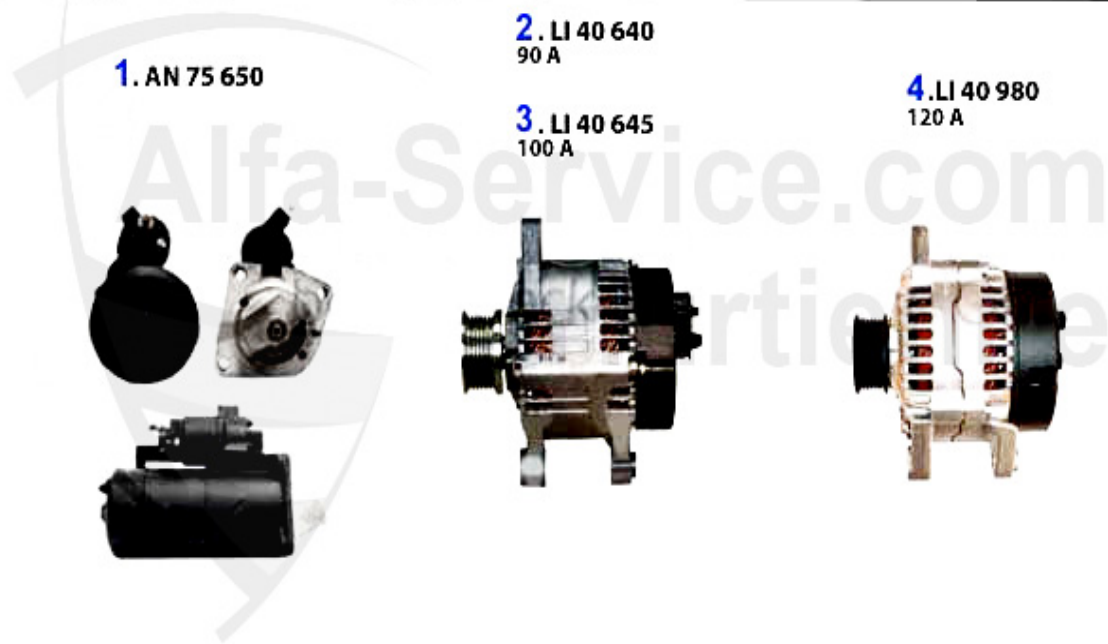

Aggregate/Aggregats 156 1.9 JTD 16V

1. AN 80 159

2. LI 89 068

1	AN80159	Anlasser 147, 156 1.9 JTD 16V/ 2.4 JTD 20V	265.70 EUR
2	LI89068	Lichtmaschine 1.9 JTD 16V 147, 156	406.24 EUR

Aggregate/Aggregats 156 2.4 JTD 10V