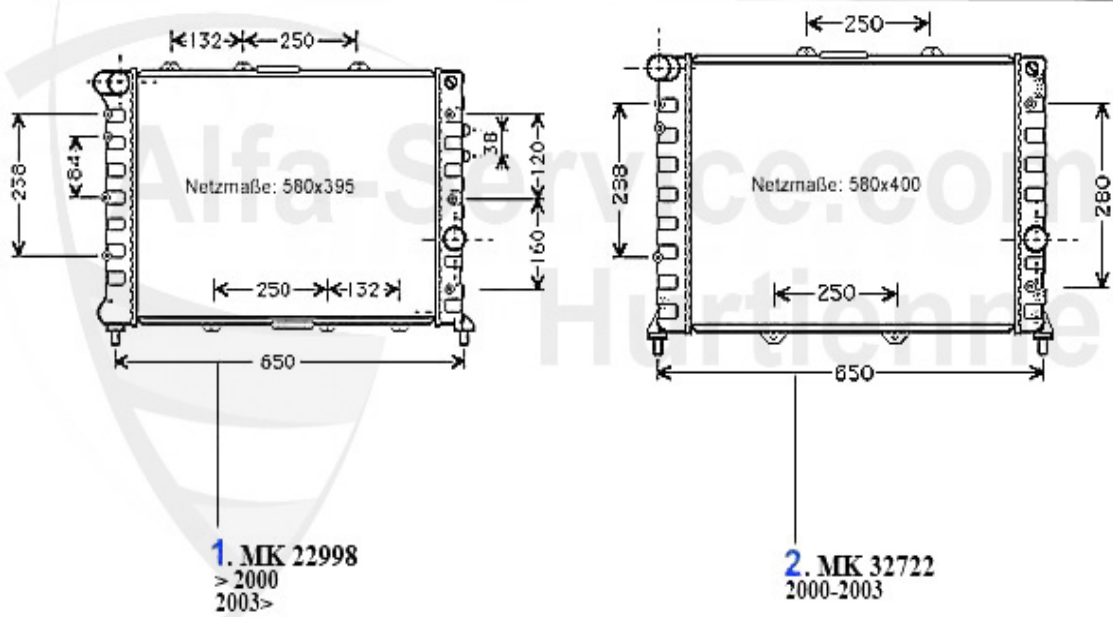

Kühler/Radiator 156 2.4 JTD 10V

1	MK22998	Motorkühler 156 1.9/2.4 JTD	265.70 EUR
2	MK32722	Motorkühler 156 1.9 16V/2.4 10/20V JTD Bj. 01> ab # 281	366.23 EUR