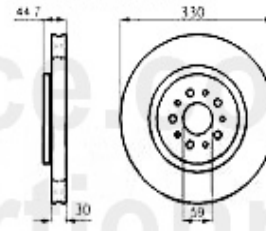

3. BS 733051
+ GTA 11.2003>/1.9 JTD 4x4
vorne/front
belüftet/ventil.

4. BS 469908
hinten/rear