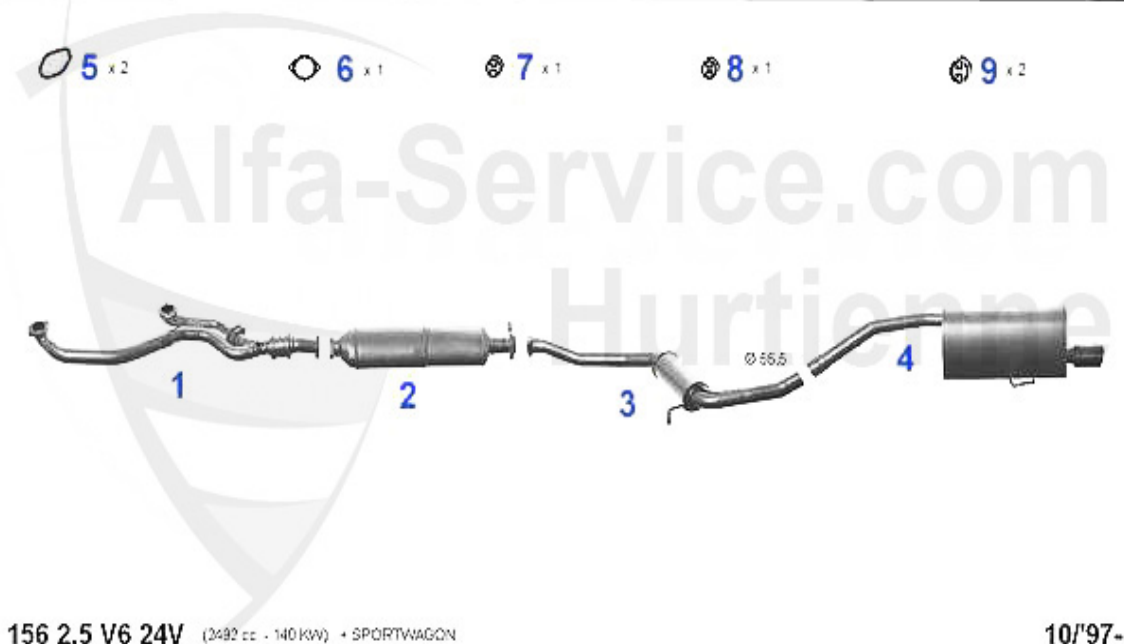

Abgasanlage/Exhaust System 156 V6 24V

156 2.5 V6 24V (2492 cc - 140 KW) + SPORTWAGON

10/97-

1	VR52860	Vorderrohr 156/SW 2.5 V6 24V manuelle Schaltung	430.05 EUR
1	VR58227	Vorderrohr 156 2.5 V6 24V Automatik	435.99 EUR
2	KAT116533	Katalysator 156 2.5 V6 bj. 97>	816.59 EUR
3	MSD116506	Mitteltopf 156 2.0 JTS 16V Bj. 2002> 156 2.5 V6 Bj. 199	127.00 EUR
4	NSD116507	Endtopf 156 2.5 V6 24V 1997 156 2.0 JTS 16V Bj. 2002>	229.00 EUR
5	SAT54239	Dichtung/Hosenrohr 156,164 Super, 166,GTV/Spider (916)	10.14 EUR
6	SAT094484	Dichtung VSD/Kat Diverse 147,156,166,Giulietta,GTV+ Spi	5.50 EUR
7	SAT091143	Gummi/Auspuffaufhängung Spider/GTV 916, 156, 166, 147 1	3.53 EUR
9	SAT091066	Gummi/Auspuffaufhängung 147/156	4.00 EUR