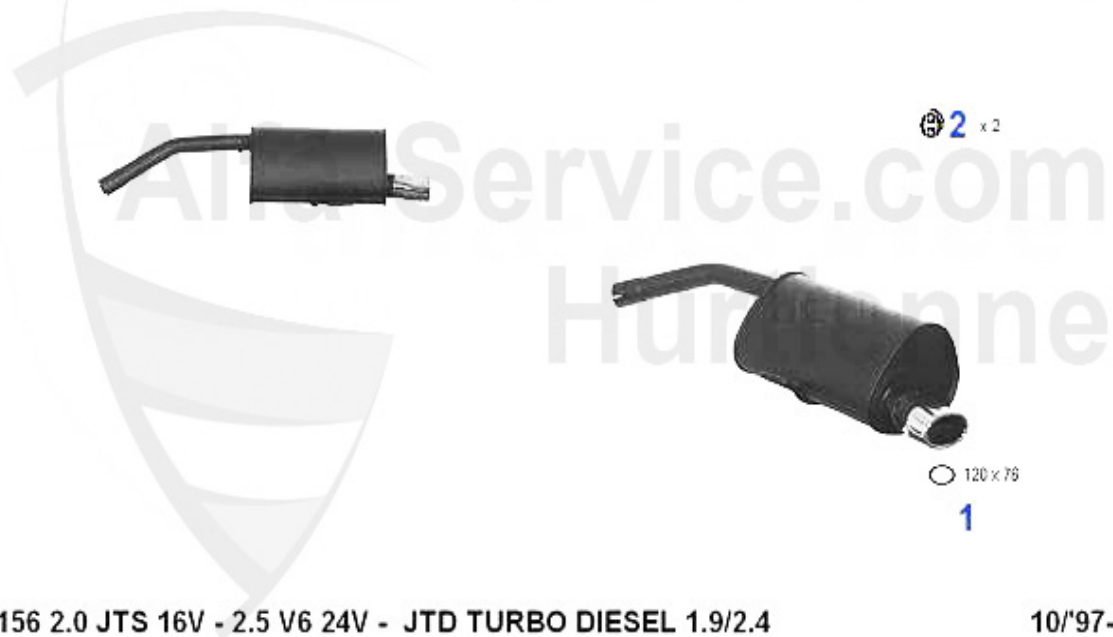

156 > Auspuff > Sportauspuff > 2.0 JTS

Sportauspuff/Sport Exhaust System 156 2.0 JTS

1	SNSD1165	Sport-Endtopf 156 JTS/JTD/V6 24V Endrohr oval verchromt	369.00 EUR
2	SAT091066	Gummi/Auspuffaufhängung 147/156	4.00 EUR