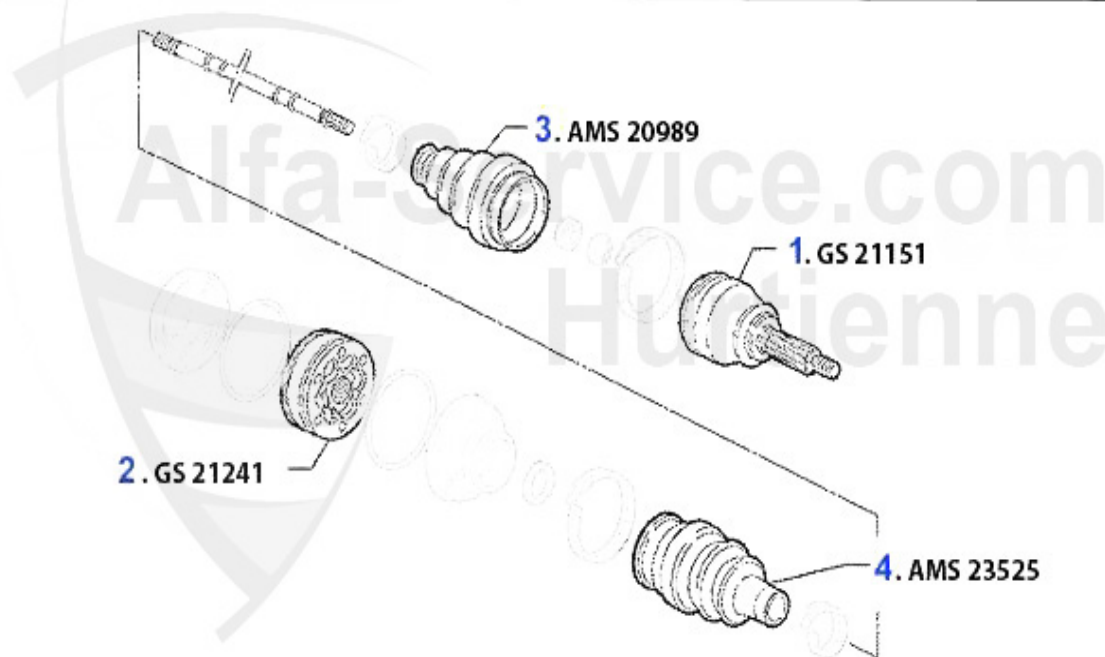

Antriebswelle/Driveshaft 156 2.0 TS

1	GS21151	Gelenksatz außen 156 1.8/1.8/2.0 16V TS, GTV 916 1.8/2.	119.00 EUR
2	GS21241	Gelenksatz innen GTV/Spider 916, 155/6/145/6 TS 16V, 16	111.72 EUR
3	AMS20989	Achsmanschette aussen 145/6TS 155 TB, GTV/Spider 916 AI	17.90 EUR
4	AMS23525	Achsmanschette innen 155 1,7-2,0TS 2.5 V6,1.9TD/164 Sup	25.55 EUR