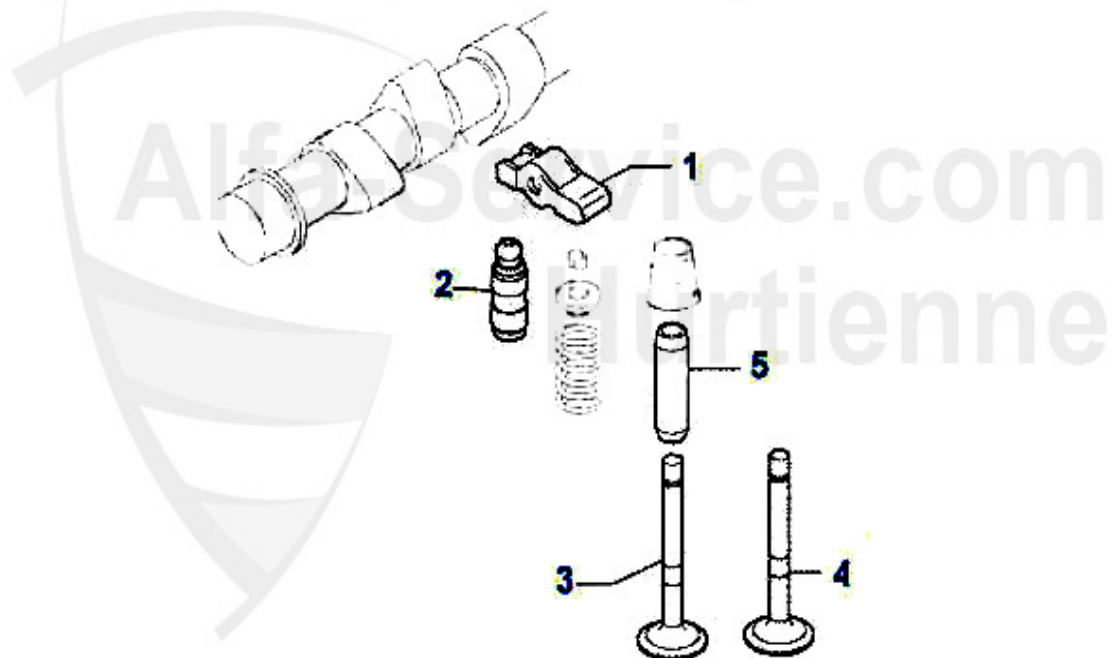

Ventiltrieb/Valve Train 156 2.4 JTD 20V

1	KH64765	Kipphebel 147,156,166,Nuovo GT JTD 16/20V	10.67 EUR
2	HST67972	Stößel 147,156,166,Nuovo GT JTD 16/20V	35.11 EUR
3	VE95535	Ventil-Einlaß 147,156,166 Nuovo GT JTD 16/20V	18.98 EUR
4	VA87902	Ventil-Auslaß 147,156,166,Nuovo GT JTD 16/20V	20.00 EUR
5	VFEA86786	Ventilführung Ein-/Auslaß 147,156, 166,Nuovo GT JTD 16/	13.34 EUR