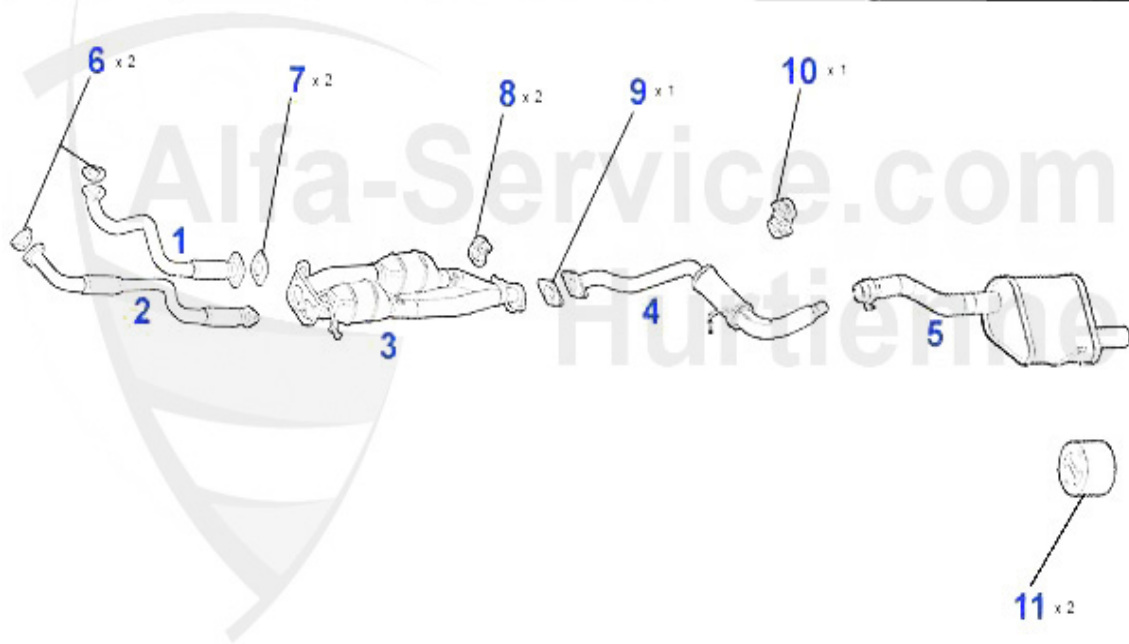

156 > Auspuff > Abgasanlage > 2.5/3.2 V6 24V/GTA Bj. 02>

Abgasanlage/Exhaust System 156 2.5 V6 24V/GTA Bj. 02>

1	VR69658	Vorderrohr rechts 147/156/GTV/Spider (916)/Nuovo GT V6	299.00 EUR
2	VR69659	Vorderrohr Li 147,156,gtv/spider (916), Nuovo GT V6 24V	369.00 EUR
3	KAT76395	Katalysator 156/SW GTA	1200.26 EUR
3	KAT70266	Katalysator 156/SW 2.5 V6 24V Bj. 02>	1282.33 EUR
4	MSD116506	Mitteltopf 156 2.0 JTS 16V Bj. 2002> 156 2.5 V6 Bj. 199	127.00 EUR
4	MSD76396	Mittelschalldämpfer 156/SW, Nuovo GT 3.2 V6 24V/GTA	399.00 EUR
5	NSD116507	Endtopf 156 2.5 V6 24V 1997 156 2.0 JTS 16V Bj. 2002>	229.00 EUR
5	NSD76397	Endschalldämpfer 156/SW GTA	650.00 EUR
6	SAT69665	Dichtung Vorderrohr 147,156,166, Nouvo GT V6 24V/GTA	7.18 EUR
7	SAT094484	Dichtung VSD/Kat Diverse 147,156,166,Giulietta,GTV+ Spi	5.50 EUR
8	SAT091143	Gummi/Auspuffaufhängung Spider/GTV 916, 156, 166, 147 1	3.53 EUR
10	SAT091066	Gummi/Auspuffaufhängung 147/156	4.00 EUR