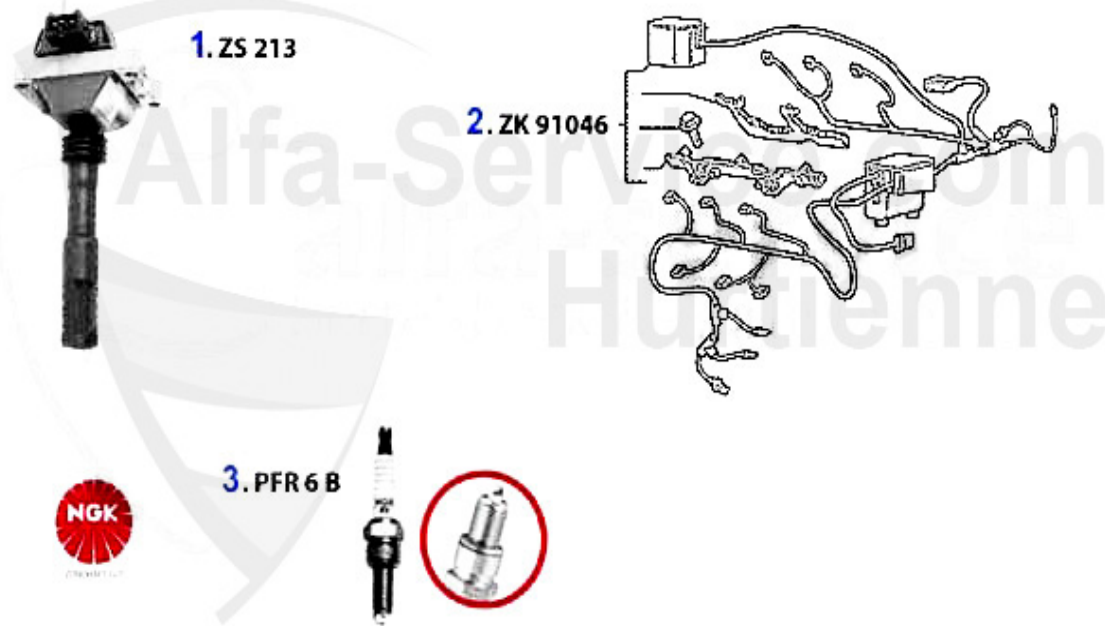

Zündanlage/Ignitionsystem 156 V6

1	ZS213	Zündspule 156, 164/6 GTV/Spider 916 2.5/3.0 V6 24V Bj.	109.00 EUR
3	PFR 6 B	Zündkerze NGK 33 1.7 ie 16V,145/6 1.7 ie 16V, 147 3.2 G	19.00 EUR