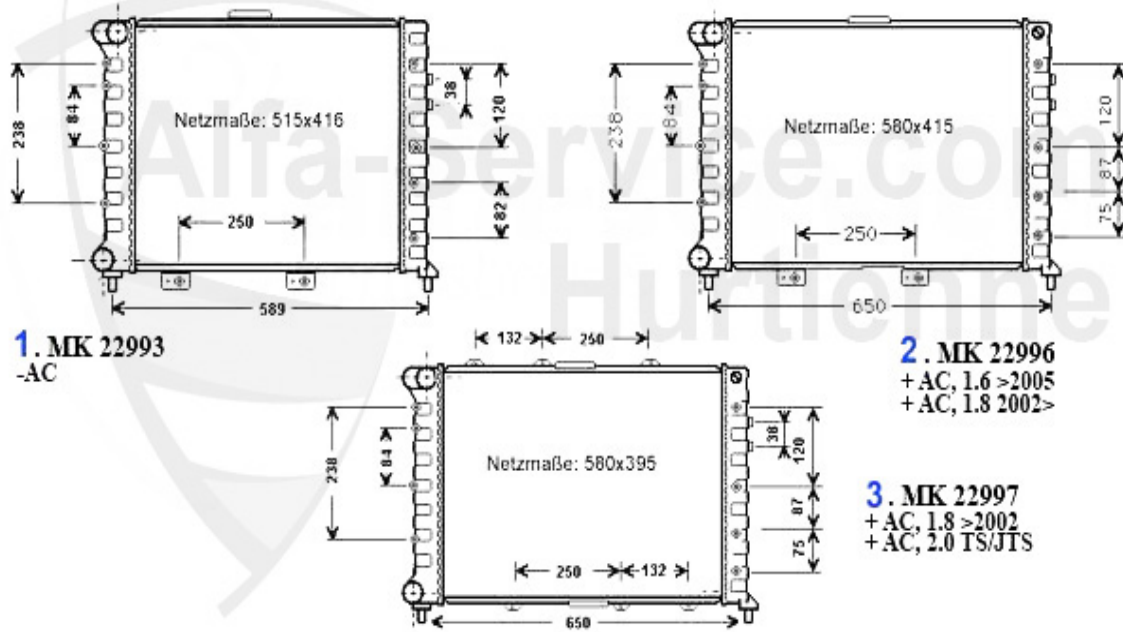

Kühler/Radiator 156 TS

1	MK22993	Motorkühler 156 1.6/1.8/2.0 16V TS ohne Klima Bj. >10.0	190.29 EUR
2	MK22996	Motorkühler 156 1.6/1.8/2.0 16V TS mit Klima	240.18 EUR
3	MK22997	Motorkühler 156 TS 16V/2.5 V6 mit Klima	368.19 EUR