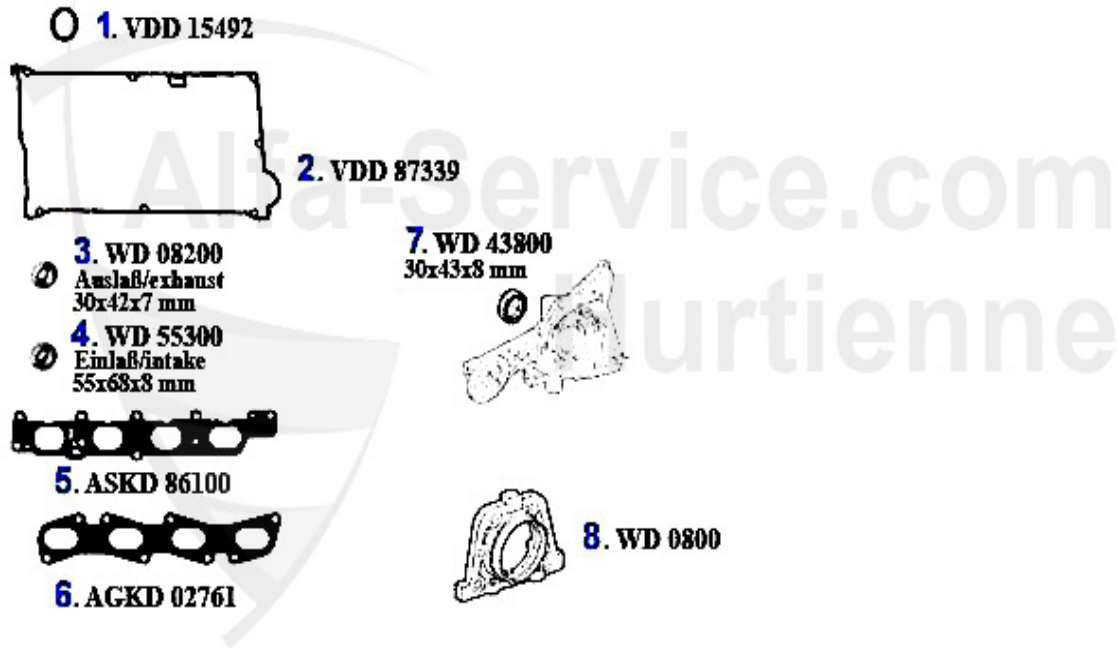

Dichtungen Motor/Gaskets Engine 156 2.0 JTS

1	VDD15492	Kerzenschachtdichtung TS 16V	3.69 EUR
2	VDD87339	Ventildeckeldichtung 2.0 JTS 156,gtv/spider (916), Nuov	35.00 EUR
3	WD08200	Simmerring Nockenwelle 145/6, 155/6, GTV/Spider 916, 16	15.51 EUR
4	WD55300	Siri Nockenwelle 145/6,155/6 1.6,1.7,1.8,2.0 16V TS	17.90 EUR
5	ASKD86100	Ansaugkrümmerdichtung 156,gtv / spider (916), Nuovo GT	57.49 EUR
6	AGKD02761	Dichtung Abgaskrümmer 145/6, 147, 155, 156, 166, GTV/Sp	24.00 EUR
7	WD43800	Siri Kurbelwelle vorne (Riemensch.) 145/6 1.9 TD Bj. 94	9.75 EUR
8	WD0800	Siri Kurbelwelle hinten (Schwungscheibe) 147 1.6 TS 16	47.50 EUR