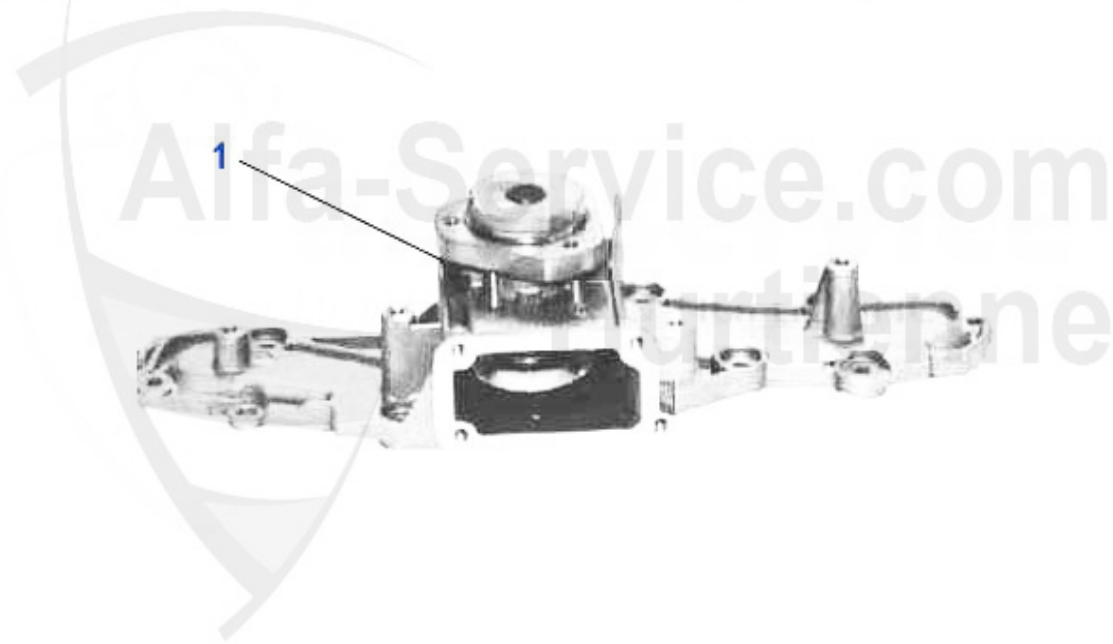

Thermostat 156 V6 24V/GTA

1 TH657187

Thermostat 155/156/166, GTV/Spider 916 6-Zylinder, Gehä

59.00 EUR

Wasserpumpe/Waterpump 156 V6 24V/GTA

1 WP81355

Wasserpumpe 147 3.2 GTA, 156 2.5 V6 24V, 166 V6 24V/2.0

158.00 EUR