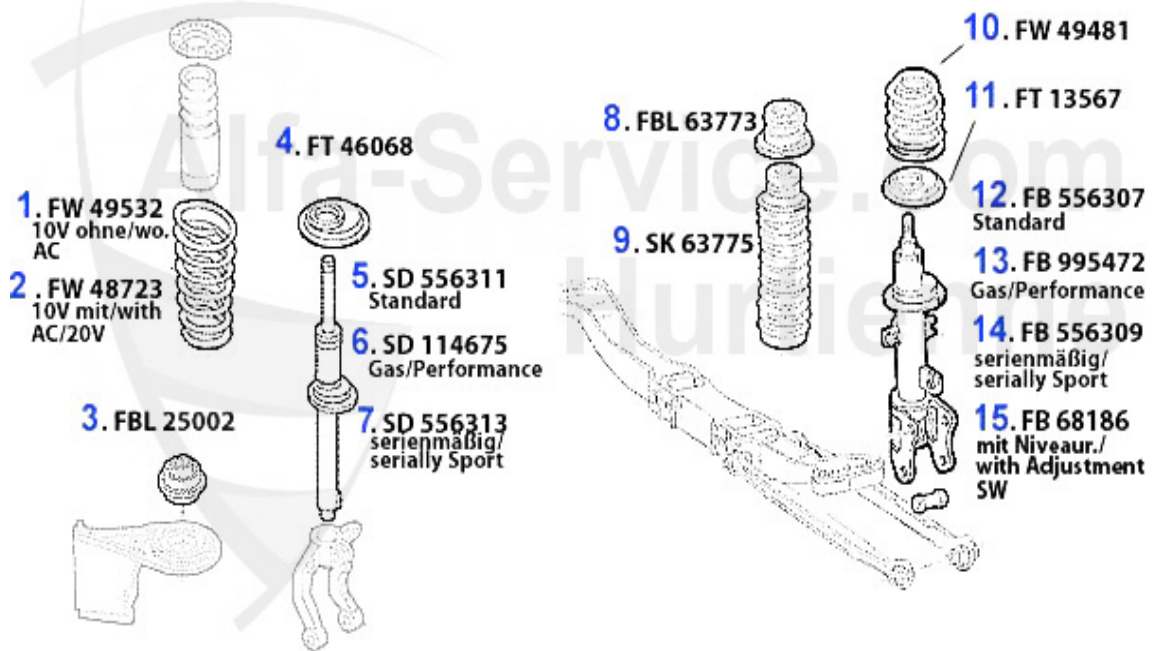

Federbeine/Struts 156 2.4 JTD

1	FW49532	Fahrwerksfeder vorne 156 6-zylinder 2.4 JTD (nur ohne k	69.00 EUR
3	FBL25002	Federbeinlager 147,156,166,Nuovo GT VA	55.00 EUR
4	FT46068	Federteller VA 147 (2000-10), 156 (1997-2005), GT (2003	5.00 EUR
5	SD556311	Stossdämpfer vorne 156 oben Stift/u nten Schelle,1-Rohr	107.72 EUR
6	SD114675	Stossdämpfer vorne 147,156,oben Sti ft/unten Schelle,1-	119.00 EUR
7	SD556313	Stossdämpfer vorne 156 oben Stift/u nten Schelle ,1-Roh	114.89 EUR
8	FBL63773	Federbeinstützlager Hinterachse AR 156	114.99 EUR
9	SK63775	Staubkappe-Anschlagpuffer 147 HA TS/JTD	10.95 EUR
10	FW49481	Fahrwerksfeder hinten 147,156,Nuovo GT	69.00 EUR
12	FB556307	Federbein hinten 156,2-Rohr Gas	132.34 EUR
13	FB995472	Federbein hinten 156,1-Rohr Gas Sp ordämpfer zur Nachr	179.52 EUR
14	FB556309	Federbein hinten 156,2-Rohr Gas,für Seriensportfahrwerk	142.60 EUR