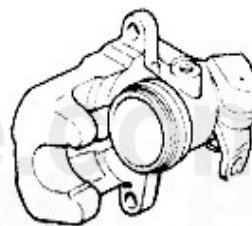

3. BZ 49522
links/left
GTA

4. BZ 49523
rechts/right
GTA

1	BZ48544	Bremszange HL 147,156/SW Bj. 02>, Nuovo GT alle 4-Zylin	88.48 EUR
2	BZ48547	Bremszange HR 147,156/SW Bj. 02>, Nuovo GT alle 4-Zylin	88.48 EUR
3	BZ49522	Bremssattel HL 147, 156 Bj. 02>, Nuovo GT 3.2 GTA	53.26 EUR
4	BZ49523	Bremssattel HR 147, 156 Bj. 02>, Nuovo GT 3.2 GTA	53.80 EUR
5	RSBS356	Rep.-Satz Bremssattel hinten(Lukas) 147GTA/156GTA/156sw	21.99 EUR