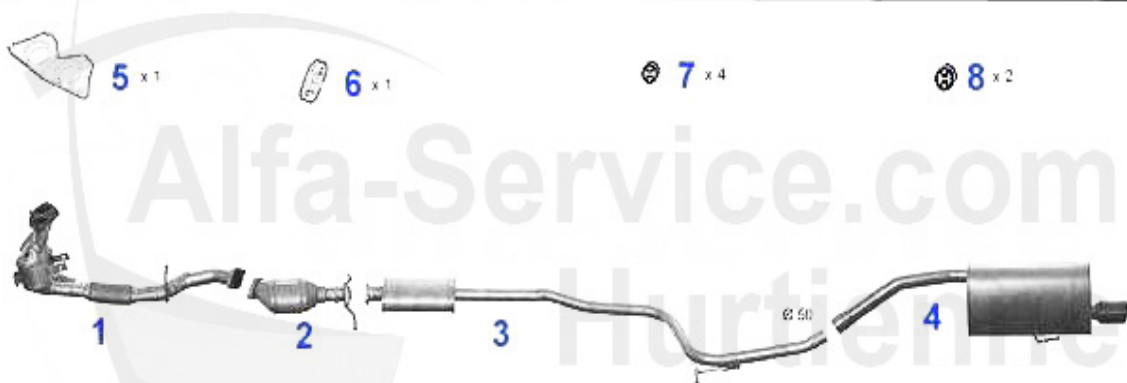

Abgasanlage/Exhaust System 156 TS CF3

156 16V T.S. 1.6/1.8/2.0 EURO 3 + SPORTWAGON

11/'00-

1	KAT74247	Vorderrohr/Katalysator 156/SW 1.8 TS CF3	983.50 EUR
1	KAT39668	Katalysator vorne 147 1.6(88KW)/2.0 TS	995.09 EUR
2	KAT39666	Katalysator hinten 147 1.6(88KW)/ 156 2.0 TS 16V	902.76 EUR
3	MSD116406	Mitteltopf 156 1.6-2.0 16V TS Bj. 00> CF3, Nuovo GT 1.8	199.00 EUR
4	NSD116407	Endtopf 156 1.6-2.0 16V TS Bj. 1997>	169.00 EUR
5	SAT094038	Dichtung Abgaskrümmers/Kat 147,156, gtv/spider (916) Bj.	9.13 EUR
6	SAT74963	Dichtung Kat 147 1.6 TS (88KW),156/ SW,gtv/spider (916)	11.19 EUR
7	SAT091143	Gummi/Auspuffaufhängung Spider/GTV 916, 156, 166, 147 1	3.53 EUR
8	SAT091066	Gummi/Auspuffaufhängung 147/156	4.00 EUR