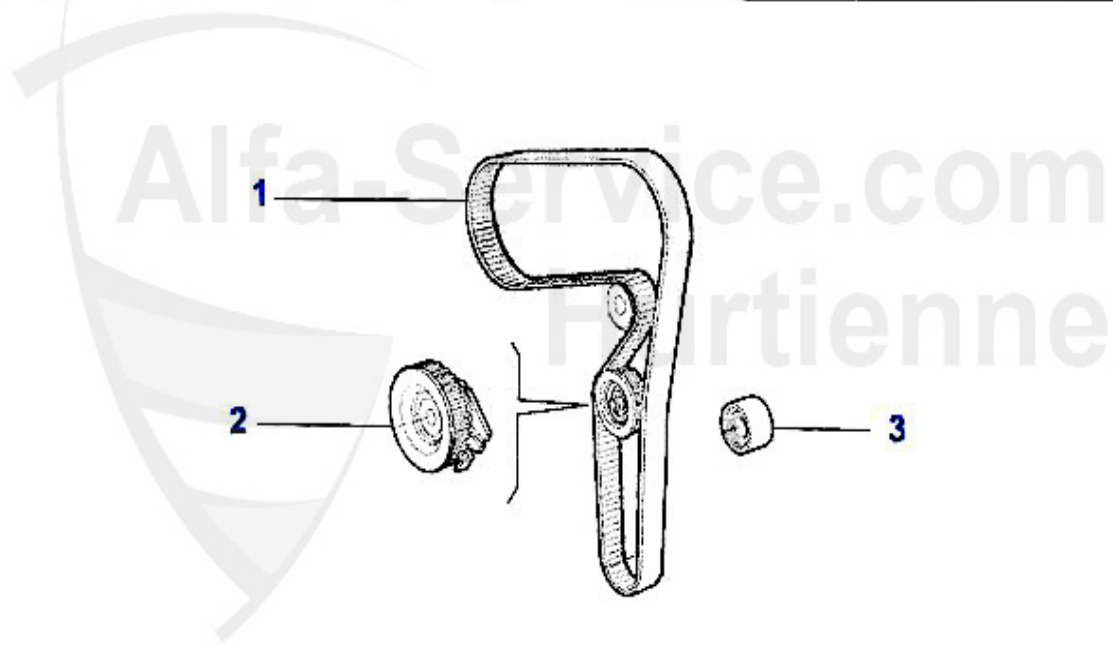

Zahnriemen/Timing Belt 156 2.4 JTD 20V

1	ZR94958	Zahnriemen 147,156,166,Nuovo GT JTD 16/20V	58.48 EUR
2	SR55844	Spannrolle Zahnriemen 145/6/7,156 166 1.9 & 2.4 JTD	68.22 EUR
3	UR55842	Umlenkrolle Zahnriemen 145/6/7/156 166 1.9 & 2.4 JTD	34.77 EUR