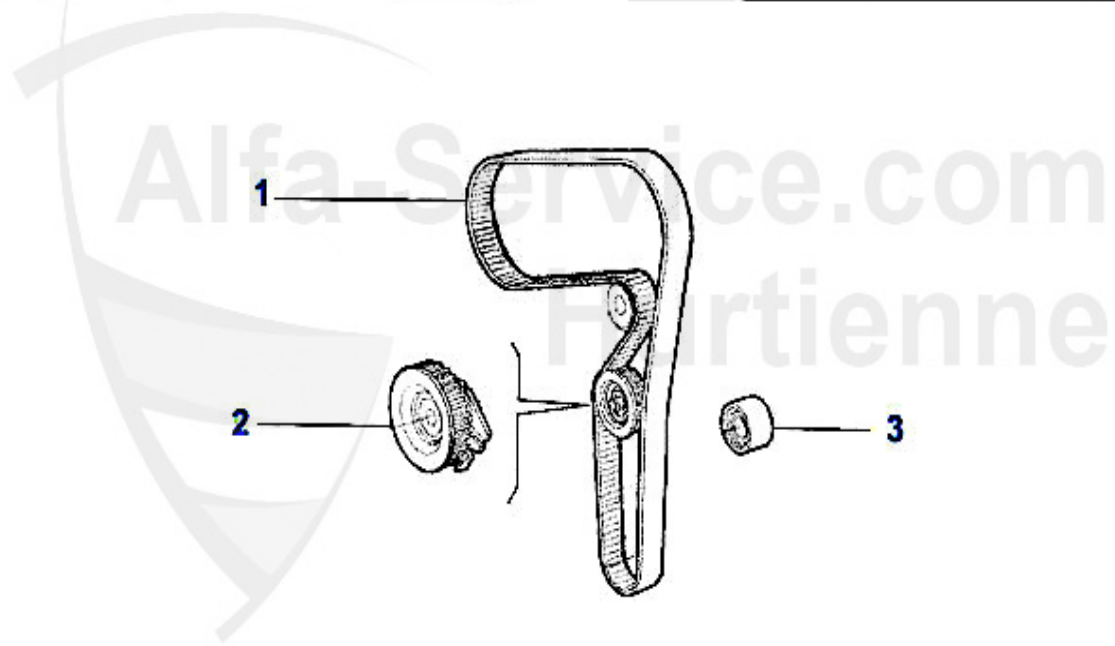

Zahnriemen/Timing Belt 156 2.4 JTD 10V

1	ZR94713	Zahnriemen 190SHPN240H 145/6,156,16 6 1.9/2.4 JTD Nocke	43.60 EUR
2	SR55844	Spannrolle Zahnriemen 145/6/7,156 166 1.9 & 2.4 JTD	68.22 EUR
3	UR55842	Umlenkrolle Zahnriemen 145/6/7/156 166 1.9 & 2.4 JTD	34.77 EUR