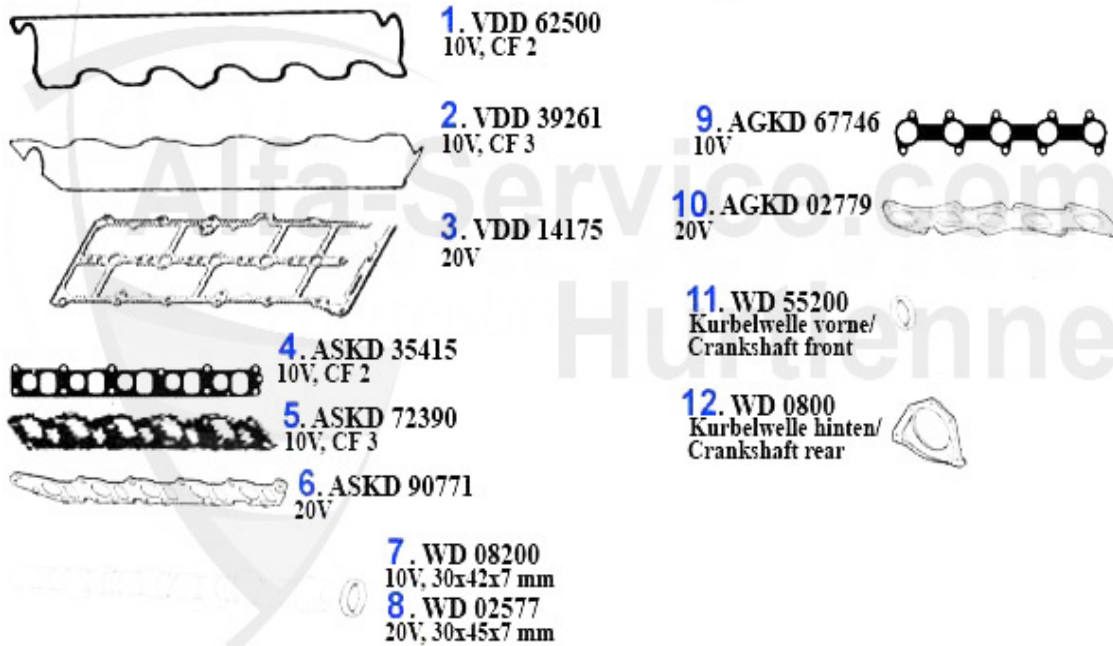

Kopfschraubensatz/Head Srew Set 156 1.9 JTD

1 ZKSS0300

Kopfschraubensatz 145/6,147,156 1.9 JTD 8V 74/85KW

49.00 EUR

Dichtungen Motor/Gaskets Engine 156 2.4 JTD

1	VDD62500	Ventildeckeldichtung 156,166 2.4 JTD CF 2 Bj. 09.97-10.	14.26 EUR
2	VDD39261	Ventildeckeldichtung 156,166 2,4 JTD 10V CF 3	17.34 EUR
3	VDD14175	Ventildeckeldichtung 156,166 2.4 JTD 20V	22.05 EUR
4	ASKD35415	Ansaugkrümmerdichtung 156,166 2.4 JTD CF 2 10V	17.85 EUR
5	ASKD72390	Ansaugkrümmerdichtung 156,166 2.4 JTD CF 3 10V	17.96 EUR
6	ASKD90771	Ansaugkrümmerdichtung 156,166 2.4 JTD 20V	35.58 EUR
7	WD08200	Simmerring Nockenwelle 145/6, 155/6, GTV/Spider 916, 16	15.51 EUR
8	WD02577	Siri Nockenwelle 147,156,166,Nuovo GT 1.9/2.4 JTD 16V/2	5.90 EUR
9	AGKD67746	Abgaskrümmerdichtung 156,166 2.4 JTD CF 2/3 10V	12.83 EUR
10	AGKD02779	Abgaskrümmerdichtung 156,166 2.4 JTD CF 3 20V	16.62 EUR
11	WD55200	Siri Kurbelwelle vorne (Riemensch.) 145/6,155,156,166,g	10.31 EUR
12	WD0800	Siri Kurbelwelle hinten (Schwungscheibe) 147 1.6 TS 16	47.50 EUR