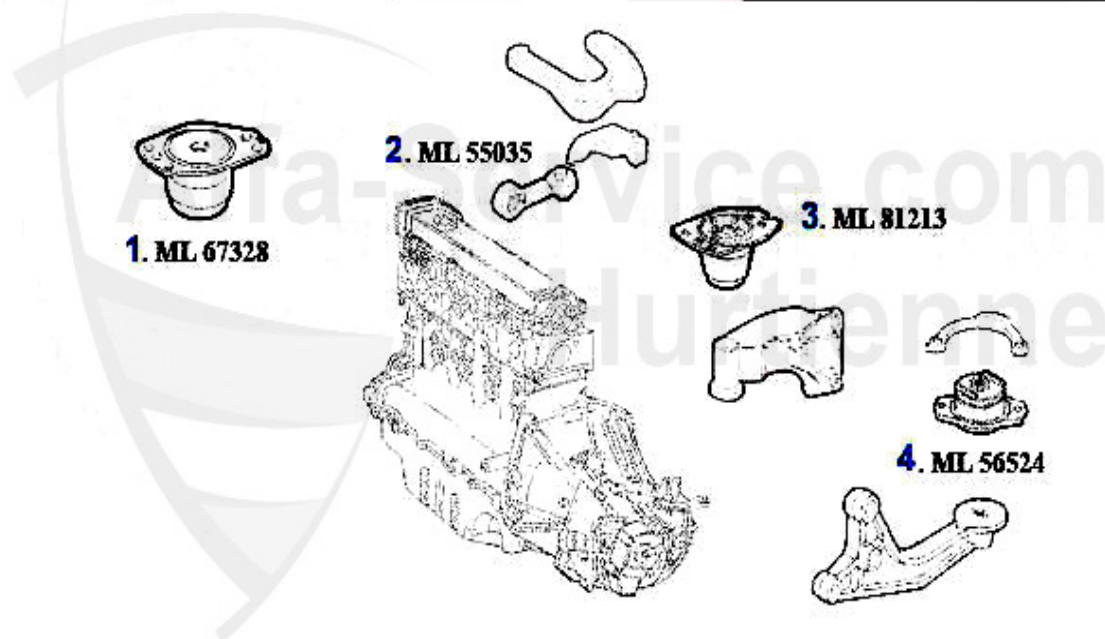

Motorlager/Enginemount 156 2.4 JTD 10V

1	ML67328	Motorlager VL 145/6,147,156,Nouvo GT JTD	61.62 EUR
2	ML55035	Motorzugstange 156 2.4 JTD 10/20V	60.65 EUR
3	ML81213	Motorlager HL 145/6,147 1,9 JTD +74KW, 156, Nuovo GT	174.99 EUR
4	ML56524	Motorlager hi. 145/6 Bj. 99>,147, 156,Nuovo GT 1.9 JTD	40.01 EUR