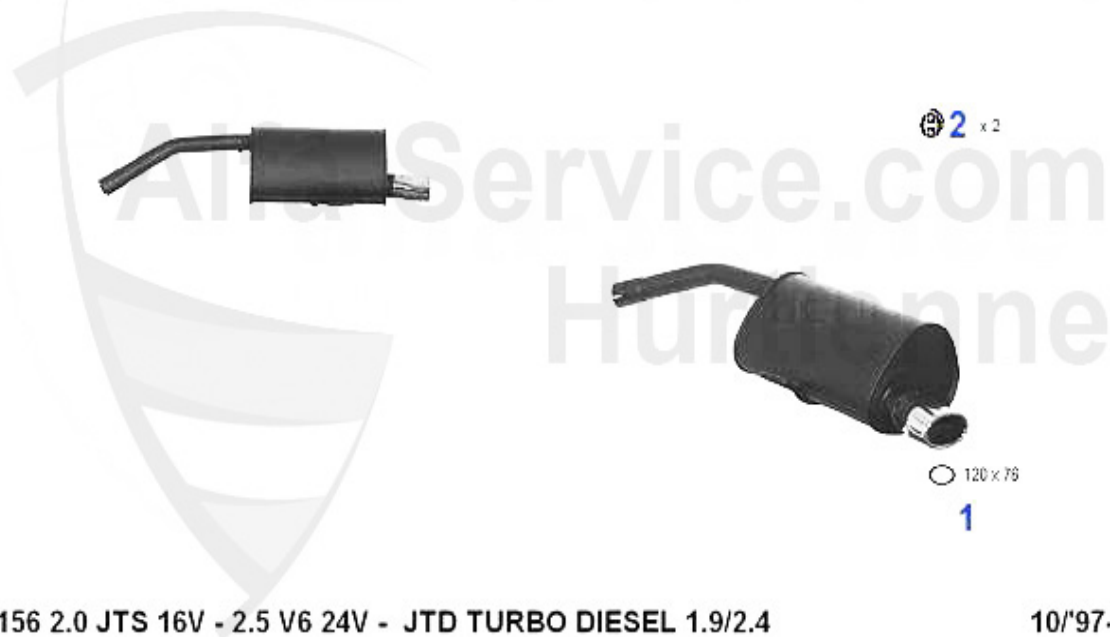

156 > Auspuff > Sportauspuff > 2.4 JTD 10V

Sportauspuff/Sport Exhaust System 156 2.4 JTD 10V

1	SNSD1165	Sport-Endtopf 156 JTS/JTD/V6 24V Endrohr oval verchromt	369.00 EUR
2	SAT091066	Gummi/Auspuffaufhängung 147/156	4.00 EUR