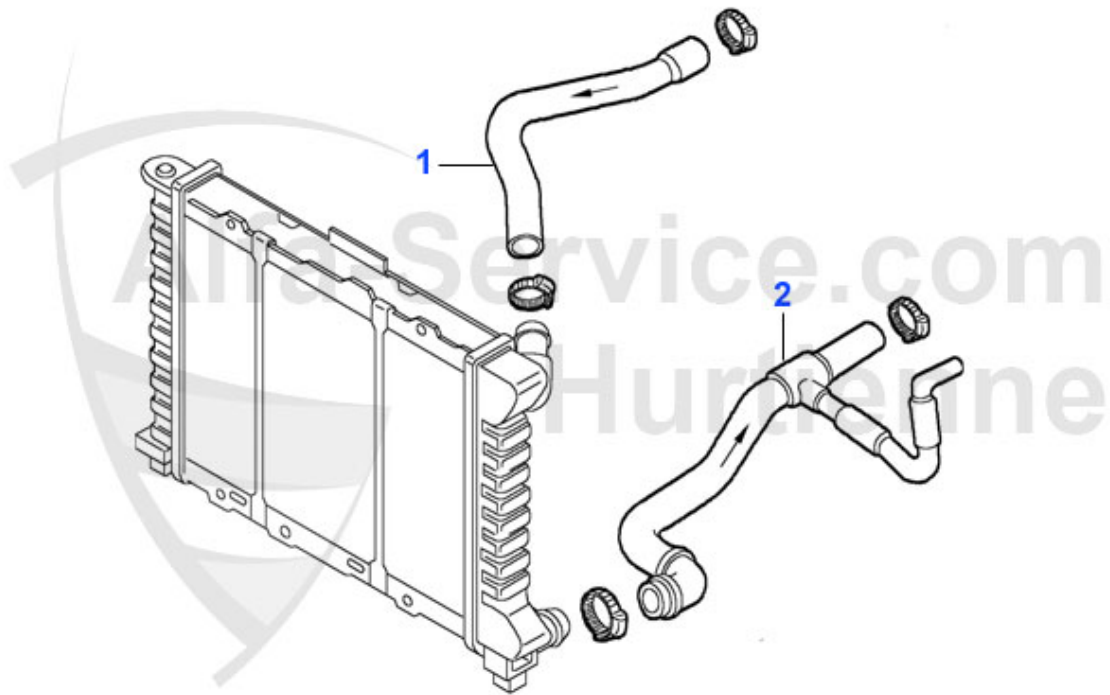

156 > Motor > Motorkühlung > 2.5/3.2 V6 24V/GTA > Schläuche

1	KWS24588	Kühlwasserschlauch oben 147,156/SW, Nuovo GT 2,5 V6/3,2	29.50 EUR
2	KWS85102	Kühlwasserschlauch unten AR156 2,5 V6 24V (97-05)	70.00 EUR
2	KWS89794	Kühlwasserschlauch unten 3,2 GTA Alfa 147/156/GT (2000-	Preis auf Anfrage