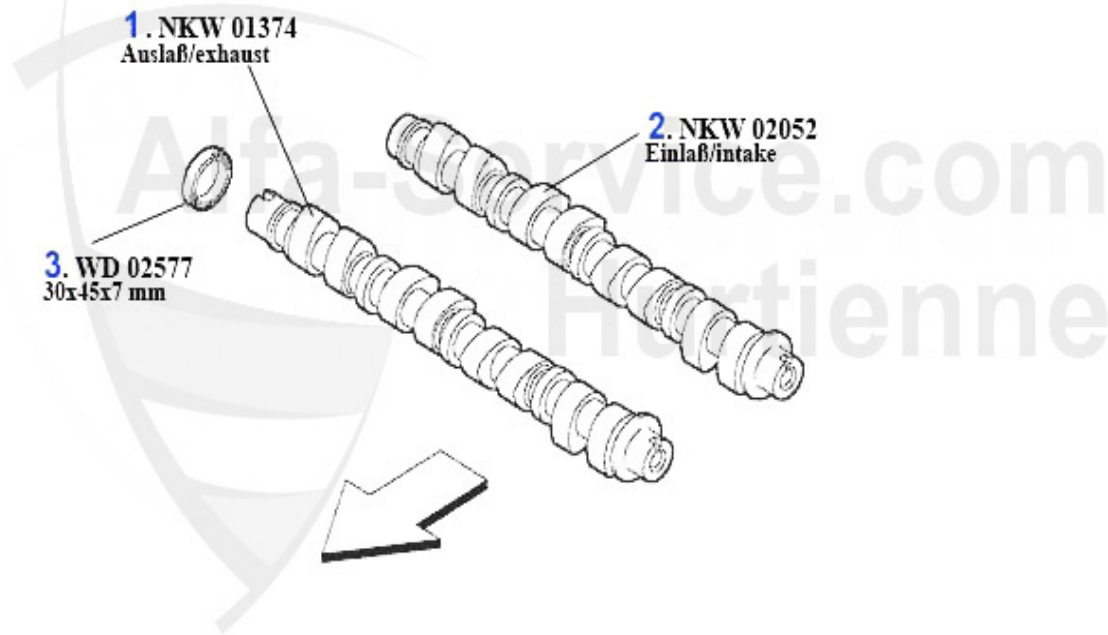

Nockenwelle/Camshaft 156 1.9 JTD 16V

1	NKW01374	Nockenwelle Auslaß 147,156,Nuovo GT 1.9 JTD 16V	179.52 EUR
2	NKW02052	Nockenwelle Einlaß 147,156,Nuovo GT 1.9 JTD 16V	208.25 EUR
3	WD02577	Siri Nockenwelle 147,156,166,Nuovo GT 1.9/2.4 JTD 16V/2	5.90 EUR