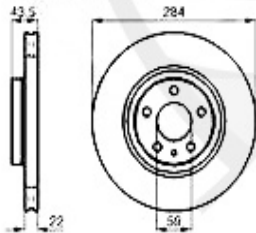

Bremsscheiben/Brakedisks 156/SW >2002

1. BS 101311

1.6/1.8 TS, 1.9 JTD > #0383456
vorne/front

2. BS 518751

1.6/1.8/2.0 TS, 2.5 V6, 1.9/2.4 JTD
vorne/front
belüftet/ventil.

3. BS 518815

- Sport Kit/GTA
hinten/rear

4. BS 469908

+ Sport Kit/GTA
hinten/rear

1	BS101311	Bremsscheibe VA 147 1.6 16V TS 156 1.6/1.8/16V TS/1.9 J	76.95 EUR
2	BS518751	Bremsscheibe VA 147 1.6/2.0 16V TS/ 1.9 JTD bj. 01.01>,	70.78 EUR
3	BS518815	Bremsscheibe HA 147 1.6/2.0 16V TS 156 1.6/1.8/2.0 16V	70.78 EUR
4	BS469908	Bremsscheibe HA 147 GTA, 156 mit Sport-Kit, Nuovo GT	78.99 EUR