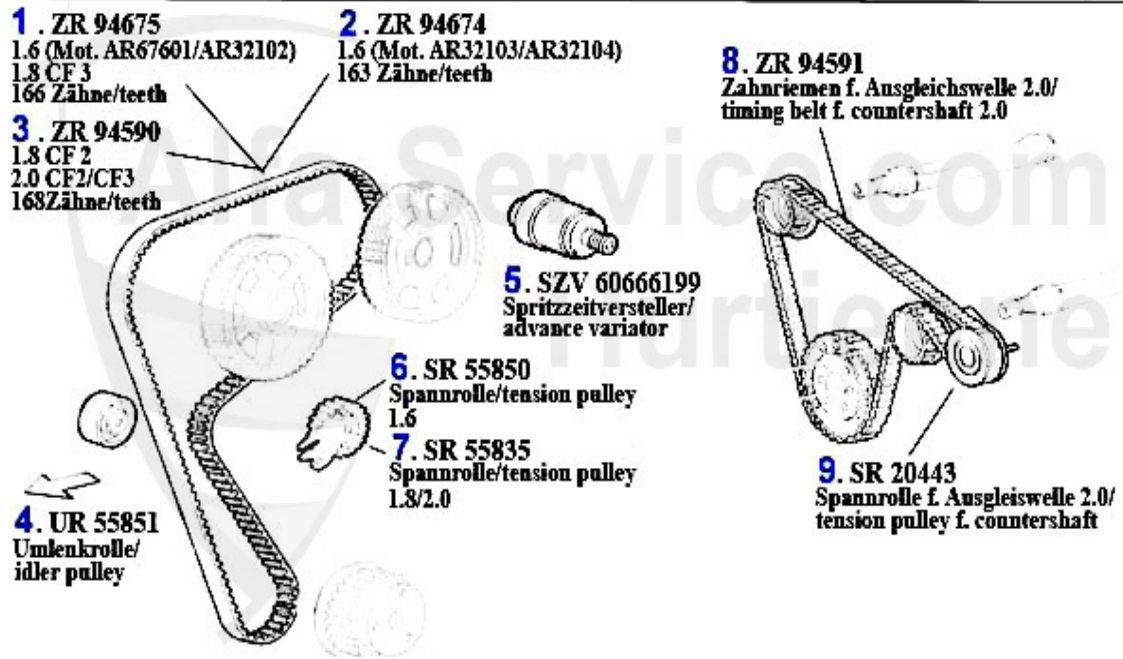

Zahnriemen/Timing Belt 156 TS 16V

1	ZR94675	Zahnriemen 166SHPN240H 145/6,155/6 4-Zylinder(Mot.CF2/3	42.58 EUR
2	ZR94674	Zahnriemen 163SHPN240H 145/6 1.4 ie 16V TS,147 1.6 16V	22.00 EUR
3	ZR94590	Zahnriemen 168SHPN240H 145/6 1.8/ 2.0 ie/16V/TS,147 2.0	49.50 EUR
4	UR55851	Umlenkrolle Zahnriemen 145/6/7 155/6,166,gtv/spider (91	32.50 EUR
5	SZV60666199	Spritz-Zeit-Versteller ORIGINAL 145/6, 155/6, 164/6, GT	Preis auf Anfrage
6	SR55850	Spannrolle Zahnriemen 145/6 1.4 ie 16V TS,155/6 1.6 ie	36.00 EUR
7	SR55835	Spannrolle Zahnriemen 145/6/7, 155/6, 166, GTV/Spider 9	89.50 EUR
8	ZR94591	Zahnriemen 130SLDD150H 145/6,155/6 2.0 16V TS Ausgleich	66.00 EUR
9	SR20443	Spannrolle für Ausgleichswelle 2.0 TS GTV/Spider 916, 1	39.50 EUR