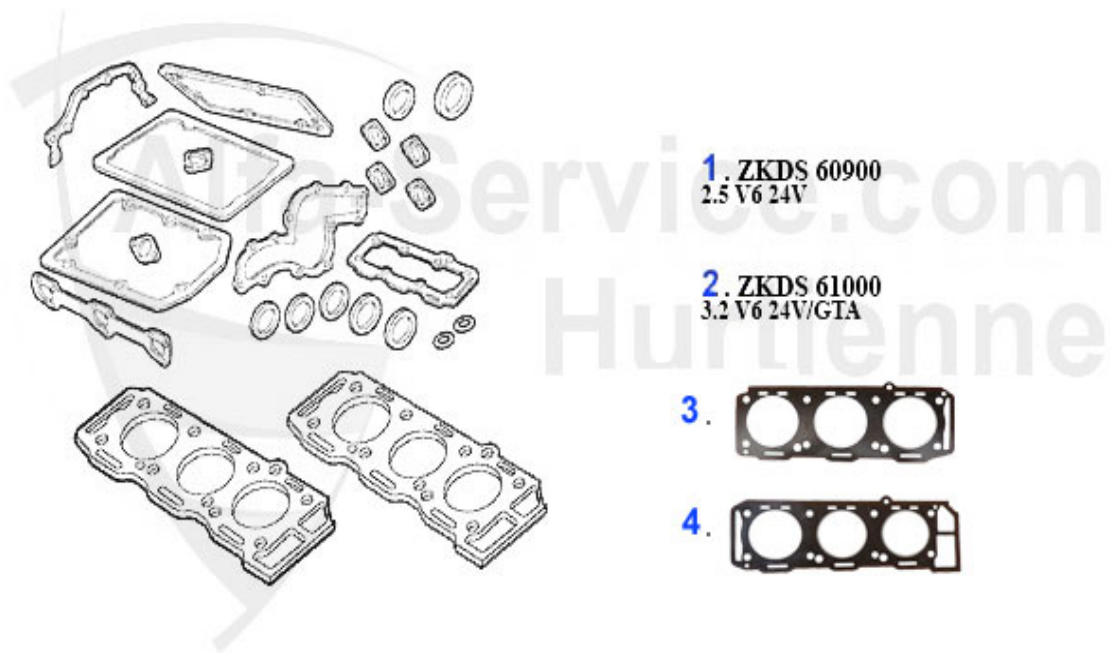

156 > Motor > Motordichtungen > 2.5/3.2 V6 24V/GTA > Kopfdichtsatz

1. ZKDS 60900
2.5 V6 24V

2. ZKDS 61000
3.2 V6 24V/GTA

1	ZKDS60900	Kopfdichtsatz 156,166 2.5 V6 24V	334.90 EUR
2	ZKDS61000	Kopfdichtsatz 147,156,166,gtv/spider (916),Nuovo GT V6	279.00 EUR
3	ZKD7475	Zylinderkopfdichtung links 3.2 V6 24V 147 156 166 GTV/S	55.00 EUR
4	ZKD7290	Zylinderkopfdichtung rechts 3.2 V6 24V 147 156 166 GTV/	59.50 EUR