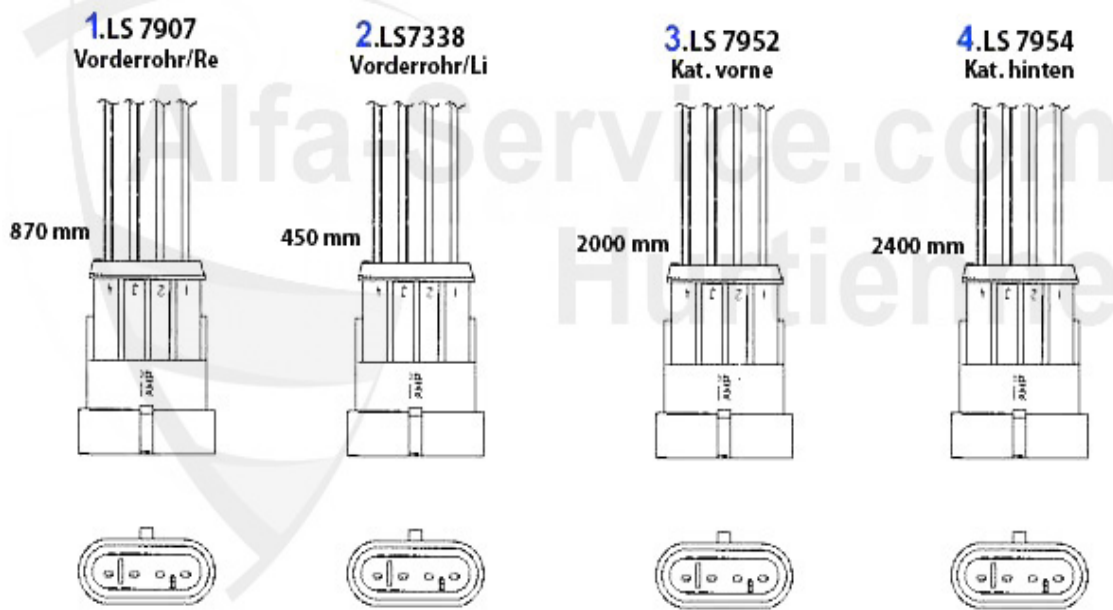

156 > Auspuff > Lambda Sonde > 2.5/3.2 V6 24V/GTA Bj.02>

Lambda-Sonde/Lambda Probe 156 2.5 V6 24V/GTA CF3 Bj. 02>

1	LS7907	Lambda-Sonde 147 GTA,156 2.5 V6 24V bj. 10.00>/3.2 GTA,	108.00 EUR
2	LS7338	Lambda-Sonde 147 1.6/2.0 16V TS, 156 1.6/1.8/2.0 16V TS	112.85 EUR
3	LS7952	Lambda-Sonde 147 GTA,156 2.5 V6 24V bj. 01.02>/3.2 GTA,	99.00 EUR
4	LS7954	Lambda-Sonde 147 GTA,156 2.5 V6 24V bj. 01.02>/ 3.2 GTA	109.00 EUR