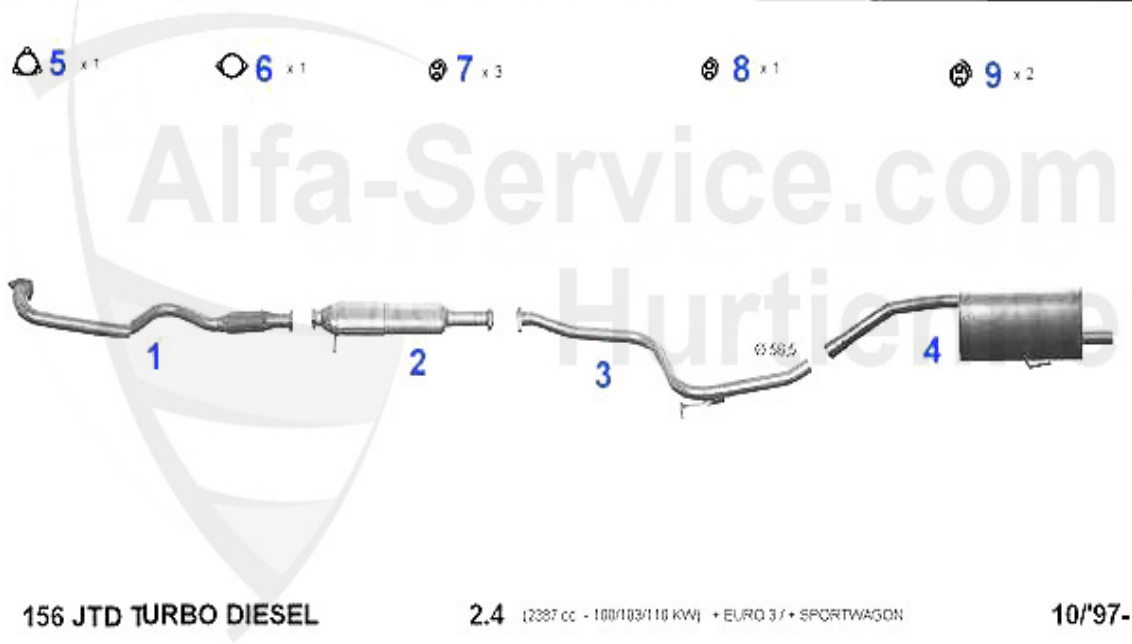

Abgasanlage/Exhaust System 156 2.4 JTD 10V

156 JTD TURBO DIESEL

2.4 [2387 cc - 100/103/110 kW] + EURO 3/+ SPORTWAGON

10/'97-

1	VSD116621	Vorschalldämpfer 156 2.4 JTD bj. 97>	214.40 EUR
2	KAT116633	Katalysator mitte 147 1.9 JTD 156 1.9 & 2.4 JTD bj. 97>	692.97 EUR
3	MR116604	Mittelrohr 156 1.9 & 2.4 JTD 1.9 JTD bis # 0434143	105.01 EUR
4	NSD116607	Endtopf 156 1.9 & 2.4 JTD bj. 97>	193.38 EUR
5	SAT094560	Dichtung VSD 145/6,156,166 JTD	4.62 EUR
6	SAT094484	Dichtung VSD/Kat Diverse 147,156,166,Giulietta,GTV+ Spi	5.50 EUR
7	SAT091143	Gummi/Auspuffaufhängung Spider/GTV 916, 156, 166, 147 1	3.53 EUR
8	SAT091066	Gummi/Auspuffaufhängung 147/156	4.00 EUR