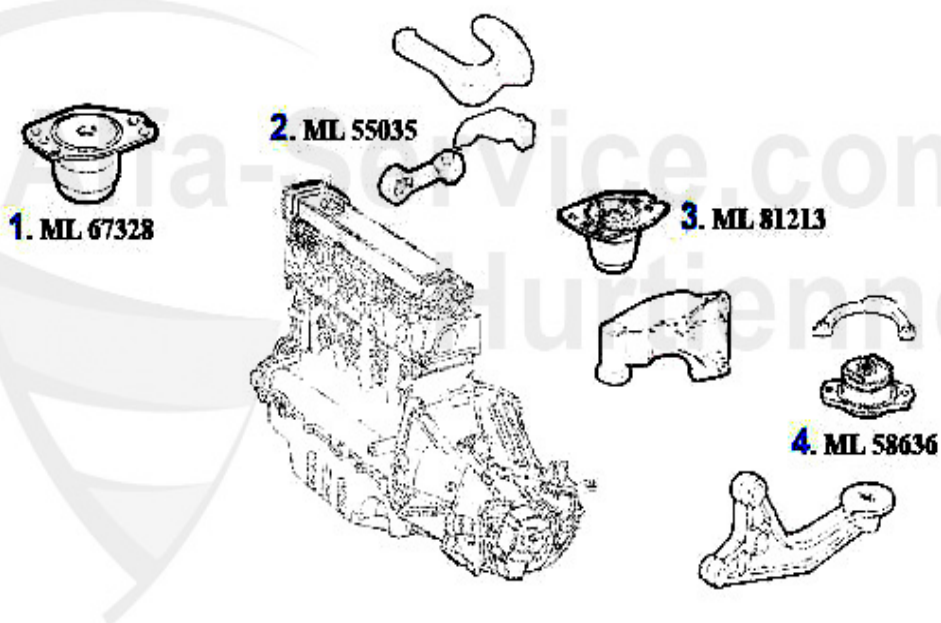

Motorlager/Enginemount 156 2.4 JTD 20V

1	ML67328	Motorlager VL 145/6,147,156,Nouvo GT JTD	61.62 EUR
2	ML55035	Motorzugstange 156 2.4 JTD 10/20V	60.65 EUR
3	ML81213	Motorlager HL 145/6,147 1,9 JTD +74KW, 156, Nuovo GT	174.99 EUR