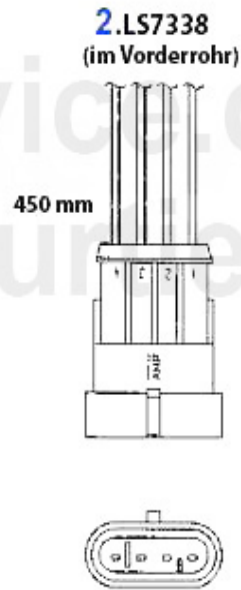

Lambda-Sonde/Lambda Probe 156 TS CF3

1	LS7337	Lambda-Sonde 147,156 1.6 (88KW)/1.8 (103KW)/2.0 110 KW	59.00 EUR
2	LS7338	Lambda-Sonde 147 1.6/2.0 16V TS, 156 1.6/1.8/2.0 16V TS	112.85 EUR