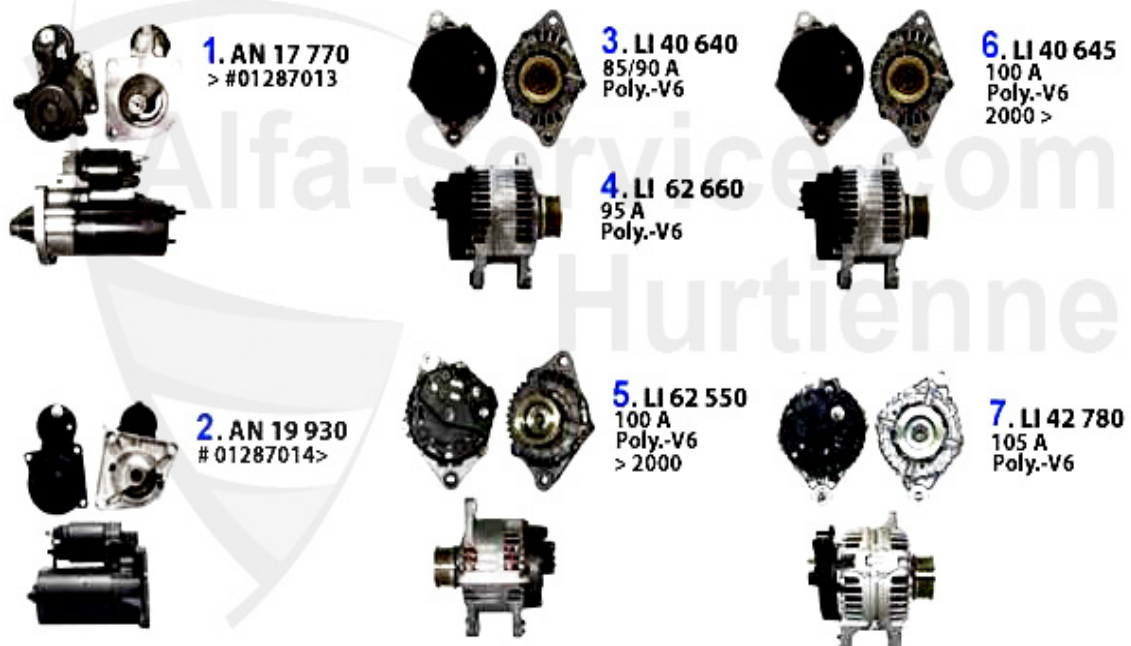

Aggregate/Aggregats 156 TS

1	AN17770	Anlasser 145 1.7ie 16V/2.0 16V QV Bj. 03.98>, 147 1.6/2	174.99 EUR
2	AN19930	Anlasser TS 16V/JTS 156, GTV/Spider 916 #1287014>	235.00 EUR
3	LI40640	Lichtmaschine 145/6 1.4-2.0 ie 16V Bj. 96-01,155 1.6 16	216.46 EUR
4	LI62660	Lichtmaschine 145/6, 155/6, GTV/Spider 916 2.0 TS	276.98 EUR
5	LI62550	Lichtmaschine 155 1.6/1.7/1.8/2,0 TS 16V (mit Klima) Bj	204.14 EUR
7	LI42780	Lichtmaschine 145/6 1.7 ie 16V Bj. 1998-2001, 147 (mit	318.02 EUR