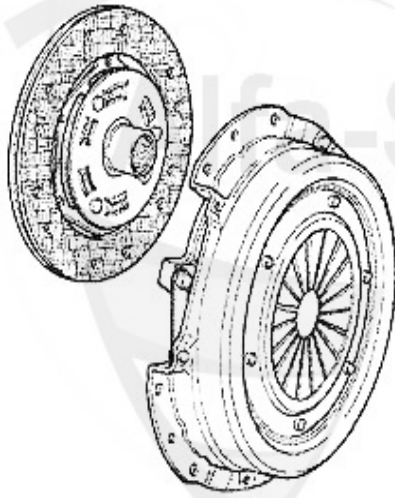

156 > Antrieb > Kupplung > Kupplungs-Kit 1.6/1.8 TS 16V

Kupplungs-Kit/Clutch Set 156 1.6/1.8 TS

---

1. KK 853201

Ø 215 mm

---

1 KK853201

Kupplungs-kit 147,156 1.6/1.8 16V TS bj. 09.97>,Nuovo

195.16 EUR