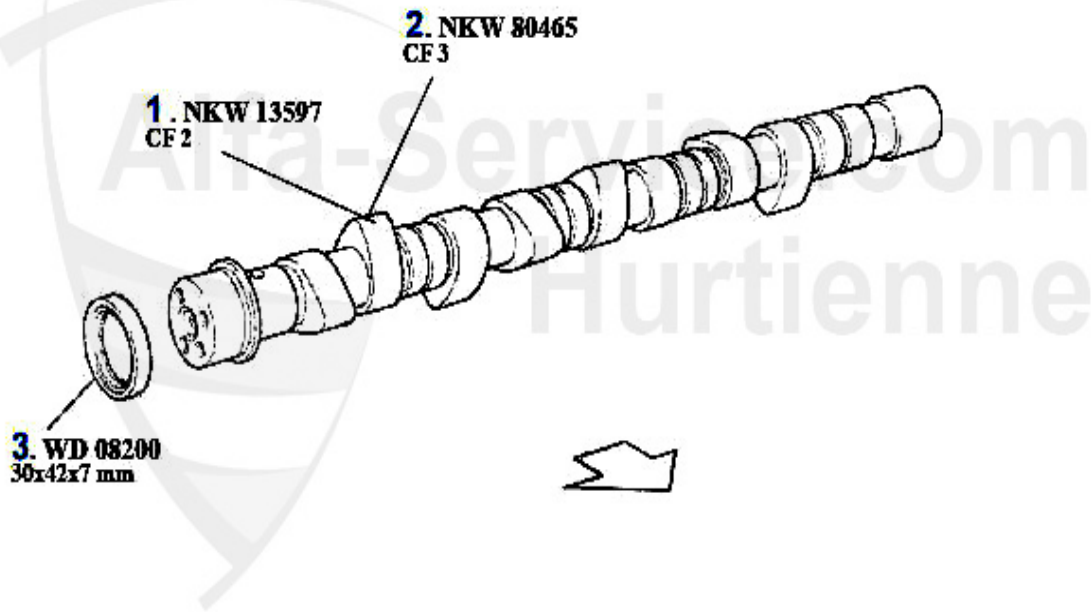

Nockenwelle 156 2.4 JTD 10V

1	NKW13597	Nockenwelle 156,166 2.4 JTD CF2 (103 KW)	389.00 EUR
2	NKW80465	Nockenwelle 2.4 JTD 10V (CF3)	735.00 EUR
3	WD08200	Simmerring Nockenwelle 145/6, 155/6, GTV/Spider 916, 16	15.51 EUR