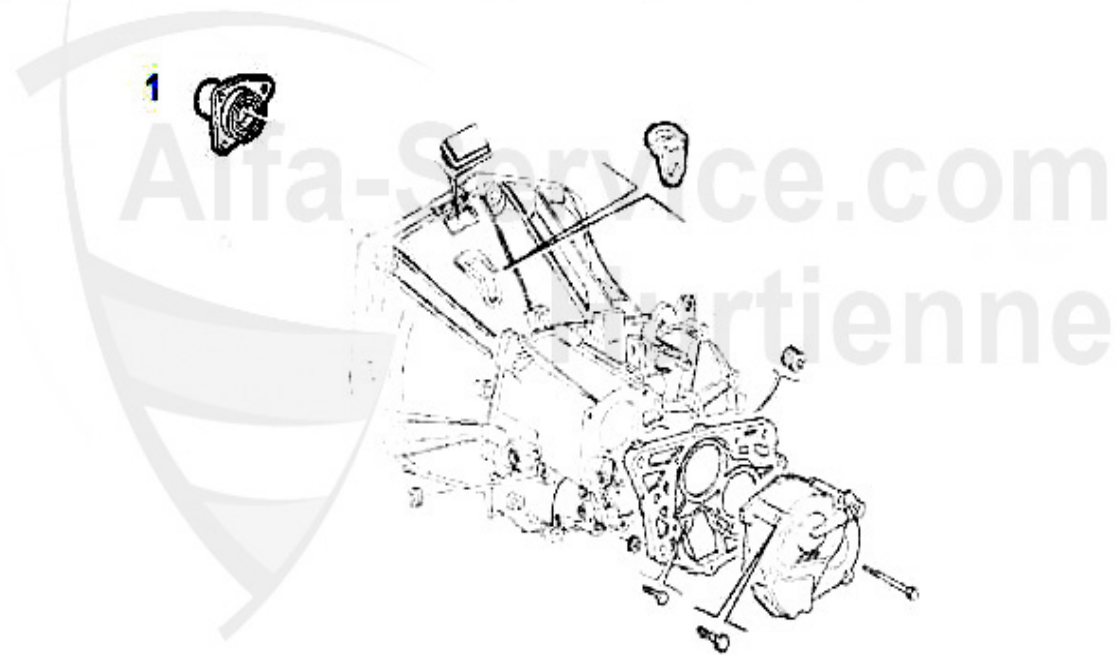

Kupplungs-Kit/Clutch Set 156 2.5 V6 24V

1. KK 739492

Ø 235 mm

1 KK739492

Kupplungs-Kit 156 2.5 V6 24V (ohne Ausrücker)

306.73 EUR

Ausrücker/Sleeve Bearing 156 2.5 V6 24V

1 FH11951