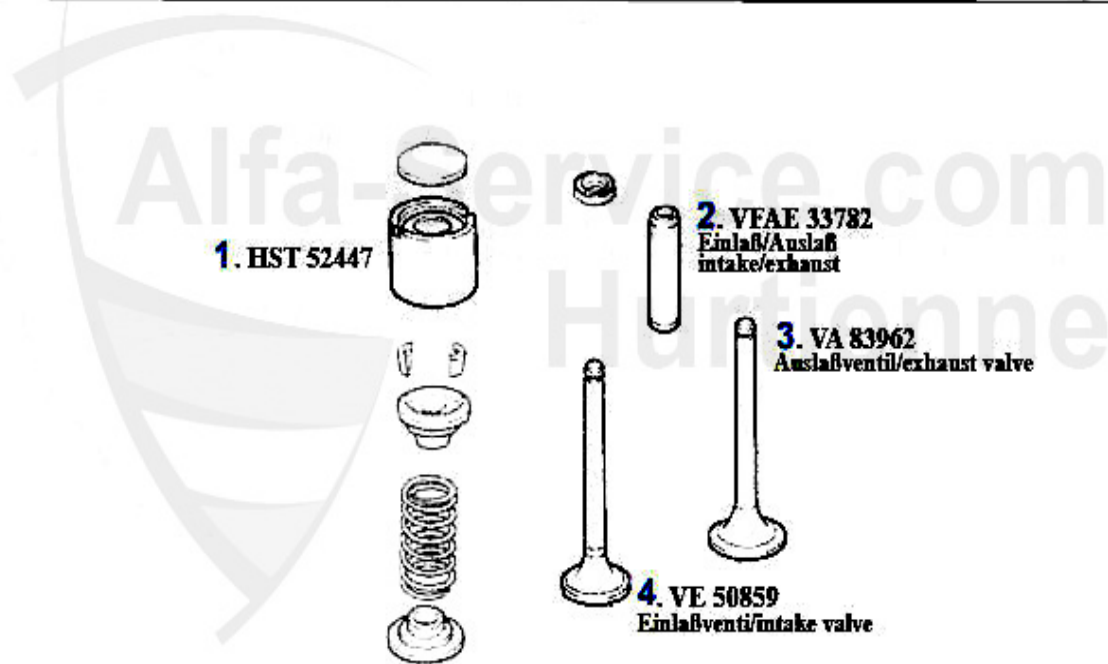

Ventiltrieb/Valve Train 156 2.4 JTD 10V

1	HST52447	Hydrostößel 145/6,155,156,166 TD/ JTD	14.26 EUR
2	VFAE33782	Ventilführung Ein-/Auslaß +0.05 JTD 8/10V 145/6,147,156	4.11 EUR
3	VA83962	Ventil-Auslaß 145/6,147,156,166 JTD 8/10V	32.83 EUR
4	VE50859	Ventil-Einlaß 145/6,147,156,166 JTD 8/10V	21.03 EUR