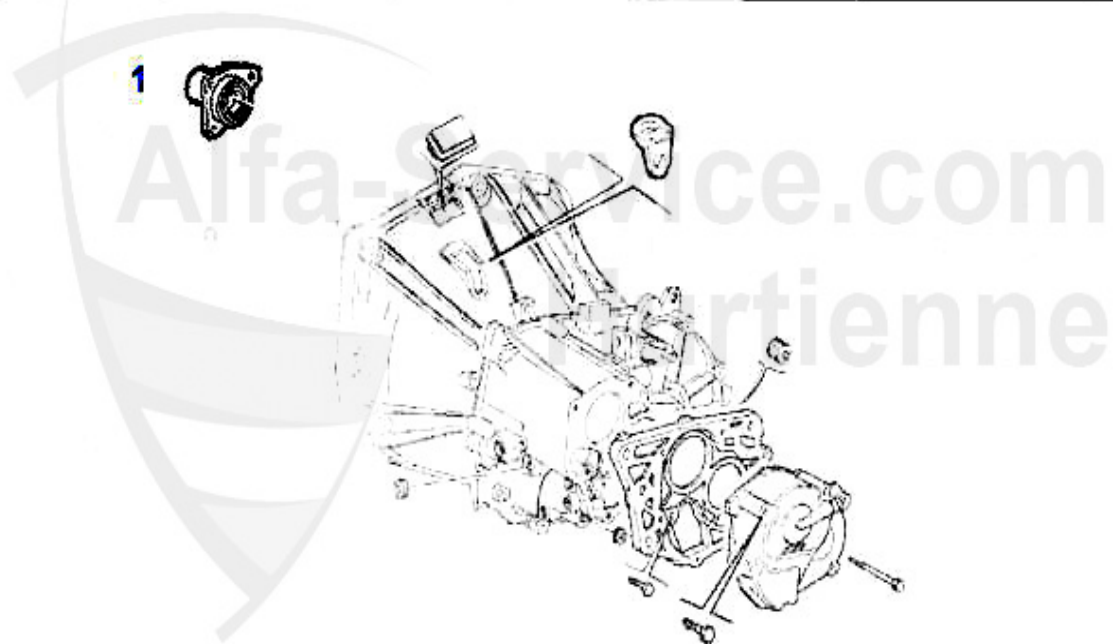

Ausrücker/Sleeve Bearing 156 1.9 JTD 8V

1 FH11951

Führungshülse f. Ausrücklager 3-Löcher 145/6,147,155,16

79.00 EUR