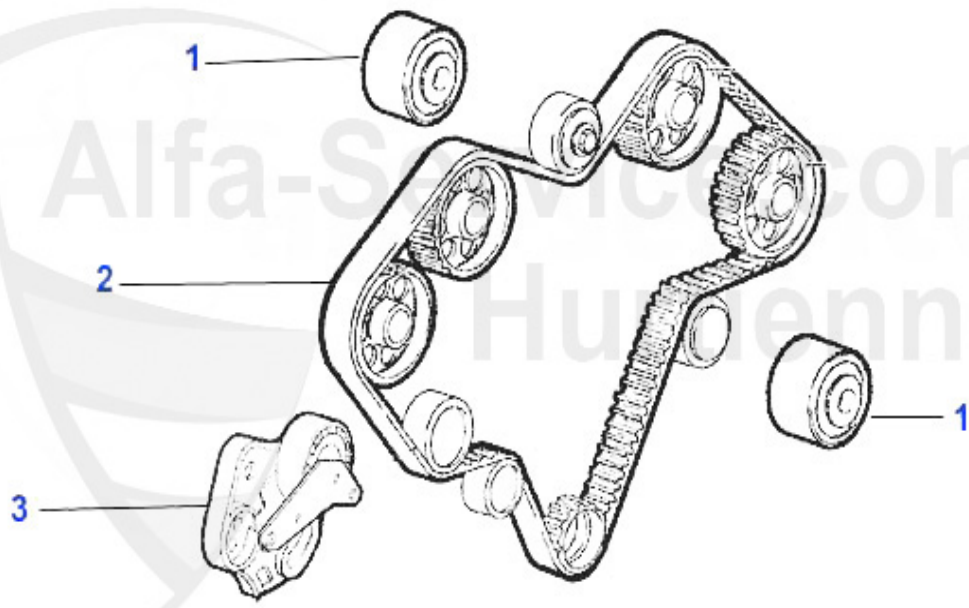

Zahnriemen/Timing Belt 156 V6 24V/GTA

1	UR55876	Umlenkrolle Zahnriemen 147/156/166/GTV/Spider 916 V6 24	79.90 EUR
2	ZR94741	Zahnriemen 185 Zähne 28 mm 147/156 2,5 3,0 V6 24V/ 166/	129.00 EUR
3	SR55875	Riemenspanner Zahnriemen 147 3.2 GTA, 156/166 2.5/3.0 V	149.00 EUR