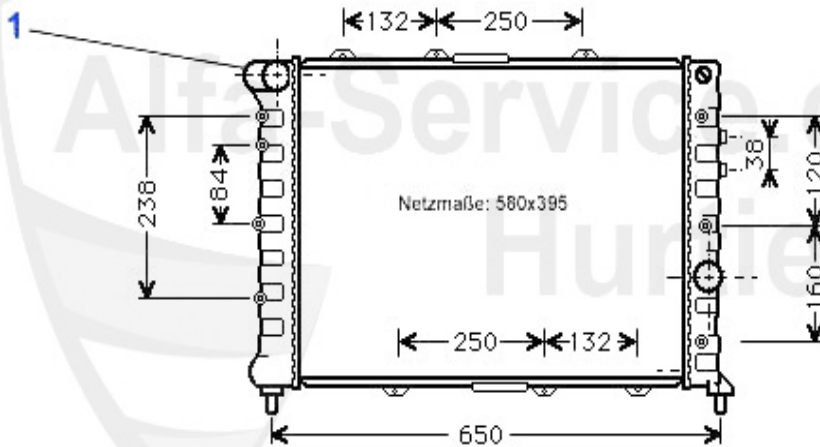

Kühler/Radiator 156 1.9 JTD 8V

1 MK22998

Motorkühler 156 1.9/2.4 JTD

265.70 EUR