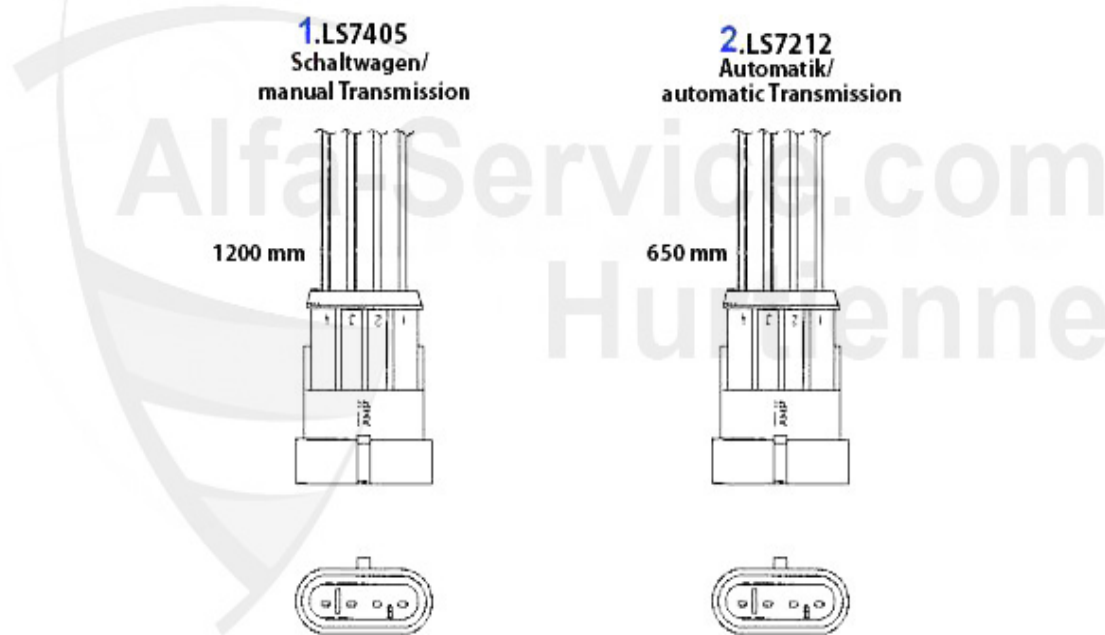

Lambda-Sonde/Lambda Probe 156 2.5 V6 24V Bj. >02

1	LS7405	Lambda-Sonde 145/6 1.4/1.6/1.8/16V TS/2.0 QV,156 1.6 16	127.00 EUR
2	LS7212	Lambda-Sonde 147 1.6 16V TS,156 2.0 JTS/2.5 V,166 2.0 T	66.00 EUR