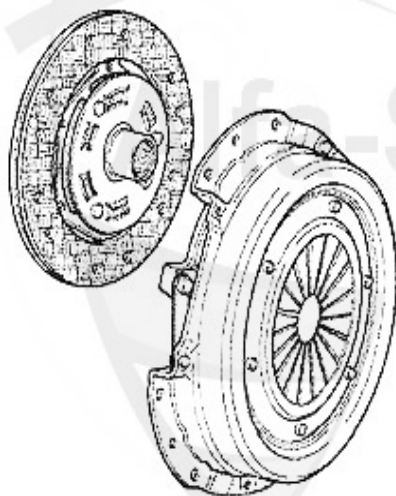

Kupplungs-Kit/Clutch Set 156 2.0 JTS

---

1. KK 951301

Ø 230 mm

---

1 KK951301

Kupplungs-Kit 147,156/SW 2.0 TS (ohne Ausrücker), Nuovo

379.00 EUR