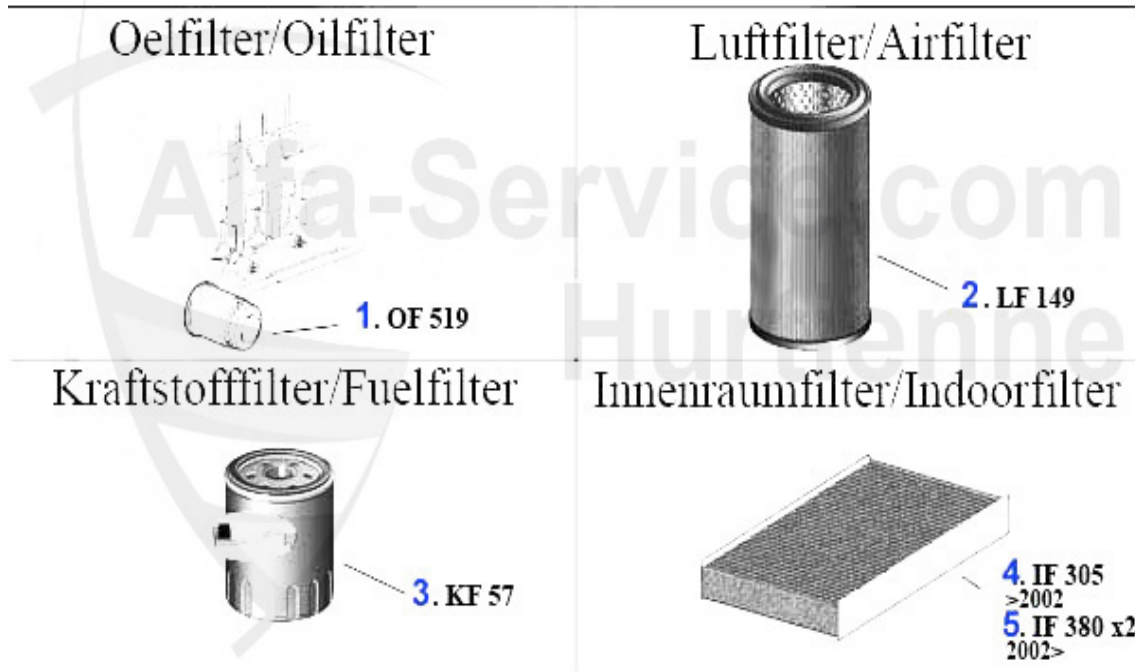

Filter 156 TS

1	OF519	Ölfiler 145/6/7 1.4/1.6/1.8/2,0 TS 155/6 1.6/1.7/2.0 T	8.90 EUR
2	LF149	Luftfilter rund 147 GTA, 156 2.0 TS/JTS/V6 24V/JTD, Nuo	14.77 EUR
3	KF57	Kraftstoff-Filter 145/6,147,156 TS 16V,Leitungsfiler	10.77 EUR
4	IF305	Innenraumfilter 156 Bj. >2002 eckig	20.00 EUR
5	IF380	Innenraumfilter eckig 147, 156 Bj. 2001> Nuovo GT, Akti	17.23 EUR