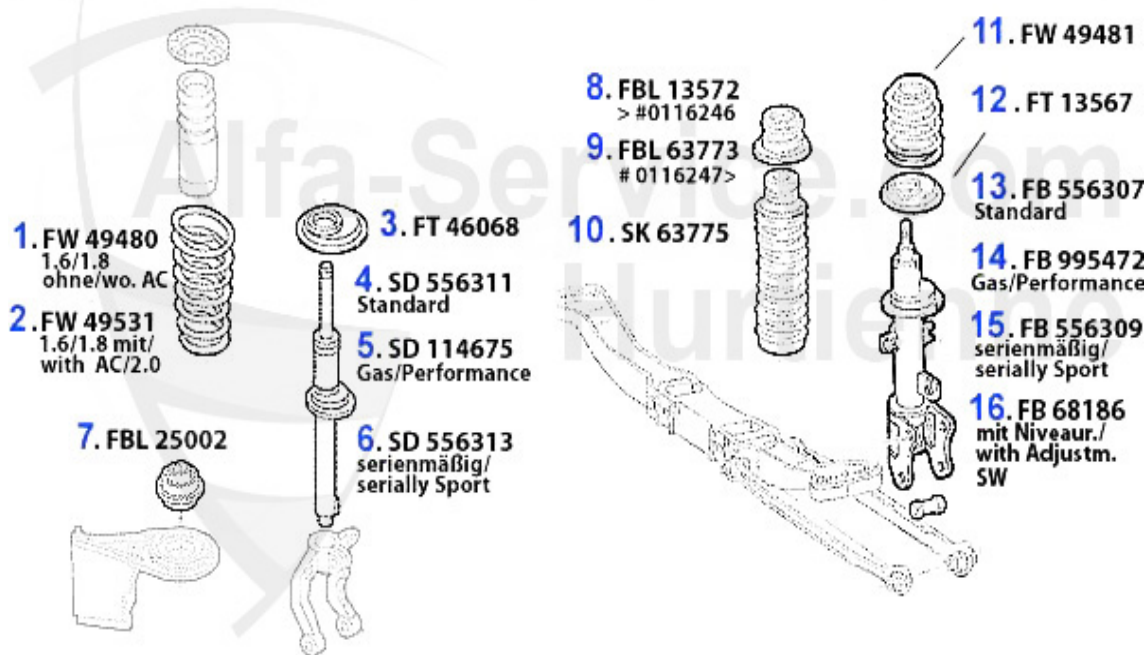

Federbeine/Struts 156 TS 16V

1	FW49480	Fahrwerksfeder vorne 156 1.6/1.8 16 V TS (ohne klima)	56.83 EUR
2	FW49531	Fahrwerksfeder vorne 156 4-zylinder 1.6/1.8 16V TS (mit	80.99 EUR
3	FT46068	Federteller VA 147 (2000-10), 156 (1997-2005), GT (2003	5.00 EUR
4	SD556311	Stossdämpfer vorne 156 oben Stift/unten Schelle,1-Rohr	107.72 EUR
5	SD114675	Stossdämpfer vorne 147,156,oben Stift/unten Schelle,1-	119.00 EUR
6	SD556313	Stossdämpfer vorne 156 oben Stift/unten Schelle ,1-Rohr	114.89 EUR
7	FBL25002	Federbeinlager 147,156,166,Nuovo GT VA	55.00 EUR
9	FBL63773	Federbeinstützlager Hinterachse AR 156	114.99 EUR
10	SK63775	Staubkappe-Anschlagpuffer 147 HA TS/JTD	10.95 EUR
11	FW49481	Fahrwerksfeder hinten 147,156,Nuovo GT	69.00 EUR
13	FB556307	Federbein hinten 156,2-Rohr Gas	132.34 EUR
14	FB995472	Federbein hinten 156,1-Rohr Gas Sp ordtdämpfer zur Nachr	179.52 EUR
15	FB556309	Federbein hinten 156,2-Rohr Gas,für Seriensportfahrwerk	142.60 EUR