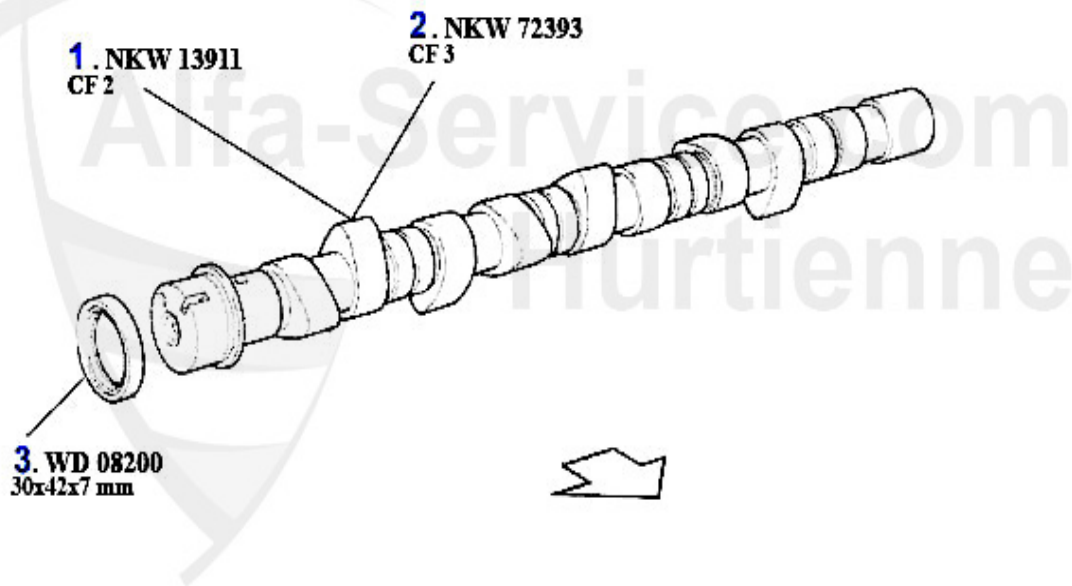

Nockenwelle/Camshaft 156 1.9 JTD 8V

1	NKW13911	Nockenwelle 156,145/6 1.9 JTD (CF2)	204.14 EUR
2	NKW72393	Nockenwelle 147,156 1.9 JTD 8V	379.00 EUR
3	WD08200	Simmerring Nockenwelle 145/6, 155/6, GTV/Spider 916, 16	15.51 EUR