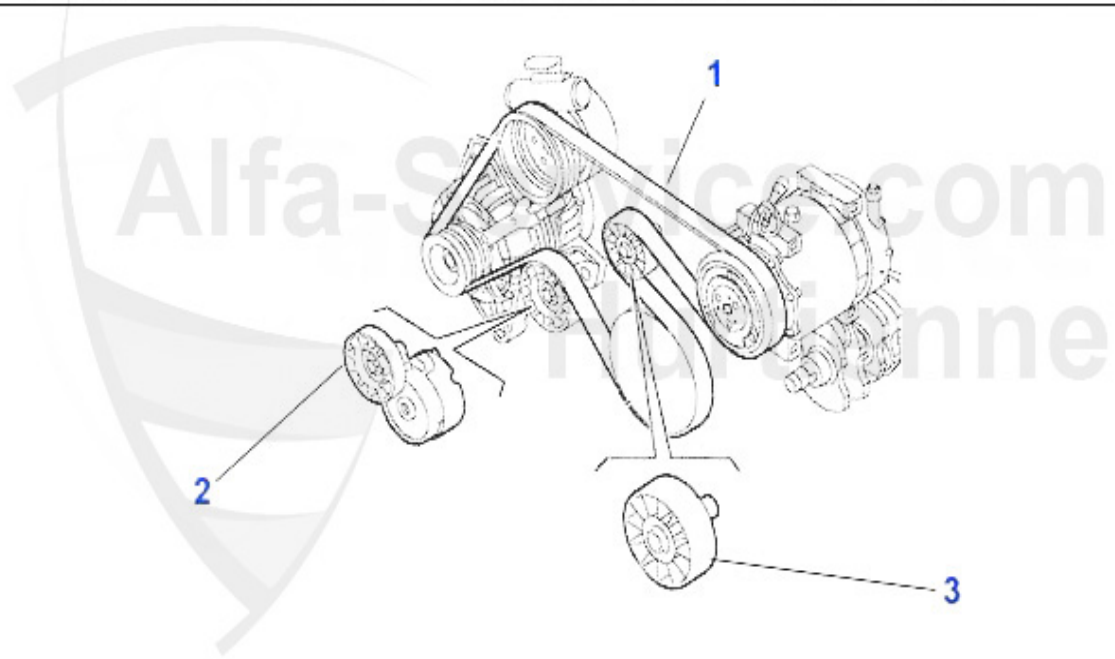

Keilriemen/V-Belt 156 1.9 JTD 16V

1	KRR6PK1842	Keilrippenriemen 6PK1842 145/6/7 1.6 1,8 TS mit Klima,1	30.73 EUR
2	SPA55872	Spannarm Keilrippenriemen 145/6/7, 156 1.9 JTD (81/85KW	44.21 EUR
3	UR55847	Umlenkrolle f. Keilrippenriemen 145 /6,147,156 1.9 JTD	30.68 EUR