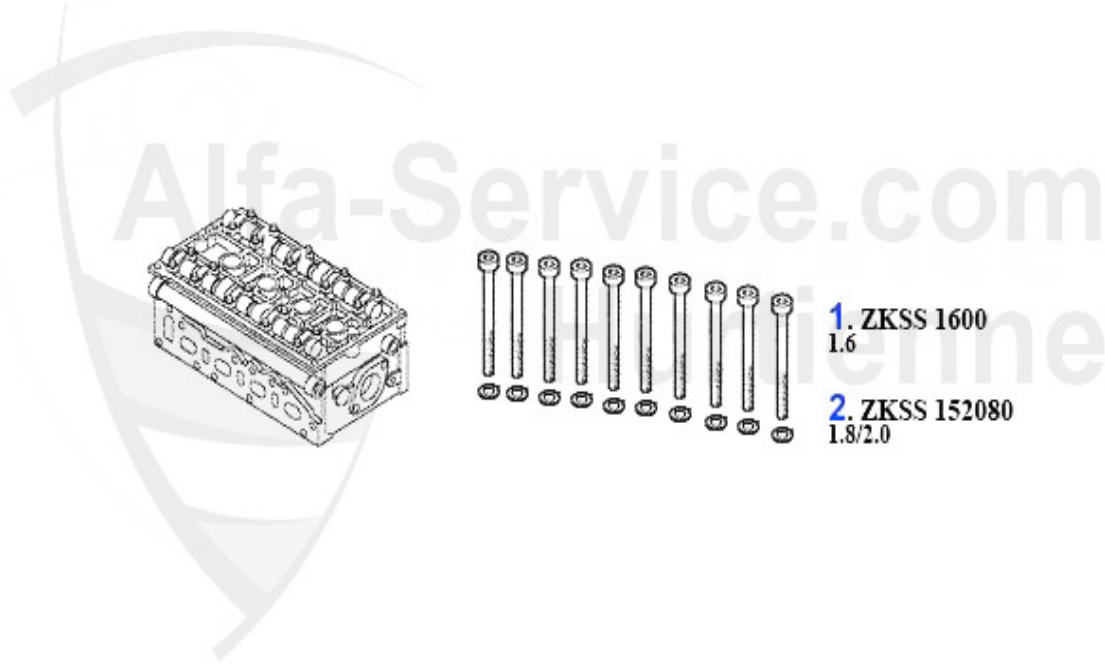

Kopfschraubensatz/Head Srew Set 156 TS 16V

---

1. ZKSS 1600
1.6

2. ZKSS 152080
1.8/2.0

1	ZKSS1600	Zylinderkopfschraubensatz 145/6, 1.4/1.6 TS 16V Bj. 199	54.50 EUR
2	ZKSS152080	Kopfschraubensatz 145/6,147,155,156 166,gtv/spider(916)	69.00 EUR