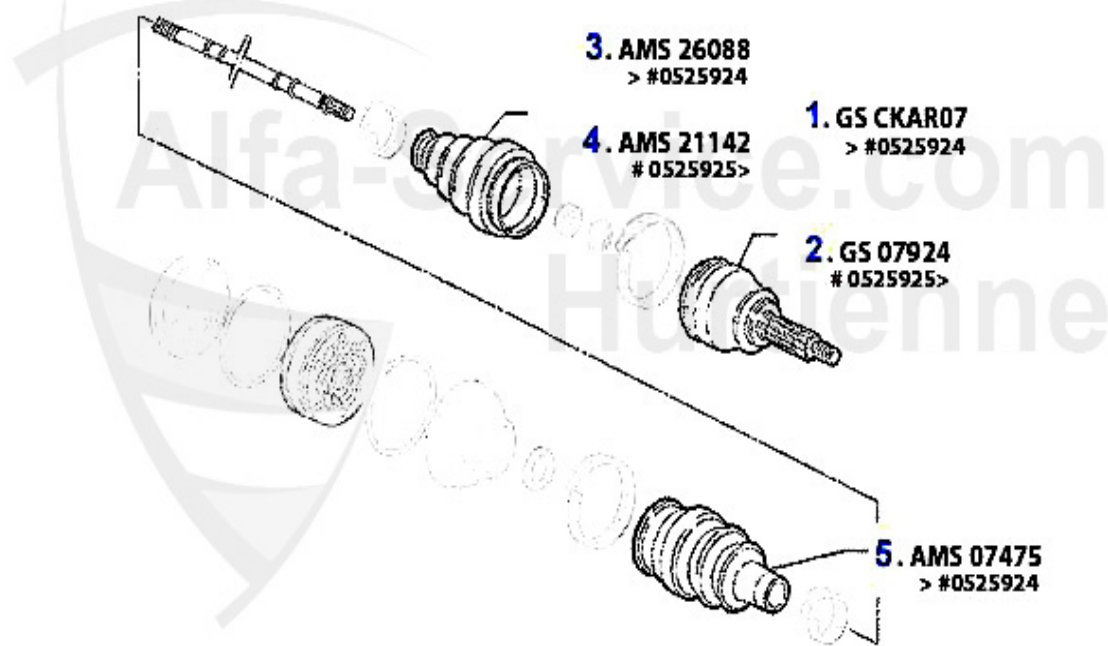

Antriebswelle/Driveshaft 156 3.2 V6 24V/GTA

2 AMS21142

Achsmanschette außen 147,156, GTV/Spider,Nuovo GT 3.2 V

29.90 EUR

Antriebswelle/Driveshaft 156 1.9 JTD 8V

2	GS07924	Gelenksatz außen 156 1.9 JTD 8V (85KW) # 0525924>,Nuovo	142.60 EUR
3	AMS26088	Achsmanschette aussen 155, 164, 156 GTV/Spider (916) 6-	15.01 EUR
4	AMS21142	Achsmanschette außen 147,156, GTV/Spider,Nuovo GT 3.2 V	29.90 EUR
5	AMS07475	Achsmanschette innen 147 1.9 JTD 16V,156/SW V6 24V (55-	22.47 EUR