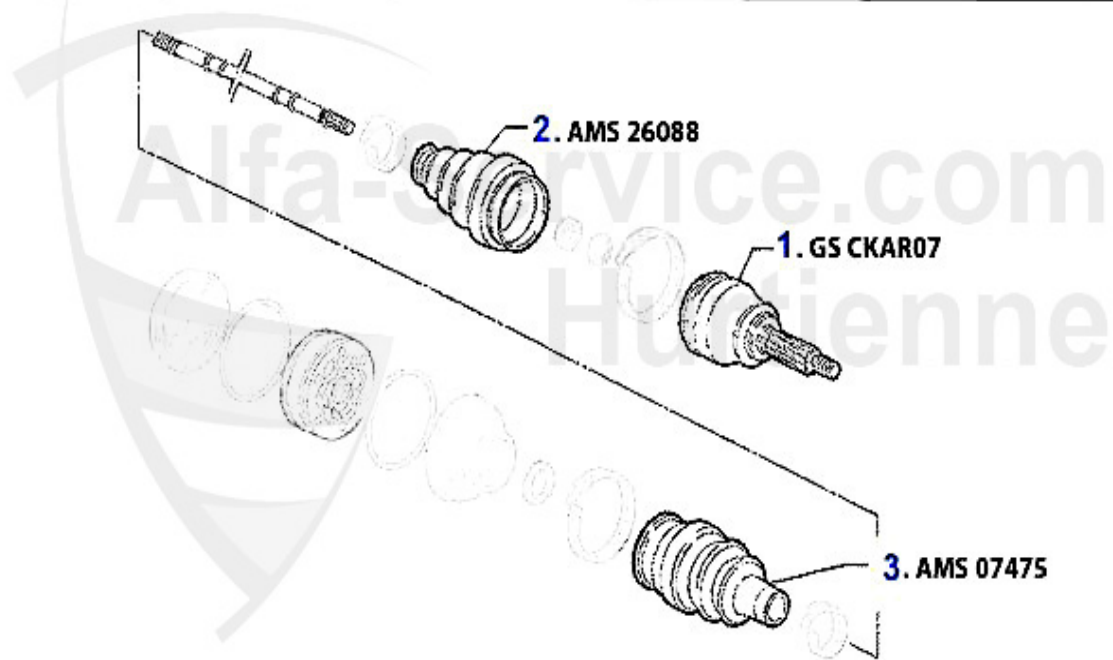

Antriebswelle/Driveshaft 156 2.4 JTD 10V

2	AMS26088	Achsmanschette aussen 155, 164, 156 GTV/Spider (916) 6-	15.01 EUR
3	AMS07475	Achsmanschette innen 147 1.9 JTD 16V,156/SW V6 24V (55-	22.47 EUR