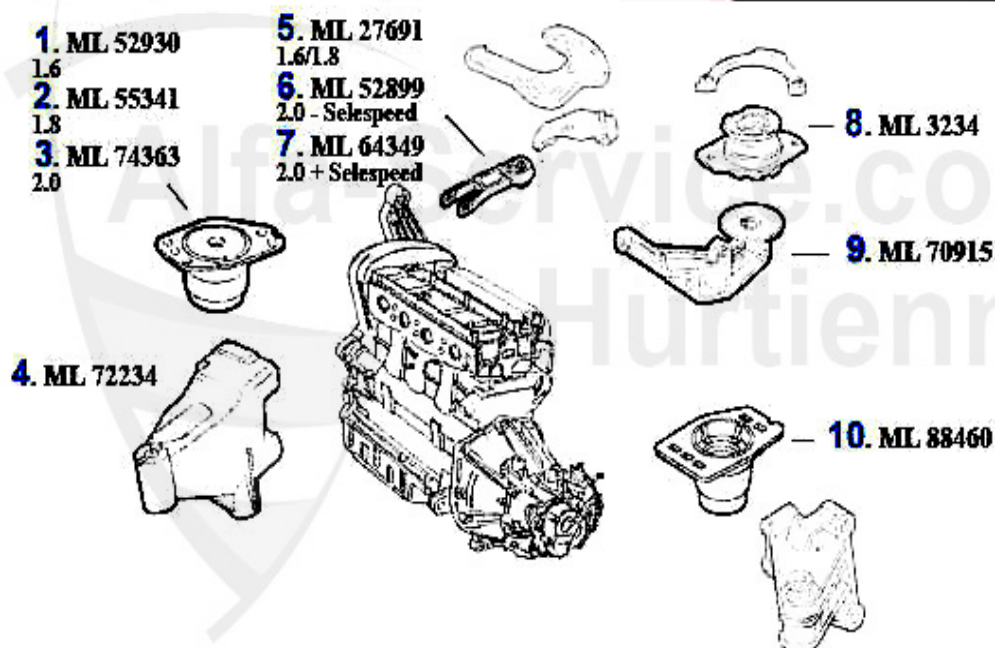

Motorlager/Enginemount 156 TS 16V

1	ML52930	Motorlager VL 145/6 TS 16V Bj.99 > 155 1.6/1.8 TS 16V,1	149.00 EUR
3	ML74363	Motorlager VR 147,156/SW,Nuovo GT 2.0 TS/JTS	239.00 EUR
4	ML72234	Motorlager vorne 156 Bj. 02>, gtv/spider (916) Bj. 98>,	92.50 EUR
5	ML27691	Motorzugstange HR 145/6,156,gtv/ spider (916),Nuovo GT	35.81 EUR
7	ML64349	Motorzugstange 147,156,Nuovo GT 2.0 TS/JTS Selespeed 14	88.50 EUR
8	ML3234	Motorlager VR 145/6/7, 155/6, GTV/Spider 916 1.8/2.0 TS	79.50 EUR
9	ML70915	Lagerschild HR 145/6,147,155,156, 166,gtv/spider (916),	Preis auf Anfrage
10	ML88460	Motorlager VL 145/6, 147 (74KW/JTD/2.0TS 16V) GTV/Spide	99.00 EUR