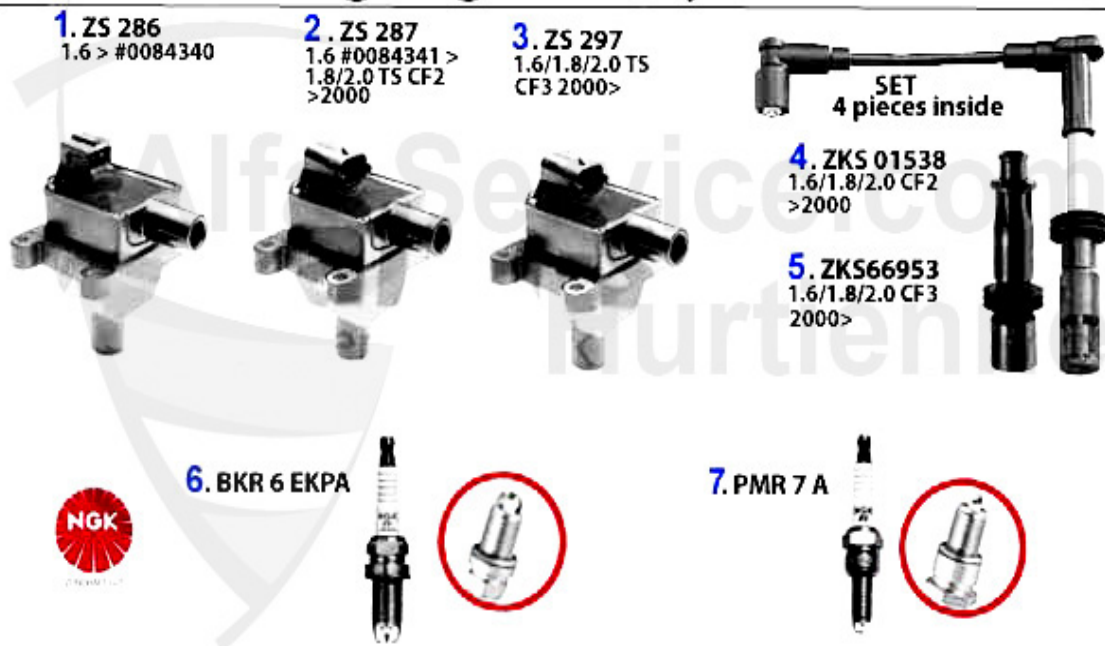

Zündanlage/Ignitionsystem 156 TS

1	ZS286	Zündspule 145/6, 155/6, GTV/Spider 916 1.6-2.0 TS, Bj.	67.00 EUR
2	ZS287	Zündspule 145/6, 155/6, 166, GTV/Spider 916 1.4-2.0 TS	88.50 EUR
3	ZS297	Zündspule 147, 166, GTV/Spider 916, CF3	94.90 EUR
4	ZKS01538	Kabelsatz 145/6 1.4/1.6/1.8/2.0 ie 16V TS Bj. 1997>, 15	199.00 EUR
5	ZKS66953	Zündkabelsatz 147, 156, 166, GTV/Spider 916, Nuovo GT T	79.00 EUR
6	BKR 6 EKPA	Zündkerze NGK/2fach Platin 145/6/7, 155/6, 166, GTV/Spi	27.50 EUR
7	PMR 7 A	Zündkerze NGK Idrum Langzeitkerze 145/6/7, 155/6, 166,	27.50 EUR