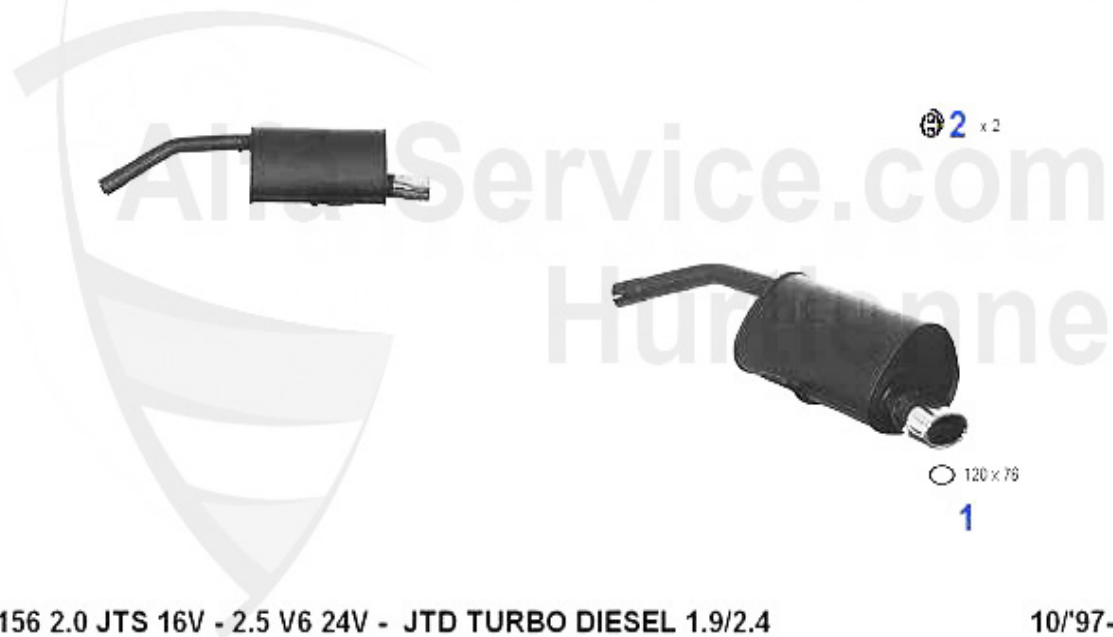

156 > Auspuff > Sportauspuff > 1.9 JTD 8V

Sportauspuff/Sport Exhaust System 156 1.9 JTD 8V

1	SNSD1165	Sport-Endtopf 156 JTS/JTD/V6 24V Endrohr oval verchromt	369.00 EUR
2	SAT091066	Gummi/Auspuffaufhängung 147/156	4.00 EUR