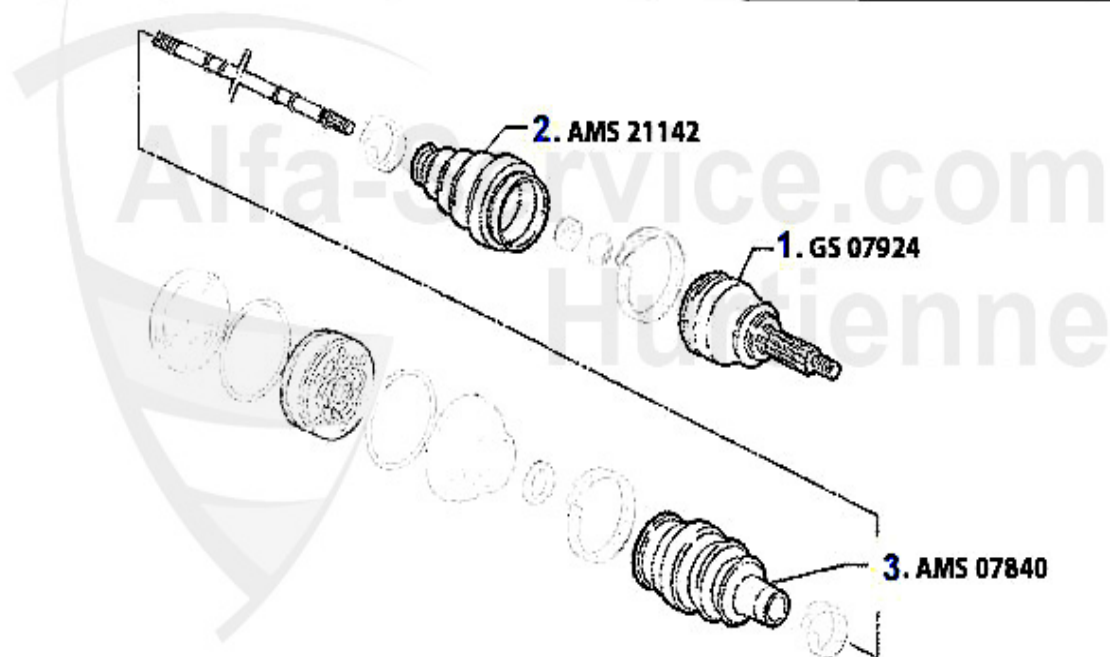

Antriebswelle/Driveshaft 156 2.4 JTD 20V

1	GS07924	Gelenksatz außen 156 1.9 JTD 8V (85KW) # 0525924>,Nuovo	142.60 EUR
2	AMS21142	Achsmanschette außen 147,156, GTV/Spider,Nuovo GT 3.2 V	29.90 EUR
3	AMS07840	Achsmanschette innen 147 1,9 JTD 8V, 156 JTD Mod.2002 (	21.44 EUR