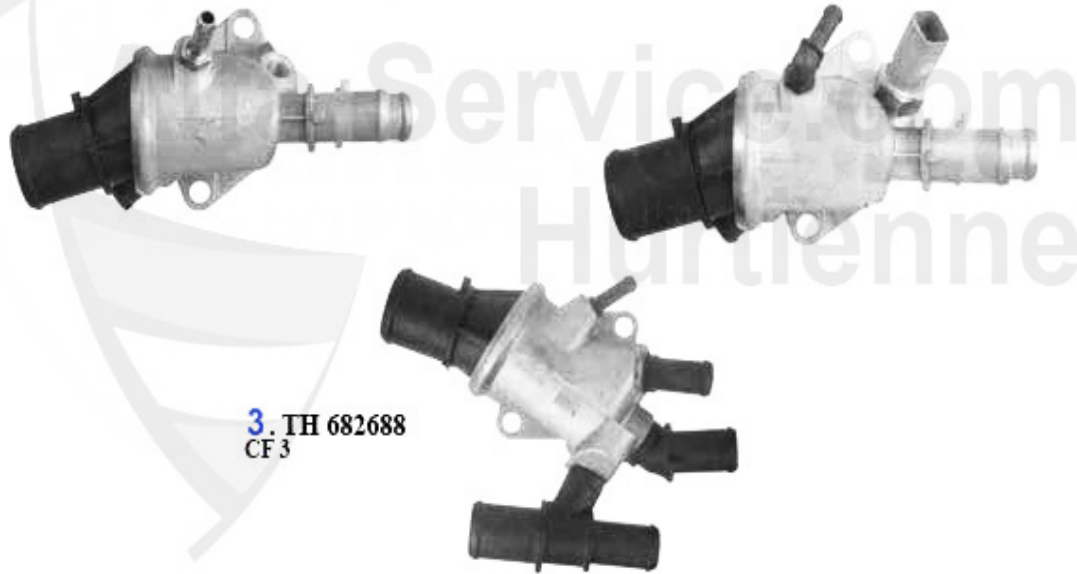

Kühler/Radiator 156 1.9 JTD 8V

1 MK22998

Motorkühler 156 1.9/2.4 JTD

265.70 EUR

Thermostat 156 1.9 JTD 8V

1. TH 648988
CF 2/>Mot.1415540

2. TH 655188
CF 2/>Mot.1415541>

3. TH 682688
CF 3