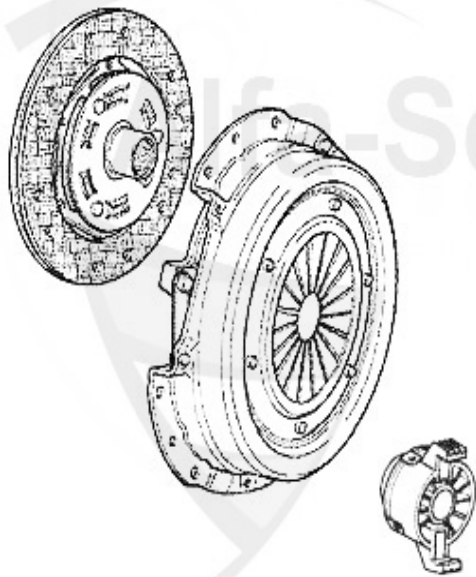

79.00 EUR

Kupplungs-Kit/Clutch Set 156 1.9 JTD 8V

1. KK 853501

Ø 235 mm

1 KK853501

Kupplungs-Kit 145/6,156 1.9/2.4 JTD 166 2.0 TS Bj. 09.9

337.00 EUR

Kupplungs-Kit/Clutch Set 156 1.9 JTD 16V