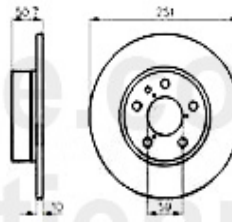

3. BS 518815

- Sport Kit/GTA
hinten/rear

4. BS 469908

+ Sport Kit/GTA
hinten/rear