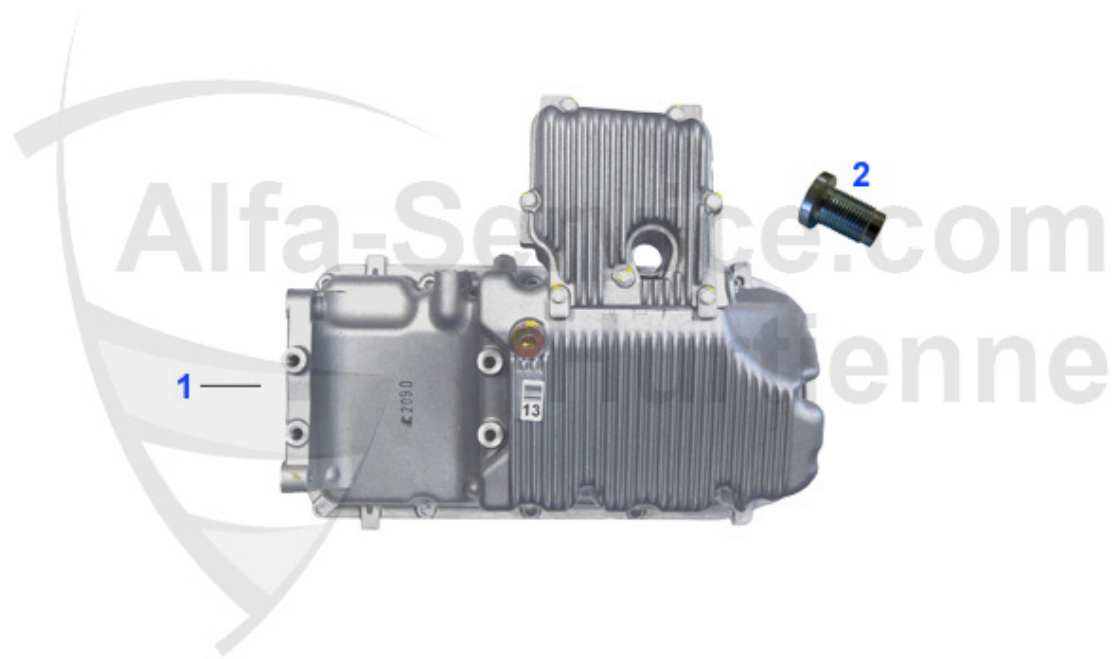

156 > Motor > Motorblock > Ölwanne

2 OWD357

Ölablaßschraube Alfa 145/6/7, 155/6, GT, GTV/Spider 916

7.74 EUR