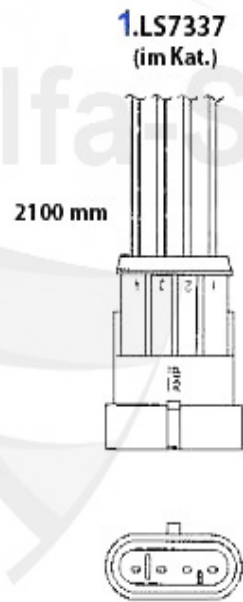

Lambda-Sonde/Lambda Probe 156 TS CF3

1	LS7337	Lambda-Sonde 147,156 1.6 (88KW)/1.8 (103KW)/2.0 110 KW	59.00 EUR
2	LS7338	Lambda-Sonde 147 1.6/2.0 16V TS, 156 1.6/1.8/2.0 16V TS	112.85 EUR