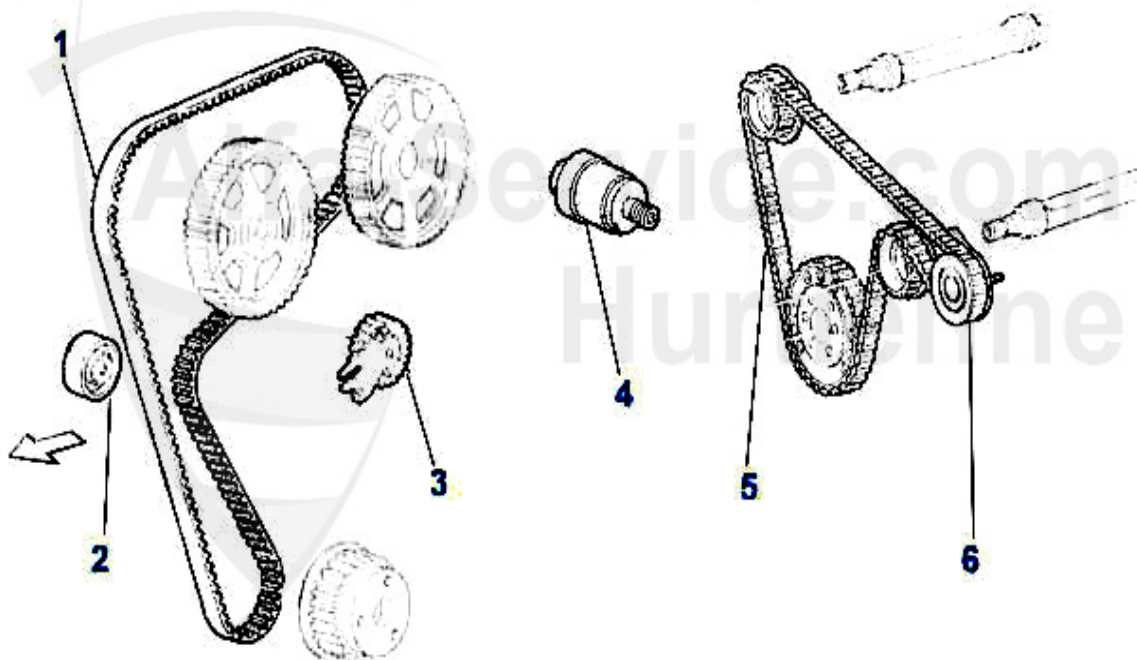

Zahnriemen/Timing Belt 156 JTS

1	ZR94590	Zahnriemen 168SHPN240H 145/6 1.8/ 2.0 ie/16V/TS,147 2.0	49.50 EUR
2	UR55851	Umlenkrolle Zahnriemen 145/6/7 155/6,166,gtv/spider (91	32.50 EUR
3	SR55850	Spannrolle Zahnriemen 145/6 1.4 ie 16V TS,155/6 1.6 ie	36.00 EUR
4	SZV60666199	Spritz-Zeit-Versteller ORIGINAL 145/6, 155/6, 164/6, GT	Preis auf Anfrage
5	ZR94591	Zahnriemen 130SLDD150H 145/6,155/6 2.0 16V TS Ausgleich	66.00 EUR
6	SR20443	Spannrolle für Ausgleichswelle 2.0 TS GTV/Spider 916, 1	39.50 EUR