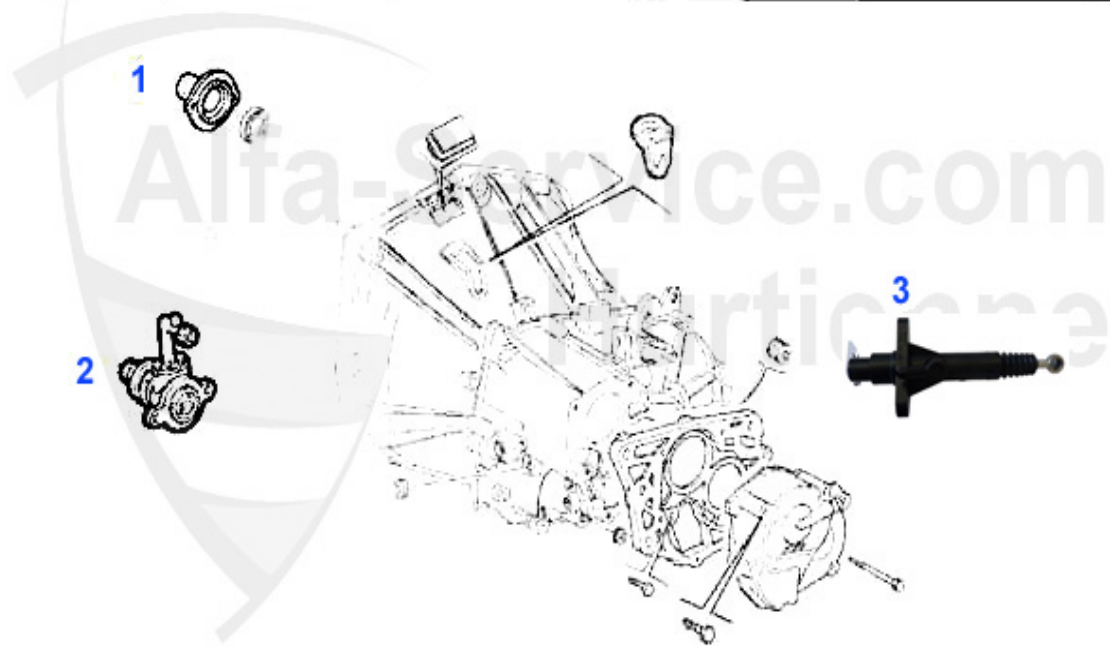

Kupplungs-Kit/Clutch Set 156 2.0 TS

1. KK 951301

Ø 230 mm

1 KK951301

Kupplungs-Kit 147,156/SW 2.0 TS (ohne Ausrücker), Nuovo

379.00 EUR

Ausrücker/Sleeve Bearing 156 2.0TS

1	FH1140	Führungshülse Ausrücker 145/6/7, 155/6, GTV/Spider 916,	49.00 EUR
2	ZA186498	Zentral-Ausrücker 147,Nuovo GT Bj. 12.03>,156 Bj 01.04>	84.99 EUR
2	ZA46516373	Zentral-Ausrücker 147,156 1.6,1.8, 2.0 16V TS Bj. >12.0	89.68 EUR
3	KGZ018	Kupplungsgeberzylinder 156 1,8/2,0 TS CF2 (97-05) 1,6/1	119.00 EUR