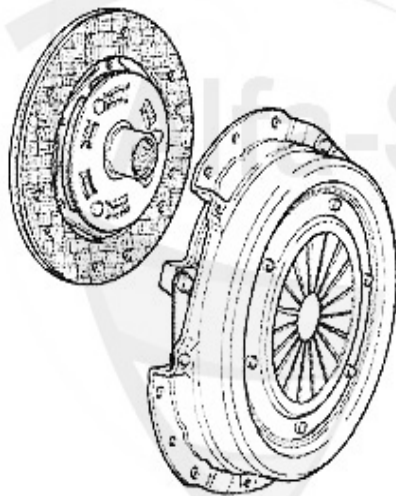

79.00 EUR

Kupplungs-Kit/Clutch Set 156 2.4 JTD 10V

1. KK 853501

Ø 235 mm

1 KK853501

Kupplungs-Kit 145/6,156 1.9/2.4 JTD 166 2.0 TS Bj. 09.9

337.00 EUR

Ausrücker/Sleeve Bearing 156 2.4 JTD 10V