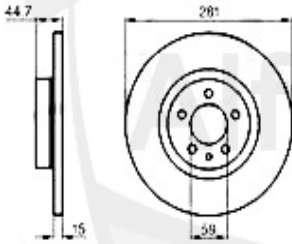

Bremsscheiben/Brakedisks 156/SW >2002

1. BS 101311

1.6/1.8 TS, 1.9 JTD > #0383456
vorne/front

2. BS 518751

1.6/1.8/2.0 TS, 2.5 V6, 1.9/2.4 JTD
vorne/front
belüftet/ventil.