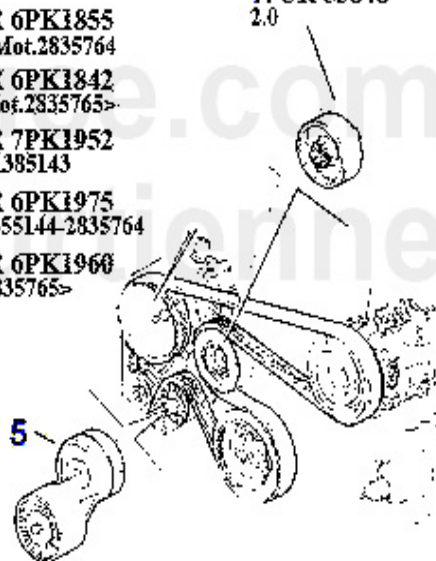

8. KRR 6PK1855
  1.6/1.8 > Mot.2835764
9. KRR 6PK1842
  1.6/1.8 Mot.2835765>
10. KRR 7PK1952
  2.0 > Mot.1385143
11. KRR 6PK1975
  2.0 Mot.1355144-2835764
12. KRR 6PK1960
  2.0 Mot.2835765>

6. UR 55849
  1.6/1.8
7. UR 55848
  2.0

1	KRR6PK1045	Keilrippenriemen 6PK1045 145/6 Bj. 1997>, 155, 156, GTV	20.00 EUR
2	KRR7PK1083	Keilrippenriemen 7PK1083 145/6, 155, 156, 166, GTV/Spid	35.90 EUR
3	KRR6PK1082	Keilrippemriemen 6PK1082 145/6 2.0 TS 16V, 147 2.0 TS/J	25.00 EUR
4	KRR6PK1062	Keilrippenriemen 6PK1062 147, 156 2.0 16V TS CF 3 ohne	22.50 EUR
5	SPA55863	Spannarm Keilrippenriemen 145/6/7, 155/6, 166, GTV/Spid	45.51 EUR
6	UR55849	Umlenkrolle Keilrippenriemen 145/6/7, 155/6, GTV/Spider	34.00 EUR
7	UR55848	Umlenkrolle Keilrippenriemen 145/6/7, 155/6, 166, GTV/S	55.00 EUR
8	KRR6PK1855	Keilrippenriemen 6PK1855 145/6 1.4/ 1.8 TS 16V Bj. 1997	28.50 EUR
9	KRR6PK1842	Keilrippenriemen 6PK1842 145/6/7 1.6 1,8 TS mit Klima,1	30.73 EUR
10	KRR7PK1952	Keilrippenriemen 7PK1952 145/6/155/ GTV/Spider 916 2.0	52.50 EUR
11	KRR6PK1975	Keilrippenriemen 6PK1975 145/6/7, 156, 166, GTV/Spider	35.50 EUR
12	KRR6PK1960	Keilrippenriemen 6PK1960 147/156/166/ GTV/Spider 916 2.	40.00 EUR