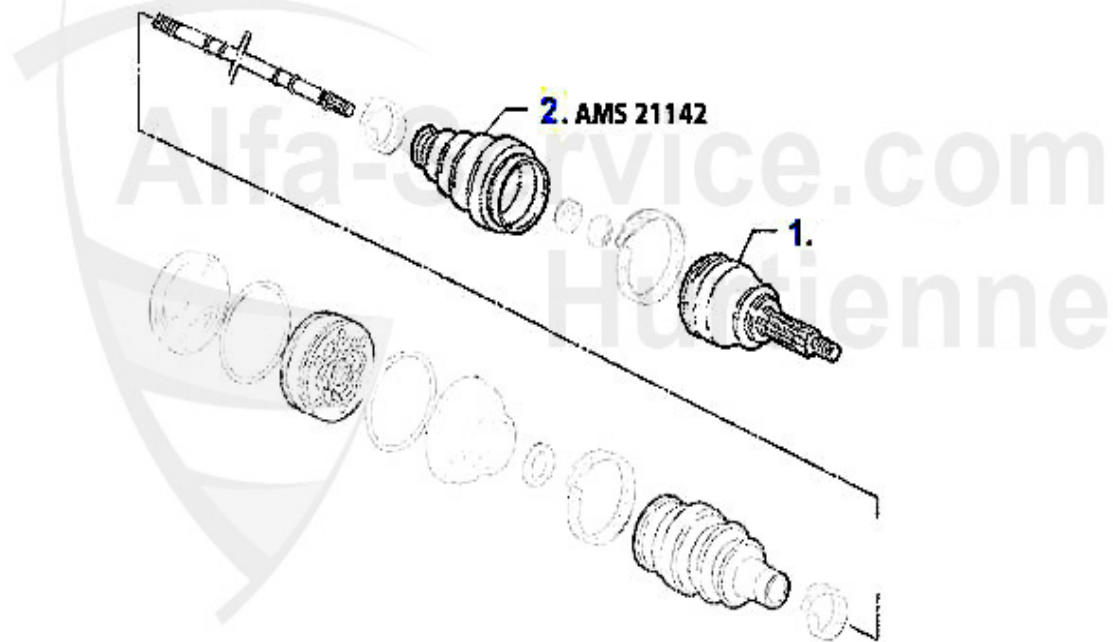

Antriebswelle/Driveshaft 156 3.2 V6 24V/GTA

2 AMS21142

Achsmanschette außen 147,156, GTV/Spider,Nuovo GT 3.2 V

29.90 EUR