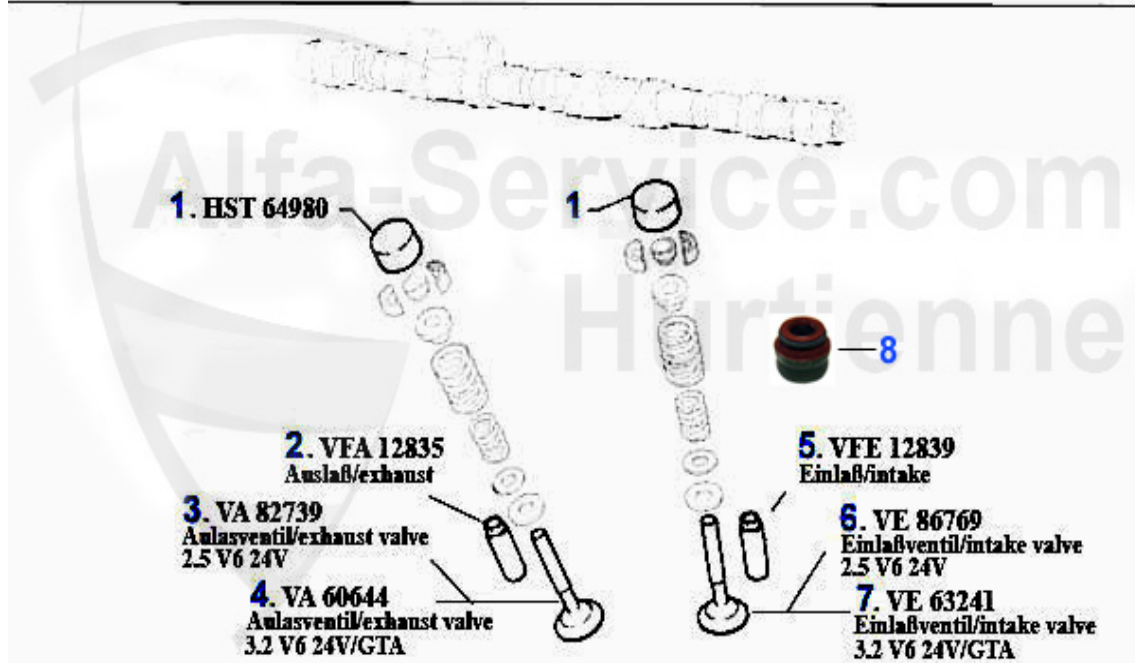

Ventiltrieb/Valve Train 156 V6 24V/GTA

1	HST64980	Hydrostößel 33 (907) 1,7 16V, 156 2,5 24V	31.50 EUR
2	VFA12835	Ventilführung Auslaß 147,156,164/ Super,GTV/Spider 916,	32.50 EUR
3	VA82739	Ventil-Auslaß 156,166 2.5 24V	47.49 EUR
4	VA60644	Ventil Auslaß 3.0 V6 24V/3.2 GTA 147 156 GTV/Spider 916	29.50 EUR
5	VFE12839	Ventilführung Einlaß 147 156 164/Super GTV/Spider 916,	32.50 EUR
6	VE86769	Ventil-Einlaß 156,166 2.5 V6 24V	35.00 EUR
7	VE63241	Ventil-Einlaß 3.0 V6 24V/3.2 GTA 147,156, 164/6 Spider/	29.00 EUR
8	VSD3357	Ventilschaftdichtung 2,5 V6 3,0V6/3,2V6/147,156,164,166	3.90 EUR