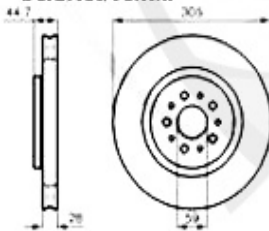

Bremsscheiben/Brakedisks 156/SW 2002>

1. BS 518751
-GTA/1.9 JTD 4x4
vorne/front
belüftet/ventil.

2. BS 101651
+ GTA > 10.2003
vorne/front
belüftet/ventil.

3. BS 733051
+ GTA 11.2003>/1.9 JTD 4x4
vorne/front
belüftet/ventil.

4. BS 469908
hinten/rear

1	BS518751	Bremsscheibe VA 147 1.6/2.0 16V TS/ 1.9 JTD bj. 01.01>,	70.78 EUR
2	BS101651	Bremsscheibe VA 147/156 GTA gtv/spi der (916) 3.0/3.2 V	87.20 EUR
3	BS733051	Bremsscheibe VA GTA 147 Bj. 03>, 156 Bj. 02>, Nuovo GT	159.00 EUR
4	BS469908	Bremsscheibe HA 147 GTA, 156 mit Sport-Kit, Nuovo GT	78.99 EUR