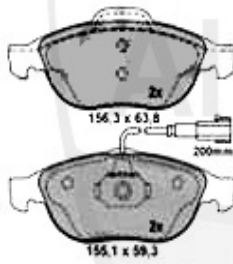

Brembeläge/Brakepads 156 > 2002

1. 23140
vorne/front
1.6/1.8 TS/1.9 JTD > 2000