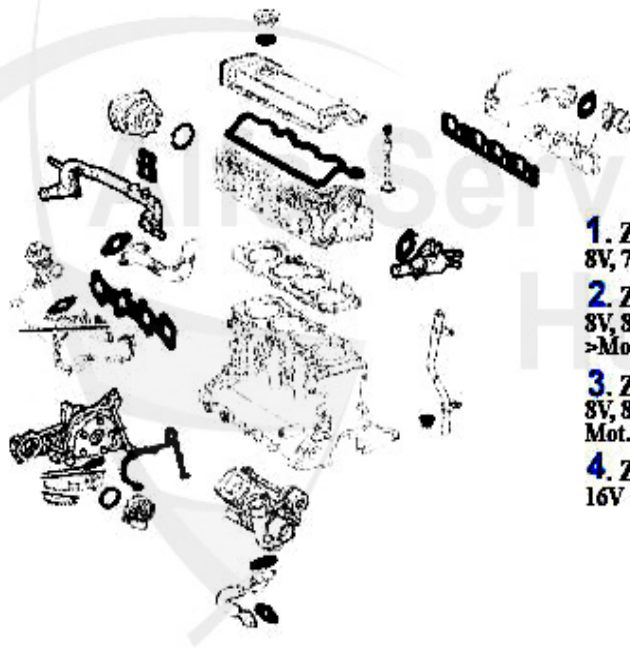

Kopfdichtsatz/Head Set 156 1.9 JTD

Achtung/Attention:
Ohne Kopfdichtung, Kopfdichtung
bitte separat bestellen!
Without Headgasket, please order it
separatel

- **1. ZKDS 10400**
  8V, 77 KW
- **2. ZKDS 1200**
  8V, 81/85KW
  >Mot.4081111
- **3. ZKDS 9971**
  8V, 85KW
  Mot.4081112>
- **4. ZKDS 16700**
  16V

1	ZKDS10400	Kopfdichtsatz 145/6,156 1.9 JTD Bj. 97-01 ohne Kopfdich	60.52 EUR
2	ZKDS1200	Kopfdichtsatz (ohne ZKD) 147,156 1,9 JTD 8V 81/85 KW >Mo	70.78 EUR
3	ZKDS9971	Kopfdichtsatz (ohne ZKD) 147,156 1.9 JTD 8V 81/85KW Mot.	Preis auf Anfrage
4	ZKDS16700	Kopfdichtsatz (ohne ZKD) 147,156,Nu ovo GT 1.9 JTD 16V	122.08 EUR