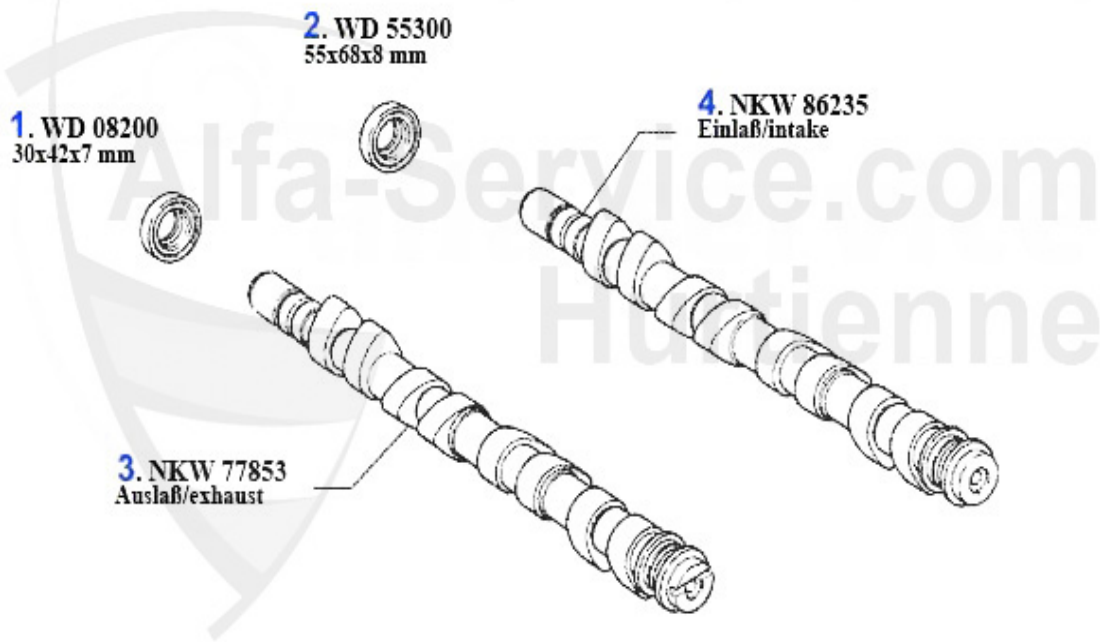

Nockenwelle/Camshaft 156 JTS

1	WD08200	Simmerring Nockenwelle 145/6, 155/6, GTV/Spider 916, 16	15.51 EUR
2	WD55300	Siri Nockenwelle 145/6,155/6 1.6,1.7,1.8,2.0 16V TS	17.90 EUR
3	NKW77853	Nockenwelle (Auslass) 156, gtv/spider (916) 2.0 JTS	509.00 EUR
4	NKW86235	Nockenwelle Einlaß 156,gtv/spider (916) 2.0 JTS GT 2,0J	549.99 EUR