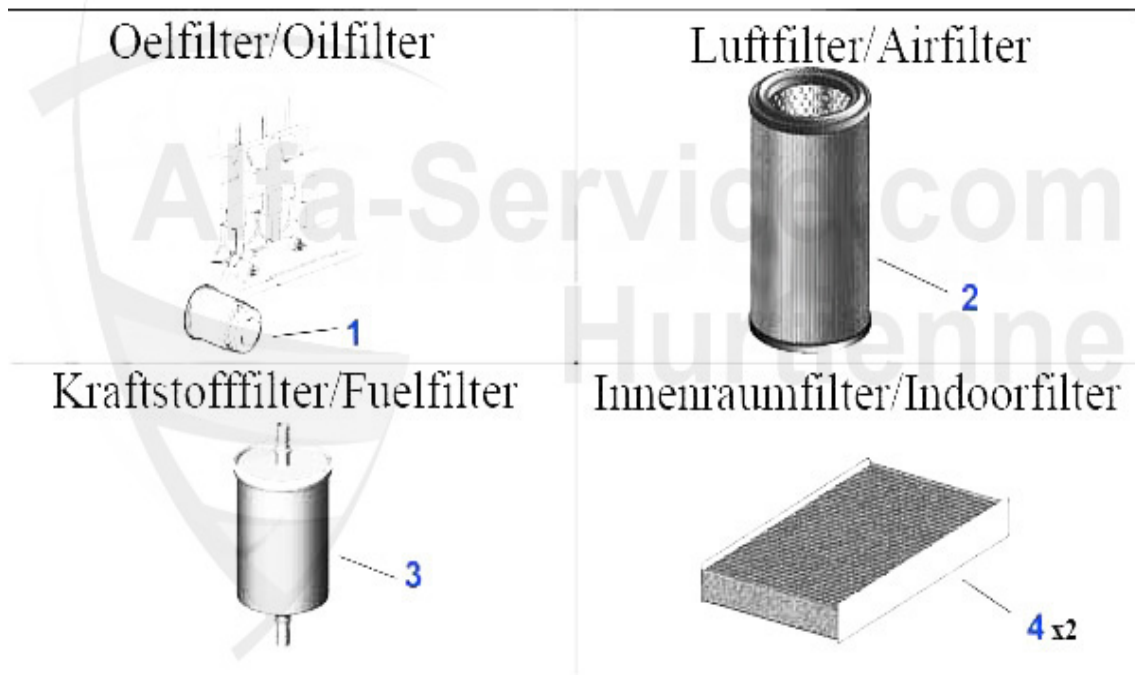

Filter 156 JTS

1	OF272	Ölfiter 156/Nuovo,gtv/spider (916) 2.0 JTS Anschraubpa	14.43 EUR
2	LF149	Luftfilter rund 147 GTA, 156 2.0 TS/JTS/V6 24V/JTD, Nuo	14.77 EUR
3	KF75978	Kraftstofffilter 156 JTS	19.39 EUR
4	IF380	Innenraumfilter eckig 147, 156 Bj. 2001> Nuovo GT, Akti	17.23 EUR