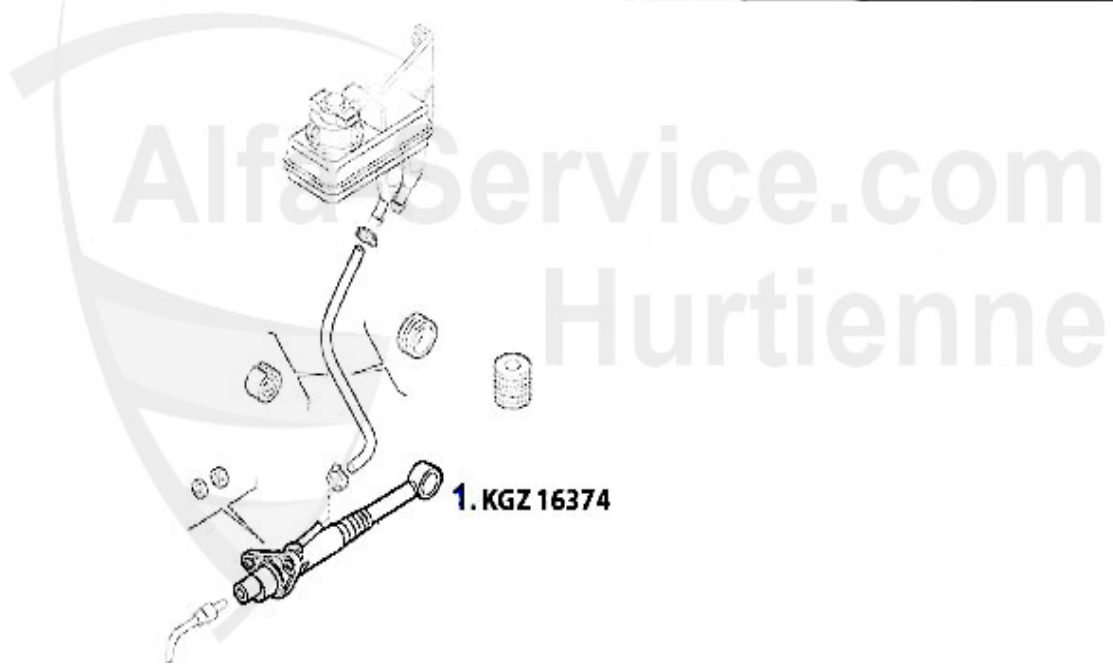

Kupplungsbetätigung/Clutch Actuation 156 2.0 JTS

---

1 KGZ16374

Kupplungsgeberzylinder 156 TS/JTS/ JTD 20V

119.00 EUR