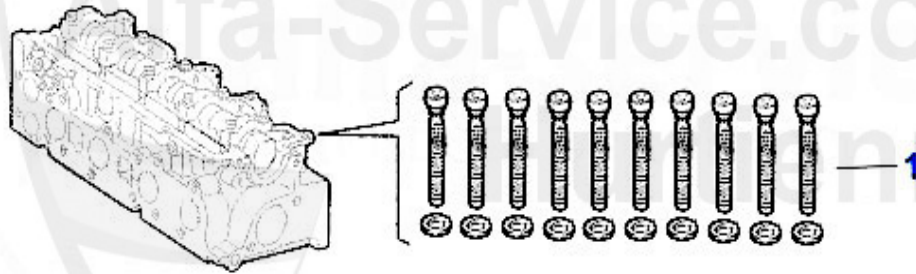

Kopfschraubensatz/Head Srew Set 156 1.9 JTD

---

1 ZKSS0300

Kopfschraubensatz 145/6,147,156 1.9 JTD 8V 74/85KW

49.00 EUR