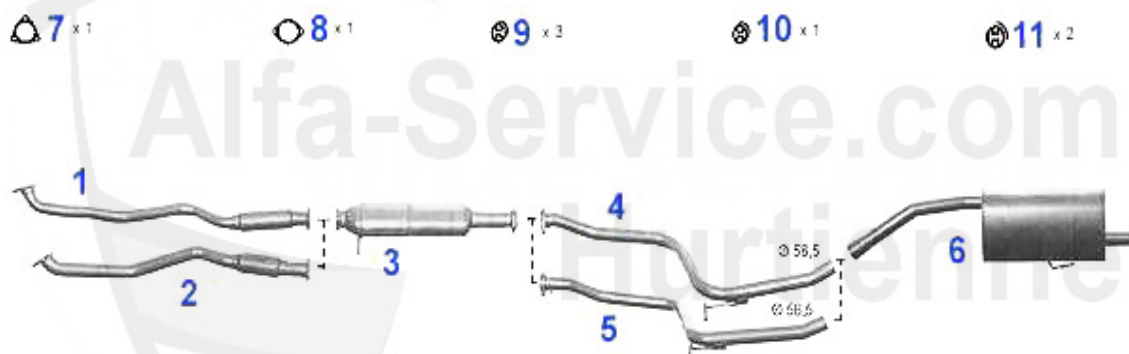

Abgasanlage/Exhaust System 156 1.9 JTD 16V

156 JTD TURBO DIESEL 1.9 8/16 V -

(1910 cc - 77/81/85/103 KW) - + EURO 5/+ SPORTWAGON

10/'97-

1	VSD116601	Vorschalldämpfer 156 1.9 JTD bj. 97> bis # 0434143	222.51 EUR
2	VSD116631	Vorschalldämpfer 147 1.9 JTD bj. 10.00> 156 1.9 JTD bj.	219.02 EUR
3	KAT116633	Katalysator mitte 147 1.9 JTD 156 1.9 & 2.4 JTD bj. 97>	692.97 EUR
4	MR116604	Mittelrohr 156 1.9 & 2.4 JTD 1.9 JTD bis # 0434143	105.01 EUR
5	MR116634	Mittelrohr 156 1.9 JTD ab # 0434143 Nuovo GT 1.9 JTD CF	109.00 EUR
6	NSD116607	Endtopf 156 1.9 & 2.4 JTD bj. 97>	193.38 EUR
7	SAT094560	Dichtung VSD 145/6,156,166 JTD	4.62 EUR
8	SAT094484	Dichtung VSD/Kat Diverse 147,156,166,Giulietta,GTV+ Spi	5.50 EUR
9	SAT091143	Gummi/Auspuffaufhängung Spider/GTV 916, 156, 166, 147 1	3.53 EUR
10	SAT091066	Gummi/Auspuffaufhängung 147/156	4.00 EUR