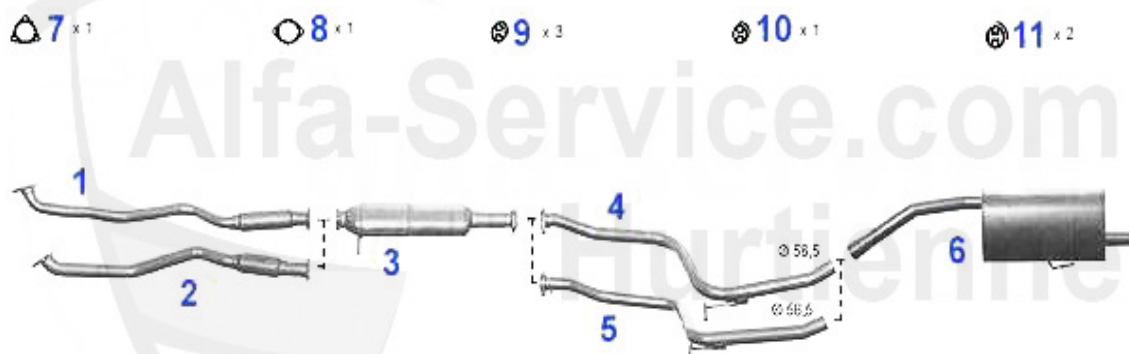

Abgasanlage/Exhaust System 156 1.9 JTD 8V

156 JTD TURBO DIESEL 1.9 8/16 V -

(1910 cc - 77/81/85/103 KW) - + EURO 5/+ SPORTWAGON

10/'97-

1	VSD116601	Vorschalldämpfer 156 1.9 JTD bj. 97> bis # 0434143	222.51 EUR
2	VSD116631	Vorschalldämpfer 147 1.9 JTD bj. 10.00> 156 1.9 JTD bj.	219.02 EUR
3	KAT116633	Katalysator mitte 147 1.9 JTD 156 1.9 & 2.4 JTD bj. 97>	692.97 EUR
4	MR116604	Mittelrohr 156 1.9 & 2.4 JTD 1.9 JTD bis # 0434143	105.01 EUR
5	MR116634	Mittelrohr 156 1.9 JTD ab # 0434143 Nuovo GT 1.9 JTD CF	109.00 EUR
6	NSD116607	Endtopf 156 1.9 & 2.4 JTD bj. 97>	193.38 EUR
7	SAT094560	Dichtung VSD 145/6,156,166 JTD	4.62 EUR
8	SAT094484	Dichtung VSD/Kat Diverse 147,156,166,Giulietta,GTV+ Spi	5.50 EUR
9	SAT091143	Gummi/Auspuffaufhängung Spider/GTV 916, 156, 166, 147 1	3.53 EUR
10	SAT091066	Gummi/Auspuffaufhängung 147/156	4.00 EUR