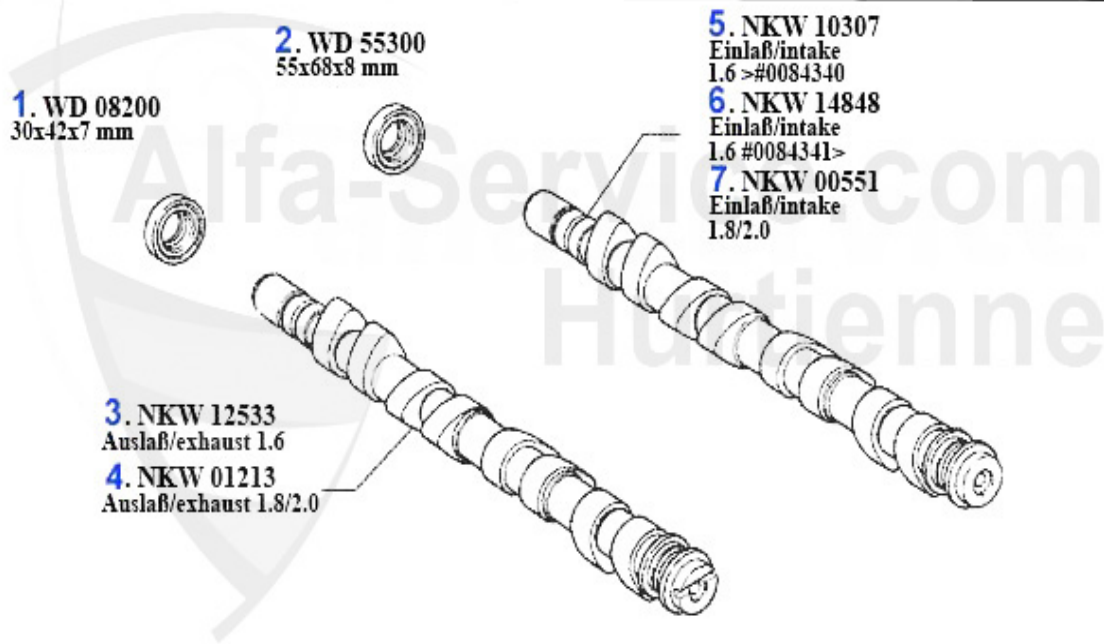

Nockenwelle/Camshaft 156 TS 16V

1	WD08200	Simmerring Nockenwelle 145/6, 155/6, GTV/Spider 916, 16	15.51 EUR
2	WD55300	Siri Nockenwelle 145/6,155/6 1.6,1.7,1.8,2.0 16V TS	17.90 EUR
3	NKW12533	Nockenwelle (Auslaß) 145/6,147,155, 156 1.4/1.6 TS 16V	243.13 EUR
4	NKW01213	Nockenwelle (Auslaß) 145/6 2.0 TS 16 V Bj. >96,145/6 1.	419.00 EUR
5	NKW10307	Nockenwelle (Einlaß) 145/6,155,156 1.4/1.6 TS 16V	242.11 EUR
6	NKW14848	Nockenwelle 145/6 1.6 TS 16V # 1650 88>, 156 1.6 TS 16V	230.82 EUR
7	NKW00551	Nockenwelle (Einlaß) 145/6 2.0 TS 16V Bj. >96, 145/6 1.	Preis auf Anfrage