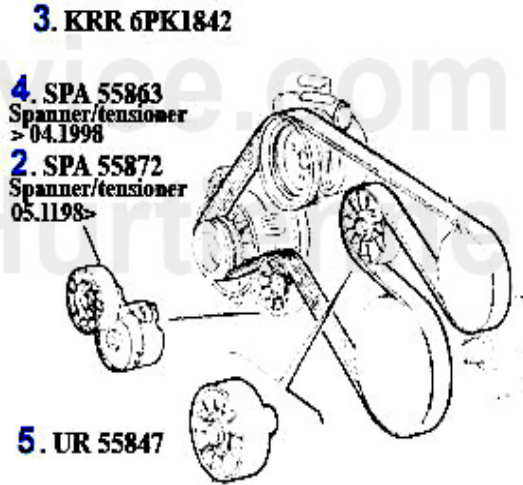

Keilrippenriemen 156 JTS

1	KRR6PK1960	Keilrippenriemen 6PK1960 147/156/166/ GTV/Spider 916 2.	40.00 EUR
2	SPA55863	Spannarm Keilrippenriemen 145/6/7, 155/6, 166, GTV/Spid	45.51 EUR
3	UR55848	Umlenkrolle Keilrippenriemen 145/6/7, 155/6, 166, GTV/S	55.00 EUR

Keilrippenriemen 156 V6 24V/GTA

1	KRR6PK1995	Keilrippenriemen 6PK1995 147/156/166 GTV/Spider 916/Nuo	29.00 EUR
2	UR55865	Umlenkrolle Keilrippenriemen 156, 166, GTV/Spider 916 V	42.70 EUR
3	UR55867	Umlenkrolle Keilrippenriemen 156, 166, GTV/Spider 916 V	55.00 EUR
4	SR55866	Spannrolle f. Keilrippenriemen 156, 166 V6 24V/GTA 80,5	149.00 EUR

Keilriemen/V-Belt 156 1.9 JTD 8V

ohne/without
Klimaanlage/AC:

mit/with
Klimaanlage/AC:

1	KRR6PK1035	Keilrippenriemen 6PK1035 145/6,156, 147 1.9 JTD ohne KI	21.75 EUR
2	SPA55872	Spannarm Keilrippenriemen 145/6/7, 156 1.9 JTD (81/85KW)	44.21 EUR
3	KRR6PK1842	Keilrippenriemen 6PK1842 145/6/7 1.6 1,8 TS mit Klima,1	30.73 EUR
4	SPA55863	Spannarm Keilrippenriemen 145/6/7, 155/6, 166, GTV/Spid	45.51 EUR
5	UR55847	Umlenkrolle f. Keilrippenriemen 145 /6,147,156 1.9 JTD	30.68 EUR