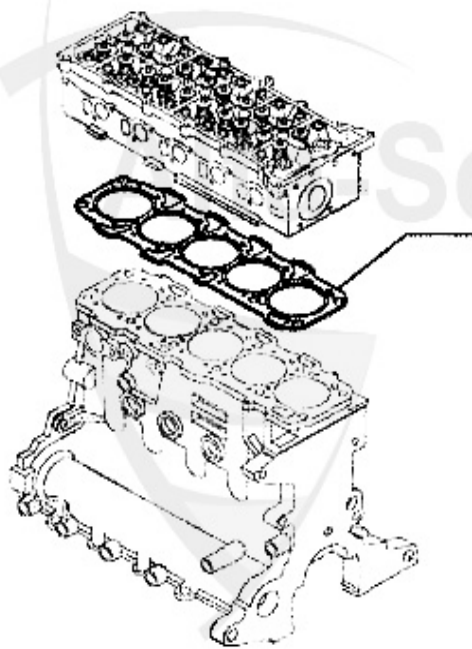

Kopfdichtung/Headgasket 156 2.4 JTD

Achtung/Attention:

Beim Bestellen der Kopfdichtung bitte auf die entsprechende Markierung achten!
Before you order the headgasket, please note the marking!

1. ZKD 20200 10V, CF2, 1,60 mm	4. ZKD 37200 10V, CF3, 0,82 mm
2. ZKD 20210 10V, CF2, 1,70 mm	5. ZKD 37210 10V, CF3, 0,92 mm
3. ZKD 20210 10V, CF2, 1,80 mm	6. ZKD 37220 10V, CF3, 1,02 mm
7. ZKD 90353 20V, 0,82 mm	
8. ZKD 90354 20V, 0,92 mm	
9. ZKD 90355 20V, 1,02 mm	

1	ZKD20200	Kopfdichtung 156,166 2.4 JTD Bj. 97-00 Dicke: 1.60 mm 0	91.90 EUR
2	ZKD20210	Kopfdichtung 156,166 2.4 JTD Bj. 97-00 Dicke: 1.70 mm 1	91.30 EUR
3	ZKD20220	Kopfdichtung 156,166 2.4 JTD Bj. 97-00 Dicke: 1.80 mm 2	91.30 EUR
4	ZKD37200	Kopfdichtung 156,166 2.4 JTD CF3 103/110 KW ACHTUNG: au	70.78 EUR
5	ZKD37210	Kopfdichtung 156,166 2.4 JTD CF3 103/110 KW ACHTUNG: au	70.78 EUR
6	ZKD37220	Kopfdichtung 156,166 2.4 JTD CF3 103/110 KW ACHTUNG: au	81.04 EUR
7	ZKD90353	Kopfdichtung 156,166 2.4 JTD 129 KW ACHTUNG: auf Markie	56.42 EUR
8	ZKD90354	Kopfdichtung 156,166 2.4 JTD 129 KW ACHTUNG: auf Markie	83.75 EUR
9	ZKD90355	Kopfdichtung 156,166 2.4 JTD 129 KW ACHTUNG: auf Markie	86.25 EUR