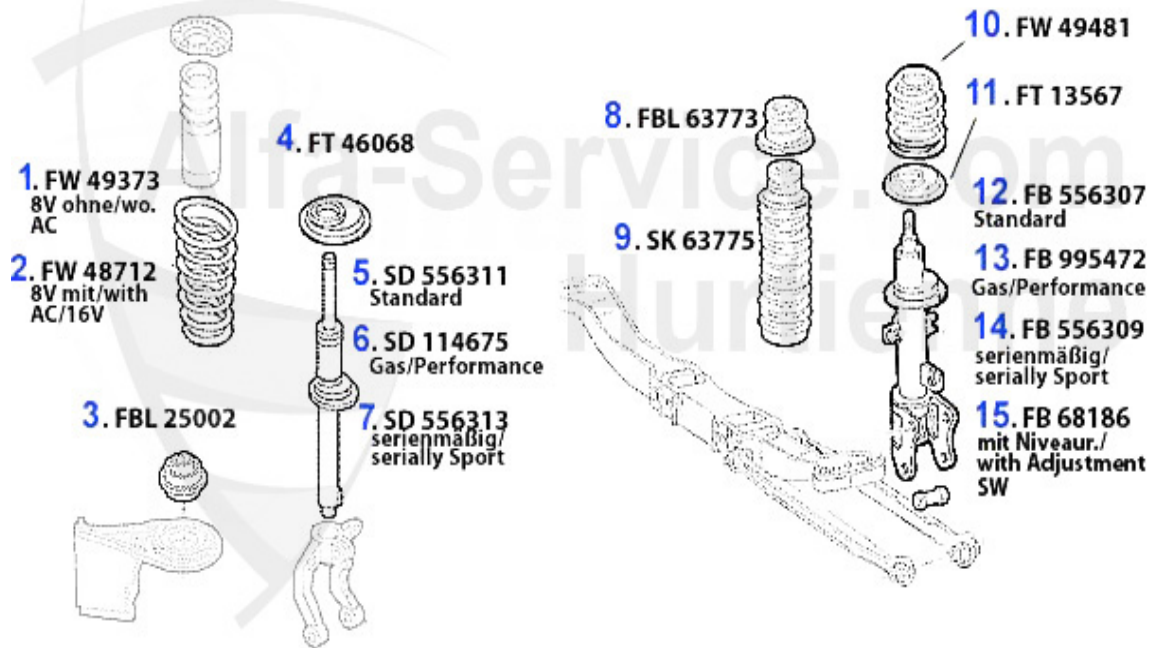

Federbeine/Struts 156 1.9 JTD

3	FBL25002	Federbeinlager 147,156,166,Nuovo GT VA	55.00 EUR
4	FT46068	Federteller VA 147 (2000-10), 156 (1997-2005), GT (2003	5.00 EUR
5	SD556311	Stossdämpfer vorne 156 oben Stift/unten Schelle,1-Rohr	107.72 EUR
6	SD114675	Stossdämpfer vorne 147,156,oben Stift/unten Schelle,1-	119.00 EUR
7	SD556313	Stossdämpfer vorne 156 oben Stift/unten Schelle ,1-Roh	114.89 EUR
8	FBL63773	Federbeinstützlager Hinterachse AR 156	114.99 EUR
9	SK63775	Staubkappe-Anschlagpuffer 147 HA TS/JTD	10.95 EUR
10	FW49481	Fahrwerksfeder hinten 147,156,Nuovo GT	69.00 EUR
12	FB556307	Federbein hinten 156,2-Rohr Gas	132.34 EUR
13	FB995472	Federbein hinten 156,1-Rohr Gas Sp ordtdämpfer zur Nachr	179.52 EUR
14	FB556309	Federbein hinten 156,2-Rohr Gas,für Seriensportfahrwerk	142.60 EUR