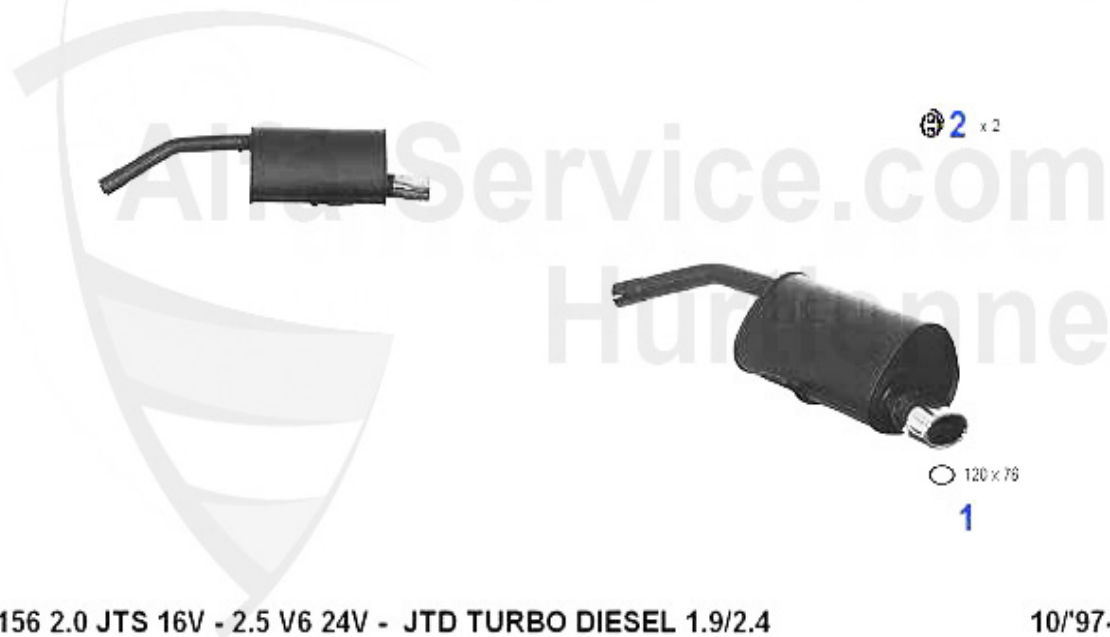

156 > Auspuff > Sportauspuff > 2.5 V6 24V Bj. >02

Sportauspuff/Sport Exhaust System 156 2.5 V6 24V

1	SNSD1165	Sport-Endtopf 156 JTS/JTD/V6 24V Endrohr oval verchromt	369.00 EUR
2	SAT091066	Gummi/Auspuffaufhängung 147/156	4.00 EUR