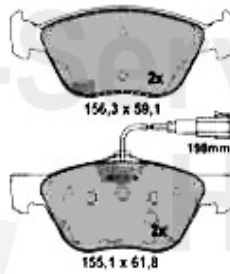

2. 21636
vorne/front
2.0 TS, 2.5 V6, 2.4 JTD