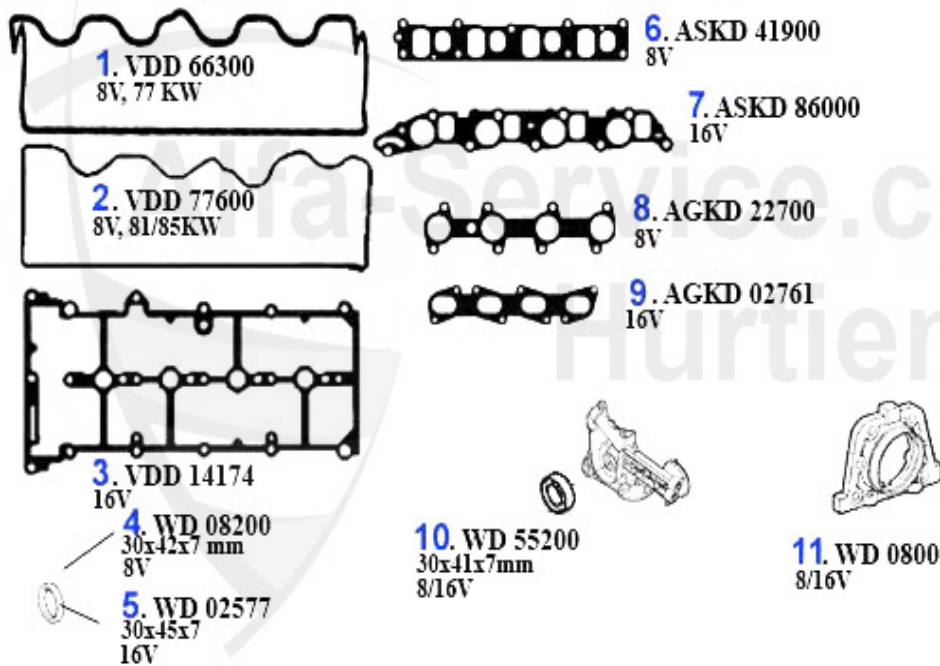

Kopfschraubensatz/Head Srew Set 156 V6 24V/GTA

1 ZKSS8200

Zylinderkopfschraubensatz 147,156,164,166, GTV/Spider 9

115.00 EUR

Dichtungen Motor/Gaskets Engine 156 1.9 JTD

1	VDD66300	Ventildeckeldichtung 145/6,156 1.9 JTD CF2 Bj. 97-01 74	11.19 EUR
2	VDD77600	Ventildeckeldichtung 147,156 1.9 JT D 8V 81/85 KW	13.23 EUR
3	VDD14174	Ventildeckeldichtung 147,156,Nuovo GT 1.9 JTD 16V/159	21.03 EUR
4	WD08200	Simmerring Nockenwelle 145/6, 155/6, GTV/Spider 916, 16	15.51 EUR
5	WD02577	Siri Nockenwelle 147,156,166,Nuovo GT 1.9/2.4 JTD 16V/2	5.90 EUR
6	ASKD41900	Ansaugkrümmerdichtung 145/6,147,156 1.9 JTD	23.05 EUR
7	ASKD86000	Ansaugkrümmerdichtung 147,156,Nuovo GT 1.9 JTD 16V	20.99 EUR
8	AGKD22700	Abgaskrümmerdichtung 145/6,147,156 1.9 JTD	19.99 EUR
9	AGKD02761	Dichtung Abgaskrümmer 145/6, 147, 155, 156, 166, GTV/Sp	24.00 EUR
10	WD55200	Siri Kurbelwelle vorne (Riemensch.) 145/6,155,156,166,g	10.31 EUR
11	WD0800	Siri Kurbelwelle hinten (Schwungsch eibe) 147 1.6 TS 16	47.50 EUR