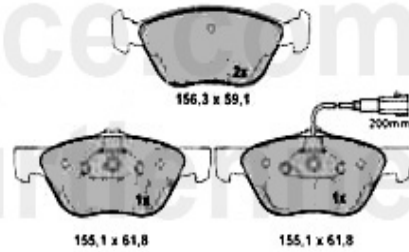

3. 23289
vorne/front
1.6/1.8 TS/1.9 JTD 2000 >