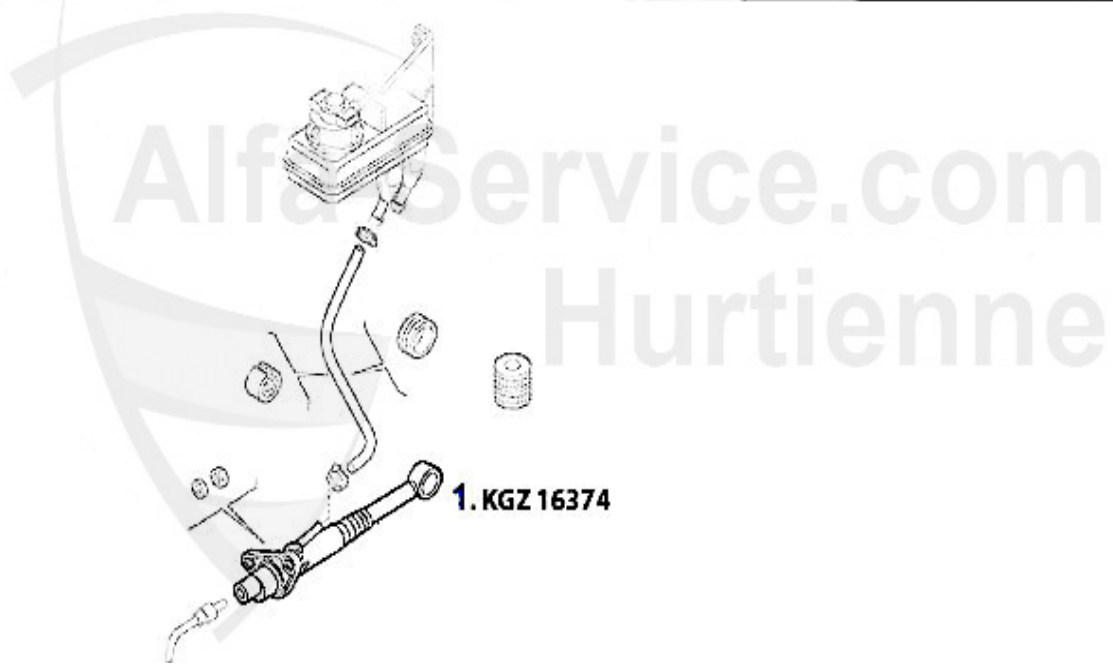

Kupplungsbetätigung/Clutch Actuation 156 2.0 TS

---

1 KGZ16374

Kupplungsgeberzylinder 156 TS/JTS/ JTD 20V

119.00 EUR