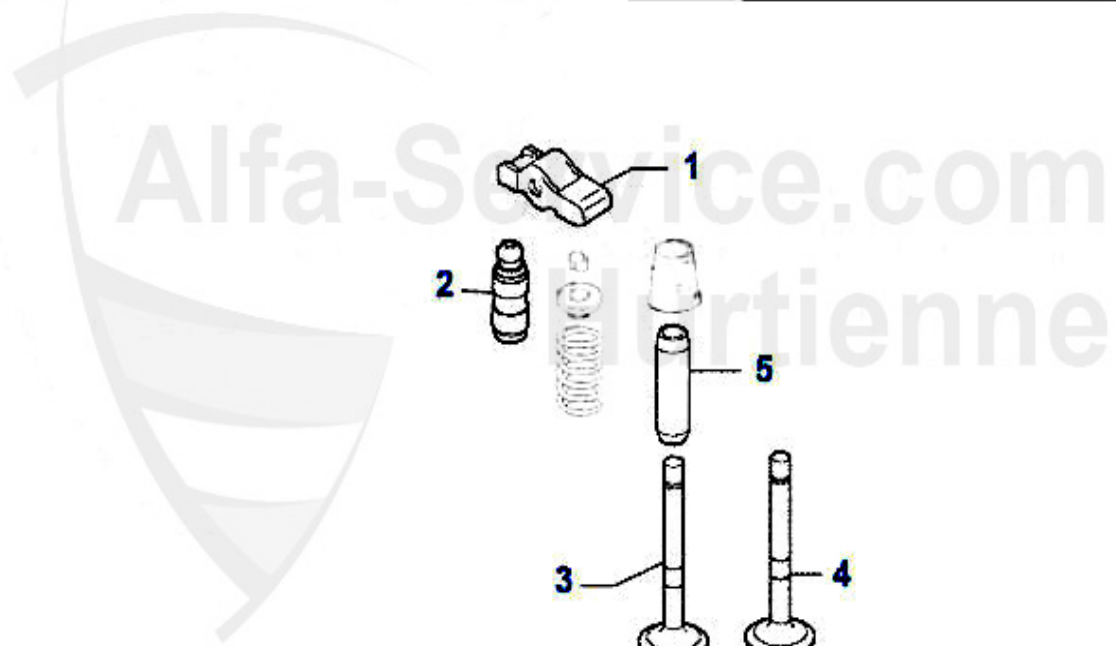

Ventiltrieb/Timing Train 156 1.9 JTD 10V

1	KH64765	Kipphebel 147,156,166,Nuovo GT JTD 16/20V	10.67 EUR
2	HST67972	Stößel 147,156,166,Nuovo GT JTD 16/20V	35.11 EUR
3	VE95535	Ventil-Einlaß 147,156,166 Nuovo GT JTD 16/20V	18.98 EUR
4	VA87902	Ventil-Auslaß 147,156,166,Nuovo GT JTD 16/20V	20.00 EUR
5	VFEA86786	Ventilführung Ein-/Auslaß 147,156, 166,Nuovo GT JTD 16/	13.34 EUR