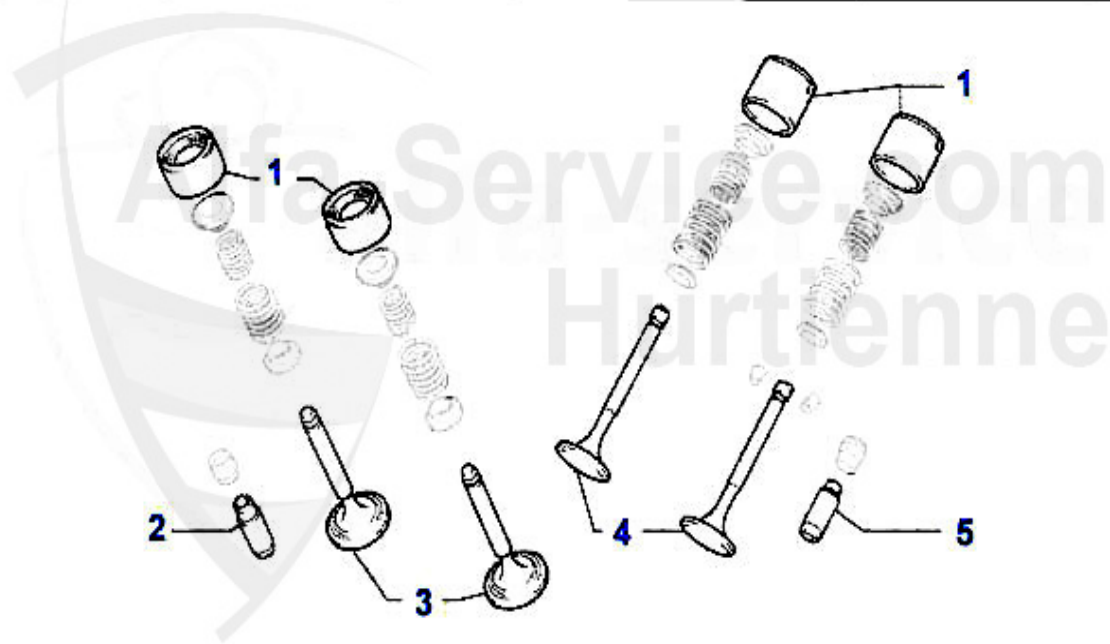

Ventiltrieb/Valve Train 156 TS 16V

1	HST12769	Hydrostößel 145/6,147,155,156,166 gtv/spider(916) alle	6.50 EUR
2	VFA11582	Ventilführung Auslaß + 0.05 TS 16V	21.03 EUR
3	VA91934	Ventil-Auslaß 145/6/7,155,156,Spider/ GTV 916 1.6/1.8/2	18.05 EUR
4	VE91933	Ventil-Einlaß 145/6/7,155,156,spider/ gtv(916) 1.6/1.8/	15.28 EUR
5	VFE11575	Ventilführung Einlaß +0.05 TS 16V	21.03 EUR