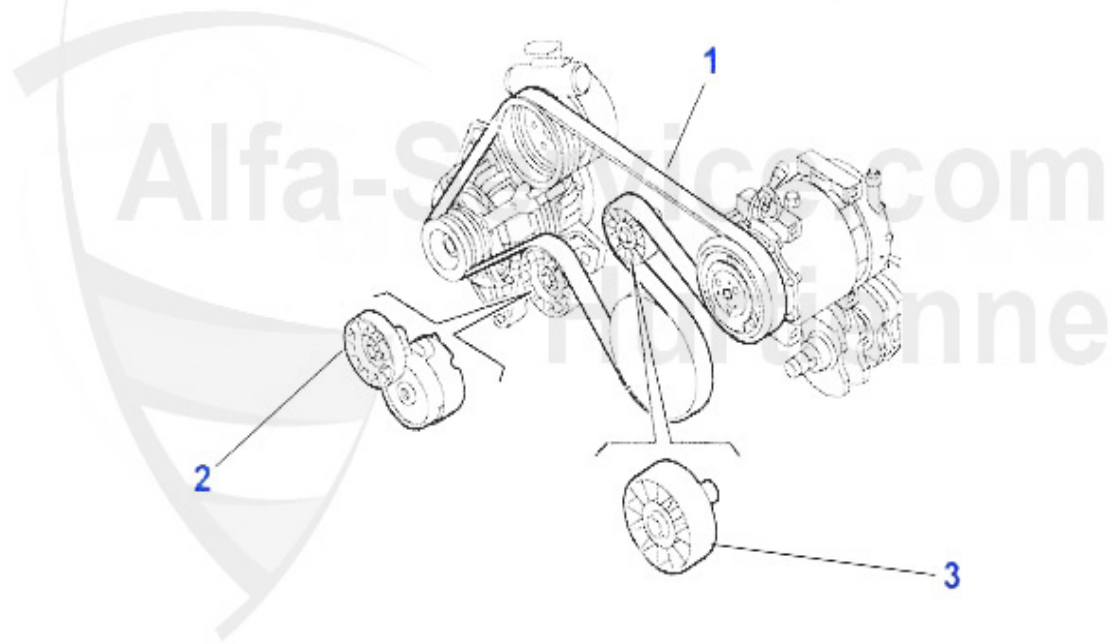

Keilrippenriemen 156 JTS

1	KRR6PK1960	Keilrippenriemen 6PK1960 147/156/166/ GTV/Spider 916 2.	40.00 EUR
2	SPA55863	Spannarm Keilrippenriemen 145/6/7, 155/6, 166, GTV/Spid	45.51 EUR
3	UR55848	Umlenkrolle Keilrippenriemen 145/6/7, 155/6, 166, GTV/S	55.00 EUR