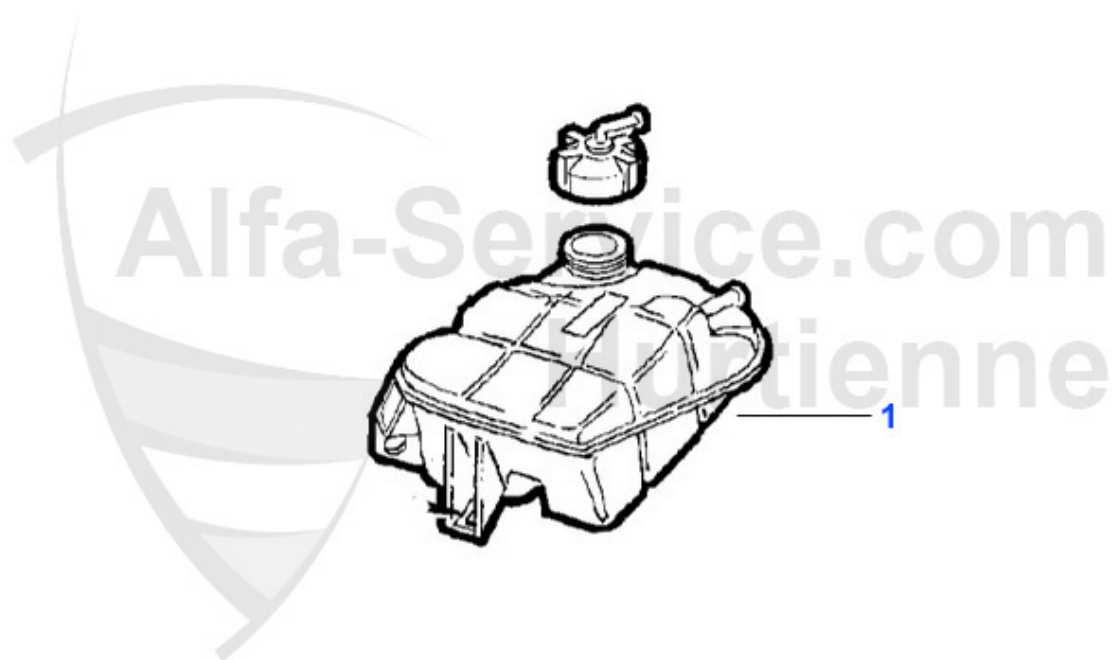

156 > Motor > Motorkühlung > 2.4 JTD 10V > Wasserpumpe

Wasserpumpe/Waterpump 156 2.4 JTD 10V

1 WP15970

Wasserpumpe 145/6,147,156,166 1.9/2 .4 JTD

60.52 EUR

1 KWB4720

Kühlwasser Ausgleichs- behälter 145/146/156 1,8-2,0TS/1