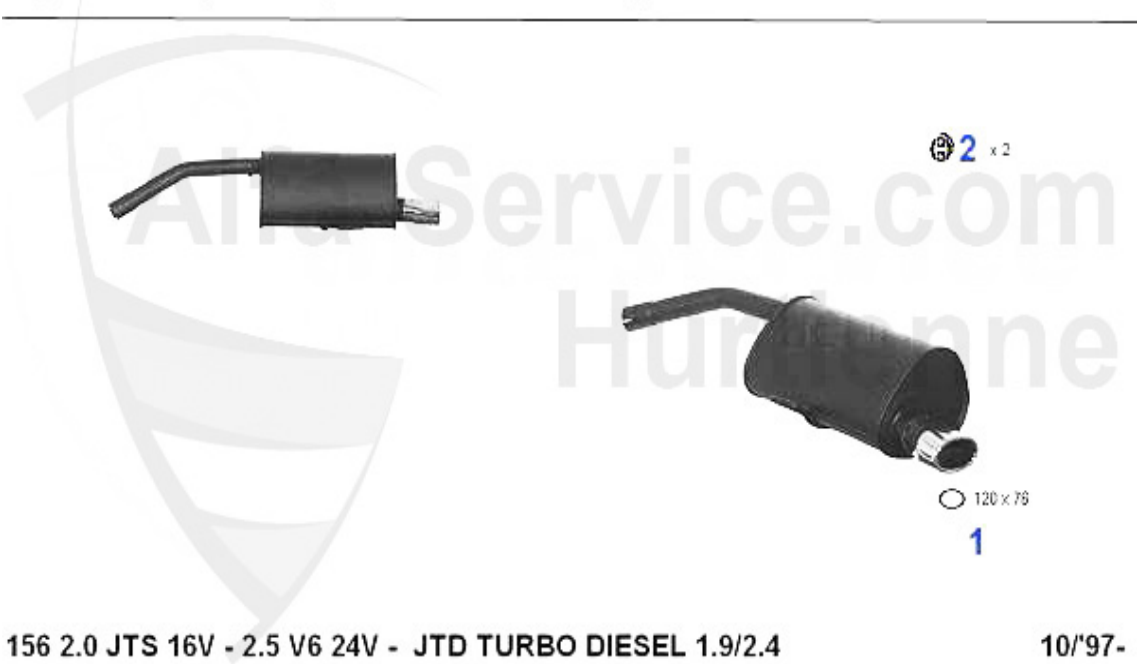

156 > Auspuff > Sportauspuff > 1.9 JTD 16V

Sportauspuff/Sport Exhaust System 156 1.9 JTD 16V

1	SNSD1165	Sport-Endtopf 156 JTS/JTD/V6 24V Endrohr oval verchromt	369.00 EUR
2	SAT091066	Gummi/Auspuffaufhängung 147/156	4.00 EUR