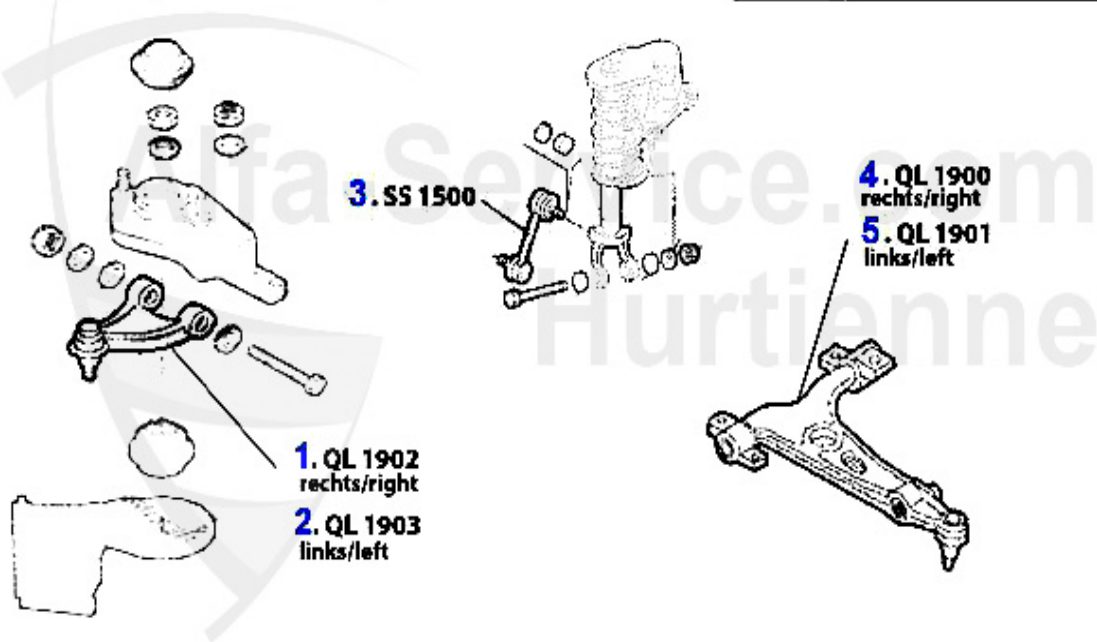

Aufhängung/Attachment 156 vorne/front

1	QL1902	Querlenker rechts oben 147, 156 Aluminium	77.65 EUR
2	QL1903	Querlenker links oben 147, 156 GT 2003-10, Aluminium	77.65 EUR
3	SS1500	Stabilisatorstange/Pendelstütze VA 147,156, GT	28.00 EUR
4	QL1900	Querlenker rechts unten 147, 156, GT 2003-10, nicht 3.2	79.00 EUR
5	QL1901	Querlenker links unten 147, 156, GT 2003-10, nicht 3.2	79.00 EUR