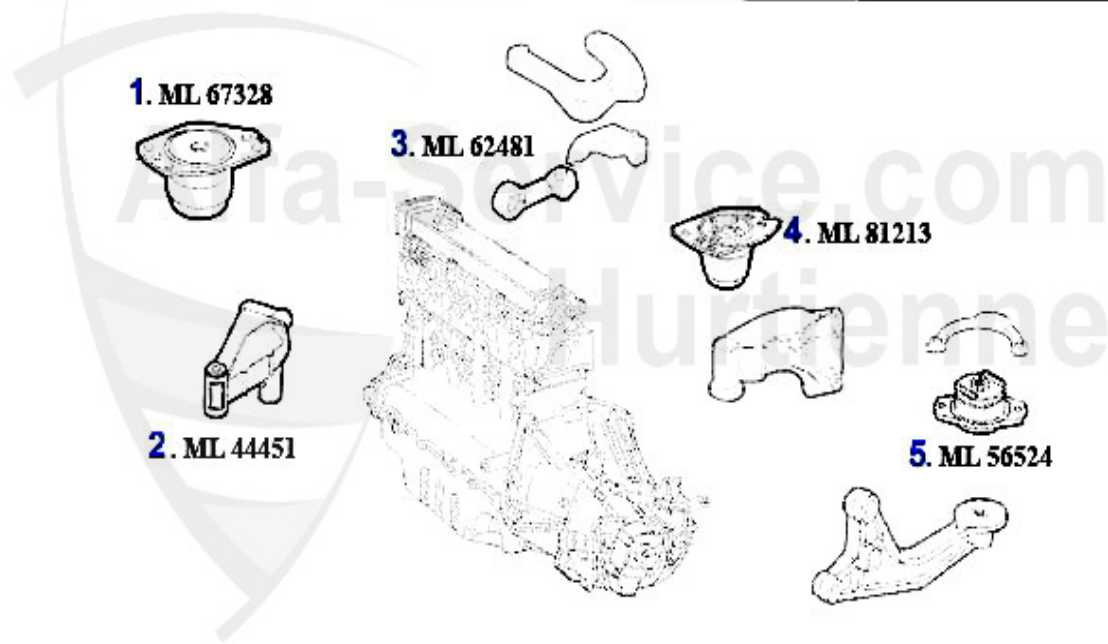

Motorlager/Enginemount 156 1.9 JTD 8V

1	ML67328	Motorlager VL 145/6,147,156,Nouvo GT JTD	61.62 EUR
2	ML44451	Motorlager 147,156,Nuovo GT 1.9 JTD 8/16V	95.00 EUR
3	ML62481	Motorzugstange 145/6,147,156,Nuovo GT 1.9 JTD	61.25 EUR
4	ML81213	Motorlager HL 145/6,147 1,9 JTD +74KW, 156, Nuovo GT	174.99 EUR
5	ML56524	Motorlager hi. 145/6 Bj. 99>,147, 156,Nuovo GT 1.9 JTD	40.01 EUR