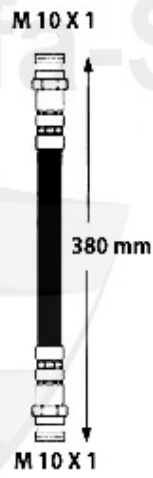

2. BS 674858
vorne/front
GTA