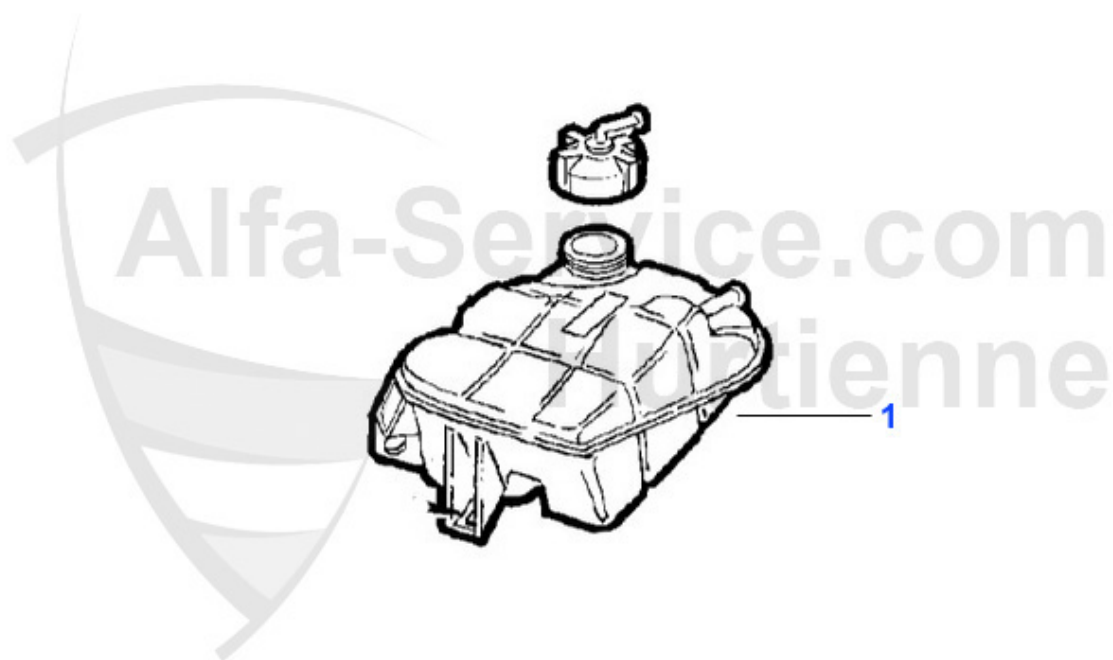

1 KWB4720

Kühlwasser Ausgleichs- behälter 145/146/156 1,8-2,0TS/1

39.00 EUR