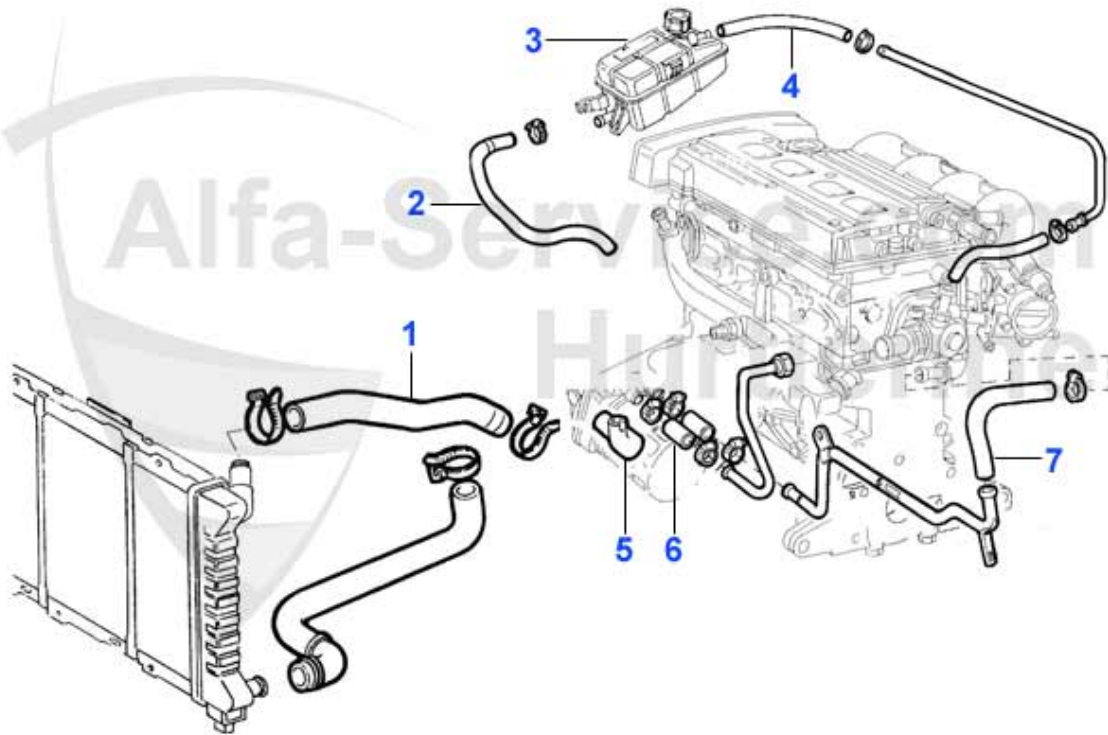

Kopfschraubensatz/Head Screw Set 156 2.4 JTD

1 ZKSS8300

Kopfschraubensatz 156,166 2.4 JTD

60.52 EUR

156 > Motor > Motorkühlung > TS16V > Schläuche

1	KWS24584	Kühlwasserschlauch AR156 TS 1,6-1,8 oben mit Klima	24.00 EUR
1	KWS29271	Kühlwasserschlauch AR156 TS 1,6-1,8 oben ohne Klima	Preis auf Anfrage
2	KWS0080	Kühlwasserschlauch Wasser- brücke z.Ausgleichsbehälter	42.00 EUR
3	KWB93147	Kühlwasserausgleichsbehälter AR145, 146 (97-00) AR156 (40.00 EUR
4	KWS0085	Schlauch Ausgleichsbehälter Verteilerrohr 1,8+2,0 TS (C	Preis auf Anfrage
5	KWS0086	Schlauch am Wärmetauscher 1,8+2,0TS (CF3) 97-02	34.00 EUR
7	KWS0081	Kühlwasserschl. Thermostat unten zum Verteilerrohr 156	Preis auf Anfrage