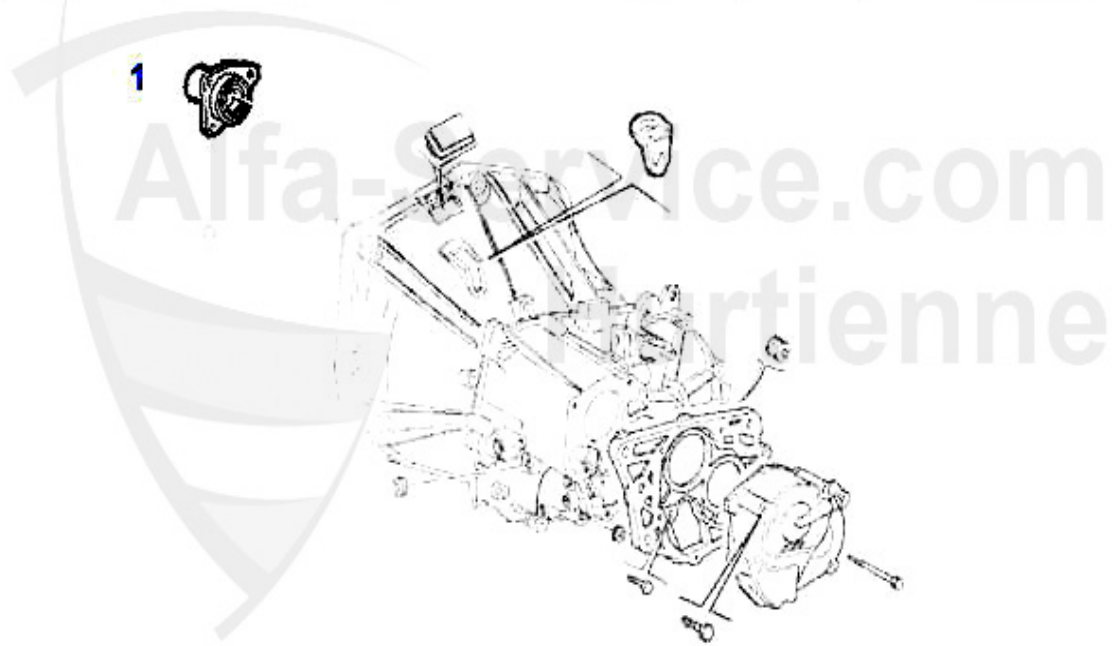

79.00 EUR

Kupplungs-Kit/Clutch Set 156 2.4 JTD 10V

1. KK 853501

Ø 235 mm

1 KK853501

Kupplungs-Kit 145/6,156 1.9/2.4 JTD 166 2.0 TS Bj. 09.9

337.00 EUR

Ausrücker/Sleeve Bearing 156 2.4 JTD 10V