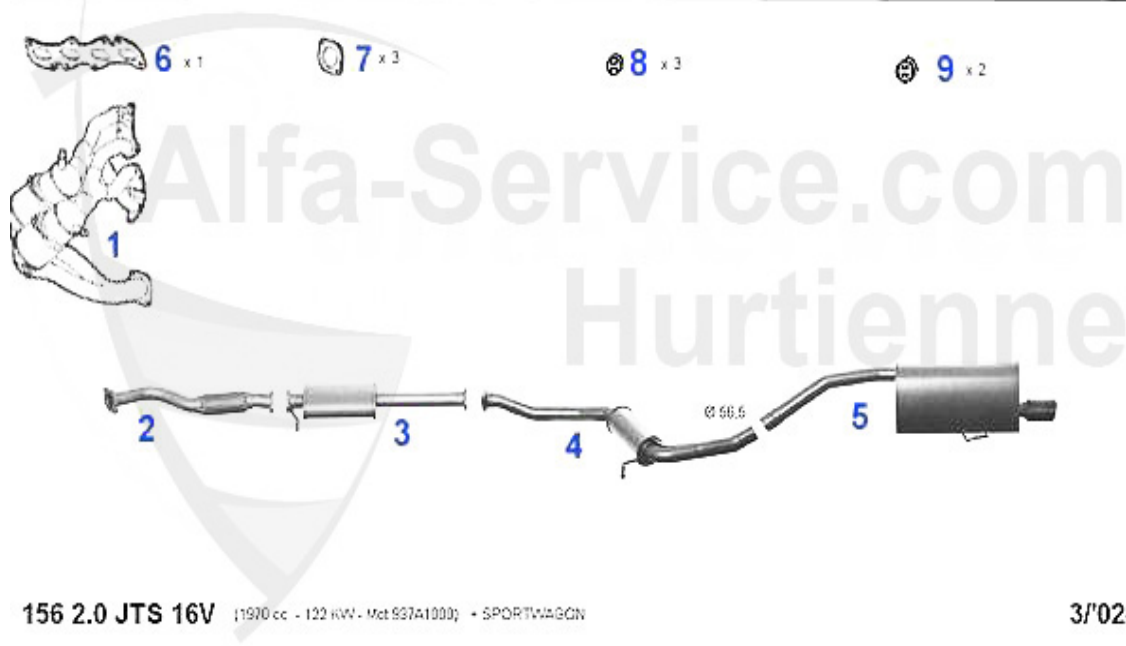

Abgasanlage/Exhaust System 156 2.0 JTS

156 2.0 JTS 16V (1970 cc - 132 kW - Mot.937A1000) + SPORTWAGEN

3/02-

1	KAT80214	Vorderrohr/Katalysator 156/SW JTS	1465.00 EUR
2	VR116545	Vorderrohr 156/gtv/spider (916)/ Nuovo GT 2.0 JTS	184.65 EUR
3	KAT116503	Katalysator mitte 156/Nuovo GT 2.0 JTS	629.00 EUR
4	MSD116506	Mitteltopf 156 2.0 JTS 16V Bj. 2002> 156 2.5 V6 Bj. 199	127.00 EUR
5	NSD116507	Endtopf 156 2.5 V6 24V 1997 156 2.0 JTS 16V Bj. 2002>	229.00 EUR
6	AGKD02761	Dichtung Abgaskrümmer 145/6, 147, 155, 156, 166, GTV/Sp	24.00 EUR
7	SAT094484	Dichtung VSD/Kat Diverse 147,156,166,Giulietta,GTV+ Spi	5.50 EUR
8	SAT091143	Gummi/Auspuffaufhängung Spider/GTV 916, 156, 166, 147 1	3.53 EUR
9	SAT091066	Gummi/Auspuffaufhängung 147/156	4.00 EUR