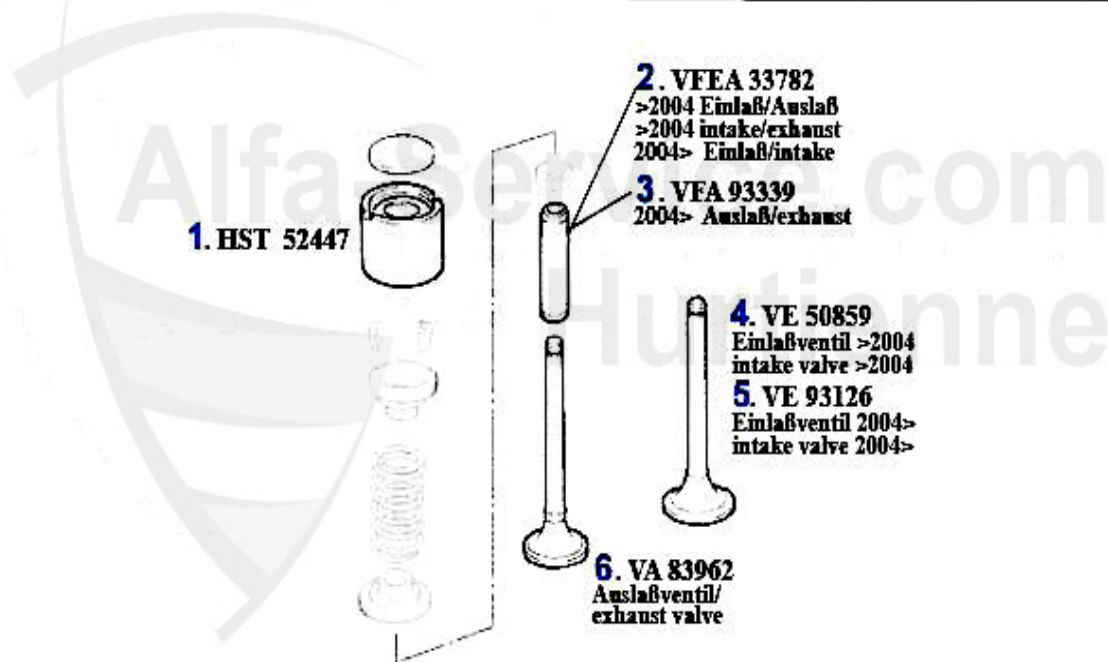

Ventiltrieb/Valve Train 156 1.9 JTD 8V

1	HST52447	Hydrostößel 145/6,155,156,166 TD/ JTD	14.26 EUR
2	VFEA33782	Ventilführung Ein-/Auslaß +0.05 JTD 8/10V 145/6,147,156	4.11 EUR
3	VFA93339	Ventilführung Auslaß 1.9/2.4 JTD 8/10V Bj. 6.04>	Preis auf Anfrage
4	VE50859	Ventil-Einlaß 145/6,147,156,166 JTD 8/10V	21.03 EUR
5	VE93126	Ventil-Einlaß 147,156,166 JTD 8/10V Bj. 6.04>	20.21 EUR
6	VA83962	Ventil-Auslaß 145/6,147,156,166 JTD 8/10V	32.83 EUR