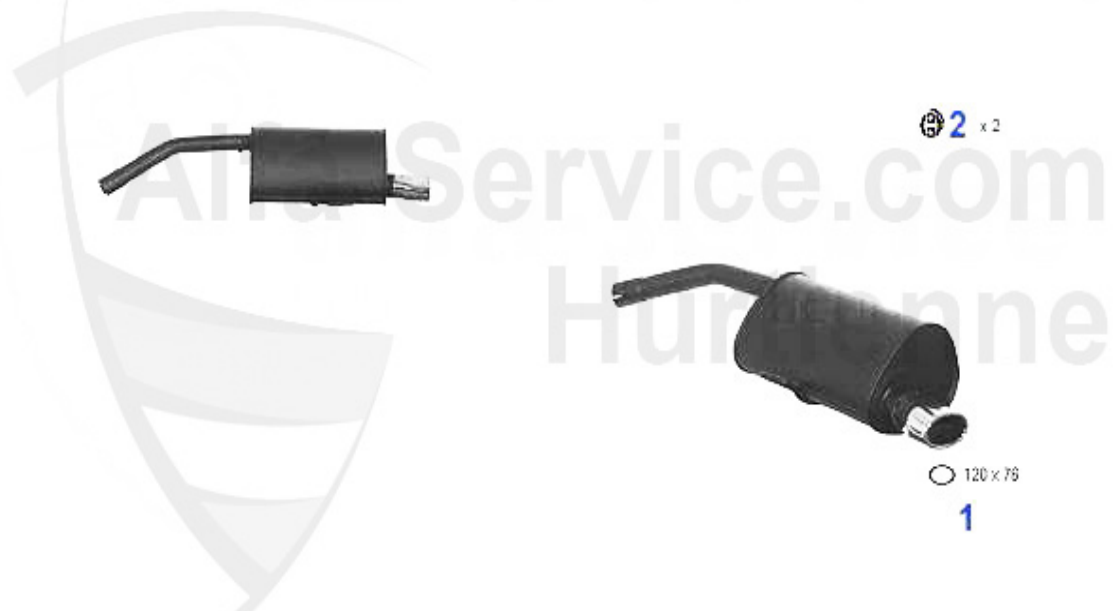

156 > Auspuff > Sportauspuff > TS16V CF2

Sportauspuff/Sport Exhaust System 156 TS CF2

156 16V T.S. 1.6/1.8/2.0 +EURO 3 +SPORTWAGON

10/'97-

1	SNSD1164	Sport-Endtopf 156 1.6/1.8/2.0 16VTS Endrohr verchromt o	357.00 EUR
2	SAT091066	Gummi/Auspuffaufhängung 147/156	4.00 EUR