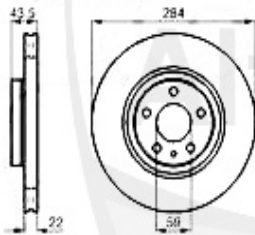

Bremsscheiben/Brakedisks 156/SW 2002>

1. BS 518751
-GTA/1.9 JTD 4x4
vorne/front
belüftet/ventil.

2. BS 101651
+ GTA > 10.2003
vorne/front
belüftet/ventil.