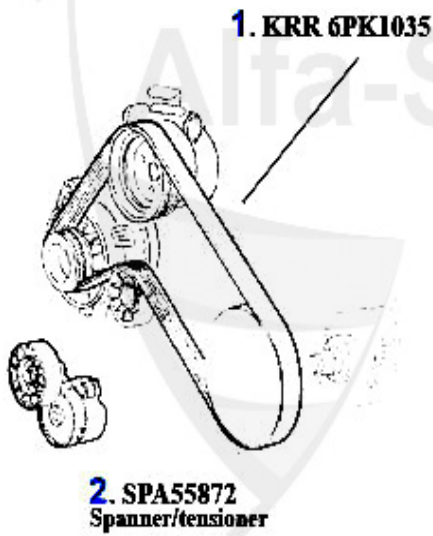

Keilriemen/V-Belt 156 1.9 JTD 8V

ohne/without
Klimaanlage/AC: