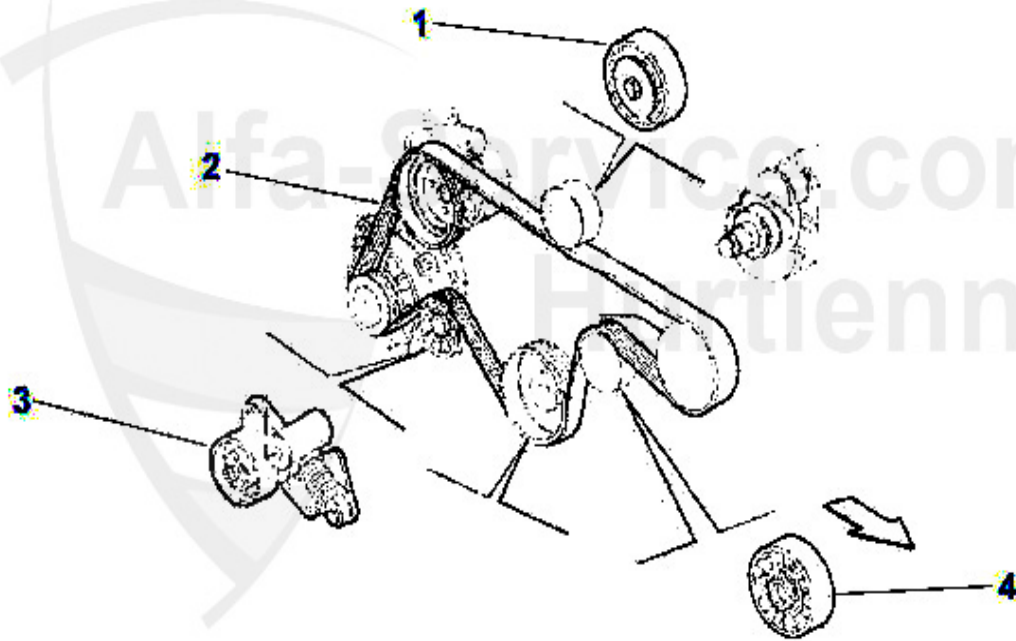

Keilriemen/V-Belt 156 2.4 JTD 20V

1	UR55868	Umlenkrolle Keilrippenriemen 156/ 166 2.4 JTD (mit Klim	40.01 EUR
2	KRR6PK1760	Keilrippenriemen 6PK1760 156 2.4JTD Generator/Servopump	28.00 EUR
3	SR55879	Riemenspanner Keilrippenriemen 156/ 166 2.4 JTD	173.37 EUR
4	UR1005743	Umlenkrolle Keilrippenriemen 156 2.4 JTD	50.27 EUR