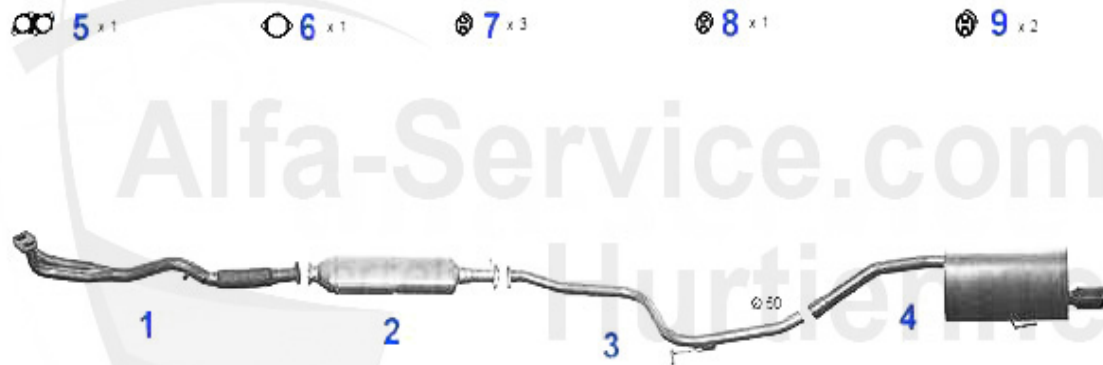

156 > Auspuff > Turbolader > 1.9/2.4 JTD

1 STV203202

Steuerventil Ladedruck 147, 156, 159, 166, GT, Brera, N

68.94 EUR

Abgasanlage/Exhaust System 156 TS CF2

156 16V T.S. 1.6/1.8/2.0 EURO 2 +SPORTWAGEN

10/97-