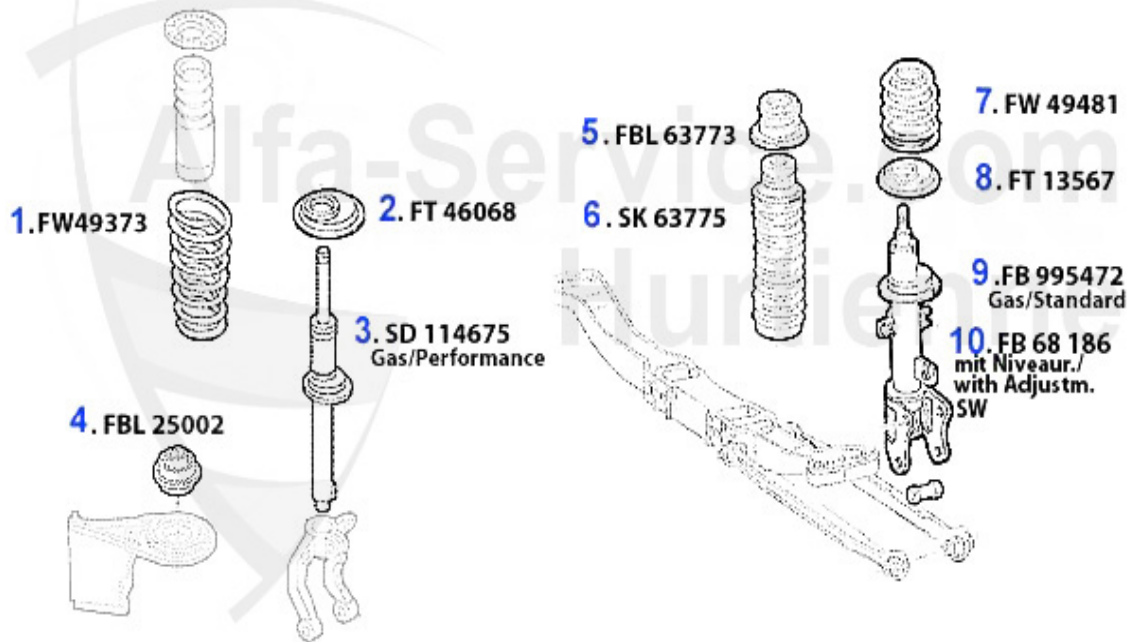

Federbeine/Struts 2.0 JTS

2	FT46068	Federteller VA 147 (2000-10), 156 (1997-2005), GT (2003)	5.00 EUR
3	SD114675	Stossdämpfer vorne 147,156,oben Stiff/unten Schelle,1-	119.00 EUR
4	FBL25002	Federbeinlager 147,156,166,Nuovo GT VA	55.00 EUR
5	FBL63773	Federbeinstützlager Hinterachse AR 156	114.99 EUR
6	SK63775	Staubkappe-Anschlagpuffer 147 HA TS/JTD	10.95 EUR
7	FW49481	Fahrwerksfeder hinten 147,156,Nuovo GT	69.00 EUR
9	FB995472	Federbein hinten 156,1-Rohr Gas Spordämpfer zur Nachr	179.52 EUR