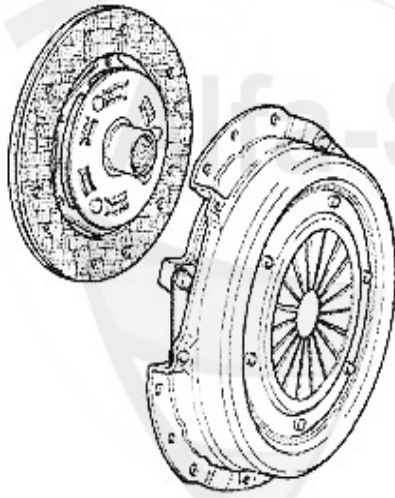

79.00 EUR

Kupplungs-Kit/Clutch Set 156 1.9 JTD 8V

1. KK 853501

Ø 235 mm

1 KK853501

Kupplungs-Kit 145/6,156 1.9/2.4 JTD 166 2.0 TS Bj. 09.9

337.00 EUR

Kupplungs-Kit/Clutch Set 156 1.9 JTD 16V