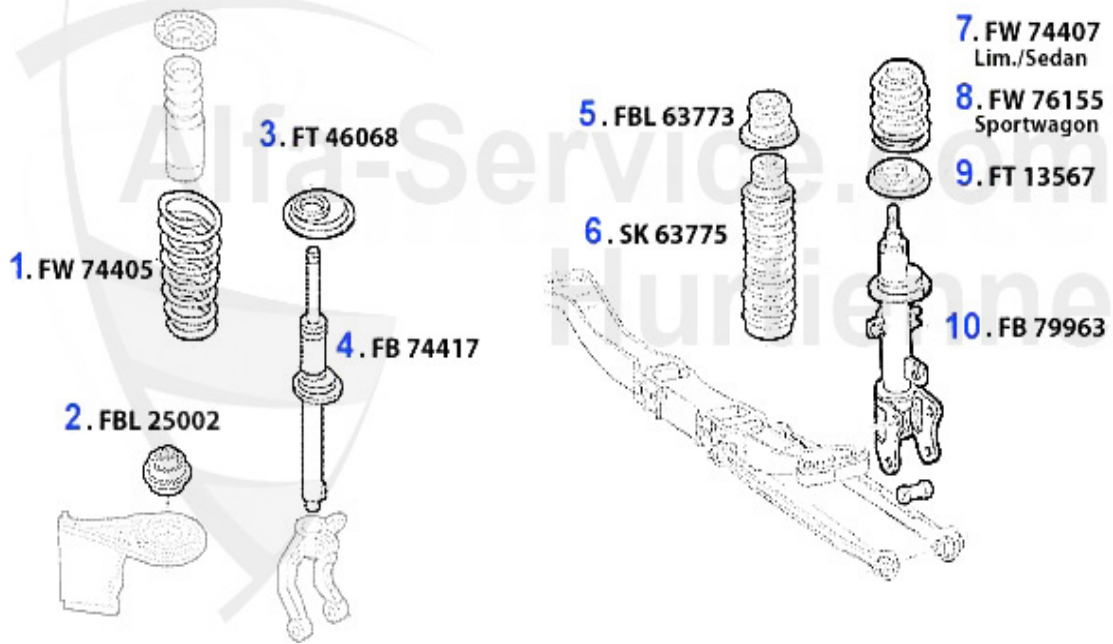

Federbeine/Struts 156 GTA

1	FW74405	Fahrwerksfeder VA 147/156 GTA Nuovo GT 3.2 V6/GTA	89.00 EUR
2	FBL25002	Federbeinlager 147,156,166,Nuovo GT VA	55.00 EUR
3	FT46068	Federteller VA 147 (2000-10), 156 (1997-2005), GT (2003	5.00 EUR
5	FBL63773	Federbeinstützlager Hinterachse AR 156	114.99 EUR
6	SK63775	Staubkappe-Anschlagpuffer 147 HA TS/JTD	10.95 EUR
7	FW74407	Fahrwerksfeder HA 156 GTA Lim.	119.00 EUR
8	FW76155	Fahrwerksfeder HA 156 SW GTA	210.00 EUR