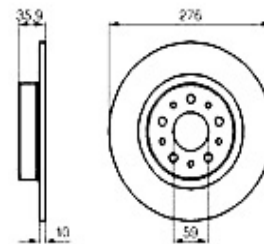

1	BS518751	Bremsscheibe VA 147 1.6/2.0 16V TS/ 1.9 JTD bj. 01.01>,	70.78 EUR
2	BS101651	Bremsscheibe VA 147/156 GTA gtv/spi der (916) 3.0/3.2 V	87.20 EUR
3	BS733051	Bremsscheibe VA GTA 147 Bj. 03>, 156 Bj. 02>, Nuovo GT	159.00 EUR
4	BS469908	Bremsscheibe HA 147 GTA, 156 mit Sport-Kit, Nuovo GT	78.99 EUR