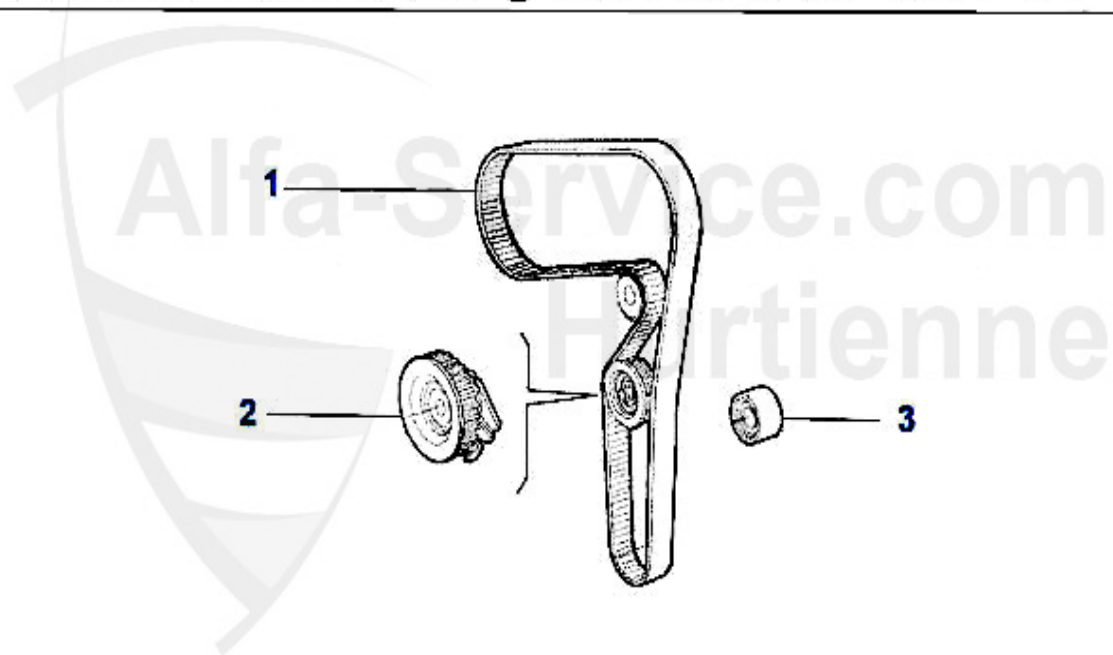

Zahnriemen/Timing Belt 156 1.9 JTD 8V

1	ZR94713	Zahnriemen 190SHPN240H 145/6,156,16 6 1.9/2.4 JTD Nocke	43.60 EUR
2	SR55844	Spannrolle Zahnriemen 145/6/7,156 166 1.9 & 2.4 JTD	68.22 EUR
3	UR55842	Umlenkrolle Zahnriemen 145/6/7/156 166 1.9 & 2.4 JTD	34.77 EUR