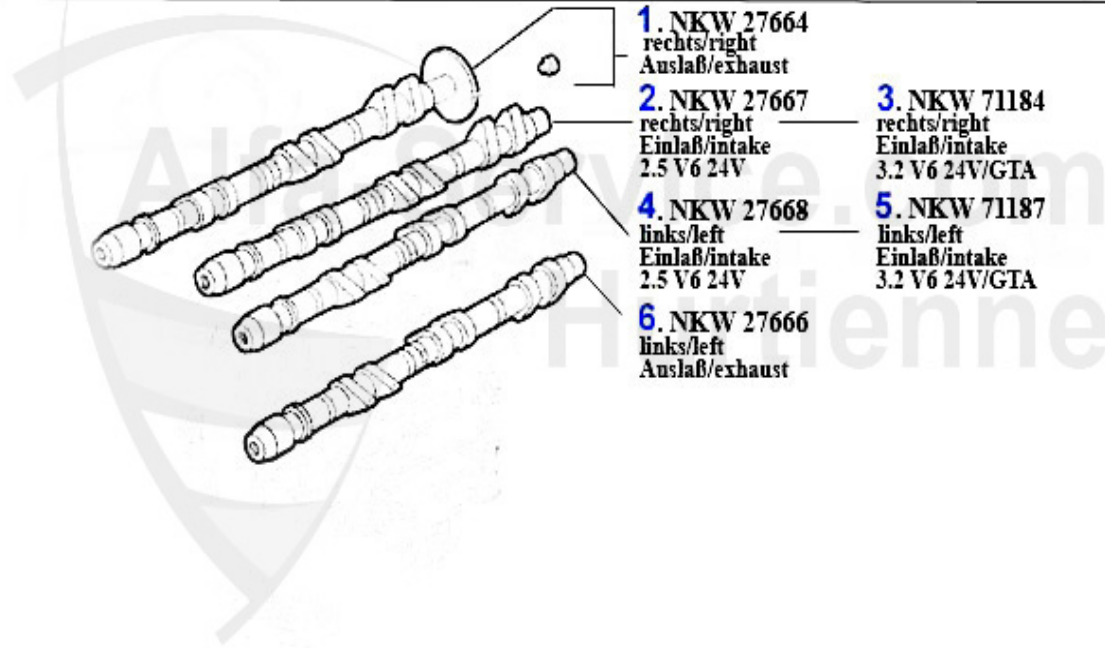

Nockenwelle/Camshaft 156 V6 24V/GTA

1. NKW 27664
rechts/right
Auslaß/exhaust

2. NKW 27667
rechts/right
Einlaß/intake
2.5 V6 24V

4. NKW 27668
links/left
Einlaß/intake
2.5 V6 24V

6. NKW 27666
links/left
Auslaß/exhaust

3. NKW 71184
rechts/right
Einlaß/intake
3.2 V6 24V/GTA

5. NKW 71187
links/left
Einlaß/intake
3.2 V6 24V/GTA

1	NKW27664	Nockenwelle rechts (Auslaß) 156,166 2.5 V6 24V,gtv/spid	416.74 EUR
2	NKW27667	Nockenwelle rechts (Einlaß) 156,166 2.5 V6 24V,gtv/spid	253.59 EUR
3	NKW71184	Nockenwelle Re Einlaß 147,156,166, gtv/spider (916),Nuo	630.70 EUR
4	NKW27668	Nockenwelle links (Einlaß) 156,166 2.5 V6 24V,gtv/spide	253.59 EUR
5	NKW71187	Nockenwelle Li Einlaß 147,156,166, gtv/spider (916),Nuo	630.70 EUR
6	NKW27666	Nockenwelle links (Auslaß) 156,166 2.5 V6 24V,gtv/spide	416.74 EUR