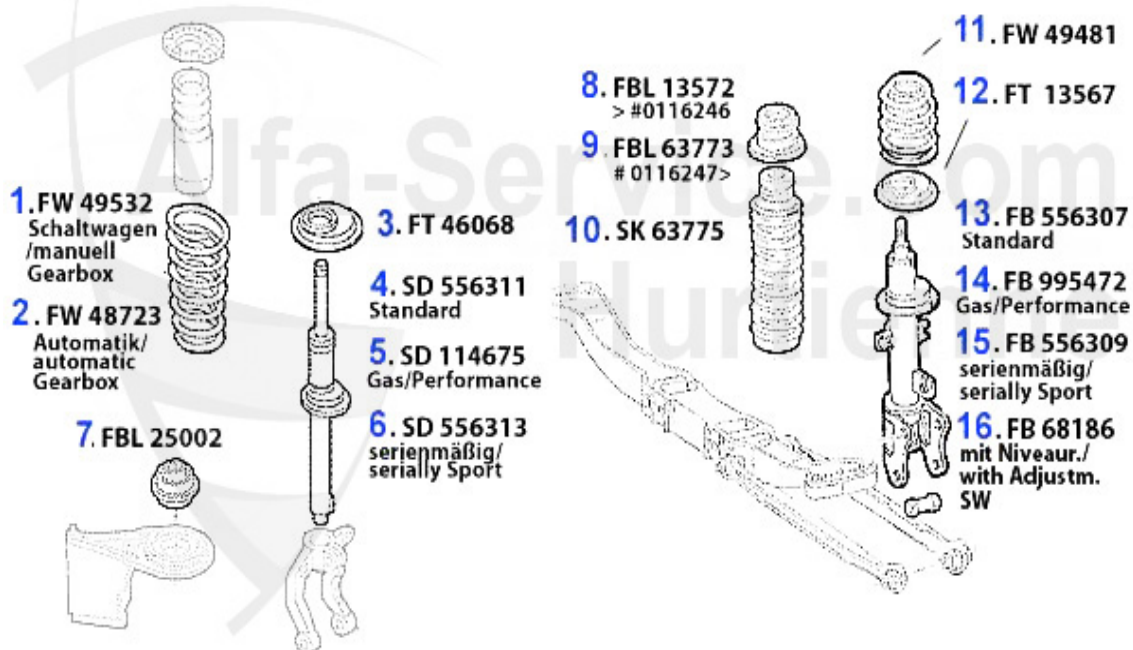

Federbeine/Struts 2.5 V6 24V

1	FW49532	Fahrwerksfeder vorne 156 6-zylinder 2.4 JTD (nur ohne k	69.00 EUR
3	FT46068	Federteller VA 147 (2000-10), 156 (1997-2005), GT (2003	5.00 EUR
4	SD556311	Stossdämpfer vorne 156 oben Stift/u nten Schelle,1-Rohr	107.72 EUR
5	SD114675	Stossdämpfer vorne 147,156,oben Sti ft/unten Schelle,1-	119.00 EUR
6	SD556313	Stossdämpfer vorne 156 oben Stift/u nten Schelle ,1-Roh	114.89 EUR
7	FBL25002	Federbeinlager 147,156,166,Nuovo GT VA	55.00 EUR
9	FBL63773	Federbeinstützlager Hinterachse AR 156	114.99 EUR
10	SK63775	Staubkappe-Anschlagpuffer 147 HA TS/JTD	10.95 EUR
11	FW49481	Fahrwerksfeder hinten 147,156,Nuovo GT	69.00 EUR
13	FB556307	Federbein hinten 156,2-Rohr Gas	132.34 EUR
14	FB995472	Federbein hinten 156,1-Rohr Gas Sp ordämpfer zur Nachr	179.52 EUR
15	FB556309	Federbein hinten 156,2-Rohr Gas,für Seriensportfahrwerk	142.60 EUR