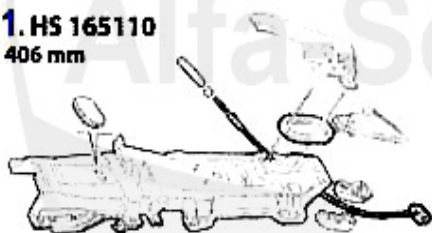

Handbremsseil/Brake Cable 156/SW

1. HS 165110
406 mm

2. HS 25131
955/1225 mm

3. HS 25132
1010/1280 mm

1	HS165110	Handbremsseil vorne 145/6/7, 155, GTV/Spider 916, Nuovo	19.08 EUR
2	HS25131	Handbremsseil rechts 156/Nuovo GT	33.89 EUR
3	HS25132	Handbremsseil links 156/Nuovo GT	33.89 EUR