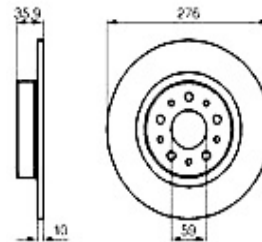

1	BS101311	Bremsscheibe VA 147 1.6 16V TS 156 1.6/1.8/16V TS/1.9 J	76.95 EUR
2	BS518751	Bremsscheibe VA 147 1.6/2.0 16V TS/ 1.9 JTD bj. 01.01>,	70.78 EUR
3	BS518815	Bremsscheibe HA 147 1.6/2.0 16V TS 156 1.6/1.8/2.0 16V	70.78 EUR
4	BS469908	Bremsscheibe HA 147 GTA, 156 mit Sport-Kit, Nuovo GT	78.99 EUR