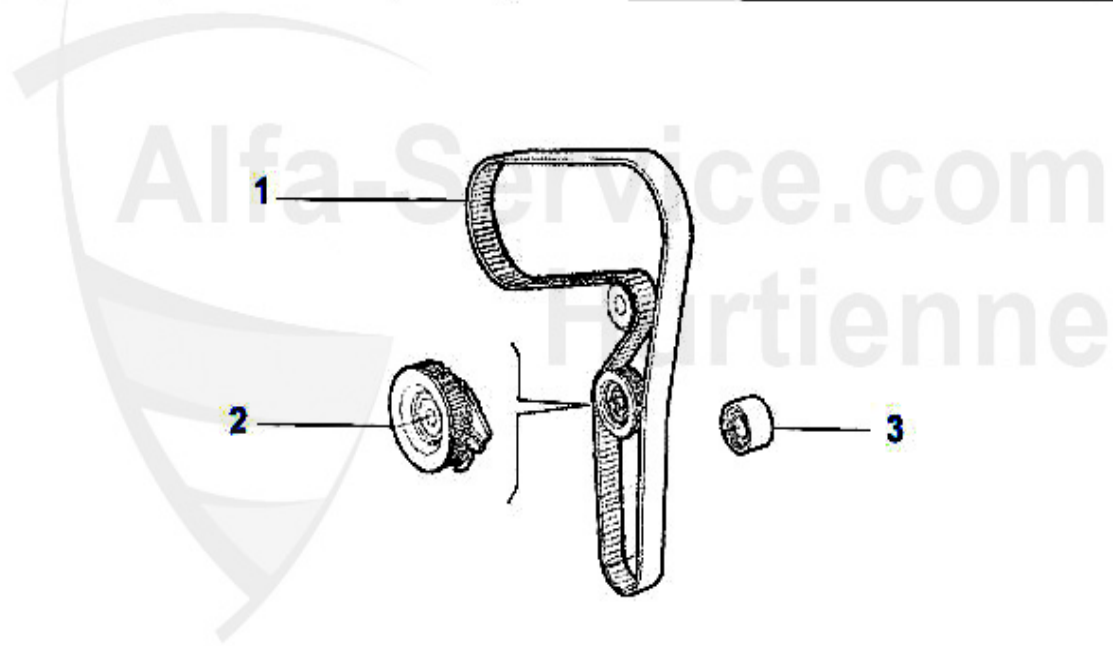

Zahnriemen/Timing Belt 156 1.9 JTD 16V

1	ZR94958	Zahnriemen 147,156,166,Nuovo GT JTD 16/20V	58.48 EUR
2	SR55844	Spannrolle Zahnriemen 145/6/7,156 166 1.9 & 2.4 JTD	68.22 EUR
3	UR55842	Umlenkrolle Zahnriemen 145/6/7/156 166 1.9 & 2.4 JTD	34.77 EUR