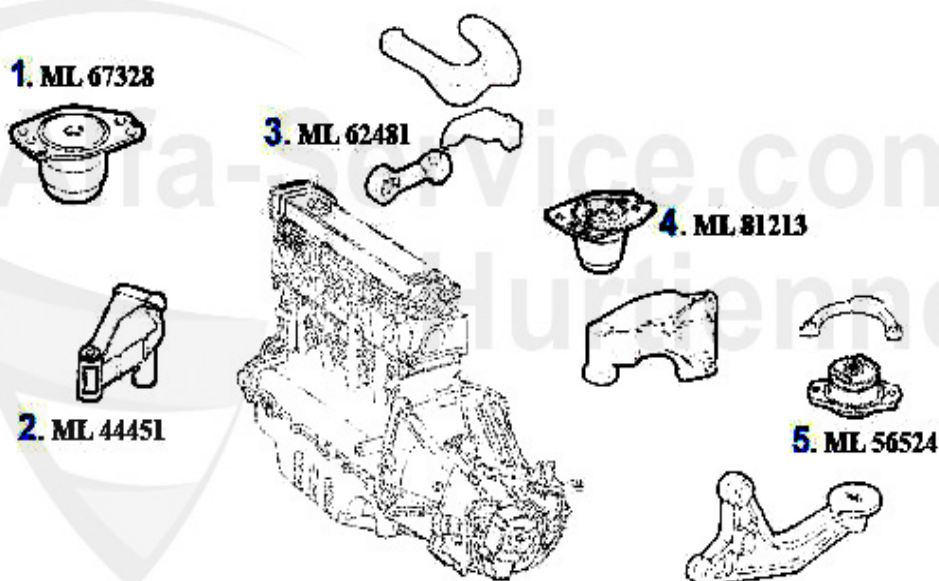

Motorlager/Enginemount 156 1.9 JTD 16V

1	ML67328	Motorlager VL 145/6,147,156,Nouvo GT JTD	61.62 EUR
2	ML44451	Motorlager 147,156,Nuovo GT 1.9 JTD 8/16V	95.00 EUR
3	ML62481	Motorzugstange 145/6,147,156,Nuovo GT 1.9 JTD	61.25 EUR
4	ML81213	Motorlager HL 145/6,147 1,9 JTD +74KW, 156, Nuovo GT	174.99 EUR
5	ML56524	Motorlager hi. 145/6 Bj. 99>,147, 156,Nuovo GT 1.9 JTD	40.01 EUR