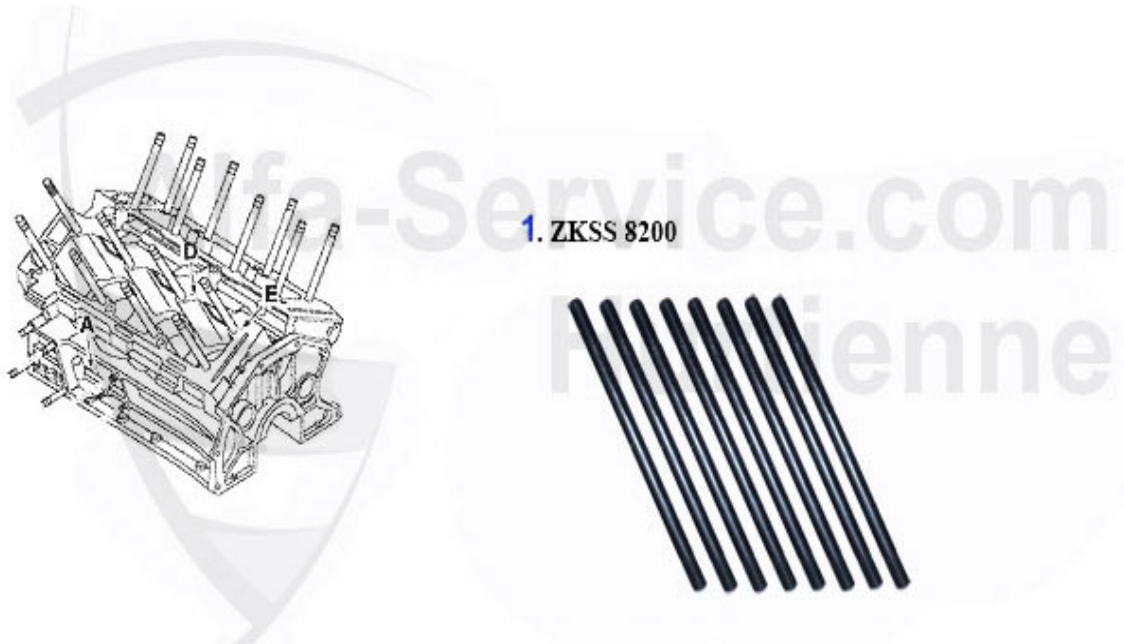

Kopfschraubensatz/Head Srew Set 156 V6 24V/GTA

1 ZKSS8200

Zylinderkopfschraubensatz 147,156,164,166, GTV/Spider 9

115.00 EUR