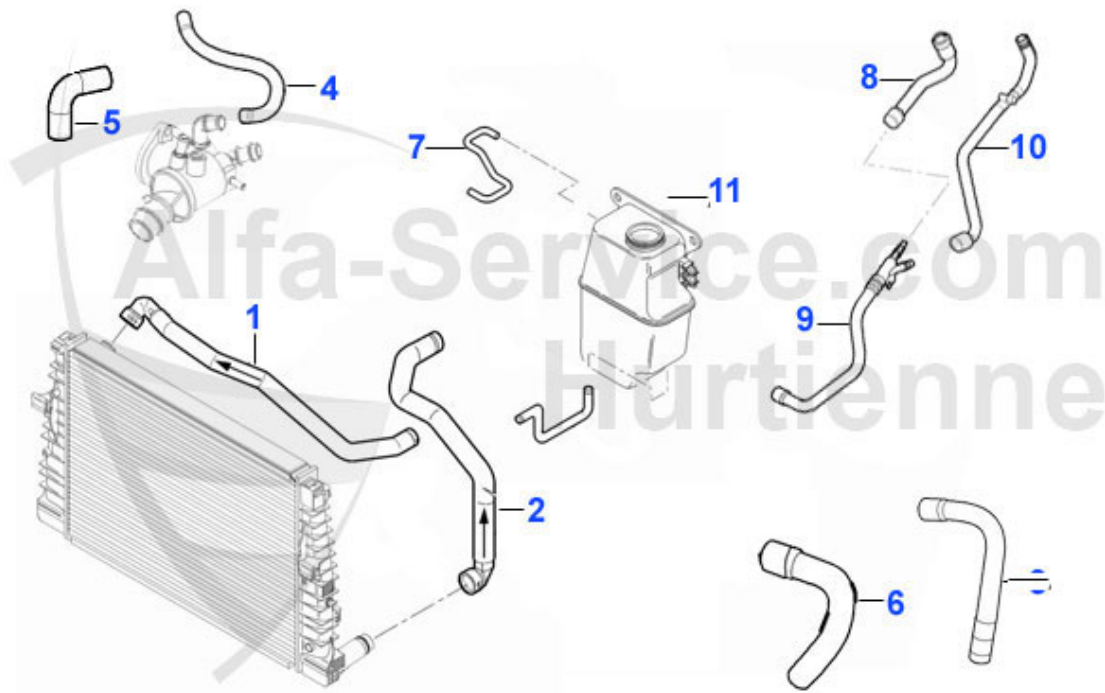

159 > Motor > Motorkühlung > Schläuche > 2.4 JTD

1	KWS99188	Kühlwasserschlauch oben AR159 2,4JTD/Brera ab05/Spider	99.00 EUR
2	KWS93761	Kühlwasserschlauch unten AR159 2,4JTD/Brera ab05/Spider	Preis auf Anfrage
3	KWS94467	Kühlwasserschlauch AR159 2,4JTD 20V Brera, Spider ab05	16.51 EUR
5	KWS80936	Verbindungsschlauch Wasserpumpe zum Verteilerstück AR15	30.59 EUR
6	KWS95625	Kühlwasserschlauch AR159, Brera, Spider 05-10 zw. Vorwä	12.00 EUR
8	KWS1631	Heizungsschlauch links AR159,Brera, Spider 2,4JTD 20V	74.51 EUR
9	KWS0063	Heizungsschlauch links AR159,Brera, Spider 2,4JTD 20V R	49.50 EUR
10	KWS1632	Heizungsschlauch links aussen AR159 Brera,Spider 2,4JTD	86.00 EUR
11	KWB16508	Kühlwasserausgleichsbehälter 159 05-10/ Brera 05-10/ Sp	29.50 EUR