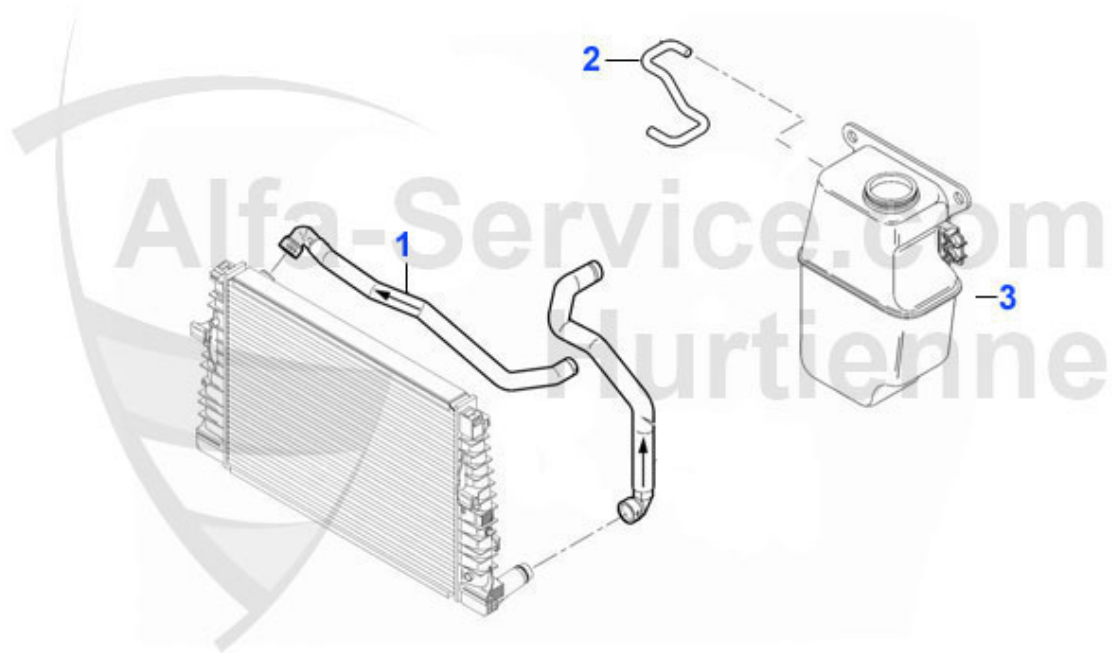

159 > Motor > Motorkühlung > Schläuche > 1.8 MPI/TBI

1	KWS00406	Kühlwasserschlauch oben AR159 1.9/ 2,2/Brera ab05/Spide	Preis auf Anfrage
1	KWS98116	Kühlwasserschlauch oben AR159 1,9JTD	37.50 EUR
1	KWS15901	Kühlwasserschlauch oben Alfa 159 1,8 TS (05-11)	79.90 EUR
2	KWS95100	Kühlwasserschlauch zum Ausgleichs- behälter AR159 1,8 1	Preis auf Anfrage
3	KWB16508	Kühlwasserausgleichsbehälter 159 05-10/ Brera 05-10/ Sp	29.50 EUR