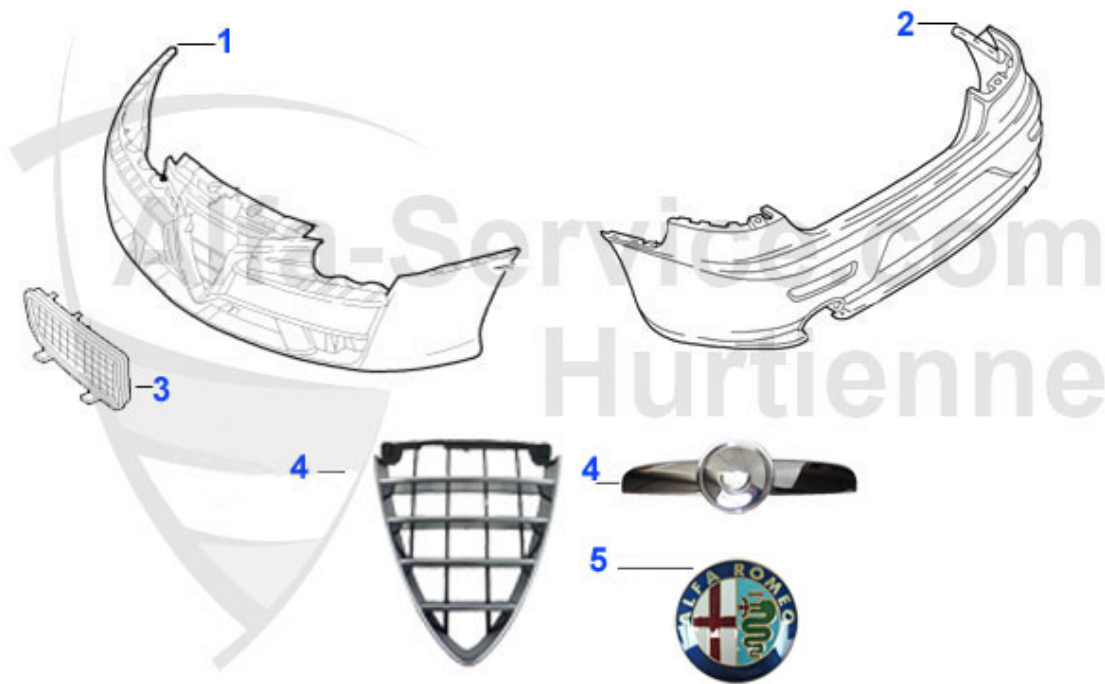

159 > Karosserie > Karrosserieteile

1 MH88260

Motorhaube 159 (2005-2010) Brera (05-08) Spider(06-10)

386.77 EUR

159 > Karosserie > Stoßstange/Kühlergrill/Zierleiste

1	STF59746	Stoßstange vorne 159 Bj.05-08 grundiert	330.97 EUR
2	STF71819	Stoßstange hinten 159 2,2 SW grundiert Bj.05-08	297.29 EUR
2	STF71815	Stoßfänger hinten 159 1,9JTD Bj.05-08 ohne Parksensoren	Preis auf Anfrage
3	KG59065	Kühlergrill 159 rechts	19.60 EUR
3	KG59066	Kühlergrill 159 links	31.50 EUR
5	MZ58973	Alfa Emblem für Kühlergrill 147, GTV/Spider 916 bis 200	72.49 EUR