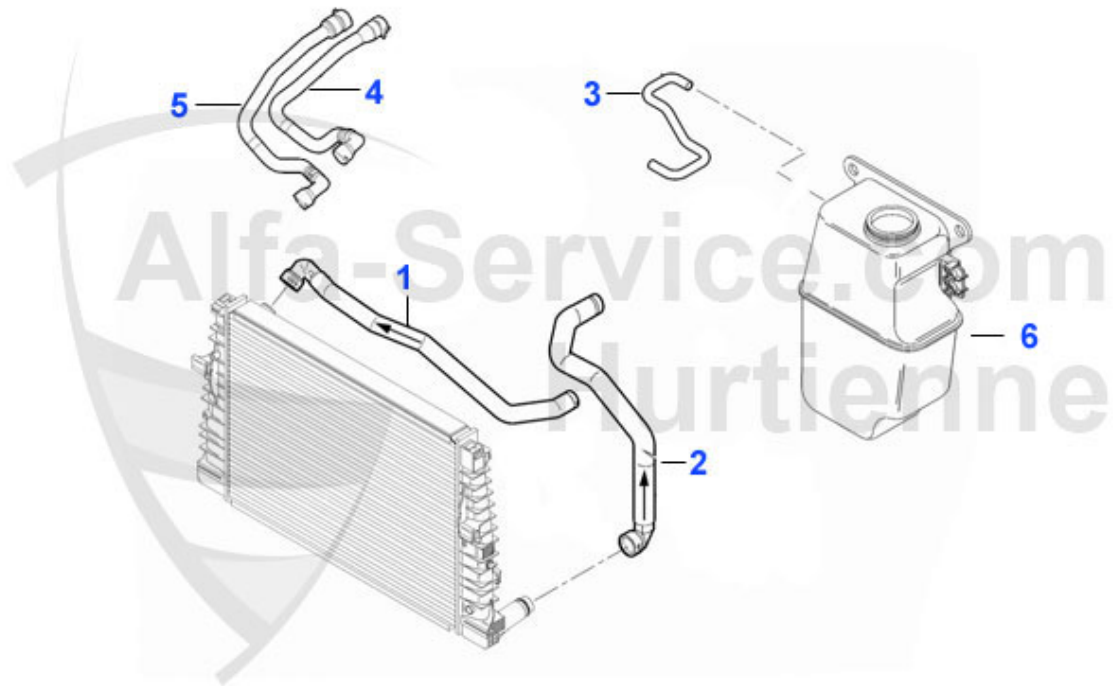

159 > Motor > Motorkühlung > Schläuche > 1.9 JTD

1	KWS98116	Kühlwasserschlauch oben AR159 1,9JTD	37.50 EUR
2	KWS01560	Kühlwasserschlauch unten AR159 1,9JTD (2005-2008)	29.00 EUR
4	KWS1077	Heizungsschlauch rechts AR 159 1,9JTD (05-11) O.E.50501	39.47 EUR
5	KWS1076	Heizungsschlauch rechts AR159 JTD 8V (Rücklauf)	Preis auf Anfrage
6	KWB16508	Kühlwasserausgleichsbehälter 159 05-10/ Brera 05-10/ Sp	29.50 EUR