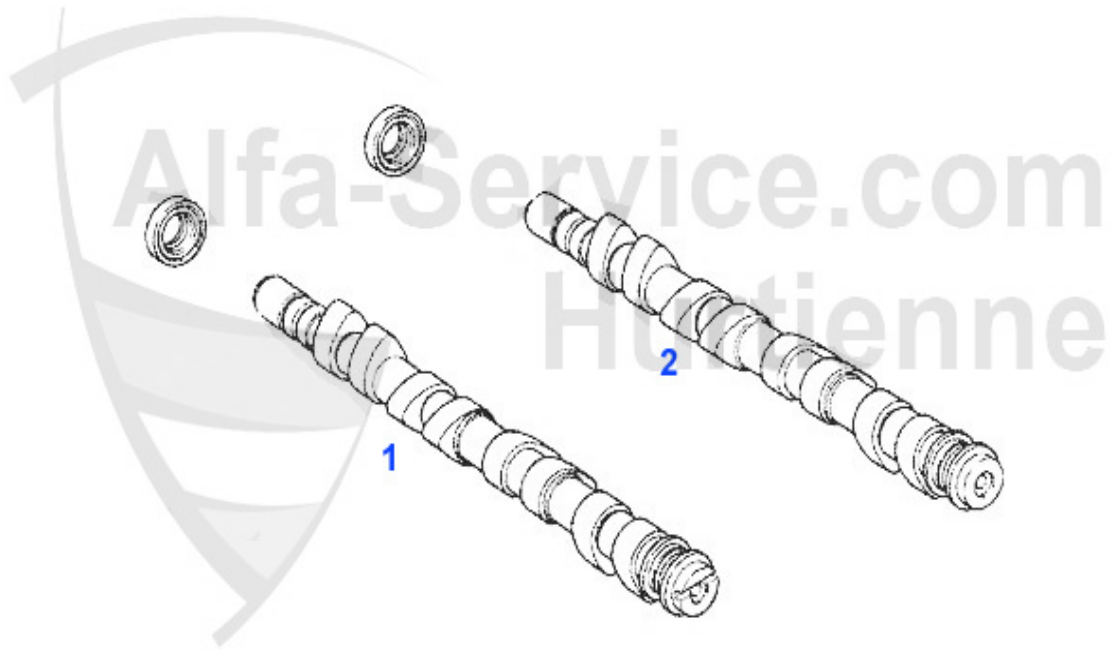

159 > Motor > Ventilsteuerung > 2.2 JTS > Nockenwelle

1	NKW1592	Nockenwelle Auslass 2,2 JTS AR159/Brera/Spider (05-10)	479.00 EUR
2	NKW1597	Nockenwelle Einlass 2,2 JTS AR159/Brera/Spider (05-10)	498.99 EUR