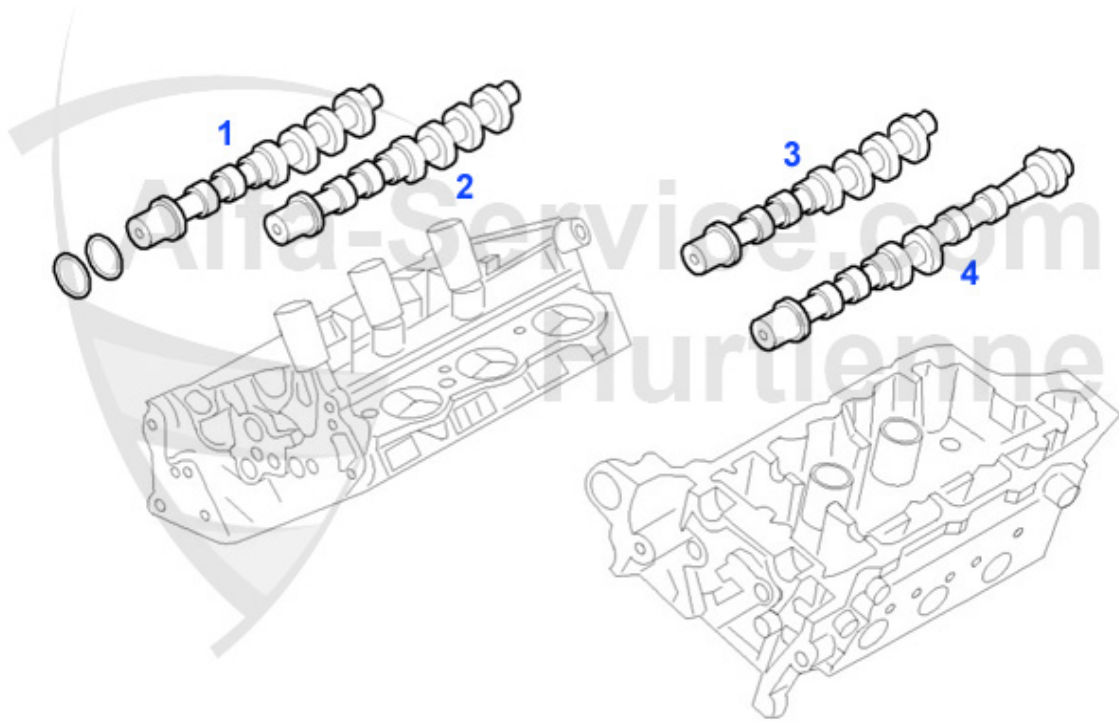

1	NKW1593	Nockenwelle Auslass 3,2 CF4 159/Brera/Spider 05-10 Rech	280.00 EUR
2	NKW1594	Nockenwelle Einlass 3,2 CF4 159/Brera/Spider 05-10 Rech	280.00 EUR
3	NKW1595	Nockenwelle Einlass 3,2 CF4 159/Brera/Spider 05-10 Link	280.00 EUR
4	NKW1596	Nockenwelle Auslass 3,2 CF4 159/Brera/Spider 05-10 Link	280.00 EUR