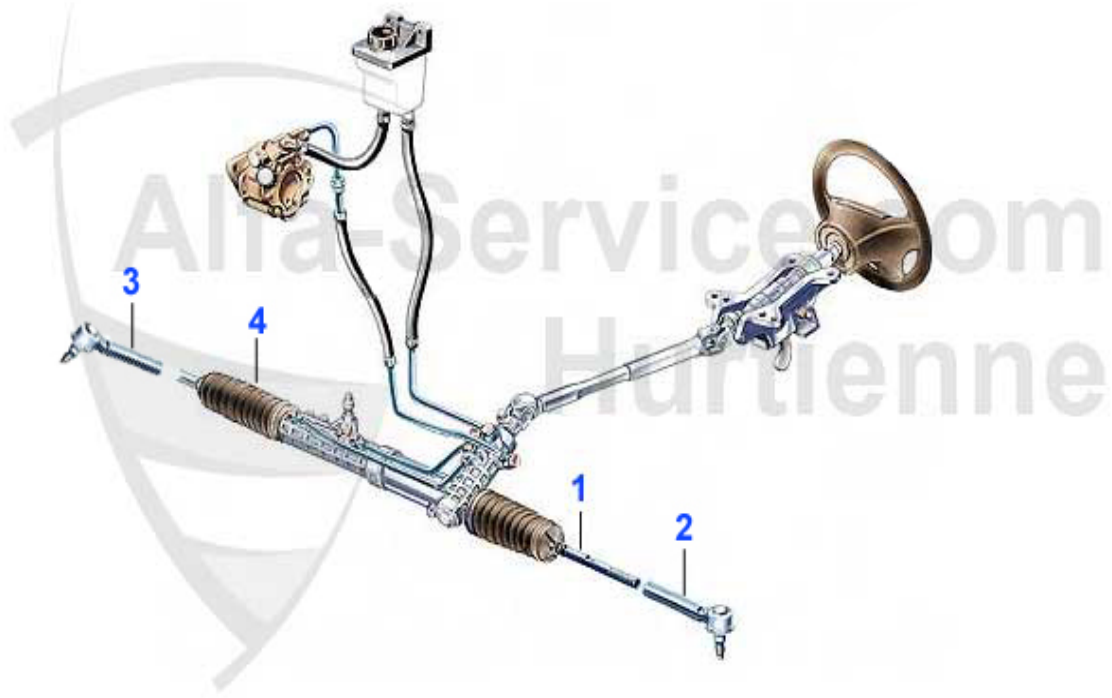

159 > Fahrwerk > Radlager

1 RL16035

Radlager vorne 159 (05-11) Brera (05-10) Spider 06-10

190.00 EUR

159 > Lenkung > Lenkungsteile

2	SSK63706	Spurstangenkopf links 159 (05-08) Brera (05-10) Spider	22.40 EUR
3	SSK63707	Spurstangenkopf rechts 159 (05-08) Brera (05-10) Spider	22.40 EUR
4	LMS63705	Lenkmanschette 159(2005-2008) Brera ab05/Spider ab06	19.00 EUR