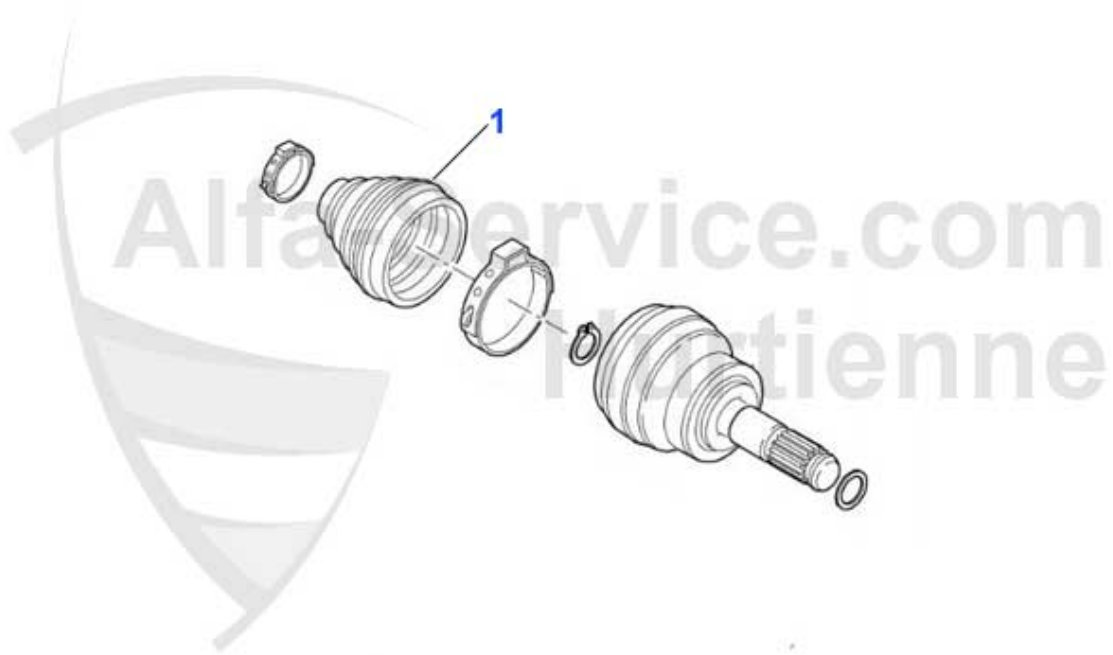

159 > Antrieb > Antriebswelle > 2.4 JTD

1	AMS15480-2	Achsmanschette AR159 2,4JTD/Brera ab 2005/Spider ab 200	22.00 EUR
1	AMS15480-1	Achsmanschette AR159 1,8 Radseite	13.99 EUR
1	AMS15480	Achsmanschette AR159 1,9/2,2/1,9JT D/ Radseite (Brera a	17.90 EUR