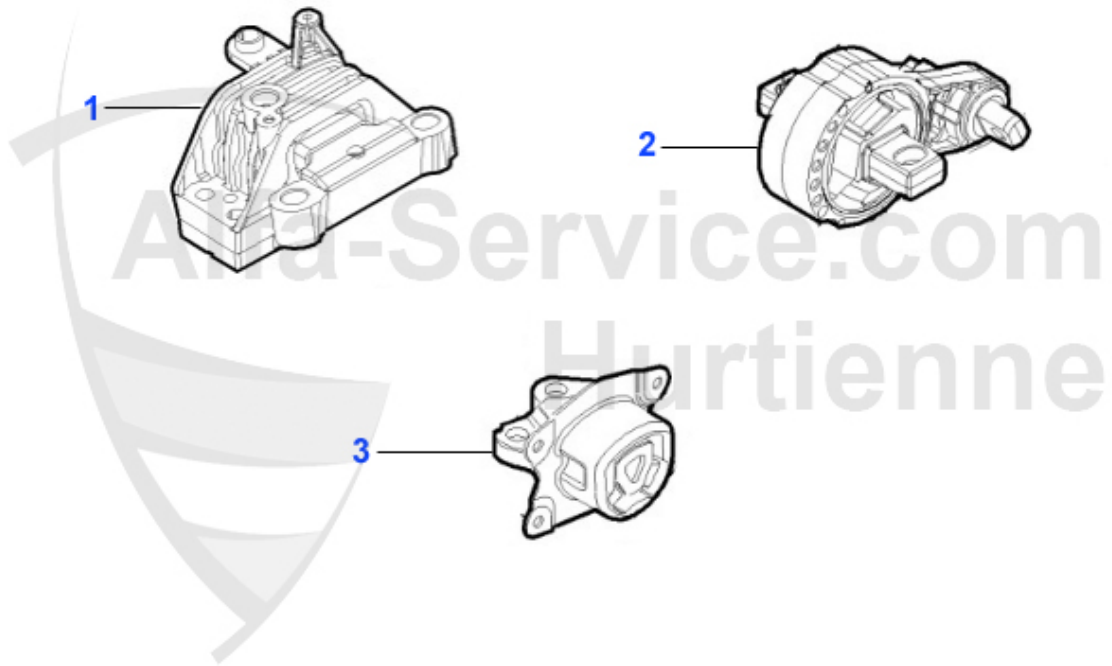

159 > Motor > Motorlager > 1.8 TBi 16V

1	ML01604	Motorlager vorne oben Alfa 159 1,8 BZ	120.00 EUR
2	ML02602	Motorzugstange 159 (05-11) 1,8	86.99 EUR

159 > Motor > Motorlager > 1.9 JTDM 8/16V

1	ML01606	Motorlager Alfa 159 1,9JTD (05-10) Vorne oben	149.00 EUR
2	ML05511	Motorzugstange 159 1,9JTD 8V, 1,9JTD 16V, 2,4JTD 20V,	108.99 EUR