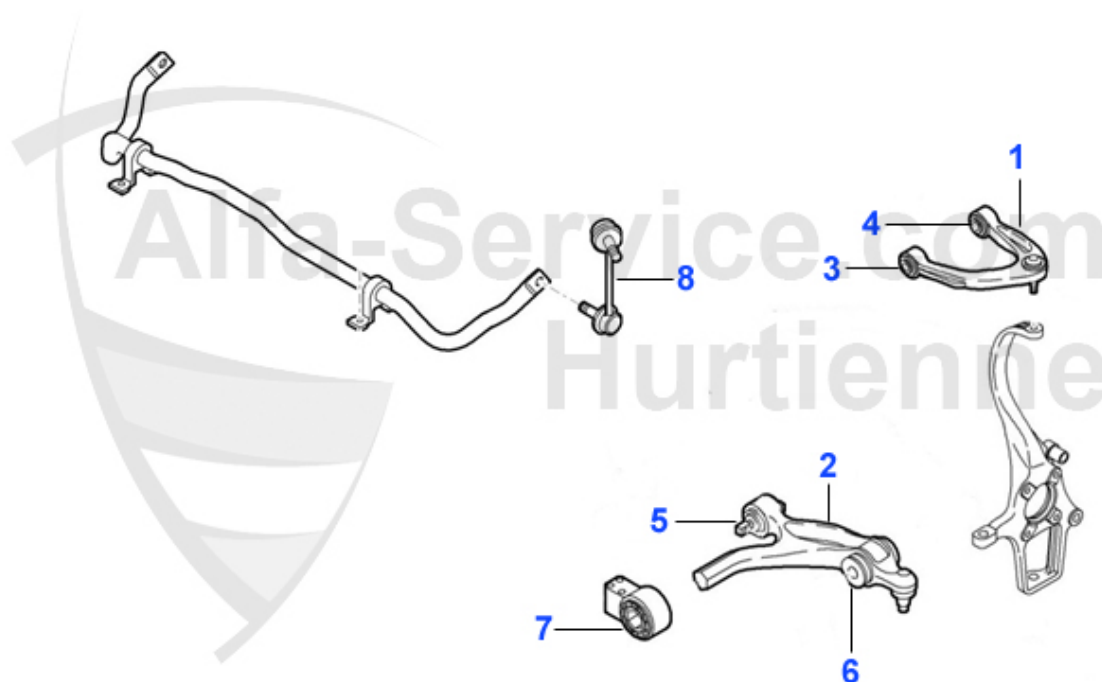

159 > Fahrwerk > Federbein hinten

1 SK04752

Staubkappe Hinterachse Alfa 159 Brera, Spider 05-10 (Fe

48.00 EUR

159 > Fahrwerk > Aufhängung vorne

1	QL038	Lenker Vorderachse oben links Alfa 159 (2005-08), Brera	135.01 EUR
1	QL039	Lenker Vorderachse oben rechts Alfa 159 (2005-08), Brer	135.01 EUR
1	QL041	Alfa 159 Lenker Vorderachse oben rechts (Brera+Spider a	Preis auf Anfrage
1	QL040	Alfa 159 Lenker Vorderachse oben links (Brera+Spider ab	Preis auf Anfrage
2	QL029	Querlenker unten links Alfa 159 Brera und Spider 06-10	149.00 EUR
2	QL030	Querlenker unten rechts Alfa 159 Brera und Spider 06-10	149.00 EUR
7	QL1908	Befestigungsbuchse links unterer Querlenker am Rahmen A	89.00 EUR
7	QL1909	Befestigungsbuchse rechts unterer Querlenker am Rahmen	89.00 EUR
8	SS1508	Pendelstütze VA rechts AR 159 Brera (05-10) Spider (06-	30.00 EUR
8	SS1509	Pendelstütze VA links AR 159 Brera (05-10) Spider (06-1	30.00 EUR