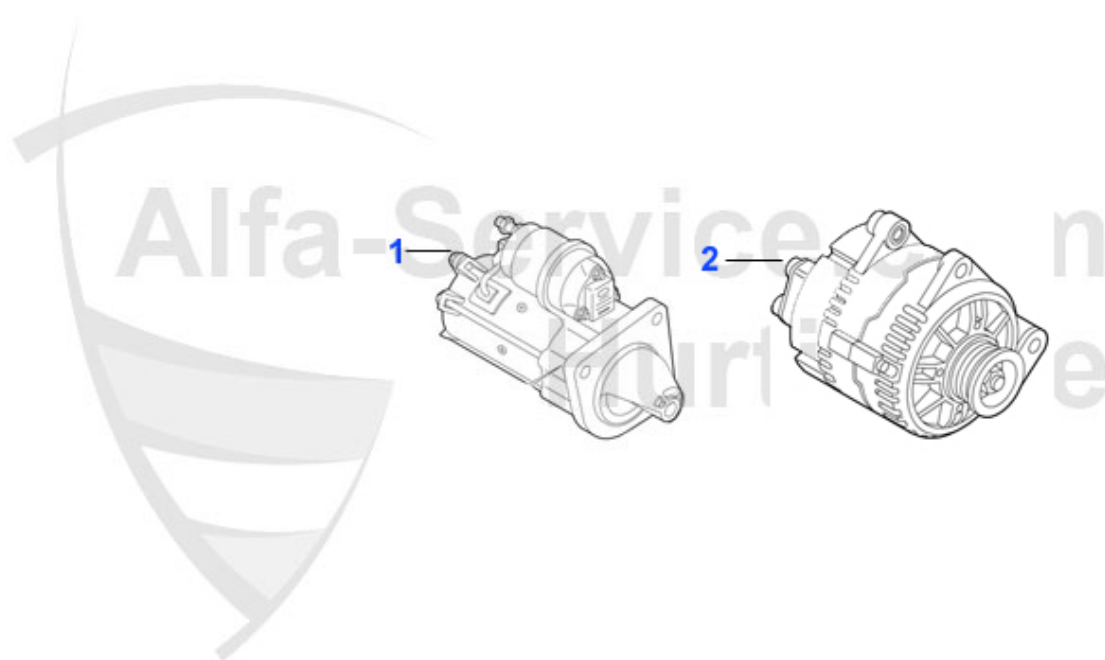

1 RFS9099

Rückfahrlicht-Schalter 159, Brera, Spider, MITO

9.90 EUR

1 ZS011

Zündspulenleiste AR 159, Brera, Spider 2,2JTS (05-10)

197.99 EUR

159 > Elektrik > Motorelektrik > Aggregate

1	AN82321	Anlasser AR 159 1,9JTD Bj.05-08 MITO (08-11),GT (03-10)	250.00 EUR
1	AN82360	Anlasser 159(05-10) 1,8 16V 130PS AT-Teil mit Pfand	338.00 EUR
1	AN82350	Anlasser 159(05-10) 1,8 16V 130PS Neuteil ohne Pfand	540.00 EUR
1	AN82340	Anlasser 159, Brera, Spider (05-10) 3,2 V6 AT-Teil mit	275.00 EUR
1	AN82330	Anlasser 159, Brera, Spider (05-10) 3,2 V6 Neuteil ohne	650.16 EUR
1	AN82322	Anlasser 159 1,9JTD (05-08) MITO (08-11) GT (03-10) AT-	250.00 EUR
1	AN83906	Anlasser AR 159 2.2JTS + 1,9JTS auch Brera + Spider 05-	249.00 EUR
2	LI4310	Lichtmaschine 159, Brera, Spider(05-10) 3,2 V6 Neuteil	600.00 EUR
2	LI4260	Lichtmaschine 159, Brera, Spider, 2,2JTS (Neuteil kein	420.00 EUR
2	LI4280	Lichtmaschine 159, Brera, Spider, 2,2JTS (AT-Teil m. Pf	258.00 EUR
2	LI4290	Lichtmaschine 159,Brera, Spider 05-10 1,9JTS Neuteil ke	428.00 EUR
2	LI4390	Lichtmaschine 159, Brera, Spider (05-10) 2,4JTD 20V AT-	310.00 EUR
2	LI4380	Lichtmaschine 159, Brera, Spider(05-10) 2,4JTD 20V Neut	500.00 EUR
2	LI4370	Lichtmaschine 159, Brera, Spider(05-10) MITO ab2011 Neu	410.00 EUR
2	LI4360	Lichtmaschine 159, Brera, Spider (05-10) MITO ab 2011 1	290.00 EUR
2	LI4300	Lichtmaschine 159, Brera, Spider 05-10 1,9JTS AT-Teil m	258.00 EUR
2	LI4340	Lichtmaschine 159 1,8 16V (05-10) AT-Teil mit Pfand	300.00 EUR
2	LI4330	Lichtmaschine 159 1,816V (05-10) Neuteil kein Pfand	450.00 EUR
2	LI4320	Lichtmaschine 159, Brera, Spider (05-10) 3,2 V6 AT-Teil	369.99 EUR
2	LI4350	Lichtmaschine 159, Brera, Spider (05-10) MITO ab 2011 1	410.00 EUR