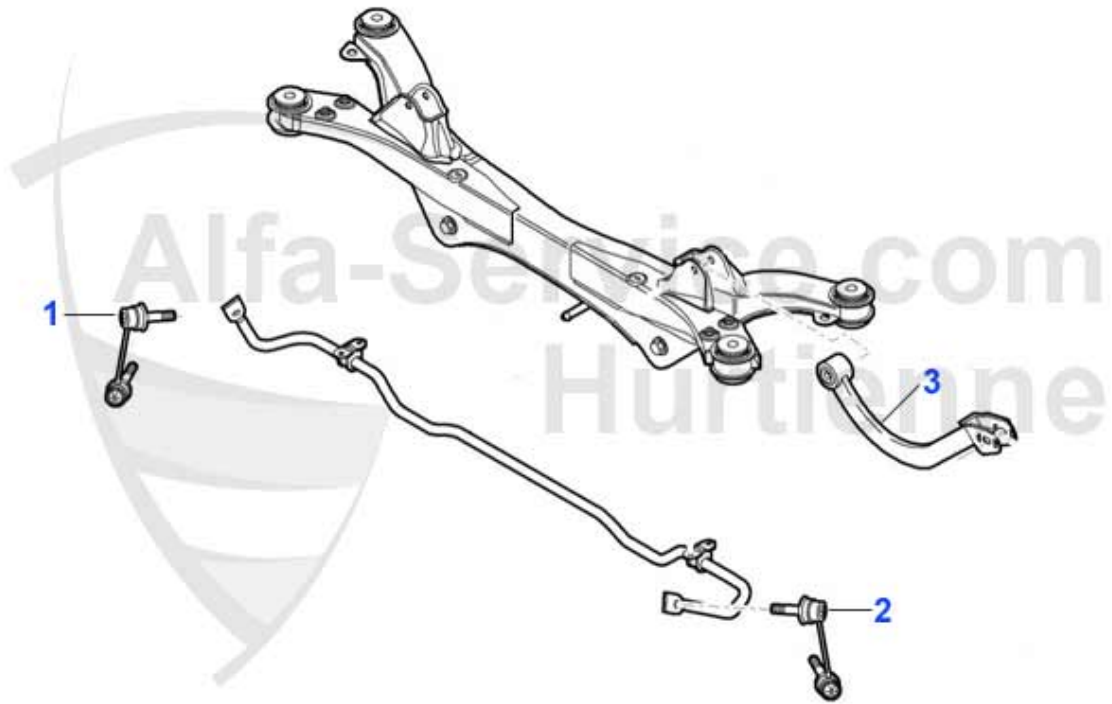

159 > Fahrwerk > Aufhängung hinten

1	SS1507	Pendelstütze HA rechts AR 159 Brera (05-10) Spider (06-	28.00 EUR
2	SS1506	Pendelstütze HA links AR 159 Brera (05-10) Spider (06-1	28.00 EUR
3	SS1505	Zugstrebe HA seitlich AR159 Brera (05-10) Spider (06-10	89.00 EUR