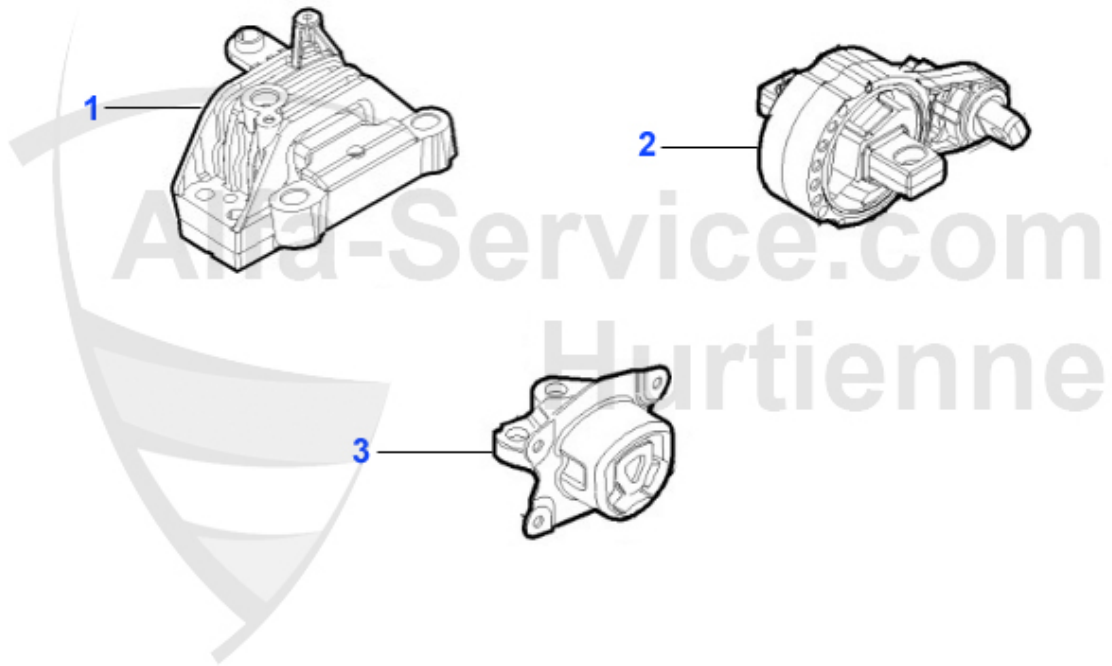

159 > Motor > Motorlager > 1.9 JTS 16V

2 ML02602

Motorzugstange 159 (05-11) 1,8

86.99 EUR

159 > Motor > Motorlager > 2.2 JTS 16V

2 ML01607

Motorlager unten AR 159, Brera, Spider 2,2 JTS CF4 (05-

54.50 EUR