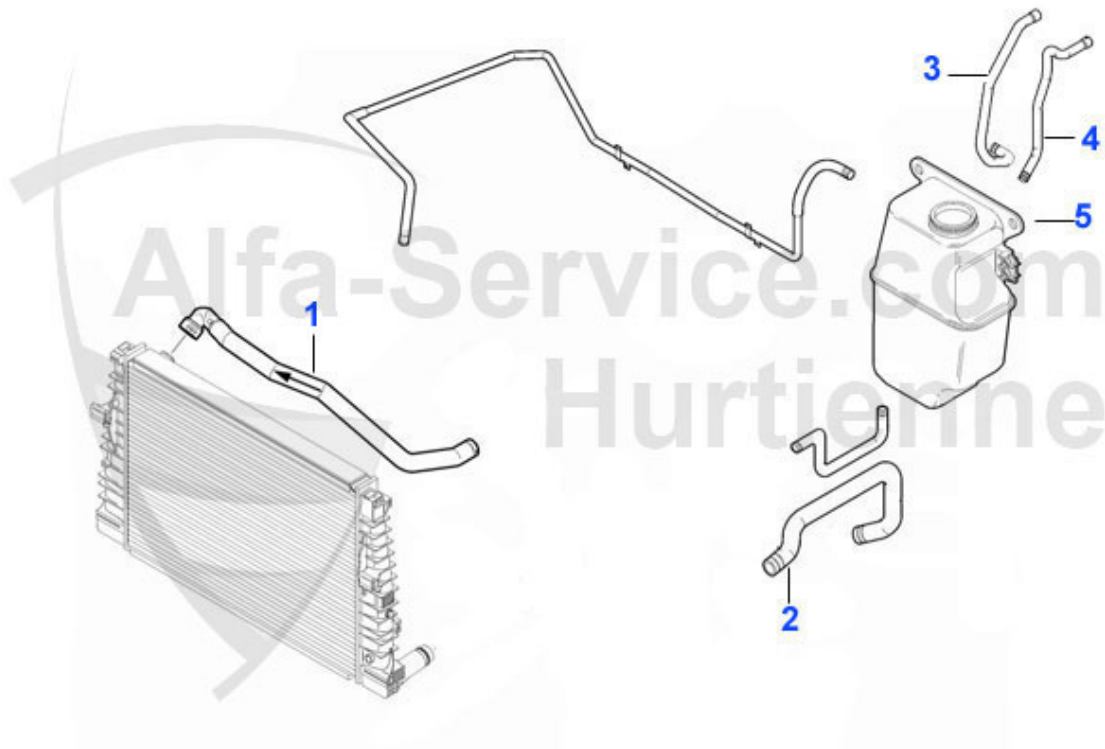

159 > Motor > Motorkühlung > Schläuche > 1.9 JTS

1	KWS00406	Kühlwasserschlauch oben AR159 1.9/ 2,2/Brera ab05/Spide	Preis auf Anfrage
2	KWS00126	Kühlwasserschlauch AR156, Brera, Spider 05-10 1,9JTS/2,	13.61 EUR
3	KWS0074	Heizungsschlauch rechts AR159 1,9+2,2JTS 16V/Brera,Spid	Preis auf Anfrage
4	KWS0075	Heizungsschlauch links AR159,Brera, Spider 1,9+2,2JTS (	Preis auf Anfrage
5	KWB16508	Kühlwasserausgleichsbehälter 159 05-10/ Brera 05-10/ Sp	29.50 EUR