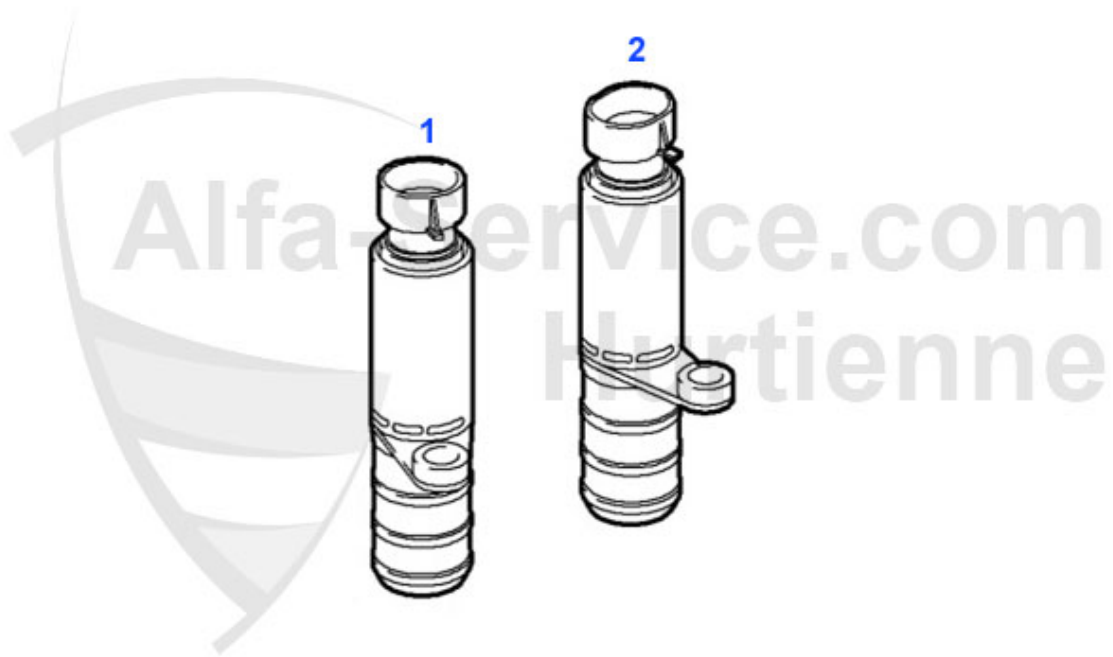

2 ML02602

Motorzugstange 159 (05-11) 1,8

86.99 EUR

159 > Motor > Sensoren

1	NWS53148	Nockenwellensensor 159,Brera>05 Spider>06 (4 Zylinder B	135.84 EUR
2	NWS53274	Nockenwellensensor 159,Brera>05 Spider>06 4Zylinder Ein	129.90 EUR