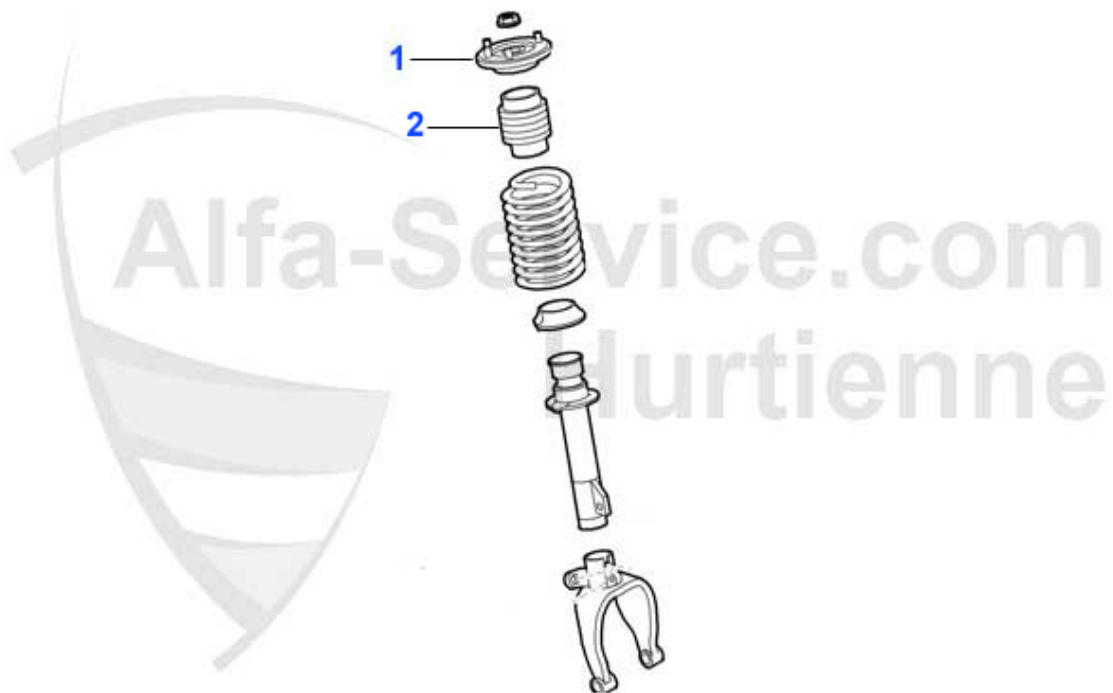

159 > Fahrwerk > Federbein vorne

1	FBL07110	Federbeinlager AR159/Brera/Spider ab 2006, rechts/links	44.90 EUR
2	SK07987	Staubkappe Federbein vorne AR 159, Brera, Spider 2005-1	24.89 EUR