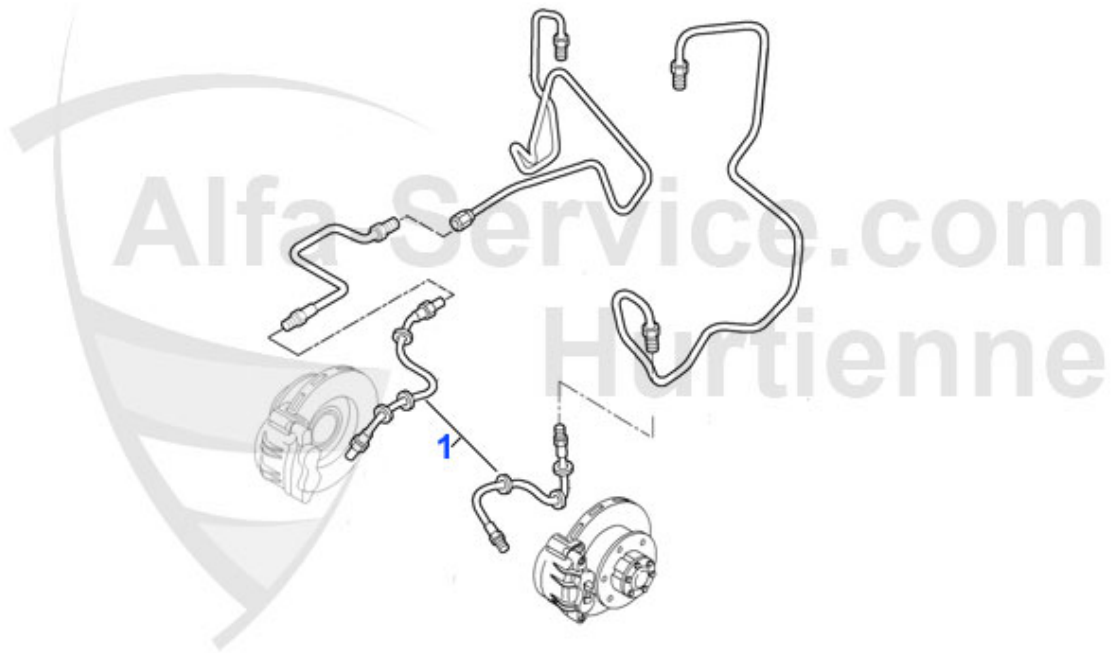

159 > Bremse > Bremsschläuche vorne

1 BS511700

Bremsschlauch vorne 159 (05-08) 1,9BZ/1,9TD/2,2BZ Brera

22.00 EUR