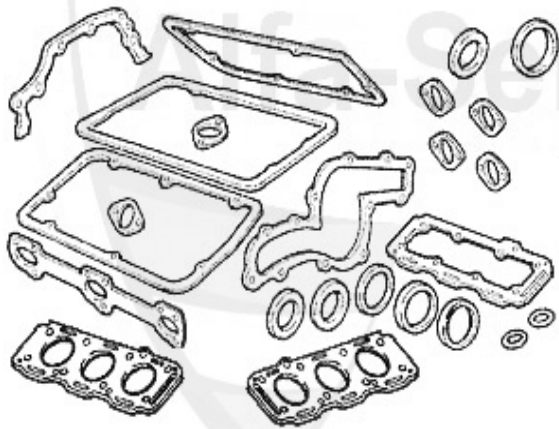

Kopfdichtsatz/Head Set 164/Super 3.0 V6 12V

---

1. ZKDS 3100

---

1 ZKDS3100

Zylinderkopfdichtsatz 164 3.0 V6 Bj. 1987-98 Spider 916

199.00 EUR