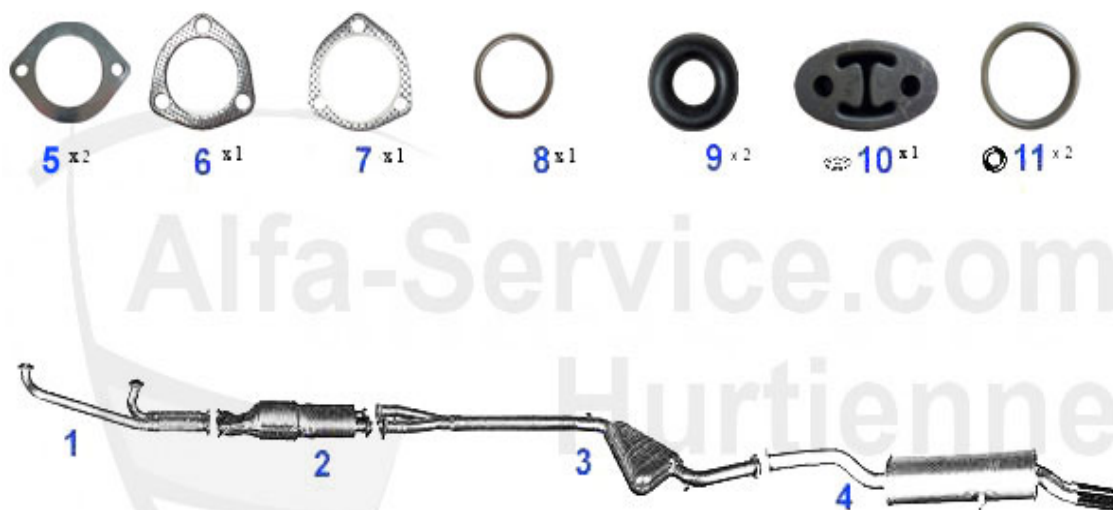

164/Super > Auspuff > Abgasanlage > 3.0 V6 24V

164 3.0i V6 QUADRIFOGLIO VERDE KAT. (2059 cc.)

'90-8/'92

1	VR117701	Vorderrohr rechts 164 Super 3.0 V6 24V	203.12 EUR
1	VR117711	Vorderrohr links 164 Super 3.0 V6 24V	227.74 EUR
3	MSD117706	Mitteltopf 164 Super 3.0 V6 12/24V Bj. 9.1992-98	199.00 EUR
4	NSD117607	Endtopf 164 Super V6 12V/24V/Turbo	249.00 EUR
5	SAT094414	Dichtung VSD 164/Super,RZ,SZ,gtv/sp ider (916) 3.0 V6	4.99 EUR
6	SAT094479	Dichtung Kat 164 3.0 QV > #6219209	7.50 EUR
7	SAT256203	Dichtung Kat 164 V6 24V/QV 59mm innen Dm	4.57 EUR
8	SAT094002	Brennring Kat Diverse Modelle	8.90 EUR
9	SAT091108	Gummi/Auspuffaufhängung 155,164	2.90 EUR
10	SAT091031	Gummi/Auspuffaufhängung 164 Super Turbo	4.50 EUR
11	SAT094003	Brennring für Schalldämpfer Diverse Modelle	10.50 EUR