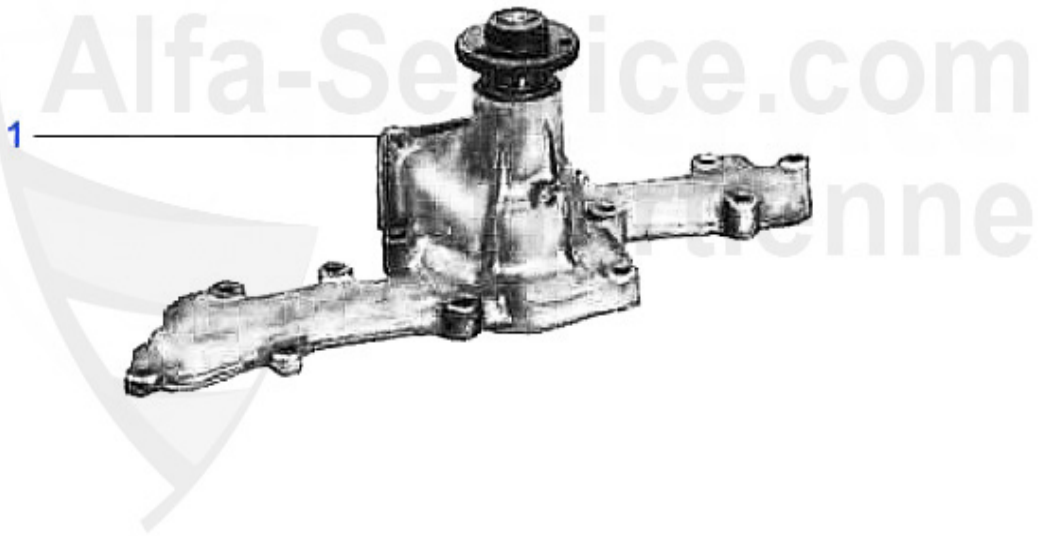

164/Super > Motor > Motorkühlung > 3.0 V6 > Wasserpumpe

Wasserpumpe/Waterpump 164/Super 3.0 V6

---

1 WP00910

Wasserpumpe 75 3.0 V6 "Potenziato" 164 3.0 V6 1992, 2.0

155.00 EUR