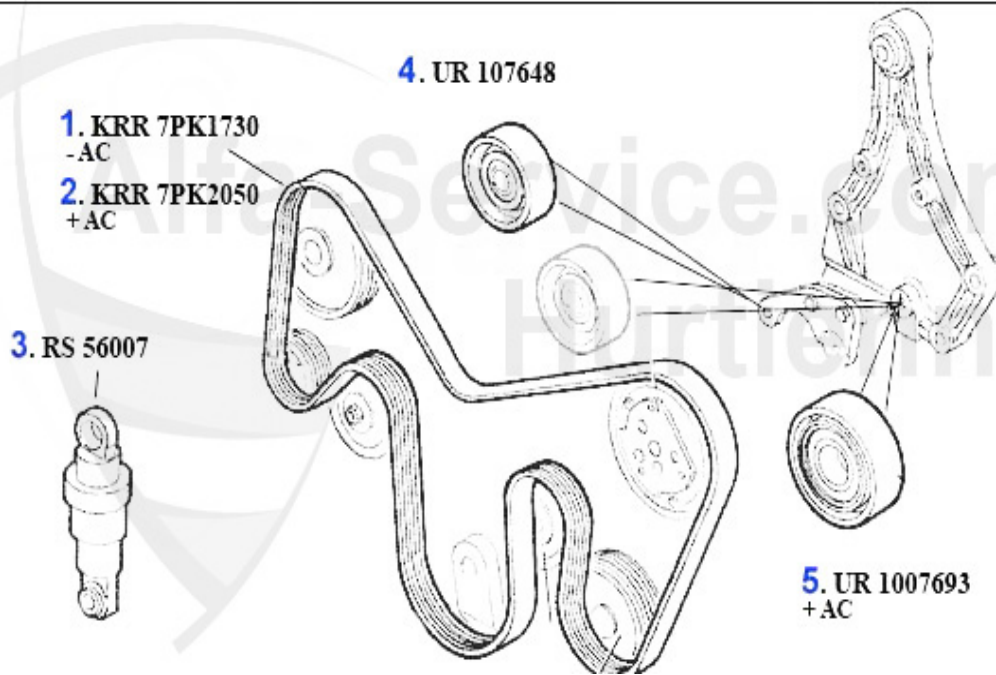

Keilriemen/V-Belts 164/Super 2.5 TD 1992>

1	KRR7PK1730	Keilrippenriemen 7PK1730 155,164 Su per 2.5 TD Bj. 09.9	69.00 EUR
2	KRR7PK2050	Keilrippenriemen 7PK2050 164 Super 2.5 TD Generator/Ser	50.17 EUR
3	RS56007	Riemenspanner/Schwingungsdämpfer 155/164 Super 2.5 TD	238.00 EUR
4	UR107648	Umlenkrolle Keilrippenriemen 155/ 164 Super 2.5 TD	102.08 EUR
5	UR1007693	Umlenkrolle Keilrippenriemen 164 Super 2.5 TD	71.40 EUR