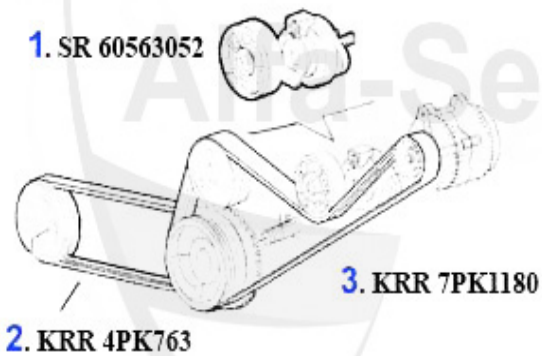

Keilriemen/V-Belts 164 „FL“ 3.0 V6 12V

ohne/without
Klimaanlage/AC:

mit/with
Klimaanlage/AC: