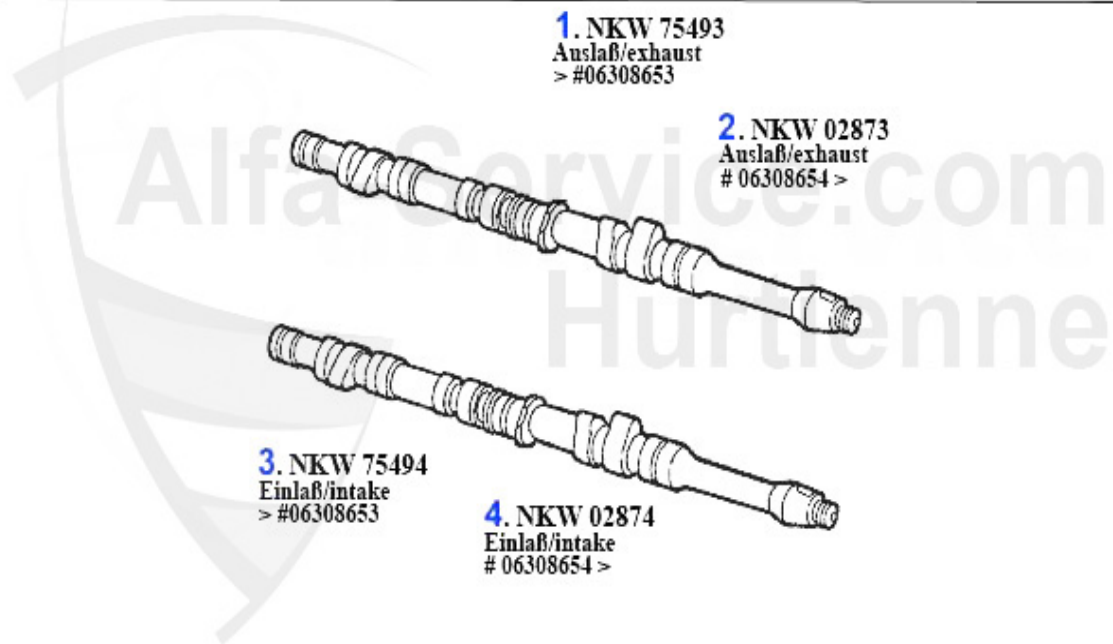

Nockenwelle/Camshaft 164/Super V6 Turbo

2	NKW02873	Nockenwelle rechts 164 Super 2.0 V6 Turbo # 6308653>,16	599.00 EUR
4	NKW02874	Nockenwelle links 164 Super 2.0 V6 Turbo #6308653>,166,	475.24 EUR