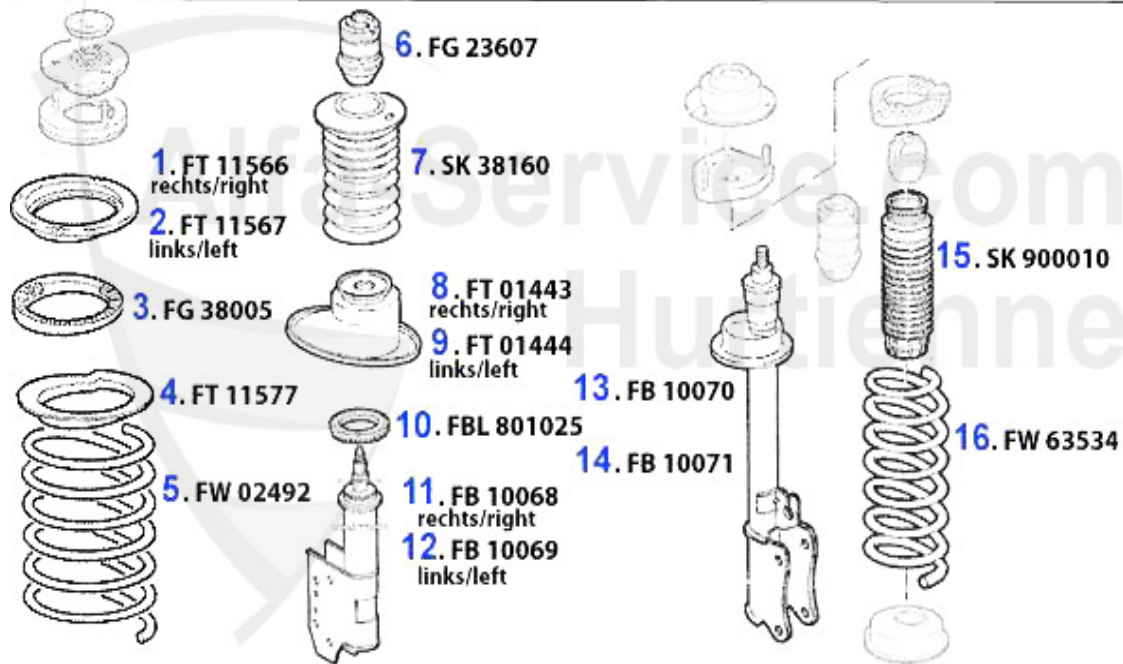

Federbeine/Struts 164 V6 Q4

6	FG23607	Federbeinanschlag 164/Super V/H 164 2,5 TD, AR33 1,3/1,	16.40 EUR
7	SK38160	Staubkappe für Federbein vorne Sud/Sprint,Arna,33,164/S	15.90 EUR
8	FT01443	Federteller VR 33,164	48.00 EUR
9	FT01444	Federteller VL 33, 164	48.00 EUR
10	FBL801025	Federbeinlager vorne Sud/Sprint,33 (905/7),164/Super	26.00 EUR
15	SK900010	Staubkappe für Federbein 164 hinten passendes Teil zu 1	19.50 EUR