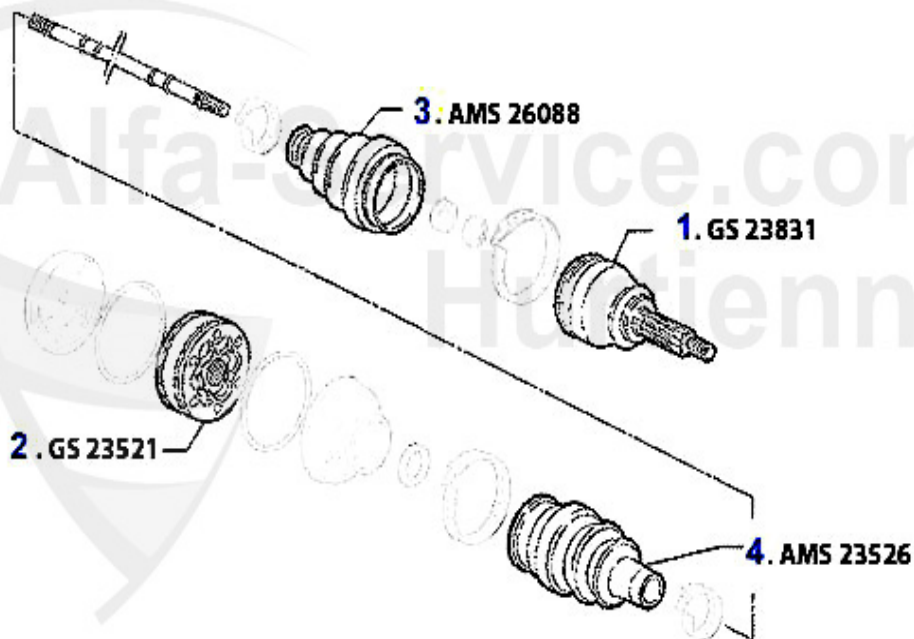

Antriebswelle/Driveshaft 164 3.0 QV 24V Bj. 92>

1	GS23831	Gelenksatz außen 164 Super 6-Zylinder mit ABS	152.86 EUR
2	GS23521	Gelenksatz innen 164/Super Turbo, 6-Zylinder	101.55 EUR
3	AMS26088	Achsmanschette aussen 155, 164, 156 GTV/Spider (916) 6-	15.01 EUR
4	AMS23526	Achsmanschette innen 164 3.0 V6/24V, 2.5 TD inkl. Befes	22.90 EUR