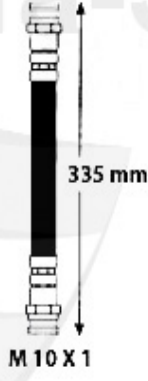

159.00 EUR

Bremsschlauch/Brake Hose 164/Super

1. BS 516952
vorne/front
> #06264500
- QV/Q4

M 10 X 1

M 10 X 1

2. BS 517137
vorne/front
#06264501>
- QV/Q4

M 10 X 1

M 10 X 1