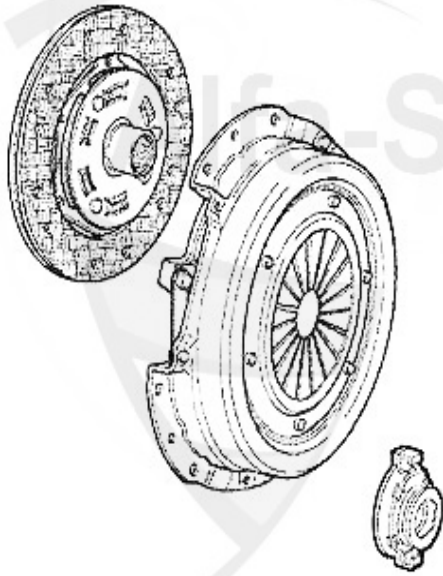

Kupplungs-Kit/Clutch Set 164/Super 2.0 TS

---

1. KK 472002

Ø 215 mm

---

1 KK472002

Kupplungs-Kit 164 2.0 TS bj. 87-92

179.01 EUR