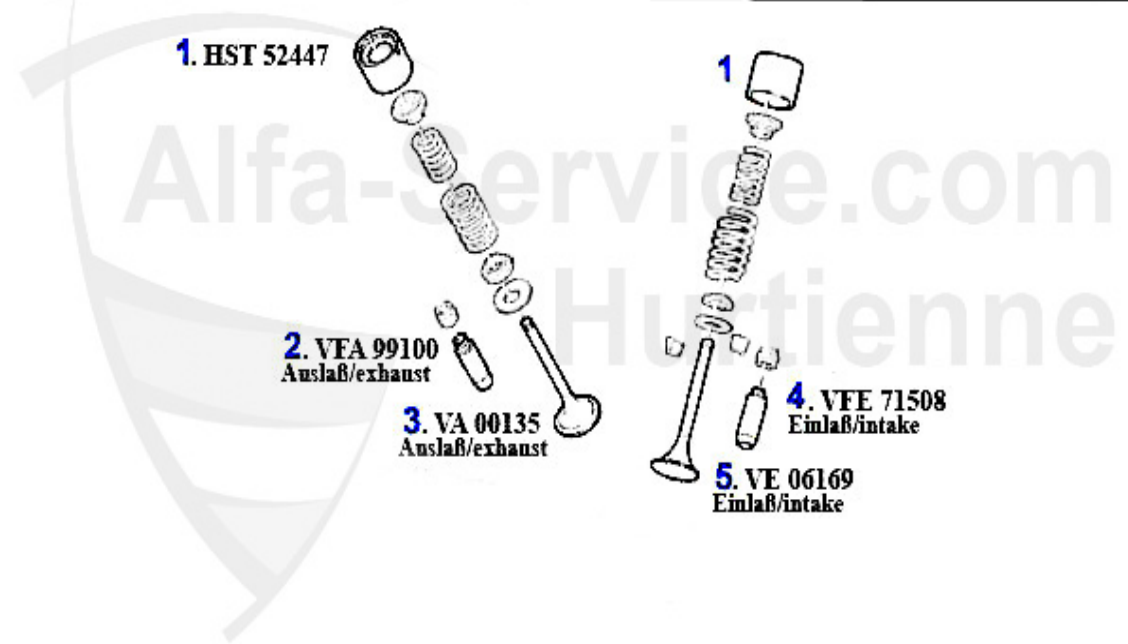

Ventiltrieb/Valve Train 164 2.0 Turbo 4-Cyl.

1	HST52447	Hydrostößel 145/6,155,156,166 TD/ JTD	14.26 EUR
2	VFA99100	Ventilführung-Auslaß 164 2.0 Turbo 4-Zylinder + 0.05	13.34 EUR
3	VA00135	Ventil-Auslaß 164 2.0 Turbo 4-Zylinder	42.58 EUR
4	VFE71508	Ventilführung-Einlaß 164 2.0 Turbo 4-Zylinder	5.49 EUR
5	VE06169	Ventil-Einlaß 164 2.0 Turbo 4-Zylinder	16.92 EUR