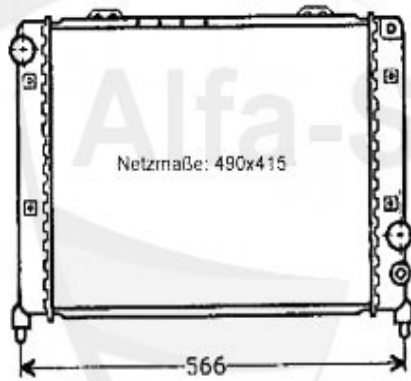

Kühler/Radiator 164/Super 2.0 TS

1. MK 22068
>1992