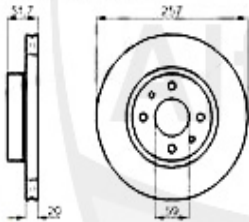

Bremsscheiben/Brakedisks 164 >1992

1. BS 541451
2.0 TS > #06142574
vorne/front
belüftet/ventil.

2. BS 541851
2.0 TS #06142575>
vorne/front
belüftet/ventil.