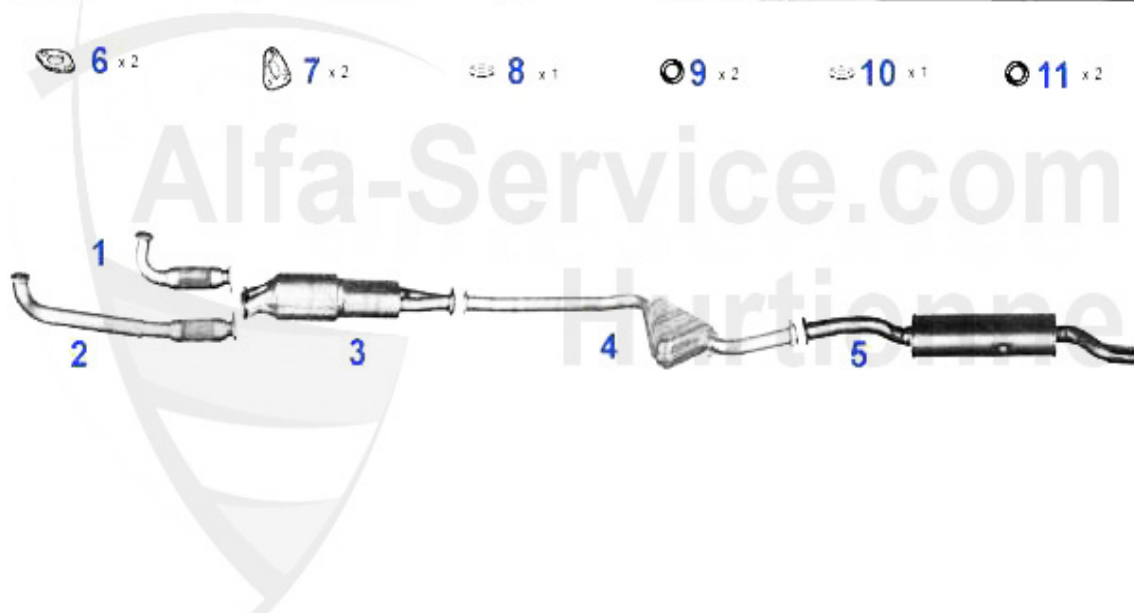

Abgasanlage/Exhaust System 164/Super 3.0 V6 Bj. 92>

164 3.0i V6 SUPER KAT. (2959 cc)

9/'92-'98

1	VR574760	Vorderrohr rechts 164 Super 3.0 V6	421.15 EUR
2	VR574761	Vorderrohr links 164 Super 3.0 V6	Preis auf Anfrage
4	MSD117706	Mitteltopf 164 Super 3.0 V6 12/24V Bj. 9.1992-98	199.00 EUR
5	NSD117607	Endtopf 164 Super V6 12V/24V/Turbo	249.00 EUR
6	SAT094414	Dichtung VSD 164/Super,RZ,SZ,gtv/sp ider (916) 3.0 V6	4.99 EUR
7	SAT573540	Dichtung Vorderrohr/Kat 164 Super, GTV/Spider 916 3.0 V	5.50 EUR
8	SAT094003	Brennring für Schalldämpfer Diverse Modelle	10.50 EUR
9	SAT091108	Gummi/Auspuffaufhängung 155,164	2.90 EUR