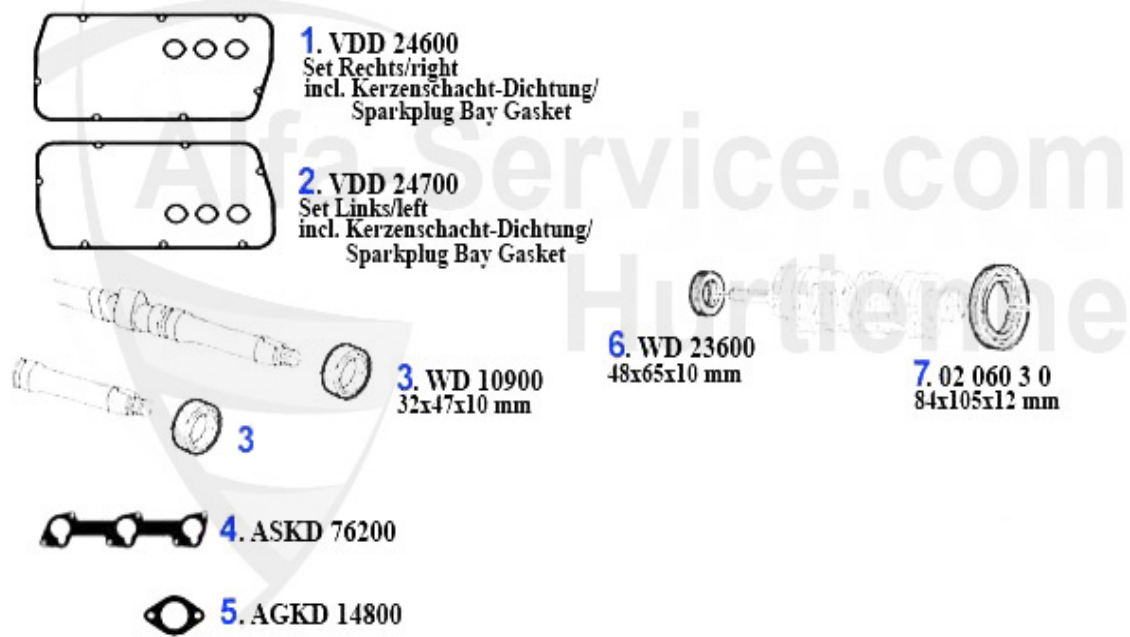

Motordichtsatz/Full Set 164/Super 2.0 V6 Turbo

1 MDS1163

Motordichtsatz 164/Super, GTV/Spider (916) 2.0 V6 Turbo

399.00 EUR

164/Super > Motor > Motordichtungen > 3.0 V6 > Dichtungen Motor

Dichtungen Motor/Gaskets Engine 164/Super 3.0 V6 12V