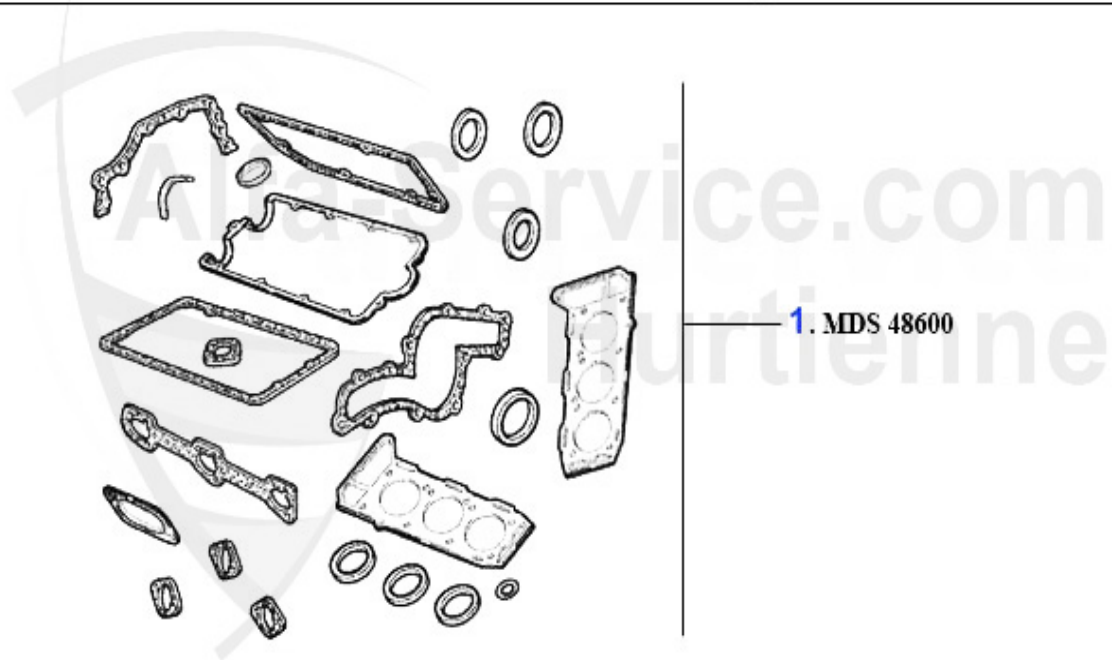

Motordichtsatz/Full Set 164/Super 3.0 V6 24V

1 MDS48600

Motordichtsatz 164 Super,GTV 916 3.0 V6 24V Bj. 1992-20

307.00 EUR