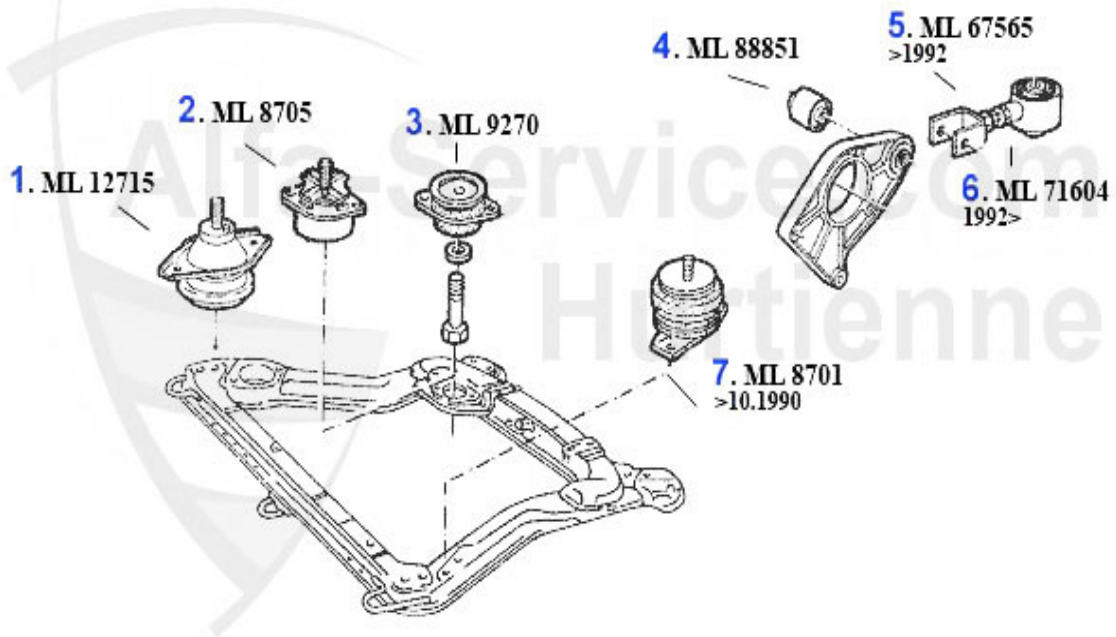

Motorlager/Enginemount 164/Super 2.0 TS

1	ML12715	Motorlager VR 164/Super 2.0 TS	159.00 EUR
4	ML88851	Motorlagerbuchse vorne 164/Super TS /TD	18.80 EUR