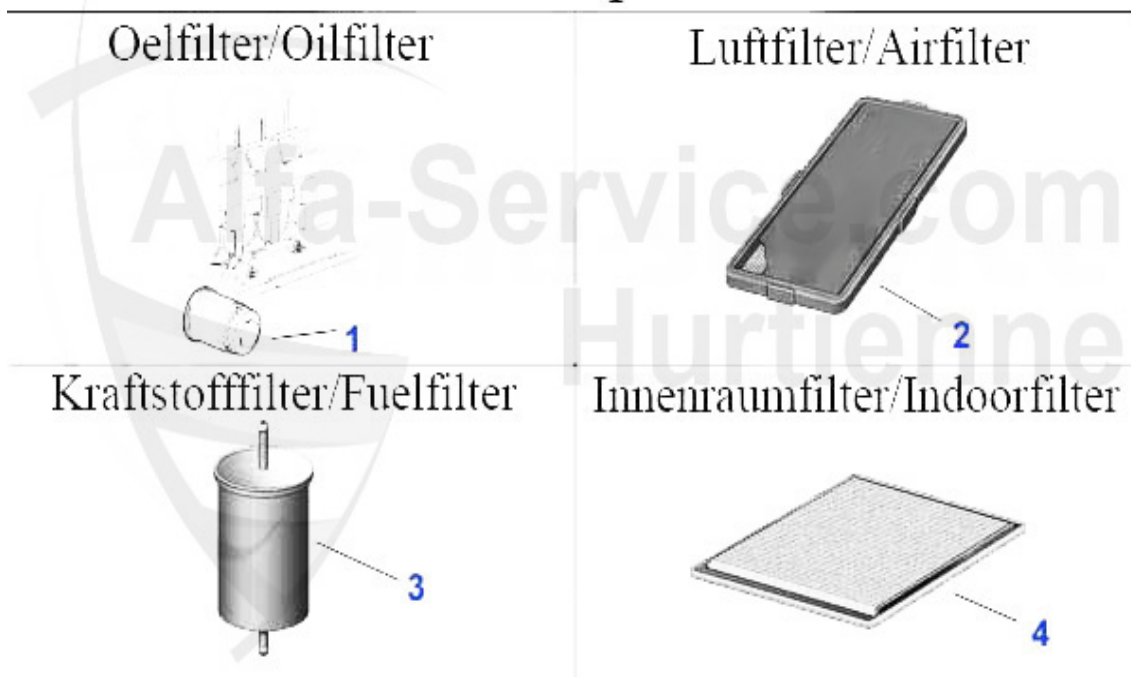

Filter 164/Super 2.0 TS

1	OF125	Ölfiler Arna,Sud/Sprint, 116 4-Zylinder,145/6,155,164/	16.51 EUR
2	LF386	Luftfilter eckig 164/Super TS/Turbo/TD/ V6 24V	31.00 EUR
3	KF88	Kraftstoff-Leitungsfiler 75, 90, 164, Alfetta, Giuliet	27.91 EUR
4	IF304	Innenraumfilter 164/Super eckig	28.50 EUR