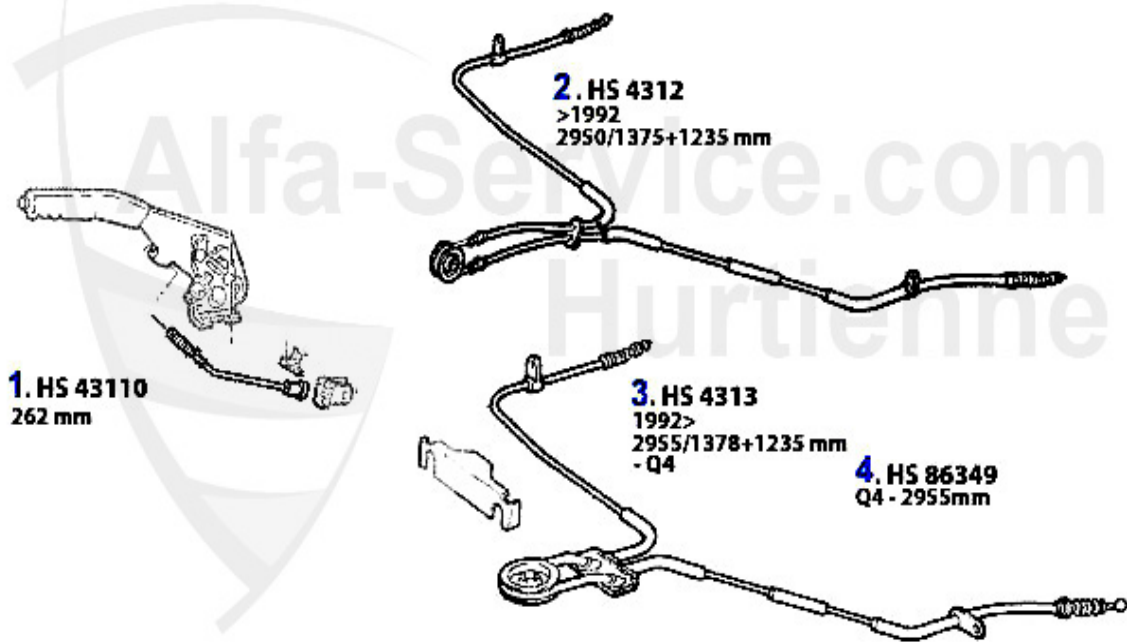

Handbremsseil/Brake Cable 164/Super

1	HS43110	Handbremsseil vorne 164	9.23 EUR
2	HS4312	Handbremsseil hinten 164 >1992	41.03 EUR
3	HS4313	Handbremsseil hinten 164/Super 1992>	55.00 EUR
4	HS86349	Handbremsseil 164 Q4 3,0 V6 24V (92-97)	91.30 EUR