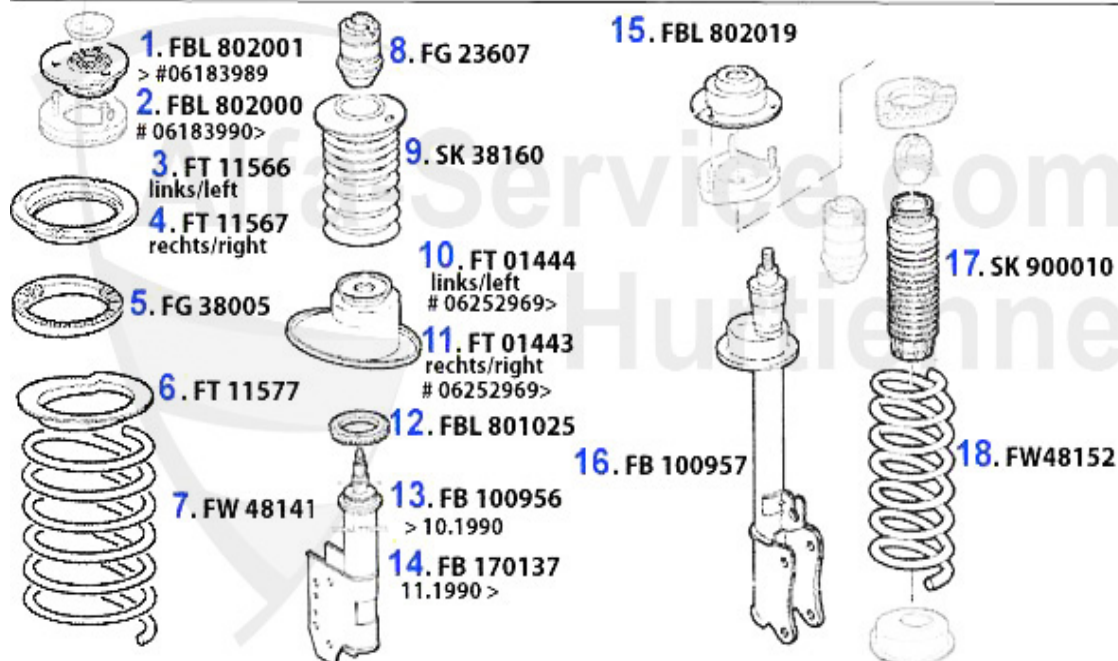

Federbeine/Struts 164/Super 2.0 TS

7	FW48141	Fahrwerksfeder vorne 164/Super 4-Zyl./V6 Turbo	74.42 EUR
8	FG23607	Federbeinanschlag 164/Super V/H 164 2,5 TD, AR33 1,3/1,	16.40 EUR
9	SK38160	Staubkappe für Federbein vorne Sud/Sprint,Arna,33,164/S	15.90 EUR
10	FT01444	Federteller VL 33, 164	48.00 EUR
11	FT01443	Federteller VR 33,164	48.00 EUR
12	FBL801025	Federbeinlager vorne Sud/Sprint,33 (905/7),164/Super	26.00 EUR
15	FBL802019	Federbeinlager hinten 164/Super	69.00 EUR
17	SK900010	Staubkappe für Federbein 164 hinten passendes Teil zu 1	19.50 EUR