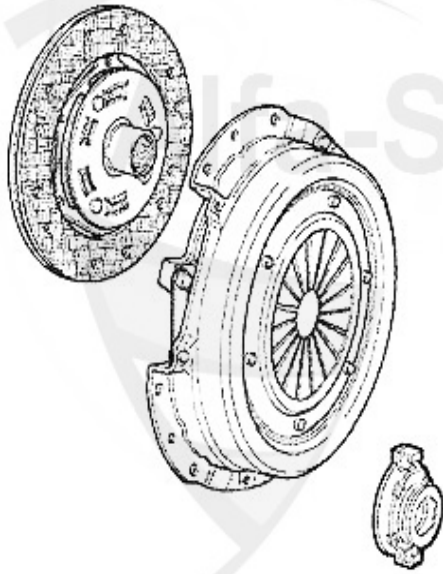

1. KK 729001

Ø 235 mm

Bj. >1992

2. KK 727001

Ø 235 mm

Bj. 1992>

1	KK729001	Kupplungs-Kit 155,164 V6 Turbo 164 3.0 ie QV Bj. >09.92	399.00 EUR
2	KK727001	Kupplungs-Kit 155, 164 6-Zylinder Diverse Bj. 1992-1998	389.00 EUR