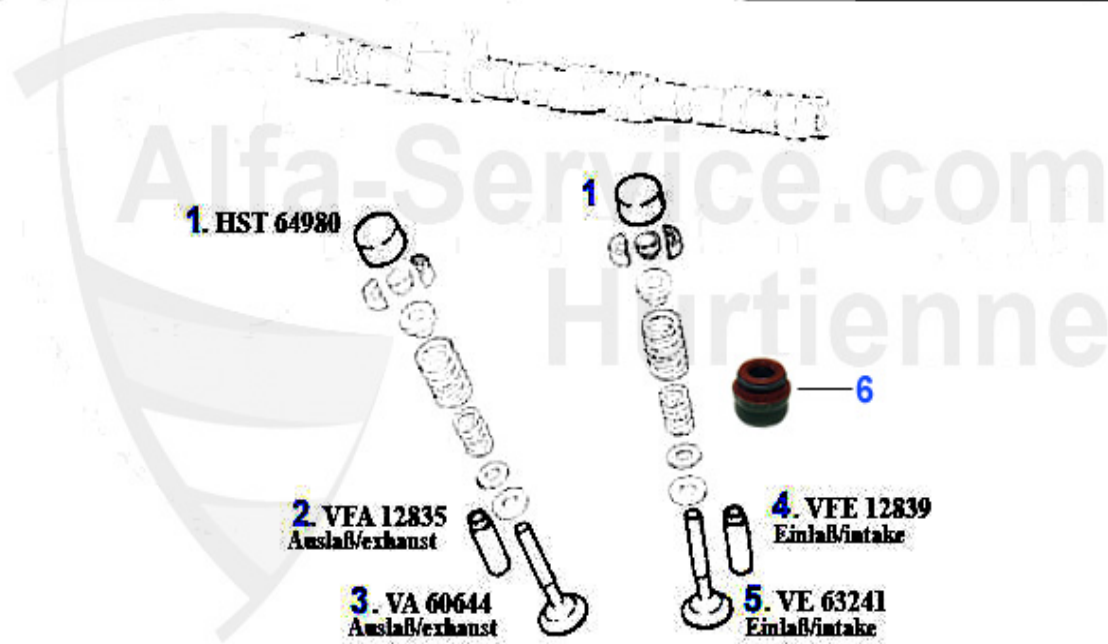

Ventiltrieb/Valve Train 164/Super 3.0 V6 24V

1	HST64980	Hydrostößel 33 (907) 1,7 16V, 156 2,5 24V	31.50 EUR
2	VFA12835	Ventilführung Auslaß 147,156,164/ Super,GTV/Spider 916,	32.50 EUR
3	VA60644	Ventil Auslaß 3.0 V6 24V/3.2 GTA 147 156 GTV/Spider 916	29.50 EUR
4	VFE12839	Ventilführung Einlaß 147 156 164/Super GTV/Spider 916,	32.50 EUR
5	VE63241	Ventil-Einlaß 3.0 V6 24V/3.2 GTA 147,156, 164/6 Spider/	29.00 EUR
6	VSD3357	Ventilschaftdichtung 2,5 V6 3,0V6/3,2V6/147,156,164,166	3.90 EUR