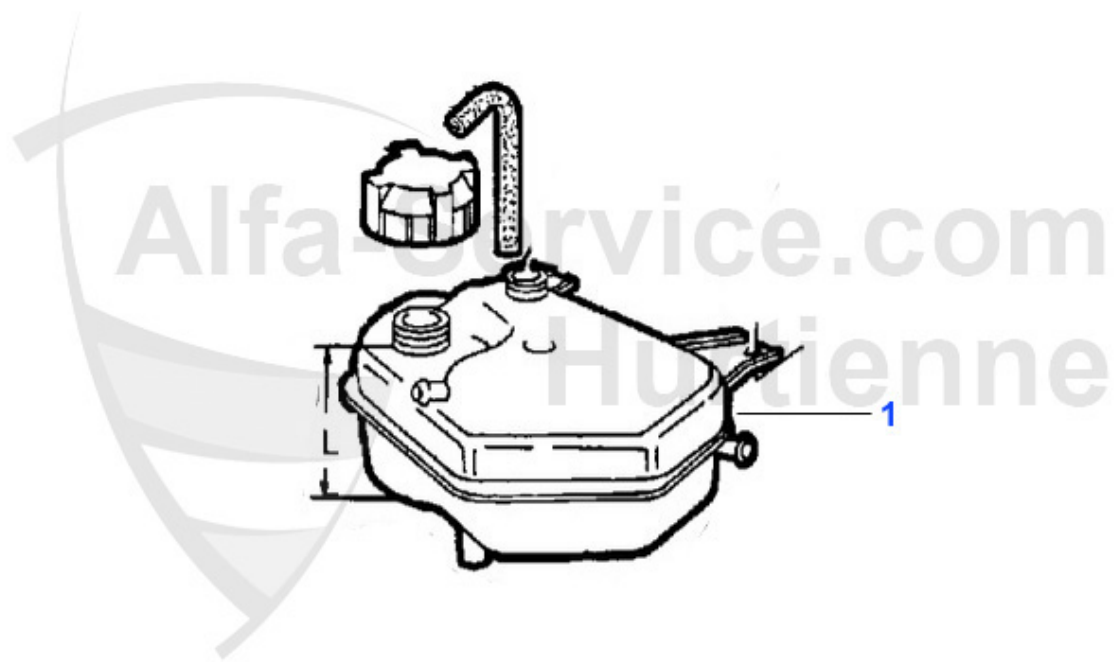

1 KWB39949

Kühlwasserausgleichsbehälter 164/Su per 2,0TS/3,0V6/2,5

89.00 EUR