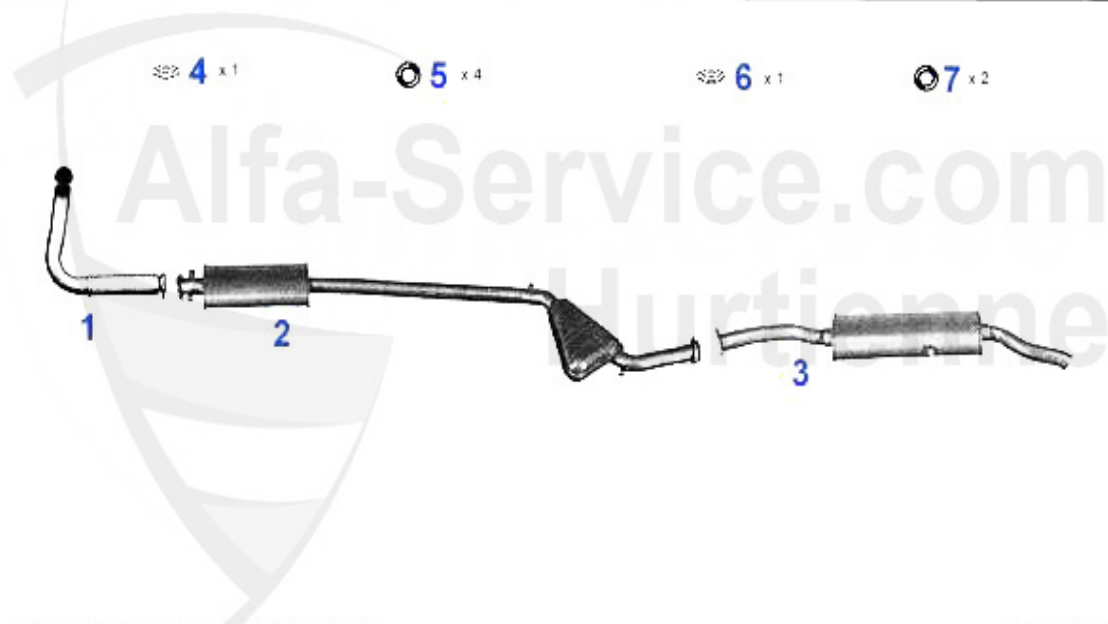

164/Super > Auspuff > Abgasanlage > 2.5 TD Bj. 92>

Abgasanlage/Exhaust System 164/Super 2.5 TD

164 2.5 TURBO DIESEL SUPER (2500 cc)

9/'92-'98

1	VR117301	Vorderrohr 164 2.5 TD	116.03 EUR
2	MSD456309	Mitteltopf 164 2.0 Turbo Bj. 07.90-92 2.5 TD Bj. 12.90>	255.01 EUR
3	NSD117357	Endtopf 164 Super 2.5 TD	101.15 EUR
4	SAT094003	Brennring für Schalldämpfer Diverse Modelle	10.50 EUR
5	SAT091108	Gummi/Auspuffaufhängung 155,164	2.90 EUR