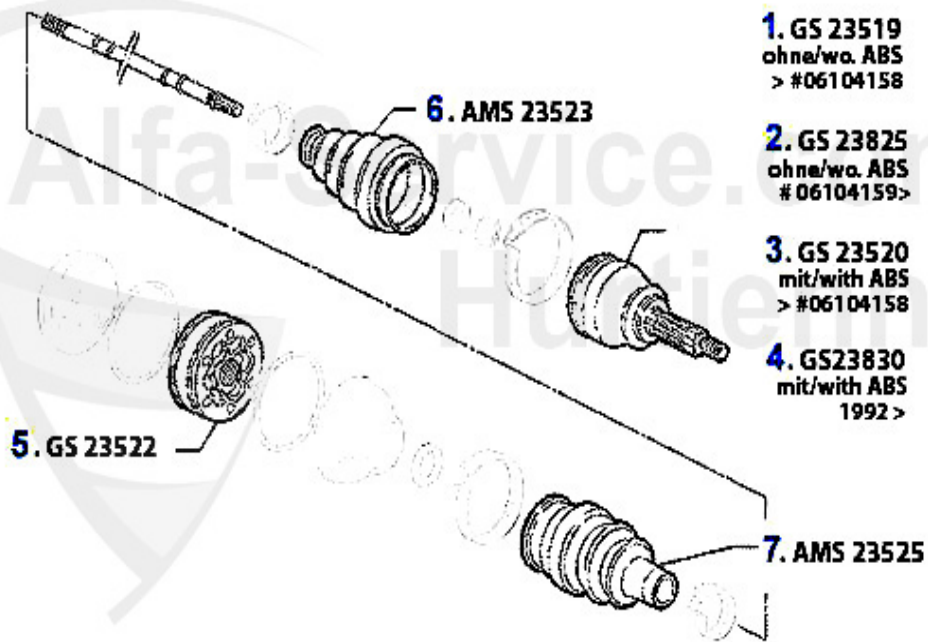

1. GS 23519
ohne/w.o. ABS
> #06104158

2. GS 23825
ohne/w.o. ABS
06104159>

3. GS 23520
mit/with ABS
> #06104158

4. GS23830
mit/with ABS
1992 >

5. GS 23522

6. AMS 23523

7. AMS 23525

1	GS23519	Gelenksatz außen 164 2.0 TS > #06104158	131.83 EUR
2	GS23825	Gelenksatz außen 164 2.0 TS ab #6104159 ohne ABS	113.87 EUR
3	GS23520	Gelenksatz außen 164 2.0 TS bis #t6104158 mit ABS	142.60 EUR
4	GS23830	Gelenksatz außen 164 Super mit ABS 2.0 TS	123.11 EUR
5	GS23522	Gelenksatz innen 155,164 diverse	101.55 EUR
6	AMS23523	Achsmanschette aussen 916TS, AR 33 1. Serie 1,3 (85-22m	22.49 EUR
7	AMS23525	Achsmanschette innen 155 1,7-2,0TS 2.5 V6,1.9TD/164 Sup	25.55 EUR