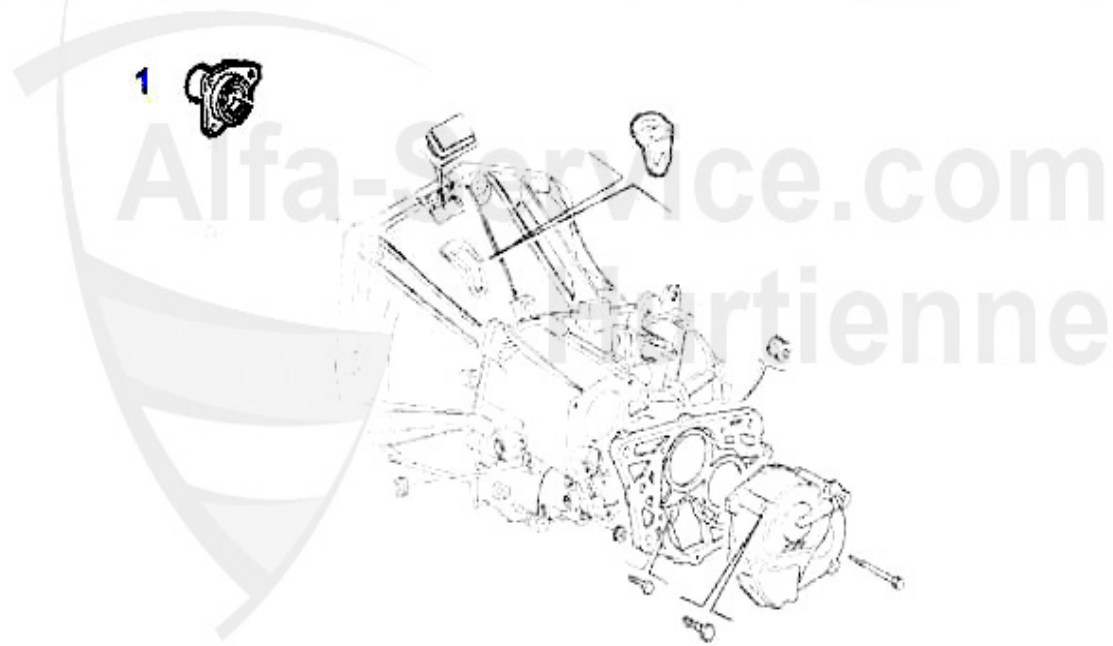

Ausrücker/Sleeve Bearing 164/Super 3.0 V6 24V

---

1 FH11951

Führungshülse f. Ausrücklager 3-Löcher 145/6,147,155,16

79.00 EUR