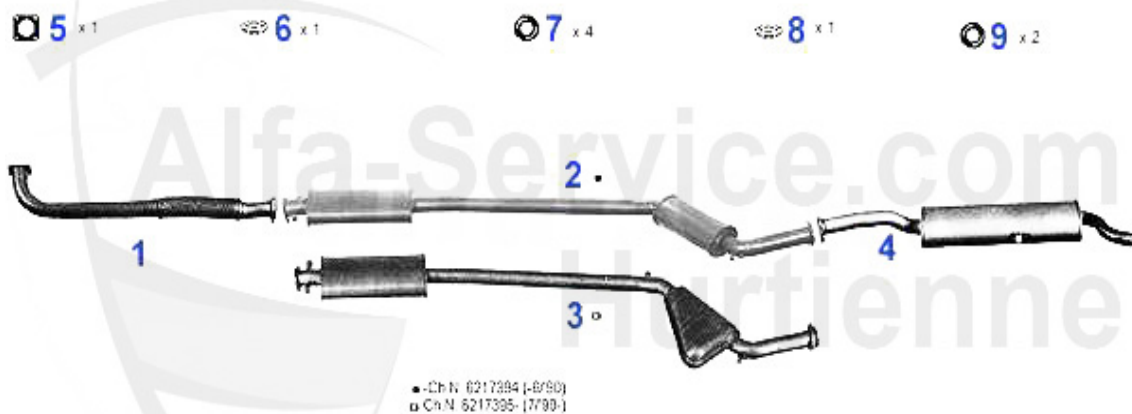

164/Super > Auspuff > Abgasanlage > 2.0 Turbo 4-Zyl.

Abgasanlage/Exhaust System 164 Turbo 4-Zylinder

164 2.0i TURBO (1995 cc)

'88-'92

1	VSD455901	Vorschalldämpfer 164 2.0 turbo bj. 88-92	217.18 EUR
2	MSD455909	Mitteltopf 164 2.0 Turbo Bj. >06.90 2.5 TD bj. >11.90	Preis auf Anfrage
3	MSD456309	Mitteltopf 164 2.0 Turbo Bj. 07.90-92 2.5 TD Bj. 12.90>	255.01 EUR
4	NSD117107	Endtopf 164 2.0 TS kat bj. >11.90 164 turbo bj. 88-92	219.00 EUR
5	SAT094410	Dichtung VSD 155, 164 Turbo	25.13 EUR
7	SAT091108	Gummi/Auspuffaufhängung 155,164	2.90 EUR
8	SAT094003	Brennring für Schalldämpfer Diverse Modelle	10.50 EUR