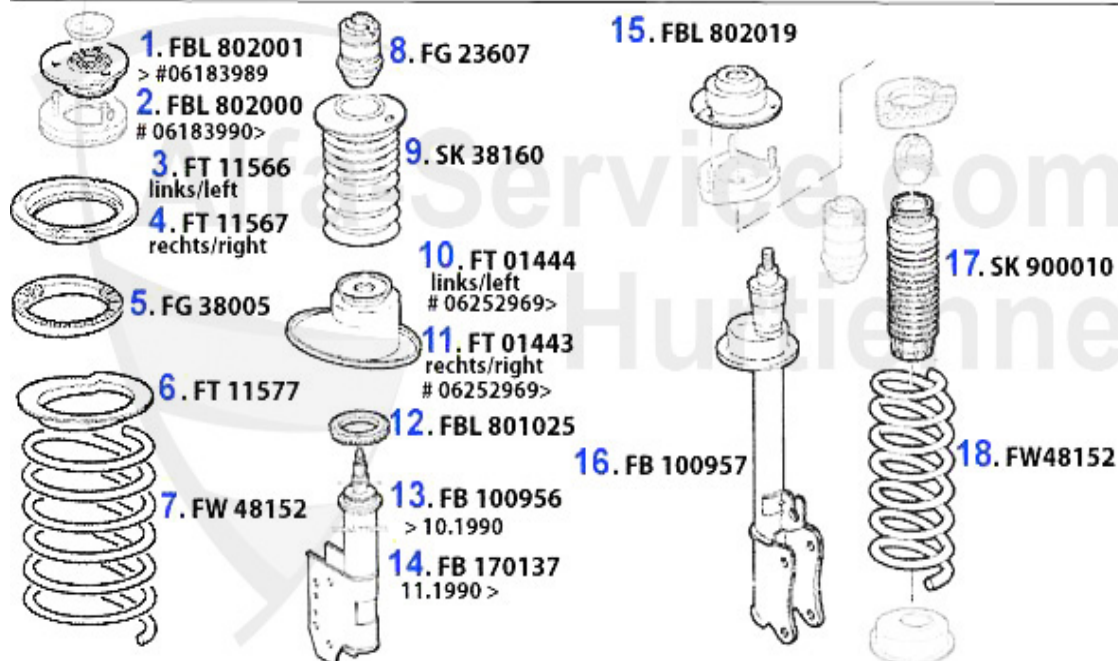

Federbeine/Struts 164 2.0 V6 Turbo

8	FG23607	Federbeinanschlag 164/Super V/H 164 2,5 TD, AR33 1,3/1,	16.40 EUR
9	SK38160	Staubkappe für Federbein vorne Sud/Sprint,Arna,33,164/S	15.90 EUR
10	FT01444	Federteller VL 33, 164	48.00 EUR
11	FT01443	Federteller VR 33,164	48.00 EUR
12	FBL801025	Federbeinlager vorne Sud/Sprint,33 (905/7),164/Super	26.00 EUR
15	FBL802019	Federbeinlager hinten 164/Super	69.00 EUR
17	SK900010	Staubkappe für Federbein 164 hinten passendes Teil zu 1	19.50 EUR