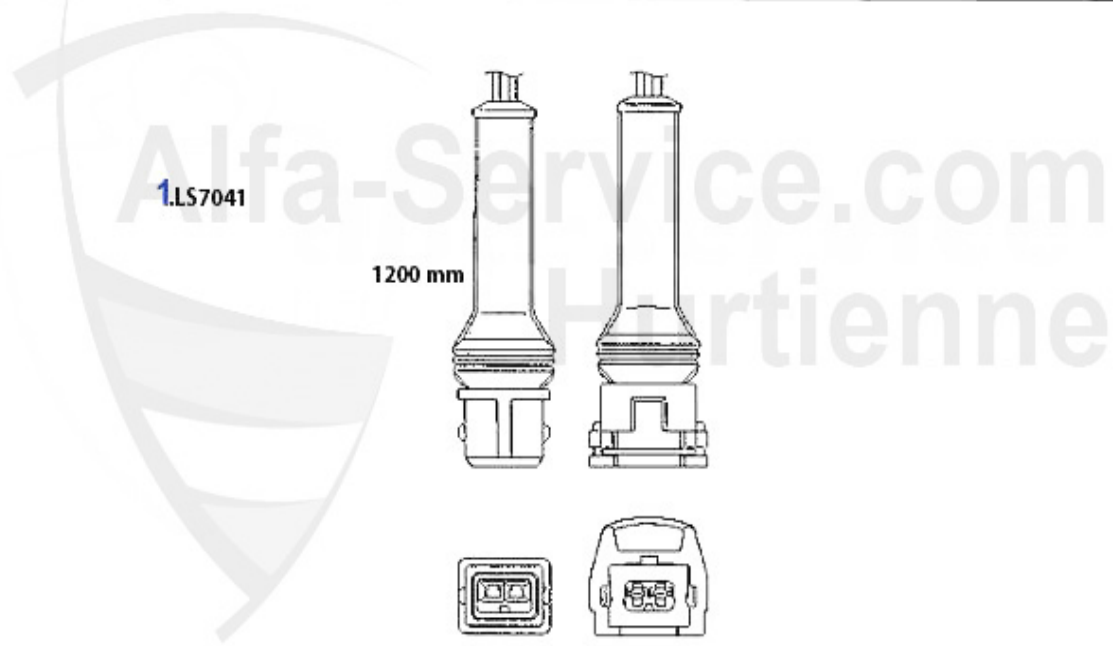

Lambda-Sonde/Lambda Probe 164/Super 3.0 V6 24V

1	LS7041	Lambda-Sonde 155 1.7/1.8/2.0 TS 164 Super 2.0 TS/3.0 V6	80.00 EUR
1	LS7039	Lambda-Sonde 155 2.5 V6,164 Super 3.0 V6 24V QV, 4-adri	85.00 EUR