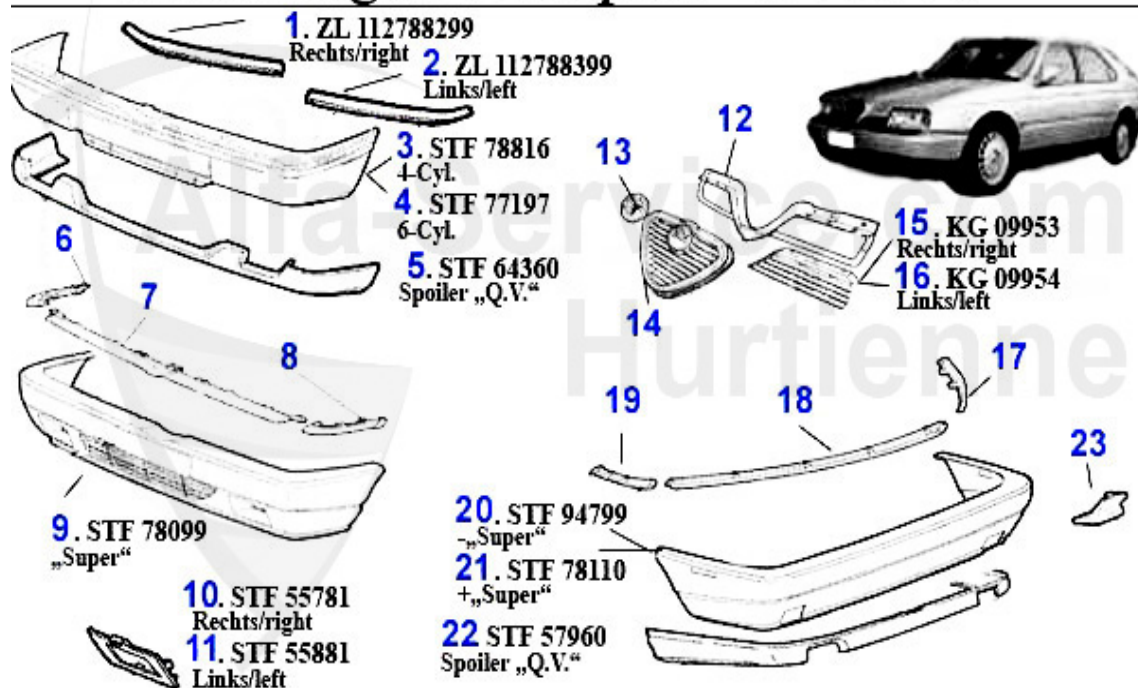

Stoßstangen/Bumpers 164 1992>

1	ZL112788299	Zierleiste/Scheinwerfer re 164 Super	60.00 EUR
2	ZL112788399	Zierleiste/Scheinwerfer li 164 Super	60.00 EUR
3	STF78816	Stoßfänger vorne 164/Super 2.0 TS ohne Scheinwerferrei	414.99 EUR
4	STF77197	Stoßfänger vorne 164 3.0 V6/2.5 TD mit Scheinwerferrei	Preis auf Anfrage
5	STF64360	Spoiler für Stoßfänger vorne 164 QV	279.54 EUR
6	STF49467	Zierleiste rechts für Stoßfänger vorne 164/Super (Medio	Preis auf Anfrage
7	STF69671	Zierleiste Mitte für Stoßfänger vorne 164/Super (Medio,	259.00 EUR
8	STF49567	Zierleiste links für Stoßfänger vorne 164/Super (Medio,	Preis auf Anfrage
9	STF78099	Stoßfänger vorne 164/Super mit Scheinwerferreinigung	447.27 EUR
10	STF55781	Rahmen Stf. vorne rechts (NSW) 164 Super	Preis auf Anfrage
11	STF55881	Rahmen Stf. vorne links (NSW) 164 Super	Preis auf Anfrage
12	KG21920	Rahmen f. Kühlergrill 164/Super	144.20 EUR
13	23 033 3 0	Alfa Emblem 75mm Metall 33/75/145/6/155/156/164/166/ 91	26.50 EUR
13	23 038 0 0	Alfa Emblem 75mm Metall (Klebefestigung) 33, 75, 145/	19.00 EUR
17	STF49067	Zierleiste rechts für Stoßfänger hinten 164/Super (Medi	142.95 EUR
18	STF69675	Zierleiste Mitte für Stoßfänger hinten 164/Super (Medio	91.30 EUR
19	STF49167	Zierleiste links für Stoßfänger hinten 164/Super (Medio	91.30 EUR
20	STF94799	Stoßfänger hinten 164	Preis auf Anfrage
21	STF78110	Stoßfänger hinten 164 Super	Preis auf Anfrage
22	STF57960	Spoiler f. Stoßfänger hinten 164 Q V	Preis auf Anfrage
23	STF41181	Abdeckung f. Abschleppöse Stoßfäng erhinten 164 Super	10.77 EUR