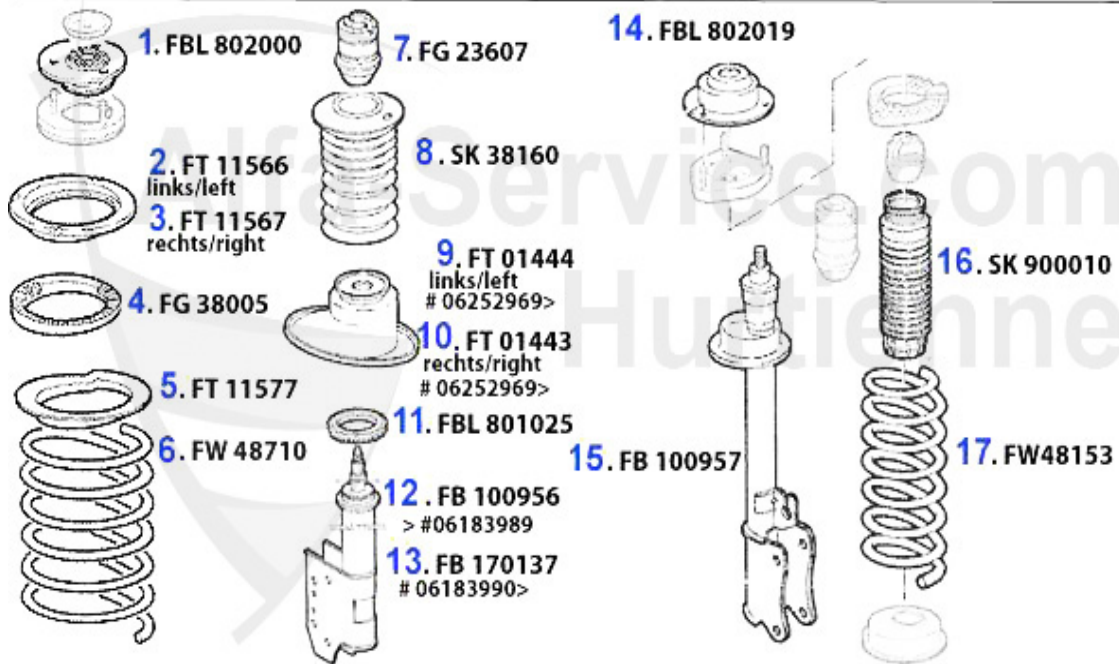

Federbeine/Struts 164/Super 3.0 V6 24V

7	FG23607	Federbeinanschlag 164/Super V/H 164 2,5 TD, AR33 1,3/1,	16.40 EUR
8	SK38160	Staubkappe für Federbein vorne Sud/Sprint,Arna,33,164/S	15.90 EUR
9	FT01444	Federteller VL 33, 164	48.00 EUR
10	FT01443	Federteller VR 33,164	48.00 EUR
11	FBL801025	Federbeinlager vorne Sud/Sprint,33 (905/7),164/Super	26.00 EUR
14	FBL802019	Federbeinlager hinten 164/Super	69.00 EUR
16	SK900010	Staubkappe für Federbein 164 hinten passendes Teil zu 1	19.50 EUR
17	FW48153	Fahrwerksfeder hinten 164 Super 3.0 V6 24V	79.50 EUR