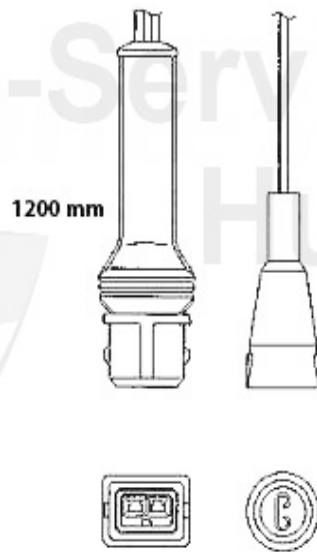

Lambda-Sonde/Lambda Probe 164 3.0 QV Bj. >92

1.11 042 3 0

---

1 11 042 3 0

Lambda-Sonde 75 1.8/2.0 TS/3.0 V6, 164 2.0 TS/3.0 V6/QV

105.01 EUR