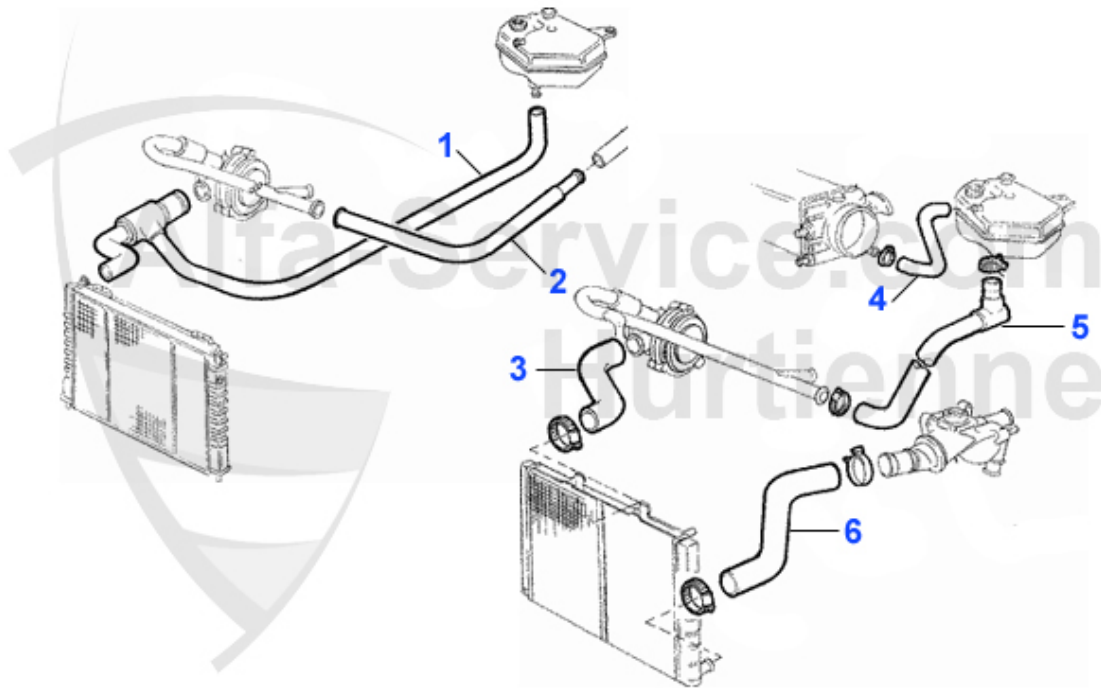

234.92 EUR

Kopfschraubensatz/Head Srew Set 164/Super 2.5 TD

1. ZKSS 9200

1 ZKSS9200

Kopfschraubensatz 155, 164 2.5 TD Bj. 1987-97

79.00 EUR

164/Super > Motor > Motorkühlung > Schläuche > Twin Spark 92 - 97 FL