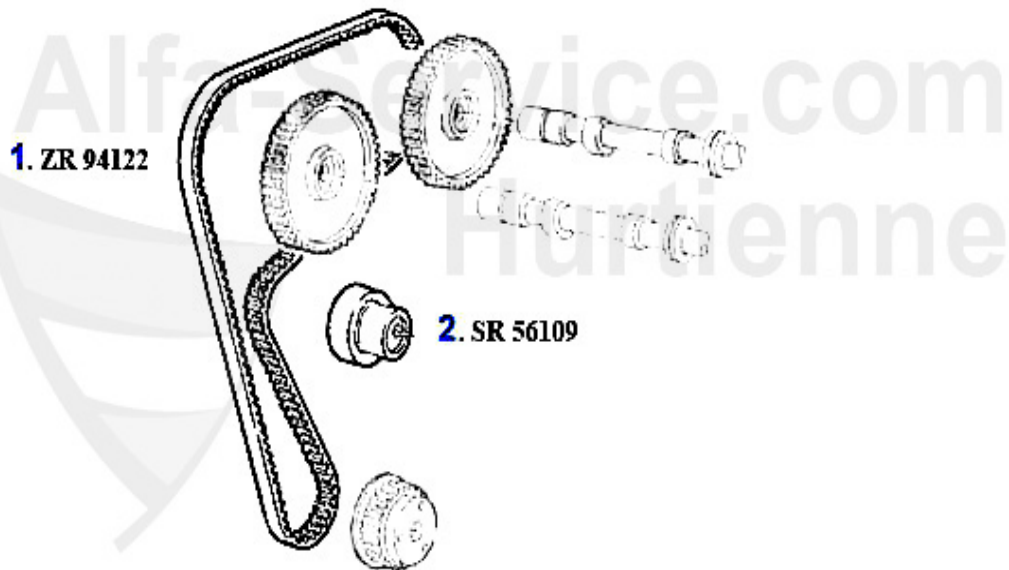

Zahnriemen/Timingbelt 164 2.0 Turbo 4-Cyl.

1	ZR94122	Zahnriemen 142SX180 164 2.0 turbo 4-Zylinder Nockenwell	47.01 EUR
2	SR56109	Spannrolle für Zahnriemen 164 2.0 Turbo	51.99 EUR