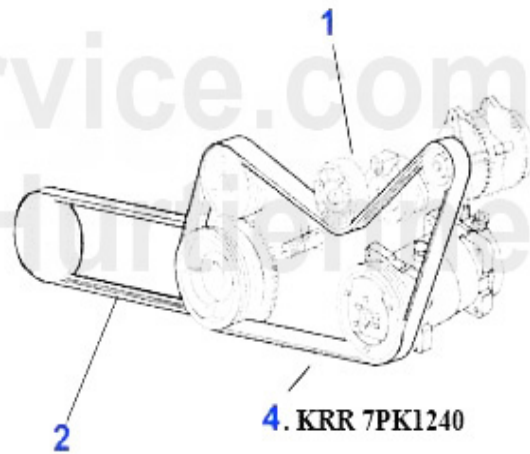

1	SR60563052	Riemenspanner für Antriebsriemen 164 V6	Preis auf Anfrage
2	KRR4PK763	Keilrippenriemen 4PK763 164 Super 2.0 V6 Turbo/3.0 V6 1	18.10 EUR
3	KRR7PK1180	Keilrippenriemen 7PK1180 164 Super 2.0 V6 Turbo/3.0 V6	23.09 EUR
4	KRR7PK1240	Keilrippenriemen 7PK1240 164 Super 2.0 V6 Turbo Generat	34.50 EUR