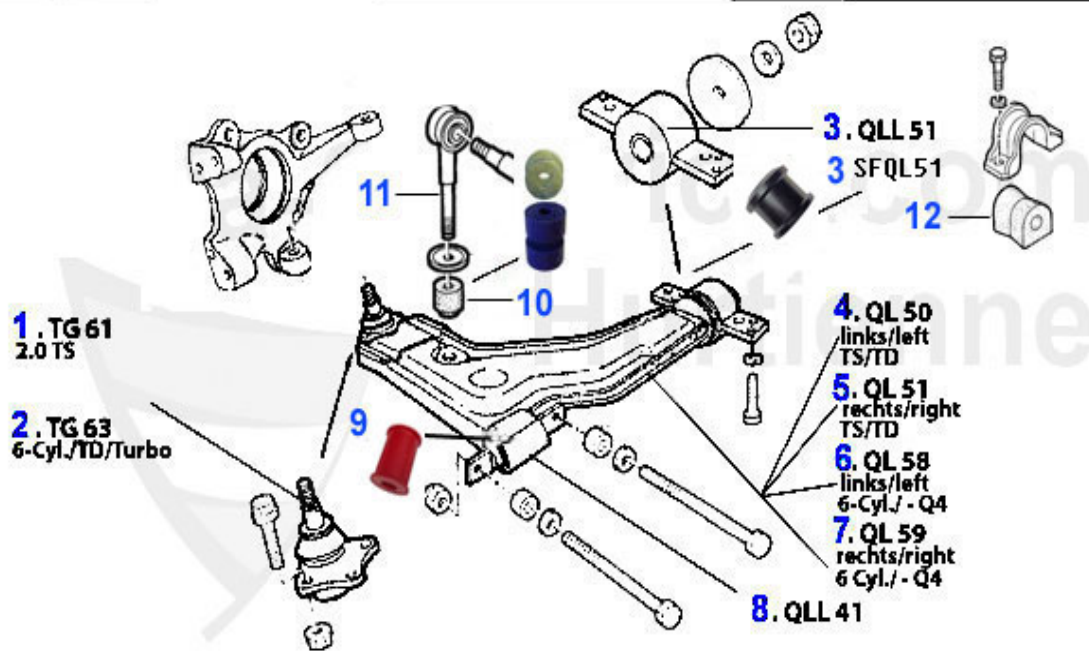

Aufhängung/Attachment 164/Super vorne/front

1	TG61	Traggelenk 164/Super TS passendes Teil zu QL 50/1	40.01 EUR
2	TG63	Traggelenk 164/Super 6-Zylinder/TD	40.01 EUR
3	QLL51	Querlenkerlager hinten 164/Super	29.00 EUR
3	SFQL51	SUPER-FLEX Querlenkerlager hinten 164	17.96 EUR
4	QL50	Querlenker Vorderachse links 164/Super TS/TD, ohne äüße	139.00 EUR
5	QL51	Querlenker Vorderachse rechts 164/Super TS/TD ohne äüße	139.00 EUR
6	QL58	Querlenker links 164/Super alle 6-Zylinder außer Allrad	110.79 EUR
8	QLL41	Querlenkerlager vorne 164	15.01 EUR
9	SFQL50	Polyurethan Buchse Querlenker vorne 164/Super Satz 2 St	64.00 EUR
10	AB3207	Buchse für Pendelstütze SS1502 145/6, 155, GTV/Spider (5.95 EUR
10	SF603	Polyurethan Buchse Stabilisator vorne 164/Super Satz 2	59.00 EUR
11	SS9278	Pendelstütze 164/Super	29.00 EUR
12	AB2746	Stabilisatorgummi 164/Super VA, GTV/Spider 916 HA	13.99 EUR