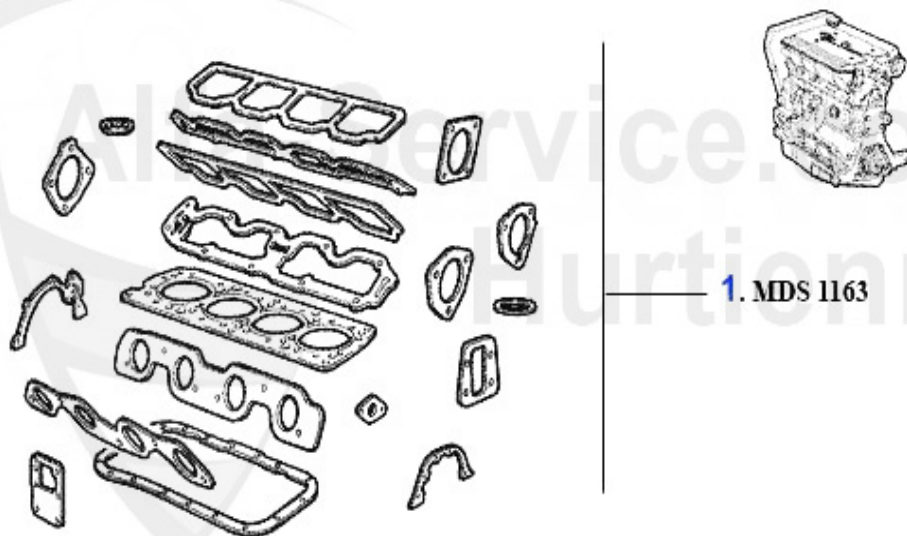

Motordichtsatz/Full Set 164/Super 2.0 V6 Turbo

---

1 MDS1163

Motordichtsatz 164/Super, GTV/Spider (916) 2.0 V6 Turbo

399.00 EUR