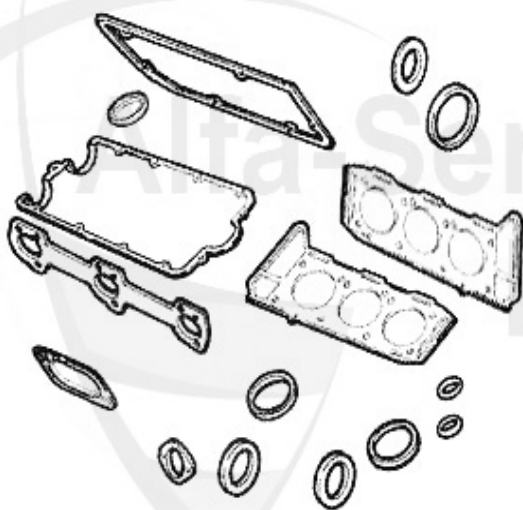

Kopfdichsatz/Head Set 164/Super 3.0 V6 24V

---

1. ZKDS 35900

1 ZKDS35900

Kopfdichsatz 164 Super, GTV 916 3.0 V6 24V Bj. 1992-20

290.00 EUR