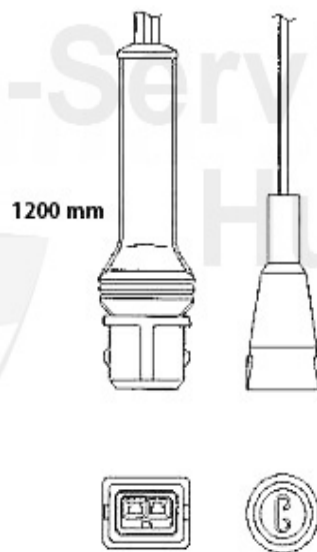

164/Super > Auspuff > Lambda Sonde > 2.0 TS Bj. >11.90

Lambda-Sonde/Lambda Probe 164 2.0 TS Bj. >11.90

1.11 042 3 0

1 11 042 3 0

Lambda-Sonde 75 1.8/2.0 TS/3.0 V6, 164 2.0 TS/3.0 V6/QV

105.01 EUR