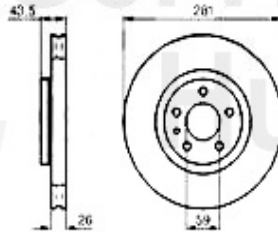

3. BS 100351
Turbo/6-Cyl./TD
vorne/front
belüftet/ventil.