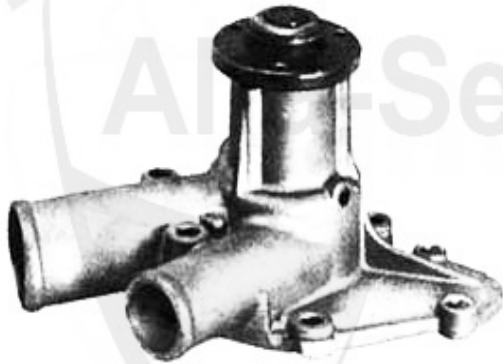

Thermostat 164/Super 2.0 TS

1. TH 596783
>1992

2. TH 596687
1992>

1 TH596783

Thermostat 164 2.0 TS Bj. >92,Gehäu sethermostat

Preis auf Anfrage

Wasserpumpe/Waterpump 164/Super 2.0 TS

1. WP 00810
>1992