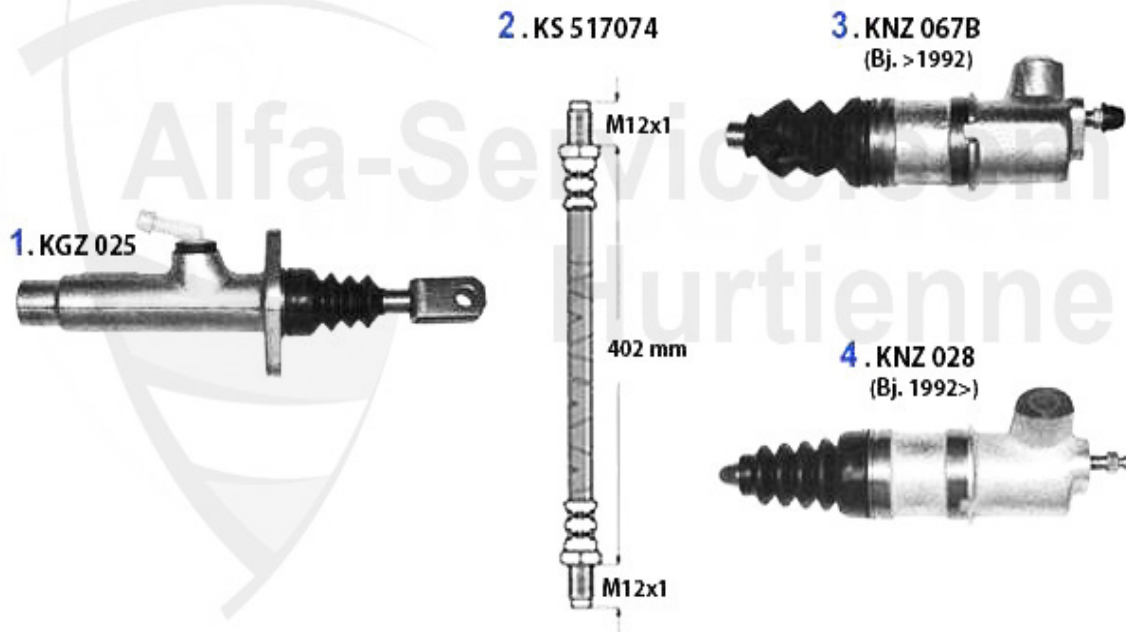

Kupplungsbetätigung/Clutch Actuation 164/Super 2.5 TD

1	KGZ025	Kupplungsgeberzylinder 164/Super	99.00 EUR
2	KS517074	Kupplungsschlauch 164/Super	24.99 EUR
4	KNZ028	Kupplungsnehmerzylinder 145/6, 155/6, 164, GTV/Spider 9	55.00 EUR