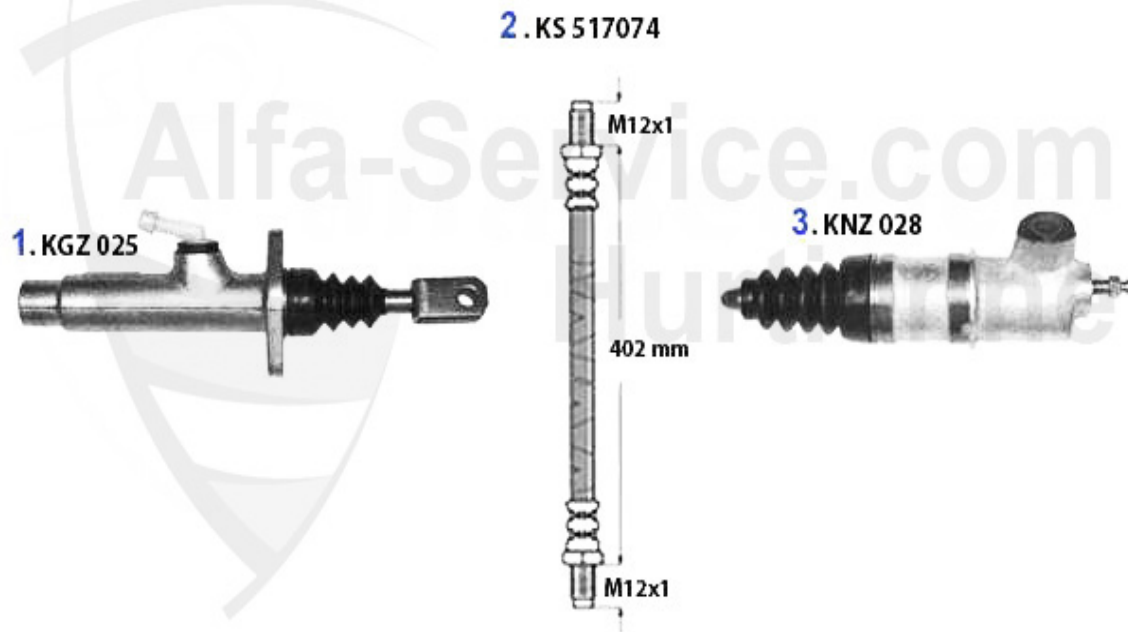

Kupplungsbetätigung/Clutch Actuation 164/Super 3.0 V6 24V

1	KGZ025	Kupplungsgeberzylinder 164/Super	99.00 EUR
2	KS517074	Kupplungsschlauch 164/Super	24.99 EUR
3	KNZ028	Kupplungsnehmerzylinder 145/6, 155/6, 164, GTV/Spider 9	55.00 EUR