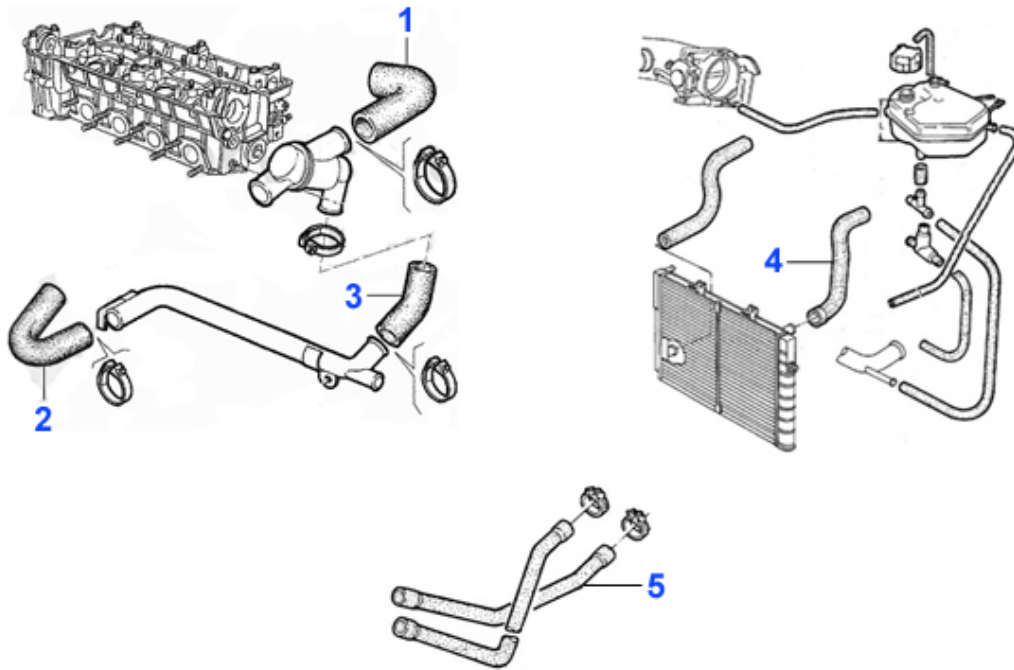

164/Super > Motor > Motorkühlung > 2.0 TS > Schläuche

1	KWS12872	Kühlwasserschlauch am Thermostat oben 164 2.0 TS Bj. >	Preis auf Anfrage
2	KWS13481	Kühlwasserschlauch oben zum Verteil errohr Thermostat 1	4.62 EUR
3	KWS12874	Kühlwasserschlauch Verteiler/Thermo statgehäuse 164 2.0	6.15 EUR
4	KWS07843	Kühlwasserschlauch oben 164 2.0 TS Bj. >92	23.99 EUR
5	KWS10731	Kühlwasserschlauch ab Klimaanlage 1 64/Super 2.0 TS	11.90 EUR