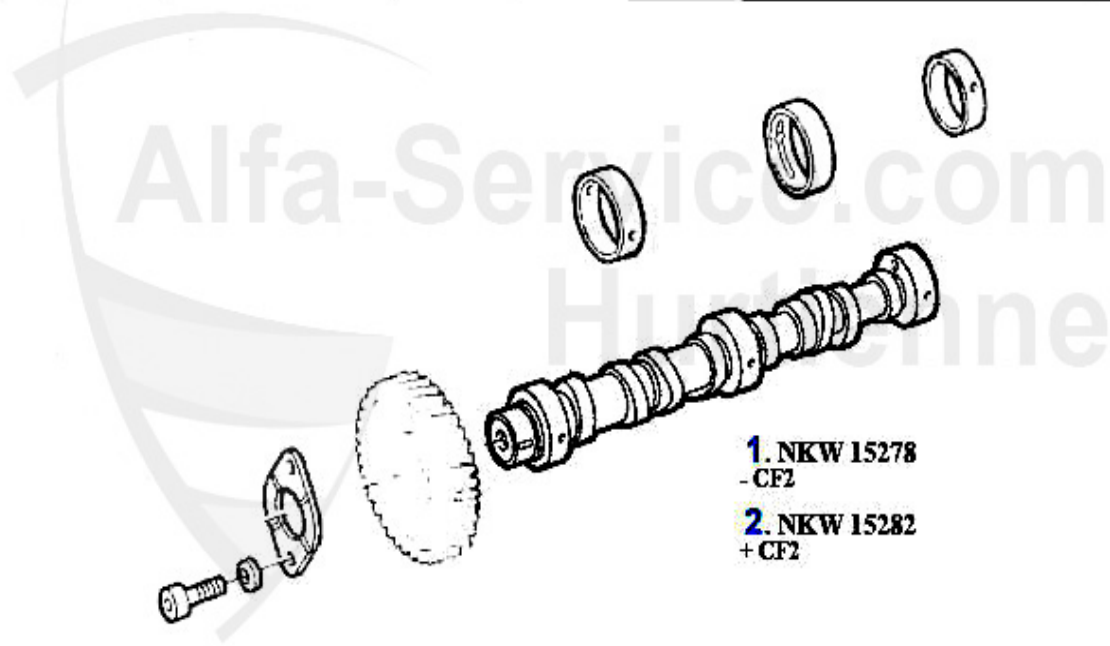

Nockenwelle/Camshaft 164/Super 2.5 TD

1	NKW15278	Nockenwelle 155,164/Super 2.5 TD	357.81 EUR
2	NKW15282	Nockenwelle 155,164 Super 2.5 TD ((CEE F2)	337.51 EUR

Ventiltrieb/Valve Train 164/Super 2.5 TD

1	VA91438	Ventil-Auslaß 155,164/Super 2.5 TD, 33 (905/7) 1.8 TD,7	81.55 EUR
2	VE91437	Ventil-Einlaß 155,164/Super 2.5 TD, 33 (905/7) 1.8 TD	37.85 EUR
3	KH95513	Kipphebel Auslaß 75,155,164/Super TD	42.58 EUR
4	KH16982	Kipphebel (auslasseite) 155,164/ Super 2.5 TD	46.16 EUR
5	KH95512	Kipphebel Einlaß 75,155,164/Super TD	42.58 EUR
6	KH16983	Kipphebel (einlasseite) 155,164/ Super 2.5 TD	46.16 EUR
7	SS17012	Stößelstange 155,164/Super 2.5 TD	13.23 EUR
8	HST17014	Stößel 155,164/Super 2.5 TD	22.57 EUR
9	SS96243	Stößelstange 33 (905/7),75,155, 164/Super TD	13.23 EUR
10	HST07198	Stößel 33 (905/7),75,155,164/Super TD	28.73 EUR