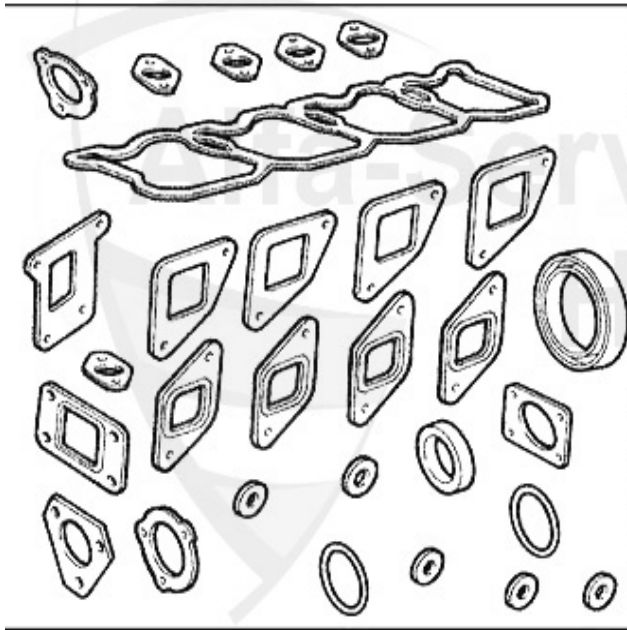

Motordichtsatz/Full Set 164/Super 2.5 TD

Achtung/Attention:

Ohne Kopfdichtung, Kopfdichtung
bitte separat bestellen!
Without Headgasket, please order it
separate!

1. MDS 8700

1 MDS8700

Motordichtsatz 164/Super 2.5 TD/CF2 84/92 KW (ohne ZKD)

234.92 EUR