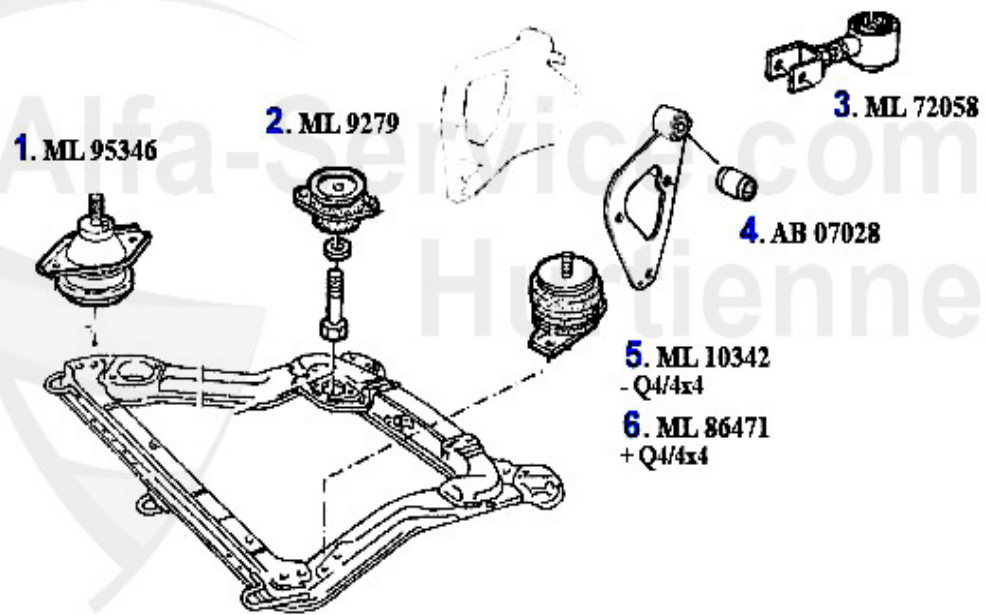

Motorlager/Enginemount 164/Super 3.0 V6 24V

1	ML95346	Motorlager vorne rechts 164 6-Zylinder	179.00 EUR
3	ML72058	Motoraufhängung 164 Super 6 Zylinder	Preis auf Anfrage