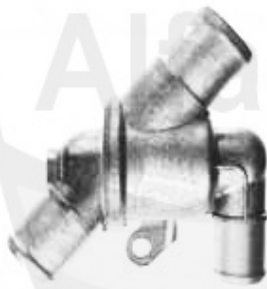

Thermostat 164/Super 2.0 TS

---

1. TH 596783
>1992