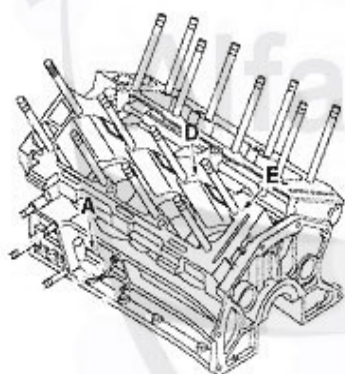

Kopfschraubensatz/Head Screw Set 164/Super 3.0 V6 24V