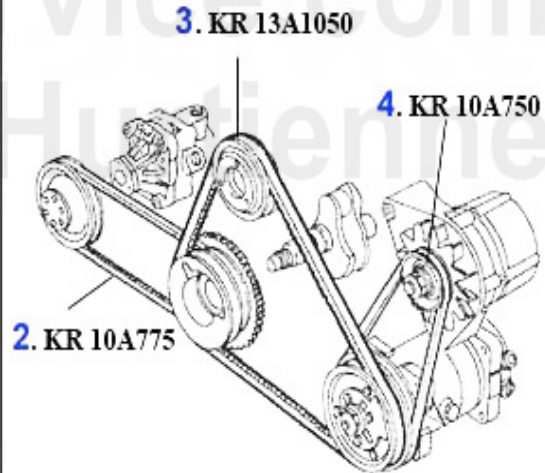

1	KR13A975	Keilriemen 12.5x975 164 2.0 TS/V6/ Turbo/QV Bj. >92	15.34 EUR
2	KR10A775	Keilriemen 9.5x775 164 Bj. >92 3.0 V6/2.0 Turbo-4 Zyl.	14.49 EUR
3	KR13A1050	Keilriemen 12.5x1050 164/Super 3.0 V6 Klimakompressor	15.34 EUR
4	KR10A750	Keilriemen 9.5x750 164 2.0 V6 Turbo/3.0 V6 Generator/KI	15.49 EUR