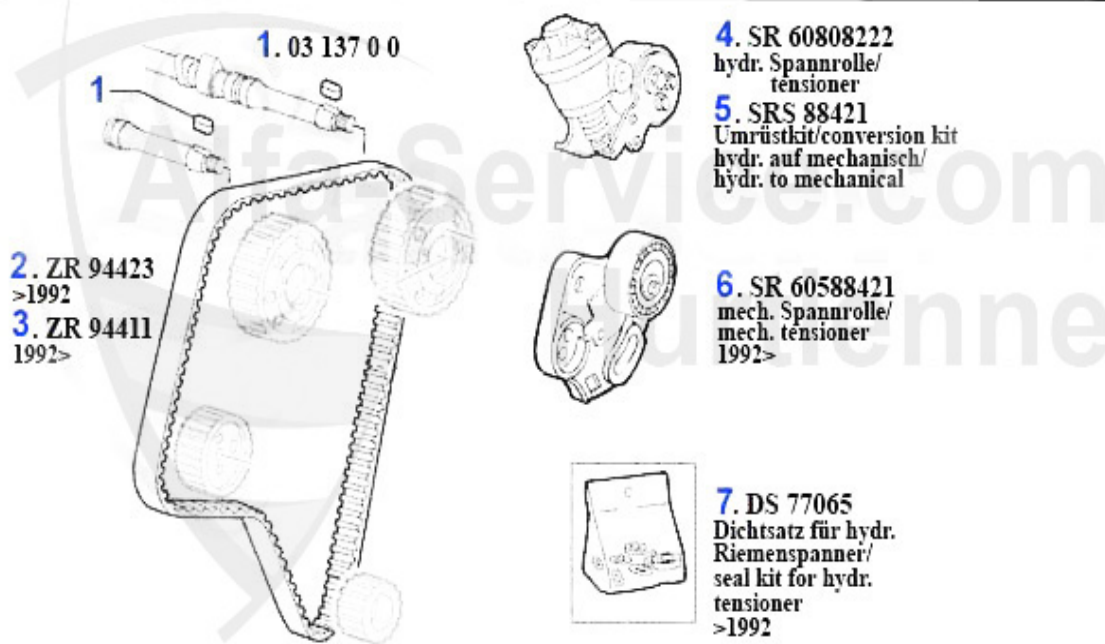

Zahnriemen/Timingbelt 164/Super 3.0 V6 12V

1	03 137 0 0	Keil für Nockenwelle	6.90 EUR
2	ZR94423	Zahnriemen 134RX254 6,75,90, 164, GTV6 (116), RZ/SZ 6-Z	54.89 EUR
3	ZR94411	Zahnriemen 134SP254C 155, 164, GTV/Spider 916 6-Zylinder	49.90 EUR
5	SRS88421	Umrüstsatz Spannrolle V6 hydraulisch auf mechanisch mit	239.00 EUR
6	SR60588421	Spannrolle mechanisch 155, 164 Super GTV/Spider 916 6-Z	149.00 EUR
7	DS77065	Dichtsatz für hydraulischen RiemenSpanner 75, 155, 164,	44.49 EUR