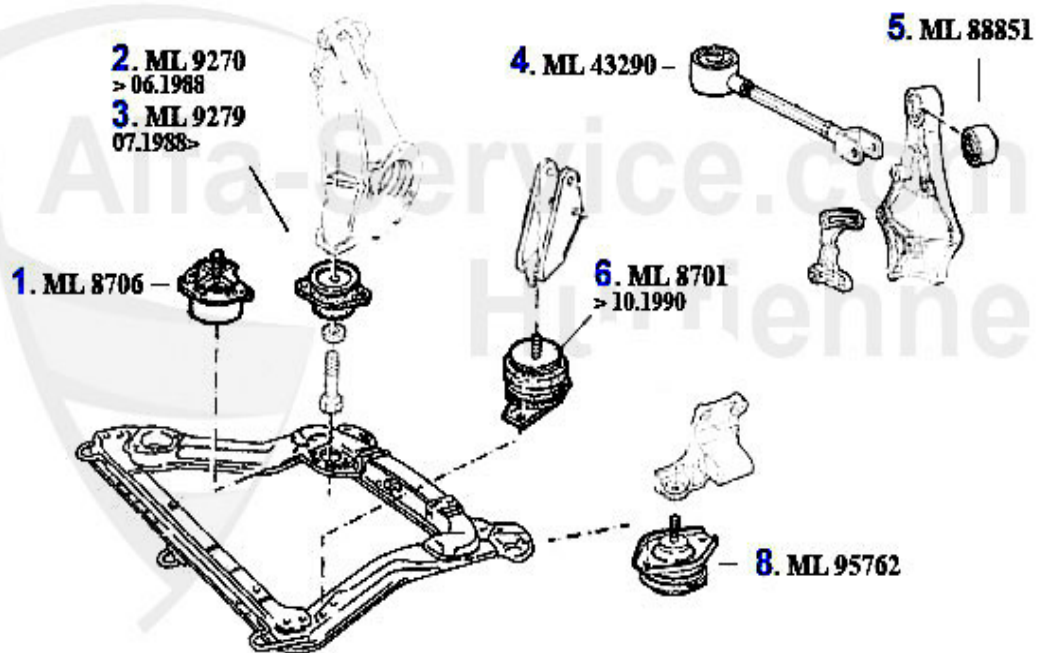

Motorlager/Enginmount 164/Super 2.5 TD

4	ML43290	Motorlager 164 2.0 Turbo 4-Zyl./2.5 TD	63.00 EUR
5	ML88851	Motorlagerbuchse vorne 164/Super TS /TD	18.80 EUR
8	ML95762	Motorlager HL 164/Super 2.5 TD	152.86 EUR