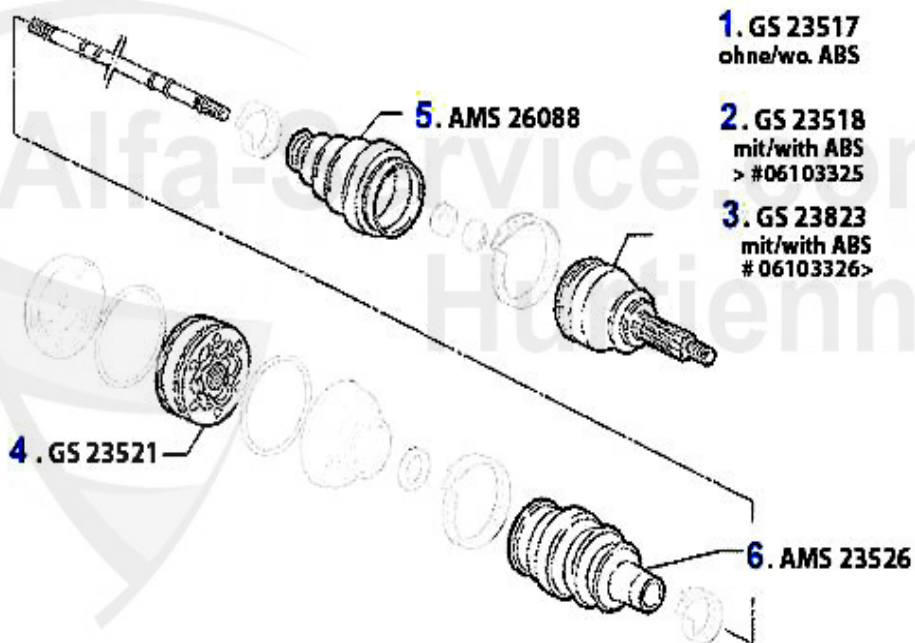

Antriebswelle/Driveshaft 164 3.0 QV Bj. >92

1	GS23517	Gelenksatz außen 164 Turbo/6-Zyl. Bj. >1992 ohne ABS	173.37 EUR
2	GS23518	Gelenksatz außen 164 Turbo/6-Zyl. mit ABS > #006103326	306.73 EUR
3	GS23823	Gelenksatz außen 164 6-Zylinder Bj. >1992 mit ABS	197.48 EUR
4	GS23521	Gelenksatz innen 164/Super Turbo, 6-Zylinder	101.55 EUR
5	AMS26088	Achsmanschette aussen 155, 164, 156 GTV/Spider (916) 6-	15.01 EUR
6	AMS23526	Achsmanschette innen 164 3.0 V6/24V, 2.5 TD inkl. Befes	22.90 EUR