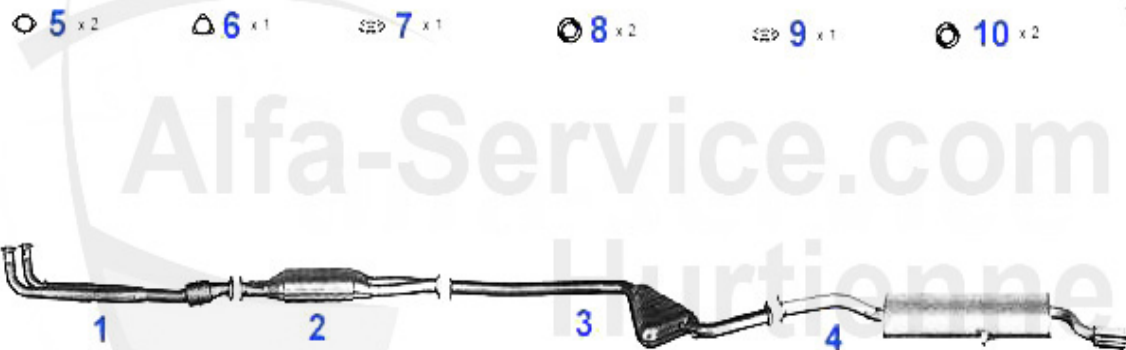

164/Super > Auspuff > Abgasanlage > 2.0 TS Bj. 92>

Abgasanlage/Exhaust System 164/Super 2.0 TS KAT. Bj. 92>

164 2.0i TWIN SPARK KAT. (1865 cc)

9/'92-'98

1	VSD117401	Vorschalldämpfer 164 Super 2.0 TS bj. 92>	184.65 EUR
2	KAT117433	Katalysator 164 Super 2.0 TS bj. 92>	605.26 EUR
3	MSD117406	Mitteltopf 164 2.0 TS Kat Bj.12.90> 3.0 V6 Kat Bj. 90>	125.00 EUR
4	NSD117457	Endtopf 164/Super 2.0 TS Kat. Bj. 92>	159.00 EUR
5	SAT094413	Dichtung VSD Alfetta/ Giulietta/75/90/155/164	6.00 EUR
6	SAT094411	Dichtung VSD/Kat 155 TS,164 3.0 V6	6.50 EUR
7	SAT094002	Brennring Kat Diverse Modelle	8.90 EUR
8	SAT091108	Gummi/Auspuffaufhängung 155,164	2.90 EUR
9	SAT094003	Brennring für Schalldämpfer Diverse Modelle	10.50 EUR