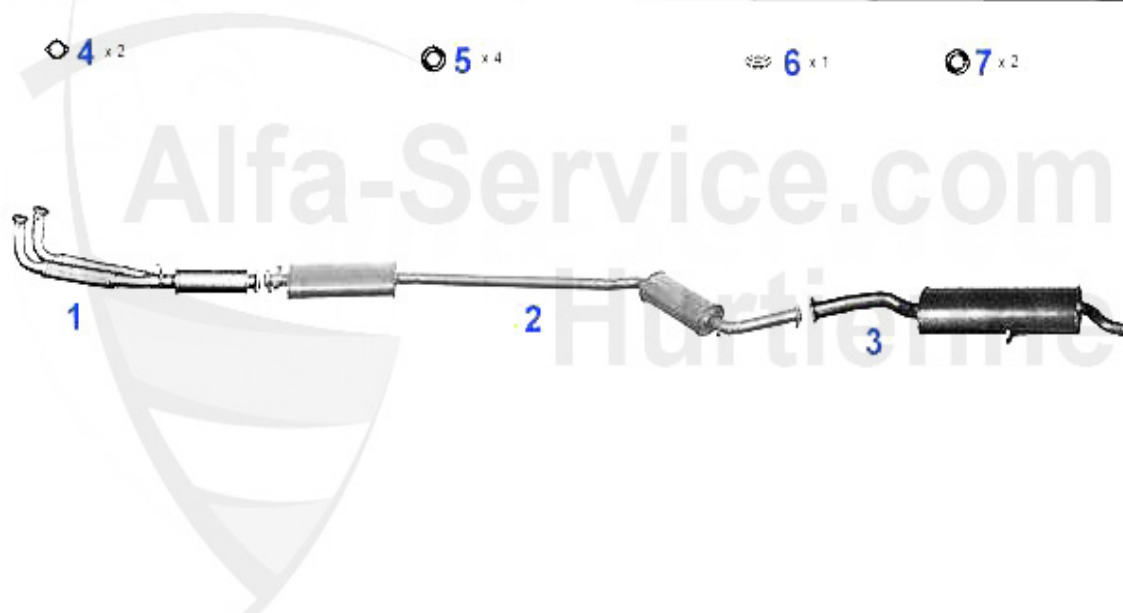

Abgasanlage/Exhaust System 164 2.0 TS Bj. 12.90-92

164 2.0i TWIN SPARK (1992/1995 cc) Ch.N. 521491016208974-

12/'90-'92

1	VSD117003	Vorschalldämpfer 164 2.0 TS Bj. >92	183.63 EUR
2	MSD117009	Mitteltopf 164 2.0 TS Bj. 12.90-92	299.00 EUR
3	NSD117407	Endtopf 164 2.0 TS Bj. 12.90-92	159.00 EUR
4	SAT094413	Dichtung VSD Alfetta/ Giulietta/75/90/155/164	6.00 EUR
5	SAT091108	Gummi/Auspuffaufhängung 155,164	2.90 EUR
6	SAT094003	Brennring für Schalldämpfer Diverse Modelle	10.50 EUR