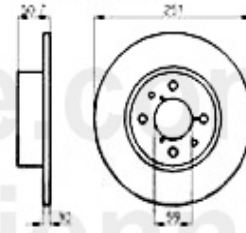

4. BS 541515
2.0 TS (not USA)
hinten/rear

5. BS 518815
2.0 TS USA, Turbo/6-Cyl./TD
hinten/rear