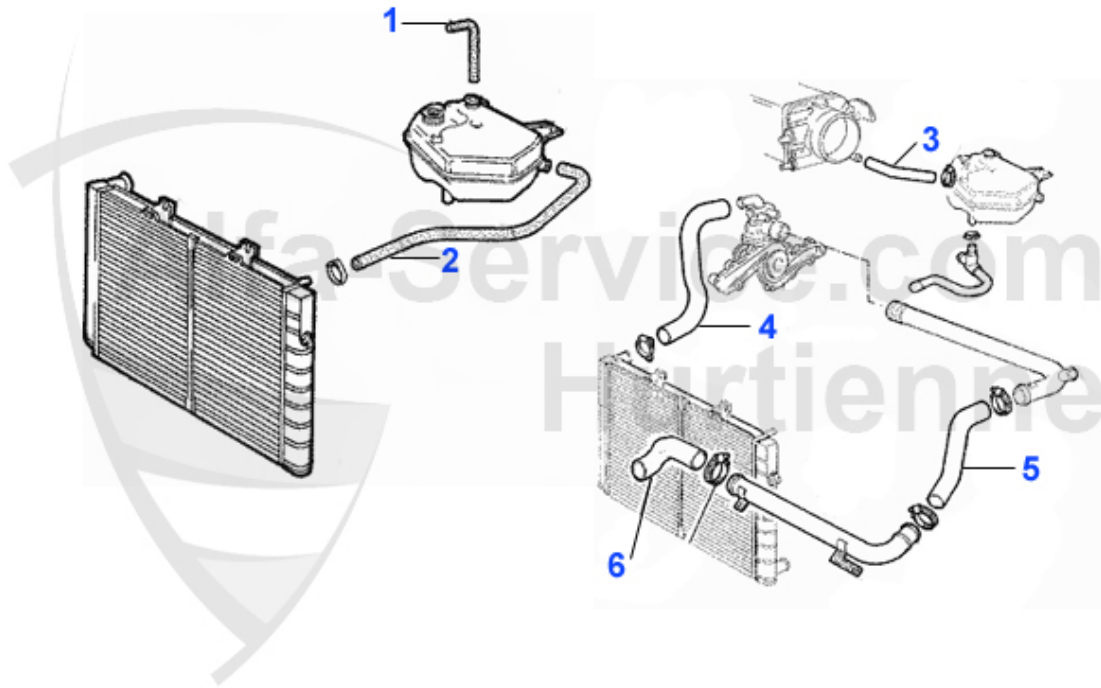

164/Super > Motor > Motorkühlung > Schläuche > 3,0 V6 FL 92 - 97

4	KWS10276	Kühlwasserschlauch oben 164/Super 6 -Zylinder	Preis auf Anfrage
5	KWS88565	Kühlwasserschlauch 164 Super 6-Zylinder Verbindungsschl	Preis auf Anfrage
6	KWS79062	Kühlwasserschlauch unten 164 Super 6-Zylinder am Kühler	29.00 EUR