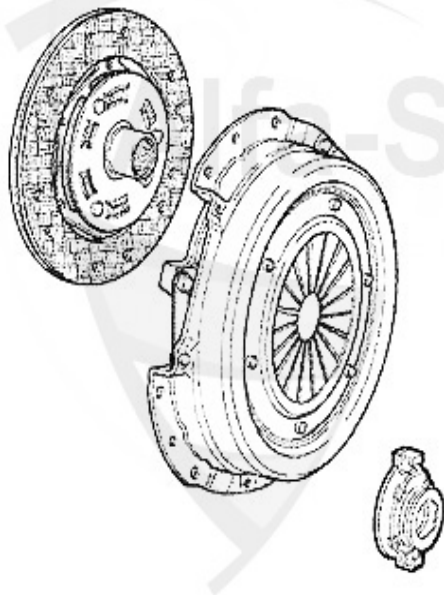

Kupplungs-Kit/Clutch Set 164/Super 3.0 V6 24V

---

1. KK 727001

Ø 235 mm

---

1 KK727001

Kupplungs-Kit 155, 164 6-Zylinder Diverse Bj. 1992-1998

389.00 EUR