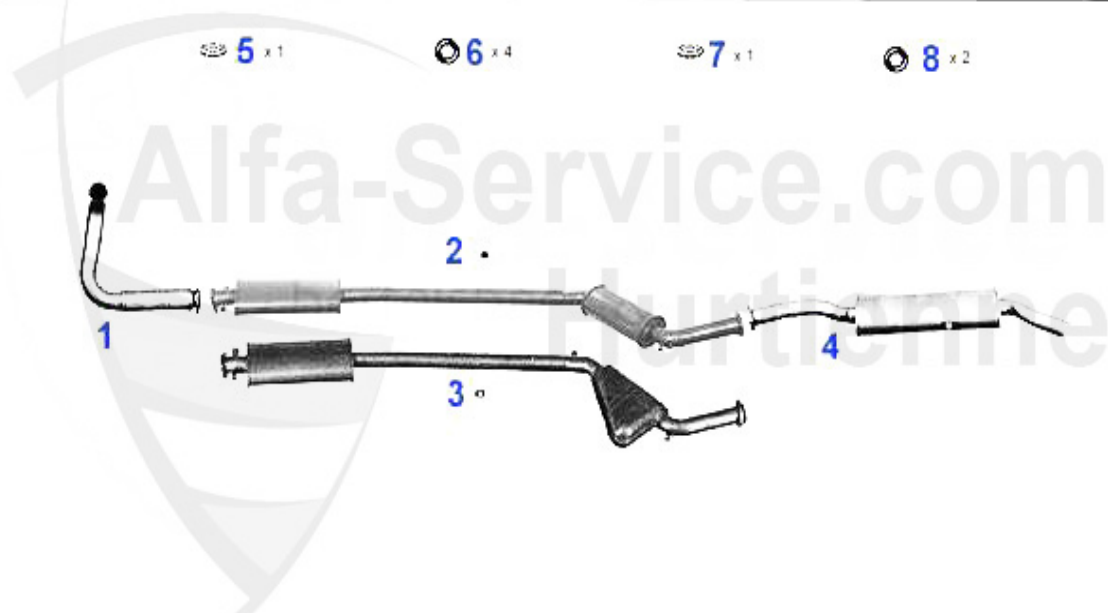

Abgasanlage/Exhaust System 164 2.5 TD

164 2.5 TURBO DIESEL (2500 cc)

■ = Ch. N. 8214182 (-11/'90)
□ = Ch. N. 5214163- (12/'90-)

'87-8/'92

1	VR117301	Vorderrohr 164 2.5 TD	116.03 EUR
2	MSD455909	Mitteltopf 164 2.0 Turbo Bj. >06.90 2.5 TD bj. >11.90	Preis auf Anfrage
3	MSD456309	Mitteltopf 164 2.0 Turbo Bj. 07.90-92 2.5 TD Bj. 12.90>	255.01 EUR
4	NSD117307	Endtopf 164 2.5 TD bj. 87-92	124.95 EUR
5	SAT094003	Brennring für Schalldämpfer Diverse Modelle	10.50 EUR
6	SAT091108	Gummi/Auspuffaufhängung 155,164	2.90 EUR