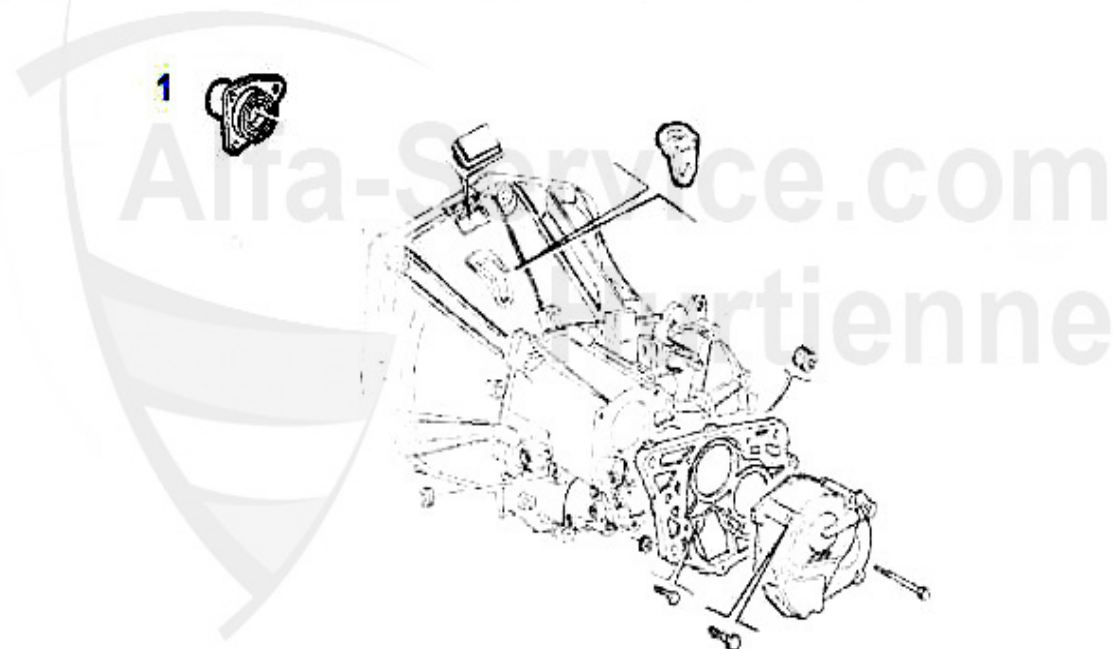

Ausrücker/Sleeve Bearing 164/Super 2.0 V6 Turbo

---

1 FH11951

Führungshülse f. Ausrücklager 3-Löcher 145/6,147,155,16

79.00 EUR