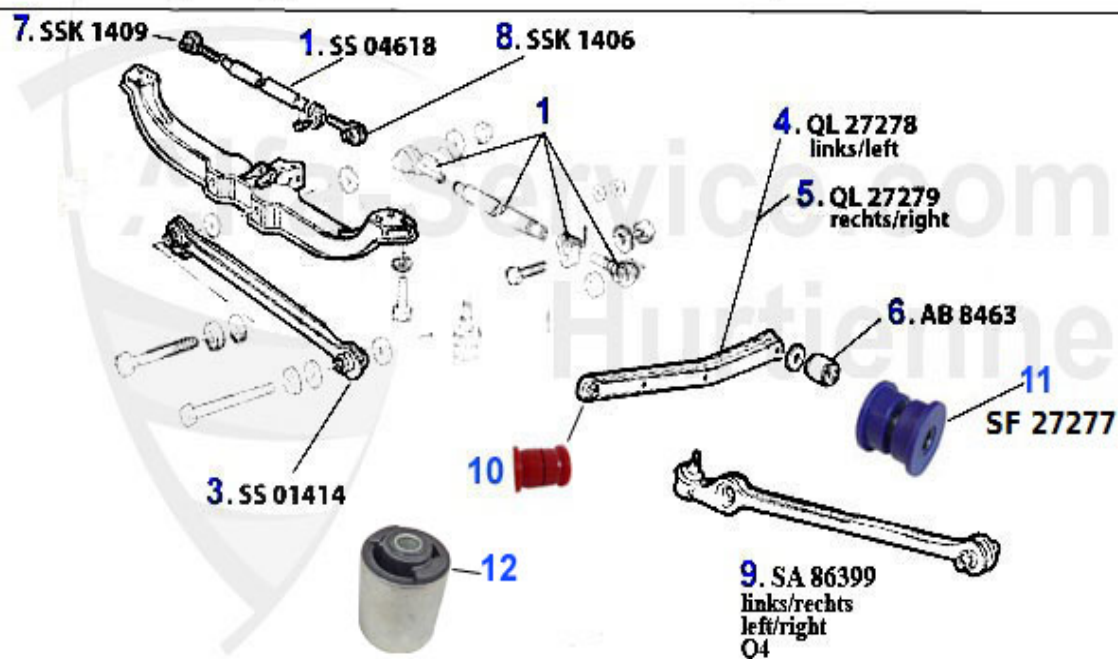

Aufhängung/Attachment 164/Super hinten/rear

1	SS04618	Spurstange 164/Super HA Li/Re nicht Q4	209.27 EUR
3	SS01414	Stabilisatorstrebe HA 164/Super nicht Q4	152.76 EUR
4	QL27278	Längsstrebe Radaufhängung HL 164/ Super, nicht Q4	114.99 EUR
5	QL27279	Längsstrebe Radaufhängung HR 164/ Super, nicht Q4	114.99 EUR
6	AB8463	Stabibuchse hinten 164	15.51 EUR
7	SSK1409	Spurstangenkopf hinten/innen 164/ Super, GTV/Spider 916	43.09 EUR
8	SSK1406	Spurstangenkopf hinten/außen 164/Super, GTV/Spider 916	33.34 EUR
9	SA86399	Schwingarm HA 164/Super Q4	180.74 EUR
10	SF27278	Polyurethan Buchsen Längslenker vorne (38mm) 164 Satz 2	71.00 EUR
12	AB15511	Buchse für Querlenker HA Alfa 164 für QL27278/9	7.50 EUR