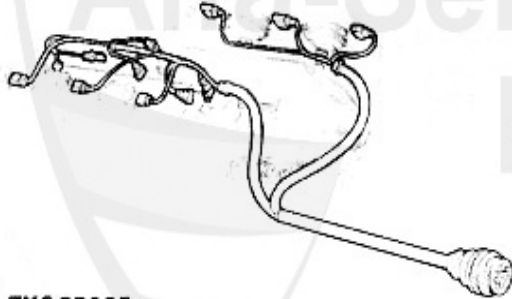

Zündanlage/Ignitionsystem 164/Super 3.0 V6 24V

1. ZKS 73722
- Q4/4x4
Zündkabelsatz/
CABLE SET

2. ZKS 93105
Q4/4x4
Zündkabelsatz/
CABLE SET

3. ZS 213
Zündspule/
COIL

4. PFR 6 B

1	ZKS73722	Zündleitung 164/Super QV 24V	Preis auf Anfrage
2	ZKS93105	Zündkabelsatz 164/Super V6 24V Q4/ 4x4	198.99 EUR
3	ZS213	Zündspule 156, 164/6 GTV/Spider 916 2.5/3.0 V6 24V Bj.	109.00 EUR
4	PFR 6 B	Zündkerze NGK 33 1.7 ie 16V,145/6 1.7 ie 16V, 147 3.2 G	19.00 EUR