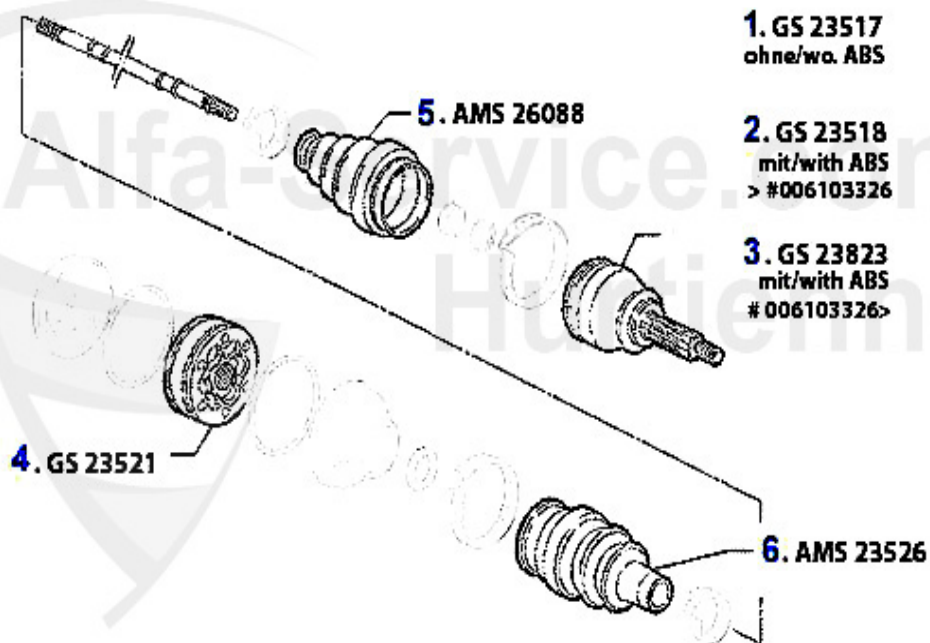

Antriebswelle/Driveshaft 164 2.0 Turbo 4-Cyl.

1	GS23517	Gelenksatz außen 164 Turbo/6-Zyl. Bj. >1992 ohne ABS	173.37 EUR
2	GS23518	Gelenksatz außen 164 Turbo/6-Zyl. mit ABS > #006103326	306.73 EUR
3	GS23823	Gelenksatz außen 164 6-Zylinder Bj. >1992 mit ABS	197.48 EUR
4	GS23521	Gelenksatz innen 164/Super Turbo, 6-Zylinder	101.55 EUR
5	AMS26088	Achsmanschette aussen 155, 164, 156 GTV/Spider (916) 6-	15.01 EUR
6	AMS23526	Achsmanschette innen 164 3.0 V6/24V, 2.5 TD inkl. Befes	22.90 EUR