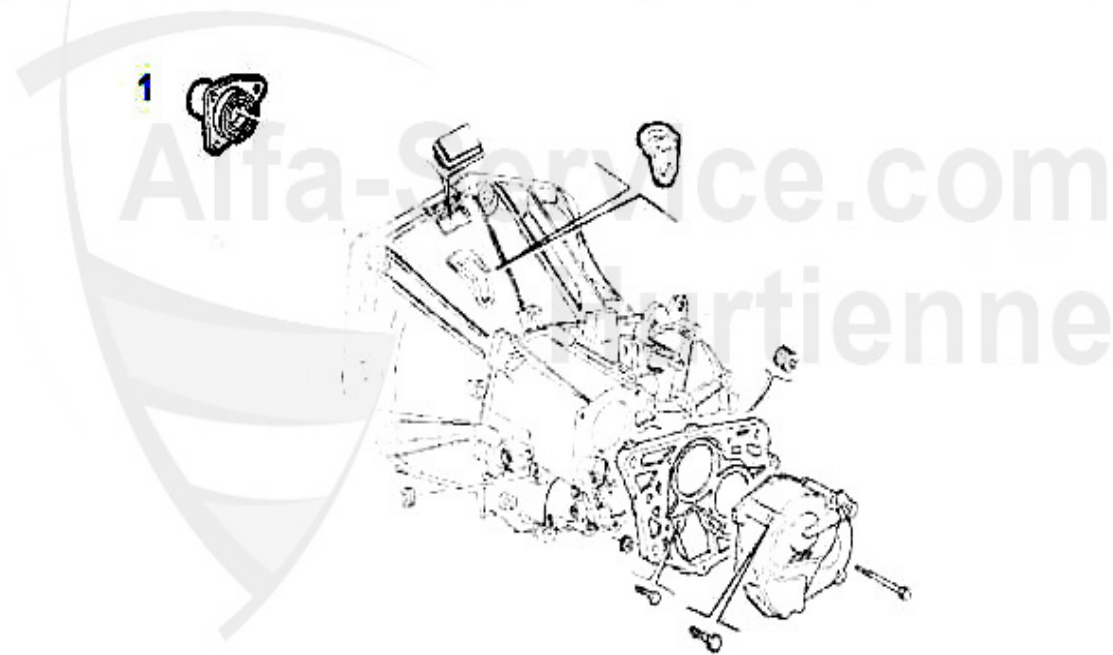

Ausrücker/Sleeve Bearing 164/Super 2.5 TD

---

1 FH11951

Führungshülse f. Ausrücklager 3-Löcher 145/6,147,155,16

79.00 EUR