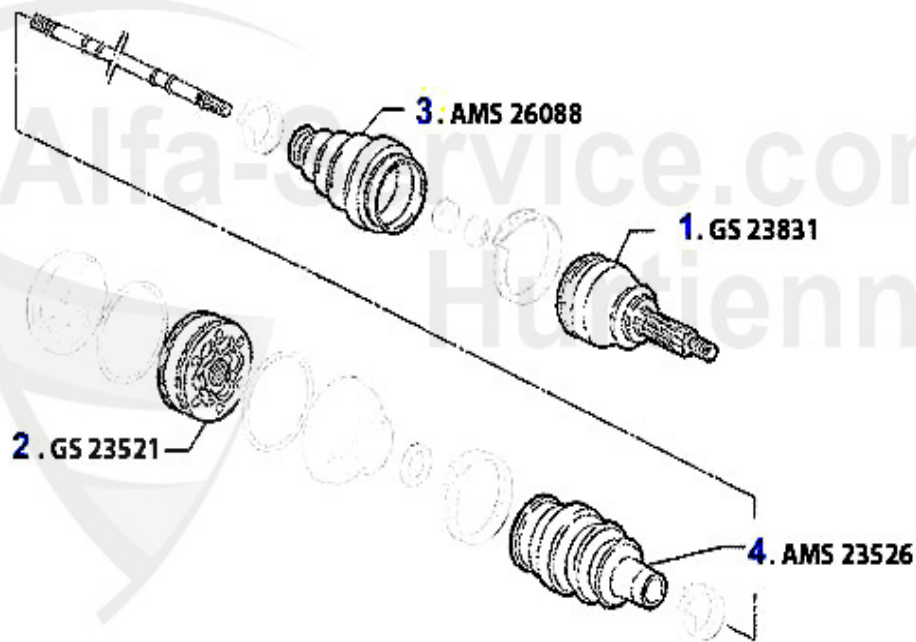

Antriebswelle/Driveshaft 164/Super 3.0 V6 24V

1	GS23831	Gelenksatz außen 164 Super 6-Zylinder mit ABS	152.86 EUR
2	GS23521	Gelenksatz innen 164/Super Turbo, 6-Zylinder	101.55 EUR
3	AMS26088	Achsmanschette aussen 155, 164, 156 GTV/Spider (916) 6-	15.01 EUR
4	AMS23526	Achsmanschette innen 164 3.0 V6/24V, 2.5 TD inkl. Befes	22.90 EUR