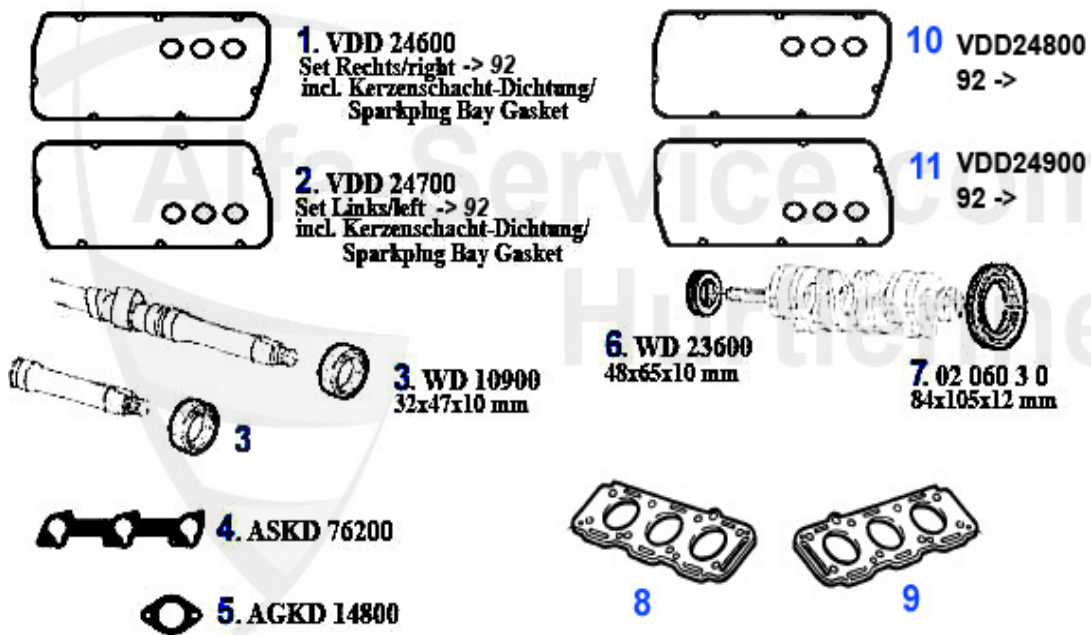

Motordichtsatz 164 2.0 Turbo 4-Zylinder

132.34 EUR

Kopfschraubensatz/HEAD Screw Set 164 2.0 Turbo/4Cyl.

1 ZKSS7300

Kopfschraubensatz 164 Turbo Bj. >9 2

47.60 EUR

Dichtungen Motor/Gaskets Engine 164/Super 2.0 V6 Turbo