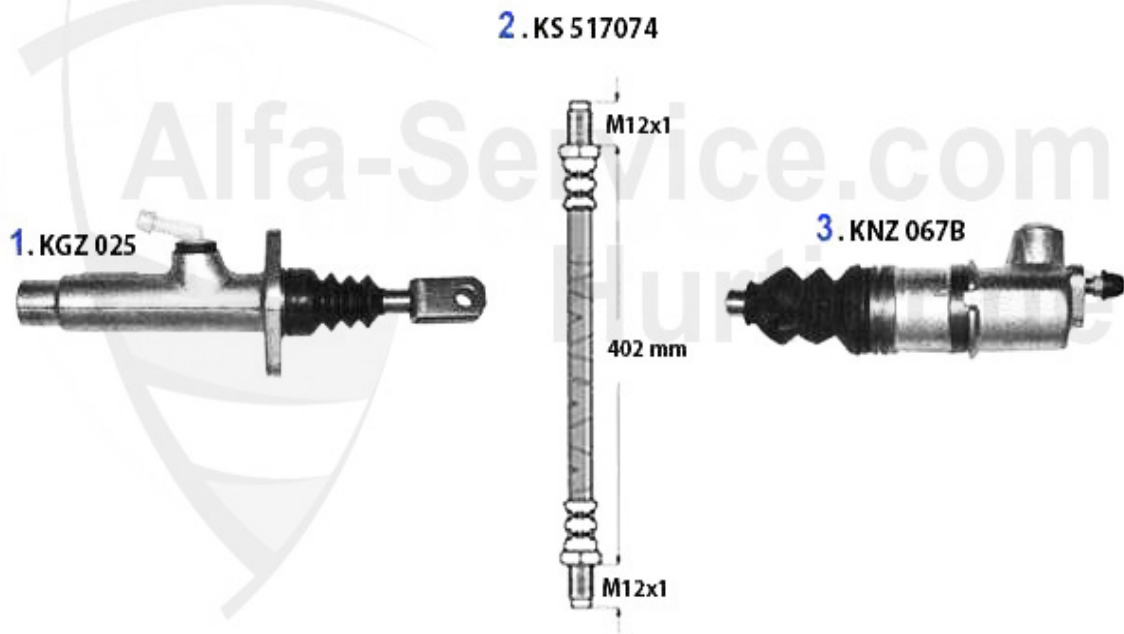

Kupplungsbetätigung/Clutch Actuation 164/Super 2.0 TS

1	KGZ025	Kupplungsgeberzylinder 164/Super	99.00 EUR
2	KS517074	Kupplungsschlauch 164/Super	24.99 EUR