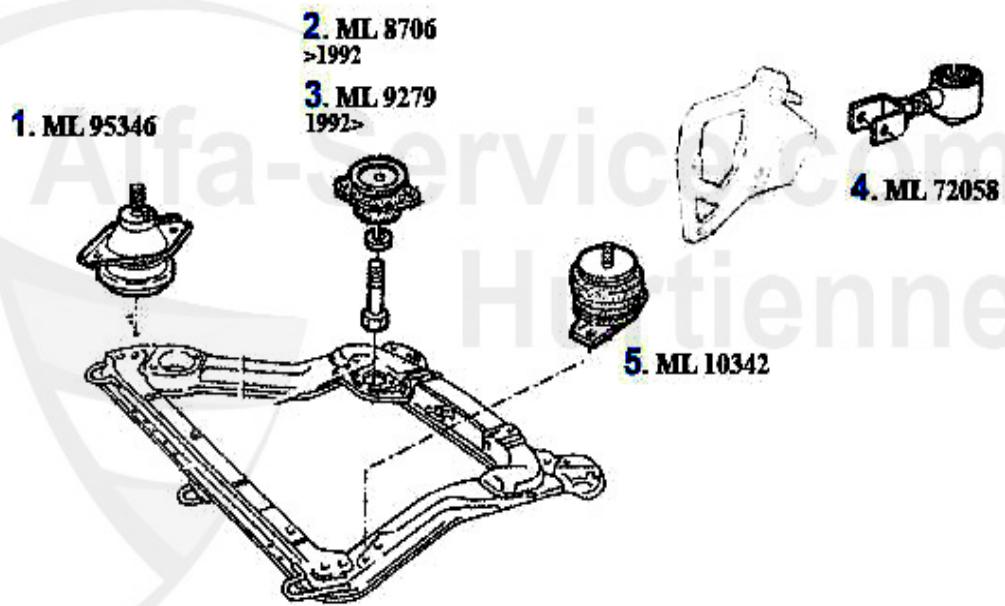

1	ML95346	Motorlager vorne rechts 164 6-Zylinder	179.00 EUR
4	ML72058	Motoraufhängung 164 Super 6 Zylinder	Preis auf Anfrage

Motorlager/Enginemount 164/Super 3.0 V6 12V

1	ML95346	Motorlager vorne rechts 164 6-Zylinder	179.00 EUR
5	ML72058	Motoraufhängung 164 Super 6 Zylinder	Preis auf Anfrage