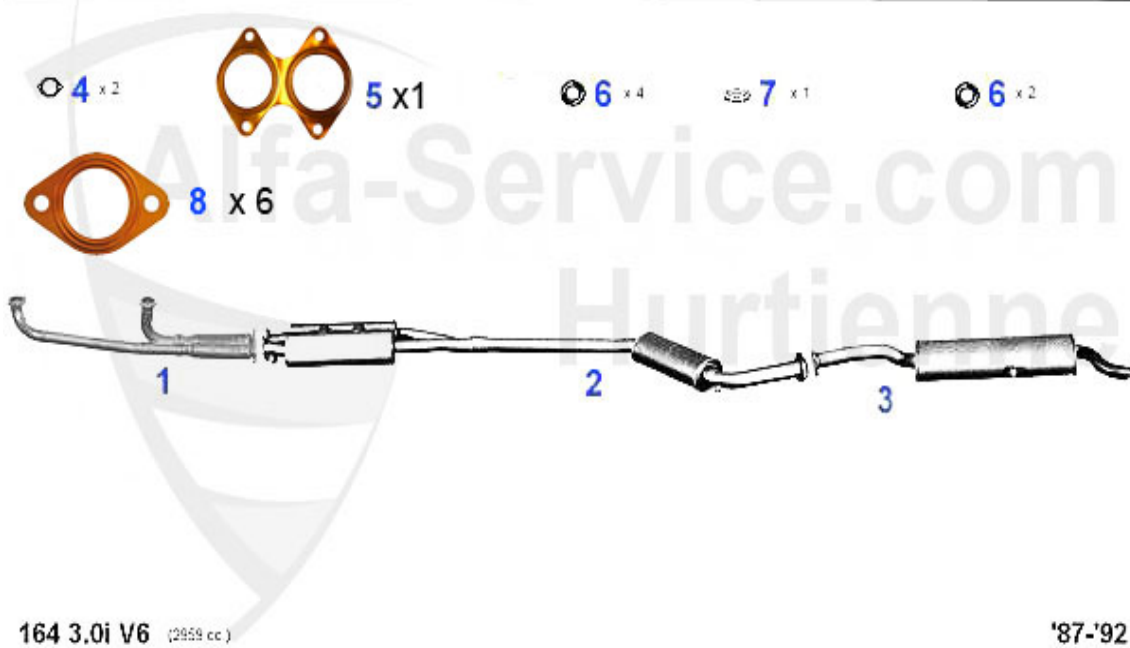

Abgasanlage/Exhaust System 164 3.0 V6 Bj. >92

1	VSD117201	Vorderer Topf 164 3.0 V6 87-92	223.13 EUR
2	MSD117209	Mitteltopf 164 3.0 V6 Bj. >11.90	638.99 EUR
3	NSD117107	Endtopf 164 2.0 TS kat bj. >11.90 164 turbo bj. 88-92	219.00 EUR
4	SAT094414	Dichtung VSD 164/Super,RZ,SZ,gtv/sp ider (916) 3.0 V6	4.99 EUR
5	SAT256272	Dichtung 2 Stück statt Doppeldichtung für Kat 164 3.0 V	5.90 EUR
6	SAT091108	Gummi/Auspuffaufhängung 155,164	2.90 EUR
7	SAT094003	Brennring für Schalldämpfer Diverse Modelle	10.50 EUR
8	AGKD06636	Abgaskrümmerdichtung 75/155/ 164/Super/RZ/SZ/GTV/Spider	5.89 EUR