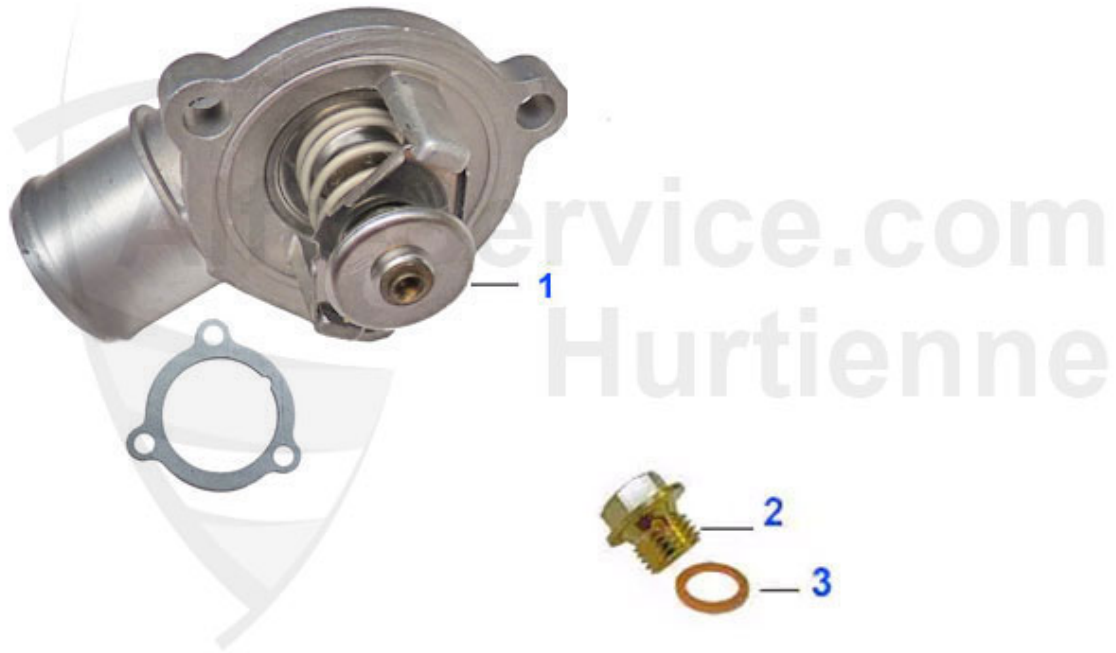

Kühler/Radiator 164/Super 3.0 V6 12V

1. MK 22876
>1992

2. MK 22835
1992>

3 KD11811

Deckel f.Ausgleichsbehälter AR164 2,0TS,3,0 V6 (88-92)

9.00 EUR

164/Super > Motor > Motorkühlung > 3.0 V6 > Thermostat

1	TH559862	Thermostat 164/Super 3.0 V6 87-98 3,0i.e.QV 90-92 /3,0	179.00 EUR
2	08 070 0 0	Entlüfterschraube Wasser- kreislauf Ansaugbrücke 105/11	8.50 EUR
3	08 084 0 0	Dichtring Entlüfterschraube OE 10280060	0.50 EUR