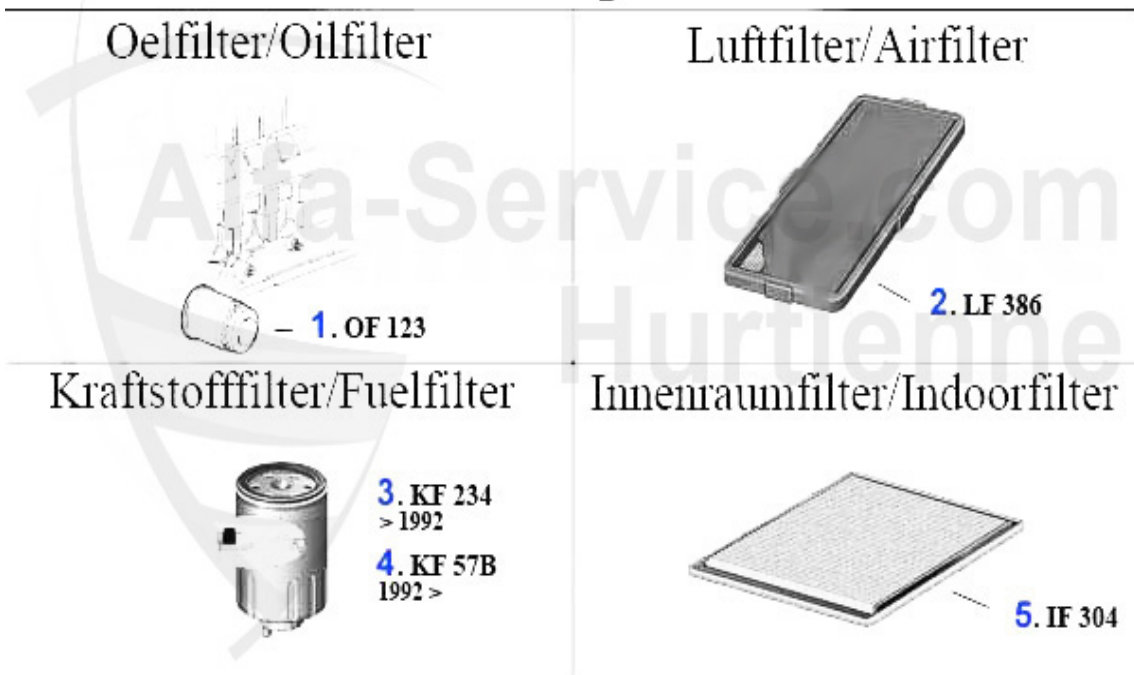

Filter 164/Super 2.5 TD

1	OF123	Ölfilter Arna,Sud/Sprint, 116 6-Zylinder/Turbo,75,90, 3	11.00 EUR
2	LF386	Luftfilter eckig 164/Super TS/Turbo/TD/ V6 24V	31.00 EUR
3	KF234	Kraftstoff-Filter 6,33,75,90,145/6 155,164 Alfetta,Giul	19.08 EUR
4	KF57B	Kraftstoff-Filter 155, 164/Super 2.5 TD, Anschraubpatro	29.49 EUR
5	IF304	Innenraumfilter 164/Super eckig	28.50 EUR