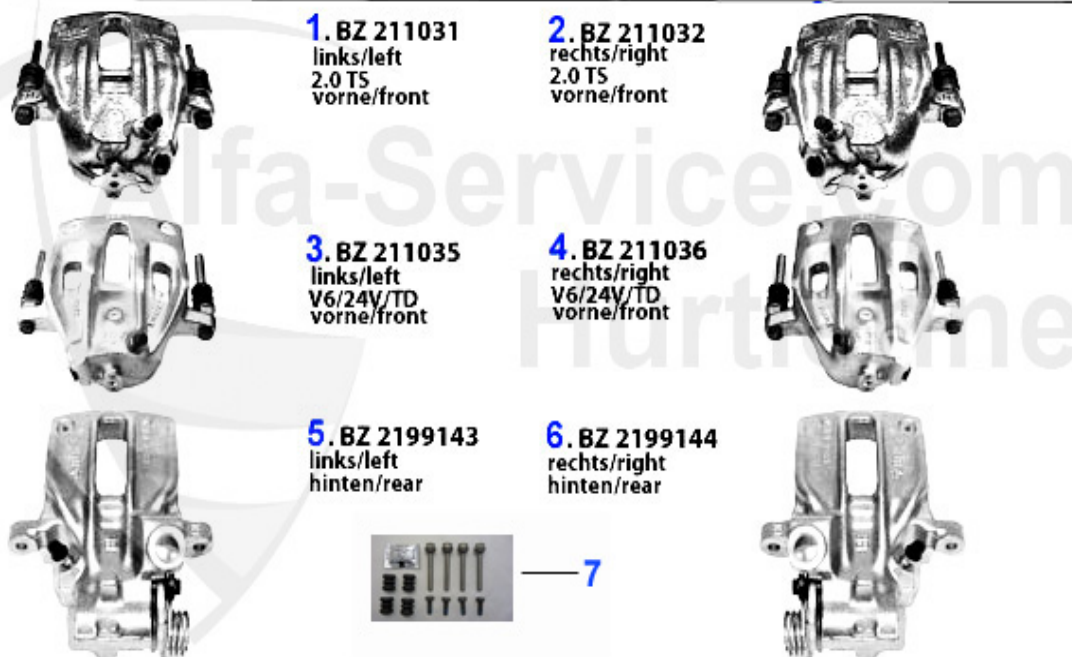

Bremsszangen/Calipers 164/Super 1992>

1. BZ 211031
links/left
2.0 TS
vorne/front

2. BZ 211032
rechts/right
2.0 TS
vorne/front

3. BZ 211035
links/left
V6/24V/TD
vorne/front

4. BZ 211036
rechts/right
V6/24V/TD
vorne/front

5. BZ 2199143
links/left
hinten/rear

6. BZ 2199144
rechts/right
hinten/rear

7

1	BZ211031	Bremssattel vl 164/Super 2.0 TS bj. 03.90> Bremssystem:	124.50 EUR
2	BZ211032	Bremssattel vr 164/Super 2.0 TS bj. 03.90> Bremssystem:	124.50 EUR
3	BZ211035	Bremssattel vl 164 Super 2.0 turbo/ 3.0 V6/24V/2.5 TD B	73.24 EUR
4	BZ211036	Bremssattel vr 164 Super 2.0 turbo/ 3.0 V6/24V/2.5 TD B	73.24 EUR
5	BZ2199143	Bremssattel hl 164 bj. 10.89> Bremssystem: Lucas 1-kolb	99.23 EUR
6	BZ2199144	Bremssattel hr 164 Bj. 10.89> Bremssystem: Lucas 1-Kolb	99.23 EUR
7	RSBS0094	Rep.-Satz Bremszange hinten 164/ Super	40.01 EUR