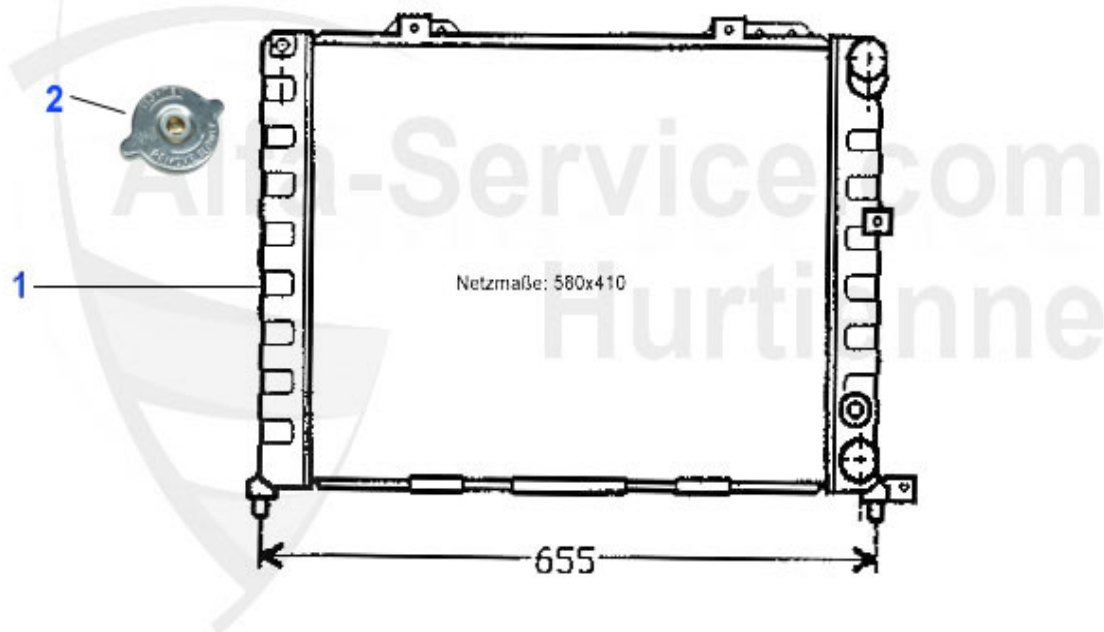

Kühler/Radiator 164/Super 3.0 V6 24V

2 KD11811

Deckel f.Ausgleichsbehälter AR164 2,0TS,3,0 V6 (88-92)

9.00 EUR