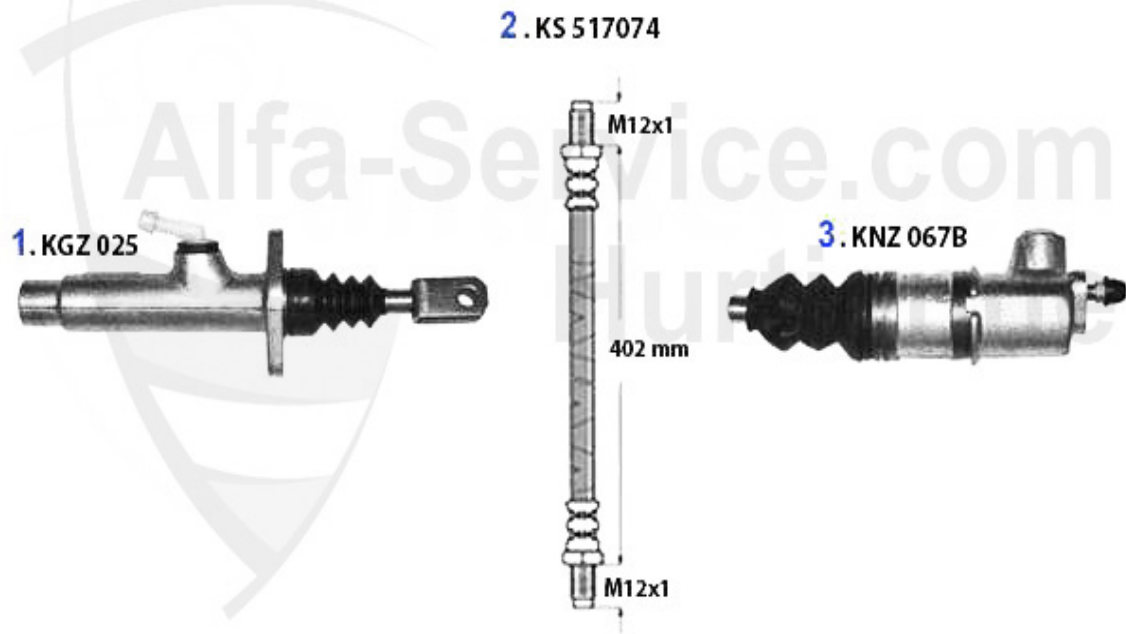

Kupplungsbetätigung/Clutch Actuation 164/Super 3.0 V6 12V

1	KGZ025	Kupplungsgeberzylinder 164/Super	99.00 EUR
2	KS517074	Kupplungsschlauch 164/Super	24.99 EUR