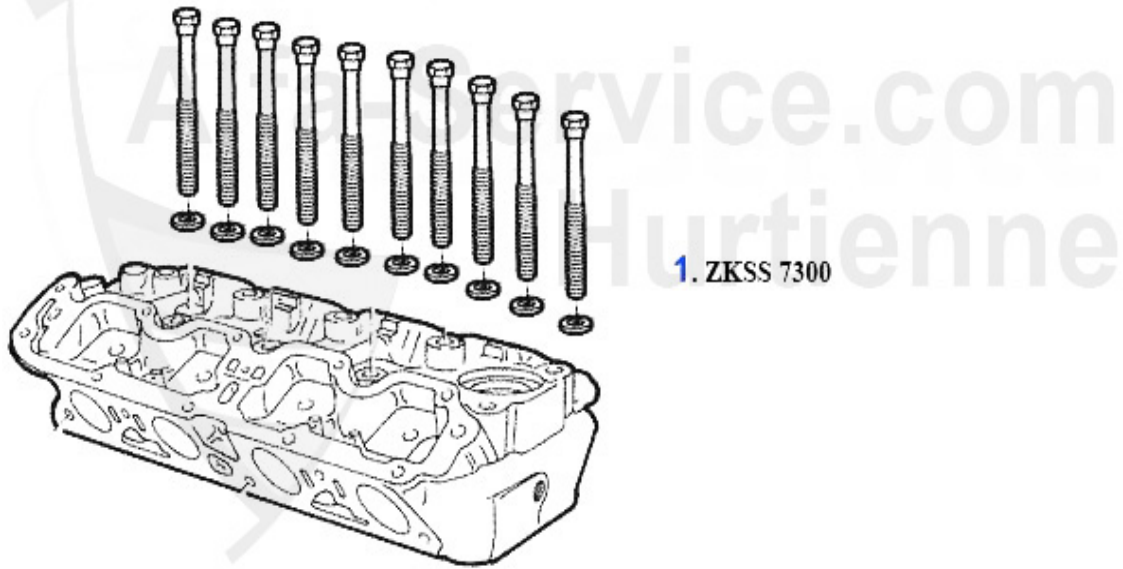

Kopfschraubensatz/HEAD Screw Set 164 2.0 Turbo/4Cyl.

---

1 ZKSS7300

Kopfschraubensatz 164 Turbo Bj. >9 2

47.60 EUR