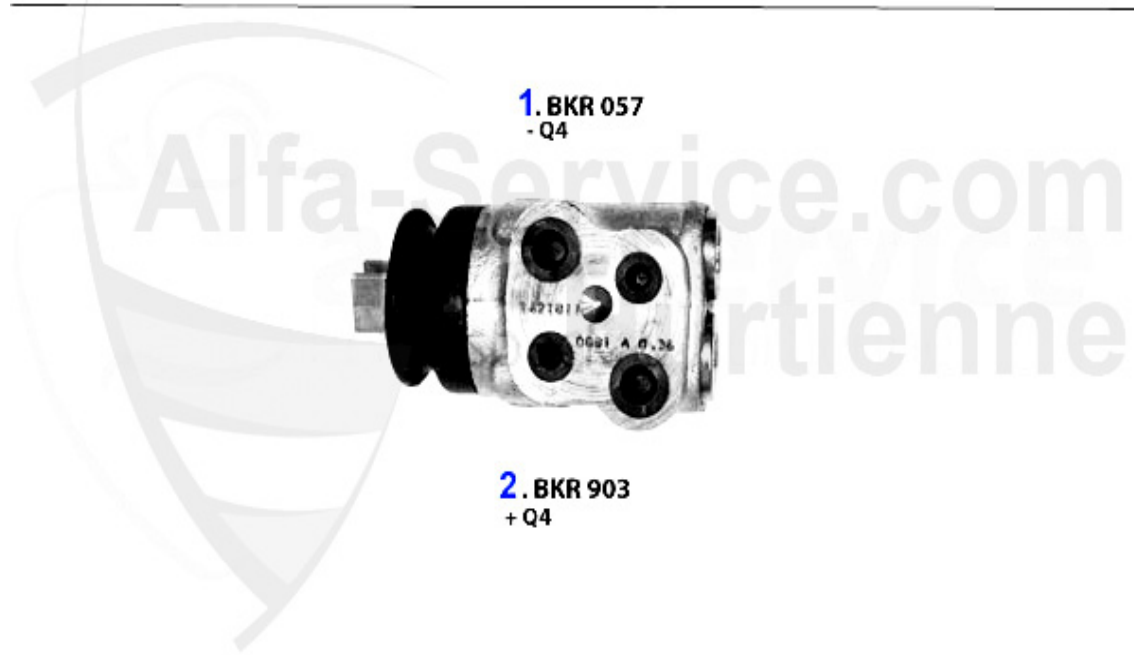

4	HBZ091	Hauptbremszylinder 164/Super Alu Bremssystem: Bendix	149.00 EUR
5	OED005	Deckel Bremsflüssigkeitsbehälter AR 164 (87-97) 4+6 Zyl	61.50 EUR

Bremskraftregler/Brake Valve 164/Super

1 BKR057

Bremskraftregler 164/Super