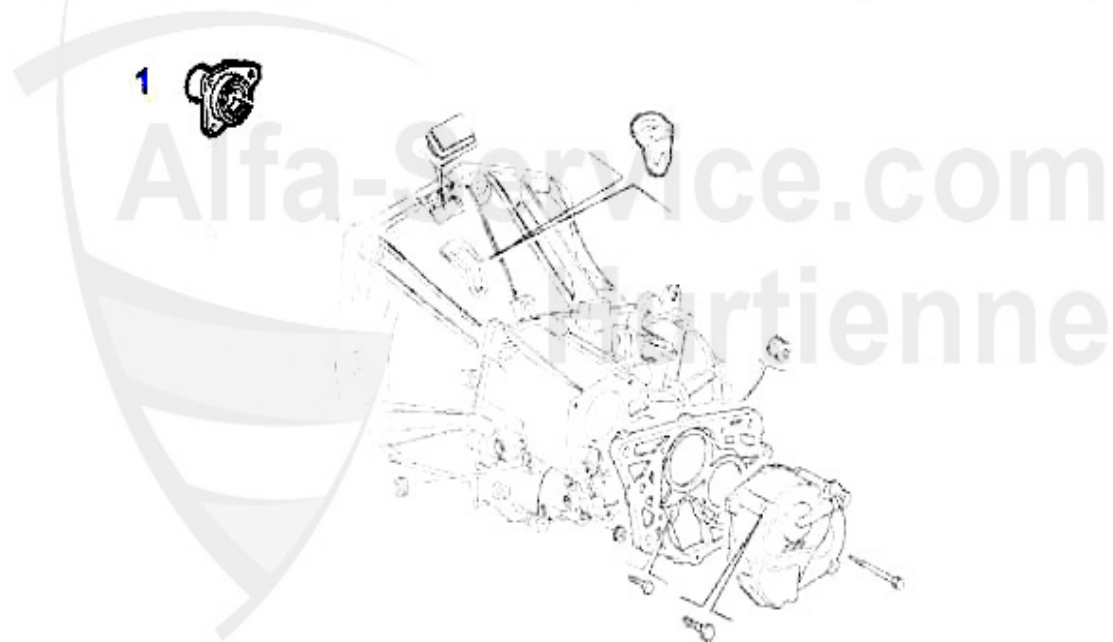

Ausrücker/Sleeve Bearing 164/Super 3.0 V6 12V

---

1 FH11951

Führungshülse f. Ausrücklager 3-Löcher 145/6,147,155,16

79.00 EUR