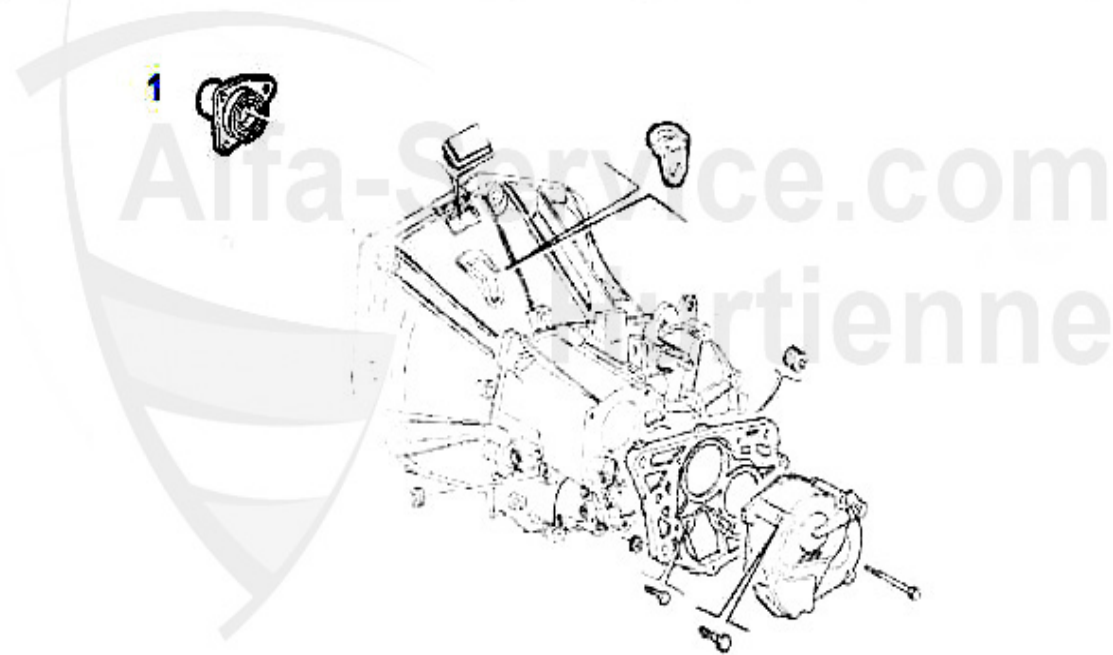

Kupplungs-Kit/Clutch Set 164/Super 2.0 TS

1. KK 472002

Ø 215 mm

1 KK472002

Kupplungs-Kit 164 2.0 TS bj. 87-92

179.01 EUR

Ausrücker/Sleeve Bearing 164/Super 2.0 TS

1 FH11951