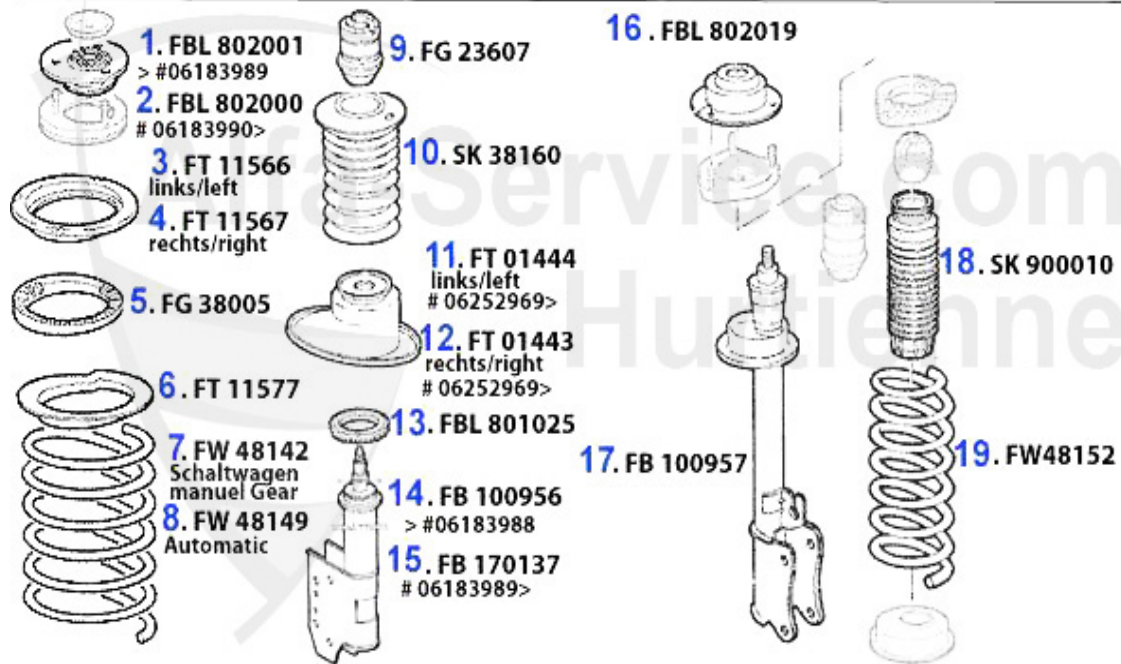

Federbeine/Struts 164/Super 3.0 V6 12V

9	FG23607	Federbeinanschlag 164/Super V/H 164 2,5 TD, AR33 1,3/1,	16.40 EUR
10	SK38160	Staubkappe für Federbein vorne Sud/Sprint,Arna,33,164/S	15.90 EUR
11	FT01444	Federteller VL 33, 164	48.00 EUR
12	FT01443	Federteller VR 33,164	48.00 EUR
13	FBL801025	Federbeinlager vorne Sud/Sprint,33 (905/7),164/Super	26.00 EUR
16	FBL802019	Federbeinlager hinten 164/Super	69.00 EUR
18	SK900010	Staubkappe für Federbein 164 hinten passendes Teil zu 1	19.50 EUR