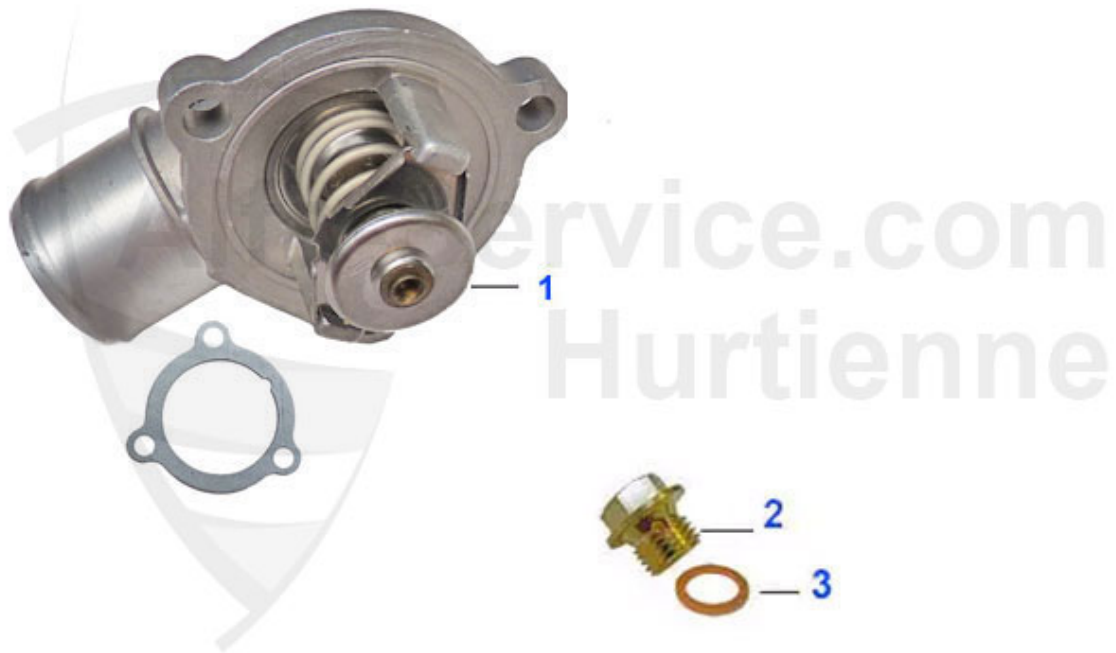

89.00 EUR

Kühler/Radiator 164/Super 3.0 V6 24V

2 KD11811

Deckel f.Ausgleichsbehälter AR164 2,0TS,3,0 V6 (88-92)

9.00 EUR

164/Super > Motor > Motorkühlung > 3.0 V6 24V > Thermostat

1	TH559862	Thermostat 164/Super 3.0 V6 87-98 3,0i.e.QV 90-92 /3,0	179.00 EUR
2	08 070 0 0	Entlüfterschraube Wasser- kreislauf Ansaugbrücke 105/11	8.50 EUR
3	08 084 0 0	Dichtring Entlüfterschraube OE 10280060	0.50 EUR