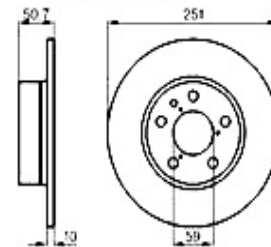

1	BS541451	Bremsscheibe VA 164 2.0 TS bis # 6142574	108.16 EUR
2	BS541851	Bremsscheibe VA 164 Super 2.0 TS Bj. 92> ab #6142574	97.77 EUR
3	BS100351	Bremsscheibe VA 164/Super 2.0 V6 turbo/2.5/3.0/V6/24V/T	114.89 EUR
4	BS541515	Bremsscheibe HA 164/Super 2.0 TS Bj. 87-98	68.07 EUR
5	BS518815	Bremsscheibe HA 147 1.6/2.0 16V TS 156 1.6/1.8/2.0 16V	70.78 EUR