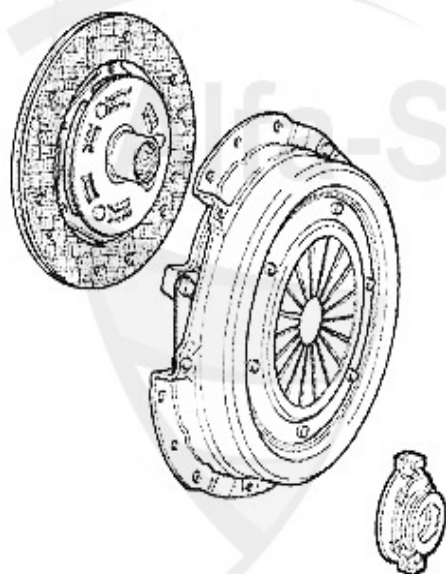

Life-Service.com
1.KK 34937
Hurtienne

1 KK34937

Kupplungs-Kit OE 164/Super Allrad

Preis auf Anfrage

Kupplungs-Kit/Clutch Set 164/Super 2.5 TD

1. KK 222001

Ø 228 mm

Bj. >1992