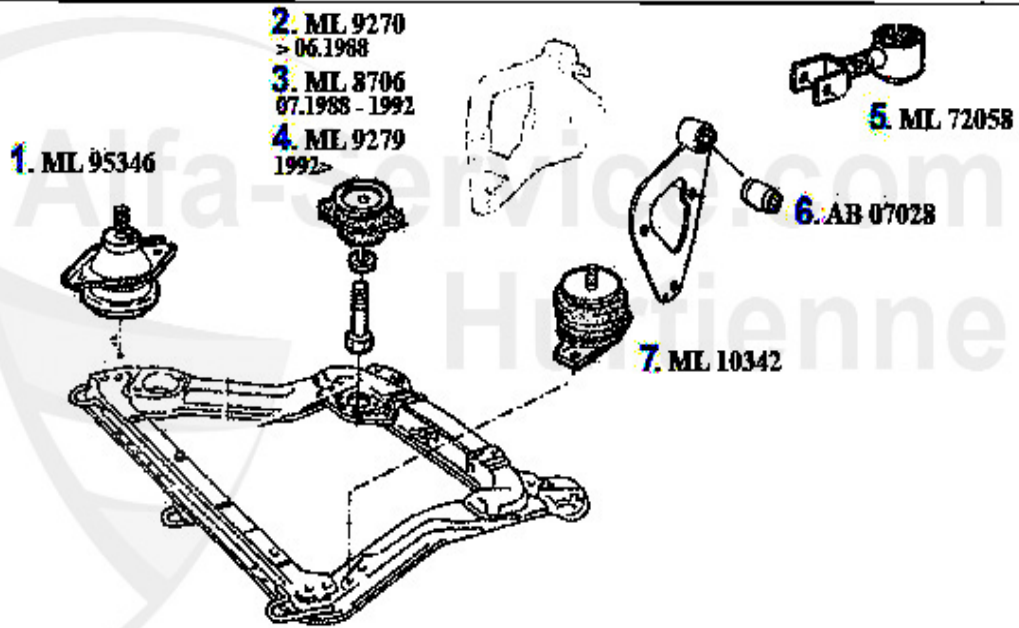

1	ML95346	Motorlager vorne rechts 164 6-Zylinder	179.00 EUR
4	ML72058	Motoraufhängung 164 Super 6 Zylinder	Preis auf Anfrage

Motorlager/Enginemount 164/Super 3.0 V6 12V

1	ML95346	Motorlager vorne rechts 164 6-Zylinder	179.00 EUR
5	ML72058	Motoraufhängung 164 Super 6 Zylinder	Preis auf Anfrage