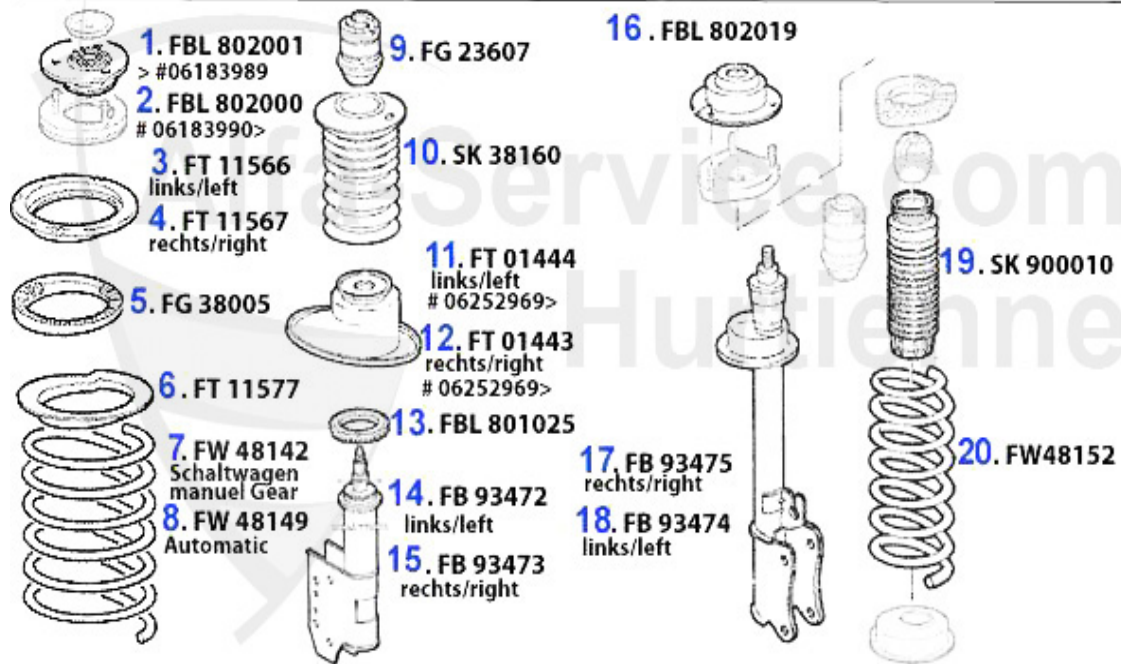

Federbeine/Struts 164 3.0 QV 24V

9	FG23607	Federbeinanschlag 164/Super V/H 164 2,5 TD, AR33 1,3/1,	16.40 EUR
10	SK38160	Staubkappe für Federbein vorne Sud/Sprint,Arna,33,164/S	15.90 EUR
11	FT01444	Federteller VL 33, 164	48.00 EUR
12	FT01443	Federteller VR 33,164	48.00 EUR
13	FBL801025	Federbeinlager vorne Sud/Sprint,33 (905/7),164/Super	26.00 EUR
16	FBL802019	Federbeinlager hinten 164/Super	69.00 EUR
19	SK900010	Staubkappe für Federbein 164 hinten passendes Teil zu 1	19.50 EUR