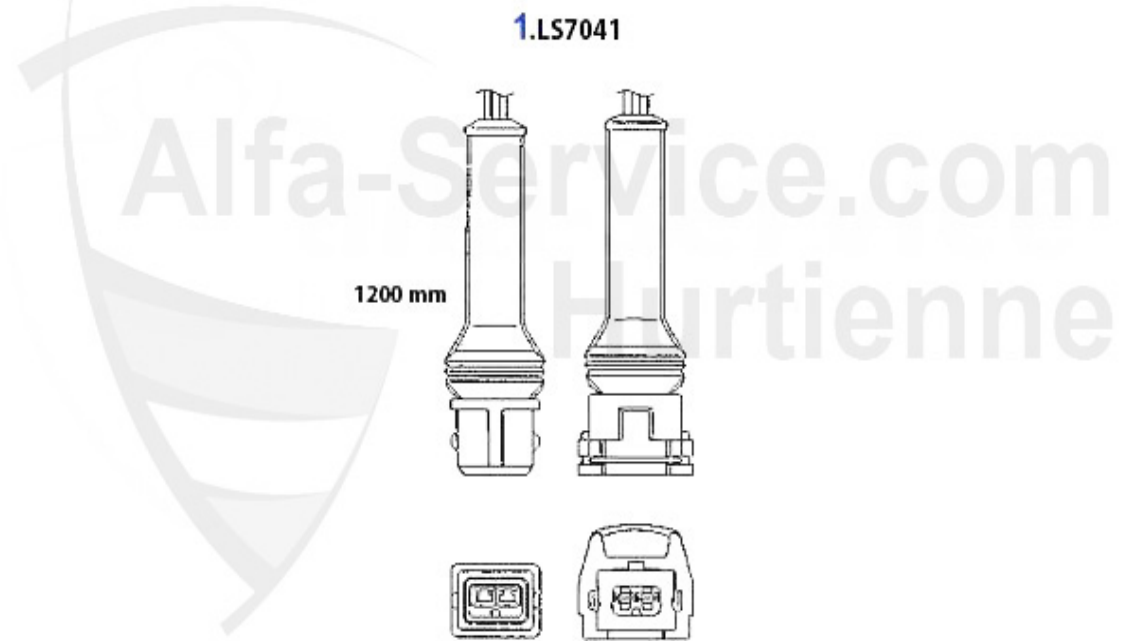

Lambda-Sonde/Lambda Probe 164/Super 2.0 TS Bj. 92>

1 LS7041

Lambda-Sonde 155 1.7/1.8/2.0 TS 164 Super 2.0 TS/3.0 V6

80.00 EUR