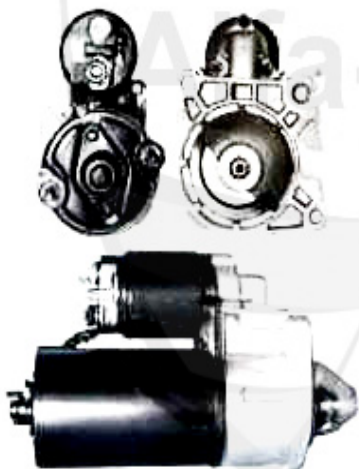

Aggregate/Aggregats 164 3.0 V6 24V

---

1. AN 15 600