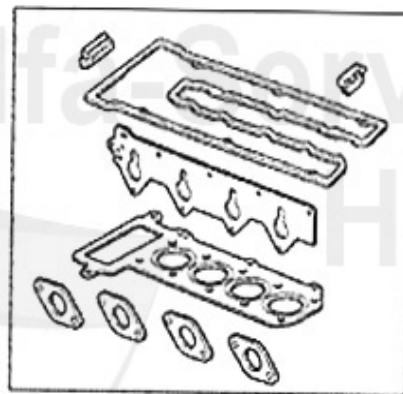

Kopfdichtsatz/Head Set 164/Super 2.0 TS

1. ZKDS 93000
>1992

2. ZKDS 95300
1992->

1	ZKDS93000	Zylinderkopfdichtsatz 75, 164 2.0 TS Bj. >1992	159.00 EUR
2	ZKDS95300	Kopfdichtsatz 155 1.7/1.8/2.0 TS 8V Bj. 92-96,164/Super	164.99 EUR