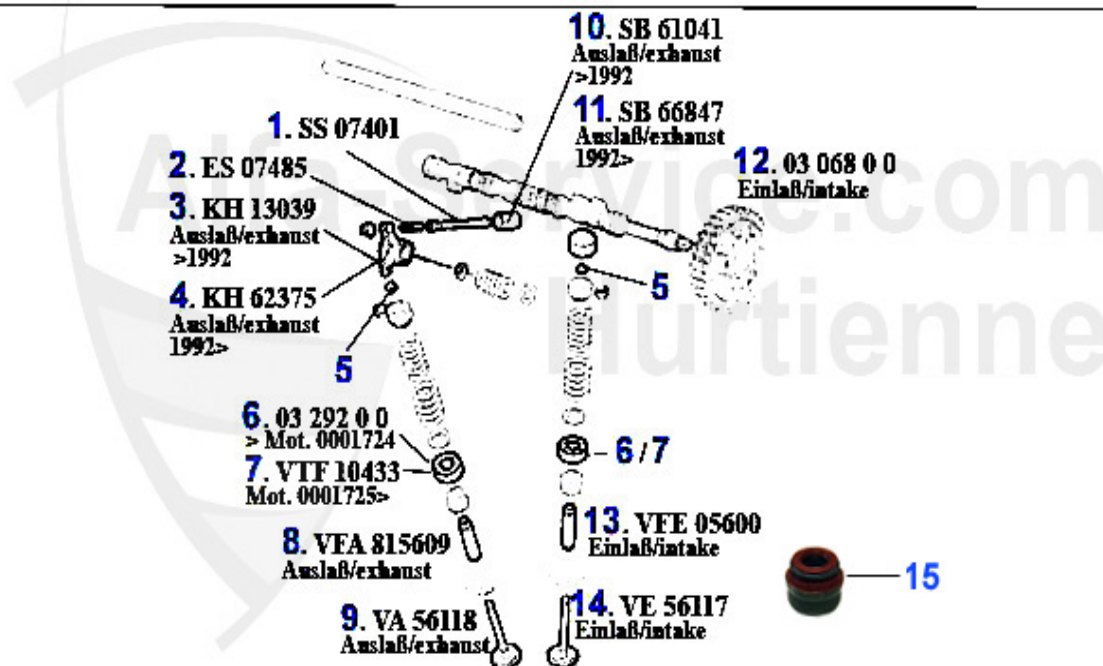

Ventiltrieb/Valve Train 164/Super 3.0 V6 12V

1	SS07401	Stößelstange (Auslasseite) 75,155 164,166,RZ,SZ,gtv/sp	Preis auf Anfrage
3	KH13039	Kipphebel (Auslaß) 75, 155, 164, RZ/SZ	47.12 EUR
4	KH62375	Kipphebel (Auslaß) 155, 164/Super, 166, gtv/spider (916	109.00 EUR
5	03 114 0 0	Ventileinstellplättchen 9mm, 200 Stk. 2.525-3.500	559.00 EUR
5	03 084 0 0	Ventileinstellplättchen 9mm, 205 Stk. 1.500-2.500	559.00 EUR
6	03 292 0 0	Teller für Ventilfeeder	9.90 EUR
7	VTF10433	Teller für Ventilfeeder 155,164/Super	6.81 EUR
8	VFA815609	Ventilführung-Auslaß 2.5/3.0 V6,6,7 5,90,164/Super,RZ,S	13.49 EUR
9	VA56118	Auslaßventil 75,164/Super,RZ,SZ, GTV/Spider 916 3.0 V6	37.50 EUR
10	SB61041	Stößelbecher Auslasseite 75,155, 164,RZ,SZ,GTV/6 (22m	26.50 EUR
11	SB66847	Stößelbecher 155 2,5 V6 96/97 24x21,5x36 (916 2,0 TB)	20.25 EUR
12	03 068 0 0	Ventilbecher 105/115/101/116/75/155/164/166	16.90 EUR
13	VFE05600	Ventilführung-Einlaß 75, 164/Super, RZ/SZ, GTV/Spider 9	25.00 EUR
14	VE56117	Ventil-Einlaß 75,164/Super,RZ,SZ, GTV/Spider 916 3.0 V6	33.00 EUR
15	VSD3357	Ventilschaftdichtung 2,5 V6 3,0V6/3,2V6/147,156,164,166	3.90 EUR