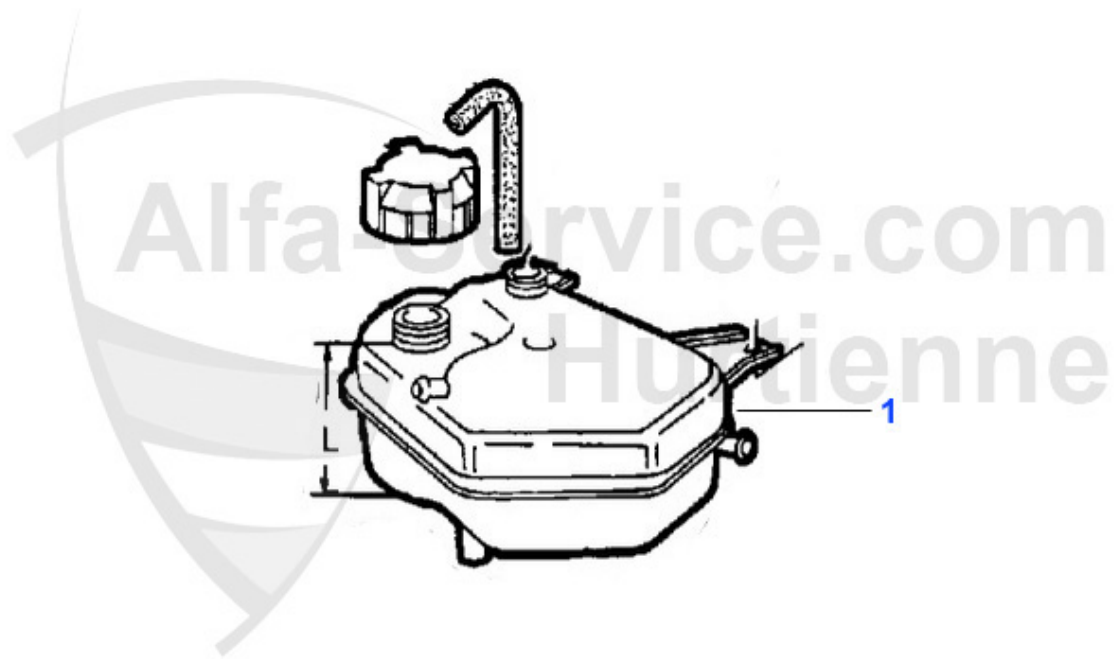

1 KWB39949

Kühlwasserausgleichsbehälter 164/Su per 2,0TS/3,0V6/2,5

89.00 EUR