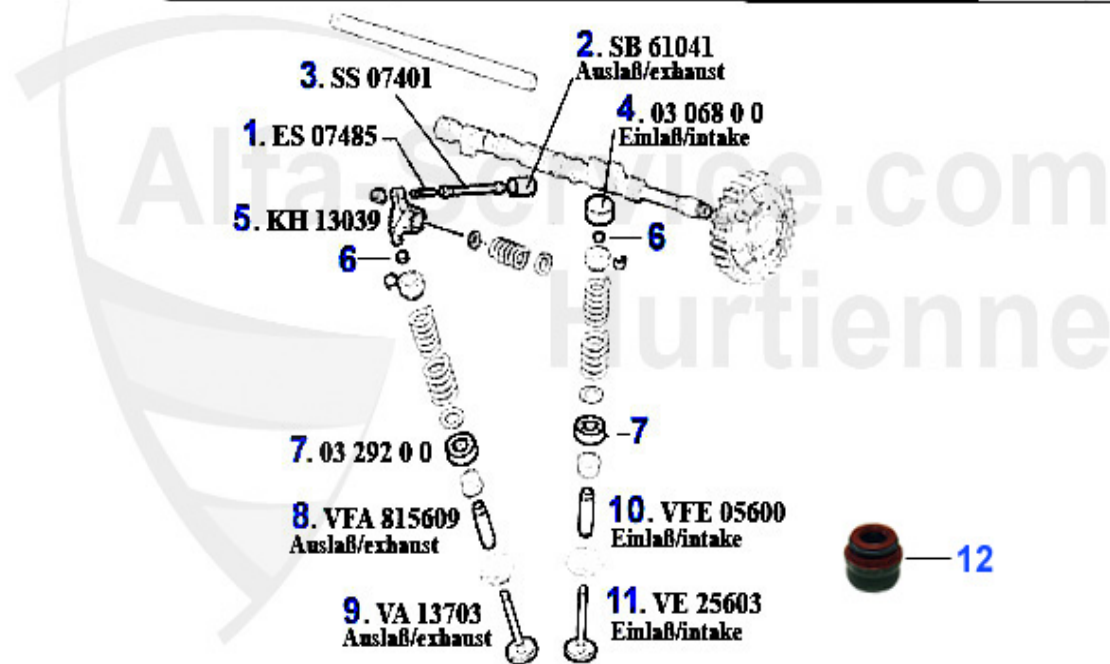

Ventiltrieb/Valve Train 164/Super V6 Turbo

2	SB61041	Stößelbecher Auslasseite 75,155, 164,RZ,SZ,GTV/6 (22m	26.50 EUR
3	SS07401	Stößelstange (Auslasseite) 75,155 164,166,RZ,SZ,gtv/sp	Preis auf Anfrage
4	03 068 0 0	Ventilbecher 105/115/101/116/75/155/164/166	16.90 EUR
4	03 083 0 0	Ventilbecher mit DLC Beschichtung 101/105/116/75/155/16	35.00 EUR
5	KH13039	Kipphebel (Auslaß) 75, 155, 164, RZ/SZ	47.12 EUR
6	03 114 0 0	Ventileinstellplättchen 9mm, 200 Stk. 2.525-3.500	559.00 EUR
6	03 084 0 0	Ventileinstellplättchen 9mm, 205 Stk. 1.500-2.500	559.00 EUR
7	03 292 0 0	Teller für Ventulfeder	9.90 EUR
8	VFA815609	Ventilführung-Auslaß 2.5/3.0 V6,6,7 5,90,164/Super,RZ,S	13.49 EUR
9	VA13703	Ventil-Auslaß 2.0 V6 Turbo	81.04 EUR
10	VFE05600	Ventilführung-Einlaß 75, 164/Super, RZ/SZ, GTV/Spider 9	25.00 EUR
11	VE25603	Ventil-Einlaß 2.0 V6 Turbo	49.00 EUR
12	VSD3357	Ventilschaftdichtung 2,5 V6 3,0V6/3,2V6/147,156,164,166	3.90 EUR