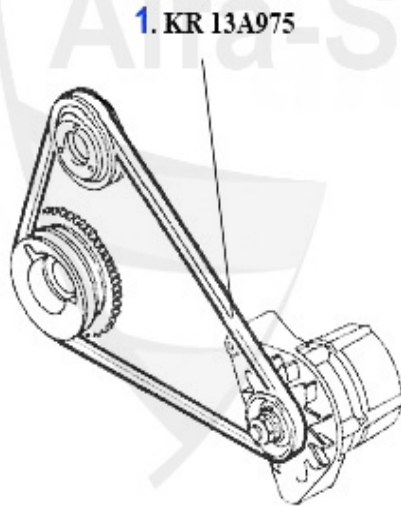

Keilriemen/V-Belts 164 2.0 Turbo 4-Cyl.

ohne/without
Klimaanlage/AC:

1. KR 10A913
>02.1990

2. 03 070 0 0
03.1990-Mot.1103901

3. KR13A850
Mot.1103902>

4. KR10A1085
>Mot.1103901

5. KRR4PK1100
Mot.1103902>

mit/with
Klimaanlage/AC:

6. KR 10A775
>Mot.1103901

7. KR 13A750
Mot.1103902>

4. KR10A1085
>Mot.1103901

5. KRR4PK1100
Mot.1103902>

8. KR 10A835
>Mot.1103901

9. KR 13A875
Mot.1103902>

1	KR10A913	Keilriemen 9.5x913 164 Turbo 4-Cyl.	9.31 EUR
2	03 070 0 0	Keilriemen 10x825	13.90 EUR
3	KR13A850	Keilriemen 12.5x850 75,90,155, 4-Zylinder Klimakompress	15.34 EUR
4	KR10A1085	Keilriemen 9.5x1085 164 2.0 16V Turbo Bj. >10.90/ Gener	10.77 EUR
5	KRR4PK1100	Keilrippenriemen 4PK1100 164 2.0 Turbo 4 Zyl. Mot.# 110	20.31 EUR
6	KR10A775	Keilriemen 9.5x775 164 Bj. >92 3.0 V6/2.0 Turbo-4 Zyl.	14.49 EUR
7	KR13A750	Keilriemen 12.5x750 155 Turbo Servo Pumpe (mit Klima)	13.28 EUR
9	KR13A875	Keilriemen 12.5x875 155 Turbo Servo Pumpe	14.32 EUR

Keilriemen/V-Belts 164/Super 2.0 V6 Turbo

ohne/without
Klimaanlage/AC:

mit/with
Klimaanlage/AC:

1	KR13A975	Keilriemen 12.5x975 164 2.0 TS/V6/ Turbo/QV Bj. >92	15.34 EUR
2	KR10A775	Keilriemen 9.5x775 164 Bj. >92 3.0 V6/2.0 Turbo-4 Zyl.	14.49 EUR
3	KR13A1050	Keilriemen 12.5x1050 164/Super 3.0 V6 Klimakompressor	15.34 EUR
4	KR10A750	Keilriemen 9.5x750 164 2.0 V6 Turbo/3.0 V6 Generator/KI	15.49 EUR