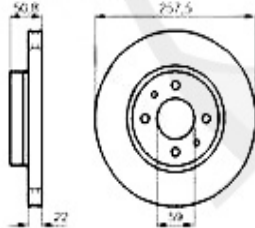

Bremsscheiben/Brakedisks 164 >1992

1. BS 541451
2.0 TS > #06142574
vorne/front
belüftet/ventil.

2. BS 541851
2.0 TS #06142575>
vorne/front
belüftet/ventil.

3. BS 100351
Turbo/6-Cyl./TD
vorne/front
belüftet/ventil.

4. BS 541515
2.0 TS (not USA)
hinten/rear

5. BS 518815
2.0 TS USA, Turbo/6-Cyl./TD
hinten/rear

1	BS541451	Bremsscheibe VA 164 2.0 TS bis # 6142574	108.16 EUR
2	BS541851	Bremsscheibe VA 164 Super 2.0 TS Bj. 92> ab #6142574	97.77 EUR
3	BS100351	Bremsscheibe VA 164/Super 2.0 V6 turbo/2.5/3.0/V6/24V/T	114.89 EUR
4	BS541515	Bremsscheibe HA 164/Super 2.0 TS Bj. 87-98	68.07 EUR
5	BS518815	Bremsscheibe HA 147 1.6/2.0 16V TS 156 1.6/1.8/2.0 16V	70.78 EUR