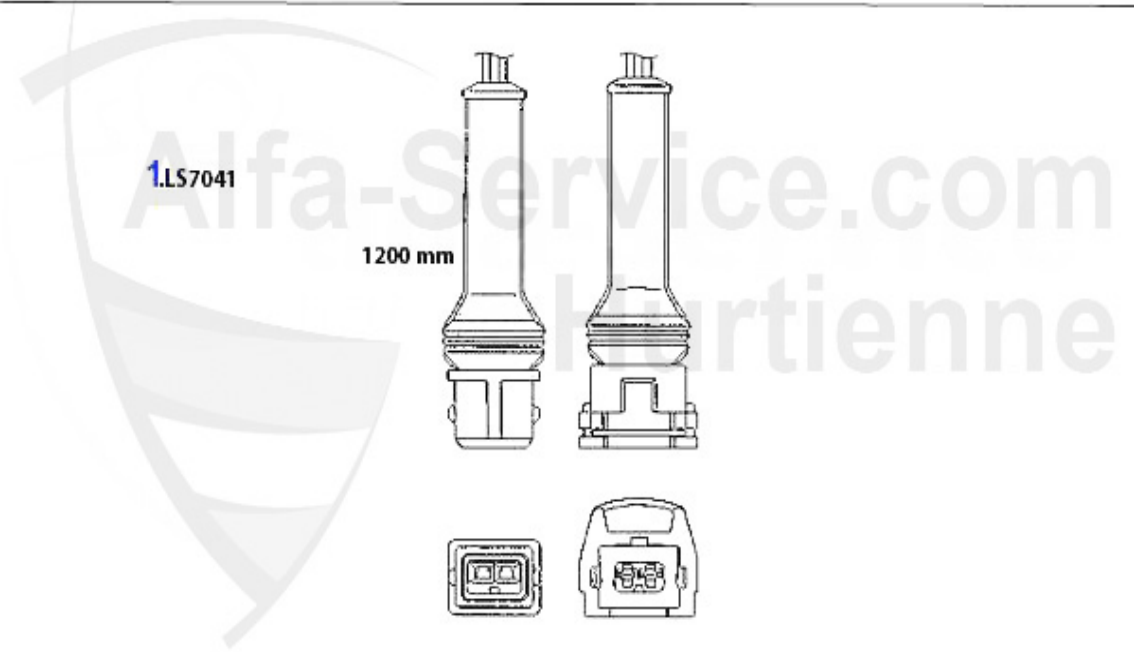

Lambda-Sonde/Lambda Probe 164/Super 3.0 V6 Bj. 92>

1.LS7041

1200 mm

1 LS7041

Lambda-Sonde 155 1.7/1.8/2.0 TS 164 Super 2.0 TS/3.0 V6

80.00 EUR