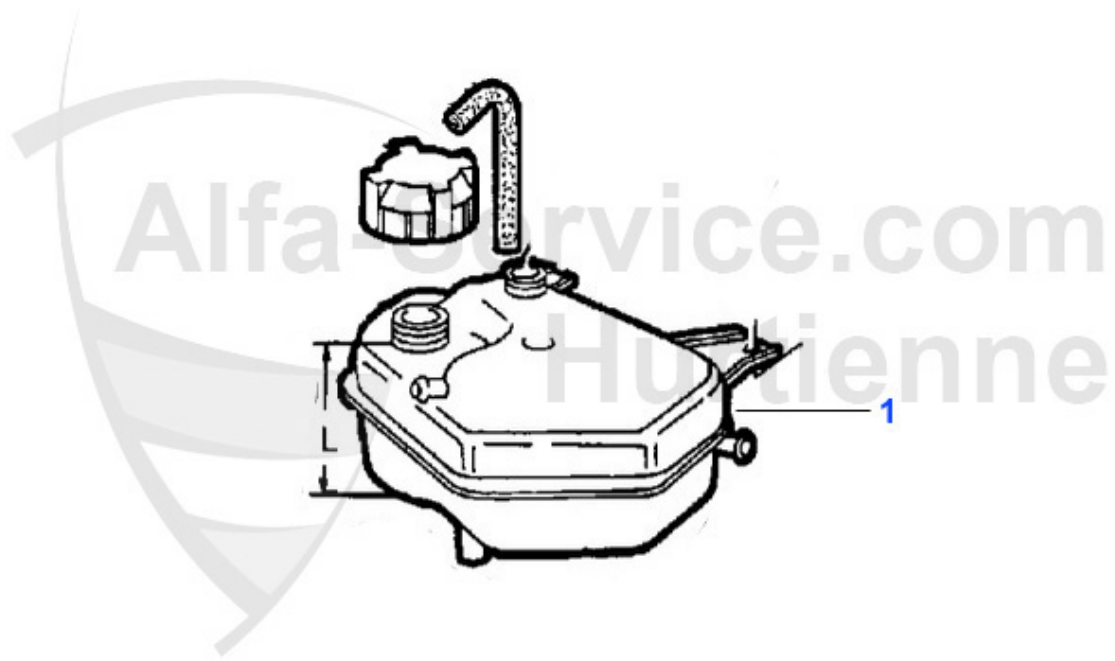

1 KWB39949

Kühlwasserausgleichsbehälter 164/Su per 2,0TS/3,0V6/2,5

89.00 EUR