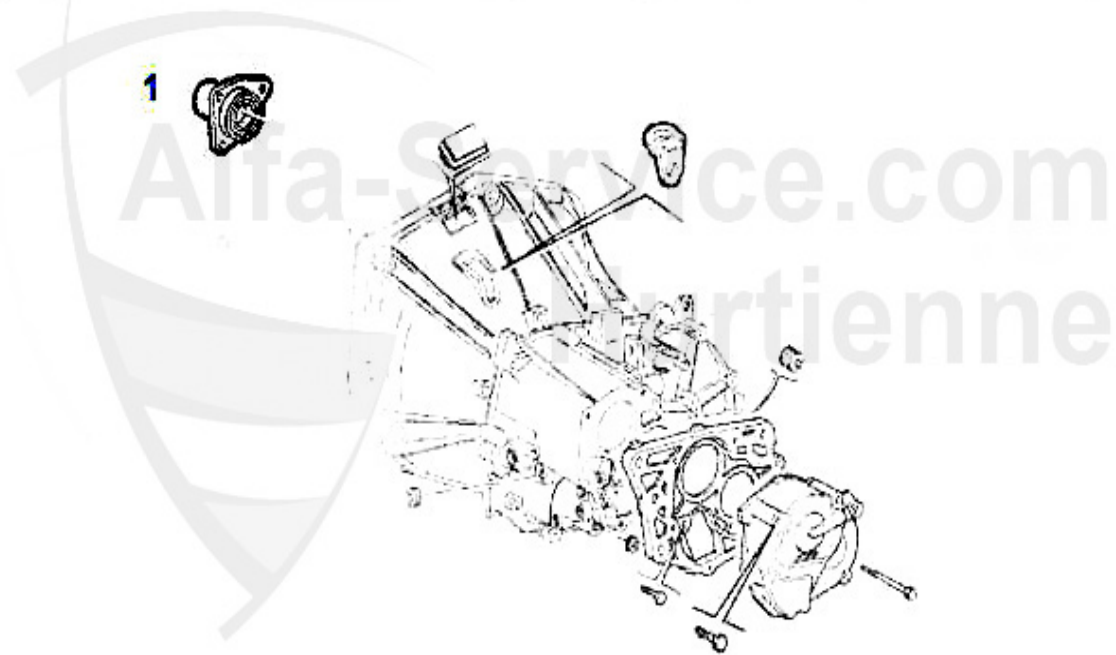

Ausrücker/Sleeve Bearing 164 2.0 Turbo 4-Cyl.

---

1 FH11951

Führungshülse f. Ausrücklager 3-Löcher 145/6,147,155,16

79.00 EUR