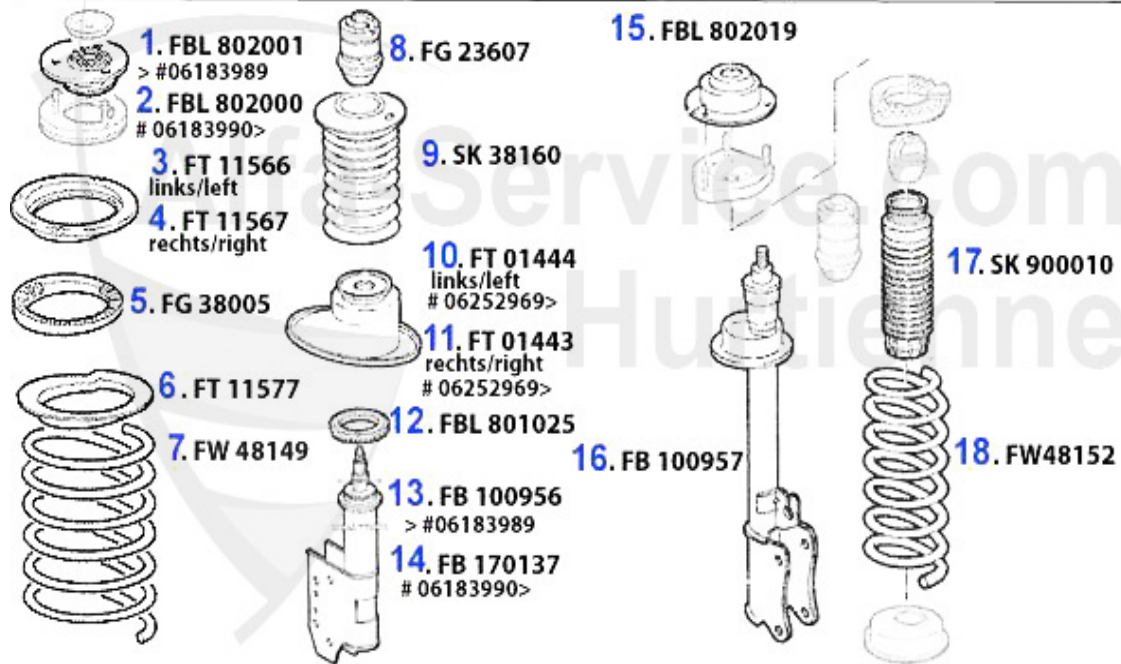

Federbeine/Struts 164/Super 2.5 TD

8	FG23607	Federbeinanschlag 164/Super V/H 164 2,5 TD, AR33 1,3/1,	16.40 EUR
9	SK38160	Staubkappe für Federbein vorne Sud/Sprint,Arna,33,164/S	15.90 EUR
10	FT01444	Federteller VL 33, 164	48.00 EUR
11	FT01443	Federteller VR 33,164	48.00 EUR
12	FBL801025	Federbeinlager vorne Sud/Sprint,33 (905/7),164/Super	26.00 EUR
15	FBL802019	Federbeinlager hinten 164/Super	69.00 EUR
17	SK900010	Staubkappe für Federbein 164 hinten passendes Teil zu 1	19.50 EUR