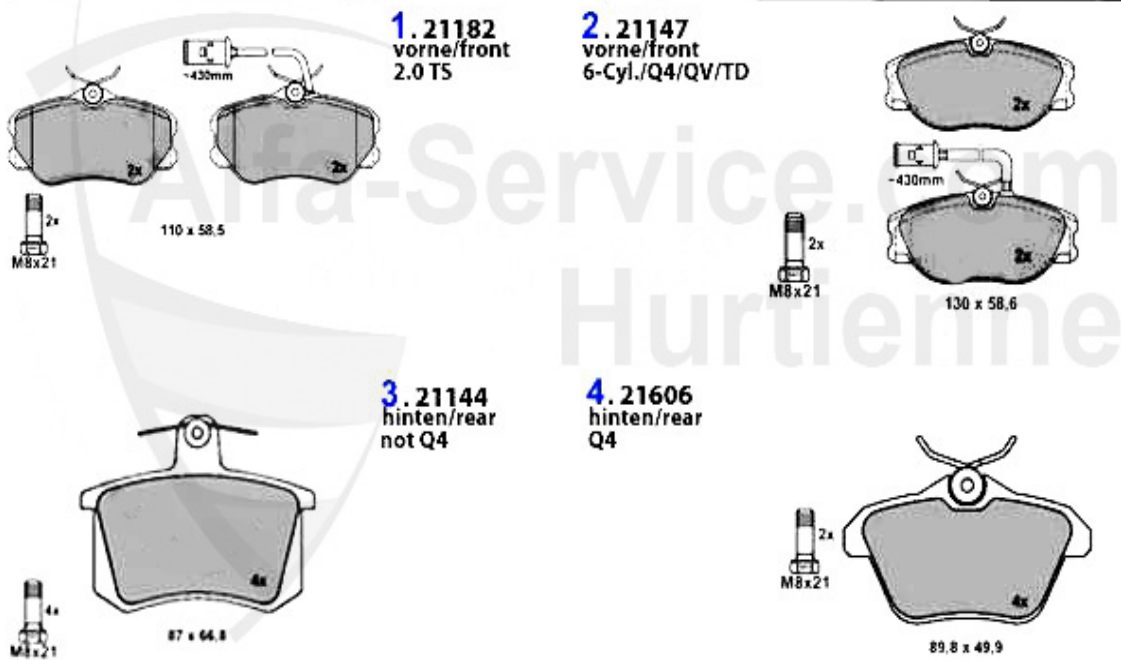

Brembeläge/Brakepads 164 1992 >

1	21182 194 25	SBB VA mit WE 164 2.0 TS bj. 09.90> ab # 6142574 Bremss	39.00 EUR
3	21147 193 25	SBB VA mit WE 164/Super 2.0 V6 turbo/2.5 TD/3.0 V6/24V/	87.20 EUR
3	21144 166 14	SBB HA ohne WE 164/Super 2.0/TS/V6 turbo/2.5/3.0/V6/24V	69.25 EUR
4	21606 166 24	SBB HA ohne WE 156 1.6/1.8/2.0/16 V TS/JTS/2.5 V6/24V/1	62.58 EUR