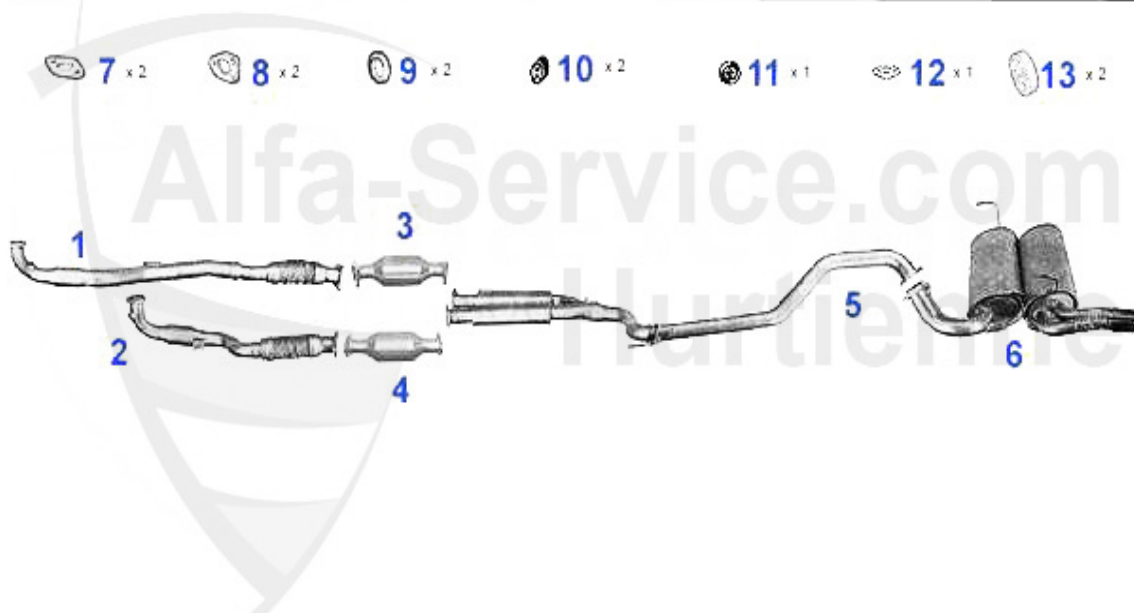

Abgasanlage/Exhaust System 164 Q4

164 3.0i V6 24V Q4 QUADRIFOGLIO VERDE KAT. (2359 cc)

11/'93-'98

1	VR87674	Vorderrohr Re 164 Q4	499.80 EUR
2	VR86392	Vorderrohr Li 164 Q4	499.80 EUR
5	MSD118006	Mitteltopf 164 Super 3.0 V6 24V QV	375.00 EUR
6	NSD118007	Endtopf 164 3.0 V6 24 V Q4 QV 11.1993-98	314.01 EUR
7	SAT54239	Dichtung/Hosenrohr 156,164 Super, 166,GTV/Spider (916)	10.14 EUR
8	SAT86390	Dichtung Kat. 164 Q4	Preis auf Anfrage
9	SAT094002	Brennring Kat Diverse Modelle	8.90 EUR
10	SAT091031	Gummi/Auspuffaufhängung 164 Super Turbo	4.50 EUR
11	SAT091012	Gummi/Auspuffaufhängung diverse Modelle	4.00 EUR
12	SAT094003	Brennring für Schalldämpfer Diverse Modelle	10.50 EUR