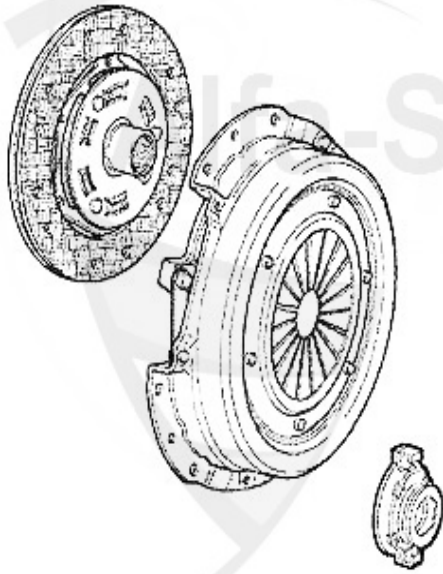

Life-Service.com
1.KK 34937
Hurtienne

1 KK34937

Kupplungs-Kit OE 164/Super Allrad

Preis auf Anfrage

Kupplungs-Kit/Clutch Set 164/Super 2.5 TD

1. KK 222001

Ø 228 mm

Bj. >1992