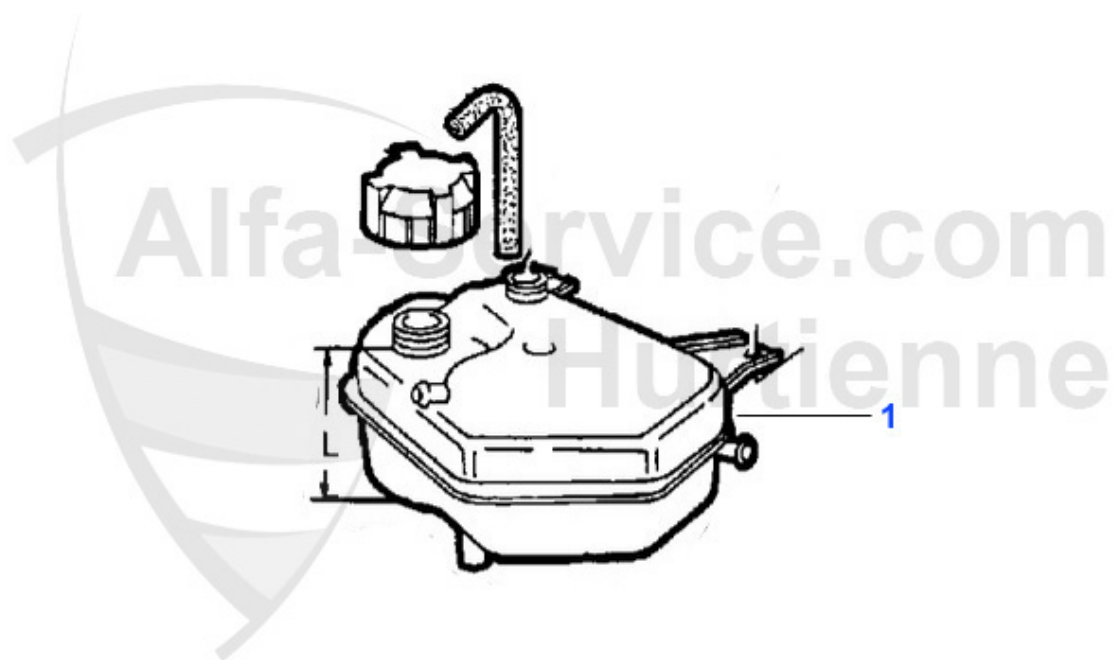

1 KWB39949

Kühlwasserausgleichsbehälter 164/Su per 2,0TS/3,0V6/2,5

89.00 EUR