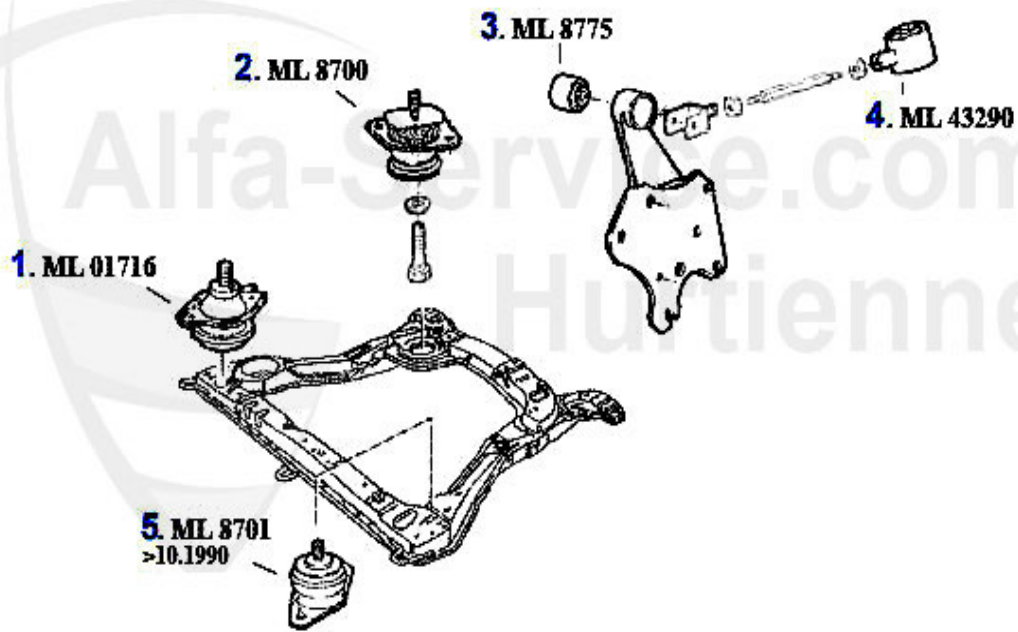

Motorlager/Enginemount 164 2.0 Turbo 4-Cyl.

2	ML8700	Motorlager hinten rechts 164 2.0 turbo	50.27 EUR
3	ML8775	Motorlagerbuchse vorne 145/6, 155,164,spider/gtv (916)	20.00 EUR
4	ML43290	Motorlager 164 2.0 Turbo 4-Zyl./2.5 TD	63.00 EUR