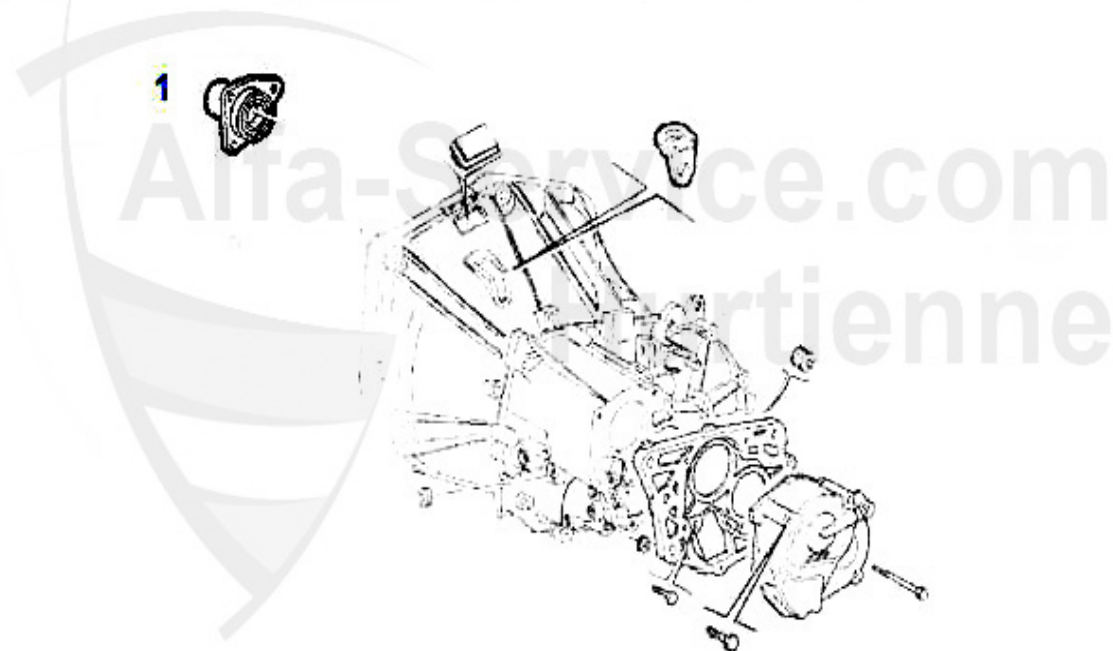

Ausrücker/Sleeve Bearing 164 3.0 QV 24V Bj. 92>

---

1 FH11951

Führungshülse f. Ausrücklager 3-Löcher 145/6,147,155,16

79.00 EUR