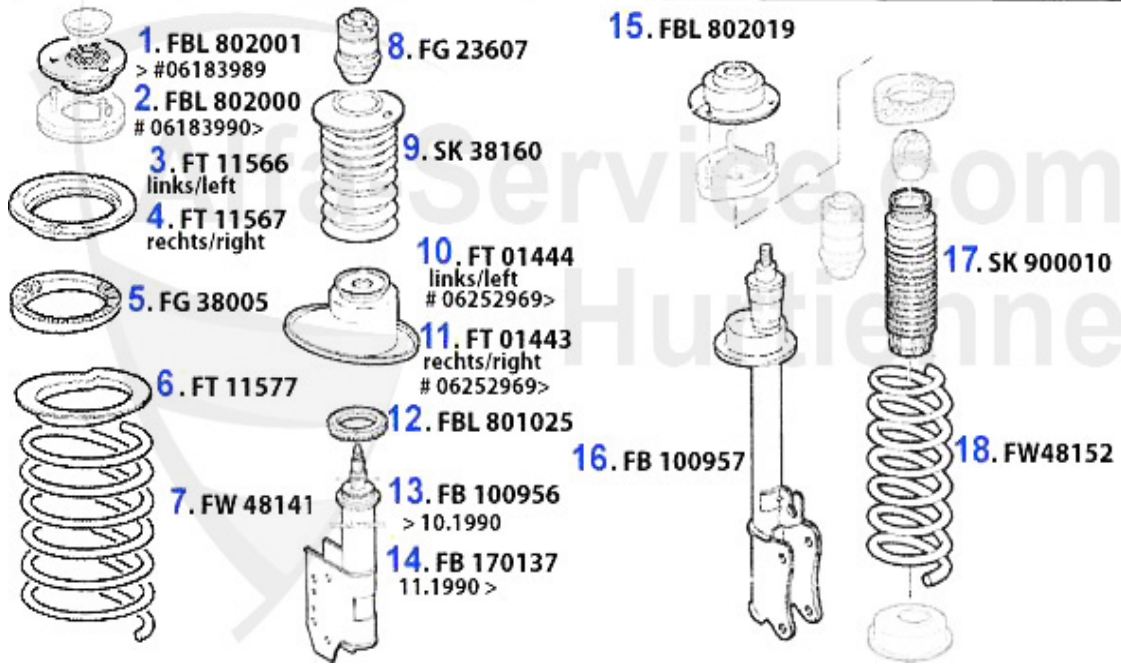

Federbeine/Struts 164 2.0 Turbo 4 Cyl.

7	FW48141	Fahrwerksfeder vorne 164/Super 4-Zyl./V6 Turbo	74.42 EUR
8	FG23607	Federbeinanschlag 164/Super V/H 164 2,5 TD, AR33 1,3/1,	16.40 EUR
9	SK38160	Staubkappe für Federbein vorne Sud/Sprint,Arna,33,164/S	15.90 EUR
10	FT01444	Federteller VL 33, 164	48.00 EUR
11	FT01443	Federteller VR 33,164	48.00 EUR
12	FBL801025	Federbeinlager vorne Sud/Sprint,33 (905/7),164/Super	26.00 EUR
15	FBL802019	Federbeinlager hinten 164/Super	69.00 EUR
17	SK900010	Staubkappe für Federbein 164 hinten passendes Teil zu 1	19.50 EUR