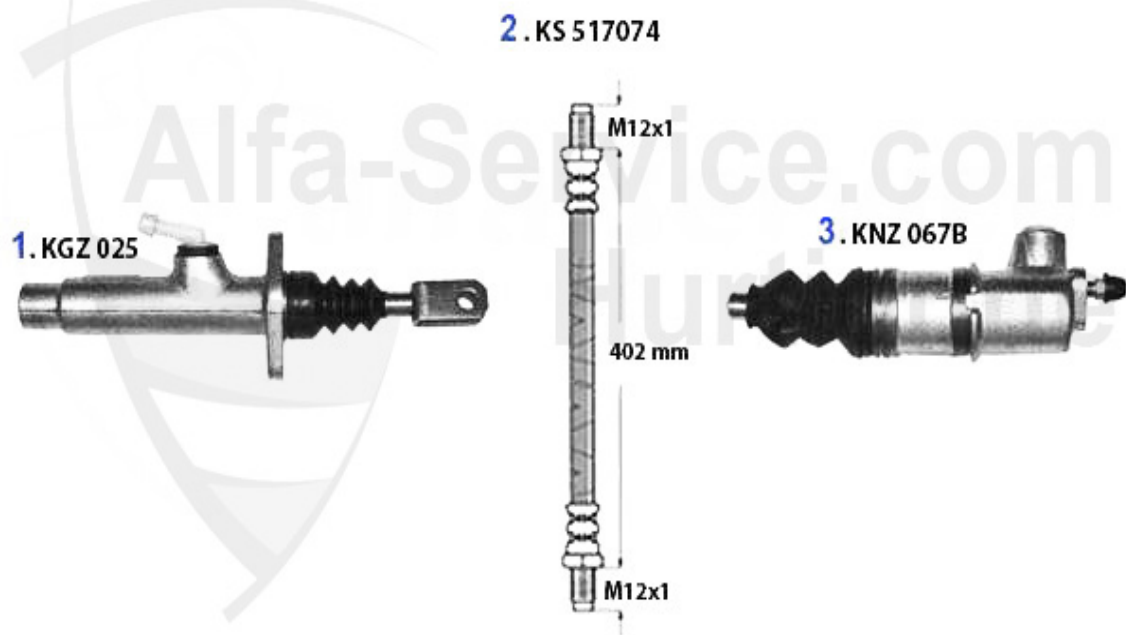

164/Super > Antrieb > Kupplungsbetätigung > 2.0 Turbo 4-Zyl.

Kupplungsbetätigung/Clutch Actuation 164 2.0 Turbo 4-Cyl.

1	KGZ025	Kupplungsgeberzylinder 164/Super	99.00 EUR
2	KS517074	Kupplungsschlauch 164/Super	24.99 EUR