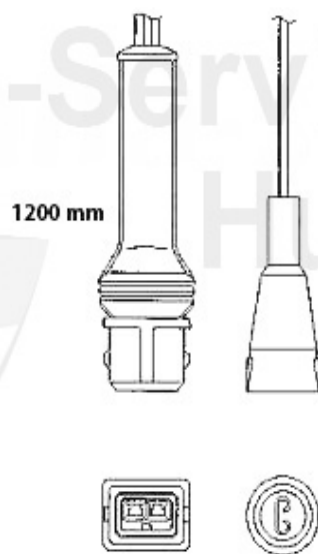

164/Super > Auspuff > Lambda Sonde > 2.0 TS Bj. 12.90-92

Lambda-Sonde/Lambda Probe 164 2.0 TS Bj. 12.90-92

1.11 042 3 0

---

1 11 042 3 0

Lambda-Sonde 75 1.8/2.0 TS/3.0 V6, 164 2.0 TS/3.0 V6/QV

105.01 EUR