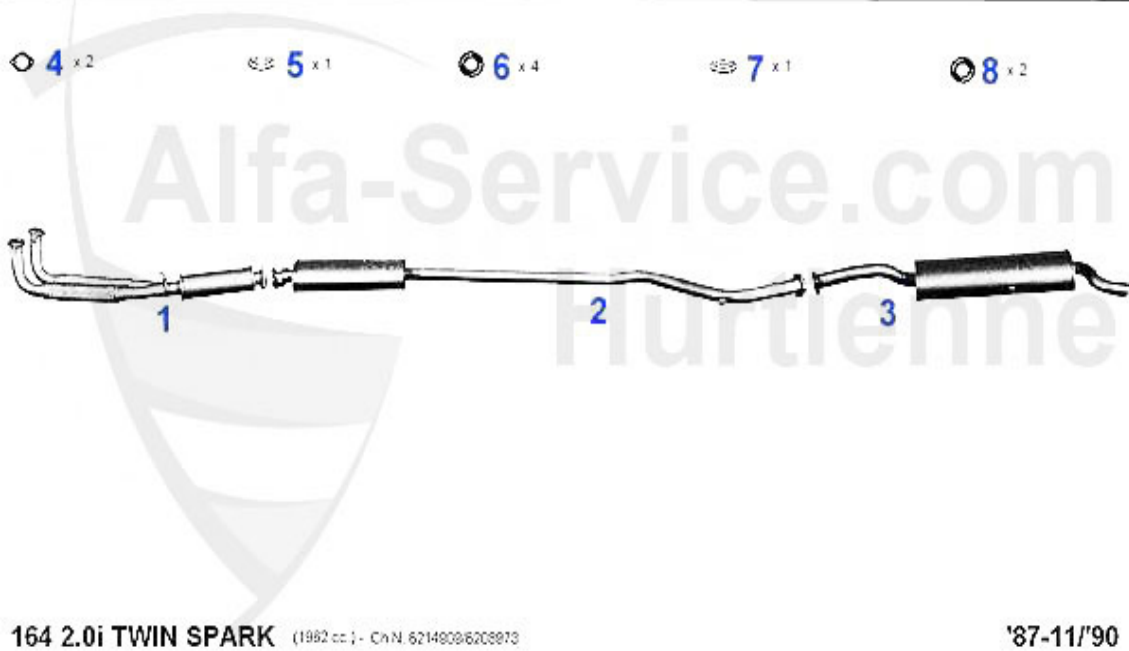

Abgasanlage/Exhaust System 164 TS Bj. >11/90

1	VSD117003	Vorschalldämpfer 164 2.0 TS Bj. >92	183.63 EUR
2	MSD117006	Mitteltopf 164 2.0 TS Bj. >11.90	169.00 EUR
3	NSD117007	Endtopf 164 2.0 TS bj. >11.90	107.72 EUR
4	SAT094413	Dichtung VSD Alfetta/ Giulietta/75/90/155/164	6.00 EUR
5	SAT094002	Brennring Kat Diverse Modelle	8.90 EUR
6	SAT091108	Gummi/Auspuffaufhängung 155,164	2.90 EUR
7	SAT094003	Brennring für Schalldämpfer Diverse Modelle	10.50 EUR