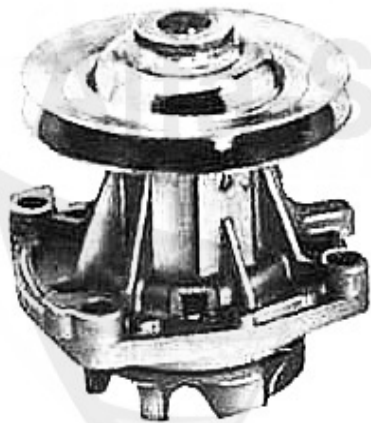

89.00 EUR

Thermostat 164/Super 2.5 TD

1. TH 628883

1 TH628883

Thermostat 75,90,164 2.0/2.4/2.5 TD Gehäusethermostat

Preis auf Anfrage

Wasserpumpe/Waterpump 164/Super 2.5 TD

1. WP 01410
>1989