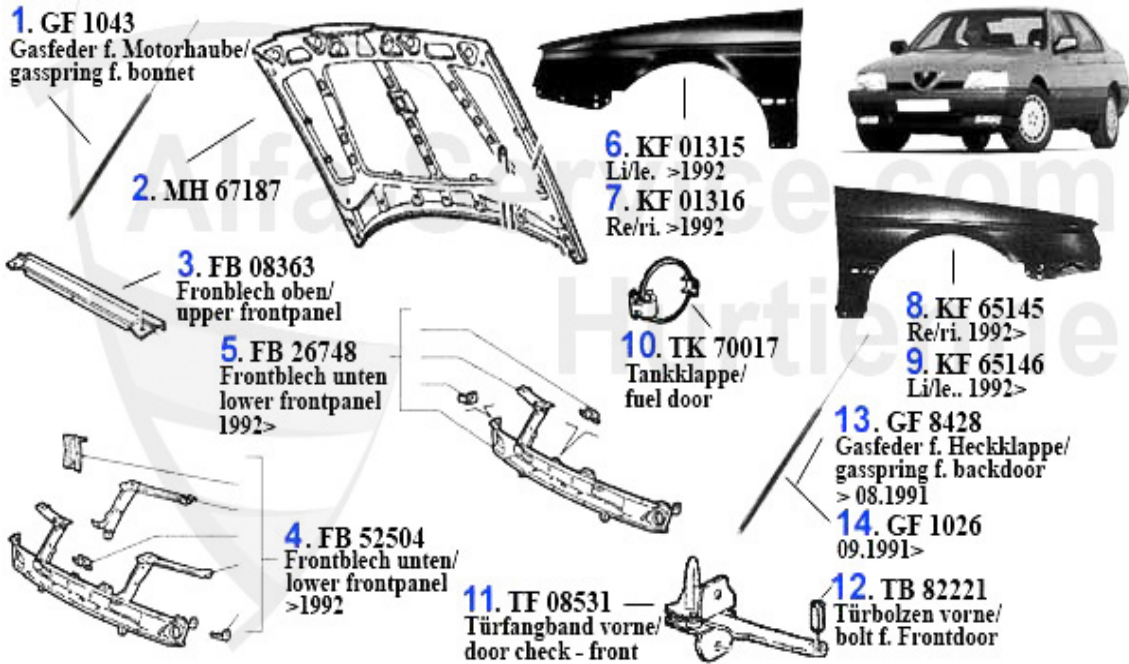

Karosserieteile/Body Parts 164/Super

1	GF1043	Gasfeder Motorhaube 164/Super 87-97 (240N) Länge 615mm	29.64 EUR
2	MH67187	Motorhaube 164/Super	507.80 EUR
6	KF01315	Kotflügel vorne links 164 Bj. >92	194.91 EUR
7	KF01316	Kotflügel vorne rechts 164 Bj. >92	194.91 EUR
10	TK70017	Tankklappe 164/Super	Preis auf Anfrage
12	TB82221	Türbolzen 164,155,GTV 916 Spider 916, 33,	4.00 EUR
13	GF8428	Gasfeder Heckklappe 164 87-95 (620N) Länge 280mm	20.52 EUR
14	GF1026	Gasfeder Heckklappe 164 Super 92-97 (430N) Länge 280mm	15.01 EUR