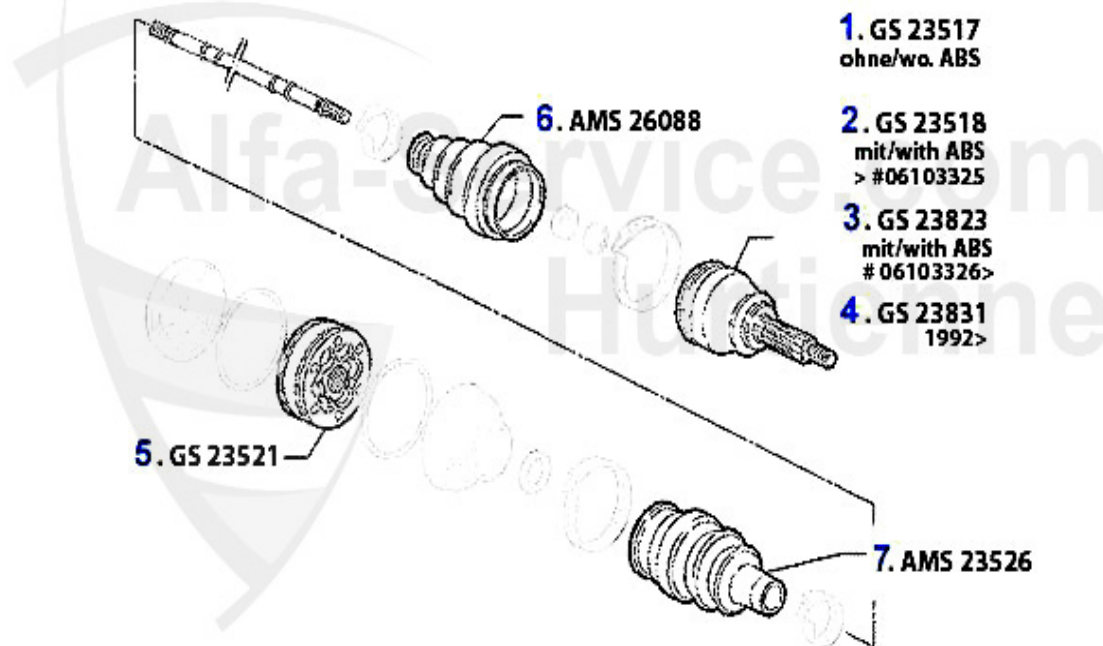

Antriebswelle/Driveshaft 164/Super 3.0 V6 12V

1	GS23517	Gelenksatz außen 164 Turbo/6-Zyl. Bj. >1992 ohne ABS	173.37 EUR
2	GS23518	Gelenksatz außen 164 Turbo/6-Zyl. mit ABS > #006103326	306.73 EUR
3	GS23823	Gelenksatz außen 164 6-Zylinder Bj. >1992 mit ABS	197.48 EUR
4	GS23831	Gelenksatz außen 164 Super 6-Zylinder mit ABS	152.86 EUR
5	GS23521	Gelenksatz innen 164/Super Turbo, 6-Zylinder	101.55 EUR
6	AMS26088	Achsmanschette aussen 155, 164, 156 GTV/Spider (916) 6-	15.01 EUR
7	AMS23526	Achsmanschette innen 164 3.0 V6/24V, 2.5 TD inkl. Befes	22.90 EUR