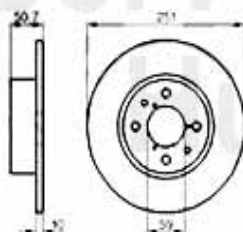

3. BS 541515
2.0 TS
hinten/rear