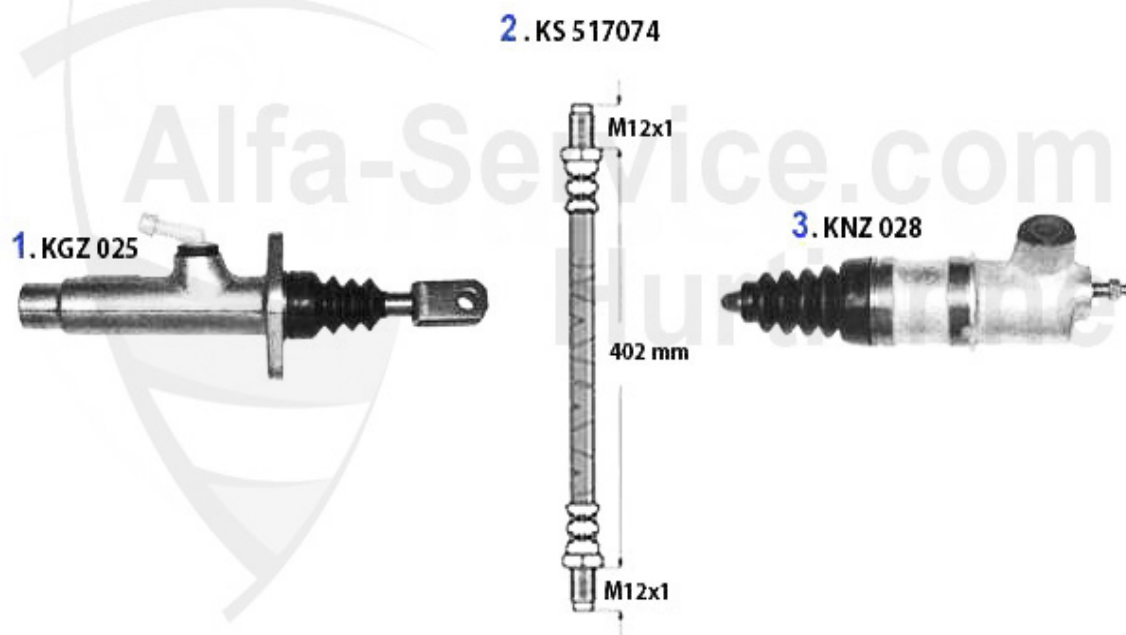

Kupplungsbetätigung/Clutch Actuation 164 3.0 QV Bj. >92

1	KGZ025	Kupplungsgeberzylinder 164/Super	99.00 EUR
2	KS517074	Kupplungsschlauch 164/Super	24.99 EUR
3	KNZ028	Kupplungsnehmerzylinder 145/6, 155/6, 164, GTV/Spider 9	55.00 EUR