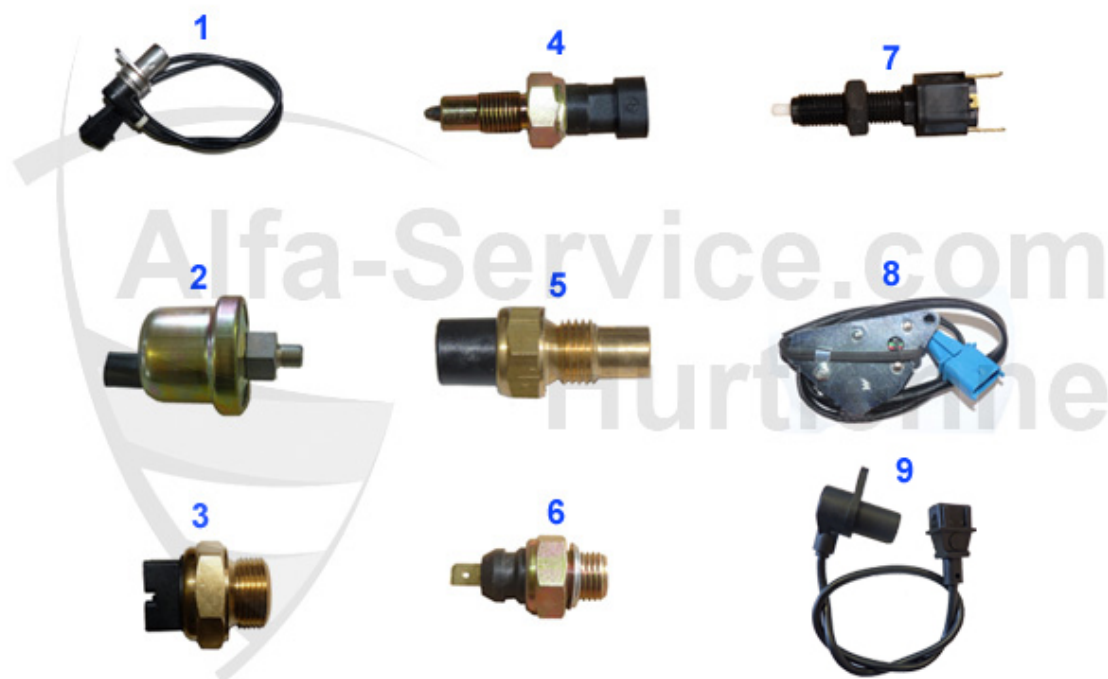

164/Super > Elektrik > Motorelektrik > Sensoren

1	NWS92752	Klopfsenor Spider/GTV (916) 164, 155, 156, 166, 145, 14	39.90 EUR
1	KWS69866	Kurbelwellensensor TS 16V	45.90 EUR
1	KWS13208	Kurbelwellen-Sensor 33/75/145/6/155, 164/Super, Spider	129.00 EUR
2	ODG505002	Öldruckgeber 105, 116, 6, 90/75/155/164/Super, RZ, SZ	45.01 EUR
3	THS8001	Thermoschalter 164 Turbo	9.00 EUR
3	THS2700	Thermoschalter 145/6, 155, 164 (mit Kabel)	54.99 EUR
3	THS6532	Thermoschalter 164 Super V6 Mot.#00 09746 >	19.99 EUR
4	RFS9097	Schalter Rückfahrscheinwerfer 155, Bj. 1996>, 164 Super	29.00 EUR
4	RFS9098	Rückfahrl.-Schalter 155,164 2.5 TD	19.00 EUR
4	RFS11473	Rückfahrlichtschalter 164/Super Automatik/electr: Fahrw	19.39 EUR
5	WTG6025	Geber Kühlwassertemperatur 155,164 Super 2.5 TD	15.99 EUR
5	WTG60189	Geber Kühlwassertemperatur 75 1.8 T urbo,164 2.0 Turbo,	13.99 EUR
5	WTG60114	Geber Kühlwassertemperatur 33 (905/ 7), 145/6 Bj. >96,	14.90 EUR
5	WTG6028	Geber Kühlwassertemperatur Sud/Spri nt,33 (905/7),145/6	14.90 EUR
6	ODS404068	Öldruckschalter 147, 155/6, 164/6 GTV/Spider 916, Nuovo	15.51 EUR
7	BLS3730176	Bremslichtschalter 164 Super QV	20.00 EUR
8	NWS69912	Nockenwellensensor TS 16V	68.00 EUR
9	NWS86655	Nockenwellensensor 3,0 V6 24V (92-10), Einbautiefe 24mm	45.01 EUR
10	WTG60145	Geber Kühlwassertemperatur 33 905/7, 75, 155, 164/Super	28.50 EUR