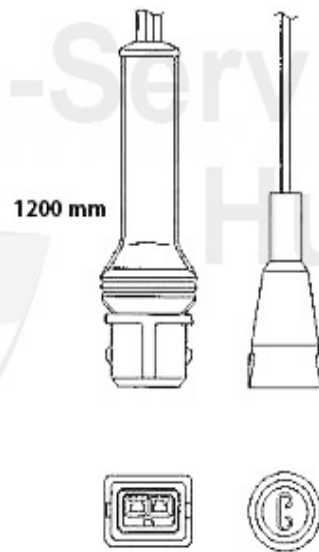

Lambda-Sonde/Lambda Probe 164/Super 2.0 V6 Turbo

1.11 042 3 0

1 11 042 3 0

Lambda-Sonde 75 1.8/2.0 TS/3.0 V6, 164 2.0 TS/3.0 V6/QV

105.01 EUR