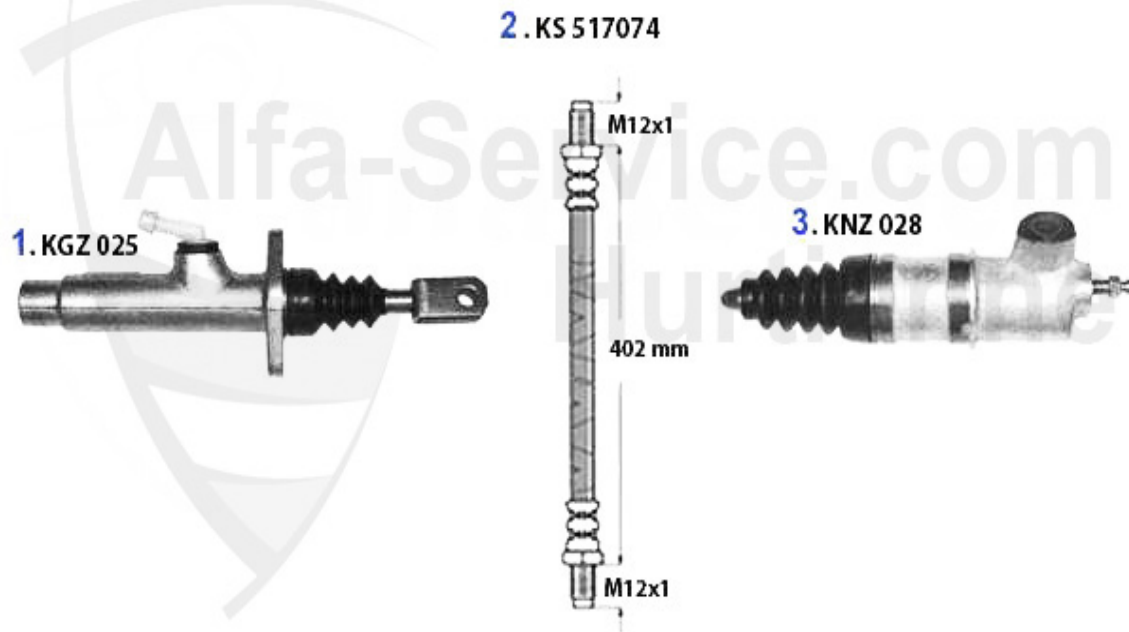

164/Super > Antrieb > Kupplungsbetätigung > 2.0 V6 Turbo

Kupplungsbetätigung/Clutch Actuation 164/Super 2.0 V6 Turbo

1	KGZ025	Kupplungsgeberzylinder 164/Super	99.00 EUR
2	KS517074	Kupplungsschlauch 164/Super	24.99 EUR
3	KNZ028	Kupplungsnehmerzylinder 145/6, 155/6, 164, GTV/Spider 9	55.00 EUR