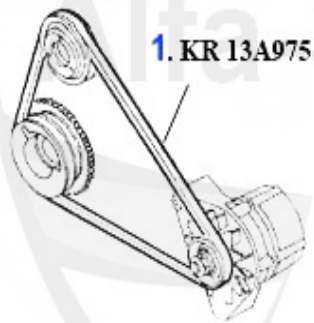

6. KR 10A775
>Mot.1103901

7. KR 13A750
Mot.1103902>

4. KR10A1085
>Mot.1103901

5. KRR4PK1100
Mot.1103902>

8. KR 10A835
>Mot.1103901

9. KR 13A875
Mot.1103902>

1	KR10A913	Keilriemen 9.5x913 164 Turbo 4-Cyl.	9.31 EUR
2	03 070 0 0	Keilriemen 10x825	13.90 EUR
3	KR13A850	Keilriemen 12.5x850 75,90,155, 4-Zylinder Klimakompress	15.34 EUR
4	KR10A1085	Keilriemen 9.5x1085 164 2.0 16V Turbo Bj. >10.90/ Gener	10.77 EUR
5	KRR4PK1100	Keilrippenriemen 4PK1100 164 2.0 Turbo 4 Zyl. Mot.# 110	20.31 EUR
6	KR10A775	Keilriemen 9.5x775 164 Bj. >92 3.0 V6/2.0 Turbo-4 Zyl.	14.49 EUR
7	KR13A750	Keilriemen 12.5x750 155 Turbo Servo Pumpe (mit Klima)	13.28 EUR
9	KR13A875	Keilriemen 12.5x875 155 Turbo Servo Pumpe	14.32 EUR

Keilriemen/V-Belts 164/Super 2.0 V6 Turbo

ohne/without
Klimaanlage/AC:

mit/with
Klimaanlage/AC:

1	KR13A975	Keilriemen 12.5x975 164 2.0 TS/V6/ Turbo/QV Bj. >92	15.34 EUR
2	KR10A775	Keilriemen 9.5x775 164 Bj. >92 3.0 V6/2.0 Turbo-4 Zyl.	14.49 EUR
3	KR13A1050	Keilriemen 12.5x1050 164/Super 3.0 V6 Klimakompressor	15.34 EUR
4	KR10A750	Keilriemen 9.5x750 164 2.0 V6 Turbo/3.0 V6 Generator/KI	15.49 EUR

Keil-/Keilrippenriemen 164 2.0 Turbo

ohne/without
Klimaanlage/AC:

mit/with
Klimaanlage/AC:

1	KR13A975	Keilriemen 12.5x975 164 2.0 TS/V6/ Turbo/QV Bj. >92	15.34 EUR
2	KR13A1050	Keilriemen 12.5x1050 164/Super 3.0 V6 Klimakompressor	15.34 EUR
3	KR10A775	Keilriemen 9.5x775 164 Bj. >92 3.0 V6/2.0 Turbo-4 Zyl.	14.49 EUR
4	KR10A750	Keilriemen 9.5x750 164 2.0 V6 Turbo/3.0 V6 Generator/KI	15.49 EUR