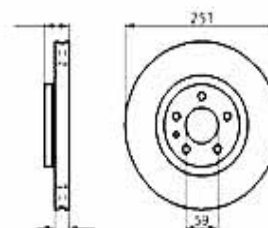

1	BS541851	Bremsscheibe VA 164 Super 2.0 TS Bj. 92> ab #6142574	97.77 EUR
2	BS100351	Bremsscheibe VA 164/Super 2.0 V6 turbo/2.5/3.0/V6/24V/T	114.89 EUR
3	BS541515	Bremsscheibe HA 164/Super 2.0 TS Bj. 87-98	68.07 EUR
4	BS518815	Bremsscheibe HA 147 1.6/2.0 16V TS 156 1.6/1.8/2.0 16V	70.78 EUR
5	BS602161	Bremsscheiben HA 164/Super Q4 Nicht Innenbelüftet	117.13 EUR