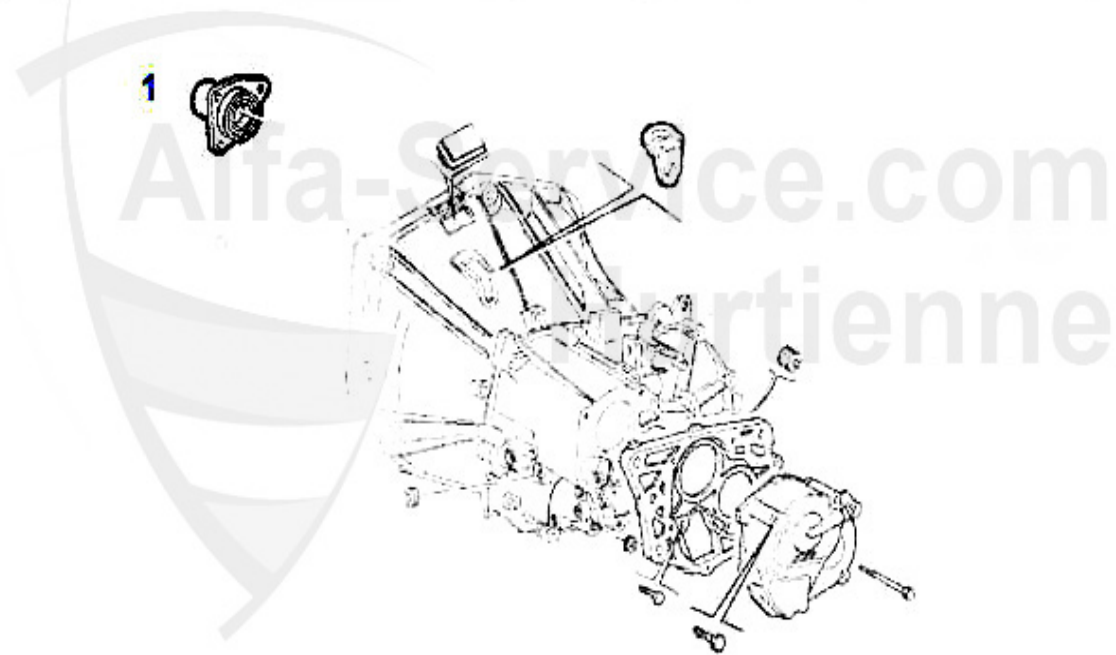

Kupplungs-Kit/Clutch Set 164 3.0 QV Bj. >92

1. KK 729001

Ø 235 mm

1 KK729001

Kupplungs-Kit 155,164 V6 Turbo 164 3.0 ie QV Bj. >09.92

399.00 EUR

Ausrücker/Sleeve Bearing 164 3.0 QV Bj. >92

1 FH11951