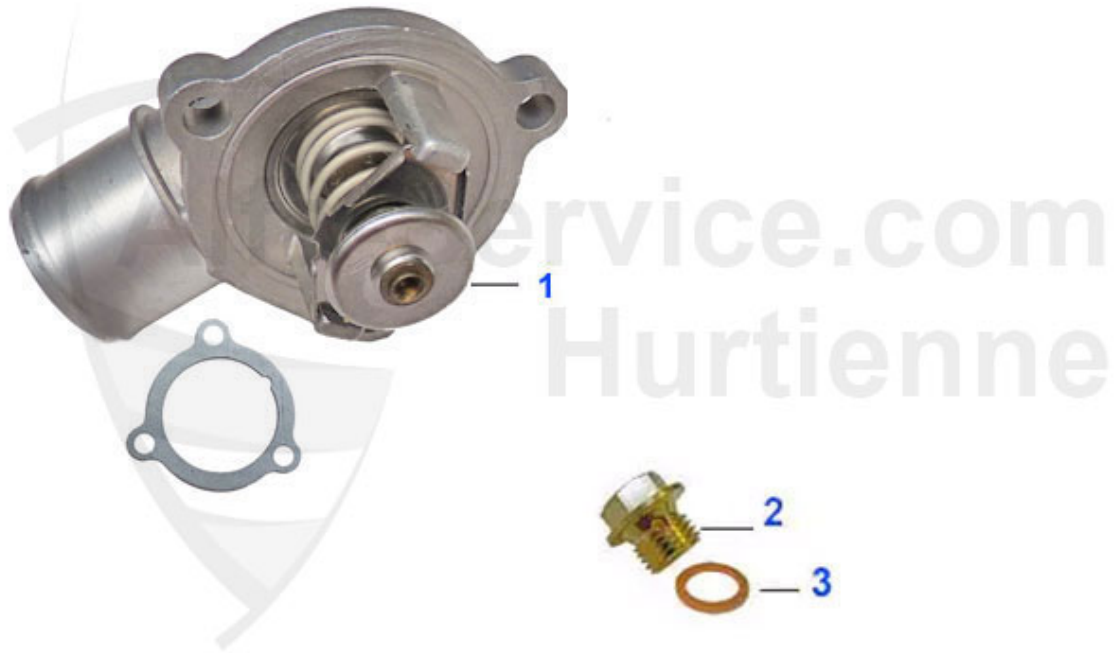

89.00 EUR

Kühler/Radiator 164 2.0 V6 Turbo

1 MK22514

Motorkühler 164 2.0 V6 Turbo

409.32 EUR

164/Super > Motor > Motorkühlung > 2.0 V6 Turbo > Thermostat

1	TH559862	Thermostat 164/Super 3.0 V6 87-98 3,0i.e.QV 90-92 /3,0	179.00 EUR
2	08 070 0 0	Entlüfterschraube Wasser- kreislauf Ansaugbrücke 105/11	8.50 EUR
3	08 084 0 0	Dichtring Entlüfterschraube OE 10280060	0.50 EUR