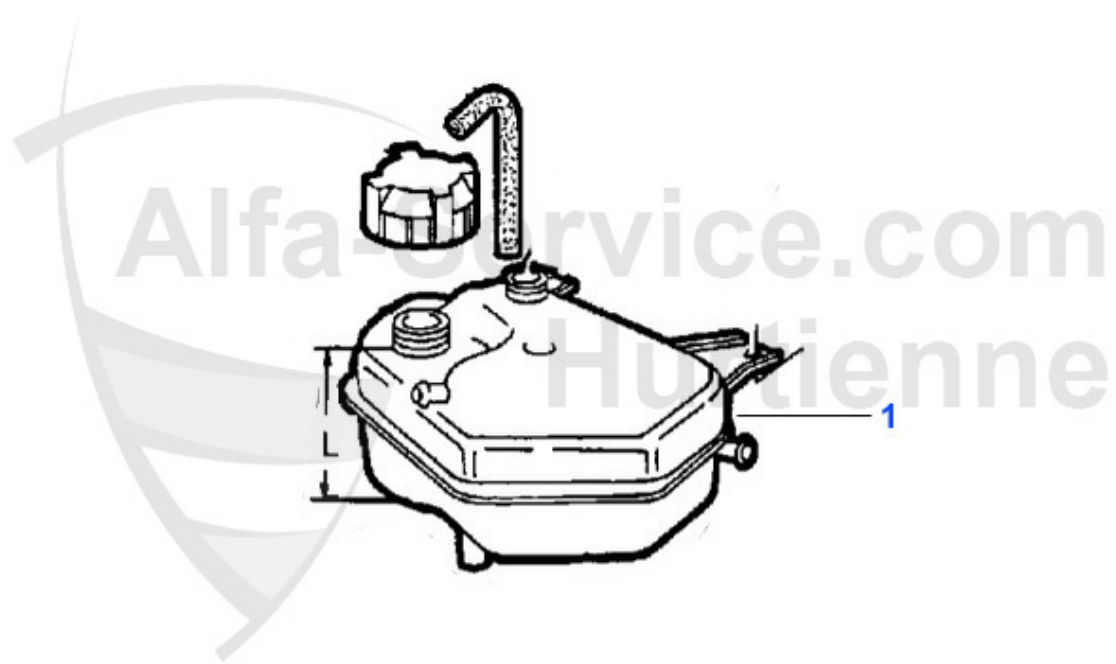

1 KWB39949

Kühlwasserausgleichsbehälter 164/Su per 2,0TS/3,0V6/2,5

89.00 EUR