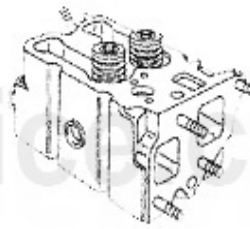

Kopfdichtung/Head Gasket 164/super 2.5 TD

Achtung/Attention:

Beim Bestellen der Kopfdichtung bitte auf die entsprechende Markierung achten!
Before you order the headgasket, please note the marking!

1. ZKD 11500
1,42 mm

2. ZKD 11510
1,52 mm

3. ZKD 11520
1,62 mm

1	ZKD11500	ZKD Alfetta,6,33,75,90,155,164 1.8 - 2.5 TD Dicke:1.42m	28.00 EUR
2	ZKD11510	ZKD Alfetta,6,33,75,90,155,164 1.8 - 2.5 TD Dicke: 1.52	28.00 EUR
3	ZKD11520	Kopfdichtung Alfetta,6,33,75,155,164 1.8 - 2.5 TD dicke	30.38 EUR

Kopfdichtsatz/Head Set 164/Super 2.5 TD

Achtung/Attention:

Ohne Kopfdichtung, Kopfdichtung
bitte separat bestellen!
Without Headgasket, please order it
separate!

1. ZKDS 6100

1 ZKDS6100

Kopfdichtsatz 155,164 2.5 TD Bj. 87 -97 ohne Kopfdichtu

59.90 EUR