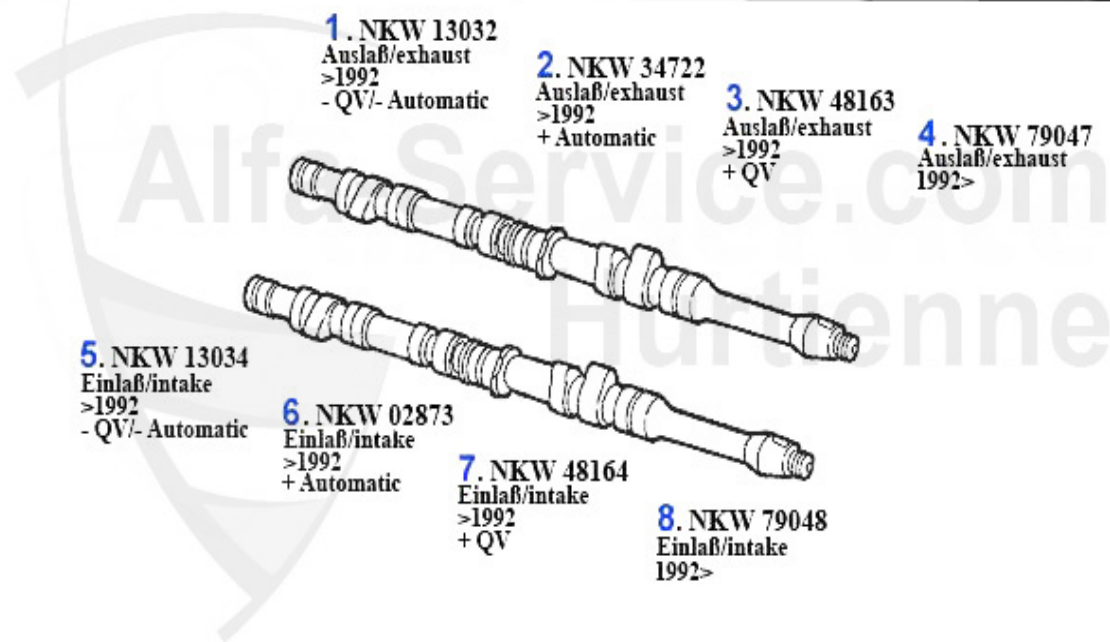

Nockenwelle/Camshaft 164/Super 3.0 V6 12V

1	NKW13032	Nockenwelle rechts 164 3.0 V6 Bj. > 92	344.74 EUR
2	NKW34722	Nockenwelle rechts 75,164 3.0 V6 (Automatik)	689.00 EUR
3	NKW48163	Nockenwelle rechts 75 (Potenziato), 164 QV Bj. >92,RZ,S	519.90 EUR
4	NKW79047	Nockenwelle rechts 164 Super 3.0 V6 (CEE F2) Einlassei	599.00 EUR
5	NKW13034	Nockenwelle links 164 3.0 V6 Bj. >9 2	415.00 EUR
6	NKW02873	Nockenwelle rechts 164 Super 2.0 V6 Turbo # 6308653>,16	599.00 EUR
7	NKW48164	Nockenwelle links 75 (Potenziato),1 64 QV Bj. >92,RZ,SZ	529.90 EUR
8	NKW79048	Nockenwelle links 164 Super 3.0 V6 (CEE F2) Auslasseit	599.00 EUR