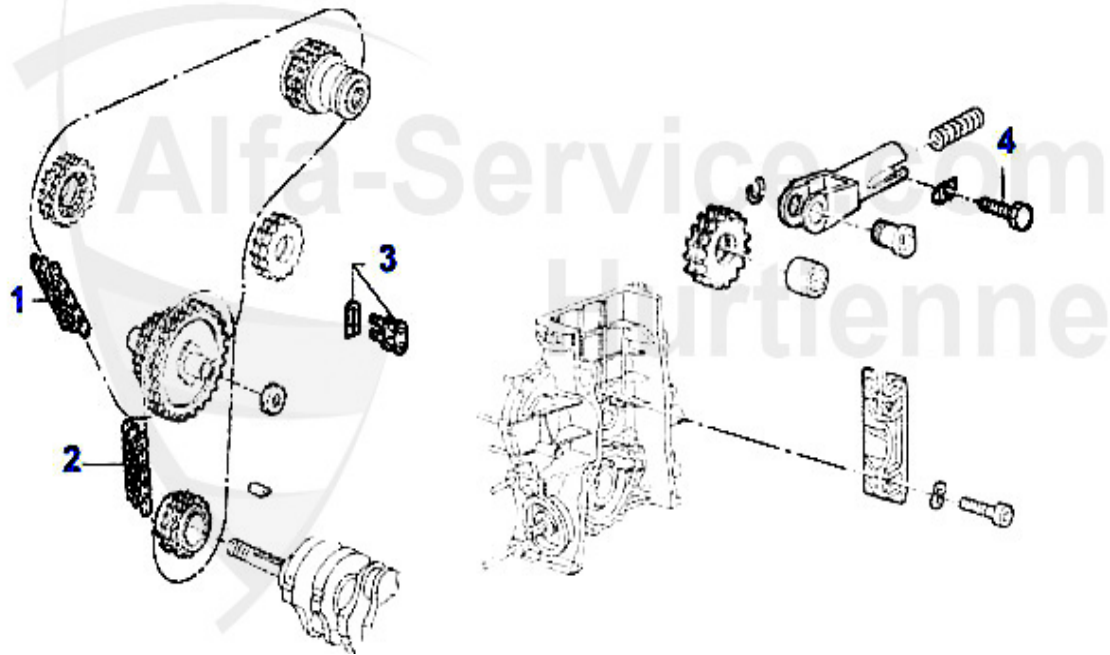

Steuerkette/Timing Chain 164 2.0 TS

1	STK13301	Steuerkette lang 75/155/164 TS	92.50 EUR
2	03 047 0 0	Steuerkette 1300-2000 kurz endlos	24.50 EUR
3	03 048 0 0	Kettenschloß	4.50 EUR
4	03 101 0 0	Schraube für Kettenspanner	6.50 EUR