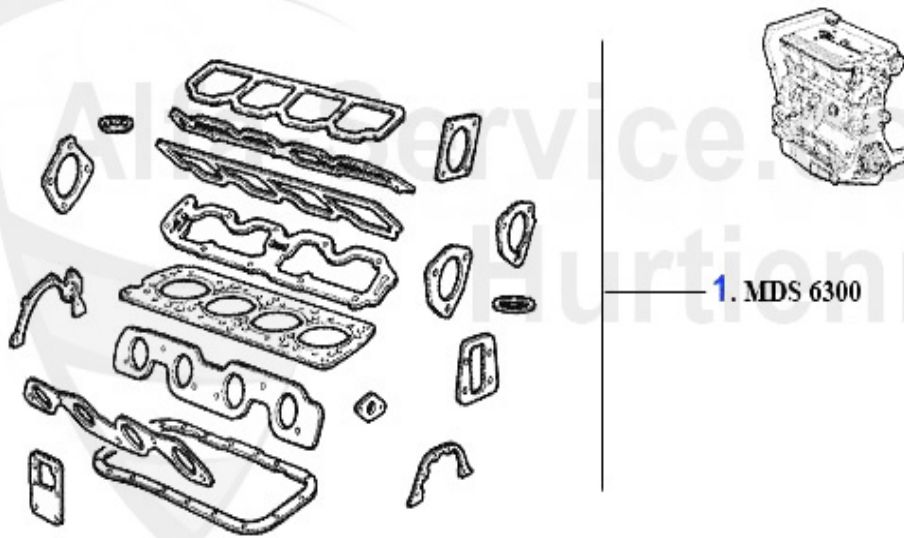

Motordichtsatz/Full Set 164/Super 2.0 TS

1. MDS 5800
>1992

2. MDS 8100
1992>

1 MDS5800

Motordichtsatz 164 2.0 TS Bj. 87-92/1987-92

198.00 EUR

Motordichtsatz/Full Set 164 2.0 Turbo 4-Cyl.

1 MDS6300