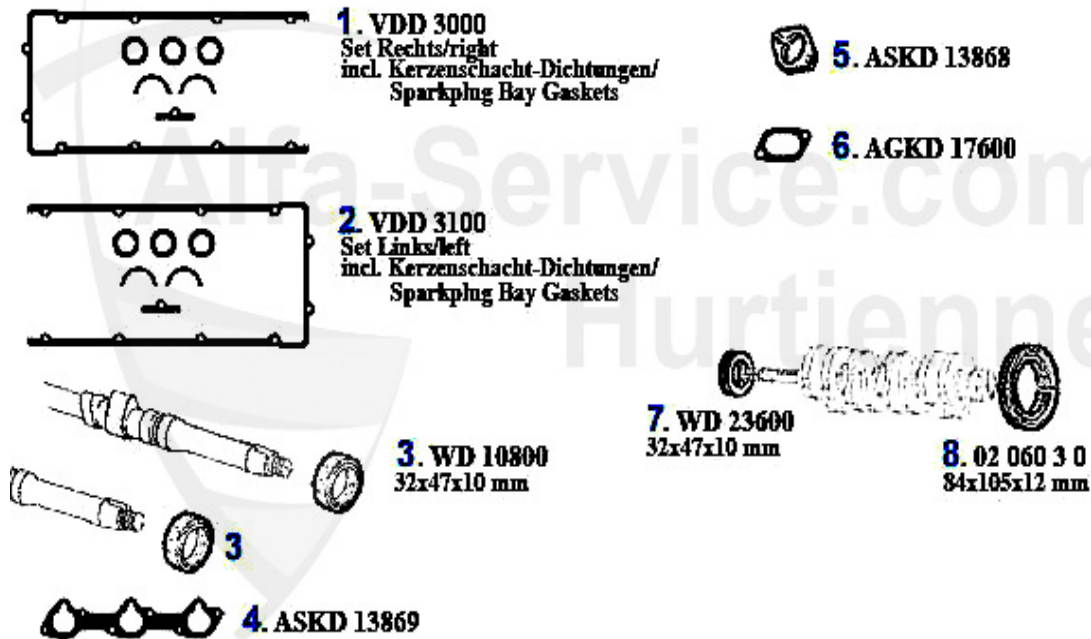

Dichtungen Motor/Gaskets Engine 164/Super 3.0 V6 24V

1	VDD3000	Ventildeckeldichtung Set rechts 164, GTV/Spider 916 3.0	42.00 EUR
2	VDD3100	Ventildeckeldichtung Set links 164, GTV/Spider 916 3.0	46.90 EUR
4	ASKD13869	Ansaugkrümmerdichtung 147,156,164/S uper,166,gtv/spider	7.15 EUR
5	ASKD13868	Ansaugkrümmerdichtung 147,156,164/S Super, 166, GTV/Spi	5.90 EUR
6	AGKD17600	Abgaskrümmerdichtung 156/ 164/Super/166/GTV/Spider 916/	9.50 EUR
7	WD23600	Simmerring Kurbelwelle vorne (Riemenscheibe) 6 75 90 15	21.00 EUR
8	02 060 3 0	Simmerring Kurbelwelle hinten 84x105x12 Spider 1990-93,	35.50 EUR
8	02 060 3 5	Simmerring Kurbelwelle REINZ hinten Spider 90-93, 84x10	44.90 EUR