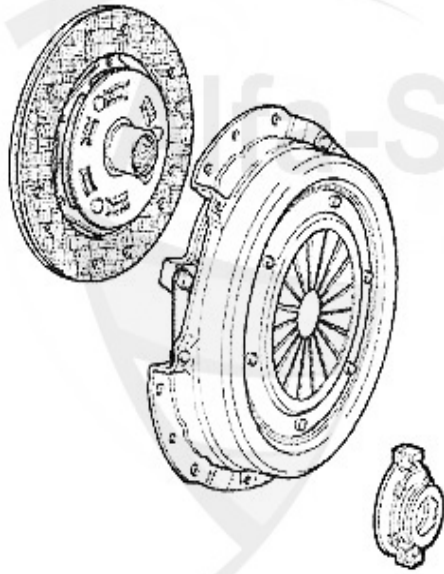

Kupplungs-Kit/Clutch Set 164 3.0 QV Bj. >92

1. KK 729001

Ø 235 mm

1 KK729001

Kupplungs-Kit 155,164 V6 Turbo 164 3.0 ie QV Bj. >09.92

399.00 EUR

Ausrücker/Sleeve Bearing 164 3.0 QV Bj. >92

1 FH11951