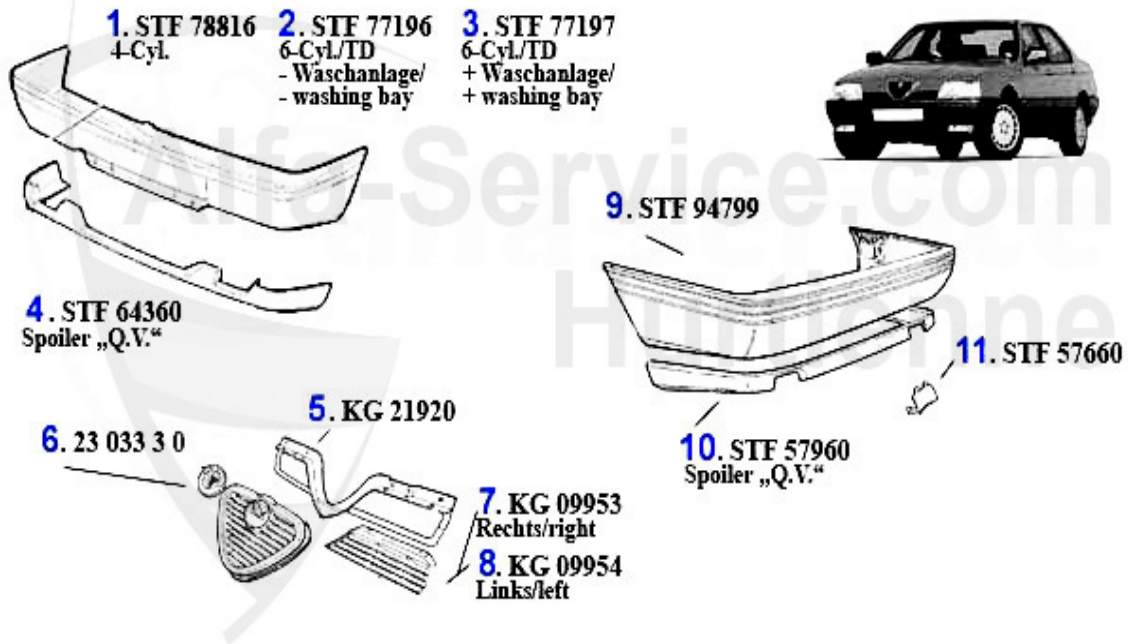

Stoßstangen/Bumbers 164 >1992

1	STF78816	Stoßfänger vorne 164/Super 2.0 TS ohne Scheinwerferrei	414.99 EUR
2	STF77196	Stoßfänger vorne 164 3.0 V6/2.5 TD ohne Scheinwerferre	Preis auf Anfrage
3	STF77197	Stoßfänger vorne 164 3.0 V6/2.5 TD mit Scheinwerferrei	Preis auf Anfrage
4	STF64360	Spoiler für Stoßfänger vorne 164 QV	279.54 EUR
5	KG21920	Rahmen f. Kühlergrill 164/Super	144.20 EUR
6	23 033 3 0	Alfa Emblem 75mm Metall 33/75/145/6/155/156/164/166/ 91	26.50 EUR
6	23 038 0 0	Alfa Emblem 75mm Metall (Klebebefestigung) 33, 75, 145/	19.00 EUR
9	STF94799	Stoßfänger hinten 164	Preis auf Anfrage
10	STF57960	Spoiler f. Stoßfänger hinten 164 Q V	Preis auf Anfrage
11	STF57660	Abdeckung f. Abschleppöse 164/Super hinten	Preis auf Anfrage