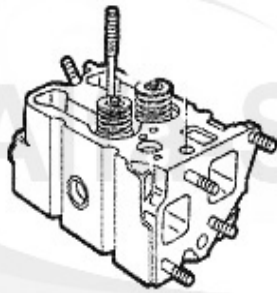

Kopfdichtung/Head Gasket 164/super 2.5 TD

Achtung/Attention:

Beim Bestellen der Kopfdichtung bitte auf die entsprechende Markierung achten!
Before you order the headgasket, please note the marking!

1. ZKD 11500
1,42 mm

2. ZKD 11510
1,52 mm

3. ZKD 11520
1,62 mm

1	ZKD11500	ZKD Alfetta,6,33,75,90,155,164 1.8 - 2.5 TD Dicke:1.42m	28.00 EUR
2	ZKD11510	ZKD Alfetta,6,33,75,90,155,164 1.8 - 2.5 TD Dicke: 1.52	28.00 EUR
3	ZKD11520	Kopfdichtung Alfetta,6,33,75,155,164 1.8 - 2.5 TD dicke	30.38 EUR