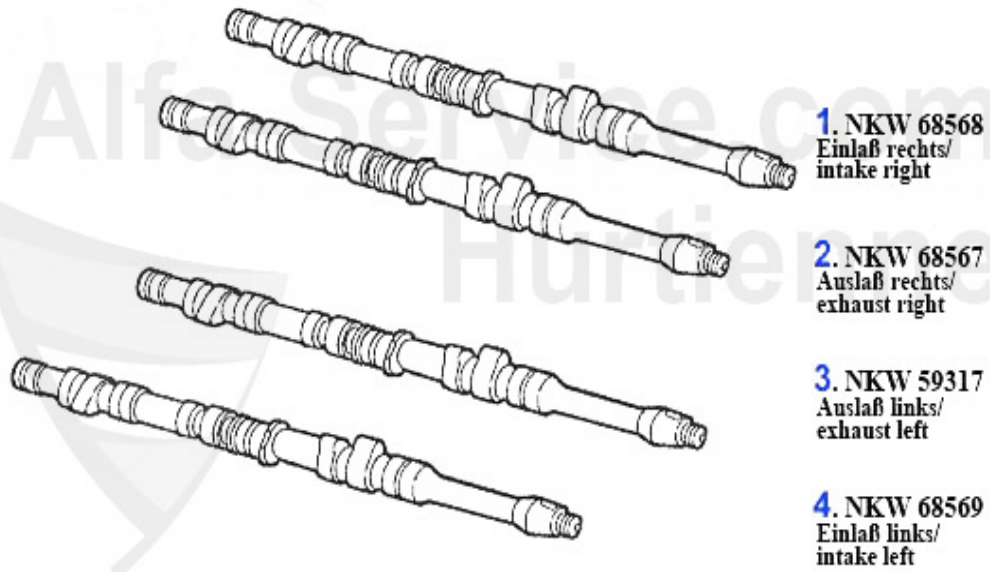

Nockenwelle/Camshaft 164/Super 3.0 V6 24V

1. NKW 68568
Einlaß rechts/
intake right

2. NKW 68567
Auslaß rechts/
exhaust right

3. NKW 59317
Auslaß links/
exhaust left

4. NKW 68569
Einlaß links/
intake left

1	NKW68568	Nockenwelle rechts (Einlaß) 164 Super,166,gtv (916) >	379.61 EUR
2	NKW68567	Nockenwelle rechts (Auslaß) 164 Super 3.0 V6 24V	334.39 EUR
3	NKW59317	Nockenwelle links (Auslaß) 164 Super ,166,gtv (916) > M	305.00 EUR
4	NKW68569	Nockenwelle links (Einlaß) 164 Super,166,gtv (916) > M	234.92 EUR