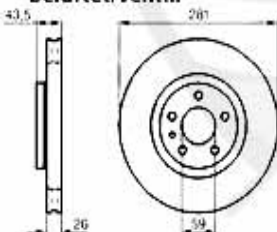

Bremsscheiben/Brakedisks 164/Super 1992>

1	BS541851	Bremsscheibe VA 164 Super 2.0 TS Bj. 92> ab #6142574	97.77 EUR
2	BS100351	Bremsscheibe VA 164/Super 2.0 V6 turbo/2.5/3.0/V6/24V/T	114.89 EUR
3	BS541515	Bremsscheibe HA 164/Super 2.0 TS Bj. 87-98	68.07 EUR
4	BS518815	Bremsscheibe HA 147 1.6/2.0 16V TS 156 1.6/1.8/2.0 16V	70.78 EUR
5	BS602161	Bremsscheiben HA 164/Super Q4 Nicht Innenbelüftet	117.13 EUR