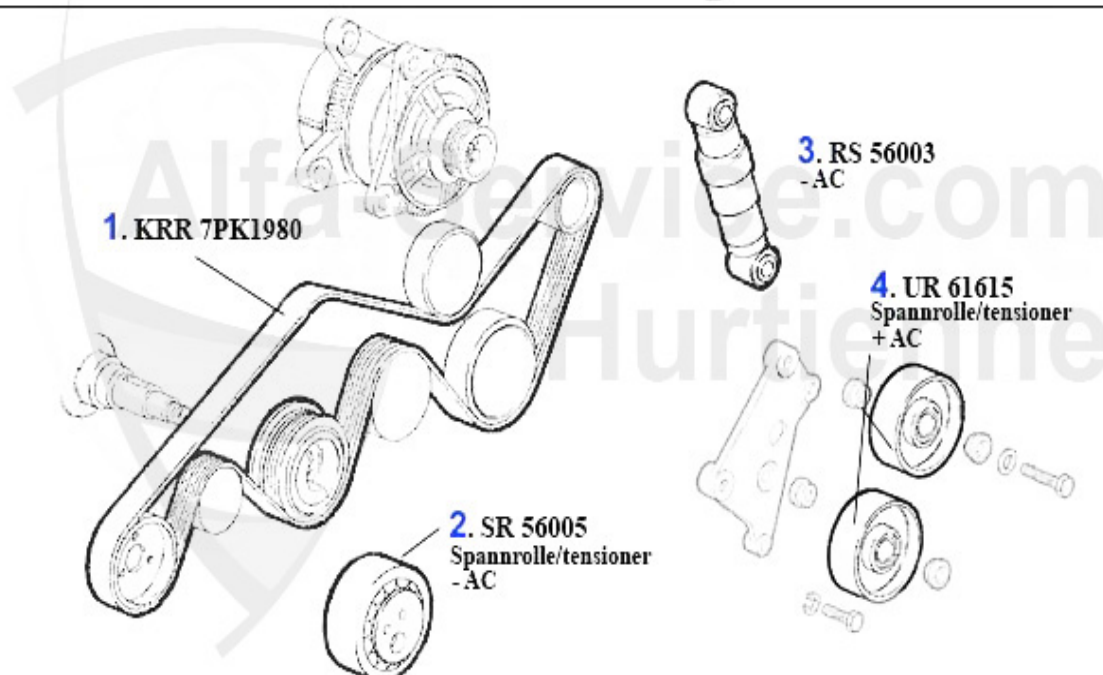

Keilriemen/V-Belt 164/Super 3.0 V6 24V

1	KRR7PK1980	Keilrippenriemen 7PK1980 164 Super 3.0 V6 24V Generator	49.00 EUR
2	SR56005	Spannrolle Keilrippenriemen 164 Super 3.0 V6/24V/QV	89.00 EUR
4	UR61615	Umlenkrolle Keilrippenriemen 164/ Super V6 24V mit Klim	187.75 EUR