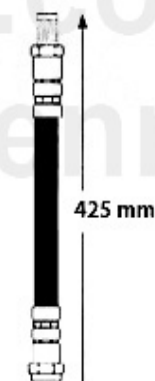

M 10 X 1

1	BS516952	Bremsschlauch vorne 164 Bj. >09.92 > #06264500	20.90 EUR
2	BS517137	Bremsschlauch vorne 164 Super 2.0 TS/2.0 V6 Turbo/2.5 T	24.87 EUR
3	BS511604	Bremsschlauch vorne 164 QV/ Super 6-Zylinder mit elektr	26.50 EUR
4	BS517073	Bremsschlauch hinten 164/Super	26.50 EUR