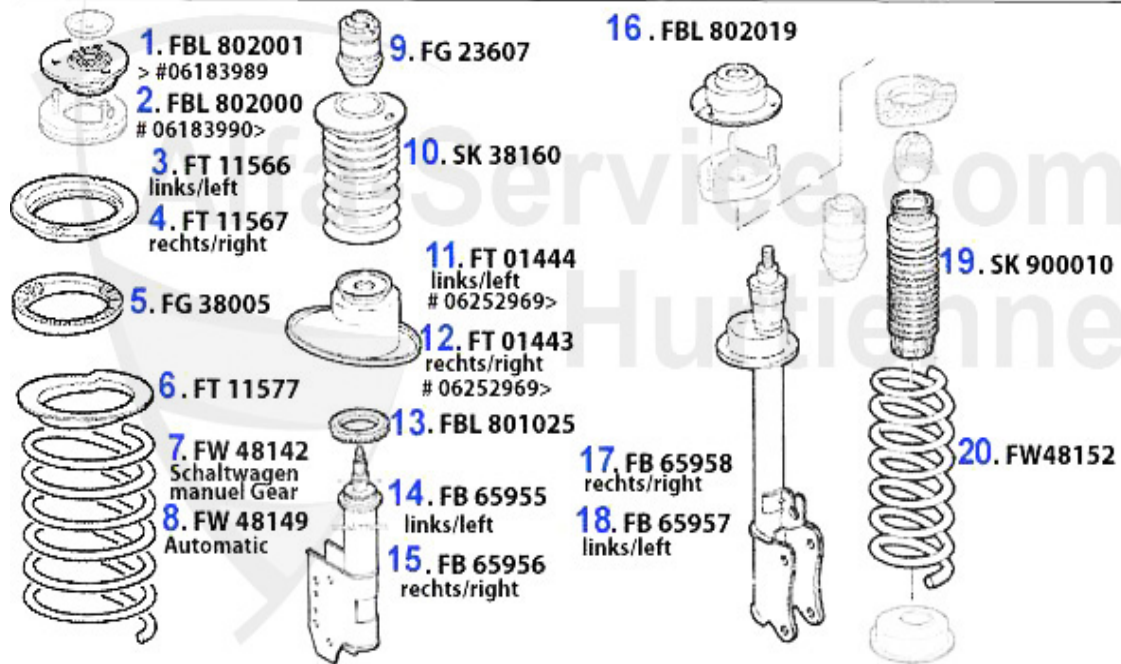

Federbeine/Struts 164 3.0 QV Bj. >92

9	FG23607	Federbeinanschlag 164/Super V/H 164 2,5 TD, AR33 1,3/1,	16.40 EUR
10	SK38160	Staubkappe für Federbein vorne Sud/Sprint,Arna,33,164/S	15.90 EUR
11	FT01444	Federteller VL 33, 164	48.00 EUR
12	FT01443	Federteller VR 33,164	48.00 EUR
13	FBL801025	Federbeinlager vorne Sud/Sprint,33 (905/7),164/Super	26.00 EUR
16	FBL802019	Federbeinlager hinten 164/Super	69.00 EUR
19	SK900010	Staubkappe für Federbein 164 hinten passendes Teil zu 1	19.50 EUR