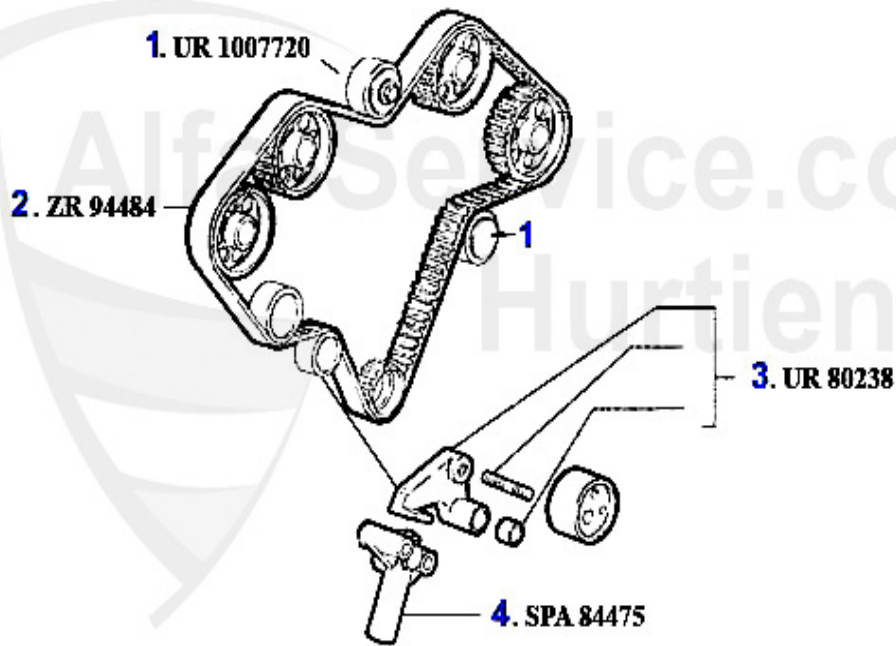

Zahnriemen/Timingbelt 164/Super 3.0 V6 24V

1	UR1007720	Umlenkrolle Zahnriemen 164 Super 3.0 24V	89.00 EUR
2	ZR94484	Zahnriemen 174SPX280H 164 Super 3.0	49.90 EUR
3	UR80238	Halter für Spannrolle/Zahnriemen 164 3.0 V6 24V	133.27 EUR