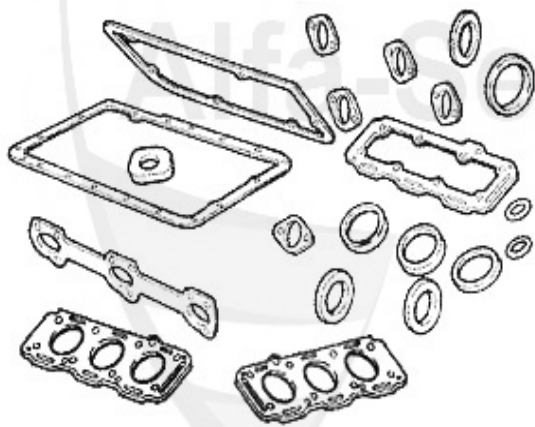

Kopfdichtsatz/Head Set 164/Super 3.0 V6 12V

1. ZKDS 3100

1 ZKDS3100

Zylinderkopfdichtsatz 164 3.0 V6 Bj. 1987-98 Spider 916

199.00 EUR

Motordichtsatz/Full Set 164/Super 3.0 V6 12V

1. MDS 116400

1 MDS116400 Motordichtsatz mit Zylinderkopfdichtung 164 V6 3.0 Bj.