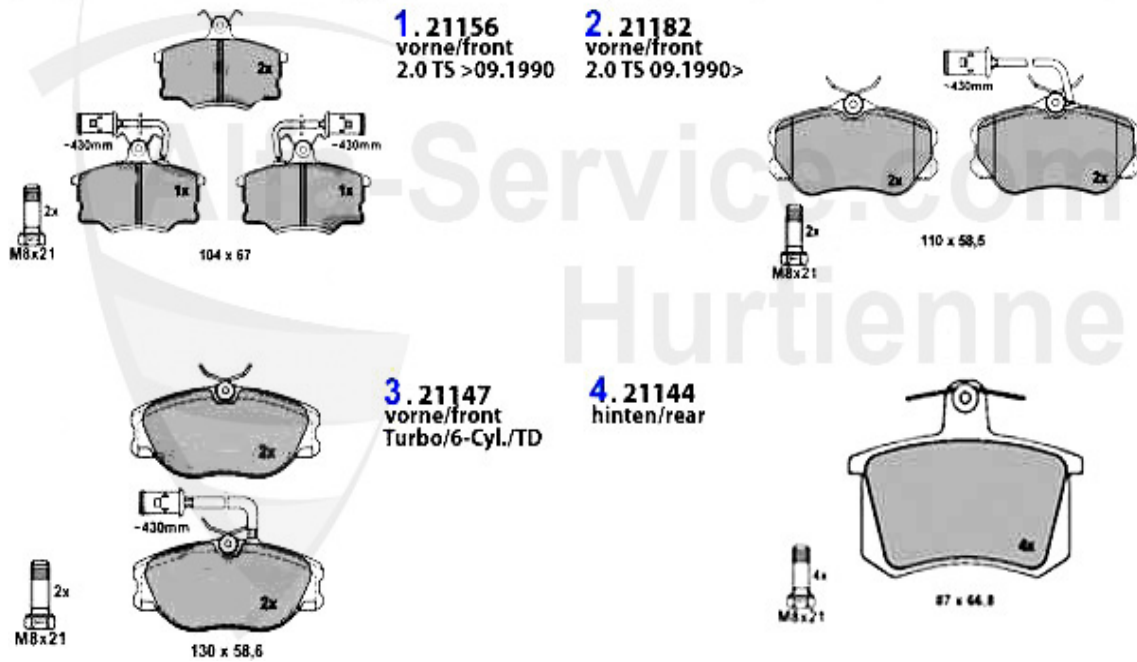

Brembeläge/Brakepads 164 >1992

1. 21156
vorne/front
2.0 TS >09.1990

2. 21182
vorne/front
2.0 TS 09.1990>

3. 21147
vorne/front
Turbo/6-Cyl./TD

4. 21144
hinten/rear

1	21156 174 25	SBB VA mit WE 164 2.0 TS bj. >08.90 > #6142573,RZ,SZ Br	93.36 EUR
2	21182 194 25	SBB VA mit WE 164 2.0 TS bj. 09.90> ab # 6142574 Bremss	39.00 EUR
3	21147 193 25	SBB VA mit WE 164/Super 2.0 V6 turbo/2.5 TD/3.0 V6/24V/	87.20 EUR
4	21144 166 14	SBB HA ohne WE 164/Super 2.0/TS/V6 turbo/2.5/3.0/V6/24V	69.25 EUR