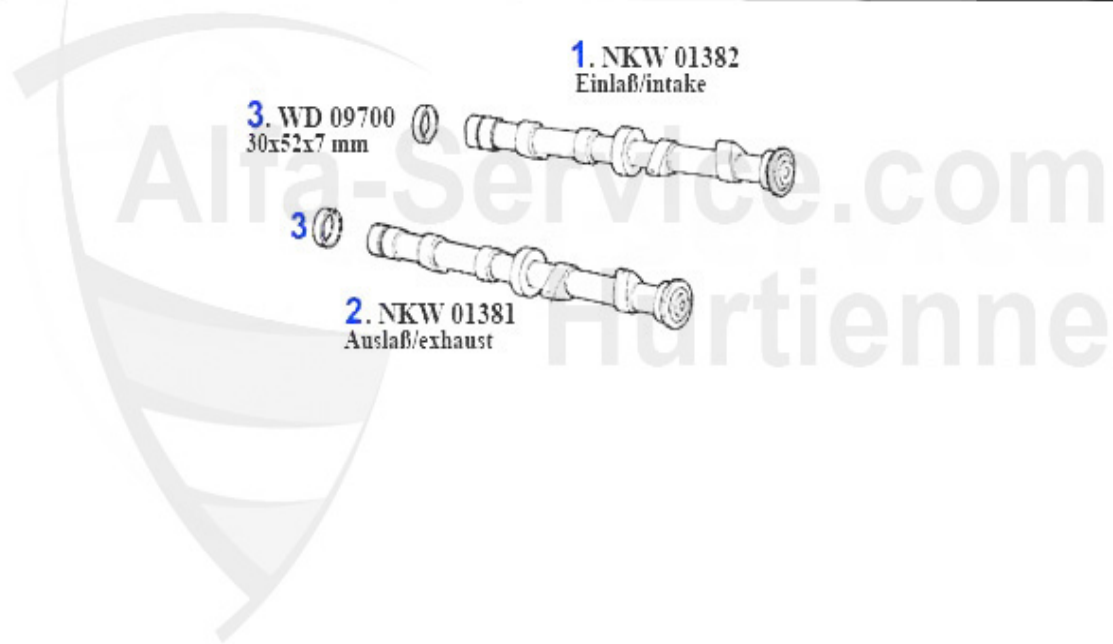

Nockenwelle/Camshaft 164 2.0 Turbo 4-Cyl.

1	NKW01382	Nockenwelle (Einlaß) 164 Turbo Bj. >92	132.34 EUR
2	NKW01381	Nockenwelle (Auslaß) 164 Turbo Bj. >92	142.60 EUR
3	WD09700	Siri Nockenwelle 145/6,155 1.9 TD Bj. 93-99 164 2.0 Tur	6.37 EUR