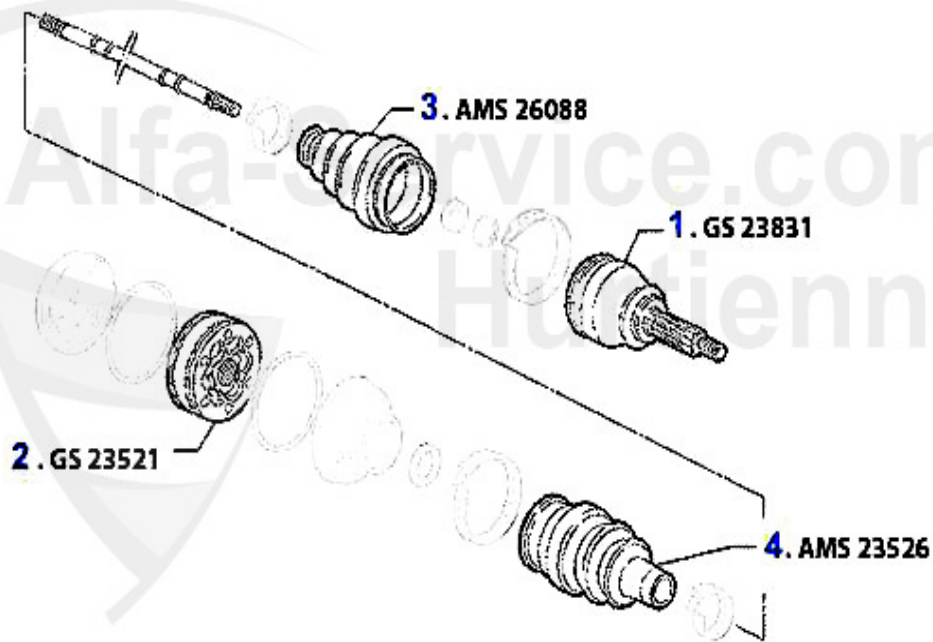

Antriebswelle/Driveshaft 164/Super 2.0 V6 Turbo

1	GS23831	Gelenksatz außen 164 Super 6-Zylinder mit ABS	152.86 EUR
2	GS23521	Gelenksatz innen 164/Super Turbo, 6-Zylinder	101.55 EUR
3	AMS26088	Achsmanschette aussen 155, 164, 156 GTV/Spider (916) 6-	15.01 EUR
4	AMS23526	Achsmanschette innen 164 3.0 V6/24V, 2.5 TD inkl. Befes	22.90 EUR