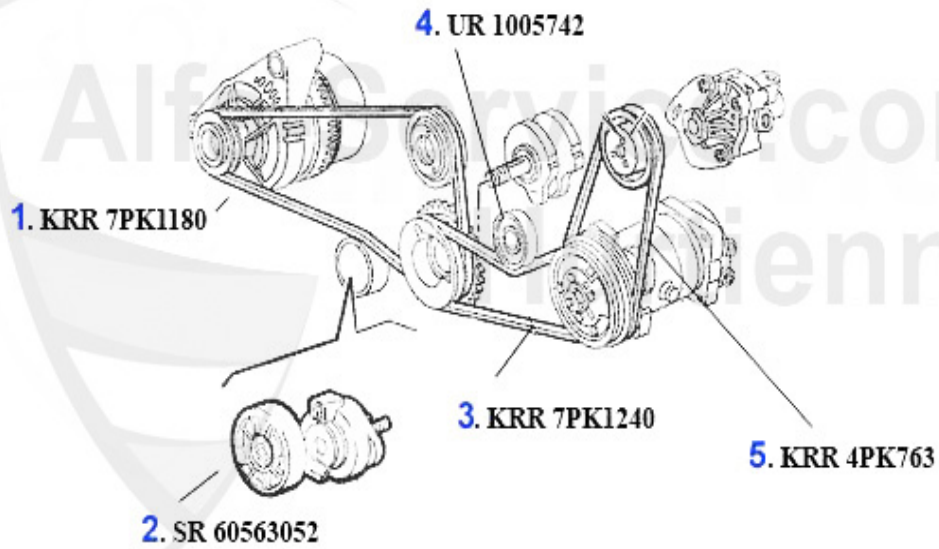

Keilriemen/V-Belt 164 Super 3.0 V6 12V

1	KRR7PK1180	Keilrippenriemen 7PK1180 164 Super 2.0 V6 Turbo/3.0 V6	23.09 EUR
2	SR60563052	Riemenspanner für Antriebsriemen 164 V6	Preis auf Anfrage
3	KRR7PK1240	Keilrippenriemen 7PK1240 164 Super 2.0 V6 Turbo Generat	34.50 EUR
4	UR1005742	Umlenkrolle Keilrippenriemen 155,16 4 Super,gtv/spider	175.00 EUR
5	KRR4PK763	Keilrippenriemen 4PK763 164 Super 2.0 V6 Turbo/3.0 V6 1	18.10 EUR