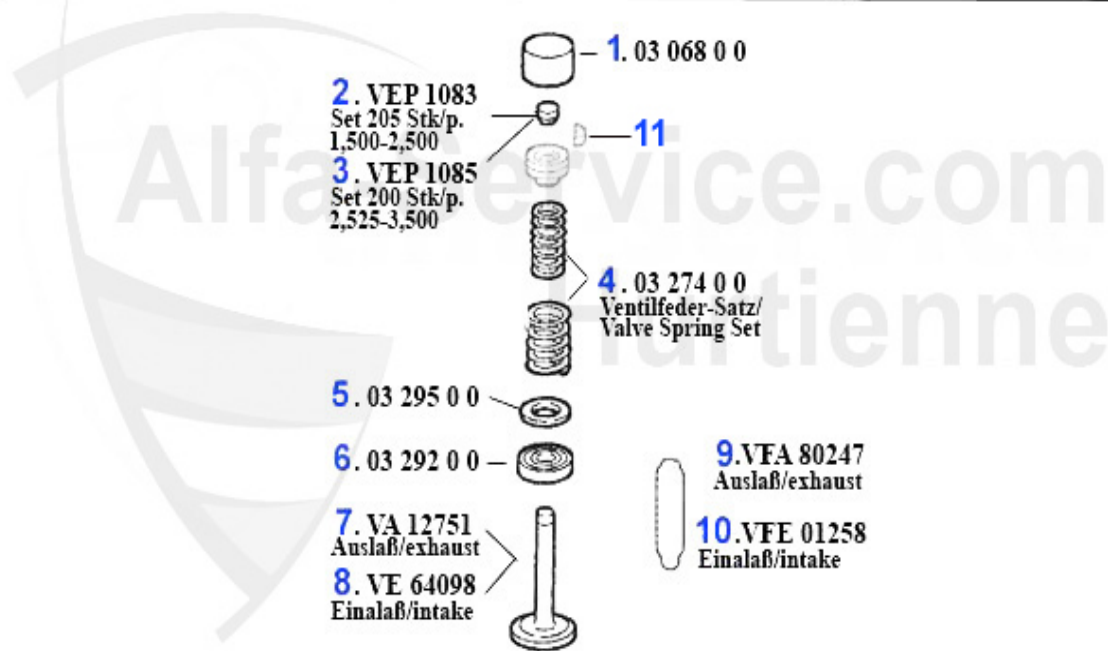

Ventiltrieb/Valve Train 164/Super 2.0 TS

1	03 068 0 0	Ventilbecher 105/115/101/116/75/155/164/166	16.90 EUR
2	VEP1083	Ventileinstellplättchen 8mm, 200 Stk. 1,500-2,500 TS 8V	499.00 EUR
3	VEP1085	Ventileinstellplättchen 8mm, 200 Stk. 2,525-3,500 TS 8V	548.99 EUR
4	03 274 0 0	Ventilfeder (Satz) 16 Stück	95.00 EUR
5	03 295 0 0	Unterlage im Teller (Ventilfeder)	3.55 EUR
6	03 292 0 0	Teller für Ventilfeder	9.90 EUR
7	VA12751	Ventil-Auslaß 75,155,164/Super TS 8V	35.00 EUR
8	VE64098	Ventil-Einlaß 75,155,164/Super TS 8V	33.30 EUR
9	VFA80247	Ventilführung-Auslaß 155,164/Super 75 2,0 TS 8V	14.90 EUR
10	VFE01258	Ventilführung-Einlaß 75,164/Super 2.0 TS	14.90 EUR
11	VK 8	Ventilkeil 8mm Twin Spark	1.20 EUR