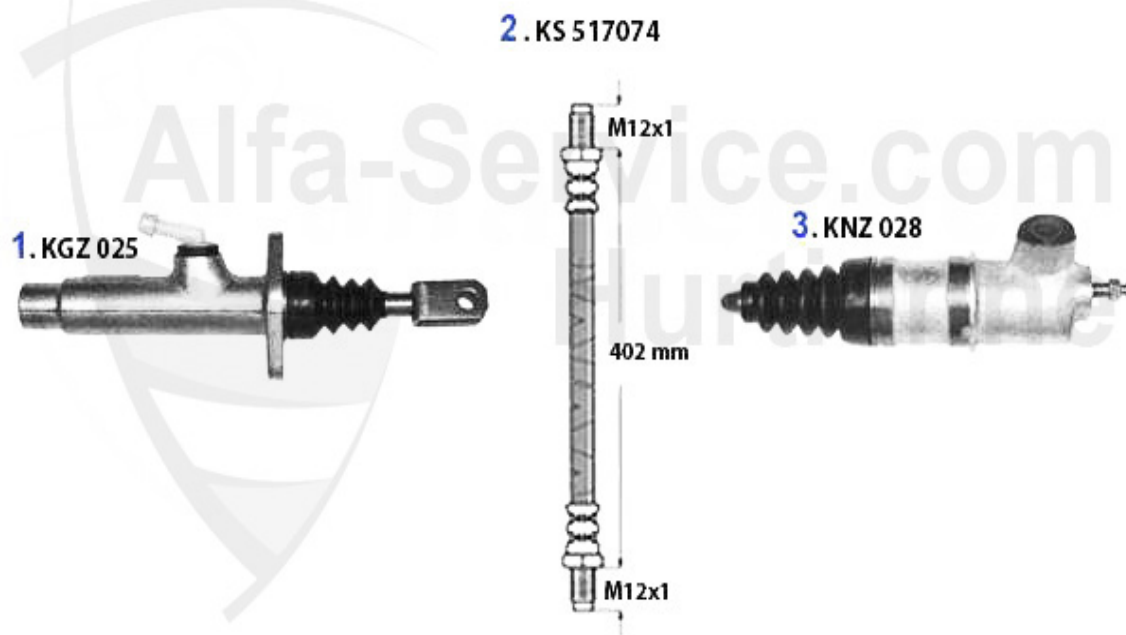

Kupplungsbetätigung/Clutch Actuation 164 3.0 Q4

1	KGZ025	Kupplungsgeberzylinder 164/Super	99.00 EUR
2	KS517074	Kupplungsschlauch 164/Super	24.99 EUR
3	KNZ028	Kupplungsnehmerzylinder 145/6, 155/6, 164, GTV/Spider 9	55.00 EUR