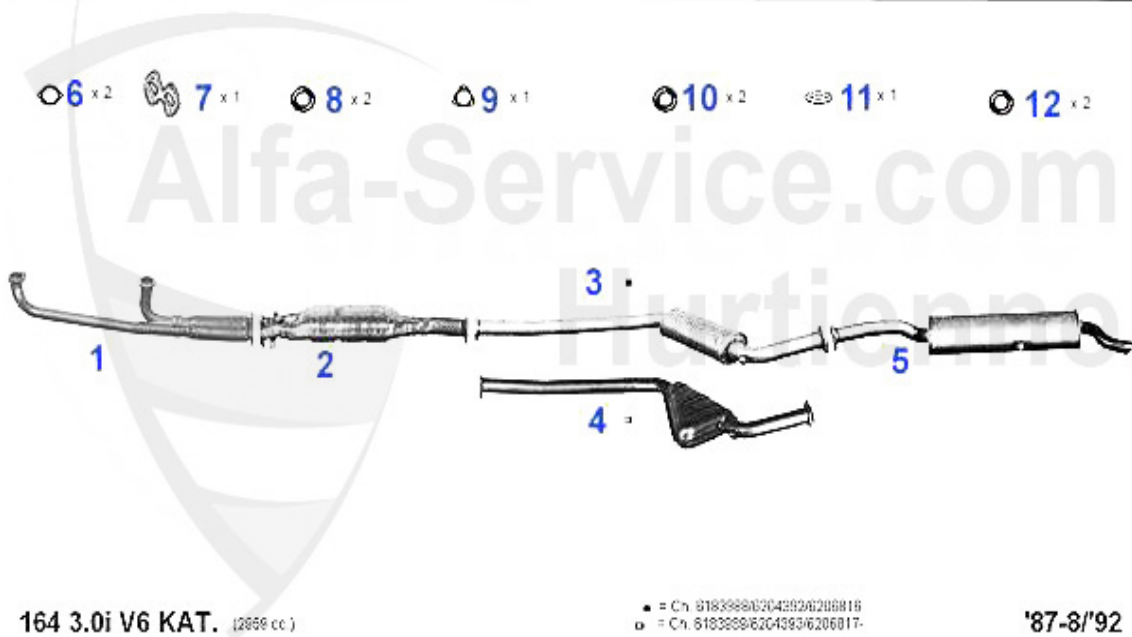

164/Super > Auspuff > Abgasanlage > 3.0 V6 Kat. Bj. >92

Abgasanlage/Exhaust System 164 3.0 V6 KAT. Bj. >92

1	VSD117201	Vorderer Topf 164 3.0 V6 87-92	223.13 EUR
3	MSD116906	Mitteltopf 164 2.0 TS Kat Bj.>11.90 3.0 V6 Kat Bj. >90	135.01 EUR
4	MSD117406	Mitteltopf 164 2.0 TS Kat Bj.12.90> 3.0 V6 Kat Bj. 90>	125.00 EUR
5	NSD117107	Endtopf 164 2.0 TS kat bj. >11.90 164 turbo bj. 88-92	219.00 EUR
6	SAT094414	Dichtung VSD 164/Super,RZ,SZ,gtv/sp ider (916) 3.0 V6	4.99 EUR
7	SAT256272	Dichtung 2 Stück statt Doppeldichtung für Kat 164 3.0 V	5.90 EUR
9	SAT094411	Dichtung VSD/Kat 155 TS,164 3.0 V6	6.50 EUR
11	SAT094003	Brennring für Schalldämpfer Diverse Modelle	10.50 EUR
12	SAT091108	Gummi/Auspuffaufhängung 155,164	2.90 EUR