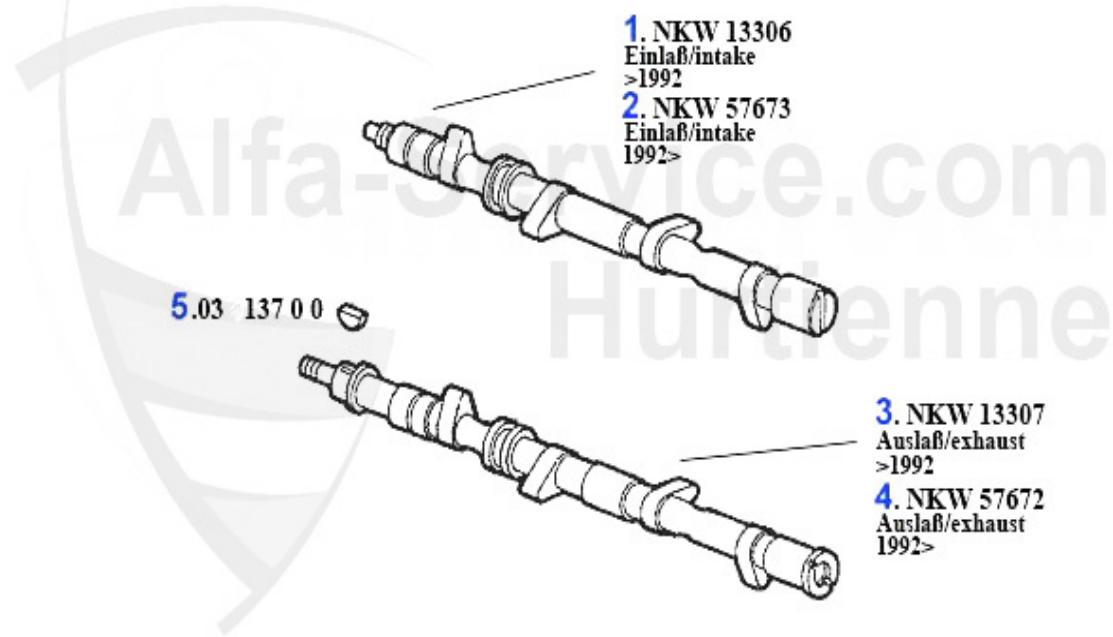

Nockenwelle/Camshaft 164/Super 2.0 TS

1	NKW13306	Nockenwelle (Einlaß) 75,164 Bj. >92 2.0 TS	159.00 EUR
2	NKW57673	Nockenwelle (Einlaß) 155 1.8/2.0 TS Bj. >96,164 Super 2	225.01 EUR
3	NKW13307	Nockenwelle (Auslaß) 75, 164 Bj. >1992 2.0 TS	389.00 EUR
4	NKW57672	Nockenwelle (Auslaß) 155 1.8/2.0 TS Bj. >96,164 Super 2	225.01 EUR
5	03 137 0 0	Keil für Nockenwelle	6.90 EUR