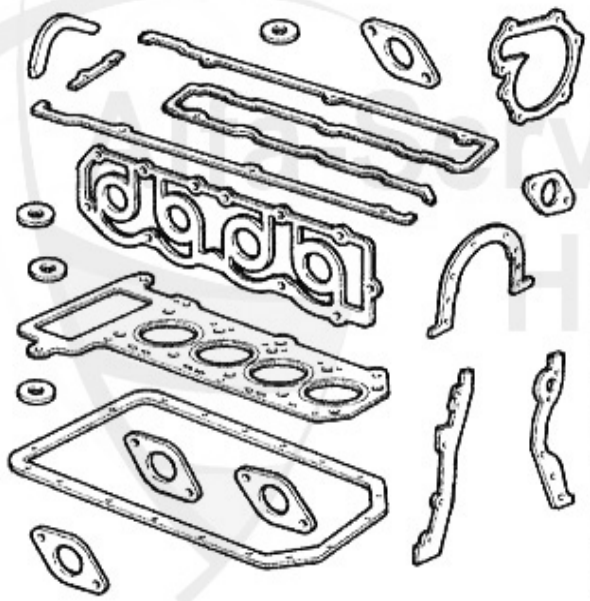

Motordichtsatz/Full Set 164/Super 2.0 TS

1. MDS 5800
>1992

2. MDS 8100
1992>

1 MDS5800

Motordichtsatz 164 2.0 TS Bj. 87-92/1987-92

198.00 EUR