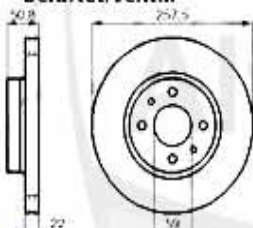

2. BS 100351
6-Cyl./TD/Q4
vorne/front
belüftet/ventil.

Bremsscheiben/Brakedisks 164/Super 1992>

1. BS 541851
2.0 TS
vorne/front
belüftet/ventil.