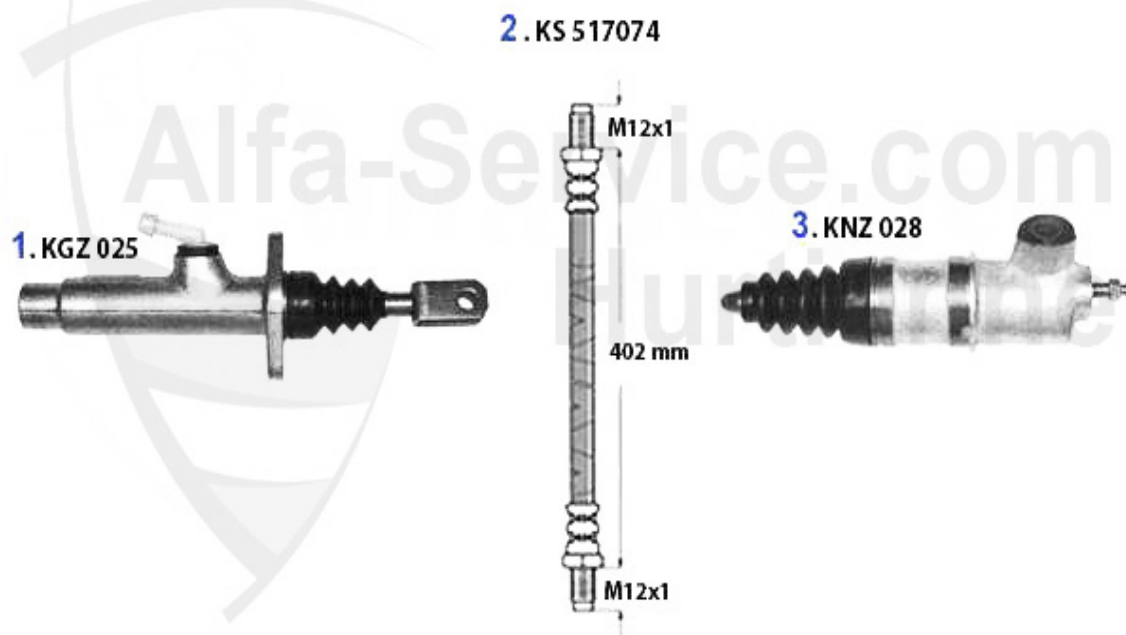

1	KGZ025	Kupplungsgeberzylinder 164/Super	99.00 EUR
2	KS517074	Kupplungsschlauch 164/Super	24.99 EUR
3	KNZ028	Kupplungsnehmerzylinder 145/6, 155/6, 164, GTV/Spider 9	55.00 EUR

1	KGZ025	Kupplungsgeberzylinder 164/Super	99.00 EUR
2	KS517074	Kupplungsschlauch 164/Super	24.99 EUR
3	KNZ028	Kupplungsnehmerzylinder 145/6, 155/6, 164, GTV/Spider 9	55.00 EUR