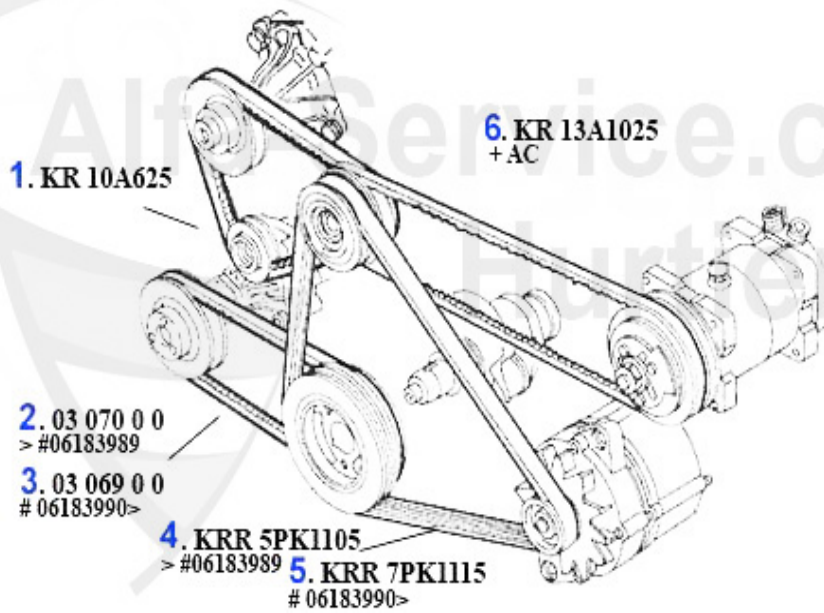

Keilriemen/V-Belts 164 2.5 TD >1992

1	KR10A625	Keilriemen 9,5x625 164 2.5TD Bj. >9 2 Wasserpumpe	8.41 EUR
2	03 070 0 0	Keilriemen 10x825	13.90 EUR
3	03 069 0 0	Keilriemen 9,5x813	9.90 EUR
4	KRR5PK1105	keilrippenriemen 5PK1105 164 Bj. >9 2 2.0 TS Servopumpe	23.09 EUR
5	KRR7PK1115	Keilrippenriemen 7PK1115 164 2.5 TD Bj. >92 Generator	26.26 EUR
6	KR13A1025	Keilriemen 12.5x1025 164 Bj. >92 2. 5 TD Klimakompresso	15.34 EUR