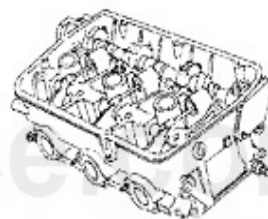

Kopfdichsatz/Head Set 164/Super 3.0 V6 24V

---

1. ZKDS 35900

1 ZKDS35900

Kopfdichsatz 164 Super, GTV 916 3.0 V6 24V Bj. 1992-20

290.00 EUR