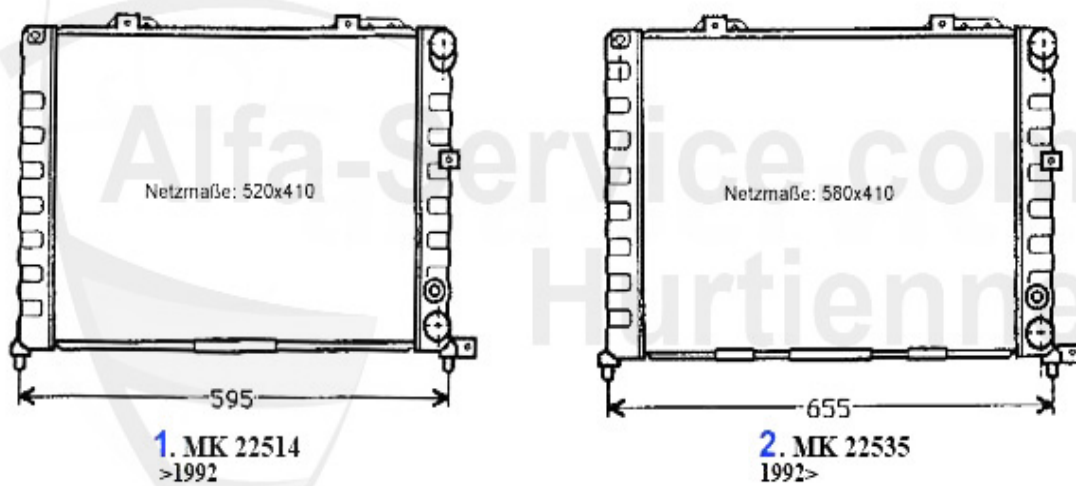

Kühler/Radiator 164 2.0 V6 Turbo

1 MK22514

Motorkühler 164 2.0 V6 Turbo

409.32 EUR