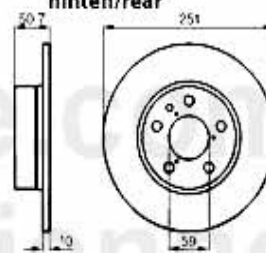

4. BS 518815
6-Cyl./TD
hinten/rear

5. BS 602161
Q4
hinten/rear