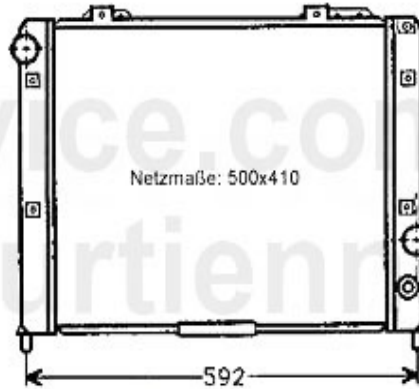

2. MK 22950
1992->

1	MK22068	Motorkühler 75,90 2.0 TS/2.5 V6, 164/Super 2.0 TS	290.99 EUR
3	KD11811	Deckel f.Ausgleichsbehälter AR164 2,0TS,3,0 V6 (88-92)	9.00 EUR