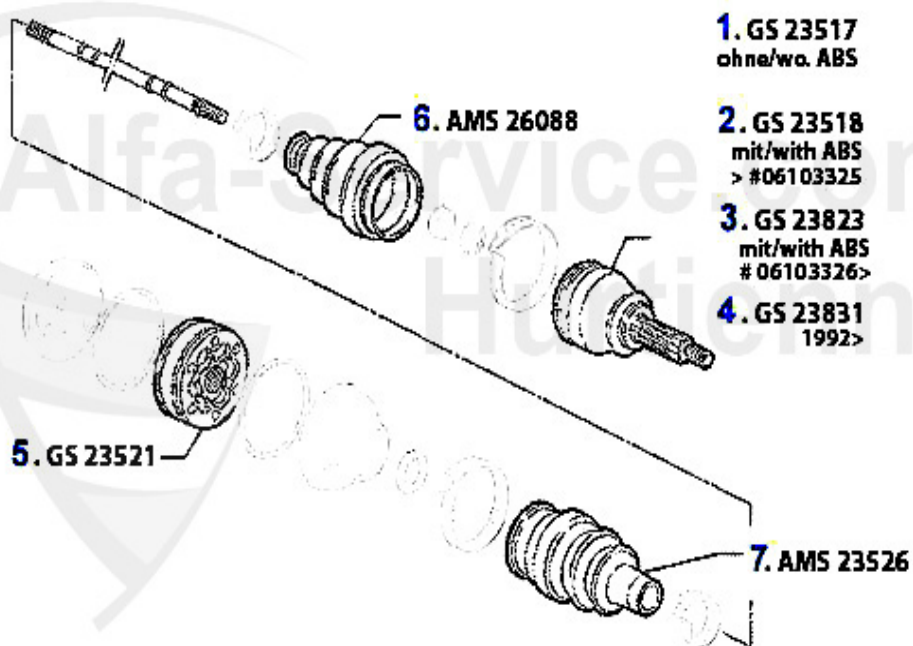

Antriebswelle/Driveshaft 164/Super 2.5 TD

1	GS23517	Gelenksatz außen 164 Turbo/6-Zyl. Bj. >1992 ohne ABS	173.37 EUR
2	GS23518	Gelenksatz außen 164 Turbo/6-Zyl. mit ABS > #006103326	306.73 EUR
3	GS23823	Gelenksatz außen 164 6-Zylinder Bj. >1992 mit ABS	197.48 EUR
4	GS23831	Gelenksatz außen 164 Super 6-Zylinder mit ABS	152.86 EUR
5	GS23521	Gelenksatz innen 164/Super Turbo, 6-Zylinder	101.55 EUR
6	AMS26088	Achsmanschette aussen 155, 164, 156 GTV/Spider (916) 6-	15.01 EUR
7	AMS23526	Achsmanschette innen 164 3.0 V6/24V, 2.5 TD inkl. Befes	22.90 EUR