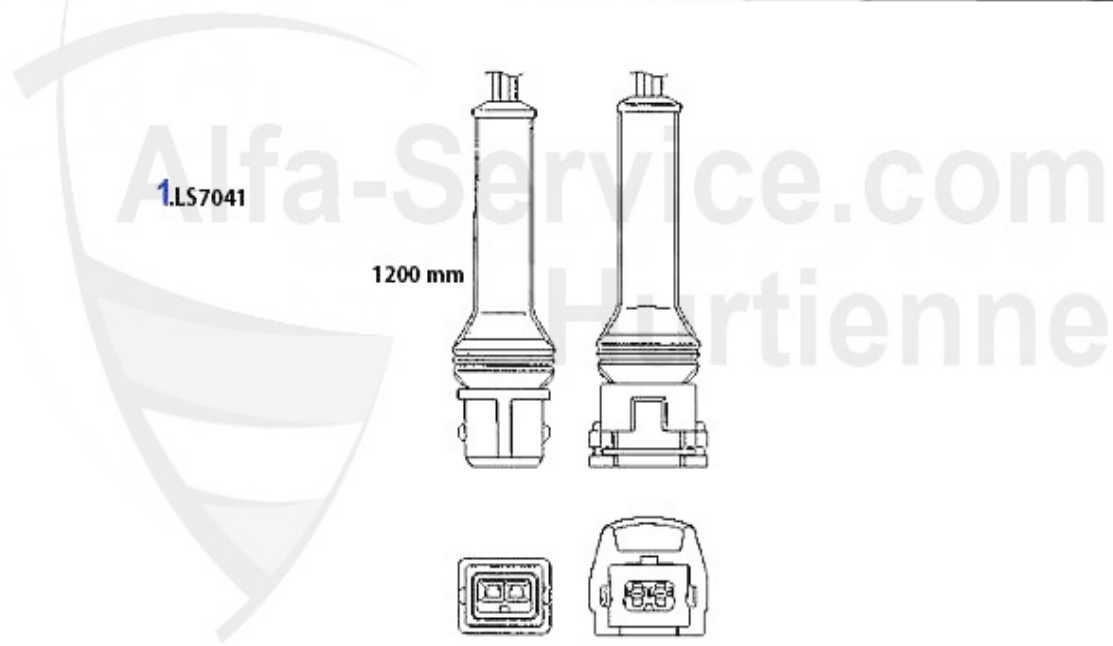

Lambda-Sonde/Lambda Probe 164/Super Q4

1	LS7041	Lambda-Sonde 155 1.7/1.8/2.0 TS 164 Super 2.0 TS/3.0 V6	80.00 EUR
1	LS7039	Lambda-Sonde 155 2.5 V6,164 Super 3.0 V6 24V QV, 4-adri	85.00 EUR