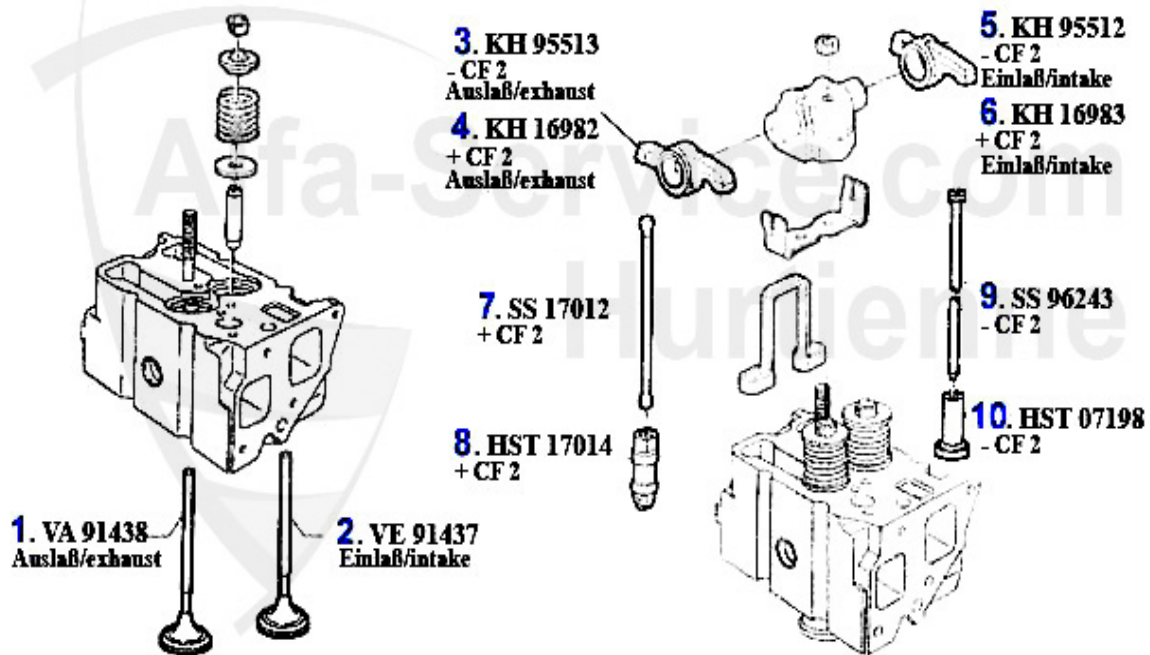

Nockenwelle/Camshaft 164/Super 2.5 TD

1	NKW15278	Nockenwelle 155,164/Super 2.5 TD	357.81 EUR
2	NKW15282	Nockenwelle 155,164 Super 2.5 TD ((CEE F2)	337.51 EUR

Ventiltrieb/Valve Train 164/Super 2.5 TD

1	VA91438	Ventil-Auslaß 155,164/Super 2.5 TD, 33 (905/7) 1.8 TD,7	81.55 EUR
2	VE91437	Ventil-Einlaß 155,164/Super 2.5 TD, 33 (905/7) 1.8 TD	37.85 EUR
3	KH95513	Kipphebel Auslaß 75,155,164/Super TD	42.58 EUR
4	KH16982	Kipphebel (auslasseite) 155,164/ Super 2.5 TD	46.16 EUR
5	KH95512	Kipphebel Einlaß 75,155,164/Super TD	42.58 EUR
6	KH16983	Kipphebel (einlasseite) 155,164/ Super 2.5 TD	46.16 EUR
7	SS17012	Stößelstange 155,164/Super 2.5 TD	13.23 EUR
8	HST17014	Stößel 155,164/Super 2.5 TD	22.57 EUR
9	SS96243	Stößelstange 33 (905/7),75,155, 164/Super TD	13.23 EUR
10	HST07198	Stößel 33 (905/7),75,155,164/Super TD	28.73 EUR