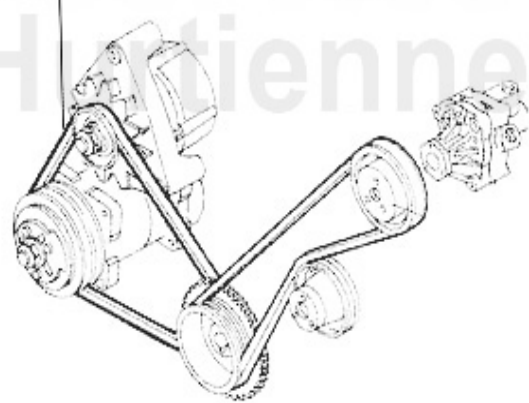

12.1988-1992

8. KRR 5PK1285

1992>

4. KRR 5PK1105

>1992

5. KRR 4PK962

1992>

1	KR13A800	Keilriemen 12.5x800 164 Bj. >11.88 Generator ohne Klima	15.34 EUR
2	KRR5PK830	Keilrippenriemen 5PK830 164 2.0 TS Bj. 11.88-92 Generat	15.70 EUR
3	KRR5PK800	Keilrippenriemen 5PK800 155 1.7/1.8 /2.0 TS 8V,164 Supe	14.88 EUR
4	KRR5PK1105	keilrippenriemen 5PK1105 164 Bj. >9 2 2.0 TS Servopumpe	23.09 EUR
5	KRR4PK962	Keilrippenriemen 4PK962 155 1.7/1.8/ 2.0 TS, 164 Super	19.90 EUR
6	KR13A975	Keilriemen 12.5x975 164 2.0 TS/V6/ Turbo/QV Bj. >92	15.34 EUR
7	KRR5PK990	Keilrippenriemen 5PK990 145/6,155 1 .9 TD ab Motor # 17	16.72 EUR
8	KRR5PK1285	Keilrippenriemen 5PK1285 155 1.7/1. 8/2.0 TS,164/Super	22.05 EUR