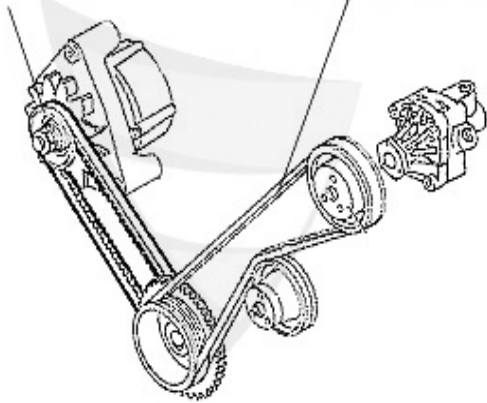

Keilriemen/V-Belts 164/Super 2.0 TS

ohne/without
Klimaanlage/AC:

1. KR 13A800

>11.1988

2. KRR 5PK830

12.1988-1992

3. KRR 5PK800

1992>

4. KRR 5PK1105

>1992

5. KRR 4PK962

1992>