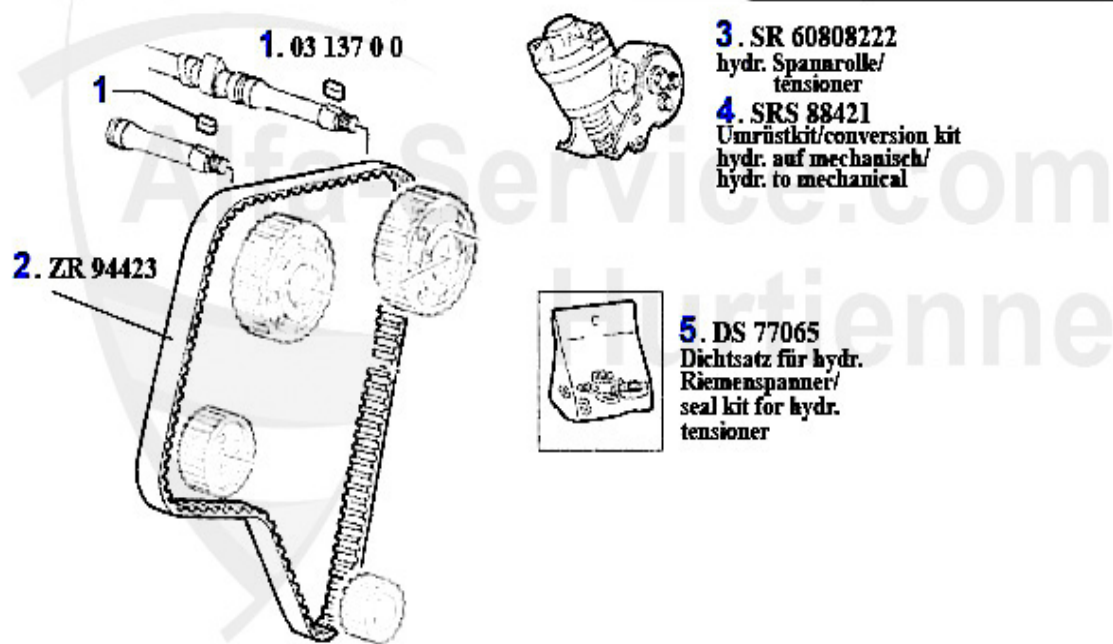

Zahnriemen/Timingbelt 164/Super V6 Turbo

1	03 137 0 0	Keil für Nockenwelle	6.90 EUR
2	ZR94423	Zahnriemen 134RX254 6,75,90, 164, GTV6 (116), RZ/SZ 6-Z	54.89 EUR
4	SRS88421	Umrüstsatz Spannrolle V6 hydraulisch auf mechanisch mit	239.00 EUR
5	DS77065	Dichtsatz für hydraulischen Riemenspanner 75, 155, 164,	44.49 EUR