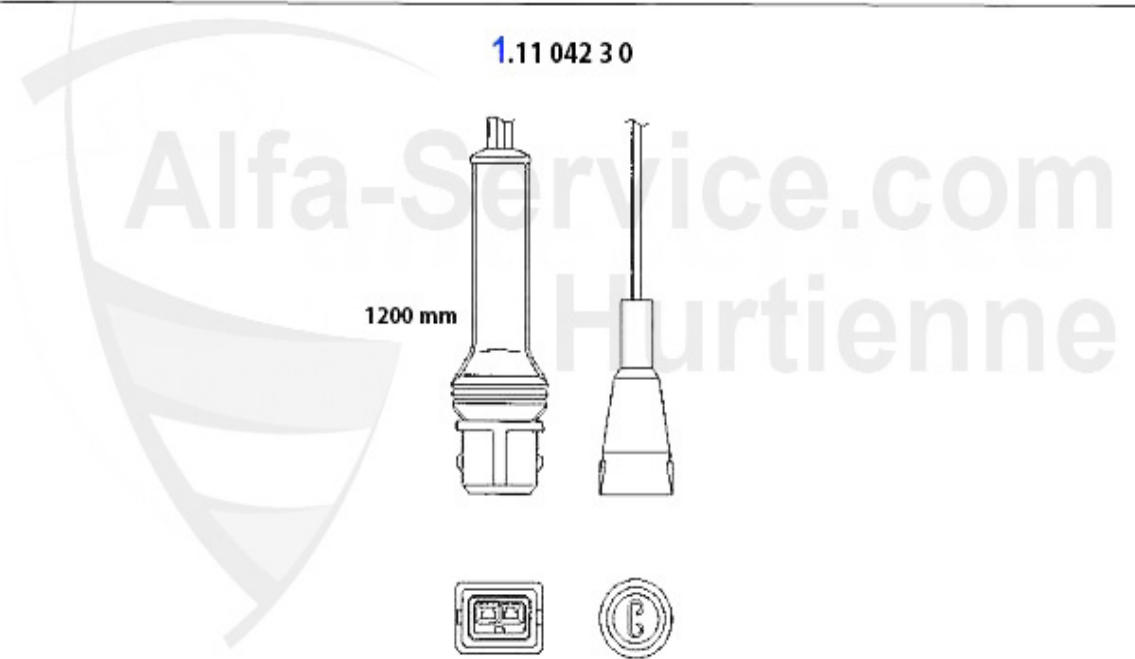

164/Super > Auspuff > Lambda Sonde > 3.0 V6 Bj. >92

Lambda-Sonde/Lambda Probe 164 3.0 V6 Bj. >92

1 11 042 3 0

Lambda-Sonde 75 1.8/2.0 TS/3.0 V6, 164 2.0 TS/3.0 V6/QV

105.01 EUR