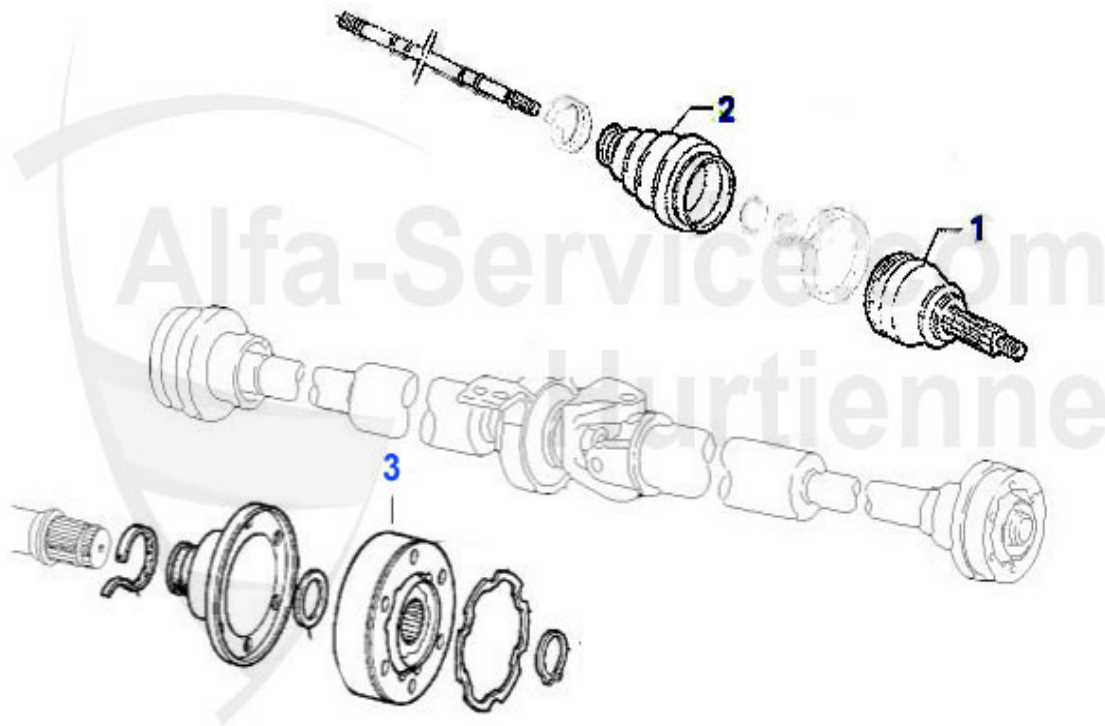

164/Super > Antrieb > Antriebswelle > 3.0 Q4

1	GS23831	Gelenksatz außen 164 Super 6-Zylinder mit ABS	152.86 EUR
2	AMS26088	Achsmanschette aussen 155, 164, 156 GTV/Spider (916) 6-	15.01 EUR
3	GS1409	Gleichlaufgelenk AR164 Q4 Kardan vorne/hinten (1992-199	99.00 EUR