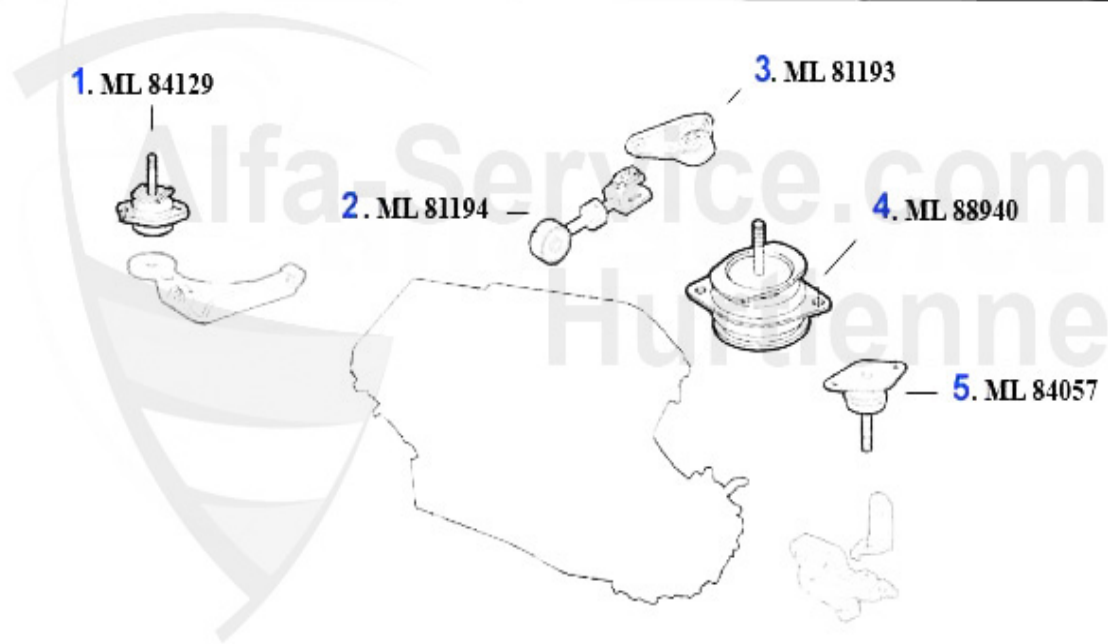

Motorlager/Enginemount 166 2.4 JTD 20V

1	ML84129	Motorlager vorne 166 2.4 JTD 20V	242.00 EUR
2	ML81194	Motorzugstange 166 2.4 JTD 20V	17.50 EUR