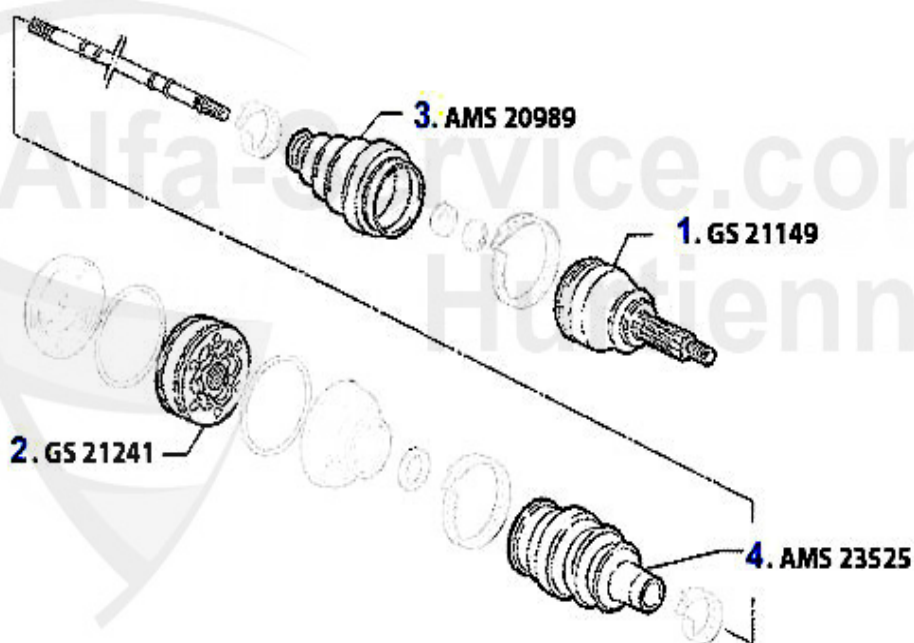

Antriebswelle/Driveshaft 166 2.0 TS

1	GS21149	Gelenksatz außen 166 2.0 TS	107.72 EUR
2	GS21241	Gelenksatz innen GTV/Spider 916, 155/6/145/6 TS 16V, 16	111.72 EUR
3	AMS20989	Achsmanschette aussen 145/6TS 155 TB, GTV/Spider 916 AI	17.90 EUR
4	AMS23525	Achsmanschette innen 155 1,7-2,0TS 2.5 V6,1.9TD/164 Sup	25.55 EUR