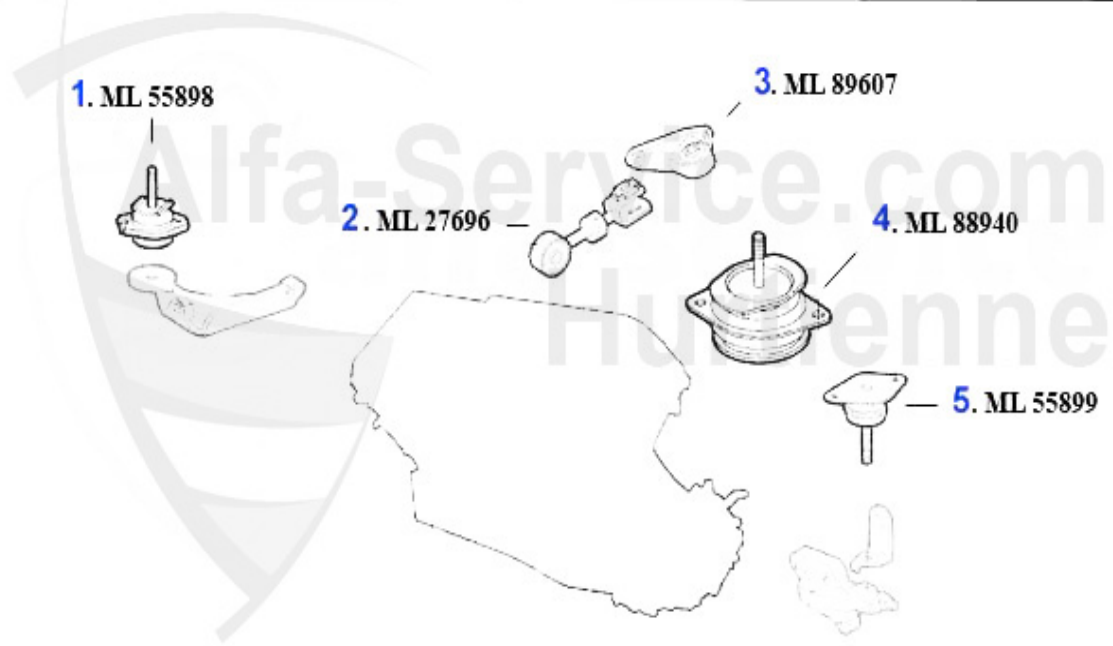

Motorlager/Enginemount 166 2.4 JTD 10V

2	ML27696	Motorzugstange 166 2.4 JTD 10V	25.00 EUR
3	ML89607	Motorlagerbock 166 2.4 JTD 10V	145.00 EUR
5	ML55899	Motorlager HL 166 2.4 JTD 10V	219.00 EUR