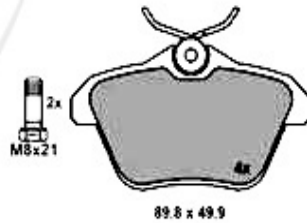

Brembeläge/Brakepads 166

1. 21637
2.0 TS/2.4 JTD 10V
vorne/front

2. 23092
6-Cyl/2.4 JTD 20V
vorne/front

3. 21606
hinten/rear

1	21637 188 05	SBB VA mit We 166 2.0 TS/2.4 JTD Bj. 09.98> Bremssystem	96.43 EUR
2	23092 160 05	SBB VA mit WE 166 6-Zylinder Bremssystem: Brembo	101.35 EUR
3	21606 166 24	SBB HA ohne WE 156 1.6/1.8/2.0/16 V TS/JTS/2.5 V6/24V/1	62.58 EUR