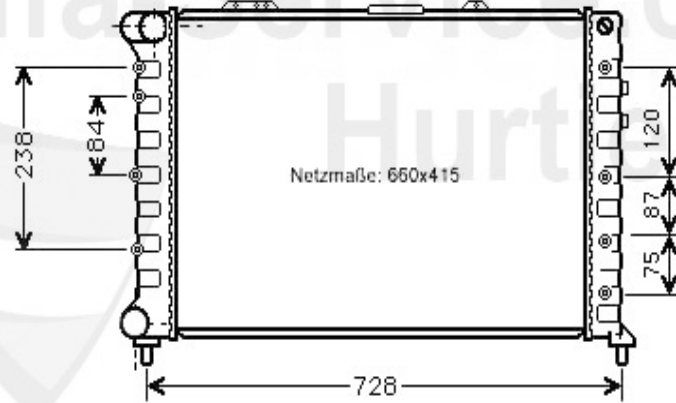

Kühler/Radiator 166 V6 24V

1. MK 32696

1 MK32696

Motorkühler 166 V6 24V

465.00 EUR