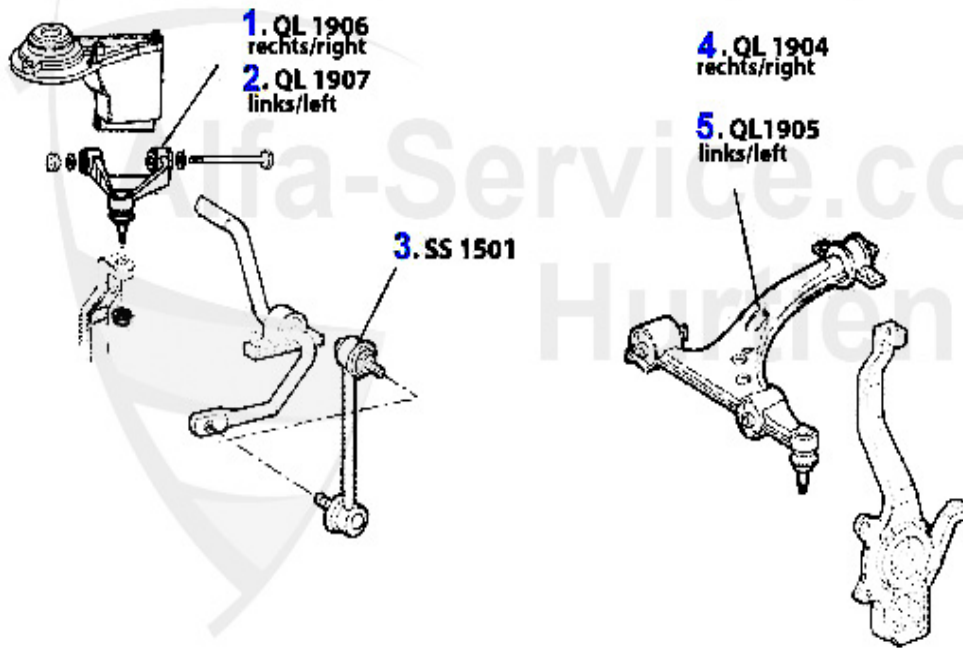

Aufhängung/Attachment 166 vorne/front

1	QL1906	Querlenker rechts oben 166	82.11 EUR
2	QL1907	Querlenker links oben 166	82.11 EUR
3	SS1501	Stabilisatorstange/Pendelstütze 166 VA	19.50 EUR
4	QL1904	Querlenker rechts unten 166 Stahl geschmiedet	192.86 EUR
5	QL1905	Querlenker links unten 166 Stahl geschmiedet	192.86 EUR