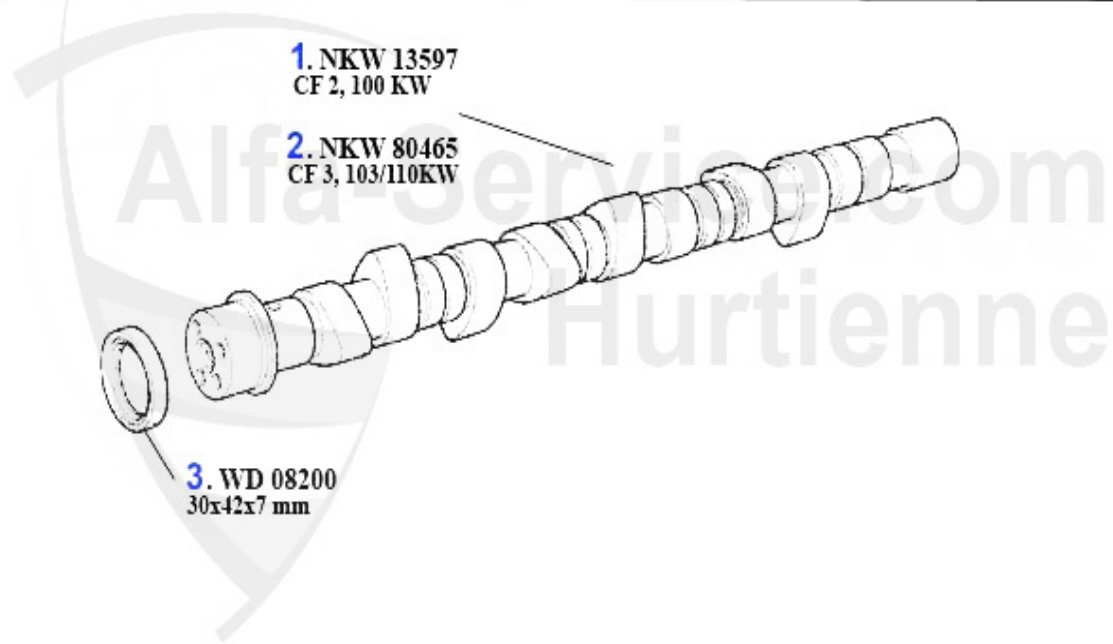

Nockenwelle/Camshaft 166 2.4 JTD 10V

1	NKW13597	Nockenwelle 156,166 2.4 JTD CF2 (103 KW)	389.00 EUR
2	NKW80465	Nockenwelle 2.4 JTD 10V (CF3)	735.00 EUR
3	WD08200	Simmerring Nockenwelle 145/6, 155/6, GTV/Spider 916, 16	15.51 EUR