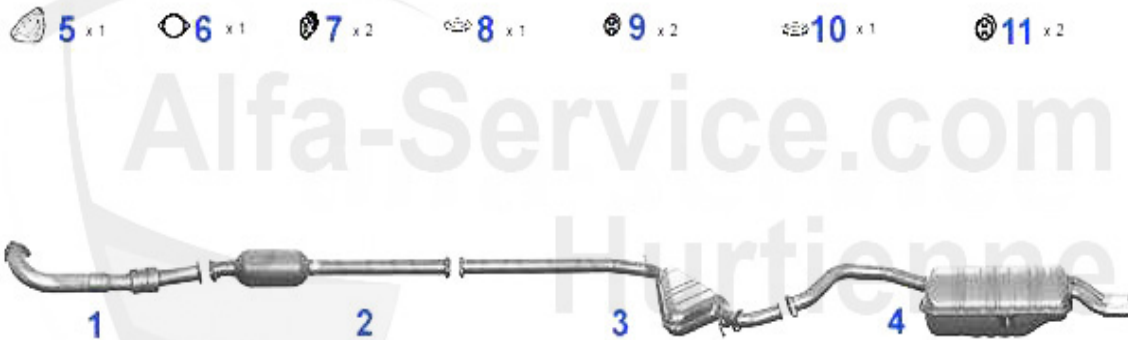

Abgasanlage/Exhaust System 166 V6 Turbo

166 2.0 V6 TURBO (1998 cc - 151 kW - Met AR34102)

10/'98-

1	VR658592	Vorderrohr 166 2.0 V6 Turbo	358.02 EUR
2	KAT457433	Katalysator 166 V6 turbo	Preis auf Anfrage
3	MSD457406	Mitteltopf 166 V6 Turbo, 2.5/3.0/3.2 V6 24V CF2/3	145.00 EUR
4	NSD118207	Endtopf 166 V6 turbo	275.00 EUR
5	SAT27204	Dichtung f. Vorderrohr 166 2.0 V6 Turbo	11.19 EUR
6	SAT094484	Dichtung VSD/Kat Diverse 147,156,166,Giulietta,GTV+ Spi	5.50 EUR
7	SAT091031	Gummi/Auspuffaufhängung 164 Super Turbo	4.50 EUR
8	SAT094003	Brennring für Schalldämpfer Diverse Modelle	10.50 EUR
9	SAT091143	Gummi/Auspuffaufhängung Spider/GTV 916, 156, 166, 147 1	3.53 EUR
11	SAT091066	Gummi/Auspuffaufhängung 147/156	4.00 EUR