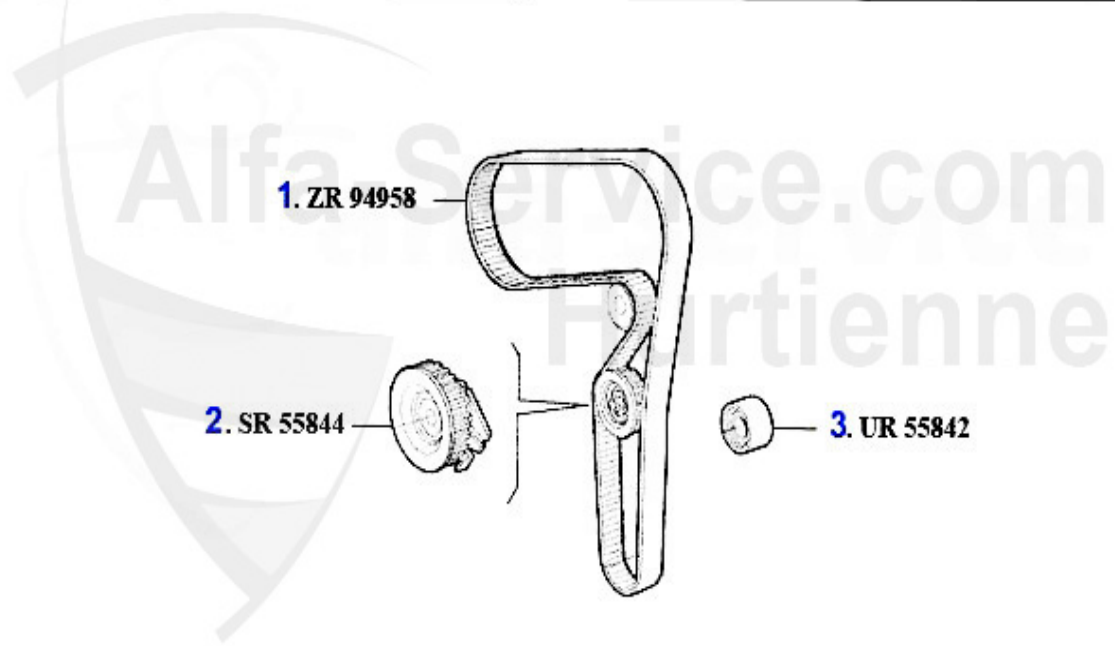

Zahnriemen/Timingbelt 166 2.4 JTD 20V

1	ZR94958	Zahnriemen 147,156,166,Nuovo GT JTD 16/20V	58.48 EUR
2	SR55844	Spannrolle Zahnriemen 145/6/7,156 166 1.9 & 2.4 JTD	68.22 EUR
3	UR55842	Umlenkrolle Zahnriemen 145/6/7/156 166 1.9 & 2.4 JTD	34.77 EUR