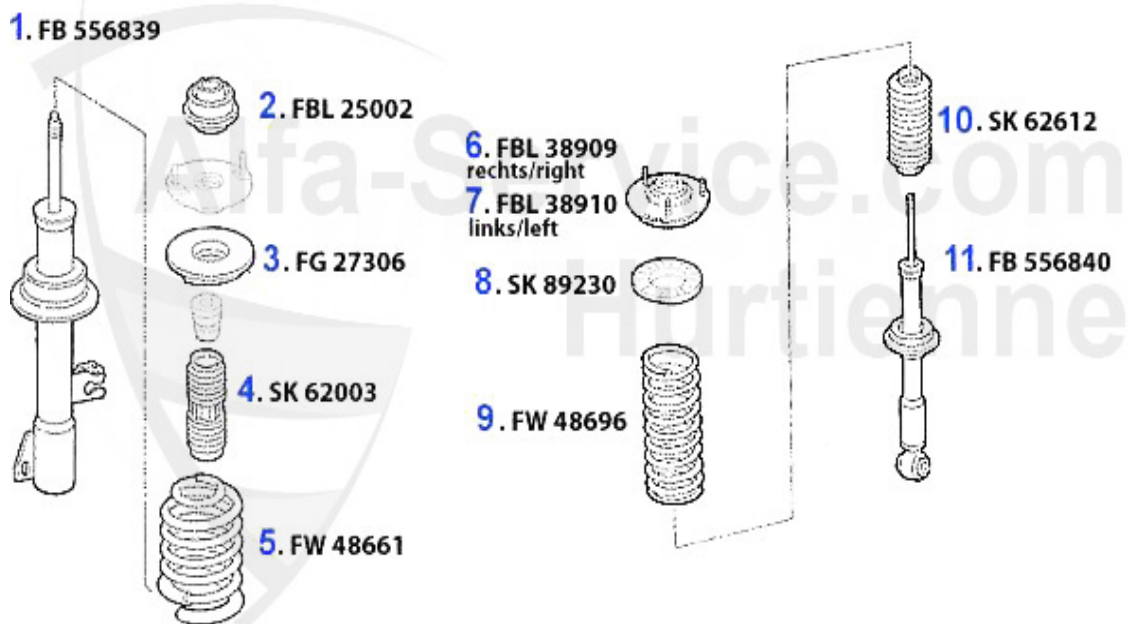

Federbeine/Struts 166 2.0 V6 Turbo

1	FB556839	Federbein vorne 166,2-Rohr Gas	175.00 EUR
2	FBL25002	Federbeinlager 147,156,166,Nuovo GT VA	55.00 EUR
3	FG27306	Federgummi VA 166	8.00 EUR
4	SK62003	Schutzmanschette Federbein VA 166	8.29 EUR
8	SK89230	Gummiring HA f. Federbein 166	Preis auf Anfrage
10	SK62612	Schutzmanschette Federbein HA 166	19.44 EUR