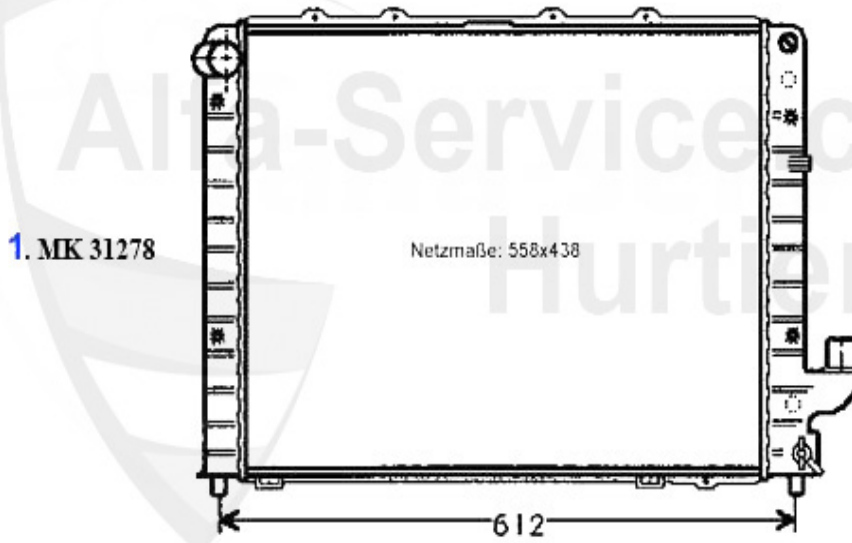

Kühler/Radiator 166 2.4 JTD 10V

1 MK31278

Motorkühler 166 2.0 V6 Turbo, 2.4 JTD 10V/20V

289.80 EUR