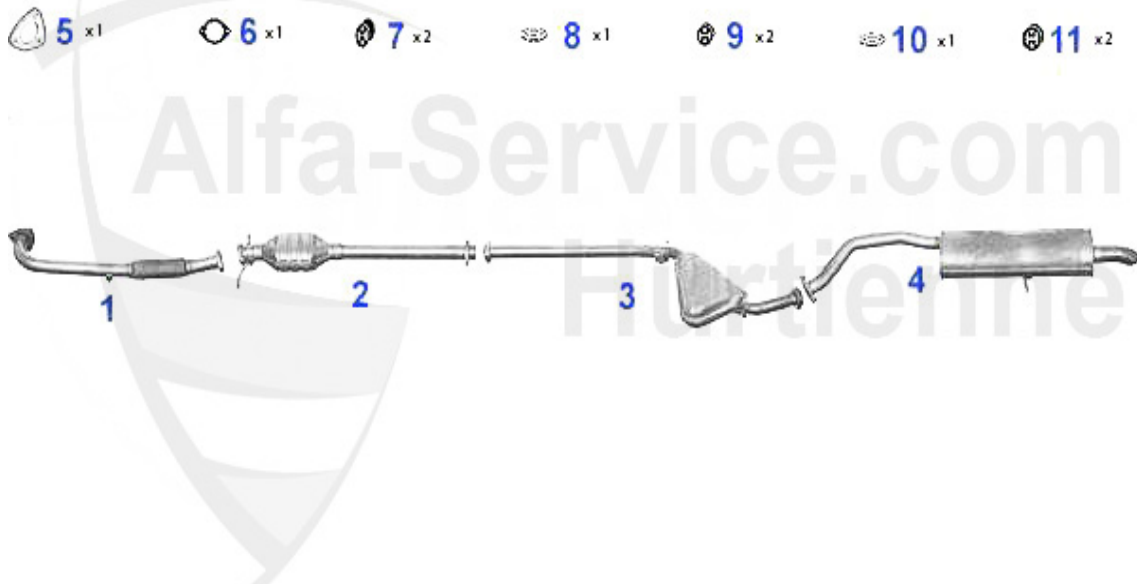

Abgasanlage/Exhaust System 166 2.4 JTD 20V

166 2.4 JTD TURBO DIESEL 20V

1	VR183717	Vorderrohr 166 2.4 JTD 20V	275.96 EUR
3	MSD118106	Mitteltopf 166 2.0 TS, 2.4 JTD	166.01 EUR
4	NSD118407	Endtopf 166 2.4 JTD	238.00 EUR
5	SAT094560	Dichtung VSD 145/6,156,166 JTD	4.62 EUR
6	SAT094484	Dichtung VSD/Kat Diverse 147,156,166,Giulietta,GTV+ Spi	5.50 EUR
7	SAT091031	Gummi/Auspuffaufhängung 164 Super Turbo	4.50 EUR
8	SAT094002	Brennring Kat Diverse Modelle	8.90 EUR
9	SAT091143	Gummi/Auspuffaufhängung Spider/GTV 916, 156, 166, 147 1	3.53 EUR
11	SAT091066	Gummi/Auspuffaufhängung 147/156	4.00 EUR