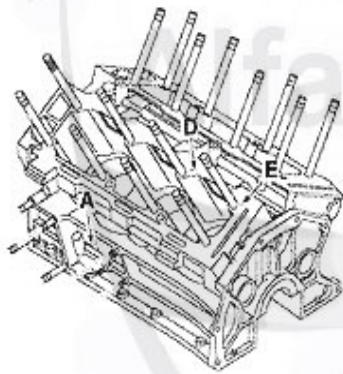

Kopfschraubensatz/Head Screw Set 166 V6 24V