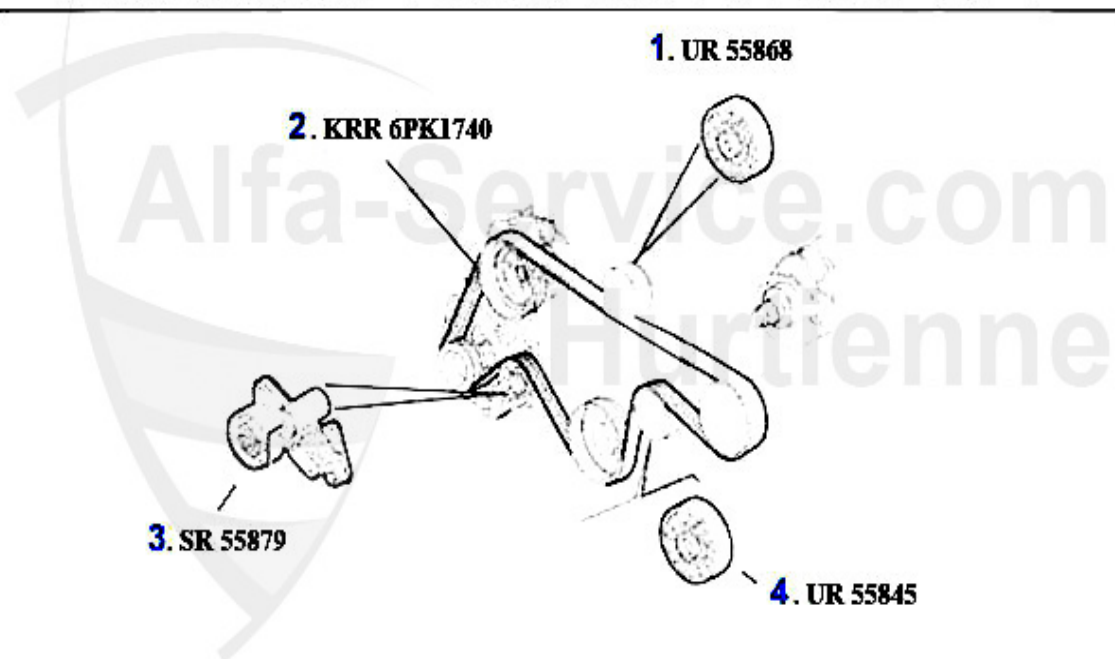

Keilriemen/V-Belt 166 2.4 JTD 10V

1	UR55868	Umlenkrolle Keilrippenriemen 156/ 166 2.4 JTD (mit Klim	40.01 EUR
2	KRR6PK1740	Keilrippenriemen 6PK1740 166 2.4JTD Generator/Servopump	31.70 EUR
3	SR55879	Riemenspanner Keilrippenriemen 156/ 166 2.4 JTD	173.37 EUR
4	UR55845	Umlenkrolle f. Keilrippenriemen 166 2.4 JTD	78.48 EUR