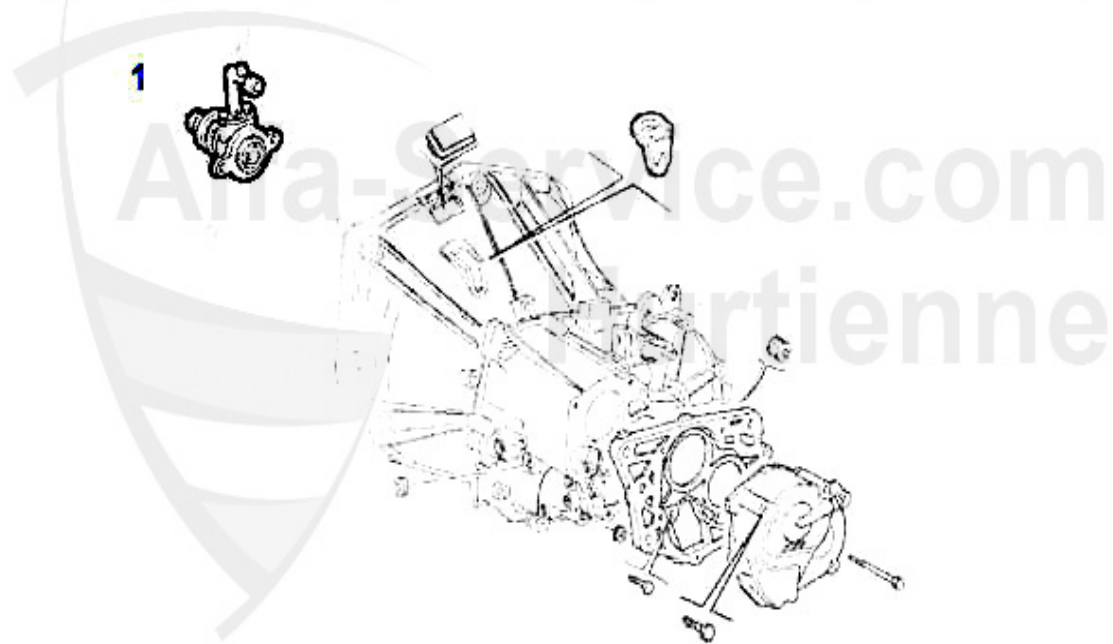

79.00 EUR

Kupplungs-Kit/Clutch Set 166 2.4 JTD 20V

Life-Service.com
1.KK 192735
Hurtienne

1 KK192735

Kupplungs-Kit 156,166 2.4 JTD 20V (ohne Ausrücker)

286.22 EUR

Ausrücker/Sleeve Bearing 166 2.4 JTD 20V

1 ZA184529