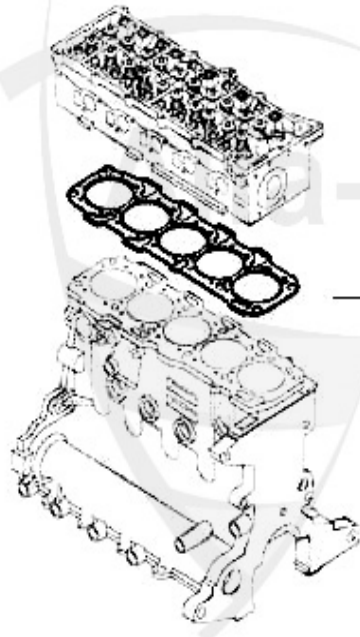

Kopfdichtung/Headgasket 166 2.4 JTD

Achtung/Attention:

Beim Bestellen der Kopfdichtung bitte auf die entsprechende Markierung achten!
Before you order the headgasket, please note the marking!

1. ZKD 20200
10V, CF2, 1.60 mm

2. ZKD 20210
10V, CF2, 1.70 mm

3. ZKD 20220
10V, CF2, 1.80 mm

4. ZKD 37200
10V, CF3, 0,82 mm

5. ZKD 37210
10V, CF3, 0,92 mm

6. ZKD 37220
10V, CF3, 1,02 mm

7. ZKD 90353
20V, 0,82 mm

8. ZKD 90354
20V, 0,92 mm

9. ZKD 90355
20V, 1,02 mm

1	ZKD20200	Kopfdichtung 156,166 2.4 JTD Bj. 97-00 Dicke: 1.60 mm 0	91.90 EUR
2	ZKD20210	Kopfdichtung 156,166 2.4 JTD Bj. 97-00 Dicke: 1.70 mm 1	91.30 EUR
3	ZKD20220	Kopfdichtung 156,166 2.4 JTD Bj. 97-00 Dicke: 1.80 mm 2	91.30 EUR
4	ZKD37200	Kopfdichtung 156,166 2.4 JTD CF3 103/110 KW ACHTUNG: au	70.78 EUR
5	ZKD37210	Kopfdichtung 156,166 2.4 JTD CF3 103/110 KW ACHTUNG: au	70.78 EUR
6	ZKD37220	Kopfdichtung 156,166 2.4 JTD CF3 103/110 KW ACHTUNG: au	81.04 EUR
7	ZKD90353	Kopfdichtung 156,166 2.4 JTD 129 KW ACHTUNG: auf Markie	56.42 EUR
8	ZKD90354	Kopfdichtung 156,166 2.4 JTD 129 KW ACHTUNG: auf Markie	83.75 EUR
9	ZKD90355	Kopfdichtung 156,166 2.4 JTD 129 KW ACHTUNG: auf Markie	86.25 EUR