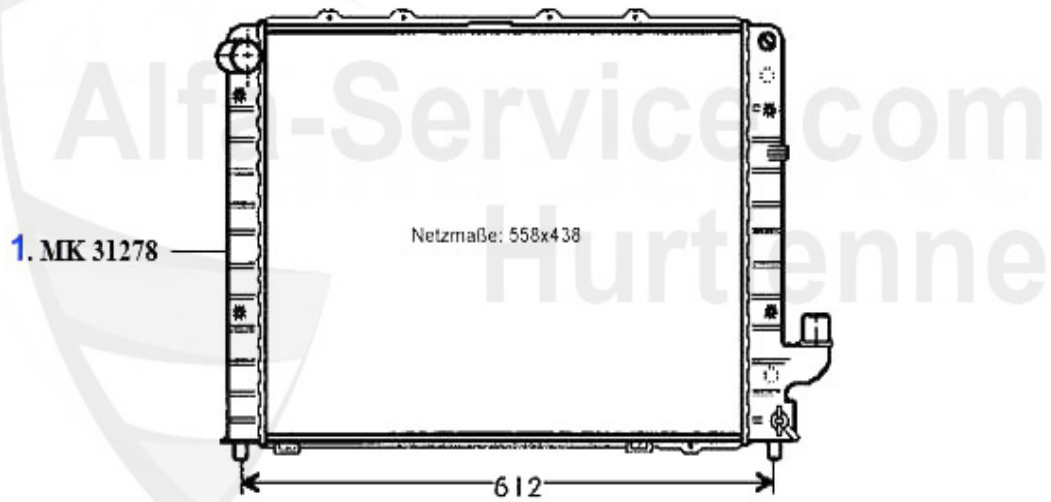

Kühler/Radiator 166 2.0 V6 Turbo

1 MK31278

Motorkühler 166 2.0 V6 Turbo, 2.4 JTD 10V/20V

289.80 EUR