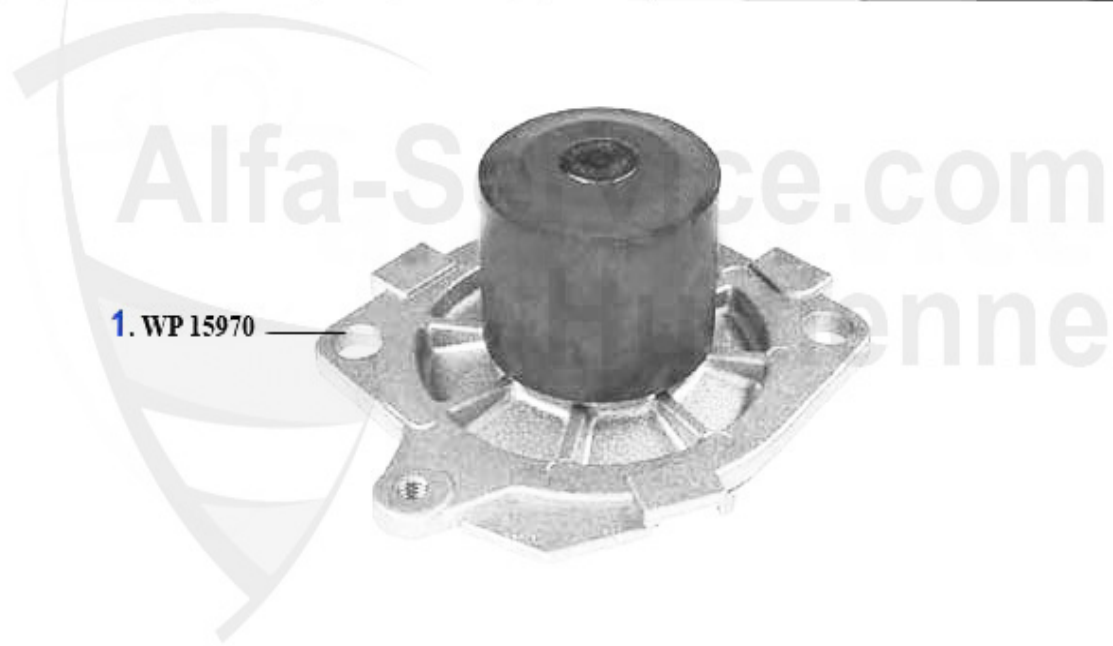

Thermostat 166 2.4 JTD 10V

1	TH657688	Thermostat 166 2.4 JTD,Gehäusetherm ostat	50.78 EUR
2	TH682688	Thermostat 156,166 1.9/2.4 JTD CF3	92.00 EUR

Wasserpumpe/Waterpump 166 2.4 JTD 10V

1 WP15970

Wasserpumpe 145/6,147,156,166 1.9/2 .4 JTD