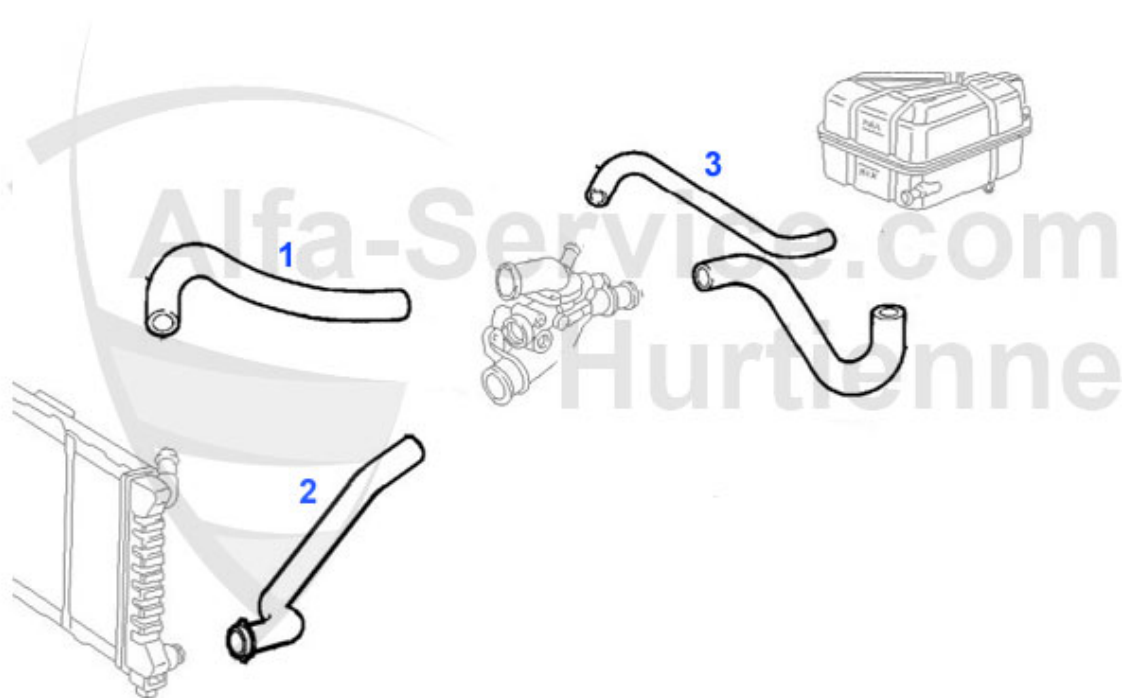

166 > Motor > Motordichtungen > 2.0 TS > Schläuche

1 KWS38021

Schlauch vom Ausgleichsbehälter zum Thermostat 166 2,0T

9.89 EUR