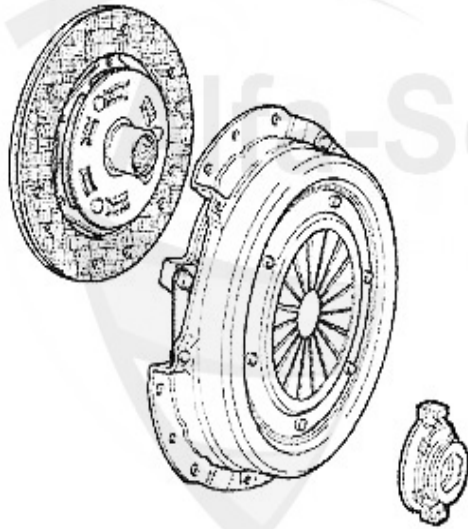

Kupplungs-Kit 166 2.5/3.0 V6 24V

352.89 EUR

Ausrücker/Sleeve Bearing 166 2.5 V6 24V

1 FH11951

Führungshülse f. Ausrücklager 3-Löcher 145/6,147,155,16

79.00 EUR

Kupplungs-Kit/Clutch Set 166 3.0 V6 24V

1. KK 735943