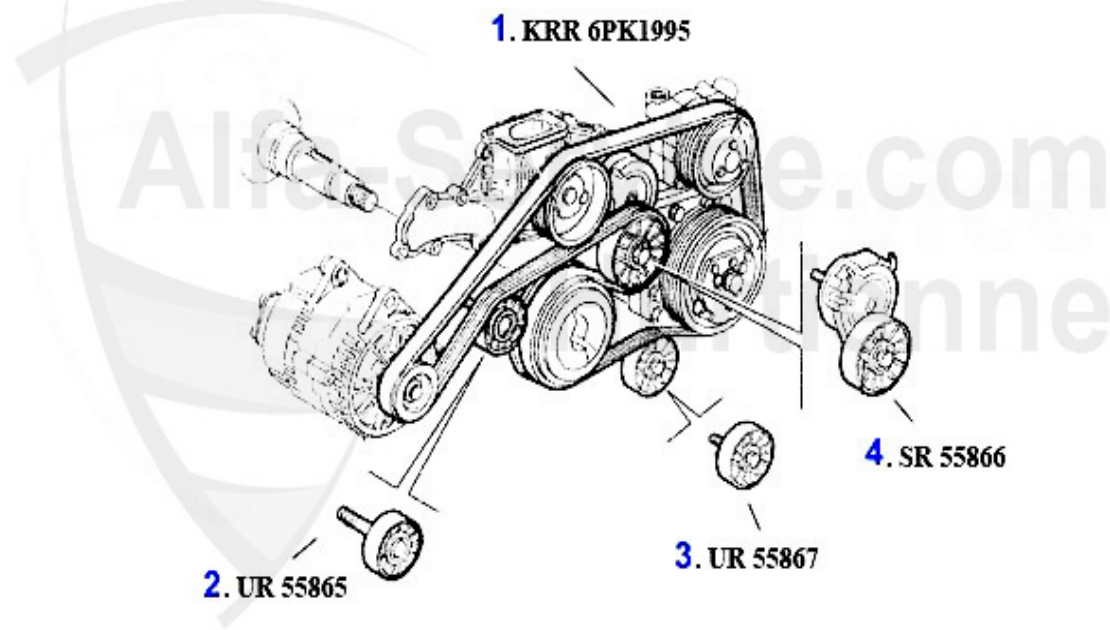

Keilriemen/V-Belt 166 V6 24V

1	KRR6PK1995	Keilrippenriemen 6PK1995 147/156/166 GTV/Spider 916/Nuo	29.00 EUR
2	UR55865	Umlenkrolle Keilrippenriemen 156, 166, GTV/Spider 916 V	42.70 EUR
3	UR55867	Umlenkrolle Keilrippenriemen 156, 166, GTV/Spider 916 V	55.00 EUR
4	SR55866	Spannrolle f. Keilrippenriemen 156, 166 V6 24V/GTA 80,5	149.00 EUR