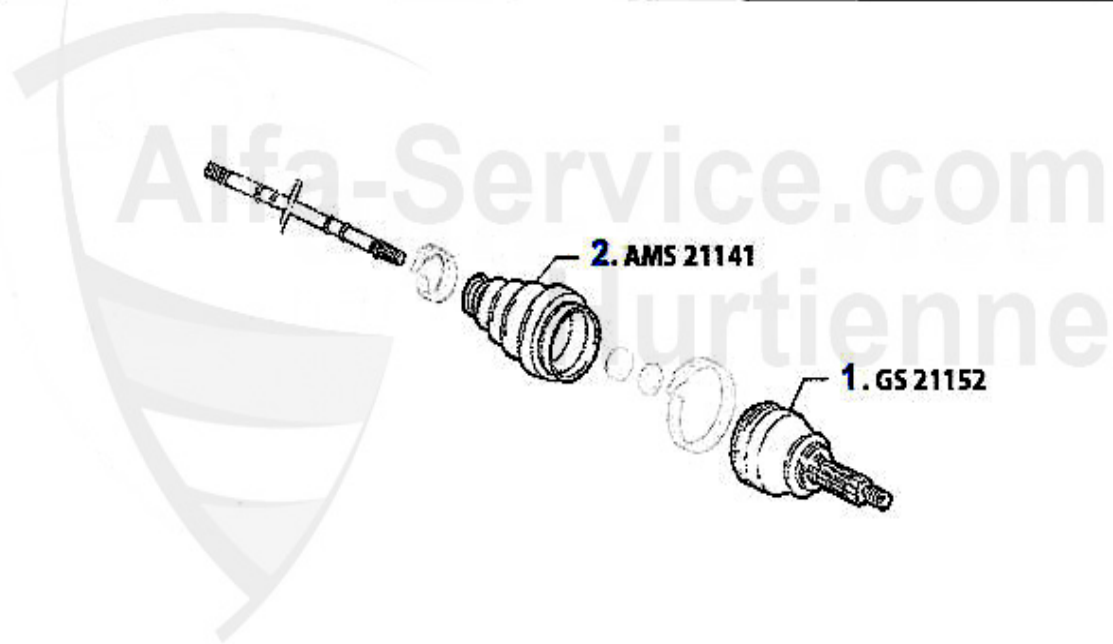

Antriebswelle/Driveshaft 166 3.2 V6 24V

1	GS21152	Gelenksatz außen 166 6-zylinder/JTD	127.72 EUR
2	AMS21141	Achsmanschette aussen 166 alle 6-Zylinder/JTD 10V (87-2)	24.50 EUR