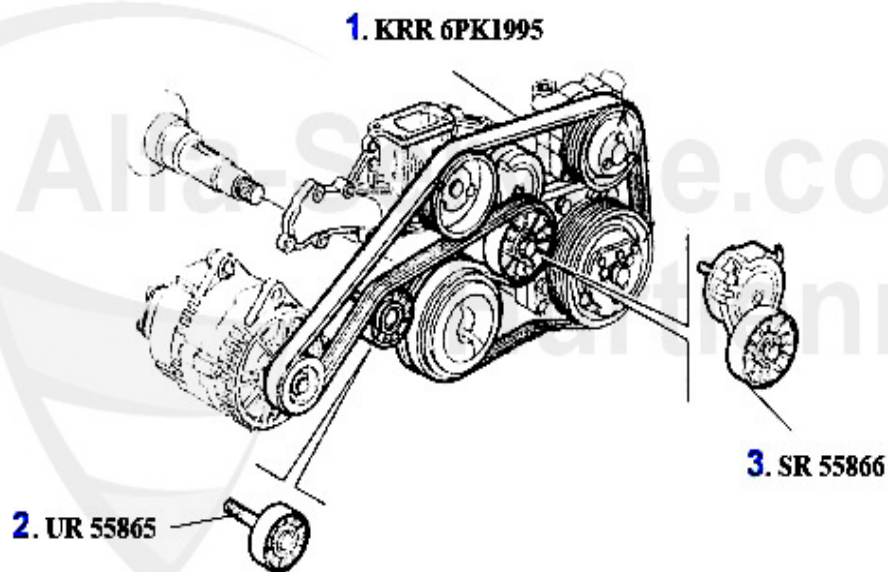

Keilriemen/V-Belt 166 2.0 V6 Turbo

1	KRR6PK1995	Keilrippenriemen 6PK1995 147/156/166 GTV/Spider 916/Nuo	29.00 EUR
2	UR55865	Umlenkrolle Keilrippenriemen 156, 166, GTV/Spider 916 V	42.70 EUR
3	SR55866	Spannrolle f. Keilrippenriemen 156, 166 V6 24V/GTA 80,5	149.00 EUR