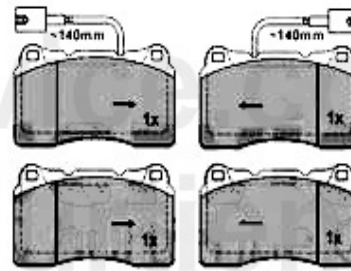

2. 23092
6-Cyl/2.4 JTD 20V
vorne/front