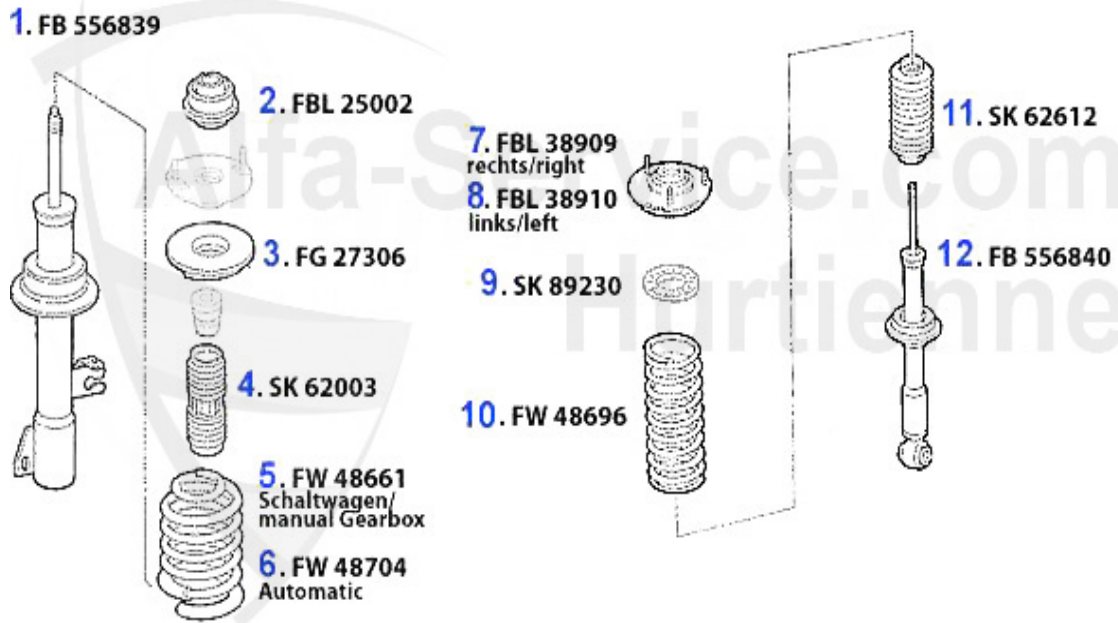

Federbeine/Struts 166 3.2 V6 24V

1	FB556839	Federbein vorne 166,2-Rohr Gas	175.00 EUR
2	FBL25002	Federbeinlager 147,156,166,Nuovo GT VA	55.00 EUR
3	FG27306	Federgummi VA 166	8.00 EUR
4	SK62003	Schutzmanschette Federbein VA 166	8.29 EUR
9	SK89230	Gummiring HA f. Federbein 166	Preis auf Anfrage
11	SK62612	Schutzmanschette Federbein HA 166	19.44 EUR