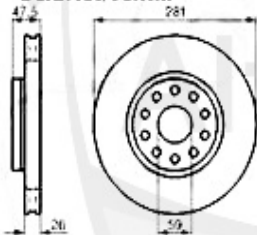

Bremsscheiben/Brakedisks 166

1. BS 140251
2.0 TS/2.4 JTD 8V
vorne/front
belüftet/ventil.