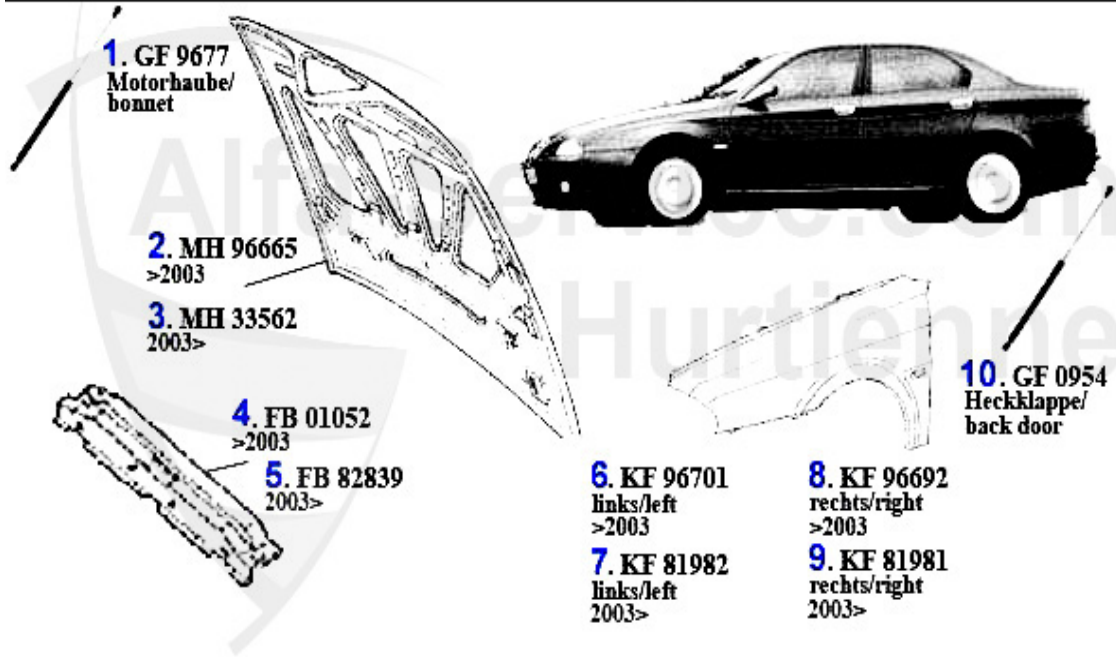

Karosserieteile/Body Parts 166

1	GF9677	Gasfeder Motorhaube 166 98-07 (480N) Länge 440mm	25.95 EUR
2	MH96665	Motorhaube 166	296.48 EUR
3	MH33562	Motorhaube 166 Bj. 03>	499.00 EUR
4	FB01052	Frontblech oben (Traverse) 166	56.42 EUR
10	GF0954	Gasfeder Heckklappe 166 98-07 (390N) Länge 283m	15.01 EUR
11	QT01051	Querträger (unter Kühler) 166	79.00 EUR