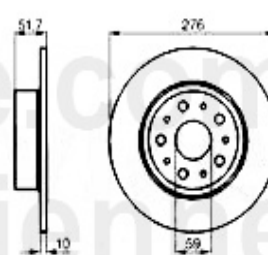

3. BS 140315
hinten/rear