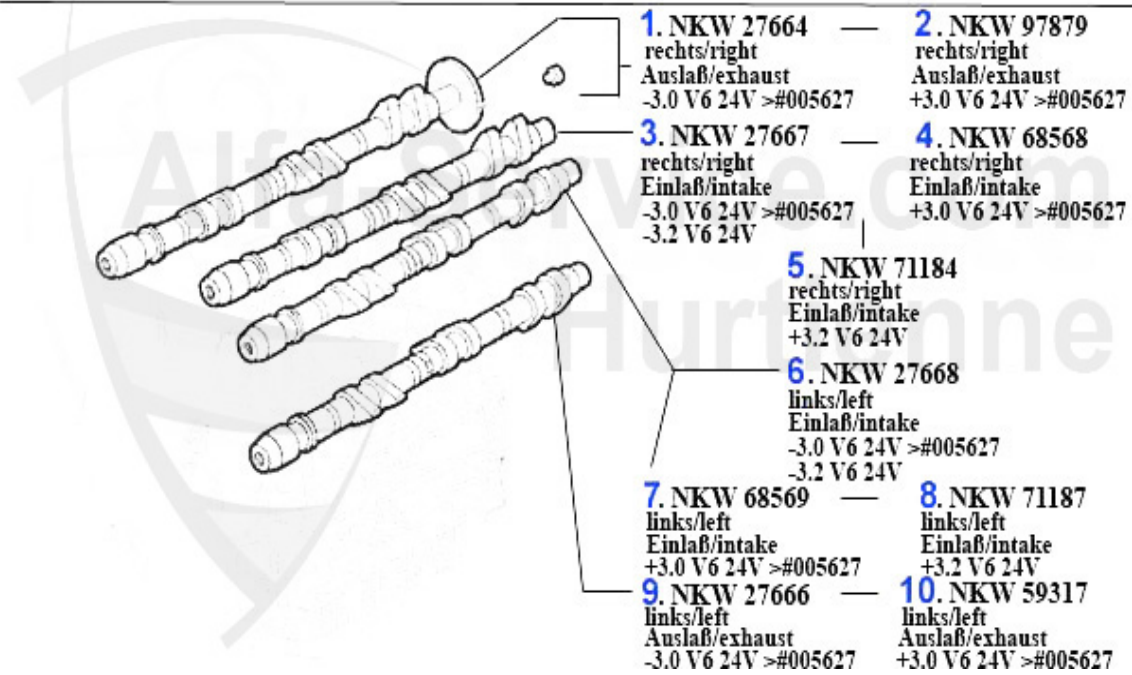

Nockenwelle/Camshaft 166 V6 24V

1	NKW27664	Nockenwelle rechts (Auslaß) 156,166 2.5 V6 24V,gtv/spid	416.74 EUR
2	NKW97879	Nockenwelle rechts (Auslaß) 166,gtv (916) > Mot #5627	222.61 EUR
3	NKW27667	Nockenwelle rechts (Einlaß) 156,166 2.5 V6 24V,gtv/spid	253.59 EUR
4	NKW68568	Nockenwelle rechts (Einlaß) 164 Sup er,166,gtv (916) >	379.61 EUR
5	NKW71184	Nockenwelle Re Einlaß 147,156,166, gtv/spider (916),Nuo	630.70 EUR
6	NKW27668	Nockenwelle links (Einlaß) 156,166 2.5 V6 24V,gtv/spide	253.59 EUR
7	NKW68569	Nockenwelle links (Einlaß) 164 Sup e r,166,gtv (916) > M	234.92 EUR
8	NKW71187	Nockenwelle Li Einlaß 147,156,166, gtv/spider (916),Nuo	630.70 EUR
9	NKW27666	Nockenwelle links (Auslaß) 156,166 2.5 V6 24V,gtv/spide	416.74 EUR
10	NKW59317	Nockenwelle links (Auslaß) 164 Super ,166,gtv (916) > M	305.00 EUR