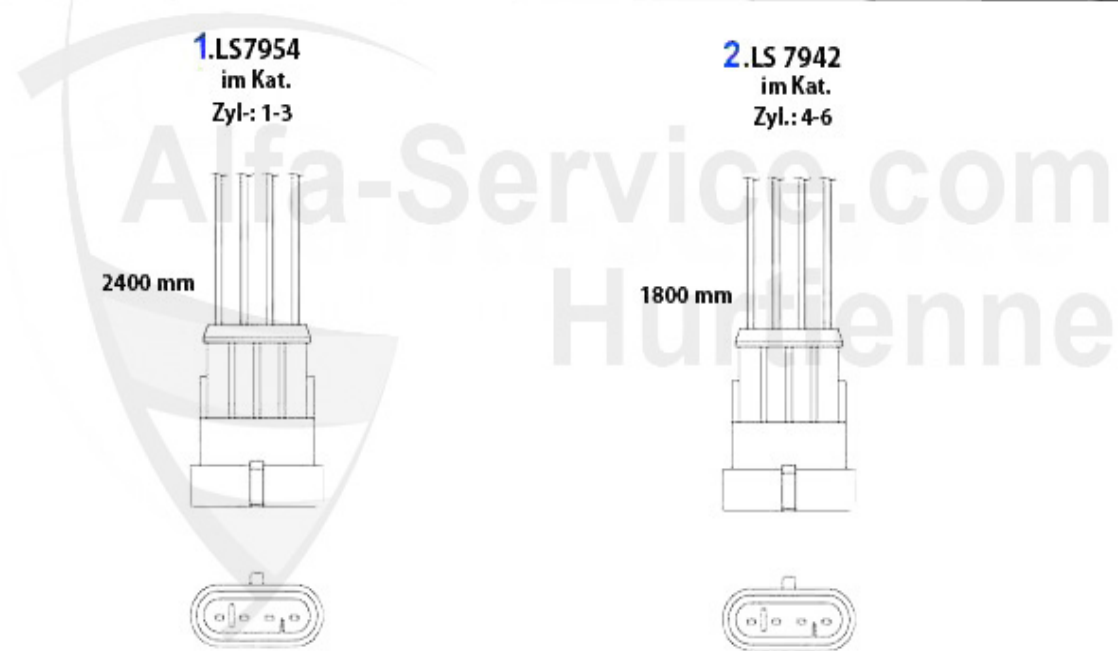

166 > Auspuff > Lambda Sonde > 2.5/3.0/3.2 V6 24V CF3

Lambda-Sonde/Lambda Probe 166 2.5/3.0/3.2 V6 24V CF3

1	LS7954	Lambda-Sonde 147 GTA,156 2.5 V6 24V bj. 01.02>/ 3.2 GTA	109.00 EUR
2	LS7942	Lambda-Sonde 166 2.0/2.5/3.0/3.2 V6 24V CF3 Bj. 10.00> ,	77.00 EUR