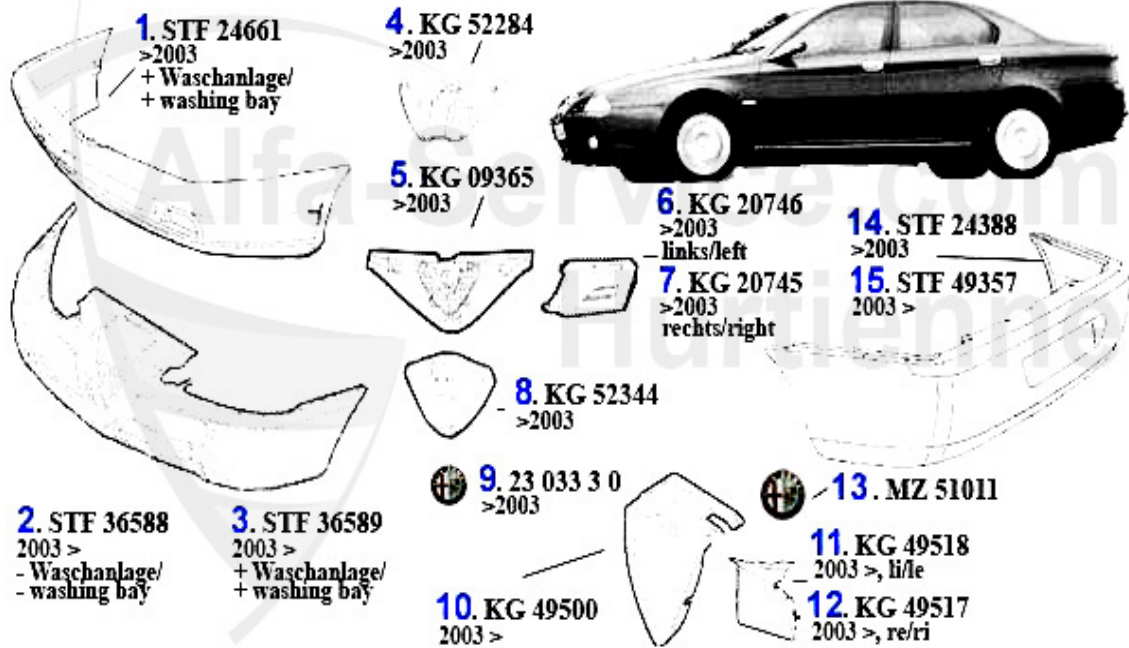

Stoßstangen/Bumpers 166

1	STF24661	Stoßfänger 166 vorne (mit Scheinwer ferwaschanlage)	400.09 EUR
2	STF36588	Stoßfänger 166 vorne (Progression,D instinctive,Basic) o	599.00 EUR
3	STF36589	Stoßfänger 166 vorne (Progression,D instinctive,Basic) m	488.99 EUR
5	KG09365	Kühlergrill mitte 166	35.90 EUR
6	KG20746	Kühlergrill links 166	29.69 EUR
9	23 033 3 0	Alfa Emblem 75mm Metall 33/75/145/6/155/156/164/166/ 91	26.50 EUR
9	23 038 0 0	Alfa Emblem 75mm Metall (Klebebefestigung) 33, 75, 145/	19.00 EUR
14	STF24388	Stoßfänger 166 hinten	360.00 EUR
15	STF49357	Stoßfänger 166 hinten Bj. 03> (ohne Löcher f. Parksensoren)	379.00 EUR