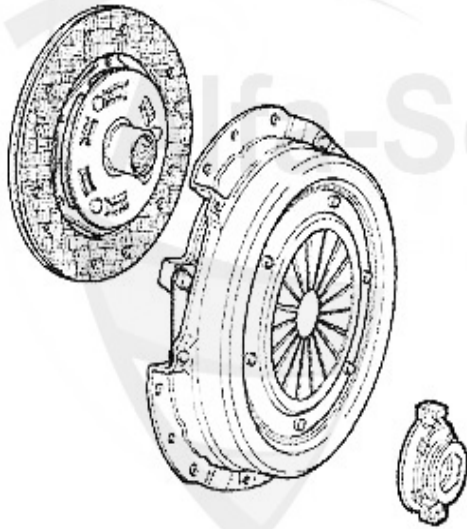

Ausrücker/Sleeve Bearing 166 2.0 V6 Turbo

1 FH11951

Führungshülse f. Ausrücklager 3-Löcher 145/6,147,155,16

79.00 EUR

Kupplungs-Kit/Clutch Set 166 2.5 V6 24V

1. KK 739490

Ø 235 mm

1 KK739490