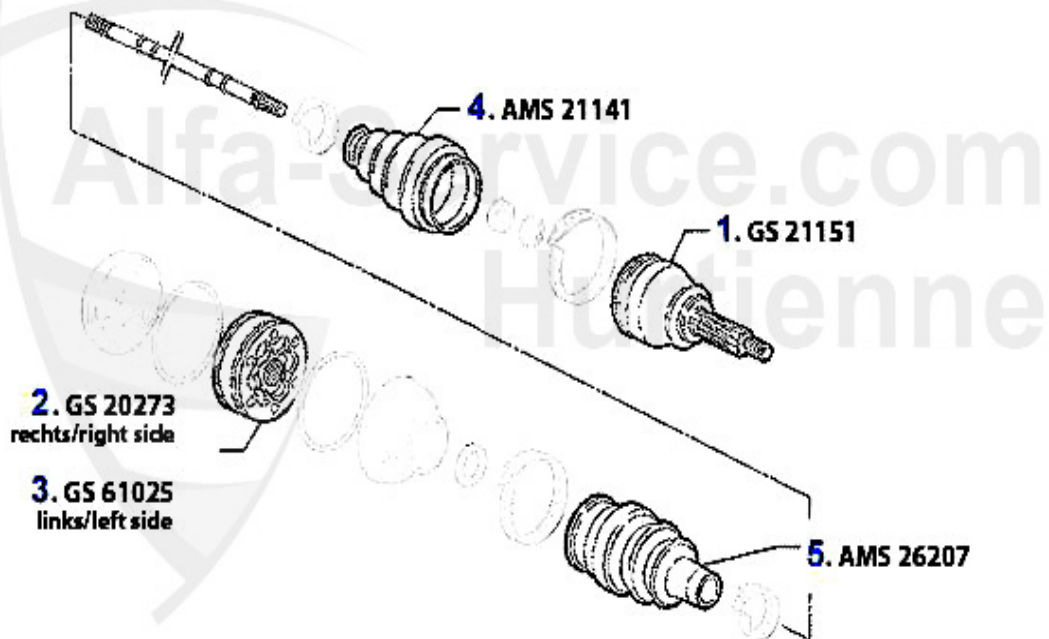

Antriebswelle/Driveshaft 166 2.5 V6 24V

1	GS21151	Gelenksatz außen 156 1.8/1.8/2.0 16V TS, GTV 916 1.8/2.	119.00 EUR
2	GS20273	Gelenksatz innen RE 166 6-Zyl.	120.54 EUR
3	GS61025	Gelenksatz innen Li 166 6-Zyl.	120.54 EUR
4	AMS21141	Achsmanschette aussen 166 alle 6-Zylinder/JTD 10V (87-2	24.50 EUR
5	AMS26207	Achsmanschette innen GTV/Spider 916 2.0 TS Bj. 1995-98,	25.00 EUR