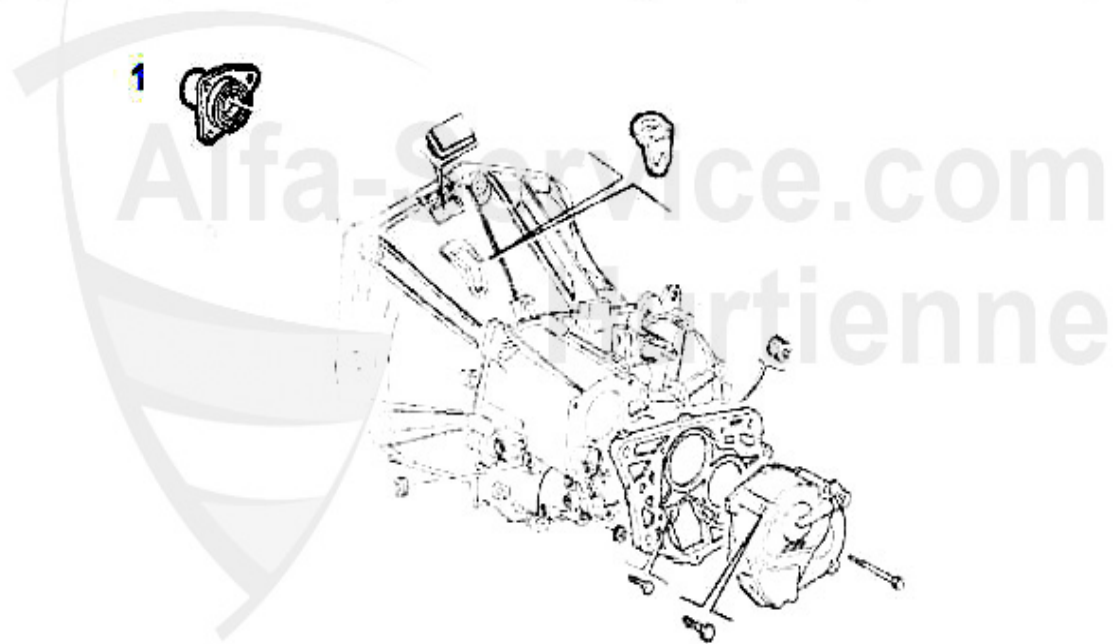

Kupplungs-Kit/Clutch Set 166 2.0 TS

1. KK 739501

Ø 235 mm

1 KK739501

Kupplungs-Kit 147,156,Nuovo GT 1.9 JTD 16V, 166 2.0 TS

316.99 EUR

Ausrücker/Sleeve Bearing 166 2.0 TS

1 FH11951