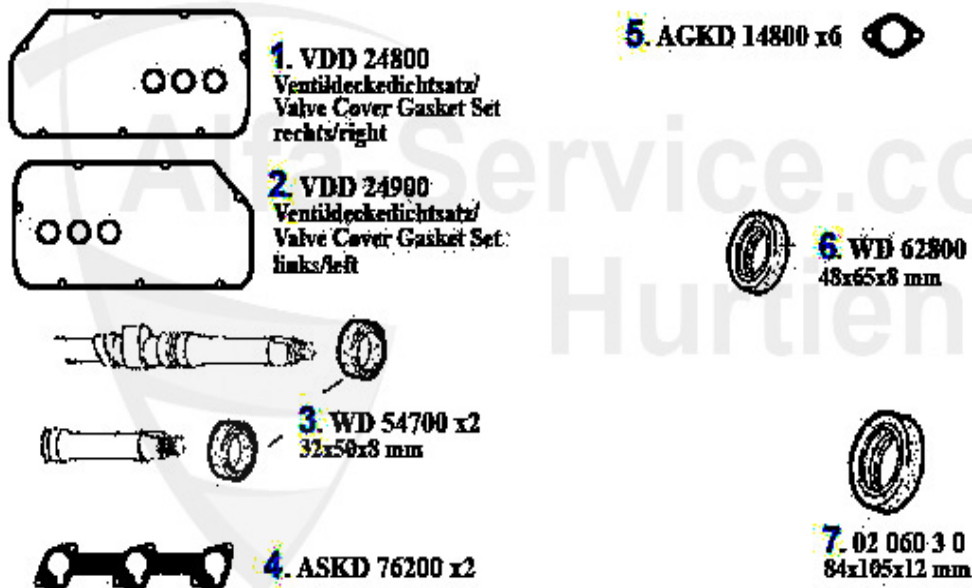

Dichtungen Motor/Gaskets Engine 166 2.0 V6 Turbo

1	VDD24800	Ventildeckeldichtung rechts 166 V6 GTV/Spider 916, 164	47.01 EUR
2	VDD24900	Ventildeckeldichtung links 166 V6 GTV/Spider 916, 164 a	42.90 EUR
3	WD45700	Siri Nockenwelle 155 2.5 V6,166 2.0 V6 Turbo Bj.09.98>	28.00 EUR
4	ASKD76200	Ansaugkrümmerdichtung 155,164/Super ,166,gtv/spider V6	9.13 EUR
5	AGKD14800	Abgaskrümmerdichtung 6,75,90,155, 164/Super,RZ/SZ 6-Zyl	6.69 EUR
6	WD62800	Simmerring Kurbelwelle vorne (Riemenscheibe) 156, 166 6	16.51 EUR
7	02 060 3 0	Simmerring Kurbelwelle hinten 84x105x12 Spider 1990-93,	35.50 EUR