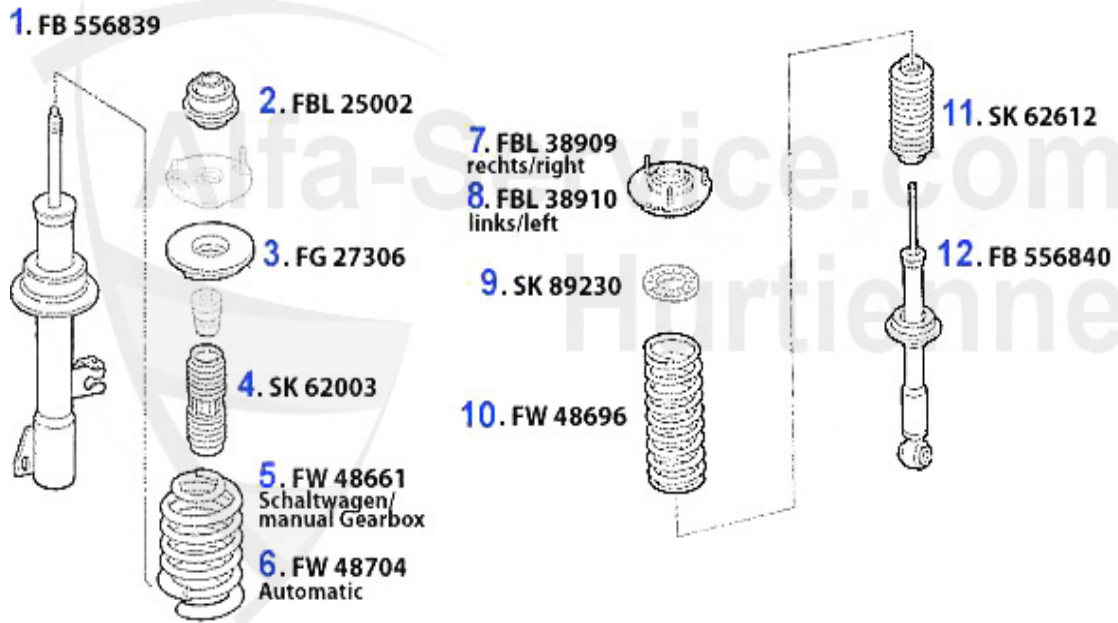

Federbeine/Struts 166 3.0 V6 24V

1	FB556839	Federbein vorne 166,2-Rohr Gas	175.00 EUR
2	FBL25002	Federbeinlager 147,156,166,Nuovo GT VA	55.00 EUR
3	FG27306	Federgummi VA 166	8.00 EUR
4	SK62003	Schutzmanschette Federbein VA 166	8.29 EUR
9	SK89230	Gummiring HA f. Federbein 166	Preis auf Anfrage
11	SK62612	Schutzmanschette Federbein HA 166	19.44 EUR