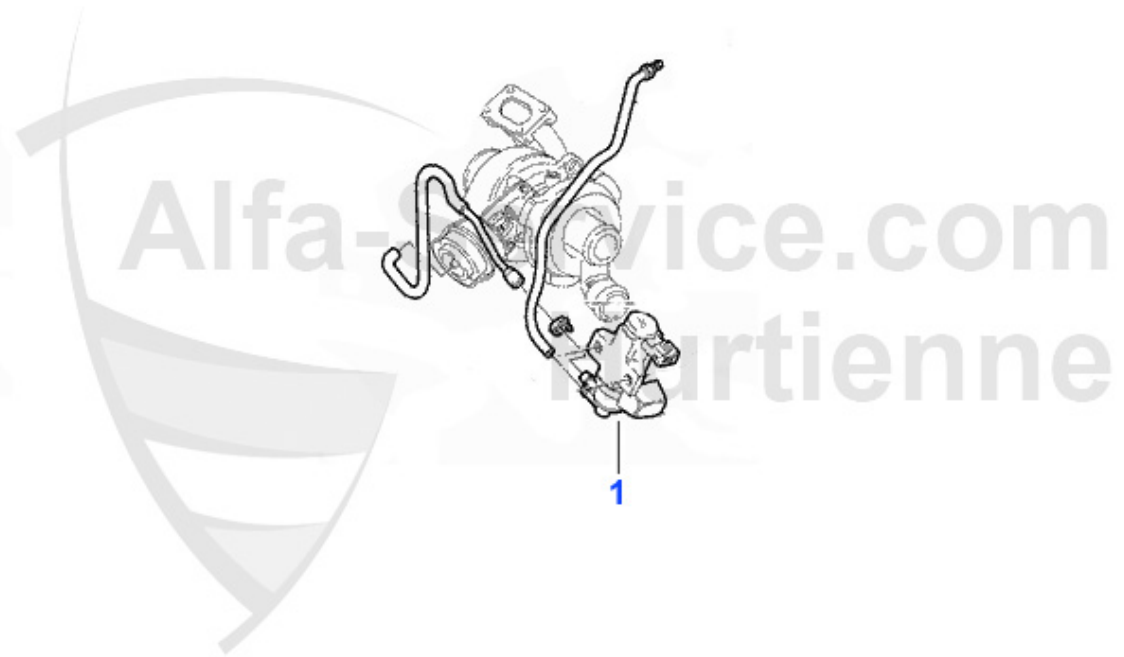

Filter 166 JTD

Oelfilter/Oilfilter	Luftfilter/Airfilter
1. OF 126 100/103 KW 2. OF 110 110/129 KW	3. LF 93 100/103 KW 4. LF 149 110/129 KW
Kraftstofffilter/Fuelfilter	Innenraumfilter/Indoorfilter
5. KF 378 >12.2002 6. KF 338 01.2003>	7. IF 355

1	OF126	Ölfilter 145/6,147,156,166 JTD Anschraubpatrone	9.13 EUR
2	OF110	Ölfilter 147, 156, Nuova GT 1.9 JTD, 166 2.4 JTD, Ansch	10.36 EUR
3	LF93	Luftfilter 166, GTV/Spider 916 ab #6053907, Nuovo GT 1.	28.50 EUR
4	LF149	Luftfilter rund 147 GTA, 156 2.0 TS/JTS/V6 24V/JTD, Nuo	14.77 EUR
5	KF378	Kraftstoff-Filter 147,156,166 1.9 JTD 8V (CF3)/2.4 JTD	32.93 EUR
6	KF338	Kraftstofffilter 147,156,166,Nuovo G T JTD (CF3),Bj 01>	28.62 EUR
7	IF355	Innenraumfilter eckig 166, Aktivkohle	31.00 EUR

166 > Auspuff > Turbolader > 1.9/2.4 JTD

1 STV203202

Steuerventil Ladedruck 147, 156, 159, 166, GT, Brera, N

68.94 EUR