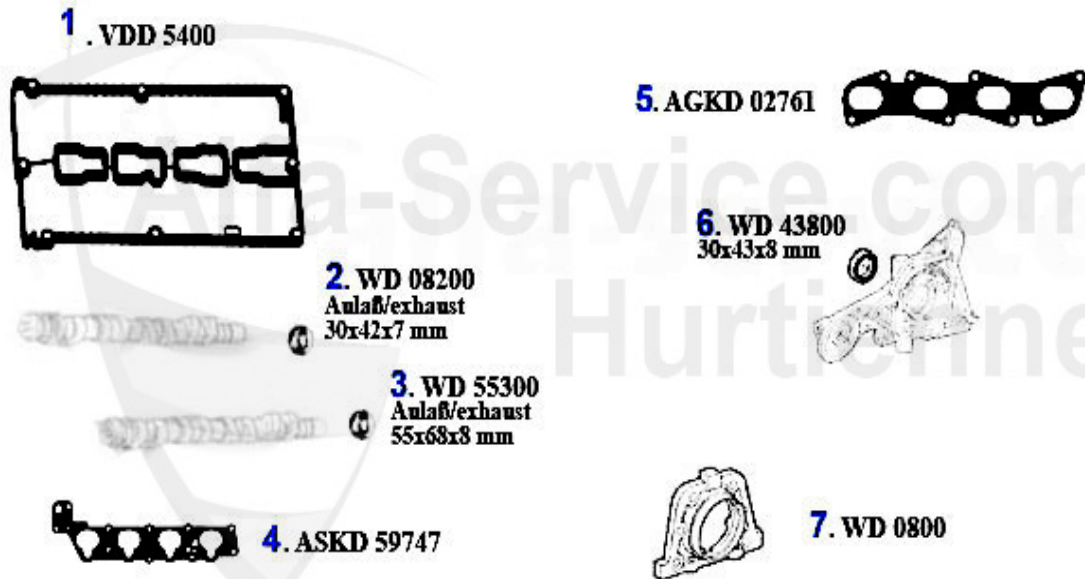

Dichtungen Motor/Gaskets Engine 166 2.0 TS

1	VDD5400	Ventildeckeldichtung 1-teilig für Plastik-VD 145/6,156,	33.50 EUR
2	WD08200	Simmerring Nockenwelle 145/6, 155/6, GTV/Spider 916, 16	15.51 EUR
3	WD55300	Siri Nockenwelle 145/6,155/6 1.6,1.7,1.8,2.0 16V TS	17.90 EUR
4	ASKD59747	Ansaugkrümmerdichtung 145/6,147,155 156,166,gtv/spider	25.13 EUR
5	AGKD02761	Dichtung Abgaskrümmer 145/6, 147, 155, 156, 166, GTV/Sp	24.00 EUR
6	WD43800	Siri Kurbelwelle vorne (Riemensch.) 145/6 1.9 TD Bj. 94	9.75 EUR
7	WD0800	Siri Kurbelwelle hinten (Schwungscheibe) 147 1.6 TS 16	47.50 EUR