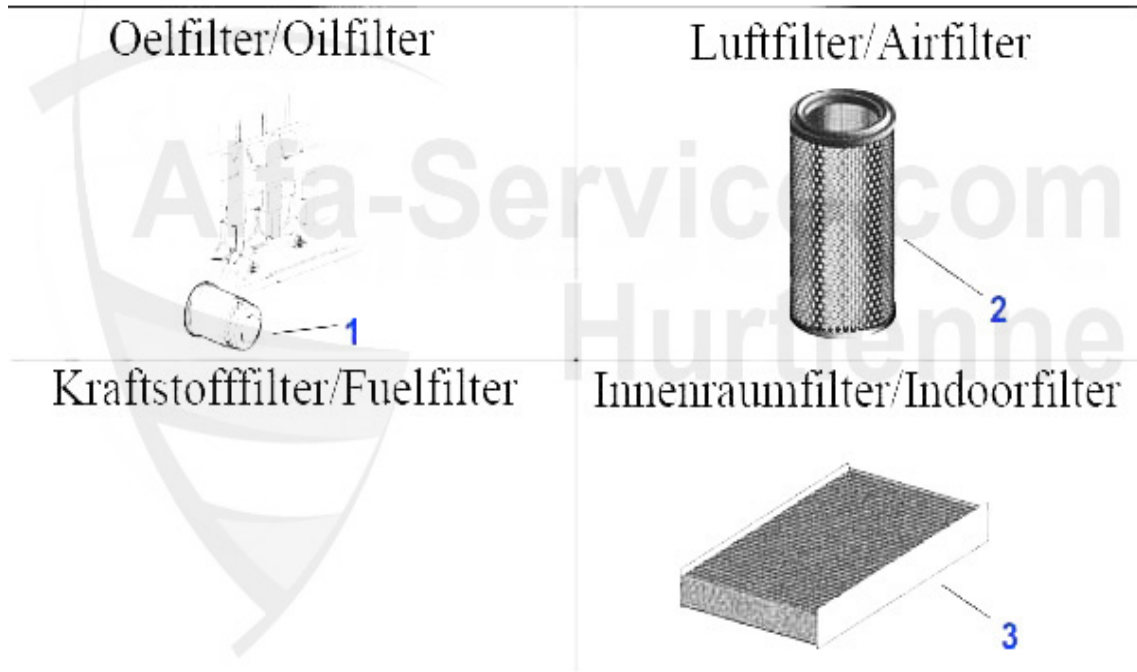

Filter 166 2.0 TS

Oelfilter/Oilfilter

Luftfilter/Airfilter

Kraftstofffilter/Fuelfilter

Innenraumfilter/Indoorfilter

1	OF519	Ölfiler 145/6/7 1.4/1.6/1.8/2,0 TS 155/6 1.6/1.7/2.0 T	8.90 EUR
2	LF93	Luftfilter 166, GTV/Spider 916 ab #6053907, Nuovo GT 1.	28.50 EUR
3	IF355	Innenraumfilter eckig 166, Aktivkohle	31.00 EUR