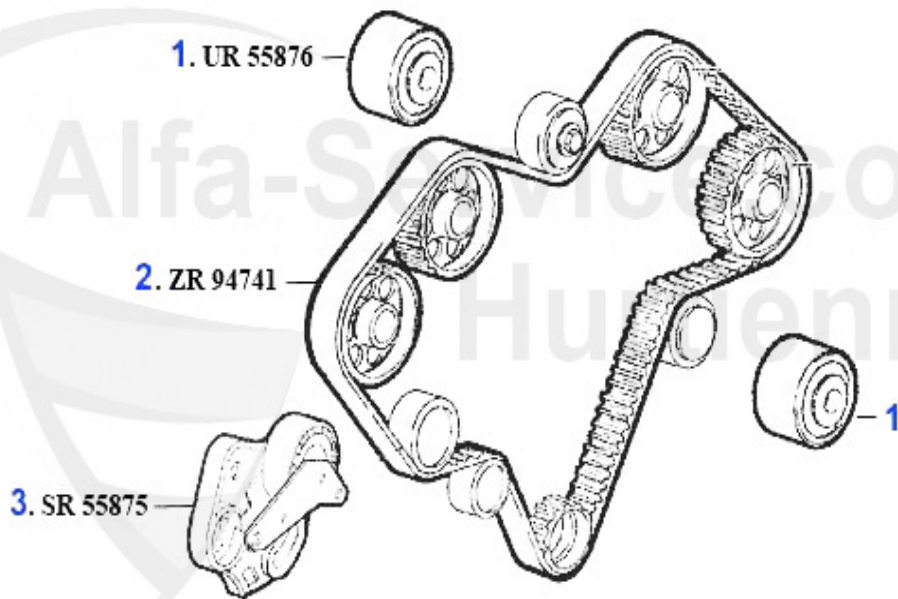

Zahnriemen/Timingbelt 166 2.5 V6 24V

1	UR55876	Umlenkrolle Zahnriemen 147/156/166/GTV/Spider 916 V6 24	79.90 EUR
2	ZR94741	Zahnriemen 185 Zähne 28 mm 147/156 2,5 3,0 V6 24V/ 166/	129.00 EUR
3	SR55875	Riemenspanner Zahnriemen 147 3.2 GTA, 156/166 2.5/3.0 V	149.00 EUR