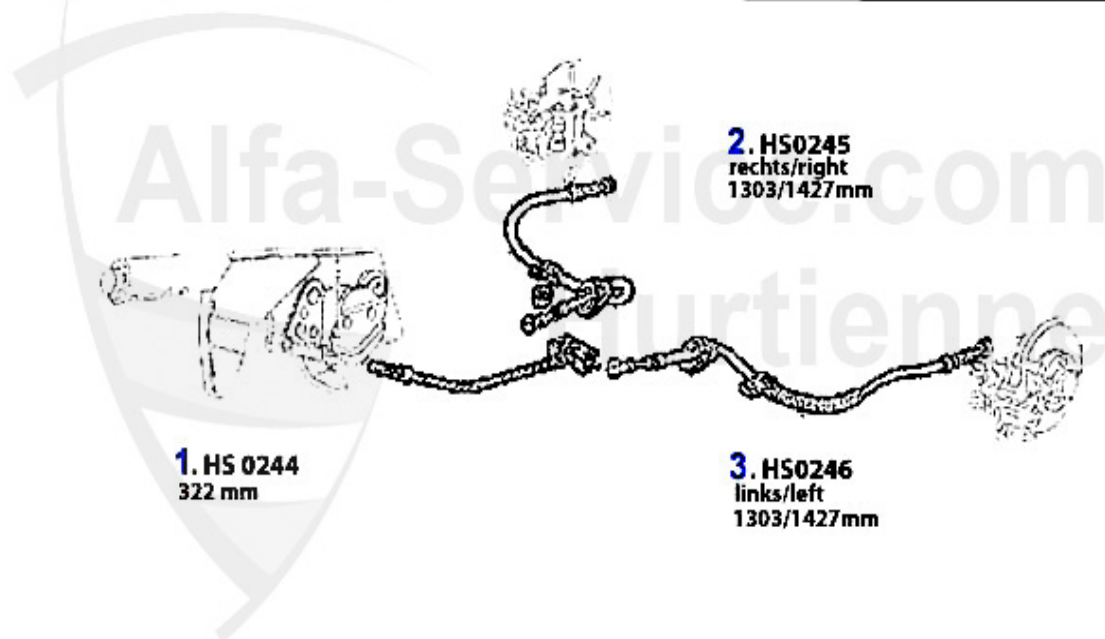

Handbremsseil/Brake Cable 166

1	HS0244	Handbremsseil vorne 166	14.95 EUR
2	HS0245	Handbremsseil rechts 166	37.96 EUR
3	HS0246	Handbremsseil links 166	34.88 EUR