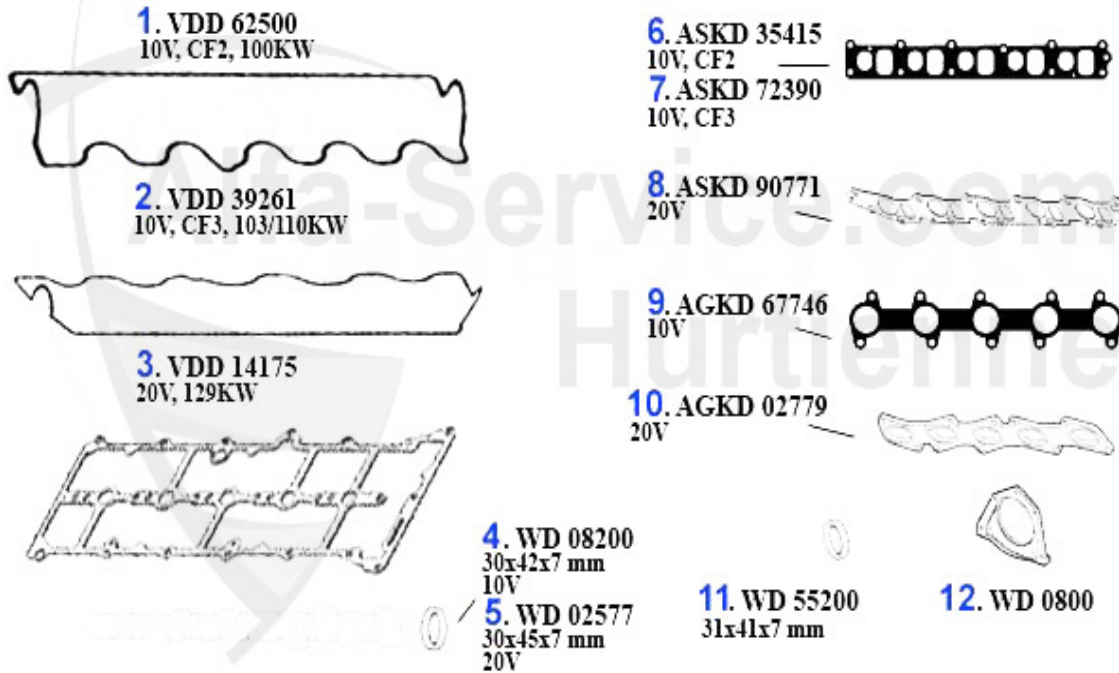

Dichtungen Motor/Gaskets Engine 166 2.4 JTD

1	VDD62500	Ventildeckeldichtung 156,166 2.4 JTD CF 2 Bj. 09.97-10.	14.26 EUR
2	VDD39261	Ventildeckeldichtung 156,166 2,4 JTD 10V CF 3	17.34 EUR
3	VDD14175	Ventildeckeldichtung 156,166 2.4 JTD 20V	22.05 EUR
4	WD08200	Simmerring Nockenwelle 145/6, 155/6, GTV/Spider 916, 16	15.51 EUR
5	WD02577	Siri Nockenwelle 147,156,166,Nuovo GT 1.9/2.4 JTD 16V/2	5.90 EUR
6	ASKD35415	Ansaugkrümmerdichtung 156,166 2.4 JTD CF 2 10V	17.85 EUR
7	ASKD72390	Ansaugkrümmerdichtung 156,166 2.4 JTD CF 3 10V	17.96 EUR
8	ASKD90771	Ansaugkrümmerdichtung 156,166 2.4 JTD 20V	35.58 EUR
9	AGKD67746	Abgaskrümmerdichtung 156,166 2.4 JTD CF 2/3 10V	12.83 EUR
10	AGKD02779	Abgaskrümmerdichtung 156,166 2.4 JTD CF 3 20V	16.62 EUR
11	WD55200	Siri Kurbelwelle vorne (Riemensch.) 145/6,155,156,166,g	10.31 EUR
12	WD0800	Siri Kurbelwelle hinten (Schwungscheibe) 147 1.6 TS 16	47.50 EUR