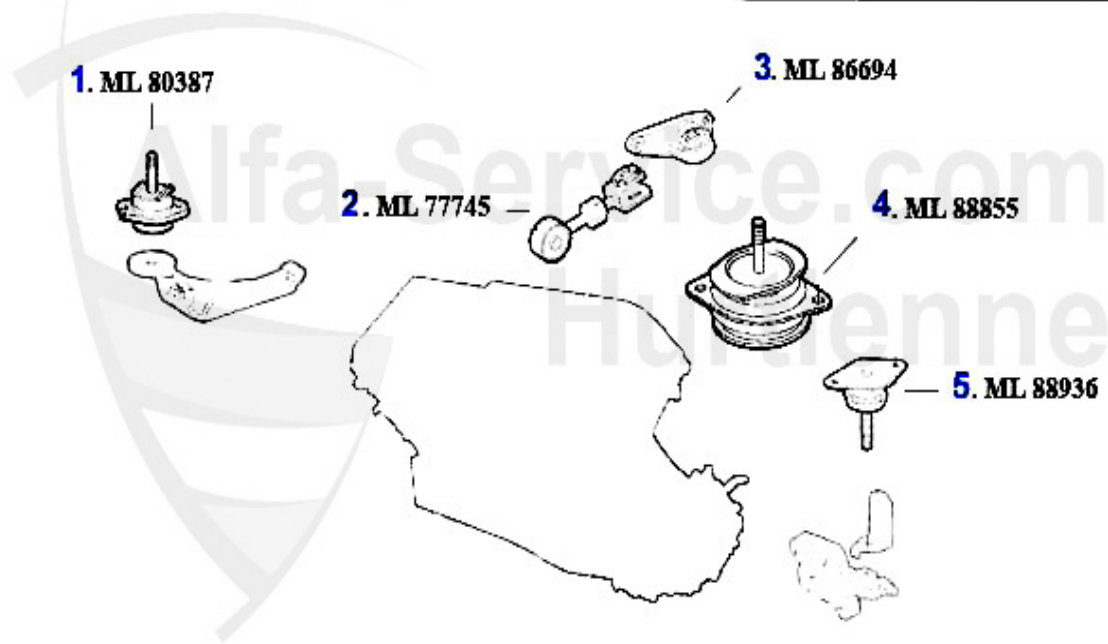

Motorlager/Enginemount 166 V6 24V

3	ML86694	Motorhalter VR 166 6-Zylinder	179.00 EUR
5	ML88936	Motorlager HL 166 6-Zylinder	143.00 EUR