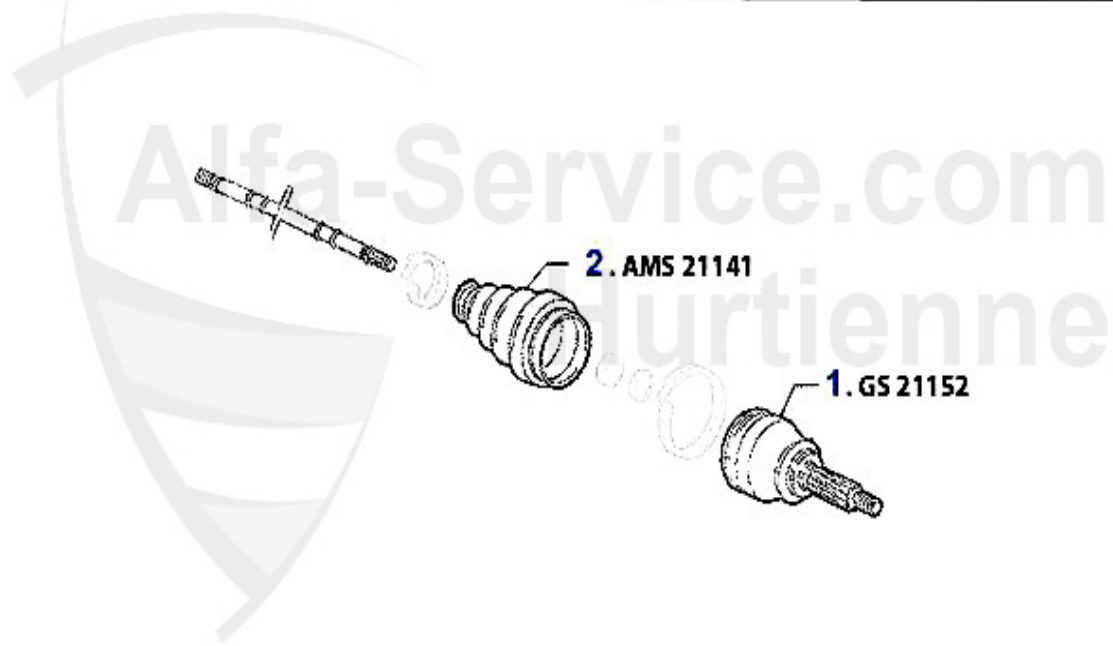

Antriebswelle/Driveshaft 166 2.4 JTD 10V

1	GS21152	Gelenksatz außen 166 6-zylinder/JTD	127.72 EUR
2	AMS21141	Achsmanschette aussen 166 alle 6-Zylinder/JTD 10V (87-2)	24.50 EUR