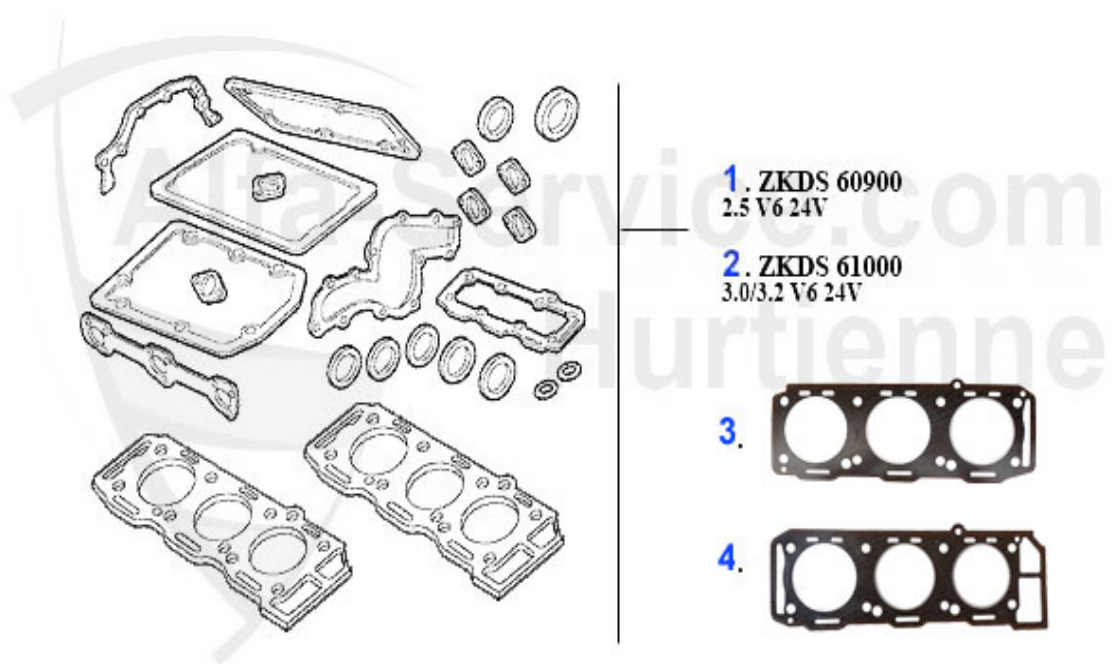

166 > Motor > Motordichtungen > 2.5/3.0/3.2 V6 24V > Kopfdichtsatz

1. ZKDS 60900
  2.5 V6 24V
2. ZKDS 61000
  3.0/3.2 V6 24V