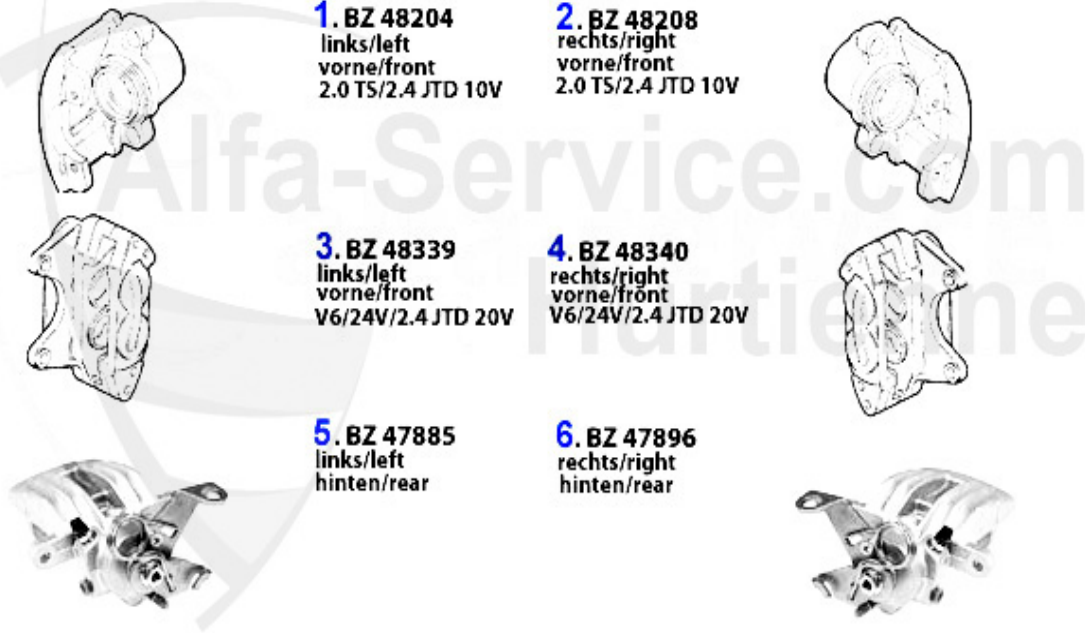

Bremszangen/Calipers 166

1	BZ48204	Bremssattel VL 166 2.0 TS/2.4 JTD 10V	119.00 EUR
2	BZ48208	Bremssattel VR 166 2.0 TS/2.4 JTD 10V	119.00 EUR
3	BZ48339	Bremssattel VL 166 V6/24V/2.4 JTD 20V	Preis auf Anfrage
5	BZ47885	Bremssattel HL 156 >2002,166	73.24 EUR
6	BZ47896	Bremssattel HR 156 >2002,166	73.24 EUR