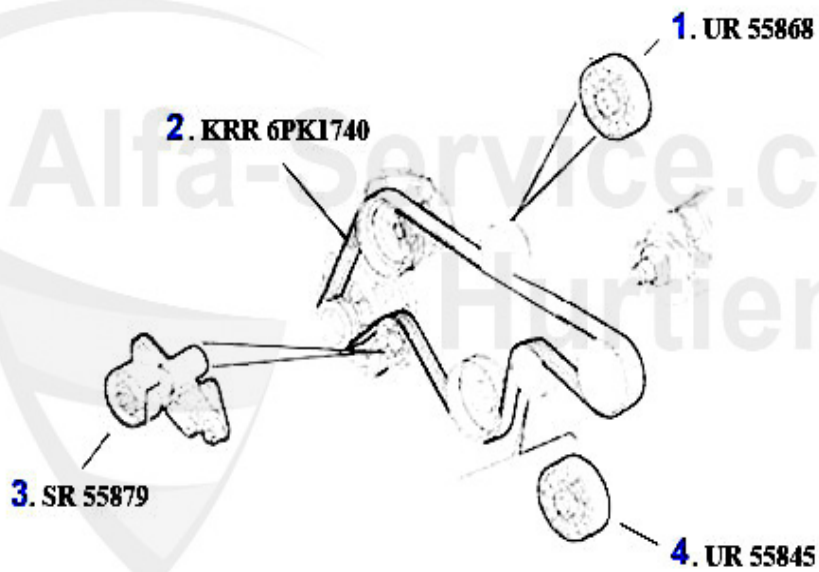

Keilriemen/V-Belt 166 2.4 JTD 20V

1	UR55868	Umlenkrolle Keilrippenriemen 156/ 166 2.4 JTD (mit Klim	40.01 EUR
2	KRR6PK1740	Keilrippenriemen 6PK1740 166 2.4JTD Generator/Servopump	31.70 EUR
3	SR55879	Riemenspanner Keilrippenriemen 156/ 166 2.4 JTD	173.37 EUR
4	UR55845	Umlenkrolle f. Keilrippenriemen 166 2.4 JTD	78.48 EUR