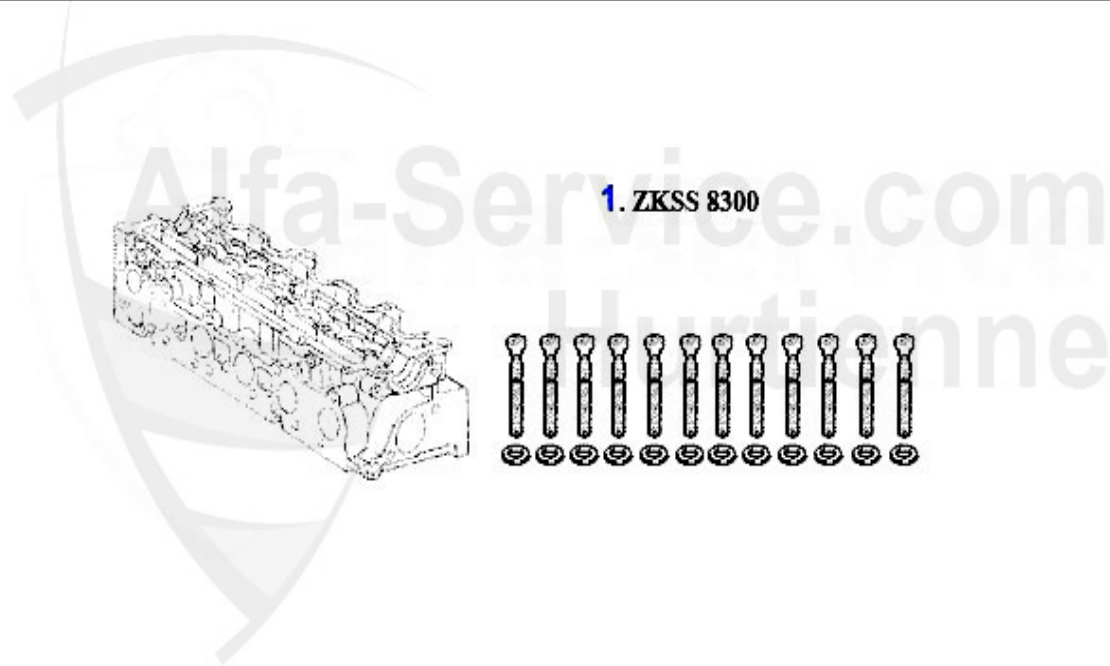

Kopfschraubensatz/Head Srew Set 166 2.4 JTD

1 ZKSS8300

Kopfschraubensatz 156,166 2.4 JTD

60.52 EUR