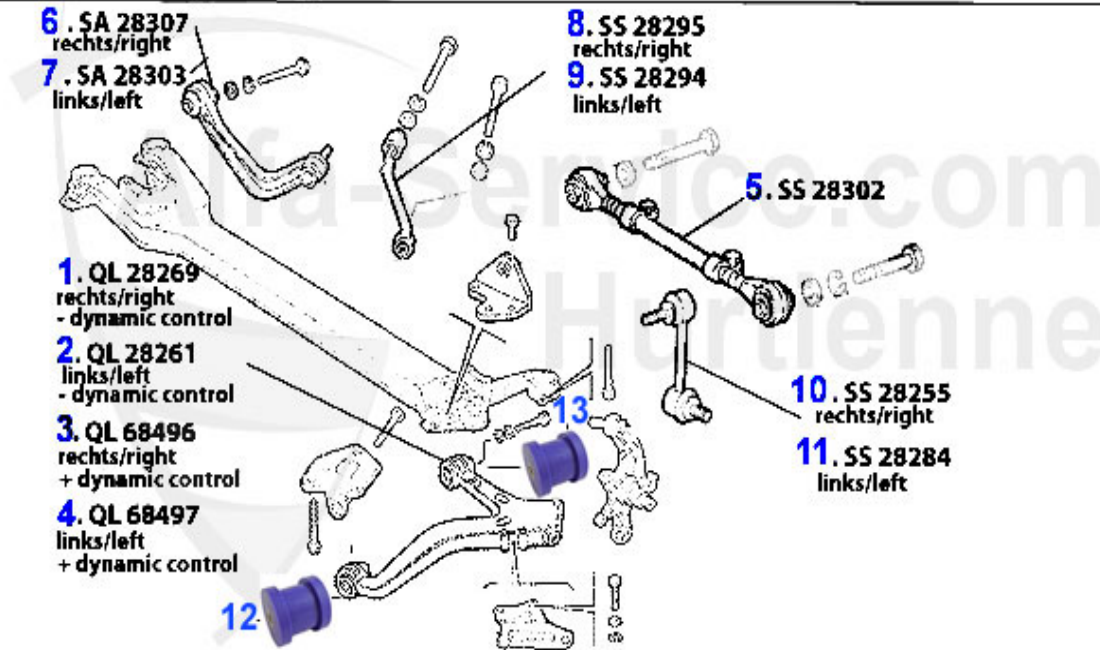

Aufhängung/Attachment 166 hinten/rear

3	QL68496	Querlenker 166 HR mit "dynamic control"	280.20 EUR
4	QL68497	Querlenker 166 HL mit "dynamic control"	280.20 EUR
5	SS28302	Spurstange HL/R 166 einstellbar	66.68 EUR
6	SA28307	Schwingarm HR 166	111.10 EUR
7	SA28303	Schwingarm HL 166	111.10 EUR
8	SS28295	Spurstange HR 166	61.93 EUR
9	SS28294	Spurstange HL 166	61.93 EUR
10	SS28255	Pendelstütze HR 166	17.96 EUR
11	SS28284	Pendelstütze HL 166	17.96 EUR
12	SF911	Polyurethan Buchse Querlenker hinten Alfa 166 hintere P	95.00 EUR
13	SF910	Polyurethan Buchsen Querlenker hinten AR 166 vordere Po	95.00 EUR