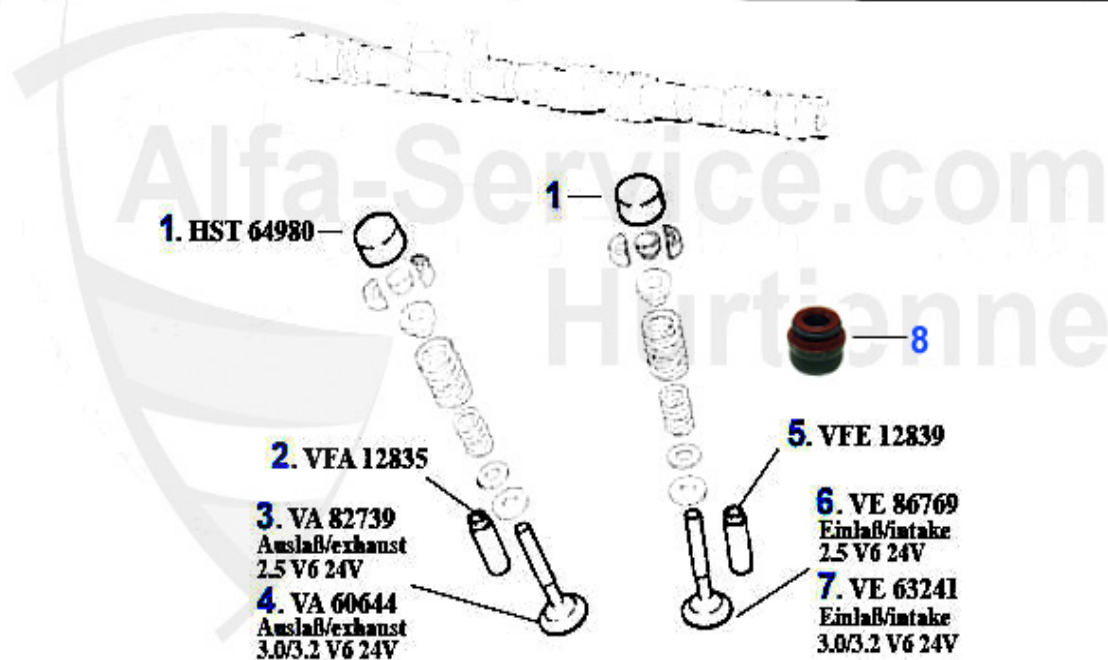

Ventiltrieb/Valve Train 166 V6 24V

1	HST64980	Hydrostößel 33 (907) 1,7 16V, 156 2,5 24V	31.50 EUR
2	VFA12835	Ventilführung Auslaß 147,156,164/ Super,GTV/Spider 916,	32.50 EUR
3	VA82739	Ventil-Auslaß 156,166 2.5 24V	47.49 EUR
4	VA60644	Ventil Auslaß 3.0 V6 24V/3.2 GTA 147 156 GTV/Spider 916	29.50 EUR
5	VFE12839	Ventilführung Einlaß 147 156 164/Super GTV/Spider 916,	32.50 EUR
6	VE86769	Ventil-Einlaß 156,166 2.5 V6 24V	35.00 EUR
7	VE63241	Ventil-Einlaß 3.0 V6 24V/3.2 GTA 147,156, 164/6 Spider/	29.00 EUR
8	VSD3357	Ventilschaftdichtung 2,5 V6 3,0V6/3,2V6/147,156,164,166	3.90 EUR