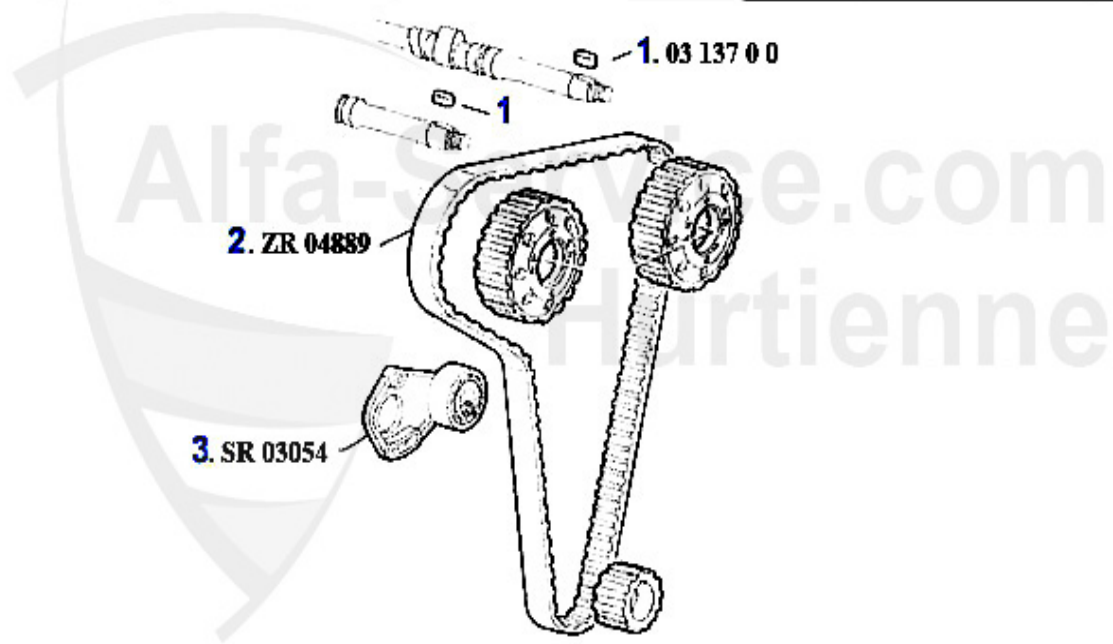

Zahnriemen/Timingbelt 166 2.0 V6 Turbo

1	03 137 0 0	Keil für Nockenwelle	6.90 EUR
2	ZR04889	Zahnriemen 127SP+254H 166 2.0 V6 Turbo	55.00 EUR
3	SR03054	Spannrolle 166 2.0 V6 Turbo	129.00 EUR