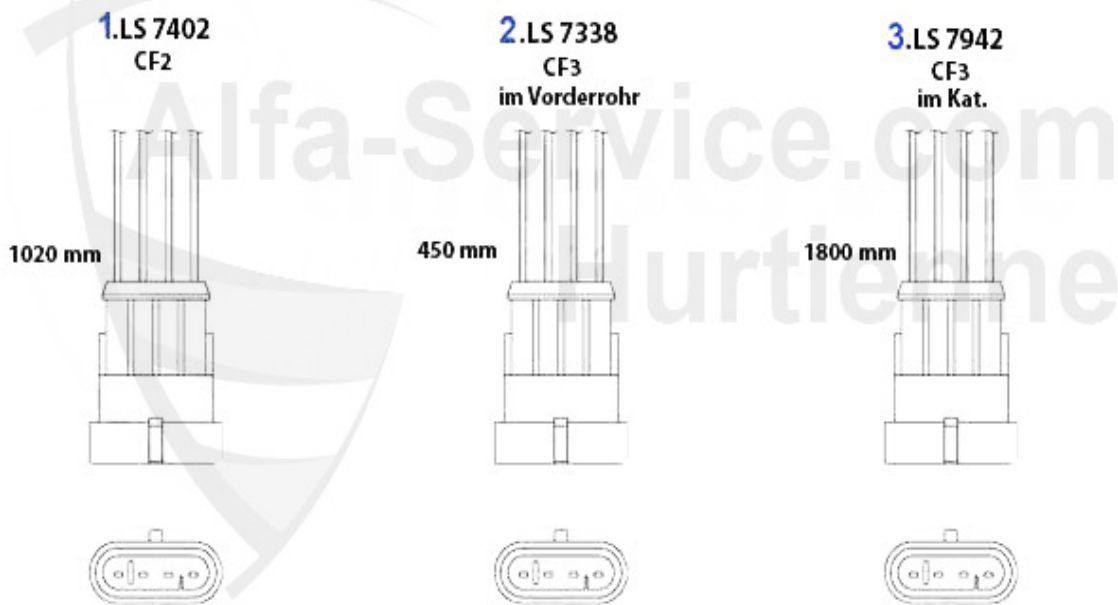

Lambda-Sonde/Lambda Probe 166 2.0 TS

1	LS7402	Lambda-Sonde 166 2.0 TS CF2	160.03 EUR
2	LS7338	Lambda-Sonde 147 1.6/2.0 16V TS, 156 1.6/1.8/2.0 16V TS	112.85 EUR
3	LS7942	Lambda-Sonde 166 2.0/2.5/3.0/3.2 V6 24V CF3 Bj. 10.00>,	77.00 EUR