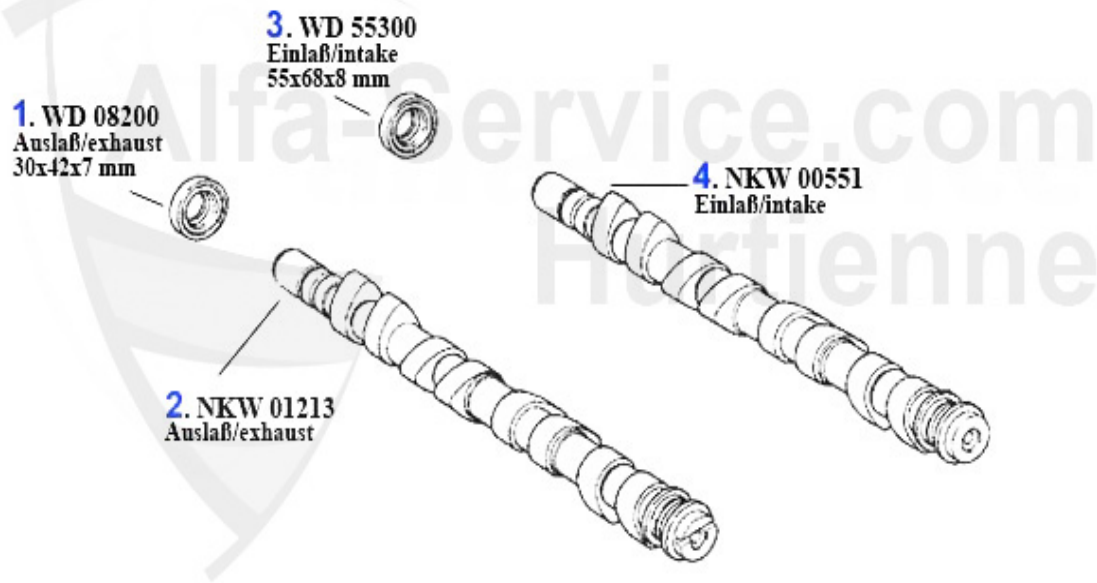

Nockenwelle/Camshaft 166 2.0 TS

1	WD08200	Simmerring Nockenwelle 145/6, 155/6, GTV/Spider 916, 16	15.51 EUR
2	NKW01213	Nockenwelle (Auslaß) 145/6 2.0 TS 16 V Bj. >96,145/6 1.	419.00 EUR
3	WD55300	Siri Nockenwelle 145/6,155/6 1.6,1.7,1.8,2.0 16V TS	17.90 EUR
4	NKW00551	Nockenwelle (Einlaß) 145/6 2.0 TS 16V Bj. >96, 145/6 1.	Preis auf Anfrage