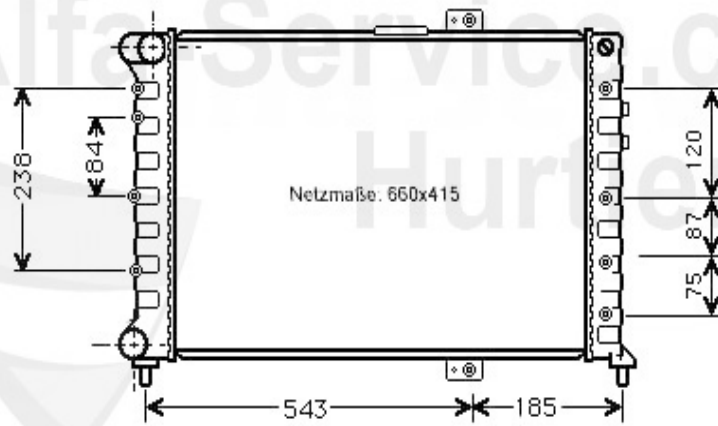

Kühler/Radiator 166 2.0 TS

1. MK 32505

1 MK32505

Motorkühler 166 2.0 TS (Schaltwagen)

204.14 EUR