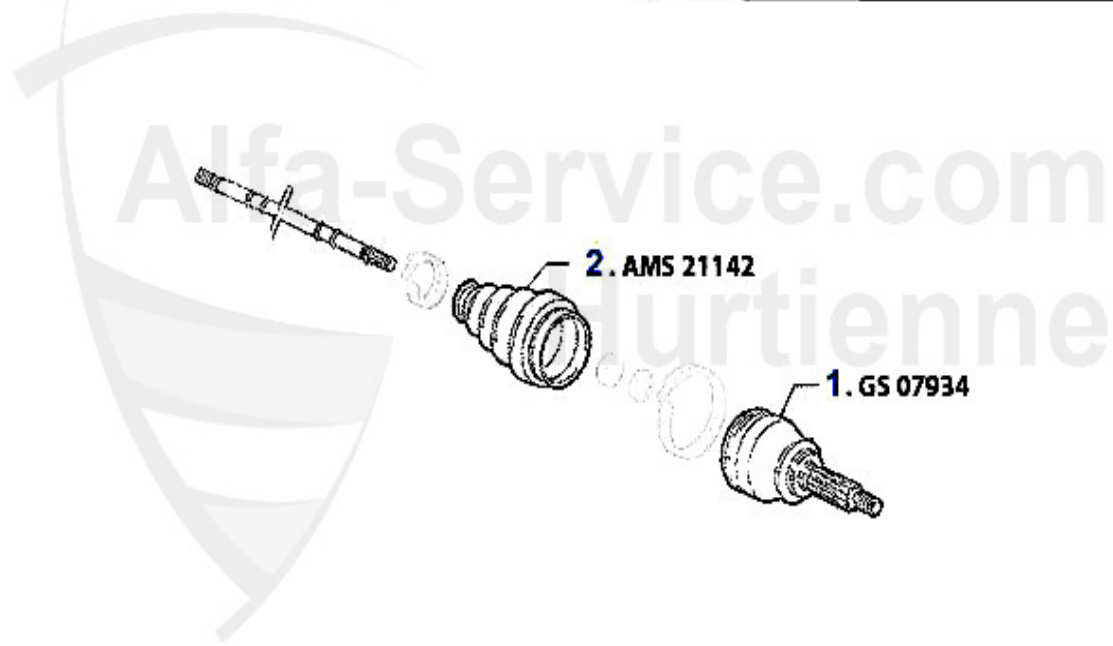

Antriebswelle/Driveshaft 166 2.4 JTD 20V

1	GS07934	Gelenksatz außen 166 2.4 JTD 20V	152.86 EUR
2	AMS21142	Achsmanschette außen 147,156, GTV/Spider,Nuovo GT 3.2 V	29.90 EUR