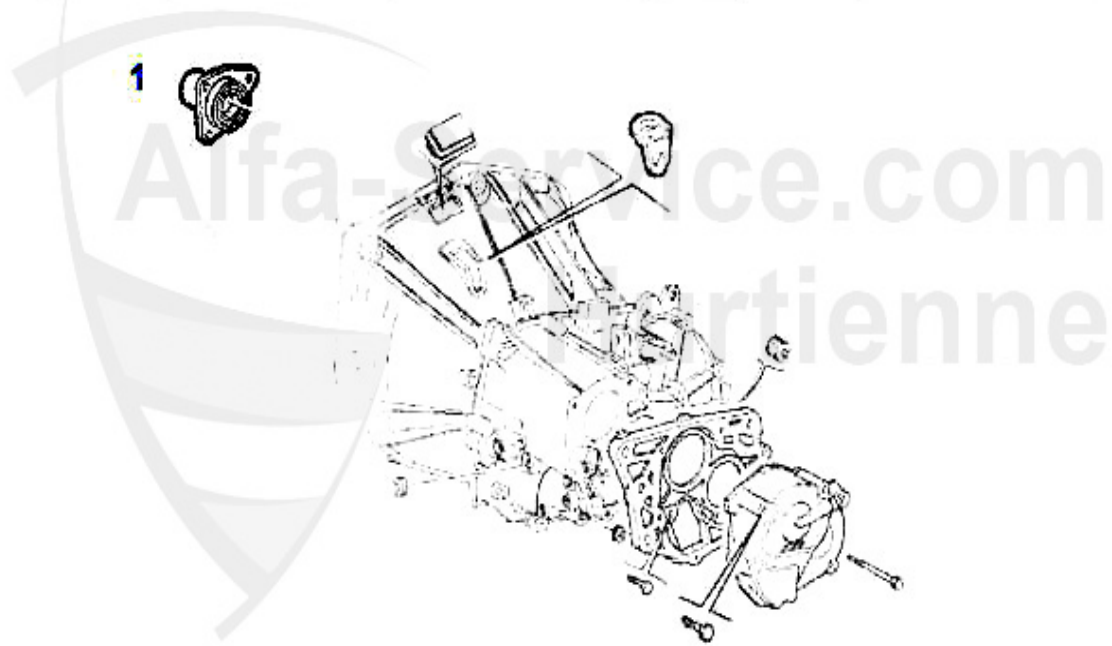

Ausrücker/Sleeve Bearing 166 2.4 JTD 10V

1 FH11951

Führungshülse f. Ausrücklager 3-Löcher 145/6,147,155,16

79.00 EUR