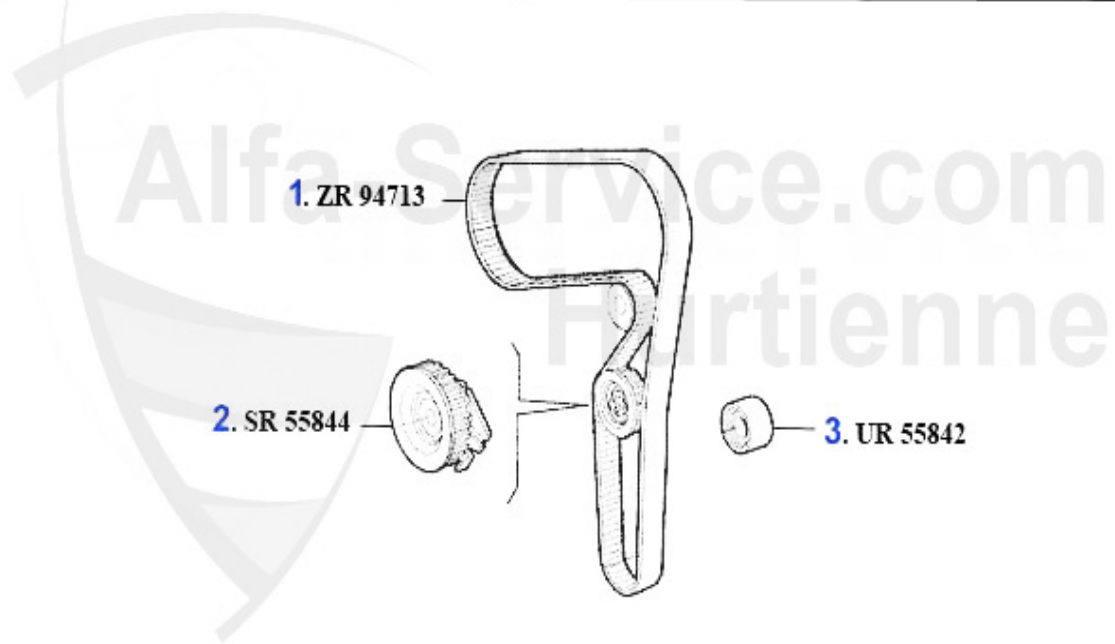

Zahnriemen/Timingbelt 166 2.4 JTD 10V

1	ZR94713	Zahnriemen 190SHPN240H 145/6,156,16 6 1.9/2.4 JTD Nocke	43.60 EUR
2	SR55844	Spannrolle Zahnriemen 145/6/7,156 166 1.9 & 2.4 JTD	68.22 EUR
3	UR55842	Umlenkrolle Zahnriemen 145/6/7/156 166 1.9 & 2.4 JTD	34.77 EUR