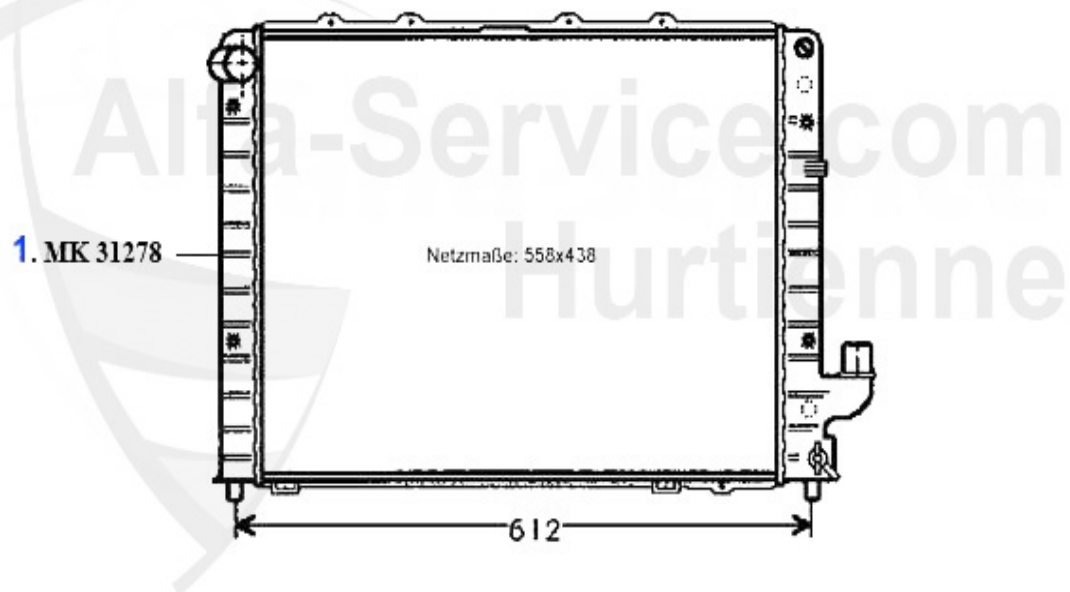

Kühler/Radiator 166 2.4 JTD 20V

1 MK31278

Motorkühler 166 2.0 V6 Turbo, 2.4 JTD 10V/20V

289.80 EUR