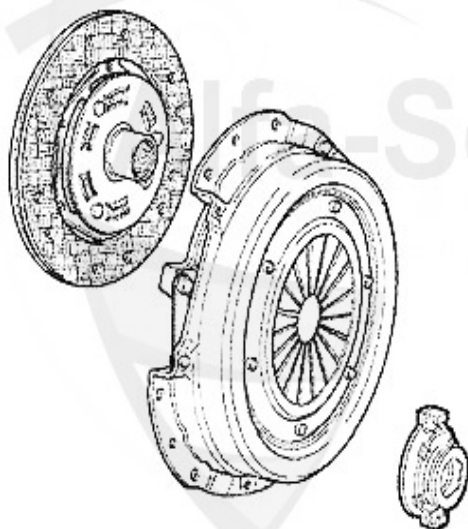

Kupplungs-Kit/Clutch Set 166 2.0 TS

---

1. KK 739501

Ø 235 mm

---

1 KK739501

Kupplungs-Kit 147,156,Nuovo GT 1.9 JTD 16V, 166 2.0 TS

316.99 EUR