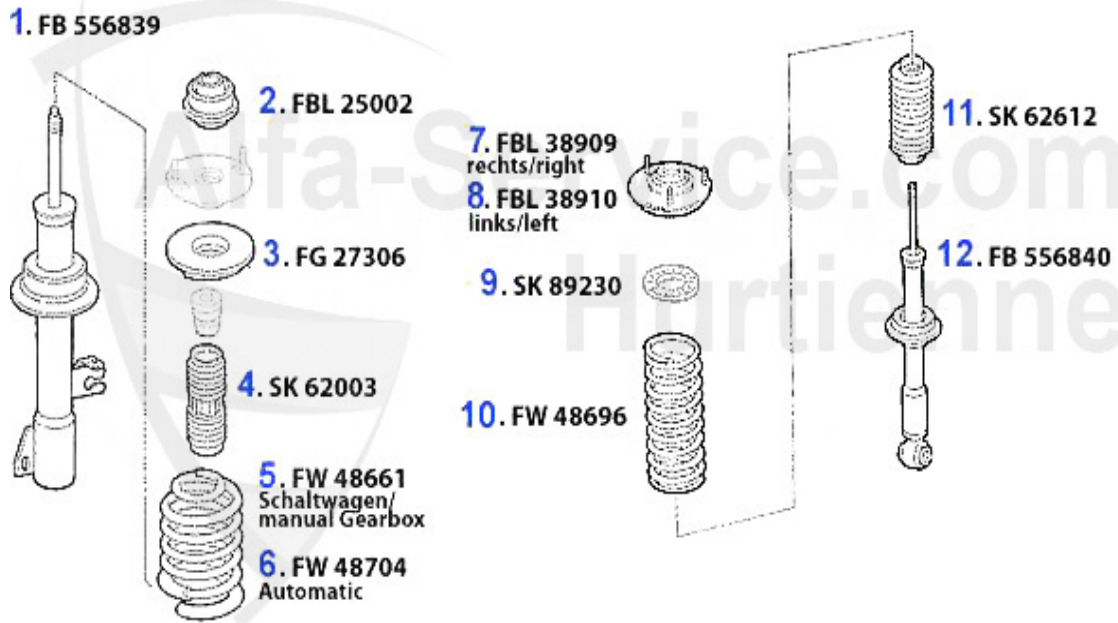

Federbeine/Struts 166 2.5 V6 24V

1	FB556839	Federbein vorne 166,2-Rohr Gas	175.00 EUR
2	FBL25002	Federbeinlager 147,156,166,Nuovo GT VA	55.00 EUR
3	FG27306	Federgummi VA 166	8.00 EUR
4	SK62003	Schutzmanschette Federbein VA 166	8.29 EUR
9	SK89230	Gummiring HA f. Federbein 166	Preis auf Anfrage
11	SK62612	Schutzmanschette Federbein HA 166	19.44 EUR