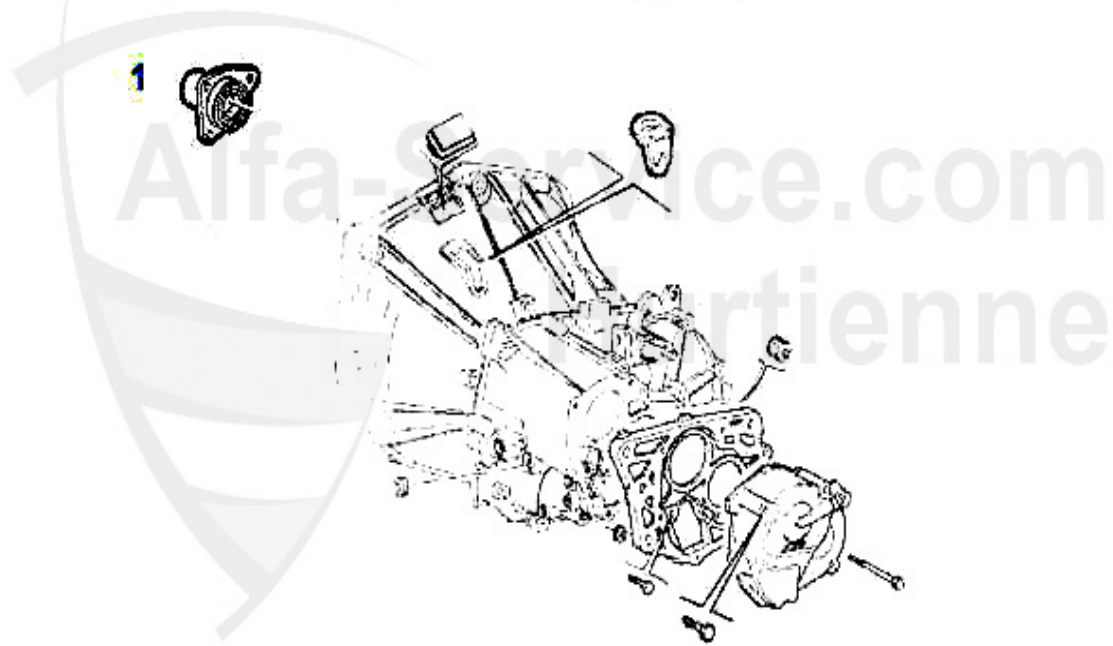

Ausrücker/Sleeve Bearing 166 2.5 V6 24V

1 FH11951

Führungshülse f. Ausrücklager 3-Löcher 145/6,147,155,16

79.00 EUR