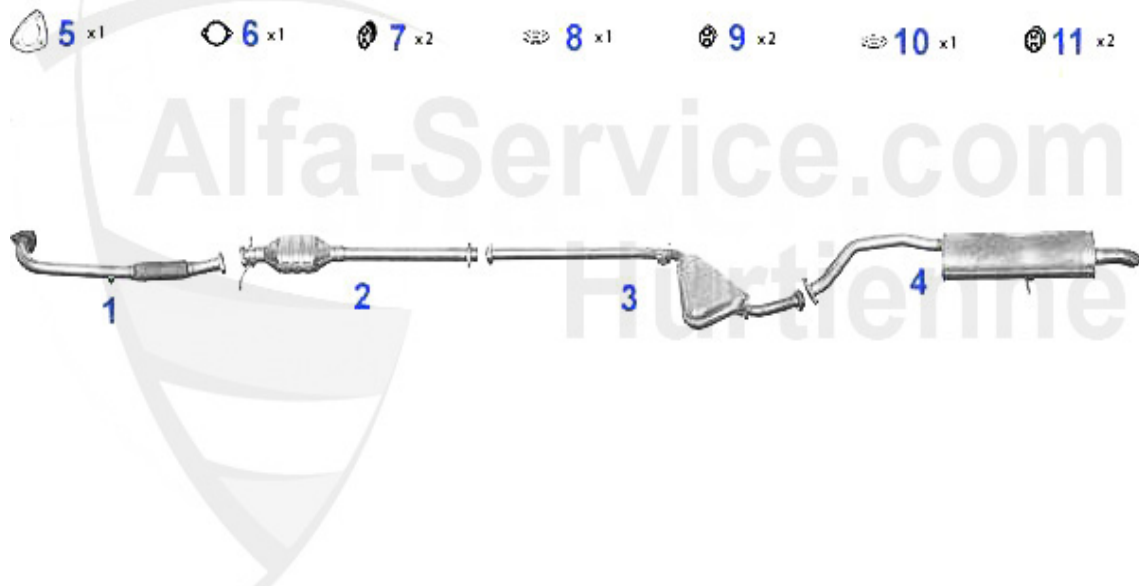

Abgasanlage/Exhaust System 166 2.4 JTD 10V

166 2.4 JTD TURBO DIESEL (2387 cc - 100 kW - Mot. AR34202 / 103 kW - Mot.839A6000/110 kW - Mot.641C000)

10/'98-

1	VR457301	Vorderrohr 166 2.4 JTD	251.34 EUR
3	MSD118106	Mitteltopf 166 2.0 TS, 2.4 JTD	166.01 EUR
4	NSD118407	Endtopf 166 2.4 JTD	238.00 EUR
5	SAT76928	Dichtung f. Vorderrohr 166 2.4 JTD 10V	16.92 EUR
6	SAT094484	Dichtung VSD/Kat Diverse 147,156,166,Giulietta,GTV+ Spi	5.50 EUR
7	SAT091031	Gummi/Auspuffaufhängung 164 Super Turbo	4.50 EUR
8	SAT094002	Brennring Kat Diverse Modelle	8.90 EUR
9	SAT091143	Gummi/Auspuffaufhängung Spider/GTV 916, 156, 166, 147 1	3.53 EUR
11	SAT091066	Gummi/Auspuffaufhängung 147/156	4.00 EUR