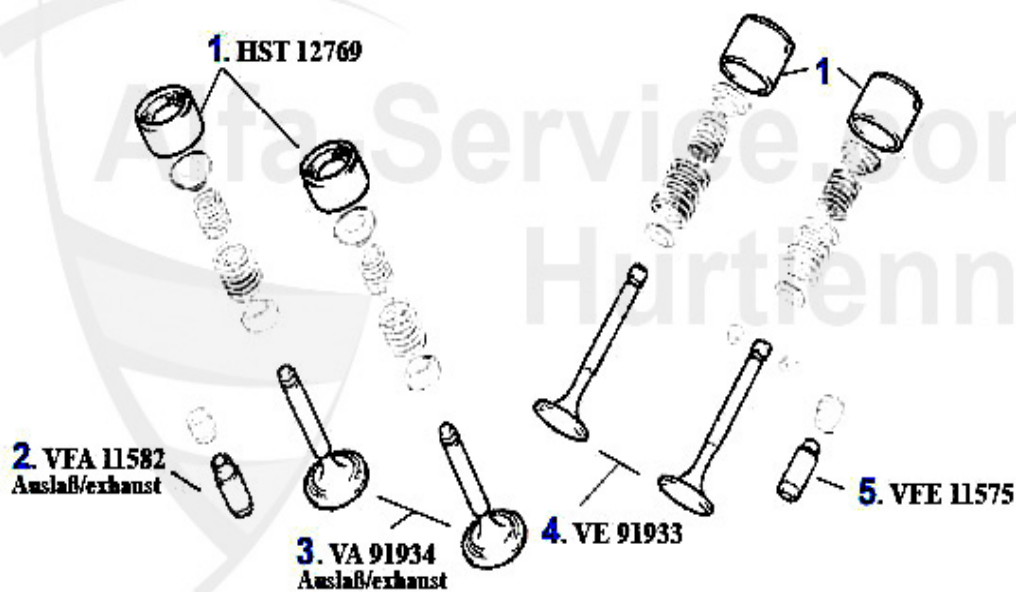

Ventiltrieb/Valve Train 166 2.0 TS

1	HST12769	Hydrostößel 145/6,147,155,156,166 gtv/spider(916) alle	6.50 EUR
2	VFA11582	Ventilführung Auslaß + 0.05 TS 16V	21.03 EUR
3	VA91934	Ventil-Auslaß 145/6/7,155,156,Spider/ GTV 916 1.6/1.8/2	18.05 EUR
4	VE91933	Ventil-Einlaß 145/6/7,155,156,spider/ gtv(916) 1.6/1.8/	15.28 EUR
5	VFE11575	Ventilführung Einlaß +0.05 TS 16V	21.03 EUR