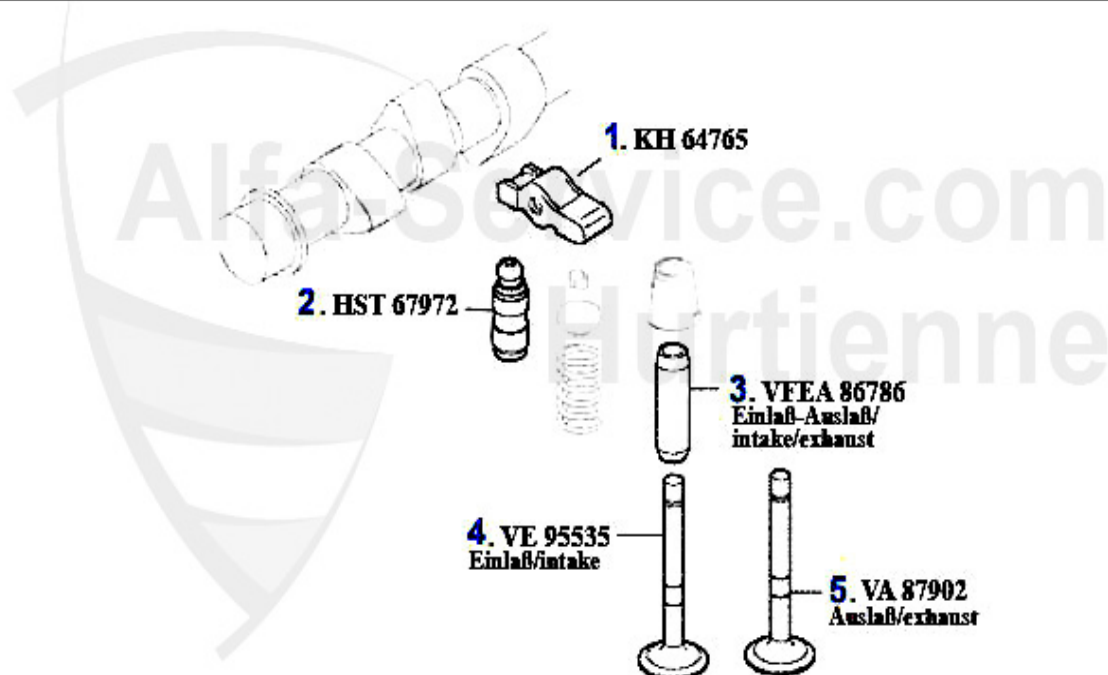

Ventiltrieb/Valve Train 166 2.4 JTD 20V

1	KH64765	Kipphebel 147,156,166,Nuovo GT JTD 16/20V	10.67 EUR
2	HST67972	Stößel 147,156,166,Nuovo GT JTD 16/20V	35.11 EUR
3	VFEA86786	Ventilführung Ein-/Auslaß 147,156, 166,Nuovo GT JTD 16/	13.34 EUR
4	VE95535	Ventil-Einlaß 147,156,166 Nuovo GT JTD 16/20V	18.98 EUR
5	VA87902	Ventil-Auslaß 147,156,166,Nuovo GT JTD 16/20V	20.00 EUR