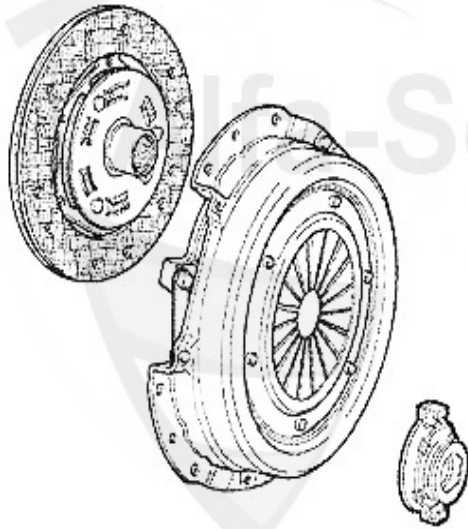

Kupplungs-Kit/Clutch Set 166 3.2 V6 24V

1. KK 740355

Ø 235 mm

1 KK740355

Kupplungs-Kit 166 2.0 V6 Turbo, 3.2 V6 24V

365.00 EUR