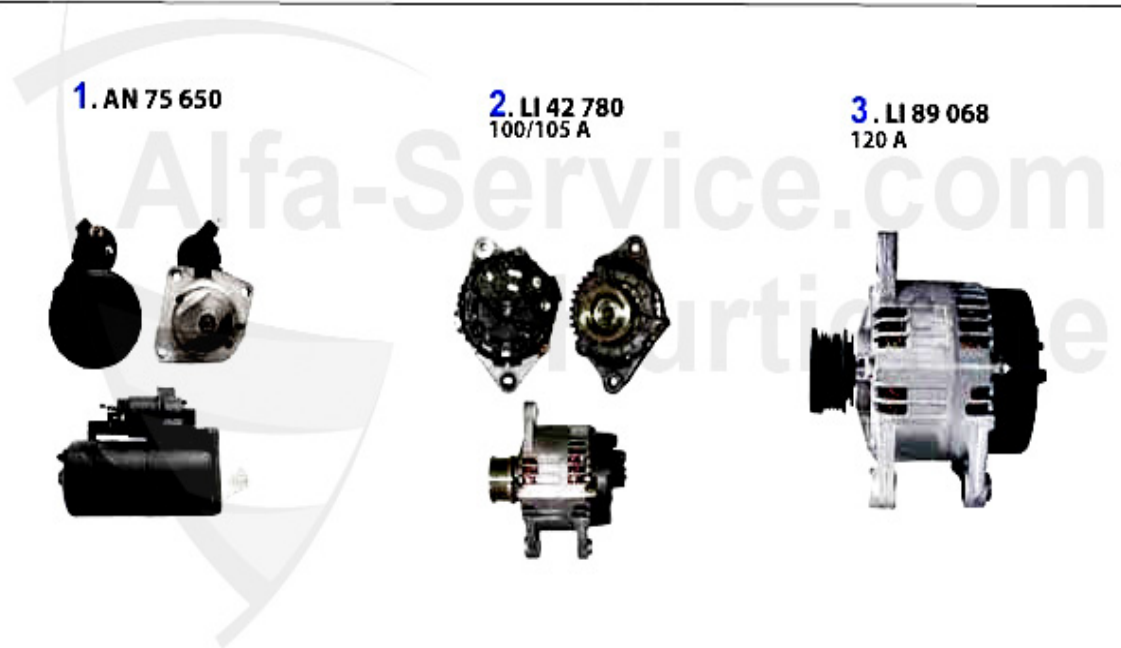

Aggregate/Aggregats 166 2.4 JTD 10V

1	AN75650	Anlasser 156,166 2.4 JTD	251.34 EUR
2	LI42780	Lichtmaschine 145/6 1.7 ie 16V Bj. 1998-2001, 147 (mit	318.02 EUR
3	LI89068	Lichtmaschine 1.9 JTD 16V 147, 156	406.24 EUR