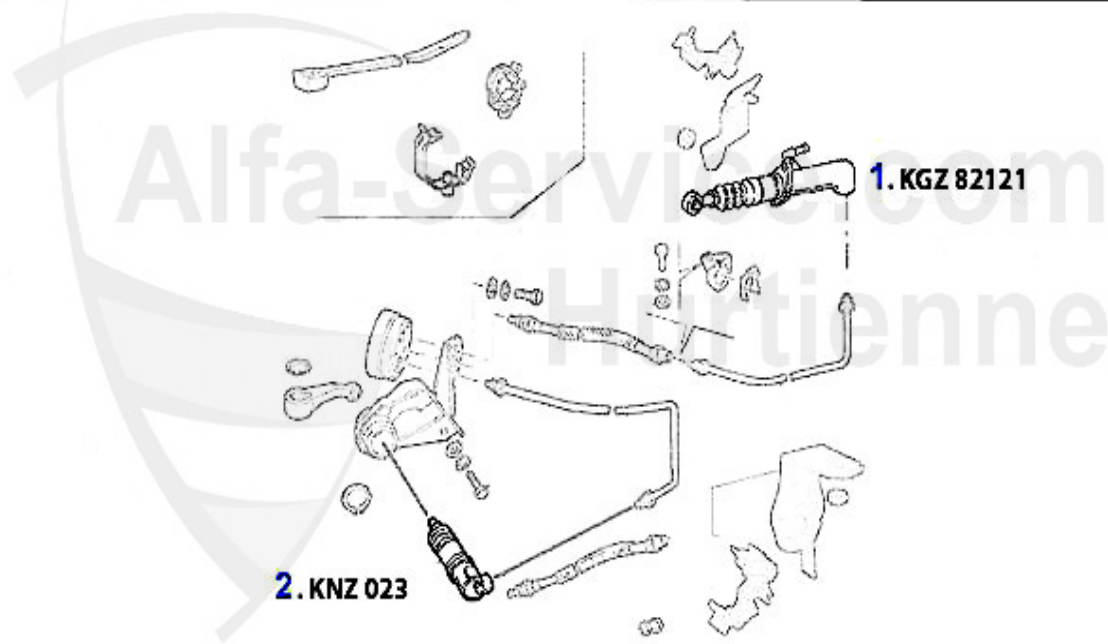

Kupplungsbetätigung/Clutch Actuation 166 2.4 JTD 20V

1	KGZ82121	Kupplungsgeberzylinder 166 2.4 JTD 20V	Preis auf Anfrage
2	KNZ023	Kupplungsnehmerzylinder 155,166 gtv/spider (916)	36.93 EUR