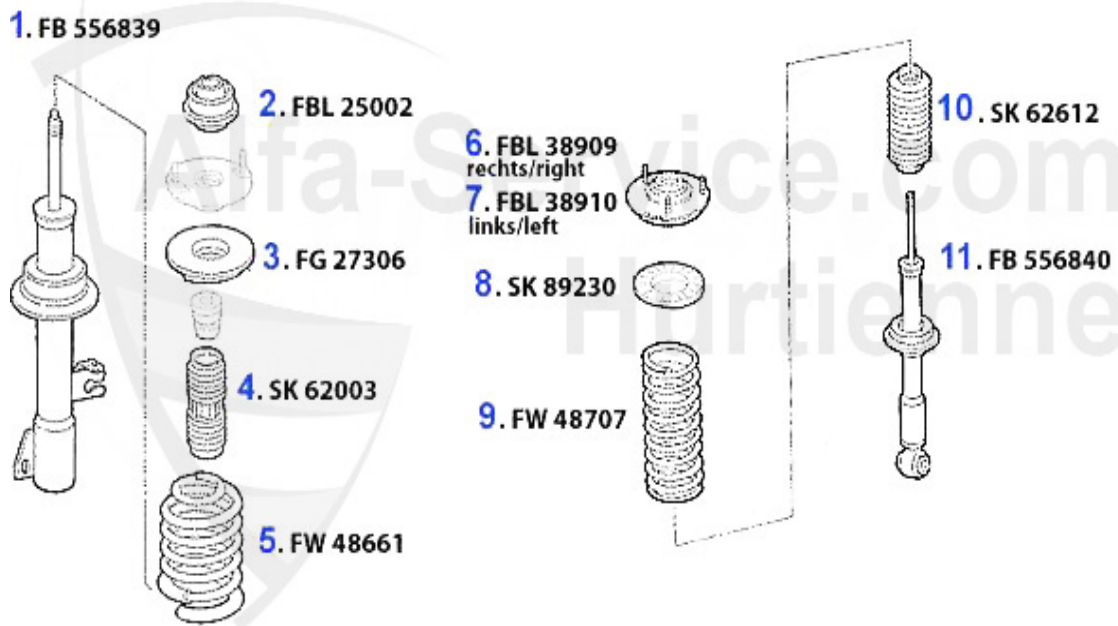

Federbeine/Struts 166 2.0 TS

1	FB556839	Federbein vorne 166,2-Rohr Gas	175.00 EUR
2	FBL25002	Federbeinlager 147,156,166,Nuovo GT VA	55.00 EUR
3	FG27306	Federgummi VA 166	8.00 EUR
4	SK62003	Schutzmanschette Federbein VA 166	8.29 EUR
8	SK89230	Gummiring HA f. Federbein 166	Preis auf Anfrage