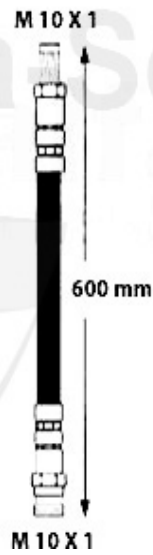

2. BS 511921
vorne/front
6-Cyl.