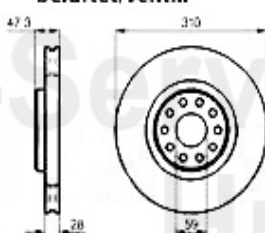

2. BS 102351
6-Cyl., 2.4 JTD 20V
vorne/front
belüftet/ventil.