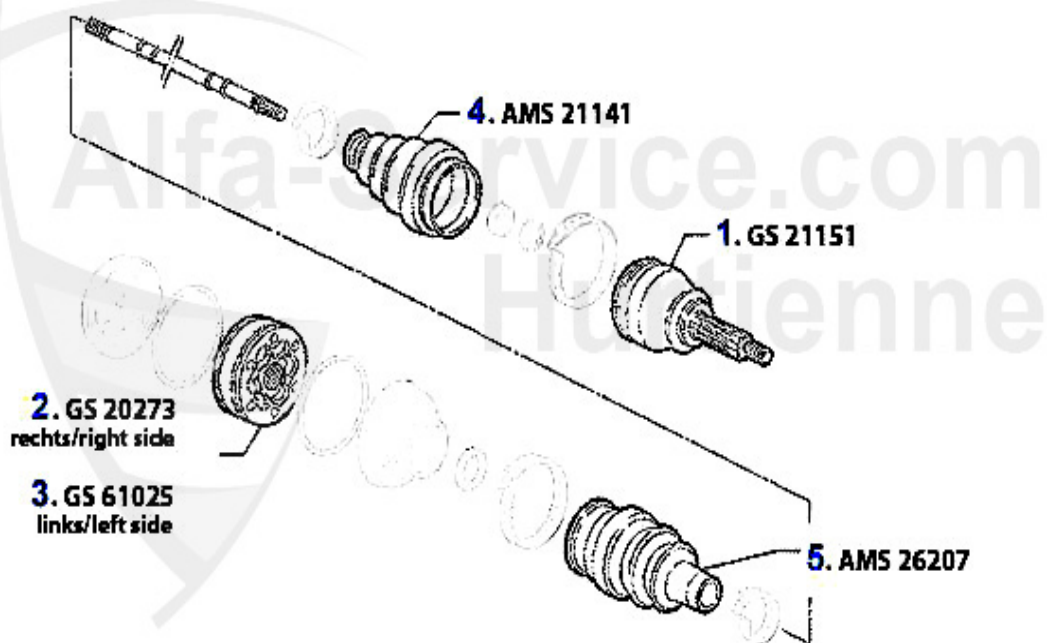

Antriebswelle/Driveshaft 166 2.0 TS

1	GS21151	Gelenksatz außen 156 1.8/1.8/2.0 16V TS, GTV 916 1.8/2.	119.00 EUR
2	GS20273	Gelenksatz innen RE 166 6-Zyl.	120.54 EUR
3	GS61025	Gelenksatz innen Li 166 6-Zyl.	120.54 EUR
4	AMS21141	Achsmanschette aussen 166 alle 6-Zylinder/JTD 10V (87-2	24.50 EUR
5	AMS26207	Achsmanschette innen GTV/Spider 916 2.0 TS Bj. 1995-98,	25.00 EUR