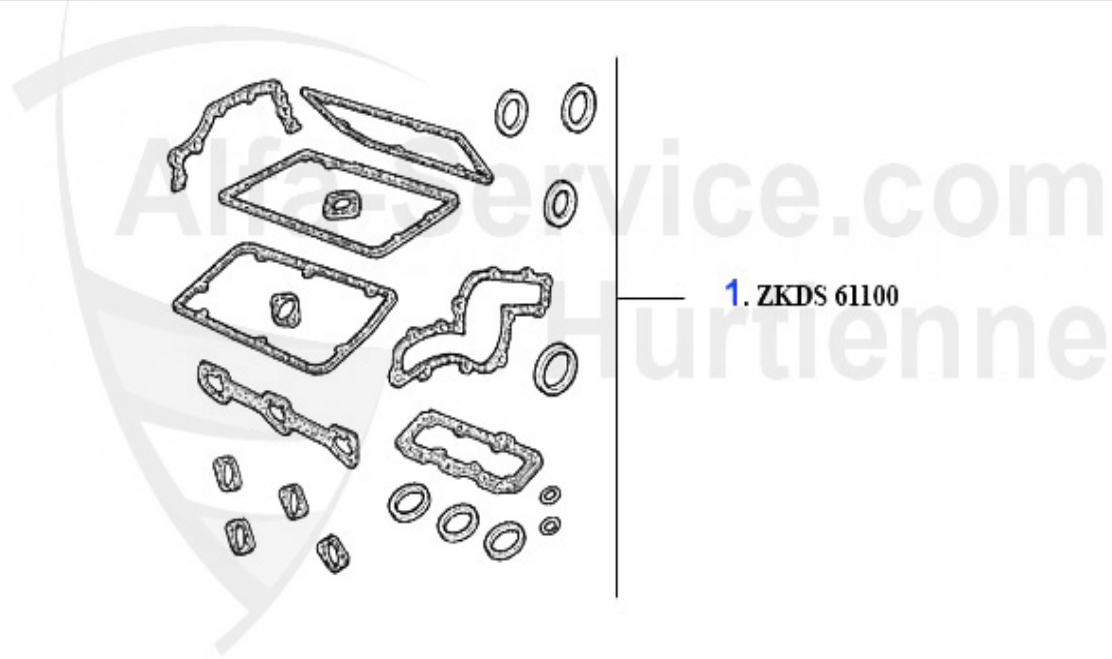

Kopfdichtsatz/Head Set 166 2.0 V6 Turbo

1 ZKDS61100 Kopfdichtsatz 166 2.0 V6 Turbo Bj. >98

225.01 EUR

Dichtungen Motor/Gaskets Engine 166 V6 24V

1. VDD 24400
Ventildeckeldichtsatz/
Valve Cover Gasket Set
Rechts/right

2. VDD 24500
Ventildeckeldichtsatz/
Valve Cover Gasket Set
Links/left

3. WD 10800 x2
32x47x10 mm

4. ASKD 13869 x2

5. ASKD 13868 x6

6. AGKD 17600 x6

7. WD 62800
48x65x8 mm

8. 02 060 3 0
84x105x12 mm

Auto-Service.com
Hurtienne

1	VDD24400	Ventildeckeldichtung rechts 147, 156, 166, GTV/Spider (	42.49 EUR
2	VDD24500	Ventildeckeldichtung links 147,156, 166, GTV/Spider 916	42.49 EUR
4	ASKD13869	Ansaugkrümmerdichtung 147,156,164/S uper,166,gtv/spider	7.15 EUR
5	ASKD13868	Ansaugkrümmerdichtung 147,156,164/S Super, 166, GTV/Spi	5.90 EUR
6	AGKD17600	Abgaskrümmerdichtung 156/ 164/Super/166/GTV/Spider 916/	9.50 EUR
7	WD62800	Simmerring Kurbelwelle vorne (Riemenscheibe) 156, 166 6	16.51 EUR
8	02 060 3 0	Simmerring Kurbelwelle hinten 84x105x12 Spider 1990-93,	35.50 EUR
8	02 060 3 5	Simmerring Kurbelwelle REINZ hinten Spider 90-93, 84x10	44.90 EUR