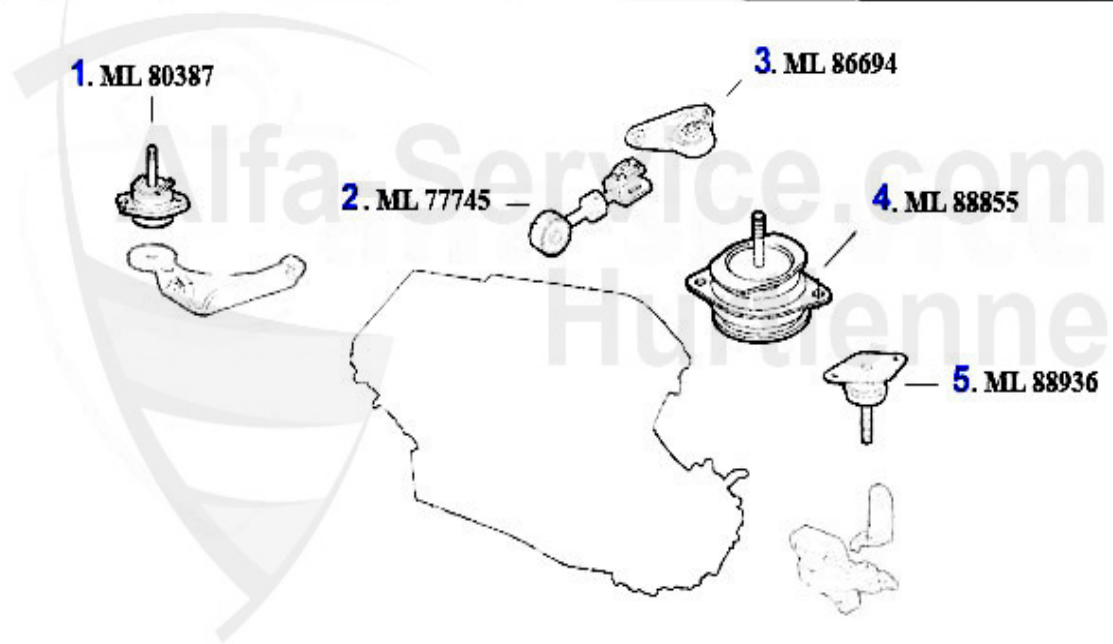

Motorlager/Enginemount 166 2.0 V6 Turbo

3	ML86694	Motorhalter VR 166 6-Zylinder	179.00 EUR
5	ML88936	Motorlager HL 166 6-Zylinder	143.00 EUR