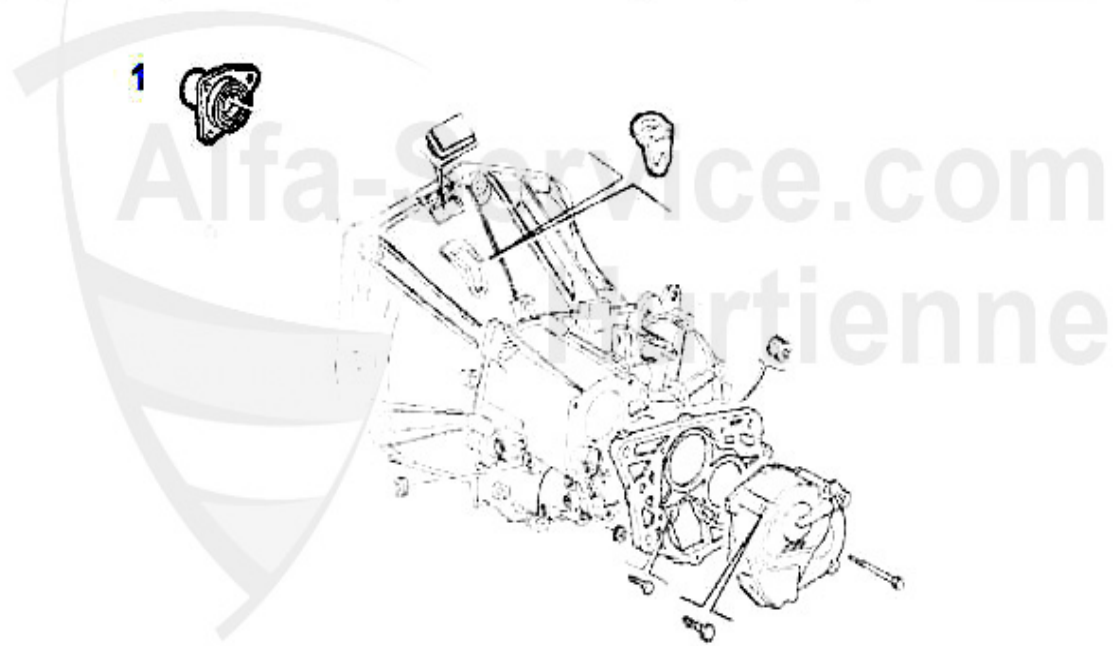

Kupplungs-Kit/Clutch Set 166 3.2 V6 24V

1. KK 740355

Ø 235 mm

1 KK740355

Kupplungs-Kit 166 2.0 V6 Turbo, 3.2 V6 24V

365.00 EUR

Ausrücker/Sleeve Bearing 166 3.2 V6 24V

1 FH11951