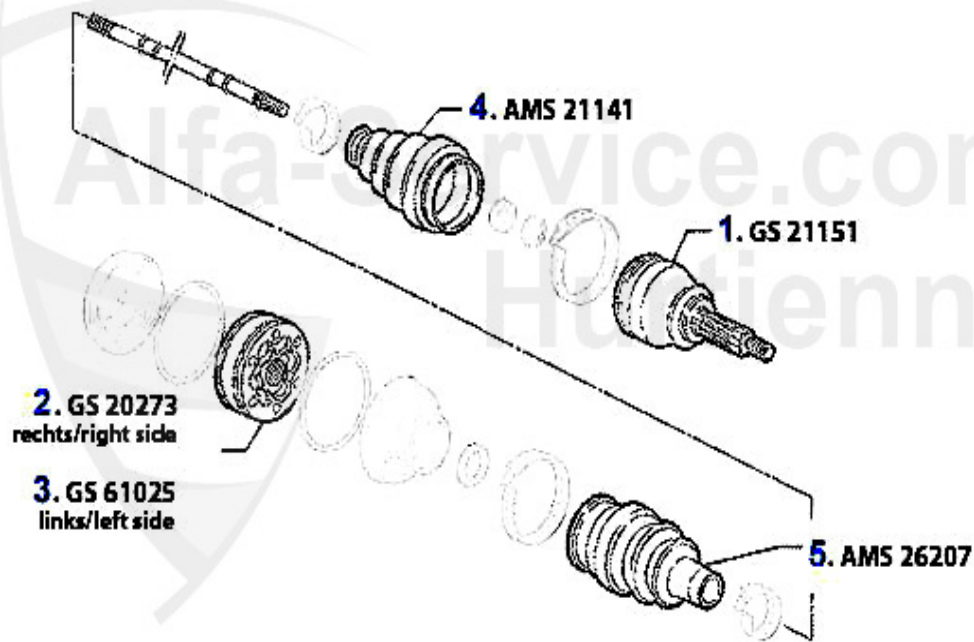

Antriebswelle/Driveshaft 166 3.0 V6 24V

1	GS21151	Gelenksatz außen 156 1.8/1.8/2.0 16V TS, GTV 916 1.8/2.	119.00 EUR
2	GS20273	Gelenksatz innen RE 166 6-Zyl.	120.54 EUR
3	GS61025	Gelenksatz innen Li 166 6-Zyl.	120.54 EUR
4	AMS21141	Achsmanschette aussen 166 alle 6-Zylinder/JTD 10V (87-2	24.50 EUR
5	AMS26207	Achsmanschette innen GTV/Spider 916 2.0 TS Bj. 1995-98,	25.00 EUR