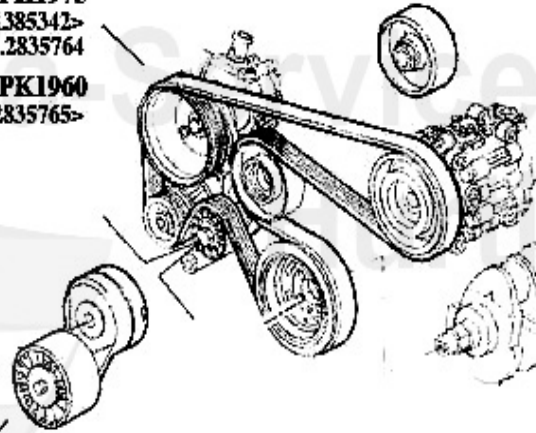

Keilriemen/V-Belt 166 2.0 TS

2. KRR 7PK1952
CF2, > Mot.138534I

3. KRR 6PK1975
CF2, Mot. 1385342>
CF3, > Mot.2835764

4. KRR 6PK1960
CF3, Mot. 2835765>

1. UR 55848

5. SPA 55863

1	UR55848	Umlenkrolle Keilrippenriemen 145/6/7, 155/6, 166, GTV/S	55.00 EUR
2	KRR7PK1952	Keilrippenriemen 7PK1952 145/6/155/ GTV/Spider 916 2.0	52.50 EUR
3	KRR6PK1975	Keilrippenriemen 6PK1975 145/6/7, 156, 166, GTV/Spider	35.50 EUR
4	KRR6PK1960	Keilrippenriemen 6PK1960 147/156/166/ GTV/Spider 916 2.	40.00 EUR
5	SPA55863	Spannarm Keilrippenriemen 145/6/7, 155/6, 166, GTV/Spid	45.51 EUR