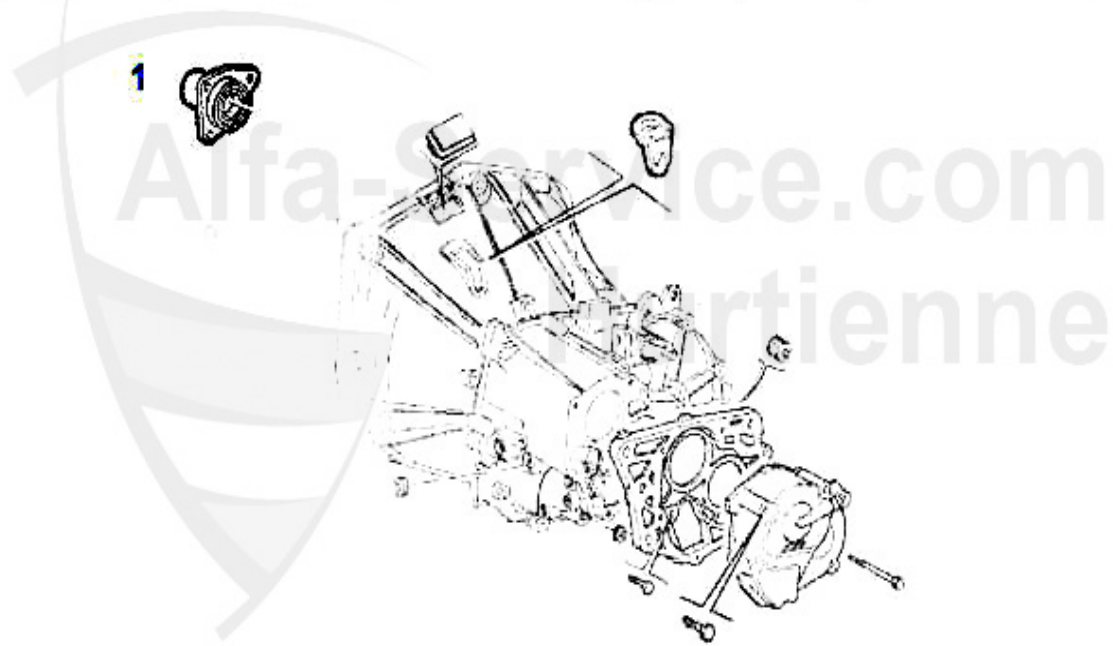

Ausrücker/Sleeve Bearing 166 3.0 V6 24V

1 FH11951

Führungshülse f. Ausrücklager 3-Löcher 145/6,147,155,16

79.00 EUR