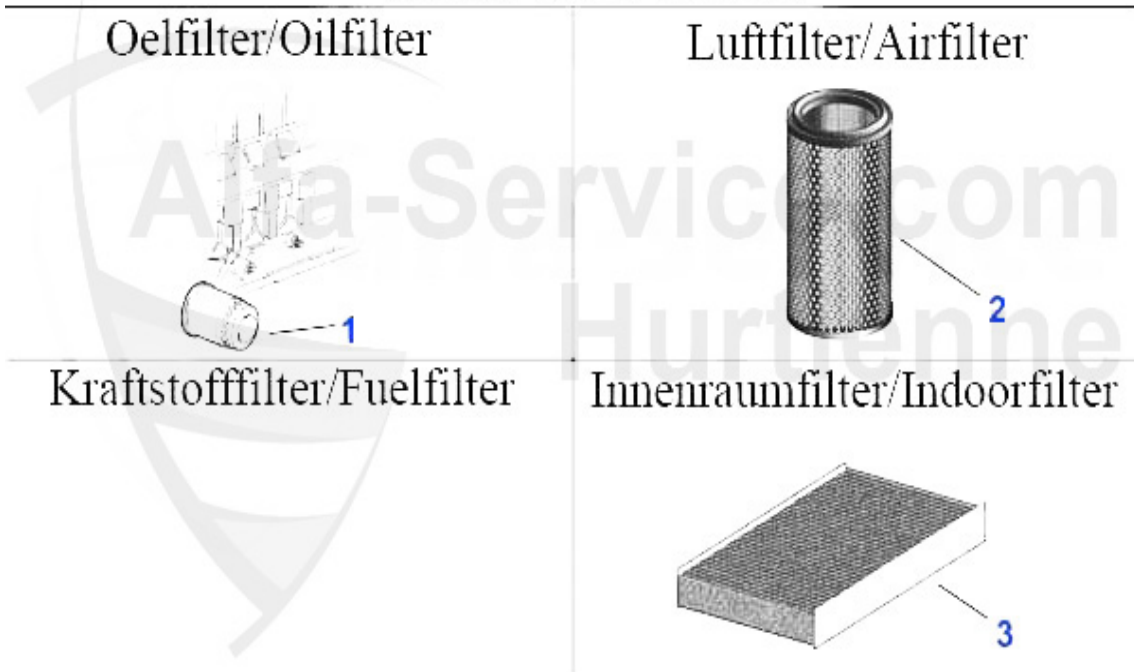

Filter 166 Turbo

Oelfilter/Oilfilter

Luftfilter/Airfilter

Kraftstofffilter/Fuelfilter

Innenraumfilter/Indoorfilter

1	OF124	Ölfiler 147/156/GT 3,2 GTA/ 155/164/166/Spider 2.0 V6/	9.13 EUR
2	LF93	Luftfilter 166, GTV/Spider 916 ab #6053907, Nuovo GT 1.	28.50 EUR
3	IF355	Innenraumfilter eckig 166, Aktivkohle	31.00 EUR