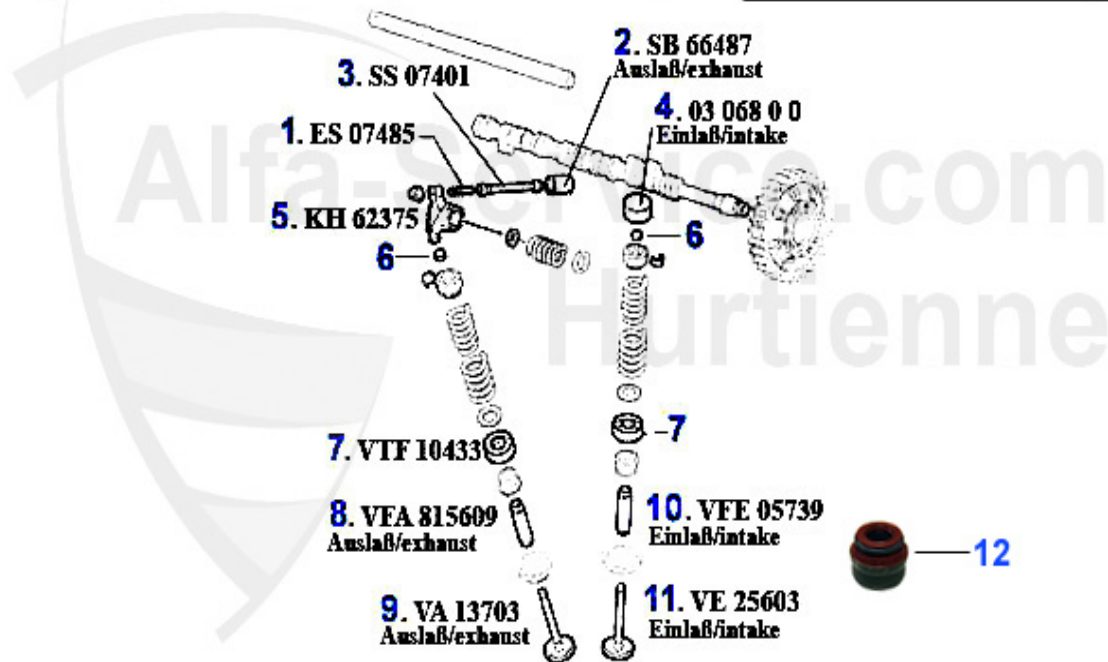

Ventiltrieb/Valve Train 166 2.0 V6 Turbo

2	SB66847	Stößelbecher 155 2,5 V6 96/97 24x21,5x36 (916 2,0 TB)	20.25 EUR
3	SS07401	Stößelstange (Auslasseite) 75,155 164,166,RZ,SZ,gtv/sp	Preis auf Anfrage
4	03 083 0 0	Ventilbecher mit DLC Beschichtung 101/105/116/75/155/16	35.00 EUR
4	03 068 0 0	Ventilbecher 105/115/101/116/75/155/164/166	16.90 EUR
5	KH62375	Kipphebel (Auslaß) 155, 164/Super, 166, gtv/spider (916	109.00 EUR
6	03 084 0 0	Ventileinstellplättchen 9mm, 205 Stk. 1.500-2.500	559.00 EUR
6	03 114 0 0	Ventileinstellplättchen 9mm, 200 Stk. 2.525-3.500	559.00 EUR
7	VTF10433	Teller für Ventulfeder 155,164/Super	6.81 EUR
8	VFA815609	Ventilführung-Auslaß 2.5/3.0 V6,6,7 5,90,164/Super,RZ,S	13.49 EUR
9	VA13703	Ventil-Auslaß 2.0 V6 Turbo	81.04 EUR
10	VFE05739	Ventilführung-Einlaß 155,166 2.5 V6 neue Ausführung	22.50 EUR
11	VE25603	Ventil-Einlaß 2.0 V6 Turbo	49.00 EUR
12	VSD3357	Ventilschaftdichtung 2,5 V6 3,0V6/3,2V6/147,156,164,166	3.90 EUR