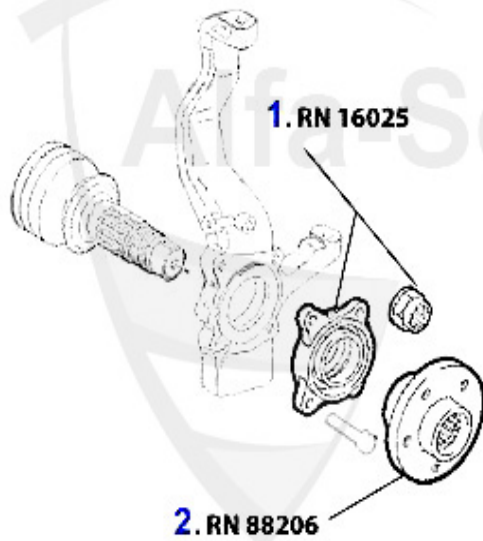

Radlager/Wheel Bearing 166

vorne/front:

hinten/rear: