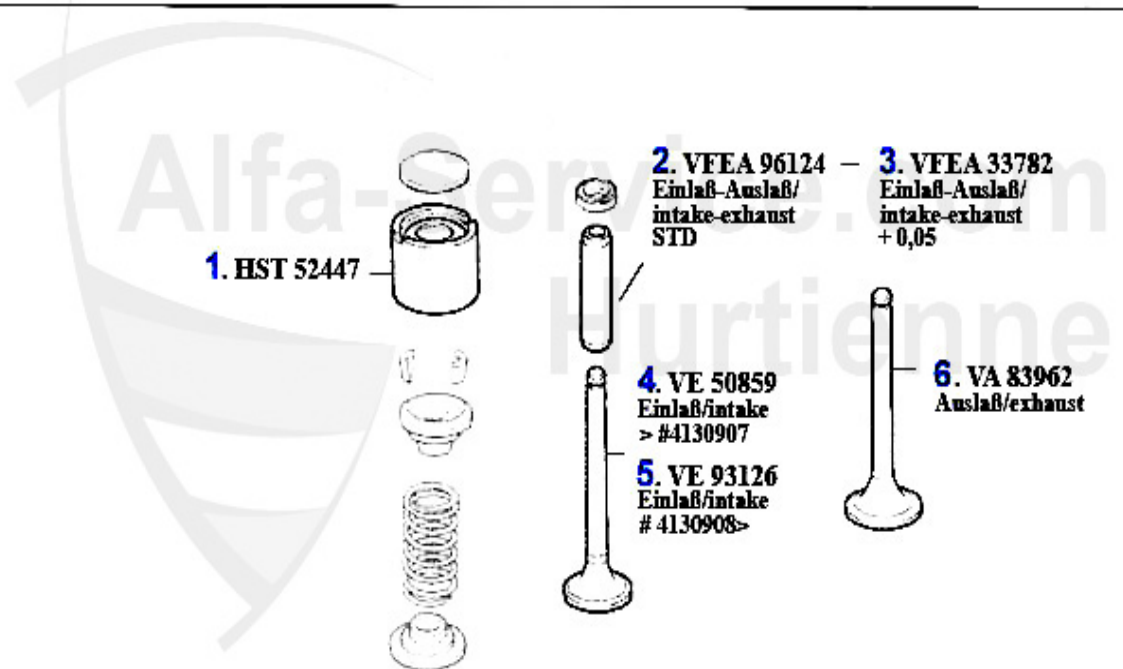

Ventiltrieb/Valve Train 166 2.4 JTD 10V

1	HST52447	Hydrostößel 145/6,155,156,166 TD/ JTD	14.26 EUR
2	VFEA96124	Ventilführung Einlaß/Auslaß STD 166 2.4 JTD 10V	4.90 EUR
3	VFEA33782	Ventilführung Ein-/Auslaß +0.05 JTD 8/10V 145/6,147,156	4.11 EUR
4	VE50859	Ventil-Einlaß 145/6,147,156,166 JTD 8/10V	21.03 EUR
5	VE93126	Ventil-Einlaß 147,156,166 JTD 8/10V Bj. 6.04>	20.21 EUR
6	VA83962	Ventil-Auslaß 145/6,147,156,166 JTD 8/10V	32.83 EUR