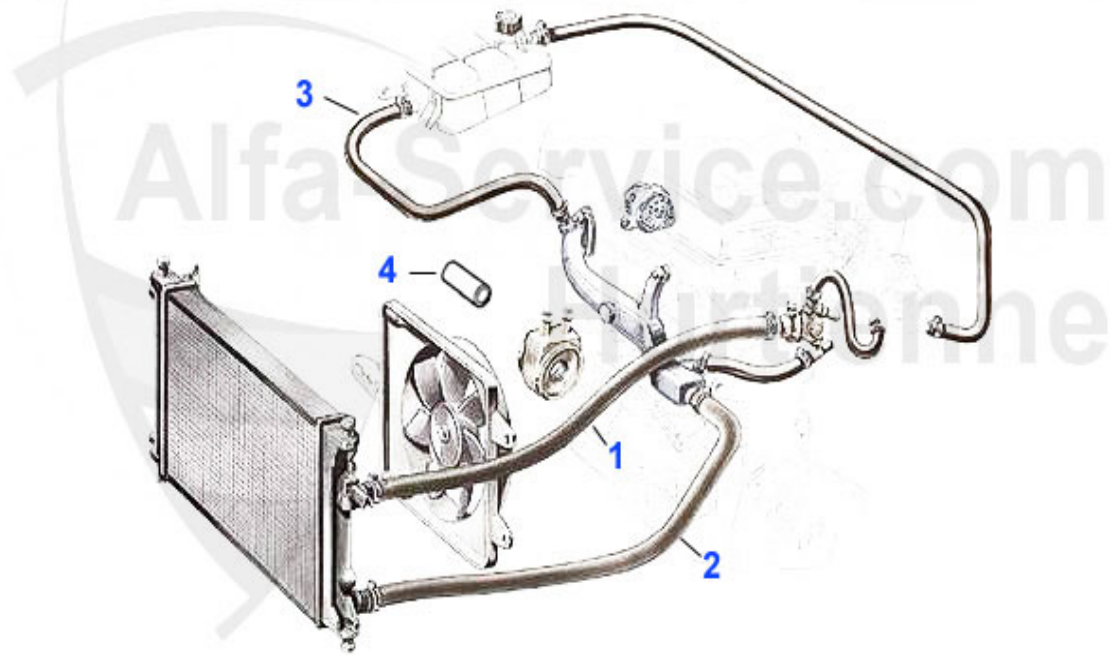

Kopfschraubensatz/Head Srew Set 166 2.4 JTD

1 ZKSS8300

Kopfschraubensatz 156,166 2.4 JTD

60.52 EUR

Motorkühlung/Coolingsystem 166 2.0 TS

1	KWS22960	Kühlwasserschlauch AR 166 oben (98-07) 2,0TS CF2+CF3 2,	24.00 EUR
2	KWS15457	Kühlwasserschlauch Alfa 166 2,0 TS unten	29.00 EUR
3	KWS38021	Schlauch vom Ausgleichsbehälter zum Thermostat 166 2,0T	9.89 EUR