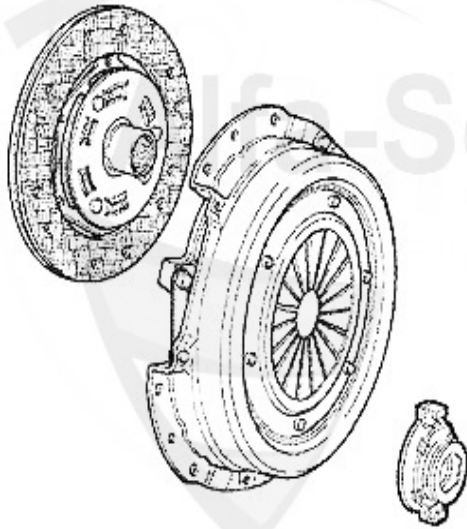

Kupplungs-Kit/Clutch Set 166 2.4 JTD 10V

1. KK 734930

Ø 235 mm

100/103 KW

CF2/3

2. KK 739538

Ø 235 mm

110 KW

CF3

1	KK734930	Kupplungs-Kit 166 2.4 JTD 10V CF2/3 100/103 KW	337.51 EUR
2	KK739538	Kupplungs-Kit 166 2.4 JTD 10V CF3 110 KW	316.99 EUR