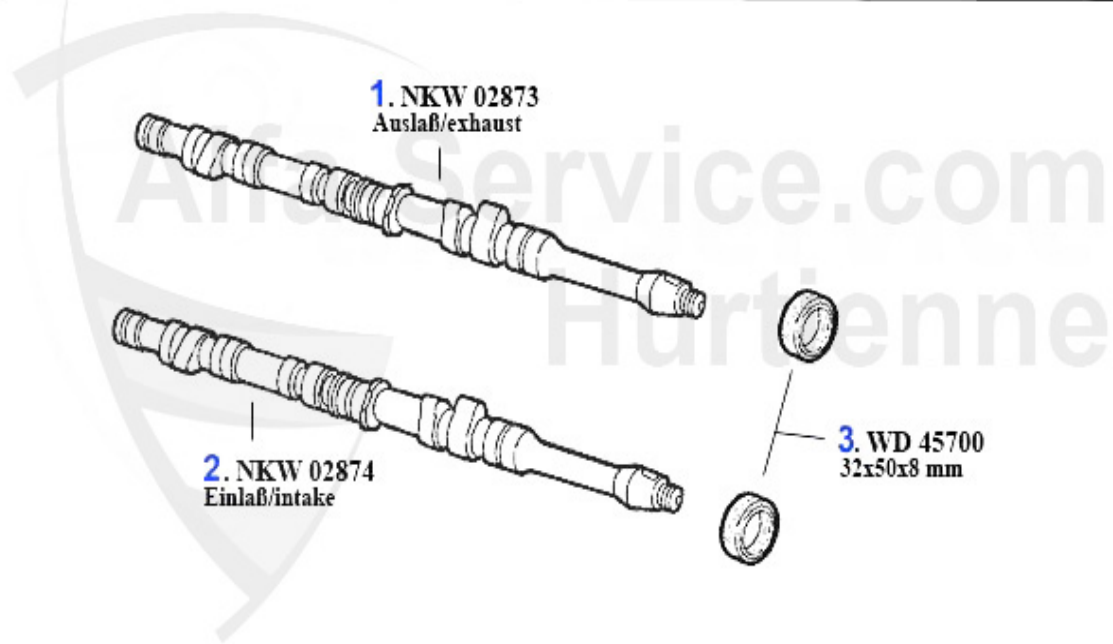

Nockenwelle/Camshaft 166 2.0 V6 Turbo

1	NKW02873	Nockenwelle rechts 164 Super 2.0 V6 Turbo # 6308653>,16	599.00 EUR
2	NKW02874	Nockenwelle links 164 Super 2.0 V6 Turbo #6308653>,166,	475.24 EUR
3	WD45700	Siri Nockenwelle 155 2.5 V6,166 2.0 V6 Turbo Bj.09.98>	28.00 EUR