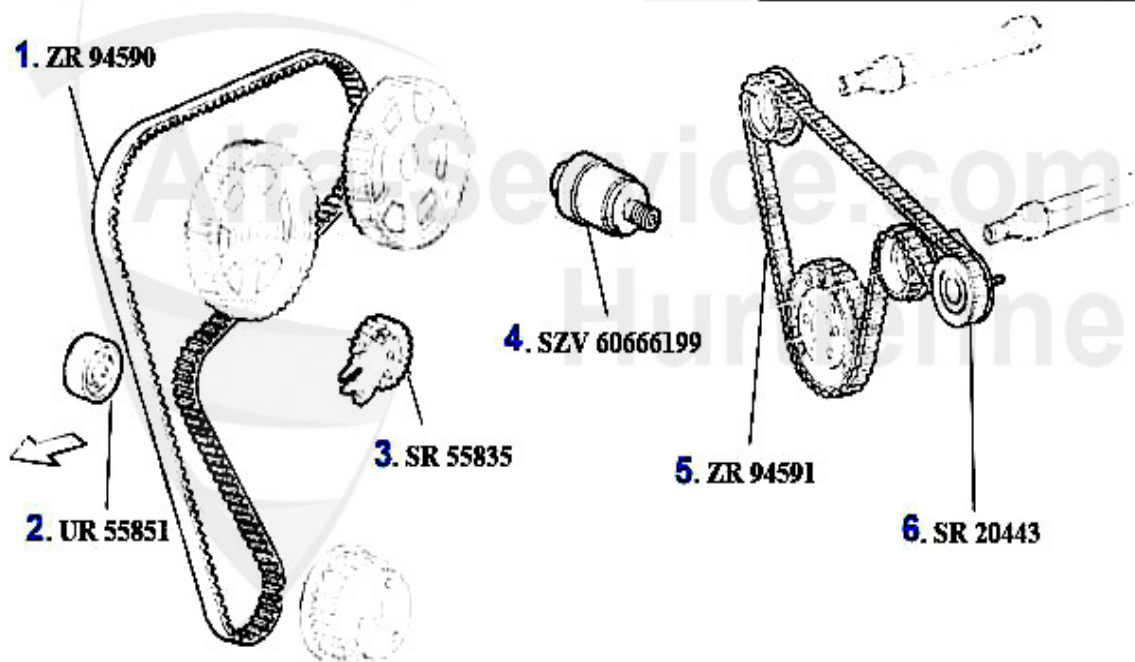

Zahnriemen/Timingbelt 166 2.0 TS

1	ZR94590	Zahnriemen 168SHPN240H 145/6 1.8/ 2.0 ie/16V/TS,147 2.0	49.50 EUR
2	UR55851	Umlenkrolle Zahnriemen 145/6/7 155/6,166,gtv/spider (91	32.50 EUR
3	SR55835	Spannrolle Zahnriemen 145/6/7, 155/6, 166, GTV/Spider 9	89.50 EUR
4	SZV60666199	Spritz-Zeit-Versteller ORIGINAL 145/6, 155/6, 164/6, GT	Preis auf Anfrage
5	ZR94591	Zahnriemen 130SLDD150H 145/6,155/6 2.0 16V TS Ausgleich	66.00 EUR
6	SR20443	Spannrolle für Ausgleichswelle 2.0 TS GTV/Spider 916, 1	39.50 EUR