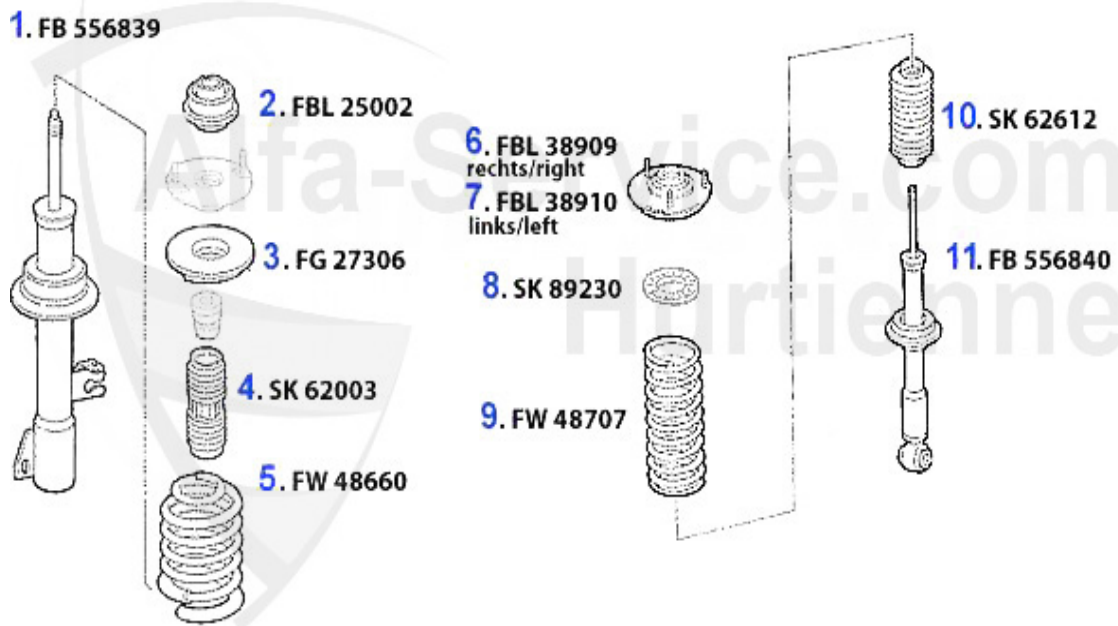

Federbeine/Struts 166 2.4 JTD

1	FB556839	Federbein vorne 166,2-Rohr Gas	175.00 EUR
2	FBL25002	Federbeinlager 147,156,166,Nuovo GT VA	55.00 EUR
3	FG27306	Federgummi VA 166	8.00 EUR
4	SK62003	Schutzmanschette Federbein VA 166	8.29 EUR
5	FW48660	Fahrwerksfeder VA 166 2.4 JTD	91.30 EUR
8	SK89230	Gummiring HA f. Federbein 166	Preis auf Anfrage
10	SK62612	Schutzmanschette Federbein HA 166	19.44 EUR