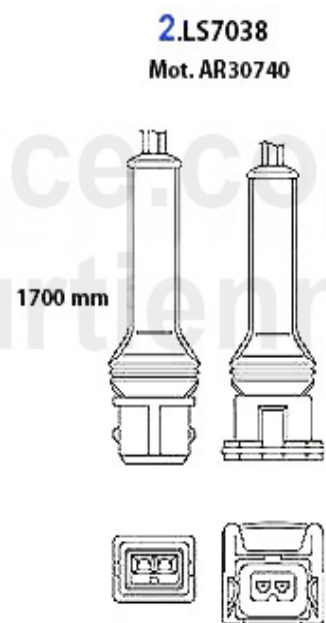

33 (905/7) > Auspuff > Lambda Sonde (905) > 1.7 QV/IE

Lambda-Sonde/Lambda Probe 33 (905) 1.7 QV/IE

1 LS7030

Lambda-Sonde 33 (905/7) 1.4/1.5/1.7 IE/16 V, 3-adrig

99.00 EUR

Lambda-Sonde/Lambda Probe 33 (907) 1.4/1.7 IE 8V