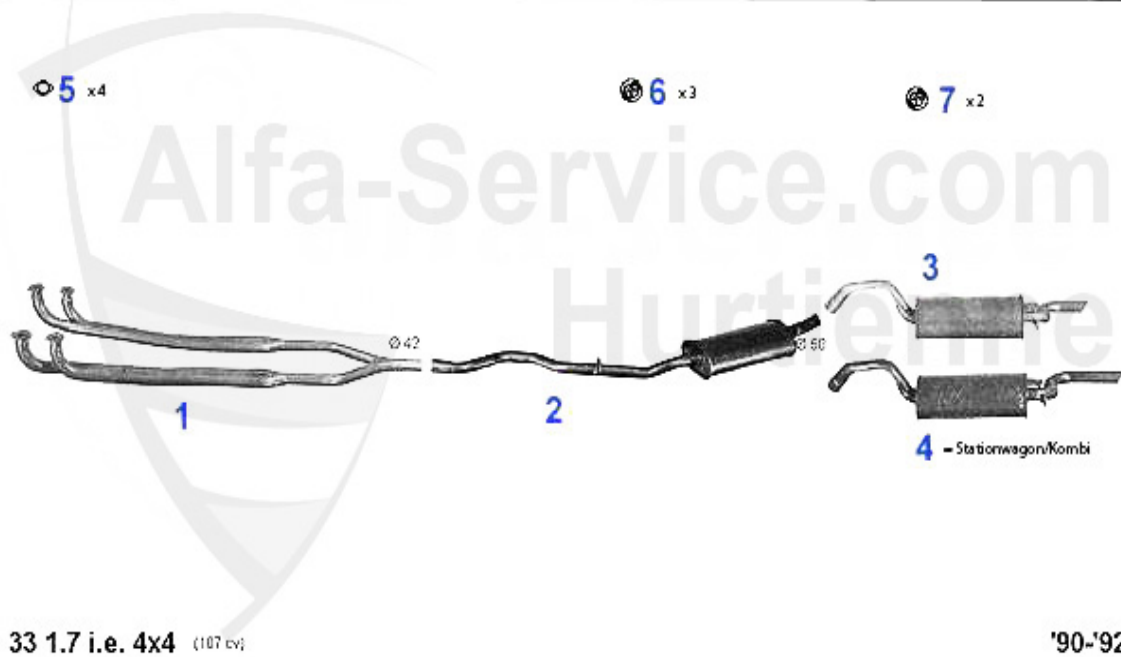

Abgasanlage/Exhaust System 33/SW (907) 1.7 IE 4x4

1	VR112001	Hosenrohr 33 (907) 1.7 ie 4x4	157.68 EUR
2	MSD112006	Mittelschalldämpfer 33 (907) 1.7 ie 4x4	145.00 EUR
3	NSD112007	Endtopf 33 (907) 1.7 ie 4x4	118.41 EUR
4	NSD112107	Endtopf 33 SW (907) 1.7 ie 4x4	113.65 EUR
5	SAT094405	Abgaskrümmerdichtung Arna,Sud/Sprin t,33 (905/7),145/6	2.90 EUR
6	SAT091012	Gummi/Auspuffaufhängung diverse Modelle	4.00 EUR