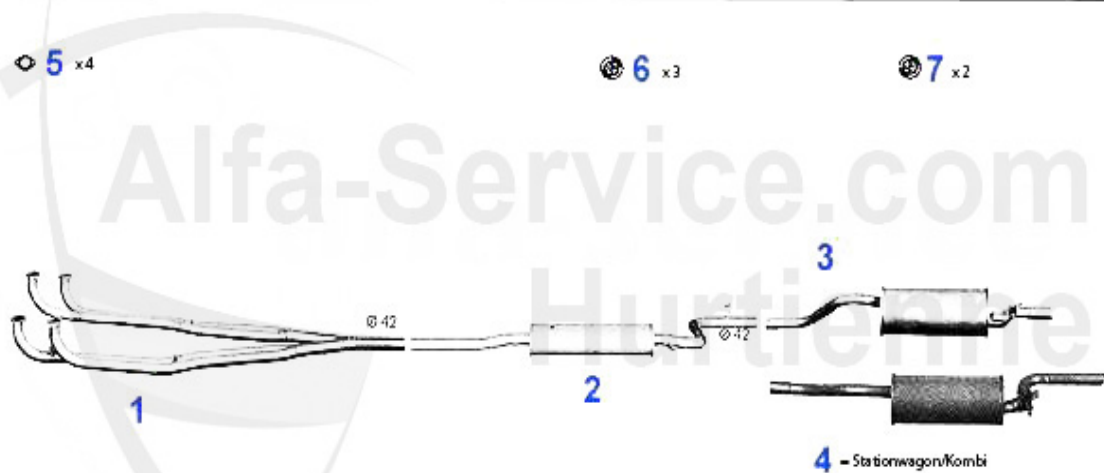

Abgasanlage/Exhaustsystem 33 (905) 1.7 QV/IE

33 1.7 Q. VERDE / i.e. (114/118 cv)/(117/110 cv)

'86-'89

1	VR106601	Hosenrohr Sud/Sprint 1.7 QV 33 (907) 1.5/1.7 ie bj. 90-	123.64 EUR
2	MSD106076	Mittelschalldämpfer Sud 1.3/ti & 1.5/ti/S 33 (905) 1.3/	129.00 EUR
3	NSD106607	Endtopf Sud/Sprint 1.7 QV 33 (905/7) 1.4 - 1.7 ie Bj. 1	159.00 EUR
5	SAT094405	Abgaskrümmerdichtung Arna,Sud/Sprin t,33 (905/7),145/6	2.90 EUR
6	SAT091012	Gummi/Auspuffaufhängung diverse Modelle	4.00 EUR