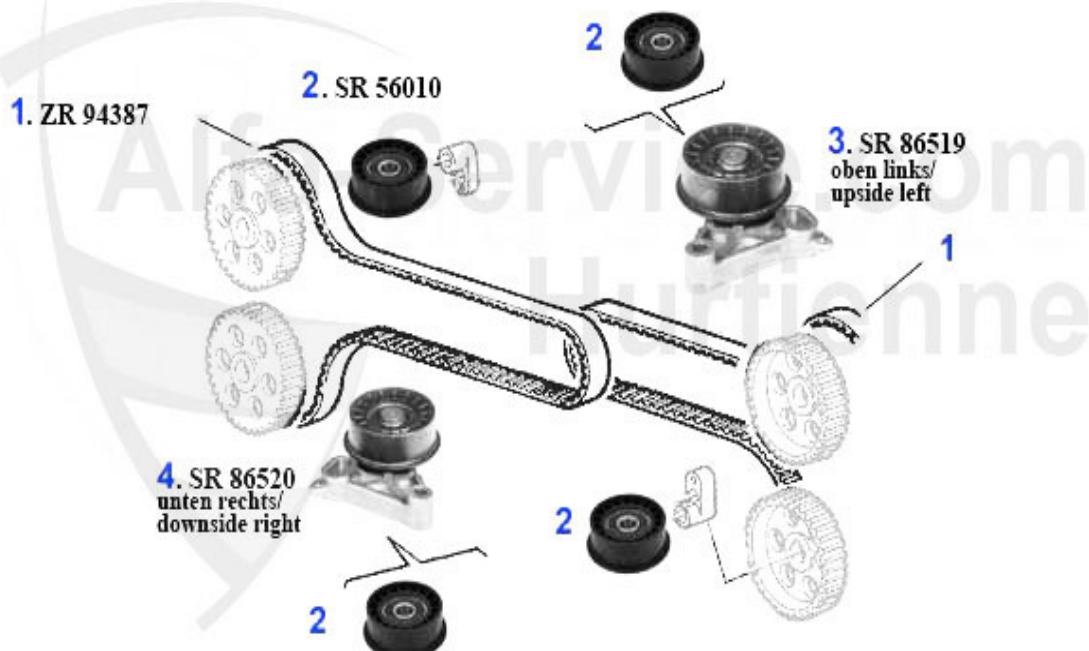

Zahnriemen/Timingbelt 33 (907) 16V

1	ZR94387	Zahnriemen 121SP200 33, 145/6 1.7 ie 16V Nockenwelle	41.00 EUR
2	SR56010	Spannrolle Zahnriemen 33, 145/6 1.7 ie 16V (nur Rolle)	34.00 EUR
3	SR86519	Spannrolle f. Zahnriemen 33 (907)/ 145/6 1.7 IE 16V obe	99.00 EUR
4	SR86520	Spannrolle f. Zahnriemen 33 (907)/ 145/6 1.7 IE 16V unt	56.04 EUR