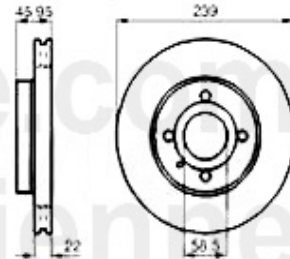

3. BS 100751

1.7 IE/QV/16V (905/7)
vorne/front
belüftet/ventil

4. BS 100815

mit/with ABS
hinten/rear