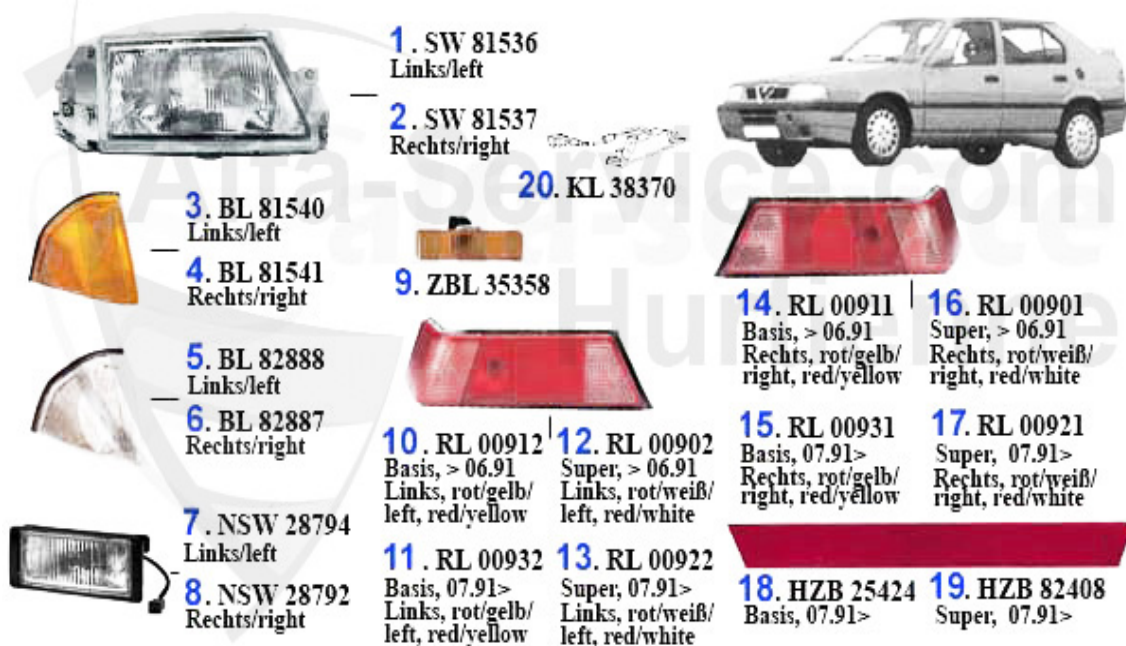

Beleuchtung/Lightning 33 (907)

1	SW81536	Hauptscheinwerfer links 33 (907) (ohne Blinkleuchte)	132.34 EUR
2	SW81537	Hauptscheinwerfer rechts 33 (907) (ohne Blinkleuchte)	132.34 EUR
3	BL81540	Blinkleuchte links 33/SW (907) gelb	33.34 EUR
4	BL81541	Blinkleuchte rechts 33/SW (907) gelb	33.34 EUR
6	BL82887	Blinkleuchte rechts 33/SW(907) weiß	49.50 EUR
7	NSW28794	Nebelscheinwerfer links 33(907),75 weiss	92.82 EUR
9	ZBL35358	Zusatz-Blinkleuchten 33/SW (907)	11.19 EUR
10	RL00912	Rückleuchte links 33 (907) Basis Bj. >91 rot/gelb	81.04 EUR
11	RL00932	Rückleuchte links 33 (907) Basis Bj. 7.91 > rot/gelb	101.55 EUR
12	RL00902	Rückleuchte links 33 (907) Super Bj. >6.91 rot/weiß	81.04 EUR
14	RL00911	Rückleuchte rechts 33 (907) Basis Bj. >91 rot/gelb	81.04 EUR
15	RL00931	Rückleuchte rechts 33 (907) Basis B j. 7.91> rot/gelb	101.55 EUR
16	RL00901	Rückleuchte rechts 33 (907) Super B j. >6.91 rot/weiß	81.04 EUR
17	RL00921	Rückleuchte rechts 33 (907) Super B j. 91> rot/weiß	84.63 EUR