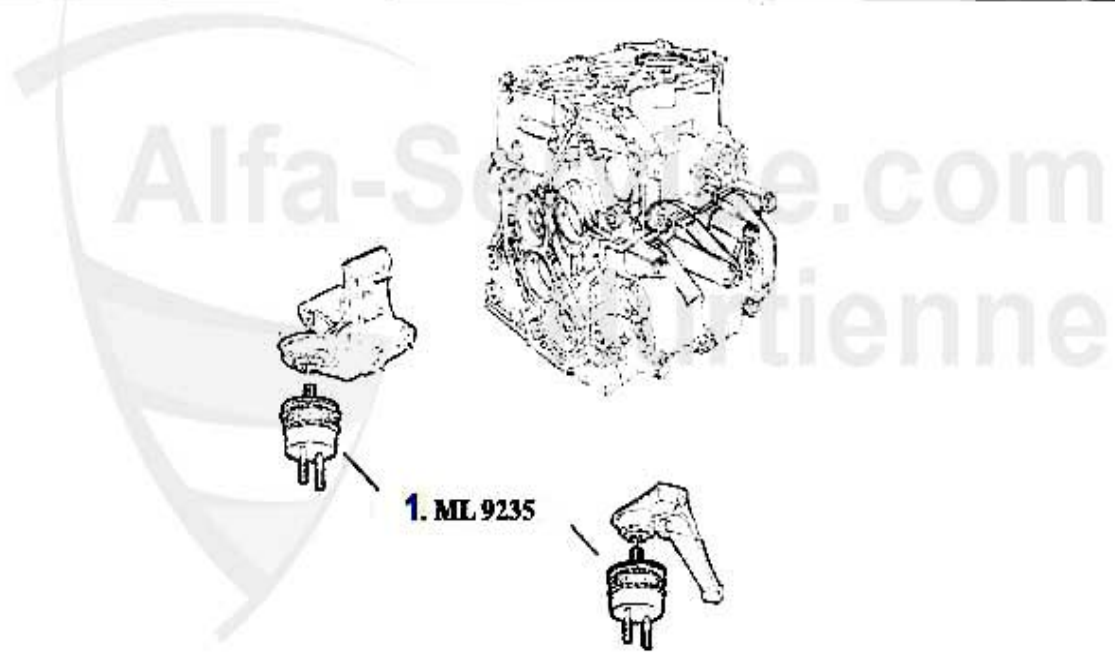

Motorlager/Enginemount 33 (905/7) 1.8 TD

---

1 ML9235

Motorlager 33 (905/7) vorne li/re 1.8 TD

73.86 EUR

Nockenwelle/Camshaft 33 (905/7) 8V

1. NKW 04366
1.2/1.3 (905)

2. NKW 37313
1.3 S, >1988 (905)

3. NKW 37371
1.3 S, >1989>/1.5 (905)

4. NKW 15038
1.7 S (905)

5. NKW 37868
1.7 IE (905), H35,5

6. NKW 11456
1.7 IE (905), H37,3/
1.4/1.7 IE (907), >02.1992

7. NKW 12289
1.4/1.7 IE (907), 03.1992>

1	NKW04366	Nockenwelle Sud,33 (905) 1.2/1.3	391.00 EUR
2	NKW37313	Nockenwelle Sud/Sprint,33 (905) 1.3 S/1.5/4x4/QV	224.01 EUR
3	NKW37371	Nockenwelle Sud/Sprint 1.5 ti (1. S erie) 33 (905) Bj 6	193.89 EUR
4	NKW15038	Nockenwelle Sud Sprint,33 (905) 1.7 S	259.00 EUR
5	NKW37868	Nockenwelle Sud Sprint,33 (905) 1.7 ie (H 35,5)	193.89 EUR
6	NKW11456	Nockenwelle Sud Sprint,33 (905/7) 1.4/1.5/1.7 ie (H 37,	279.00 EUR
7	NKW12289	Nockenwelle 33 (907),145/6 1.4/1.6/ 1.7 ie Bj. 92>	259.00 EUR