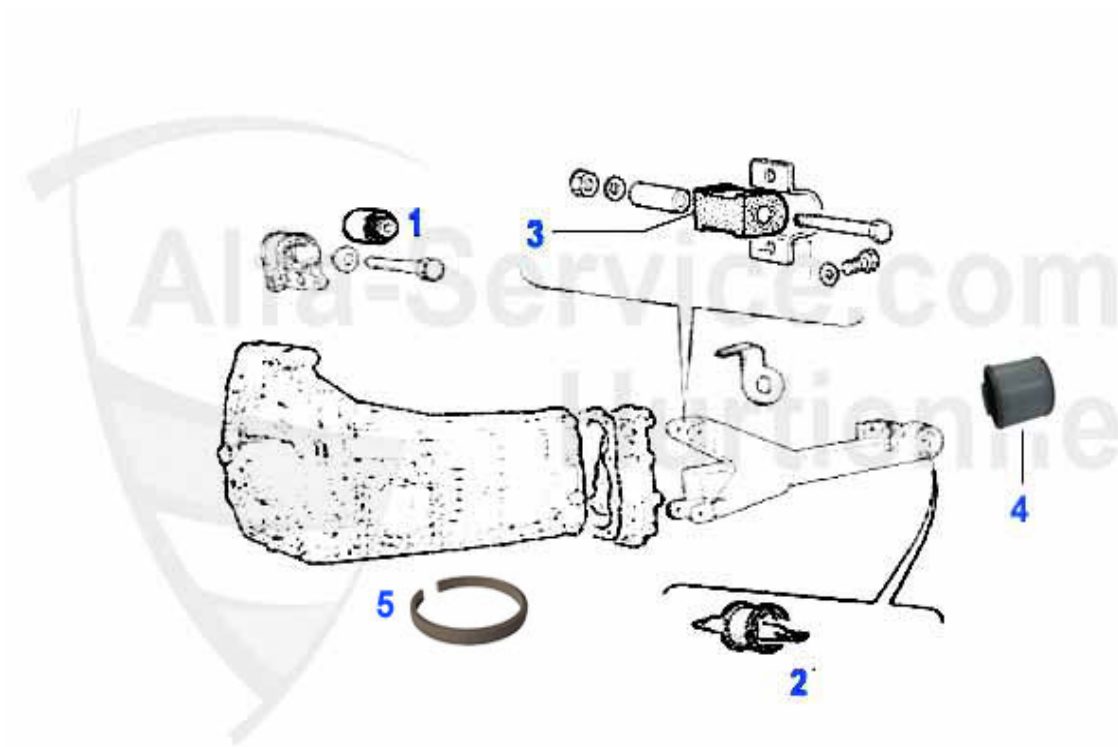

33 (905/7) > Antrieb > Getriebe > Getriebe (907) nicht 4x4

3	GL38718	Gummilager Getriebeaufhängung hint. 33 (905/7),145/6 Bo	18.90 EUR
5	SR67069	Synchronring 2ter Gang Boxer	Preis auf Anfrage