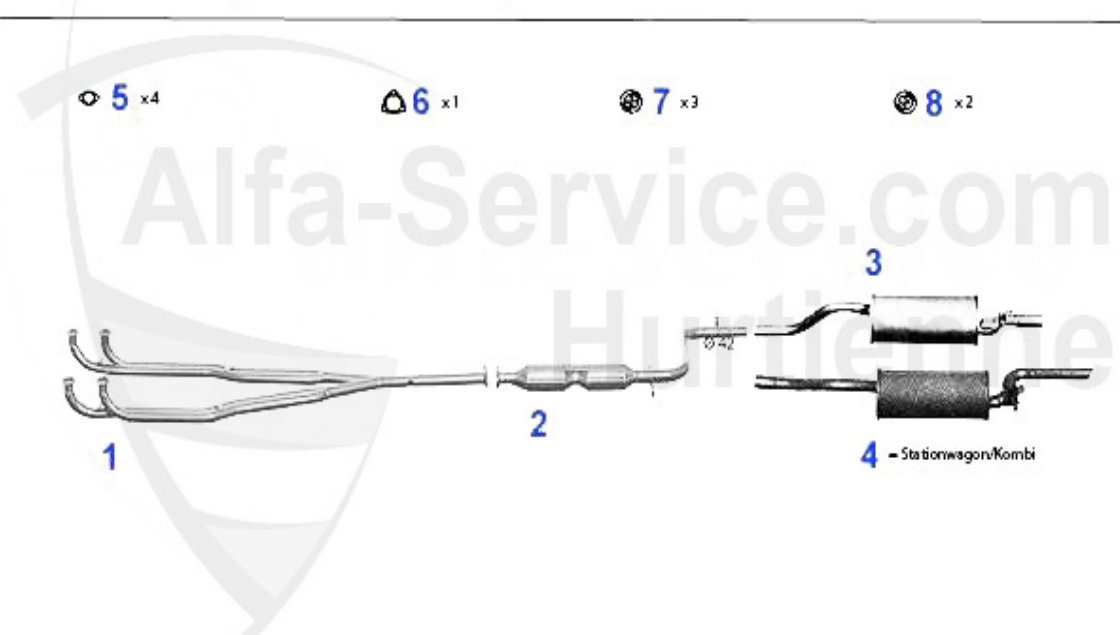

33 (905/7) > Auspuff > Abgasanlage (905) > 1.7 QV/IE KAT.

Abgasanlage/Exhaustsystem 33 (905) 1.7 QV/IE KAT

33 1.7 i.e. KAT. (102 cv)

'88-'89

1	VR106631	Hosenrohr 33 (907) 1.7 ie bj.90-92	499.48 EUR
3	NSD106607	Endtopf Sud/Sprint 1.7 QV 33 (905/7) 1.4 - 1.7 ie Bj. 1	159.00 EUR
5	SAT094405	Abgaskrümmerdichtung Arna,Sud/Sprint,33 (905/7),145/6	2.90 EUR
6	SAT094407	Dichtung VSD 6 2.0/2.5 V6 33 mit Kat, Montreal	4.87 EUR
7	SAT091012	Gummi/Auspuffaufhängung diverse Modelle	4.00 EUR