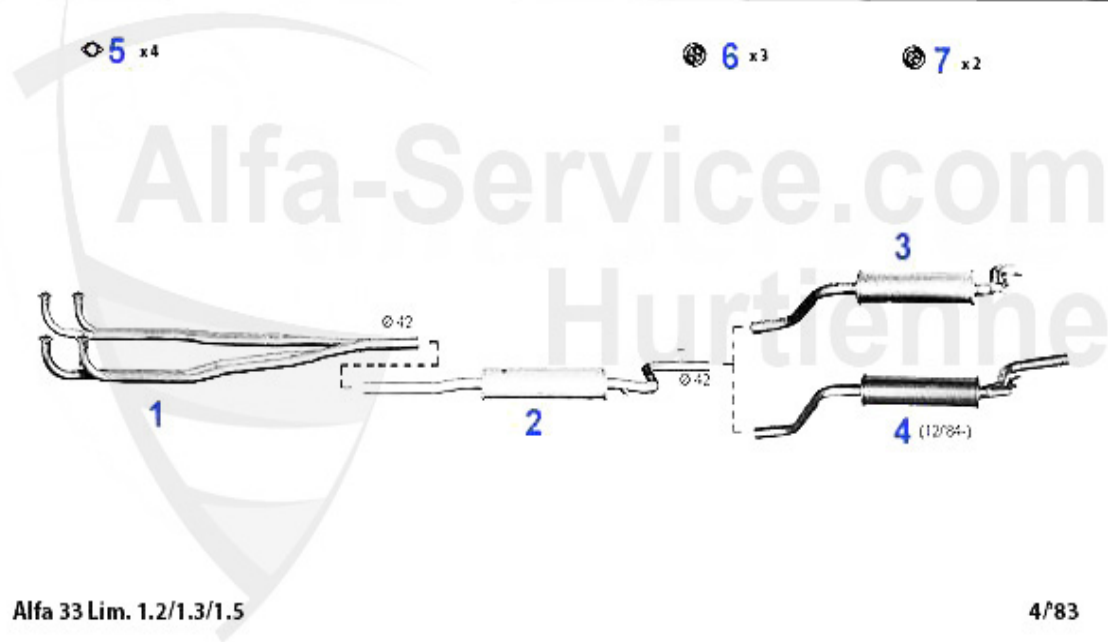

Abgasanlage/Exhaust System 33 (905) 1.2/1.3/1.5

1	VR106001	Hosenrohr Sud 1.2-1.5,Berlina 2.S 33 1.5 & QV (905), 1.	155.00 EUR
2	MSD106076	Mittelschalldämpfer Sud 1.3/ti & 1.5/ti/S 33 (905) 1.3/	129.00 EUR
3	NSD106007	Endtopf Sud/Sprint 1.2-1.5 Bj. 1979-84 33 1.3 55KW Bj.	159.50 EUR
4	NSD111607	Endtopf Sud 1.3 Sprint Bj. 1979-84 33 1.3-1.5 Bj. 12.19	109.00 EUR
5	SAT094405	Abgaskrümmerdichtung Arna,Sud/Sprin t,33 (905/7),145/6	2.90 EUR
6	SAT091012	Gummi/Auspuffaufhängung diverse Modelle	4.00 EUR