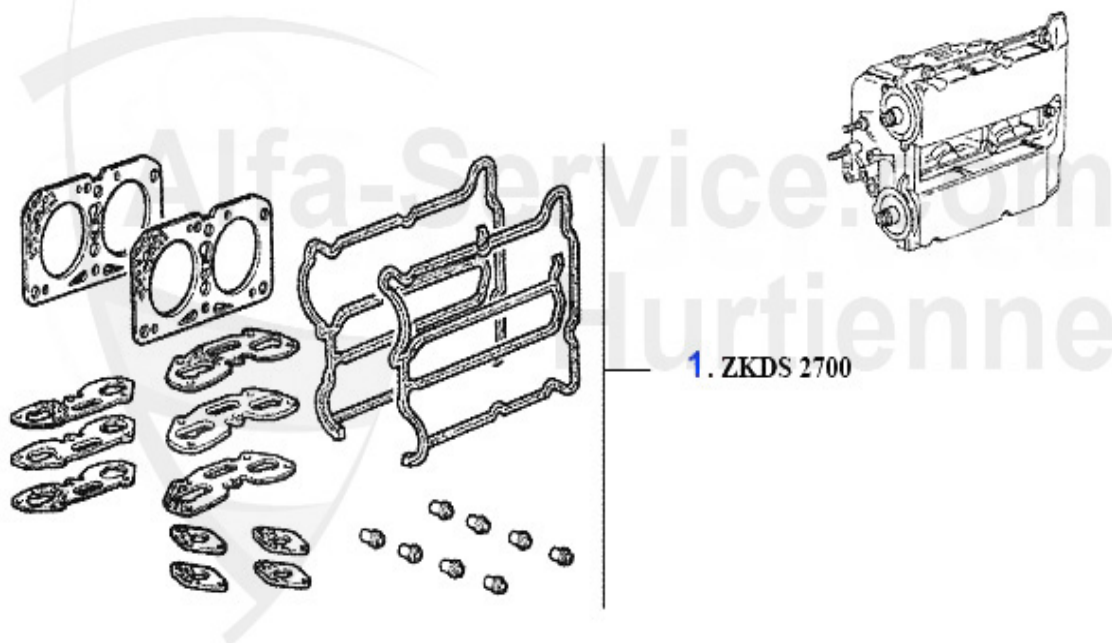

Dichtungen Motor/Gaskets Engine 33 (907) 16V

1. VDD 46400
links/left

2. VDD 46500
rechts/right

3. WD 57200
25x47x10 mm

4. ASKD 25029

5. SAT 46397

6. WD 17600
40x56x10 mm

7. WD 30500
62x80x12 mm

1	VDD46400	Ventildeckeldichtung links 33,145/6 1.7 ie/16V Bj. 90-9	22.99 EUR
2	VDD46500	Ventildeckeldichtung rechts 33,145/6 1.7ie/16V Bj. 90-9	12.83 EUR
3	WD57200	Siri Nockenwelle vorne/hinten 33 (907), 145/6 1.7 IE 16	9.90 EUR
4	ASKD25029	Ansaugkrümmerdichtung 33 (907),145/ 6 Boxer 16V	12.53 EUR
5	SAT46397	Abgaskrümmerdichtung 33 (907),145/6 1.7 ie 16V	8.50 EUR
6	WD17600	Siri Kurbelwelle vorne 40/56/10 Arna,Sud/Sprint,33 (905	18.66 EUR
7	WD30500	Siri Kurbelwelle hinten (Schwung- scheibe) Arna,Sud/Spr	39.00 EUR

Kopfdichtsatz/Head Set 33 (907) 1.7 IE 16V

1 ZKDS2700

Kopfdichtsatz 145/146/33 1.7ie 16V BJ 1990-96

116.62 EUR