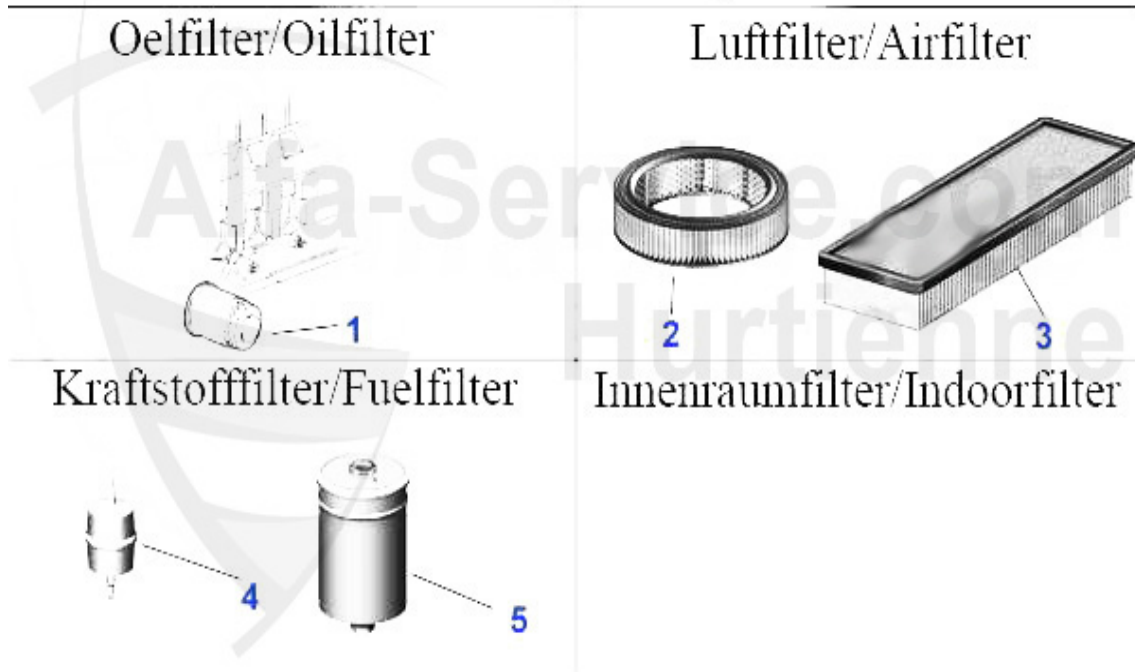

Filter 33 (905/7) 8V

1	OF123	Ölfilter Arna,Sud/Sprint, 116 6-Zylinder/Turbo,75,90, 3	11.00 EUR
2	LF40	Luftfilter rund Arna, Sud/Sprint, 33 (905) 1.2/1.3/ti	19.90 EUR
3	LF185	Luftfilter 33 (905/7), 145/6 Boxer, eckig	20.90 EUR
4	KF013	Kraftstoffleitungsfiler diverse Modelle (universal)	4.62 EUR
5	KF96	Kraftstoff-Filter Sud/Sprint,33 (905/7),145/6,155,Ansch	25.99 EUR