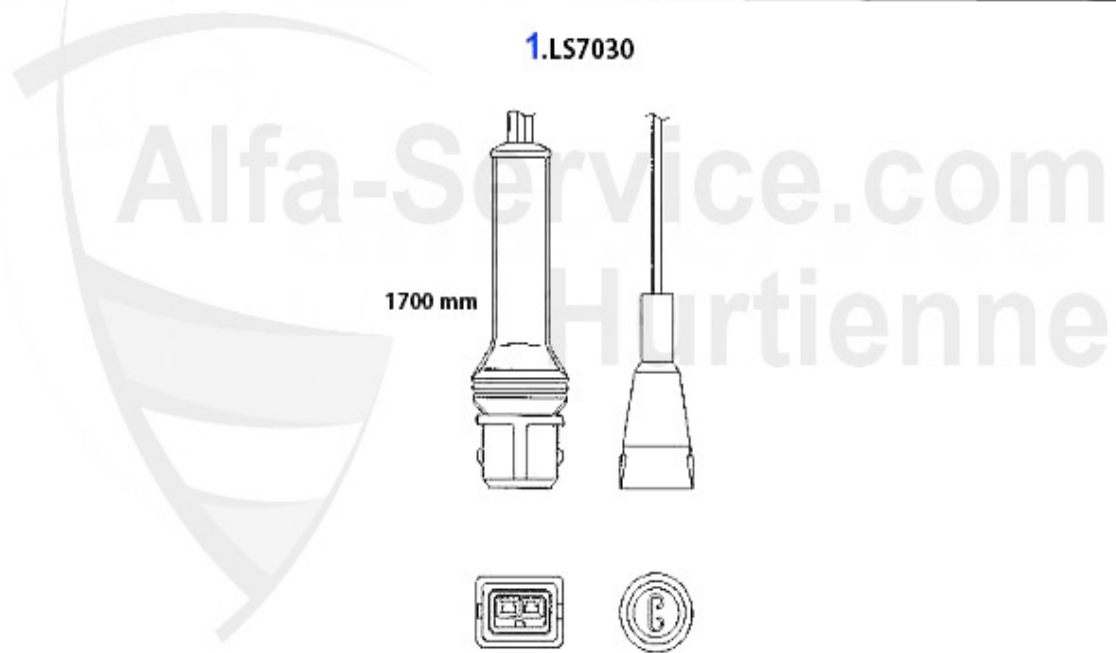

33 (905/7) > Auspuff > Lambda Sonde (905) > 1.7 QV/IE

Lambda-Sonde/Lambda Probe 33 (905) 1.7 QV/IE

1 LS7030

Lambda-Sonde 33 (905/7) 1.4/1.5/1.7 IE/16 V, 3-adrig

99.00 EUR