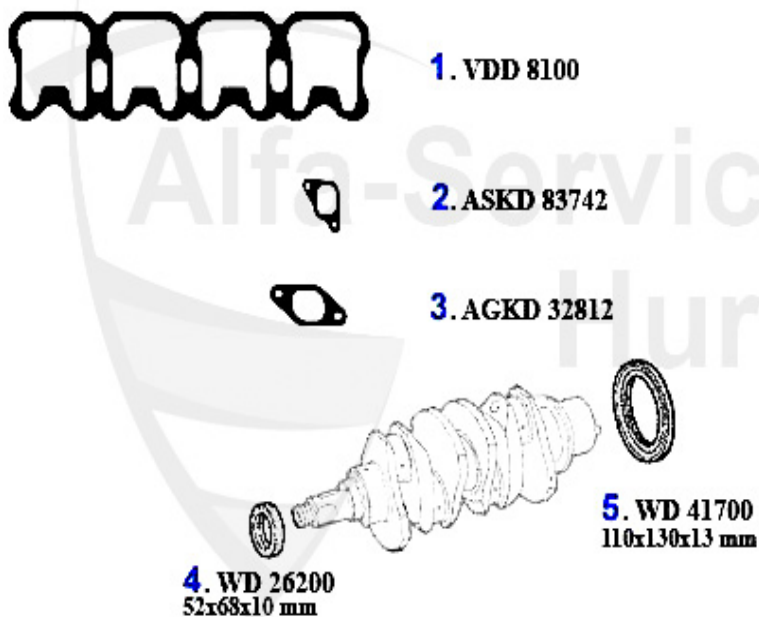

215.00 EUR

Kopfschraubensatz/Haed Screw Set 33 (907) 1.7 IE 16V

1. ZKSS 263

1 ZKSS263

Kopfschraubensatz 33 (907),145/6 1.7 ie 16V

Preis auf Anfrage

Dichtungen Motor/Gaskets Engine 33 (905/7) 1.8 TD

1	VDD8100	Ventildeckeldichtung 6,33 1.8 TD, 2.5 TD ACHTUNG: auf S	25.64 EUR
2	ASKD83742	Ansaugkrümmerdichtung 33 1.8 TD,75 2.0/2.4 TD,155,164/S	2.42 EUR
3	AGKD32812	Abgaskrümmerdichtung 6,75,90,155, 164/Super,Alfetta 2.4	3.59 EUR
4	WD26200	Siri Kurbelwelle vorne (Riemensch.) 33 1.8 TD, 155 2.5	7.15 EUR
5	WD41700	Siri Kurbelwelle hinten(Schwungsch) 33 1.8 TD, 155,164	18.30 EUR