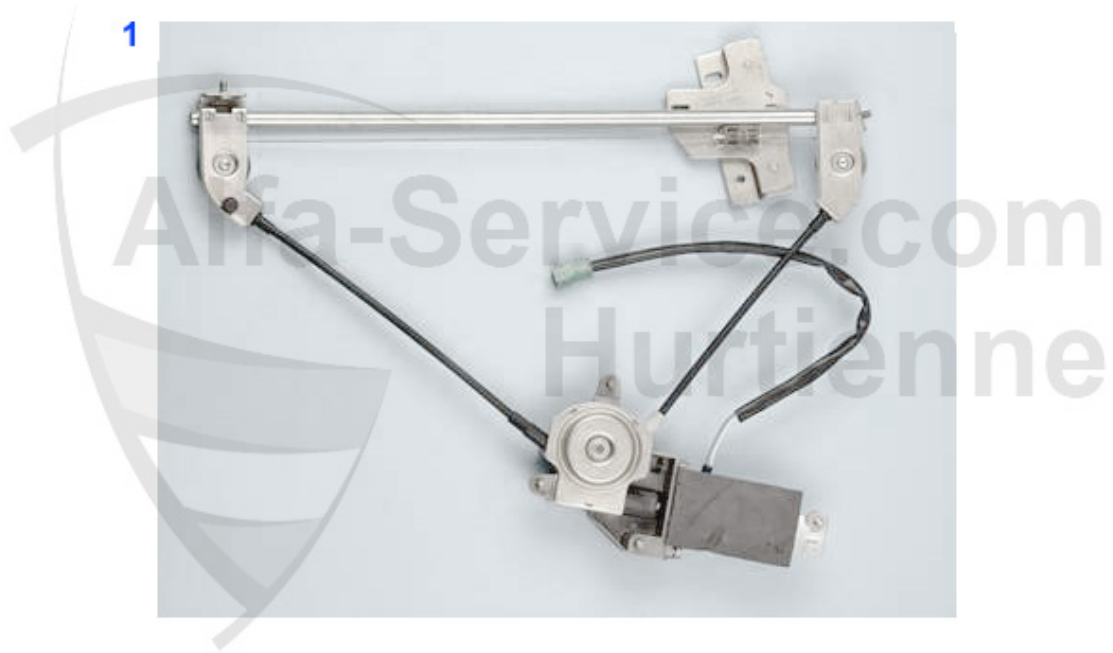

33 (905/7) > Karosserie > Fensterheber

1	FH010116	Fensterheber komplett 33 VR (Alternativ Produkt kein Or	198.99 EUR
1	FH010117	Fensterheber komplett 33 VL (Alternativprodukt kein Ori	198.99 EUR