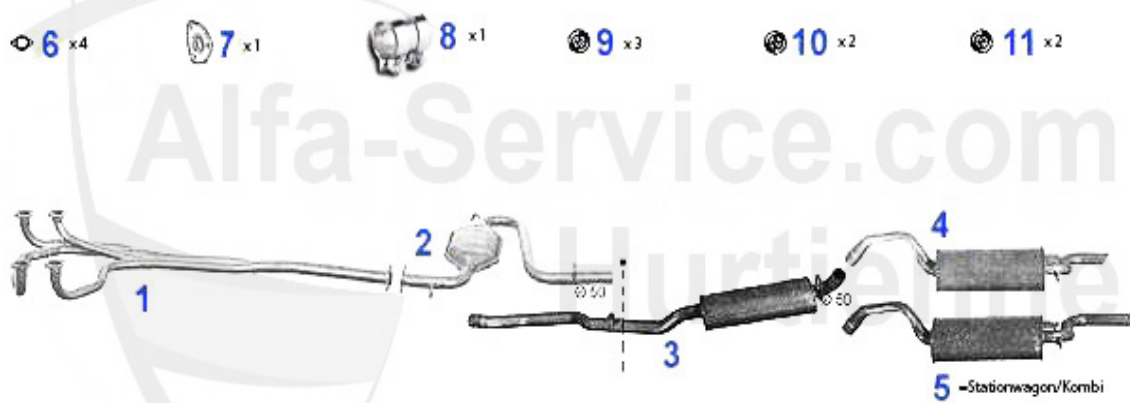

33 (905/7) > Auspuff > Abgasanlage (907) > 1.7 IE 16V KAT 4x4 Bj. >92

Abgasanlage/Exhaust System 33/SW (907) 1.7 IE 16V 4x4 KAT Bj. >92

33 1.7 i.e. 16V 4X4 KAT. (129 cv)

• ZU KUERZEN (= OE 50547146)

'90-8/'92

1	VR112801	Hosenrohr 33 (907) 1.7 ie 16V kat bj. 09.92>	423.16 EUR
3	MSD112406	Mittelschalldämpfer 33 (907) 1.7 ie 16V 4x4	189.00 EUR
4	NSD112007	Endtopf 33 (907) 1.7 ie 4x4	118.41 EUR
5	NSD112107	Endtopf 33 SW (907) 1.7 ie 4x4	113.65 EUR
6	SAT094405	Abgaskrümmerdichtung Arna,Sud/Sprin t,33 (905/7),145/6	2.90 EUR
7	02 059 3 0	Auspuffdichtung Spider KAT 1986-93 Katalysator-mittlere	6.79 EUR
8	RV501205	Rohrverbinder 50 mm	14.88 EUR
9	SAT091012	Gummi/Auspuffaufhängung diverse Modelle	4.00 EUR