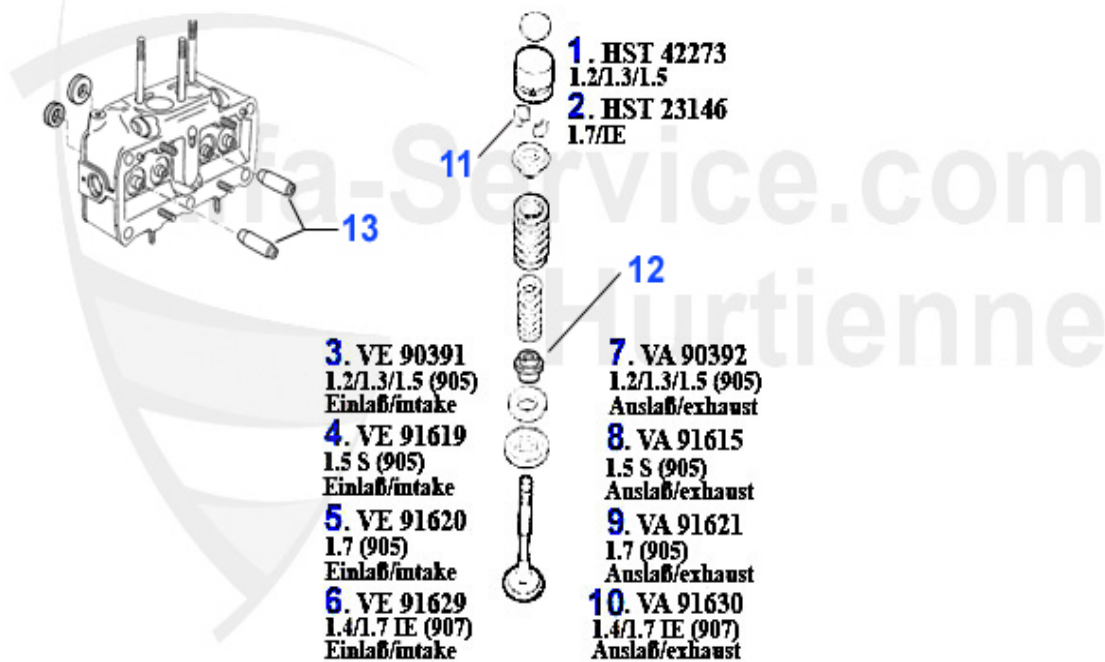

Nockenwelle/Camshaft 33 (905/7) TD

1 NKW24470

Nockenwelle 33 (905/7) 1.8/1.9 TD

502.67 EUR

Ventiltrieb/Valve Train 33 (905/7) 8V

1	HST42273	Hydrostößel Sud/Sprint,33 (905) 1.2/1.3/1.5	12.79 EUR
2	HST23146	Hydrostößel Sud/Sprint 33 (905/7), 145/6 1.4/1.6/1.7 i	22.50 EUR
3	VE90391	Ventil-Einlaß Boxer 1.2/1.3/1.5 Arna,Sud/Sprint,33 (905)	29.90 EUR
4	VE91619	Ventil-Einlass Sud/Sprint 1.5 TI AR33 (905) 1.5 QV	20.80 EUR
5	VE91620	Ventil-Einlaß Sud Sprint 1.7,33 (905/7) 1.7 ie	Preis auf Anfrage
6	VE91629	Ventil-Einlaß Sud/Sprint,33 (905/7), 145/6 Boxer 8V	19.65 EUR
7	VA90392	Ventil Auslaß Boxer 1.2/1.3/1.5 Arna,Sud/Sprint,33 (905)	18.00 EUR
8	VA91615	Ventil-Auslaß Sud/Sprint,33 (905) 1.3 S/1.5 TI	30.77 EUR
9	VA91621	Ventil-Auslaß Sud Sprint,33 (905/7) 1.7 8V	Preis auf Anfrage
10	VA91630	Ventil-Auslaß Sud/Sprint,33 (905/7), 145/6 Boxer 8V	29.75 EUR
11	VK 8	Ventilkeil 8mm Twin Spark	1.20 EUR
12	VSD03345	Ventilschaftdichtung Twin Spark/ Sud/AR33	4.00 EUR
13	VFEA0222	Ventilführung Boxer Einlaß-Auslaß	4.50 EUR