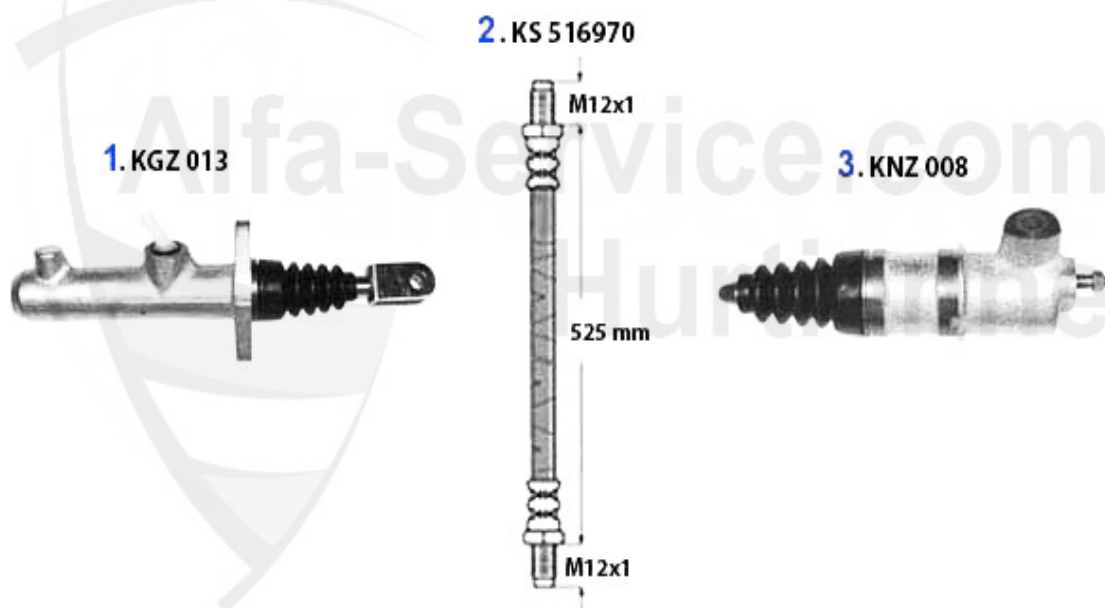

Kupplungsbetätigung/Clutch Actuation 33 (907)

1	KGZ013	Kupplungsgeberzylinder 33 (905/7), Sud/Sprint,Arna	70.00 EUR
2	KS516970	Kupplungsschlauch 33 (905/7) Sud Sprint (902)	24.00 EUR
3	KNZ008	Kupplungsnehmerzylinder Sud/Sprint, 33 (905/7) 145/6 1.	62.00 EUR