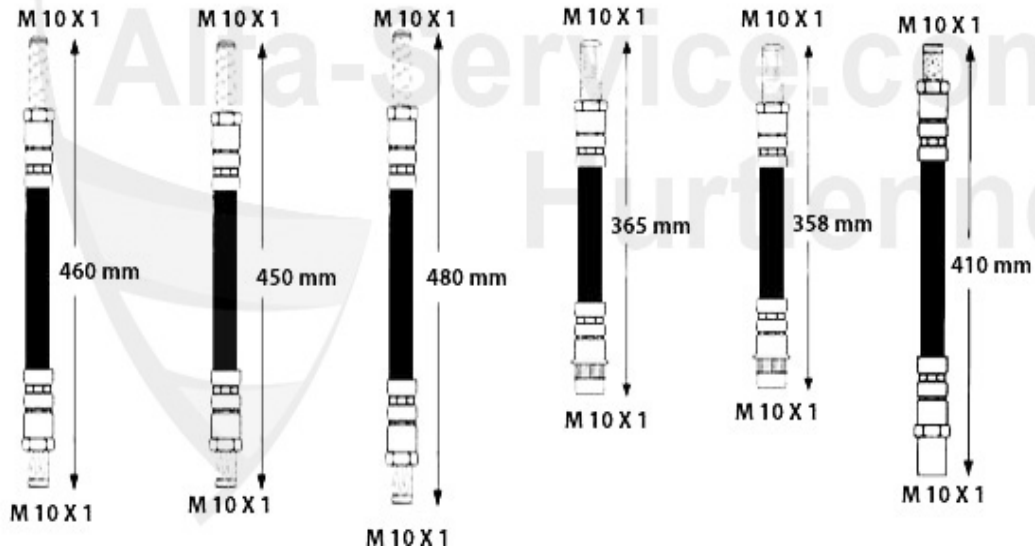

Bremsschlauch/Brake Hose 33 (905/7)

1. BS 517017 vorne/front (905) >1986   2. BS 517068 vorne/front (905) 1986>   3. BS 511229 vorne/front (907)   4. BS 510353 hinten/rear (905) >1986   5. BS 516879 hinten/rear (905) 1986>   6. BS 511631 hinten/rear (907)

1	BS517017	Bremsschlauch vorne 33/SW (905) 1.2/1.3/1.5/QV/4x4/1.7	21.00 EUR
2	BS517068	Bremsschlauch vorne 33 (905/7) 1.7 ie /16V 4x4 bj. 87-9	20.42 EUR
3	BS511229	Bremsschlauch vorne Alfa 33 (905) 4x4 mit ABS,33 (907)	9.23 EUR
4	BS510353	Bremsschlauch hinten 33 (905) 1.2/ 1.3/1.5/1.8 TD Bj. 8	15.28 EUR
5	BS516879	Bremsschlauch hinte 33/SW (905/7) 4x4,Sud mit trommelbr	18.16 EUR
6	BS511631	Bremsschlauch hinten 33 (907)	17.50 EUR