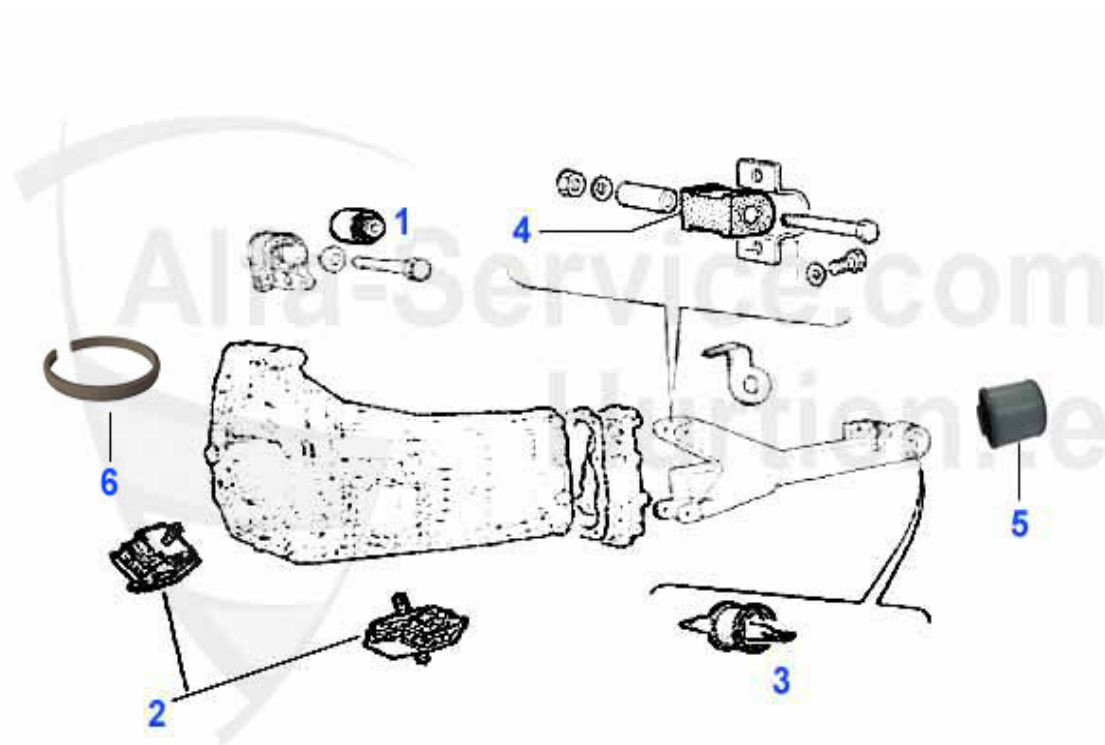

33 (905/7) > Antrieb > Getriebe > Getriebe (905) nicht 4x4

4	GL38718	Gummilager Getriebeaufhängung hint. 33 (905/7),145/6 Bo	18.90 EUR
6	SR67069	Synchronring 2ter Gang Boxer	Preis auf Anfrage