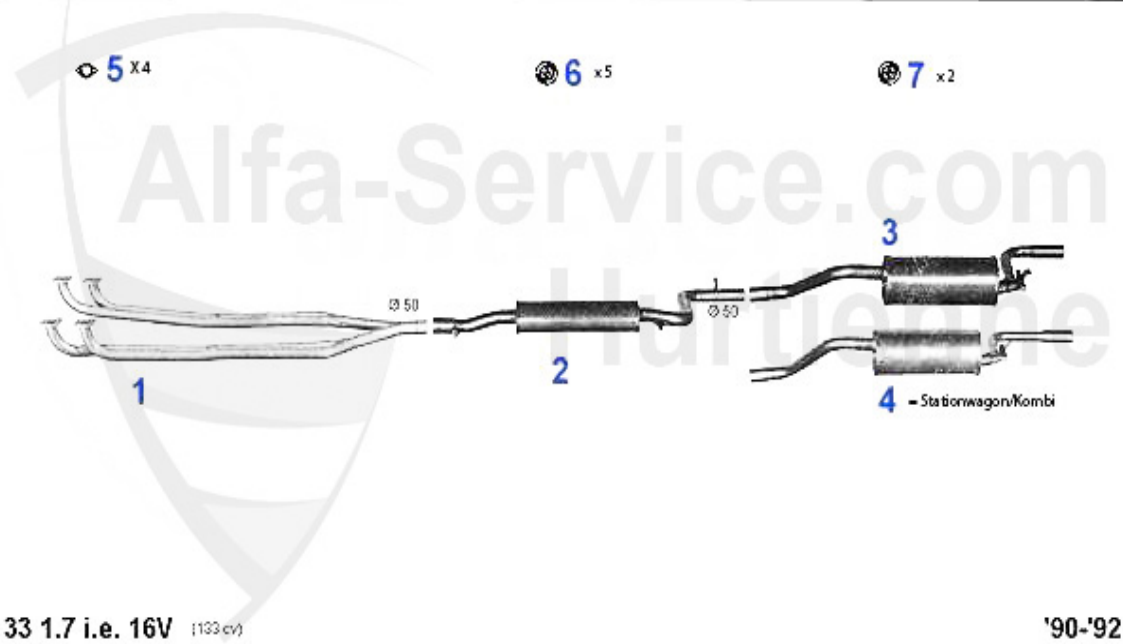

Abgasanlage/Exhaust System 33/SW (907) 1.7 IE 16V

33 1.7 i.e. 16V (1133cv)

'90-'92

1	VR112201	Hosenrohr 33 (907) 1.7 ie 16V	Preis auf Anfrage
2	MSD112206	Mittelschalldämpfer 33 (907) 1.7 ie 16V ohne Kat.	229.00 EUR
3	NSD112207	Endtopf 33 (907) 1.7 ie 16V	113.65 EUR
4	NSD112307	Endtopf 33 SW (907) 1.7 ie 16V	130.90 EUR
5	SAT094405	Abgaskrümmerdichtung Arna,Sud/Sprin t,33 (905/7),145/6	2.90 EUR
6	SAT091012	Gummi/Auspuffaufhängung diverse Modelle	4.00 EUR