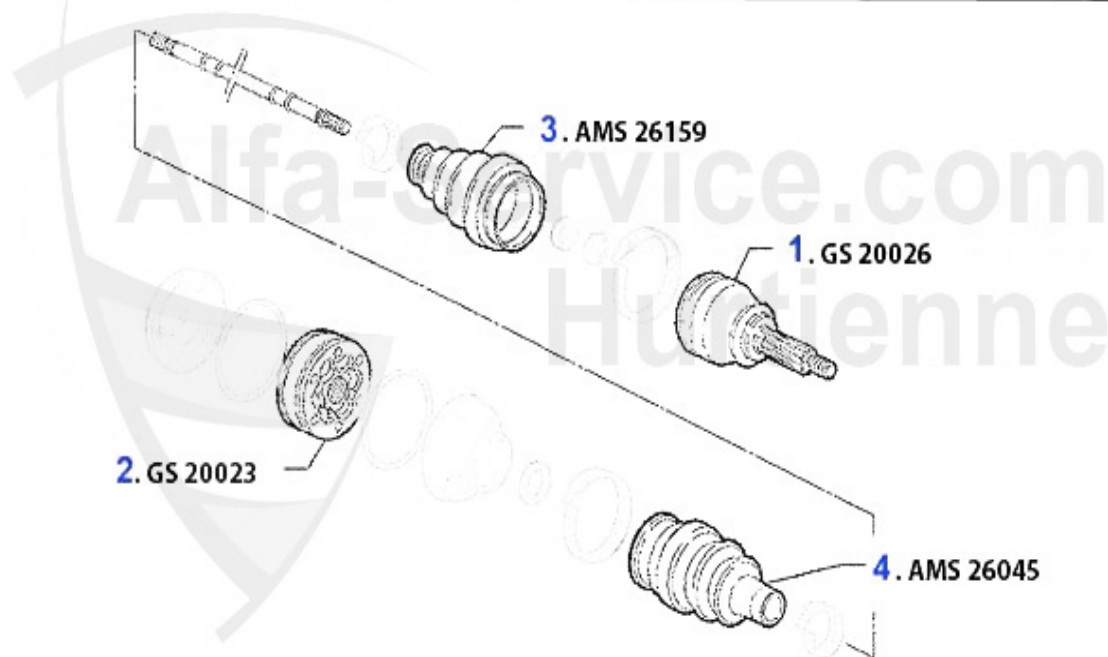

Antriebswelle/Driveshaft 33/SW (907)

1	GS20026	Gelenksatz außen Arna,33 (905/7) 1.5/1.7/4x4/QV/ie/16V/	111.82 EUR
2	GS20023	Gelenksatz innen Sud/Sprint (902), Arna, 33 (905/7),	101.55 EUR
3	AMS26159	Achsmanschette aussen 33 (905/7) 1.3,1.4ie,1.5/QV,1,7ie	16.52 EUR
4	AMS26045	Achsmanschette innen 33 (905/7) 1.3/1.4IE/1.5/QV, 1.7IE	30.90 EUR