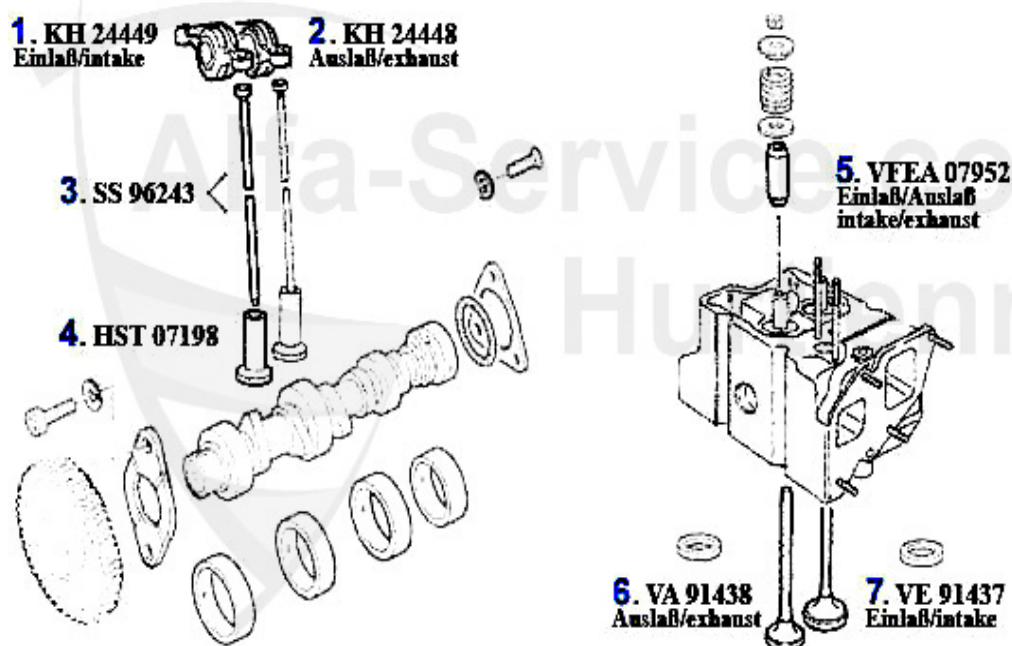

Ventiltrieb/Valve Train 33 (905/7) TD

1	KH24449	Kipphebel Einlaß 33 (905/7) 1.8 TD	61.04 EUR
2	KH24448	Kipphebel Auslaß 33 (905/7) 1.8 TD	61.04 EUR
3	SS96243	Stößelstange 33 (905/7),75,155, 164/Super TD	13.23 EUR
4	HST07198	Stößel 33 (905/7),75,155,164/Super TD	28.73 EUR
5	VFEA07152	Ventilführung Ein-/Auslaß 33 (905/7) 1.8 TD	10.15 EUR
6	VA91438	Ventil-Auslaß 155,164/Super 2.5 TD, 33 (905/7) 1.8 TD,7	81.55 EUR
7	VE91437	Ventil-Einlaß 155,164/Super 2.5 TD, 33 (905/7) 1.8 TD	37.85 EUR