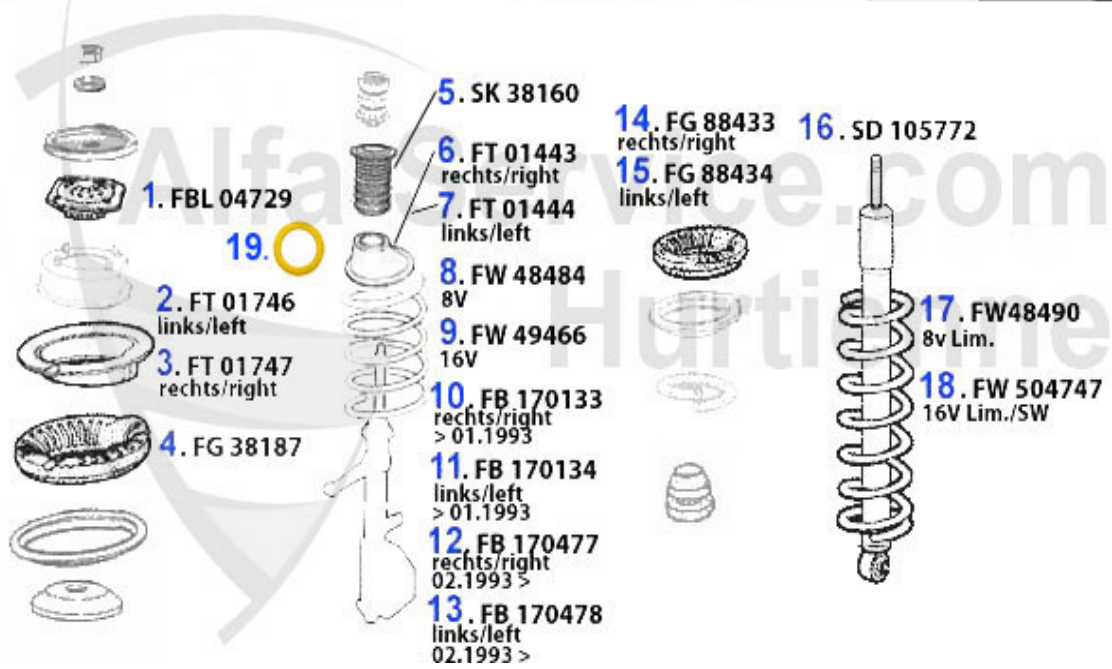

Federbeine/Struts 33 (907)

4	FG38187	Federgummi für vorderes Federbein Arna,Sud/Sprint,33/SW	13.49 EUR
5	SK38160	Staubkappe für Federbein vorne Sud/Sprint,Arna,33,164/S	15.90 EUR
6	FT01443	Federteller VR 33,164	48.00 EUR
7	FT01444	Federteller VL 33, 164	48.00 EUR
9	FW49466	Fahrwerksfeder VA 33 (907A/905) SW (907B), 1.5, 1.5ie,	79.00 EUR
14	FG88433	Federstützring HA 33/SW (905/7) rechts	14.51 EUR
15	FG88434	Federstützring HA 33/SW (905/7) links	9.75 EUR
16	SD105772	Stossdämpfer hinten 33	114.99 EUR
18	FW504747	Fahrwerksfeder HA 33 (907) SW/16V	70.78 EUR
19	FBL801025	Federbeinlager vorne Sud/Sprint,33 (905/7),164/Super	26.00 EUR