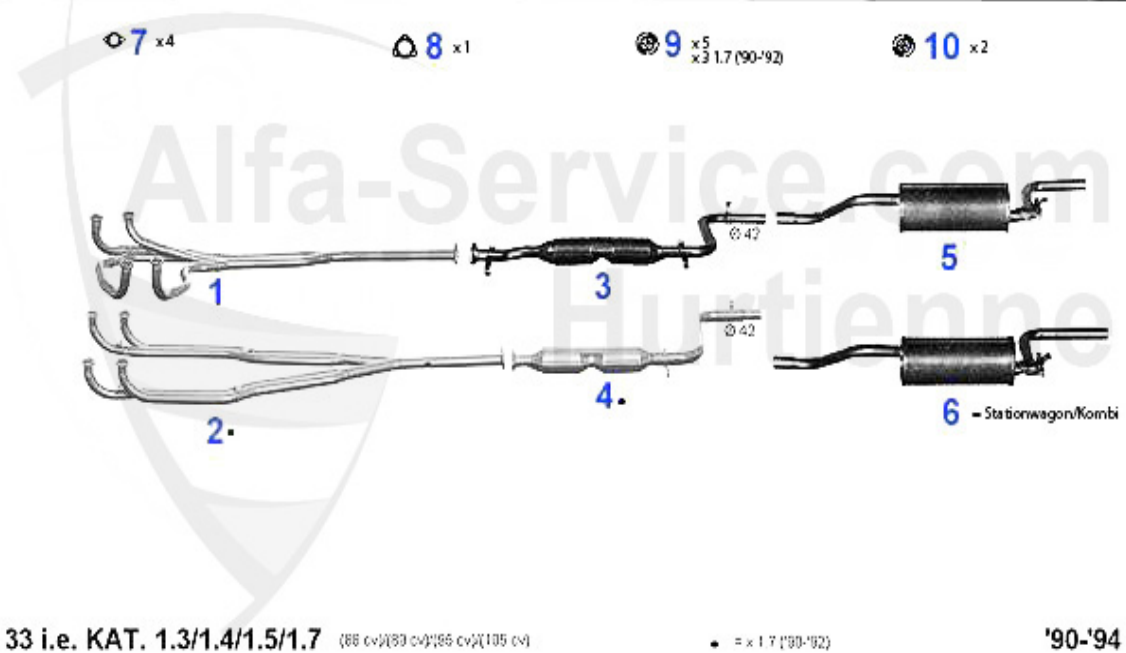

33 (905/7) > Auspuff > Abgasanlage (907) > 1.4/1.7 IE 8V KAT.

Abgasanlage/Exhaust System 33/SW (907) 8V KAT

1	VR111501	Hosenrohr 33 (907) 1.3,1.4,1.5 ie bj. 90-94	515.00 EUR
2	VR106631	Hosenrohr 33 (907) 1.7 ie bj.90-92	499.48 EUR
5	NSD111807	Endtopf 33 (907) 1.4-1.7 ie Bj. 1990-94	99.00 EUR
6	NSD111907	Endtopf 33 (907) SW 1.4-1.7 ie Bj. 1990-94	77.95 EUR
7	SAT094405	Abgaskrümmerdichtung Arna,Sud/Sprin t,33 (905/7),145/6	2.90 EUR
8	SAT094407	Dichtung VSD 6 2.0/2.5 V6 33 mit Kat, Montreal	4.87 EUR
9	SAT091012	Gummi/Auspuffaufhängung diverse Modelle	4.00 EUR