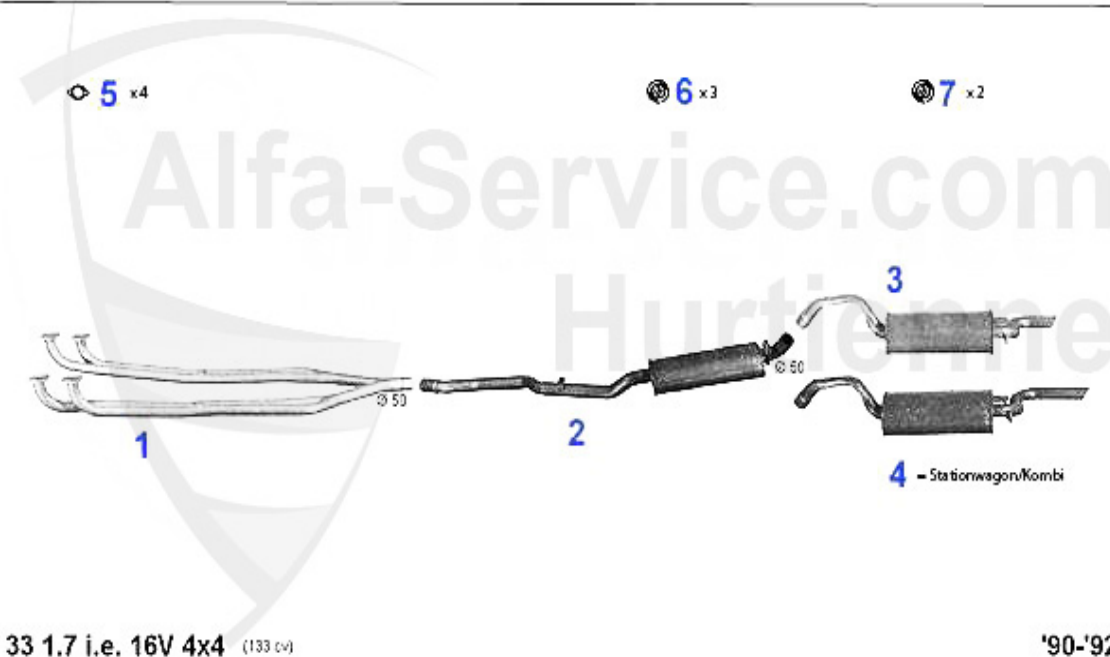

33 (905/7) > Auspuff > Abgasanlage (907) > 1.7 IE 16V 4x4 Bj. >92

Abgasanlage/Exhaust System 33/SW (907) 1.7 IE 16V 4x4 Bj. >92

1	VR112201	Hosenrohr 33 (907) 1.7 ie 16V	Preis auf Anfrage
2	MSD112406	Mittelschalldämpfer 33 (907) 1.7 ie 16V 4x4	189.00 EUR
3	NSD112007	Endtopf 33 (907) 1.7 ie 4x4	118.41 EUR
4	NSD112107	Endtopf 33 SW (907) 1.7 ie 4x4	113.65 EUR
5	SAT094405	Abgaskrümmerdichtung Arna,Sud/Sprin t,33 (905/7),145/6	2.90 EUR
6	SAT091012	Gummi/Auspuffaufhängung diverse Modelle	4.00 EUR