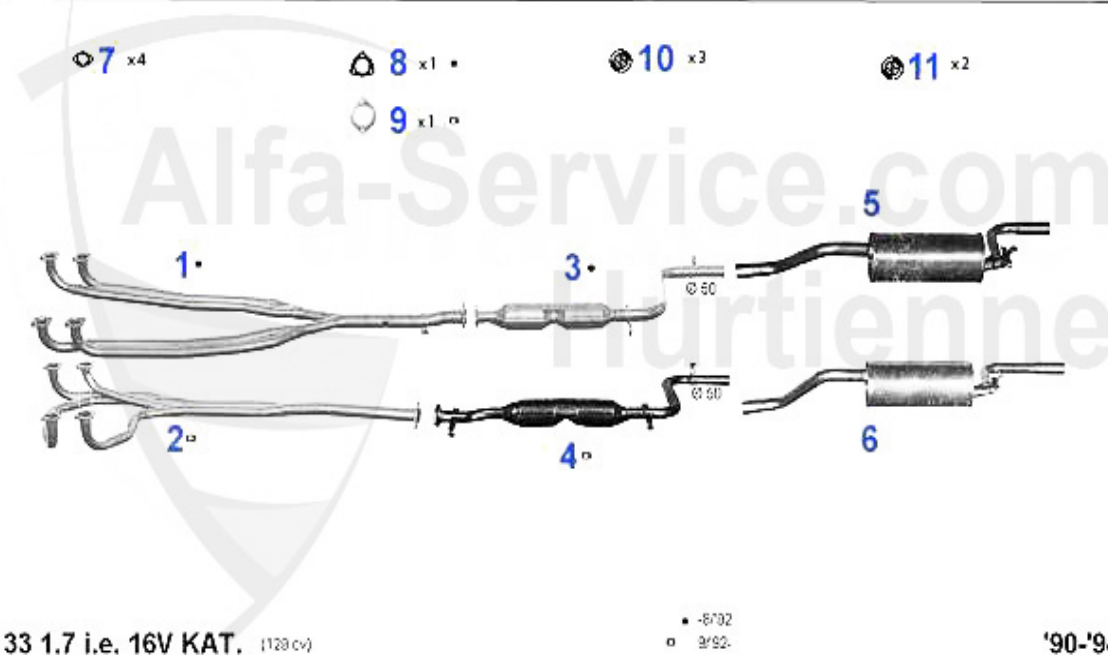

33 (905/7) > Auspuff > Abgasanlage (907) > 1.7 IE 16V KAT

Abgasanlage/Exhaust System 33/SW (907) 1.7 IE 16V KAT

33 1.7 i.e. 16V KAT. (1120 cv)

• 8/92
□ 9/92.

'90-'94

1	VR112231	Hosenrohr 33 (907) 1.7ie 16V kat	564.75 EUR
2	VR112801	Hosenrohr 33 (907) 1.7 ie 16V kat bj. 09.92>	423.16 EUR
4	KAT90160	Katalysator 33/SW (907) 1.7 IE 16V	661.68 EUR
5	NSD112207	Endtopf 33 (907) 1.7 ie 16V	113.65 EUR
6	NSD112307	Endtopf 33 SW (907) 1.7 ie 16V	130.90 EUR
7	SAT094405	Abgaskrümmerdichtung Arna,Sud/Sprin t,33 (905/7),145/6	2.90 EUR
8	SAT094407	Dichtung VSD 6 2.0/2.5 V6 33 mit Kat, Montreal	4.87 EUR
9	SAT47140	Dichtung VR/KAT 33/SW (907) 1.7 IE 16V	5.90 EUR
10	SAT091012	Gummi/Auspuffaufhängung diverse Modelle	4.00 EUR