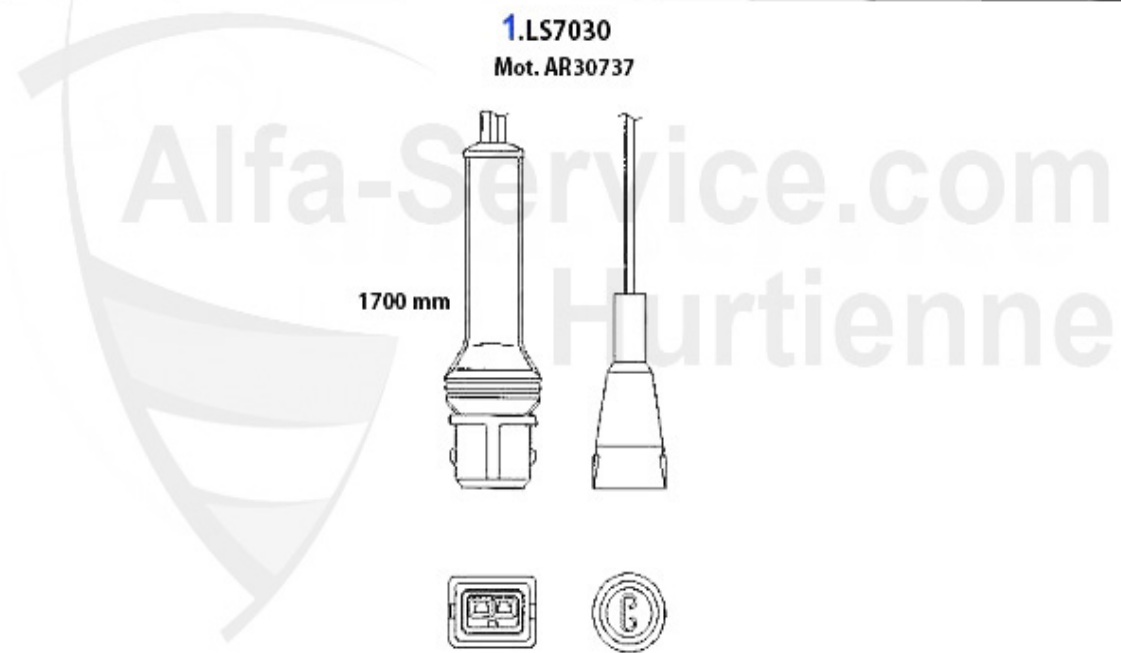

33 (905/7) > Auspuff > Lambda Sonde (907) > 1.7 IE 16V

Lambda-Sonde/Lambda Probe 33 (907) 1.7 IE 16V

1 LS7030

Lambda-Sonde 33 (905/7) 1.4/1.5/1.7 IE/16 V, 3-adrig

99.00 EUR