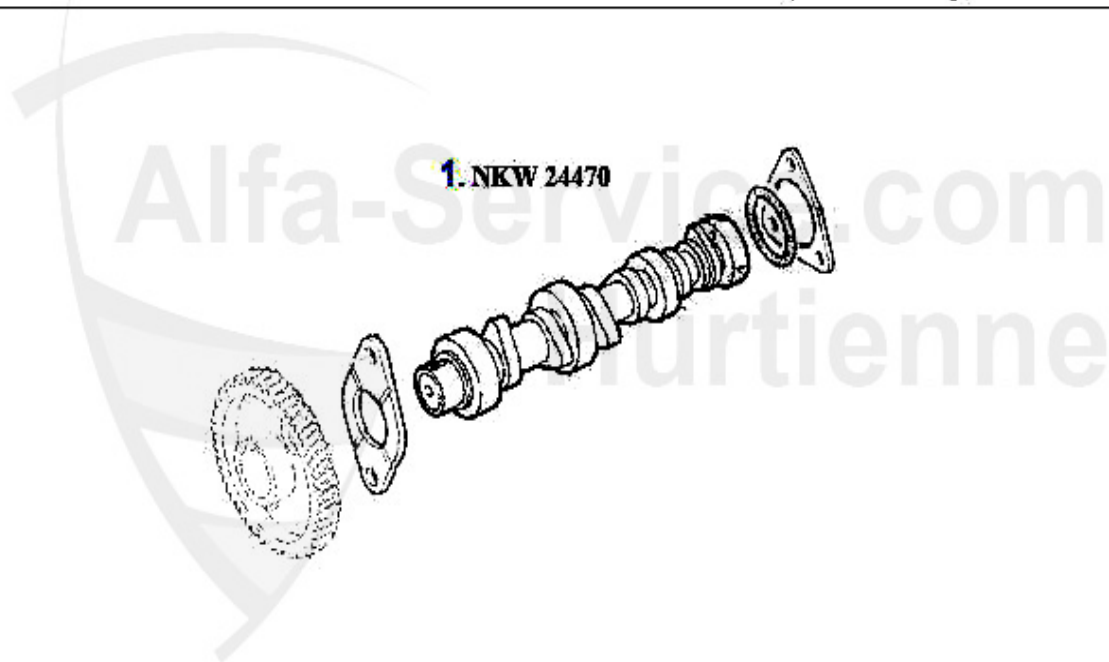

Nockenwelle/Camshaft 33 (905/7) TD

---

1 NKW24470

Nockenwelle 33 (905/7) 1.8/1.9 TD

502.67 EUR