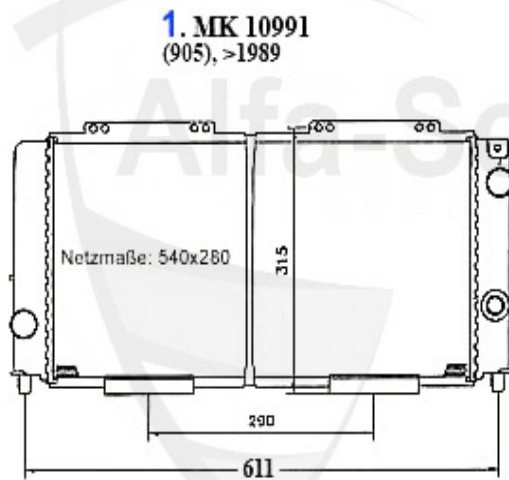

Kühler/Radiator 33 (905/7) TD

1	MK10991	Motorkühler 33 (905) 1.8 TD Bj. 01.86-06.90	299.12 EUR
2	MK22528	Motorkühler 33 (907) 1.8 TD Bj. 90>	221.59 EUR