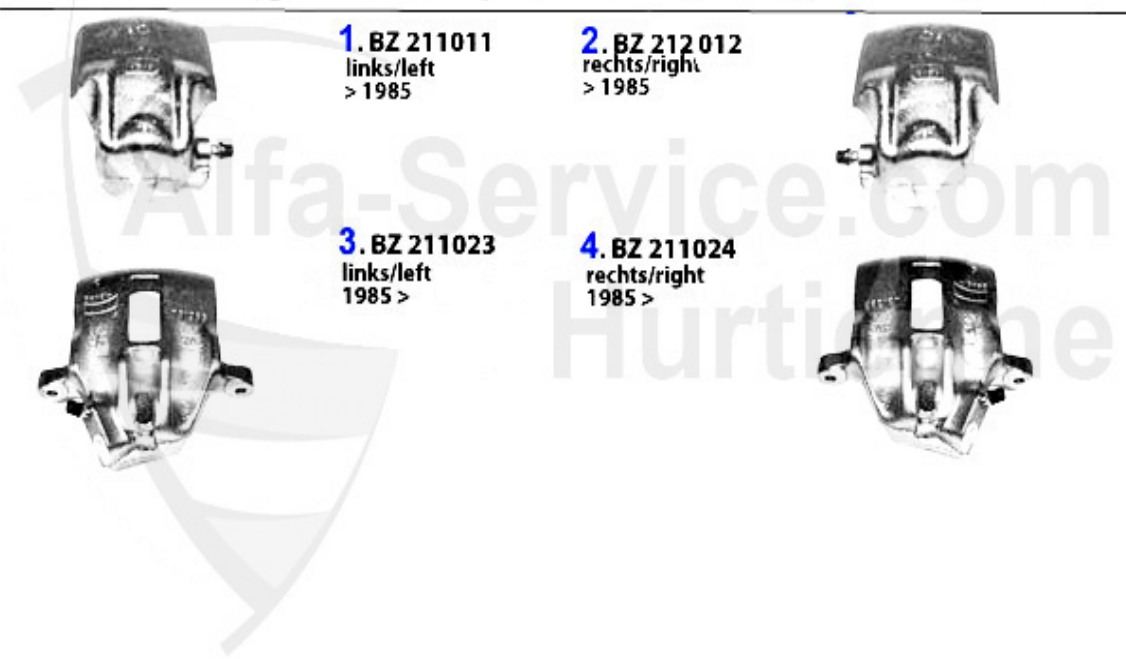

Bremszangen/Calipers 33 (905) vorne/front

1	BZ211011	Bremssattel vl Sud Sprint 1.4/1.5/ 1.7 ie bj. 01.84>,33	49.72 EUR
2	BZ211012	Bremssattel vr Sud Sprint 1.4/1.5/ 1.7ie bj. 01.84>,33/	49.72 EUR
3	BZ211023	Bremssattel vl 33/SW (905) 1.2/1.3/ 1.5/4x4/QV/1.7ie bj	Preis auf Anfrage
4	BZ211024	Bremssattel vr 33 (905) 1.2/1.3/1.5 QV/4x4/1.7 ie bj. 0	Preis auf Anfrage