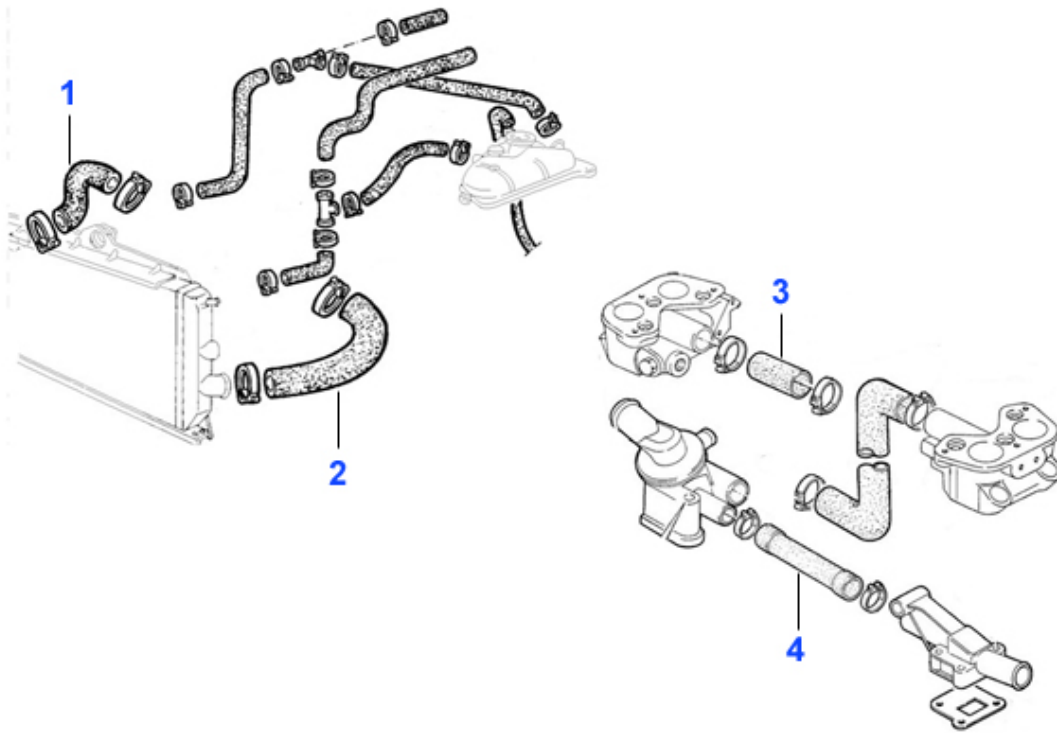

33 (905/7) > Motor > Motorkühlung > (907) 16V > Schläuche

1	KWS02968	Kühlwasserschlauch oben Sud/Sprint, 33 (905)	20.50 EUR
3	KWS04023	Kühlwasserschlauch Thermostatgehäus e 33 (905/7),145/6	3.70 EUR
4	KWS33399	Kühlwasserschlauch Thermostatgehäus e 33 (905/7) mit Li	18.00 EUR