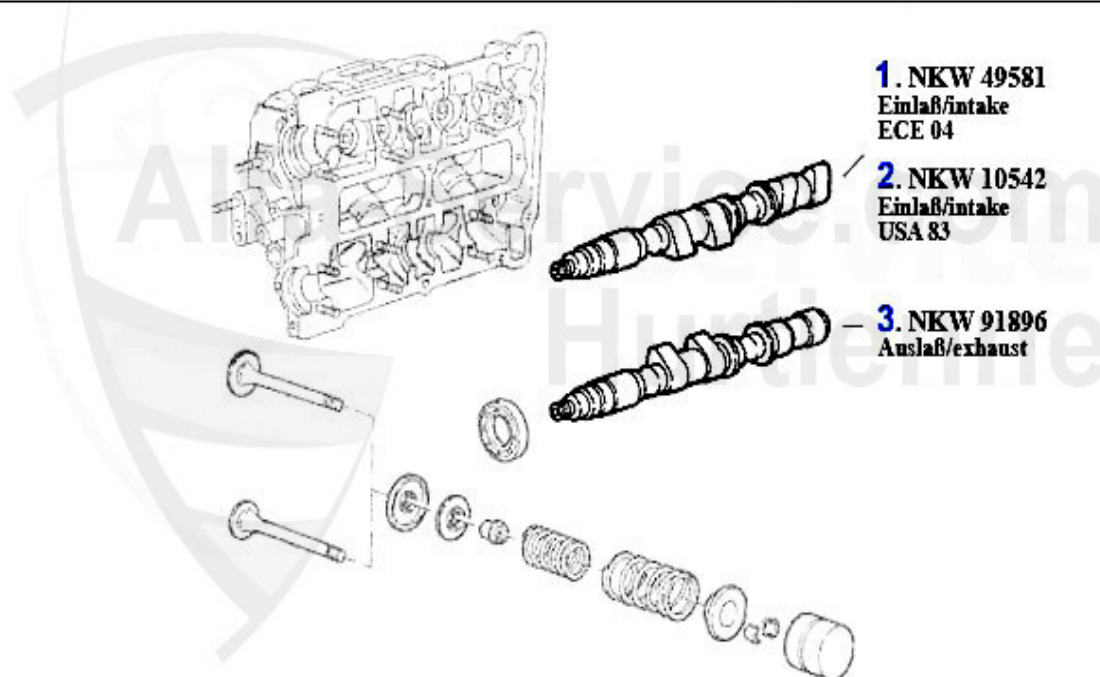

Nockenwelle/Camshaft 33 (907) 16V

1. NKW 49581
Einlaß/intake
ECE 04

2. NKW 10542
Einlaß/intake
USA 83

3. NKW 91896
Auslaß/exhaust

1	NKW49581	Nockenwelle (Einlaß) 33 (907) 1.7 i e 16V (ECE-04)	204.14 EUR
2	NKW10542	Nockenwelle (Einlaß) 145/6 1.7 ie 16V	Preis auf Anfrage
3	NKW91896	Nockenwelle (Auslaß) 33,145/6 1.7 i e 16V	258.99 EUR