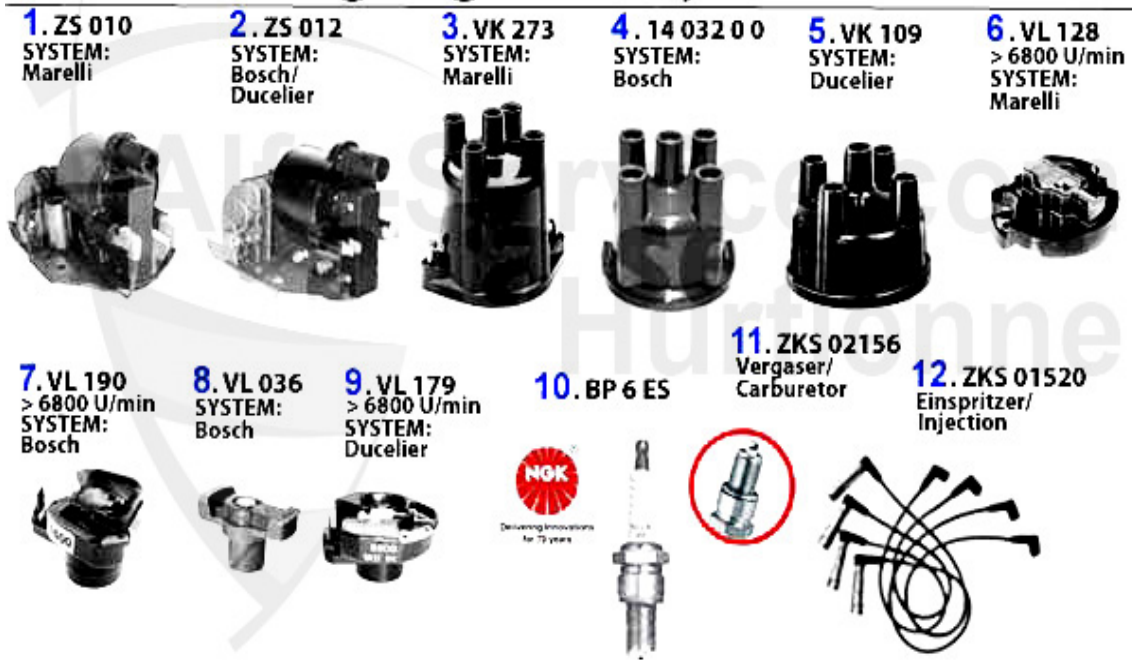

Zündanlage/Ignitionsystem 33 (905)

1	ZS010	Zündspule elektronisch 33,75,90,Arna,Sud/Sprint,Alfett	245.18 EUR
2	ZS012	Zündspule elektronisch 33,75,90,Arna,Sud/Sprint,Alfett	Preis auf Anfrage
4	14 032 0 0	Verteilerkappe BOSCH-Verteiler Giulia, Spider, Bertone,	15.90 EUR
5	VK109	Verteilerkappe Ducellier Arna,Sud/ Sprint,33 (905)	Preis auf Anfrage
7	VL190	Verteilerfinger Bosch Arna,Sud/ Sprint,33 (905) Drehzah	Preis auf Anfrage
8	VL036	Verteilerfinger Boxer Bosch	5.75 EUR
9	VL179	Verteilerfinger Ducelie Arna,Sud/ Sprint,33 (905) Dreh	22.05 EUR
10	BP 6 ES	Zündkerze NGK 33 1.3/1.4/1.5/1.7 ie, /16V,75 1.6/1.8/Tu	4.50 EUR
11	ZKS02156	Zündkabelsatz Sud/Sprint 33 905, Vergaser	35.00 EUR
12	ZKS01520	Kabelsatz 33 (905/7) Einspritzer	81.04 EUR