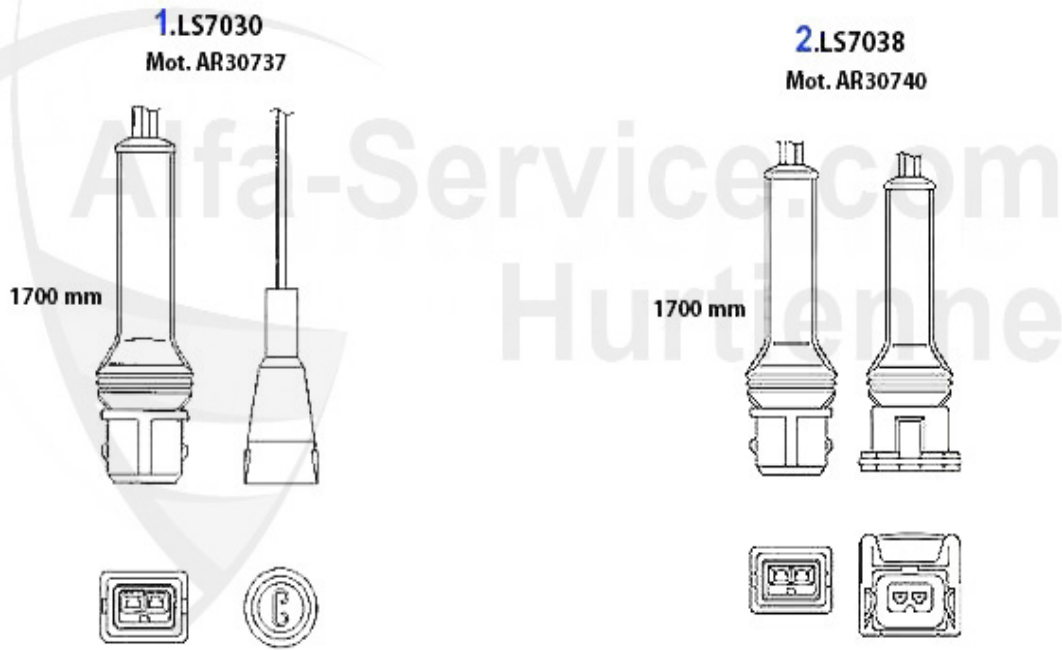

33 (905/7) > Auspuff > Lambda Sonde (907) > 1.7 IE 4x4 Bj. >92

Lambda-Sonde/Lambda Probe 33 (907) 1.7 IE 4x4 Bj. >92

1	LS7030	Lambda-Sonde 33 (905/7) 1.4/1.5/1.7 IE/16 V, 3-adrig	99.00 EUR
2	LS7038	Lambda-Sonde 164 Super 3.0 V6 24V 4-adrig	122.08 EUR