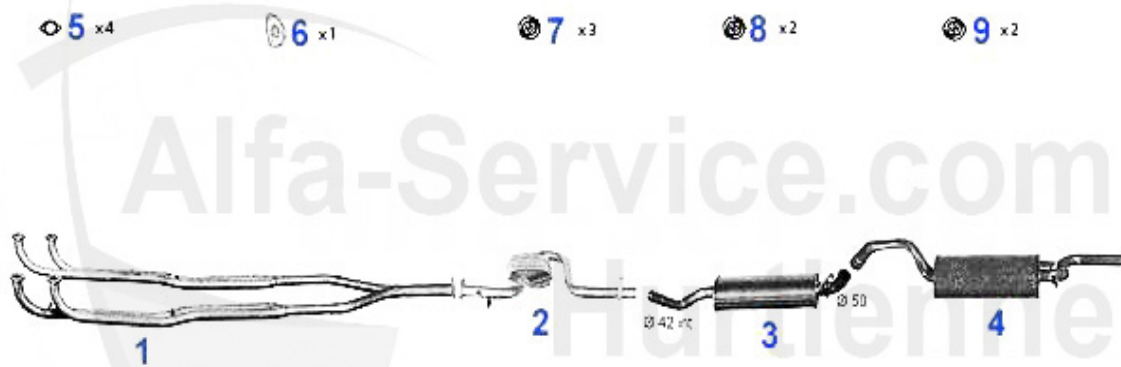

33 (905/7) > Auspuff > Abgasanlage (907) > 1.7 IE 4x4 KAT. Bj. >92

Abgasanlage/Exhaust System 33 SW (907) 1.7 IE 4x4 KAT Bj. >92

33 1.7 i.e. 4x4 SPORT WAGON KAT. (102 cv)

'88-8/'92

1	VR62810	Hosenrohr 33 SW (905/7) 1.7 IE 4x4 Kat.	499.48 EUR
3	MSD107106	Mittelschalldämpfer 33 SW (907) 1.7 ie Kat 4x4 Bj. 88-9	249.00 EUR
4	NSD112107	Endtopf 33 SW (907) 1.7 ie 4x4	113.65 EUR
5	SAT094405	Abgaskrümmerdichtung Arna,Sud/Sprin t,33 (905/7),145/6	2.90 EUR
6	SAT094407	Dichtung VSD 6 2.0/2.5 V6 33 mit Kat, Montreal	4.87 EUR
7	SAT091012	Gummi/Auspuffaufhängung diverse Modelle	4.00 EUR