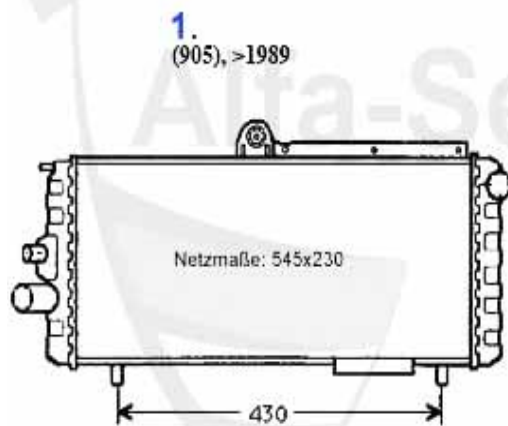

Kühler/Radiator 33 (905/7) 8V

---

1 MK11010

Motorkühler 33 (905),Arna,Sud/Sprint 1.2/1.3/1.5/1.7 bj

219.00 EUR