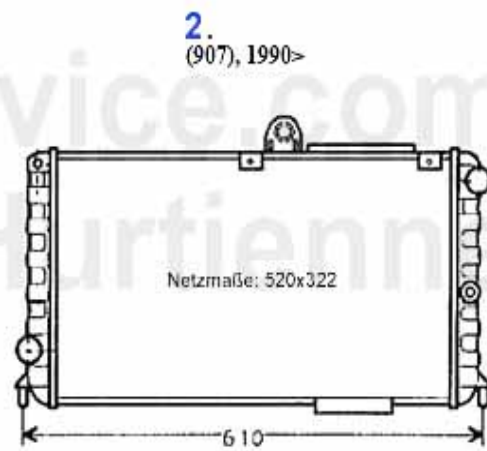

Kühler/Radiator 33 (905/7) 8V

---

1 MK11010

Motorkühler 33 (905),Arna,Sud/Sprint 1.2/1.3/1.5/1.7 bj

219.00 EUR