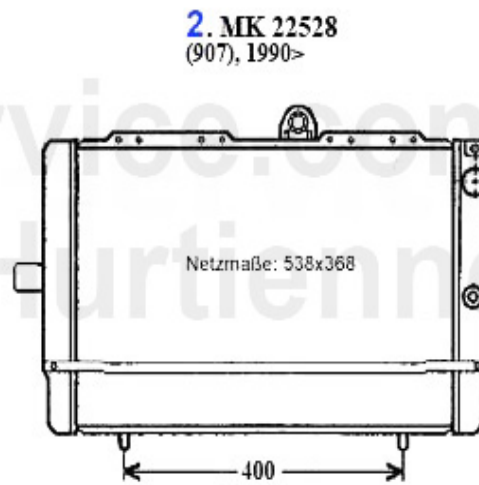

Kühler/Radiator 33 (905/7) TD

1	MK10991	Motorkühler 33 (905) 1.8 TD Bj. 01.86-06.90	299.12 EUR
2	MK22528	Motorkühler 33 (907) 1.8 TD Bj. 90>	221.59 EUR