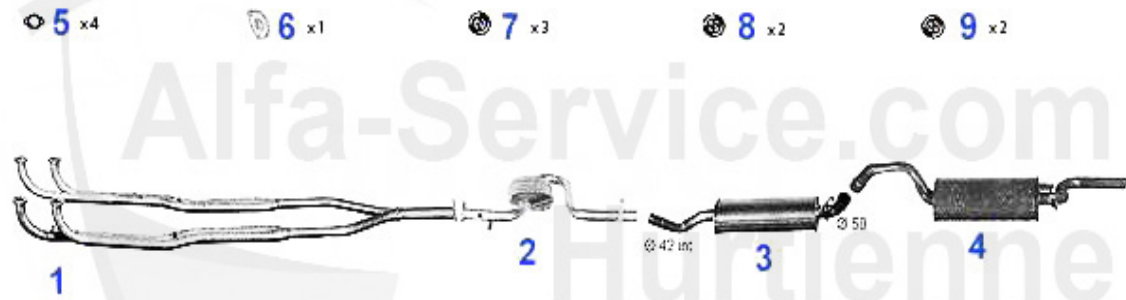

33 (905/7) > Auspuff > Abgasanlage (905) > 1.7 IE 4x4

Abgasanlage/Exhaustsystem 33 (905) 1.7 IE KAT 4x4

33 1.7 i.e. 4x4 SPORT WAGON KAT. (102 cc)

'88-8/'92

1	VR62810	Hosenrohr 33 SW (905/7) 1.7 IE 4x4 Kat.	499.48 EUR
3	MSD107106	Mittelschalldämpfer 33 SW (907) 1.7 ie Kat 4x4 Bj. 88-9	249.00 EUR
4	NSD112107	Endtopf 33 SW (907) 1.7 ie 4x4	113.65 EUR
5	SAT094405	Abgaskrümmerdichtung Arna,Sud/Sprin t,33 (905/7),145/6	2.90 EUR
6	SAT094407	Dichtung VSD 6 2.0/2.5 V6 33 mit Kat, Montreal	4.87 EUR
7	SAT091012	Gummi/Auspuffaufhängung diverse Modelle	4.00 EUR