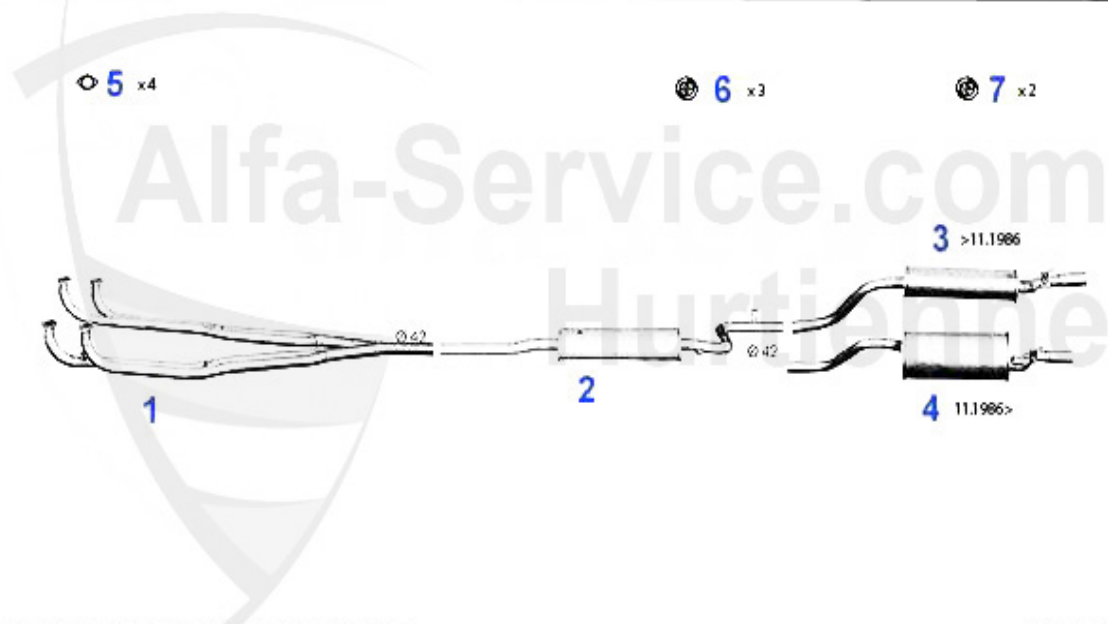

Abgasanlage/Exhaustsystem 33 (905) 1.5 QV

33 1.5 QUADRIFOGLIO VERDE/TI (105 cv)

7/'84-'89

1	VR106301	Hosenrohr Sud/Sprint 1.5 ti Bj. 82-84, 33 (905 & 907) 1	270.00 EUR
2	MSD106076	Mittelschalldämpfer Sud 1.3/ti & 1.5/ti/S 33 (905) 1.3/	129.00 EUR
3	NSD106307	Endtopf 33 (905) 1.5 QV Bj. 7.84-11.86	76.95 EUR
4	NSD106607	Endtopf Sud/Sprint 1.7 QV 33 (905/7) 1.4 - 1.7 ie Bj. 1	159.00 EUR
5	SAT094405	Abgaskrümmerdichtung Arna,Sud/Sprin t,33 (905/7),145/6	2.90 EUR
6	SAT091012	Gummi/Auspuffaufhängung diverse Modelle	4.00 EUR