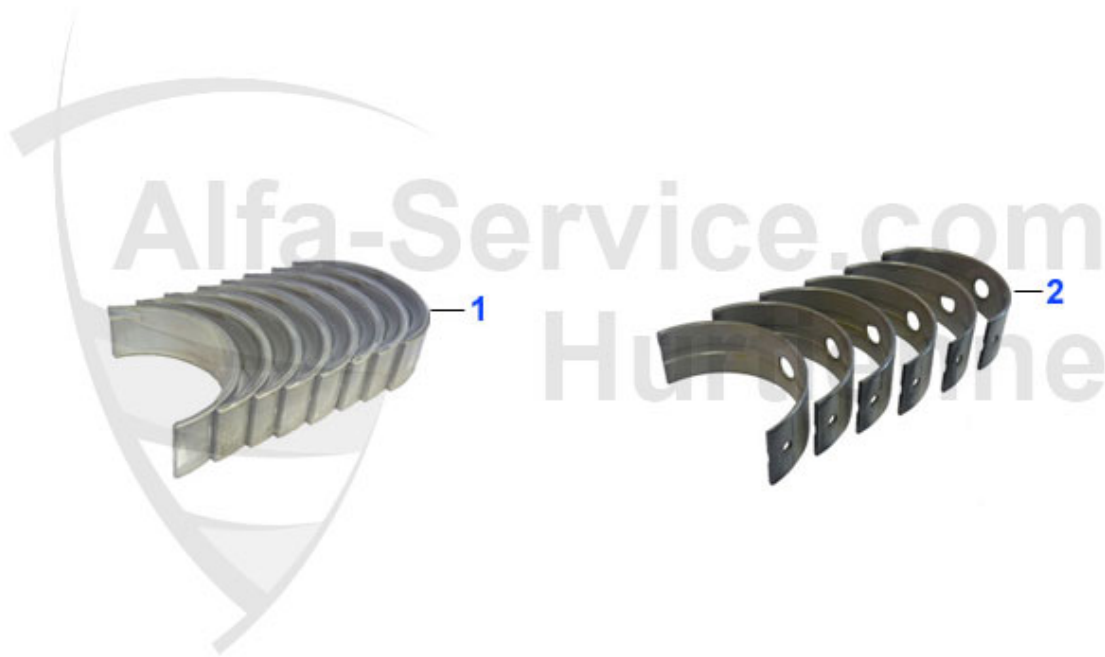

33 (905/7) > Motor > Motorblock > Kurbelwelle

1	PLS92134	Pleuellagersatz +020 AR 33 (907A) 1,7i.E. 16V 90-96 AR1	Preis auf Anfrage
1	PL41784	Pleuellagersatz STD AR33 1,7 16V	59.00 EUR
2	HL91423	Hauptlagersatz Sud/Sprint,33 (905/7) 1.2/1.3/1.4/1.5/1.	Preis auf Anfrage
2	HL10443	Hauptlager AR33 1,7 16V Standard	Preis auf Anfrage
2	HL92135 025	Hauptlagersatz Boxer 1.7 IE 16V Übermaß + 0,25	38.98 EUR