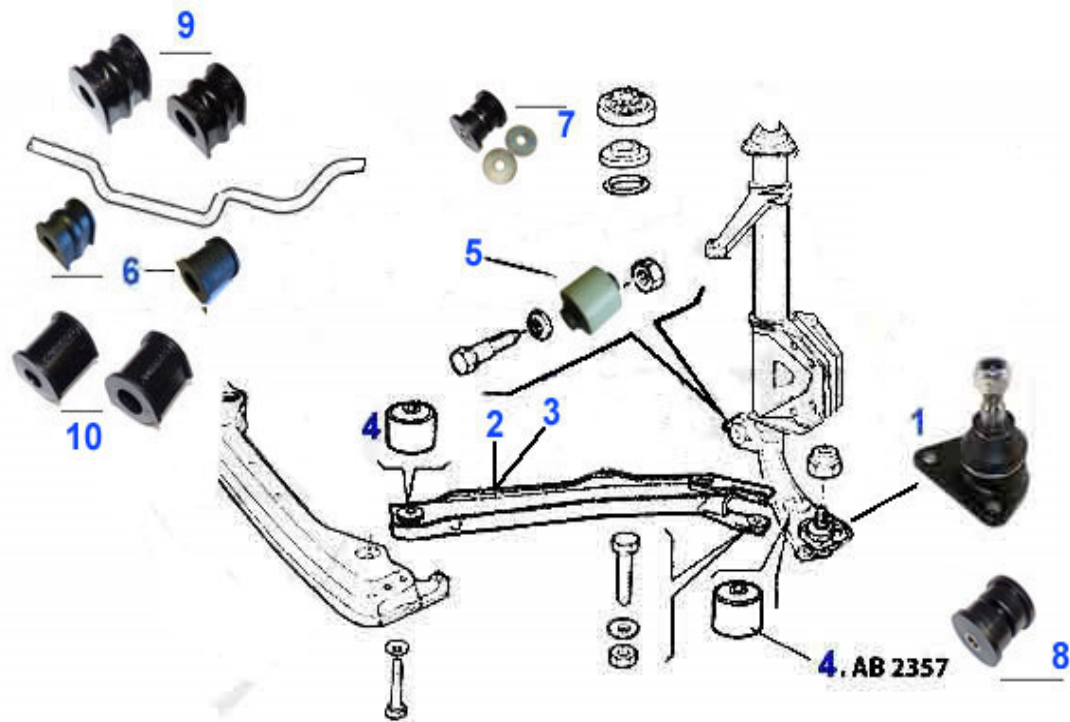

33 (905/7) > Fahrwerk > Aufhängung (905) vorne

1	TG188	Traggelenk Alfa 33(905/7), 1.2,1.3 1.5,1.7, QV, Arna	39.00 EUR
4	AB2357	Buchse Querlenker vorne Sud/Sprint, 33 (905/7) D=48,3mm	9.00 EUR
4	AB2369	Buchse Querlenker vorne Sud/Sprint/33/Arna D=46,2mm H=3	10.50 EUR
5	AB88427	Befestigungs-Buchse für Querlenker am Federbein Sud,Arn	16.51 EUR
6	AB2343	Stabilisatorgummi seitlich 33, Sud, Arna 18mm	5.50 EUR
6	AB2342	Stabilisatorgummi vorne 33, Sud, Arna 18mm	5.50 EUR
7	AB40102SB	POWERFLEX Buchse Querlenker vorne innen Alfasud/AR33 Sa	79.00 EUR
7	AB4010318SH	POWERFLEX HERITAGE COLLECTION Buchse Stabilisator vorne	59.00 EUR
7	AB4010318SB	Polyurethan Buchse Stabilisator vorne 18mm Sud/Sprint/3	45.51 EUR
7	AB40102SH	POWERFLEX HERITAGE COLLECTION Buchse Querlenker vorne i	79.00 EUR
8	AB40101SH	POWERFLEX HERITAGE COLLECTION PU Buchsen außen Querlenk	169.00 EUR
8	AB40101	POWERFLEX PU Buchsen Querlenker Vorderachse Alfa 33 Alf	169.00 EUR