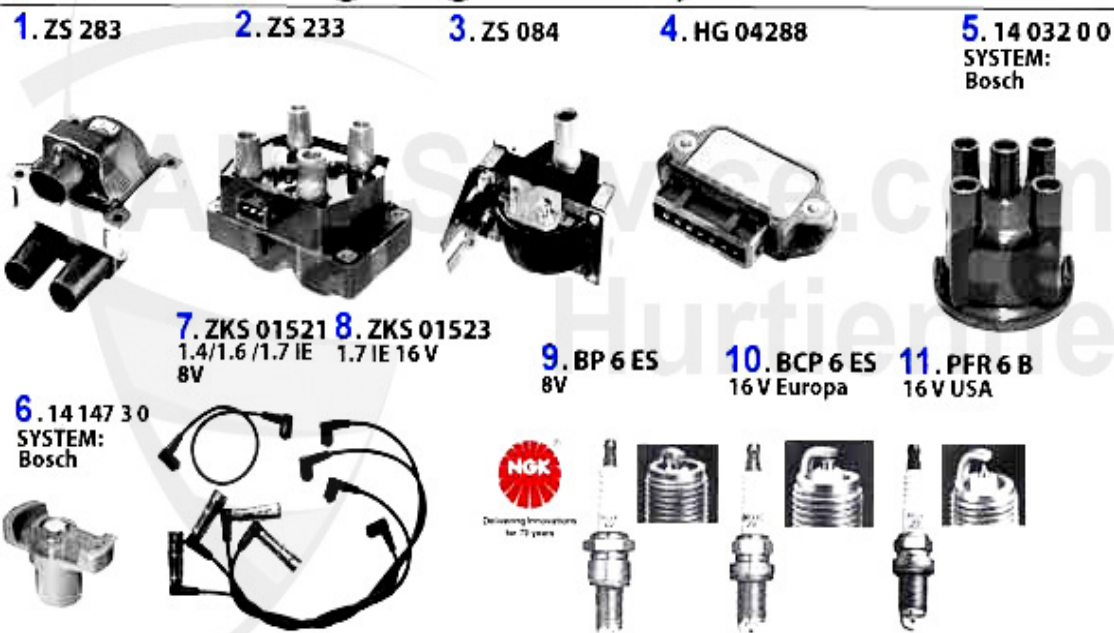

Zündanlage/Ignitionsystem 33 (907)

1	ZS283	Zündspule 33,145/6 1.4 ie Bj. 91-96 155 2.0 16V turbo B	19.96 EUR
2	ZS233	Zündspule 33 (907),145/6 1.6/1.7 ie Bj. 90-96	98.00 EUR
3	ZS084	Zündspule 33 (907) 1.7 ie 16V/4x4 Bj. 90-94	49.24 EUR
4	HG04288	Steuergerät Transistorzündung 116	85.00 EUR
5	14 032 0 0	Verteilerkappe BOSCH-Verteiler Giulia, Spider, Bertone,	15.90 EUR
6	14 147 3 0	Verteilerfinger Bosch Spider 90-93 (Einspritzer) inklus	Preis auf Anfrage
7	ZKS01521	Kabelsatz 33 (907) 1.4 ie Bj. 1990-94 145/6 1.4 ie Bj.	47.49 EUR
8	ZKS01523	Kabelsatz 33 (907) 1.7 ie 16V	155.00 EUR
9	BP 6 ES	Zündkerze NGK 33 1.3/1.4/1.5/1.7 ie, /16V,75 1.6/1.8/Tu	4.50 EUR
10	BCP 6 ES	Zündkerze NGK 75 2.0 TS, 155 1.7/1.8/2.0 TS, 164 2.0 TS	5.90 EUR
11	PFR 6 B	Zündkerze NGK 33 1.7 ie 16V,145/6 1.7 ie 16V, 147 3.2 G	19.00 EUR