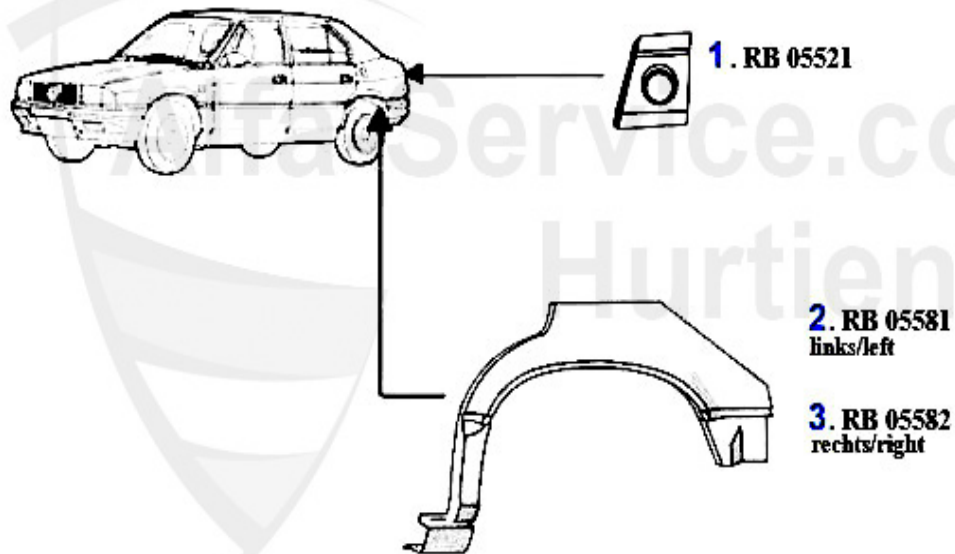

Reparaturbleche/Repairpanels 33 (905/7)

1	RB05521	Reparaturblech 33 (905/7) Tankeinfüllstutzen	29.00 EUR
2	RB05581	Radlauf HL 33 (905/7)	49.00 EUR
3	RB05582	Radlauf HR 33 (905/7)	49.00 EUR

Stoßfänger/Bumper 33 (905)