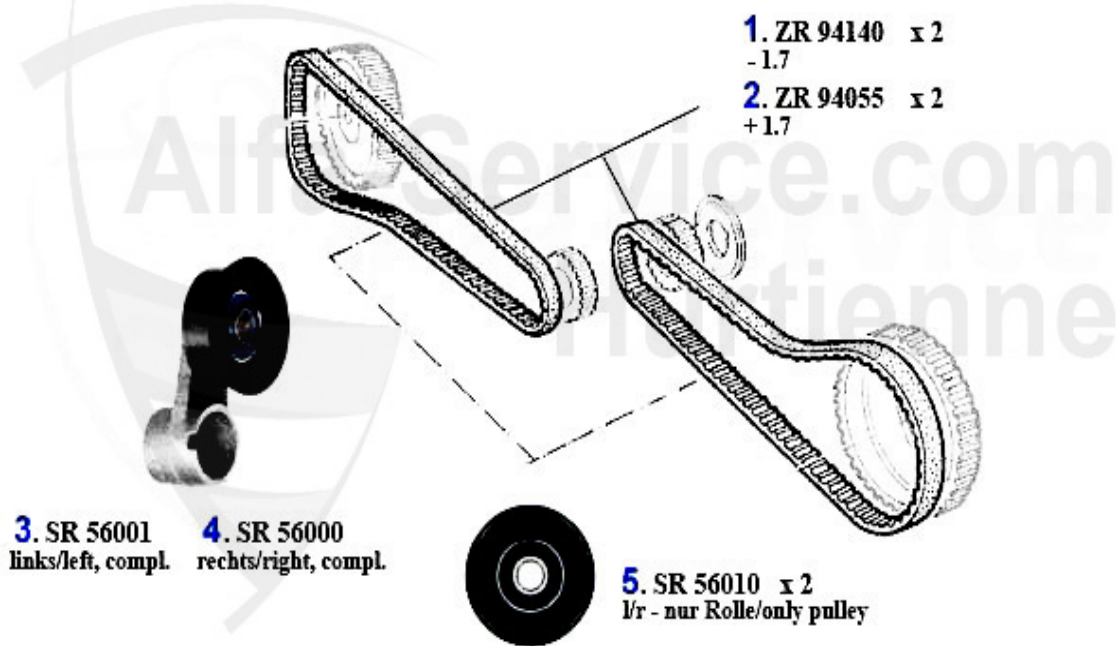

Zahnriemen/Timingbelt 33 (905/7) 8V

1	ZR94140	Zahnriemen 098S170 Sud/Sprint,Arna, 33 (905/7) 1.3/1.5/	34.90 EUR
2	ZR94055	Zahnriemen 100S170 33 (905/7) 1.3/ 1.5/1.7/ie/145/6 1.4	23.21 EUR
3	SR56001	Spannrolle Zahnriemen links arna, Sud/Sprint,33,145/6	88.00 EUR
4	SR56000	Spannrolle Zahnriemen rechts Arna, Sud/Sprint,33,145/6	88.00 EUR
5	SR56010	Spannrolle Zahnriemen 33, 145/6 1.7 ie 16V (nur Rolle)	34.00 EUR