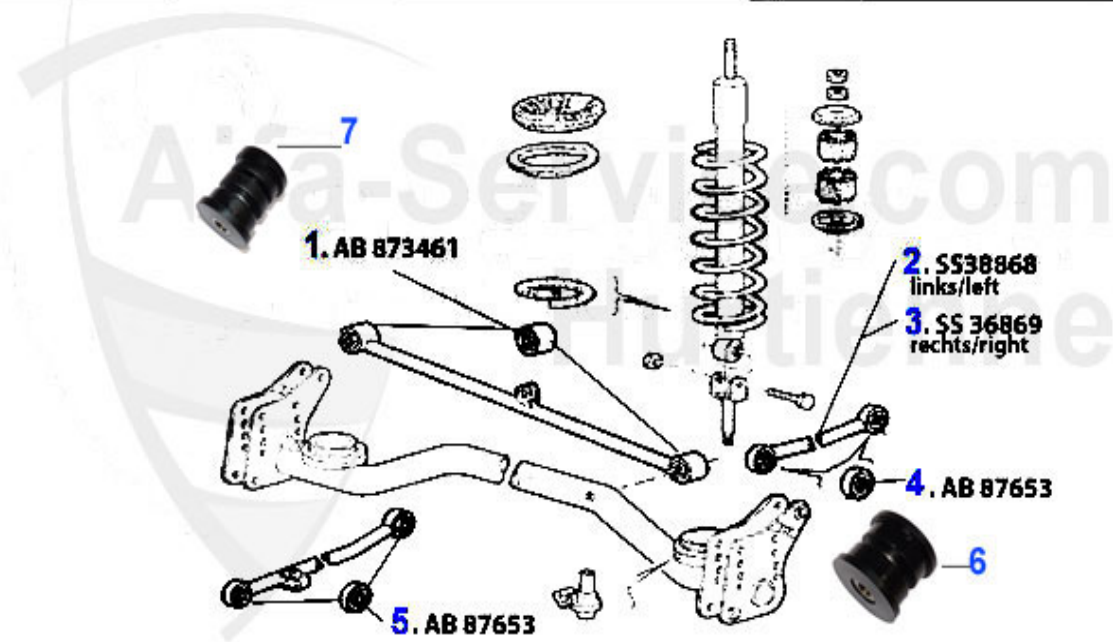

Aufhängung/Attachment 33 (907) hinten/rear

1	AB873461	Lager-Buchse Stabilisator hinten Sud, 33 alle, benötigt	17.50 EUR
2	SS38868	Spurstange HL 33/SW (907)	Preis auf Anfrage
3	SS38869	Spurstange HR 33/SW (907)	Preis auf Anfrage
5	AB87653	Buchse für hintere Zugstrebe Sud Arna, 33 (44mm Durchme	19.50 EUR
6	AB40110SH	POWERFLEX HERITAGE COLLECTION PU Buchsen für hintere Zu	299.00 EUR
7	AB40111SH	POWERFLEX HERITAGE COLLECTION Buchsen Stabilisator hint	59.00 EUR