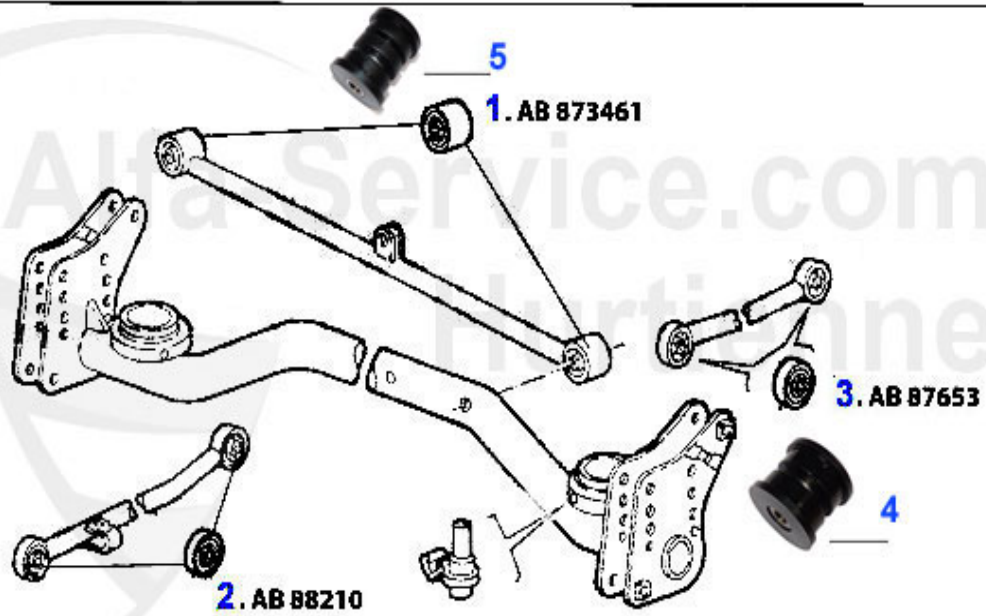

Aufhängung/Attachment 33 (905) hinten/rear

1	AB873461	Lager-Buchse Stabilisator hinten Sud, 33 alle, benötigt	17.50 EUR
3	AB87653	Buchse für hintere Zugstrebe Sud Arna, 33 (44mm Durchme	19.50 EUR
4	AB40110SH	POWERFLEX HERITAGE COLLECTION PU Buchsen für hintere Zu	299.00 EUR
5	AB40111SH	POWERFLEX HERITAGE COLLECTION Buchsen Stabilisator hint	59.00 EUR