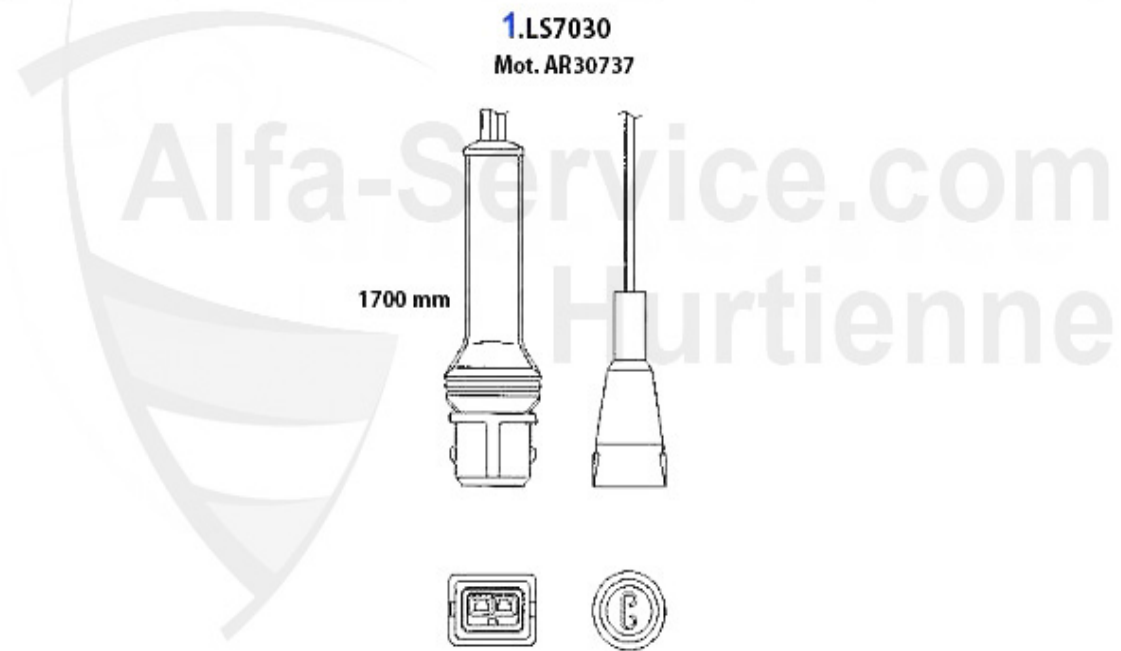

33 (905/7) > Auspuff > Lambda Sonde (907) > 1.7 IE 16V 4x4 Bj. 92>

Lambda-Sonde/Lambda Probe 33 (907) 1.7 IE 16V 4x4 Bj. 92>

1 LS7030

Lambda-Sonde 33 (905/7) 1.4/1.5/1.7 IE/16 V, 3-adrig

99.00 EUR