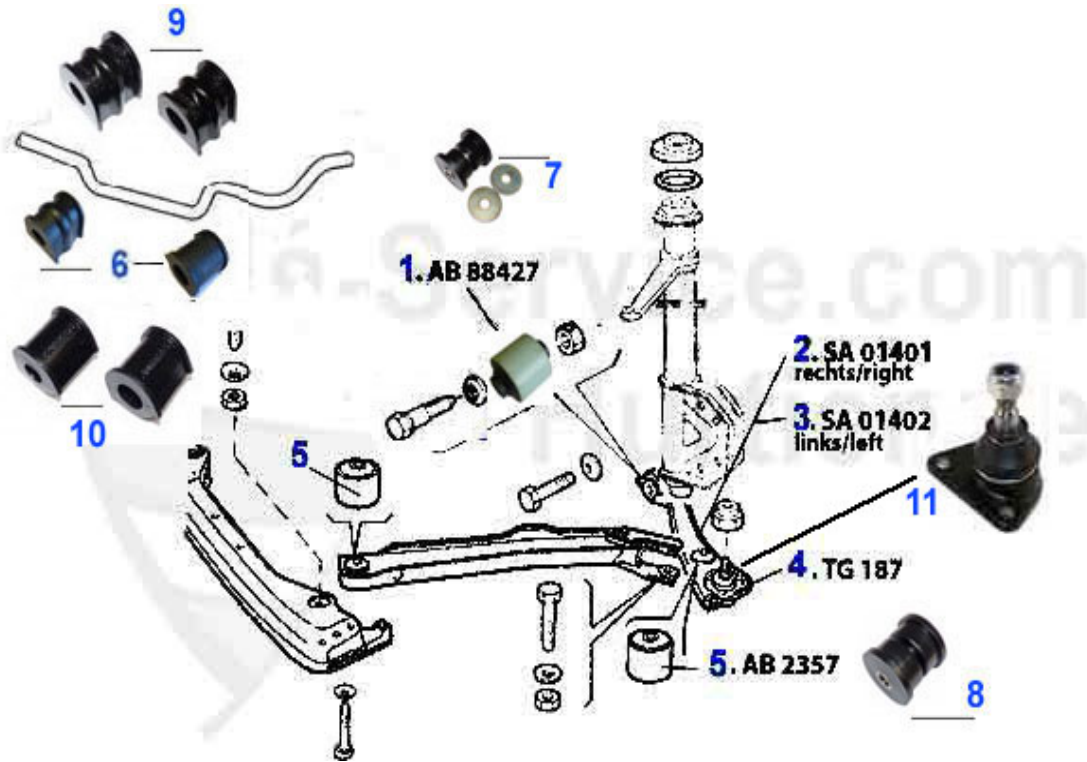

33 (905/7) > Fahrwerk > Aufhängung (907) vorne

1	AB88427	Befestigungs-Buchse für Querlenker am Federbein Sud,Arn	16.51 EUR
2	SA01401	Schwingarm vorne rechts 33 (907A) 1.4/1.5/1.7/1.8 TD/ie	128.40 EUR
3	SA01402	Schwingarm vorne links 33 (907A) 1.4/1.5/1.7/1.8 TD/ie.	128.40 EUR
4	TG187	Traggelenk unten Arna,33 (905/7) OE: Tragarm nur kopl.	44.63 EUR
5	AB2357	Buchse Querlenker vorne Sud/Sprint, 33 (905/7) D=48,3mm	9.00 EUR
6	AB2342	Stabilisatorgummi vorne 33, Sud, Arna 18mm	5.50 EUR
6	AB2343	Stabilisatorgummi seitlich 33, Sud, Arna 18mm	5.50 EUR
7	AB40102SB	POWERFLEX Buchse Querlenker vorne innen Alfasud/AR33 Sa	79.00 EUR
7	AB40102SH	POWERFLEX HERITAGE COLLECTION Buchse Querlenker vorne i	79.00 EUR
8	AB40101	POWERFLEX PU Buchsen Querlenker Vorderachse Alfa 33 Alf	169.00 EUR
8	AB40101SH	POWERFLEX HERITAGE COLLECTION PU Buchsen außen Querlenk	169.00 EUR
11	TG188	Traggelenk Alfa 33(905/7), 1.2,1.3 1.5,1.7, QV, Arna	39.00 EUR