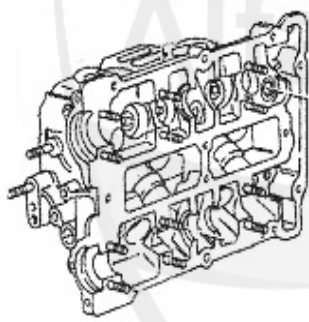

Kopfschraubensatz/Haed Screw Set 33 (907) 1.7 IE 16V