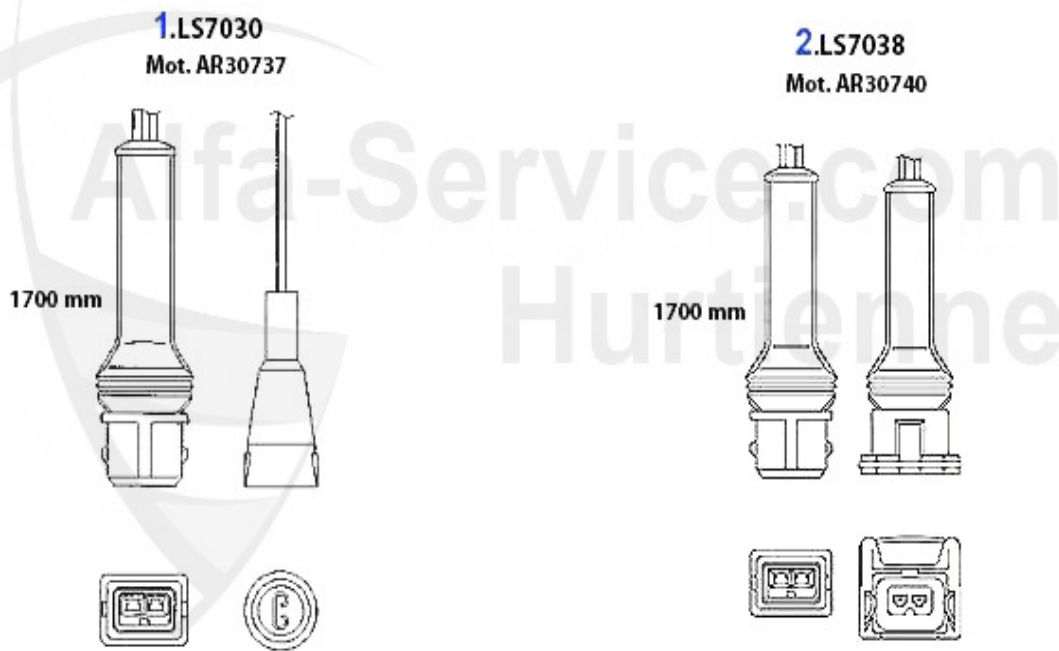

33 (905/7) > Auspuff > Lambda Sonde (907) > 1.7 IE 4x4 Bj. 92>

Lambda-Sonde/Lambda Probe 33 (907) 1.7 IE 4x4 Bj. 92>

1	LS7030	Lambda-Sonde 33 (905/7) 1.4/1.5/1.7 IE/16 V, 3-adrig	99.00 EUR
2	LS7038	Lambda-Sonde 164 Super 3.0 V6 24V 4-adrig	122.08 EUR