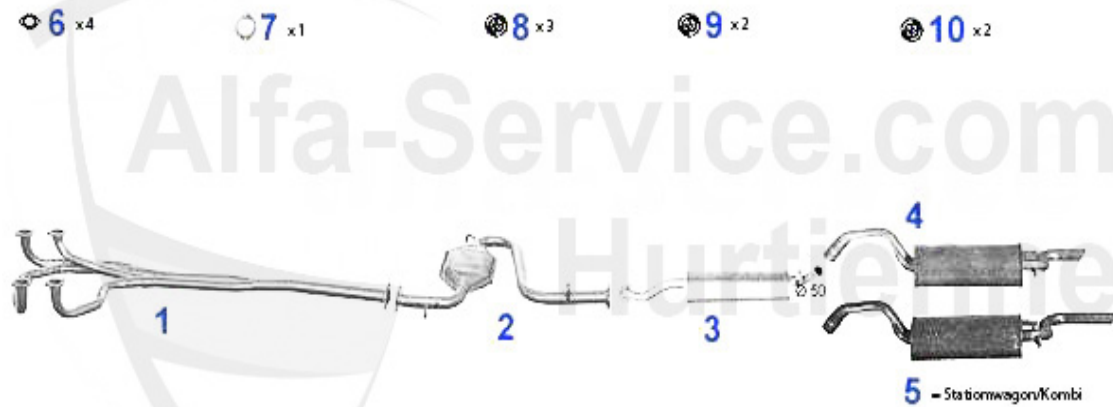

33 (905/7) > Auspuff > Abgasanlage (907) > 1.7 IE 16V KAT 4x4 Bj. 92>

Abgasanlage/Exhaust System 33/SW (907) 1.7 IE 16V 4x4 KAT Bj. 92>

33 1.7 i.e. 16V 4x4 KAT. (128 cv)

9/'92-'94

1	VR112801	Hosenrohr 33 (907) 1.7 ie 16V kat bj. 09.92>	423.16 EUR
3	MSD112806	Mitteltopf 33 (907) 1.7 ie 16V 4x4 Kat Bj. 1992-94	175.00 EUR
4	NSD112007	Endtopf 33 (907) 1.7 ie 4x4	118.41 EUR
5	NSD112107	Endtopf 33 SW (907) 1.7 ie 4x4	113.65 EUR
6	SAT094405	Abgaskrümmerdichtung Arna,Sud/Sprin t,33 (905/7),145/6	2.90 EUR
7	SAT47140	Dichtung VR/KAT 33/SW (907) 1.7 IE 16V	5.90 EUR
8	SAT091012	Gummi/Auspuffaufhängung diverse Modelle	4.00 EUR