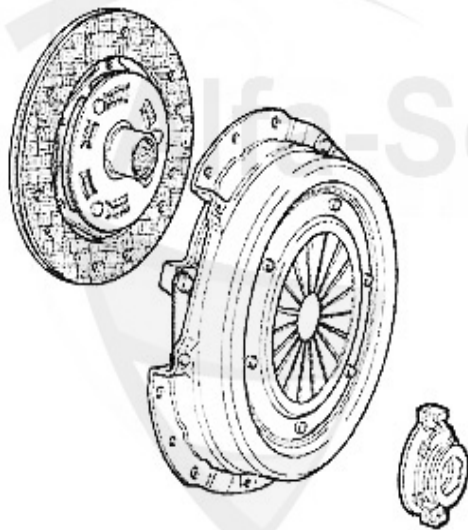

Kupplungs-Kit/Clutch Set 33/SW (905)

1. KK 056002

Ø 200 mm

1.2/1.3/1.5/IE/QV/4x4

2. KK 338001

Ø 200 mm

1.7/IE/QV

3. KK 450001

Ø 200 mm

1.8 TD

1	KK056002	Kupplungs-Kit Arna, Sud (901) 1.2/1.3, 33 (905/7) 1.4IE	288.99 EUR
2	KK338001	Kupplungs-Kit Sud/Sprint 1.3/1.5/ 1.7/IE, 33 (905/7) 1.	222.99 EUR
3	KK450001	Kupplungs-Kit 33 1.8 TD Bj. 86-94	209.27 EUR