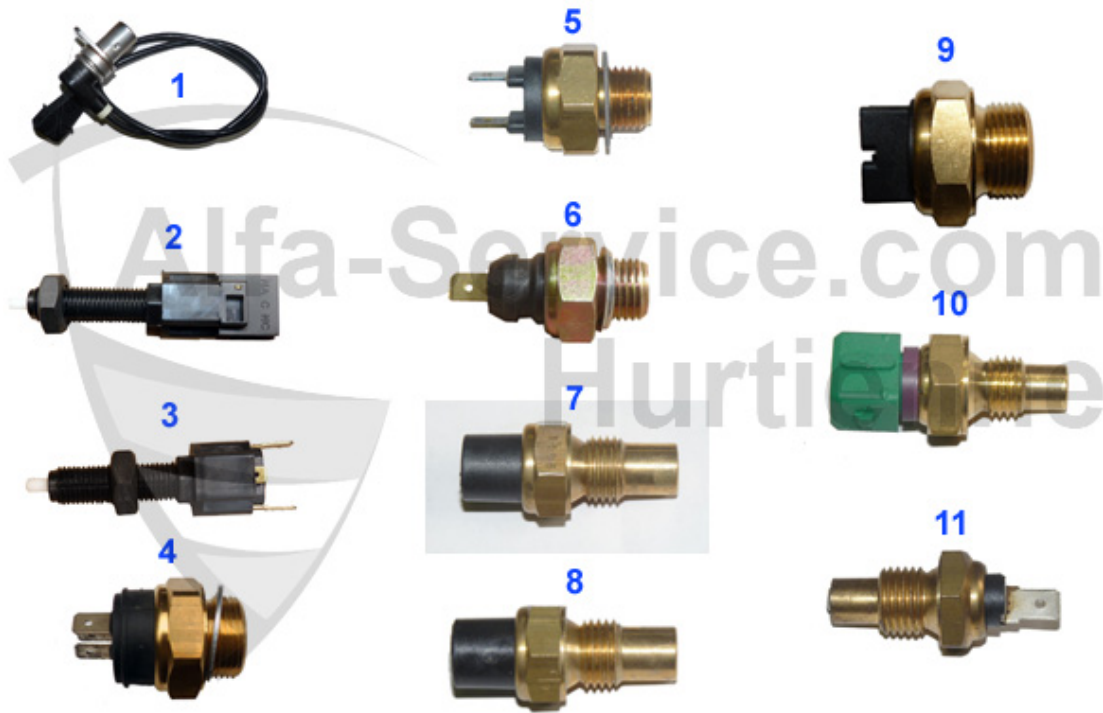

33 (905/7) > Elektrik > Motorelektrik > Sensoren/Schalter

1	KWS13208	Kurbelwellen-Sensor 33/75/145/6/155, 164/Super, Spider	129.00 EUR
2	BLS3730150	Bremslichtschalter 33 (907) mit C K 75, RZ, SZ	15.01 EUR
3	BLS3730132	Bremslichtschalter 33 (905/7), 90, Alfetta, Giulietta	20.79 EUR
4	THS1888	Thermoschalter 33 1.8 TD	15.99 EUR
5	WTS707072	Wassertemperaturschalter f. Kontrol I. 33 (907) 145/6 B	16.31 EUR
6	ODS404062	Öldruckschalter Arna, Sud/Sprint, 33 905/7	10.50 EUR
7	WTG6028	Geber Kühlwassertemperatur Sud/Spri nt,33 (905/7),145/6	14.90 EUR
8	WTG60114	Geber Kühlwassertemperatur 33 (905/ 7), 145/6 Bj. >96,	14.90 EUR
10	WTG60187	Geber Kühlwassertemperatur 33 (907) ,145/6 Bj. >96	19.50 EUR
11	WTG6084	Geber Öl-/Kühlwassertemperatur AR 33, Arna	9.00 EUR
12	ODG505003	Öldruckgeber Arna,Sud/Sprint,33 (905)	65.00 EUR
13	WTG60145	Geber Kühlwassertemperatur 33 905/7, 75, 155, 164/Super	28.50 EUR