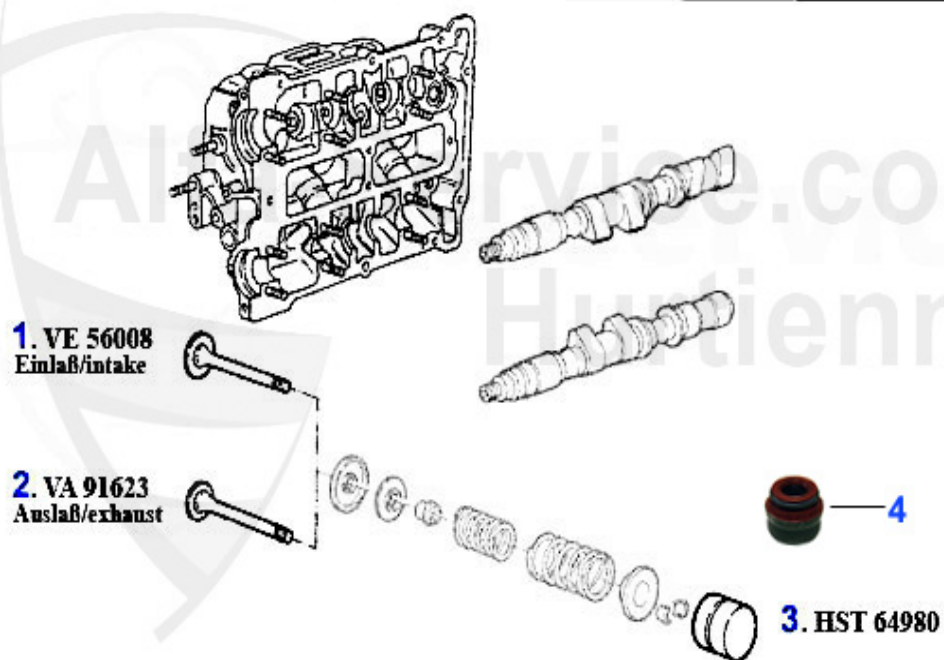

Ventiltrieb/Valve Train 33 (907) 16V

1	VE56008	Ventil-Einlaß Alfa 33/145/146 1.7 i.e. 16V	39.00 EUR
2	VA91623	Ventil-Auslaß 33 (907),145/6 Boxer 16V	Preis auf Anfrage
3	HST64980	Hydrostößel 33 (907) 1,7 16V, 156 2,5 24V	31.50 EUR
4	VSD3357	Ventilschaftdichtung 2,5 V6 3,0V6/3,2V6/147,156,164,166	3.90 EUR