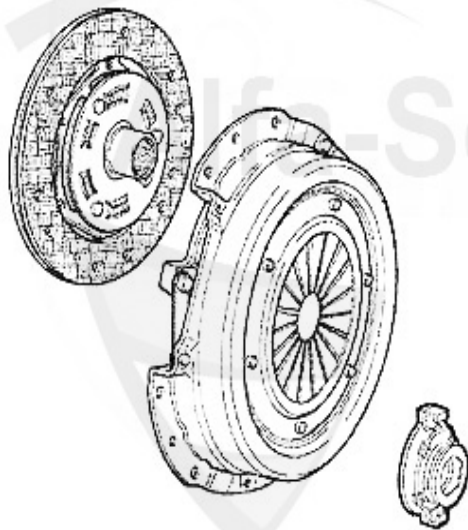

Kupplungs-Kit/Clutch Set 33/SW (907)

1. KK 056002

Ø 200 mm

1.4/1.6 IE

2. KK 338001

Ø 200 mm

1.7 IE/16V/4x4

3. KK 450001

Ø 200 mm

1.8 TD

1	KK056002	Kupplungs-Kit Arna, Sud (901) 1.2/1.3, 33 (905/7) 1.4IE	288.99 EUR
2	KK338001	Kupplungs-Kit Sud/Sprint 1.3/1.5/ 1.7/IE, 33 (905/7) 1.	222.99 EUR
3	KK450001	Kupplungs-Kit 33 1.8 TD Bj. 86-94	209.27 EUR