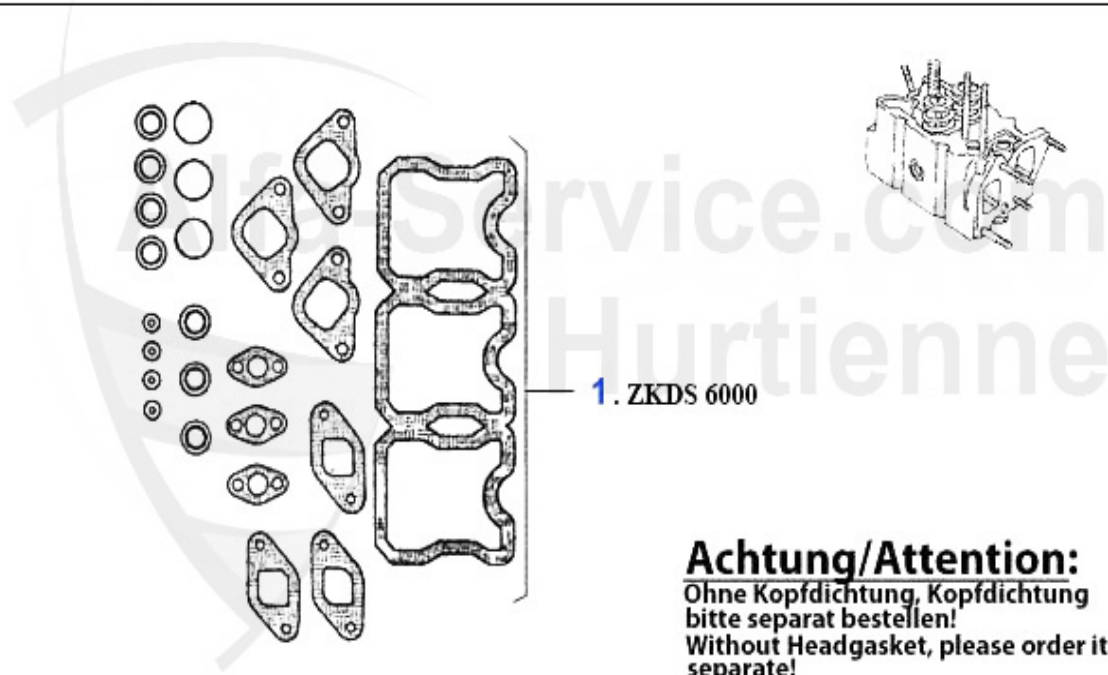

Kopfdichtung/Head Gasket 33 (905/7) 1.8 TD

Achtung/Attention:

Beim Bestellen der Kopfdichtung bitte auf die entsprechende Markierung achten!
Before you order the headgasket, please note the marking!

1. ZKD 11500
1.42 mm

2. ZKD 11510
1.52 mm

3. ZKD 11520
1.62 mm

1	ZKD11500	ZKD Alfetta,6,33,75,90,155,164 1.8 - 2.5 TD Dicke:1.42m	28.00 EUR
2	ZKD11510	ZKD Alfetta,6,33,75,90,155,164 1.8 - 2.5 TD Dicke: 1.52	28.00 EUR
3	ZKD11520	Kopfdichtung Alfetta,6,33,75,155,164 1.8 - 2.5 TD dicke	30.38 EUR

Kopfdichtsatz/Head Set 33 (905/7) 1.8 TD

1 ZKDS6000 Kopfdichtsatz 33 1.8 TD ohne kopfdichtung

40.01 EUR