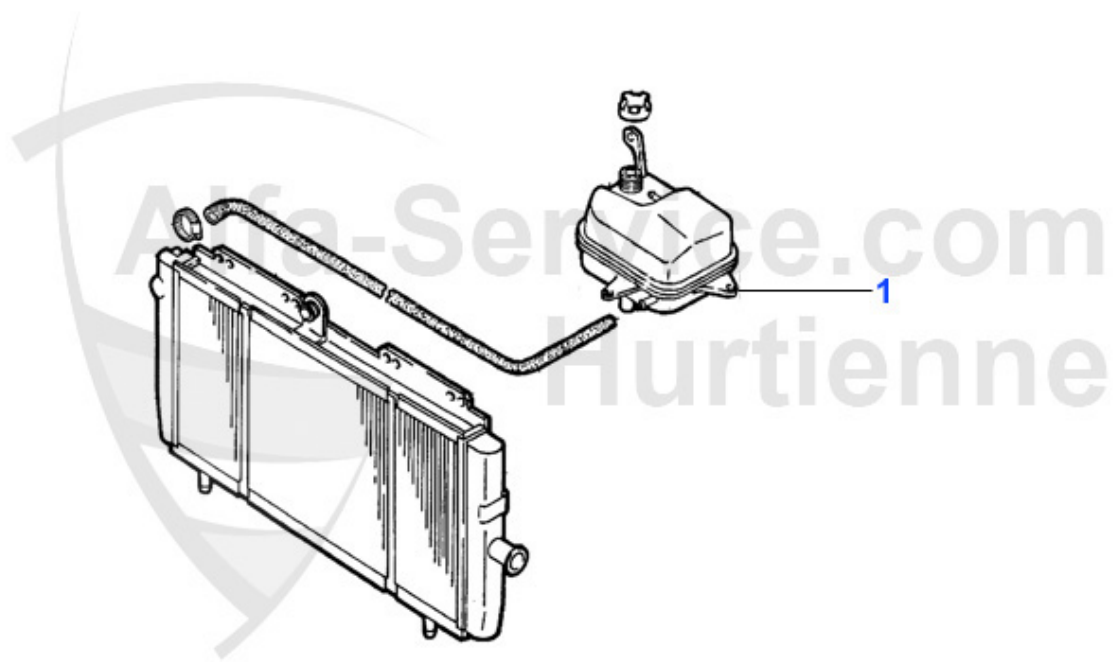

33 (905/7) > Motor > Motorkühlung > (905/7) 1.8 TD > Ausgleichbehälter

1 KWB00633

Kühlwasserausgleichsbehälter Alfa 33 TD(907/5) 88-94

29.90 EUR