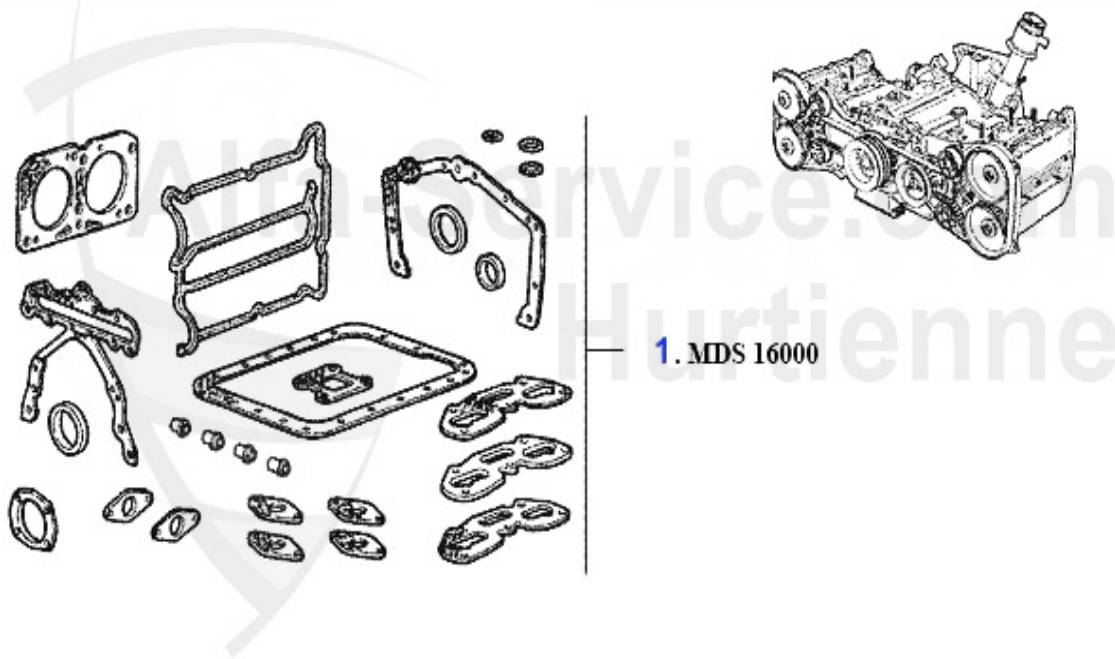

Kopfdichtsatz/Head Set 33 (907) 1.7 IE 16V

1 ZKDS2700

Kopfdichtsatz 145/146/33 1.7ie 16V BJ 1990-96

116.62 EUR

Motordichtsatz/Full Set 33 (907) 1.7 IE 16V

1 MDS16000

Motordichtsatz 145/146/33 1.7ie 16V Bj. 91-97 inkl. Kop