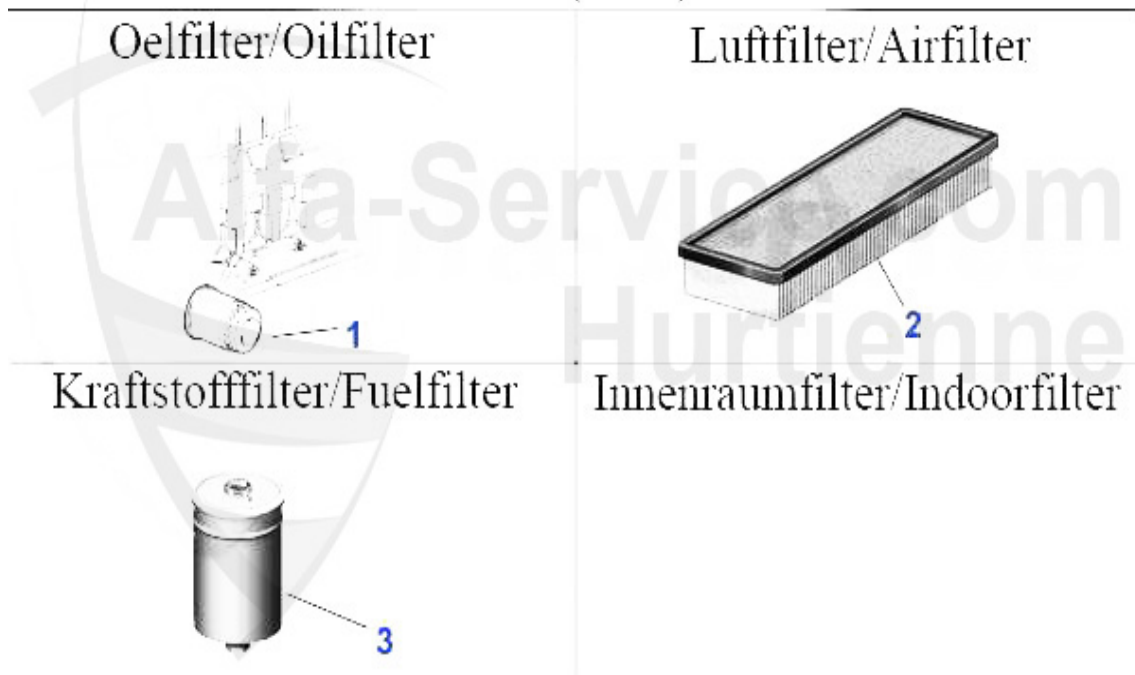

Filter 33 (907) 16V

1	OF123	Ölfiter Arna,Sud/Sprint, 116 6-Zylinder/Turbo,75,90, 3	11.00 EUR
2	LF185	Luftfilter 33 (905/7), 145/6 Boxer, eckig	20.90 EUR
3	KF96	Kraftstoff-Filter Sud/Sprint,33 (905/7),145/6,155,Ansch	25.99 EUR