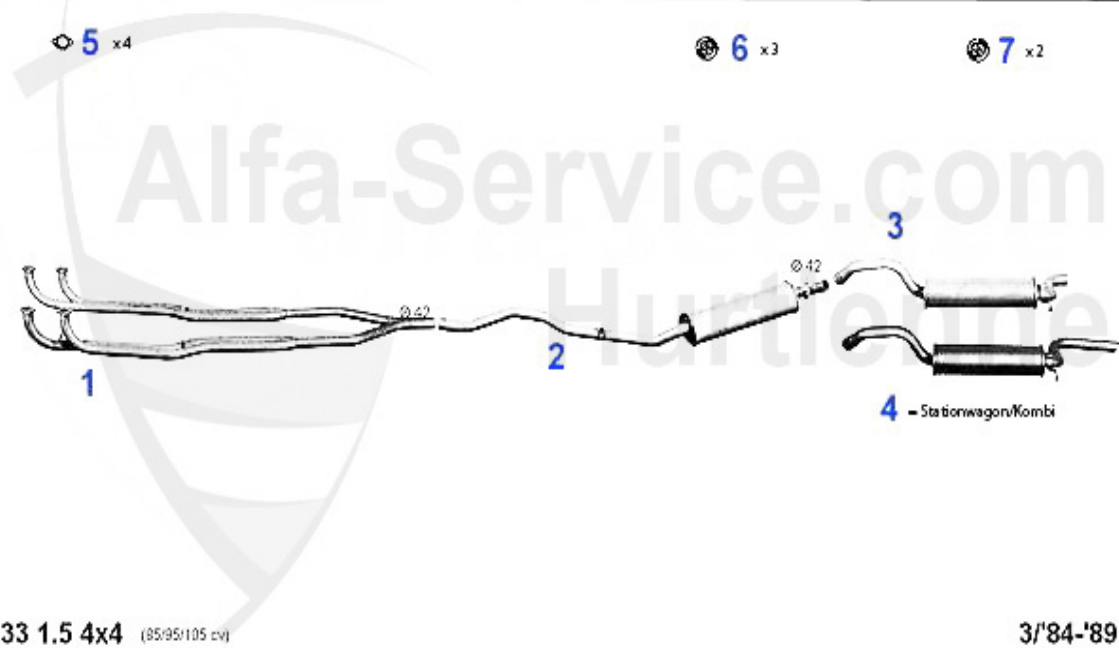

Abgasanlage/Exhaustsystem 33 (905) 1.5 4x4

33 1.5 4x4 (85/95/105 cv)

3/'84-'89

1	VR106401	Hosenrohr 33 (905) 1.5 4x4 bj. 84-89	97.46 EUR
2	MSD106406	Mittelschalldämpfer 33 (905) 1.5 4x4 Bj. 84-89	109.00 EUR
3	NSD106407	Endtopf 33 (905) 1.5 4x4 Bj. 1984-89	88.66 EUR
4	NSD106507	Endtopf 33 (907) SW 1.4ie 4x4	106.51 EUR
5	SAT094405	Abgaskrümmerdichtung Arna,Sud/Sprin t,33 (905/7),145/6	2.90 EUR
6	SAT091012	Gummi/Auspuffaufhängung diverse Modelle	4.00 EUR