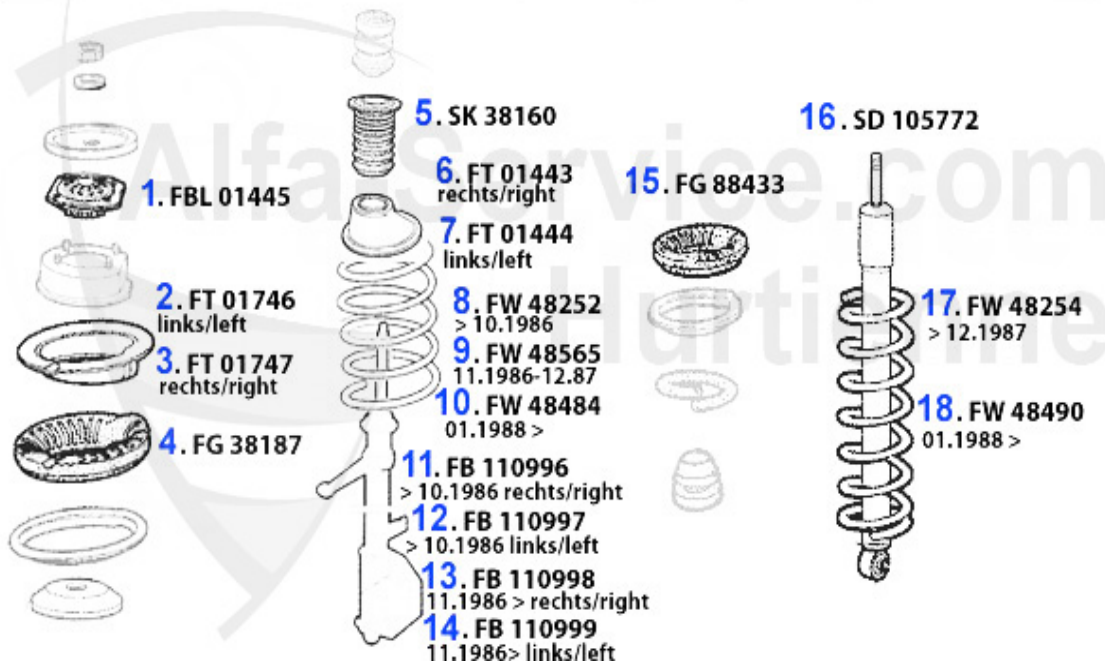

Federbeine/Struts 33 (905)

4	FG38187	Federgummi für vorderes Federbein Arna,Sud/Sprint,33/SW	13.49 EUR
5	SK38160	Staubkappe für Federbein vorne Sud/Sprint,Arna,33,164/S	15.90 EUR
6	FT01443	Federteller VR 33,164	48.00 EUR
7	FT01444	Federteller VL 33, 164	48.00 EUR
15	FG88433	Federstützring HA 33/SW (905/7) rechts	14.51 EUR
16	SD105772	Stossdämpfer hinten 33	114.99 EUR