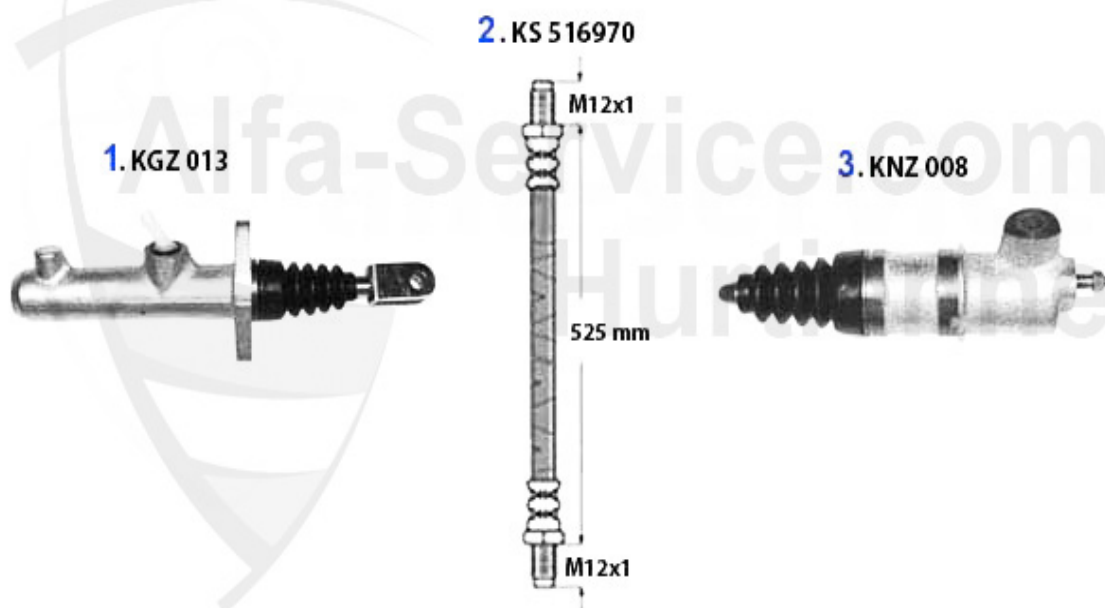

Kupplungsbetätigung/Clutch Actuation 33 (905)

1	KGZ013	Kupplungsgeberzylinder 33 (905/7), Sud/Sprint,Arna	70.00 EUR
2	KS516970	Kupplungsschlauch 33 (905/7) Sud Sprint (902)	24.00 EUR
3	KNZ008	Kupplungsnehmerzylinder Sud/Sprint, 33 (905/7) 145/6 1.	62.00 EUR