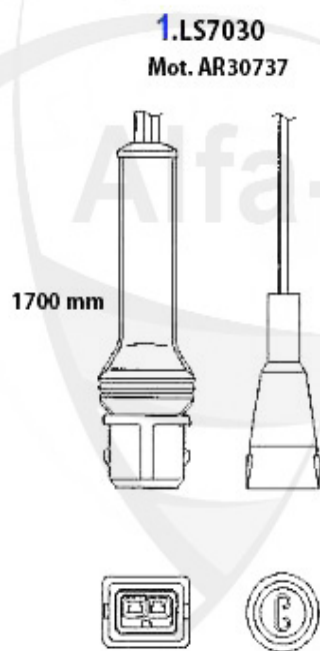

33 (905/7) > Auspuff > Lambda Sonde (905) > 1.7 QV/IE

Lambda-Sonde/Lambda Probe 33 (905) 1.7 QV/IE

1 LS7030

Lambda-Sonde 33 (905/7) 1.4/1.5/1.7 IE/16 V, 3-adrig

99.00 EUR

Lambda-Sonde/Lambda Probe 33 (907) 1.4/1.7 IE 8V