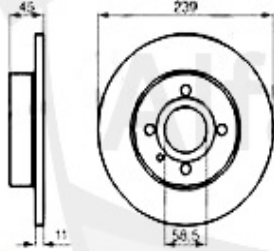

Bremsscheiben/Brakedisks 33 (905/7)

1. BS 118111

1.2/1.3/1.5/QV/4x4 (905)
vorne/front >12.1985

2. BS 118611

1.2/1.3/1.4/1.5/QV/4x4/1.7/1.8 TD (905/7)
vorne/front 12.1985>