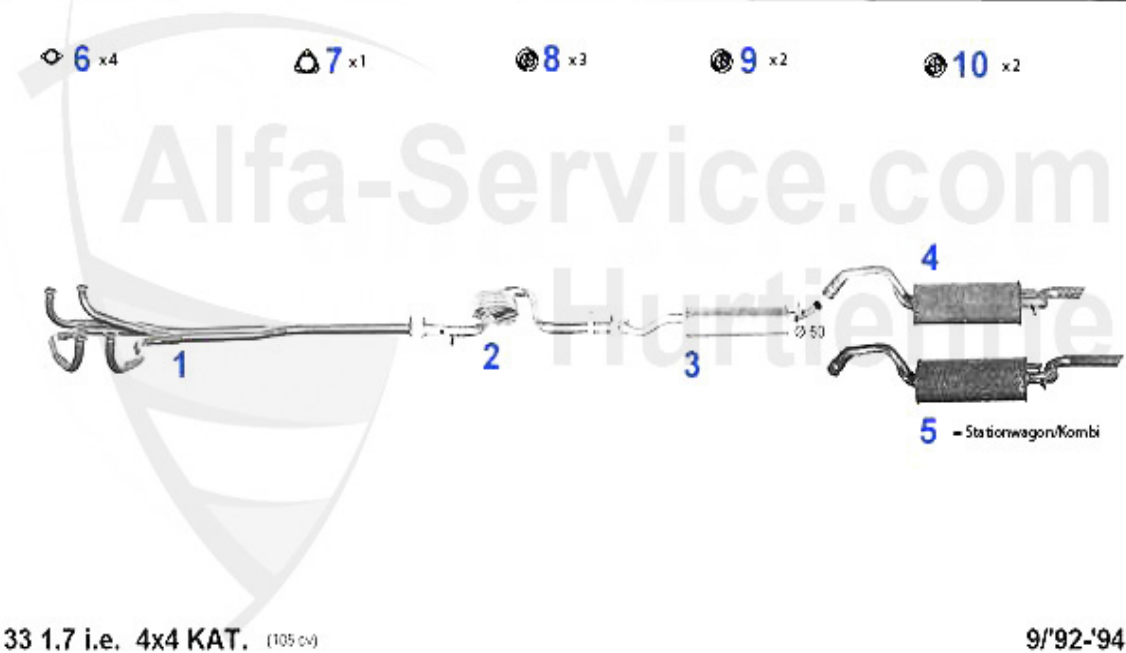

33 (905/7) > Auspuff > Abgasanlage (907) > 1.7 IE 4x4 KAT. Bj. 92>

Abgasanlage/Exhaust System 33/SW (907) 1.7 IE 4x4 KAT Bj. 92>

33 1.7 i.e. 4x4 KAT. (105 cv)

9/'92-'94

1	VR111501	Hosenrohr 33 (907) 1.3,1.4,1.5 ie bj. 90-94	515.00 EUR
3	MSD112506	Mitteltopf 33 (907) 1.7 ie 4x4 kat	129.00 EUR
4	NSD112007	Endtopf 33 (907) 1.7 ie 4x4	118.41 EUR
5	NSD112107	Endtopf 33 SW (907) 1.7 ie 4x4	113.65 EUR
6	SAT094405	Abgaskrümmerdichtung Arna,Sud/Sprin t,33 (905/7),145/6	2.90 EUR
7	SAT094407	Dichtung VSD 6 2.0/2.5 V6 33 mit Kat, Montreal	4.87 EUR
8	SAT091012	Gummi/Auspuffaufhängung diverse Modelle	4.00 EUR