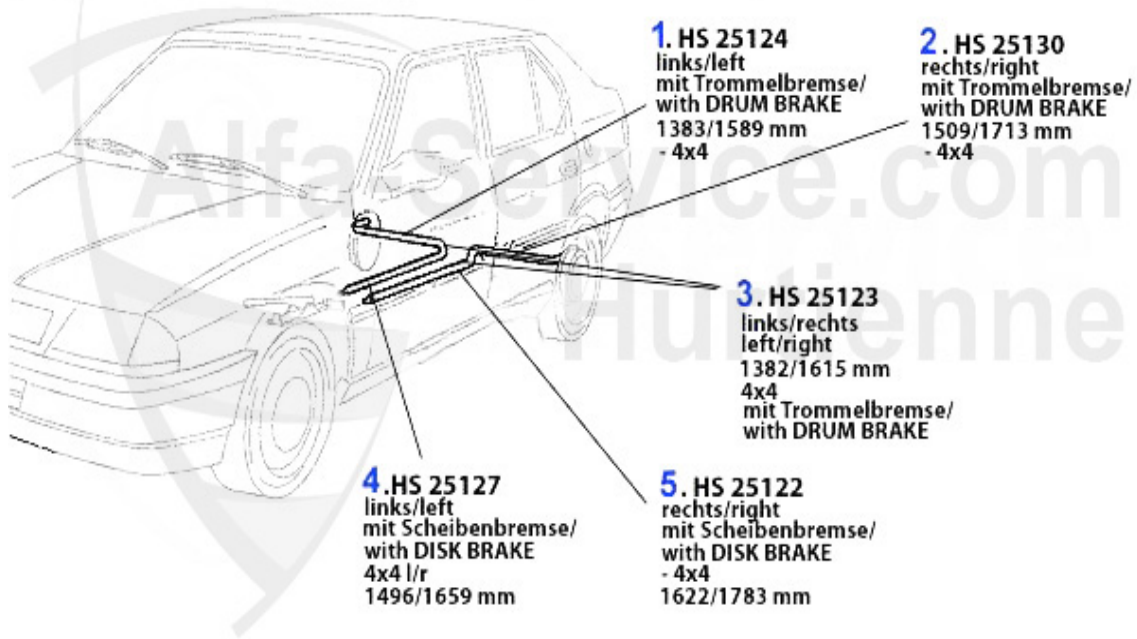

Handbremsseil/Brake Cable 33/SW (907)

1	HS25124	Handbremsseil links 33/SW (905/7)	26.60 EUR
2	HS25130	Handbremsseil rechts 33/SW (907) Bj. 92-94	19.39 EUR
3	HS25123	Handbremsseil li/re 33/SW (905/7) 4x4	23.09 EUR
4	HS25127	Handbremsseil links 33 (907) mit ABS	25.95 EUR
5	HS25122	Handbremsseil rechts 33 (907) mit ABS	25.95 EUR