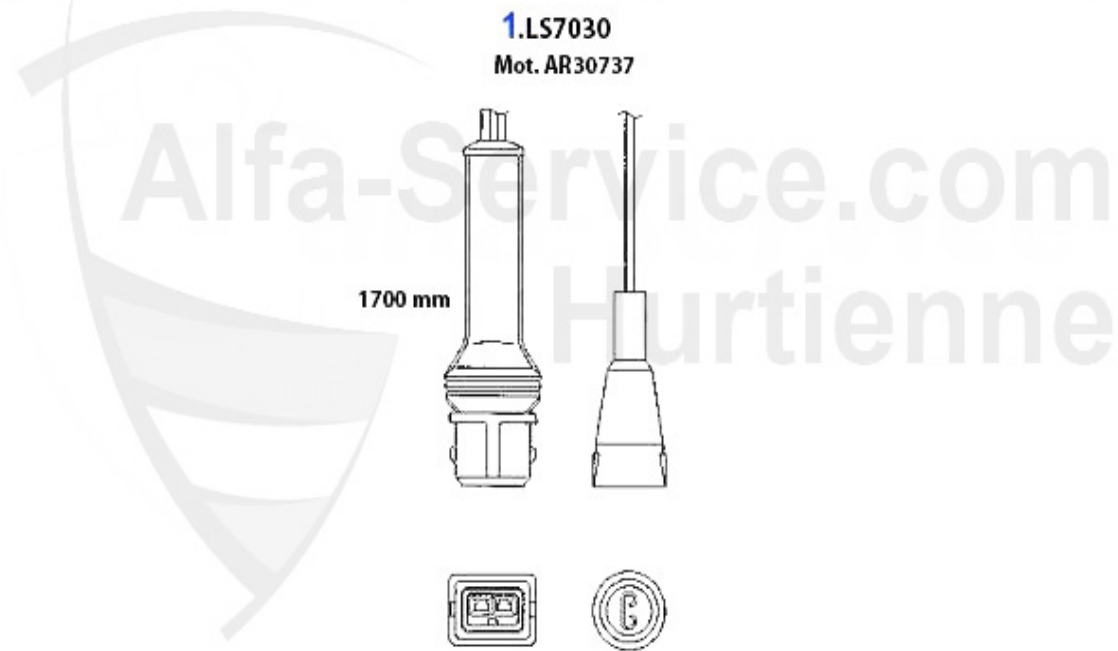

33 (905/7) > Auspuff > Lambda Sonde (907) > 1.7 IE 16V 4x4 Bj. >92

Lambda-Sonde/Lambda Probe 33 (907) 1.7 IE 16V 4x4 Bj. >92

1 LS7030

Lambda-Sonde 33 (905/7) 1.4/1.5/1.7 IE/16 V, 3-adrig

99.00 EUR