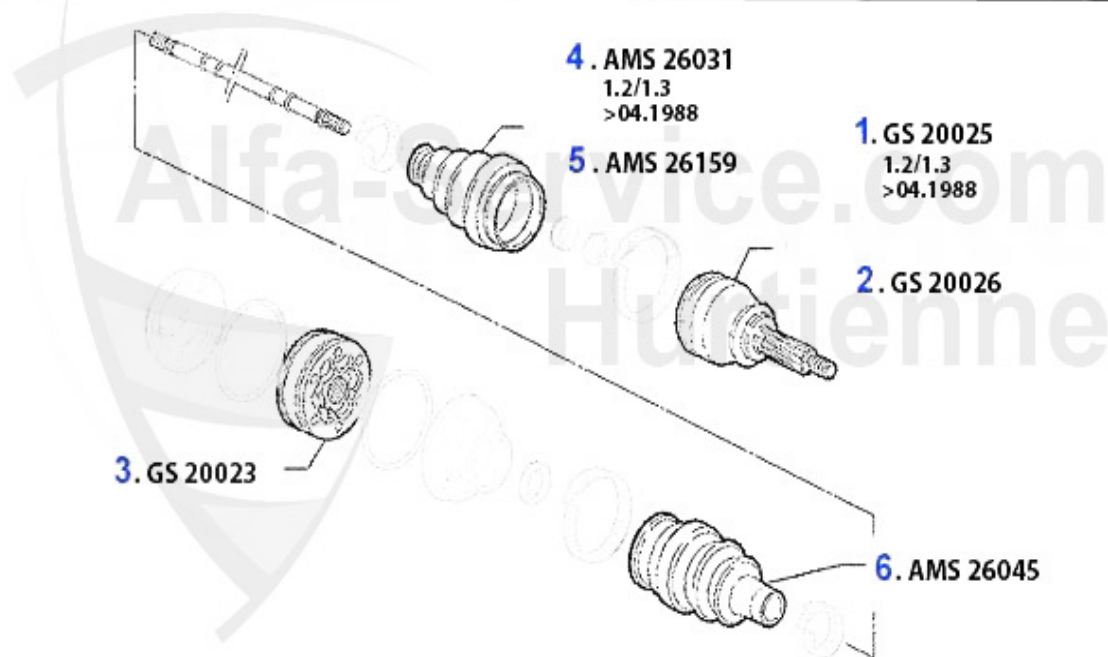

1	GS20025	Gelenksatz außen Arna,33 1.2/1.3	106.70 EUR
2	GS20026	Gelenksatz außen Arna,33 (905/7) 1.5/1.7/4x4/QV/ie/16V/	111.82 EUR
3	GS20023	Gelenksatz innen Sud/Sprint (902), Arna, 33 (905/7),	101.55 EUR
4	AMS26045	Achsmanschette innen 33 (905/7) 1.3/1.4IE/1.5/QV, 1.7IE	30.90 EUR
4	AMS26031	Achsmanschette aussen 33 (905) 1.2,1.3 bj. 83-89/Arna 1	17.34 EUR
5	AMS26159	Achsmanschette aussen 33 (905/7) 1.3,1.4ie,1.5/QV,1,7ie	16.52 EUR