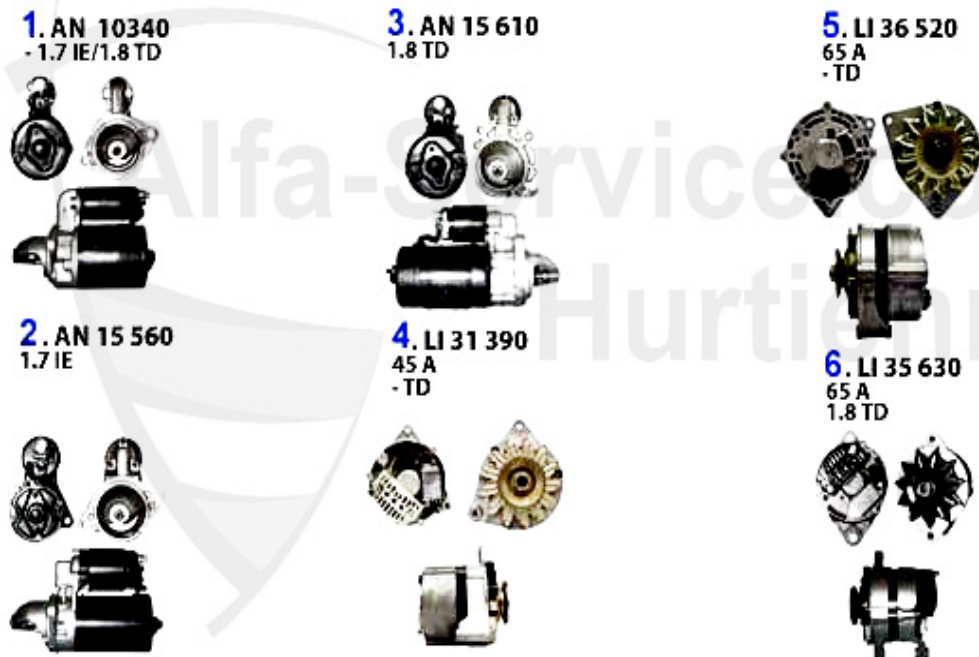

Aggregate/Aggregats 33 (905)

1	AN10340	Anlasser 145 1.4-1.6 ie Bj. 94-96 Sud/Sprint,Arna,33 1.	163.11 EUR
2	AN15560	Anlasser 145/6 1.7ie 16V bj. 91-96 33 1.7 ie/16V	173.37 EUR
3	AN15610	Anlasser 33 1.8 TD, 155,164 2.5 TD	306.73 EUR
4	LI31390	Lichtmaschine Arna,Sud/Sprint,33 (9 05)	199.00 EUR
5	LI36520	Lichtmaschine Sprint Bj. 03.87 >,33 (905/7) Bj. 4.88>	235.95 EUR
6	LI35630	Lichtmaschine 33 (905) 1.8 TD,75 1. 6/2.0 TD	169.27 EUR