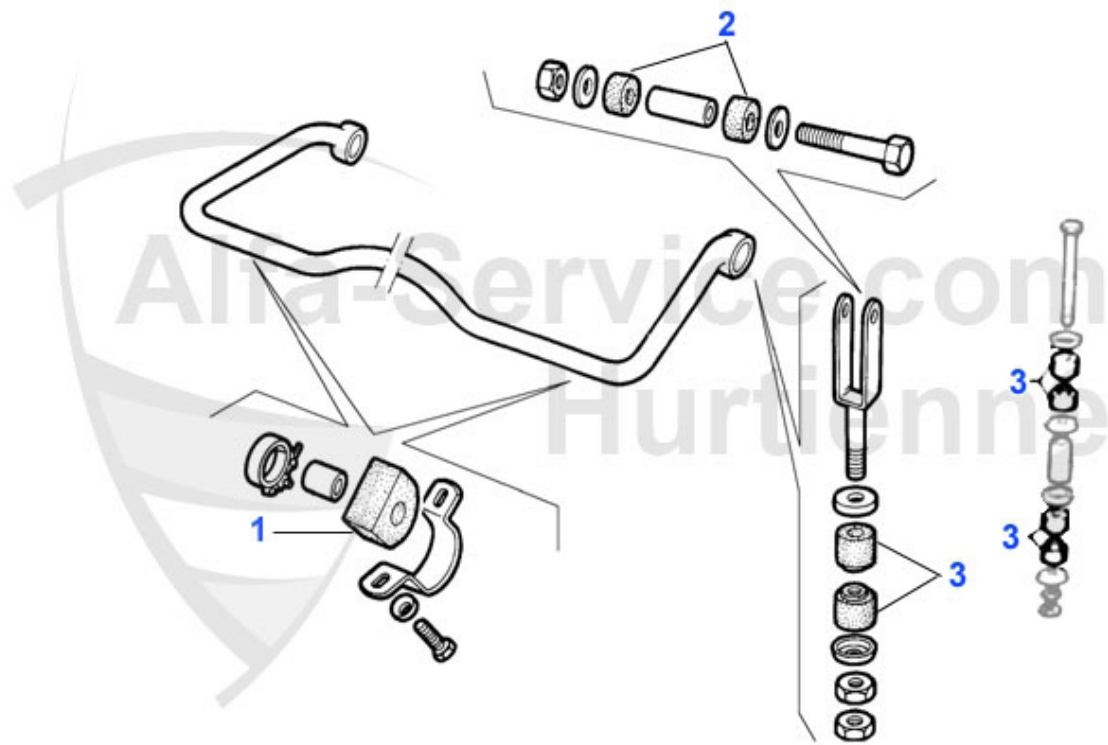

75 > Fahrwerk > Stabilisator hinten

0	AB2394	Polyurethan Stabigummi hinten GTV6 + 75 V6/Turbo/TS Sat	29.55 EUR
0	AB21364	Zugstangenbuchse hinten Alfetta, Giulietta, GTV/6 (116)	3.90 EUR
0	AB21366	Buchse für Stabilisator hinten oben Alfetta, Giulietta,	6.50 EUR
1	AB2394	Polyurethan Stabigummi 21 mm hinten GTV6 + 75 V6/Turbo/	29.55 EUR
2	AB21366	Buchse für Stabilisator hinten oben Alfetta, Giulietta,	6.50 EUR
3	AB21364	Zugstangenbuchse hinten Alfetta, Giulietta, GTV/6 (116)	3.90 EUR