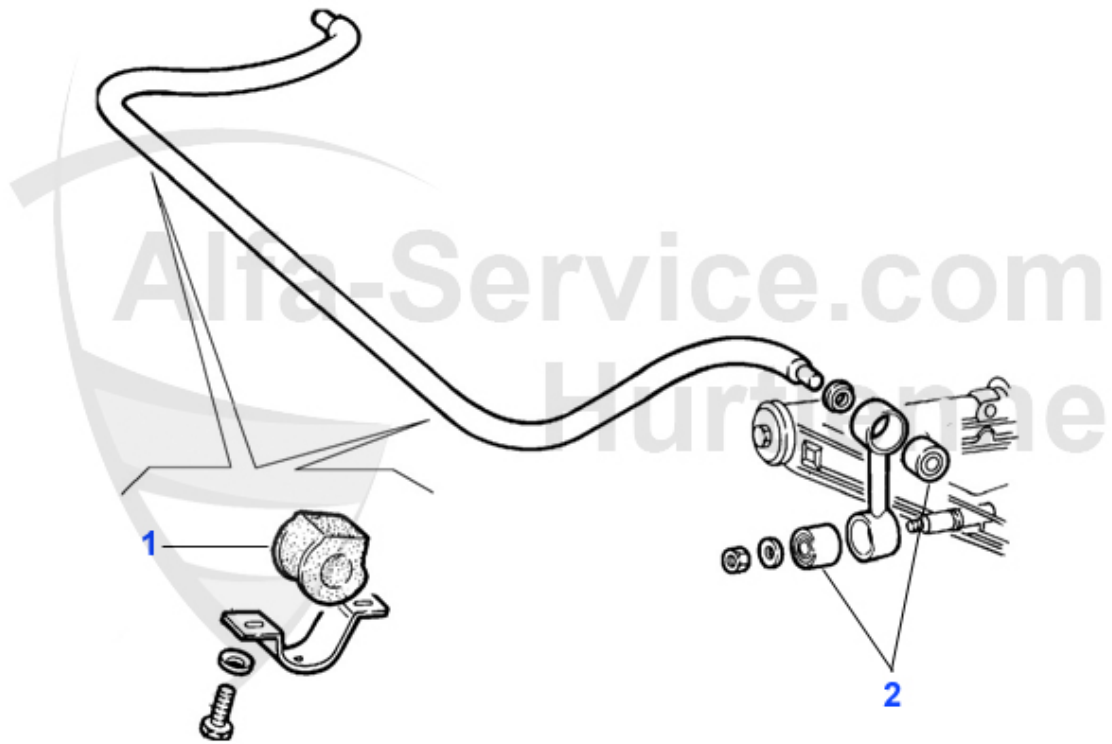

75 > Fahrwerk > Stabilisator vorne

1	AB21287	Stabilager vorne Alfetta, Giulietta, Giulietta, GTV/6 (	16.95 EUR
2	AB92733	Lager für Pendelstütze VA 116 benötigte Stückzahl: 4	12.50 EUR