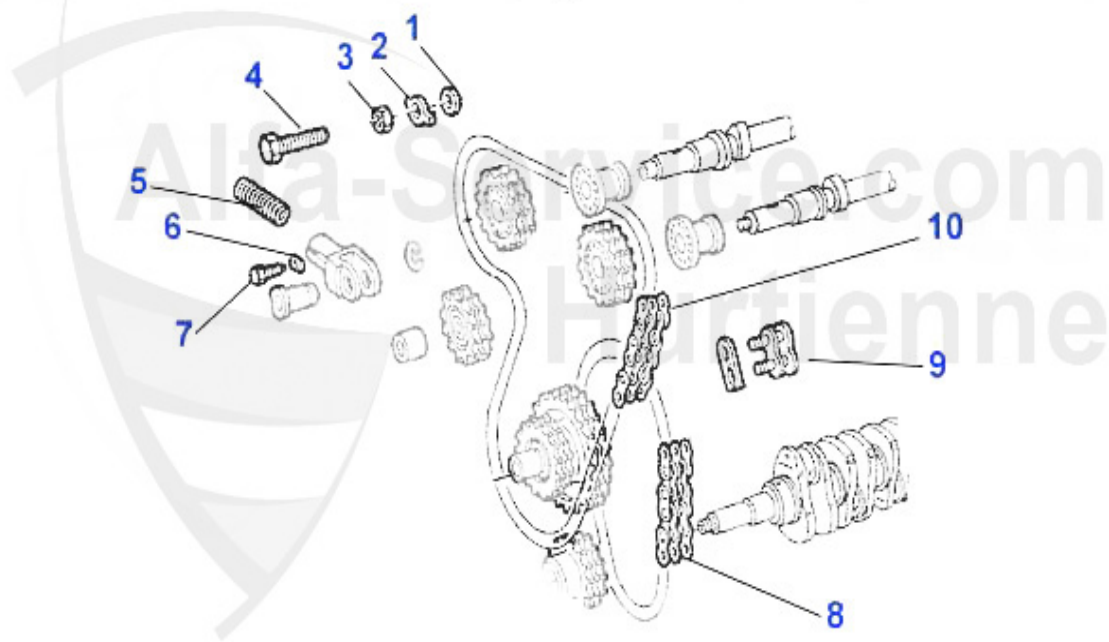

Steuerkette/Timing Chain 75 2.0 TS

1	03 122 0 0	Unterlegscheibe f.Bef-mutter Nocke	1.25 EUR
2	03 123 0 0	Sicherungsblech Nockenwelle	2.34 EUR
3	03 121 0 0	Befestigungsmutter Kettenrad Nocke	2.20 EUR
4	03 098 0 0	Nockenwellensicherungsschraube	3.00 EUR
5	SRF13313	Feder f. Kettenspanner 75,155,164/ Super TS	4.00 EUR
6	03 100 0 0	Keil Kettenspanner	4.50 EUR
7	03 101 0 0	Schraube für Kettenspanner	6.50 EUR
8	03 047 0 0	Steuerkette 1300-2000 kurz endlos	24.50 EUR
8	03 047 0 0 I	Steuerkette IWIS 1300-2000 kurz endlos	55.00 EUR
8	03 047 0 0 R	IWIS RACING Steuerkette kurz 1300-2000 endlos	69.00 EUR
9	03 048 0 0	Kettenschloß	4.50 EUR
10	STK13301	Steuerkette lang 75/155/164 TS	92.50 EUR
11	03 118 0 0	Lagerhülse im Motorblock für Kettenrad 1300/1600/1750 n	15.90 EUR
12	03 124 0 0	Lagerhülse im Motorblock für Kettenrad 2000cc (14,5mm),	15.90 EUR