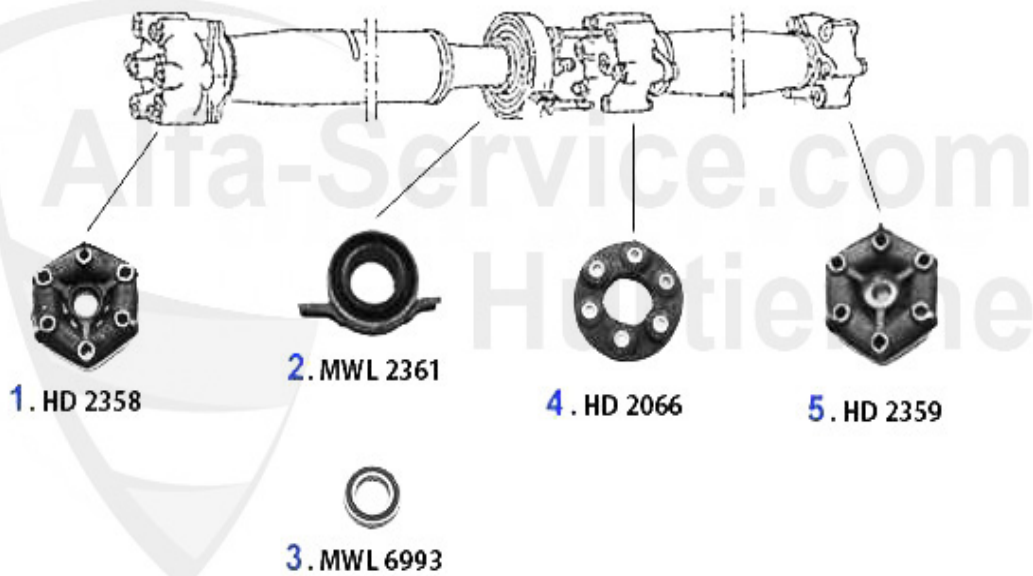

Antriebswelle/Driveshaft 75 1.8 Turbo

1	HD2358	HD-Scheibe vorne GTV/6 (116),75,90 6-Zylinder,RZ,SZ,bei	189.00 EUR
2	MWL2361	Mittelwellenlager 116 6-Zylinder ohne Kugellager	86.00 EUR
3	MWL6993	Kugellager für Mittelwelle 116 6- Zylinder	23.80 EUR
4	HD2359	HD-Scheibe hinten GTV/6 (116),75,90 6-Zylinder/Turbo,RZ	189.00 EUR
4	HD2066	HD-Scheibe mitte verstärkt GTV/6,75 V6	107.50 EUR