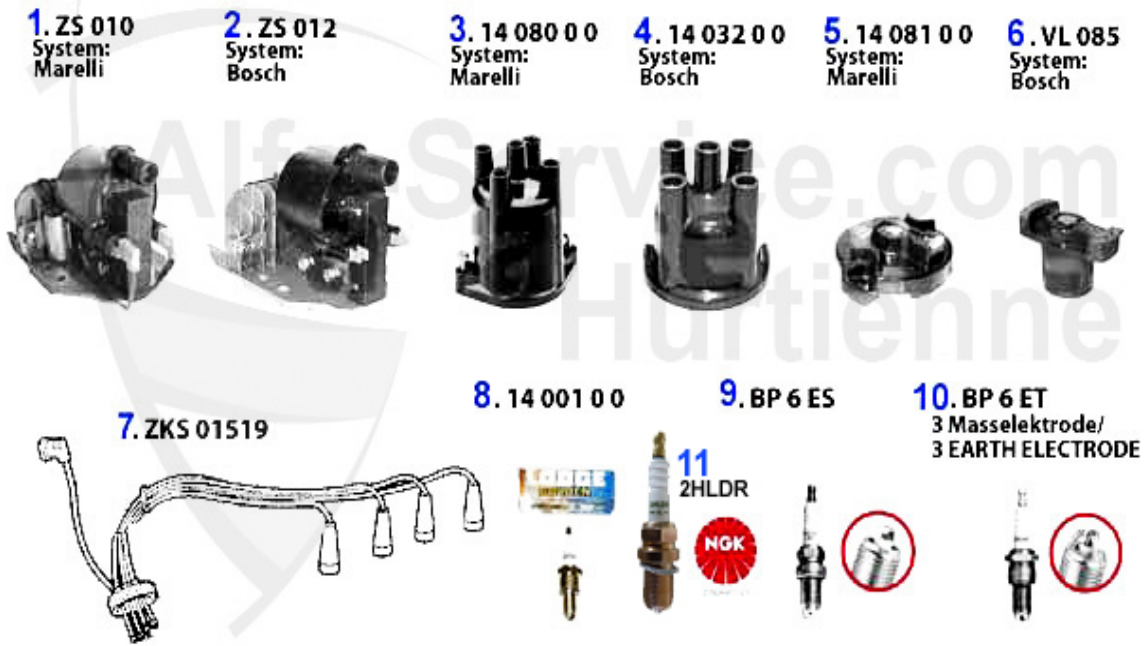

Zündanlage/Ignitionsystem 75 Verg./Carb.

1	ZS010	Zündspule elektronisch 33,75,90,Arn a,Sud/Sprint,Alfett	245.18 EUR
2	ZS012	Zündspule elektronisch 33,75,90,Arn a,Sud/Sprint,Alfett	Preis auf Anfrage
3	14 080 0 0	Verteilerkappe MARELLI-Verteiler kontaktlose Zündung	16.90 EUR
4	14 032 0 0	Verteilerkappe BOSCH-Verteiler Giulia, Spider, Bertone,	15.90 EUR
5	14 081 0 0	Verteilerfinger MARELLI kontaktlose Zündung	11.90 EUR
6	VL085	Verteilerfinger Bosch Alfetta, Giulietta, Spider 115, 7	13.49 EUR
7	ZKS01519	Kabelsatz 75 4-Zylinder nicht TS	119.00 EUR
9	BP 6 ES	Zündkerze NGK 33 1.3/1.4/1.5/1.7 ie, /16V,75 1.6/1.8/Tu	4.50 EUR
10	BP 6 ET	Zündkerze NGK m. 3 Masseelektroden 155 2.0 16V Turbo,10	8.90 EUR
11	2HLDR	Zündkerze 2HLDR Golden Lodge Alfa 75 TS/Alfa 155 TS/Alf	9.00 EUR