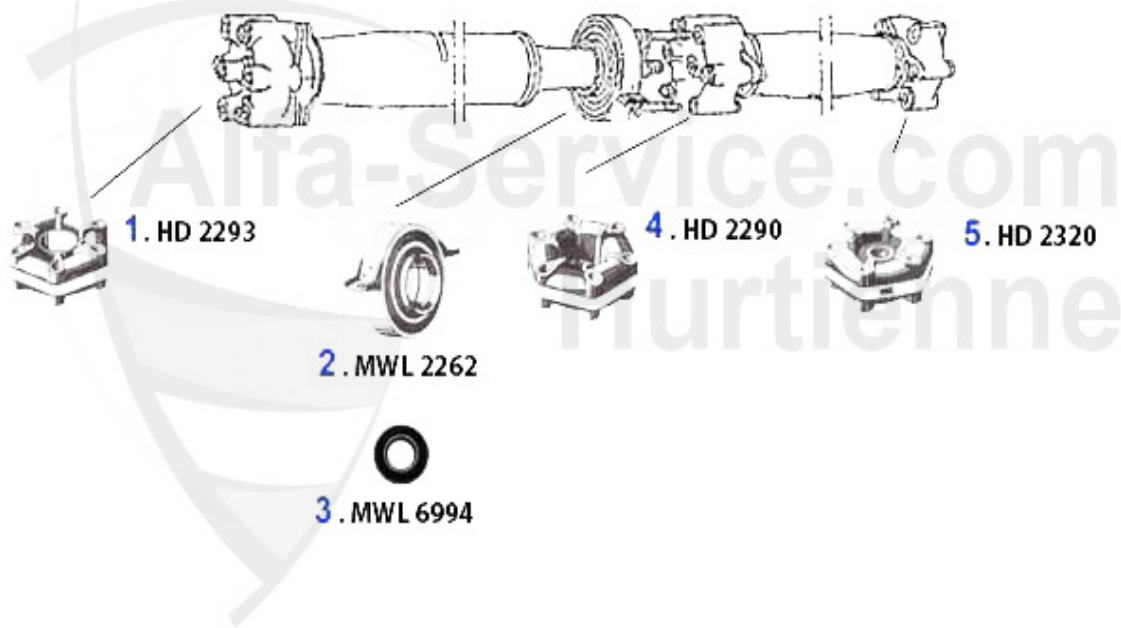

1	TW513	Umrüstkit Tachowelle GTV6, GTV 2.0, AR75 3.0 Automatik	499.00 EUR
2	GZ10318	Gaszug 75 2.0 TS	27.50 EUR
2	GZ10319	Gaszug 75 2.5/3.0 V6, RZ/SZ	35.00 EUR

Antriebswelle/Driveshaft 75 1.6/1.8/2.0/IE/TS