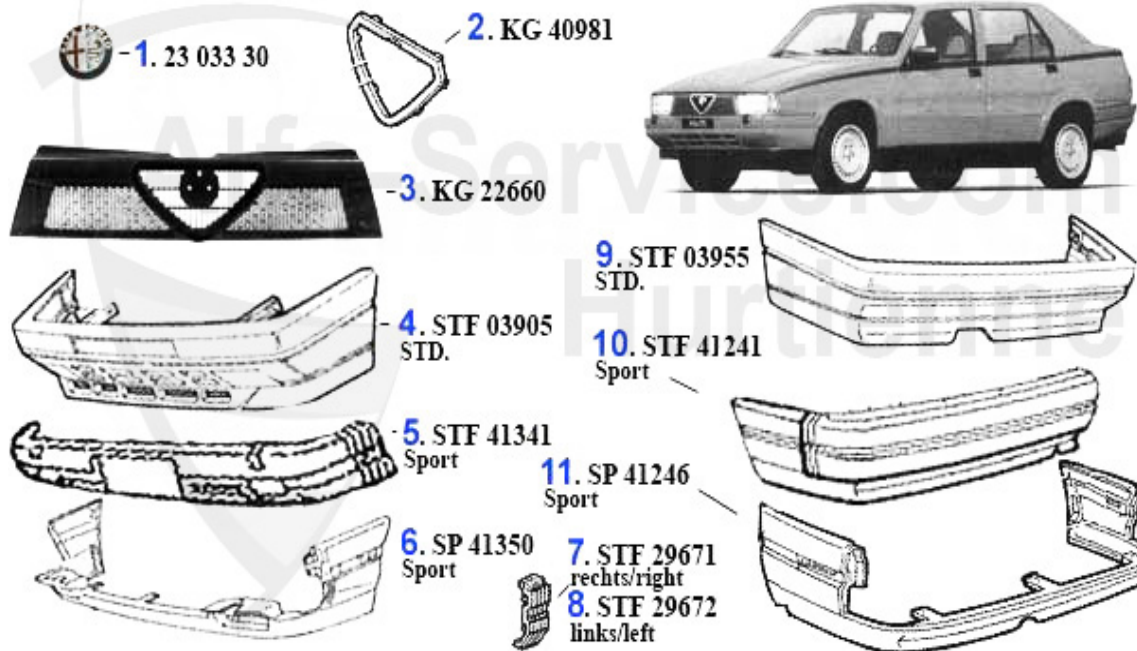

Stoßstangen/Bumpers 75

1	23 038 0 0	Alfa Emblem 75mm Metall (Klebebefestigung) 33, 75, 145/	19.00 EUR
1	23 033 3 0	Alfa Emblem 75mm Metall 33/75/145/6/155/156/164/166/ 91	26.50 EUR
3	KG22661	Kühlergrill 75 1. Serie (grundiert)	Preis auf Anfrage
3	KG22660	Kühlergrill 75 (grundiert)	69.00 EUR
4	STF03905	Stoßfänger vorne 75	Preis auf Anfrage
5	STF41341	Stoßfänger 75 vorne (Sport)	Preis auf Anfrage
6	SP41350	Spoiler 75 vorne (Sport) kompl.	429.90 EUR
7	STF29671	Puffer f. STF 75 Sport VR	Preis auf Anfrage
8	STF29672	Puffer f. STF 75 Sport VL	Preis auf Anfrage
9	STF03955	Stoßfänger hinten 75	299.00 EUR
10	STF41241	Stoßfänger 75 hinten (Sport) komplett	499.00 EUR
11	SP41246	Heckschürze 75 (Sport) kompl.	504.91 EUR