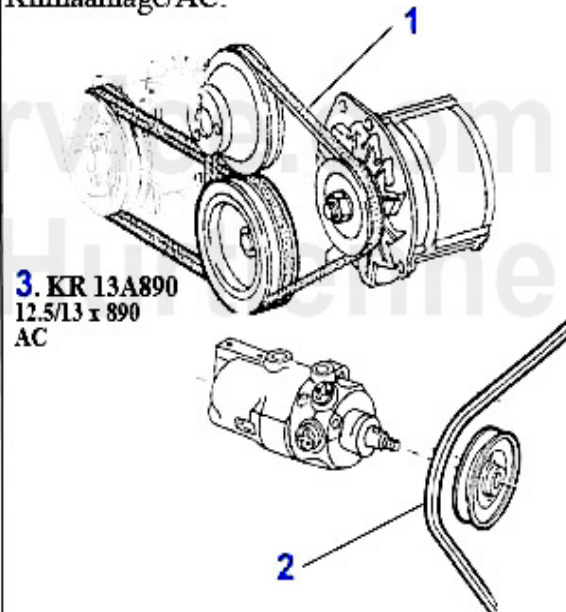

mit/with
Klimaanlage/AC: