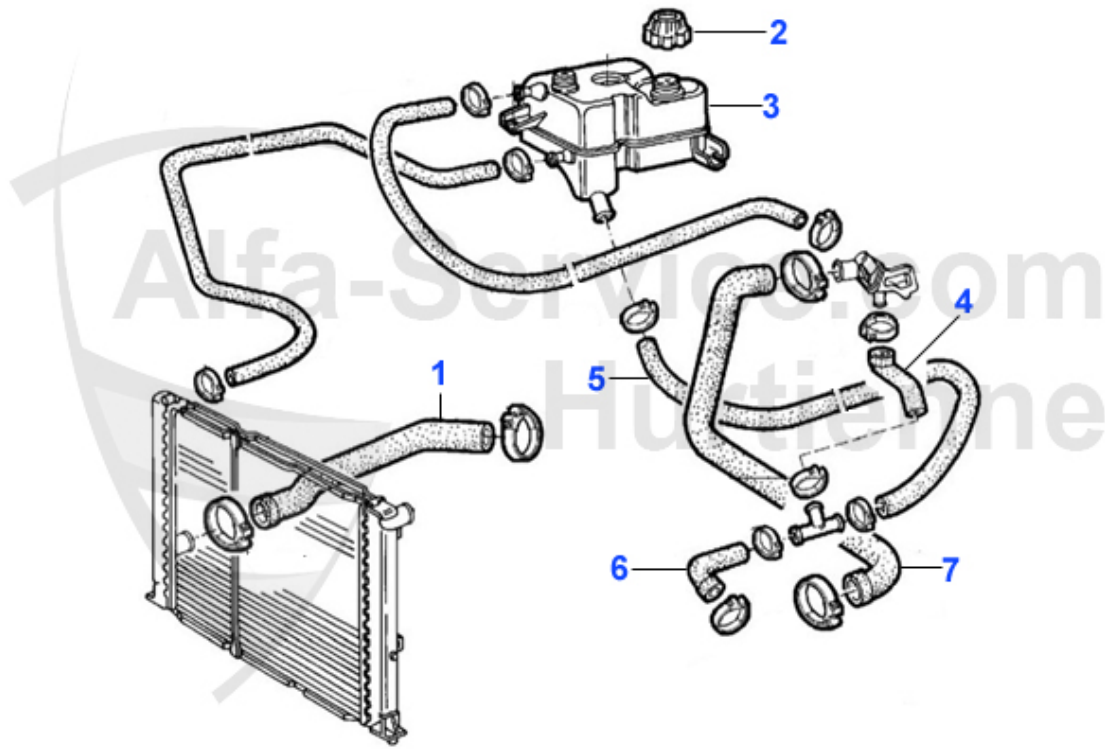

75 > Motor > Motorkühlung > 1.6/1.8/2.0/IE > Schläuche

1	KWS33765	Kühlwasserschlauch unten 75 1.6/1.8/IE	44.49 EUR
2	KD07812	Deckel f. Kühlwasserbehälter 164/Super AR75/AR90 (87-92)	9.50 EUR
3	KWB33762	Kühlwasserbehälter Alfa 75 alle Modelle, inkl. Deckel	89.00 EUR
4	KWS34414	Kühlwasserschlauch zum Thermostat 75 1.6/1.8, Spider 19	17.01 EUR
5	KWS33770	Kühlwasserschlauch zum Verteilerstück 75 alle	14.99 EUR
6	KWS34415	Kühlwasserschlauch zur Wasserpumpe 75 1.6/1.8, Spider'90	11.50 EUR
7	KWS33767	Kühlwasserschlauch oben 75 1.6/1.8	Preis auf Anfrage