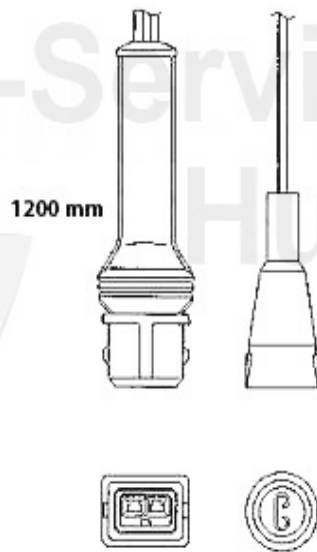

Lambda-Sonde/Lambda Probe 75 1.8 IE KAT.

1.11 042 3 0

1 11 042 3 0

Lambda-Sonde 75 1.8/2.0 TS/3.0 V6, 164 2.0 TS/3.0 V6/QV

105.01 EUR

Lambda-Sonde/Lambda Probe 75 2.0 TS KAT.

1.11 042 3 0

1 11 042 3 0