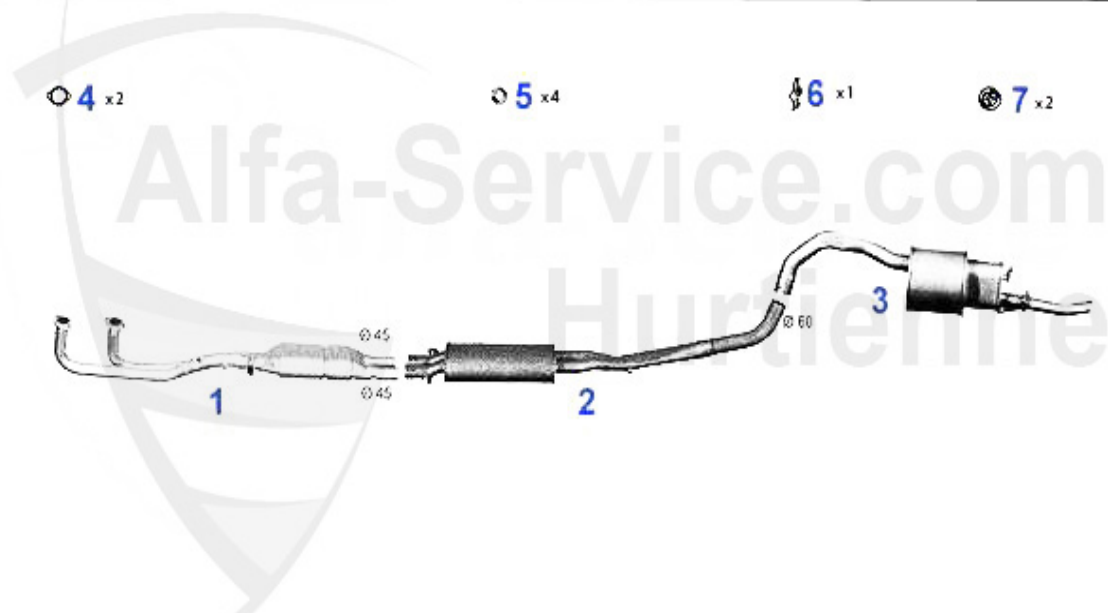

Abgasanlage/Exhaust System 75 1.8 IE

75 KAT. 1.6 i.e. - 1.8/i.e. - 2.0 TWIN SPARK

'87-'92

1	VSD105003	Vorschalldämpfer 75 1.6 - 2.0 ie TS Bj. 87-92	169.00 EUR
2	MSD105006	Mittelschalldämpfer 75 1.6- 2.0 ie TS Bj. 87-92 (ohne K	179.00 EUR
3	NSD105007	Endtopf Alfa 75 1.6, 1.8/Turbo/2.0/ TS/2.5/3.0 V6	159.00 EUR
4	SAT094413	Dichtung VSD Alfetta/ Giulietta/75/90/155/164	6.00 EUR
5	SAT091011	Gummiring/Auspuffaufhängung diverse Modelle	2.50 EUR
7	SAT091012	Gummi/Auspuffaufhängung diverse Modelle	4.00 EUR