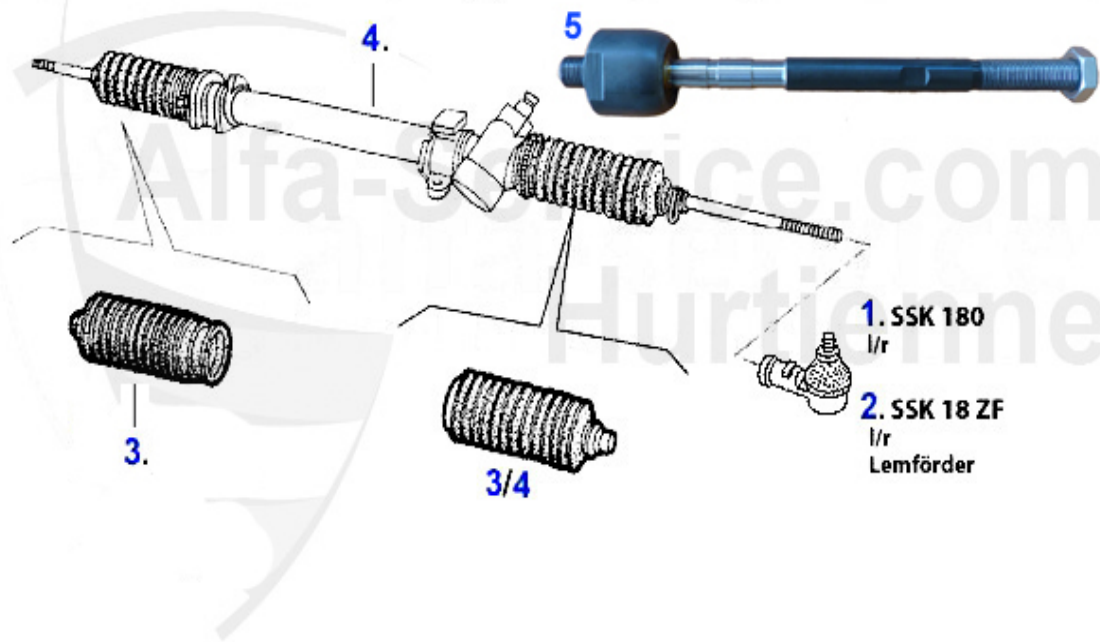

Lenkung/Steering 75

1	SSK180	Spurstangenkopf außen Alfetta,GTV/6, Giulietta,75,90,RZ	33.00 EUR
2	SSK18ZF	Spurstangenkopf außen 116	43.60 EUR
3	LMSS71121	Lenkmanschetten Set Alfa 75 mit Servolenkung, alle Fahr	22.60 EUR
3	LMSS7276	Lenkmanschetten Set Alfa 75 ohne Servolenkung	17.60 EUR
4	LG64342	Lenkgetriebe 75 und RZ/SZ hydr. 1 Fräsung bis Bj. 12/92	1015.61 EUR
5	AG1301	Axialgelenk Alfa 75 1.5/1.8/1.8 Turbo/2.0/TD/ 2.5-3.0 V	41.50 EUR