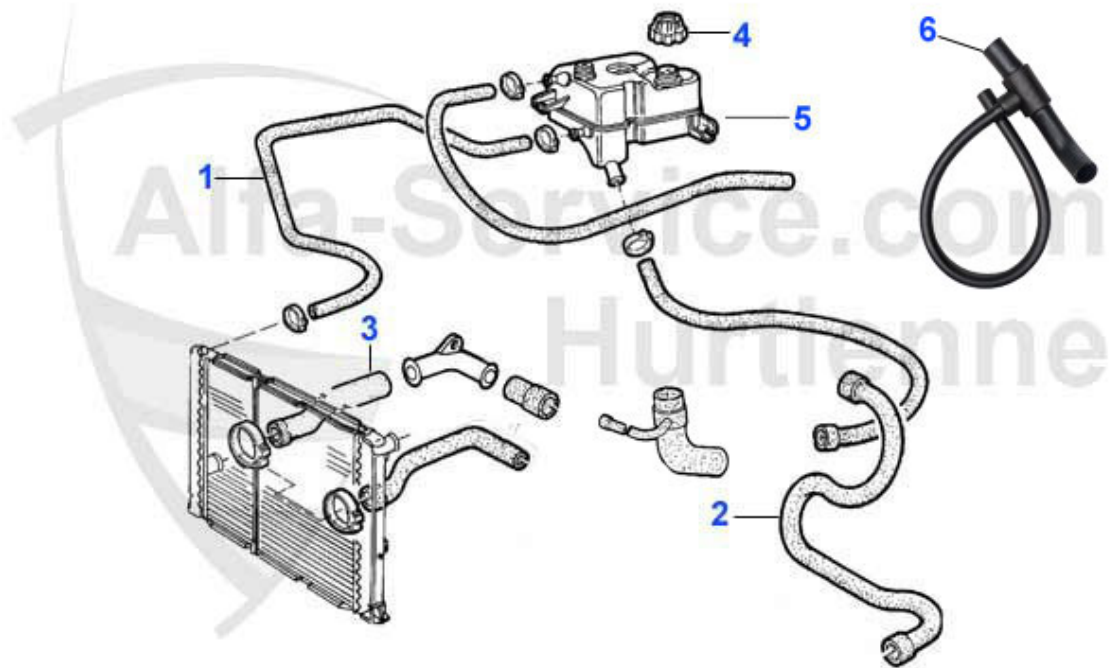

75 > Motor > Motorkühlung > 2.0 TS > Schläuche

1	KWS77344	Kühlwasserschlauch oben 75 1.8 Turbo/2.0 TS/2.5/3.0 V6	Preis auf Anfrage
2	KWS34127	Kühlwasserschlauch oben 2,0 TS Alfa 75	Preis auf Anfrage
3	KWS34126	Kühlwasserschlauch unten 75 2.0 TS mit AC	Preis auf Anfrage
4	KD07812	Deckel f. Kühlwasserbehälter 164/Super AR75/AR90 (87-92)	9.50 EUR
5	KWB33762	Kühlwasserbehälter Alfa 75 alle Modelle, inkl. Deckel	89.00 EUR
6	KWS34676	Kühlwasserschlauch Thermostat/ Wasserpumpe Alfa 75 TS	32.00 EUR