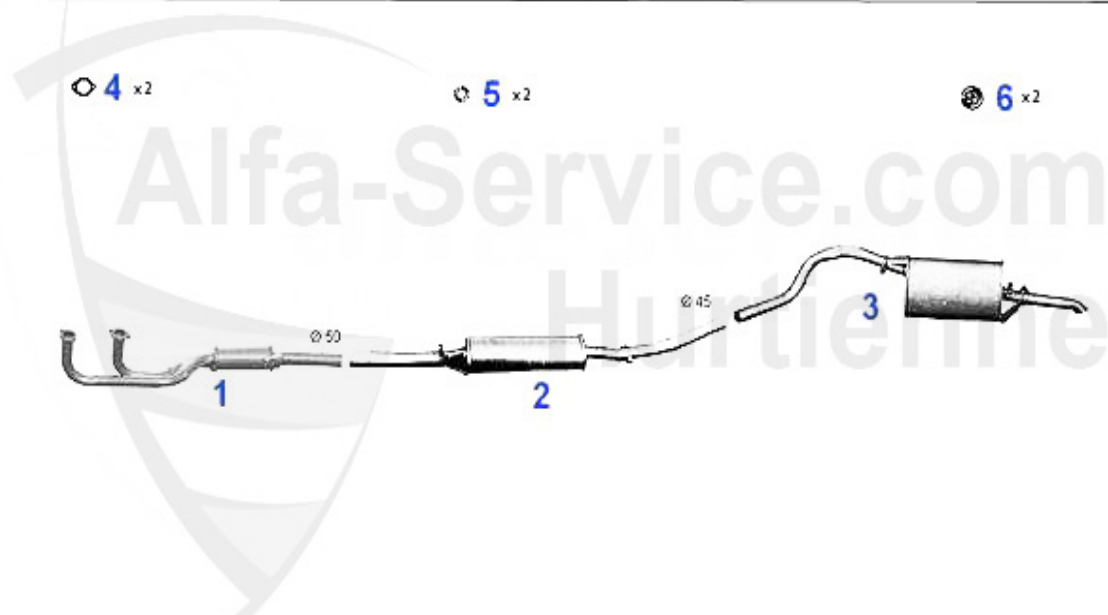

Abgasanlage/Exhaust System 75 1.8 Verg.

75 1.8 - 2.0 (1778 cc) - (1992 cc)

'85-'88

1	VSD101803	Vorschalldämpfer Alfetta, Giulietta 2. Serie Bj. 1979-8	159.00 EUR
2	MSD101476	Mittelschalldämpfer Alfetta 1.6, 1.8, 2.0 Bj. 79-85, Gi	118.00 EUR
2	MSD101976	Mittelschalldämpfer 75/90 1.8, 2.0 Bj. 85-88 Alfetta 1.	119.00 EUR
3	NSD104707	Endschalldämpfer 75 1.6 Bj. 1985-92, 1.8/2.0 Bj. 1985-8	159.00 EUR
4	SAT094413	Dichtung VSD Alfetta/ Giulietta/75/90/155/164	6.00 EUR
5	SAT091011	Gummiring/Auspuffaufhängung diverse Modelle	2.50 EUR
6	SAT091012	Gummi/Auspuffaufhängung diverse Modelle	4.00 EUR