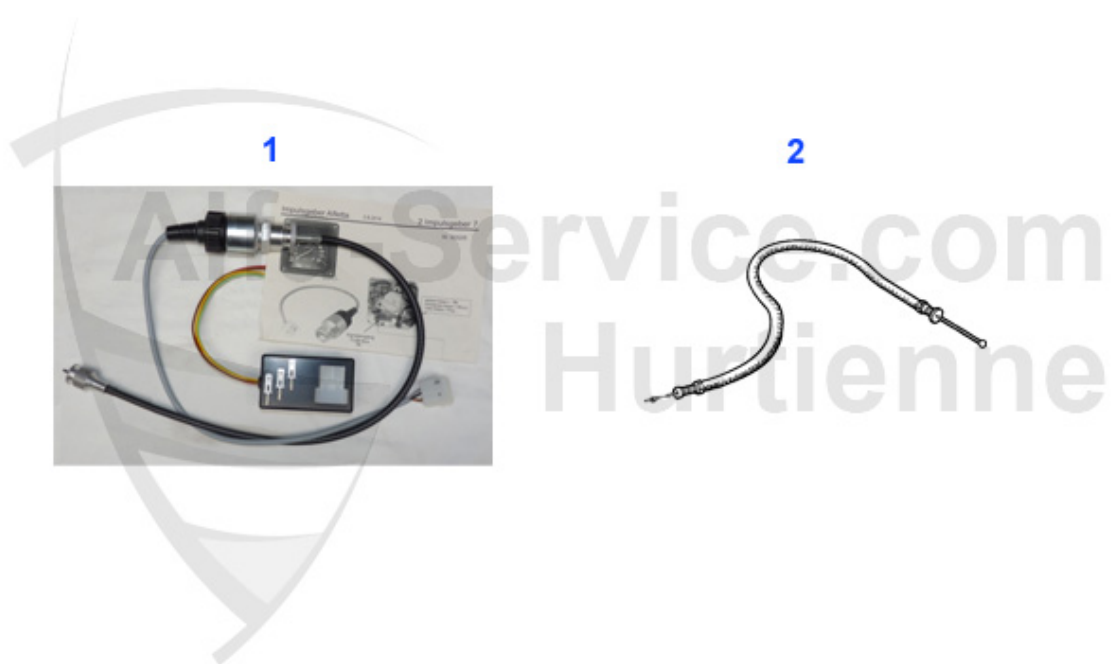

1	TW513	Umrüstkit Tachowelle GTV6, GTV 2.0, AR75 3.0 Automatik	499.00 EUR
2	GZ10318	Gaszug 75 2.0 TS	27.50 EUR
2	GZ10319	Gaszug 75 2.5/3.0 V6, RZ/SZ	35.00 EUR

Antriebswelle/Driveshaft 75 1.6/1.8/2.0/IE/TS