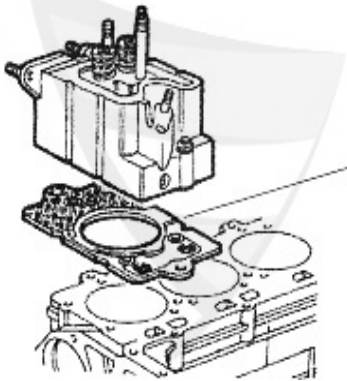

1. ZKD 11500
1.42 mm

2. ZKD 11510
1.52 mm

3. ZKD 11520
1.62 mm

1	ZKD11500	ZKD Alfetta,6,33,75,90,155,164 1.8 - 2.5 TD Dicke:1.42m	28.00 EUR
2	ZKD11510	ZKD Alfetta,6,33,75,90,155,164 1.8 - 2.5 TD Dicke: 1.52	28.00 EUR
3	ZKD11520	Kopfdichtung Alfetta,6,33,75,155,164 1.8 - 2.5 TD dicke	30.38 EUR