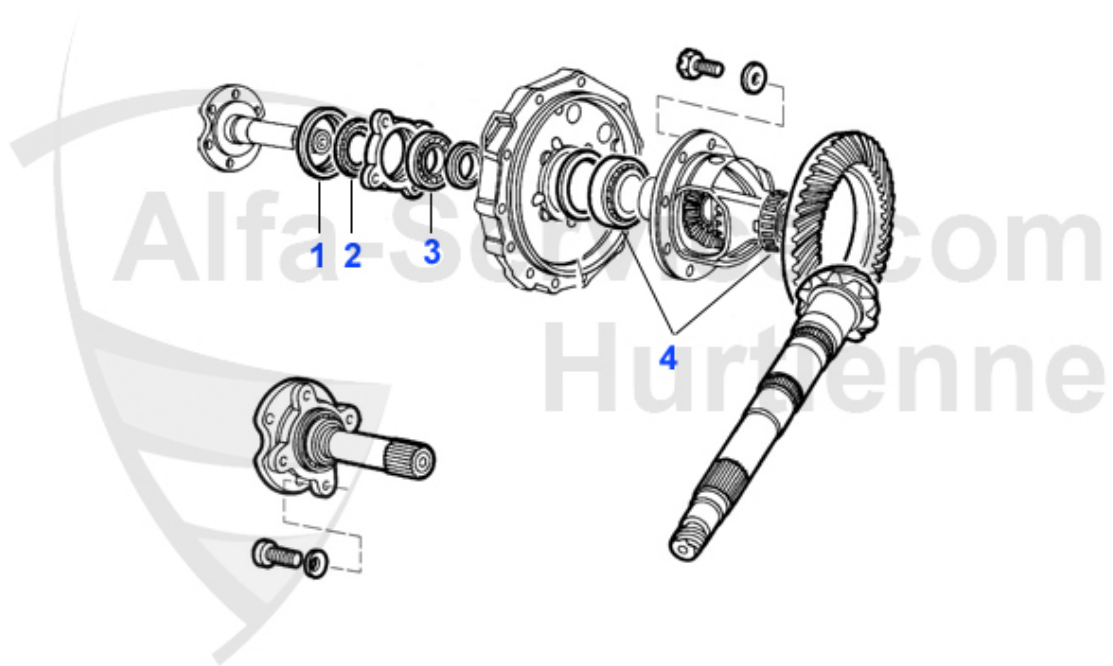

75 > Antrieb > Getriebe > Differential

1	WD21228	O-Ring HA Differential 116 AR 75 4 u. 6 Zylinder RZ,SZ	Preis auf Anfrage
2	WD21231	Dichtring HA-Differential 116, AR 75 4/6-Zylinder RZ/SZ	19.50 EUR
3	GL8685	Schulterlager Differential AR75 IE/TS/V6, GTV 6 OE 7172	44.99 EUR
4	GL8680	Schulterlager Diff.AR116	43.99 EUR