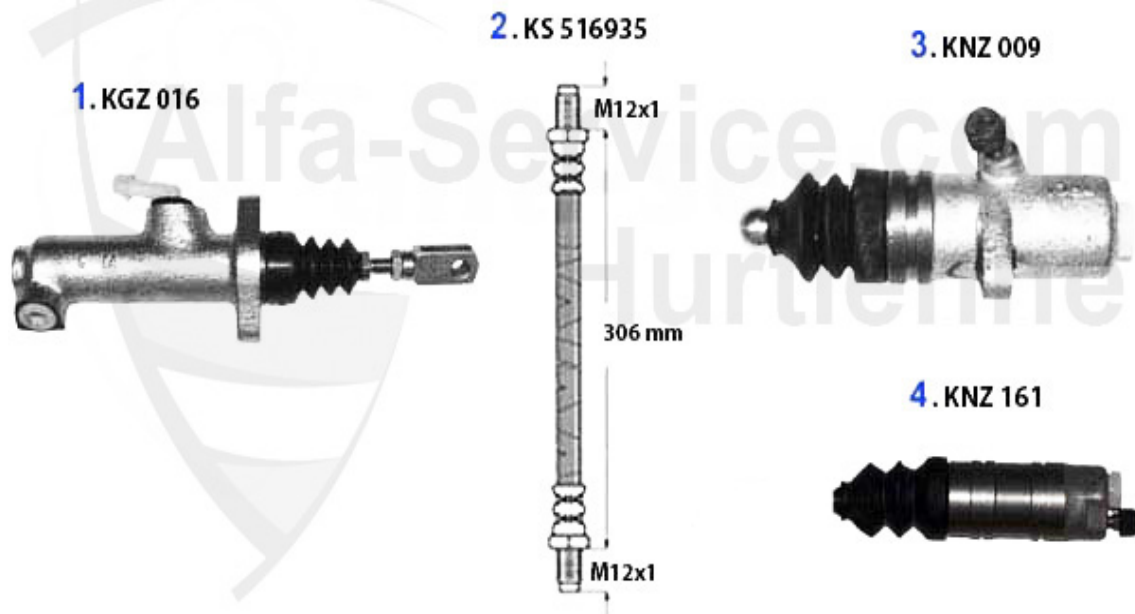

Kupplungsbetätigung/Clutch Actuation 75 3.0 V6

0	09 014 0 0	Kupplungsnehmerzylinder 105, passt auch für 116/162 V6	69.00 EUR
1	KGZ016	Kupplungsgeberzylinder 75, 90, Alfetta, Giulietta, Mont	79.00 EUR
2	KS516935	Kupplungsschlauch 75, 90, Alfetta, Giulietta, GTV 116,	Preis auf Anfrage
3	KNZ009	Kupplungsnehmerzylinder 75,90 Alfetta,Giulietta,GTV4	65.00 EUR
4	09 014 0 0	Kupplungsnehmerzylinder 105, passt auch für 116/162 V6	69.00 EUR