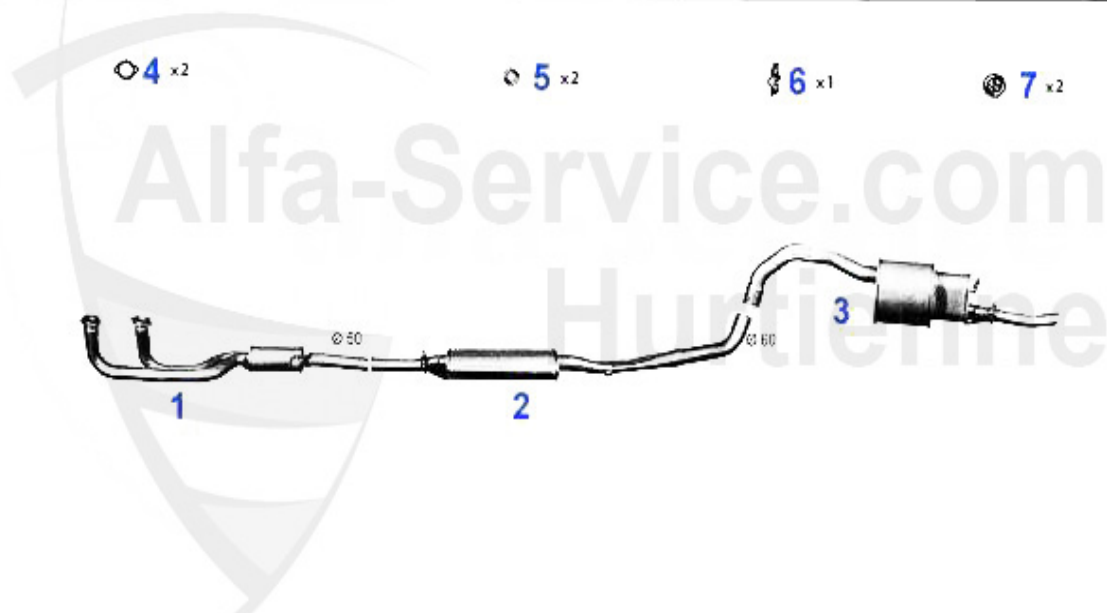

Abgasanlage/Exhaust System 75 1.6 IE

75 1.6 i.e. 2° S - 1.8 i.e. - 2.0i TWIN SPARK (1570 cc.) - (1778 cc.) - (1992 cc.)

'87-'92

1	VSD105003	Vorschalldämpfer 75 1.6 - 2.0 ie TS Bj. 87-92	169.00 EUR
2	MSD105006	Mittelschalldämpfer 75 1.6- 2.0 ie TS Bj. 87-92 (ohne K	179.00 EUR
3	NSD105007	Endtopf Alfa 75 1.6, 1.8/Turbo/2.0/ TS/2.5/3.0 V6	159.00 EUR
4	SAT094413	Dichtung VSD Alfetta/ Giulietta/75/90/155/164	6.00 EUR
5	SAT091011	Gummiring/Auspuffaufhängung diverse Modelle	2.50 EUR
7	SAT091012	Gummi/Auspuffaufhängung diverse Modelle	4.00 EUR