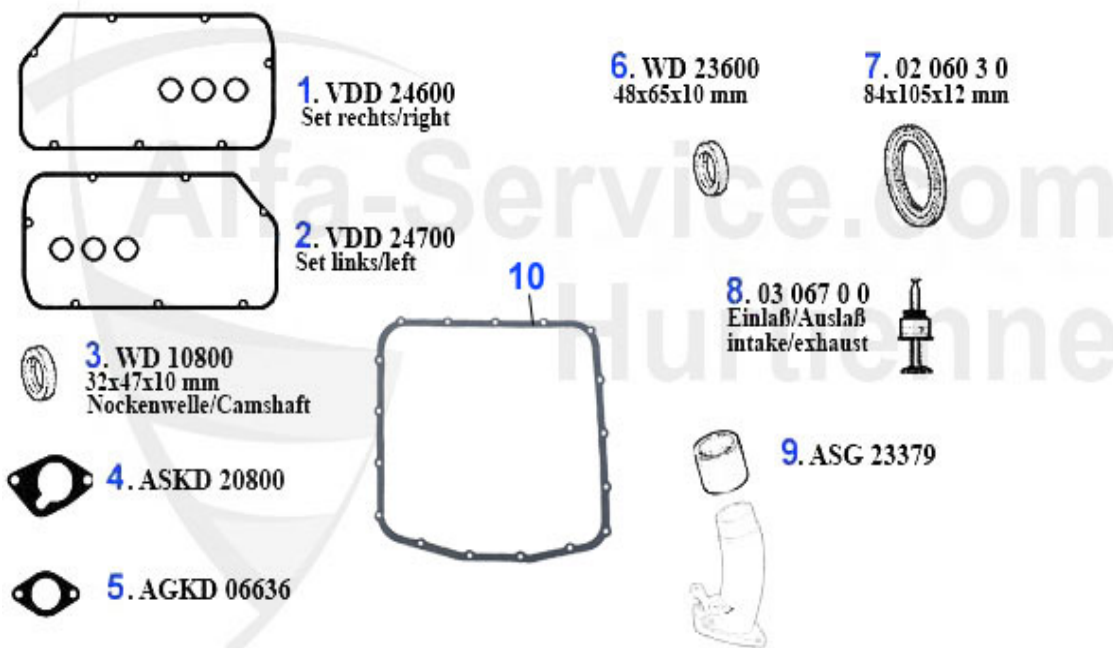

Dichtungen Motor/Gaskets Engine 75 2.5/3.0 V6

1	VDD24600	Ventildeckeldichtung rechts GTV6, 75, 90,164 bis Bj. 19	39.90 EUR
2	VDD24700	Ventildeckeldichtung links GTV6,75 90, 164 bis Bj. 1992	39.90 EUR
4	ASKD20800	Ansaugkrümmerdichtung 75 V6,RZ/SZ	5.15 EUR
5	AGKD06636	Abgaskrümmerdichtung 75/155/ 164/Super/RZ/SZ/GTV/Spider	5.89 EUR
6	WD23600	Simmerring Kurbelwelle vorne (Riemenscheibe) 6 75 90 15	21.00 EUR
7	02 060 3 0	Simmerring Kurbelwelle hinten 84x105x12 Spider 1990-93,	35.50 EUR
8	03 255 0 0	Ventilschaftdichtung Auslass- und Einlaßseite, GRÜN REI	4.90 EUR
9	ASG23379	Ansauggummi 116 V6 AR75/GTV6/RZ-SZ/ 2,5+3,0	15.20 EUR
10	OWD11872	Ölwannendichtung GTV6, 75 V6, AR90, RZ/SZ unterer Ölwan	17.90 EUR
10	OWD11871	Ölwannendichtung GTV/6, 75 2.5/3.0 V6, RZ/SZ Motor/groß	34.50 EUR