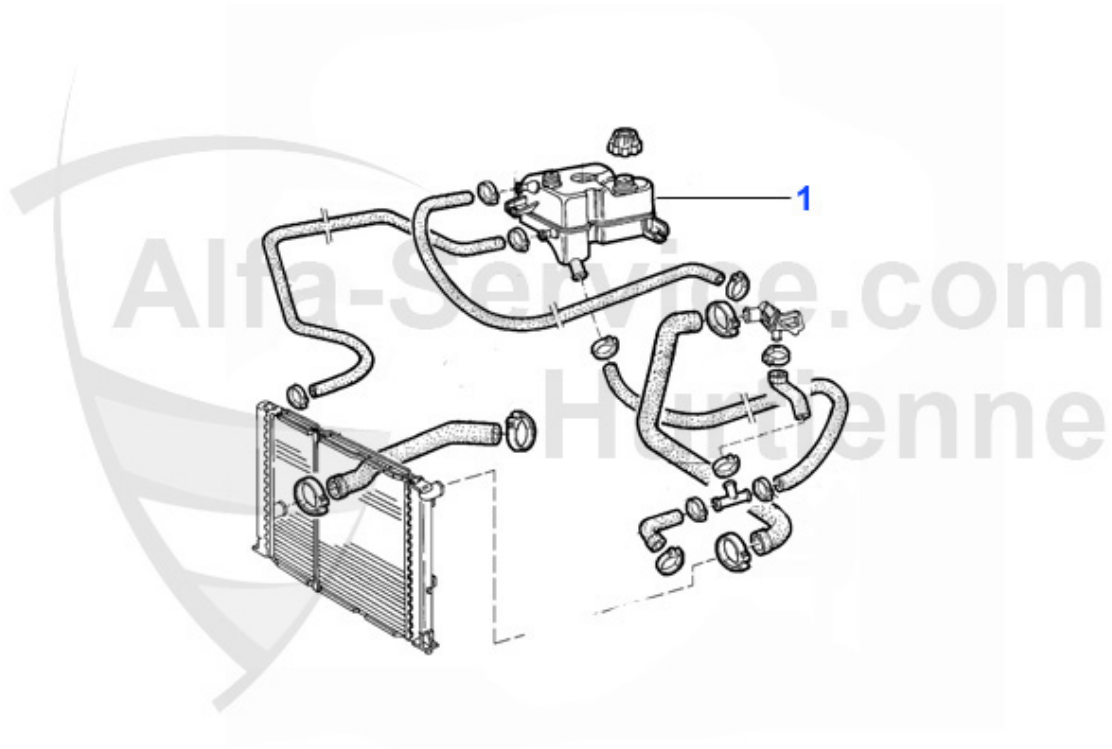

75 > Motor > Motorkühlung > 2.0 TS > Ausgleichbehälter

1 KWB33762

Kühlwasserbehälter Alfa 75 alle Modelle, inkl. Deckel

89.00 EUR