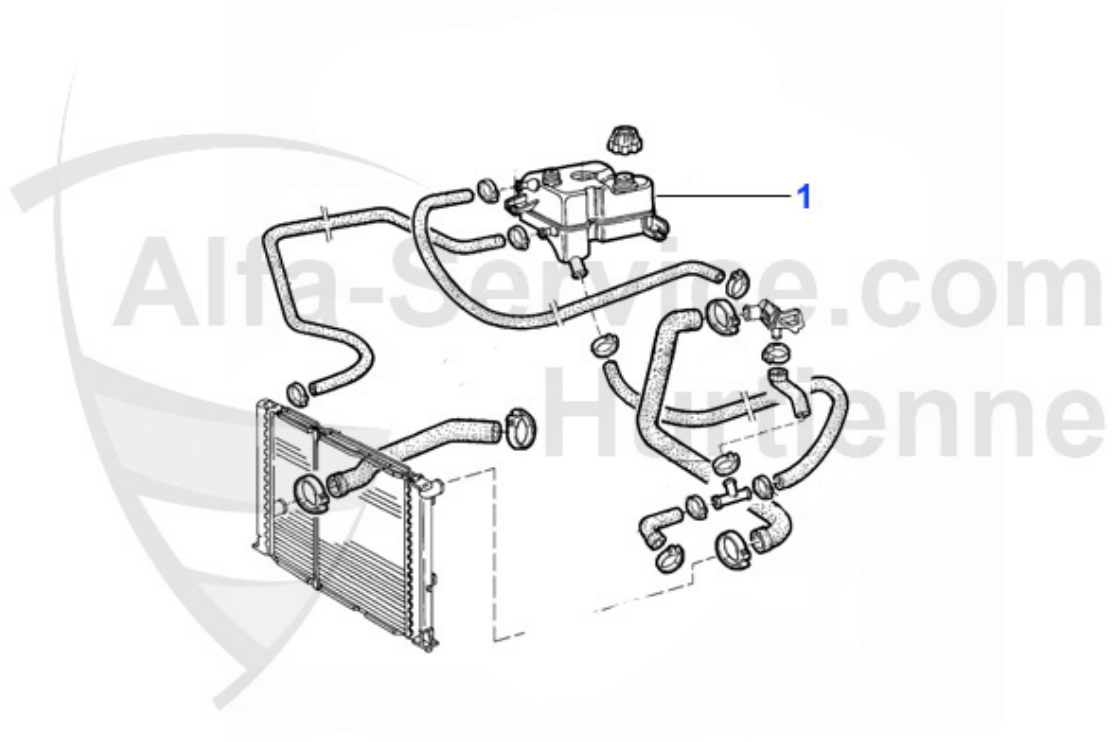

75 > Motor > Motorkühlung > 2.0/2.4 TD > Ausgleichbehälter

1 KWB33762

Kühlwasserbehälter Alfa 75 alle Modelle, inkl. Deckel

89.00 EUR