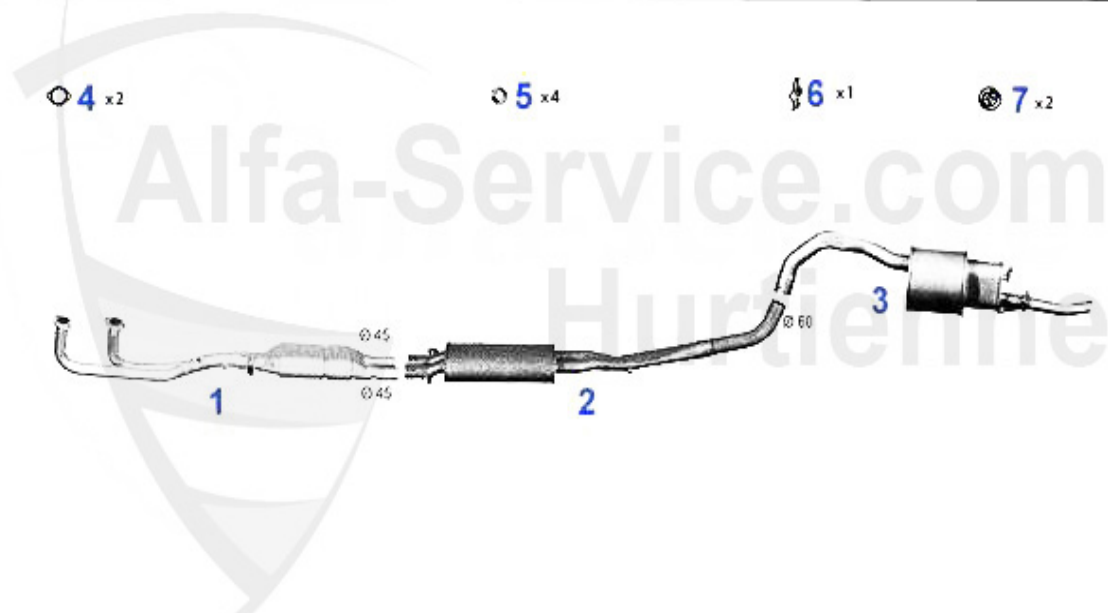

Abgasanlage/Exhaust System 75 2.0 TS

75 KAT. 1.6 i.e. - 1.8/i.e. - 2.0 TWIN SPARK

'87-'92

1	VSD105003	Vorschalldämpfer 75 1.6 - 2.0 ie TS Bj. 87-92	169.00 EUR
2	MSD105006	Mittelschalldämpfer 75 1.6- 2.0 ie TS Bj. 87-92 (ohne K	179.00 EUR
2	MSD101476	Mittelschalldämpfer Alfetta 1.6, 1.8, 2.0 Bj. 79-85, Gi	118.00 EUR
3	NSD105007	Endtopf Alfa 75 1.6, 1.8/Turbo/2.0/ TS/2.5/3.0 V6	159.00 EUR
4	SAT094413	Dichtung VSD Alfetta/ Giulietta/75/90/155/164	6.00 EUR
5	SAT091011	Gummiring/Auspuffaufhängung diverse Modelle	2.50 EUR
6	SAT091024	Gummi/Auspuffaufhängung Alfetta, Giulietta,75,90	5.30 EUR
7	SAT091012	Gummi/Auspuffaufhängung diverse Modelle	4.00 EUR