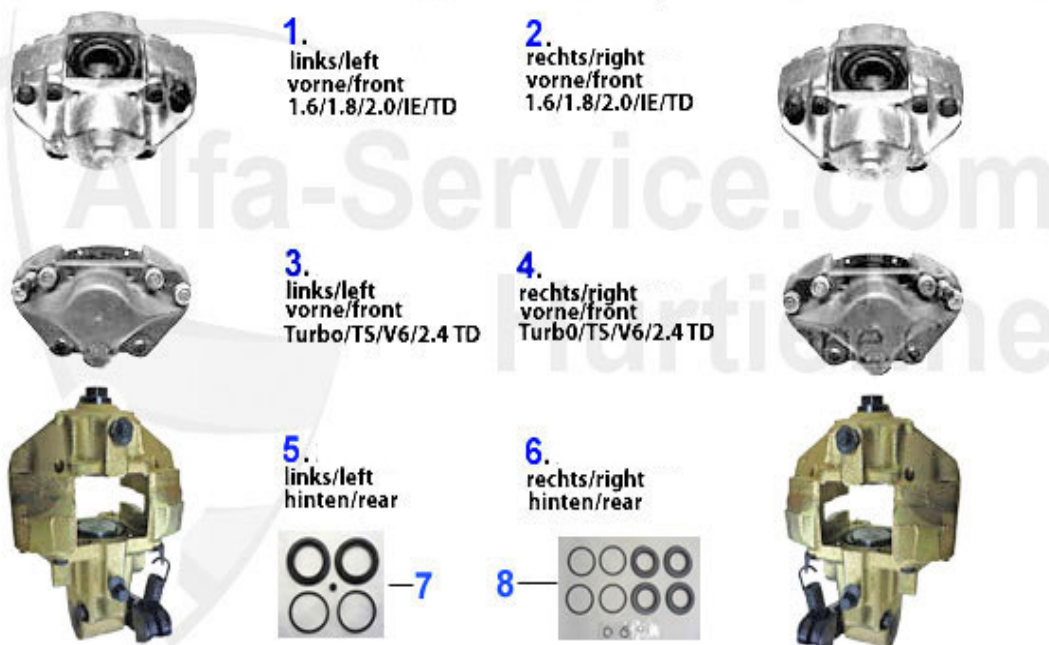

Bremsszangen/Calipers 75

1	13 200 0 1	Bremssattel vorne links 1300-1600 Neuteil	159.00 EUR
2	13 200 0 2	Bremssattel vorne rechts 1300-1600 Neuteil	159.00 EUR
3	BZ211043	Bremssattel VR 75 1.8Turbo/2,0TS/ 2,5/3,0V6/GTV6 (116)B	64.50 EUR
4	BZ211044	Bremssattel VL 75 1.8Turbo/2,0TS/ 2,5/3,0V6/GTV6 (116)B	64.50 EUR
5	BZ222007	Bremssattel hinten links Alfetta/Giulietta/ GTV 6 (116)	205.00 EUR
6	BZ222008	Bremssattel hinten rechts Alfetta/Giulietta/ GTV 6 (116)	205.00 EUR
7	RSBS075	Rep. Satz Bremssattel AR75 Brembo 48 mm für 1 Bremssatt	29.00 EUR
8	RSBS381	Reparatursatz Bremssättel hinten für 2 Bremssättel Ate	49.00 EUR