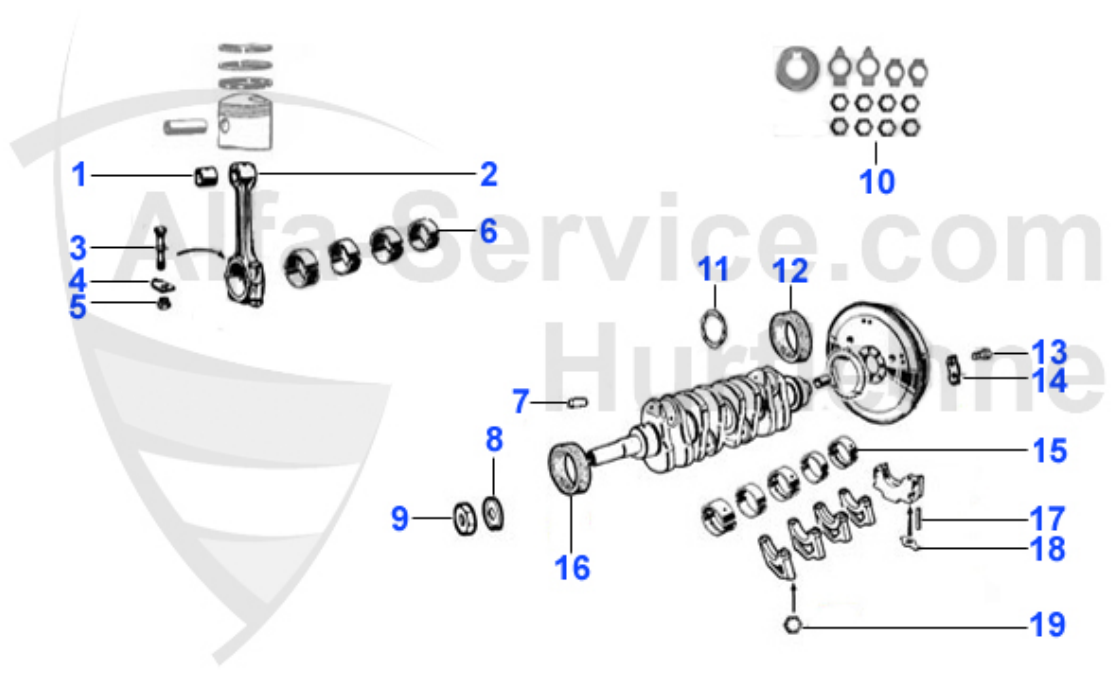

75 > Motor > Kolben/Lager > Lager 4-Zyl.

18	03 149 0 0	Sicherungsblech 5. Hauptlager	1.50 EUR
19	03 270 0 0	Sicherungsblech 1/2/3/4 Hauptlager	1.80 EUR