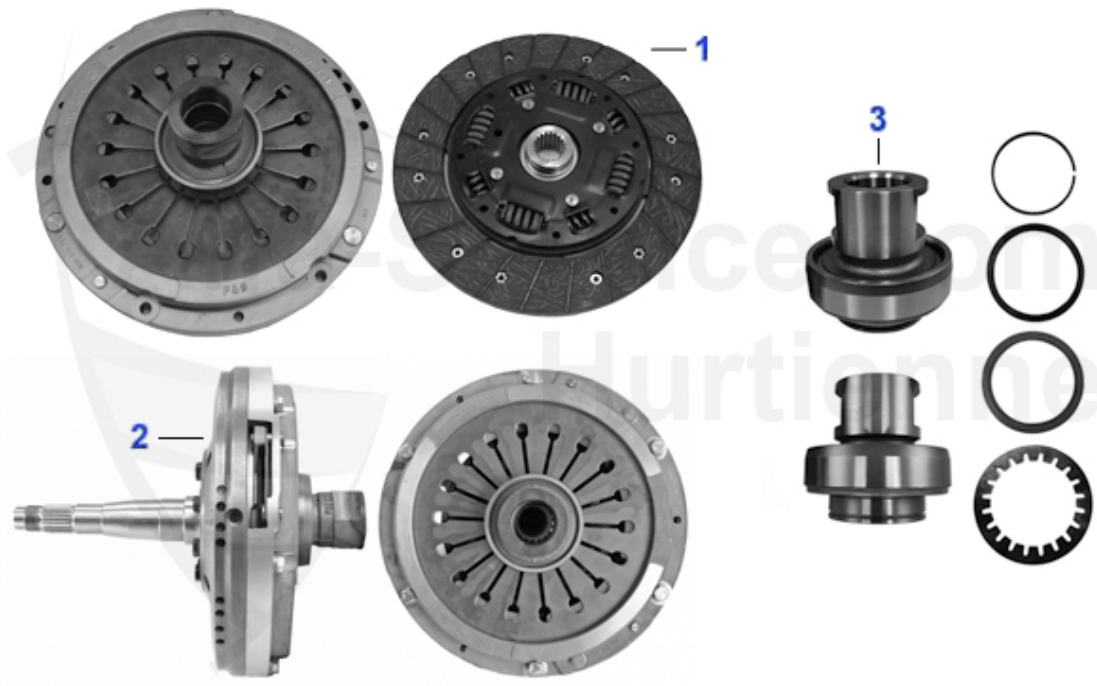

75 > Antrieb > Kupplung > 1.8 Turbo

1	KK451002	Kupplungs-Kit 75 1.8 turbo/2.5/3.0 V6,90 2.5 ie/ohne Sc	Preis auf Anfrage
2	KK101301	Kupplungs-System, Kupplungs-scheibe mit Spezialbelag RZ/	1849.00 EUR
3	ARL61102	Ausrücklager lang, gezogene Kupplung, 116 3.0 V6/AR75/G	345.00 EUR
3	ARL61101	Ausrücklager kurz, gezogene Kupplung, GTV6/AR75 OE. 607	345.00 EUR