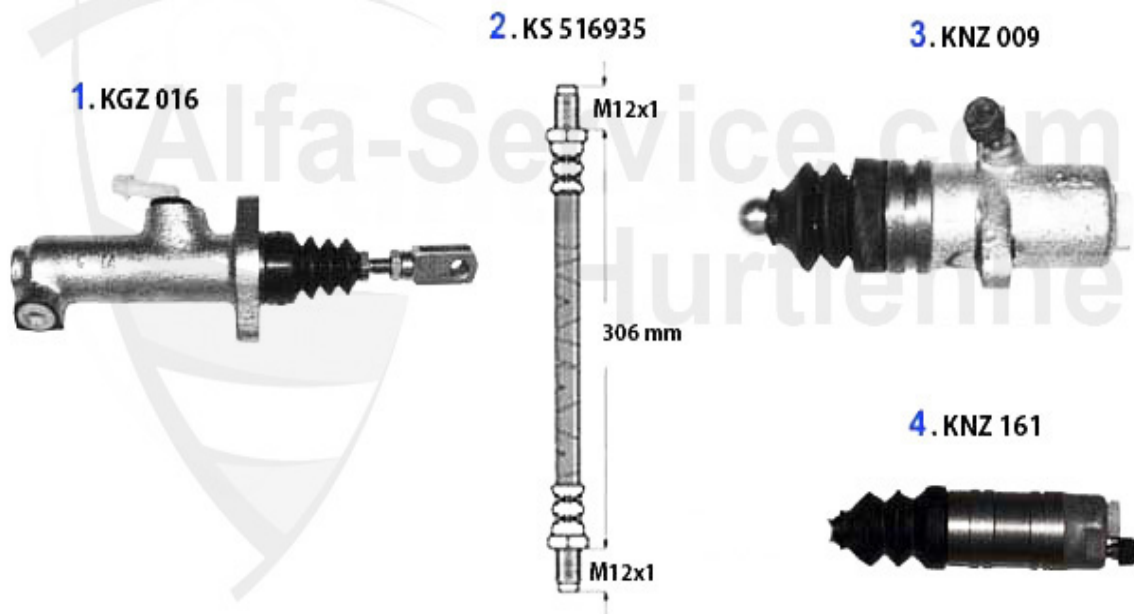

Kupplungsbetätigung/Clutch Actuation 75 1.8 Turbo

0	09 014 0 0	Kupplungsnehmerzylinder 105, passt auch für 116/162 V6	69.00 EUR
1	KGZ016	Kupplungsgeberzylinder 75, 90, Alfetta, Giulietta, Mont	79.00 EUR
2	KS516935	Kupplungsschlauch 75, 90, Alfetta, Giulietta, GTV 116,	Preis auf Anfrage
3	KNZ009	Kupplungsnehmerzylinder 75,90 Alfetta, Giulietta, GTV4	65.00 EUR
4	09 014 0 0	Kupplungsnehmerzylinder 105, passt auch für 116/162 V6	69.00 EUR