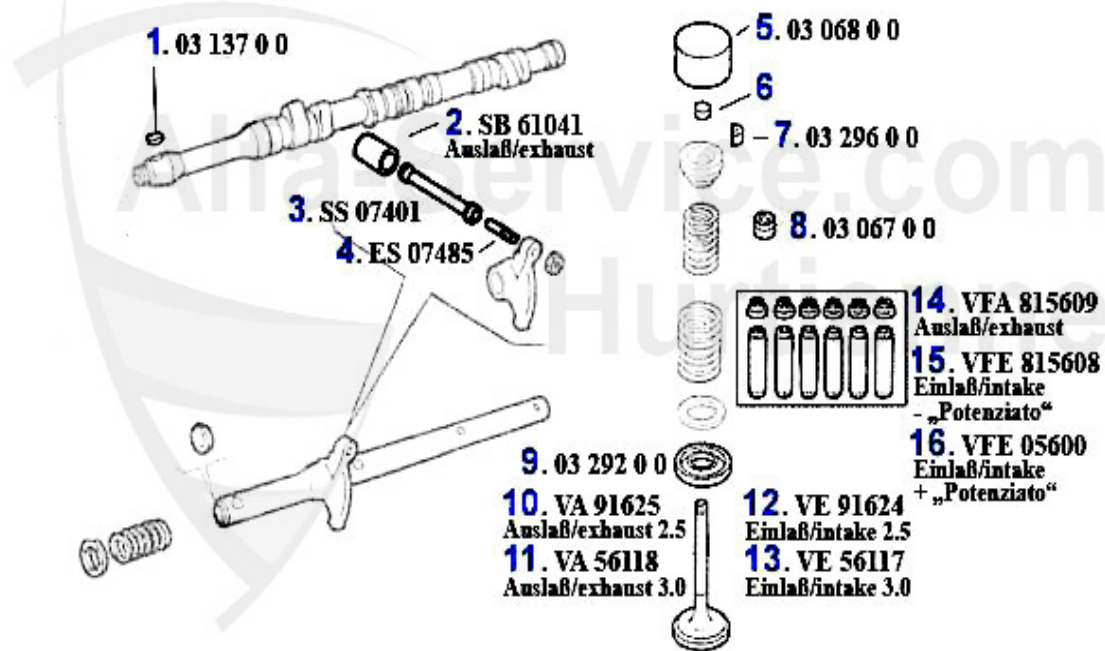

Ventiltrieb/Valve Train 75 2.5/3.0 V6

1	03 137 0 0	Keil für Nockenwelle	6.90 EUR
2	SB61041	Stößelbecher Auslassseite 75,155, 164,RZ,SZ,GTV/6 (22m	26.50 EUR
3	SS07401	Stößelstange (Auslassseite) 75,155 164,166,RZ,SZ,gtv/sp	Preis auf Anfrage
5	03 083 0 0	Ventilbecher mit DLC Beschichtung 101/105/116/75/155/16	35.00 EUR
5	03 068 0 0	Ventilbecher 105/115/101/116/75/155/164/166	16.90 EUR
6	03 084 0 0	Ventileinstellplättchen 9mm, 205 Stk. 1.500-2.500	559.00 EUR
6	03 114 0 0	Ventileinstellplättchen 9mm, 200 Stk. 2.525-3.500	559.00 EUR
7	03 296 0 0	Ventilkeil 9 mm	1.90 EUR
8	03 255 0 0	Ventilschaftdichtung Auslass- und Einlaßseite, GRÜN REI	4.90 EUR
9	03 292 0 0	Teller für Ventilfeeder	9.90 EUR
10	VA91625	Ventil-Auslaß 2.5 V6 6,75,90,GTV 6 (116)	29.90 EUR
11	VA56118	Auslaßventil 75,164/Super,RZ,SZ, GTV/Spider 916 3.0 V6	37.50 EUR
12	VE91624	Ventil-Einlaß 2.5 V6 6,75,90,GTV 6 (116)	32.00 EUR
13	VE56117	Ventil-Einlaß 75,164/Super,RZ,SZ, GTV/Spider 916 3.0 V6	33.00 EUR
14	VFA815609	Ventilführung-Auslaß 2.5/3.0 V6,6,7 5,90,164/Super,RZ,S	13.49 EUR
15	VFE815608	Ventilführung-Einlaß 2.5 V6 6,75,90 GTV 6 (116)	13.49 EUR
16	VFE05600	Ventilführung-Einlaß 75, 164/Super, RZ/SZ, GTV/Spider 9	25.00 EUR