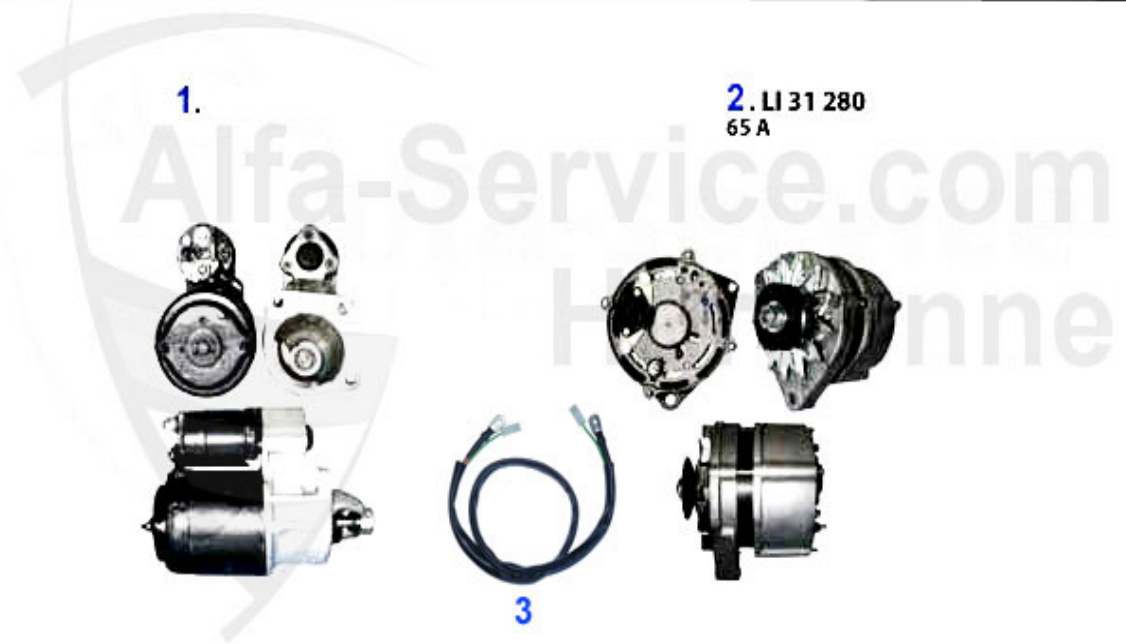

Aggregate/Aggregats 75 IE

1	14 035 0 0	Anlasser 9 Zähne erleichterte moderne Ausführung NEUTEI	209.00 EUR
2	LI31280	Lichtmaschine 6,75,90,RZ,GTV6 (116) Spider 2000 (115) B	209.00 EUR
3	14 215 3 0	Kabelsatz Lichtmaschine Spider 90-93 Alfa 75 88-92 4 Zy	12.00 EUR