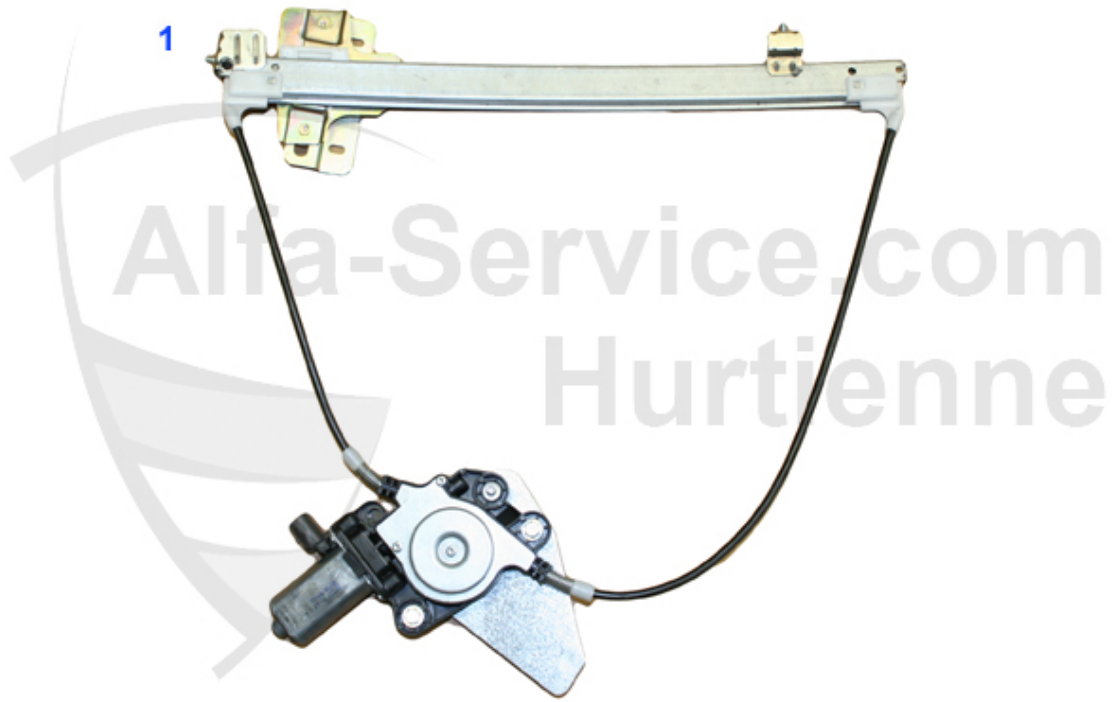

75 > Karosserie > Fensterheber

1	FH010105	Fensterheber komplett 75 VL (Alternativprodukt kein Ori	198.99 EUR
1	FH010104	Fensterheber komplett 75 VR (Alternativprodukt kein Ori	198.99 EUR

Keilriemen/V-Belt 75 1.6/1.8/2.0/IE