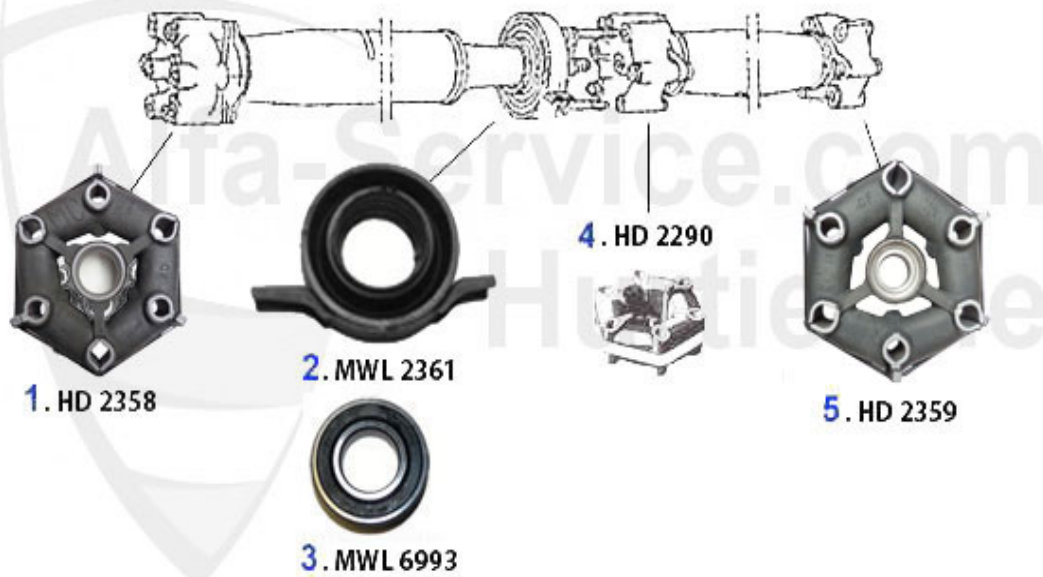

Antriebswelle/Driveshaft 75 2.4 TD

1	HD2358	HD-Scheibe vorne GTV/6 (116),75,90 6-Zylinder,RZ,SZ,bei	189.00 EUR
2	MWL2361	Mittelwellenlager 116 6-Zylinder ohne Kugellager	86.00 EUR
3	MWL6993	Kugellager für Mittelwelle 116 6- Zylinder	23.80 EUR
4	HD2290	HD-Scheibe Mitte Alfetta/Giulietta Bj. 11.1976>, 75/90	118.00 EUR
5	HD2359	HD-Scheibe hinten GTV/6 (116),75,90 6-Zylinder/Turbo,RZ	189.00 EUR