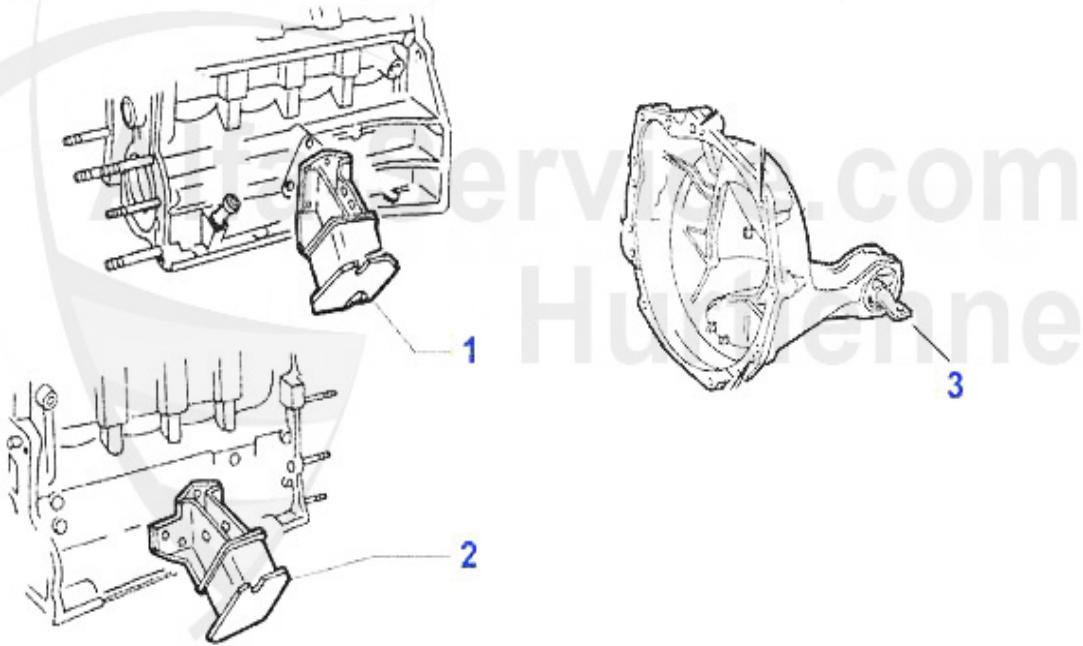

Motorlager/Enginemount 75 2.0 T.S.

1	ML880721	Motorlager auspuffseitig 75,90 Alfetta,Giulietta	59.00 EUR
2	ML875461	Motorlager Einlass 75/90/Alfetta/Giulietta	59.00 EUR
3	GL2385	Motorlager hinten 75, 90, GT/V 116, Alfetta, Giulietta	32.50 EUR