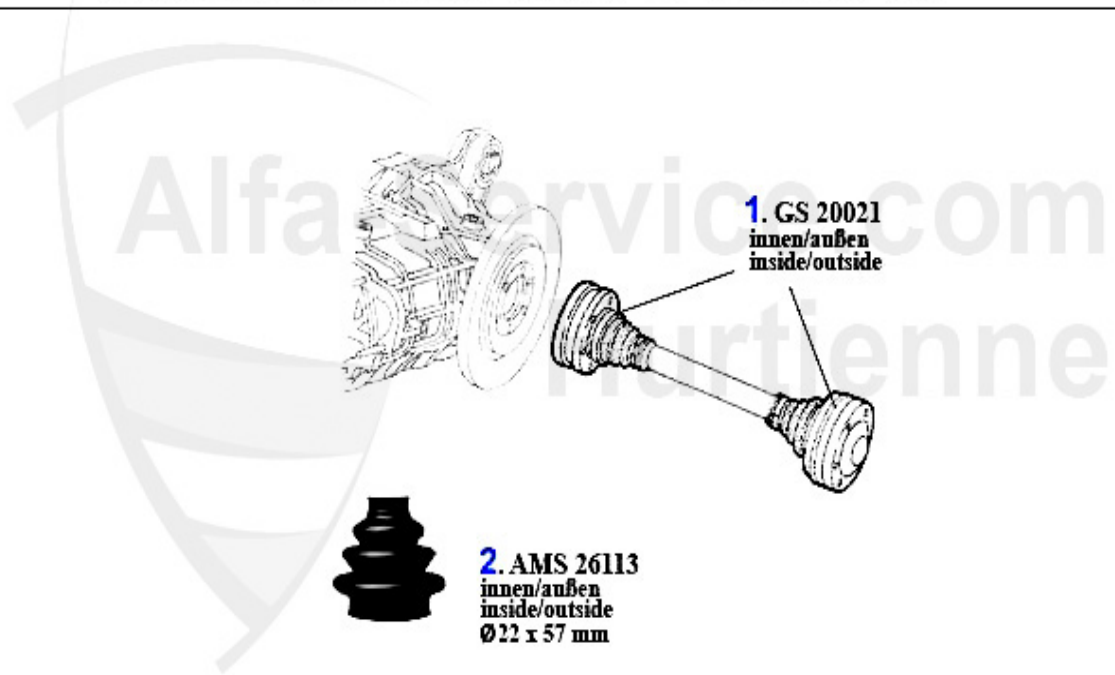

Seitenwelle/Side Shaft 75 2.5/3.0 V6

1	GS20021	Gelenksatz innen/außen 6,75,90,116 6-Zylinder,Turbo,TD	185.00 EUR
2	AMS26113	Achsmanschette innen/aussen 6, 75, GTV6 2.5 (116) 6-Zyl	19.90 EUR