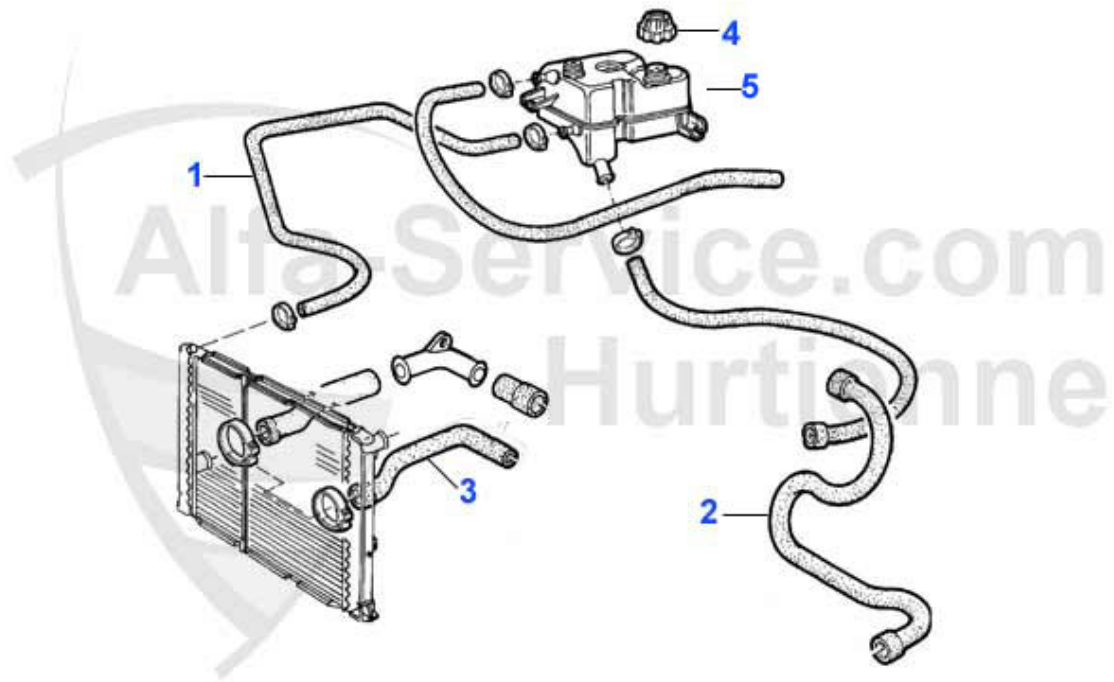

75 > Motor > Motorkühlung > 1.6/1.8/2.0/IE > Ausgleichbehälter

1 KWB33762

Kühlwasserbehälter Alfa 75 alle Modelle, inkl. Deckel

89.00 EUR

75 > Motor > Motorkühlung > 1.8 Turbo > Schläuche

1	KWS77344	Kühlwasserschlauch oben 75 1.8 Turbo/2.0 TS/2.5/3.0 V6	Preis auf Anfrage
1	KWB33762	Kühlwasserbehälter Alfa 75 alle Modelle, inkl. Deckel	89.00 EUR
2	KWS34127	Kühlwasserschlauch oben 2,0 TS Alfa 75	Preis auf Anfrage
3	KWS33765	Kühlwasserschlauch unten 75 1.6/1.8/IE	44.49 EUR
4	KD07812	Deckel f. Kühlwasserbehälter 164/Super AR75/AR90 (87-92)	9.50 EUR