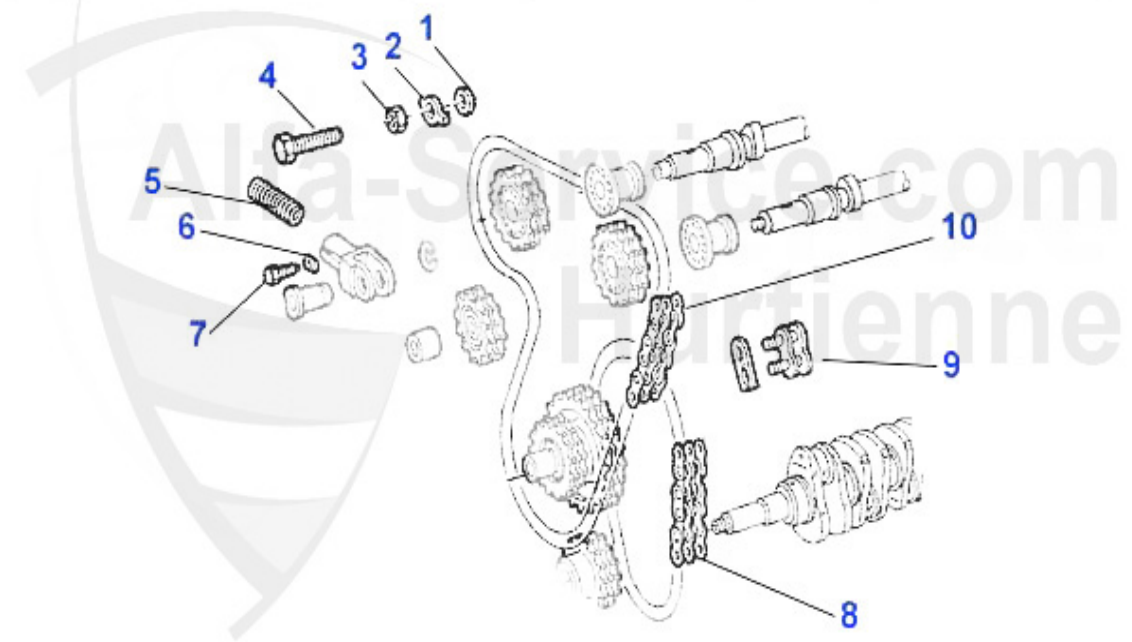

Steuerkette 75 1.8 Turbo

1	03 122 0 0	Unterlegscheibe f. Bef-mutter Nocke	1.25 EUR
2	03 123 0 0	Sicherungsblech Nockenwelle	2.34 EUR
3	03 121 0 0	Befestigungsmutter Kettenrad Nocke	2.20 EUR
4	03 098 0 0	Nockenwellensicherungsschraube	3.00 EUR
5	03 120 0 0	Feder f. Kettenspanner	7.90 EUR
6	03 100 0 0	Keil Kettenspanner	4.50 EUR
7	03 101 0 0	Schraube für Kettenspanner	6.50 EUR
8	03 047 0 0	Steuerkette 1300-2000 kurz endlos	24.50 EUR
8	03 047 0 0 I	Steuerkette IWIS 1300-2000 kurz endlos	55.00 EUR
8	03 047 0 0 R	IWIS RACING Steuerkette kurz 1300-2000 endlos	69.00 EUR
9	03 048 0 0	Kettenschloß	4.50 EUR
10	03 046 0 0 I	Steuerkette IWIS 1750-2000 Lang inkl. Kettenschloß	95.00 EUR
10	03 046 0 0	Steuerkette lang 1750-2000 inkl. Kettenschloß	44.49 EUR
10	03 046 0 0 R	IWIS RACING Steuerkette 1750-2000 inkl. Kettenschloß	104.90 EUR
11	03 118 0 0	Lagerhülse im Motorblock für Kettenrad 1300/1600/1750 n	15.90 EUR