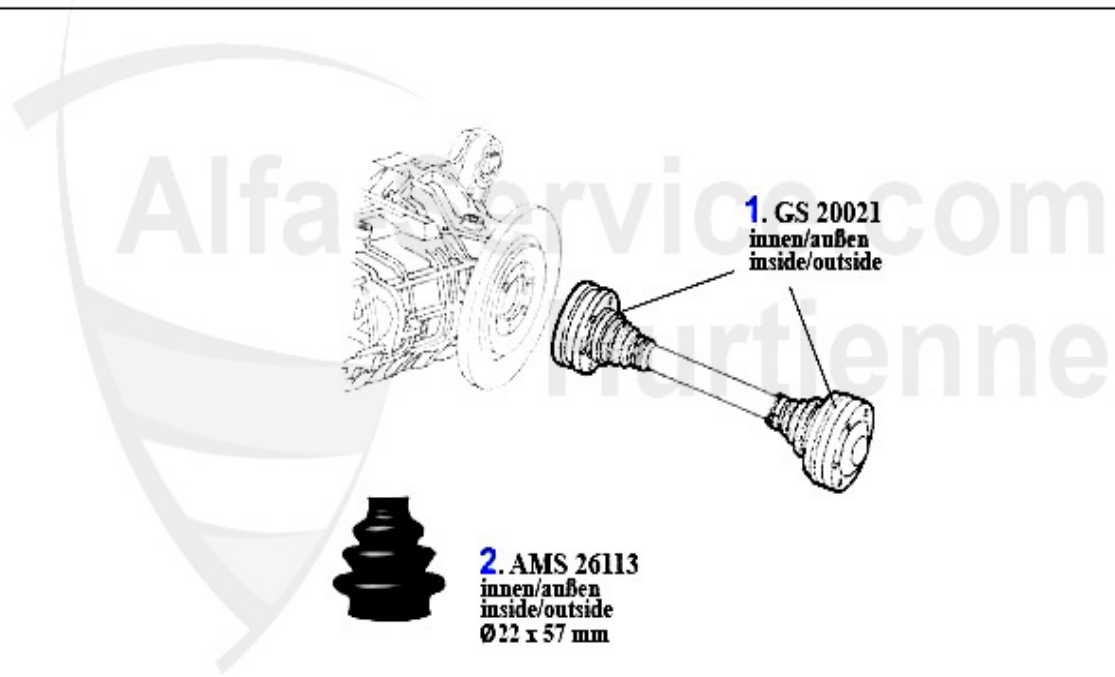

Seitenwelle/Side Shaft 75 2.4 TD

1	GS20021	Gelenksatz innen/außen 6,75,90,116 6-Zylinder,Turbo,TD	185.00 EUR
2	AMS26113	Achsmanschette innen/aussen 6, 75, GTV6 2.5 (116) 6-Zyl	19.90 EUR