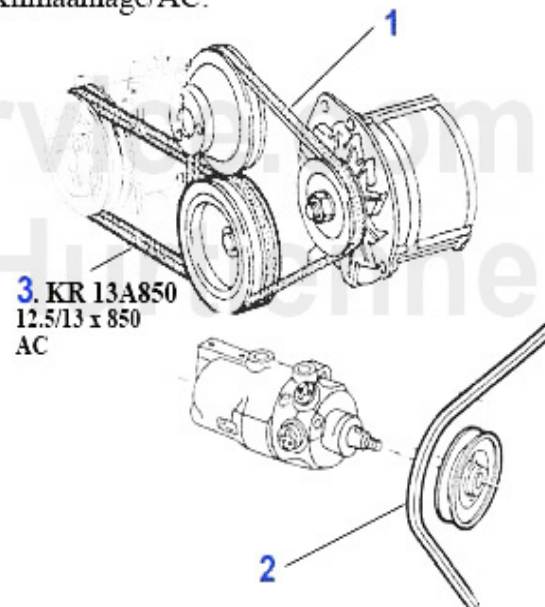

mit/with
Klimaanlage/AC: