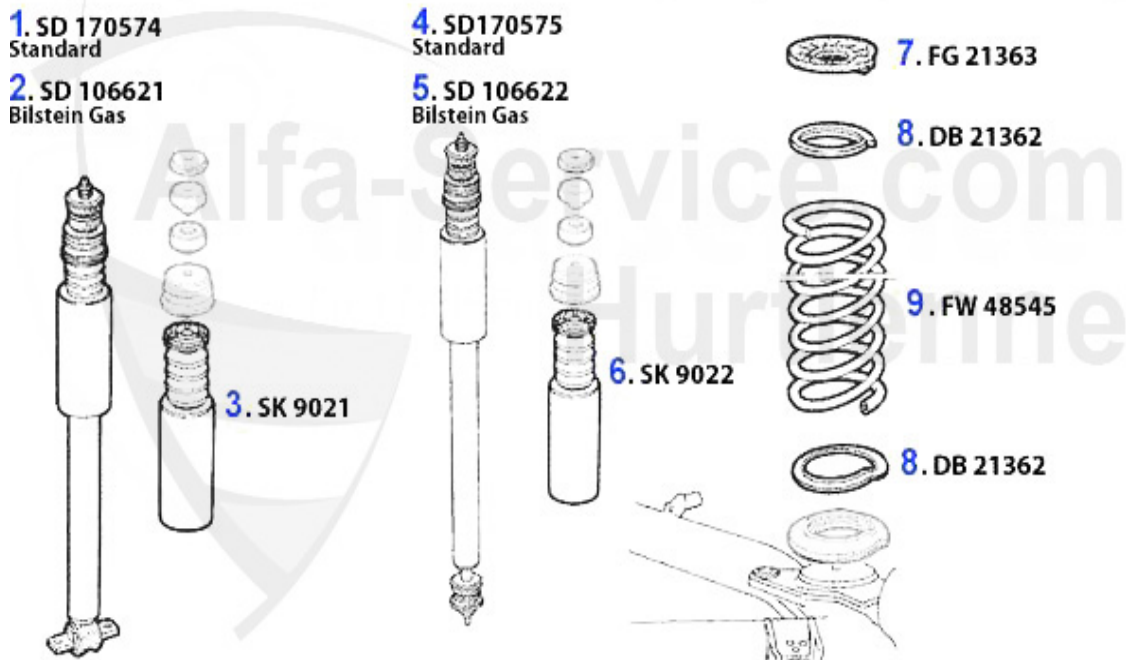

Stoßdämpfer/Shock Absorber 75 6-Cyl.

1	SD170574	Stossdämpfer vorne 75,90,GTV/6 (116) Bj. 01.85>, 2-Rohr	101.55 EUR
2	SD106621	Stossdämpfer vorne 75 standard	105.15 EUR
3	SK9021	Staubkappe-Anschlagpuffer für vorderen Stossdämpfer 6,7	Preis auf Anfrage
6	SK9022	Staubkappe-Anschlagpuffer für Stoss dämpfer hinten 6,75	Preis auf Anfrage
8	DB21362	Blechring für Hinterachsfeder 116	8.90 EUR
9	FW0120	Fahrwerksfeder hinten Alfetta, GTV (116),75,90 1 Stück	95.00 EUR
9	FWK4120	Tieferlegungsfeder 116 HA 30mm Tieferlegung, 1 Stück, M	99.00 EUR