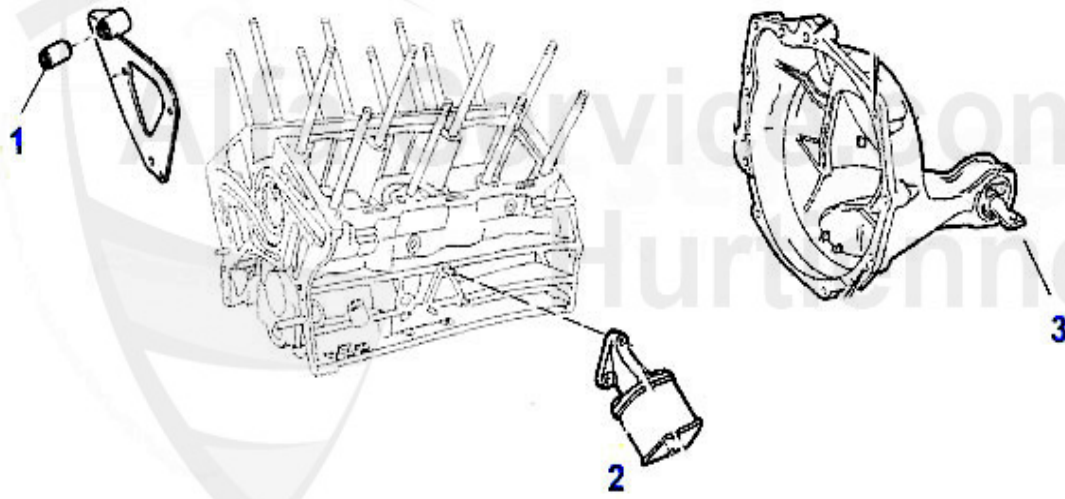

Motorlager/Enginemount 75 2.5/3.0 V6

2	ML1970	Motorlager Li/Re 75 V6,GTV/6 (116)	49.00 EUR
3	GL2385/1	Motorlager hinten 75,90,GTV/6 (116) (64 mm) RZ-SZ 2,5V6	36.50 EUR