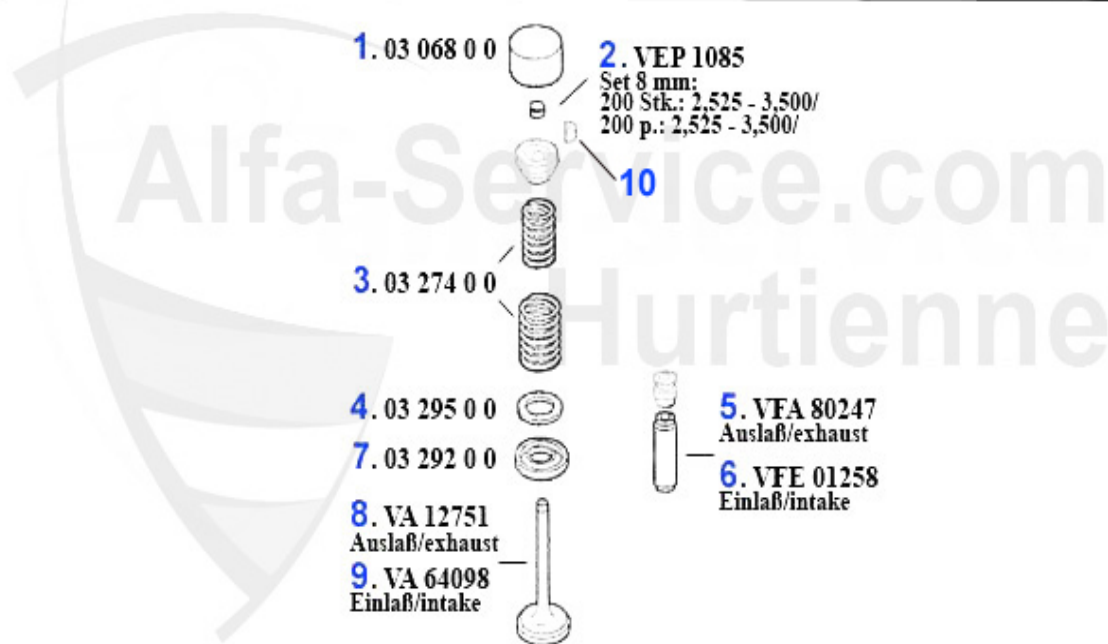

Ventiltrieb/Valve Train 75 2.0 TS

1	03 068 0 0	Ventilbecher 105/115/101/116/75/155/164/166	16.90 EUR
2	VEP1083	Ventileinstellplättchen 8mm, 200 Stk. 1,500-2,500 TS 8V	499.00 EUR
2	VEP1085	Ventileinstellplättchen 8mm, 200 Stk. 2,525-3,500 TS 8V	548.99 EUR
3	03 274 0 0	Ventilfeder (Satz) 16 Stück	95.00 EUR
4	03 295 0 0	Unterlage im Teller (Ventilfeder)	3.55 EUR
5	VFA80247	Ventilführung-Auslaß 155,164/Super 75 2,0 TS 8V	14.90 EUR
6	VFE01258	Ventilführung-Einlaß 75,164/Super 2.0 TS	14.90 EUR
7	03 292 0 0	Teller für Ventilfeder	9.90 EUR
8	VA12751	Ventil-Auslaß 75,155,164/Super TS 8V	35.00 EUR
9	VE64098	Ventil-Einlaß 75,155,164/Super TS 8V	33.30 EUR
10	VK 8	Ventilkeil 8mm Twin Spark	1.20 EUR