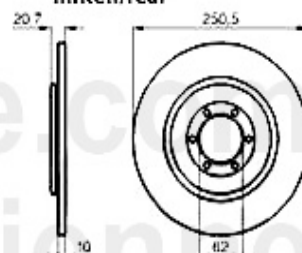

5. BS 118415
Turbo/V6/2.4 TD
hinten/rear

4. BS 101515
1.6/1.8/2.0/IE/TS/ITD
hinten/rear