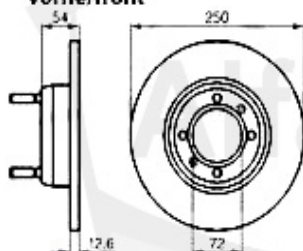

2. BS 118351
2.0 TS, 1.8 Turbo, 2.5/3.0 V6
vorne/front
belüftet/ventil.

Bremsscheiben/Brakedisks 75

1. BS 101011
1.6/1.8/2.0/IE/TD
vorne/front