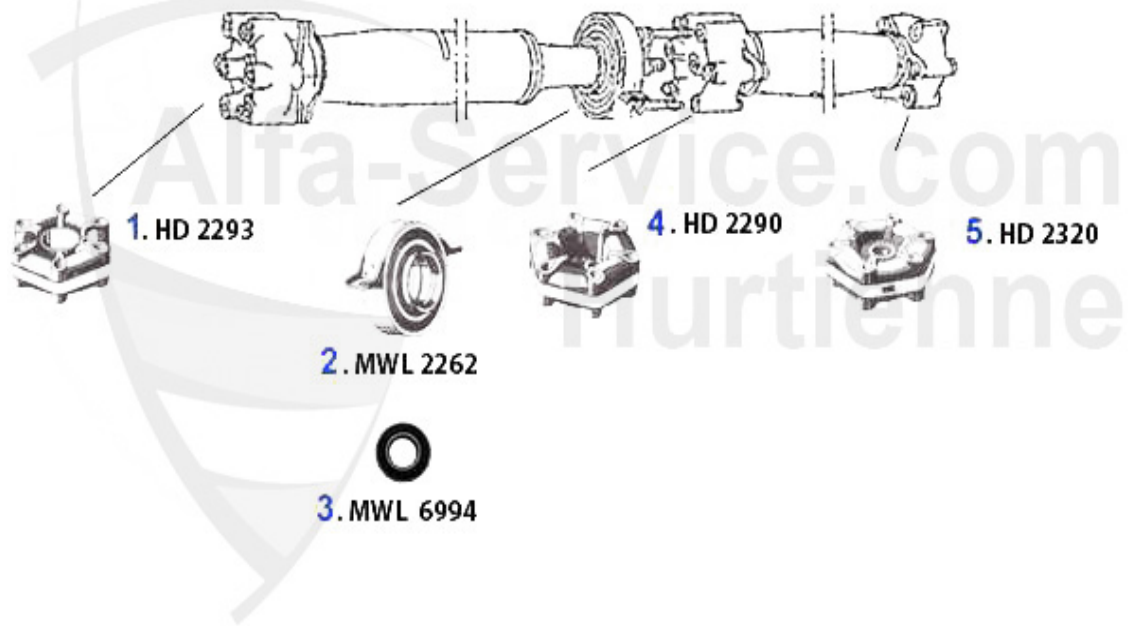

Antriebswelle/Driveshaft 75 2.0 TD

1	HD2293	HD-Scheibe vorne Alfetta, Giulietta Bj. 10.77>, 75/90 4	85.00 EUR
2	MWL2262	Mittelwellenlager 75,90 4-Zylinder 33 4x4, Alfetta, Giu	47.90 EUR
3	MWL6994	Kugellager für Mittelwelle 116, Getriebeglocke 116, Mit	23.80 EUR
4	HD2290	HD-Scheibe Mitte Alfetta/Giulietta Bj. 11.1976>, 75/90	118.00 EUR
5	HD2320	HD-Scheibe hinten Alfetta/Giulietta Bj. 6.79>, 75/90 4-	87.00 EUR