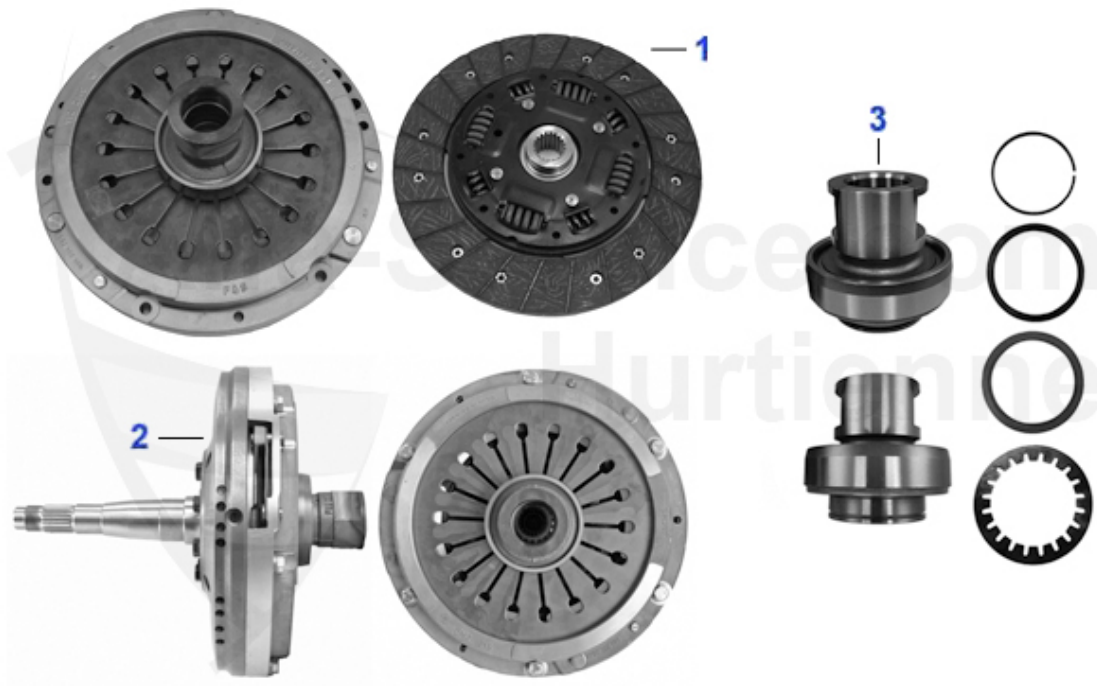

75 > Antrieb > Kupplung > 3.0 V6

1	KK451002	Kupplungs-Kit 75 1.8 turbo/2.5/3.0 V6,90 2.5 ie/ohne Sc	Preis auf Anfrage
2	KK101301	Kupplungs-System, Kupplungs-scheibe mit Spezialbelag RZ/	1849.00 EUR
3	ARL61102	Ausrücklager lang, gezogene Kupplung, 116 3.0 V6/AR75/G	345.00 EUR
3	ARL61101	Ausrücklager kurz, gezogene Kupplung, GTV6/AR75 OE. 607	345.00 EUR