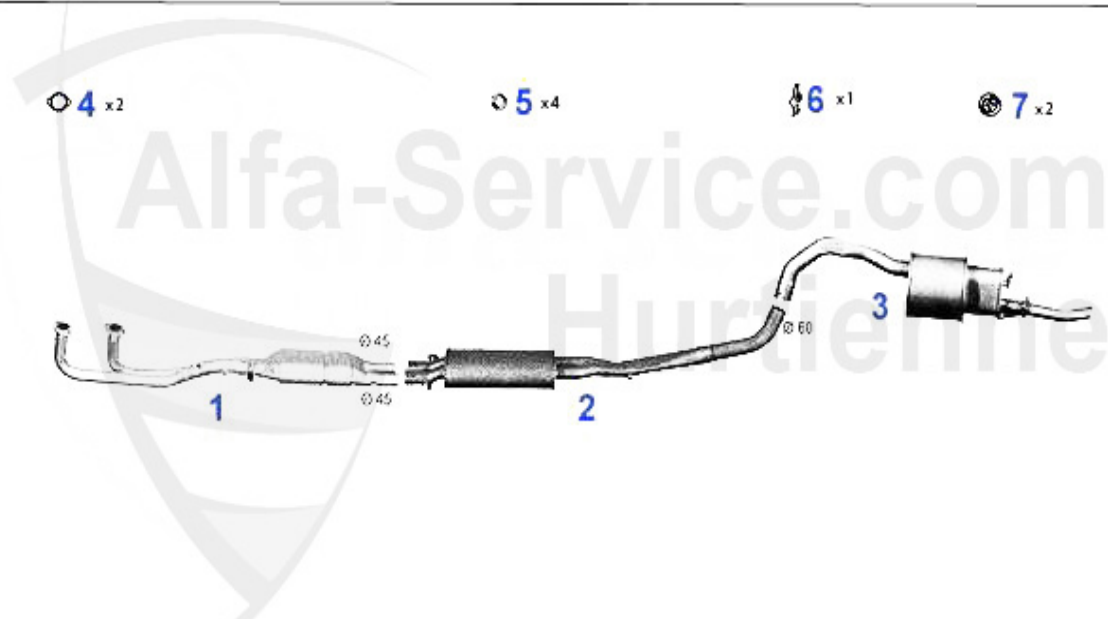

Abgasanlage/Exhaust System 75 1.6 IE KAT

75 KAT. 1.6 i.e. - 1.8/i.e. - 2.0 TWIN SPARK

'87-'92

2	MSD104906	Mittelschalldämpfer 75 1.6 ie TS 3.0 V6 Kat	225.01 EUR
3	NSD105007	Endtopf Alfa 75 1.6, 1.8/Turbo/2.0/ TS/2.5/3.0 V6	159.00 EUR
4	SAT094413	Dichtung VSD Alfetta/ Giulietta/75/90/155/164	6.00 EUR
5	SAT091011	Gumming/Auspuffaufhängung diverse Modelle	2.50 EUR
7	SAT091012	Gummi/Auspuffaufhängung diverse Modelle	4.00 EUR