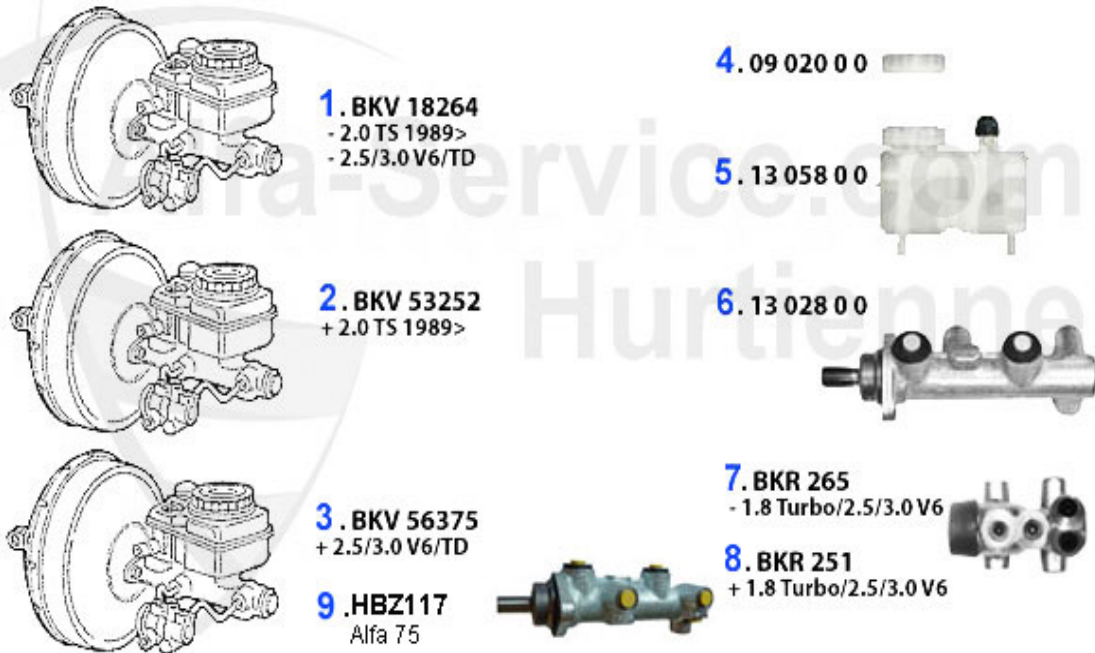

75 > Bremse > BKV/Hauptbremszylinder

BKV/Hauptbremszylinder/Brakeservo/Brake master cylinder 75

1. BKV 18264
- 2.0 TS 1989>
- 2.5/3.0 V6/TD

4. 09 020 00

5. 13 058 00

2. BKV 53252
+ 2.0 TS 1989>

6. 13 028 00

3. BKV 56375
+ 2.5/3.0 V6/TD

7. BKR 265
- 1.8 Turbo/2.5/3.0 V6

9. HBZ117
Alfa 75

8. BKR 251
+ 1.8 Turbo/2.5/3.0 V6

0	09 020 00	Deckel für Hydraulikölbehälter Bremse u. Kupplung	12.50 EUR
1	BKV18264	Bremskraftverstärker 75 1.6/1.8/2.0 TS/2.0/90 1,8/2,0i.	275.00 EUR
1	13 025 00	Bremskraftverstärker hängende Pedale Bj. 1970-93, Neute	249.00 EUR
3	BKV56375	Bremskraftverstärker V6 AR 75/GTV6/90/RZ-SZ Zagato, Neu	449.00 EUR
4	09 020 00	Deckel für Hydraulikölbehälter, Bremse u. Kupplung	12.50 EUR
5	13 058 00	ATE Bremsflüssigkeitsbehälter für Hauptbremszylinder hä	Preis auf Anfrage
6	13 028 00	Hauptbremszylinder 1300-2000 hängende Pedale D-22mm 116	125.00 EUR
7	BKR265	Bremskraftregler 75, 90, Giulietta, GT/V 2.0 (116) Bj.	235.00 EUR
9	HBZ117	Hauptbremszylinder 116 System: Benditalia Nicht für Alf	125.90 EUR