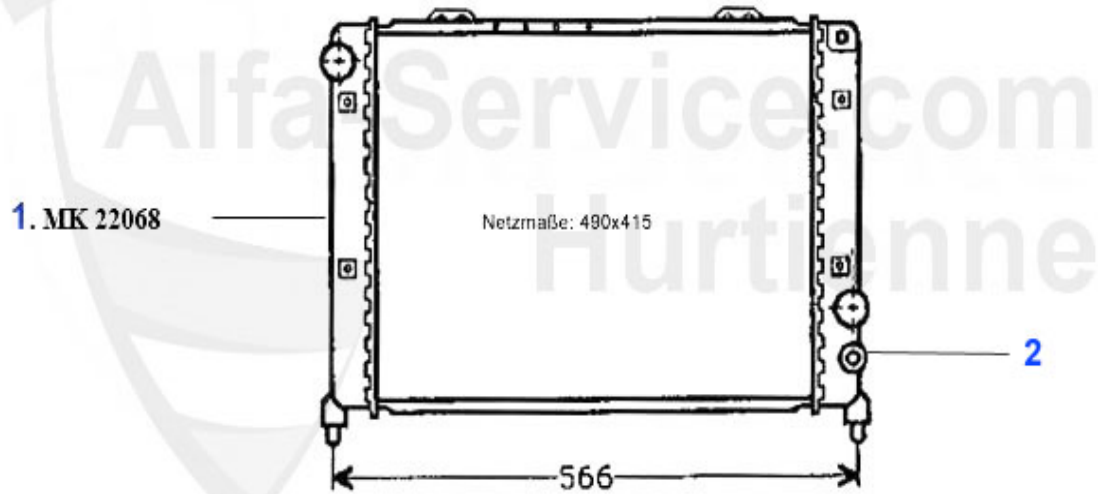

Kühler/Radiator 75 2.0 TS

1	MK22068	Motorkühler 75,90 2.0 TS/2.5 V6, 164/Super 2.0 TS	290.99 EUR
2	14 104 3 0	Thermoschalter für Elektrolüfter 6,75,90,Alfetta,Giulie	18.00 EUR