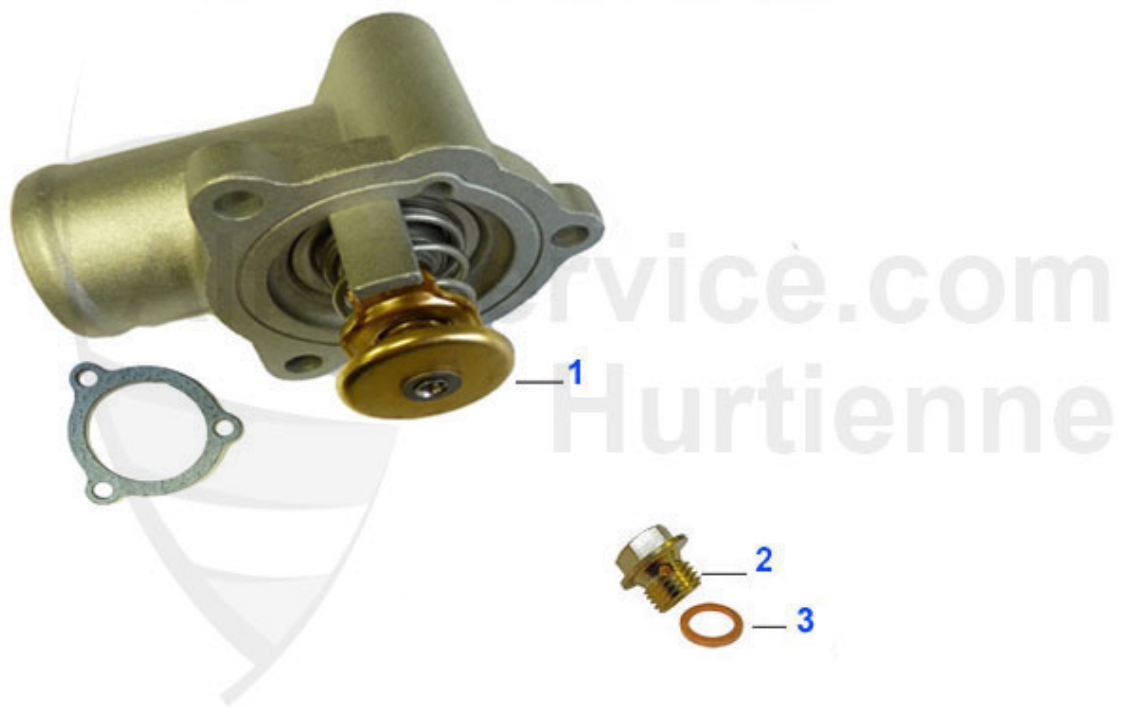

290.99 EUR

75 > Motor > Motorkühlung > 2.5/3.0 V6 > Thermostat

1	TH657283	Thermostat mit Dichtung 6,75,GTV6, RZ,SZ,6-Zylinder,Geh	52.50 EUR
2	08 070 0 0	Entlüfterschraube Wasser- kreislauf Ansaugbrücke 105/11	8.50 EUR
3	08 084 0 0	Dichtring Entlüfterschraube OE 10280060	0.50 EUR