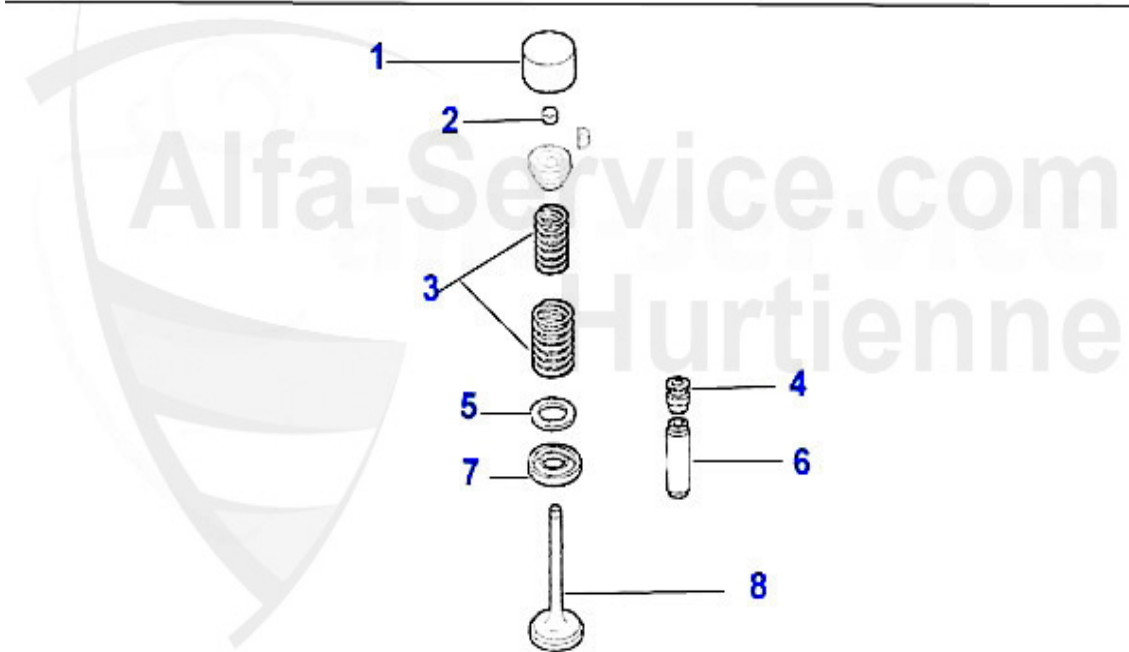

Ventiltrieb 75 1.8 Turbo

1	03 083 0 0	Ventilbecher mit DLC Beschichtung 101/105/116/75/155/16	35.00 EUR
1	03 068 0 0	Ventilbecher 105/115/101/116/75/155/164/166	16.90 EUR
2	03 084 0 0	Ventileinstellplättchen 9mm, 205 Stk. 1.500-2.500	559.00 EUR
2	03 114 0 0	Ventileinstellplättchen 9mm, 200 Stk. 2.525-3.500	559.00 EUR
3	03 274 0 0	Ventilfeder (Satz) 16 Stück	95.00 EUR
4	03 255 0 0	Ventilschaftdichtung Auslass- und Einlaßseite, GRÜN REI	4.90 EUR
5	03 295 0 0	Unterlage im Teller (Ventilfeder)	3.55 EUR
6	03 164 0 0	Ventilführungen Ein-/Auslassseite 116, Spider 1990-93,	13.49 EUR
7	03 292 0 0	Teller für Ventilfeder	9.90 EUR
8	VE34237	Ventil-Einlaß 75 1.8 Turbo	50.27 EUR
8	VA34239	Ventil Auslaß 75 1.8 Turbo	101.55 EUR