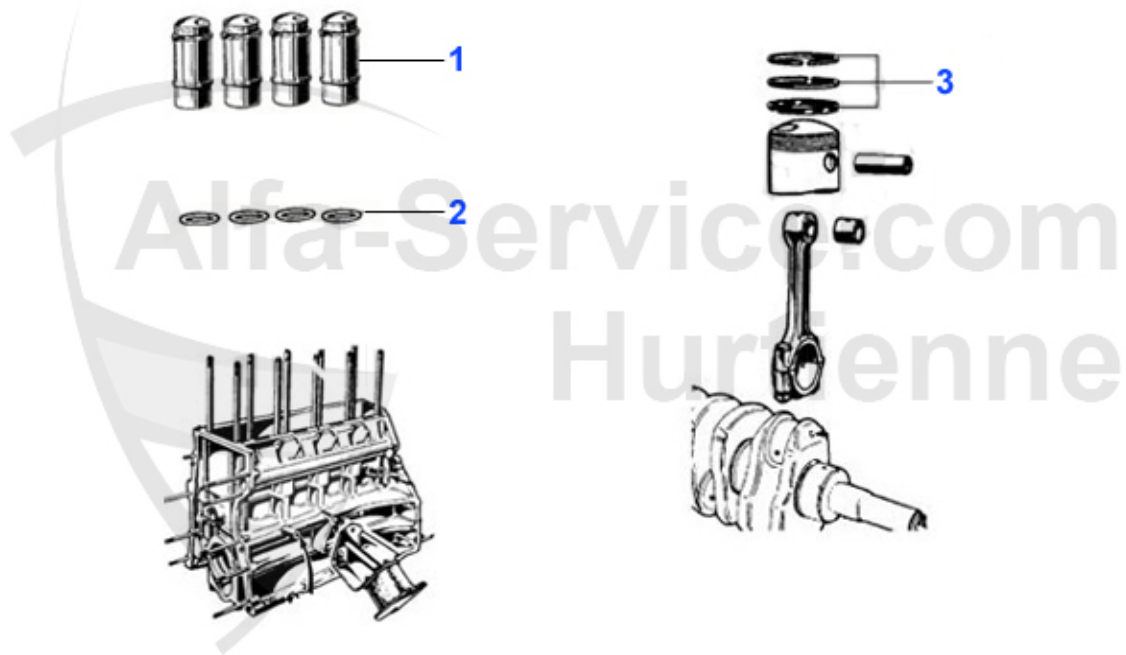

75 > Motor > Kolben/Lager > Kolben/Buchsen 4-Zyl.

0	03 107 0 0	Pleuelbuchse 1600 - 2000 1,7/1,8/2,0TS/2,5/3,0/3,2 V6 O	13.49 EUR
1	03 002 0 0	Kolben-/Laufbuchsensatz 1600 AR: 3004 100	559.00 EUR
1	03 003 0 0	Kolben-/Laufbuchsensatz 1750 3002 001	559.00 EUR
1	KB4036	Kolben mit Buchse 75, 164 2.0 TS Bj. 1988-92	189.00 EUR
2	03 090 0 0	Gummiring Laufbuchse 2000	2.75 EUR
2	03 088 0 0	Gummiring Laufbuchse 1600-1750	3.30 EUR
3	03 223 0 0	Kolbenringsatz 1750 1.5/1.75/3.5mm (für 4 Kolben) 80mm	165.01 EUR
3	03 271 0 0	Kolbenringsatz 1600 1.5/1.75/3.5mm (für 4 Kolben) 78mm	179.00 EUR
3	KR47840T6	Kolbenringsatz 2.0 V6 Turbo 75/164/166, GTV/Spider 916	294.00 EUR
3	KR46450	Kolbenringsatz 75, 155, 164 2.0 TS, 145/6 1.6 TS 8V, Sp	150.00 EUR
4	03 107 0 0	Pleuelbuchse 1600 - 2000 1,7/1,8/2,0TS/2,5/3,0/3,2 V6 O	13.49 EUR