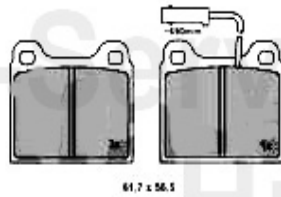

2. 20322
1.6/1.8/2.0/IE 10.1989>
vorne/front