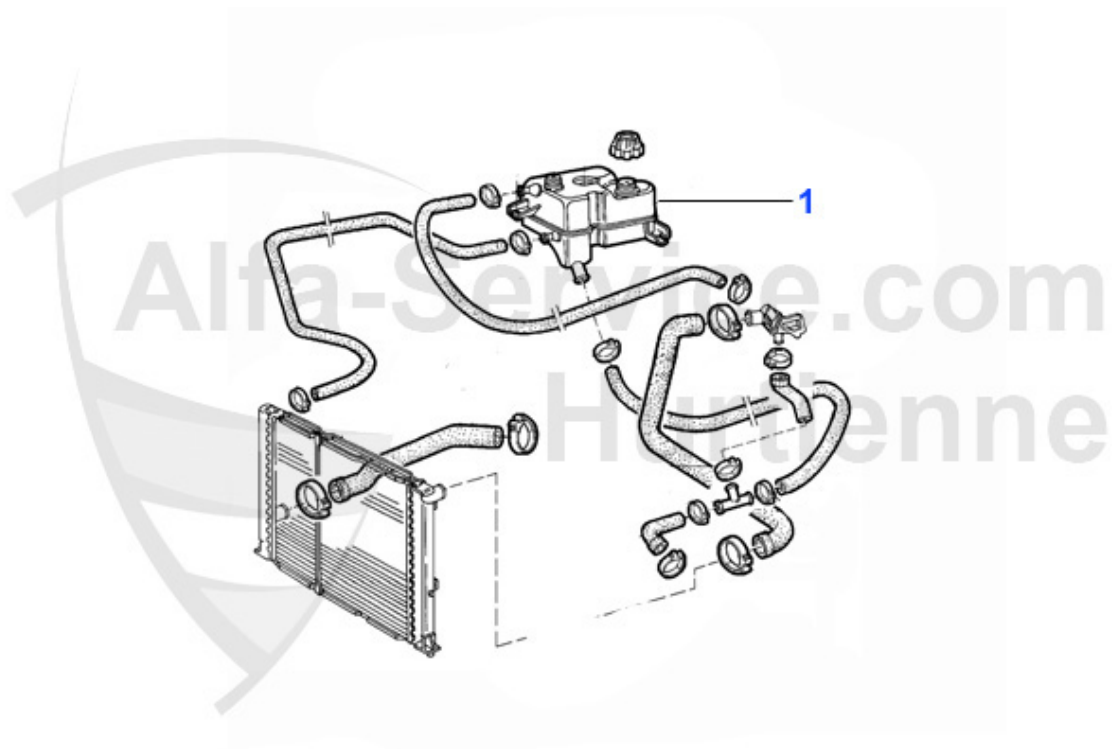

75 > Motor > Motorkühlung > 2.5/3.0 V6 > Ausgleichbehälter

1 KWB33762

Kühlwasserbehälter Alfa 75 alle Modelle, inkl. Deckel

89.00 EUR