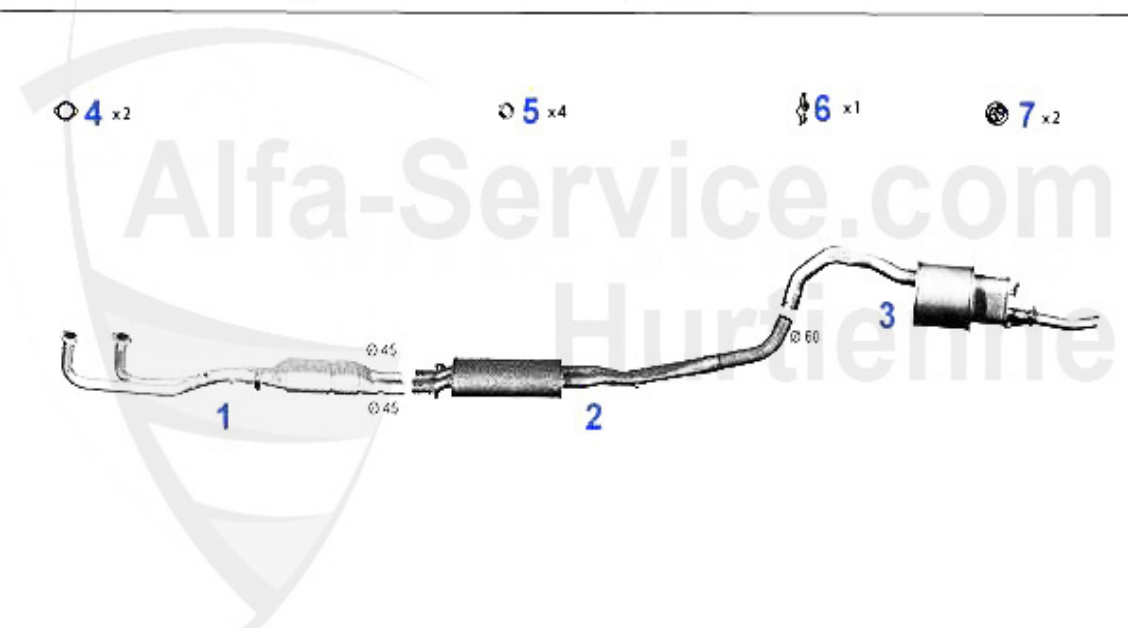

Abgasanlage/Exhaust System 75 2.0 TS KAT

75 KAT. 1.6 i.e. - 1.8/i.e. - 2.0 TWIN SPARK

'87-'92

2	MSD104906	Mittelschalldämpfer 75 1.6 ie TS 3.0 V6 Kat	225.01 EUR
3	NSD105007	Endtopf Alfa 75 1.6, 1.8/Turbo/2.0/ TS/2.5/3.0 V6	159.00 EUR
4	SAT094413	Dichtung VSD Alfetta/ Giulietta/75/90/155/164	6.00 EUR
5	SAT091011	Gumming/Auspuffaufhängung diverse Modelle	2.50 EUR
6	SAT091024	Gummi/Auspuffaufhängung Alfetta, Giulietta,75,90	5.30 EUR
7	SAT091012	Gummi/Auspuffaufhängung diverse Modelle	4.00 EUR