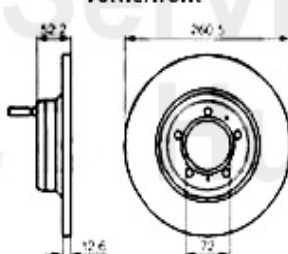

3. BS 118211
2.4 TD
vorne/front