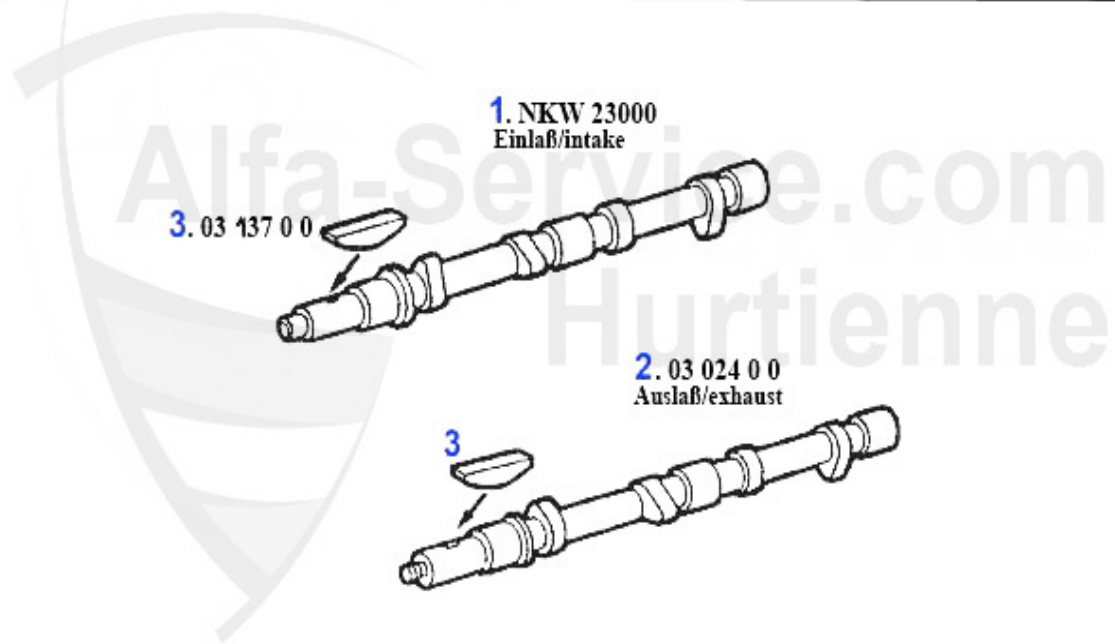

Nockenwelle/Camshaft 75 1.8 Turbo

2	03 024 0 0	Nockenwelle Einlass/Auslass 105, 116, 1750-2000 Vergase	Preis auf Anfrage
3	03 037 0 0	Ventilsitz Auslass 1300 1.Übermaß	18.50 EUR