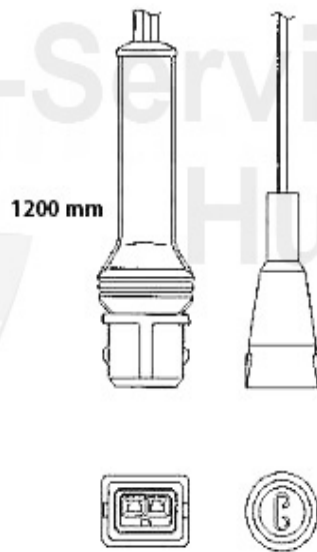

75 > Auspuff > Lambda Sonde > 1.8 IE

Lambda-Sonde/Lambda Probe 75 1.8 IE KAT.

1.11 042 3 0

1 11 042 3 0

Lambda-Sonde 75 1.8/2.0 TS/3.0 V6, 164 2.0 TS/3.0 V6/QV

105.01 EUR