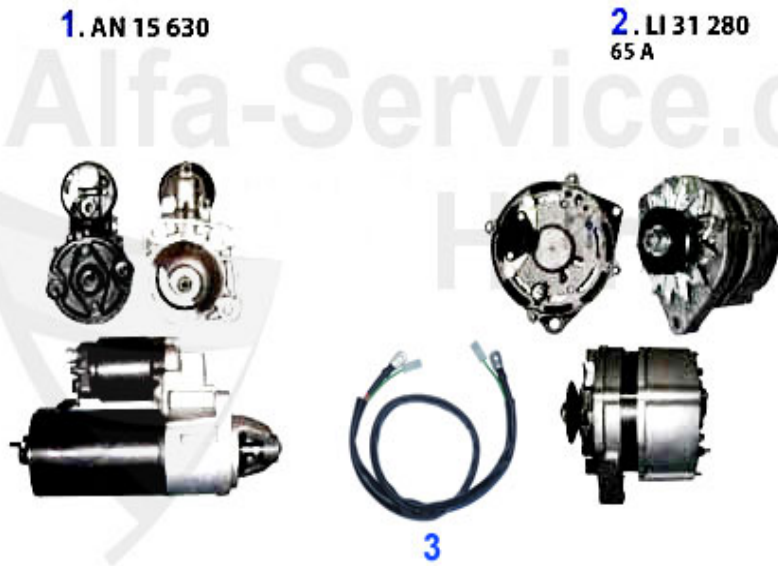

Aggregate/Aggregats 75 TS

1	AN15630	Anlasser 75 2.0 TS, 90 2.0 ie spider (115) 2.0 bj. 90 -	261.50 EUR
1	14 035 0 0	Anlasser 9 Zähne erleichterte moderne Ausführung NEUTEI	209.00 EUR
2	LI31280	Lichtmaschine 6,75,90,RZ,GTV6 (116) Spider 2000 (115) B	209.00 EUR
3	14 215 3 0	Kabelsatz Lichtmaschine Spider 90-93 Alfa 75 88-92 4 Zy	12.00 EUR