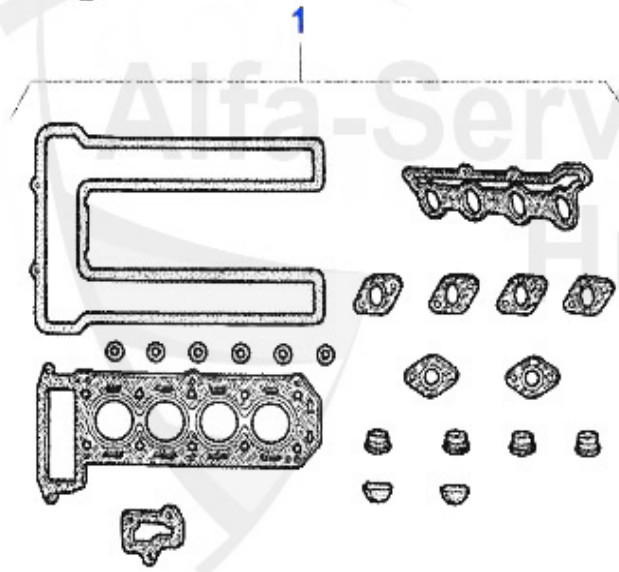

75 > Motor > Motordichtungen > 1.6/1.8/2.0 > Kopfdichtsatz

Kopfdichtsatz/Head Set
75 1.6/1.8/2.0
Vergaser/Carburator

Achtung/Attention:

Kopfdichtung bitte separat
bestellen!

Please, order the Headgasket
separate!

1 02 069 0 0

Kopfdichtsatz 1300-2000 ohne Zylinderkopfdichtung alle

70.00 EUR