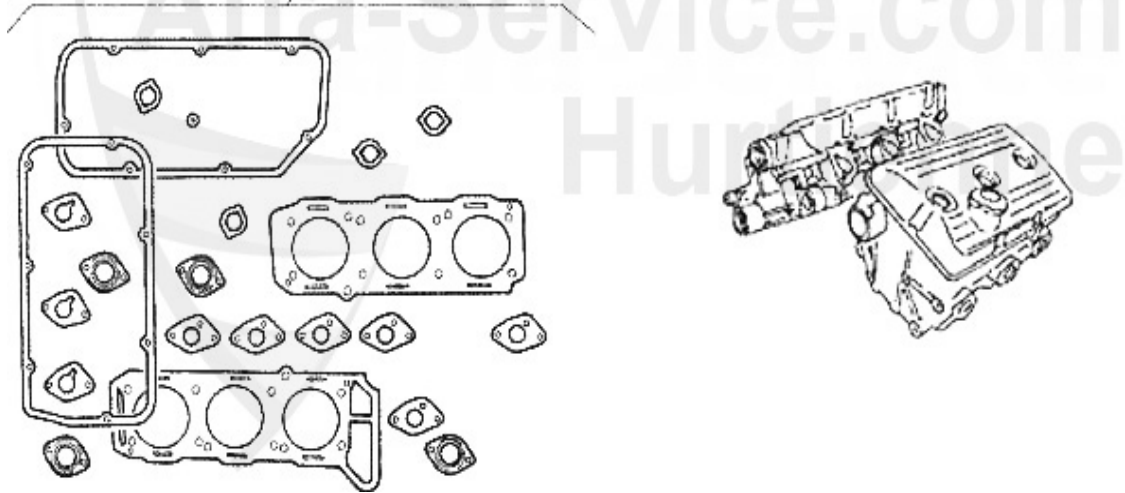

Kopfdichtsatz/Head Set 75 2.5/3.0 V6

1. ZKDS 36300
2.5

2. ZKDS 3100
3.0

1	ZKDS36300	Zylinderkopfdichtsatz 6/75/9 GTV6 116, 2.5 V6 Bj. 1979-	285.01 EUR
2	ZKDS3100	Zylinderkopfdichtsatz 164 3.0 V6 Bj. 1987-98 Spider 916	199.00 EUR