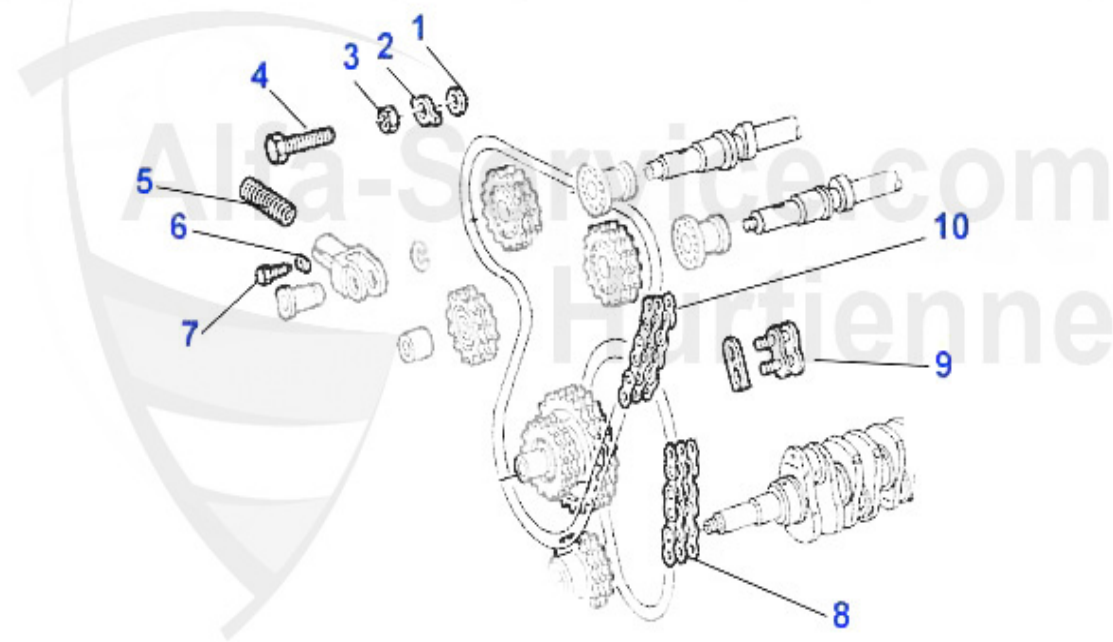

Steuerkette/Timing Chain 75 1.6/1.8/2.0/IE

1	03 122 0 0	Unterlegscheibe f.Bef-mutter Nocke	1.25 EUR
2	03 123 0 0	Sicherungsblech Nockenwelle	2.34 EUR
3	03 121 0 0	Befestigungsmutter Kettenrad Nocke	2.20 EUR
4	03 098 0 0	Nockenwellensicherungsschraube	3.00 EUR
5	03 120 0 0	Feder f. Kettenspanner	7.90 EUR
6	03 100 0 0	Keil Kettenspanner	4.50 EUR
7	03 101 0 0	Schraube für Kettenspanner	6.50 EUR
8	03 047 0 0 I	Steuerkette IWIS 1300-2000 kurz endlos	55.00 EUR
8	03 047 0 0 R	IWIS RACING Steuerkette kurz 1300-2000 endlos	69.00 EUR
8	03 047 0 0	Steuerkette 1300-2000 kurz endlos	24.50 EUR
9	03 048 0 0	Kettenschloß	4.50 EUR
10	03 046 0 0 R	IWIS RACING Steuerkette 1750-2000 inkl. Kettenschloß	104.90 EUR
10	03 249 0 0 R	IWIS RACING Steuerkette 1600 inkl. Kettenschloß	104.90 EUR
10	03 046 0 0	Steuerkette lang 1750-2000 inkl. Kettenschloß	44.49 EUR
10	03 249 0 0 I	Steuerkette IWIS 1600 inkl. Kettenschloß	89.00 EUR
10	03 046 0 0 I	Steuerkette IWIS 1750-2000 Lang inkl. Kettenschloß	95.00 EUR
10	03 249 0 0	Steuerkette lang 1600 inkl. Kettenschloß	41.50 EUR
11	03 124 0 0	Lagerhülse im Motorblock für Kettenrad 2000cc (14,5mm),	15.90 EUR
12	03 118 0 0	Lagerhülse im Motorblock für Kettenrad 1300/1600/1750 n	15.90 EUR