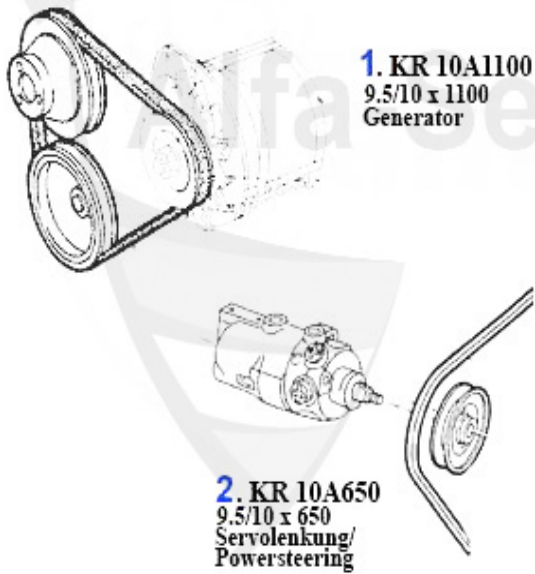

Keilriemen/V-Belt 75 2.0/2.4 TD

ohne/without
Klimaanlage/AC: