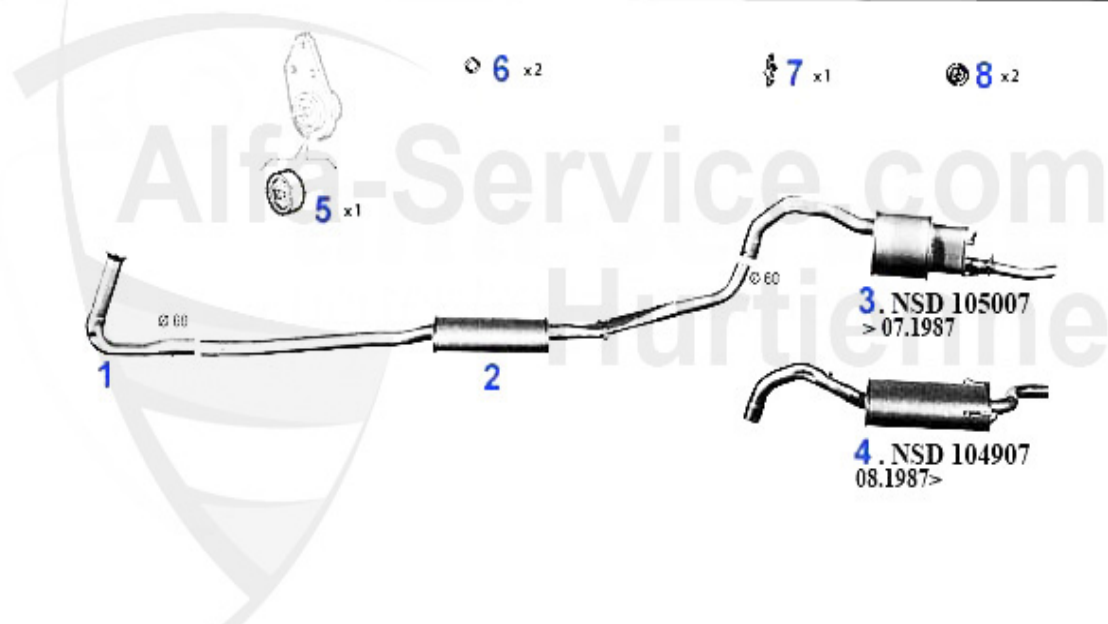

Abgasanlage/Exhaust System 75 1.8 Turbo

75 1.8 TURBO/1.8i TURBO AMERICA (1778 cc)

'86-'91

1	VR104301	Vorderrohr 75 1.8 Turbo Bj. 1986-91	65.00 EUR
2	MSD104306	Mittelschalldämpfer 75 1.8 Turbo, Bj. 86-91	259.00 EUR
3	NSD105007	Endtopf Alfa 75 1.6, 1.8/Turbo/2.0/ TS/2.5/3.0 V6	159.00 EUR
4	NSD104907	Endtopf 75 1.8 Turbo Bj. 08.1987-91, 2.5/3.0 V6 Bj. 198	199.00 EUR
5	11 028 0 0	Buchse Auspuffbefestigung 105/115/116	8.90 EUR
6	SAT091011	Gummiring/Auspuffaufhängung diverse Modelle	2.50 EUR
8	SAT091012	Gummi/Auspuffaufhängung diverse Modelle	4.00 EUR