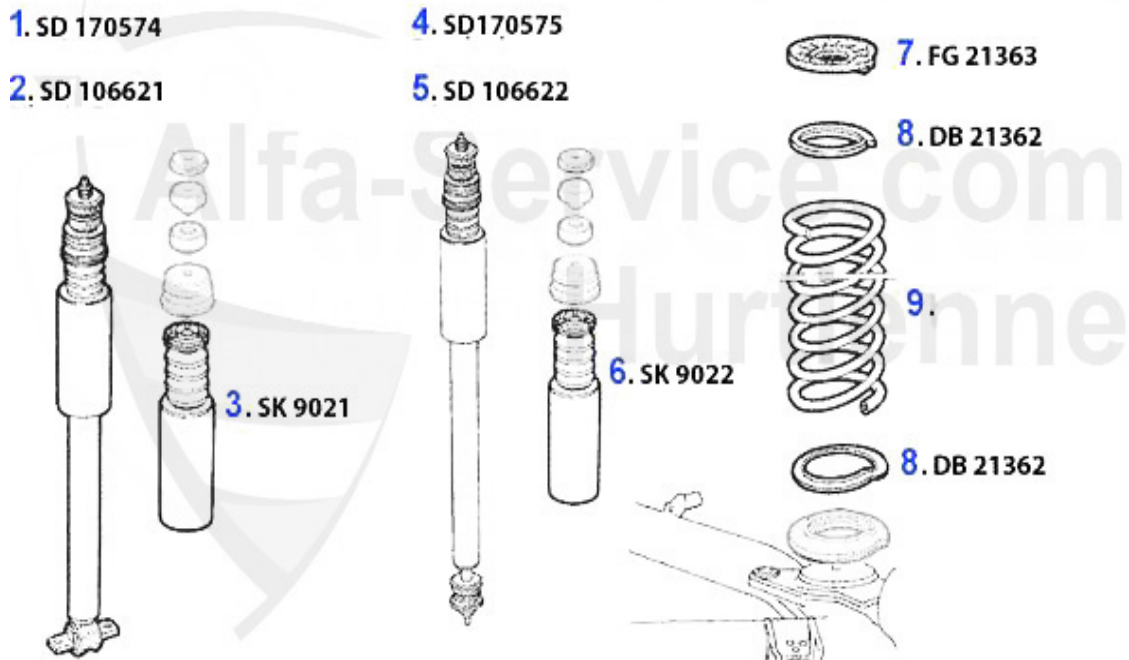

Handbremsseil/Brake Cable 75

1. HS 2519
1335/1615 mm

1 HS2519

Handbremsseil Alfetta, Giulietta, GTV/4, 75, alle 116 19

24.62 EUR

Stoßdämpfer/Shock Absorber 75 4-Cyl.

1	SD170574	Stossdämpfer vorne 75,90,GTV/6 (116) Bj. 01.85>, 2-Rohr	101.55 EUR
2	SD106621	Stossdämpfer vorne 75 standard	105.15 EUR
3	SK9021	Staubkappe-Anschlagpuffer für vorderen Stossdämpfer 6,7	Preis auf Anfrage
6	SK9022	Staubkappe-Anschlagpuffer für Stoss dämpfer hinten 6,75	Preis auf Anfrage
8	DB21362	Blechring für Hinterachsfeder 116	8.90 EUR
9	FW0120	Fahrwerksfeder hinten Alfetta, GTV (116),75,90 1 Stück	95.00 EUR
9	FWK4120	Tieferlegungsfeder 116 HA 30mm Tieferlegung, 1 Stück, M	99.00 EUR