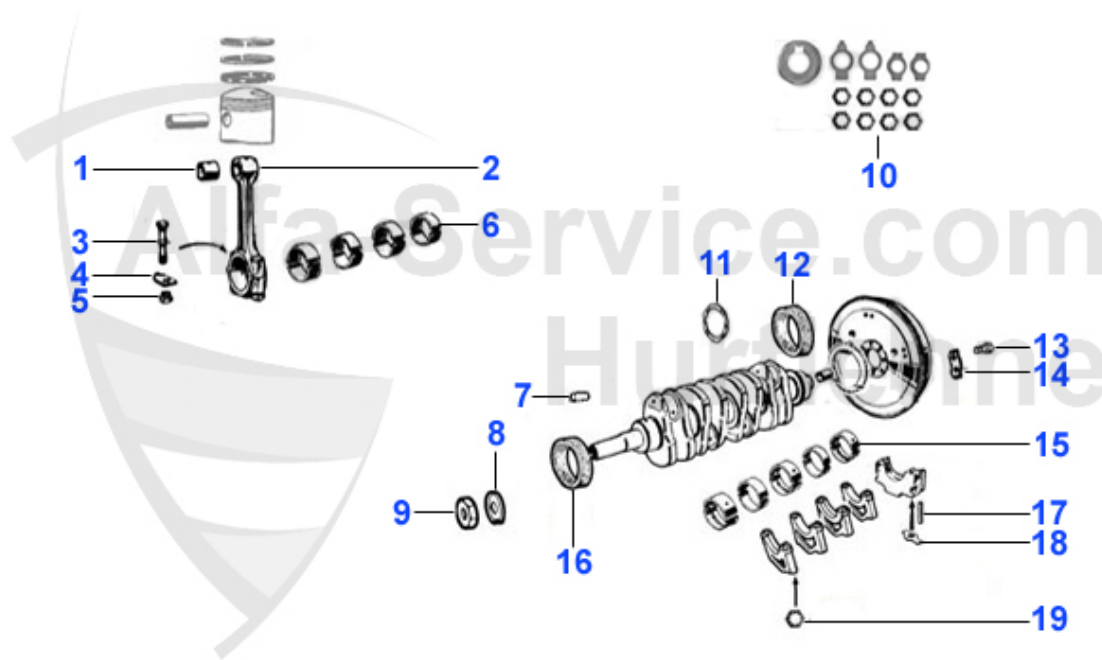

75 > Motor > Kolben/Lager > Lager 4-Zyl.

0	03 107 0 0	Pleuelbuchse 1600 - 2000 1,7/1,8/2,0TS/2,5/3,0/3,2 V6 O	13.49 EUR
1	03 112 0 0	Pleuelbuchse 1600-2000 1,7/1,8/2,0TS/2,5/3,0/3,2 V6 Alu	11.50 EUR
1	03 107 0 0	Pleuelbuchse 1600 - 2000 1,7/1,8/2,0TS/2,5/3,0/3,2 V6 O	13.49 EUR
2	03 013 0 0	Pleuelstange 1600 gebraucht Bitte Gewicht angeben	Preis auf Anfrage
2	03 286 0 0	Pleuelstangen Set 2000 Ricambi originale!	654.50 EUR
2	03 014 0 0	Pleuelstange 1750 gebraucht Bitte Gewicht angeben	59.00 EUR
4	03 139 0 0	Sicherungsblech Pleuelmutter 1600-1750	1.40 EUR
5	03 108 0 0	Pleuelmutter 1600/1750/2000	4.25 EUR
6	03 020 0 0	Pleuellagerset 1600-2000 1.Übermaß	65.00 EUR
6	03 018 0 0	Pleuellagerset 1600-2000 Standard	62.00 EUR
6	03 078 0 0	Pleuellagerset 1600-2000 3.Übermaß	79.00 EUR
6	03 022 0 0	Pleuellagerset 1600-2000 2.Übermaß	69.00 EUR
7	03 096 0 0	Alustopfen Kurbelwelle 6,25/7/22mm	2.09 EUR
7	03 095 0 0	Alustopfen für Kurbelwelle 6/6,7/22mm	2.19 EUR
8	03 097 0 0	Blechsicherung Kurbelwellenmutter	5.20 EUR
10	03 273 0 0	Blechsicherungssatz (Hauptlager) Nockenwellen, Riemensc	19.50 EUR
11	03 081 0 0	Anlaufscheibenset Standardmaß	22.50 EUR
12	02 023 0 0	Simmerring Kurbelwelle hinten (82/105/12) 105 >1989, Al	25.00 EUR
13	03 155 0 0	Schraube für 6 Loch Schwungscheibe	6.79 EUR
14	03 150 0 0	Sicherungsblech Schwungscheibe 8-Loch	3.40 EUR
15	03 009 0 0	Hauptlager 1300-2000 Standardmaß	76.51 EUR
15	03 011 0 0	Hauptlager 1300-2000 2. Übermaß	79.50 EUR
15	03 010 0 0	Hauptlager 1300-2000 1. Übermaß	76.51 EUR
16	02 022 0 0	Simmerring Kurbelwelle vorne 35/50/10	9.50 EUR
17	03 158 0 0	Gummizylinder 5. Hauptlager	3.61 EUR