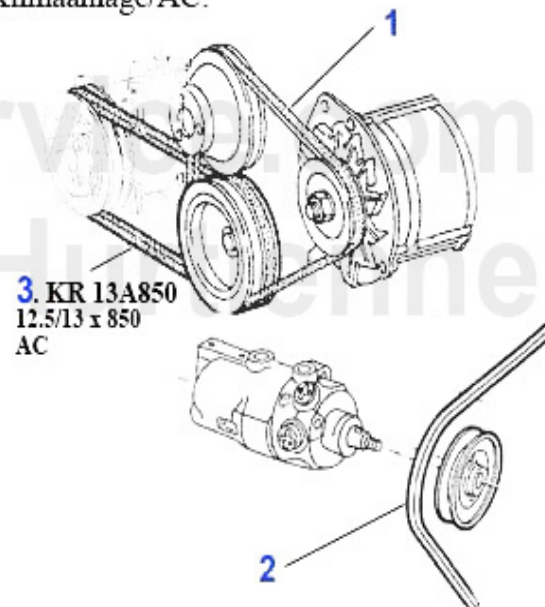

mit/with
Klimaanlage/AC: