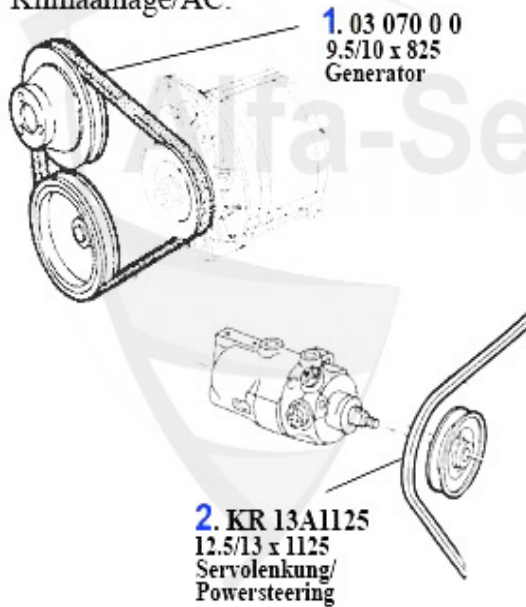

Keilriemen/V-Belt 75 2.0 TS

ohne/without
Klimaanlage/AC: