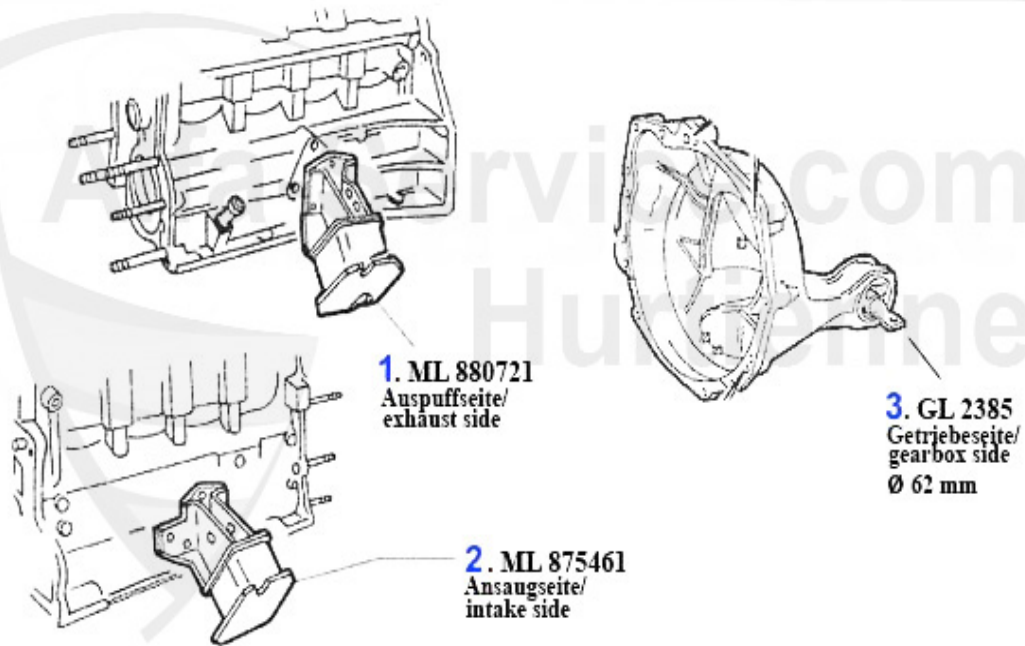

117.98 EUR

75 > Motor > Motorkühlung > 2.0/2.4 TD > Ausgleichbehälter

1 KWB33762

Kühlwasserbehälter Alfa 75 alle Modelle, inkl. Deckel

89.00 EUR

Motorlager/Enginemount 75 1.6/1.8/2.0/IE

1	ML880721	Motorlager auspußseitig 75,90 Alfetta,Giulietta	59.00 EUR
2	ML875461	Motorlager Einlass 75/90/Alfetta/Giulietta	59.00 EUR
3	GL2385	Motorlager hinten 75, 90, GT/V 116, Alfetta, Giulietta	32.50 EUR