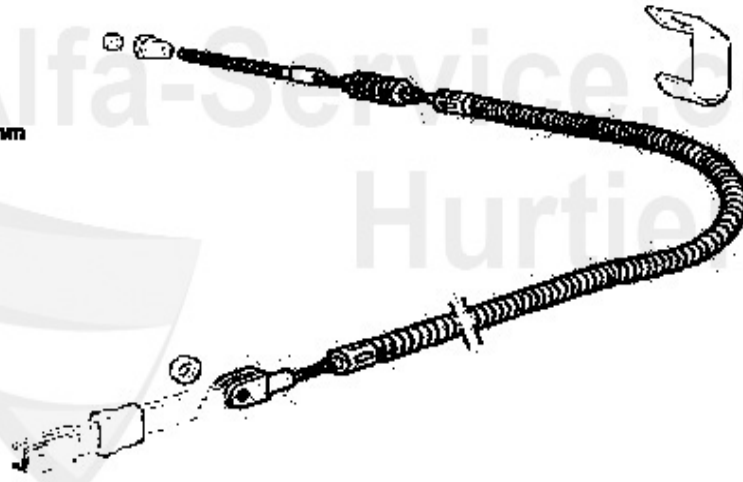

Handbremsseil/Brake Cable 75

1. HS 2519
1335/1615 mm

1 HS2519

Handbremsseil Alfetta, Giulietta, GTV/4, 75, alle 116 19

24.62 EUR

Stoßdämpfer/Shock Absorber 75 4-Cyl.

1	SD170574	Stossdämpfer vorne 75,90,GTV/6 (116) Bj. 01.85>, 2-Rohr	101.55 EUR
2	SD106621	Stossdämpfer vorne 75 standard	105.15 EUR
3	SK9021	Staubkappe-Anschlagpuffer für vorderen Stossdämpfer 6,7	Preis auf Anfrage
6	SK9022	Staubkappe-Anschlagpuffer für Stoss dämpfer hinten 6,75	Preis auf Anfrage
8	DB21362	Blechring für Hinterachsfeder 116	8.90 EUR
9	FW0120	Fahrwerksfeder hinten Alfetta, GTV (116),75,90 1 Stück	95.00 EUR
9	FWK4120	Tieferlegungsfeder 116 HA 30mm Tieferlegung, 1 Stück, M	99.00 EUR