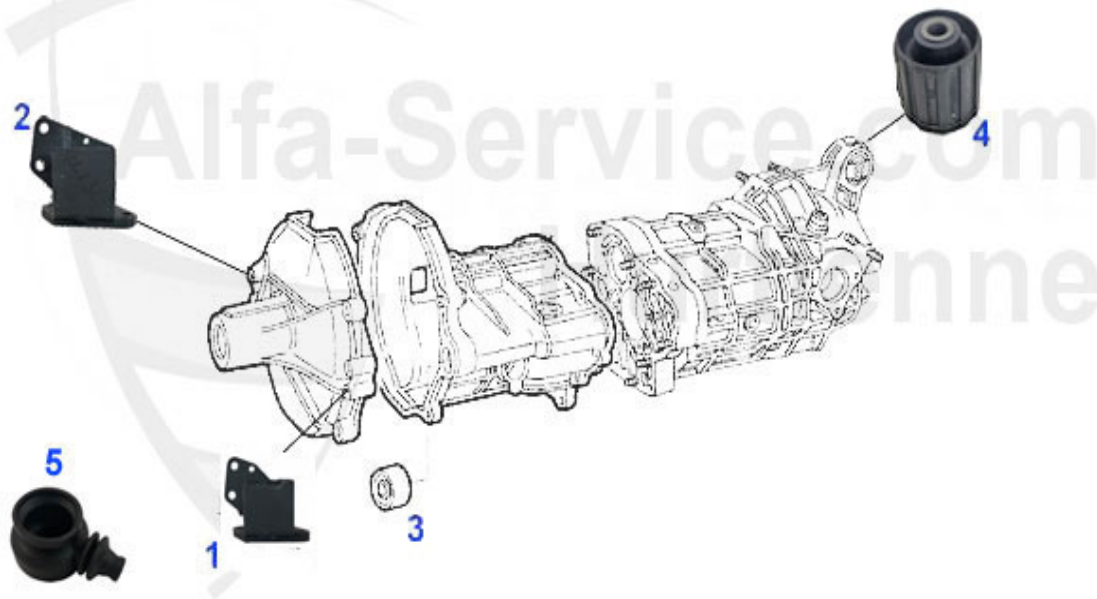

Getriebeaufhängung/Gear Mount 75 2.5/3.0 V6

1	GL2364	Getriebeaufhängung links AR75 1.8 Turbo/2.5/3.0 V6, Giu	39.81 EUR
2	GL2362	Getriebeaufhängung rechts AR75 1.8 Turbo/3.0 V6, Giulie	65.00 EUR
3	GL03714	Buchse Schaltgestänge 116 75, GTV 4/6, RZ SZ	24.89 EUR
4	GL21958	Getriebeaufhängung hinten 75, 90, RZ, SZ, Alfetta, Giul	29.90 EUR
5	SMS3119	Schalthebelabdeckung innen 75,90,RZ SZ	15.51 EUR
6	GL21613	Lager für Getriebeglocke 116	45.90 EUR