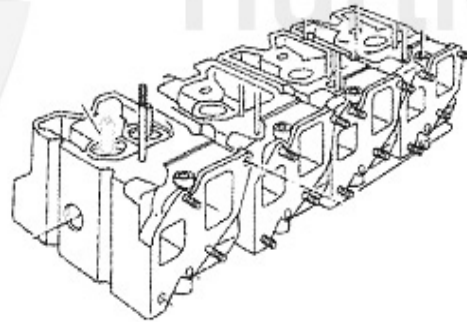

44.63 EUR

Kopfschraubensatz/Head Screw Set 75 2.0/2.4 TD

1. ZKSS 0100

1 ZKSS0100

Kopfschraubensatz 75,90,Alfetta 2.0 /2.4 TD

61.55 EUR

75 > Motor > Motorkühlung > Schläuche

1	KWS30559	Kühlwasserschlauch unten Alfetta 2. Serie Bj. 82> 1.8/2	22.90 EUR
2	KWS12986	Kühlwasserschlauch Stutzen/Thermostat 75,164,RZ/SZ Bj.	10.50 EUR