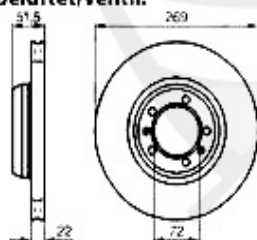

Bremsscheiben/Brakedisks 75

1	BS101011	Bremsscheibe VA Giulietta 1.3/1.6/ 1.8/Turbo, 75 1.6/1.	79.00 EUR
2	BS118351	Bremsscheibe VA 75 1.8 Turbo/2.0 TS 2.5/3.0 V6, 90 2.5	95.00 EUR
2	BS 183	Sport Bremsscheibe vorne GTV6, 75 T-Spark/2,5/3,0 gesch	145.00 EUR
3	BS118211	Bremsscheibe VA 90/75 2.4 TD 6-Zyli nder Diesel	76.95 EUR
4	BS101515	Bremsscheibe HA Alfetta alle bj. 11.81>,Giulietta alle,	79.00 EUR
5	BS118415	Bremsscheibe HA GTV6 2.5 (116) 75 1.8 Turbo/2.5/3.0 V6/	49.00 EUR
5	BS 184	Sport Bremsscheibe hinten GTV6 75 Twin Spark/2,5/3,0 ge	110.00 EUR