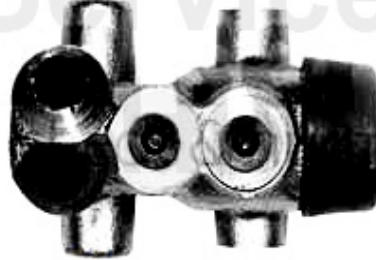

Bremskraftregler/Brake Valve 75

---

1. BKR 265
-V6/Turbo
am Hauptbremszylinder/
at the BRAKE MASTER CYL.

2. BKR 251
+ V6/Turbo
am Hauptbremszylinder/
at the BRAKE MASTER CYL.

---

1 BKR265

Bremskraftregler 75, 90, Giulietta, GT/V 2.0 (116) Bj.

235.00 EUR

Bremsschlauch/Brake Hose 75

1. BS 510084
vorne/front

3. BS 516851
hinten/rear

4. BS 516868
hinten/rear
05.1983>

1	BS510084	Bremsschlauch vorne Alfetta 1.6/ 1.8/2.0/2.4TD, Giuliet	20.50 EUR
3	BS516851	Bremsschlauch hinten 90, Alfetta, Giulietta, GTV 116, R	25.00 EUR
4	BS516868	Bremsschlauch hinten 75,90, Alfetta, GTV 116 2,5 Bj. 80	22.90 EUR