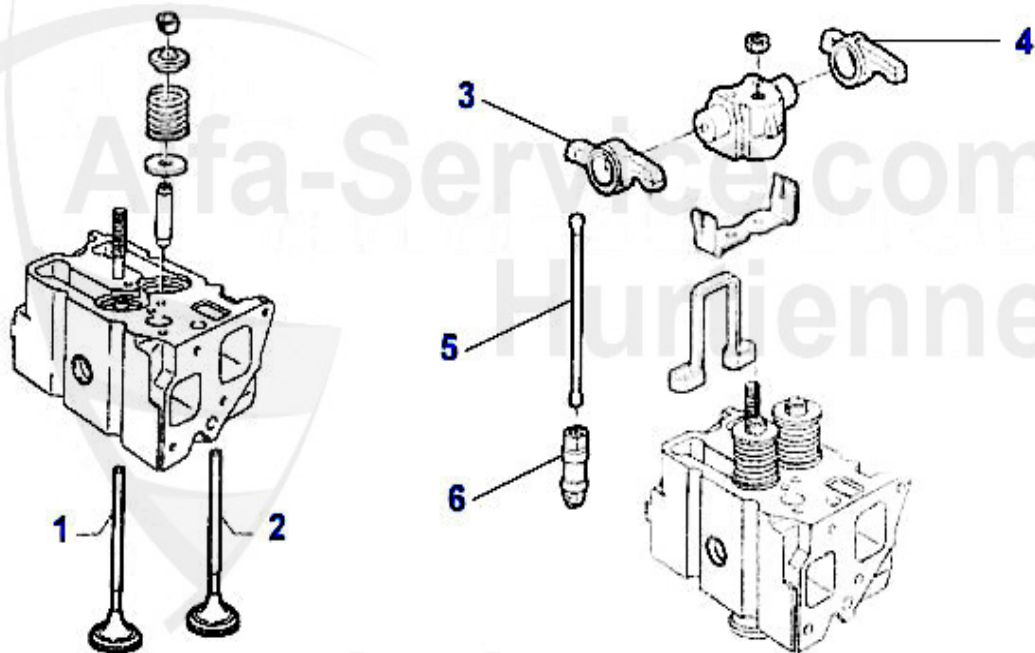

Nockenwelle/Camshaft 75 TD

1 NKW33445

Nockenwelle Alfetta,75,90 2.0/2.4 T D

511.90 EUR

Ventiltrieb/Valve Train 75 TD

1	VA91438	Ventil-Auslaß 155,164/Super 2.5 TD, 33 (905/7) 1.8 TD,7	81.55 EUR
2	VE91437	Ventil-Einlaß 155,164/Super 2.5 TD, 33 (905/7) 1.8 TD	37.85 EUR
3	KH95513	Kipphebel Auslaß 75,155,164/Super TD	42.58 EUR
4	KH95512	Kipphebel Einlaß 75,155,164/Super TD	42.58 EUR
5	SS96243	Stößelstange 33 (905/7),75,155, 164/Super TD	13.23 EUR
6	HST07198	Stößel 33 (905/7),75,155,164/Super TD	28.73 EUR