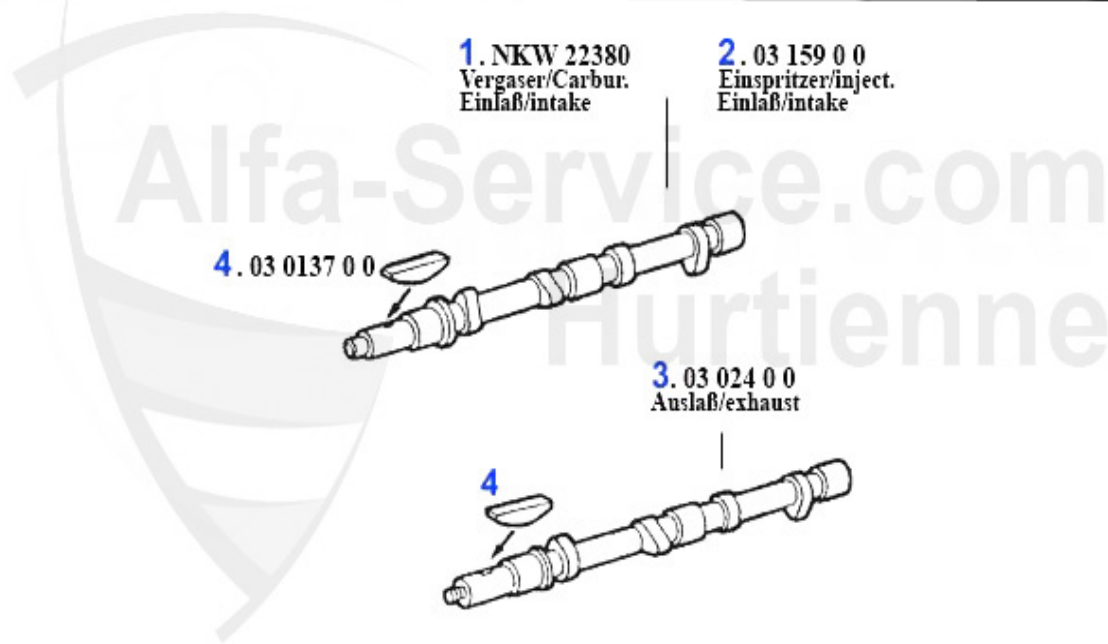

Nockenwelle/Camshaft 75 1.6/1.8/2.0/IE

1	NKW22380	Nockenwelle (Einlaß) 75,Spider'90 (115),Alfetta,Giulie	230.82 EUR
2	03 159 0 0	Original Nockenwelle Einlaß Spider 90, 75 1.6/ /1.8/2.0	299.00 EUR
3	03 024 0 0	Nockenwelle Einlass/Auslass 105, 116, 1750-2000 Vergase	Preis auf Anfrage
4	03 137 0 0	Keil für Nockenwelle	6.90 EUR