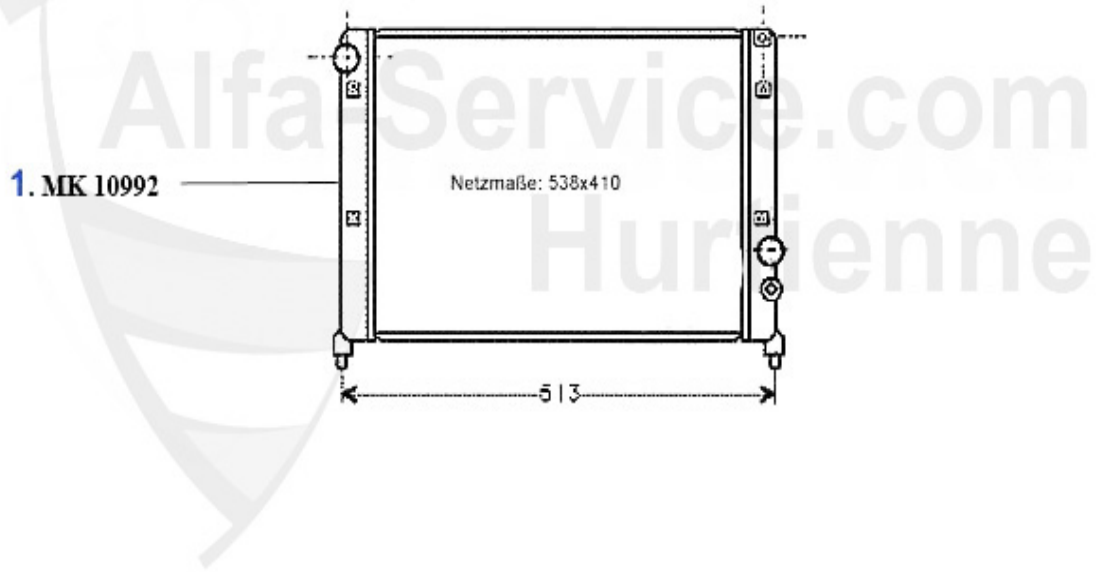

Kühler/Radiator 75 2.0/2.4 TD

1 MK10992

Motorkühler 75,90 2.0/2.4 TD

359.00 EUR