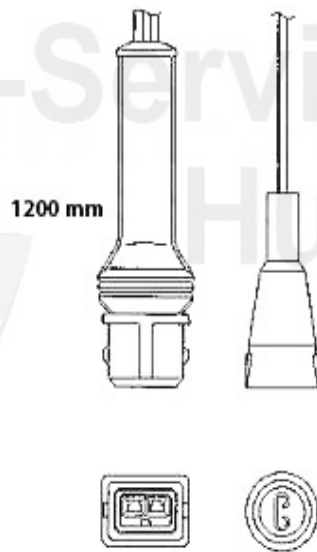

75 > Auspuff > Lambda Sonde > 1.6 IE

Lambda-Sonde/Lambda Probe 75 1.6 IE KAT.

1.11 042 3 0

1 11 042 3 0

Lambda-Sonde 75 1.8/2.0 TS/3.0 V6, 164 2.0 TS/3.0 V6/QV

105.01 EUR