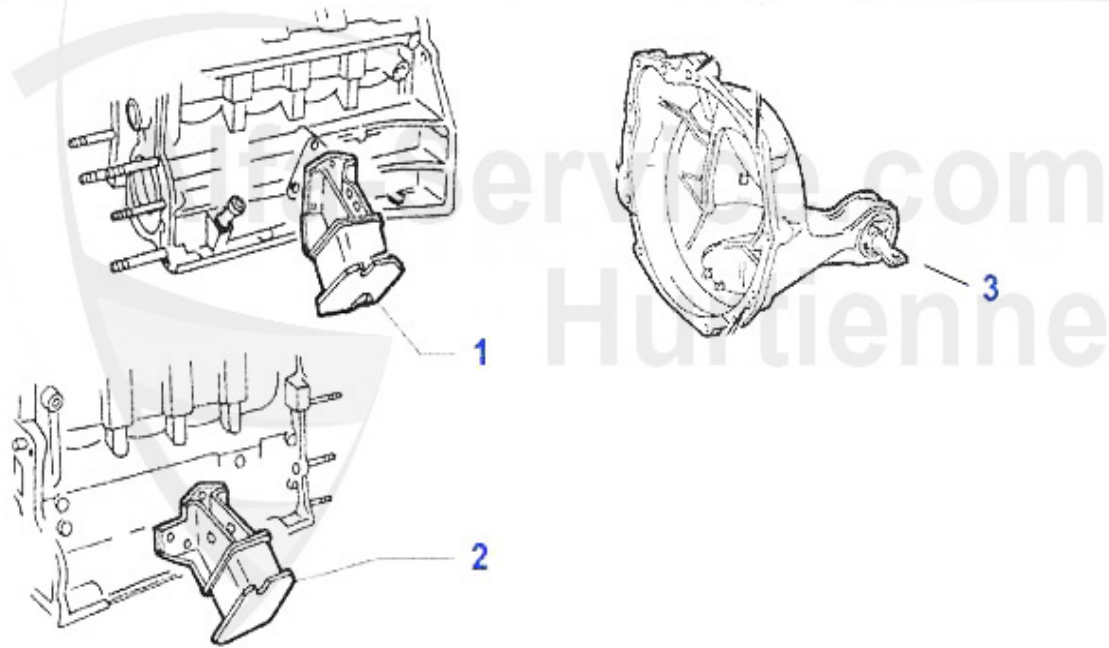

Motorlager/Enginemount 75 1.8 Turbo

1	ML880721	Motorlager auspuffseitig 75,90 Alfetta,Giulietta	59.00 EUR
2	ML875461	Motorlager Einlass 75/90/Alfetta/Giulietta	59.00 EUR
3	GL2385	Motorlager hinten 75, 90, GT/V 116, Alfetta, Giulietta	32.50 EUR