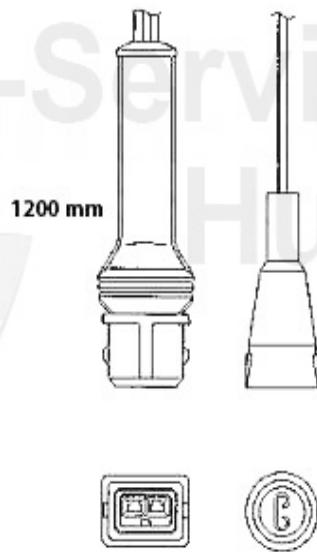

Lambda-Sonde/Lambda Probe 75 2.5/3.0 V6 KAT.

1.11 042 3 0

---

1 11 042 3 0

Lambda-Sonde 75 1.8/2.0 TS/3.0 V6, 164 2.0 TS/3.0 V6/QV

105.01 EUR