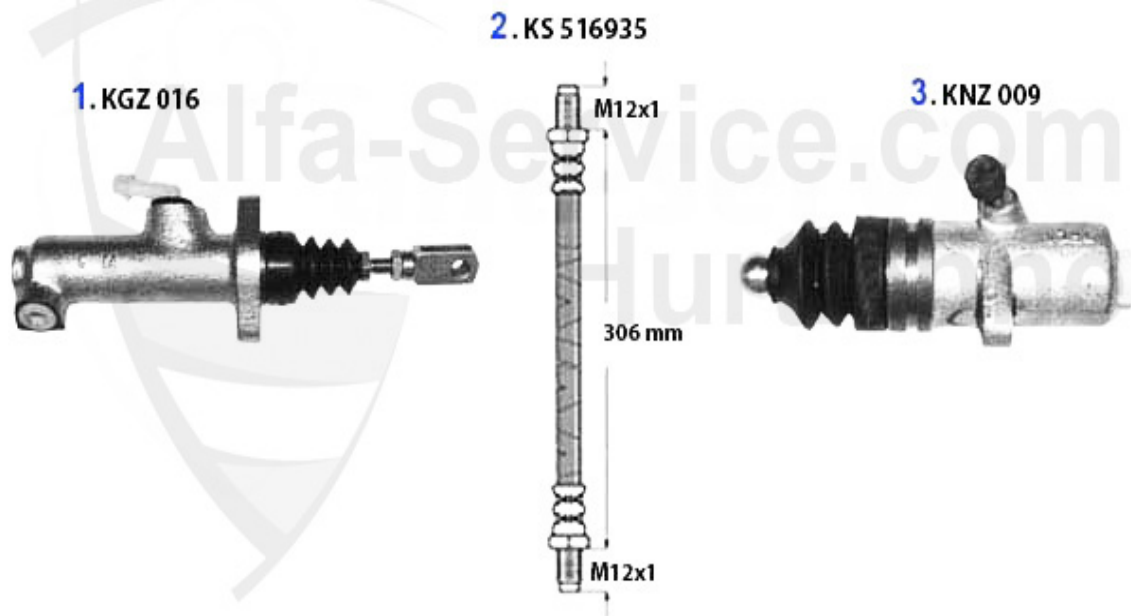

Kupplungs-Kit/Clutch Set 75 2.0 TD

1 KK009003

Kupplungs-Kit Alfetta, Giulietta, 75, GT/V 116 1.6/1.8/

379.00 EUR

75 > Antrieb > Kupplungsbetätigung > 1.6

Kupplungsbetätigung/Clutch Actuation 75 1.6/IE

1	KGZ016	Kupplungsgeberzylinder 75, 90, Alfetta, Giulietta, Mont	79.00 EUR
2	KS516935	Kupplungsschlauch 75, 90, Alfetta, Giulietta, GTV 116,	Preis auf Anfrage
3	KNZ009	Kupplungsnehmerzylinder 75,90 Alfetta,Giulietta,GTV4	65.00 EUR