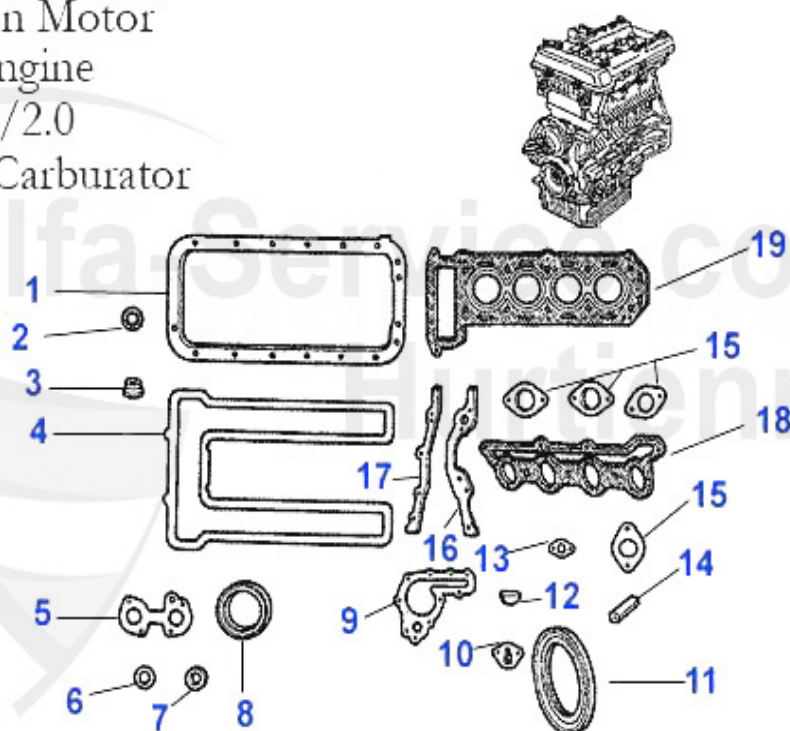

75 > Motor > Motordichtungen > 1.6/1.8/2.0 > Dichtungen Motor

Dichtungen Motor
Gaskets Engine
75 1.6/1.8/2.0
Vergaser/Carburator

1	02 062 0 0	Ölwanndichtung Oberteil mit Gewebeerstärkung	31.90 EUR
3	03 255 0 0	Ventilschaftdichtung Auslass- und Einlaßseite, GRÜN REI	4.90 EUR
4	02 036 0 0	REINZ Ventildeckeldichtung mit Silikoneinlage Giulia, S	43.49 EUR
5	02 052 0 0	Dichtung Luftfilterkasten	3.15 EUR
6	02 055 0 0	Dichtung Ventildeckelschraube Aluminium	1.70 EUR
7	02 056 0 0	Dichtung Ventildeckelschraube Pappe	1.30 EUR
8	02 022 0 0	Simmerring Kurbelwelle vorne 35/50/10	9.50 EUR
9	02 047 0 0	Wasserpumpendichtung 105, 115, 116, 101	4.20 EUR
10	02 048 0 0	Benzinpumpendichtung (Papier)	2.30 EUR
11	02 023 0 0	Simmerring Kurbelwelle hinten (82/105/12) 105 >1989, Al	25.00 EUR
12	02 031 0 0	Halbmond für Ventildeckel	1.80 EUR
13	02 071 0 0	Dichtung Drehzahlmessertrieb	2.40 EUR
14	03 158 0 0	Gummizylinder 5. Hauptlager	3.61 EUR
15	02 020 0 0	Auspuffdichtung Motor-Krümmer	3.70 EUR
16	02 050 0 5	Steuergehäusedichtung 2000, 105er links, Alfetta, Giuli	4.65 EUR
17	02 050 0 6	Steuergehäusedichtung rechts	4.95 EUR
18	ANKD58501	Ansaugbrückendichtung späte Vergasermodele ab '82 Alfe	19.90 EUR
19	02 008 0 0	Zylinderkopfdichtung 2000 PAYEN 1,9 mm	54.50 EUR
19	02 044 0 0	Zylinderkopfdichtung 1600 REINZ	57.00 EUR
19	02 045 0 0	Zylinderkopfdichtung 1750 REINZ Alfetta/Giulietta/GTV (	59.00 EUR
19	02 046 0 0	Zylinderkopfdichtung 2000 REINZ	53.50 EUR
19	02 159 0 0	Zylinderkopfdichtung 2000 1.6mm SPESSO RACING	155.00 EUR
19	02 158 0 0	Zylinderkopfdichtung 1600 1.6mm SPESSO RACING, 105, Alf	159.00 EUR
19	02 075 0 0	Zylinderkopfdichtung Kupfer 1750	Preis auf Anfrage
19	ZKD20935	Kopfdichtung Alfetta,Giulietta,GTV (116) 1.8 Bj. 83>	48.22 EUR