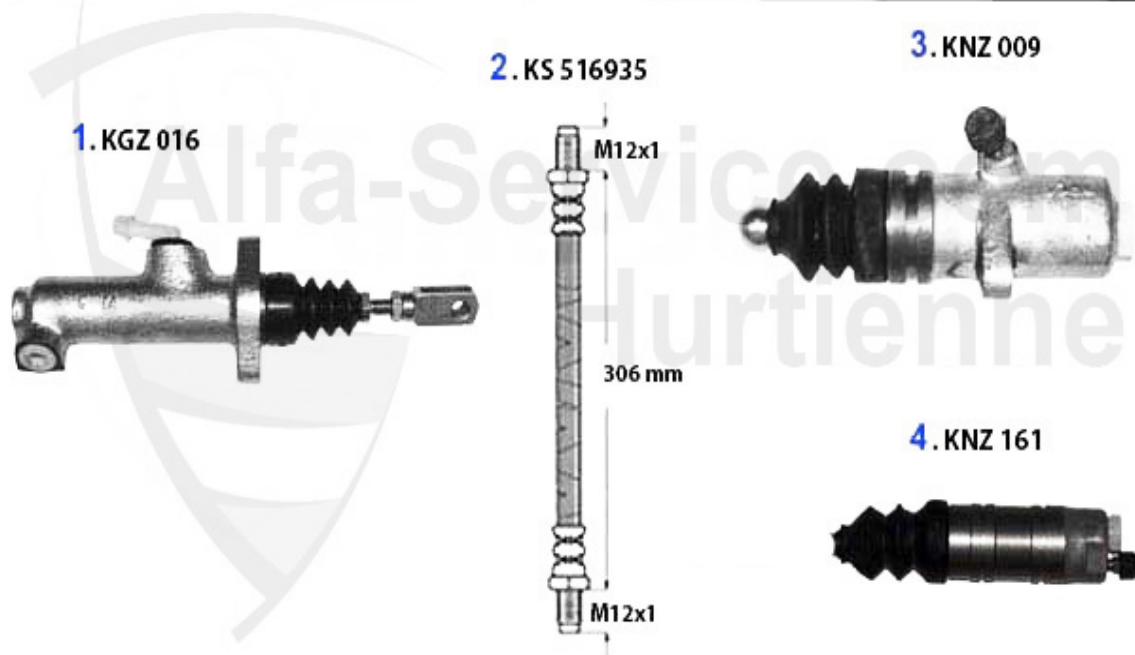

Kupplungsbetätigung/Clutch Actuation 75 2.5 V6

0	09 014 0 0	Kupplungsnehmerzylinder 105, passt auch für 116/162 V6	69.00 EUR
1	KGZ016	Kupplungsgeberzylinder 75, 90, Alfetta, Giulietta, Mont	79.00 EUR
2	KS516935	Kupplungsschlauch 75, 90, Alfetta, Giulietta, GTV 116,	Preis auf Anfrage
3	KNZ009	Kupplungsnehmerzylinder 75,90 Alfetta, Giulietta, GTV4	65.00 EUR
4	09 014 0 0	Kupplungsnehmerzylinder 105, passt auch für 116/162 V6	69.00 EUR