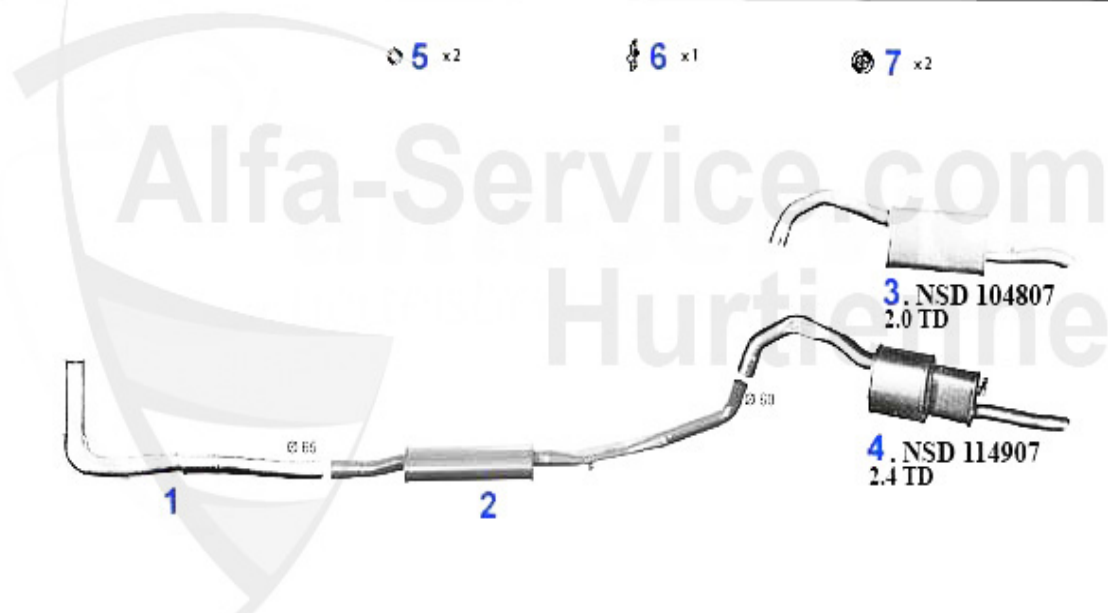

Abgasanlage/Exhaust System 75 TD

75 TURBO DIESEL 2.0/2.4 (1995/2399 cc)

'85-'92

1	VR104601	Vorderrohr 75 2.0 & 2.4 TD Bj. 85-92 90 2.4 TD/Intercoo	62.00 EUR
2	MSD104606	Mittelschalldämpfer 75 2.0-2.4 TD, Bj. 85-92 90 2.4 TD/	200.00 EUR
3	NSD104807	Endtopf 75 2.0 TD Bj. 1985-92	119.00 EUR
4	NSD104907	Endtopf 75 1.8 Turbo Bj. 08.1987-91, 2.5/3.0 V6 Bj. 198	199.00 EUR
5	SAT091011	Gummiring/Auspuffaufhängung diverse Modelle	2.50 EUR
7	SAT091012	Gummi/Auspuffaufhängung diverse Modelle	4.00 EUR