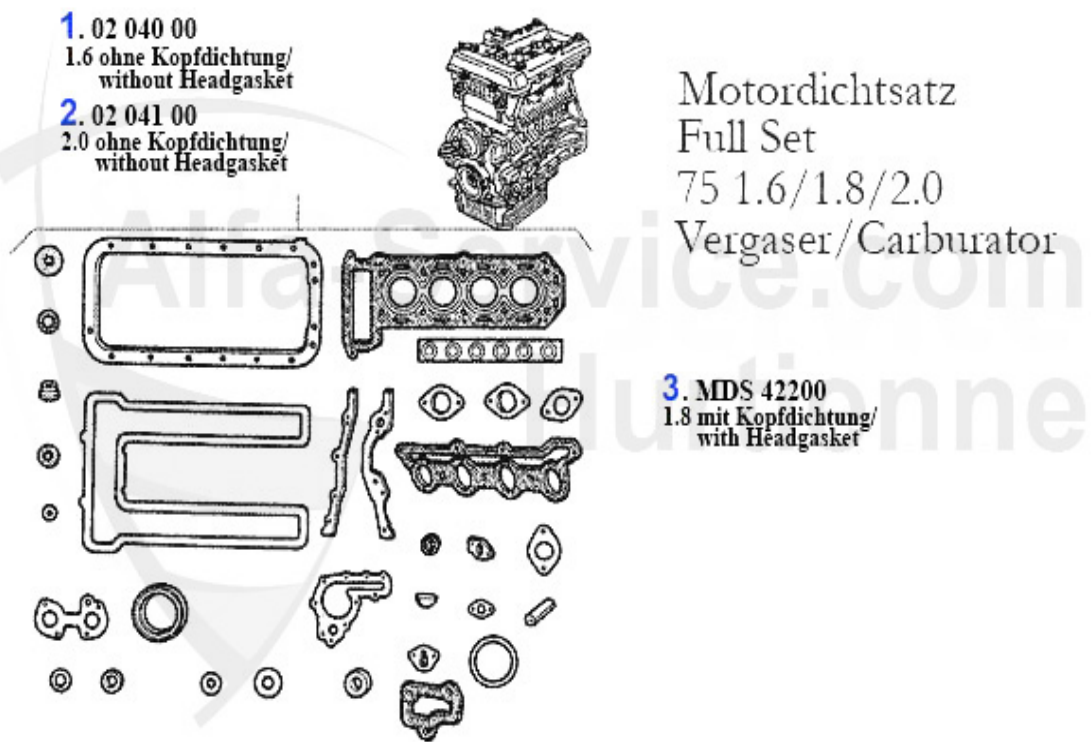

75 > Motor > Motordichtungen > 1.6/1.8/2.0 > Motordichtsatz

1	02 040 0 0	Motordichtsatz 1600 ohne Zylinderkopfdichtung und Simme	126.62 EUR
2	02 041 0 0	Motordichtsatz 2000 ohne Zylinderkopfdichtung und Simme	126.62 EUR
3	MDS42200	Motordichtsatz Alfetta/Giulietta/ 75/90 1.8 85/90 KW BJ	194.99 EUR
3	MDS16100	Motordichtsatz Alfetta,Giulietta,75 1.6, 1.8 81 KW Komp	215.00 EUR