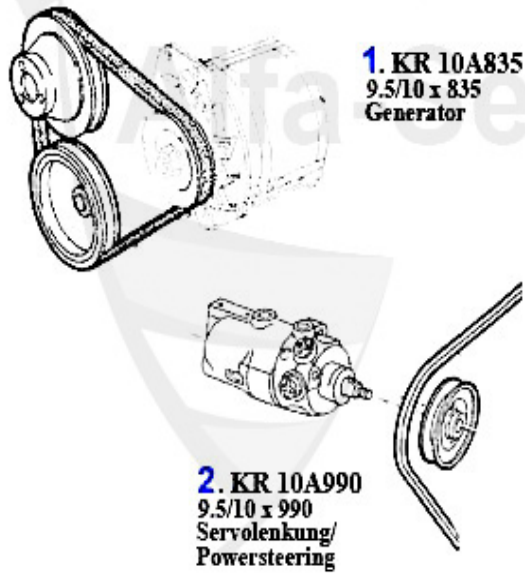

Keilriemen/V-Belt 75 2.5/3.0 V6

ohne/without
Klimaanlage/AC: