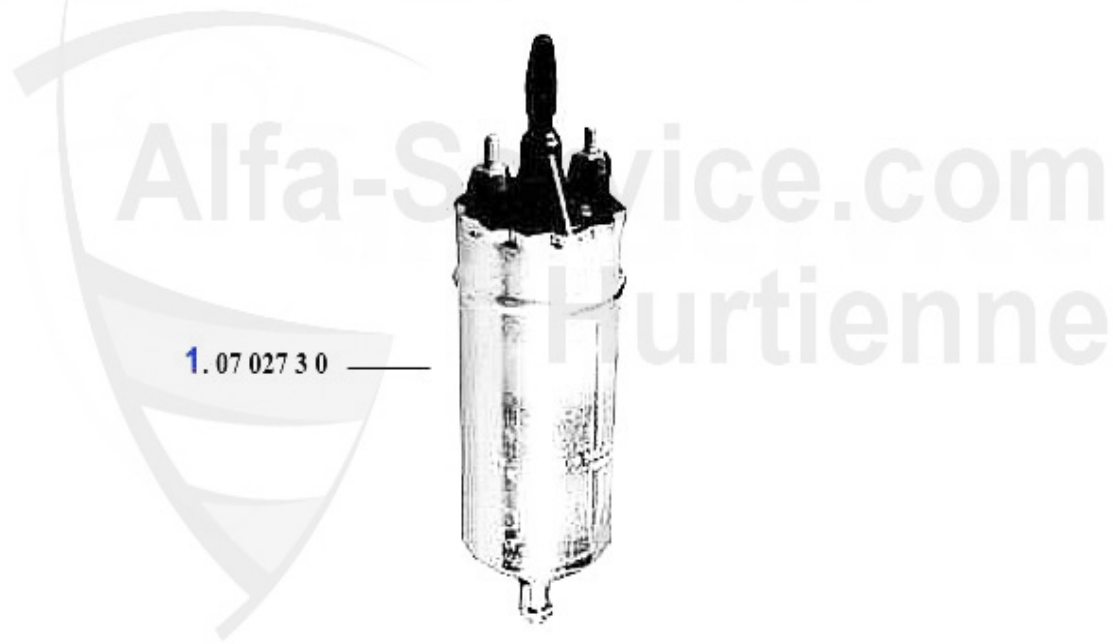

75 > Motor > Kraftstoffförderung > 2.5/3.0 V6 > Kraftstoffpumpe

Kraftstoffpumpe/Fuel Pump 75 2.5/3.0 V6

---

1 KP46091

Kraftstoffpumpe 33 (907),75,90,RZ/SZ, GTV/6, Spider 90-

155.00 EUR