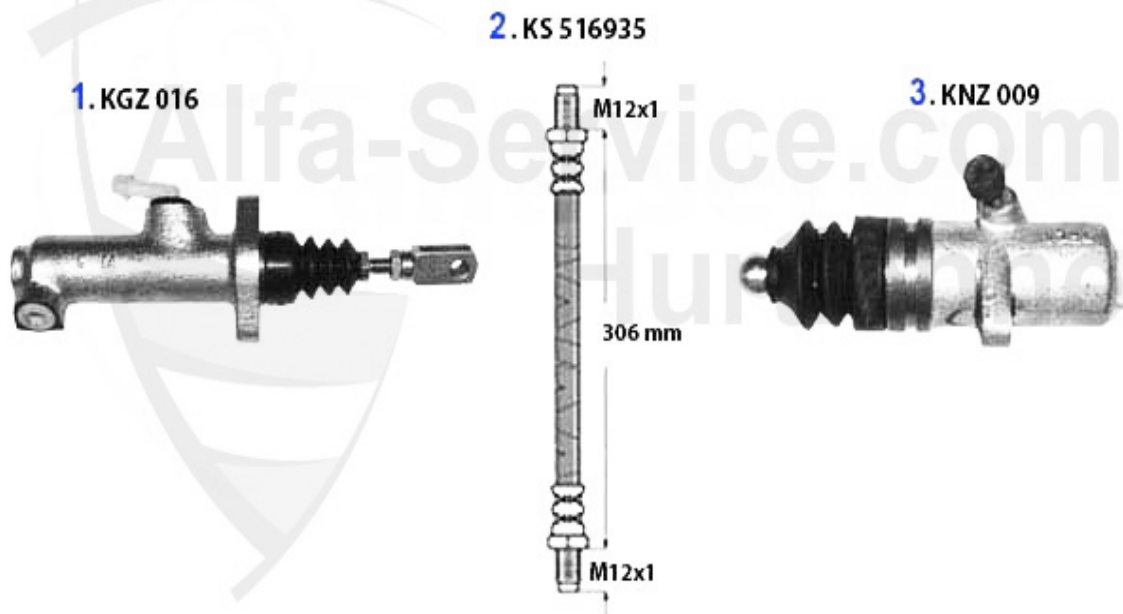

Kupplungsbetätigung/Clutch Actuation 75 2.0 TS

1	KGZ016	Kupplungsgeberzylinder 75, 90, Alfetta, Giulietta, Mont	79.00 EUR
2	KS516935	Kupplungsschlauch 75, 90, Alfetta, Giulietta, GTV 116,	Preis auf Anfrage
3	KNZ009	Kupplungsnehmerzylinder 75,90 Alfetta,Giulietta,GTV4	65.00 EUR