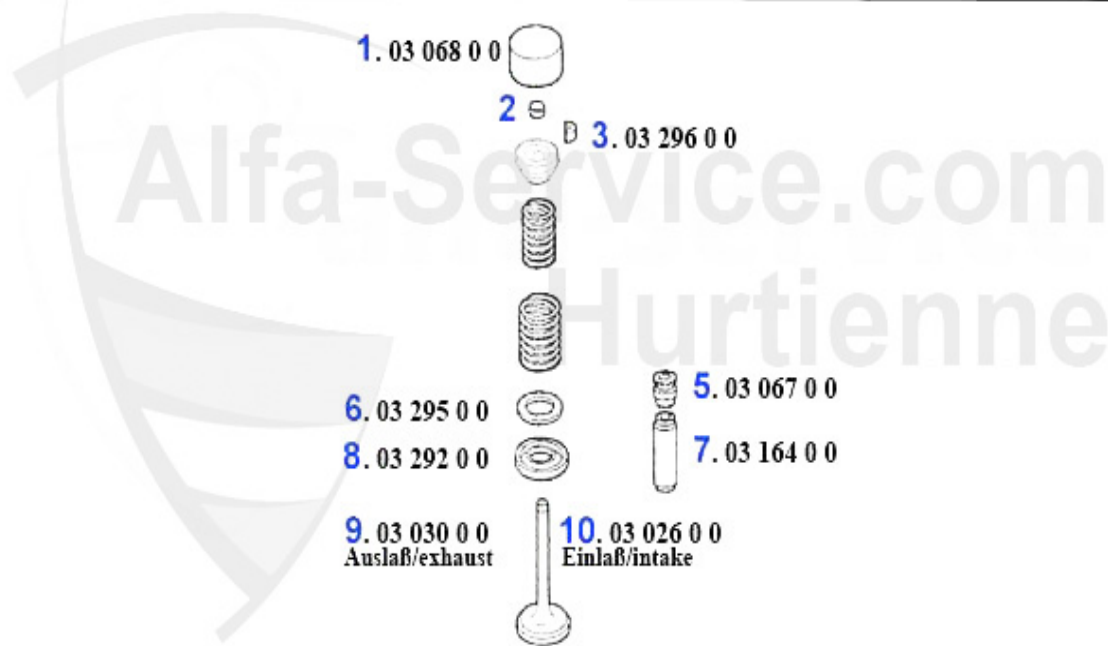

Ventiltrieb/Valve Train 75 1.6/1.8/2.0/IE

1	03 083 0 0	Ventilbecher mit DLC Beschichtung 101/105/116/75/155/16	35.00 EUR
1	03 068 0 0	Ventilbecher 105/115/101/116/75/155/164/166	16.90 EUR
2	03 084 0 0	Ventileinstellplättchen 9mm, 205 Stk. 1.500-2.500	559.00 EUR
2	03 114 0 0	Ventileinstellplättchen 9mm, 200 Stk. 2.525-3.500	559.00 EUR
3	03 296 0 0	Ventilkeil 9 mm	1.90 EUR
4	03 274 0 0	Ventilfeder (Satz) 16 Stück	95.00 EUR
5	03 255 0 0	Ventilschaftdichtung Auslass- und Einlaßseite, GRÜN REI	4.90 EUR
6	03 295 0 0	Unterlage im Teller (Ventilfeder)	3.55 EUR
7	03 164 0 0	Ventilführungen Ein-/Auslassseite 116, Spider 1990-93,	13.49 EUR
8	03 292 0 0	Teller für Ventilfeder	9.90 EUR
9	03 030 0 0	Auslaßventil 1600-1750 Chromstahl	16.90 EUR
10	VE34238	Ventil-Einlaß Alfa 75 1,6 u. 1,8	10.25 EUR