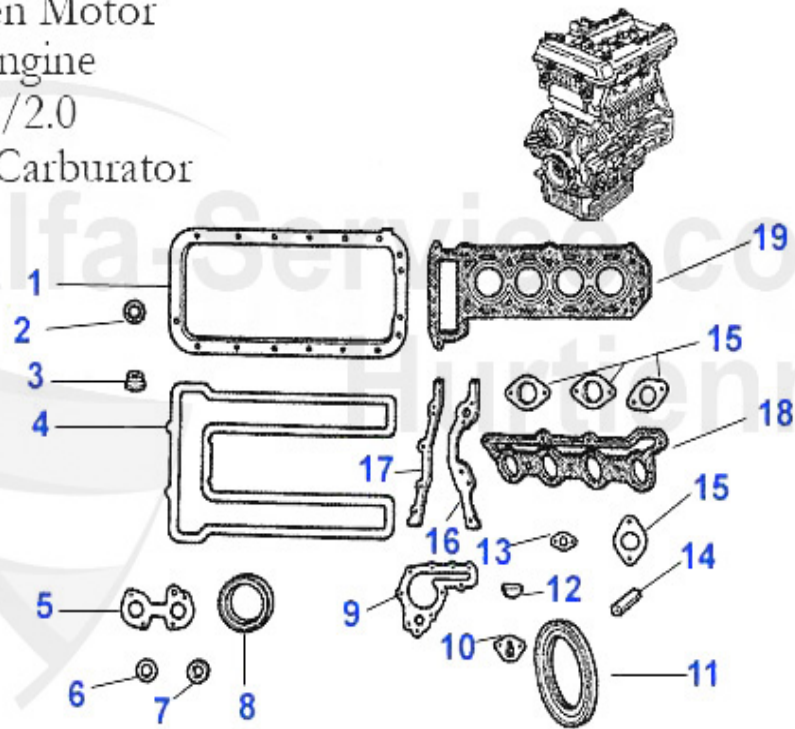

75 > Motor > Motordichtungen > 1.6/1.8/2.0 > Dichtungen Motor

Dichtungen Motor
Gaskets Engine
75 1.6/1.8/2.0
Vergaser/Carburator

19	ZKD20615	Zylinderkopfdichtung Alfetta/Giulietta/GTV (116) 1.8 B	20.00 EUR
19	02 009 0 0	Zylinderkopfdichtung 1750/1800 PAYEN 1,9 mm	85.00 EUR