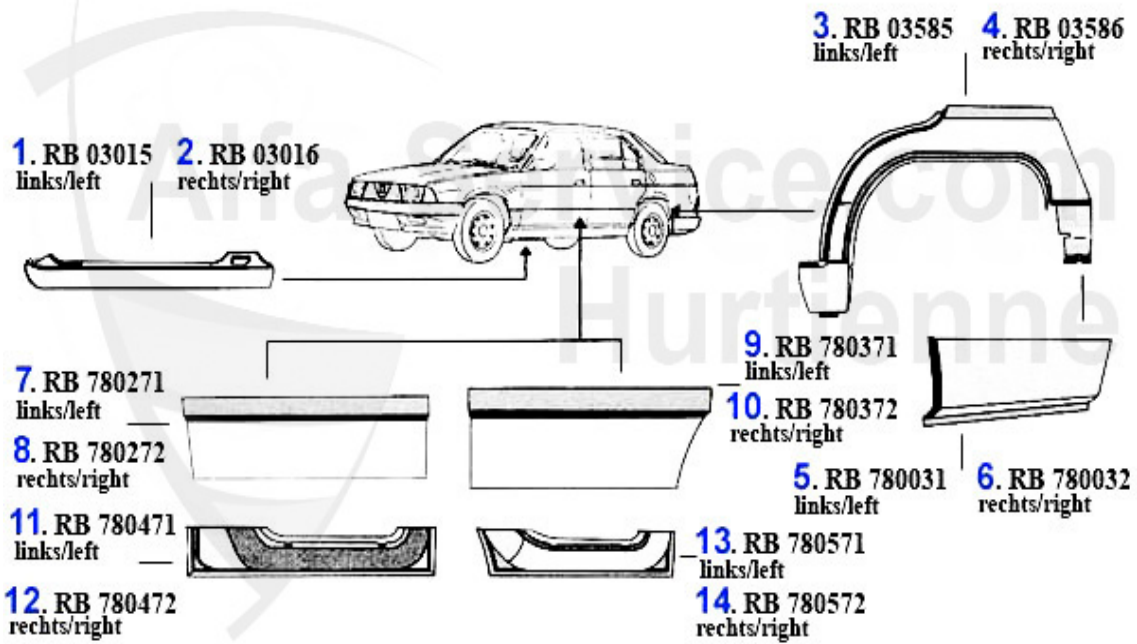

3	RB03585	Radlauf hinten links 75	62.00 EUR
4	RB03586	Radlauf hinten rechts 75	62.00 EUR
7	RB780271	Türblech außen VL 75	25.00 EUR
8	RB780272	Türblech außen VR 75	25.00 EUR
9	RB780371	Türblech außen HL 75	25.00 EUR
10	RB780372	Türblech außen HR 75	25.00 EUR
11	RB780471	Türboden VL 75	25.00 EUR
12	RB780472	Türboden VR 75	25.00 EUR
13	RB780571	Türboden HL 75	25.00 EUR
14	RB780572	Türboden HR 75	25.00 EUR