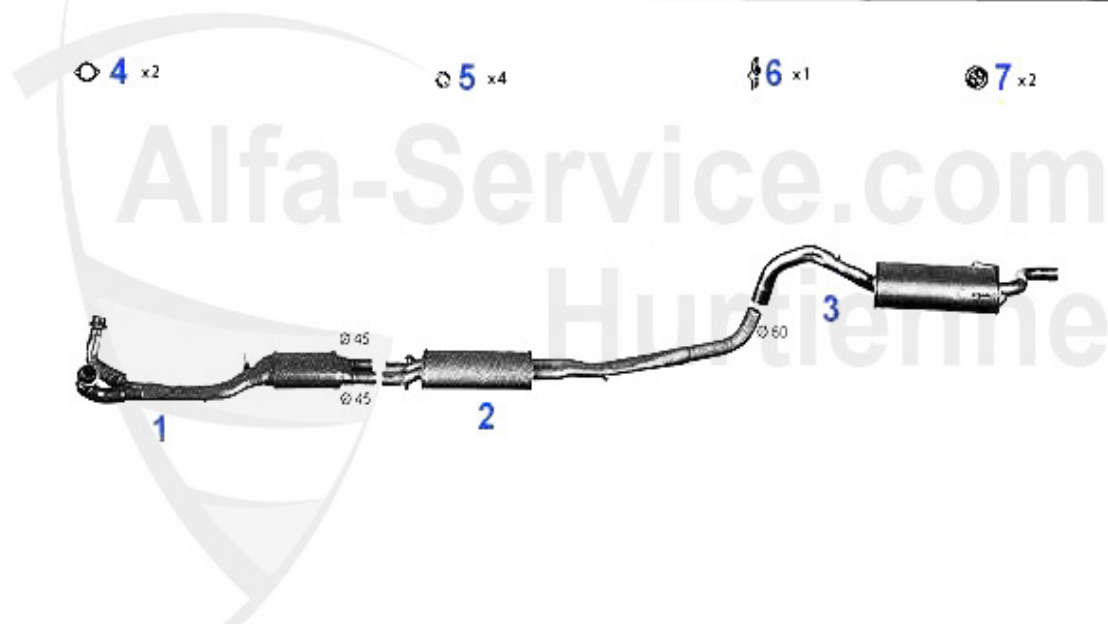

75 > Auspuff > Abgasanlage > 2.5/3.0 V6 KAT.

Abgasanlage/Exhaust System 75 V6 KAT

75 KAT. 2.5 V6 Q. ORO/MILANO - 3.0i V6 (3492 cc.) - (2959 cc.)

'88-'92

2	MSD104906	Mittelschalldämpfer 75 1.6 ie TS 3.0 V6 Kat	225.01 EUR
3	NSD104907	Endtopf 75 1.8 Turbo Bj. 08.1987-91, 2.5/3.0 V6 Bj. 198	199.00 EUR
4	SAT094406	Dichtung VSD GTV/6,75/90 V6	5.93 EUR
5	SAT091011	Gummiring/Auspuffaufhängung diverse Modelle	2.50 EUR
7	SAT091012	Gummi/Auspuffaufhängung diverse Modelle	4.00 EUR