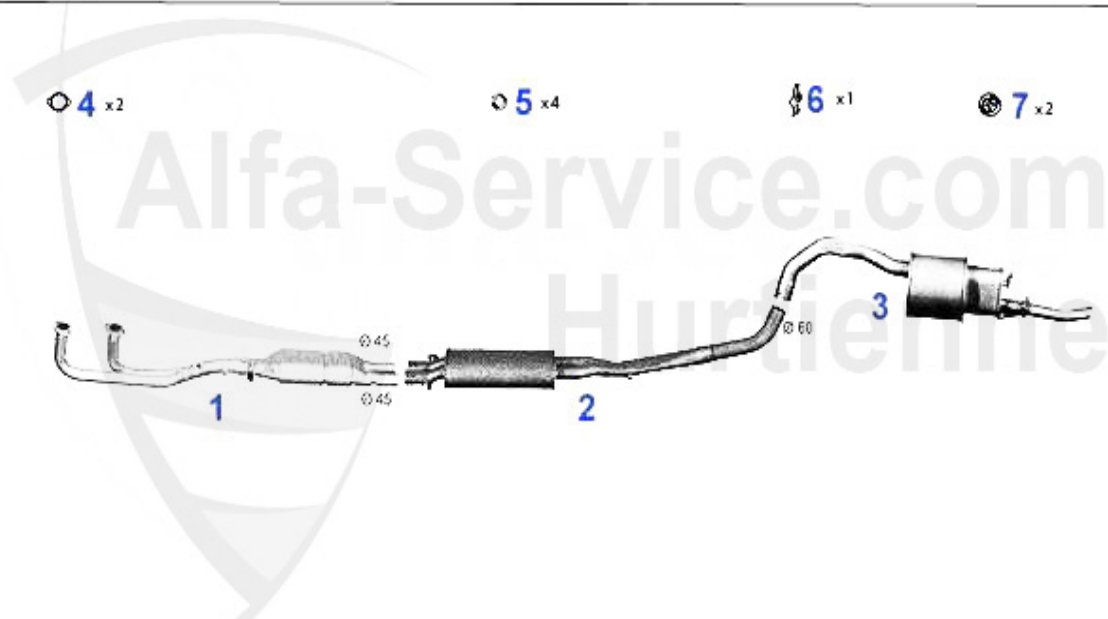

Abgasanlage/Exhaust System 75 1.8 IE KAT

75 KAT. 1.6 i.e. - 1.8/i.e. - 2.0 TWIN SPARK

'87-'92

2	MSD104906	Mittelschalldämpfer 75 1.6 ie TS 3.0 V6 Kat	225.01 EUR
3	NSD105007	Endtopf Alfa 75 1.6, 1.8/Turbo/2.0/ TS/2.5/3.0 V6	159.00 EUR
4	SAT094413	Dichtung VSD Alfetta/ Giulietta/75/90/155/164	6.00 EUR
5	SAT091011	Gumming/Auspuffaufhängung diverse Modelle	2.50 EUR
7	SAT091012	Gummi/Auspuffaufhängung diverse Modelle	4.00 EUR