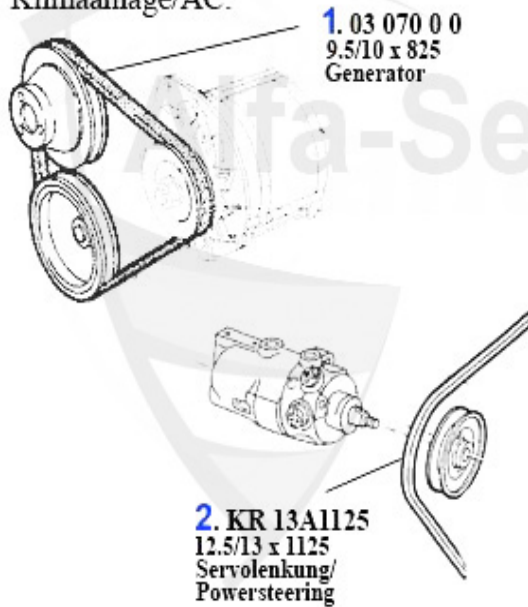

Keilriemen/V-Belt 75 1.6/1.8/2.0/IE

ohne/without
Klimaanlage/AC: