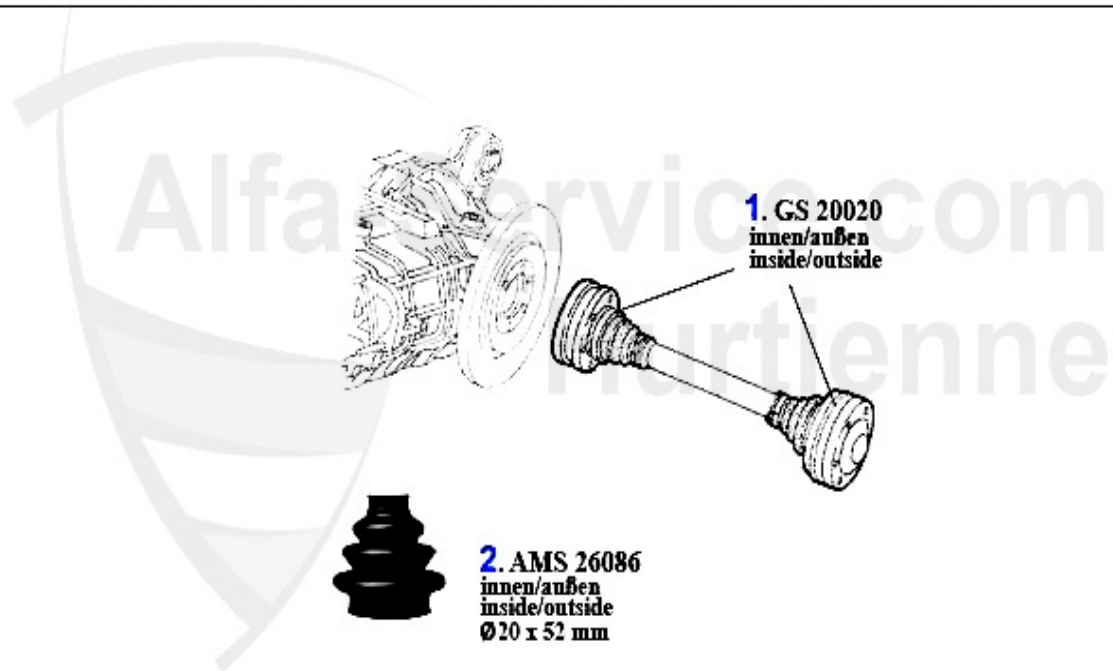

Seitenwelle/Side Shaft 75 1.6/1.8/2.0/IE/TS

1	GS20020	Gelenksatz innen/außen 75, 90, Alfetta, Giulietta, GTV	111.82 EUR
2	AMS26086	Achsmanschette Alfa 75, 90, Alfetta Giulietta, GTV 116	16.51 EUR