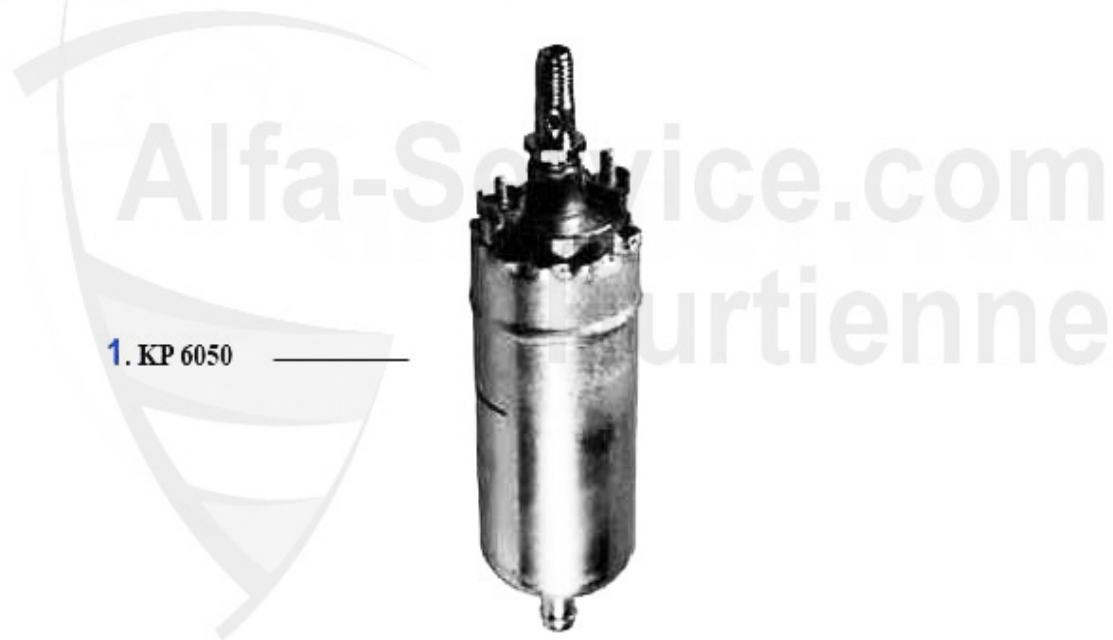

Kraftstoffpumpe/Fuel Pump 75 1.6/1.8/IE

1. KP 3046
Vergaser/
Carburator

2. 07 027 3 0
Einspritzer/
Injection

1	KP3046	Kraftstoffpumpe Alfetta, Giulietta, GT/V (116), 75 1.6/1.	47.01 EUR
2	07 027 3 0	Kraftstoffpumpe für Bosch Einspritzer Spider 83-93	158.00 EUR
2	07 039 0 0	Haltegummi für E-Benzinpumpe Spider 90, 33ie, 75, 155,	10.90 EUR
2	07 053 0 0	Elektrische Benzinpumpe 0,2 bar, 8 mm Anschluss, 95 l/h	69.00 EUR

Kraftstoffpumpe/Fuel Pump 75 1.8 Turbo

---

1. KP 6050

---

1 KP6050

Kraftstoffpumpe 75 1.8 Turbo

173.37 EUR