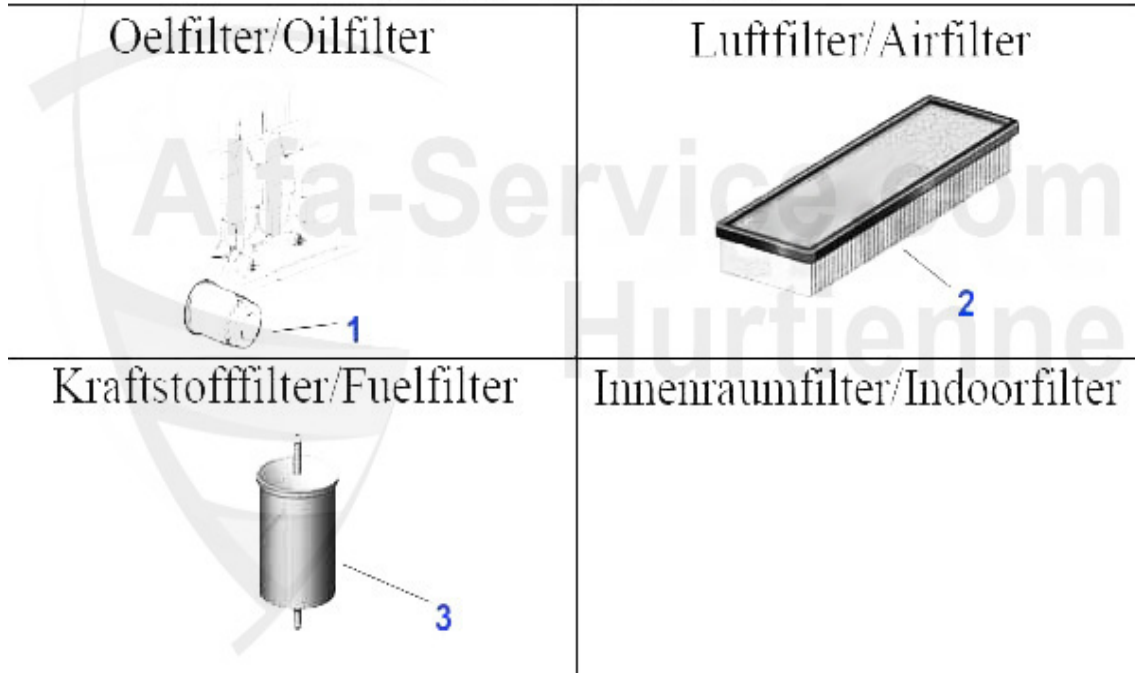

Filter 75 2.0 TS

1	OF125	Ölfiler Arna,Sud/Sprint, 116 4-Zylinder,145/6,155,164/	16.51 EUR
2	LF385	Luftfilter eckig, 6, 75, 90, Spider 1990-93, Alfetta/GT	31.90 EUR
3	KF94	Kraftstoff-Filter 75 2.0 TS Leitungsfiler	20.00 EUR