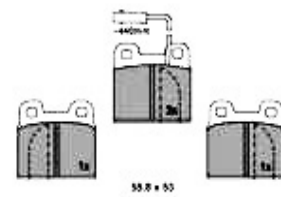

6. 20387
10.1989>
hinten/rear