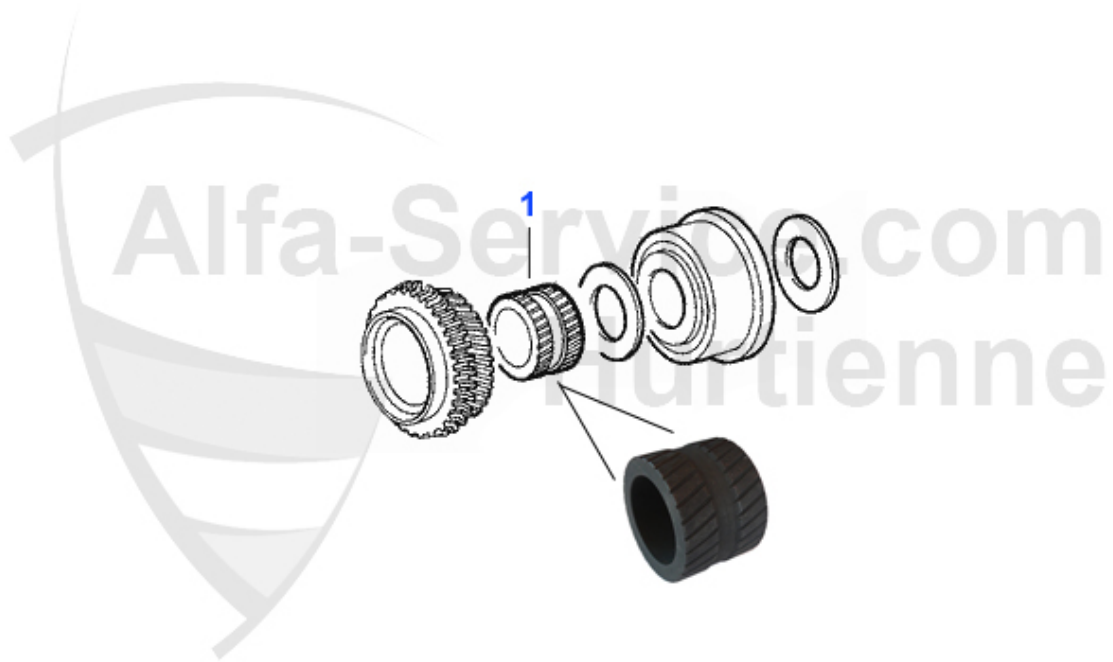

0 GL23042

Gewindebuchse 5. Gang Getriebe 116

58.99 EUR