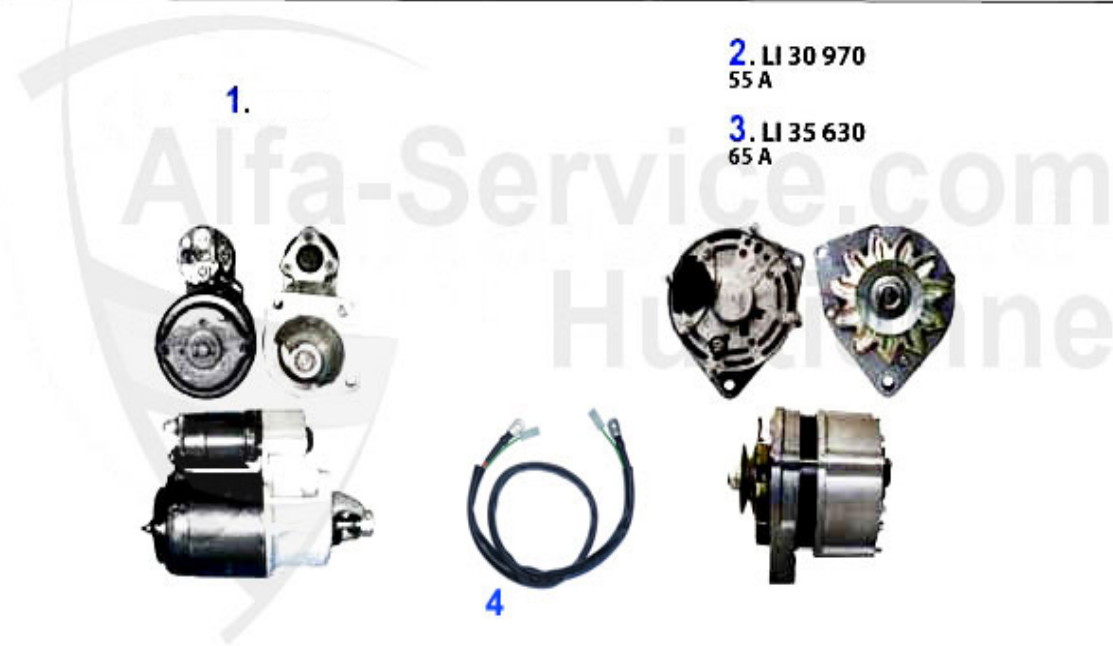

Aggregate/Aggregats 75 Vergaser/Carburator

1	14 035 0 0	Anlasser 9 Zähne erleichterte moderne Ausführung NEUTEIL	209.00 EUR
2	LI30970	Lichtmaschine 6,75,90,Alfetta 2.0/2 .4 TD	151.83 EUR
3	LI35630	Lichtmaschine 33 (905) 1.8 TD,75 1. 6/2.0 TD	169.27 EUR
4	14 215 3 0	Kabelsatz Lichtmaschine Spider 90-93 Alfa 75 88-92 4 Zy	12.00 EUR