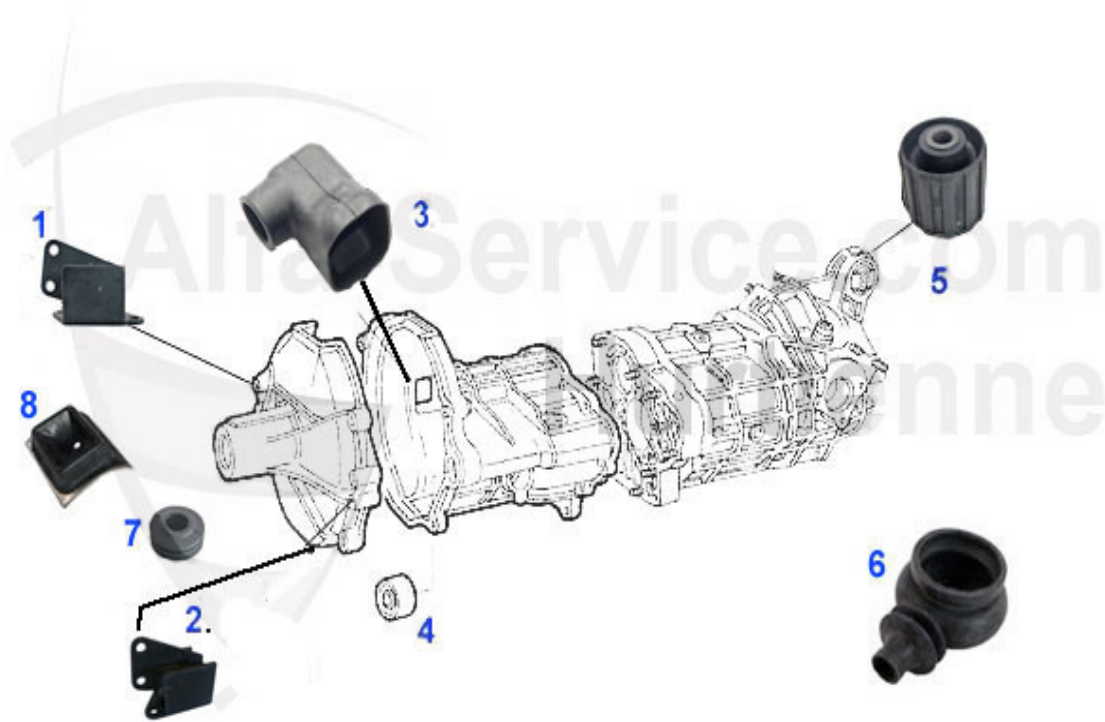

75 > Antrieb > Getriebe > 4-Zyl.

1	GL87694	Getriebeaufhängung rechts 75, 90, Alfetta, Giulietta	34.90 EUR
2	GL2363	Getriebeaufhängung links 75 4 Zylinder (außer Turbo), A	34.90 EUR
3	SMS21139	Schutzkappe für Ausrückhebel Alfetta, Giulietta, GTV 11	18.35 EUR
4	GL03714	Buchse Schaltgestänge 116 75, GTV 4/6, RZ SZ	24.89 EUR
5	GL21958	Getriebeaufhängung hinten 75, 90, RZ, SZ, Alfetta, Giul	29.90 EUR
6	SMS2345	Schalthebelabdeckung innen Alfetta, Giulietta, GTV 116	14.49 EUR
7	SMS26078	Staubmanschette für Schaltstange am Getriebe Alfetta, Gi	25.00 EUR
8	SMS2346	Schalthebelmanschette Alfetta, Giulietta, GTV(116), 75, 90	Preis auf Anfrage
9	GL21613	Lager für Getriebeglocke 116	45.90 EUR
9	MWL6994	Kugellager für Mittelwelle 116, Getriebeglocke 116, Mit	23.80 EUR
10	04 001 0 0	Synchronring 105/115/116/75	59.00 EUR