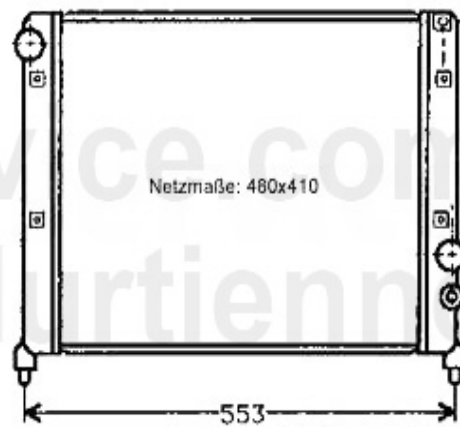

1 KWB33762

Kühlwasserbehälter Alfa 75 alle Modelle, inkl. Deckel

89.00 EUR

Kühler/Radiator 75 2.5/3.0 V6

1. MK 22068
2.5

2. MK 22903
3.0

1 MK22068

Motorkühler 75,90 2.0 TS/2.5 V6, 164/Super 2.0 TS