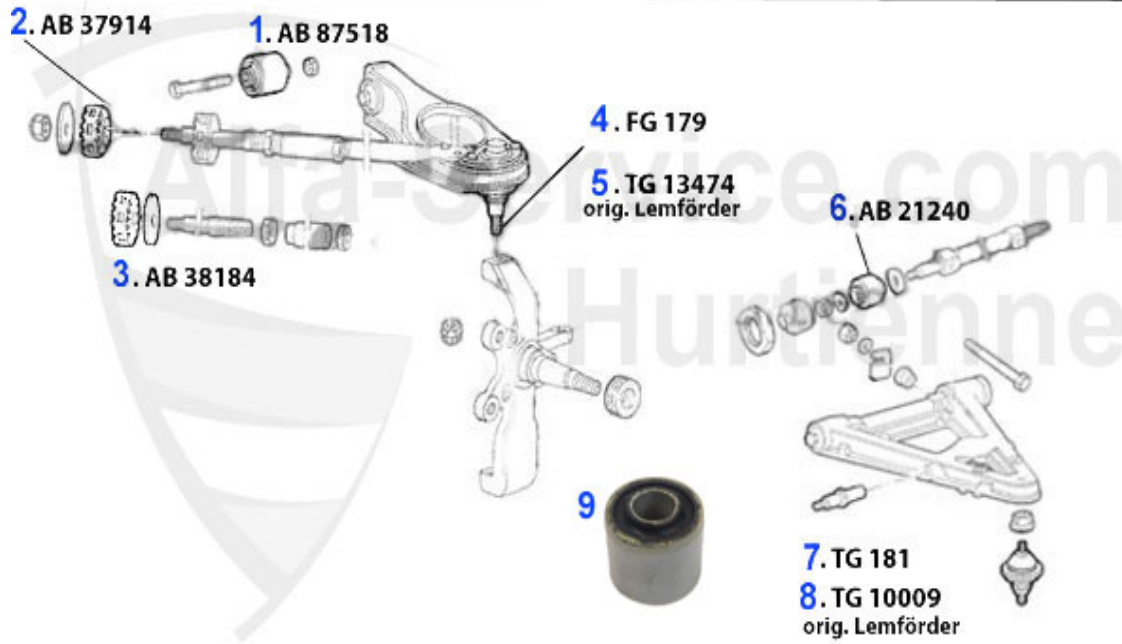

Aufhängung/Attachment 75 vorne/front

1	AB87518	Querlenkerbuchse oben 75, GT/V/6 (116), RZ/SZ, benötigt	12.50 EUR
2	AB37914	Zapfenstopfen 75,GT/V/6 (116) benötigte Stückzahl: 2	4.50 EUR
3	AB38184	Mutterstopfen 75,GT/V/6 (116) benötigte Stückzahl: 2	4.50 EUR
4	FG179	Traggelenk oben Alfetta, Giulietta, GT/V/6 116 Bj. 1979	39.00 EUR
5	TG13474	Traggelenk Alfetta, Giulietta Lemförder	Preis auf Anfrage
6	AB21240	Querlenkerbuchse unten 116 2 pro Seite D-38mm	40.50 EUR
7	TG181	Traggelenk unten 75,90,Alfetta,Giulietta, GT/V/6 (116)	42.90 EUR
8	TG10009	Traggelenk Lemförder Alfetta, Giulietta,75,90,GTV(116),	Preis auf Anfrage
9	AB92733	Lager für Pendelstütze VA 116 benötigte Stückzahl: 4	12.50 EUR