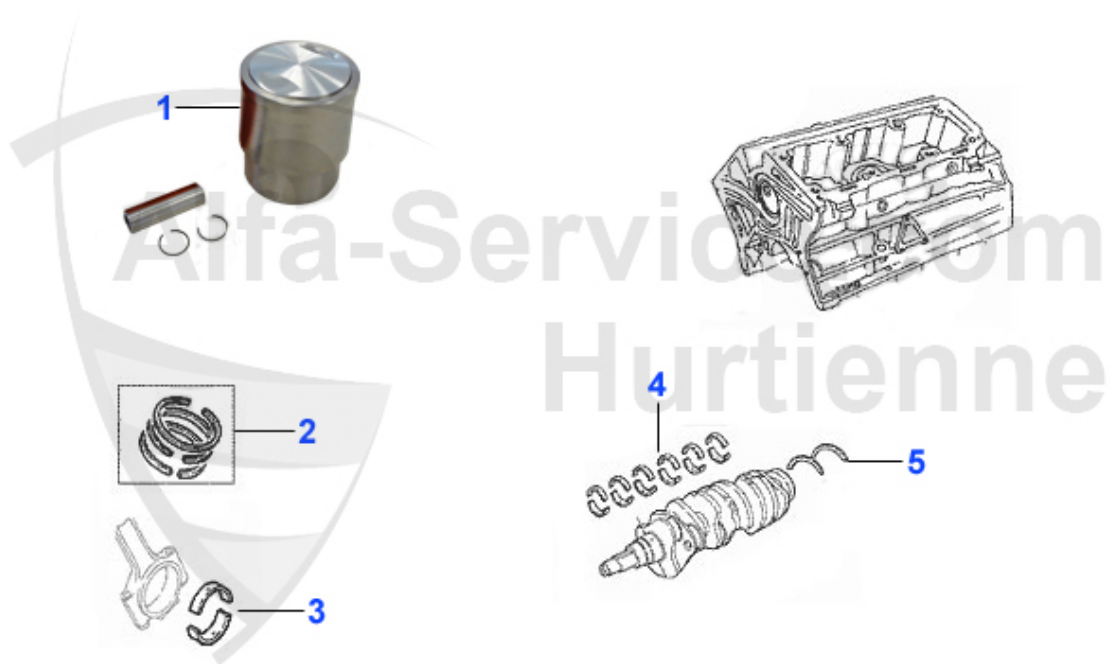

75 > Motor > Kolben/Lager > Kolben/Lager 6-Zyl.

0	03 107 0 0	Pleuelbuchse 1600 - 2000 1,7/1,8/2,0TS/2,5/3,0/3,2 V6 O	13.49 EUR
1	KB4045	Kolben mit Buchse 6/75/90/155/ Alfetta/GTV6 2.5 V6 Bj.	179.00 EUR
1	03 107 0 0	Pleuelbuchse 1600 - 2000 1,7/1,8/2,0TS/2,5/3,0/3,2 V6 O	13.49 EUR
1	03 505 0 0	Laufbuchse 3.0 V6 24V, 93 mm, für 164, 75	99.00 EUR
2	KR46500	Kolbenringsatz 3.0 V6 1,5/1,5/3,5 für 6 Kolben 93 mm	235.00 EUR
2	KR46510	Kolbenringsatz 75,90,GTV/6 2.5 V6 1,50/1,75/4.00mm (für	239.00 EUR
3	PLS92138	Pleuellagersatz 6, GTV/6, 75, 90, 156, 164, 166 V6/24V	118.50 EUR
3	PLS92138.1	Pleuellagersatz 6,75,164/Super,GTV/ 6 2.5/3.0 V6 12 +0.	118.50 EUR
4	HL7179.1	Hauptlagersatz +0.10 GTV6(116),75 90,155,156,164 Super,	Preis auf Anfrage
4	HL7179	Hauptlagersatz GTV6 (116),75,90, 155/6,164/Super,166 V6	100.00 EUR
5	AS08902203	Anlaufscheibe 75,RZ/SZ,GTV/6 (116) 147,155,164,166,GTV/	Preis auf Anfrage