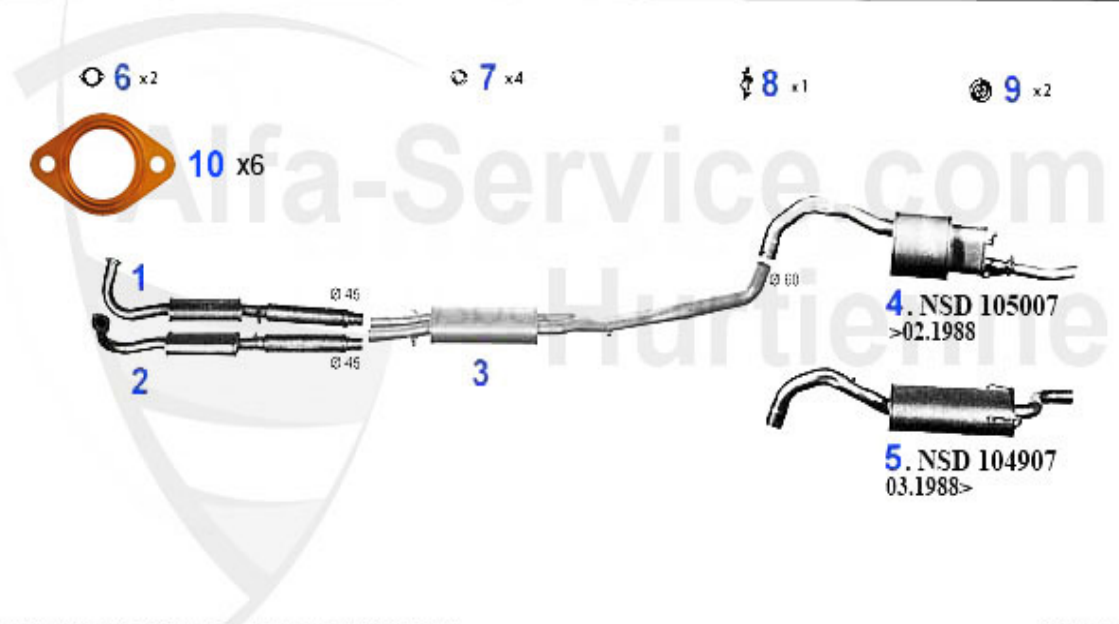

75 > Auspuff > Abgasanlage > 2.5/3.0 V6 ohne KAT.

Abgasanlage/Exhaust System 75 V6

75 2.5 V6/Q.VERDE - 3.0 V6/AMERICA (2492 cc) - (2659 cc)

'85-'92

1	VSD105203	Vorderer Topf rechts 75, 90, GTV 116 6-Zylinder	189.00 EUR
2	VSD105213	Vorderer Topf links 75, 90, GTV 116 6-Zylinder	189.00 EUR
3	MSD104506	Mittelschalldämpfer 75 2.5-3.0 V6, 90 V6 Bj. 84-87	225.01 EUR
4	NSD105007	Endtopf Alfa 75 1.6, 1.8/Turbo/2.0/ TS/2.5/3.0 V6	159.00 EUR
5	NSD104907	Endtopf 75 1.8 Turbo Bj. 08.1987-91, 2.5/3.0 V6 Bj. 198	199.00 EUR
6	SAT094406	Dichtung VSD GTV/6,75/90 V6	5.93 EUR
7	SAT091011	Gummiring/Auspuffaufhängung diverse Modelle	2.50 EUR
9	SAT091012	Gummi/Auspuffaufhängung diverse Modelle	4.00 EUR
10	AGKD06636	Abgaskrümmerdichtung 75/155/ 164/Super/RZ/SZ/GTV/Spider	5.89 EUR