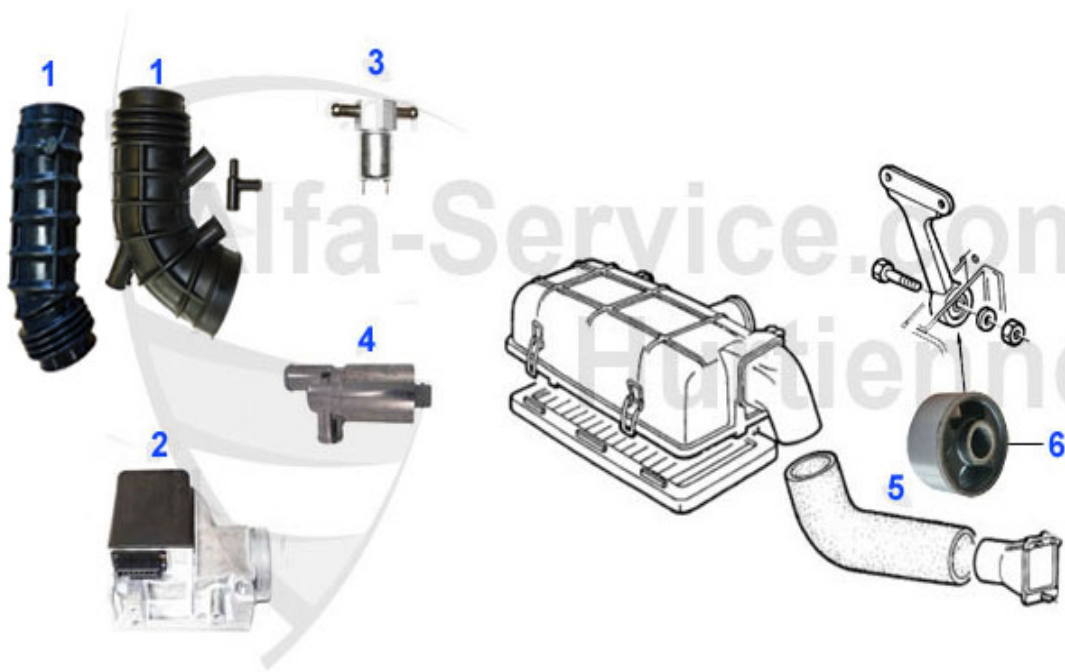

75 > Motor > Luftversorgung

1	LMS34953	Luftmassenschlauch 116 6-Zylinder	98.89 EUR
1	LMS22878	Luftmassenschlauch 75, 116 4-Zylinder 1,6-1,8 IE, 90 IE	101.99 EUR
2	LMM23386	Luftmassenmesser 2.5 V6 GTV/6,75, 90 (6Zyl. 88-92	Preis auf Anfrage
3	LV23388	Steuerventil 116 6-Zyl. Ansaugluft	Preis auf Anfrage
4	LR66481	Leerlauf-Regler Spider 1990-93/75/164 TS 8V/V6, GTV/Spi	295.00 EUR
5	LMS34426	Ansaugschlauch f. Luftfilter 75 Vergaser	61.04 EUR
6	03 313 0 0	Buchse Vergaserstütze	9.31 EUR