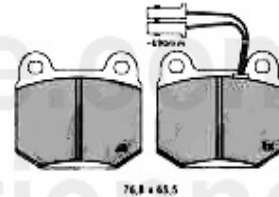

3. 20379
Turbo/TS/V6/TD >09.1989
vorne/front