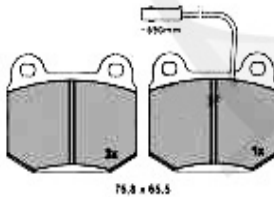

4. 20373
Turbo/TS/V6/TD 10.1989>
vorne/front