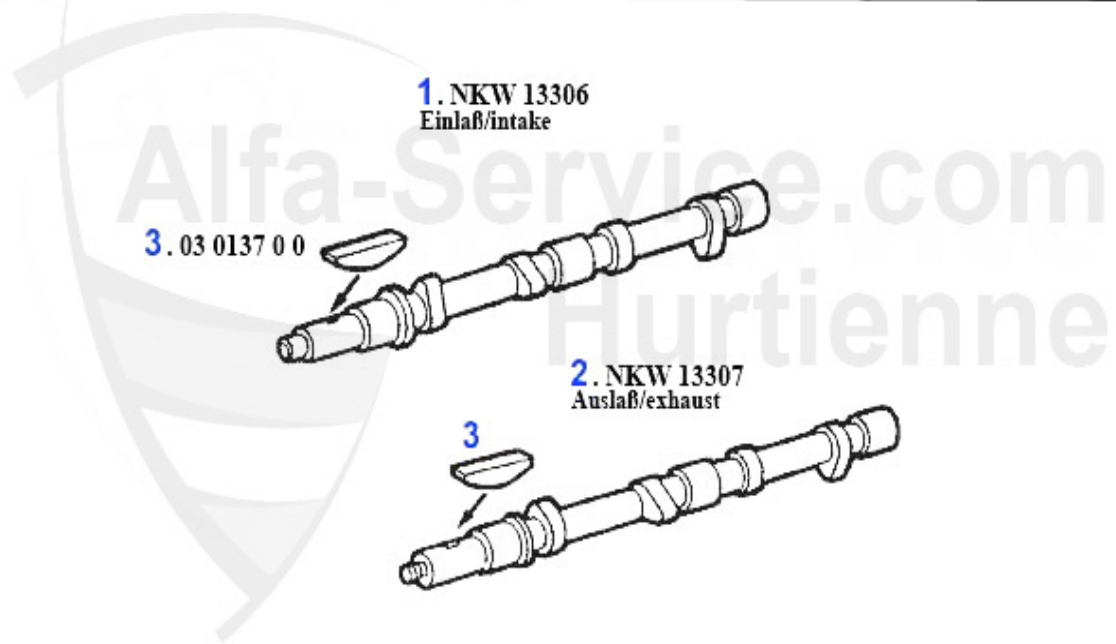

Nockenwelle/Camshaft 75 2.0 TS

1	NKW13306	Nockenwelle (Einlaß) 75,164 Bj. >92 2.0 TS	159.00 EUR
2	NKW13307	Nockenwelle (Auslaß) 75, 164 Bj. >1992 2.0 TS	389.00 EUR
3	03 137 0 0	Keil für Nockenwelle	6.90 EUR