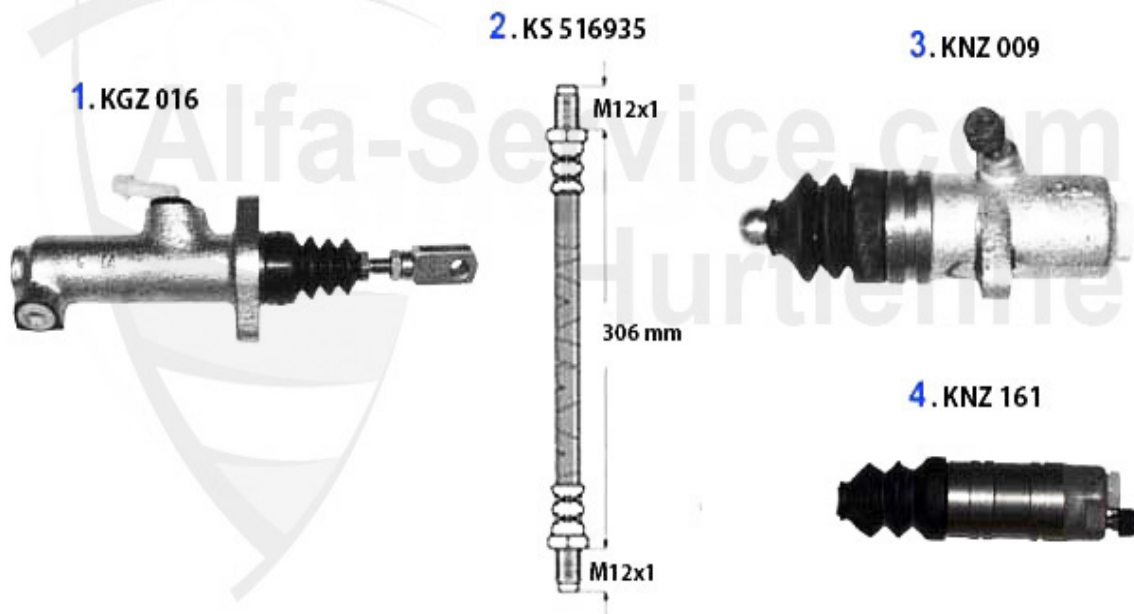

Kupplungsbetätigung/Clutch Actuation 75 TD

1	KGZ016	Kupplungsgeberzylinder 75, 90, Alfetta, Giulietta, Mont	79.00 EUR
2	KS516935	Kupplungsschlauch 75, 90, Alfetta, Giulietta, GTV 116,	Preis auf Anfrage
2	KNZ009	Kupplungsnehmerzylinder 75,90 Alfetta,Giulietta,GTV4	65.00 EUR
4	KNZ161	Kupplungsnehmerzylinder 75, 90, RZ, SZ, GTV6, Ohne Stös	69.00 EUR