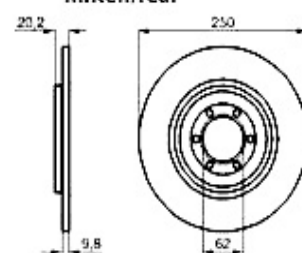

1	BS101011	Bremsscheibe VA Giulietta 1.3/1.6/ 1.8/Turbo, 75 1.6/1.	79.00 EUR
2	BS118351	Bremsscheibe VA 75 1.8 Turbo/2.0 TS 2.5/3.0 V6, 90 2.5	95.00 EUR
2	BS 183	Sport Bremsscheibe vorne GTV6, 75 T-Spark/2,5/3,0 gesch	145.00 EUR
3	BS118211	Bremsscheibe VA 90/75 2.4 TD 6-Zyli nder Diesel	76.95 EUR
4	BS101515	Bremsscheibe HA Alfetta alle bj. 11.81>,Giulietta alle,	79.00 EUR
5	BS118415	Bremsscheibe HA GTV6 2.5 (116) 75 1.8 Turbo/2.5/3.0 V6/	49.00 EUR
5	BS 184	Sport Bremsscheibe hinten GTV6 75 Twin Spark/2,5/3,0 ge	110.00 EUR