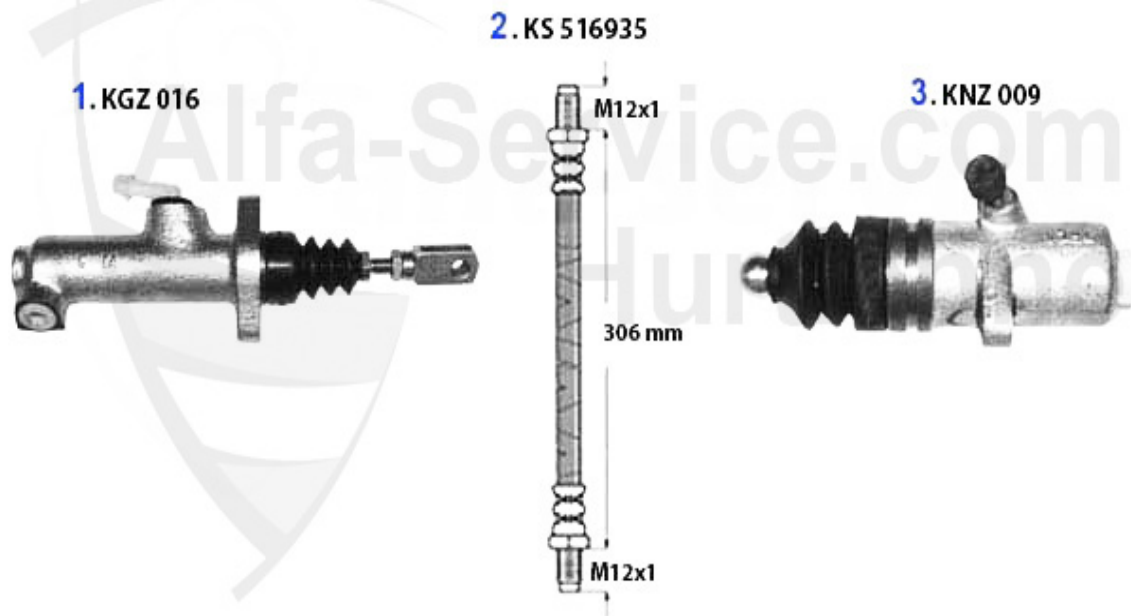

75 > Antrieb > Kupplungsbetätigung > 1.8

Kupplungsbetätigung/Clutch Actuation 75 1.8/IE

1	KGZ016	Kupplungsgeberzylinder 75, 90, Alfetta, Giulietta, Mont	79.00 EUR
2	KS516935	Kupplungsschlauch 75, 90, Alfetta, Giulietta, GTV 116,	Preis auf Anfrage
3	KNZ009	Kupplungsnehmerzylinder 75,90 Alfetta,Giulietta,GTV4	65.00 EUR