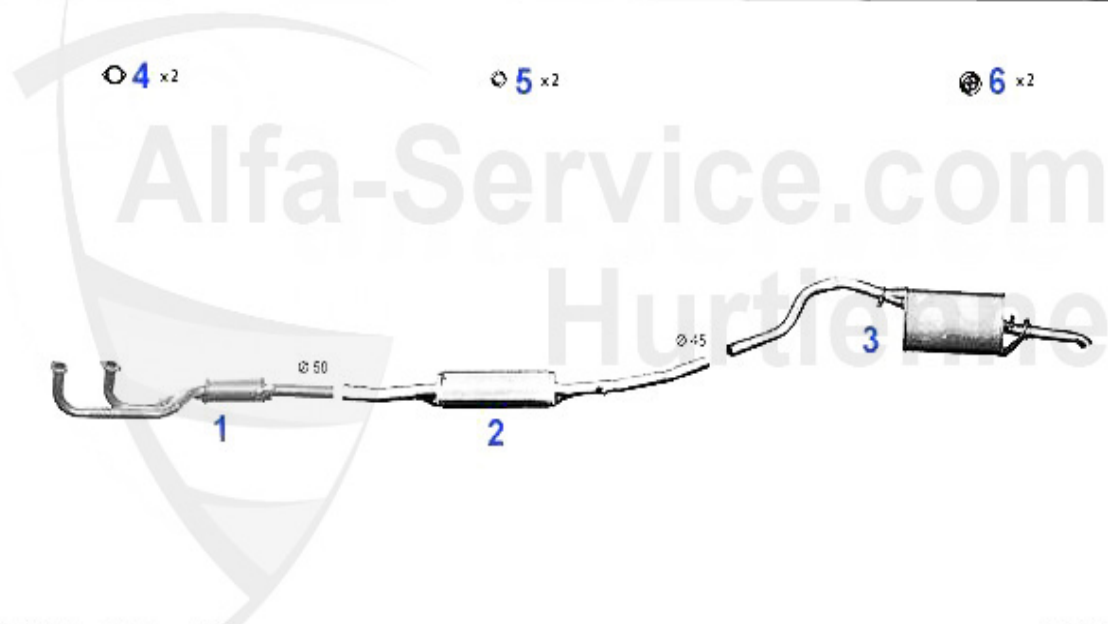

Abgasanlage/Exhaust System 75 1.6 Verg.

75 1.6 - 1.6 i.e. 1° S (1580 cc) - (1570 cc)

'85-'92

1	VSD101703	Vorschalldämpfer Alfetta 1.6 2. Serie Bj. 79-85, Giulie	159.00 EUR
2	MSD101476	Mittelschalldämpfer Alfetta 1.6, 1.8, 2.0 Bj. 79-85, Gi	118.00 EUR
3	NSD104707	Endschalldämpfer 75 1.6 Bj. 1985-92, 1.8/2.0 Bj. 1985-8	159.00 EUR
4	SAT094413	Dichtung VSD Alfetta/ Giulietta/75/90/155/164	6.00 EUR
5	SAT091011	Gummiring/Auspuffaufhängung diverse Modelle	2.50 EUR
6	SAT091012	Gummi/Auspuffaufhängung diverse Modelle	4.00 EUR