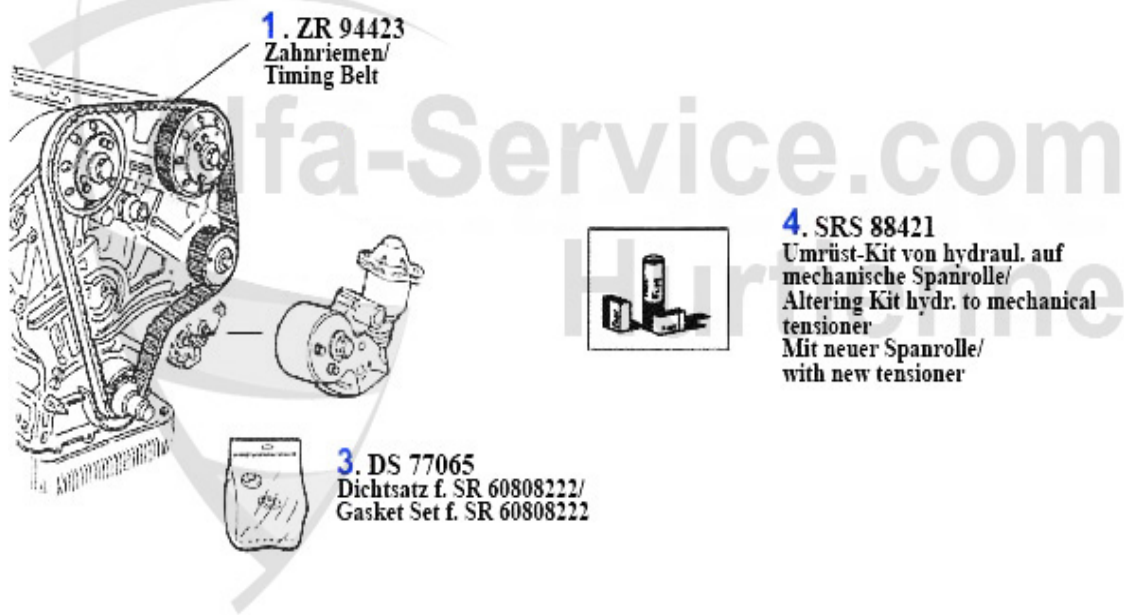

Zahnriemen/Timing Belt 75 2.5/3.0 V6

1	ZR94423	Zahnriemen 134RX254 6,75,90, 164, GTV6 (116), RZ/SZ 6-Z	54.89 EUR
3	DS77065	Dichtsatz für hydraulischen Riemenspanner 75, 155, 164,	44.49 EUR
4	SRS88421	Umrüstsatz Spannrolle V6 hydraulisch auf mechanisch mit	239.00 EUR