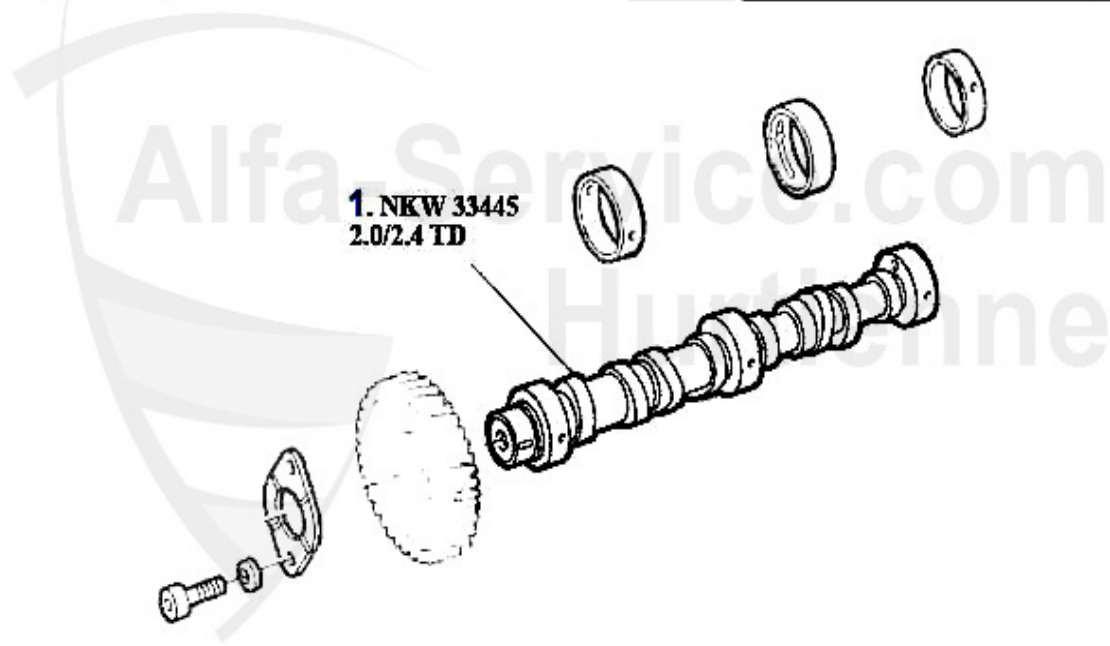

Nockenwelle/Camshaft 75 TD

---

1 NKW33445

Nockenwelle Alfetta,75,90 2.0/2.4 T D

511.90 EUR