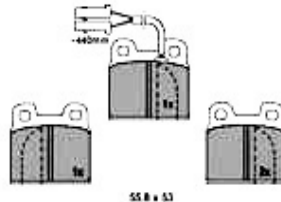

5. 20912
> 09.1989
hinten/rear