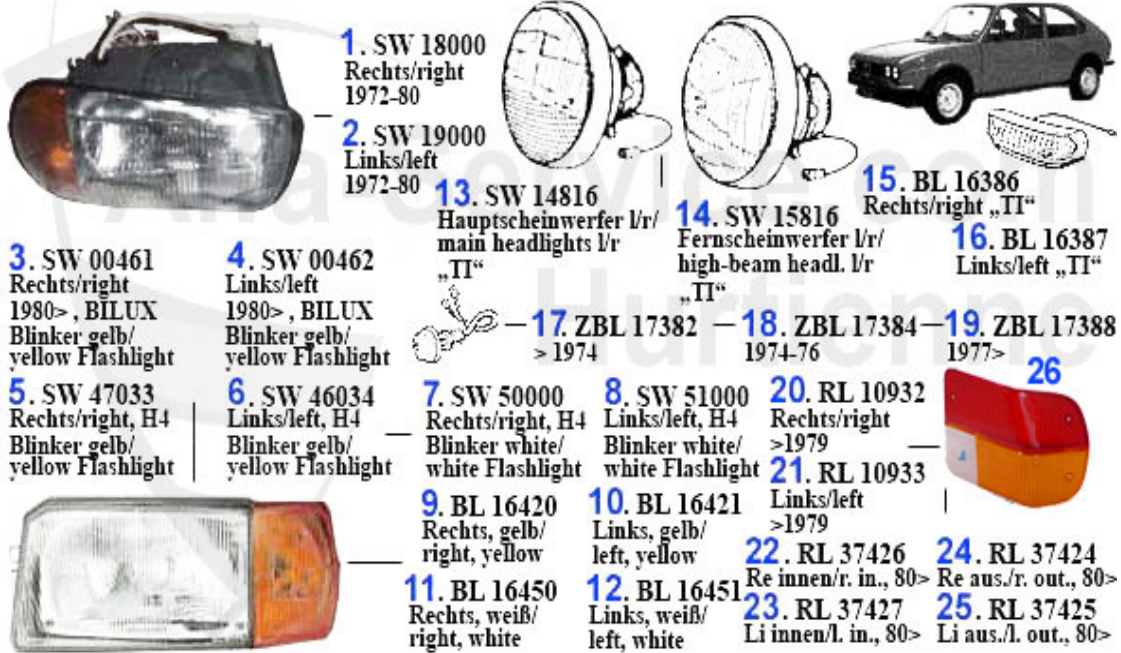

Beleuchtung/Lighting Sud (901)

1. SW 18000 Rechts/right 1972-80
2. SW 19000 Links/left 1972-80
3. SW 00461 Rechts/right 1980>, BILUX Blinker gelb/yellow Flashlight
4. SW 00462 Links/left 1980>, BILUX Blinker gelb/yellow Flashlight
5. SW 47033 Rechts/right, H4 Blinker gelb/yellow Flashlight
6. SW 46034 Links/left, H4 Blinker gelb/yellow Flashlight
7. SW 50000 Rechts/right, H4 Blinker white/white Flashlight
8. SW 51000 Links/left, H4 Blinker white/white Flashlight
9. BL 16420 Rechts, gelb/right, yellow
10. BL 16421 Links, gelb/left, yellow
11. BL 16450 Rechts, weiß/right, white
12. BL 16451 Links, weiß/left, white
13. SW 14816 Hauptscheinwerfer li/r/main headlights li/r "TI"
14. SW 15816 Fernscheinwerfer li/r/high-beam headl. li/r "TI"
15. BL 16386 Rechts/right „TI“
16. BL 16387 Links/left „TI“
17. ZBL 17382 > 1974
18. ZBL 17384 1974-76
19. ZBL 17388 1977>
20. RL 10932 Rechts/right >1979
21. RL 10933 Links/left >1979
22. RL 37426 Re innen/r. in., 80>
23. RL 37427 Li innen/l. in., 80>
24. RL 37424 Re aus./r. out., 80>
25. RL 37425 Li aus./l. out., 80>
- 26

1	SW18000	Hauptscheinwerfer rechts Sud Bj. 75 -80	19.50 EUR
2	SW19000	Hauptscheinwerfer links Sud Bj. 75- 80	Preis auf Anfrage
3	SW00461	Hauptscheinwerfer rechts Sud (901) Bj. 80>,Bilux (incl.	Preis auf Anfrage
4	SW00462	Hauptscheinwerfer links Sud (901) B j. 80>,Bilux (incl.	Preis auf Anfrage
5	SW47033	Hauptscheinwerfer rechts Sud (901) Bj. 80> H4 (incl. BI	Preis auf Anfrage
6	SW46034	Hauptscheinwerfer links Sud (901) B j. 80> H4 (incl. BI	Preis auf Anfrage
7	SW50000	Hauptscheinwerfer rechts Sud (901) Bj. 80>,H4 (incl. BI	Preis auf Anfrage
8	SW51000	Hauptscheinwerfer links Sud (901) B j. 80>,H4 (incl. BI	Preis auf Anfrage
11	BL16450	Blinker rechts Alfa Sud 3. Serie (weiß)	49.98 EUR
12	BL16451	Blinker links Alfa Sud 3. Serie (weiß)	49.98 EUR
13	SW14816	Hauptscheinwerfer li/re (außen) Sud Sprint Bj. 77-83	Preis auf Anfrage
14	SW15816	Fernscheinwerfer li/re (innen) Sud Sprint,Bj. 77-83 2.	68.32 EUR
17	ZBL17382	Zusatz-Blinkeuchte Sud Bj. >74	Preis auf Anfrage
18	ZBL17384	Zusatz-Blinkeuchte Sud Bj. 74-76	Preis auf Anfrage
19	ZBL17388	Zusatz-Blinkeuchte Sud Bj. 77>	15.51 EUR
21	RL10933	Rückleuchte links Sud (901) 1.Serie	101.55 EUR
22	RL37426	Rückleuchte rechts (innen) Sud 3.Se rie	129.00 EUR
23	RL37427	Rückleuchte links (innen) Sud 3.Ser ie	91.30 EUR
24	RL37424	Rückleuchte rechts Sud (außen) 3.Se rie	60.52 EUR
25	RL37425	Rückleuchte links Sud (außen) 3.Ser ie	60.52 EUR
26	RL15063	Rücklichtglas rechts Sud (901) 1. Serie	45.01 EUR