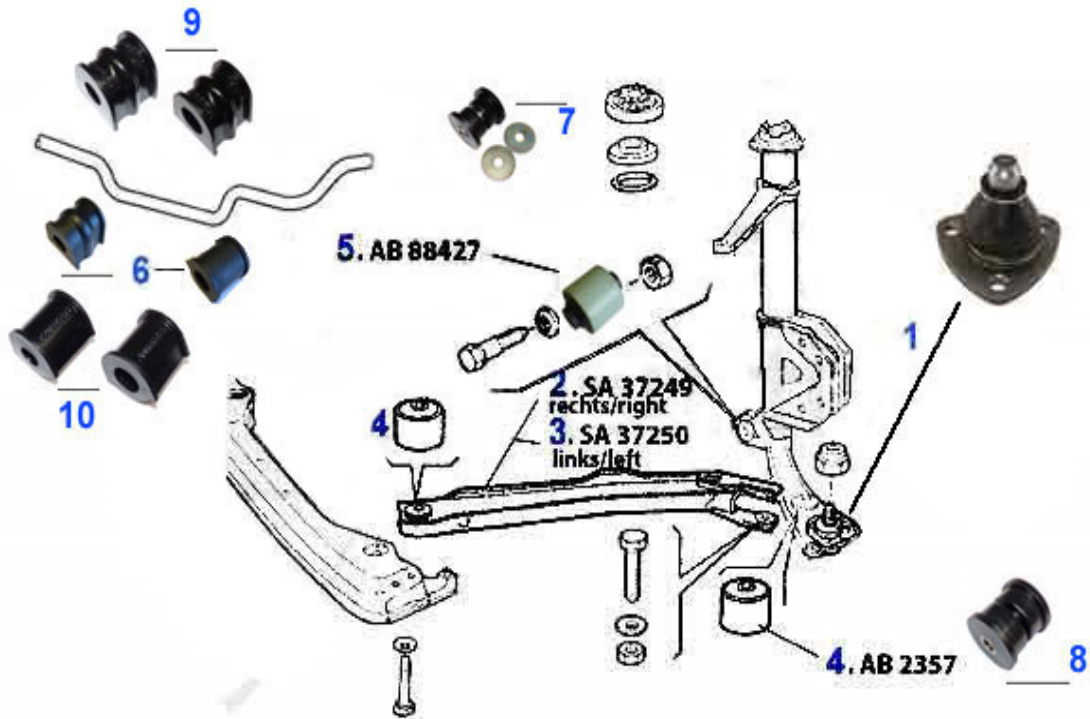

Alfa Sud/Sprint > Fahrwerk > Aufhängung vorne

1	TG185	Traggelenk Sud/Sprint	59.00 EUR
4	AB2357	Buchse Querlenker vorne Sud/Sprint, 33 (905/7) D=48,3mm	9.00 EUR
4	AB2369	Buchse Querlenker vorne Sud/Sprint/33/Arna D=46,2mm H=3	10.50 EUR
5	AB88427	Befestigungs-Buchse für Querlenker am Federbein Sud,Arn	16.51 EUR
6	AB2343	Stabilisatorgummi seitlich 33, Sud, Arna 18mm	5.50 EUR
6	AB2342	Stabilisatorgummi vorne 33, Sud, Arna 18mm	5.50 EUR
7	AB40102SB	POWERFLEX Buchse Querlenker vorne innen Alfasud/AR33 Sa	79.00 EUR
7	AB40102SH	POWERFLEX HERITAGE COLLECTION Buchse Querlenker vorne i	79.00 EUR
8	AB40101SH	POWERFLEX HERITAGE COLLECTION PU Buchsen außen Querlenk	169.00 EUR
8	AB40101	POWERFLEX PU Buchsen Querlenker Vorderachse Alfa 33 Alf	169.00 EUR