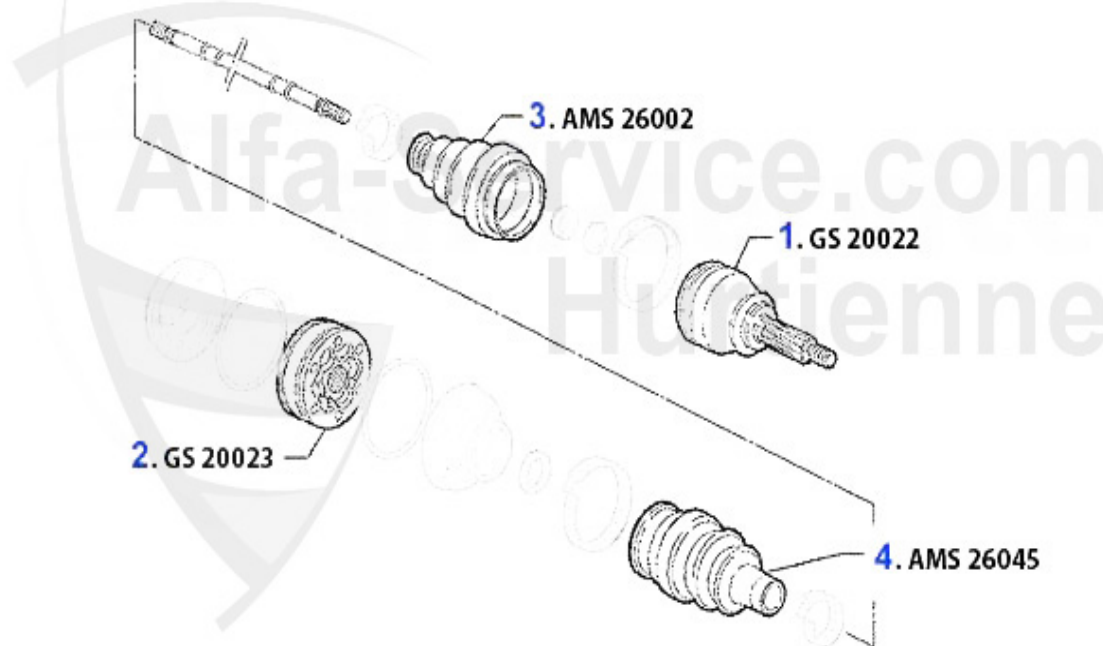

Antriebswelle/Driveshaft Sud (901)

2	GS20023	Gelenksatz innen Sud/Sprint (902), Arna, 33 (905/7),	101.55 EUR
3	AMS26002	Achsmanschette aussen sud 1.2/ti 1.3/ti,1.5ti bj. 72-84	23.49 EUR
4	AMS26045	Achsmanschette innen 33 (905/7) 1.3/1.4IE/1.5/QV, 1.7IE	30.90 EUR