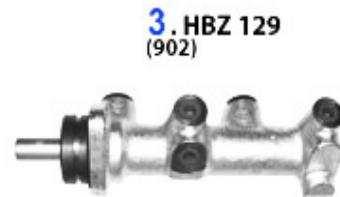

## Alfa Sud/Sprint > Bremse > BKV/Hauptbremszylinder

BKV/Hauptbremszylinder/Brakeservo/Brake master cylinder Sud/Sprint

**1. BKV 01697**  
(902)

**2. HBZ 173**  
(901)

**3. HBZ 129**  
(902)

|          |               |   |                          |
|----------|---------------|---|--------------------------|
| <b>2</b> | <b>HBZ173</b> | <b>Hauptbremszylinder Sud/Sprint Bj. &gt;80</b>                   | <b>Preis auf Anfrage</b> |
| <b>3</b> | <b>HBZ129</b> | <b>Hauptbremszylinder Sud/Sprint Bj. 8 7&gt;,33/SW (905/7) 1.</b> | <b>124.00 EUR</b>        |