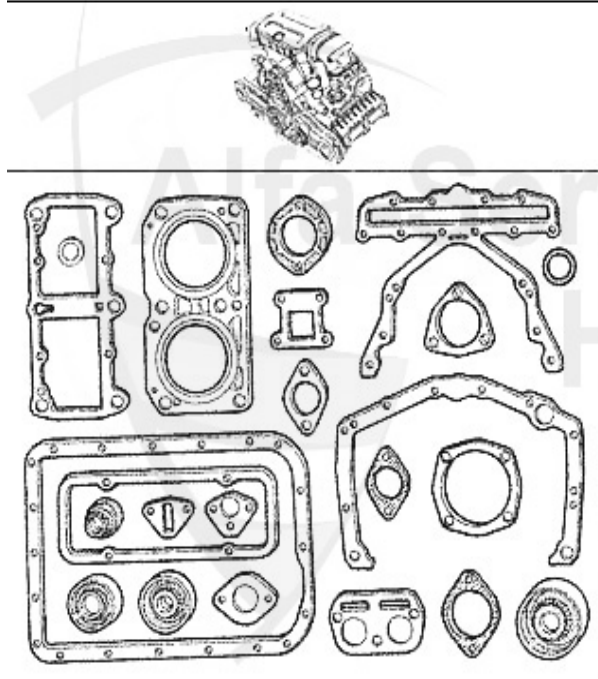

Motordichtsatz/Full Set Sud/Sprint (901/2)

1. MDS 41700
(901) Ø 81mm
1.2/1.3/ti, 1971-1986

2. MDS 41800
(901/2) Ø 81mm
1.3 ti, 86 PS/HP, 1980-1984

3. MDS 41900
(901/2) Ø 85 mm
1.5/ti, 83/95 PS/HP

4. MDS 42000
(902) Ø 85 mm
1.5 ti, 102/105 PS/HP

5. MDS 42100
(902) Ø 88 mm
1.7 / IE

1	MDS41700	Motordichtsatz Arna,Sud/Sprint,33 (905) 1.2/1.3 Bj. 71-	152.86 EUR
2	MDS41800	Motordichtsatz Arna,Sud/Sprint 33 (33 1.3 Bj. 79-89	152.86 EUR
3	MDS41900	Motordichtsatz Sud/Sprint 33 (905) BJ 1978-90 1.5	204.20 EUR
4	MDS42000	Motordichtsatz Sud/Sprint/33 1.5/TI/QV 1962-77 KW 1979-	169.00 EUR
5	MDS42100	Motordichtsatz Sud/Sprint,33/SW (90 5/7) 1.7 ie/QV 8V B	189.00 EUR