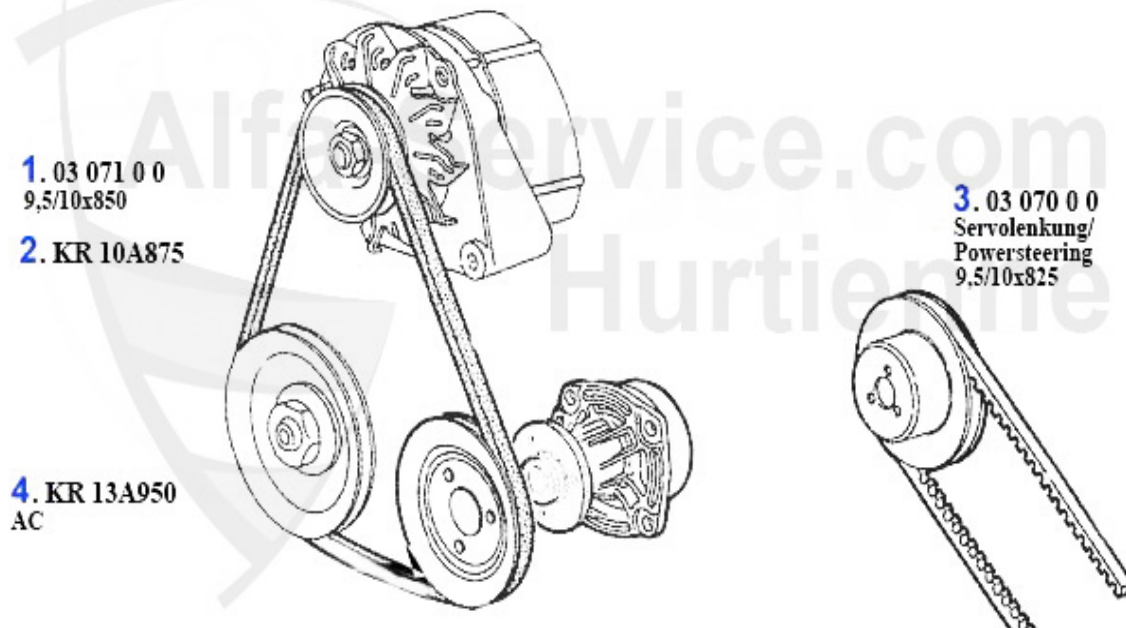

Keilriemen/V-Belts Sud/Sprint (901/2)

1	03 071 0 0	Keilriemen 9,5x850	15.51 EUR
2	KR10A875	Keilriemen 9.5x870/5 Sud/Sprint, Arna, AR33 905/7 Gener	11.90 EUR
3	03 070 0 0	Keilriemen 10x825	13.90 EUR
4	KR13A950	Keilriemen 12.5x950 33 (907),145/6 Bj. >11.96 Klimakom	14.64 EUR