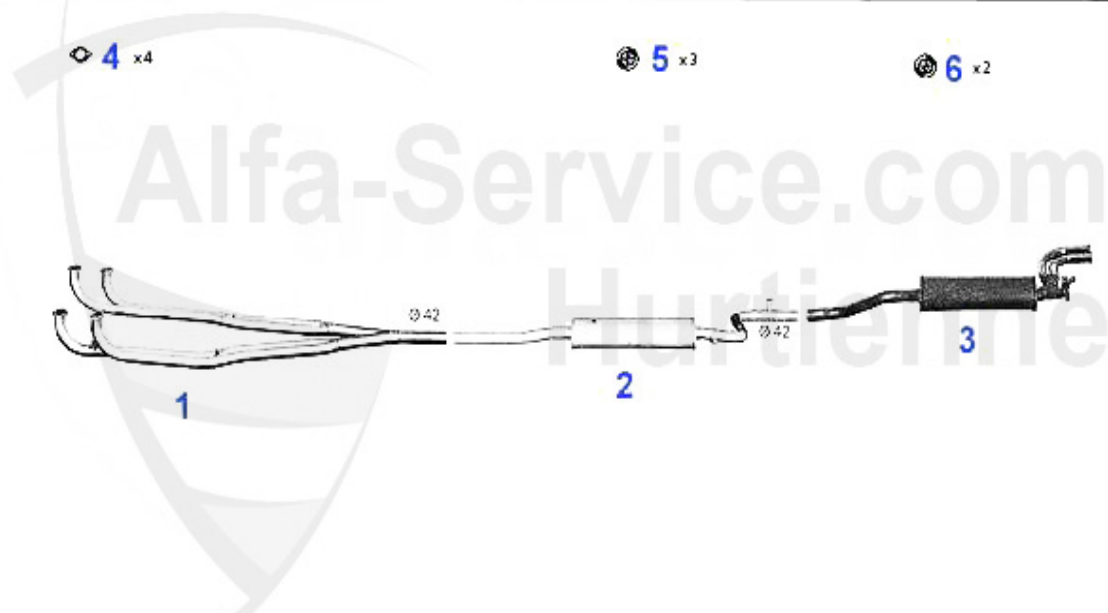

Abgasanlage/Exhaust System Sud Sprint 1.5 TI Bj. >84

ALFASUD 1.5 TI/SPRINT (VERSTÄRKTE)

10/'82-'84

1	VR106301	Hosenrohr Sud/Sprint 1.5 ti Bj. 82-84, 33 (905 & 907) 1	270.00 EUR
2	MSD106076	Mittelschalldämpfer Sud 1.3/ti & 1.5/ti/S 33 (905) 1.3/	129.00 EUR
3	NSD106097	Endtopf Sud/Sprint 1.5 TI Bj. 1982-87	199.00 EUR
4	SAT094405	Abgaskrümmerdichtung Arna,Sud/Sprin t,33 (905/7),145/6	2.90 EUR
5	SAT091012	Gummi/Auspuffaufhängung diverse Modelle	4.00 EUR