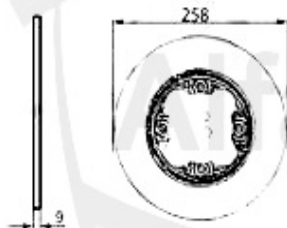

Bremsscheiben/Brakedisks Sud/Sprint

1. BS 100204
>1982
vorne/front