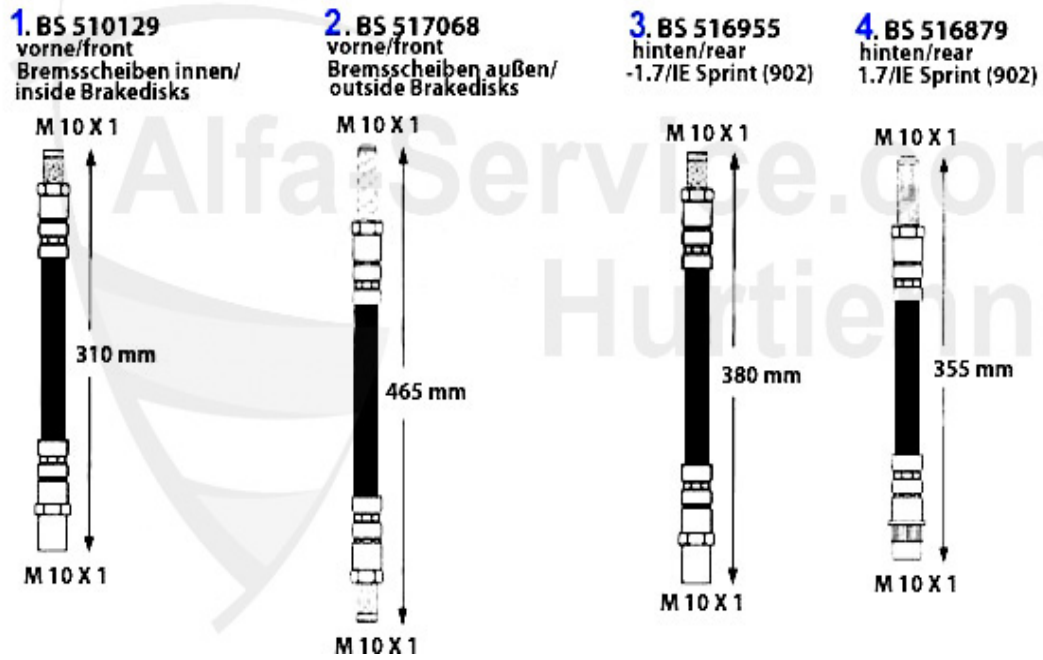

Bremsschlauch/Brake Hose Sud/Sprint

1	BS510129	Bremsschlauch vorne Sud/Sprint alle mit innenliegenden	18.90 EUR
2	BS517068	Bremsschlauch vorne 33 (905/7) 1.7 ie /16V 4x4 bj. 87-9	20.42 EUR
3	BS516955	Bremsschlauch hinten Sud	23.40 EUR
4	BS516879	Bremsschlauch hinte 33/SW (905/7) 4x4,Sud mit trommelbr	18.16 EUR