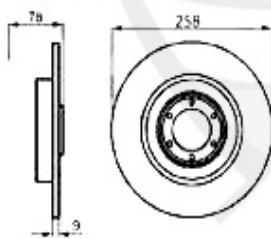

2. BS 100211
1982>
vorne/front