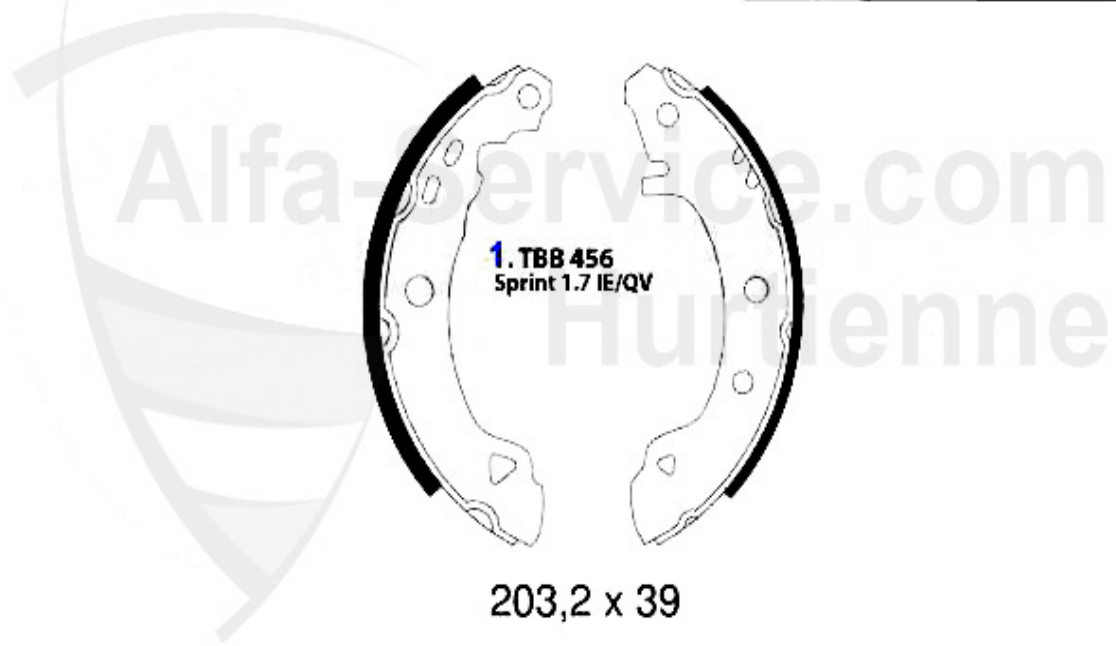

Bremsbacken/Drumbrakecovering Sud/Sprint

---

1 TBB456

Bremsbackensatz 33 (905/7) Sud Sprint 1.7 Bremssystem:

66.64 EUR

Bremsszangen/Calipers Sud/Sprint (901/2)

1. BZ 211001
links/left
vorne/front
alle/all 901
902 >12.1983

2. BZ 211002
rechts/right
vorne/front
alle/all 901
902 >12.1983

3. BZ 211011
links/left
vorne/front
902 - 01.1984>

4. BZ 211012
rechts/right
vorne/front
902 - 01.1984>

5. BZ 211003
links/left
hinten/rear

6. BZ 211004
rechts/right
hinten/rear

3	BZ211011	Bremssattel vl Sud Sprint 1.4/1.5/ 1.7 ie bj. 01.84>,33	49.72 EUR
4	BZ211012	Bremssattel vr Sud Sprint 1.4/1.5/ 1.7ie bj. 01.84>,33/	49.72 EUR
5	BZ211003	Bremssattel hl Sud/Sprint bj. 71-84 2-kolben Bremssysteme	87.50 EUR
7	RSBS042	Rep.-Satz für Bremssattel Sud/Sprint HA Bremssystem: At	22.90 EUR
7	RSBS089	Rep.-Satz Bremssattel vorne Sud/Sprint (Ate Bremsanlage	19.50 EUR