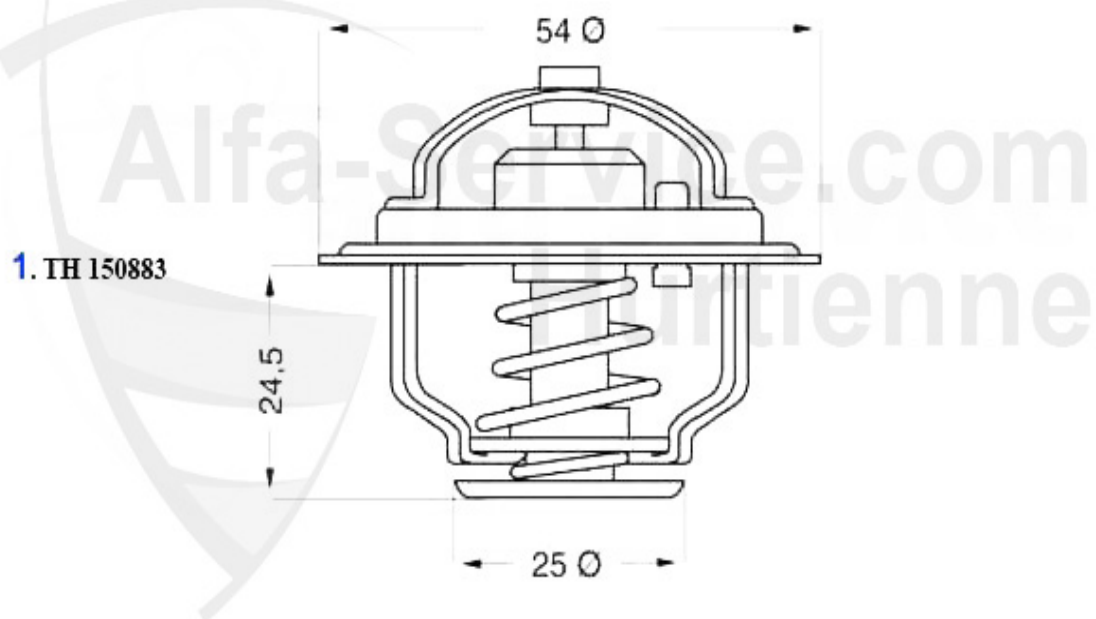

Thermostat Sud/Sprint (901/2)

---

1 TH150883

Thermostat Arna, Sud/Sprint, 33 1.2/1.3 905

32.50 EUR