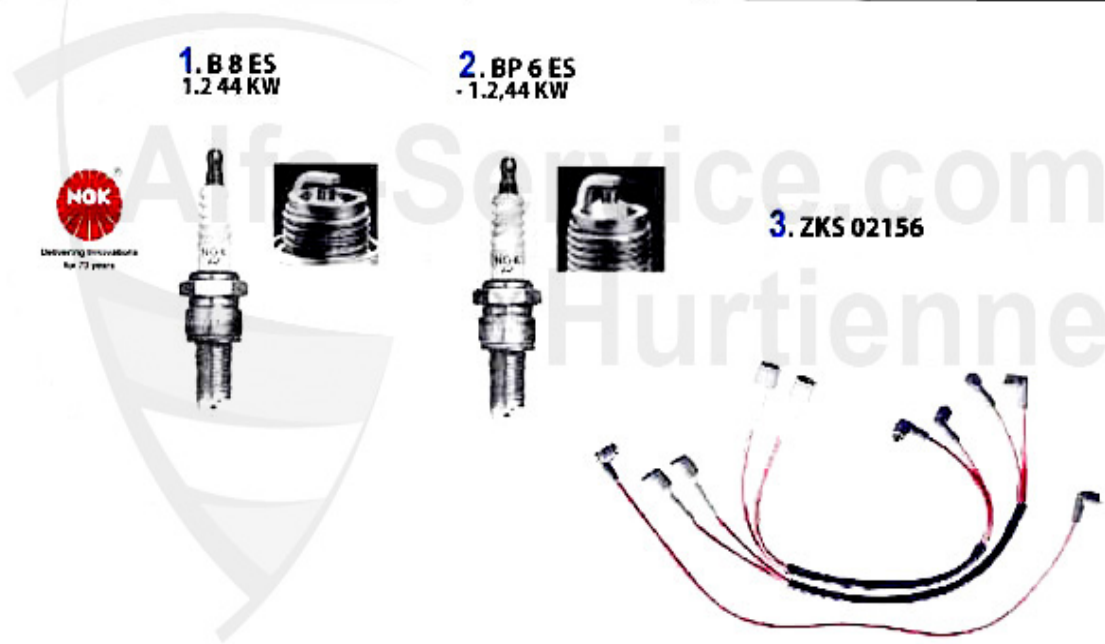

Zündkerzen/Spark Plugs Sud (901)

2	BP 6 ES	Zündkerze NGK 33 1.3/1.4/1.5/1.7 ie, /16V,75 1.6/1.8/Tu	4.50 EUR
3	ZKS02156	Zündkabelsatz Sud/Sprint 33 905, Vergaser	35.00 EUR