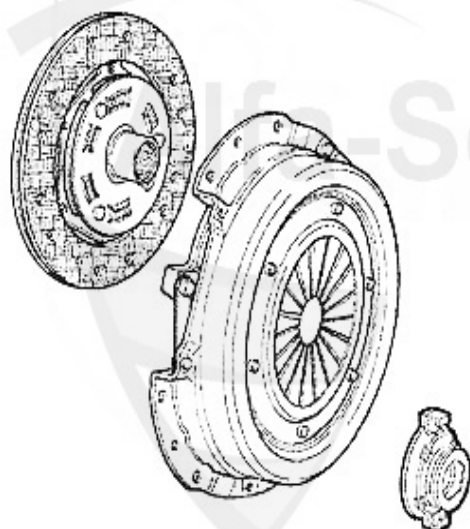

## Kupplungs-Kit/Clutch Set Sud (901)

1. KK 056002

Ø 200 mm

1.2/1.3 - 44/46/50/51/55 KW

2. KK 338001

Ø 200 mm

1.3/1.5 - 61/63/70/77 KW

|   |          |   |            |
|---|----------|---|------------|
| 1 | KK056002 | Kupplungs-Kit Arna, Sud (901) 1.2/1.3, 33 (905/7) 1.4IE | 288.99 EUR |
| 2 | KK338001 | Kupplungs-Kit Sud/Sprint 1.3/1.5/ 1.7/IE, 33 (905/7) 1. | 222.99 EUR |

## Kupplungs-Kit/Clutch Set Sud/Sprint (902)

1. KK 338001

Ø 200 mm

1 KK338001

Kupplungs-Kit Sud/Sprint 1.3/1.5/ 1.7/IE, 33 (905/7) 1.

222.99 EUR