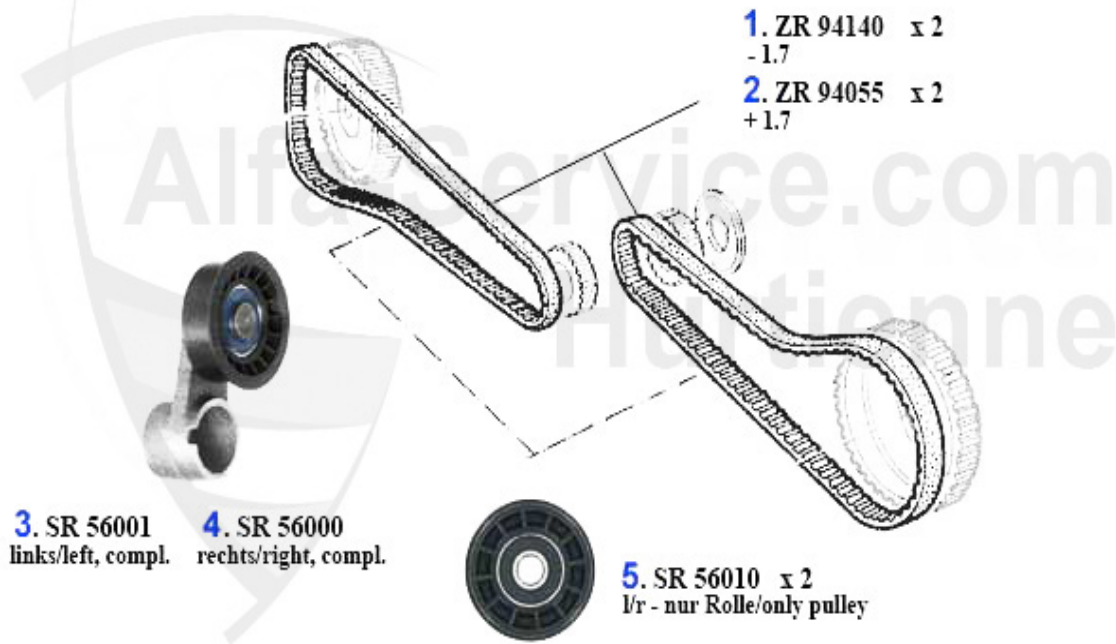

Zahnriemen/Timing Belt Sud/Sprint (901/2)

1	ZR94140	Zahnriemen 098S170 Sud/Sprint,Arna, 33 (905/7) 1.3/1.5/	34.90 EUR
2	ZR94055	Zahnriemen 100S170 33 (905/7) 1.3/ 1.5/1.7/ie/145/6 1.4	23.21 EUR
3	SR56001	Spannrolle Zahnriemen links arna, Sud/Sprint,33,145/6	88.00 EUR
4	SR56000	Spannrolle Zahnriemen rechts Arna, Sud/Sprint,33,145/6	88.00 EUR
5	SR56010	Spannrolle Zahnriemen 33, 145/6 1.7 ie 16V (nur Rolle)	34.00 EUR