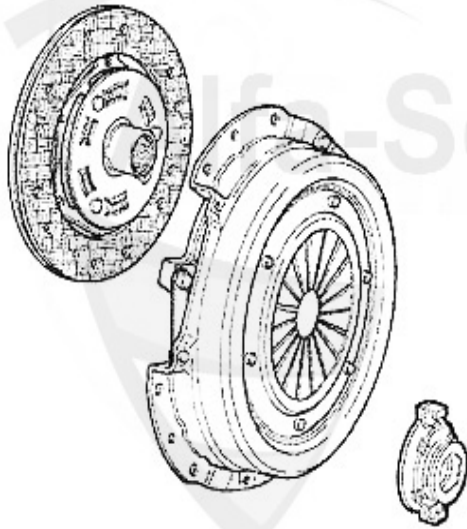

## Antriebswelle/Driveshaft Sud Sprint (902)

|          |                 |   |                   |
|----------|-----------------|---|-------------------|
| <b>2</b> | <b>GS20023</b>  | Gelenksatz innen Sud/Sprint (902), Arna, 33 (905/7),    | <b>101.55 EUR</b> |
| <b>3</b> | <b>AMS26035</b> | Achsmanschette aussen Sud/Sprint 1.3/1.5 ti Bj. 80-87   | <b>24.89 EUR</b>  |
| <b>4</b> | <b>AMS26045</b> | Achsmanschette innen 33 (905/7) 1.3/1.4IE/1.5/QV, 1.7IE | <b>30.90 EUR</b>  |

## Kupplungs-Kit/Clutch Set Sud (901)

1. KK 056002

Ø 200 mm

1.2/1.3 - 44/46/50/51/55 KW

2. KK 338001

Ø 200 mm

1.3/1.5 - 61/63/70/77 KW

|   |          |   |            |
|---|----------|---|------------|
| 1 | KK056002 | Kupplungs-Kit Arna, Sud (901) 1.2/1.3, 33 (905/7) 1.4IE | 288.99 EUR |
| 2 | KK338001 | Kupplungs-Kit Sud/Sprint 1.3/1.5/ 1.7/IE, 33 (905/7) 1. | 222.99 EUR |