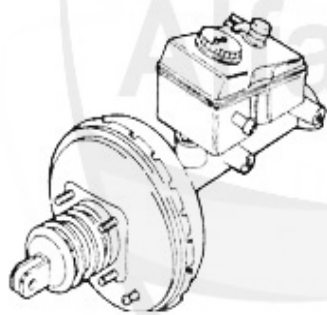

Alfa Sud/Sprint > Bremse > BKV/Hauptbremszylinder

BKV/Hauptbremszylinder/Brakeservo/Brake master cylinder Sud/Sprint

1. BKV 01697
(902)