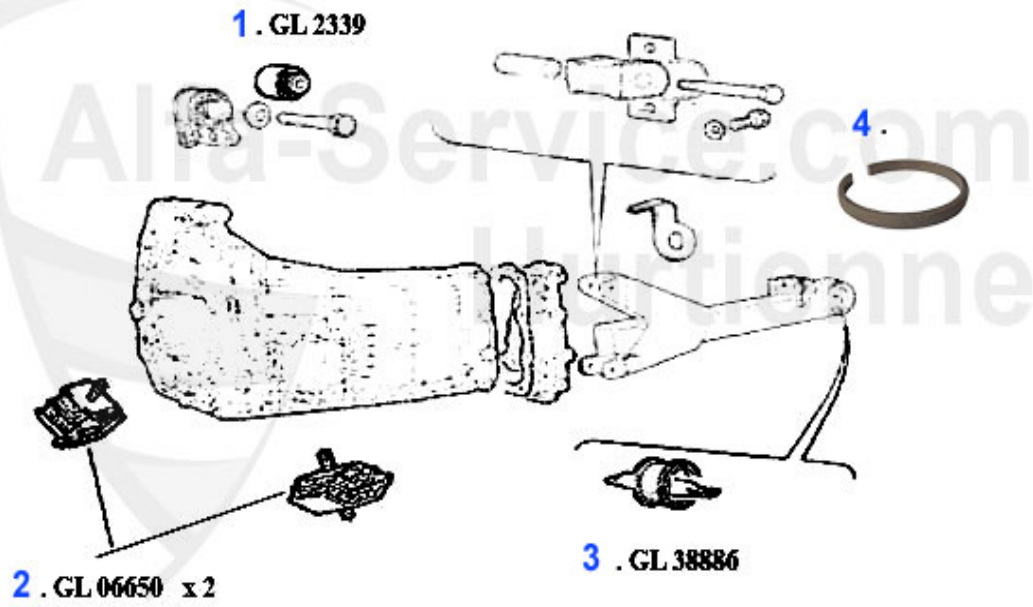

4 SR67069

Synchronring 2ter Gang Boxer

Preis auf Anfrage