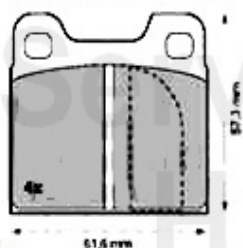

2. 20239
vorne/front
mit Warnkontakt/
with abrasion control