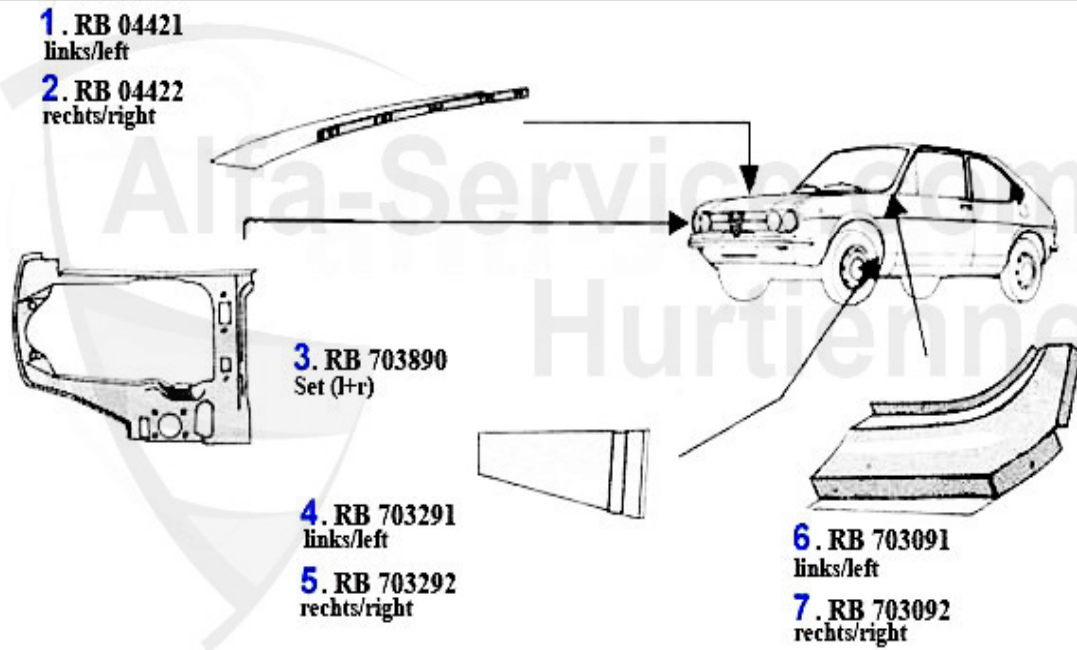

Reparaturbleche/Repair Panels (901)

3	RB703890	Scheinwerferblech (Paar) Sud	32.67 EUR
4	RB703291	Spritzblech/Radhaus VL Sud	Preis auf Anfrage