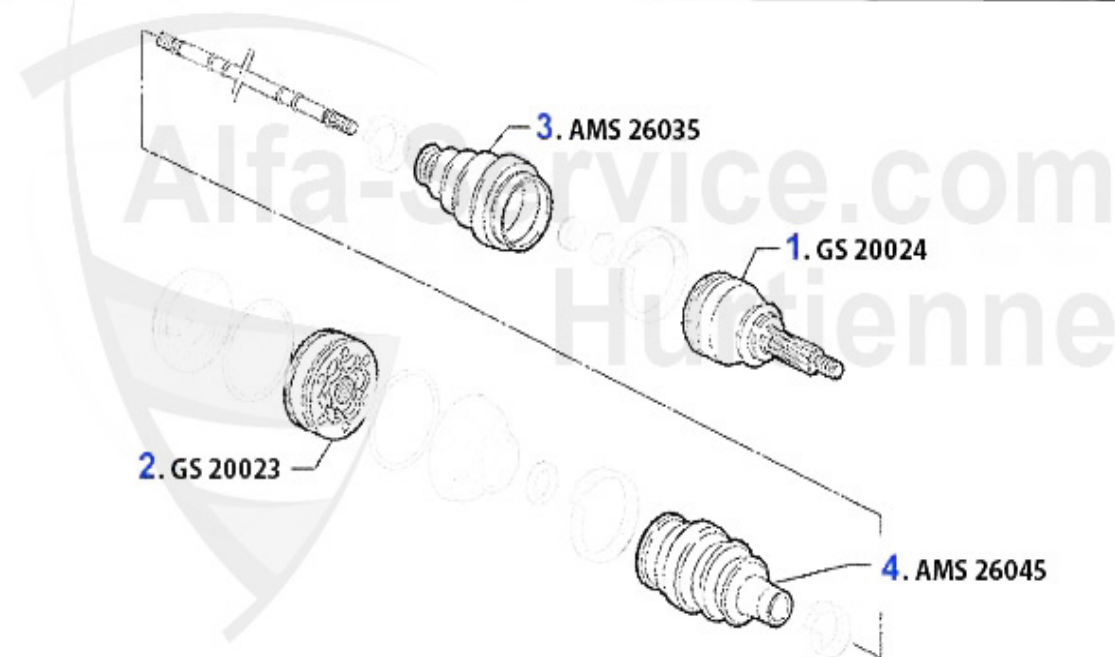

Antriebswelle/Driveshaft Sud Sprint (902)

2	GS20023	Gelenksatz innen Sud/Sprint (902), Arna, 33 (905/7),	101.55 EUR
3	AMS26035	Achsmanschette aussen Sud/Sprint 1.3/1.5 ti Bj. 80-87	24.89 EUR
4	AMS26045	Achsmanschette innen 33 (905/7) 1.3/1.4IE/1.5/QV, 1.7IE	30.90 EUR