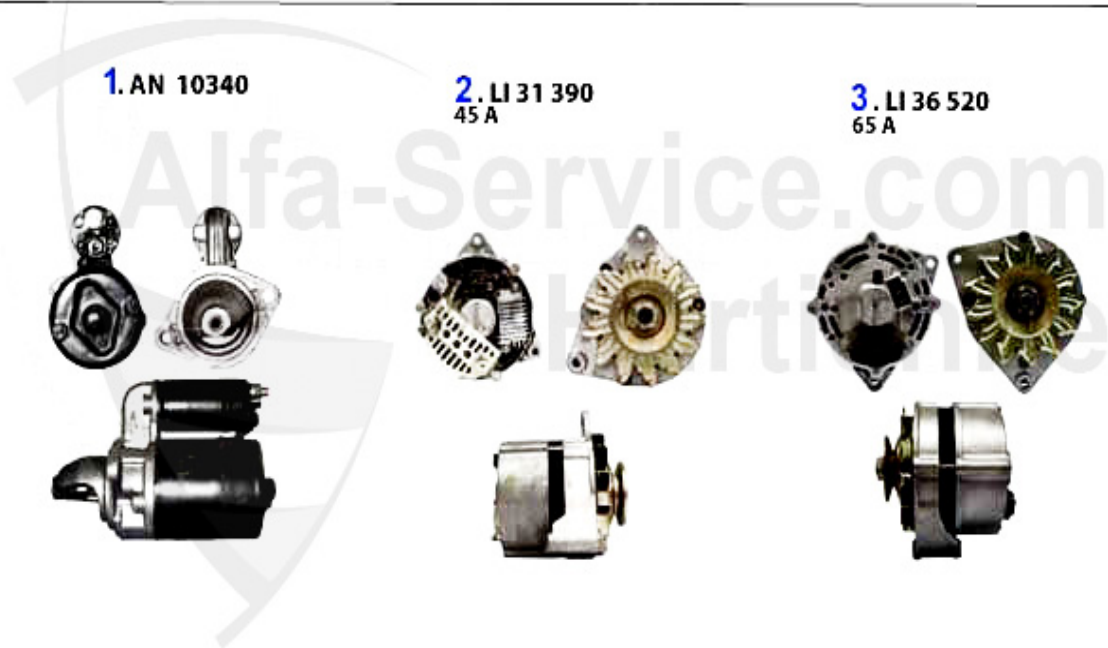

Aggregate/Aggregats Sud (902)

1	AN10340	Anlasser 145 1.4-1.6 ie Bj. 94-96 Sud/Sprint,Arna,33 1.	163.11 EUR
2	LI31390	Lichtmaschine Arna,Sud/Sprint,33 (9 05)	199.00 EUR
3	LI36520	Lichtmaschine Sprint Bj. 03.87 >,33 (905/7) Bj. 4.88>	235.95 EUR