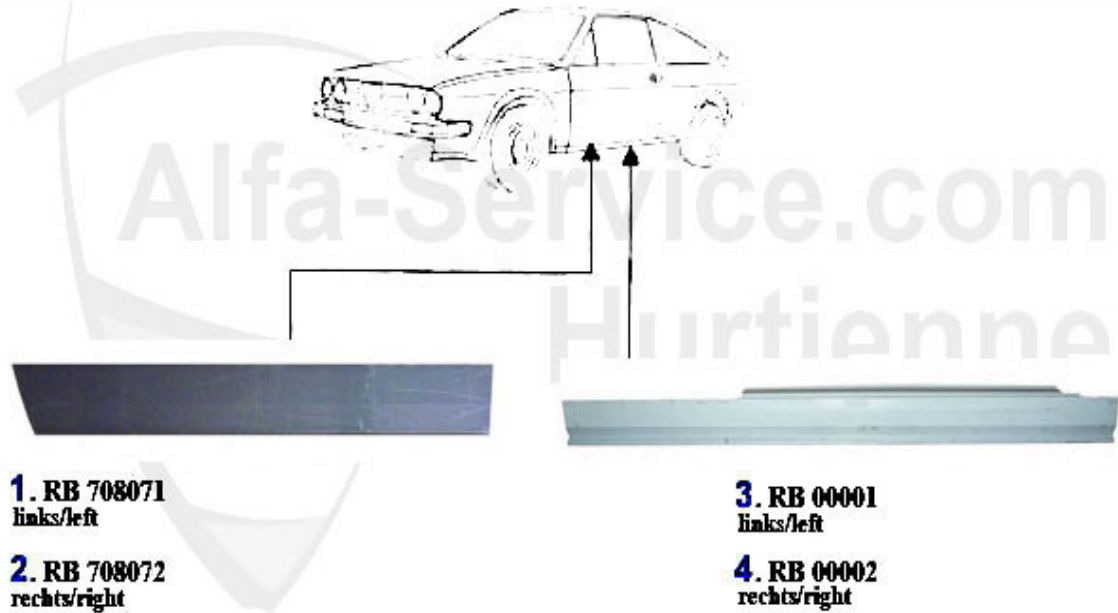

Reparaturbleche/Repair Panels Sud Sprint (902)

1	RB708071	Türblech außen links Sud Sprint	27.18 EUR
2	RB708072	Türblech außen rechts Sud Sprint	27.18 EUR
3	RB00001	Einstieg links Sud Sprint	59.00 EUR
4	RB00002	Einstieg rechts Sud Sprint	59.00 EUR