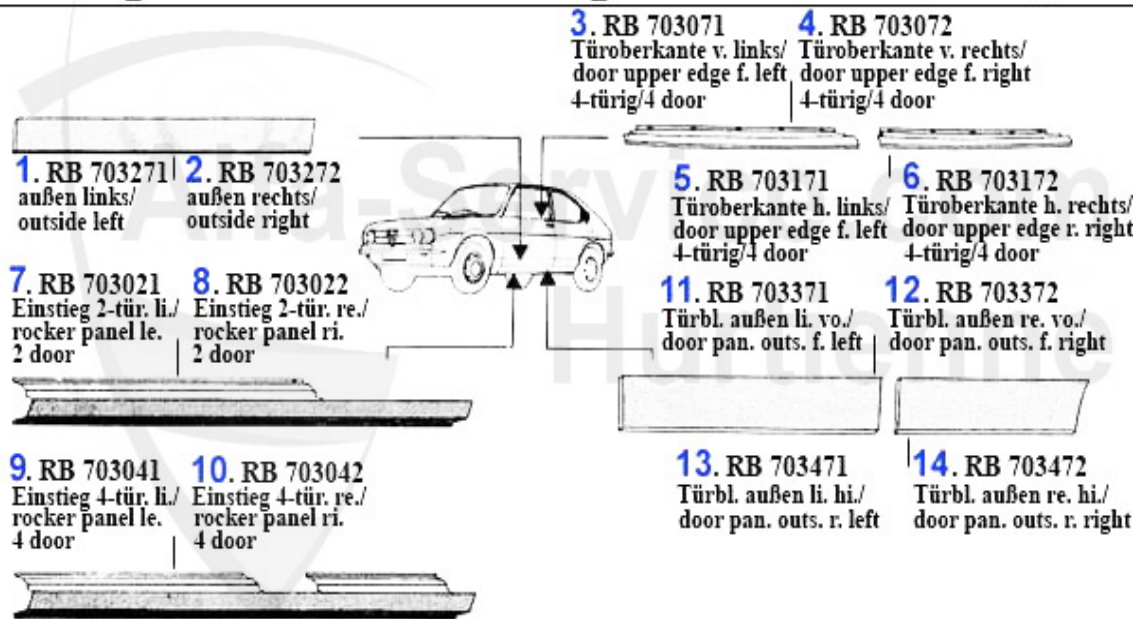

Reparaturbleche/Repair Panels (901)

1	RB703271	Türblech außen links Sud 2-türig	22.05 EUR
2	RB703272	Türblech außen rechts Sud 2-türig	22.05 EUR
3	RB703071	Türoberkante VL Sud 4-türig	12.83 EUR
4	RB703072	Türoberkante VR Sud 4-türig	12.83 EUR
5	RB703171	Türoberkante HL Sud 4-türig	12.83 EUR
6	RB703172	Türoberkante HR Sud 4-türig	12.83 EUR
11	RB703371	Türblech außen VL Sud 4-türig	22.05 EUR
13	RB703471	Türblech außen HL Sud 4-türig	22.05 EUR
14	RB703472	Türblech außen HR Sud 4-türig	22.05 EUR