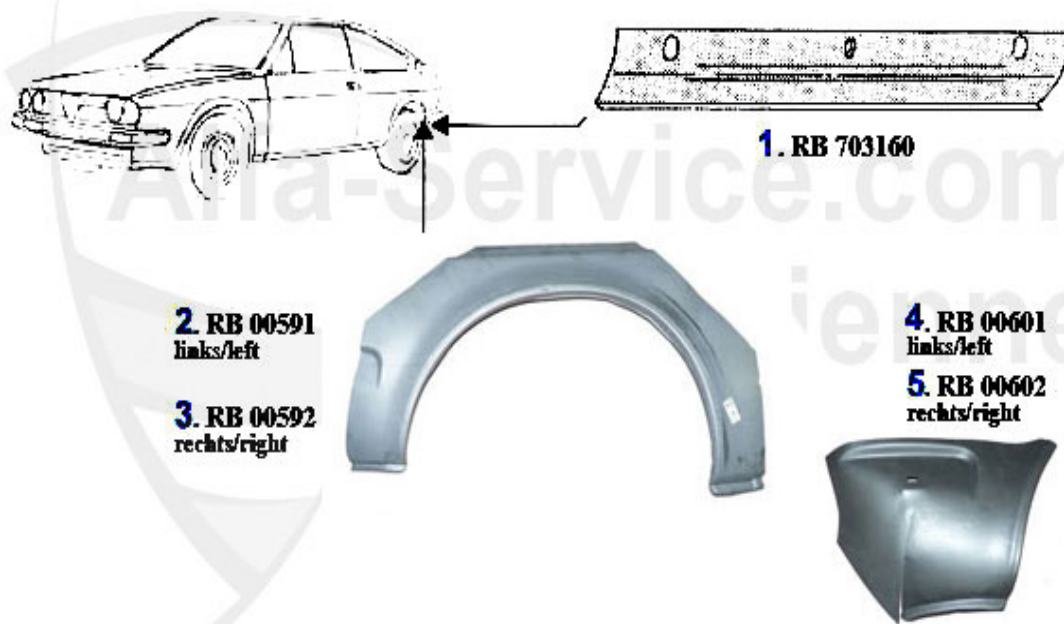

Reparaturbleche/Repair Panels Sud Sprint (902)

2	RB00591	Radlauf hinten links Sud Sprint	59.00 EUR
3	RB00592	Radlauf hinten rechts Sud Sprint	59.00 EUR