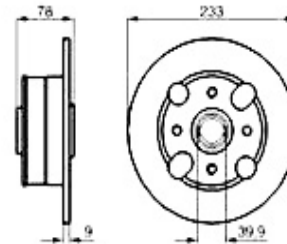

5. BS 100615
hinten/rear

3	BS118611	Bremsscheibe VA 33 (905/7) 1.3/1.4/ 1.5/1.7/ie/16V/4x4/	49.00 EUR
4	BS100751	Bremsscheibe VA 33 (907) 1.7/ie/16V 4x4/QV,Sud Sprint 1	59.99 EUR