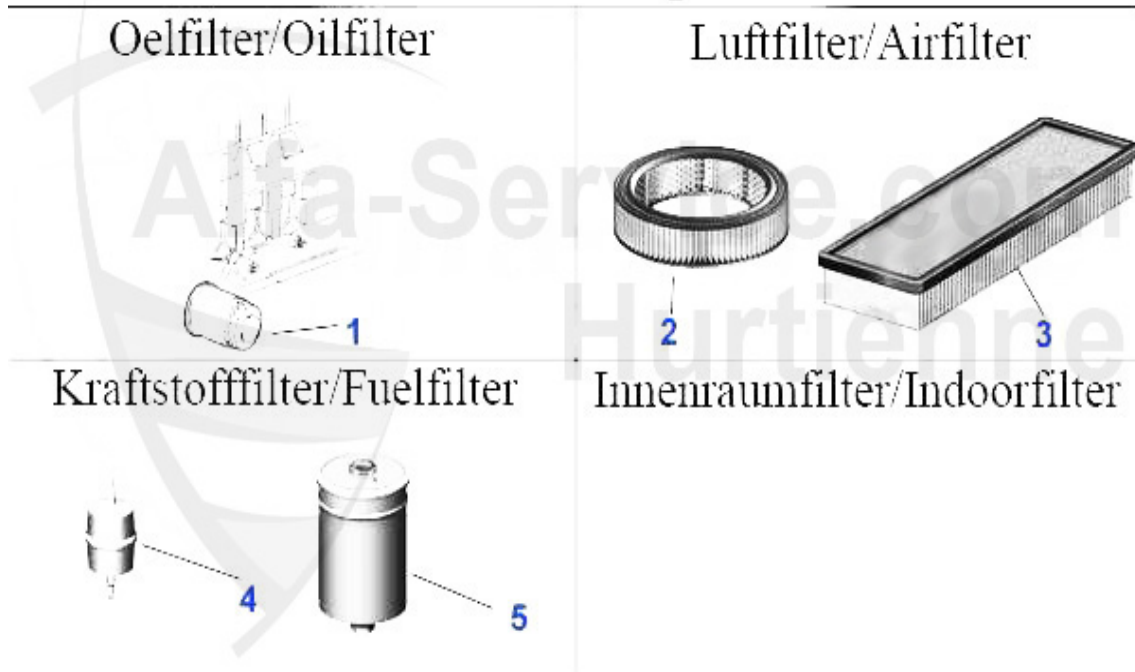

Filter Sud/Sprint

1	OF61	Ölfilter Sud/Sprint 1.2/1.3/ti,RZ/ SZ 3.0 V6 Anschraubf	12.90 EUR
1	OF123	Ölfilter Arna,Sud/Sprint, 116 6-Zylinder/Turbo,75,90, 3	11.00 EUR
1	OF125	Ölfilter Arna,Sud/Sprint, 116 4-Zylinder,145/6,155,164/	16.51 EUR
2	LF40	Luftfilter rund Arna, Sud/Sprint, 33 (905) 1.2/1.3/ti	19.90 EUR
3	LF198	Luftfilter Sud/Sprint eckig	21.82 EUR
4	KF013	Kraftstoffleitungsfiter diverse Modelle (universal)	4.62 EUR
5	KF96	Kraftstoff-Filter Sud/Sprint,33 (905/7),145/6,155,Ansch	25.99 EUR