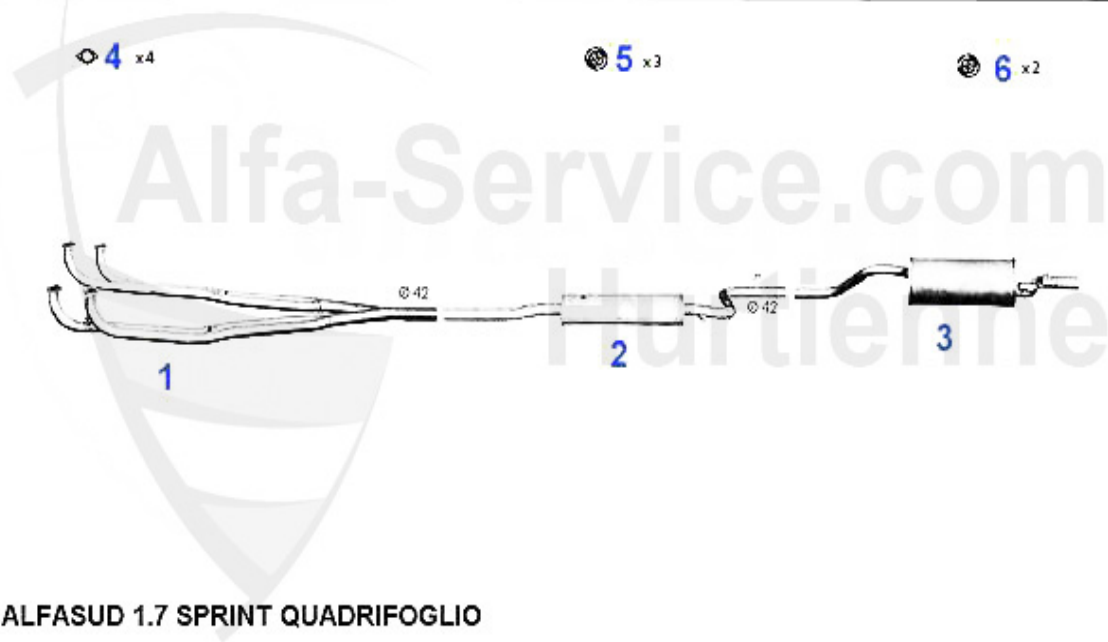

Abgasanlage/Exhaust System Sud Sprint 1.7 IE

ALFASUD 1.7 SPRINT QUADRIFOGLIO

1	VR106601	Hosenrohr Sud/Sprint 1.7 QV 33 (907) 1.5/1.7 ie bj. 90-	123.64 EUR
2	MSD106076	Mittelschalldämpfer Sud 1.3/ti & 1.5/ti/S 33 (905) 1.3/	129.00 EUR
3	NSD106607	Endtopf Sud/Sprint 1.7 QV 33 (905/7) 1.4 - 1.7 ie Bj. 1	159.00 EUR
4	SAT094405	Abgaskrümmerdichtung Arna,Sud/Sprin t,33 (905/7),145/6	2.90 EUR
5	SAT091012	Gummi/Auspuffaufhängung diverse Modelle	4.00 EUR