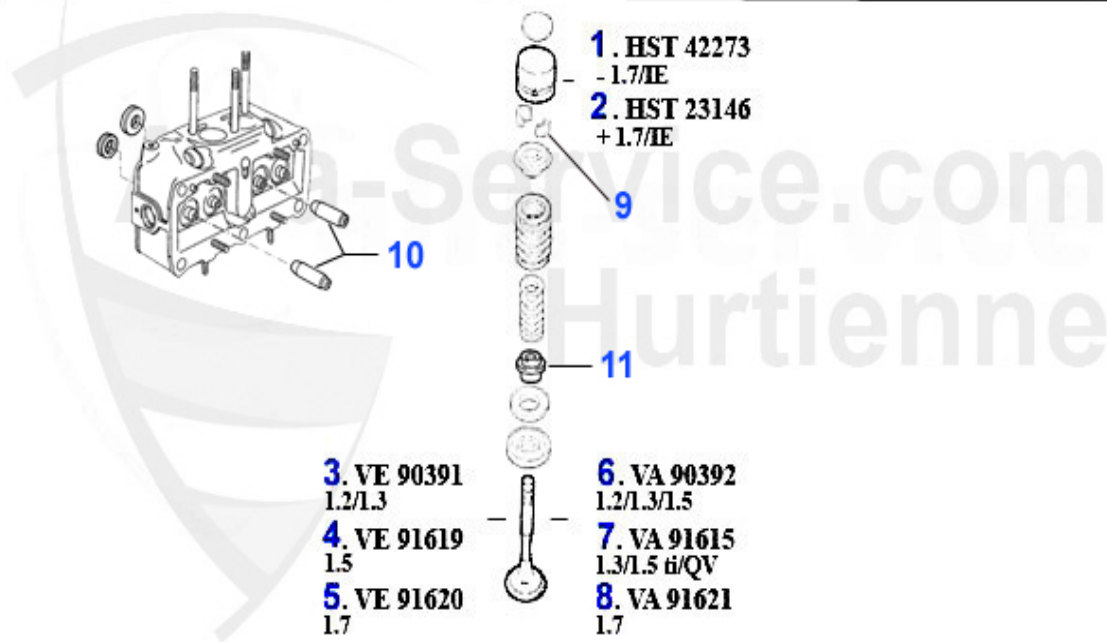

Ventiltrieb/Valve Train Sud/Sprint (901/2)

1	HST42273	Hydrostößel Sud/Sprint,33 (905) 1.2/1.3/1.5	12.79 EUR
2	HST23146	Hydrostößel Sud/Sprint 33 (905/7), 145/6 1.4/1.6/1.7 i	22.50 EUR
3	VE90391	Ventil-Einlaß Boxer 1.2/1.3/1.5 Arna,Sud/Sprint,33 (905)	29.90 EUR
4	VE91619	Ventil-Einlass Sud/Sprint 1.5 TI AR33 (905) 1.5 QV	20.80 EUR
5	VE91620	Ventil-Einlaß Sud Sprint 1.7,33 (905/7) 1.7 ie	Preis auf Anfrage
6	VA90392	Ventil Auslaß Boxer 1.2/1.3/1.5 Arna,Sud/Sprint,33 (905)	18.00 EUR
7	VA91615	Ventil-Auslaß Sud/Sprint,33 (905) 1.3 S/1.5 TI	30.77 EUR
8	VA91621	Ventil-Auslaß Sud Sprint,33 (905/7) 1.7 8V	Preis auf Anfrage
9	VK 8	Ventilkeil 8mm Twin Spark	1.20 EUR
10	VFEA0222	Ventilführung Boxer Einlaß-Auslaß	4.50 EUR
11	VSD03345	Ventilschaftdichtung Twin Spark/ Sud/AR33	4.00 EUR