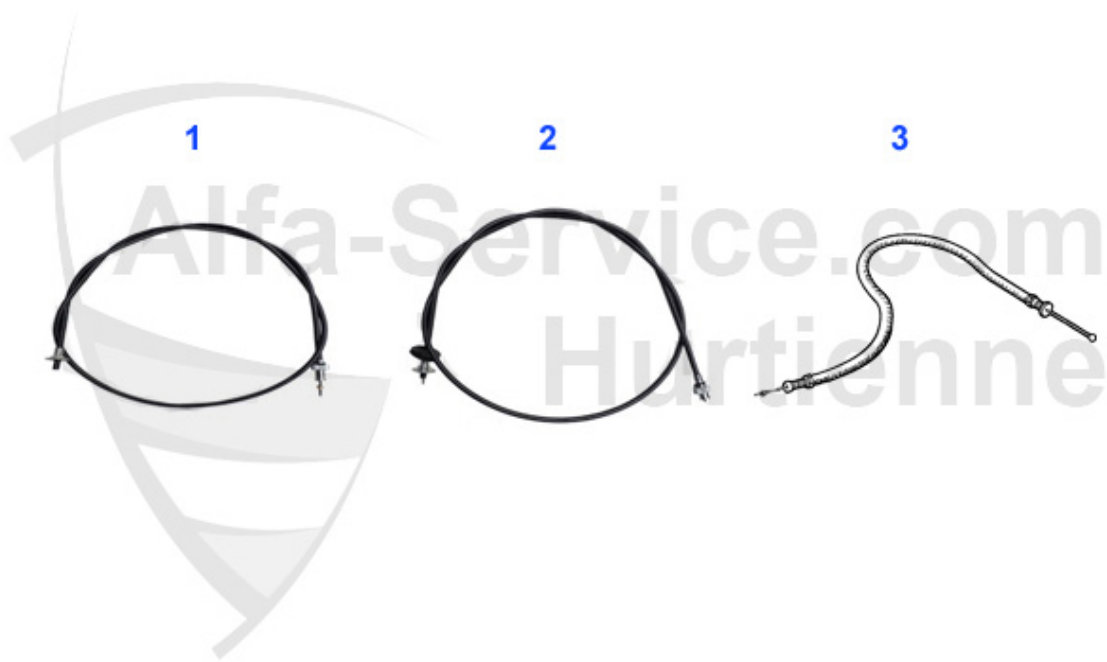

Alfa Sud/Sprint > Wellen/Züge

1	TW506	Tachowelle Sud/Sprint Bj. 83>	35.50 EUR
2	TW505	Tachowelle Sud/Sprint Bj. >82	32.50 EUR
3	CZ31730	Chokezug Sud/Sprint, 33 (905)	17.96 EUR