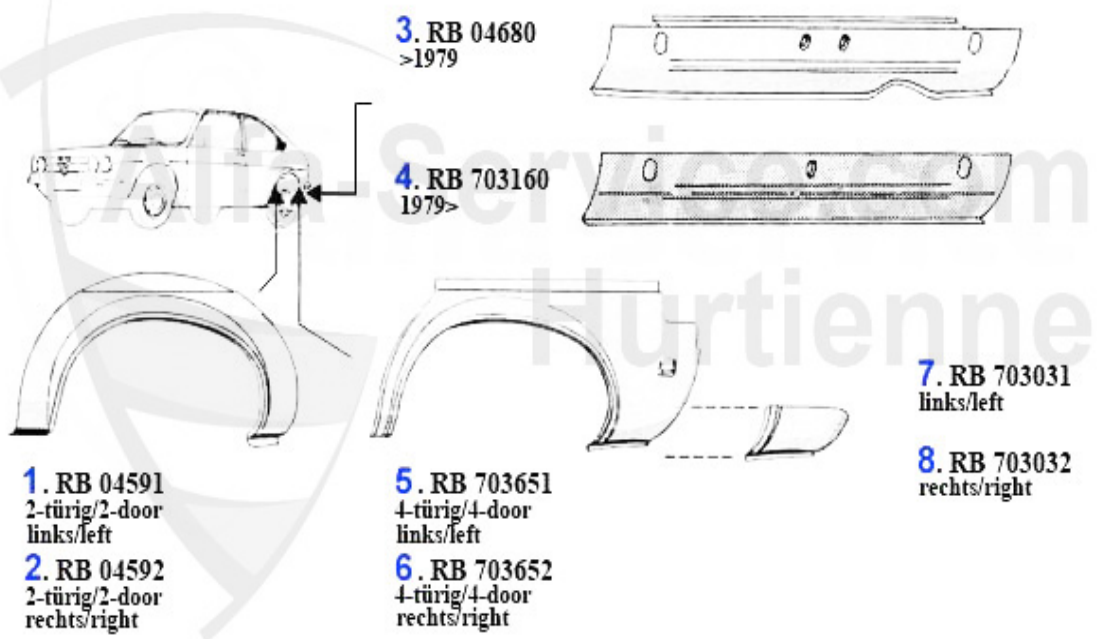

Reparaturbleche/Repair Panels (901)

3	RB04680	Abschlussblech unten Sud Bj. >79	35.11 EUR
6	RB703652	Seitenwand HR Sud 4-türig	93.09 EUR