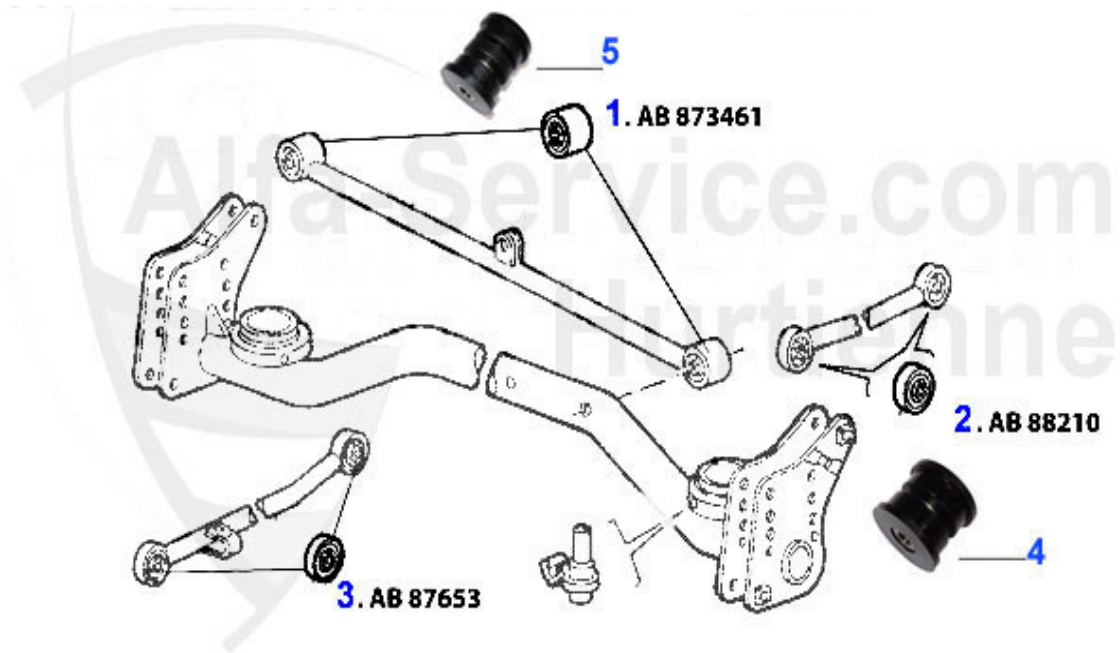

Alfa Sud/Sprint > Fahrwerk > Aufhängung hinten

1	AB873461	Lager-Buchse Stabilisator hinten Sud, 33 alle, benötigt	17.50 EUR
3	AB87653	Buchse für hintere Zugstrebe Sud Arna, 33 (44mm Durchme	19.50 EUR
4	AB40110SH	POWERFLEX HERITAGE COLLECTION PU Buchsen für hintere Zu	299.00 EUR
5	AB40111SH	POWERFLEX HERITAGE COLLECTION Buchsen Stabilisator hint	59.00 EUR