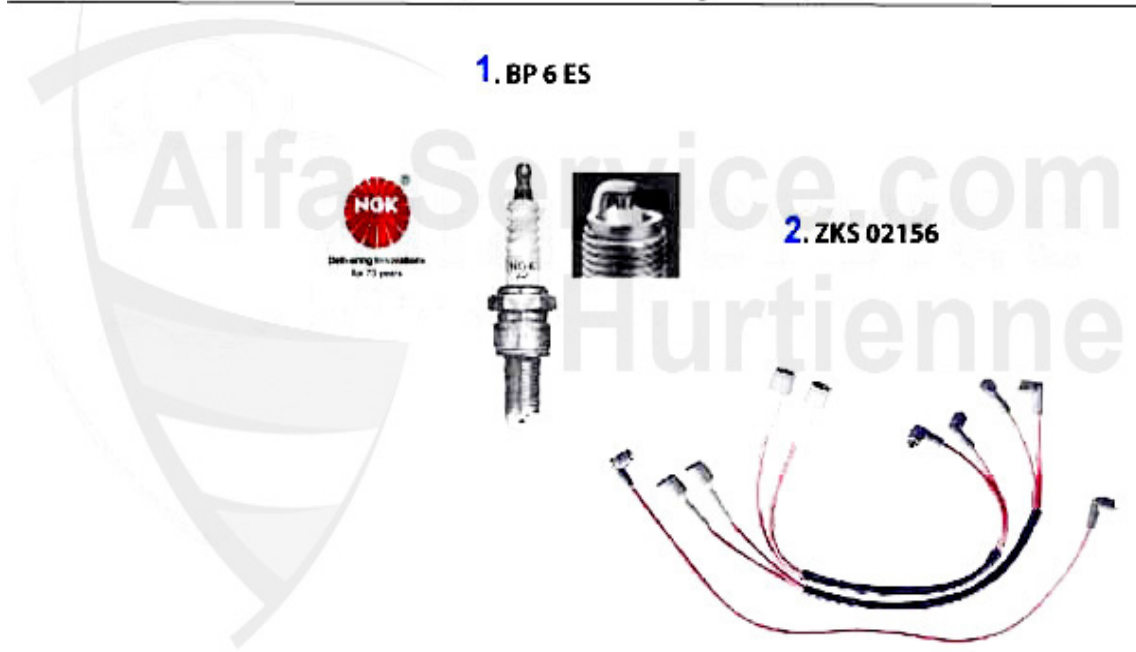

Zündkerzen/Spark Plugs Sprint (902)

1	BP 6 ES	Zündkerze NGK 33 1.3/1.4/1.5/1.7 ie, /16V,75 1.6/1.8/Tu	4.50 EUR
2	ZKS02156	Zündkabelsatz Sud/Sprint 33 905, Vergaser	35.00 EUR