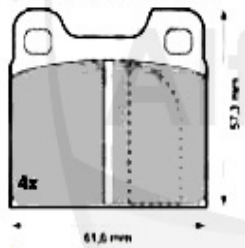

Brembeläge/Brakepads Sud/Sprint vorne/front

1. 20176
vorne/front
ohne Warnkontakt/
wo. abrasion control