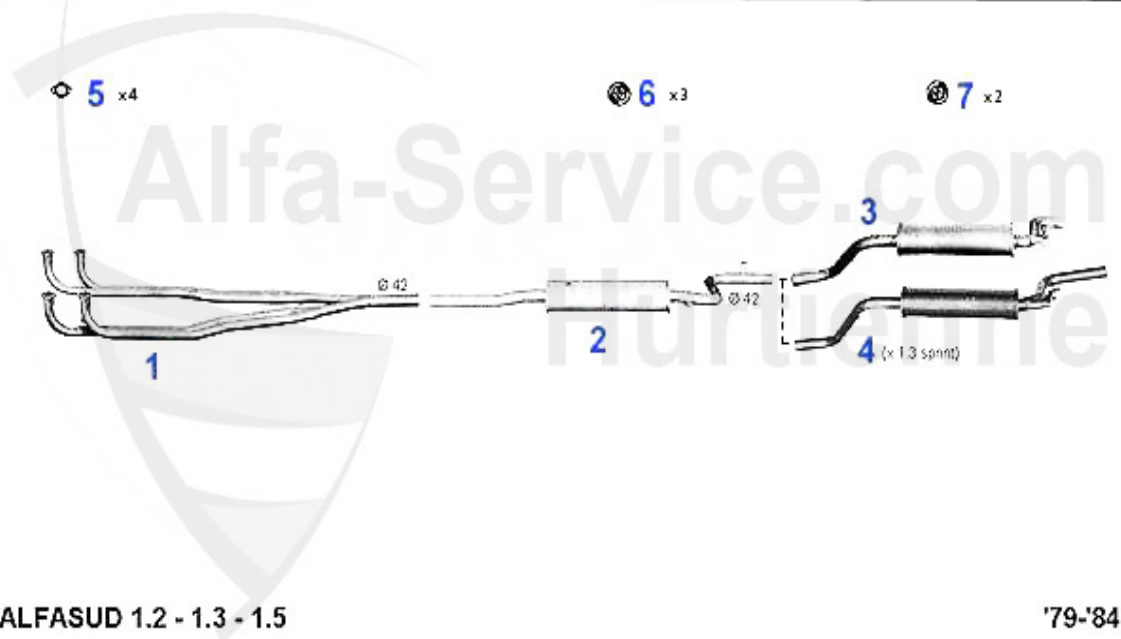

Abgasanlage/Exhaust System Sud Bj. 79-84

1	VR106001	Hosenrohr Sud 1.2-1.5,Berlina 2.S 33 1.5 & QV (905), 1.	155.00 EUR
2	MSD106076	Mittelschalldämpfer Sud 1.3/ti & 1.5/ti/S 33 (905) 1.3/	129.00 EUR
3	NSD106007	Endtopf Sud/Sprint 1.2-1.5 Bj. 1979-84 33 1.3 55KW Bj.	159.50 EUR
4	NSD111607	Endtopf Sud 1.3 Sprint Bj. 1979-84 33 1.3-1.5 Bj. 12.19	109.00 EUR
5	SAT094405	Abgaskrümmerdichtung Arna,Sud/Sprin t,33 (905/7),145/6	2.90 EUR
6	SAT091012	Gummi/Auspuffaufhängung diverse Modelle	4.00 EUR