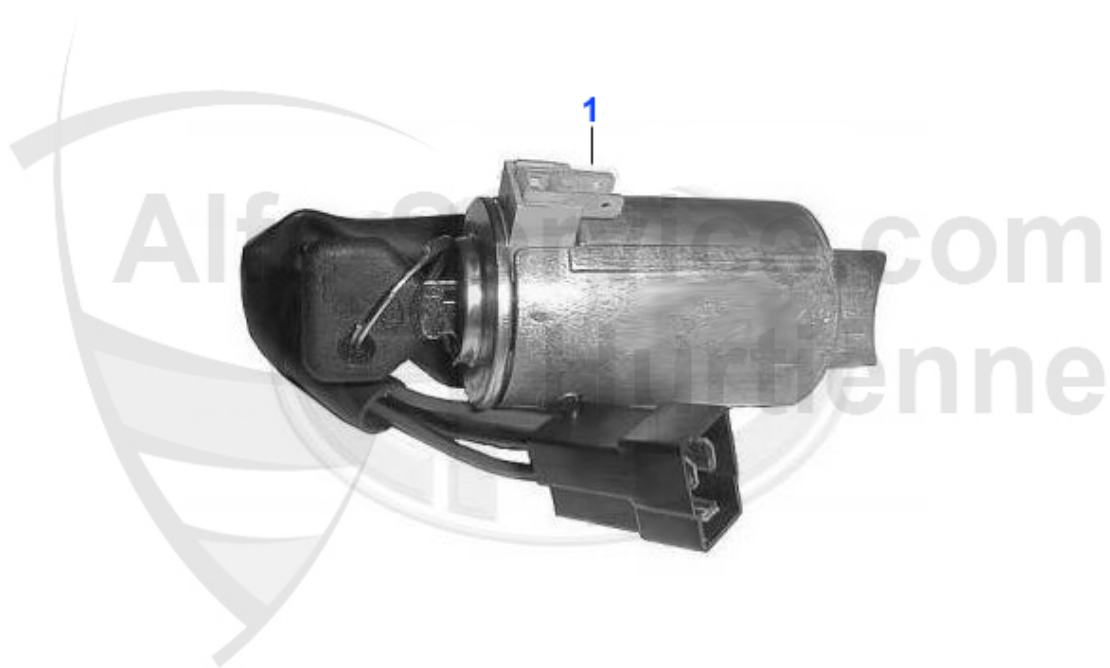

Alfa Sud/Sprint > Elektrik > Zündschloss

1 ZS01027

Zündschloß Alfetta/Giulietta/Sud Sprint Bj 1983>, 33 (9

Preis auf Anfrage