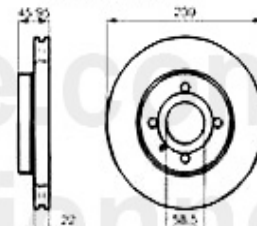

4. BS 100751
1.7/IE 1987-89
vorne/front
belüftet/ventil.