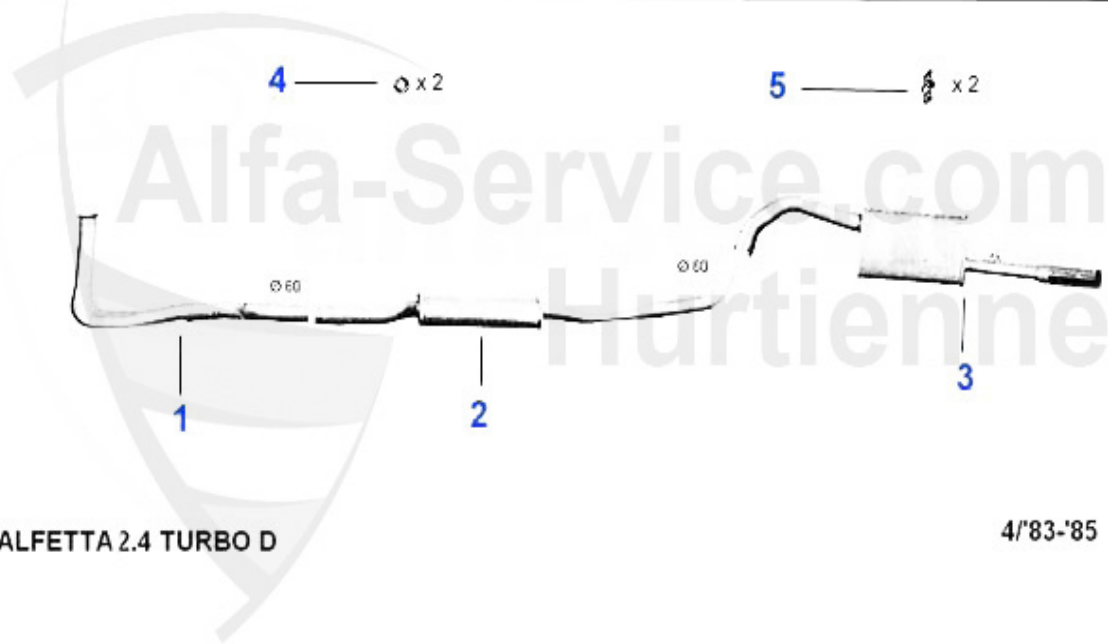

Abgasanlage/Exhaustsystem Alfetta 2.0 TD

ALFETTA 2.4 TURBO D

4/'83-'85

1	VR104201	Vorderrohr Alfetta, Giulietta Bj. 83-85 2.0,2.4 TD	62.00 EUR
2	MSD104176	Mittelschalldämpfer Alfetta, Giulietta, 2.0, 2.4 TD Bj.	145.00 EUR
3	NSD104177	Endtopf Alfetta 2.0/2.4 TD Bj. 1979-85	115.00 EUR
4	SAT091011	Gummiring/Auspuffaufhängung diverse Modelle	2.50 EUR
5	SAT091024	Gummi/Auspuffaufhängung Alfetta, Giulietta,75,90	5.30 EUR