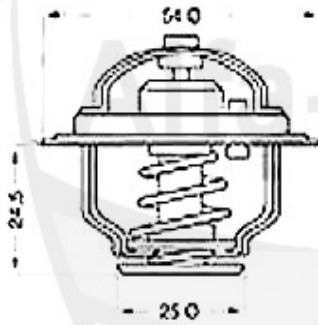

Thermostat Alfetta 1.6

1 08 008 0 0

Thermostat 1300-2000 zum Einlegen

22.00 EUR

Thermostat Alfetta 1.8

1.08 008 0 0

2.08 009 0 0

1	08 008 0 0	Thermostat 1300-2000 zum Einlegen	22.00 EUR
2	08 009 0 0	Thermostat 2000 mit Gehäuse Vergasermotell Bertone / Sp	34.90 EUR