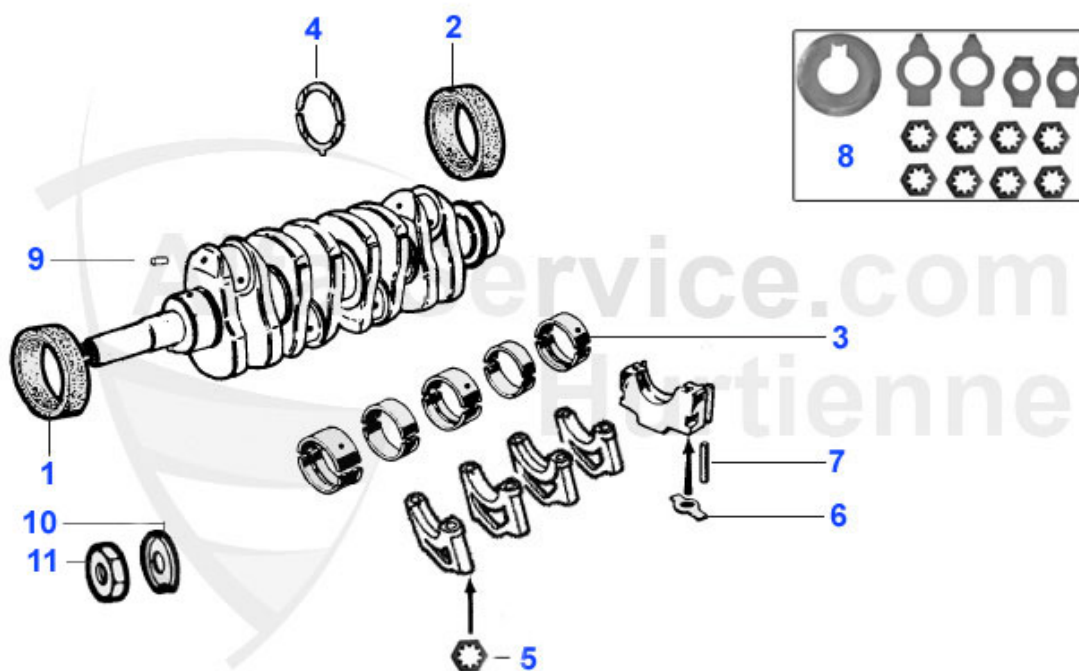

Alfetta > Motor > Motorblock > Kurbelwelle

1	02 022 0 0	Simmerring Kurbelwelle vorne 35/50/10	9.50 EUR
2	02 023 0 0	Simmerring Kurbelwelle hinten (82/105/12) 105 >1989, Al	25.00 EUR
3	03 011 0 0	Hauptlager 1300-2000 2. Übermaß	79.50 EUR
3	03 009 0 0	Hauptlager 1300-2000 Standardmaß	76.51 EUR
3	03 075 0 0	Hauptlager 1300-2000 0.30	76.51 EUR
3	03 076 0 0	Hauptlager 1300-2000 0.40	78.50 EUR
3	03 010 0 0	Hauptlager 1300-2000 1. Übermaß	76.51 EUR
4	03 081 0 0	Anlaufscheibenset Standardmaß	22.50 EUR
5	03 270 0 0	Sicherungsblech 1/2/3/4 Hauptlager	1.80 EUR
6	03 149 0 0	Sicherungsblech 5. Hauptlager	1.50 EUR
7	03 158 0 0	Gummizylinder 5. Hauptlager	3.61 EUR
8	03 273 0 0	Blechsicherungssatz (Hauptlager) Nockenwellen, Riemensc	19.50 EUR
9	03 096 0 0	Alustopfen Kurbelwelle 6,25/7/22mm	2.09 EUR
9	03 095 0 0	Alustopfen für Kurbelwelle 6/6,7/22mm	2.19 EUR
9	03 115 0 0	Alustopfen Kurbelwelle 6mm kurz 6/7/12mm	2.09 EUR
10	03 097 0 0	Blechsicherung Kurbelwellenmutter	5.20 EUR
11	03 094 0 0	Mutter Kurbelwelle vorne 1300-2000 M20	14.49 EUR