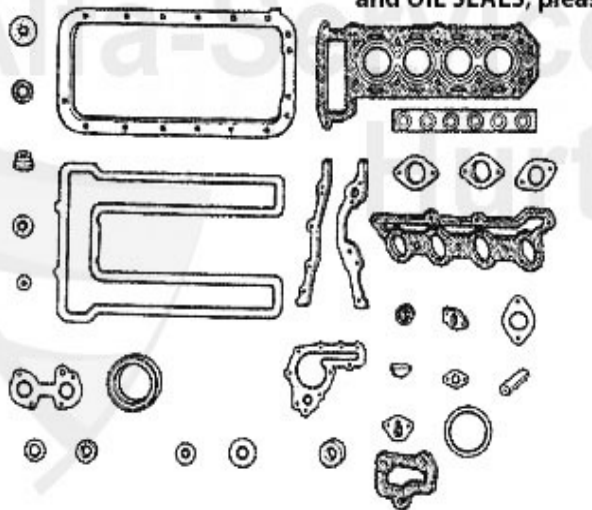

Kopfdichtsatz 1300-2000 ohne Zylinderkopfdichtung alle

70.00 EUR

Motordichtsatz/Full Set Alfetta Vergaser/Carb.

Achtung/Attention:

In den Dichtsätzen 02 040 0 0 & 02 041 0 0 sind Zylinderkopfdichtung und Wellendichtringe nicht enthalten, bitte separat bestellen./The sets 02 040 0 0 & 02 041 0 0 are without HEADGASKET and OIL SEALS, please order it separate!