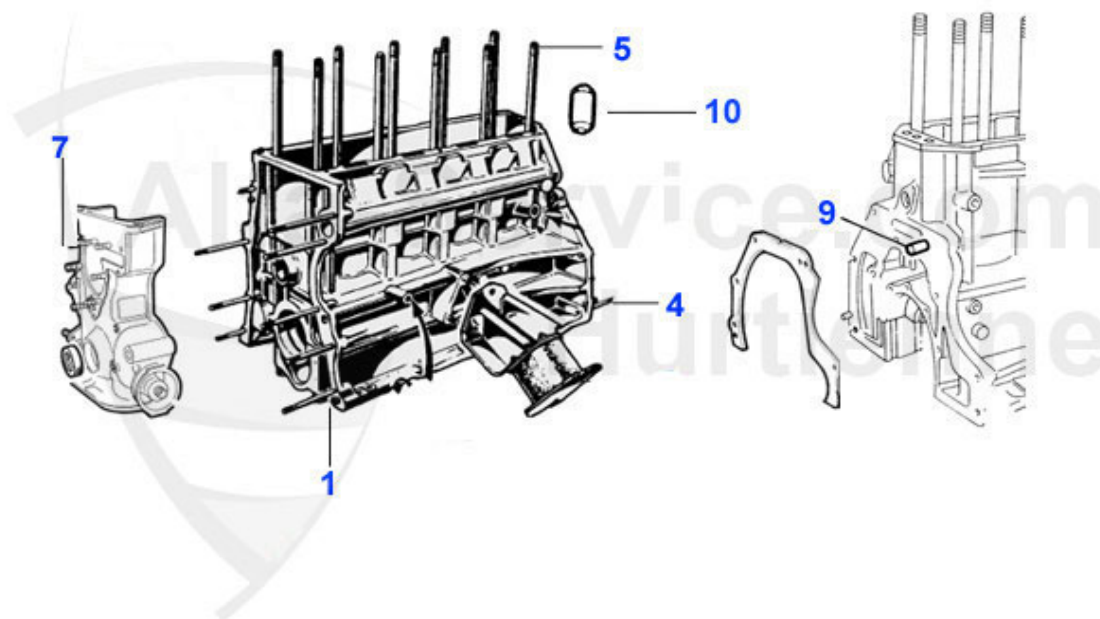

Alfetta > Motor > Motorblock > Motorblock

1	03 228 0 0	Motorblock 1600 Typ 116 mit Ölfilterpatrone, gebraucht	Preis auf Anfrage
1	03 230 0 0	Motorblock 1800 Typ 116 mit Ölfilterpatrone, gebraucht	Preis auf Anfrage
1	03 232 0 0	Motorblock 2000 Typ 116 mit Ölfilterpatrone, gebraucht	Preis auf Anfrage
2	ML880721	Motorlager auspuffseitig 75,90 Alfetta, Giulietta	59.00 EUR
3	ML875461	Motorlager Einlass 75/90/Alfetta/Giulietta	59.00 EUR
4	03 143 0 0	Stehbolzen Motor/Getriebe 105/116er	4.75 EUR
5	03 236 0 0	Stehbolzen Motor/Zylinderkopf (M12) 1750/2000, Alfetta:	31.00 EUR
7	03 272 0 0	Stirndeckel gebraucht, Typ angeben	107.10 EUR
9	03 198 0 0	Zentrierstift Motorblock hinten	Preis auf Anfrage