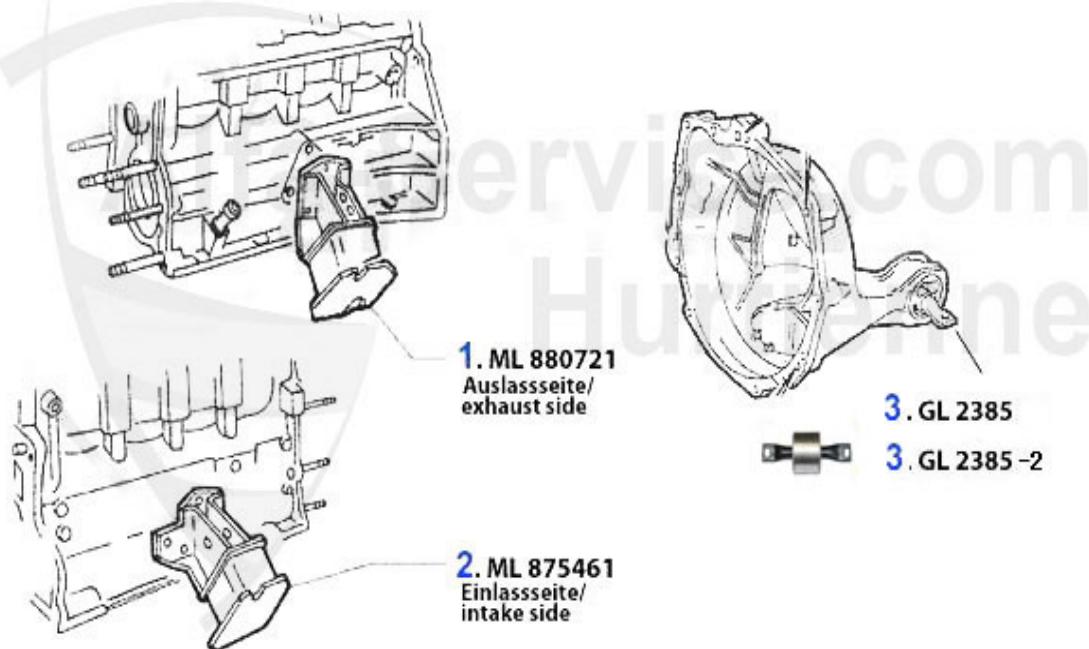

Motorlager/Engine Mount Alfetta

1	ML880721	Motorlager auspuffseitig 75,90 Alfetta, Giulietta	59.00 EUR
2	ML875461	Motorlager Einlass 75/90/Alfetta/Giulietta	59.00 EUR
3	GL2385	Motorlager hinten 75, 90, GT/V 116, Alfetta, Giulietta	32.50 EUR
3	GL2385-2	Motorlager Alfetta, Giulietta (64 mm) >Bj.75	36.50 EUR