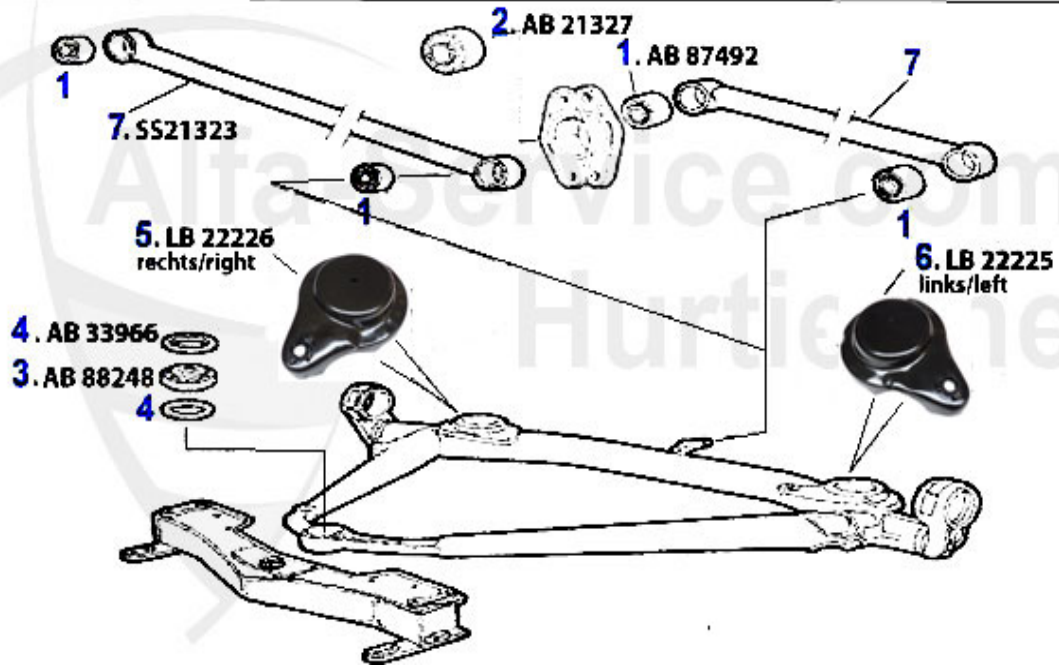

Aufhängung/Attachment Alfetta hinten/rear

1	AB87492	Buchse Wattgestänge 116 benötigte Stückzahl: 4	9.60 EUR
1	AB1970SF	Polyurethan Buchsen Wattgestänge HA 116 (5 Stück)	175.00 EUR
2	AB21327	Mittlere Aufhängungsbuchse Wattgestänge 116	19.00 EUR
3	SF0114	Polyurethan Buchse Hinterachse vorne Mitte 4-Zylinder,	61.50 EUR
5	LB22226	Federteller hinten rechts 75, GTV/6, Alfetta/Giulietta	83.90 EUR
6	LB22225	Federteller hinten links 75, GTV/6, Alfetta/Giulietta	88.00 EUR
7	SS21323	Wattgestänge HA 116	53.86 EUR