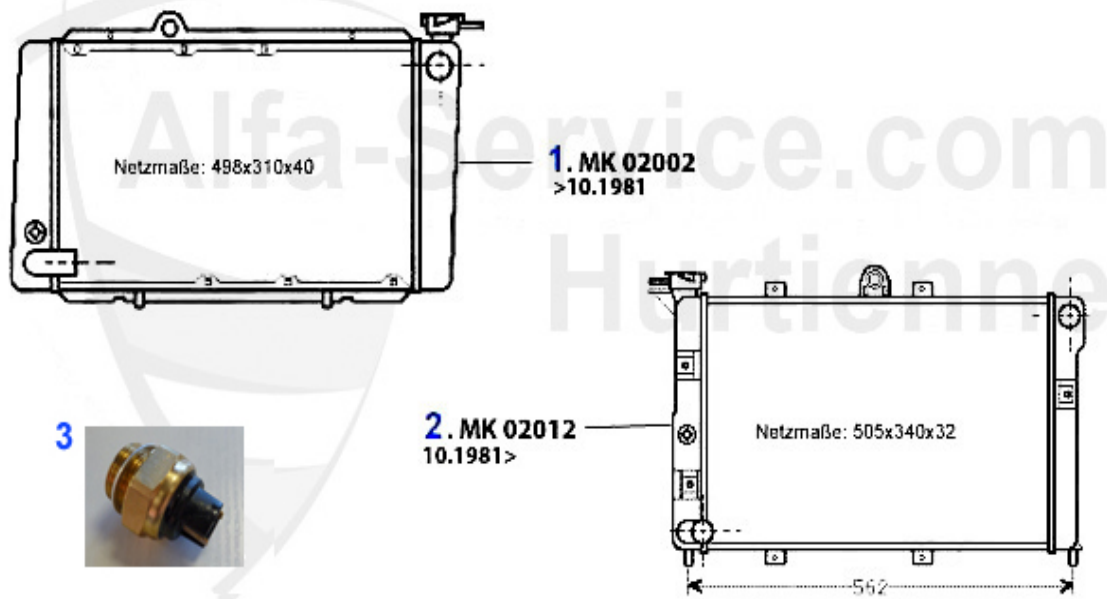

Kühler/Radiator Alfetta 2.0

2	MK02012	Motorkühler Alfetta/Giulietta 1.8/ 2.0 Bj. 78-85 ACHTUN	Preis auf Anfrage
3	14 104 3 0	Thermoschalter für Elektrolüfter 6,75,90,Alfetta,Giulie	18.00 EUR