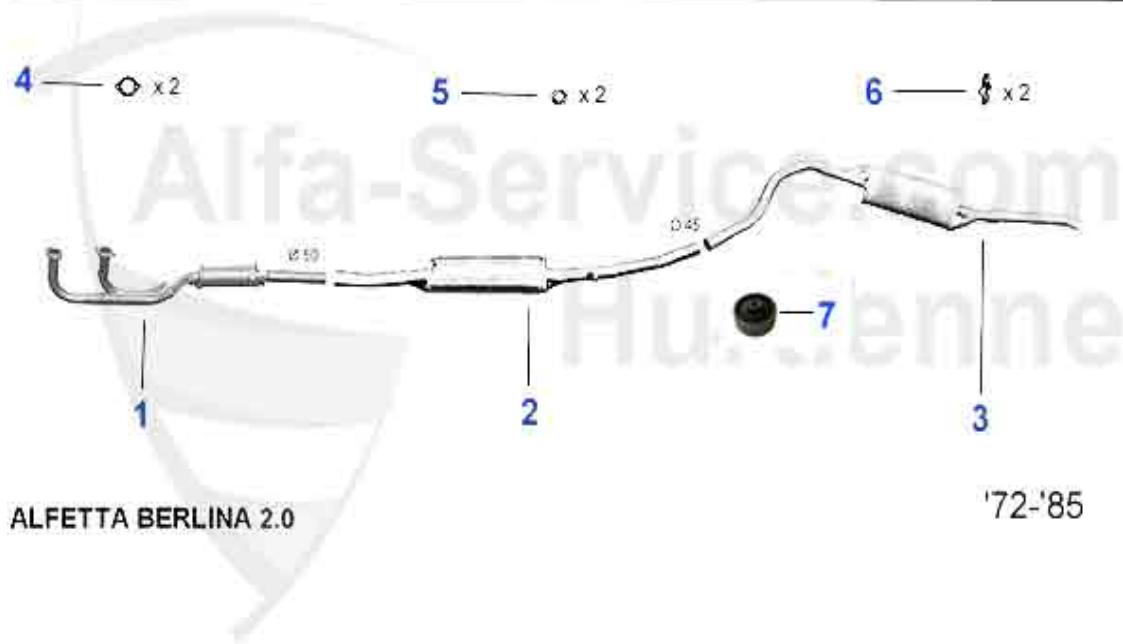

Abgasanlage/Exhaust System Alfetta 2.0

1	VSD101803	Vorschalldämpfer Alfetta, Giulietta 2. Serie Bj. 1979-8	159.00 EUR
1	VSD103603	Vorschalldämpfer Alfetta 1.8/2.0 1. Serie Bj. 1972-78	139.00 EUR
2	MSD101476	Mittelschalldämpfer Alfetta 1.6, 1.8, 2.0 Bj. 79-85, Gi	118.00 EUR
2	MSD103576	Mittelschalldämpfer Alfetta 1.6, 1.8, 2.0, 1.Serie Bj.	165.01 EUR
3	NSD117999	Endtopf Alfetta GT 1,6-2,0 Sportendtopf Doppelendst. 2	267.75 EUR
3	NSD103907	Endtopf Alfetta 1.6/1.8/2.0 2. Serie Bj. 1979-85	115.00 EUR
3	NSD103507	Endtopf Alfetta 1.6/1.8/2.0 1. Serie Bj.1972-78	219.00 EUR
4	SAT094413	Dichtung VSD Alfetta/ Giulietta/75/90/155/164	6.00 EUR
5	SAT091011	Gummiring/Auspuffaufhängung diverse Modelle	2.50 EUR
6	SAT091024	Gummi/Auspuffaufhängung Alfetta, Giulietta,75,90	5.30 EUR
7	11 028 0 0	Buchse Auspuffbefestigung 105/115/116	8.90 EUR