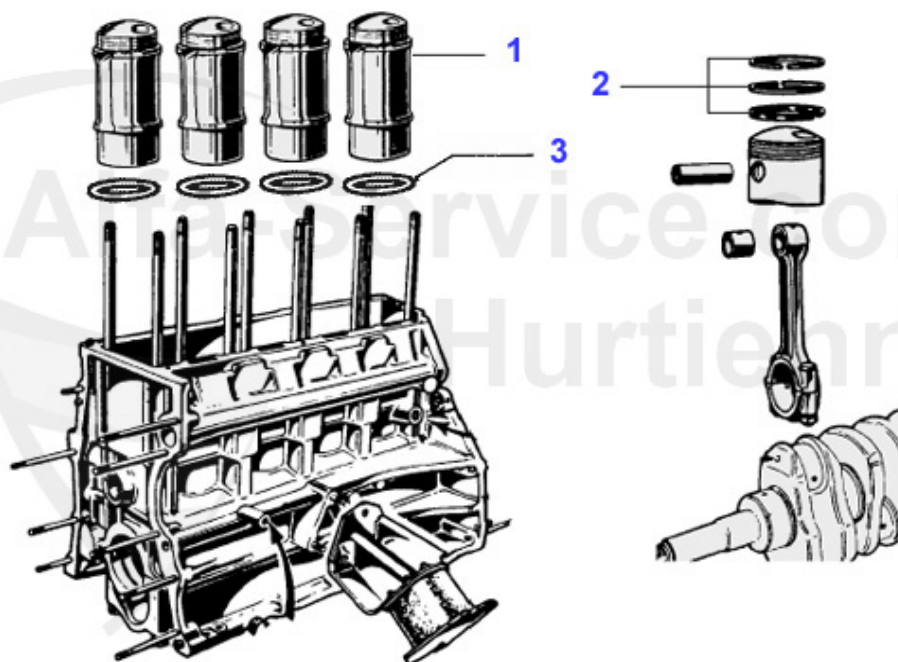

Alfetta > Motor > Motorblock > Kolben/Buchsen

1	03 210 0 0	Kolben-/Laufbuchsensatz 2000 Motronic, kann zur Leistun	650.00 EUR
1	03 289 0 0	Laufbuchse 1750 80mm	95.00 EUR
1	03 288 0 0	Laufbuchse 1600 78mm	95.00 EUR
1	03 281 0 0	Laufbuchse 2000 84mm	95.00 EUR
1	03 002 0 0	Kolben-/Laufbuchsensatz 1600 AR: 3004 100	559.00 EUR
1	03 003 0 0	Kolben-/Laufbuchsensatz 1750 3002 001	559.00 EUR
1	03 004 0 0	Kolben-/Laufbuchsensatz 2000	559.00 EUR
1	03 281 0 5	Kolbensmidt Laufbuchse für 2000, 84 mm	109.00 EUR
1	03 140 0 0	Kolben-/Laufbuchsensatz 2000 SPORT (Verdichtung ca. 10.	578.99 EUR
2	03 271 0 0	Kolbenringsatz 1600 1.5/1.75/3.5mm (für 4 Kolben) 78mm	179.00 EUR
2	KR46440	Kolbenringsatz 2.0 75,90,Alfetta, Spider 90 Motronic Gi	139.00 EUR
2	03 224 0 0	Kolbenringsatz 1750 1,5/1,75/4,0mm (für 4 Kolben) 80mm	149.00 EUR
2	03 223 0 0	Kolbenringsatz 1750 1.5/1.75/3.5mm (für 4 Kolben) 80mm	165.01 EUR
2	03 092 0 0	Kolbenringsatz 2000 1.5/1.75/4.5mm (für 4 Kolben) 84mm	139.00 EUR
2	03 091 0 0	Kolbenringsatz 1600 1.5/1.75/4.0mm (für 4 Kolben) 78mm	141.50 EUR
2	03 293 0 0	Kolbenringsatz 2000 1.5/1.75/4.0mm (für 4 Kolben) 84mm,	149.00 EUR
3	03 090 0 0	Gummiring Laufbuchse 2000	2.75 EUR
3	03 088 0 0	Gummiring Laufbuchse 1600-1750	3.30 EUR