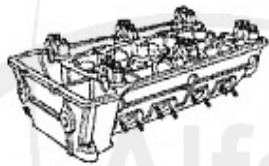

Kopfdichtsatz/Head Set Giulietta (116) Vergaser/Carb.