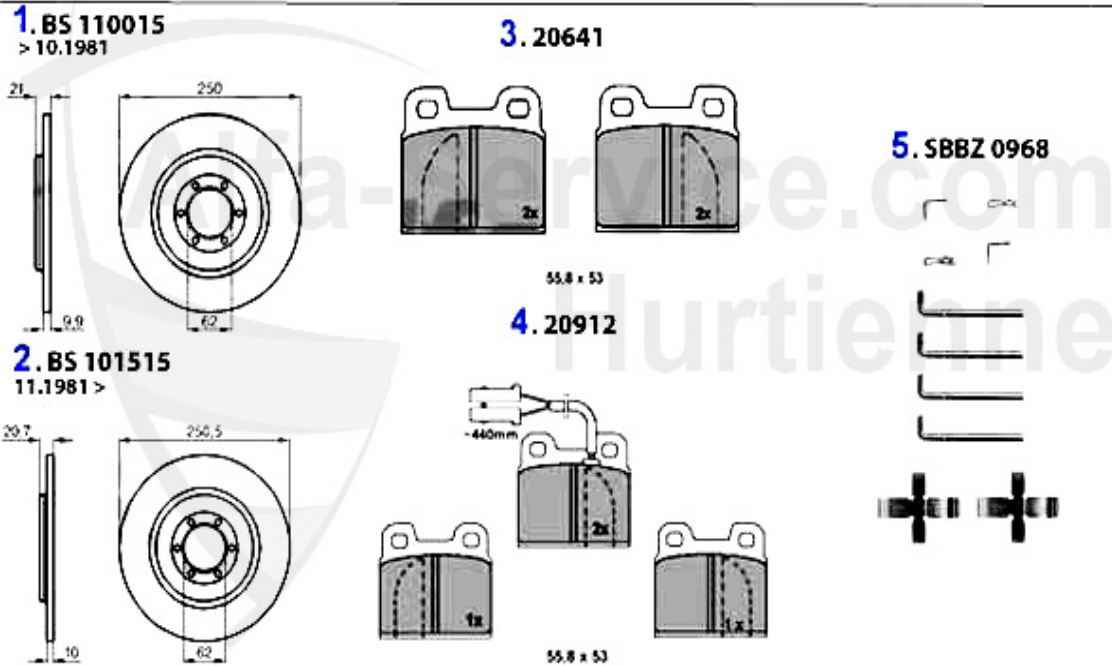

Bremse hinten/Rearbrake Alfetta (116)

1	BS110015	Bremsscheibe HA Alfetta 1.6/1.8/2.0 Bj. >10.81, GTV (11	69.00 EUR
2	BS101515	Bremsscheibe HA Alfetta alle bj. 11.81>,Giulietta alle,	79.00 EUR
3	20641 150 04	SBB HA Alfetta,Giulietta,GT/V,AR75, Ate-Bremse (116)	45.01 EUR
4	20912 150 05	SBB HA mit WE 75 1.6/1.8/turbo/2.0/ TS/2.5/3.0/V6/2.0 T	69.90 EUR
6	SBBZ0968	SBB-Zubehör 116 HA f. 20641,20912	19.90 EUR