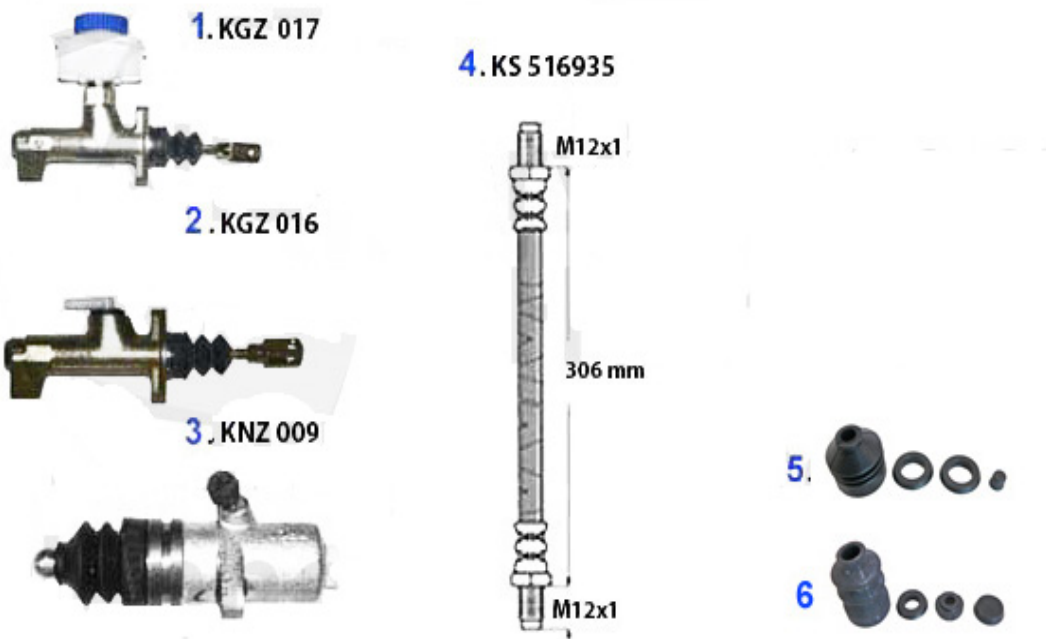

Alfetta > Antrieb > Getriebe 1.6/1.8/2.0

1	GL87694	Getriebeaufhängung rechts 75, 90, Alfetta, Giulietta	34.90 EUR
2	GL87688	Getriebelager links 116 alte Ausf. GTV 2.0 4 Zylinder	38.50 EUR
2	GL2363	Getriebeaufhängung links 75 4 Zylinder (außer Turbo), A	34.90 EUR
3	SMS21139	Schutzkappe für Ausrückhebel Alfetta, Giulietta, GTV 11	18.35 EUR
4	GL03714	Buchse Schaltgestänge 116 75, GTV 4/6, RZ SZ	24.89 EUR
5	GL21958	Getriebeaufhängung hinten 75, 90, RZ, SZ, Alfetta, Giul	29.90 EUR
6	SMS2345	Schalthebelabdeckung innen Alfetta, Giulietta, GTV 116	14.49 EUR
7	SMS26078	Staubmanschette für Schaltstange am Getriebe Alfetta, Gi	25.00 EUR
8	SMS2346	Schalthebelmanschette Alfetta, Giulietta, GTV(116), 75, 90	Preis auf Anfrage
9	04 001 0 0	Synchronring 105/115/116/75	59.00 EUR

Kupplungs-Kit/Clutch Set Alfetta

1	KK427001	Kupplungs-Kit Alfetta, Giulietta, 75 1.3-1.6 Bj. 75-89 (2	1400.00 EUR
2	KK009003	Kupplungs-Kit Alfetta, Giulietta, 75, GT/V 116 1.6/1.8/	379.00 EUR

Kupplungsbetätigung/Clutch Actuation Alfetta