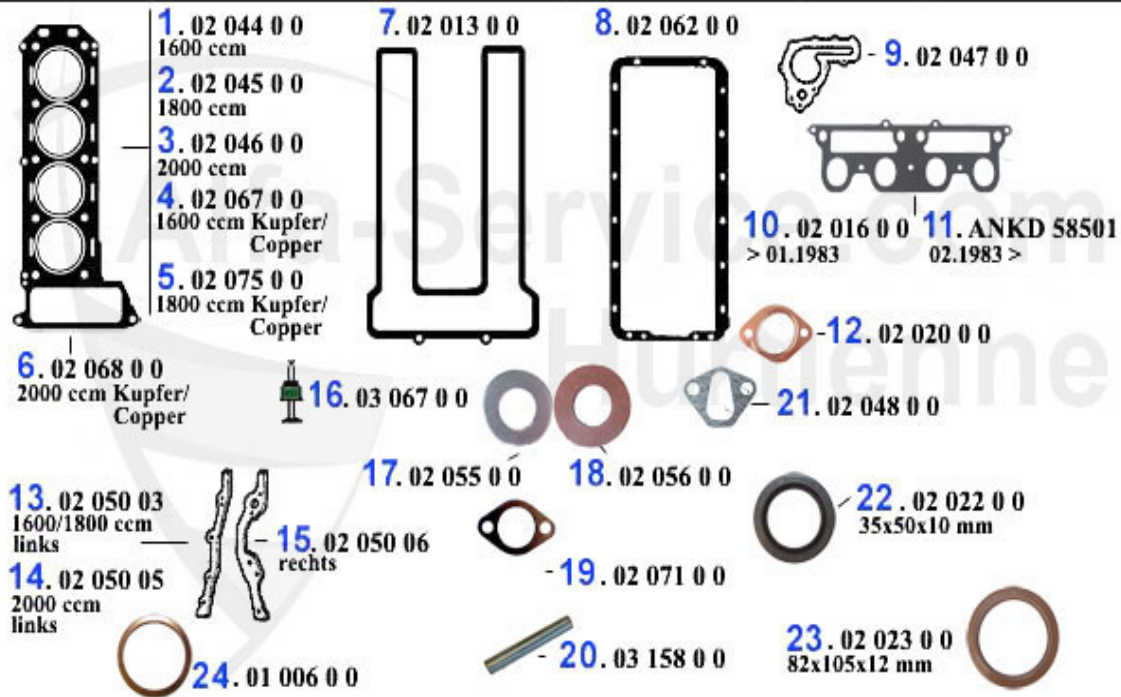

Alfetta > Motor > Motordichtungen > Dichtungen Motor

Dichtungen Motor/Gaskets Engine 116 4-Cyl. Vergaser/Carb.

1	02 044 0 0	Zylinderkopfdichtung 1600 REINZ	57.00 EUR
2	02 009 0 0	Zylinderkopfdichtung 1750/1800 PAYEN 1,9 mm	85.00 EUR
2	02 045 0 0	Zylinderkopfdichtung 1750 REINZ Alfetta/Giulietta/GTV (	59.00 EUR
3	02 046 0 0	Zylinderkopfdichtung 2000 REINZ	53.50 EUR
3	02 008 0 0	Zylinderkopfdichtung 2000 PAYEN 1,9 mm	54.50 EUR
5	02 075 0 0	Zylinderkopfdichtung Kupfer 1750	Preis auf Anfrage
7	02 036 0 0	REINZ Ventildeckeldichtung mit Silikoneinlage Giulia, S	43.49 EUR
8	02 062 0 0	Ölwannendichtung Oberteil mit Gewebeerstärkung	31.90 EUR
9	02 047 0 0	Wasserpumpendichtung 105, 115, 116, 101	4.20 EUR
10	02 016 0 0	Ansaugbrückendichtung 1300-2000 Vergasermodelle	14.90 EUR
11	ANKD58501	Ansaugbrückendichtung späte Vergasermodelle ab '82 Alfe	19.90 EUR
12	02 020 0 0	Auspuffdichtung Motor-Krümmer	3.70 EUR
13	02 050 0 3	Steuergehäusedichtung 1600 links Ausführung Ölfilterpat	3.90 EUR
14	02 050 0 5	Steuergehäusedichtung 2000, 105er links, Alfetta, Giuli	4.65 EUR
15	02 050 0 6	Steuergehäusedichtung rechts	4.95 EUR
17	02 055 0 0	Dichtung Ventildeckelschraube Aluminium	1.70 EUR
18	02 056 0 0	Dichtung Ventildeckelschraube Pappe	1.30 EUR
19	02 071 0 0	Dichtung Drehzahlmessertrieb	2.40 EUR
20	03 158 0 0	Gummizylinder 5. Hauptlager	3.61 EUR
21	02 048 0 0	Benzinpumpendichtung (Papier)	2.30 EUR
22	02 022 0 0	Simmerring Kurbelwelle vorne 35/50/10	9.50 EUR
23	02 023 0 0	Simmerring Kurbelwelle hinten (82/105/12) 105 >1989, AI	25.00 EUR
25	OWD11872	Ölwannendichtung GTV6, 75 V6, AR90, RZ/SZ unterer Ölwan	17.90 EUR