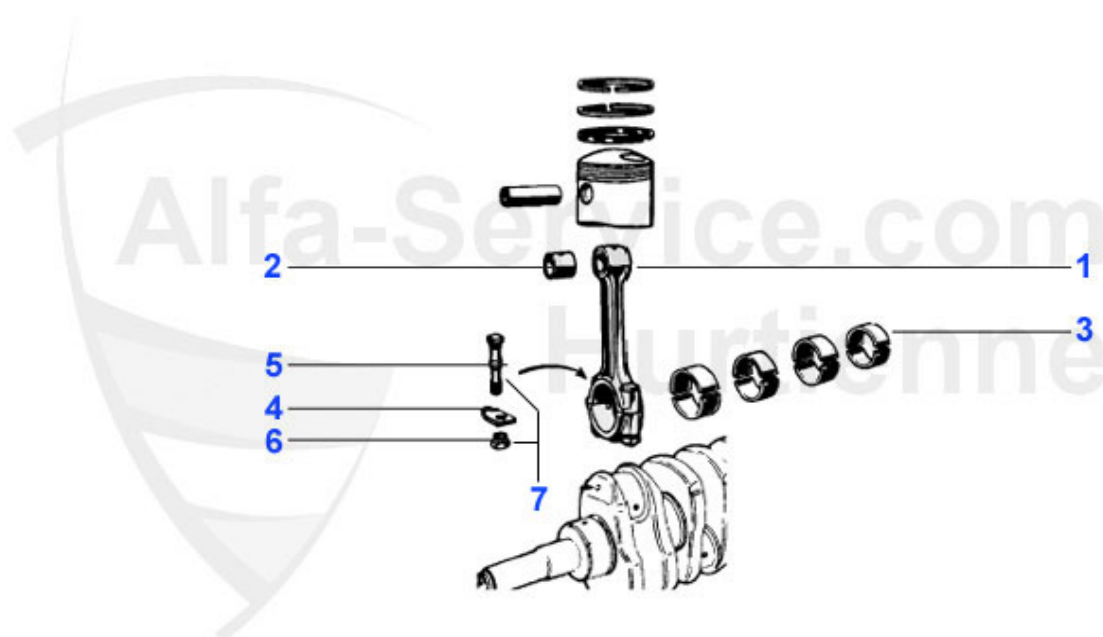

Alfetta > Motor > Motorblock > Pleuel/Lager

0	03 107 0 0	Pleuelbuchse 1600 - 2000 1,7/1,8/2,0TS/2,5/3,0/3,2 V6 O	13.49 EUR
1	03 013 0 0	Pleuelstange 1600 gebraucht Bitte Gewicht angeben	Preis auf Anfrage
1	03 286 0 0	Pleuelstangen Set 2000 Ricambi originale!	654.50 EUR
1	03 014 0 0	Pleuelstange 1750 gebraucht Bitte Gewicht angeben	59.00 EUR
1	03 015 0 0	Pleuelstange 2000 gebraucht Bitte Gewicht angeben	59.00 EUR
2	03 107 0 0	Pleuelbuchse 1600 - 2000 1,7/1,8/2,0TS/2,5/3,0/3,2 V6 O	13.49 EUR
2	03 112 0 0	Pleuelbuchse 1600-2000 1,7/1,8/2,0TS/2,5/3,0/3,2 V6 Alu	11.50 EUR
3	03 080 0 0	Pleuellager 1600-2000 0.40	72.00 EUR
3	03 018 0 0	Pleuellagerset 1600-2000 Standard	62.00 EUR
3	03 020 0 0	Pleuellagerset 1600-2000 1.Übermaß	65.00 EUR
3	03 022 0 0	Pleuellagerset 1600-2000 2.Übermaß	69.00 EUR
3	03 078 0 0	Pleuellagerset 1600-2000 3.Übermaß	79.00 EUR
4	03 139 0 0	Sicherungsblech Pleuelmutter 1600-1750	1.40 EUR
6	03 108 0 0	Pleuelmutter 1600/1750/2000	4.25 EUR
7	03 103 0 0	Satz Pleuelschrauben mit Mutter 1750, 2000, auch für 16	255.01 EUR