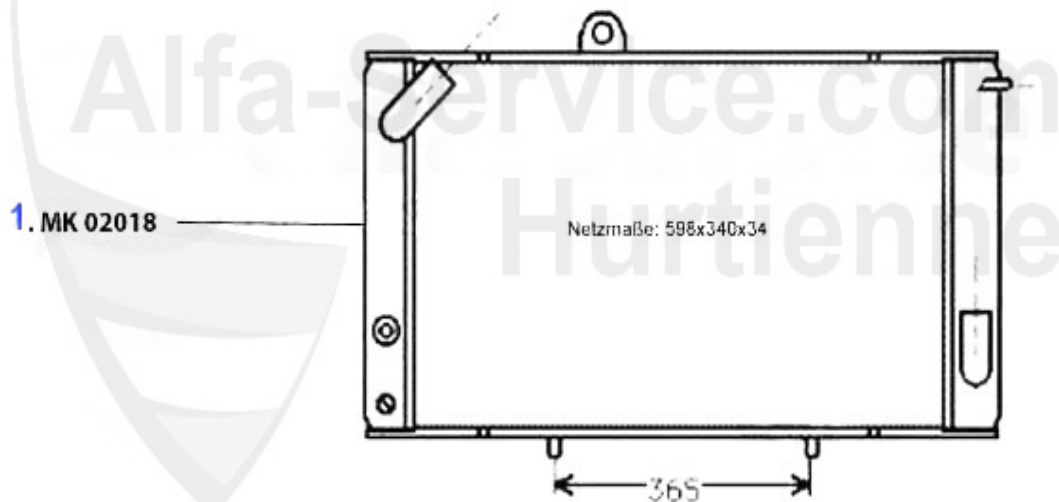

Kühler/Radiator Alfetta 2.4 TD

1 MK02018

Motorkühler Alfetta 2.4 TD

470.87 EUR