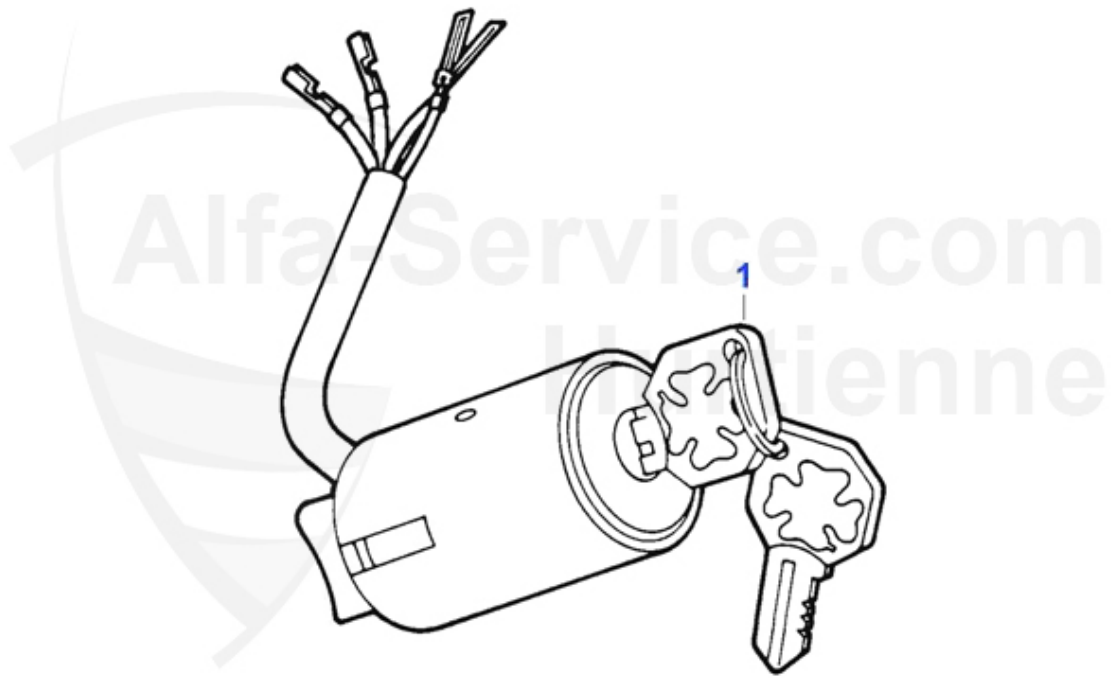

Alfetta > Elektrik > Zündschloss

1 14 067 3 0

Zündschloß Spider 1980-93 (115),Alfetta/Giulietta/GT/V/

149.00 EUR