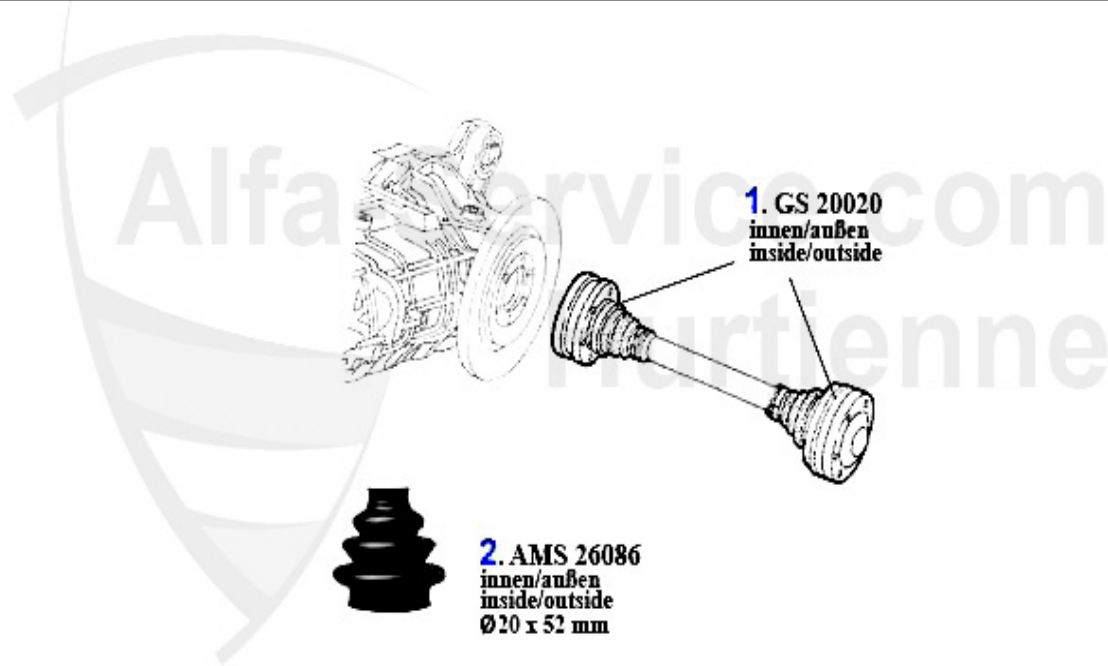

Seitenwelle/Side Shaft Alfetta 1.6/1.8/2.0

1	GS20020	Gelenksatz innen/außen 75, 90, Alfetta, Giulietta, GTV	111.82 EUR
2	AMS26086	Achsmanschette Alfa 75, 90, Alfetta Giulietta, GTV 116	16.51 EUR