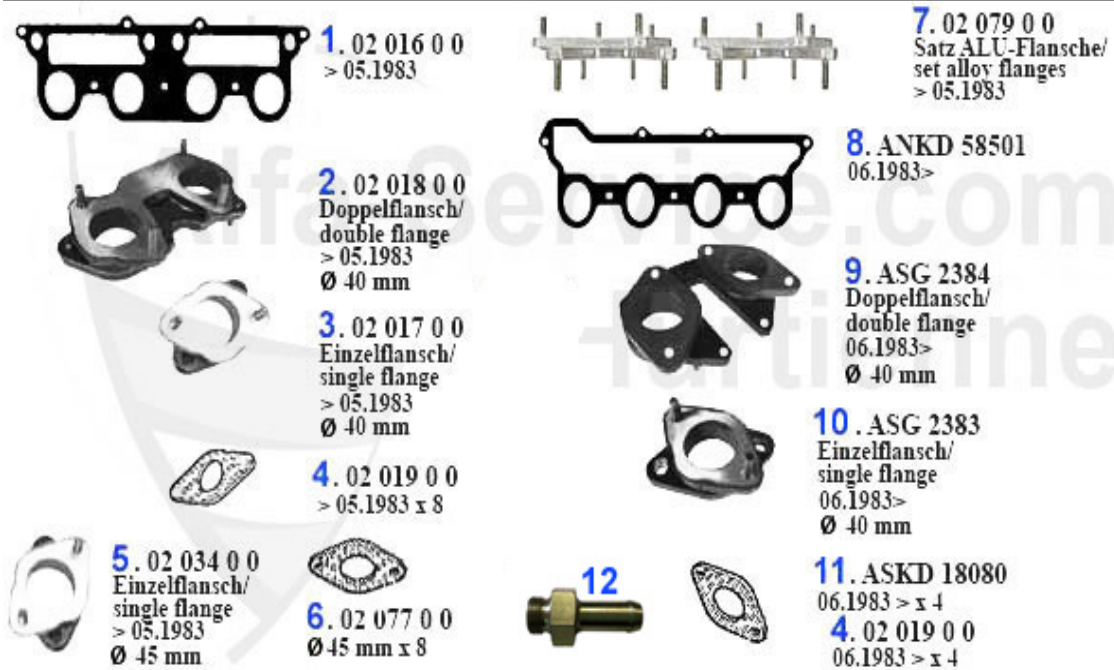

Motorlager/Engine Mount Alfetta

1	ML880721	Motorlager auspuffseitig 75,90 Alfetta, Giulietta	59.00 EUR
2	ML875461	Motorlager Einlass 75/90/Alfetta/Giulietta	59.00 EUR
3	GL2385	Motorlager hinten 75, 90, GT/V 116, Alfetta, Giulietta	32.50 EUR
3	GL2385-2	Motorlager Alfetta, Giulietta (64 mm) >Bj.75	36.50 EUR

Kraftstoffpumpe/Fuel Pump Alfetta

1. 07 010 0 0
> 1980

2. KP 3046
1980>

3. KP 3107
TD

1	07 010 0 0	Benzinpumpe 1.3-2.0, 105 Vergaser Alfetta 1976-80, Giul	53.90 EUR
2	KP3046	Kraftstoffpumpe Alfetta, Giulietta, GT/V (116), 75 1.6/1.	47.01 EUR
3	KP3107	Kraftstoffpumpe 6,75,90, Alfetta TD	80.33 EUR

Ansaugbrücke/Intake Manifold Alfetta (116)

1	02 016 0 0	Ansaugbrückendichtung 1300-2000 Vergasermodelle	14.90 EUR
2	02 018 0 0	Vergaserflansch 40mm Doppelflansch 105/115 alle Bj. >90	65.00 EUR
3	02 084 0 0	Satz (4Stk.) Ansaugflansche Aluminium 40mm Typ 105/115/	189.00 EUR
3	02 017 0 0	Vergaserflansch 40 mm 105/115 alle Bj.>90, 116 Bj.>05.8	26.50 EUR
4	02 019 0 0	Dichtung Vergaserflansch 40 mm, Stärke 0,35 mm	0.95 EUR
4	02 004 0 0	Dichtung Vergaserflansch in Premiumqualität 40mm, Stärk	1.00 EUR
5	02 034 0 0	Vergaserflansch 45mm	42.99 EUR
6	02 077 0 0	Dichtung Vergaserflansch 45mm	1.95 EUR
8	ANKD58501	Ansaugbrückendichtung späte Vergasermodelle ab '82 Alfe	19.90 EUR
9	ASG2384	Ansauggummi doppelt 116 4-Zylinder ab 06.1983, Spider 1	89.00 EUR
10	ASG2383	Ansauggummi einzel 116 4-Zylinder ab 06.1983, Spider 1.	29.90 EUR
11	ASKD18080	Vergaserflanschdichtung Alfetta Giulietta 75 ab Bj. 198	1.50 EUR
12	08 111 0 0	Wasseranschlußstutzen Ansaugbrücke Öffnung Wasserdurchl	18.50 EUR