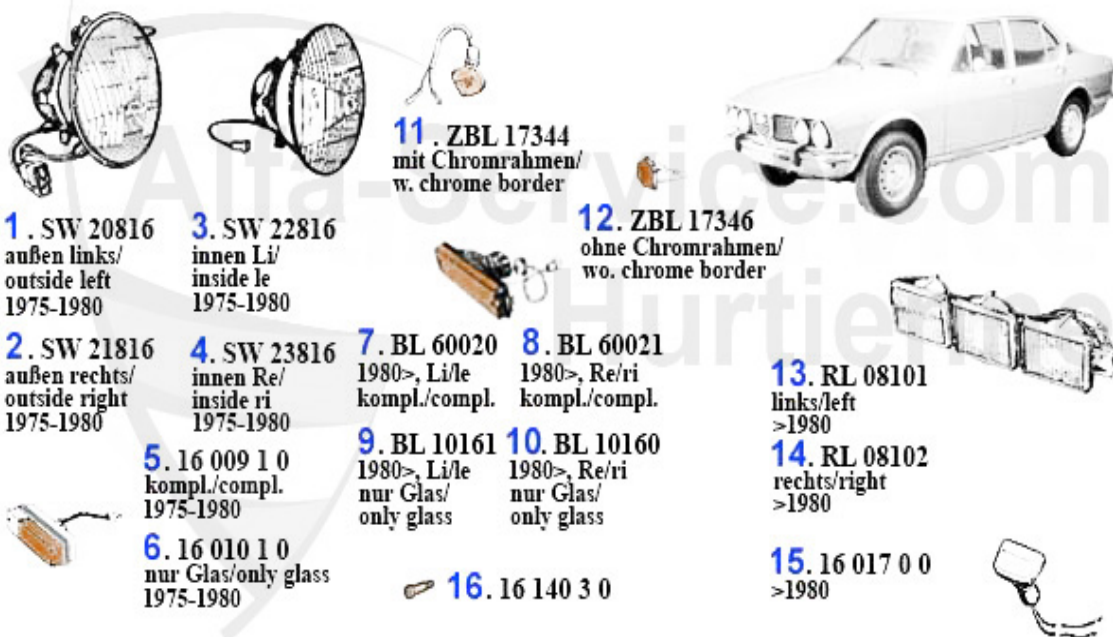

Beleuchtung/Lightning Alfetta

0	BL11402	Blinkeleuchte/Standlicht rechts Alfetta GT 1.Serie weiss	125.00 EUR
0	BL11401	Blinkeleuchte/Standlicht links Alfetta GT 1.Serie weiss/	125.00 EUR
1	SW20816	Außenscheinwerfer Alfetta Berlina 1974> links, Alfetta	70.78 EUR
2	SW21816	Außenscheinwerfer Alfetta Berlina 1974> rechts, Alfetta	70.78 EUR
4	SW23816	Fernscheinwerfer Alfetta Berlina 1974> rechts, Alfetta	70.78 EUR
4	SW22816	Fernscheinwerfer Alfetta Berlina 1974> links, Alfetta C	70.78 EUR
5	16 009 1 0	Blinker/Standlicht vorne orange/weiß Giulia Nuova, Alfe	82.50 EUR
6	16 010 1 0	Blinkerglas Giulia Nuova, Alfetta in orange/weiß, Carel	20.50 EUR
11	ZBL17344	Zusatz-Blinkeleuchte Alfetta/GTV (11 6) Bj. >75 mit Chro	32.00 EUR
12	ZBL17346	Zusatz-Blinkeleuchte Alfetta/GTV (116) 6) Bj. 75>, Sud/S	29.70 EUR
15	16 017 0 0	Kennzeichenleuchte 2.Serie, inkl. Dichtung, Spider, Ber	38.90 EUR
16	16 140 3 0	Schraube Blinkerglas gelb Spider 83-93	3.90 EUR