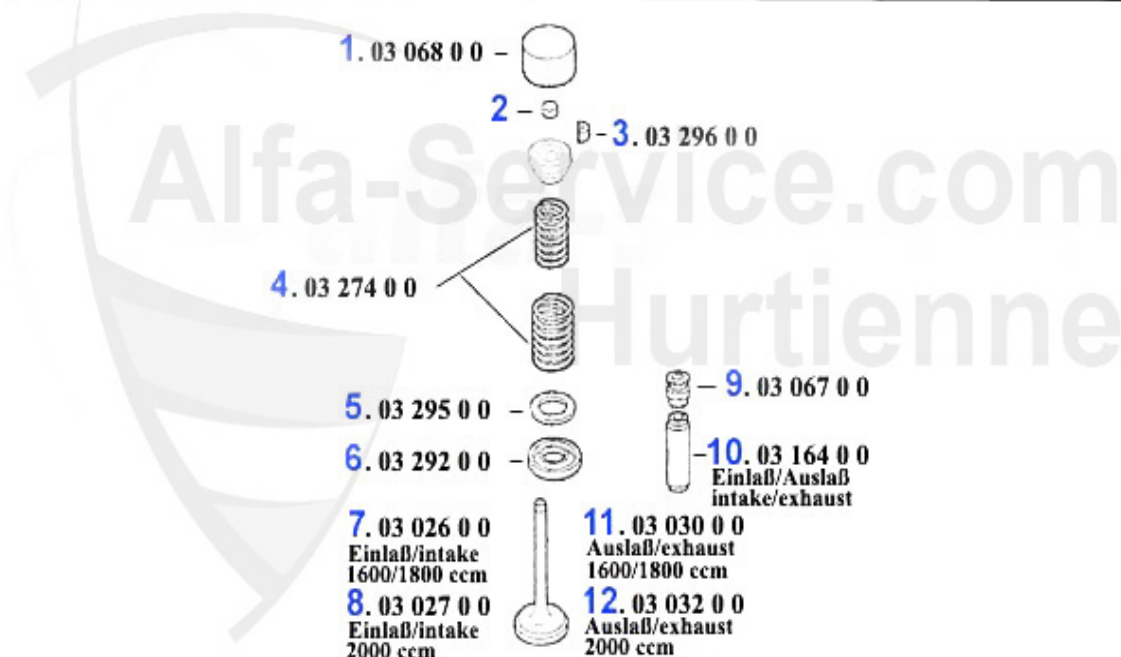

Ventiltrieb/Valve Mechanism Alfetta

1	03 068 0 0	Ventilbecher 105/115/101/116/75/155/164/166	16.90 EUR
2	03 084 0 0	Ventileinstellplättchen 9mm, 205 Stk. 1.500-2.500	559.00 EUR
2	03 114 0 0	Ventileinstellplättchen 9mm, 200 Stk. 2.525-3.500	559.00 EUR
3	03 296 0 0	Ventilkeil 9 mm	1.90 EUR
4	03 274 0 0	Ventilfeder (Satz) 16 Stück	95.00 EUR
5	03 295 0 0	Unterlage im Teller (Ventilfeder)	3.55 EUR
6	03 292 0 0	Teller für Ventilfeder	9.90 EUR
7	03 026 0 0	Einlaßventil 1600-1750 Chromstahl	16.49 EUR
8	03 027 0 0	Einlaßventil 2000 alle Modelle, ausser Spider 1990-93 E	16.90 EUR
9	03 255 0 0	Ventilschaftdichtung Auslass- und Einlaßseite, GRÜN REI	4.90 EUR
10	03 164 0 0	Ventilführungen Ein-/Auslasseite 116, Spider 1990-93,	13.49 EUR
11	03 030 0 0	Auslaßventil 1600-1750 Chromstahl	16.90 EUR
12	03 032 0 0	Auslaßventil 2000 Chromstahl	22.50 EUR