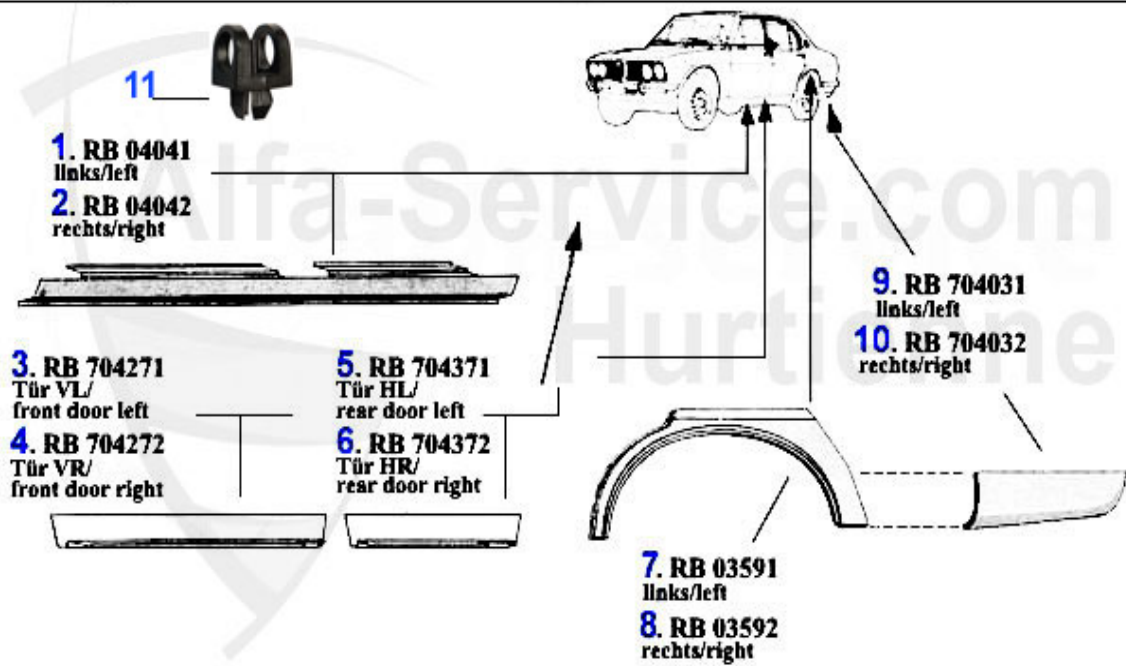

Reparaturbleche/Repairpanels Alfetta

8	RB03592	Radlauf Alfetta hinten rechts	49.69 EUR
9	RB704031	Anschlußblech links Alfetta	Preis auf Anfrage
11	FS003	Haubenstockhalter Alfetta oben in der Haube	3.95 EUR