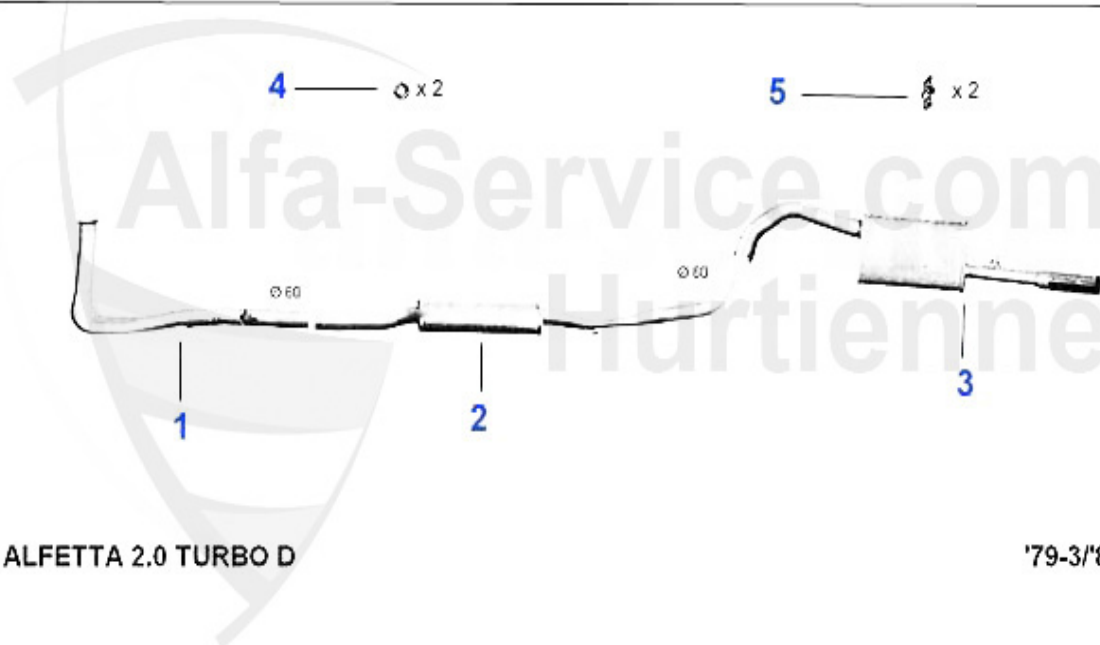

Abgasanlage/Exhaustsystem Alfetta 2.0 TD

ALFETTA 2.0 TURBO D

'79-3/'83

1	VR104201	Vorderrohr Alfetta, Giulietta Bj. 83-85 2.0,2.4 TD	62.00 EUR
1	VR104101	Vorderrohr Alfetta 2.0 TD bj. 79-83	62.00 EUR
2	MSD104176	Mittelschalldämpfer Alfetta, Giulietta, 2.0, 2.4 TD Bj.	145.00 EUR
3	NSD104177	Endtopf Alfetta 2.0/2.4 TD Bj. 1979-85	115.00 EUR
4	SAT091011	Gummiring/Auspuffaufhängung diverse Modelle	2.50 EUR
5	SAT091024	Gummi/Auspuffaufhängung Alfetta, Giulietta,75,90	5.30 EUR