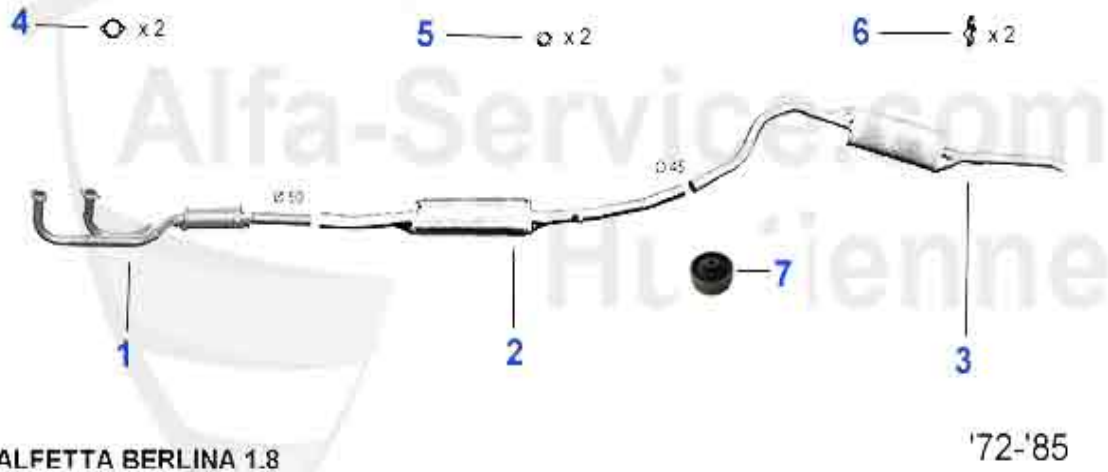

Abgasanlage/Exhaust System Alfetta 1.8

1	VSD101803	Vorschalldämpfer Alfetta, Giulietta 2. Serie Bj. 1979-8	159.00 EUR
1	VSD103603	Vorschalldämpfer Alfetta 1.8/2.0 1. Serie Bj. 1972-78	139.00 EUR
2	MSD101476	Mittelschalldämpfer Alfetta 1.6, 1.8, 2.0 Bj. 79-85, Gi	118.00 EUR
2	MSD103576	Mittelschalldämpfer Alfetta 1.6, 1.8, 2.0, 1.Serie Bj.	165.01 EUR
3	NSD117999	Endtopf Alfetta GT 1,6-2,0 Sportendtopf Doppelendst. 2	267.75 EUR
3	NSD103907	Endtopf Alfetta 1.6/1.8/2.0 2. Serie Bj. 1979-85	115.00 EUR
3	NSD103507	Endtopf Alfetta 1.6/1.8/2.0 1. Serie Bj.1972-78	219.00 EUR
4	SAT094413	Dichtung VSD Alfetta/ Giulietta/75/90/155/164	6.00 EUR
5	SAT091011	Gummiring/Auspuffaufhängung diverse Modelle	2.50 EUR
6	SAT091024	Gummi/Auspuffaufhängung Alfetta, Giulietta,75,90	5.30 EUR
7	11 028 0 0	Buchse Auspuffbefestigung 105/115/116	8.90 EUR