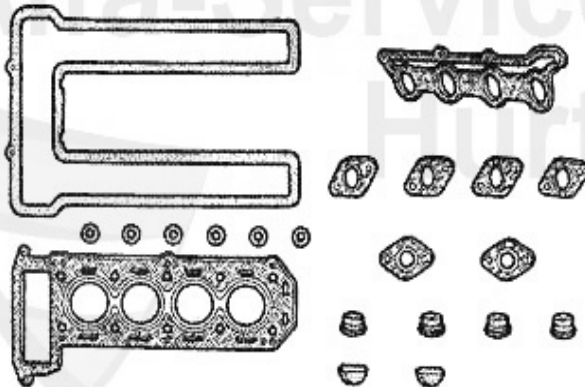

Kopfdichtsatz/Head Set Giulietta (116) Vergaser/Carb.

Achtung/Attention:

Dichtsatz ohne Kopfdichtung, bitte separat bestellen! / Headset without HEADGASKET, please order separate!

1.02.069.00

1 02 069 0 0

Kopfdichtsatz 1300-2000 ohne Zylinderkopfdichtung alle

70.00 EUR