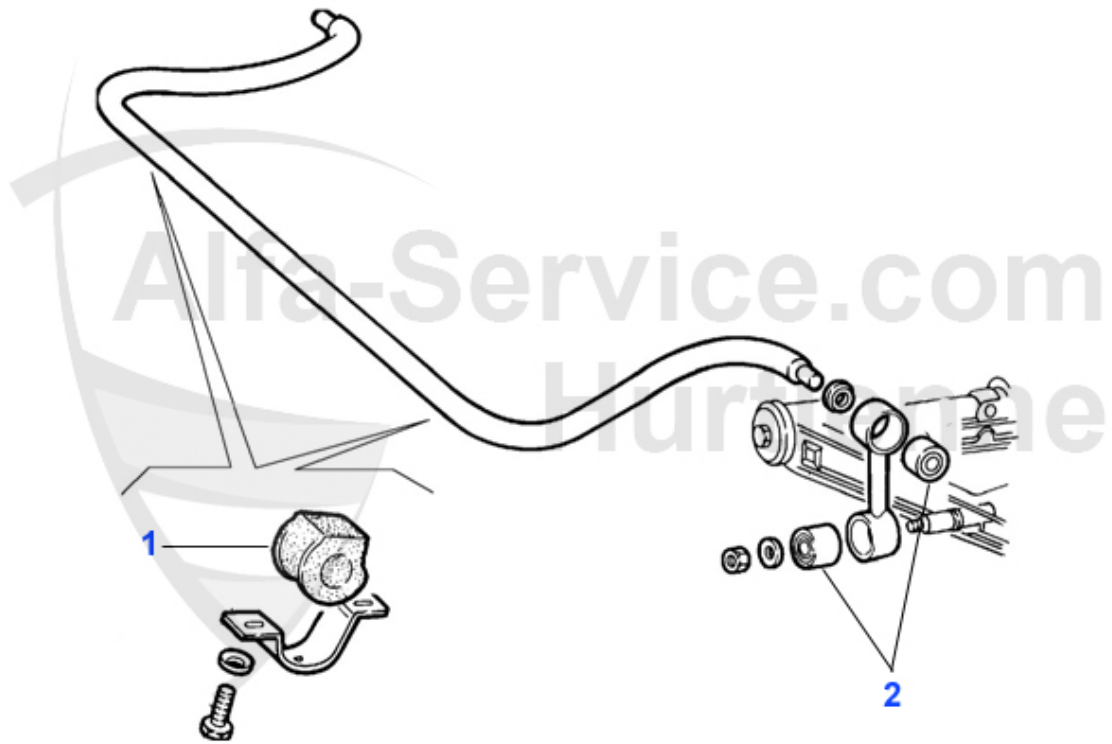

Alfetta > Fahrwerk > Stabilisator vorne

1	AB21287	Stabilager vorne Alfetta, Giulietta, Giulietta, GTV/6 (	16.95 EUR
2	AB92733	Lager für Pendelstütze VA 116 benötigte Stückzahl: 4	12.50 EUR