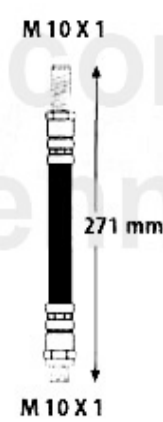

4. BS 516868
hinten/rear
05.1983>