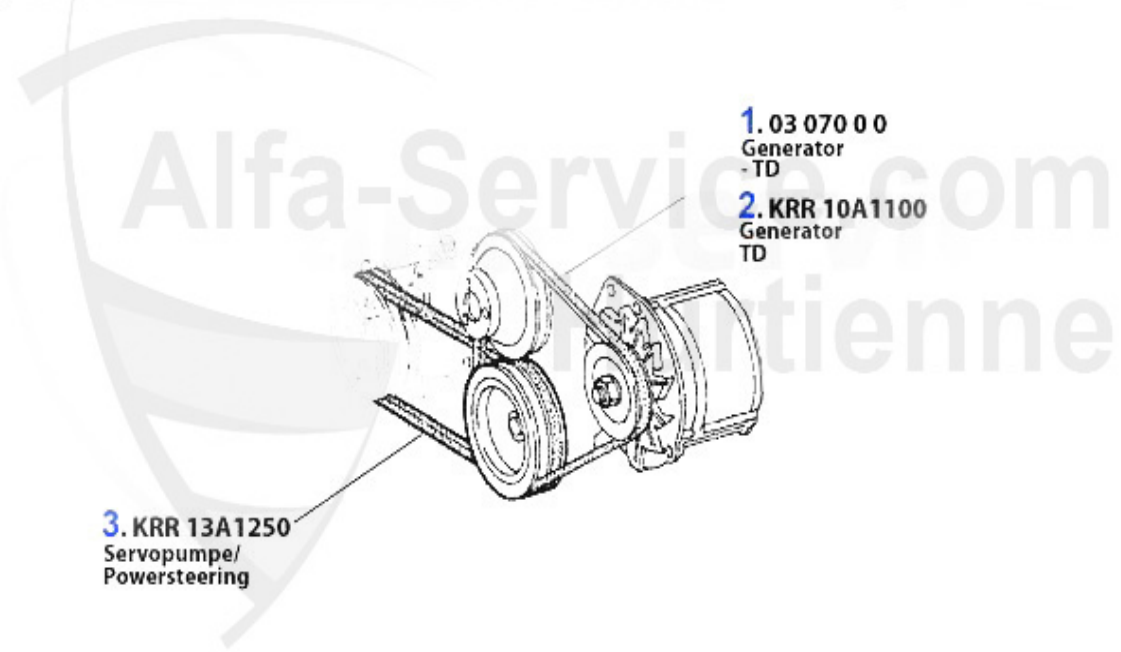

Keilriemen/V-Belt Alfetta

1	03 070 0 0	Keilriemen 10x825	13.90 EUR
1	KR10A1100	Keilriemen 9.5x1100 Alfetta,75,90 2.4 TD	14.90 EUR
2	KR13A1250	Keilriemen 12.5x1250 Alfetta, Giulietta, GTV (116) 4-Zyl	17.39 EUR