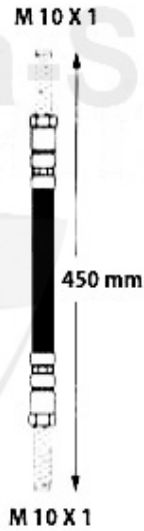

Bremskraftregler/Brake Valve Alfetta

1 13 020 0 0

Bremskraftregler Hinterachse Giulia, Spider, GT, Alfett

Preis auf Anfrage

Bremsschlauch/Brake Hose Alfetta

1. BS 516850
vorne/front
> 04.1983

2. BS 510084
vorne/front
05.1983>