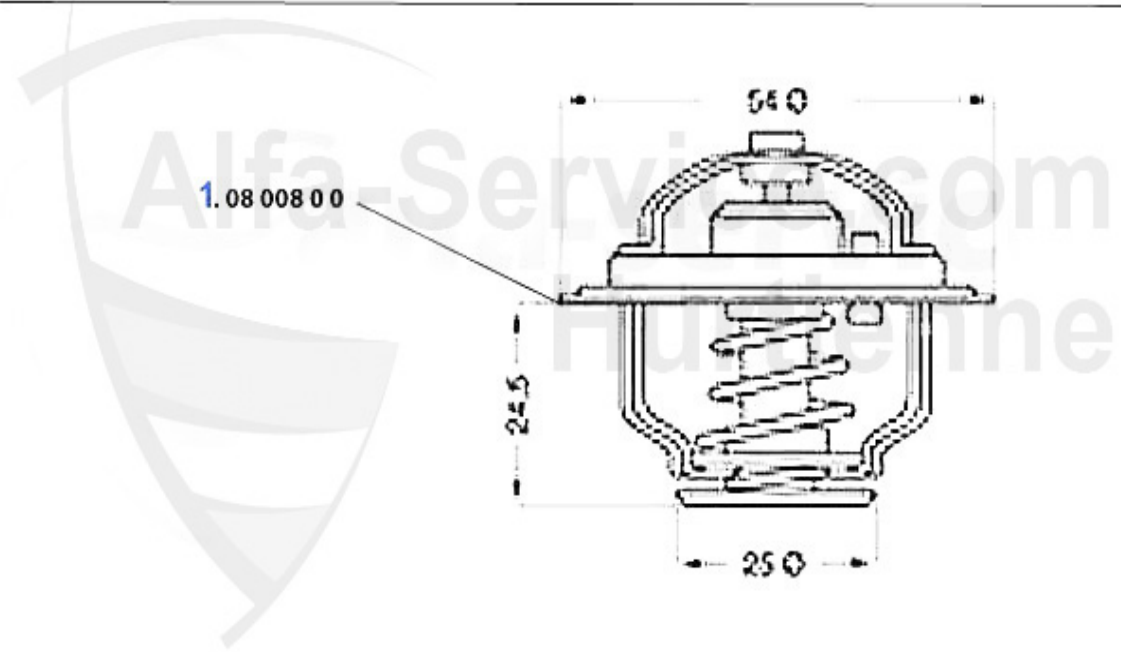

Thermostat Alfetta 1.6

1 08 008 0 0

Thermostat 1300-2000 zum Einlegen

22.00 EUR

Thermostat Alfetta 1.8

1.08 008 0 0

2.08 009 0 0

1	08 008 0 0	Thermostat 1300-2000 zum Einlegen	22.00 EUR
2	08 009 0 0	Thermostat 2000 mit Gehäuse Vergasermotell Bertone / Sp	34.90 EUR