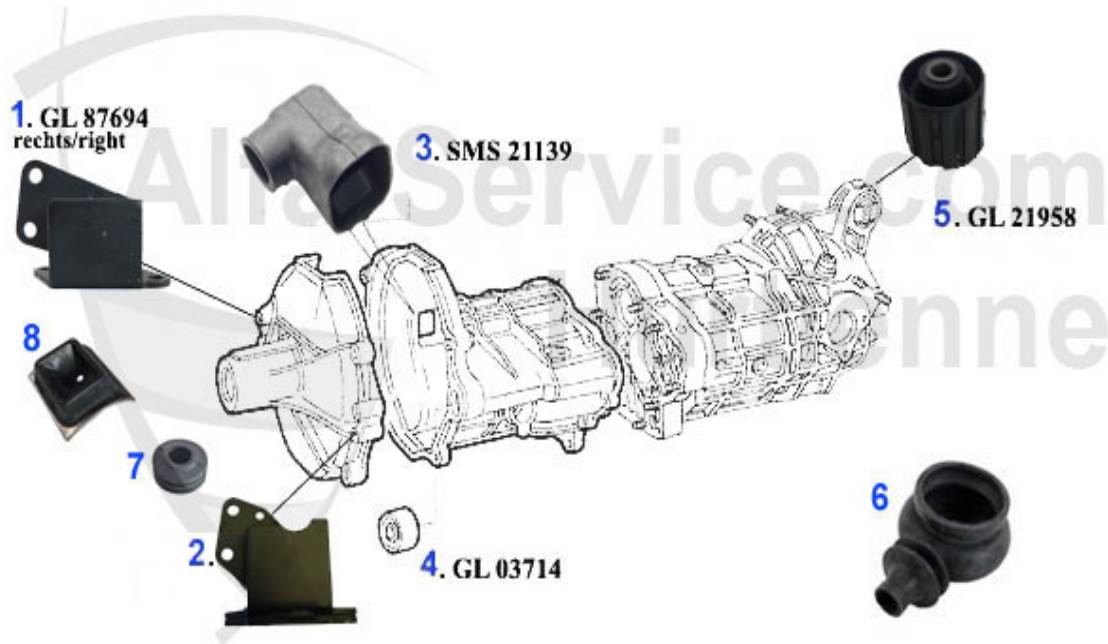

Alfetta > Antrieb > Getriebe 1.6/1.8/2.0

1	GL87694	Getriebeaufhängung rechts 75, 90, Alfetta, Giulietta	34.90 EUR
2	GL87688	Getriebelager links 116 alte Ausf. GTV 2.0 4 Zylinder	38.50 EUR
2	GL2363	Getriebeaufhängung links 75 4 Zylinder (außer Turbo), A	34.90 EUR
3	SMS21139	Schutzkappe für Ausrückhebel Alfetta, Giulietta, GTV 11	18.35 EUR
4	GL03714	Buchse Schaltgestänge 116 75, GTV 4/6, RZ SZ	24.89 EUR
5	GL21958	Getriebeaufhängung hinten 75, 90, RZ, SZ, Alfetta, Giul	29.90 EUR
6	SMS2345	Schalthebelabdeckung innen Alfetta, Giulietta, GTV 116	14.49 EUR
7	SMS26078	Staubmanschette für Schaltstange am Getriebe Alfetta, Gi	25.00 EUR
8	SMS2346	Schalthebelmanschette Alfetta, Giulietta, GTV(116), 75, 90	Preis auf Anfrage
9	04 001 0 0	Synchronring 105/115/116/75	59.00 EUR