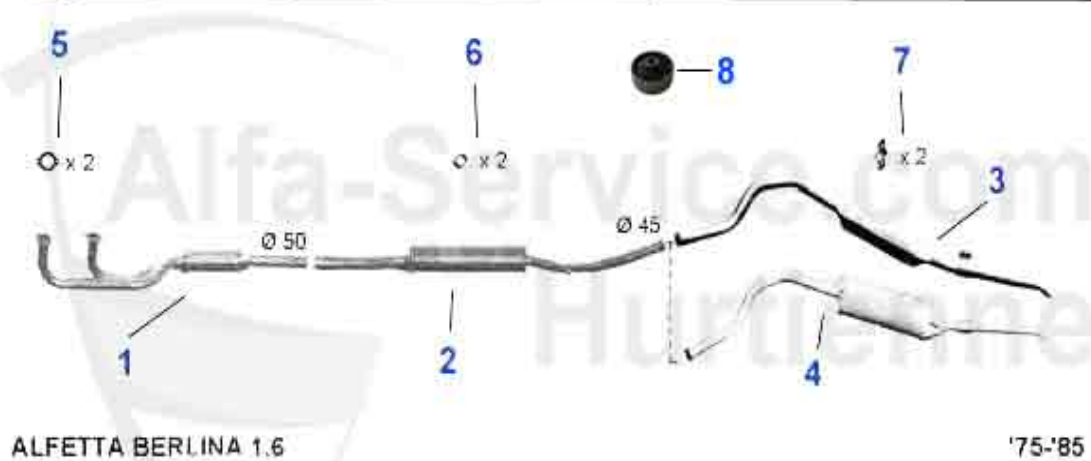

Abgasanlage/Exhaust System Alfetta 1.6

1	VSD103503	Vorschalldämpfer Alfetta 1.serie 1,6 bj.75-78	97.46 EUR
1	VSD101703	Vorschalldämpfer Alfetta 1.6 2. Serie Bj. 79-85, Giulie	159.00 EUR
2	MSD101476	Mittelschalldämpfer Alfetta 1.6, 1.8, 2.0 Bj. 79-85, Gi	118.00 EUR
2	MSD103576	Mittelschalldämpfer Alfetta 1.6, 1.8, 2.0, 1.Serie Bj.	165.01 EUR
3	NSD103507	Endtopf Alfetta 1.6/1.8/2.0 1. Serie Bj.1972-78	219.00 EUR
4	NSD117999	Endtopf Alfetta GT 1,6-2,0 Sportendtopf Doppelendst. 2	267.75 EUR
4	NSD103907	Endtopf Alfetta 1.6/1.8/2.0 2. Serie Bj. 1979-85	115.00 EUR
5	SAT094413	Dichtung VSD Alfetta/ Giulietta/75/90/155/164	6.00 EUR
6	SAT091011	Gummiring/Auspuffaufhängung diverse Modelle	2.50 EUR
7	SAT091024	Gummi/Auspuffaufhängung Alfetta, Giulietta,75,90	5.30 EUR
8	11 028 0 0	Buchse Auspuffbefestigung 105/115/116	8.90 EUR