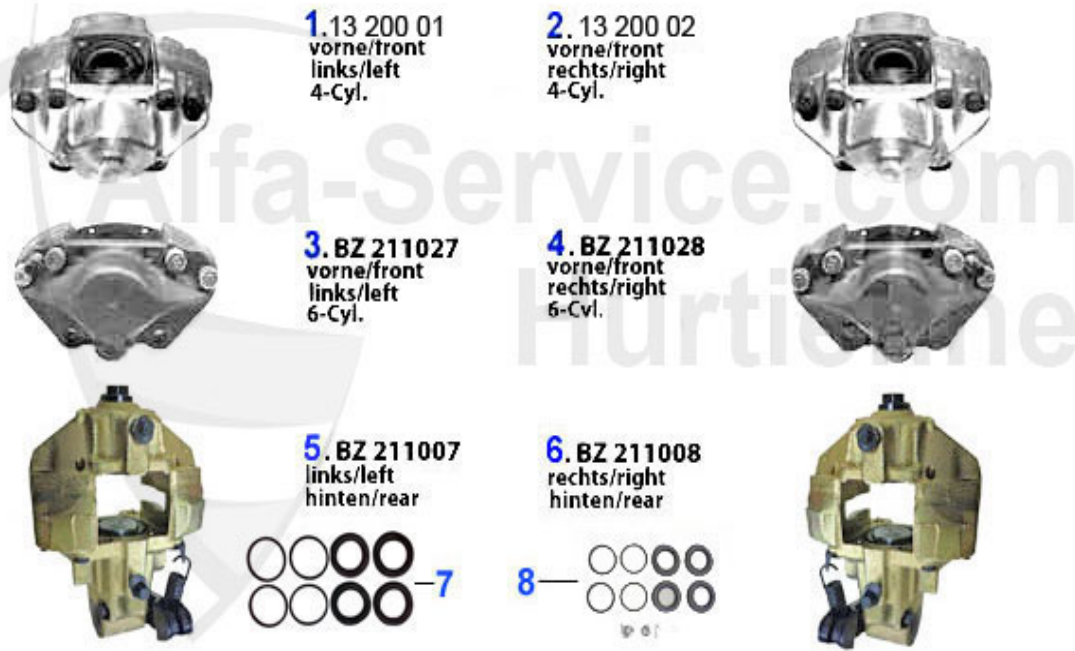

Bremsszangen/Calipers Alfetta (116)

1	13 200 0 1	Bremssattel vorne links 1300-1600 Neuteil	159.00 EUR
2	13 200 0 2	Bremssattel vorne rechts 1300-1600 Neuteil	159.00 EUR
4	BZ211020	Bremssattel vr 75 1.8/2.0 bj. 84-88 90 2.0 ie/2.4 TD bj	117.98 EUR
5	BZ222007	Bremssattel hinten links Alfetta/Giulietta/ GTV 6 (116)	205.00 EUR
6	BZ222008	Bremssattel hinten rechts Alfetta/Giulietta/ GTV 6 (116)	205.00 EUR
7	13 037 0 0	Reparatursatz Bremssättel vorne mit 48 mm Kolbendurchme	23.00 EUR
8	RSBS381	Reparatursatz Bremssättel hinten für 2 Bremssättel Ate	49.00 EUR