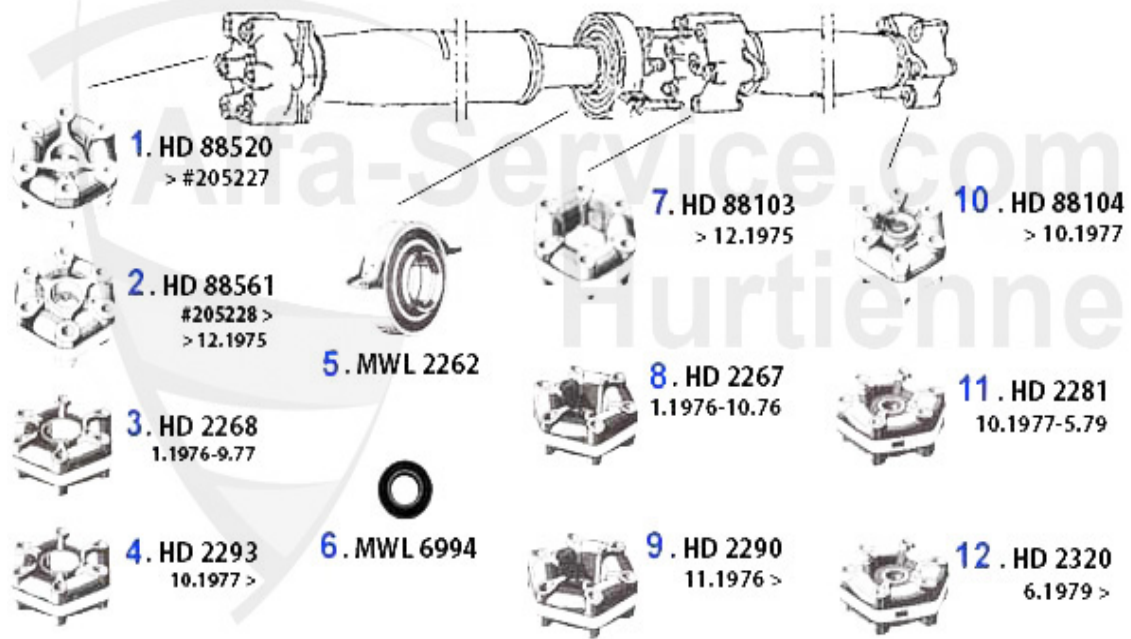

Antriebswelle/Driveshaft Alfetta

1	HD88520	HD-Scheibe vorne Alfetta >#205227	95.00 EUR
2	HD88561	HD-Scheibe vorne Alfetta # 205228> Bj. >12.76	Preis auf Anfrage
3	HD2268	HD-Scheibe vorne Alfetta Bj 1.76-9.77	Preis auf Anfrage
4	HD2293	HD-Scheibe vorne Alfetta, Giulietta Bj. 10.77>, 75/90 4	85.00 EUR
5	MWL2262	Mittelwellenlager 75,90 4-Zylinder 33 4x4, Alfetta, Giu	47.90 EUR
6	MWL6994	Kugellager für Mittelwelle 116, Getriebeglocke 116, Mit	23.80 EUR
7	HD88103	HD-Scheibe mitte Alfetta Bj. >12.75	81.04 EUR
8	HD2267	HD-Scheibe mitte Alfetta Bj. >10.76 Giulietta Bj. 81>	Preis auf Anfrage
9	HD2290	HD-Scheibe Mitte Alfetta/Giulietta Bj. 11.1976>, 75/90	118.00 EUR
10	HD88104	HD-Scheibe hinten Alfetta Bj.>10.77	Preis auf Anfrage
11	HD2281	HD-Scheibe hinten Giulietta Bj. >5. 79,Alfetta Bj. 10.7	Preis auf Anfrage
12	HD2320	HD-Scheibe hinten Alfetta/Giulietta Bj. 6.79>, 75/90 4-	87.00 EUR