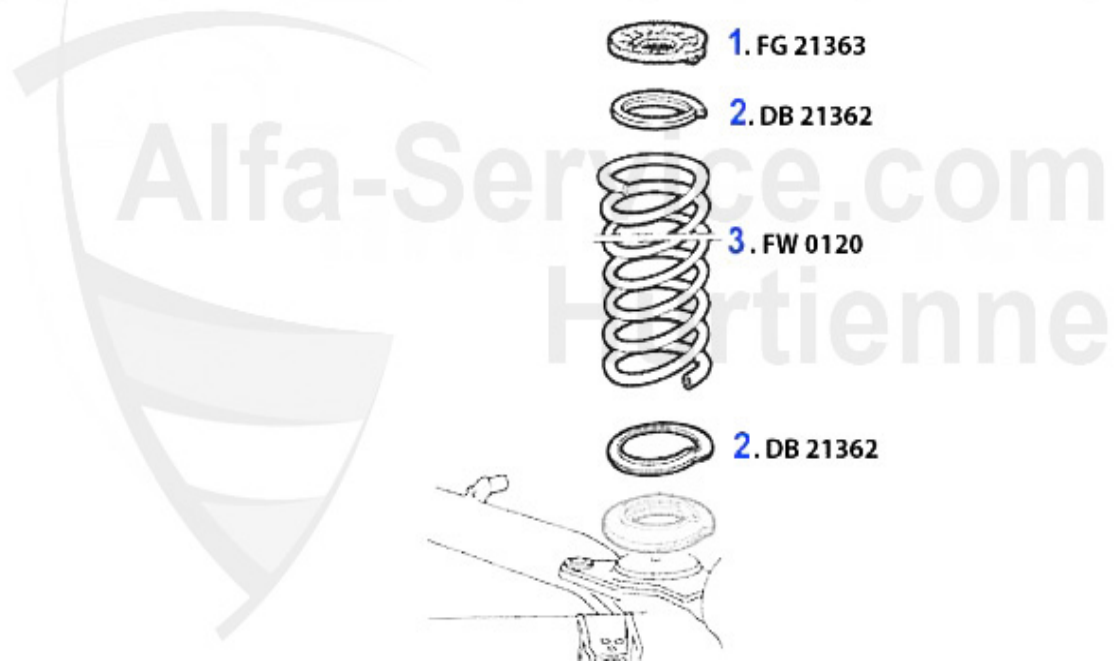

Federn/Springs Alfetta

2	DB21362	Blechring für Hinterachsfeder 116	8.90 EUR
3	FW0120	Fahrwerksfeder hinten Alfetta, GTV (116),75,90 1 Stück	95.00 EUR
3	FWK4120	Tieferlegungsfeder 116 HA 30mm Tieferlegung, 1 Stück, M	99.00 EUR