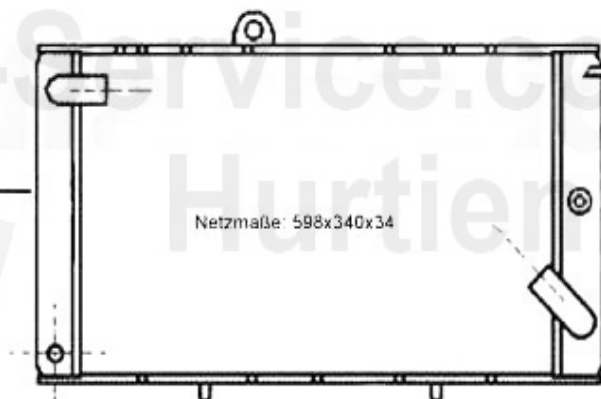

Kühler/Radiator Alfetta 2.0 TD

1. MK 02013

1 MK02013

Motorkühler Alfetta 2.0 TD Bj. 03.81>

470.87 EUR