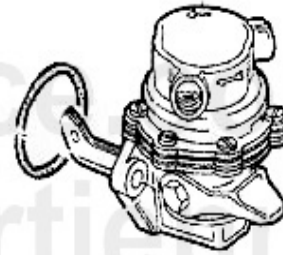

3. KP 3107
TD

1	07 010 0 0	Benzinpumpe 1.3-2.0, 105 Vergaser Alfetta 1976-80, Giul	53.90 EUR
2	KP3046	Kraftstoffpumpe Alfetta, Giulietta, GT/V (116), 75 1.6/1.	47.01 EUR
3	KP3107	Kraftstoffpumpe 6,75,90, Alfetta TD	80.33 EUR