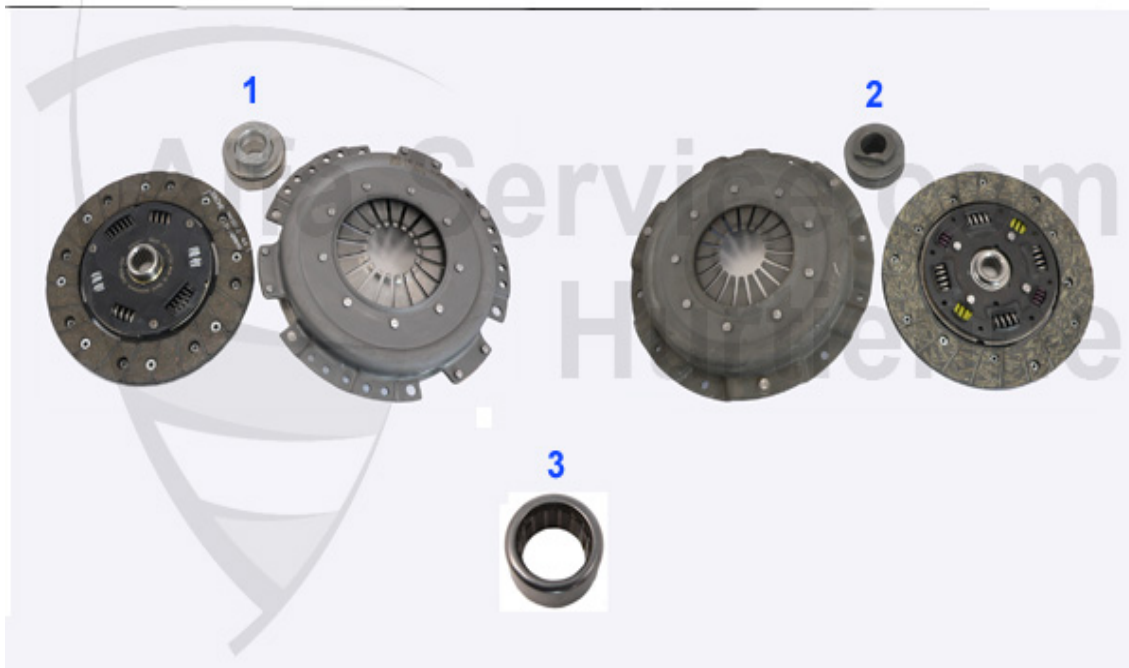

Kupplungs-Kit/Clutch Set Alfetta

1	KK427001	Kupplungs-Kit Alfetta, Giulietta, 75 1.3-1.6 Bj. 75-89 (2	1400.00 EUR
2	KK009003	Kupplungs-Kit Alfetta, Giulietta, 75, GT/V 116 1.6/1.8/	379.00 EUR