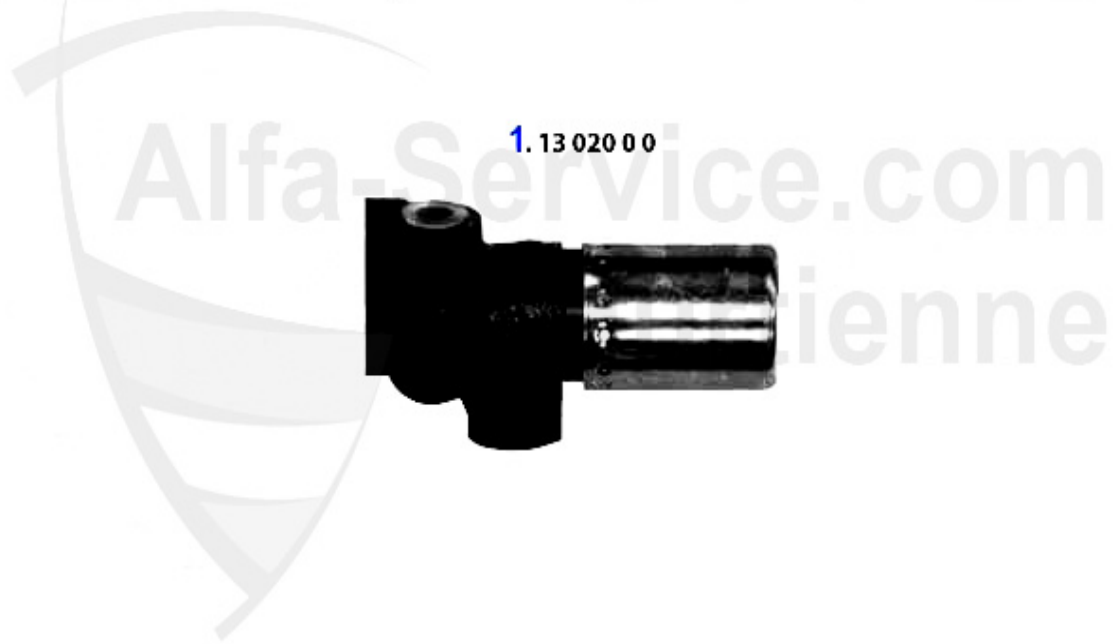

Bremskraftregler/Brake Valve Alfetta

---

1 13 020 0 0

Bremskraftregler Hinterachse Giulia, Spider, GT, Alfett

Preis auf Anfrage

Bremsschlauch/Brake Hose Alfetta

1. BS 516850
vorne/front
> 04.1983

2. BS 510084
vorne/front
05.1983>

3. BS 516851
hinten/rear
> 04.1983

4. BS 516868
hinten/rear
05.1983>

1	BS516850	Bremsschlauch vorne Alfetta, Giulietta Bj. >04.83, GT/V	26.50 EUR
2	BS510084	Bremsschlauch vorne Alfetta 1.6/ 1.8/2.0/2.4TD, Giuliet	20.50 EUR
3	BS516851	Bremsschlauch hinten 90, Alfetta, Giulietta, GTV 116, R	25.00 EUR
4	BS516868	Bremsschlauch hinten 75,90, Alfetta, GTV 116 2,5 Bj. 80	22.90 EUR