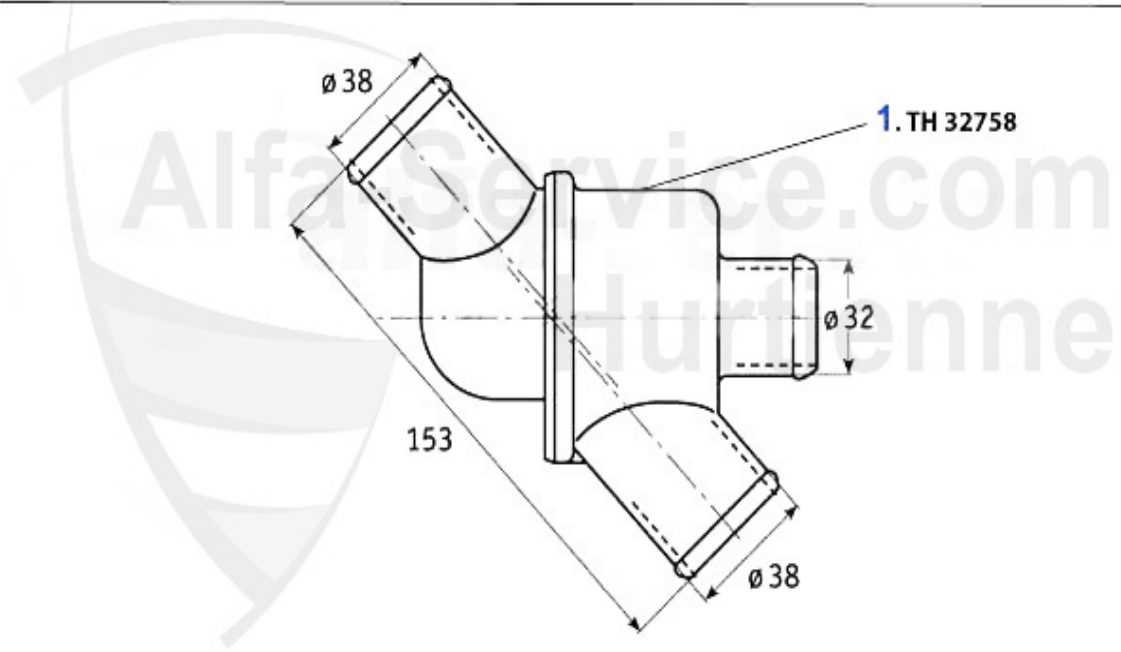

Thermostat Alfetta 2.0

1.08 009 0 0

1 08 009 0 0

Thermostat 2000 mit Gehäuse Vergasermodell Bertone / Sp

34.90 EUR

Thermostat Alfetta 2.0 TD

1 TH32758

Thermostat Alfetta 2.0/2.4 TD