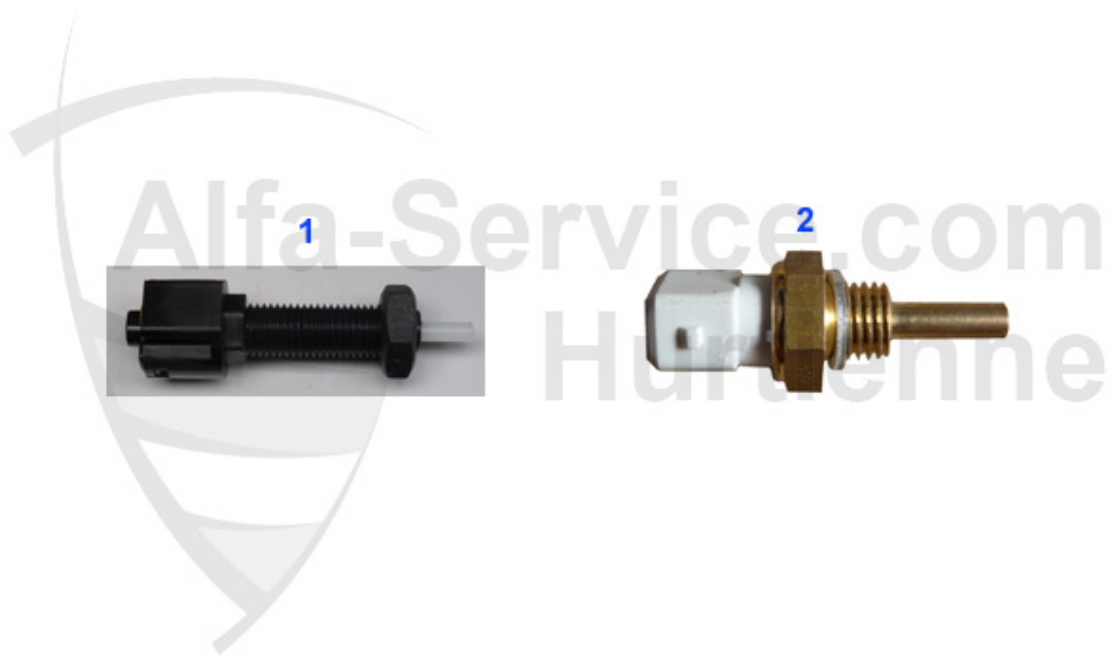

95.00 EUR

Alfetta > Elektrik > Zündschloss

1 14 067 3 0

Zündschloß Spider 1980-93 (115),Alfetta/Giulietta/GT/V/

149.00 EUR

1	14 041 0 0	Bremslichtschalter mechanisch 70-89 Spider, Bertone, Gi	12.90 EUR
2	WTG60183	Kühlwassertemperatur-Geber 6, 75 V6, Alfetta 2.4 TD, GT	25.00 EUR