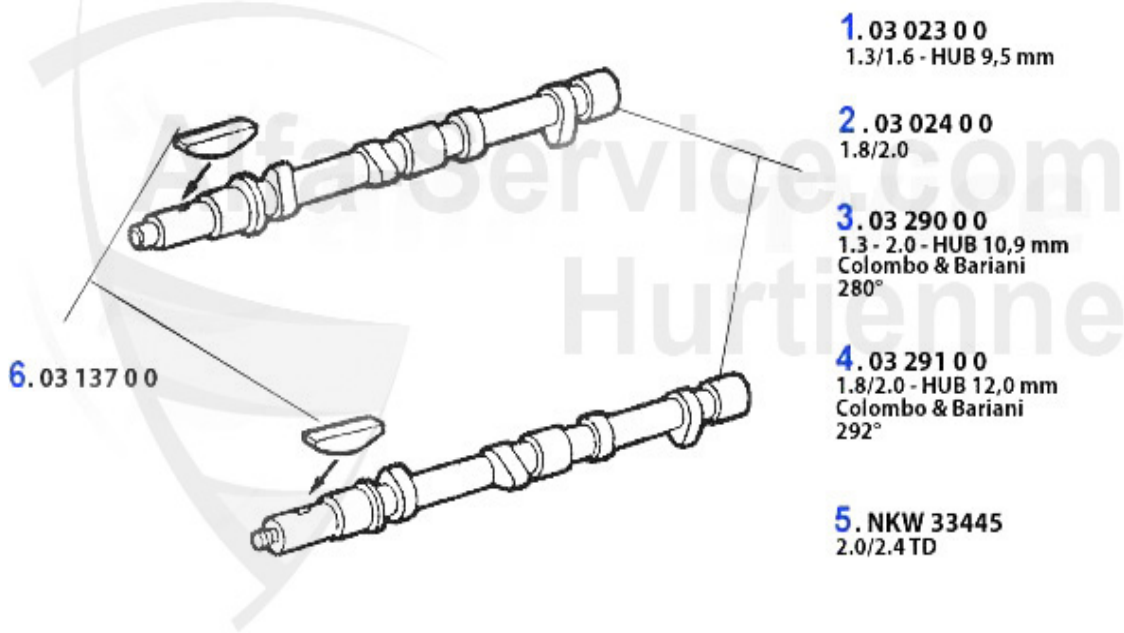

Nockenwelle/Camshaft Alfetta

2	03 024 0 0	Nockenwelle Einlass/Auslass 105, 116, 1750-2000 Vergase	Preis auf Anfrage
3	03 290 0 0	Sportnockenwelle COLOMBO & BARIANI 1300-2000 Hub = 10,9	279.00 EUR
4	03 291 0 0	Sportnockenwelle COLOMBO & BARIANI 1750-2000, Hub = 12,	279.00 EUR
5	NKW33445	Nockenwelle Alfetta,75,90 2.0/2.4 T D	511.90 EUR
6	03 137 0 0	Keil für Nockenwelle	6.90 EUR