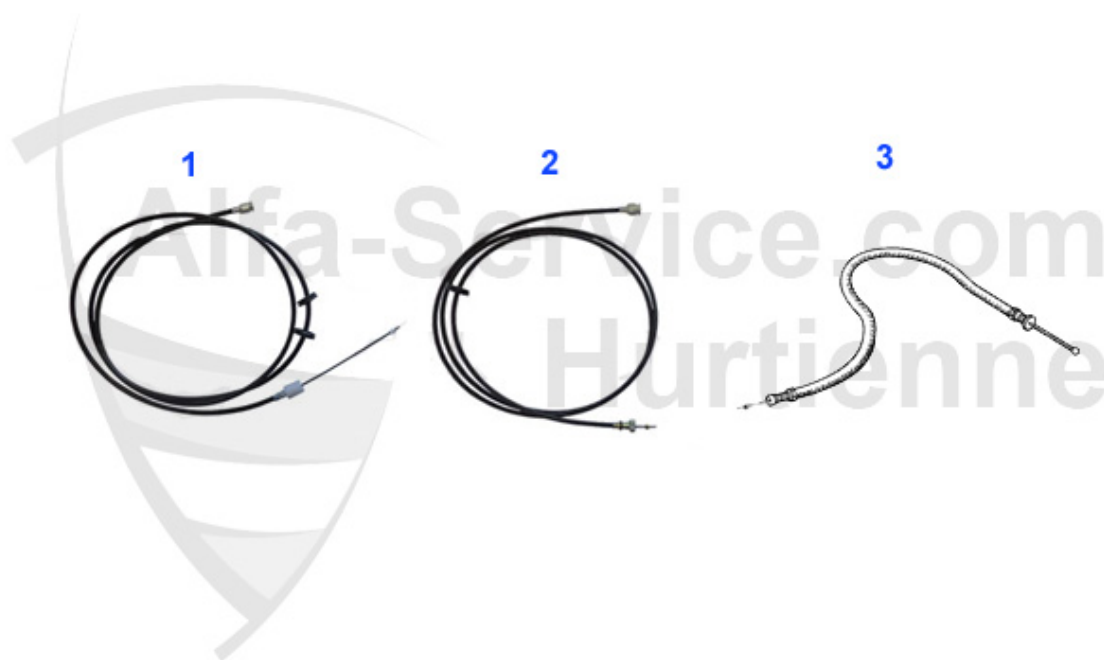

Alfetta > Wellen/Züge > Wellen/Züge

1	TW507	Tachowelle Alfetta Bj. 83>, Giulietta 1.3/1.6/1.8	30.50 EUR
2	TW509	Tachowelle Alfetta 1.3/1.6/1.8 Bj. >83	33.00 EUR
3	GZ10309	Gaszug 116 Vergaser Alfetta/GTV, Giulietta, 75	22.50 EUR