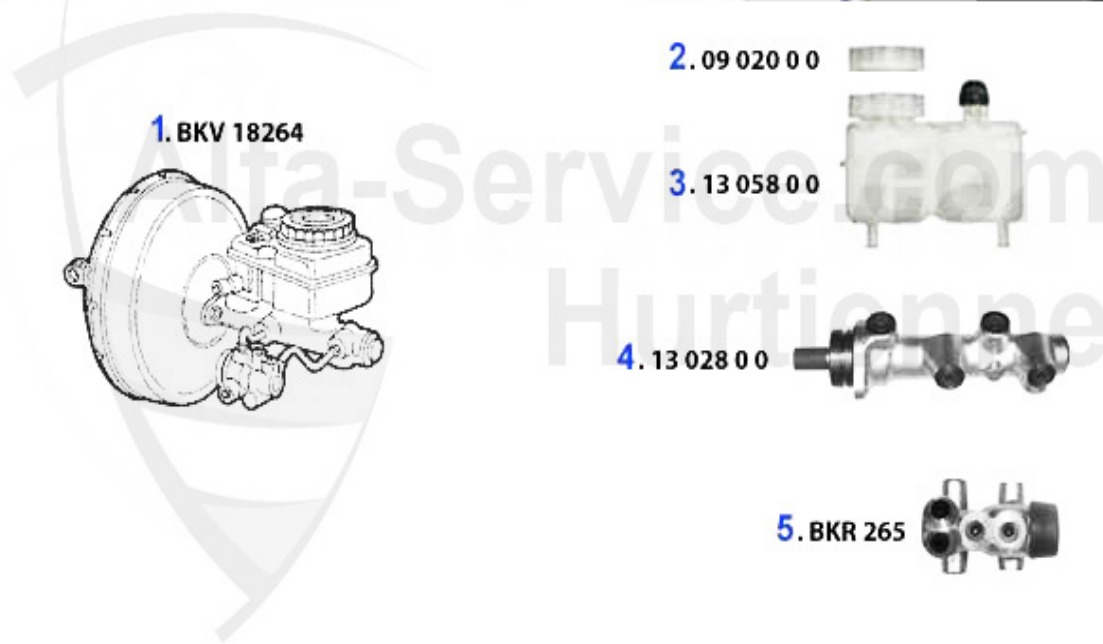

Alfetta > Bremse > BKV/Hauptbremszylinder

BKV/Hauptbremszylinder/Brakeservo/Brake master cylinder Alfetta (116)

0	09 020 0 0	Deckel für Hydraulikölbehälter Bremse u. Kupplung	12.50 EUR
1	BKV18264	Bremskraftverstärker 75 1.6/1.8/2.0 TS/2.0/90 1,8/2,0i.	275.00 EUR
1	13 025 0 0	Bremskraftverstärker hängende Pedale Bj. 1970-93, Neute	249.00 EUR
2	09 020 0 0	Deckel für Hydraulikölbehälter, Bremse u. Kupplung	12.50 EUR
3	13 058 0 0	ATE Bremsflüssigkeitsbehälter für Hauptbremszylinder hä	Preis auf Anfrage
4	13 028 0 0	Hauptbremszylinder 1300-2000 hängende Pedale D-22mm 116	125.00 EUR
4	13 138 0 0	Hauptbremszylinder 1300-2000 original Ate, D-20mm häng.	245.00 EUR
5	BKR265	Bremskraftregler 75, 90, Giulietta, GT/V 2.0 (116) Bj.	235.00 EUR