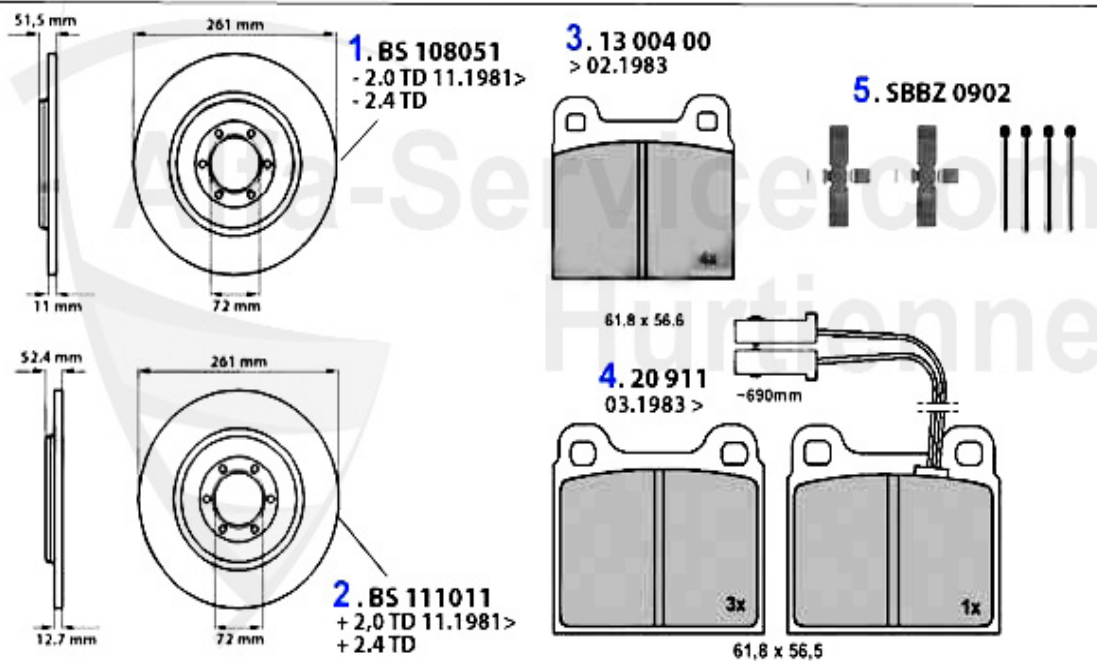

Bremse vorne/Frontbrake Alfetta (116)

1	BS108051	Bremsscheibe VA Alfetta 1.6/1.8/ 2.0 Bj. 1972-84/ 2.0 T	99.50 EUR
2	BS111011	Bremsscheibe VA Alfetta 2.0/2.4 TD Bj. 1981-84, GTV 116	92.50 EUR
3	13 004 0 0	Bremsklötze vorne 1300-1600	25.89 EUR
4	20911 150 05	SBB VA mit WE 116 4Zyl. 75 1.6/1.8 IE Bj. >09.89 Bremss	75.01 EUR
5	SBBZ0902	SBB-Zubehör für 1300400/20034 4x Stift 2x Kreuzfeder	9.50 EUR