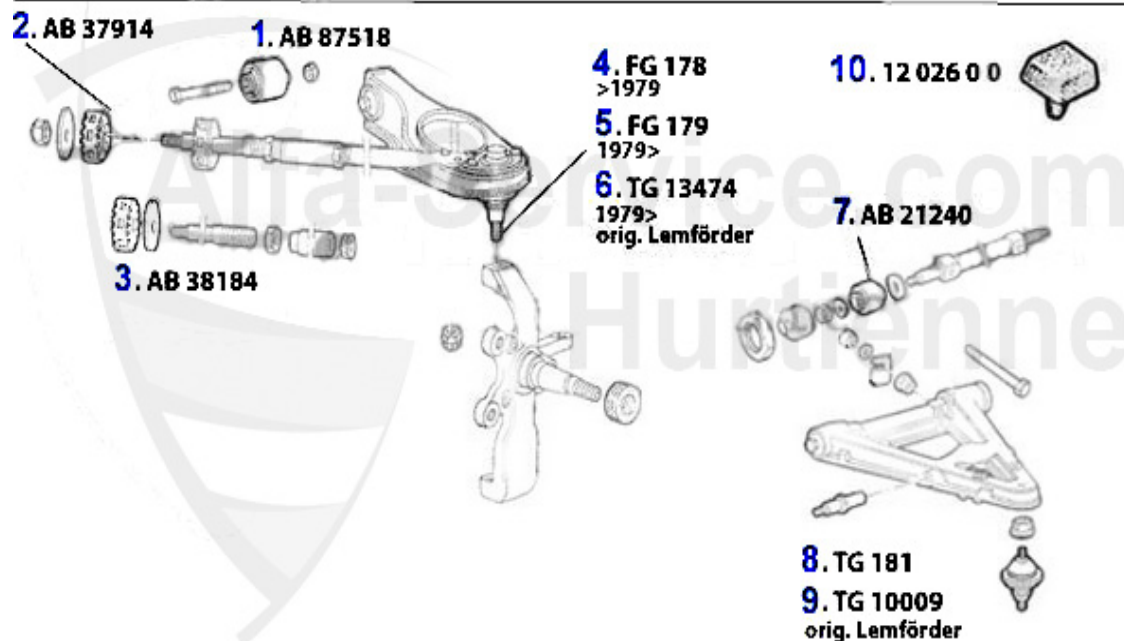

Aufhängung/Attachment Alfetta vorne/front

1	AB87518	Querlenkerbuchse oben 75, GT/V/6 (116), RZ/SZ, benötigt	12.50 EUR
2	AB37914	Zapfenstopfen 75,GT/V/6 (116) benötigte Stückzahl: 2	4.50 EUR
3	AB38184	Mutterstopfen 75,GT/V/6 (116) benötigte Stückzahl: 2	4.50 EUR
4	FG178	Traggelenk oben Alfetta/Giulietta GTV 116 Bj. >1979	42.00 EUR
5	FG179	Traggelenk oben Alfetta, Giulietta, GT/V/6 116 Bj. 1979	39.00 EUR
6	TG13474	Traggelenk Alfetta, Giulietta Lemförder	Preis auf Anfrage
7	AB21240	Querlenkerbuchse unten 116 2 pro Seite D-38mm	40.50 EUR
8	TG181	Traggelenk unten 75,90,Alfetta,Giulietta, GT/V/6 (116)	42.90 EUR
9	TG10009	Traggelenk Lemförder Alfetta, Giulietta,75,90,GTV(116),	Preis auf Anfrage
10	12 026 0 0	Anschlaggummi oben	8.50 EUR