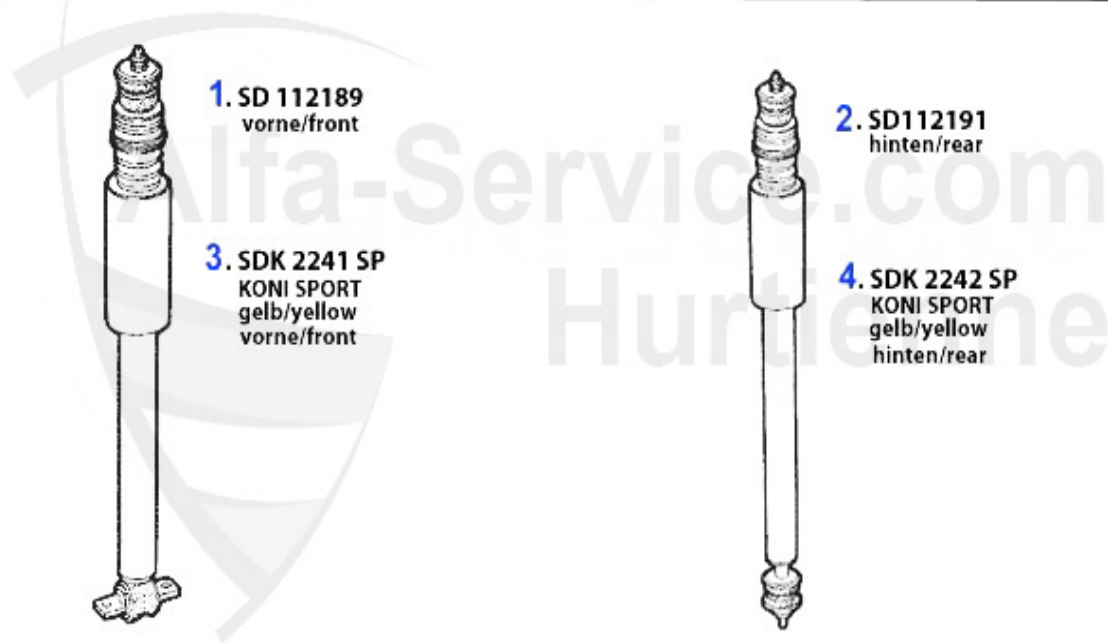

Stoßdämpfer/Shock Absorber Alfetta

1	SD112189	Stossdämpfer vorne 6, Alfetta, Giulietta, oben Stift, u	99.00 EUR
2	SD112191	Stossdämpfer hinten Alfetta, Giulietta, GTV 116, KYB, o	99.00 EUR
3	SDK2241SP	KONI gelb vorne Alfetta, GT/V/6, Giulietta 116, nachste	149.90 EUR
4	SDK2242SP	KONI gelb hinten Alfetta,GT/V/6, Giulietta (116), nachs	149.90 EUR