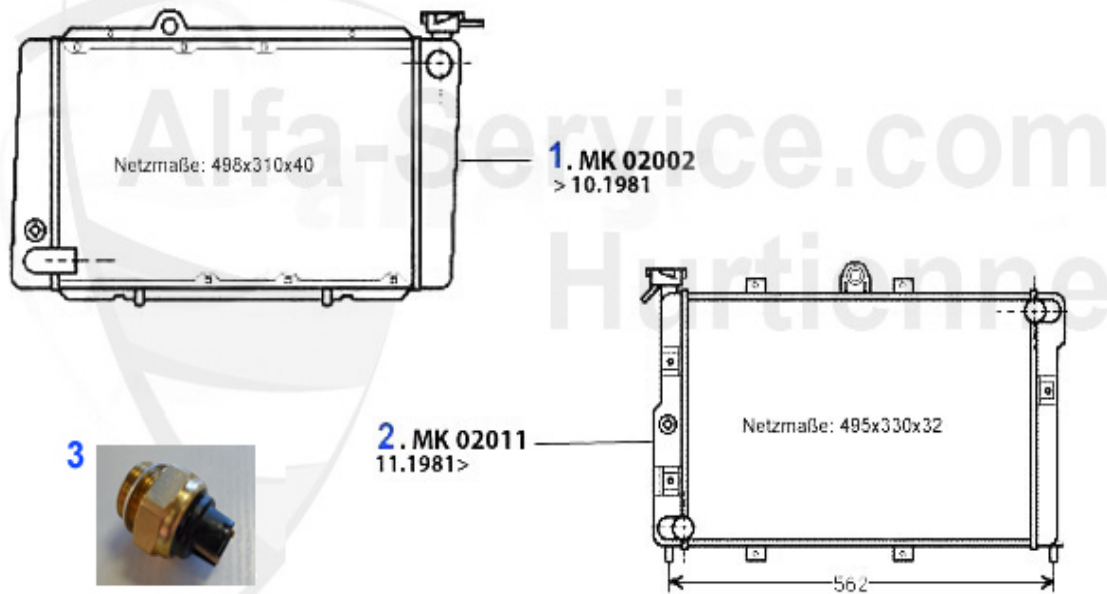

Kühler/Radiator Alfetta 1.6

3 14 104 3 0

Thermoschalter für Elektrolüfter 6,75,90,Alfetta,Giulie

18.00 EUR