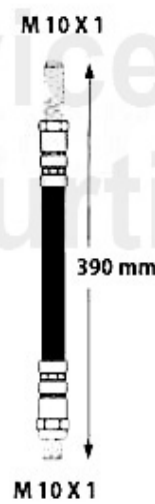

3. BS 516851
hinten/rear
> 04.1983