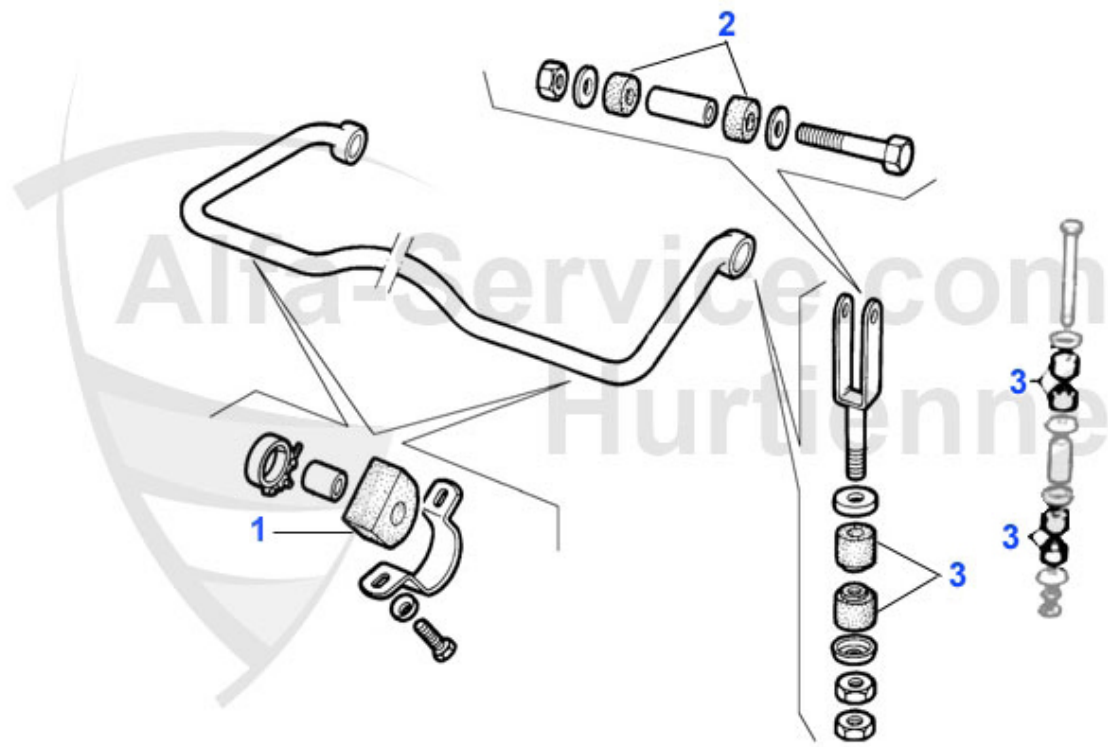

Alfetta > Fahrwerk > Stabilisator hinten

0	AB2394	Polyurethan Stabigummi hinten GTV6 + 75 V6/Turbo/TS Sat	29.55 EUR
0	AB21364	Zugstangenbuchse hinten Alfetta, Giulietta, GTV/6 (116)	3.90 EUR
0	AB21366	Buchse für Stabilisator hinten oben Alfetta, Giulietta,	6.50 EUR
1	AB2394	Polyurethan Stabigummi 21 mm hinten GTV6 + 75 V6/Turbo/	29.55 EUR
2	AB21366	Buchse für Stabilisator hinten oben Alfetta, Giulietta,	6.50 EUR
3	AB21364	Zugstangenbuchse hinten Alfetta, Giulietta, GTV/6 (116)	3.90 EUR