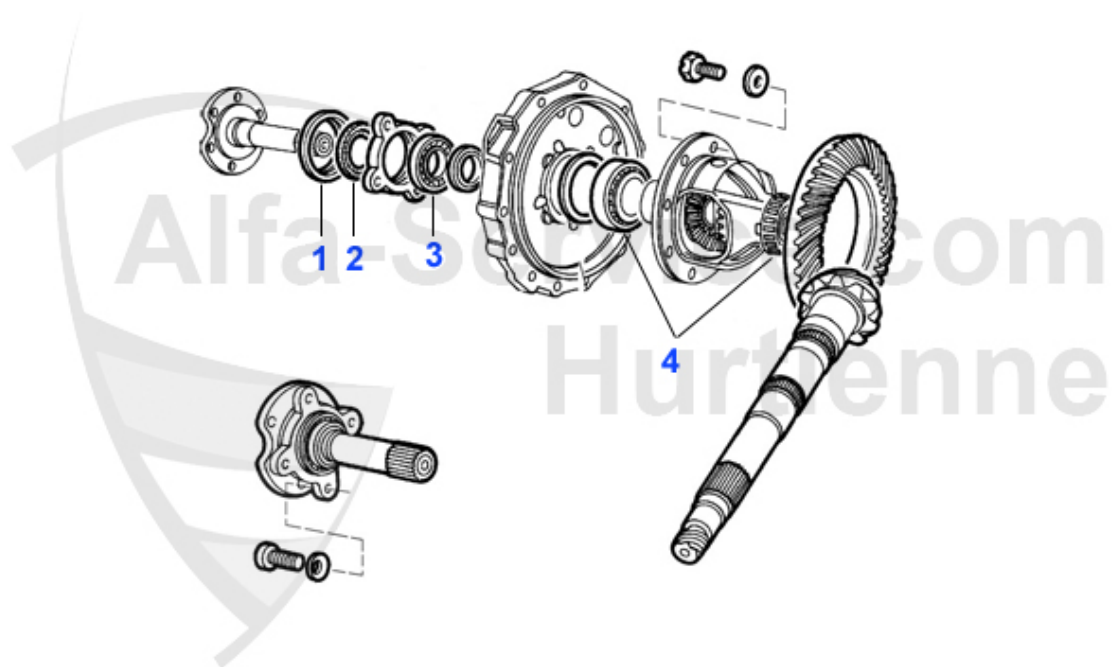

Alfetta > Antrieb > Differential

1	WD21228	O-Ring HA Differential 116 AR 75 4 u. 6 Zylinder RZ,SZ	Preis auf Anfrage
2	WD21231	Dichtring HA-Differential 116, AR 75 4/6-Zylinder RZ/SZ	19.50 EUR
3	GL8685	Schulterlager Differential AR75 IE/TS/V6, GTV 6 OE 7172	44.99 EUR
4	GL8680	Schulterlager Diff.AR116	43.99 EUR