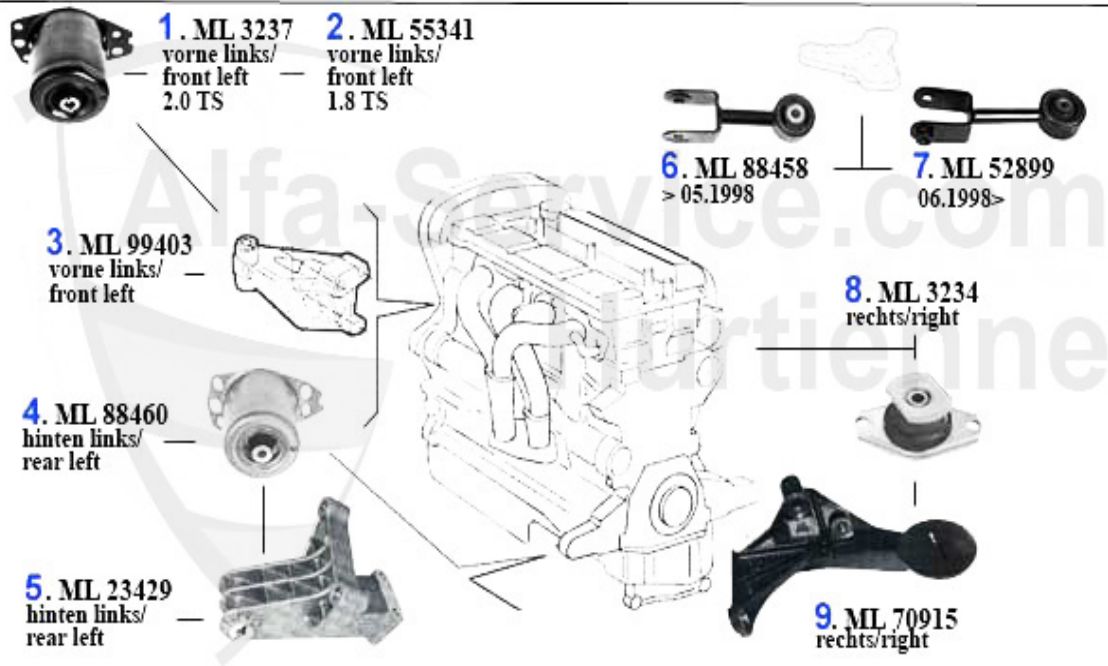

54.50 EUR

Motorlager/Enginemount gtv/spider (916) 1.8/2.0 TS

| | | | |
|---|---------|---|-------------------|
| 1 | ML3237 | Motorlager vorne 145/6,155 alle TS 16V & 6-Zylinder,gtv | 69.00 EUR |
| 3 | ML99403 | Motorlager 145/6,155,156,gtv/spider (916) 1.8/2.0 TS 16 | 109.00 EUR |
| 4 | ML88460 | Motorlager VL 145/6, 147 (74KW/JTD/2.0TS 16V) GTV/Spide | 99.00 EUR |
| 8 | ML3234 | Motorlager VR 145/6/7, 155/6, GTV/Spider 916 1.8/2.0 TS | 79.50 EUR |
| 9 | ML70915 | Lagerschild HR 145/6,147,155,156, 166,gtv/spider (916), | Preis auf Anfrage |