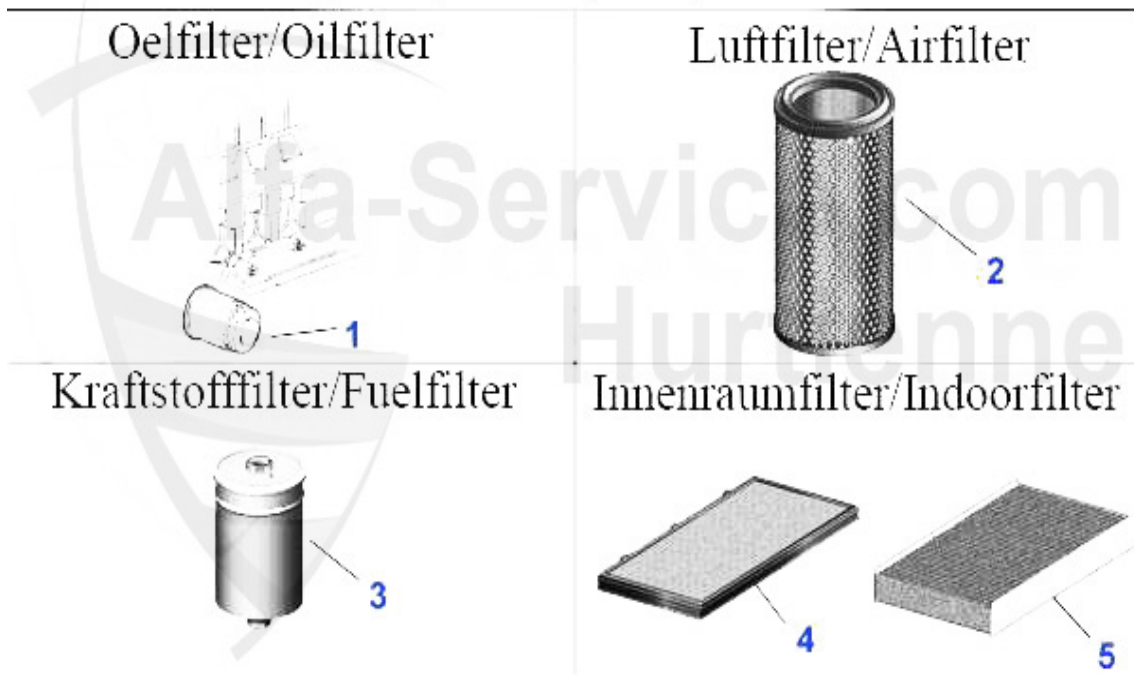

Filter gtv/spider (916) 1.8/2.0 TS

1	OF519	Ölfiler 145/6/7 1.4/1.6/1.8/2,0 TS 155/6 1.6/1.7/2.0 T	8.90 EUR
1	OF352	Ölfiler GTV/Spider 916 TS Anschraubpatrone	7.18 EUR
1	OF128	Ölfilereinsatz Giulietta 1,8TB/MITO 1,6/BRERA 1,8TB 15	6.95 EUR
2	LF93	Luftfilter 166, GTV/Spider 916 ab #6053907, Nuovo GT 1.	28.50 EUR
3	KF86	Kraftstoff-Filter 75 164/Super GTV/Spider 916 Anschraub	25.89 EUR
4	IF309	Innenraumfilter eckig Aktivkohle 145/6, 155 Bj >1996, G	26.91 EUR
5	IF314	Innenraumfilter 145/6/155 Bj. 1996> GTV/Spider 916 Bj.	26.91 EUR