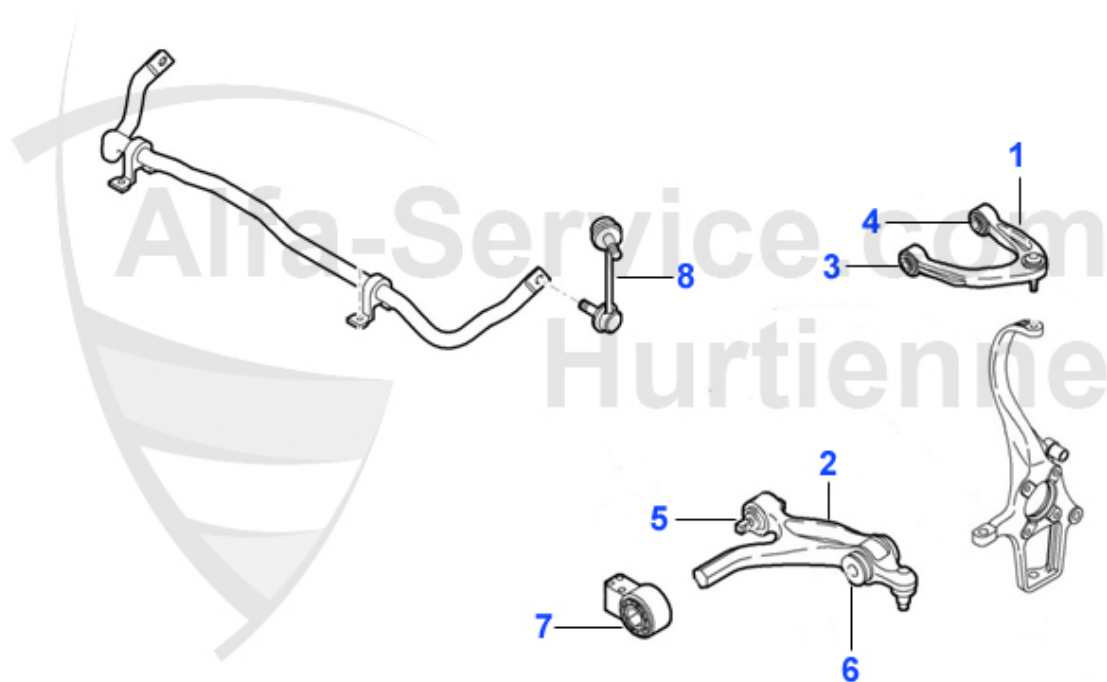

Brera/Spider (939) > Fahrwerk > Federbein hinten

1 SK04752

Staubkappe Hinterachse Alfa 159 Brera, Spider 05-10 (Fe

48.00 EUR

Brera/Spider (939) > Fahrwerk > Aufhängung vorne

| | | | |
|---|--------|---|-------------------|
| 1 | QL038 | Lenker Vorderachse oben links Alfa 159 (2005-08), Brera | 135.01 EUR |
| 1 | QL039 | Lenker Vorderachse oben rechts Alfa 159 (2005-08), Brer | 135.01 EUR |
| 1 | QL041 | Alfa 159 Lenker Vorderachse oben rechts (Brera+Spider a | Preis auf Anfrage |
| 1 | QL040 | Alfa 159 Lenker Vorderachse oben links (Brera+Spider ab | Preis auf Anfrage |
| 2 | QL029 | Querlenker unten links Alfa 159 Brera und Spider 06-10 | 149.00 EUR |
| 2 | QL030 | Querlenker unten rechts Alfa 159 Brera und Spider 06-10 | 149.00 EUR |
| 7 | QL1908 | Befestigungsbuchse links unterer Querlenker am Rahmen A | 89.00 EUR |
| 7 | QL1909 | Befestigungsbuchse rechts unterer Querlenker am Rahmen | 89.00 EUR |
| 8 | SS1508 | Pendelstütze VA rechts AR 159 Brera (05-10) Spider (06- | 30.00 EUR |
| 8 | SS1509 | Pendelstütze VA links AR 159 Brera (05-10) Spider (06-1 | 30.00 EUR |