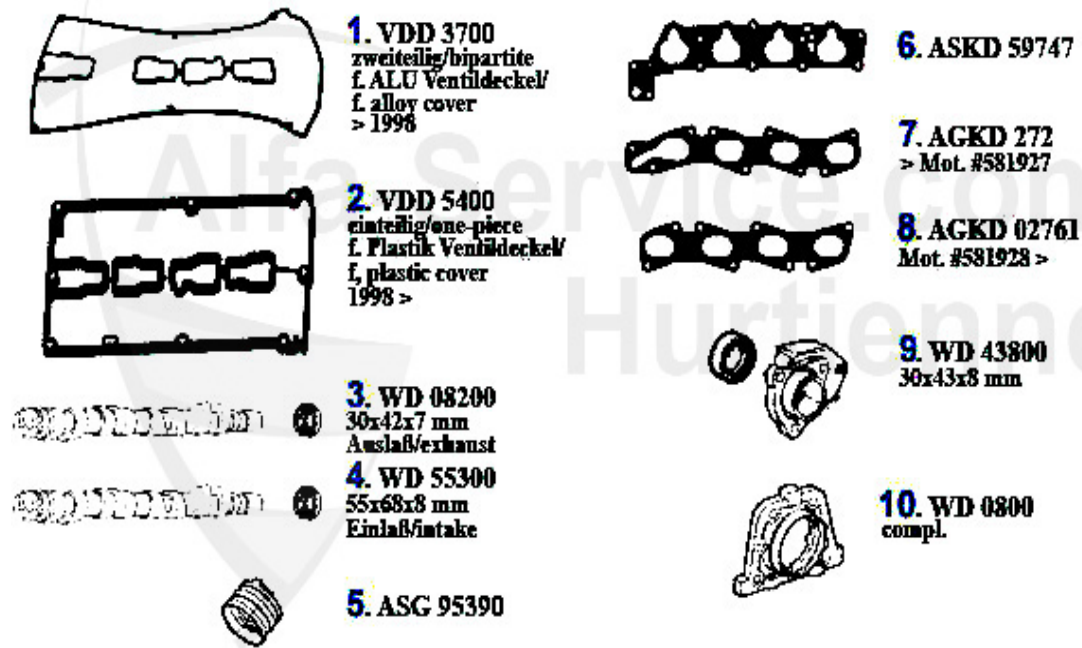

Dichtungen Motor/Gaskets Engine gtv/spider (916) TS 16V

1	VDD3700	Ventildeckeldichtung 2-teilig für Alu-Ventildeckel 145/	33.90 EUR
2	VDD5400	Ventildeckeldichtung 1-teilig für Plastik-VD 145/6,156,	33.50 EUR
3	WD08200	Simmerring Nockenwelle 145/6, 155/6, GTV/Spider 916, 16	15.51 EUR
4	WD55300	Siri Nockenwelle 145/6,155/6 1.6,1.7,1.8,2.0 16V TS	17.90 EUR
5	ASG95390	Ansauggummi 145/6,147,155,156,166, gtv/spider (916),Nuo	8.72 EUR
6	ASKD59747	Ansaugkrümmerdichtung 145/6,147,155 156,166,gtv/spider	25.13 EUR
7	AGKD272	Abgaskrümmer-Dichtung 145/6 2.0 16V TS bj. 95-01,155 2.	24.49 EUR
8	AGKD02761	Dichtung Abgaskrümmer 145/6, 147, 155, 156, 166, GTV/Sp	24.00 EUR
9	WD43800	Siri Kurbelwelle vorne (Riemensch.) 145/6 1.9 TD Bj. 94	9.75 EUR
10	WD0800	Siri Kurbelwelle hinten (Schwungscheibe) 147 1.6 TS 16	47.50 EUR