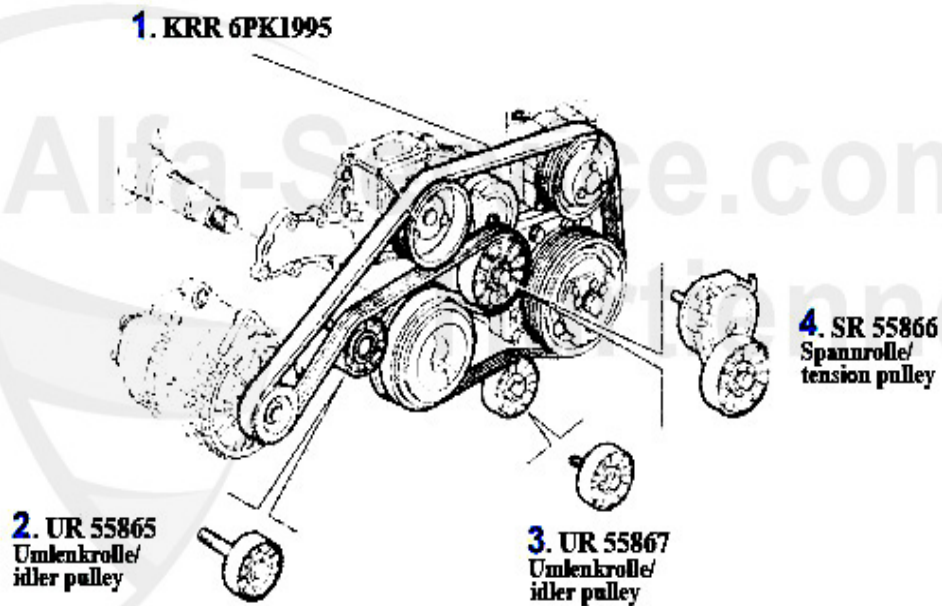

Keilriemen/V-Belt gtv/spider (916) 3.0/3.2 V6 24V

1	KRR6PK1995	Keilrippenriemen 6PK1995 147/156/166 GTV/Spider 916/Nuo	29.00 EUR
2	UR55865	Umlenkrolle Keilrippenriemen 156, 166, GTV/Spider 916 V	42.70 EUR
3	UR55867	Umlenkrolle Keilrippenriemen 156, 166, GTV/Spider 916 V	55.00 EUR
4	SR55866	Spannrolle f. Keilrippenriemen 156, 166 V6 24V/GTA 80,5	149.00 EUR