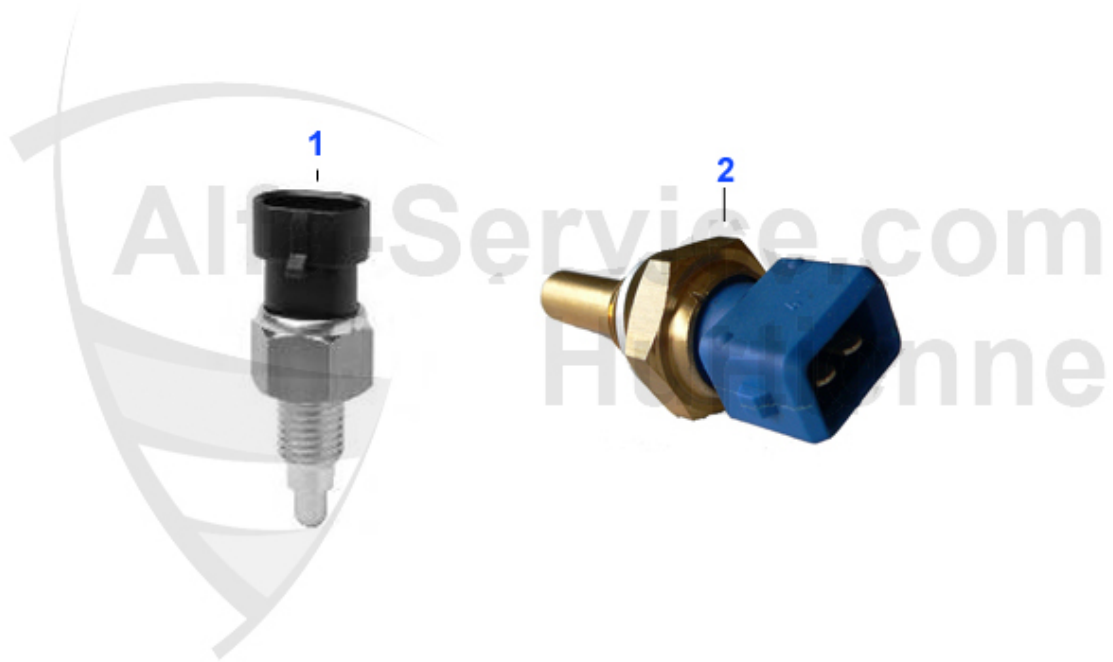

Brera/Spider (939) > Elektrik > Motorelektrik > Sensoren

1	RFS9099	Rückfahrlicht-Schalter 159, Brera, Spider, MITO	9.90 EUR
2	WTG60145	Geber Kühlwassertemperatur 33 905/7, 75, 155, 164/Super	28.50 EUR