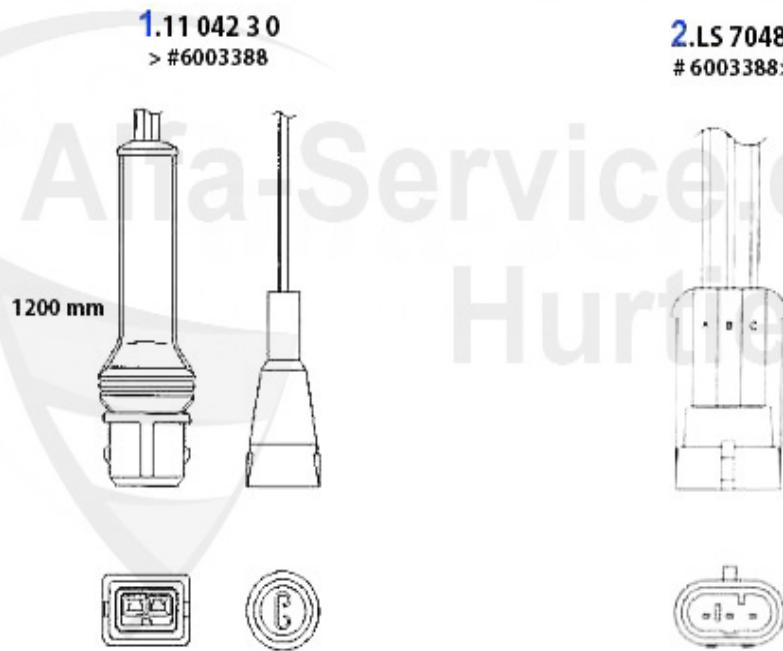

Brera/Spider (939) > Auspuff > Lambda Sonde > 2.0 V6 Turbo

Lambda-Sonde/Lambda Probe gtv/spider (916) 2.0 V6 Turbo

1	11 042 3 0	Lambda-Sonde 75 1.8/2.0 TS/3.0 V6, 164 2.0 TS/3.0 V6/QV	105.01 EUR
2	LS7048	Lambda-Sonde gtv/spider (916) 2.0 V6 turbo, 3-adrig	128.23 EUR