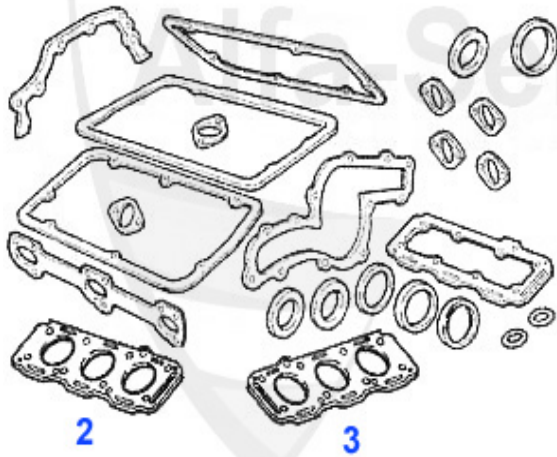

Kopfdichtsatz/Head Set gtv/spider (916) 2.0 V6 Turbo

1. ZKDS 03000

1	ZKDS03000	Kopfdichtsatz 164/Super GTV/Spider 916 2.0 V6 Turbo	229.00 EUR
2	ZKD8811	Zylinderkopfdichtung 2,0 V6 Turbo GTV/Spider 916 164 li	101.75 EUR
3	ZKD8812	Zylinderkopfdichtung 2,0 V6 Turbo GTV/Spider 916 164 re	101.75 EUR