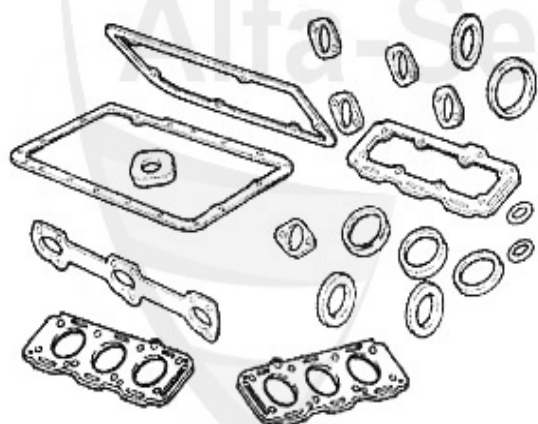

Kopfdichtsatz/Head Set gtv/spider (916) 3.0 V6 12V

1. ZKDS 3100

1 ZKDS3100

Zylinderkopfdichtsatz 164 3.0 V6 Bj. 1987-98 Spider 916

199.00 EUR

Motordichtsatz/Full Set gtv/spider (916) 3.0 V6 12V

1. MDS 116400