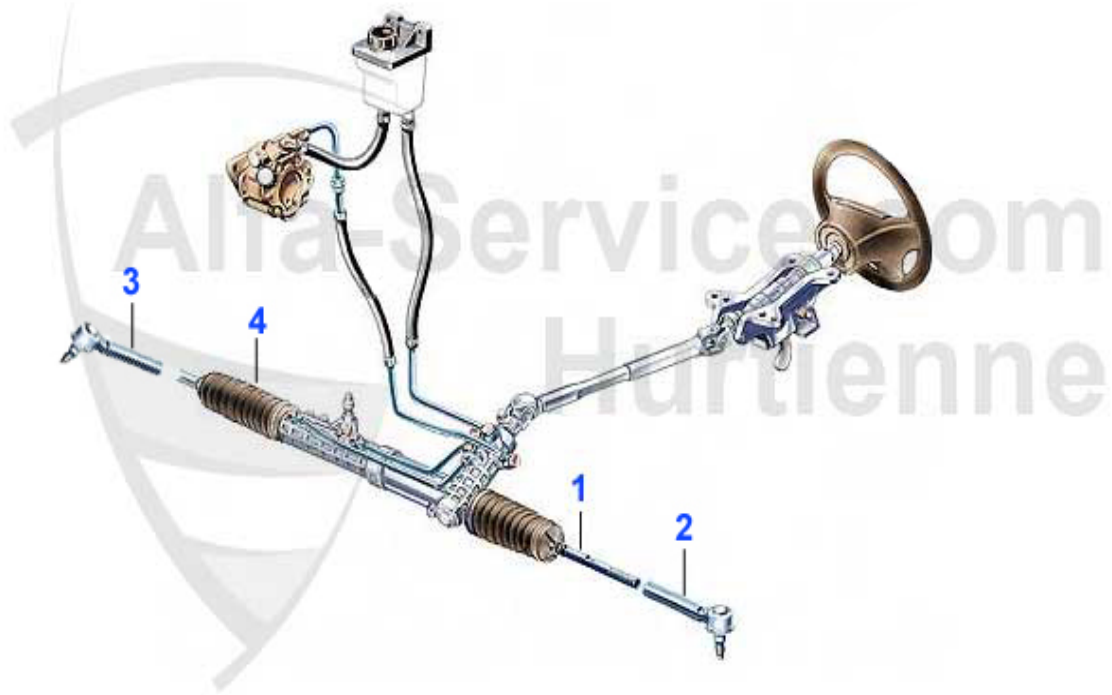

Brera/Spider (939) > Lenkung > Lenkungsteile

| | | | |
|----------|-----------------|--|------------------|
| 2 | SSK63706 | Spurstangenkopf links 159 (05-08) Brera (05-10) Spider | 22.40 EUR |
| 3 | SSK63707 | Spurstangenkopf rechts 159 (05-08) Brera (05-10) Spider | 22.40 EUR |
| 4 | LMS63705 | Lenkmanschette 159(2005-2008) Brera ab05/Spider ab06 | 19.00 EUR |