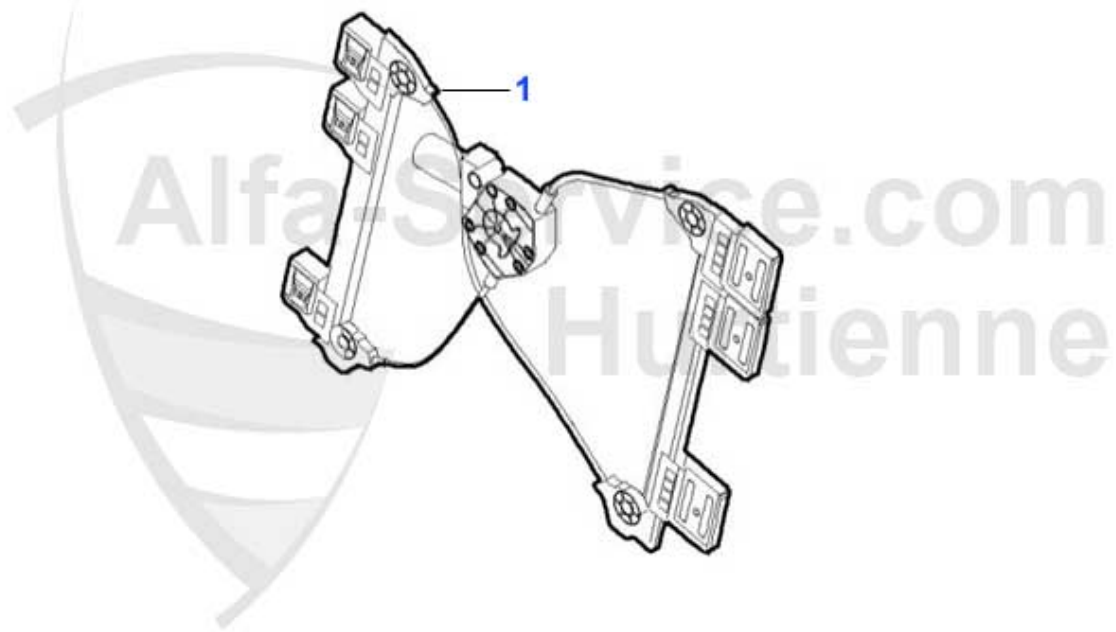

Brera/Spider (939) > Elektrik > Fensterheber

| | | | |
|----------|----------------|--|-------------------|
| 1 | FH09767 | Fensterheber kompl. rechts Brera (05-10) Spider (06-10) | 299.00 EUR |
| 1 | FH09768 | Fensterheber kompl. links Brera (05-10) Spider (06-10) | 299.00 EUR |