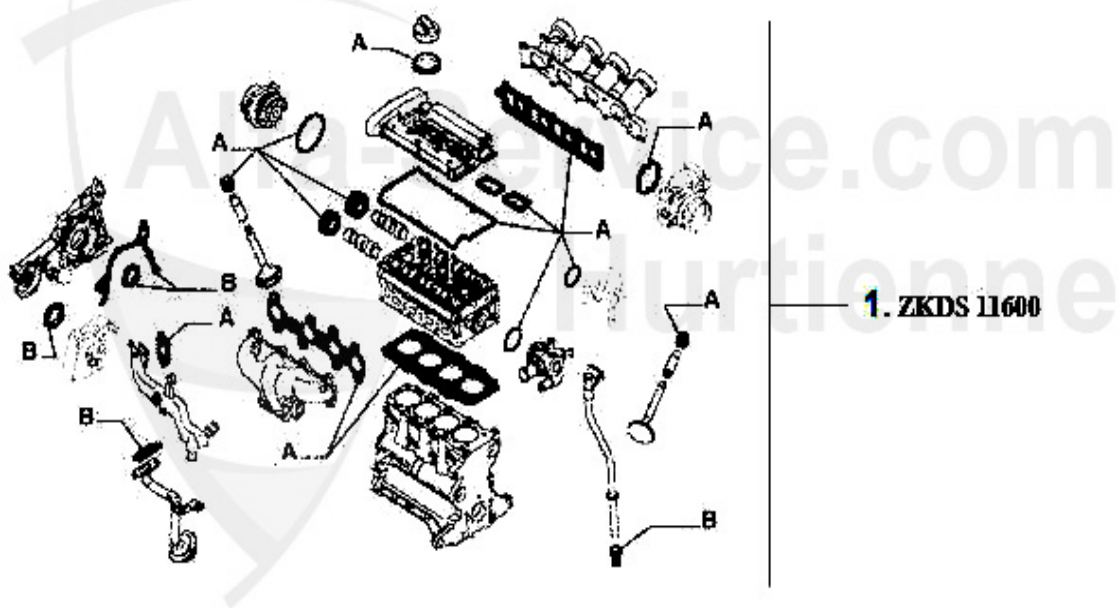

Kopfdichtsatz/Head Set gtv/spider (916) JTS

1 ZKDS11600 Kopfdichtsatz 156,gtv/spider (916) Nuovo GT 2.0 JTS

179.00 EUR