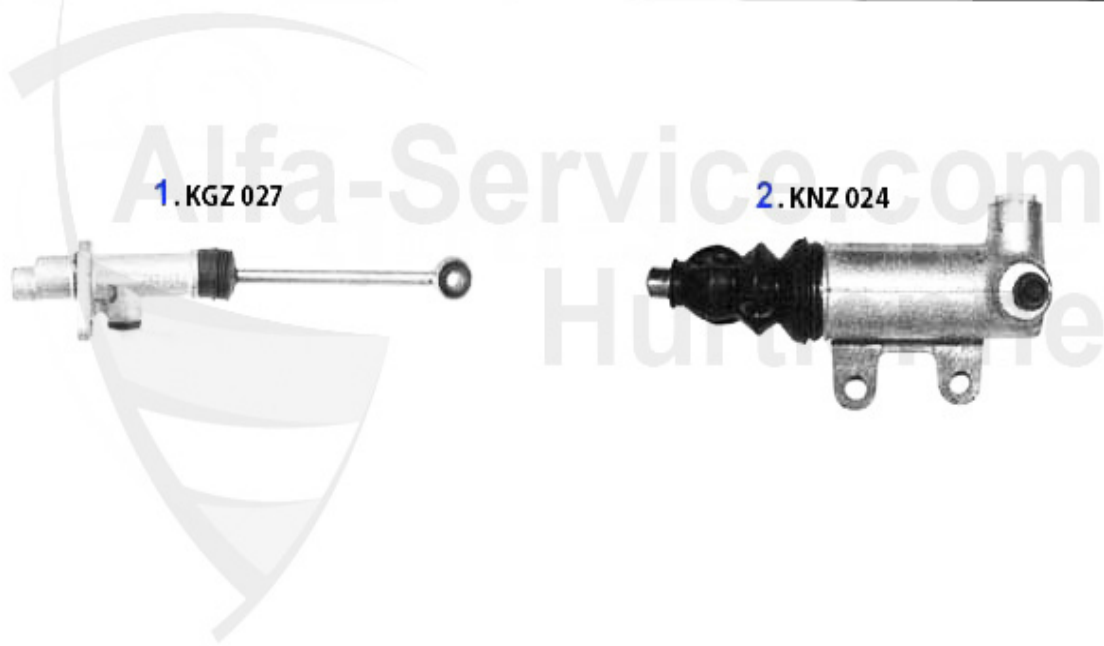

Brera/Spider (939) > Antrieb > Kupplungsbetätigung > 1.8/2.0 TS

Kupplungsbetätigung/Clutch Actuation gtv/spider (916) 1.8/2.0 TS

1	KGZ027	Kupplungsgeberzylinder 145/6,155 GTV/Spider 916	74.99 EUR
2	KNZ008	Kupplungsnehmerzylinder Sud/Sprint, 33 (905/7) 145/6 1.	62.00 EUR
2	KNZ024	Kupplungsnehmerzylinder 145/6,155 # 0075933>, GTV/Spide	59.50 EUR