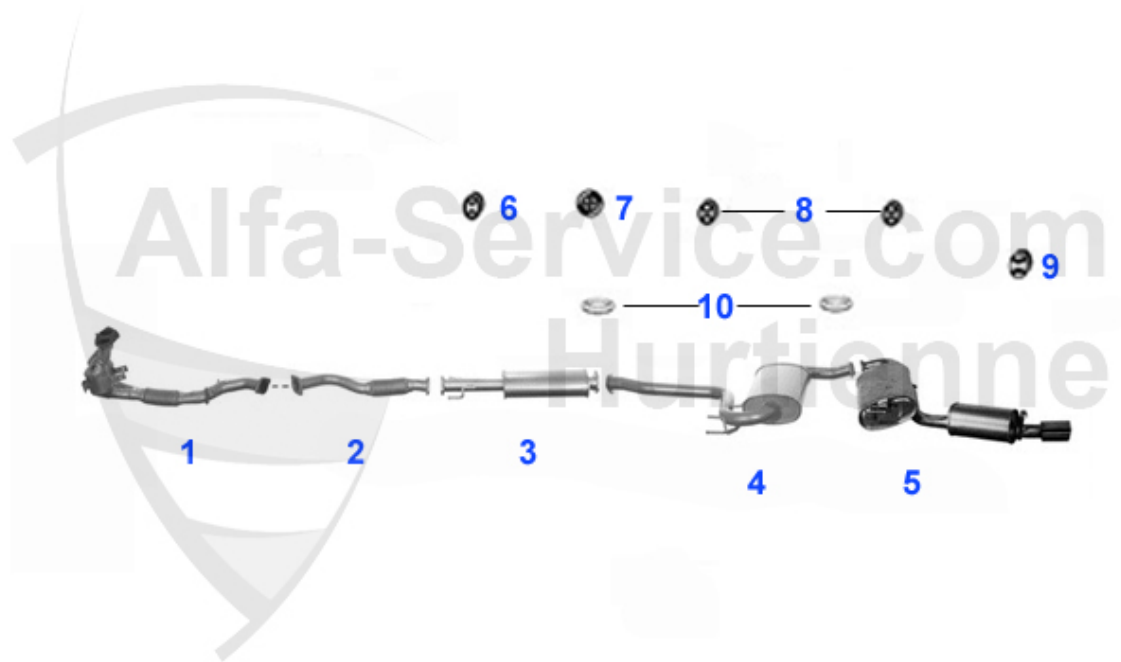

Brera/Spider (939) > Auspuff > Abgasanlage > 2.0 JTS

1	KAT84599	Katalysator vorne gtv/spider (916)/ Nuovo GT 2.0 JTS	2124.15 EUR
2	VR116545	Vorderrohr 156/gtv/spider (916)/ Nuovo GT 2.0 JTS	184.65 EUR
3	KAT83428	Katalysator mitte gtv/spider (916) 2.0 JTS	Preis auf Anfrage
4	MSD83429	Mittelschalldämpfer GTV/Spider (916) 2.0 JTS	261.60 EUR
5	NSD83431	Nachschalldämpfer gtv/spider (916) 2.0 JTS	399.05 EUR
6	SAT091140	Gummi/Auspuffaufhängung 145/6 ESD 16V TS,155 2.0 16V TS	4.19 EUR
7	SAT091012	Gummi/Auspuffaufhängung diverse Modelle	4.00 EUR
8	SAT091143	Gummi/Auspuffaufhängung Spider/GTV 916, 156, 166, 147 1	3.53 EUR
9	SAT091014	Gummi/Auspuffaufhängung NSD Spider/GTV 916, 155 (92-96)	4.11 EUR
10	SAT094003	Brennring für Schalldämpfer Diverse Modelle	10.50 EUR