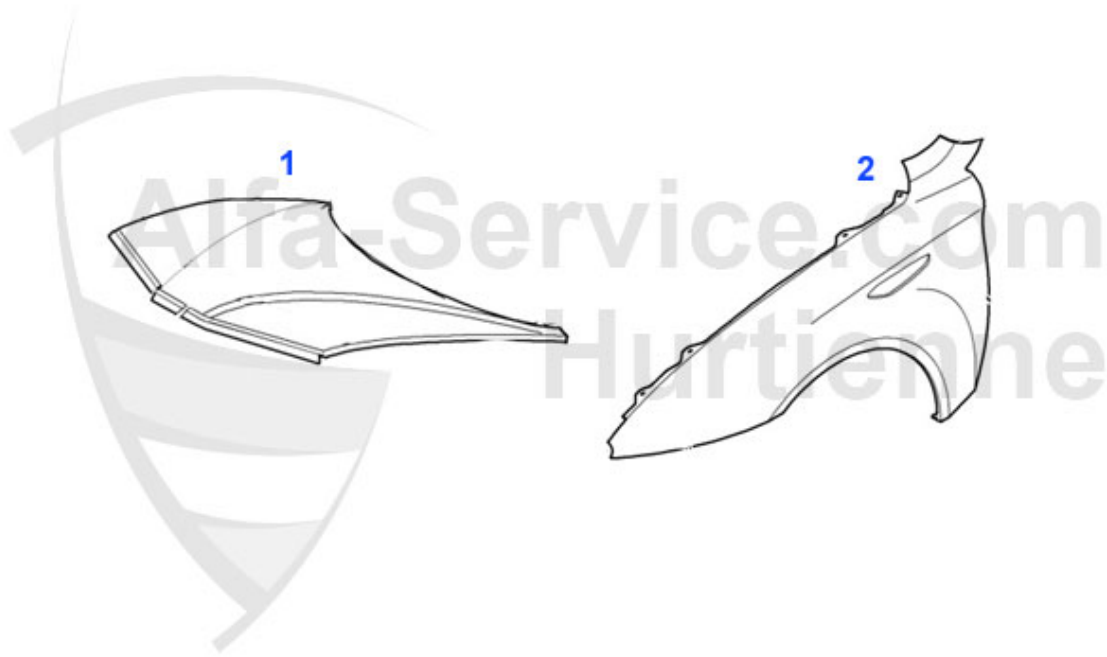

Brera/Spider (939) > Karosserie > Karrosserieteile

1 MH88260

Motorhaube 159 (2005-2010) Brera (05-08) Spider(06-10)

386.77 EUR