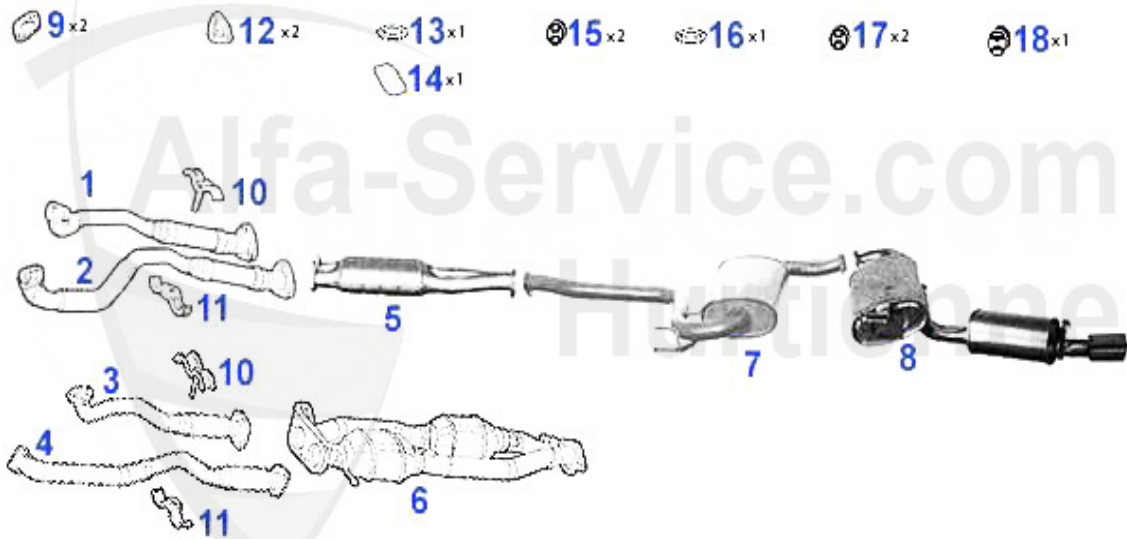

Abgasanlage/Exhaust System gtv/spider (916) 3.0 V6 24V

gtv/spider (916) 3.0 V6 24V

'95-

1	VR656119	Vorderrohr rechts GTV 916 3.0 V6 24V CF2 Bj. 1998>	320.00 EUR
1	VR620490	Vorderrohr Re gtv (916) 3.0 V6 24V Bj. 95-98	428.40 EUR
2	VR658028	Vorderrohr Li gtv (916) 3.0 V6 24V	416.50 EUR
3	VR69658	Vorderrohr rechts 147/156/GTV/Spider (916)/Nuovo GT V6	299.00 EUR
4	VR69659	Vorderrohr Li 147,156,gtv/spider (916), Nuovo GT V6 24V	369.00 EUR
6	KAT70380	Katalysator gtv/spider (916) 3.0/3.2 V6 24V CF3	1064.85 EUR
7	MSD102106	Mittelschalldämpfer GTV/Spider 916 alle Bj. 1995>	169.00 EUR
8	NSD102109	Endtopf GTV/Spider 916 Bj. 1995>	215.00 EUR
9	SAT54239	Dichtung/Hosenrohr 156,164 Super, 166,GTV/Spider (916)	10.14 EUR
10	SAT809014	Oberteil f. Klemmhalter Vorderrohr 164 Super,gtv/spider	7.70 EUR
11	SAT809013	Unterteil f. Klemmhalter Vorderrohr 164 Super,gtv/spide	Preis auf Anfrage
12	SAT573540	Dichtung Vorderrohr/Kat 164 Super, GTV/Spider 916 3.0 V	5.50 EUR
13	SAT094003	Brennring für Schalldämpfer Diverse Modelle	10.50 EUR
14	SAT094484	Dichtung VSD/Kat Diverse 147,156,166,Giulietta,GTV+ Spi	5.50 EUR
15	SAT091143	Gummi/Auspuffaufhängung Spider/GTV 916, 156, 166, 147 1	3.53 EUR
16	SAT091014	Gummi/Auspuffaufhängung NSD Spider/GTV 916, 155 (92-96)	4.11 EUR