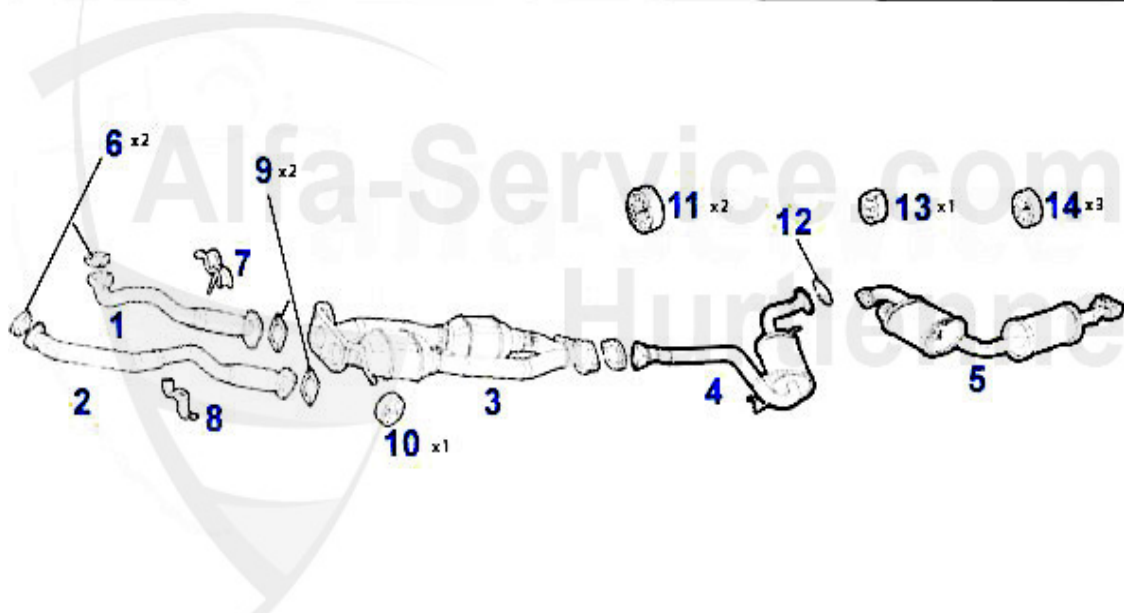

Brera/Spider (939) > Auspuff > Abgasanlage > 3.2 V6 24V/GTA

Abgasanlage/Exhaust System gtv/spider (916) 3.2 V6 24V/GTA

gtv/spider (916) 3.2/GTA

'03-

1	VR69658	Vorderrohr rechts 147/156/GTV/Spider (916)/Nuovo GT V6	299.00 EUR
2	VR69659	Vorderrohr Li 147,156,gtv/spider (916), Nuovo GT V6 24V	369.00 EUR
3	KAT70380	Katalysator gtv/spider (916) 3.0/3.2 V6 24V CF3	1064.85 EUR
6	SAT54239	Dichtung/Hosenrohr 156,164 Super, 166,GTV/Spider (916)	10.14 EUR
7	SAT809014	Oberteil f. Klemmhalter Vorderrohr 164 Super,gtv/spider	7.70 EUR
8	SAT809013	Unterteil f. Klemmhalter Vorderrohr 164 Super,gtv/spide	Preis auf Anfrage
9	SAT573540	Dichtung Vorderrohr/Kat 164 Super, GTV/Spider 916 3.0 V	5.50 EUR
10	SAT091012	Gummi/Auspuffaufhängung diverse Modelle	4.00 EUR
11	SAT091031	Gummi/Auspuffaufhängung 164 Super Turbo	4.50 EUR
12	SAT094484	Dichtung VSD/Kat Diverse 147,156,166,Giulietta,GTV+ Spi	5.50 EUR
13	SAT091014	Gummi/Auspuffaufhängung NSD Spider/GTV 916, 155 (92-96)	4.11 EUR
14	SAT091143	Gummi/Auspuffaufhängung Spider/GTV 916, 156, 166, 147 1	3.53 EUR