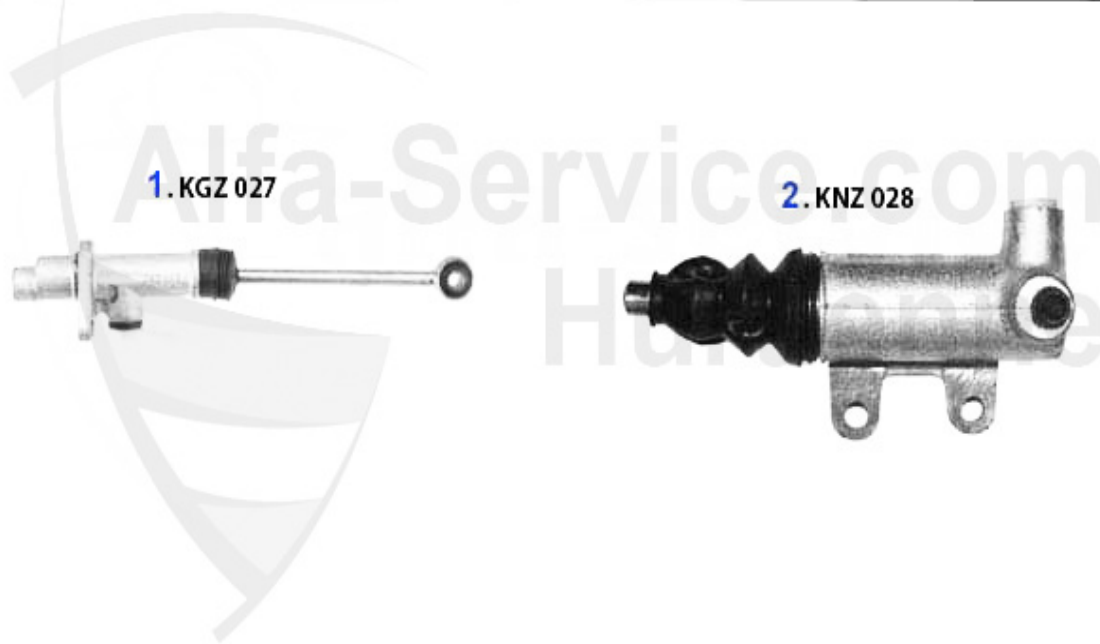

Brera/Spider (939) > Antrieb > Kupplungsbetätigung > 3.2 V6 24V/GT

Kupplungsbetätigung/Clutch Actuation gtv/spider (916) 3.2 V6 24V

1	KGZ027	Kupplungsgeberzylinder 145/6,155 GTV/Spider 916	74.99 EUR
2	KNZ028	Kupplungsnehmerzylinder 145/6, 155/6, 164, GTV/Spider 9	55.00 EUR
2	KNZ008	Kupplungsnehmerzylinder Sud/Sprint, 33 (905/7) 145/6 1.	62.00 EUR