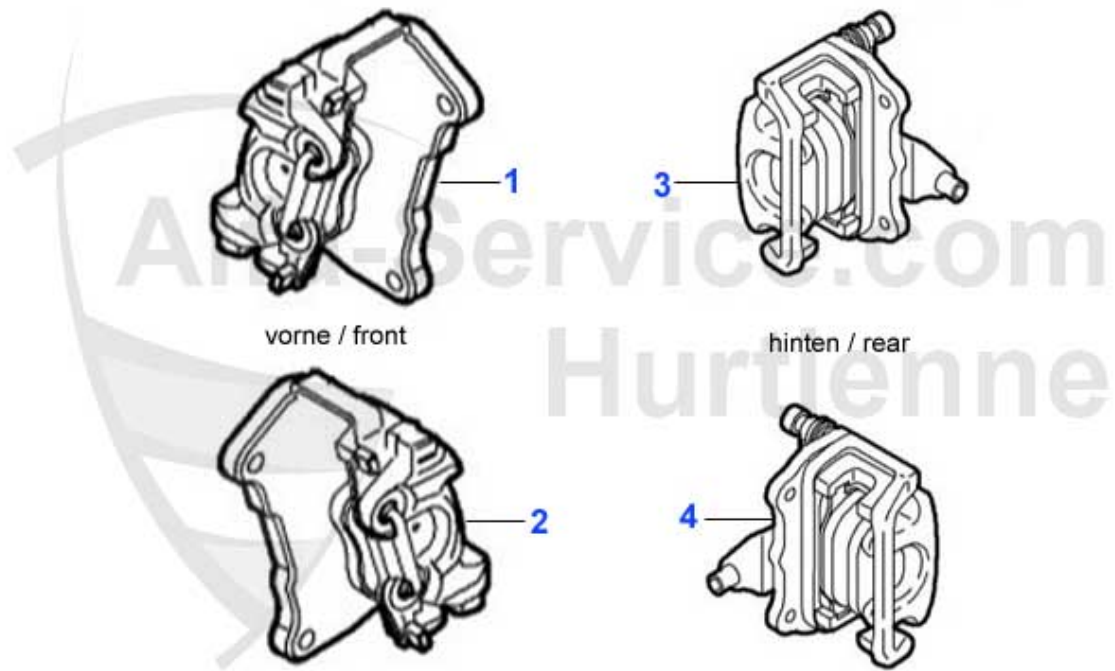

Brera/Spider (939) > Bremse > Bremssättel

3	BZ3652	Bremssattel hinten rechts 159,Brera Spider (05-09) 1,8T	82.24 EUR
4	BZ3651	Bremssattel hinten links 159,Brera, Spider (05-09) 1,8T	82.24 EUR