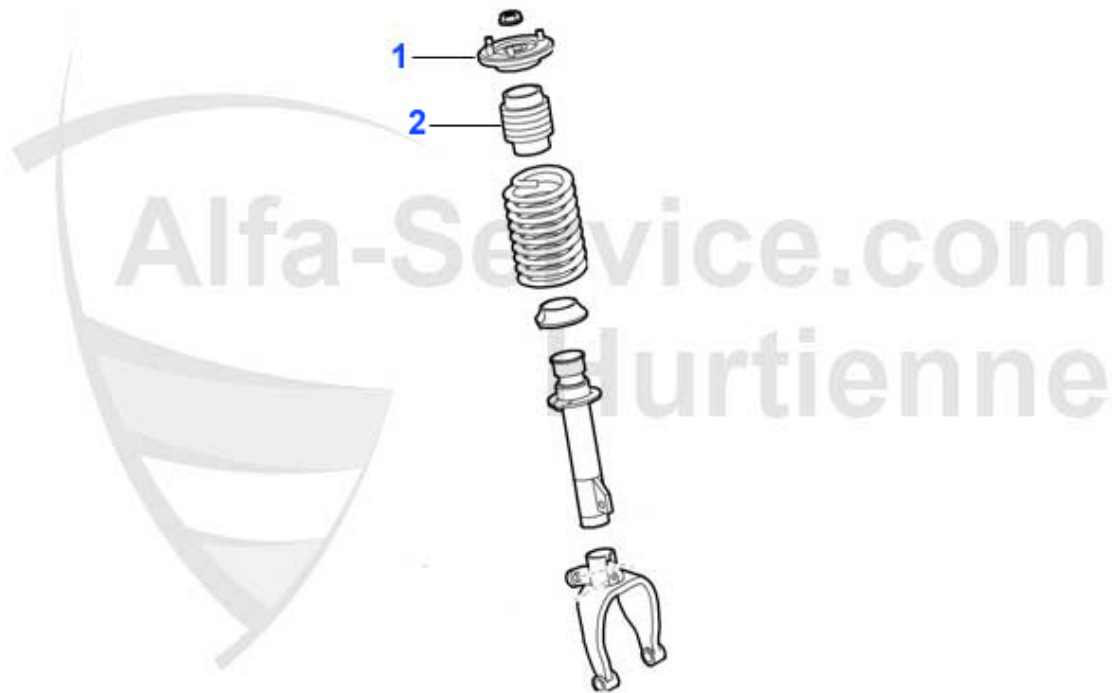

Brera/Spider (939) > Fahrwerk > Federbein vorne

1	FBL07110	Federbeinlager AR159/Brera/Spider ab 2006, rechts/links	44.90 EUR
2	SK07987	Staubkappe Federbein vorne AR 159, Brera, Spider 2005-1	24.89 EUR