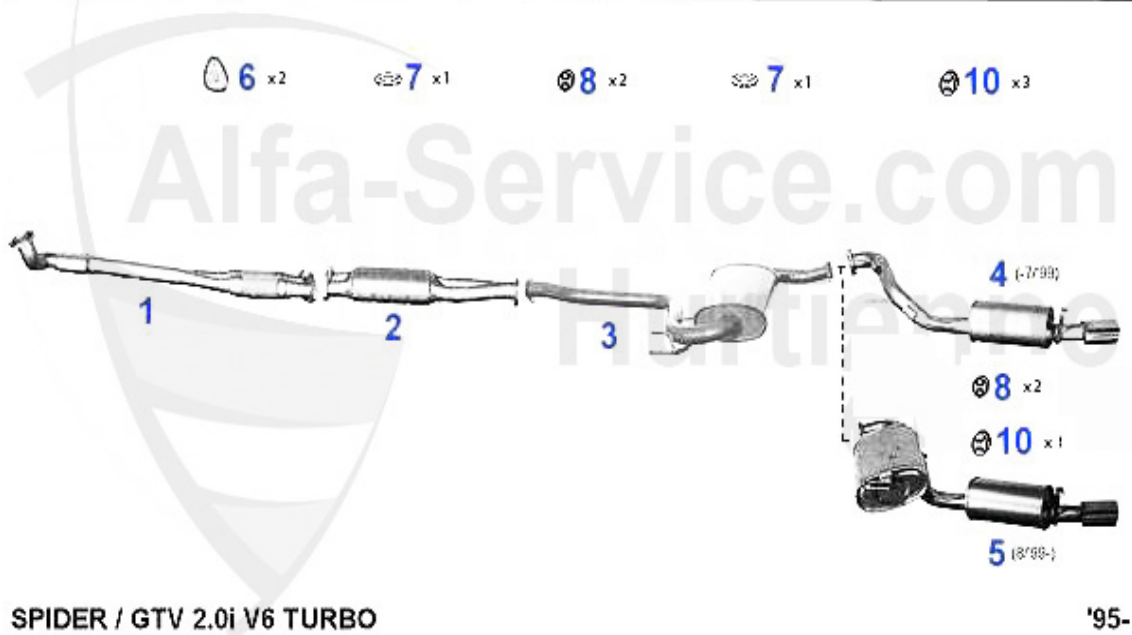

Abgasanlage/Exhaust System gtv/spider (916) 2.0 V6 Turbo

1	VR654442	Vorderrohr/KAT vorne gtv/spider (916) 2.0 V6 Turbo Bj.	Preis auf Anfrage
1	VR656242	Vorderrohr/KAT vorne gtv/spider (916) 2.0 V6 Turbo Bj.	696.55 EUR
2	KAT56116	Katalysator gtv/spider (916) 2.0 V6 Turbo CF2 Bj. 98>	Preis auf Anfrage
2	KAT53561	Katalysator gtv/spider (916) V6 12/24V CF3	1277.20 EUR
3	MSD102106	Mittelschalldämpfer GTV/Spider 916 alle Bj. 1995>	169.00 EUR
4	NSD102207	Endtopf GTV/Spider 916 2.0 Turbo Bj. 1995-2005	199.00 EUR
5	NSD102109	Endtopf GTV/Spider 916 Bj. 1995>	215.00 EUR
6	SAT573540	Dichtung Vorderrohr/Kat 164 Super, GTV/Spider 916 3.0 V	5.50 EUR
7	SAT094003	Brennring für Schalldämpfer Diverse Modelle	10.50 EUR
8	SAT091143	Gummi/Auspuffaufhängung Spider/GTV 916, 156, 166, 147 1	3.53 EUR
10	SAT091014	Gummi/Auspuffaufhängung NSD Spider/GTV 916, 155 (92-96)	4.11 EUR