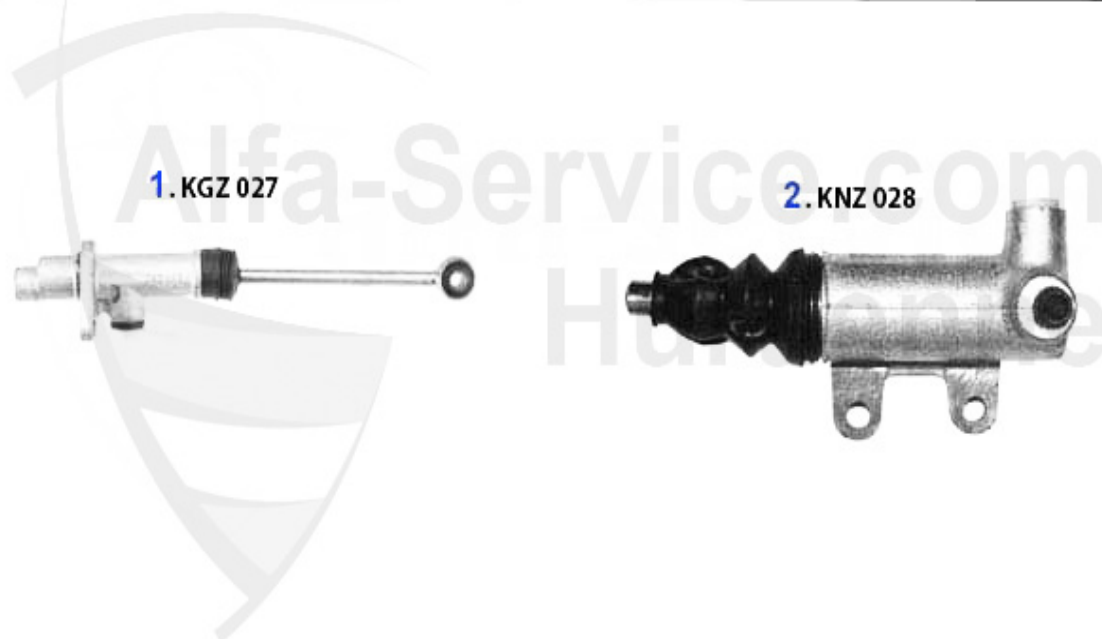

Brera/Spider (939) > Antrieb > Kupplungsbetätigung > 3.0 V6 12V

Kupplungsbetätigung/Clutch Actuation gtv/spider (916) 3.0 V6 12V

1	KGZ027	Kupplungsgeberzylinder 145/6,155 GTV/Spider 916	74.99 EUR
2	KNZ028	Kupplungsnehmerzylinder 145/6, 155/6, 164, GTV/Spider 9	55.00 EUR
2	KNZ008	Kupplungsnehmerzylinder Sud/Sprint, 33 (905/7) 145/6 1.	62.00 EUR