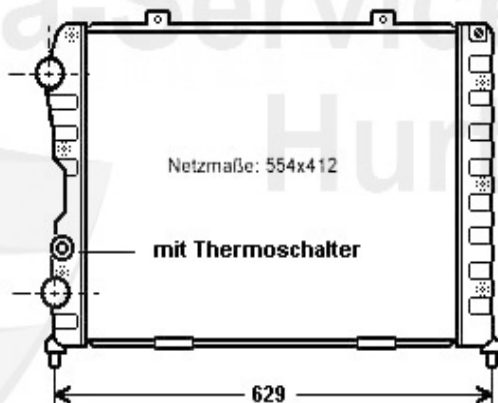

72.49 EUR

1 KWB16508

Kühlwasserausgleichsbehälter 159 05-10/ Brera 05-10/ Sp

29.50 EUR

Kühler/Radiator gtv/spider 2.0 V6 Turbo

1. MK 22883

1 MK22883

Motorkühler GTV/Spider 916 2.0 V6 Turbo, 3.0 V6 alle 1.