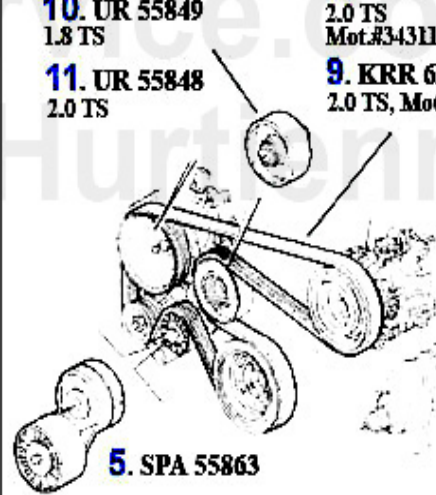

- **6. KRR 6PK1855**
  1.8 TS
- **7. KRR 7PK1952**
  2.0 TS, >Mot.#343116
- **8. KRR 6PK1975**
  2.0 TS
  Mot.#343117-2835764
- **9. KRR 6PK1960**
  2.0 TS, Mot.#2835765>
- **10. UR 55849**
  1.8 TS
- **11. UR 55848**
  2.0 TS

1	KRR6PK1045	Keilrippenriemen 6PK1045 145/6 Bj. 1997>, 155, 156, GTV	20.00 EUR
2	KRR7PK1083	Keilrippenriemen 7PK1083 145/6, 155, 156, 166, GTV/Spid	35.90 EUR
3	KRR6PK1082	Keilrippemriemen 6PK1082 145/6 2.0 TS 16V, 147 2.0 TS/J	25.00 EUR
4	KRR6PK1062	Keilrippenriemen 6PK1062 147, 156 2.0 16V TS CF 3 ohne	22.50 EUR
5	SPA55863	Spannarm Keilrippenriemen 145/6/7, 155/6, 166, GTV/Spid	45.51 EUR
6	KRR6PK1855	Keilrippenriemen 6PK1855 145/6 1.4/ 1.8 TS 16V Bj. 1997	28.50 EUR
7	KRR7PK1952	Keilrippenriemen 7PK1952 145/6/155/ GTV/Spider 916 2.0	52.50 EUR
8	KRR6PK1975	Keilrippenriemen 6PK1975 145/6/7, 156, 166, GTV/Spider	35.50 EUR
9	KRR6PK1960	Keilrippenriemen 6PK1960 147/156/166/ GTV/Spider 916 2.	40.00 EUR
10	UR55849	Umlenkrolle Keilrippenriemen 145/6/7, 155/6, GTV/Spider	34.00 EUR
11	UR55848	Umlenkrolle Keilrippenriemen 145/6/7, 155/6, 166, GTV/S	55.00 EUR