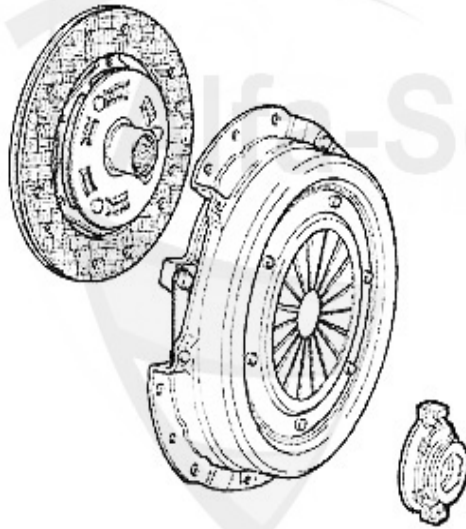

Kupplungs-Kit gtv/spider 2.0 JTS Nuovo GT 2.0 JTS (mit

324.73 EUR

Ausrücker/Sleeve Bearing gtv/spider (916) 2.0 JTS

1 FH1140

Führungshülse Ausrücker 145/6/7, 155/6, GTV/Spider 916,

49.00 EUR

Kupplungs-Kit/Clutch Set gtv/spider (916) 2.0 V6 Turbo