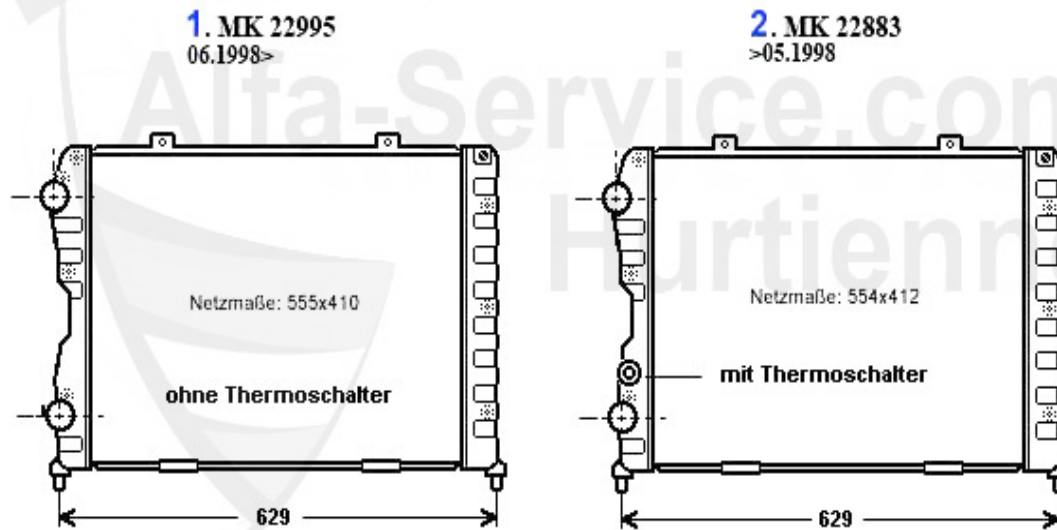

1 WP01110

Wasserpumpe 155 2.5 V6, GTV/Spider 916 2.0 V6 Turbo/3.0

109.50 EUR

1 KWB16508

Kühlwasserausgleichsbehälter 159 05-10/ Brera 05-10/ Sp

29.50 EUR

Motorkühler/Radiator gtv/spider (916) V6 24V

| | | | |
|---|---------|---|------------|
| 1 | MK22995 | Motorkühler GTV/Spider 916 1.8/2.0 16V TS ab # 6023207 | 359.00 EUR |
| 2 | MK22883 | Motorkühler GTV/Spider 916 2.0 V6 Turbo, 3.0 V6 alle 1. | 375.00 EUR |