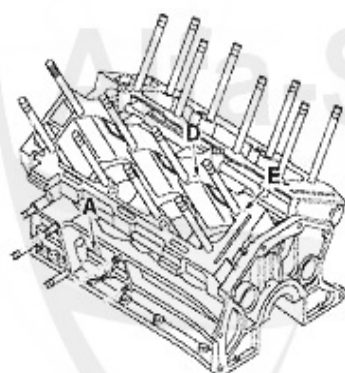

Kopfschraubensatz/Head Screw Set spider/gtv (916) 3.0/3.2 V6 24V

1. ZKSS 8200