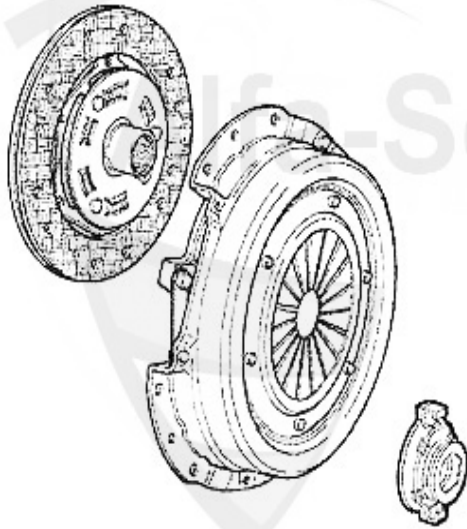

Kupplungs-Kit/Clutch Set gtv/spider (916) 3.0 V6 24V

1. KK 727001
Ø 235 mm
gtv Bj. >98

2. KK 735943
Ø 235 mm
gtv/spider Bj. 98>

1	KK727001	Kupplungs-Kit 155, 164 6-Zylinder Diverse Bj. 1992-1998	389.00 EUR
2	KK735943	Kupplungs-Kit 166, GTV/Spider 916 3.0 V6 24V Bj. 1998>	368.28 EUR