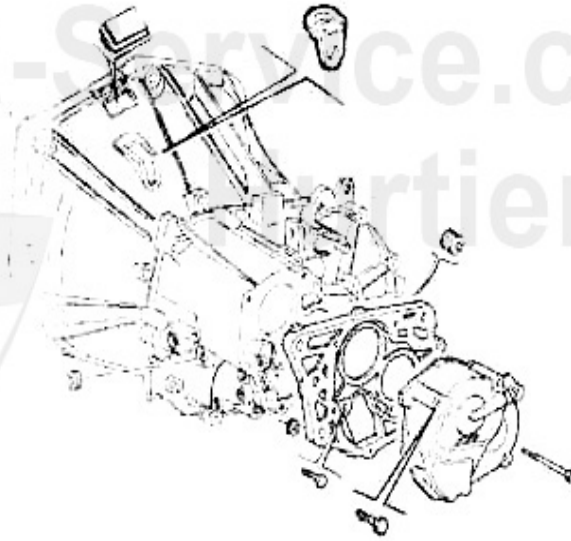

Ausrücker/Sleeve Bearing gtv/spider (916) 2.0 V6 Turbo

1. FH 11951

1 FH11951

Führungshülse f. Ausrücklager 3-Löcher 145/6,147,155,16

79.00 EUR