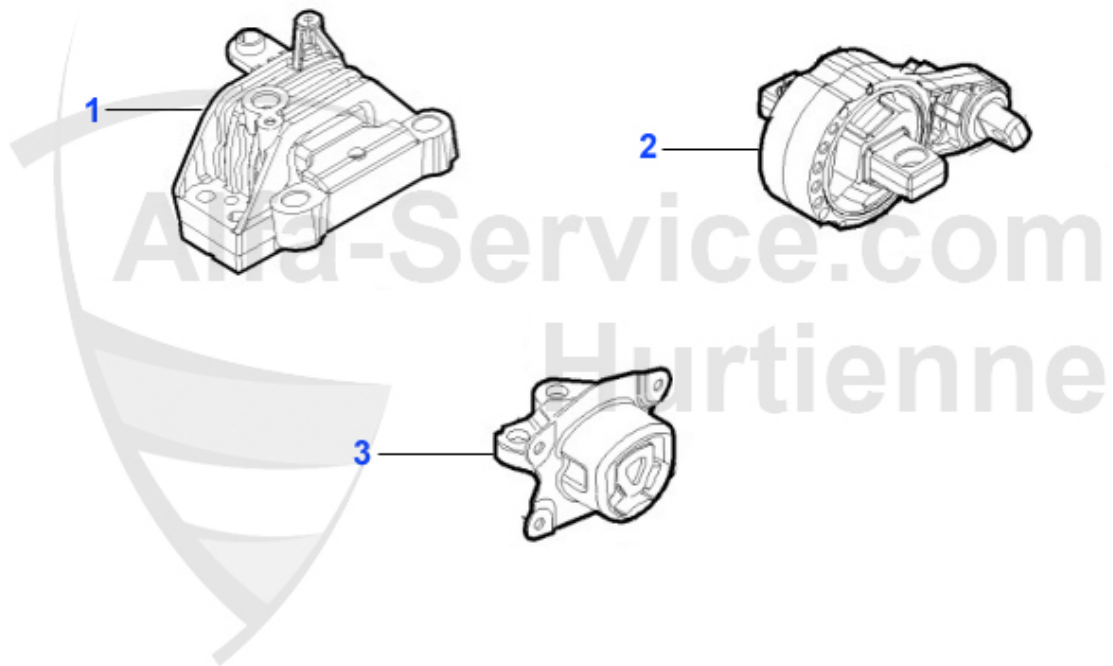

Wasserpumpe 147 3.2 GTA, 156 2.5 V6 24V, 166 V6 24V/2.0

158.00 EUR

1 KWB16508

Kühlwasserausgleichsbehälter 159 05-10/ Brera 05-10/ Sp

29.50 EUR

2 ML01607

Motorlager unten AR 159, Brera, Spider 2,2 JTS CF4 (05-