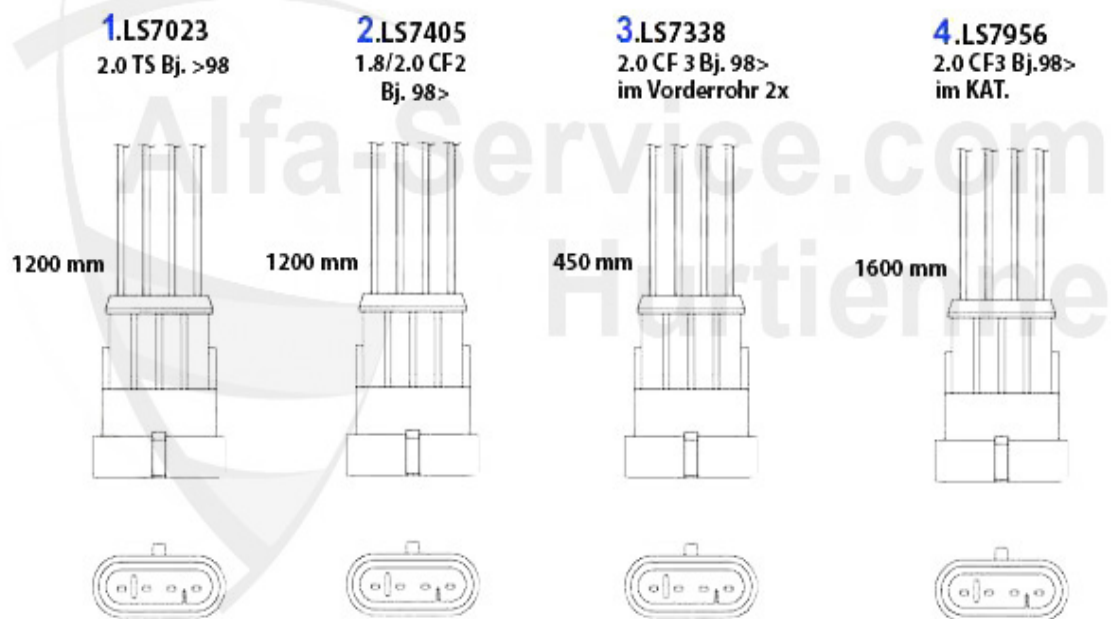

Brera/Spider (939) > Auspuff > Lambda Sonde > 1.8/2.0 TS

Lambda-Sonde/Lambda Probe gtv/spider (916) 1.8/2.0 TS

1	LS7023	Lambda-Sonde 145/6 2.0 16V TS bj. 11.96>,156 1.6 16V TS	78.99 EUR
2	LS7405	Lambda-Sonde 145/6 1.4/1.6/1.8/16V TS/2.0 QV,156 1.6 16	127.00 EUR
3	LS7956	Lambda-Sonde gtv/spider (916) 2.0 16V TS bj. 08.00>,4-a	165.41 EUR