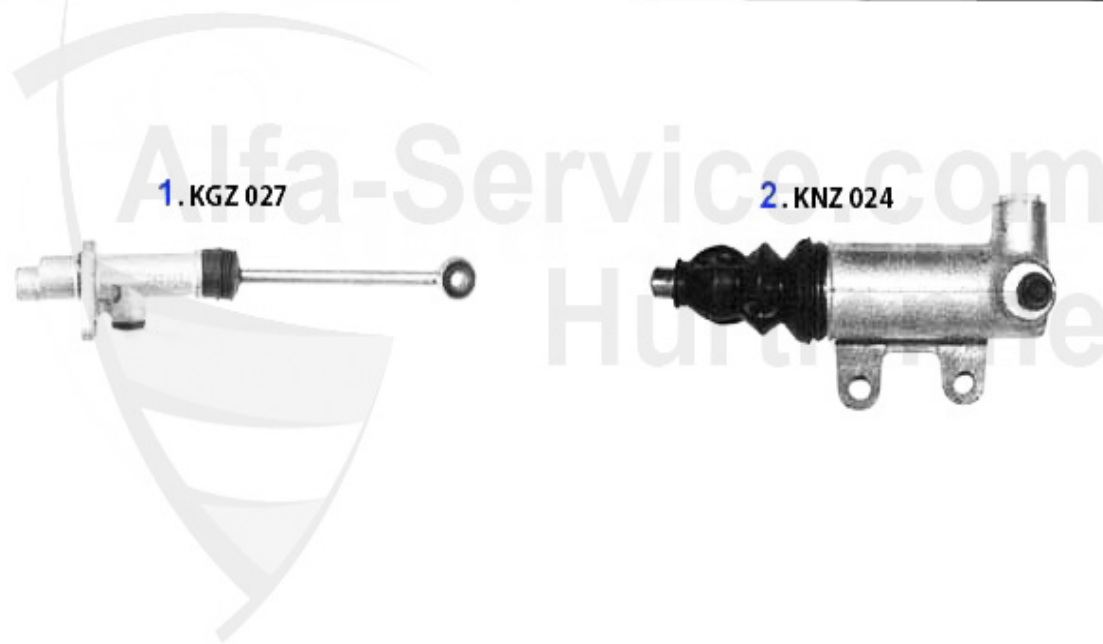

Brera/Spider (939) > Antrieb > Kupplungsbetätigung > 2.0 JTS

Kupplungsbetätigung/Clutch Actuation gtv/spider (916) 2.0 JTS

1	KGZ027	Kupplungsgeberzylinder 145/6,155 GTV/Spider 916	74.99 EUR
2	KNZ008	Kupplungsnehmerzylinder Sud/Sprint, 33 (905/7) 145/6 1.	62.00 EUR
2	KNZ024	Kupplungsnehmerzylinder 145/6,155 # 0075933>, GTV/Spide	59.50 EUR