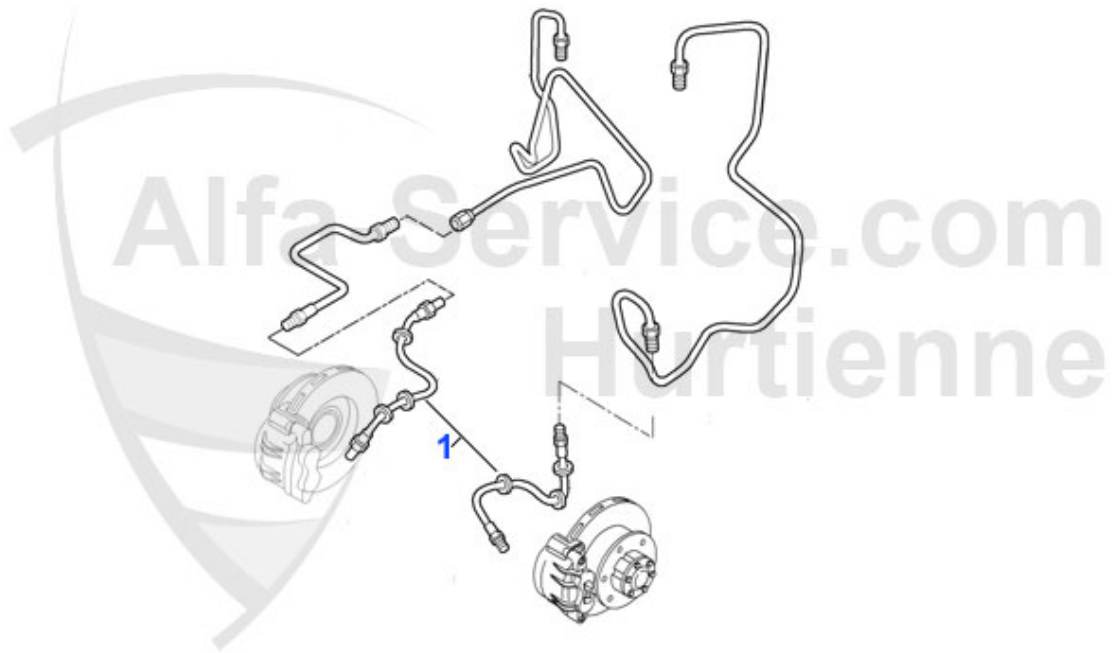

Brera/Spider (939) > Bremse > Bremsschläuche vorne

1 BS511700

Bremsschlauch vorne 159 (05-08) 1,9BZ/1,9TD/2,2BZ Brera

22.00 EUR