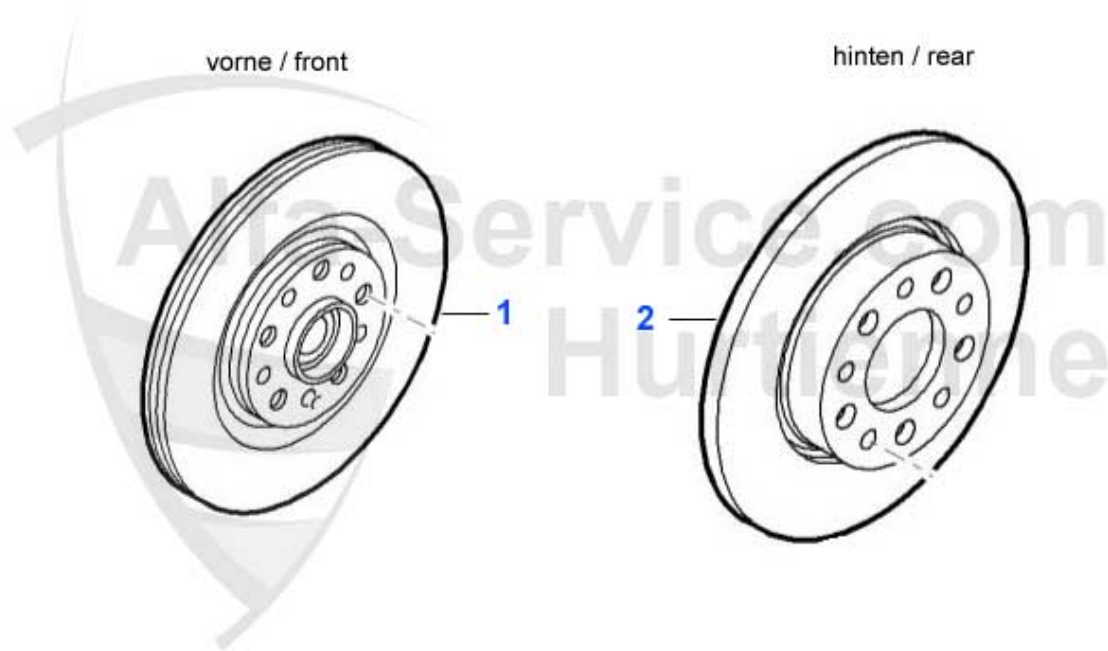

Brera/Spider (939) > Bremse > Bremsscheiben

1	BS60621	Bremsscheibe vorne 159 05-08, Brera ab05, Spider ab06,(	93.00 EUR
2	BS60273	Bremsscheibe hinten 159 05-08,Brera ab05, Spider ab06,	100.00 EUR