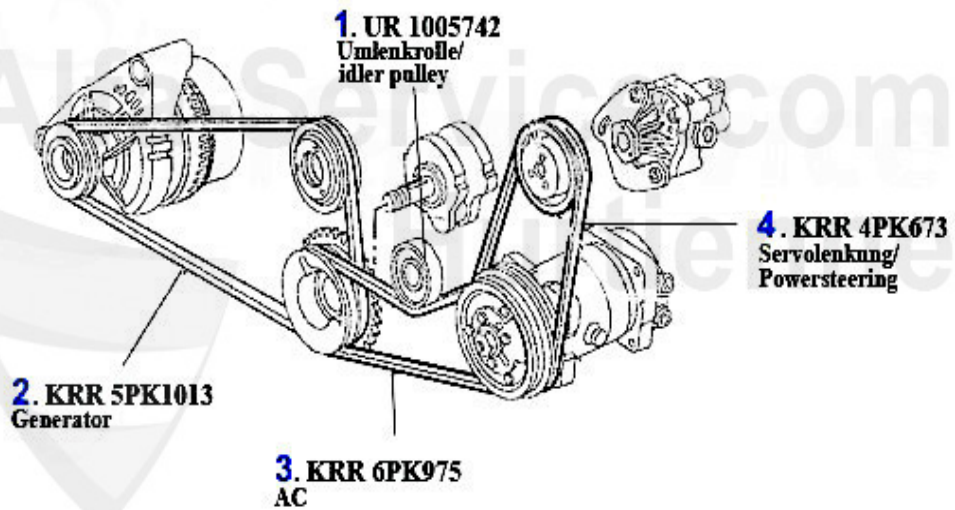

Keilriemen/V-Belt gtv/spider (916) 2.0 V6 Turbo

1	UR1005742	Umlenkrolle Keilrippenriemen 155,16 4 Super,gtv/spider	175.00 EUR
2	KRR5PK1013	Keilrippenriemen 5PK1013 155 2.5 V6 Bj. 10.92-12.97 Spi	19.90 EUR
3	KRR6PK975	Keilrippenriemen 6PK975 155 2.5 V6 GTV/Spider 916 V6, K	26.50 EUR