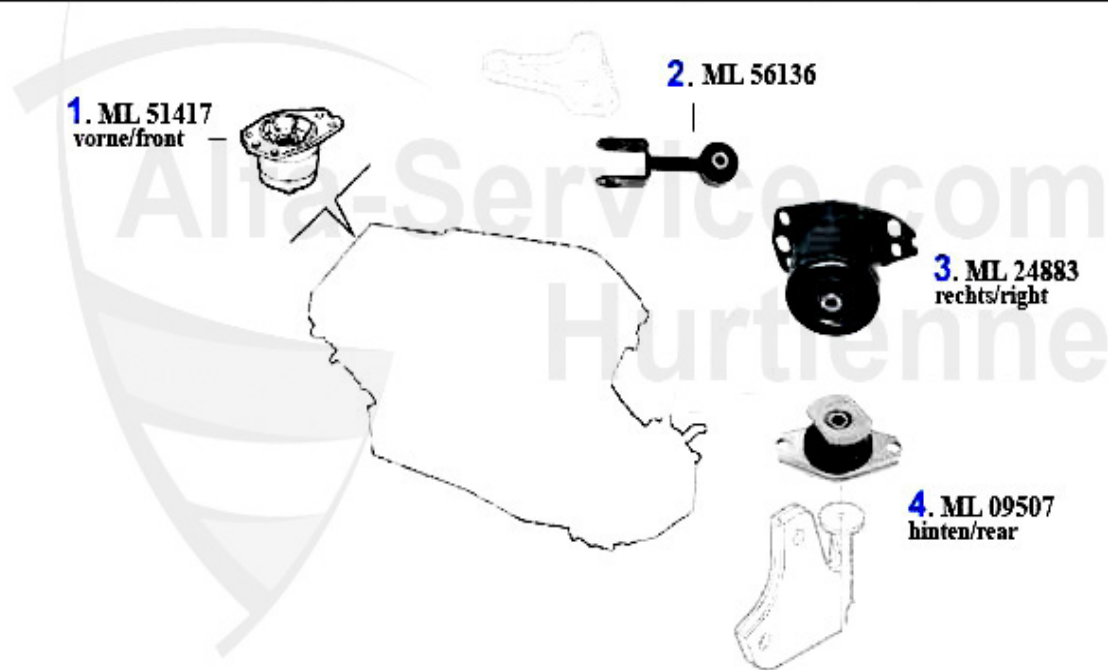

4. ML 09507
hinten/rear

3 ML24883

Motorlager HR GTV/Spider 916 V6

120.00 EUR

Motorlager/Enginemount gtv/spider (916) V6 24V

| | | | |
|---|---------|--------------------------------------|------------|
| 2 | ML56136 | Motorzugstange GTV/Spider 916 V6 24V | 67.50 EUR |
| 3 | ML24883 | Motorlager HR GTV/Spider 916 V6 | 120.00 EUR |