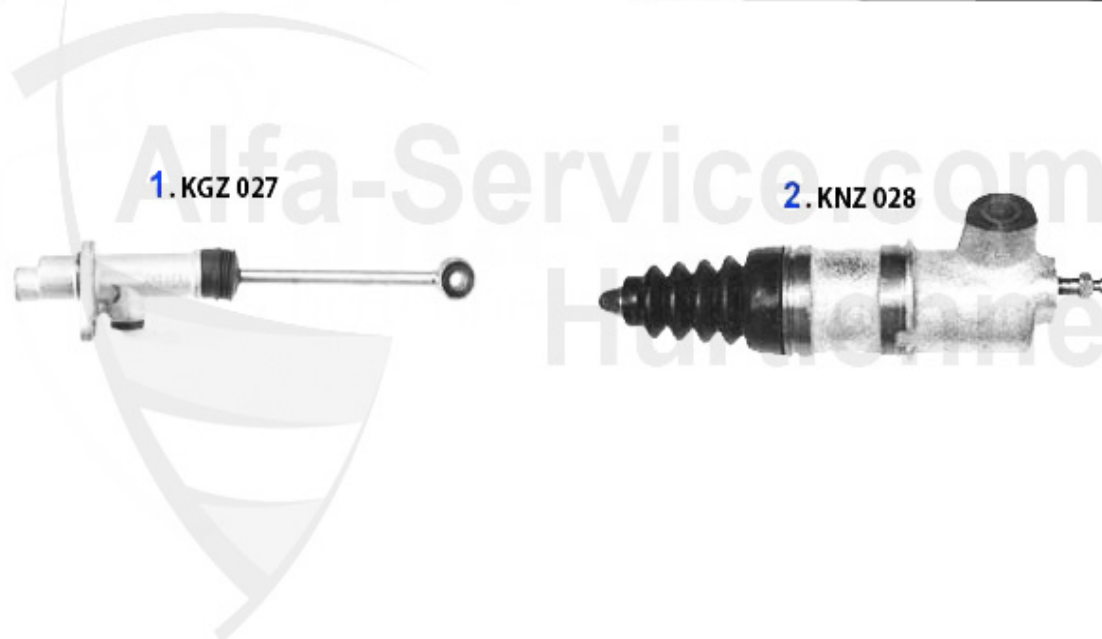

Brera/Spider (939) > Antrieb > Kupplungsbetätigung > 3.0 V6 24V

Kupplungsbetätigung/Clutch Actuation gtv/spider (916) 3.0 V6 24V

1	KGZ027	Kupplungsgeberzylinder 145/6,155 GTV/Spider 916	74.99 EUR
2	KNZ028	Kupplungsnehmerzylinder 145/6, 155/6, 164, GTV/Spider 9	55.00 EUR
2	KNZ008	Kupplungsnehmerzylinder Sud/Sprint, 33 (905/7) 145/6 1.	62.00 EUR