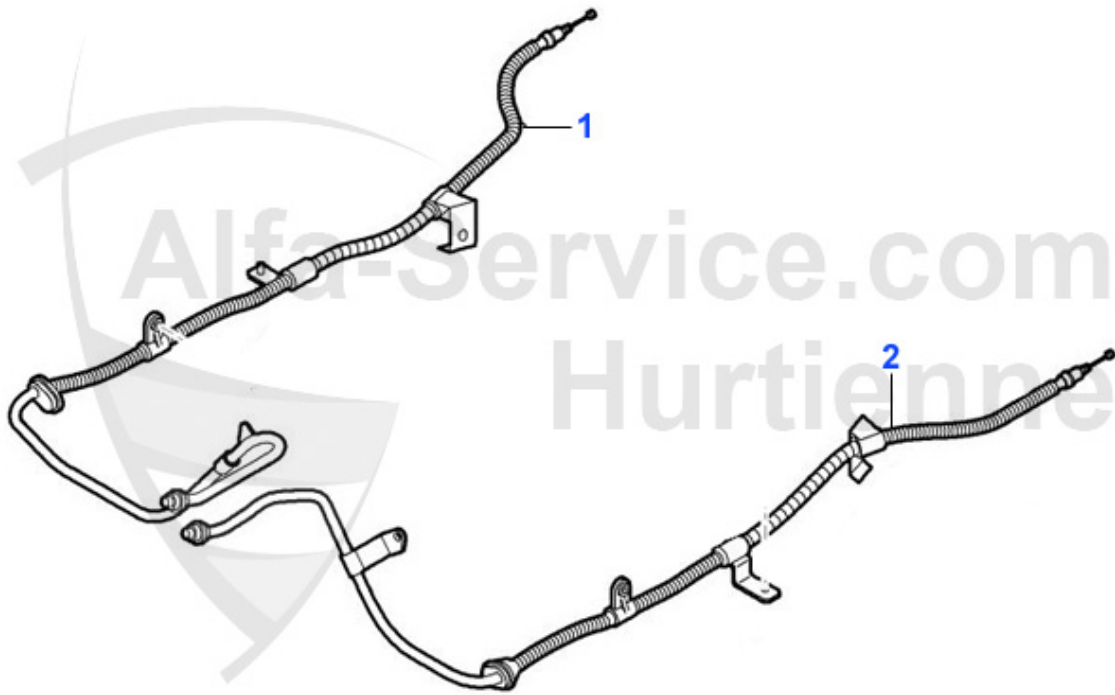

Brera/Spider (939) > Bremse > Handbremsseil

1	HS5484	Handbremsseil rechts Brera 2005-2010 Spider 2006-2010	52.50 EUR
2	HS5483	Handbremsseil links Brera 2005-2010 Spider 2006-2010	52.50 EUR