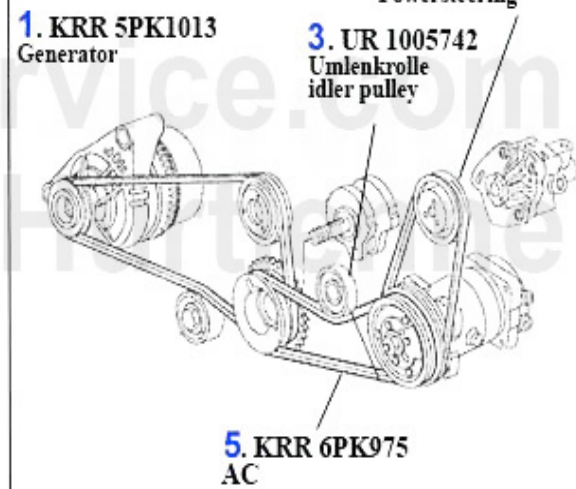

Keilriemen/V-Belt gtv/spider (916) 2.0 V6 Turbo

| | | | |
|---|------------|---|------------|
| 1 | UR1005742 | Umlenkrolle Keilrippenriemen 155,16 4 Super,gtv/spider | 175.00 EUR |
| 2 | KRR5PK1013 | Keilrippenriemen 5PK1013 155 2.5 V6 Bj. 10.92-12.97 Spi | 19.90 EUR |
| 3 | KRR6PK975 | Keilrippenriemen 6PK975 155 2.5 V6 GTV/Spider 916 V6, K | 26.50 EUR |

Keilriemen/V-Belt gtv/spider (916) 3.0 V6 12V

ohne/without
Klimaanlage/AC:

mit/with
Klimaanlage/AC:

| | | | |
|----------|-------------------|---|-------------------|
| 1 | KRR5PK1013 | Keilrippenriemen 5PK1013 155 2.5 V6 Bj. 10.92-12.97 Spi | 19.90 EUR |
| 2 | KRR5PK865 | Keilrippenriemen 5PK865 spider (916) 3.0 V6 Servopumpe | 19.90 EUR |
| 3 | UR1005742 | Umlenkrolle Keilrippenriemen 155,16 4 Super,gtv/spider | 175.00 EUR |
| 5 | KRR6PK975 | Keilrippenriemen 6PK975 155 2.5 V6 GTV/Spider 916 V6, K | 26.50 EUR |