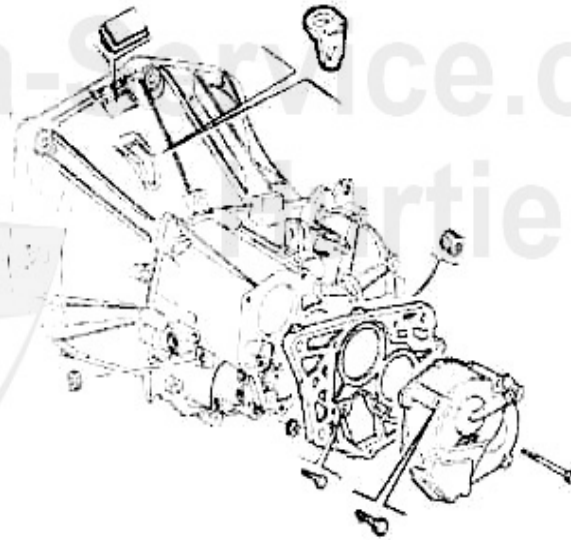

Ausrücker/Sleeve Bearing gtv/spider (916) 3.0 V6 24V

1. FH 11951

1 FH11951

Führungshülse f. Ausrücklager 3-Löcher 145/6,147,155,16

79.00 EUR