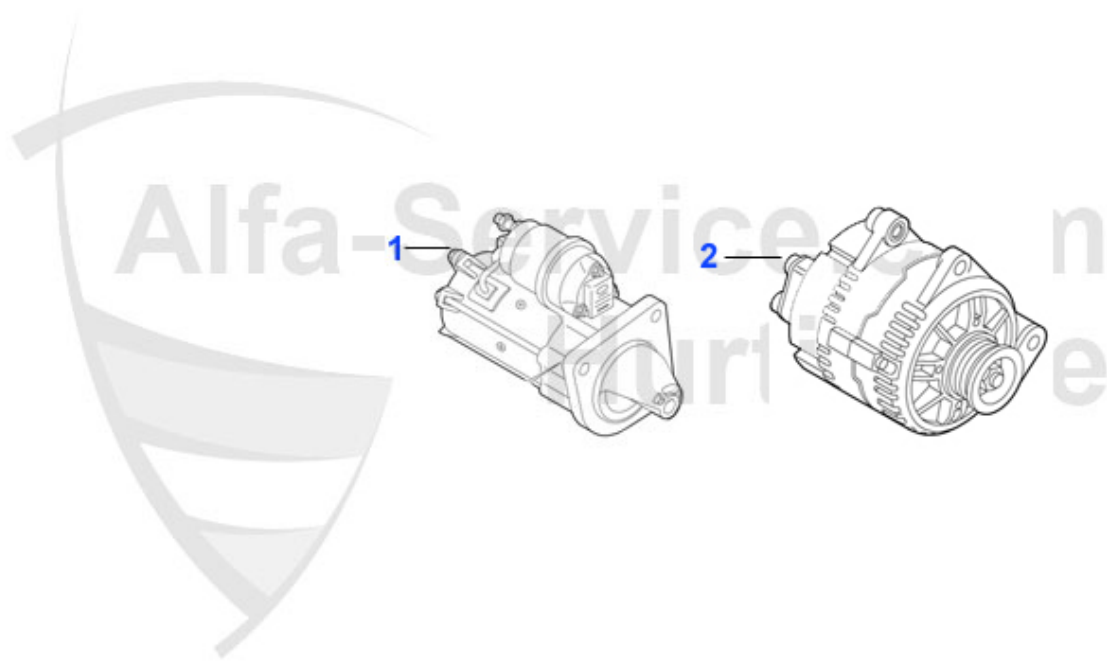

Brera/Spider (939) > Elektrik > Motorelektrik > Aggregate

1	AN82321	Anlasser AR 159 1,9JTD Bj.05-08 MITO (08-11),GT (03-10)	250.00 EUR
1	AN82340	Anlasser 159, Brera, Spider (05-10) 3,2 V6 AT-Teil mit	275.00 EUR
1	AN82330	Anlasser 159, Brera, Spider (05-10) 3,2 V6 Neuteil ohne	650.16 EUR
1	AN82322	Anlasser 159 1,9JTD (05-08) MITO (08-11) GT (03-10) AT-	250.00 EUR
1	AN83906	Anlasser AR 159 2.2JTS + 1,9JTS auch Brera + Spider 05-	249.00 EUR
2	LI4290	Lichtmaschine 159,Brera, Spider 05-10 1,9JTS Neuteil ke	428.00 EUR
2	LI4260	Lichtmaschine 159, Brera, Spider, 2,2JTS (Neuteil kein	420.00 EUR
2	LI4390	Lichtmaschine 159, Brera, Spider (05-10) 2,4JTD 20V AT-	310.00 EUR
2	LI4370	Lichtmaschine 159, Brera, Spider(05-10) MITO ab2011 Neu	410.00 EUR
2	LI4360	Lichtmaschine 159, Brera, Spider (05-10) MITO ab 2011 1	290.00 EUR
2	LI4350	Lichtmaschine 159, Brera, Spider (05-10) MITO ab 2011 1	410.00 EUR
2	LI4280	Lichtmaschine 159, Brera, Spider, 2,2JTS (AT-Teil m. Pf	258.00 EUR
2	LI4320	Lichtmaschine 159, Brera, Spider (05-10) 3,2 V6 AT-Teil	369.99 EUR
2	LI4310	Lichtmaschine 159, Brera, Spider(05-10) 3,2 V6 Neuteil	600.00 EUR
2	LI4300	Lichtmaschine 159, Brera, Spider 05-10 1,9JTS AT-Teil m	258.00 EUR
2	LI4340	Lichtmaschine 159 1,8 16V (05-10) AT-Teil mit Pfand	300.00 EUR