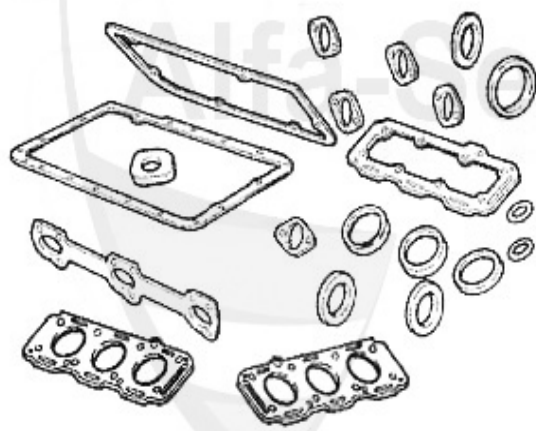

Motordichtsatz/Full Set gtv/spider (916) 2.0 V6 Turbo

1. MDS 1163

1 MDS1163

Motordichtsatz 164/Super, GTV/Spider (916) 2.0 V6 Turbo

399.00 EUR

Dichtungen Motor/Gaskets Engine gtv/spider (916) V6 12V

1. VDD 24600
Rechts/right, >1998

2. VDD 24800
Rechts/right, 1998->

3. VDD 24700
Links/left, >1998

4. VDD 24900
Links/left, 1998->

5. WD 10900
32x47x10 mm

6. ASKD 76200

7. ASG 13179

8. AGKD 06636

9. WD23600
48x65x10 mm

10. 02 060 3 0
84x105x12 mm

1	VDD24600	Ventildeckeldichtung rechts GTV6, 75, 90,164 bis Bj. 19	39.90 EUR
2	VDD24800	Ventildeckeldichtung rechts 166 V6 GTV/Spider 916, 164	47.01 EUR
3	VDD24700	Ventildeckeldichtung links GTV6,75 90, 164 bis Bj. 1992	39.90 EUR
4	VDD24900	Ventildeckeldichtung links 166 V6 GTV/Spider 916, 164 a	42.90 EUR
5	WD10900	Siri Verteiler-/Nockenwelle 6/75/90 164/166/GTV/6, GTV/	16.95 EUR
6	ASKD76200	Ansaugkrümmerdichtung 155,164/Super ,166,gtv/spider V6	9.13 EUR
7	ASG13179	Ansauggummi 155,164/Super, 166/GTV,Spider (916),Nuovo G	23.80 EUR
8	AGKD06636	Abgaskrümmerdichtung 75/155/ 164/Super/RZ/SZ/GTV/Spider	5.89 EUR
9	WD23600	Simmerring Kurbelwelle vorne (Riemenscheibe) 6 75 90 15	21.00 EUR
10	02 060 3 0	Simmerring Kurbelwelle hinten 84x105x12 Spider 1990-93,	35.50 EUR