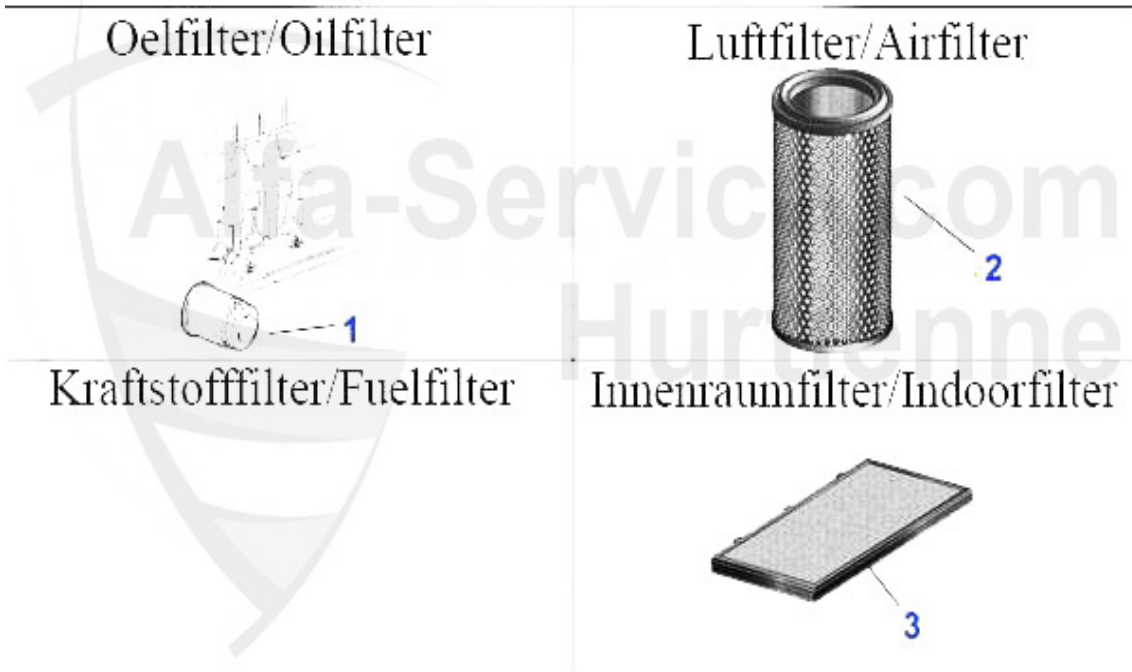

Filter gtv/spider (916) 2.0 JTS

Oelfilter/Oilfilter

Luftfilter/Airfilter

Kraftstofffilter/Fuelfilter

Innenraumfilter/Indoorfilter

1	OF519	Ölfiler 145/6/7 1.4/1.6/1.8/2,0 TS 155/6 1.6/1.7/2.0 T	8.90 EUR
2	LF93	Luftfilter 166, GTV/Spider 916 ab #6053907, Nuovo GT 1.	28.50 EUR
3	IF309	Innenraumfilter eckig Aktivkohle 145/6, 155 Bj >1996, G	26.91 EUR