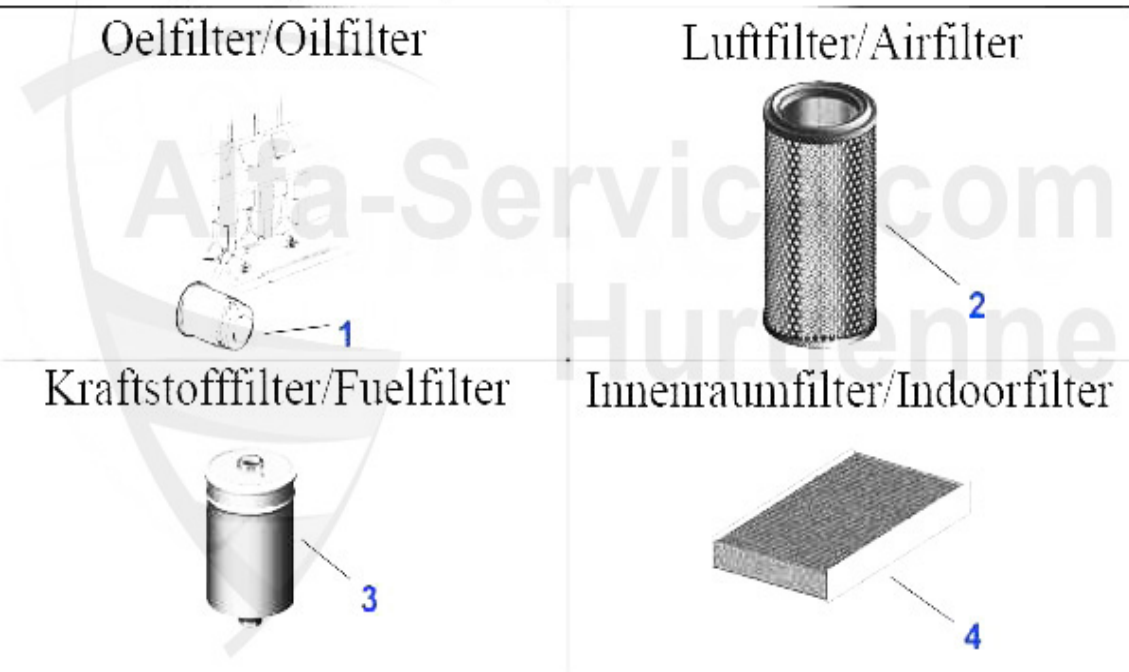

Filter gtv/spider (916) 3.0/3.2 V6 24V/GTA

1	OF124	Ölfiler 147/156/GT 3,2 GTA/ 155/164/166/Spider 2.0 V6/	9.13 EUR
1	OF128	Ölfilereinsatz Giulietta 1,8TB/MITO 1,6/BRERA 1,8TB 15	6.95 EUR
2	LF350	Luftfilter GTV/Spider 916 V6 24V	36.14 EUR
3	KF86	Kraftstoff-Filter 75 164/Super GTV/Spider 916 Anschraub	25.89 EUR
4	IF314	Innenraumfilter 145/6/155 Bj. 1996> GTV/Spider 916 Bj.	26.91 EUR