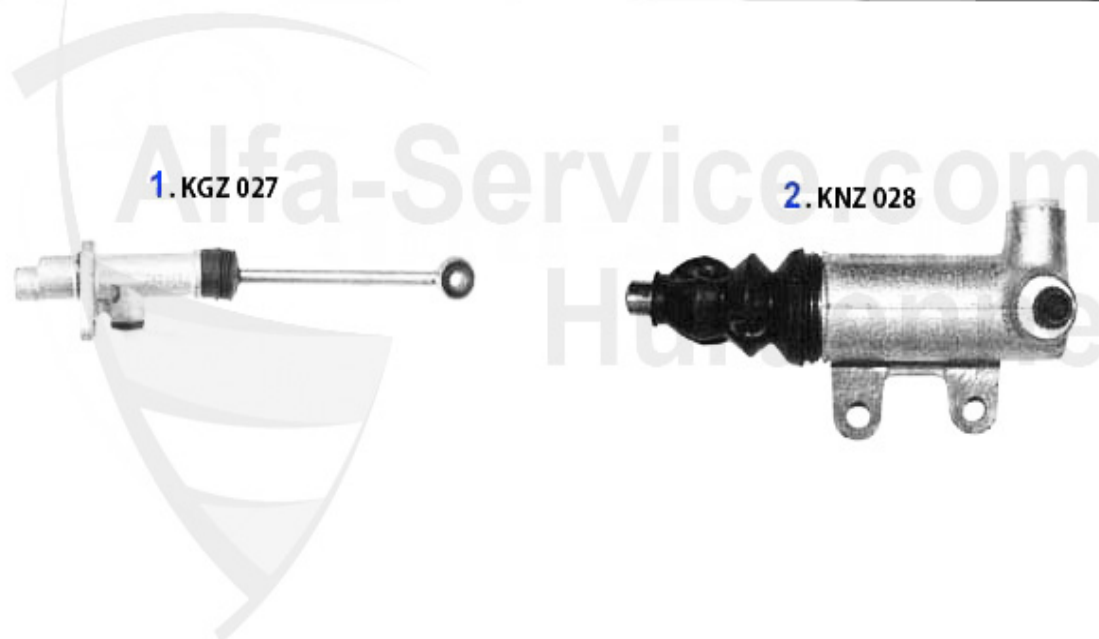

Brera/Spider (939) > Antrieb > Kupplungsbetätigung > 2.0 V6 Turbo

Kupplungsbetätigung/Clutch Actuation gtv/spider (916) 2.0 V6 Turbo

1	KGZ027	Kupplungsgeberzylinder 145/6,155 GTV/Spider 916	74.99 EUR
2	KNZ028	Kupplungsnehmerzylinder 145/6, 155/6, 164, GTV/Spider 9	55.00 EUR
2	KNZ008	Kupplungsnehmerzylinder Sud/Sprint, 33 (905/7) 145/6 1.	62.00 EUR