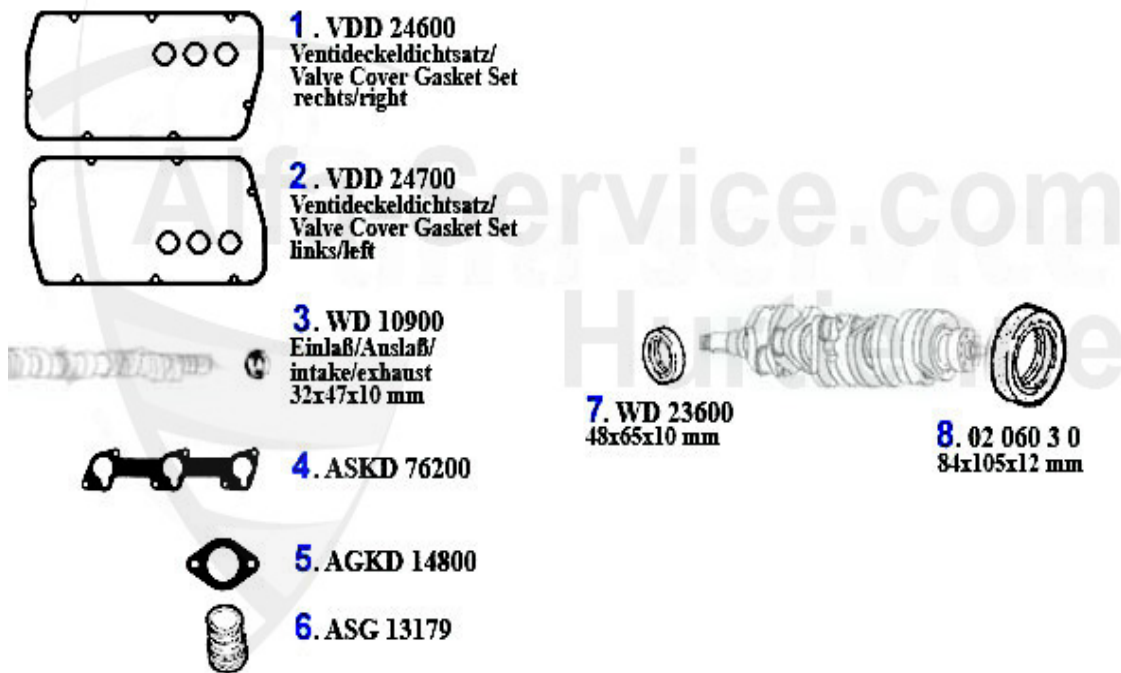

Dichtungen Motor/Gaskets Engine gtv/spider (916) 2.0 V6 Turbo

1	VDD24600	Ventildeckeldichtung rechts GTV6, 75, 90,164 bis Bj. 19	39.90 EUR
2	VDD24700	Ventildeckeldichtung links GTV6,75 90, 164 bis Bj. 1992	39.90 EUR
3	WD10900	Siri Verteiler-/Nockenwelle 6/75/90 164/166/GTV/6, GTV/	16.95 EUR
4	ASKD76200	Ansaugkrümmerdichtung 155,164/Super ,166,gtv/spider V6	9.13 EUR
5	AGKD14800	Abgaskrümmerdichtung 6,75,90,155, 164/Super,RZ/SZ 6-Zyl	6.69 EUR
6	ASG13179	Ansauggummi 155,164/Super, 166/GTV,Spider (916),Nuovo G	23.80 EUR
7	WD23600	Simmerring Kurbelwelle vorne (Riemenscheibe) 6 75 90 15	21.00 EUR
8	02 060 3 0	Simmerring Kurbelwelle hinten 84x105x12 Spider 1990-93,	35.50 EUR