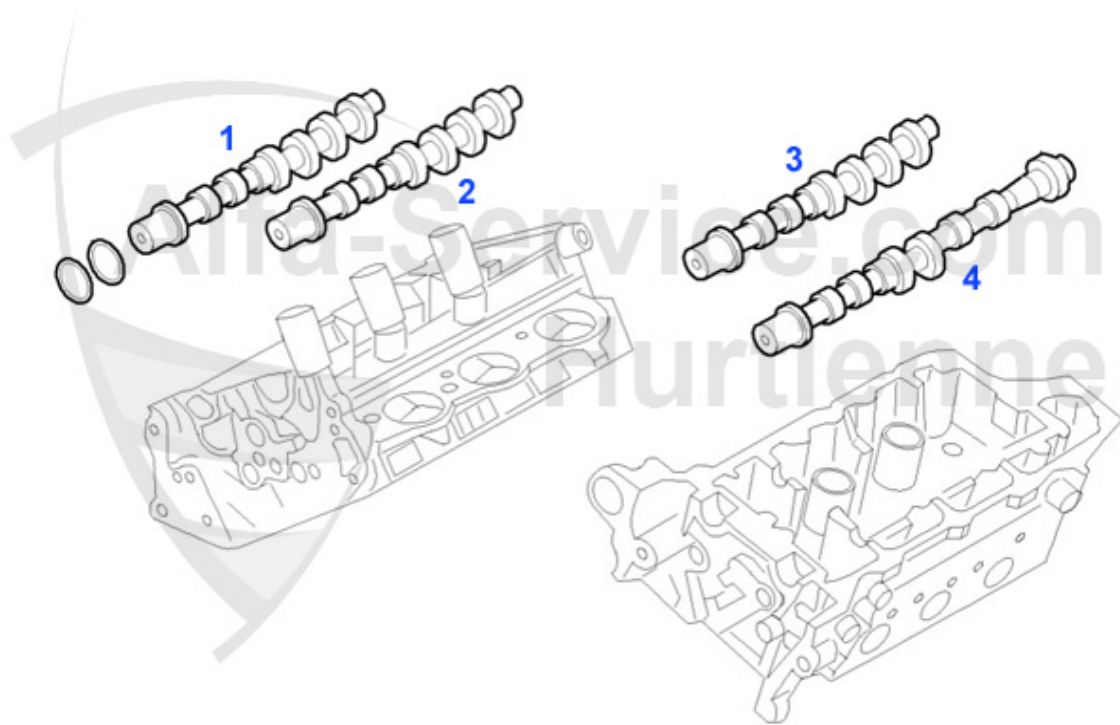

Brera/Spider (939) > Motor > Ventilsteuerung > 3.2 JTS > Nockenwelle

1	NKW1593	Nockenwelle Auslass 3,2 CF4 159/Brera/Spider 05-10 Rech	280.00 EUR
2	NKW1594	Nockenwelle Einlass 3,2 CF4 159/Brera/Spider 05-10 Rech	280.00 EUR
3	NKW1595	Nockenwelle Einlass 3,2 CF4 159/Brera/Spider 05-10 Link	280.00 EUR
4	NKW1596	Nockenwelle Auslass 3,2 CF4 159/Brera/Spider 05-10 Link	280.00 EUR