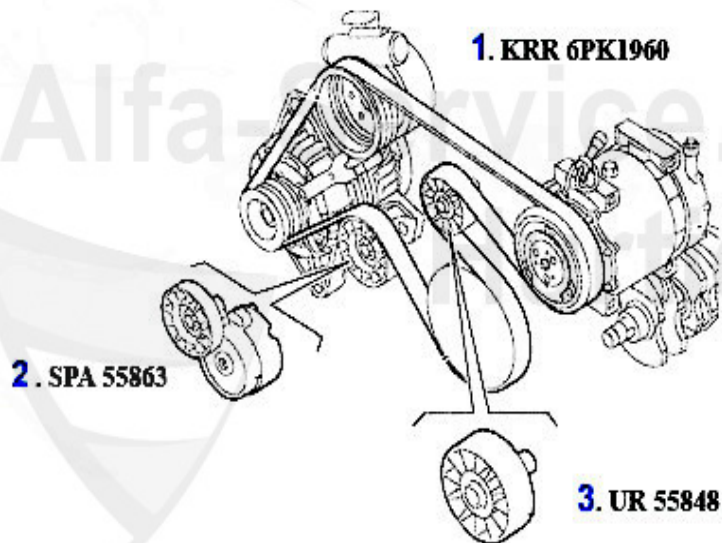

Keilriemen/V-Belt gtv/spider (916) 2.0 JTS

1	KRR6PK1960	Keilrippenriemen 6PK1960 147/156/166/ GTV/Spider 916 2.	40.00 EUR
2	SPA55863	Spannarm Keilrippenriemen 145/6/7, 155/6, 166, GTV/Spid	45.51 EUR
3	UR55848	Umlenkrolle Keilrippenriemen 145/6/7, 155/6, 166, GTV/S	55.00 EUR