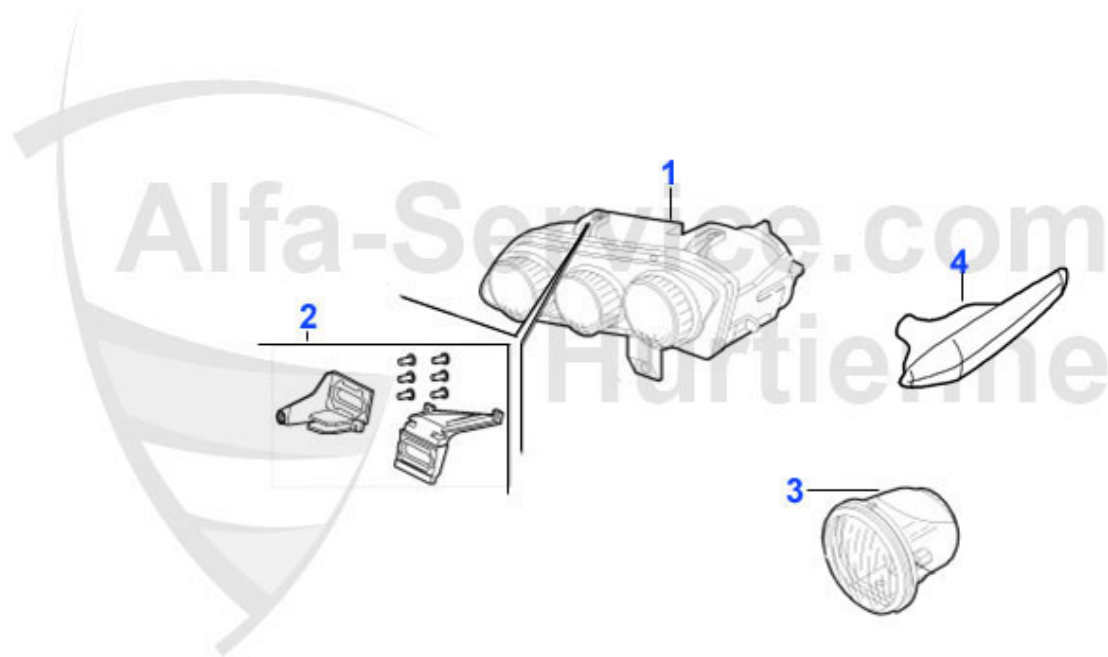

Brera/Spider (939) > Karosserie > Beleuchtung vorne

1	SW83987	Hauptscheinwerfer Alfa 159,Brera rechts XENON mit Steuer	879.01 EUR
1	SW83988	Hauptscheinwerfer Alfa 159, Brera links Xenon mit Steuer	879.01 EUR
1	SW82088	Hauptscheinwerfer H1 AR159 rechts Bj.05-08, Brera + Spi	214.78 EUR
1	SW82089	Hauptscheinwerfer H1 AR159 links Bj.05-08,Brera + Spide	214.78 EUR
2	BFK01080	Befestigungskit Hauptscheinwerfer AR159 links	13.61 EUR
3	NSW04508	Nebelscheinwerfer 159,Brera ab05, Spider ab06,	61.24 EUR
4	ZBL91106	Zusatzblinkleuchte 159 rechts Brera/Spider (939)	30.55 EUR
4	ZBL91105	Zusatzblinkleuchte 159 links Brera/Spider (939)	30.55 EUR