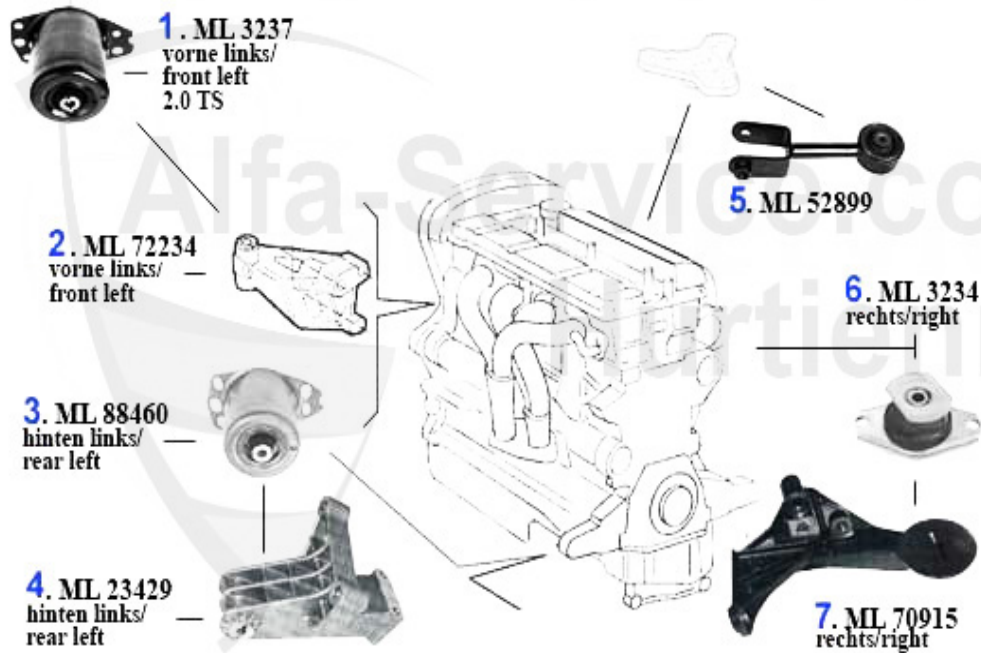

Motorlager/Enginemount gtv/spider (916) 2.0 JTS

1	ML3237	Motorlager vorne 145/6,155 alle TS 16V & 6-Zylinder,gtv	69.00 EUR
2	ML72234	Motorlager vorne 156 Bj. 02>, gtv/spider (916) Bj. 98>,	92.50 EUR
3	ML88460	Motorlager VL 145/6, 147 (74KW/JTD/2.0TS 16V) GTV/Spide	99.00 EUR
6	ML3234	Motorlager VR 145/6/7, 155/6, GTV/Spider 916 1.8/2.0 TS	79.50 EUR
7	ML70915	Lagerschild HR 145/6,147,155,156, 166,gtv/spider (916),	Preis auf Anfrage