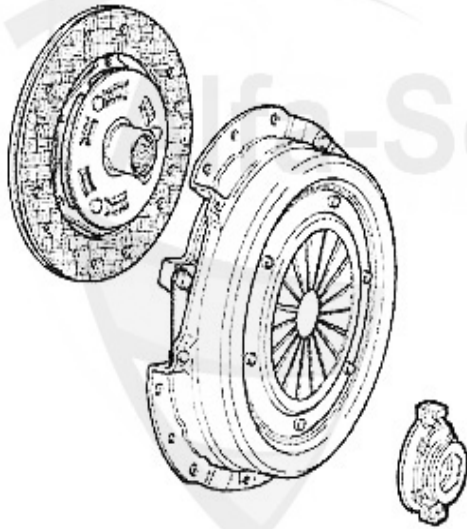

Kupplungs-Kit/Clutch Set gtv/spider (916) 3.0 V6 12V

1. KK 790001
Ø 230 mm
B.j >98

2. KK 727001
Ø 235 mm
Bj. 98>

1	KK790001	Kupplungs-Kit Spider (916) 3.0 V6 Bj. 06/1995-12/1998,	355.00 EUR
2	KK727001	Kupplungs-Kit 155, 164 6-Zylinder Diverse Bj. 1992-1998	389.00 EUR