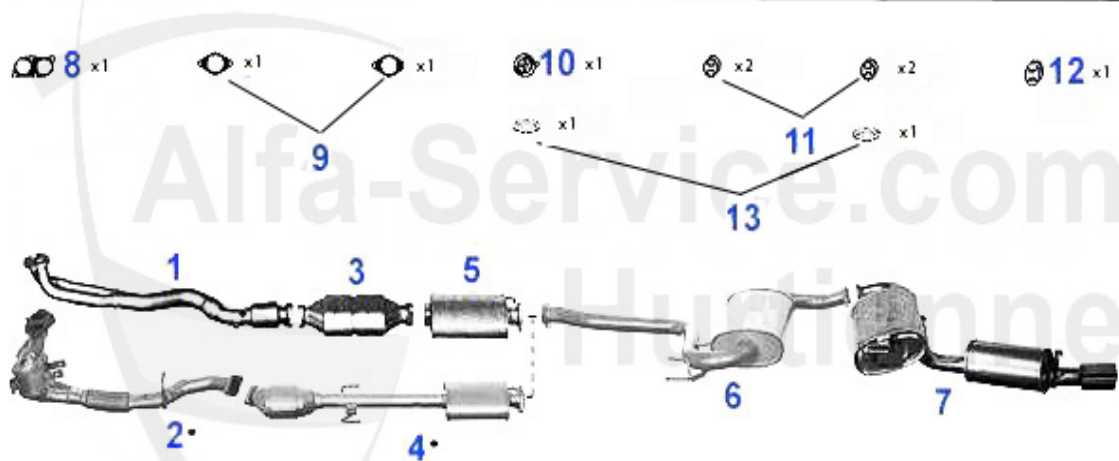

Brera/Spider (939) > Auspuff > Abgasanlage > 1.8/2.0 TS

Abgasanlage/Exhaust System gtv/spider (916) 1.8/2.0 TS

SPIDER / GTV 16V TWIN SPARK 1.8i/2.0i

• 2.0 (EURO 3) (02/02-)

'95-

1	VSD102101	Vorschalldämpfer GTV/Spider (916) 1.8 TS, 2.0 TS Bj. 19	219.00 EUR
2	KAT74780	Katalysator vorne GTV/Spider (916) 2.0 TS CF3 > #701439	Preis auf Anfrage
2	KAT78256	Katalysator vorne GTV/Spider (916) 2.0 TS CF3 > #701439	Preis auf Anfrage
4	KAT67547	Katalysator Mitte GTV/Spider (916) 2.0 TS CF3	660.91 EUR
5	MSD102103	Mittelschalldämpfer GTV/Spider (916), 1.8/2.0, TS	118.00 EUR
6	MSD102106	Mittelschalldämpfer GTV/Spider 916 alle Bj. 1995>	169.00 EUR
7	NSD102109	Endtopf GTV/Spider 916 Bj. 1995>	215.00 EUR
8	SAT094474	Dichtung VSD spider/gtv (916) 145/6,155,156 2.0 TS 16V	10.77 EUR
9	SAT094487	Dichtung Katalysator GTV/Spider 916	5.08 EUR
10	SAT091012	Gummi/Auspuffaufhängung diverse Modelle	4.00 EUR
11	SAT091143	Gummi/Auspuffaufhängung Spider/GTV 916, 156, 166, 147 1	3.53 EUR
12	SAT091014	Gummi/Auspuffaufhängung NSD Spider/GTV 916, 155 (92-96)	4.11 EUR
13	SAT094003	Brennring für Schalldämpfer Diverse Modelle	10.50 EUR