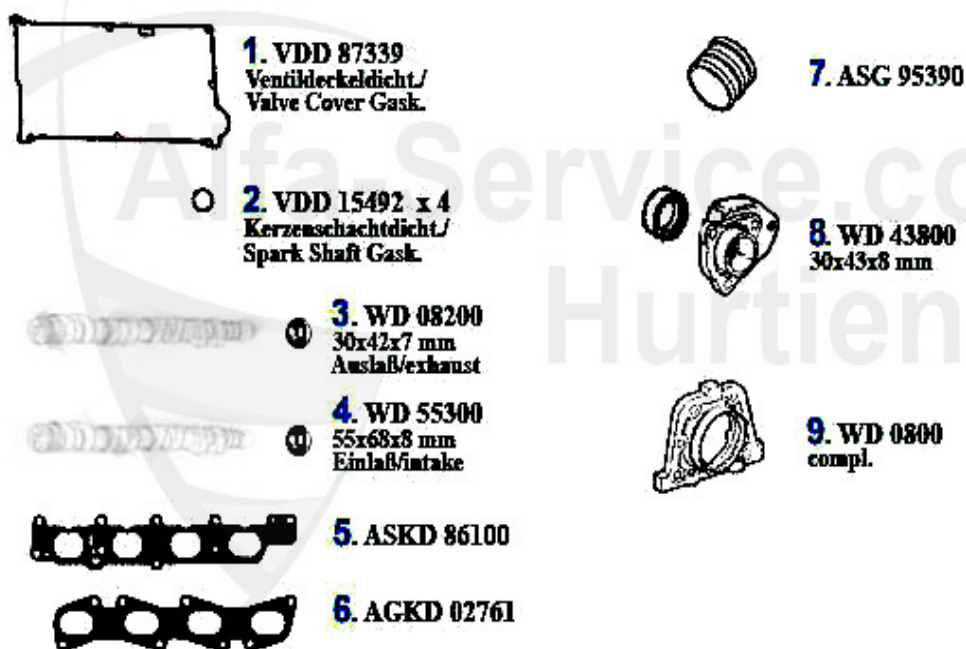

Dichtungen Motor/Gaskets Engine gtv/spider (916) JTS

1	VDD87339	Ventildeckeldichtung 2.0 JTS 156,gtv/spider (916), Nuov	35.00 EUR
2	VDD15492	Kerzenschachtdichtung TS 16V	3.69 EUR
3	WD08200	Simmerring Nockenwelle 145/6, 155/6, GTV/Spider 916, 16	15.51 EUR
4	WD55300	Siri Nockenwelle 145/6,155/6 1.6,1.7,1.8,2.0 16V TS	17.90 EUR
5	ASKD86100	Ansaugkrümmerdichtung 156,gtv / spider (916), Nuovo GT	57.49 EUR
6	AGKD02761	Dichtung Abgaskrümmer 145/6, 147, 155, 156, 166, GTV/Sp	24.00 EUR
7	ASG95390	Ansauggummi 145/6,147,155,156,166, gtv/spider (916),Nuo	8.72 EUR
8	WD43800	Siri Kurbelwelle vorne (Riemensch.) 145/6 1.9 TD Bj. 94	9.75 EUR
9	WD0800	Siri Kurbelwelle hinten (Schwungscheibe) 147 1.6 TS 16	47.50 EUR