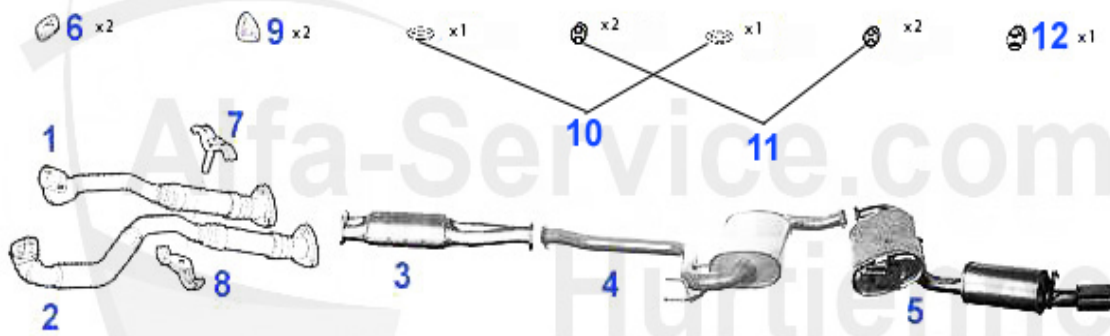

Abgasanlage/Exhaust System gtv/spider (916) 3.0 V6 12V

SPIDER 3.0i V6 12V / GTV 3.0i

'95-

1	VR656461	Vorderrohr Re. gtv/spider (916) 3.0 V6	297.50 EUR
2	VR656464	Vorderrohr Li gtv/spider (916) 3.0 V6	297.50 EUR
3	KAT53561	Katalysator gtv/spider (916) V6 12/24V CF3	1277.20 EUR
4	MSD102106	Mittelschalldämpfer GTV/Spider 916 alle Bj. 1995>	169.00 EUR
5	NSD102109	Endtopf GTV/Spider 916 Bj. 1995>	215.00 EUR
6	SAT094414	Dichtung VSD 164/Super,RZ,SZ,gtv/sp iber (916) 3.0 V6	4.99 EUR
7	SAT809014	Oberteil f. Klemmhalter Vorderrohr 164 Super,gtv/spider	7.70 EUR
8	SAT809013	Unterteil f. Klemmhalter Vorderrohr 164 Super,gtv/spide	Preis auf Anfrage
9	SAT573540	Dichtung Vorderrohr/Kat 164 Super, GTV/Spider 916 3.0 V	5.50 EUR
10	SAT094003	Brennring für Schalldämpfer Diverse Modelle	10.50 EUR
11	SAT091143	Gummi/Auspuffaufhängung Spider/GTV 916, 156, 166, 147 1	3.53 EUR
12	SAT091014	Gummi/Auspuffaufhängung NSD Spider/GTV 916, 155 (92-96)	4.11 EUR