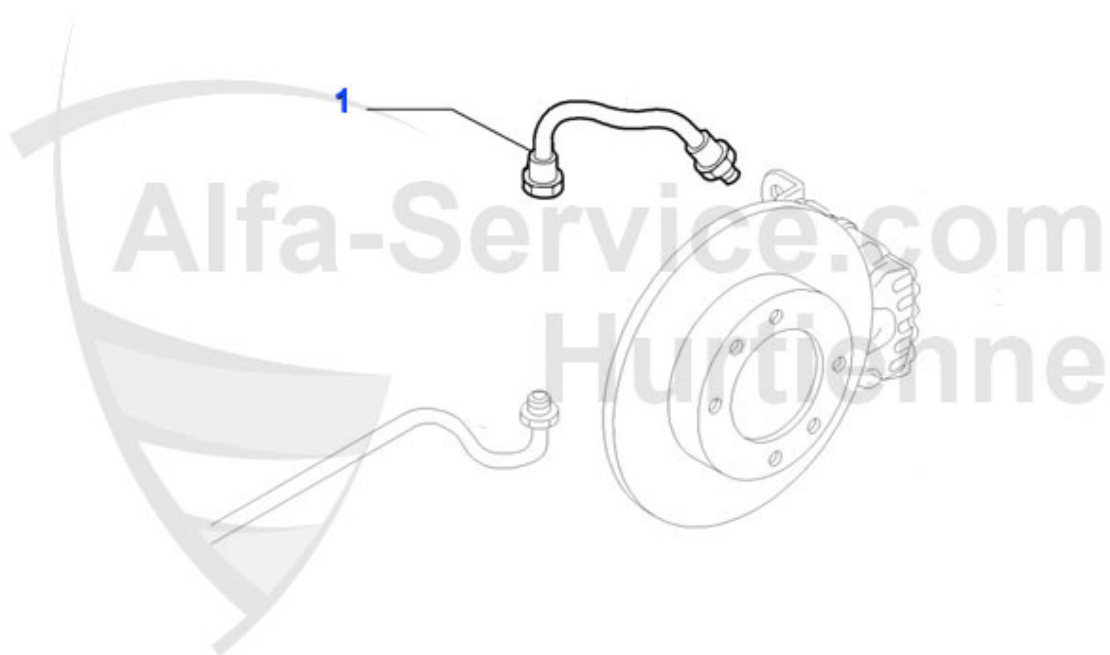

Brera/Spider (939) > Bremse > Bremsschläuche hinten

1 BS511710

Bremsschlauch hinten 159 1,9BZ/1,9TD/2,2BZ (05-10) Brer

21.00 EUR