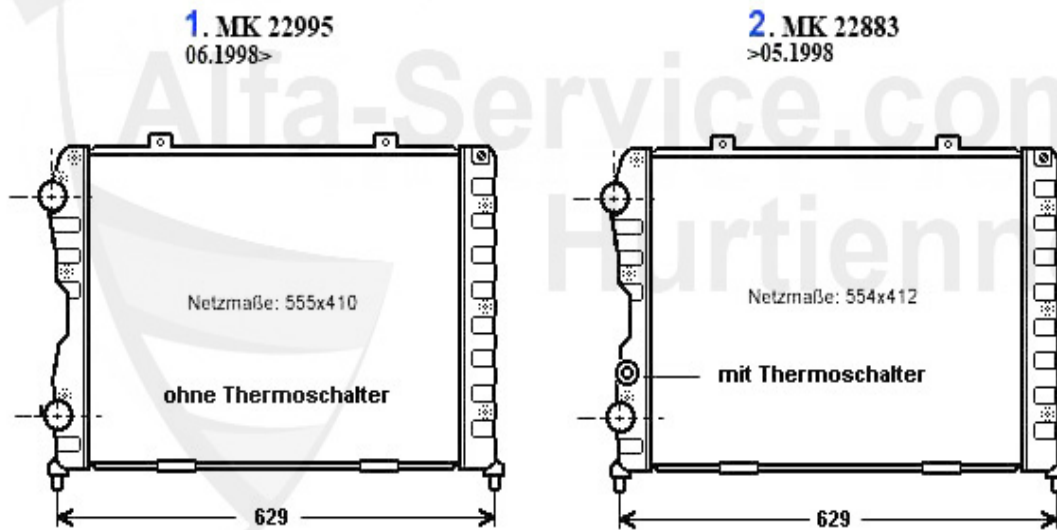

Kühler/Radiator gtv/spider (916) 1.8/2.0 TS

1	MK22995	Motorkühler GTV/Spider 916 1.8/2.0 16V TS ab # 6023207	359.00 EUR
2	MK22883	Motorkühler GTV/Spider 916 2.0 V6 Turbo, 3.0 V6 alle 1.	375.00 EUR