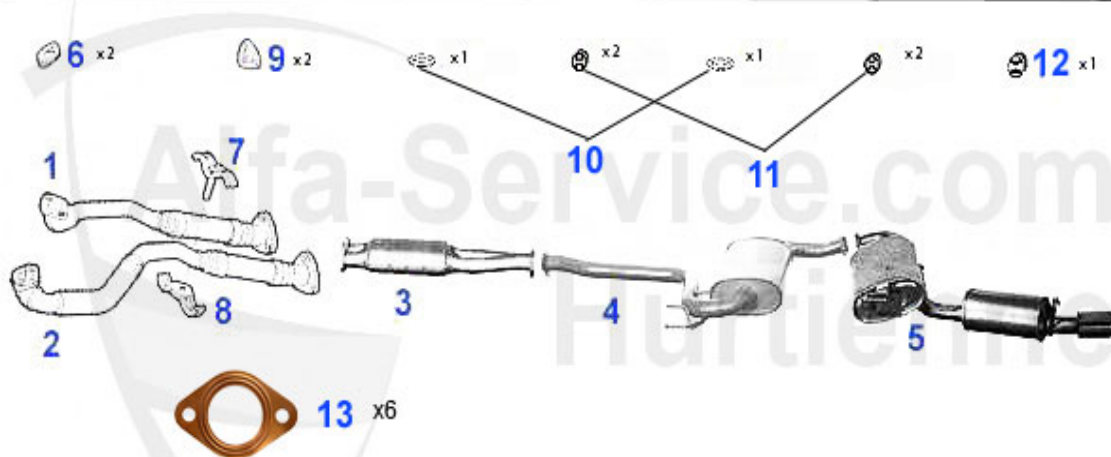

Abgasanlage/Exhaust System gtv/spider (916) 3.0 V6 12V

SPIDER 3.0i V6 12V / GTV 3.0i

'95-

1	VR656461	Vorderrohr Re. gtv/spider (916) 3.0 V6	297.50 EUR
2	VR656464	Vorderrohr Li gtv/spider (916) 3.0 V6	297.50 EUR
3	KAT53561	Katalysator gtv/spider (916) V6 12/24V CF3	1277.20 EUR
4	MSD102106	Mittelschalldämpfer GTV/Spider 916 alle Bj. 1995>	169.00 EUR
5	NSD102109	Endtopf GTV/Spider 916 Bj. 1995>	215.00 EUR
6	SAT094414	Dichtung VSD 164/Super,RZ,SZ,gtv/sp ilder (916) 3.0 V6	4.99 EUR
7	SAT809014	Oberteil f. Klemmhalter Vorderrohr 164 Super,gtv/spider	7.70 EUR
8	SAT809013	Unterteil f. Klemmhalter Vorderrohr 164 Super,gtv/spide	Preis auf Anfrage
9	SAT573540	Dichtung Vorderrohr/Kat 164 Super, GTV/Spider 916 3.0 V	5.50 EUR
10	SAT22352	Anschlagpuffer für Mitteltopf Alfa 916 alle Modelle AR1	3.50 EUR
10	SAT094003	Brennring für Schalldämpfer Diverse Modelle	10.50 EUR
11	SAT091143	Gummi/Auspuffaufhängung Spider/GTV 916, 156, 166, 147 1	3.53 EUR
12	SAT091014	Gummi/Auspuffaufhängung NSD Spider/GTV 916, 155 (92-96)	4.11 EUR
13	AGKD06636	Abgaskrümmerdichtung 75/155/ 164/Super/RZ/SZ/GTV/Spider	5.89 EUR