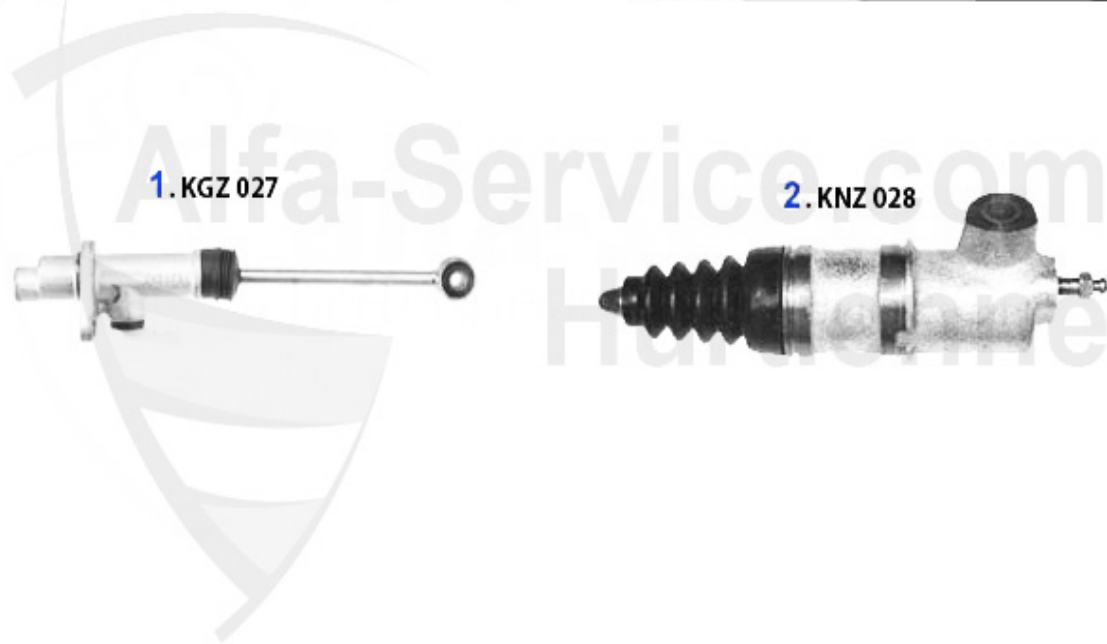

GTV/Spider (916) > Antrieb > Kupplungsbetätigung > 3.0 V6 24V

Kupplungsbetätigung/Clutch Actuation gtv/spider (916) 3.0 V6 24V

1	KGZ027	Kupplungsgeberzylinder 145/6,155 GTV/Spider 916	74.99 EUR
2	KNZ028	Kupplungsnehmerzylinder 145/6, 155/6, 164, GTV/Spider 9	55.00 EUR
2	KNZ008	Kupplungsnehmerzylinder Sud/Sprint, 33 (905/7) 145/6 1.	62.00 EUR