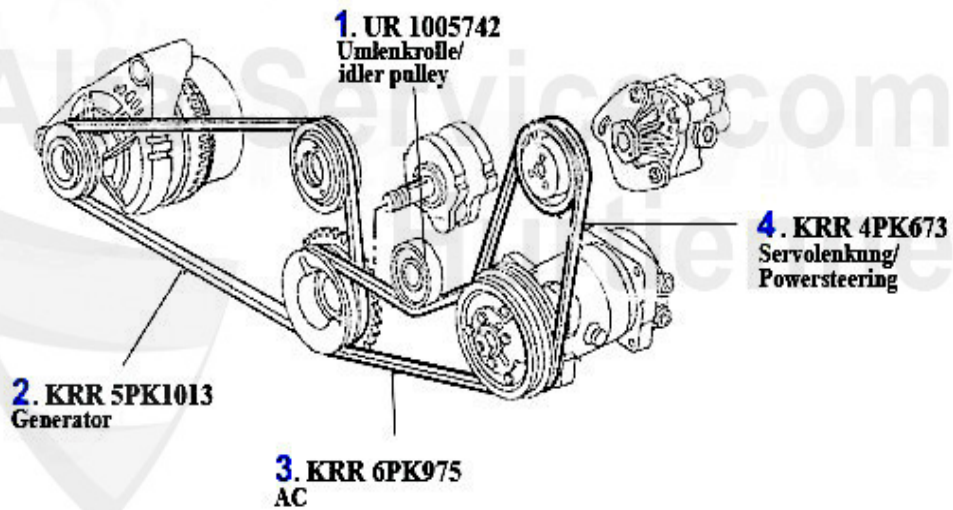

Keilriemen/V-Belt gtv/spider (916) 2.0 V6 Turbo

1	UR1005742	Umlenkrolle Keilrippenriemen 155,16 4 Super,gtv/spider	175.00 EUR
2	KRR5PK1013	Keilrippenriemen 5PK1013 155 2.5 V6 Bj. 10.92-12.97 Spi	19.90 EUR
3	KRR6PK975	Keilrippenriemen 6PK975 155 2.5 V6 GTV/Spider 916 V6, K	26.50 EUR