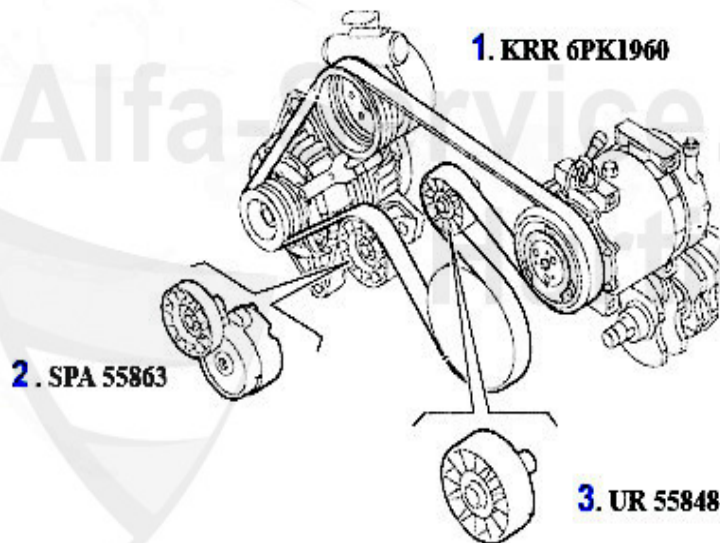

Keilriemen/V-Belt gtv/spider (916) 2.0 JTS

1	KRR6PK1960	Keilrippenriemen 6PK1960 147/156/166/ GTV/Spider 916 2.	40.00 EUR
2	SPA55863	Spannarm Keilrippenriemen 145/6/7, 155/6, 166, GTV/Spid	45.51 EUR
3	UR55848	Umlenkrolle Keilrippenriemen 145/6/7, 155/6, 166, GTV/S	55.00 EUR