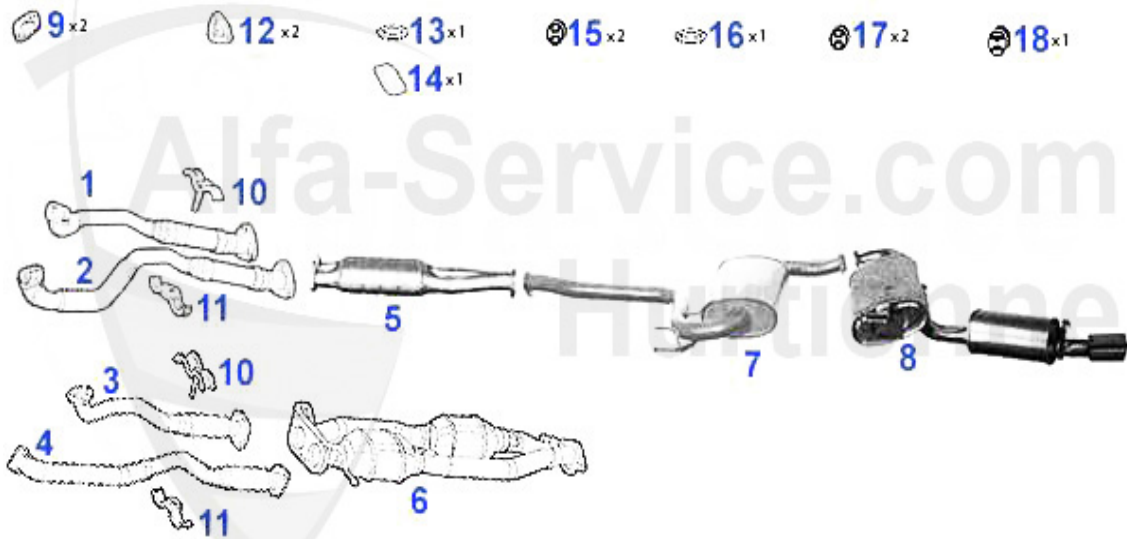

GTV/Spider (916) > Auspuff > Abgasanlage > 3.0 V6 24V

Abgasanlage/Exhaust System gtv/spider (916) 3.0 V6 24V

gtv/spider (916) 3.0 V6 24V

'95-

1	VR656119	Vorderrohr rechts GTV 916 3.0 V6 24V CF2 Bj. 1998>	320.00 EUR
1	VR620490	Vorderrohr Re gtv (916) 3.0 V6 24V Bj. 95-98	428.40 EUR
2	VR658028	Vorderrohr Li gtv (916) 3.0 V6 24V	416.50 EUR
3	VR69658	Vorderrohr rechts 147/156/GTV/Spider (916)/Nuovo GT V6	299.00 EUR
4	VR69659	Vorderrohr Li 147,156,gtv/spider (916), Nuovo GT V6 24V	369.00 EUR
6	KAT70380	Katalysator gtv/spider (916) 3.0/3.2 V6 24V CF3	1064.85 EUR
7	MSD102106	Mittelschalldämpfer GTV/Spider 916 alle Bj. 1995>	169.00 EUR
8	NSD102109	Endtopf GTV/Spider 916 Bj. 1995>	215.00 EUR
9	SAT54239	Dichtung/Hosenrohr 156,164 Super, 166,GTV/Spider (916)	10.14 EUR
10	SAT809014	Oberteil f. Klemmhalter Vorderrohr 164 Super,gtv/spider	7.70 EUR
11	SAT809013	Unterteil f. Klemmhalter Vorderrohr 164 Super,gtv/spide	Preis auf Anfrage
12	SAT573540	Dichtung Vorderrohr/Kat 164 Super, GTV/Spider 916 3.0 V	5.50 EUR
13	SAT094003	Brennring für Schalldämpfer Diverse Modelle	10.50 EUR
14	SAT094484	Dichtung VSD/Kat Diverse 147,156,166,Giulietta,GTV+ Spi	5.50 EUR
15	SAT091143	Gummi/Auspuffaufhängung Spider/GTV 916, 156, 166, 147 1	3.53 EUR
16	SAT091014	Gummi/Auspuffaufhängung NSD Spider/GTV 916, 155 (92-96)	4.11 EUR
16	SAT22352	Anschlagpuffer für Mitteltopf Alfa 916 alle Modelle AR1	3.50 EUR