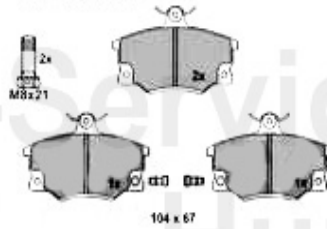

2. 20833
TS /CF2/ # 06009487>
vorne/front