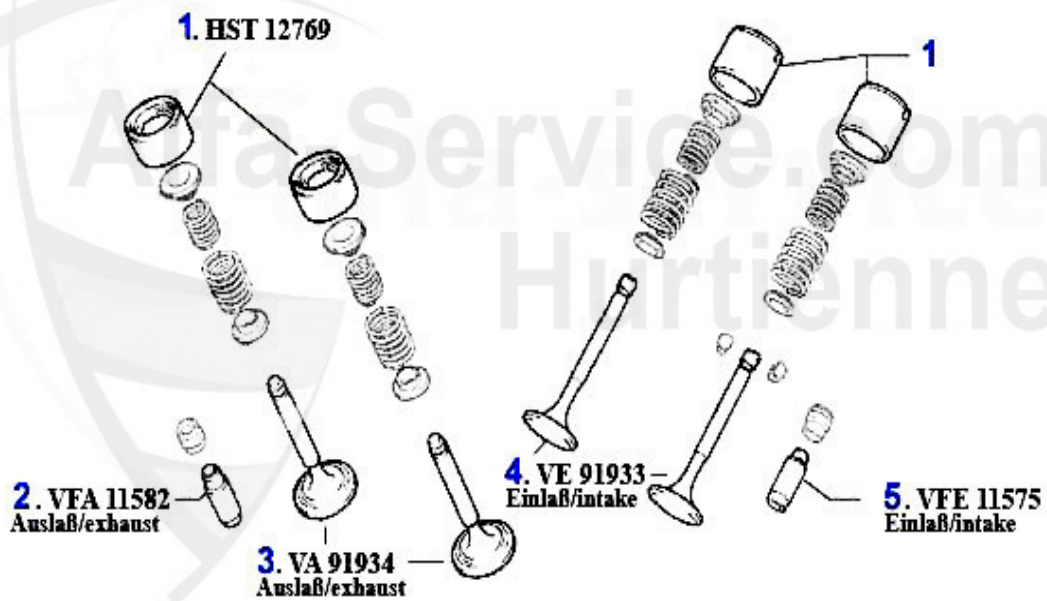

Ventiltrieb/Valve Train gtv/spider (916) TS 16V

1	HST12769	Hydrostößel 145/6,147,155,156,166 gtv/spider(916) alle	6.50 EUR
2	VFA11582	Ventilführung Auslaß + 0.05 TS 16V	21.03 EUR
3	VA91934	Ventil-Auslaß 145/6/7,155,156,Spider/ GTV 916 1.6/1.8/2	18.05 EUR
4	VE91933	Ventil-Einlaß 145/6/7,155,156,spider/ gtv(916) 1.6/1.8/	15.28 EUR
5	VFE11575	Ventilführung Einlaß +0.05 TS 16V	21.03 EUR