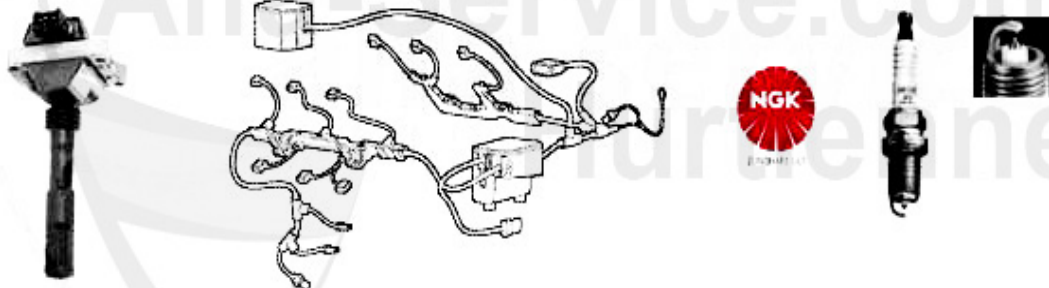

Zündanlage/Ignitionsystem (916) V6 24V

1. ZS 213

2. ZKS 91046

3. PFR 6 B

1	ZS213	Zündspule 156, 164/6 GTV/Spider 916 2.5/3.0 V6 24V Bj.	109.00 EUR
2	ZKS91046	Zündkabelsatz 147, 156, 166, GTV/Spider 916, Nuovo GT V	Preis auf Anfrage
3	PFR 6 B	Zündkerze NGK 33 1.7 ie 16V,145/6 1.7 ie 16V, 147 3.2 G	19.00 EUR