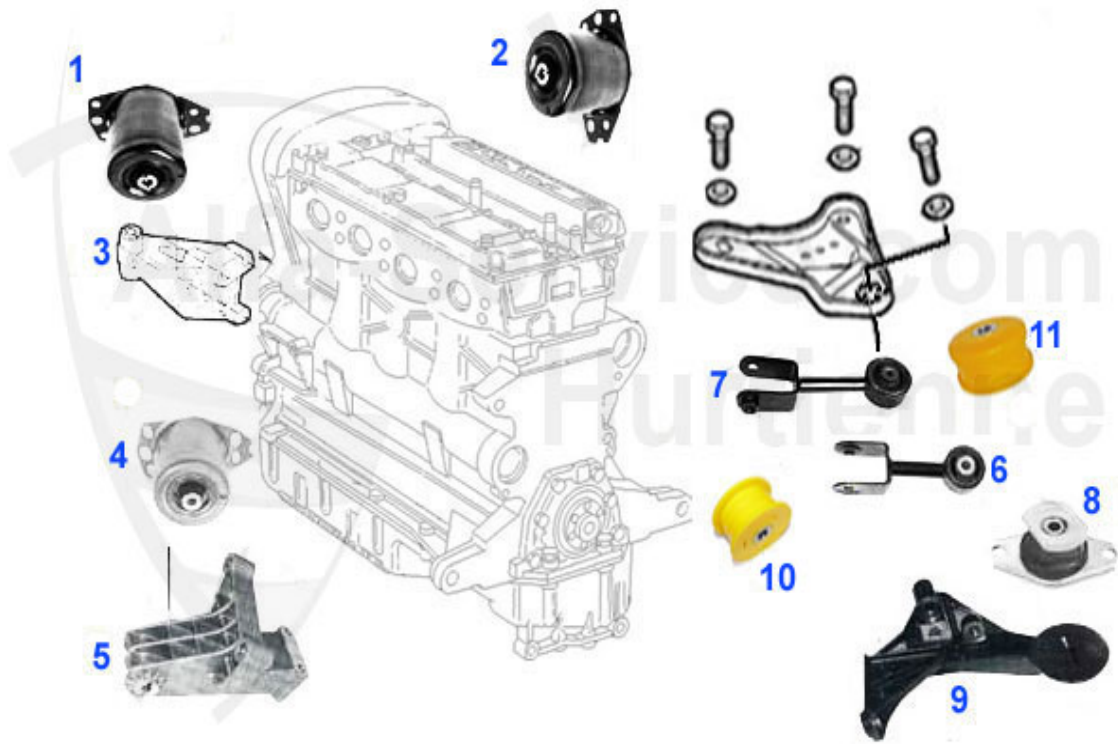

GTV/Spider (916) > Motor > Motorlager > 1.8/2.0 TS

1	ML3237	Motorlager vorne 145/6,155 alle TS 16V & 6-Zylinder,gtv	69.00 EUR
3	ML99403	Motorlager 145/6,155,156,gtv/spider (916) 1.8/2.0 TS 16	109.00 EUR
4	ML88460	Motorlager VL 145/6, 147 (74KW/JTD/2.0TS 16V) GTV/Spide	99.00 EUR
8	ML3234	Motorlager VR 145/6/7, 155/6, GTV/Spider 916 1.8/2.0 TS	79.50 EUR
9	ML70915	Lagerschild HR 145/6,147,155,156, 166,gtv/spider (916),	Preis auf Anfrage