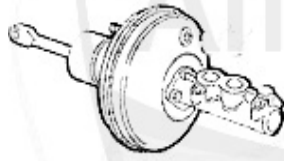

3. BKV 33637
2.0 JTS

2. BKV 78974
2.0 TS (CF3)
6-Cyl. 1998>