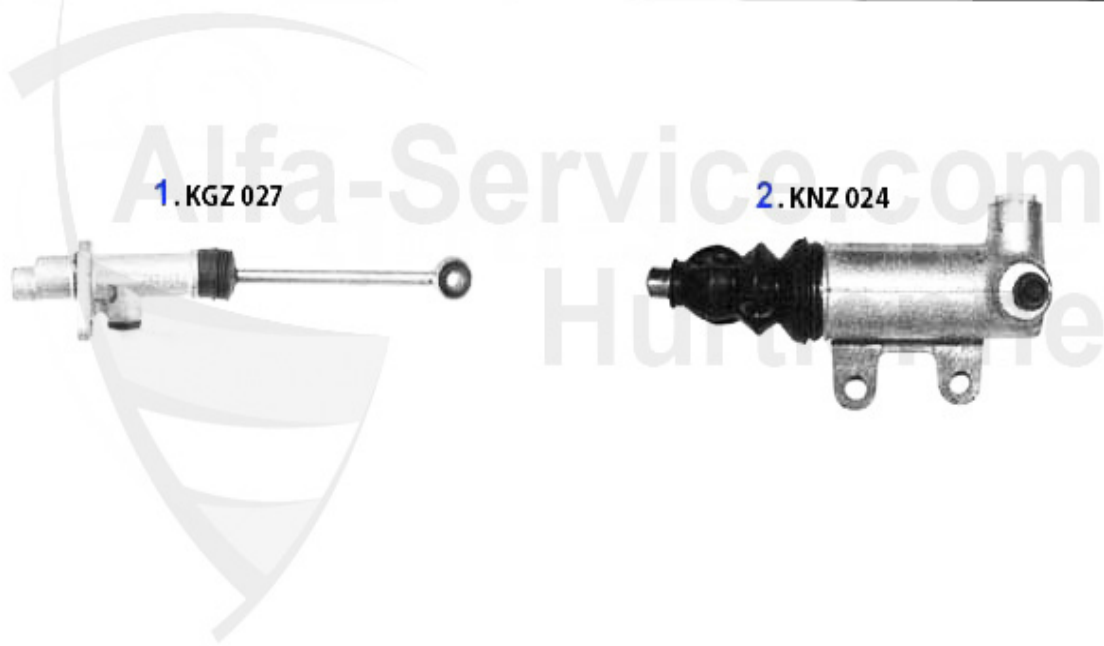

GTV/Spider (916) > Antrieb > Kupplungsbetätigung > 2.0 JTS

Kupplungsbetätigung/Clutch Actuation gtv/spider (916) 2.0 JTS

1	KGZ027	Kupplungsgeberzylinder 145/6,155 GTV/Spider 916	74.99 EUR
2	KNZ008	Kupplungsnehmerzylinder Sud/Sprint, 33 (905/7) 145/6 1.	62.00 EUR
2	KNZ024	Kupplungsnehmerzylinder 145/6,155 # 0075933>, GTV/Spide	59.50 EUR