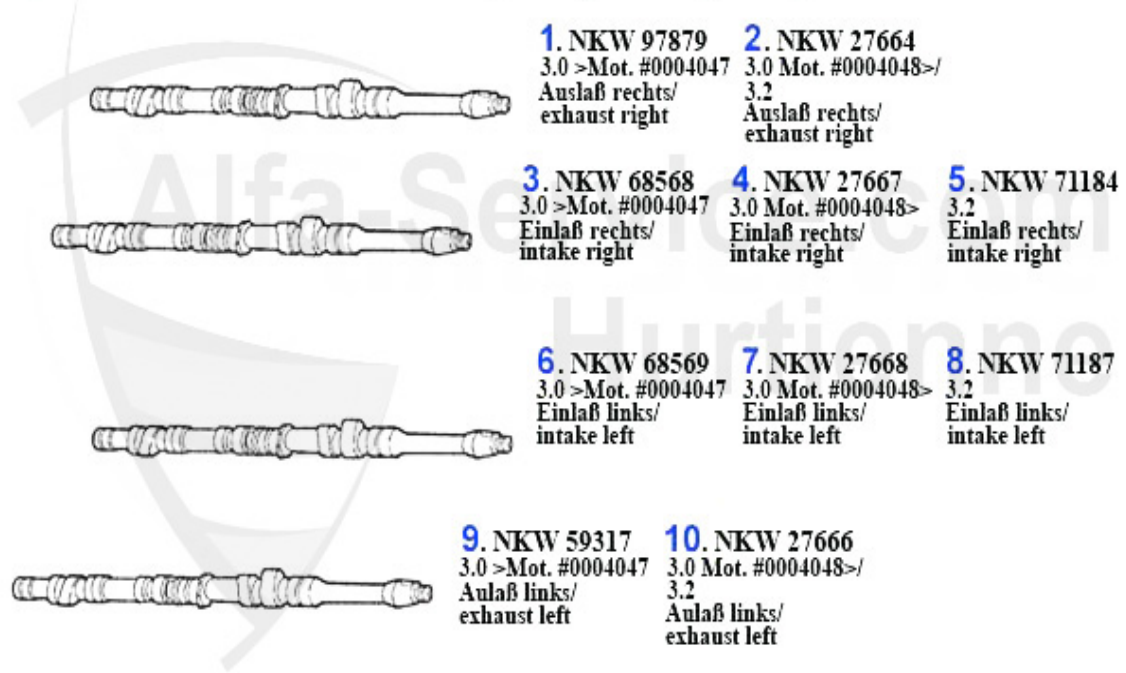

Nockenwelle/Camshaft gtv/spider (916) 3.0/3.2 V6 24V

1	NKW97879	Nockenwelle rechts (Auslaß) 166,gtv (916) > Mot #5627	222.61 EUR
2	NKW27664	Nockenwelle rechts (Auslaß) 156,166 2.5 V6 24V,gtv/spid	416.74 EUR
3	NKW68568	Nockenwelle rechts (Einlaß) 164 Sup er,166,gtv (916) >	379.61 EUR
4	NKW27667	Nockenwelle rechts (Einlaß) 156,166 2.5 V6 24V,gtv/spid	253.59 EUR
5	NKW71184	Nockenwelle Re Einlaß 147,156,166, gtv/spider (916),Nuo	630.70 EUR
6	NKW68569	Nockenwelle links (Einlaß) 164 Supe r,166,gtv (916) > M	234.92 EUR
7	NKW27668	Nockenwelle links (Einlaß) 156,166 2.5 V6 24V,gtv/spide	253.59 EUR
8	NKW71187	Nockenwelle Li Einlaß 147,156,166, gtv/spider (916),Nuo	630.70 EUR
9	NKW59317	Nockenwelle links (Auslaß) 164 Super ,166,gtv (916) > M	305.00 EUR
10	NKW27666	Nockenwelle links (Auslaß) 156,166 2.5 V6 24V,gtv/spide	416.74 EUR