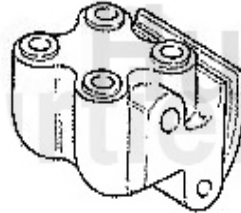

Bremskraftregler/Brake Valve gtv/spider (916)

1. BKR 786
06064241>

Alfa-Service.com
Maurienne

2 BKR786

Bremskraftregler GTV/Spider 916 1998-2006 mit Hebel

239.00 EUR

Bremsschlauch/Brake Hose gtv/spider (916)