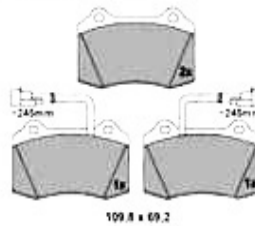

Brembeläge/Brakepads gtv/spider (916)

1. 23168
TS/V6/Turbo > #06009486
vorne/front

2. 20833
TS /CF2/ # 06009487>
vorne/front

3. 62683
TS/CF3/JTS
vorne/front

4. 21636
V6 12V #06009487>
vorne/front

5. 21381
3.0/3.2 V6 24V
vorne/front