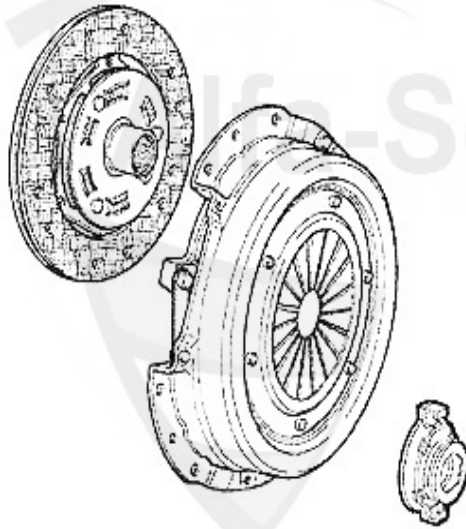

2. KK 727001
Ø 235 mm
Bj. 98>

1	KK790001	Kupplungs-Kit Spider (916) 3.0 V6 Bj. 06/1995-12/1998,	355.00 EUR
2	KK727001	Kupplungs-Kit 155, 164 6-Zylinder Diverse Bj. 1992-1998	389.00 EUR

Kupplungs-Kit/Clutch Set gtv/spider (916) 3.0 V6 24V