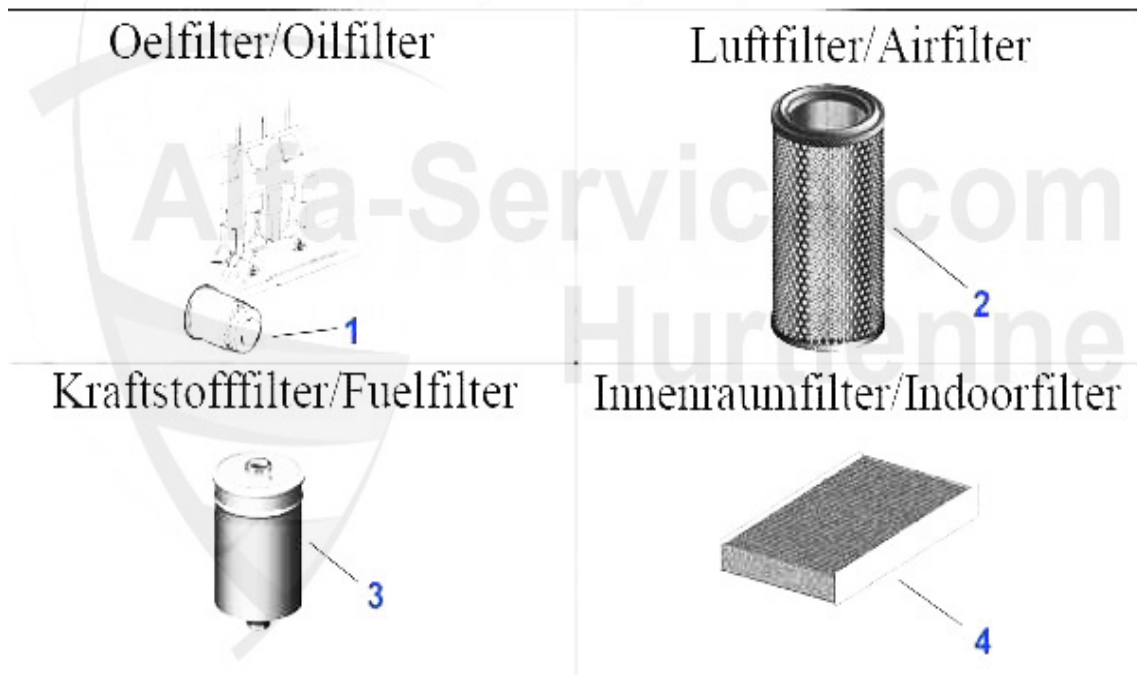

Filter gtv/spider (916) 3.0 V6

1	OF124	Ölfiter 147/156/GT 3,2 GTA/ 155/164/166/Spider 2.0 V6/	9.13 EUR
2	LF93	Luftfilter 166, GTV/Spider 916 ab #6053907, Nuovo GT 1.	28.50 EUR
3	KF86	Kraftstoff-Filter 75 164/Super GTV/Spider 916 Anschraub	25.89 EUR
4	IF314	Innenraumfilter 145/6/155 Bj. 1996> GTV/Spider 916 Bj.	26.91 EUR