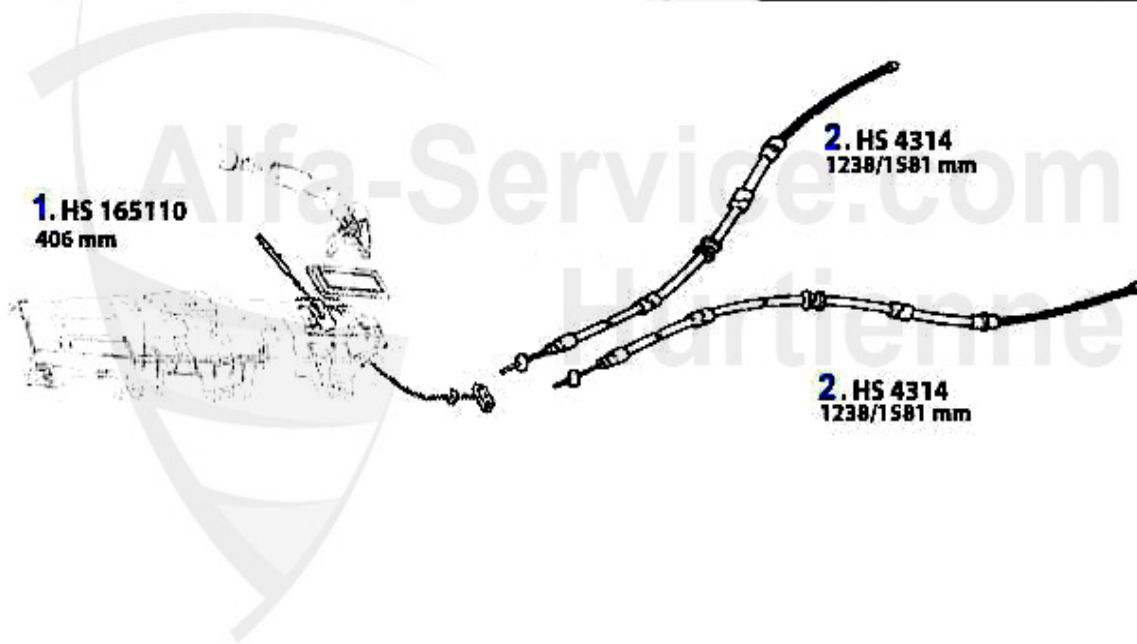

Handbremsseil/Brake Cable gtv/spider(916)

1	HS165110	Handbremsseil vorne 145/6/7, 155, GTV/Spider 916, Nuovo	19.08 EUR
2	HS4314	Handbremsseil Spider/GTV 916 benötigte Stückzahl: 2 1.S	22.50 EUR

Federbeine/Struts gtv/spider (916) vorne/front