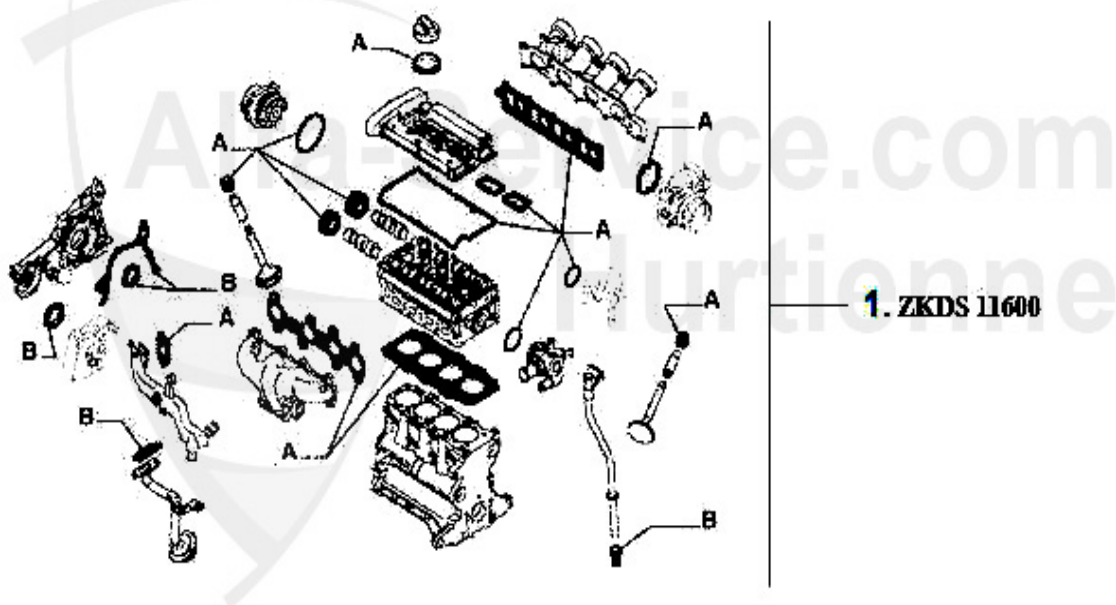

Kopfdichtsatz/Head Set gtv/spider (916) JTS

1 ZKDS11600 Kopfdichtsatz 156,gtv/spider (916) Nuovo GT 2.0 JTS

179.00 EUR