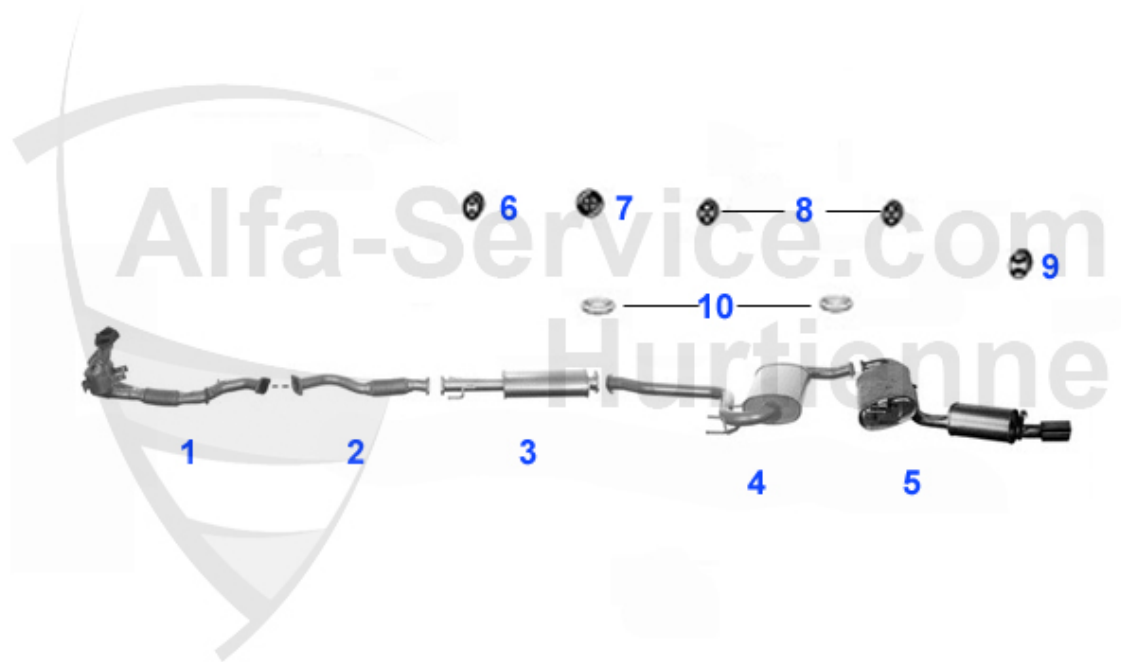

GTV/Spider (916) > Auspuff > Abgasanlage > 2.0 JTS

1	KAT84599	Katalysator vorne gtv/spider (916)/ Nuovo GT 2.0 JTS	2124.15 EUR
2	VR116545	Vorderrohr 156/gtv/spider (916)/ Nuovo GT 2.0 JTS	184.65 EUR
3	KAT83428	Katalysator mitte gtv/spider (916) 2.0 JTS	Preis auf Anfrage
4	MSD83429	Mittelschalldämpfer GTV/Spider (916) 2.0 JTS	261.60 EUR
5	NSD83431	Nachschalldämpfer gtv/spider (916) 2.0 JTS	399.05 EUR
6	SAT091140	Gummi/Auspuffaufhängung 145/6 ESD 16V TS,155 2.0 16V TS	4.19 EUR
7	SAT091012	Gummi/Auspuffaufhängung diverse Modelle	4.00 EUR
8	SAT22352	Anschlagpuffer für Mitteltopf Alfa 916 alle Modelle AR1	3.50 EUR
8	SAT091143	Gummi/Auspuffaufhängung Spider/GTV 916, 156, 166, 147 1	3.53 EUR
9	SAT091014	Gummi/Auspuffaufhängung NSD Spider/GTV 916, 155 (92-96)	4.11 EUR
10	SAT094003	Brennring für Schalldämpfer Diverse Modelle	10.50 EUR