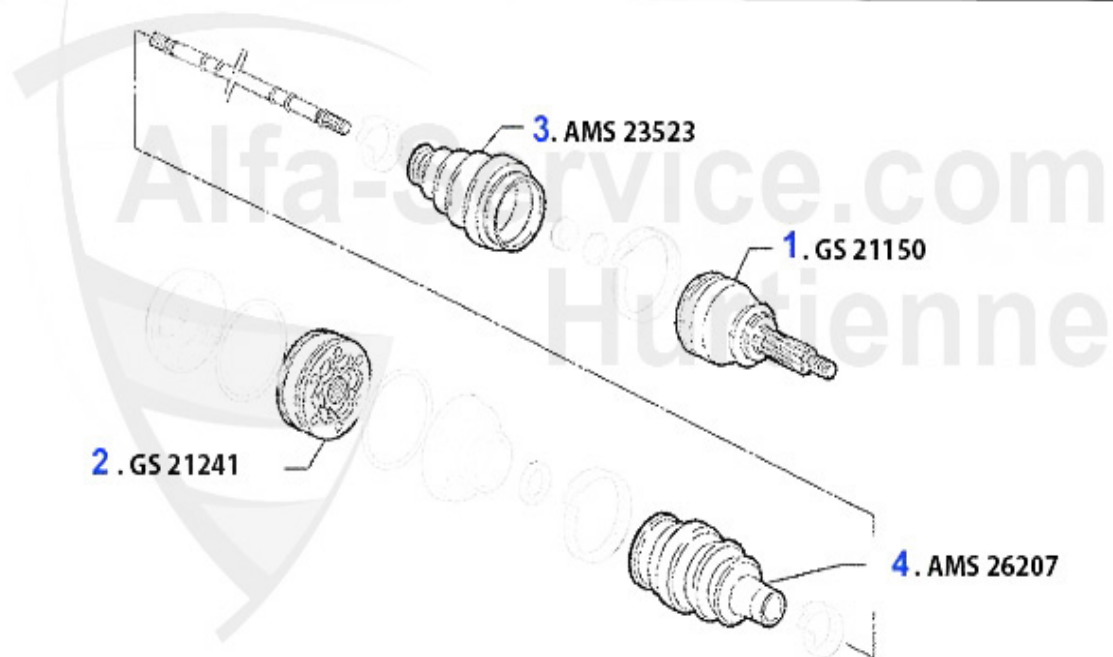

Antriebswelle/Driveshaft gtv/spider (916) 2.0 JTS

1	GS21150	Gelenksatz außen 145/6 TS 16V # 3180592>,147 TS 16V,gtv	121.05 EUR
2	GS21241	Gelenksatz innen GTV/Spider 916, 155/6/145/6 TS 16V, 16	111.72 EUR
3	AMS23523	Achsmanschette aussen 916TS, AR 33 1. Serie 1,3 (85-22m	22.49 EUR
4	AMS26207	Achsmanschette innen GTV/Spider 916 2.0 TS Bj. 1995-98,	25.00 EUR