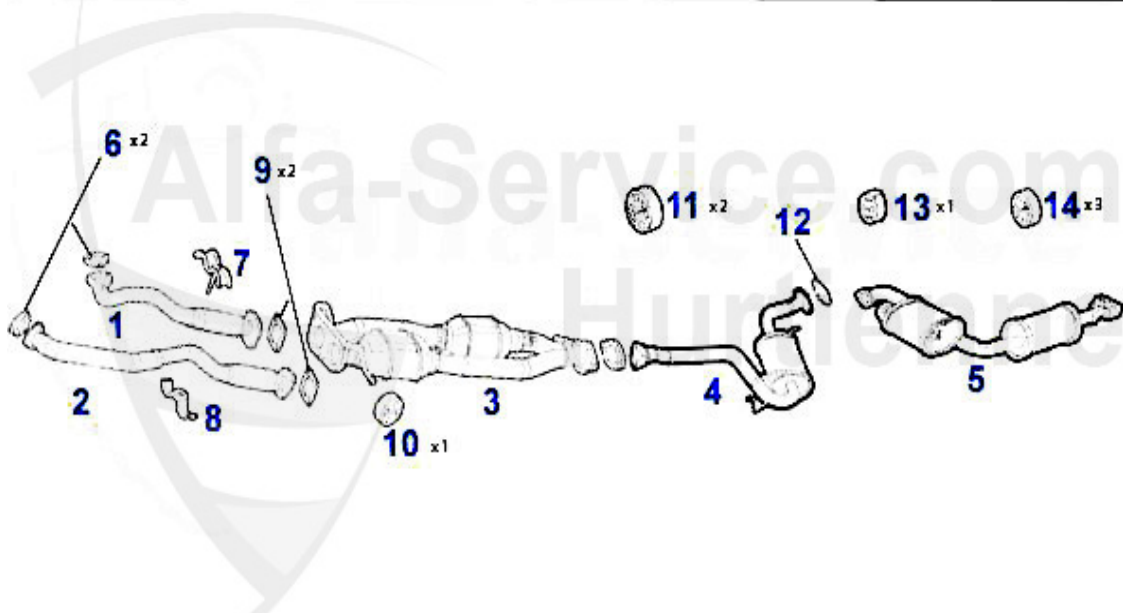

GTV/Spider (916) > Auspuff > Abgasanlage > 3.2 V6 24V/GTA

Abgasanlage/Exhaust System gtv/spider (916) 3.2 V6 24V/GTA

gtv/spider (916) 3.2/GTA

'03-

1	VR69658	Vorderrohr rechts 147/156/GTV/Spider (916)/Nuovo GT V6	299.00 EUR
2	VR69659	Vorderrohr Li 147,156,gtv/spider (916), Nuovo GT V6 24V	369.00 EUR
3	SAT22352	Anschlagpuffer für Mitteltopf Alfa 916 alle Modelle AR1	3.50 EUR
3	KAT70380	Katalysator gtv/spider (916) 3.0/3.2 V6 24V CF3	1064.85 EUR
6	SAT54239	Dichtung/Hosenrohr 156,164 Super, 166,GTV/Spider (916)	10.14 EUR
7	SAT809014	Oberteil f. Klemmhalter Vorderrohr 164 Super,gtv/spider	7.70 EUR
8	SAT809013	Unterteil f. Klemmhalter Vorderrohr 164 Super,gtv/spide	Preis auf Anfrage
9	SAT573540	Dichtung Vorderrohr/Kat 164 Super, GTV/Spider 916 3.0 V	5.50 EUR
10	SAT091012	Gummi/Auspuffaufhängung diverse Modelle	4.00 EUR
11	SAT091031	Gummi/Auspuffaufhängung 164 Super Turbo	4.50 EUR
12	SAT094484	Dichtung VSD/Kat Diverse 147,156,166,Giulietta,GTV+ Spi	5.50 EUR
13	SAT091014	Gummi/Auspuffaufhängung NSD Spider/GTV 916, 155 (92-96)	4.11 EUR
14	SAT091143	Gummi/Auspuffaufhängung Spider/GTV 916, 156, 166, 147 1	3.53 EUR