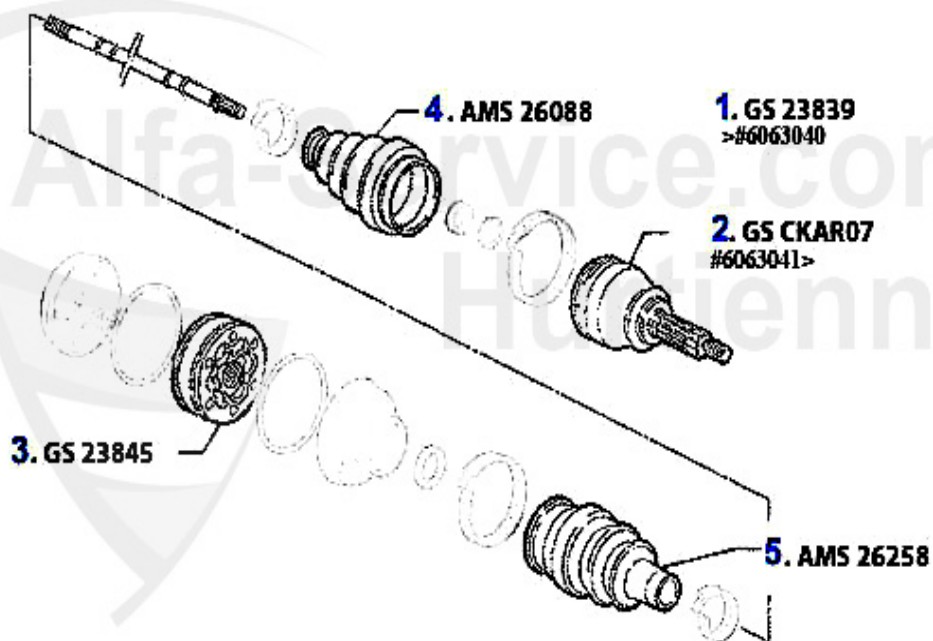

Antriebswelle/Driveshaft gtv/spider (916) 3.0 V6 12V

1	GS23839	Gelenksatz außen 155,gtv/spider (916) diverse mit ABS	169.27 EUR
4	AMS26088	Achsmanschette aussen 155, 164, 156 GTV/Spider (916) 6-	15.01 EUR
5	AMS26258	Achsmanschette innen 155 2,0TB 2,5 TD Metallflansch (10	15.51 EUR