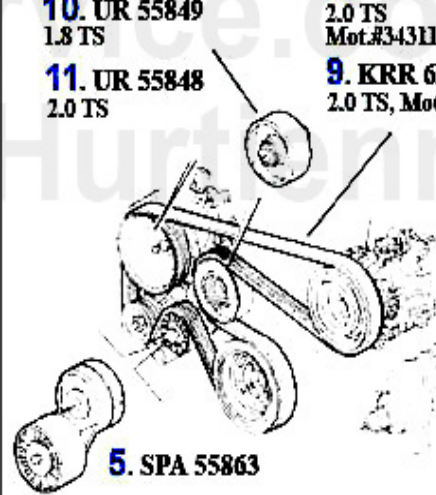

1. **6. KRR 6PK1855**
   1.8 TS
2. **7. KRR 7PK1952**
   2.0 TS, >Mot.#343116
3. **8. KRR 6PK1975**
   2.0 TS
   Mot.#343117-2835764
4. **9. KRR 6PK1960**
   2.0 TS, Mot.#2835765>
5. **10. UR 55849**
   1.8 TS
6. **11. UR 55848**
   2.0 TS

1	KRR6PK1045	Keilrippenriemen 6PK1045 145/6 Bj. 1997>, 155, 156, GTV	20.00 EUR
2	KRR7PK1083	Keilrippenriemen 7PK1083 145/6, 155, 156, 166, GTV/Spid	35.90 EUR
3	KRR6PK1082	Keilrippemriemen 6PK1082 145/6 2.0 TS 16V, 147 2.0 TS/J	25.00 EUR
4	KRR6PK1062	Keilrippenriemen 6PK1062 147, 156 2.0 16V TS CF 3 ohne	22.50 EUR
5	SPA55863	Spannarm Keilrippenriemen 145/6/7, 155/6, 166, GTV/Spid	45.51 EUR
6	KRR6PK1855	Keilrippenriemen 6PK1855 145/6 1.4/ 1.8 TS 16V Bj. 1997	28.50 EUR
7	KRR7PK1952	Keilrippenriemen 7PK1952 145/6/155/ GTV/Spider 916 2.0	52.50 EUR
8	KRR6PK1975	Keilrippenriemen 6PK1975 145/6/7, 156, 166, GTV/Spider	35.50 EUR
9	KRR6PK1960	Keilrippenriemen 6PK1960 147/156/166/ GTV/Spider 916 2.	40.00 EUR
10	UR55849	Umlenkrolle Keilrippenriemen 145/6/7, 155/6, GTV/Spider	34.00 EUR
11	UR55848	Umlenkrolle Keilrippenriemen 145/6/7, 155/6, 166, GTV/S	55.00 EUR