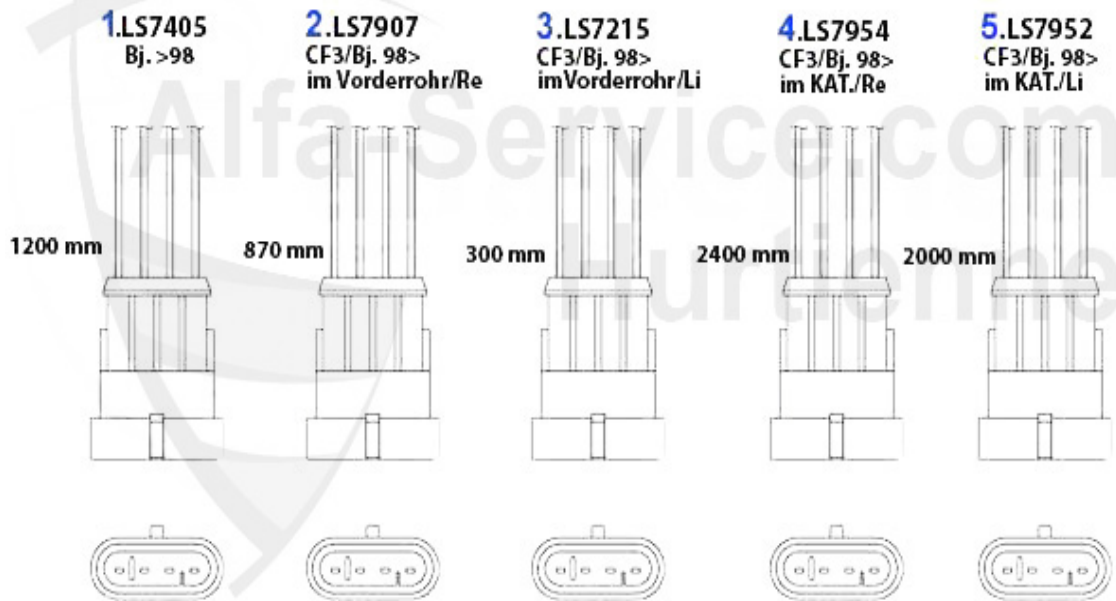

GTV/Spider (916) > Auspuff > Lambda Sonde > 3.0 V6 24V

Lambda-Sonde/Lambda Probe gtv/spider (916) 3.0 V6 24V

1	LS7405	Lambda-Sonde 145/6 1.4/1.6/1.8/16V TS/2.0 QV,156 1.6 16	127.00 EUR
2	LS7907	Lambda-Sonde 147 GTA,156 2.5 V6 24V bj. 10.00>/3.2 GTA,	108.00 EUR
3	LS7215	Lambda-Sonde 147 1.6 16V TS ECO, 3.2 V6 24V GTA 166 2.5	111.82 EUR
4	LS7954	Lambda-Sonde 147 GTA,156 2.5 V6 24V bj. 01.02>/ 3.2 GTA	109.00 EUR
5	LS7952	Lambda-Sonde 147 GTA,156 2.5 V6 24V bj. 01.02>/3.2 GTA,	99.00 EUR