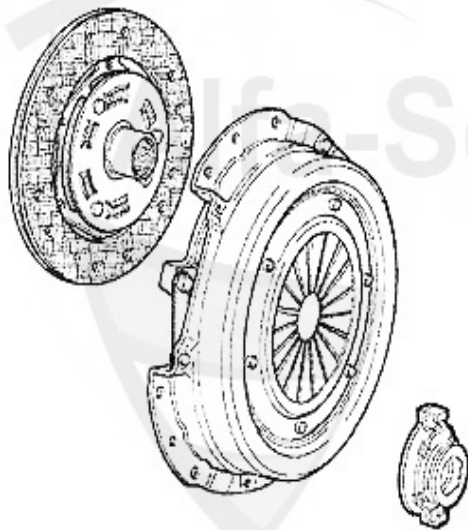

Kupplungs-Kit gtv/spider 2.0 JTS Nuovo GT 2.0 JTS (mit

324.73 EUR

Ausrücker/Sleeve Bearing gtv/spider (916) 2.0 JTS

1 FH1140

Führungshülse Ausrücker 145/6/7, 155/6, GTV/Spider 916,

49.00 EUR

Kupplungs-Kit/Clutch Set gtv/spider (916) 2.0 V6 Turbo