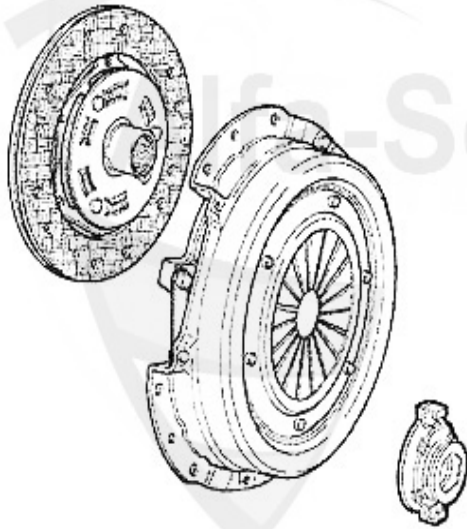

Kupplungs-Kit/Clutch Set gtv/spider (916) 1.8/2.0 TS

---

1. KK 576001
Ø 215 mm
1.8 TS

2. KK 789001
Ø 230 mm
2.0 TS

1	KK576001	Kupplungs-Kit 145/6 1.4/1.6/1.8 TS, GTV/Spider 916/155	207.00 EUR
2	KK789001	Kupplungs-Kit 145/6,155 2.0 TS 16V GTV/Spider 916 2.0 T	289.00 EUR