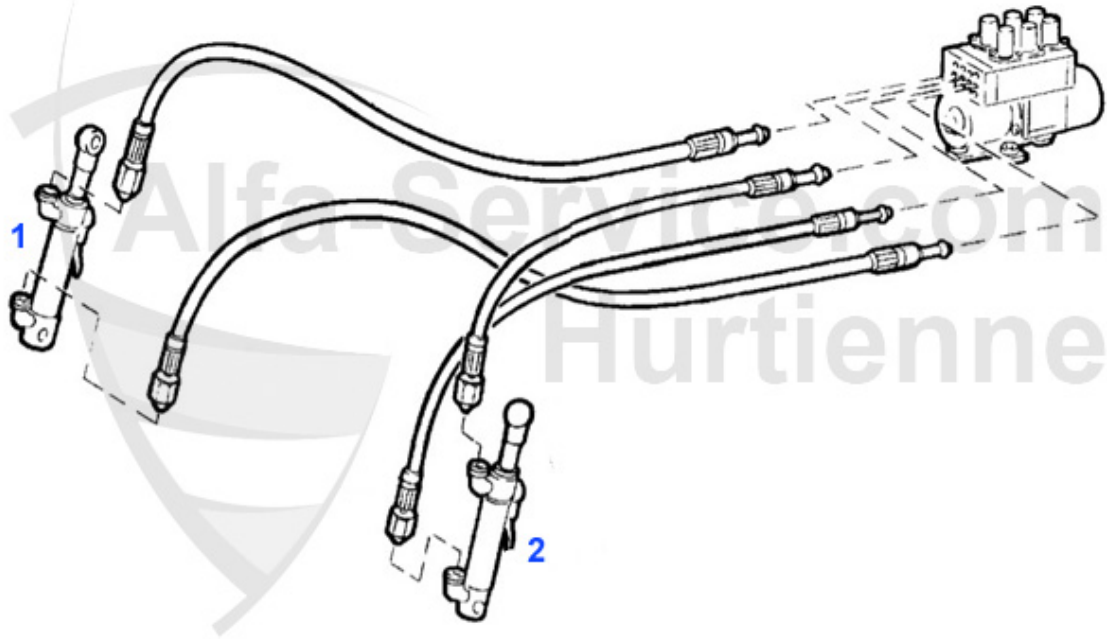

GTV/Spider (916) > Karosserie > Verdeckhydraulik

1	VM9162	Hydraulikzylinder Verdeckkasten rechts Spider 916 1995-	Preis auf Anfrage
2	VM9161	Hydraulikzylinder Verdeckkasten links Spider 916 1995-2	Preis auf Anfrage