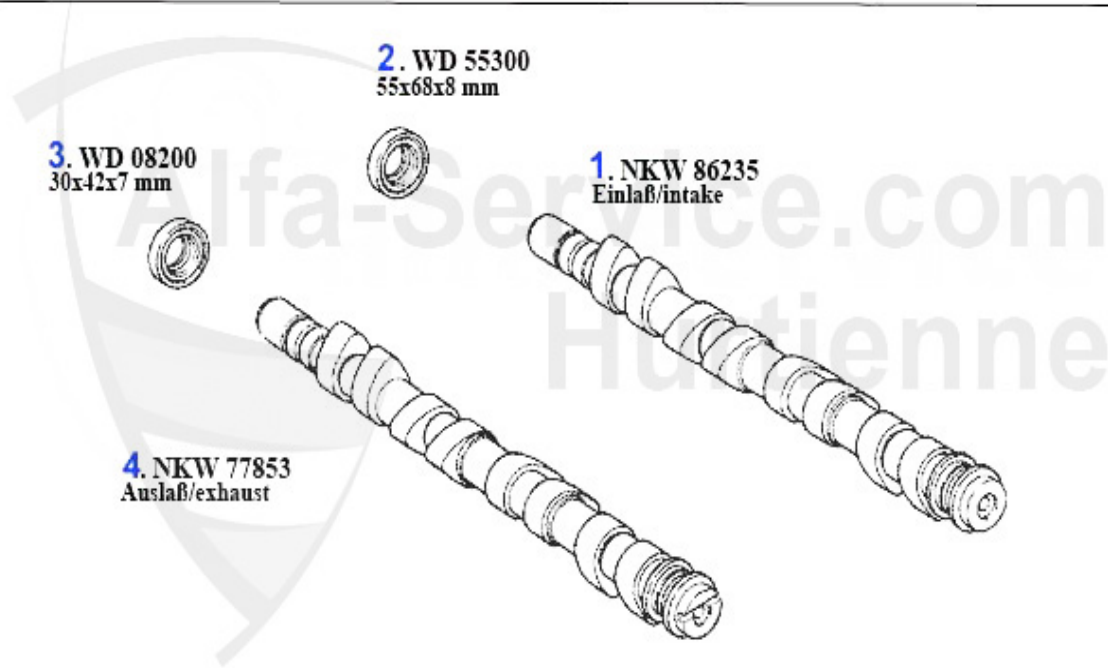

Nockenwelle/Camshaft gtv/spider (916) JTS

1	NKW86235	Nockenwelle Einlaß 156,gtv/spider (916) 2.0 JTS GT 2,0J	549.99 EUR
2	WD55300	Siri Nockenwelle 145/6,155/6 1.6,1.7,1.8,2.0 16V TS	17.90 EUR
3	WD08200	Simmerring Nockenwelle 145/6, 155/6, GTV/Spider 916, 16	15.51 EUR
4	NKW77853	Nockenwelle (Auslass) 156, gtv/spider (916) 2.0 JTS	509.00 EUR