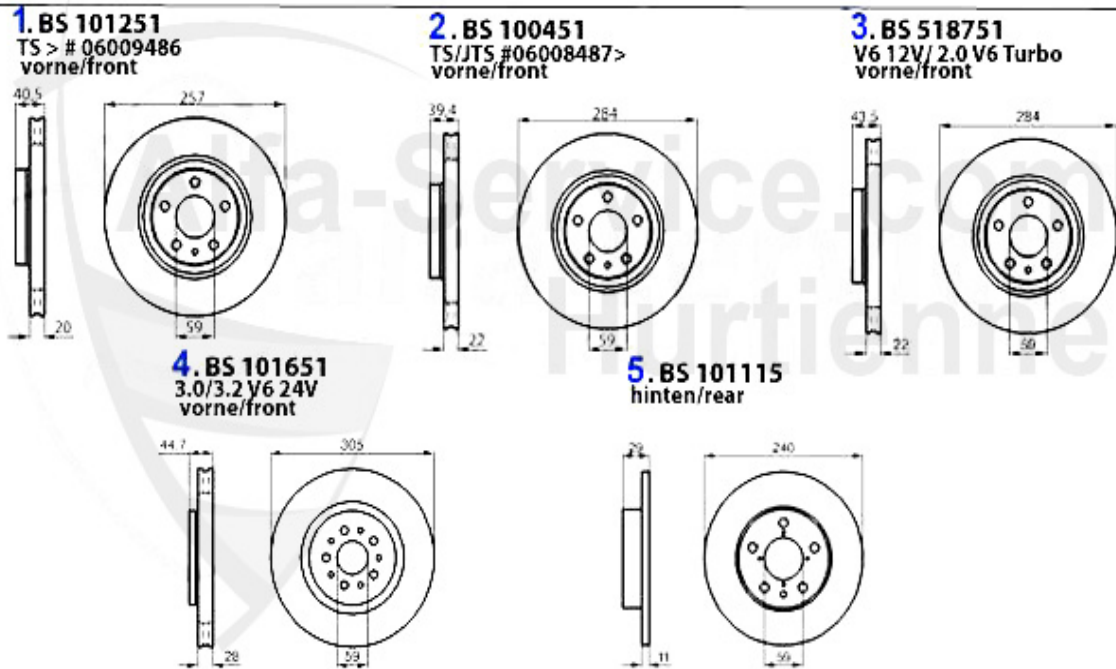

Bremsscheiben/Brakedisks gtv/spider (916)

1	BS101251	Bremsscheibe VA spider (916) 2.0 TS bis # 6009486 bj. >	70.78 EUR
2	BS100451	Bremsscheibe VA Spider (916) 1.8/ 2.0 TS mit Bremssysteme	83.10 EUR
3	BS518751	Bremsscheibe VA 147 1.6/2.0 16V TS/ 1.9 JTD bj. 01.01> ,	70.78 EUR
4	BS101651	Bremsscheibe VA 147/156 GTA gtv/spi der (916) 3.0/3.2 V	87.20 EUR
5	BS101115	Bremsscheibe HA spider/gtv (916) 2.0/TS/V6 turbo/3.0 V6	45.01 EUR