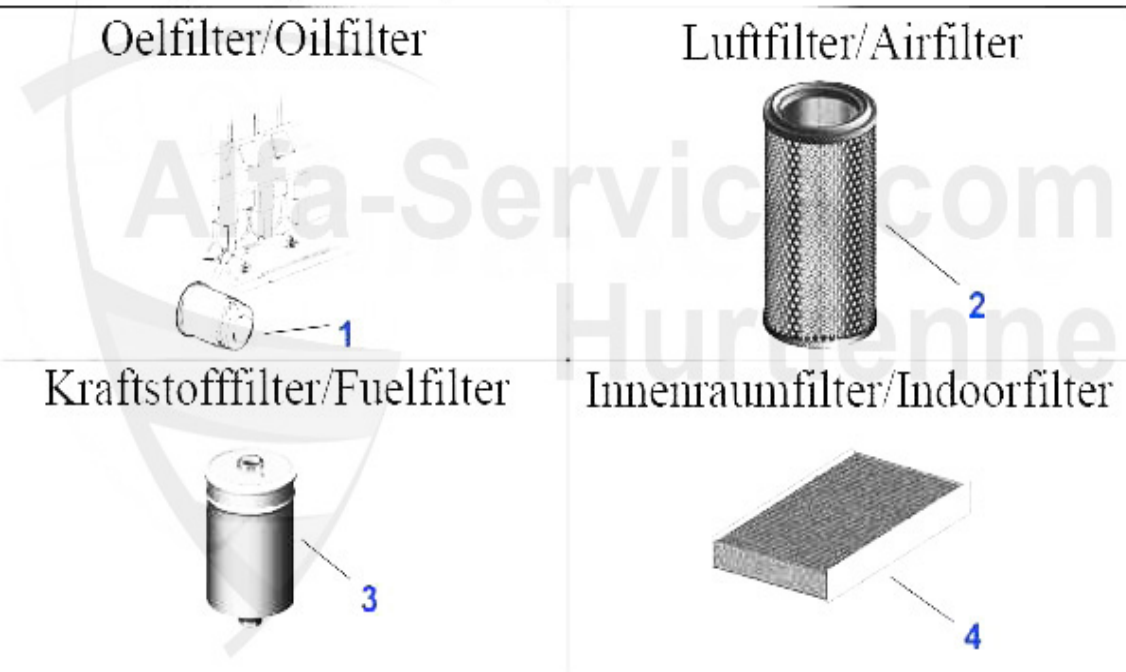

Filter gtv/spider (916) 3.0/3.2 V6 24V/GTA

1	OF124	Ölfiter 147/156/GT 3,2 GTA/ 155/164/166/Spider 2.0 V6/	9.13 EUR
2	LF350	Luftfilter GTV/Spider 916 V6 24V	36.14 EUR
3	KF86	Kraftstoff-Filter 75 164/Super GTV/Spider 916 Anschraub	25.89 EUR
4	IF314	Innenraumfilter 145/6/155 Bj. 1996> GTV/Spider 916 Bj.	26.91 EUR