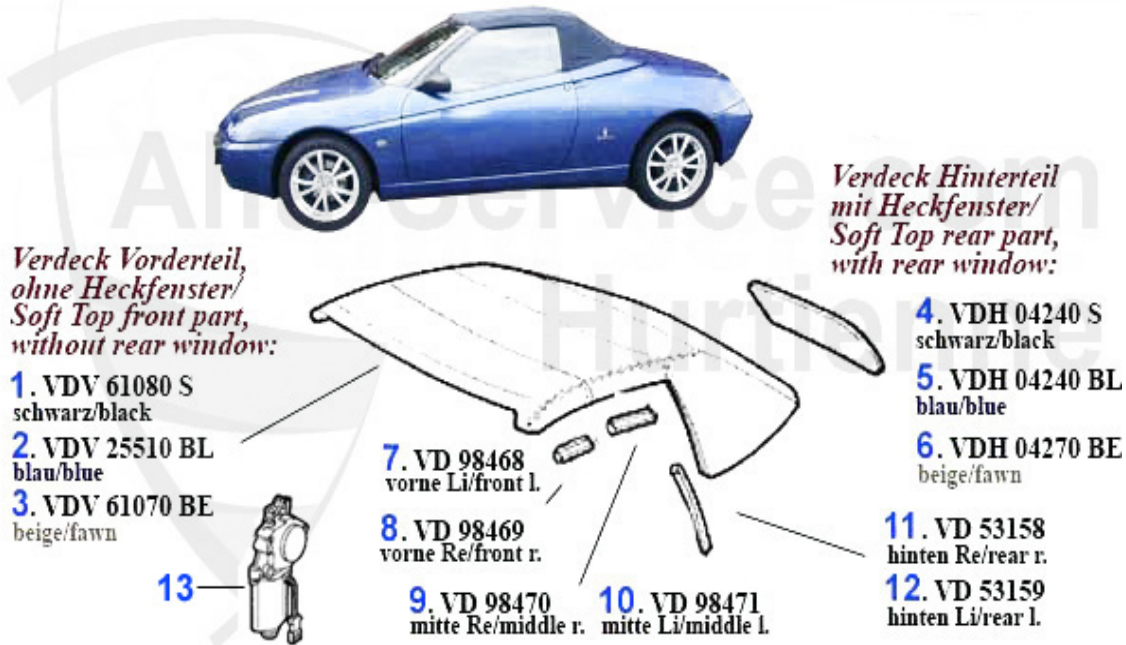

Verdeck/Soft Top Spider (916)

1	VDV61085S	Verdeck Stoff schwarz Spider 916 Bj. 1998-2005 ohne Hec	415.00 EUR
1	VDV61080S	Verdeck Stoff schwarz Spider 916 Bj. 1995-1998 ohne Hec	415.00 EUR
2	VDV25510BL	Verdeck Stoff blau Spider 916 Bj. >1995 Vorderteil ohne	590.00 EUR
3	VDV61070BE	Verdeck Stoff beige Spider 916 Bj. >1995 Vorderteil ohn	590.00 EUR
4	VDH04240S	Heckfenster zu Verdeck 916 #VDV61080S & VDH61085S	419.00 EUR
5	VDH04240BL	Verdeck hinten blau Spider 916 Bj. >1995 Heckfenster zu	Preis auf Anfrage
6	VDH04270BE	Verdeck hinten beige Spider 916 Bj. >1995 Heckfenster z	Preis auf Anfrage
7	VD98468	Verdeckdichtung/Seitenscheibe rechts Spider 916 vorne	Preis auf Anfrage
8	VD98469	Verdeckdichtung/Seitenscheibe links Spider 916 vorne	Preis auf Anfrage
9	VD98470	Verdeckdichtung/Seitenscheibe rechts Spider 916 Mitte	Preis auf Anfrage
10	VD98471	Verdeckdichtung/Seitenscheibe links Spider 916 Mitte	Preis auf Anfrage
11	VD53158	Verdeckdichtung/Seitenscheibe rechts Spider 916 hinten	Preis auf Anfrage
12	VD53159	Verdeckdichtung/Seitenscheibe links Spider 916 hinten	Preis auf Anfrage
13	VM30546	Verdeckmotor Spider 916 1995-2006	522.41 EUR