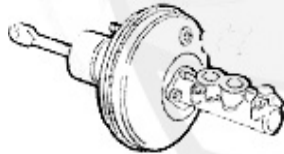

GTV/Spider (916) > Bremse > BKV/Hauptbremszylinder

BKV/Hauptbremszylinder/Brakeservo/Brake master cylinder gtv/spider (916)

1. BKV 71358
1.8/2.0 TS (CF2)
6-Cyl. >1998

2. BKV 78974
2.0 TS (CF3)
6-Cyl. 1998>