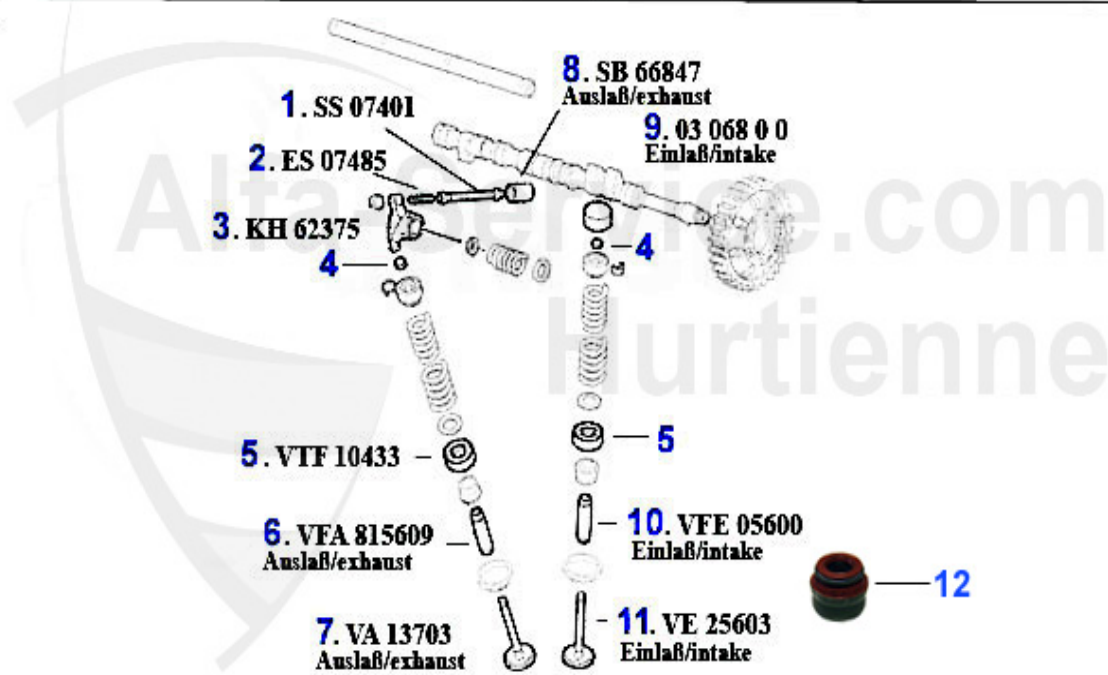

Ventiltrieb/Valve Train gtv/spider (916) 2.0 V6 Turbo

1	SS07401	Stößelstange (Auslasseite) 75,155 164,166,RZ,SZ,gtv/sp	Preis auf Anfrage
3	KH62375	Kippshebel (Auslaß) 155, 164/Super, 166, gtv/spider (916)	109.00 EUR
4	03 114 0 0	Ventileinstellplättchen 9mm, 200 Stk. 2.525-3.500	559.00 EUR
4	03 084 0 0	Ventileinstellplättchen 9mm, 205 Stk. 1.500-2.500	559.00 EUR
5	VTF10433	Teller für Ventilsfeder 155,164/Super	6.81 EUR
6	VFA815609	Ventilführung-Auslaß 2.5/3.0 V6,6,7 5,90,164/Super,RZ,S	13.49 EUR
7	VA13703	Ventil-Auslaß 2.0 V6 Turbo	81.04 EUR
8	SB66847	Stößelbecher 155 2,5 V6 96/97 24x21,5x36 (916 2,0 TB)	20.25 EUR
9	03 068 0 0	Ventilbecher 105/115/101/116/75/155/164/166	16.90 EUR
9	03 083 0 0	Ventilbecher mit DLC Beschichtung 101/105/116/75/155/16	35.00 EUR
10	VFE05600	Ventilführung-Einlaß 75, 164/Super, RZ/SZ, GTV/Spider 9	25.00 EUR
11	VE25603	Ventil-Einlaß 2.0 V6 Turbo	49.00 EUR
12	VSD3357	Ventilschaftdichtung 2,5 V6 3,0V6/3,2V6/147,156,164,166	3.90 EUR