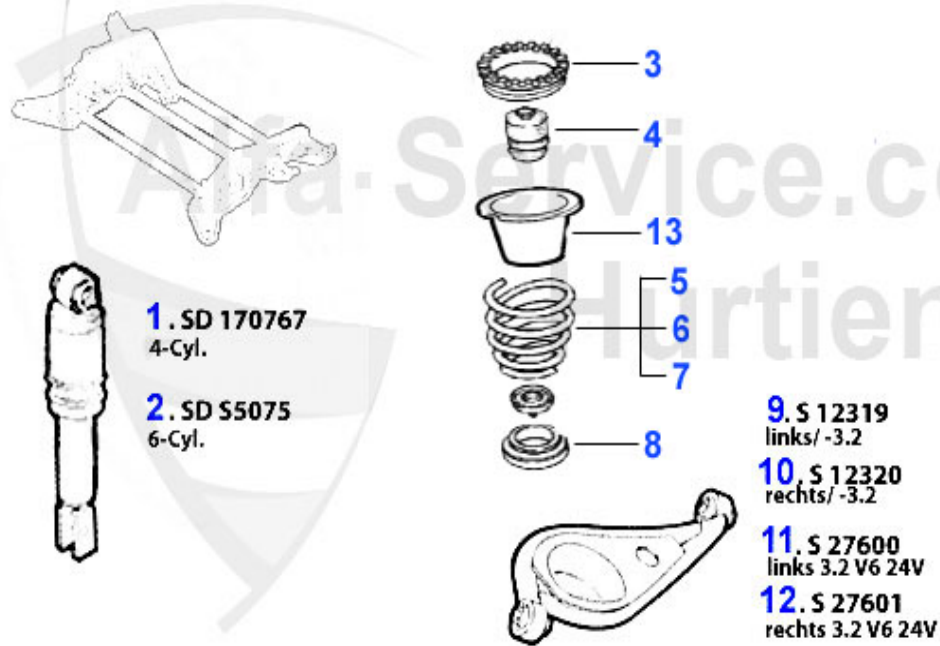

Federbeine/Sruts gtv/spider (916) hinten/rear

2	SDS5075	Stossdämpfer hinten Spider/GTV 916 4-Zylinder Bj. 98> #	119.00 EUR
3	FG29544	Federgummi HA gtv/spider (916) AR155	14.88 EUR
4	SK88459	Anschlagpuffer HA 145/6 155, Spider/GTV 916	32.50 EUR
5	FW49536	Fahrwerksfeder HA Spider (916) > #07011934	94.00 EUR
6	FW86814	Fahrwerksfeder HA gtv/spider (916) # 07011935>	78.00 EUR
7	FW30301	Fahrwerksfeder HA gtv/spider (916) 3.0/3.2 V6 24V	122.08 EUR
8	FG35857	Federgummi HA unten GTV/Spider 916	24.50 EUR
13	SK916	Lagerschale für Staubkappe HA GTV 916 (1995-2005) Spide	59.90 EUR