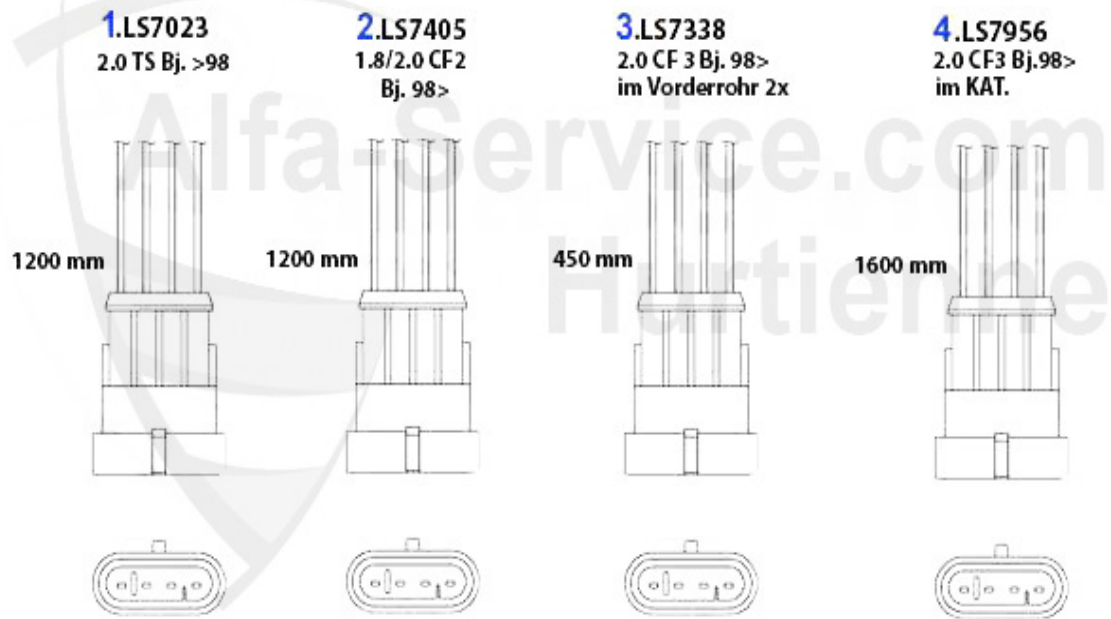

GTV/Spider (916) > Auspuff > Lambda Sonde > 1.8/2.0 TS

Lambda-Sonde/Lambda Probe gtv/spider (916) 1.8/2.0 TS

1	LS7023	Lambda-Sonde 145/6 2.0 16V TS bj. 11.96>,156 1.6 16V TS	78.99 EUR
2	LS7405	Lambda-Sonde 145/6 1.4/1.6/1.8/16V TS/2.0 QV,156 1.6 16	127.00 EUR
3	LS7956	Lambda-Sonde gtv/spider (916) 2.0 16V TS bj. 08.00>,4-a	165.41 EUR