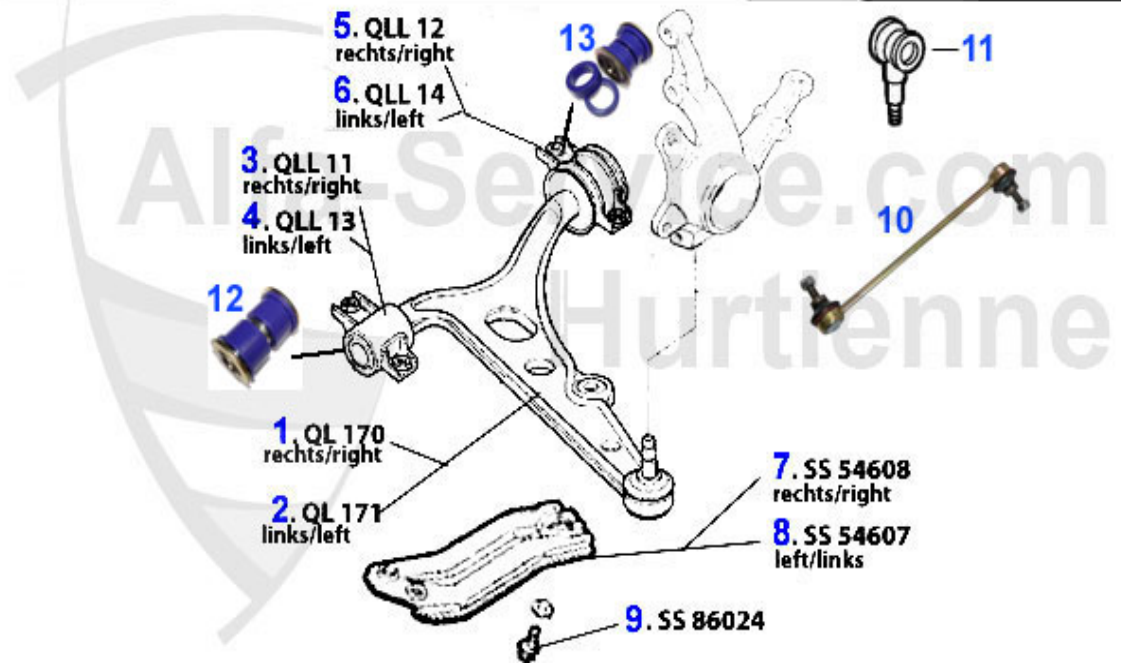

Aufhängung/Attachment gtv/spider (916) vorne/front

1	QL170	Tragarm vorne rechts 145,146,155,gt v/spider (916) - kp	74.99 EUR
2	QL171	Tragarm vorne links 145 146 155 GTV/Spider 916 kpl. Que	75.51 EUR
3	QLL11	Querlenkerlager rechts/innen 145/6,155,gtv&spider (916)	9.50 EUR
4	QLL13	Querlenkerlager links/innen 145/6,155,gtv&spider (916)	9.50 EUR
5	QLL12	Querlenkerlager rechts/aussen 145/6,155,gtv&spider (916)	11.50 EUR
6	QLL14	Querlenkerlager links/aussen 145/6,155,gtv&spider (916)	11.50 EUR
7	SS54608	Stabilisatorstrebe VA rechts gtv/sp ider (916) am Fahrs	Preis auf Anfrage
8	SS54607	Stabilisatorstrebe VA links gtv/spi der (916) am Fahrsc	Preis auf Anfrage
9	SS86024	Schraube für Stabilisatorstrebe # S S 54607/8 VA gtv/sp	5.50 EUR
10	SS14514	Pendelstütze VA gtv/spider (916) Bj. 98>	35.00 EUR
11	SS1502	Stabilisatorarm/Pendelstütze 145/6,155, Spider/GTV 916	24.50 EUR
12	AB916801-V	POWERFLEX Buchsen Querlenker vorne VA GTV/Spider 916 (9	115.00 EUR
13	AB916802-H	POWERFLEX PU Buchsen Querlenker hinten GTV/Spider 916 (	115.00 EUR