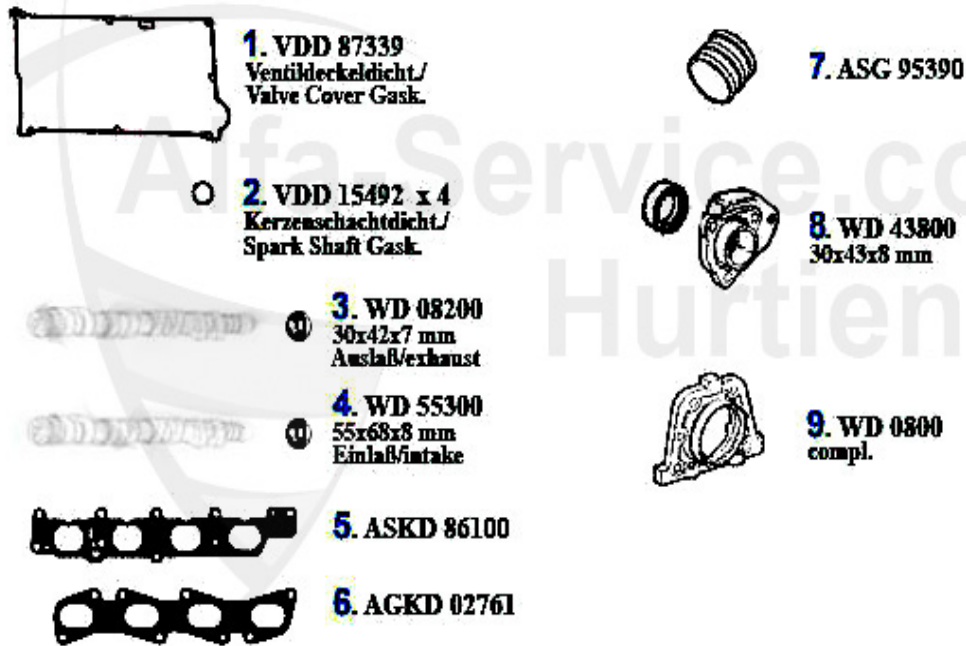

Kopfschraubensatz/Head Srew Set gtv/spider (916) TS 16V

1. ZKSS 152080

1	ZKSS152080	Kopfschraubensatz 145/6,147,155,156 166,gtv/spider(916)
---	------------	---

69.00 EUR

Dichtungen Motor/Gaskets Engine gtv/spider (916) JTS