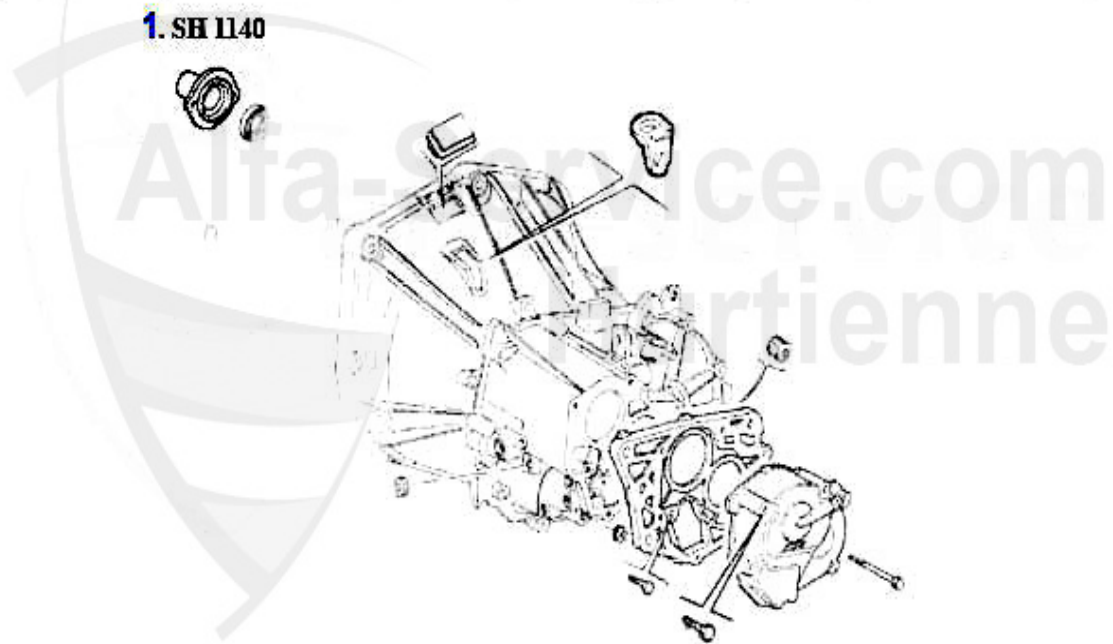

Ausrücker/Sleeve Bearing gtv/spider (916) 1.8/2,0 TS

1 FH1140

Führungshülse Ausrücker 145/6/7, 155/6, GTV/Spider 916,

49.00 EUR