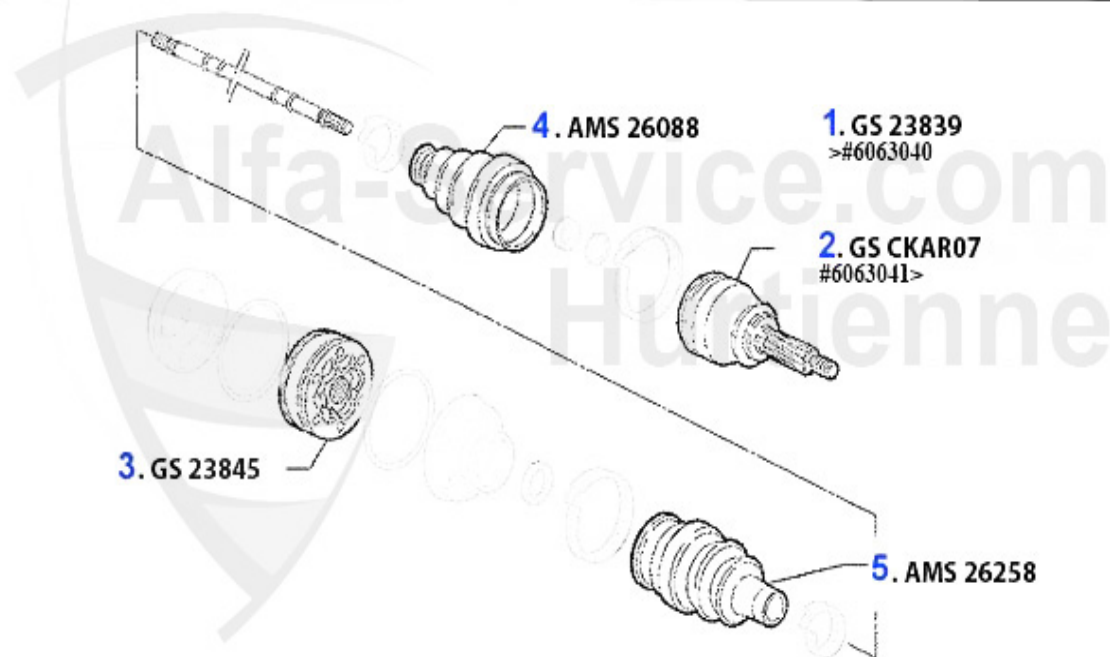

Antriebswelle/Driveshaft gtv/spider (916) 2.0 V6 Turbo

1	GS23839	Gelenksatz außen 155,gtv/spider (916) diverse mit ABS	169.27 EUR
4	AMS26088	Achsmanschette aussen 155, 164, 156 GTV/Spider (916) 6-	15.01 EUR
5	AMS26258	Achsmanschette innen 155 2,0TB 2,5 TD Metallflansch (10	15.51 EUR