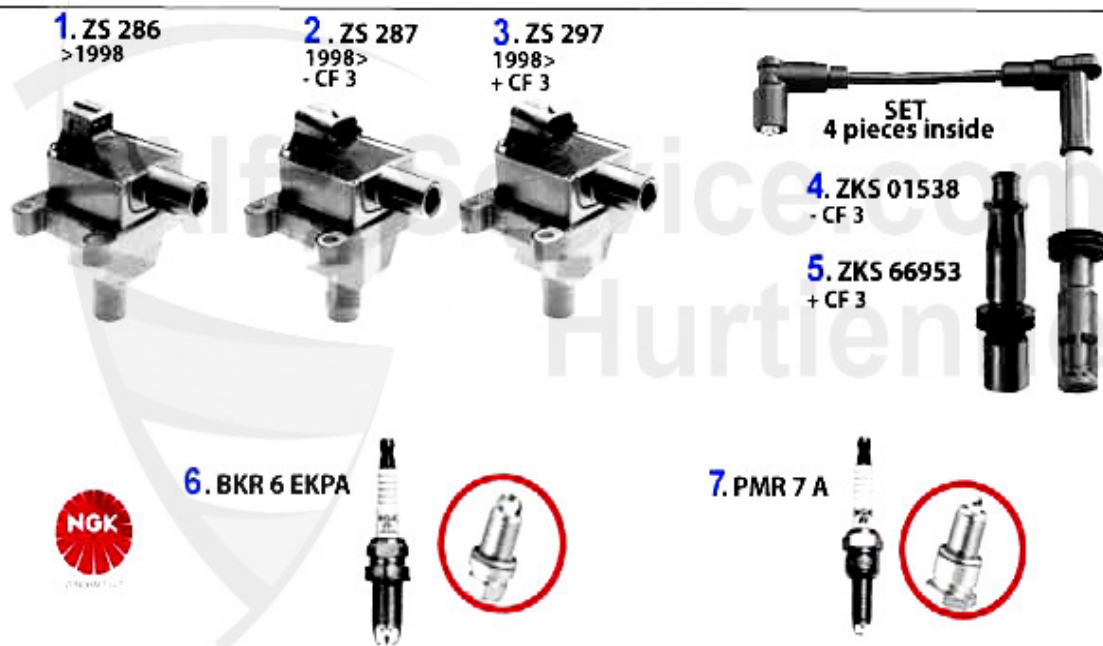

Zündanlage/Ignitionsystem (916) 1.8/2.0 TS

1	ZS286	Zündspule 145/6, 155/6, GTV/Spider 916 1.6-2.0 TS, Bj.	67.00 EUR
2	ZS287	Zündspule 145/6, 155/6, 166, GTV/Spider 916 1.4-2.0 TS	88.50 EUR
3	ZS297	Zündspule 147, 166, GTV/Spider 916, CF3	94.90 EUR
4	ZKS01538	Kabelsatz 145/6 1.4/1.6/1.8/2.0 ie 16V TS Bj. 1997>, 15	199.00 EUR
5	ZKS66953	Zündkabelsatz 147, 156, 166, GTV/Spider 916, Nuovo GT T	79.00 EUR
6	BKR 6 EKPA	Zündkerze NGK/2fach Platin 145/6/7, 155/6, 166, GTV/Spi	27.50 EUR
7	PMR 7 A	Zündkerze NGK Idrum Langzeitkerze 145/6/7, 155/6, 166,	27.50 EUR