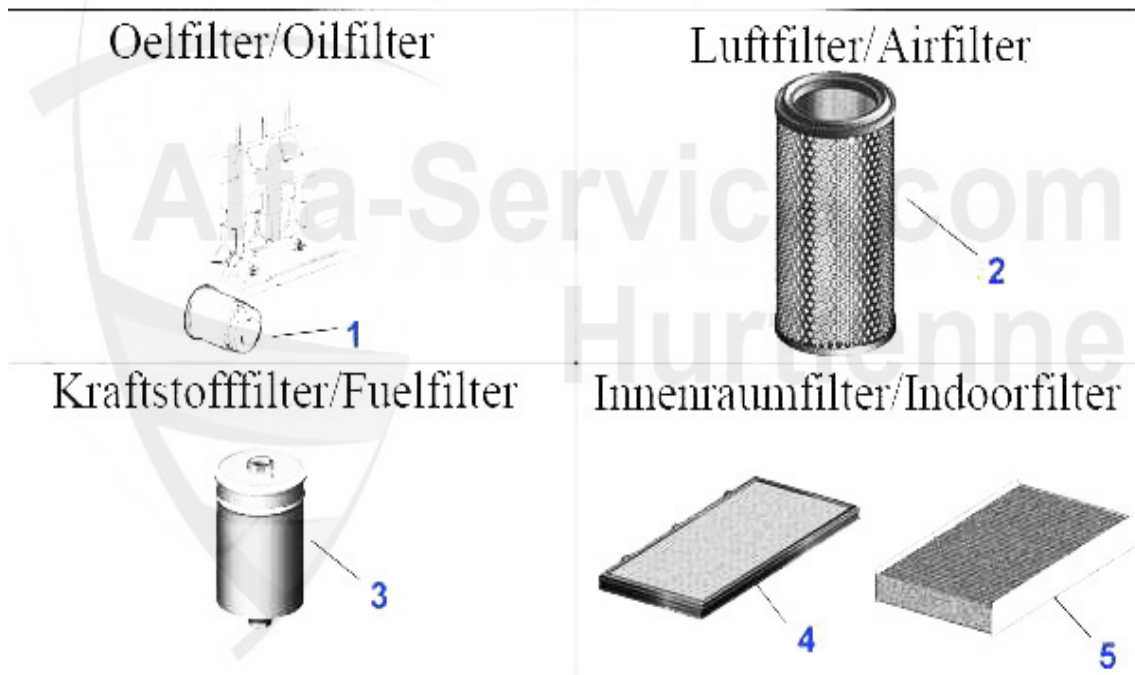

Filter gtv/spider (916) 1.8/2.0 TS

1	OF519	Ölfiler 145/6/7 1.4/1.6/1.8/2,0 TS 155/6 1.6/1.7/2.0 T	8.90 EUR
1	OF352	Ölfiler GTV/Spider 916 TS Anschraubpatrone	7.18 EUR
2	LF93	Luftfilter 166, GTV/Spider 916 ab #6053907, Nuovo GT 1.	28.50 EUR
3	KF86	Kraftstoff-Filter 75 164/Super GTV/Spider 916 Anschraub	25.89 EUR
4	IF309	Innenraumfilter eckig Aktivkohle 145/6, 155 Bj >1996, G	26.91 EUR
5	IF314	Innenraumfilter 145/6/155 Bj. 1996> GTV/Spider 916 Bj.	26.91 EUR