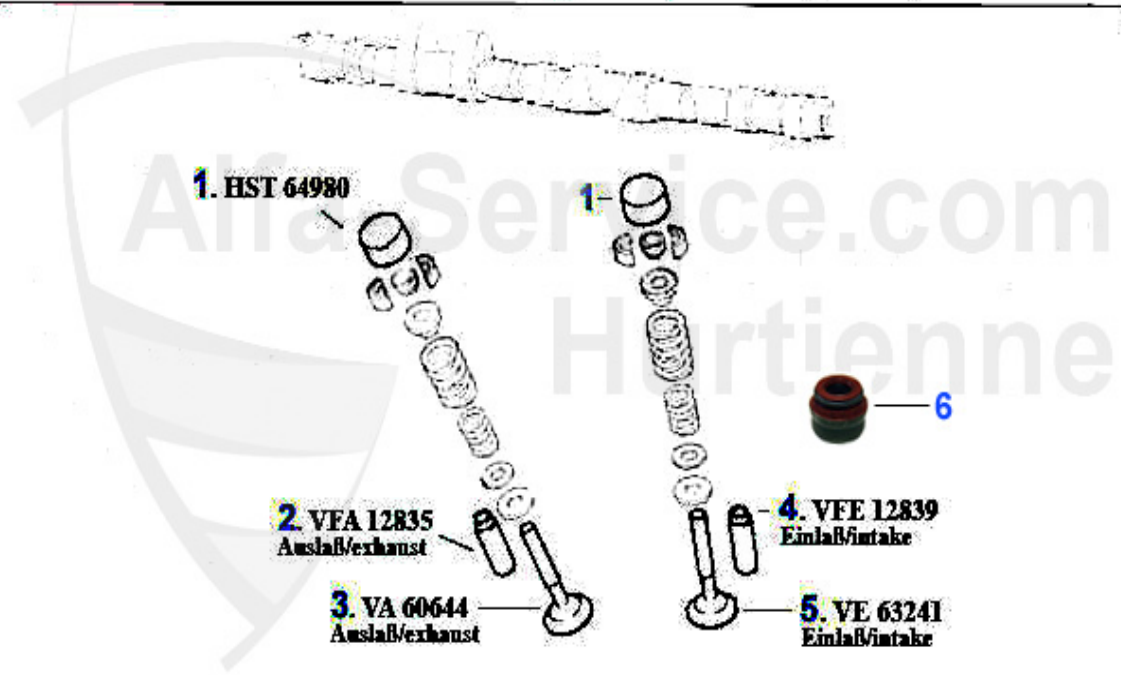

Ventiltrieb/Valve Train gtv/spider (916) V6 24V

1	HST64980	Hydrostößel 33 (907) 1,7 16V, 156 2,5 24V	31.50 EUR
2	VFA12835	Ventilführung Auslaß 147,156,164/ Super,GTV/Spider 916,	32.50 EUR
3	VA60644	Ventil Auslaß 3.0 V6 24V/3.2 GTA 147 156 GTV/Spider 916	29.50 EUR
4	VFE12839	Ventilführung Einlaß 147 156 164/Super GTV/Spider 916,	32.50 EUR
5	VE63241	Ventil-Einlaß 3.0 V6 24V/3.2 GTA 147,156, 164/6 Spider/	29.00 EUR
6	VSD3357	Ventilschaftdichtung 2,5 V6 3,0V6/3,2V6/147,156,164,166	3.90 EUR