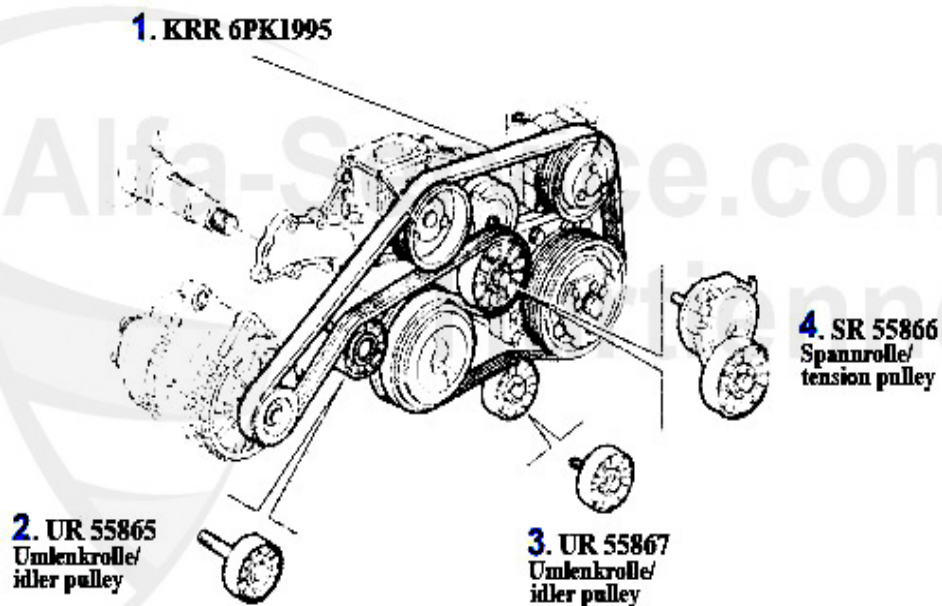

Keilriemen/V-Belt gtv/spider (916) 3.0/3.2 V6 24V

1	KRR6PK1995	Keilrippenriemen 6PK1995 147/156/166 GTV/Spider 916/Nuo	29.00 EUR
2	UR55865	Umlenkrolle Keilrippenriemen 156, 166, GTV/Spider 916 V	42.70 EUR
3	UR55867	Umlenkrolle Keilrippenriemen 156, 166, GTV/Spider 916 V	55.00 EUR
4	SR55866	Spannrolle f. Keilrippenriemen 156, 166 V6 24V/GTA 80,5	149.00 EUR