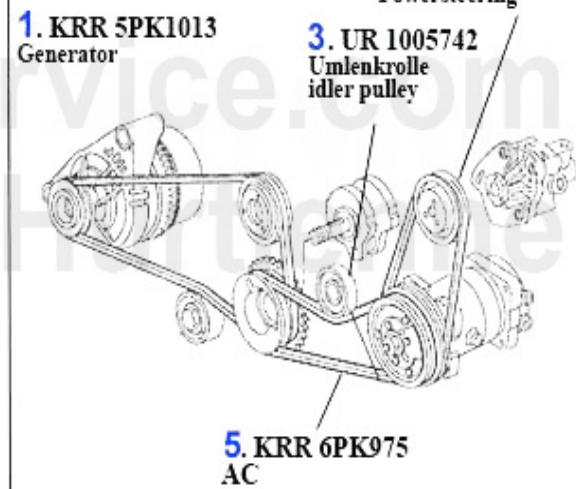

1	KRR5PK1013	Keilrippenriemen 5PK1013 155 2.5 V6 Bj. 10.92-12.97 Spi	19.90 EUR
2	KRR5PK865	Keilrippenriemen 5PK865 spider (916) 3.0 V6 Servopumpe	19.90 EUR
3	UR1005742	Umlenkrolle Keilrippenriemen 155,16 4 Super,gtv/spider	175.00 EUR
5	KRR6PK975	Keilrippenriemen 6PK975 155 2.5 V6 GTV/Spider 916 V6, K	26.50 EUR