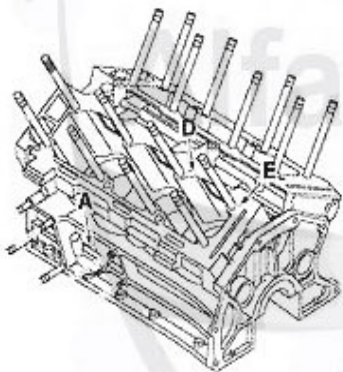

Kopfschraubensatz/Head Screw Set spider/gtv (916) 3.0/3.2 V6 24V