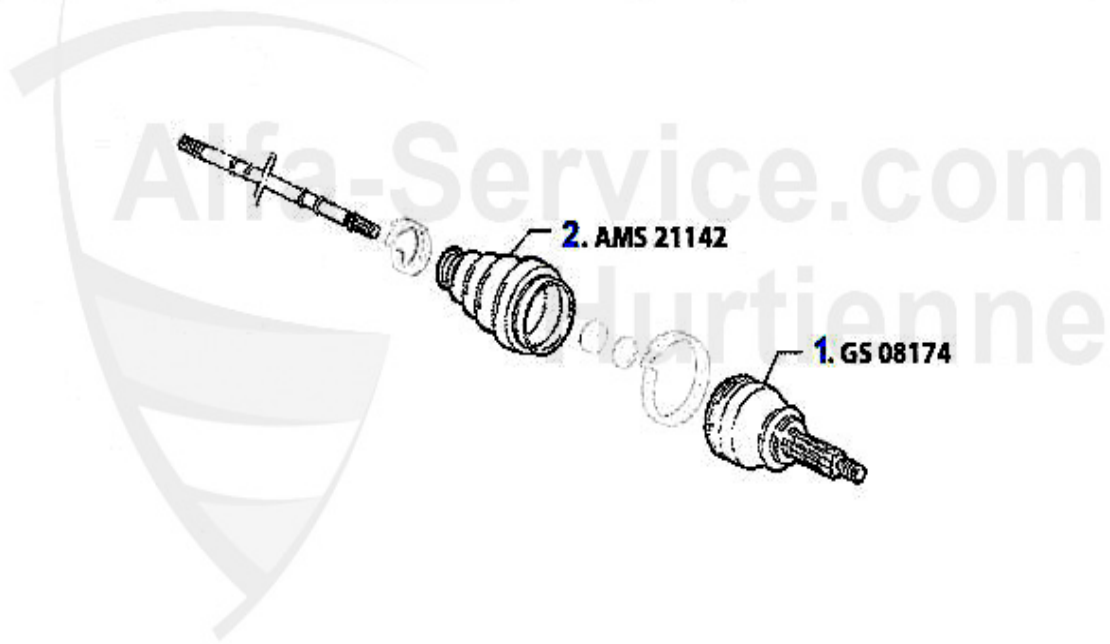

Antriebswelle/Driveshaft gtv/spider (916) 3.2 V6 24V

1	GS08174	Gelenksatz außen gtv/spider (916) 3.2 V6 24V	297.50 EUR
2	AMS21142	Achsmanschette außen 147,156, GTV/Spider,Nuovo GT 3.2 V	29.90 EUR