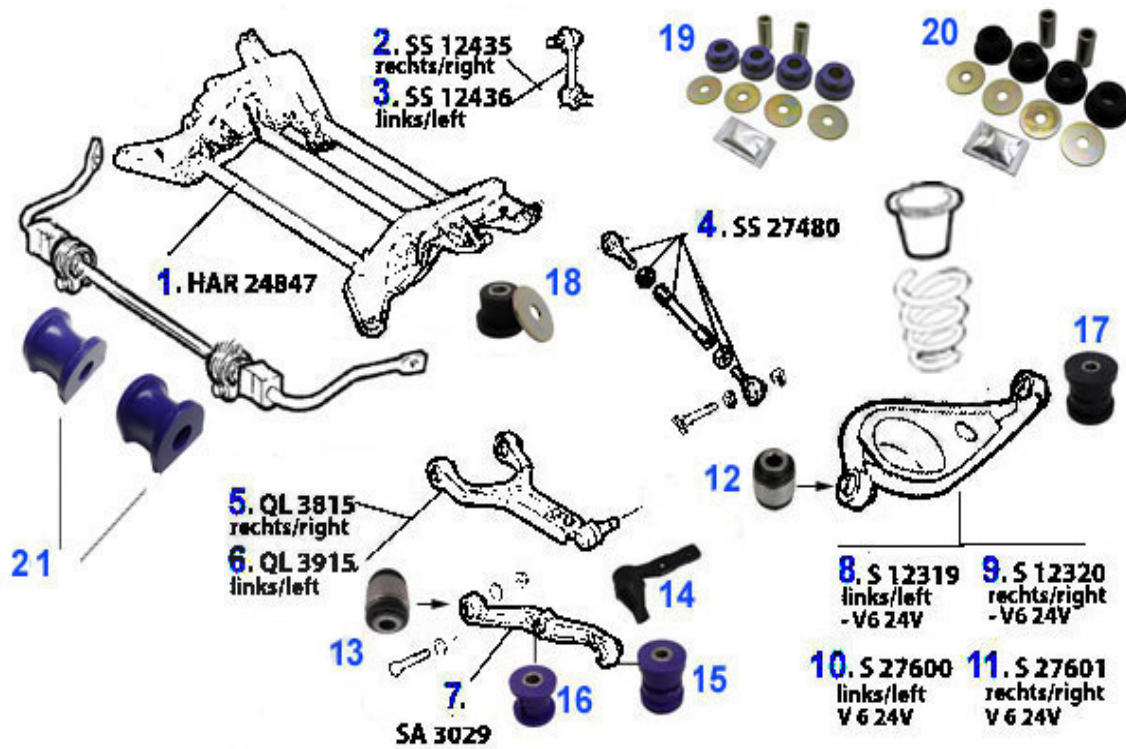

GTV/Spider (916) > Fahrwerk > Aufhängung hinten

2	SS12435	Pendelstütze HR gtv/spider (916)	40.94 EUR
3	SS12436	Pendelstütze HL gtv/spider (916)	40.94 EUR
4	SS27480	Spurstange gtv/spider (916) hinten	119.00 EUR
5	QL3815	Querlenker hinten rechts GTV/Spider 916 4-Zylinder	299.99 EUR
6	QL3915	Querlenker hinten links GTV/Spider 916 4-Zylinder	199.00 EUR
7	SA3029	Schwingarm am hinteren Querlenker GTV/Spider 916	190.40 EUR
12	AB40700	Lagerbuchse HA Spider/GTV 916 Federteller aussen 40mm D	23.50 EUR
13	AB40800	Buchse Schwingarm unten Radseite GTV/Spider (916)	27.50 EUR
14	TG40289	Gelenk oberer Tragarm HA Sp./GTV (916) rechts/links	73.90 EUR
17	AB40713SH	POWERFLEX HERITAGE COLLECTION Buchse HA vorderer Querle	89.00 EUR
17	AB40713SB	POWERFLEX Buchse vorder Querlenker innen HA GTV/Spider	89.00 EUR
18	AB40716	POWERFLEX Buchsen oberer Querlenker innen GTV/Spider 91	129.00 EUR
20	AB40714	POWERFLEX Buchsen vorderer Querlenker aussen an Radträg	99.00 EUR
21	AB916717-21SB	POWERFLEX PU Stabibuchsen hinten 21mm GTV/Spider 916 (1	64.00 EUR
21	AB916717-18SB	POWERFLEX PU Stabibuchsen hinten 18mm GTV/Spider 916 (1	64.00 EUR