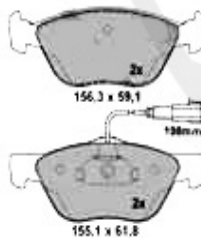

Brembeläge/Brakepads gtv/spider (916)

1. 23168
TS/V6/Turbo > #06009486
vorne/front

2. 20833
TS /CF2/ # 06009487>
vorne/front

3. 62683
TS/CF3/JTS
vorne/front

4. 21636
V6 12V #06009487>
vorne/front

5. 21381
3.0/3.2 V6 24V
vorne/front