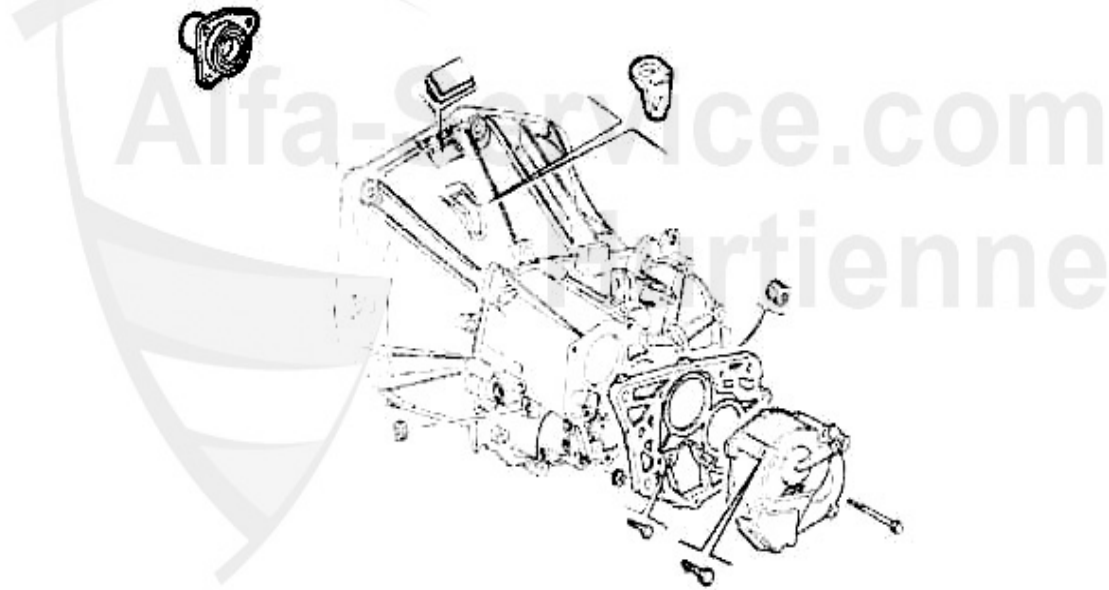

Ausrücker/Sleeve Bearing gtv/spider (916) 3.0 V6 24V

1. FH 11951

1 FH11951

Führungshülse f. Ausrücklager 3-Löcher 145/6,147,155,16

79.00 EUR