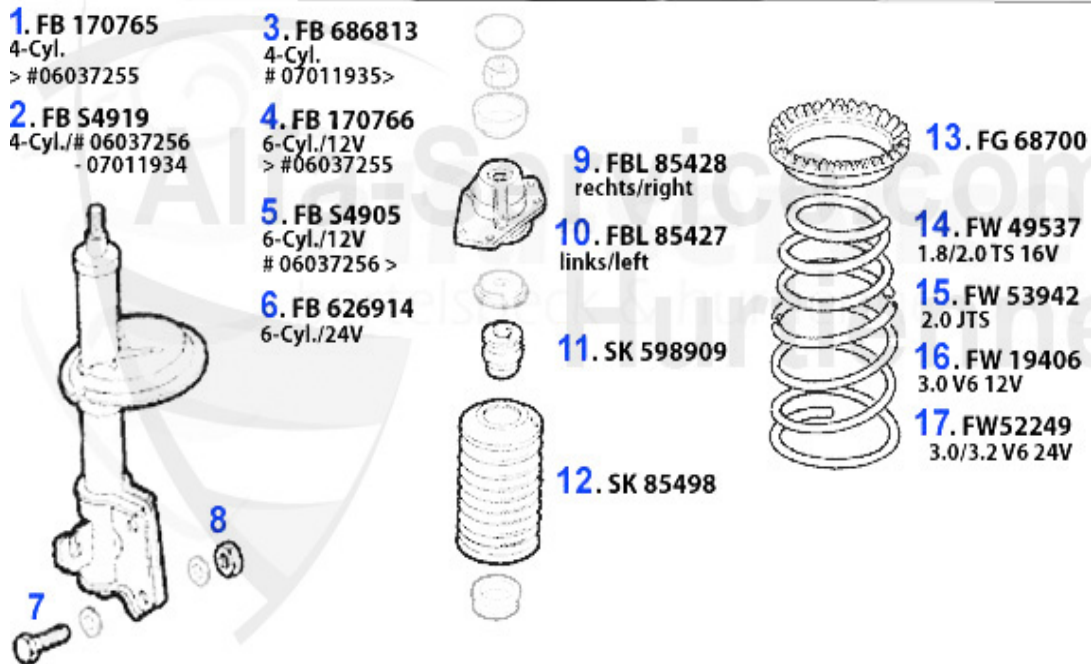

Handbremsseil/Brake Cable gtv/spider(916)

1	HS165110	Handbremsseil vorne 145/6/7, 155, GTV/Spider 916, Nuovo	19.08 EUR
2	HS4314	Handbremsseil Spider/GTV 916 benötigte Stückzahl: 2 1.S	22.50 EUR

Federbeine/Struts gtv/spider (916) vorne/front