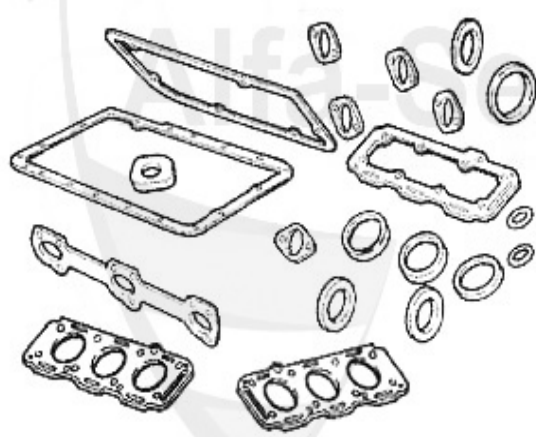

Motordichtsatz/Full Set gtv/spider (916) 2.0 V6 Turbo

1. MDS 1163

1 MDS1163

Motordichtsatz 164/Super, GTV/Spider (916) 2.0 V6 Turbo

399.00 EUR

Dichtungen Motor/Gaskets Engine gtv/spider (916) V6 12V

1. VDD 24600
Rechts/right, >1998

2. VDD 24800
Rechts/right, 1998->

3. VDD 24700
Links/left, >1998

4. VDD 24900
Links/left, 1998->

5. WD 10900
32x47x10 mm

6. ASKD 76200

7. ASG 13179

8. AGKD 06636

9. WD23600
48x65x10 mm

10. 02 060 3 0
84x105x12 mm

1	VDD24600	Ventildeckeldichtung rechts GTV6, 75, 90,164 bis Bj. 19	39.90 EUR
2	VDD24800	Ventildeckeldichtung rechts 166 V6 GTV/Spider 916, 164	47.01 EUR
3	VDD24700	Ventildeckeldichtung links GTV6,75 90, 164 bis Bj. 1992	39.90 EUR
4	VDD24900	Ventildeckeldichtung links 166 V6 GTV/Spider 916, 164 a	42.90 EUR
5	WD10900	Siri Verteiler-/Nockenwelle 6/75/90 164/166/GTV/6, GTV/	16.95 EUR
6	ASKD76200	Ansaugkrümmerdichtung 155,164/Super ,166,gtv/spider V6	9.13 EUR
7	ASG13179	Ansauggummi 155,164/Super, 166/GTV,Spider (916),Nuovo G	23.80 EUR
8	AGKD06636	Abgaskrümmerdichtung 75/155/ 164/Super/RZ/SZ/GTV/Spider	5.89 EUR
9	WD23600	Simmerring Kurbelwelle vorne (Riemenscheibe) 6 75 90 15	21.00 EUR
10	02 060 3 0	Simmerring Kurbelwelle hinten 84x105x12 Spider 1990-93,	35.50 EUR