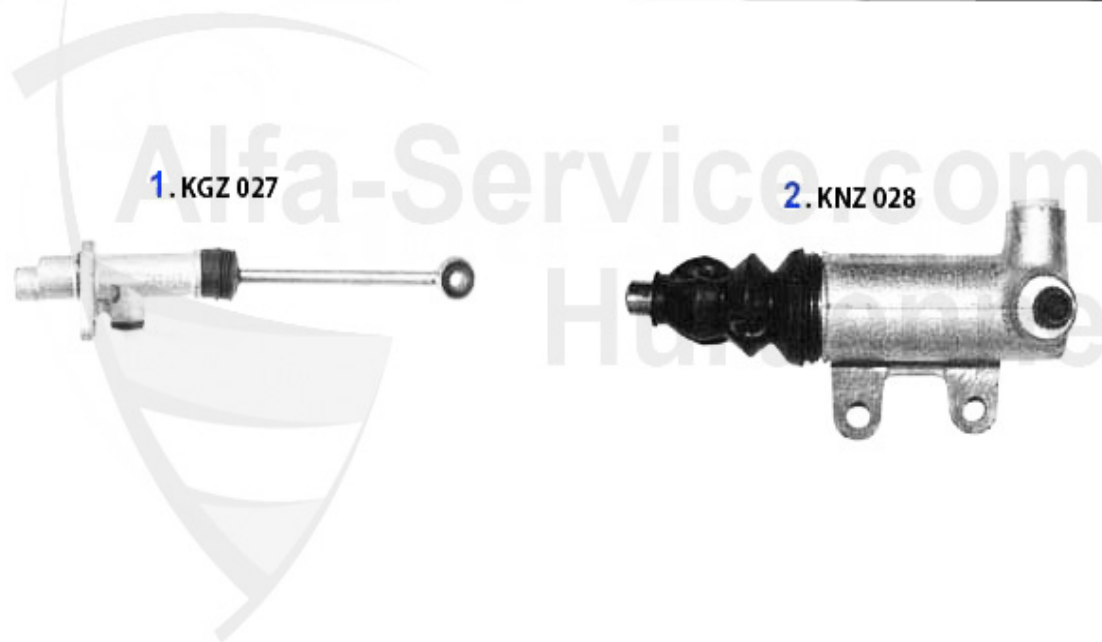

GTV/Spider (916) > Antrieb > Kupplungsbetätigung > 2.0 V6 Turbo

Kupplungsbetätigung/Clutch Actuation gtv/spider (916) 2.0 V6 Turbo

1	KGZ027	Kupplungsgeberzylinder 145/6,155 GTV/Spider 916	74.99 EUR
2	KNZ028	Kupplungsnehmerzylinder 145/6, 155/6, 164, GTV/Spider 9	55.00 EUR
2	KNZ008	Kupplungsnehmerzylinder Sud/Sprint, 33 (905/7) 145/6 1.	62.00 EUR