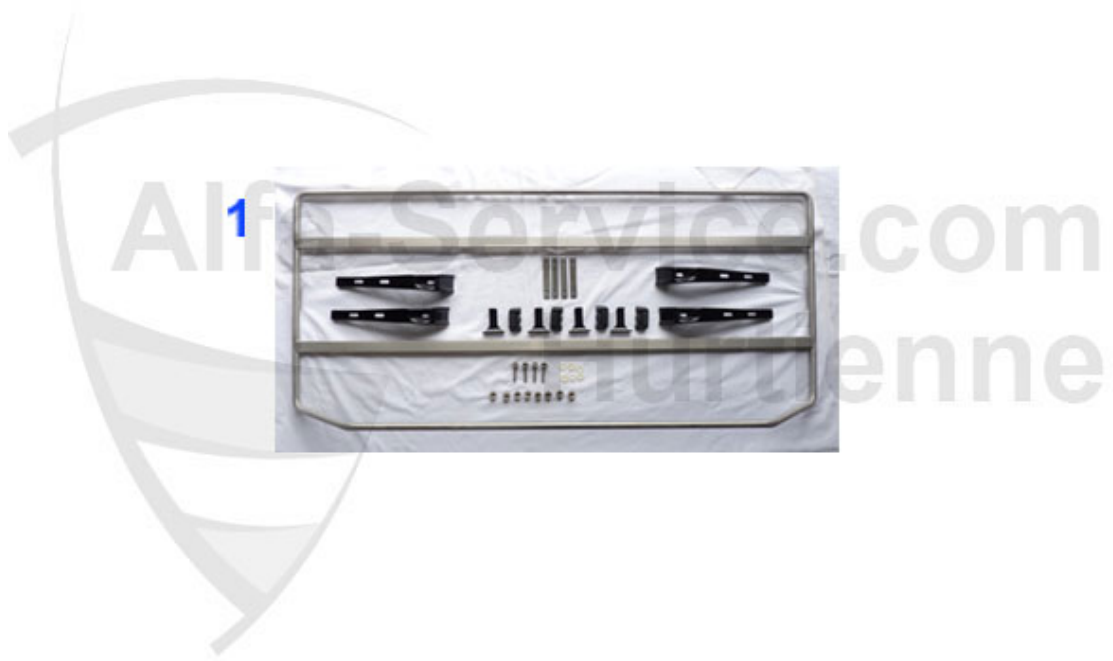

GTV/Spider (916) > Karosserie > Zubehör

1 26 327 0 0

Gepäckträger Spider 916 Typ 1A230 Edelstahl

267.75 EUR