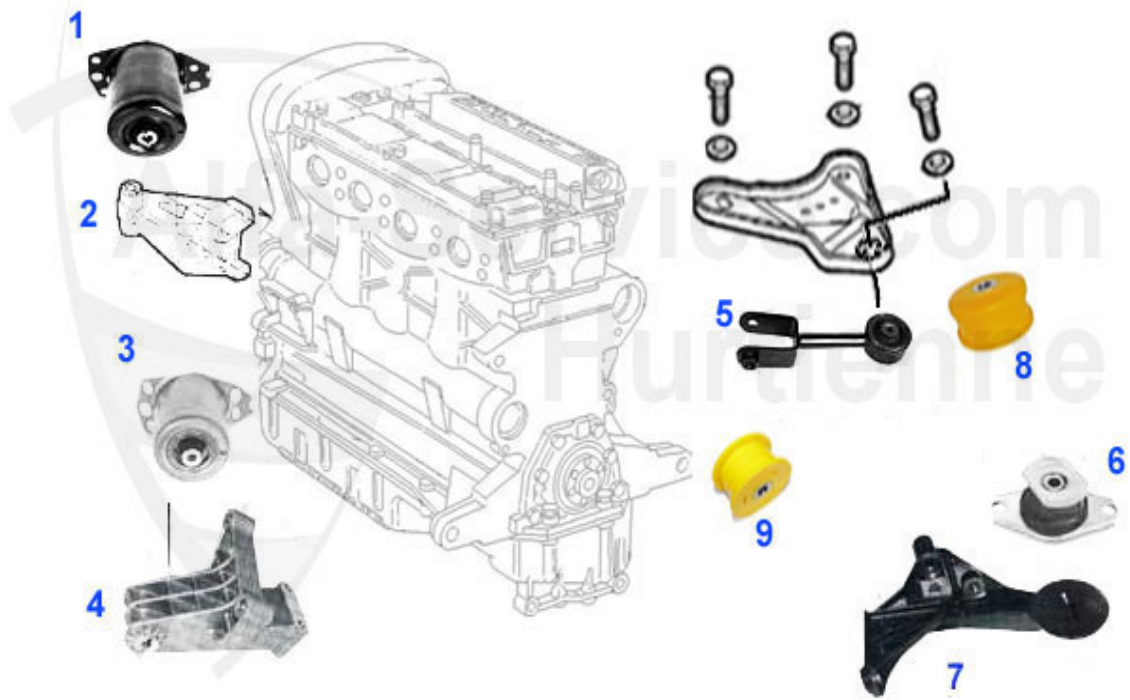

GTV/Spider (916) > Motor > Motorlager > 2.0 JTS

1	ML3237	Motorlager vorne 145/6,155 alle TS 16V & 6-Zylinder,gtv	69.00 EUR
2	ML72234	Motorlager vorne 156 Bj. 02>, gtv/spider (916) Bj. 98>,	92.50 EUR
3	ML88460	Motorlager VL 145/6, 147 (74KW/JTD/2.0TS 16V) GTV/Spide	99.00 EUR
6	ML3234	Motorlager VR 145/6/7, 155/6, GTV/Spider 916 1.8/2.0 TS	79.50 EUR
7	ML70915	Lagerschild HR 145/6,147,155,156, 166,gtv/spider (916),	Preis auf Anfrage
8	AB916821-C	POWERFLEX PU Buchse Zugstange zum Chassis GTV/Spider 91	43.99 EUR
9	AB916820-M	POWERFLEX PU Buchse Motorauf- hängung, Motor zum Stabil	54.00 EUR