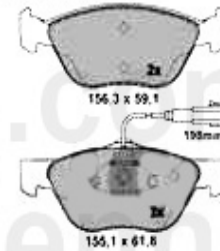

Brembeläge/Brakepads gtv/spider (916)

1. 23168
TS/V6/Turbo > #06009486
vorne/front

2. 20833
TS /CF2/ # 06009487>
vorne/front

3. 62683
TS/CF3/JTS
vorne/front

4. 21636
V6 12V #06009487>
vorne/front

5. 21381
3.0/3.2 V6 24V
vorne/front