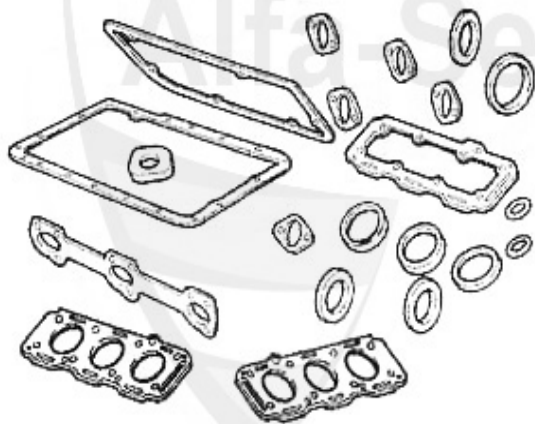

1. ZKDS 61000

2.

3.

2	ZKD7475	Zylinderkopfdichtung links 3.2 V6 24V 147 156 166 GTV/S	55.00 EUR
3	ZKD7290	Zylinderkopfdichtung rechts 3.2 V6 24V 147 156 166 GTV/	59.50 EUR

Motordichtsatz/Full set gtv/spider (916) 3.0/3.2 V6 24V