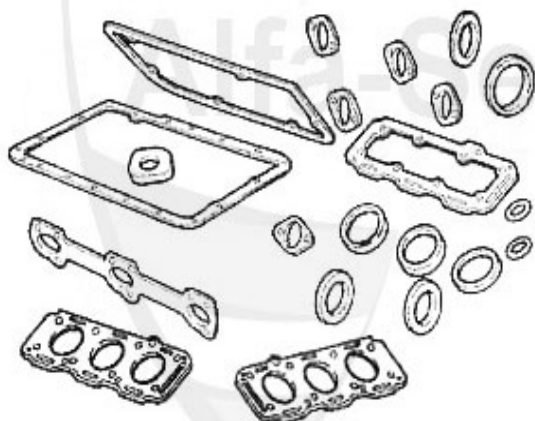

1. ZKDS 61000

2.

3.

2	ZKD7475	Zylinderkopfdichtung links 3.2 V6 24V 147 156 166 GTV/S	55.00 EUR
3	ZKD7290	Zylinderkopfdichtung rechts 3.2 V6 24V 147 156 166 GTV/	59.50 EUR