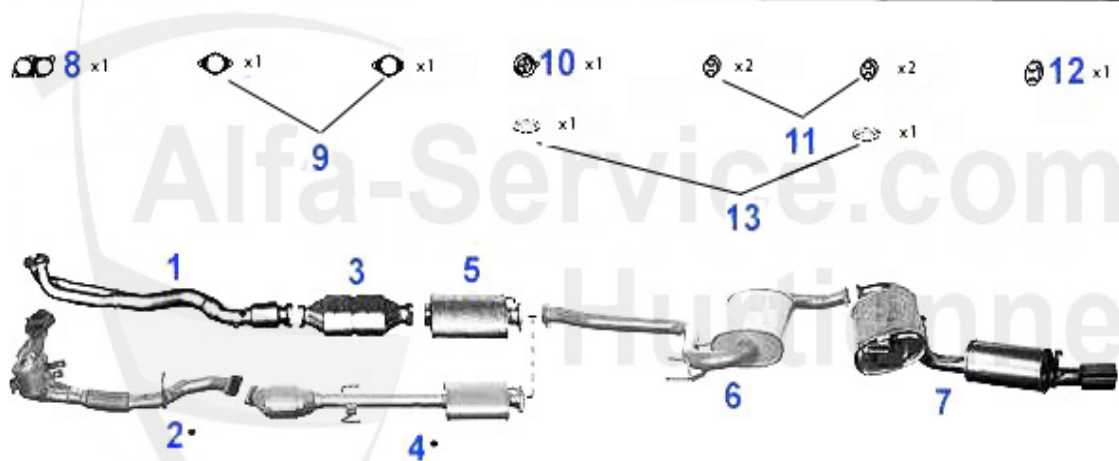

GTV/Spider (916) > Auspuff > Abgasanlage > 1.8/2.0 TS

Abgasanlage/Exhaust System gtv/spider (916) 1.8/2.0 TS

SPIDER / GTV 16V TWIN SPARK 1.8i/2.0i

• 2.0 (EURO 3) (02/02-)

'95-

1	VSD102101	Vorschalldämpfer GTV/Spider (916) 1.8 TS, 2.0 TS Bj. 19	219.00 EUR
2	KAT74780	Katalysator vorne GTV/Spider (916) 2.0 TS CF3 > #701439	Preis auf Anfrage
2	KAT78256	Katalysator vorne GTV/Spider (916) 2.0 TS CF3 > #701439	Preis auf Anfrage
4	KAT67547	Katalysator Mitte GTV/Spider (916) 2.0 TS CF3	660.91 EUR
5	MSD102103	Mittelschalldämpfer GTV/Spider (916), 1.8/2.0, TS	118.00 EUR
6	MSD102106	Mittelschalldämpfer GTV/Spider 916 alle Bj. 1995>	169.00 EUR
7	NSD102109	Endtopf GTV/Spider 916 Bj. 1995>	215.00 EUR
8	SAT094474	Dichtung VSD spider/gtv (916) 145/6,155,156 2.0 TS 16V	10.77 EUR
9	SAT094487	Dichtung Katalysator GTV/Spider 916	5.08 EUR
10	SAT091012	Gummi/Auspuffaufhängung diverse Modelle	4.00 EUR
11	SAT091143	Gummi/Auspuffaufhängung Spider/GTV 916, 156, 166, 147 1	3.53 EUR
12	SAT091014	Gummi/Auspuffaufhängung NSD Spider/GTV 916, 155 (92-96)	4.11 EUR
13	SAT094003	Brennring für Schalldämpfer Diverse Modelle	10.50 EUR
13	SAT22352	Anschlagpuffer für Mitteltopf Alfa 916 alle Modelle AR1	3.50 EUR