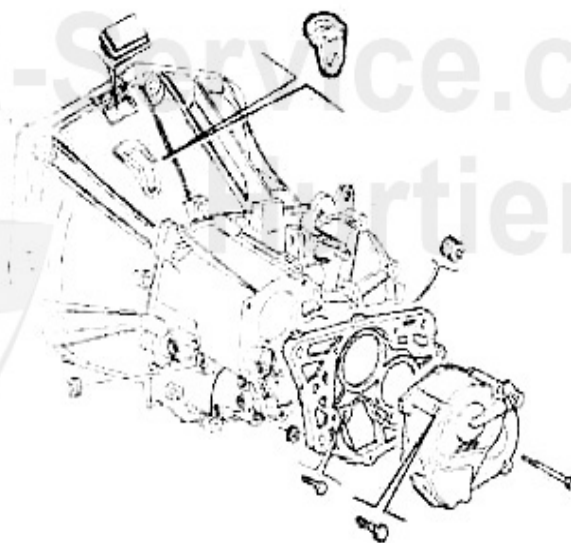

Ausrücker/Sleeve Bearing gtv/spider (916) 2.0 V6 Turbo

1. FH 11951

1 FH11951

Führungshülse f. Ausrücklager 3-Löcher 145/6,147,155,16

79.00 EUR