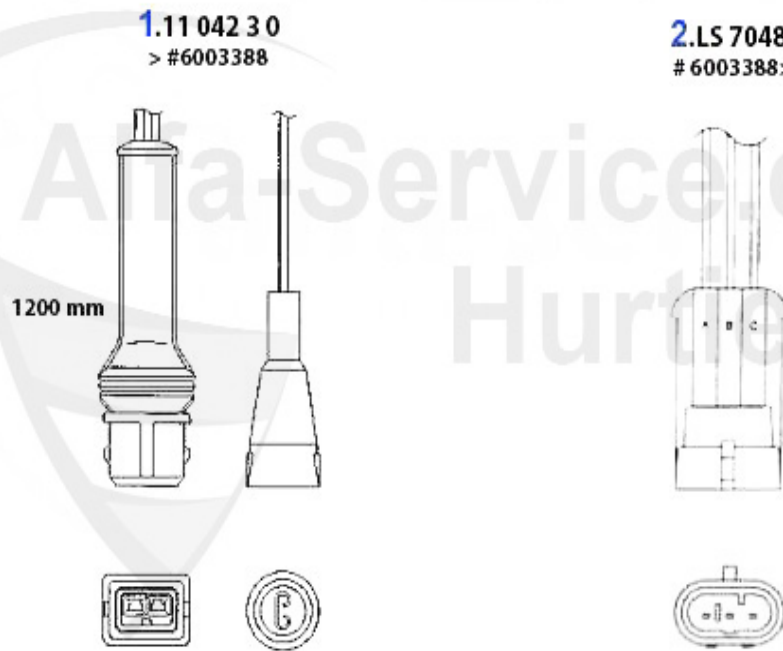

Lambda-Sonde/Lambda Probe gtv/spider (916) 2.0 V6 Turbo

1	11 042 3 0	Lambda-Sonde 75 1.8/2.0 TS/3.0 V6, 164 2.0 TS/3.0 V6/QV	105.01 EUR
2	LS7048	Lambda-Sonde gtv/spider (916) 2.0 V6 turbo, 3-adrig	128.23 EUR