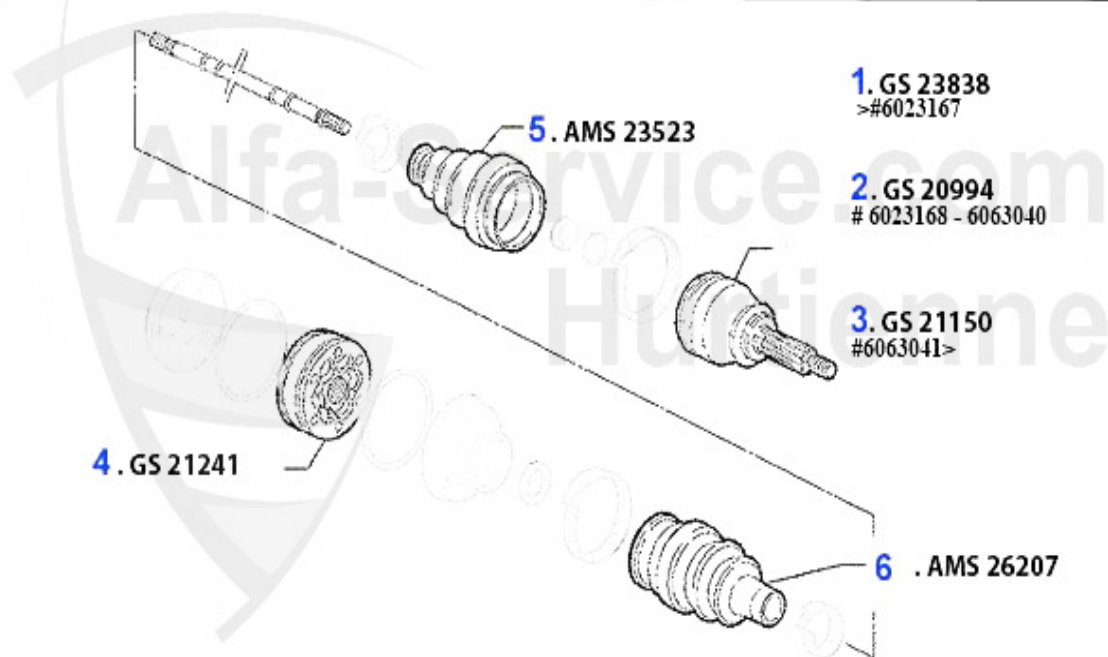

Antriebswelle/Driveshaft gtv/spider (916) 1.8/2.0 TS

1	GS23838	Gelenksatz außen 145/6,155,gtv/spider (916) 2.0 16V TS	163.11 EUR
2	GS20994	Gelenksatz außen 145/6 TS/TD/JTD Bj. 96> mit ABS,155 2.	122.08 EUR
3	GS21150	Gelenksatz außen 145/6 TS 16V # 3180592>,147 TS 16V,gtv	121.05 EUR
4	GS21241	Gelenksatz innen GTV/Spider 916, 155/6/145/6 TS 16V, 16	111.72 EUR
5	AMS23523	Achsmanschette aussen 916TS, AR 33 1. Serie 1,3 (85-22m	22.49 EUR
6	AMS26207	Achsmanschette innen GTV/Spider 916 2.0 TS Bj. 1995-98,	25.00 EUR