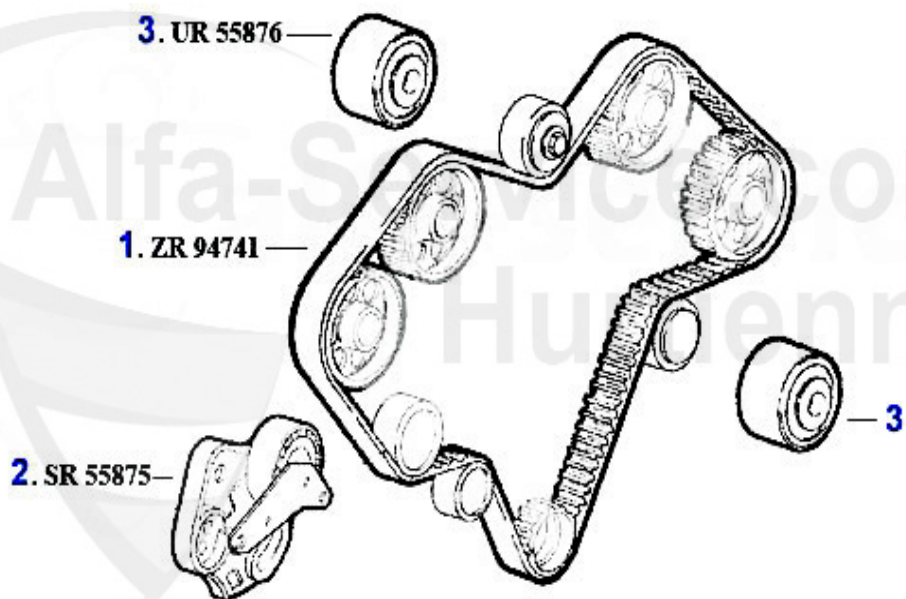

Zahnriemen/Timing Belt gtv/spider (916) V6 24V

1	ZR94741	Zahnriemen 185 Zähne 28 mm 147/156 2,5 3,0 V6 24V/ 166/	129.00 EUR
2	SR55875	Riemenspanner Zahnriemen 147 3.2 GTA, 156/166 2.5/3.0 V	149.00 EUR
3	UR55876	Umlenkrolle Zahnriemen 147/156/166/GTV/Spider 916 V6 24	79.90 EUR