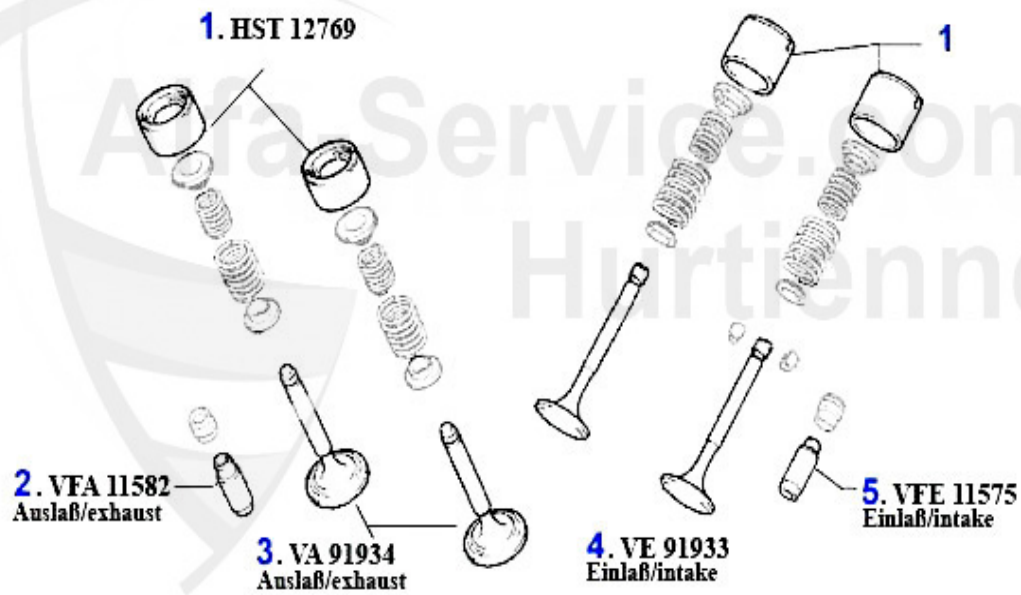

Ventiltrieb/Valve Train gtv/spider (916) JTS

1	HST12769	Hydrostößel 145/6,147,155,156,166 gtv/spider(916) alle	6.50 EUR
2	VFA11582	Ventilführung Auslaß + 0.05 TS 16V	21.03 EUR
4	VA91934	Ventil-Auslaß 145/6/7,155,156,Spider/ GTV 916 1.6/1.8/2	18.05 EUR
5	VFE11575	Ventilführung Einlaß +0.05 TS 16V	21.03 EUR
5	VE91933	Ventil-Einlaß 145/6/7,155,156,spider/ gtv(916) 1.6/1.8/	15.28 EUR