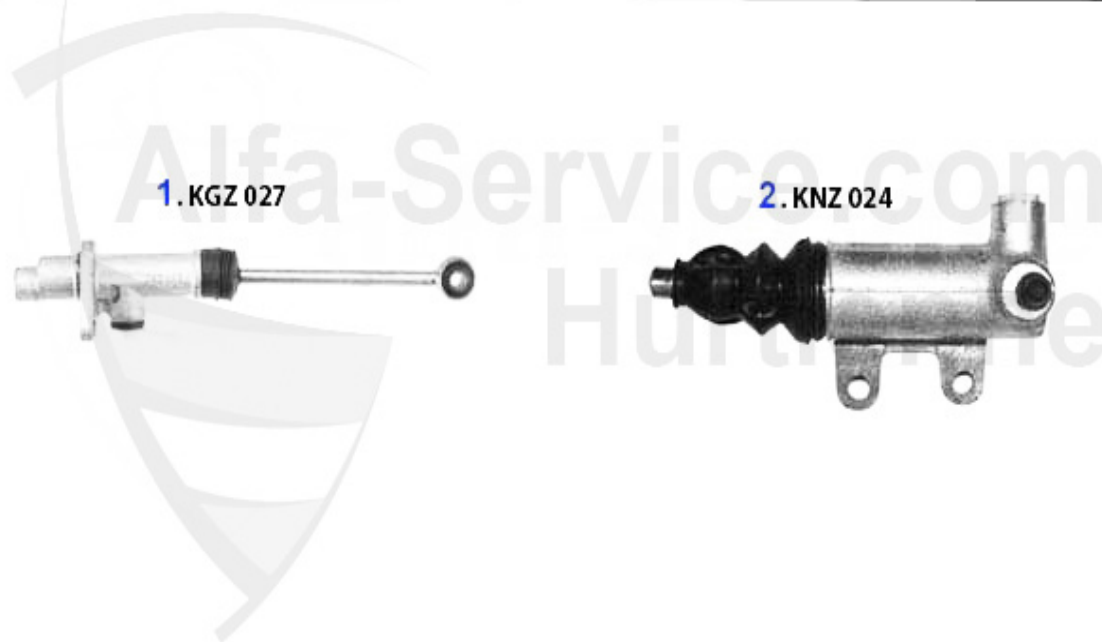

Kupplungsbetätigung/Clutch Actuation gtv/spider (916) 1.8/2.0 TS

1	KGZ027	Kupplungsgeberzylinder 145/6,155 GTV/Spider 916	74.99 EUR
2	KNZ008	Kupplungsnehmerzylinder Sud/Sprint, 33 (905/7) 145/6 1.	62.00 EUR
2	KNZ024	Kupplungsnehmerzylinder 145/6,155 # 0075933>, GTV/Spide	59.50 EUR