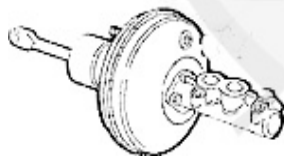

4. BKV 33638
3.2 V6 24V