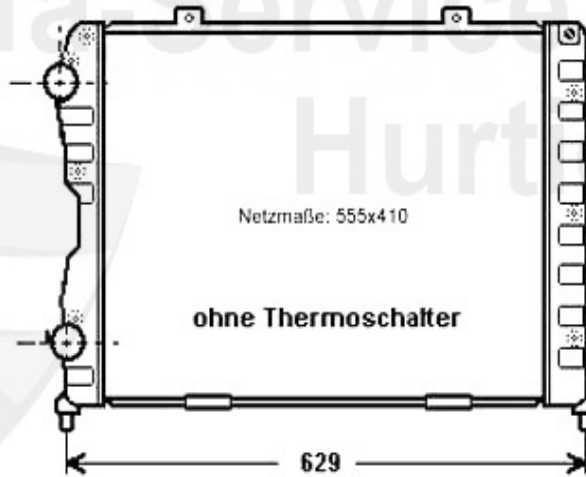

Kühler/Radiator gtv/spider 2.0 JTS

1. MK 22995

1 MK22995

Motorkühler GTV/Spider 916 1.8/2.0 16V TS ab # 6023207

359.00 EUR