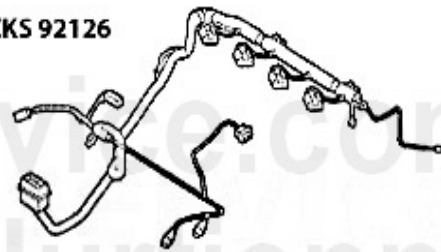

Zündanlage/Ignitionsystem (916) 2.0 JTS

1. ZS 782

2. ZKS 92126

3. BKR 6 EKPA

1	ZS782	Zündspule 2.0 JTS 156, GTV/Spider 916, Nuovo GT	94.00 EUR
2	ZKS92126	Zündkabelsatz 2.0 JTS GTV/Spider 916, Nuovo GT	Preis auf Anfrage
3	BKR 6 EKPA	Zündkerze NGK/2fach Platin 145/6/7, 155/6, 166, GTV/Spi	27.50 EUR