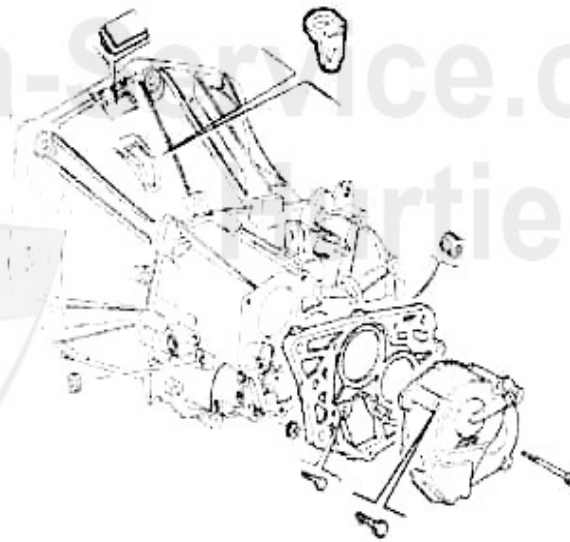

Ausrücker/Sleeve Bearing gtv/spider (916) 3.2 V6 24V

1. FH 11951

1 FH11951

Führungshülse f. Ausrücklager 3-Löcher 145/6,147,155,16

79.00 EUR