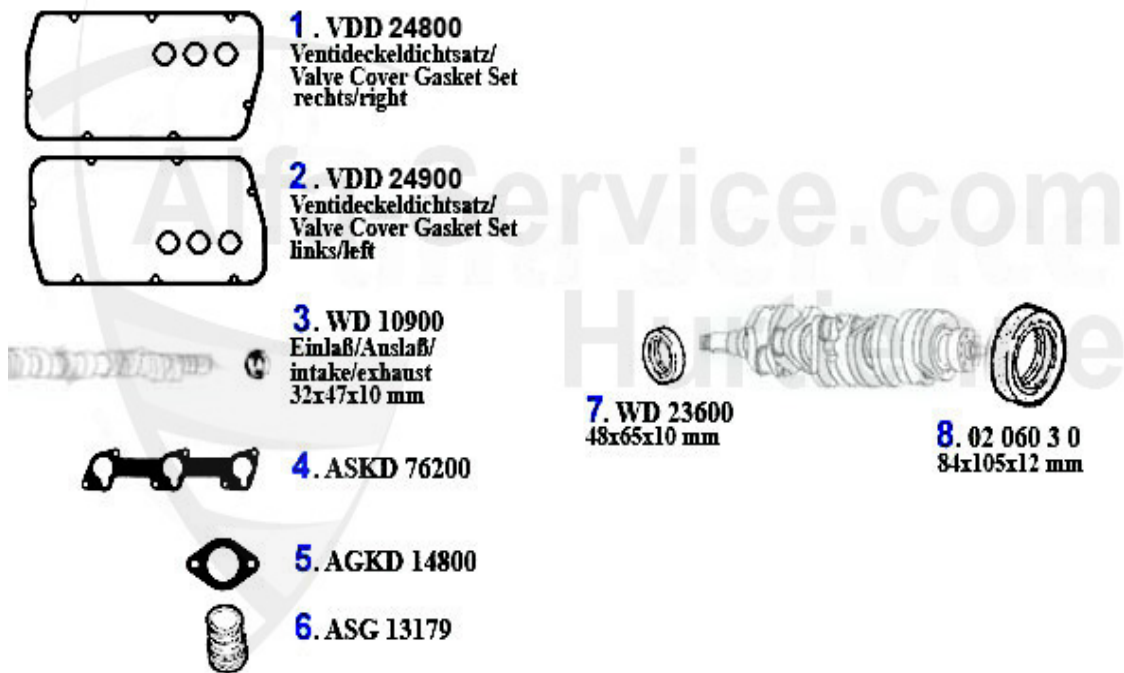

Dichtungen Motor/Gaskets Engine gtv/spider (916) 2.0 V6 Turbo

1	VDD24800	Ventildeckeldichtung rechts 166 V6 GTV/Spider 916, 164	47.01 EUR
2	VDD24900	Ventildeckeldichtung links 166 V6 GTV/Spider 916, 164 a	42.90 EUR
3	WD10900	Siri Verteiler-/Nockenwelle 6/75/90 164/166/GTV/6, GTV/	16.95 EUR
4	ASKD76200	Ansaugkrümmerdichtung 155,164/Super ,166,gtv/spider V6	9.13 EUR
5	AGKD14800	Abgaskrümmerdichtung 6,75,90,155, 164/Super,RZ/SZ 6-Zyl	6.69 EUR
6	ASG13179	Ansauggummi 155,164/Super, 166/GTV,Spider (916),Nuovo G	23.80 EUR
7	WD23600	Simmerring Kurbelwelle vorne (Riemenscheibe) 6 75 90 15	21.00 EUR
8	02 060 3 0	Simmerring Kurbelwelle hinten 84x105x12 Spider 1990-93,	35.50 EUR