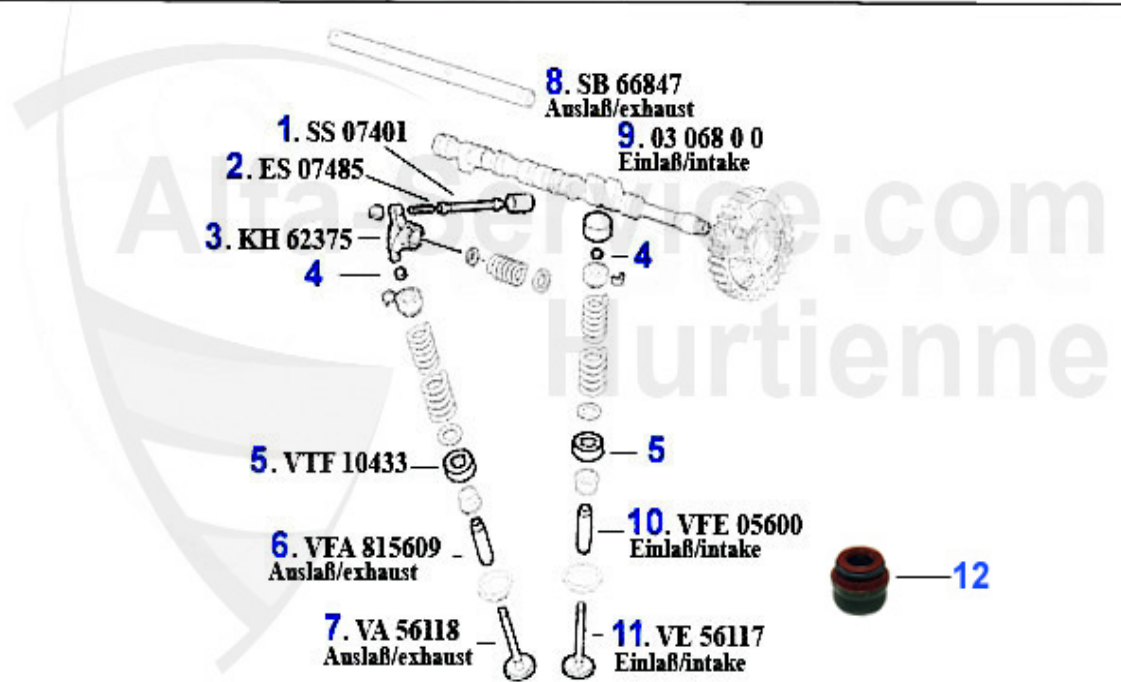

Ventiltrieb/Valve Train gtv/spider (916) 3.0 V6 12V

1	SS07401	Stößelstange (Auslasseite) 75,155 164,166,RZ,SZ,gtv/sp	Preis auf Anfrage
3	KH62375	Kipphebel (Auslaß) 155, 164/Super, 166, gtv/spider (916)	109.00 EUR
4	03 114 0 0	Ventileinstellplättchen 9mm, 200 Stk. 2.525-3.500	559.00 EUR
4	03 084 0 0	Ventileinstellplättchen 9mm, 205 Stk. 1.500-2.500	559.00 EUR
5	VTF10433	Teller für Ventilsfeder 155,164/Super	6.81 EUR
6	VFA815609	Ventilführung-Auslaß 2.5/3.0 V6,6,7 5,90,164/Super,RZ,S	13.49 EUR
7	VA56118	Auslaßventil 75,164/Super,RZ,SZ, GTV/Spider 916 3.0 V6	37.50 EUR
8	SB66847	Stößelbecher 155 2,5 V6 96/97 24x21,5x36 (916 2,0 TB)	20.25 EUR
9	03 068 0 0	Ventilbecher 105/115/101/116/75/155/164/166	16.90 EUR
10	VFE05600	Ventilführung-Einlaß 75, 164/Super, RZ/SZ, GTV/Spider 9	25.00 EUR
11	VE56117	Ventil-Einlaß 75,164/Super,RZ,SZ, GTV/Spider 916 3.0 V6	33.00 EUR
12	VSD3357	Ventilschaftdichtung 2,5 V6 3,0V6/3,2V6/147,156,164,166	3.90 EUR