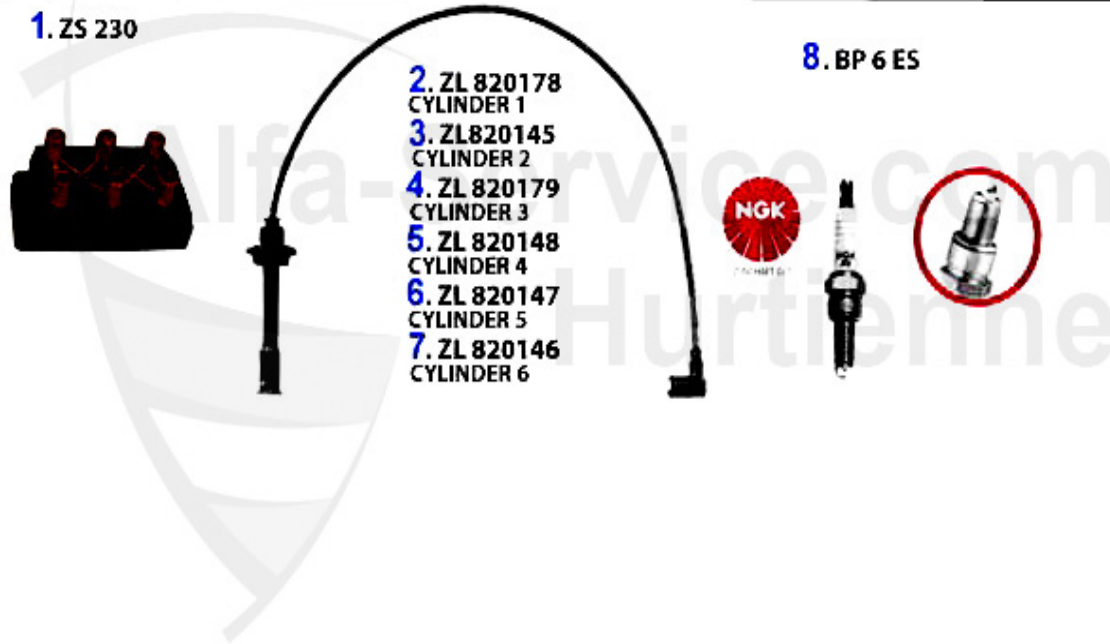

Zündanlage/Ignitionsystem (916) 3.0 V6 12V

1	ZS230	Zündspule 155, 164/6, GTV/Spider 916 2.5/3.0 V6 Bj. 199	Preis auf Anfrage
4	ZL820179	Zündleitung Spider 916 3.0 V6 Zylinder 3	Preis auf Anfrage
8	BP 6 ES	Zündkerze NGK 33 1.3/1.4/1.5/1.7 ie, /16V,75 1.6/1.8/Tu	4.50 EUR