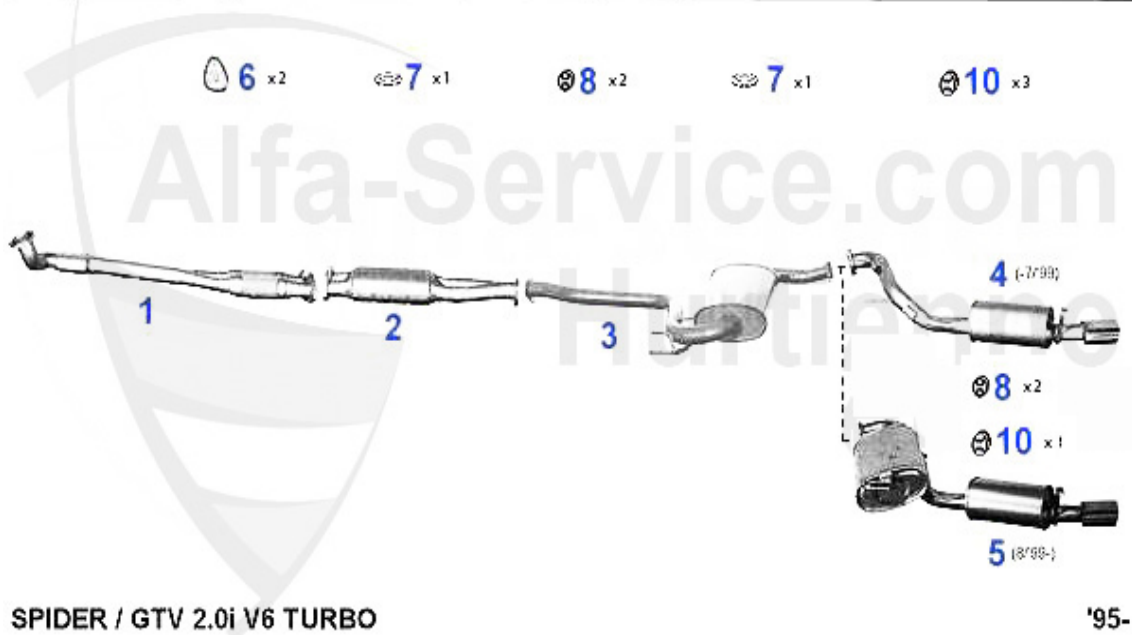

GTV/Spider (916) > Auspuff > Abgasanlage > 2.0 V6 Turbo

Abgasanlage/Exhaust System gtv/spider (916) 2.0 V6 Turbo

1	VR654442	Vorderrohr/KAT vorne gtv/spider (916) 2.0 V6 Turbo Bj.	Preis auf Anfrage
1	VR656242	Vorderrohr/KAT vorne gtv/spider (916) 2.0 V6 Turbo Bj.	696.55 EUR
2	KAT56116	Katalysator gtv/spider (916) 2.0 V6 Turbo CF2 Bj. 98>	Preis auf Anfrage
2	KAT53561	Katalysator gtv/spider (916) V6 12/24V CF3	1277.20 EUR
3	MSD102106	Mittelschalldämpfer GTV/Spider 916 alle Bj. 1995>	169.00 EUR
4	NSD102207	Endtopf GTV/Spider 916 2.0 Turbo Bj. 1995-2005	199.00 EUR
5	NSD102109	Endtopf GTV/Spider 916 Bj. 1995>	215.00 EUR
6	SAT573540	Dichtung Vorderrohr/Kat 164 Super, GTV/Spider 916 3.0 V	5.50 EUR
7	SAT094003	Brennring für Schalldämpfer Diverse Modelle	10.50 EUR
8	SAT091143	Gummi/Auspuffaufhängung Spider/GTV 916, 156, 166, 147 1	3.53 EUR
8	SAT22352	Anschlagpuffer für Mitteltopf Alfa 916 alle Modelle AR1	3.50 EUR
10	SAT091014	Gummi/Auspuffaufhängung NSD Spider/GTV 916, 155 (92-96)	4.11 EUR