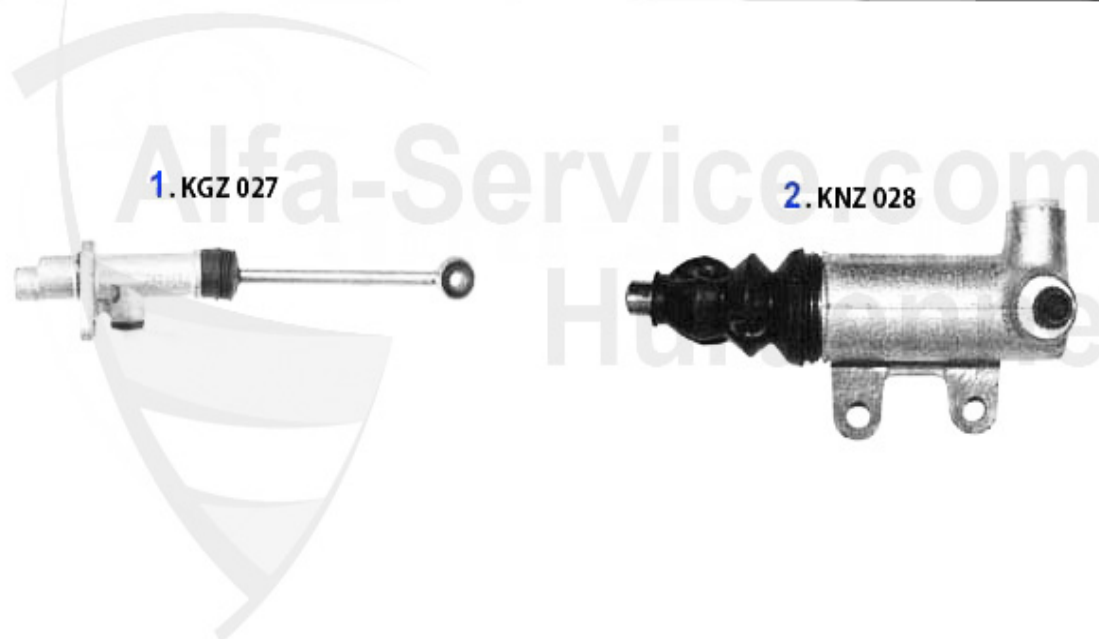

GTV/Spider (916) > Antrieb > Kupplungsbetätigung > 3.2 V6 24V/GT

Kupplungsbetätigung/Clutch Actuation gtv/spider (916) 3.2 V6 24V

1	KGZ027	Kupplungsgeberzylinder 145/6,155 GTV/Spider 916	74.99 EUR
2	KNZ028	Kupplungsnehmerzylinder 145/6, 155/6, 164, GTV/Spider 9	55.00 EUR
2	KNZ008	Kupplungsnehmerzylinder Sud/Sprint, 33 (905/7) 145/6 1.	62.00 EUR