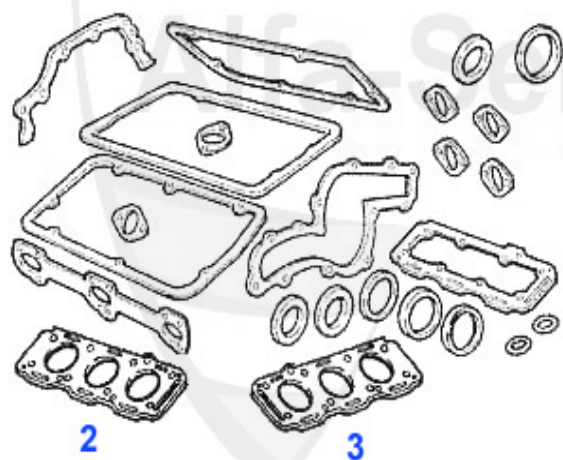

Kopfdichtsatz/Head Set gtv/spider (916) 2.0 V6 Turbo

1. ZKDS 03000

1	ZKDS03000	Kopfdichtsatz 164/Super GTV/Spider 916 2.0 V6 Turbo	229.00 EUR
2	ZKD8811	Zylinderkopfdichtung 2,0 V6 Turbo GTV/Spider 916 164 li	101.75 EUR
3	ZKD8812	Zylinderkopfdichtung 2,0 V6 Turbo GTV/Spider 916 164 re	101.75 EUR