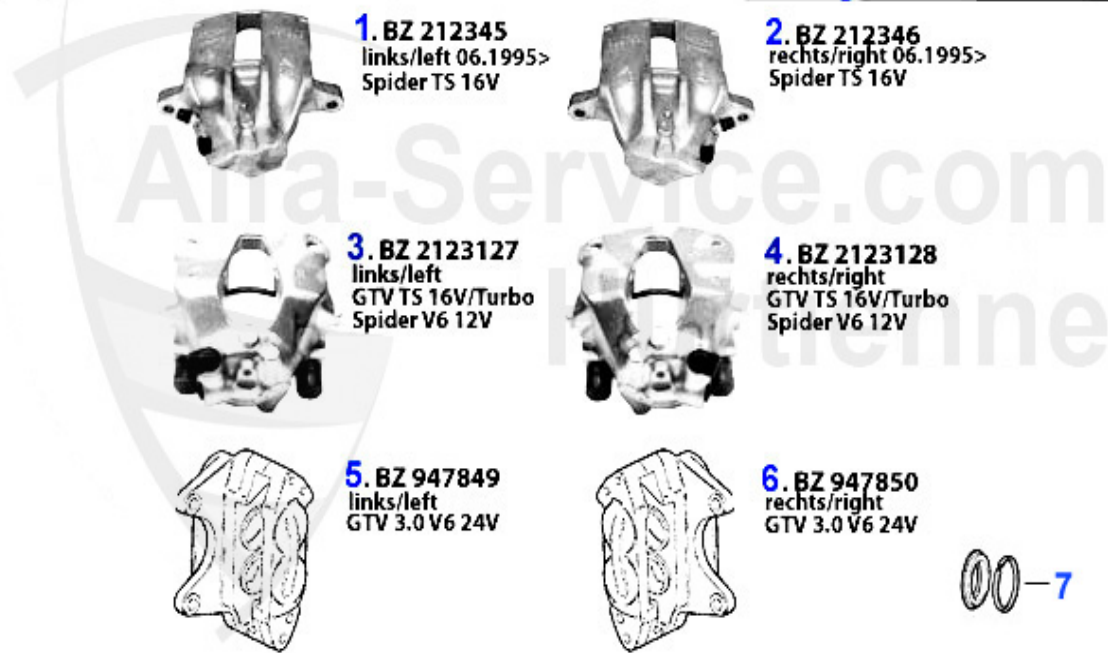

GTV/Spider (916) > Bremse > Bremssattel vorne Bj. >98

Bremsszangen/Calipers gtv/spider (916) vorne/front >1998

1	BZ212345	Bremssattel VL 145/6 1.7 ie 16V bj. 94-96 Bremssystem:	91.30 EUR
2	BZ212346	Bremssattel VR 145/6 1.7 ie 16 V bj. 94-96 Bremssystem:	91.30 EUR
4	BZ2123128	Bremssattel VR GTV/Spider 916 145/6 1.8/2.0 TS	Preis auf Anfrage
5	BZ947849	Bremssattel vorne links 156, GTV/Spider 916 Bj. 1998> 3	241.84 EUR
6	BZ947850	Bremssattel VR 156,gtv/spider (916) Bj. 98> 3.0 V6 24V/	244.49 EUR
7	RSBS4025	Reparatursatz Bremssattel vorn für ATE System, 54mm Dur	21.99 EUR
7	RSBS8999002	Reparatursatz für Bremssattel vorne 2123127/2123128,Gum	34.90 EUR