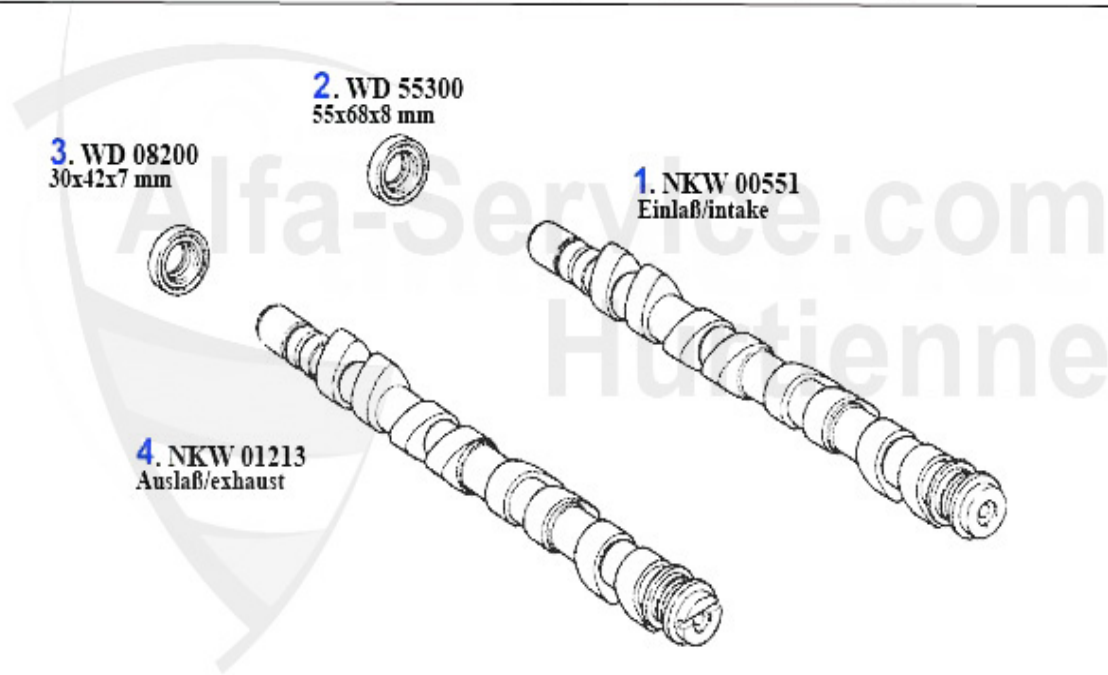

Nockenwelle/Camshaft gtv/spider (916) TS 16V

1	NKW00551	Nockenwelle (Einlaß) 145/6 2.0 TS 16V Bj. >96, 145/6 1.	Preis auf Anfrage
2	WD55300	Siri Nockenwelle 145/6,155/6 1.6,1.7,1.8,2.0 16V TS	17.90 EUR
3	WD08200	Simmerring Nockenwelle 145/6, 155/6, GTV/Spider 916, 16	15.51 EUR
4	NKW01213	Nockenwelle (Auslaß) 145/6 2.0 TS 16 V Bj. >96,145/6 1.	419.00 EUR