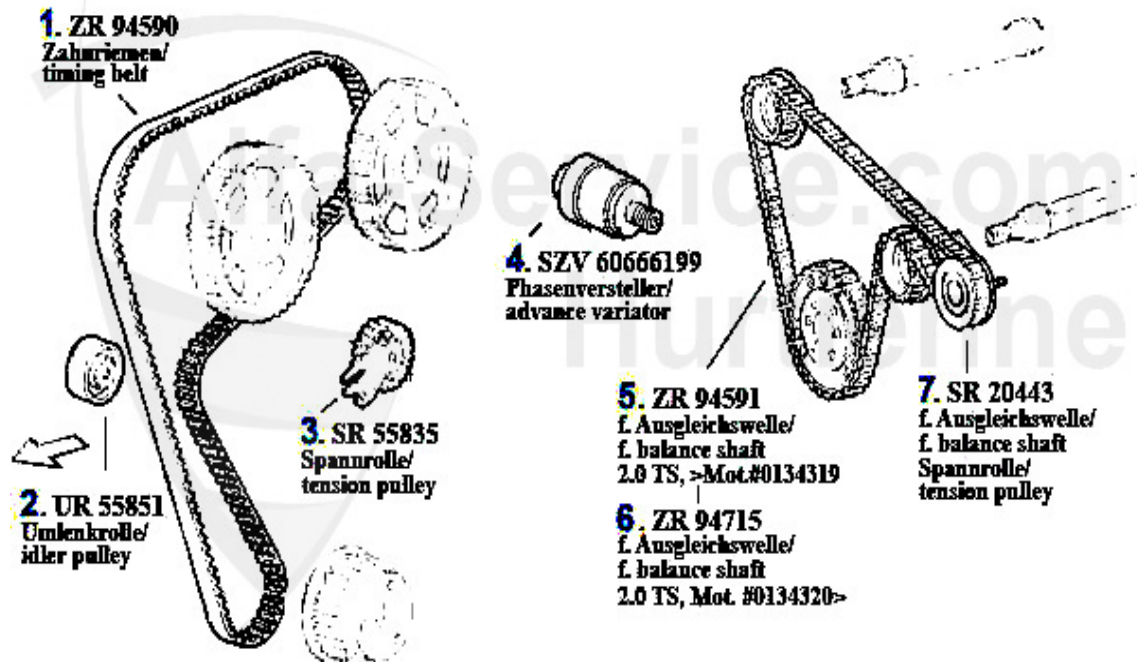

Zahnriemen/Timing Belt gtv/spider (916) TS 16V

1	ZR94590	Zahnriemen 168SHPN240H 145/6 1.8/ 2.0 ie/16V/TS,147 2.0	49.50 EUR
2	UR55851	Umlenkrolle Zahnriemen 145/6/7 155/6,166,gtv/spider (91	32.50 EUR
3	SR55835	Spannrolle Zahnriemen 145/6/7, 155/6, 166, GTV/Spider 9	89.50 EUR
4	SZVRS15450	Reparatursatz Spritzzeitversteller Alfa 145/46 155/6 Sp	Preis auf Anfrage
4	SZV60666199	Spritz-Zeit-Versteller ORIGINAL 145/6, 155/6, 164/6, GT	Preis auf Anfrage
5	ZR94591	Zahnriemen 130SLDD150H 145/6,155/6 2.0 16V TS Ausgleich	66.00 EUR
6	ZR94715	Zahnriemen 126SHPDD150H 145/6,155,s pider/gtv (916) 2,0	89.00 EUR
7	SR20443	Spannrolle für Ausgleichswelle 2.0 TS GTV/Spider 916, 1	39.50 EUR