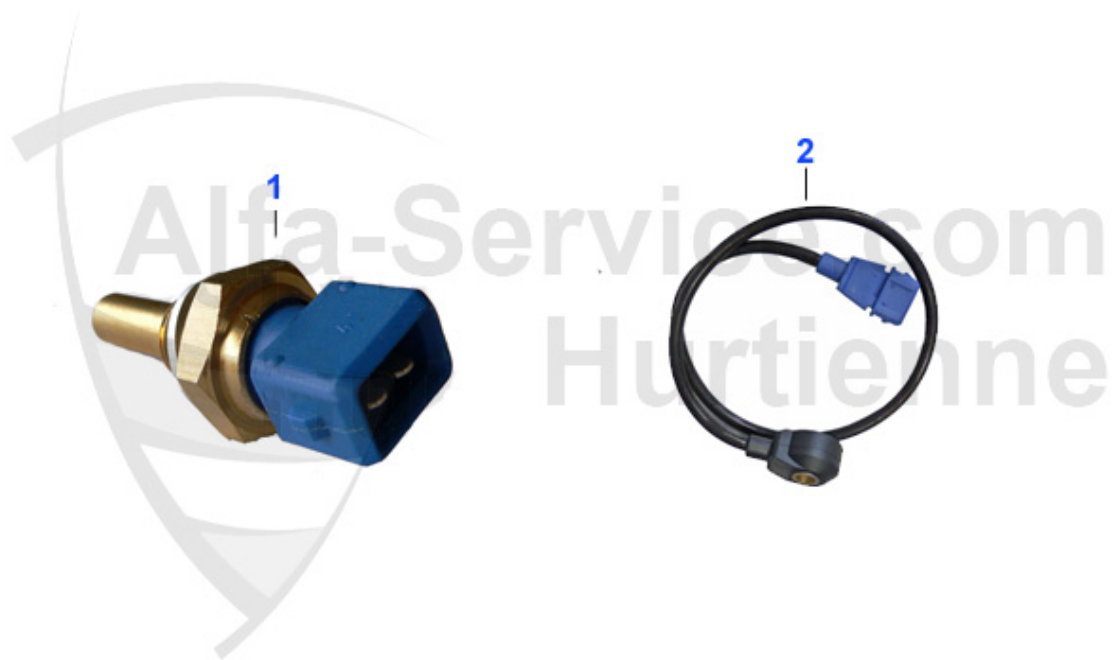

GTV/Spider (916) > Elektrik > Motorelektrik > Sensoren

1	WTG60145	Geber Kühlwassertemperatur 33 905/7, 75, 155, 164/Super	28.50 EUR
2	NWS92752	Klopfsenor Spider/GTV (916) 164, 155, 156, 166, 145, 14	39.90 EUR