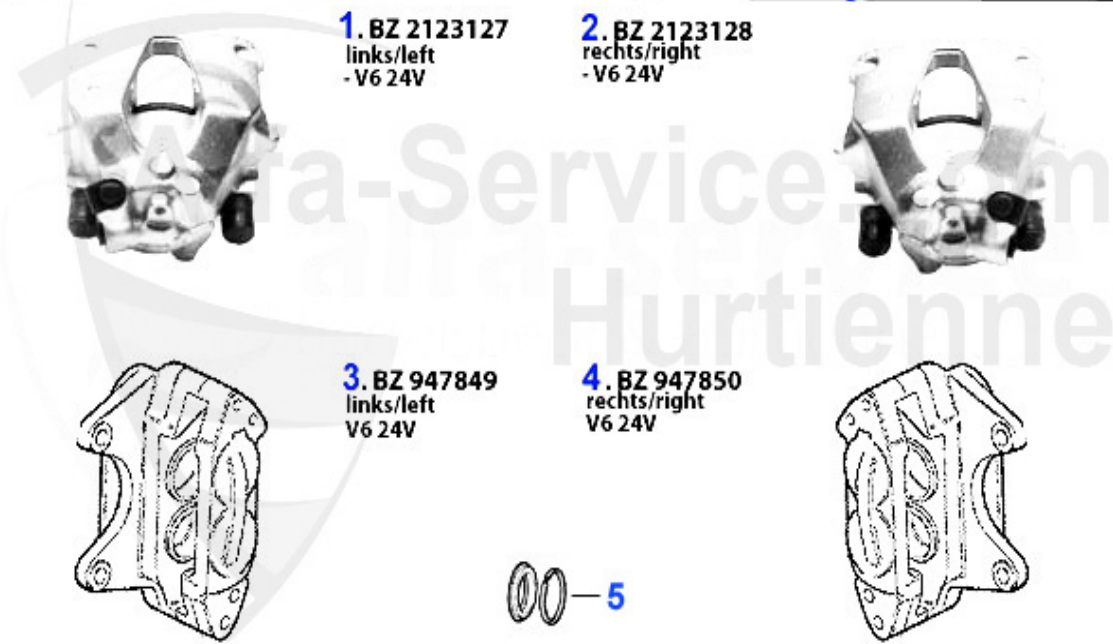

GTV/Spider (916) > Bremse > Bremssattel vorne Bj. 98>

Bremsszangen/Calipers gtv/spider (916) vorne/front 1998>

2	BZ2123128	Bremssattel VR GTV/Spider 916 145/6 1.8/2.0 TS	Preis auf Anfrage
3	BZ947849	Bremssattel vorne links 156, GTV/Spider 916 Bj. 1998> 3	241.84 EUR
4	BZ947850	Bremssattel VR 156,gtv/spider (916) Bj. 98> 3.0 V6 24V/	244.49 EUR
5	RSBS4025	Reparatursatz Bremssattel vorn für ATE System, 54mm Dur	21.99 EUR
5	RSBS8999002	Reparatursatz für Bremssattel vorne 2123127/2123128,Gum	34.90 EUR