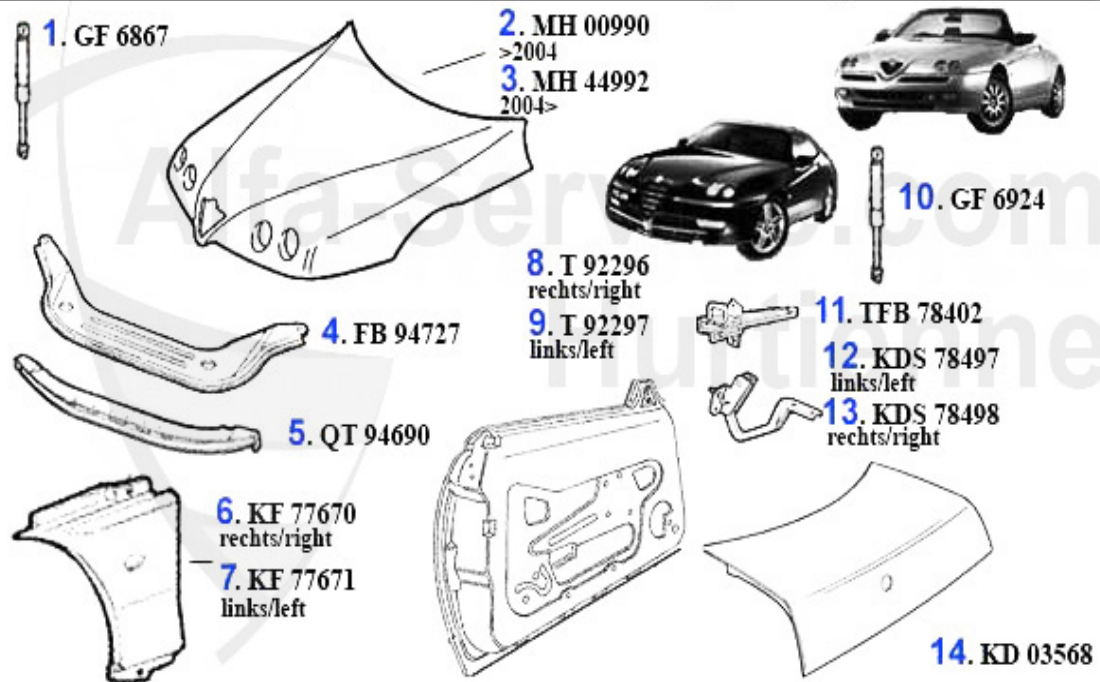

Karosserieteile/Body Parts gtv/spider (916)

1	GF6867	Gasfeder Motorhaube GTV/Spider 916 Länge 69 cm	37.47 EUR
2	MH00990	Motorhaube GTV/Spider 916 bis 2004	559.00 EUR
8	T92296	Tür-Rohling rechts komplett GTV/Spider 916	Preis auf Anfrage
9	T92297	Tür-Rohling links komplett GTV/Spider 916	1044.45 EUR
10	GF6382	Gasfeder Heckklappe links, GTV/Spider 916, Achtung Läng	23.09 EUR
10	GF6924	Gasfeder Heckklappe rechts GTV/Spider 916, Achtung Läng	25.50 EUR
11	TFB78402	Türfangband GTV/Spider 916	20.42 EUR
12	KDS78497	Scharnier Kofferraumdeckel links GTV/Spider 916	49.49 EUR
13	KDS78498	Scharnier Kofferraumdeckel rechts GTV/Spider 916	49.49 EUR
14	KD03568	Kofferraumdeckel Spider 916	390.86 EUR