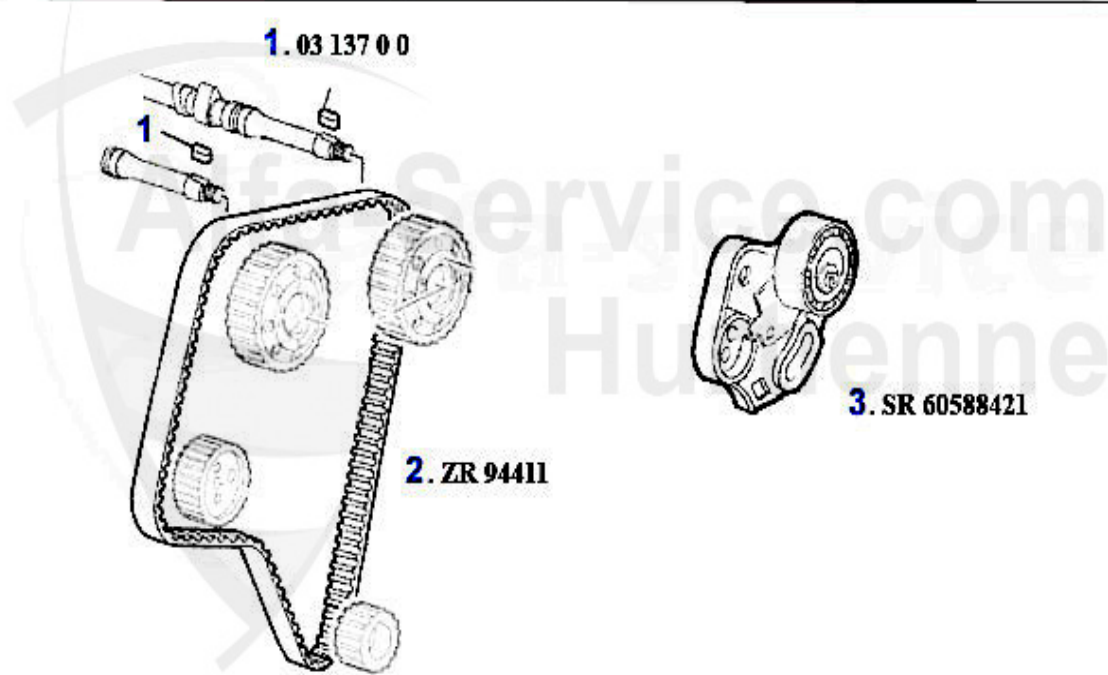

Zahnriemen/Timing Belt gtv/spider (916) 3.0 V6 12V

1	03 137 0 0	Keil für Nockenwelle	6.90 EUR
2	ZR94411	Zahnriemen 134SP254C 155, 164, GTV/Spider 916 6-Zylinde	49.90 EUR
3	SR60588421	Spannrolle mechanisch 155, 164 Super GTV/Spider 916 6-Z	149.00 EUR