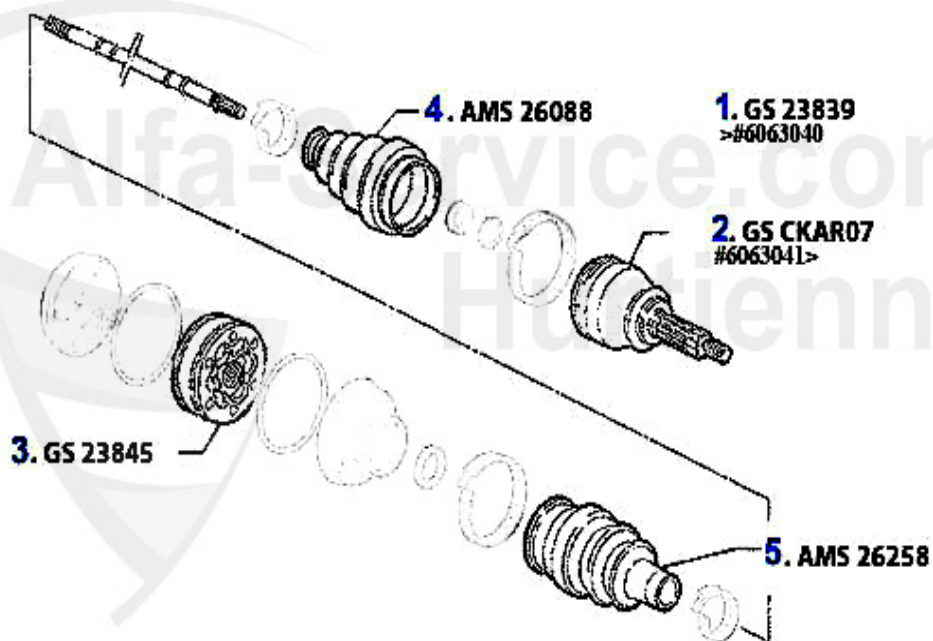

Antriebswelle/Driveshaft gtv/spider (916) 3.0 V6 24V

1	GS23839	Gelenksatz außen 155,gtv/spider (916) diverse mit ABS	169.27 EUR
4	AMS26088	Achsmanschette aussen 155, 164, 156 GTV/Spider (916) 6-	15.01 EUR
5	AMS26258	Achsmanschette innen 155 2,0TB 2,5 TD Metallflansch (10	15.51 EUR