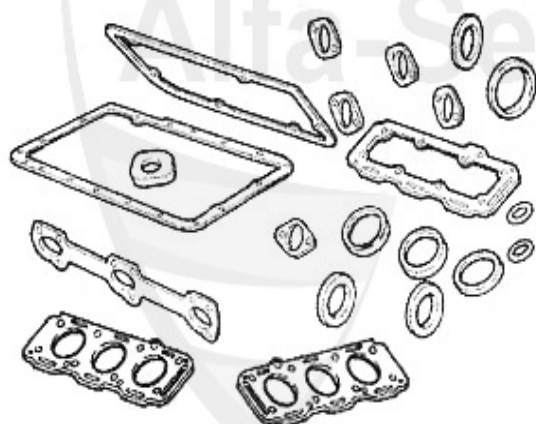

Kopfdichtsatz/Head Set gtv/spider (916) 3.0 V6 12V

1. ZKDS 3100

1 ZKDS3100

Zylinderkopfdichtsatz 164 3.0 V6 Bj. 1987-98 Spider 916

199.00 EUR

Motordichtsatz/Full Set gtv/spider (916) 3.0 V6 12V

1. MDS 116400