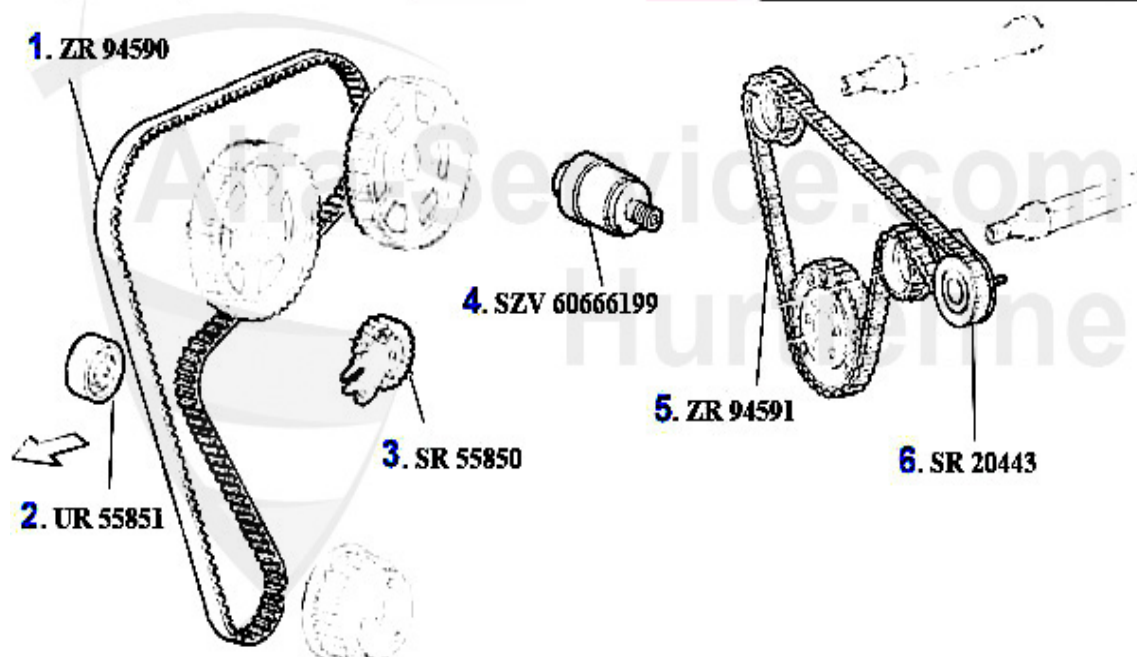

Zahnriemen/Timingbelt gtv/spider (916) JTS

1	ZR94590	Zahnriemen 168SHPN240H 145/6 1.8/ 2.0 ie/16V/TS,147 2.0	49.50 EUR
2	UR55851	Umlenkrolle Zahnriemen 145/6/7 155/6,166,gtv/spider (91	32.50 EUR
3	SR55850	Spannrolle Zahnriemen 145/6 1.4 ie 16V TS,155/6 1.6 ie	36.00 EUR
4	SZVRS15450	Reparatursatz Spritzzeitversteller Alfa 145/46 155/6 Sp	Preis auf Anfrage
4	SZV60666199	Spritz-Zeit-Versteller ORIGINAL 145/6, 155/6, 164/6, GT	Preis auf Anfrage
5	ZR94591	Zahnriemen 130SLDD150H 145/6,155/6 2.0 16V TS Ausgleich	66.00 EUR
6	SR20443	Spannrolle für Ausgleichswelle 2.0 TS GTV/Spider 916, 1	39.50 EUR