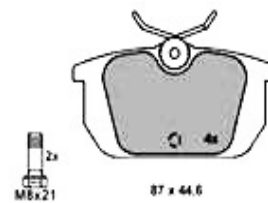

6. 21103
hinten/rear

1	23168 193 25	SBB VA mit WE spider/gtv (916) 2.0/ TS/V6 turbo/3.0 V6/	97.87 EUR
2	20833 171 25	SBB VA mit WE 145/6 1.4/1.6/1.7/1.8 16V/TS bj. 94-96,15	49.50 EUR
3	62683	SBB VA GTV/Spider (916) 2.0 TS CF3/ 2.0 JTS Bj. 9.03>,	79.50 EUR
4	21636 193 05	SBB VA mit WE 155 1.6/1.8/2.0/16V T S/2.5 V6/TD Bj. 05.	67.50 EUR
5	21381 180 15	SBB VA mit WE gtv (916) 3.0 V6/24V Bj. 95>, spider (916	110.79 EUR
6	21103 144 04	SBB HA ohne WE 145/6 1.4/1.6/1.7/ 1.8/2.0/16V/TS/1.9/TD	51.00 EUR