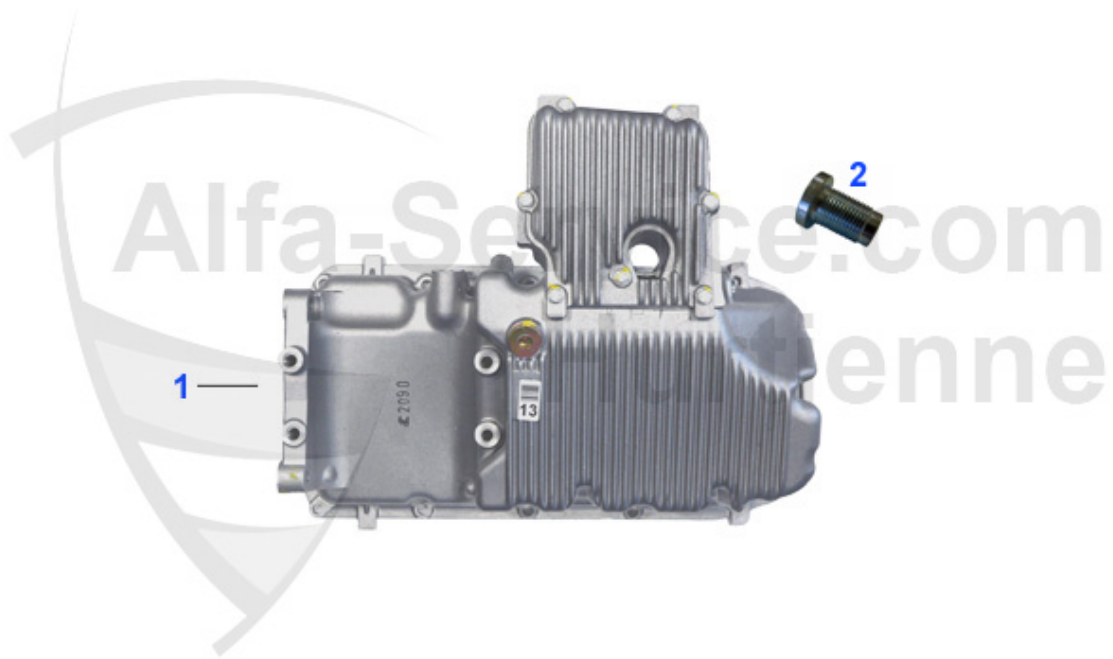

GTV/Spider (916) > Motor > Motorblock > Ölwanne

2 OWD357

Ölablaßschraube Alfa 145/6/7, 155/6, GT, GTV/Spider 916

7.74 EUR