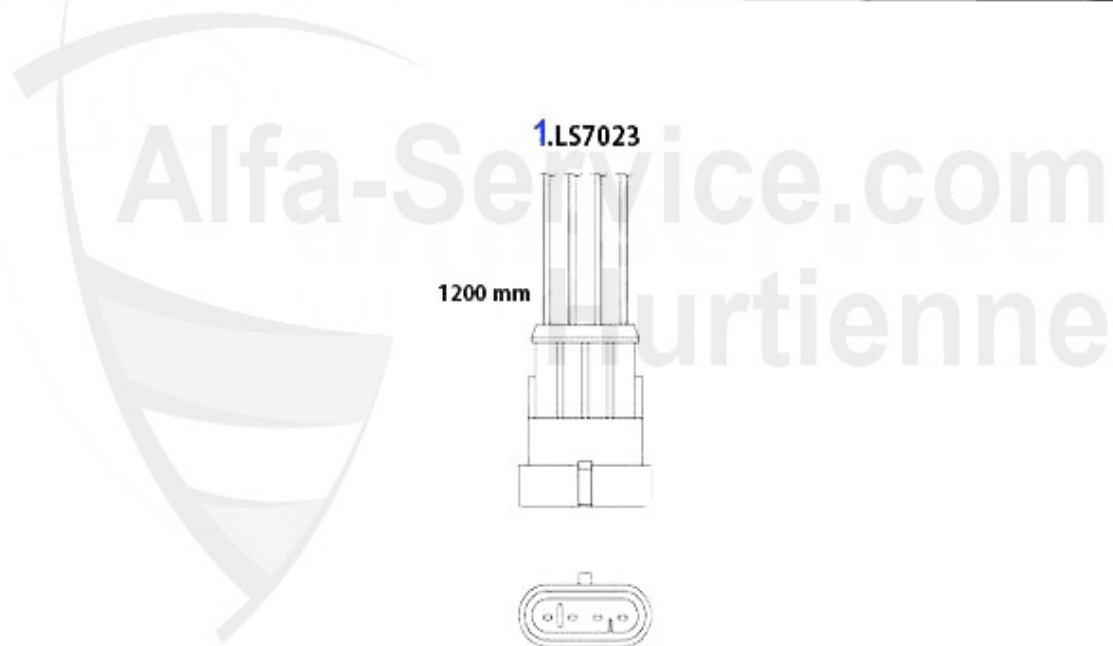

GTV/Spider (916) > Auspuff > Lambda Sonde > 3.0 V6 12V

Lambda-Sonde/Lambda Probe gtv/spider (916) 3.0 V6 12V

---

1 LS7023

Lambda-Sonde 145/6 2.0 16V TS bj. 11.96>,156 1.6 16V TS

78.99 EUR