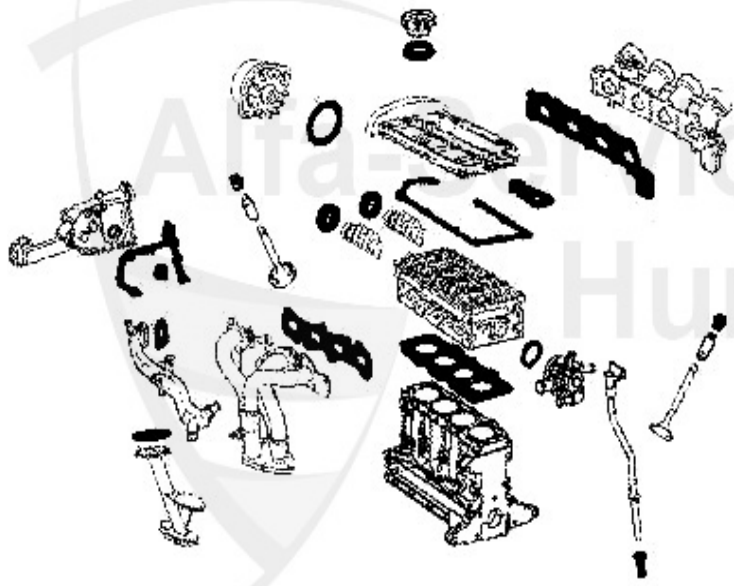

Kopfdichtsatz/Head Set gtv/spider (916) TS 16V

1. **1. ZKDS 61700**
   1.8 TS 16V
2. **2. ZKDS 40800**
   2.0 TS 16V/CF2 > Mot. 581927
   m. ALU Ventildeckel/
   w. alloy valve cover
3. **3. ZKDS 60800**
   2.0 TS 16V/CF2, Mot. 581928->
   m. Plastik Ventildeckel/
   w. plastic valve cover
4. **4. ZKDS 5740**
   2.0 TS 16V/CF 3
   m. Plastik Ventildeckel/
   w. plastic valve cover

1	ZKDS61700	Kopfdichtsatz 145/6,156,gtv&spider (916) 1.6 - 1.8 ie 1	132.34 EUR
2	ZKDS40800	Kopfdichtsatz 145/6,155,GTV/Spider 916 2.0 TS 110 KW Bj	164.99 EUR
3	ZKDS60800	Kopfdichtsatz 145/6,156,gtv/spider (916) 2.0 16V TS Bj.	111.82 EUR
4	ZKDS5740	Kopfdichtsatz 147,156,Nuovo GT 1.8/ 2.0 TS CF3	189.00 EUR