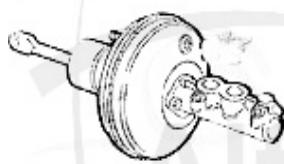

2. BKV 78974
2.0 TS (CF3)
6-Cyl. 1998>

GTV/Spider (916) > Bremse > BKV/Hauptbremszylinder

BKV/Hauptbremszylinder/Brakeservo/Brake master cylinder gtv/spider (916)

1. BKV 71358
1.8/2.0 TS (CF2)
6-Cyl. >1998