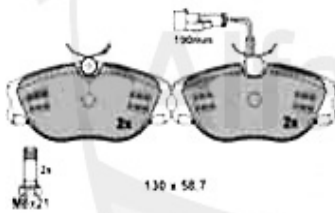

Brembeläge/Brakepads gtv/spider (916)

1. 23168
TS/V6/Turbo > #06009486
vorne/front