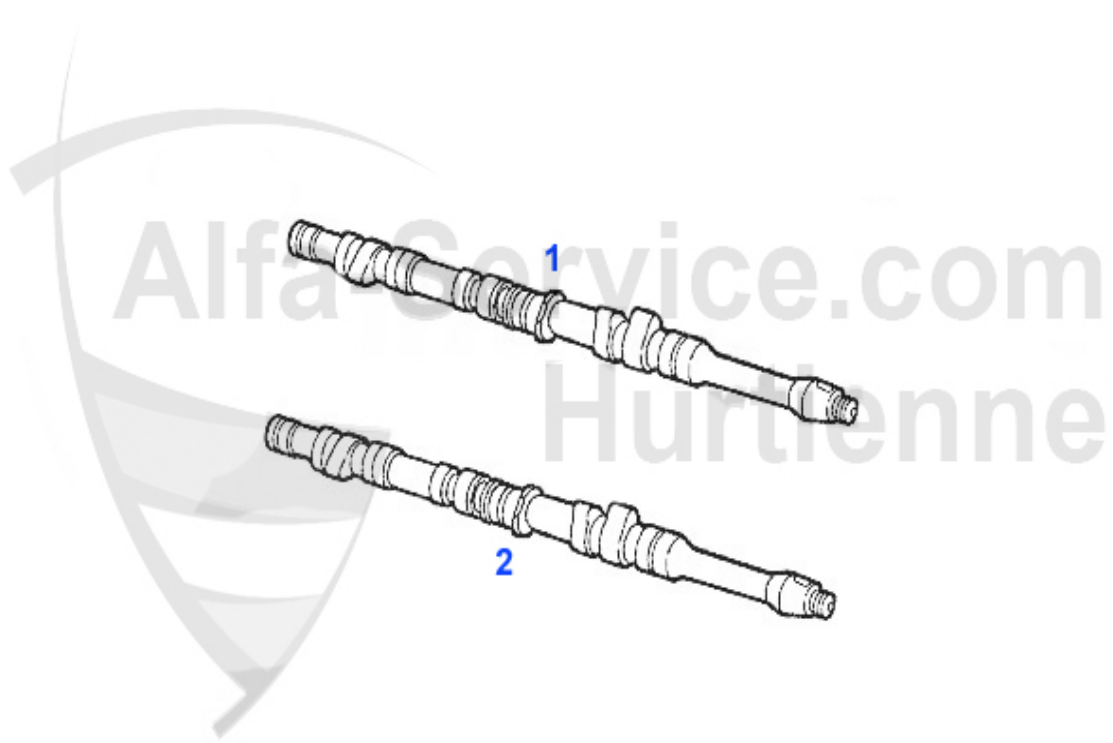

1	NKW02873	Nockenwelle rechts 164 Super 2.0 V6 Turbo # 6308653>,16	599.00 EUR
2	NKW02874	Nockenwelle links 164 Super 2.0 V6 Turbo #6308653>,166,	475.24 EUR