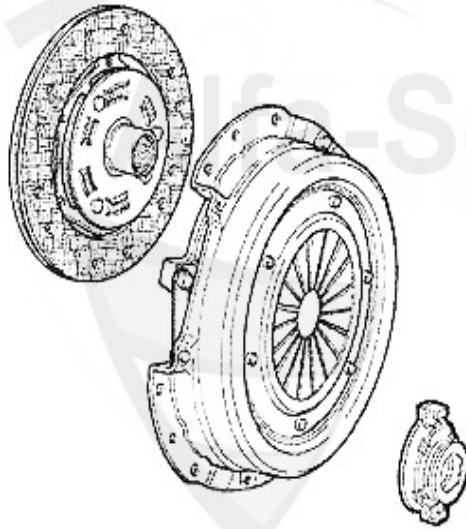

Kupplungs-Kit/Clutch Set gtv/spider (916) 3.0 V6 12V

1. KK 790001
Ø 230 mm
B.j >98

2. KK 727001
Ø 235 mm
Bj. 98>

1	KK790001	Kupplungs-Kit Spider (916) 3.0 V6 Bj. 06/1995-12/1998,	355.00 EUR
2	KK727001	Kupplungs-Kit 155, 164 6-Zylinder Diverse Bj. 1992-1998	389.00 EUR