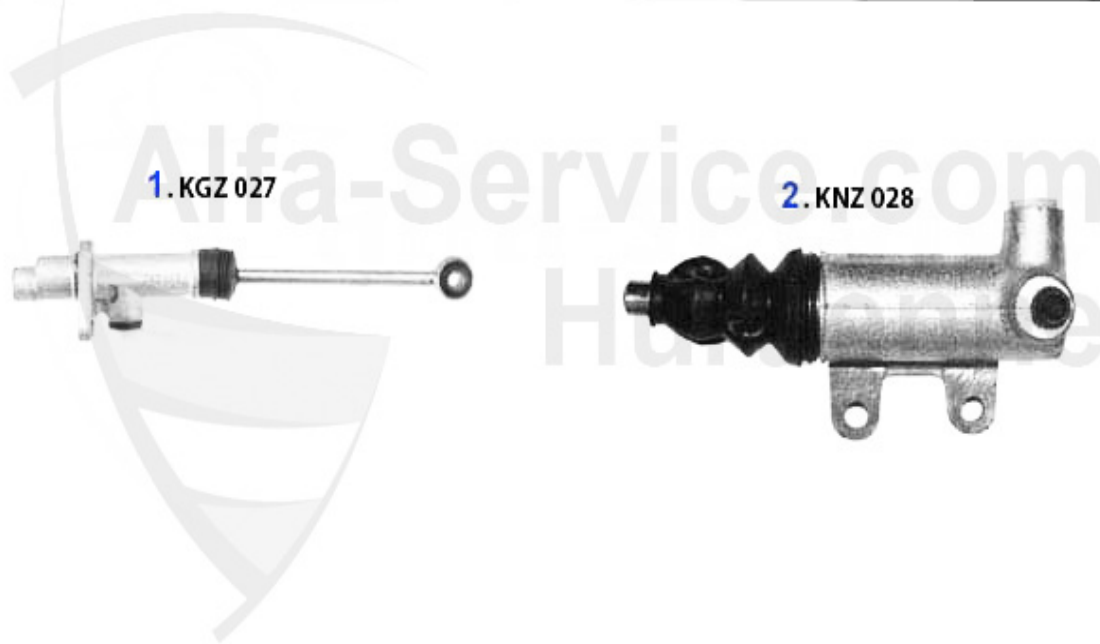

GTV/Spider (916) > Antrieb > Kupplungsbetätigung > 3.0 V6 12V

Kupplungsbetätigung/Clutch Actuation gtv/spider (916) 3.0 V6 12V

1	KGZ027	Kupplungsgeberzylinder 145/6,155 GTV/Spider 916	74.99 EUR
2	KNZ028	Kupplungsnehmerzylinder 145/6, 155/6, 164, GTV/Spider 9	55.00 EUR
2	KNZ008	Kupplungsnehmerzylinder Sud/Sprint, 33 (905/7) 145/6 1.	62.00 EUR