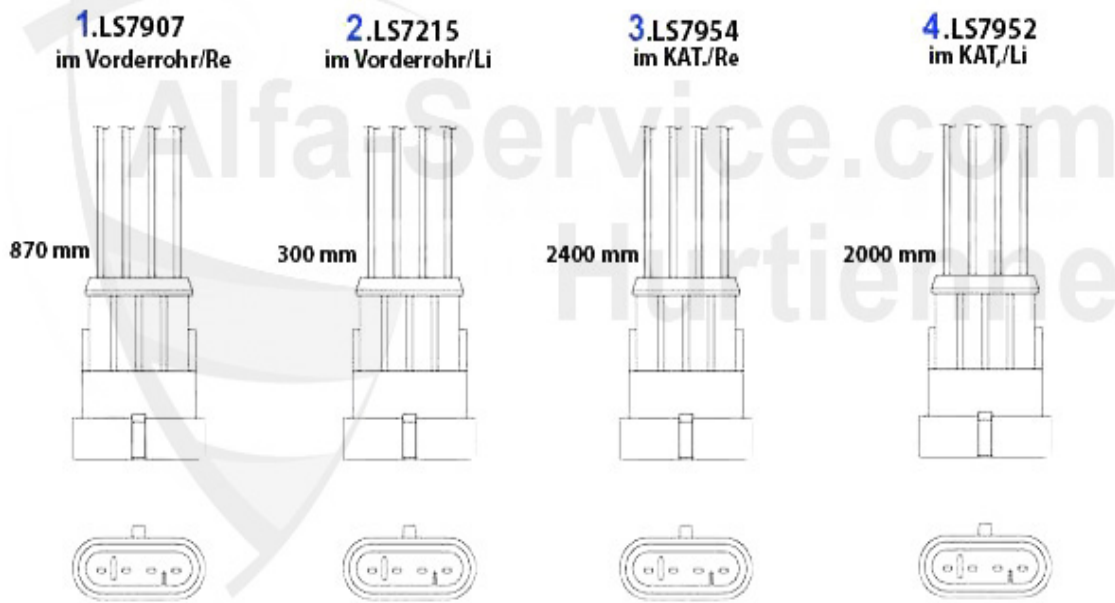

GTV/Spider (916) > Auspuff > Lambda Sonde > 3.2 V6 24V/GTA

Lambda-Sonde/Lambda Probe gtv/spider (916) 3.02 V6 24V/GTA

1	LS7907	Lambda-Sonde 147 GTA,156 2.5 V6 24V bj. 10.00>/3.2 GTA,	108.00 EUR
2	LS7215	Lambda-Sonde 147 1.6 16V TS ECO, 3.2 V6 24V GTA 166 2.5	111.82 EUR
3	LS7954	Lambda-Sonde 147 GTA,156 2.5 V6 24V bj. 01.02>/ 3.2 GTA	109.00 EUR
4	LS7952	Lambda-Sonde 147 GTA,156 2.5 V6 24V bj. 01.02>/3.2 GTA,	99.00 EUR