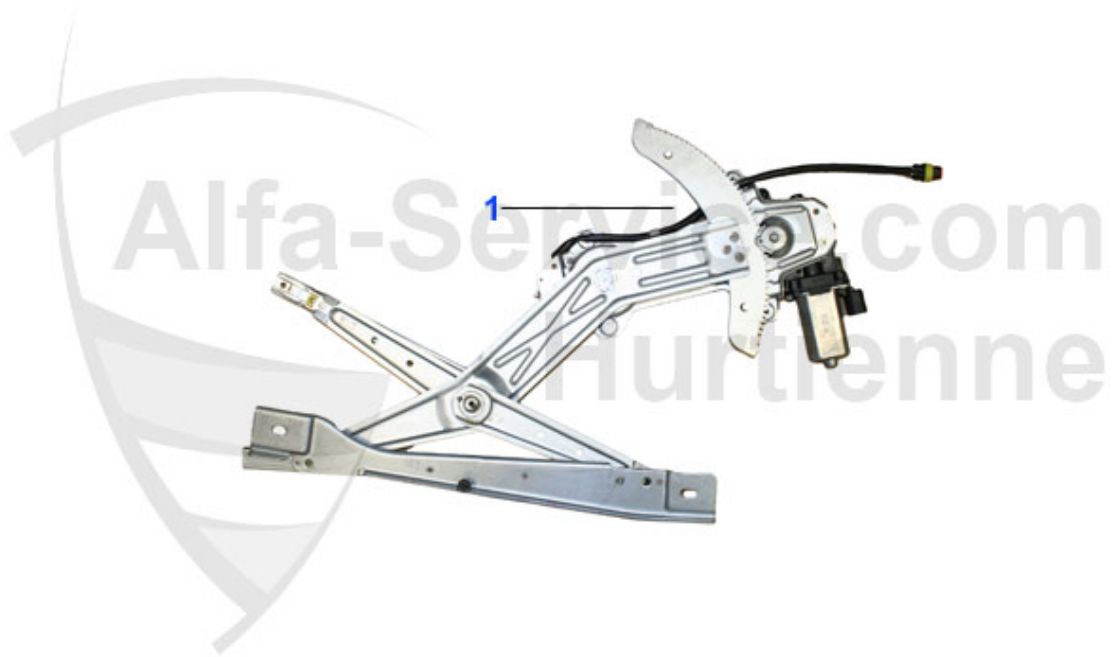

GTV/Spider (916) > Elektrik > Fensterheber

1	FH67936	Fensterheber rechts GTV/Spider 916 Schienen müssen vom	279.00 EUR
1	FH67937	Fensterheber links GTV/Spider 916 Schiene müssen vom Al	279.00 EUR

1 ZI03759