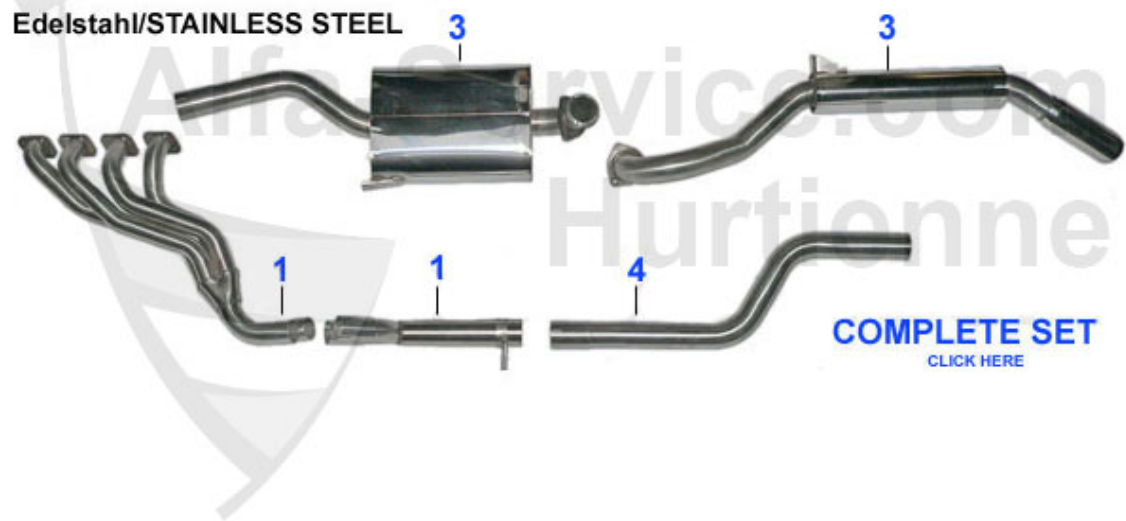

GT Bertone > Auspuffanlage > Sport > Sport 2

0	11 084 0 0	Sport Auspuffanlage 1750-2000 Edelstahl GT Bertone, Ada	1890.01 EUR
0	11 083 0 0	Edelstahlkrümmer 1300-1600 Krümmerdurchmesser ca. 38mm	979.00 EUR
0	11 082 0 0	Edelstahlkrümmer 1750/2000 stehende/hängende Pedale Krü	979.00 EUR
1	11 082 0 0	Edelstahlkrümmer 1750/2000 stehende/hängende Pedale Krü	979.00 EUR
1	11 083 0 0	Edelstahlkrümmer 1300-1600 Krümmerdurchmesser ca. 38mm	979.00 EUR
3	11 091 0 0	mittlerer Topf Edelstahl Sport, passend für alle 105/11	449.00 EUR
3	11 094 0 0	Endtopf Edelstahl Sport Giulia und GT Bertone	449.00 EUR
4	11 090 0 0	vorderes Rohr Edelstahl Sport, ersetzt den vorderen Sch	159.00 EUR
5	11 084 0 0	Sport Auspuffanlage 1750-2000 Edelstahl GT Bertone, Ada	1890.01 EUR
5	11 085 0 0	Sport Auspuffanlage 1300-1600r. Giulia und GT Bertone E	1905.00 EUR