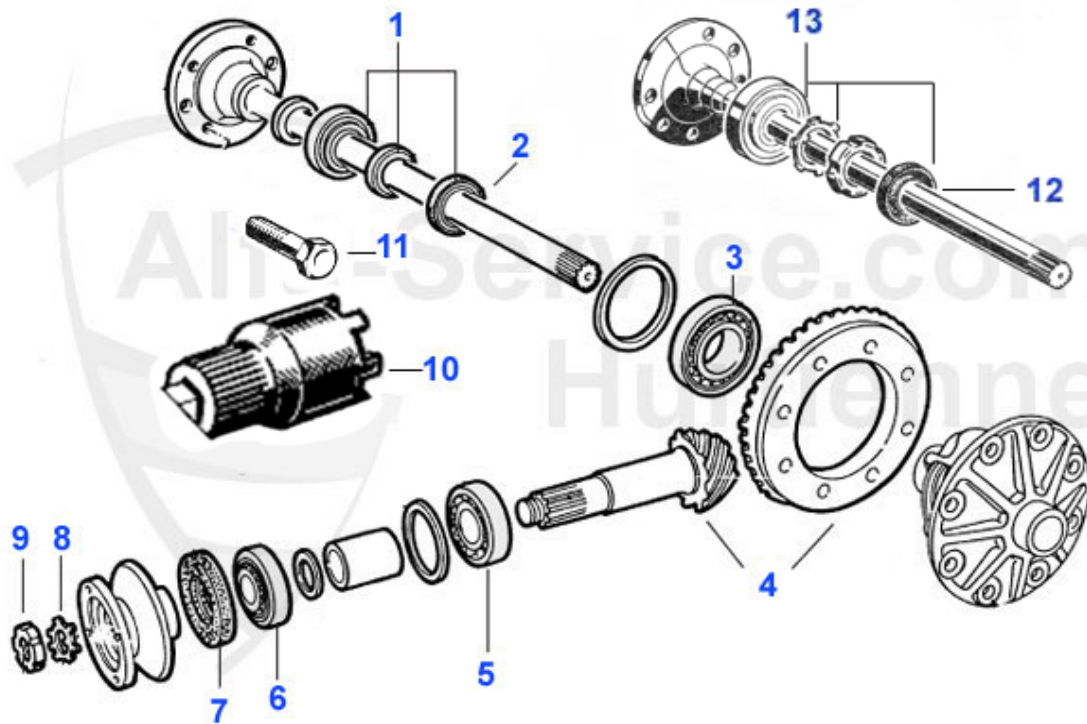

GT Bertone > Antrieb > Hinterachse > Radlager/Differential

1	12 030 0 0	Schrumpfring	12.83 EUR
1	12 156 0 0	Radlagerset hinten ab 1972 Ausführung mit Schrumpfring	65.00 EUR
2	02 028 0 0	Simmerring Radlager hinten 2. Serie 1300-2000, 52/34/10	11.90 EUR
3	12 051 0 0	Schulterlager Differential 2000	44.99 EUR
3	12 096 0 0	Schulterlager Differential 1300/1600/1750	117.49 EUR
5	12 090 0 0	Kegelrollenlager 2000 innen	84.00 EUR
5	12 107 0 0	Kegelrollenlager Differential innen 1300/1600/1750	87.50 EUR
6	12 142 0 0	Kegelrollenlager 1300/1600/1750 aussen	59.00 EUR
6	12 089 0 0	Kegelrollenlager 2000 außen	54.00 EUR
7	02 026 0 0	Simmerring Differential 2000 45/74.5/12	15.51 EUR
7	02 156 0 0	Simmerring Differential 1750 40/72/10	12.99 EUR
7	02 053 0 0	Simmerring Differential 1300-1600 40/72/16	12.99 EUR
8	12 172 0 0	Sicherungsblech Antriebsflansch Differential 1600	4.50 EUR
9	12 145 3 0	Mutter Antriebsflansch Differential 1300-1750	29.90 EUR
9	12 182 0 0	Mutter Antriebsflansch Differential 2000	21.53 EUR
10	12 182 2W	Werkzeug Differentialmutter 2000	75.90 EUR
10	12 182 1W	Werkzeug Differentialmutter 1300-1750	73.99 EUR
11	12 085 0 0	Radbolzen Hinterachse 52 mm Rechtsgewinde 12.9	6.50 EUR
12	02 027 0 0	Simmerring Radlager hinten 1. Serie 1300-1750, 52/30/10	12.50 EUR
13	12 155 0 0	Radlagerset hinten bis 1972	69.50 EUR