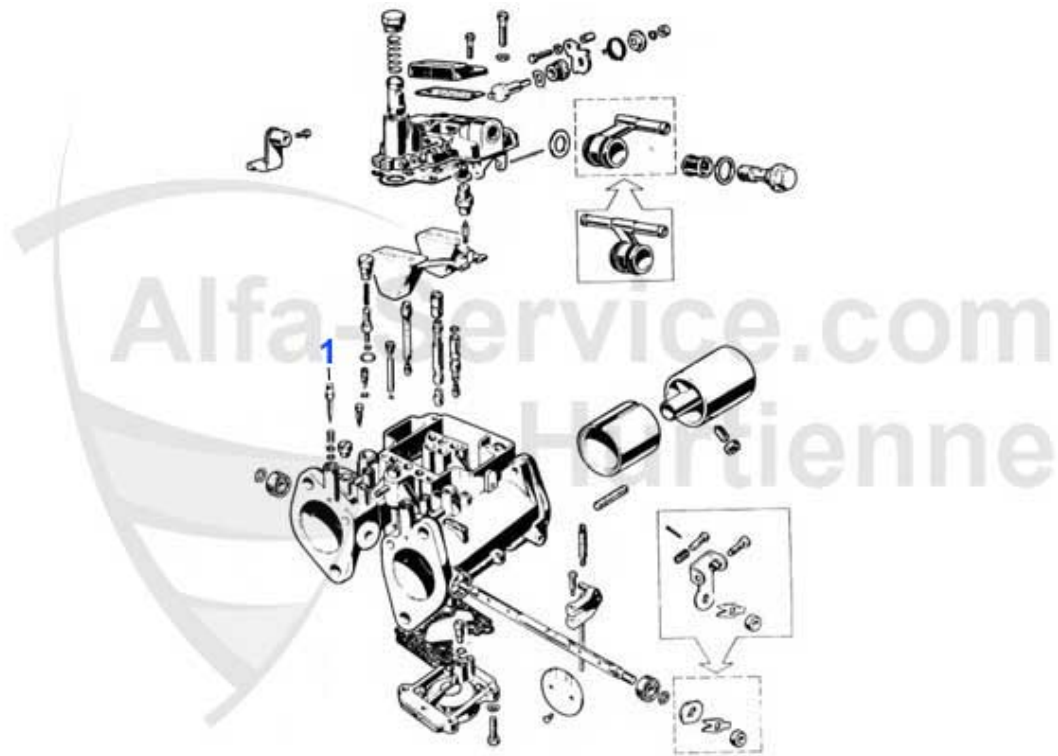

GT Bertone > Kraftstoffsystem > Dell Orto Vergaser/Einzelteile

1	03 494 0 0	Regulierschraube DHLA40E Dell'Orto Leerlaufgemisch M5	9.00 EUR
1	03 495 0 0	Regulierschraube DHLA40G Dell'Orto Leerlaufgemisch M7	9.00 EUR
1	03 496 0 0	Regulierschraube DHLA/DRLA Dell'Orto Leerlaufgemisch M7	13.49 EUR
7	03 491 0 0	Unterlegscheibe M3 Dell'Orto	Preis auf Anfrage
7	03 492 0 0	Unterlegscheibe M4 Dell'Orto	Preis auf Anfrage