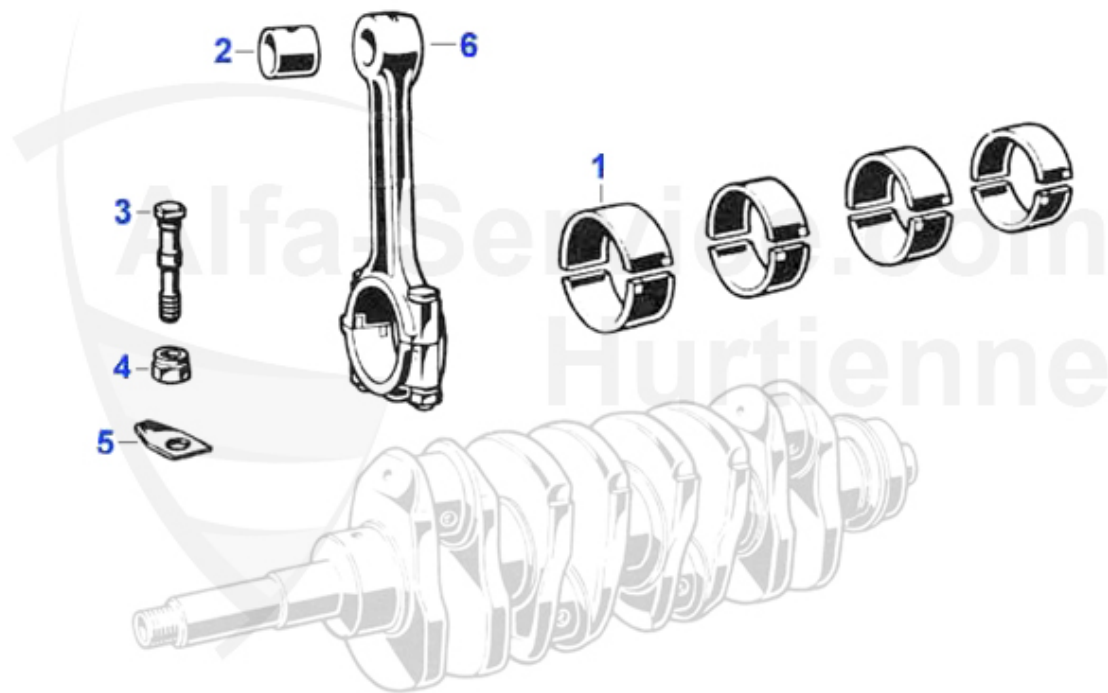

GT Bertone > Motor > Motorblock > Pleuel/Lager

0	03 107 0 0	Pleuelbuchse 1600 - 2000 1,7/1,8/2,0TS/2,5/3,0/3,2 V6 O	13.49 EUR
1	03 063 2 5	Satz Pleuellager KING XP Racing 1.Übermaß 1600-2000 105	119.00 EUR
1	03 055 PL	Satz Pleuellager KING XP Racing 1600-2000cc (Std) 105/1	119.00 EUR
1	03 080 0 0	Pleuellager 1600-2000 0.40	72.00 EUR
1	03 018 0 0	Pleuellagerset 1600-2000 Standard	62.00 EUR
1	03 020 0 0	Pleuellagerset 1600-2000 1.Übermaß	65.00 EUR
1	03 022 0 0	Pleuellagerset 1600-2000 2.Übermaß	69.00 EUR
1	03 078 0 0	Pleuellagerset 1600-2000 3.Übermaß	79.00 EUR
1	03 021 0 0	Pleuellagerset 1300 2.Übermaß 0.20	86.50 EUR
1	03 077 0 0	Pleuellagerset 1300 3.Übermaß 0,30	86.50 EUR
1	03 019 0 0	Pleuellagerset 1300 1.Übermaß 0.10	86.50 EUR
1	03 017 0 0	Pleuellagerset 1300 Standardmaß	87.00 EUR
1	03 079 0 0	Pleuellagerset 1300 4.Übermaß	95.00 EUR
2	03 016 0 0	Pleuelbuchse 1300	16.51 EUR
2	03 107 0 0	Pleuelbuchse 1600 - 2000 1,7/1,8/2,0TS/2,5/3,0/3,2 V6 O	13.49 EUR
2	03 112 0 0	Pleuelbuchse 1600-2000 1,7/1,8/2,0TS/2,5/3,0/3,2 V6 Alu	11.50 EUR
3	03 103 0 0	Satz Pleuelschrauben mit Mutter 1750, 2000, auch für 16	255.01 EUR
4	03 108 0 0	Pleelmutter 1600/1750/2000	4.25 EUR
5	03 138 0 0	Sicherungsblech Pleelmutter 1300	1.20 EUR
5	03 139 0 0	Sicherungsblech Pleelmutter 1600-1750	1.40 EUR
6	03 013 0 0	Pleuelstange 1600 gebraucht Bitte Gewicht angeben	Preis auf Anfrage
6	03 014 0 0	Pleuelstange 1750 gebraucht Bitte Gewicht angeben	59.00 EUR
6	03 015 0 0	Pleuelstange 2000 gebraucht Bitte Gewicht angeben	59.00 EUR
6	03 012 0 0	Pleuelstange 1300 gebraucht Bitte Gewicht angeben	59.00 EUR
6	03 286 0 0	Pleuelstangen Set 2000 Ricambi originale!	654.50 EUR