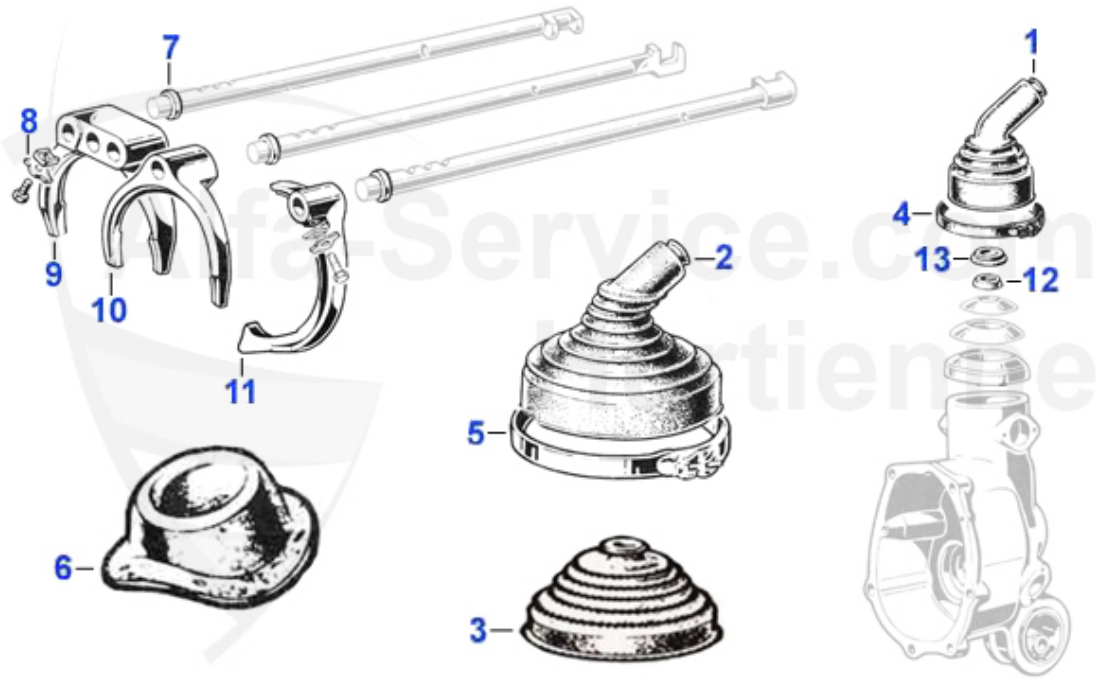

GT Bertone > Antrieb > Getriebe > Schaltung

0	04 054 0 0	Abdeckung Getriebetunnel, für Autos mit Mittelkonsole	53.00 EUR
0	04 019 0 0	O-Ring für Schaltstange 1300/1600/1750 offene Glocke 23	2.50 EUR
1	04 004 0 0	Schalthebelgummi klein am Getriebehals	12.50 EUR
2	04 036 0 0	Schalthebel Doppelmanschette (1750 Typen)	28.50 EUR
3	04 005 0 0	Schalthebelgummi groß	17.50 EUR
4	04 062 0 0	Befestigungsschelle für Manschette klein	4.00 EUR
5	04 063 0 0	Befestigungsschelle für Manschette groß	4.20 EUR
6	04 054 0 0	Abdeckung Getriebetunnel, für Autos mit Mittelkonsole	53.00 EUR
6	04 053 0 0	Gummiabdeckung Kardantunnel - Schalthebelausschnitt	29.50 EUR
7	04 019 0 0	O-Ring für Schaltstange 1300/1600/1750 offene Glocke 23	2.50 EUR
8	04 079 0 0	Sicherungsblech Schaltgabel	2.50 EUR
9	04 014 0 0	Schaltgabel 1.+2.Gang	199.00 EUR
10	04 015 0 0	Schaltgabel 3.+4.Gang	199.00 EUR
11	04 016 0 0	Schaltgabel 5./Rückwärtsgang	75.01 EUR
12	04 012 0 0	Gummiring Schalthebelabdeckung	3.20 EUR
13	04 038 0 0	Schalthebelabdeckung Metallscheibe	2.50 EUR