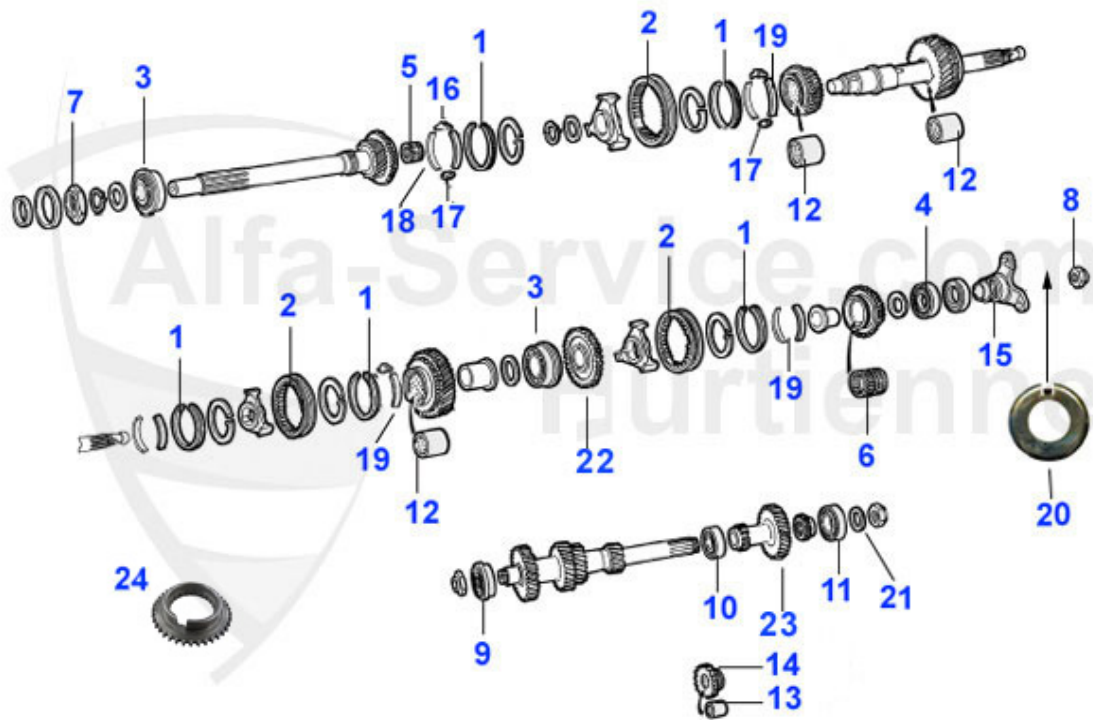

GT Bertone > Antrieb > Getriebe > Synchronringe/Lager

1	04 001 0 0	Synchronring 105/115/116/75	59.00 EUR
2	04 013 0 0	Schaltmuffe 105/115, Alfetta, Giulietta, 75, GTV6	109.00 EUR
3	04 046 0 0	Lager Hauptwelle vorne/mitte 1-tlg. 1300, 1600 , 1750	91.50 EUR
3	04 033 0 0	Lager Hauptwelle vorne und mitte 3-teilig, 2000	89.00 EUR
4	04 031 0 0	Lager Hauptwelle hinten	55.00 EUR
4	04 035 0 0	Lager Hauptwelle hinten 1.Serie 1300-1750 (101/105/102/	76.01 EUR
5	04 029 0 0	Nadellager klein (Antriebswelle)	19.00 EUR
6	04 030 0 0	Nadellager groß (5. Gang-Rad)	20.50 EUR
7	04 049 0 0	Sicherungsmutter Getriebeeingang	18.90 EUR
8	04 032 0 0	Sicherungsmutter Getriebeausgang Hauptwelle 2.Serie Vor	16.90 EUR
9	04 024 0 0	Lager Vorgelegewelle vorne 25 mm Innendurchmesser	68.00 EUR
9	04 021 0 0	Lager Vorgelegewelle hinten 1300-1750 62x30x16mm	64.00 EUR
9	04 047 0 0	Lager Vorgelege vorne 2000, 20mm	81.00 EUR
10	04 025 0 0	Lager Vorgelegewelle mitte	57.00 EUR
11	04 026 0 0	Lager Vorgelegewelle hinten	55.00 EUR
12	04 052 0 0	Lagerhülse Kupfer Gangräder 1.-4.Gang	22.00 EUR
13	04 027 0 0	Lagerhülse Rückwärtsgang	Preis auf Anfrage
14	04 061 0 0	Ritzel Rückwärtsgang Nebenwelle	129.00 EUR
15	04 073 0 0	Antriebsflansch Getriebeausgang	Preis auf Anfrage
16	04 069 0 0	Sperrstein "oben" 1. Gang	Preis auf Anfrage
17	04 070 0 0	Sperrstein "unten" 1/2/3/4/5-Gang	Preis auf Anfrage
20	04 056 0 0	Sicherungsblech Getriebehauptwelle hinten 62-72	3.90 EUR
21	04 057 0 0	Sicherungsblech Vorgelegewelle	5.60 EUR
22	04 074 0 0	Ritzel Rückwärtsgang Hauptwelle	198.00 EUR
23	04 075 0 0	Gangrad Vorgelege 5./Rückwärts 1300/1600	449.00 EUR