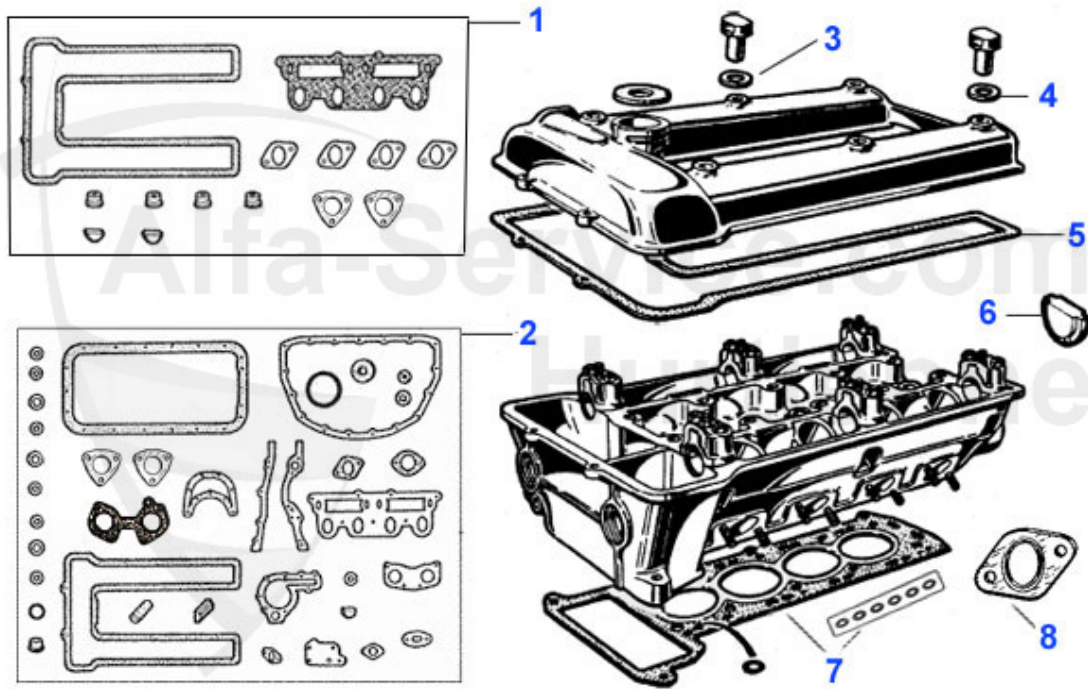

GT Bertone > Motor > Motordichtungen > Dichtsätze/Zylinderkopf

8 02 020 0 0

Auspuffdichtung Motor-Krümmer

3.70 EUR