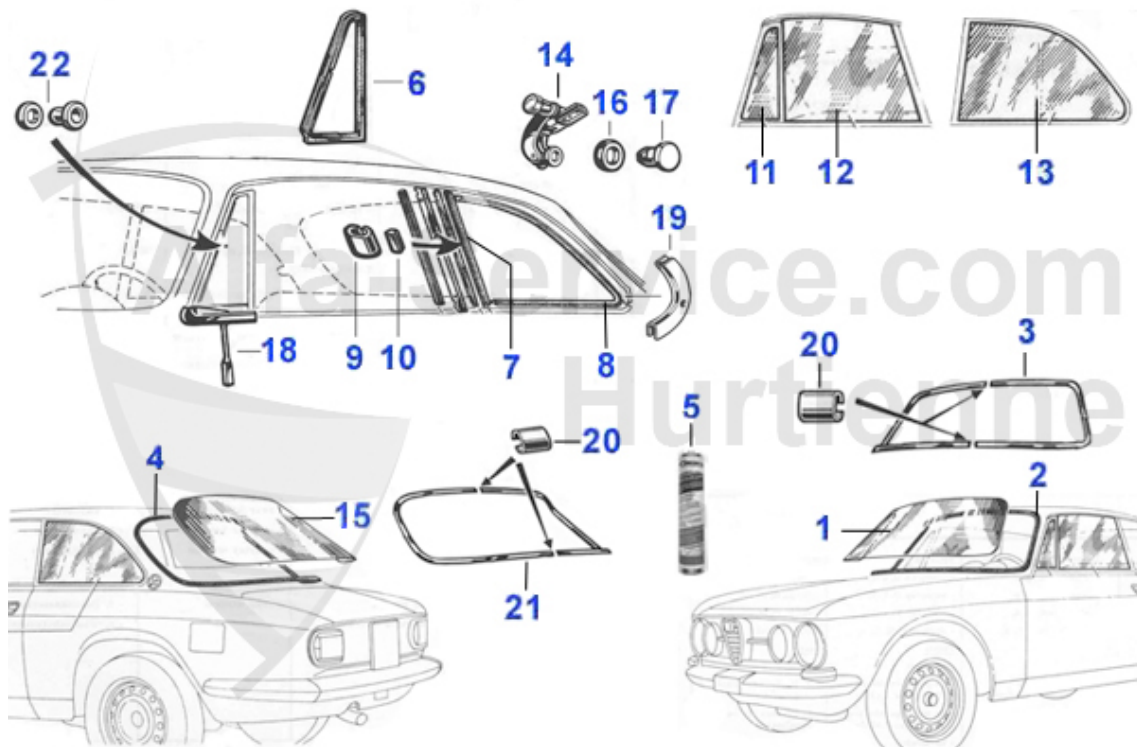

GT Bertone > Karosserie > Gummiteile/Verglasung > Scheiben/Dichtungen

1	17 001 2 0	Windschutzscheibe GT Bertone klar	390.00 EUR
1	17 002 2 0	Windschutzscheibe GT Bertone grün getönt	450.00 EUR
1	17 003 2 0	Windschutzscheibe GT Bertone grün mit Grünkeil	465.00 EUR
1	17 035 2 0	Windschutzscheibe GT Bertone 50 % leichter grün/Blaukei	Preis auf Anfrage
2	18 011 2 0	Frontscheibendichtung GT Bertone	95.00 EUR
3	19 183 2 0	Zierrahmen im Frontscheibengummi GT 2-teilig	279.00 EUR
4	18 012 2 0	Heckscheibendichtung GT	95.00 EUR
5	24 007 0 0	Scheibendichtmasse 290ml	21.00 EUR
6	18 013 2 0	Ausstellfensterdichtung SATZ GT BERTONE links u. rechts	159.00 EUR
7	18 130 2 0	Dichtung für Ausstellfenster hinten an der B-Säule GT	18.00 EUR
8	18 014 2 0	Ausstellfensterdichtung GT hinten Stück	29.90 EUR
9	18 094 2 0	Verbindungsclammer für Halte- gummi Ausstellfenster	3.95 EUR
10	18 146 2 0	Haltegummi Austellfenster hinten GT	3.50 EUR
11	17 020 2 0	Dreiecksfenster GT Bertone klar	73.99 EUR
11	17 006 2 0	Dreiecksfenster GT Bertone grün	79.00 EUR
12	17 021 2 0	Kurbelfenster GT Bertone klar	119.00 EUR
12	17 008 2 0	Kurbelfenster GT Bertone grün	159.00 EUR
13	17 013 2 0	Ausstellfenster hinten GT Bertone klar	125.00 EUR
13	17 009 2 0	Ausstellfenster hinten GT Bertone grün	139.00 EUR
14	19 189 2 0	Ausstellfensterarretierung hinten GT, Satz (li/re)	162.99 EUR
14	19 189 2 1	Ausstellfensterarretierung hinten links GT	79.00 EUR
15	17 007 2 0	Heckscheibe GT Bertone, klar mit Heizung	428.00 EUR
15	17 004 2 0	Heckscheibe GT Bertone, klar ohne Heizung	399.00 EUR
15	17 005 2 0	Heckscheibe GT Bertone, grün mit Heizung	479.00 EUR
16	18 182 2 0	Gummidichtung Ausstellfenster hinten GT/GTV-Bertone Sat	6.00 EUR