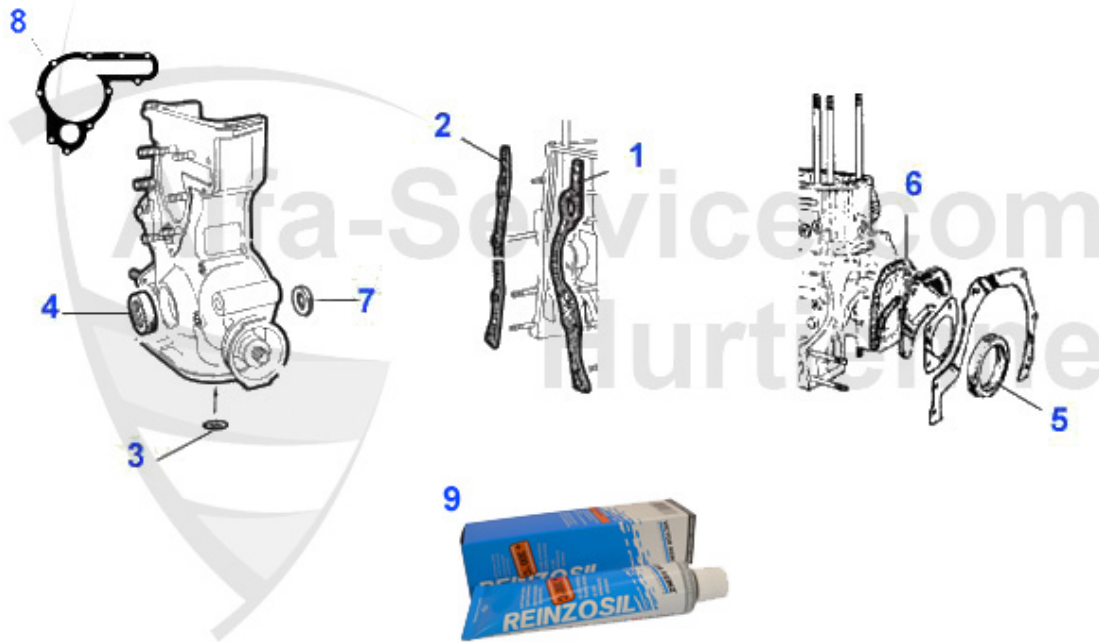

GT Bertone > Motor > Motordichtungen > Motor vorne/hinten

1	02 050 0 4	Steuergehäusedichtung 1750 links Ausführung Ölfilterein	3.90 EUR
1	02 050 0 2	Steuergehäusedichtung 1300 links Ausführung Ölfilterpat	3.90 EUR
1	02 050 0 3	Steuergehäusedichtung 1600 links Ausführung Ölfilterpat	3.90 EUR
1	02 050 0 5	Steuergehäusedichtung 2000, 105er links, Alfetta, Giuli	4.65 EUR
1	02 050 0 8	Steuergehäusedichtung 1600 links Ausführung mit Ölfilte	3.90 EUR
1	02 050 0 7	Steuergehäusedichtung 1300 links Ausführung Ölfilterein	3.90 EUR
2	02 050 0 6	Steuergehäusedichtung rechts	4.95 EUR
3	02 073 0 0	Dichtring Ölpumpe	1.70 EUR
4	02 022 0 0	Simmerring Kurbelwelle vorne 35/50/10	9.50 EUR
5	02 023 0 0	Simmerring Kurbelwelle hinten (82/105/12) 105 >1989, AI	25.00 EUR
6	02 061 0 0	Dichtung Lagerdeckel hinten	4.20 EUR
7	02 076 0 0	Dichtring Steuergehäuse	2.90 EUR
8	02 047 0 0	Wasserpumpendichtung 105, 115, 116, 101	4.20 EUR
9	24 085 0 0	Reinzosil Dichtmasse 70 ml	15.01 EUR