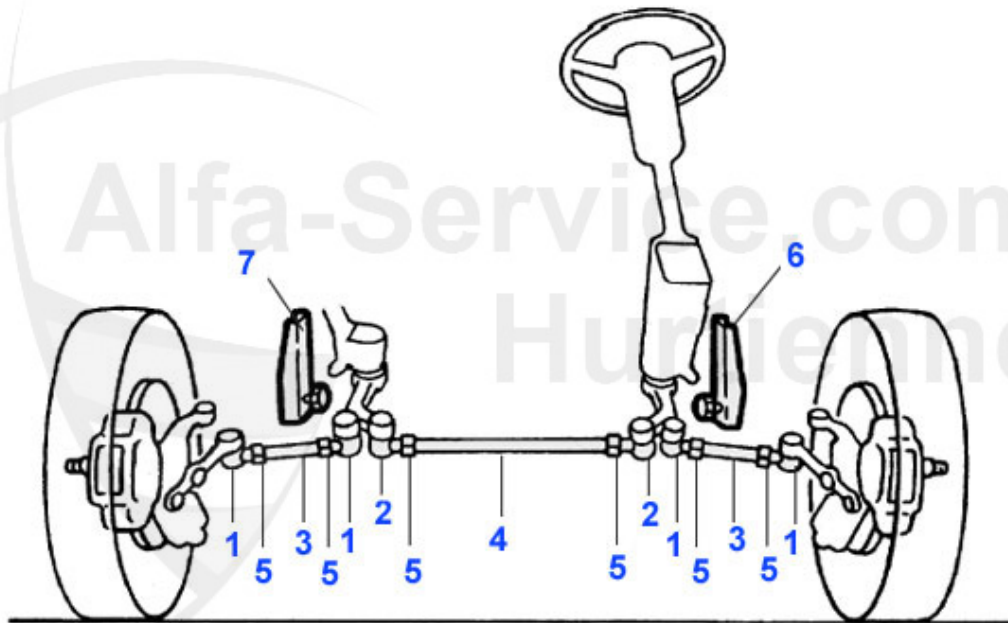

GT Bertone > Lenkung > Spurstangen/Köpfe

1	06 006 0 1	Spurstangenkopf aussen Linksgewinde	28.50 EUR
1	06 006 0 2	Spurstangenkopf aussen Rechtsgewinde	28.50 EUR
1	06 033 0 2	Spurstangenkopf aussen Lemförder Originalqualität, Rech	Preis auf Anfrage
1	06 033 0 1	Spurstangenkopf aussen Lemförder Originalqualität, Link	59.00 EUR
2	06 018 0 1	Spurstangenkopf innen LEMFÖRDER Originalqualität, Links	52.00 EUR
2	06 004 0 1	Spurstangenkopf innen Linksgewinde	19.00 EUR
2	06 004 0 2	Spurstangenkopf innen Rechtsgewinde	19.00 EUR
2	06 018 0 2	Spurstangenkopf innen LEMFÖRDER Originalqualität, Recht	52.00 EUR
3	06 009 0 0	Spurstange außen	27.50 EUR
4	06 003 0 0	Spurstange Mitte	39.50 EUR
5	06 011 0 2	Mutter Spurstangenkopf, Rechtsgewinde	2.55 EUR
5	06 011 0 1	Mutter Spurstangenkopf, Linksgewinde	2.55 EUR