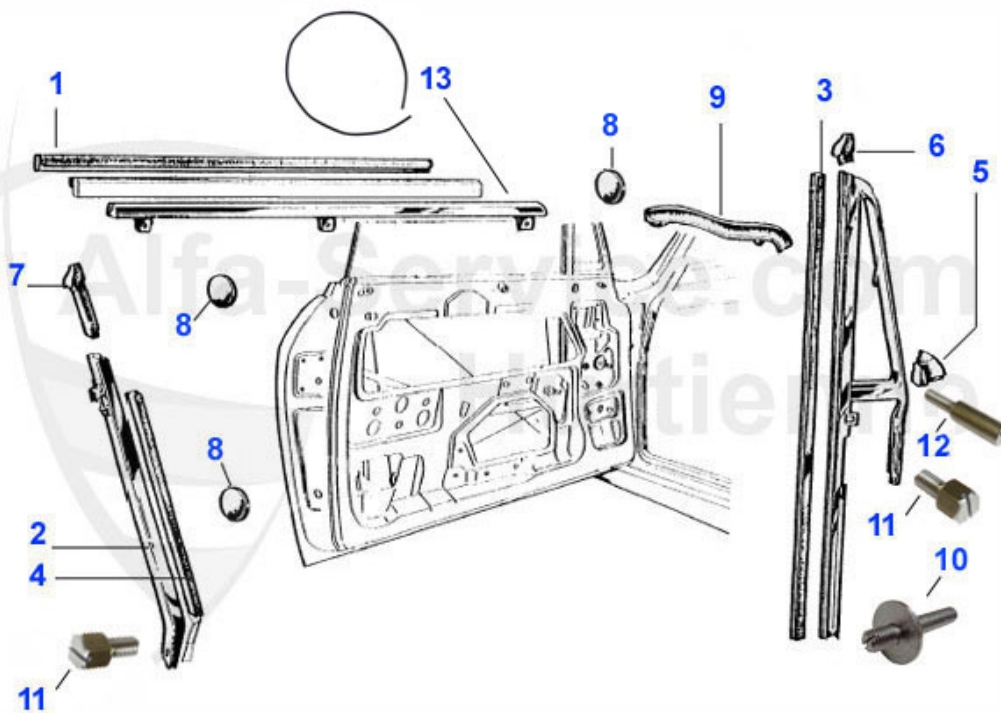

GT Bertone > Karosserie > Gummiteile/Verglasung > Tür

1	18 020 2 0	Dichtung Schachtleiste GT Bertone	14.51 EUR
2	18 019 2 0	Fensterlaufschienen Satz links + rechts GT hinten	99.95 EUR
2	18 019 2 1	Fensterlaufschiene GT hinten links	Preis auf Anfrage
2	18 019 2 2	Fensterlaufschiene GT hinten rechts	52.50 EUR
3	18 017 2 0	Fensterlaufschienendichtung GT vorn	7.49 EUR
4	18 018 2 0	Fensterlaufschienendichtung GT hinten	4.59 EUR
5	18 021 2 1	Gummi Endstück Tür vorne links GT	9.95 EUR
5	18 021 2 2	Gummi Endstück Tür vorne rechts GT	9.95 EUR
6	18 109 2 2	Endstück Ausstellfenster vorne GT rechts	9.25 EUR
6	18 109 2 1	Endstück Ausstellfenster vorne GT links	9.25 EUR
7	18 022 2 2	Endstück Fensterlaufschiene GT hinten oben rechts	14.10 EUR
7	18 022 2 1	Endstück Fensterlaufschiene GT hinten oben links	14.10 EUR
8	18 023 2 0	Gummistopfen Tür GT hinten	2.90 EUR
8	18 173 2 0	Gummistopfen für Tür vorne GT/GTV O.E.236036176	1.95 EUR
9	18 095 2 1	Gummidichtung an Tür GT vorn links	10.00 EUR
9	18 095 2 2	Gummidichtung an Tür GT vorn rechts	10.00 EUR
10	19 061 2 0	Einstellschraube Dreiecks- fenster, GT-Bertone li/re O.	17.50 EUR
11	19 041 2 0	Bef.-Schraube kurz Dreiecks- fenster, GT-Bertone li/re	10.00 EUR
12	19 013 2 0	Bef.-Schraube lang Dreiecks- fenster, GT-Bertone li/re	9.50 EUR
13	18 026 2 0	Keder unter Zierleisten GT, 90cm, muss für Ausstellfens	6.50 EUR