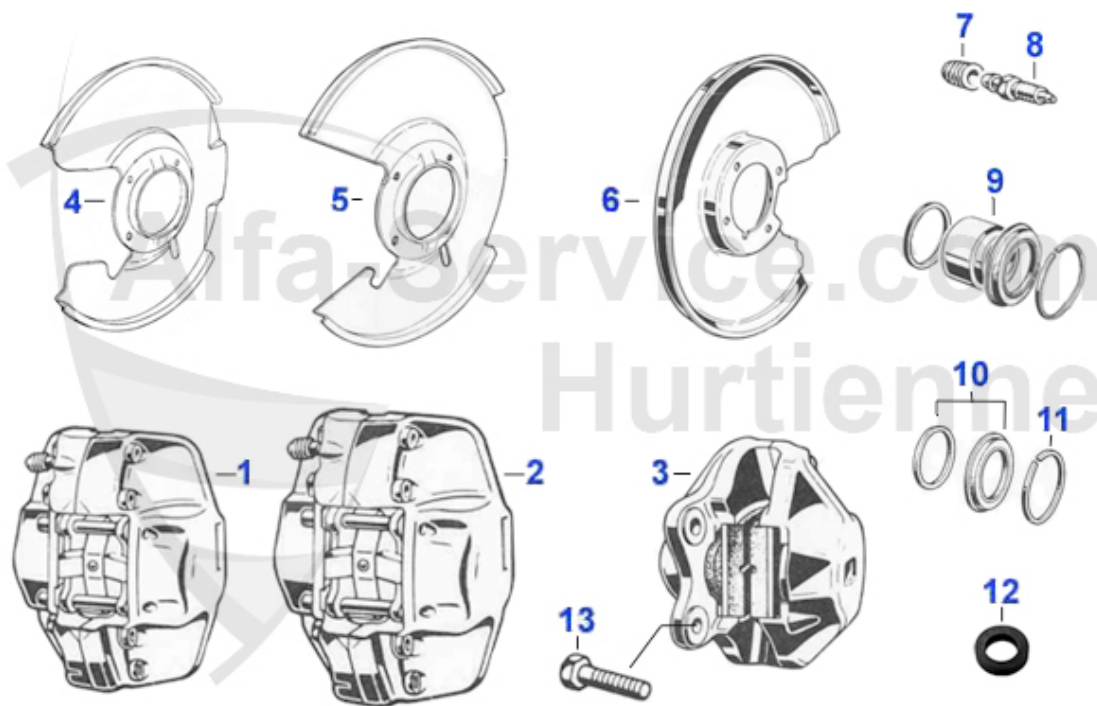

GT Bertone > Bremsanlage > Bremshydraulik > Bremssättel

1	13 200 0 1	Bremssattel vorne links 1300-1600 Neuteil	159.00 EUR
1	13 200 0 2	Bremssattel vorne rechts 1300-1600 Neuteil	159.00 EUR
2	13 118 0 2	Bremssattel vorne rechts 1750-2000 Neuteil (auch für 16	159.00 EUR
2	13 118 0 1	Bremssattel vorne links 1750-2000 Neuteil (auch für 160	159.00 EUR
3	13 122 0 2	Bremssattel hinten rechts 1.Serie 1300er Kolbendurchmes	118.00 EUR
3	13 122 0 1	Bremssattel hinten links 1.Serie 1300er Kolbendurchmess	Preis auf Anfrage
3	13 222 0 2	Bremssattel hinten rechts 1300-2000 (67-93) Neuteil	159.00 EUR
3	13 222 0 1	Bremssattel hinten links 1300-2000 (67-93) Neuteil	159.00 EUR
4	13 115 0 2	Spritzblech Bremse vorne rechts 1300-1600 O.E.105142211	49.00 EUR
4	13 115 0 1	Spritzblech Bremse vorne links 1300/1600 O.E.1051422115	49.00 EUR
5	13 049 0 2	Spritzblech Bremse vorne rechts 2,0 L (Spider 1,6 86-93	49.50 EUR
5	13 049 0 1	Spritzblech Bremse vorne links 2,0 L (Spider 1,6 86-93	49.50 EUR
6	13 050 0 0	Spritzblech Bremse hinten	42.90 EUR
7	13 054 0 0	Staubkappe für Entlüfternippel	1.55 EUR
8	13 053 0 0	Entlüfterschraube Bremssattel vorne 1750-2000	7.70 EUR
8	13 055 0 0	Entlüfterschraube Bremssattel klein 1300-1600 vorne, al	7.79 EUR
9	13 120 0 0	Reparatursatz Bremssättel hinten 38mm Kolbendurchmesser	92.50 EUR
9	13 121 0 0	Reparatursatz Bremssättel vorne, mit 48mm Kolbendurchme	95.00 EUR
10	13 108 0 0	Rep. Satz Bremssattel DUNLOP vorne	65.00 EUR
10	13 042 0 0	Reparatursatz Bremssättel hinten 30 mm Kolbendurchmesse	49.00 EUR
10	13 038 0 0	Reparatursatz Bremssättel hinten mit 38mm Kolbendurchme	22.90 EUR
10	13 037 0 0	Reparatursatz Bremssättel vorne mit 48 mm Kolbendurchme	23.00 EUR
11	13 074 0 0	Stahlfederring Bremszange hinten	2.70 EUR
11	13 075 0 0	Stahlfederring Bremszange vorne	2.90 EUR
12	13 135 0 0	Dichtring zwischen Bremszangenhälften Benötigte Menge:	2.50 EUR