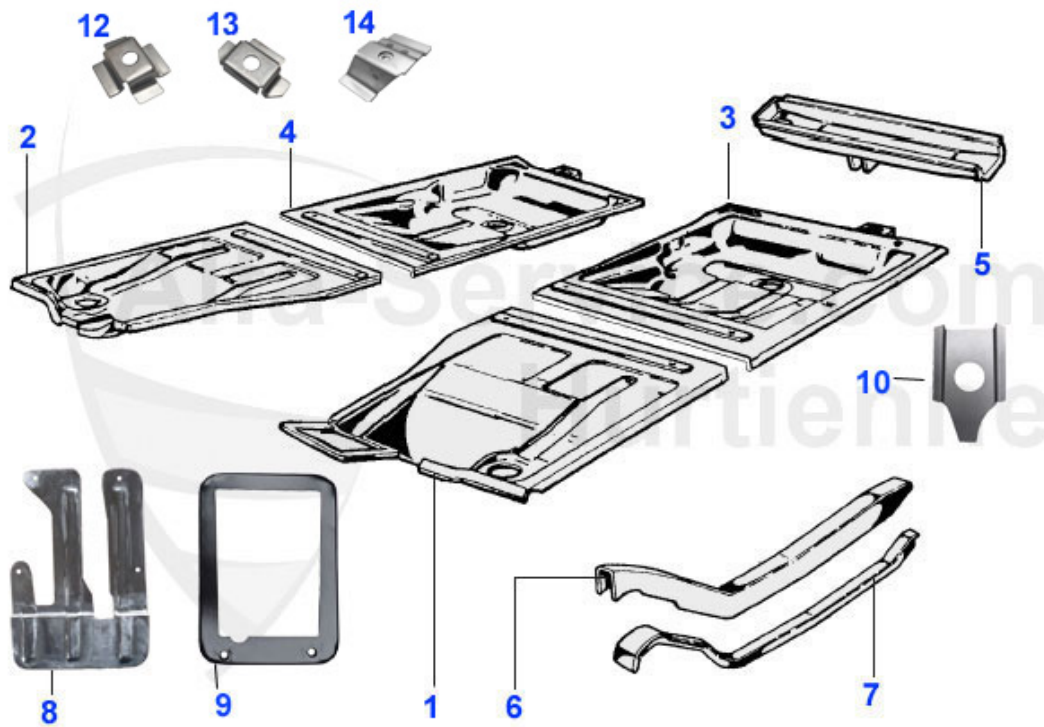

GT Bertone > Karosserie > Blechteile > Bodenbleche

1	15 229 0 1	Bodenblech vorne links 1. Serie stehende Pedale, auch f	209.00 EUR
1	15 201 2 1	Bodenblech vorne links hängende Pedale 2. Serie	199.00 EUR
2	15 201 2 2	Bodenblech vorne rechts hängende Pedale 2.Serie	199.00 EUR
3	15 274 2 1	Bodenblech hinten links GT 2. Serie (5-Sitzschrauben) G	245.00 EUR
3	15 240 2 1	Bodenblech hinten links GT 1. Serie (5-Sitzschrauben) G	229.00 EUR
3	15 202 2 1	Bodenblech hinten links GT 3. Serie (4 Sitzschrauben) G	245.00 EUR
4	15 274 2 2	Bodenblech hinten rechts GT 2.Serie (5 Sitzschrauben) G	245.00 EUR
4	15 240 2 2	Bodenblech hinten rechts GT 1.Serie (5-Sitzschrauben) G	229.00 EUR
4	15 202 2 2	Bodenblech hinten rechts GT 3.Serie (4 Sitzschrauben) G	245.00 EUR
5	15 159 0 1	Querstrebe Bodenblech links	149.00 EUR
5	15 159 0 2	Querstrebe Bodenblech rechts	149.00 EUR
6	15 081 3 2	Längsträger vorne rechts alle Modelle	149.00 EUR
6	15 081 3 1	Längsträger vorne links alle Modelle	149.00 EUR
7	15 082 3 1	Abdeckung Längsträger vorne links	111.50 EUR
7	15 082 3 2	Abdeckung Längsträger vorne rechts	111.50 EUR
8	15 405 1 0	Pedalblech Giulia, GT, Spider stehende Pedale, mechanis	79.00 EUR
9	15 048 0 0	Halterahmen Pedalbox stehende Pedale	65.00 EUR
10	15 146 2 0	Abdeckung Traverse, Aufnahme Schubstrebe hinten GTJ/GTV	36.50 EUR
11	18 009 0 0	Gummistopfen Bodenblech	4.50 EUR
12	SH100	Sitzschienenhalterung Giulia/GT vorne	15.51 EUR
13	SH200	Sitzschienenhalterung Giulia/GT rechts hinten	15.51 EUR
14	SH300	Sitzschienenhalterung Giulia/GT links hinten	15.51 EUR