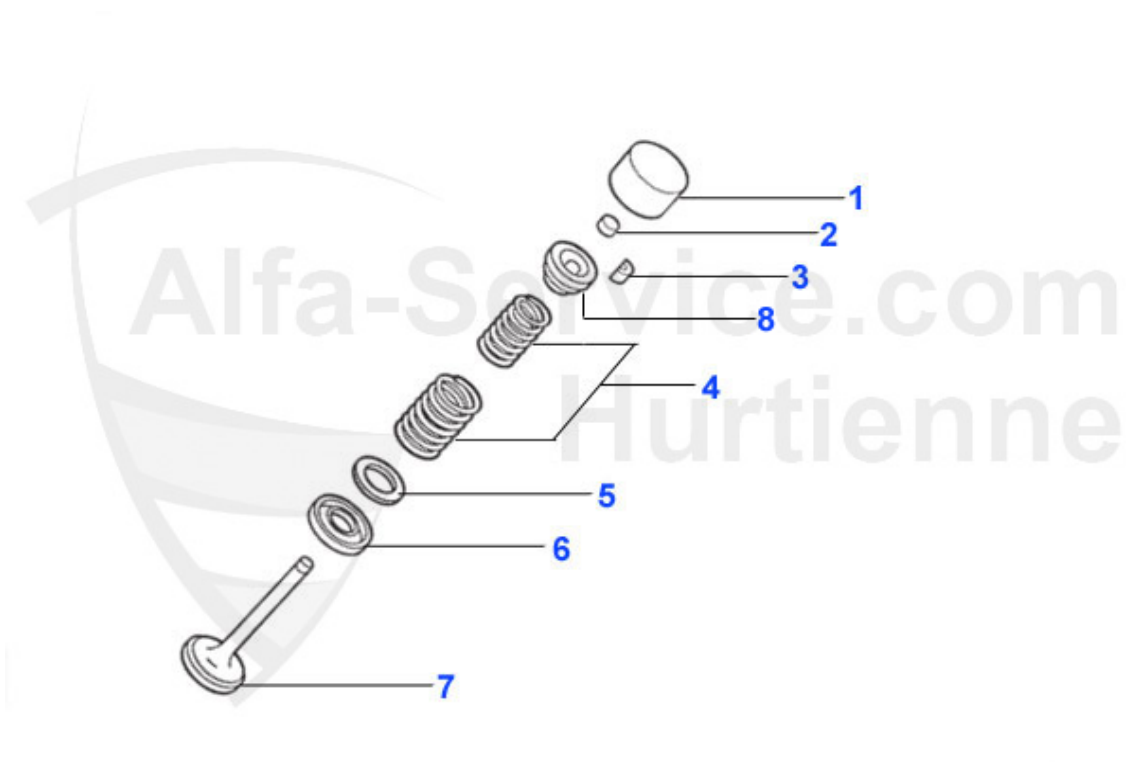

GT Bertone > Motor > Zylinderkopf > Ventile

2	VEP2550	Ventileinstellplättchen 9mm, 2.550	11.80 EUR
2	VEP2900	Ventileinstellplättchen 9mm, 2.900	11.80 EUR
2	VEP2925	Ventileinstellplättchen 9mm, 2.925	11.80 EUR
2	VEP3300	Ventileinstellplättchen 9mm, 3.300	11.80 EUR
2	VEP3325	Ventileinstellplättchen 9mm, 3.325	11.80 EUR
2	VEP3400	Ventileinstellplättchen 9mm, 3.400	11.80 EUR
2	VEP3425	Ventileinstellplättchen 9mm, 3.425	11.80 EUR
2	VEP3450	Ventileinstellplättchen 9mm, 3.450	11.80 EUR
2	VEP3350	Ventileinstellplättchen 9mm, 3.350	11.80 EUR
2	VEP3375	Ventileinstellplättchen 9mm, 3.375	11.80 EUR
2	VEP1375	Ventileinstellplättchen 9mm, 1.375	11.80 EUR
2	VEP3500	Ventileinstellplättchen 9mm, 3.500	11.80 EUR
2	VEP3475	Ventileinstellplättchen 9mm, 3.475	11.80 EUR
2	VEP3275	Ventileinstellplättchen 9mm, 3.275	11.80 EUR
2	VEP3250	Ventileinstellplättchen 9mm, 3.250	11.80 EUR
2	VEP3225	Ventileinstellplättchen 9mm, 3.225	11.80 EUR
2	VEP2975	Ventileinstellplättchen 9mm, 2.975	11.80 EUR
2	VEP3000	Ventileinstellplättchen 9mm, 3.000	11.80 EUR
2	VEP3025	Ventileinstellplättchen 9mm, 3.025	11.80 EUR
2	VEP3050	Ventileinstellplättchen 9mm, 3.050	11.80 EUR
2	VEP3075	Ventileinstellplättchen 9mm, 3.075	11.80 EUR
2	VEP3100	Ventileinstellplättchen 9mm, 3.100	11.80 EUR
2	VEP3125	Ventileinstellplättchen 9mm, 3.125	11.80 EUR
2	VEP3150	Ventileinstellplättchen 9mm, 3.150	11.80 EUR
2	VEP3175	Ventileinstellplättchen 9mm, 3.175	11.80 EUR