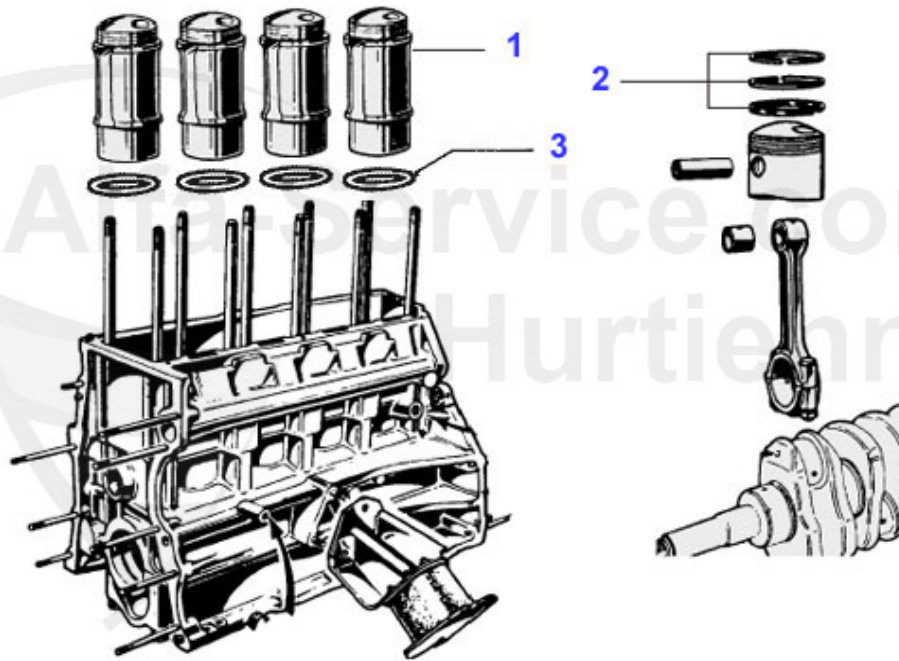

GT Bertone > Motor > Motorblock > Kolben/Buchsen

1	03 281 0 5	Kolbenschmidt Laufbuchse für 2000, 84 mm	109.00 EUR
1	03 003 0 0	Kolben-/Laufbuchsensatz 1750 3002 001	559.00 EUR
1	03 002 0 0	Kolben-/Laufbuchsensatz 1600 AR: 3004 100	559.00 EUR
1	03 281 0 0	Laufbuchse 2000 84mm	95.00 EUR
1	03 288 0 0	Laufbuchse 1600 78mm	95.00 EUR
1	03 289 0 0	Laufbuchse 1750 80mm	95.00 EUR
1	03 004 0 5	Kolben und Buchse 2000 Original Nüral	125.00 EUR
1	03 211 0 5	Kolben und Buchse 2000 Original NÜRAL Spider 1990-93 Ve	Preis auf Anfrage
1	03 140 0 0	Kolben-/Laufbuchsensatz 2000 SPORT (Verdichtung ca. 10.	578.99 EUR
1	03 210 0 0	Kolben-/Laufbuchsensatz 2000 Motronic, kann zur Leistun	650.00 EUR
1	03 287 0 0	Laufbuchse 1300 74mm	95.00 EUR
1	03 001 0 0	Kolben-/Laufbuchsensatz 1300 3001 000	559.00 EUR
1	03 140 0 5	Kolben und Buchse 2000 Sport 10.4:1 Original NÜRAL	119.00 EUR
1	03 004 0 0	Kolben-/Laufbuchsensatz 2000	559.00 EUR
2	03 293 0 0	Kolbenringsatz 2000 1.5/1.75/4.0mm (für 4 Kolben) 84mm,	149.00 EUR
2	03 224 0 0	Kolbenringsatz 1750 1,5/1,75/4,0mm (für 4 Kolben) 80mm	149.00 EUR
2	03 223 0 0	Kolbenringsatz 1750 1.5/1.75/3.5mm (für 4 Kolben) 80mm	165.01 EUR
2	03 092 0 0	Kolbenringsatz 2000 1.5/1.75/4.5mm (für 4 Kolben) 84mm	139.00 EUR
2	03 091 0 0	Kolbenringsatz 1600 1.5/1.75/4.0mm (für 4 Kolben) 78mm	141.50 EUR
2	03 271 0 0	Kolbenringsatz 1600 1.5/1.75/3.5mm (für 4 Kolben) 78mm	179.00 EUR
2	03 113 0 0	Kolbenringsatz 1300 1.5/1.75/4.0mm (für 4 Kolben) 74mm	147.60 EUR
3	03 090 0 0	Gummiring Laufbuchse 2000	2.75 EUR
3	03 088 0 0	Gummiring Laufbuchse 1600-1750	3.30 EUR
3	03 087 0 0	Gummiring Laufbuchse 1300	2.40 EUR