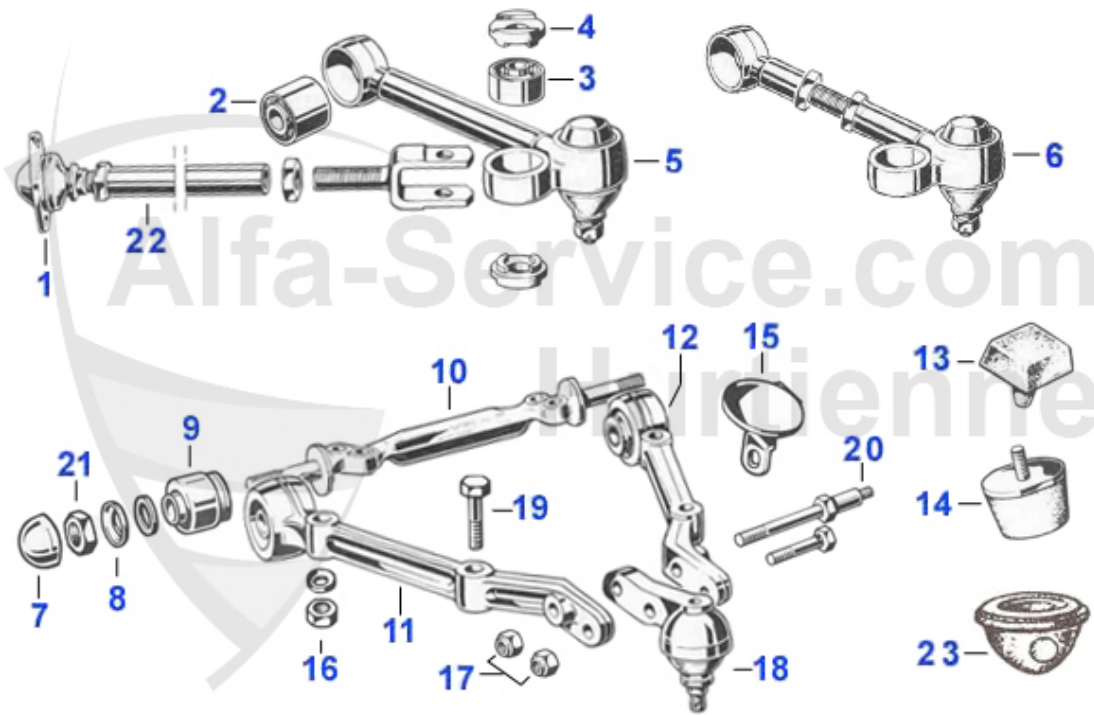

GT Bertone > Fahrwerk > Vorderachse > Radaufhängung

1	12 022 0 0	Zugstreben gelenk	35.50 EUR
2	12 203 S B	Polyurethan Buchsen oberer Tragarm motorseitig Satz 2 S	62.00 EUR
2	12 020 0 0	Buchse für oberen Schwingarm (motorseitig)	13.30 EUR
3	12 202 S B	Satz PU Buchse seitlich oberer Tragarm-Zugstrebe	69.00 EUR
3	03 064 0 0	Buchse seitlich 20 mm hoch oberer Tragarm radseitig	9.00 EUR
3	12 021 0 0	Buchse für oberen Tragarm Teflon radseitig, 23 mm seitl	10.90 EUR
3	12 202 S H	POWERFLEX HERITAGE COLLECTION Satz PU Buchse seitlich o	69.00 EUR
4	12 046 0 0	Abdeckung für Buchse (03 064 0 0) oberer Schwingarm	3.95 EUR
5	12 019 0 2	Tragarm oben rechts inkl. Buchsen bitte Abdeckung seper	109.00 EUR
5	12 019 0 1	Tragarm oben links inkl. Buchsen Buchsen, Abdeckung bit	109.00 EUR
6	12 165 0 2	Tragarm oben rechts einstellbar inklusive Buchsen- Abde	158.00 EUR
6	12 165 0 1	Tragarm oben links einstellbar inklusive Buchsen- Abdec	158.00 EUR
7	12 068 0 0	Kappe Buchse unterer Schwingarm 68-93	5.00 EUR
8	12 115 0 0	Sicherungsblech für Buchse unterer Schwingarm	5.00 EUR
9	12 024 0 0	Buchse für unteren Schwingarm	41.00 EUR
10	12 112 0 0	Achse Tragarm unten	119.00 EUR
11	12 117 0 0	Unterer Tragarm Vorderteil (Vorderachse)	Preis auf Anfrage
12	12 118 0 0	Unterer Tragarm Hinterteil (Vorderachse)	Preis auf Anfrage
13	12 026 0 0	Anschlaggummi oben	8.50 EUR
14	12 058 0 0	Anschlaggummi unten mit Gewinde	16.51 EUR
15	12 119 0 1	Anschlag Vorderachse links	Preis auf Anfrage
15	12 119 0 2	Anschlag Vorderachse rechts	Preis auf Anfrage
16	12 121 0 0	Stopmutter Federteller M10x1	2.00 EUR
17	12 124 0 0	Stopmutter Tragelenk außen M12x1,5	1.59 EUR
18	12 023 0 0	unteres Schwingarmgelenk	37.50 EUR