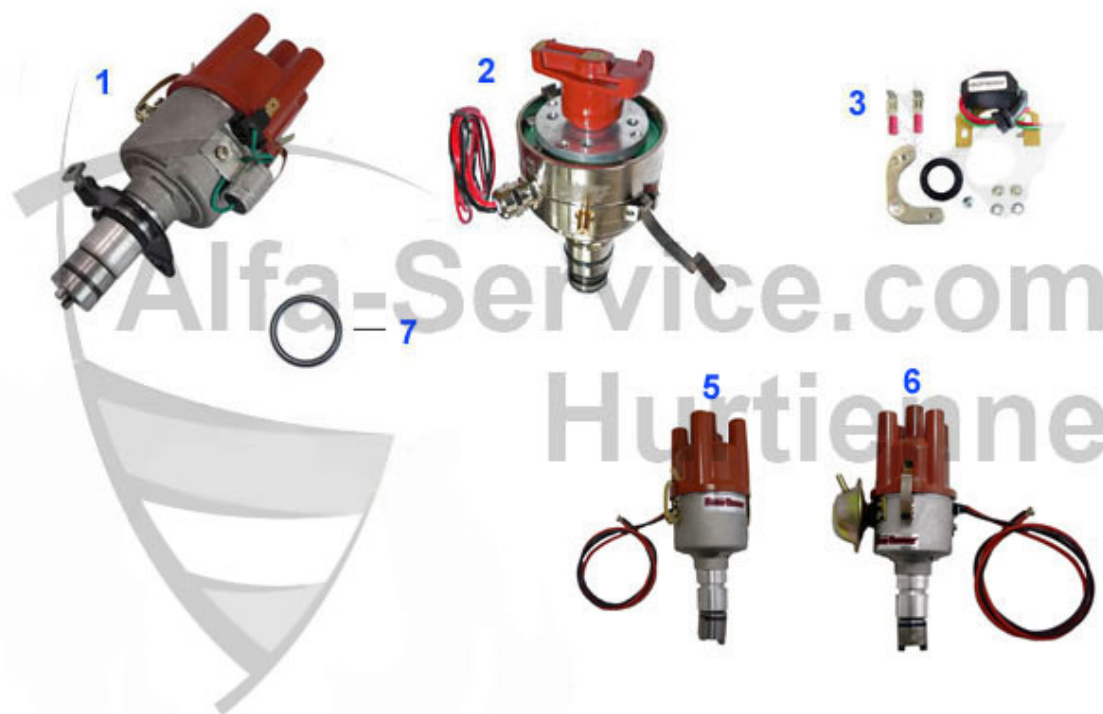

GT Bertone > Elektrik > Verteiler

1	14 198 0 0	Performance Zündverteiler mit Kontakten	250.00 EUR
2	14 194 0 0	123 TUNE Verteiler per Computer über USB Port variabel	485.00 EUR
2	14 179 0 0	123 E-Verteiler mit Unterdruckanschluss, 16-fach einste	399.00 EUR
2	14 182 0 0	123 E-Verteiler ohne Unterdruckanschluss, 16-fach einst	399.00 EUR
2	14 232 0 0	123 TUNE Verteiler BT per Computer über BT variabel ein	489.99 EUR
3	14 168 0 0	Original Ignitor Umrüstkit auf kontaktlose Zündung für	259.50 EUR
3	14 158 0 0	Original IGNITOR Umrüstkit auf kontaktlose Zündung für	244.00 EUR
3	14 159 0 0	Original IGNITOR Umrüstkit auf kontaktlose Zündung für	375.00 EUR
5	14 207 0 0	Kontaktloser Zündverteiler für 105 Modelle, 4 Zylinder	539.00 EUR
6	14 206 0 0	Kontaktloser Zündverteiler für 105 Modelle, 4 Zylinder	535.00 EUR
7	02 054 0 0	Dichtung Zündverteilerwelle im Stirndeckel	2.90 EUR