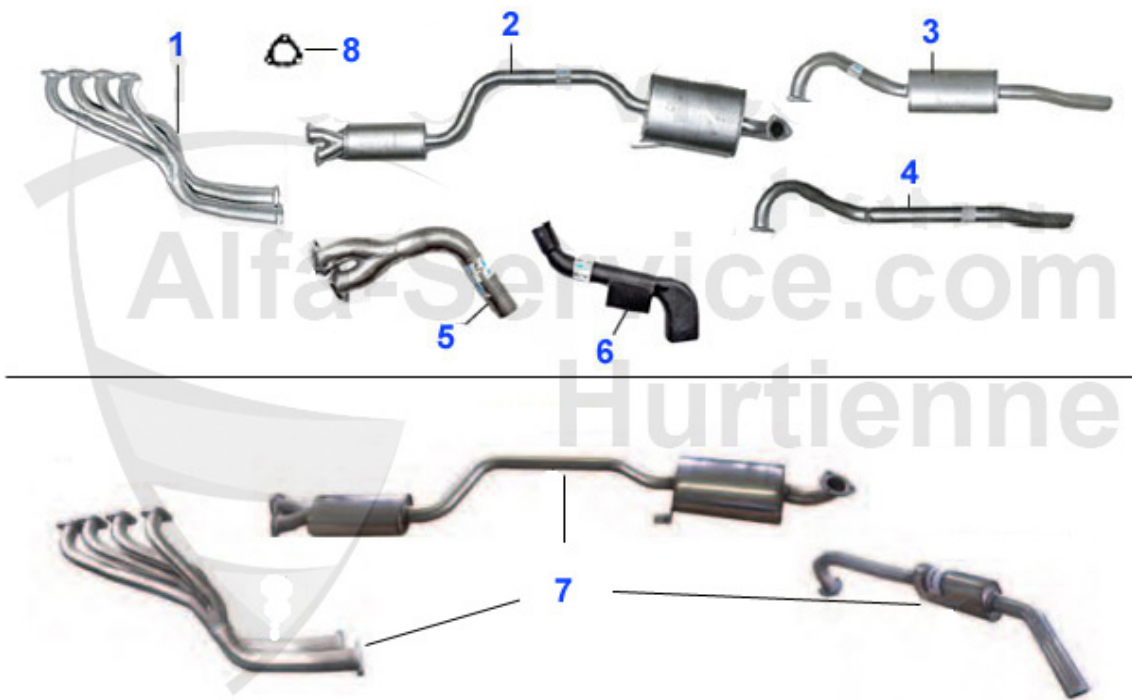

GT Bertone > Auspuffanlage > GTA

1	11 072 2 0	Fächerkrümmer GTA	815.00 EUR
2	11 073 2 0	Auspuff einteilig GTA, vorne 1+2	590.00 EUR
3	11 074 2 0	Endtopf GTA	190.00 EUR
4	11 075 2 0	Endrohr GTA	129.00 EUR
5	11 080 2 0	GTA Sidepipe vorne	279.00 EUR
6	11 081 2 0	GTA Sidepipe hinten	375.00 EUR
8	02 059 3 0	Auspuffdichtung Spider KAT 1986-93 Katalysator-mittlere	6.79 EUR