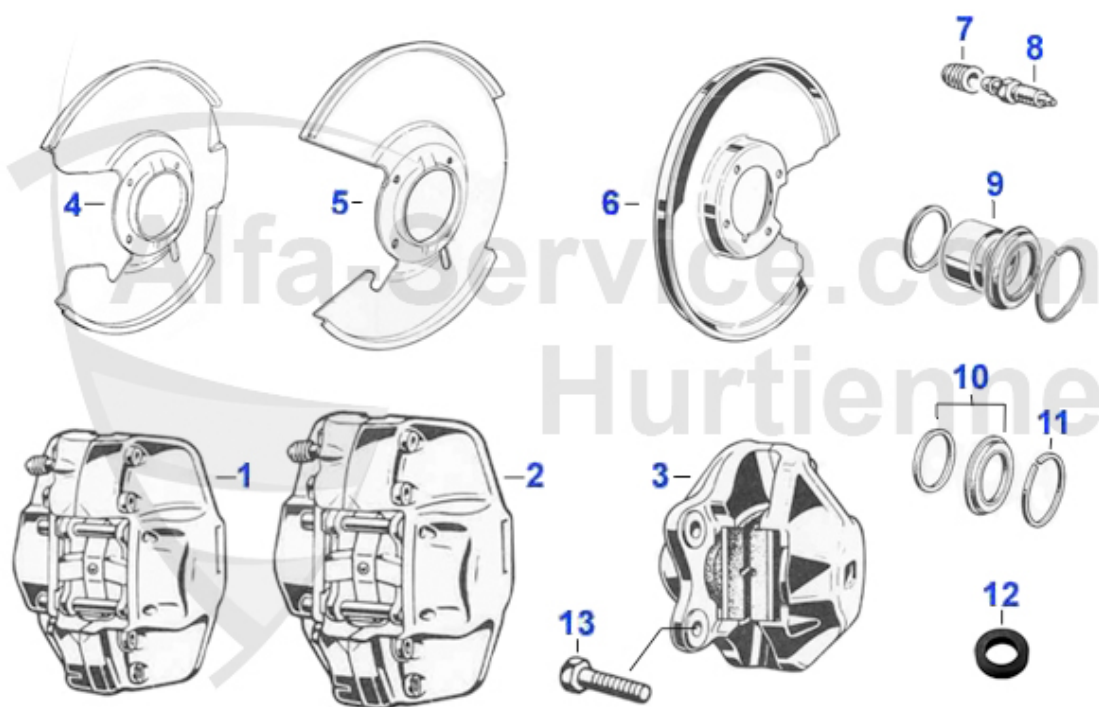

GT Bertone > Bremsanlage > Bremshydraulik > Bremssättel

13 13 014 0 0

Befestigungsschraube Bremssattel hinten 10x1,25 nicht f

2.50 EUR