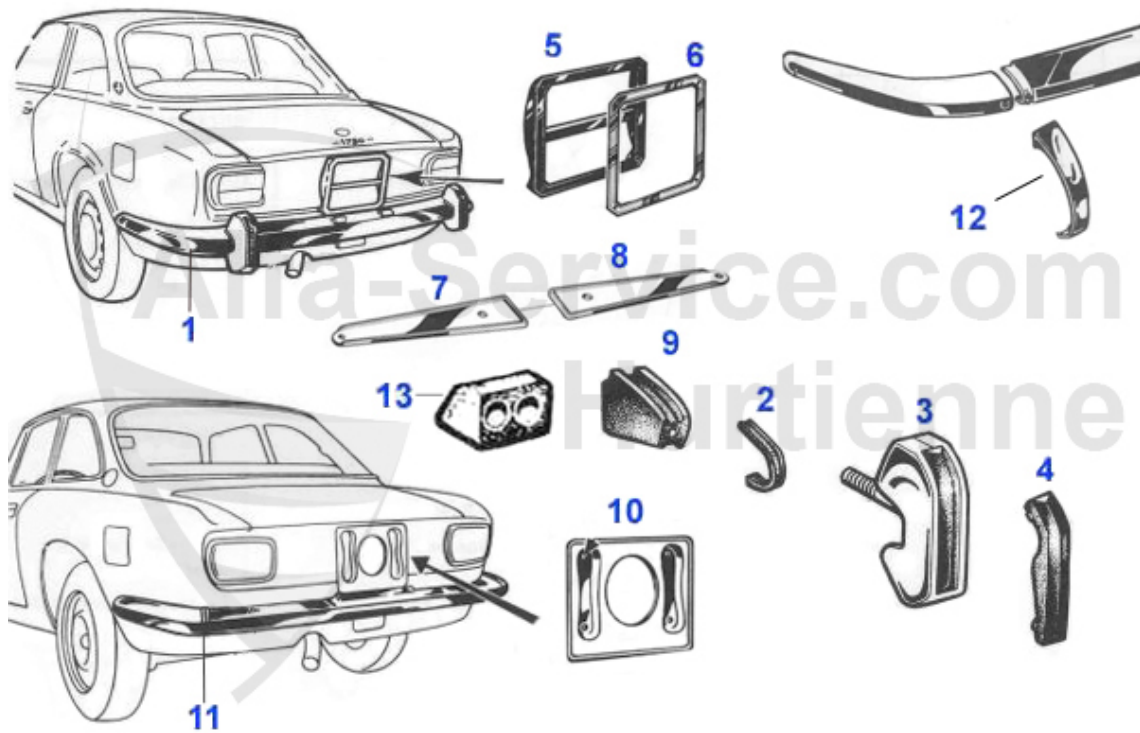

GT Bertone > Karosserie > Chromteile > Stoßstange hinten

1	19 026 2 0	Stoßstange hinten Bertone GT Bj. 1970-77 inklusive Hörn	898.00 EUR
1	19 111 2 0	Stoßstange hinten Bertone GT ohne Hörner 1970-77	778.00 EUR
2	18 137 2 1	Gummiunterlage Stoßstangenhorn GT Satz (4 Stück 13cm)	9.50 EUR
3	19 131 2 1	Horn Stoßstange GT Bertone vorne links und hinten recht	95.00 EUR
3	19 131 2 2	Horn Stoßstange GT Bertone vorne rechts und hinten link	95.00 EUR
4	18 138 0 0	Gummi auf Stoßstangenhorn Bertone Giulia Bj. 1969-74	14.99 EUR
5	19 174 2 0	Nummernschildunterlage GT hinten Kunststoff	79.00 EUR
6	19 138 2 0	Nummernschildrahmen Giulia/GT Edelstahl	17.90 EUR
7	19 133 2 1	Edelstahlblende Kofferraumkante GT Bertone innen links	29.90 EUR
8	19 140 2 0	Edelstahlblende Kofferraumkante GT 1.Serie aus Edelstah	149.00 EUR
8	19 133 2 2	Edelstahlblende Kofferraumkante GT Bertone innen rechts	29.90 EUR
9	19 040 2 0	Stoßstangendistanzblock Satz 2 Stück hinten GT-Bertone	66.50 EUR
10	19 018 2 0	Kennzeichenhalter hinten (Edelstahl) GT-Bertone	158.00 EUR
11	19 025 2 0	Stoßstange GT Bertone hinten Bj. 1963-69	899.00 EUR
12	19 007 2 0	Satz (2) Abdeckspangen Stoßstange hinten GT-Junior 1300	105.01 EUR
13	19 095 2 0	Distanzblock zwischen Stoßstange und Stoßstangenhorn, v	14.49 EUR
13	19 096 2 0	Distanzblock zwischen Stoßstange und Stoßstangenhorn, v	14.49 EUR