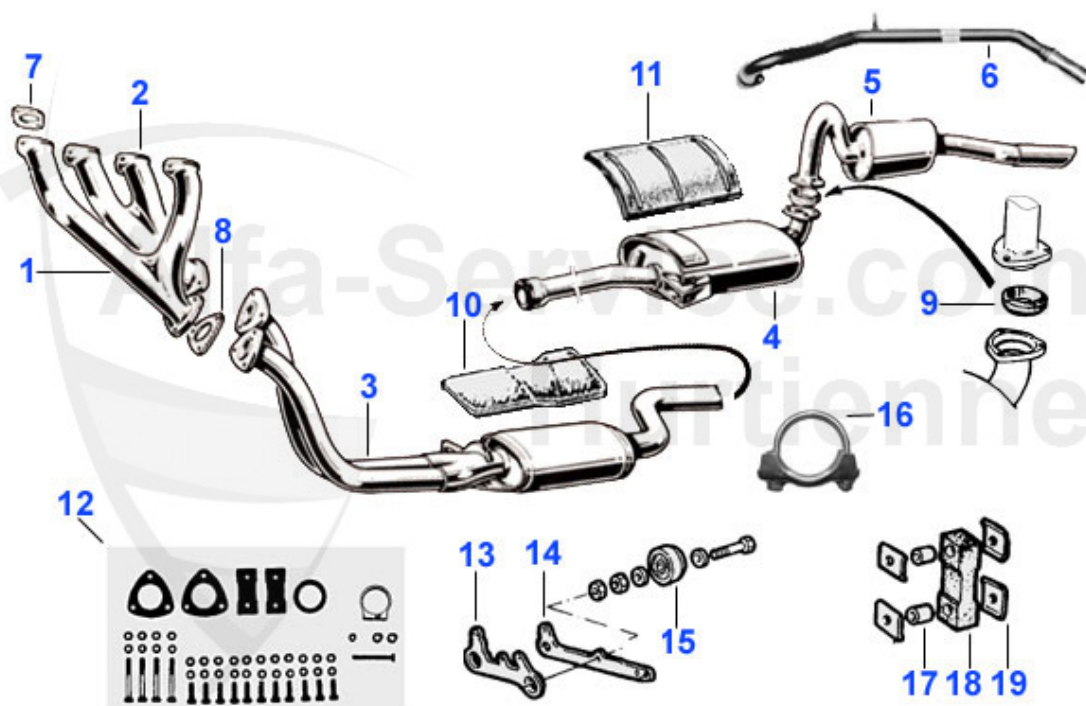

GT Bertone > Auspuffanlage > Krümmer/Schalldämpfer

1	11 005 0 0	Auspuffkrümmer Satz 1+4 und 2+3 Zylinder 1600-2000 Verg	289.90 EUR
1	11 030 0 0	Auspuffkrümmer 1+4 Zylinder Vergasermotell 1600-2000	239.00 EUR
2	11 031 0 0	Auspuffkrümmer 2+3 Zylinder Vergasermotell 1600-2000 Ac	199.90 EUR
3	11 054 2 0	Vorschalldämpfer hängende Pedale GT Bertone	199.00 EUR
3	11 052 0 0	Vorschalldämpfer stehende Pedale 1300-1600	142.50 EUR
3	11 076 0 0	Vorschalldämpfer stehende Pedale 1750 GT, Berlina, Spid	209.00 EUR
4	11 019 1 0	Hauptschalldämpfer hängende Pedale, 1970-78, Giulia, GT	119.00 EUR
4	11 077 0 0	Hauptschalldämpfer stehende Pedale, 1963-69, Giulia, Be	89.00 EUR
5	11 022 1 0	Endschalldämpfer Giulia, GT/V 1962-77	92.50 EUR
6	11 024 0 0	Sport Endrohr Giulia, Bertone ohne TÜV/Gutachten	119.00 EUR
7	02 020 0 0	Auspuffdichtung Motor-Krümmer	3.70 EUR
8	02 021 0 0	Auspuffdichtung Hosenrohr (nicht für einteiligen Krümme	2.50 EUR
9	11 027 0 0	Dichtring am Endschalldämpfer	5.50 EUR
10	15 087 0 0	Wärmeschutzblech 1.Serie vorne, stehende Pedale	69.00 EUR
10	15 085 3 0	Wärmeschutzblech, vorne, hängende Pedale Spider 70-89,	55.50 EUR
11	15 086 3 0	Wärmeschutzblech hinten	59.45 EUR
12	11 025 0 0	Auspuff Befestigungssatz komplett für Vergasermotelle	33.00 EUR
13	11 040 3 0	Halter Auspuff-Getriebe	45.01 EUR
14	11 045 0 0	Halter Getriebe-Auspuff befestigt an 11 040 3 0 kurze V	59.40 EUR
14	11 109 0 0	Halter Getriebe-Auspuff lange Version stehende Pedale	74.90 EUR
15	11 028 0 0	Buchse Auspuffbefestigung 105/115/116	8.90 EUR
16	11 033 0 0	Auspuffschelle 54mm	3.40 EUR
17	11 050 0 0	Hülse Auspuffhaltegummi	2.90 EUR
18	11 026 0 0	Auspuffbefestigung Gummi	5.00 EUR
19	11 051 0 0	Befestigungsplatte für Haltegummi	5.90 EUR