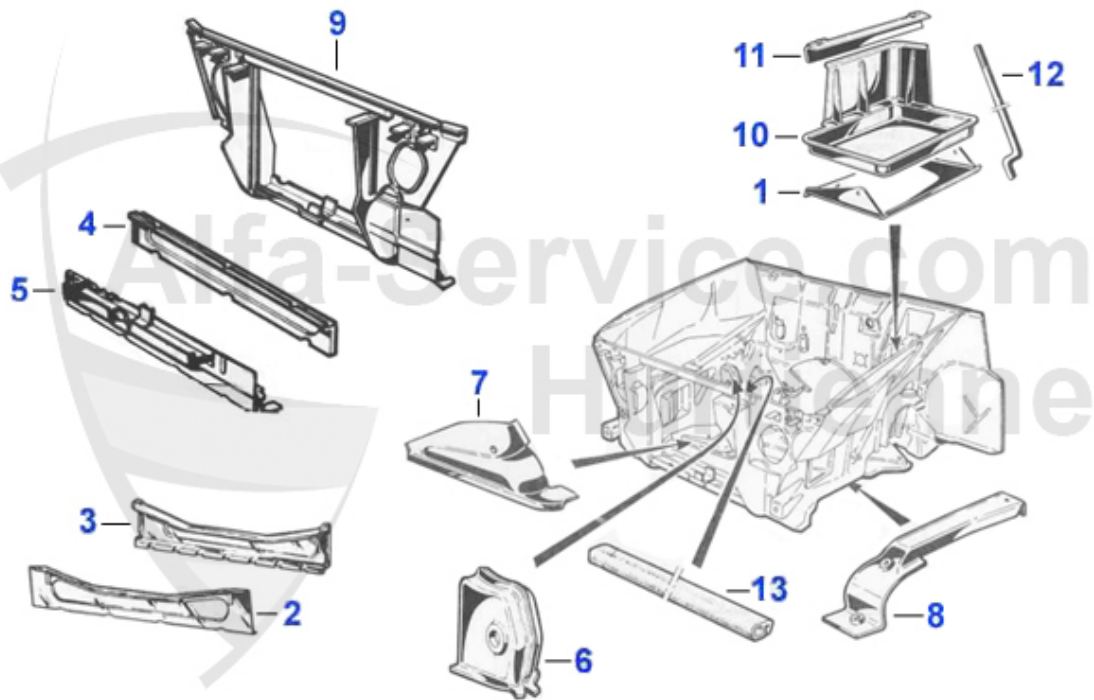

GT Bertone > Karosserie > Blechteile > Vorderwagen innen

1	15 069 3 0	Batterie Halteblech	49.00 EUR
2	15 058 3 0	Kühlertraverse unten vorne 1. Serie 1962-67	65.00 EUR
3	15 059 3 0	Kühlertraverse unten hinten 1. Serie (U-Profil) 1962-67	119.00 EUR
4	15 060 3 0	Kühlertraverse unten hinten 1968-93 2. Serie	59.00 EUR
5	15 221 0 0	Kühlertraverse unten vorne 68-93 2. Serie	55.00 EUR
6	15 068 3 0	Aufnahme oberer Querlenker	79.00 EUR
7	15 154 3 1	Verbindungsblech Querträger links 105/115 alle Modelle	105.01 EUR
7	15 154 3 2	Verbindungsblech Querträger rechts 105/115 alle Modelle	105.01 EUR
8	15 155 3 1	Verbindungsblech Motorseitenwand links	35.00 EUR
8	15 155 3 2	Verbindungsblech Motorseitenwand rechts	35.00 EUR
9	15 168 2 0	Luftkühlerkasten GT 1967-76, passt nicht für Kantenhaub	329.00 EUR
10	14 025 0 0	Batterieschale Plastik	37.60 EUR
10	15 071 0 0	Batterieschale Metall 1. Serie Giulia/GTJ Kantenhaube/D	139.90 EUR
11	14 027 0 0	Batterie Haltewinkel	18.50 EUR
12	14 026 0 0	Gewindestange für Batterie Haltewinkel	9.50 EUR
13	18 072 0 0	Gummiprofil-Set Kühlerrahmen 2. Serie Spider, GTJ, GTV	23.50 EUR