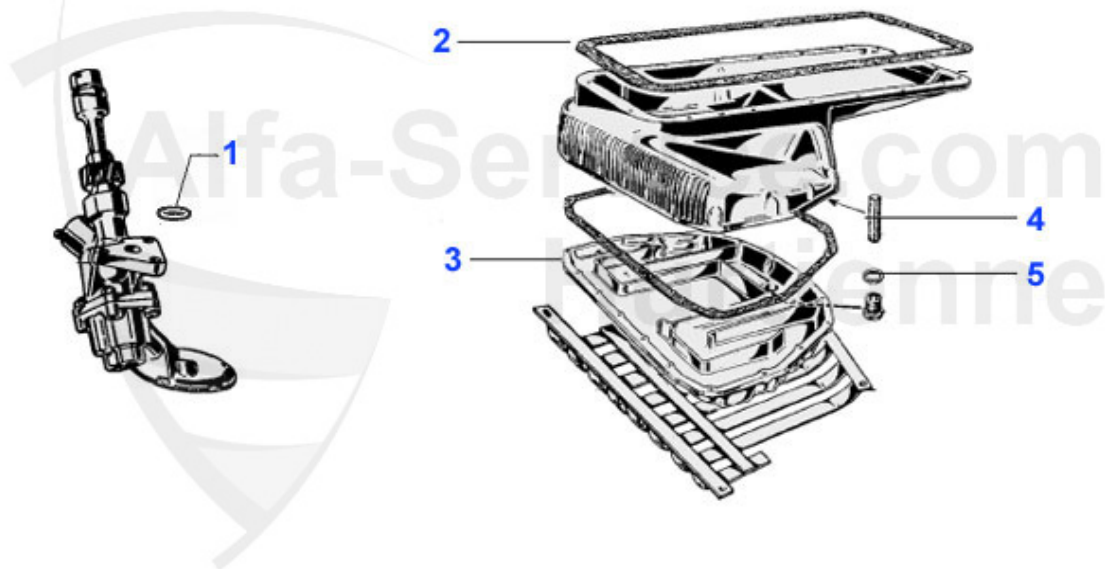

GT Bertone > Motor > Motordichtungen > Ölwanne

1	02 073 0 0	Dichtring Ölpumpe	1.70 EUR
2	02 062 0 0	Ölwannendichtung Oberteil mit Gewebeverstärkung	31.90 EUR
2	02 015 0 0	Ölwannendichtung Oberteil ohne Gewebeeinlage, mit Silik	22.50 EUR
3	02 014 0 0	Dichtung Ölwanneunterteil	9.90 EUR
4	02 051 0 0	Dichtung Ölwanne T-Profil	4.65 EUR
5	01 006 0 0	Dichtring Ölablaßschraube	1.89 EUR