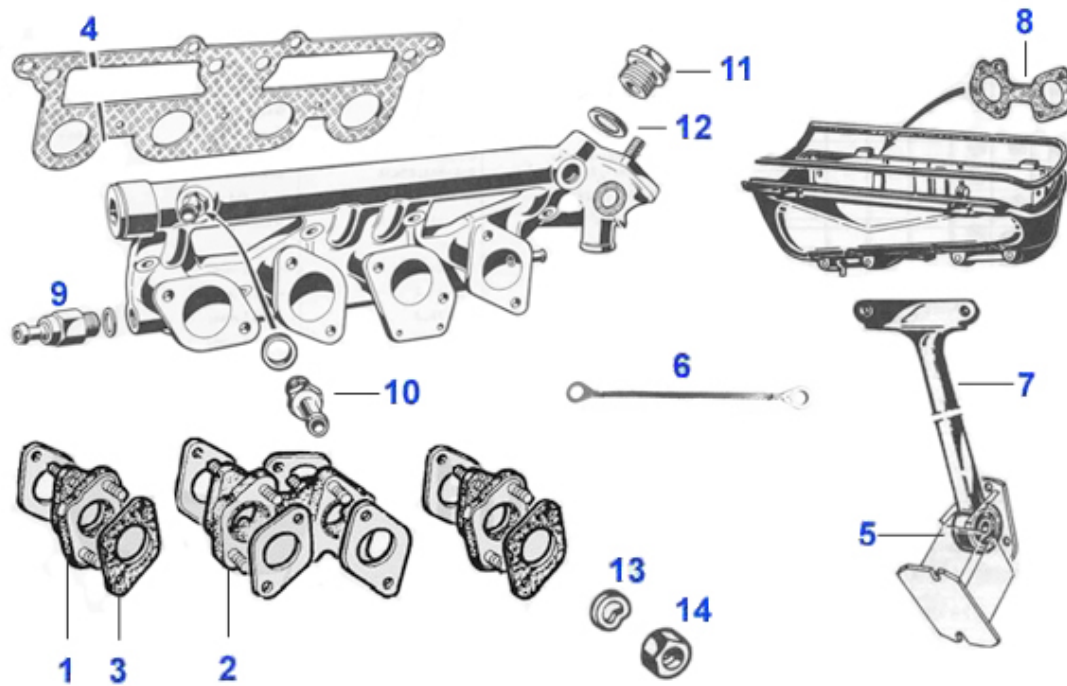

GT Bertone > Kraftstoffsystem > Vergaserflansche

1	02 088 0 0	Satz (4 St.) Racing Vergaser flansch, 40 mm, 105/115 al	199.00 EUR
1	02 084 0 0	Satz (4Stk.) Ansaugflansche Aluminium 40mm Typ 105/115/	189.00 EUR
1	02 017 0 0	Vergaserflansch 40 mm 105/115 alle Bj.>90, 116 Bj.>05.8	26.50 EUR
1	02 034 0 0	Vergaserflansch 45mm	42.99 EUR
2	02 018 0 0	Vergaserflansch 40mm Doppelflansch 105/115 alle Bj. >90	65.00 EUR
3	02 077 0 0	Dichtung Vergaserflansch 45mm	1.95 EUR
3	02 019 0 0	Dichtung Vergaserflansch 40 mm, Stärke 0,35 mm	0.95 EUR
3	02 004 0 0	Dichtung Vergaserflansch in Premiumqualität 40mm, Stärk	1.00 EUR
4	02 016 R Z	Ansaugbrückendichtung Reinz ohne Metalleinlage 1300-200	22.90 EUR
4	02 016 0 0	Ansaugbrückendichtung 1300-2000 Vergasermodelle	14.90 EUR
5	03 313 0 0	Buchse Vergaserstütze	9.31 EUR
6	16 107 0 0	Masseband am Vergaser Länge 150 mm	7.90 EUR
8	02 052 0 0	Dichtung Luftfilterkasten	3.15 EUR
9	13 141 0 0	Rückschlagventil an der Ansaugbrücke 5/8" 18	45.90 EUR
9	13 063 0 0	Rückschlagventil an der Ansaugbrücke, 105 2.Serie/116/1	45.90 EUR
10	08 112 0 0	Wasseranschlußstutzen Ansaugbrücke Öffnung Wasserdurchl	18.50 EUR
10	08 111 0 0	Wasseranschlußstutzen Ansaugbrücke Öffnung Wasserdurchl	18.50 EUR
11	08 070 0 0	Entlüfterschraube Wasser- kreislauf Ansaugbrücke 105/11	8.50 EUR
12	08 084 0 0	Dichtring Entlüfterschraube OE 10280060	0.50 EUR
13	03 116 0 0	Federring 8mm	0.10 EUR
14	03 127 0 0	Feingewindemutter 8x1 SW12 Stahl	0.90 EUR