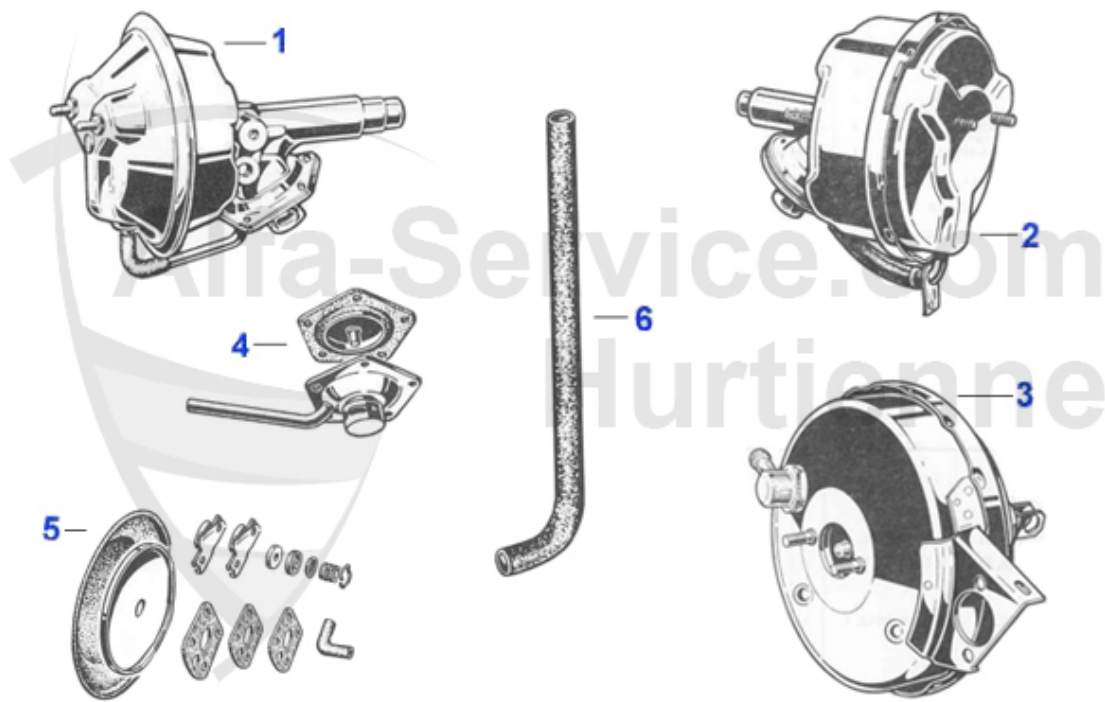

GT Bertone > Bremsanlage > Bremshydraulik > Verstärker

1	13 023 0 0	Bremskraftverstärker 1300-1600, 1.Serie stehende Pedale	287.00 EUR
2	13 031 0 0	Bremskraftverstärker 1750 stehende Pedale Neuteil!!!	389.00 EUR
3	13 025 0 0	Bremskraftverstärker hängende Pedale Bj. 1970-93, Neute	249.00 EUR
4	13 105 0 0	Rep. Satz Bremskraftverstärker Bonaldi Ventildeckel	129.75 EUR
5	13 106 0 0	Rep.-Satz Bremskraftverstärker Bonaldi, Serie 105, steh	148.00 EUR
6	13 043 0 0	Unterdruckschlauch	17.50 EUR