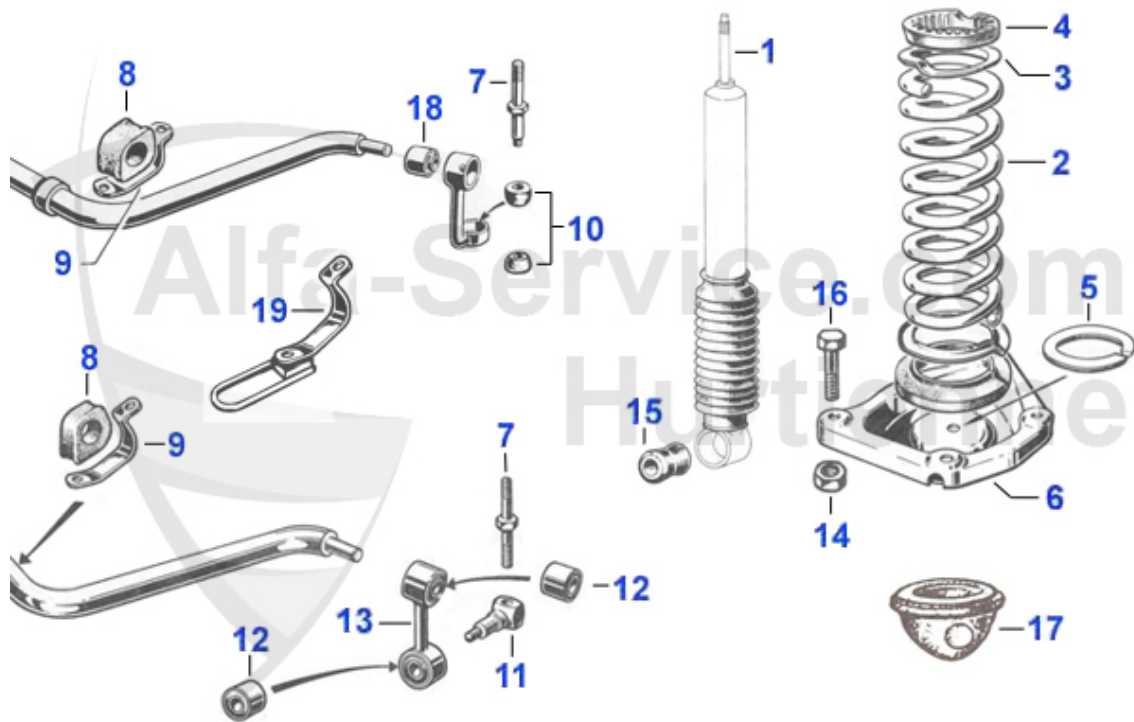

GT Bertone > Fahrwerk > Vorderachse > Federung/Dämpfer/Stabilisator

1	12 001 0 0	Stoßdämpfer KYB standard vorne	67.50 EUR
1	12 003 0 0	Stoßdämpfer KONI rot standard nachstellbar vorne	149.00 EUR
1	12 005 0 0	Stoßdämpfer BILSTEIN HART Gasdruck gelb vorne	149.00 EUR
1	12 149 0 0	Stoßdämpfer KONI gelb Sport nachstellbar vorne	129.90 EUR
2	12 008 3 0	Feder vorne 1300-2000 std.	95.00 EUR
3	12 017 0 0	Blechring für Vorderachsfeder oben und unten	9.00 EUR
4	12 016 0 0	Gummiring für Vorderachsfeder oben und unten	10.50 EUR
5	12 169 0 0	Distanzring Federteller vorne 10mm Aluminium	22.00 EUR
5	12 018 0 0	Distanzring Federteller vorne 6 mm Aluminium	29.50 EUR
6	12 013 R 0	Federteller Racing 1300-2000 Nord	99.00 EUR
6	12 013 0 1	Federteller links	49.50 EUR
6	12 013 0 2	Federteller rechts	49.50 EUR
7	12 093 0 0	Schraube Federteller-Stabilisator 68-86	23.00 EUR
8	12 038 0 0	Stabilisatorgummi vorn	6.90 EUR
8	12 200 S B	Satz PU Stabigummi 24mm 2 Stück	26.00 EUR
9	12 039 0 0	Bügel für Stabilisatorgummi vorn	8.70 EUR
10	12 095 0 0	Gummikegel vorne Stabi 105 1.Serie auch 750 + 101	6.25 EUR
11	12 136 0 0	Aufnahme Stabilisatorarm 1968-86	23.90 EUR
12	12 037 0 0	Stabibuchse vorne 30 mm Außendurchmesser	9.90 EUR
12	12 088 0 0	Stabibuchse vorne 33 mm Durchmesser	12.10 EUR
13	12 135 0 0	Stabilisatorarm vorne komplett Bj. 68-86 mit Buchsen	28.50 EUR
14	12 121 0 0	Stopmutter Federteller M10x1	2.00 EUR
15	12 222 0 0	Gummi Stoßdämpferauge 1300-2000 Nord	5.00 EUR
15	12 197 S B	Polyurethan Stoßdämpferbuchsen unten Satz 2 Stück	25.00 EUR
16	12 120 0 0	Schraube Federteller	3.50 EUR