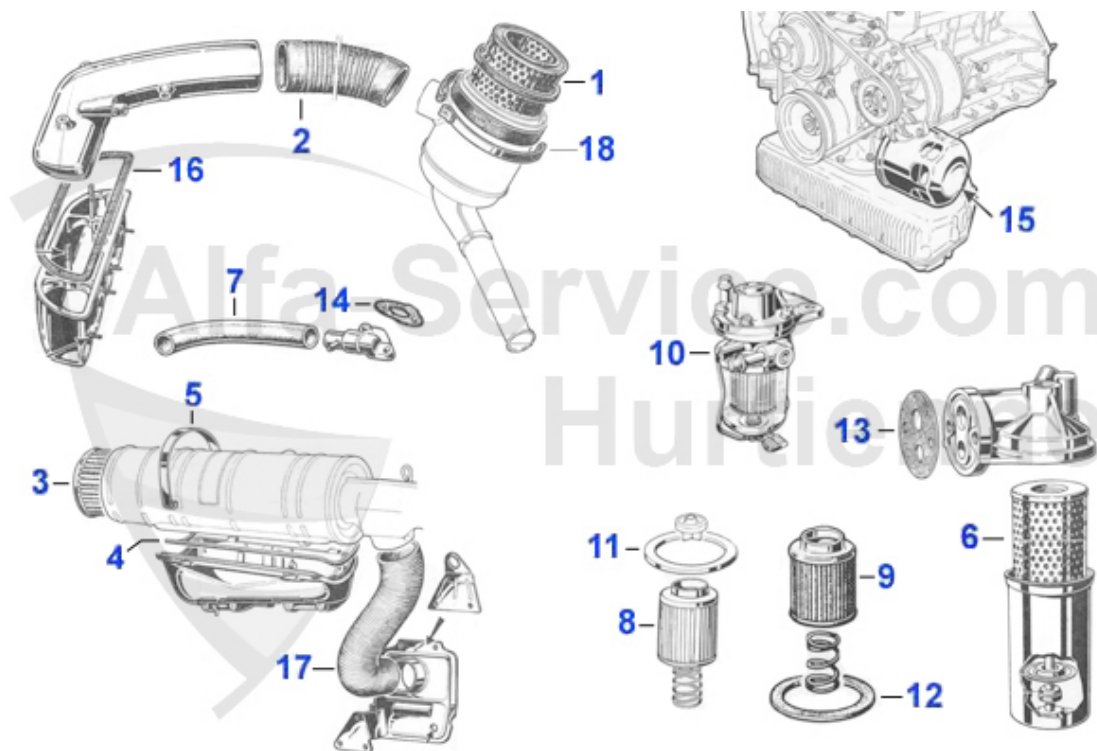

GT Bertone > Filter > Filter

1	01 060 0 0	Luftfilter GT Bertone/1.3/1.6/GTV/GTA/1750/ Spider Ausl	69.90 EUR
1	01 018 0 0	Luftfilter Giulia 1-Vergaseranlage Fispa-Gehäuse	25.13 EUR
1	01 017 0 0	Luftfilter Giulia 1-Vergaseranlage Fiaam Gehäuse, 130mm	49.00 EUR
1	01 003 0 0	Luftfilter Bertone und Rundheck Motorraum Fahrerseite 2	51.50 EUR
2	01 008 0 0	Schlauch Luftfilter-Vergaser 1.Serie	56.00 EUR
3	01 001 0 0	Luftfilter rund 1600-2000, 350mm lang Alfetta,Giulietta	24.50 EUR
3	01 002 0 0	Luftfilter rund 1300-2000, 400mm lang	24.50 EUR
4	01 011 0 0	Dichtung Luftfiltergehäuse (zweiteilig)	9.90 EUR
5	01 010 0 0	Halteklammer Gehäuse Luftfilter	27.91 EUR
6	01 004 0 0	Ölfiltireinsatz 105 1. Serie	17.50 EUR
7	03 500 0 0	Entlüftungsschlauch Kurbelgehäuse Nord Motoren	14.49 EUR
8	01 007 0 0	Benzinfilter FISPA 35 mm	8.25 EUR
9	01 013 0 0	Benzinfilter KING 42 mm	8.50 EUR
10	07 020 0 0	Filtergehäuse KING Alugehäuse inkl. Filter	105.01 EUR
10	07 014 0 0	Filtergehäuse KING Glasgehäuse inkl. Filter	110.00 EUR
11	07 051 0 0	Dichtung Filtergehäuse FISPA	6.89 EUR
12	07 052 0 0	Dichtung Filtergehäuse KING	6.95 EUR
13	02 082 0 0	Dichtung Ölfilterflansch 1. Serie auch Serie 750, 101	4.00 EUR
14	02 038 0 0	Dichtung Motorentlüftung im Ventildeckel	4.50 EUR
15	01 005 0 0	Ölfilter Patrone für Nord Motor. Auch Alfa 75, 90 und 1	10.50 EUR
15	01 022 0 0	Ölfilter original Alfa Romeo	16.51 EUR
16	01 019 0 0	Dichtung Ansaugkasten 1.Serie	7.50 EUR
17	01 009 0 0	Schlauch Luftfilter zu Vorwärmblech 60 mm Innendurchmes	22.90 EUR
18	01 042 0 0	Halteklammer Gehäuse Luftfilter 105 1. Serie	45.01 EUR