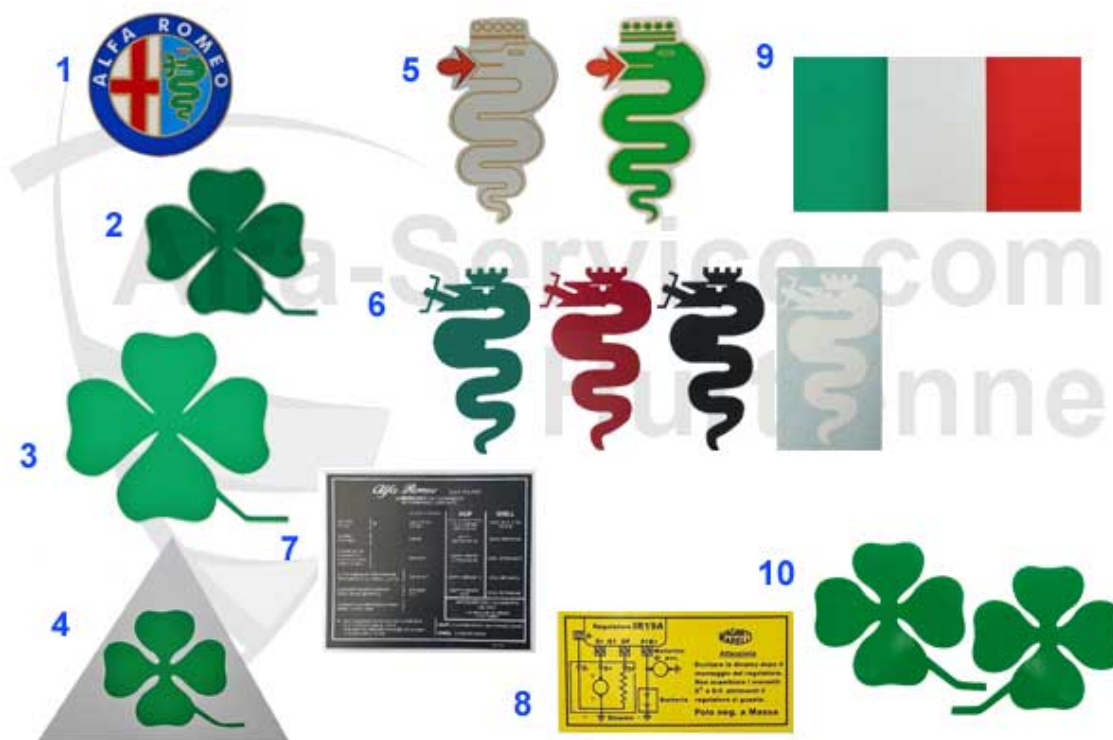

GT Bertone > Zubehör > Aufkleber 2

1	26 001 0 0	Aufkleber Alfa Romeo Emblem 50 mm	3.30 EUR
2	26 055 0 0	Aufkleber Kleeblatt 60x60mm Satz	6.50 EUR
3	26 057 0 0	Aufkleber Kleeblatt ca. 100 x 100 mm	3.90 EUR
4	26 242 0 0	Aufkleber Kleeblatt, Dreieck weiß ca. 10x10x10 cm	4.20 EUR
4	26 038 0 0	Aufkleber Kleeblatt groß, Dreieck weiß, ca. 14x14x14 cm	4.80 EUR
4	26 251 0 0	Aufkleber Kleeblatt, Dreieck weiß li/re ca. 14x14x14 cm	9.60 EUR
5	26 244 0 0	Aufkleber Schlange 85mm, grün	3.80 EUR
5	26 243 0 0	Aufkleber Schlange 85mm, weiß	3.80 EUR
6	26 041 0 0	Aufkleber Alfa Schlange rot 140mm	4.80 EUR
6	26 042 0 0	Aufkleber Alfa Schlange weiß 140mm	4.80 EUR
6	26 040 0 0	Aufkleber Alfa Schlange grün 140mm	4.80 EUR
6	26 039 0 0	Aufkleber Alfa Schlange schw. 140mm	4.80 EUR
7	26 044 0 0	Aufkleber Schmiermittelvorschrift 1750	14.49 EUR
7	26 043 0 0	Aufkleber Ölsorten/Viskosität schwarz	9.20 EUR
8	26 046 0 0	Aufkleber Lichtmaschinenregler	5.00 EUR
9	26 047 0 0	Aufkleber Ital.Flagge 120 mm	3.50 EUR
9	26 048 0 0	Aufkleber Ital. Fahne 160mm	4.00 EUR
10	26 010 0 0	Aufkleber Kleeblatt Satz ca. 80 x 80 mm rechts/links	12.00 EUR