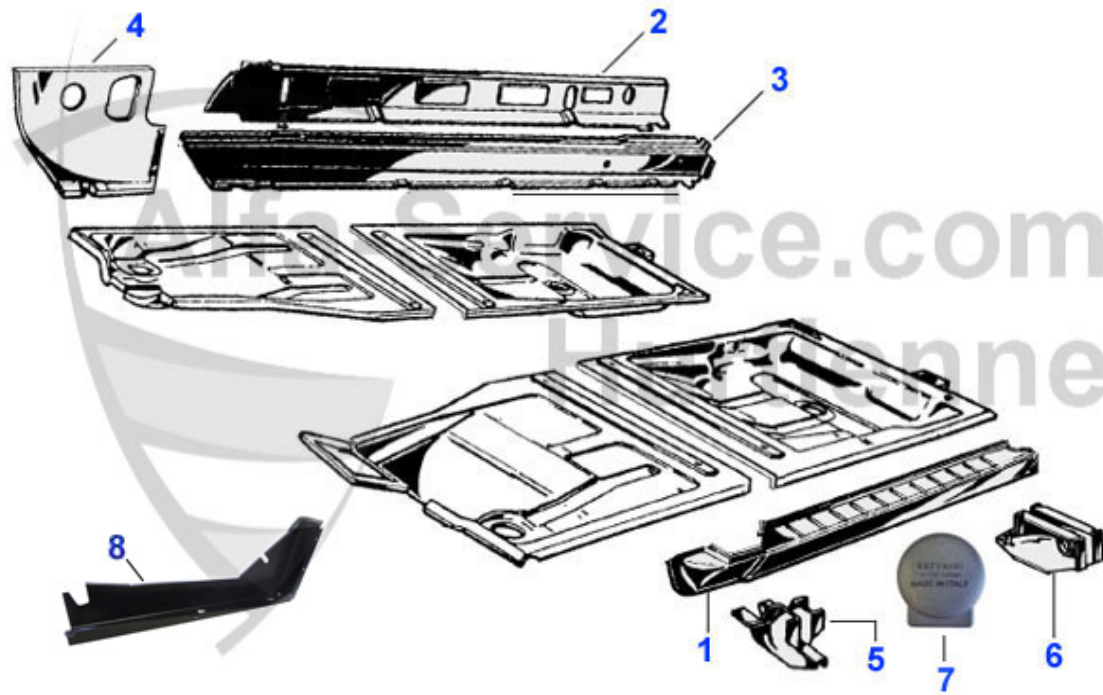

GT Bertone > Karosserie > Blechteile > Schwellerbereich

1	15 031 2 1	Außenschweller GT links	149.00 EUR
1	15 031 2 2	Außenschweller GT rechts	149.00 EUR
2	15 165 2 1	Mittelschweller GT links	159.00 EUR
2	15 165 2 2	Mittelschweller GT rechts	159.00 EUR
3	15 166 2 1	Innenschweller GT links	245.00 EUR
3	15 166 2 2	Innenschweller GT rechts	245.00 EUR
4	15 226 2 2	Teilersatz Stehblech A-Säule GT rechts	85.00 EUR
4	15 226 2 1	Teilersatz Stehblech A-Säule GT links	85.00 EUR
5	15 077 3 0	Wagenheberaufnahme vorne Giulia, GT und Spider	31.00 EUR
6	15 179 2 0	Wagenheberaufnahme hinten GT 1967-77	59.00 EUR
6	15 295 2 0	Wagenheberaufnahme hinten GT 1963-66	59.50 EUR
7	15 075 0 0	Abdeckkappe Kunststoff für Wagenheber Typ 105 Durchmesser	15.95 EUR
8	15 425 0 0	Abdeckblech Kupplungsgeberzylinder stehende Pedale Giul	69.00 EUR