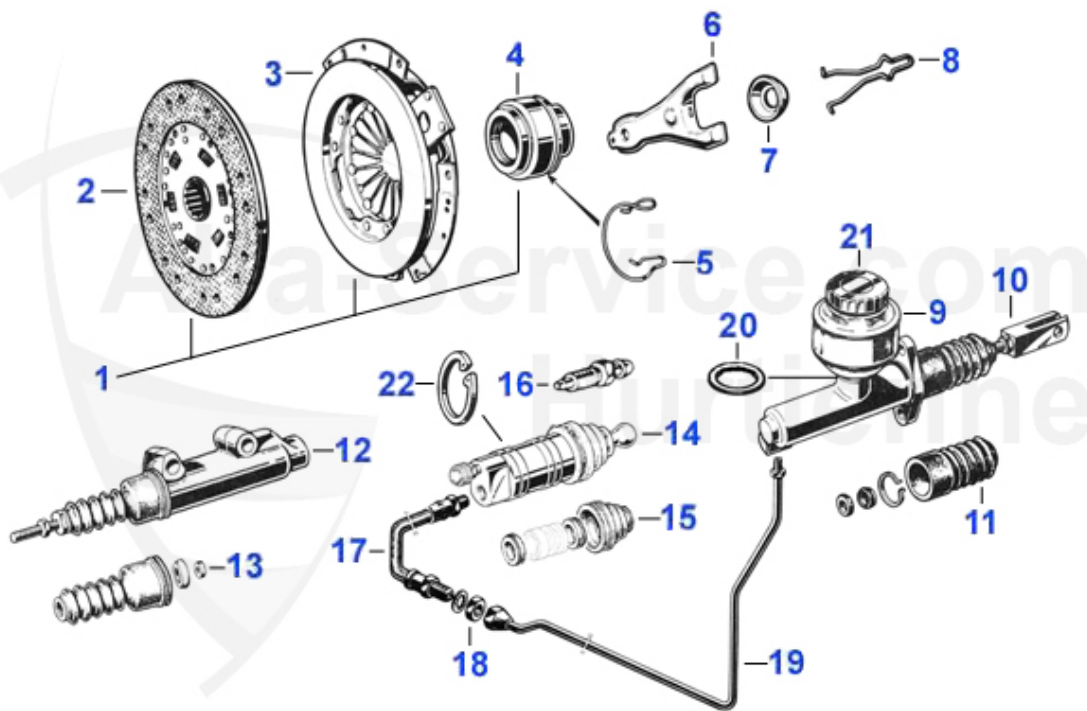

GT Bertone > Antrieb > Kupplung > hydraulische Betätigung

0	09 076 0 0	Dichtring für Behälter Kupplungsgeber	1.59 EUR
0	09 019 0 0	Mutter für Kupplungsschlauch	3.25 EUR
0	09 017 0 0	Sicherungsring Kupplungsnehmerzyl.	2.95 EUR
0	09 016 0 0	Haltefeder Ausrückgabel	4.50 EUR
0	09 015 0 0	Haltefeder Ausrücklager 2. Serie	9.39 EUR
0	09 014 0 0	Kupplungsnehmerzylinder 105, passt auch für 116/162 V6	69.00 EUR
0	09 011 0 0	Kupplungsgeberzylinder stehende Pedale	99.00 EUR
0	09 012 0 0	Kupplungsgeberzylinder hängende Pedale	96.00 EUR
0	09 010 0 0	Reparatursatz Kupplungsnehmerzyl.	15.90 EUR
0	09 008 0 0	Reparatursatz Kupplungsgeberzyl. ATE hängende Pedale	21.00 EUR
0	09 006 0 0	Kupplungsschlauch	17.50 EUR
0	09 005 0 0	Ausrücklager hydraulische Kupplung 1968-93	28.00 EUR
0	09 021 0 0	Behälter mit Deckel für Kupplungs geberzylinder hängend	54.50 EUR
0	09 022 0 0	Ausrückhebel hydraulische Betätigung	75.01 EUR
0	09 062 0 0	ATE Kupplungsnehmerzylinder 105, passt auch für 116/162	119.00 EUR
0	09 045 0 0	Gummiring für Ausrückhebel hydraulische Kupplung	6.50 EUR
0	09 053 0 0	Kupplungsautomat Fichtel & Sachs hydraulische Kupplung	169.00 EUR
0	09 041 0 0	Kupplungsscheibe hydraulisch Fichtel & Sachs	89.50 EUR
0	09 043 0 0	Entlüfternippel für Kupplungsnehmerzylinder 09 014 00 p	5.90 EUR
0	09 020 0 0	Deckel für Hydraulikölbehälter Bremse u. Kupplung	12.50 EUR
0	09 075 0 0	Rep-Satz Kupplungsgeber 1. Serie Stehende Pedale (Bonal	25.50 EUR
0	09 039 0 0	Kupplungsschlauch Stahlflex für Giulia/GTJ/GTV/Spider/A	45.90 EUR
0	09 018 0 0	Kupplungsleitung hängende Pedale	32.00 EUR
0	09 033 0 0	Ausrücklager hydraulische Kupplung Fichtel & Sachs	79.00 EUR
0	09 023 0 0	Kupplungsskit hydraulisch Sachs Erstausrüsterqualität	279.00 EUR