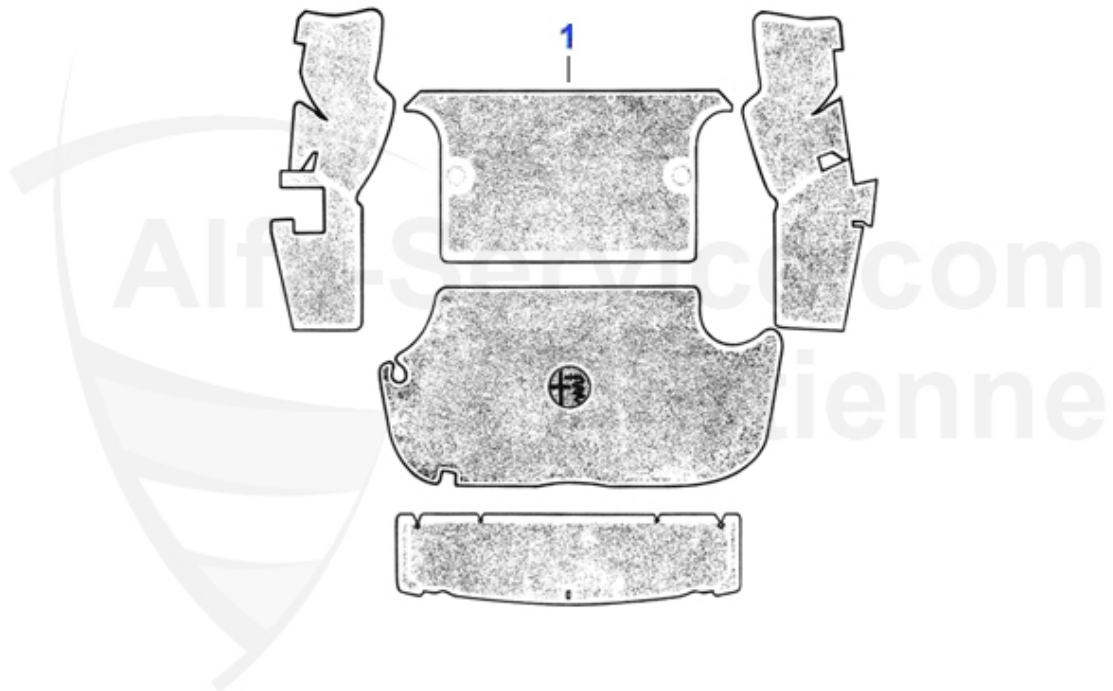

-if you are looking for other colors please contact us-

1 20 118 2 0	Kofferraumteppich GT	189.00 EUR
--------------	----------------------	------------

GT Bertone > Zubehör > Accessoires1

0	26 284 0 0	Schlüsselanhänger Kunstleder schwarz Tricolore Nähte 11	15.51 EUR
0	26 227 0 0	Plakette Mille Miglia vergoldet 46x27mm	16.51 EUR
0	26 216 0 0	Schlüsselanhänger Schlange rot	9.50 EUR
0	26 255 0 0	Schlüsselanhänger Alfa Romeo Emblem	13.49 EUR
0	26 281 0 0	Schlüsselanhänger Textil schwarz/Tricolore 123x22mm mit	15.51 EUR
0	26 254 0 0	Schlüsselanhänger Alfa Romeo Emblem 88x33mm 1982-2015	13.49 EUR
0	26 217 0 0	Schlüsselanhänger Schlange grün	9.50 EUR
0	26 256 0 0	Schlüsselanhänger Pininfarina	14.49 EUR
0	26 257 0 0	Schlüsselanhänger Schlange weiß	9.50 EUR
1	26 217 0 0	Schlüsselanhänger Schlange grün	9.50 EUR
2	26 257 0 0	Schlüsselanhänger Schlange weiß	9.50 EUR
3	26 216 0 0	Schlüsselanhänger Schlange rot	9.50 EUR
4	26 261 0 0	Schlüsselanhänger Schlange gelb	9.50 EUR
5	26 260 0 0	Schlüsselanhänger Schlange schwarz	9.50 EUR
6	26 214 0 0	Schlüsselanhänger Kleeblatt grün	9.50 EUR
7	26 213 0 0	Schlüsselanhänger Kleeblatt rot	9.50 EUR
8	26 215 0 0	Schlüsselanhänger Schlange Tricolore	9.50 EUR
10	26 259 0 0	Schlüsselanhänger Alfa Romeo Emblem 88x33mm ab 2015	13.49 EUR
10	26 254 0 0	Schlüsselanhänger Alfa Romeo Emblem 88x33mm	13.49 EUR
11	26 255 0 0	Schlüsselanhänger Alfa Romeo Emblem	13.49 EUR
12	26 284 0 0	Schlüsselanhänger Kunstleder schwarz Tricolore Nähte 11	15.51 EUR
13	26 285 0 0	Schlüsselanhänger Kunstleder schwarz geflochten 115x20m	15.51 EUR
14	26 256 0 0	Schlüsselanhänger Pininfarina	14.49 EUR
15	26 281 0 0	Schlüsselanhänger Textil schwarz/Tricolore 123x22mm mit	15.51 EUR
16	26 283 0 0	Schlüsselanhänger Textil schwarz/Tricolore 123x22mm mit	15.51 EUR