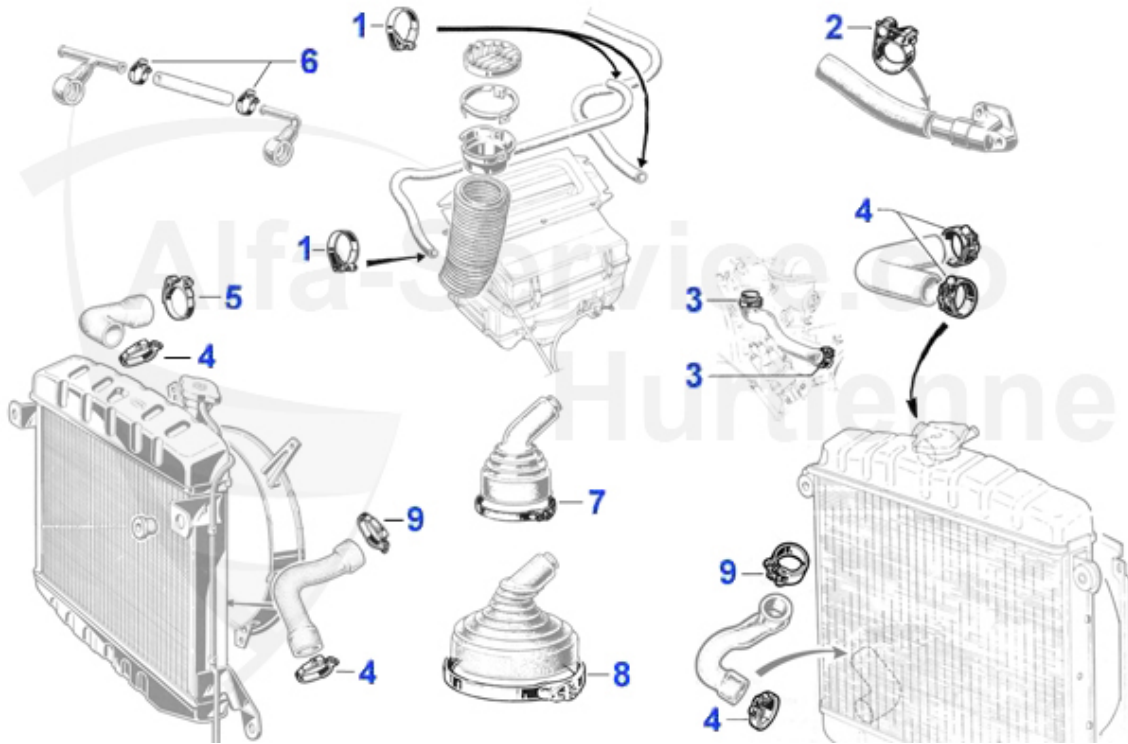

GT Bertone > Antrieb > Getriebe > Brevetti Roma Blok

0	08 121 0 0	Schlauchselle 43-47,5 mm, Brevetti Roma Blok	8.50 EUR
0	08 118 0 0	Schlauchselle 37-41,5 mm, Brevetti Roma Blok	7.50 EUR
0	08 117 0 0	Schlauchselle 30 mm, Brevetti Roma Blok	6.00 EUR
0	08 116 0 0	Schlauchselle 24-27mm, Brevetti Roma Blok	5.50 EUR
0	08 115 0 0	Schlauchselle 17-19 mm, Brevetti Roma Blok	5.50 EUR
0	04 008 0 0	Schlauchselle 130 mm, für große Schalthebelmanschette	24.50 EUR
0	04 007 0 0	Schlauchselle 90 mm, für kleine Schalthebelmanschette	23.50 EUR
0	08 119 0 0	Schlauchselle 52-56,5 mm, Brevetti Roma Blok	8.50 EUR
0	08 114 0 0	Schlauchselle für Benzinschlauch Brevetti Roma Blok	5.50 EUR
1	08 115 0 0	Schlauchselle 17-19 mm, Brevetti Roma Blok	5.50 EUR
2	08 116 0 0	Schlauchselle 24-27mm, Brevetti Roma Blok	5.50 EUR
3	08 117 0 0	Schlauchselle 30 mm, Brevetti Roma Blok	6.00 EUR
4	08 118 0 0	Schlauchselle 37-41,5 mm, Brevetti Roma Blok	7.50 EUR
5	08 119 0 0	Schlauchselle 52-56,5 mm, Brevetti Roma Blok	8.50 EUR
6	08 114 0 0	Schlauchselle für Benzinschlauch Brevetti Roma Blok	5.50 EUR
7	04 007 0 0	Schlauchselle 90 mm, für kleine Schalthebelmanschette	23.50 EUR
8	04 008 0 0	Schlauchselle 130 mm, für große Schalthebelmanschette	24.50 EUR
9	08 121 0 0	Schlauchselle 43-47,5 mm, Brevetti Roma Blok	8.50 EUR