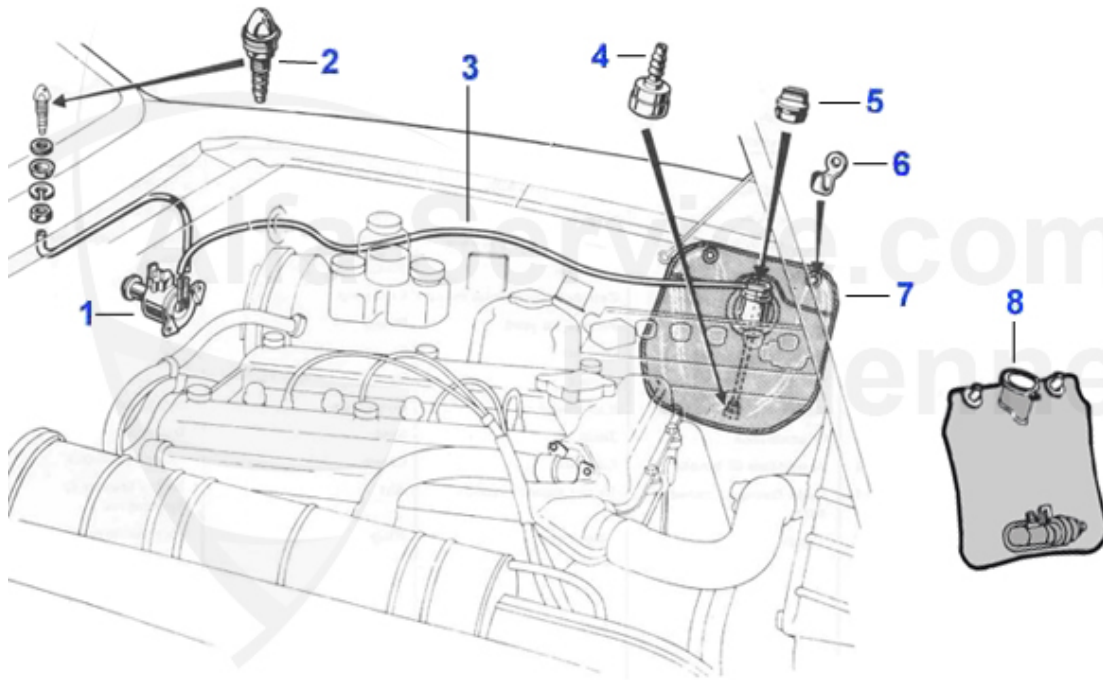

GT Bertone > Scheibenwaschanlage > Waschanlage

1	14 021 0 0	Fußpumpe Scheibenwaschanlage	65.00 EUR
2	25 039 0 0	Waschdüse 2-strahlig Chrom Giulia und GT	13.90 EUR
2	25 021 0 0	Waschdüse 2-strahlig Giulia und GT	3.90 EUR
3	25 012 0 0	Schlauch Scheibenwaschanlage 3,75 m	7.90 EUR
4	25 043 0 0	Filterelement für Spritzschlauch	6.50 EUR
4	25 015 0 0	Rücklaufsperrventil	7.50 EUR
5	25 010 3 0	Deckel für Waschbehälter mit elektrischer Pumpe	2.70 EUR
5	08 011 0 0	Verschlussstopfen Wasserbeutel mit Fußpumpe	2.50 EUR
6	08 110 0 0	Halteklammer Wassersack GT, Giulia, Spider bis Bj. 1980	1.75 EUR
7	08 010 0 0	Wasserbeutel für Fußpumpe	19.90 EUR
8	25 014 0 0	Wasserbeutel mit elektrischer Pumpe	34.50 EUR