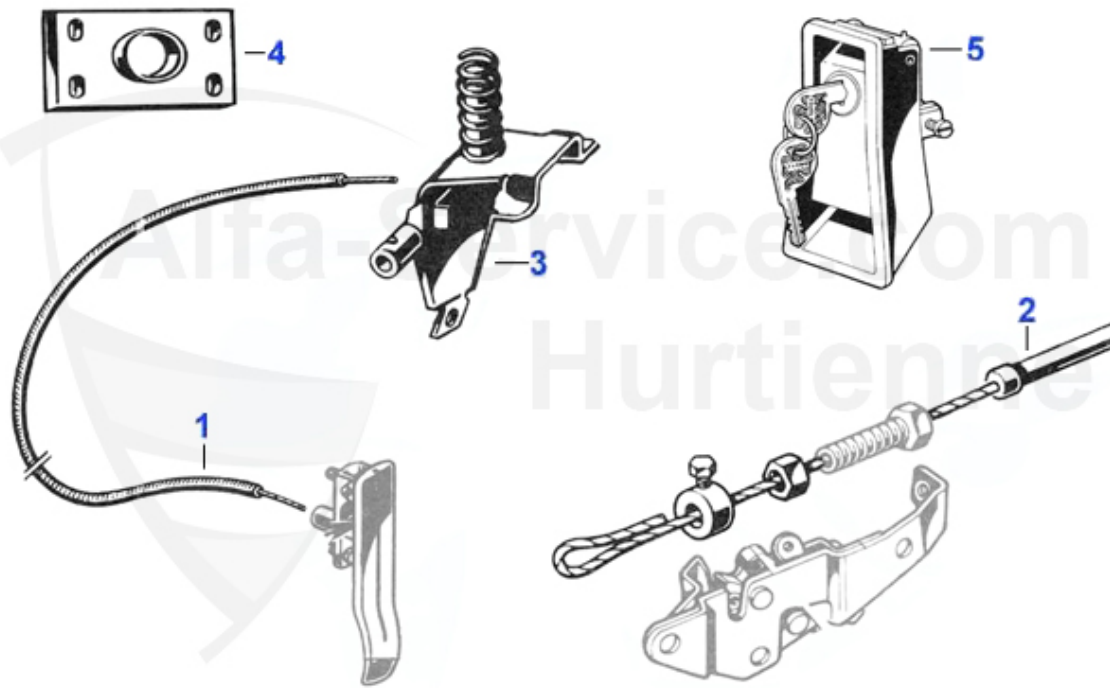

GT Bertone > Wellen/Züge > Öffner/Züge

1	10 007 0 0	Motorhaubenzug GT, Spider	11.90 EUR
2	10 008 0 0	Heckklappenzug GT, Spider	19.00 EUR
3	10 009 2 0	Motorhaubenschloss 1300-2000 GTJ/GTA/GTC/GTV-Bertone	129.00 EUR
4	10 021 0 0	Schloßplatte Motorhaube GT/Spider/Zagato Junior	46.90 EUR
5	19 127 3 0	Öffner für Heckklappe GT, Spider, Montreal Öffner für Ta	79.00 EUR
5	19 163 3 0	Öffner für Heckklappe Metall verchromt, GT, Spider, div	99.00 EUR