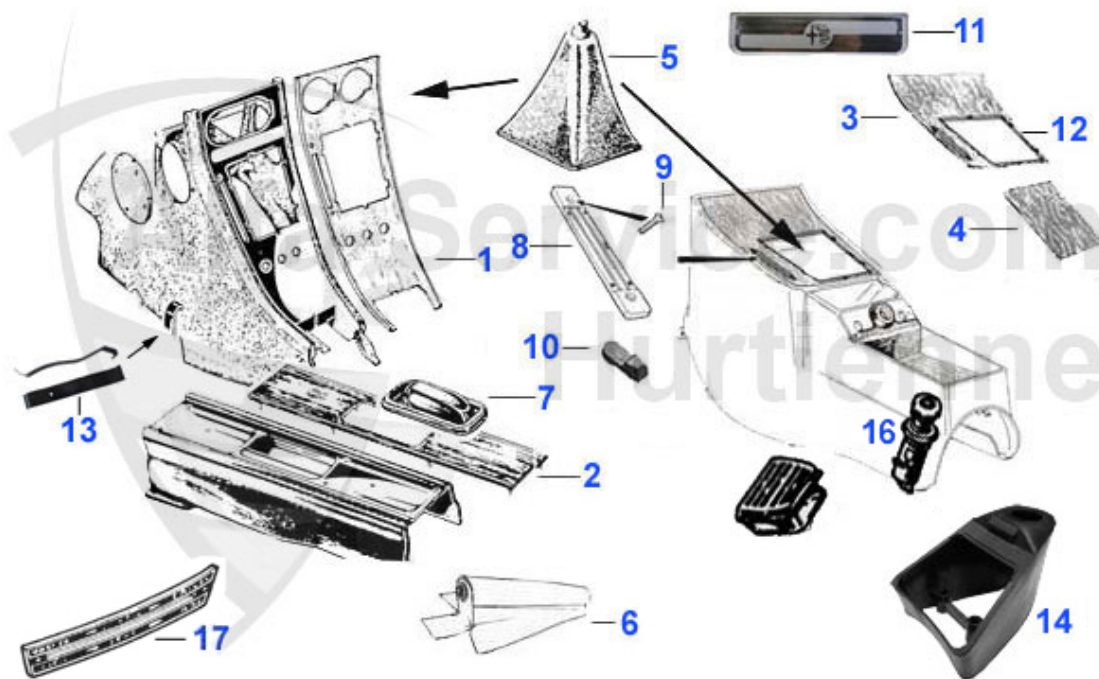

GT Bertone > Innenausstattung > Mittelkonsole

1	20 060 2 0	Holz furnier Mittelkonsole GTV 1750	129.00 EUR
2	20 059 2 0	Holz furnier Ablage Mittelkonsole GTV 1750	71.90 EUR
3	20 056 2 0	Holz furnier Mittelkonsole GTV 2000	100.90 EUR
4	20 057 2 0	Holz furnier Ablage Mittelkonsole GTV 2000	46.90 EUR
5	20 009 0 0	Schalt sack Leder Giulia/Bertone GT Modelle ohne Mittelk	55.00 EUR
5	20 011 3 0	Schalt sack Spider 1967-86 und Fahrzeuge mit Mittelkonso	49.00 EUR
6	20 253 2 0	Handbremshebelabdeckung Leder schwarz Giulia, GT	69.90 EUR
6	20 254 2 0	Handbremshebelabdeckung GT 1750 Leder schwarz	69.00 EUR
7	18 113 2 0	Handbremsabdeckung/Gummi Bertone 1750	85.00 EUR
8	19 123 3 0	Heizungsblende verchromt Spider 1970-86, GT Bertone, Gi	26.50 EUR
8	19 155 2 0	Heizungsblende verchromt GT/V 105/115 mit Klimaanlage	51.00 EUR
9	19 175 0 0	Edelstahlschraube für Heizungsblende	1.45 EUR
10	20 129 0 0	Knopf für Heizungs betätigung schwarz 1963-86	4.50 EUR
11	23 068 2 0	Radioblende GT Bertone 1.Serie KH (Kunststoff verchromt	99.00 EUR
12	20 337 2 0	Chromrahmen für Schalt sack 1750 GTV Typ 10544 O.E.10548	69.00 EUR
12	20 338 2 0	Chromrahmen für Schalt sack 2000 GTV Typ 10521 O.E.10548	68.00 EUR
13	20 013 2 0	Halteklammer Mittelkonsole Pulverbeschichtet, 2-teilig,	29.50 EUR
14	20 155 3 0	Aschenbecherkonsole Spider 1.6 1966-67, GT Bertone 1963	99.00 EUR
16	20 026 0 0	Zigarettenanzünder alle Typen bis 1980	153.51 EUR
17	19 122 0 0	Blende für Heizungs betätigung mit Befestigung Giulia, G	129.00 EUR