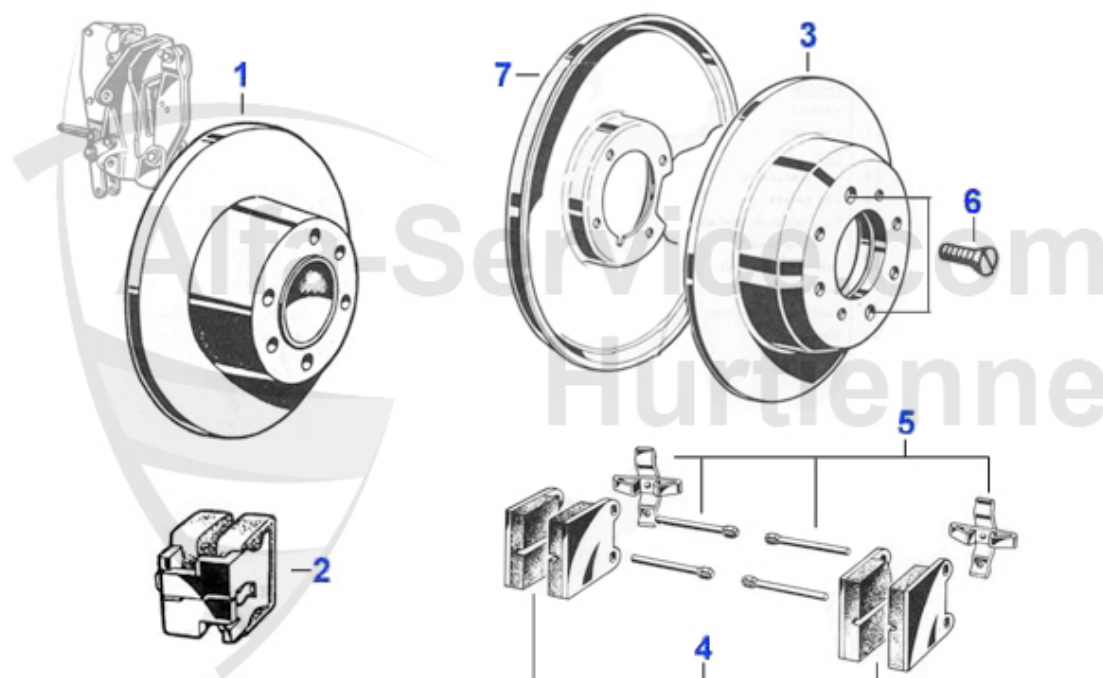

GT Bertone > Bremsanlage > Bremse hinten > Bremsscheiben/Klötze

1	13 103 0 0	Bremsscheibe DUNLOP hinten	194.99 EUR
2	13 101 0 0	Bremsklötze Dunlop hinten	129.00 EUR
3	13 003 0 0	Bremsscheibe hinten 1300-2000 (nur im 2er-Set lieferbar)	65.00 EUR
4	13 006 0 0	Bremsklötze hinten 1300-2000	24.50 EUR
4	13 006 F F	Bremsklötze hinten Ferodo 105er	36.50 EUR
5	13 009 0 0	Befestigungssatz Bremsklötze hinten	9.50 EUR
6	13 056 0 0	Befestigungsschraube Bremsscheibe	1.90 EUR
7	13 050 0 0	Spritzblech Bremse hinten	42.90 EUR