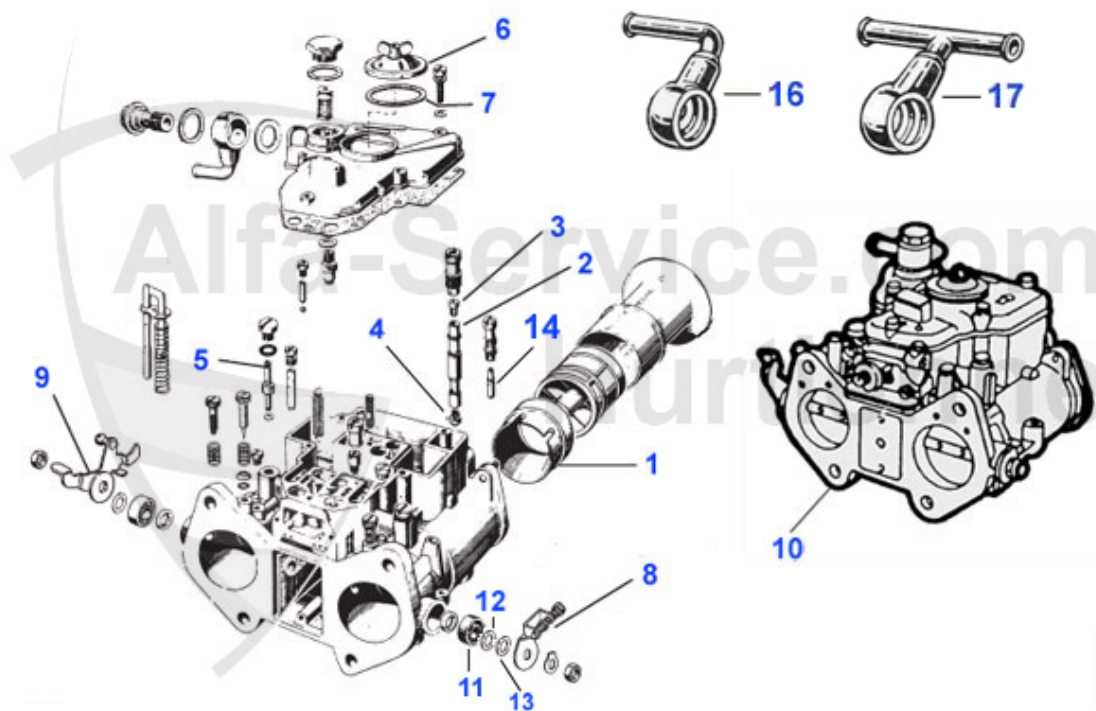

GT Bertone > Kraftstoffsystem > Vergaser/Einzelteile

1	03 298 0 0	Venturi Rohr 32mm für WEBER 40mm Vergaser	32.50 EUR
1	03 297 0 0	Venturi Rohr 30mm für WEBER 40mm Vergaser	28.50 EUR
2	03 299 0 0	Mischrohr F16	30.00 EUR
2	03 300 0 0	Mischrohr F9	30.00 EUR
3	03 454 0 0	Luftkorrekturdüse 175	7.00 EUR
3	03 455 0 0	Luftkorrekturdüse 180	8.90 EUR
3	03 456 0 0	Luftkorrekturdüse 185	7.00 EUR
3	03 457 0 0	Luftkorrekturdüse 190	7.00 EUR
3	03 458 0 0	Luftkorrekturdüse 195	7.00 EUR
3	03 460 0 0	Luftkorrekturdüse 205	7.00 EUR
3	03 461 0 0	Luftkorrekturdüse 210	7.00 EUR
3	03 462 0 0	Luftkorrekturdüse 220	7.00 EUR
3	03 453 0 0	Luftkorrekturdüse 165	7.00 EUR
3	03 452 0 0	Luftkorrekturdüse 160	7.29 EUR
3	03 450 0 0	Luftkorrekturdüse 150	7.00 EUR
3	03 449 0 0	Luftkorrekturdüse 145	7.00 EUR
3	03 447 0 0	Luftkorrekturdüse 135	7.00 EUR
3	03 451 0 0	Luftkorrekturdüse 155	7.00 EUR
3	03 459 0 0	Luftkorrekturdüse 200	7.29 EUR
3	03 463 0 0	Lüftkorrekturdüse 245	7.00 EUR
3	03 446 0 0	Luftkorrekturdüse 130	7.90 EUR
4	03 417 0 0	Hauptdüse 195	7.00 EUR
4	03 409 0 0	Hauptdüse 155	7.00 EUR
4	03 416 0 0	Hauptdüse 190	7.00 EUR
4	03 415 0 0	Hauptdüse 185	7.00 EUR