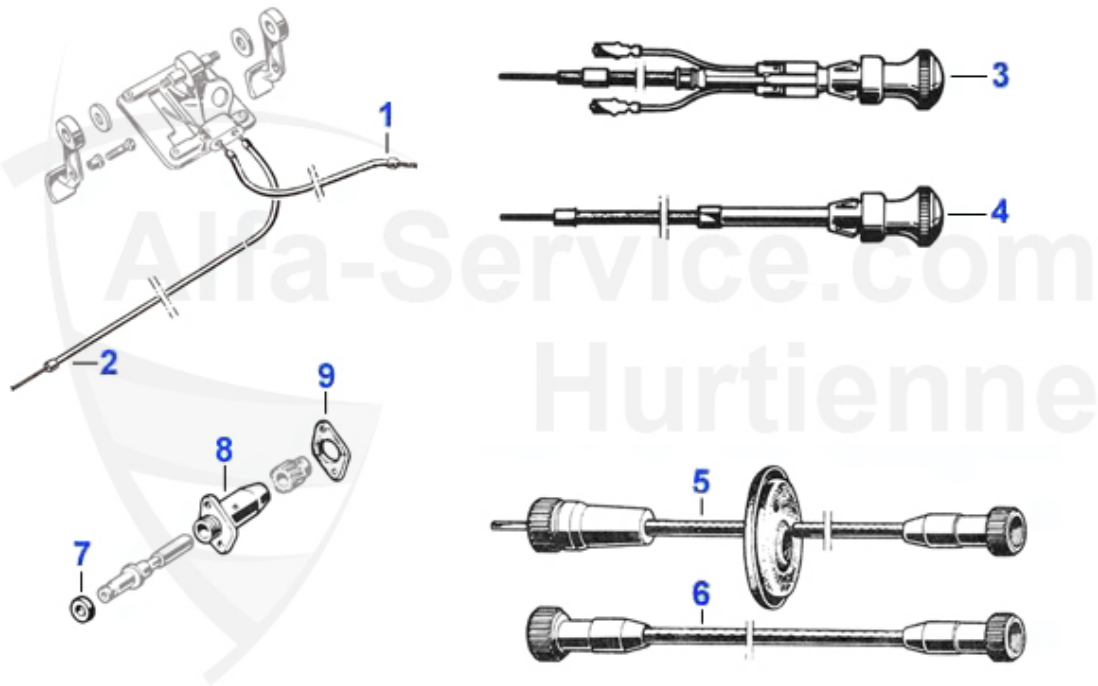

GT Bertone > Wellen/Züge > Wellen/Züge

1	10 012 0 0	Chokezug alle Modelle ohne Mittelkonsole, Handgaszug Sp	11.90 EUR
2	10 011 0 0	Handgaszug alle Modelle bis auf Spider mit Mittelkonsol	10.50 EUR
3	10 013 3 0	Chokezug mit Zugknopf 105/115 Modelle	41.50 EUR
4	10 015 0 0	Handgaszug mit Knopf Spider mit Mittelkonsole, Super Nu	33.90 EUR
5	10 002 2 0	Tachowelle 1890mm 1300-1750	25.89 EUR
5	10 003 0 0	Tachowelle 2000mm 2000 Spider/GTV	25.89 EUR
6	10 004 0 0	Drehzahlmesserwelle kurz 1410mm/ar 1300-1600	28.91 EUR
6	10 005 0 0	Drehzahlmesserwelle lang 1509mm 2000 Spider und GTV	26.50 EUR
7	04 066 0 0	Distanzring Tachoantrieb	4.50 EUR
8	03 483 0 0	Drehzahlmesser Antrieb	Preis auf Anfrage
9	02 058 0 0	Dichtung Tachoantrieb am Getriebe	2.50 EUR