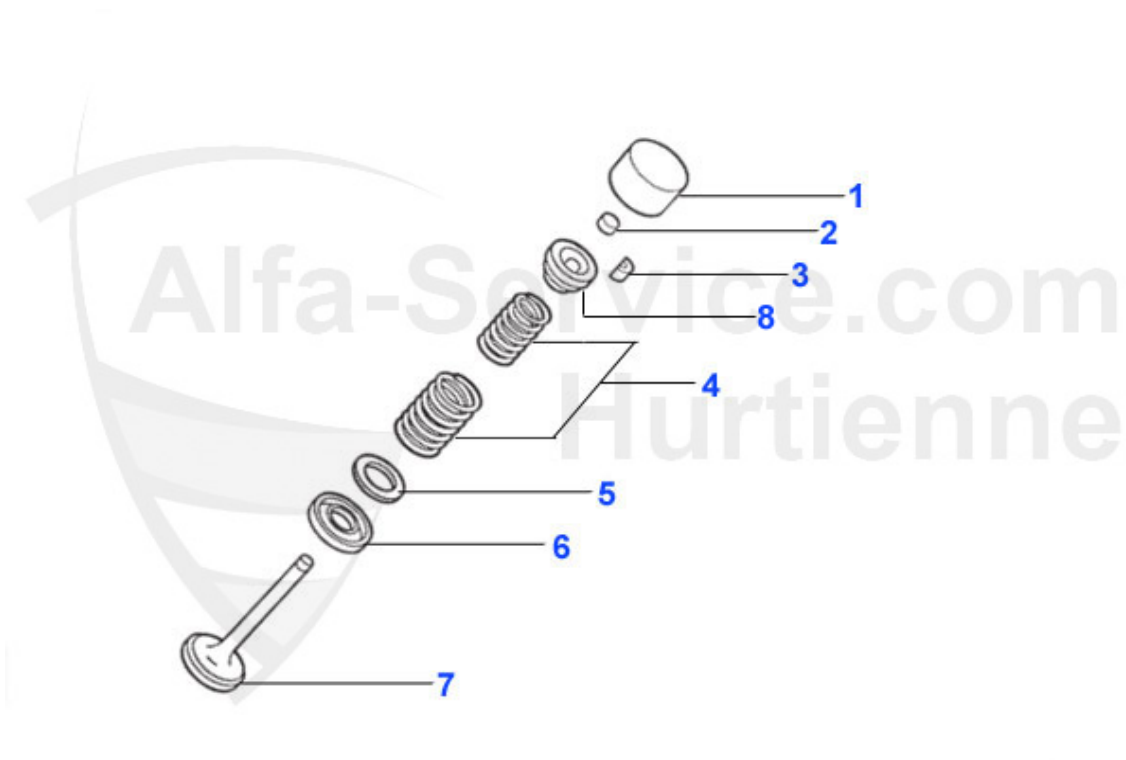

GT Bertone > Motor > Zylinderkopf > Ventile

2	VEP3200	Ventileinstellplättchen 9mm, 3.200	11.80 EUR
2	VEP2950	Ventileinstellplättchen 9mm, 2.950	11.80 EUR
2	03 114 0 0	Ventileinstellplättchen 9mm, 200 Stk. 2.525-3.500	559.00 EUR
2	VEP1525	Ventileinstellplättchen 9mm, 1.525	11.80 EUR
2	VEP1550	Ventileinstellplättchen 9mm, 1.550	11.80 EUR
2	VEP1575	Ventileinstellplättchen 9mm, 1.575	11.80 EUR
2	VEP1625	Ventileinstellplättchen 9mm, 1.625	11.80 EUR
2	VEP1650	Ventileinstellplättchen 9mm, 1.650	11.80 EUR
2	VEP1675	Ventileinstellplättchen 9mm, 1.675	11.80 EUR
2	VEP1700	Ventileinstellplättchen 9mm, 1.700	11.80 EUR
2	VEP1725	Ventileinstellplättchen 9mm, 1.725	11.80 EUR
2	VEP1500	Ventileinstellplättchen 9mm, 1.500	11.80 EUR
2	VEP1475	Ventileinstellplättchen 9mm, 1.475	11.80 EUR
2	03 084 0 0	Ventileinstellplättchen 9mm, 205 Stk. 1.500-2.500	559.00 EUR
2	VEP1600	Ventileinstellplättchen 9mm, 1.600	11.80 EUR
2	VEP1300	Ventileinstellplättchen 9mm, 1.300	12.40 EUR
2	VEP1325	Ventileinstellplättchen 9mm, 1.325	11.80 EUR
2	VEP1350	Ventileinstellplättchen 9mm, 1.350	11.80 EUR
2	VEP1400	Ventileinstellplättchen 9mm, 1.400	11.80 EUR
2	VEP1425	Ventileinstellplättchen 9mm, 1.425	11.80 EUR
2	VEP1450	Ventileinstellplättchen 9mm, 1.450	11.80 EUR
2	VEP1750	Ventileinstellplättchen 9mm, 1.750	11.80 EUR
2	VEP1775	Ventileinstellplättchen 9mm, 1.775	11.80 EUR
2	VEP1800	Ventileinstellplättchen 9mm, 1.800	11.80 EUR
2	VEP2075	Ventileinstellplättchen 9mm, 2.075	11.80 EUR