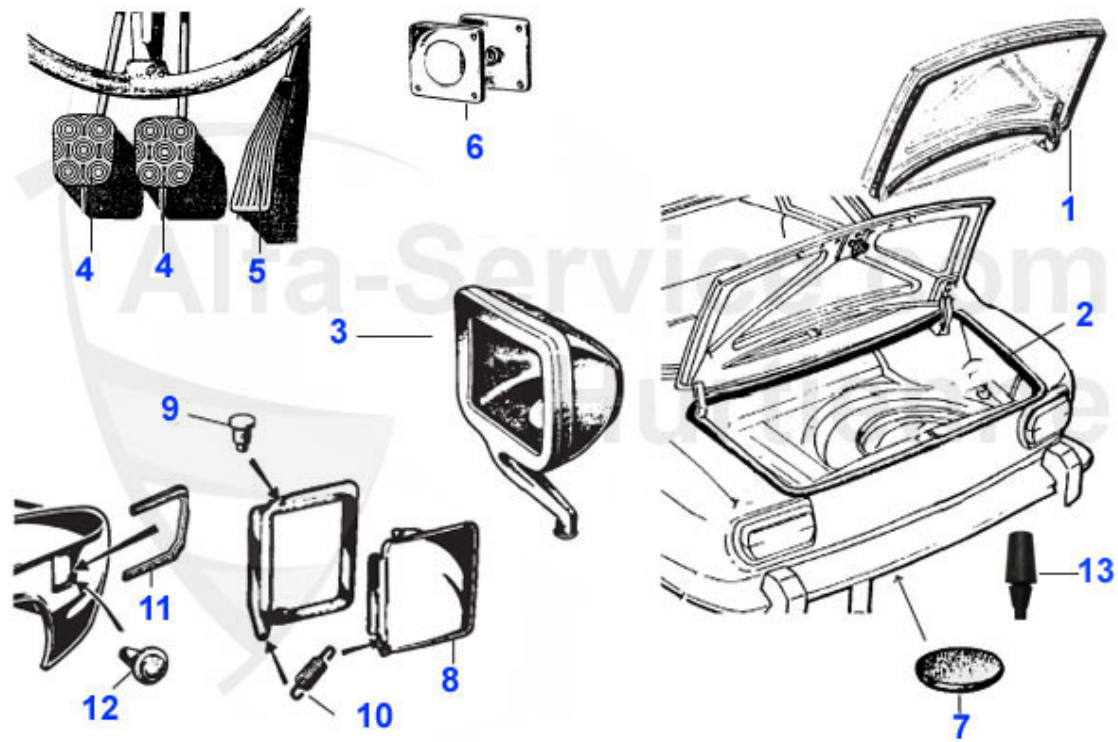

GT Bertone > Karosserie > Gummiteile/Verglasung > Kofferraum/Pedalerie

1	18 134 2 0	Kofferraumdeckeldichtung GT Bertone Bj. 1963-66	65.00 EUR
2	18 028 2 0	Kofferraumdeckeldichtung GT Bertone Bj. 1967-77	35.00 EUR
3	18 175 0 0	Tankstützengummi GTV2000 Tankstützendurchmesser 43mm	69.90 EUR
3	18 174 0 0	Tankstützengummi Giulia/GT 1300/1750 Tankstützendurchme	69.90 EUR
4	18 010 0 0	Pedalgummi für Kupplung und Bremse	4.95 EUR
5	18 110 0 0	Gaspedal stehende Pedale	53.00 EUR
5	18 077 0 0	Gaspedal hängende Pedale	47.01 EUR
6	18 107 0 0	Durchführung Stirnwand/Gaspedal	24.00 EUR
7	18 009 0 0	Gummistopfen Bodenblech	4.50 EUR
8	15 183 2 0	Tankklappe Giulia/GT/ Berlina/Zagato 1600	99.00 EUR
9	18 132 2 0	Niete für Tankklappe	4.80 EUR
10	18 133 2 0	Feder für Tankklappe	4.50 EUR
11	18 131 2 0	Dichtungsrahmen Tankklappe Giulia/ GT Bertone	10.50 EUR
12	18 128 0 0	Anschlaggummi Tankklappe Giulia / GT	4.25 EUR
13	18 183 2 0	Anschlaggummi Scharnier Motorhaube GT/GTJ (1963-69) Kan	6.90 EUR