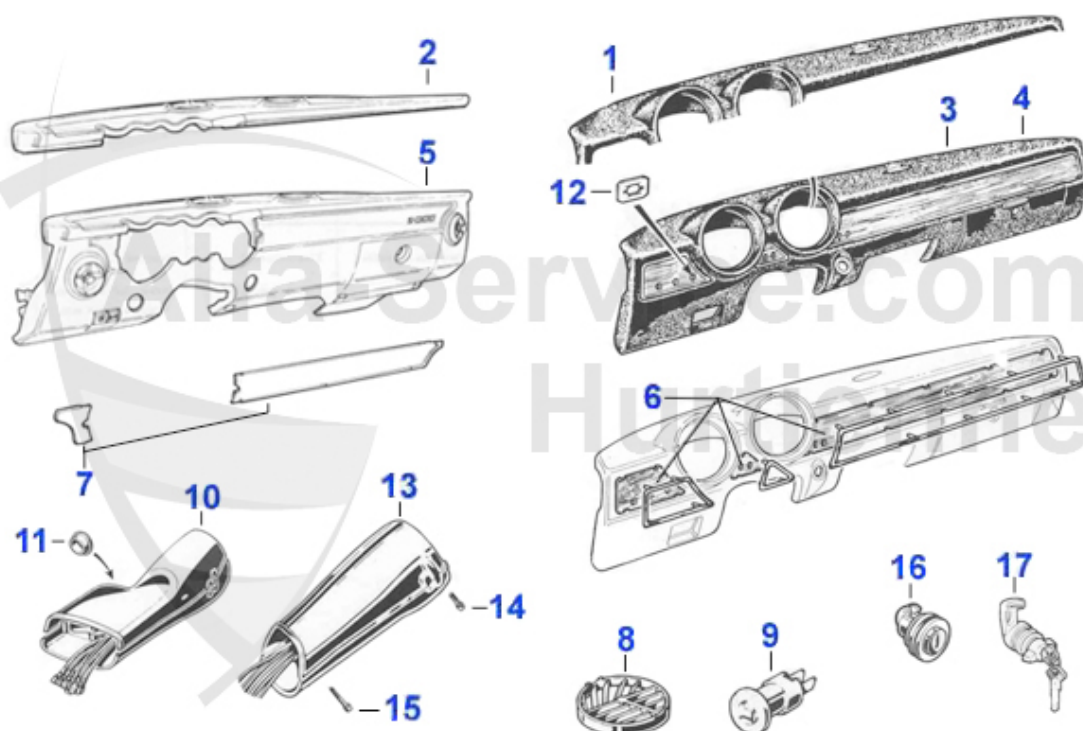

GT Bertone > Innenausstattung > Armaturenbrett

1	20 134 2 0	Reparatursatz Armaturenbrett Oberteil GTJ 1300-1750	259.00 EUR
2	20 135 2 0	Reparatursatz Armaturenbrett GTV 2000	259.00 EUR
3	20 132 2 0	Armaturenbrett GT 1300-1600	1125.00 EUR
4	20 248 2 0	Armaturenbrett GT 1750 1.S. inclusive Handschuhfachdeck	1125.00 EUR
5	20 249 2 0	Armaturenbrett Bertone 2000	1125.00 EUR
6	20 058 2 0	Holz furnier Armaturenbrett 3-teilig oben GTV 1750, 1300	115.00 EUR
6	20 058 RHD	Holz furnier Armaturenbrett 3-teilig oben GTV 1750, 1300	119.00 EUR
7	20 055 RHD	Holz furnier Armaturenbrett 2-teilig GTV 2000 RECHTSLENK	79.90 EUR
7	20 055 2 0	Holz furnier Armaturenbrett 2-teilig GTV 2000	82.50 EUR
8	20 232 2 0	Satz Luftdüse GTJ/GTV/ Spider bis 1986	105.01 EUR
9	14 219 0 0	Gehäuse für Kontrollleuchte Blinker (105/115) Doppelpfe	24.89 EUR
9	14 218 0 0	Gehäuse für Kontrollleuchte blau, Fernlicht (105/115)	29.00 EUR
9	14 217 0 0	Gehäuse für Kontrollleuchte grün, Abblendlicht (105/115)	24.89 EUR
9	14 226 0 0	Gehäuse für Kontrollleuchte Blinker (105/115) Ein-Pfeil	24.89 EUR
9	14 216 0 0	Gehäuse für Kontrollleuchte rot, Bremse (105/115)	24.89 EUR
10	20 036 0 0	Lenksäulenverkleidung für Modelle 68-72, GT Junior, 175	269.00 EUR
10	20 037 0 0	Lenksäulenverkleidung für 2000er GTV, Spider, Berlina u	259.00 EUR
11	20 048 0 0	Gummiring in Lenksäulenverkleidung um Zündschloß SIPEA	25.00 EUR
12	14 225 0 0	Klammer für Kontrolleuchte Armaturenbrett	1.69 EUR
13	20 043 0 0	Lenksäulenverkleidung für Serie 105, für Modelle mit Zü	235.00 EUR
13	20 042 2 0	Lenksäulenverkleidung für Serie 105, Rechtslenker mit Z	225.01 EUR
14	20 501 0 0	Schraube Lenksäulenverkleidung M4x10 verzinkt benötigte	0.90 EUR
15	20 500 0 0	Schraube Lenksäulenverkleidung M4x40 verzinkt benötigte	1.40 EUR
17	20 093 2 0	Handschuhfachschloß Bertone GT Bertone 1300 unificato 19	129.00 EUR