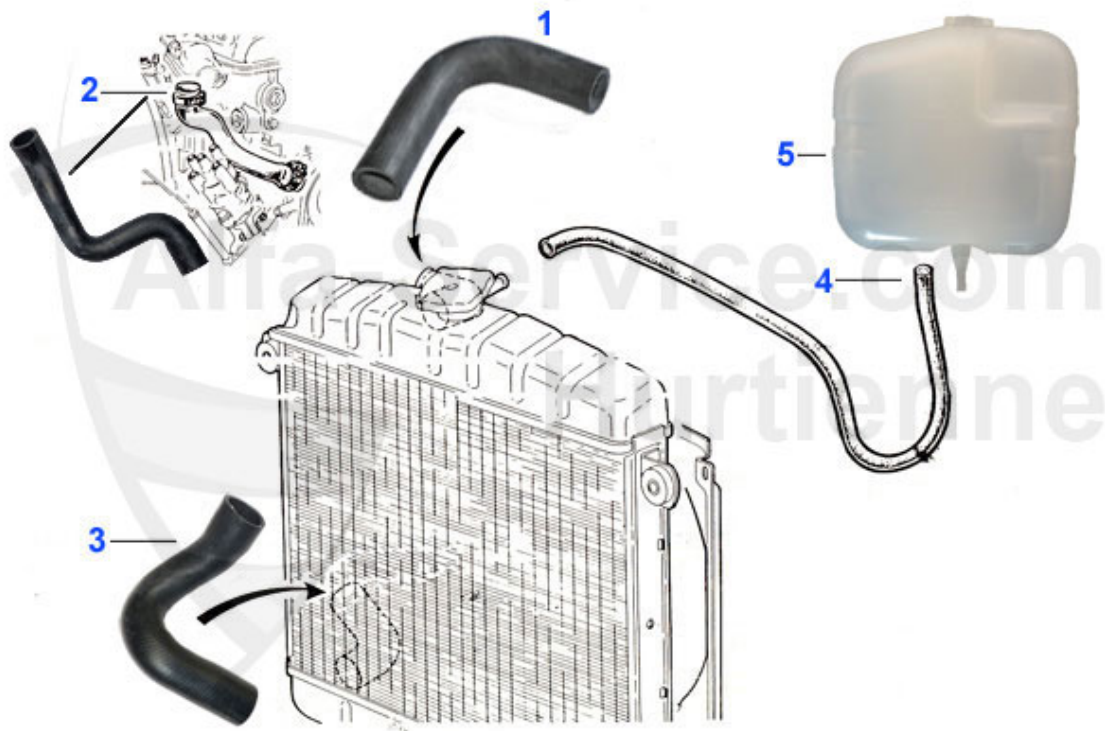

GT Bertone > Kühlsystem > Schläuche > 1300-2000

1	08 016 0 0	Kühlerschlauch oben 1300-2000 (Kühler-Thermostat)	14.49 EUR
2	08 017 0 0	Kühlerschlauch Wasserp.-Thermostat Ausführung Wasserpum	15.90 EUR
3	08 018 0 0	Kühlerschlauch unten 2.Serie	16.01 EUR
3	08 057 0 0	Kühlerschlauch unten 1.Serie Kühler/Wasserpumpe	19.50 EUR
4	08 024 0 0	Schlauch Kühler-Ausgleichsbehälter	8.50 EUR
5	08 025 0 0	Ausgleichsbehälter Bj.68-89	45.90 EUR