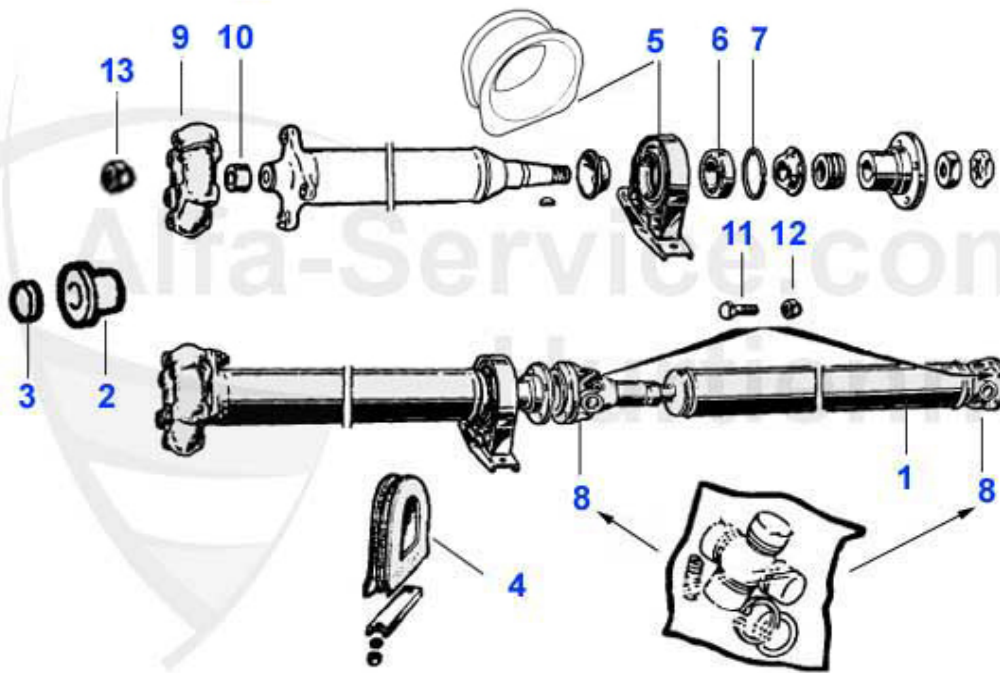

GT Bertone > Antrieb > Kardanwelle

1	05 010 2 0	Kardanwelle GT Bertone 8mm Bohrung Neuteil	339.00 EUR
1	05 200 2 0	Kardanwelle GT Bertone verstärktes Schiebestück 9mm Boh	289.00 EUR
2	05 016 0 0	Lagerhülse Kardanwelle Getriebeausgang - Zwischenwelle	42.00 EUR
3	05 015 0 0	Druckstück Zwischenwelle/Getriebe	6.90 EUR
4	05 005 0 0	Mittellager Gummi 1300-1600 63-68	26.30 EUR
5	05 024 0 0	Mittellagerbock 1300-2000 verstärkt 80 Shore inkl. Lage	82.49 EUR
5	05 008 0 0	Mittellagerbock 1300-2000 original Qualität inkl. Lager	67.90 EUR
5	05 027 0 0	Kardanmittellagerbock (Alu) 1300-1600 1.Serie mechanisc	79.00 EUR
5	05 022 0 0	Mittellagerbock 1300-2000, verstärkt 80 shore	62.50 EUR
5	05 002 0 0	Mittellagerbock 1300-2000 original Qualität, 1968-93	42.49 EUR
6	05 003 0 0	Lager im Mittellagerbock 64-93	17.50 EUR
7	05 012 0 0	Sicherungsring für Lager im Mittellagerbock	3.00 EUR
8	05 001 0 0	Kreuzgelenk Bj. 1966-93 24,00 x 63,10 mm	34.00 EUR
8	05 019 0 0	Kreuzgelenk Bj. 1962-66 23,84 x 61,30 mm	46.51 EUR
9	05 004 0 R	Hardyscheibe 1300-2000 Racing	59.00 EUR
9	05 004 0 0	Hardyscheibe 1300-2000 PIRELLI	69.00 EUR
9	05 004 5 0	Hardyscheibe verstärkt 70 Shore	73.99 EUR
10	05 014 0 0	Gummianschlag Getriebeausgang/Zwischenwelle	5.90 EUR
11	05 028 0 0	Schraube Kardanwelle 8 mm	4.90 EUR
11	05 020 0 0	Schraube Kardanwelle 9 mm	4.50 EUR
12	05 021 0 0	Stoppmutter Kardanwelle 9mm	2.20 EUR
12	05 029 0 0	Stoppmutter Kardanwelle 8mm	2.25 EUR
13	05 026 0 0	Stoppmutter Hardyscheibe- Kardanwelle	1.59 EUR