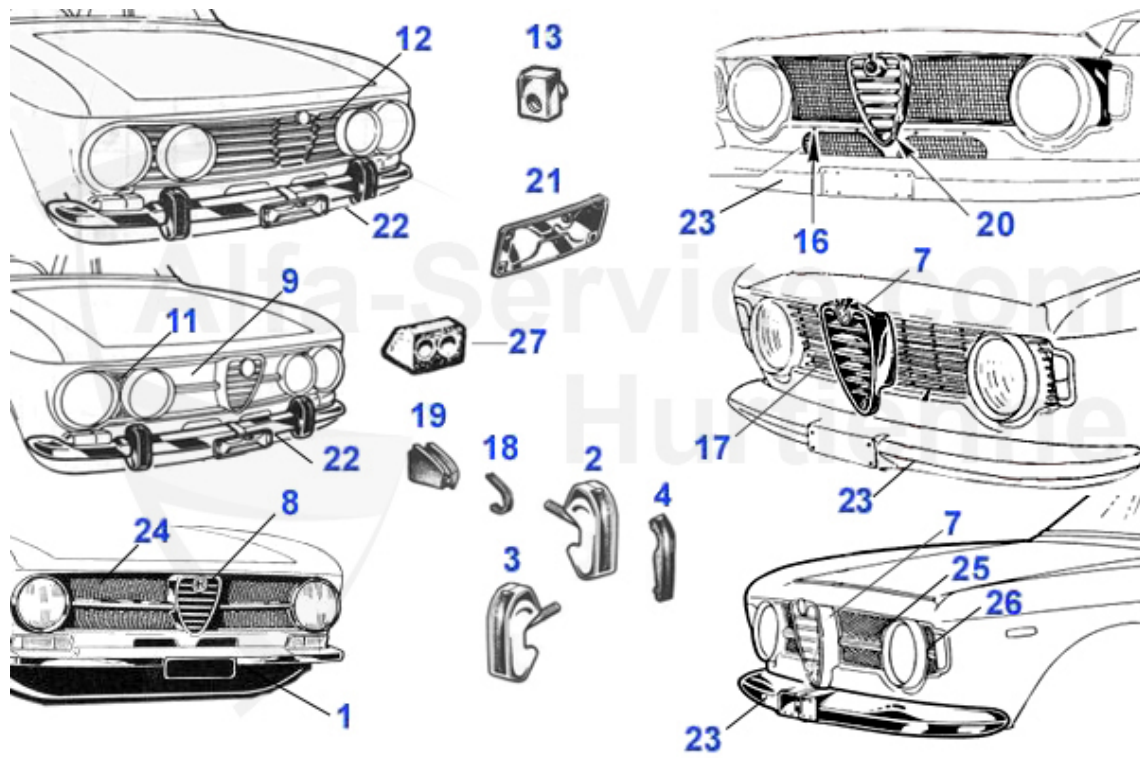

GT Bertone > Karosserie > Chromteile > Stoßstange vorne/Grill

27	19 095 2 0	Distanzblock zwischen Stoßstange und Stoßstangenhorn, v	14.49 EUR
27	19 096 2 0	Distanzblock zwischen Stoßstange und Stoßstangenhorn, v	14.49 EUR