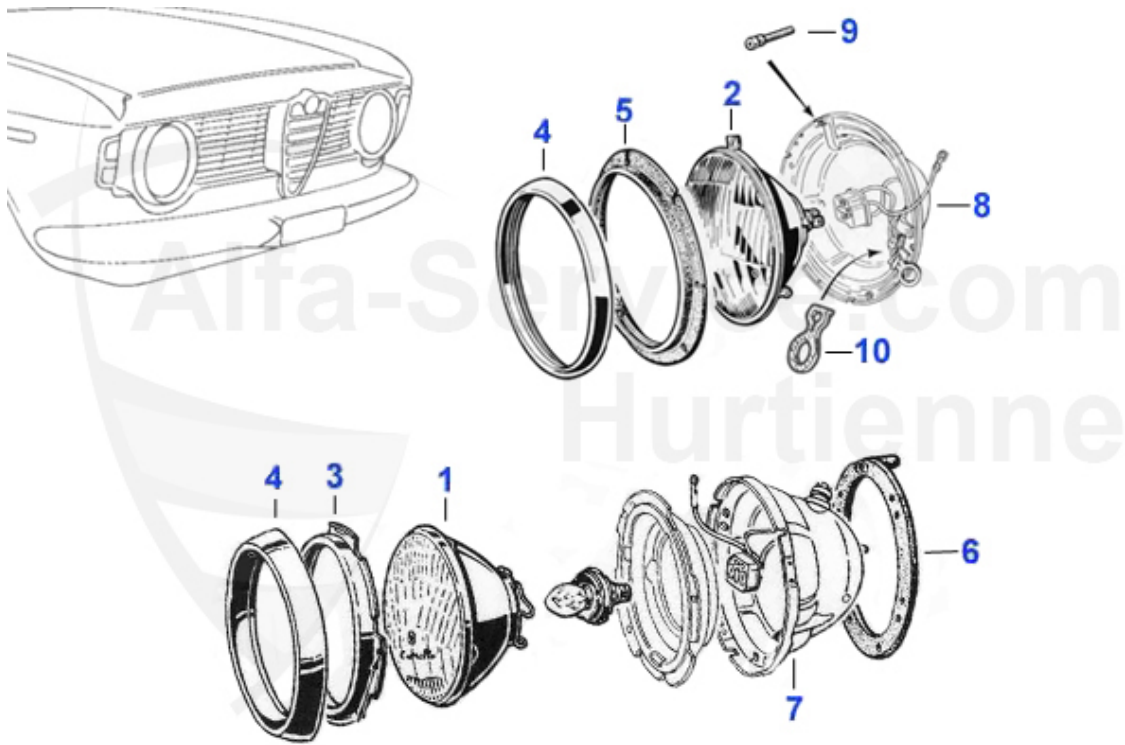

GT Bertone > Karosserie > Beleuchtung > Scheinwerfer 2

1	16 035 0 0	Scheinwerfer Spider H4 7" Carello Design (Glas gewölbt)	39.00 EUR
1	16 194 3 0	Scheinwerfer Spider H4 7" original CARELLO Look, Linksv	41.00 EUR
1	16 036 0 0	Scheinwerfer Spider Bilux 7" Carello 170 mm 3-Nasenbefe	95.00 EUR
2	16 207 0 0	Bilux Außenscheinwerfer 7" 170 mm Carello Giulia u. GT	99.00 EUR
2	16 018 0 0	Außenscheinwerfer H4 7 Zoll Giulia Bj. 1962-74, GT Bert	49.50 EUR
2	16 019 0 0	Außenscheinwerfer H4 7" Giulia, Berlina 1750 ,GT, RHD L	51.00 EUR
3	16 063 3 0	Haltering für Scheinwerfer 170mm	23.00 EUR
4	19 027 2 0 OHNE	Scheinwerferzierring GT Kantenhaube '63-'69 ohne Regler	105.01 EUR
5	16 072 2 0	Gummiring für Außenscheinwerfer 7" Giulia und Bertone G	15.90 EUR
6	16 115 3 0	Dichtung Spider zwischen Scheinwerfer und Kotflügel	11.01 EUR
7	16 211 0 0	Scheinwerfertopf 7" Kunststoff 105 Racing	80.00 EUR
7	16 195 3 0	Scheinwerfertopf Spider breiter Lampenring Serie 3 + 4	115.00 EUR
7	16 200 3 0	Scheinwerfertopf Spider 1966-82, GT 1. Serie Kantenhaub	105.01 EUR
8	16 209 0 0	Scheinwerfertopf 7" GT/GTJ/ GTV Bertone 1967-77 mit Leu	92.00 EUR
9	16 141 0 0	Einstellschraube Scheinwerfer	4.50 EUR
10	16 002 0 0	Zugring für Lampenhalter CARELLO, Giulia, GTJ/GTV	6.90 EUR