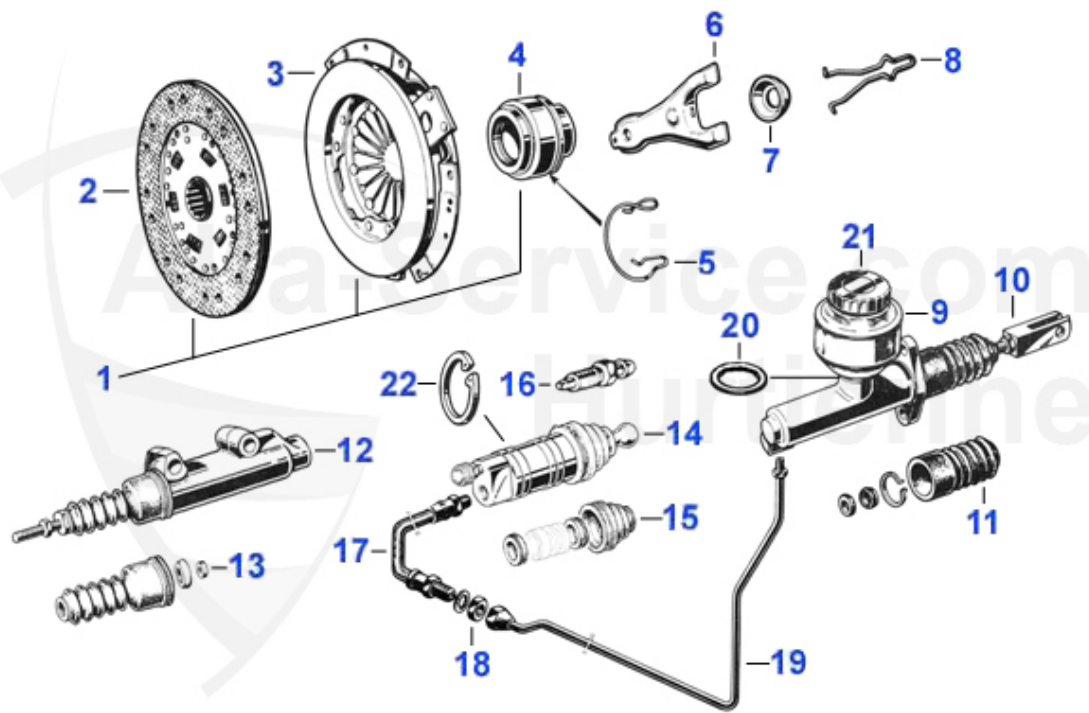

GT Bertone > Antrieb > Kupplung > hydraulische Betätigung

20	09 076 0 0	Dichtring für Behälter Kupplungsgeber	1.59 EUR
21	09 020 0 0	Deckel für Hydraulikölbehälter, Bremse u. Kupplung	12.50 EUR
22	09 017 0 0	Sicherungsring Kupplungsnehmerzyl.	2.95 EUR