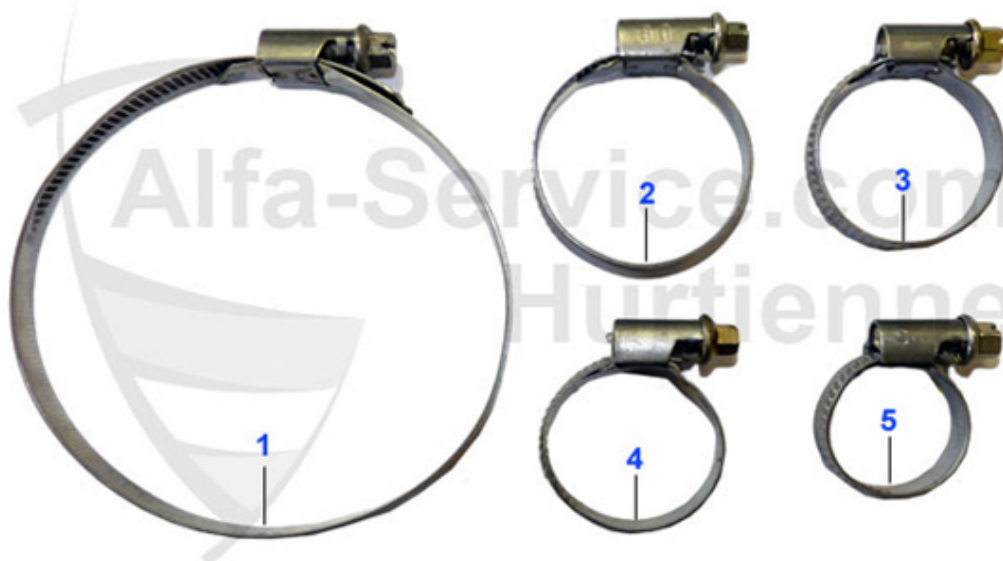

GT Bertone > Kraftstoffsystem > Schlauchschellen

0	08 068 0 0	Schlauchschelle 23-35mm	2.20 EUR
0	08 067 0 0	Schlauchschelle 16-25mm	2.20 EUR
0	08 066 0 0	Schlauchschelle 80-100mm	4.00 EUR
0	08 039 0 0	Schlauchschelle 25-40mm	2.59 EUR
0	08 032 0 0	Schlauchschelle 20-32mm	2.20 EUR
1	08 066 0 0	Schlauchschelle 80-100mm	4.00 EUR
2	08 039 0 0	Schlauchschelle 25-40mm	2.59 EUR
3	08 068 0 0	Schlauchschelle 23-35mm	2.20 EUR
4	08 032 0 0	Schlauchschelle 20-32mm	2.20 EUR
5	08 067 0 0	Schlauchschelle 16-25mm	2.20 EUR