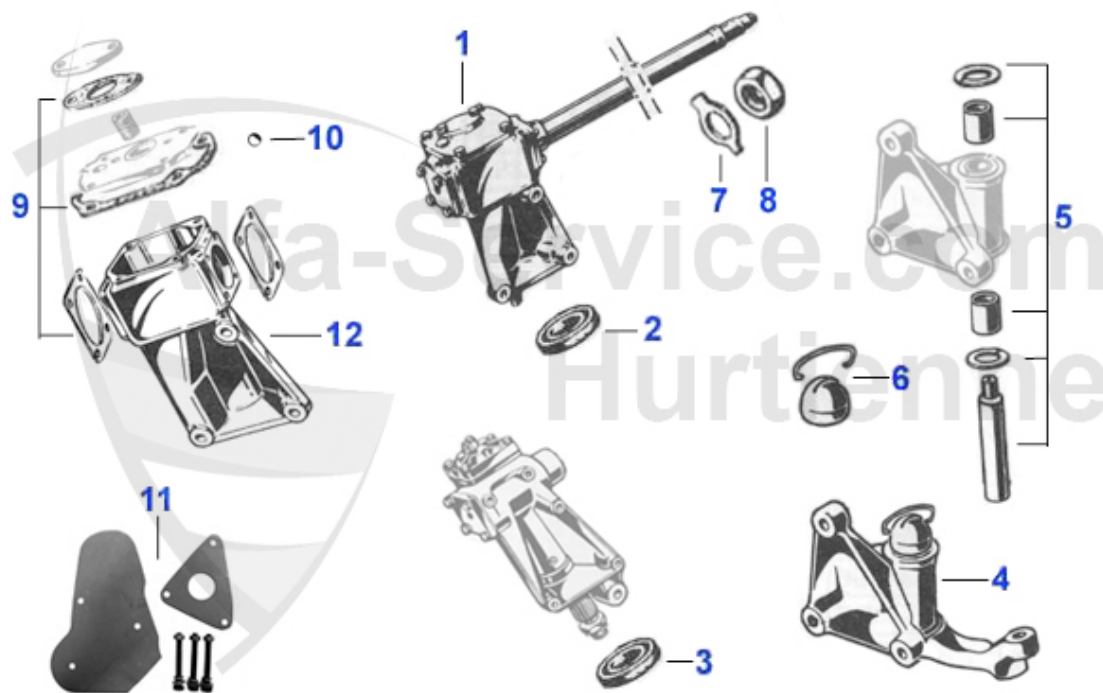

GT Bertone > Lenkung > Lenkgetriebe

1	06 019 2 0	Lenkgetriebe Burman -NEU- GTV2000/Unificato, Spider2000	Preis auf Anfrage
2	06 016 0 0	Simmerring Burman Lenkung	19.90 EUR
3	06 017 0 0	Simmerring ZF Lenkung	19.90 EUR
4	06 042 0 0	Umlenkbock Umlenkhebel 105/115 Neu	249.00 EUR
4	06 034 0 0	Umlenkbock mit Lager	128.00 EUR
5	06 008 0 0	Reparatursatz Umlenkhebel	49.50 EUR
6	06 026 0 0	Kappe und Klammer für Umlenkhebel	18.90 EUR
7	06 030 0 0	Sicherungsblech Lenkrad	2.30 EUR
8	06 040 0 0	Mutter für Lenkrad 101/105/115 bis 1989	17.50 EUR
9	06 015 0 0	Dichtsatz Burman Lenkgetriebe 105/115	25.00 EUR
10	06 014 0 0	Kugelsatz (54 Stück) für Burmann-Lenkung	59.00 EUR
11	15 062 0 0	Verstärkung Gehäuse Lenkgetriebe für Serie 105/115	118.00 EUR
12	06 038 0 0	Gehäuse Lenkgetriebe Burman 105/115	679.00 EUR