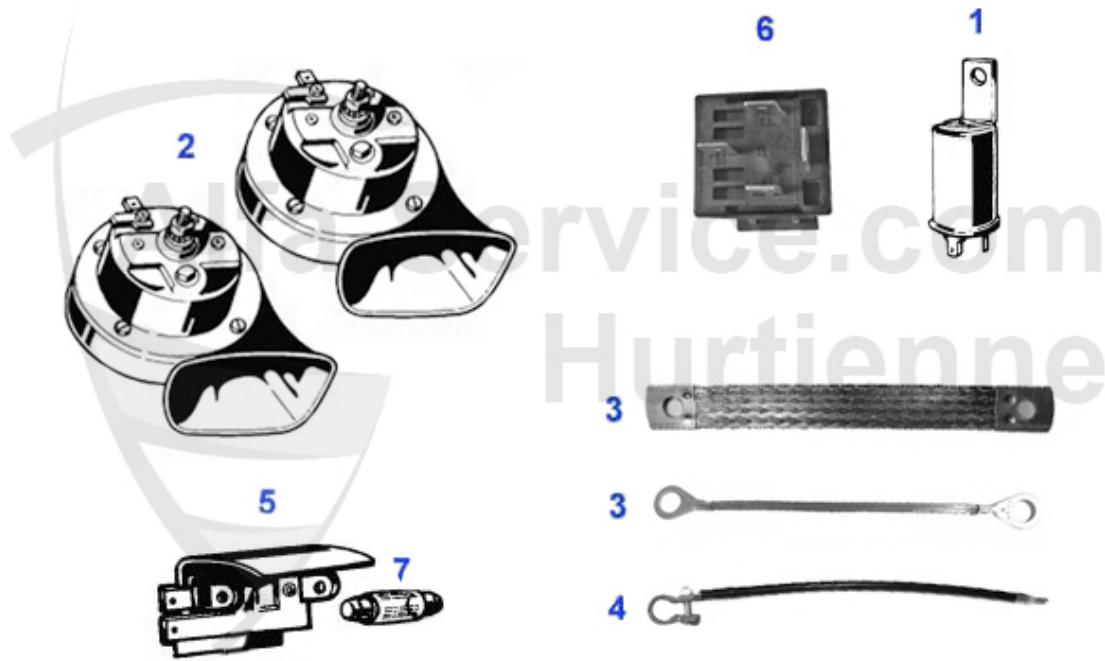

GT Bertone > Elektrik > Diverse

1	14 075 0 0	Blinkrelais 105er rund für 2 Blinkerkontrollleuchten im	18.50 EUR
1	14 091 0 0	Blinkrelais 105er rund, Metallgehäuse, lastunabhängig u	18.50 EUR
2	16 112 0 0	Hupenset (Hoch- und Tiefton)	47.50 EUR
3	16 107 0 0	Masseband am Vergaser Länge 150 mm	7.90 EUR
3	16 123 0 0	Masseband Getriebe/Karosserie Länge gesamt 173 mm	14.49 EUR
4	16 184 0 0	Masseband inkl. Polklemme Länge 320 mm	Preis auf Anfrage
5	14 014 0 0	Beleuchtung Motorraum, Kofferraum und Handschuhfach	16.90 EUR
6	14 090 0 0	Hupenrelais mit Befestigungs lasche Giulia, GT und Spid	17.50 EUR
7	16 101 0 0	Soffitte 12V 5W 11x38mm Glühlampe	1.59 EUR