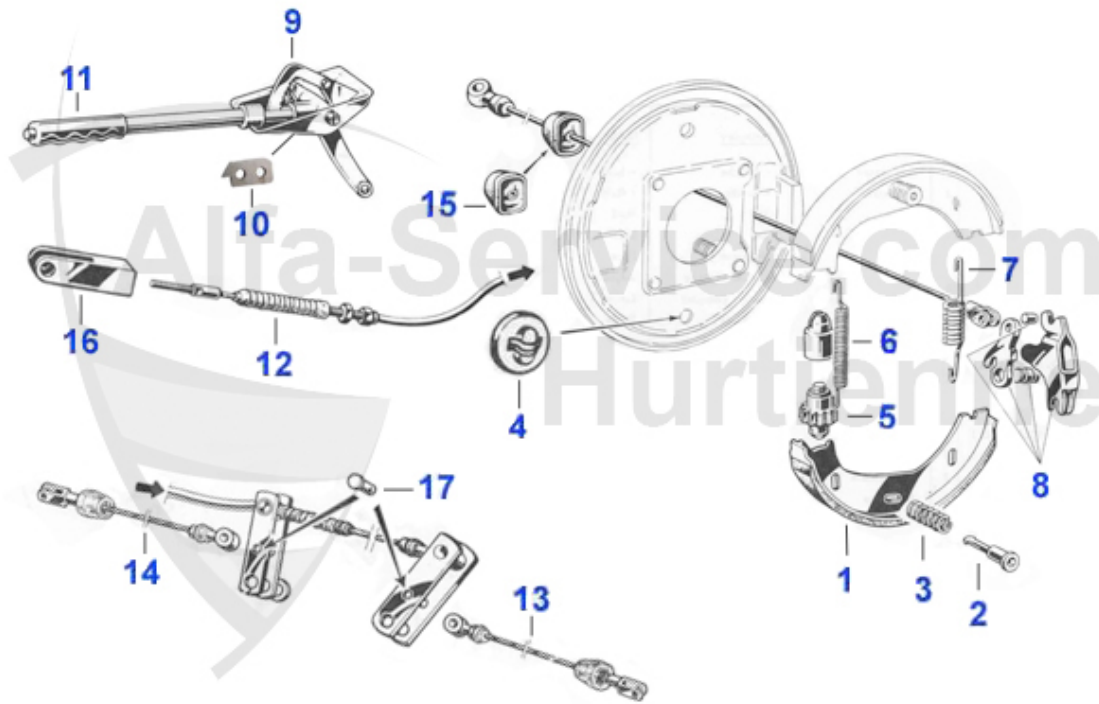

GT Bertone > Bremsanlage > Handbremse

1	13 010 0 0	Handbremsbackensatz, 4 Stück	39.50 EUR
2	13 073 0 0	Haltestift für Handbremsbacken	4.70 EUR
3	13 076 0 0	Feder Haltestift Handbremsbacke, Feder Befestigung Span	2.40 EUR
4	13 081 0 0	Gegenplatte für Haltestift Handbremse D 13,5 mm	8.90 EUR
5	13 082 0 0	Versteller (Handbremsbacke)	39.50 EUR
6	13 084 0 0	Feder lang (Handbremsbacke)	5.99 EUR
7	13 085 0 0	Feder kurz (Handbremsbacke)	4.90 EUR
8	13 047 0 0	Spreizschloß Handbremse	34.00 EUR
9	13 048 0 0	Zahnsegment Handbremshebel	11.90 EUR
10	13 092 0 0	Gegenstück Zahnsegment Handbremse	11.50 EUR
11	13 134 0 0	Handbremshebelgriff Originalversion 105 Hartplastik/sch	34.00 EUR
11	13 131 3 0	Handbremshebelgriff beige für Spider 87-93	73.99 EUR
11	13 049 0 0	Handbremshebelgriff Kunststoff schwarz	41.50 EUR
12	13 012 2 0	Handbremsseil Bertone	56.50 EUR
13	13 015 0 1	Handbremsseil hinten links lang	9.90 EUR
14	13 015 0 2	Handbremsseil hinten rechts kurz	9.90 EUR
15	13 016 0 0	Gummitülle Handbremsseil hinten	4.25 EUR
16	13 133 0 0	Gabelstück für Handbremsseil vorne	9.50 EUR
17	13 114 0 0	Befestigungsbolzen Handbremsseil seitlich 8x25mm O.E.10	2.59 EUR