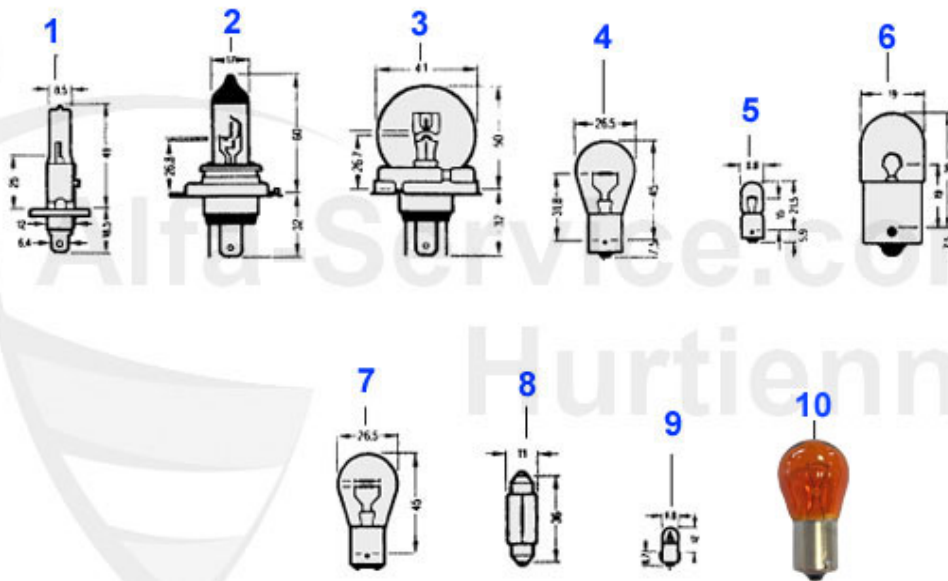

GT Bertone > Karosserie > Beleuchtung > Leuchtmittel

1	16 093 0 0	Glühlampe H1 12V 55W P14,5s	5.90 EUR
2	16 094 0 0	Glühlampe H4 12V 60/55W P43t	5.90 EUR
3	16 095 0 0	Glühlampe 12V 45/40W P45t ASY Bilux	3.50 EUR
4	16 096 0 0	Glühlampe 12V 21W BA15s Kugellampe Bajonettsockel	1.09 EUR
5	16 097 0 0	Glühlampe 12V 4W BA9s Kugellampe Bajonettsockel	1.20 EUR
6	16 098 0 0	Glühlampe 12V 5W BA15s Kugellampe Bajonettsockel	1.20 EUR
7	16 100 0 0	Glühlampe 12V 21/5W BAY15d Kugellampe Bajonettsockel	1.00 EUR
8	16 101 0 0	Soffitte 12V 5W 11x38mm Glühlampe	1.59 EUR
8	16 064 0 0	Soffitte 12V 5W 11x30mm Glühlampe	1.59 EUR
8	16 066 0 0	Soffitte 12V 5W 11x39 mm Glühlampe für Motorraumbeleuch	1.59 EUR
9	16 099 0 0	Glühlampe 12V 2W BA7s Kugellampe Bajonettsockel für Kon	2.20 EUR
10	16 138 0 0	Glühlampe 12V 21W BA15s Kugellampe Bajonettsockel orang	3.38 EUR
11	16 146 0 0	Glühlampe 12V 60/55W P43t H4 Biluxsockel	8.00 EUR
12	16 104 0 0	Glühlampe 12V 45/40W P45t H4 Biluxsockel	6.50 EUR