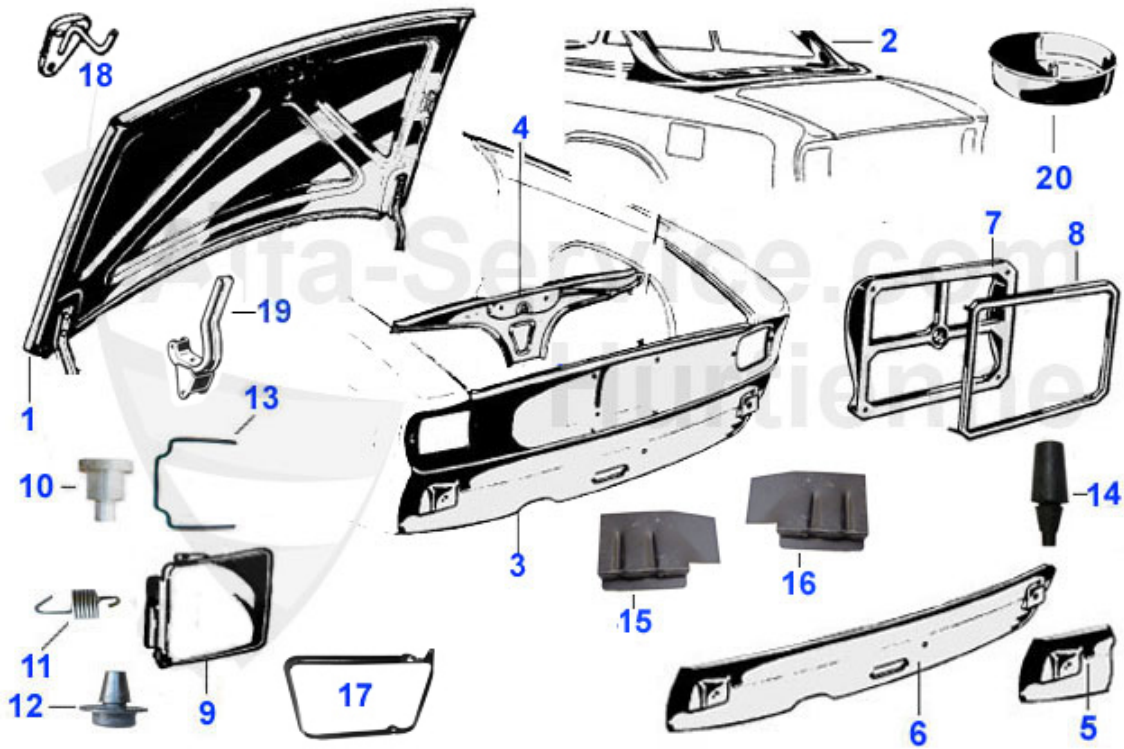

GT Bertone > Karosserie > Blechteile > Hinterwagen

1	15 027 2 0	Kofferraumdeckel GT Aluminium mit Emblemmulde	765.00 EUR
1	15 033 2 0	Satz Torsionsfedern Kofferraumdeckel GT/V	79.00 EUR
1	15 197 2 0	Kofferraumdeckel GT Aluminium ohne Emblemmulde	765.00 EUR
1	15 293 2 0	Kofferraumdeckel GT Stahl ohne Emblemmulde	475.00 EUR
1	15 294 2 0	Kofferraumdeckel GT Stahl mit Emblemmulde	475.00 EUR
2	15 228 2 0	Windlaufblech hinten GT	265.00 EUR
2	15 093 2 0	Verbindungsstück Windlaufblech hinten GT Bertone	159.00 EUR
3	15 160 2 0	Heckblech GT 1300-1750 (kleine Rückleuchten) Stahl	449.00 EUR
3	15 160 A 0	Heckblech GT 1300-1750 (kleine Rückleuchten) Aluminium	649.00 EUR
3	15 161 2 0	Heckblech GT 2000 (große Rückleuchten) Stahl	449.00 EUR
3	15 161 A 0	Heckblech Bertone 2000 Aluminium	705.00 EUR
4	15 140 2 0	Innenversteifung Heckblech GT	199.00 EUR
5	15 035 2 1	Teilersatz Heckblech unten GT links	Preis auf Anfrage
5	15 035 2 2	Teilersatz Heckblech unten GT rechts	Preis auf Anfrage
6	15 182 2 0	Teilersatz Heckblech unten GT 1300-1750 Stahl	165.01 EUR
6	15 288 2 0	Teilersatz Heckblech unten GT 2000 Stahl	165.01 EUR
7	19 174 2 0	Nummernschildunterlage GT hinten Kunststoff	79.00 EUR
8	19 138 2 0	Nummernschildrahmen Giulia/GT Edelstahl	17.90 EUR
9	15 183 2 0	Tankklappe Giulia/GT/ Berlina/Zagato 1600	99.00 EUR
10	18 132 2 0	Niete für Tankklappe	4.80 EUR
11	18 133 2 0	Feder für Tankklappe	4.50 EUR
12	18 128 0 0	Anschlaggummi Tankklappe Giulia / GT	4.25 EUR
13	18 131 2 0	Dichtungsrahmen Tankklappe Giulia/ GT Bertone	10.50 EUR
14	18 183 2 0	Anschlaggummi Scharnier Motorhaube GT/GTJ (1963-69) Kan	6.90 EUR
15	15 169 3 1	Versteifungsblech Fangbänder Hinterachse links	67.50 EUR