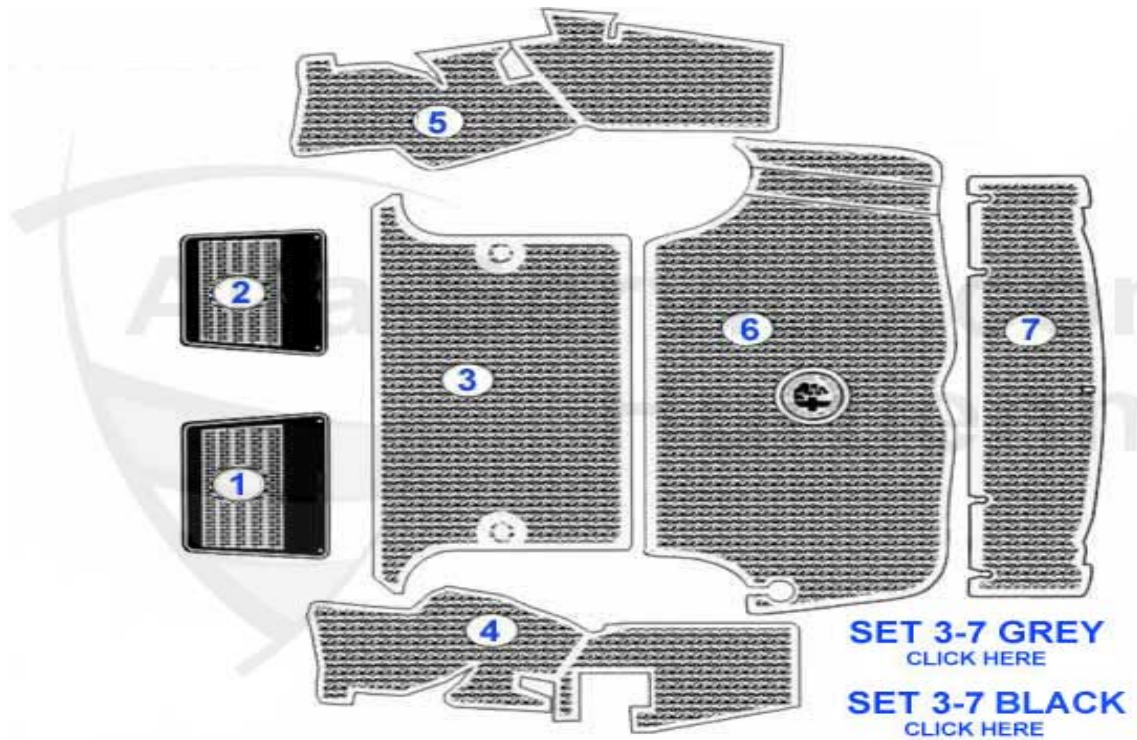

GT Bertone > Innenausstattung > Bodenbeläge > Gummimatten 1750-2000

1	20 170 2 1	Gummimatte GTV 1750/2000 Fußraum links	89.00 EUR
2	20 170 2 2	Gummimatte GTV 1750/2000 Fußraum rechts	89.00 EUR
3	20 197 2 0	Gummimatte Bertone GT/Giulia Bereich über der Hinterach	159.00 EUR
4	20 196 2 1	Gummimatte Kofferraum links GT	139.00 EUR
5	20 196 2 2	Gummimatte Kofferraum rechts GT	139.00 EUR
6	20 171 2 0	Gummimatte Kofferraum GT Schwarz	219.00 EUR
7	20 198 2 0	Gummimatte für Heckblech GT innen	127.50 EUR
9	20 373 2 0	Gummimattensatz Kofferraum 5tlg. GT-Bertone (grau)	769.00 EUR
10	20 181 2 0	Gummimattensatz Kofferraum 5tlg. GT-Bertone (schwarz)	699.01 EUR