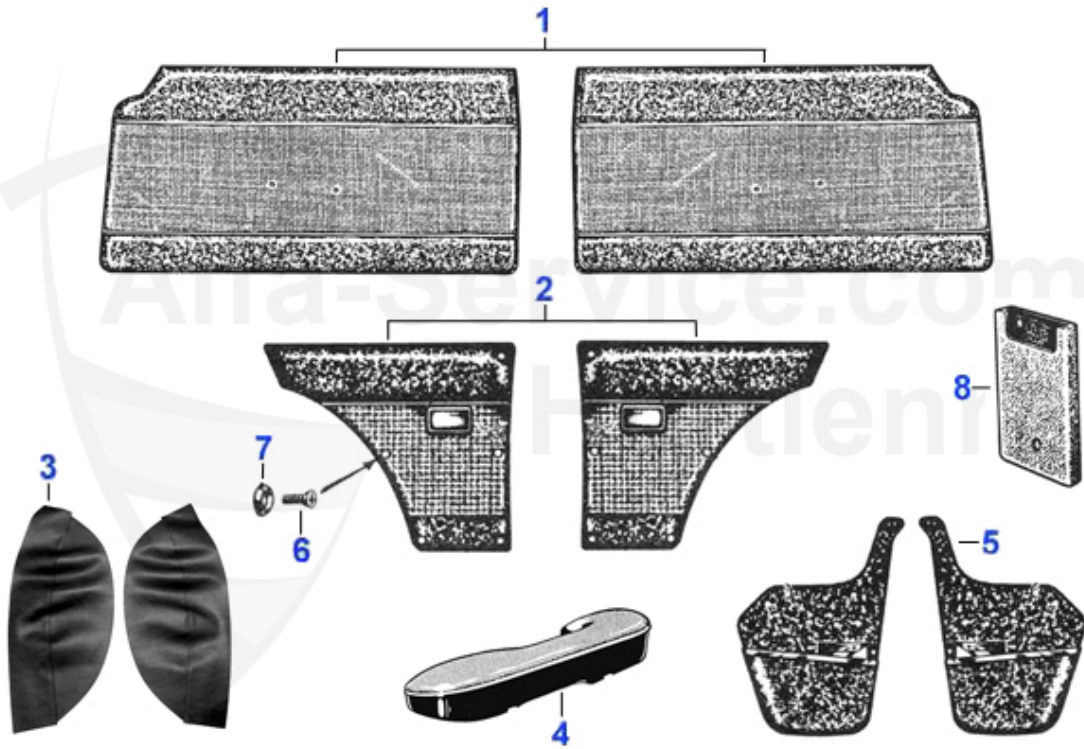

GT Bertone > Innenausstattung > Verkleidungen > 1300/1600/1750 1.Serie

1	20 079 2 2	Türverkleidung GT 1. Serie rechts 1300/1600/1750 schwarz	119.00 EUR
1	20 079 2 0	Satz Türverkleidung GT 1. Serie links/rechts 1300/1600/	289.00 EUR
2	20 061 2 0	Satz Seitenverkleidungen hinten Giulia Sprint GTV 1965-	259.00 EUR
2	20 073 2 0	Satz Seitenverkleidung GT 1. Serie links/rechts 1300/16	249.00 EUR
3	20 099 2 2	Radkastenverkleidung GT hinten rechts schwarz	25.00 EUR
3	20 092 2 0	Satz Radkastenverkleidung GTV 1966-68 Giulia Sprint GTV	48.00 EUR
3	20 099 2 1	Radkastenverkleidung GT hinten links schwarz	25.00 EUR
4	20 342 2 1	Armlehnenunterteil GT links	85.00 EUR
4	20 342 2 2	Armlehnenunterteil GT rechts	85.00 EUR
5	20 410 0 0	Kartentaschen (Satz) 1. Serie GT mit Chromleiste 1963-7	245.00 EUR
5	20 411 0 0	Kartentaschen (Satz) 2. Serie GT mit Chromleiste	203.50 EUR
6	20 600 0 0	Schraube für Türverkleidung schwarz	0.39 EUR
7	20 046 0 0	Rosette für Türverkleidung Vollmetall Edelstahl schwarz	1.59 EUR
8	20 470 0 0	Kartentasche Innenraum 105/115 Modelle	52.00 EUR
9	20 065 0 0	Chromkeder Holzbelag Konsole GT, Armlehne GT, Giulia	6.50 EUR