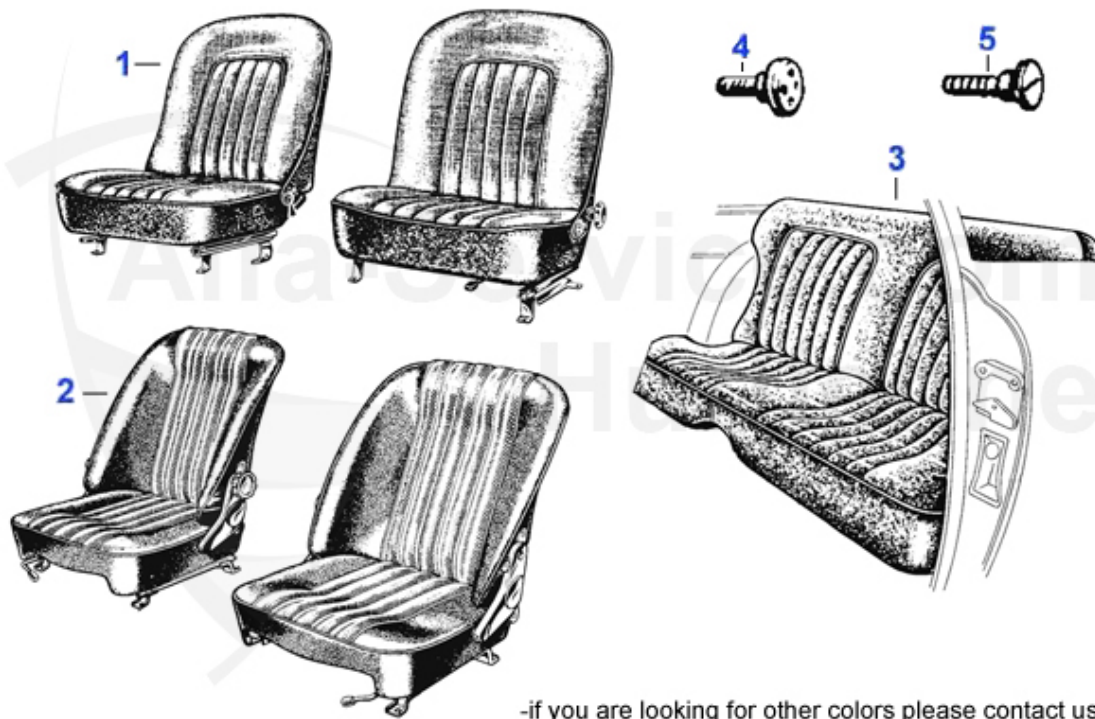

GT Bertone > Innenausstattung > Sitzbezüge > Sprint GT/Veloce

-if you are looking for other colors please contact us-

1	20 289 2 0	Sitzbezug Giulia Sprint GT Skay/Stoff braun-curry 1963-	279.00 EUR
1	20 288 2 0	Sitzbezug Giulia Sprint GT bordeaux-rot 1963-66	235.00 EUR
2	20 291 2 0	Sitzbezug Giulia Sprint GTV 1965-68 Wildschwein 574/577	237.00 EUR
2	20 290 2 0	Sitzbezug Giulia Sprint GTV schwarz 1965-68	279.00 EUR
3	20 408 2 0	Rücksitzbezug Giulia Sprint GTV 1965-68 Wildschwein 574	389.00 EUR
3	20 407 2 0	Rücksitzbezug Giulia Sprint GTV 1965-68 schwarz	365.00 EUR
4	20 027 2 0	Befestigungsschraube für Rückenlehnenverstellung GT 1.S	21.90 EUR
5	20 028 2 0	Befestigungsschraube für Rückenlehnenverstellung GT 175	20.50 EUR