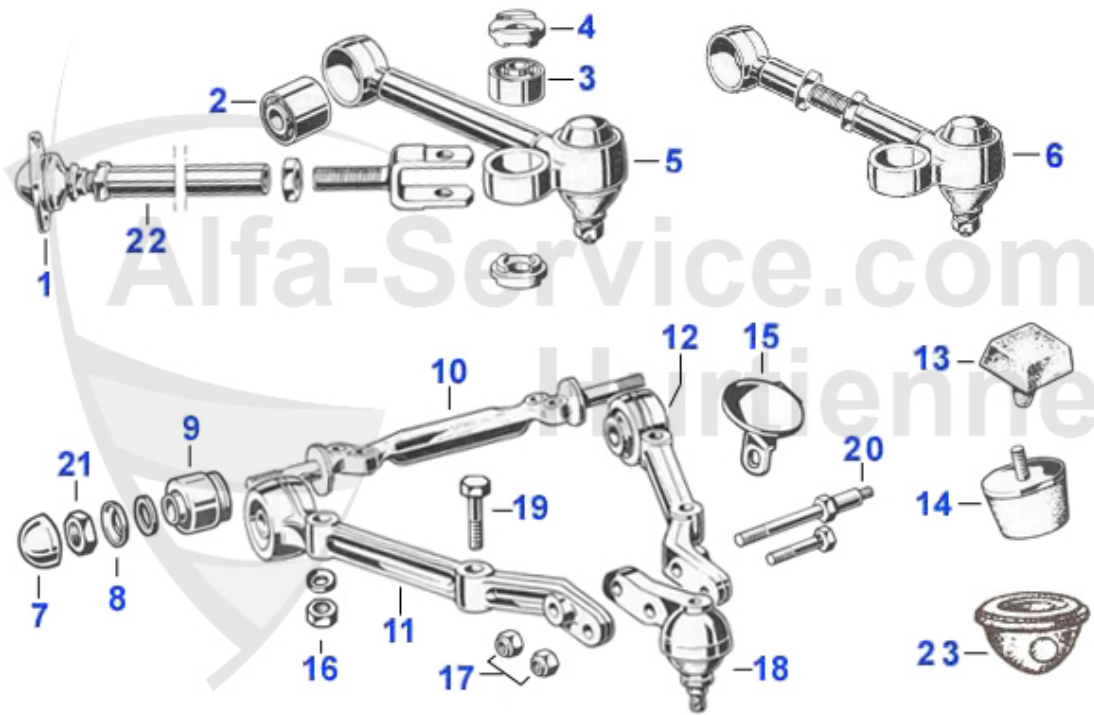

GT Bertone > Fahrwerk > Vorderachse > Radaufhängung

19	12 120 0 0	Schraube Federteller	3.50 EUR
20	12 122 0 0	Bolzen Stoßdämpferaufnahme	24.99 EUR
21	12 116 0 0	Mutter Schwingarmbuchse Vorderachse 105/115 16x1mm SW24	4.50 EUR
22	12 011 0 0	Zugstrebenstange 105er	35.90 EUR
23	12 052 0 0	Satz Anschlaggummi vorne oben 1. Serie	52.50 EUR