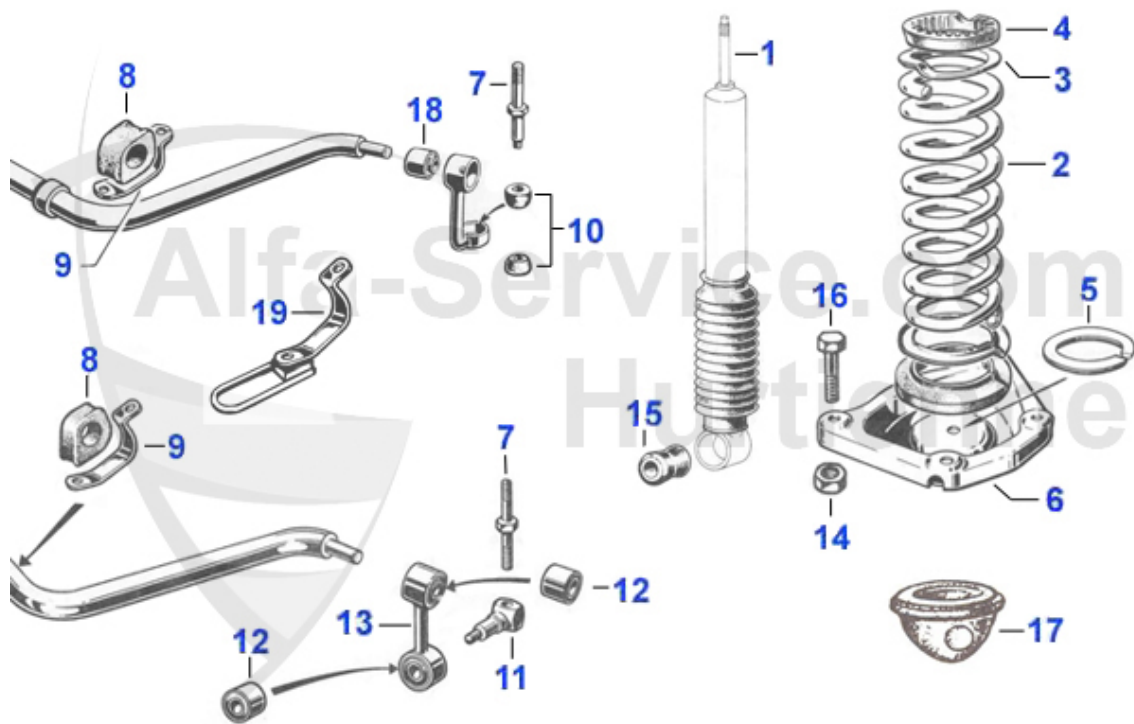

GT Bertone > Fahrwerk > Vorderachse > Federung/Dämpfer/Stabilisator

17	12 052 0 0	Satz Anschlaggummi vorne oben 1. Serie	52.50 EUR
18	12 040 0 0	Stabilisatorbuchse hinten Aussendurchmesser 26 mm (auch	10.50 EUR
19	12 041 0 0	Abschleppöse Vorne 1300-2000 105/115	72.00 EUR