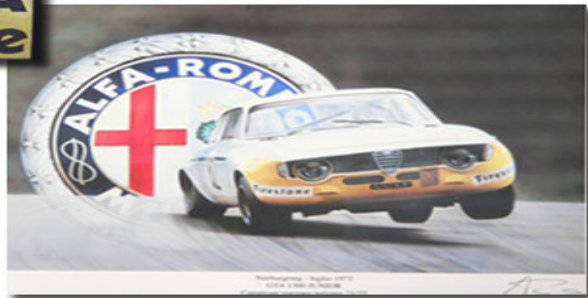

GT Bertone > Zubehör > Poster

1

3

2

1	26 297 0 0	Poster Alfa GTA 70x100 cm	19.94 EUR
2	26 314 0 0	Poster GTA "Nürburgring 1972"	32.00 EUR
3	26 608 0 0	Poster 100 Jahre Modellgeschichte Alfa Romeo 70x100cm	Preis auf Anfrage