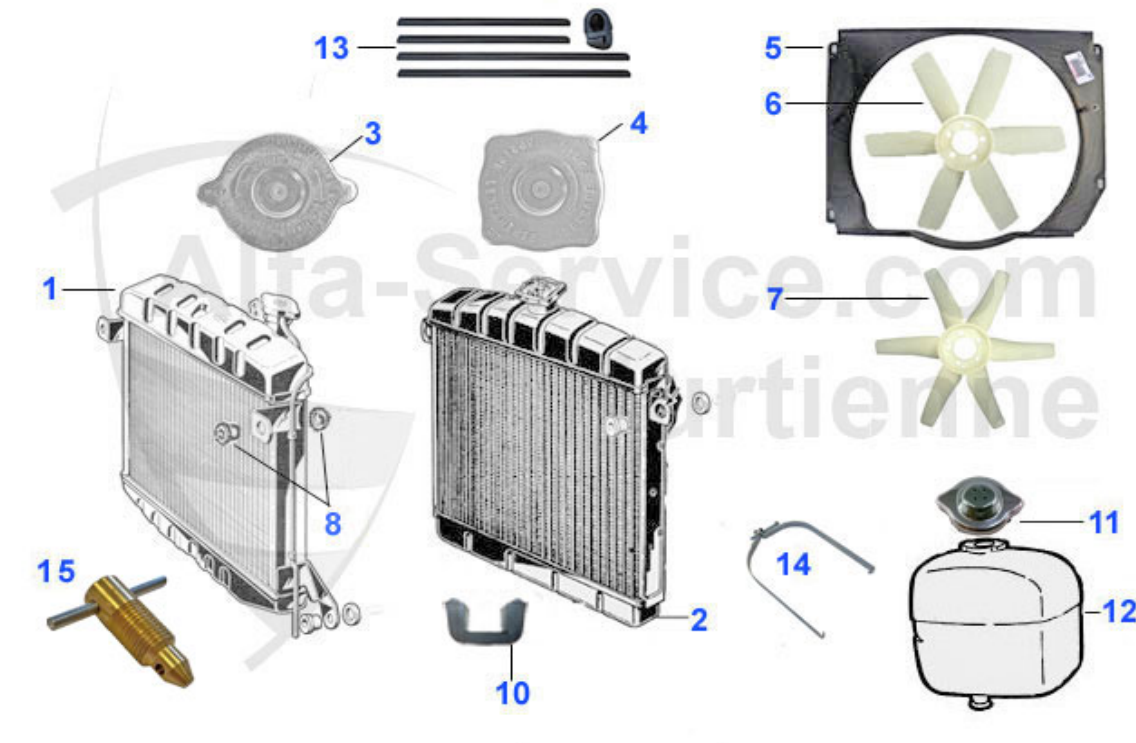

GT Bertone > Kühlsystem > Kühler

15	08 090 0 0	Ablafschraube für Kühler 105 1. Serie	18.00 EUR
16	03 202 0 0	Scheibe für Ventilatorflügel	13.49 EUR