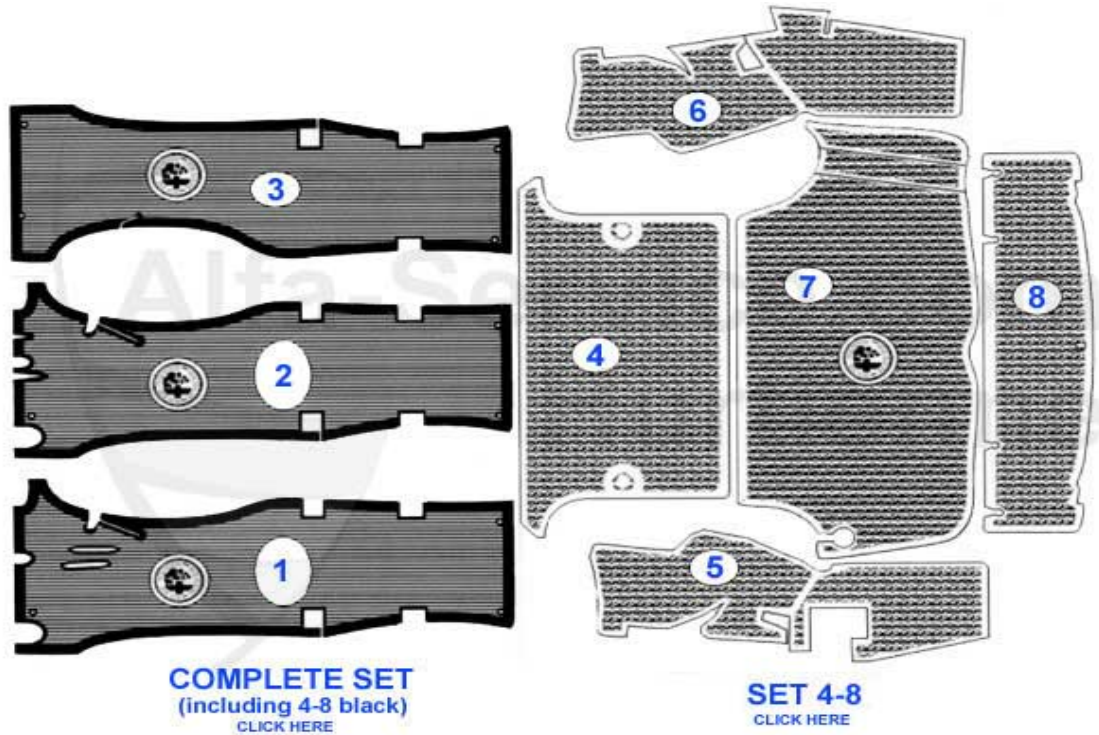

GT Bertone > Innenausstattung > Bodenbeläge > Fußmatten/Teppich

1	20 050 2 0	Fußmattensatz GT stehende Pedale, 4-teilig, Softvelour,	75.01 EUR
1	20 146 2 0	Fußmatten GT hängende Pedale, 4-teilig, Softvelour, rot	75.01 EUR
2	20 109 2 0	Teppichsatz GT 1300-1750 stehende Pedale	229.00 EUR
2	20 110 2 0	Teppichsatz GT 1300-2000 hängende Pedale	225.01 EUR
2	20 312 2 0	Teppichsatz Sprint GT 1963-68 Velours anthrazit	655.00 EUR
3	20 118 2 0	Kofferraumteppich GT	189.00 EUR