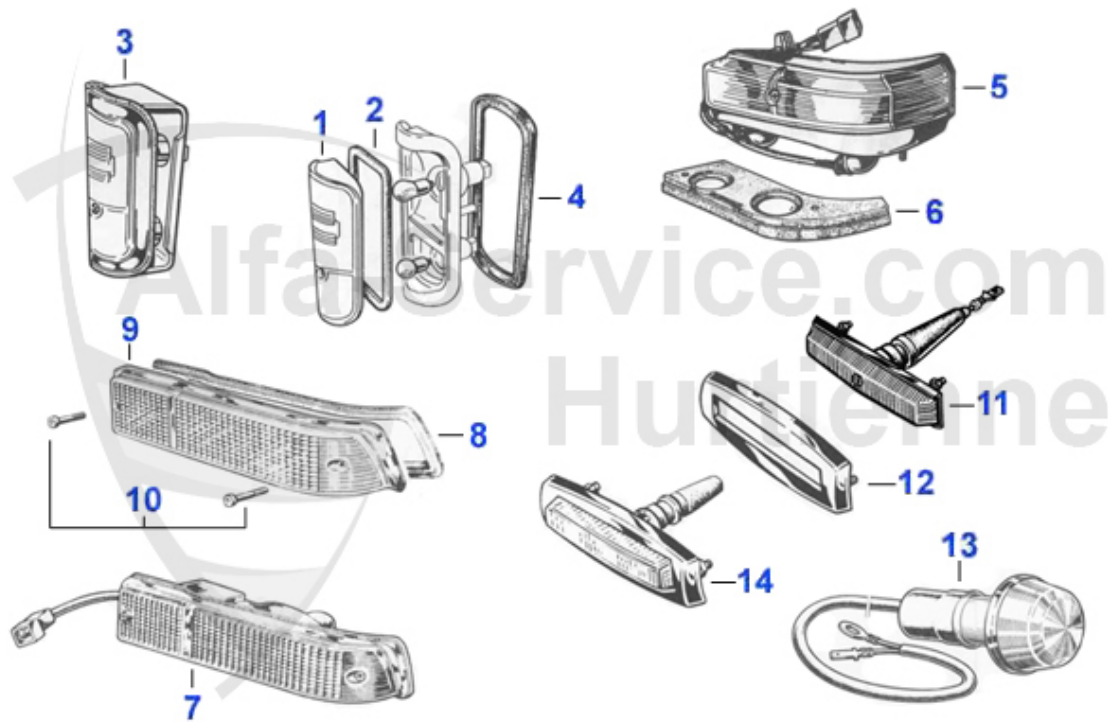

GT Bertone > Karosserie > Beleuchtung > Blinkleuchten

1	16 030 2 2	Blinkerglas Kantenhaube rechts orange-weiß	29.90 EUR
1	16 164 2 2	Blinkerglas Kantenhaube rechts weiß-weiß	32.50 EUR
1	16 164 2 1	Blinkerglas Kantenhaube links weiß-weiß	32.50 EUR
1	16 030 2 1	Blinkerglas Kantenhaube links orange-weiß	32.50 EUR
2	18 159 2 0	Dichtung Blinker-Gehäuse Kantenhaube	11.50 EUR
3	16 027 2 0	Blinker Kantenhaube vorne links + rechts weiß-weiß	359.00 EUR
4	18 163 2 2	Dichtung Blinkergehäuse-Karosse Kantenhaube rechts	13.99 EUR
4	18 163 2 1	Dichtung Blinkergehäuse-Karosse Kantenhaube links	13.99 EUR
5	16 028 2 2	Blinker GT 1750 1.Serie vorne rechts	Preis auf Anfrage
5	16 031 2 1	Blinkerglas GT 1750 1.Serie vorne links	59.50 EUR
5	16 031 2 2	Blinkerglas GT 1750 1.Serie vorne rechts	59.50 EUR
5	16 028 2 1	Blinker GT 1750 1.Serie vorne links	Preis auf Anfrage
6	16 039 2 0	Satz Gummidichtung Blinker 1750 1. Serie vorne auf der	23.90 EUR
7	16 178 2 2	Blinker GT Bertone Bj. 1970-77 rechts, weiß-weiß	135.01 EUR
7	16 029 2 2	Blinker GT Bertone Bj. 1970-77 rechts, orange-weiß	145.00 EUR
7	16 029 2 1	Blinker GT Bertone Bj. 1970-77 links, orange-weiß	145.00 EUR
7	16 178 2 1	Blinker GT Bertone Bj. 1970-77 links, weiß-weiß	135.01 EUR
8	18 143 2 2	Dichtung GT Bertone Blinker/Karosse rechts, Bj. 1970-77	19.90 EUR
8	18 143 2 1	Dichtung GT Bertone Blinker/Karosse links, Bj. 1970-77	19.90 EUR
9	16 165 2 2	Blinkerglas GT Bertone rechts Bj. 1970-77, weiß-weiß	49.00 EUR
9	16 032 2 2	Blinkerglas GT Bertone rechts Bj. 1970-77, orange-weiß	52.50 EUR
9	16 032 2 1	Blinkerglas GT Bertone links Bj. 1970-77, orange-weiß	52.50 EUR
9	16 165 2 1	Blinkerglas GT Bertone links Bj. 1970-77, weiß-weiß	49.00 EUR
10	16 303 2 0	Schraubenset Blinkerglas GT 2. Serie Originalversion 2x	3.75 EUR
11	16 033 0 0	Blinker seitlich länglich Giulia/GT Bertone	39.90 EUR