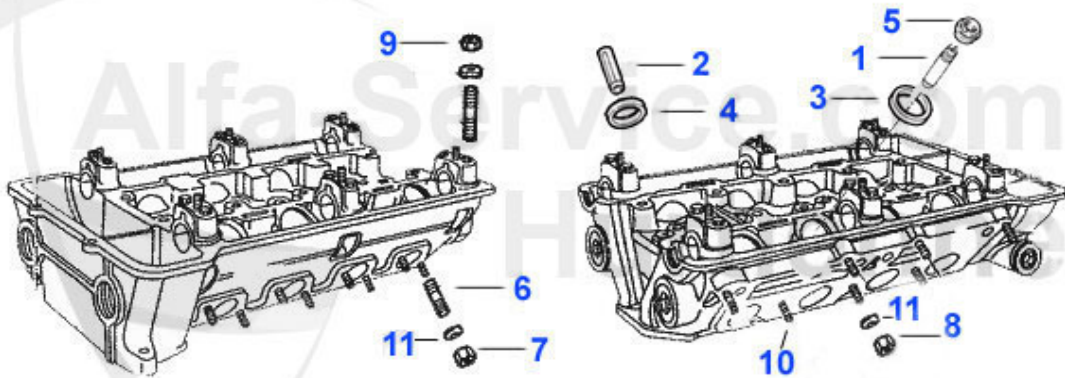

GT Bertone > Motor > Zylinderkopf > Zylinderkopf 2

1	03 040 0 0	Ventilführung Einlass standard 9x14,05x51	10.90 EUR
1	03 161 0 0	Ventilführung Einlass 2. Übermaß 9x14,15x51	Preis auf Anfrage
1	03 160 0 0	Ventilführung Einlass 1. Übermaß 9x14,10x51	13.90 EUR
1	03 164 0 0	Ventilführungen Ein-/Auslassseite 116, Spider 1990-93,	13.49 EUR
2	03 042 0 0	Ventilführung Auslass standard 9x14,05x54	11.20 EUR
2	03 162 0 0	Ventilführung Auslass 1. Übermaß 9x14,10x54	14.49 EUR
3	03 034 0 0	Ventilsitz Einlass 1300 1. Übermaß	18.50 EUR
3	03 265 0 0	Ventilsitz Einlass 1600-1750 1. Übermaß	18.50 EUR
3	03 266 0 0	Ventilsitz 2000 Einlass 1. Übermaß	18.50 EUR
4	03 037 0 0	Ventilsitz Auslass 1300 1.Übermaß	18.50 EUR
4	03 268 0 0	Ventilsitz 2000 Auslaß 1.Übermaß	17.90 EUR
4	03 267 0 0	Ventilsitz 1600/1750 Auslaß 1.Übermaß	18.50 EUR
5	03 255 0 0	Ventilschaftdichtung Auslass- und Einlaßseite, GRÜN REI	4.90 EUR
6	03 093 0 0	Stehbolzen Zylinderkopf/Abgaskrümmer 105/115/116 4Zyl.	2.00 EUR
7	03 261 0 0	Feingewindemutter 8x1 SW12 Kupfer	0.95 EUR
7	03 128 0 0	Feingewindemutter 8x1 SW13 Messing	1.95 EUR
8	03 127 0 0	Feingewindemutter 8x1 SW12 Stahl	0.90 EUR
9	03 262 0 0	Feingewindemutter 8x1 SW13 Stahl	0.90 EUR
10	03 109 0 0	Stehbolzen Ansaugbrücke/ Auslaß,bei Verwendung eines Fä	2.34 EUR
11	03 116 0 0	Federring 8mm	0.10 EUR