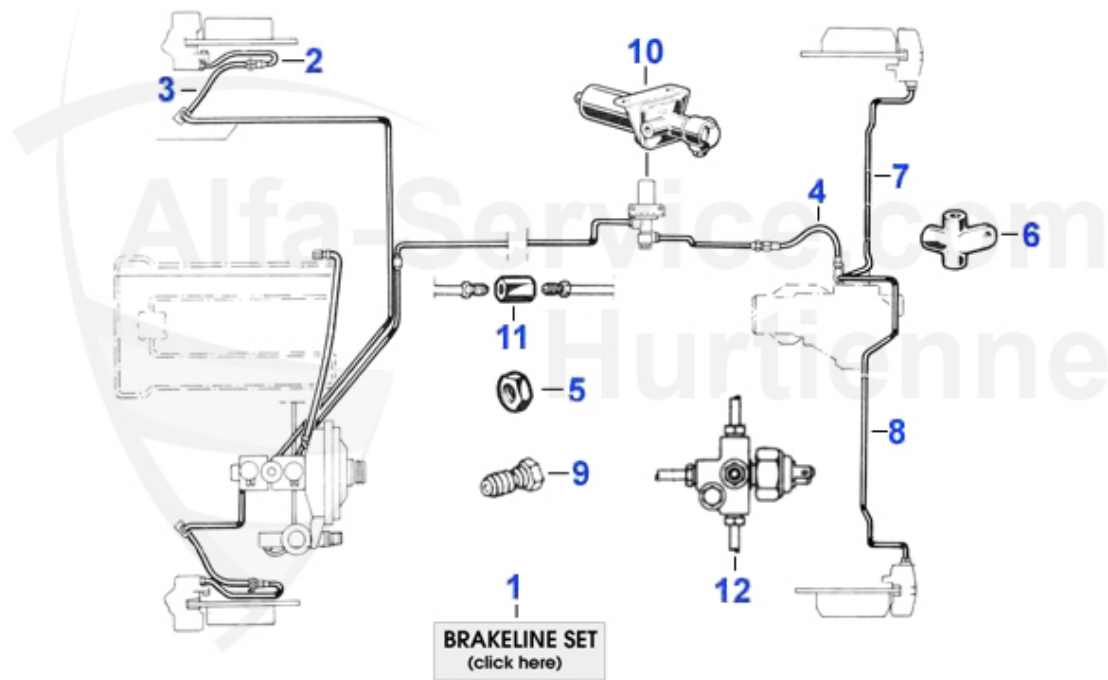

GT Bertone > Bremsanlage > Bremshydraulik > Bremsleitungen/Schläuche

1	13 137 0 0	Bremsleitungssatz Spider, GT hängende Pedale, 1300/1600	69.00 EUR
1	13 137 CN	Brembleitungssatz Kupfer/Nickel, Spider, GT hängende P	89.00 EUR
1	13 018 0 0	Bremsleitungssatz Spider, Bertone hängende Pedale 1750/	69.00 EUR
1	13 018 CN	Bremsleitungssatz Spider, Bertone hängende Pedale Kupfe	89.00 EUR
2	13 086 0 0	Bremsleitung am Sattel 1300-1600 vorne Länge 39cm	7.90 EUR
2	13 087 0 0	Bremsleitung am Sattel 1750/2000 vorne Länge 27cm	7.90 EUR
3	13 021 0 0	Bremsschlauch vorne	19.50 EUR
4	13 022 0 0	Bremsschlauch hinten 750/101/105/Montreal	19.50 EUR
5	13 060 0 0	Mutter für Bremsschläuche 3/8 X 24 UNF	2.39 EUR
6	13 019 0 0	Bremsleitungsverteiler Hinterachse	28.50 EUR
7	13 112 0 0	Bremsleitung Hinterachse rechts Spider/GTJ/GTV/Giulia/Z	9.90 EUR
8	13 110 0 0	Bremsleitung Hinterachse links Spider/GTJ/GTV/Giulia/Za	9.90 EUR
9	13 069 0 0	Überwurfschraube Bremsleitung M10x1 SW11 für HBZ 130280	3.20 EUR
10	13 020 0 0	Bremskraftregler Hinterachse Giulia, Spider, GT, Alfett	Preis auf Anfrage
10	13 039 0 0	Bremskraftregler für 105er (1.Serie)	235.00 EUR
10	13 030 0 0	Bremskraftregler BONALDI 105/115/116/ Alfetta/Giulietta	136.01 EUR
11	13 136 0 0	Verbindungsstück Bremsleitung 105/115 hängende Pedale A	7.00 EUR
12	13 223 0 0	Verteilerstück Bremsleitung , Kupplung mit Bremslichtsc	85.00 EUR