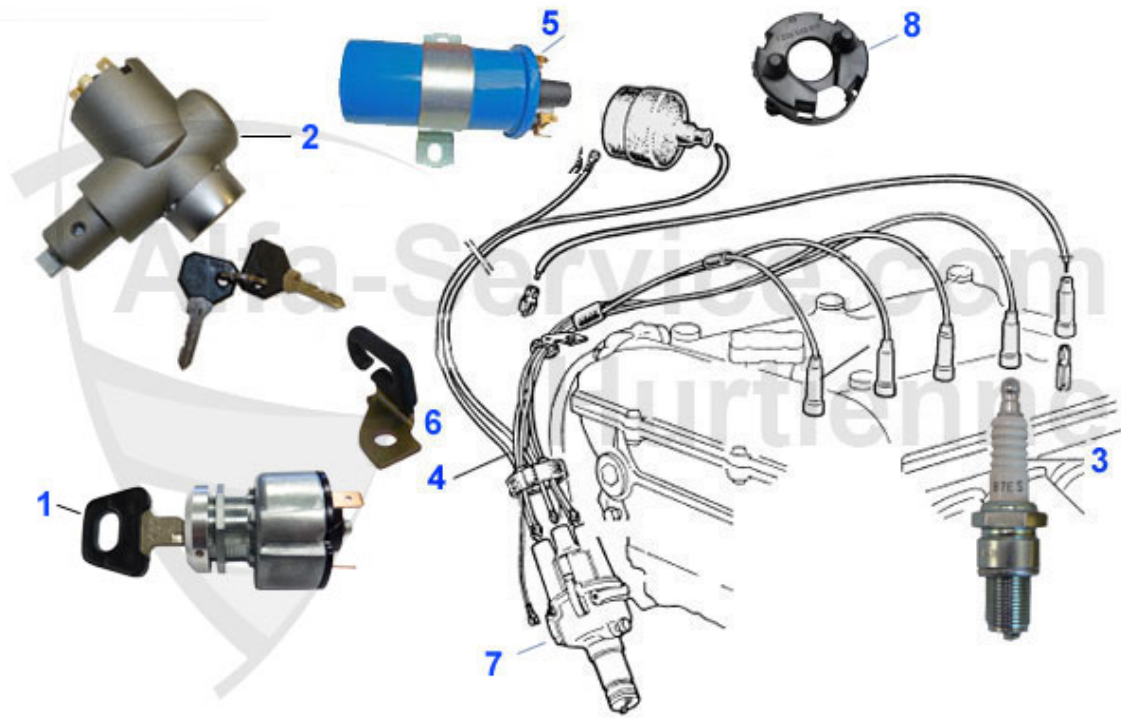

GT Bertone > Elektrik > Zündschloss/-kabel/-kerzen

1	14 105 0 0	Zündschloß im Armaturenbrett Original Bosch	76.51 EUR
2	14 008 0 0	Zündschloß (rechts befestigt), Modelle bis 1979	139.00 EUR
3	14 108 0 0	Zündkerze NGK B7ES	5.20 EUR
4	14 045 0 0	Zündkabelsatz schwarz	52.50 EUR
4	14 046 0 0	Zündkabelsatz rot, Vergasermodell	50.50 EUR
4	14 069 2 0	Zündkabelsatz GTA grün 1300, 1600, original Cavis Mater	179.00 EUR
4	14 162 0 0	Zündkabelsatz grün Vergasermodell, nicht entstört	46.90 EUR
5	14 042 0 0	Zündspule mit Vorwiderstand	109.00 EUR
5	14 140 0 0	Zündspule Flame Thrower 12V Hochleistung Alfa Romeo 4/6	119.00 EUR
5	14 020 0 0	Zündspule Vergasermodell standard 2.8 Ohm incl. Halteru	35.00 EUR
6	14 175 0 0	Zündkabelführung am Thermostat	17.90 EUR
7	14 182 0 0	123 E-Verteiler ohne Unterdruckanschluss, 16-fach einst	399.00 EUR
7	14 179 0 0	123 E-Verteiler mit Unterdruckanschluss, 16-fach einste	399.00 EUR
8	14 097 0 0	Abdeckung Zündspule Spider 1990-93	5.24 EUR