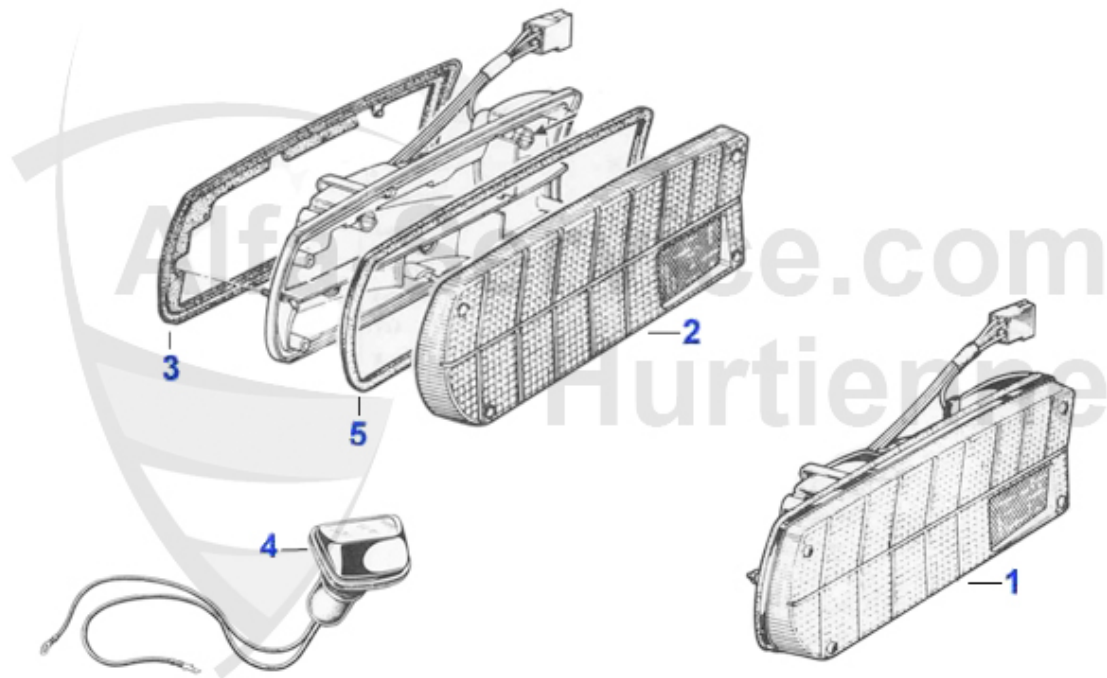

GT Bertone > Karosserie > Beleuchtung > GTV 2000 hinten

0	1602421	Rückleuchte Bertone GTV 2000 links inklusive Dichtung	349.00 EUR
0	1602422	Rückleuchte Bertone GTV 2000 rechts inklusive Dichtung	349.00 EUR
1	16 024 2 0	Satz Rückleuchten Bertone GTV 2000 links/rechts inklusi	Preis auf Anfrage
2	16 026 2 2	Rücklichtglas Bertone GTV 2000, rechts, Altissimo Desig	91.50 EUR
2	16 026 2 1	Rücklichtglas Bertone GTV 2000, links, Altissimo Design	91.50 EUR
3	18 136 2 0	Rückleuchtendichtung Bertone GTV 2000 Paar	42.99 EUR
4	16 017 0 0	Kennzeichenleuchte 2.Serie, inkl. Dichtung, Spider, Ber	38.90 EUR
5	18 184 2 0	Dichtung Rückleuchtenglas GTV 2000 zw. Glas u. Korpus (	9.90 EUR