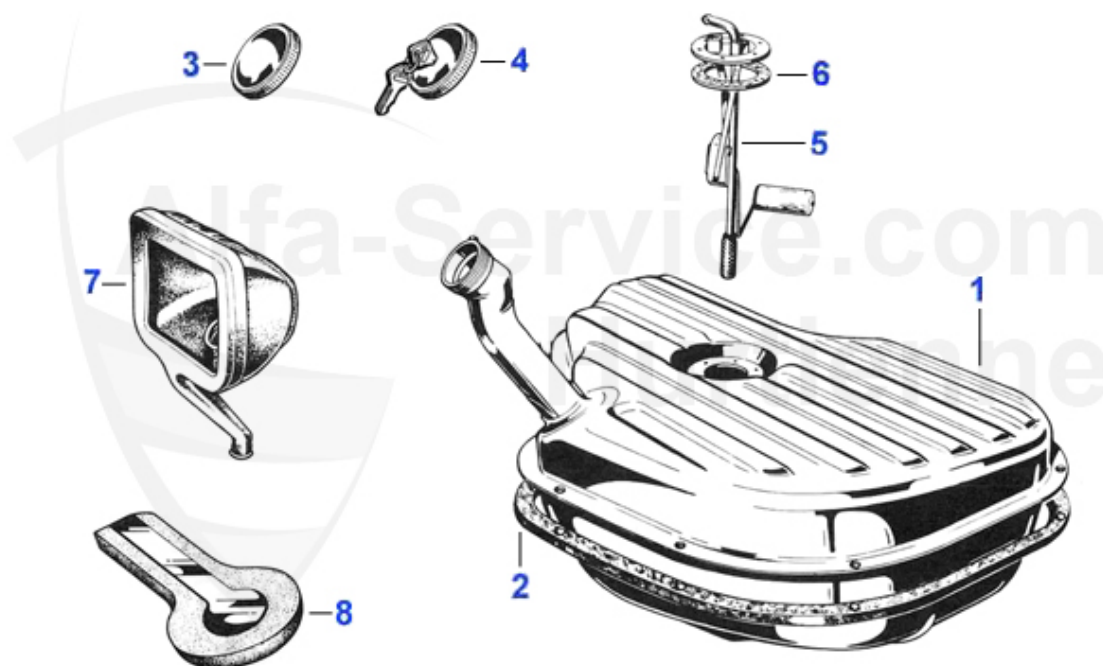

GT Bertone > Kraftstoffsystem > Kraftstofftank

1	07 001 2 0	Tank Bertone 2000, 50L	349.00 EUR
1	07 035 2 0	Tank Bertone 1300-1750 45 L	349.00 EUR
2	07 043 0 0	Dichtung Tank-Kofferraum- boden AR 105-115	32.00 EUR
2	07 021 0 0	Abdichtband Tank-Kofferraum 2,25 m	11.00 EUR
3	07 008 3 0	Tankdeckel Edelstahl Bajonettver. nicht abschließbar 10	22.50 EUR
4	07 008 0 0	Tankdeckel Bajonettverschluss in Edelstahl abschließbar	32.00 EUR
4	07 009 0 0	Tankdeckel Schraubverschluß abschließbar, bis Bj. 81 Ge	28.00 EUR
5	07 022 3 0	Tankgeber Vergasermodelle Ansaugrohrlänge 23 cm, inklus	79.00 EUR
5	07 012 0 0	Tankgeber Veglia Anzeige Ansaugrohrlänge 17 cm, inklusi	79.00 EUR
5	07 011 0 0	Tankgeber für Jaeger u. Veglia (2. Serie) Instrumente,	79.00 EUR
6	07 019 0 0	Dichtung Tankgeber	5.50 EUR
7	18 174 0 0	Tankstutzengummi Giulia/GT 1300/1750 Tankstutzendurchme	69.90 EUR
7	18 175 0 0	Tankstutzengummi GTV2000 Tankstutzendurchmesser 43mm	69.90 EUR
8	18 075 0 0	Abdeckung Tankgeber 105/115 Vergaser Modelle	75.01 EUR