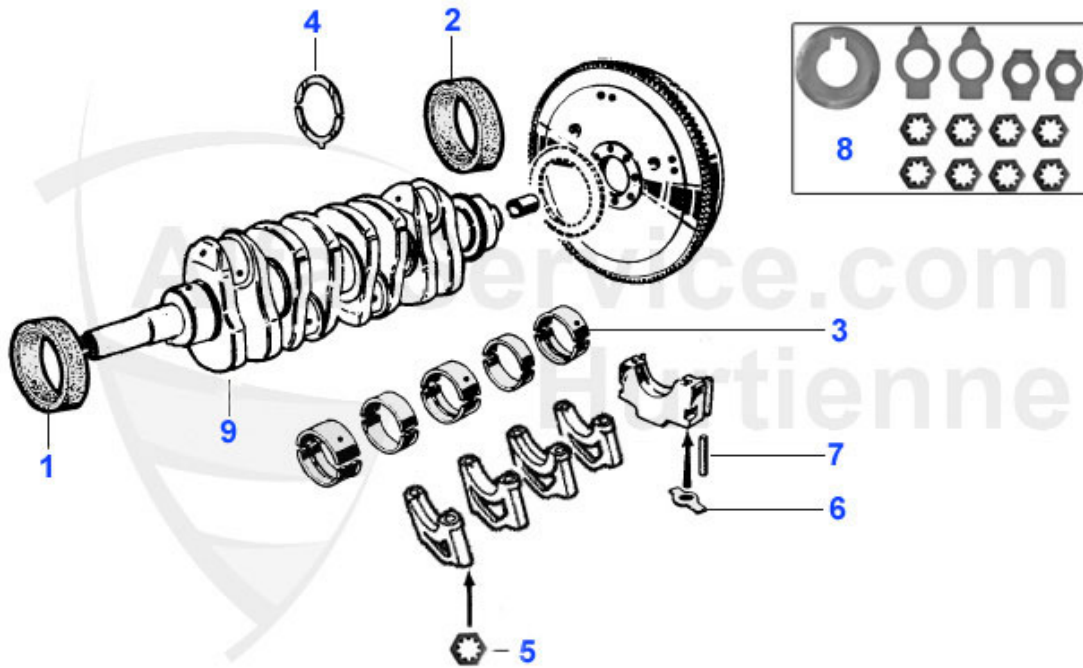

GT Bertone > Motor > Motorblock > Kurbelwelle 2

1	02 022 0 0	Simmerring Kurbelwelle vorne 35/50/10	9.50 EUR
2	02 023 0 0	Simmerring Kurbelwelle hinten (82/105/12) 105 >1989, Al	25.00 EUR
3	03 054 H L	Satz Hauptlager KING XP Racing 1300-2000cc (Std) 105/11	215.00 EUR
3	03 075 0 0	Hauptlager 1300-2000 0.30	76.51 EUR
3	03 076 0 0	Hauptlager 1300-2000 0.40	78.50 EUR
3	03 010 0 0	Hauptlager 1300-2000 1. Übermaß	76.51 EUR
3	03 011 0 0	Hauptlager 1300-2000 2. Übermaß	79.50 EUR
3	03 061 2 5	Satz Hauptlager KING XP Racing 1.Übermaß 1300-2000 105/	242.00 EUR
3	03 009 0 0	Hauptlager 1300-2000 Standardmaß	76.51 EUR
4	03 081 0 0	Anlaufscheibenset Standardmaß	22.50 EUR
5	03 270 0 0	Sicherungsblech 1/2/3/4 Hauptlager	1.80 EUR
6	03 149 0 0	Sicherungsblech 5. Hauptlager	1.50 EUR
7	03 158 0 0	Gummizylinder 5. Hauptlager	3.61 EUR
8	03 273 0 0	Blechsicherungssatz (Hauptlager) Nockenwellen, Riemensc	19.50 EUR
9	03 008 0 0	AT Kurbelwelle 2000 bis Bj,89 mit Haupt- und Pleuellage	998.01 EUR