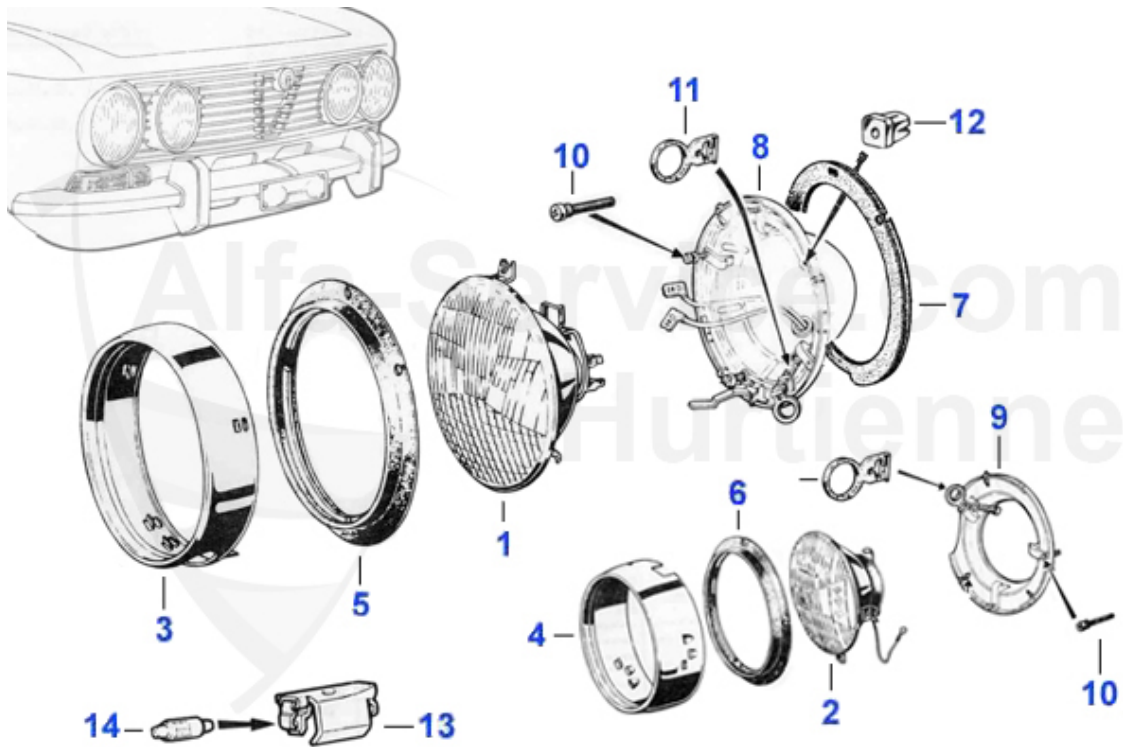

GT Bertone > Karosserie > Beleuchtung > Scheinwerfer 1

1	16 019 0 0	Außenscheinwerfer H4 7" Giulia, Berlina 1750 ,GT, RHD L	51.00 EUR
1	16 018 0 0	Außenscheinwerfer H4 7 Zoll Giulia Bj. 1962-74, GT Bert	49.50 EUR
1	16 207 0 0	Bilux Außenscheinwerfer 7" 170 mm Carello Giulia u. GT	99.00 EUR
2	16 020 0 2	Innenscheinwerfer H1 5 3/4" Giulia Super rechts, GT Ber	44.01 EUR
3	19 028 2 0	Scheinwerferzierring GT Glatthaube 1967-76 mit Regleröf	85.00 EUR
4	19 088 2 0	Scheinwerferzierring innen GT Bertone 5 3/4 1750-2000	115.00 EUR
5	Gummiring für Außenscheinwerfer 7" Giulia und Bertone G	15.90 EUR	
6	16 073 2 0	Gummiring für Innenscheinwerfer 5 3/4" Giulia und Berto	11.00 EUR
7	18 006 1 0	Dichtgummi Karosserie Scheinwerfertopf 7", 170mm Giulia	29.50 EUR
8	16 209 0 0	Scheinwerfertopf 7" GT/GTJ/ GTV Bertone 1967-77 mit Leu	92.00 EUR
9	16 208 0 0	Scheinwerferaufnahme 5 3/4" GTV links/rechts Giulia nur	62.50 EUR
10	16 141 0 0	Einstellschraube Scheinwerfer	4.50 EUR
11	16 002 0 0	Zugring für Lampenhalter CARELLO, Giulia, GTJ/GTV	6.90 EUR
12	16 005 2 0	Spreiztülle für Lampentopfbefestigung GT Bertone, Giuli	0.25 EUR
13	14 014 0 0	Beleuchtung Motorraum, Kofferraum und Handschuhfach	16.90 EUR
14	16 101 0 0	Soffitte 12V 5W 11x38mm Glühlampe	1.59 EUR