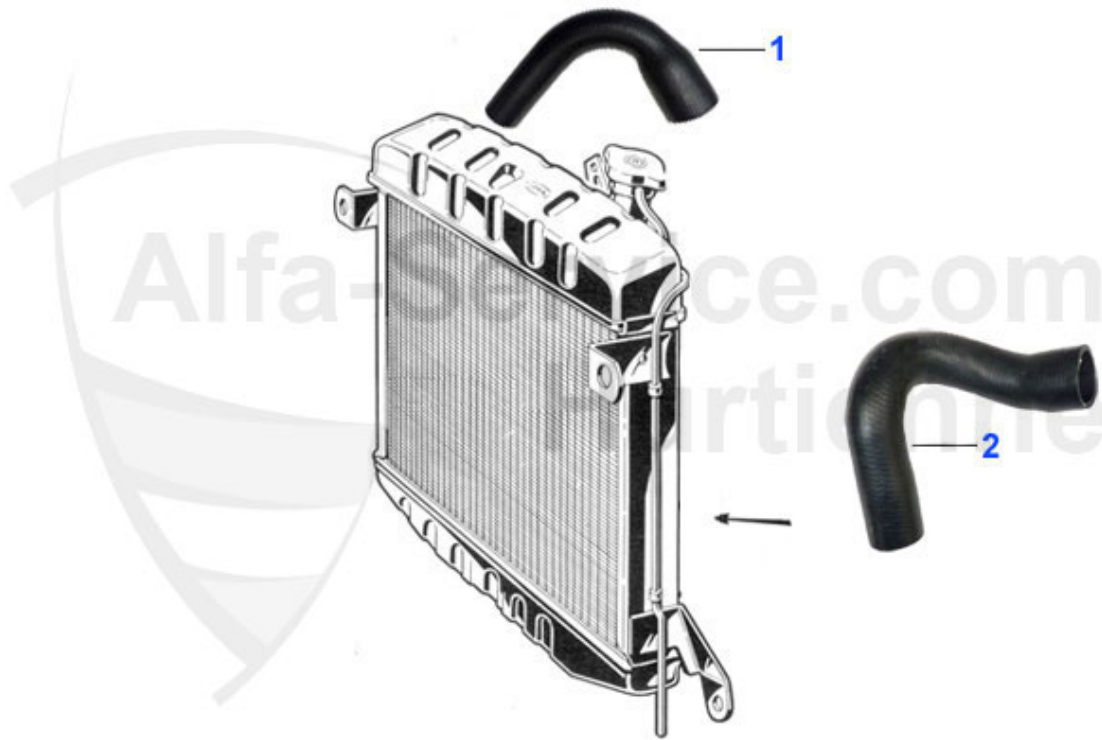

1	08 015 0 0	Kühlerschlauch oben 1300-1600 für Ausführung Schraubthe	17.90 EUR
2	08 057 0 0	Kühlerschlauch unten 1.Serie Kühler/Wasserpumpe	19.50 EUR