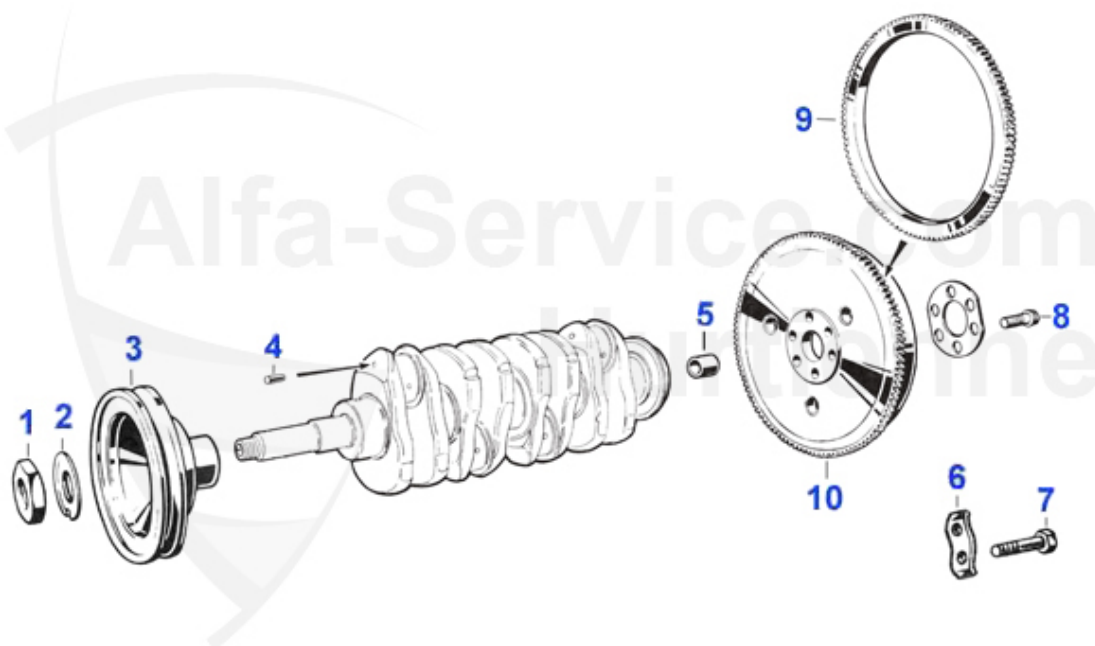

GT Bertone > Motor > Motorblock > Kurbelwelle 1

1	03 094 0 0	Mutter Kurbelwelle vorne 1300-2000 M20	14.49 EUR
2	03 097 0 0	Blechsicherung Kurbelwellenmutter	5.20 EUR
3	06 041 0 0	Riemenscheibe Aluminium 1750-2000 105/115 125mm mit 360	175.00 EUR
3	06 035 0 0	Riemenscheibe Aluminium 360° Skalierung (105mm) ca.300g	159.00 EUR
4	03 115 0 0	Alustopfen Kurbelwelle 6mm kurz 6/7/12mm	2.09 EUR
4	03 096 0 0	Alustopfen Kurbelwelle 6,25/7/22mm	2.09 EUR
4	03 095 0 0	Alustopfen für Kurbelwelle 6/6,7/22mm	2.19 EUR
5	03 111 0 0	Buchse Kurbelwelle 1300-2000 24 mm	10.90 EUR
5	03 110 0 0	Buchse Kurbelwelle 1300-1750 20 mm	10.90 EUR
6	03 150 0 0	Sicherungsblech Schwungscheibe 8-Loch	3.40 EUR
7	03 156 0 0	Schraube für 8 Loch Schwungscheibe	8.50 EUR
8	03 155 0 0	Schraube für 6 Loch Schwungscheibe	6.79 EUR
9	03 315 0 0	Zahnkranz 105 Zähne 1. Serie mechanische Kupplung	119.00 EUR
9	03 314 0 0	Zahnkranz Schwungscheibe 110 Zähne 1. Serie 220mm Innen	119.00 EUR
9	03 309 0 0	Zahnkranz Schwungscheibe 131 Zähne	116.00 EUR
9	03 308 0 0	Zahnkranz Schwungscheibe 130 Zähne (24,03 mm Kranzhöhe)	119.00 EUR
10	03 242 0 0	Schwungscheibe, Stahl, 8 Loch, 105 Zähne, gewichtsoptim	687.82 EUR
10	03 282 0 0	Schwungscheibe, Stahl, 8 Loch, 130 Zähne gewichtsoptimi	519.99 EUR
10	03 275 0 0	Schwungscheibe, Stahl, 6-Loch, 130 Zähne, gewichtsoptim	759.01 EUR
10	03 501 0 0	Schwungscheibe Stahl 6-Loch 105 Zähne 200 mm, für Umbau	Preis auf Anfrage
10	03 279 0 0	Schwungscheibe, Stahl, 8-Loch, 110 Zähne, gewichtsoptim	699.60 EUR