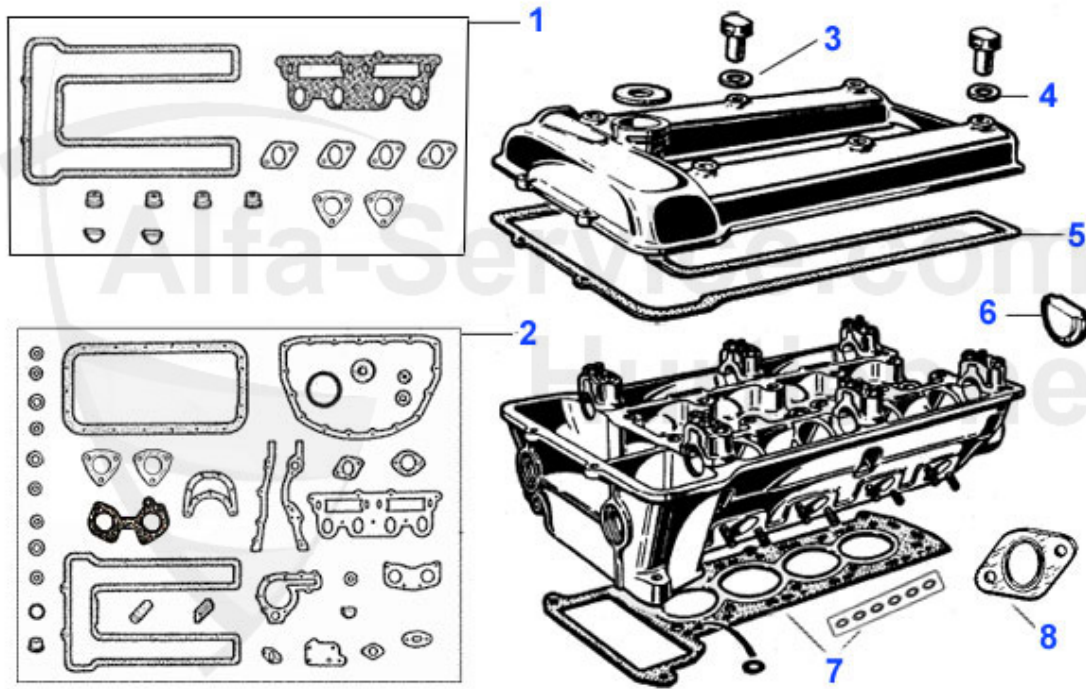

GT Bertone > Motor > Motordichtungen > Dichtsätze/Zylinderkopf

1	02 069 0 0	Kopfdichtsatz 1300-2000 ohne Zylinderkopfdichtung alle	70.00 EUR
2	02 070 0 0	Motordichtsatz 1750 ohne Zylinderkopfdichtung und Simme	129.90 EUR
2	02 042 0 0	REINZ Motordichtsatz 2000, komplett, bis '89 mit Kopfdi	279.00 EUR
2	02 041 0 0	Motordichtsatz 2000 ohne Zylinderkopfdichtung und Simme	126.62 EUR
2	02 040 0 0	Motordichtsatz 1600 ohne Zylinderkopfdichtung und Simme	126.62 EUR
2	02 039 0 0	Motordichtsatz 1300 ohne Zylinderkopfdichtung und Simme	129.00 EUR
3	02 056 0 0	Dichtung Ventildeckelschraube Pappe	1.30 EUR
4	02 055 0 0	Dichtung Ventildeckelschraube Aluminium	1.70 EUR
5	02 036 0 0	REINZ Ventildeckeldichtung mit Silikoneinlage Giulia, S	43.49 EUR
6	02 031 0 0	Halbmond für Ventildeckel	1.80 EUR
7	02 160 0 0	Zylinderkopfdichtung 2000 87mm F3	89.25 EUR
7	02 162 0 0	Zylinderkopfdichtung 1750 RACING SPESSO 1.6mm	139.00 EUR
7	02 008 0 0	Zylinderkopfdichtung 2000 PAYEN 1,9 mm	54.50 EUR
7	02 157 0 0	Zylinderkopfdichtung 1300 1,6 mm SPESSO RACING	145.00 EUR
7	02 159 0 0	Zylinderkopfdichtung 2000 1.6mm SPESSO RACING	155.00 EUR
7	02 158 0 0	Zylinderkopfdichtung 1600 1.6mm SPESSO RACING, 105, Alf	159.00 EUR
7	02 075 0 0	Zylinderkopfdichtung Kupfer 1750	Preis auf Anfrage
7	02 074 0 0	Zylinderkopfdichtung Kupfer 1300	69.00 EUR
7	02 161 0 0	O-Ring Zylinderkopfdichtung	0.65 EUR
7	02 009 0 0	Zylinderkopfdichtung 1750/1800 PAYEN 1,9 mm	85.00 EUR
7	02 010 0 0	Zylinderkopfdichtung 1600 PAYEN 1,9 mm	59.00 EUR
7	02 046 0 0	Zylinderkopfdichtung 2000 REINZ	53.50 EUR
7	02 045 0 0	Zylinderkopfdichtung 1750 REINZ Alfetta/Giulietta/GTV (	59.00 EUR
7	02 044 0 0	Zylinderkopfdichtung 1600 REINZ	57.00 EUR
7	02 043 0 0	Zylinderkopfdichtung 1300 REINZ	53.00 EUR