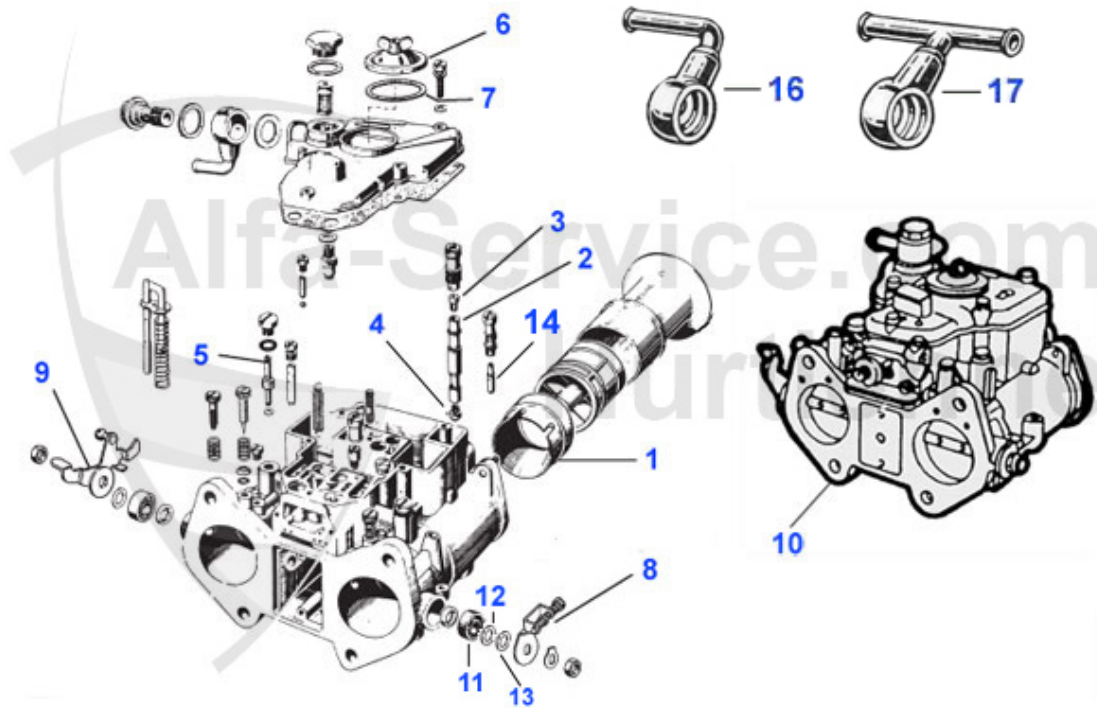

GT Bertone > Kraftstoffsystem > Vergaser/Einzelteile

4	03 405 0 0	Hauptdüse 135	8.90 EUR
4	03 401 0 0	Hauptdüse 115	7.29 EUR
4	03 412 0 0	Hauptdüse 170	7.00 EUR
4	03 414 0 0	Hauptdüse 180	7.00 EUR
4	03 413 0 0	Hauptdüse 175	7.00 EUR
4	03 400 0 0	Hauptdüse 110	8.90 EUR
4	03 411 0 0	Hauptdüse 165	7.00 EUR
4	03 410 0 0	Hauptdüse 160	7.00 EUR
4	03 408 0 0	Hauptdüse 150	7.00 EUR
4	03 407 0 0	Hauptdüse 145	7.00 EUR
4	03 406 0 0	Hauptdüse 140	7.00 EUR
4	03 404 0 0	Hauptdüse 130	8.90 EUR
4	03 403 0 0	Hauptdüse 125	9.50 EUR
4	03 402 0 0	Hauptdüse 120	7.90 EUR
5	03 301 0 0	Pumpendüse 35 WEBER DCOE 40	14.95 EUR
6	03 177 0 0	Deckel für WEBER Vergaser	25.00 EUR
7	03 302 0 0	Dichtung für Deckel WEBER Vergaser	3.50 EUR
8	03 303 0 0	Verbindungshebel Vergaser vorn Weber Vergaser	37.50 EUR
9	03 304 0 0	Verbindungshebel Vergaser hinten Weber Vergaser	45.01 EUR
9	03 312 0 0	Satz Verbindungshebel und Benzinanschluss für 45mm WEBE	99.00 EUR
10	03 142 0 0	WEBER Vergaser 2000 40DCOE 151 -Satz-	1836.36 EUR
10	03 157 0 0	WEBER Vergaser 1750/1800 40DCOE 151 -Satz-	1836.36 EUR
10	03 145 0 1	WEBER Vergaser 1300 40DCOE 151 -Satz-	1836.36 EUR
10	03 145 0 2	WEBER Vergaser 1600 40DCOE 151 -Satz-	1836.36 EUR
10	03 147 0 0	WEBER Sportvergaser 45mm DCOE 152	668.99 EUR