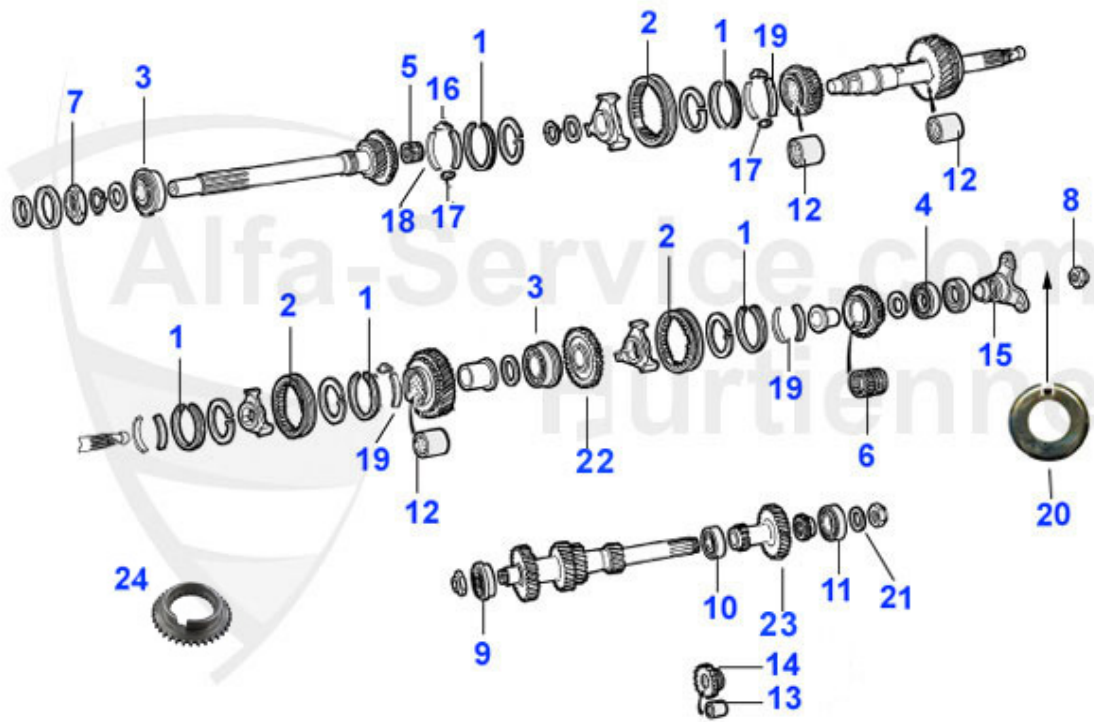

GT Bertone > Antrieb > Getriebe > Synchronringe/Lager

24	04 028 0 0	Zahnkranz Zahnrad 2.-5. Gang 105/115	170.00 EUR
25	04 042 0 0	Distanzbuchse 5. Gang 2000	59.00 EUR
26	04 048 0 0	Distanzbuchse 1. Gang 101/105/115	64.00 EUR