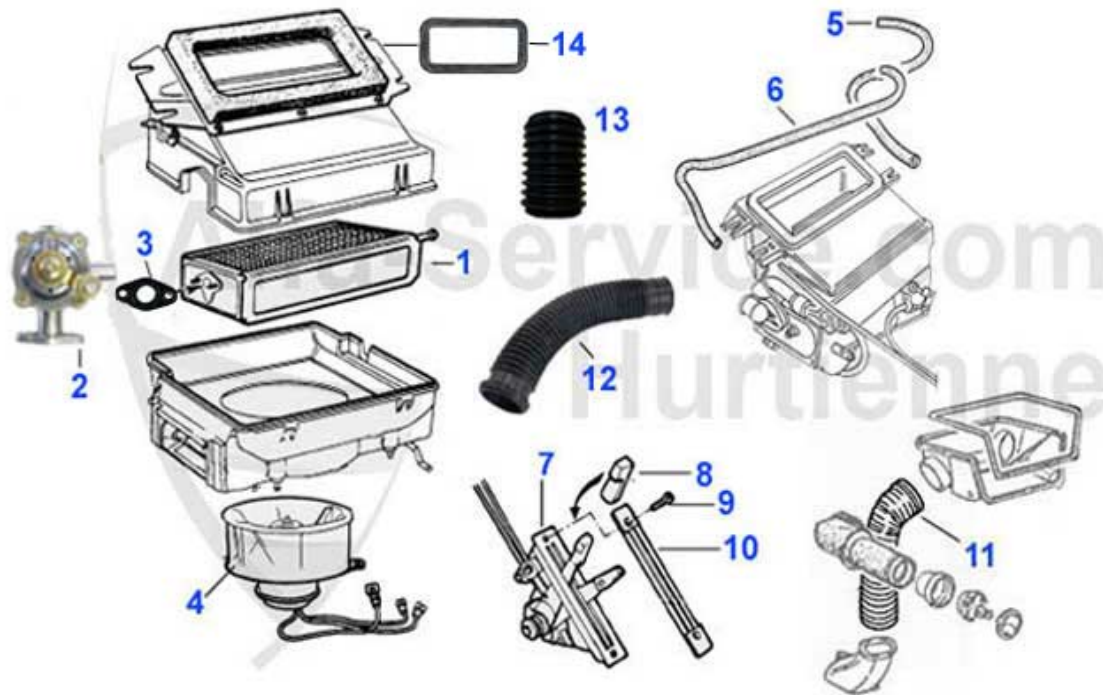

GT Bertone > Heizung/Lüftung > Heizung 2. Serie

1	08 029 0 0	Heizungskühler (Neuteil) Version: Heizungsventil 2. Ser	169.00 EUR
2	08 004 0 0	Heizungsventil 2. Serie Metallversion	64.90 EUR
3	08 035 0 0	Dichtung für Heizungsventil 2.Serie	3.90 EUR
4	14 023 0 0	Heizungsgebläsemotor GT/Giulia mit Schaufelrad 173mm Du	149.00 EUR
4	14 095 0 0	Heizungsgebläsemotor mit Schaufelrad 153 mm Durchmesser	129.00 EUR
5	08 023 0 0	Kühlwasserschlauch Heizung-Wasserpumpe	13.85 EUR
6	08 022 0 0	Kühlwasserschlauch 2. Serie Heizungsventil-Ansaugbrücke	16.90 EUR
7	08 013 3 0	Heizungsbetätigung Spider/Bertone/Giulia mit Mittelkons	Preis auf Anfrage
8	19 162 0 0	Knopf für Heizungsbetätigung verchromt, Bj. 1963-86	9.50 EUR
8	20 129 0 0	Knopf für Heizungsbetätigung schwarz 1963-86	4.50 EUR
9	19 175 0 0	Edelstahlschraube für Heizungsblende	1.45 EUR
10	19 123 3 0	Heizungsblende verchromt Spider 1970-86, GT Bertone, Gi	26.50 EUR
10	19 160 2 0	Heizungsblende Bertone GTV 71-76	55.00 EUR
12	08 078 2 0	Luftdüsenschlauch 2000 GTV Armaturenbrett li/re aussen	69.95 EUR
13	08 081 2 0	Luftdüsenschlauch mitte GT-Bertone 1300-1750 große Vers	19.90 EUR
13	08 092 0 0	Luftdüsenschlauch mitte GT-Bertone 2000GTV und Junior u	19.90 EUR
14	08 091 0 0	Dichtung Heizungskasten Giulia, GT, Spider	39.98 EUR