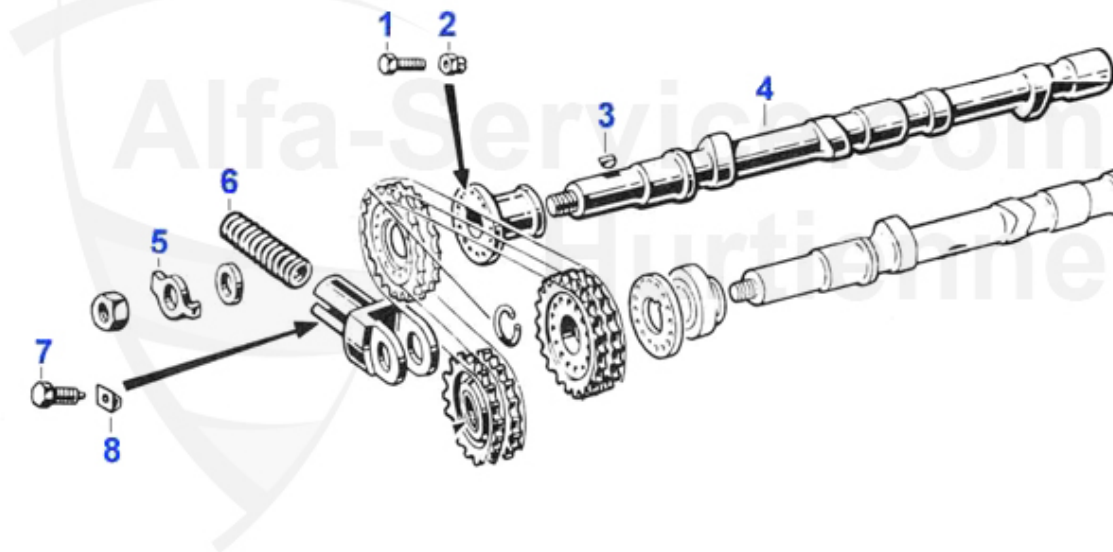

GT Bertone > Motor > Zylinderkopf > Nockenwellen

1	03 098 0 0	Nockenwellensicherungsschraube	3.00 EUR
2	03 099 0 0	Sechskantmutter mit Klemmteil für Nockenwelle	1.25 EUR
3	03 137 0 0	Keil für Nockenwelle	6.90 EUR
4	03 291 0 0	Sportnockenwelle COLOMBO & BARIANI 1750-2000, Hub = 12,	279.00 EUR
4	03 290 0 0	Sportnockenwelle COLOMBO & BARIANI 1300-2000 Hub = 10,9	279.00 EUR
5	03 123 0 0	Sicherungsblech Nockenwelle	2.34 EUR
6	03 120 0 0	Feder f. Kettenspanner	7.90 EUR
7	03 101 0 0	Schraube für Kettenspanner	6.50 EUR
8	03 100 0 0	Keil Kettenspanner	4.50 EUR