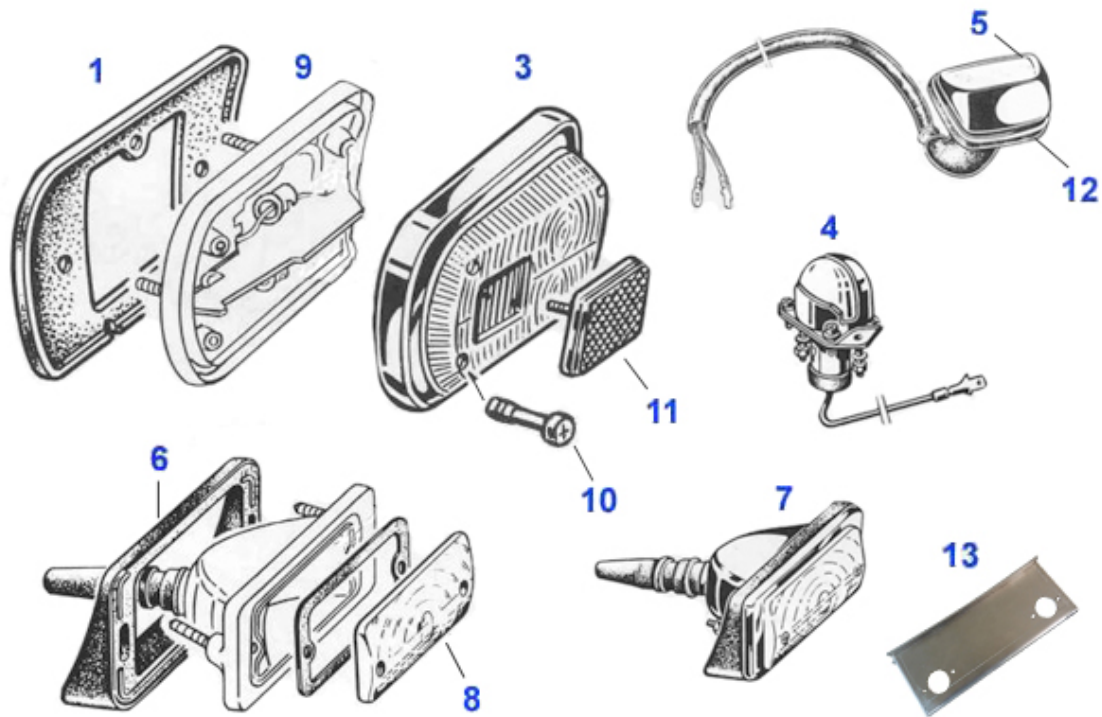

GT Bertone > Karosserie > Beleuchtung > GT 1300-1750 hinten

1	18 135 2 0	Dichtung Rückleuchte GT Bertone 1300, 1600, 1750 mit Ku	32.00 EUR
3	16 206 2 2	Rückleuchtenglas GT-Bertone rechts US rot/rot 1300,1600	125.00 EUR
3	16 206 2 1	Rückleuchtenglas GT Bertone links US rot/rot 1300,1600,	125.00 EUR
3	16 173 2 2	Rückleuchtenglas GT Bertone rechts, 1300-1750, Carello	114.89 EUR
3	16 173 2 1	Rückleuchtenglas GT Bertone links, 1300-1750, Carello D	114.89 EUR
4	16 074 2 0	Kennzeichenleuchte GT Bertone, Giulia Bj. 1962-69, Care	114.00 EUR
5	16 017 0 0	Kennzeichenleuchte 2.Serie, inkl. Dichtung, Spider, Ber	38.90 EUR
6	18 145 2 0	Abstandhalter Rückfahrleuchte Bertone GT	25.89 EUR
7	16 075 2 0	Rückfahrleuchte Bertone GT	139.00 EUR
8	16 090 2 0	Rückfahrleuchtenglas Bertone GT CARELLO	39.00 EUR
9	16 190 2 1	Lampenträger Rückleuchte Kunststoff Bertone GT 1300, 16	119.00 EUR
9	16 190 2 2	Lampenträger Rückleuchte Kunststoff Bertone GT 1300, 16	119.00 EUR
10	16 304 2 0	Schraubenset Rücklichtglas GTJ Originalversion 2x33,2x2	7.00 EUR
11	16 176 2 0	Reflektor Rücklichtglas GTJ Carello Design	28.50 EUR
12	18 025 0 0	Gummidichtung Kennzeichenleuchte 2. Serie auf Stoßtang	6.50 EUR
13	16 127 2 0	Halter Kennzeichenleuchten GTA/GTAm, für Fahrzeuge ohne	109.00 EUR