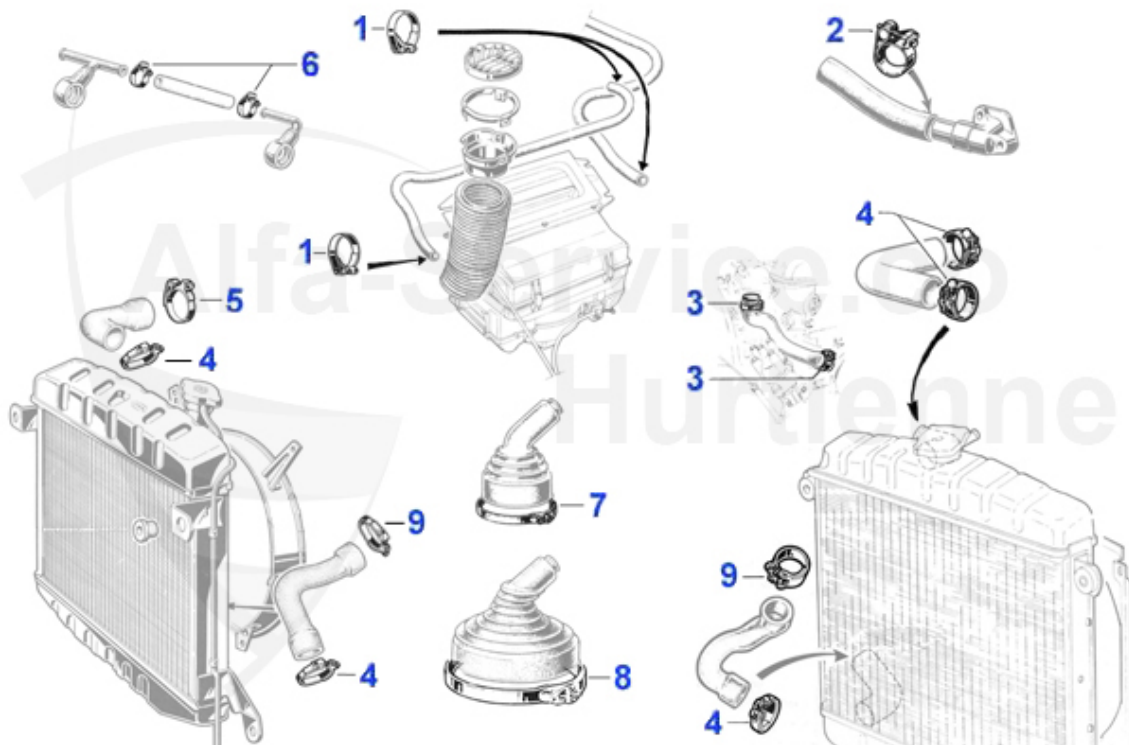

GT Bertone > Kühlsystem > Schläuche > Brevetti Roma Blok

0	08 121 0 0	Schlauchselle 43-47,5 mm, Brevetti Roma Blok	8.50 EUR
0	08 118 0 0	Schlauchselle 37-41,5 mm, Brevetti Roma Blok	7.50 EUR
0	08 117 0 0	Schlauchselle 30 mm, Brevetti Roma Blok	6.00 EUR
0	08 116 0 0	Schlauchselle 24-27mm, Brevetti Roma Blok	5.50 EUR
0	08 115 0 0	Schlauchselle 17-19 mm, Brevetti Roma Blok	5.50 EUR
0	04 008 0 0	Schlauchselle 130 mm, für große Schalthebelmanschette	24.50 EUR
0	04 007 0 0	Schlauchselle 90 mm, für kleine Schalthebelmanschette	23.50 EUR
0	08 119 0 0	Schlauchselle 52-56,5 mm, Brevetti Roma Blok	8.50 EUR
0	08 114 0 0	Schlauchselle für Benzinschlauch Brevetti Roma Blok	5.50 EUR
1	08 115 0 0	Schlauchselle 17-19 mm, Brevetti Roma Blok	5.50 EUR
2	08 116 0 0	Schlauchselle 24-27mm, Brevetti Roma Blok	5.50 EUR
3	08 117 0 0	Schlauchselle 30 mm, Brevetti Roma Blok	6.00 EUR
4	08 118 0 0	Schlauchselle 37-41,5 mm, Brevetti Roma Blok	7.50 EUR
5	08 119 0 0	Schlauchselle 52-56,5 mm, Brevetti Roma Blok	8.50 EUR
6	08 114 0 0	Schlauchselle für Benzinschlauch Brevetti Roma Blok	5.50 EUR
7	04 007 0 0	Schlauchselle 90 mm, für kleine Schalthebelmanschette	23.50 EUR
8	04 008 0 0	Schlauchselle 130 mm, für große Schalthebelmanschette	24.50 EUR
9	08 121 0 0	Schlauchselle 43-47,5 mm, Brevetti Roma Blok	8.50 EUR