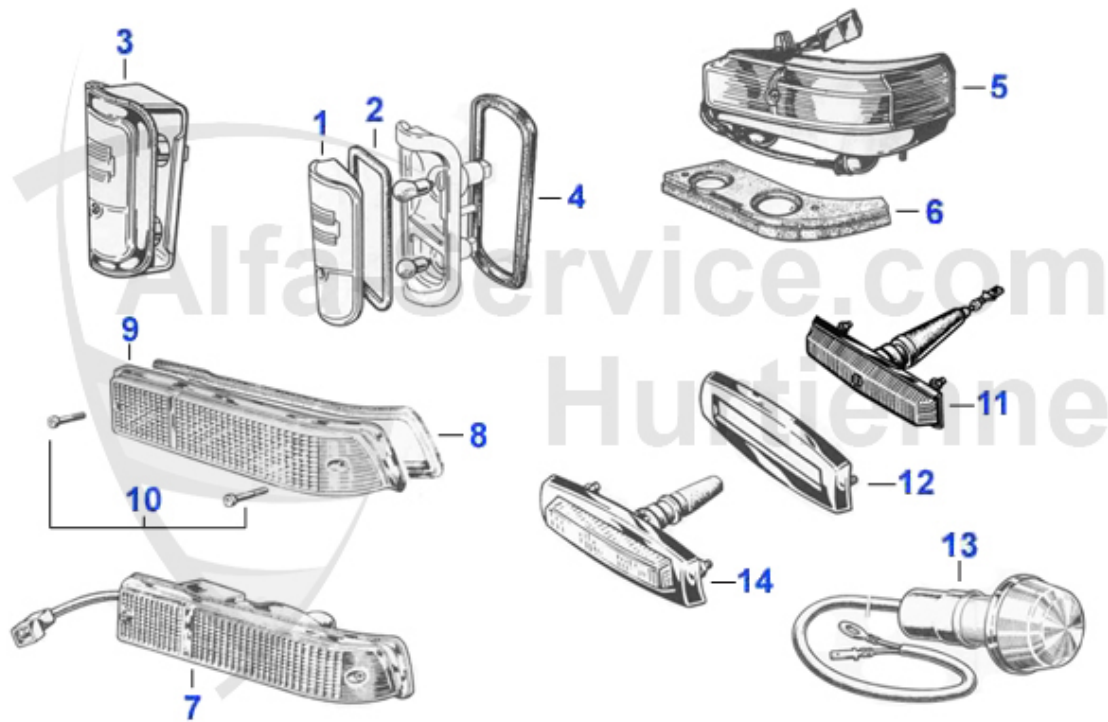

GT Bertone > Karosserie > Beleuchtung > Blinkleuchten

12	16 126 0 0	Chromrahmen für Seitenblinker	27.50 EUR
13	16 051 0 0	Seitenblinker rund Chromrand	19.00 EUR
14	16 157 0 0	Seitenblinker länglich kompl. mit Kunststoffkorpus Giul	42.00 EUR