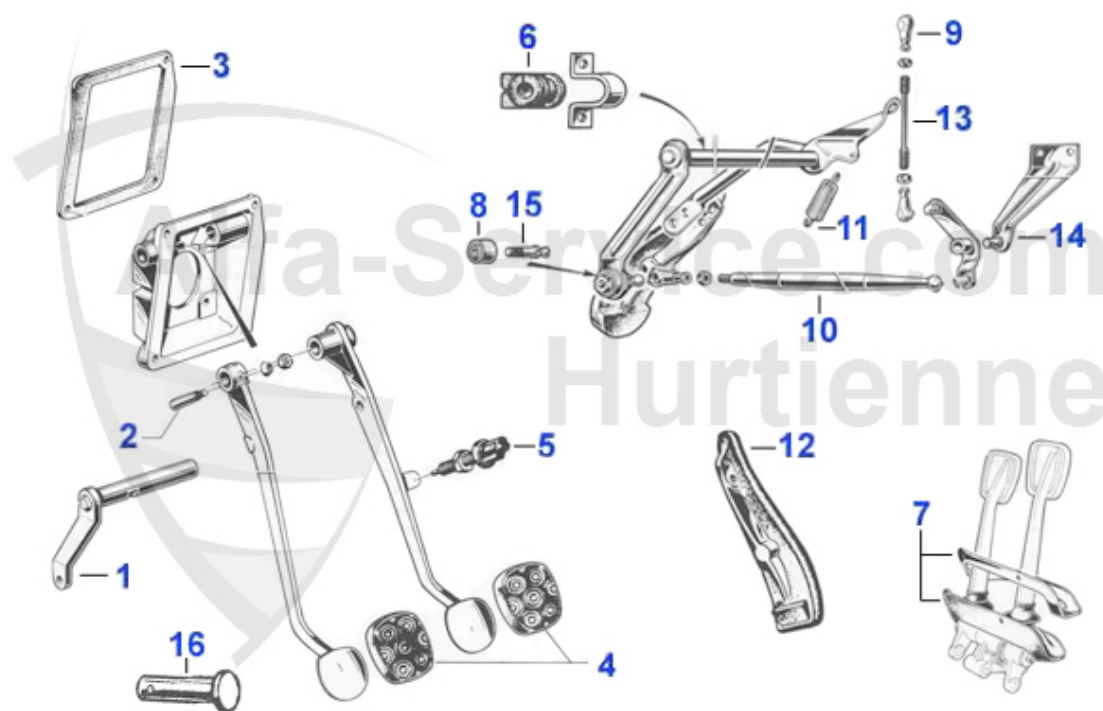

GT Bertone > Pedalerie > Pedalerie

1	09 024 0 0	Welle für Kupplungspedal, hängende Pedale	94.00 EUR
2	09 026 0 0	Klemmkeil Kupplungspedal/Welle	7.50 EUR
3	09 027 0 0	Dichtung Pedalerie Stirnwand Pedalkasten hängende Pedal	28.50 EUR
4	18 010 0 0	Pedalgummi für Kupplung und Bremse	4.95 EUR
5	14 041 0 0	Bremslichtschalter mechanisch 70-89 Spider, Bertone, Gi	12.90 EUR
6	03 174 0 0	Befestigungsgummi Gashebel	4.90 EUR
7	18 008 0 0	Gummiabdeckung Pedalerie mit Rahmen (stehende Pedale) R	98.00 EUR
8	03 216 0 0	Silentbuchse für Vergasergestänge	4.90 EUR
9	03 131 0 0	Kugelpfanne/Gelenkkopf Vergasergestänge	4.00 EUR
10	03 132 0 0	Gelenkstange lang für Gasgestänge	22.00 EUR
11	03 176 0 0	Rückholfeder Gaspedal/Kupplungspedal	7.89 EUR
12	18 110 0 0	Gaspedal stehende Pedale	53.00 EUR
12	18 077 0 0	Gaspedal hängende Pedale	47.01 EUR
13	03 136 0 0	Gelenkstange kurz	13.90 EUR
14	03 169 0 0	Umlenkhebel für Gasgestänge 1600-2000 105 Aluminium-Frä	165.01 EUR
14	03 502 0 0	Umlenkhebel für Gasgestänge Originalform Edelstahl	149.00 EUR
15	03 065 0 0	Kugelzapfen für Gasgestänge 105/115 Vergaserversion	8.90 EUR
16	13 111 0 0	Befestigungsbolzen Kupplung/Bremse steh. Pedale 8x20x16	3.50 EUR