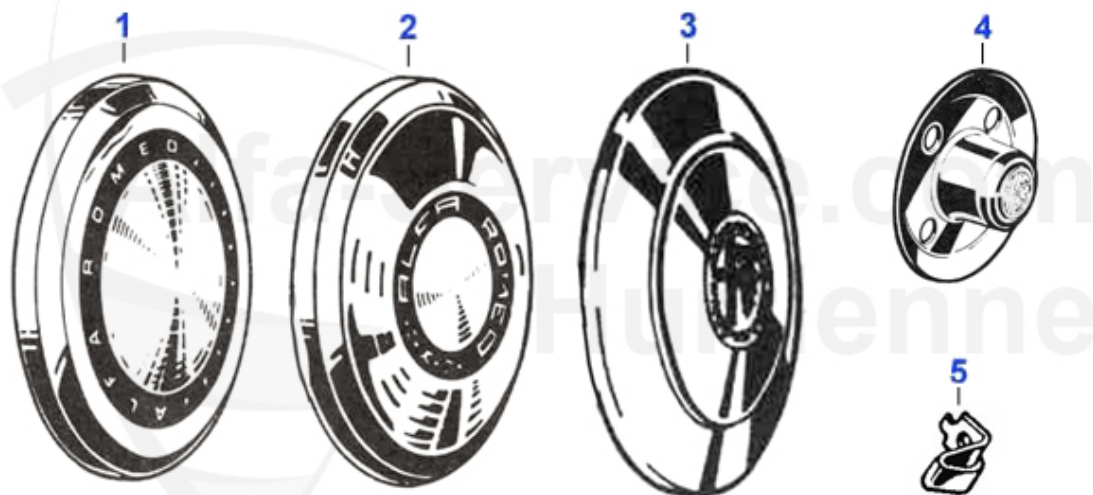

GT Bertone > Fahrwerk > Radkappen

0	19 200 0 0	Halteklammer große Radkappe 105 1.Serie und 101 4 Stück	4.95 EUR
1	19 019 0 0	Radkappe großer Schriftkreis 1. Serie, mit Nasenbefesti	49.00 EUR
2	19 110 0 0	Radkappe kleiner Schriftkreis 1. Serie mit Nasenbefesti	53.50 EUR
3	19 109 0 0	Radkappe mit geprägtem Emblem 1. Serie	59.00 EUR
4	19 020 0 0	Radkappe aufgesetztes Emblem 2.Serie	59.00 EUR
4	19 118 0 0	Radkappe mit geprägtem Emblem 2.Serie	42.00 EUR
5	19 200 0 0	Halteklammer große Radkappe 105 1.Serie und 101 4 Stück	4.95 EUR