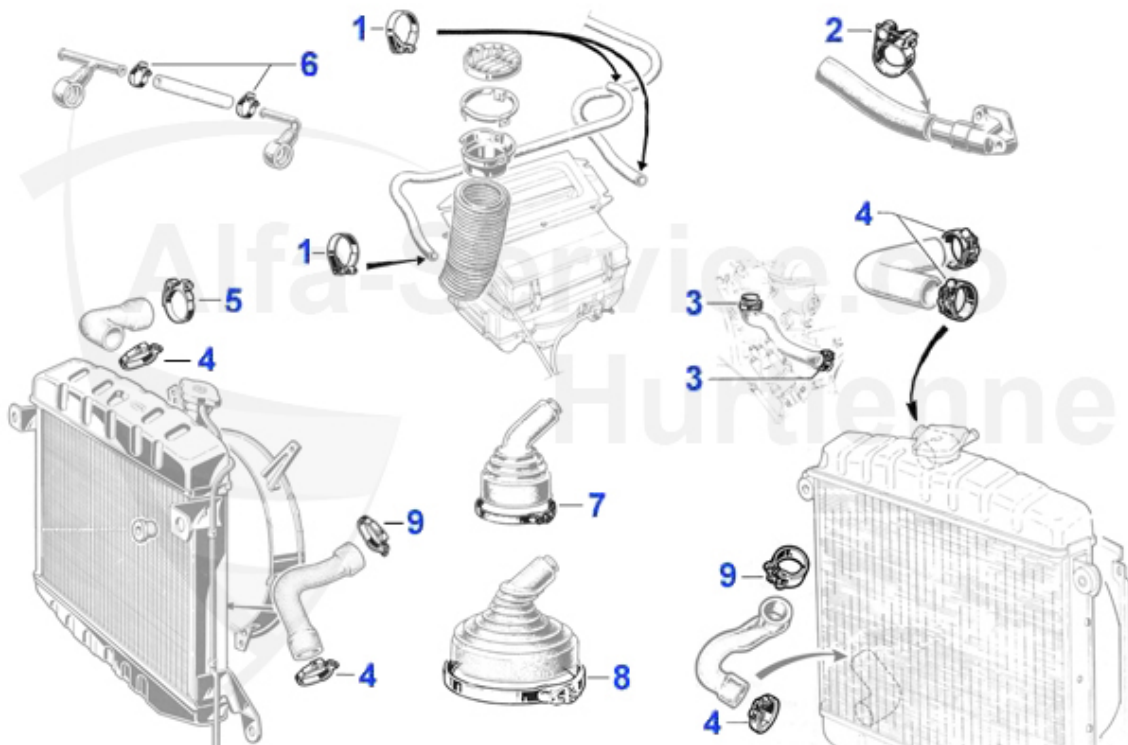

GT Bertone > Kraftstoffsystem > Brevetti Roma Blok

0	08 121 0 0	Schlauchselle 43-47,5 mm, Brevetti Roma Blok	8.50 EUR
0	08 118 0 0	Schlauchselle 37-41,5 mm, Brevetti Roma Blok	7.50 EUR
0	08 117 0 0	Schlauchselle 30 mm, Brevetti Roma Blok	6.00 EUR
0	08 116 0 0	Schlauchselle 24-27mm, Brevetti Roma Blok	5.50 EUR
0	08 115 0 0	Schlauchselle 17-19 mm, Brevetti Roma Blok	5.50 EUR
0	04 008 0 0	Schlauchselle 130 mm, für große Schalthebelmanschette	24.50 EUR
0	04 007 0 0	Schlauchselle 90 mm, für kleine Schalthebelmanschette	23.50 EUR
0	08 119 0 0	Schlauchselle 52-56,5 mm, Brevetti Roma Blok	8.50 EUR
0	08 114 0 0	Schlauchselle für Benzinschlauch Brevetti Roma Blok	5.50 EUR
1	08 115 0 0	Schlauchselle 17-19 mm, Brevetti Roma Blok	5.50 EUR
2	08 116 0 0	Schlauchselle 24-27mm, Brevetti Roma Blok	5.50 EUR
3	08 117 0 0	Schlauchselle 30 mm, Brevetti Roma Blok	6.00 EUR
4	08 118 0 0	Schlauchselle 37-41,5 mm, Brevetti Roma Blok	7.50 EUR
5	08 119 0 0	Schlauchselle 52-56,5 mm, Brevetti Roma Blok	8.50 EUR
6	08 114 0 0	Schlauchselle für Benzinschlauch Brevetti Roma Blok	5.50 EUR
7	04 007 0 0	Schlauchselle 90 mm, für kleine Schalthebelmanschette	23.50 EUR
8	04 008 0 0	Schlauchselle 130 mm, für große Schalthebelmanschette	24.50 EUR
9	08 121 0 0	Schlauchselle 43-47,5 mm, Brevetti Roma Blok	8.50 EUR