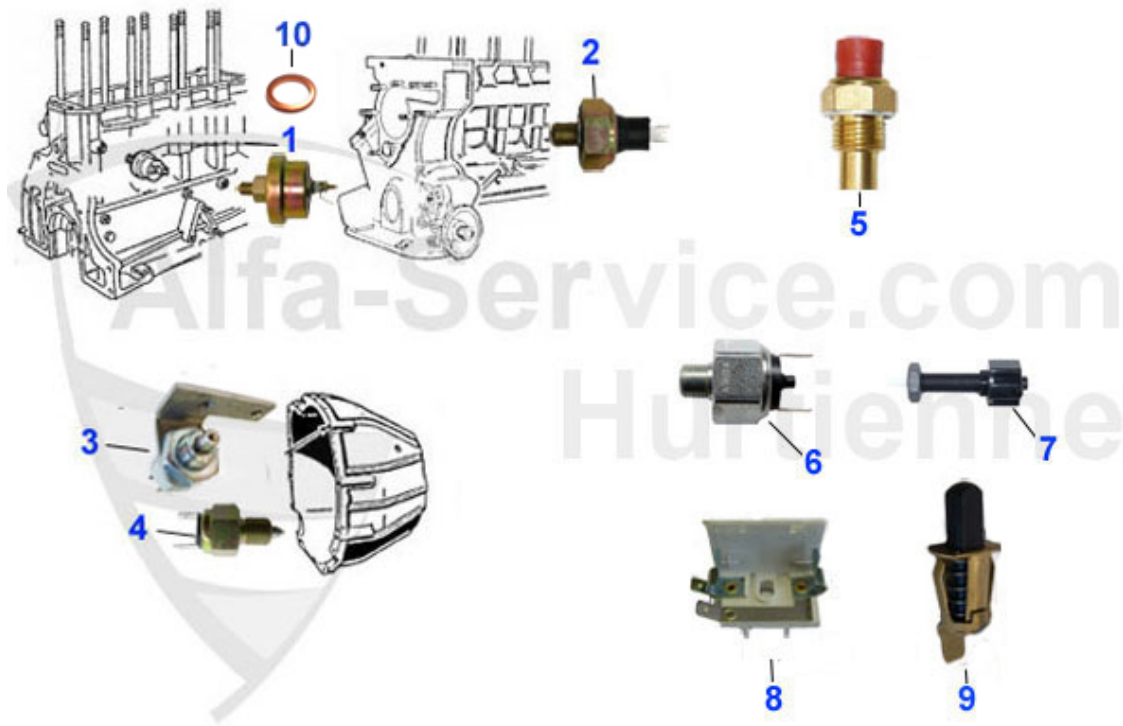

GT Bertone > Elektrik > Schalter/Messfühler

1	14 019 0 0	Öldruckgeber JÄGER u. VEGLIA 105 2. Serie, 116, 6, 75,	47.90 EUR
1	14 133 0 0	Öldruckgeber VEGLIA 1. Serie und 1750	47.90 EUR
2	14 039 0 0	Öldruckschalter für Kontrollleuchte 6,33,75,90,155,166	15.26 EUR
3	14 063 0 0	Schalter Rückfahrcheinwerfer alter Typ	29.50 EUR
4	14 015 0 0	Schalter Rückfahrcheinwerfer Ausführung zum Einschraub	15.90 EUR
5	14 047 0 0	Fühler Wassertemperatur 1./2.Serie, Fühler Öltemperatur	19.49 EUR
6	14 040 0 0	Bremslichtschalter hydraulisch	24.50 EUR
7	14 041 0 0	Bremslichtschalter mechanisch 70-89 Spider, Bertone, Gi	12.90 EUR
8	14 014 0 0	Beleuchtung Motorraum, Kofferraum und Handschuhfach	16.90 EUR
9	14 013 0 0	Türkontaktschalter GT	9.50 EUR
10	14 061 0 0	Dichtring Öldruckgeber und Bremslichtschalter hydraulis	0.49 EUR