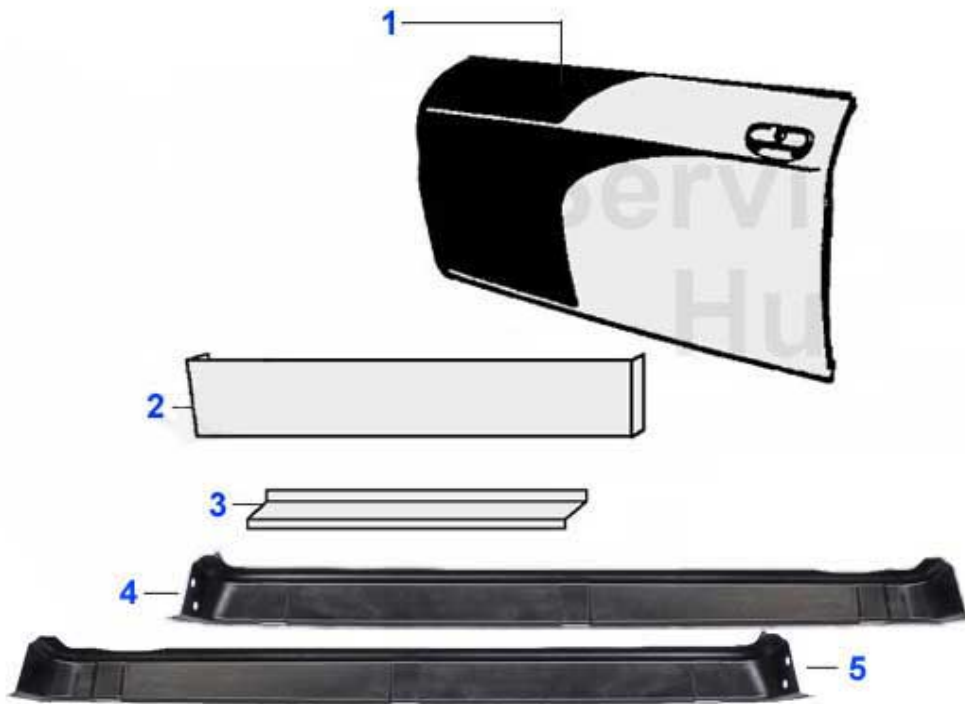

GT Bertone > Karosserie > Blechteile > Tür

1	15 030 2 1	Türaußenhaut GT links	237.50 EUR
1	15 030 2 2	Türaußenhaut GT rechts	237.50 EUR
2	15 192 2 1	Türaußenhaut Teilersatz GT unten links	40.00 EUR
2	15 192 2 2	Türaußenhaut Teilersatz GT unten rechts	40.00 EUR
3	15 193 2 1	Türboden GT links (gerade mit Abkantung)	27.91 EUR
3	15 193 2 2	Türboden GT rechts (gerade mit Abkantung)	27.91 EUR
4	15 273 2 1	Türboden GT links (hochgezogen vorne/hinten)	225.01 EUR
5	15 273 2 2	Türboden GT rechts (hochgezogen vorne/hinten)	225.01 EUR