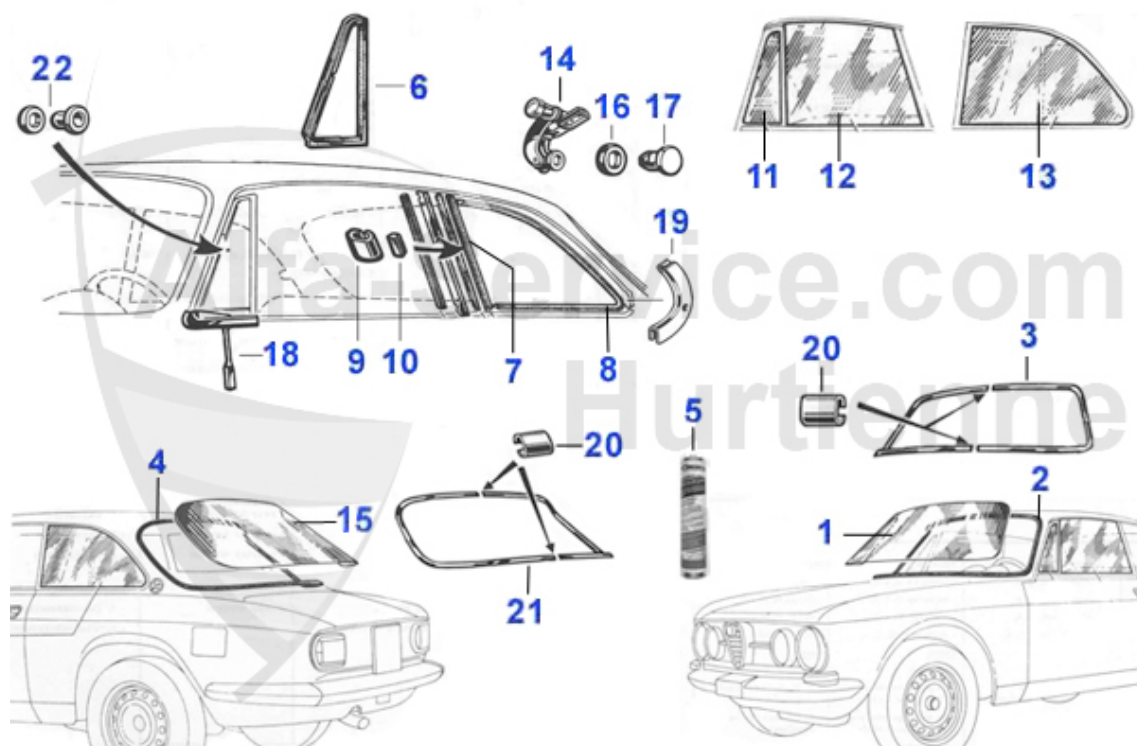

GT Bertone > Karosserie > Gummiteile/Verglasung > Scheiben/Dichtungen

17	19 190 2 0	Halteknopf Ausstellfenster GT, Edelstahl	19.90 EUR
18	19 090 2 0	Rahmen Ausstellfenster vorne GT/V/A als Satz	229.00 EUR
19	19 080 2 0	Endstücke f. Zierleiste innen hinteres Ausstellfenster	159.00 EUR
20	19 146 2 0	Chromblende für Scheibenrahmen GT,GTJ,GTA,GTV Bertone	19.90 EUR
21	19 184 2 0	Zierrahmen Heckscheibengummi Bertone	279.00 EUR
22	18 186 2 0	Dichtung für Scharnier vorne Dreiecksfenster GT Bertone	11.90 EUR