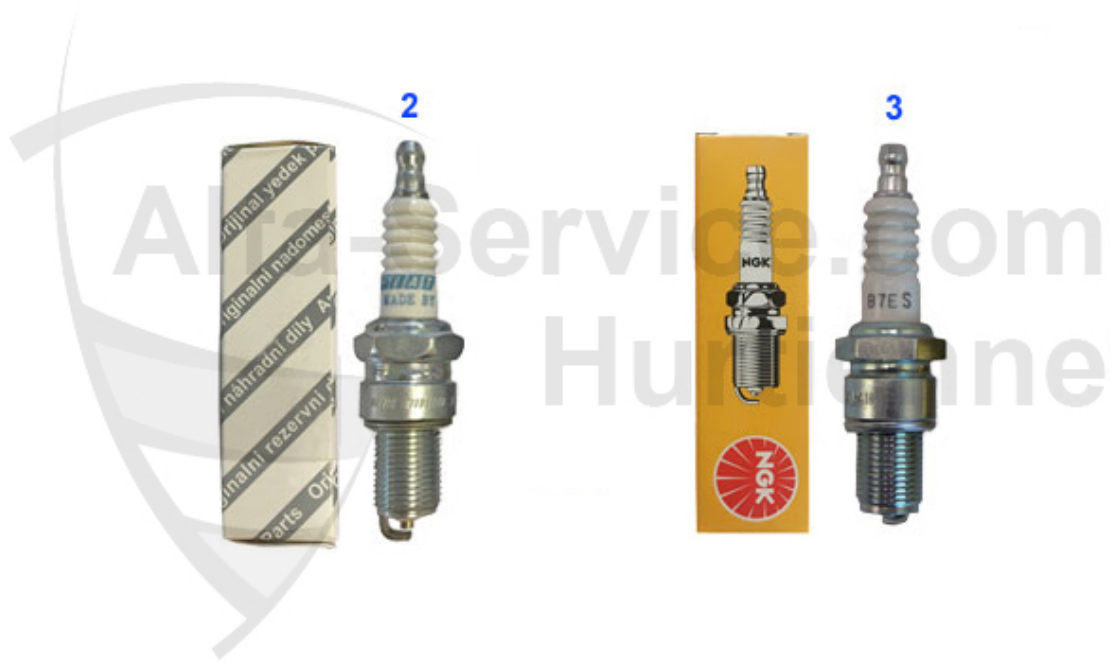

GT Bertone > Elektrik > Zündkerzen

1	14 001 0 0	Zündkerze Golden Lodge 2HL	Preis auf Anfrage
2	14 205 0 0	Zündkerze Original Alfa 1300-2000 Nord -keine 2HL-	9.90 EUR
3	14 108 0 0	Zündkerze NGK B7ES	5.20 EUR