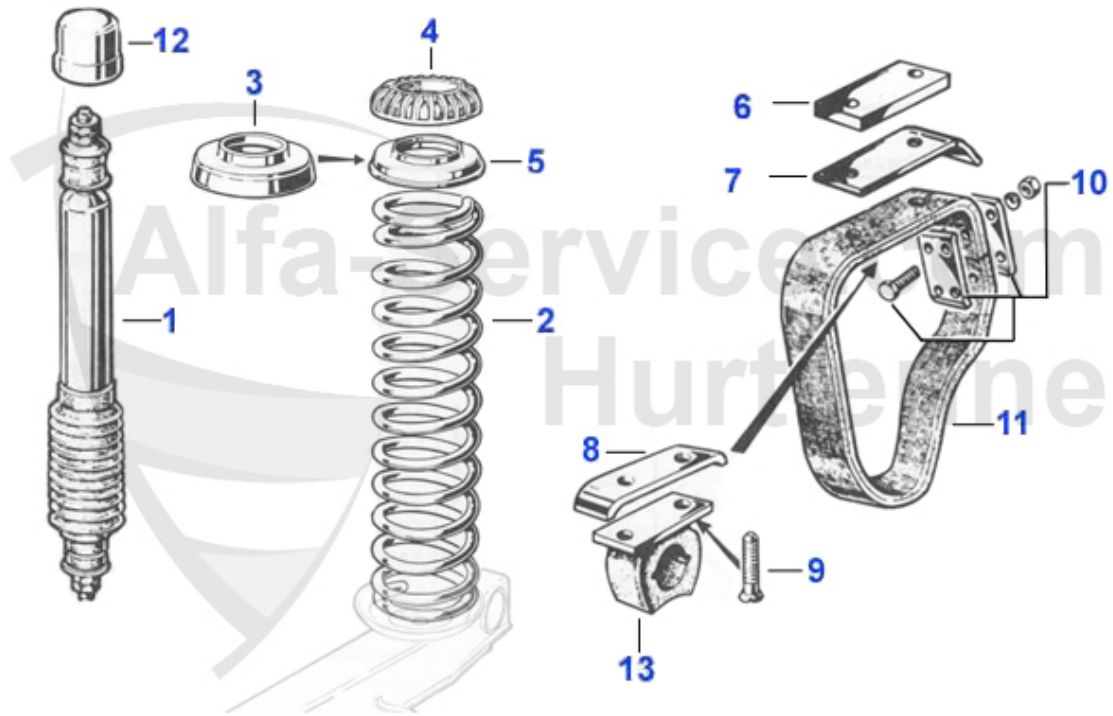

GT Bertone > Fahrwerk > Hinterachse > Federung/Dämpfer/Stabilisator

1	12 150 0 0	Stoßdämpfer KONI gelb Sport nachstellbar hinten	135.01 EUR
1	12 152 0 0	Stoßdämpfer SPAX Gasdruck, hinten nachstellbar	174.95 EUR
1	12 002 0 0	Stoßdämpfer KYB standard hinten	67.50 EUR
1	12 004 0 0	Stoßdämpfer KONI rot standard nachstellbar hinten	149.00 EUR
1	12 006 0 0	Stoßdämpfer BILSTEIN HART Gasdruck gelb hinten	149.00 EUR
2	12 049 0 0	Feder hinten Spider, GT, verstärkte Ausführung	73.99 EUR
3	12 103 3 0	Distanzring Aluminium 11 mm Hinterachse	65.00 EUR
3	12 105 3 0	Distanzring Aluminium Feder hinten, 21 mm	79.00 EUR
3	12 104 3 0	Distanzring Aluminium 16 mm Feder Hinterachse	65.00 EUR
4	12 014 3 0	Gummiring Feder hinten	7.90 EUR
5	12 047 0 0	Blechring Feder hinten	15.51 EUR
6	12 087 0 0	Distanzblock Anschlaggummi Hinterachse	44.90 EUR
7	12 056 0 0	Führungsblech Fangband oben einschenklig	15.01 EUR
8	12 054 0 0	Blech unter Anschlaggummi	13.49 EUR
9	12 059 0 0	Befestigungsschraube Anschlaggummi	2.40 EUR
10	12 053 0 0	Halteset für Fangband eine Seite	11.50 EUR
11	12 036 0 1	Fangband Hinterachse außen 31 mm	12.50 EUR
11	12 043 0 0	Fangbandsatz innen/außen 31mm Originalmaterial 4-Tlg.	95.00 EUR
11	12 035 1 0	Fangband Hinterachse 45 mm	22.00 EUR
11	12 036 0 2	Fangband Hinterachse innen 31 mm	12.50 EUR
12	12 170 0 0	Gummikappe Stoßdämpferbefestigung oben, Hinterachse	24.50 EUR
13	12 204 0 0	Anschlaggummi Hinterachse Giulia, GT und Spider 1.Serie	45.90 EUR
13	12 027 0 0	Anschlaggummi Hinterachse 2. Serie	14.90 EUR