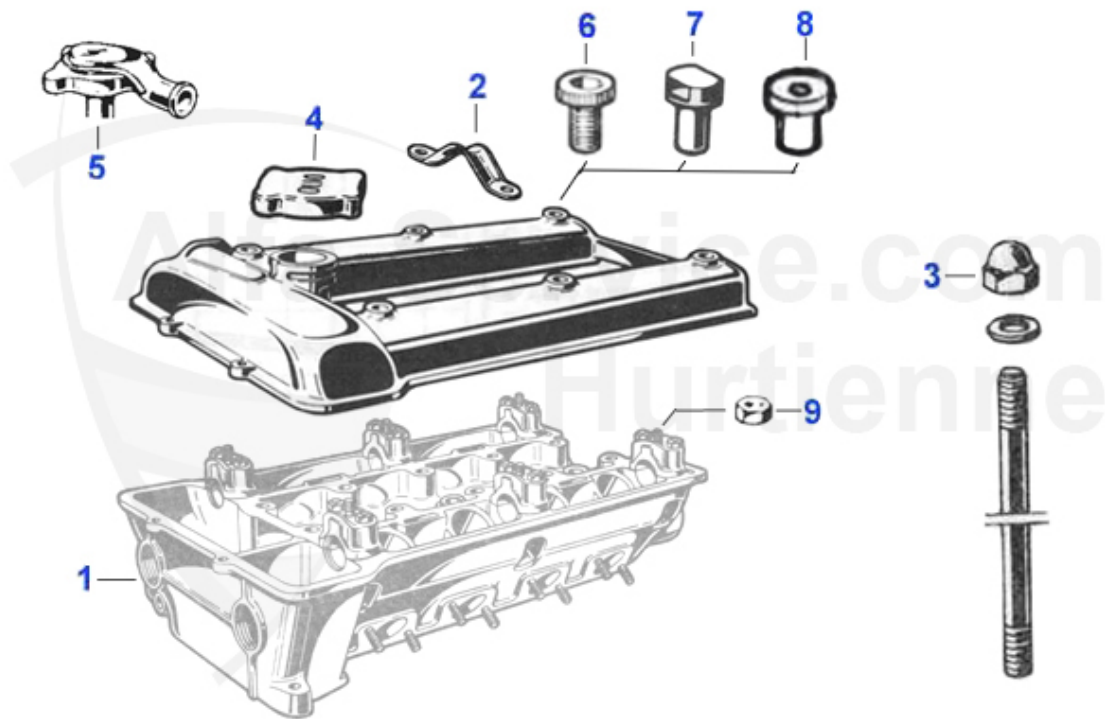

GT Bertone > Motor > Zylinderkopf > Zylinderkopf 1

1	27 004 0 0	Zylinderkopf gebraucht 1600 Stehbolzen 12mm	Preis auf Anfrage
1	27 001 0 0	Zylinderkopf gebraucht 1300	Preis auf Anfrage
1	27 002 0 0	Zylinderkopf gebraucht 1600 11mm Stehbolzen	Preis auf Anfrage
1	27 003 0 0	Zylinderkopf gebraucht 2000 Vergasermodell	Preis auf Anfrage
1	27 005 0 0	Zylinderkopf gebraucht 1750	Preis auf Anfrage
2	03 244 0 0	Montagebügel Zylinderkopf	14.90 EUR
3	03 245 0 0	Hutmutter Zylinderkopf verchromt Schlüsselweite 17mm	12.90 EUR
3	03 153 0 0	Hutmutter Zylinderkopf 1300-1600 Schlüsselweite 17mm	8.50 EUR
3	03 246 0 0	Hutmutter Zylinderkopf verchromt Schlüsselweite 19mm	5.90 EUR
4	03 057 0 0	Öleinfülldeckel eckig Metall verzinkt	11.50 EUR
4	03 141 0 0	Öleinfülldeckel verchromt 105/115 außer 2.0 Spider Seri	23.50 EUR
5	03 478 0 0	Öleinfülldeckel GTA verzinkt	Preis auf Anfrage
5	03 356 0 0	Öleinfülldeckel GTA mit Entlüftung Edelstahl	159.00 EUR
6	03 477 0 0	Ventildeckelschraube mit Inbus für 2600/101/105, weiß v	11.90 EUR
6	03 429 0 0	Ventildeckelschraube mit Inbus 2600/101/105, gelb verzi	11.90 EUR
7	03 476 0 0	Ventildeckelschraube alte Version Schlüsselweite 17mm	6.60 EUR
8	03 152 0 0	Ventildeckelschraube Inbus	6.00 EUR
8	03 247 0 0	Ventildeckelschraube Inbus chrom	6.00 EUR
9	03 262 0 0	Feingewindemutter 8x1 SW13 Stahl	0.90 EUR