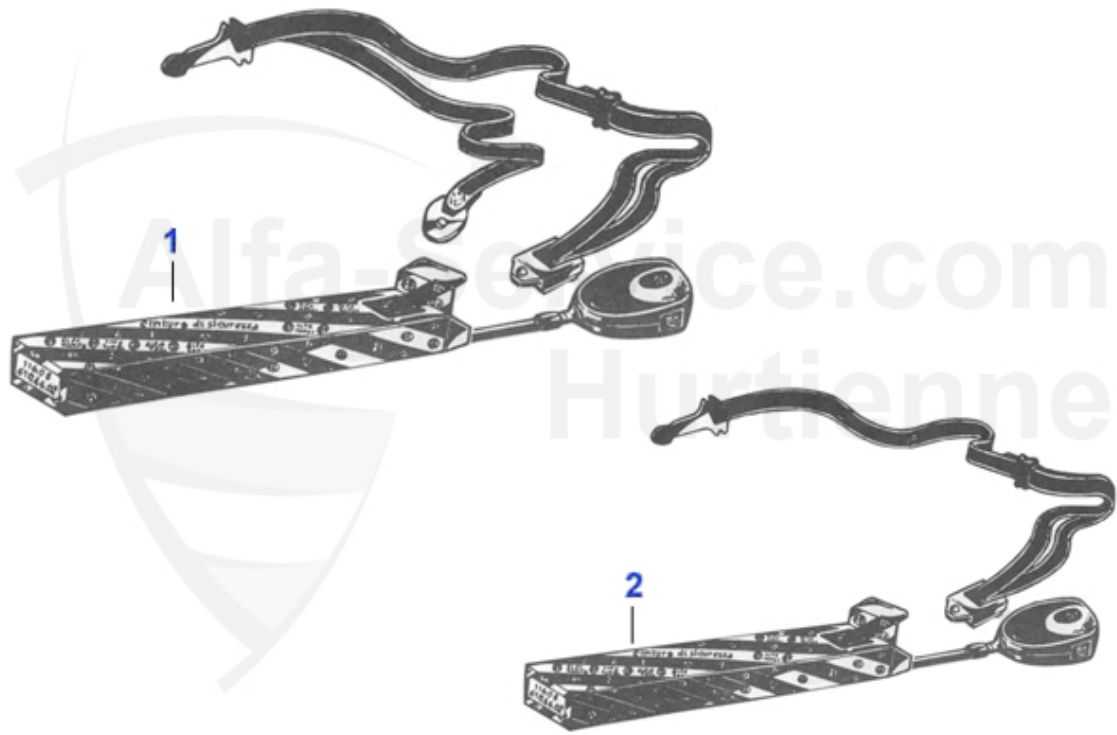

GT Bertone > Innenausstattung > Sicherheitsgurte

1	20 144 2 0	Sicherheitsgurt Bertone GT, Alfetta GT 116 30 cm Peitsc	79.90 EUR
2	20 392 0 0	Sicherheitsgurt hinten, Beckengurt	39.90 EUR