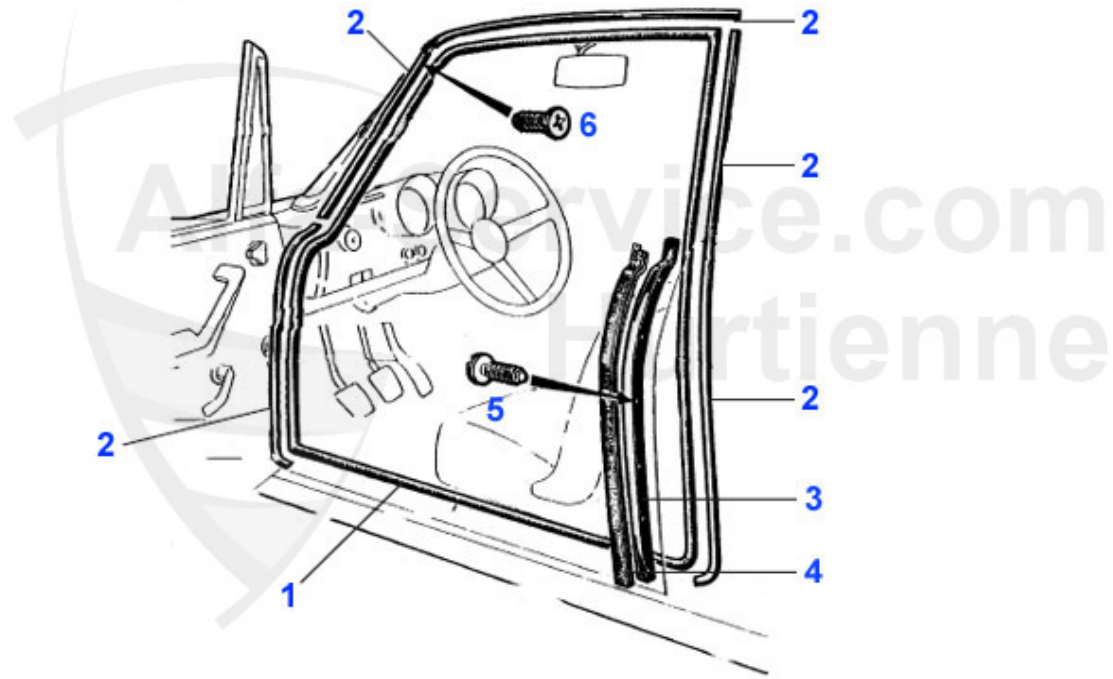

GT Bertone > Karosserie > Gummiteile/Verglasung > Türdichtungen

1	18 015 2 1	Türdichtung GT links	69.00 EUR
1	18 015 2 2	Türdichtung GT rechts	69.00 EUR
2	18 096 2 0	Befestigungsprofil Türdichtung GT aus Aluminium, Satz 1	132.49 EUR
3	18 062 2 2	Befestigungsprofil B-Säulendichtung GT rechts	30.50 EUR
3	18 062 2 1	Befestigungsprofil B-Säulendichtung GT links	30.50 EUR
4	18 070 2 0	B-Säulendichtung GT	10.00 EUR
5	18 148 2 0	Schraubensatz (12 Stk) Bertone für Befestigungsprofil B	5.70 EUR
6	18 147 2 0	Schraubensatz (52 Stk) für Türdichtungsleisten	10.50 EUR