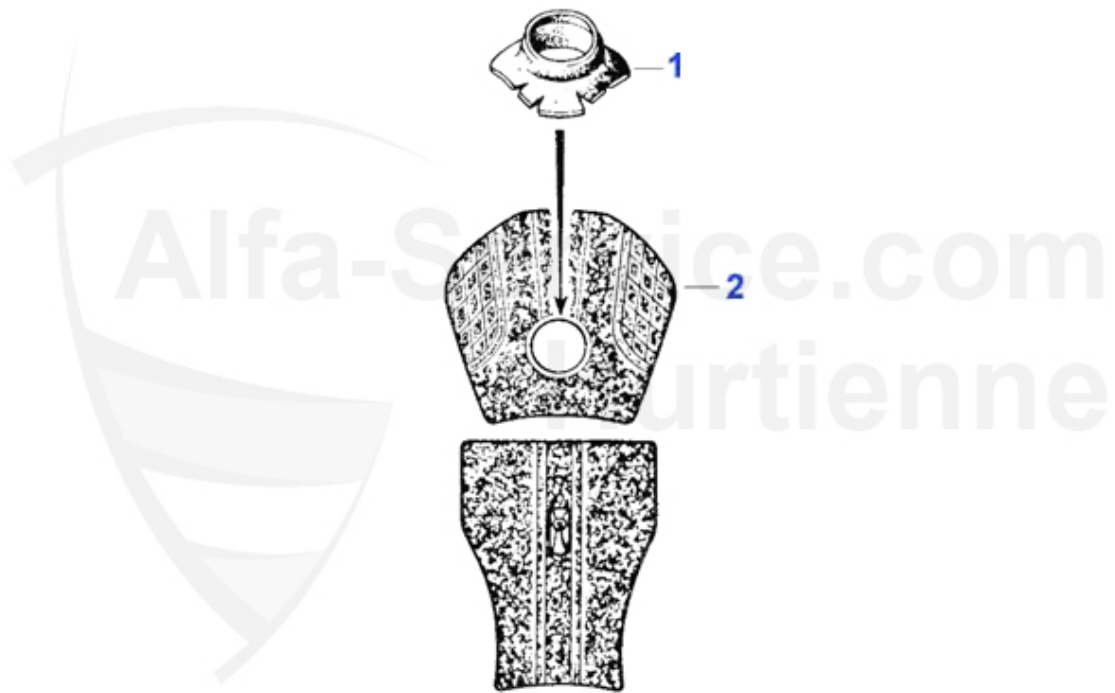

1	20 001 0 0	Verkleidung Schalthebeldom Skay schwarz für Fahrzeuge o	19.94 EUR
2	20 364 2 0	Kardantunnelabdeckung GT Skai 2-tlg	265.00 EUR