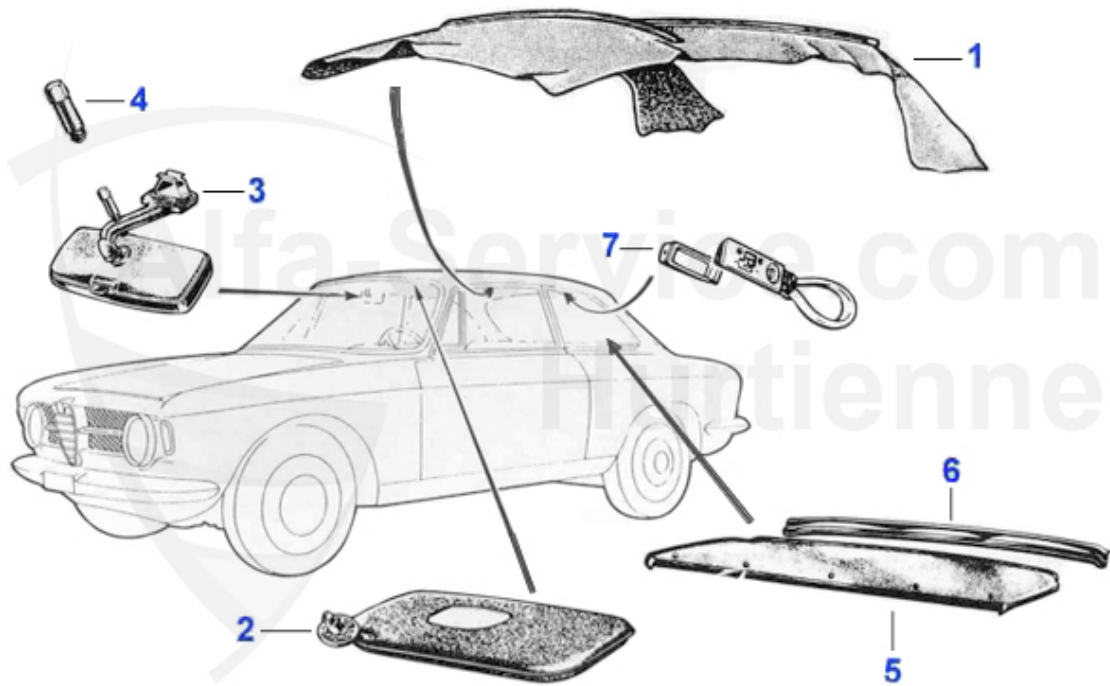

GT Bertone > Innenausstattung > Himmel/Sonnenblenden etc.

1	20 072 2 0	Dachhimmel GT Originalmuster creme gelocht, muss zugesc	189.00 EUR
1	20 309 2 0	Dachhimmel GT Bertone schwarz	195.01 EUR
2	20 266 2 0	Sonnenblenden Bertone Satz links und rechts schwarz, in	119.00 EUR
2	20 417 2 0	Sonnenblenden Bertone Satz links und rechts schwarz/bei	119.00 EUR
3	20 311 2 0	Innenspiegel ohne Halter, Giulia, Berlina, GT 2.Serie	149.90 EUR
4	20 310 0 0	Rückspiegel Abstützschraube für Klemmversion	9.50 EUR
5	20 090 2 0	Hutablage Giulia Sprint GTV Wildschwein 574	135.01 EUR
5	20 098 2 0	Hutablage GT 1300/1600 >1974, 1750 2. Serie, 2000, schw	129.00 EUR
5	20 097 2 0	Hutablage GT 1300/1600 <1974 1750 1. Serie, schwarz, sc	129.00 EUR
6	20 101 2 0	Leiste Hutablage 1300-2000 GT 2. Serie	98.00 EUR
7	16 318 0 1	Plexiglas Innenleuchte Giulia/GT links 1. Serie	22.50 EUR
7	16 318 0 2	Plexiglas Innenleuchte Giulia/GT rechts 1. Serie	22.50 EUR
7	16 162 0 0	Plexiglas Innenleuchte Giulia/GT Bertone	16.51 EUR