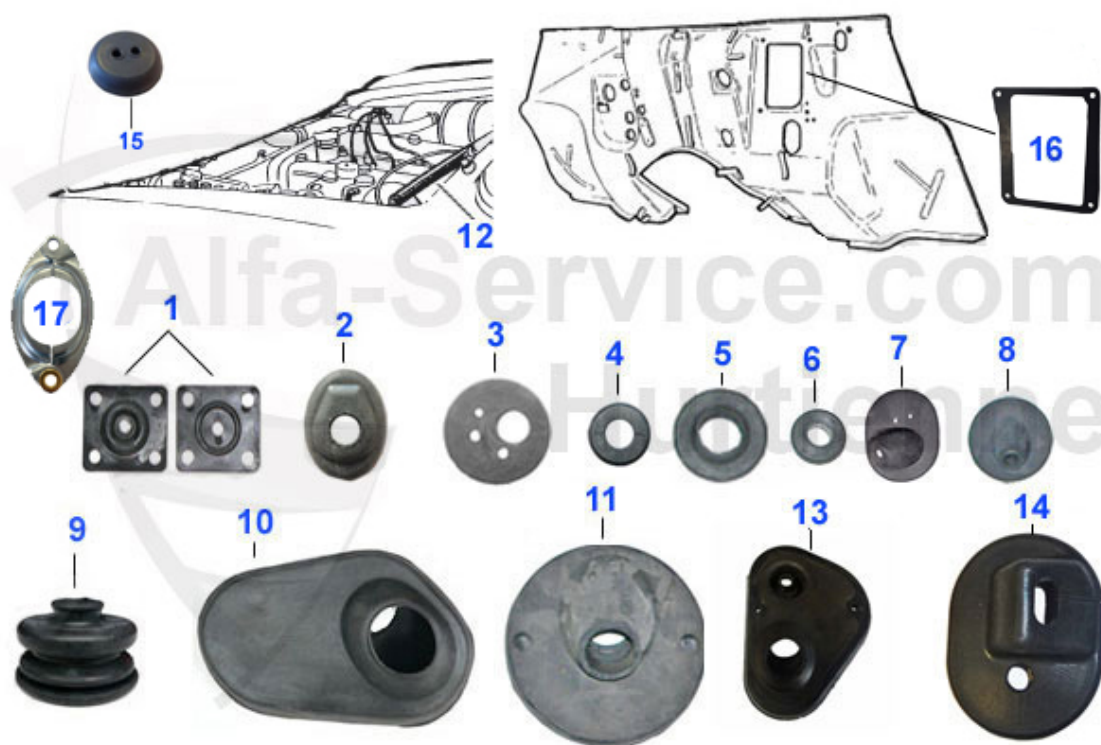

GT Bertone > Karosserie > Gummiteile/Verglasung > Durchführungen Stirnwand

1	18 107 0 0	Durchführung Stirnwand/Gaspedal	24.00 EUR
2	18 140 0 0	Durchführung Kabelbaum oval	9.50 EUR
3	18 129 0 0	Durchführung Gaszüge, Heizungs- schlauch und Tachowelle	15.95 EUR
4	18 155 0 0	Durchführung Bremsleitung	2.50 EUR
5	18 139 0 0	Durchführung Wasserablauf	4.70 EUR
6	18 141 0 0	Durchführung Heizungsschlauch	4.90 EUR
7	18 167 0 0	Gummidurchführung Stirnwand Handgas-Chokeyzug, Tachowell	17.50 EUR
8	18 166 0 0	Gummidurchführung Stirnwand Tachowelle Bertone 1300-175	13.99 EUR
9	18 168 0 0	Gummidurchführung Heizungsschlauch Spider Bj. 1966-69,	17.01 EUR
10	18 164 0 0	Gummidurchführung Lenkstange 1.Serie	40.00 EUR
11	18 142 0 0	Gummidurchführung Lenkstange 2.Serie	34.00 EUR
12	18 171 2 0	Dichtung Motorhaube/Stirnwand GT- GTV länge 1,0mtr.	10.00 EUR
13	18 177 0 0	Gummidurchführung Lenkstange 1. Serie für rechts gelenk	36.90 EUR
14	18 176 0 0	Durchführung für Tachometer, Drehzahlmesser, Chokeyzug f	17.50 EUR
15	18 157 0 0	Durchführung für Kabel Kennzeichenbeleuchtung GT-Berton	12.99 EUR
16	09 027 0 0	Dichtung Pedalerie Stirnwand Pedalkasten hängende Pedal	28.50 EUR
17	18 190 0 0	Rahmen Durchführung Kabelbaum oval 105/115	39.50 EUR