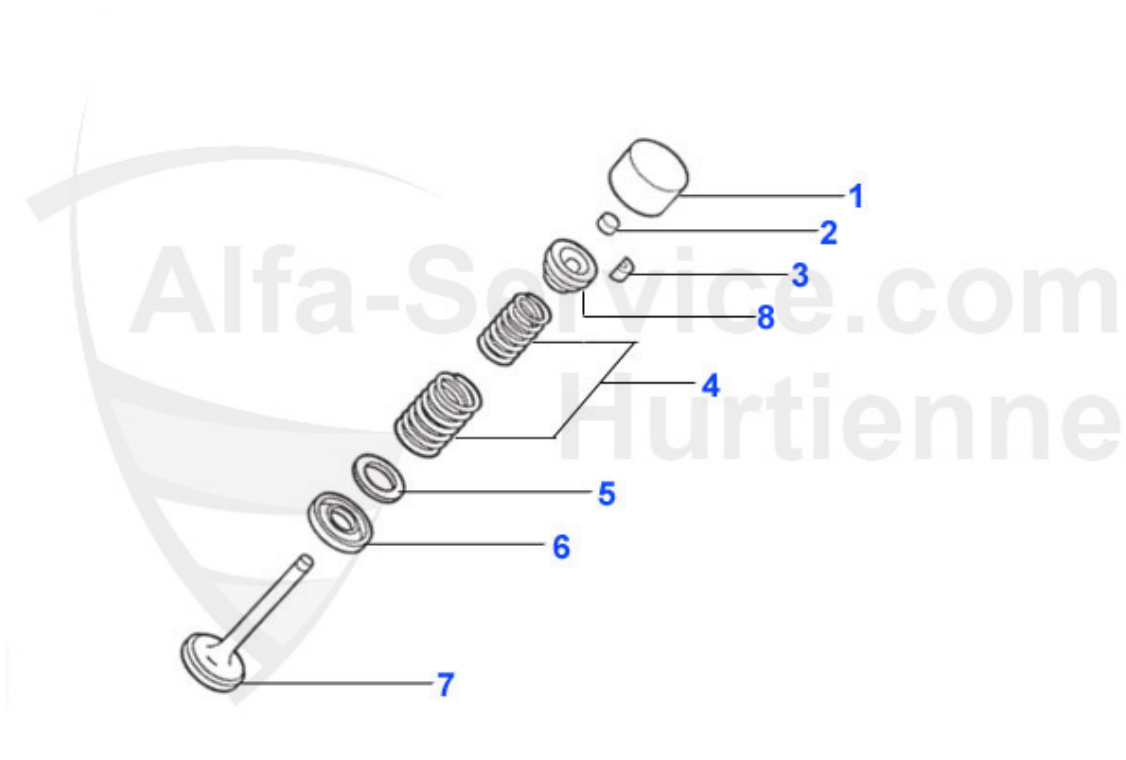

GT Bertone > Motor > Zylinderkopf > Ventile

1	03 068 0 0	Ventilbecher 105/115/101/116/75/155/164/166	16.90 EUR
1	03 083 0 0	Ventilbecher mit DLC Beschichtung 101/105/116/75/155/16	35.00 EUR
2	VEP2650	Ventileinstellplättchen 9mm, 2.650	11.80 EUR
2	VEP2675	Ventileinstellplättchen 9mm, 2.675	11.80 EUR
2	VEP2700	Ventileinstellplättchen 9mm, 2.700	11.80 EUR
2	VEP2725	Ventileinstellplättchen 9mm, 2.725	11.80 EUR
2	VEP2750	Ventileinstellplättchen 9mm, 2.750	11.80 EUR
2	VEP2775	Ventileinstellplättchen 9mm, 2.775	11.80 EUR
2	VEP2800	Ventileinstellplättchen 9mm, 2.800	11.80 EUR
2	VEP2825	Ventileinstellplättchen 9mm, 2.825	11.80 EUR
2	VEP2850	Ventileinstellplättchen 9mm, 2.850	11.80 EUR
2	VEP2875	Ventileinstellplättchen 9mm, 2.875	11.80 EUR
2	VEP2625	Ventileinstellplättchen 9mm, 2.625	12.40 EUR
2	VEP2600	Ventileinstellplättchen 9mm, 2.600	11.80 EUR
2	VEP2575	Ventileinstellplättchen 9mm, 2.575	12.40 EUR
2	VEP2300	Ventileinstellplättchen 9mm, 2.300	11.80 EUR
2	VEP2325	Ventileinstellplättchen 9mm, 2.325	12.40 EUR
2	VEP2350	Ventileinstellplättchen 9mm, 2.350	11.80 EUR
2	VEP2375	Ventileinstellplättchen 9mm, 2.375	11.80 EUR
2	VEP2400	Ventileinstellplättchen 9mm, 2.400	11.80 EUR
2	VEP2425	Ventileinstellplättchen 9mm, 2.425	11.80 EUR
2	VEP2450	Ventileinstellplättchen 9mm, 2.450	11.80 EUR
2	VEP2475	Ventileinstellplättchen 9mm, 2.475	11.80 EUR
2	VEP2500	Ventileinstellplättchen 9mm, 2.500	11.80 EUR
2	VEP2525	Ventileinstellplättchen 9mm, 2.525	11.80 EUR