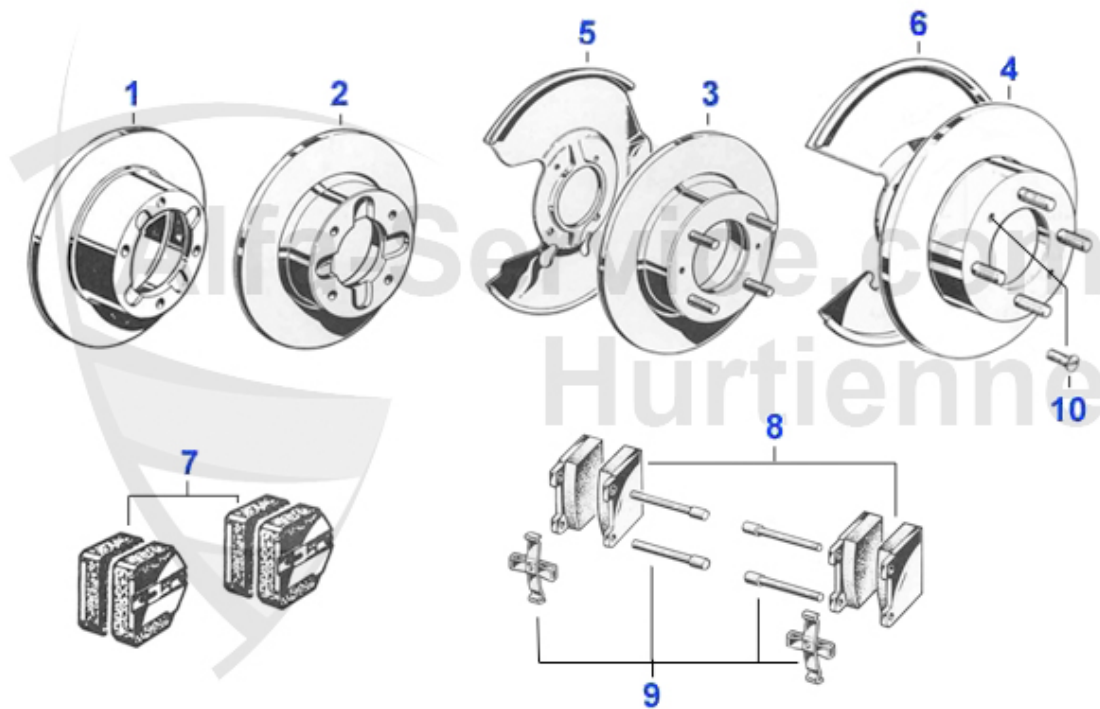

GT Bertone > Bremsanlage > Bremse vorne > Bremsscheiben/Klötze

1	13 102 0 0	Bremsscheibe DUNLOP vorne 285mm (nur im 2er-Set lieferb	182.50 EUR
2	13 119 0 0	Bremsscheibe 1300/1600 ATE vorne 1.Serie 66-67 Giulia,	239.00 EUR
3	13 001 0 0	Bremsscheibe vorne 1300-1600, Aussendurchmesser 267 mm	65.00 EUR
4	13 002 0 0	Bremsscheibe vorne 1750-2000, Spider 1600 Bj. 1986-93 M	78.00 EUR
5	13 115 0 1	Spritzblech Bremse vorne links 1300/1600 O.E.1051422115	49.00 EUR
5	13 115 0 2	Spritzblech Bremse vorne rechts 1300-1600 O.E.105142211	49.00 EUR
6	13 049 0 2	Spritzblech Bremse vorne rechts 2,0 L (Spider 1,6 86-93	49.50 EUR
6	13 049 0 1	Spritzblech Bremse vorne links 2,0 L (Spider 1,6 86-93	49.50 EUR
7	13 091 0 0	Bremsklötze Dunlop vorne	98.00 EUR
8	13 004 0 0	Bremsklötze vorne 1300-1600	25.89 EUR
8	13 005 F F	Bremsklötze Ferodo 1750-2000 vorne	47.50 EUR
8	13 004 F F	Bremsklötze vorne 1300-1600 Ferodo	38.00 EUR
8	13 005 0 0	Bremsklötze vorne 1750-2000 (Spider 1600 Bj. 1986-93 Ma	27.91 EUR
9	13 008 0 0	Befestigungssatz Bremsklötze vorne, für 1750-2000 (Spid	9.50 EUR
9	13 007 0 0	Befestigungssatz Bremsklötze 1300-1600 vorne,für 130040	9.50 EUR
10	13 056 0 0	Befestigungsschraube Bremsscheibe	1.90 EUR