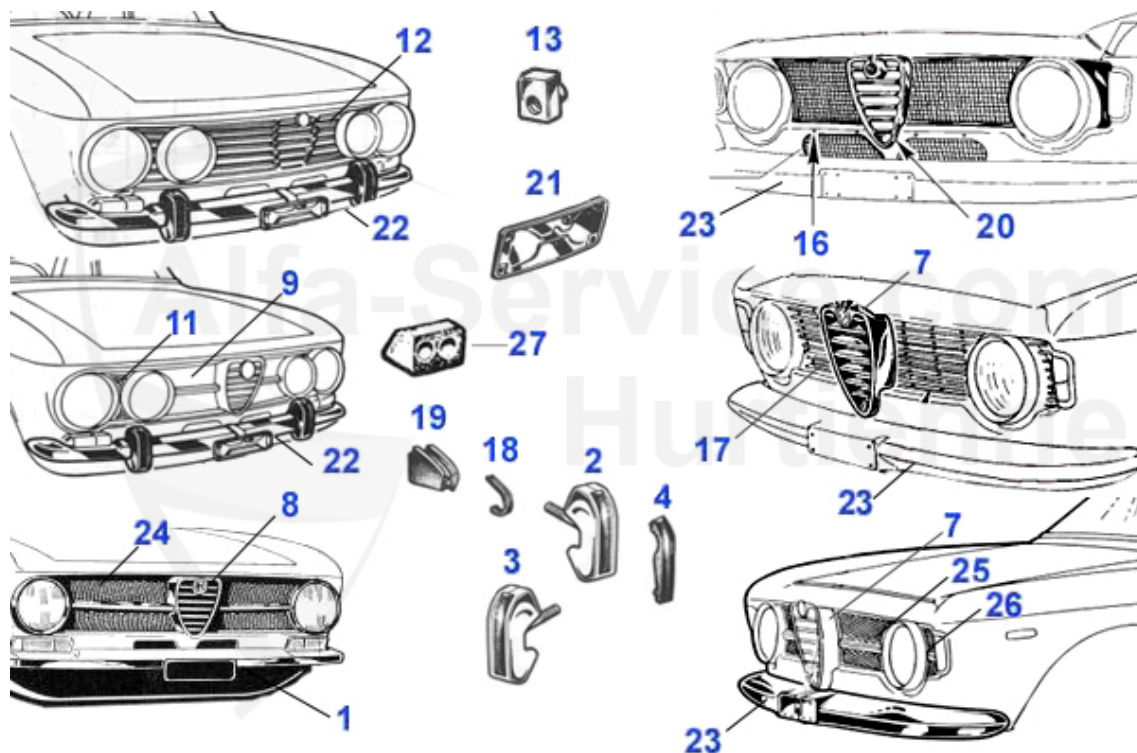

GT Bertone > Karosserie > Chromteile > Stoßstange vorne/Grill

1	19 024 2 0	Stoßstange vorne GT Bertone 1750 1.Serie Bj. 1967-69	Preis auf Anfrage
1	19 023 2 0	Stoßstange vorne GT ab Bj.70 ohne Hörner (1300, 1600)	829.00 EUR
2	19 131 2 1	Horn Stoßstange GT Bertone vorne links und hinten recht	95.00 EUR
3	19 131 2 2	Horn Stoßstange GT Bertone vorne rechts und hinten link	95.00 EUR
4	18 138 0 0	Gummi auf Stoßstangenhorn Bertone Giulia Bj. 1969-74	14.99 EUR
7	19 035 2 0	Kühlerherz Kantenhaube Junior/GTV	359.00 EUR
8	19 034 2 0	Kühlerherz GT Bertone 1300-1750 Glatthaube	297.50 EUR
9	19 031 2 1	Kühlergrill GTV 1750 links	99.00 EUR
9	19 031 2 2	Kühlergrill GTV 1750 rechts	99.00 EUR
11	19 172 2 0	Kühlergrill GTV 1750 zwischen den Scheinwerfern, Satz I	69.00 EUR
12	19 029 2 0	Kühlergrill GTV 2000, GT 1300/1600 Unificato	367.00 EUR
13	19 030 0 0	Clip Befestigungsschraube Kühlergrill Giulia/GT Bertone	1.90 EUR
16	19 173 2 0	Kühlergitter GTA 5 teilig für Kantenhaube in Aluminium	515.00 EUR
17	19 094 2 0	Satz (4) Kühlergrill Giulia Sprint GT, Giulia GTC polier	1099.00 EUR
18	18 137 2 1	Gummiunterlage Stoßstangenhorn GT Satz (4 Stück 13cm)	9.50 EUR
19	19 039 2 0	Stoßstangendistanzblock Satz 2 Stück vorne GT Bertone a	66.50 EUR
20	19 091 2 0	Kühlerherz GTA leichte Ausführung aus Aluminium	309.00 EUR
21	15 318 2 0	Kennzeichenhalter vorne GTJ/GTV 2.Serie Edelstahl polie	98.00 EUR
22	19 022 2 0	Stoßstange vorne GT Bertone 2.Serie Bj. 1970-77 inklusi	898.00 EUR
23	19 021 2 0	Stoßstange vorne GT Bertone 1.Serie 1300-1600 Bj. 1963	899.00 EUR
24	19 032 2 1	Kühlergrill GT Bertone 1300/1600 Bj. 1970-74 links	99.00 EUR
24	19 032 2 2	Kühlergrill GT Bertone 1300/1600 Bj. 1970-74 rechts	99.00 EUR
25	19 033 2 2	Kühlergrill innen rechts, Kantenhaube GT 1300 Junior 19	139.00 EUR
25	19 033 2 1	Kühlergrill innen links, Kantenhaube GT 1300 Junior 196	139.00 EUR
26	19 033 2 0	Kühlergrill Satz aussen, Kantenhaube, GT 1300 Junior 19	169.00 EUR