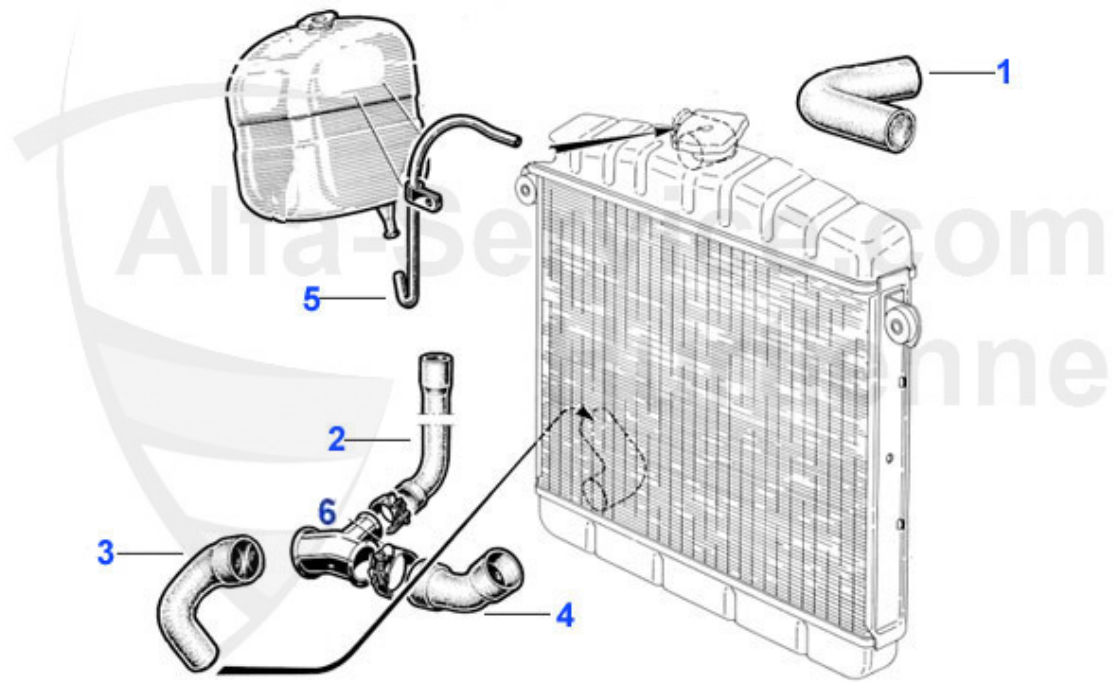

GT Bertone > Kühlsystem > Schläuche > 1750

1	08 016 0 0	Kühlerschlauch oben 1300-2000 (Kühler-Thermostat)	14.49 EUR
2	08 019 0 0	Kühlerschlauch 1750 lang Verteilerstück-Thermostat	15.90 EUR
3	08 021 0 0	Kühlerschlauch 1750 Verteilerstück-Kühler unten	15.51 EUR
4	08 020 0 0	Kühlerschlauch 1750 kurz Verteilerstück-Wasserpumpe	15.90 EUR
5	08 024 0 0	Schlauch Kühler-Ausgleichsbehälter	8.50 EUR
6	08 053 0 0	Verteilerstück für Kühlerschläuche unten für alle 1750e	39.90 EUR