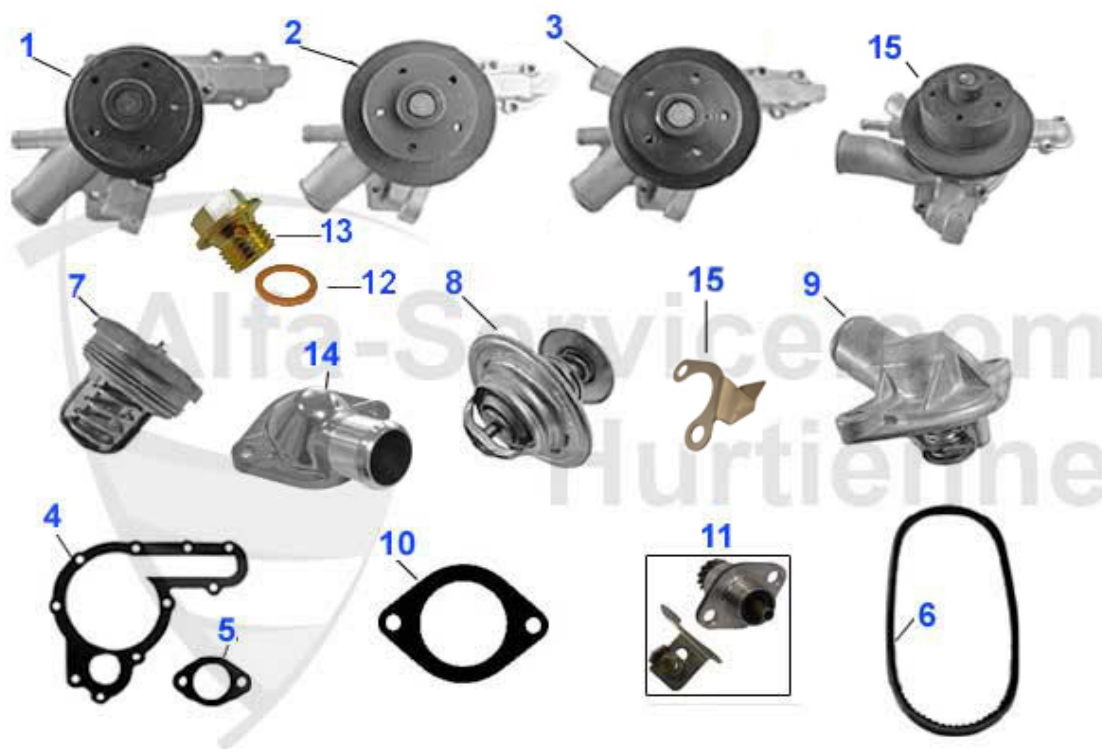

GT Bertone > Kühlsystem > Wasserpumpen/Thermostate

1	03 049 0 0	Wasserpumpe 1300-1600 2. Anschlüsse kleine Riemenscheib	105.01 EUR
2	03 050 0 0	Wasserpumpe 1750 2 Anschlüsse große Riemenscheibe (110	98.00 EUR
3	03 051 0 0	Wasserpumpe 1300-2000 3 Anschlüsse mechanischer Drehzah	89.90 EUR
4	02 047 0 0	Wasserpumpendichtung 105, 115, 116, 101	4.20 EUR
5	02 071 0 0	Dichtung Drehzahlmessertrieb	2.40 EUR
6	03 214 0 0	Keilriemen 9.5x725	11.00 EUR
6	03 070 0 0	Keilriemen 10x825	13.90 EUR
6	03 071 0 0	Keilriemen 9,5x850	15.51 EUR
6	03 069 0 0	Keilriemen 9,5x813	9.90 EUR
7	08 007 0 0	Thermostat 1300,1600 Schraubgewinde	39.00 EUR
8	08 008 0 0	Thermostat 1300-2000 zum Einlegen	22.00 EUR
9	08 009 0 0	Thermostat 2000 mit Gehäuse Vergasermodell Bertone / Sp	34.90 EUR
10	08 046 0 0	Deckeldichtung für Thermostat 08 008 0 0 1300-2000 105,	3.70 EUR
11	03 483 0 0	Drehzahlmesser Antrieb	Preis auf Anfrage
12	08 084 0 0	Dichtring Entlüfterschraube OE 10280060	0.50 EUR
13	08 070 0 0	Entlüfterschraube Wasser- kreislauf Ansaugbrücke 105/11	8.50 EUR
14	08 093 0 0	Thermostat Gehäusedeckel AR 1300-2000 cc	49.00 EUR
15	03 133 0 0	Wasserpumpe Spider/GT US-Version Mechanische Einspritz	199.00 EUR
15	03 498 0 0	OT-Zeiger für Kurbelwellenriemenscheibe 1.Serie 105mm	14.49 EUR
15	03 499 0 0	OT-Zeiger für Kurbelwellenriemenscheibe 2.Serie 125mm	14.49 EUR