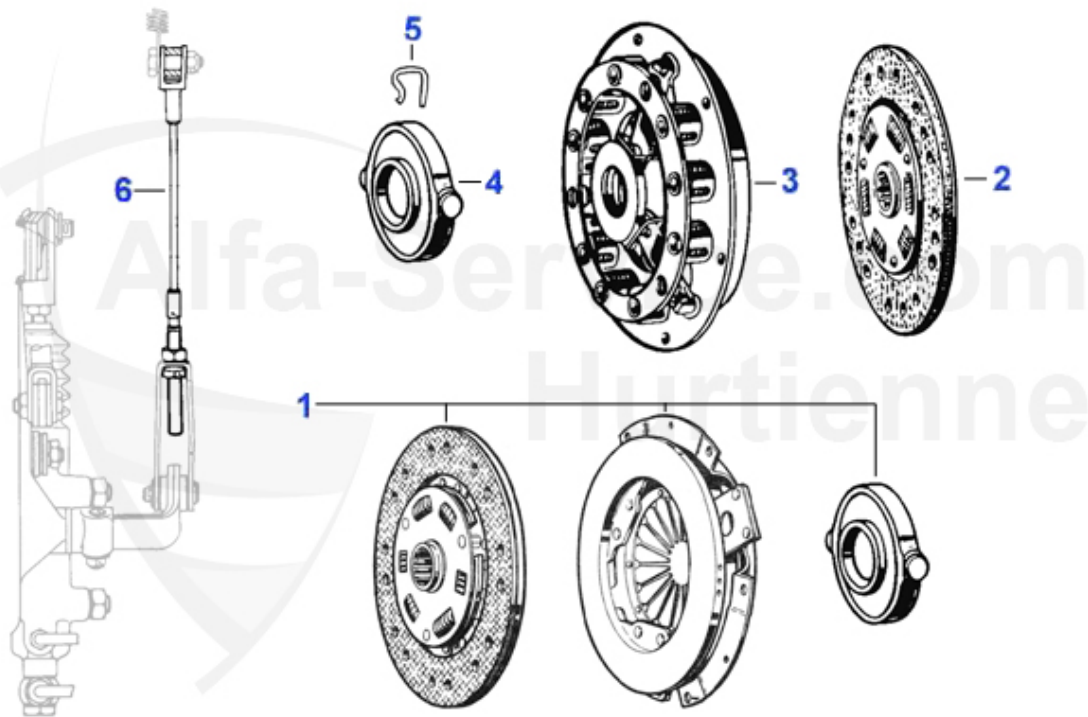

GT Bertone > Antrieb > Kupplung > mechanische Betätigung

0	09 044 0 0	Ausrücklager mechanische Kupplung, Version mit Haltebügel	68.00 EUR
0	09 042 0 0	Haltebügel Ausrücklager 1. Serie original Ausführung	5.90 EUR
0	09 056 0 0	Kupplungsset 105 1. Serie modifiziert, für alle 105 1.	455.00 EUR
0	09 040 0 0	Halteklammer Ausrücklager 1.Serie	4.50 EUR
0	09 032 0 0	Ausrücklager mechanische Kupplung	69.00 EUR
0	09 031 0 0	Kupplungsautomat mechanische Betätigung	249.00 EUR
0	09 030 0 0	Kupplungsscheibe Bj. 1963-69 mechanische Betätigung ori	159.00 EUR
0	09 029 0 0	Kupplungsscheibe Bj. 1963-69 mechanische Betätigung Dur	99.50 EUR
0	09 028 0 0	Kupplungsseil mech. Kupplung	21.50 EUR
1	09 056 0 0	Kupplungsset 105 1. Serie modifiziert, für alle 105 1.	455.00 EUR
2	09 030 0 0	Kupplungsscheibe Bj. 1963-69 mechanische Betätigung ori	159.00 EUR
2	09 029 0 0	Kupplungsscheibe Bj. 1963-69 mechanische Betätigung Dur	99.50 EUR
3	09 031 0 0	Kupplungsautomat mechanische Betätigung	249.00 EUR
4	09 032 0 0	Ausrücklager mechanische Kupplung	69.00 EUR
4	09 044 0 0	Ausrücklager mechanische Kupplung, Version mit Haltebügel	68.00 EUR
5	09 042 0 0	Haltebügel Ausrücklager 1. Serie original Ausführung	5.90 EUR
5	09 040 0 0	Halteklammer Ausrücklager 1.Serie	4.50 EUR
6	09 028 0 0	Kupplungsseil mech. Kupplung	21.50 EUR