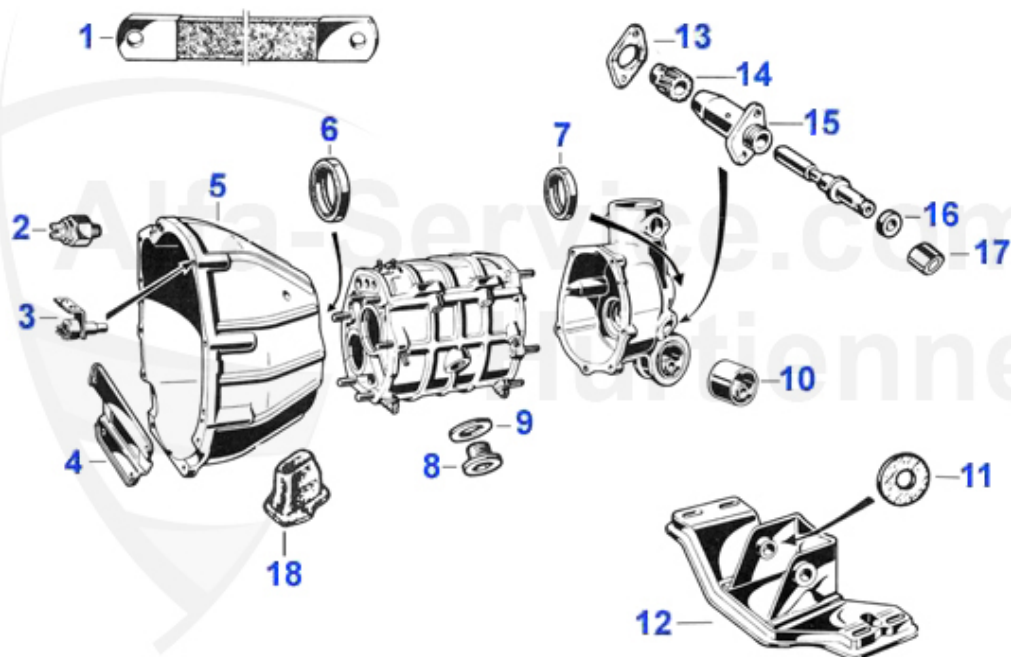

GT Bertone > Antrieb > Getriebe > Anbauteile

1	16 123 0 0	Masseband Getriebe/Karosserie Länge gesamt 173 mm	14.49 EUR
2	14 015 0 0	Schalter Rückfahrcheinwerfer Ausführung zum Einschraub	15.90 EUR
3	14 063 0 0	Schalter Rückfahrcheinwerfer alter Typ	29.50 EUR
4	04 051 0 0	Abdeckblech Getriebeglocke 1300-2000 (hydraulische Kupp	42.00 EUR
5	04 059 0 0	Getriebeglocke Rückfahrlichtschalter mit Halter, hydrau	438.00 EUR
5	04 037 0 0	Getriebeglocke Rückfahrlichtschalter eingeschraubt, hyd	569.00 EUR
6	02 030 0 0	Simmerring Getriebe vorne Bj. 1968-1993 26/37/7, hydrau	8.90 EUR
6	02 024 0 0	Simmerring Getriebe vorne Bj. 1964-1968 30/40/7, mechan	9.90 EUR
7	02 025 0 0	Simmerring Getriebe hinten 44x60x10	9.50 EUR
8	04 003 0 0	Ölablaßschraube/Öleinfüllschraube Getriebe, Differentia	13.40 EUR
10	04 002 0 0	Buchse Getriebeaufhängung Bj. 1970-1993	21.00 EUR
10	04 064 0 0	Buchse Getriebeaufhängung Bj. 1962-1969	34.00 EUR
11	04 077 0 0	POWERFLEX Versteifung für Getriebe Buchse 1969-93 4-tei	65.00 EUR
11	04 077 S H	POWERFLEX HERITAGE COLLECTION Versteifung für Getriebeb	65.00 EUR
11	04 060 0 0	Gummischeibe für Getriebeaufhängung	5.20 EUR
12	04 072 0 0	Getriebestütze hinten	Preis auf Anfrage
13	02 058 0 0	Dichtung Tachoantrieb am Getriebe	2.50 EUR
14	04 022 0 0	Ritzel Tachoantrieb 1.6 L 21 Zähne 9/41	Preis auf Anfrage
14	04 023 0 0	Ritzel Tachoantrieb 2.0 L 13 Zähne 10/41	Preis auf Anfrage
16	04 044 0 0	Simmerring Antrieb Tacho-/ Drehzahlmesserwelle	7.50 EUR
17	04 066 0 0	Distanzring Tachoantrieb	4.50 EUR
18	04 058 0 0	Gummitülle für Hebel mechanische Kupplungsbetätigung	58.00 EUR