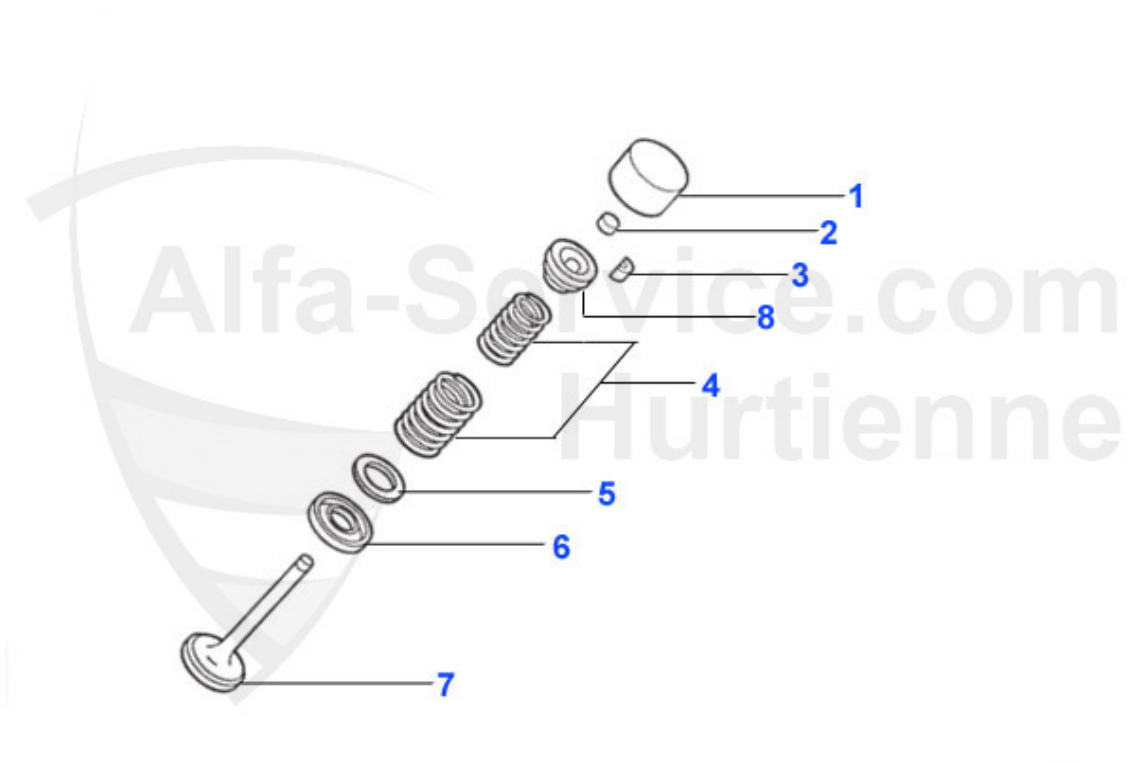

GT Bertone > Motor > Zylinderkopf > Ventile

7	03 027 0 0	Einlaßventil 2000 alle Modelle, ausser Spider 1990-93 E	16.90 EUR
7	03 026 0 0	Einlaßventil 1600-1750 Chromstahl	16.49 EUR
7	03 028 0 0	Auslaßventil 1300 Chromstahl	16.90 EUR