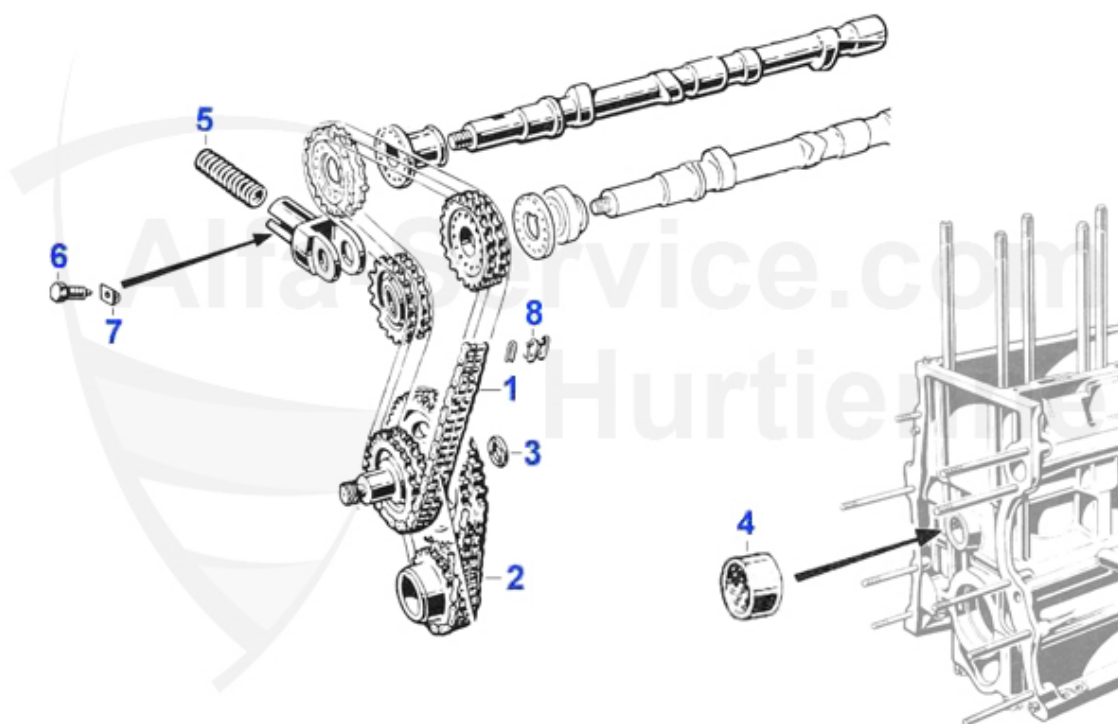

GT Bertone > Motor > Steuerketten

1	03 046 0 0 I	Steuerkette IWIS 1750-2000 Lang inkl. Kettenschloß	95.00 EUR
1	03 046 0 0	Steuerkette lang 1750-2000 inkl. Kettenschloß	44.49 EUR
1	03 249 0 0 I	Steuerkette IWIS 1600 inkl. Kettenschloß	89.00 EUR
1	03 248 0 0 I	Steuerkette IWIS 1300 lang inkl. Kettenschloß	89.00 EUR
1	03 248 0 0	Steuerkette 1300 lang inkl. Kettenschloß	39.00 EUR
1	03 249 0 0	Steuerkette lang 1600 inkl. Kettenschloß	41.50 EUR
2	03 047 0 0	Steuerkette 1300-2000 kurz endlos	24.50 EUR
2	03 047 0 0 I	Steuerkette IWIS 1300-2000 kurz endlos	55.00 EUR
3	03 085 0 0	Anlaufscheibe Kettenrad 1300-2000 Nordmotor O.E.6053980	4.50 EUR
4	03 118 0 0	Lagerhülse im Motorblock für Kettenrad 1300/1600/1750 n	15.90 EUR
4	03 124 0 0	Lagerhülse im Motorblock für Kettenrad 2000cc (14,5mm),	15.90 EUR
5	03 120 0 0	Feder f. Kettenspanner	7.90 EUR
6	03 101 0 0	Schraube für Kettenspanner	6.50 EUR
7	03 100 0 0	Keil Kettenspanner	4.50 EUR
8	03 048 0 0	Kettenschloß	4.50 EUR