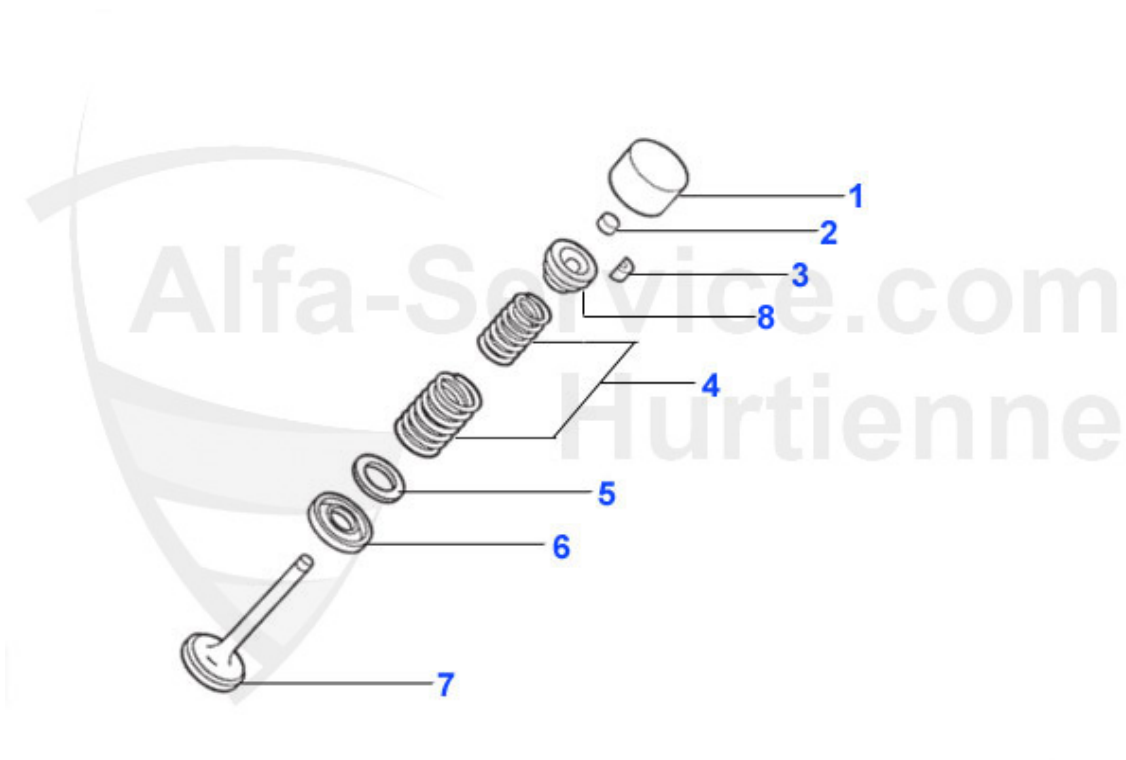

GT Bertone > Motor > Zylinderkopf > Ventile

2	VEP2100	Ventileinstellplättchen 9mm, 2.100	11.80 EUR
2	VEP2125	Ventileinstellplättchen 9mm, 2.125	11.80 EUR
2	VEP2150	Ventileinstellplättchen 9mm, 2.150	11.80 EUR
2	VEP2175	Ventileinstellplättchen 9mm, 2.175	11.80 EUR
2	VEP2200	Ventileinstellplättchen 9mm, 2.200	11.80 EUR
2	VEP2225	Ventileinstellplättchen 9mm, 2.225	11.80 EUR
2	VEP2250	Ventileinstellplättchen 9mm, 2.250	11.80 EUR
2	VEP2275	Ventileinstellplättchen 9mm, 2.275	11.80 EUR
2	VEP2050	Ventileinstellplättchen 9mm, 2.050	11.80 EUR
2	VEP2025	Ventileinstellplättchen 9mm, 2.025	11.80 EUR
2	VEP1825	Ventileinstellplättchen 9mm, 1.825	11.80 EUR
2	VEP1850	Ventileinstellplättchen 9mm, 1.850	11.80 EUR
2	VEP1875	Ventileinstellplättchen 9mm, 1.875	11.80 EUR
2	VEP1900	Ventileinstellplättchen 9mm, 1.900	12.40 EUR
2	VEP1925	Ventileinstellplättchen 9mm, 1.925	11.80 EUR
2	VEP1950	Ventileinstellplättchen 9mm, 1.950	11.80 EUR
2	VEP1975	Ventileinstellplättchen 9mm, 1.975	11.80 EUR
2	VEP2000	Ventileinstellplättchen 9mm, 2.000	11.80 EUR
3	03 296 0 0	Ventilkeil 9 mm	1.90 EUR
4	03 274 0 0	Ventilfeder (Satz) 16 Stück	95.00 EUR
5	03 295 0 0	Unterlage im Teller (Ventilfeder)	3.55 EUR
6	03 292 0 0	Teller für Ventilfeder	9.90 EUR
7	03 025 0 0	Einlaßventil 1300 Chromstahl	16.49 EUR
7	03 030 0 0	Auslaßventil 1600-1750 Chromstahl	16.90 EUR
7	03 032 0 0	Auslaßventil 2000 Chromstahl	22.50 EUR