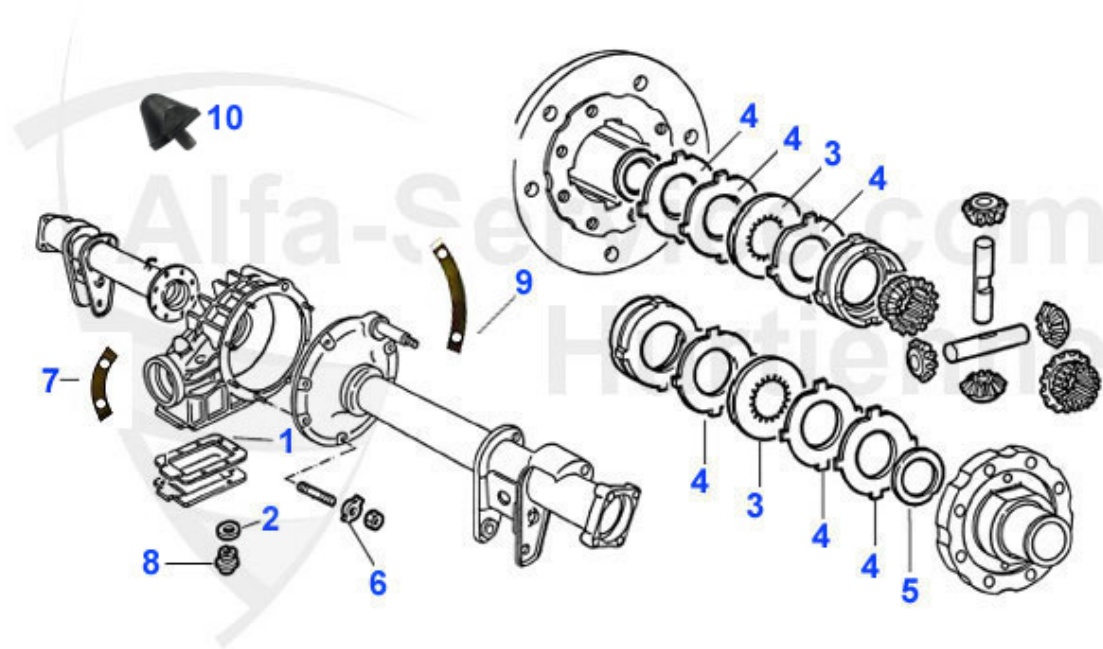

GT Bertone > Antrieb > Hinterachse > Anbauteile/Sperre

1	02 032 0 0	Differentialdichtung 1300-1750	3.90 EUR
1	02 033 0 0	Differentialdichtung 2000, verstärkt	4.90 EUR
3	12 187 0 0	Innenlamelle Sperrdifferential 2 mm Innenverzahnung 105	97.00 EUR
4	12 188 0 0	Sperrscheibe Differential 1,9 mm	Preis auf Anfrage
4	12 189 0 0	Sperrscheibe Differential 2,0mm	85.00 EUR
4	12 190 0 0	Sperrscheibe Differential 2,1 mm	87.00 EUR
5	12 191 0 0	Anlaufscheibe Differential 2000 mit Öltaschen	19.50 EUR
6	12 184 0 0	Sicherungsblech Differentialgehäuse einzeln	3.30 EUR
7	12 193 0 0	Sicherungsblech Achsrohr	2.80 EUR
8	04 003 0 0	Ölablaßschraube/Öleinfüllschraube Getriebe, Differential	13.40 EUR
9	12 194 0 0	Sicherungsblech Differentialgehäuse doppelt	4.41 EUR
10	12 034 0 0	Anschlaggummi Differential 1300-2000	16.51 EUR