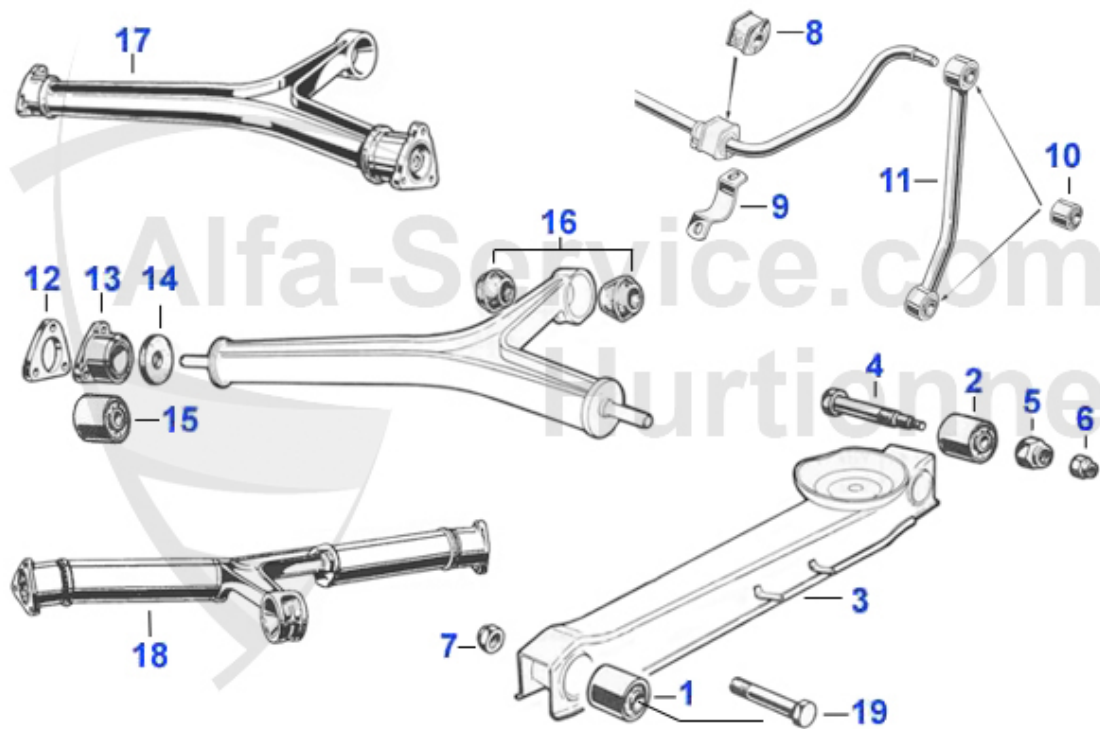

GT Bertone > Fahrwerk > Hinterachse > Führungsstreben/Reaktionsdreieck

1	12 154 0 0	Buchse Schubstrebe Hinterachse 1.Serie vorne, Bj. 1962-	29.90 EUR
1	12 032 0 0	Buchse Schubstrebe Hinterachse vorn standard, Aussendur	19.90 EUR
1	12 109 0 0	Buchse Schubstrebe Hinterachse vorn verstärkte Ausführu	26.00 EUR
2	12 033 0 0	Buchse Schubstrebe HA hinten std	18.50 EUR
2	12 110 0 0	Buchse Schubstrebe HA hinten hart verstärkte Ausführung	25.80 EUR
3	12 031 R A	Schubstrebe Hinterachse erleichtert (ohne TÜV) Typ 105/	178.00 EUR
3	12 031 0 0	Schubstrebe Hinterachsen ohne Buchsen	109.00 EUR
4	12 092 0 0	Schraube Führungstrebe hinten	21.90 EUR
5	12 066 0 0	Große Mutter Führungsstrebe hinten und oberer Tragarm M	4.20 EUR
6	12 067 0 0	Kleine Mutter Führungstrebe hinten	1.65 EUR
7	12 065 0 0	Stoppmutter Buchse vorn	1.50 EUR
8	12 042 0 0	Stabilisatorgummi hinten	7.50 EUR
9	12 044 0 0	Haltebügel Stabigummi hinten	9.50 EUR
10	12 040 0 0	Stabilisatorbuchse hinten Aussendurchmesser 26 mm (auch	10.50 EUR
11	12 139 0 0	Stabiarm Hinterachse mit Buchsen	79.00 EUR
12	12 209 0 0	Distanzblech 3,0 mm Reaktionsdreieck 105/115	14.49 EUR
12	12 208 0 0	Distanzblech 2,5 mm Reaktionsdreieck 105/115	14.49 EUR
12	12 207 0 0	Distanzblech 1,5 mm Reaktionsdreieck 105/115	14.49 EUR
12	12 186 0 0	Distanzblech 2,0 mm Reaktionsdreieck 105/115	14.49 EUR
12	12 206 0 0	Distanzblech 1,0 mm Reaktionsdreieck 105/115	14.49 EUR
13	12 055 0 2	Gehäuse für Buchse Reaktionsdreieck	39.00 EUR
14	12 097 0 0	Gummischeibe Reaktionsdreieck außen	5.30 EUR
15	12 055 0 1	Buchse Reaktionsdreieck	29.90 EUR
16	12 045 0 0	Kegelgummi Reaktionsdreieck std.	4.15 EUR
16	12 146 0 0	Kegelgummi Reaktionsdreieck hart	7.90 EUR