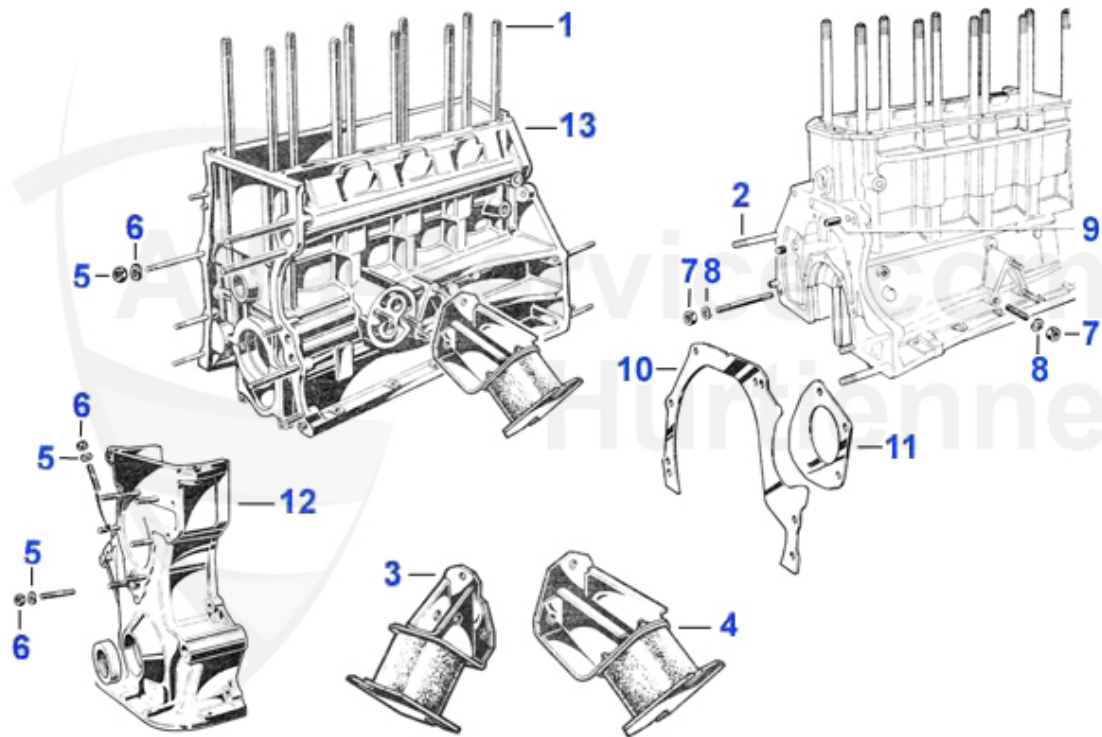

GT Bertone > Motor > Motorblock > Motorblock/Aufhängung

1	03 234 0 0	Stehbolzen Motor/Zylinderkopf (M11) 1600	30.00 EUR
1	03 236 0 0	Stehbolzen Motor/Zylinderkopf (M12) 1750/2000, Alfetta:	31.00 EUR
1	03 237 0 0	Stehbolzen Motor/Zylinderkopf 1300	30.00 EUR
2	03 143 0 0	Stehbolzen Motor/Getriebe 105/116er	4.75 EUR
3	03 066 R 2	Motorhalter rechts Racing 75 Shore	59.50 EUR
3	03 066 3 2	Motorhalter Einlaßseite rechts	49.50 EUR
4	03 066 R 1	Motorhalter links Racing 75 Shore	59.50 EUR
4	03 066 3 1	Motorhalter Auslaßseite links	49.50 EUR
5	03 860 0 0	Federscheibe 6 mm Ölwanne- unterteil	0.20 EUR
6	03 610 0 0	Mutter Ölwanneoberteil M6x1	0.30 EUR
7	03 262 0 0	Feingewindemutter 8x1 SW13 Stahl	0.90 EUR
8	03 116 0 0	Federring 8mm	0.10 EUR
9	03 198 0 0	Zentrierstift Motorblock hinten	Preis auf Anfrage
10	04 050 0 0	Distanzblech Motor/Getriebe-Glocke 1300-2000 2. Serie	29.00 EUR
11	14 011 0 0	Distanzblech für Anlasser 105/115/116 Alfetta, Giulietta	11.90 EUR
12	03 272 0 0	Stirndeckel gebraucht, Typ angeben	107.10 EUR
13	03 227 0 0	Motorblock 1600 Typ 105 mit Ölfilterpatrone, gebraucht	Preis auf Anfrage
13	03 232 0 0	Motorblock 2000 Typ 116 mit Ölfilterpatrone, gebraucht	Preis auf Anfrage
13	03 230 0 0	Motorblock 1800 Typ 116 mit Ölfilterpatrone, gebraucht	Preis auf Anfrage
13	03 228 0 0	Motorblock 1600 Typ 116 mit Ölfilterpatrone, gebraucht	Preis auf Anfrage
13	03 231 0 0	Motorblock 2000 Typ 105 mit Ölfilterpatrone, gebraucht	Preis auf Anfrage
13	03 233 0 0	Motorblock 1300 1. Serie mit Ölfiltereinsatz, gebraucht	Preis auf Anfrage