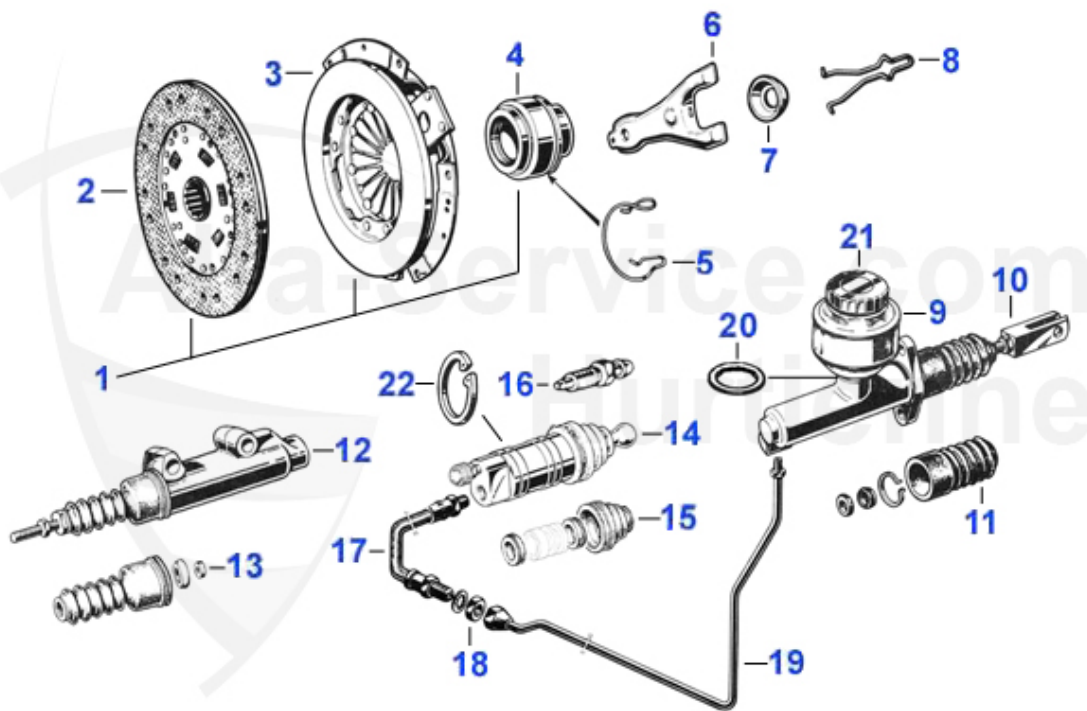

GT Bertone > Antrieb > Kupplung > hydraulische Betätigung

0	09 004 0 0	Kupplungsautomat Bj. 1968-93 hydraulische Kupplung "Mad	195.01 EUR
1	09 023 0 0	Kupplungskit hydraulisch Sachs Erstausrüsterqualität	279.00 EUR
2	09 003 0 0	Kupplungsscheibe Bj. 1968-93 hydraulische Betätigung (V	55.00 EUR
2	09 041 0 0	Kupplungsscheibe hydraulisch Fichtel & Sachs	140.00 EUR
3	09 053 0 0	Kupplungsautomat Fichtel & Sachs hydraulische Kupplung	169.00 EUR
3	09 004 0 0	Kupplungsautomat Bj. 1968-93 hydraulische Kupplung "Mad	195.01 EUR
4	09 005 0 0	Ausrücklager hydraulische Kupplung 1968-93	28.00 EUR
4	09 033 0 0	Ausrücklager hydraulische Kupplung Fichtel & Sachs	79.00 EUR
5	09 015 0 0	Haltefeder Ausrücklager 2. Serie	9.39 EUR
6	09 022 0 0	Ausrückhebel hydraulische Betätigung	75.01 EUR
7	09 045 0 0	Gummiring für Ausrückhebel hydraulische Kupplung	6.50 EUR
8	09 016 0 0	Haltefeder Ausrückgabel	4.50 EUR
9	09 021 0 0	Behälter mit Deckel für Kupplungsgeberzylinder hängend	54.50 EUR
10	09 012 0 0	Kupplungsgeberzylinder hängende Pedale	96.00 EUR
11	09 008 0 0	Reparatursatz Kupplungsgeberzyl. ATE hängende Pedale	21.00 EUR
12	09 011 0 0	Kupplungsgeberzylinder stehende Pedale	99.00 EUR
13	09 075 0 0	Rep-Satz Kupplungsgeber 1. Serie Stehende Pedale (Bonaf	25.50 EUR
14	09 062 0 0	ATE Kupplungsnehmerzylinder 105, passt auch für 116/162	119.00 EUR
14	09 014 0 0	Kupplungsnehmerzylinder 105, passt auch für 116/162 V6	69.00 EUR
15	09 010 0 0	Reparatursatz Kupplungsnehmerzyl.	15.90 EUR
16	09 043 0 0	Entlüfternippel für Kupplungsnehmerzylinder, passende G	5.90 EUR
17	09 006 0 0	Kupplungsschlauch	17.50 EUR
17	09 039 0 0	Kupplungsschlauch Stahlflex für Giulia/GTJ/GTV/Spider/A	45.90 EUR
18	09 019 0 0	Mutter für Kupplungsschlauch	3.25 EUR
19	09 018 0 0	Kupplungsleitung hängende Pedale	32.00 EUR