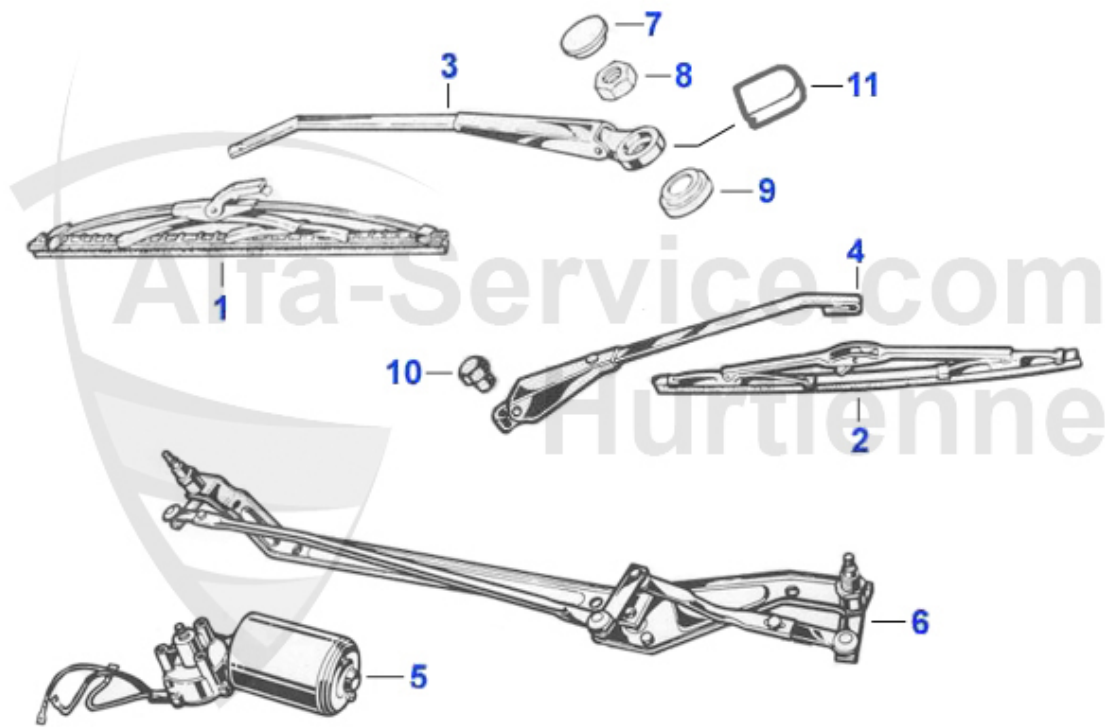

GT Bertone > Scheibenwaschanlage > Scheibenwischer

1	25 003 0 0	Satz Wischerblätter Edelstahl GT, Giulia, Spider RH, St	35.90 EUR
2	25 004 0 0	Satz Wischerblätter Edelstahl GT, Giulia, Spider RH, Ha	35.90 EUR
3	25 018 2 1	Wischerarm links Edelstahl GT, Giulia, Spider RH, Berli	29.90 EUR
3	25 018 2 2	Wischerarm rechts Edelstahl GT, Giulia, Spider RH, Berl	29.90 EUR
4	25 017 3 2	Wischerarm rechts Edelstahl, GT, Giulia, Spider RH, Ber	34.20 EUR
4	25 017 3 1	Wischerarm links Edelstahl, GT, Giulia, Spider RH, Berl	34.20 EUR
5	14 128 2 0	Scheibenwischemotor GT/Giulia mit 4-fach Stecker	179.00 EUR
5	14 120 2 0	Scheibenwischemotor GT, Giulia, Spider RH 1966-69, mit	179.00 EUR
6	25 037 2 0	Scheibenwischergestänge Bertone	225.01 EUR
7	25 007 2 0	Abdeckkappe Wischerarm, grau	2.59 EUR
8	25 042 0 0	Mutter Wischerwelle, flach, für Wischerarme mit Plastik	0.80 EUR
9	25 035 0 0	Abdeckung Wischerwelle Giulia/ GT Berlina	8.50 EUR
10	25 008 3 0	Hutmutter Wischerarm M8 Aluminium, für Wischerarme Edel	1.20 EUR
10	25 001 3 0	Hutmutter Wischerarm M6 Edelstahl, für Wischerarme Edel	Preis auf Anfrage
11	25 002 0 0	Abdeckkappe Wischerarm oval 105/115	9.90 EUR