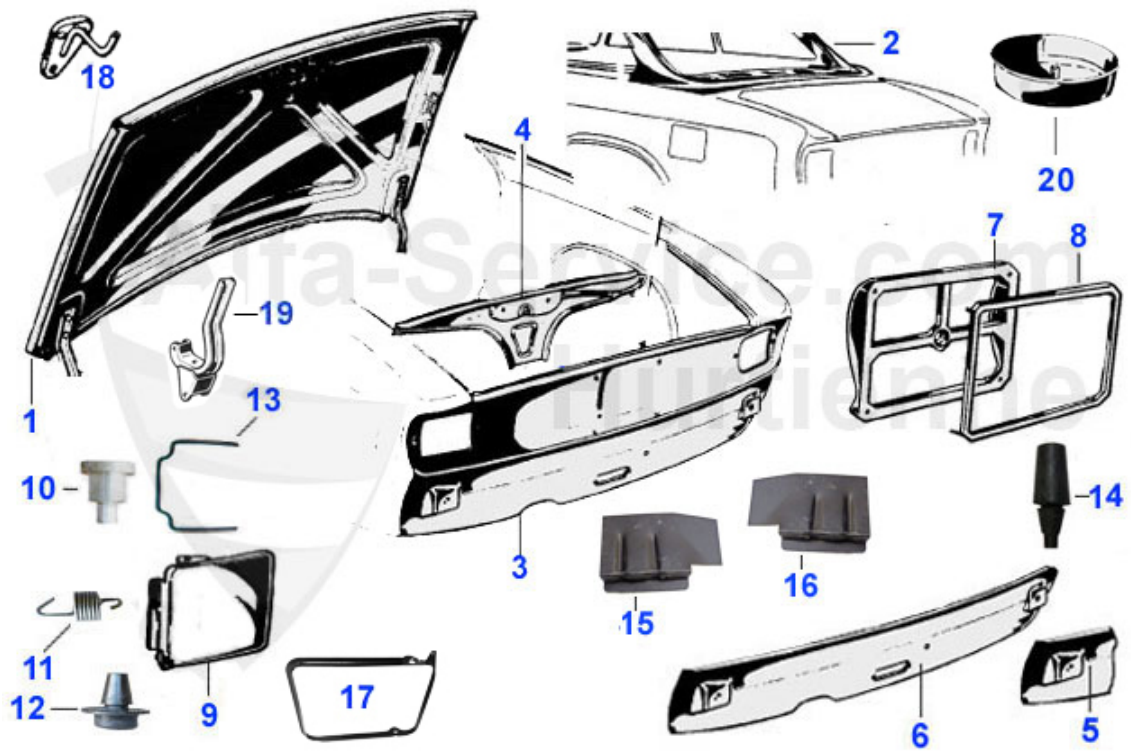

GT Bertone > Karosserie > Blechteile > Hinterwagen

16	15 169 3 2	Verstärkungsblech Fangbänder Hinterachse rechts	67.50 EUR
17	15 319 0 0	Rahmen für Tankklappe Giulia, GTJ, GTV, Berlina, Junior	59.00 EUR
18	15 034 0 0	Haken Kofferraumschloss GT, Rundheck Spider	47.50 EUR
19	15 427 2 0	Scharniere Kofferraum GT Bertone (Satz)	198.00 EUR
20	15 018 0 0	Reserveradwanne Spider/GT/Giulia/Berlina	169.00 EUR