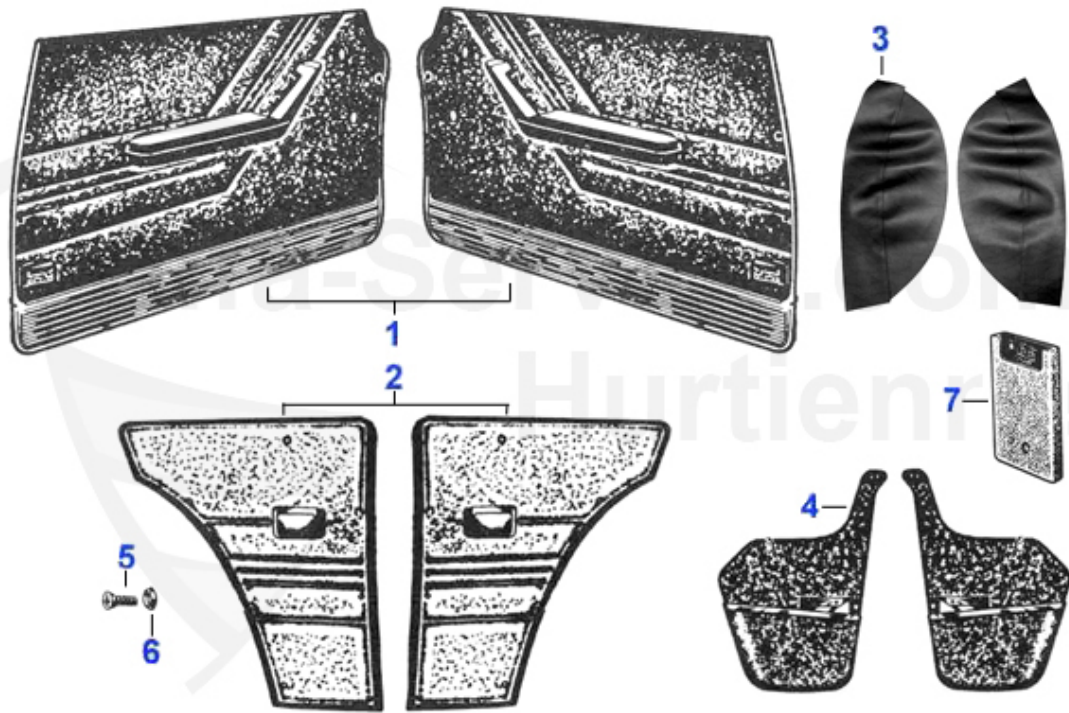

GT Bertone > Innenausstattung > Verkleidungen > 1750 2. Serie/2000

1	20 445 2 0	Türverkleidung braun GTV 2000 links + rechts	349.00 EUR
1	20 426 2 0	Türverkleidung 1750 GTV 2.Serie links + rechts braun	399.00 EUR
1	20 450 2 0	Türverkleidung beige GTV 2000 links + rechts	349.00 EUR
1	20 047 2 0	Satz Türverkleidung GTV 2000 schwarz li/re.	274.00 EUR
1	20 334 2 0	Satz Türverkleidung schwarz GT 1750 2. Serie Kunstleder	349.00 EUR
2	20 074 2 2	Seitenverkleidung hinten rechts GTV 2000	100.00 EUR
2	20 082 2 0	Satz Seitenverkleidungen hinten GTV 2000 beige	279.00 EUR
2	20 074 2 0	Satz Seitenverkleidungen schwarz hinten GTV 2000	200.00 EUR
3	20 092 2 0	Satz Radkastenverkleidung GTV 1966-68 Giulia Sprint GTV	48.00 EUR
3	20 099 2 2	Radkastenverkleidung GT hinten rechts schwarz	25.00 EUR
3	20 099 2 1	Radkastenverkleidung GT hinten links schwarz	25.00 EUR
4	20 411 0 0	Kartentaschen (Satz) 2. Serie GT mit Chromleiste	203.50 EUR
4	20 410 0 0	Kartentaschen (Satz) 1. Serie GT mit Chromleiste 1963-7	245.00 EUR
5	20 600 0 0	Schraube für Türverkleidung schwarz	0.39 EUR
6	20 046 0 0	Rosette für Türverkleidung Vollmetall Edelstahl schwarz	1.59 EUR
7	20 470 0 0	Kartentasche Innenraum 105/115 Modelle	52.00 EUR