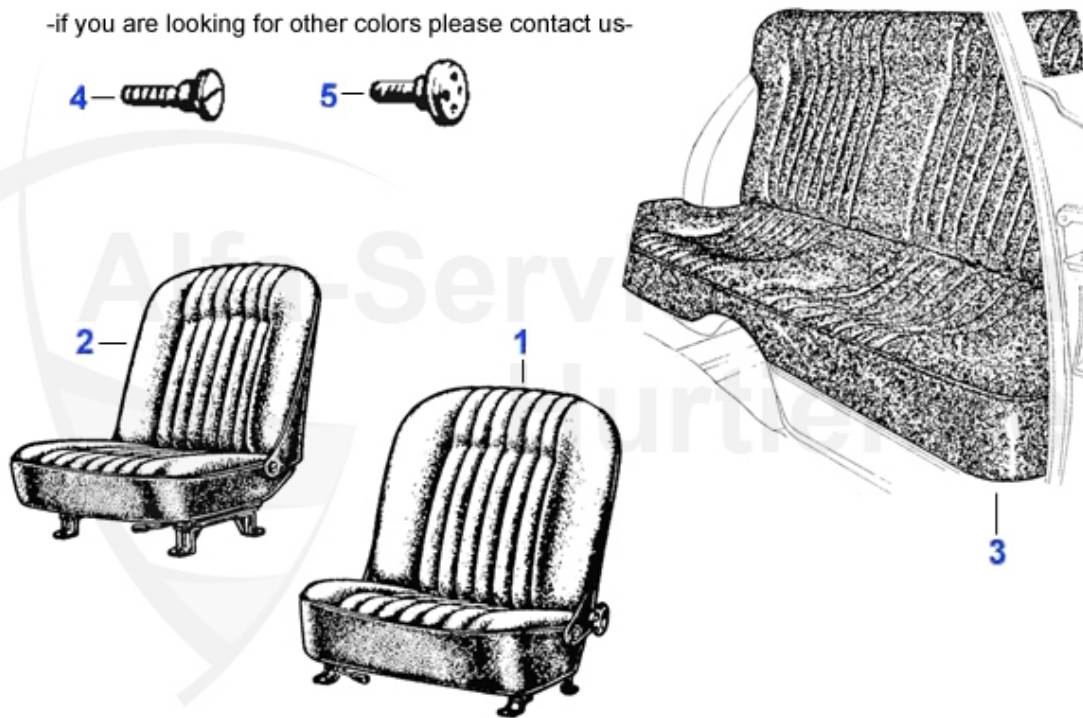

GT Bertone > Innenausstattung > Sitzbezüge > GT Junior/1300/1600

-if you are looking for other colors please contact us-

1	20 071 2 1	Sitzbezug GT 1300/1600 links, schwarz	203.49 EUR
1	20 293 2 1	Sitzbezug GT Junior Scay links braun 1966-70	199.00 EUR
2	20 071 2 2	Sitzbezug GT 1300/1600 rechts, schwarz	203.49 EUR
3	20 075 2 0	Rücksitzbezug GT Junior Scay schwarz (inkl. Sitzmulde)	339.00 EUR
3	20 297 2 0	Rücksitzbezug GT Junior 1300/1600 Skai schwarz (ohne Si	339.00 EUR
4	20 027 2 0	Befestigungsschraube für Rückenlehnenverstellung GT 1.S	21.90 EUR
5	20 028 2 0	Befestigungsschraube für Rückenlehnenverstellung GT 175	20.50 EUR