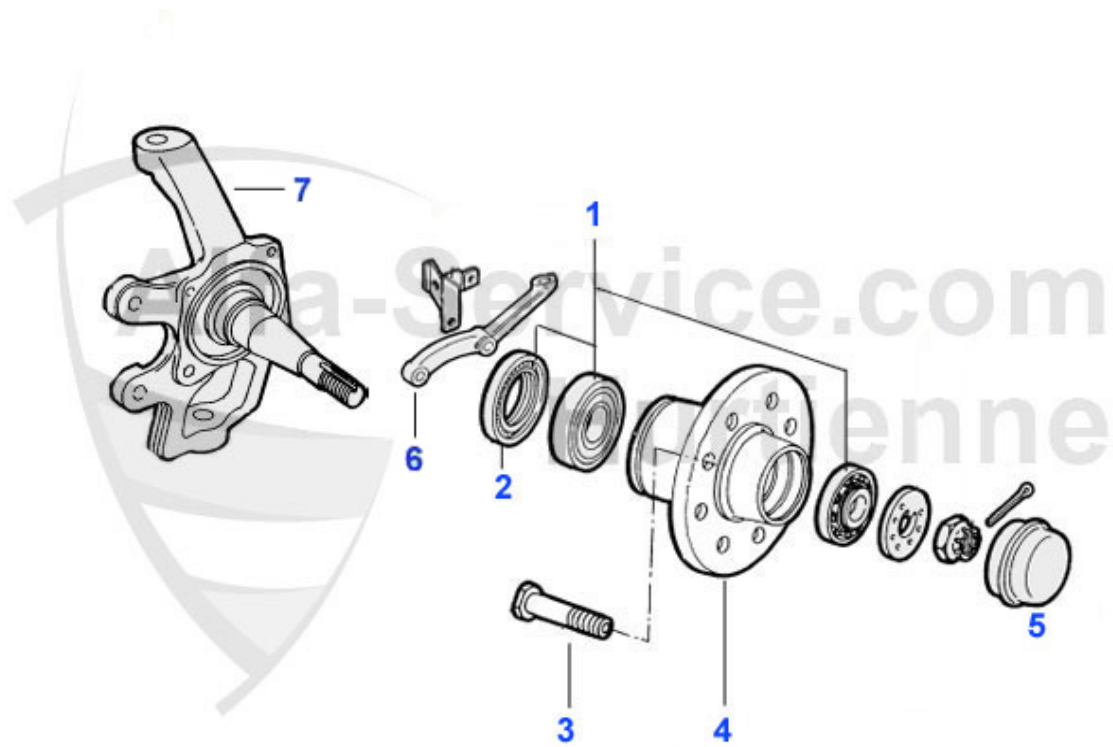

GT Bertone > Fahrwerk > Vorderachse > Radnabe/Lager

1	12 028 0 0	Radlagerset vorne	51.19 EUR
2	02 029 0 0	Simmerring Radlager vorne	10.50 EUR
3	12 083 0 1	Radbolzen Vorderachse linksgewinde 10.9	6.90 EUR
3	12 083 0 2	Radbolzen Vorderachse 55 mm Rechtsgewinde 10.9	4.50 EUR
5	12 099 0 0	Fettkappe Radlager vorne	7.50 EUR
6	12 131 0 2	Lenkhebel rechts überholt	58.99 EUR
6	12 131 0 1	Lenkhebel links überholt	58.99 EUR
7	12 130 0 1	Achsschenkel links 1300/1600 überholt	149.00 EUR
7	12 130 0 2	Achsschenkel rechts 1300/1600 überholt	149.00 EUR