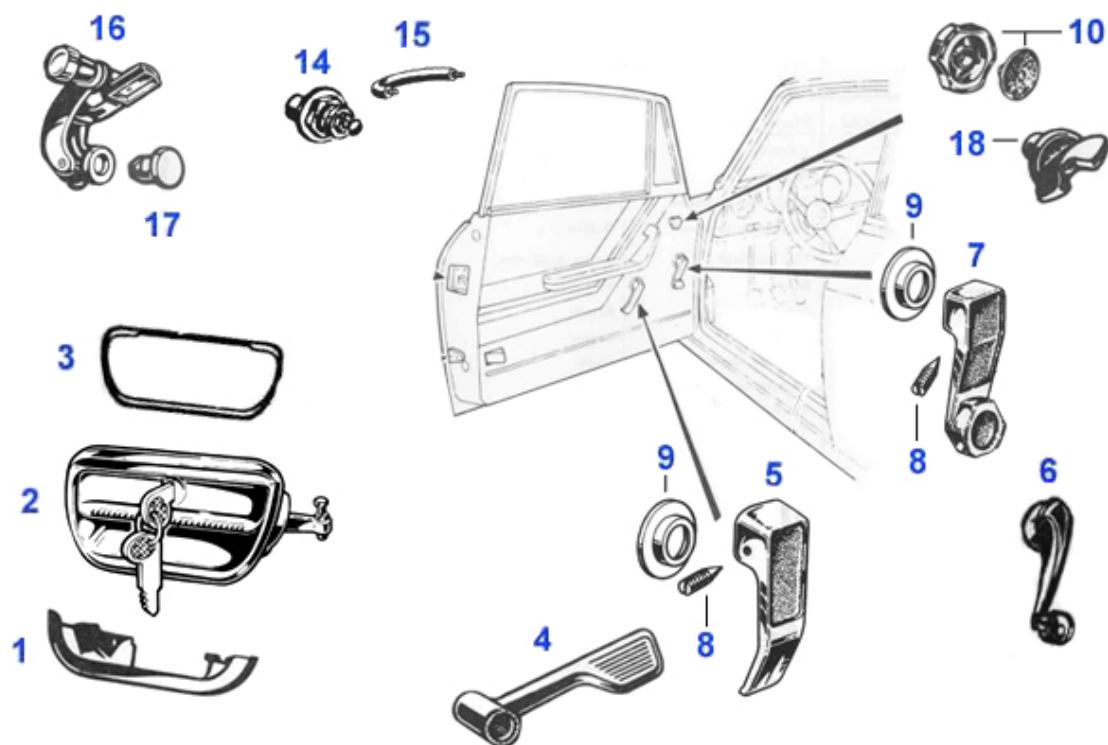

GT Bertone > Karosserie > Chromteile > Tür

1	19 106 2 0	Halteblech Türgriff GT Bertone	18.90 EUR
2	19 063 2 0	Schließzylinder Paar (2 Stück) GT/GTJ/GTV gleichschließ	79.00 EUR
2	19 036 2 0	Türgriffsatz GT Bertone außen	335.00 EUR
2	19 036 2 1	Türgriff GT Bertone außen links	180.00 EUR
2	19 036 2 2	Türgriff GT Bertone außen rechts	180.00 EUR
3	18 098 2 0	Türgriffunterlage GT Bertone	6.10 EUR
4	19 112 2 1	Türöffner GT Bertone 1.3-1.75 links innen	31.50 EUR
4	19 112 2 2	Türöffner GT Bertone 1.3-1.75 rechts innen	31.50 EUR
5	19 057 0 0	Türöffner innen, 2. Serie	37.50 EUR
6	19 113 0 0	Fensterkurbel Giulia/Bertone GT 1. Serie	37.50 EUR
7	19 059 0 0	Fensterkurbel 2. Serie	40.00 EUR
8	19 137 0 0	Madenschraube für Türöffner und Fensterkurbel	3.99 EUR
9	20 104 0 0	Unterlage Fensterkurbel, Plastik schwarz	2.80 EUR
10	19 204 0 0	Dreiecksfensteröffner mit Kunststoffeinsatz GT/Giulia/B	69.00 EUR
14	19 037 0 0	Satz Türdrücker aussen GTA	289.00 EUR
15	19 038 0 0	Türgriff außen GTA	55.00 EUR
16	19 189 2 1	Ausstellfensterarretierung hinten links GT	79.00 EUR
16	19 189 2 0	Ausstellfensterarretierung hinten GT, Satz (li/re)	162.99 EUR
17	19 190 2 0	Halteknopf Ausstellfenster GT, Edelstahl	19.90 EUR
18	19 201 0 0	Dreiecksfensteröffner GT/Giulia 1.Serie/2.Serie 1300-16	45.51 EUR