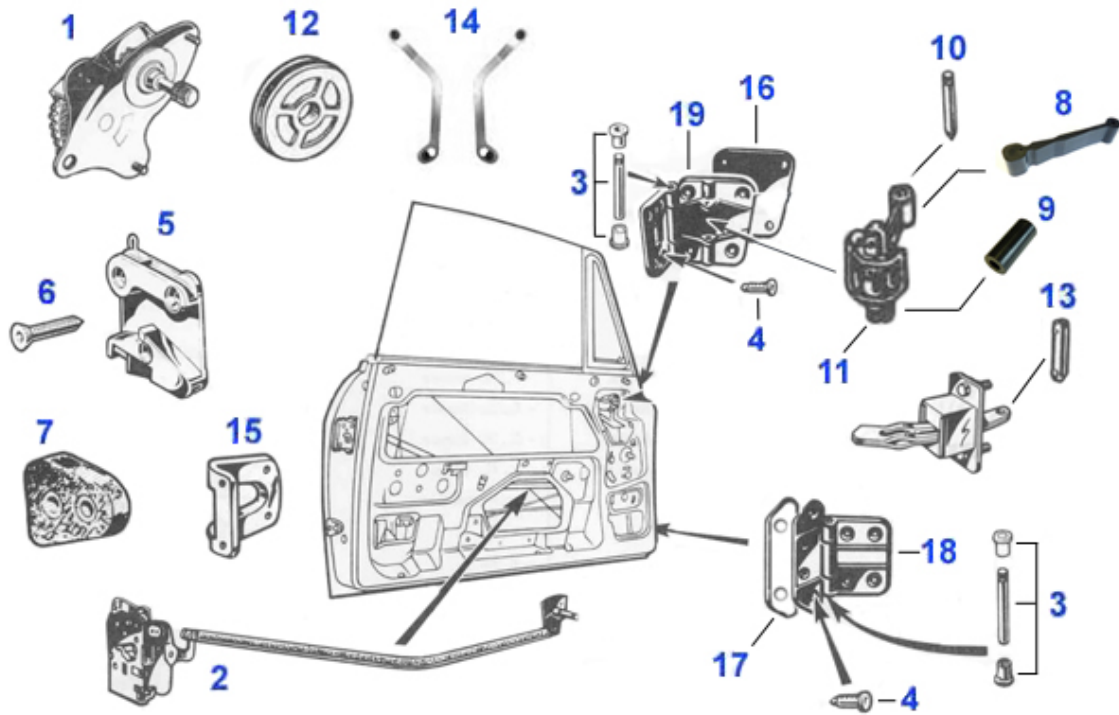

GT Bertone > Karosserie > Türmechanik

1	22 002 2 2	Fensterheber Seilzug GT rechts	69.00 EUR
1	22 002 2 1	Fensterheber Seilzug GT links	69.00 EUR
3	22 008 2 0	Reparatursatz Türscharniere Bertone für eine Tür, 2 Sch	31.50 EUR
4	22 014 0 0	Schraube für Tür/Haubenscharnier/Ansaugflansch M8x30 Be	1.49 EUR
5	22 016 0 2	Schloßaufnahme Safe Giulia/GT Bertone rechts	45.01 EUR
5	22 016 0 1	Schloßaufnahme Safe Giulia/GT Bertone links	45.01 EUR
6	22 017 0 0	Schraube für Schloßaufnahme	2.30 EUR
7	22 027 0 0	Zentrierkeil Giulia/GT Bertone	14.90 EUR
8	18 111 2 0	Türfangband GT 1.Serie	30.00 EUR
9	22 032 3 0	Rolle für Türfangband	2.59 EUR
10	22 006 3 0	Splint Türfangband Spider/GT 1.Serie	2.50 EUR
11	22 033 2 0	Türfangband GT 1.Serie Komplett	65.50 EUR
11	18 149 2 0	Türfangband GT 2. Serie	89.00 EUR
12	22 034 2 0	Laufrolle Fensterheber	9.90 EUR
13	22 015 0 0	Spannhülse für Türfangband GT 2.Serie auch Giulia 2. Se	1.75 EUR
15	22 050 0 0	Zentrierkeilaufnahme B-Säule GT & Giulia	20.90 EUR
16	22 010 2 0	Türscharnier Distanzplatte Edelstahl 1mm GT Bertone obe	8.95 EUR
16	22 011 2 0	Türscharnier Distanzplatte Edelstahl 1mm GT Bertone obe	8.95 EUR
17	22 009 2 1	Türscharnier Distanzplatte Edelstahl 1 mm GT Bertone un	8.95 EUR
18	22 008 2 3	Türscharnier unten GT links oder rechts	95.00 EUR
19	22 026 2 1	Türscharnier oben links GT 1.Serie	95.00 EUR
19	22 008 2 2	Türscharnier oben rechts GT 2.Serie	95.00 EUR
19	22 008 2 1	Türscharnier oben links GT 2. Serie	95.00 EUR
19	22 026 2 2	Türscharnier oben rechts GT 1. Serie	95.00 EUR