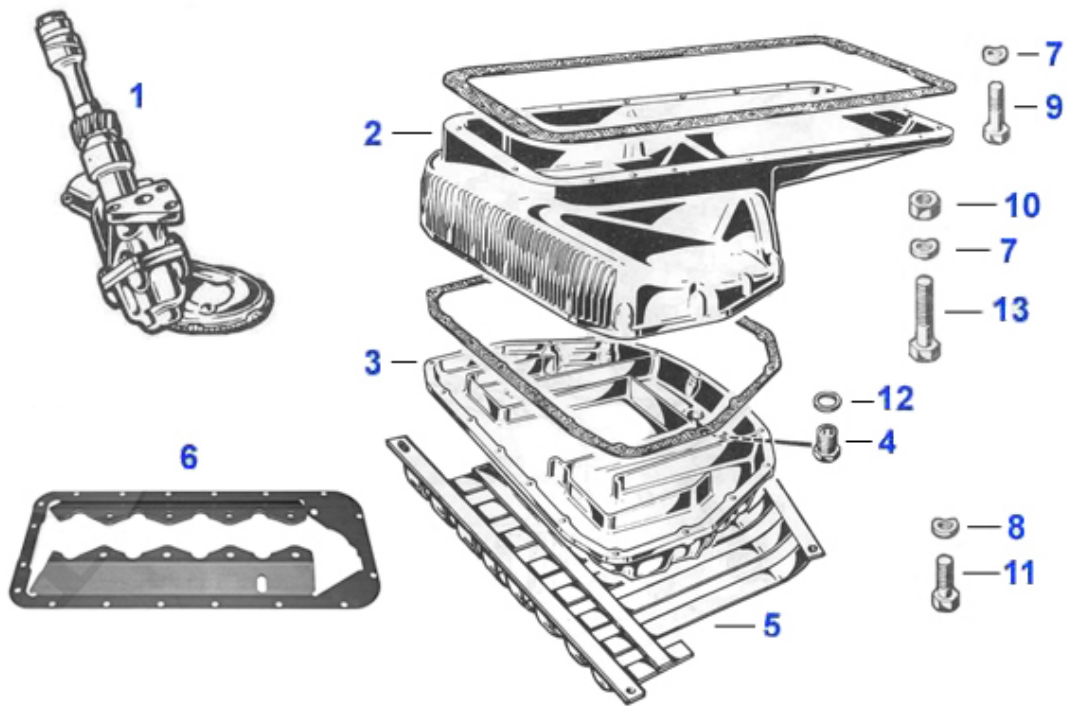

GT Bertone > Motor > Motorblock > Ölwanne

1	03 060 0 0	Ölpumpe 1300-2000 Typ 105 nicht für Modelle der frühen	235.00 EUR
2	03 058 0 0	Ölwannenoberteil gebraucht Ausführung mit Bohrungen	Preis auf Anfrage
2	03 294 0 0	Ölwannenoberteil gebraucht Ausführung mit Stehbolzen	Preis auf Anfrage
3	03 059 0 0	Ölwannenunterteil nicht für frühe 60er Jahre Modelle	179.00 EUR
4	01 012 0 0	Ölablaßschraube, magnetisch	13.49 EUR
5	03 062 0 0	Ölwannenschutz	95.00 EUR
6	03 350 0 0	Motorversteifungsblech 1300-1750 Edelstahl	129.00 EUR
6	03 351 0 0	Motorversteifungsblech 2000 Edelstahl	129.00 EUR
7	03 870 0 0	Federscheibe 7 mm Ölwanne- oberteil	0.20 EUR
7	03 860 0 0	Federscheibe 6 mm Ölwanne- unterteil	0.20 EUR
9	03 713 0 0	Schraube Ölwanneoberteil M7x1x30 mit Schaft	0.90 EUR
9	03 712 5 0	Schraube Ölwanneoberteil M7x1x25 ohne Schaft	0.60 EUR
9	03 613 0 0	Schraube Ölwanneoberteil M6x1x30 mit Schaft	0.60 EUR
10	03 710 0 0	Mutter Ölwanneoberteil M7x1	0.30 EUR
10	03 610 0 0	Mutter Ölwanneoberteil M6x1	0.30 EUR
11	03 612 0 0	Schraube Ölwanneunterteil M6x1x20 ohne Schaft	0.35 EUR
13	03 713 5 0	Schraube Ölwanneoberteil M7x1x35 mit Schaft	0.90 EUR
13	03 613 5 0	Schraube Ölwanneoberteil M6x1x35 mit Schaft	0.60 EUR