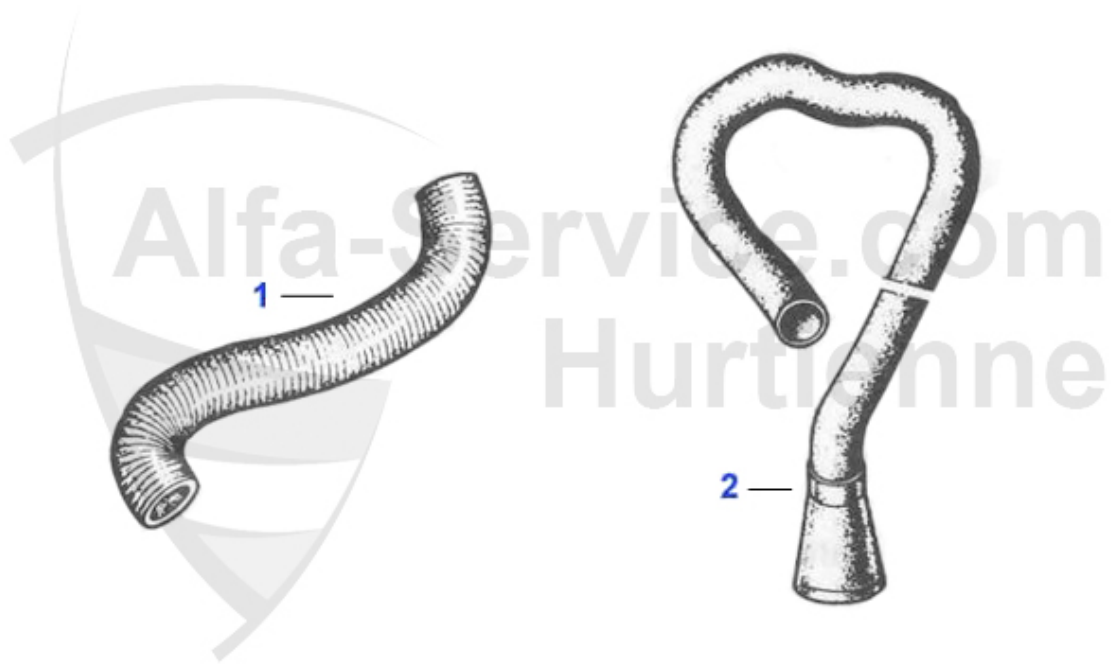

GT Bertone > Heizung/Lüftung > Wasserablauf

1	18 150 0 0	Spiralschlauch Wasserablauf grau alle 105er Modelle	22.90 EUR
2	18 181 2 0	Wasserablaufschlauch GT und Giulia	99.00 EUR