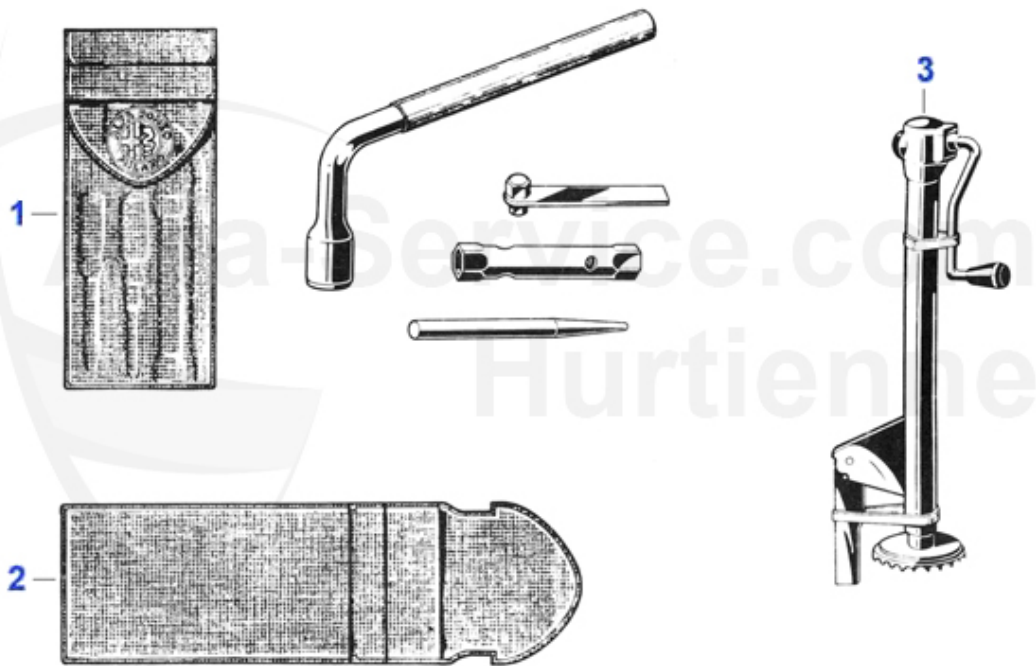

GT Bertone > Zubehör > Werkzeugtasche

1	26 273 0 0	Bordwerkzeug/Werkzeugtasche Giulia, Bertone, Spider (mi	89.00 EUR
2	26 417 0 0	Werkzeugtasche schwarz Alfa Romeo Milano (ohne Werkzeug	65.00 EUR
2	26 418 0 0	Werkzeugtasche schwarz Alfa Romeo (ohne Werkzeug)	48.00 EUR
3	15 075 0 0	Abdeckkappe Kunststoff für Wagenheber Typ 105 Durchmesser	15.95 EUR