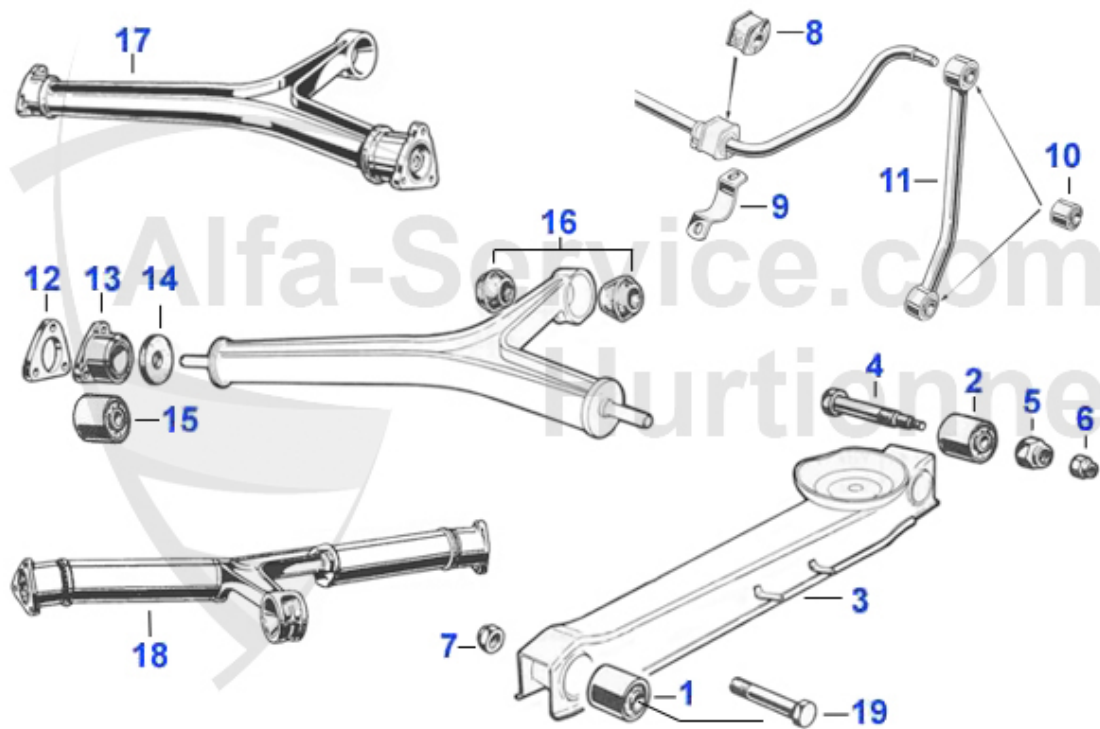

GT Bertone > Fahrwerk > Hinterachse > Führungsstreben/Reaktionsdreieck

17	12 232 0 0	Reaktionsdreieck 2. Serie komplett, im Austausch	339.00 EUR
18	12 231 0 0	Reaktionsdreieck 1. Serie komplett, im Austausch	339.00 EUR
19	12 091 0 0	Schraube Buchse vorne	6.20 EUR