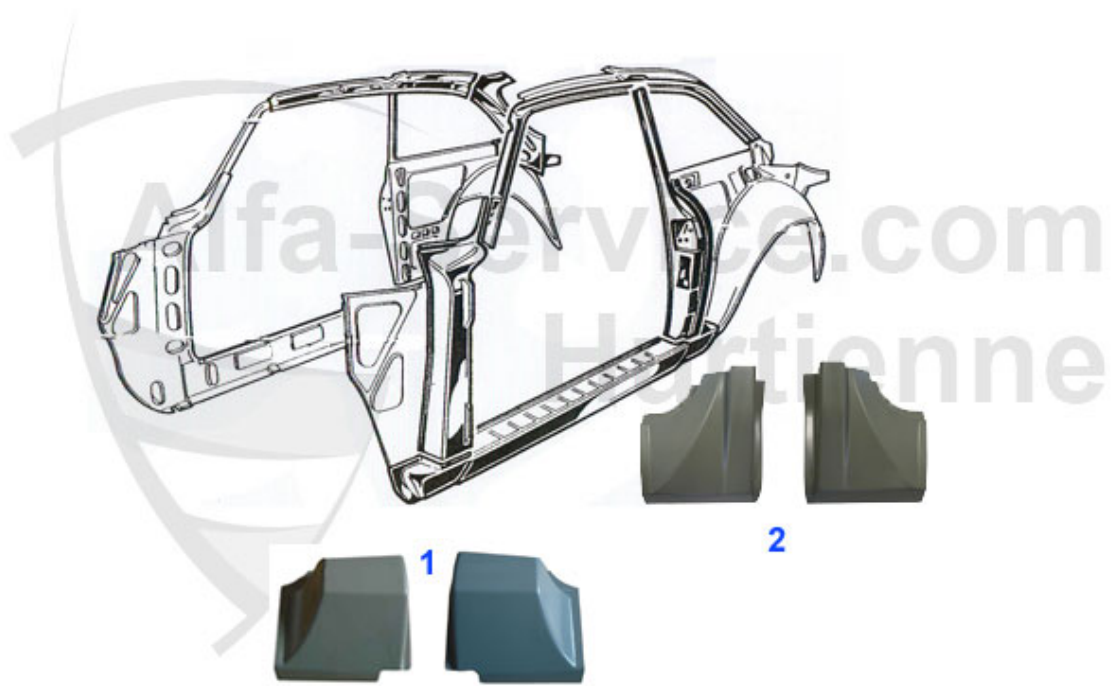

GT Bertone > Karosserie > Blechteile > Mittelwagen

1	15 400 2 1	Teilersatz unten A-Säule links GT Bertone	102.49 EUR
1	15 400 2 2	Teilersatz unten A-Säule rechts GT Bertone	102.49 EUR
2	15 401 2 1	Teilersatz B-Säule links unten GT Bertone	102.49 EUR
2	15 401 2 2	Teilersatz B-Säule rechts unten GT-Bertone	102.49 EUR