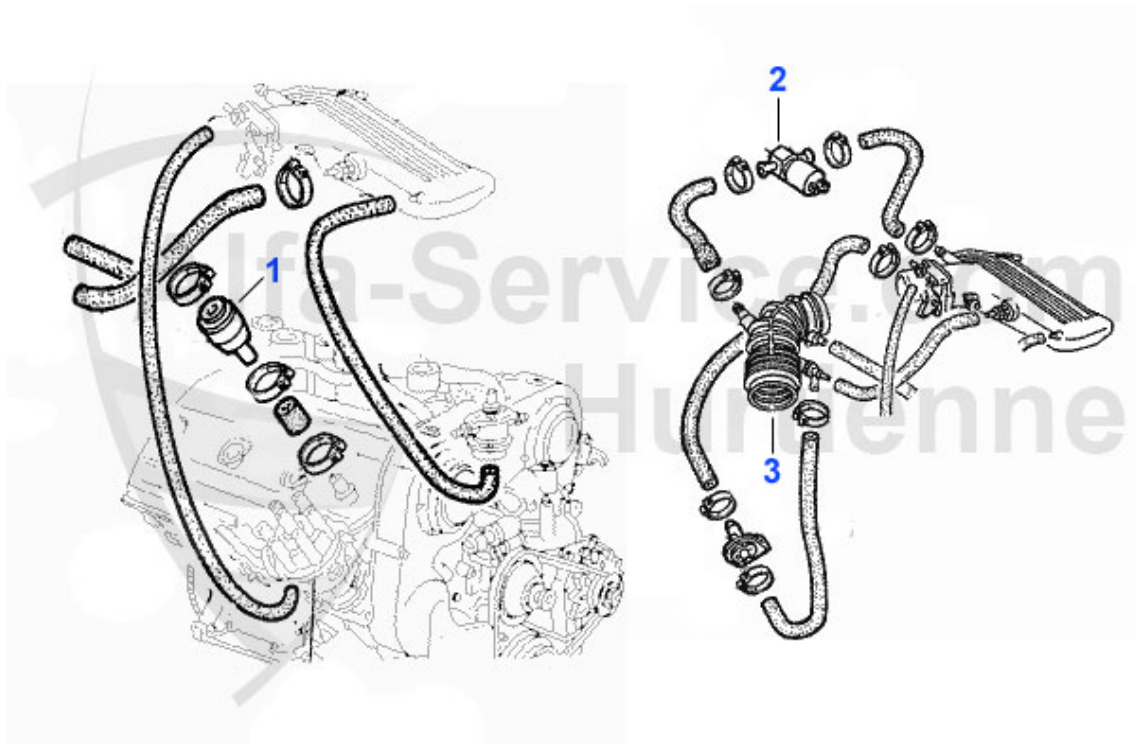

2	LV23388	Steuerventil 116 6-Zyl. Ansaugluft	Preis auf Anfrage
3	LMS34953	Luftmassenschlauch 116 6-Zylinder	98.89 EUR