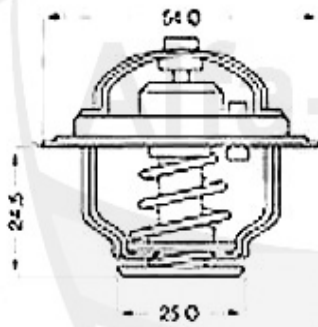

Thermostat GTV/4 (116)

1.08 008 0 0