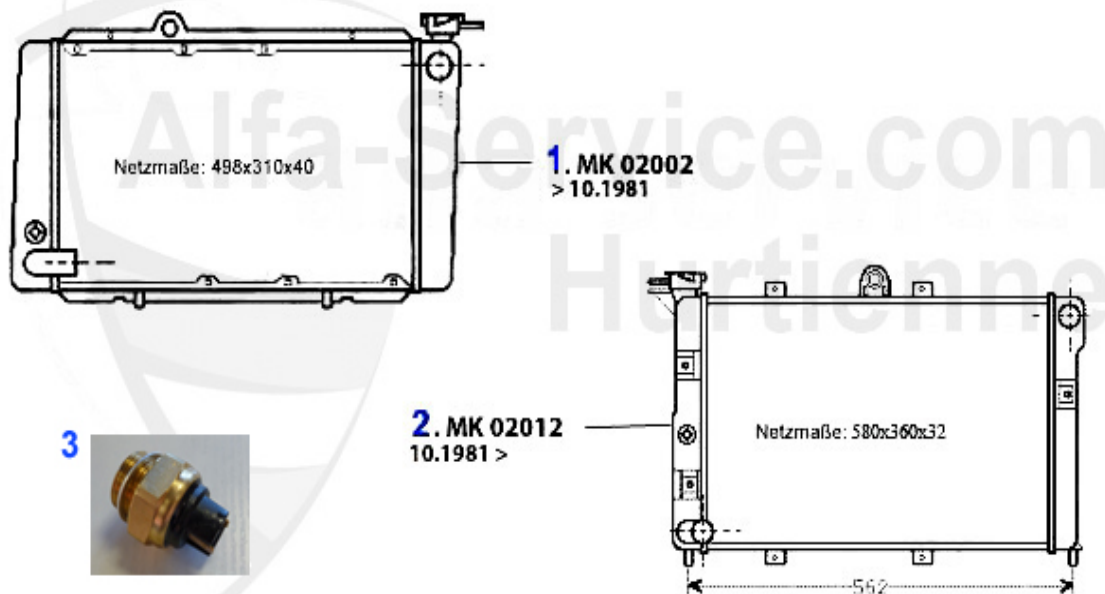

Kühler/Radiator GTV/4 (116)

2	MK02012	Motorkühler Alfetta/Giulietta 1.8/ 2.0 Bj. 78-85 ACHTUN	Preis auf Anfrage
3	14 104 3 0	Thermoschalter für Elektrolüfter 6,75,90,Alfetta,Giulie	18.00 EUR