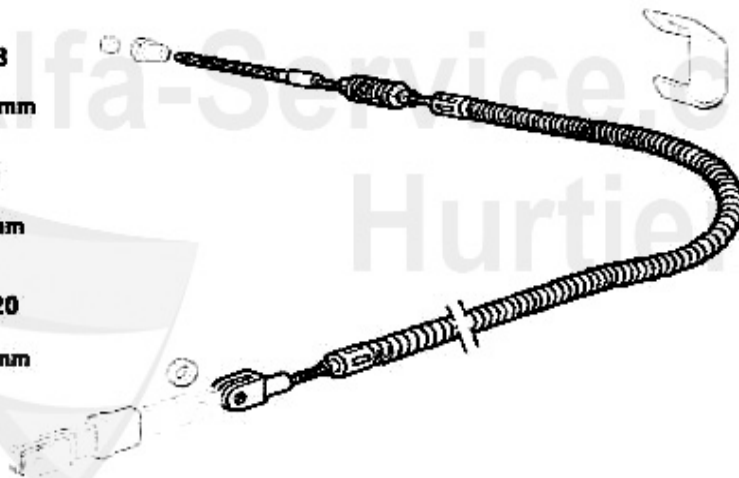

# Handbremsseil/Brake Cable GTV/6 (116)

**1. HS 0208**  
>1979  
1260/1535 mm  
- GTV/6

**2. HS 2519**  
1980>  
1335/1615 mm  
- GTV/6

**3. HS 25120**  
GTV/6  
1078/1360 mm

1	HS0208	Handbremsseil Alfetta/GT Bj. >79	30.26 EUR
2	HS2519	Handbremsseil Alfetta, Guletta, GTV/4, 75, alle 116 19	24.62 EUR
3	HS25120	Handbremsseil GTV6 (116)	44.49 EUR