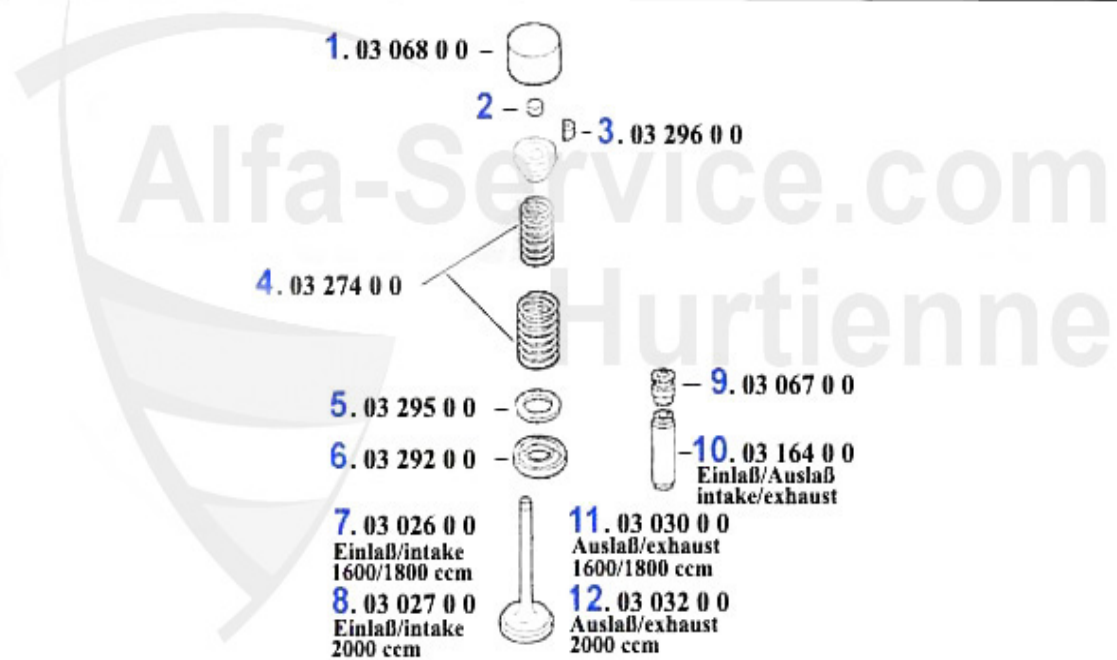

Ventiltrieb/Valve Mechanism GTV/4

1	03 083 0 0	Ventilbecher mit DLC Beschichtung 101/105/116/75/155/16	35.00 EUR
1	03 068 0 0	Ventilbecher 105/115/101/116/75/155/164/166	16.90 EUR
2	03 114 0 0	Ventileinstellplättchen 9mm, 200 Stk. 2.525-3.500	559.00 EUR
2	03 084 0 0	Ventileinstellplättchen 9mm, 205 Stk. 1.500-2.500	559.00 EUR
3	03 296 0 0	Ventilkeil 9 mm	1.90 EUR
4	03 274 0 0	Ventilfeder (Satz) 16 Stück	95.00 EUR
5	03 295 0 0	Unterlage im Teller (Ventilfeder)	3.55 EUR
6	03 292 0 0	Teller für Ventilfeder	9.90 EUR
7	03 026 0 0	Einlaßventil 1600-1750 Chromstahl	16.49 EUR
8	03 027 0 0	Einlaßventil 2000 alle Modelle, ausser Spider 1990-93 E	16.90 EUR
9	03 255 0 0	Ventilschaftdichtung Auslass- und Einlaßseite, GRÜN REI	4.90 EUR
10	03 164 0 0	Ventilführungen Ein-/Auslassseite 116, Spider 1990-93,	13.49 EUR
11	03 030 0 0	Auslaßventil 1600-1750 Chromstahl	16.90 EUR
12	03 032 0 0	Auslaßventil 2000 Chromstahl	22.50 EUR