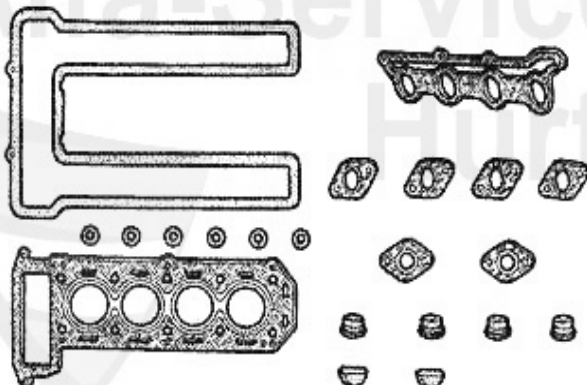

Kopfdichtsatz/Head Set Giulietta (116) Vergaser/Carb.

Achtung/Attention:

Dichtsatz ohne Kopfdichtung, bitte separat bestellen! / Headset without HEADGASKET, please order separate!

1. 02 069 0 0

1 02 069 0 0

Kopfdichtsatz 1300-2000 ohne Zylinderkopfdichtung alle

70.00 EUR