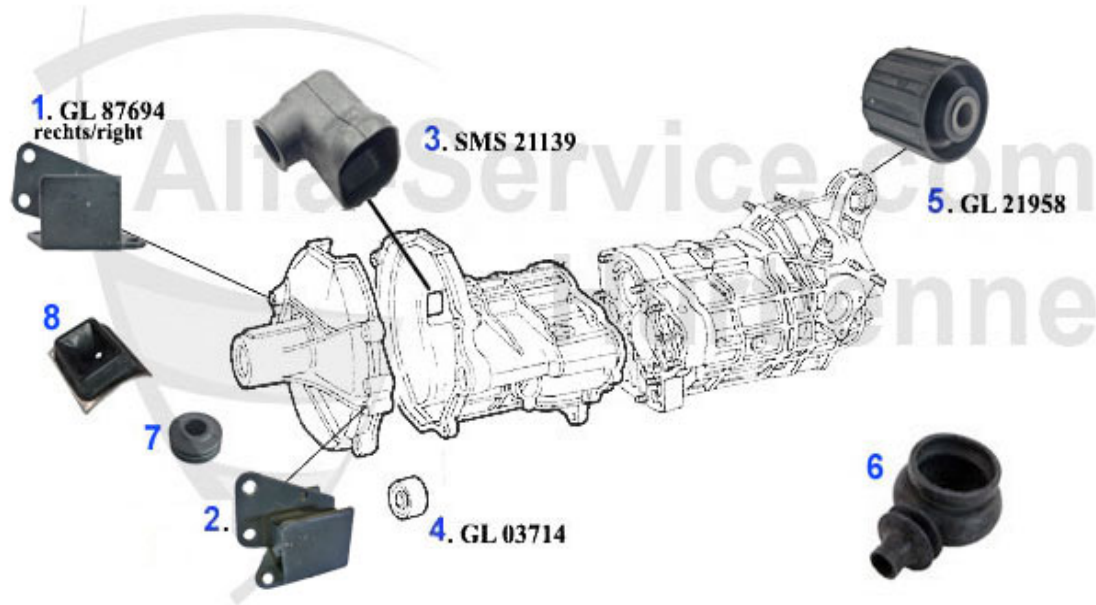

GTV/6 (116) > Antrieb > Getriebe > Getriebeaufhängung GTV/4

1	GL87694	Getriebeaufhängung rechts 75, 90, Alfetta, Giulietta	34.90 EUR
2	GL87688	Getriebelager links 116 alte Ausf. GTV 2.0 4 Zylinder	38.50 EUR
3	SMS21139	Schutzkappe für Ausrückhebel Alfetta, Giulietta, GTV 11	18.35 EUR
4	GL03714	Buchse Schaltgestänge 116 75, GTV 4/6, RZ SZ	24.89 EUR
5	GL21958	Getriebeaufhängung hinten 75, 90, RZ, SZ, Alfetta, Giul	29.90 EUR
6	SMS2345	Schalthebelabdeckung innen Alfetta, Giulietta, GTV 116	14.49 EUR
7	SMS26078	Staubmanschette für Schaltstange am Getriebe Alfetta, Gi	25.00 EUR
8	SMS2346	Schalthebelmanschette Alfetta,Giuli etta,GTV(116),75,90	Preis auf Anfrage