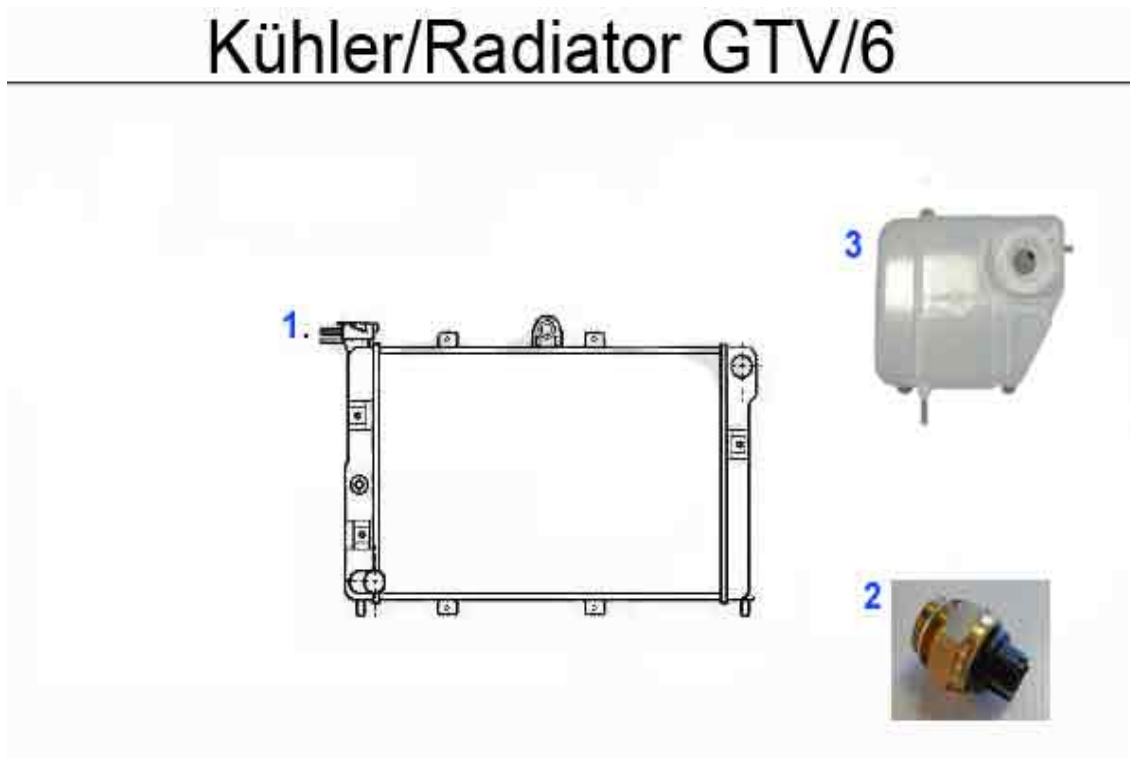

Kühler/Radiator GTV/6

1	MK32308	Motorkühler GTV/6 (116) in Alu "Neuteil"	465.00 EUR
2	14 104 3 0	Thermoschalter für Elektrolüfter 6,75,90,Alfetta,Giulie	18.00 EUR
3	KWB28480	Kühlwasserausgleichsbehälter GTV/4/6 116	118.00 EUR