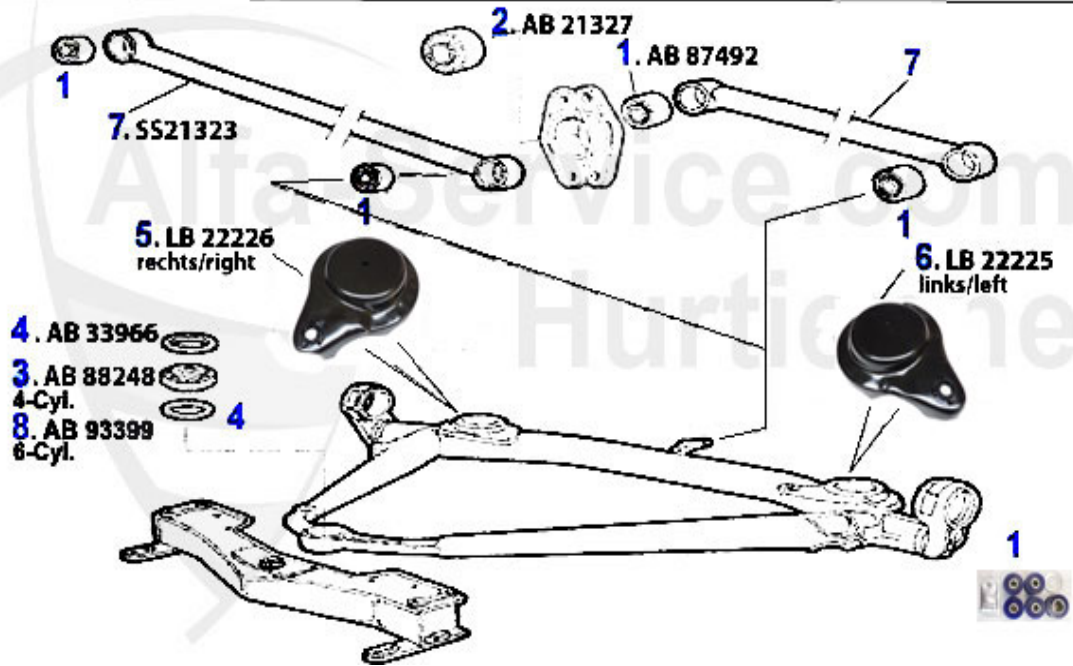

Aufhängung/Attachment GTV/4/6 (116) hinten/rear

1	AB87492	Buchse Wattgestänge 116 benötigte Stückzahl: 4	9.60 EUR
1	AB1970SF	Polyurethan Buchsen Wattgestänge HA 116 (5 Stück)	175.00 EUR
2	AB21327	Mittlere Aufhängungsbuchse Wattgestänge 116	19.00 EUR
4	SF0114	Polyurethan Buchse Hinterachse vorne Mitte 4-Zylinder,	61.50 EUR
5	LB22226	Federteller hinten rechts 75, GTV/6, Alfetta/Giulietta	83.90 EUR
6	LB22225	Federteller hinten links 75, GTV/6, Alfetta/Giulietta	88.00 EUR
7	SS21323	Wattgestänge HA 116	53.86 EUR
8	SF0116	Polyurethan Buchse Hinterachse vorne Mitte GTV6/75/90 a	71.90 EUR