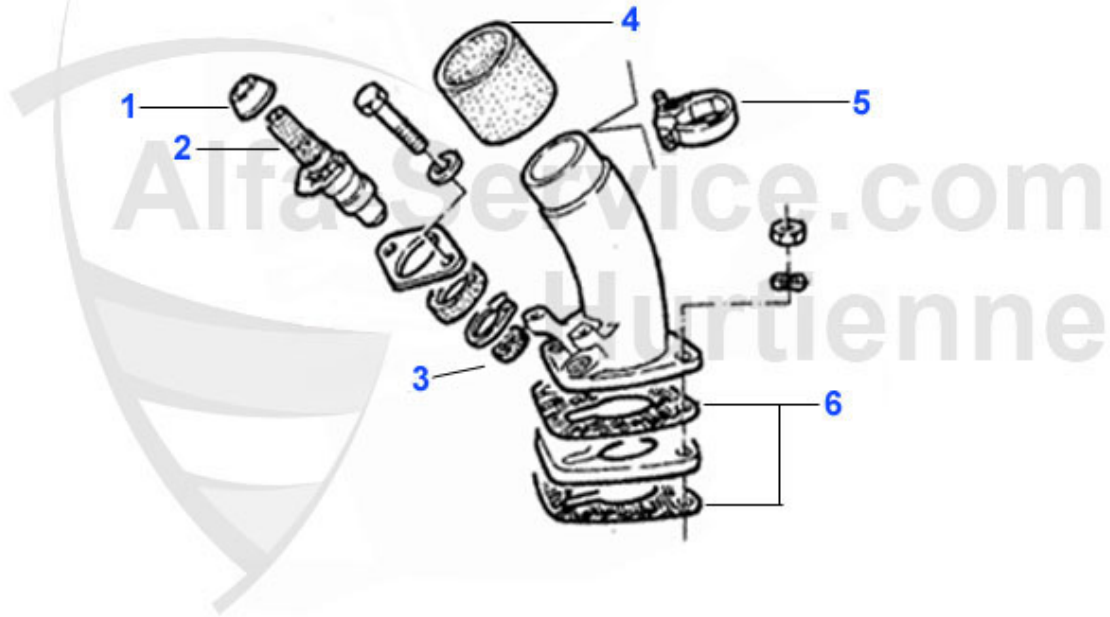

1	TS23405	Tellerscheibe Einspritzdüse GTV/6	Preis auf Anfrage
3	03 183 0 0	Dichtring Einspritzdüse Spider/GTV6/75	7.40 EUR
4	ASG23379	Ansauggummi 116 V6 AR75/GTV6/RZ-SZ/ 2,5+3,0	15.20 EUR
5	S00790	Schelle Ansauggummi GTV/6 Alfa75	4.00 EUR
6	ASKD20800	Ansaugkrümmerdichtung 75 V6,RZ/SZ	5.15 EUR