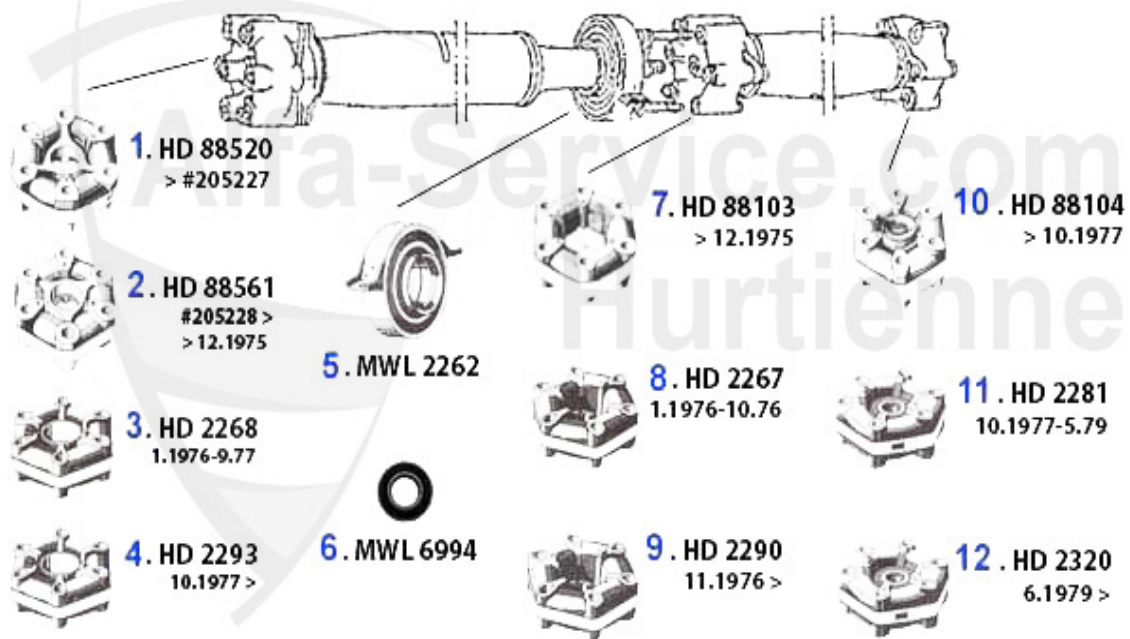

Antriebswelle/Driveshaft GT/V/4 (116)

1	HD88520	HD-Scheibe vorne Alfetta >#205227	95.00 EUR
2	HD88561	HD-Scheibe vorne Alfetta # 205228> Bj. >12.76	Preis auf Anfrage
3	HD2268	HD-Scheibe vorne Alfetta Bj 1.76-9.77	Preis auf Anfrage
4	HD2293	HD-Scheibe vorne Alfetta, Giulietta Bj. 10.77>, 75/90 4	85.00 EUR
5	MWL2262	Mittelwellenlager 75,90 4-Zylinder 33 4x4, Alfetta, Giu	47.90 EUR
6	MWL6994	Kugellager für Mittelwelle 116, Getriebeglocke 116, Mit	23.80 EUR
6	GL21613	Lager für Getriebeglocke 116	45.90 EUR
7	HD88103	HD-Scheibe mitte Alfetta Bj. >12.75	81.04 EUR
8	HD2267	HD-Scheibe mitte Alfetta Bj. >10.76 Giulietta Bj. 81>	Preis auf Anfrage
9	HD2290	HD-Scheibe Mitte Alfetta/Giulietta Bj. 11.1976>, 75/90	118.00 EUR
10	HD88104	HD-Scheibe hinten Alfetta Bj.>10.77	Preis auf Anfrage
11	HD2281	HD-Scheibe hinten Giulietta Bj. >5. 79,Alfetta Bj. 10.7	Preis auf Anfrage
12	HD2320	HD-Scheibe hinten Alfetta/Giulietta Bj. 6.79>, 75/90 4-	87.00 EUR