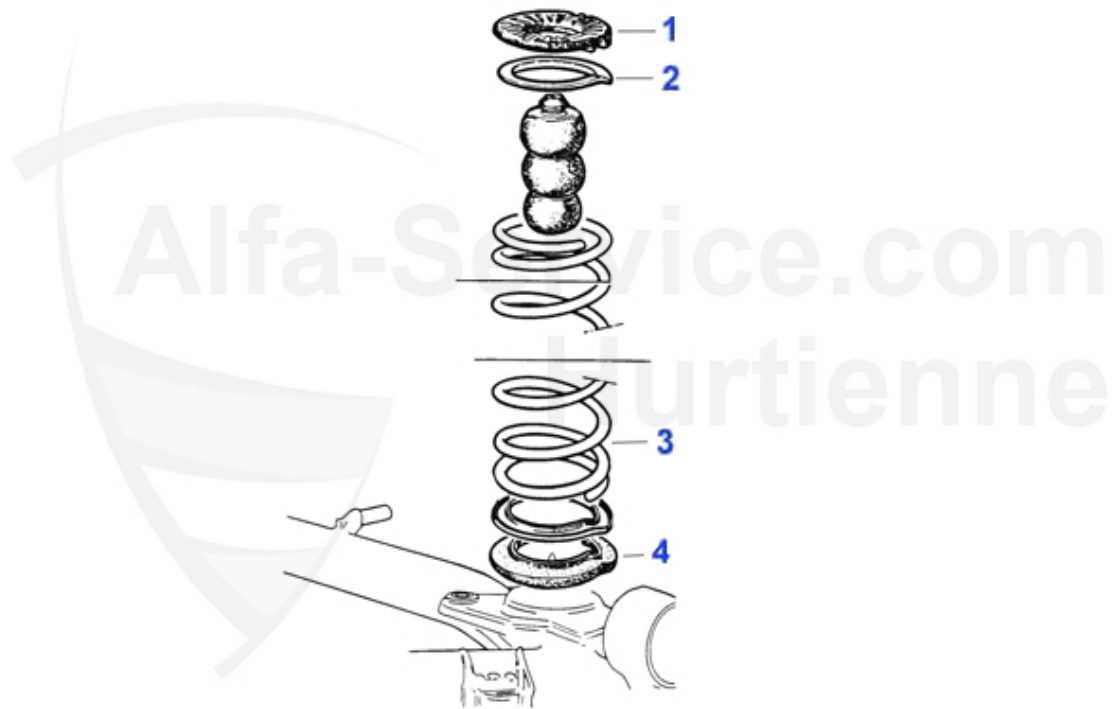

GT/V/6 (116) > Fahrwerk > Fahrwerksfedern

1	FG21363	Federgummi HA 116 / 75 oben	19.00 EUR
2	DB21362	Blechring für Hinterachsfeder 116	8.90 EUR
3	FW0120	Fahrwerksfeder hinten Alfetta, GTV (116),75,90 1 Stück	95.00 EUR
3	FWK4120	Tieferlegungsfeder 116 HA 30mm Tieferlegung, 1 Stück, M	99.00 EUR
4	FG21362	Federgummi HA 116 / 75 unten	19.00 EUR