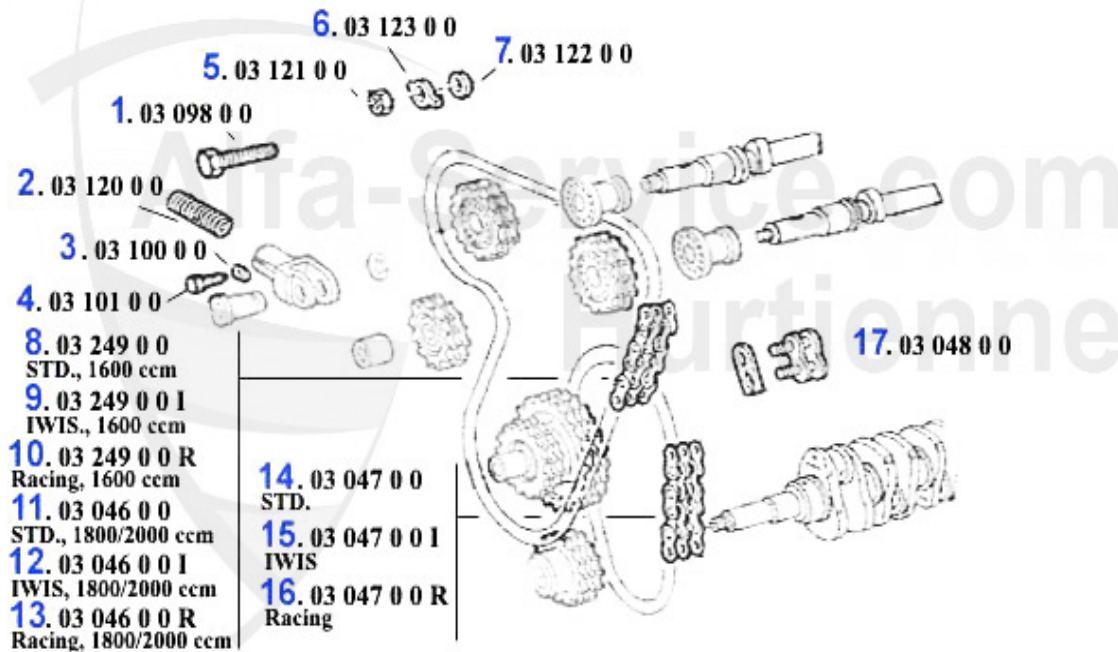

Steuerkette/Timing Chain GTV/4

1	03 098 0 0	Nockenwellensicherungsschraube	3.00 EUR
2	03 120 0 0	Feder f. Kettenspanner	7.90 EUR
3	03 100 0 0	Keil Kettenspanner	4.50 EUR
4	03 101 0 0	Schraube für Kettenspanner	6.50 EUR
5	03 121 0 0	Befestigungsmutter Kettenrad Nocke	2.20 EUR
6	03 123 0 0	Sicherungsblech Nockenwelle	2.34 EUR
7	03 122 0 0	Unterlegscheibe f.Bef-mutter Nocke	1.25 EUR
8	03 249 0 0	Steuerkette lang 1600 inkl. Kettenschloß	41.50 EUR
9	03 249 0 0 I	Steuerkette IWIS 1600 inkl. Kettenschloß	89.00 EUR
10	03 249 0 0 R	IWIS RACING Steuerkette 1600 inkl. Kettenschloß	104.90 EUR
11	03 046 0 0	Steuerkette lang 1750-2000 inkl. Kettenschloß	44.49 EUR
12	03 046 0 0 I	Steuerkette IWIS 1750-2000 Lang inkl. Kettenschloß	95.00 EUR
13	03 046 0 0 R	IWIS RACING Steuerkette 1750-2000 inkl. Kettenschloß	104.90 EUR
14	03 047 0 0	Steuerkette 1300-2000 kurz endlos	24.50 EUR
15	03 047 0 0 I	Steuerkette IWIS 1300-2000 kurz endlos	55.00 EUR
16	03 047 0 0 R	IWIS RACING Steuerkette kurz 1300-2000 endlos	69.00 EUR
17	03 048 0 0	Kettenschloß	4.50 EUR
18	03 118 0 0	Lagerhülse im Motorblock für Kettenrad 1300/1600/1750 n	15.90 EUR
19	03 124 0 0	Lagerhülse im Motorblock für Kettenrad 2000cc (14,5mm),	15.90 EUR