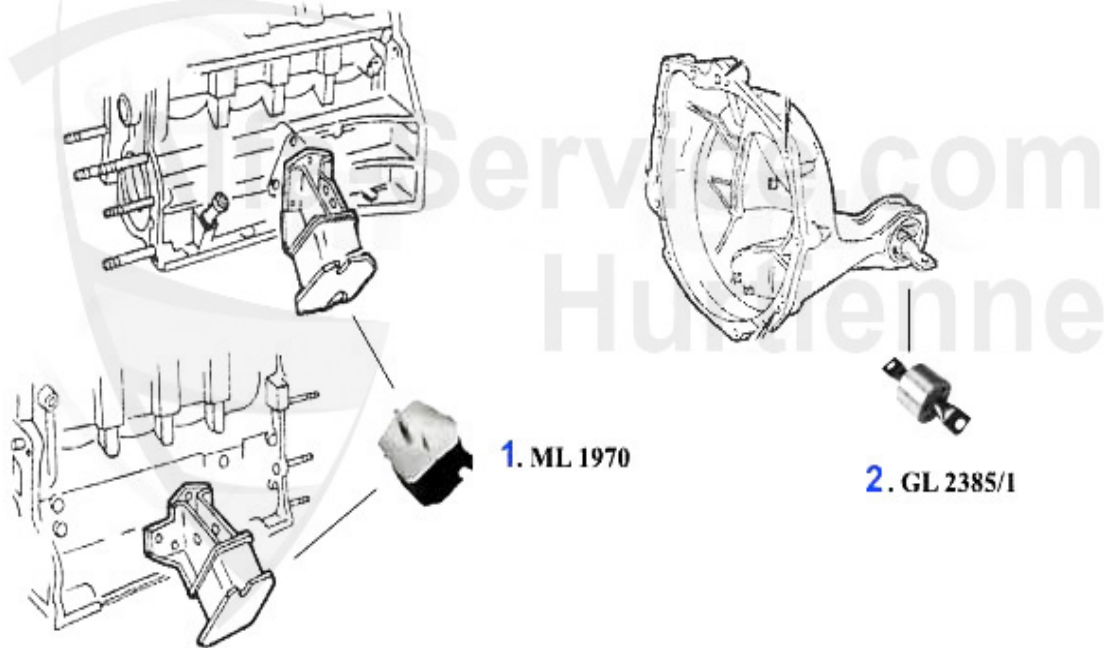

Motorlager/Engine Mount GT/V/6 (116)

1	ML1970	Motorlager Li/Re 75 V6,GTV/6 (116)	49.00 EUR
2	GL2385/1	Motorlager hinten 75,90,GTV/6 (116) (64 mm) RZ-SZ 2,5V6	36.50 EUR