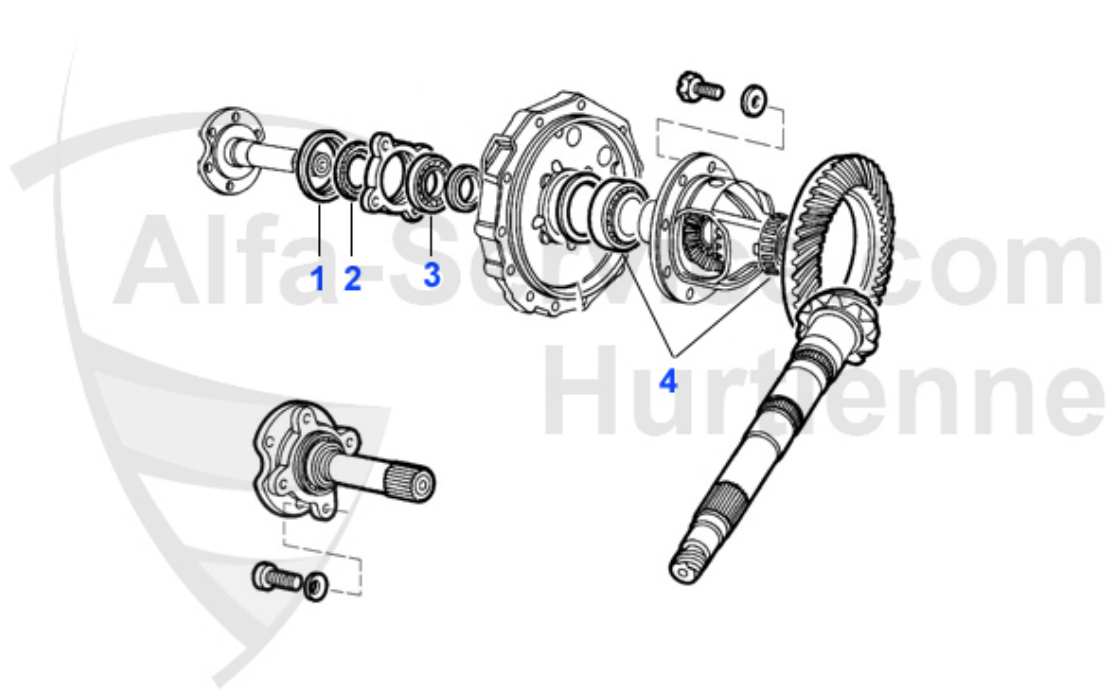

GT/V/6 (116) > Antrieb > Getriebe > Differential

1	WD21228	O-Ring HA Differential 116 AR 75 4 u. 6 Zylinder RZ,SZ	Preis auf Anfrage
2	WD21231	Dichtring HA-Differential 116, AR 75 4/6-Zylinder RZ/SZ	19.50 EUR
3	GL8685	Schulterlager Differential AR75 IE/TS/V6, GTV 6 OE 7172	44.99 EUR
4	GL8680	Schulterlager Diff.AR116	43.99 EUR