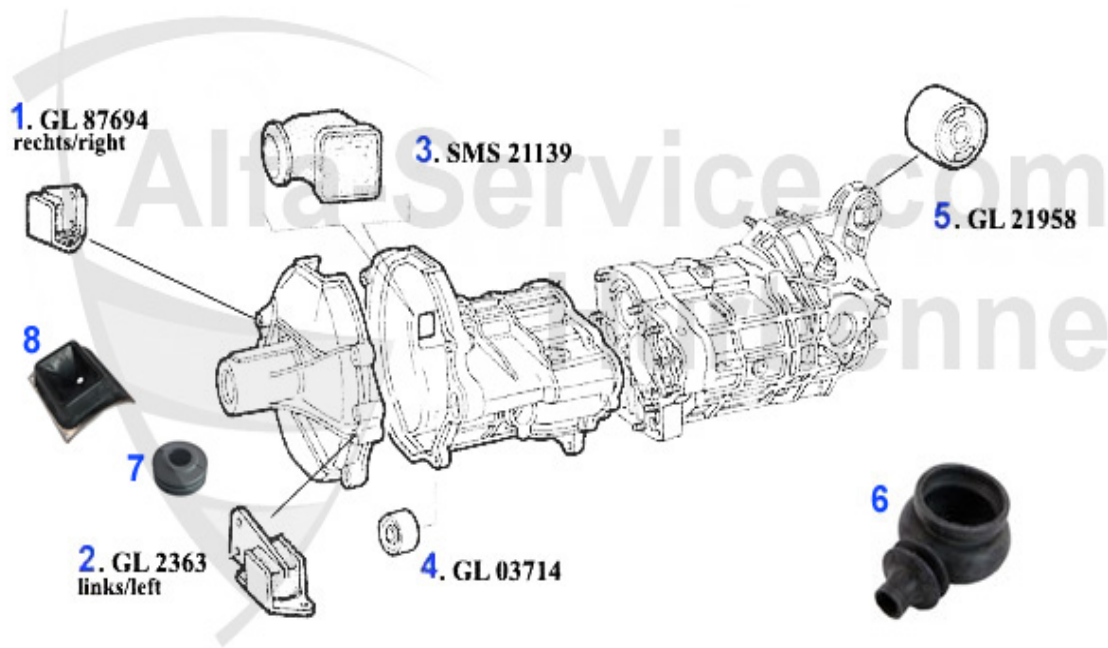

GT/V/6 (116) > Antrieb > Getriebe > Getriebeaufhängung 1.6/1.8/2.0

1	GL87694	Getriebeaufhängung rechts 75, 90, Alfetta, Giulietta	34.90 EUR
2	GL2363	Getriebeaufhängung links 75 4 Zylinder (außer Turbo), A	34.90 EUR
3	SMS21139	Schutzkappe für Ausrückhebel Alfetta, Giulietta, GTV 11	18.35 EUR
4	GL03714	Buchse Schaltgestänge 116 75, GTV 4/6, RZ SZ	24.89 EUR
5	GL21958	Getriebeaufhängung hinten 75, 90, RZ, SZ, Alfetta, Giul	29.90 EUR
6	SMS2345	Schalthebelabdeckung innen Alfetta, Giulietta, GTV 116	14.49 EUR
7	SMS26078	Staubmanschette für Schaltstange am Getriebe Alfetta, Gi	25.00 EUR
8	SMS2346	Schalthebelmanschette Alfetta,Giuli etta,GTV(116),75,90	Preis auf Anfrage