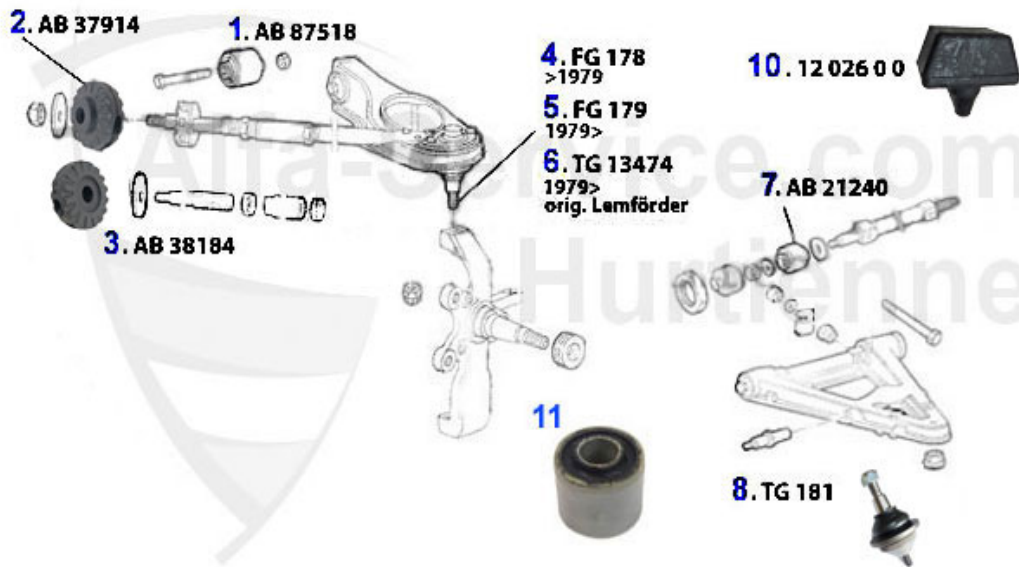

GT/V/6 (116) > Fahrwerk > Aufhängung vorne

1	AB87518	Querlenkerbuchse oben 75, GT/V/6 (116), RZ/SZ, benötigt	12.50 EUR
2	AB37914	Zapfenstopfen 75,GT/V/6 (116) benötigte Stückzahl: 2	4.50 EUR
3	AB38184	Mutterstopfen 75,GT/V/6 (116) benötigte Stückzahl: 2	4.50 EUR
4	FG178	Traggelenk oben Alfetta/Giulietta GTV 116 Bj. >1979	42.00 EUR
5	FG179	Traggelenk oben Alfetta, Giulietta, GT/V/6 116 Bj. 1979	39.00 EUR
7	AB21240	Querlenkerbuchse unten 116 2 pro Seite D-38mm	40.50 EUR
8	TG181	Traggelenk unten 75,90,Alfetta,Giulietta, GT/V/6 (116)	42.90 EUR
10	12 026 0 0	Anschlaggummi oben	8.50 EUR
11	AB92733	Lager für Pendelstütze VA 116 benötigte Stückzahl: 4	12.50 EUR