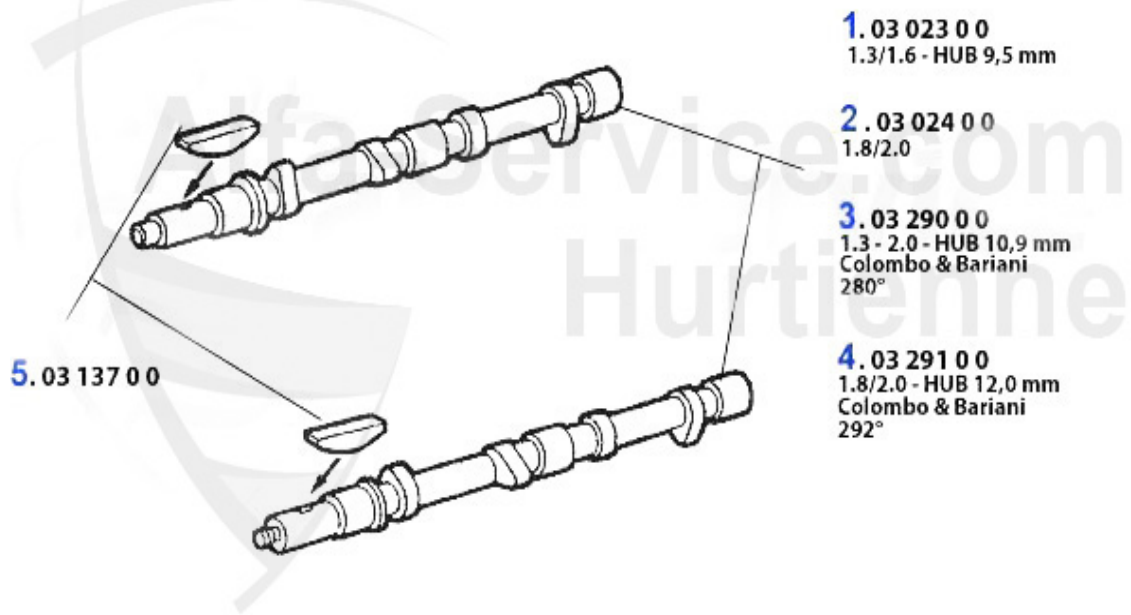

## Nockenwelle/Camshaft GTV/4

**1.03 023 0 0**  
1.3/1.6 - HUB 9,5 mm

**2.03 024 0 0**  
1.8/2.0

**3.03 290 0 0**  
1.3 - 2.0 - HUB 10,9 mm  
Colombo & Bariani  
280°

**4.03 291 0 0**  
1.8/2.0 - HUB 12,0 mm  
Colombo & Bariani  
292°