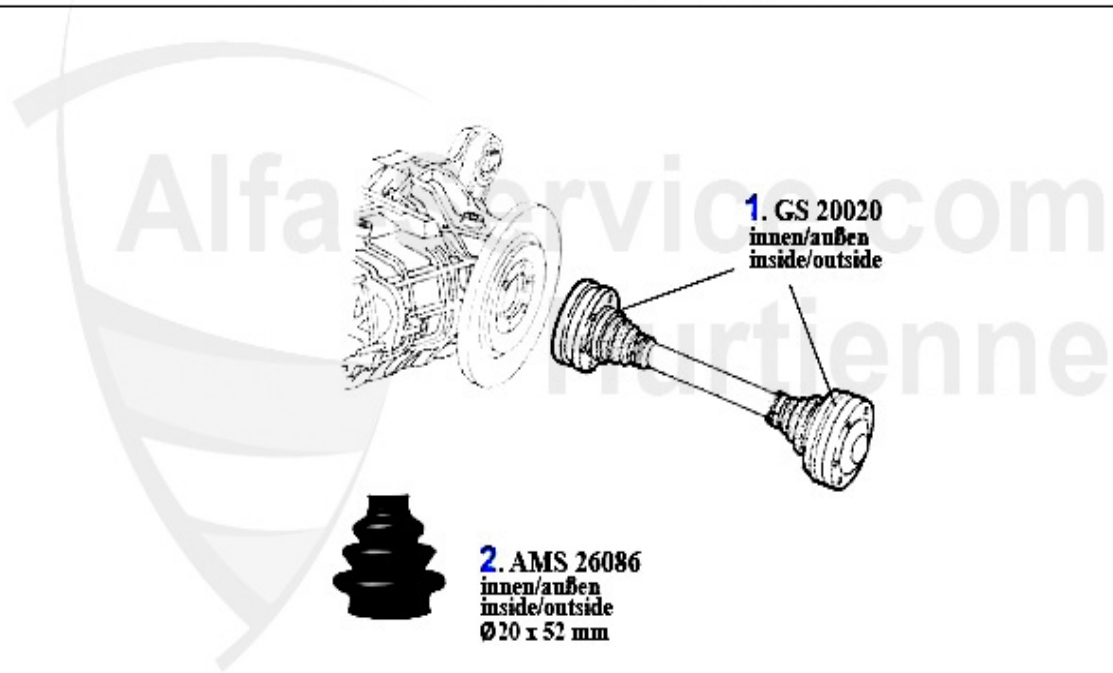

Seitenwelle/Side Shaft GT/V/4

1	GS20020	Gelenksatz innen/außen 75, 90, Alfetta, Giulietta, GTV	111.82 EUR
2	AMS26086	Achsmanschette Alfa 75, 90, Alfetta Giulietta, GTV 116	16.51 EUR