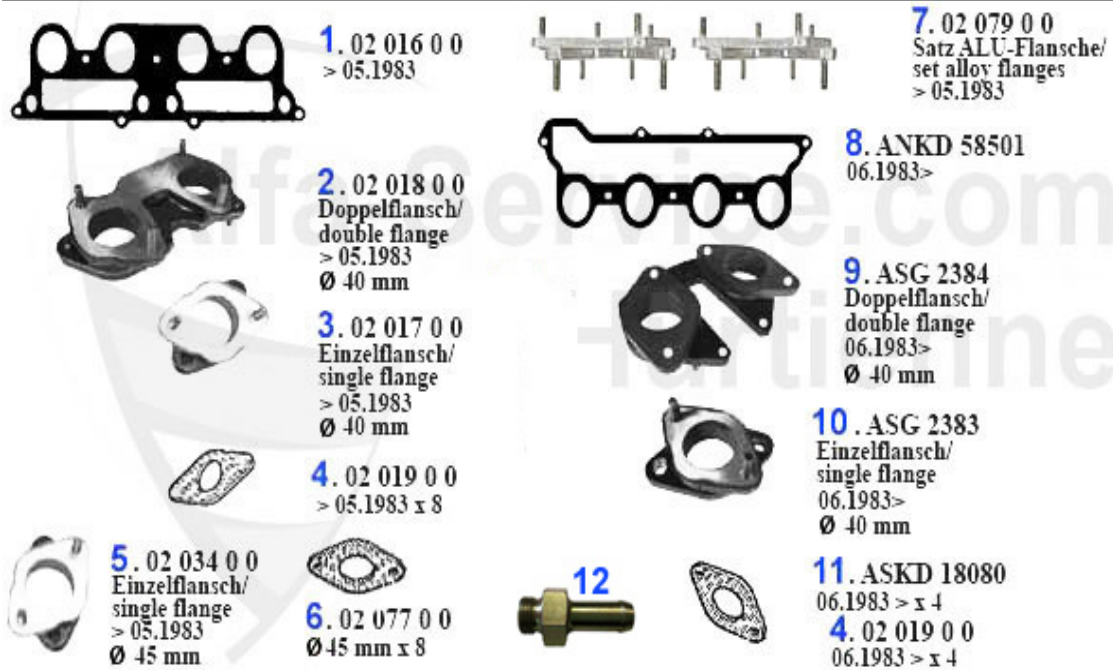

Ansaugbrücke/Intake Manifold GTV/4 (116)

1	02 016 0 0	Ansaugbrückendichtung 1300-2000 Vergasermodelle	14.90 EUR
2	02 018 0 0	Vergaserflansch 40mm Doppelflansch 105/115 alle Bj. >90	65.00 EUR
3	02 084 0 0	Satz (4Stk.) Ansaugflansche Aluminium 40mm Typ 105/115/	189.00 EUR
3	02 017 0 0	Vergaserflansch 40 mm 105/115 alle Bj.>90, 116 Bj.>05.8	26.50 EUR
4	02 019 0 0	Dichtung Vergaserflansch 40 mm, Stärke 0,35 mm	0.95 EUR
4	02 004 0 0	Dichtung Vergaserflansch in Premiumqualität 40mm, Stärk	1.00 EUR
5	02 034 0 0	Vergaserflansch 45mm	42.99 EUR
6	02 077 0 0	Dichtung Vergaserflansch 45mm	1.95 EUR
8	ANKD58501	Ansaugbrückendichtung späte Vergasermodelle ab '82 Alfe	19.90 EUR
9	ASG2384	Ansauggummi doppelt 116 4-Zylinder ab 06.1983, Spider 1	89.00 EUR
10	ASG2383	Ansauggummi einzel 116 4-Zylinder ab 06.1983, Spider 1.	29.90 EUR
11	ASKD18080	Vergaserflanschdichtung Alfetta Giulietta 75 ab Bj. 198	1.50 EUR
12	08 111 0 0	Wasseranschlußstutzen Ansaugbrücke Öffnung Wasserdurchl	18.50 EUR