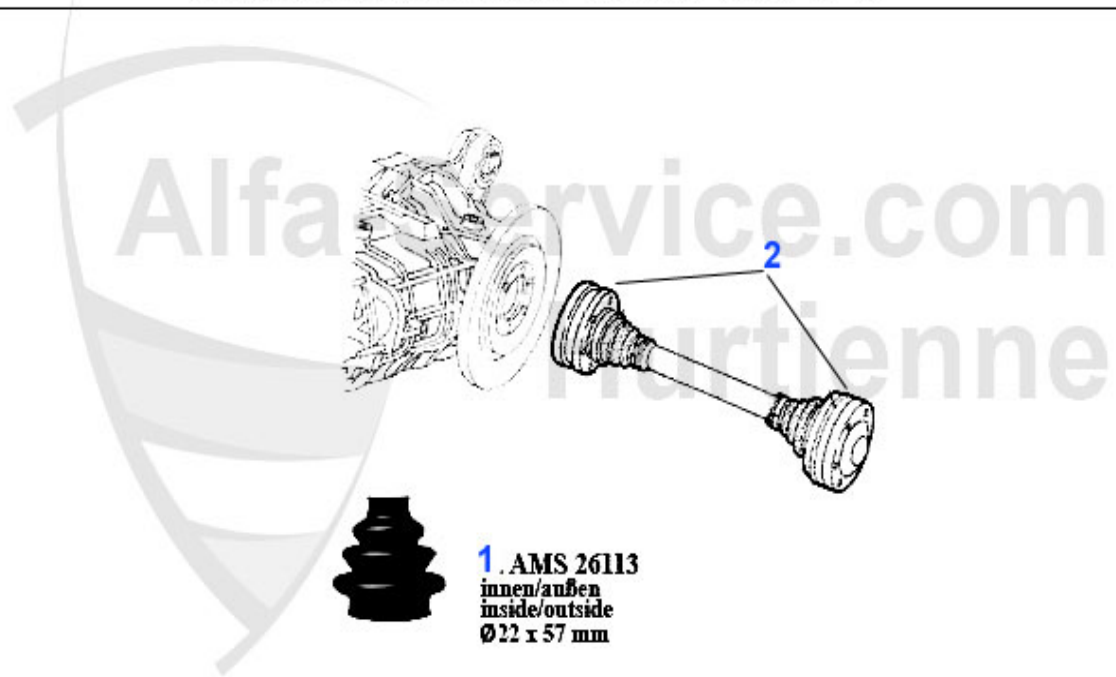

Seitenwelle/Side Shaft GTV/6

1	AMS26113	Achsmanschette innen/aussen 6, 75, GTV6 2.5 (116) 6-Zyl	19.90 EUR
2	GS20021	Gelenksatz innen/außen 6,75,90,116 6-Zylinder,Turbo,TD	185.00 EUR