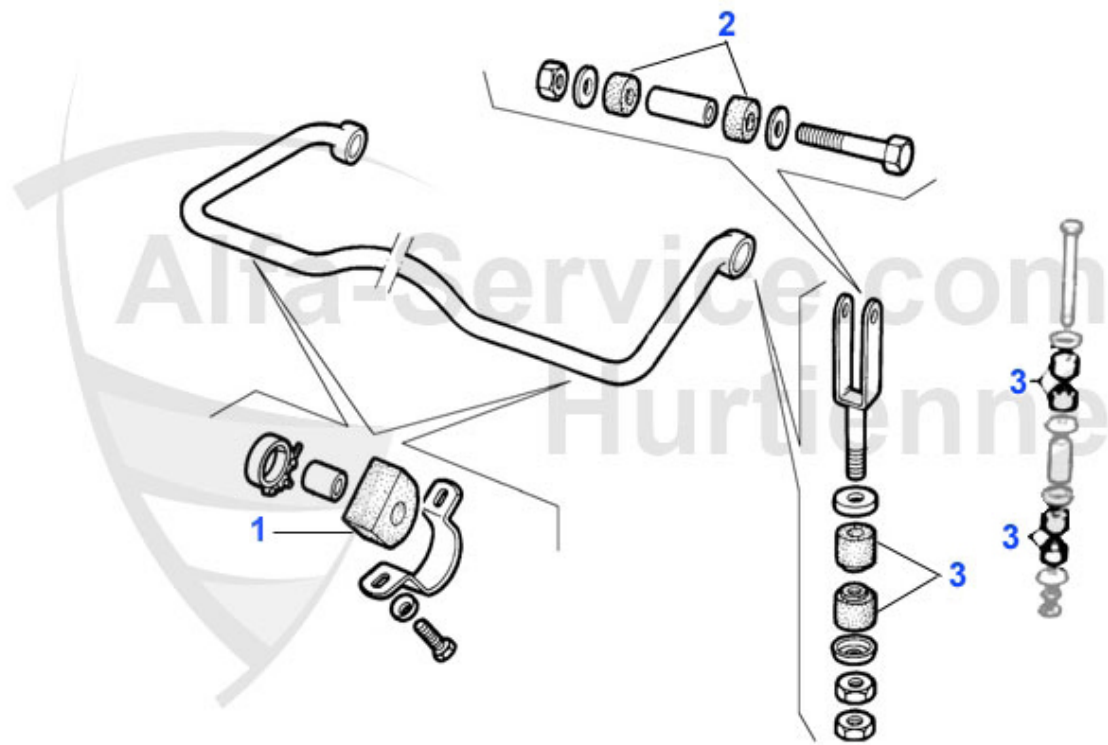

GT/V/6 (116) > Fahrwerk > Stabilisator hinten

0	AB2394	Polyurethan Stabigummi hinten GTV6 + 75 V6/Turbo/TS Sat	29.55 EUR
0	AB21364	Zugstangenbuchse hinten Alfetta, Giulietta, GTV/6 (116)	3.90 EUR
0	AB21366	Buchse für Stabilisator hinten oben Alfetta, Giulietta,	6.50 EUR
1	AB2394	Polyurethan Stabigummi 21 mm hinten GTV6 + 75 V6/Turbo/	29.55 EUR
2	AB21366	Buchse für Stabilisator hinten oben Alfetta, Giulietta,	6.50 EUR
3	AB21364	Zugstangenbuchse hinten Alfetta, Giulietta, GTV/6 (116)	3.90 EUR