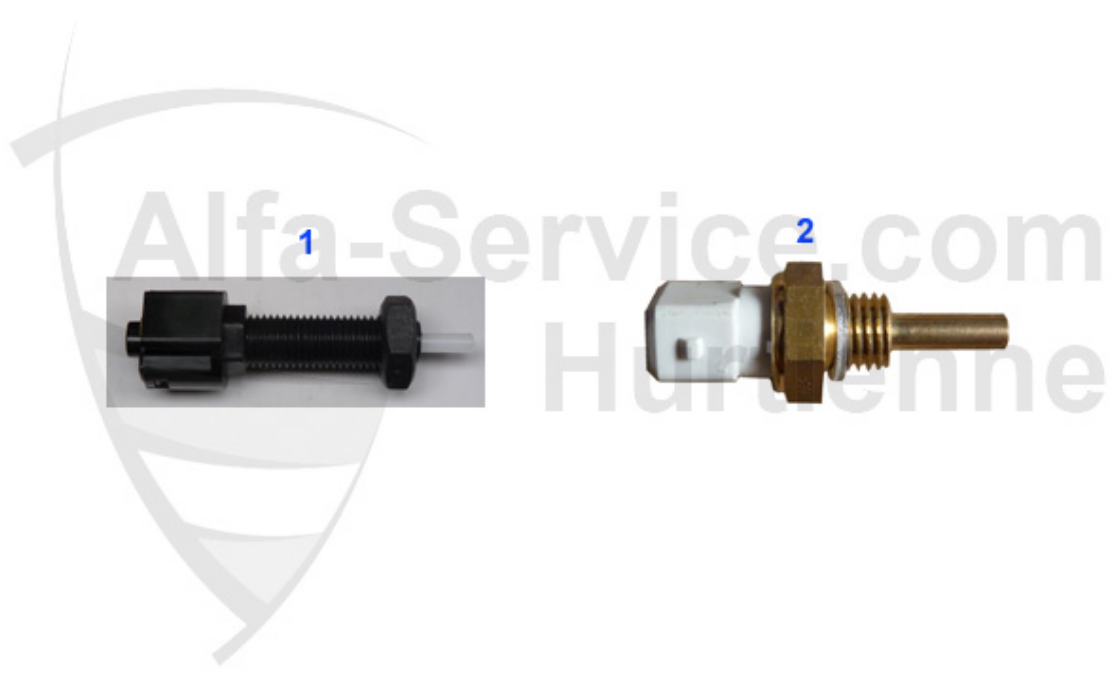

1	14 041 0 0	Bremslichtschalter mechanisch 70-89 Spider, Bertone, Gi	12.90 EUR
2	WTG60183	Kühlwassertemperatur-Geber 6, 75 V6, Alfetta 2.4 TD, GT	25.00 EUR