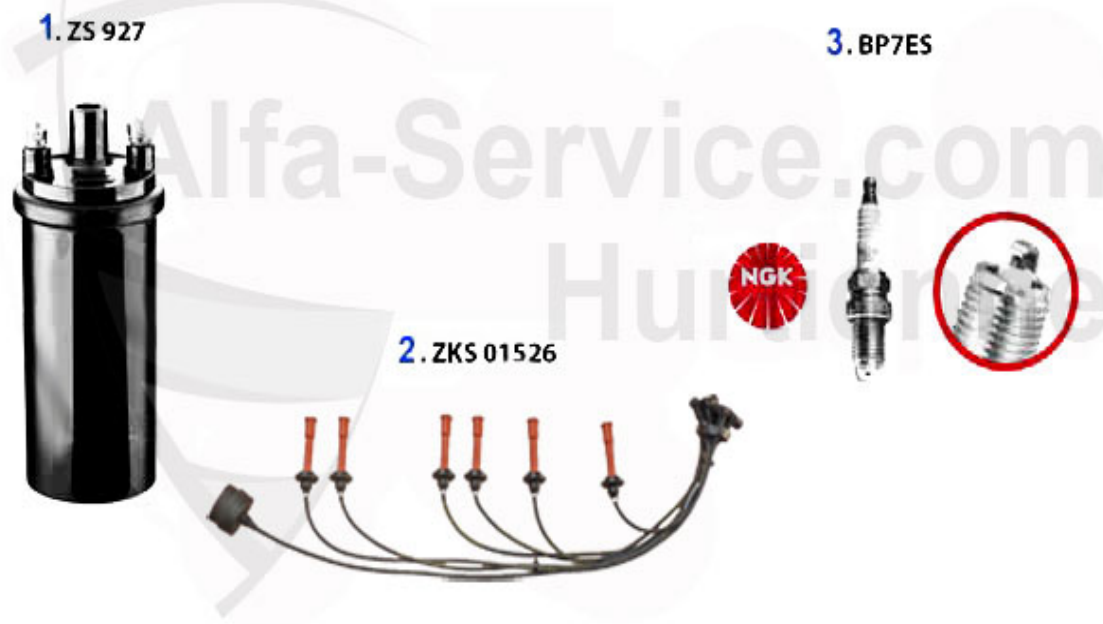

## Zündungsteile/Ignition Parts GTV/6 (116)

1	ZS927	Zündspule GTV/6	99.00 EUR
2	ZKS01526	Kabelsatz 75 V6,GTV/6 (116)	199.00 EUR
3	BP 7 ES	Zündkerze NGK 6 2.0/2.5 ie,75 2.5 V 6,90 2.5 V6,164 Sup	4.50 EUR