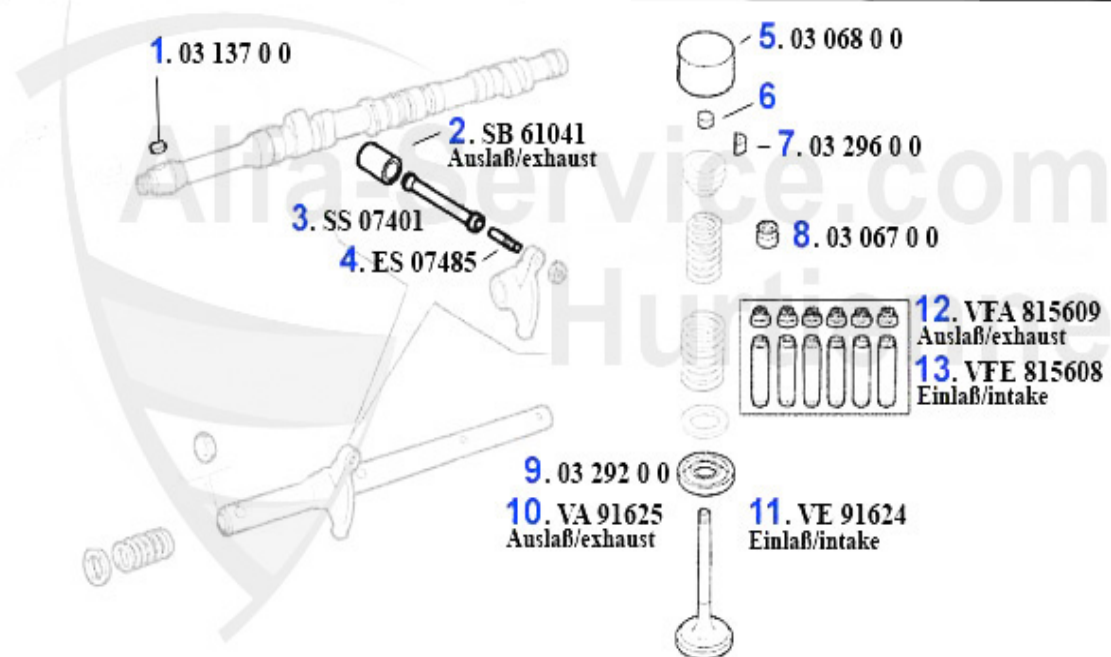

Ventiltrieb/Valve Mechanism GTV/6

1	03 137 0 0	Keil für Nockenwelle	6.90 EUR
2	SB61041	Stößelbecher Auslassseite 75,155, 164,RZ,SZ,GTV/6 (22m	26.50 EUR
3	SS07401	Stößelstange (Auslassseite) 75,155 164,166,RZ,SZ,gtv/sp	Preis auf Anfrage
5	03 083 0 0	Ventilbecher mit DLC Beschichtung 101/105/116/75/155/16	35.00 EUR
5	03 068 0 0	Ventilbecher 105/115/101/116/75/155/164/166	16.90 EUR
6	03 084 0 0	Ventileinstellplättchen 9mm, 205 Stk. 1.500-2.500	559.00 EUR
6	03 114 0 0	Ventileinstellplättchen 9mm, 200 Stk. 2.525-3.500	559.00 EUR
7	03 296 0 0	Ventilkeil 9 mm	1.90 EUR
8	03 255 0 0	Ventilschaftdichtung Auslass- und Einlaßseite, GRÜN REI	4.90 EUR
9	03 292 0 0	Teller für Ventilsfeder	9.90 EUR
10	VA91625	Ventil-Auslaß 2.5 V6 6,75,90,GTV 6 (116)	29.90 EUR
11	VE91624	Ventil-Einlaß 2.5 V6 6,75,90,GTV 6 (116)	32.00 EUR
12	VFA815609	Ventilführung-Auslaß 2.5/3.0 V6,6,7 5,90,164/Super,RZ,S	13.49 EUR
13	VFE815608	Ventilführung-Einlaß 2.5 V6 6,75,90 GTV 6 (116)	13.49 EUR