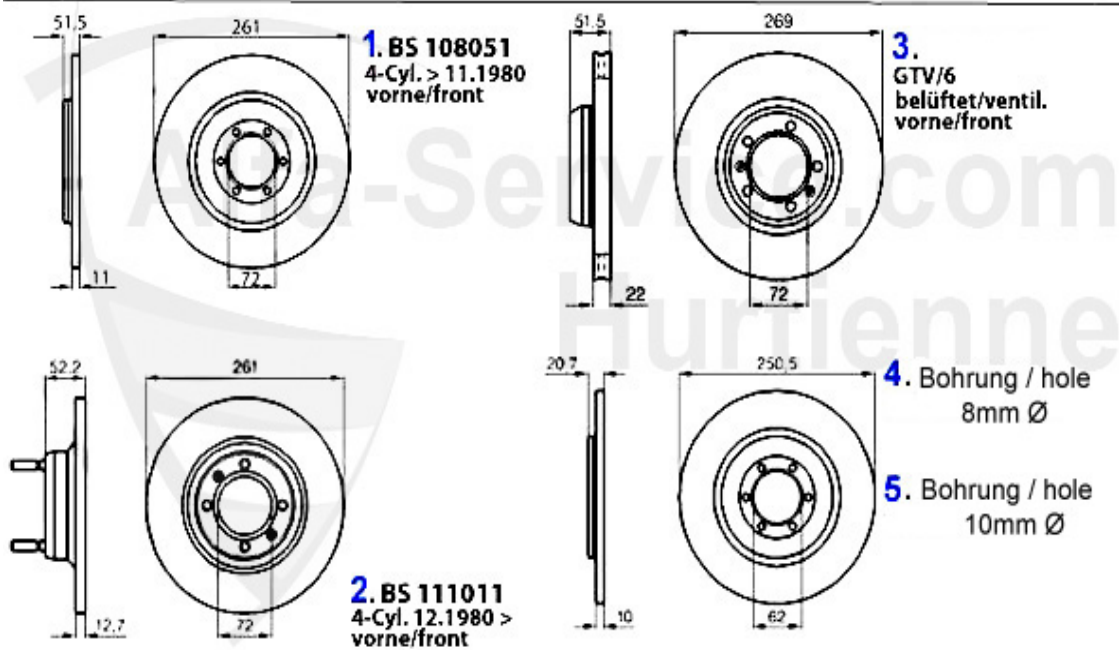

Bremsscheiben/Brakedisks GT/V/6 (116)

1	BS108051	Bremsscheibe VA Alfetta 1.6/1.8/ 2.0 Bj. 1972-84/ 2.0 T	99.50 EUR
2	BS111011	Bremsscheibe VA Alfetta 2.0/2.4 TD Bj. 1981-84, GTV 116	92.50 EUR
3	BS118351	Bremsscheibe VA 75 1.8 Turbo/2.0 TS 2.5/3.0 V6, 90 2.5	95.00 EUR
3	BS 183	Sport Bremsscheibe vorne GTV6, 75 T-Spark/2,5/3,0 gesch	145.00 EUR
4	BS101515	Bremsscheibe HA Alfetta alle bj. 11.81>,Giulietta alle,	79.00 EUR
5	BS118415	Bremsscheibe HA GTV6 2.5 (116) 75 1.8 Turbo/2.5/3.0 V6/	49.00 EUR
5	BS 184	Sport Bremsscheibe hinten GTV6 75 Twin Spark/2,5/3,0 ge	110.00 EUR