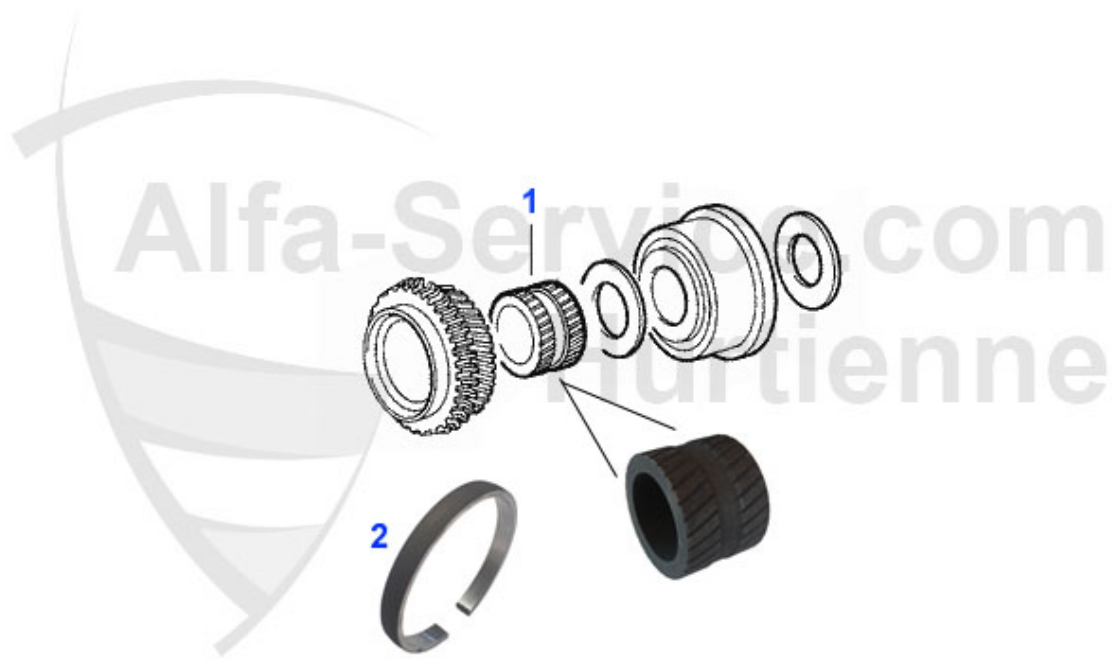

1	GL23042	Gewindebuchse 5. Gang Getriebe 116	58.99 EUR
2	04 001 0 0	Synchronring 105/115/116/75	59.00 EUR