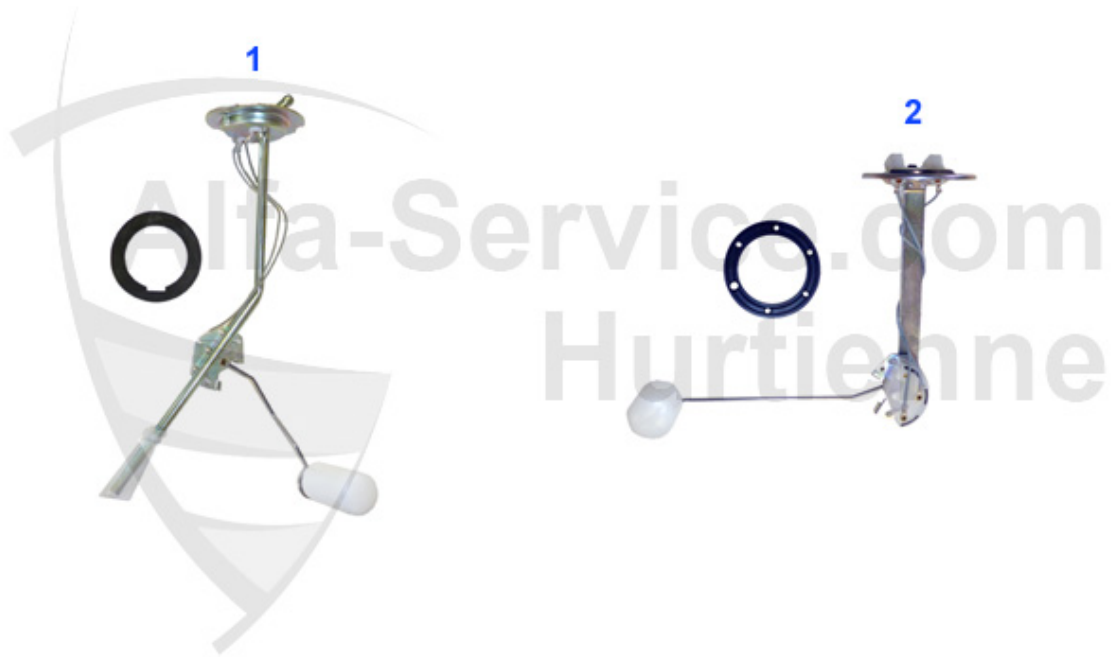

GT/V/6 (116) > Elektrik > Tankgeber

1	TG01129	Tankgeber Alfetta Limousine, GTV/4 (116) Alfa 6 2500	95.00 EUR
2	TG01128	Tankgeber GT/V (116) 6 Zylinder	99.00 EUR