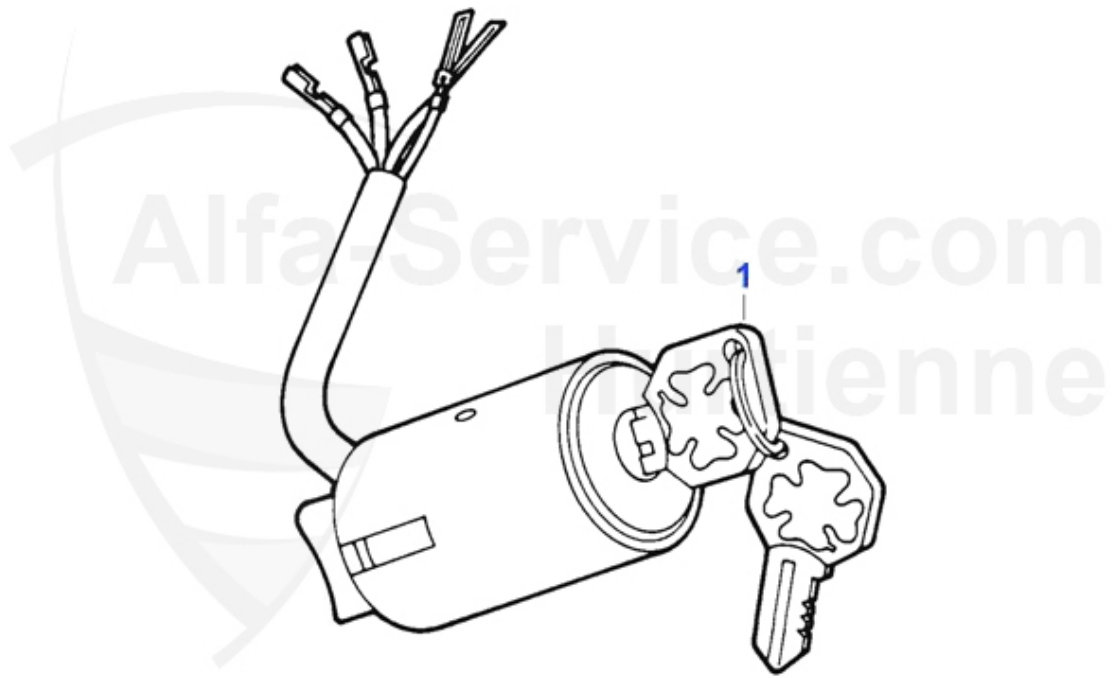

GT/V/6 (116) > Elektrik > Zündschloss

1 14 067 3 0

Zündschloß Spider 1980-93 (115),Alfetta/Giulietta/GT/V/

149.00 EUR