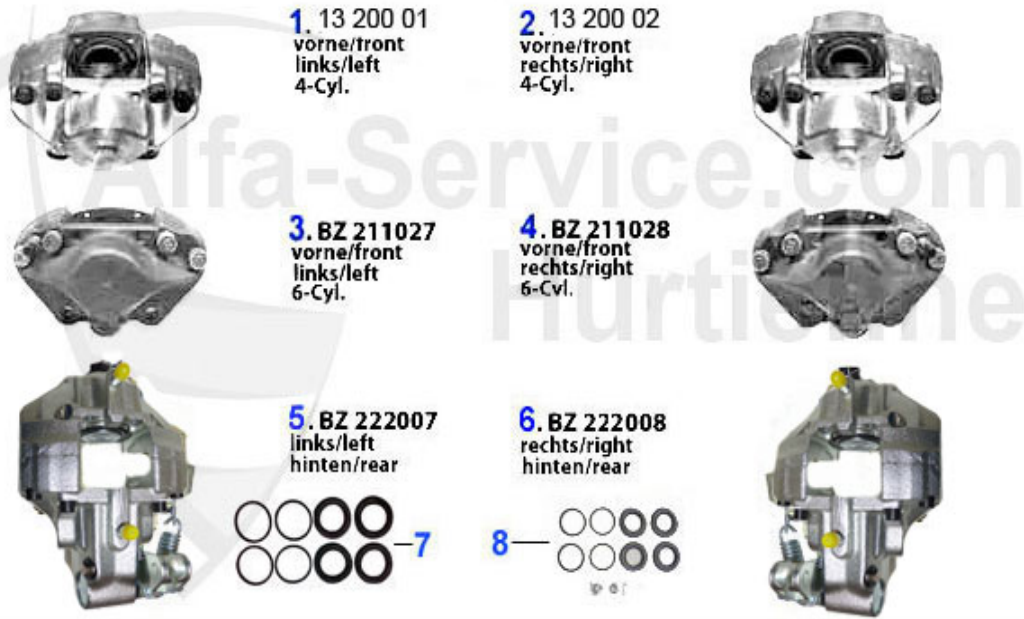

Bremsszangen/Calipers GTV/6 (116)

1	13 200 0 1	Bremssattel vorne links 1300-1600 Neuteil	159.00 EUR
2	13 200 0 2	Bremssattel vorne rechts 1300-1600 Neuteil	159.00 EUR
3	BZ211027	Bremssattel vorne links 75 1.8 turbo/2.0 TS/ 2.5/3.0 V6	219.00 EUR
4	BZ211028	Bremssattel vorne rechts 75 1.8 turbo/2.0 TS/ 2.5/3.0 V	219.00 EUR
5	BZ222007	Bremssattel hinten links Alfetta/Giulietta/ GTV 6 (116)	205.00 EUR
6	BZ222008	Bremssattel hinten rechts Alfetta/Giulietta/ GTV 6 (116)	205.00 EUR
7	13 037 0 0	Reparatursatz Bremssättel vorne mit 48 mm Kolbendurchme	23.00 EUR
8	RSBS381	Reparatursatz Bremssättel hinten für 2 Bremssättel Ate	49.00 EUR