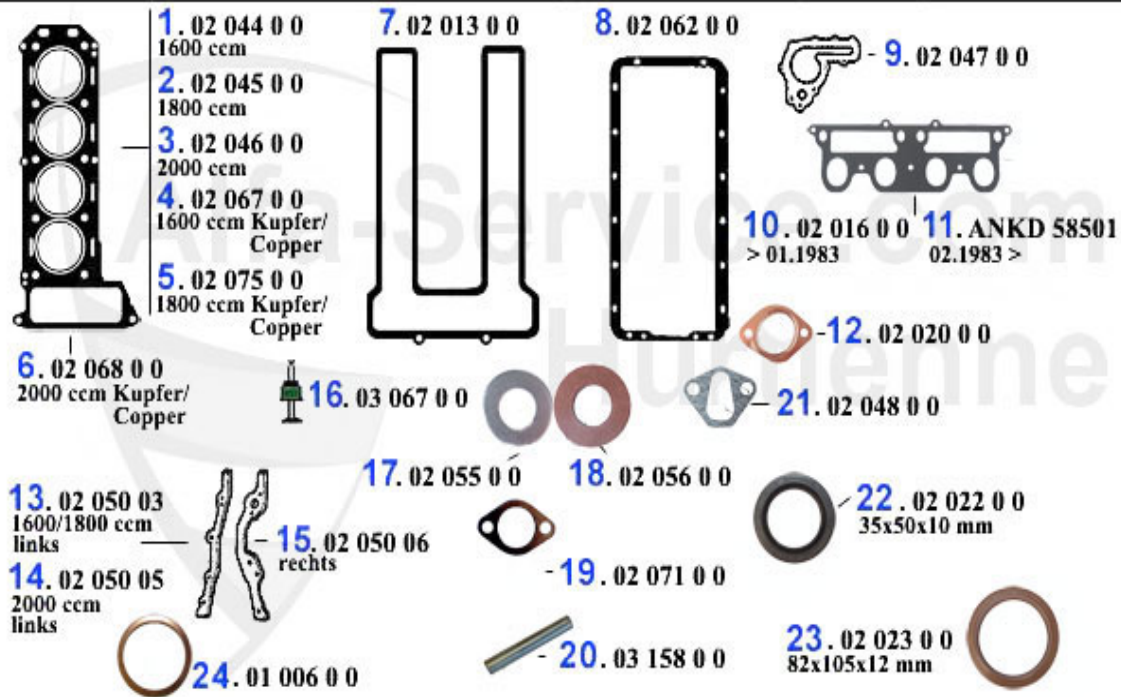

Dichtungen Motor/Gaskets Engine 116 4-Cyl. Vergaser/Carb.

1	02 044 0 0	Zylinderkopfdichtung 1600 REINZ	57.00 EUR
2	02 009 0 0	Zylinderkopfdichtung 1750/1800 PAYEN 1,9 mm	85.00 EUR
2	02 045 0 0	Zylinderkopfdichtung 1750 REINZ Alfetta/Giulietta/GTV (	59.00 EUR
3	02 046 0 0	Zylinderkopfdichtung 2000 REINZ	53.50 EUR
3	02 008 0 0	Zylinderkopfdichtung 2000 PAYEN 1,9 mm	54.50 EUR
5	02 075 0 0	Zylinderkopfdichtung Kupfer 1750	Preis auf Anfrage
7	02 036 0 0	REINZ Ventildeckeldichtung mit Silikoneinlage Giulia, S	43.49 EUR
8	02 062 0 0	Ölwannendichtung Oberteil mit Gewebeerstärkung	31.90 EUR
9	02 047 0 0	Wasserpumpendichtung 105, 115, 116, 101	4.20 EUR
10	02 016 0 0	Ansaugbrückendichtung 1300-2000 Vergasermodelle	14.90 EUR
11	ANKD58501	Ansaugbrückendichtung späte Vergasermodelle ab '82 Alfe	19.90 EUR
12	02 020 0 0	Auspuffdichtung Motor-Krümmer	3.70 EUR
13	02 050 0 3	Steuergehäusedichtung 1600 links Ausführung Ölfilterpat	3.90 EUR
14	02 050 0 5	Steuergehäusedichtung 2000, 105er links, Alfetta, Giuli	4.65 EUR
15	02 050 0 6	Steuergehäusedichtung rechts	4.95 EUR
17	02 055 0 0	Dichtung Ventildeckelschraube Aluminium	1.70 EUR
18	02 056 0 0	Dichtung Ventildeckelschraube Pappe	1.30 EUR
19	02 071 0 0	Dichtung Drehzahlmessertrieb	2.40 EUR
20	03 158 0 0	Gummizylinder 5. Hauptlager	3.61 EUR
21	02 048 0 0	Benzinpumpendichtung (Papier)	2.30 EUR
22	02 022 0 0	Simmerring Kurbelwelle vorne 35/50/10	9.50 EUR
23	02 023 0 0	Simmerring Kurbelwelle hinten (82/105/12) 105 >1989, AI	25.00 EUR
25	OWD11872	Ölwannendichtung GTV6, 75 V6, AR90, RZ/SZ unterer Ölwan	17.90 EUR