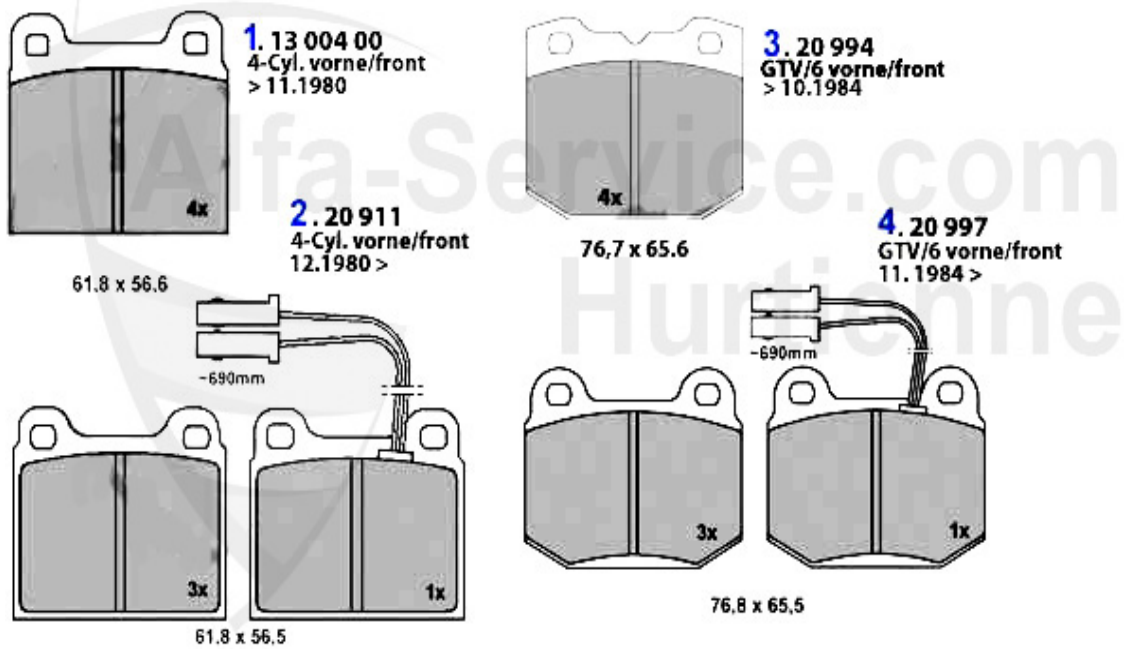

Bremsbeläge/Brakepads GT/V/6 (116) vorne/front

1	13 004 0 0	Bremsklötze vorne 1300-1600	25.89 EUR
2	20911 150 05	SBB VA mit WE 116 4Zyl. 75 1.6/1.8 IE Bj. >09.89 Bremss	75.01 EUR
3	20994 165 04	SBB Vorderachse GTV6 (116) System: Brembo	89.00 EUR
4	20997 165 05	SBB VA mit WE 75 2.0/TD/2.5/3.0/V6 Bj. 85-08.89,90 2.0	59.00 EUR