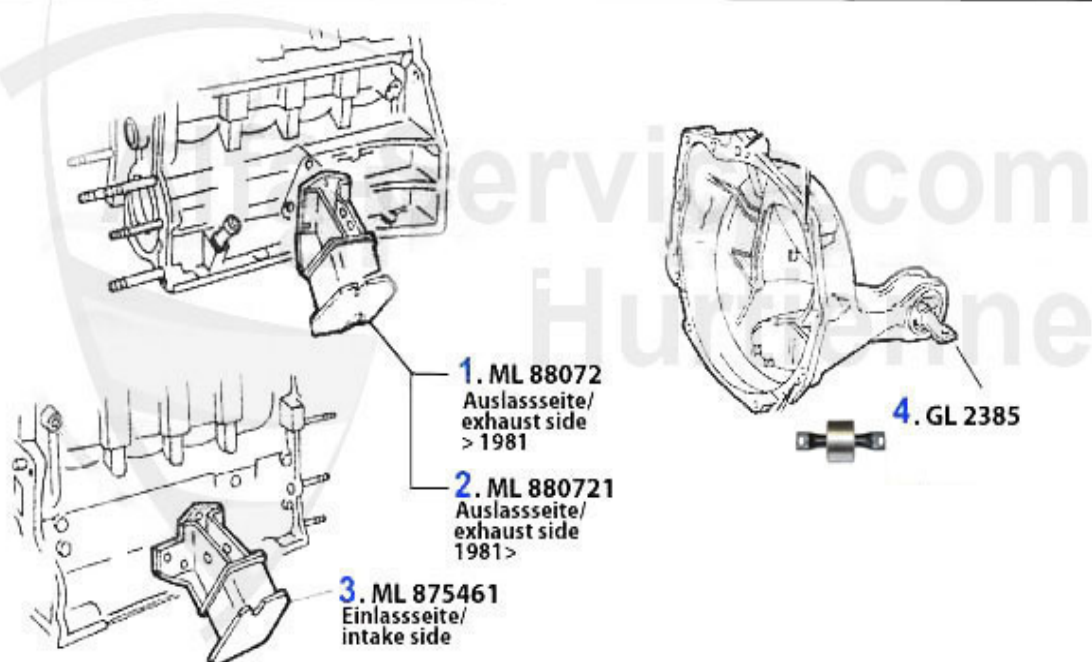

Motorlager/Engine Mount GT/V/4 (116)

2	ML880721	Motorlager auspuffseitig 75,90 Alfetta,Giulietta	59.00 EUR
3	ML875461	Motorlager Einlass 75/90/Alfetta/Giulietta	59.00 EUR
4	GL2385	Motorlager hinten 75, 90, GT/V 116, Alfetta, Giulietta	32.50 EUR