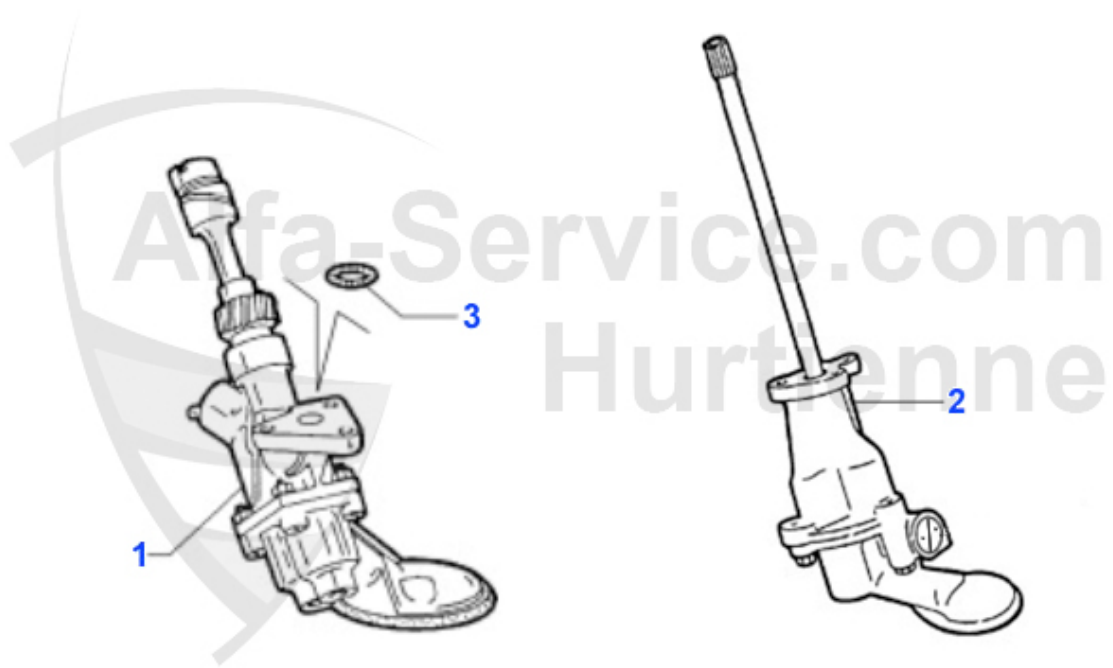

GT/V/6 (116) > Motor > Ölpumpe

1	OP68500	Ölpumpe 75,90,Alfetta,Giulietta 4-Zylinder	479.00 EUR
2	OP03510	Ölpumpe 2,5/3,0/3,2 V6 147,156,166,916,GT	Preis auf Anfrage
3	02 073 0 0	Dichtring Ölpumpe	1.70 EUR