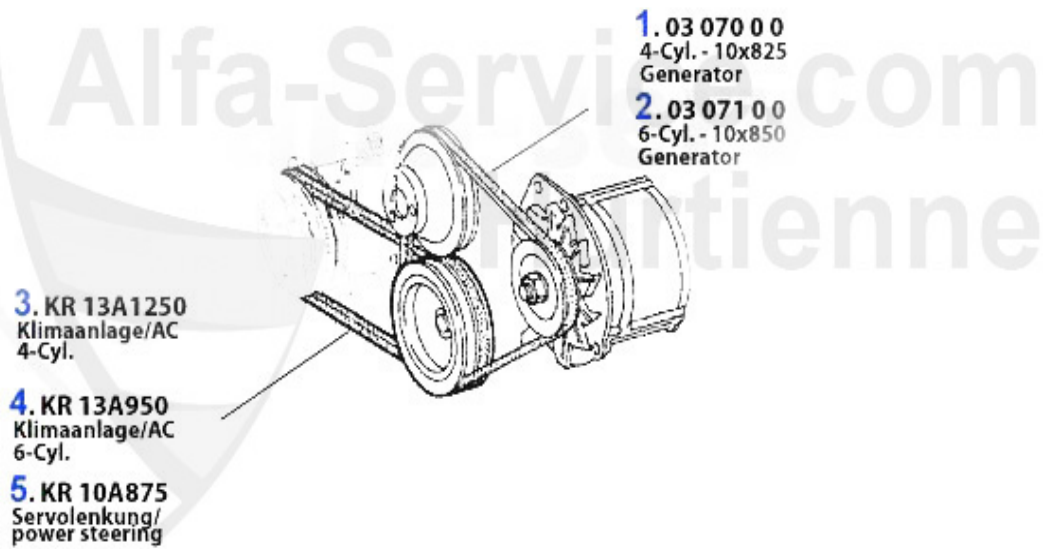

Keilriemen/V-Belt GT/V4/6 (116)

1	03 070 0 0	Keilriemen 10x825	13.90 EUR
2	03 071 0 0	Keilriemen 9,5x850	15.51 EUR
3	KR13A1250	Keilriemen 12.5x1250 Alfetta, Giulietta, GTV (116) 4-Zyl	17.39 EUR
4	KR13A950	Keilriemen 12.5x950 33 (907), 145/6 Bj. >11.96 Klimakom	14.64 EUR
5	KR10A875	Keilriemen 9.5x870/5 Sud/Sprint, Arna, AR33 905/7 Gener	11.90 EUR