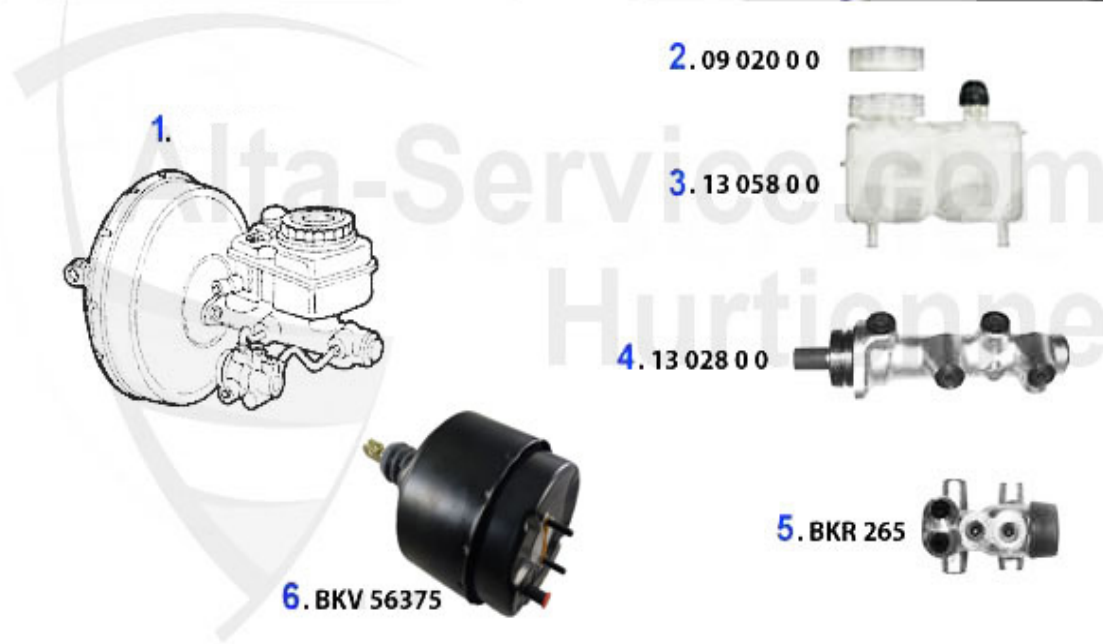

## GT/V/6 (116) > Bremse > BKV/Hauptbremszylinder

BKV/Hauptbremszylinder/Brakeservo/Brake master cylinder GT/V/6 (116)

0	09 020 0 0	Deckel für Hydraulikölbehälter Bremse u. Kupplung	12.50 EUR
1	BKV18264	Bremskraftverstärker 75 1.6/1.8/2.0 TS/2.0/90 1,8/2,0i.	275.00 EUR
2	09 020 0 0	Deckel für Hydraulikölbehälter, Bremse u. Kupplung	12.50 EUR
3	13 058 0 0	ATE Bremsflüssigkeitsbehälter für Hauptbremszylinder hä	Preis auf Anfrage
4	13 028 0 0	Hauptbremszylinder 1300-2000 hängende Pedale D-22mm 116	125.00 EUR
4	13 138 0 0	Hauptbremszylinder 1300-2000 original Ate, D-20mm häng.	245.00 EUR
5	BKR265	Bremskraftregler 75, 90, Giulietta, GT/V 2.0 (116) Bj.	235.00 EUR
6	BKV56375	Bremskraftverstärker V6 AR 75/GTV6/90/RZ-SZ Zagato, Neu	449.00 EUR