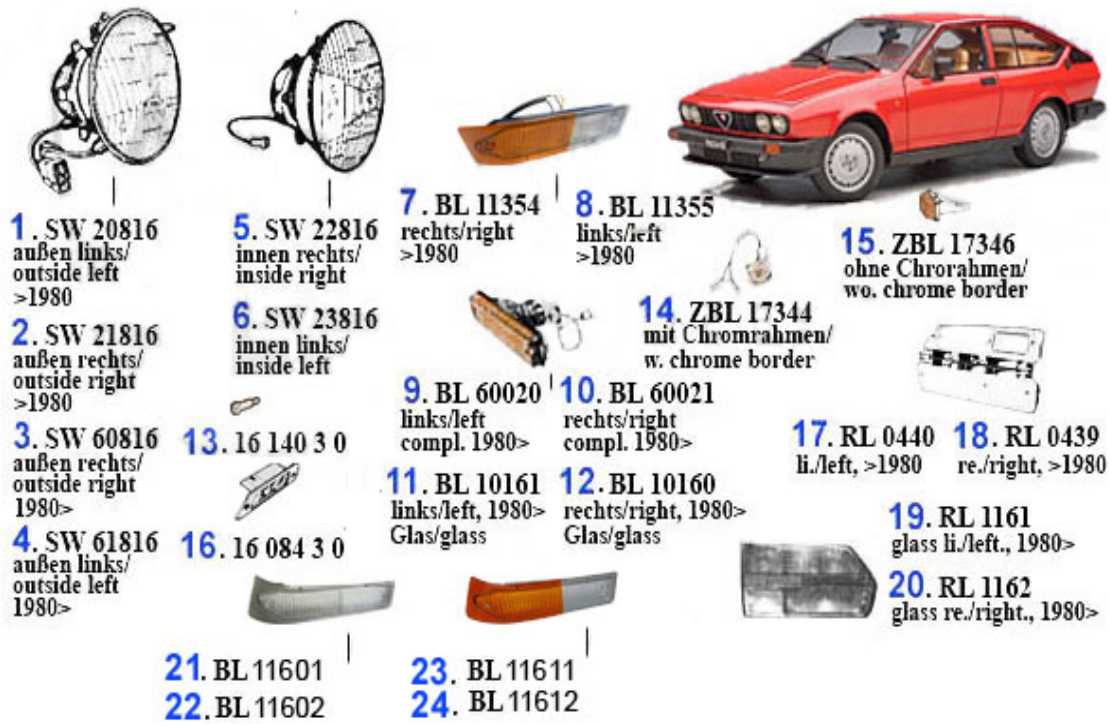

GT/V/6 (116) > Karosserie > Beleuchtung

1	SW20816	Außenscheinwerfer Alfetta Berlina 1974> links, Alfetta	70.78 EUR
2	SW21816	Außenscheinwerfer Alfetta Berlina 1974> rechts, Alfetta	70.78 EUR
3	SW60816	Hauptscheinwerfer rechts (außen) 6, GT/V/6 (116) Bj. 19	78.00 EUR
4	SW61816	Hauptscheinwerfer links (außen) 6,GT/V/6 Bj. 1980-85, m	78.00 EUR
5	SW22816	Fernscheinwerfer Alfetta Berlina 1974> links, Alfetta C	70.78 EUR
6	SW23816	Fernscheinwerfer Alfetta Berlina 1974> rechts, Alfetta	70.78 EUR
7	BL11354	Blinkeleuchte/Standlicht rechts GTV 116 1. Serie orange/	135.01 EUR
8	BL11355	Blinkeleuchte/Standlicht links GTV 116 1. Serie orange/w	129.00 EUR
13	16 140 3 0	Schraube Blinkerglas gelb Spider 83-93	3.90 EUR
14	ZBL17344	Zusatz-Blinkeleuchte Alfetta/GTV (11 6) Bj. >75 mit Chro	32.00 EUR
15	ZBL17346	Zusatz-Blinkeleuchte Alfetta/GTV (116) 6) Bj. 75>, Sud/S	29.70 EUR
16	16 084 3 0	Kennzeichenleuchte (Metallgehäuse) Altissimo Design, fü	35.50 EUR
17	RL0440	Rückleuchte links GTV/6 (116) 1.Ser ie	200.90 EUR
18	RL0439	Rückleuchte rechts GT/V(116) 1.Seri e Bj. 74-80	200.90 EUR
19	RL1161	Rücklichtglas Li GTV/6 2. Serie	199.00 EUR
20	RL1162	Rücklichtglas Re GTV/6 (116) Coupe 2.Serie	199.00 EUR
21	BL11601	Blinkerglas links Alfetta GT 1.Serie weiss/weiss	70.90 EUR
22	BL11602	Blinkerglas rechts Alfetta GT 1.Serie weiss/weiss	59.00 EUR
23	BL11611	Blinkerglas links Alfetta GT 1.Serie orange/weiss	65.00 EUR
24	BL11612	Blinkerglas rechts Alfetta GT 1.Serie orange/weiss	65.00 EUR