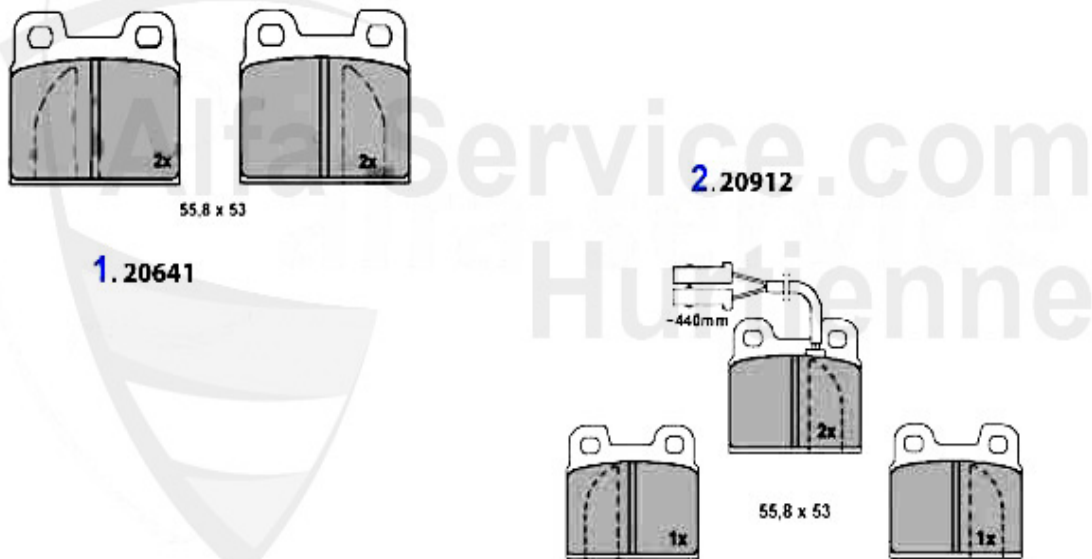

Bremsbeläge/Brakepads GT/V/6 (116) hinten/rear

1	20641 150 04	SBB HA Alfetta,Giulietta,GT/V,AR75, Ate-Bremse (116)	45.01 EUR
2	20912 150 05	SBB HA mit WE 75 1.6/1.8/turbo/2.0/ TS/2.5/3.0/V6/2.0 T	69.90 EUR