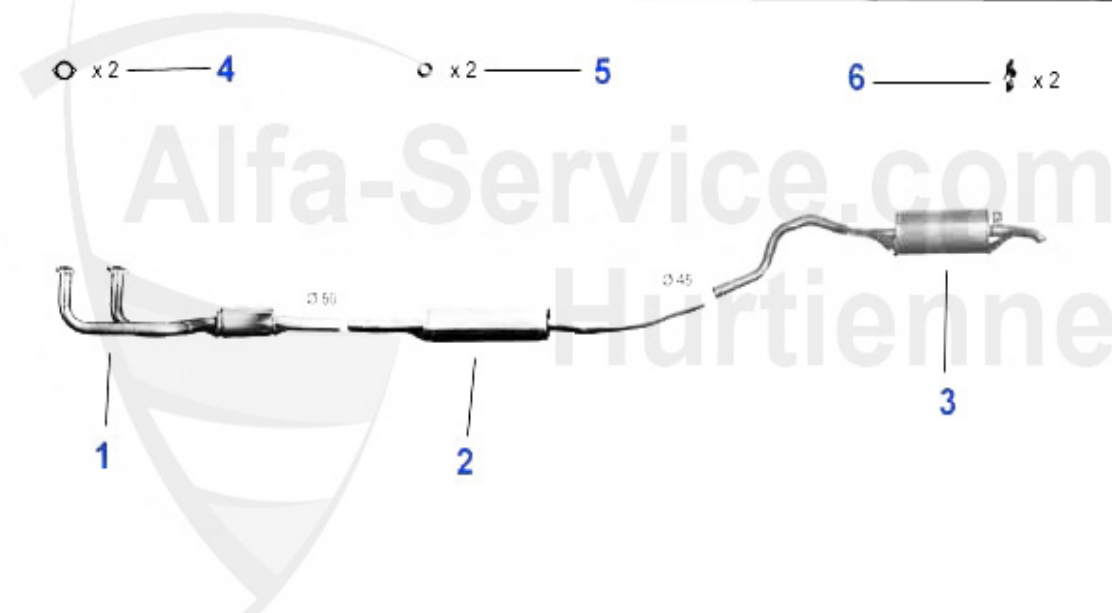

Abgasanlage/Exhaustsystem GTV/4

ALFETTA GT 1.6/1.8 - 2.0 GTV

'77-'85

1	VSD103703	Vorschalldämpfer GTV (116) 1.6 Bj. 77-85	129.00 EUR
1	VSD103803	Vorschalldämpfer GTV (116) 1.8/2.0 Bj. 1977-85	149.00 EUR
2	MSD103776	Mittelschalldämpfer GTV 116 1.6/1.8/2.0 Bj. 1977-85	119.00 EUR
3	NSD103707	Endtopf GTV (116) 1.6,1.8,2.0	159.00 EUR
4	SAT094413	Dichtung VSD Alfetta/ Giulietta/75/90/155/164	6.00 EUR
5	SAT091011	Gummiring/Auspuffaufhängung diverse Modelle	2.50 EUR