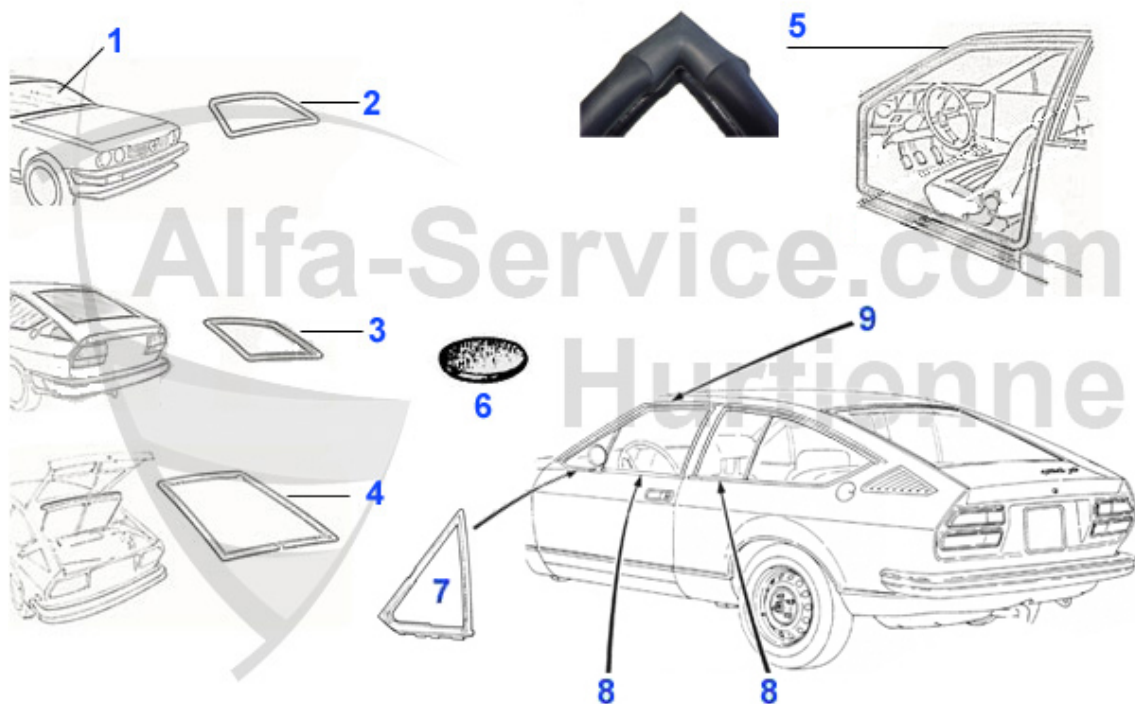

GT/V/6 (116) > Karosserie > Scheiben/Dichtungen

2	DG50401	Dichtgummi für Windschutzscheibe mit Leiste GT/V (116)	249.00 EUR
2	DG01880	Dichtgummi Windschutzscheibe GTV GTV (116) 2. Serie	249.00 EUR
3	DG0028	Dichtgummi Heckscheibe GT/V (116) 1. Serie Bj. >1980 mi	169.00 EUR
3	DG0029	Dichtgummi für Heckscheibe GT/V 116, 2.Serie Bj. 1980>,	249.00 EUR
4	DG11920	Dichtgummi für Heckklappe GT/V/6 116	59.00 EUR
5	DG28863	Türdichtung GTV/GTV6 am Rahmen ohne Velours rechts o. l	75.01 EUR
6	18 009 0 0	Gummistopfen Bodenblech	4.50 EUR
7	DG0030	Dichtung Ausstellfenster Alfetta GT/V Satz	339.00 EUR
8	DGA1162	Abstreifprofil Alfetta GT/V 1. Serie	49.00 EUR
8	DGA1163	Abstreifprofil Seitenscheibe Alfetta GT/V 125cm	42.90 EUR
9	DG0031	Dichtung auf Tür Alfetta GT/V/6 Satz R+L = 1 Rolle	109.00 EUR