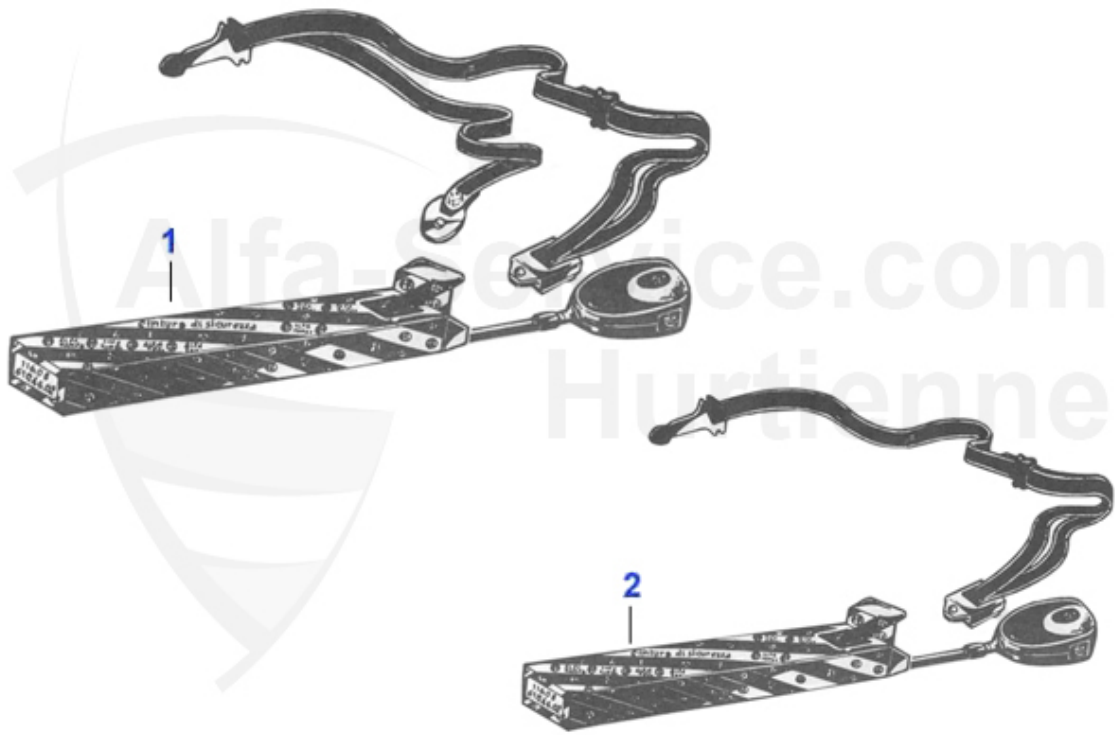

GT/V/6 (116) > Innenausstattung > Sicherheitsgurte

1	20 144 2 0	Sicherheitsgurt Bertone GT, Alfetta GT 116 30 cm Peitsc	79.90 EUR
2	20 392 0 0	Sicherheitsgurt hinten, Beckengurt	39.90 EUR