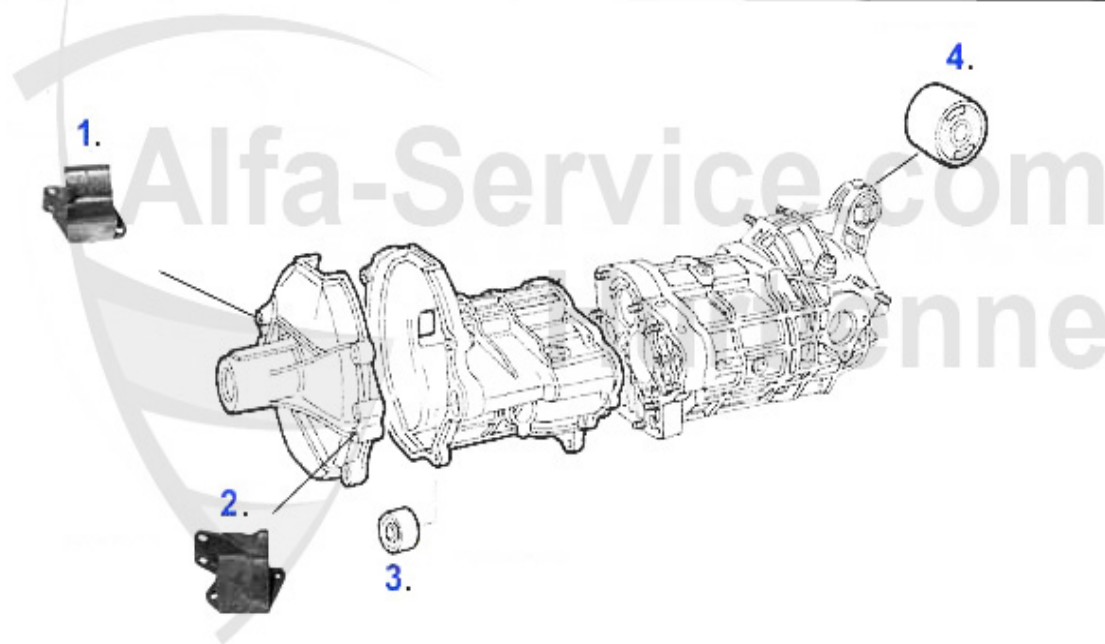

Getriebeaufhängung/Gear Mount GTV/6 (116)

1	GL2364	Getriebeaufhängung links AR75 1.8 Turbo/2.5/3.0 V6, Giu	39.81 EUR
2	GL2362	Getriebeaufhängung rechts AR75 1.8 Turbo/3.0 V6, Giulie	65.00 EUR
3	GL03714	Buchse Schaltgestänge 116 75, GTV 4/6, RZ SZ	24.89 EUR
4	GL21958	Getriebeaufhängung hinten 75, 90, RZ, SZ, Alfetta, Giul	29.90 EUR