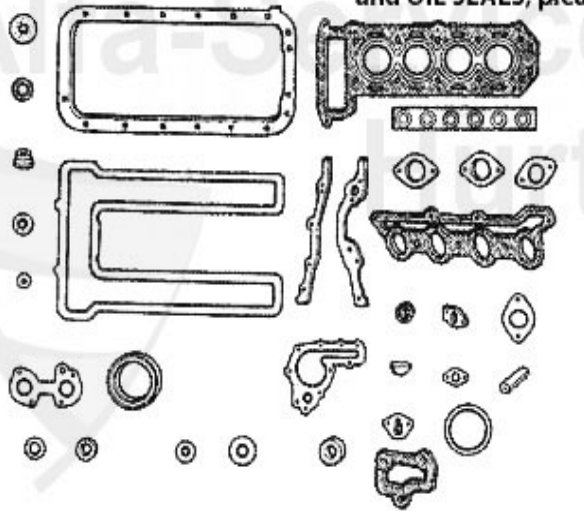

Motordichtsatz/Full Set Alfetta Vergaser/Carb.

Achtung/Attention:

In den Dichtsätzen 02 040 0 0 & 02 041 0 0 sind Zylinderkopfdichtung und Wellendichtringe nicht enthalten, bitte separat bestellen./The sets 02 040 0 0 & 02 041 0 0 are without HEADGASKET and OIL SEALS, please order it separate!

1. 02 040 0 0
1600 ccm

2. MDS 42200
1800 ccm

3. 02 041 0 0
2000 ccm

4. MDS2078

1	02 040 0 0	Motordichtsatz 1600 ohne Zylinderkopfdichtung und Simme	126.62 EUR
2	MDS42200	Motordichtsatz Alfetta/Giulietta/ 75/90 1.8 85/90 KW BJ	194.99 EUR
3	02 041 0 0	Motordichtsatz 2000 ohne Zylinderkopfdichtung und Simme	126.62 EUR
3	02 042 0 0	REINZ Motordichtsatz 2000, komplett, bis '89 mit Kopfdi	279.00 EUR
4	MDS16100	Motordichtsatz Alfetta,Giulietta,75 1.6, 1.8 81 KW Komp	215.00 EUR
4	MDS2078	Motordichtsatz 2,0 AR75/90 2,0/ Alfetta 2,0/Giulietta/G	215.00 EUR