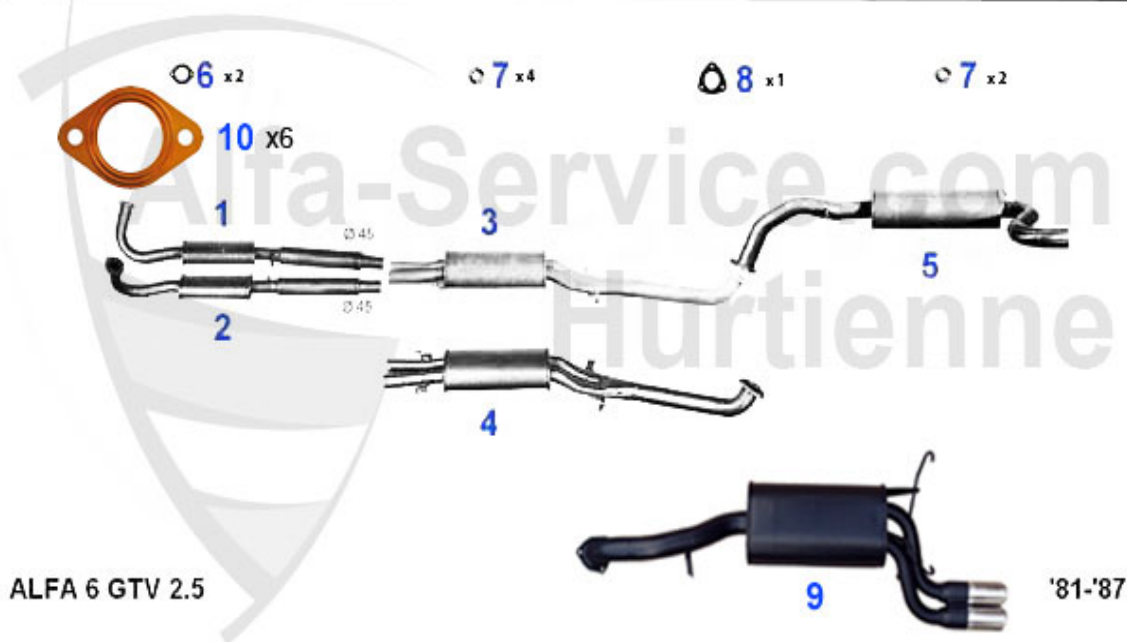

Abgasanlage/Exhaustsystem GTV/6

ALFA 6 GTV 2.5

'81-'87

1	VSD105203	Vorderer Topf rechts 75, 90, GTV 116 6-Zylinder	189.00 EUR
2	VSD105213	Vorderer Topf links 75, 90, GTV 116 6-Zylinder	189.00 EUR
3	MSD105206	Mittelschalldämpfer GTV/6 Bj. >7.1984	289.00 EUR
4	MSD105406	Mittelschalldämpfer GTV/6 Bj. 7.84>	249.00 EUR
5	NSD105207	Endtopf GTV6 2.5 V6	259.00 EUR
6	SAT094406	Dichtung VSD GTV/6,75/90 V6	5.93 EUR
7	SAT091011	Gummiring/Auspuffaufhängung diverse Modelle	2.50 EUR
8	SAT094412	Dichtung MSD/NSD 6 2.0/2.5 V6 Endtopf GTV6/AR6 2,5TD V6	5.90 EUR
9	ESD9227	Sport-Endschalldämpfer GTV/6 ANSA	399.00 EUR
10	AGKD06636	Abgaskrümmerdichtung 75/155/ 164/Super/RZ/SZ/GTV/Spider	5.89 EUR