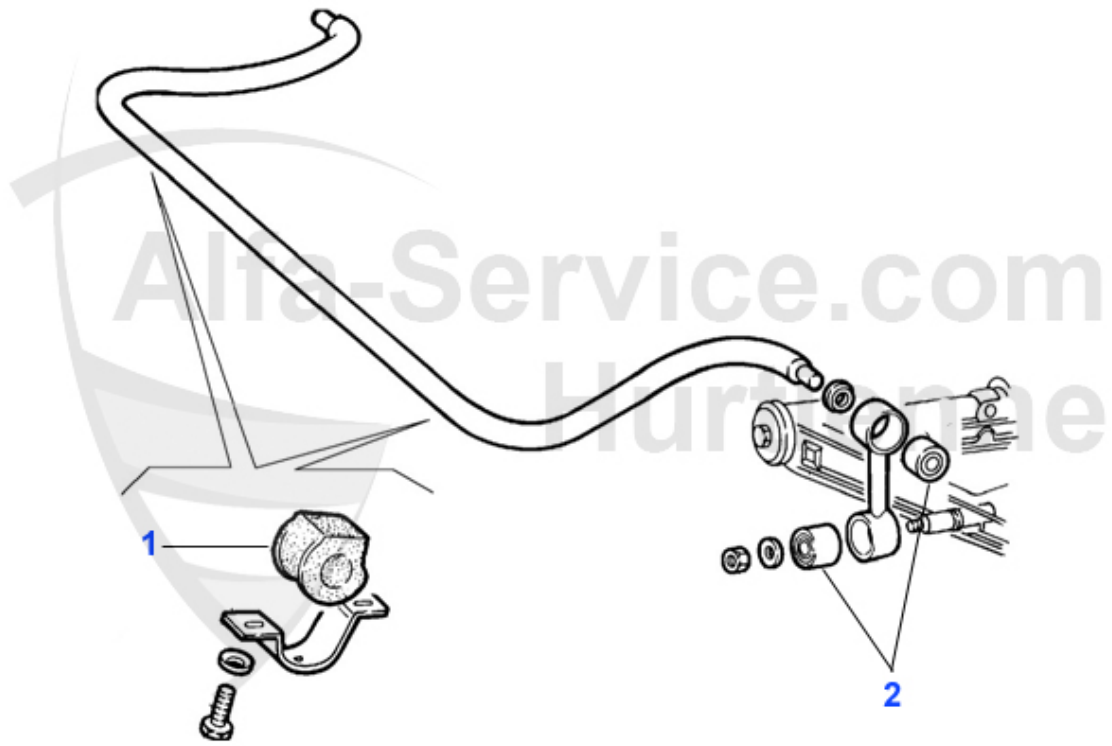

GT/V/6 (116) > Fahrwerk > Stabilisator vorne

1	AB21287	Stabilager vorne Alfetta, Giulietta, Giulietta, GTV/6 (	16.95 EUR
2	AB92733	Lager für Pendelstütze VA 116 benötigte Stückzahl: 4	12.50 EUR