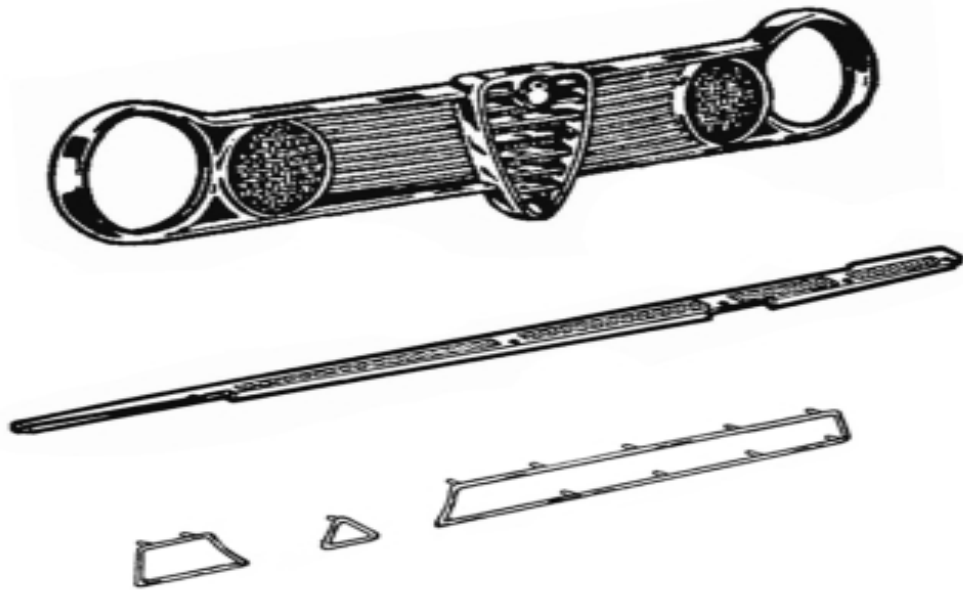

Gebrauchtteile > Chromteile

0	GB2	Giulia Super Scudetto	119.00 EUR
0	GB17	Giulia Super Scudetto	119.00 EUR
0	GB16	Scudetto Spider 1970-82	79.00 EUR
0	GB15	Scudetto Giulia Nuova	109.00 EUR
0	GB12	Berlina 2000 Scudetto	79.00 EUR
0	GB6	Scheinwerferzierring GT Bertone mit Regleröffnung	55.00 EUR
0	GB5	Chromrahmen Mitte Armaturenbrett Bertone 1300-1750	39.00 EUR
0	GB4	Chromrahmen Seitenblinker Giulia TI/ TI Super rechts Ca	79.00 EUR
0	GB3	Chromrahmen links Armaturenbrett Bertone 1300-1750	49.00 EUR
0	GB18	Giulia Super Scudetto	79.00 EUR