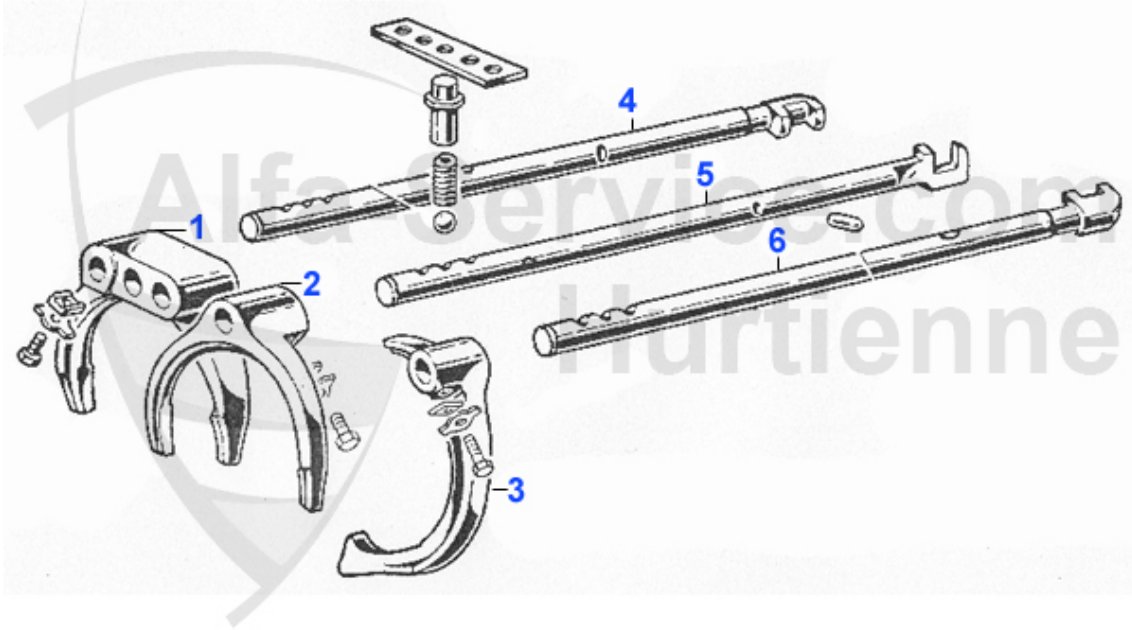

Gebrauchtteile > Innere Getriebeschaltung

1	105141350310	Schaltgabel 1.u.2.Gang gebraucht	71.40 EUR
2	105141350411	Schaltgabel 3.u.4.Gang gebraucht	178.50 EUR
3	105141350503	Schaltgabel 5.Gang u.RG gebraucht aufgearbeitet!	Preis auf Anfrage
4	105121350000	Schaltstange 1.u.2.Gang gebraucht 1,3-1,6 offene Glocke	50.00 EUR
5	105121350100	Schaltstange 2.u.4.Gang gebraucht 1,3-1,6 offene Glocke	50.00 EUR
6	105121350200	Schaltstange 5.Gang u.RG gebraucht 1,3-1,6 offene Glocke	50.00 EUR