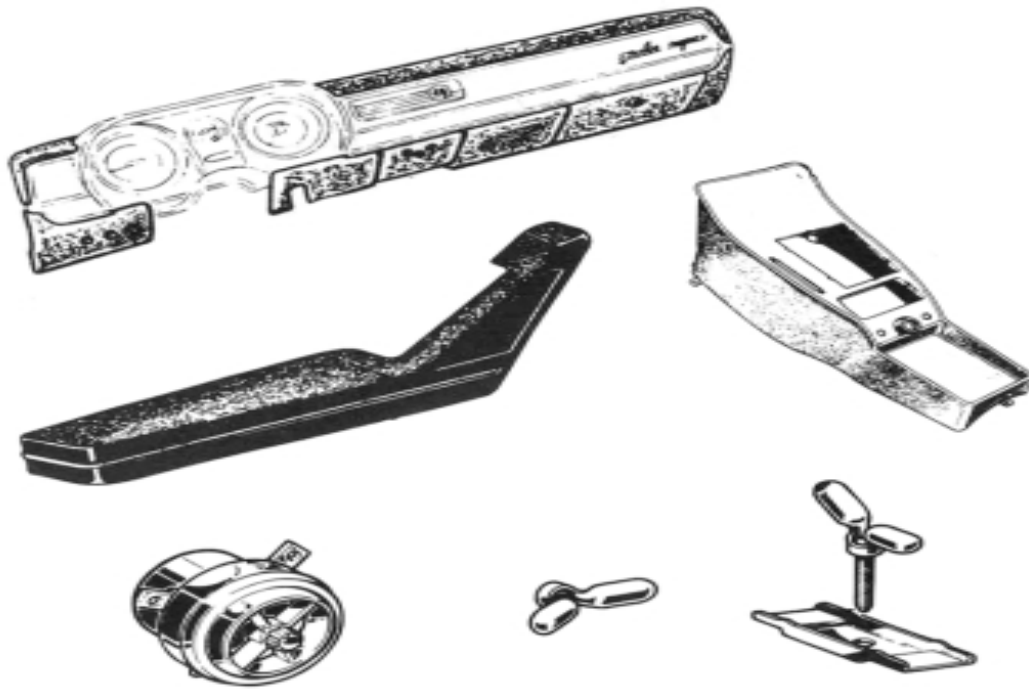

Gebrauchtteile > Innenausstattung

0	GB20	Armlehne Spider 1978-89 rechts	119.00 EUR
0	GB22	Flügelmutter für Wagenheber 105/115	22.90 EUR
0	GB24	Schalthebelschutz 105	69.00 EUR