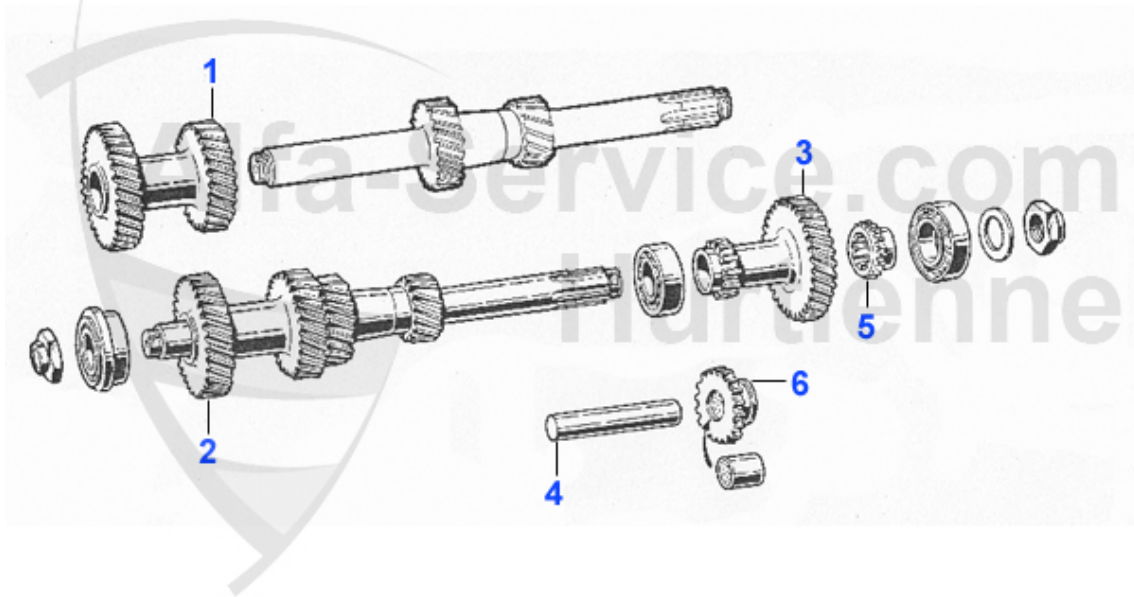

Gebrauchtteile > Vorgelegewelle

1	105001320600	Zahnrad für 3.Gang Vorlegewelle gebraucht	110.00 EUR
2	105021302800	Vorgelegewelle gebraucht	Preis auf Anfrage
3	102001330101	Zahnrad für 5.u.RG Vorlegewelle gebraucht	Preis auf Anfrage
4	101001310500	Rücklaufachse gebraucht	Preis auf Anfrage
5	102001330500	Synchronmuffe gebraucht Vorlegewelle	Preis auf Anfrage
6	105141302900	Zahnrad lose für R.Gang gebraucht Nebenwelle	60.00 EUR