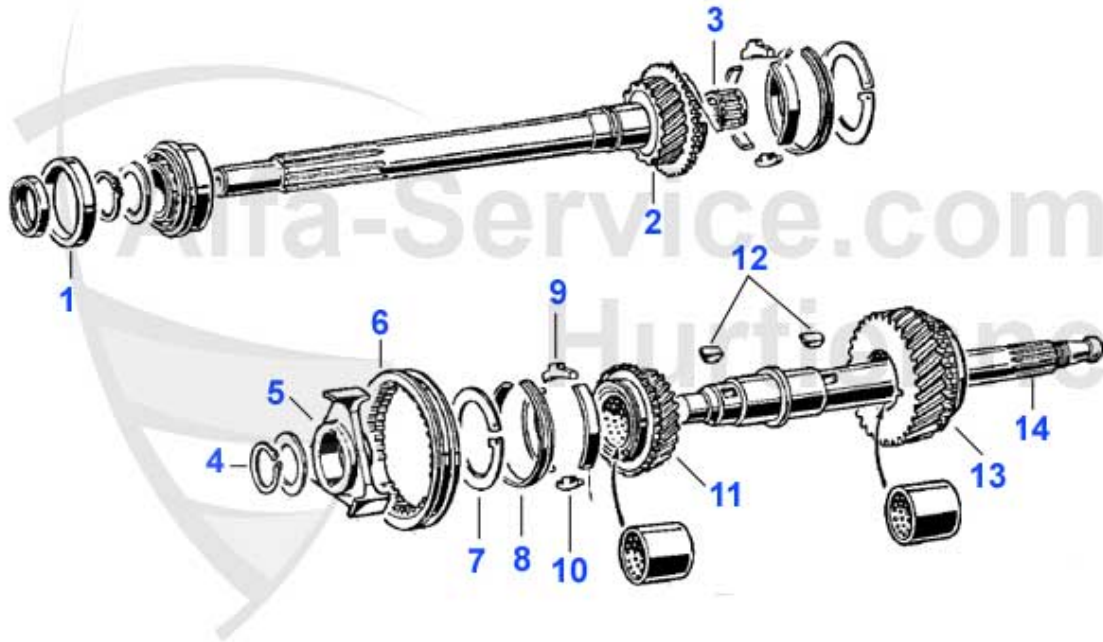

Gebrauchtteile > Getriebe Hauptwelle

0	GB19	Getriebe Hauptwelle vorne 2000 Lager/ Synchronring NEU	297.50 EUR
1	101001310400	Passring gebraucht	9.00 EUR
2	105411302100	Antriebswelle 1,3-1,6 gebraucht	80.00 EUR
4	220024820	Sicherungsring klein gebraucht	1.80 EUR
5	101001321800	Führungsmuffe gebraucht	32.00 EUR
6	105141321905	Schaltmuffe gebraucht	30.00 EUR
7	101001321700	Sicherungsring f. Synchronring gebraucht	2.50 EUR
8	105141321603	Synchronring gebraucht	20.00 EUR
9	105141322802	Sperrstein für 2-5 Gang gebraucht oben	4.20 EUR
10	105141323003	Sperrstein unten gebraucht!	4.20 EUR
11	105141302303	Zahnrad für 3.Gang gebraucht	100.00 EUR
12	101001322000	Keil Hauptwelle gebraucht/halbmond	3.00 EUR
13	105141302503	Zahnrad für 2.Gang gebraucht	100.00 EUR
14	105121320100	Hauptwelle 1300/1600 gebraucht	40.00 EUR