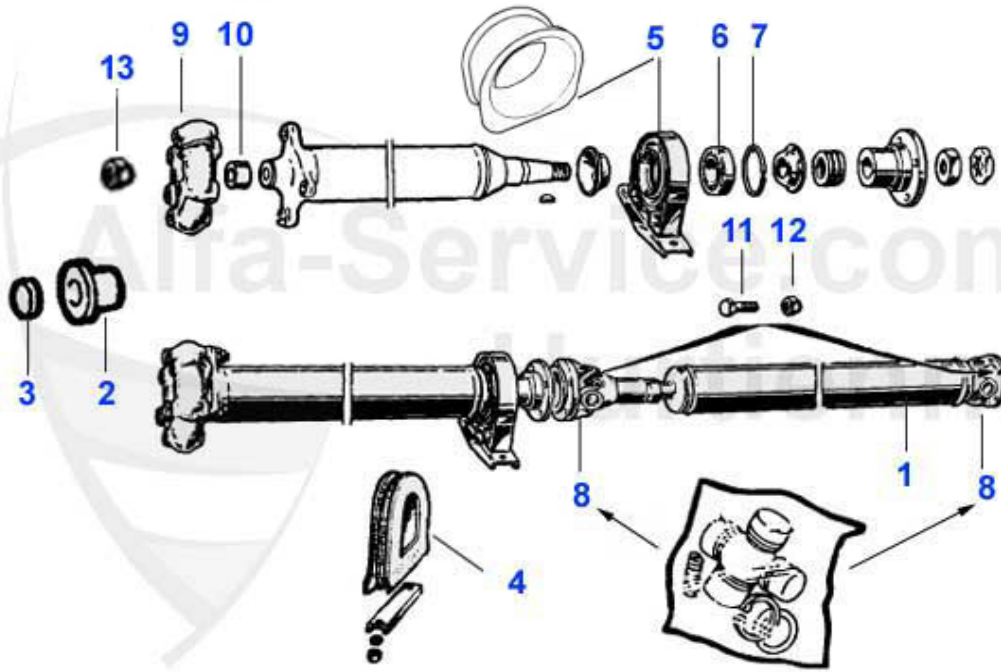

Giulia/Berlina > Antrieb > Kardanwelle

1	05 010 1 0	Kardanwelle Giulia Berlina 8mm Bohrung Neuteil Made in	325.00 EUR
1	05 200 1 0	Kardanwelle Giulia Berlina verstärktes Schiebestück 9mm	289.00 EUR
1	05 007 1 0	Kardanhälfte im Austausch Giulia 9 mm Bohrung, Pfand	Preis auf Anfrage
2	05 016 0 0	Lagerhülse Kardanwelle Getriebeausgang - Zwischenwelle	42.00 EUR
3	05 015 0 0	Druckstück Zwischenwelle/Getriebe	6.90 EUR
4	05 005 0 0	Mittellager Gummi 1300-1600 63-68	26.30 EUR
5	05 027 0 0	Kardanmittellagerbock (Alu) 1300-1600 1.Serie mechanisc	79.00 EUR
5	05 008 0 0	Mittellagerbock 1300-2000 original Qualität inkl. Lager	67.90 EUR
5	05 024 0 0	Mittellagerbock 1300-2000 verstärkt 80 Shore inkl. Lage	82.49 EUR
5	05 022 0 0	Mittellagerbock 1300-2000, verstärkt 80 shore	62.50 EUR
5	05 002 0 0	Mittellagerbock 1300-2000 original Qualität, 1968-93	42.49 EUR
6	05 003 0 0	Lager im Mittellagerbock 64-93	17.50 EUR
7	05 012 0 0	Sicherungsring für Lager im Mittellagerbock	3.00 EUR
8	05 001 0 0	Kreuzgelenk Bj. 1966-93 24,00 x 63,10 mm	34.00 EUR
8	05 019 0 0	Kreuzgelenk Bj. 1962-66 23,84 x 61,30 mm	46.51 EUR
9	05 004 0 R	Hardyscheibe 1300-2000 Racing	59.00 EUR
9	05 004 0 0	Hardyscheibe 1300-2000 PIRELLI	69.00 EUR
9	05 004 5 0	Hardyscheibe verstärkt 70 Shore	73.99 EUR
10	05 014 0 0	Gummianschlag Getriebeausgang/Zwischenwelle	5.90 EUR
11	05 028 0 0	Schraube Kardanwelle 8 mm	4.90 EUR
11	05 020 0 0	Schraube Kardanwelle 9 mm	4.50 EUR
12	05 021 0 0	Stopfmutter Kardanwelle 9mm	2.20 EUR
12	05 029 0 0	Stopfmutter Kardanwelle 8mm	2.25 EUR
13	05 026 0 0	Stopfmutter Hardyscheibe- Kardanwelle	1.59 EUR