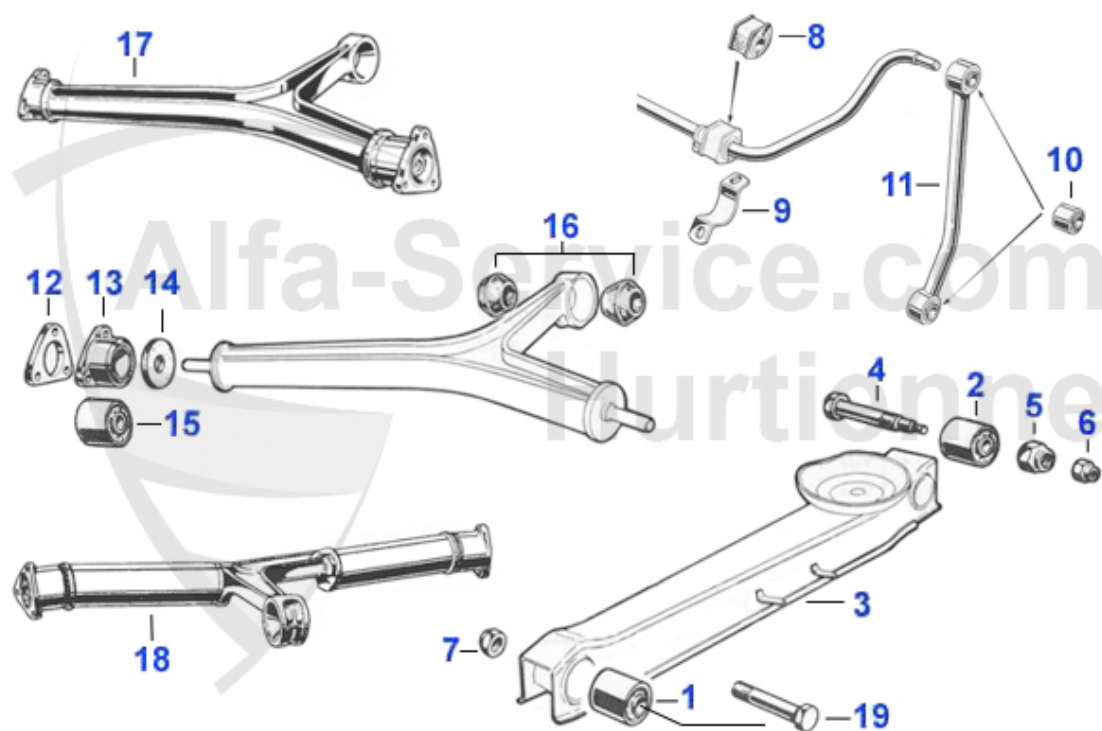

Giulia/Berlina > Fahrwerk > Hinterachse > Führungsstreben/Reaktionsdreieck

1	12 154 0 0	Buchse Schubstrebe Hinterachse 1.Serie vorne, Bj. 1962-	29.90 EUR
1	12 032 0 0	Buchse Schubstrebe Hinterachse vorn standard, Aussendur	19.90 EUR
1	12 109 0 0	Buchse Schubstrebe Hinterachse vorn verstärkte Ausführu	26.00 EUR
2	12 033 0 0	Buchse Schubstrebe HA hinten std	18.50 EUR
2	12 110 0 0	Buchse Schubstrebe HA hinten hart verstärkte Ausführung	25.80 EUR
3	12 031 R A	Schubstrebe Hinterachse erleichtert (ohne TÜV) Typ 105/	178.00 EUR
3	12 031 0 0	Schubstrebe Hinterachsen ohne Buchsen	109.00 EUR
4	12 092 0 0	Schraube Führungstrebe hinten	21.90 EUR
5	12 066 0 0	Große Mutter Führungsstrebe hinten und oberer Tragarm M	4.20 EUR
6	12 067 0 0	Kleine Mutter Führungstrebe hinten	1.65 EUR
7	12 065 0 0	Stoppmutter Buchse vorn	1.50 EUR
8	12 042 0 0	Stabilisatorgummi hinten	7.50 EUR
9	12 044 0 0	Haltebügel Stabigummi hinten	9.50 EUR
10	12 040 0 0	Stabilisatorbuchse hinten Aussendurchmesser 26 mm (auch	10.50 EUR
11	12 139 0 0	Stabiarm Hinterachse mit Buchsen	79.00 EUR
12	12 209 0 0	Distanzblech 3,0 mm Reaktionsdreieck 105/115	14.49 EUR
12	12 208 0 0	Distanzblech 2,5 mm Reaktionsdreieck 105/115	14.49 EUR
12	12 207 0 0	Distanzblech 1,5 mm Reaktionsdreieck 105/115	14.49 EUR
12	12 186 0 0	Distanzblech 2,0 mm Reaktionsdreieck 105/115	14.49 EUR
12	12 206 0 0	Distanzblech 1,0 mm Reaktionsdreieck 105/115	14.49 EUR
13	12 055 0 2	Gehäuse für Buchse Reaktionsdreieck	39.00 EUR
14	12 097 0 0	Gummischeibe Reaktionsdreieck außen	5.30 EUR
15	12 055 0 1	Buchse Reaktionsdreieck	29.90 EUR
16	12 045 0 0	Kegelgummi Reaktionsdreieck std.	4.15 EUR
16	12 146 0 0	Kegelgummi Reaktionsdreieck hart	7.90 EUR