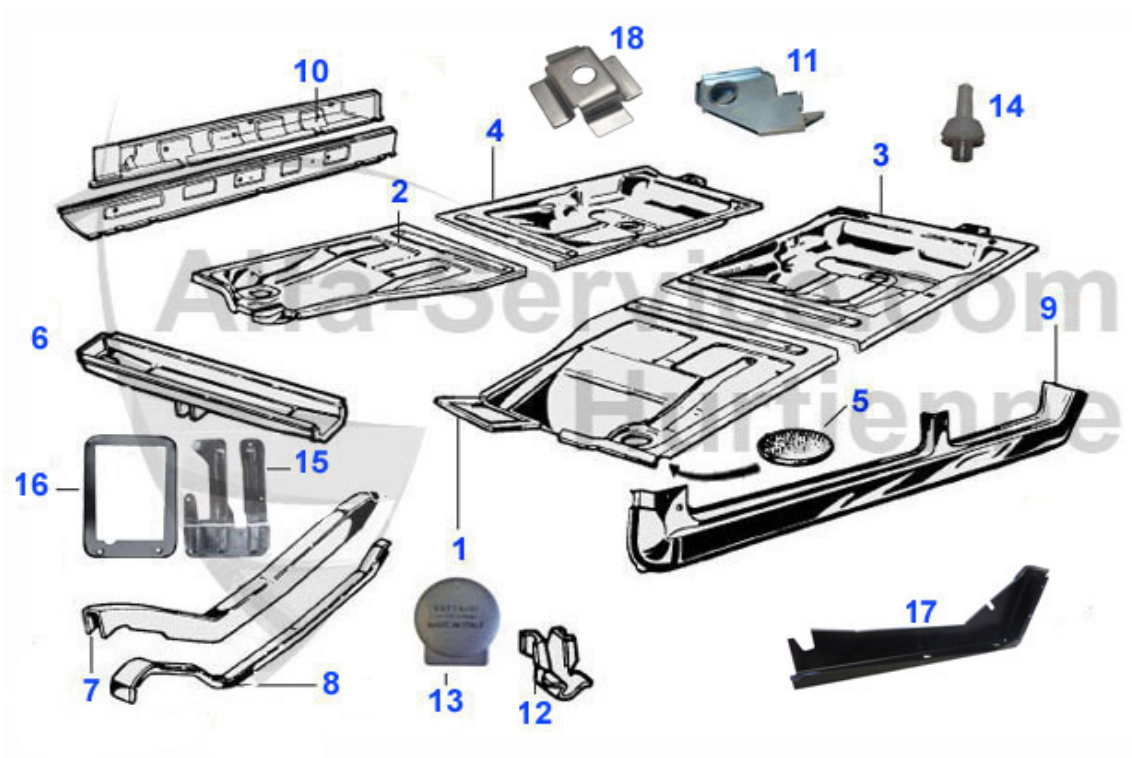

Giulia/Berlina > Karosserie > Blechteile > Schweller/Bodenbleche

18 SH100

Sitzschienenhalterung Giulia/GT vorne

15.51 EUR