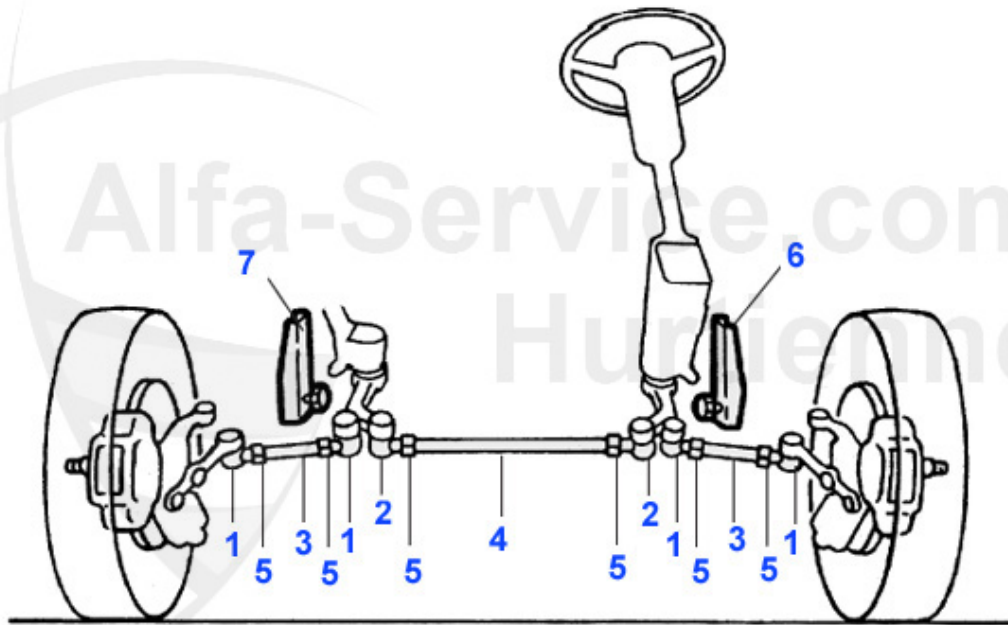

Giulia/Berlina > Lenkung > Spurstangen/Köpfe

1	06 006 0 1	Spurstangenkopf aussen Linksgewinde	28.50 EUR
1	06 006 0 2	Spurstangenkopf aussen Rechtsgewinde	28.50 EUR
1	06 033 0 2	Spurstangenkopf aussen Lemförder Originalqualität, Rech	Preis auf Anfrage
1	06 033 0 1	Spurstangenkopf aussen Lemförder Originalqualität, Link	59.00 EUR
2	06 018 0 1	Spurstangenkopf innen LEMFÖRDER Originalqualität, Links	52.00 EUR
2	06 004 0 1	Spurstangenkopf innen Linksgewinde	19.00 EUR
2	06 004 0 2	Spurstangenkopf innen Rechtsgewinde	19.00 EUR
2	06 018 0 2	Spurstangenkopf innen LEMFÖRDER Originalqualität, Recht	52.00 EUR
3	06 009 0 0	Spurstange außen	27.50 EUR
4	06 003 0 0	Spurstange Mitte	39.50 EUR
5	06 011 0 2	Mutter Spurstangenkopf, Rechtsgewinde	2.55 EUR
5	06 011 0 1	Mutter Spurstangenkopf, Linksgewinde	2.55 EUR