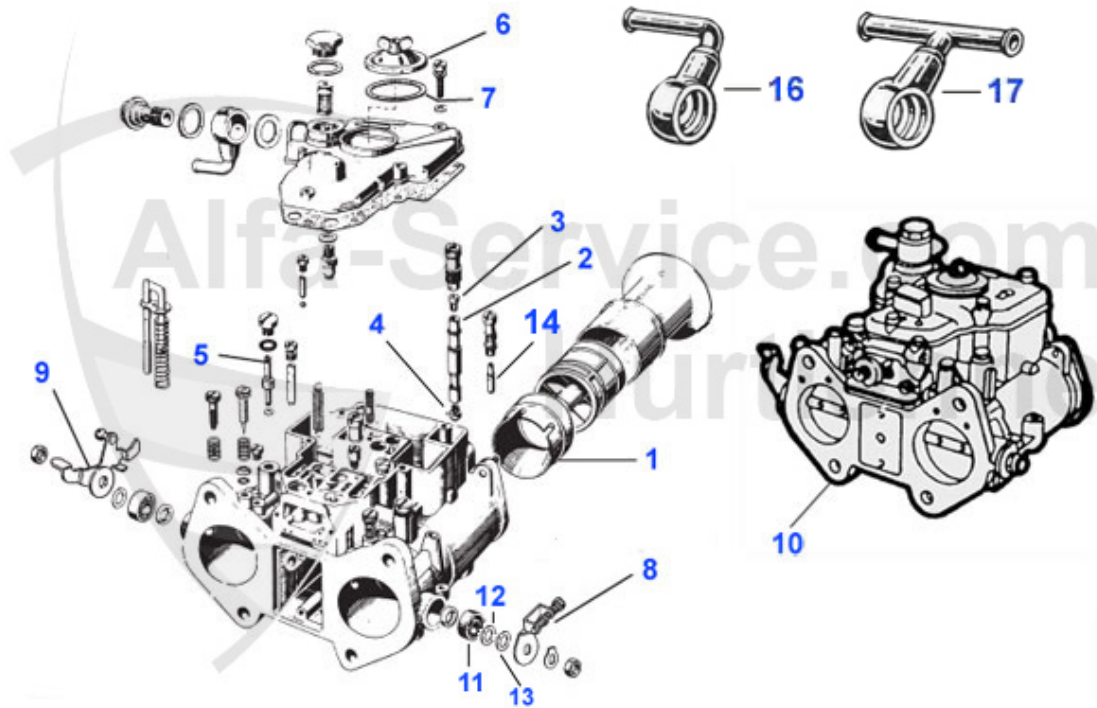

Giulia/Berlina > Kraftstoffsystem > Vergaser/Einzelteile

1	03 298 0 0	Venturi Rohr 32mm für WEBER 40mm Vergaser	32.50 EUR
1	03 297 0 0	Venturi Rohr 30mm für WEBER 40mm Vergaser	28.50 EUR
2	03 299 0 0	Mischrohr F16	30.00 EUR
2	03 300 0 0	Mischrohr F9	30.00 EUR
3	03 454 0 0	Luftkorrekturdüse 175	7.00 EUR
3	03 455 0 0	Luftkorrekturdüse 180	8.90 EUR
3	03 456 0 0	Luftkorrekturdüse 185	7.00 EUR
3	03 457 0 0	Luftkorrekturdüse 190	7.00 EUR
3	03 458 0 0	Luftkorrekturdüse 195	7.00 EUR
3	03 460 0 0	Luftkorrekturdüse 205	7.00 EUR
3	03 461 0 0	Luftkorrekturdüse 210	7.00 EUR
3	03 462 0 0	Luftkorrekturdüse 220	7.00 EUR
3	03 453 0 0	Luftkorrekturdüse 165	7.00 EUR
3	03 452 0 0	Luftkorrekturdüse 160	7.29 EUR
3	03 450 0 0	Luftkorrekturdüse 150	7.00 EUR
3	03 449 0 0	Luftkorrekturdüse 145	7.00 EUR
3	03 447 0 0	Luftkorrekturdüse 135	7.00 EUR
3	03 451 0 0	Luftkorrekturdüse 155	7.00 EUR
3	03 459 0 0	Luftkorrekturdüse 200	7.29 EUR
3	03 463 0 0	Lüftkorrekturdüse 245	7.00 EUR
3	03 446 0 0	Luftkorrekturdüse 130	7.90 EUR
4	03 417 0 0	Hauptdüse 195	7.00 EUR
4	03 409 0 0	Hauptdüse 155	7.00 EUR
4	03 416 0 0	Hauptdüse 190	7.00 EUR
4	03 415 0 0	Hauptdüse 185	7.00 EUR