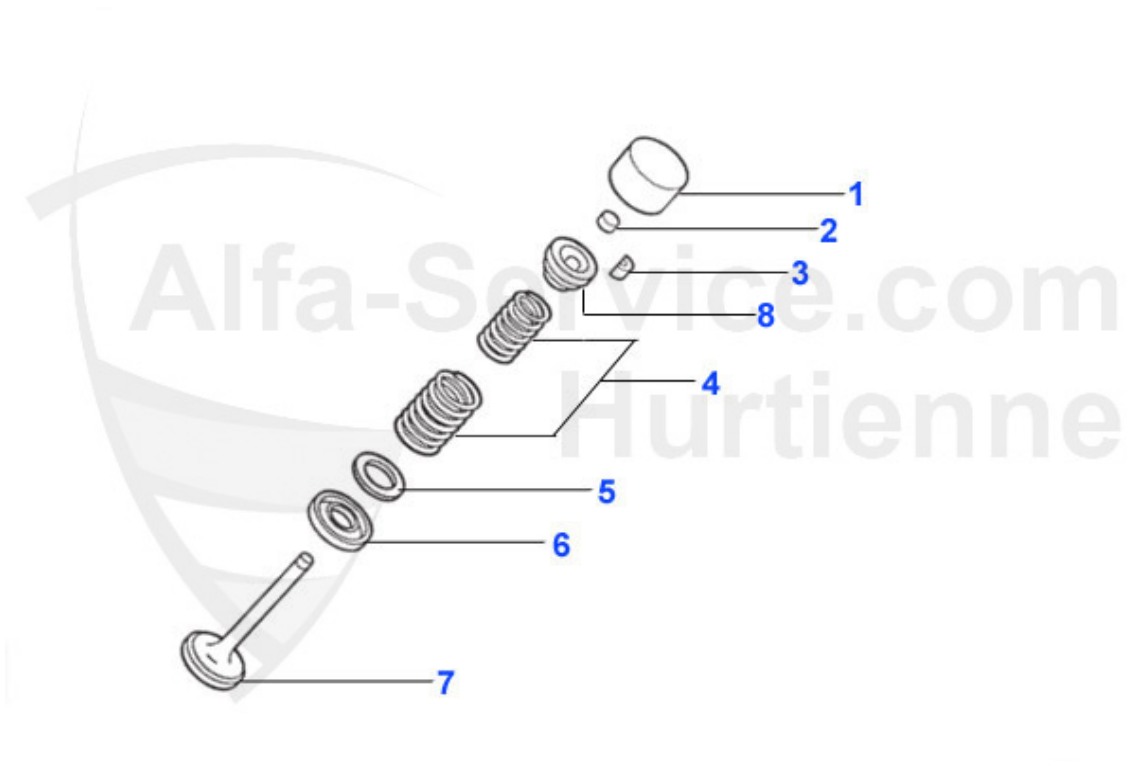

Giulia/Berlina > Motor > Ventile

2	03 114 0 0	Ventileinstellplättchen 9mm, 200 Stk. 2.525-3.500	559.00 EUR
2	VEP1700	Ventileinstellplättchen 9mm, 1.700	11.80 EUR
2	VEP1675	Ventileinstellplättchen 9mm, 1.675	11.80 EUR
2	VEP1650	Ventileinstellplättchen 9mm, 1.650	11.80 EUR
2	VEP1625	Ventileinstellplättchen 9mm, 1.625	11.80 EUR
2	VEP1450	Ventileinstellplättchen 9mm, 1.450	11.80 EUR
2	VEP1575	Ventileinstellplättchen 9mm, 1.575	11.80 EUR
2	VEP1550	Ventileinstellplättchen 9mm, 1.550	11.80 EUR
2	VEP1525	Ventileinstellplättchen 9mm, 1.525	11.80 EUR
2	VEP1500	Ventileinstellplättchen 9mm, 1.500	11.80 EUR
2	VEP1475	Ventileinstellplättchen 9mm, 1.475	11.80 EUR
2	VEP1425	Ventileinstellplättchen 9mm, 1.425	11.80 EUR
2	VEP1400	Ventileinstellplättchen 9mm, 1.400	11.80 EUR
2	VEP1350	Ventileinstellplättchen 9mm, 1.350	11.80 EUR
2	VEP1325	Ventileinstellplättchen 9mm, 1.325	11.80 EUR
2	VEP1300	Ventileinstellplättchen 9mm, 1.300	12.40 EUR
2	VEP1600	Ventileinstellplättchen 9mm, 1.600	11.80 EUR
2	03 084 0 0	Ventileinstellplättchen 9mm, 205 Stk. 1.500-2.500	559.00 EUR
2	VEP1725	Ventileinstellplättchen 9mm, 1.725	11.80 EUR
2	VEP1800	Ventileinstellplättchen 9mm, 1.800	11.80 EUR
2	VEP2075	Ventileinstellplättchen 9mm, 2.075	11.80 EUR
2	VEP2100	Ventileinstellplättchen 9mm, 2.100	11.80 EUR
2	VEP2125	Ventileinstellplättchen 9mm, 2.125	11.80 EUR
2	VEP2150	Ventileinstellplättchen 9mm, 2.150	11.80 EUR
2	VEP2175	Ventileinstellplättchen 9mm, 2.175	11.80 EUR