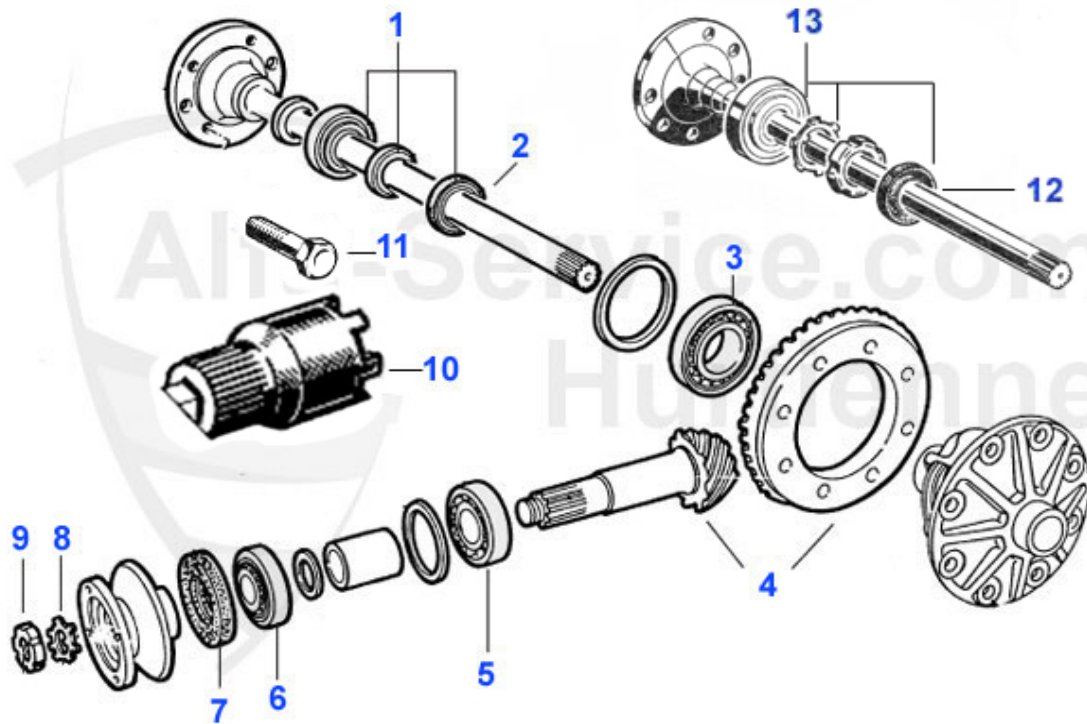

Giulia/Berlina > Antrieb > Hinterachse > Radlager/Differential

1	12 030 0 0	Schrumpfring	12.83 EUR
1	12 156 0 0	Radlagerset hinten ab 1972 Ausführung mit Schrumpfring	65.00 EUR
2	02 028 0 0	Simmerring Radlager hinten 2. Serie 1300-2000, 52/34/10	11.90 EUR
3	12 051 0 0	Schulterlager Differential 2000	44.99 EUR
3	12 096 0 0	Schulterlager Differential 1300/1600/1750	117.49 EUR
5	12 090 0 0	Kegelrollenlager 2000 innen	84.00 EUR
5	12 107 0 0	Kegelrollenlager Differential innen 1300/1600/1750	87.50 EUR
6	12 142 0 0	Kegelrollenlager 1300/1600/1750 aussen	59.00 EUR
6	12 089 0 0	Kegelrollenlager 2000 außen	54.00 EUR
7	02 026 0 0	Simmerring Differential 2000 45/74.5/12	15.51 EUR
7	02 156 0 0	Simmerring Differential 1750 40/72/10	12.99 EUR
7	02 053 0 0	Simmerring Differential 1300-1600 40/72/16	12.99 EUR
8	12 172 0 0	Sicherungsblech Antriebsflansch Differential 1600	4.50 EUR
9	12 145 3 0	Mutter Antriebsflansch Differential 1300-1750	29.90 EUR
9	12 182 0 0	Mutter Antriebsflansch Differential 2000	21.53 EUR
10	12 182 2W	Werkzeug Differentialmutter 2000	75.90 EUR
10	12 182 1W	Werkzeug Differentialmutter 1300-1750	73.99 EUR
11	12 085 0 0	Radbolzen Hinterachse 52 mm Rechtsgewinde 12.9	6.50 EUR
12	02 027 0 0	Simmerring Radlager hinten 1. Serie 1300-1750, 52/30/10	12.50 EUR
13	12 155 0 0	Radlagerset hinten bis 1972	69.50 EUR