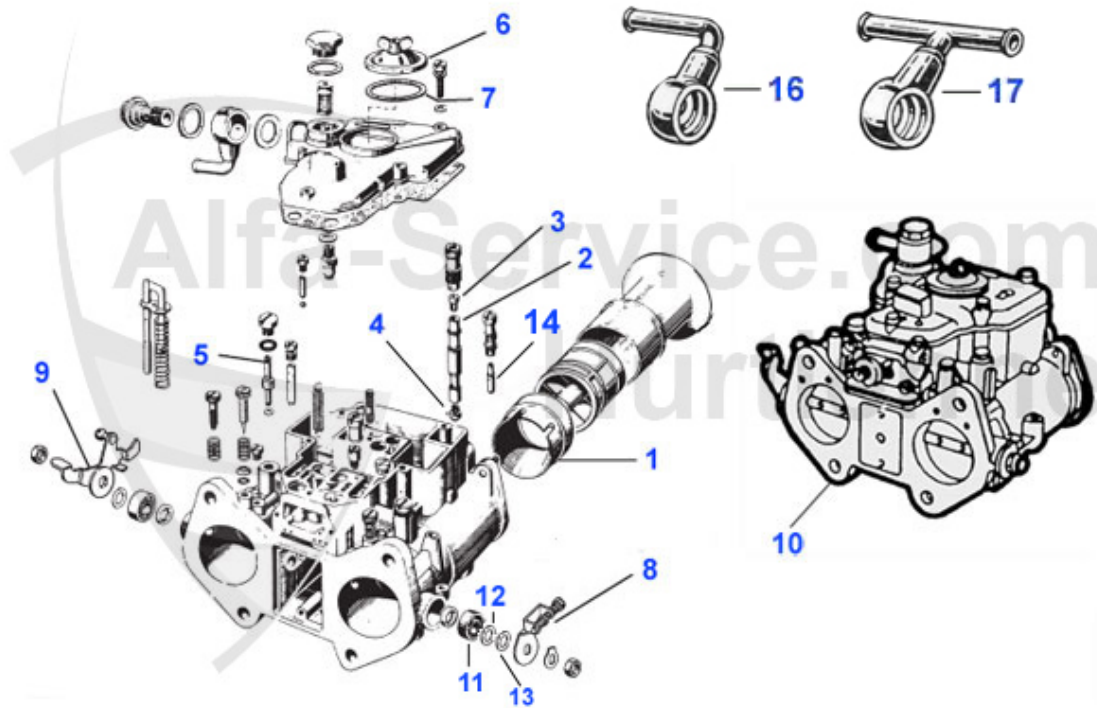

Giulia/Berlina > Kraftstoffsystem > Vergaser/Einzelteile

11	03 485 0 0	Kugellager WEBER Vergaser DCOE	22.50 EUR
12	03 486 0 0	Dichtung aus Leder WEBER DCOE	9.41 EUR
13	03 487 0 0	Federkorb WEBER DCOE	6.72 EUR
14	03 436 0 0	Leerlaufdüse 55F9	8.50 EUR
14	03 432 0 0	Leerlaufdüse 50F8	13.95 EUR
14	03 433 0 0	Leerlaufdüse 50F9	5.90 EUR
14	03 435 0 0	Leerlaufdüse 55F8	5.90 EUR
14	03 431 0 0	Leerlaufdüse 50F11	9.50 EUR
14	03 430 0 0	Leerlaufdüse 45F11	5.90 EUR
14	03 434 0 0	Leerlaufdüse 55F11	13.95 EUR
15	03 178 0 0	Schwimmer für Webervergaser Originalteil	Preis auf Anfrage
16	03 318 0 0	Benzinanschluss einfach, gebogene Ausführung, verzinkt	31.50 EUR
17	03 311 0 0	Benzinanschluss doppelt, seitlich, gerade Ausführung, v	31.50 EUR