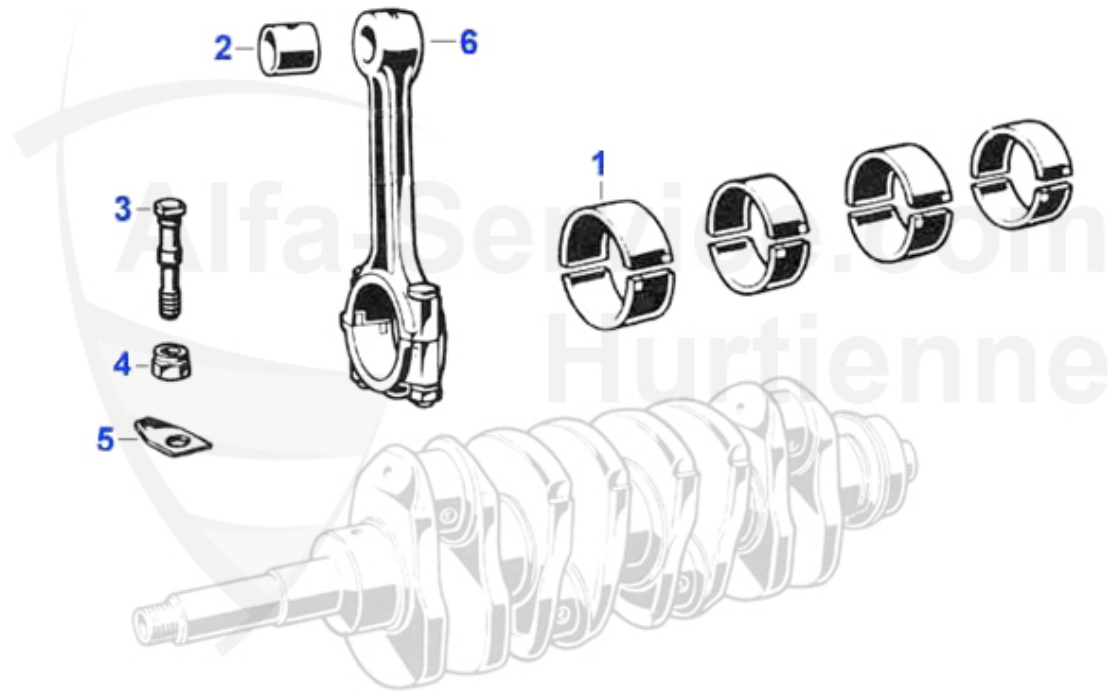

Giulia/Berlina > Motor > Pleuel/Lager

0	03 107 0 0	Pleuelbuchse 1600 - 2000 1,7/1,8/2,0TS/2,5/3,0/3,2 V6 O	13.49 EUR
1	03 063 2 5	Satz Pleuellager KING XP Racing 1.Übermaß 1600-2000 105	119.00 EUR
1	03 055 PL	Satz Pleuellager KING XP Racing 1600-2000cc (Std) 105/1	119.00 EUR
1	03 080 0 0	Pleuellager 1600-2000 0.40	72.00 EUR
1	03 018 0 0	Pleuellagerset 1600-2000 Standard	62.00 EUR
1	03 020 0 0	Pleuellagerset 1600-2000 1.Übermaß	65.00 EUR
1	03 022 0 0	Pleuellagerset 1600-2000 2.Übermaß	69.00 EUR
1	03 078 0 0	Pleuellagerset 1600-2000 3.Übermaß	79.00 EUR
1	03 021 0 0	Pleuellagerset 1300 2.Übermaß 0.20	86.50 EUR
1	03 077 0 0	Pleuellagerset 1300 3.Übermaß 0,30	86.50 EUR
1	03 019 0 0	Pleuellagerset 1300 1.Übermaß 0.10	86.50 EUR
1	03 017 0 0	Pleuellagerset 1300 Standardmaß	87.00 EUR
1	03 079 0 0	Pleuellagerset 1300 4.Übermaß	95.00 EUR
2	03 016 0 0	Pleuelbuchse 1300	16.51 EUR
2	03 107 0 0	Pleuelbuchse 1600 - 2000 1,7/1,8/2,0TS/2,5/3,0/3,2 V6 O	13.49 EUR
2	03 112 0 0	Pleuelbuchse 1600-2000 1,7/1,8/2,0TS/2,5/3,0/3,2 V6 Alu	11.50 EUR
3	03 103 0 0	Satz Pleuelschrauben mit Mutter 1750, 2000, auch für 16	255.01 EUR
4	03 108 0 0	Pleelmutter 1600/1750/2000	4.25 EUR
5	03 138 0 0	Sicherungsblech Pleelmutter 1300	1.20 EUR
5	03 139 0 0	Sicherungsblech Pleelmutter 1600-1750	1.40 EUR
6	03 013 0 0	Pleuelstange 1600 gebraucht Bitte Gewicht angeben	Preis auf Anfrage
6	03 014 0 0	Pleuelstange 1750 gebraucht Bitte Gewicht angeben	59.00 EUR
6	03 015 0 0	Pleuelstange 2000 gebraucht Bitte Gewicht angeben	59.00 EUR
6	03 012 0 0	Pleuelstange 1300 gebraucht Bitte Gewicht angeben	59.00 EUR
6	03 286 0 0	Pleuelstangen Set 2000 Ricambi originale!	654.50 EUR