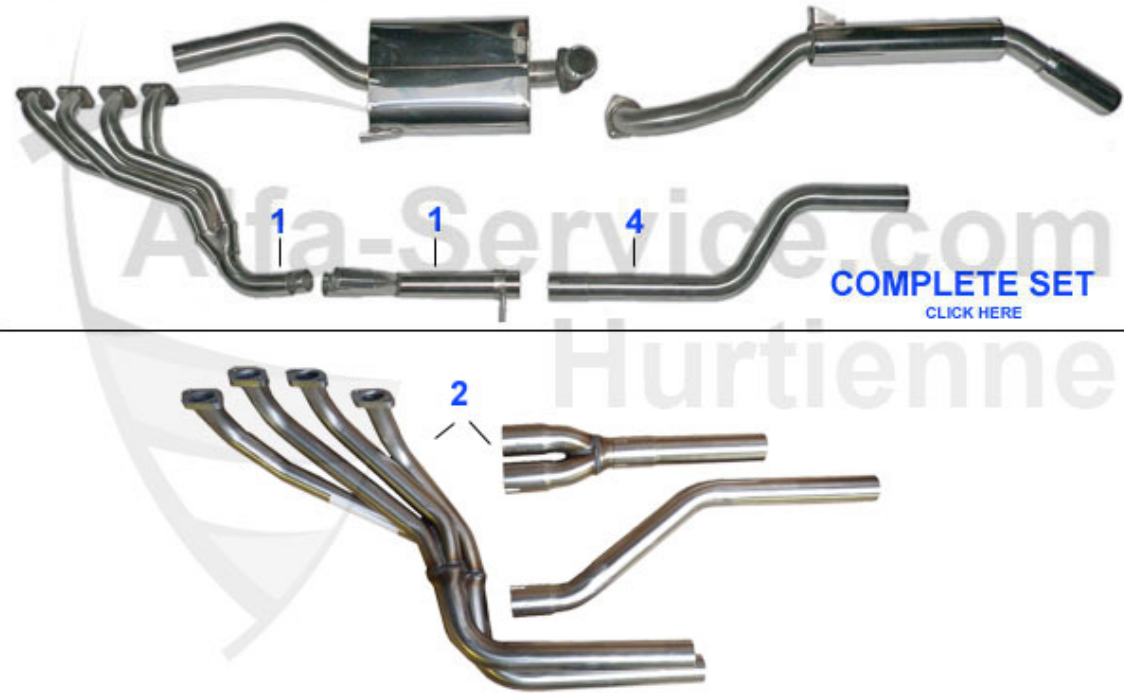

Giulia/Berlina > Auspuffanlage > Sport

Edelstahl/STAINLESS STEEL

0	11 083 0 0	Edelstahlkrümmer 1300-1600 Krümmerdurchmesser ca. 38mm	979.00 EUR
0	11 084 0 0	Sport Auspuffanlage 1750-2000 Edelstahl GT Bertone, Ada	1890.01 EUR
0	11 100 0 0	Fächerkrümmer Giulia, GT hängende Pedale 1750 u. 2000	Preis auf Anfrage
0	11 082 0 0	Edelstahlkrümmer 1750/2000 stehende/hängende Pedale Krü	979.00 EUR
1	11 082 0 0	Edelstahlkrümmer 1750/2000 stehende/hängende Pedale Krü	979.00 EUR
1	11 083 0 0	Edelstahlkrümmer 1300-1600 Krümmerdurchmesser ca. 38mm	979.00 EUR
2	11 100 0 0	Fächerkrümmer Giulia, GT hängende Pedale 1750 u. 2000 E	Preis auf Anfrage
3	11 084 0 0	Sport Auspuffanlage 1750-2000 Edelstahl GT Bertone, Ada	1890.01 EUR
3	11 085 0 0	Sport Auspuffanlage 1300-1600r. Giulia und GT Bertone E	1905.00 EUR
3	11 091 0 0	mittlerer Topf Edelstahl Sport, passend für alle 105/11	449.00 EUR
3	11 094 0 0	Endtopf Edelstahl Sport Giulia und GT Bertone	449.00 EUR
4	11 090 0 0	vorderes Rohr Edelstahl Sport, ersetzt den vorderen Sch	159.00 EUR