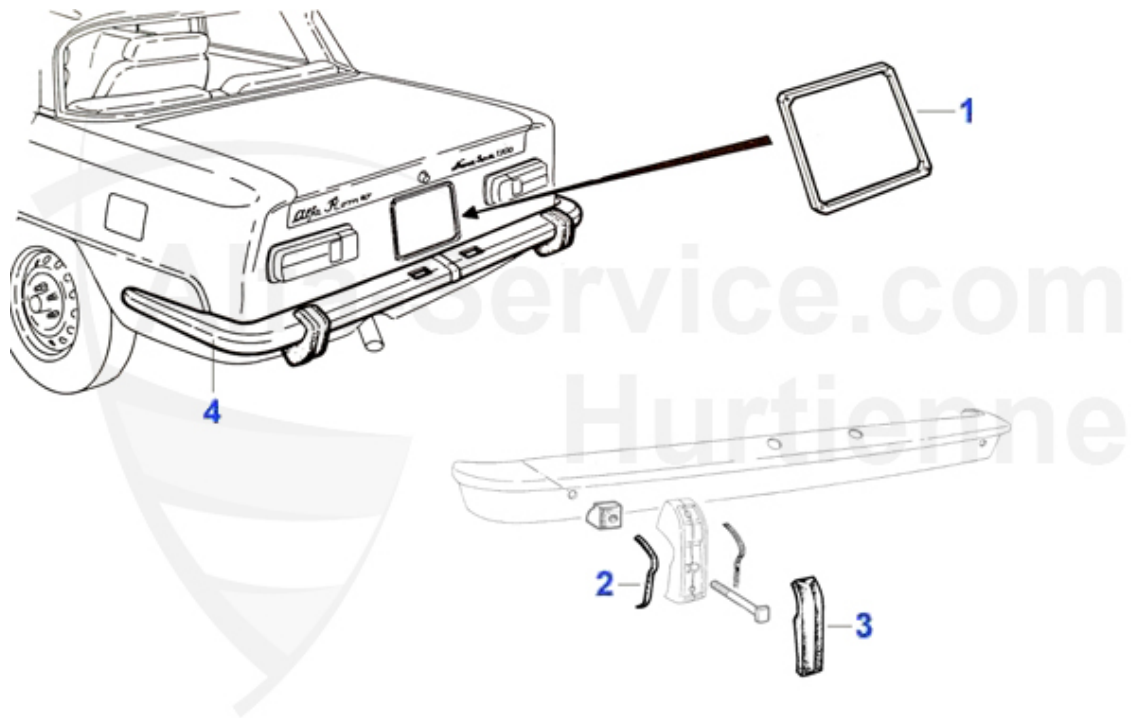

Giulia/Berlina > Karosserie > Chromteile > Hinterwagen

1	19 138 2 0	Nummernschildrahmen Giulia/GT Edelstahl	17.90 EUR
1	19 138 1 0	Nummernschildrahmen Giulia/Berlina/GT Edelstahl, einteil	59.00 EUR
2	18 137 2 0	Gummiunterlage Stoßstangenhorn Giulia Satz (4 Stück ? 2	9.90 EUR
3	18 138 0 0	Gummi auf Stoßstangenhorn Bertone Giulia Bj. 1969-74	14.99 EUR
4	19 004 1 0	Stoßstange hinten Giulia Nuova 74-78 Enthält Lagerspüre	428.50 EUR