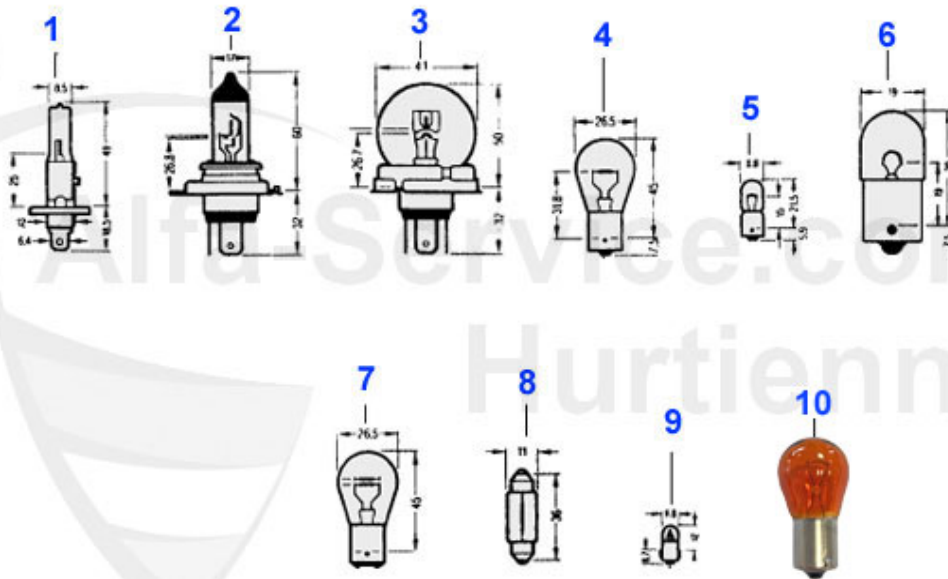

Giulia/Berlina > Elektrik > Leuchtmittel

1	16 093 0 0	Glühlampe H1 12V 55W P14,5s	5.90 EUR
2	16 094 0 0	Glühlampe H4 12V 60/55W P43t	5.90 EUR
3	16 095 0 0	Glühlampe 12V 45/40W P45t ASY Bilux	3.50 EUR
4	16 096 0 0	Glühlampe 12V 21W BA15s Kugellampe Bajonettsockel	1.09 EUR
5	16 097 0 0	Glühlampe 12V 4W BA9s Kugellampe Bajonettsockel	1.20 EUR
6	16 098 0 0	Glühlampe 12V 5W BA15s Kugellampe Bajonettsockel	1.20 EUR
7	16 100 0 0	Glühlampe 12V 21/5W BAY15d Kugellampe Bajonettsockel	1.00 EUR
8	16 101 0 0	Soffitte 12V 5W 11x38mm Glühlampe	1.59 EUR
8	16 064 0 0	Soffitte 12V 5W 11x30mm Glühlampe	1.59 EUR
8	16 066 0 0	Soffitte 12V 5W 11x39 mm Glühlampe für Motorraumbeleuch	1.59 EUR
9	16 099 0 0	Glühlampe 12V 2W BA7s Kugellampe Bajonettsockel für Kon	2.20 EUR
10	16 138 0 0	Glühlampe 12V 21W BA15s Kugellampe Bajonettsockel orang	3.38 EUR