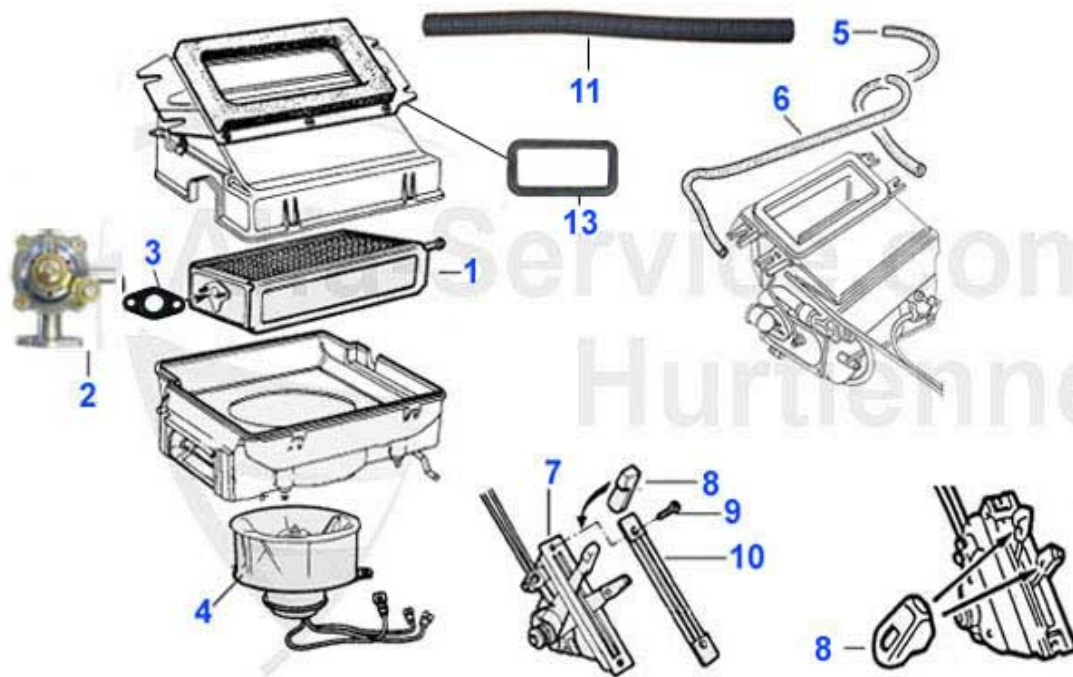

Giulia/Berlina > Heizung/Lüftung > Heizung 2. Serie

1	08 029 0 0	Heizungskühler (Neuteil) Version: Heizungsventil 2. Ser	169.00 EUR
2	08 004 0 0	Heizungsventil 2. Serie Metallversion	64.90 EUR
3	08 035 0 0	Dichtung für Heizungsventil 2.Serie	3.90 EUR
4	14 023 0 0	Heizungsgebläsemotor GT/Giulia mit Schaufelrad 173mm Du	149.00 EUR
4	14 095 0 0	Heizungsgebläsemotor mit Schaufelrad 153 mm Durchmesser	129.00 EUR
5	08 023 0 0	Kühlwasserschlauch Heizung-Wasserpumpe	13.85 EUR
6	08 022 0 0	Kühlwasserschlauch 2. Serie Heizungsventil-Ansaugbrücke	16.90 EUR
7	08 013 3 0	Heizungsbetätigung Spider/Bertone/Giulia mit Mittelkons	Preis auf Anfrage
8	20 129 0 0	Knopf für Heizungsbetätigung schwarz 1963-86	4.50 EUR
8	19 162 0 0	Knopf für Heizungsbetätigung verchromt, Bj. 1963-86	9.50 EUR
9	19 175 0 0	Edelstahlschraube für Heizungsblende	1.45 EUR
10	19 123 3 0	Heizungsblende verchromt Spider 1970-86, GT Bertone, Gi	26.50 EUR
11	08 083 0 5	Luftdüsenschlauch Pappe 45mm, 1 Meter für GT u. Spider	15.51 EUR
13	08 091 0 0	Dichtung Heizungskasten Giulia, GT, Spider	39.98 EUR