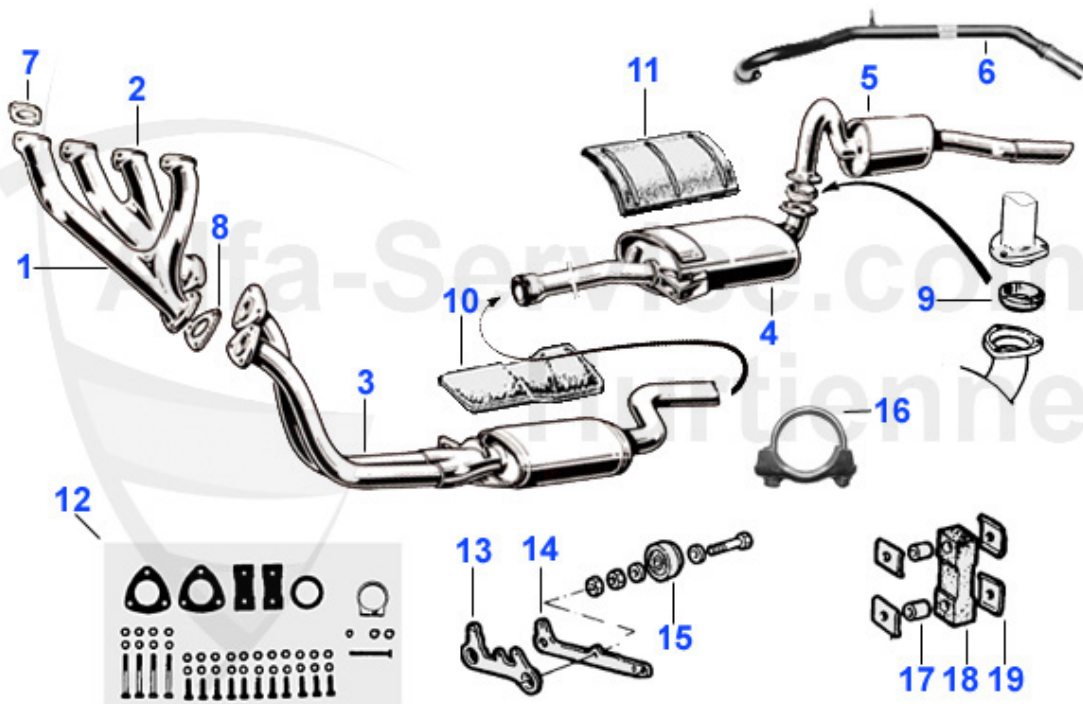

Giulia/Berlina > Auspuffanlage > Krümmer/Schalldämpfer

1	11 030 0 0	Auspuffkrümmer 1+4 Zylinder Vergasermotell 1600-2000	239.00 EUR
1	11 005 0 0	Auspuffkrümmer Satz 1+4 und 2+3 Zylinder 1600-2000 Verg	289.90 EUR
2	11 031 0 0	Auspuffkrümmer 2+3 Zylinder Vergasermotell 1600-2000 Ac	199.90 EUR
3	11 053 1 0	Vorschalldämpfer hängende Pedale Giulia	135.01 EUR
3	11 055 4 0	Vorschalldämpfer Berlina 2000	179.00 EUR
3	11 052 0 0	Vorschalldämpfer stehende Pedale 1300-1600	142.50 EUR
3	11 076 0 0	Vorschalldämpfer stehende Pedale 1750 GT, Berlina, Spid	209.00 EUR
4	11 019 1 0	Hauptschalldämpfer hängende Pedale, 1970-78, Giulia, GT	119.00 EUR
4	11 077 0 0	Hauptschalldämpfer stehende Pedale, 1963-69, Giulia, Be	89.00 EUR
5	11 022 1 0	Endschalldämpfer Giulia, GT/V 1962-77	92.50 EUR
5	11 058 4 0	Endschalldämpfer Berlina 1750/2000	139.00 EUR
6	11 079 4 0	Sport Endrohr Berlina	119.00 EUR
6	11 024 0 0	Sport Endrohr Giulia, Bertone ohne TÜV/Gutachten	119.00 EUR
7	02 020 0 0	Auspuffdichtung Motor-Krümmer	3.70 EUR
8	02 021 0 0	Auspuffdichtung Hosenrohr (nicht für einteiligen Krümme	2.50 EUR
9	11 027 0 0	Dichtring am Endschalldämpfer	5.50 EUR
10	15 085 3 0	Wärmeschutzblech, vorne, hängende Pedale Spider 70-89,	55.50 EUR
10	15 087 0 0	Wärmeschutzblech 1.Serie vorne, stehende Pedale	69.00 EUR
11	15 086 3 0	Wärmeschutzblech hinten	59.45 EUR
12	11 025 0 0	Auspuff Befestigungssatz komplett für Vergasermotelle	33.00 EUR
13	11 040 3 0	Halter Auspuff-Getriebe	45.01 EUR
14	11 109 0 0	Halte Getriebe-Auspuff lange Version stehende Pedale	74.90 EUR
14	11 045 0 0	Halte Getriebe-Auspuff befestigt an 11 040 3 0 kurze V	59.40 EUR
15	11 028 0 0	Buchse Auspuffbefestigung 105/115/116	8.90 EUR
16	11 033 0 0	Auspuffschelle 54mm	3.40 EUR