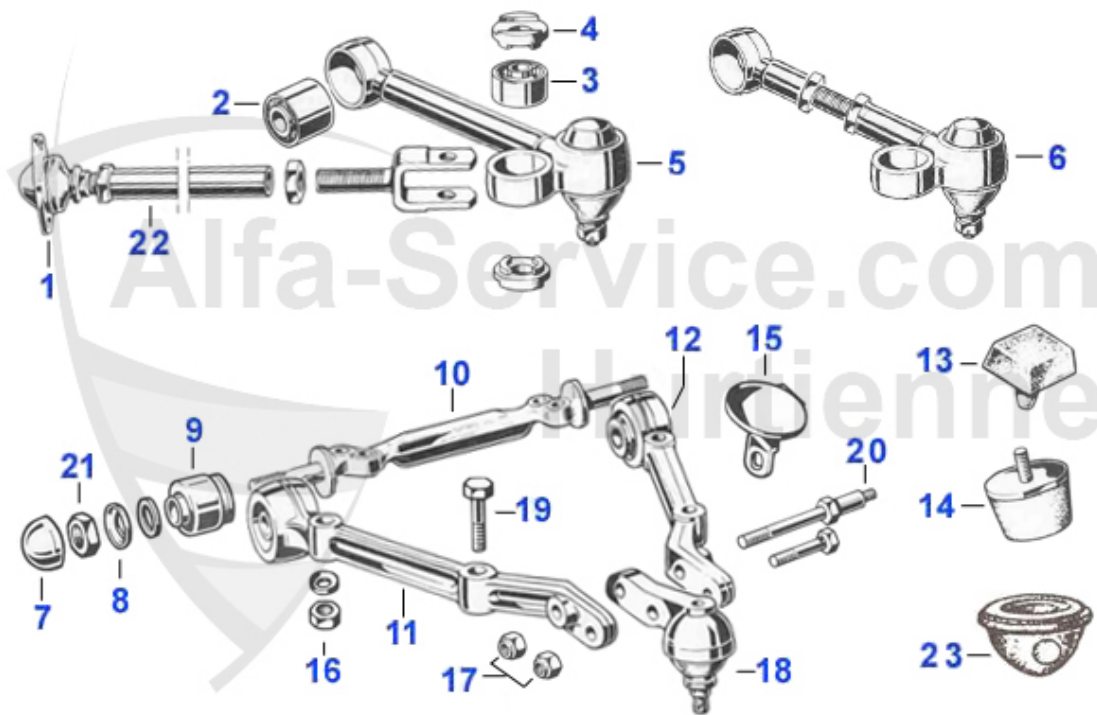

Giulia/Berlina > Fahrwerk > Vorderachse > Radaufhängung

19	12 120 0 0	Schraube Federteller	3.50 EUR
20	12 122 0 0	Bolzen Stoßdämpferaufnahme	24.99 EUR
21	12 116 0 0	Mutter Schwingarmbuchse Vorderachse 105/115 16x1mm SW24	4.50 EUR
22	12 011 0 0	Zugstrebenstange 105er	35.90 EUR
23	12 052 0 0	Satz Anschlaggummi vorne oben 1. Serie	52.50 EUR