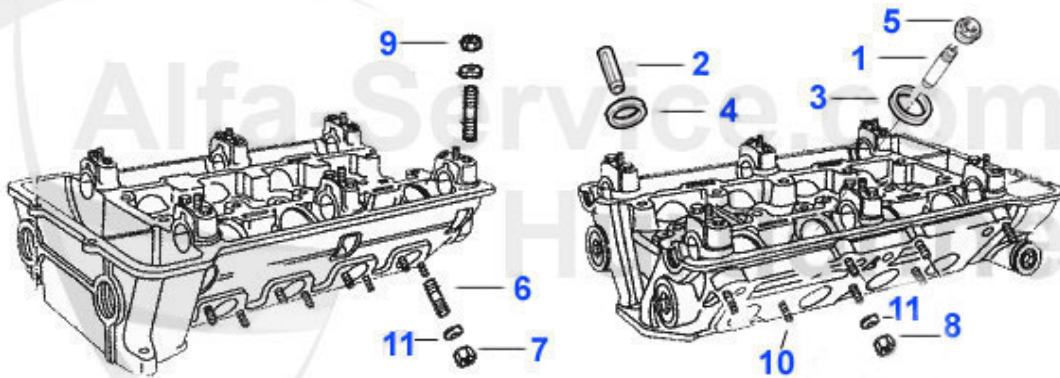

Giulia/Berlina > Motor > Zylinderkopf 2

1	03 040 0 0	Ventilführung Einlass standard 9x14,05x51	10.90 EUR
1	03 161 0 0	Ventilführung Einlass 2. Übermaß 9x14,15x51	Preis auf Anfrage
1	03 160 0 0	Ventilführung Einlass 1. Übermaß 9x14,10x51	13.90 EUR
1	03 164 0 0	Ventilführungen Ein-/Auslassseite 116, Spider 1990-93,	13.49 EUR
2	03 042 0 0	Ventilführung Auslass standard 9x14,05x54	11.20 EUR
2	03 162 0 0	Ventilführung Auslass 1. Übermaß 9x14,10x54	14.49 EUR
3	03 034 0 0	Ventilsitz Einlass 1300 1. Übermaß	18.50 EUR
3	03 265 0 0	Ventilsitz Einlass 1600-1750 1. Übermaß	18.50 EUR
3	03 266 0 0	Ventilsitz 2000 Einlass 1. Übermaß	18.50 EUR
4	03 037 0 0	Ventilsitz Auslass 1300 1.Übermaß	18.50 EUR
4	03 268 0 0	Ventilsitz 2000 Auslaß 1.Übermaß	17.90 EUR
4	03 267 0 0	Ventilsitz 1600/1750 Auslaß 1.Übermaß	18.50 EUR
5	03 255 0 0	Ventilschaftdichtung Auslass- und Einlaßseite, GRÜN REI	4.90 EUR
6	03 093 0 0	Stehbolzen Zylinderkopf/Abgaskrümmer 105/115/116 4Zyl.	2.00 EUR
7	03 261 0 0	Feingewindemutter 8x1 SW12 Kupfer	0.95 EUR
7	03 128 0 0	Feingewindemutter 8x1 SW13 Messing	1.95 EUR
8	03 127 0 0	Feingewindemutter 8x1 SW12 Stahl	0.90 EUR
9	03 262 0 0	Feingewindemutter 8x1 SW13 Stahl	0.90 EUR
10	03 109 0 0	Stehbolzen Ansaugbrücke/ Auslaß,bei Verwendung eines Fä	2.34 EUR
11	03 116 0 0	Federring 8mm	0.10 EUR