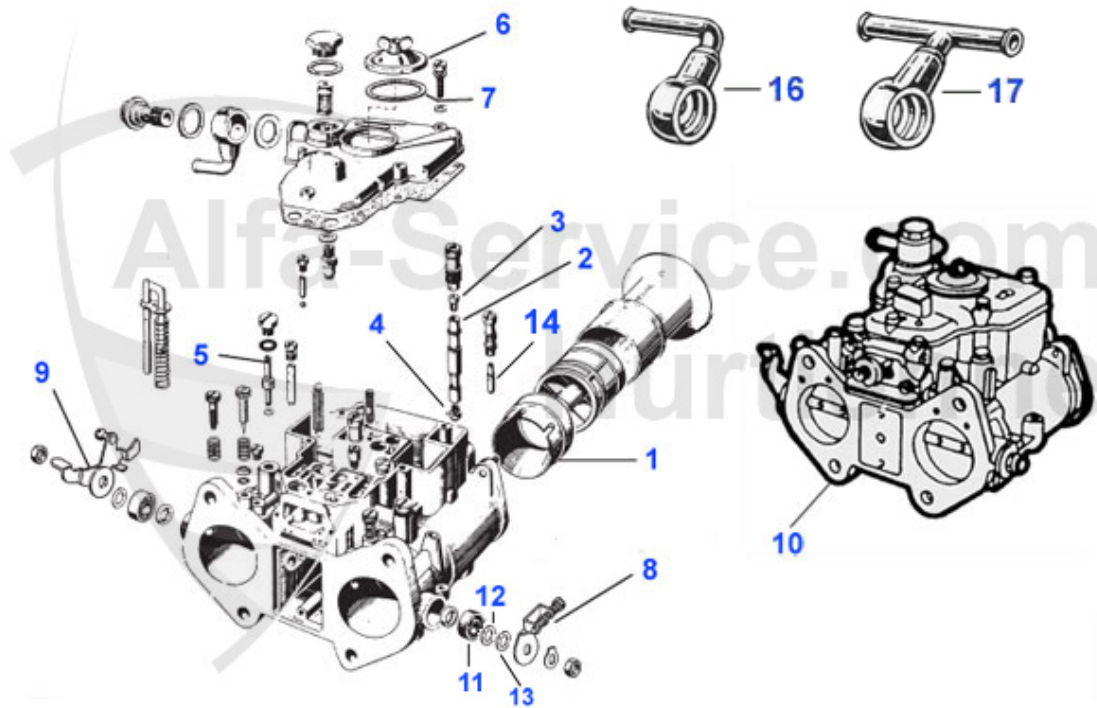

Giulia/Berlina > Kraftstoffsystem > Vergaser/Einzelteile

4	03 405 0 0	Hauptdüse 135	8.90 EUR
4	03 401 0 0	Hauptdüse 115	7.29 EUR
4	03 412 0 0	Hauptdüse 170	7.00 EUR
4	03 414 0 0	Hauptdüse 180	7.00 EUR
4	03 413 0 0	Hauptdüse 175	7.00 EUR
4	03 400 0 0	Hauptdüse 110	8.90 EUR
4	03 411 0 0	Hauptdüse 165	7.00 EUR
4	03 410 0 0	Hauptdüse 160	7.00 EUR
4	03 408 0 0	Hauptdüse 150	7.00 EUR
4	03 407 0 0	Hauptdüse 145	7.00 EUR
4	03 406 0 0	Hauptdüse 140	7.00 EUR
4	03 404 0 0	Hauptdüse 130	8.90 EUR
4	03 403 0 0	Hauptdüse 125	9.50 EUR
4	03 402 0 0	Hauptdüse 120	7.90 EUR
5	03 301 0 0	Pumpendüse 35 WEBER DCOE 40	14.95 EUR
6	03 177 0 0	Deckel für WEBER Vergaser	25.00 EUR
7	03 302 0 0	Dichtung für Deckel WEBER Vergaser	3.50 EUR
8	03 303 0 0	Verbindungshebel Vergaser vorn Weber Vergaser	37.50 EUR
9	03 304 0 0	Verbindungshebel Vergaser hinten Weber Vergaser	45.01 EUR
9	03 312 0 0	Satz Verbindungshebel und Benzinanschluss für 45mm WEBER	99.00 EUR
10	03 142 0 0	WEBER Vergaser 2000 40DCOE 151 -Satz-	1836.36 EUR
10	03 157 0 0	WEBER Vergaser 1750/1800 40DCOE 151 -Satz-	1836.36 EUR
10	03 145 0 1	WEBER Vergaser 1300 40DCOE 151 -Satz-	1836.36 EUR
10	03 145 0 2	WEBER Vergaser 1600 40DCOE 151 -Satz-	1836.36 EUR
10	03 147 0 0	WEBER Sportvergaser 45mm DCOE 152	668.99 EUR