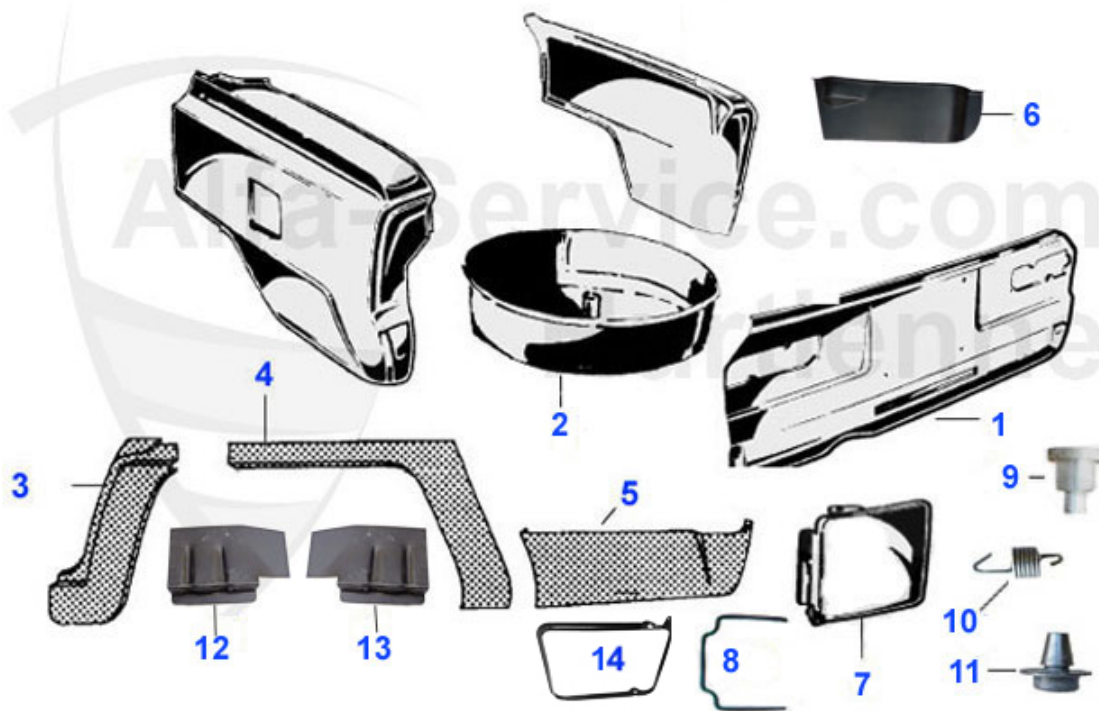

Giulia/Berlina > Karosserie > Blechteile > Hinterwagen

1	15 007 1 0	Heckblech Giulia	475.00 EUR
2	15 018 0 0	Reserveradwanne Spider/GT/Giulia/Berlina	169.00 EUR
3	15 014 1 2	Teilersatz Radlauf hinten Giulia vorne rechts	26.50 EUR
3	15 014 1 1	Teilersatz Radlauf hinten Giulia vorne links	26.50 EUR
4	15 015 1 1	Teilersatz Radlauf hinten Giulia hinten links	32.50 EUR
4	15 315 1 1	Teilersatz Radlauf hinten links (Restaurationsqualität)	99.00 EUR
4	15 315 1 2	Teilersatz Radlauf hinten rechts (Restaurationsqualität)	99.00 EUR
4	15 015 1 2	Teilersatz Radlauf hinten Giulia hinten rechts	32.50 EUR
5	15 316 1 1	Teilersatz Seitenteil unten links (Restaurationsqualität)	119.00 EUR
5	15 316 1 2	Teilersatz Seitenteil unten rechts (Restaurationsqualität)	119.00 EUR
5	15 016 1 2	Teilersatz Seitenteil Giulia rechts	30.00 EUR
5	15 016 1 1	Teilersatz Seitenteil Giulia links	30.00 EUR
6	15 223 1 1	Verbindungsblech Kofferraumboden-Seitenteil links	131.99 EUR
6	15 223 1 2	Verbindungsblech Kofferraumboden-Seitenteil rechts	131.99 EUR
7	15 183 2 0	Tankklappe Giulia/GT/ Berlina/Zagato 1600	99.00 EUR
8	18 131 2 0	Dichtungsrahmen Tankklappe Giulia/ GT Bertone	10.50 EUR
9	18 132 2 0	Niete für Tankklappe	4.80 EUR
10	18 133 2 0	Feder für Tankklappe	4.50 EUR
11	18 128 0 0	Anschlaggummi Tankklappe Giulia / GT	4.25 EUR
12	15 169 3 1	Versteifungsblech Fangbänder Hinterachse links	67.50 EUR
13	15 169 3 2	Versteifungsblech Fangbänder Hinterachse rechts	67.50 EUR
14	15 319 0 0	Rahmen für Tankklappe Giulia, GTJ, GTV, Berlina, Junior	59.00 EUR