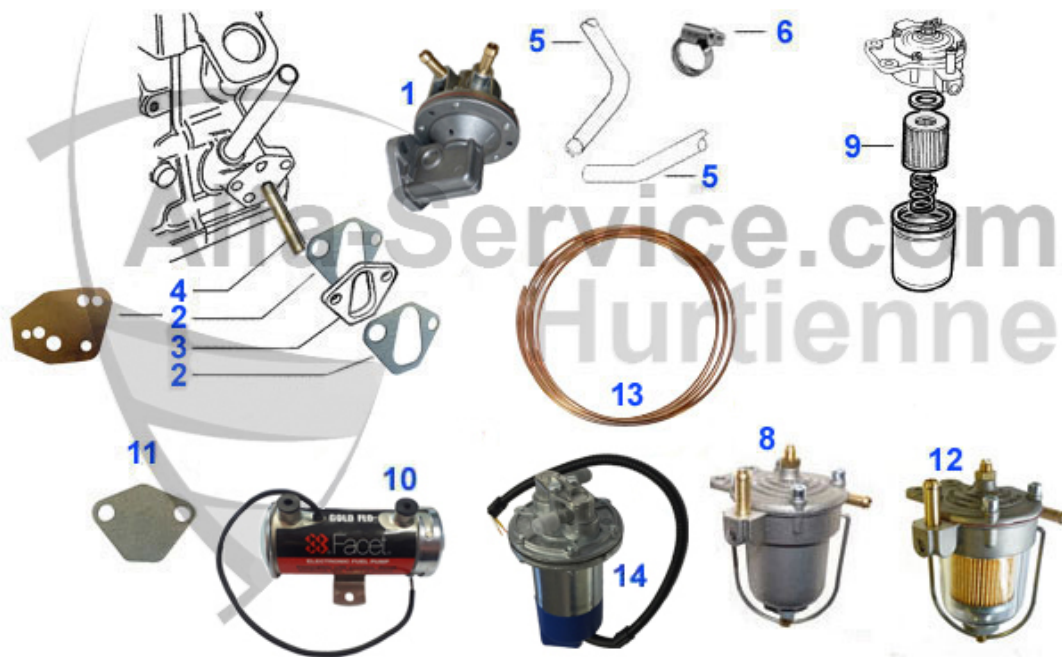

Giulia/Berlina > Kraftstoffsystem > Kraftstoffpumpe/Leitungen

1	07 044 0 0	Benzinpumpe 1.3-2.0 Vergaser	42.90 EUR
1	07 010 0 0	Benzinpumpe 1.3-2.0, 105 Vergaser Alfetta 1976-80, Giul	53.90 EUR
2	02 048 0 0	Benzinpumpendichtung (Papier)	2.30 EUR
2	02 083 0 0	Dichtung Benzinpumpenflansch 1.Serie	4.90 EUR
3	02 049 0 0	Benzinpumpendichtung Plastikflansch	4.90 EUR
4	07 030 0 0	Stößel Benzinpumpe	Preis auf Anfrage
5	03 151 0 0	Benzinschlauch 8mm, 1m	7.50 EUR
5	03 215 0 0	Benzinschlauch Umflechtung verzinkt 1m	7.50 EUR
6	08 031 0 0	Schlauchselle 8-12mm für Benzinschlauch	1.90 EUR
8	07 020 0 0	Filtergehäuse KING Alugehäuse inkl. Filter	105.01 EUR
9	01 007 0 0	Benzinfilter FISPA 35 mm	8.25 EUR
9	01 013 0 0	Benzinfilter KING 42 mm	8.50 EUR
10	07 037 0 0	Elektrische Benzinpumpe FACET SILVER TOP, 0.35 bar, 136	Preis auf Anfrage
11	07 040 0 0	Verschlussplatte für Benzinpumpenflansch Umrüstung auf	24.50 EUR
12	07 014 0 0	Filtergehäuse KING Glasgehäuse inkl. Filter	110.00 EUR
13	07 017 0 0	Kraftstoffleitung Kupfer 5 mtr. für 1 Fahrzeug 6mm inne	67.50 EUR
14	07 050 0 0	Elektrische Benzinpumpe Hardi 12V 0,28-0,35 bar, 100-13	147.91 EUR