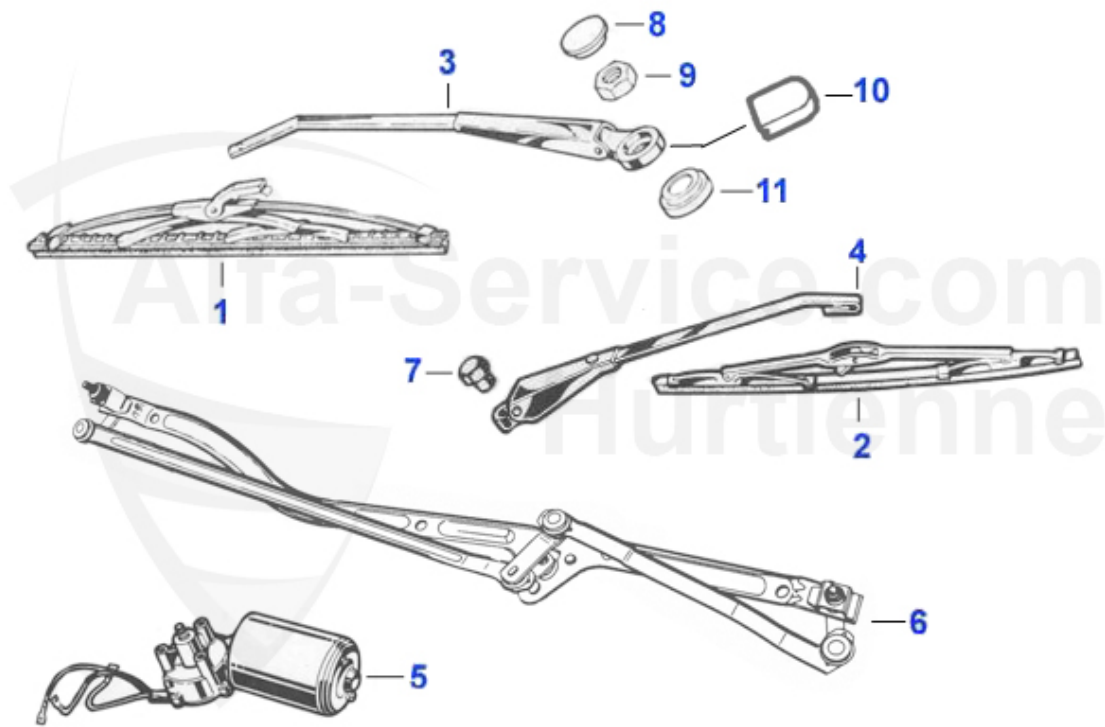

Giulia/Berlina > Scheibenwaschanlage > Scheibenwischer

1	25 003 0 0	Satz Wischerblätter Edelstahl GT, Giulia, Spider RH, St	35.90 EUR
2	25 004 0 0	Satz Wischerblätter Edelstahl GT, Giulia, Spider RH, Ha	35.90 EUR
3	25 018 2 1	Wischerarm links Edelstahl GT, Giulia, Spider RH, Berli	29.90 EUR
3	25 018 2 2	Wischerarm rechts Edelstahl GT, Giulia, Spider RH, Berl	29.90 EUR
4	25 017 3 1	Wischerarm links Edelstahl, GT, Giulia, Spider RH, Berl	34.20 EUR
4	25 017 3 2	Wischerarm rechts Edelstahl, GT, Giulia, Spider RH, Ber	34.20 EUR
5	14 128 2 0	Scheibenwischemotor GT/Giulia mit 4-fach Stecker	179.00 EUR
5	14 120 2 0	Scheibenwischemotor GT, Giulia, Spider RH 1966-69, mit	179.00 EUR
6	25 036 1 0	Scheibenwischergestänge Giulia	199.00 EUR
7	25 008 3 0	Hutmutter Wischerarm M8 Aluminium, für Wischerarme Edel	1.20 EUR
7	25 001 3 0	Hutmutter Wischerarm M6 Edelstahl, für Wischerarme Edel	Preis auf Anfrage
8	25 007 2 0	Abdeckkappe Wischerarm, grau	2.59 EUR
9	25 042 0 0	Mutter Wischerwelle, flach, für Wischerarme mit Plastik	0.80 EUR
10	25 002 0 0	Abdeckkappe Wischerarm oval 105/115	9.90 EUR
11	25 035 0 0	Abdeckung Wischerwelle Giulia/ GT Berlina	8.50 EUR