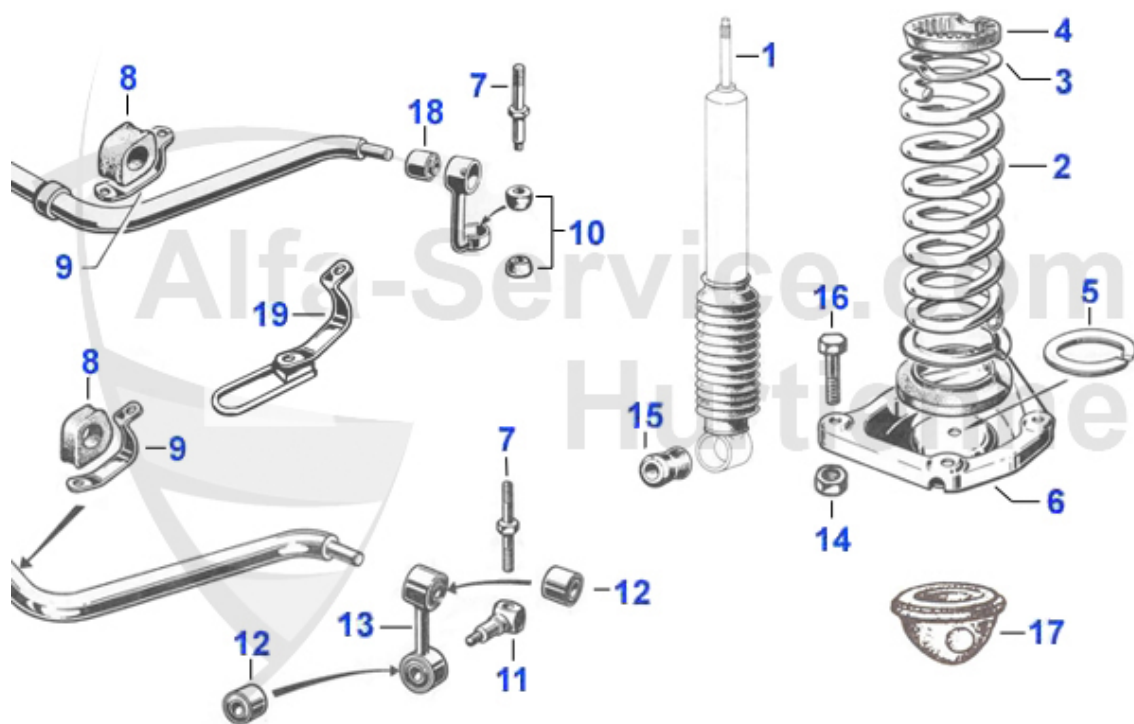

Giulia/Berlina > Fahrwerk > Vorderachse > Federung/Dämpfer/Stabilisator

17	12 052 0 0	Satz Anschlaggummi vorne oben 1. Serie	52.50 EUR
18	12 040 0 0	Stabilisatorbuchse hinten Aussendurchmesser 26 mm (auch	10.50 EUR
19	12 041 0 0	Abschleppöse Vorne 1300-2000 105/115	72.00 EUR