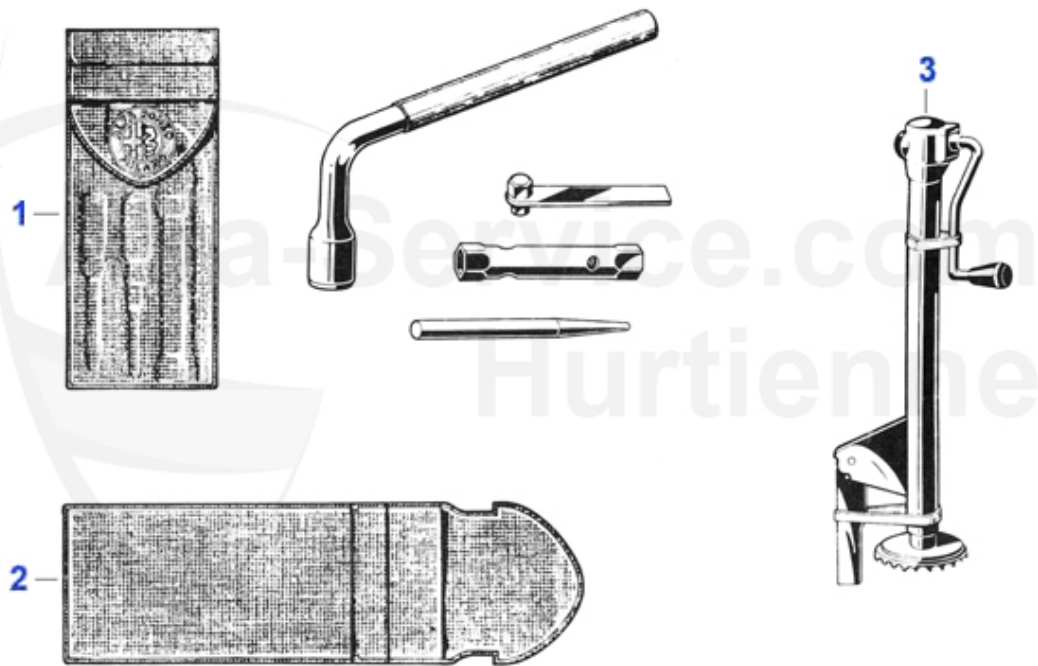

Giulia/Berlina > Zubehör > Werkzeugtasche

1	26 273 0 0	Bordwerkzeug/Werkzeugtasche Giulia, Bertone, Spider (mi	89.00 EUR
2	26 417 0 0	Werkzeugtasche schwarz Alfa Romeo Milano (ohne Werkzeug	65.00 EUR
2	26 418 0 0	Werkzeugtasche schwarz Alfa Romeo (ohne Werkzeug)	48.00 EUR
3	15 075 0 0	Abdeckkappe Kunststoff für Wagenheber Typ 105 Durchmesser	15.95 EUR