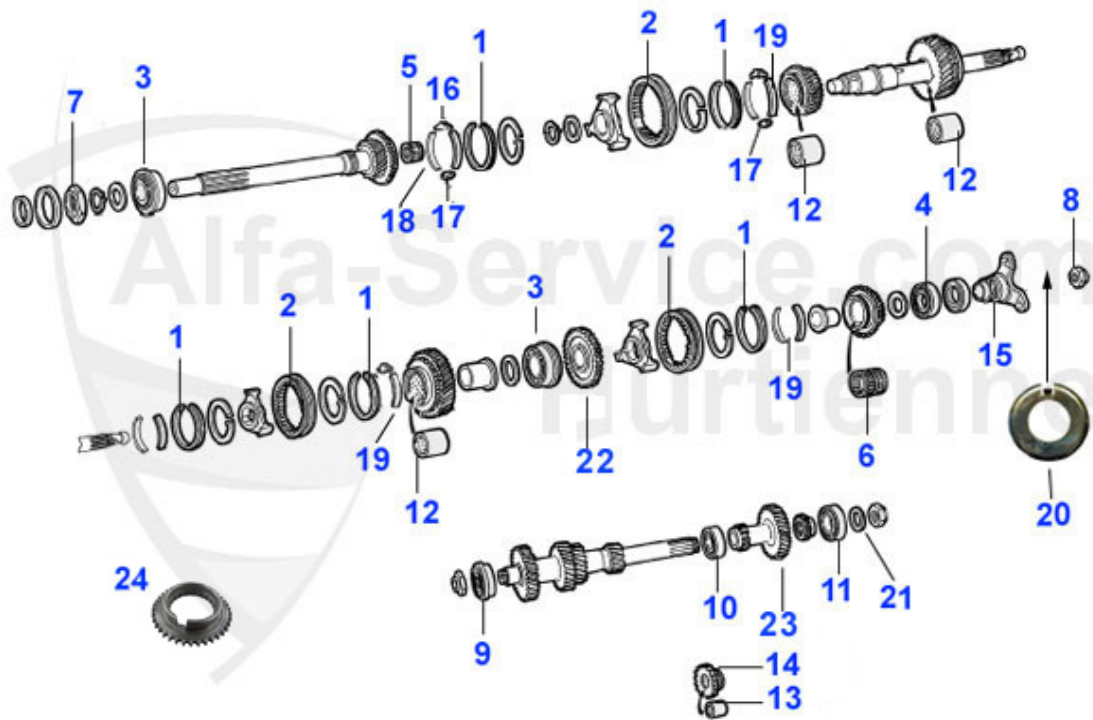

Giulia/Berlina > Antrieb > Getriebe > Synchronringe/Lager

1	04 001 0 0	Synchronring 105/115/116/75	59.00 EUR
2	04 013 0 0	Schaltmuffe 105/115, Alfetta, Giulietta, 75, GTV6	109.00 EUR
3	04 046 0 0	Lager Hauptwelle vorne/mitte 1-tlg. 1300, 1600 , 1750	91.50 EUR
3	04 033 0 0	Lager Hauptwelle vorne und mitte 3-teilig, 2000	89.00 EUR
4	04 031 0 0	Lager Hauptwelle hinten	55.00 EUR
4	04 035 0 0	Lager Hauptwelle hinten 1.Serie 1300-1750 (101/105/102/	76.01 EUR
5	04 029 0 0	Nadellager klein (Antriebswelle)	19.00 EUR
6	04 030 0 0	Nadellager groß (5. Gang-Rad)	20.50 EUR
7	04 049 0 0	Sicherungsmutter Getriebeeingang	18.90 EUR
8	04 032 0 0	Sicherungsmutter Getriebeausgang Hauptwelle 2.Serie Vor	16.90 EUR
9	04 024 0 0	Lager Vorgelegewelle vorne 25 mm Innendurchmesser	68.00 EUR
9	04 047 0 0	Lager Vorgelege vorne 2000, 20mm	81.00 EUR
10	04 025 0 0	Lager Vorgelegewelle mitte	57.00 EUR
11	04 021 0 0	Lager Vorgelegewelle hinten 1300-1750 62x30x16mm	64.00 EUR
11	04 026 0 0	Lager Vorgelegewelle hinten	55.00 EUR
12	04 052 0 0	Lagerhülse Kupfer Gangräder 1.-4.Gang	22.00 EUR
13	04 027 0 0	Lagerhülse Rückwärtsgang	Preis auf Anfrage
14	04 061 0 0	Ritzel Rückwärtsgang Nebenwelle	129.00 EUR
15	04 073 0 0	Antriebsflansch Getriebeausgang	Preis auf Anfrage
16	04 069 0 0	Sperrstein "oben" 1. Gang	Preis auf Anfrage
17	04 070 0 0	Sperrstein "unten" 1/2/3/4/5-Gang	Preis auf Anfrage
20	04 056 0 0	Sicherungsblech Getriebehauptwelle hinten 62-72	3.90 EUR
21	04 057 0 0	Sicherungsblech Vorgelegewelle	5.60 EUR
22	04 074 0 0	Ritzel Rückwärtsgang Hauptwelle	198.00 EUR
23	04 075 0 0	Gangrad Vorgelege 5./Rückwärts 1300/1600	449.00 EUR