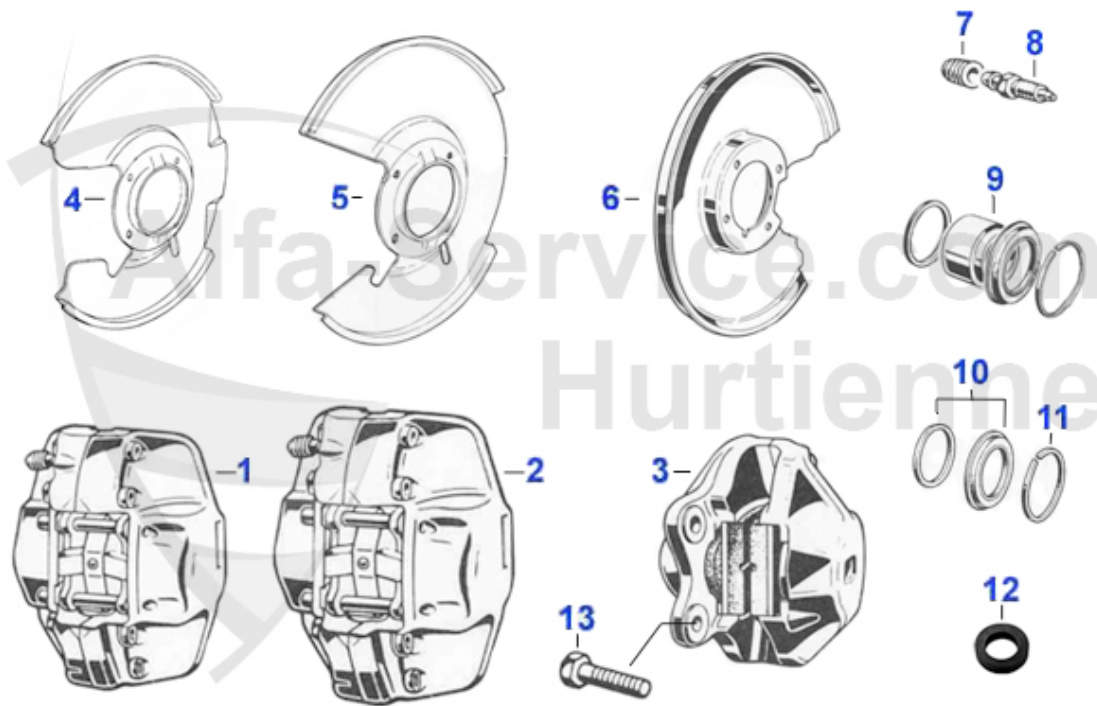

Giulia/Berlina > Bremsanlage > Bremshydraulik > Bremssättel

1	13 200 0 1	Bremssattel vorne links 1300-1600 Neuteil	159.00 EUR
1	13 200 0 2	Bremssattel vorne rechts 1300-1600 Neuteil	159.00 EUR
2	13 118 0 2	Bremssattel vorne rechts 1750-2000 Neuteil (auch für 16	159.00 EUR
2	13 118 0 1	Bremssattel vorne links 1750-2000 Neuteil (auch für 160	159.00 EUR
3	13 122 0 2	Bremssattel hinten rechts 1.Serie 1300er Kolbendurchmes	118.00 EUR
3	13 122 0 1	Bremssattel hinten links 1.Serie 1300er Kolbendurchmess	Preis auf Anfrage
3	13 222 0 2	Bremssattel hinten rechts 1300-2000 (67-93) Neuteil	159.00 EUR
3	13 222 0 1	Bremssattel hinten links 1300-2000 (67-93) Neuteil	159.00 EUR
4	13 115 0 2	Spritzblech Bremse vorne rechts 1300-1600 O.E.105142211	49.00 EUR
4	13 115 0 1	Spritzblech Bremse vorne links 1300/1600 O.E.1051422115	49.00 EUR
5	13 049 0 2	Spritzblech Bremse vorne rechts 2,0 L (Spider 1,6 86-93	49.50 EUR
5	13 049 0 1	Spritzblech Bremse vorne links 2,0 L (Spider 1,6 86-93	49.50 EUR
6	13 050 0 0	Spritzblech Bremse hinten	42.90 EUR
7	13 054 0 0	Staubkappe für Entlüfternippel	1.55 EUR
8	13 053 0 0	Entlüfterschraube Bremssattel vorne 1750-2000	7.70 EUR
8	13 055 0 0	Entlüfterschraube Bremssattel klein 1300-1600 vorne, al	7.79 EUR
9	13 120 0 0	Reparatursatz Bremssättel hinten 38mm Kolbendurchmesser	92.50 EUR
9	13 121 0 0	Reparatursatz Bremssättel vorne, mit 48mm Kolbendurchme	95.00 EUR
10	13 108 0 0	Rep. Satz Bremssattel DUNLOP vorne	65.00 EUR
10	13 042 0 0	Reparatursatz Bremssättel hinten 30 mm Kolbendurchmesse	49.00 EUR
10	13 038 0 0	Reparatursatz Bremssättel hinten mit 38mm Kolbendurchme	22.90 EUR
10	13 037 0 0	Reparatursatz Bremssättel vorne mit 48 mm Kolbendurchme	23.00 EUR
11	13 074 0 0	Stahlfederring Bremszange hinten	2.70 EUR
11	13 075 0 0	Stahlfederring Bremszange vorne	2.90 EUR
12	13 135 0 0	Dichtring zwischen Bremszangenhälften Benötigte Menge:	2.50 EUR