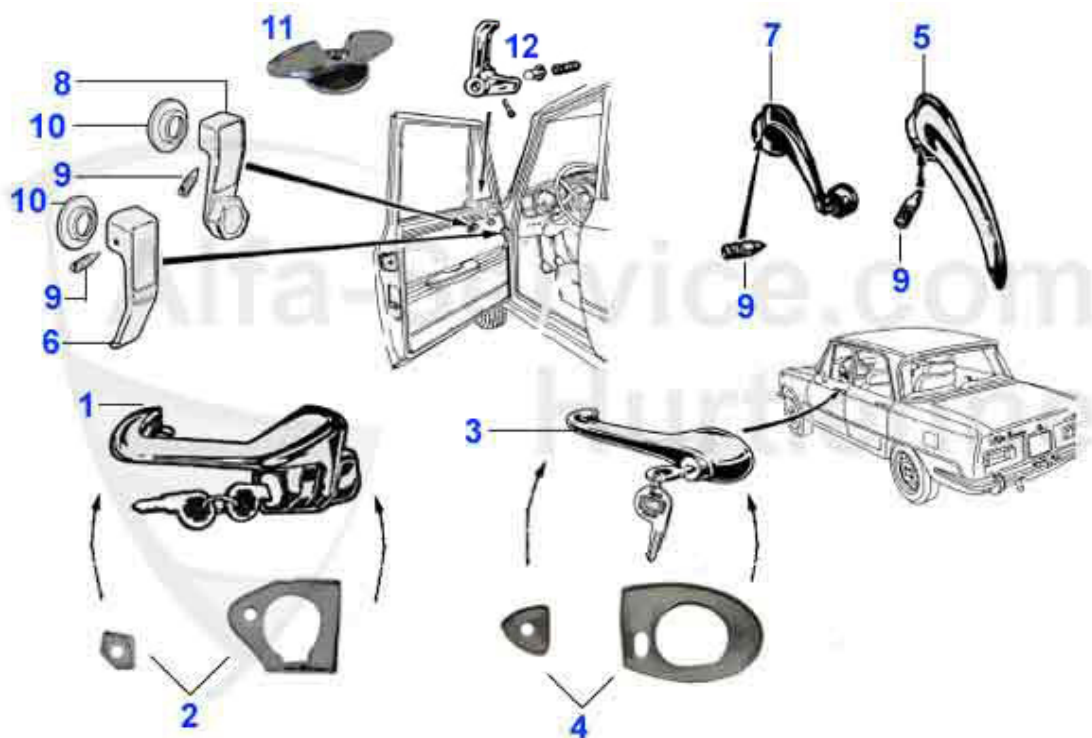

Giulia/Berlina > Karosserie > Chromteile > Tür

1	19 015 1 1	Türgriff Giulia vorne links Bj. 1963-69	Preis auf Anfrage
1	19 015 1 2	Türgriff Giulia vorne rechts Bj. 1963-69	95.00 EUR
1	19 016 1 1	Türgriff Giulia hinten links Bj. 1963-69	Preis auf Anfrage
1	19 016 1 2	Türgriff Giulia hinten rechts Bj. 1963-69	Preis auf Anfrage
2	18 100 1 0	Satz Unterlage Türgriffe Giulia Bj. 1963-69	29.00 EUR
3	19 105 1 2	Türgriff Giulia hinten rechts Bj. 1969-78	Preis auf Anfrage
3	19 105 1 1	Türgriff Giulia hinten links Bj. 1969-78	Preis auf Anfrage
3	19 104 1 2	Türgriff Giulia vorne rechts mit Schloß, Bj. 1969-78	Preis auf Anfrage
3	19 104 1 1	Türgriff Giulia vorne links mit Schloß, Bj. 1969-78	Preis auf Anfrage
4	18 102 1 0	Satz Unterlage Türgriffe Giulia Bj. 1969-78	29.00 EUR
5	19 114 1 0	Türöffner Giulia Bj. 1963-69	32.50 EUR
6	19 057 0 0	Türöffner innen, 2. Serie	37.50 EUR
7	19 113 0 0	Fensterkurbel Giulia/Bertone GT 1. Serie	37.50 EUR
8	19 059 0 0	Fensterkurbel 2. Serie	40.00 EUR
9	19 137 0 0	Madenschraube für Türöffner und Fensterkurbel	3.99 EUR
10	20 104 0 0	Unterlage Fensterkurbel, Plastik schwarz	2.80 EUR
11	19 203 0 0	Dreiecksfensteröffner ohne Kunststoffeinsatz GT/Giulia/	59.00 EUR
11	19 201 0 0	Dreiecksfensteröffner GT/Giulia 1.Serie/2.Serie 1300-16	45.51 EUR
11	19 204 0 0	Dreiecksfensteröffner mit Kunststoffeinsatz GT/Giulia/B	69.00 EUR
12	19 060 0 1	Verschlußhebel Dreiecksfenster Spider/Giulia links	59.00 EUR
12	19 060 0 2	Verschlußhebel Dreiecksfenster Spider/Giulia rechts	59.00 EUR