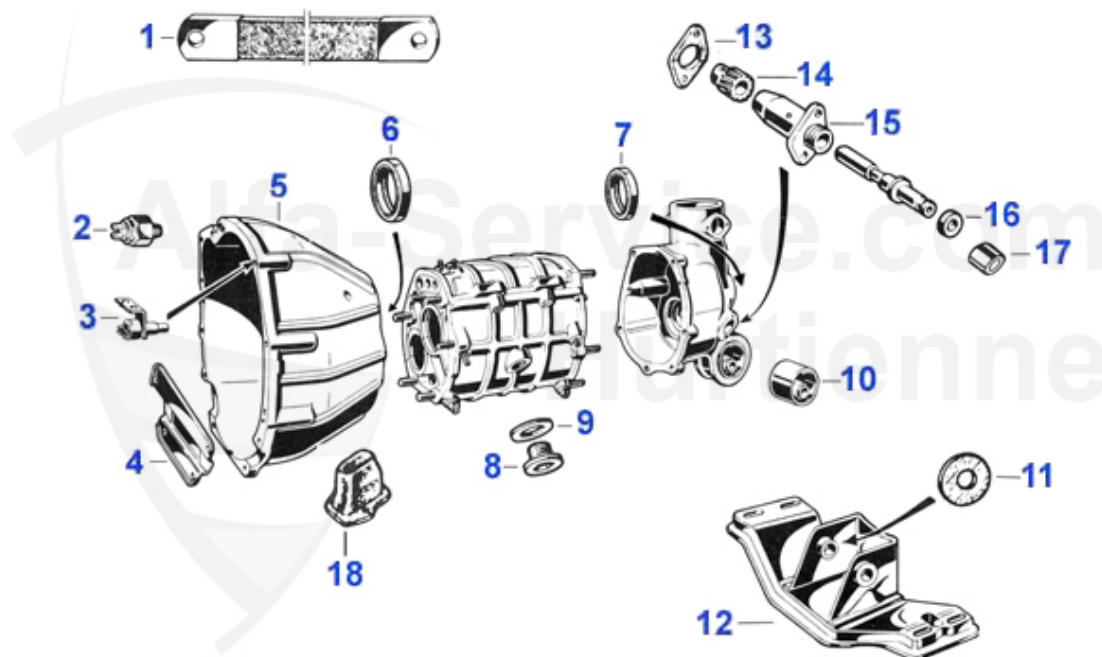

Giulia/Berlina > Antrieb > Getriebe > Anbauteile

1	16 123 0 0	Masseband Getriebe/Karosserie Länge gesamt 173 mm	14.49 EUR
2	14 015 0 0	Schalter Rückfahrcheinwerfer Ausführung zum Einschraub	15.90 EUR
3	14 063 0 0	Schalter Rückfahrcheinwerfer alter Typ	29.50 EUR
4	04 051 0 0	Abdeckblech Getriebeglocke 1300-2000 (hydraulische Kupp	42.00 EUR
5	04 059 0 0	Getriebeglocke Rückfahrlichtschalter mit Halter, hydrau	438.00 EUR
5	04 037 0 0	Getriebeglocke Rückfahrlichtschalter eingeschraubt, hyd	569.00 EUR
6	02 030 0 0	Simmerring Getriebe vorne Bj. 1968-1993 26/37/7, hydrau	8.90 EUR
6	02 024 0 0	Simmerring Getriebe vorne Bj. 1964-1968 30/40/7, mechan	9.90 EUR
7	02 025 0 0	Simmerring Getriebe hinten 44x60x10	9.50 EUR
8	04 003 0 0	Ölablaßschraube/Öleinfüllschraube Getriebe, Differentia	13.40 EUR
10	04 002 0 0	Buchse Getriebeaufhängung Bj. 1970-1993	21.00 EUR
10	04 064 0 0	Buchse Getriebeaufhängung Bj. 1962-1969	34.00 EUR
11	04 077 0 0	POWERFLEX Versteifung für Getriebe Buchse 1969-93 4-tei	65.00 EUR
11	04 077 S H	POWERFLEX HERITAGE COLLECTION Versteifung für Getriebeb	65.00 EUR
11	04 060 0 0	Gummischeibe für Getriebeaufhängung	5.20 EUR
12	04 072 0 0	Getriebestütze hinten	Preis auf Anfrage
13	02 058 0 0	Dichtung Tachoantrieb am Getriebe	2.50 EUR
14	04 022 0 0	Ritzel Tachoantrieb 1.6 L 21 Zähne 9/41	Preis auf Anfrage
14	04 023 0 0	Ritzel Tachoantrieb 2.0 L 13 Zähne 10/41	Preis auf Anfrage
16	04 044 0 0	Simmerring Antrieb Tacho-/ Drehzahlmesserwelle	7.50 EUR
17	04 066 0 0	Distanzring Tachoantrieb	4.50 EUR
18	04 058 0 0	Gummitülle für Hebel mechanische Kupplungsbetätigung	58.00 EUR