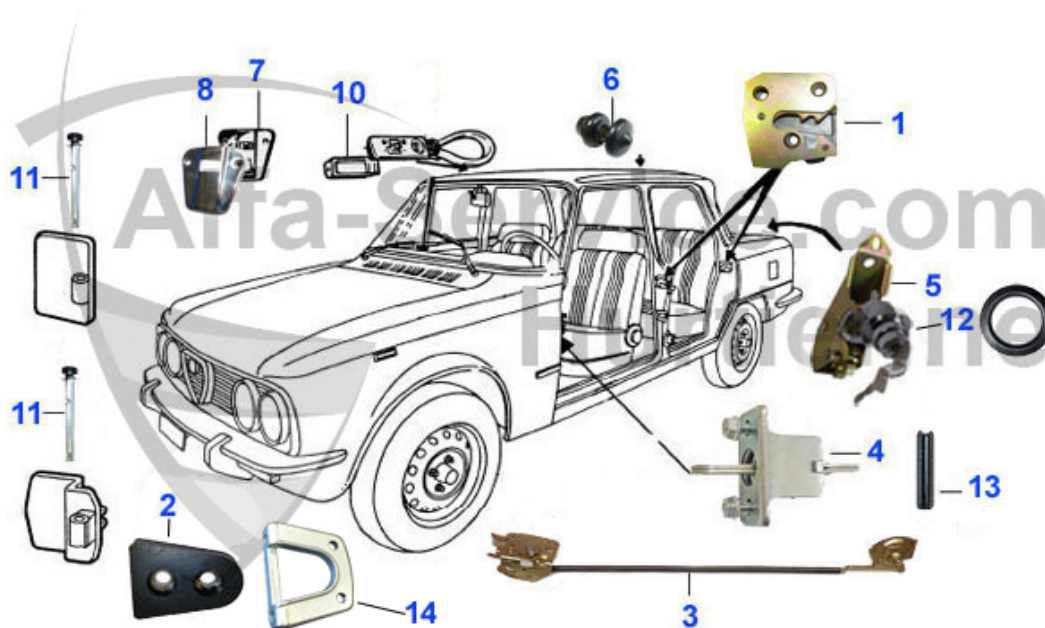

Giulia/Berlina > Karosserie > Türmechanik

1	22 016 0 2	Schloßaufnahme Safe Giulia/GT Bertone rechts	45.01 EUR
1	22 021 1 2	Schloßaufnahme Keiper Giulia rechts	40.00 EUR
1	22 021 1 1	Schloßaufnahme Keiper Giulia links	40.00 EUR
1	22 016 0 1	Schloßaufnahme Safe Giulia/GT Bertone links	45.01 EUR
2	22 027 0 0	Zentrierkeil Giulia/GT Bertone	14.90 EUR
3	22 023 1 1	Türöffnungsmechanik Giulia vorne links System SAFE orig	90.00 EUR
5	19 121 1 0	Kofferraumschloß Giulia Bj.1974-1978 Nuova	130.00 EUR
5	19 120 1 0	Kofferraumschloß Giulia Bj. 1963-74	Preis auf Anfrage
6	14 135 1 0	Türkontaktschalter Giulia Berlina	6.90 EUR
7	14 136 1 0	Schalter Innenleuchte Giulia/ Berlina	Preis auf Anfrage
8	19 169 1 0	Chromblende für Schalter Innenleuchte	19.50 EUR
10	16 318 0 2	Plexiglas Innenleuchte Giulia/GT rechts 1. Serie	22.50 EUR
10	16 318 0 1	Plexiglas Innenleuchte Giulia/GT links 1. Serie	22.50 EUR
10	16 162 0 0	Plexiglas Innenleuchte Giulia/GT Bertone	16.51 EUR
11	22 025 1 0	Splint Türscharnier vorne und hinten Giulia	4.25 EUR
12	18 172 1 0	Gummiring Kofferraumschloß Giulia Super	4.90 EUR
13	22 015 0 0	Spannhülse für Türfangband GT 2.Serie auch Giulia 2. Se	1.75 EUR
14	22 050 0 0	Zentrierkeilaufnahme B-Säule GT & Giulia	20.90 EUR