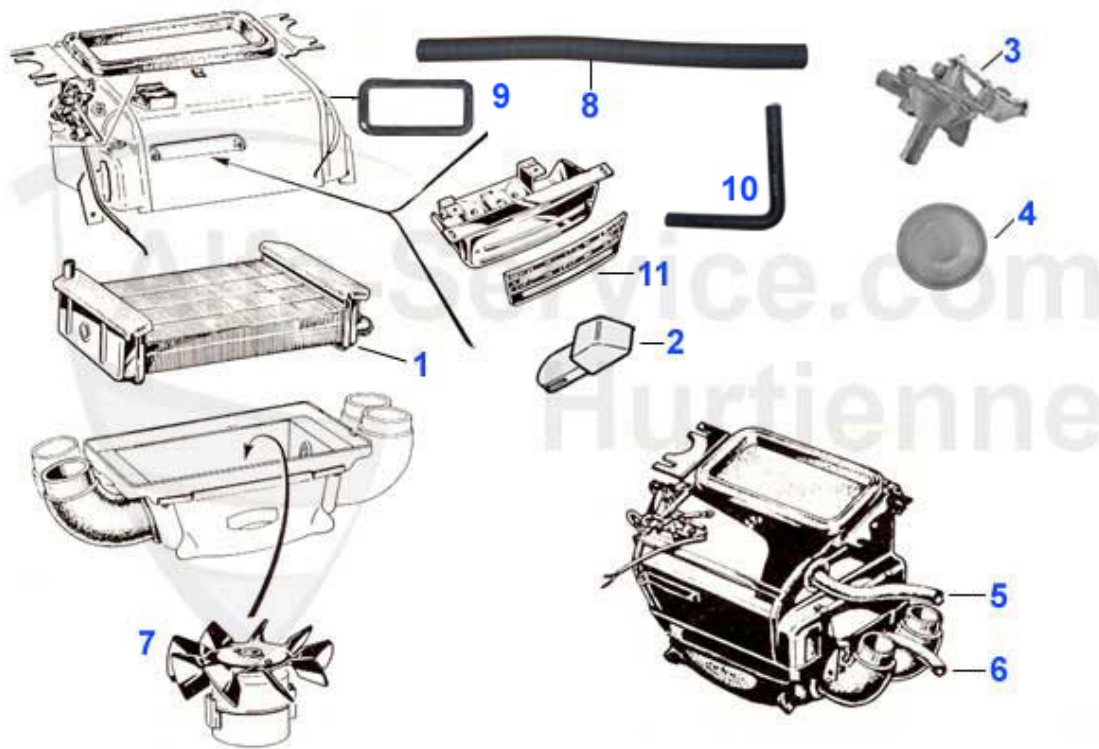

Giulia/Berlina > Heizung/Lüftung > Heizung 1. Serie

1	08 069 0 0	Heizungskühler 1. Serie Neuteil!	244.00 EUR
2	20 129 0 0	Knopf für Heizungsbetätigung schwarz 1963-86	4.50 EUR
2	19 162 0 0	Knopf für Heizungsbetätigung verchromt, Bj. 1963-86	9.50 EUR
3	08 012 0 0	Heizungsventil 1.Serie Aluminiumgehäuse	65.90 EUR
4	08 030 0 0	Membran für Heizungsventil 1.Serie	8.75 EUR
5	08 048 0 0	Kühlwasserschlauch 1.Serie Heizungsventil-Ansaugbrücke	17.50 EUR
6	08 023 0 0	Kühlwasserschlauch Heizung-Wasserpumpe	13.85 EUR
7	14 033 0 0	Heizungsgebläsemotor 1.Serie Spider, Giulia und GT (Pro	99.00 EUR
8	08 083 0 5	Luftdüsen Schlauch Pappe 45mm, 1 Meter für GT u. Spider	15.51 EUR
9	08 091 0 0	Dichtung Heizungskasten Giulia, GT, Spider	39.98 EUR
10	08 094 0 0	Kühlwasserschlauch Heizungsventil/ Wärmetauscher 1.Seri	12.90 EUR
11	19 122 0 0	Blende für Heizungsbetätigung mit Befestigung Giulia, G	129.00 EUR