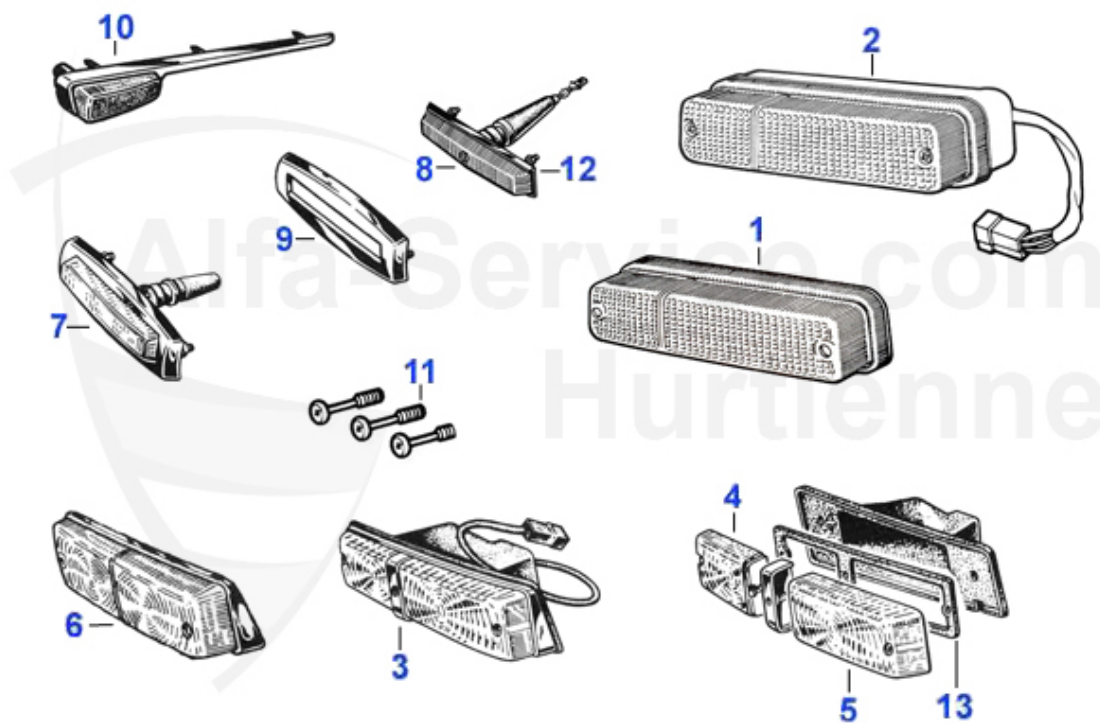

Giulia/Berlina > Karosserie > Beleuchtung > Blinkleuchten

1	16 010 1 0	Blinkerglas Giulia Nuova, Alfetta in orange/weiß, Carel	20.50 EUR
1	16 012 1 0	Blinkerglas Giulia Nuova, Alfetta weiß/weiß, Carello De	19.50 EUR
2	16 011 1 0	Blinker/Standlicht vorne weiß Giulia Nuova, Alfetta Car	82.57 EUR
2	16 009 1 0	Blinker/Standlicht vorne orange/weiß Giulia Nuova, Alfe	82.50 EUR
3	16 142 1 1	Blinker Giulia Bj.1962-74 Altissimo weiß-weiß mit Chrom	139.00 EUR
3	16 142 1 2	Blinker Giulia Bj.1962-74 Altissimo Version weiß-weiß m	139.00 EUR
3	16 147 1 1	Blinker Giulia Bj. 1962-74 links Carello orange-weiß mi	134.83 EUR
3	16 147 1 2	Blinker Giulia Bj. 1962-74 rechts Carello orange-weiß m	134.83 EUR
3	16 148 1 2	Blinker Giulia Bj. 1962-74 rechts Altissimo orange/weiß	139.00 EUR
3	16 148 1 1	Blinker Giulia Bj. 1962-74 links Altissimo orange/weiß	139.00 EUR
4	16 152 1 0	Standlichtglas Giulia Bj. 1962-74 Carello weiß (Chromst	20.00 EUR
4	16 154 1 0	Standlichtglas Giulia 62-74 Altissimo weiß (Chromsteg)	11.50 EUR
5	16 151 1 0	Blinkerglas Giulia Bj. 1962-74 Carello orange (Chromste	21.50 EUR
5	16 153 1 0	Blinkerglas Giulia Bj. 1962-74 Altissimo orange (Chroms	14.49 EUR
5	16 177 1 0	Blinkerglas weiß Altissimo Giulia 1962-74	17.90 EUR
6	16 155 1 1	Blinkerglas Giulia Bj. 1962-74 Altissimo orange/weiß li	58.50 EUR
6	16 155 1 2	Blinkerglas Giulia Bj. 1962-74 Altissimo orange/weiß re	58.50 EUR
7	16 157 0 0	Seitenblinker länglich kompl. mit Kunststoffkorpus Giu	42.00 EUR
8	16 033 0 0	Blinker seitlich länglich Giulia/GT Bertone	39.90 EUR
9	16 126 0 0	Chromrahmen für Seitenblinker	27.50 EUR
10	16 082 1 0	Seitenblinker Giulia TI/ TI Super m. Chromsteg Satz li/	339.00 EUR
11	16 319 1 0	Schraubenset Giulia Super geteiltes Glas m.Chromsteg 1x	5.20 EUR
11	16 305 1 0	Schraubenset Blinkerglas Giulia Super Originalversion	3.75 EUR
12	16 163 1 0	Gummiunterlage für Seitenblinker Giulia 72-77 passend z	2.20 EUR
13	16 212 1 0	Dichtung Blinkerglas Giulia Zweiteiliges Glas CARELLO	7.50 EUR