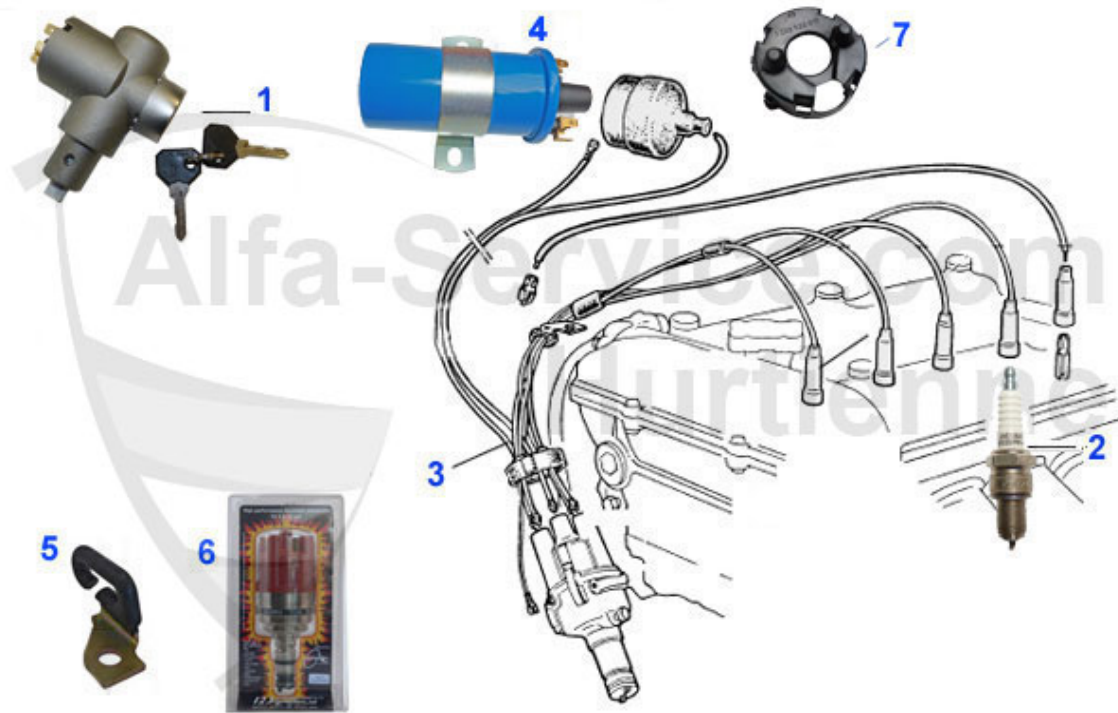

Giulia/Berlina > Elektrik > Zündschloss/-kabel/-kerzen

1	14 008 0 0	Zündschloß (rechts befestigt), Modelle bis 1979	139.00 EUR
1	14 010 1 0	Zündschloss Giulia (links befestigt)	139.00 EUR
2	14 205 0 0	Zündkerze Original Alfa 1300-2000 Nord -keine 2HL-	9.90 EUR
2	14 108 0 0	Zündkerze NGK B7ES	5.20 EUR
3	14 045 0 0	Zündkabelsatz schwarz	52.50 EUR
3	14 046 0 0	Zündkabelsatz rot, Vergasermotell	50.50 EUR
3	14 162 0 0	Zündkabelsatz grün Vergasermotell, nicht entstört	46.90 EUR
4	14 042 0 0	Zündspule mit Vorwiderstand	109.00 EUR
4	14 140 0 0	Zündspule Flame Thrower 12V Hochleistung Alfa Romeo 4/6	119.00 EUR
4	14 020 0 0	Zündspule Vergasermotell standard 2.8 Ohm incl. Halteru	35.00 EUR
5	14 175 0 0	Zündkabelführung am Thermostat	17.90 EUR
6	14 182 0 0	123 E-Verteiler ohne Unterdruckanschluss, 16-fach einst	399.00 EUR
6	14 179 0 0	123 E-Verteiler mit Unterdruckanschluss, 16-fach einste	399.00 EUR
7	14 097 0 0	Abdeckung Zündspule Spider 1990-93	5.24 EUR