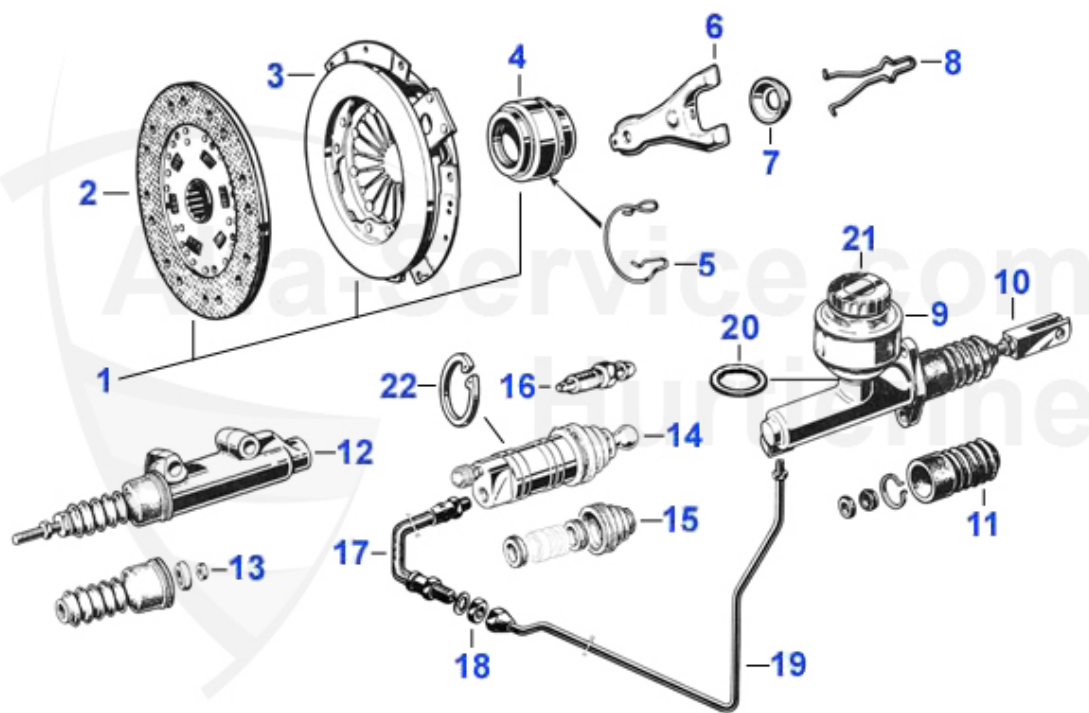

Giulia/Berlina > Antrieb > Kupplung > hydraulische Betätigung

20	09 076 0 0	Dichtring für Behälter Kupplungsgeber	1.59 EUR
21	09 020 0 0	Deckel für Hydraulikölbehälter, Bremse u. Kupplung	12.50 EUR
22	09 017 0 0	Sicherungsring Kupplungsnehmerzyl.	2.95 EUR