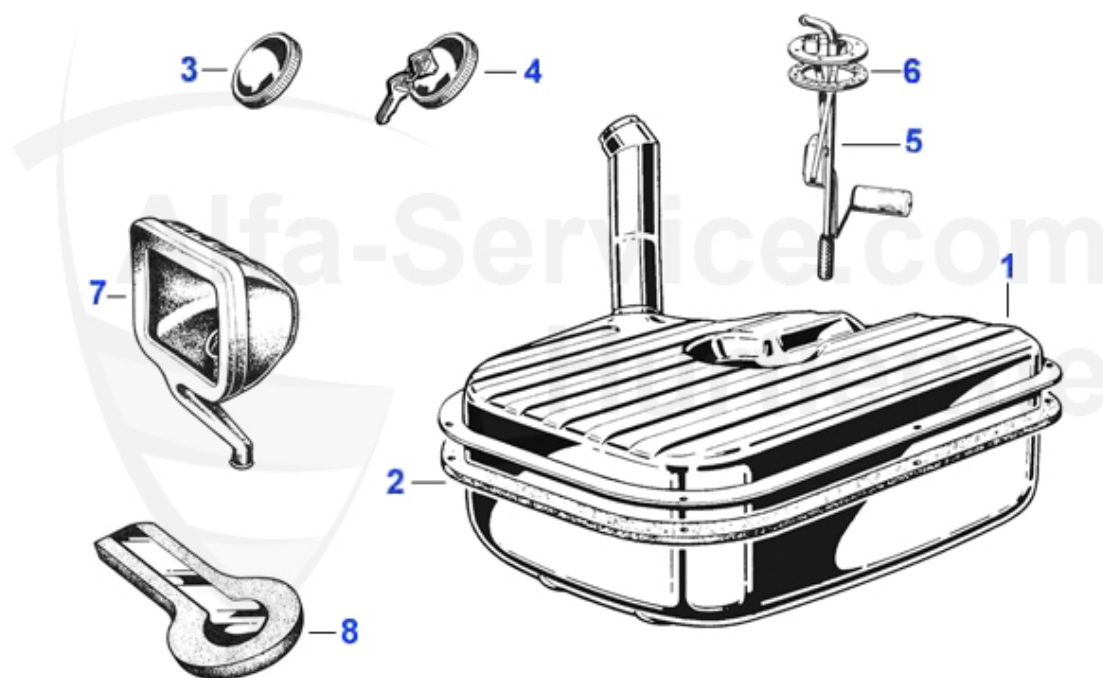

Giulia/Berlina > Kraftstoffsystem > Kraftstofftank

1	07 002 1 0	Tank Giulia,Berlina 1750	329.00 EUR
2	07 043 0 0	Dichtung Tank-Kofferraum- boden AR 105-115	32.00 EUR
2	07 021 0 0	Abdichtband Tank-Kofferraum 2,25 m	11.00 EUR
3	07 008 3 0	Tankdeckel Edelstahl Bajonettver. nicht abschließbar 10	22.50 EUR
4	07 008 0 0	Tankdeckel Bajonettverschluss in Edelstahl abschließbar	32.00 EUR
4	07 009 0 0	Tankdeckel Schraubverschluß abschließbar, bis Bj. 81 Ge	28.00 EUR
5	07 011 0 0	Tankgeber für Jaeger u. Veglia (2. Serie) Instrumente,	79.00 EUR
5	07 012 0 0	Tankgeber Veglia Anzeige Ansaugrohrlänge 17 cm, inklusi	79.00 EUR
6	07 019 0 0	Dichtung Tankgeber	5.50 EUR
7	18 174 0 0	Tankstutzengummi Giulia/GT 1300/1750 Tankstutzendurchme	69.90 EUR
8	18 075 0 0	Abdeckung Tankgeber 105/115 Vergaser Modelle	75.01 EUR