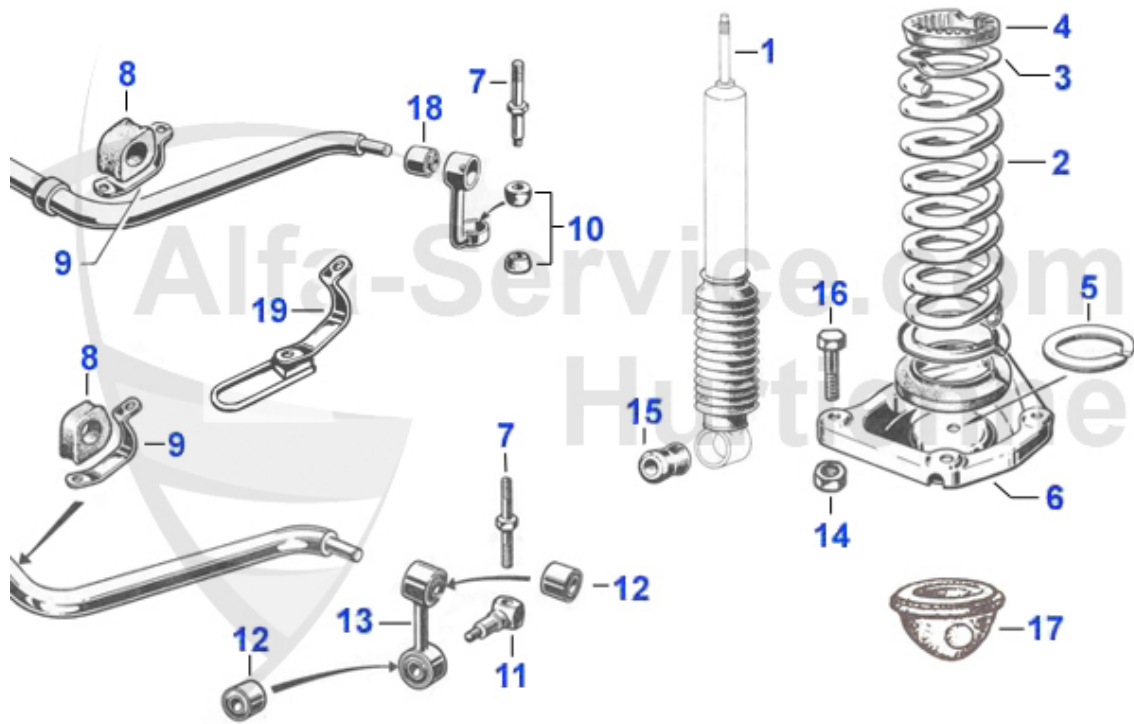

Giulia/Berlina > Fahrwerk > Vorderachse > Federung/Dämpfer/Stabilisator

1	12 001 0 0	Stoßdämpfer KYB standard vorne	67.50 EUR
1	12 003 0 0	Stoßdämpfer KONI rot standard nachstellbar vorne	149.00 EUR
1	12 005 0 0	Stoßdämpfer BILSTEIN HART Gasdruck gelb vorne	149.00 EUR
1	12 149 0 0	Stoßdämpfer KONI gelb Sport nachstellbar vorne	129.90 EUR
2	12 008 3 0	Feder vorne 1300-2000 std.	95.00 EUR
3	12 017 0 0	Blechring für Vorderachsfeder oben und unten	9.00 EUR
4	12 016 0 0	Gumming für Vorderachsfeder oben und unten	10.50 EUR
5	12 169 0 0	Distanzring Federteller vorne 10mm Aluminium	22.00 EUR
5	12 018 0 0	Distanzring Federteller vorne 6 mm Aluminium	29.50 EUR
6	12 013 R 0	Federteller Racing 1300-2000 Nord	99.00 EUR
6	12 013 0 1	Federteller links	49.50 EUR
6	12 013 0 2	Federteller rechts	49.50 EUR
7	12 093 0 0	Schraube Federteller-Stabilisator 68-86	23.00 EUR
8	12 038 0 0	Stabilisatorgummi vorn	6.90 EUR
8	12 200 S B	Satz PU Stabigummi 24mm 2 Stück	26.00 EUR
9	12 039 0 0	Bügel für Stabilisatorgummi vorn	8.70 EUR
10	12 095 0 0	Gummikegel vorne Stabi 105 1.Serie auch 750 + 101	6.25 EUR
11	12 136 0 0	Aufnahme Stabilisatorarm 1968-86	23.90 EUR
12	12 037 0 0	Stabibuchse vorne 30 mm Außendurchmesser	9.90 EUR
12	12 088 0 0	Stabibuchse vorne 33 mm Durchmesser	12.10 EUR
13	12 135 0 0	Stabilisatorarm vorne komplett Bj. 68-86 mit Buchsen	28.50 EUR
14	12 121 0 0	Stopmutter Federteller M10x1	2.00 EUR
15	12 222 0 0	Gummi Stoßdämpferauge 1300-2000 Nord	5.00 EUR
15	12 197 S B	Polyurethan Stoßdämpferbuchsen unten Satz 2 Stück	25.00 EUR
16	12 120 0 0	Schraube Federteller	3.50 EUR