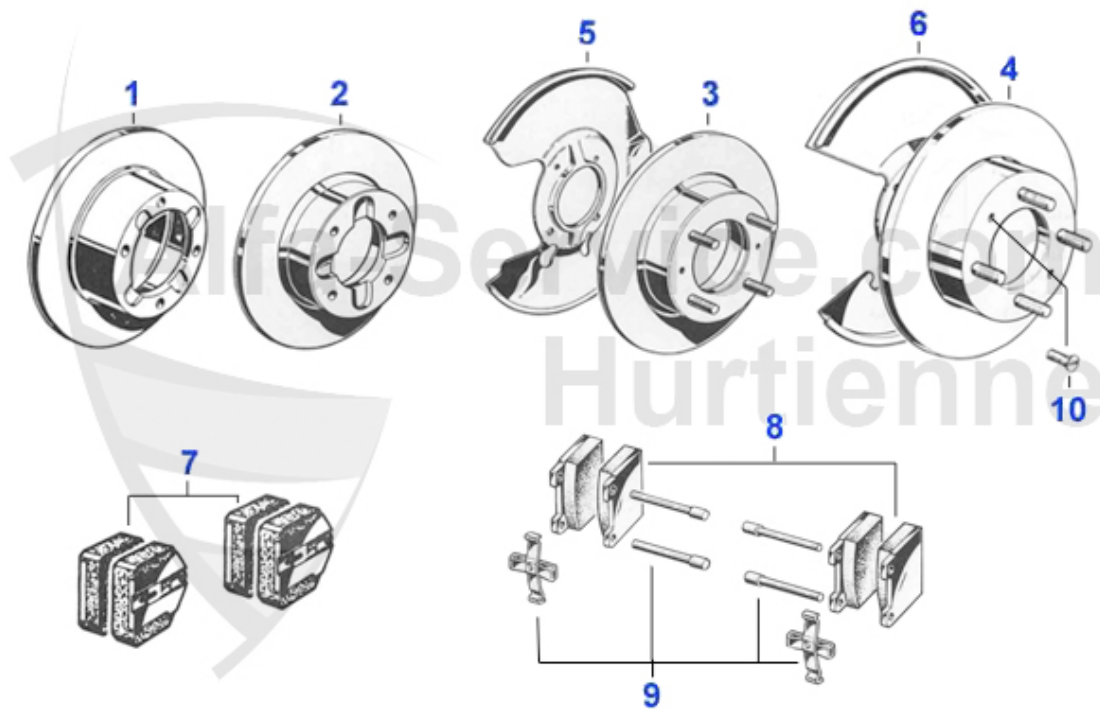

Giulia/Berlina > Bremsanlage > Bremse vorne > Bremsscheiben/Klötze

1	13 102 0 0	Bremsscheibe DUNLOP vorne 285mm (nur im 2er-Set lieferb	182.50 EUR
2	13 119 0 0	Bremsscheibe 1300/1600 ATE vorne 1.Serie 66-67 Giulia,	239.00 EUR
3	13 001 0 0	Bremsscheibe vorne 1300-1600, Aussendurchmesser 267 mm	65.00 EUR
3	13 002 0 0	Bremsscheibe vorne 1750-2000, Spider 1600 Bj. 1986-93 M	78.00 EUR
5	13 115 0 1	Spritzblech Bremse vorne links 1300/1600 O.E.1051422115	49.00 EUR
5	13 115 0 2	Spritzblech Bremse vorne rechts 1300-1600 O.E.105142211	49.00 EUR
6	13 005 0 0	Bremsklötze vorne 1750-2000 (Spider 1600 Bj. 1986-93 Ma	27.91 EUR
6	13 049 0 2	Spritzblech Bremse vorne rechts 2,0 L (Spider 1,6 86-93	49.50 EUR
6	13 049 0 1	Spritzblech Bremse vorne links 2,0 L (Spider 1,6 86-93	49.50 EUR
7	13 091 0 0	Bremsklötze Dunlop vorne	98.00 EUR
8	13 004 0 0	Bremsklötze vorne 1300-1600	25.89 EUR
8	13 005 F F	Bremsklötze Ferodo 1750-2000 vorne	47.50 EUR
8	13 004 F F	Bremsklötze vorne 1300-1600 Ferodo	38.00 EUR
9	13 008 0 0	Befestigungssatz Bremsklötze vorne, für 1750-2000 (Spid	9.50 EUR
9	13 007 0 0	Befestigungssatz Bremsklötze 1300-1600 vorne,für 130040	9.50 EUR
10	13 056 0 0	Befestigungsschraube Bremsscheibe	1.90 EUR