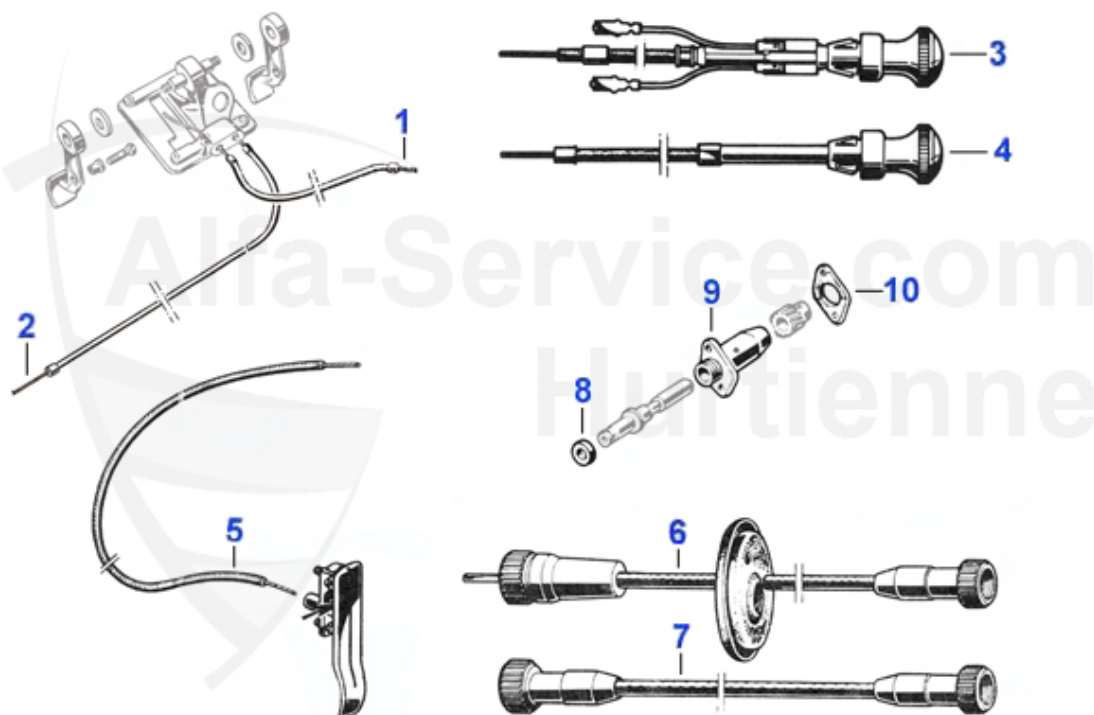

Giulia/Berlina > Wellen/Züge > Wellen/Züge

1	10 012 0 0	Chokezug alle Modelle ohne Mittelkonsole, Handgaszug Sp	11.90 EUR
2	10 011 0 0	Handgaszug alle Modelle bis auf Spider mit Mittelkonsol	10.50 EUR
3	10 013 3 0	Chokezug mit Zugknopf 105/115 Modelle	41.50 EUR
4	10 015 0 0	Handgaszug mit Knopf Spider mit Mittelkonsole, Super Nu	33.90 EUR
5	10 019 1 0	Motorhaubenzug Giulia	10.50 EUR
6	10 001 1 0	Tachowelle Giulia 1730mm	25.00 EUR
6	10 002 2 0	Tachowelle 1890mm 1300-1750	25.89 EUR
7	10 004 0 0	Drehzahlmesserwelle kurz 1410mm/ar 1300-1600	28.91 EUR
7	10 005 0 0	Drehzahlmesserwelle lang 1509mm 2000 Spider und GTV	26.50 EUR
7	10 006 4 0	Drehzahlmesserwelle 2.0 Berlina 1925 mm, 10500.64501.30	28.50 EUR
8	04 066 0 0	Distanzring Tachoantrieb	4.50 EUR
9	03 483 0 0	Drehzahlmesser Antrieb	Preis auf Anfrage
10	02 058 0 0	Dichtung Tachoantrieb am Getriebe	2.50 EUR