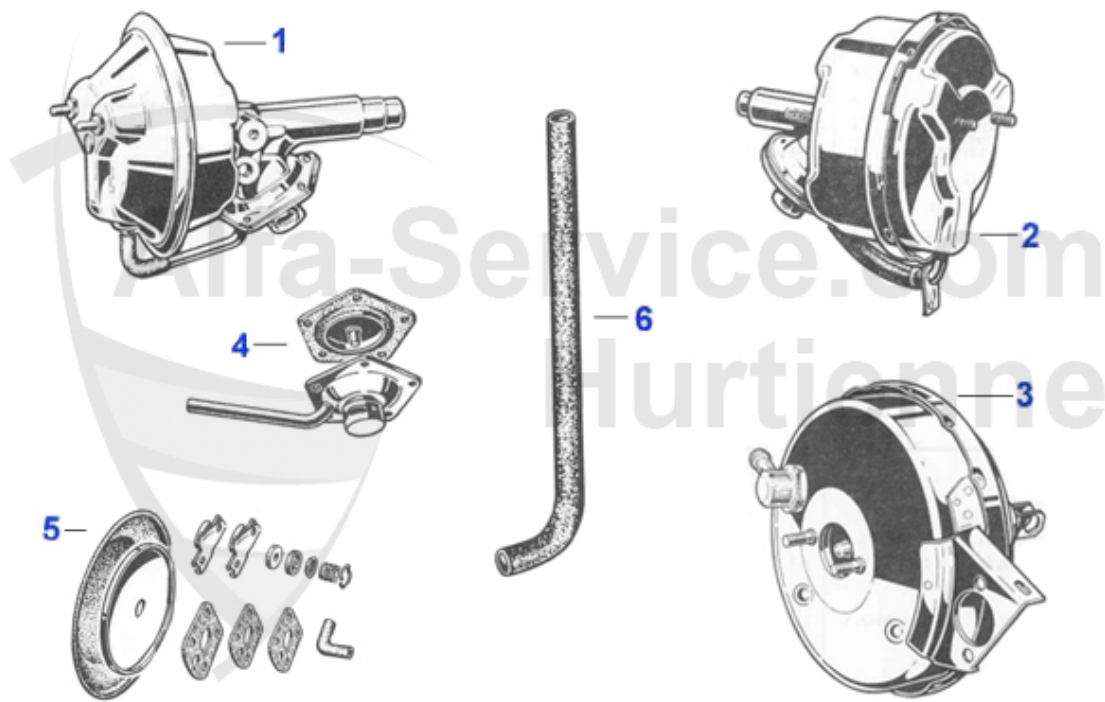

Giulia/Berlina > Bremsanlage > Bremshydraulik > Verstärker

1	13 023 0 0	Bremskraftverstärker 1300-1600, 1.Serie stehende Pedale	287.00 EUR
2	13 031 0 0	Bremskraftverstärker 1750 stehende Pedale Neuteil!!!	389.00 EUR
3	13 025 0 0	Bremskraftverstärker hängende Pedale Bj. 1970-93, Neute	249.00 EUR
4	13 105 0 0	Rep. Satz Bremskraftverstärker Bonaldi Ventildeckel	129.75 EUR
5	13 106 0 0	Rep.-Satz Bremskraftverstärker Bonaldi, Serie 105, steh	148.00 EUR
6	13 043 0 0	Unterdruckschlauch	17.50 EUR