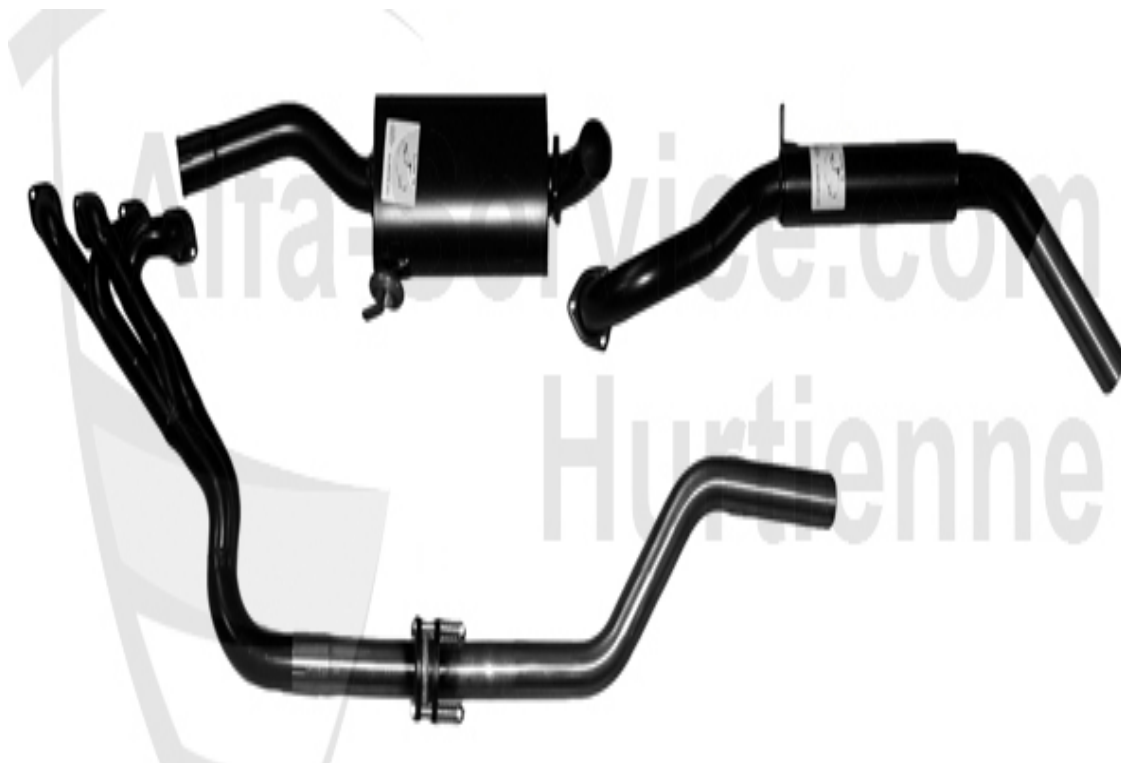

Giulia/Berlina > Auspuffanlage > Umrüstung

1 11 099 0 0

Giulia Sportauspuffanlage für Umbau auf 2,0 L Twinspark

1199.00 EUR