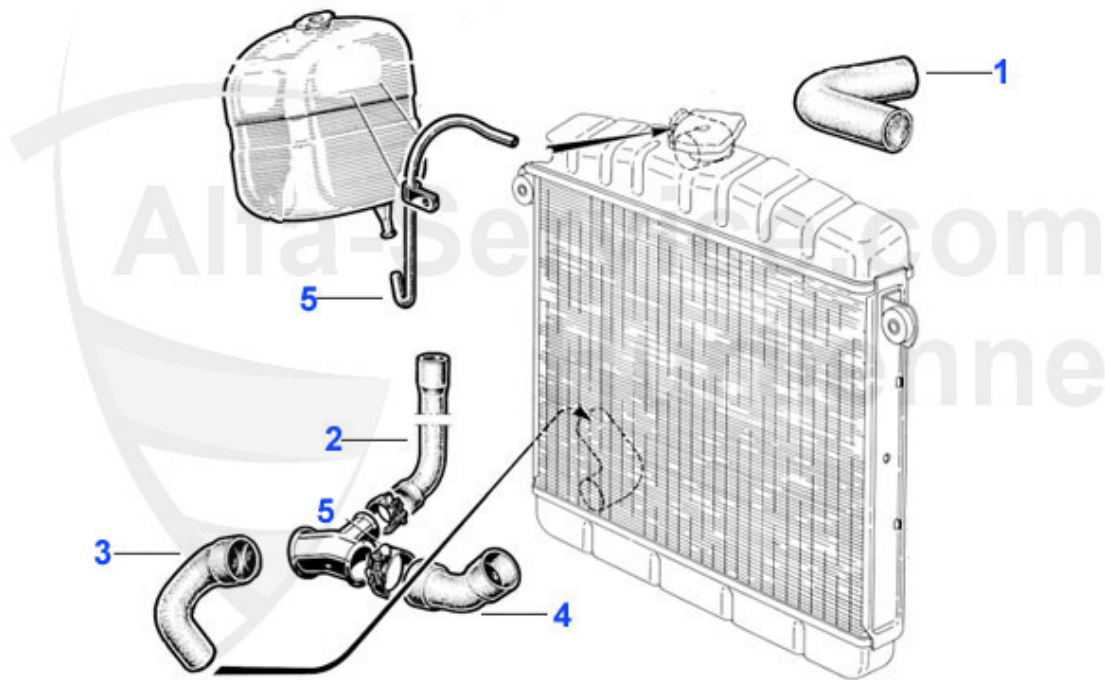

Giulia/Berlina > Kühlsystem > Schläuche > 1750

1	08 016 0 0	Kühlerschlauch oben 1300-2000 (Kühler-Thermostat)	14.49 EUR
2	08 019 0 0	Kühlerschlauch 1750 lang Verteilerstück-Thermostat	15.90 EUR
3	08 021 0 0	Kühlerschlauch 1750 Verteilerstück-Kühler unten	15.51 EUR
4	08 020 0 0	Kühlerschlauch 1750 kurz Verteilerstück-Wasserpumpe	15.90 EUR
5	08 024 0 0	Schlauch Kühler-Ausgleichsbehälter	8.50 EUR
6	08 053 0 0	Verteilerstück für Kühlerschläuche unten für alle 1750e	39.90 EUR