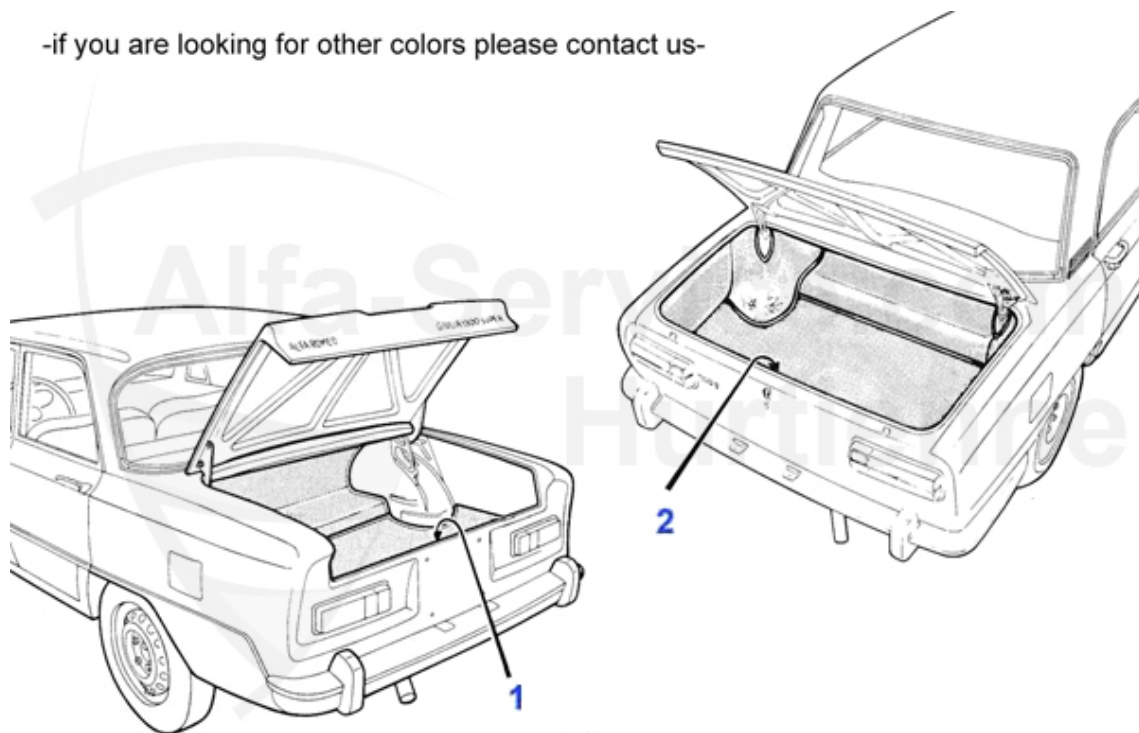

Giulia/Berlina > Innenausstattung > Teppichsätze Kofferraum

-if you are looking for other colors please contact us-

1	20 119 1 0	Kofferraumteppich Giulia 7-teilig	199.00 EUR
2	20 462 0 0	Kofferraumteppich Berlina 1750-2000 68-72 Satz Komplett	395.00 EUR