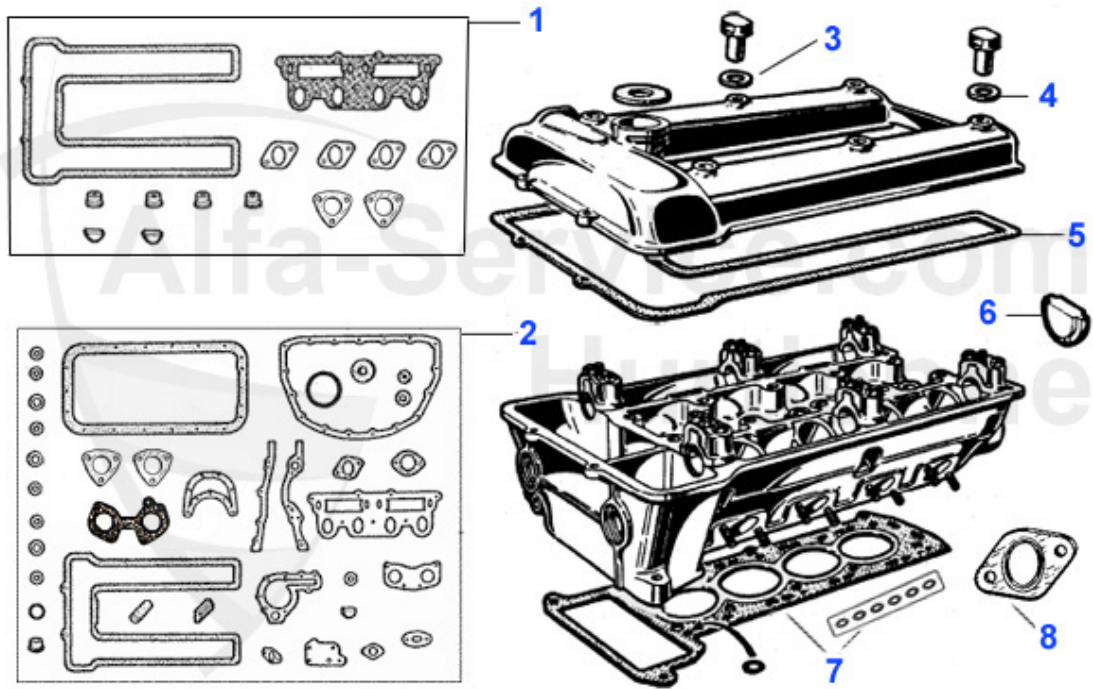

Giulia/Berlina > Motor > Motordichtungen > Dichtsätze/Zylinderkopf

8 02 020 0 0

Auspuffdichtung Motor-Krümmer

3.70 EUR