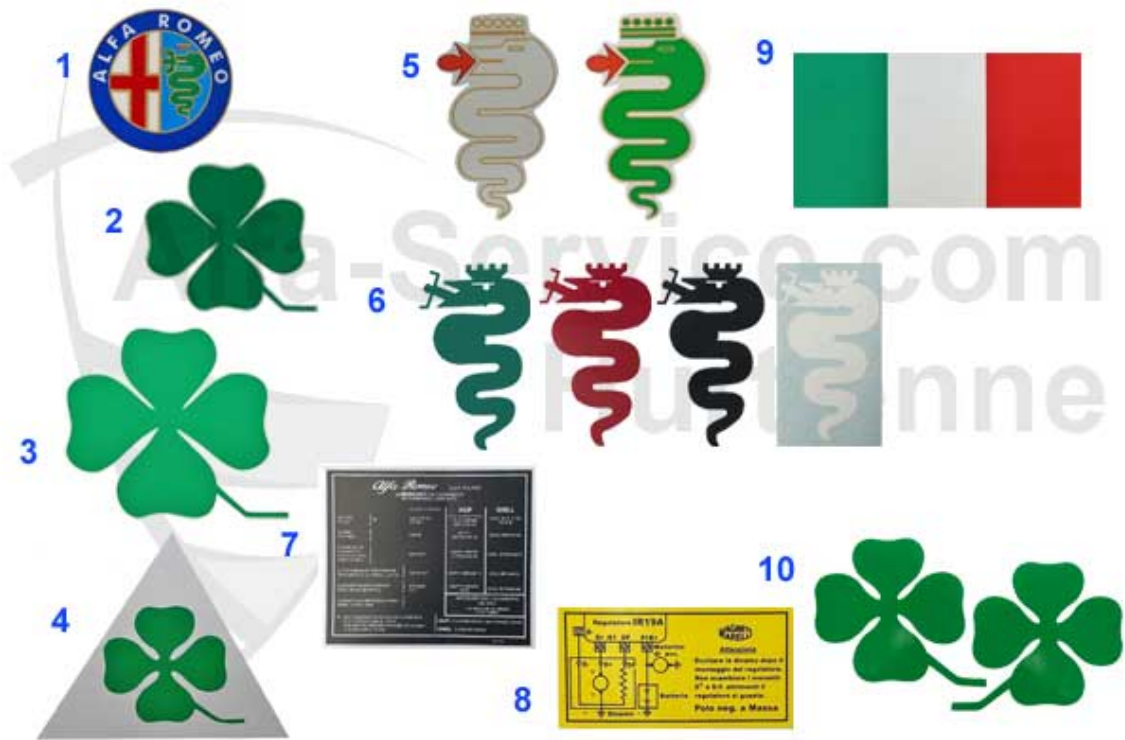

Giulia/Berlina > Zubehör > Aufkleber 2

1	26 001 0 0	Aufkleber Alfa Romeo Emblem 50 mm	3.30 EUR
1	26 004 0 0	Aufkleber Alfa Romeo Emblem 300mm	9.50 EUR
1	26 005 0 0	Aufkleber Alfa Romeo Emblem 450mm	19.50 EUR
2	26 055 0 0	Aufkleber Kleeblatt 60x60mm Satz	6.50 EUR
3	26 057 0 0	Aufkleber Kleeblatt ca. 100 x 100 mm	3.90 EUR
4	26 251 0 0	Aufkleber Kleeblatt, Dreieck weiß li/re ca. 14x14x14 cm	9.60 EUR
4	26 038 0 0	Aufkleber Kleeblatt groß, Dreieck weiß, ca. 14x14x14 cm	4.80 EUR
4	26 242 0 0	Aufkleber Kleeblatt, Dreieck weiß ca. 10x10x10 cm	4.20 EUR
5	26 243 0 0	Aufkleber Schlange 85mm, weiß	3.80 EUR
5	26 244 0 0	Aufkleber Schlange 85mm, grün	3.80 EUR
6	26 042 0 0	Aufkleber Alfa Schlange weiß 140mm	4.80 EUR
6	26 039 0 0	Aufkleber Alfa Schlange schw. 140mm	4.80 EUR
6	26 041 0 0	Aufkleber Alfa Schlange rot 140mm	4.80 EUR
6	26 040 0 0	Aufkleber Alfa Schlange grün 140mm	4.80 EUR
7	26 043 0 0	Aufkleber Ölsorten/Viskosität schwarz	9.20 EUR
8	26 046 0 0	Aufkleber Lichtmaschinenregler	5.00 EUR
9	26 048 0 0	Aufkleber Ital. Fahne 160mm	4.00 EUR
9	26 047 0 0	Aufkleber Ital.Flagge 120 mm	3.50 EUR
10	26 010 0 0	Aufkleber Kleeblatt Satz ca. 80 x 80 mm rechts/links	12.00 EUR