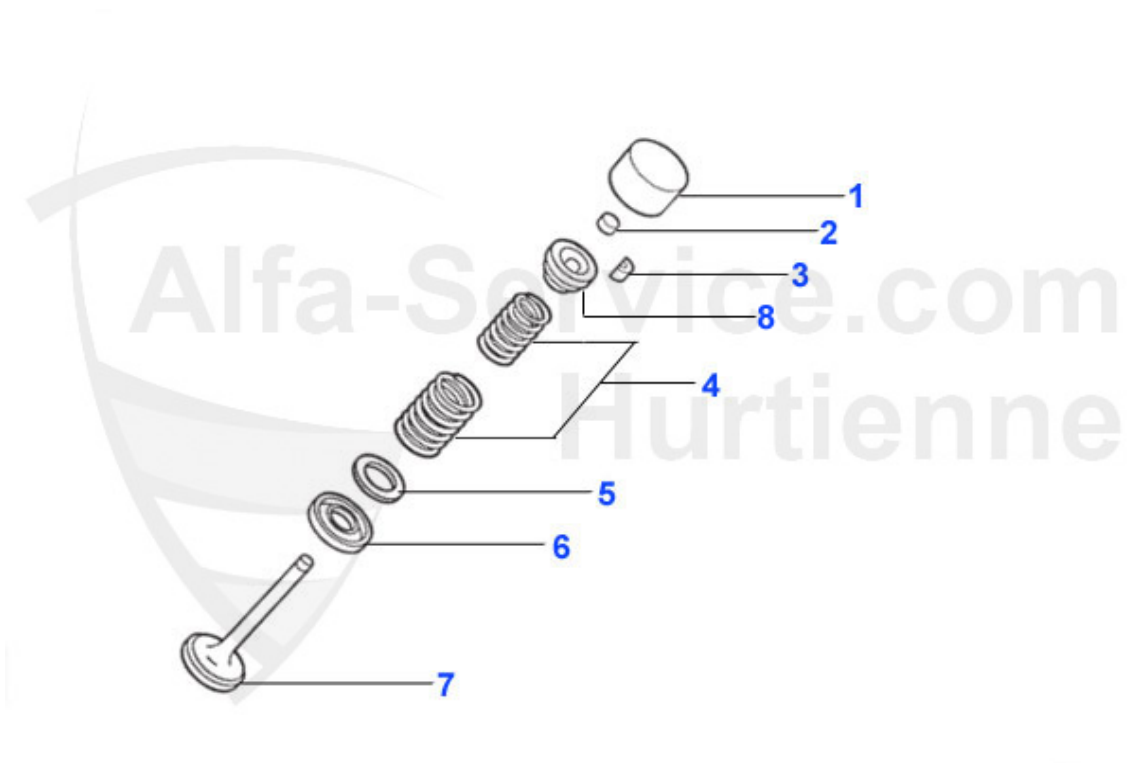

Giulia/Berlina > Motor > Ventile

1	03 068 0 0	Ventilbecher 105/115/101/116/75/155/164/166	16.90 EUR
1	03 083 0 0	Ventilbecher mit DLC Beschichtung 101/105/116/75/155/16	35.00 EUR
2	VEP2325	Ventileinstellplättchen 9mm, 2.325	12.40 EUR
2	VEP2650	Ventileinstellplättchen 9mm, 2.650	11.80 EUR
2	VEP2675	Ventileinstellplättchen 9mm, 2.675	11.80 EUR
2	VEP2700	Ventileinstellplättchen 9mm, 2.700	11.80 EUR
2	VEP2725	Ventileinstellplättchen 9mm, 2.725	11.80 EUR
2	VEP2800	Ventileinstellplättchen 9mm, 2.800	11.80 EUR
2	VEP2825	Ventileinstellplättchen 9mm, 2.825	11.80 EUR
2	VEP2850	Ventileinstellplättchen 9mm, 2.850	11.80 EUR
2	VEP2875	Ventileinstellplättchen 9mm, 2.875	11.80 EUR
2	VEP2900	Ventileinstellplättchen 9mm, 2.900	11.80 EUR
2	VEP2625	Ventileinstellplättchen 9mm, 2.625	12.40 EUR
2	VEP2600	Ventileinstellplättchen 9mm, 2.600	11.80 EUR
2	VEP2300	Ventileinstellplättchen 9mm, 2.300	11.80 EUR
2	VEP2350	Ventileinstellplättchen 9mm, 2.350	11.80 EUR
2	VEP2375	Ventileinstellplättchen 9mm, 2.375	11.80 EUR
2	VEP2400	Ventileinstellplättchen 9mm, 2.400	11.80 EUR
2	VEP2425	Ventileinstellplättchen 9mm, 2.425	11.80 EUR
2	VEP2450	Ventileinstellplättchen 9mm, 2.450	11.80 EUR
2	VEP2475	Ventileinstellplättchen 9mm, 2.475	11.80 EUR
2	VEP2500	Ventileinstellplättchen 9mm, 2.500	11.80 EUR
2	VEP2525	Ventileinstellplättchen 9mm, 2.525	11.80 EUR
2	VEP2550	Ventileinstellplättchen 9mm, 2.550	11.80 EUR
2	VEP2575	Ventileinstellplättchen 9mm, 2.575	12.40 EUR