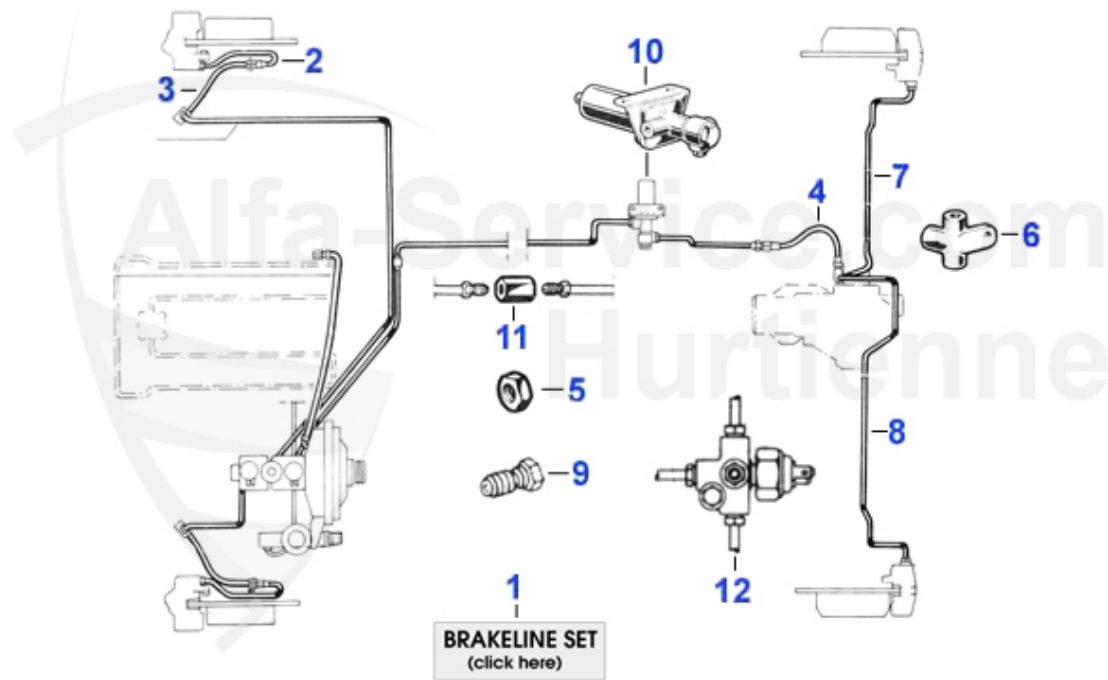

Giulia/Berlina > Bremsanlage > Bremshydraulik > Bremsleitungen/Schläuche

1	13 017 0 0	Bremsleitungssatz Giulia hängende Pedale	89.00 EUR
1	13 017 CN	Bremsleitungssatz Giulia hängende Pedale Kupfer/Nickel	89.00 EUR
2	13 086 0 0	Bremsleitung am Sattel 1300-1600 vorne Länge 39cm	7.90 EUR
2	13 087 0 0	Bremsleitung am Sattel 1750/2000 vorne Länge 27cm	7.90 EUR
3	13 021 0 0	Bremsschlauch vorne	19.50 EUR
4	13 022 0 0	Bremsschlauch hinten 750/101/105/Montreal	19.50 EUR
5	13 060 0 0	Mutter für Bremsschläuche 3/8 X 24 UNF	2.39 EUR
6	13 019 0 0	Bremsleitungsverteiler Hinterachse	28.50 EUR
7	13 112 0 0	Bremsleitung Hinterachse rechts Spider/GTJ/GTV/Giulia/Z	9.90 EUR
8	13 110 0 0	Bremsleitung Hinterachse links Spider/GTJ/GTV/Giulia/Za	9.90 EUR
9	13 069 0 0	Überwurfschraube Bremsleitung M10x1 SW11 für HBZ 130280	3.20 EUR
10	13 020 0 0	Bremskraftregler Hinterachse Giulia, Spider, GT, Alfett	Preis auf Anfrage
10	13 039 0 0	Bremskraftregler für 105er (1.Serie)	235.00 EUR
10	13 030 0 0	Bremskraftregler BONALDI 105/115/116/ Alfetta/Giulietta	136.01 EUR
11	13 113 0 0	Druckleitungsrippel Verteilerstück (1301900) Hinterachs	3.00 EUR
11	13 136 0 0	Verbindungsstück Bremsleitung 105/115 hängende Pedale A	7.00 EUR
12	13 223 0 0	Verteilerstück Bremsleitung , Kupplung mit Bremslichtsc	85.00 EUR