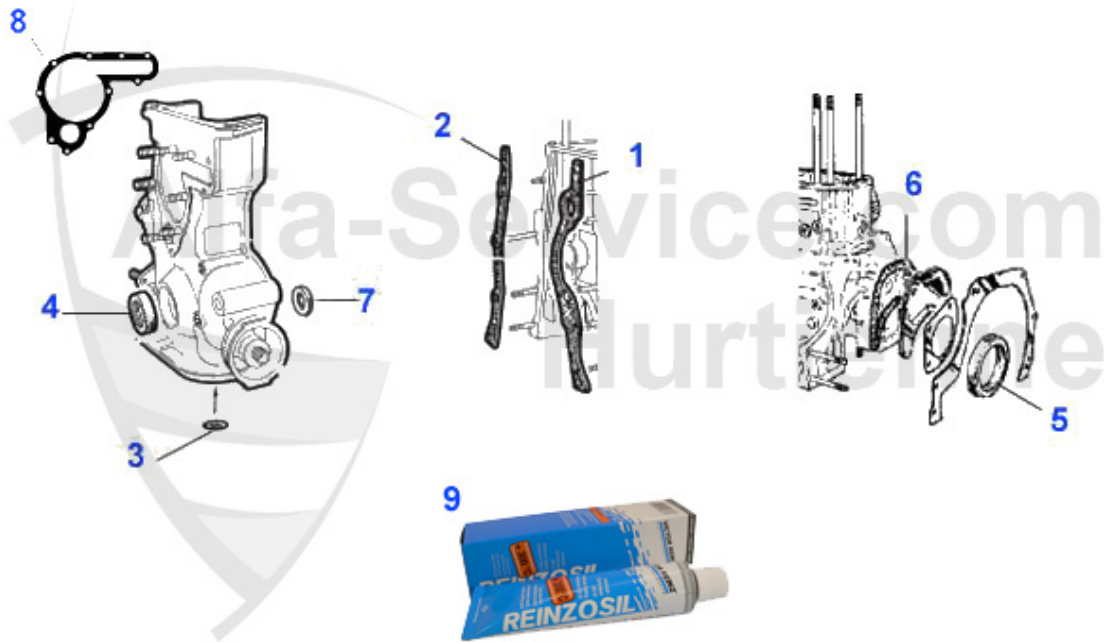

Giulia/Berlina > Motor > Motordichtungen > Stirndeckel/Motor hinten

1	02 050 0 4	Steuergehäusedichtung 1750 links Ausführung Ölfilterein	3.90 EUR
1	02 050 0 2	Steuergehäusedichtung 1300 links Ausführung Ölfilterpat	3.90 EUR
1	02 050 0 3	Steuergehäusedichtung 1600 links Ausführung Ölfilterpat	3.90 EUR
1	02 050 0 5	Steuergehäusedichtung 2000, 105er links, Alfetta, Giuli	4.65 EUR
1	02 050 0 8	Steuergehäusedichtung 1600 links Ausführung mit Ölfilte	3.90 EUR
1	02 050 0 7	Steuergehäusedichtung 1300 links Ausführung Ölfilterein	3.90 EUR
2	02 050 0 6	Steuergehäusedichtung rechts	4.95 EUR
3	02 073 0 0	Dichtring Ölpumpe	1.70 EUR
4	02 022 0 0	Simmerring Kurbelwelle vorne 35/50/10	9.50 EUR
5	02 023 0 0	Simmerring Kurbelwelle hinten (82/105/12) 105 >1989, AI	25.00 EUR
6	02 061 0 0	Dichtung Lagerdeckel hinten	4.20 EUR
7	02 076 0 0	Dichtring Steuergehäuse	2.90 EUR
8	02 047 0 0	Wasserpumpendichtung 105, 115, 116, 101	4.20 EUR
9	24 085 0 0	Reinzosil Dichtmasse 70 ml	15.01 EUR