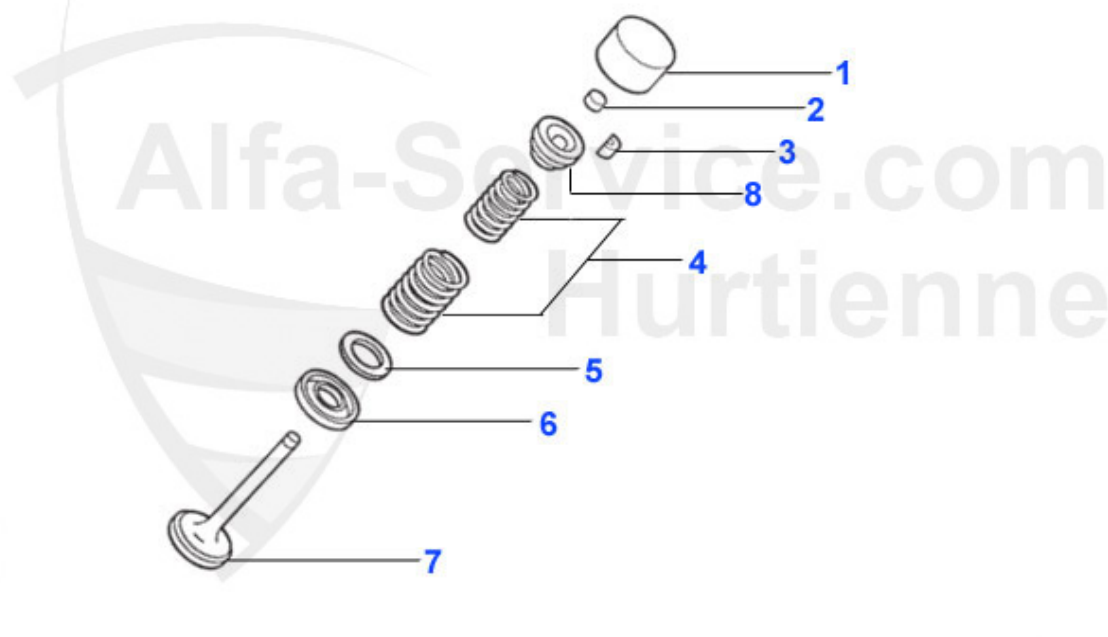

Giulia/Berlina > Motor > Ventile

2	VEP2200	Ventileinstellplättchen 9mm, 2.200	11.80 EUR
2	VEP2225	Ventileinstellplättchen 9mm, 2.225	11.80 EUR
2	VEP2250	Ventileinstellplättchen 9mm, 2.250	11.80 EUR
2	VEP2050	Ventileinstellplättchen 9mm, 2.050	11.80 EUR
2	VEP2025	Ventileinstellplättchen 9mm, 2.025	11.80 EUR
2	VEP1825	Ventileinstellplättchen 9mm, 1.825	11.80 EUR
2	VEP1850	Ventileinstellplättchen 9mm, 1.850	11.80 EUR
2	VEP1875	Ventileinstellplättchen 9mm, 1.875	11.80 EUR
2	VEP1900	Ventileinstellplättchen 9mm, 1.900	12.40 EUR
2	VEP1925	Ventileinstellplättchen 9mm, 1.925	11.80 EUR
2	VEP1950	Ventileinstellplättchen 9mm, 1.950	11.80 EUR
2	VEP1975	Ventileinstellplättchen 9mm, 1.975	11.80 EUR
2	VEP2000	Ventileinstellplättchen 9mm, 2.000	11.80 EUR
3	03 296 0 0	Ventilkeil 9 mm	1.90 EUR
4	03 274 0 0	Ventilfeder (Satz) 16 Stück	95.00 EUR
5	03 295 0 0	Unterlage im Teller (Ventilfeder)	3.55 EUR
6	03 292 0 0	Teller für Ventilfeder	9.90 EUR
7	03 026 0 0	Einlaßventil 1600-1750 Chromstahl	16.49 EUR
7	03 027 0 0	Einlaßventil 2000 alle Modelle, ausser Spider 1990-93 E	16.90 EUR
7	03 025 0 0	Einlaßventil 1300 Chromstahl	16.49 EUR
7	03 030 0 0	Auslaßventil 1600-1750 Chromstahl	16.90 EUR
7	03 032 0 0	Auslaßventil 2000 Chromstahl	22.50 EUR
7	03 028 0 0	Auslaßventil 1300 Chromstahl	16.90 EUR