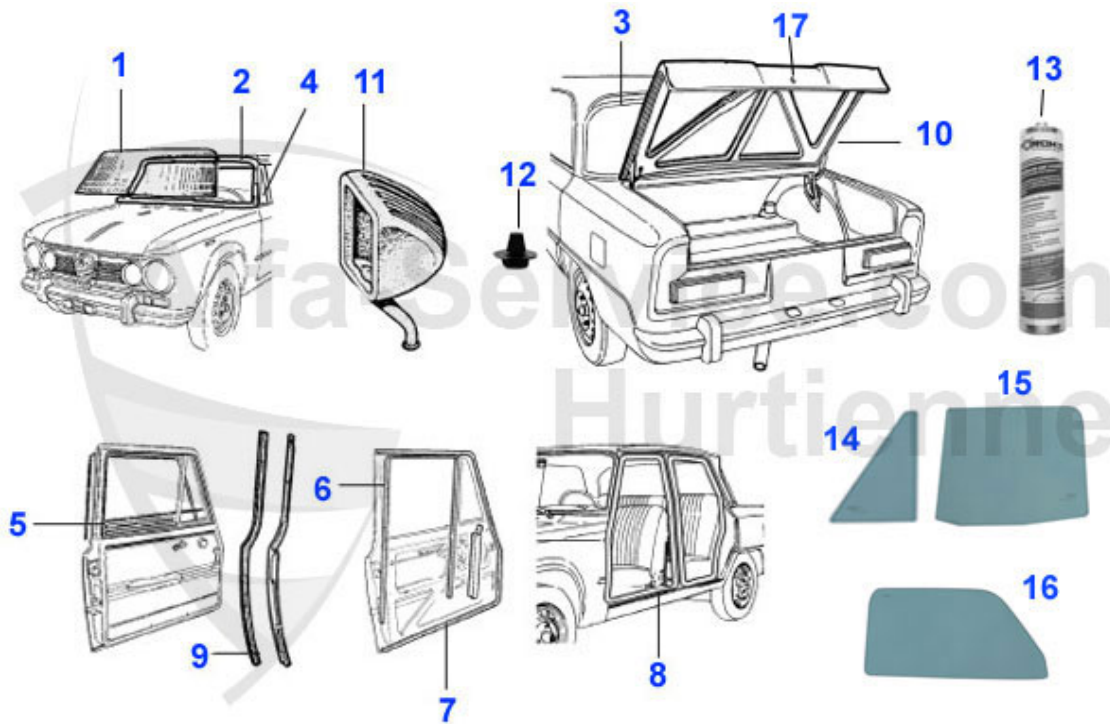

Giulia/Berlina > Karosserie > Scheiben/Gummidichtungen

1	17 023 1 0	Windschutzscheibe GIULIA klar auch BERLINA	369.00 EUR
1	17 033 1 0	Windschutzscheibe Giulia grün	385.00 EUR
1	17 034 1 0	Windschutzscheibe Giulia grün/grün mit Grünkeil	369.00 EUR
2	18 001 1 0	Frontscheibendichtung Giulia, Berlina	75.01 EUR
3	18 002 1 0	Heckscheibendichtung Giulia	84.00 EUR
4	18 088 0 0	Ausstellfensterdichtung Giulia Satz links und rechts	260.00 EUR
5	18 085 1 0	Abstreifleiste Kurbelfenster Giulia hinten ca.70 cm	12.20 EUR
5	18 084 1 0	Abstreifleiste Kurbelfenster Giulia vorne	10.15 EUR
5	18 090 1 0	Abstreifleiste Kurbelfenster Berlina hinten ca.75 cm	12.90 EUR
6	18 086 1 0	Fensterlaufschienendichtung Giulia vorne 1,95mtr.	11.25 EUR
6	18 087 1 0	Fensterlaufschienendichtung Giulia hinten 2,0mtr.	11.25 EUR
7	18 004 1 0	Dichtung an der Tür mit verstärktem Fuß Giulia/Berlina	37.50 EUR
8	18 115 1 0	Türdichtung am Rahmen Velour Giulia hinten, Länge 3,2 m	47.50 EUR
8	18 114 1 0	Türdichtung am Rahmen Velour Giulia vorne, Länge 3,3 mt	49.49 EUR
8	18 082 1 0	Türdichtung am Rahmen ohne Velours 3,3m Giulia vorne un	35.50 EUR
8	18 196 4 0	Türdichtung am Rahmen Velour Berlina vorne, Länge 3,4m	49.90 EUR
9	18 093 1 0	B-Säulendichtung Giulia/Berlina	19.50 EUR
10	18 007 1 0	Kofferraumdichtung Giulia 4-tlg.	49.50 EUR
10	18 197 4 0	Kofferraumdichtung Berlina	29.50 EUR
11	18 174 0 0	Tankstutzengummi Giulia/GT 1300/1750 Tankstutzendurchme	69.90 EUR
12	18 128 0 0	Anschlaggummi Tankklappe Giulia / GT	4.25 EUR
13	24 007 0 0	Scheibendichtmasse 290ml	21.00 EUR
14	17 042 1 0	Ausstellfenster Giulia grün links/rechts	39.00 EUR
14	17 043 1 0	Ausstellfenster Giulia, klar links/rechts	37.00 EUR
15	17 040 1 2	Kurbelfenster Giulia vorne grün rechts	63.50 EUR