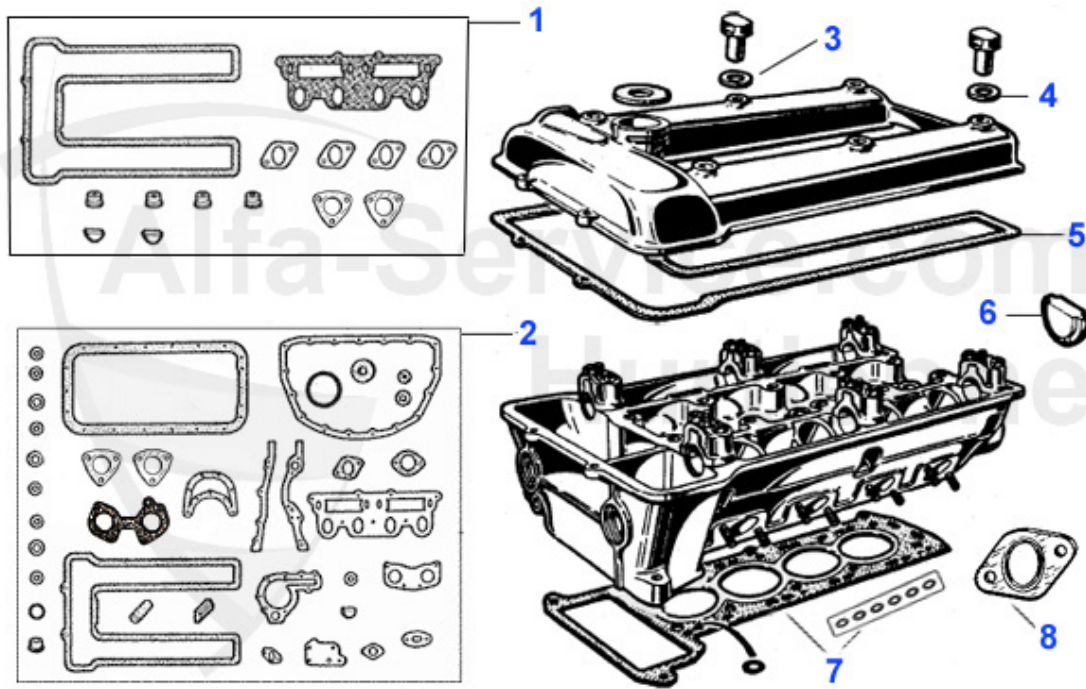

Giulia/Berlina > Motor > Motordichtungen > Dichtsätze/Zylinderkopf

1	02 069 0 0	Kopfdichtsatz 1300-2000 ohne Zylinderkopfdichtung alle	70.00 EUR
2	02 070 0 0	Motordichtsatz 1750 ohne Zylinderkopfdichtung und Simme	129.90 EUR
2	02 042 0 0	REINZ Motordichtsatz 2000, komplett, bis '89 mit Kopfdi	279.00 EUR
2	02 041 0 0	Motordichtsatz 2000 ohne Zylinderkopfdichtung und Simme	126.62 EUR
2	02 040 0 0	Motordichtsatz 1600 ohne Zylinderkopfdichtung und Simme	126.62 EUR
2	02 039 0 0	Motordichtsatz 1300 ohne Zylinderkopfdichtung und Simme	129.00 EUR
3	02 056 0 0	Dichtung Ventildeckelschraube Pappe	1.30 EUR
4	02 055 0 0	Dichtung Ventildeckelschraube Aluminium	1.70 EUR
5	02 036 0 0	REINZ Ventildeckeldichtung mit Silikoneinlage Giulia, S	43.49 EUR
6	02 031 0 0	Halbmond für Ventildeckel	1.80 EUR
7	02 160 0 0	Zylinderkopfdichtung 2000 87mm F3	89.25 EUR
7	02 162 0 0	Zylinderkopfdichtung 1750 RACING SPESSO 1.6mm	139.00 EUR
7	02 008 0 0	Zylinderkopfdichtung 2000 PAYEN 1,9 mm	54.50 EUR
7	02 157 0 0	Zylinderkopfdichtung 1300 1,6 mm SPESSO RACING	145.00 EUR
7	02 159 0 0	Zylinderkopfdichtung 2000 1.6mm SPESSO RACING	155.00 EUR
7	02 158 0 0	Zylinderkopfdichtung 1600 1.6mm SPESSO RACING, 105, Alf	159.00 EUR
7	02 075 0 0	Zylinderkopfdichtung Kupfer 1750	Preis auf Anfrage
7	02 074 0 0	Zylinderkopfdichtung Kupfer 1300	69.00 EUR
7	02 161 0 0	O-Ring Zylinderkopfdichtung	0.65 EUR
7	02 009 0 0	Zylinderkopfdichtung 1750/1800 PAYEN 1,9 mm	85.00 EUR
7	02 010 0 0	Zylinderkopfdichtung 1600 PAYEN 1,9 mm	59.00 EUR
7	02 046 0 0	Zylinderkopfdichtung 2000 REINZ	53.50 EUR
7	02 045 0 0	Zylinderkopfdichtung 1750 REINZ Alfetta/Giulietta/GTV (	59.00 EUR
7	02 044 0 0	Zylinderkopfdichtung 1600 REINZ	57.00 EUR
7	02 043 0 0	Zylinderkopfdichtung 1300 REINZ	53.00 EUR