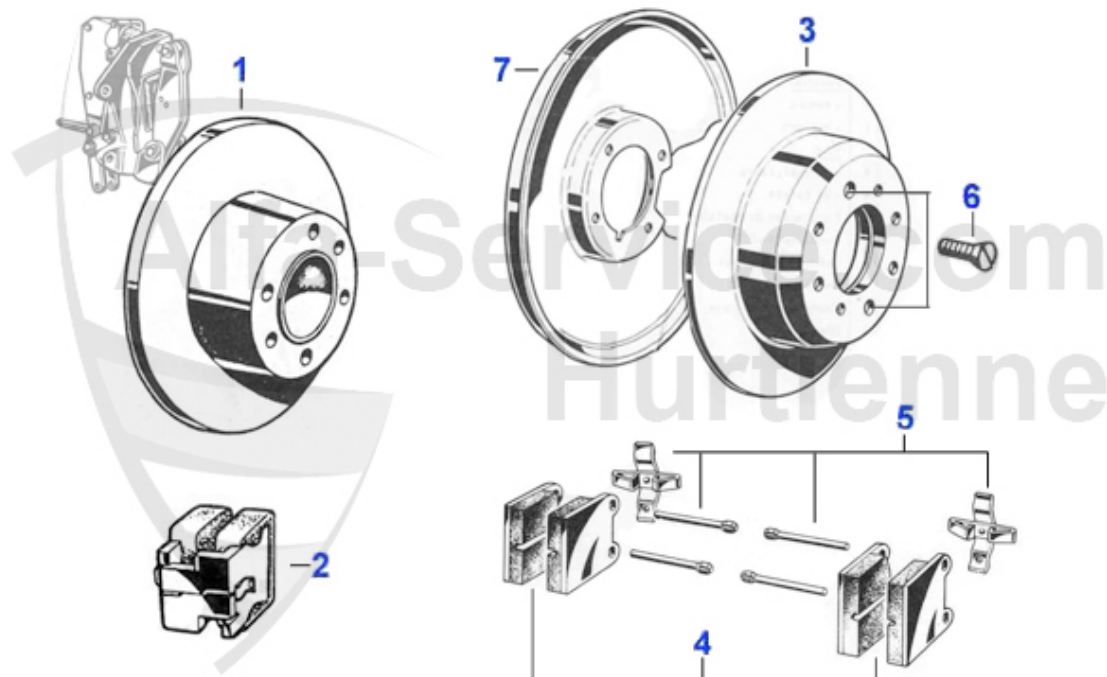

Giulia/Berlina > Bremsanlage > Bremse hinten > Bremsscheiben/Klötze

1	13 103 0 0	Bremsscheibe DUNLOP hinten	194.99 EUR
2	13 101 0 0	Bremsklötze Dunlop hinten	129.00 EUR
3	13 003 0 0	Bremsscheibe hinten 1300-2000 (nur im 2er-Set lieferbar)	65.00 EUR
4	13 006 0 0	Bremsklötze hinten 1300-2000	24.50 EUR
4	13 006 F F	Bremsklötze hinten Ferodo 105er	36.50 EUR
5	13 009 0 0	Befestigungssatz Bremsklötze hinten	9.50 EUR
6	13 056 0 0	Befestigungsschraube Bremsscheibe	1.90 EUR
7	13 050 0 0	Spritzblech Bremse hinten	42.90 EUR