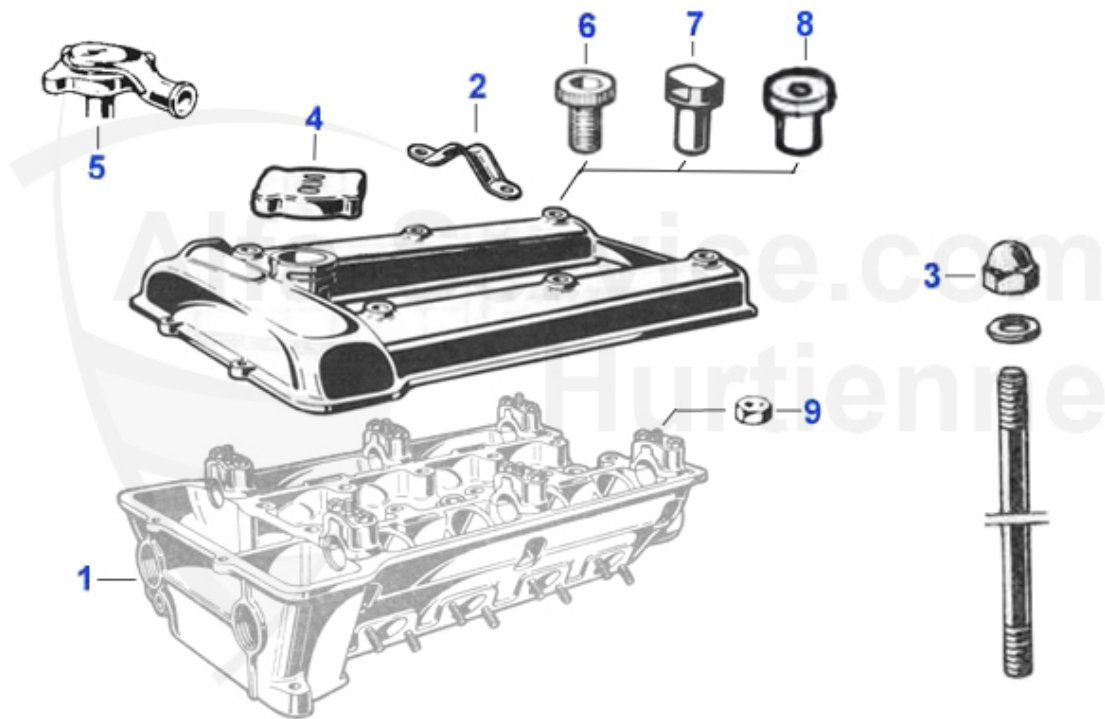

Giulia/Berlina > Motor > Zylinderkopf 1

1	27 004 0 0	Zylinderkopf gebraucht 1600 Stehbolzen 12mm	Preis auf Anfrage
1	27 001 0 0	Zylinderkopf gebraucht 1300	Preis auf Anfrage
1	27 002 0 0	Zylinderkopf gebraucht 1600 11mm Stehbolzen	Preis auf Anfrage
1	27 003 0 0	Zylinderkopf gebraucht 2000 Vergasermodell	Preis auf Anfrage
1	27 005 0 0	Zylinderkopf gebraucht 1750	Preis auf Anfrage
2	03 244 0 0	Montagebügel Zylinderkopf	14.90 EUR
3	03 245 0 0	Hutmutter Zylinderkopf verchromt Schlüsselweite 17mm	12.90 EUR
3	03 153 0 0	Hutmutter Zylinderkopf 1300-1600 Schlüsselweite 17mm	8.50 EUR
3	03 246 0 0	Hutmutter Zylinderkopf verchromt Schlüsselweite 19mm	5.90 EUR
4	03 057 0 0	Öleinfülldeckel eckig Metall verzinkt	11.50 EUR
4	03 141 0 0	Öleinfülldeckel verchromt 105/115 außer 2.0 Spider Seri	23.50 EUR
5	03 478 0 0	Öleinfülldeckel GTA verzinkt	Preis auf Anfrage
5	03 356 0 0	Öleinfülldeckel GTA mit Entlüftung Edelstahl	159.00 EUR
6	03 477 0 0	Ventildeckelschraube mit Inbus für 2600/101/105, weiß v	11.90 EUR
6	03 429 0 0	Ventildeckelschraube mit Inbus 2600/101/105, gelb verzi	11.90 EUR
7	03 476 0 0	Ventildeckelschraube alte Version Schlüsselweite 17mm	6.60 EUR
8	03 152 0 0	Ventildeckelschraube Inbus	6.00 EUR
8	03 247 0 0	Ventildeckelschraube Inbus chrom	6.00 EUR
9	03 262 0 0	Feingewindemutter 8x1 SW13 Stahl	0.90 EUR