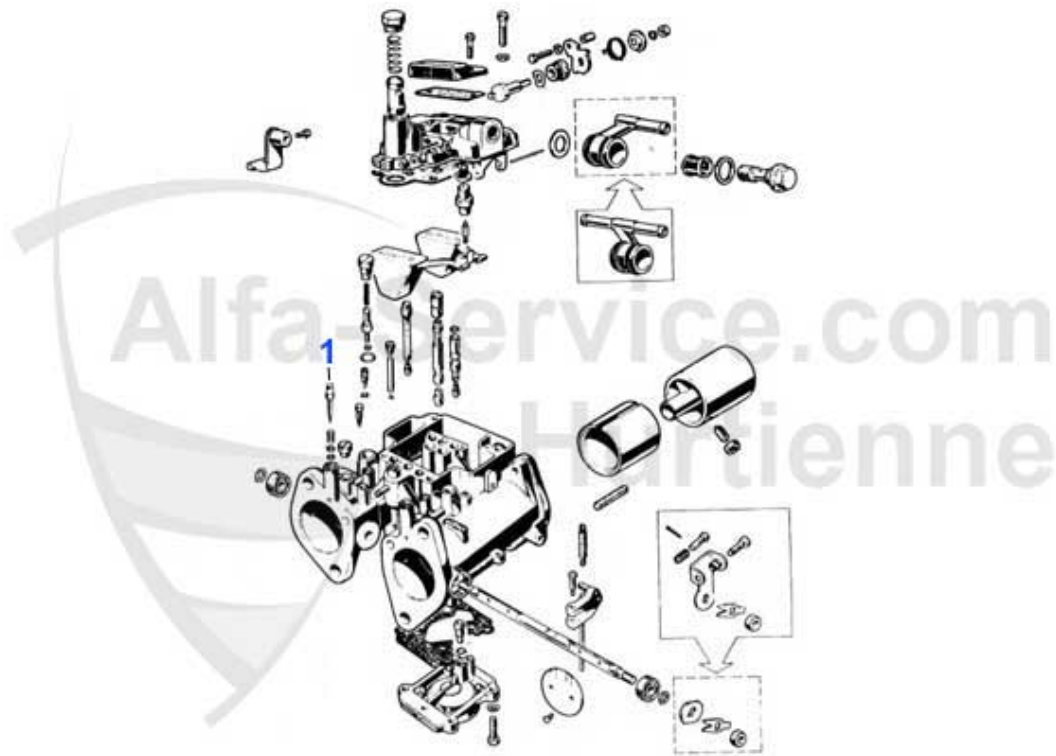

Giulia/Berlina > Kraftstoffsystem > Dell'Orto Vergaser/Einzelteile

1	03 494 0 0	Regulierschraube DHLA40E Dell'Orto Leerlaufgemisch M5	9.00 EUR
1	03 495 0 0	Regulierschraube DHLA40G Dell'Orto Leerlaufgemisch M7	9.00 EUR
1	03 496 0 0	Regulierschraube DHLA/DRLA Dell'Orto Leerlaufgemisch M7	13.49 EUR
7	03 491 0 0	Unterlegscheibe M3 Dell'Orto	Preis auf Anfrage
7	03 492 0 0	Unterlegscheibe M4 Dell'Orto	Preis auf Anfrage