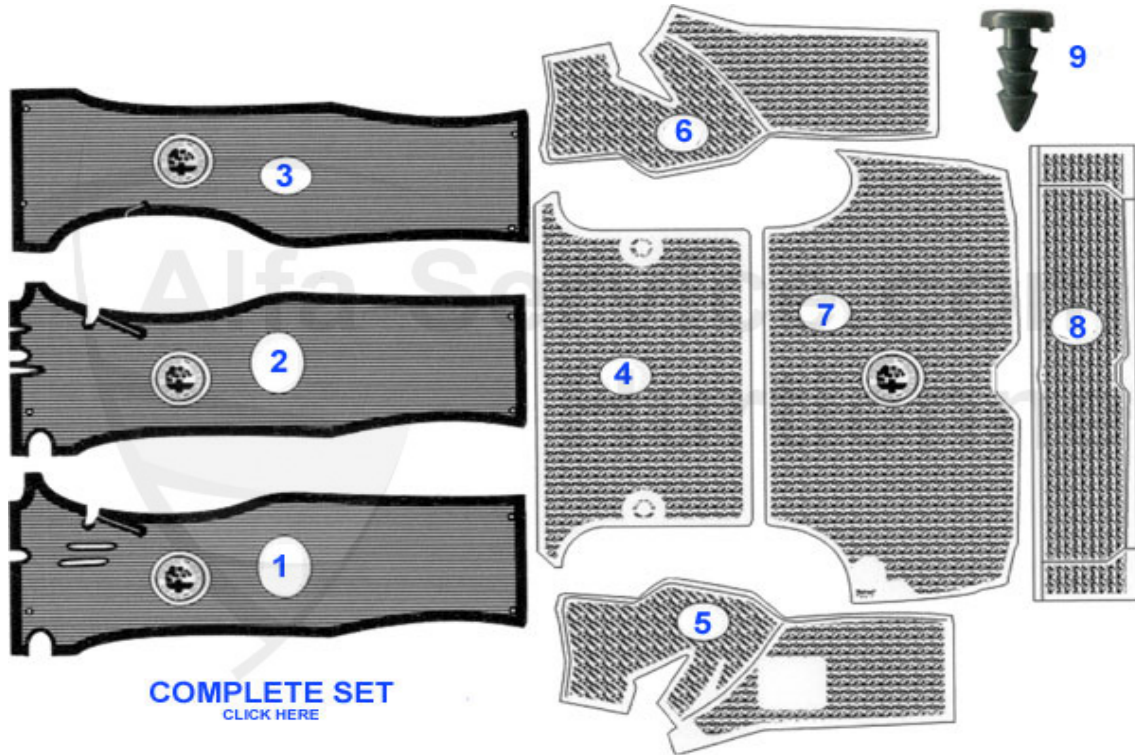

Giulia/Berlina > Innenausstattung > Gummimatten

1	20 280 1 1	Gummimatte Giulia Fußraum links stehende Pedale	119.00 EUR
2	20 281 1 1	Gummimatte Giulia Fußraum links hängende Pedale	155.00 EUR
3	20 281 1 4	Gummimatte Giulia Fußraum rechts ohne Ausschnitte 1.Ser	115.00 EUR
3	20 281 1 2	Gummimatte Giulia Fußraum rechts	155.00 EUR
4	20 197 2 0	Gummimatte Bertone GT/Giulia Bereich über der Hinterach	159.00 EUR
5	20 285 1 1	Gummimatte Giulia Kofferraum seitlich links	129.00 EUR
6	20 285 1 2	Gummimatte Giulia Kofferraum seitlich rechts	112.00 EUR
7	20 283 1 0	Gummimatte Giulia Kofferraumboden	235.00 EUR
8	20 284 1 0	Gummimatte Giulia Heckblech	139.00 EUR
9	20 333 0 0	Clip für Gummimatte Kofferraum benötigte Stückzahl 17	2.98 EUR
10	20 279 1 0	Satz Gummimatten Giulia hängende Pedale	945.00 EUR
10	20 278 1 0	Satz Gummimatten Giulia stehende Pedale	945.00 EUR