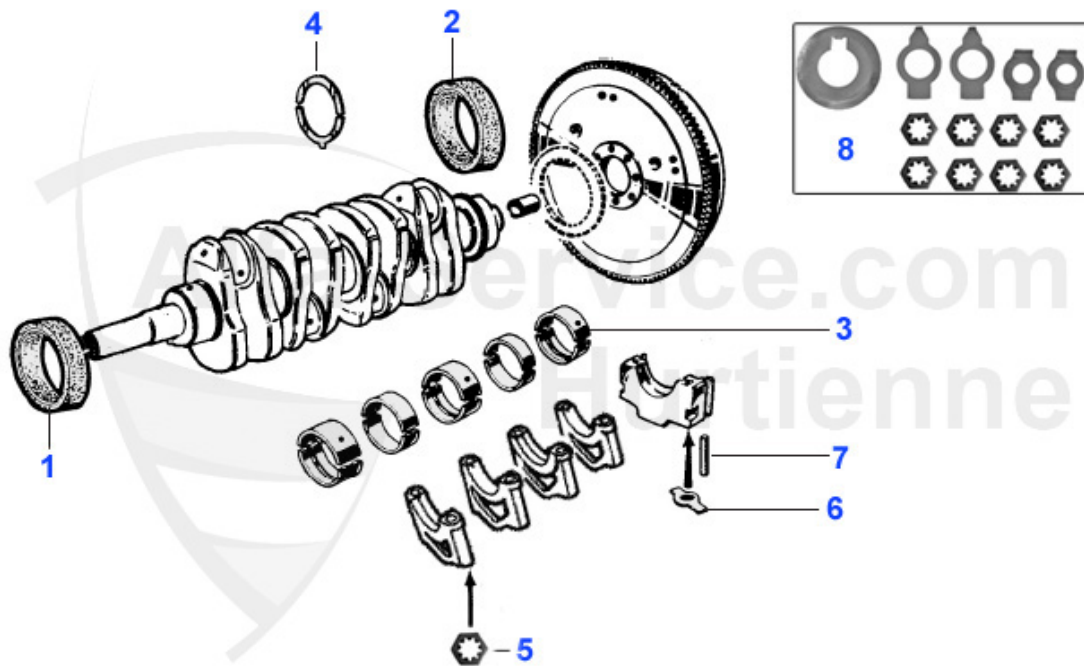

Giulia/Berlina > Motor > Kurbelwelle 2

1	02 022 0 0	Simmerring Kurbelwelle vorne 35/50/10	9.50 EUR
2	02 023 0 0	Simmerring Kurbelwelle hinten (82/105/12) 105 >1989, Al	25.00 EUR
3	03 054 H L	Satz Hauptlager KING XP Racing 1300-2000cc (Std) 105/11	215.00 EUR
3	03 075 0 0	Hauptlager 1300-2000 0.30	76.51 EUR
3	03 076 0 0	Hauptlager 1300-2000 0.40	78.50 EUR
3	03 010 0 0	Hauptlager 1300-2000 1. Übermaß	76.51 EUR
3	03 011 0 0	Hauptlager 1300-2000 2. Übermaß	79.50 EUR
3	03 061 2 5	Satz Hauptlager KING XP Racing 1.Übermaß 1300-2000 105/	242.00 EUR
3	03 009 0 0	Hauptlager 1300-2000 Standardmaß	76.51 EUR
4	03 081 0 0	Anlaufscheibenset Standardmaß	22.50 EUR
5	03 270 0 0	Sicherungsblech 1/2/3/4 Hauptlager	1.80 EUR
6	03 149 0 0	Sicherungsblech 5. Hauptlager	1.50 EUR
7	03 158 0 0	Gummizylinder 5. Hauptlager	3.61 EUR
8	03 273 0 0	Blechsicherungssatz (Hauptlager) Nockenwellen, Riemensc	19.50 EUR