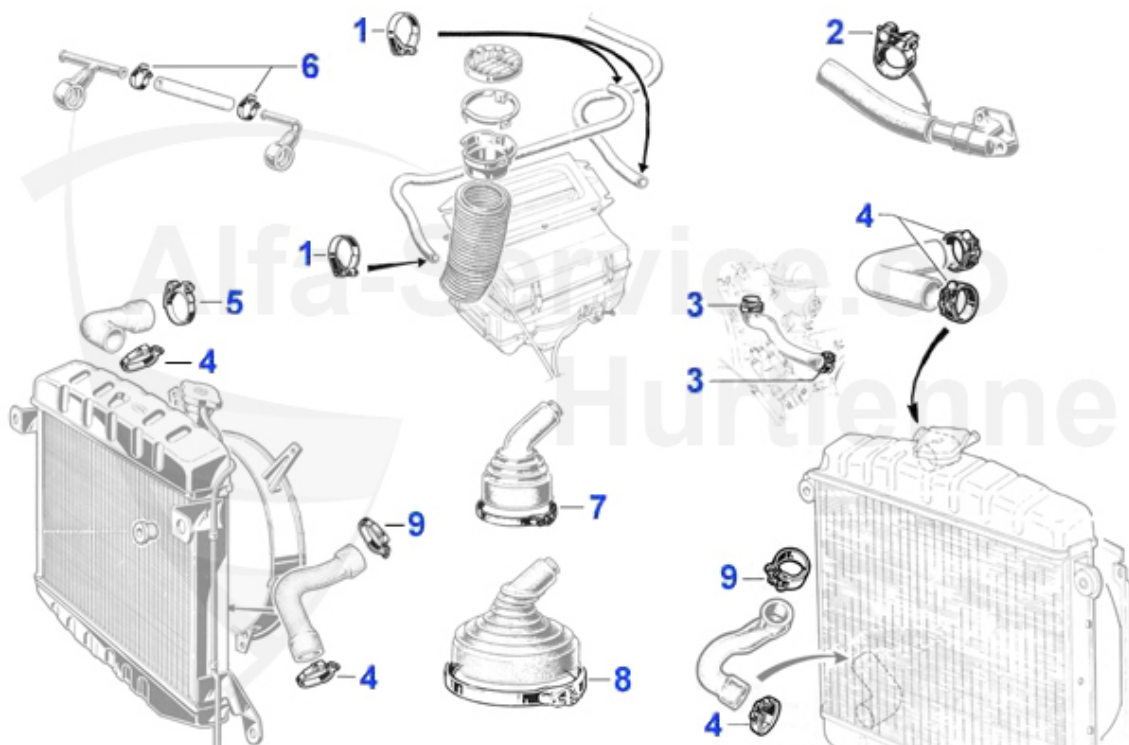

Giulia/Berlina > Kühlsystem > Schläuche > Brevetti Roma Blok

0	08 121 0 0	Schlauchselle 43-47,5 mm, Brevetti Roma Blok	8.50 EUR
0	08 118 0 0	Schlauchselle 37-41,5 mm, Brevetti Roma Blok	7.50 EUR
0	08 117 0 0	Schlauchselle 30 mm, Brevetti Roma Blok	6.00 EUR
0	08 116 0 0	Schlauchselle 24-27mm, Brevetti Roma Blok	5.50 EUR
0	08 115 0 0	Schlauchselle 17-19 mm, Brevetti Roma Blok	5.50 EUR
0	04 008 0 0	Schlauchselle 130 mm, für große Schalthebelmanschette	24.50 EUR
0	04 007 0 0	Schlauchselle 90 mm, für kleine Schalthebelmanschette	23.50 EUR
0	08 119 0 0	Schlauchselle 52-56,5 mm, Brevetti Roma Blok	8.50 EUR
0	08 114 0 0	Schlauchselle für Benzinschlauch Brevetti Roma Blok	5.50 EUR
1	08 115 0 0	Schlauchselle 17-19 mm, Brevetti Roma Blok	5.50 EUR
2	08 116 0 0	Schlauchselle 24-27mm, Brevetti Roma Blok	5.50 EUR
3	08 117 0 0	Schlauchselle 30 mm, Brevetti Roma Blok	6.00 EUR
4	08 118 0 0	Schlauchselle 37-41,5 mm, Brevetti Roma Blok	7.50 EUR
5	08 119 0 0	Schlauchselle 52-56,5 mm, Brevetti Roma Blok	8.50 EUR
6	08 114 0 0	Schlauchselle für Benzinschlauch Brevetti Roma Blok	5.50 EUR
7	04 007 0 0	Schlauchselle 90 mm, für kleine Schalthebelmanschette	23.50 EUR
8	04 008 0 0	Schlauchselle 130 mm, für große Schalthebelmanschette	24.50 EUR
9	08 121 0 0	Schlauchselle 43-47,5 mm, Brevetti Roma Blok	8.50 EUR