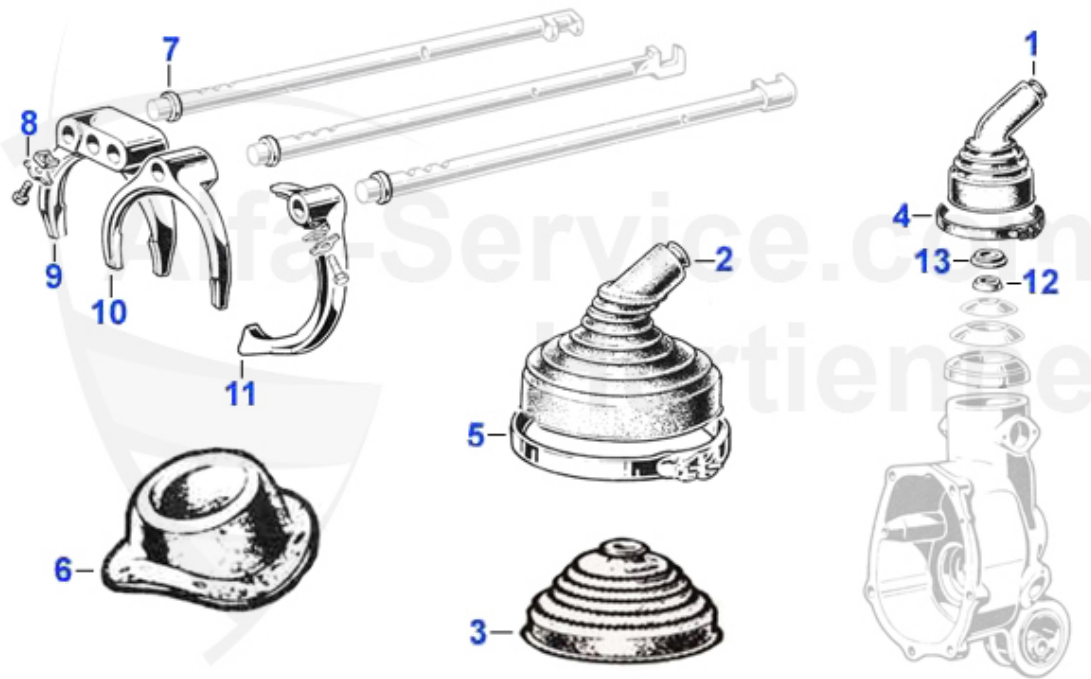

Giulia/Berlina > Antrieb > Getriebe > Schaltung

0	04 054 0 0	Abdeckung Getriebetunnel, für Autos mit Mittelkonsole	53.00 EUR
0	04 019 0 0	O-Ring für Schaltstange 1300/1600/1750 offene Glocke 23	2.50 EUR
1	04 004 0 0	Schalthebelgummi klein am Getriebehals	12.50 EUR
2	04 036 0 0	Schalthebel Doppelmanschette (1750 Typen)	28.50 EUR
3	04 005 0 0	Schalthebelgummi groß	17.50 EUR
4	04 062 0 0	Befestigungsschelle für Manschette klein	4.00 EUR
5	04 063 0 0	Befestigungsschelle für Manschette groß	4.20 EUR
6	04 054 0 0	Abdeckung Getriebetunnel, für Autos mit Mittelkonsole	53.00 EUR
6	04 053 0 0	Gummiabdeckung Kardantunnel - Schalthebelausschnitt	29.50 EUR
7	04 019 0 0	O-Ring für Schaltstange 1300/1600/1750 offene Glocke 23	2.50 EUR
8	04 079 0 0	Sicherungsblech Schaltgabel	2.50 EUR
9	04 014 0 0	Schaltgabel 1.+2.Gang	199.00 EUR
10	04 015 0 0	Schaltgabel 3.+4.Gang	199.00 EUR
11	04 016 0 0	Schaltgabel 5./Rückwärtsgang	75.01 EUR
12	04 012 0 0	Gummiring Schalthebelabdeckung	3.20 EUR
13	04 038 0 0	Schalthebelabdeckung Metallscheibe	2.50 EUR