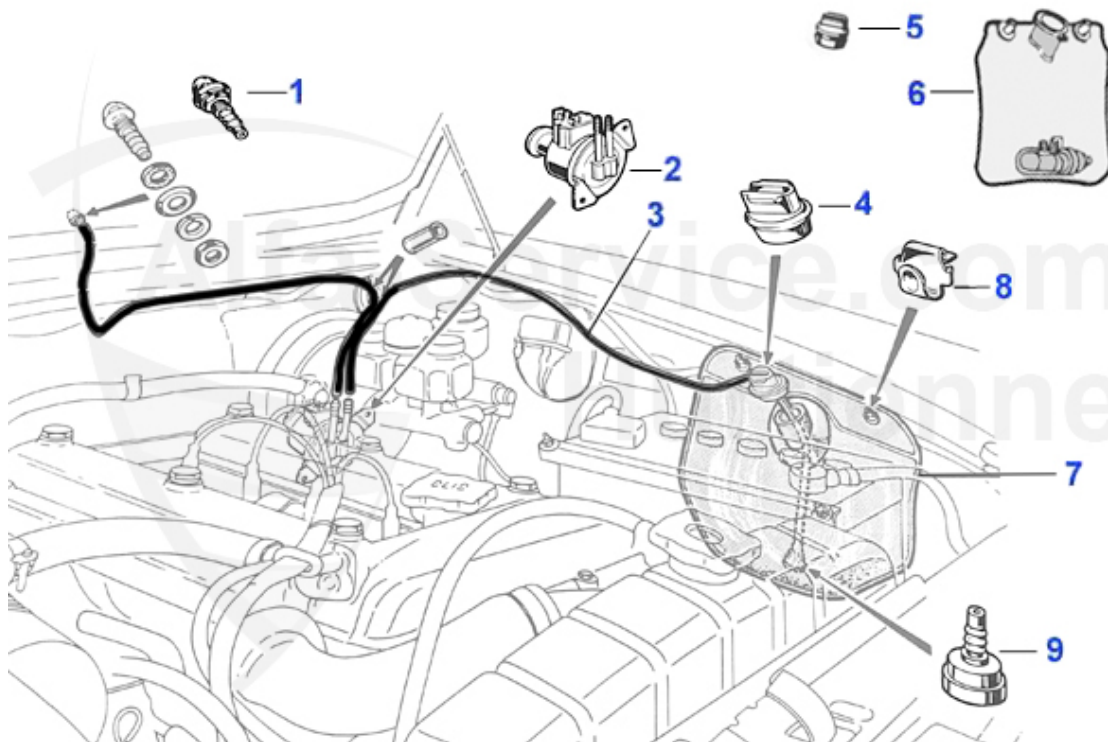

Giulia/Berlina > Scheibenwaschanlage > Waschanlage

1	25 039 0 0	Waschdüse 2-strahlig Chrom Giulia und GT	13.90 EUR
1	25 021 0 0	Waschdüse 2-strahlig Giulia und GT	3.90 EUR
2	14 021 0 0	Fußpumpe Scheibenwaschanlage	65.00 EUR
3	25 012 0 0	Schlauch Scheibenwaschanlage 3,75 m	7.90 EUR
4	08 011 0 0	Verschlußstopfen Wasserbeutel mit Fußpumpe	2.50 EUR
5	25 010 3 0	Deckel für Waschbehälter mit elektrischer Pumpe	2.70 EUR
6	25 014 0 0	Wasserbeutel mit elektrischer Pumpe	34.50 EUR
7	08 010 0 0	Wasserbeutel für Fußpumpe	19.90 EUR
8	08 110 0 0	Halteklammer Wassersack GT, Giulia, Spider bis Bj. 1980	1.75 EUR
9	25 015 0 0	Rücklaufsperrventil	7.50 EUR
9	25 043 0 0	Filterelement für Spritzschlauch	6.50 EUR