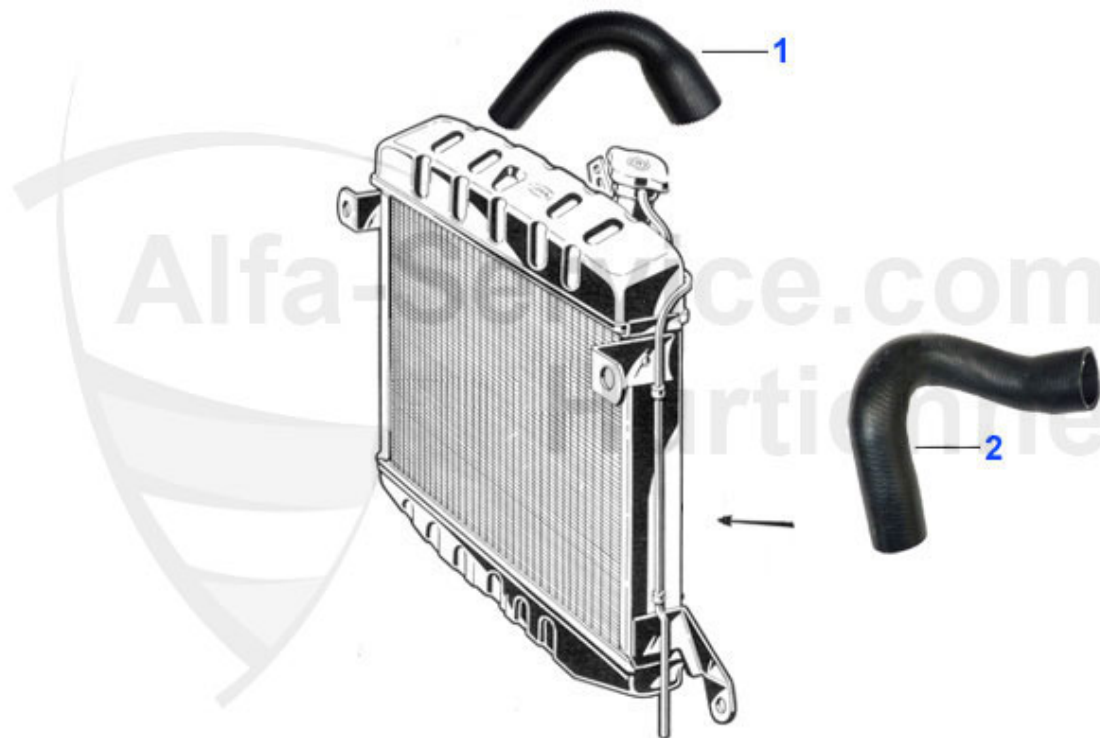

Giulia/Berlina > Kühlsystem > Schläuche > 1300-1600 Schraubthermostat

1	08 015 0 0	Kühlerschlauch oben 1300-1600 für Ausführung Schraubthe	17.90 EUR
2	08 057 0 0	Kühlerschlauch unten 1.Serie Kühler/Wasserpumpe	19.50 EUR