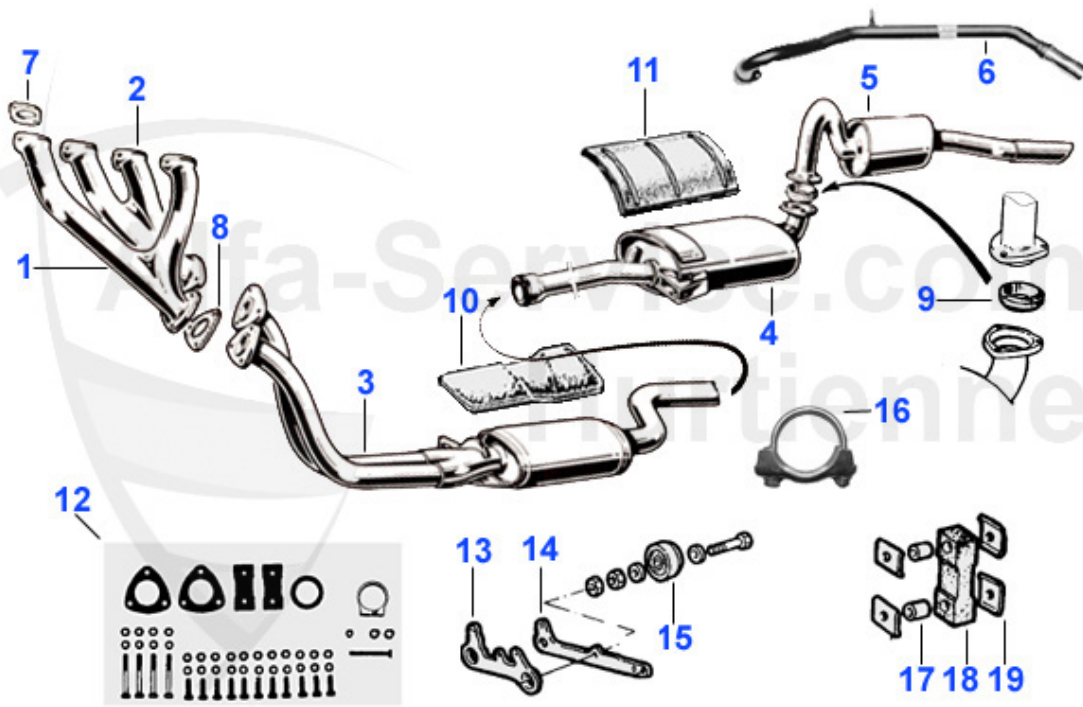

Giulia/Berlina > Auspuffanlage > Krümmer/Schalldämpfer

17	11 050 00	Hülse Auspuffhaltegummi	2.90 EUR
18	11 026 00	Auspuffbefestigung Gummi	5.00 EUR
19	11 051 00	Befestigungsplatte für Haltegummi	5.90 EUR