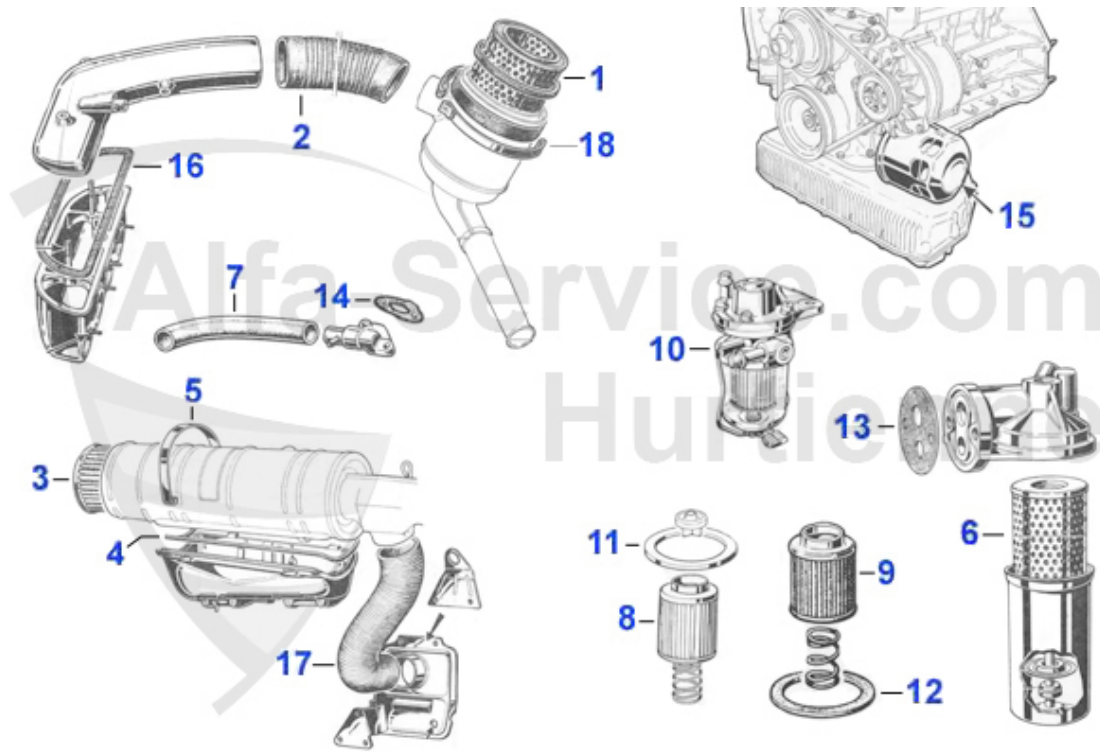

Giulia/Berlina > Filter > Filter

1	01 018 0 0	Luftfilter Giulia 1-Vergaseranlage Fispa-Gehäuse	25.13 EUR
1	01 017 0 0	Luftfilter Giulia 1-Vergaseranlage Fiaam Gehäuse, 130mm	49.00 EUR
2	01 008 0 0	Schlauch Luftfilter-Vergaser 1.Serie	56.00 EUR
3	01 002 0 0	Luftfilter rund 1300-2000, 400mm lang	24.50 EUR
4	01 011 0 0	Dichtung Luftfiltergehäuse (zweiteilig)	9.90 EUR
5	01 010 0 0	Halteklammer Gehäuse Luftfilter	27.91 EUR
6	01 004 0 0	Ölfiltereinsatz 105 1. Serie	17.50 EUR
7	03 500 0 0	Entlüftungsschlauch Kurbelgehäuse Nord Motoren	14.49 EUR
8	01 007 0 0	Benzinfilter FISPA 35 mm	8.25 EUR
9	01 013 0 0	Benzinfilter KING 42 mm	8.50 EUR
10	07 020 0 0	Filtergehäuse KING Alugehäuse inkl. Filter	105.01 EUR
10	07 014 0 0	Filtergehäuse KING Glasgehäuse inkl. Filter	110.00 EUR
11	07 051 0 0	Dichtung Filtergehäuse FISPA	6.89 EUR
12	07 052 0 0	Dichtung Filtergehäuse KING	6.95 EUR
13	02 082 0 0	Dichtung Ölfilterflansch 1. Serie auch Serie 750, 101	4.00 EUR
14	02 038 0 0	Dichtung Motorentlüftung im Ventildeckel	4.50 EUR
15	01 022 0 0	Ölfilter original Alfa Romeo	16.51 EUR
15	01 005 0 0	Ölfilter Patrone für Nord Motor. Auch Alfa 75, 90 und 1	10.50 EUR
16	01 019 0 0	Dichtung Ansaugkasten 1.Serie	7.50 EUR
17	01 009 0 0	Schlauch Luftfilter zu Vorwärmblech 60 mm Innendurchmes	22.90 EUR
18	01 042 0 0	Halteklammer Gehäuse Luftfilter 105 1. Serie	45.01 EUR