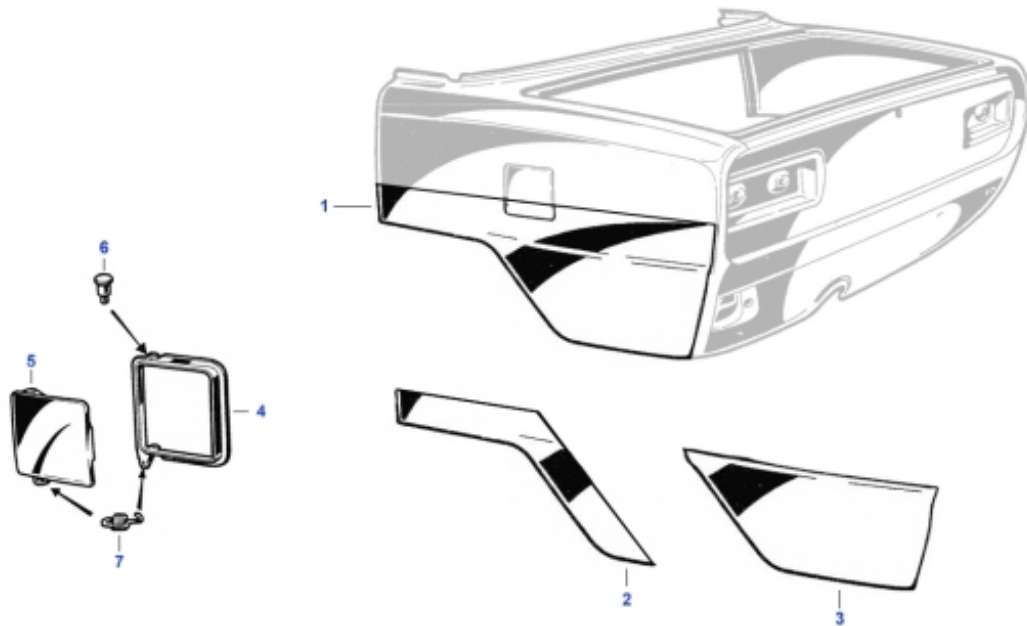

Giulia/Berlina > Karosserie > Blechteile > Berlina

1	15 430 4 2	Seitenteil Berlina rechts (Halbblech Höhe Tankdeckel)	285.01 EUR
1	15 430 4 1	Seitenteil Berlina links (Halbblech bis Tankdeckel)	285.01 EUR
2	15 431 4 2	Teilersatz Radlauf hinten rechts Berlina	89.00 EUR
2	15 431 4 1	Teilersatz Radlauf hinten links Berlina	89.00 EUR
3	15 432 4 1	Teilersatz Seitenteil unten links Berlina	119.00 EUR
3	15 432 4 2	Teilersatz Seitenteil unten rechts Berlina	119.00 EUR
4	15 319 0 0	Rahmen für Tankklappe Giulia, GTJ, GTV, Berlina, Junior	59.00 EUR
5	15 183 2 0	Tankklappe Giulia/GT/ Berlina/Zagato 1600	99.00 EUR
6	18 132 2 0	Niete für Tankklappe	4.80 EUR
7	18 133 2 0	Feder für Tankklappe	4.50 EUR