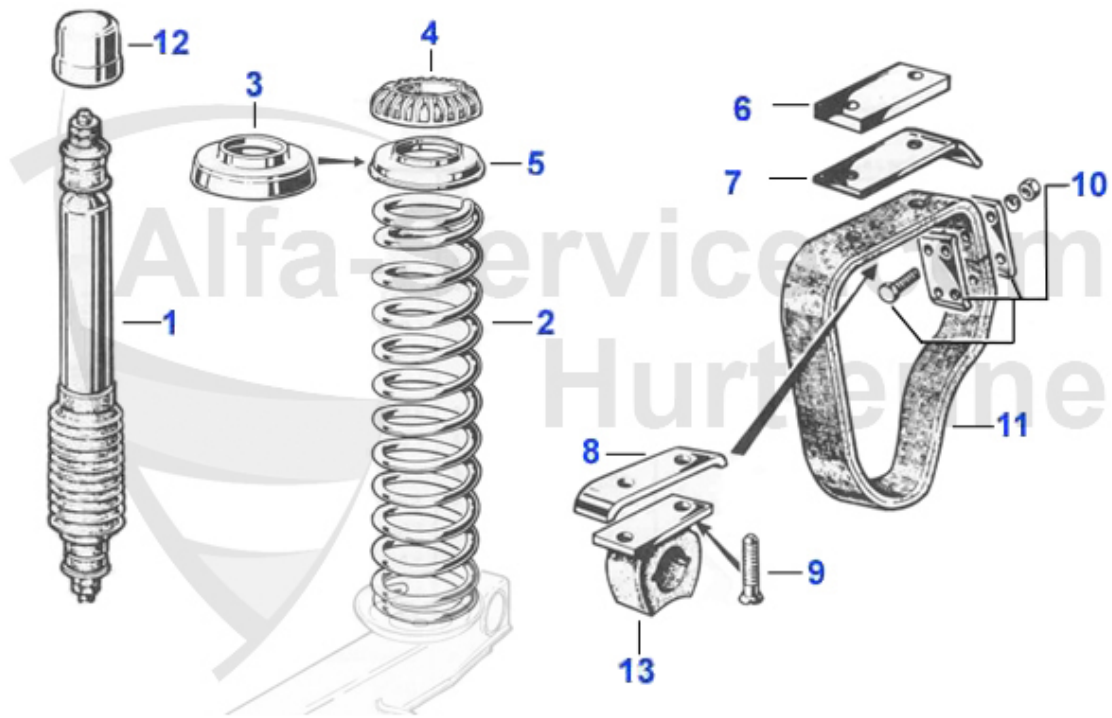

Giulia/Berlina > Fahrwerk > Hinterachse > Federung/Dämpfer/Stabilisator

1	12 152 0 0	Stoßdämpfer SPAX Gasdruck, hinten nachstellbar	174.95 EUR
1	12 006 0 0	Stoßdämpfer BILSTEIN HART Gasdruck gelb hinten	149.00 EUR
1	12 002 0 0	Stoßdämpfer KYB standard hinten	67.50 EUR
1	12 004 0 0	Stoßdämpfer KONI rot standard nachstellbar hinten	149.00 EUR
1	12 150 0 0	Stoßdämpfer KONI gelb Sport nachstellbar hinten	135.01 EUR
2	12 050 0 0	Feder hinten Spider '87-'93 / Giulia/Berlina	86.00 EUR
3	12 103 3 0	Distanzring Aluminium 11 mm Hinterachse	65.00 EUR
3	12 105 3 0	Distanzring Aluminium Feder hinten, 21 mm	79.00 EUR
3	12 104 3 0	Distanzring Aluminium 16 mm Feder Hinterachse	65.00 EUR
4	12 014 3 0	Gummiring Feder hinten	7.90 EUR
5	12 047 0 0	Blechring Feder hinten	15.51 EUR
6	12 087 0 0	Distanzblock Anschlaggummi Hinterachse	44.90 EUR
7	12 056 0 0	Führungsblech Fangband oben einschenklig	15.01 EUR
8	12 054 0 0	Blech unter Anschlaggummi	13.49 EUR
9	12 059 0 0	Befestigungsschraube Anschlaggummi	2.40 EUR
10	12 053 0 0	Halteset für Fangband eine Seite	11.50 EUR
11	12 036 0 1	Fangband Hinterachse außen 31 mm	12.50 EUR
11	12 043 0 0	Fangbandsatz innen/außen 31mm Originalmaterial 4-Tlg.	95.00 EUR
11	12 035 1 0	Fangband Hinterachse 45 mm	22.00 EUR
11	12 036 0 2	Fangband Hinterachse innen 31 mm	12.50 EUR
12	12 170 0 0	Gummikappe Stoßdämpferbefestigung oben, Hinterachse	24.50 EUR
13	12 204 0 0	Anschlaggummi Hinterachse Giulia, GT und Spider 1.Serie	45.90 EUR
13	12 027 0 0	Anschlaggummi Hinterachse 2. Serie	14.90 EUR