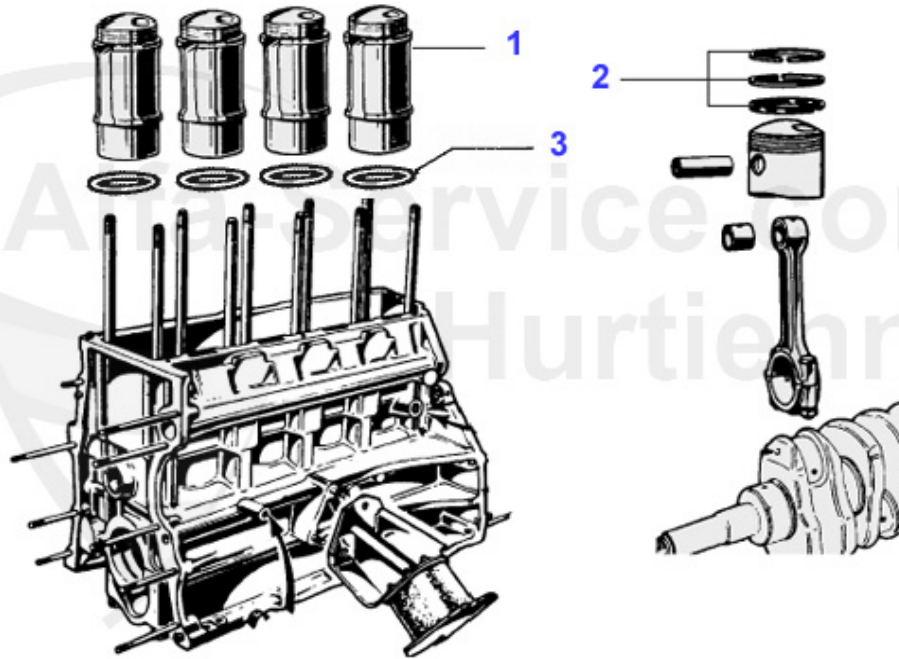

Giulia/Berlina > Motor > Kolben/Buchsen

1	03 281 0 5	Kolbenschmidt Laufbuchse für 2000, 84 mm	109.00 EUR
1	03 003 0 0	Kolben-/Laufbuchsensatz 1750 3002 001	559.00 EUR
1	03 002 0 0	Kolben-/Laufbuchsensatz 1600 AR: 3004 100	559.00 EUR
1	03 281 0 0	Laufbuchse 2000 84mm	95.00 EUR
1	03 288 0 0	Laufbuchse 1600 78mm	95.00 EUR
1	03 289 0 0	Laufbuchse 1750 80mm	95.00 EUR
1	03 004 0 5	Kolben und Buchse 2000 Original Nüral	125.00 EUR
1	03 211 0 5	Kolben und Buchse 2000 Original NÜRAL Spider 1990-93 Ve	Preis auf Anfrage
1	03 140 0 0	Kolben-/Laufbuchsensatz 2000 SPORT (Verdichtung ca. 10.	578.99 EUR
1	03 210 0 0	Kolben-/Laufbuchsensatz 2000 Motronic, kann zur Leistun	650.00 EUR
1	03 287 0 0	Laufbuchse 1300 74mm	95.00 EUR
1	03 001 0 0	Kolben-/Laufbuchsensatz 1300 3001 000	559.00 EUR
1	03 140 0 5	Kolben und Buchse 2000 Sport 10.4:1 Original NÜRAL	119.00 EUR
1	03 004 0 0	Kolben-/Laufbuchsensatz 2000	559.00 EUR
2	03 293 0 0	Kolbenringsatz 2000 1.5/1.75/4.0mm (für 4 Kolben) 84mm,	149.00 EUR
2	03 224 0 0	Kolbenringsatz 1750 1,5/1,75/4,0mm (für 4 Kolben) 80mm	149.00 EUR
2	03 223 0 0	Kolbenringsatz 1750 1.5/1.75/3.5mm (für 4 Kolben) 80mm	165.01 EUR
2	03 092 0 0	Kolbenringsatz 2000 1.5/1.75/4.5mm (für 4 Kolben) 84mm	139.00 EUR
2	03 091 0 0	Kolbenringsatz 1600 1.5/1.75/4.0mm (für 4 Kolben) 78mm	141.50 EUR
2	03 271 0 0	Kolbenringsatz 1600 1.5/1.75/3.5mm (für 4 Kolben) 78mm	179.00 EUR
2	03 113 0 0	Kolbenringsatz 1300 1.5/1.75/4.0mm (für 4 Kolben) 74mm	147.60 EUR
3	03 090 0 0	Gummiring Laufbuchse 2000	2.75 EUR
3	03 088 0 0	Gummiring Laufbuchse 1600-1750	3.30 EUR
3	03 087 0 0	Gummiring Laufbuchse 1300	2.40 EUR