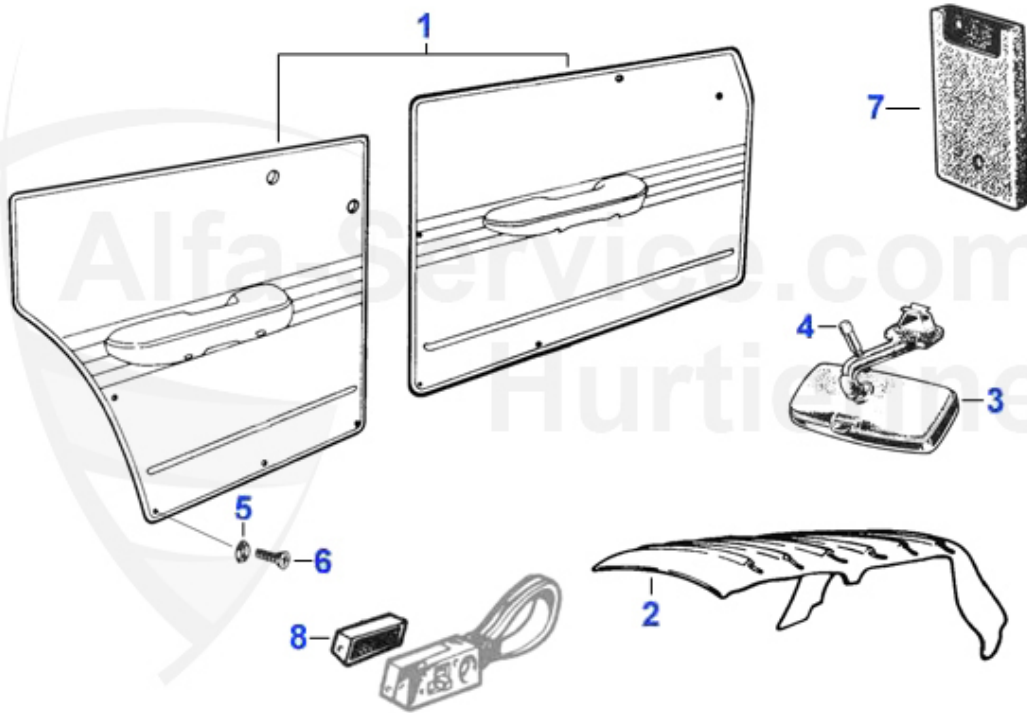

Giulia/Berlina > Innenausstattung > Himmel/Türverkleidung

1	20 269 1 0	Türverkleidungssatz Giulia 62-73 komplett braun (vorn L	549.90 EUR
1	20 271 1 0	Türverkleidungssatz schwarz Giulia Nuova 1974-78 komplet	549.90 EUR
1	20 268 1 0	Türverkleidungssatz Giulia 1962-73 komplett schwarz (vo	549.90 EUR
2	20 141 1 0	Dachhimmel Giulia creme ungelocht	205.00 EUR
2	20 276 1 0	Dachhimmel Giulia creme gelocht/ vorne schwarz	195.01 EUR
2	20 275 1 0	Dachhimmel Giulia creme gelocht	215.00 EUR
2	20 273 1 0	Dachhimmel Giulia hellgrau ungelocht	235.00 EUR
3	20 311 2 0	Innenspiegel ohne Halter, Giulia, Berlina, GT 2.Serie	149.90 EUR
4	20 310 0 0	Rückspiegel Abstützschraube für Klemmversion	9.50 EUR
5	20 046 0 0	Rosette für Türverkleidung Vollmetall Edelstahl schwarz	1.59 EUR
6	20 600 0 0	Schraube für Türverkleidung schwarz	0.39 EUR
7	20 470 0 0	Kartentasche Innenraum 105/115 Modelle	52.00 EUR
8	16 318 0 2	Plexiglas Innenleuchte Giulia/GT rechts 1. Serie	22.50 EUR
8	16 318 0 1	Plexiglas Innenleuchte Giulia/GT links 1. Serie	22.50 EUR
8	16 162 0 0	Plexiglas Innenleuchte Giulia/GT Bertone	16.51 EUR
9	20 065 0 0	Chromkeder Holzbelag Konsole GT, Armlehne GT, Giulia	6.50 EUR