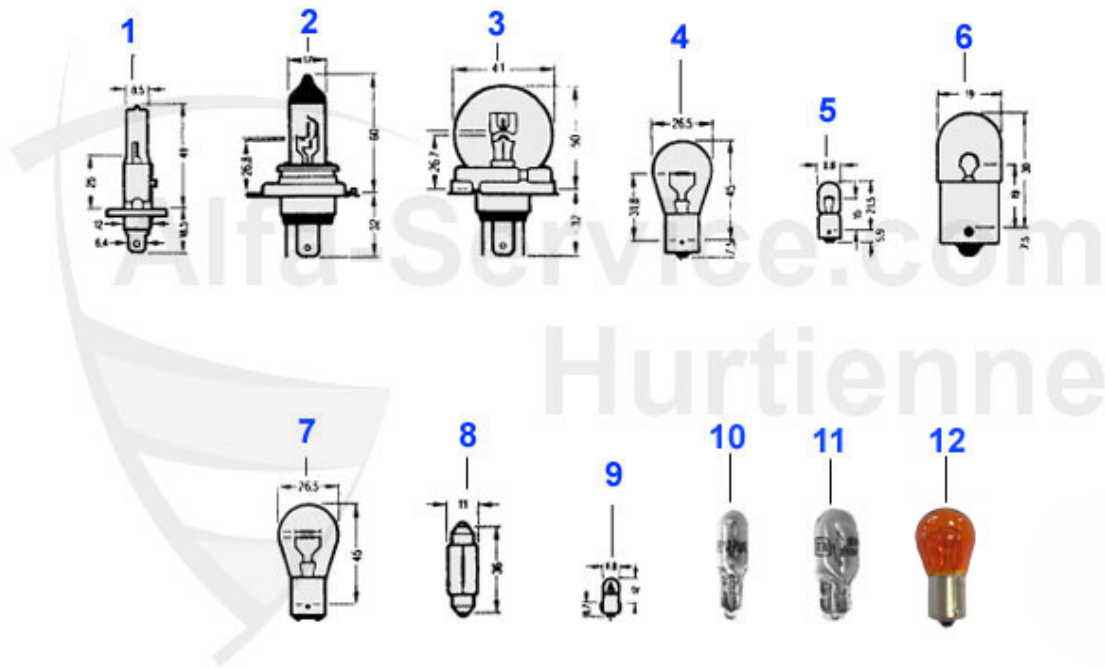

Giulia/Berlina > Karosserie > Beleuchtung > Leuchtmittel

1	16 093 0 0	Glühlampe H1 12V 55W P14,5s	5.90 EUR
2	16 094 0 0	Glühlampe H4 12V 60/55W P43t	5.90 EUR
3	16 095 0 0	Glühlampe 12V 45/40W P45t ASY Bilux	3.50 EUR
4	16 096 0 0	Glühlampe 12V 21W BA15s Kugellampe Bajonettsockel	1.09 EUR
5	16 097 0 0	Glühlampe 12V 4W BA9s Kugellampe Bajonettsockel	1.20 EUR
6	16 098 0 0	Glühlampe 12V 5W BA15s Kugellampe Bajonettsockel	1.20 EUR
7	16 100 0 0	Glühlampe 12V 21/5W BAY15d Kugellampe Bajonettsockel	1.00 EUR
8	16 064 0 0	Soffitte 12V 5W 11x30mm Glühlampe	1.59 EUR
8	16 066 0 0	Soffitte 12V 5W 11x39 mm Glühlampe für Motorraumbeleuch	1.59 EUR
8	16 101 0 0	Soffitte 12V 5W 11x38mm Glühlampe	1.59 EUR
9	16 099 0 0	Glühlampe 12V 2W BA7s Kugellampe Bajonettsockel für Kon	2.20 EUR
10	16 179 0 0	Glühlampe 12V 1,2 W Glassockel	2.15 EUR
11	16 180 0 0	Glühlampe 12V 5W W2,1x9d Glassockel	3.50 EUR
12	16 138 0 0	Glühlampe 12V 21W BA15s Kugellampe Bajonettsockel orang	3.38 EUR
13	16 146 0 0	Glühlampe 12V 60/55W P43t H4 Biluxsockel	8.00 EUR
14	16 104 0 0	Glühlampe 12V 45/40W P45t H4 Biluxsockel	6.50 EUR