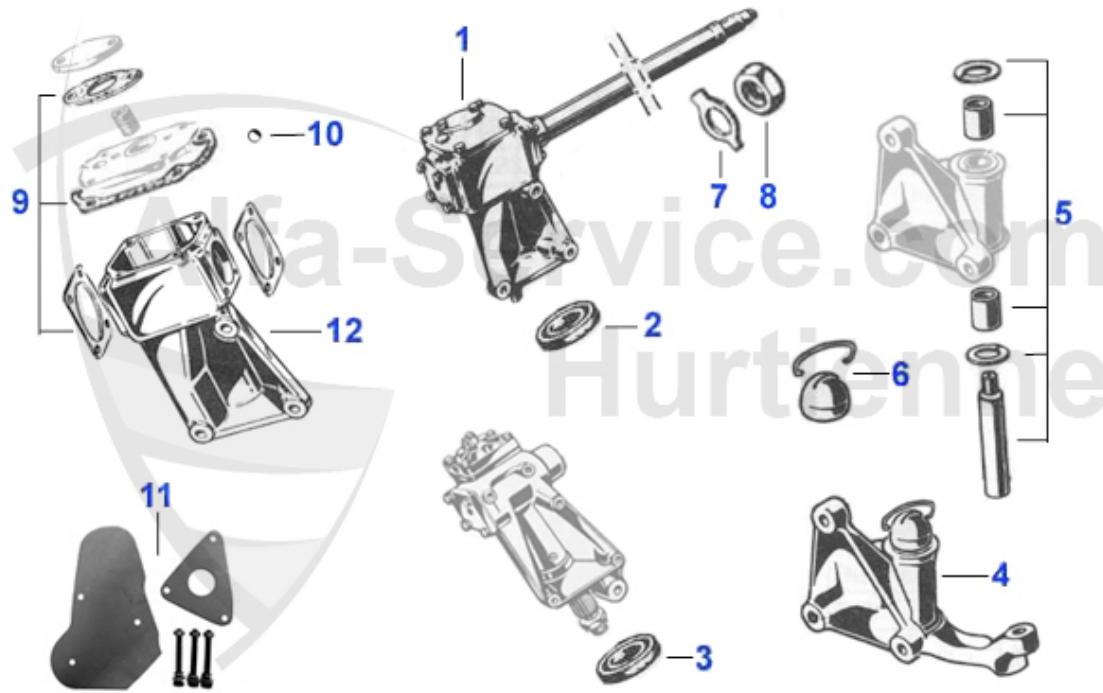

Giulia/Berlina > Lenkung > Lenkgetriebe

1	06 019 2 0	Lenkgetriebe Burman -NEU- GTV2000/Unificato, Spider2000	Preis auf Anfrage
2	06 016 0 0	Simmerring Burman Lenkung	19.90 EUR
3	06 017 0 0	Simmerring ZF Lenkung	19.90 EUR
4	06 042 0 0	Umlenkbock Umlenkhebel 105/115 Neu	249.00 EUR
4	06 034 0 0	Umlenkbock mit Lager	128.00 EUR
5	06 008 0 0	Reparatursatz Umlenkhebel	49.50 EUR
6	06 026 0 0	Kappe und Klammer für Umlenkhebel	18.90 EUR
7	06 030 0 0	Sicherungsblech Lenkrad	2.30 EUR
8	06 040 0 0	Mutter für Lenkrad 101/105/115 bis 1989	17.50 EUR
9	06 015 0 0	Dichtsatz Burman Lenkgetriebe 105/115	25.00 EUR
10	06 014 0 0	Kugelsatz (54 Stück) für Burmann-Lenkung	59.00 EUR
11	15 062 0 0	Verstärkung Gehäuse Lenkgetriebe für Serie 105/115	118.00 EUR
12	06 038 0 0	Gehäuse Lenkgetriebe Burman 105/115	679.00 EUR