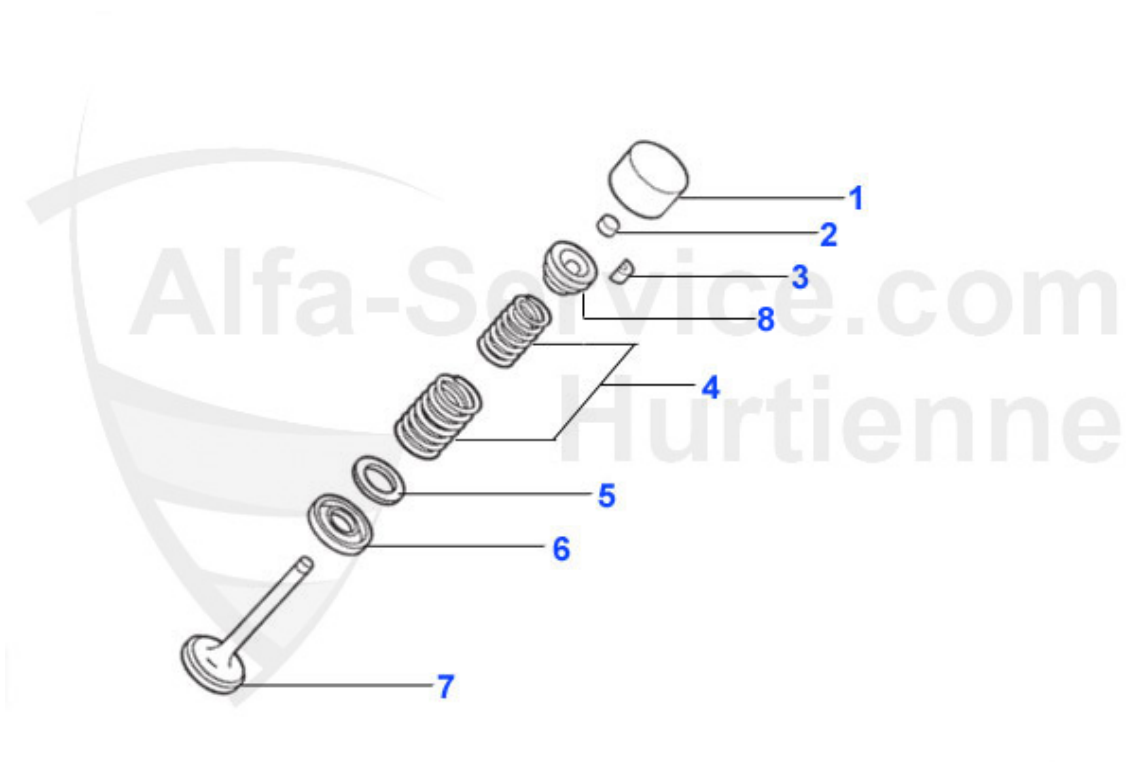

Giulia/Berlina > Motor > Ventile

2	VEP2950	Ventileinstellplättchen 9mm, 2.950	11.80 EUR
2	VEP3275	Ventileinstellplättchen 9mm, 3.275	11.80 EUR
2	VEP3300	Ventileinstellplättchen 9mm, 3.300	11.80 EUR
2	VEP3325	Ventileinstellplättchen 9mm, 3.325	11.80 EUR
2	VEP3400	Ventileinstellplättchen 9mm, 3.400	11.80 EUR
2	VEP3425	Ventileinstellplättchen 9mm, 3.425	11.80 EUR
2	VEP3450	Ventileinstellplättchen 9mm, 3.450	11.80 EUR
2	VEP3350	Ventileinstellplättchen 9mm, 3.350	11.80 EUR
2	VEP3375	Ventileinstellplättchen 9mm, 3.375	11.80 EUR
2	VEP1375	Ventileinstellplättchen 9mm, 1.375	11.80 EUR
2	VEP3500	Ventileinstellplättchen 9mm, 3.500	11.80 EUR
2	VEP3250	Ventileinstellplättchen 9mm, 3.250	11.80 EUR
2	VEP3225	Ventileinstellplättchen 9mm, 3.225	11.80 EUR
2	VEP2975	Ventileinstellplättchen 9mm, 2.975	11.80 EUR
2	VEP3000	Ventileinstellplättchen 9mm, 3.000	11.80 EUR
2	VEP3025	Ventileinstellplättchen 9mm, 3.025	11.80 EUR
2	VEP3050	Ventileinstellplättchen 9mm, 3.050	11.80 EUR
2	VEP3075	Ventileinstellplättchen 9mm, 3.075	11.80 EUR
2	VEP3100	Ventileinstellplättchen 9mm, 3.100	11.80 EUR
2	VEP3125	Ventileinstellplättchen 9mm, 3.125	11.80 EUR
2	VEP3150	Ventileinstellplättchen 9mm, 3.150	11.80 EUR
2	VEP3175	Ventileinstellplättchen 9mm, 3.175	11.80 EUR
2	VEP3200	Ventileinstellplättchen 9mm, 3.200	11.80 EUR
2	VEP2925	Ventileinstellplättchen 9mm, 2.925	11.80 EUR
2	VEP2275	Ventileinstellplättchen 9mm, 2.275	11.80 EUR