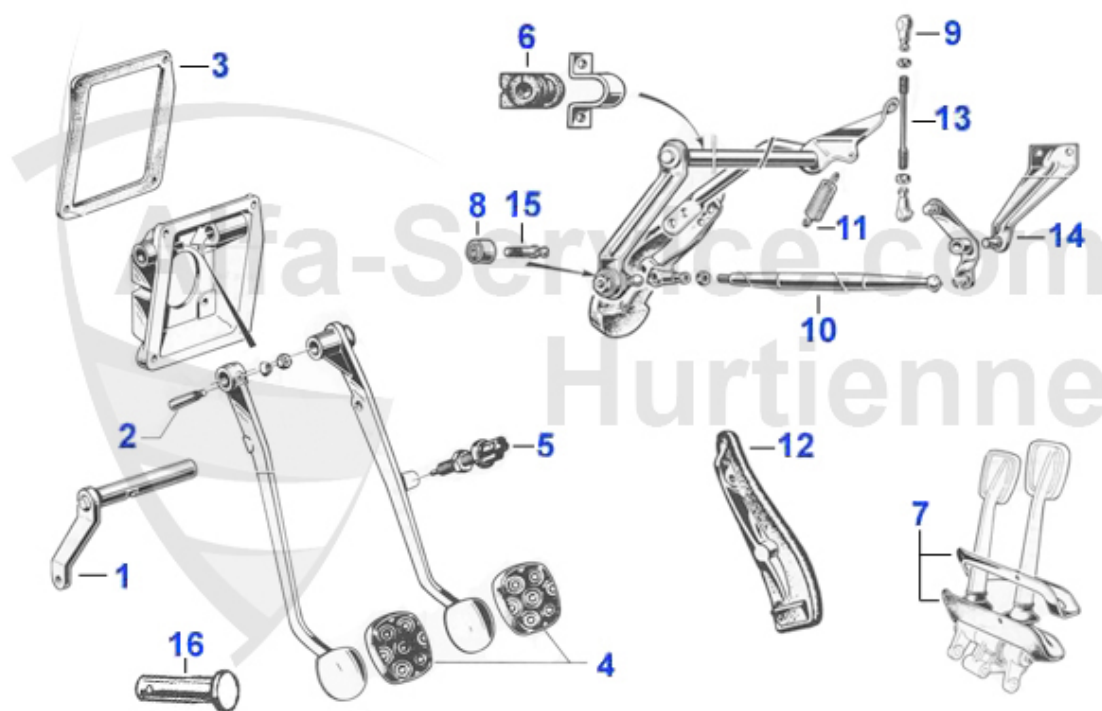

Giulia/Berlina > Pedalerie > Pedalerie

1	09 024 0 0	Welle für Kupplungspedal, hängende Pedale	94.00 EUR
2	09 026 0 0	Klemmkeil Kupplungspedal/Welle	7.50 EUR
3	09 027 0 0	Dichtung Pedalerie Stirnwand Pedalkasten hängende Pedal	28.50 EUR
4	18 010 0 0	Pedalgummi für Kupplung und Bremse	4.95 EUR
5	14 041 0 0	Bremslichtschalter mechanisch 70-89 Spider, Bertone, Gi	12.90 EUR
6	03 174 0 0	Befestigungsgummi Gashebel	4.90 EUR
7	18 008 0 0	Gummiabdeckung Pedalerie mit Rahmen (stehende Pedale) R	98.00 EUR
8	03 216 0 0	Silentbuchse für Vergasergestänge	4.90 EUR
9	03 131 0 0	Kugelpfanne/Gelenkkopf Vergasergestänge	4.00 EUR
10	03 132 0 0	Gelenkstange lang für Gasgestänge	22.00 EUR
11	03 176 0 0	Rückholfeder Gaspedal/Kupplungspedal	7.89 EUR
12	18 110 0 0	Gaspedal stehende Pedale	53.00 EUR
12	18 077 0 0	Gaspedal hängende Pedale	47.01 EUR
13	03 136 0 0	Gelenkstange kurz	13.90 EUR
14	03 169 0 0	Umlenkhebel für Gasgestänge 1600-2000 105 Aluminium-Frä	165.01 EUR
14	03 502 0 0	Umlenkhebel für Gasgestänge Originalform Edelstahl	149.00 EUR
15	03 065 0 0	Kugelzapfen für Gasgestänge 105/115 Vergaserversion	8.90 EUR
16	13 111 0 0	Befestigungsbolzen Kupplung/Bremse steh. Pedale 8x20x16	3.50 EUR