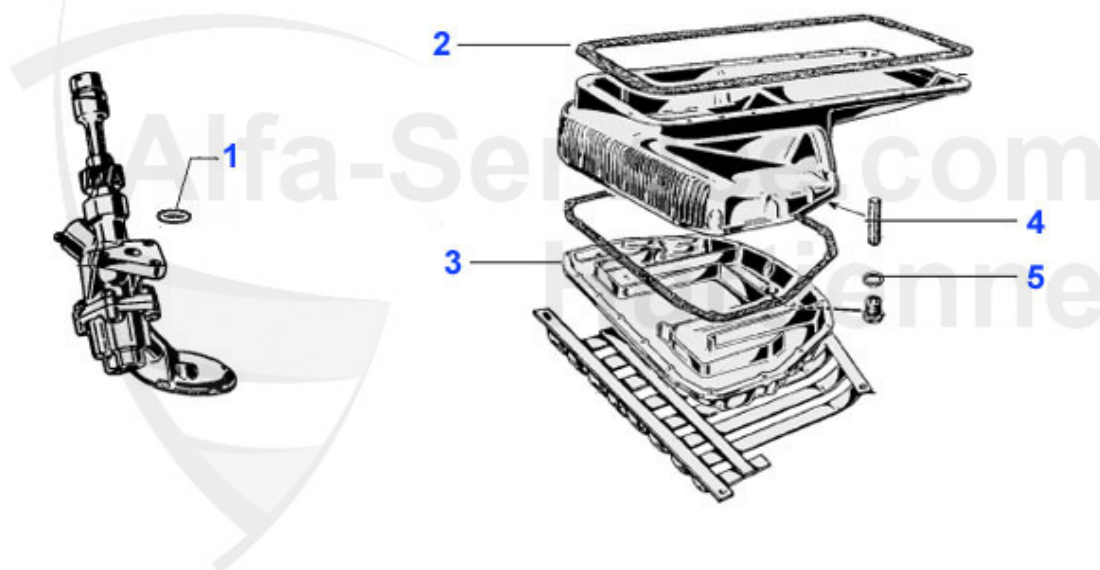

Giulia/Berlina > Motor > Motordichtungen > Ölwanne

1	02 073 0 0	Dichtring Ölpumpe	1.70 EUR
2	02 062 0 0	Ölwannendichtung Oberteil mit Gewebeverstärkung	31.90 EUR
2	02 015 0 0	Ölwannendichtung Oberteil ohne Gewebeeinlage, mit Silik	22.50 EUR
3	02 014 0 0	Dichtung Ölwanneunterteil	9.90 EUR
4	02 051 0 0	Dichtung Ölwanne T-Profil	4.65 EUR