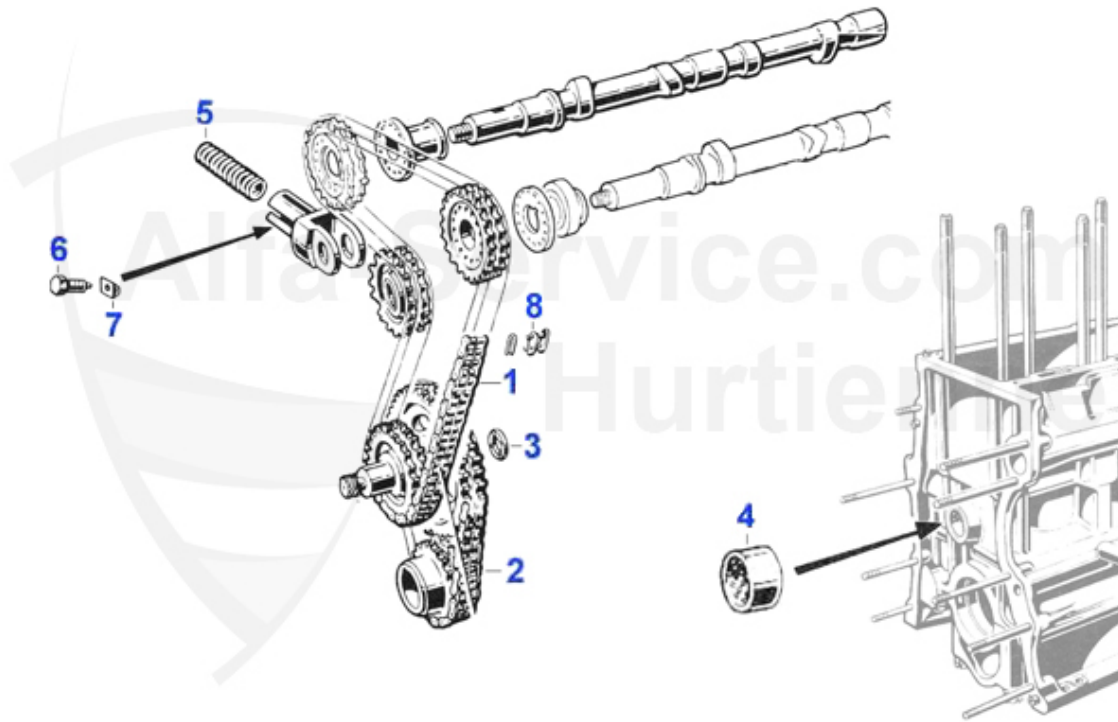

Giulia/Berlina > Motor > Steuerketten

1	03 046 0 0 I	Steuerkette IWIS 1750-2000 Lang inkl. Kettenschloß	95.00 EUR
1	03 046 0 0	Steuerkette lang 1750-2000 inkl. Kettenschloß	44.49 EUR
1	03 249 0 0 I	Steuerkette IWIS 1600 inkl. Kettenschloß	89.00 EUR
1	03 248 0 0 I	Steuerkette IWIS 1300 lang inkl. Kettenschloß	89.00 EUR
1	03 248 0 0	Steuerkette 1300 lang inkl. Kettenschloß	39.00 EUR
1	03 249 0 0	Steuerkette lang 1600 inkl. Kettenschloß	41.50 EUR
2	03 047 0 0	Steuerkette 1300-2000 kurz endlos	24.50 EUR
2	03 047 0 0 I	Steuerkette IWIS 1300-2000 kurz endlos	55.00 EUR
3	03 085 0 0	Anlaufscheibe Kettenrad 1300-2000 Nordmotor O.E.6053980	4.50 EUR
4	03 118 0 0	Lagerhülse im Motorblock für Kettenrad 1300/1600/1750 n	15.90 EUR
4	03 124 0 0	Lagerhülse im Motorblock für Kettenrad 2000cc (14,5mm),	15.90 EUR
5	03 120 0 0	Feder f. Kettenspanner	7.90 EUR
6	03 101 0 0	Schraube für Kettenspanner	6.50 EUR
7	03 100 0 0	Keil Kettenspanner	4.50 EUR
8	03 048 0 0	Kettenschloß	4.50 EUR