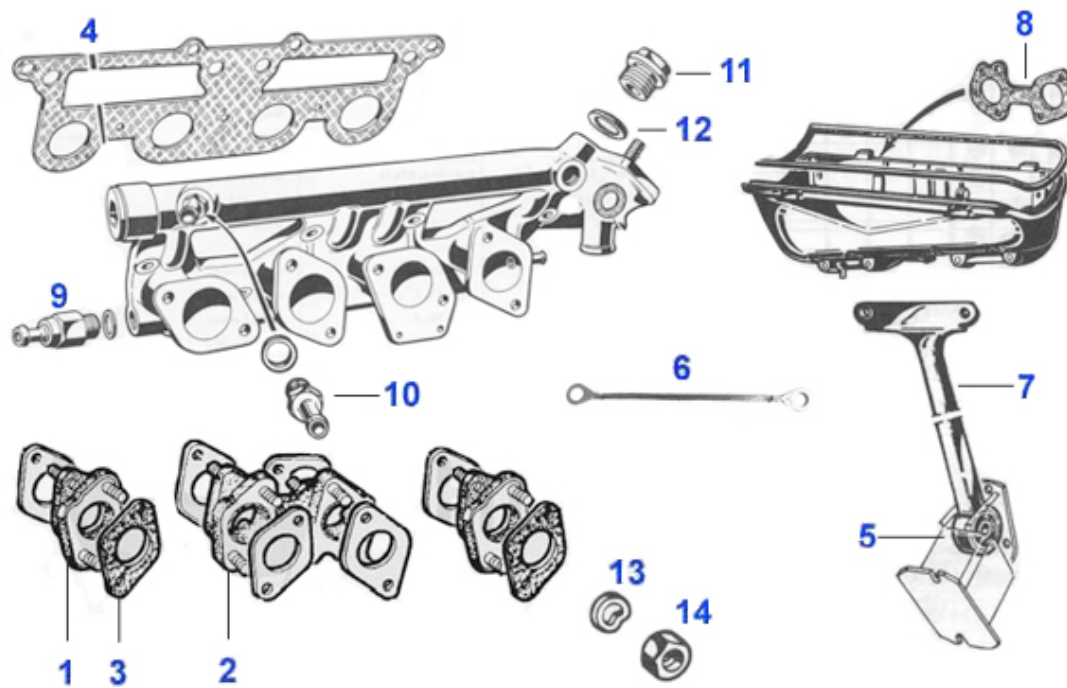

Giulia/Berlina > Kraftstoffsystem > Vergaserflansche

1	02 088 0 0	Satz (4 St.) Racing Vergaser flansch, 40 mm, 105/115 al	199.00 EUR
1	02 084 0 0	Satz (4Stk.) Ansaugflansche Aluminium 40mm Typ 105/115/	189.00 EUR
1	02 017 0 0	Vergaserflansch 40 mm 105/115 alle Bj.>90, 116 Bj.>05.8	26.50 EUR
1	02 034 0 0	Vergaserflansch 45mm	42.99 EUR
2	02 018 0 0	Vergaserflansch 40mm Doppelflansch 105/115 alle Bj. >90	65.00 EUR
3	02 077 0 0	Dichtung Vergaserflansch 45mm	1.95 EUR
3	02 019 0 0	Dichtung Vergaserflansch 40 mm, Stärke 0,35 mm	0.95 EUR
3	02 004 0 0	Dichtung Vergaserflansch in Premiumqualität 40mm, Stärk	1.00 EUR
4	02 016 R Z	Ansaugbrückendichtung Reinz ohne Metalleinlage 1300-200	22.90 EUR
4	02 016 0 0	Ansaugbrückendichtung 1300-2000 Vergasermodelle	14.90 EUR
5	03 313 0 0	Buchse Vergaserstütze	9.31 EUR
6	16 107 0 0	Masseband am Vergaser Länge 150 mm	7.90 EUR
8	02 052 0 0	Dichtung Luftfilterkasten	3.15 EUR
9	13 141 0 0	Rückschlagventil an der Ansaugbrücke 5/8" 18	45.90 EUR
9	13 063 0 0	Rückschlagventil an der Ansaugbrücke, 105 2.Serie/116/1	45.90 EUR
10	08 112 0 0	Wasseranschlußstutzen Ansaugbrücke Öffnung Wasserdurchl	18.50 EUR
10	08 111 0 0	Wasseranschlußstutzen Ansaugbrücke Öffnung Wasserdurchl	18.50 EUR
11	08 070 0 0	Entlüfterschraube Wasser- kreislauf Ansaugbrücke 105/11	8.50 EUR
12	08 084 0 0	Dichtring Entlüfterschraube OE 10280060	0.50 EUR
13	03 116 0 0	Federring 8mm	0.10 EUR
14	03 127 0 0	Feingewindemutter 8x1 SW12 Stahl	0.90 EUR