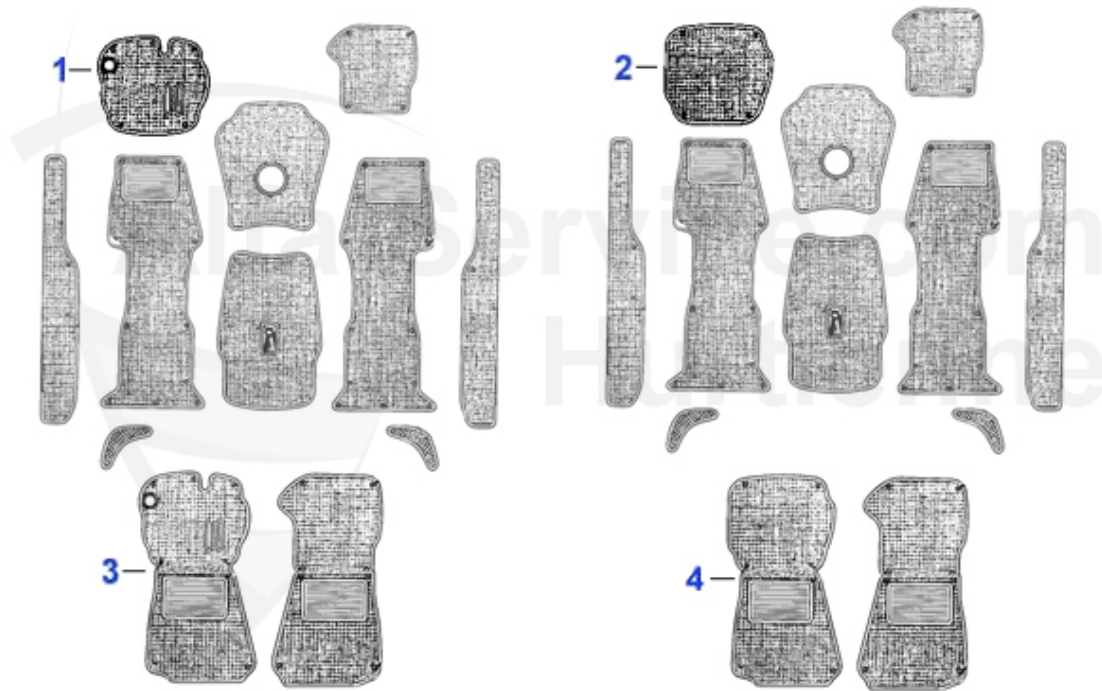

Giulia/Berlina > Innenausstattung > Dämmmatte

1 26 235 0 0

Dämmmatte original Material 500mm x 1000mm

20.50 EUR

Giulia/Berlina > Innenausstattung > Fußmatten/Teppichsätze > Berlina

-if you are looking for other colors please contact us-