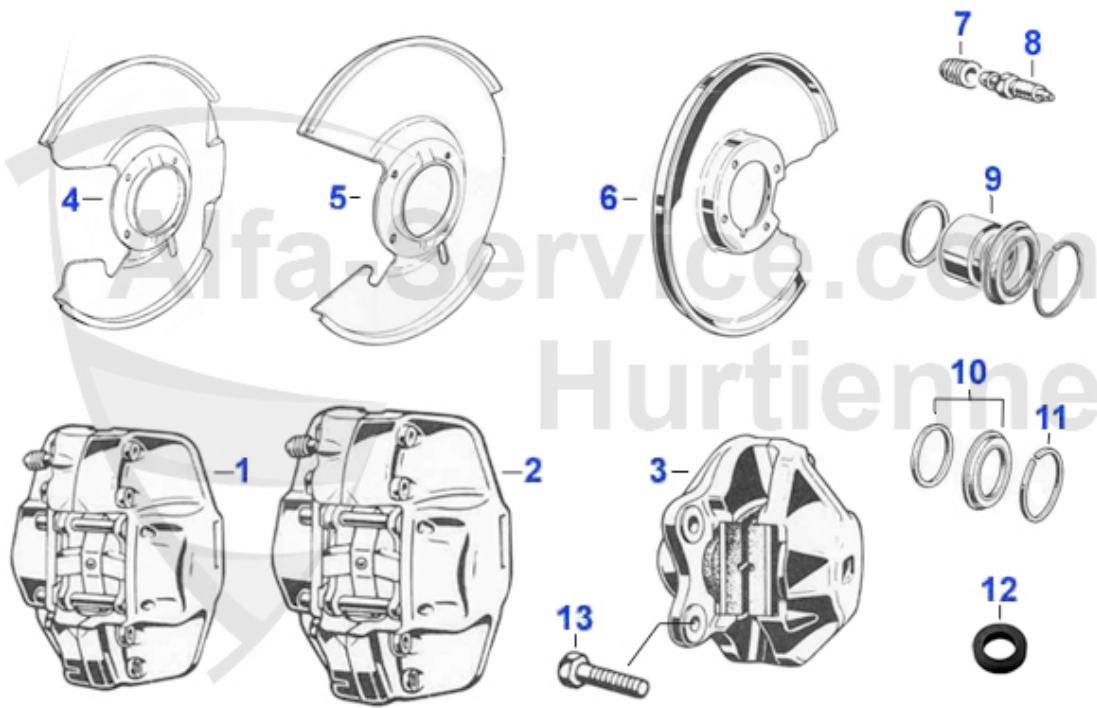

Giulia/Berlina > Bremsanlage > Bremshydraulik > Bremssättel

13 13 014 0 0

Befestigungsschraube Bremssattel hinten 10x1,25 nicht f

2.50 EUR