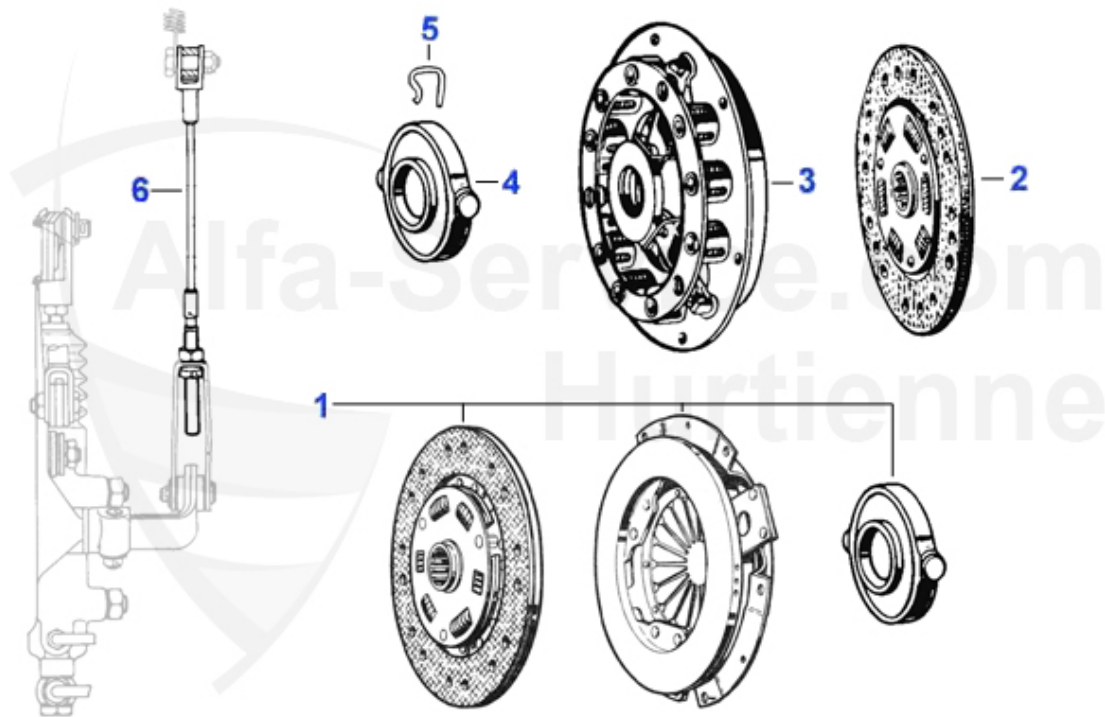

Giulia/Berlina > Antrieb > Kupplung > mechanische Betätigung

0	09 044 0 0	Ausrücklager mechanische Kupplung, Version mit Haltebügel	68.00 EUR
0	09 042 0 0	Haltebügel Ausrücklager 1. Serie original Ausführung	5.90 EUR
0	09 056 0 0	Kupplungsset 105 1. Serie modifiziert, für alle 105 1.	455.00 EUR
0	09 040 0 0	Halteklammer Ausrücklager 1.Serie	4.50 EUR
0	09 032 0 0	Ausrücklager mechanische Kupplung	69.00 EUR
0	09 031 0 0	Kupplungsautomat mechanische Betätigung	249.00 EUR
0	09 030 0 0	Kupplungsscheibe Bj. 1963-69 mechanische Betätigung ori	159.00 EUR
0	09 029 0 0	Kupplungsscheibe Bj. 1963-69 mechanische Betätigung Dur	99.50 EUR
0	09 028 0 0	Kupplungsseil mech. Kupplung	21.50 EUR
1	09 056 0 0	Kupplungsset 105 1. Serie modifiziert, für alle 105 1.	455.00 EUR
2	09 030 0 0	Kupplungsscheibe Bj. 1963-69 mechanische Betätigung ori	159.00 EUR
2	09 029 0 0	Kupplungsscheibe Bj. 1963-69 mechanische Betätigung Dur	99.50 EUR
3	09 031 0 0	Kupplungsautomat mechanische Betätigung	249.00 EUR
4	09 032 0 0	Ausrücklager mechanische Kupplung	69.00 EUR
4	09 044 0 0	Ausrücklager mechanische Kupplung, Version mit Haltebügel	68.00 EUR
5	09 042 0 0	Haltebügel Ausrücklager 1. Serie original Ausführung	5.90 EUR
5	09 040 0 0	Halteklammer Ausrücklager 1.Serie	4.50 EUR
6	09 028 0 0	Kupplungsseil mech. Kupplung	21.50 EUR