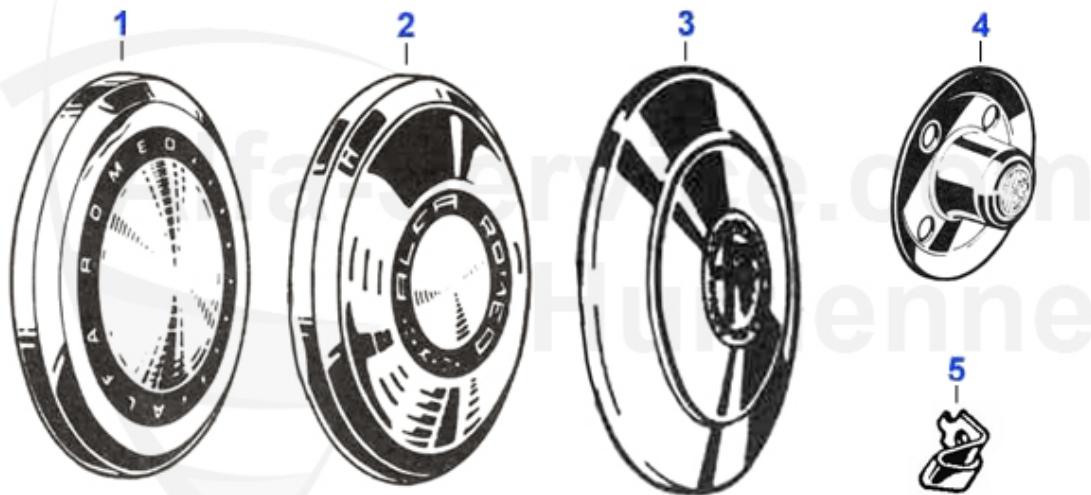

Giulia/Berlina > Fahrwerk > Radkappen

0	19 200 0 0	Halteklammer große Radkappe 105 1.Serie und 101 4 Stück	4.95 EUR
1	19 019 0 0	Radkappe großer Schriftkreis 1. Serie, mit Nasenbefesti	49.00 EUR
2	19 110 0 0	Radkappe kleiner Schriftkreis 1. Serie mit Nasenbefesti	53.50 EUR
3	19 109 0 0	Radkappe mit geprägtem Emblem 1. Serie	59.00 EUR
4	19 020 0 0	Radkappe aufgesetztes Emblem 2.Serie	59.00 EUR
4	19 118 0 0	Radkappe mit geprägtem Emblem 2.Serie	42.00 EUR
5	19 200 0 0	Halteklammer große Radkappe 105 1.Serie und 101 4 Stück	4.95 EUR