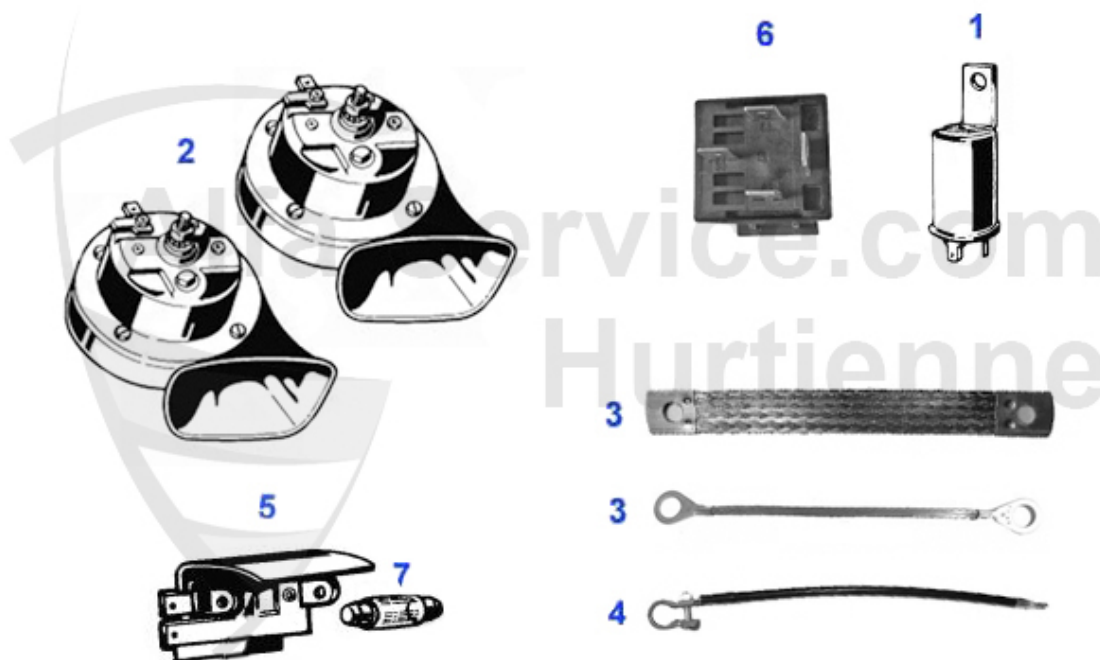

Giulia/Berlina > Elektrik > Diverse

1	14 075 0 0	Blinkrelais 105er rund für 2 Blinkerkontrollleuchten im	18.50 EUR
1	14 091 0 0	Blinkrelais 105er rund, Metallgehäuse, lastunabhängig u	18.50 EUR
2	16 112 0 0	Hupenset (Hoch- und Tiefton)	47.50 EUR
3	16 107 0 0	Masseband am Vergaser Länge 150 mm	7.90 EUR
3	16 123 0 0	Masseband Getriebe/Karosserie Länge gesamt 173 mm	14.49 EUR
4	16 184 0 0	Masseband inkl. Polklemme Länge 320 mm	Preis auf Anfrage
5	14 014 0 0	Beleuchtung Motorraum, Kofferraum und Handschuhfach	16.90 EUR
6	14 090 0 0	Hupenrelais mit Befestigungs lasche Giulia, GT und Spid	17.50 EUR
7	16 101 0 0	Soffitte 12V 5W 11x38mm Glühlampe	1.59 EUR