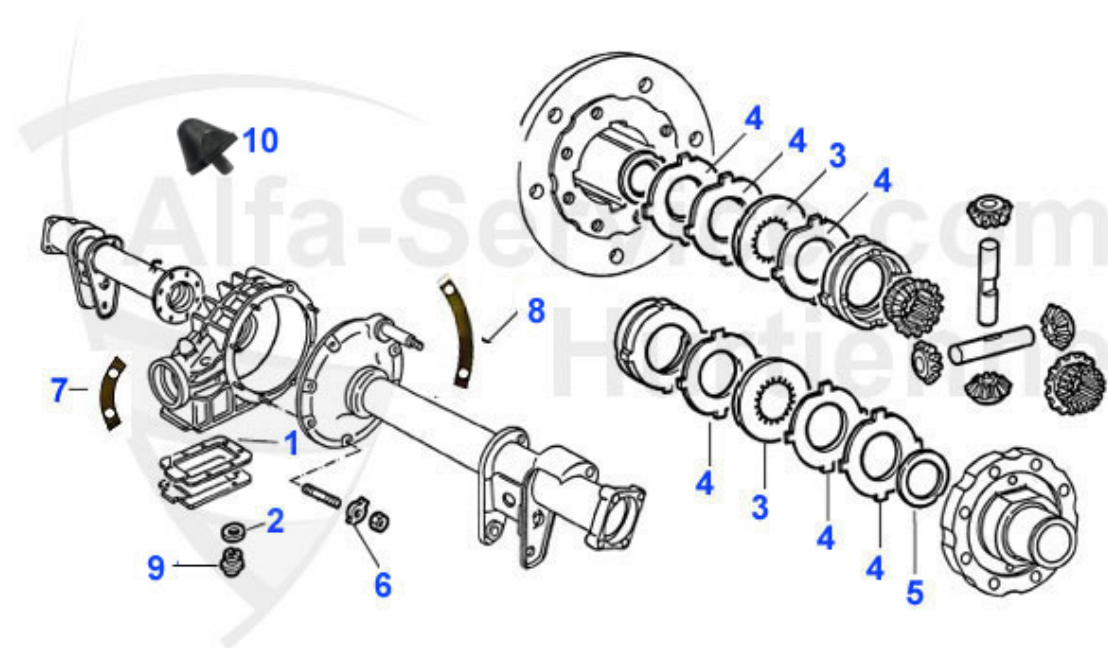

Giulia/Berlina > Antrieb > Hinterachse > Anbauteile/Sperre

1	02 032 0 0	Differentialdichtung 1300-1750	3.90 EUR
1	02 033 0 0	Differentialdichtung 2000, verstärkt	4.90 EUR
3	12 187 0 0	Innenlamelle Sperrdifferential 2 mm Innenverzahnung 105	97.00 EUR
4	12 188 0 0	Sperrscheibe Differential 1,9 mm	Preis auf Anfrage
4	12 189 0 0	Sperrscheibe Differential 2,0mm	85.00 EUR
4	12 190 0 0	Sperrscheibe Differential 2,1 mm	87.00 EUR
5	12 191 0 0	Anlaufscheibe Differential 2000 mit Öltaschen	19.50 EUR
6	12 184 0 0	Sicherungsblech Differentialgehäuse einzeln	3.30 EUR
7	12 193 0 0	Sicherungsblech Achsrohr	2.80 EUR
8	12 194 0 0	Sicherungsblech Differentialgehäuse doppelt	4.41 EUR
9	04 003 0 0	Ölablaßschraube/Öleinfüllschraube Getriebe, Differential	13.40 EUR
10	12 034 0 0	Anschlaggummi Differential 1300-2000	16.51 EUR