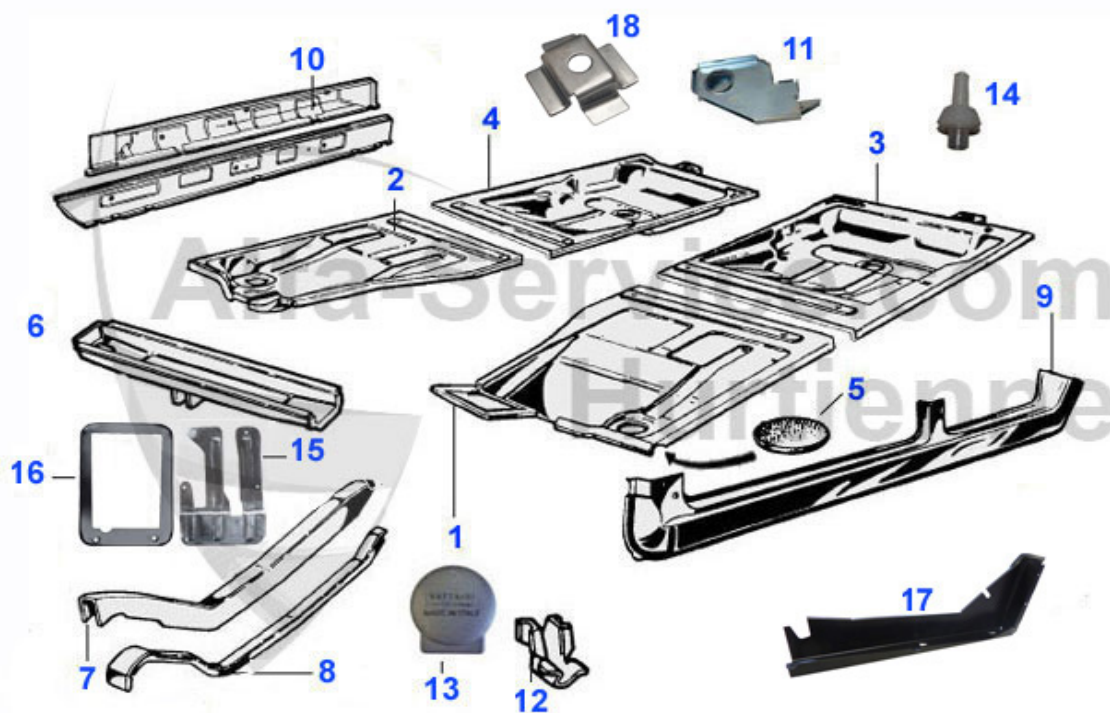

Giulia/Berlina > Karosserie > Blechteile > Schweller/Bodenbleche

1	15 229 0 1	Bodenblech vorne links 1. Serie stehende Pedale, auch f	209.00 EUR
1	15 201 2 1	Bodenblech vorne links hängende Pedale 2. Serie	199.00 EUR
2	15 201 2 2	Bodenblech vorne rechts hängende Pedale 2.Serie	199.00 EUR
3	15 238 1 1	Bodenblech hinten links Giulia Bj. 69-78, 4 Sitzschraub	265.00 EUR
4	15 238 1 2	Bodenblech hinten rechts Giulia Bj. 69-78, 4 Sitzschrau	265.00 EUR
5	18 009 0 0	Gummistopfen Bodenblech	4.50 EUR
6	15 159 0 1	Querstrebe Bodenblech links	149.00 EUR
6	15 159 0 2	Querstrebe Bodenblech rechts	149.00 EUR
7	15 081 3 1	Längsträger vorne links alle Modelle	149.00 EUR
7	15 081 3 2	Längsträger vorne rechts alle Modelle	149.00 EUR
8	15 082 3 1	Abdeckung Längsträger vorne links	111.50 EUR
8	15 082 3 2	Abdeckung Längsträger vorne rechts	111.50 EUR
9	15 011 1 2	Außenschweller Giulia rechts verbesserte Passform	115.00 EUR
9	15 011 1 1	Außenschweller Giulia links verbesserte Passform	115.00 EUR
10	15 115 1 1	Mittelschweller Giulia links	179.00 EUR
10	15 115 1 2	Mittelschweller Giulia rechts	179.00 EUR
11	15 078 3 2	Wagenheberaufnahme hinten rechts Spider 1966-85, Giulia	55.00 EUR
11	15 078 3 1	Wagenheberaufnahme hinten links Spider 1966-85, Giulia	55.00 EUR
12	15 077 3 0	Wagenheberaufnahme vorne Giulia, GT und Spider	31.00 EUR
13	15 075 0 0	Abdeckkappe Kunststoff für Wagenheber Typ 105 Durchmesser	15.95 EUR
14	19 200 1 0	Clip Schwellerzierleiste Giulia und Berlina 1750 und 20	5.93 EUR
15	15 305 0 0	Pedalblech stehende Pedale, Giulia 105,mit hydr.Kupplun	79.00 EUR
15	15 405 1 0	Pedalblech Giulia, GT, Spider stehende Pedale, mechanis	79.00 EUR
16	15 048 0 0	Halterahmen Pedalbox stehende Pedale	65.00 EUR
17	15 425 0 0	Abdeckblech Kupplungsgeberzylinder stehende Pedale Giu	69.00 EUR