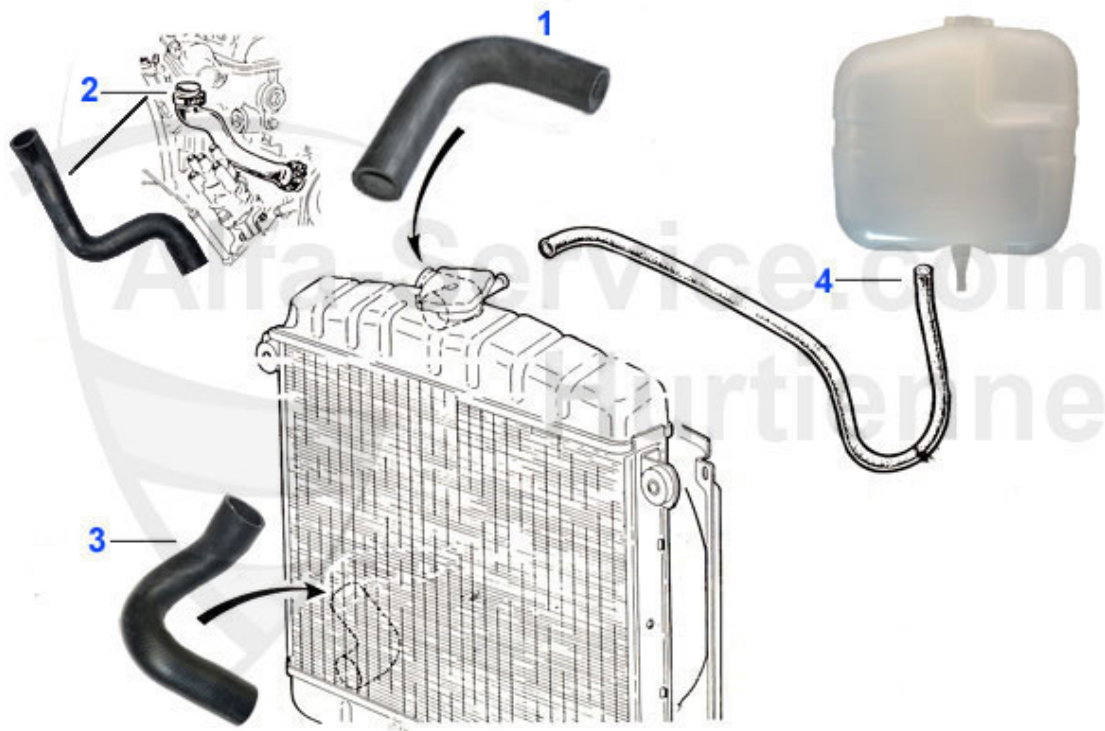

Giulia/Berlina > Kühlsystem > Schläuche > 1300-2000

1	08 016 0 0	Kühlerschlauch oben 1300-2000 (Kühler-Thermostat)	14.49 EUR
2	08 017 0 0	Kühlerschlauch Wasserp.-Thermostat Ausführung Wasserpum	15.90 EUR
3	08 018 0 0	Kühlerschlauch unten 2.Serie	16.01 EUR
3	08 057 0 0	Kühlerschlauch unten 1.Serie Kühler/Wasserpumpe	19.50 EUR
4	08 024 0 0	Schlauch Kühler-Ausgleichsbehälter	8.50 EUR