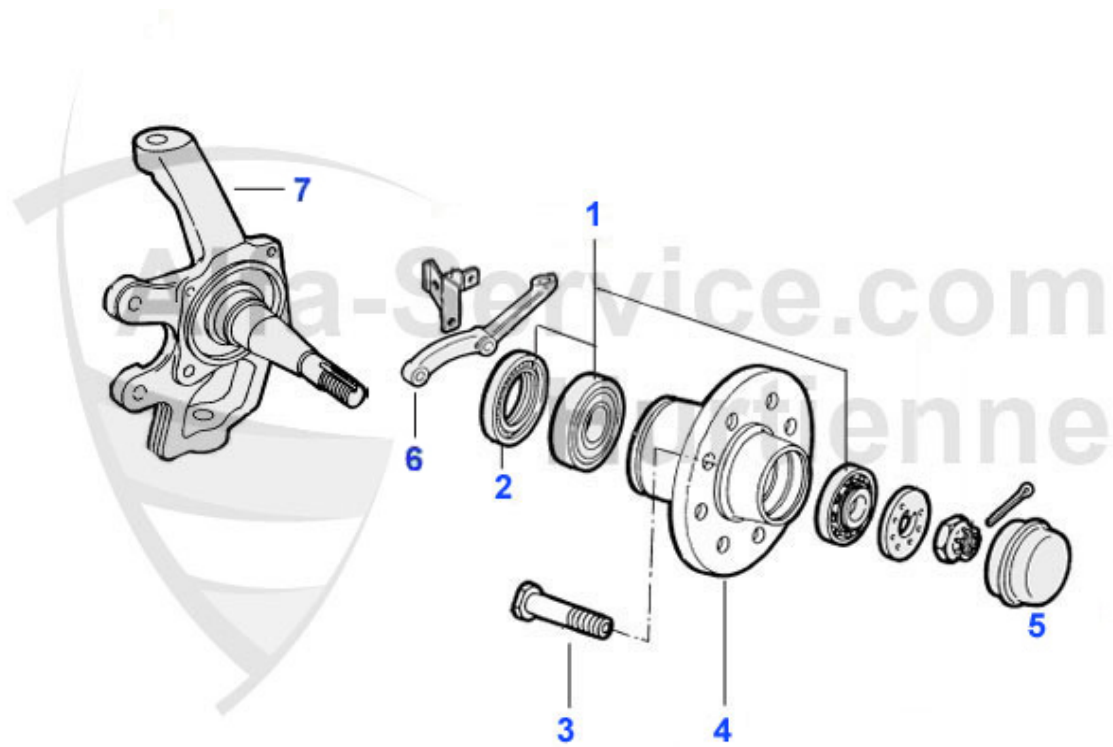

Giulia/Berlina > Fahrwerk > Vorderachse > Radnabe/Lager

1	12 028 0 0	Radlagerset vorne	51.19 EUR
2	02 029 0 0	Simmerring Radlager vorne	10.50 EUR
3	12 083 0 1	Radbolzen Vorderachse linksgewinde 10.9	6.90 EUR
3	12 083 0 2	Radbolzen Vorderachse 55 mm Rechtsgewinde 10.9	4.50 EUR
5	12 099 0 0	Fettkappe Radlager vorne	7.50 EUR
6	12 131 0 2	Lenkhebel rechts überholt	58.99 EUR
6	12 131 0 1	Lenkhebel links überholt	58.99 EUR
7	12 130 0 1	Achsschenkel links 1300/1600 überholt	149.00 EUR
7	12 130 0 2	Achsschenkel rechts 1300/1600 überholt	149.00 EUR