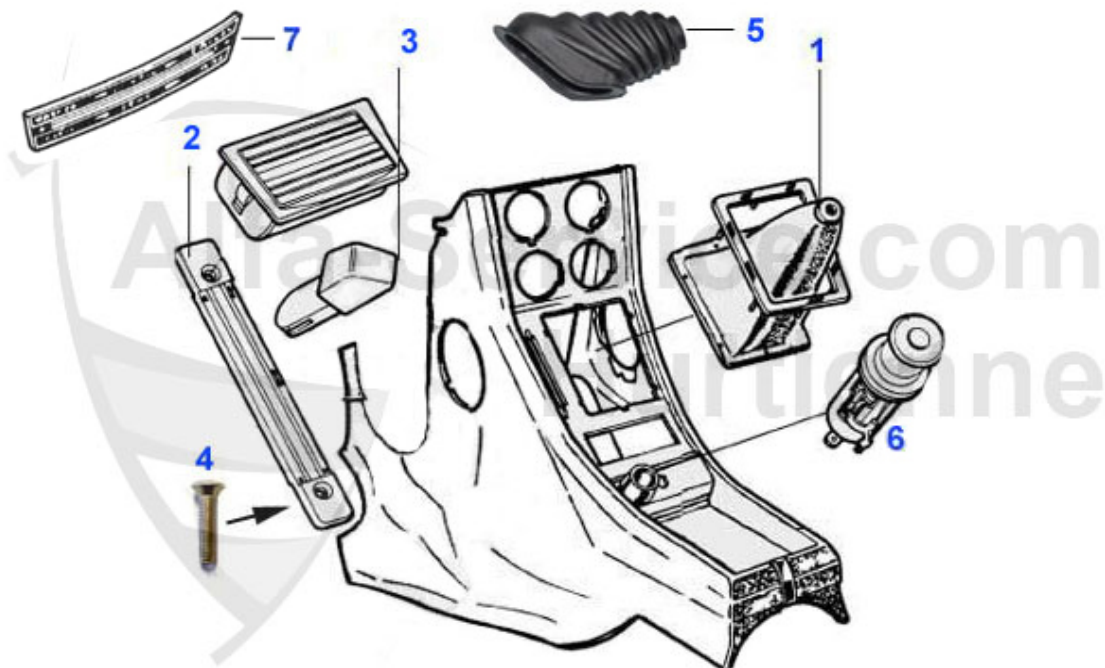

Giulia/Berlina > Innenausstattung > Mittelkonsole

1	20 009 0 0	Schaltsock Leder Giulia/Bertone GT Modelle ohne Mittelk	55.00 EUR
1	20 011 3 0	Schaltsock Spider 1967-86 und Fahrzeuge mit Mittelkonso	49.00 EUR
2	19 155 2 0	Heizungsblende verchromt GT/V 105/115 mit Klimaanlage	51.00 EUR
2	19 139 2 0	Heizungsblende Giulia/Bertone/Montreal ohne Mittelkonso	46.99 EUR
2	19 123 3 0	Heizungsblende verchromt Spider 1970-86, GT Bertone, Gi	26.50 EUR
3	20 129 0 0	Knopf für Heizungsbetätigung schwarz 1963-86	4.50 EUR
3	19 162 0 0	Knopf für Heizungsbetätigung verchromt, Bj. 1963-86	9.50 EUR
4	19 175 0 0	Edelstahlschraube für Heizungsblende	1.45 EUR
5	20 261 1 0	Handbremshebelabdeckung Gummi/Giulia Super (Konsole)	43.49 EUR
6	20 026 0 0	Zigarettenanzünder alle Typen bis 1980	153.51 EUR
7	19 122 0 0	Blende für Heizungsbetätigung mit Befestigung Giulia, G	129.00 EUR