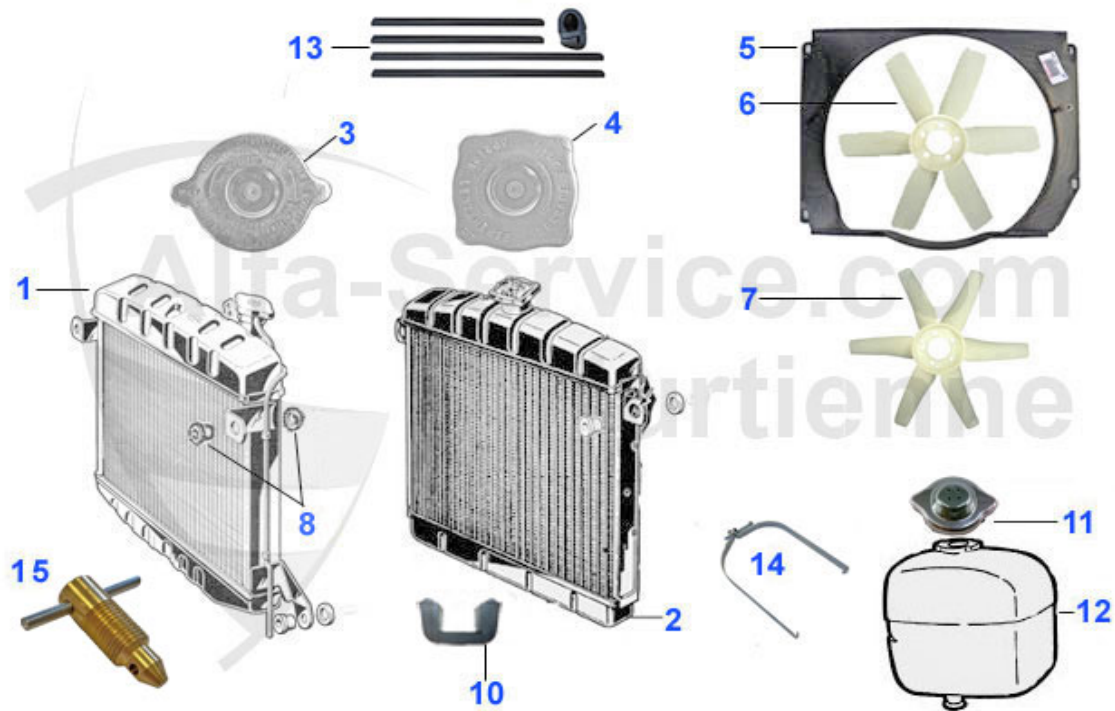

Giulia/Berlina > Kühlsystem > Kühler

1	08 086 0 S	Kühler Aluminium Giulia, GT 1.Serie inkl.Kühlerdeckel,s	798.00 EUR
1	08 027 0 0	Kühler Bertone/Giulia 2.Serie Austauschteil, 200 Euro P	246.21 EUR
1	08 086 0 A	Kühler Aluminium 1. Serie GT, Giulia 1. Serie, inkl. Kü	798.00 EUR
1	08 065 3 0	Kühler Neuteil Giulia/GT 1. Serie	435.00 EUR
2	08 002 0 0	Kühler Bertone/Giulia 2.Serie Austauschteil, 100 Euro P	Preis auf Anfrage
2	08 088 2 S	Kühler Aluminium GT 2. Serie mit Lüfter u. Kühlerdeckel	799.00 EUR
2	08 087 0 S	Kühler Aluminium 2. Serie GT, Giulia (schwarz) inkl. Kü	697.99 EUR
2	08 087 0 A	Kühler Aluminium 2. Serie GT, Giulia inkl. Kühlerdeckel	697.99 EUR
2	08 088 2 A	Kühler Aluminium GT 2. Serie mit Lüfter u. Kühlerdeckel	879.01 EUR
2	08 064 0 0	Kühler Bertone/Giulia 2.Serie Neuteil	319.00 EUR
3	08 060 0 0	Kühlerdeckel rund Fahrzeuge ohne Ausgleichsbehälter	12.50 EUR
3	08 061 0 0	Kühlerdeckel verchromt rund Fahrzeuge ohne Ausgleichsbe	21.50 EUR
4	08 006 0 0	Kühlerdeckel eckig, Metall verzinkt, für Fahrzeuge mit	12.50 EUR
4	08 062 0 0	Kühlerdeckel verchromt eckig Fahrzeuge mit Ausgleichbeh	21.50 EUR
5	03 082 0 0	Rahmen für Ventilatorflügel ca. 65mm Tiefe	29.50 EUR
5	03 056 3 0	Rahmen für Ventilatorflügel Ca.35mm Tiefe	34.50 EUR
6	03 053 0 0	Ventilatorflügel 1750-2000	29.00 EUR
7	03 052 0 0	Ventilatorflügel 1300-1600	29.00 EUR
8	08 071 0 0	Kühlerhaltegummi seitlich 2-tlg (Nut und Ring)	6.25 EUR
10	08 003 0 0	Kühlerhaltegummi unten	3.95 EUR
11	08 049 0 0	Deckel Ausgleichsbehälter 1968-89 verchromt	14.90 EUR
11	08 026 0 0	Deckel Ausgleichbehälter 1968-89	9.00 EUR
12	08 025 0 0	Ausgleichsbehälter Bj.68-89	45.90 EUR
13	18 072 1 0	Gummiprofil Set Kühlerrahmen 2.Serie Giulia 3 teilig (2	16.90 EUR
14	08 080 0 0	Halteklammer für Ausgleichsbehälter 105/115 GT,GTV,Spid	36.50 EUR