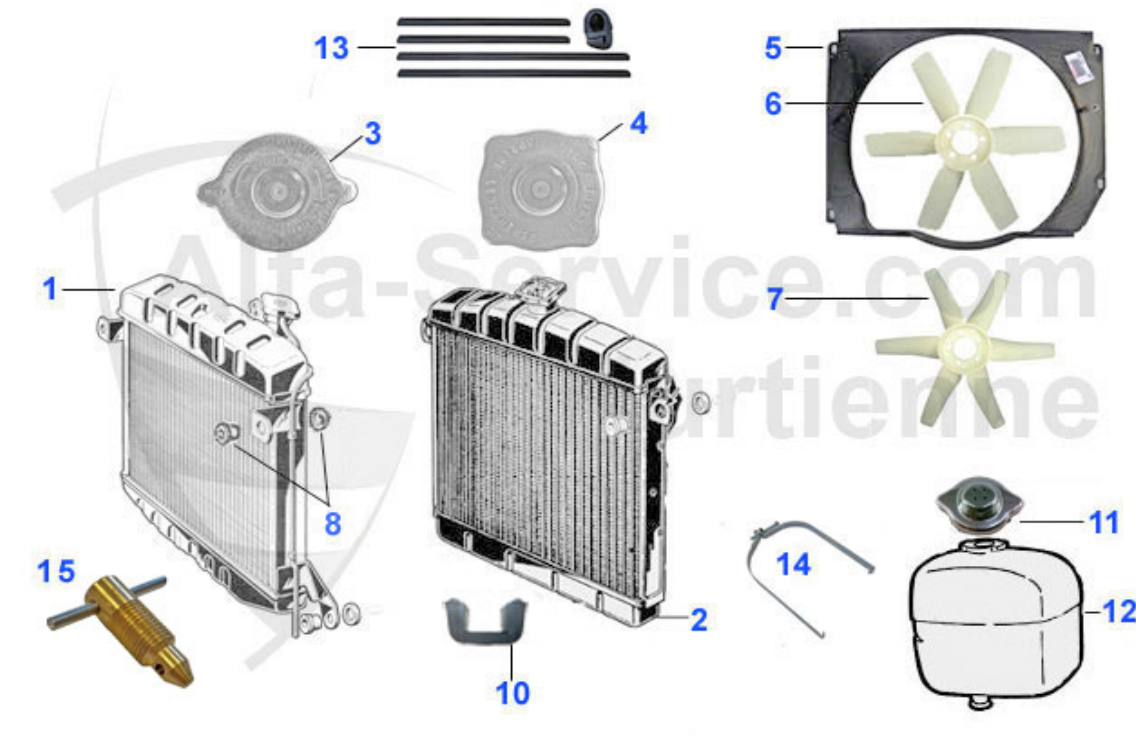

Giulia/Berlina > Kühlsystem > Kühler

15	08 090 0 0	Ablafschraube für Kühler 105 1. Serie	18.00 EUR
16	03 202 0 0	Scheibe für Ventilatorflügel	13.49 EUR