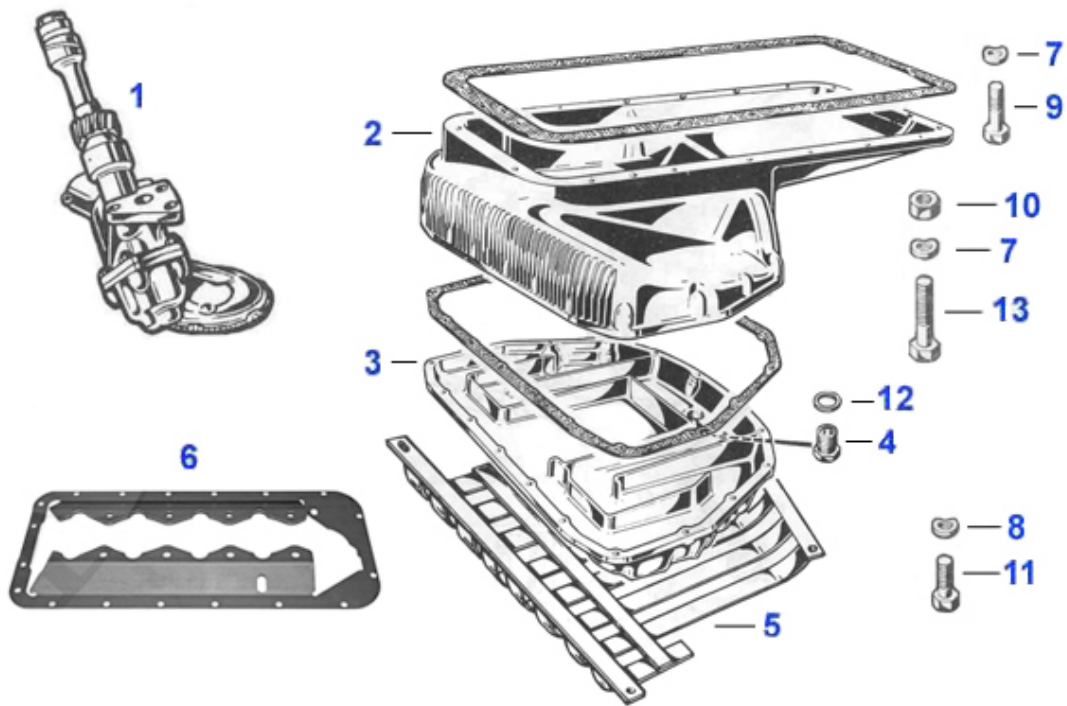

Giulia/Berlina > Motor > Ölwanne

1	03 060 0 0	Ölpumpe 1300-2000 Typ 105 nicht für Modelle der frühen	235.00 EUR
2	03 294 0 0	Ölwannenoberteil gebraucht Ausführung mit Stehbolzen	Preis auf Anfrage
2	03 058 0 0	Ölwannenoberteil gebraucht Ausführung mit Bohrungen	Preis auf Anfrage
3	03 059 0 0	Ölwannenunterteil nicht für frühe 60er Jahre Modelle	179.00 EUR
4	01 012 0 0	Ölablaßschraube, magnetisch	13.49 EUR
5	03 062 0 0	Ölwannenschutz	95.00 EUR
6	03 350 0 0	Motorversteifungsblech 1300-1750 Edelstahl	129.00 EUR
6	03 351 0 0	Motorversteifungsblech 2000 Edelstahl	129.00 EUR
7	03 870 0 0	Federscheibe 7 mm Ölwanne- oberteil	0.20 EUR
8	03 860 0 0	Federscheibe 6 mm Ölwanne- unterteil	0.20 EUR
9	03 712 5 0	Schraube Ölwanneoberteil M7x1x25 ohne Schaft	0.60 EUR
9	03 713 0 0	Schraube Ölwanneoberteil M7x1x30 mit Schaft	0.90 EUR
9	03 613 0 0	Schraube Ölwanneoberteil M6x1x30 mit Schaft	0.60 EUR
10	03 710 0 0	Mutter Ölwanneoberteil M7x1	0.30 EUR
10	03 610 0 0	Mutter Ölwanneoberteil M6x1	0.30 EUR
11	03 612 0 0	Schraube Ölwanneunterteil M6x1x20 ohne Schaft	0.35 EUR
12	02 073 0 0	Dichtring Ölpumpe	1.70 EUR
13	03 713 5 0	Schraube Ölwanneoberteil M7x1x35 mit Schaft	0.90 EUR
13	03 613 5 0	Schraube Ölwanneoberteil M6x1x35 mit Schaft	0.60 EUR