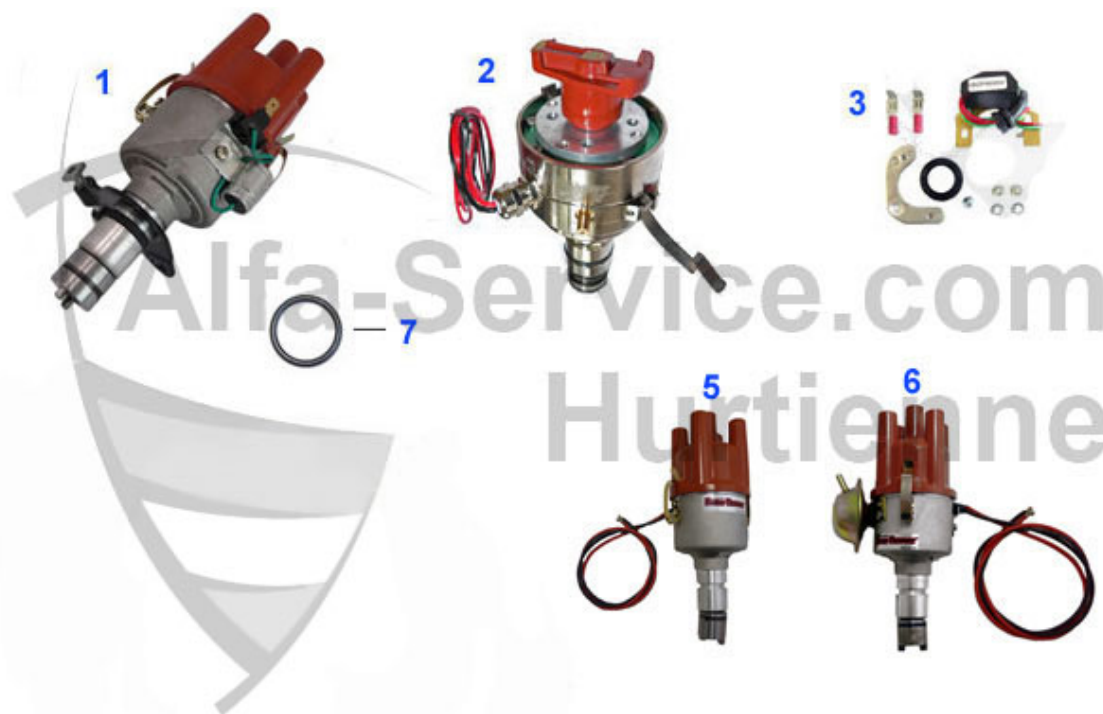

Giulia/Berlina > Elektrik > Verteiler

1	14 198 0 0	Performance Zündverteiler mit Kontakten	250.00 EUR
2	14 194 0 0	123 TUNE Verteiler per Computer über USB Port variabel	485.00 EUR
2	14 179 0 0	123 E-Verteiler mit Unterdruckanschluss, 16-fach einste	399.00 EUR
2	14 182 0 0	123 E-Verteiler ohne Unterdruckanschluss, 16-fach einst	399.00 EUR
2	14 232 0 0	123 TUNE Verteiler BT per Computer über BT variabel ein	489.99 EUR
3	14 168 0 0	Original Ignitor Umrüstkit auf kontaktlose Zündung für	259.50 EUR
3	14 158 0 0	Original IGNITOR Umrüstkit auf kontaktlose Zündung für	244.00 EUR
3	14 159 0 0	Original IGNITOR Umrüstkit auf kontaktlose Zündung für	375.00 EUR
5	14 207 0 0	Kontaktloser Zündverteiler für 105 Modelle, 4 Zylinder	539.00 EUR
6	14 206 0 0	Kontaktloser Zündverteiler für 105 Modelle, 4 Zylinder	535.00 EUR
7	02 054 0 0	Dichtung Zündverteilerwelle im Stirndeckel	2.90 EUR