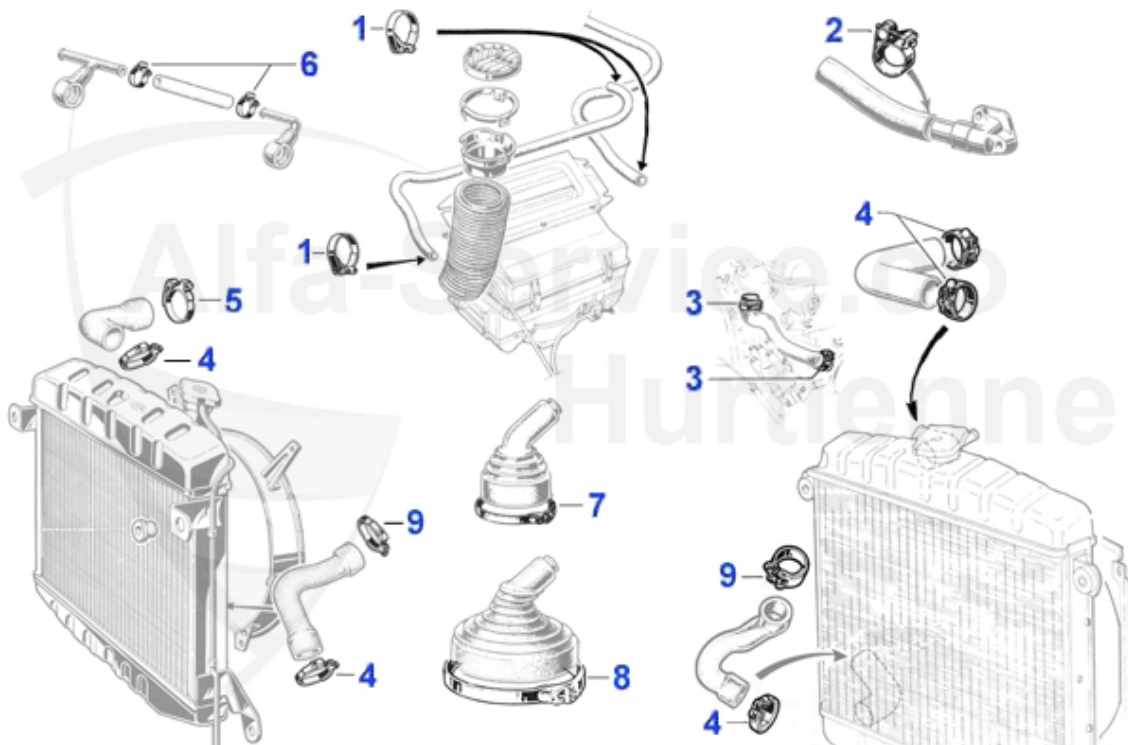

Giulia/Berlina > Antrieb > Getriebe > Brevetti Roma Blok

0	08 121 0 0	Schlauchselle 43-47,5 mm, Brevetti Roma Blok	8.50 EUR
0	08 118 0 0	Schlauchselle 37-41,5 mm, Brevetti Roma Blok	7.50 EUR
0	08 117 0 0	Schlauchselle 30 mm, Brevetti Roma Blok	6.00 EUR
0	08 116 0 0	Schlauchselle 24-27mm, Brevetti Roma Blok	5.50 EUR
0	08 115 0 0	Schlauchselle 17-19 mm, Brevetti Roma Blok	5.50 EUR
0	04 008 0 0	Schlauchselle 130 mm, für große Schalthebelmanschette	24.50 EUR
0	04 007 0 0	Schlauchselle 90 mm, für kleine Schalthebelmanschette	23.50 EUR
0	08 119 0 0	Schlauchselle 52-56,5 mm, Brevetti Roma Blok	8.50 EUR
0	08 114 0 0	Schlauchselle für Benzinschlauch Brevetti Roma Blok	5.50 EUR
1	08 115 0 0	Schlauchselle 17-19 mm, Brevetti Roma Blok	5.50 EUR
2	08 116 0 0	Schlauchselle 24-27mm, Brevetti Roma Blok	5.50 EUR
3	08 117 0 0	Schlauchselle 30 mm, Brevetti Roma Blok	6.00 EUR
4	08 118 0 0	Schlauchselle 37-41,5 mm, Brevetti Roma Blok	7.50 EUR
5	08 119 0 0	Schlauchselle 52-56,5 mm, Brevetti Roma Blok	8.50 EUR
6	08 114 0 0	Schlauchselle für Benzinschlauch Brevetti Roma Blok	5.50 EUR
7	04 007 0 0	Schlauchselle 90 mm, für kleine Schalthebelmanschette	23.50 EUR
8	04 008 0 0	Schlauchselle 130 mm, für große Schalthebelmanschette	24.50 EUR
9	08 121 0 0	Schlauchselle 43-47,5 mm, Brevetti Roma Blok	8.50 EUR