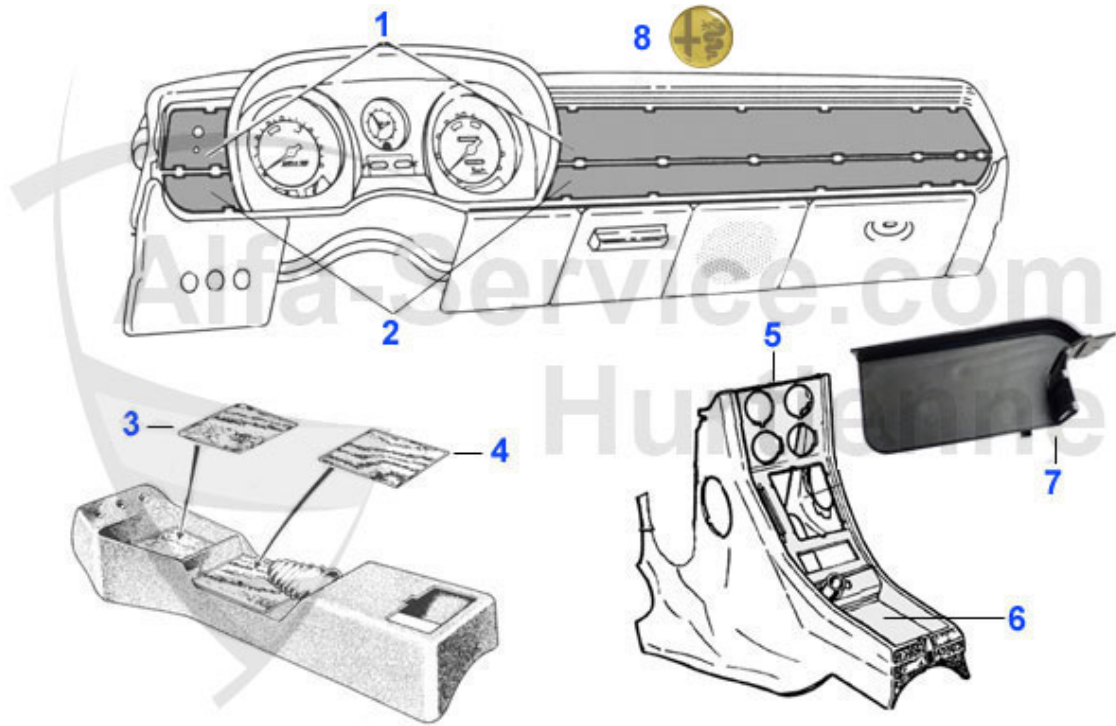

Giulia/Berlina > Innenausstattung > Holzverkleidung

1	20 365 1 0	Holz furnier Armaturen brett oben 2-teilig Giulia	92.90 EUR
2	20 366 1 0	Holz furnier Armaturen brett unten 2-teilig Giulia	82.90 EUR
3	20 367 1 0	Holzverkleidung Giulia Super Ablage vorne	50.90 EUR
4	20 368 1 0	Holzverkleidung Giulia Super Ablage hinten	49.90 EUR
5	20 369 1 0	Holzverkleidung Giulia Super Nuova Mittelkonsole inkl.	109.90 EUR
6	20 372 1 0	Holzverkleidung Ablage Giulia Super Nuova	49.00 EUR
8	23 069 1 0	Emblem gold für Radioblende, C-Säule Giulia Super, Asch	16.01 EUR