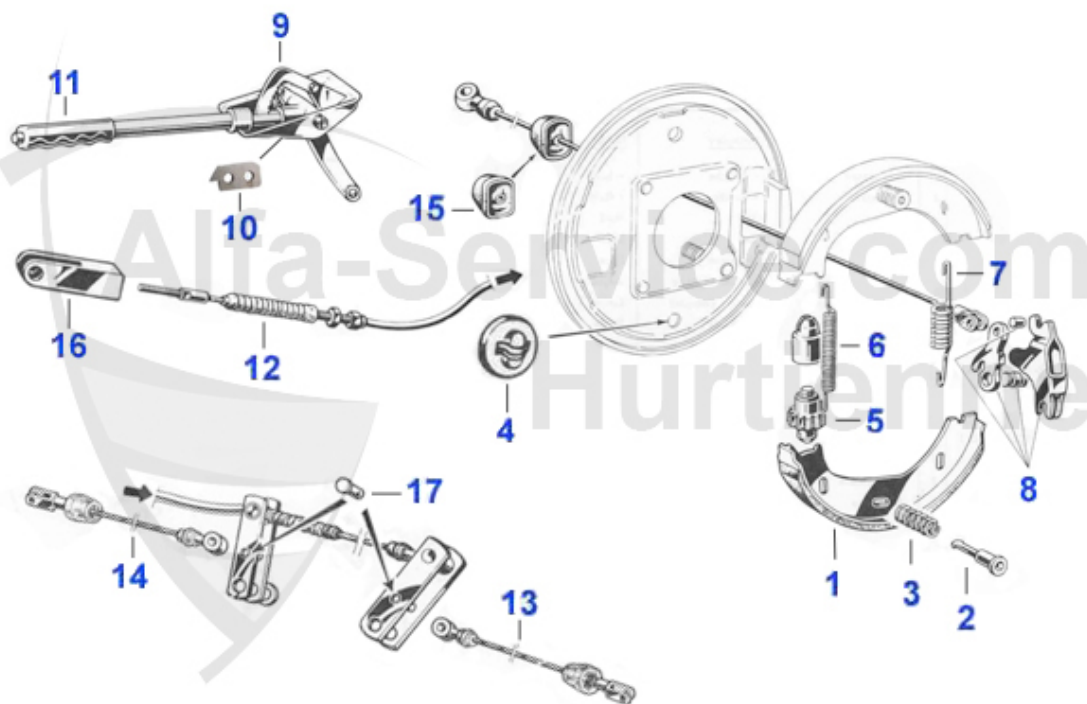

Giulia/Berlina > Bremsanlage > Handbremse

1	13 010 0 0	Handbremsbackensatz, 4 Stück	39.50 EUR
2	13 073 0 0	Haltestift für Handbremsbacken	4.70 EUR
3	13 076 0 0	Feder Haltestift Handbremsbacke, Feder Befestigung Span	2.40 EUR
4	13 081 0 0	Gegenplatte für Haltestift Handbremse D 13,5 mm	8.90 EUR
5	13 082 0 0	Versteller (Handbremsbacke)	39.50 EUR
6	13 084 0 0	Feder lang (Handbremsbacke)	5.99 EUR
7	13 085 0 0	Feder kurz (Handbremsbacke)	4.90 EUR
8	13 047 0 0	Spreizschloß Handbremse	34.00 EUR
9	13 048 0 0	Zahnsegment Handbremshebel	11.90 EUR
10	13 092 0 0	Gegenstück Zahnsegment Handbremse	11.50 EUR
11	13 049 0 0	Handbremshebelgriff Kunststoff schwarz	41.50 EUR
11	13 131 3 0	Handbremshebelgriff beige für Spider 87-93	73.99 EUR
11	13 134 0 0	Handbremshebelgriff Originalversion 105 Hartplastik/sch	34.00 EUR
12	13 011 1 0	Handbremsseil Giulia	56.50 EUR
12	13 040 1 0	Handbremsseil Giulia 1964-69	102.49 EUR
12	13 041 4 0	Handbremsseil Berlina	59.00 EUR
13	13 015 0 1	Handbremsseil hinten links lang	9.90 EUR
14	13 015 0 2	Handbremsseil hinten rechts kurz	9.90 EUR
15	13 016 0 0	Gummitülle Handbremsseil hinten	4.25 EUR
16	13 133 0 0	Gabelstück für Handbremsseil vorne	9.50 EUR
17	13 114 0 0	Befestigungsbolzen Handbremsseil seitlich 8x25mm O.E.10	2.59 EUR