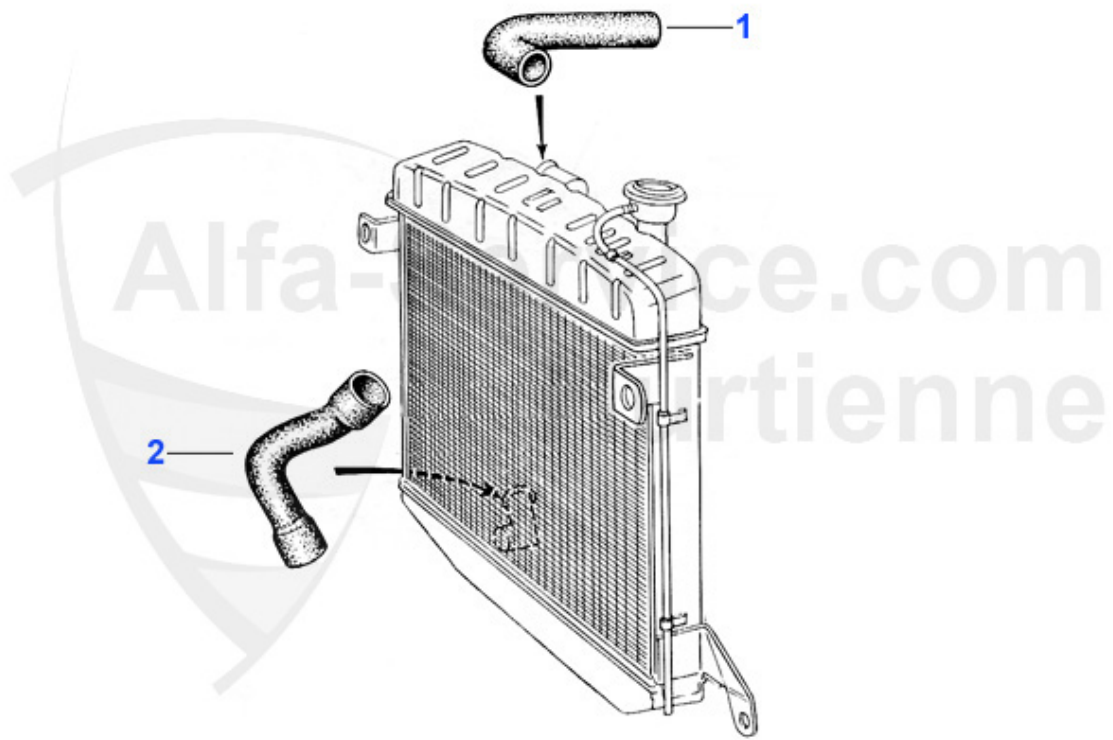

Giulia/Berlina > Kühlsystem > Schläuche > 1300-1600 TI

1	08 056 1 0	Kühlerschlauch oben Giulia TI	22.50 EUR
2	08 057 0 0	Kühlerschlauch unten 1.Serie Kühler/Wasserpumpe	19.50 EUR