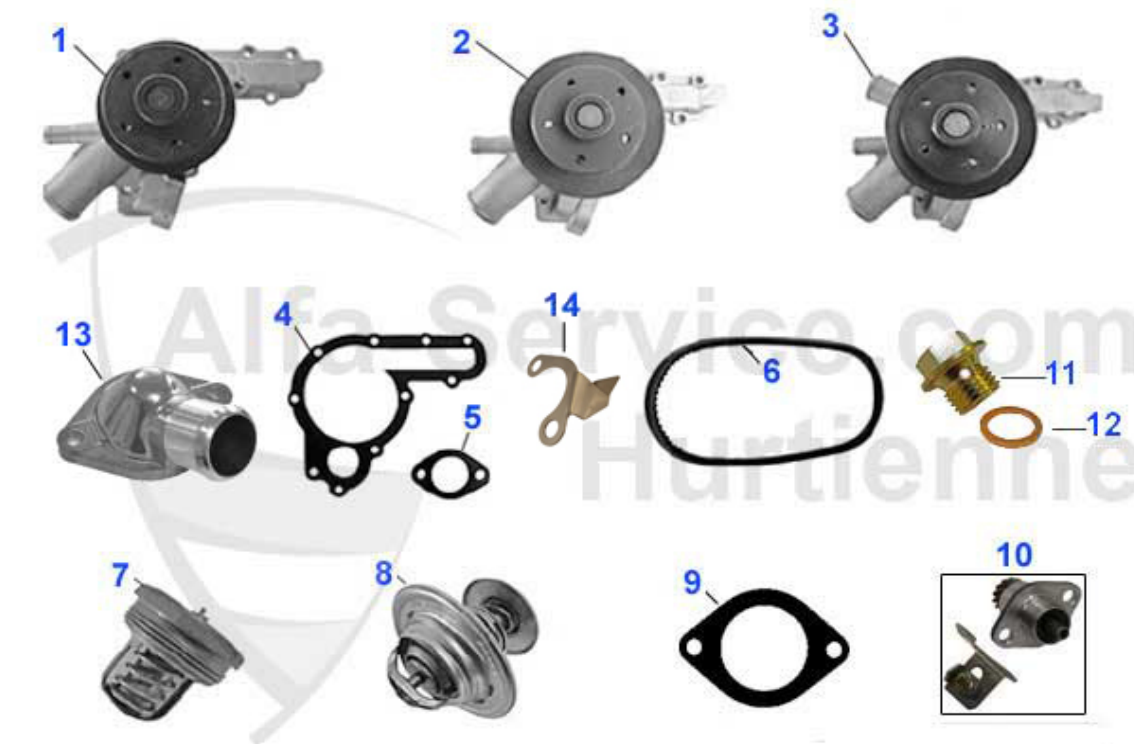

Giulia/Berlina > Kühlsystem > Kühler

15	08 090 0 0	Ablafschraube für Kühler 105 1. Serie	18.00 EUR
16	03 202 0 0	Scheibe für Ventilatorflügel	13.49 EUR

Giulia/Berlina > Kühlsystem > Wasserpumpen/Thermostate