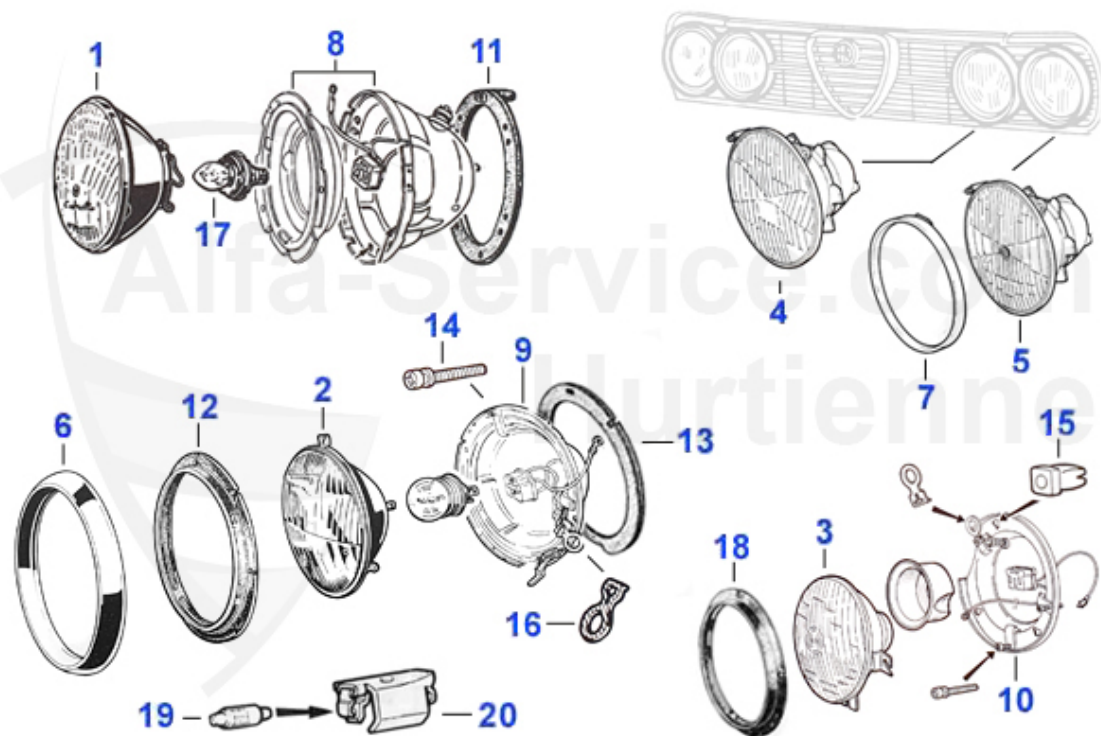

Giulia/Berlina > Karosserie > Beleuchtung > Scheinwerfer

16	16 002 0 0	Zugring für Lampenhalter CARELLO, Giulia, GTJ/GTV	6.90 EUR
17	16 095 0 0	Glühlampe 12V 45/40W P45t ASY Bilux	3.50 EUR
17	16 094 0 0	Glühlampe H4 12V 60/55W P43t	5.90 EUR
18	16 073 2 0	Gummiring für Innenscheinwerfer 5 3/4" Giulia und Berto	11.00 EUR
19	16 101 0 0	Soffitte 12V 5W 11x38mm Glühlampe	1.59 EUR
20	14 014 0 0	Beleuchtung Motorraum, Kofferraum und Handschuhfach	16.90 EUR