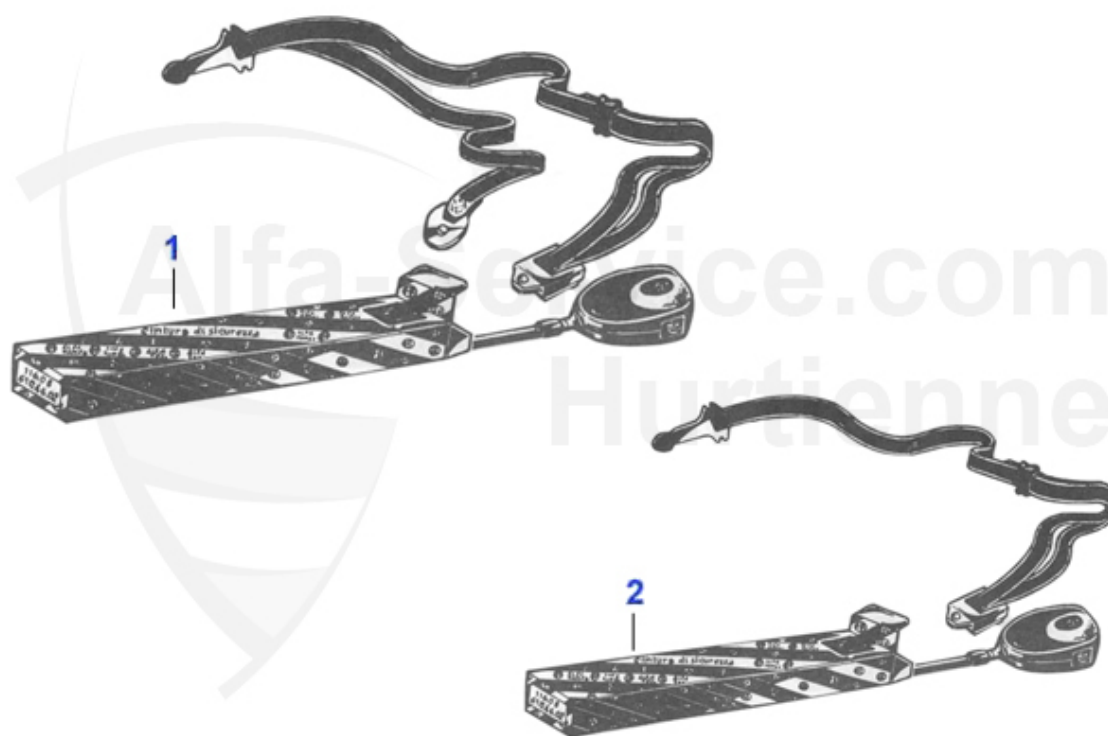

Giulia/Berlina > Innenausstattung > Sicherheitsgurte

1	20 138 1 0	Sicherheitsgurt Giulia 45 cm Peitschenlänge	79.90 EUR
1	20 144 2 0	Sicherheitsgurt Bertone GT, Alfetta GT 116 30 cm Peitsc	79.90 EUR
2	20 392 0 0	Sicherheitsgurt hinten, Beckengurt	39.90 EUR