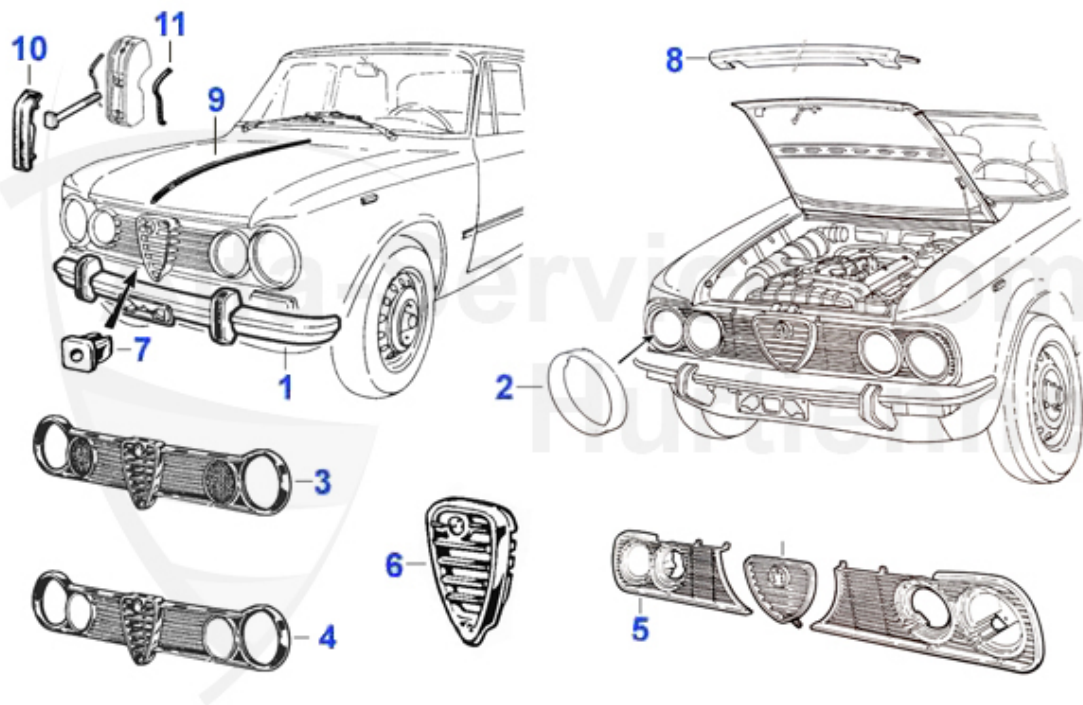

Giulia/Berlina > Karosserie > Chromteile > Vorderwagen

1	19 001 1 0	Stoßstange vorne Giulia Super 69-74	329.00 EUR
2	19 006 1 0	Scheinwerferzierring Giulia Nuova	27.00 EUR
3	19 099 1 0	Kühlergrill Giulia TI 1-Teilig 2 Scheinwerfer Edelstahl	1090.00 EUR
4	19 098 1 0	Kühlergrill Giulia TI 1-Teilig 4-Scheinwerfer Edelstahl	1051.56 EUR
5	19 011 1 0	Kühlergrill Giulia Nuova Satz	349.00 EUR
6	19 085 1 0	Kühlerherz Giulia Super Bj. 1969-74	198.00 EUR
7	19 030 0 0	Clip Befestigungsschraube Kühlergrill Giulia/GT Bertone	1.90 EUR
8	19 130 1 0	Zierleiste Motorhaube Giulia Nuova schwarz Kunststoff	169.00 EUR
9	19 165 1 0	Zierleiste Motorhaube Giulia Super (Edelstahl)	149.00 EUR
10	18 138 0 0	Gummi auf Stoßstangenhorn Bertone Giulia Bj. 1969-74	14.99 EUR
11	18 137 2 0	Gummiunterlage Stoßstangenhorn Giulia Satz (4 Stück ? 2	9.90 EUR