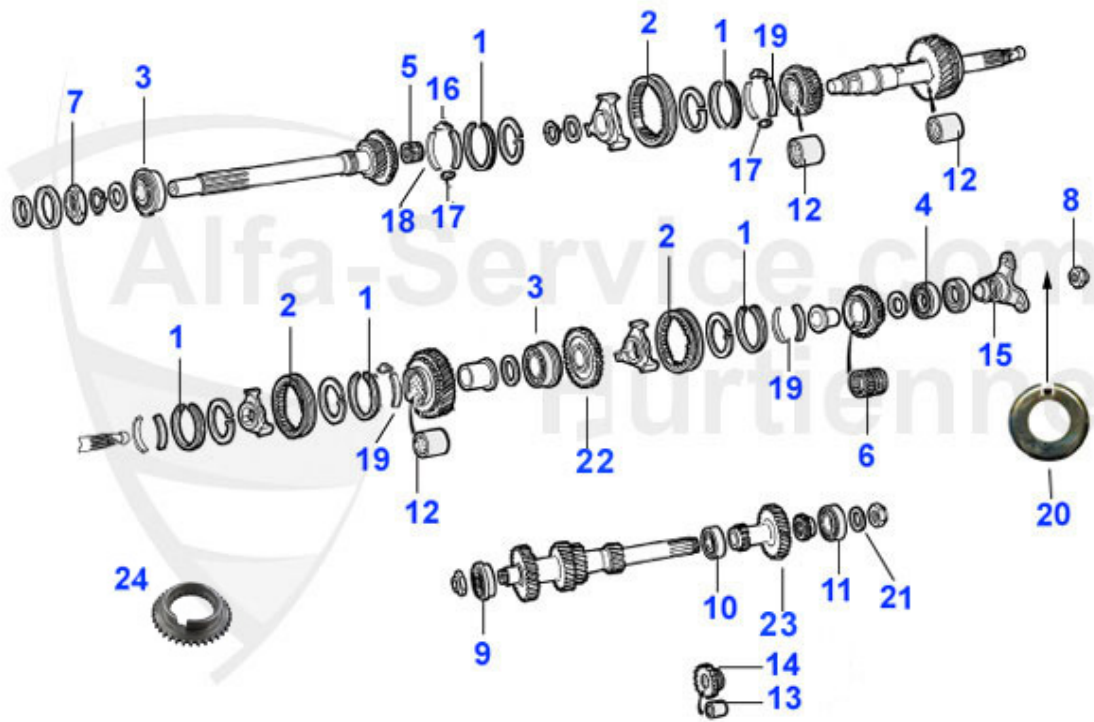

Giulia/Berlina > Antrieb > Getriebe > Synchronringe/Lager

24	04 028 0 0	Zahnkranz Zahnrad 2.-5. Gang 105/115	170.00 EUR
25	04 042 0 0	Distanzbuchse 5. Gang 2000	59.00 EUR
26	04 048 0 0	Distanzbuchse 1. Gang 101/105/115	64.00 EUR