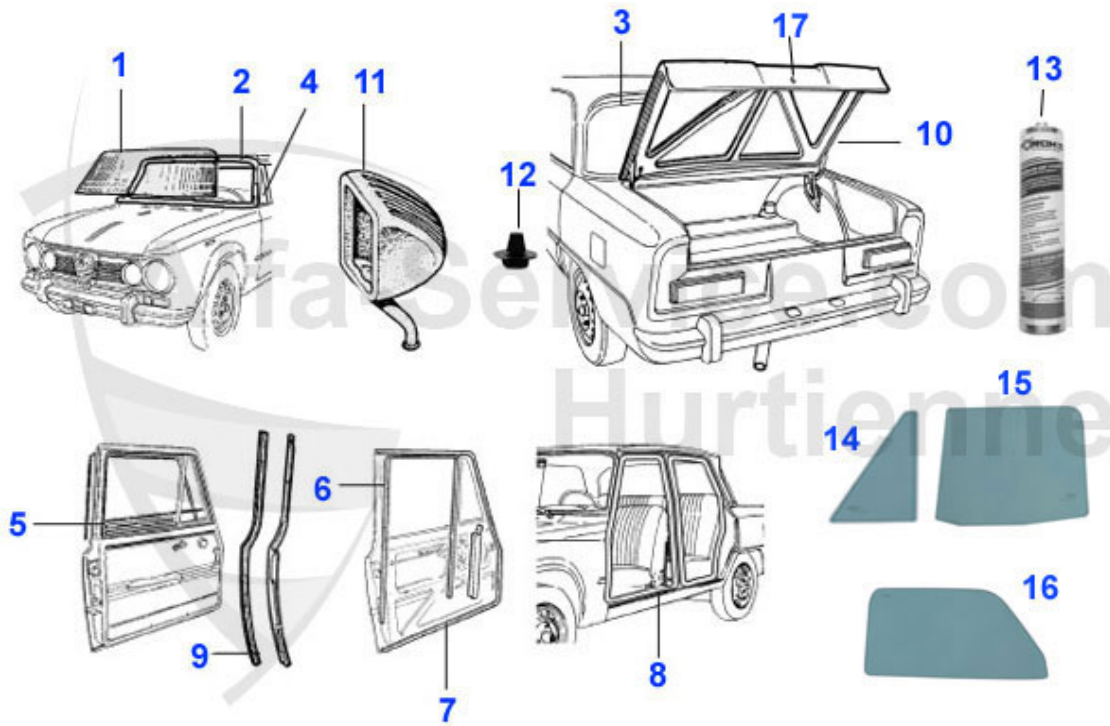

Giulia/Berlina > Karosserie > Scheiben/Gummidichtungen

15	17 044 1 2	Kurbelfenster Giulia vorne klar rechts	61.00 EUR
15	17 044 1 1	Kurbelfenster Giulia vorne klar links	61.00 EUR
15	17 040 1 1	Kurbelfenster Giulia vorne grün links	63.50 EUR
16	17 045 1 2	Kurbelfenster Giulia hinten klar rechts	67.00 EUR
16	17 041 1 2	Kurbelfenster Giulia hinten grün, rechts	Preis auf Anfrage
16	17 041 1 1	Kurbelfenster Giulia hinten grün links	Preis auf Anfrage
16	17 045 1 1	Kurbelfenster Giulia hinten klar links	67.00 EUR
17	18 172 1 0	Gummiring Kofferraumschloß Giulia Super	4.90 EUR