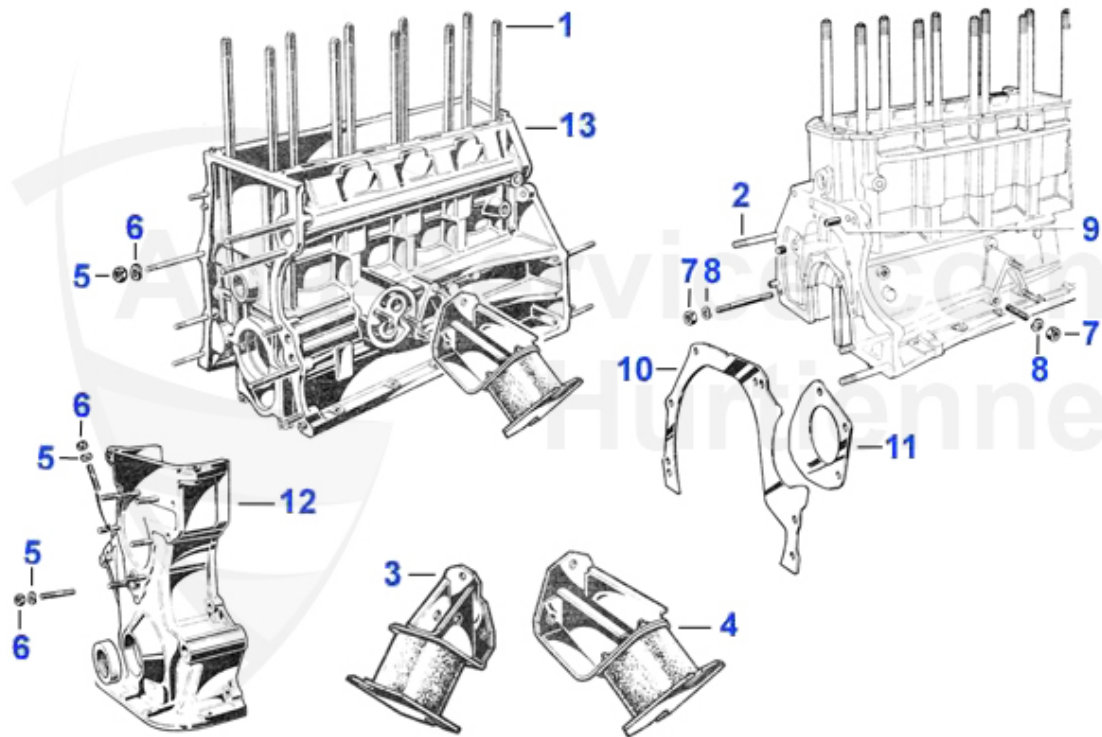

Giulia/Berlina > Motor > Motordichtungen > Motorblock/Aufhängung

1	03 234 0 0	Stehbolzen Motor/Zylinderkopf (M11) 1600	30.00 EUR
1	03 236 0 0	Stehbolzen Motor/Zylinderkopf (M12) 1750/2000, Alfetta:	31.00 EUR
1	03 237 0 0	Stehbolzen Motor/Zylinderkopf 1300	30.00 EUR
2	03 143 0 0	Stehbolzen Motor/Getriebe 105/116er	4.75 EUR
3	03 066 R 2	Motorhalter rechts Racing 75 Shore	59.50 EUR
3	03 066 3 2	Motorhalter Einlaßseite rechts	49.50 EUR
4	03 066 R 1	Motorhalter links Racing 75 Shore	59.50 EUR
4	03 066 3 1	Motorhalter Auslaßseite links	49.50 EUR
5	03 860 0 0	Federscheibe 6 mm Ölwanne- unterteil	0.20 EUR
6	03 610 0 0	Mutter Ölwanneoberteil M6x1	0.30 EUR
7	03 262 0 0	Feingewindemutter 8x1 SW13 Stahl	0.90 EUR
8	03 116 0 0	Federring 8mm	0.10 EUR
9	03 198 0 0	Zentrierstift Motorblock hinten	Preis auf Anfrage
10	04 050 0 0	Distanzblech Motor/Getriebe-Glocke 1300-2000 2. Serie	29.00 EUR
11	14 011 0 0	Distanzblech für Anlasser 105/115/116 Alfetta, Giulietta	11.90 EUR
12	03 272 0 0	Stirndeckel gebraucht, Typ angeben	107.10 EUR
13	03 227 0 0	Motorblock 1600 Typ 105 mit Ölfilterpatrone, gebraucht	Preis auf Anfrage
13	03 232 0 0	Motorblock 2000 Typ 116 mit Ölfilterpatrone, gebraucht	Preis auf Anfrage
13	03 230 0 0	Motorblock 1800 Typ 116 mit Ölfilterpatrone, gebraucht	Preis auf Anfrage
13	03 228 0 0	Motorblock 1600 Typ 116 mit Ölfilterpatrone, gebraucht	Preis auf Anfrage
13	03 231 0 0	Motorblock 2000 Typ 105 mit Ölfilterpatrone, gebraucht	Preis auf Anfrage
13	03 233 0 0	Motorblock 1300 1. Serie mit Ölfiltereinsatz, gebraucht	Preis auf Anfrage