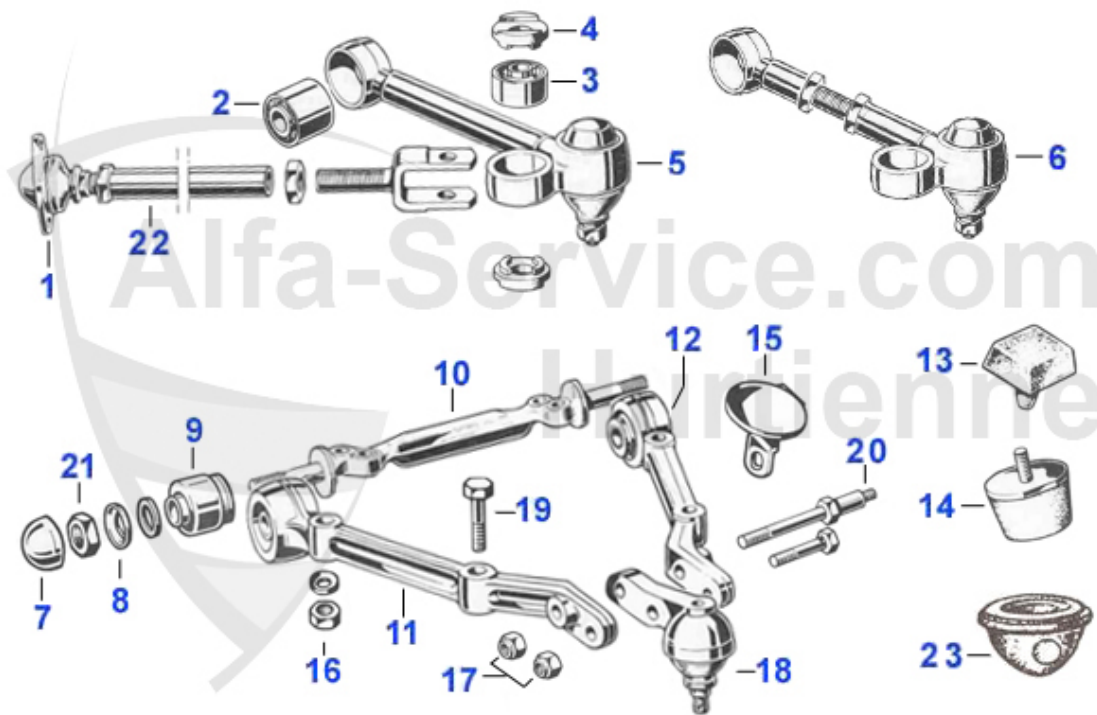

Giulia/Berlina > Fahrwerk > Vorderachse > Radaufhängung

1	12 022 0 0	Zugstreben gelenk	35.50 EUR
2	12 203 S B	Polyurethan Buchsen oberer Tragarm motorseitig Satz 2 S	62.00 EUR
2	12 020 0 0	Buchse für oberen Schwingarm (motorseitig)	13.30 EUR
3	12 202 S B	Satz PU Buchse seitlich oberer Tragarm-Zugstrebe	69.00 EUR
3	03 064 0 0	Buchse seitlich 20 mm hoch oberer Tragarm radseitig	9.00 EUR
3	12 021 0 0	Buchse für oberen Tragarm Teflon radseitig, 23 mm seitl	10.90 EUR
3	12 202 S H	POWERFLEX HERITAGE COLLECTION Satz PU Buchse seitlich o	69.00 EUR
4	12 046 0 0	Abdeckung für Buchse (03 064 0 0) oberer Schwingarm	3.95 EUR
5	12 019 0 2	Tragarm oben rechts inkl. Buchsen bitte Abdeckung seper	109.00 EUR
5	12 019 0 1	Tragarm oben links inkl. Buchsen Buchsen, Abdeckung bit	109.00 EUR
6	12 165 0 2	Tragarm oben rechts einstellbar inklusive Buchsen- Abde	158.00 EUR
6	12 165 0 1	Tragarm oben links einstellbar inklusive Buchsen- Abdec	158.00 EUR
7	12 068 0 0	Kappe Buchse unterer Schwingarm 68-93	5.00 EUR
8	12 115 0 0	Sicherungsblech für Buchse unterer Schwingarm	5.00 EUR
9	12 024 0 0	Buchse für unteren Schwingarm	41.00 EUR
10	12 112 0 0	Achse Tragarm unten	119.00 EUR
11	12 117 0 0	Unterer Tragarm Vorderteil (Vorderachse)	Preis auf Anfrage
12	12 118 0 0	Unterer Tragarm Hinterteil (Vorderachse)	Preis auf Anfrage
13	12 026 0 0	Anschlaggummi oben	8.50 EUR
14	12 058 0 0	Anschlaggummi unten mit Gewinde	16.51 EUR
15	12 119 0 1	Anschlag Vorderachse links	Preis auf Anfrage
15	12 119 0 2	Anschlag Vorderachse rechts	Preis auf Anfrage
16	12 121 0 0	Stopmutter Federteller M10x1	2.00 EUR
17	12 124 0 0	Stopmutter Tragelenk außen M12x1,5	1.59 EUR
18	12 023 0 0	unteres Schwingarmgelenk	37.50 EUR