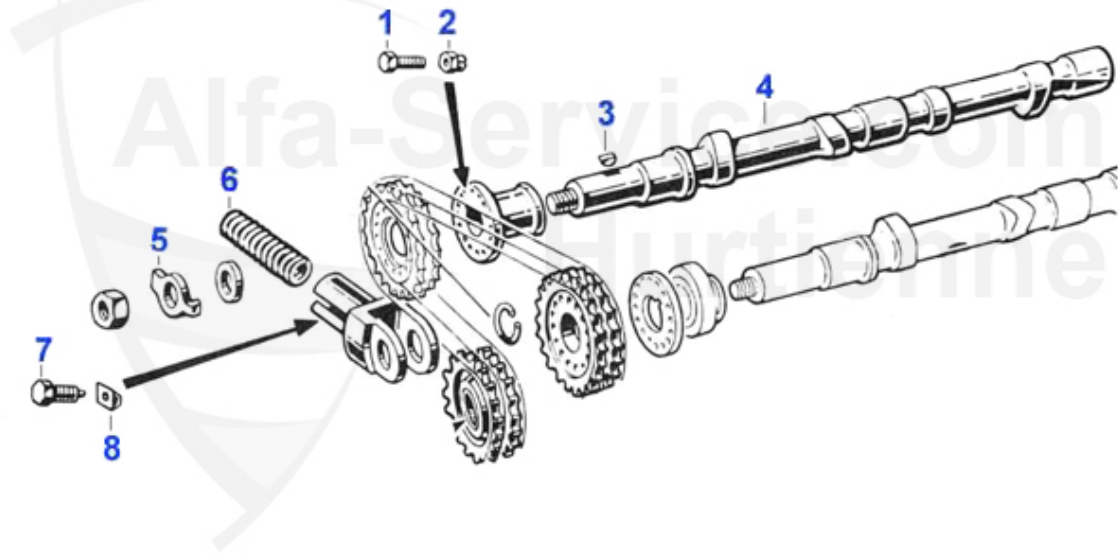

Giulia/Berlina > Motor > Nockenwellen

1	03 098 0 0	Nockenwellensicherungsschraube	3.00 EUR
2	03 099 0 0	Sechskantmutter mit Klemmteil für Nockenwelle	1.25 EUR
3	03 137 0 0	Keil für Nockenwelle	6.90 EUR
4	03 291 0 0	Sportnockenwelle COLOMBO & BARIANI 1750-2000, Hub = 12,	279.00 EUR
4	03 290 0 0	Sportnockenwelle COLOMBO & BARIANI 1300-2000 Hub = 10,9	279.00 EUR
5	03 123 0 0	Sicherungsblech Nockenwelle	2.34 EUR
6	03 120 0 0	Feder f. Kettenspanner	7.90 EUR
7	03 101 0 0	Schraube für Kettenspanner	6.50 EUR
8	03 100 0 0	Keil Kettenspanner	4.50 EUR