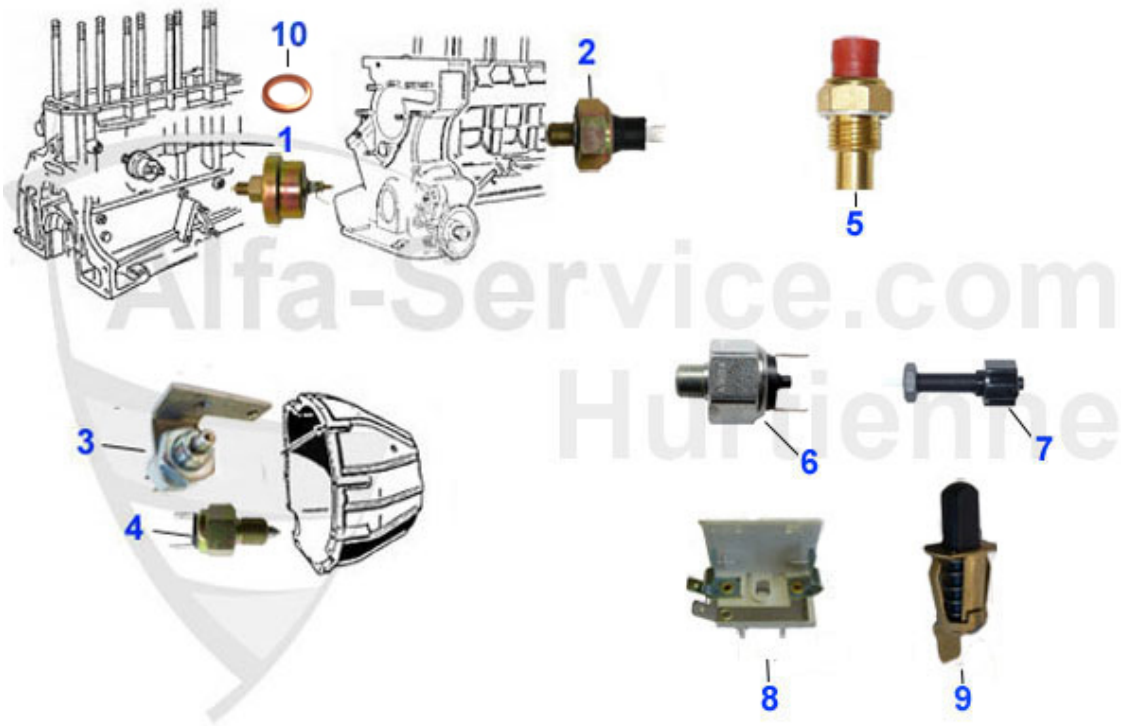

Giulia/Berlina > Elektrik > Schalter/Messfühler

1	14 133 0 0	Öldruckgeber VEGLIA 1. Serie und 1750	47.90 EUR
1	14 019 0 0	Öldruckgeber JÄGER u. VEGLIA 105 2. Serie, 116, 6, 75,	47.90 EUR
2	14 039 0 0	Öldruckschalter für Kontrollleuchte 6,33,75,90,155,166	15.26 EUR
3	14 063 0 0	Schalter Rückfahrscheinwerfer alter Typ	29.50 EUR
4	14 015 0 0	Schalter Rückfahrscheinwerfer Ausführung zum Einschraub	15.90 EUR
5	14 047 0 0	Fühler Wassertemperatur 1./2.Serie, Fühler Öltemperatur	19.49 EUR
6	14 040 0 0	Bremslichtschalter hydraulisch	24.50 EUR
7	14 041 0 0	Bremslichtschalter mechanisch 70-89 Spider, Bertone, Gi	12.90 EUR
8	14 014 0 0	Beleuchtung Motorraum, Kofferraum und Handschuhfach	16.90 EUR
10	14 061 0 0	Dichtring Öldruckgeber und Bremslichtschalter hydraulis	0.49 EUR