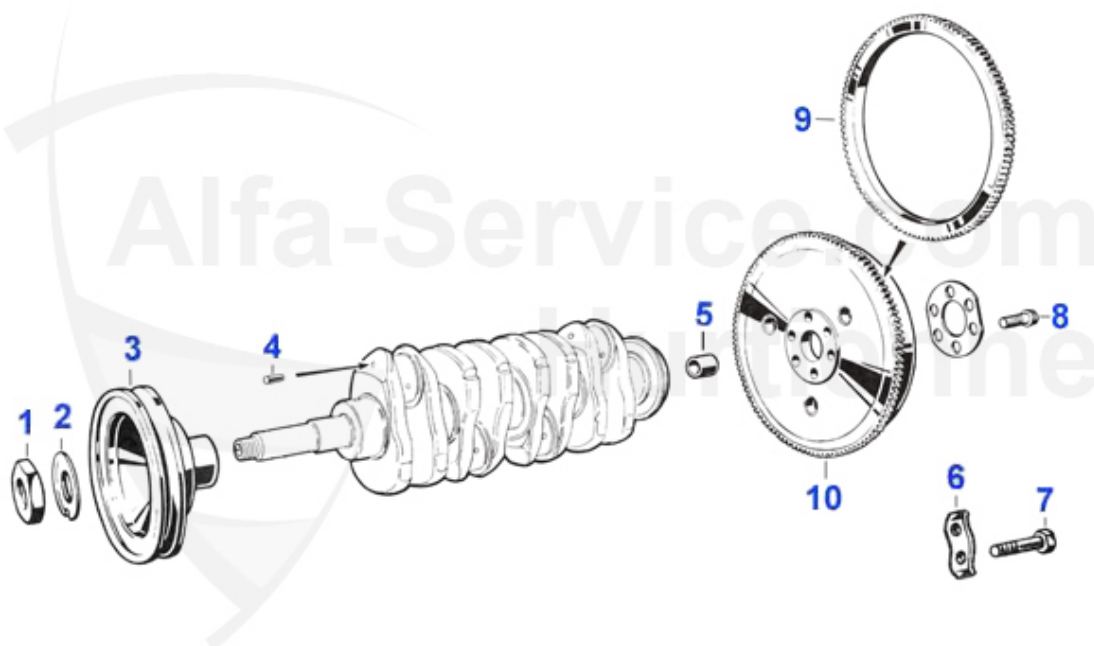

Giulia/Berlina > Motor > Kurbelwelle 1

1	03 094 0 0	Mutter Kurbelwelle vorne 1300-2000 M20	14.49 EUR
2	03 097 0 0	Blechsicherung Kurbelwellenmutter	5.20 EUR
3	06 041 0 0	Riemenscheibe Aluminium 1750-2000 105/115 125mm mit 360	175.00 EUR
3	06 035 0 0	Riemenscheibe Aluminium 360° Skalierung (105mm) ca.300g	159.00 EUR
4	03 115 0 0	Alustopfen Kurbelwelle 6mm kurz 6/7/12mm	2.09 EUR
4	03 096 0 0	Alustopfen Kurbelwelle 6,25/7/22mm	2.09 EUR
4	03 095 0 0	Alustopfen für Kurbelwelle 6/6,7/22mm	2.19 EUR
5	03 111 0 0	Buchse Kurbelwelle 1300-2000 24 mm	10.90 EUR
5	03 110 0 0	Buchse Kurbelwelle 1300-1750 20 mm	10.90 EUR
6	03 150 0 0	Sicherungsblech Schwungscheibe 8-Loch	3.40 EUR
7	03 156 0 0	Schraube für 8 Loch Schwungscheibe	8.50 EUR
8	03 155 0 0	Schraube für 6 Loch Schwungscheibe	6.79 EUR
9	03 315 0 0	Zahnkranz 105 Zähne 1. Serie mechanische Kupplung	119.00 EUR
9	03 314 0 0	Zahnkranz Schwungscheibe 110 Zähne 1. Serie 220mm Innen	119.00 EUR
9	03 309 0 0	Zahnkranz Schwungscheibe 131 Zähne	116.00 EUR
9	03 308 0 0	Zahnkranz Schwungscheibe 130 Zähne (24,03 mm Kranzhöhe)	119.00 EUR
10	03 242 0 0	Schwungscheibe, Stahl, 8 Loch, 105 Zähne, gewichtsoptim	687.82 EUR
10	03 282 0 0	Schwungscheibe, Stahl, 8 Loch, 130 Zähne gewichtsoptimi	519.99 EUR
10	03 275 0 0	Schwungscheibe, Stahl, 6-Loch, 130 Zähne, gewichtsoptim	759.01 EUR
10	03 501 0 0	Schwungscheibe Stahl 6-Loch 105 Zähne 200 mm, für Umbau	Preis auf Anfrage
10	03 279 0 0	Schwungscheibe, Stahl, 8-Loch, 110 Zähne, gewichtsoptim	699.60 EUR