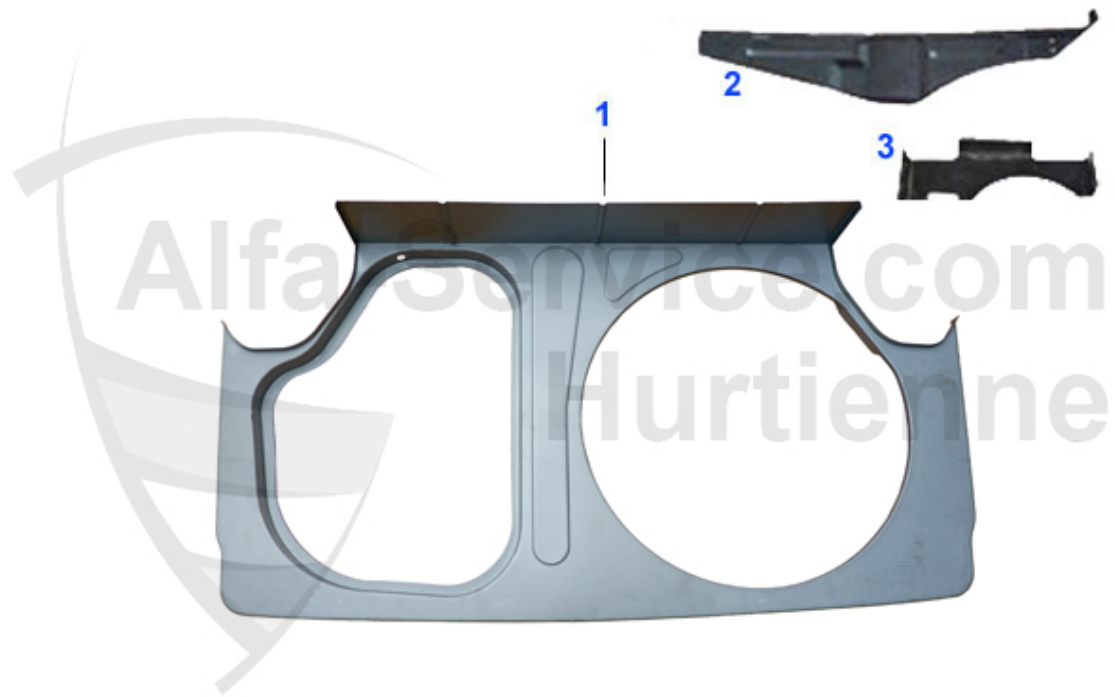

Giulia/Berlina > Karosserie > Blechteile > Kofferraumboden

1	15 417 1 0	Kofferraumboden Giulia Super/Nuova, ohne Reseveradmulde	355.00 EUR
2	15 424 0 0	Verstärkungsblech unter Kofferraumboden Giulia/GT GTV/S	49.00 EUR
3	15 423 0 0	Halteblech Auspuff hinten unter Kofferraumboden GT/Giul	17.50 EUR