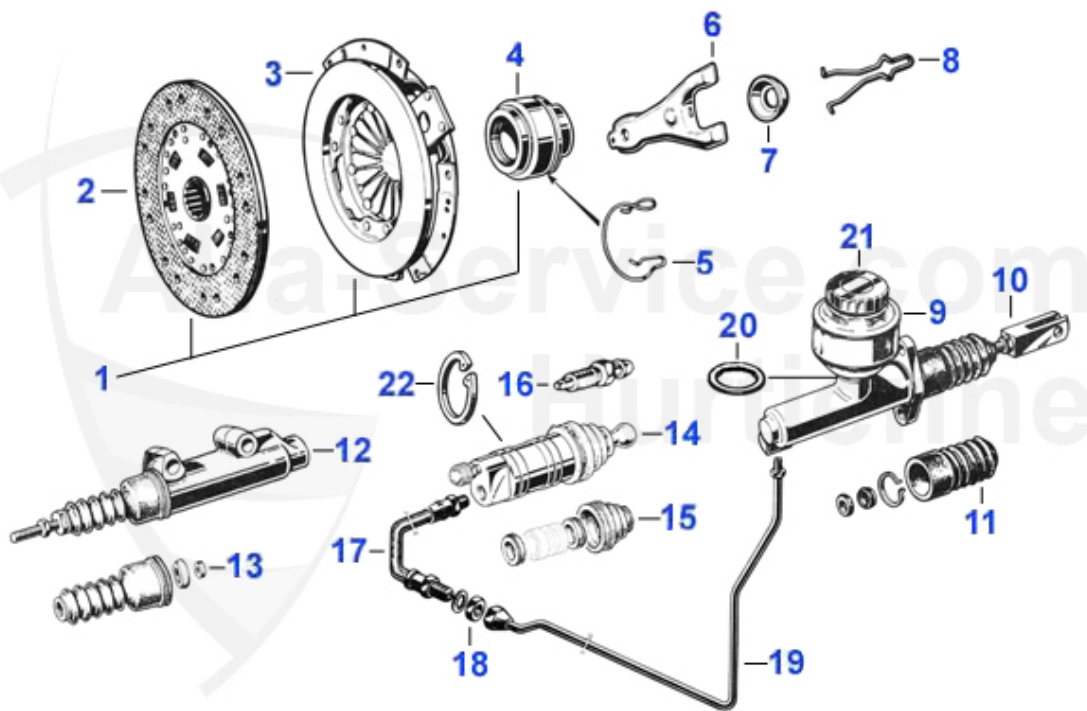

Giulia/Berlina > Antrieb > Kupplung > hydraulische Betätigung

0	09 076 0 0	Dichtring für Behälter Kupplungsgeber	1.59 EUR
0	09 019 0 0	Mutter für Kupplungsschlauch	3.25 EUR
0	09 017 0 0	Sicherungsring Kupplungsnehmerzyl.	2.95 EUR
0	09 016 0 0	Haltefeder Ausrückgabel	4.50 EUR
0	09 015 0 0	Haltefeder Ausrücklager 2. Serie	9.39 EUR
0	09 014 0 0	Kupplungsnehmerzylinder 105, passt auch für 116/162 V6	69.00 EUR
0	09 011 0 0	Kupplungsgeberzylinder stehende Pedale	99.00 EUR
0	09 012 0 0	Kupplungsgeberzylinder hängende Pedale	96.00 EUR
0	09 010 0 0	Reparatursatz Kupplungsnehmerzyl.	15.90 EUR
0	09 008 0 0	Reparatursatz Kupplungsgeberzyl. ATE hängende Pedale	21.00 EUR
0	09 006 0 0	Kupplungsschlauch	17.50 EUR
0	09 005 0 0	Ausrücklager hydraulische Kupplung 1968-93	28.00 EUR
0	09 021 0 0	Behälter mit Deckel für Kupplungs geberzylinder hängend	54.50 EUR
0	09 022 0 0	Ausrückhebel hydraulische Betätigung	75.01 EUR
0	09 062 0 0	ATE Kupplungsnehmerzylinder 105, passt auch für 116/162	119.00 EUR
0	09 045 0 0	Gummiring für Ausrückhebel hydraulische Kupplung	6.50 EUR
0	09 053 0 0	Kupplungsautomat Fichtel & Sachs hydraulische Kupplung	169.00 EUR
0	09 041 0 0	Kupplungsscheibe hydraulisch Fichtel & Sachs	89.50 EUR
0	09 043 0 0	Entlüfternippel für Kupplungsnehmerzylinder 09 014 00 p	5.90 EUR
0	09 020 0 0	Deckel für Hydraulikölbehälter Bremse u. Kupplung	12.50 EUR
0	09 075 0 0	Rep-Satz Kupplungsgeber 1. Serie Stehende Pedale (Bonal	25.50 EUR
0	09 039 0 0	Kupplungsschlauch Stahlflex für Giulia/GTJ/GTV/Spider/A	45.90 EUR
0	09 018 0 0	Kupplungsleitung hängende Pedale	32.00 EUR
0	09 033 0 0	Ausrücklager hydraulische Kupplung Fichtel & Sachs	79.00 EUR
0	09 023 0 0	Kupplungsskit hydraulisch Sachs Erstausrüsterqualität	279.00 EUR