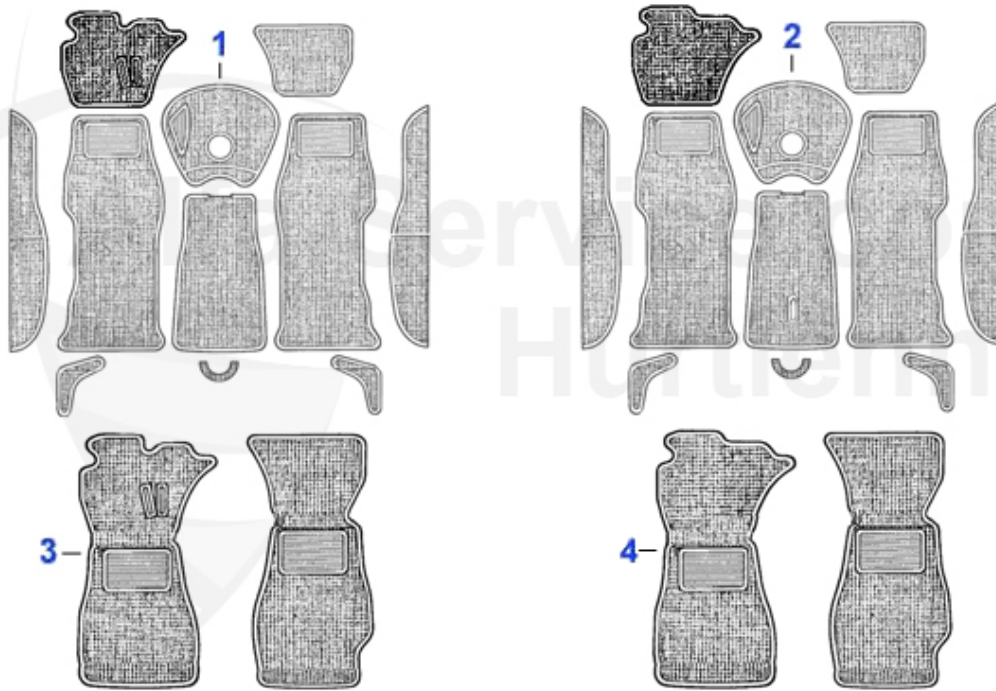

Giulia/Berlina > Innenausstattung > Fußmatten/Teppichsätze > Giulia

-if you are looking for other colors please contact us-

1	20 107 1 0	Teppichsatz Giulia stehende Pedale, schwarz	229.00 EUR
1	20 105 1 0	Teppichsatz Giulia stehende Pedale mit Stockhandbremse,	229.00 EUR
2	20 108 1 0	Teppichsatz Giulia hängende Pedale	209.00 EUR
3	20 277 1 0	Fußmattensatz Giulia stehende Pedale (vierteilig)	89.00 EUR
4	20 257 1 0	Fußmatten Giulia hängende Pedale (vierteilig)	75.01 EUR