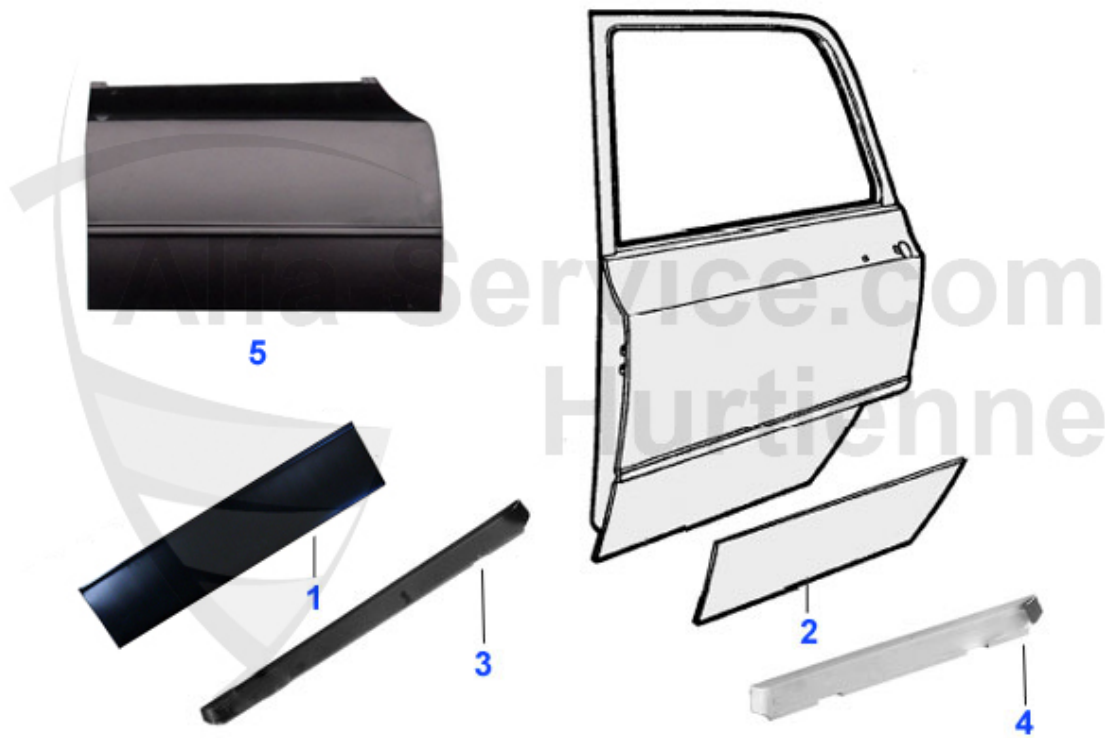

Giulia/Berlina > Karosserie > Blechteile > Schweller/Bodenbleche

18 SH100

Sitzschienenhalterung Giulia/GT vorne

15.51 EUR

Giulia/Berlina > Karosserie > Blechteile > Tür

1	15 235 1 2	Teilersatz Türaußenhaut Giulia vorne re. (Restaurations	69.00 EUR
1	15 235 1 1	Teilersatz Türaußenhaut Giulia vorne li. (Restaurations	69.00 EUR
2	15 236 1 2	Teilersatz Türaußenhaut Giulia hinten unten rechts (Res	59.00 EUR
2	15 236 1 1	Teilersatz Türaußenhaut Giulia hinten unten links (Rest	59.00 EUR
3	15 233 1 1	Türbodenblech Giulia vorne links	135.01 EUR
3	15 233 1 2	Türbodenblech Giulia vorne rechts	135.01 EUR
4	15 234 1 1	Türbodenblech Giulia hinten links	129.00 EUR
4	15 234 1 2	Türbodenblech Giulia hinten rechts	129.00 EUR
5	15 231 1 1	Türaussenhaut Giulia vorne links	229.00 EUR
5	15 231 1 2	Türaussenhaut Giulia vorne rechts	229.00 EUR
5	15 232 1 1	Türaussenhaut Giulia hinten links	229.00 EUR
5	15 232 1 2	Türaussenhaut Giulia hinten rechts	229.00 EUR