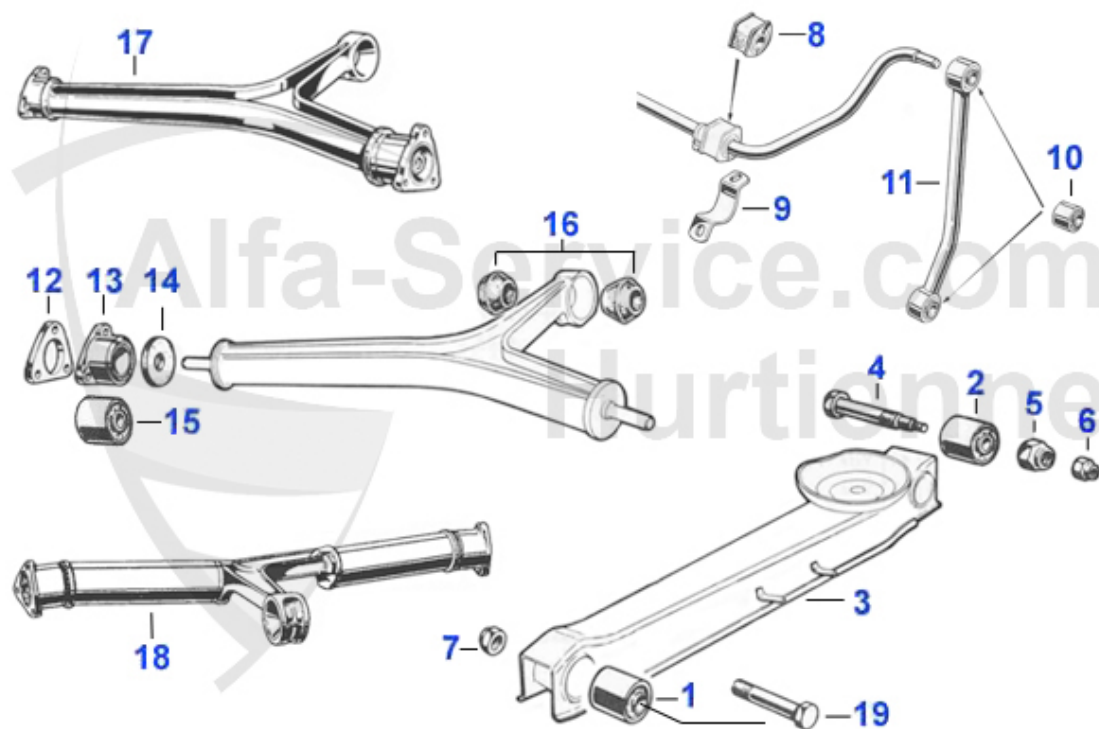

Giulia/Berlina > Fahrwerk > Hinterachse > Führungsstreben/Reaktionsdreieck

17	12 232 0 0	Reaktionsdreieck 2. Serie komplett, im Austausch	339.00 EUR
18	12 231 0 0	Reaktionsdreieck 1. Serie komplett, im Austausch	339.00 EUR
19	12 091 0 0	Schraube Buchse vorne	6.20 EUR